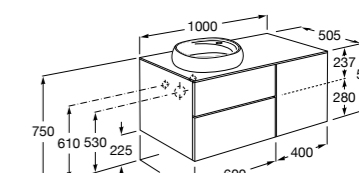

Beyond раковина слева

851396XXX Мебельный модуль для накладной раковины 455 (см. совместимость). Раковина и смеситель не входят в комплект.