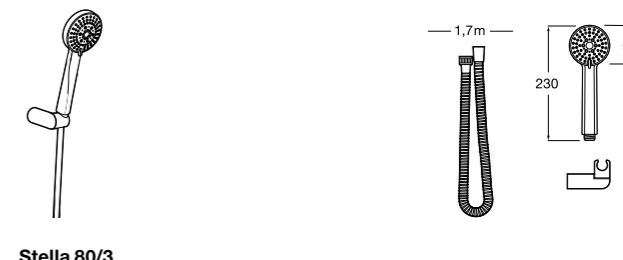

Stella 80/3

5B1303C00 Душевой комплект. Включает в себя: ручной душ 80 мм с 3 функциями, настенный держатель для ручного душа и гибкий шланг 1,70 м.