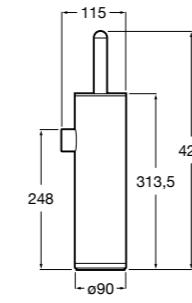

**Victoria**

816663001 Держатель для туалетной бумаги без крышки. Крепление на болты или клей.

Размеры в мм

Аксессуары / настенные держатели для щеток

**Victoria****816665001** Резервный держатель для туалетной бумаги. Крепление на болты или клей.**Compas****817357001** Держатель для туалетной бумаги без крышки.**Compas****817443001** Держатель для туалетной бумаги без крышки.**Compas****817437001** Держатель для туалетной бумаги без крышки.**Compas****817366001** Держатель для туалетной бумаги без крышки.**Cubica****817417002** Двойной держатель для туалетной бумаги без крышки.**Record ®****817666001** Держатель для туалетной бумаги без крышки.**Tempo****817036001** Настенный держатель для щетки. Хром.**817036022** Настенный держатель для щетки. Покрытие Everlux титановый черный.**Carmen****817008001** Настенный держатель для щетки.**Superinox****817305002** Настенный держатель для щетки.**Nuova****816530001** Настенный держатель для щетки.**Hotel's****816726001** Настенный держатель для щетки.**Victoria****816666001** Настенный держатель для щетки. Крепление на болты или клей.**Hotel's Classic****815480001** Настенный держатель для щетки.**Victoria****816667001** Настенный держатель для щетки. Крепление на болты или клей.**Rubik****816851001** Настенный держатель для щетки. Хром.**816851024** Настенный держатель для щетки. Черный цвет. ®**Onda ®****3870ZE000** Настенный держатель для щетки.**Twin****816715001** Настенный держатель для щетки. Крепление на болты или клей.**Compas****817434001** Настенный держатель для щетки.