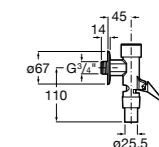

Aqualine Basic

5A9477C00 Смывной кран 3/4" для унитаза.