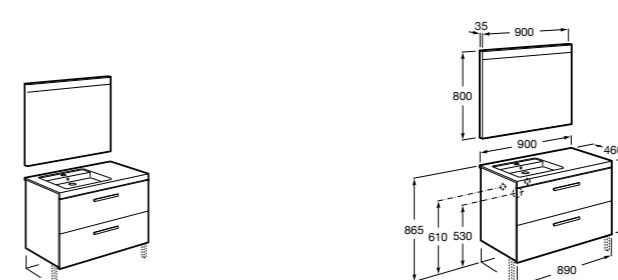

Мебельные модули для одной раковины 800 мм

Prisma раковина слева

1. **855953XXX** UNIK - Комплект мебели и раковины. Компактный сифон. Ножки и смеситель не входят в комплект.
   855937XXX PACK - Комплект мебели, раковины и зеркала Prisma Basic со встроенной LED-подсветкой. Компактный сифон. Ножки и смеситель не входят в комплект.
   816764339 Комплект из 2-х ножек.