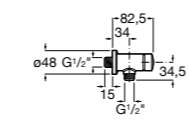

Avant

5A9279C00 Наружный смывной кран для писсуара.

5A9317C00 Внешняя трубка для писсуара.

Avant

505326203 Установочный комплект для Micro-T. Гибкий шланг и подсоединения.

Смывные краны для писсуаров / встраиваемые / электронные

Sentronic-S

5A8102C00 Электронный смывной кран для писсуара. Наружная панель. Хром.

5A8102CM0 Электронный смывной кран для писсуара. Наружная панель. Матовый.

5A8102B00 Электронный смывной кран для писсуара. Наружная панель. Белый.

525165203 Питание от четырех щелочных батареек 1,5 В. Батарейки не включены в комплект. Встраиваемый блок.

525165303 Питание от сети 230 V. Встраиваемый блок.