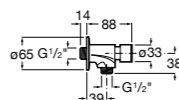

Instant

5A9277C00 Наружный смывной кран для писсуара.

5A9317C00 Внешняя трубка для писсуара.