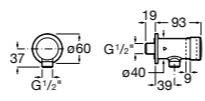

Fluent

5A9D24C00 Наружный смывной кран для писсуара. Есо.