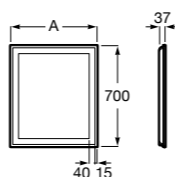

Зеркала

The Gap Original

Прямоугольное зеркало с LED-подсветкой, системой антизапотевания и сенсорным выключателем.

	A
ZRU9302809	1000
ZRU9302689	800
ZRU9302688	600

Eidos

Прямоугольное зеркало с LED-подсветкой для прямого подключения к общему выключателю ванной комнаты.

	A
812358000	1200
812361000 ©	1100
812357000	1000
812360000 ©	900
812356000	800
812359000	700
812355000	600
812354000	500

The Gap Original

Прямоугольное зеркало с LED-светильником.

	A
ZRU9000090	450

Iridia

Прямоугольное зеркало с LED-подсветкой по периметру зеркала и системой антизапотевания. Интенсивность подсветки регулируется; система антизапотевания работает от сенсорного выключателя.

	A
812347000	1400
812346000	1200
812342000	1000
812341000	800
812340000	600
812339000	400

Aneto

Прямоугольное зеркало с LED-подсветкой по периметру (кроме верхней стороны), системой антизапотевания и сенсорным выключателем.

	A
812363000	800
812362000	600

Iridia

Круглое зеркало с LED-подсветкой по периметру зеркала и покрытием, предотвращающим запотевание. Интенсивность подсветки регулируется; система антизапотевания работает от сенсорного выключателя.

	A
812338000	Ø 1000
812337000	Ø 800

Prisma Comfort

COMFORT - Зеркало с верхней LED-подсветкой, встроенной снизу функцией рассеянного света и системой антизапотевания. Бесконтактное включение с помощью датчика движения.

	A
812277000	1300
812268000	1200
812267000	1100
812266000	1000
812265000	900
812264000	800
812263000	600

Victoria Basic

Зеркало.

	A
812330406	1200
812329406	1000
812328406	800
812327406	700
812326406	600

Luna

Зеркало прямоугольное.

	A
812192000	1300
812191000	1200
812190000	1100
812189000	1000
812188000	900
812117000	800
812184000	700
812182000	600

Prisma Basic