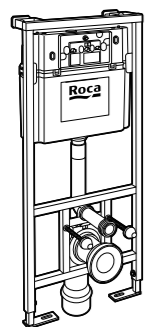

Комплект для адаптации ©

890064000 Тип В: остальные панели смыва PL.

Системы инсталляций Duplo / подвесные унитазы

Duplo WC

890090020 Каркас со встроенным бачком и системой двойного смыва для подвесного унитаза, минимальная глубина 140 мм. Осевое расстояние 180 мм. Патрубок Ø 90 и 110. Максимальная нагрузка 400 кг, регулируемые ножки 0-200 мм. Верхнее гидравлическое соединение.

Duplo WC Compact

890080020 Каркас со встроенным бачком и системой двойного смыва для подвесного унитаза. Осевое расстояние 180 и 230 мм. Патрубок Ø 90 и 110. Максимальная нагрузка 400 кг, регулируемые ножки 0-200 мм. Верхнее гидравлическое соединение. Может быть укомплектован совместимой панелью смыва Roca (в комплект не входит).

Duplo WC Freestanding

890090700 Каркас со встроенным бачком и системой двойного смыва для подвесного унитаза. Осевое расстояние 180 и 230 мм. Для свободстоящей установки. Максимальная нагрузка 400 кг, регулируемые ножки 0-200 мм. Верхнее гидравлическое соединение. Может быть укомплектован совместимой панелью смыва Roca (в комплект не входит).

Duplo WC Fluxor-E (Электронная / механическая панель смыва)

890092200 DUPLO WC Fluxor Electronic - Каркас со встроенным бачком, встраиваемым клапаном двойного смыва и установочными крепежами. Минимальная глубина 140 мм, патрубок Ø 90/100. Электронная и механическая панель смыва. Осевое расстояние 180 мм.

Duplo WC Fluxor

890092100 DUPLO WC FLUXOR - Каркас со встроенным бачком, с клапаном двойного смыва и установочными крепежами. Минимальная глубина 140 мм. Патрубок Ø 90 и 100. Осевое расстояние 180 мм. Максимальная нагрузка 400 кг, регулируемые ножки 0-200 мм.

890065004 Антивандальный комплект из нержавеющей стали для DUPLO WC FLUXOR.