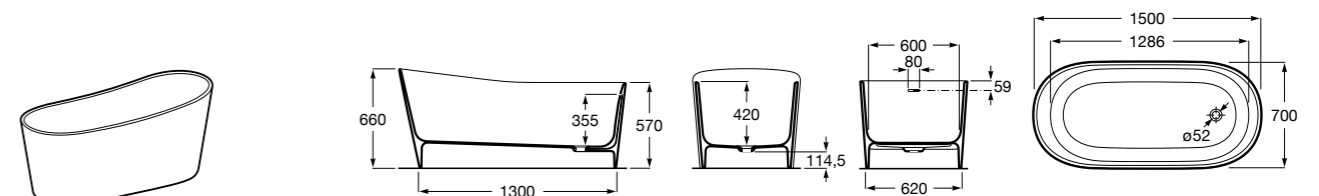

Maui Round ©

248499000 Овальная ванна STONEX®, интегрированный слив-перелив, донный клапан с системой click-clack.