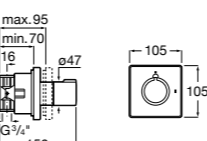

Aqualine Soft

5A0A4AC00 SOFT - Встраиваемый запорный клапан. Установка с Арт. 525166703.
525166703 Скрытый монтажный блок для запорного клапана на 1 выход 3/4".