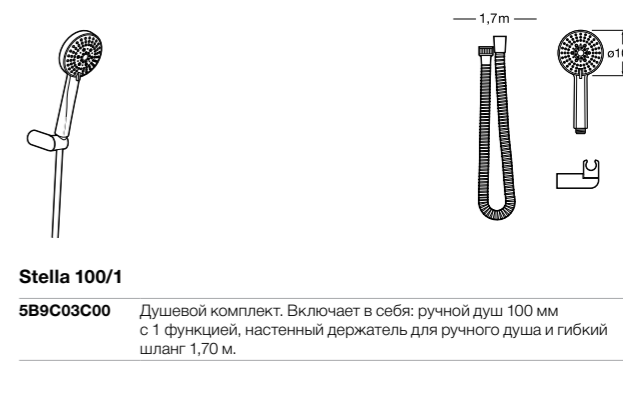

Stella 100/1

5B9C03C00 Душевой комплект. Включает в себя: ручной душ 100 мм с 1 функцией, настенный держатель для ручного душа и гибкий шланг 1,70 м.