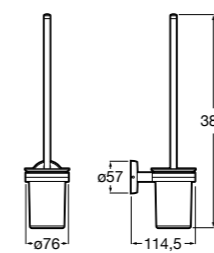

**Victoria**

816663001 Держатель для туалетной бумаги без крышки. Крепление на болты или клей.

Размеры в мм

Аксессуары / настенные держатели для щеток

**Victoria****816665001** Резервный держатель для туалетной бумаги. Крепление на болты или клей.**Compas****817357001** Держатель для туалетной бумаги без крышки.**Compas****817443001** Держатель для туалетной бумаги без крышки.**Compas****817437001** Держатель для туалетной бумаги без крышки.**Compas****817366001** Держатель для туалетной бумаги без крышки.**Cubica****817417002** Двойной держатель для туалетной бумаги без крышки.**Record ®****817666001** Держатель для туалетной бумаги без крышки.**Tempo****817036001** Настенный держатель для щетки. Хром.**817036022** Настенный держатель для щетки. Покрытие Everlux титановый черный.**Carmen****817008001** Настенный держатель для щетки.**Superinox****817305002** Настенный держатель для щетки.**Nuova****816530001** Настенный держатель для щетки.**Hotel's****816726001** Настенный держатель для щетки.**Victoria****816666001** Настенный держатель для щетки. Крепление на болты или клей.**Hotel's Classic****815480001** Настенный держатель для щетки.**Victoria****816667001** Настенный держатель для щетки. Крепление на болты или клей.**Rubik****816851001** Настенный держатель для щетки. Хром.**816851024** Настенный держатель для щетки. Черный цвет. ®**Onda ®****3870ZE000** Настенный держатель для щетки.**Twin****816715001** Настенный держатель для щетки. Крепление на болты или клей.**Compas****817434001** Настенный держатель для щетки.