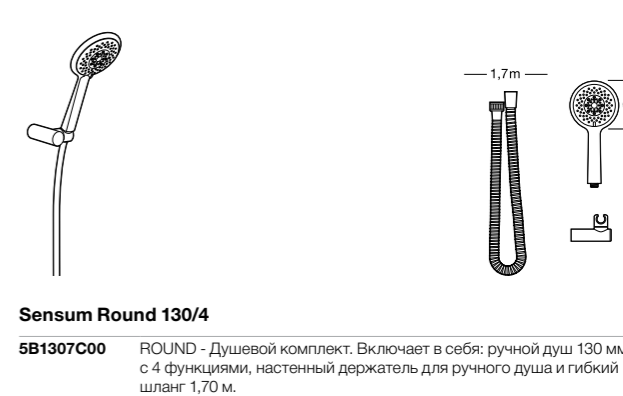

Sensum Round 130/4

5B1307C00 ROUND - Душевой комплект. Включает в себя: ручной душ 130 мм с 4 функциями, настенный держатель для ручного душа и гибкий шланг 1,70 м.