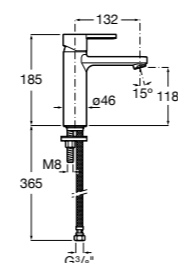

Naia

5A3996C00 Смеситель для раковины, гладкий корпус, Mezzo, с донным клапаном с системой click-clack и гибкой подводкой. Cold start.