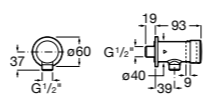

Fluent

5A9B24C00 Наружный смывной кран для писсуара.