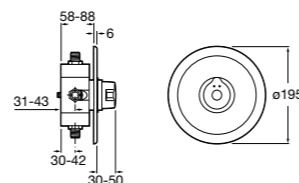

Avant

1. **5A2217C00** Встраиваемый смеситель для душа.