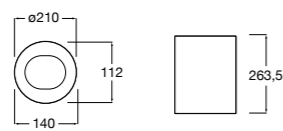

Public

- 817413002** Урна для мусора с крышкой, отделка сталь-сатин. 3 литра.
- 817414002** Урна для мусора с крышкой, отделка сталь-сатин. 5 литров.

Public

- 817415002** Урна для мусора без крышки, отделка сталь-сатин. 6 литров.