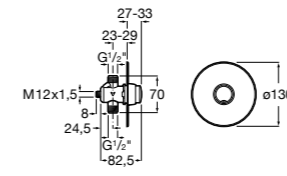

Avant

5A9079C00 Встраиваемый смывной кран для писсуара.