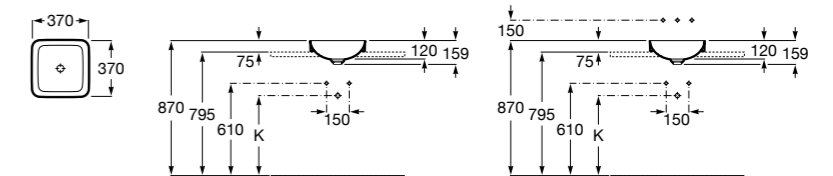

The Gap Round ©

3270Y3000 Раковина керамическая врезная. Смеситель не входит в комплект.