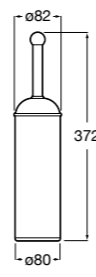

Tempo

817036001 Настенный держатель для щетки. Хром.

817036022 Настенный держатель для щетки. Покрытие Everlux титановый черный.