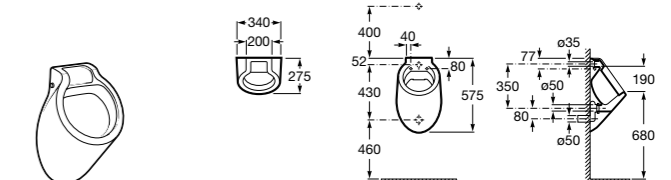

Spun

353148000 Писсуар с задним подводом воды с крышкой. Включает в себя: систему крепления, сливной сифон и шланг 1/2" с заглушкой.

353147000 Писсуар с задним подводом воды без крышки. Включает в себя: систему крепления, сливной сифон и шланг 1/2" с заглушкой.

353149000 Писсуар с верхним подводом воды без крышки. Включает в себя: систему крепления, сливной сифон и шланг 1/2" с заглушкой.