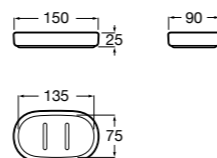

Twin

816702001 Мыльница на столешницу.

Onda ©

3870ZL000 Настенный держатель для щетки.

Onda ©

3870Z5000 Мыльница на столешницу.