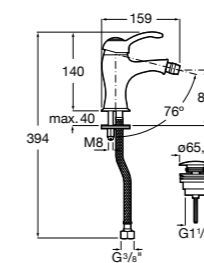

Carmen

5A604BC00 Смеситель для биде с регулятором направления потока, гладким корпусом, донным клапаном click-clack и гибкой подводкой.