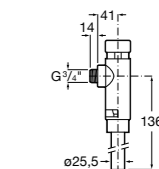

Aqualine Confort

5A9177C00 Нажимной смывной кран для писсуара

Смывные краны для унитазов / настенные краны

Gem

526900610 Смывной кран для унитаза. Изогнутая сливная труба 1".

Aqualine Plus

5A9577C00 Смывной кран 3/4" для унитаза. Механизм двойного слива 6/3 литра.