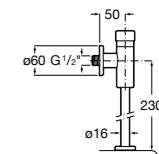

Aqualine Confort

5A9177C00 Нажимной смывной кран для писсуара

Смывные краны для унитазов / настенные краны

Gem

526900610 Смывной кран для унитаза. Изогнутая сливная труба 1".

Aqualine Plus

5A9577C00 Смывной кран 3/4" для унитаза. Механизм двойного слива 6/3 литра.