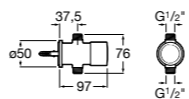

Sprint

5A9124C00 Наружный смывной кран для писсуара.

5A9317C00 Внешняя трубка для писсуара.