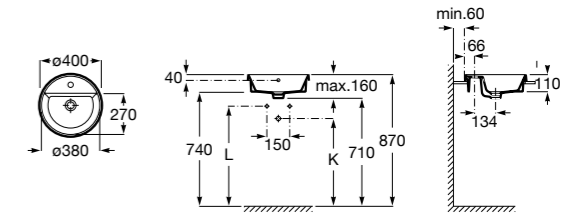

The Gap Round ©

3270Y4000 Раковина керамическая врезная. Смеситель не входит в комплект.