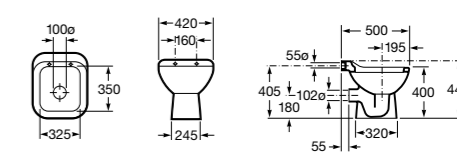

Слив

Garda

1. **371055000** Слив. Включает в комплект: керамическую решетку, резиновое выпускное соединение и установочный комплект.
   526005510 Решетка из нержавеющей стали с резиновой вставкой.