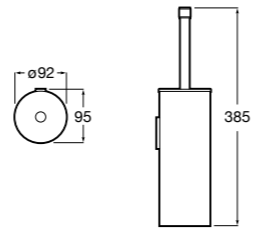

**Victoria**

816663001 Держатель для туалетной бумаги без крышки. Крепление на болты или клей.

Размеры в мм

Аксессуары / настенные держатели для щеток

**Victoria****816665001** Резервный держатель для туалетной бумаги. Крепление на болты или клей.**Compas****817357001** Держатель для туалетной бумаги без крышки.**Compas****817443001** Держатель для туалетной бумаги без крышки.**Compas****817437001** Держатель для туалетной бумаги без крышки.**Compas****817366001** Держатель для туалетной бумаги без крышки.**Cubica****817417002** Двойной держатель для туалетной бумаги без крышки.**Record ®****817666001** Держатель для туалетной бумаги без крышки.**Tempo****817036001** Настенный держатель для щетки. Хром.**817036022** Настенный держатель для щетки. Покрытие Everlux титановый черный.**Carmen****817008001** Настенный держатель для щетки.**Superinox****817305002** Настенный держатель для щетки.**Nuova****816530001** Настенный держатель для щетки.**Hotel's****816726001** Настенный держатель для щетки.**Victoria****816666001** Настенный держатель для щетки. Крепление на болты или клей.**Hotel's Classic****815480001** Настенный держатель для щетки.**Victoria****816667001** Настенный держатель для щетки. Крепление на болты или клей.**Rubik****816851001** Настенный держатель для щетки. Хром.**816851024** Настенный держатель для щетки. Черный цвет. ®**Onda ®****3870ZE000** Настенный держатель для щетки.**Twin****816715001** Настенный держатель для щетки. Крепление на болты или клей.**Compas****817434001** Настенный держатель для щетки.