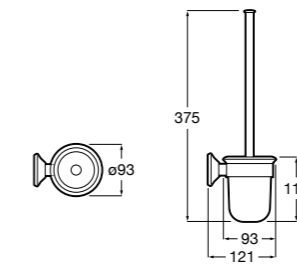

**Victoria**

816663001 Держатель для туалетной бумаги без крышки. Крепление на болты или клей.

Размеры в мм

Аксессуары / настенные держатели для щеток

**Victoria****816665001** Резервный держатель для туалетной бумаги. Крепление на болты или клей.**Compas****817357001** Держатель для туалетной бумаги без крышки.**Compas****817443001** Держатель для туалетной бумаги без крышки.**Compas****817437001** Держатель для туалетной бумаги без крышки.**Compas****817366001** Держатель для туалетной бумаги без крышки.**Cubica****817417002** Двойной держатель для туалетной бумаги без крышки.**Record ®****817666001** Держатель для туалетной бумаги без крышки.**Tempo****817036001** Настенный держатель для щетки. Хром.**817036022** Настенный держатель для щетки. Покрытие Everlux титановый черный.**Carmen****817008001** Настенный держатель для щетки.**Superinox****817305002** Настенный держатель для щетки.**Nuova****816530001** Настенный держатель для щетки.**Hotel's****816726001** Настенный держатель для щетки.**Victoria****816666001** Настенный держатель для щетки. Крепление на болты или клей.**Hotel's Classic****815480001** Настенный держатель для щетки.**Victoria****816667001** Настенный держатель для щетки. Крепление на болты или клей.**Rubik****816851001** Настенный держатель для щетки. Хром.**816851024** Настенный держатель для щетки. Черный цвет. ®**Onda ®****3870ZE000** Настенный держатель для щетки.**Twin****816715001** Настенный держатель для щетки. Крепление на болты или клей.**Compas****817434001** Настенный держатель для щетки.