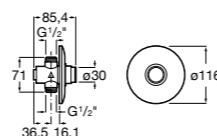

Смесители для душа/ встраиваемые / порционно-нажимные

Instant

1. **5A2677C00** Встраиваемый кран для душа.