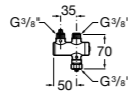

Смесители для раковин / термостаты Micro-T

Avant

5A0279C00 Термостат Micro-T для смесителя (холодная вода + предварительно смешанная).