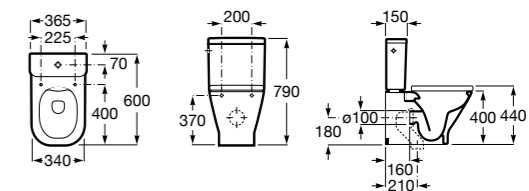

The Gap Square

34273700H Чаша унитаза укороченная Rimless приставная с двойным выпуском.

341731000 Бачок с механизмом двойного смыва 4/2 литра с боковым подводом воды. Включен установочный комплект, механизм для подвода воды и механизм смыва.

341730000 Бачок с механизмом двойного смыва 4/2 литра с нижним подводом воды. Включен установочный комплект, механизм для подвода воды и механизм смыва.

801732004 Сиденье и крышка с механизмом «мягкое закрывание».

801730004 Сиденье и крышка для укороченного унитаза.