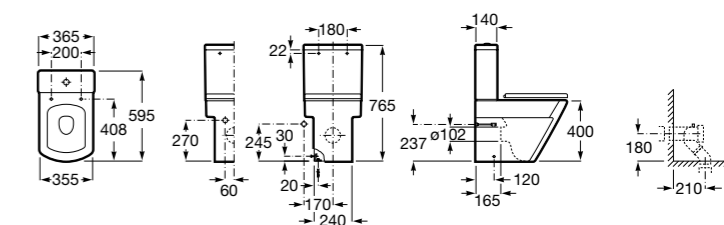

Leon

1. **342649000** Чаша унитаза с универсальным выпуском. Включен установочный комплект.
   341649000 Бачок с механизмом двойного смыва 6/3 литра с нижним подводом воды.
   ZRU9302943 Сиденье с крышкой тонкое.

Giralda

1. **342466000** Чаша SH.
   341469000 Бачок AI.
   ZRU9000046 Сиденье с крышкой.
   ZRU9000047 Сиденье с крышкой.

Унитазы напольные укороченные

Victoria

1. **342394..0** Чаша унитаза с вертикальным выпуском. Включен установочный комплект (B).
   34239U000 Чаша унитаза с косым выпуском. Включен установочный комплект (A).
   342399000 Чаша унитаза с горизонтальным выпуском. Включен установочный комплект (A).
   34139H..0 Бачок с механизмом двойного смыва 6/3 литра с боковым подводом воды. Включен установочный комплект, механизм для подвода воды и механизм смыва.
   34139Z000 Бачок с механизмом двойного смыва 6/3 литра с нижним подводом воды. Включен установочный комплект, механизм для подвода воды и механизм смыва.
   801B62..B Сиденье и крышка с механизмом «мягкое закрывание» для унитаза. Материал SUPRALIT®.
   801B60..B Сиденье и крышка с креплениями из нержавеющей стали для унитаза. Материал SUPRALIT®.
   801B66..B Сиденье и крышка с креплениями из пластика. Материал SUPRALIT®.
   ZRU8013900 Сиденье и крышка с креплениями из нержавеющей стали для унитаза.
   ZRU8013920 Сиденье и крышка с механизмом «мягкое закрывание» быстрого снятия для унитаза.

Hall