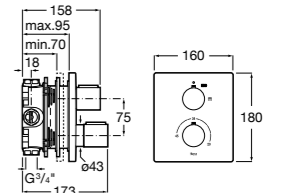

Размеры в мм
*до окончания складских запасов

5A2C88C00 Встраиваемый термостат для душа. Установка с RocaBox Арт. 525869403.