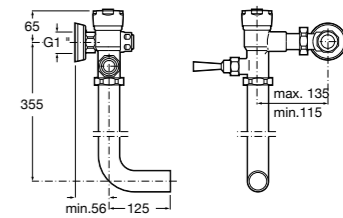

Aqualine Confort

5A9177C00 Нажимной смывной кран для писсуара

Смывные краны для унитазов / настенные краны

Gem

526900610 Смывной кран для унитаза. Изогнутая сливная труба 1".

Aqualine Plus

5A9577C00 Смывной кран 3/4" для унитаза. Механизм двойного слива 6/3 литра.