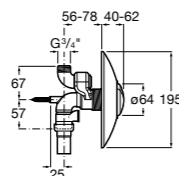

Смывные краны для унитазов / дополнения для кранов

Дополнения для смывных кранов

1. **AG0094703R** Дополнительная сливная труба. Прямой сливной кран.
   505521600 Изогнутая труба.
   525936100 Обратный клапан для смывного крана.
   V0016200R Вставка смывного крана для подвешенного унитаза.

Смывные краны для унитазов / встраиваемые краны

Aqua

1. **5A9779C00** Встраиваемый смывной кран 3/4" для унитаза. Механизм двойного слива 6/3 литра.