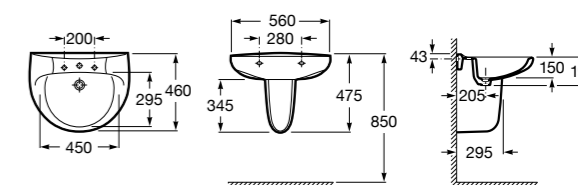

Размеры в мм

Victoria

32739300Y Настенная керамическая раковина. Смеситель не входит в комплект.

337390000 Пьедестал для керамической раковины.

33739200Y Полупьедестал для керамической раковины.

Hall

327881000 Настенная или накладная керамическая раковина. Смеситель не входит в комплект.