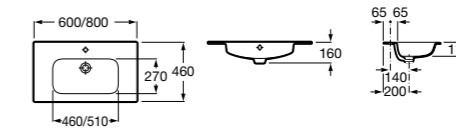

Раковина

Арт. 32799E000 60 x 46 см

Арт. 32799C000 80 x 46 см