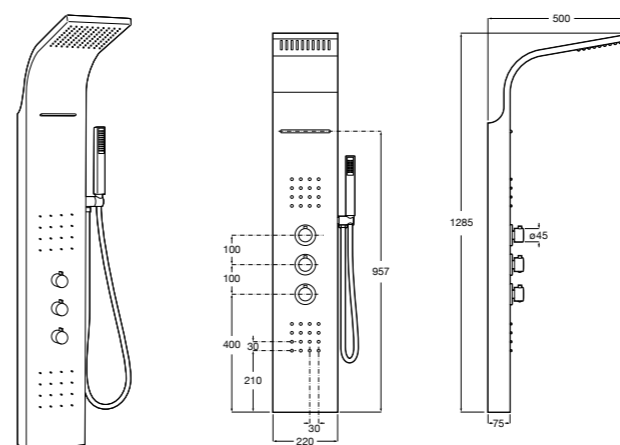

Душевые стойки / смеситель-термостат

Evolution ®

5A9B8BC00 Гидромассажная панель с каскадным режимом.
525994103 Дополнительный монтажный комплект для угловой установки панели Evolution.
5B4863TP0 Полочка. Для установки с гидромассажной душевой панелью Essential или Evolution.