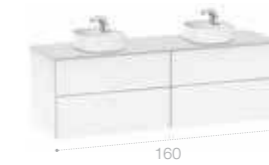

Модуль для двух накладных раковин
Стр. 225