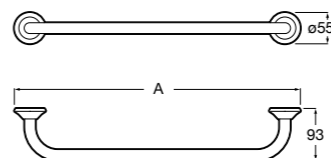

	A
817360001	800
817359001	600
817444001	400

Hotel's

816386001 Полотенцедержатель двойной.

Hotel's Classic

Полотенцедержатель.

	A
815422001	600
815420001	450

Rubik

Полотенцедержатель. Хром. Крепление на болты или клей.