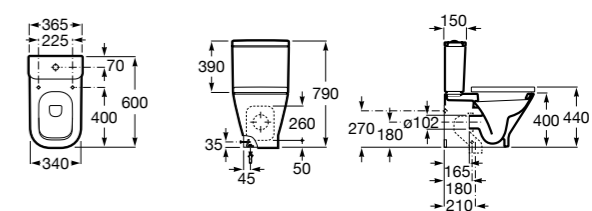

The Gap Square

342472000 Чаша унитаза укороченная приставная с двойным выпуском.

341471000 Бачок с механизмом двойного смыва 4,5/3 литра с боковым подводом воды. Включен установочный комплект, механизм для подвода воды и механизм смыва.

34147000Y Бачок с механизмом двойного смыва 4,5/3 литра с нижним подводом воды. Включен установочный комплект, механизм для подвода воды и механизм смыва.

801732004 Сиденье и крышка с механизмом «мягкое закрывание».

801730004 Сиденье и крышка для укороченного унитаза.

801732001 Сиденье и крышка для унитаза.