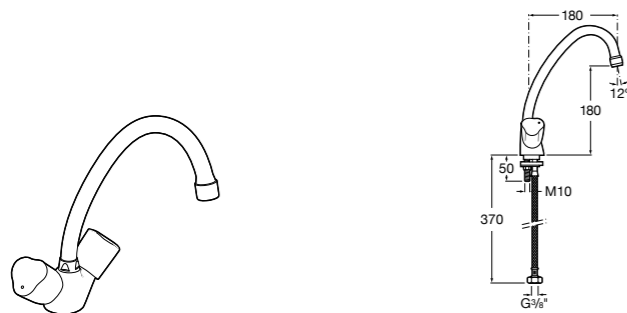

Victoria

5A7725C00 Монтируемый в стену смеситель для кухни с верхним поворотным изливом и аэратором.

Brava

5A8430C00 Смеситель для кухни с высоким поворотным изливом, аэратором и гибкой подводкой.

Смесители для кухни / монтируемые на стену / двухвентильные