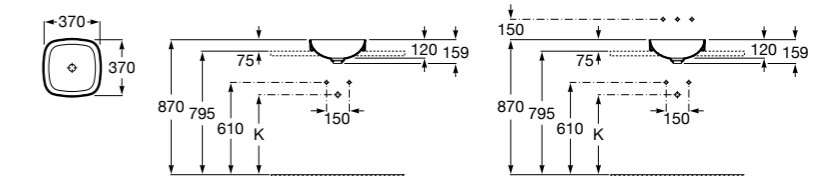

Inspira Square

32753R.0 SQUARE - Полувстраиваемая раковина из материала FINECERAMIC® с фиксированным открытым керамическим выпуском. Смеситель не входит в комплект.