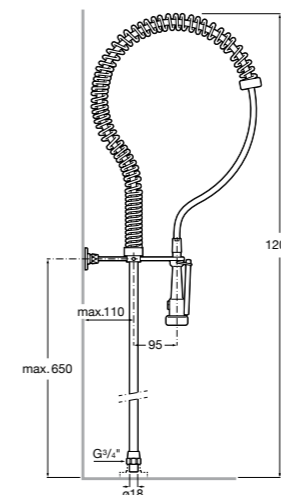

Instant Pro

1. **5A8564C00** Промышленный излив 1200 мм с 1 выходом.