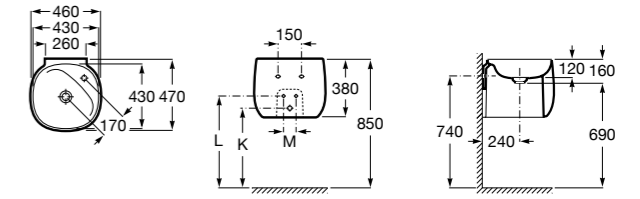

Раковины со встроенным полупьедесталом

Beyond

3270B1..0 Настенная раковина из материала FINECERAMIC® с универсальным выпуском с керамической крышкой Ø 72мм. Смеситель не входит в комплект.