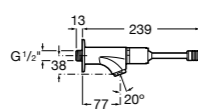

Instant Care

5A7977C00 CARE - Монтируемый на стену кран для раковины. С аэратором.

Loft-E

5A3543C00 Встраиваемый электронный смеситель для раковины с сенсором приближения. Питание от четырех щелочных батареек 1,5 V LRG (AA). С блоком предварительного смешивания горячей и холодной воды.

5A3643C00 Встраиваемый электронный смеситель для раковины с сенсором приближения. Питание от сети 230 V. Включает источник питания. С блоком предварительного смешивания горячей и холодной воды.

5A5643C00 Встраиваемый электронный смеситель для раковины с сенсором приближения. Питание от четырех щелочных батареек 1,5 V LRG (AA). Подвод одной воды.

5A5743C00 Встраиваемый электронный смеситель для раковины с сенсором приближения. Питание от сети 230 V. Включает источник питания. Подвод одной воды.