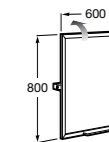

Access Comfort

1. **812288000** Наклонное поворотное зеркало.