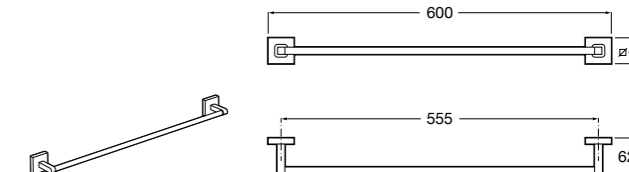

	A
817360001	800
817359001	600
817444001	400

Hotel's

816386001 Полотенцедержатель двойной.

Hotel's Classic

Полотенцедержатель.

	A
815422001	600
815420001	450

Rubik

Полотенцедержатель. Хром. Крепление на болты или клей.