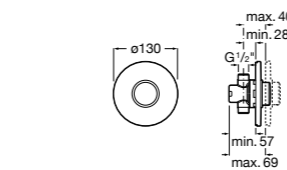

Fluent

5A9C24C00 Встраиваемый смывной кран для писсуара.