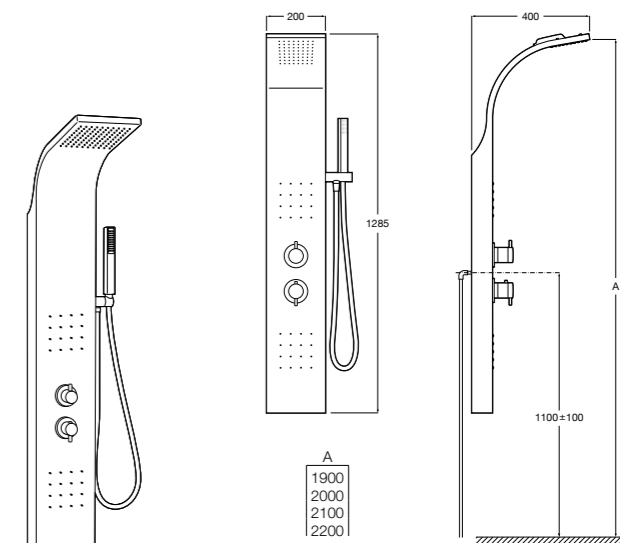

Essential ®

5A9A8BC00 Гидромассажная панель.
525994103 Дополнительный монтажный комплект для угловой установки панели Essential.
5B4863TP0 Полочка. Для установки с гидромассажной душевой панелью Essential или Evolution.