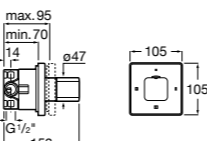

Aqualine Square 3 положения

5A194AC00 SQUARE - Встраиваемый переключатель (3 положения) для ванны или душа. Установка с Арт. 525166803.
525166903 Скрытый монтажный блок для дивертора на 3 выхода 1/2".