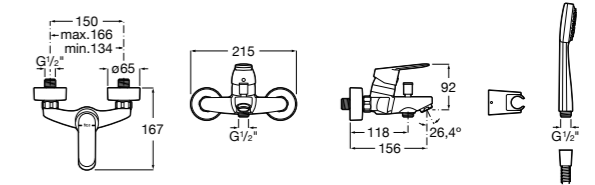

Alfa ©

5A0425C00 Монтируемый на стену смеситель для ванны-душа с автоматическим переключателем потока, с ручным душем, шлангом 1,7 м и регулируемым настенным держателем.