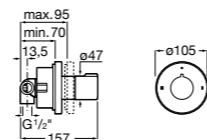

Aqualine Round 2 положения

5A154AC00 ROUND - Встраиваемый переключатель (2 положения) для ванны или душа. Установка с Арт. 525166803.
525166803 Скрытый монтажный блок для дивертора на 2 выхода 1/2".