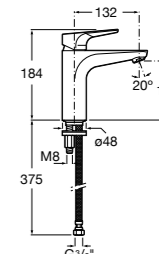

Atlas

5A3990C00 Смеситель для раковины, гладкий корпус, Mezzo, с аэратором и гибкой подводкой. Cold start.

Carmen

5A304BC00 Смеситель для раковины, гладкий корпус, с донным клапаном с системой click-clack и гибкой подводкой.

5A314BC00 Смеситель для раковины, гладкий корпус, без донного клапана и с гибкой подводкой.