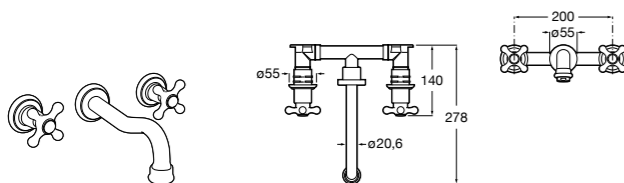

5A303BC00 Смеситель для раковины с донным клапаном и гибкой подводкой. Cold start.

Смесители для раковин / встраиваемые / двухвентильные

Insignia

5A453AC00 Встраиваемый смеситель для раковины.

Loft

5A4743C00 Встраиваемый в стену смеситель для раковины с изливом 190 мм.