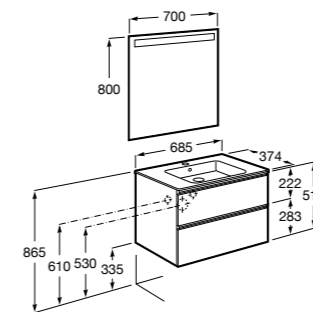

The Gap Compact ®

1. **851496XXX** UNIK - Комплект мебели с 2 ящиками и раковиной (смеситель располагается по центру).
   851527XXX PACK - Комплект мебели с 2 ящиками и раковиной (смеситель располагается по центру) и зеркала Eidos.
   816826339 Набор из 2 ножек 335 мм для мебели UNIK с 2 ящиками.
   816826458 Набор из 2 ножек 335 мм для мебели UNIK с 2 ящиками.