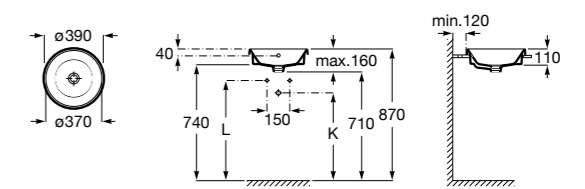

The Gap Square ©

3270Y7000 Раковина керамическая врезная. Смеситель не входит в комплект.