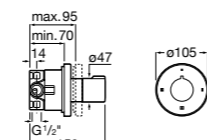

Aqualine Round 3 положения

5A184AC00 ROUND - Встраиваемый переключатель (3 положения) для ванны или душа. Установка с Арт. 525166803.
525166903 Скрытый монтажный блок для дивертора на 3 выхода 1/2".