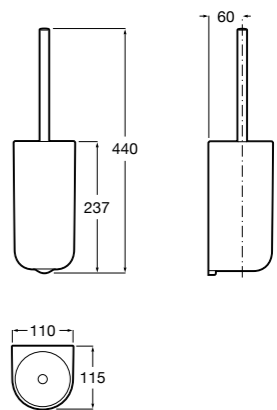

**Victoria**

816663001 Держатель для туалетной бумаги без крышки. Крепление на болты или клей.

Размеры в мм

Аксессуары / настенные держатели для щеток

**Victoria****816665001** Резервный держатель для туалетной бумаги. Крепление на болты или клей.**Compas****817357001** Держатель для туалетной бумаги без крышки.**Compas****817443001** Держатель для туалетной бумаги без крышки.**Compas****817437001** Держатель для туалетной бумаги без крышки.**Compas****817366001** Держатель для туалетной бумаги без крышки.**Cubica****817417002** Двойной держатель для туалетной бумаги без крышки.**Record ®****817666001** Держатель для туалетной бумаги без крышки.**Tempo****817036001** Настенный держатель для щетки. Хром.**817036022** Настенный держатель для щетки. Покрытие Everlux титановый черный.**Carmen****817008001** Настенный держатель для щетки.**Superinox****817305002** Настенный держатель для щетки.**Nuova****816530001** Настенный держатель для щетки.**Hotel's****816726001** Настенный держатель для щетки.**Victoria****816666001** Настенный держатель для щетки. Крепление на болты или клей.**Hotel's Classic****815480001** Настенный держатель для щетки.**Victoria****816667001** Настенный держатель для щетки. Крепление на болты или клей.**Rubik****816851001** Настенный держатель для щетки. Хром.**816851024** Настенный держатель для щетки. Черный цвет. ®**Onda ®****3870ZE000** Настенный держатель для щетки.**Twin****816715001** Настенный держатель для щетки. Крепление на болты или клей.**Compas****817434001** Настенный держатель для щетки.