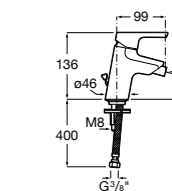

Malva

5A613BC00 Смеситель для биде с регулятором направления потока, цепочкой и гибкой подводкой.