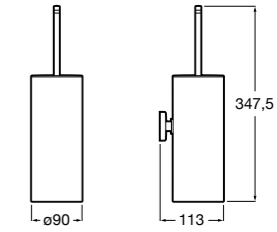

**Victoria**

816663001 Держатель для туалетной бумаги без крышки. Крепление на болты или клей.

Размеры в мм

Аксессуары / настенные держатели для щеток

**Victoria****816665001** Резервный держатель для туалетной бумаги. Крепление на болты или клей.**Compas****817357001** Держатель для туалетной бумаги без крышки.**Compas****817443001** Держатель для туалетной бумаги без крышки.**Compas****817437001** Держатель для туалетной бумаги без крышки.**Compas****817366001** Держатель для туалетной бумаги без крышки.**Cubica****817417002** Двойной держатель для туалетной бумаги без крышки.**Record ®****817666001** Держатель для туалетной бумаги без крышки.**Tempo****817036001** Настенный держатель для щетки. Хром.**817036022** Настенный держатель для щетки. Покрытие Everlux титановый черный.**Carmen****817008001** Настенный держатель для щетки.**Superinox****817305002** Настенный держатель для щетки.**Nuova****816530001** Настенный держатель для щетки.**Hotel's****816726001** Настенный держатель для щетки.**Victoria****816666001** Настенный держатель для щетки. Крепление на болты или клей.**Hotel's Classic****815480001** Настенный держатель для щетки.**Victoria****816667001** Настенный держатель для щетки. Крепление на болты или клей.**Rubik****816851001** Настенный держатель для щетки. Хром.**816851024** Настенный держатель для щетки. Черный цвет. ®**Onda ®****3870ZE000** Настенный держатель для щетки.**Twin****816715001** Настенный держатель для щетки. Крепление на болты или клей.**Compas****817434001** Настенный держатель для щетки.