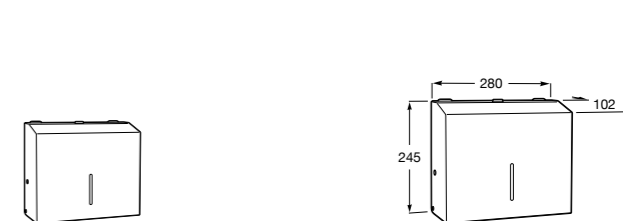

Public

817410001 Диспенсер для бумажных полотенец. 200 шт. Глянцевая отделка.

817410002 Диспенсер для бумажных полотенец. 200 шт. Отделка сталь-сатин.

817411001 Диспенсер для бумажных полотенец. 400-600 шт. Глянцевая отделка.

817411002 Диспенсер для бумажных полотенец. 400-600 шт. Отделка сталь-сатин.