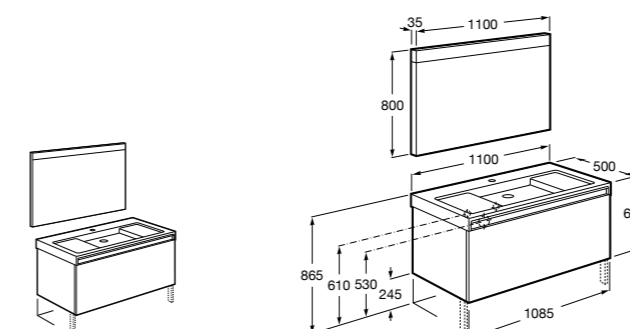

Мебельные модули для одной раковины 1100 мм

Stratum

851068XXX UNIK - Комплект мебели и раковины. Встроенные динамики Bluetooth®, внутреннее освещение (фиксированное или активируемое при открытии ящика). Встроенная розетка. Компактный сифон. Ножки и смеситель не входят в комплект.

851072XXX PACK - Комплект мебели, раковины и зеркала Prisma Comfort с подсветкой и системой антизапотевания, активируемой датчиками движения. Встроенные динамики Bluetooth®, внутреннее освещение (фиксированное или активируемое при открытии ящика). Встроенная розетка. Компактный сифон. Ножки и смеситель не входят в комплект.

816811336 Комплект из 2-х ножек.