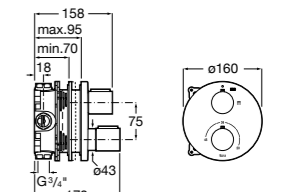

5A2C09C00* Встраиваемый термостат для душа. Установка с RocaBox Арт. 525869403.

5A2C09CN0* Встраиваемый термостат для душа. Покрытие Everlux титановый черный. Установка с RocaBox Арт. 525869403.