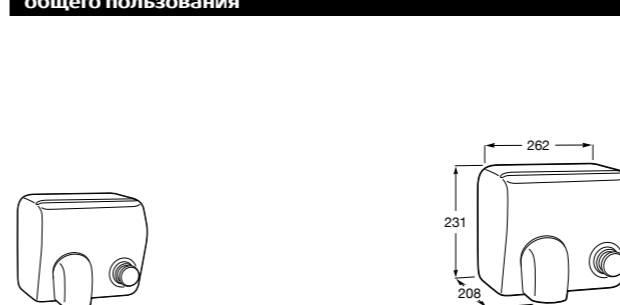

Общественные пространства / аксессуары для зон общего пользования**Public**

817400001 Сушилка для рук с насадкой. Глянцевая отделка.

817400002 Сушилка для рук с насадкой. Отделка сталь-сатин.

**Public**

817406001 Диспенсер для туалетной бумаги Ø260 мм. Глянцевая отделка.