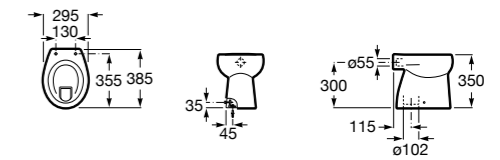

Санитарные измельчители