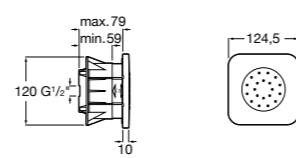

Fit

5B6661C00 Антивандальная душевая насадка.

Душевые форсунки

Форсунка Square

5B3778C00 SQUARE - Душевая форсунка с изменяемым углом потока. Хром.

Форсунка Round

5B3878C00 ROUND - Душевая форсунка с изменяемым углом потока. Хром.