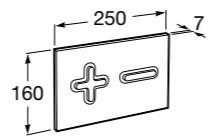

PL6 Dual ©

8901850.. PL6 DUAL - Двойной смыв.