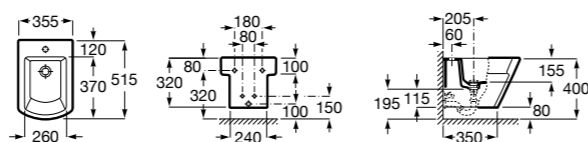

Биде подвесные укороченные