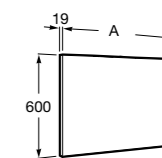

Luna

Зеркало прямоугольное.

	A
812192000	1300
812191000	1200
812190000	1100
812189000	1000
812188000	900
812117000	800
812184000	700
812182000	600