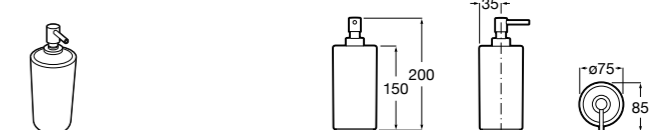

Onda

3870ZD000 Диспенсер на столешницу.