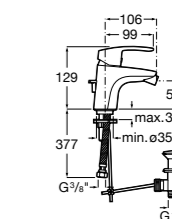

Monodin-N

5A6098C00 Смеситель для биде с регулятором направления потока, донным клапаном и гибкой подводкой.