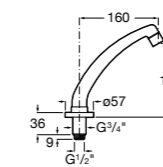

Fluent

5A4A24C00 Кран для раковины с аэратором. Подвод одной воды. Ограничитель расхода 5 л/мин.

Avant

5A7979C00 Кран для раковины, встраиваемый в стену, с длинным изливом, 190 мм. С аэратором.

Fluent

5A4B24C00 Кран для раковины с аэратором. Подвод одной воды. Ограничитель расхода 5 л/мин.

Avant

5A7879C00 Кран для раковины, встраиваемый в стену, с длинным изливом, 150 мм. С аэратором.

Смесители для раковины / встраиваемые / электронные

Avant

5A4279C00 Кран для раковины с аэратором. Подвод одной воды.

Sentronic-E

5A4602C00 Электронный смеситель для раковины, монтируемый на стену. Питание от сети 230 V. Включает источник питания. Необходимо укомплектовать 525874603.

525874603 Внутренняя часть электронного смесителя для раковины, монтируемого в стену. Питание от сети 230 V.

Краны для раковины / монтируемые на стену / порционно-нажимные

Instant

5A7877C00 Монтируемый на стену кран для раковины. С аэратором.

Смесители для раковины / встраиваемые / электронные

Instant Care

5A7977C00 CARE - Монтируемый на стену кран для раковины. С аэратором.

Loft-E

5A3543C00 Встраиваемый электронный смеситель для раковины с сенсором приближения. Питание от четырех щелочных батареек 1,5 V LRG (AA). С блоком предварительного смешивания горячей и холодной воды.

5A3643C00 Встраиваемый электронный смеситель для раковины с сенсором приближения. Питание от сети 230 V. Включает источник питания. С блоком предварительного смешивания горячей и холодной воды.

5A5643C00 Встраиваемый электронный смеситель для раковины с сенсором приближения. Питание от четырех щелочных батареек 1,5 V LRG (AA). Подвод одной воды.