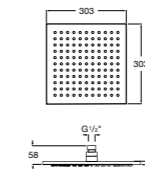

Rainsense

5B4050.0 Квадратная душевая насадка. Покрытие Everflux. Кронштейн покупается отдельно.

Rainsense

5B2950C00 Круглая душевая насадка. Хромированная нержавеющая сталь. Кронштейн покупается отдельно.