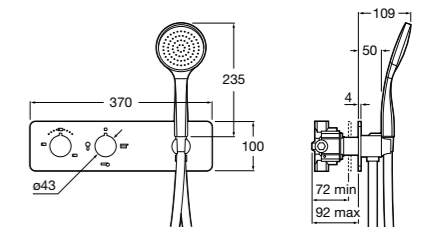

Размеры в мм
5A2B05C00 Встраиваемый термостат для душа. 3-поточный переключатель, душевая лейка и фиксированный держатель.