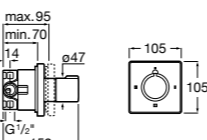

Aqualine Soft 3 положения

5A1B4AC00 SOFT - Встраиваемый переключатель (3 положения) для ванны или душа. Установка с Арт. 525166803.
525166903 Скрытый монтажный блок для дивертора на 3 выхода 1/2".