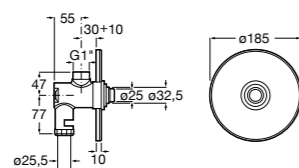

Aqualine

1. **5A9777C00** Встраиваемый смывной кран. Механизм двойного слива 6/3 литра.