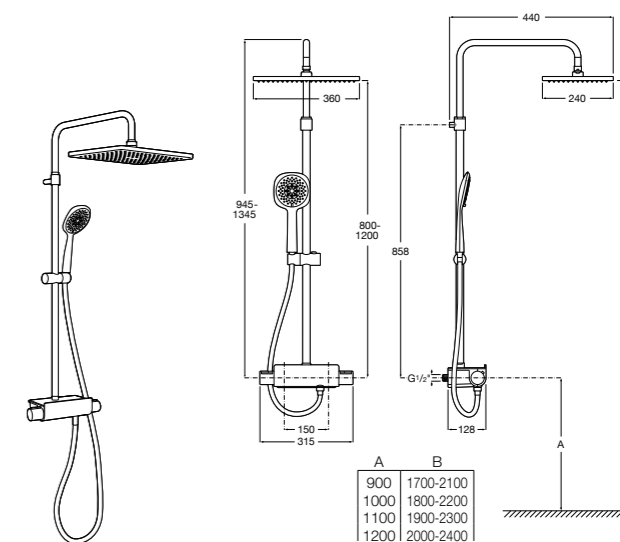

Deck-T Square

5A9C88C00 SQUARE - Душевая стойка со смесителем-термостатом и полочкой. Включает: верхний душ размером 360x240 мм, ручной душ диаметром 130 мм с 4 режимами потока, гибкий шланг 1,75 м и держатель с возможностью регулировки наклона.