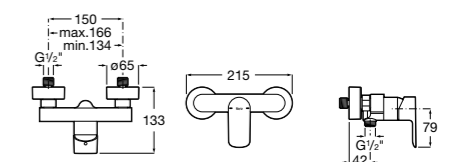

Cala ®

5A216EC00 Монтируемый на стену смеситель для душа.

L20

5A2009C0M* Монтируемый на стену смеситель для душа с гибким душевым шлангом 1,50 м, душевой лейкой Stella 80/1 и поворотным настенным держателем.

5A2109C0M Монтируемый на стену смеситель для душа.