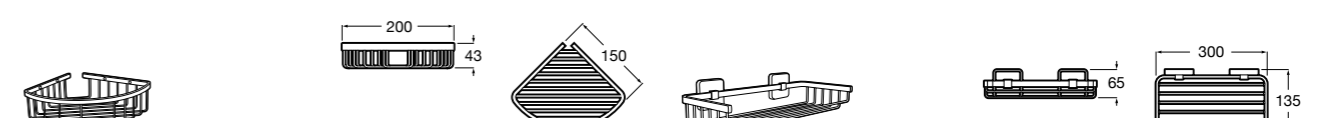

Hotel's

816401001 Угловой контейнер решетчатый.

Victoria

816688001 Контейнер решетчатый. Крепление на болты или клей.