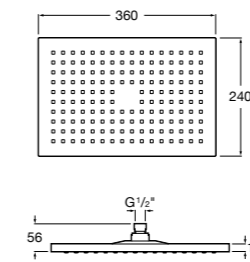

Rainsense

5B3350C00 Круглая душевая насадка. Хромированный ABS-пластик.

Rainsense

5B2250C00 Круглая душевая насадка. Хромированный ABS-пластик. Кронштейн покупается отдельно.