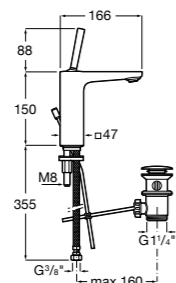

Pais ©

5A306DC00 Смеситель для раковины с ручкой-джойстиком, донным клапаном и гибкой подводкой.

Naia

5A3296C00 Смеситель для раковины, гладкий корпус, с донным клапаном с системой click-clack и гибкой подводкой. Cold start.

5A3A96.0 Смеситель для раковины, гладкий корпус, с гибкой подводкой. Cold start. Покрытие Everlux.