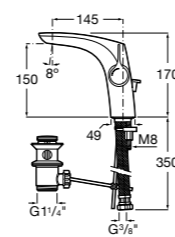

Insignia

5A333AC00 Смеситель для раковины с донным клапаном с системой click-clack и гибкой подводкой, Cold start.