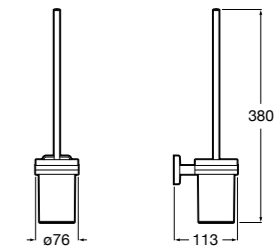

**Victoria**

816663001 Держатель для туалетной бумаги без крышки. Крепление на болты или клей.

Размеры в мм

Аксессуары / настенные держатели для щеток

**Victoria****816665001** Резервный держатель для туалетной бумаги. Крепление на болты или клей.**Compas****817357001** Держатель для туалетной бумаги без крышки.**Compas****817443001** Держатель для туалетной бумаги без крышки.**Compas****817437001** Держатель для туалетной бумаги без крышки.**Compas****817366001** Держатель для туалетной бумаги без крышки.**Cubica****817417002** Двойной держатель для туалетной бумаги без крышки.**Record ®****817666001** Держатель для туалетной бумаги без крышки.**Tempo****817036001** Настенный держатель для щетки. Хром.**817036022** Настенный держатель для щетки. Покрытие Everlux титановый черный.**Carmen****817008001** Настенный держатель для щетки.**Superinox****817305002** Настенный держатель для щетки.**Nuova****816530001** Настенный держатель для щетки.**Hotel's****816726001** Настенный держатель для щетки.**Victoria****816666001** Настенный держатель для щетки. Крепление на болты или клей.**Hotel's Classic****815480001** Настенный держатель для щетки.**Victoria****816667001** Настенный держатель для щетки. Крепление на болты или клей.**Rubik****816851001** Настенный держатель для щетки. Хром.**816851024** Настенный держатель для щетки. Черный цвет. ®**Onda ®****3870ZE000** Настенный держатель для щетки.**Twin****816715001** Настенный держатель для щетки. Крепление на болты или клей.**Compas****817434001** Настенный держатель для щетки.