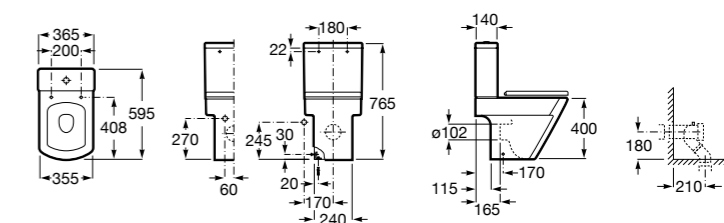

Hall

1. **342628000** Чаша унитаза укороченная приставная с двойным выпуском. Включен патрубок с крепежом к стене и установочный комплект.
   342629000 Чаша унитаза укороченная приставная с двойным выпуском.
   341620000 Бачок с механизмом двойного смыва 6/3 литра с нижним подводом воды. Включен установочный комплект, механизм для подвода воды и механизм смыва.
   801622004 Сиденье и крышка с механизмом «мягкое закрывание».
   801620004 Сиденье и крышка с креплениями из нержавеющей стали для укороченного унитаза.

Hall

1. **342627000** Чаша унитаза укороченная с двойным выпуском. Включен патрубок и установочный комплект.
   341620000 Бачок с механизмом двойного смыва 6/3 литра с нижним подводом воды. Включен установочный комплект, механизм для подвода воды и механизм смыва.
   801622004 Сиденье и крышка с механизмом «мягкое закрывание».
   801620004 Сиденье и крышка с креплениями из нержавеющей стали для укороченного унитаза.