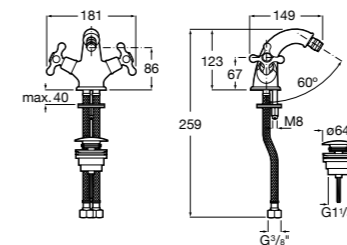

Carmen

5A6A4BC00 Смеситель для биде с регулятором направления потока, донным клапаном click-clack и гибкой подводкой воды.