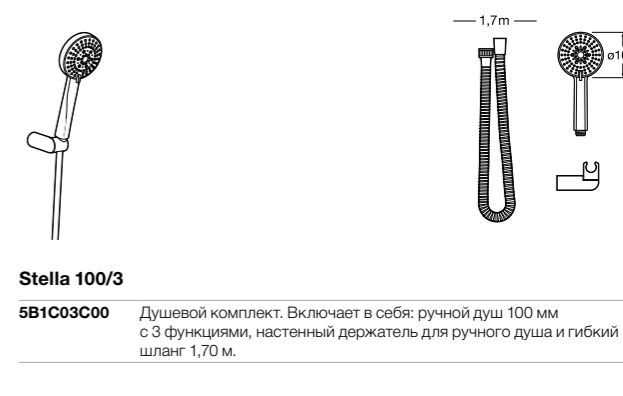

Stella 100/3

5B1C03C00 Душевой комплект. Включает в себя: ручной душ 100 мм с 3 функциями, настенный держатель для ручного душа и гибкий шланг 1,70 м.