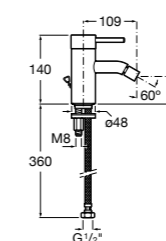

Lanta

5A6111C00 Смеситель для биде с регулятором направления потока, цепочкой и гибкой подводкой.