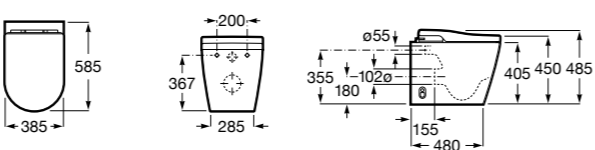

In-Wash® Inspira подвесной

803060001 In-Wash® - Smart-унитаз Rimless подвесной с выпуском в стену. Включает: крышку и сиденье с функцией мытья и сушки. Требуется подключение к сети. Для установки рекомендуется использовать систему инсталляции Duplo WC Smart (890090800), оснащенную механизмом двойного смыва и шлангом для подвода воды в Smart-унитазов.

Inspira In-Wash® In-Tank приставной для высокорасполагаемого бачка ©

803063001 In-Wash® - Smart-унитаз приставной Rimless, для высокорасполагаемого бачка. Включает: крышку и сиденье с функцией мытья и сушки. Требуется подключение к сети. Для установки рекомендуются системы инсталляции Basic Tank.

Размеры в мм