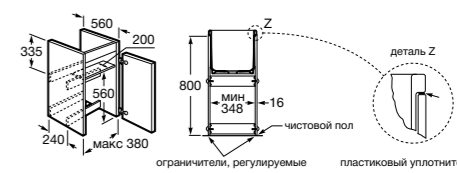

Henares

1. **856897806** Шкафчик.