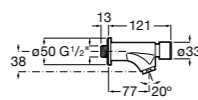

Краны для раковины / монтируемые на стену / порционно-нажимные

Instant

5A7877C00 Монтируемый на стену кран для раковины. С аэратором.

Смесители для раковины / встраиваемые / электронные