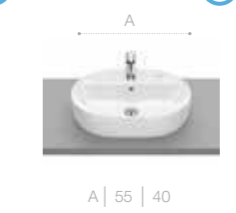

ROUND ▶
Раковина накладная
Стр. 134