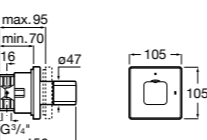

Aqualine Square

5A094AC00 SQUARE - Встраиваемый запорный клапан. Установка с Арт. 525166703.
525166703 Скрытый монтажный блок для запорного клапана на 1 выход 3/4".