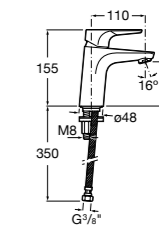

Pais ©

5A306DC00 Смеситель для раковины с ручкой-джойстиком, донным клапаном и гибкой подводкой.

Naia

5A3296C00 Смеситель для раковины, гладкий корпус, с донным клапаном с системой click-clack и гибкой подводкой. Cold start.

5A3A96.0 Смеситель для раковины, гладкий корпус, с гибкой подводкой. Cold start. Покрытие Everlux.

Lanta

5A3111C00 Смеситель для раковины с аэратором, цепочкой и гибкой подводкой. Cold start.

Atlas

5A3290C0M Смеситель для раковины, гладкий корпус, с аэратором, гибкой подводкой.

5A3290C00 Смеситель для раковины, гладкий корпус, с аэратором, гибкой подводкой. Cold start.

Pais ©

5A326DC00 Смеситель для раковины с ручкой-джойстиком, гладкий корпус, с донным клапаном системы click-clack и гибкой подводкой.

Naia

5A3996C00 Смеситель для раковины, гладкий корпус, Mezzo, с донным клапаном с системой click-clack и гибкой подводкой. Cold start.

Lanta

5A3A11C00 Смеситель для раковины с аэратором, гладкий корпус, с донным клапаном с системой click-clack и гибкой подводкой. Cold start.

Atlas

5A3990C00 Смеситель для раковины, гладкий корпус, Mezzo, с аэратором и гибкой подводкой. Cold start.

Carmen

5A304BC00 Смеситель для раковины, гладкий корпус, с донным клапаном с системой click-clack и гибкой подводкой.

5A314BC00 Смеситель для раковины, гладкий корпус, без донного клапана и с гибкой подводкой.

Naia

5A3D96C00 Смеситель для раковины с аэратором, гладкий корпус, Mezzo Plus, с донным клапаном с системой click-clack и гибкой подводкой. Cold start.

Lanta

5A3C11C00 Смеситель для раковины с аэратором, гладкий корпус, Mezzo, с донным клапаном с системой click-clack и гибкой подводкой. Cold start.

Atlas

5A3D90C00 Смеситель для раковины, гладкий корпус, Mezzo Plus, с гибкой подводкой. Cold start.

Naia