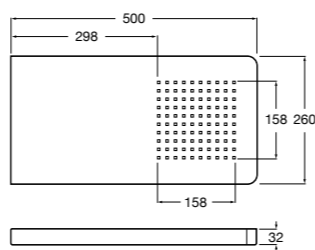

Fit

5B6661C00 Антивандальная душевая насадка.

Душевые форсунки

Форсунка Square

5B3778C00 SQUARE - Душевая форсунка с изменяемым углом потока. Хром.

Форсунка Round

5B3878C00 ROUND - Душевая форсунка с изменяемым углом потока. Хром.