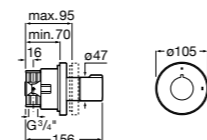

Aqualine Round

5A084AC00 ROUND - Встраиваемый запорный клапан. Установка с Арт. 525166703.
525166703 Скрытый монтажный блок для запорного клапана на 1 выход 3/4".