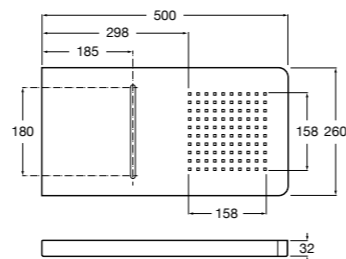

Fit

5B6661C00 Антивандальная душевая насадка.

Душевые форсунки

Форсунка Square

5B3778C00 SQUARE - Душевая форсунка с изменяемым углом потока. Хром.

Форсунка Round

5B3878C00 ROUND - Душевая форсунка с изменяемым углом потока. Хром.