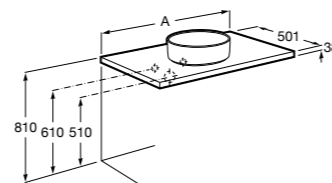

Natura

UNIK - Каркас под раковину из натурального дерева с полочкой, раковиной и полотенцедержателем. Сифон не входит в комплект.

	A
851056392	850
851055392	650

Debbba Compact

ZRU9302710 Мебельный модуль белый глянец.
32799J00Y Раковина Debbba Unik 500.

Mini

855873XXX Комплект мебели с раковиной. Сифон в комплекте.
855866XXX ПАСК - Комплект мебели с раковиной и зеркального шкафа. Сифон в комплекте.
855865XXX ПАСК - Комплект мебели с раковиной и зеркала. Сифон в комплекте.

Carmen

851370425 UNIK - Каркас с полочкой и встроенным полотенцедержателем, раковина с одним отверстием под смеситель. Смеситель не входит в комплект.
851372425 UNIK - Каркас с полочкой и встроенным полотенцедержателем, раковина с тремя отверстиями под смеситель. Смеситель не входит в комплект.

Столешницы для раковин

Каркасы для раковин

Prisma

Каркас под раковину с полотенцедержателем и полочкой под раковиной. Раковина и смеситель не входят в комплект.

	A
856749001	1100
856748001	900
856747001	800
856746001	600

Savana

Влагостойкая столешница из древесных материалов. В комплект входят кронштейны для крепления к стене.

	A
857322XXX	1400
857321XXX	1205
857320XXX	1004
857319XXX	804
857318XXX	604

Тумбы

Suma

Тумба с возможностью крепления к стене, с ножками/колесами. В комплект входит система крепления к стене и набор ножек. Колеса не входят в комплект.

	A
857077XXX	800
857076XXX	600

4 колеса - опционально.

816821000

Carmen

857137XXX Шкаф-колонна на ножках с верхней стеклянной дверцей и внутренней подсветкой.

Inspira