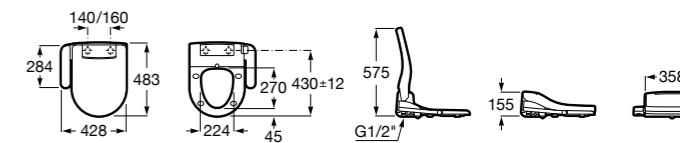

Premium Soft

804008001 Сиденье для унитаза с функцией мытья и сушки, совместим с унитазами Роса формы «soft» (слегка закругленная форма). Для установки и работы необходимо подключение к сети электропитания и подачи воды.