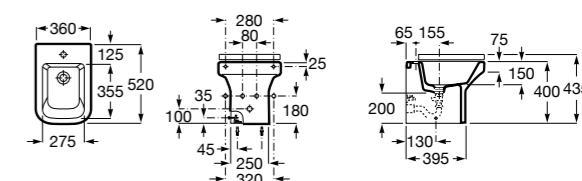

Debba Round ©

355998000 Биде без крышки. Включает: установочный комплект. Смеситель не входит в комплект.
806B2000B Крышка для биде с креплениями из нержавеющей стали. Материал SUPRALIT®.

Victoria

355394..0 Биде без крышки. Включает: установочный комплект. Смеситель не входит в комплект.
806390..4 Крышка для биде с креплениями из нержавеющей стали.

Биде напольные укороченные

Hall

357624000 Биде укороченное приставное без крышки. Включает: установочный комплект. Смеситель не входит в комплект.
806620004 Крышка для укороченного биде с металлическими креплениями.

Meridian

357247000 Биде укороченное приставное без крышки. Включает: установочный комплект. Смеситель не входит в комплект.
8062AC..B Крышка для укороченного биде с механизмом «мягкое закрывание». Материал SUPRALIT®. ©
8062AB..B Крышка для биде с креплениями из нержавеющей стали. Материал SUPRALIT®. ©

Размеры в мм

Dama

357787000 Биде укороченное приставное к стене, без крышки. Смеситель не входит в комплект.
80678C004 Крышка для укороченного биде с механизмом «мягкое закрывание».
80678B004 Крышка для укороченного биде.

Debba Square

355997000 Биде укороченное приставное к стене, без крышки. Смеситель не входит в комплект.

Биде подвесные

Beyond

3570B6..0 Подвесное биде без крышки. Включает: установочный комплект.
806B82..B Крышка для биде с механизмом «мягкое закрывание». Материал SUPRALIT®.

Hall

35762K000 Подвесное биде без крышки. Смеситель не входит в комплект. Для установки подвесных биде необходима совместимая система инсталляции Rosa.
80662B004 Крышка для биде с металлическими креплениями.

Inspira Square