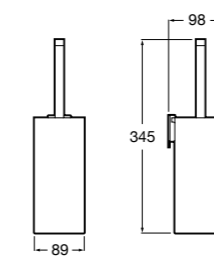

**Victoria**

816663001 Держатель для туалетной бумаги без крышки. Крепление на болты или клей.

Размеры в мм

Аксессуары / настенные держатели для щеток

**Victoria****816665001** Резервный держатель для туалетной бумаги. Крепление на болты или клей.**Compas****817357001** Держатель для туалетной бумаги без крышки.**Compas****817443001** Держатель для туалетной бумаги без крышки.**Compas****817437001** Держатель для туалетной бумаги без крышки.**Compas****817366001** Держатель для туалетной бумаги без крышки.**Cubica****817417002** Двойной держатель для туалетной бумаги без крышки.**Record ®****817666001** Держатель для туалетной бумаги без крышки.**Tempo****817036001** Настенный держатель для щетки. Хром.**817036022** Настенный держатель для щетки. Покрытие Everlux титановый черный.**Carmen****817008001** Настенный держатель для щетки.**Superinox****817305002** Настенный держатель для щетки.**Nuova****816530001** Настенный держатель для щетки.**Hotel's****816726001** Настенный держатель для щетки.**Victoria****816666001** Настенный держатель для щетки. Крепление на болты или клей.**Hotel's Classic****815480001** Настенный держатель для щетки.**Victoria****816667001** Настенный держатель для щетки. Крепление на болты или клей.**Rubik****816851001** Настенный держатель для щетки. Хром.**816851024** Настенный держатель для щетки. Черный цвет. ®**Onda ®****3870ZE000** Настенный держатель для щетки.**Twin****816715001** Настенный держатель для щетки. Крепление на болты или клей.**Compas****817434001** Настенный держатель для щетки.