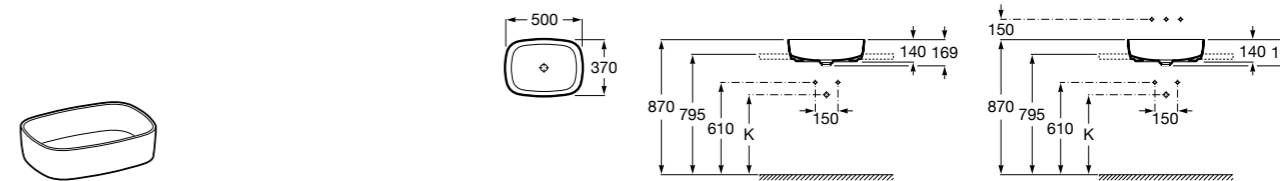

Inspira Soft

327500..0 SOFT - Накладная раковина из материала FINECERAMIC® с фиксированным открытым керамическим выпуском. Смеситель не входит в комплект.