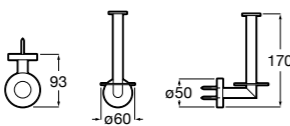

**Victoria**

816663001 Держатель для туалетной бумаги без крышки. Крепление на болты или клей.

Размеры в мм

Аксессуары / настенные держатели для щеток

**Victoria****816665001** Резервный держатель для туалетной бумаги. Крепление на болты или клей.**Compas****817357001** Держатель для туалетной бумаги без крышки.**Compas****817443001** Держатель для туалетной бумаги без крышки.**Compas****817437001** Держатель для туалетной бумаги без крышки.**Compas****817366001** Держатель для туалетной бумаги без крышки.**Cubica****817417002** Двойной держатель для туалетной бумаги без крышки.**Record ®****817666001** Держатель для туалетной бумаги без крышки.**Tempo****817036001** Настенный держатель для щетки. Хром.**817036022** Настенный держатель для щетки. Покрытие Everlux титановый черный.**Carmen****817008001** Настенный держатель для щетки.**Superinox****817305002** Настенный держатель для щетки.**Nuova****816530001** Настенный держатель для щетки.**Hotel's****816726001** Настенный держатель для щетки.**Victoria****816666001** Настенный держатель для щетки. Крепление на болты или клей.**Hotel's Classic****815480001** Настенный держатель для щетки.**Victoria****816667001** Настенный держатель для щетки. Крепление на болты или клей.**Rubik****816851001** Настенный держатель для щетки. Хром.**816851024** Настенный держатель для щетки. Черный цвет. ®**Onda ®****3870ZE000** Настенный держатель для щетки.**Twin****816715001** Настенный держатель для щетки. Крепление на болты или клей.**Compas****817434001** Настенный держатель для щетки.