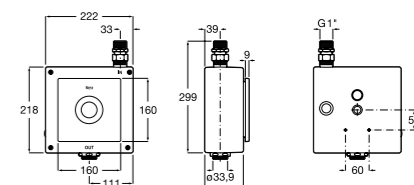

Краны для унитазов / встраиваемые краны / электронные

Sentronic-R

5A9102C00 Электронный смывной кран для унитаза. Слив с регулировкой 6 л или 3 л.