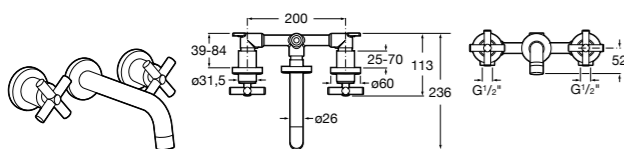

5A303BC00 Смеситель для раковины с донным клапаном и гибкой подводкой. Cold start.

Смесители для раковин / встраиваемые / двухвентильные

Insignia

5A453AC00 Встраиваемый смеситель для раковины.

Loft

5A4743C00 Встраиваемый в стену смеситель для раковины с изливом 190 мм.