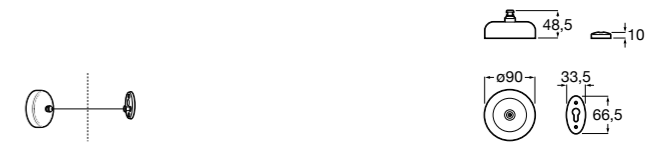

Прочие аксессуары

Hotel's

Раздвижной держатель для одежды.

815493001	Раздвижной держатель для одежды.