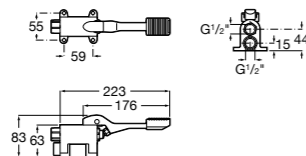

Instant Foot

505127800 Педальный кран. Установка на полу. Подвод одной воды.