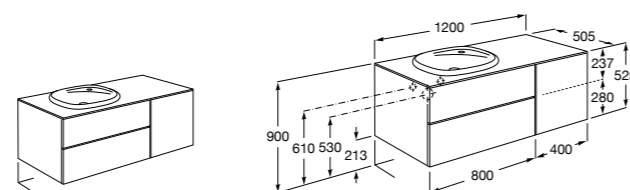

Beyond раковина слева

851412XXX Мебельный модуль для размещения накладной раковины 585 мм слева. Раковины и смесители не входят в комплект.