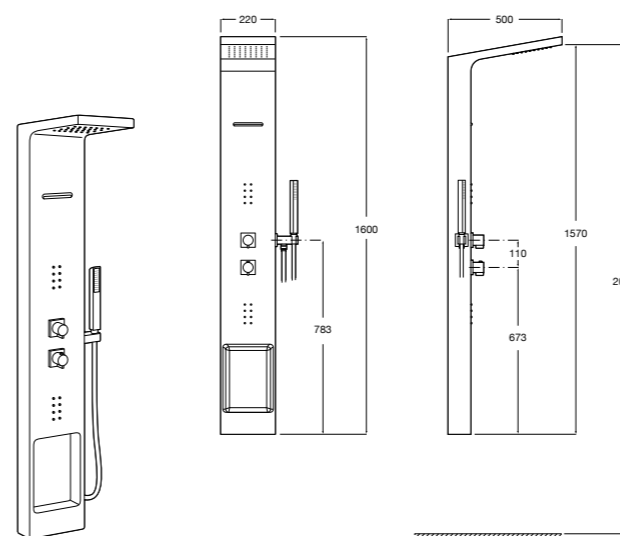

Aqualine Round 2 положения

5A154AC00 ROUND - Встраиваемый переключатель (2 положения) для ванны или душа. Установка с Арт. 525166803.
525166803 Скрытый монтажный блок для дивертора на 2 выхода 1/2".

Aqualine Square 3 положения

5A194AC00 SQUARE - Встраиваемый переключатель (3 положения) для ванны или душа. Установка с Арт. 525166803.
525166903 Скрытый монтажный блок для дивертора на 3 выхода 1/2".

Aqualine Soft 3 положения

5A1B4AC00 SOFT - Встраиваемый переключатель (3 положения) для ванны или душа. Установка с Арт. 525166803.
525166903 Скрытый монтажный блок для дивертора на 3 выхода 1/2".

Aqualine Round 3 положения

5A184AC00 ROUND - Встраиваемый переключатель (3 положения) для ванны или душа. Установка с Арт. 525166803.
525166903 Скрытый монтажный блок для дивертора на 3 выхода 1/2".

Aqualine Square

5A094AC00 SQUARE - Встраиваемый запорный клапан. Установка с Арт. 525166703.
525166703 Скрытый монтажный блок для запорного клапана на 1 выход 3/4".

Aqualine Soft

5A0A4AC00 SOFT - Встраиваемый запорный клапан. Установка с Арт. 525166703.
525166703 Скрытый монтажный блок для запорного клапана на 1 выход 3/4".

Aqualine Round

5A084AC00 ROUND - Встраиваемый запорный клапан. Установка с Арт. 525166703.
525166703 Скрытый монтажный блок для запорного клапана на 1 выход 3/4".

Настенная душевая панель с гидромассажем

Eternal

5A978BC00 Гидромассажная панель из материала SURFEX®.