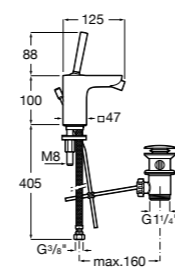

Pais

5A606DC00 Смеситель для биде с ручкой-джойстиком, регулятором направления потока, донным клапаном и гибкой подводкой.

L90

5A6001C00 Смеситель для биде с регулятором направления потока, донным клапаном и гибкой подводкой.