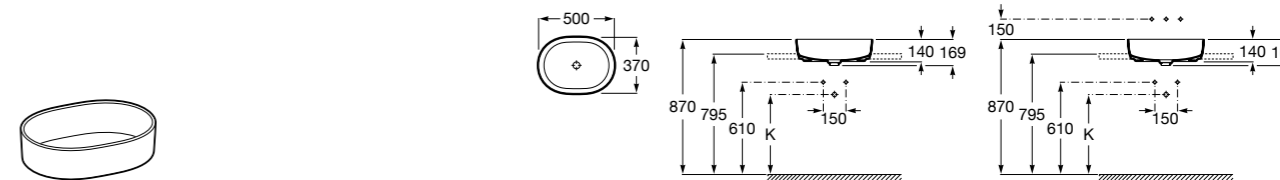

Inspira Round

327520..0 ROUND - Накладная раковина из материала FINECERAMIC® с фиксированным открытым керамическим выпуском. Смеситель не входит в комплект.