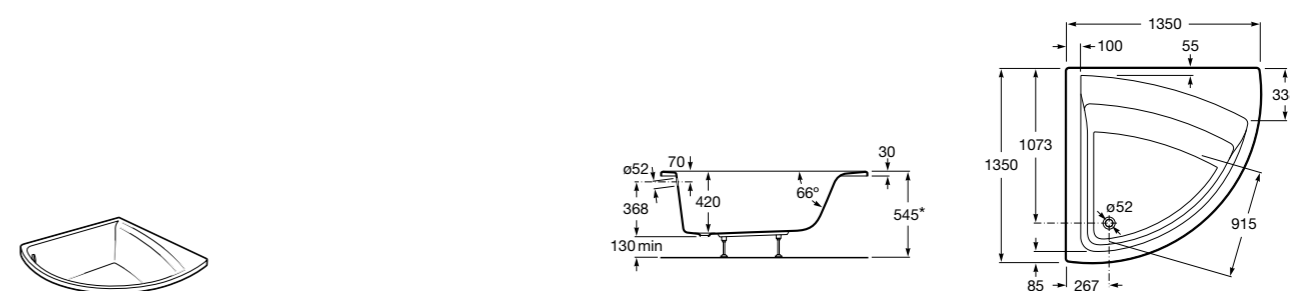

Easy Угловая

248188001 Симметричная угловая акриловая ванна с гидромассажем Tonis.

248189000 Симметричная угловая акриловая ванна.

259861000 Панель для акриловой ванны.

Размеры в мм