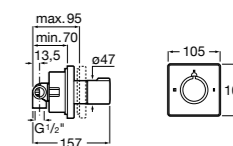

5A1A4AC00 SOFT - Встраиваемый переключатель (2 положения) для ванны или душа. Установка с Арт. 525166803.

525166803 Скрытый монтажный блок для дивертора на 2 выхода 1/2\"/>