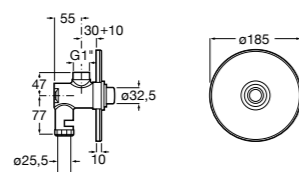

Aqualine

1. **5A9677C00** Встраиваемый смывной кран. Механизм слива 6 литров.