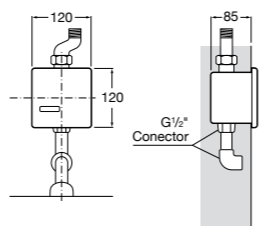

Instant Foot

505127800 Педальный кран. Установка на полу. Подвод одной воды.

Fluent

5A9B24C00 Наружный смывной кран для писсуара.

Смесители для раковин / термостаты Micro-T

Avant

5A0279C00 Термостат Micro-T для смесителя (холодная вода + предварительно смешанная).

Fluent

5A9D24C00 Наружный смывной кран для писсуара. Есо.

Sprint

5A9124C00 Наружный смывной кран для писсуара.

5A9317C00 Внешняя трубка для писсуара.

Avant

5A0179C00 Термостат Micro-T для смесителя с одним подводом воды.

Avant

5A9279C00 Наружный смывной кран для писсуара.

5A9317C00 Внешняя трубка для писсуара.

Avant

505326203 Установочный комплект для Micro-T. Гибкий шланг и подсоединения.

Смывные краны для писсуаров / встраиваемые / электронные

Sentronic-S

5A8102C00 Электронный смывной кран для писсуара. Наружная панель. Хром.

5A8102CM0 Электронный смывной кран для писсуара. Наружная панель. Матовый.

5A8102B00 Электронный смывной кран для писсуара. Наружная панель. Белый.

525165203 Питание от четырех щелочных батареек 1,5 В. Батарейки не включены в комплект. Встраиваемый блок.

525165303 Питание от сети 230 V. Встраиваемый блок.

Instant

5A9277C00 Наружный смывной кран для писсуара.

5A9317C00 Внешняя трубка для писсуара.

Смывные краны для писсуаров / встраиваемые / порционно-нажимные

Instant

5A9077C00 Встраиваемый смывной кран для писсуара.

Fluent

5A9C24C00 Встраиваемый смывной кран для писсуара.

Avant

5A9079C00 Встраиваемый смывной кран для писсуара.

Смывные краны для писсуаров / настенные краны

Sentronic-V

5A9A79C00 Электронный смывной клапан для писсуара. Питание от одной щелочной батареи 9 V.

525081207 Дистанционный пульт управления для регулировки чувствительной зоны и времени слива сливного клапана Sentronic-V.

Aqualine Confort