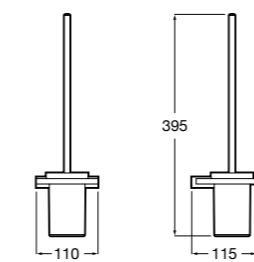

**Victoria**

816663001 Держатель для туалетной бумаги без крышки. Крепление на болты или клей.

Размеры в мм

Аксессуары / настенные держатели для щеток

**Victoria****816665001** Резервный держатель для туалетной бумаги. Крепление на болты или клей.**Compas****817357001** Держатель для туалетной бумаги без крышки.**Compas****817443001** Держатель для туалетной бумаги без крышки.**Compas****817437001** Держатель для туалетной бумаги без крышки.**Compas****817366001** Держатель для туалетной бумаги без крышки.**Cubica****817417002** Двойной держатель для туалетной бумаги без крышки.**Record ®****817666001** Держатель для туалетной бумаги без крышки.**Tempo****817036001** Настенный держатель для щетки. Хром.**817036022** Настенный держатель для щетки. Покрытие Everlux титановый черный.**Carmen****817008001** Настенный держатель для щетки.**Superinox****817305002** Настенный держатель для щетки.**Nuova****816530001** Настенный держатель для щетки.**Hotel's****816726001** Настенный держатель для щетки.**Victoria****816666001** Настенный держатель для щетки. Крепление на болты или клей.**Hotel's Classic****815480001** Настенный держатель для щетки.**Victoria****816667001** Настенный держатель для щетки. Крепление на болты или клей.**Rubik****816851001** Настенный держатель для щетки. Хром.**816851024** Настенный держатель для щетки. Черный цвет. ®**Onda ®****3870ZE000** Настенный держатель для щетки.**Twin****816715001** Настенный держатель для щетки. Крепление на болты или клей.**Compas****817434001** Настенный держатель для щетки.