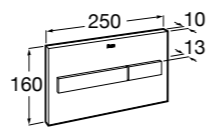

PL7 Dual ©

8901882.. PL7 DUAL - Двойной смыв.