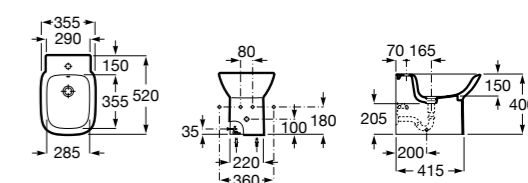

Dama

357787000 Биде укороченное приставное к стене, без крышки. Смеситель не входит в комплект.
80678C004 Крышка для укороченного биде с механизмом «мягкое закрывание».
80678B004 Крышка для укороченного биде.

Debba Square

355997000 Биде укороченное приставное к стене, без крышки. Смеситель не входит в комплект.