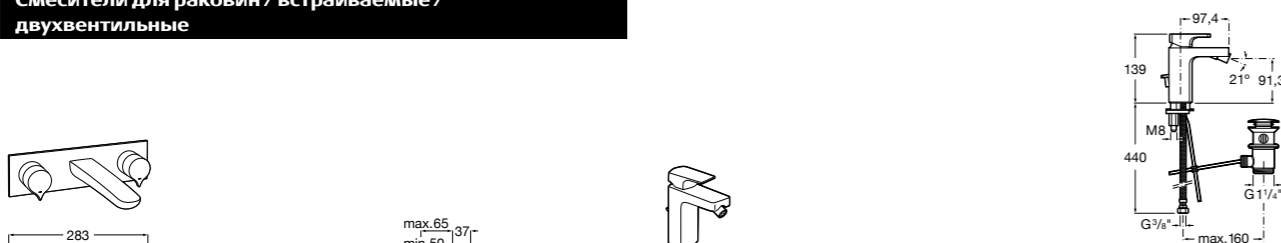

L90

5A6001C00 Смеситель для биде с регулятором направления потока, донным клапаном и гибкой подводкой.

L90

5A6301C00 Смеситель для биде с рычагом сбоку, регулятором направления потока, донным клапаном и гибкой подводкой. Cold start.

L90C

5A6A01C00 Смеситель для биде с регулятором направления потока, донным клапаном и гибкой подводкой. Cold start.

Carmen

5A604BC00 Смеситель для биде с регулятором направления потока, гладким корпусом, донным клапаном click-clack и гибкой подводкой.

Naia

5A6096C00 Смеситель для биде с регулятором направления потока, донным клапаном и гибкой подводкой.

5A6A96..0 Смеситель для биде с регулятором направления потока и гибкой подводкой. Не включает донный клапан. Покрытие Everlux.

Lanta

5A6011C00 Смеситель для биде с регулятором направления потока, донным клапаном и гибкой подводкой.

Lanta

5A6111C00 Смеситель для биде с регулятором направления потока, цепочкой и гибкой подводкой.

Atlas

5A6090C00 Смеситель для биде с регулятором направления потока, донным клапаном и гибкой подводкой.

Atlas

5A6190C00 Смеситель для биде с регулятором направления потока, цепочкой и гибкой подводкой.

Malva

5A603BC00 Смеситель для биде с регулятором направления потока, донным клапаном и гибкой подводкой.

Malva

5A613BC00 Смеситель для биде с регулятором направления потока, цепочкой и гибкой подводкой.

Monodin-N

5A6098C00 Смеситель для биде с регулятором направления потока, донным клапаном и гибкой подводкой.