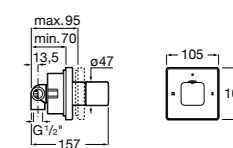

Переключатели и вентили

5A164AC00 SQUARE - Встраиваемый переключатель (2 положения) для ванны или душа. Установка с Арт. 525166803.

525166803 Скрытый монтажный блок для дивертора на 2 выхода 1/2\"/>