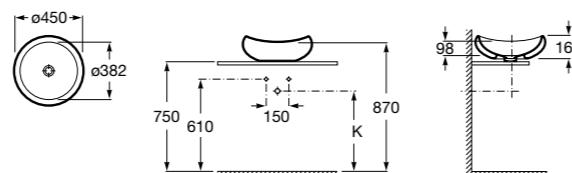

Urbi 1

327225000 Накладная керамическая раковина. Смеситель не входит в комплект.