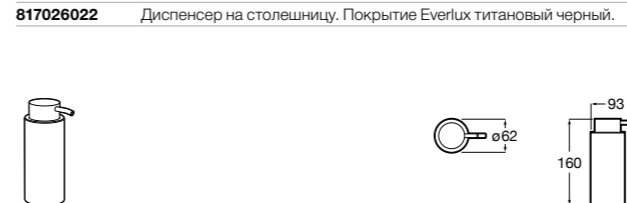

Superinox

817312002 Диспенсер на столешницу.