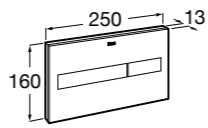

PL7 Dual ©

8901883.. PL7 DUAL - Двойной смыв. Глянцевая отделка.