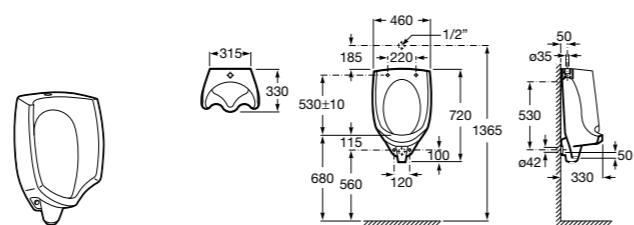

Аксессуары для писсуаров

Mural

353330001 Писсуар настенный с манжетой, пробкой для очистки и крепежным комплектом.

526505114 Связующий локоть Mural. Необходим для сборки писсуара Mural.

526505214 Сливной локоть Mural. Необходим для сборки писсуара Mural.

Аксессуары для слива

Garda

526005510 Решетка из нержавеющей стали с резиновой вставкой.