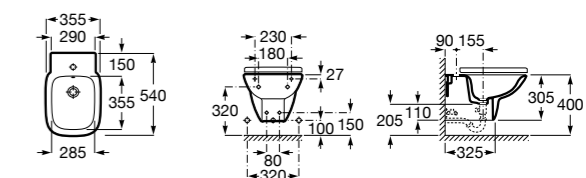

Debba Square

355995000 Подвесное биде без крышки. Смеситель не входит в комплект.

8069D2004 Крышка для биде с механизмом «мягкое закрывание».

8069D0004 Крышка для биде.

8069D200B Крышка для биде с механизмом «мягкое закрывание».

8069D000B Крышка для биде.