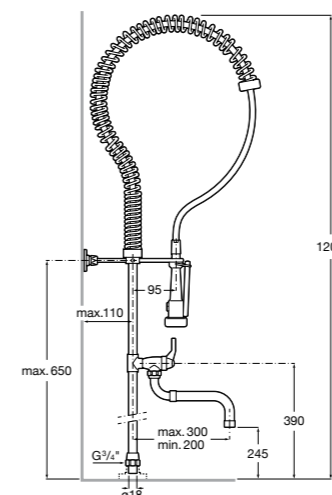

Instant Pro

1. **5A8664C00** Промышленный излив 1200 мм с 2 выходами.

Instant Pro

1. **5A8764C00** Адаптер для установки промышленного спирального излива 1200 мм (см. информацию о совместимости).