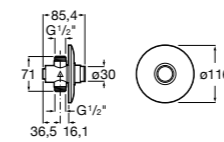

Смывные краны для писсуаров / встраиваемые / порционно-нажимные

Instant

5A9077C00 Встраиваемый смывной кран для писсуара.