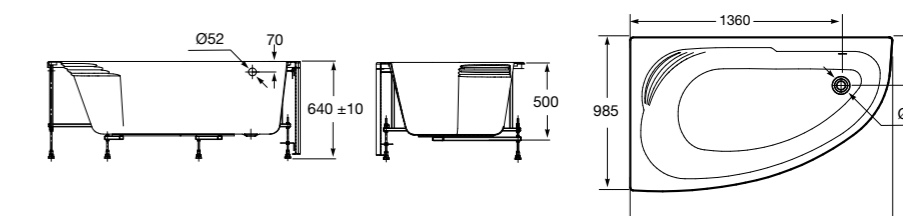

Genova, Genova-N

Акриловая ванна прямоугольная, глубина 45 см. Монтажный комплект заказывается отдельно.

	A	B	C	Объем, л
ZRU9302894	1500	750	1390	235
ZRU9302973	1600	700	1490	230

ZRU9302895	Монтажный комплект 1500 (каркас, комплект креплений к стене, система слив-перелив полуавтомат).
ZRU9302974	Монтажный комплект 1600 (каркас, комплект креплений к стене, система слив-перелив полуавтомат).
ZRU9302896	Фронтальная панель 1500.
ZRU9302975	Фронтальная панель 1600.
ZRU9302897	Боковая панель 750, левая.
ZRU9302898	Боковая панель 750, правая.
ZRU9302976	Боковая панель 700, левая.
ZRU9302977	Боковая панель 700, правая.

Easy

Акриловая ванна прямоугольная, глубина 45 см. Монтажный комплект заказывается отдельно.

	A	B	C	D	Объем, л
ZRU9302904	1500	700	1390	620	190
ZRU9302905	1700	700	1590	620	250
ZRU9302899	1700	750	1590	670	260
248618000	1800	800	1690	690	275

ZRU9302906	Монтажный комплект 1500 (каркас, комплект креплений к стене, система слив-перелив полуавтомат).
ZRU9302907	Монтажный комплект 1700x700 (каркас, комплект креплений к стене, система слив-перелив полуавтомат).
ZRU9302900	Монтажный комплект 1700x750 (каркас, комплект креплений к стене, система слив-перелив полуавтомат).
25P028000	Монтажный комплект 1800x750 (каркас, комплект креплений к стене, система слив-перелив полуавтомат).
ZRU9302908	Фронтальная панель 1500.
ZRU9302901	Фронтальная панель 1700.
259121000	Фронтальная панель 1800.
ZRU9302909	Боковая панель 700, левая.
ZRU9302910	Боковая панель 700, правая.
ZRU9302902	Боковая панель 750, левая.
ZRU9302903	Боковая панель 750, правая.
259123000	Боковая панель 800, левая.
259122000	Боковая панель 800, правая.

Bali