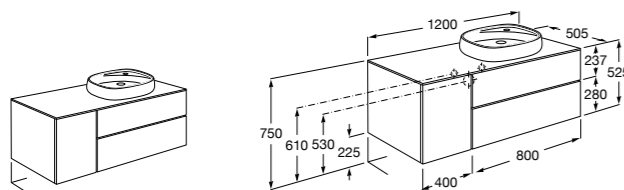

Beyond раковина справа

851401XXX Мебельный модуль для размещения накладной раковины 585 мм справа. Раковина и смесители не входят в комплект.