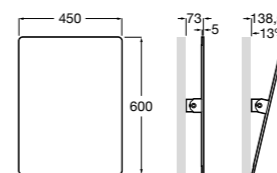

Доступность / аксессуары / откидные зеркала