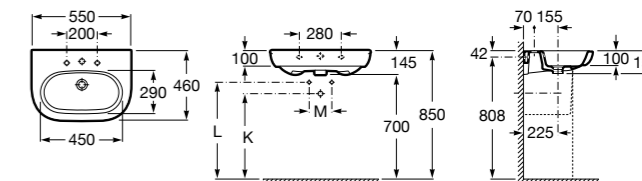

Dama

327786000 Настенная керамическая раковина. Смеситель не входит в комплект.

337470000 Пьедестал для керамической раковины.

337471000 Полупьедестал для керамической раковины.