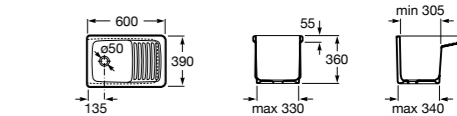

Henares

1. **368951001** Хозяйственная мойка.