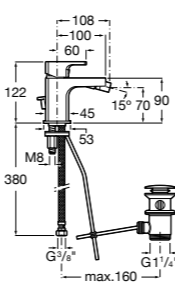

L90

5A6301C00 Смеситель для биде с рычагом сбоку, регулятором направления потока, донным клапаном и гибкой подводкой. Cold start.