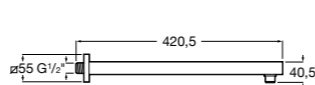

Fit

5B6661C00 Антивандальная душевая насадка.

Душевые форсунки

Форсунка Square

5B3778C00 SQUARE - Душевая форсунка с изменяемым углом потока. Хром.

Форсунка Round

5B3878C00 ROUND - Душевая форсунка с изменяемым углом потока. Хром.