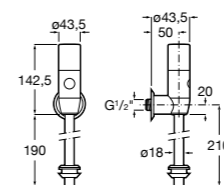

Aqualine Confort

5A9177C00 Нажимной смывной кран для писсуара

Смывные краны для унитазов / настенные краны

Gem

526900610 Смывной кран для унитаза. Изогнутая сливная труба 1".

Aqualine Plus

5A9577C00 Смывной кран 3/4" для унитаза. Механизм двойного слива 6/3 литра.