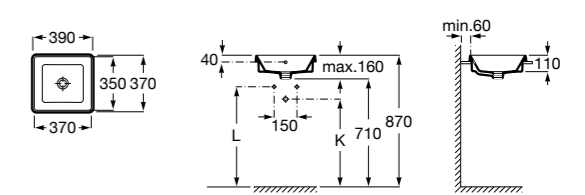

Foro

327872000 Раковина керамическая врезная. Смеситель не входит в комплект.