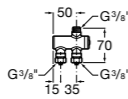

Avant

5A0179C00 Термостат Micro-T для смесителя с одним подводом воды.