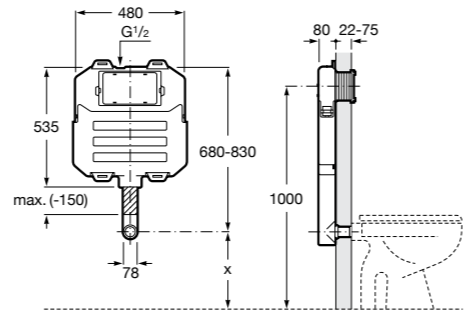

Basic Tank

890090200 BASIC TANK - Встраиваемый бачок с двойным смывом для унитаза с высоким или встраиваемым бачком. Минимальная глубина 124 мм. Верхнее или заднее гидравлическое соединение. Может быть укомплектован совместимой панелью смыва Roca (в комплект не входит).