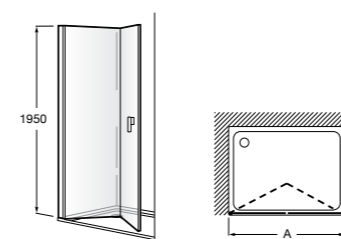

Душевые ограждения / 3 стены / фронтальное расположение / складные двери**Easy PP-E**

Фронтальное расположение с 2 складными элементами.

PP-E (A)	
От 600 до 800	
От 801 до 1000	

Душевые ограждения / 2 стены / раздвижные двери**Aerea L4 + LF**