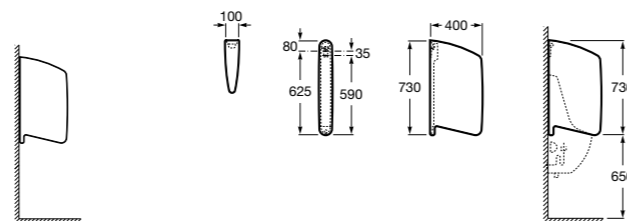

Wing

387090000 Разделитель для писсуаров.