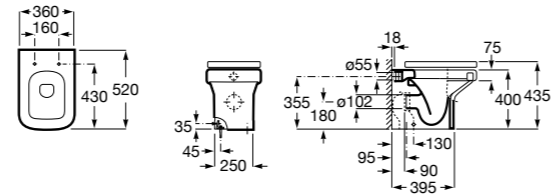

Dama

347787000 Чаша унитаза укороченная с двойным выпуском. В комплект включен установочный комплект.

801782004 Сиденье и крышка с механизмом «мягкое закрывание» для унитаза.

801780004 Сиденье и крышка для унитаза.

V0007900R Патрубок для вертикального выпуска. Расстояние до стены в собранном виде 120 мм.