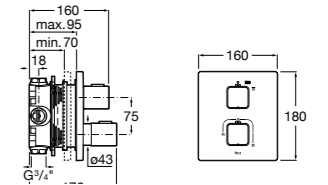

5A2C1AC00 Встраиваемый термостат для душа. Установка с RocaBox Арт. 525869403.