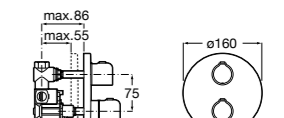

5A2B18C00* Встраиваемый термостат для душа.