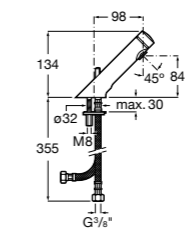

Avant

1. **5A3179C00** Смеситель для раковины, с аэратором и гибкой подводкой. Боковая ручка для регулировки температуры воды.

Instant Care

1. **5A4377C00** Кран для раковины с аэратором. Подвод одной воды.