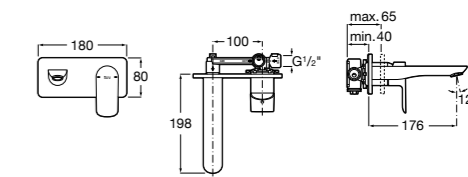

Cala ©

5A356EC00 Встраиваемый смеситель для раковины.

525220603 Универсальный монтажный блок для встраиваемого смесителя для раковины.