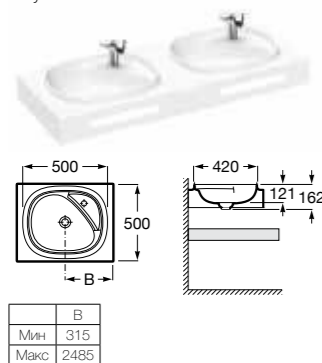

Дополнительная полочка
 Доступна шириной 385 мм и высотой 50 мм

Модели чаш

Modo Round

Modo Soft

Modo Square

Beyond

Комбинируемость чаш по высоте столешницы

Размер чаши (мм)	Ширина столешницы (мм)		Минимальная длина столешницы (мм)			
	450	500	1 чаша	2 чаши	3 чаши	4 чаши
ø 370	НЕТ	ДА	○	○	○	○
Modo	450 x 260	ДА	ДА	○	○	○
	550 x 310	ДА	ДА	○	○	○
Beyond	500 x 420	НЕТ	ДА	○	○	○