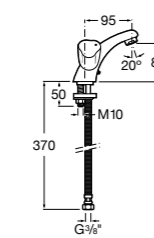

Brava

5A3130C00 Смеситель для раковины с держателем для цепочки и гибкой подводкой.