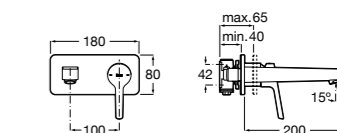

Смесители для раковин / монтаж на бортик / высокий излив / двухвентильные

Cala ©

5A346EC00 Смеситель для раковины с высоким изливом, гладкий корпус, с гибкой подводкой. Cold start.

Loft

5A3043C00 Смеситель для раковины с высоким поворотным изливом, донным клапаном и гибкой подводкой.

L20

5A3C09C00 Смеситель для раковины с высоким изливом, донным клапаном и гибкой подводкой. Cold start.

5A3H09C00 Смеситель для раковины с высоким изливом, гладкий корпус, с гибкой подводкой.

Carmen

5A384BC00 Смеситель для раковины с высоким поворотным изливом, донным клапаном click-clack и гибкой подводкой.

Смесители для раковин / встраиваемые / однорычажные

L20

5A4009C00 Смеситель со средней высотой излива, гибкой подводкой. Cold start.

Insignia

5A353AC00 Встраиваемый смеситель для раковины. Для установки вместе с арт. 525220603.

5A353A..0 Встраиваемый смеситель для раковины. Покрытие Everlux. Для установки вместе с арт. 5252206...

525220603 Универсальный монтажный блок для встраиваемого смесителя для раковины.

5252206.. Универсальный монтажный блок для встраиваемого смесителя для раковины. Покрытие Everlux.

L90

5A3L20C00 Встраиваемый смеситель для раковины. Для установки вместе с арт. 525220603.

525220603 Универсальный монтажный блок для встраиваемого смесителя для раковины.

Atlas

5A3590C00 Встраиваемый смеситель для раковины. Для установки вместе с арт. 525220603.

525220603 Универсальный монтажный блок для встраиваемого смесителя для раковины.

Pals ©

5A356DC00 Встраиваемый смеситель для раковины.

525220603 Универсальный монтажный блок для встраиваемого смесителя для раковины.

Malva ©

5A3L3BC00 Встраиваемый смеситель для раковины.