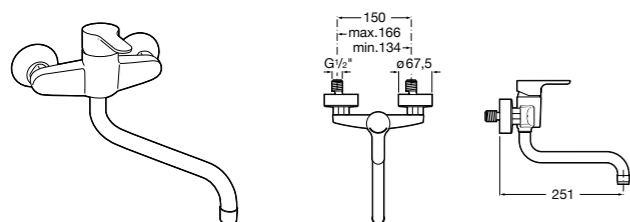

Смесители для кухни / монтируемые на стену / однорычажные

L20

5A7609C00 Монтируемый на стену смеситель для кухни с поворотным изливом и аэратором.