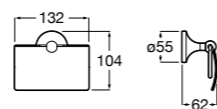

Classica

816811001 Держатель для туалетной бумаги с крышкой.