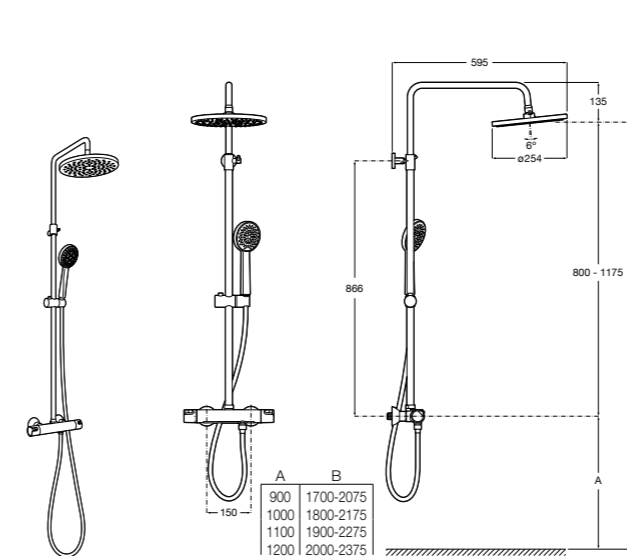

Victoria-T Plus

5A2C18C00* Душевая стойка со смесителем-термостатом, регулируемая высота (800-1200). Включает: верхний душ диаметром 254 мм, ручной душ диаметром 100 мм с одним режимом напора воды, гибкий металлический шланг 1,7 м и держатель с возможностью регулировки наклона и высоты.