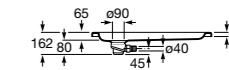

Керамические душевые поддоны**Malta Walk-In**

Керамический душевой поддон с противоскользящим покрытием и с платформой венге.

373524000

Malta

Керамический душевой поддон.

	A	B	C	D
373516000	1200	800	65	180
373517000	1000	800	65	180
373505000	1200	750	65	175
373506000	1000	750	65	170
37450C000	1200	700	65	175
37450D000	1000	700	65	170
37450E000	900	700	65	170
373513000	1200	700	80	175
373512000	1000	700	80	170
373519000	900	700	80	170