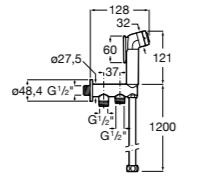

Be Fresh One

5B9N30C00 Комплект гигиенического душа (2 выхода). Включает: душевую лейку, настенный держатель с предохранительным клапаном и металлический гибкий шланг.