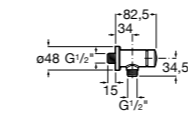

Avant

5A9279C00 Наружный смывной кран для писсуара.

5A9317C00 Внешняя трубка для писсуара.

Avant

505326203 Установочный комплект для Micro-T. Гибкий шланг и подсоединения.

Смывные краны для писсуаров / встраиваемые / электронные

Sentronic-S

5A8102C00 Электронный смывной кран для писсуара. Наружная панель. Хром.

5A8102CM0 Электронный смывной кран для писсуара. Наружная панель. Матовый.

5A8102B00 Электронный смывной кран для писсуара. Наружная панель. Белый.

525165203 Питание от четырех щелочных батареек 1,5 В. Батарейки не включены в комплект. Встраиваемый блок.

525165303 Питание от сети 230 V. Встраиваемый блок.