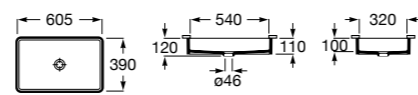

Inspira Round

32752R..0 ROUND - Полувстраиваемая раковина из материала FINECERAMIC® с фиксированным открытым керамическим выпуском. Смеситель не входит в комплект.

Foro

327880000 Раковина керамическая врезная. Смеситель не входит в комплект.

Раковины, встраиваемые снизу

Grand Berna

327899000 Раковина керамическая, встраиваемая снизу. Смеситель не входит в комплект.

Inspira

327535..0 Раковина из материала FINECERAMIC®, встраиваемая снизу с монтажным креплением.

Berna

327871001 Раковина керамическая, встраиваемая снизу. Смеситель не входит в комплект.

Neo Selene

322307000 Раковина керамическая врезная или встраиваемая снизу. Смеситель не входит в комплект.

Размеры в мм

Diverta

327114000 Раковина керамическая врезная или встраиваемая снизу. Смеситель не входит в комплект.

Inspira

327536..0 Раковина из материала FINECERAMIC®, встраиваемая снизу, с монтажным креплением.

Foro

327884000 Раковина керамическая, встраиваемая снизу. Смеситель не входит в комплект.

Раковины полувстраиваемые

Senso Square

32751S000 Раковина керамическая, полувстраиваемая. Смеситель не входит в комплект.

Inspira

32753S..0 Полувстраиваемая раковина из материала FINECERAMIC®. Смеситель не входит в комплект.

The Gap Original

32747S000 Раковина керамическая, полувстраиваемая. Смеситель не входит в комплект.

Размеры в мм