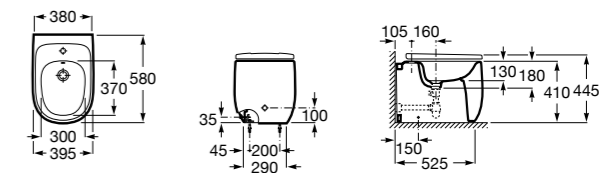

Размеры в мм

Гофра для унитазов и систем инсталляции Duplo

Tubo flexible

890068000 Гофра для унитазов и систем инсталляции Duplo.

Биде напольные

Beyond

3570B8..0 Керамическое биде. Включает: крышку, сифон и установочный комплект.