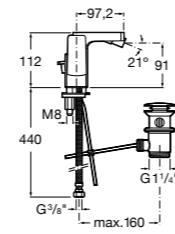

L90

5A6301C00 Смеситель для биде с рычагом сбоку, регулятором направления потока, донным клапаном и гибкой подводкой. Cold start.