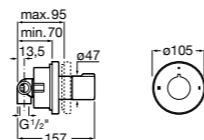

Aqualine Round 2 положения

5A154AC00 ROUND - Встраиваемый переключатель (2 положения) для ванны или душа. Установка с Арт. 525166803.
525166803 Скрытый монтажный блок для дивертора на 2 выхода 1/2".