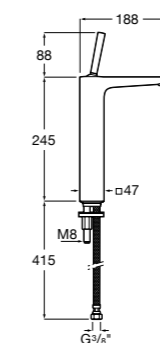

Pals ©

5A376DC00 Смеситель для раковины с высоким изливом, с ручкой-джойстиком, гладкий корпус, с донным клапаном с системой click-clack и гибкой подводкой.