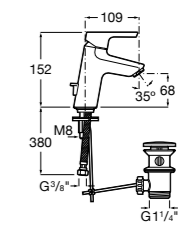

Pals ©

5A306DC00 Смеситель для раковины с ручкой-джойстиком, донным клапаном и гибкой подводкой.

Naia

5A3296C00 Смеситель для раковины, гладкий корпус, с донным клапаном с системой click-clack и гибкой подводкой. Cold start.

5A3A96.0 Смеситель для раковины, гладкий корпус, с гибкой подводкой. Cold start. Покрытие Everlux.

Pals ©

5A326DC00 Смеситель для раковины с ручкой-джойстиком, гладкий корпус, с донным клапаном системы click-clack и гибкой подводкой.

Naia

5A3996C00 Смеситель для раковины, гладкий корпус, Mezzo, с донным клапаном с системой click-clack и гибкой подводкой. Cold start.

Carmen

5A304BC00 Смеситель для раковины, гладкий корпус, с донным клапаном с системой click-clack и гибкой подводкой.

5A314BC00 Смеситель для раковины, гладкий корпус, без донного клапана и с гибкой подводкой.

Naia

5A3D96C00 Смеситель для раковины с аэратором, гладкий корпус, Mezzo Plus, с донным клапаном с системой click-clack и гибкой подводкой. Cold start.

Naia

5A3096C00 Смеситель для раковины с донным клапаном с системой click-clack и гибкой подводкой, Cold start.

Lanta

5A3011C00 Смеситель для раковины с аэратором, с донным клапаном и гибкой подводкой. Cold start.

Lanta

5A3111C00 Смеситель для раковины с аэратором, цепочкой и гибкой подводкой. Cold start.

Atlas

5A3290C0M Смеситель для раковины, гладкий корпус, с аэратором, гибкой подводкой.

5A3290C00 Смеситель для раковины, гладкий корпус, с аэратором, гибкой подводкой. Cold start.

Lanta

5A3A11C00 Смеситель для раковины с аэратором, гладкий корпус, с донным клапаном с системой click-clack и гибкой подводкой. Cold start.

Atlas

5A3990C00 Смеситель для раковины, гладкий корпус, Mezzo, с аэратором и гибкой подводкой. Cold start.

Lanta