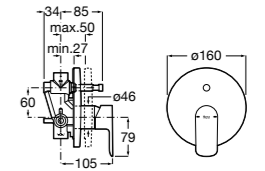

Cala

1. **5A066EC00** Встраиваемый смеситель для ванны-душа с переключателем потока.