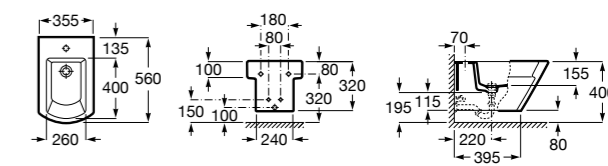

Beyond

3570B6..0 Подвесное биде без крышки. Включает: установочный комплект.
806B82..B Крышка для биде с механизмом «мягкое закрывание». Материал SUPRALIT®.