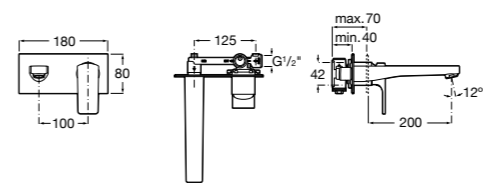

L90

5A3L20C00 Встраиваемый смеситель для раковины. Для установки вместе с арт. 525220603.

525220603 Универсальный монтажный блок для встраиваемого смесителя для раковины.

Atlas

5A3590C00 Встраиваемый смеситель для раковины. Для установки вместе с арт. 525220603.

525220603 Универсальный монтажный блок для встраиваемого смесителя для раковины.