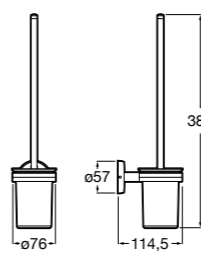

Twin

816715001

Настенный держатель для щетки. Крепление на болты или клей.