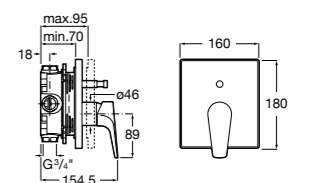

Atlas

5A0B90C00 Встраиваемый смеситель для ванны-душа с переключателем потока. Установка с RocaBox Арт. 525869403.