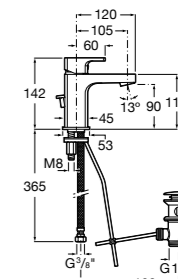

L90C

5A3A01C00 Смеситель для раковины компактный, с донным клапаном и гибкой подводкой. Cold start.