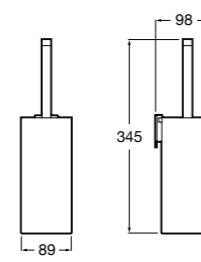

Rubik

816851001

Настенный держатель для щетки. Хром.

816851024

Настенный держатель для щетки. Черный цвет. ®