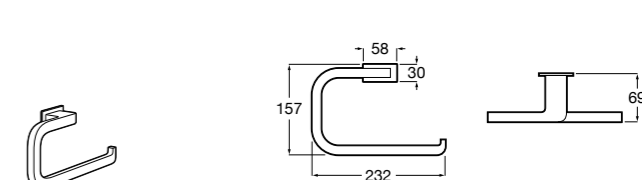

Record

817662001 Полотенцедержатель.