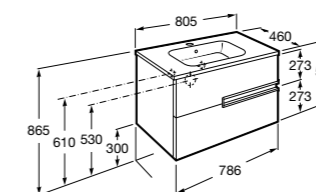

Victoria Ice/Black Edition 2 ящика

ZRU9302731	Мебельный модуль белый глянцев.
ZRU9000097	Мебельный модуль черный глянцев.
32799C000	Раковина Victoria Unik 800.