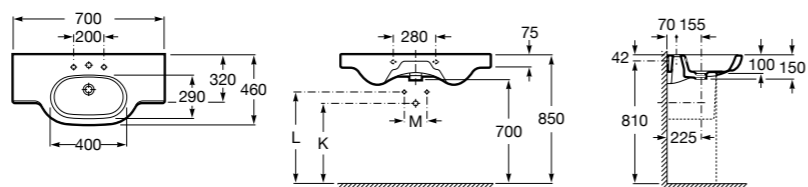

Dama

327782000 Настенная керамическая раковина. Смеситель не входит в комплект.

337470000 Пьедестал для керамической раковины.

337471000 Полупьедестал для керамической раковины.

Meridian

327240000 Настенная керамическая раковина. Смеситель не входит в комплект.

335240000 Пьедестал для керамической раковины.

337241000 Полупьедестал для керамической раковины.