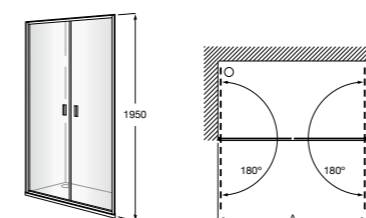

	Ширина (A)	Открытие
AM16708012M	800	650
AM16709012M	900	750
AM16710012M	1000	850

Victoria Standard 2P

Фронтальное расположение душа с 2 складными элементами.

	Ширина (A)
AM19208012	800
AM19209012	900

Размеры в мм