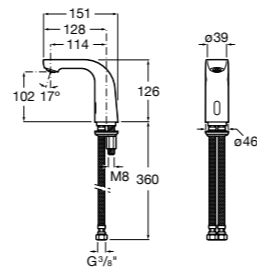

L20-E

1. **5A5609C00** Электронный кран для раковины для подвода одной воды. Ограничитель потока воды 5,7 л/мин, гибкая подводка. Питание от четырех щелочных батареек 1,5V LRG (AA). Батарейки не включены в комплект.
2. **5A5709C00** Электронный кран для раковины для подвода одной воды. Ограничитель потока воды 5,7 л/мин, гибкая подводка. Питание от сети 230 V. Источник питания включен в комплект.