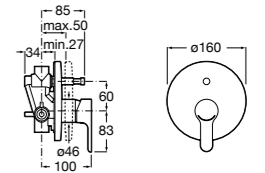

Alfa

- 5A0A25C00** Встраиваемый смеситель для ванны-душа с переключателем потока.

Victoria

- 5A0625C00** Встраиваемый смеситель для ванны-душа с переключателем потока.

Смесители для ванны и душа / монтаж на бортик