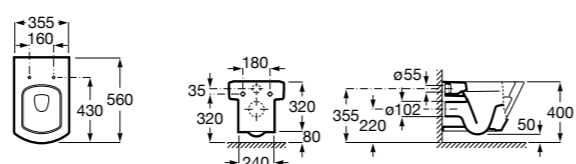

Beyond

3460B7..0 Подвесная чаша Rimless с горизонтальным выпуском, со скрытым креплением. Включает: крепежный комплект. Для установки выберите систему инсталляции Rosa для подвесных унитазов.

801B82..B Сиденье и крышка с механизмом «мягкое закрывание» для унитаза. Материал SUPRALIT®.