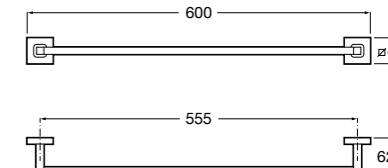

Cubica

816823001 Полотенцедержатель.