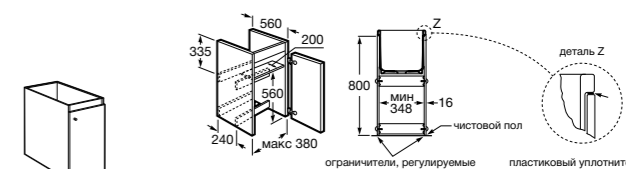

Henares

- **856897806** Шкафчик.