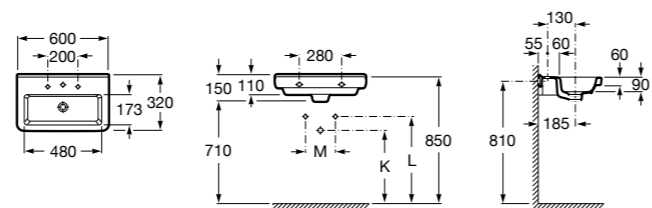

Dama

1. **327785000** Настенная керамическая раковина. Смеситель не входит в комплект.
   337782000 Полупьедестал для керамической раковины компакт.