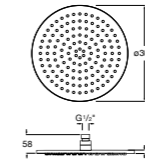

Rainsense

5B4050.0 Квадратная душевая насадка. Покрытие Everlux. Кронштейн покупается отдельно.