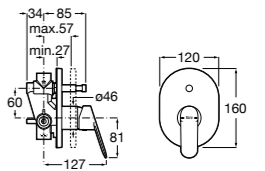

Alfa

- 5A0A25C00** Встраиваемый смеситель для ванны-душа с переключателем потока.

Victoria

- 5A0625C00** Встраиваемый смеситель для ванны-душа с переключателем потока.

Смесители для ванны и душа / монтаж на бортик