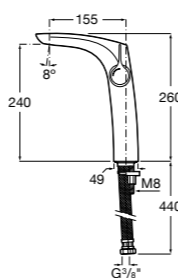

Carmen

5A444BC00 Монтируемый на раковину смеситель с центральным поворотным изливом, донным клапаном и гибкой подводкой.

Смесители для раковин / монтаж на бортик / высокий излив / однорычажные

Insignia

5A343AC00 Смеситель для раковины с высоким изливом, с донным клапаном и гибкой подводкой. Cold start.

Carmen

5A3A4BC00 Смеситель для раковины, гладкий корпус, с донным клапаном click-clack и гибкой подводкой.

5A3B4BC00 Смеситель для раковины, гладкий корпус, с гибкой подводкой.

Insignia

5A3A3AC00 Смеситель для раковины с высоким изливом, гладкий корпус, с донным клапаном с системой click-clack и гибкой подводкой. Cold start.

5A3C3A..0 Смеситель для раковины с высоким изливом, гладкий корпус, с гибкой подводкой. Cold start. Покрытие Everlux.

Brava

5A3130C00 Смеситель для раковины с держателем для цепочки и гибкой подводкой.

L90

5A3G01C00 Смеситель для раковины с высоким изливом, донным клапаном и гибкой подводкой, Cold start.

Pals ©

5A376DC00 Смеситель для раковины с высоким изливом, с ручкой-джойстиком, гладкий корпус, с донным клапаном с системой click-clack и гибкой подводкой.

Lanta

5A3411C00 Смеситель для раковины с высоким изливом, гладкий корпус, с донным клапаном с системой click-clack и гибкой подводкой. Cold start.

Naia

5A3496C00 Смеситель для раковины с высоким изливом, с донным клапаном и гибкой подводкой. Cold start.

Atlas

5A3790COM Смеситель для раковины с высоким изливом, гладкий корпус, с гибкой подводкой.

5A3790C00 Смеситель для раковины с высоким изливом, гладкий корпус, с гибкой подводкой. Cold start.

Naia

5A3796C00 Смеситель для раковины, гладкий корпус, с высоким изливом, с донным клапаном с системой click-clack, гибкой подводкой. Cold start.