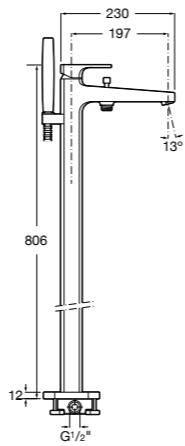

**Carmen**

5A094BC00 Встраиваемый смеситель для ванны-душа с переключателем потока.

Размеры в мм

Смесители для ванны и душа / монтаж в пол

L90

5A2701C00 Напольный однорычажный смеситель с автоматическим переключателем потока, душевой лейкой, встроенным держателем для душа, гибким шлангом 1,50 м.