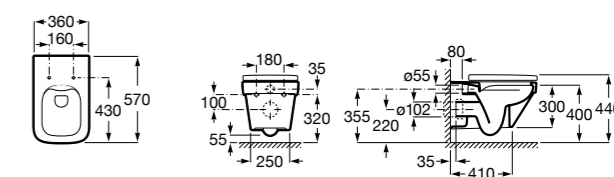

Dama

34678L000 Подвесная чаша Rimless со скрытым креплением. Включает: крепежный комплект. Для установки выберите систему инсталляции Rosa для подвесных унитазов.

801782004 Сиденье и крышка с механизмом «мягкое закрывание» для унитаза.

801780004 Сиденье и крышка для унитаза.