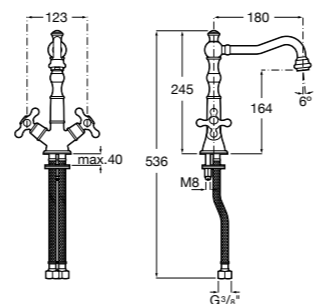

Смесители для раковин / монтаж на бортик / высокий излив / двухвентильные

Cala ©

5A346EC00 Смеситель для раковины с высоким изливом, гладкий корпус, с гибкой подводкой. Cold start.

Loft

5A3043C00 Смеситель для раковины с высоким поворотным изливом, донным клапаном и гибкой подводкой.

L20

5A3C09C00 Смеситель для раковины с высоким изливом, донным клапаном и гибкой подводкой. Cold start.

5A3H09C00 Смеситель для раковины с высоким изливом, гладкий корпус, с гибкой подводкой.

Carmen

5A384BC00 Смеситель для раковины с высоким поворотным изливом, донным клапаном click-clack и гибкой подводкой.

Смесители для раковин / встраиваемые / однорычажные

L20

5A4009C00 Смеситель со средней высотой излива, гибкой подводкой. Cold start.

Insignia

5A353AC00 Встраиваемый смеситель для раковины. Для установки вместе с арт. 525220603.

5A353A..0 Встраиваемый смеситель для раковины. Покрытие Everlux. Для установки вместе с арт. 5252206...

525220603 Универсальный монтажный блок для встраиваемого смесителя для раковины.

5252206.. Универсальный монтажный блок для встраиваемого смесителя для раковины. Покрытие Everlux.

L90

5A3L20C00 Встраиваемый смеситель для раковины. Для установки вместе с арт. 525220603.

525220603 Универсальный монтажный блок для встраиваемого смесителя для раковины.

Atlas

5A3590C00 Встраиваемый смеситель для раковины. Для установки вместе с арт. 525220603.

525220603 Универсальный монтажный блок для встраиваемого смесителя для раковины.

Pals ©

5A356DC00 Встраиваемый смеситель для раковины.

525220603 Универсальный монтажный блок для встраиваемого смесителя для раковины.

Malva ©

5A3L3BC00 Встраиваемый смеситель для раковины.