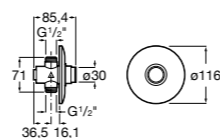

Смесители для душа/ встраиваемые / порционно-нажимные

Instant

- **5A2677C00** Встраиваемый кран для душа.