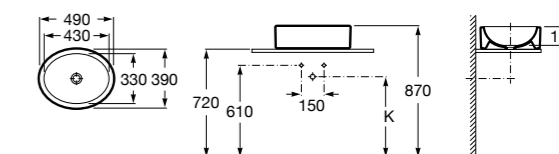

**Diverta**

327111000 Настенная или накладная керамическая раковина. Смеситель не входит в комплект.

Размеры в мм

**Sofia**

327720000 Накладная керамическая раковина. Смеситель не входит в комплект.

**Beyond**