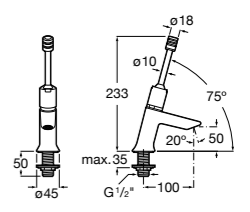

Atlas-E

1. **5A5690C00** Электронный кран для раковины с высоким изливом для подвода одной воды. Сенсор приближения. Питание от четырех щелочных батареек 1,5V LRG (AA). Батарейки не включены в комплект.
2. **5A5790C00** Электронный кран для раковины с высоким изливом для подвода одной воды. Сенсор приближения. Питание от сети 230 V. Источник питания включен в комплект.

L20-E

1. **5A5609C00** Электронный кран для раковины для подвода одной воды. Ограничитель потока воды 5,7 л/мин, гибкая подводка. Питание от четырех щелочных батареек 1,5V LRG (AA). Батарейки не включены в комплект.
2. **5A5709C00** Электронный кран для раковины для подвода одной воды. Ограничитель потока воды 5,7 л/мин, гибкая подводка. Питание от сети 230 V. Источник питания включен в комплект.

Смесители для раковины / монтируемые на край раковины / порционно-нажимные

Loft-E

1. **5A4243C00** Электронный кран для раковины с высоким изливом для подвода одной воды. Сенсор приближения. Питание от четырех щелочных батареек 1,5V LRG (AA). Батарейки не включены в комплект.
2. **5A4343C00** Электронный кран для раковины с высоким изливом для подвода одной воды. Сенсор приближения. Питание от сети 230 V. Источник питания включен в комплект.

Instant

1. **5A3177C00** Смеситель для раковины с аэратором и гибкой подводкой. Ограничитель расхода 6 л/мин. Автоматическое закрытие через 15 секунд.

L70-E ®

1. **5A5C09C00** Электронный кран для раковины для подвода одной воды. Ограничитель потока воды 5 л/мин, гибкая подводка. Питание от четырех щелочных батареек 1,5V LRG (AA). Батарейки не включены в комплект.
2. **5A5D09C00** Электронный кран для раковины для подвода одной воды. Ограничитель потока воды 5 л/мин, гибкая подводка. Питание от сети 230 V. Источник питания включен в комплект.

Instant