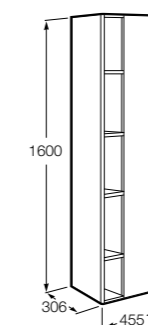

**Крючки для полотенец для мебели**

816761001 Набор из 2 крючков для полотенец для мебели.

**Etna**

857303806 Шкаф-колонна белый глянец.
857303445 Шкаф-колонна дуб верона.

**Полотенцедержатель для мебели**