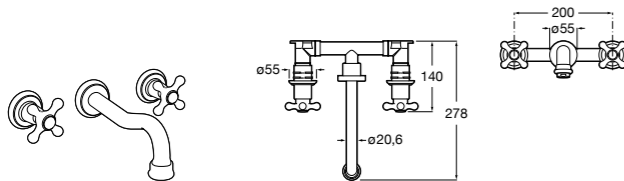

525220603 Универсальный монтажный блок для встраиваемого смесителя для раковины.

Смесители для раковин / встраиваемые / двухвентильные

Insignia

5A453AC00 Встраиваемый смеситель для раковины.

Loft

5A4743C00 Встраиваемый в стену смеситель для раковины с изливом 190 мм.