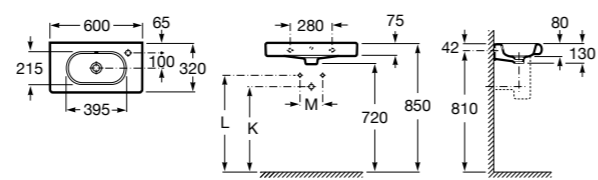

Meridian

1. **32724T000** Настенная керамическая раковина. Смеситель не входит в комплект.
   32724X000 Настенная керамическая раковина. Смеситель не входит в комплект.
   337242000 Полупьедестал для керамической раковины компакт.