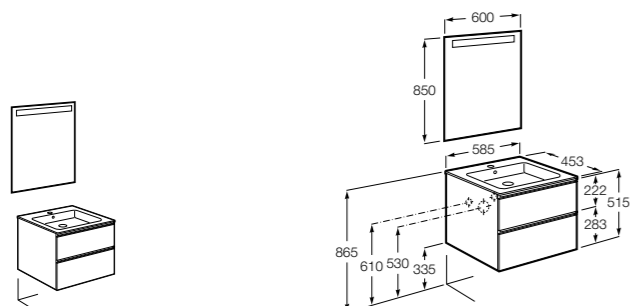

The Gap ®

857550806	Мебельный модуль.
3279A8000	Раковина The Gap 600.
ZRU9302688	Зеркало The Gap Original 600.
ZRU9302885	Зеркальный шкаф The Gap Original 600.
Также возможна комплектация раковинами	
3270M1004	Раковина мебельная The Gap Plus 600x460.
32799E000	Victoria Unik 600.
851476XXX	Комплект. Включает в себя: мебельный модуль и раковину.
851509XXX	Готовое решение. Включает в себя: мебельный модуль, раковину и зеркало Eidos.
Дополнительно:	
816826339	Ножки (2 шт.) Алюминий.
816826458	Ножки (2 шт.) Никель.

The Gap Original

ZRU9302734	Мебельный модуль белый матовый.
ZRU9302879	Мебельный модуль белый глянцевый.
ZRU9302742	Мебельный модуль фиолетовый.
327472000	Раковина The Gap Original 600.

Aneto

857429806	Мебельный модуль белый глянцевый/черный матовый.
32799E000	Раковина Victoria Unik 600.

Lago

857295806	Мебельный модуль белый глянцевый.
857295444	Мебельный модуль светлый дуб.
32799E000	Раковина Victoria Unik 600.

Victoria Nord Ice Edition

ZRU9302730	Мебельный модуль белый глянцевый.
32799E000	Раковина Victoria Unik 600.

Victoria Ice Edition 3 ящика

ZRU9302834	Мебельный модуль белый глянцевый.
32799E000	Раковина Victoria Unik 600.

Victoria Nord

ZRU9000028	Мебельный модуль белый глянцевый.
ZRU9000027	Мебельный модуль венге.
32799E000	Раковина Victoria Unik 600.

Ronda

ZRU9303002	Мебельный модуль бетон/белый матовый.
ZRU9302963	Мебельный модуль белый глянцевый/антрацит.
327472000	Раковина The Gap Original 600.

Up

ZRU9303010	Мебельный модуль белый глянцевый.
327472000	Раковина The Gap Original 600.