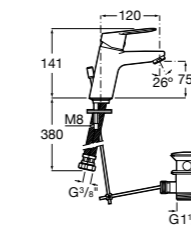

**Alfa**

- 5A3P25C00** Смеситель для раковины с донным клапаном и гибкой подводкой. Cold start.

**Alfa**

- 5A3L25C00** Смеситель для раковины, гладкий корпус, с гибкой подводкой. Cold start.

**Victoria**

- 5A3J25C0M** Смеситель для раковины, с донным клапаном и гибкой подводкой.