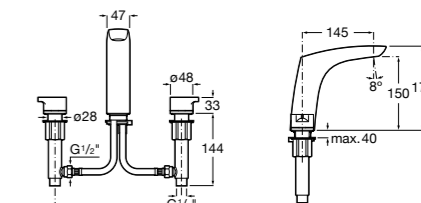

Смесители для раковин / монтаж на бортик / двухвентильные

Insignia

1. **5A443AC00** Монтируемый на раковину смеситель с центральным изливом, донным клапаном и гибкой подводкой.