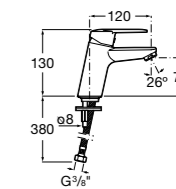

Victoria

1. **5A3H25C0M** Смеситель для раковины, гладкий корпус, с гибкой подводкой.