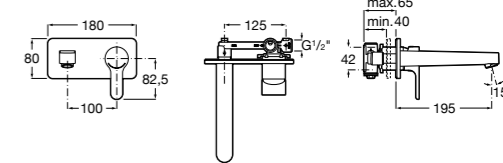

525220603 Универсальный монтажный блок для встраиваемого смесителя для раковины.

Смесители для раковин / встраиваемые / двухвентильные

Insignia

5A453AC00 Встраиваемый смеситель для раковины.

Loft

5A4743C00 Встраиваемый в стену смеситель для раковины с изливом 190 мм.