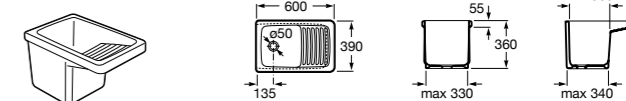

Henares

- **368951001** Хозяйственная мойка.