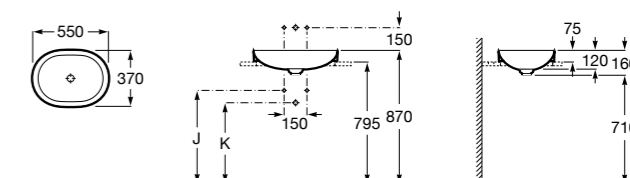

Inspira Round

327527..0 ROUND - Полуистраиваемая раковина из материала FINECERAMIC® с фиксированным открытым керамическим выпуском и монтажным креплением. Смеситель не входит в комплект.