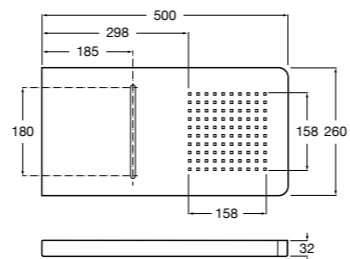

Держатели для душевых насадок

Потолочный держатель

Потолочный держатель для душевой насадки. Совместим с RainDream и RainSense.

	A	
5B0650C00	300	
5B0550C00	200	
5B0450C00	100	
5B0550..0 ©	200	Покрытие Everlux.

Потолочный держатель

Потолочный держатель для душевой насадки 100 мм. Совместим с RainDream и RainSense.

5B1050C00	

Настенный держатель

Настенный держатель для душевой насадки. Совместим с RainDream и RainSense.

	A	
5B0350C00	500	
5B0250C00	400	
5B0150C00	300	
5B0250..0	400	Покрытие Everlux.

Настенный держатель

5B0750C00 Настенный держатель для душевой насадки. Совместим с Stella.

Настенный держатель

5B0950C00 Настенный держатель для душевой насадки 400 мм. Совместим с RainDream и RainSense.

Душевые насадки, монтаж к стене

Puzzle

5A9978C00 Монтируемая к стене душевая насадка из нержавеющей стали с функцией каскадного потока.