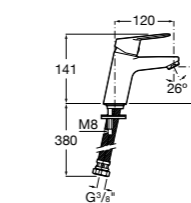

**Alfa**

- 5A3P25C00** Смеситель для раковины с донным клапаном и гибкой подводкой. Cold start.

**Alfa**

- 5A3L25C00** Смеситель для раковины, гладкий корпус, с гибкой подводкой. Cold start.

**Victoria**

- 5A3J25C0M** Смеситель для раковины, с донным клапаном и гибкой подводкой.