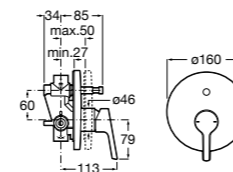

Malva

1. **5A063BC00** Встраиваемый смеситель для ванны-душа с переключателем потока.