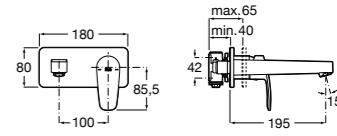

Смесители для раковин / монтаж на бортик / высокий излив / двухвентильные

Cala ©

5A346EC00 Смеситель для раковины с высоким изливом, гладкий корпус, с гибкой подводкой. Cold start.

Loft

5A3043C00 Смеситель для раковины с высоким поворотным изливом, донным клапаном и гибкой подводкой.

L20

5A3C09C00 Смеситель для раковины с высоким изливом, донным клапаном и гибкой подводкой. Cold start.

5A3H09C00 Смеситель для раковины с высоким изливом, гладкий корпус, с гибкой подводкой.

Carmen

5A384BC00 Смеситель для раковины с высоким поворотным изливом, донным клапаном click-clack и гибкой подводкой.

Смесители для раковин / встраиваемые / однорычажные

L20

5A4009C00 Смеситель со средней высотой излива, гибкой подводкой. Cold start.

Insignia

5A353AC00 Встраиваемый смеситель для раковины. Для установки вместе с арт. 525220603.

5A353A..0 Встраиваемый смеситель для раковины. Покрытие Everlux. Для установки вместе с арт. 5252206...

525220603 Универсальный монтажный блок для встраиваемого смесителя для раковины.

5252206.. Универсальный монтажный блок для встраиваемого смесителя для раковины. Покрытие Everlux.

L90

5A3L20C00 Встраиваемый смеситель для раковины. Для установки вместе с арт. 525220603.

525220603 Универсальный монтажный блок для встраиваемого смесителя для раковины.

Atlas

5A3590C00 Встраиваемый смеситель для раковины. Для установки вместе с арт. 525220603.

525220603 Универсальный монтажный блок для встраиваемого смесителя для раковины.

Pals ©

5A356DC00 Встраиваемый смеситель для раковины.

525220603 Универсальный монтажный блок для встраиваемого смесителя для раковины.

Malva ©

5A3L3BC00 Встраиваемый смеситель для раковины.