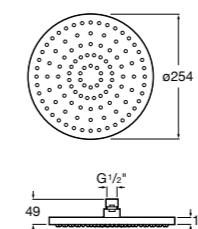

Rainsense

5B2250C00 Круглая душевая насадка. Хромированный ABS-пластик. Кронштейн покупается отдельно.

Rainsense

5B3350C00 Круглая душевая насадка. Хромированный ABS-пластик.