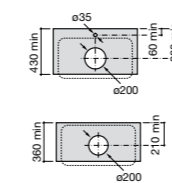

Element

327572000 Накладная керамическая раковина. Смеситель не входит в комплект.