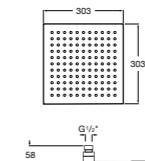

Rainsense

5B3950.0 Круглая душевая насадка. Покрытие Everlux. Кронштейн покупается отдельно.

Rainsense

5B3050C00 Прямоугольная душевая насадка. Хромированный ABS-пластик. Кронштейн покупается отдельно.