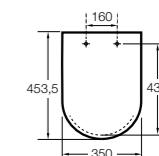

The Gap Comfort

- 801472..4** Сиденье и крышка с механизмом «мягкое закрытие» для унитаза.
- 801470..4** Сиденье и крышка для унитаза.

The Gap Square

- 801470..4** Сиденье и крышка для унитаза.
- 801472..4** Сиденье и крышка с механизмом «мягкое закрытие» для унитаза.