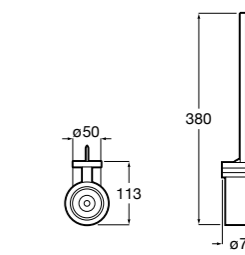

Compas

817434001

Настенный держатель для щетки.