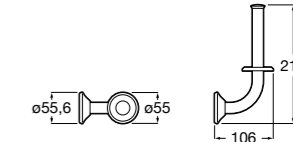

Hotel's Classic

815436001 Резервный держатель для туалетной бумаги.