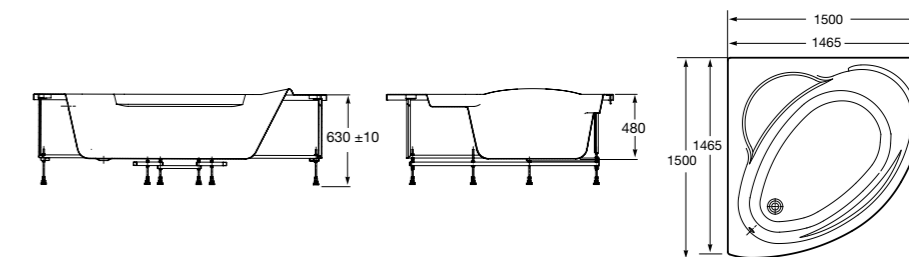

Genova, Genova-N

Акриловая ванна прямоугольная, глубина 45 см. Монтажный комплект заказывается отдельно.

	A	B	C	Объем, л
ZRU9302894	1500	750	1390	235
ZRU9302973	1600	700	1490	230

ZRU9302895	Монтажный комплект 1500 (каркас, комплект креплений к стене, система слив-перелив полуавтомат).
ZRU9302974	Монтажный комплект 1600 (каркас, комплект креплений к стене, система слив-перелив полуавтомат).
ZRU9302896	Фронтальная панель 1500.
ZRU9302975	Фронтальная панель 1600.
ZRU9302897	Боковая панель 750, левая.
ZRU9302898	Боковая панель 750, правая.
ZRU9302976	Боковая панель 700, левая.
ZRU9302977	Боковая панель 700, правая.

Easy

Акриловая ванна прямоугольная, глубина 45 см. Монтажный комплект заказывается отдельно.

	A	B	C	D	Объем, л
ZRU9302904	1500	700	1390	620	190
ZRU9302905	1700	700	1590	620	250
ZRU9302899	1700	750	1590	670	260
248618000	1800	800	1690	690	275

ZRU9302906	Монтажный комплект 1500 (каркас, комплект креплений к стене, система слив-перелив полуавтомат).
ZRU9302907	Монтажный комплект 1700x700 (каркас, комплект креплений к стене, система слив-перелив полуавтомат).
ZRU9302900	Монтажный комплект 1700x750 (каркас, комплект креплений к стене, система слив-перелив полуавтомат).
25P028000	Монтажный комплект 1800x750 (каркас, комплект креплений к стене, система слив-перелив полуавтомат).
ZRU9302908	Фронтальная панель 1500.
ZRU9302901	Фронтальная панель 1700.
259121000	Фронтальная панель 1800.
ZRU9302909	Боковая панель 700, левая.
ZRU9302910	Боковая панель 700, правая.
ZRU9302902	Боковая панель 750, левая.
ZRU9302903	Боковая панель 750, правая.
259123000	Боковая панель 800, левая.
259122000	Боковая панель 800, правая.

Размеры в мм

Bali