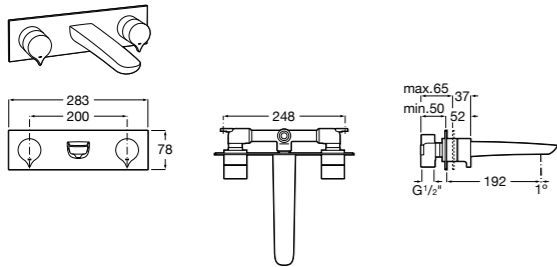

525220603 Универсальный монтажный блок для встраиваемого смесителя для раковины.

Смесители для раковин / встраиваемые / двухвентильные

Insignia

5A453AC00 Встраиваемый смеситель для раковины.

Loft

5A4743C00 Встраиваемый в стену смеситель для раковины с изливом 190 мм.