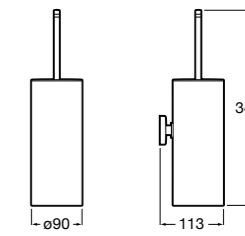

Victoria

816666001

Настенный держатель для щетки. Крепление на болты или клей.