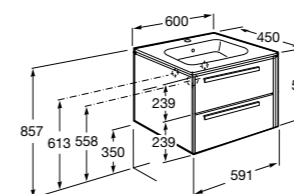

**Lago**

857295806	Мебельный модуль белый глянцевый.
857295444	Мебельный модуль светлый дуб.
32799E000	Раковина Victoria Unik 600.

**Victoria Nord Ice Edition**

ZRU9302730	Мебельный модуль белый глянцевый.
32799E000	Раковина Victoria Unik 600.