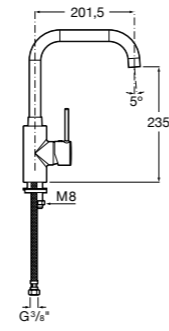

Targa

5A8360C0M Смеситель для кухни с высоким поворотным изливом, аэратором и гибкой подводкой.