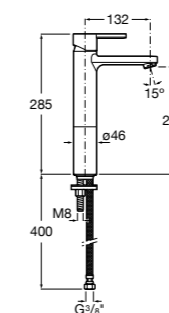

Naia

5A3796C00 Смеситель для раковины, гладкий корпус, с высоким изливом, с донным клапаном с системой click-clack, гибкой подводкой. Cold start.

5A3B96..0 Смеситель для раковины, гладкий корпус, с высоким изливом, с гибкой подводкой. Cold start. Покрытие Everlux.