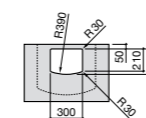

Размеры в мм

Meridian

32724C000 Настенная керамическая раковина. Смеситель не входит в комплект.

Раковины накладные

Hall

32762G000 Настенная или накладная керамическая раковина. Смеситель не входит в комплект.