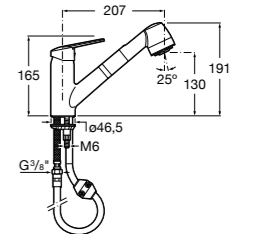

Victoria

5A8125C00 Смеситель для кухни с поворотным изливом, выдвижным душем и гибкой подводкой.