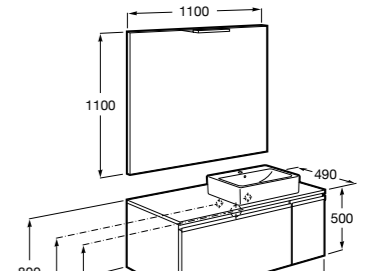

Neima раковина справа

851005XXX Мебельный модуль для раковины с рабочей поверхностью. Раковина и смеситель не входят в комплект. Модуль дополнительно обработан защитой от влаги.

851043XXX PASC - Комплект мебели, раковины и зеркала с подсветкой LED Smartlight. Компактный сифон. Раковина, ножки и смеситель не входят в комплект. Модуль дополнительно обработан защитой от влаги.

856925331 Комплект из 2-х ножек.