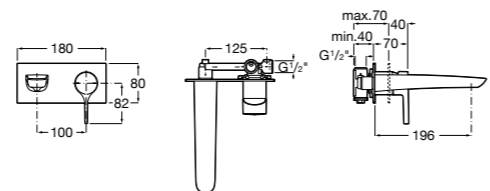

Смесители для раковин / монтаж на бортик / высокий излив / двухвентильные

Cala ©

5A346EC00 Смеситель для раковины с высоким изливом, гладкий корпус, с гибкой подводкой. Cold start.

Loft

5A3043C00 Смеситель для раковины с высоким поворотным изливом, донным клапаном и гибкой подводкой.

L20

5A3C09C00 Смеситель для раковины с высоким изливом, донным клапаном и гибкой подводкой. Cold start.

5A3H09C00 Смеситель для раковины с высоким изливом, гладкий корпус, с гибкой подводкой.

Carmen

5A384BC00 Смеситель для раковины с высоким поворотным изливом, донным клапаном click-clack и гибкой подводкой.

Смесители для раковин / встраиваемые / однорычажные

L20

5A4009C00 Смеситель со средней высотой излива, гибкой подводкой. Cold start.

Insignia

5A353AC00 Встраиваемый смеситель для раковины. Для установки вместе с арт. 525220603.

5A353A..0 Встраиваемый смеситель для раковины. Покрытие Everlux. Для установки вместе с арт. 5252206...

525220603 Универсальный монтажный блок для встраиваемого смесителя для раковины.

5252206.. Универсальный монтажный блок для встраиваемого смесителя для раковины. Покрытие Everlux.

L90

5A3L20C00 Встраиваемый смеситель для раковины. Для установки вместе с арт. 525220603.

525220603 Универсальный монтажный блок для встраиваемого смесителя для раковины.

Atlas

5A3590C00 Встраиваемый смеситель для раковины. Для установки вместе с арт. 525220603.

525220603 Универсальный монтажный блок для встраиваемого смесителя для раковины.

Pals ©

5A356DC00 Встраиваемый смеситель для раковины.

525220603 Универсальный монтажный блок для встраиваемого смесителя для раковины.

Malva ©

5A3L3BC00 Встраиваемый смеситель для раковины.