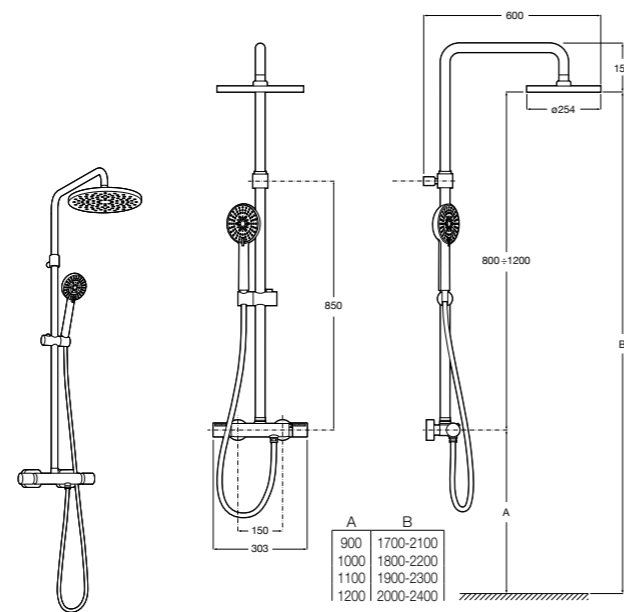

Even-T Round

5A9780C00* ROUND - Душевая стойка со смесителем-термостатом. Регулируемая высота. Включает: верхний душ диаметром 250 мм, ручной душ диаметром 100 мм с тремя режимами напора воды, гибкий шланг 1,75 м и держатель с возможностью регулировки наклона.