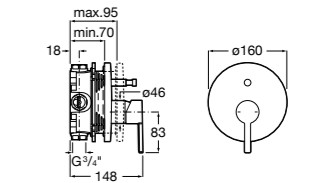

Naia

5A0B96C00 Встраиваемый смеситель для ванны-душа с переключателем потока. Установка с RocaBox Арт. 525869403.

5A0B96..0 Встраиваемый смеситель для ванны-душа с переключателем потока. Покрытие Everlux. Установка с RocaBox Арт. 525869403.