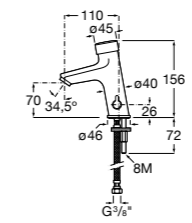

Fluent

1. **5A3B24C00** Смеситель для раковины с аэратором и гибкой подводкой. Ограничитель расхода 2 л/мин.