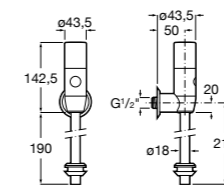

Aqualine Confort

5A9177C00 Нажимной смывной кран для писсуара

Смывные краны для унитазов / настенные краны

Gem

526900610 Смывной кран для унитаза. Изогнутая сливная труба 1".

Aqualine Plus

5A9577C00 Смывной кран 3/4" для унитаза. Механизм двойного слива 6/3 литра.