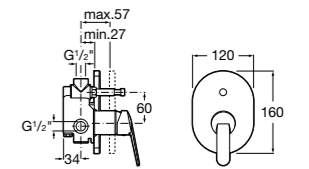

Alfa

- 5A0A25C00** Встраиваемый смеситель для ванны-душа с переключателем потока.

Victoria

- 5A0625C00** Встраиваемый смеситель для ванны-душа с переключателем потока.

Смесители для ванны и душа / монтаж на бортик