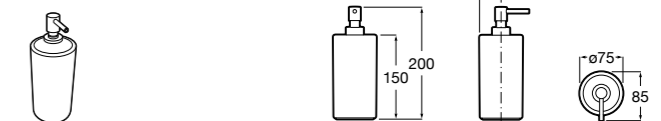

816532001 Диспенсер на столешницу.

**Ice**816861012 Диспенсер на столешницу. Черный цвет.
816861009 Диспенсер на столешницу. Белый цвет.
816861013 Диспенсер на столешницу. Синий цвет.

Размеры в мм

Аксессуары / настенные диспенсеры