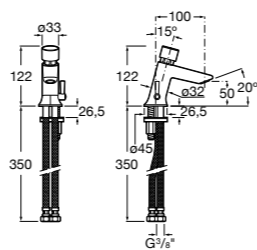

Instant

1. **5A3177C00** Смеситель для раковины с аэратором и гибкой подводкой. Ограничитель расхода 6 л/мин. Автоматическое закрытие через 15 секунд.