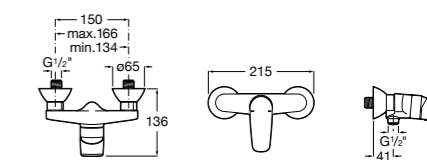

Monodin-N

5A2198C0M Монтируемый на стену смеситель для душа.