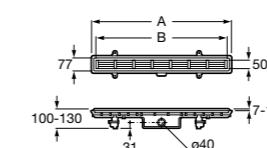

Plate X1

PLATE X1 - Крышка сливного отверстия, совместима с In-Drain Channel.

	A	B
276095000	950 x 50	990
276155000	850 x 50	890
276094000	750 x 50	790
276093000	650 x 50	690