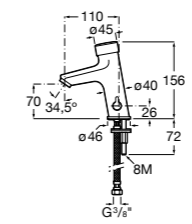

Fluent

1. **5A3A24C00** Смеситель для раковины с аэратором и гибкой подводкой. Ограничитель расхода 5 л/мин