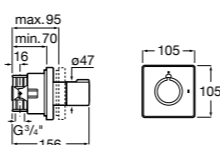

5A094AC00 SQUARE - Встраиваемый запорный клапан. Установка с Арт. 525166703.
525166703 Скрытый монтажный блок для запорного клапана на 1 выход 3/4".

Aqualine Soft

5A0A4AC00 SOFT - Встраиваемый запорный клапан. Установка с Арт. 525166703.
525166703 Скрытый монтажный блок для запорного клапана на 1 выход 3/4".