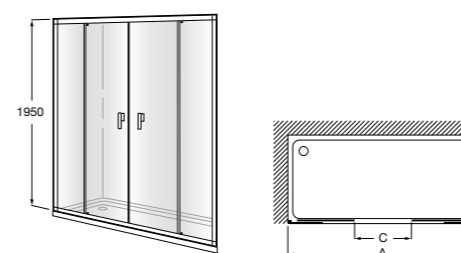

Easy L4-E

Фронтальное расположение. Два раздвижных элемента + 2 фиксированных элемента.

Минимальное открытие (С)

L4-E (A)	От 1170 а 1400	390
	От 1401 а 1800	490
	От 1801 а 2000	690