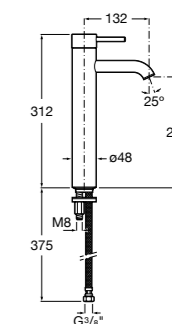

Lanta

5A3411C00 Смеситель для раковины с высоким изливом, гладкий корпус, с донным клапаном с системой click-clack и гибкой подводкой. Cold start.