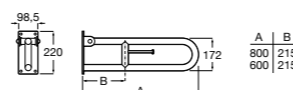

Доступность / аксессуары / поручни откидные / с держателем для бумаги

Access Comfort

1. **816934001** COMFORT - Поручень откидной с держателем для туалетной бумаги. Поверхность из полированной нержавеющей стали.
2. **816935001** COMFORT - Поручень откидной с держателем для туалетной бумаги. Поверхность из полированной нержавеющей стали.
3. **816934002** COMFORT - Поручень откидной с держателем для туалетной бумаги. Поверхность из нержавеющей стали, сатин.
4. **816935002** COMFORT - Поручень откидной с держателем для туалетной бумаги. Поверхность из нержавеющей стали, сатин.
5. **816916009** COMFORT - Поручень откидной с держателем для туалетной бумаги. Цвет: белый винил.
6. **816935009** COMFORT - Поручень откидной с держателем для туалетной бумаги. Цвет: белый винил.