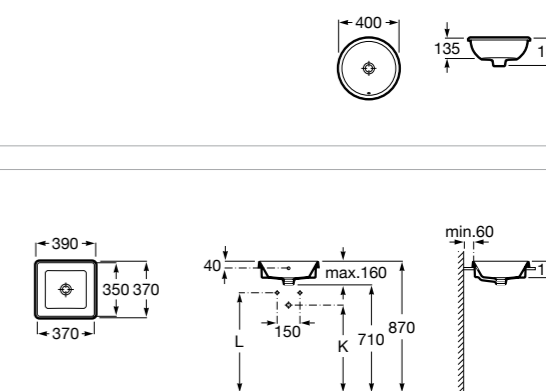

Foro

327872000 Раковина керамическая врезная. Смеситель не входит в комплект.