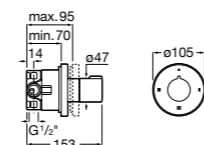

Aqualine Round 3 положения

5A184AC00 ROUND - Встраиваемый переключатель (3 положения) для ванны или душа. Установка с Арт. 525166803.
525166903 Скрытый монтажный блок для дивертора на 3 выхода 1/2".