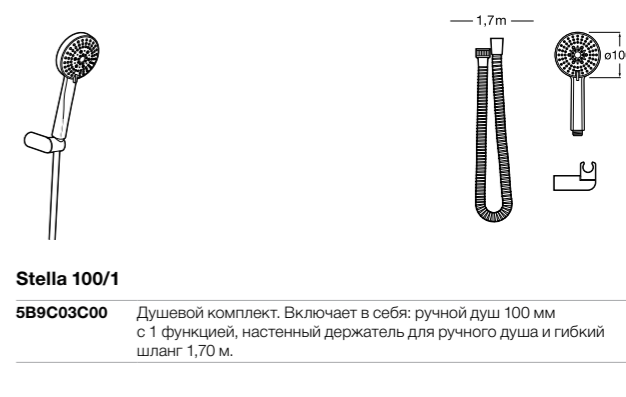

Stella 100/1

5B9C03C00 Душевой комплект. Включает в себя: ручной душ 100 мм с 1 функцией, настенный держатель для ручного душа и гибкий шланг 1,70 м.