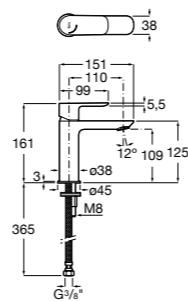

Cala

1. **5A326EC00** Смеситель для раковины, гладкий корпус, с гибкой подводкой. Cold start.