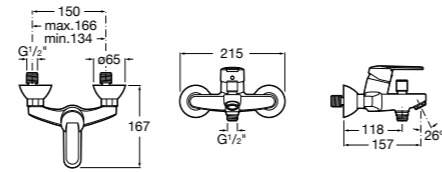

Victoria

5A0225C0M Монтируемый на стену смеситель для ванны и душа с автоматическим переключателем потока.