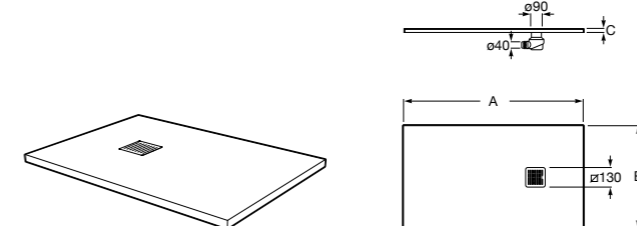

Terran

Ультралепкий душевой поддон, материал STONEX®. Противоскользящая поверхность с текстурой под камень. Включает слив gran caudal.

	A	B	C
До 2000 x 1400 x 33,5 Extra King size	2000	1400	33,5
До 1600 x 1400 x 31,6 Extra King size	1600	1400	31,6
До 2000 x 1000 x 31 King size	2000	1000	31
До 1800 x 1000 x 31	1800	1000	31
До 1600 x 1000 x 31	1600	1000	31
До 1400 x 1000 x 31	1400	1000	31
До 1200 x 1000 x 31	1200	1000	31
До 1800 x 900 x 31	1800	900	31
До 1600 x 900 x 31	1600	900	31
До 1400 x 900 x 31	1400	900	31
До 1200 x 900 x 28	1200	900	28
До 1000 x 900 x 26	1000	900	26
До 1800 x 800 x 31	1800	800	31
До 1600 x 800 x 31	1600	800	31
До 1400 x 800 x 31	1400	800	31
До 1200 x 800 x 28	1200	800	28
До 1000 x 800 x 26	1000	800	26
До 1800 x 750 x 31	1800	750	31
До 1600 x 750 x 31	1600	750	31
До 1400 x 750 x 31	1400	750	31
До 1200 x 750 x 28	1200	750	28
До 1000 x 750 x 26	1000	750	26
До 1800 x 700 x 31	1800	700	31
До 1600 x 700 x 31	1600	700	31
До 1400 x 700 x 31	1400	700	31
До 1200 x 700 x 28	1200	700	28
До 1000 x 700 x 26	1000	700	26

Размеры в мм