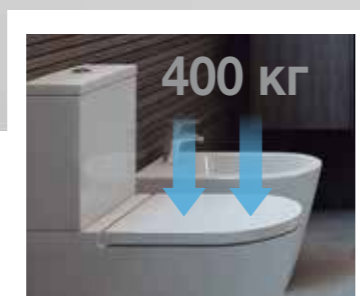

Керамика Rosa

Легко чистить

Инновационный дизайн Rimless (безободковый) с гладкой и полностью доступной внутренней поверхностью значительно упрощает ее очистку.

Максимальная гигиена

Поверхность с нулевой пористостью препятствует впитыванию воды и, следовательно, накоплению влаги и бактерий.

Стойкий блеск

Эксклюзивная эмаль, которая позволяет поддерживать яркость и состояние нового изделия независимо от срока использования.

Прочность

Необычайная прочность, доказанная испытаниями при нагрузке весом до 400 кг.

Надежность

Детали обладают невероятной прочностью и надежностью благодаря эксклюзивному составу минералов и контролю обжига.

Износостойкость

Свойства глазури гарантируют устойчивость лицевых поверхностей к абразивам, высоким температурам и ультрафиолету.

Материал

Fineceramic®

Невероятная легкость

Толщина стенок всего 5 мм, что делает раковины на 40% более легкими.

Невероятная прочность

Инновационная формула позволяет создавать раковины на 30% прочнее, чем традиционные керамические изделия.