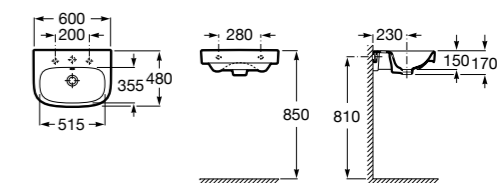

Debba

1. **32799400Y** Настенная керамическая раковина. Смеситель не входит в комплект.
   33799000Y Пьедестал для керамической раковины.
   33799100Y Полупьедестал для керамической раковины.