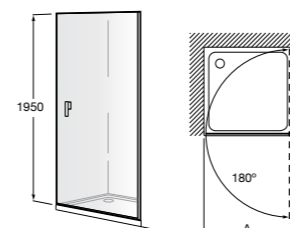

Easy PE

Фронтальное расположение. 1 распашной элемент.

PE (A)	
От 670 до 800	
От 801 до 1000