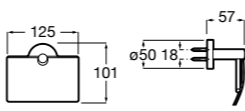

Hotel's Classic

815437001 Держатель для туалетной бумаги с крышкой.

Cubica

816822001 Держатель для туалетной бумаги с крышкой.

Rubik

816849001 Держатель для туалетной бумаги с крышкой. Хром. Крепление на болты или клей.
816849024 Держатель для туалетной бумаги с крышкой. Черный цвет. Крепление на болты или клей. ©