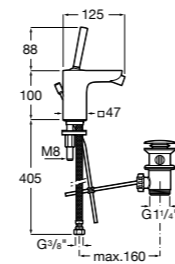

Pais

5A606DC00 Смеситель для биде с ручкой-джойстиком, регулятором направления потока, донным клапаном и гибкой подводкой.