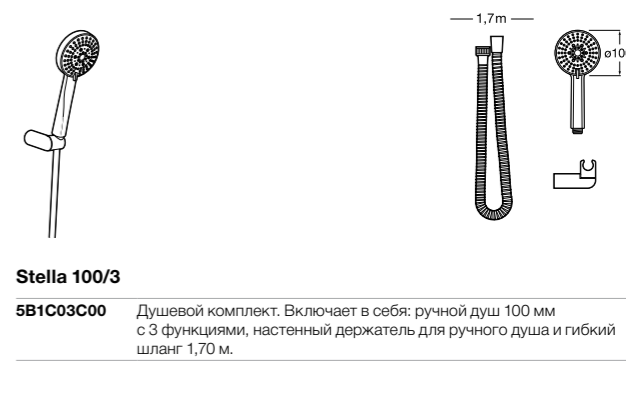

Stella 100/3

5B1C03C00 Душевой комплект. Включает в себя: ручной душ 100 мм с 3 функциями, настенный держатель для ручного душа и гибкий шланг 1,70 м.