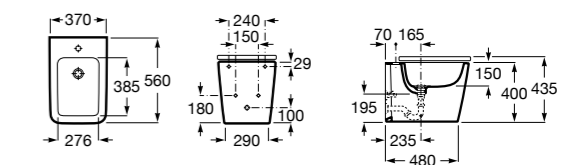

Carmen

3570A4..0 Биде без крышки с одним отверстием под смеситель. Включает: установочный комплект. Смеситель не входит в комплект.

3570A4..3 Биде без крышки с одним отверстием под смеситель. Включает: установочный комплект. Смеситель не входит в комплект.

806B50..B Крышка для биде с креплениями из нержавеющей стали. Материал SUPRALIT®.