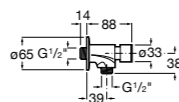

Instant

5A9277C00 Наружный смывной кран для писсуара.

5A9317C00 Внешняя трубка для писсуара.