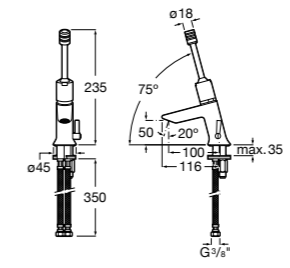

Instant Care

1. **5A3277C00** CARE - Смеситель для раковины с аэратором.

Avant

1. **5A3279C00** Смеситель для раковины, с аэратором и гибкой подводкой. Встроенный регулятор температуры воды.