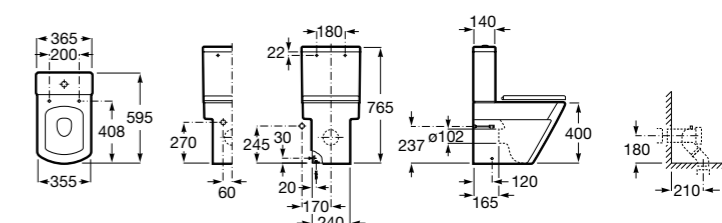

Leon

1. **342649000** Чаша унитаза с универсальным выпуском. Включен установочный комплект.
   341649000 Бачок с механизмом двойного смыва 6/3 литра с нижним подводом воды.
   ZRU9302943 Сиденье с крышкой тонкое.

Giralda

1. **342466000** Чаша SH.
   341469000 Бачок AI.
   ZRU9000046 Сиденье с крышкой.
   ZRU9000047 Сиденье с крышкой.

Унитазы напольные укороченные

Victoria

1. **342394..0** Чаша унитаза с вертикальным выпуском. Включен установочный комплект (B).
   34239U000 Чаша унитаза с косым выпуском. Включен установочный комплект (A).
   342399000 Чаша унитаза с горизонтальным выпуском. Включен установочный комплект (A).
   34139H..0 Бачок с механизмом двойного смыва 6/3 литра с боковым подводом воды. Включен установочный комплект, механизм для подвода воды и механизм смыва.
   34139Z000 Бачок с механизмом двойного смыва 6/3 литра с нижним подводом воды. Включен установочный комплект, механизм для подвода воды и механизм смыва.
   801B62..B Сиденье и крышка с механизмом «мягкое закрывание» для унитаза. Материал SUPRALIT®.
   801B60..B Сиденье и крышка с креплениями из нержавеющей стали для унитаза. Материал SUPRALIT®.
   801B66..B Сиденье и крышка с креплениями из пластика. Материал SUPRALIT®.
   ZRU8013900 Сиденье и крышка с креплениями из нержавеющей стали для унитаза.
   ZRU8013920 Сиденье и крышка с механизмом «мягкое закрывание» быстрого снятия для унитаза.

Hall