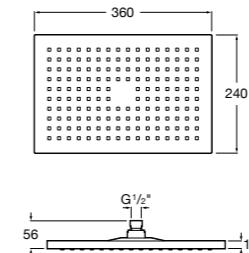

Rainsense

5B3050C00 Прямоугольная душевая насадка. Хромированный ABS-пластик. Кронштейн покупается отдельно.