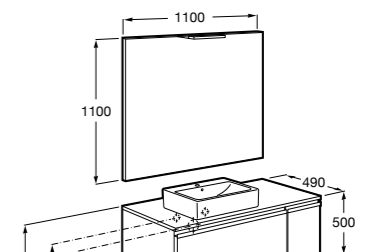

Neima раковина слева

851006XXX Мебельный модуль для раковины с рабочей поверхностью. Раковина и смеситель не входят в комплект. Модуль дополнительно обработан защитой от влаги.

851044XXX PASC - Комплект мебели, раковины и зеркала с подсветкой LED Smartlight. Компактный сифон. Раковина, ножки и смеситель не входят в комплект. Модуль дополнительно обработан защитой от влаги.

856925331 Комплект из 2-х ножек.