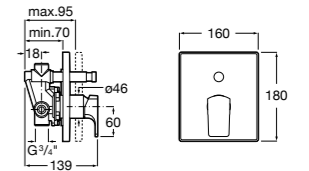

L90

5A0B01C00 Встраиваемый смеситель 1/2" для ванны-душа с переключателем потока. Установка с RocaBox Арт. 525869403.