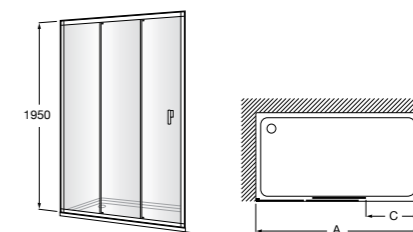

Easy L3-E

Фронтальное расположение. Два раздвижных элемента + 1 фиксированный элемент.

Минимальное открытие (С)

L3-E (A)	От 770 до 1000	380
	От 1001 до 1150	480
	От 1151 до 1300	580
	От 1301 до 1600	680