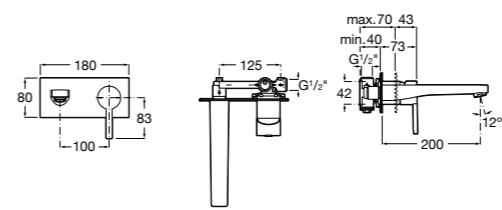

Naia

5A3596C00 Встраиваемый смеситель для раковины. Для установки вместе с арт. 525220603.

5A3596..0 Встраиваемый смеситель для раковины. Покрытие Everlux. Для установки вместе с арт. 5252206...

525220603 Универсальный монтажный блок для встраиваемого смесителя для раковины.

5252206.. Универсальный монтажный блок для встраиваемого смесителя для раковины. Покрытие Everlux.

Monodin ©

5A3L98C00 Встраиваемый смеситель для раковины.

525220603 Универсальный монтажный блок для встраиваемого смесителя для раковины.