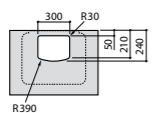

Element

1. **327570000** Настенная или накладная керамическая раковина. Смеситель не входит в комплект.

Размеры в мм