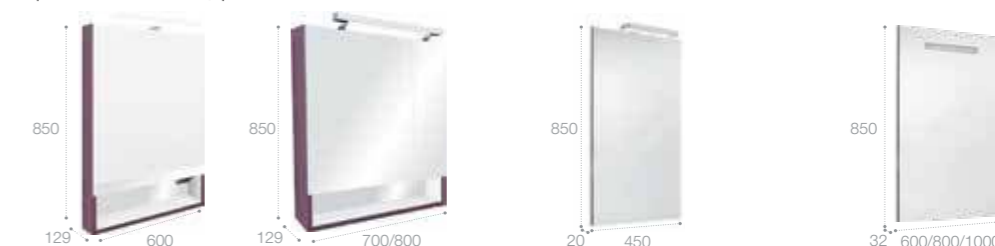

Зеркальный шкаф

LED-светильник, блок с розеткой, включение от общего выключателя
 Стр. 252

Арт. ZRU9302748 60 см, белый матовый
 Арт. ZRU9302885 60 см, белый глянец
 Арт. ZRU9302751 60 см, фиолетовый
 Арт. ZRU9302749 70 см, белый матовый
 Арт. ZRU9302886 70 см, белый глянец
 Арт. ZRU9302752 70 см, фиолетовый
 Арт. ZRU9302750 80 см, белый матовый
 Арт. ZRU9302887 80 см, белый глянец
 Арт. ZRU9302753 80 см, фиолетовый