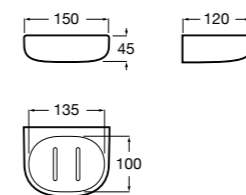

Victoria

816683001 Настенная мыльница. Крепление на болты или клей.

Onda ©

3870Z4000 Настенная мыльница.