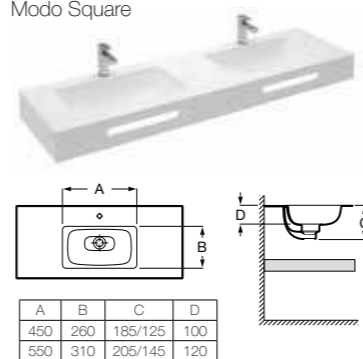

Дополнительная полочка
 Доступна шириной 385 мм и высотой 50 мм

Модели чаш

Modo Round

Modo Soft

Modo Square

Beyond

Комбинируемость чаш по высоте столешницы

Размер чаши (мм)	Ширина столешницы (мм)		Минимальная длина столешницы (мм)			
	450	500	1 чаша	2 чаши	3 чаши	4 чаши
ø 370	НЕТ	ДА	○	○	○	○
Modo	450 x 260	ДА	ДА	○	○	○
	550 x 310	ДА	ДА	○	○	○
Beyond	500 x 420	НЕТ	ДА	○	○	○