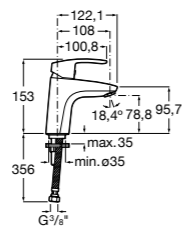

Monodin-N

1. **5A3B98C0M** Смеситель для раковины, гладкий корпус, с гибкой подводкой.
   5A3298C00 Смеситель для раковины, гладкий корпус, с гибкой подводкой. Cold start.