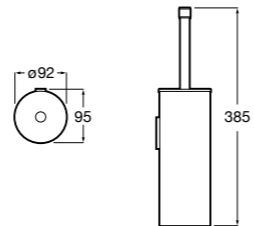

Superinox

817305002

Настенный держатель для щетки.