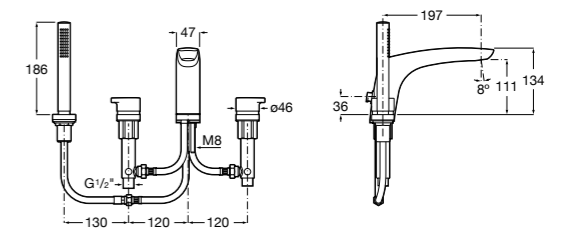

Смесители для ванны и душа / монтаж на бортик

Insignia

1. **5A093AC00** Монтируемый на край ванны двухвентильный смеситель для ванны-душа с изливом 197 мм, с душевой лейкой и гибким шлангом.