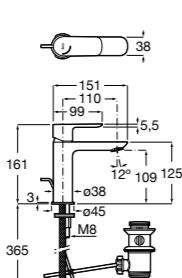

Cala

1. **5A306EC00** Смеситель для раковины с донным клапаном и гибкой подводкой. Cold start.