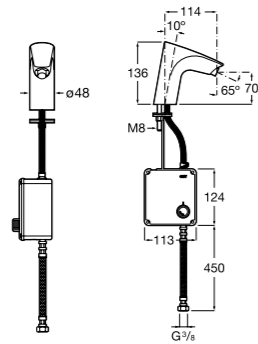

Atlas-E

1. **5A5690C00** Электронный кран для раковины с высоким изливом для подвода одной воды. Сенсор приближения. Питание от четырех щелочных батареек 1,5V LRG (AA). Батарейки не включены в комплект.
2. **5A5790C00** Электронный кран для раковины с высоким изливом для подвода одной воды. Сенсор приближения. Питание от сети 230 V. Источник питания включен в комплект.