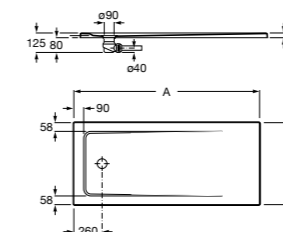

Terran

Ультратонкий душевой поддон, материал STONEX®. Противоскользящая поверхность с текстурой под камень. Включает слив gran saudal. Сифон и решетка в комплекте.

	A	B	C
AP1017D057801..0	2000	1400	33,5
AP10164057801..0	1600	1400	31,6
AP1017D03E801..0	2000	1000	31
AP1017083E801..0	1800	1000	31
AP1016403E801..0	1600	1000	31
AP1015783E801..0	1400	1000	31
AP1014B03E801..0	1200	1000	31
AP10170838401..0	1800	900	31
AP10164038401..0	1600	900	31
AP10157838401..0	1400	900	31
AP1014B038401..0	1200	900	28
AP1013E838401..0	1000	900	26
AP10170832001..0	1800	800	31
AP10164032001..0	1600	800	31
AP10157832001..0	1400	800	31
AP1014B032001..0	1200	800	28
AP1013E832001..0	1000	800	26
AP1017082EE01..0	1800	750	31
AP1016402EE01..0	1600	750	31
AP1015782EE01..0	1400	750	31
AP1014B02EE01..0	1200	750	28
AP1013E82EE01..0	1000	750	26
AP1017082BC01..0	1800	700	31
AP1016402BC01..0	1600	700	31
AP1015782BC01..0	1400	700	31
AP1014B02BC01..0	1200	700	28
PO13E82BC01..0	1000	700	26

Terran (с рамкой)

Ультратонкий душевой поддон, материал STONEX®, с рамкой.

	A	B	C
P10270838441..0	1800	900	41
P10264038441..0	1600	900	41
P10257838441..0	1400	900	41
P1024B038441..0	1200	900	38
P1023E838441..0	1000	900	36
P10270832041..0	1800	800	41
P10264032041..0	1600	800	41
P10257832041..0	1400	800	41
P1024B032041..0	1200	800	38
P1023E832041..0	1000	800	36
P1027082EE41..0	1800	750	41
P1026402EE41..0	1600	750	41
P1025782EE41..0	1400	750	41
P1024B02EE41..0	1200	750	38
P1023E82EE41..0	1000	750	36
P1027082BC41..0	1800	700	41
P1026402BC41..0	1600	700	41
P1025782BC41..0	1400	700	41
P1024B02BC41..0	1200	700	38
P1023E82BC41..0	1000	700	36

Terran

Ультратонкий душевой поддон, материал STONEX®. Противоскользящая поверхность с текстурой под камень. Включает слив gran saudal.