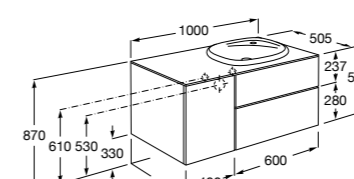

Beyond раковина справа

851390XXX UNIK - Комплект мебели с двумя ящиками и модулем с дверцей, раковина из материала SURFEX®. Ножки и смеситель не входят в комплект.