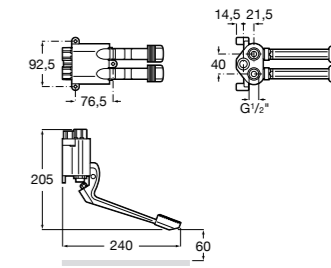

Instant Foot

505128700 Педальный смеситель. Установка на стене.