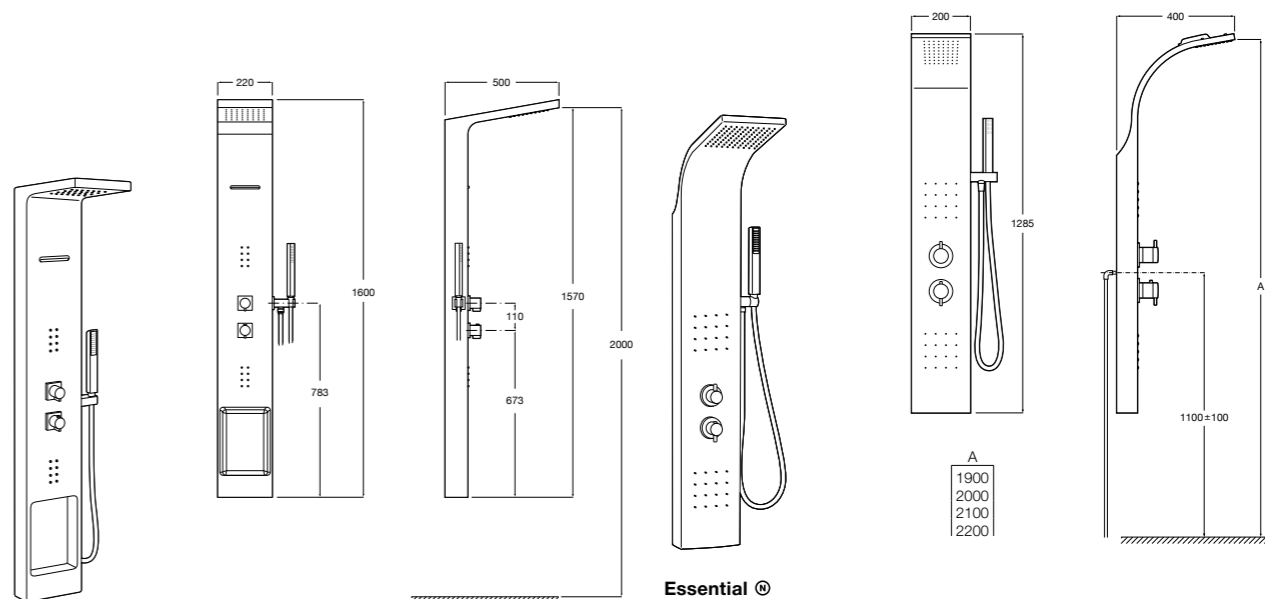

Aqualine Round 2 положения

5A154AC00 ROUND - Встраиваемый переключатель (2 положения) для ванны или душа. Установка с Арт. 525166803.
525166803 Скрытый монтажный блок для дивертора на 2 выхода 1/2".

Aqualine Square 3 положения

5A194AC00 SQUARE - Встраиваемый переключатель (3 положения) для ванны или душа. Установка с Арт. 525166803.
525166903 Скрытый монтажный блок для дивертора на 3 выхода 1/2".

Aqualine Soft 3 положения

5A1B4AC00 SOFT - Встраиваемый переключатель (3 положения) для ванны или душа. Установка с Арт. 525166803.
525166903 Скрытый монтажный блок для дивертора на 3 выхода 1/2".

Aqualine Round 3 положения

5A184AC00 ROUND - Встраиваемый переключатель (3 положения) для ванны или душа. Установка с Арт. 525166803.
525166903 Скрытый монтажный блок для дивертора на 3 выхода 1/2".

Aqualine Square

5A094AC00 SQUARE - Встраиваемый запорный клапан. Установка с Арт. 525166703.
525166703 Скрытый монтажный блок для запорного клапана на 1 выход 3/4".

Aqualine Soft

5A0A4AC00 SOFT - Встраиваемый запорный клапан. Установка с Арт. 525166703.
525166703 Скрытый монтажный блок для запорного клапана на 1 выход 3/4".

Aqualine Round

5A084AC00 ROUND - Встраиваемый запорный клапан. Установка с Арт. 525166703.
525166703 Скрытый монтажный блок для запорного клапана на 1 выход 3/4".

Настенная душевая панель с гидромассажем

Eternal

5A978BC00 Гидромассажная панель из материала SURFEX®.

Essential ©

5A9A8BC00 Гидромассажная панель.
525994103 Дополнительный монтажный комплект для угловой установки панели Essential.
5B4863TP0 Полочка. Для установки с гидромассажной душевой панелью Essential или Evolution.