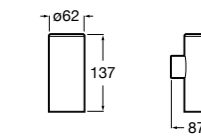

**Rubik**

816843001 Настенный стакан. Хром. Крепление на болты или клей.
816843024 Настенный стакан. Черный цвет. Крепление на болты или клей. ©

Classica

816810001 Настенный стакан.

Аксессуары / мыльницы на столешницу**Twin**