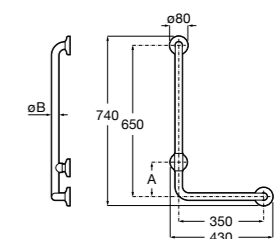

Доступность / смесители, монтируемые на край раковины

Victoria Pro

5A3123C00 PRO - Однорычажный смеситель для раковины с локтевым рычагом управления для людей с ограниченными возможностями, крючком для цепочки и гибкой подводкой.

Доступность / смесители, монтируемые на край / порционно-нажимные

Instant Care

5A3277C00 CARE - Самозакрывающийся смеситель, монтируемый на край, с длинным рычагом управления.

Instant Care

5A4377C00 Самозакрывающийся кран, монтируемый на край, для раковины с длинным рычагом управления.

Доступность / настенные смесители / порционно-нажимные

Instant Care

5A7977C00 CARE - Самозакрывающийся смеситель для раковины.

Доступность / смесители для ванны-душа / монтируемые на стену

Victoria Pro

5A0123C02 PRO - Однорычажный смеситель для ванны и душа с автоматическим переключателем, ручной душ, гибкий шланг 1,70 м, регулируемый держатель для душа. Специальный рычаг для людей с ограниченными возможностями.

Victoria Pro

5A2023C02 PRO - Однорычажный смеситель для душа с ручным душем, гибкий шланг 1,50 м, регулируемый держатель для душа. Специальный рычаг управления для людей с ограниченными возможностями.

Доступность / смесители для кухни / на край мойки

Victoria Pro

5A8423C00 PRO - Однорычажный кухонный смеситель с поворотным изливом, ручкой для людей ограниченными возможностями.

Доступность / смесители для раковины / настенные

Victoria Pro

5A7623C00 PRO - Однорычажный смеситель с вращающимся изливом для раковины. Специальный рычаг управления для людей с ограниченными возможностями.

Доступность / аксессуары / прямые поручни

Access Pro

PRO - Прямой поручень для ванны для людей с ограниченными возможностями, крепления входят в комплект. Цвет: белый винил.