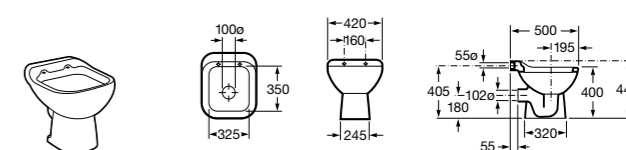

Слив

Garda

- **371055000** Слив. Включает в комплект: керамическую решетку, резиновое выпускное соединение и установочный комплект.
- **526005510** Решетка из нержавеющей стали с резиновой вставкой.