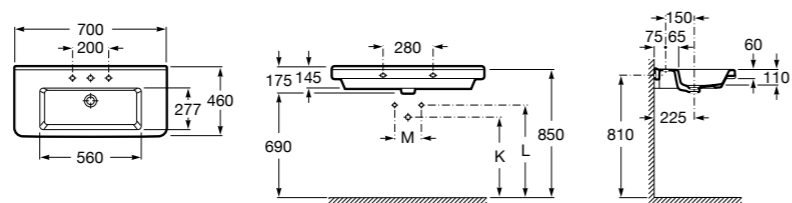

Dama Retro

320321001 Настенная керамическая раковина. Пьедестал и смеситель не входят в комплект.

331325001 Пьедестал для керамической раковины.