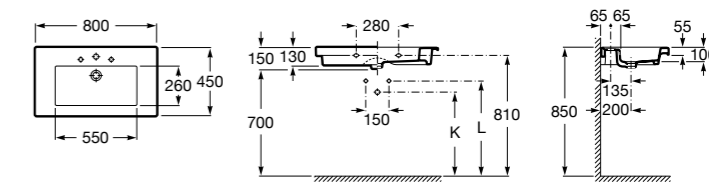

Prisma

327545000 Настенная или накладная керамическая раковина. Смеситель не входит в комплект.