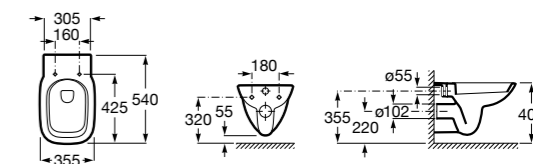

Dama Senso

346517000 Подвесная чаша с горизонтальным выпуском.

ZRU9000040 Сиденье и крышка с механизмом «мягкое закрывание» и быстрого снятия для унитаза.

ZRU9302991 Сиденье и крышка тонкие с механизмом «мягкое закрывание» и быстрого снятия для унитаза.

The Gap Square

346477000 Подвесная чаша с горизонтальным выпуском. Для установки выберите систему инсталляции Роса для подвесных унитазов.

801472004 Сиденье и крышка с механизмом «мягкое закрывание» для унитаза.

801470004 Сиденье и крышка для унитаза.

801472001 Сиденье и крышка тонкие с механизмом «мягкое закрывание» и быстрого снятия для унитаза.

The Gap Square

34647L000 Подвесная чаша Rimless со скрытым креплением. Включает: крепежный комплект. Для установки выберите систему инсталляции Роса для подвесных унитазов.

801472004 Сиденье и крышка с механизмом «мягкое закрывание» для унитаза.

801470004 Сиденье и крышка для унитаза.

801472001 Сиденье и крышка тонкие с механизмом «мягкое закрывание» и быстрого снятия для унитаза.

801472003 Сиденье и крышка для унитаза.

The Gap Round

3460NL000 Подвесная чаша Rimless со скрытым креплением. Включает: крепежный комплект. Для установки выберите систему инсталляции Роса для подвесных унитазов.

801D12001 Сиденье и крышка с механизмом «мягкое закрывание» для унитаза.

801D10001 Сиденье и крышка для унитаза.

801D12003 Сиденье и крышка для унитаза.

801D12007 Сиденье и крышка для унитаза.

Размеры в мм

Debba Square

34699L00Y Подвесная чаша Rimless с горизонтальным выпуском.

8019D2003 Сиденье и крышка тонкие с механизмом «мягкое закрывание» и быстрого снятия для унитаза.

ZRU9302826 Сиденье и крышка с механизмом «мягкое закрывание» и быстрого снятия для унитаза.

Debba Square