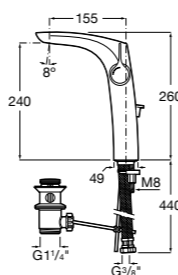

Insignia

5A343AC00 Смеситель для раковины с высоким изливом, с донным клапаном и гибкой подводкой. Cold start.