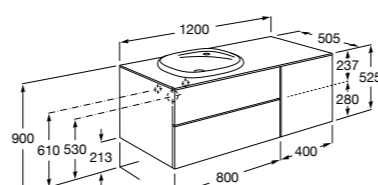

Beyond раковина слева

851412XXX Мебельный модуль для размещения накладной раковины 585 мм слева. Раковины и смесители не входят в комплект.