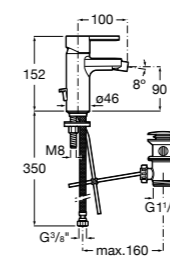

Naia

5A6096C00 Смеситель для биде с регулятором направления потока, донным клапаном и гибкой подводкой.

5A6A96..0 Смеситель для биде с регулятором направления потока и гибкой подводкой. Не включает донный клапан. Покрытие Everlux.