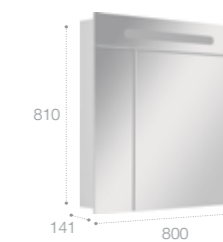

Стр. 252

Арт. ZRU9000033 80 см, белый глянец

Цветовая гамма отделки:

Размеры в описаниях указаны в см, на чертежах – в мм.

Debba

Коллекция Debba – это компактная и функциональная мебель для небольших ванных комнат. Модули для раковины представлены в двух размерах: 50 см и 60 см. Ширина модулей всего 36 см, что позволяет сэкономить пространство и при этом разместить все косметические и гигиенические средства.