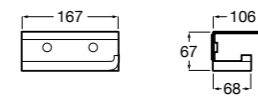

Classica

816811001 Держатель для туалетной бумаги с крышкой.

Размеры в мм

Record ©

817665001 Держатель для туалетной бумаги с крышкой.

Hotel's

816383001 Держатель для туалетной бумаги без крышки.

Аксессуары / держатели для туалетной бумаги без крышки и резервные