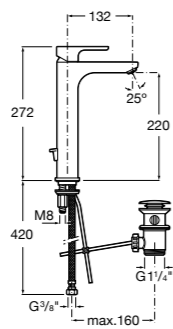

L20

5A3C09C00 Смеситель для раковины с высоким изливом, донным клапаном и гибкой подводкой. Cold start.

5A3H09C00 Смеситель для раковины с высоким изливом, гладкий корпус, с гибкой подводкой.

Carmen

5A384BC00 Смеситель для раковины с высоким поворотным изливом, донным клапаном click-clack и гибкой подводкой.