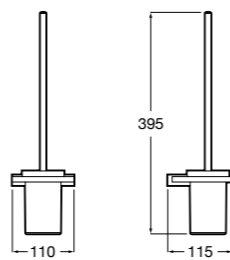

Nuova

816530001

Настенный держатель для щетки.