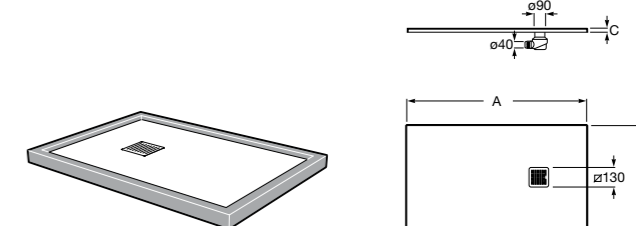

Terran (с рамкой)

Ультралепкий душевой поддон, материал STONEX®, с рамкой.

	A	B	C
До 1800 x 900 x 41	1800	900	41
До 1600 x 900 x 41	1600	900	41
До 1400 x 900 x 41	1400	900	41
До 1200 x 900 x 38	1200	900	38
До 1000 x 900 x 36	1000	900	36
До 1800 x 800 x 41	1800	800	41
До 1600 x 800 x 41	1600	800	41
До 1400 x 800 x 41	1400	800	41
До 1200 x 800 x 38	1200	800	38
До 1000 x 800 x 36	1000	800	36
До 1800 x 750 x 41	1800	750	41
До 1600 x 750 x 41	1600	750	41
До 1400 x 750 x 41	1400	750	41
До 1200 x 750 x 38	1200	750	38
До 1000 x 750 x 36	1000	750	36
До 1800 x 700 x 41	1800	700	41
До 1600 x 700 x 41	1600	700	41
До 1400 x 700 x 41	1400	700	41
До 1200 x 700 x 38	1200	700	38
До 1000 x 700 x 36	1000	700	36

Размеры в мм