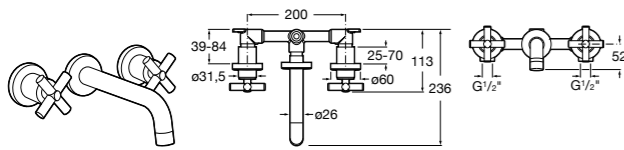

525220603 Универсальный монтажный блок для встраиваемого смесителя для раковины.

Смесители для раковин / встраиваемые / двухвентильные

Insignia

5A453AC00 Встраиваемый смеситель для раковины.

Loft

5A4743C00 Встраиваемый в стену смеситель для раковины с изливом 190 мм.