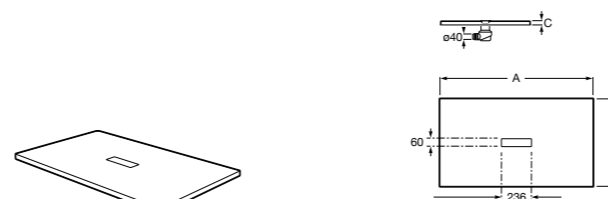

Решетка металлическая для сливного отверстия для душевого поддона Aquos (см. информацию о совместимости).

	Ширина поддона
276362000	1000
276361000	900
276360000	800
276359000	700

Размеры в мм

Helios

Ультралепкий душевой поддон, материал STONEX®. Противоскользящая поверхность с текстурой под дерево. Включает слив.