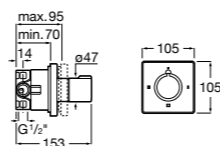

Aqualine Soft 3 положения

5A1B4AC00 SOFT - Встраиваемый переключатель (3 положения) для ванны или душа. Установка с Арт. 525166803.
525166903 Скрытый монтажный блок для дивертора на 3 выхода 1/2".