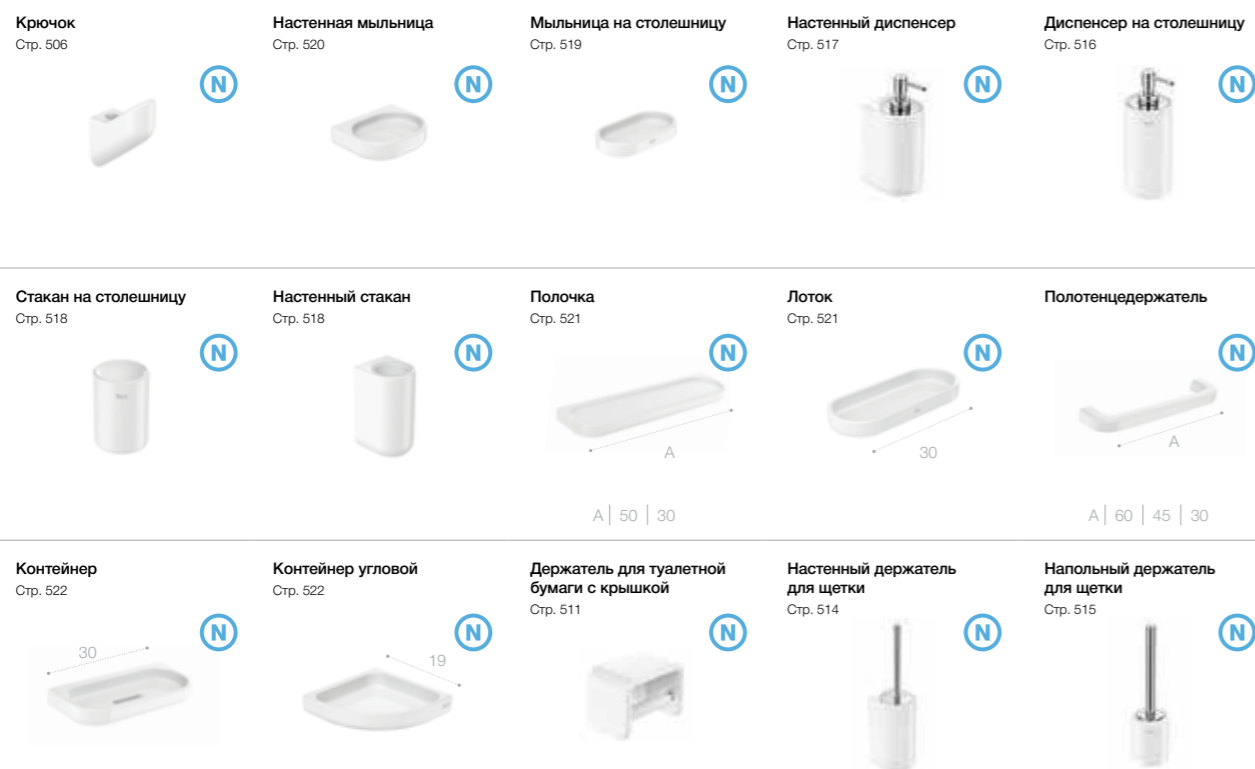

Ассортимент продукции