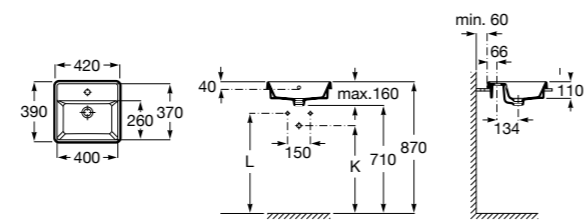

Beyond

3270B7.0 Полувстраиваемая раковина из материала FINECERAMIC®. Универсальный выпуск с керамической крышкой Ø 72мм. Смеситель не входит в комплект.

The Gap Square

3270Y9000 Раковина керамическая врезная. Смеситель не входит в комплект.

Размеры в мм