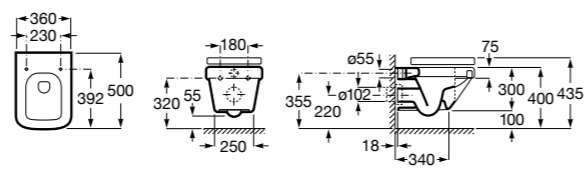

Dama

346788000 Подвесная чаша укороченная с горизонтальным выпуском. Для установки выберите систему инсталляции Роса для подвесных унитазов.

80178C004 Сиденье и крышка с механизмом «мягкое закрывание».

80178B004 Сиденье и крышка для укороченного унитаза.

Размеры в мм