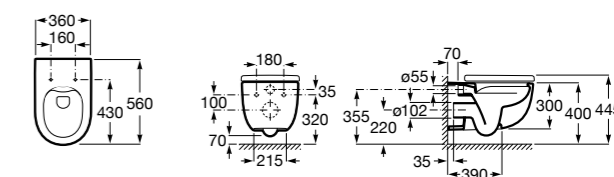

Meridian

34624L000 Подвесная чаша Rimless со скрытым креплением. Включает: крепежный комплект. Для установки выберите систему инсталляции Rosa для подвесных унитазов.

8012A2..B Сиденье и крышка с механизмом «мягкое закрывание» для унитаза. Материал SUPRALIT®.

8012A0..B Сиденье и крышка с креплениями из нержавеющей стали для унитаза. Материал SUPRALIT®.

801D12003 Сиденье и крышка для унитаза.