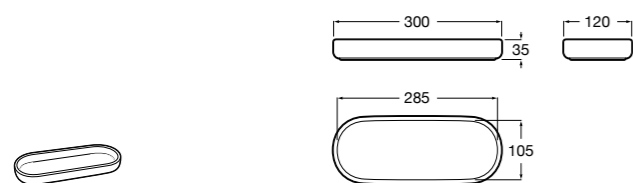

Размеры в мм

Hotel's
816372001 Полочка. Крепления в комплекте.

Twin
816708001 Полочка. Крепления в комплекте.

Victoria
816661001 Полочка. Крепление на болты или клей в комплекте.

Onda ©
Полочка.

	A	B
3870Z0000	500	485
3870Z1000	350	285