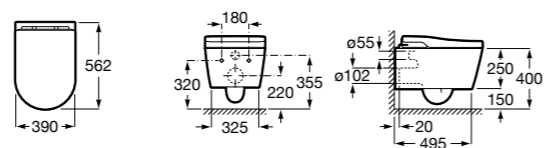

In-Wash® Inspira напольный ©

80306L001 In-Wash® - Smart-унитаз напольный Rimless, двойной выпуск. Включает: бачок, крышку и сиденье с функцией мытья и сушки. Требуется подключение к сети.