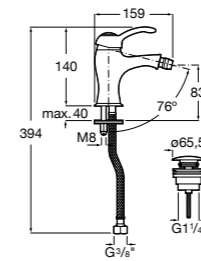

Carmen

5A604BC00 Смеситель для биде с регулятором направления потока, гладким корпусом, донным клапаном click-clack и гибкой подводкой.