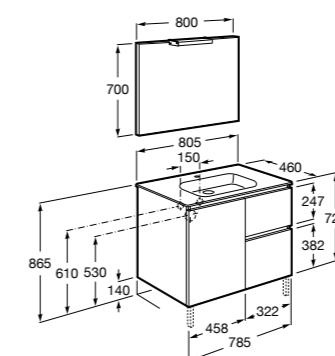

Anima

851030XXX UNIK - Комплект мебели и раковины. Компактный сифон. Ножки и смеситель не входят в комплект.

851034XXX PACK - Комплект мебели, раковины, зеркала и LED-светильника. Компактный сифон. Ножки и смеситель не входят в комплект.

816757339 Комплект из 2-х ножек.

The Gap раковина слева ®

851479XXX UNIK - Комплект мебели с 2 ящиками и раковины.

851512XXX PACK - Комплект мебели с 2 ящиками, раковины и зеркала Eidos.

816826339 Набор из 2 ножек 335 мм для мебели UNIK с 2 ящиками.

816826458 Набор из 2 ножек 335 мм для мебели UNIK с 2 ящиками.