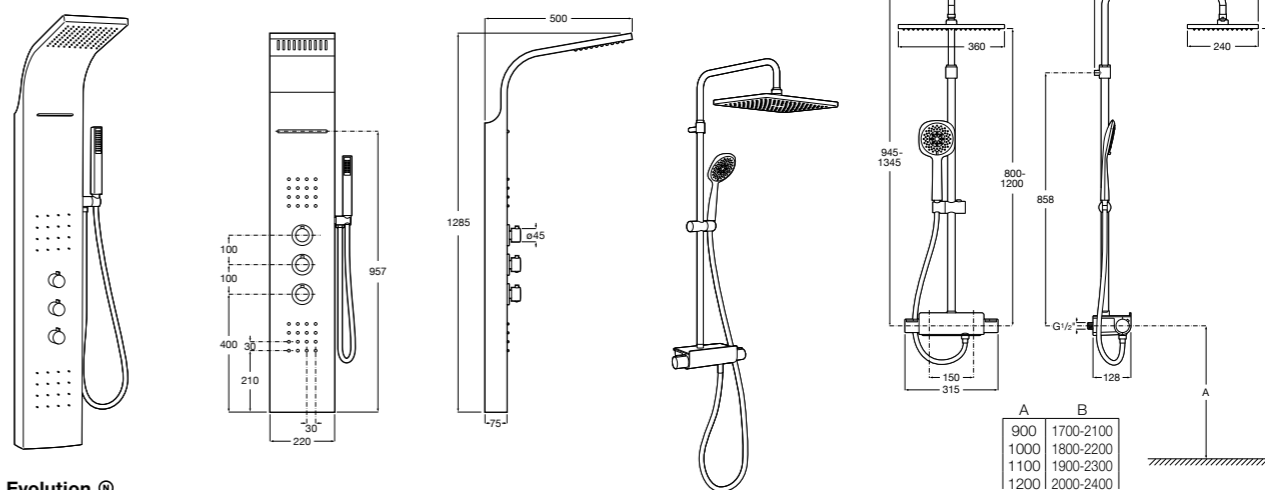

Душевые стойки / смеситель-термостат

Evolution ©

5A9B8BC00 Гидромассажная панель с каскадным режимом.
525994103 Дополнительный монтажный комплект для угловой установки панели Evolution.
5B4863TP0 Полочка. Для установки с гидромассажной душевой панелью Essential или Evolution.

Deck-T Square

5A9C88C00 SQUARE - Душевая стойка со смесителем-термостатом и полочкой. Включает: верхний душ размером 360x240 мм, ручной душ диаметром 130 мм с 4 режимами потока, гибкий шланг 1,75 м и держатель с возможностью регулировки наклона.