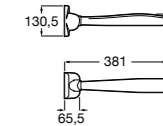

Доступность / аксессуары / опора под плечи