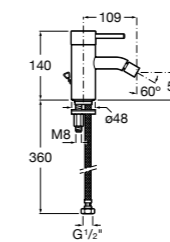

Lanta

5A6111C00 Смеситель для биде с регулятором направления потока, цепочкой и гибкой подводкой.