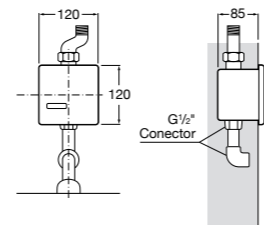

Instant Foot

505127800 Педальный кран. Установка на полу. Подвод одной воды.

Fluent

5A9B24C00 Наружный смывной кран для писсуара.

Смесители для раковин / термостаты Micro-T

Avant

5A0279C00 Термостат Micro-T для смесителя (холодная вода + предварительно смешанная).

Fluent

5A9D24C00 Наружный смывной кран для писсуара. Есо.

Sprint

5A9124C00 Наружный смывной кран для писсуара.

5A9317C00 Внешняя трубка для писсуара.

Avant

5A0179C00 Термостат Micro-T для смесителя с одним подводом воды.

Avant

5A9279C00 Наружный смывной кран для писсуара.

5A9317C00 Внешняя трубка для писсуара.

Avant

505326203 Установочный комплект для Micro-T. Гибкий шланг и подсоединения.

Смывные краны для писсуаров / встраиваемые / электронные

Sentronic-S

5A8102C00 Электронный смывной кран для писсуара. Наружная панель. Хром.

5A8102CM0 Электронный смывной кран для писсуара. Наружная панель. Матовый.

5A8102B00 Электронный смывной кран для писсуара. Наружная панель. Белый.

525165203 Питание от четырех щелочных батареек 1,5 В. Батарейки не включены в комплект. Встраиваемый блок.

525165303 Питание от сети 230 V. Встраиваемый блок.

Instant

5A9277C00 Наружный смывной кран для писсуара.

5A9317C00 Внешняя трубка для писсуара.

Смывные краны для писсуаров / встраиваемые / порционно-нажимные

Instant

5A9077C00 Встраиваемый смывной кран для писсуара.

Fluent

5A9C24C00 Встраиваемый смывной кран для писсуара.

Avant

5A9079C00 Встраиваемый смывной кран для писсуара.

Смывные краны для писсуаров / настенные краны

Sentronic-V

5A9A79C00 Электронный смывной клапан для писсуара. Питание от одной щелочной батареи 9 V.

525081207 Дистанционный пульт управления для регулировки чувствительной зоны и времени слива сливного клапана Sentronic-V.

Aqualine Confort