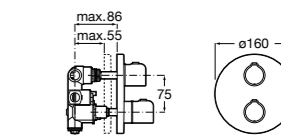

5A2A18C00 Встраиваемый термостат для ванны и душа с переключателем потока.