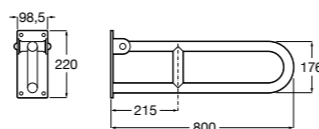

Доступность / аксессуары / угловой поручень с мыльницей**Access Comfort**

- 816936001** Угловой поручень для ванны с мыльницей, нержавеющая сталь.

Доступность / аксессуары / поручни откидные**Access Comfort / Pro**