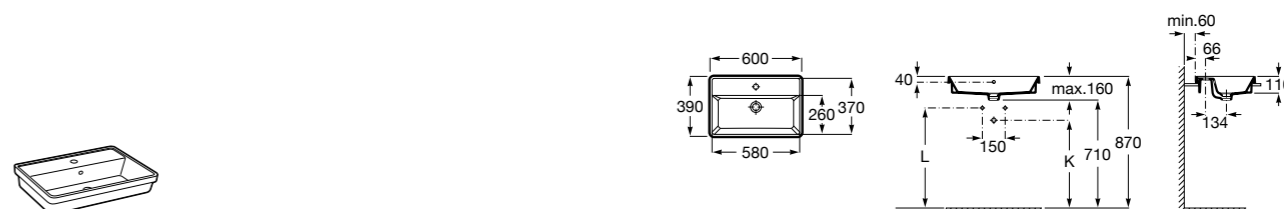

The Gap Square ®

3270YA000 Раковина керамическая врезная. Смеситель не входит в комплект.