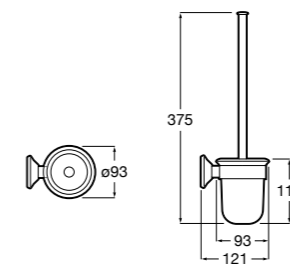

Hotel's Classic

815480001

Настенный держатель для щетки.