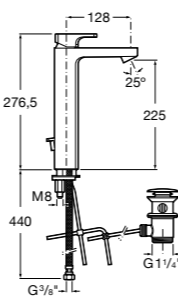

L90

5A3G01C00 Смеситель для раковины с высоким изливом, донным клапаном и гибкой подводкой, Cold start.