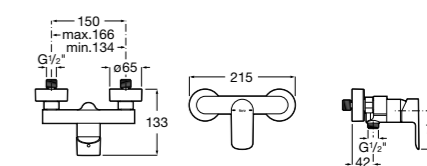

Cala ©

5A216EC00 Монтируемый на стену смеситель для душа.

L20

5A2009C0M* Монтируемый на стену смеситель для душа с гибким душевым шлангом 1,50 м, душевой лейкой Stella 80/1 и поворотным настенным держателем.

5A2109C0M Монтируемый на стену смеситель для душа.