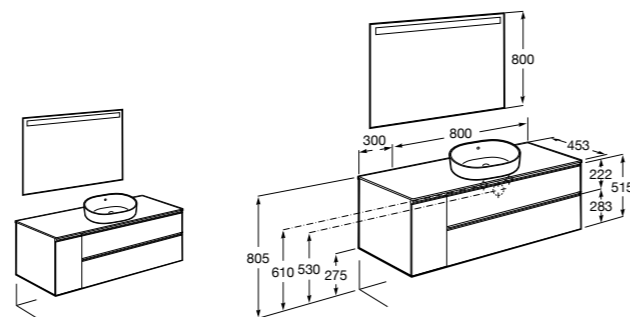

The Gap раковина слева

851505XXX UNIK - мебельный модуль для раковины слева. Базовый набор включает 2 ящика, 1 дверцу и столешницу, обработанную защитой от влаги.

851536XXX PASC - мебельный модуль для раковины слева. Базовый набор включает 2 ящика, 1 дверцу, столешницу, обработанную защитой от влаги и зеркало Eidos.

816829339 Набор из 2 ножек 275 мм для мебели со столешницей.

816829458 Набор из 2 ножек 275 мм для мебели со столешницей.

Мебельные модули для одной раковины 1000 мм

Beyond

851454XXX UNIK - Комплект мебели с двумя ящиками с ручками и раковиной из материала FINECERAMIC®.

Beyond

851358XXX UNIK - Комплект мебели с двумя ящиками и раковиной из материала FINECERAMIC®. Ножки и смеситель не входят в комплект.

Beyond раковина справа

851390XXX UNIK - Комплект мебели с двумя ящиками и модулем с дверцей, раковина из материала SURFEX®. Ножки и смеситель не входят в комплект.

Beyond раковина слева

851389XXX UNIK - Комплект мебели с двумя ящиками и модулем с дверцей, раковина из материала SURFEX®. Ножки и смеситель не входят в комплект.

Beyond раковина справа

851397XXX Мебельный модуль для накладной раковины 455 (см. совместимость). Раковина и смеситель не входят в комплект.

Beyond раковина слева

851396XXX Мебельный модуль для накладной раковины 455 (см. совместимость). Раковина и смеситель не входят в комплект.

Beyond раковина справа

851409XXX Мебельный модуль для врезной раковины 450 (см. совместимость). Раковина и смеситель не входят в комплект.

Beyond раковина слева

851408XXX Мебельный модуль для врезной раковины 450 (см. совместимость). Раковина и смеситель не входят в комплект.

Inspira

851077XXX UNIK - Комплект мебели и раковины. Компактный сифон. Ножки и смеситель не входят в комплект.

816815339 Комплект из 2-х ножек.