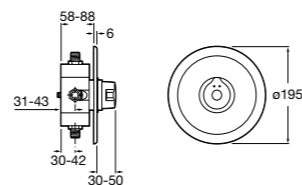

Avant

- **5A2217C00** Встраиваемый смеситель для душа.