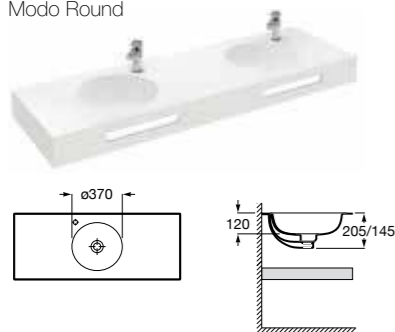

Доступна в белом цвете

Столешница
 Доступная ширина: 450 и 500 мм

Передний бортик - опционально
 Без переднего бортика высота 12 мм
 С передним бортиком 50 или 125 мм

Полотенцедержатель - опционально
 Для раковин с передним бортиком 125 мм

Дополнительная полочка
 Доступна шириной 385 мм и высотой 50 мм

Модели чаш

Modo Round

Modo Soft

Modo Square

Beyond

Комбинируемость чаш по высоте столешницы

Размер чаши (мм)	Ширина столешницы (мм)		Минимальная длина столешницы (мм)			
	450	500	1 чаша	2 чаши	3 чаши	4 чаши
ø 370	НЕТ	ДА	○	○	○	○
Modo	450 x 260	ДА	ДА	○	○	○
	550 x 310	ДА	ДА	○	○	○
Beyond	500 x 420	НЕТ	ДА	○	○	○