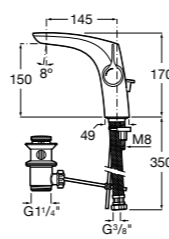

Смесители для раковин / монтаж на бортик / однорычажные

Insignia

5A333AC00 Смеситель для раковины с донным клапаном с системой click-clack и гибкой подводкой, Cold start.