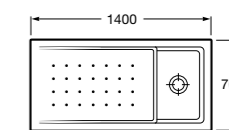

Керамические душевые поддоны**Malta Walk-In**

Керамический душевой поддон с противоскользящим покрытием и с платформой венге.

373524000

Malta

Керамический душевой поддон.

	A	B	C	D
373516000	1200	800	65	180
373517000	1000	800	65	180
373505000	1200	750	65	175
373506000	1000	750	65	170
37450C000	1200	700	65	175
37450D000	1000	700	65	170
37450E000	900	700	65	170
373513000	1200	700	80	175
373512000	1000	700	80	170
373519000	900	700	80	170