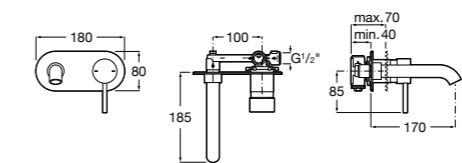

Lanta

5A3511C00 Встраиваемый смеситель для раковины. Для установки вместе с арт. 525220603.

525220603 Универсальный монтажный блок для встраиваемого смесителя для раковины.

L20

5A3L09C00 Встраиваемый смеситель для раковины. Для установки вместе с арт. 525220603.

525220603 Универсальный монтажный блок для встраиваемого смесителя для раковины.