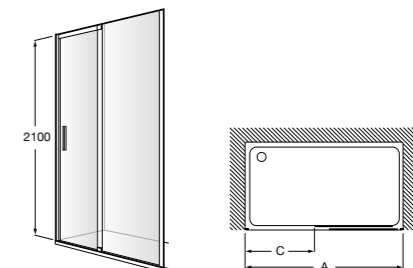

Aerea L2-E

Фронтальное расположение. Один раздвижной элемент + 1 фиксированный элемент.

Минимальное открытие (С)

L2-E (A)	От 1170 до 1400	448
	От 1401 до 1700	563
	От 1701 до 2000	713