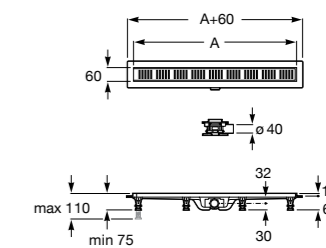

Malta

Керамический душевой поддон.

	A	B	C	D
373516000	1200	800	65	180
373517000	1000	800	65	180
373505000	1200	750	65	175
373506000	1000	750	65	170
37450C000	1200	700	65	175
37450D000	1000	700	65	170
37450E000	900	700	65	170
373513000	1200	700	80	175
373512000	1000	700	80	170
373519000	900	700	80	170

Malta

Угловой керамический душевой поддон.

	A	B	Rad
37450A000	1000	1000	504
37450B000	900	900	504

Italia

Прямоугольный керамический душевой поддон.

	A	B	C	D
3740HP000	1200	800	80	170
3740HS000	1000	800	80	170
3740HG000	1400	700	80	170
3740HR000	1200	700	80	170
3740HT000	1000	700	80	170
3740HU000	900	720	80	170

Italia

Угловой керамический душевой поддон.

	A	B	C	D	Rad
3740HL000	900	900	80	625	550
3740HM000	800	800	80	525	550

Сливы для керамических душевых поддонов

Сливы ультраплоские

27L026000	высота: 60 мм
27L018000	высота: 80 мм

Сливы

506404400	Слив Ø 90 для душевых поддонов.
P0005900R	Слив Ø 65 для душевых поддонов.
506404500	Слив Ø 52 для душевых поддонов.

Italia

Квадратный керамический душевой поддон.

	A	B
3740NH000	900	900
3740NJ000	800	800
3740NK000	700	700

Сливные системы In-Drain

In-Drain Channel

IN-DRAIN CHANNEL - Сливной комплект с прокладкой из геотекстиля.

	A	B
276091000	950 x 50	990
276153000	850 x 50	890
276090000	750 x 50	790
276089000	650 x 50	690

In-Drain X3

IN-DRAIN X3 - Сливной комплект с прокладкой из геотекстиля. Реверсивная керамическая панель (не входит в комплект).

	A	B
276131000	950 x 50	990
276130000	850 x 50	890
276129000	750 x 50	790
276128000	650 x 50	690

Plate X1

PLATE X1 - Крышка сливного отверстия, совместима с In-Drain Channel.

	A	B
276095000	950 x 50	990
276155000	850 x 50	890
276094000	750 x 50	790
276093000	650 x 50	690

Plate X2

PLATE X2 - Крышка с решёткой для сливного отверстия, совместима с In-Drain Channel.