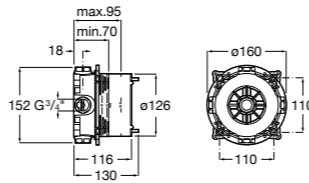

RocaBox Universal

1. **525869403** RocaBox - Универсальный монтажный блок для встраиваемых смесителей. Установка с монтируемым на стену термостатом или смесителем для ванны или душа. Смеситель не входит в комплект.
2. **525564303** Набор для удлинения на 20 мм. Подходит для удлинения встраиваемого механизма с максимальной глубиной 95 мм, с последующим удлинением до 115 мм.
3. **525564600** ROUND - Набор круглой формы для внешнего удлинения встраиваемого механизма на 20 мм. Подходит для встраиваемого механизма с максимальной глубиной 50 мм, с последующим удлинением до 70 мм.
4. **525564700** SQUARE - Набор для внешнего удлинения встраиваемого механизма на 20 мм. Подходит для встраиваемого механизма с максимальной глубиной 50 мм, с последующим удлинением до 70 мм.