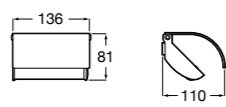

Hotel's Classic

815437001 Держатель для туалетной бумаги с крышкой.

Cubica

816822001 Держатель для туалетной бумаги с крышкой.

Rubik

816849001 Держатель для туалетной бумаги с крышкой. Хром. Крепление на болты или клей.
816849024 Держатель для туалетной бумаги с крышкой. Черный цвет. Крепление на болты или клей. ©