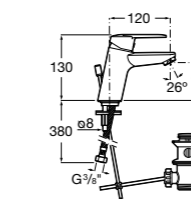

Victoria

1. **5A3J25C0M** Смеситель для раковины, с донным клапаном и гибкой подводкой.