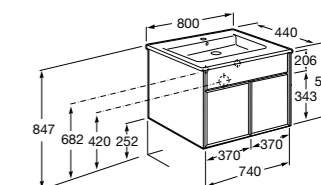

Up

ZRU9303012	Мебельный модуль белый глянцев.
327470000	Раковина The Gap Original 800.