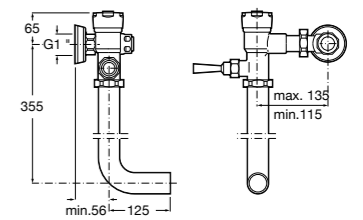

Aqualine Confort

5A9177C00 Нажимной смывной кран для писсуара

Смывные краны для унитазов / настенные краны

Gem

526900610 Смывной кран для унитаза. Изогнутая сливная труба 1".

Aqualine Plus

5A9577C00 Смывной кран 3/4" для унитаза. Механизм двойного слива 6/3 литра.