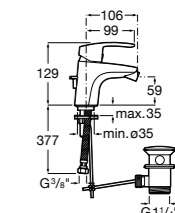

Malva

5A613BC00 Смеситель для биде с регулятором направления потока, цепочкой и гибкой подводкой.

Monodin-N

5A6098C00 Смеситель для биде с регулятором направления потока, донным клапаном и гибкой подводкой.