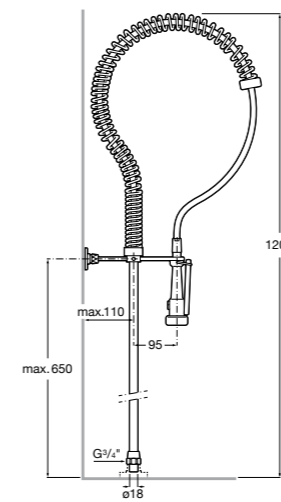

Instant Pro

- **5A8664C00** Промышленный излив 1200 мм с 2 выходами.