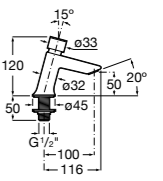

Instant

1. **5A4277C00** Смеситель для раковины с аэратором. Подвод одной воды. Ограничитель расхода 6 л/мин. Автоматическое закрытие через 15 секунд.
2. **5A4577C00** Смеситель для раковины с аэратором. Подвод одной воды. Ограничитель расхода 6 л/мин. Автоматическое закрытие через 15 секунд. С антиблокировочной системой.