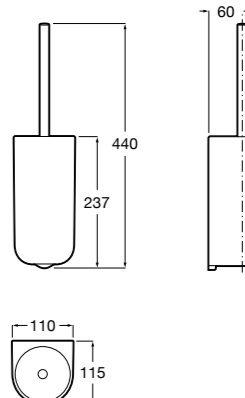

Onda ®

3870ZE000

Настенный держатель для щетки.