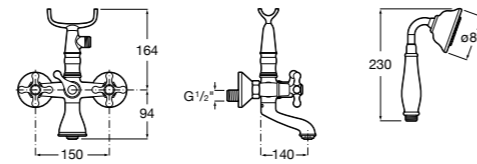

Carmen

5A014BC00 Монтируемый на стену смеситель для ванны и душа с ручным переключателем, гибким душевым шлангом 1,50 м, душевой лейкой и поворотным держателем.