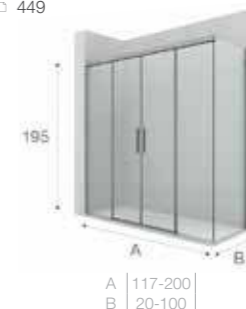

L4+LF-F Fusion-N
□ 449