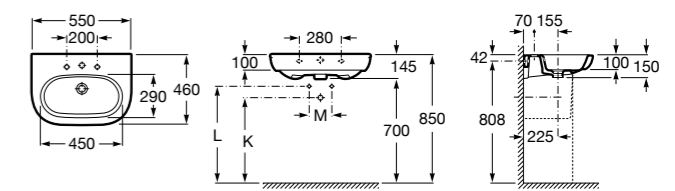

Meridian

1. **325243000** Настенная керамическая раковина. Смеситель не входит в комплект.
   335240000 Пьедестал для керамической раковины.
   337241000 Полупьедестал для керамической раковины.