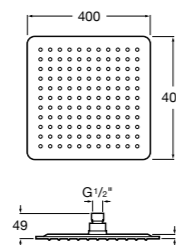

Raindream

5B2850C00 Квадратная душевая насадка. Хромированная нержавеющая сталь. Кронштейн покупается отдельно.