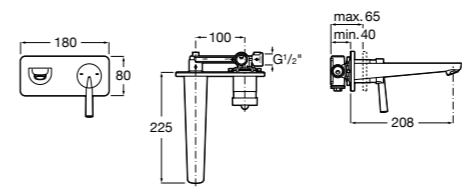

Pals ©

5A356DC00 Встраиваемый смеситель для раковины.

525220603 Универсальный монтажный блок для встраиваемого смесителя для раковины.

Malva ©

5A3L3BC00 Встраиваемый смеситель для раковины.

525220603 Универсальный монтажный блок для встраиваемого смесителя для раковины.