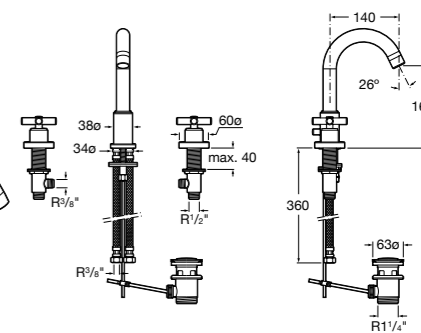

Loft

1. **5A443C00** Монтируемый на раковину смеситель с центральным поворотным изливом, донным клапаном и гибкой подводкой.