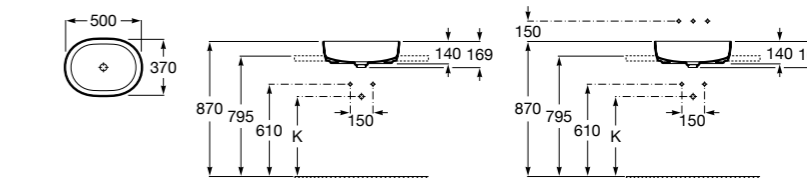

Inspira Round

327520..0 ROUND - Накладная раковина из материала FINECERAMIC® с фиксированным открытым керамическим выпуском. Смеситель не входит в комплект.