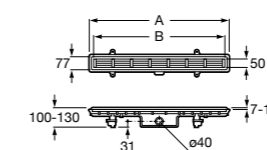

In-Drain X3

IN-DRAIN X3 - Сливной комплект с прокладкой из геотекстиля. Реверсивная керамическая панель (не входит в комплект).

	A	B
276131000	950 x 50	990
276130000	850 x 50	890
276129000	750 x 50	790
276128000	650 x 50	690