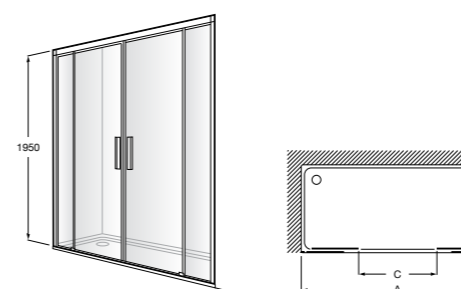

Сиденье Zen

- 2H0432000** Сиденье.

Душевые ограждения / 3 элемента / раздвижные двери

Aerea L4-E

Фронтальное расположение. Два раздвижных элемента + 2 фиксированных элемента.

Минимальное открытие (С)

L4-E (A)	От 1570 а 1800	556
	От 1801 а 2000	671