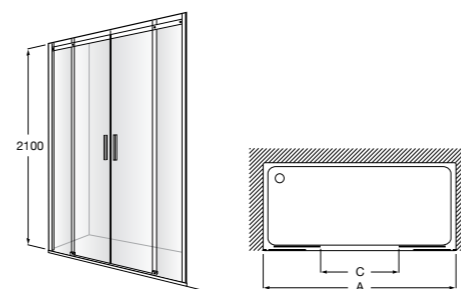

Душевые ограждения / 3 элемента / раздвижные двери

Aerea L4-E

Фронтальное расположение. Два раздвижных элемента + 2 фиксированных элемента.

Минимальное открытие (С)

L4-E (A)	От 1570 а 1800	556
	От 1801 а 2000	671