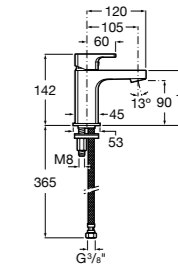

L90C

5A3B01C00 Смеситель для раковины компактный, гладкий корпус, с донным клапаном системы click-clack и гибкой подводкой. Cold start.