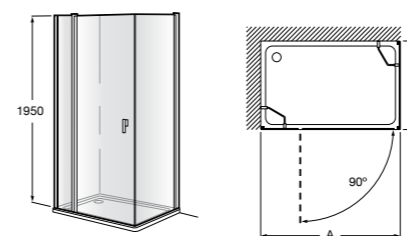

Easy PLF + LF

Фронтальное расположение. 1 распашной элемент + 1 фиксированный элемент + 1 фиксированный элемент сбоку.

		Минимальное открытие (С)
PLF (A)	От 970 до 1100	615
	От 1101 до 1200	640
	От 1201 до 1400	645
LF (B)	От 670 до 800	-
	От 801 до 900	-
	От 901 до 1000	-