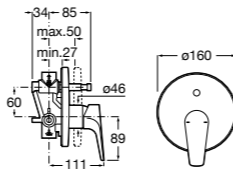

Смесители для ванны и душа / встраиваемые (с внутренней частью в комплекте)

Atlas

1. **5A0690C00** Встраиваемый смеситель для ванны-душа с переключателем потока.