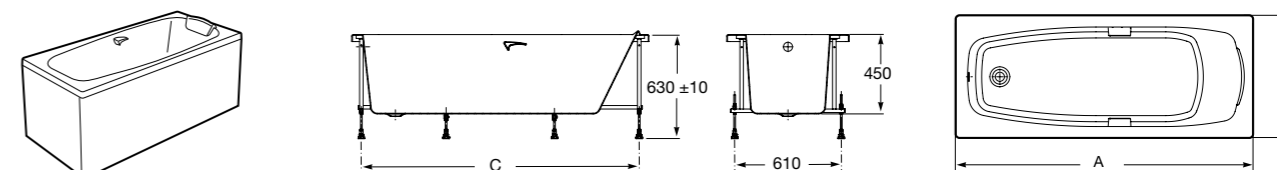

Sureste

Акриловая ванна прямоугольная, глубина 45 см. Монтажный комплект заказывается отдельно.

	A	B	C	Объем, л
ZRU9302778	1500	700	1390	200
ZRU9302787	1600	700	1470	220
ZRU9302769	1700	700	1590	240

ZRU9302779	Монтажный комплект 1500 (ручки хромированные, каркас, комплект креплений к стене, система слив-перелив полуавтомат).			
ZRU9302788	Монтажный комплект 1600 (ручки хромированные, каркас, комплект креплений к стене, система слив-перелив полуавтомат).			
ZRU9302771	Монтажный комплект 1700 (ручки хромированные, каркас, комплект креплений к стене, система слив-перелив полуавтомат).			
ZRU9302780	Фронтальная панель 1500.			
ZRU9302789	Фронтальная панель 1600.			
ZRU9302773	Фронтальная панель 1700.			
ZRU9302774	Боковая панель 700, левая.			
ZRU9302775	Боковая панель 700, правая.			
247990000	Полиуретановый подголовник.