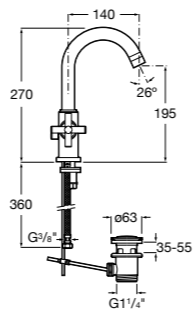

Loft

5A3043C00 Смеситель для раковины с высоким поворотным изливом, донным клапаном и гибкой подводкой.