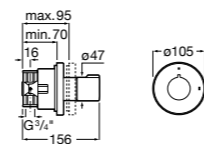

Aqualine Round

5A084AC00 ROUND - Встраиваемый запорный клапан. Установка с Арт. 525166703.
525166703 Скрытый монтажный блок для запорного клапана на 1 выход 3/4".