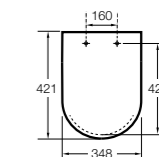

Debbia Square ©

1. **8019D200B** SQUARE - Сиденье и крышка с механизмом «мягкое закрытие» для унитаза. Материал SUPRALIT®.
2. **8019D000B** SQUARE - Сиденье и крышка с креплениями из нержавеющей стали для унитаза. Материал SUPRALIT®.

Inspira Square

1. **801532..B** SQUARE - Сиденье и крышка с механизмом «мягкое закрытие» для унитаза. Материал SUPRALIT®.

Debbia Round ©

1. **801B2200B** Сиденье и крышка с механизмом «мягкое закрытие» для унитаза. Материал SUPRALIT®.
2. **801B2000B** Сиденье и крышка с креплениями из нержавеющей стали для унитаза. Материал SUPRALIT®.

Inspira Round

1. **801522..B** ROUND - Сиденье и крышка с механизмом «мягкое закрытие» для унитаза. Материал SUPRALIT®.

Hall

1. **801620..4** Сиденье и крышка с креплениями из нержавеющей стали для укороченного унитаза.
2. **801622..4** Сиденье и крышка с механизмом «мягкое закрытие».

Inspira Round compacto

1. **80152C..B** ROUND - Сиденье и крышка с механизмом «мягкое закрытие» для унитаза-компакт. Материал SUPRALIT®.

Hall

1. **80162B..4** Сиденье и крышка с креплениями из нержавеющей стали для унитаза.
2. **80162C..4** Сиденье и крышка с механизмом «мягкое закрытие» для унитаза.

Meridian-N ©

1. **8012A2..B** Сиденье и крышка с механизмом «мягкое закрытие» для унитаза.
2. **8012A0..B** Сиденье и крышка с креплениями из нержавеющей стали для унитаза.

Happening infantil

1. **801116..4** Сиденье и крышка с механизмом «мягкое закрытие» для унитаза.

Meridian-N Compacto ©

1. **8012AC..B** Сиденье и крышка с креплениями из нержавеющей стали и механизмом «мягкое закрытие» для укороченного унитаза.
2. **8012AB..B** Сиденье и крышка с креплениями из нержавеющей стали для укороченного унитаза.

Meridian-N Comfort ©