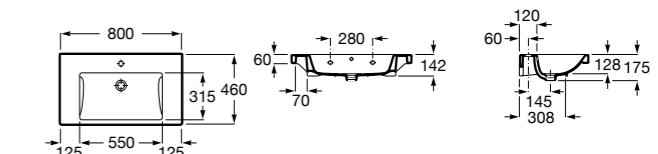

The Gap

3270M0000 Настенная или накладная керамическая раковина. Смеситель не входит в комплект.