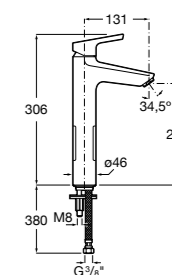

Malva

5A373BC0M Смеситель для раковины с высоким изливом, гладкий корпус, с гибкой подводкой.

5A373BC00 Смеситель для раковины, гладкий корпус, с высоким изливом, с гибкой подводкой. Cold start.