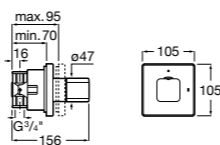

5A094AC00 SQUARE - Встраиваемый запорный клапан. Установка с Арт. 525166703.
525166703 Скрытый монтажный блок для запорного клапана на 1 выход 3/4".

Aqualine Soft

5A0A4AC00 SOFT - Встраиваемый запорный клапан. Установка с Арт. 525166703.
525166703 Скрытый монтажный блок для запорного клапана на 1 выход 3/4".