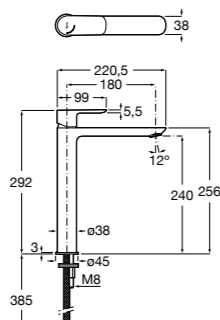

Cala ©

5A346EC00 Смеситель для раковины с высоким изливом, гладкий корпус, с гибкой подводкой. Cold start.