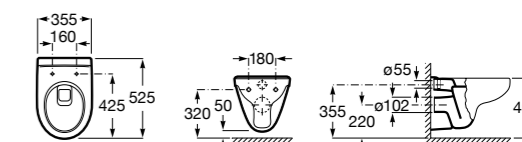

Debba Round ©

346998000 Подвесная чаша Rimless с горизонтальным выпуском. Для установки выберите систему инсталляции Роса для подвесных унитазов.

801B2200B Сиденье и крышка с механизмом «мягкое закрывание» для унитаза. Материал SUPRALIT®.

801B2000B Сиденье и крышка с креплениями из нержавеющей стали для унитаза. Материал SUPRALIT®.