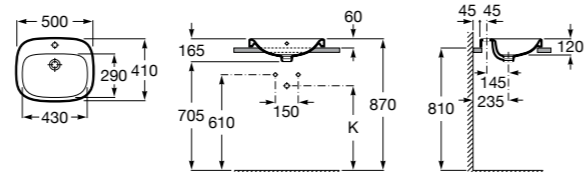

Diverta

327114000 Раковина керамическая врезная или встраиваемая снизу. Смеситель не входит в комплект.