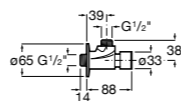

Смесители для душа / настенные / порционно-нажимные

Instant

- **5A2777C00** Наружный угловой кран для душа.