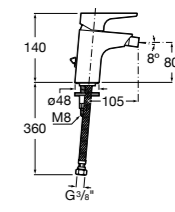

Atlas

5A6190C00 Смеситель для биде с регулятором направления потока, цепочкой и гибкой подводкой.