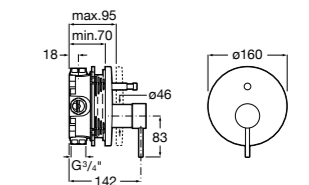

Lanta

5A0B11C00 Встраиваемый смеситель для ванны-душа с переключателем потока. Установка с RocaBox Арт. 525869403.