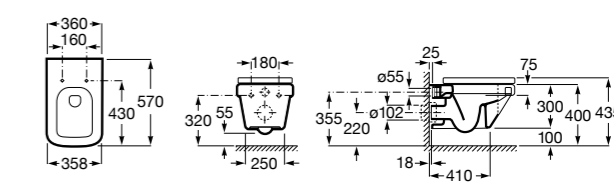

Dama

346787000 Подвесная чаша с горизонтальным выпуском. Для установки выберите систему инсталляции Rosa для подвесных унитазов.

801782004 Сиденье и крышка с механизмом «мягкое закрывание» для унитаза.

801780004 Сиденье и крышка для унитаза.

Размеры в мм