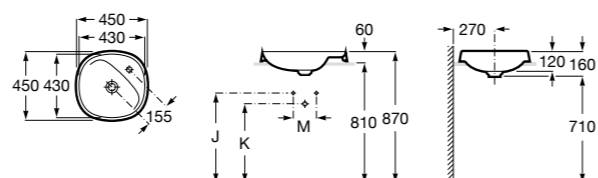

Debba

32799M000 Раковина керамическая врезная. Смеситель не входит в комплект.