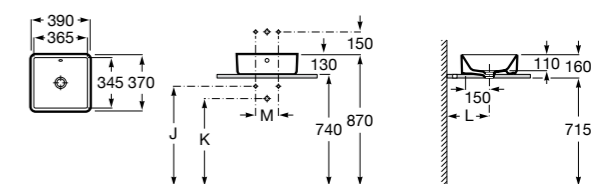

The Gap Square

3270ML000 Накладная керамическая раковина. Смеситель не входит в комплект.