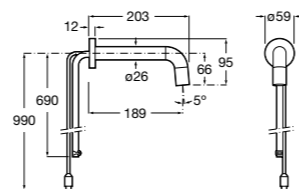

Loft-E

5A3543C00 Встраиваемый электронный смеситель для раковины с сенсором приближения. Питание от четырех щелочных батареек 1,5 V LRG (AA). С блоком предварительного смешивания горячей и холодной воды.

5A3643C00 Встраиваемый электронный смеситель для раковины с сенсором приближения. Питание от сети 230 V. Включает источник питания. С блоком предварительного смешивания горячей и холодной воды.

5A5643C00 Встраиваемый электронный смеситель для раковины с сенсором приближения. Питание от четырех щелочных батареек 1,5 V LRG (AA). Подвод одной воды.

5A5743C00 Встраиваемый электронный смеситель для раковины с сенсором приближения. Питание от сети 230 V. Включает источник питания. Подвод одной воды.