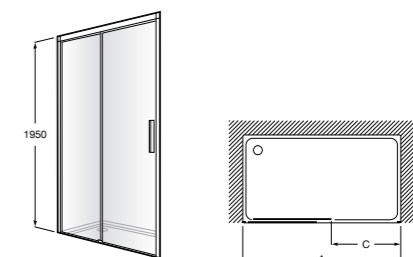

Fusion-N L2-E

Фронтальное расположение. Один раздвижной элемент + 1 фиксированный элемент.

Минимальное открытие (С)

L2-E (A)	От 970 до 1300	408
	От 1301 до 1600	533
	От 1601 до 2000	783