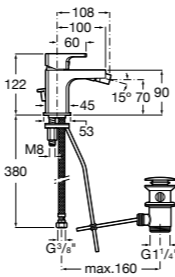

L90C

5A6A01C00 Смеситель для биде с регулятором направления потока, донным клапаном и гибкой подводкой. Cold start.