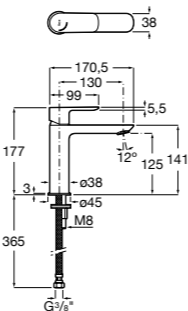

Cala

1. **5A336EC00** Смеситель для раковины, гладкий корпус, Mezzo, с гибкой подводкой. Cold start.