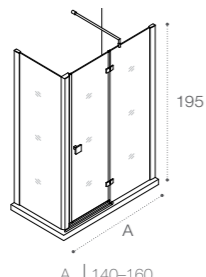

Metropolis
□ 446