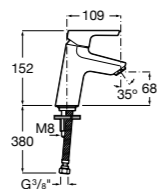

Malva

1. **5A323BC0M** Смеситель для раковины, гладкий корпус, с гибкой подводкой.
   5A323BC00 Смеситель для раковины, гладкий корпус, с гибкой подводкой. Cold start.