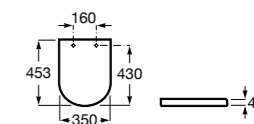

Debbia Square ©

1. **8019D200B** SQUARE - Сиденье и крышка с механизмом «мягкое закрытие» для унитаза. Материал SUPRALIT®.
2. **8019D000B** SQUARE - Сиденье и крышка с креплениями из нержавеющей стали для унитаза. Материал SUPRALIT®.

Inspira Square

1. **801532..B** SQUARE - Сиденье и крышка с механизмом «мягкое закрытие» для унитаза. Материал SUPRALIT®.

Debbia Round ©

1. **801B2200B** Сиденье и крышка с механизмом «мягкое закрытие» для унитаза. Материал SUPRALIT®.
2. **801B2000B** Сиденье и крышка с креплениями из нержавеющей стали для унитаза. Материал SUPRALIT®.

Inspira Round

1. **801522..B** ROUND - Сиденье и крышка с механизмом «мягкое закрытие» для унитаза. Материал SUPRALIT®.

Hall

1. **801620..4** Сиденье и крышка с креплениями из нержавеющей стали для укороченного унитаза.
2. **801622..4** Сиденье и крышка с механизмом «мягкое закрытие».

Inspira Round compacto

1. **80152C..B** ROUND - Сиденье и крышка с механизмом «мягкое закрытие» для унитаза-компакт. Материал SUPRALIT®.

Hall

1. **80162B..4** Сиденье и крышка с креплениями из нержавеющей стали для унитаза.
2. **80162C..4** Сиденье и крышка с механизмом «мягкое закрытие» для унитаза.

Meridian-N ©

1. **8012A2..B** Сиденье и крышка с механизмом «мягкое закрытие» для унитаза.
2. **8012A0..B** Сиденье и крышка с креплениями из нержавеющей стали для унитаза.

Happening infantil

1. **801116..4** Сиденье и крышка с механизмом «мягкое закрытие» для унитаза.

Meridian-N Compacto ©

1. **8012AC..B** Сиденье и крышка с креплениями из нержавеющей стали и механизмом «мягкое закрытие» для укороченного унитаза.
2. **8012AB..B** Сиденье и крышка с креплениями из нержавеющей стали для укороченного унитаза.

Meridian-N Comfort ©