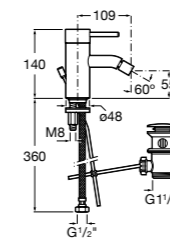

Lanta

5A6011C00 Смеситель для биде с регулятором направления потока, донным клапаном и гибкой подводкой.