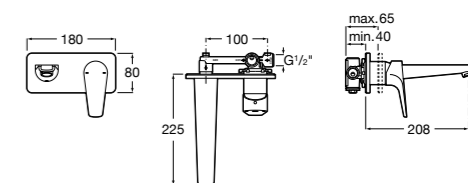

Смесители для раковин / монтаж на бортик / высокий излив / двухвентильные

Cala ©

5A346EC00 Смеситель для раковины с высоким изливом, гладкий корпус, с гибкой подводкой. Cold start.

Loft

5A3043C00 Смеситель для раковины с высоким поворотным изливом, донным клапаном и гибкой подводкой.

L20

5A3C09C00 Смеситель для раковины с высоким изливом, донным клапаном и гибкой подводкой. Cold start.

5A3H09C00 Смеситель для раковины с высоким изливом, гладкий корпус, с гибкой подводкой.

Carmen

5A384BC00 Смеситель для раковины с высоким поворотным изливом, донным клапаном click-clack и гибкой подводкой.

Смесители для раковин / встраиваемые / однорычажные

L20

5A4009C00 Смеситель со средней высотой излива, гибкой подводкой. Cold start.

Insignia

5A353AC00 Встраиваемый смеситель для раковины. Для установки вместе с арт. 525220603.

5A353A..0 Встраиваемый смеситель для раковины. Покрытие Everlux. Для установки вместе с арт. 5252206...

525220603 Универсальный монтажный блок для встраиваемого смесителя для раковины.

5252206.. Универсальный монтажный блок для встраиваемого смесителя для раковины. Покрытие Everlux.

L90

5A3L20C00 Встраиваемый смеситель для раковины. Для установки вместе с арт. 525220603.

525220603 Универсальный монтажный блок для встраиваемого смесителя для раковины.

Atlas

5A3590C00 Встраиваемый смеситель для раковины. Для установки вместе с арт. 525220603.

525220603 Универсальный монтажный блок для встраиваемого смесителя для раковины.

Pals ©

5A356DC00 Встраиваемый смеситель для раковины.

525220603 Универсальный монтажный блок для встраиваемого смесителя для раковины.

Malva ©

5A3L3BC00 Встраиваемый смеситель для раковины.