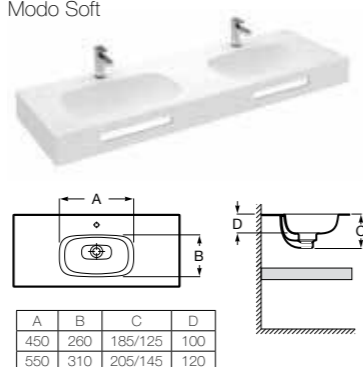

Раковины индивидуального размера Modo и Beyond

Возможные модификации

Форма чаши
Modo Round ø 370 мм
Modo Soft 450 и 550 мм
Modo Square 450 и 550 мм
Beyond 500 мм

Возможность размещения до 4 чаш на одной столешнице

Возможны различные варианты расположения отверстий под смесители и слива-перелива

Доступна в белом цвете

Столешница
Доступная ширина: 450 и 500 мм

Передний бортик - опционально
Без переднего бортика высота 12 мм
С передним бортиком 50 или 125 мм

Полотенцедержатель - опционально
Для раковин с передним бортиком 125 мм

Дополнительная полочка
Доступна шириной 385 мм и высотой 50 мм

Модели чаш

Modo Soft

Комбинируемость чаш по высоте столешницы

Размер чаши (мм)	Ширина столешницы (мм)		Минимальная длина столешницы (мм)			
	450	500	1 чаша	2 чаши	3 чаши	4 чаши
ø 370	НЕТ	ДА	○	○	○	○
Modo	450 x 260	ДА	ДА	○	○	○
	550 x 310	ДА	ДА	○	○	○
Beyond	500 x 420	НЕТ	ДА	○	○	○

Выберите столешницу

Длина, мм	Столешница	
	Ширина 450 мм	Ширина 500 мм
580 - 800	○	○
801 - 1000	○	○
1001 - 1100	○	○
1101 - 1200	○	○
1201 - 1400	○	○
1401 - 1600	○	○
1601 - 1800	○	○
1801 - 2000	○	○
2001 - 2200	○	○
2201 - 2400	○	○
2401 - 2600	○	○
2601 - 2800	○	○

Выберите чашу

Укажите количество чаш.

Чаша	Модель	
	Modo	Beyond
Без перелива, без слива. Не включает крышку.	○	○
Без перелива, фиксированный открытый сток. Включает крышку Surfex®.	○	○
Со скрытым переливом, без слива. Включает крышку Surfex®.	○	○
Со скрытым переливом, донный клапан с системой click-clack. Включает крышку Surfex®.	○	○
Со скрытым переливом, фиксированный открытый слив. Включает крышку Surfex®.	○	○

Передний бортик - опционально

Без переднего бортика высота столешницы составляет 12 мм.

Для раковин с передним бортиком 125 мм возможно исполнение с полотенцедержателем или без него.