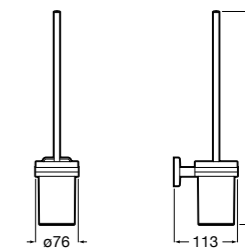

Victoria

816667001

Настенный держатель для щетки. Крепление на болты или клей.