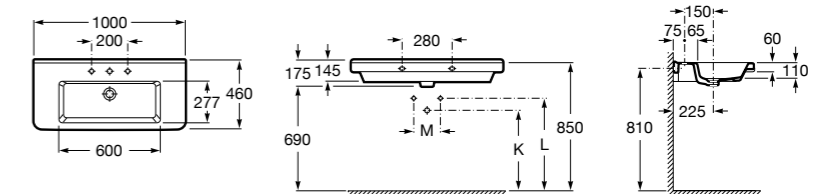

The Gap

3270MB000 Настенная или накладная керамическая раковина. Смеситель не входит в комплект.