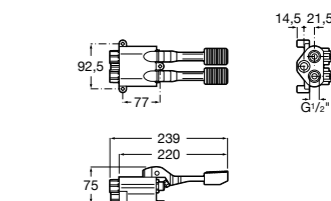

Смесители для раковин / педаль монтируемая в пол

Instant Foot

505128600 Педальный смеситель. Установка на полу.