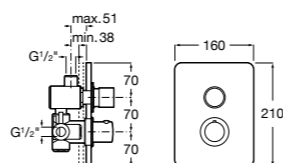

Смесители для душа/ встраиваемые / с термостатом

Avant

- **5A0679C00** Встраиваемый смеситель-термостат для душа.