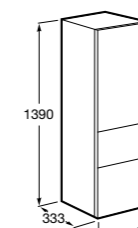

**Крючки для полотенец для мебели**

816761001 Набор из 2 крючков для полотенец для мебели.

**Etna**

857303806 Шкаф-колонна белый глянец.
857303445 Шкаф-колонна дуб верона.

**Полотенцедержатель для мебели**