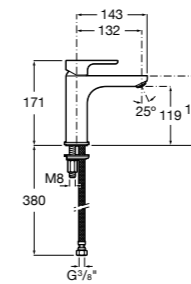

L20

1. **5A3B09C00** Смеситель для раковины, гладкий корпус, Mezzo, с гибкой подводкой. Cold start.
   5A3F09C00 Смеситель для раковины, Mezzo, с донным клапаном и гибкой подводкой.