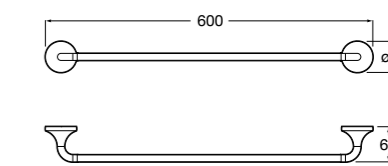

Classica

816812001 Полотенцедержатель.