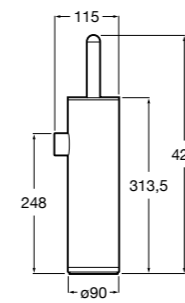

Hotel's

816726001

Настенный держатель для щетки.