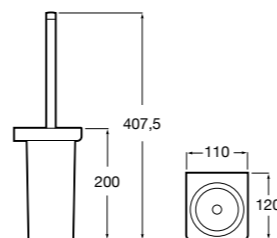

Tempo

817036001

Настенный держатель для щетки. Хром.

817036022

Настенный держатель для щетки. Покрытие Everlux титановый черный.