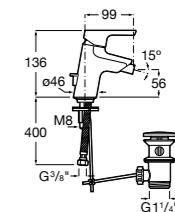

Malva

5A613BC00 Смеситель для биде с регулятором направления потока, цепочкой и гибкой подводкой.

Monodin-N

5A6098C00 Смеситель для биде с регулятором направления потока, донным клапаном и гибкой подводкой.