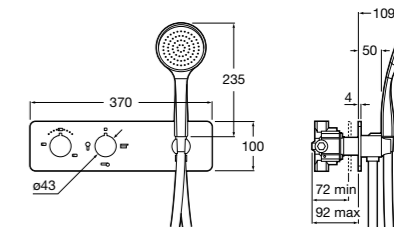

**Puzzle-T****5A2778C00** Встраиваемый термостат для душа. 3-поточный переключатель.**Insignia****5A213AC00** Встраиваемый термостат для душа. 3-поточный переключатель.**L90****5A2101C00** Встраиваемый термостат для душа. 3-поточный переключатель.**Naia****5A2196C00** Встраиваемый термостат для душа. 3-поточный переключатель.**Atlas****5A2190C00** Встраиваемый термостат для душа. 3-поточный переключатель.**Смесители для душа / термостатические / встраиваемые / 4-поточный переключатель****Puzzle-T****5A2878C00** Встраиваемый термостат для душа. 4-поточный переключатель.**Смесители для душа / термостатические / встраиваемые / 5-поточный переключатель****Puzzle-T****5A2978C00** Встраиваемый термостат для душа. 5-поточный переключатель.**Центральные термостаты****Gran Caudal Square****5A9B4AC00** Встраиваемый центральный термостат для душа высокой пропускной способности. Для установки с RosaBox Арт. 525869403**Gran Caudal Round****5A9A4AC00** Встраиваемый центральный термостат для душа высокой пропускной способности. Для установки с RosaBox Арт. 525869403**Переключатели и вентили****Aqualine Square 2 положения****5A164AC00** SQUARE - Встраиваемый переключатель (2 положения) для ванны или душа. Установка с Арт. 525166803.**525166803** Скрытый монтажный блок для дивертора на 2 выхода 1/2\"/>
**Aqualine Soft 2 положения****5A1A4AC00** SOFT - Встраиваемый переключатель (2 положения) для ванны или душа. Установка с Арт. 525166803.**525166803** Скрытый монтажный блок для дивертора на 2 выхода 1/2\"/>