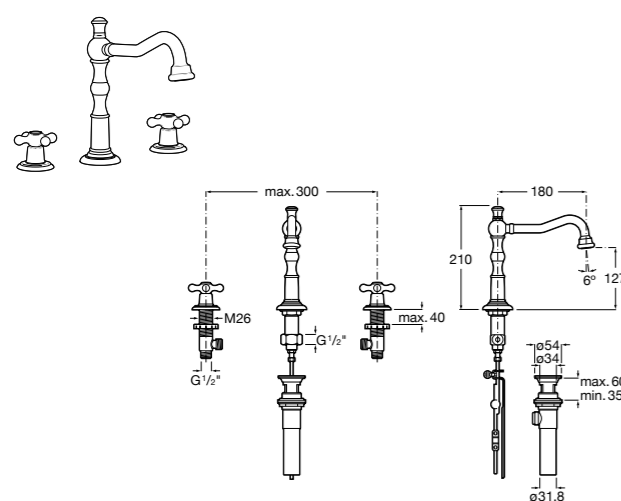

Carmen

5A444BC00 Монтируемый на раковину смеситель с центральным поворотным изливом, донным клапаном и гибкой подводкой.

Смесители для раковин / монтаж на бортик / высокий излив / однорычажные

Insignia

5A343AC00 Смеситель для раковины с высоким изливом, с донным клапаном и гибкой подводкой. Cold start.

Carmen

5A3A4BC00 Смеситель для раковины, гладкий корпус, с донным клапаном click-clack и гибкой подводкой.

5A3B4BC00 Смеситель для раковины, гладкий корпус, с гибкой подводкой.

Insignia

5A3A3AC00 Смеситель для раковины с высоким изливом, гладкий корпус, с донным клапаном с системой click-clack и гибкой подводкой. Cold start.

5A3C3A..0 Смеситель для раковины с высоким изливом, гладкий корпус, с гибкой подводкой. Cold start. Покрытие Everlux.

Brava

5A3130C00 Смеситель для раковины с держателем для цепочки и гибкой подводкой.

L90

5A3G01C00 Смеситель для раковины с высоким изливом, донным клапаном и гибкой подводкой, Cold start.

Pals ©

5A376DC00 Смеситель для раковины с высоким изливом, с ручкой-джойстиком, гладкий корпус, с донным клапаном с системой click-clack и гибкой подводкой.

Lanta

5A3411C00 Смеситель для раковины с высоким изливом, гладкий корпус, с донным клапаном с системой click-clack и гибкой подводкой. Cold start.

Naia

5A3496C00 Смеситель для раковины с высоким изливом, с донным клапаном и гибкой подводкой. Cold start.

Atlas

5A3790COM Смеситель для раковины с высоким изливом, гладкий корпус, с гибкой подводкой.

5A3790C00 Смеситель для раковины с высоким изливом, гладкий корпус, с гибкой подводкой. Cold start.

Naia

5A3796C00 Смеситель для раковины, гладкий корпус, с высоким изливом, с донным клапаном с системой click-clack, гибкой подводкой. Cold start.

5A3B96..0 Смеситель для раковины, гладкий корпус, с высоким изливом, с гибкой подводкой. Cold start. Покрытие Everlux.

Malva

5A373BC0M Смеситель для раковины с высоким изливом, гладкий корпус, с гибкой подводкой.

5A373BC00 Смеситель для раковины, гладкий корпус, с высоким изливом, с гибкой подводкой. Cold start.