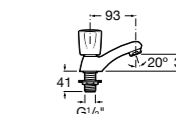

**Victoria**

- 5A3H25C0M** Смеситель для раковины, гладкий корпус, с гибкой подводкой.

**Brava**

- 5A4230C00** Кран для раковины (синий указатель).
5A4330C00 Кран для раковины (красный указатель).

**Смесители для раковин / монтаж на бортик / двухвентильные****Insignia**