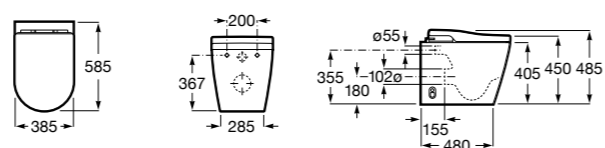

In-Wash® Inspira подвесной

803060001 In-Wash® - Smart-унитаз Rimless подвесной с выпуском в стену. Включает: крышку и сиденье с функцией мытья и сушки. Требуется подключение к сети. Для установки рекомендуется использовать систему Duplo WC Smart (890090800), оснащенную механизмом двойного смыва и шлангом для подвода воды в Smart-унитазов.

Inspira In-Wash® In-Tank приставной для высокорасполагаемого бачка ©

803063001 In-Wash® - Smart-унитаз приставной Rimless, для высокорасполагаемого бачка. Включает: крышку и сиденье с функцией мытья и сушки. Требуется подключение к сети. Для установки рекомендуются системы инсталляции Basic Tank.

Размеры в мм