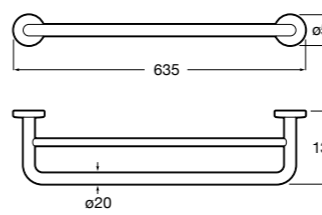

Hotel's

816386001 Полотенцедержатель двойной.