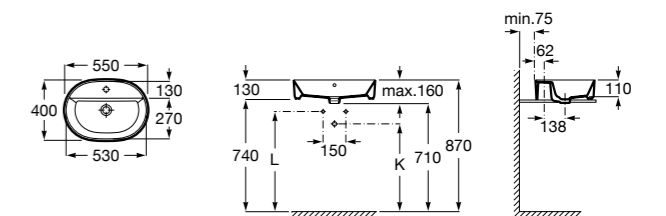

The Gap Round ©

3270Y0000 Накладная керамическая раковина. Смеситель не входит в комплект.