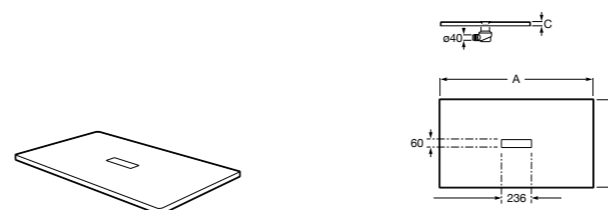

Helios

Ультралепкий душевой поддон, материал STONEX®. Противоскользящая поверхность с текстурой под дерево. Включает слив.

	A	B	C
AP20164038401..0	1600	900	30
AP20157838401..0	1000	900	25
AP2014B038401..0	1200	800	27
AP2013E838401..0	1400	700	30
AP20164032001..0	1400	900	30
AP20157832001..0	1600	800	30
AP2014B032001..0	1000	800	25
AP2013E832001..0	1200	700	27
AP2016402BC01..0	1200	900	27
AP2015782BC01..0	1400	800	30
AP2014B02BC01..0	1600	700	30
AP2013E82BC01..0	1000	700	25

Размеры в мм