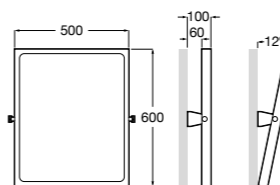

Access Pro

1. **816965009** PRO - Регулируемое зеркало под наклоном.

Access Comfort

1. **816915009** COMFORT - Зеркало регулируемое.