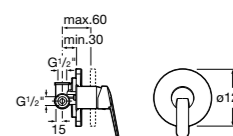

Victoria

5A2225C00 Встраиваемый смеситель для ванны или душа.