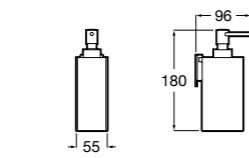

Cubica

816828001 Настенный диспенсер.

Classica

816817001 Настенный диспенсер.

Onda ®

3870ZK000 Стакан на столешницу.

Аксессуары / стаканы на столешницу

Tempo