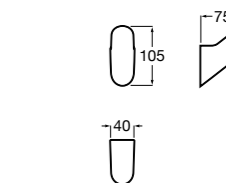

Compas

817431001 Крючок.