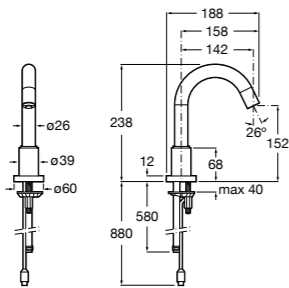

Смесители для раковины / монтируемые на край раковины / порционно-нажимные

Loft-E

1. **5A4243C00** Электронный кран для раковины с высоким изливом для подвода одной воды. Сенсор приближения. Питание от четырех щелочных батареек 1,5V LRG (AA). Батарейки не включены в комплект.
2. **5A4343C00** Электронный кран для раковины с высоким изливом для подвода одной воды. Сенсор приближения. Питание от сети 230 V. Источник питания включен в комплект.