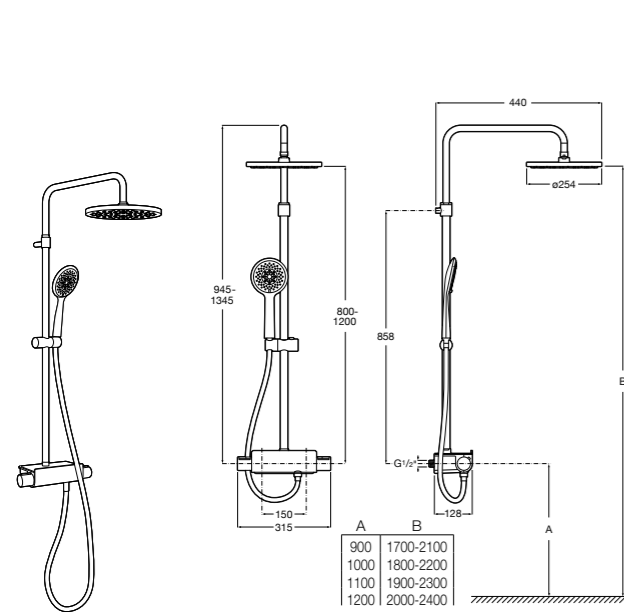

Deck-T Round

5A9788C00 ROUND - Душевая стойка со смесителем-термостатом и полочкой. Регулируемая высота. Включает: верхний душ диаметром 250 мм, ручной душ диаметром 130 мм с 4 режимами потока, гибкий шланг 1,75 м и держатель с возможностью регулировки наклона.