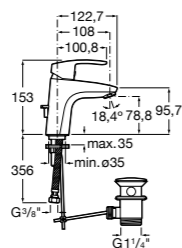

Monodin-N

1. **5A3A98C0M** Смеситель для раковины с донным клапаном и гибкой подводкой.
   5A3098C00 Смеситель для раковины с донным клапаном и гибкой подводкой. Cold start.