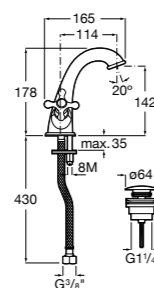

Carmen

5A3A4BC00 Смеситель для раковины, гладкий корпус, с донным клапаном click-clack и гибкой подводкой.

5A3B4BC00 Смеситель для раковины, гладкий корпус, с гибкой подводкой.

Insignia

5A3A3AC00 Смеситель для раковины с высоким изливом, гладкий корпус, с донным клапаном с системой click-clack и гибкой подводкой. Cold start.

5A3C3A..0 Смеситель для раковины с высоким изливом, гладкий корпус, с гибкой подводкой. Cold start. Покрытие Everlux.