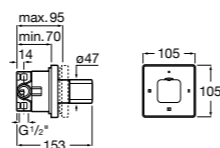

Aqualine Square 3 положения

5A194AC00 SQUARE - Встраиваемый переключатель (3 положения) для ванны или душа. Установка с Арт. 525166803.
525166903 Скрытый монтажный блок для дивертора на 3 выхода 1/2".