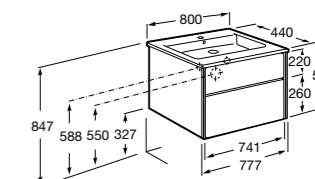

Ronda

ZRU9303004	Мебельный модуль бетон/белый матовый.
ZRU9302965	Мебельный модуль белый глянцев/антрацит.
327470000	Раковина The Gap Original 800.