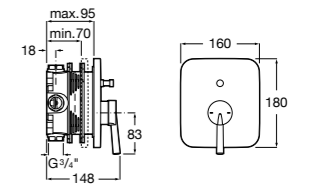

Pals

5A0B6DC00 Встраиваемый смеситель для ванны-душа с переключателем потока. Установка с RocaBox Арт. 525869403.