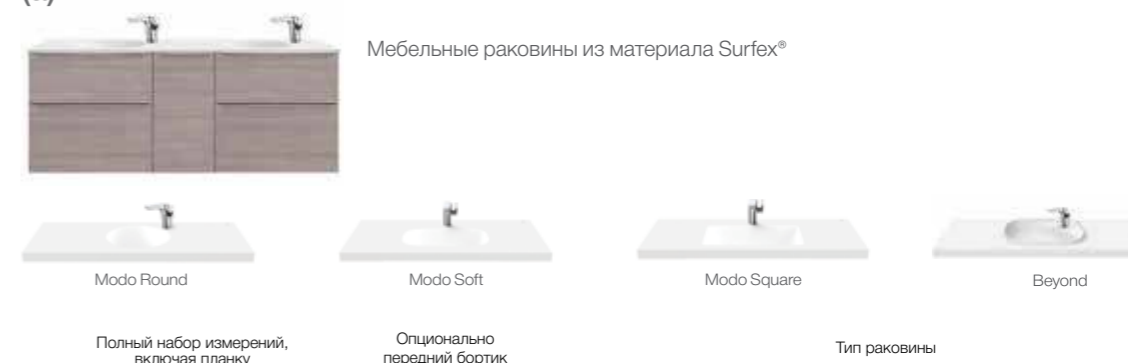

2. Выберите раковину

(a)

Мебельные раковины из материала Surfex®

Modo Round

Modo Soft

Modo Square

Beyond

Полный набор измерений, включая планку

Опционально передний бортик

Градация увеличения цены в зависимости от ширины

Ширина мм	Глубина 500 мм	Высота 50 мм
600 - 869		
870 - 1069		
1070 - 1169		
1170 - 1269		
1270 - 1469		
1470 - 1669		
1670 - 1869		
1870 - 2068		

Без переднего бортика высота столешницы составляет 12 мм.

(b)

Накладные раковины из материала Fineceramic® и раковины из керамики (устанавливаются на столешницы Storia Surfex®, отделка Arena Jasper)

Столешница

600 - 1269 мм

1270 - 1669 мм

1670 - 2068 мм

Раковины Fineceramic®

Накладная раковина

Inspira Round
ø 370 мм и 500 мм

Inspira Soft
370 и 500 мм

Inspira Square
370 и 500 мм

Beyond
455 и 585 мм

Врезная раковина

Inspira Round
ø 370 мм и 550 мм

Inspira Soft
370 и 550 мм

Inspira Square
370 и 550 мм

Beyond
450 и 585 мм

Раковины из керамики

Накладная раковина

The Gap Round
ø 390 и 500 мм

The Gap Square
390 и 600 мм

The Gap Round
с полочкой для
смесителя
ø 400 и 550 мм

The Gap Square
с полочкой для
смесителя
ø 420 и 600 мм

Врезная раковина

The Gap Round
ø 390 и 500 мм

The Gap Square
390 и 600 мм

The Gap Round
с полочкой для
смесителя
ø 400 и 550 мм

The Gap Square
с полочкой для
смесителя
ø 420 и 600 мм

Цветовая гамма Fineceramic®

Белый

Белый матовый

Жемчужный

Оникс

Бежевый

Кофейный

Цветовая гамма керамики

Белый

Дополнительную информацию о керамических раковинах смотрите в разделе «Раковины, унитазы и биде».