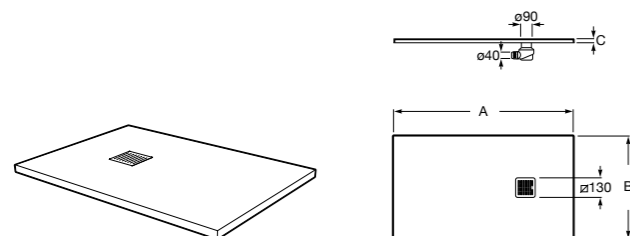

Terran

Ультратонкий душевой поддон, материал STONEX®. Противоскользящая поверхность с текстурой под камень. Включает слив gran saudal. Сифон и решетка в комплекте.

	A	B	C
AP1017D057801..0	2000	1400	33,5
AP10164057801..0	1600	1400	31,6
AP1017D03E801..0	2000	1000	31
AP1017083E801..0	1800	1000	31
AP1016403E801..0	1600	1000	31
AP1015783E801..0	1400	1000	31
AP1014B03E801..0	1200	1000	31
AP10170838401..0	1800	900	31
AP10164038401..0	1600	900	31
AP10157838401..0	1400	900	31
AP1014B038401..0	1200	900	28
AP1013E838401..0	1000	900	26
AP10170832001..0	1800	800	31
AP10164032001..0	1600	800	31
AP10157832001..0	1400	800	31
AP1014B032001..0	1200	800	28
AP1013E832001..0	1000	800	26
AP1017082EE01..0	1800	750	31
AP1016402EE01..0	1600	750	31
AP1015782EE01..0	1400	750	31
AP1014B02EE01..0	1200	750	28
AP1013E82EE01..0	1000	750	26
AP1017082BC01..0	1800	700	31
AP1016402BC01..0	1600	700	31
AP1015782BC01..0	1400	700	31
AP1014B02BC01..0	1200	700	28
PO13E82BC01..0	1000	700	26