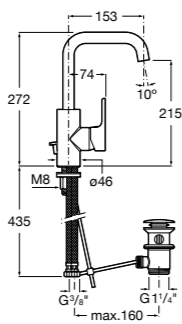

Смесители для раковин / встраиваемые / однорычажные

L20

5A4009C00 Смеситель со средней высотой излива, гибкой подводкой. Cold start.

Insignia

5A353AC00 Встраиваемый смеситель для раковины. Для установки вместе с арт. 525220603.

5A353A..0 Встраиваемый смеситель для раковины. Покрытие Everlux. Для установки вместе с арт. 5252206...

525220603 Универсальный монтажный блок для встраиваемого смесителя для раковины.

5252206.. Универсальный монтажный блок для встраиваемого смесителя для раковины. Покрытие Everlux.