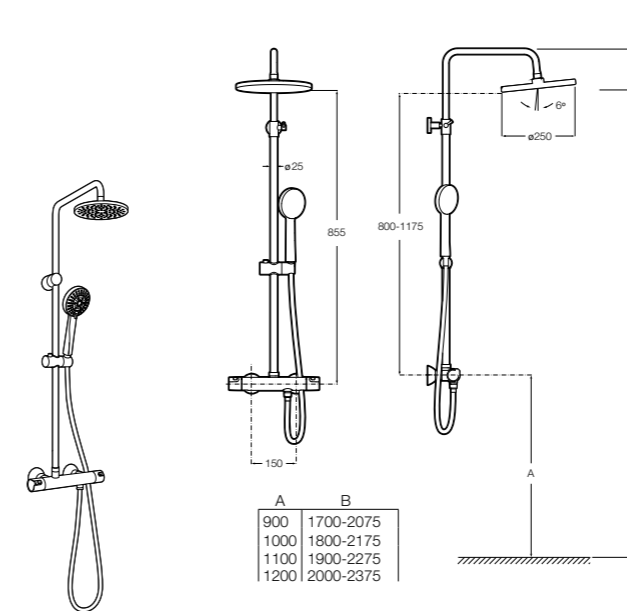

Victoria-T Basic

5A9F18C00 Душевая стойка со смесителем-термостатом. Включает верхний душ диаметром 250 мм, ручной душ диаметром 100 мм с одним режимом напора воды, гибкий металлический шланг 1,7 м и держатель с возможностью регулировки наклона и высоты.