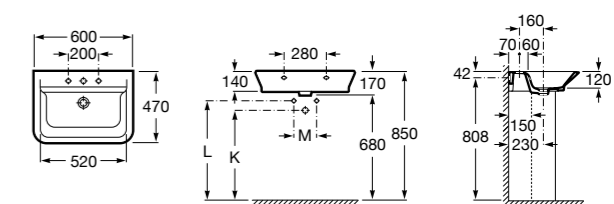

Dama

- 327784000** Настенная керамическая раковина. Смеситель не входит в комплект.
337470000 Пьедестал для керамической раковины.
337471000 Полупьедестал для керамической раковины.

Размеры в мм

Meridian