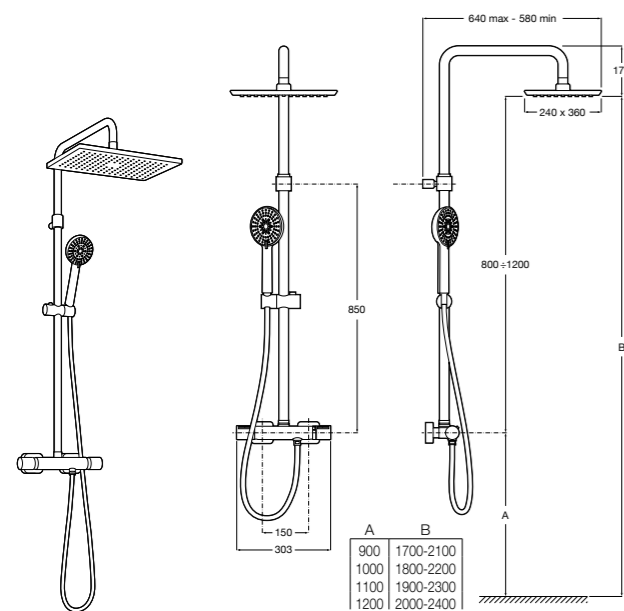

Even-T Square

5A2080C00* SQUARE - Душевая стойка со смесителем-термостатом. Регулируемая высота. Включает: верхний душ размером 360x240 мм, ручной душ диаметром 100 мм с тремя режимами потока, гибкий шланг 1,75 м и держатель с возможностью регулировки высоты и наклона.