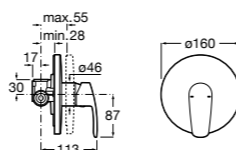

5A2290C00 Встраиваемый смеситель для ванны или душа.

**Malva**

5A223BC00 Встраиваемый смеситель для ванны или душа.

**Monodin-N**

5A2298C00 Встраиваемый смеситель для ванны или душа.

Размеры в мм

**Cala**

5A226EC00 Встраиваемый смеситель для ванны или душа.