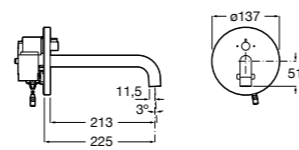

Fluent

5A4A24C00 Кран для раковины с аэратором. Подвод одной воды. Ограничитель расхода 5 л/мин.

Avant

5A7979C00 Кран для раковины, встраиваемый в стену, с длинным изливом, 190 мм. С аэратором.

Fluent

5A4B24C00 Кран для раковины с аэратором. Подвод одной воды. Ограничитель расхода 5 л/мин.

Avant

5A7879C00 Кран для раковины, встраиваемый в стену, с длинным изливом, 150 мм. С аэратором.

Смесители для раковины / встраиваемые / электронные

Avant

5A4279C00 Кран для раковины с аэратором. Подвод одной воды.

Sentronic-E

5A4602C00 Электронный смеситель для раковины, монтируемый на стену. Питание от сети 230 V. Включает источник питания. Необходимо укомплектовать 525874603.

525874603 Внутренняя часть электронного смесителя для раковины, монтируемого в стену. Питание от сети 230 V.

Краны для раковины / монтируемые на стену / порционно-нажимные

Instant

5A7877C00 Монтируемый на стену кран для раковины. С аэратором.

Смесители для раковины / встраиваемые / электронные

Instant Care

5A7977C00 CARE - Монтируемый на стену кран для раковины. С аэратором.

Loft-E

5A3543C00 Встраиваемый электронный смеситель для раковины с сенсором приближения. Питание от четырех щелочных батареек 1,5 V LRG (AA). С блоком предварительного смешивания горячей и холодной воды.

5A3643C00 Встраиваемый электронный смеситель для раковины с сенсором приближения. Питание от сети 230 V. Включает источник питания. С блоком предварительного смешивания горячей и холодной воды.

5A5643C00 Встраиваемый электронный смеситель для раковины с сенсором приближения. Питание от четырех щелочных батареек 1,5 V LRG (AA). Подвод одной воды.