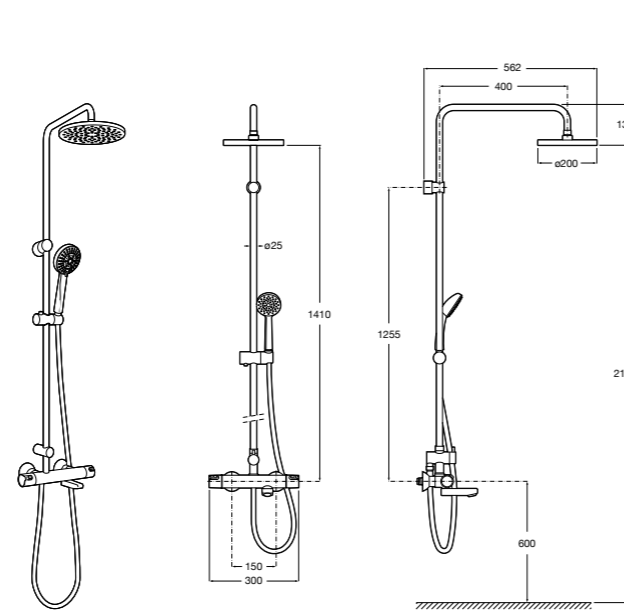

Victoria-T

5A2718C00* Душевая стойка со смесителем и термостатом для ванны и душа. С поворотным изливом. Включает: верхний душ диаметром 200 мм, ручной душ диаметром 100 мм с одним режимом напора воды, гибкий металлический шланг 1,7 м и держатель с возможностью регулировки наклона и высоты.