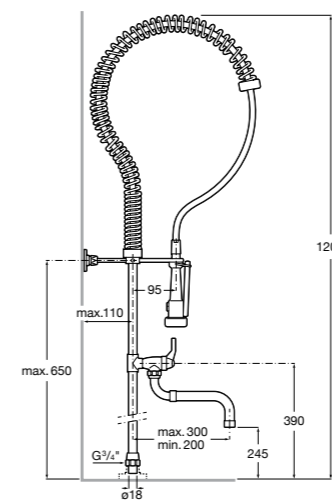

Instant Pro

- **5A8764C00** Адаптер для установки промышленного спирального излива 1200 мм (см. информацию о совместимости).