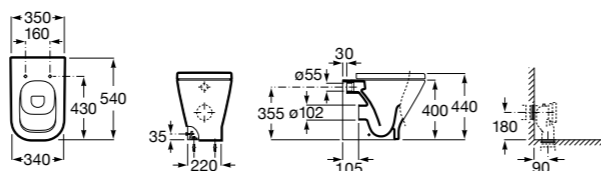

The Gap Square

347477000	Чаша унитаза с двойным выпуском.
801472004	Сиденье и крышка с механизмом «мягкое закрывание» для унитаза.
801470004	Сиденье и крышка для унитаза.
801472001	Сиденье и крышка тонкие с механизмом «мягкое закрывание» и быстрого снятия для унитаза.
801472003	Сиденье и крышка для унитаза.