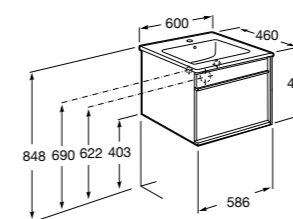

Aneto

857429806	Мебельный модуль белый глянцевый/черный матовый.
32799E000	Раковина Victoria Unik 600.