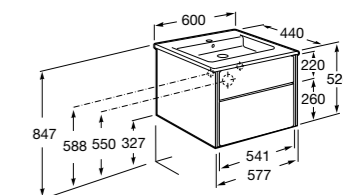

Ronda

ZRU9303002	Мебельный модуль бетон/белый матовый.
ZRU9302963	Мебельный модуль белый глянцевый/антрацит.
327472000	Раковина The Gap Original 600.