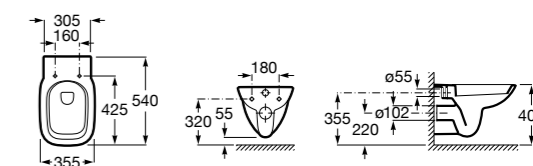

Debba Square

34699L00Y Подвесная чаша Rimless с горизонтальным выпуском.

8019D2003 Сиденье и крышка тонкие с механизмом «мягкое закрывание» и быстрого снятия для унитаза.

ZRU9302826 Сиденье и крышка с механизмом «мягкое закрывание» и быстрого снятия для унитаза.

Debba Square

346997000 Подвесная чаша с горизонтальным выпуском. Для установки выберите систему инсталляции Роса для подвесных унитазов.

8019D0004 Сиденье и крышка с креплениями из нержавеющей стали для унитаза.

8019D0004 Сиденье и крышка с креплениями из нержавеющей стали для унитаза.

8019D2003 Сиденье и крышка тонкие с механизмом «мягкое закрывание» и быстрого снятия для унитаза.

ZRU9302826 Сиденье и крышка с механизмом «мягкое закрывание» и быстрого снятия для унитаза.

8019D2005 Сиденье и крышка для унитаза.