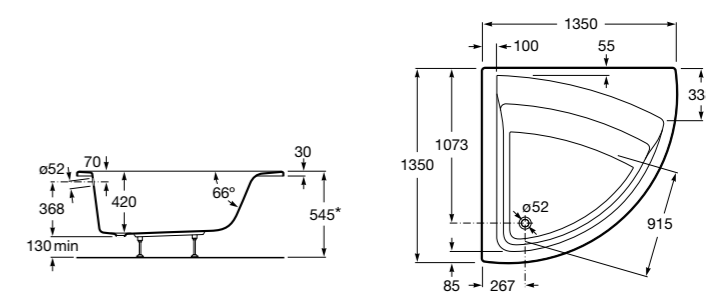

**Easy Угловая**

248188001 Симметричная угловая акриловая ванна с гидромассажем Tonis.

248189000 Симметричная угловая акриловая ванна.

259861000 Панель для акриловой ванны.

Размеры в мм

**Genova-N**

Прямоугольная акриловая ванна с гидромассажем Basic.