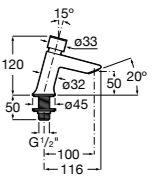

Instant

1. **5A4477C00** Кран для раковины с аэратором. Подвод одной воды. Ограничитель расхода 2 л/мин. Автоматическое закрытие через 15 секунд.