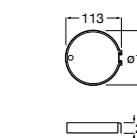

Мыльница

5B5150TP0 Прозрачная мыльница для душа.

5B0250C00 Хромированная мыльница для душа.

Аксессуары для душа / шланги

Neo-Flex

5B2016C00	Пластиковый гибкий душевой шланг 2 м. Сатин. Система против закручивания шланга Antitwist.
5B2116C00	Пластиковый гибкий душевой шланг 1,75 м. Сатин. Система против закручивания шланга Antitwist.
5B2216C00	Пластиковый гибкий душевой шланг 1,50 м. Сатин. Система против закручивания шланга Antitwist.