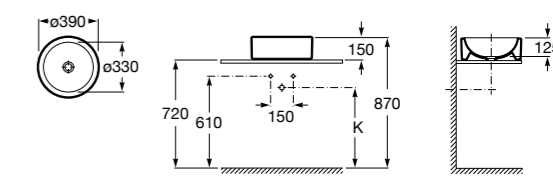

**The Gap Square**

3270ML000 Накладная керамическая раковина. Смеситель не входит в комплект.

**The Gap Round**

3270MJ000 Накладная керамическая раковина. Смеситель не входит в комплект.

**Terra**

32722D000 Накладная керамическая раковина. Смеситель не входит в комплект.