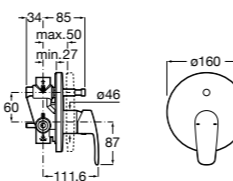

Monodin-N

1. **5A0698C00** Встраиваемый смеситель для ванны-душа с переключателем потока.