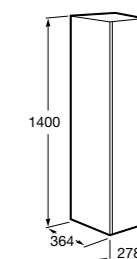

Lander

857269XXX Реверсивная шкаф-колонна с регулируемыми по высоте полочками. По центру колонны открытый модуль для хранения, который облегчает открытие дверей.

Natura

851074392 Колонна из натурального дерева с открытыми полочками и дверцей.

Anima

856931XXX Реверсивная шкаф-колонна с регулируемыми по высоте полочками.

Aneto

857431806 Шкаф-колонна левая.
857467806 Шкаф-колонна правая.

The Gap ©

857554XXX Шкаф-колонна.

Lago

857297806 Шкаф-колонна белый глянец.
857297444 Шкаф-колонна светлый дуб.

The Gap Original

ZRU9302739 Шкаф-колонна левая с металлическими полочками, белый матовый.
ZRU9302738 Шкаф-колонна правая с металлическими полочками, белый матовый.
ZRU9302884 Шкаф-колонна левая с металлическими полочками, белый глянец.
ZRU9302883 Шкаф-колонна правая с металлическими полочками, белый глянец.
ZRU9302747 Шкаф-колонна левая с металлическими полочками, фиолетовый.
ZRU9302746 Шкаф-колонна правая с металлическими полочками, фиолетовый.

Victoria Ice/Black Edition

ZRU9302729 Шкаф-колонна реверсивная белый глянец.
ZRU9000095 Шкаф-колонна реверсивная черный глянец.

Victoria Nord

ZRU9000026 Шкаф-колонна реверсивная белый глянец.
ZRU9000025 Шкаф-колонна реверсивная венге.

Up

ZRU9303013 Шкаф-колонна левая.
ZRU9303014 Шкаф-колонна правая.

Luna

856842XXX Открытый шкафчик.

Мебельная фурнитура

Органайзеры

Органайзеры.

816819409 90 x 90
816820409 100 x 208

Ronda

ZRU9303005 Шкаф-колонна левая, бетон/белый матовый.
ZRU9303006 Шкаф-колонна правая, бетон/белый матовый.
ZRU9302966 Шкаф-колонна левая, белый глянец/антрацит.
ZRU9302967 Шкаф-колонна правая, белый глянец/антрацит.

Крючки для полотенец для мебели

816761001 Набор из 2 крючков для полотенец для мебели.

Etna