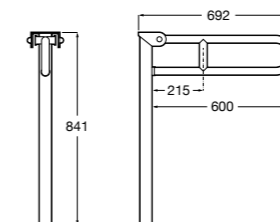

Access Comfort

1. **816910009** COMFORT - Поручень напольный, складной.