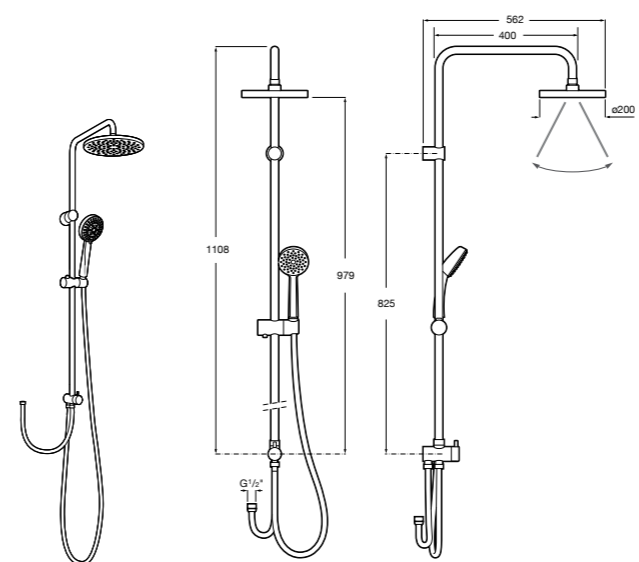

Victoria Connect

5B9961C00* Душевая стойка. Включает: верхний душ диаметром 200 мм, ручной душ диаметром 100 мм, с 1 режимом потока, гибкий металлический шланг 1,5 м, держатель с возможностью регулировки наклона и высоты.

Victoria Connect Plus

5B9M61C00 Душевая стойка без смесителя. Включает: верхний душ диаметром 250 мм, ручной душ диаметром 100 мм, с 1 режимом потока, гибкий металлический шланг 1,5 м, держатель с возможностью регулировки наклона и высоты.