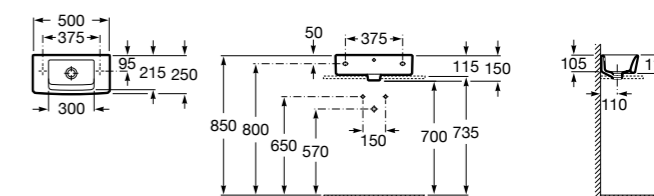

Hall

325883000 Настенная или накладная керамическая раковина. Смеситель не входит в комплект.