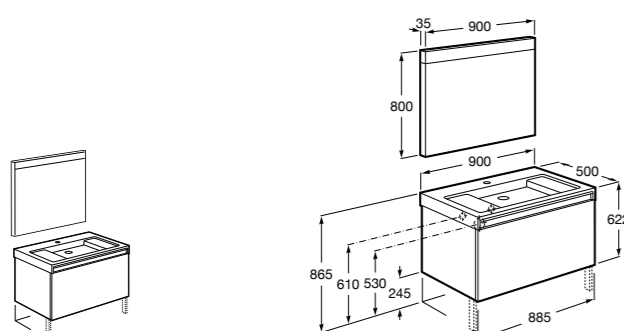

Мебельные модули для одной раковины 900 мм

Stratum

1. **851067XXX** UNIK - Комплект мебели и раковины. Встроенные динамики Bluetooth®, внутреннее освещение (зеркало Prisma Comfort), фиксированное или активируемое при открытии ящика. Встроенная розетка. Компактный сифон. Ножки и смеситель не входят в комплект.
   851071XXX PACK - Комплект мебели, раковины и зеркала с подсветкой и системой антизапотевания, активируемой датчиками движения. Встроенные динамики Bluetooth®, внутреннее освещение (фиксированное или активируемое при открытии ящика). Встроенная розетка. Компактный сифон. Ножки и смеситель не входят в комплект.
   816811336 Комплект из 2-х ножек.