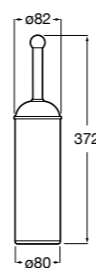

Superinox

817305002

Настенный держатель для щетки.