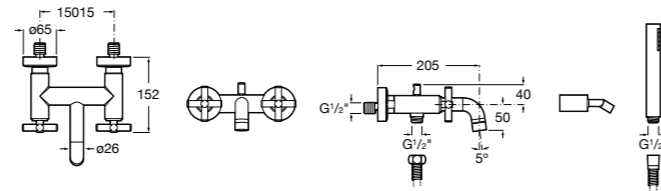

Смесители для ванны и душа / настенные / двухвентильные

Loft

5A0143C00 Монтируемый на стену смеситель для ванны и душа с автоматическим переключателем с фиксатором, гибким душевым шлангом 1,75 м, душевой лейкой и поворотным держателем.