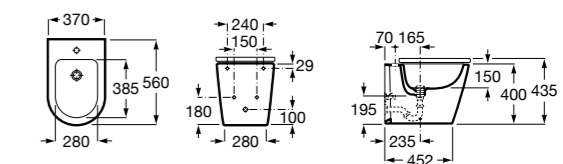

Inspira Square

357537..0 SQUARE - Биде без крышки приставное к стене. Включает: установочный комплект. Смеситель не входит в комплект.

806532..B SQUARE - Крышка для биде с механизмом «мягкое закрывание». Материал SUPRALIT®.