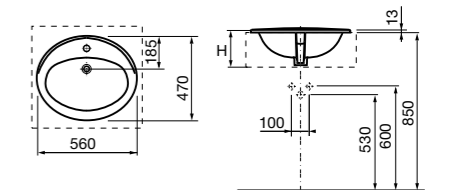

Adora

327203000 Встраиваемая сверху керамическая раковина. Смеситель не входит в комплект.