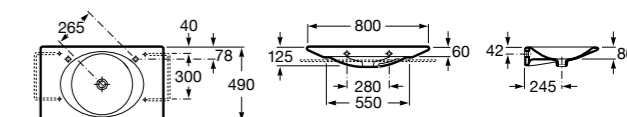

Kalahari

32787800H Настенная или накладная керамическая раковина. Смеситель не входит в комплект.

327878000 Настенная или накладная керамическая раковина без отверстия под смеситель.