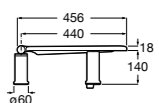

Сиденье на ножках

Access Comfort

1. **801B60001** Детские сиденья для унитаза и сиденье на ножках.

Сиденья и крышки для унитазов, снятых с производства

America

1. **801492..4** Сиденье и крышка с механизмом «мягкое закрытие» для унитаза.
2. **801492M14** Сиденье и крышка с механизмом «мягкое закрытие» для унитаза.
3. **801490..4** Сиденье и крышка для унитаза.
4. **801490M14** Сиденье и крышка для унитаза.