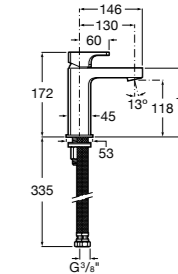

L90C

5A3C01C00 Смеситель для раковины компактный, гладкий корпус, с донным клапаном системы click-clack и гибкой подводкой. Cold start.