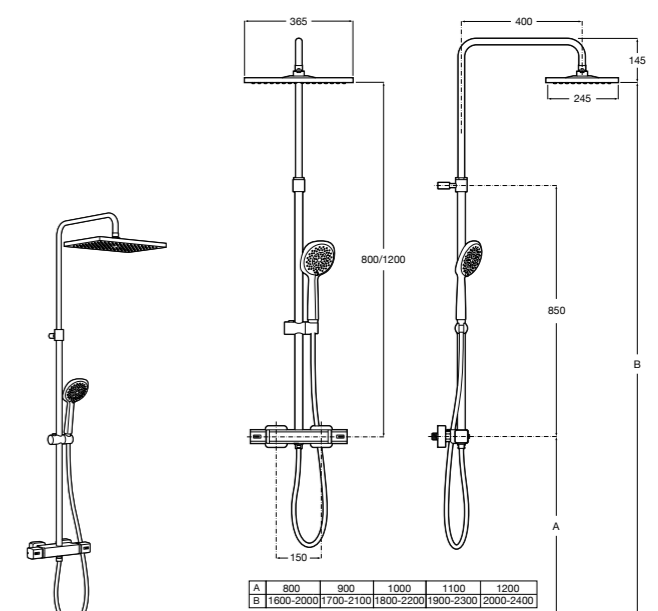

Level-T

5A201AC00 Душевая стойка со смесителем-термостатом. Регулируемая высота. Включает: верхний душ 365x245 мм, ручной душ диаметром 130 мм с тремя режимами напора воды, гибкий шланг 1,75 м и держатель с возможностью регулировки наклона и высоты.