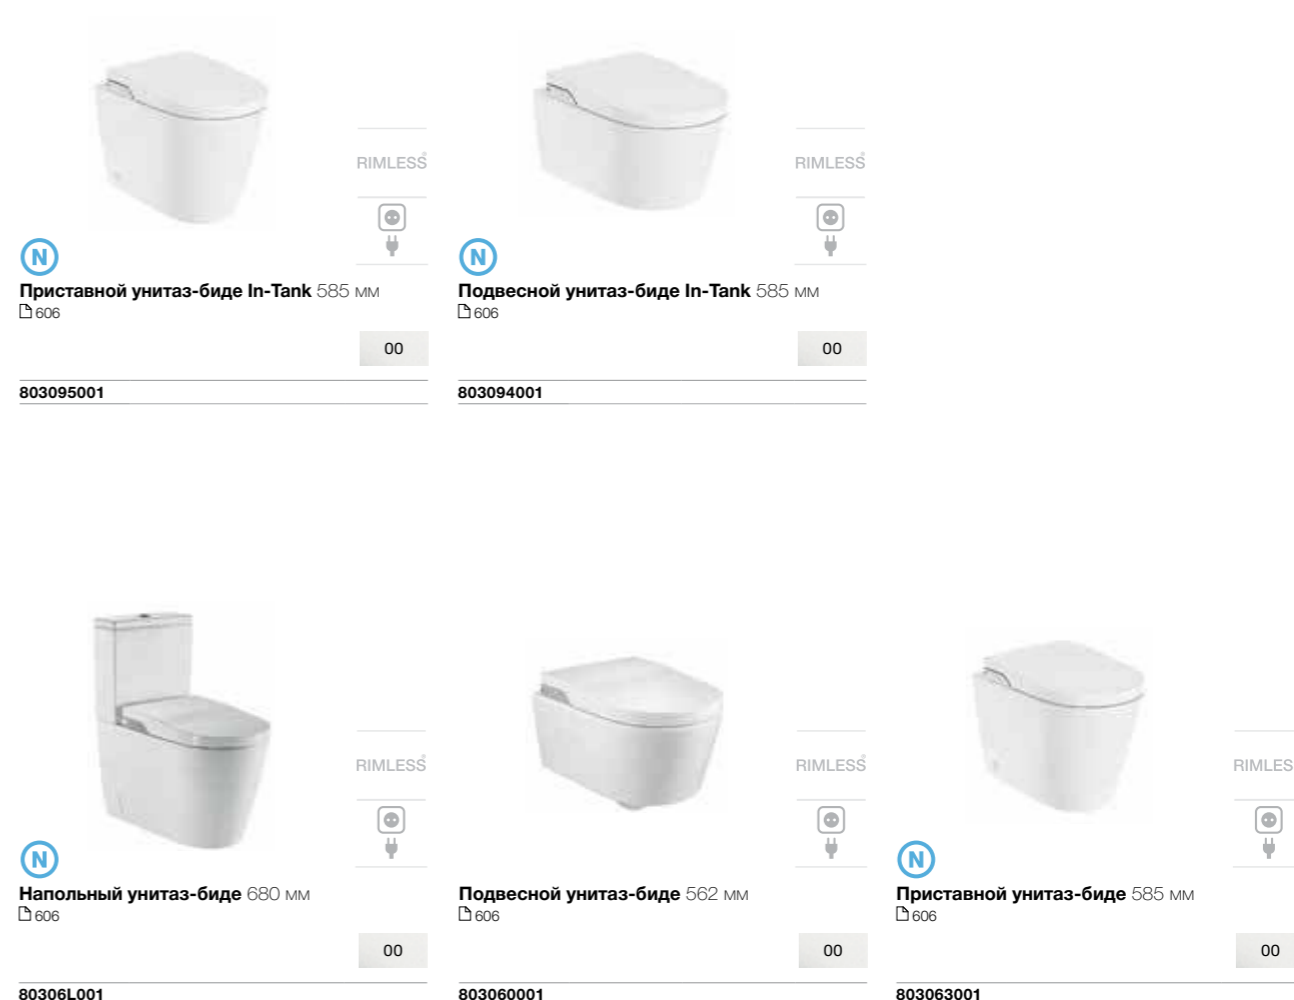

Категория	Функция	Доступно
Омывание	Анальная зона	ДА
	Дамский душ	ДА
	Колебательное	ДА
	Подогрев воды	ДА
	Регулировка температуры воды	3 уровня
	Регулировка интенсивности (давления) воды	3 уровня
Сушка	Регулировка положения форсунки	5 позиций
	Съемная форсунка	ДА
	Количество форсунок	1
	Регулировка температуры	3 уровня
Сиденье	Обнаружение пользователя	ДА
	Система «Мягкое закрывание»	ДА
	Цветовая гамма	Белый
	Подсветка	ДА
Энергосбережение	Антибактериальный материал	ДА
	Широкая и комфортная поверхность	ДА
	Функция энергосбережения	ДА
Пульт управления	Дистанционный	ДА
	Прямой доступ к функциям	ДА
	Боковая вспомогательная панель	ДА
Разрядка	ТОЛЬКО для модели IN-TANK	
	Бачок интегрирован в чашу	ДА
	Объем смыва	4,5/3 л
Гигиена	Смыв без электричества	2/3 использования
	Съемное сиденье и крышка	ДА
	Самоочищающийся распылитель	ДА
	Съемный распылитель	ДА
Энергосбережение	Технология Rimless	ДА
	Скрытые крепления	ДА
Энергосбережение	Кнопка ON/OFF	ДА

☞ См. указанную страницу для получения дополнительной информации. Размеры указаны в мм.