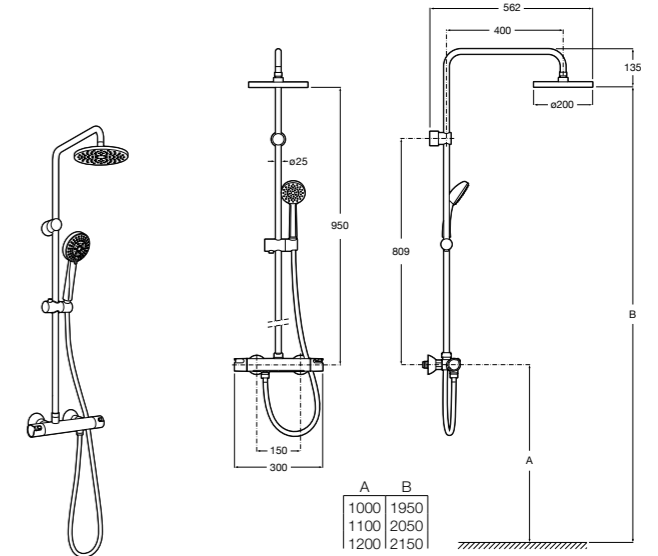

Victoria-T Basic

5A9718C00* Душевая стойка со смесителем-термостатом. Включает: верхний душ диаметром 200 мм, ручной душ диаметром 100 мм с одним режимом напора воды, гибкий металлический шланг 1,7 м и держатель с возможностью регулировки наклона и высоты.