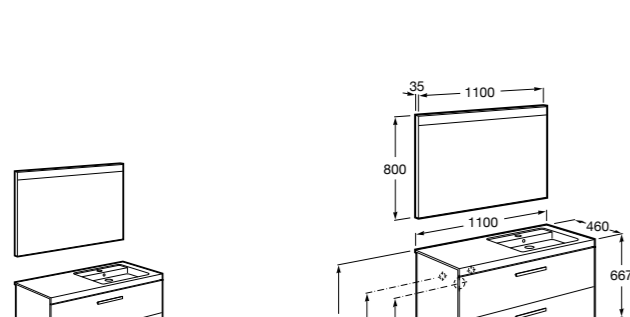

Prisma раковина справа

855956XXX UNIK - Комплект мебели и раковины. Компактный сифон. Ножки и смеситель не входят в комплект.

855940XXX PASC - Комплект мебели, раковины и зеркала Prisma Basic со встроенной LED-подсветкой. Компактный сифон. Ножки и смеситель не входят в комплект.

816764339 Комплект из 2-х ножек.