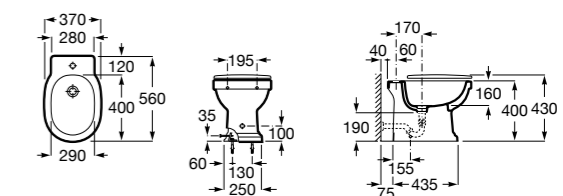

Beyond

3570B8..0 Керамическое биде. Включает: крышку, сифон и установочный комплект.

806B82..B Крышка для биде с механизмом «мягкое закрывание». Материал SUPRALIT®.