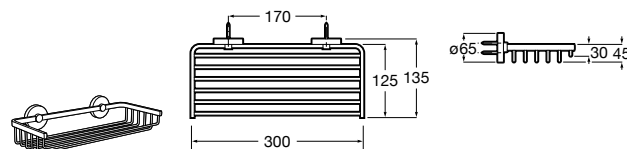

Compas
817440001 Контейнер решетчатый.