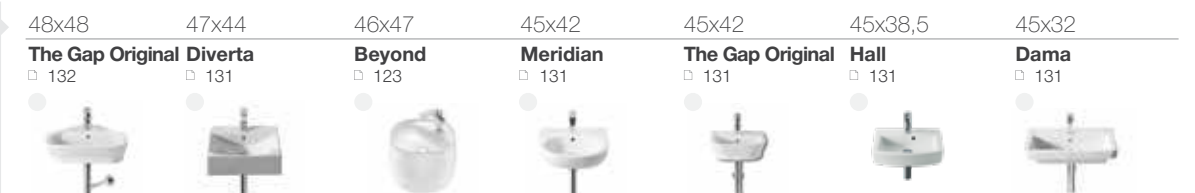

Раковины

ОБЗОР ПРОДУКЦИИ

длина x ширина

Раковины подвесные

100-140

70-99

60-69

60-69

50-59

35-49