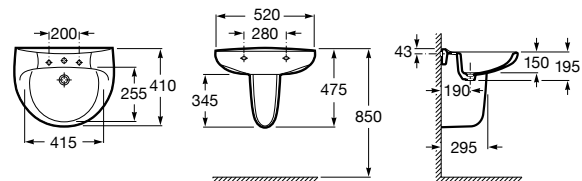

Victoria

325394..0 Настенная керамическая раковина. Смеситель не входит в комплект.

337390000 Пьедестал для керамической раковины.

33739200Y Полуьпедестал для керамической раковины.