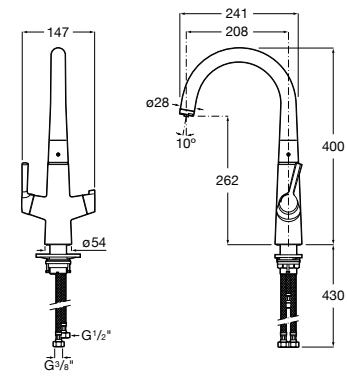

Syra-F ®

5A8C2AC00 Смеситель для кухни с поворотным изливом, функцией подключения к фильтру питьевой воды и гибкой подводкой. В комплекте фильтр с картриджем. Cold start.