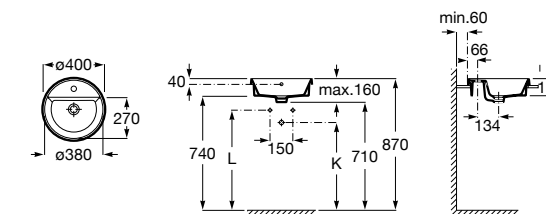

**The Gap Square ©**

3270Y9000 Раковина керамическая врезная. Смеситель не входит в комплект.

Размеры в мм

**The Gap Round ©**

3270Y4000 Раковина керамическая врезная. Смеситель не входит в комплект.

**Foro**