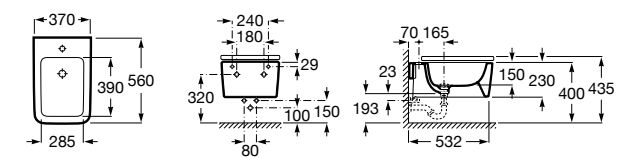

Hall

35762K000 Подвесное биде без крышки. Смеситель не входит в комплект. Для установки подвесных биде необходима совместимая система инсталляции Rosa.
80662B004 Крышка для биде с металлическими креплениями.