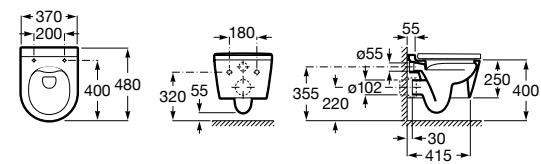

Hall

346627000 Подвесная укороченная чаша с горизонтальным выпуском. Включает: крепежный комплект. Для установки выберите систему инсталляции Роса для подвесных унитазов.

801622004 Сиденье и крышка с механизмом «мягкое закрывание».

801620004 Сиденье и крышка с креплениями из нержавеющей стали для укороченного унитаза.