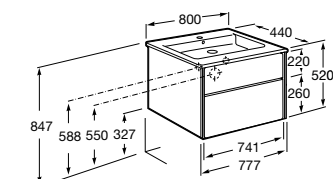

Ronda

ZRU9303004	Мебельный модуль бетон/белый матовый.
ZRU9302965	Мебельный модуль белый глянцев/антрацит.
327470000	Раковина The Gap Original 800.