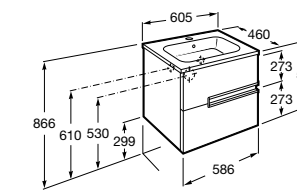

Lago

857295806	Мебельный модуль белый глянец.
857295444	Мебельный модуль светлый дуб.
32799E000	Раковина Victoria Unik 600.

Victoria Nord Ice Edition

ZRU9302730	Мебельный модуль белый глянец.
32799E000	Раковина Victoria Unik 600.