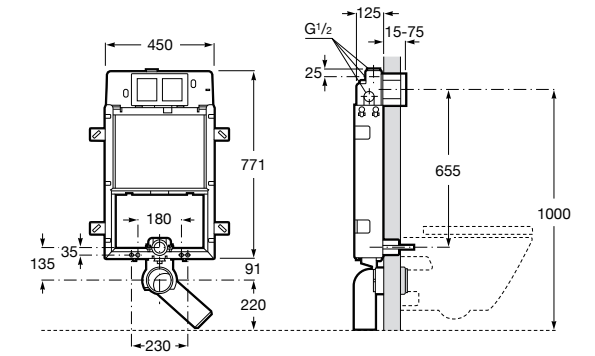

Duplo WC Fluxor Single Flush

890092300 DUPLO WC Fluxor Single Flush - Каркас со встроенным бачком, клапаном смыва и установочными крепежами. Минимальная глубина 140 мм. Осевое расстояние 180 мм. Металлический профиль с сопротивлением 400 кг. 0-200 мм регулируемые ножки. Патрубок Ø 90 / Ø 110.

Duplo WC Smart

890090800 Встраиваемый каркас с бачком двойного смыва, гибкой подводкой для Smart-унитазов, гибким шлангом и установочным комплектом. Минимальная глубина 140 мм, высота 1190 мм. Межосевое расстояние 180 мм. Патрубок Ø 90 и 110. Рекомендуется для установки подвесного унитаза In-Wash® Inspira. Может быть укомплектован совместимой панелью смыва Roca (в комплект не входит).

Duplo WC под окно

890121010 Каркас со встроенным бачком двойного смыва для подвесного унитаза. Минимальная глубина 160 мм. Боковое гидравлическое соединение. Позволяет установить панель смыва фронтально или сбоку. Патрубок Ø 90 и 110. Межосевое расстояние 180 мм или 230 мм. Металлический профиль с максимальной нагрузкой 400 кг, регулируемые ножки 0-200 мм. Может быть укомплектован совместимой панелью смыва Roca (в комплект не входит).

Basic WC

890090120 Каркас со встроенным бачком двойного смыва для подвесного унитаза. Минимальная глубина 140 мм. Патрубок Ø 90 и 110. Межосевое расстояние 180 мм. или 230 мм. Верхнее или заднее гидравлическое соединение. Может быть укомплектован совместимой панелью смыва Roca (в комплект не входит).

Basic WC Compact

890080120 Каркас со встроенным бачком двойного смыва для подвесного унитаза. Патрубок Ø 90 и 110. Межосевое расстояние 180 мм или 230 мм. Верхнее гидравлическое соединение. Может быть укомплектован совместимой панелью смыва Roca (в комплект не входит).

Каркас