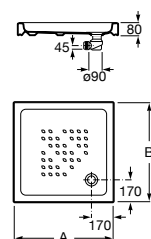

Italia

Квадратный керамический душевой поддон.

	A	B
3740NH000	900	900
3740NJ000	800	800
3740NK000	700	700