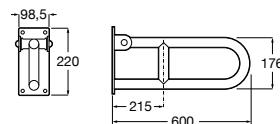

Access Comfort / Pro

1. **816932001** COMFORT - Поручень откидной для людей с ограниченными возможностями. Цвет: нержавеющая сталь.
2. **816908009** COMFORT - Поручень откидной для людей с ограниченными возможностями. Цвет: белый винил.
3. **816932002** COMFORT - Поручень откидной для людей с ограниченными возможностями. Цвет: нержавеющая сталь, сатин.
4. **816960009** PRO - Поручень откидной для людей с ограниченными возможностями. Цвет: белый винил.
5. **816985009** PRO - Поручень откидной для людей с ограниченными возможностями, антибактериальное покрытие.