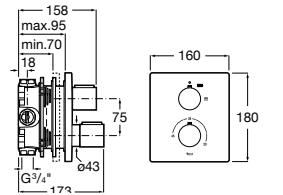

Размеры в мм
*до окончания складских запасов

5A2C88C00 Встраиваемый термостат для душа. Установка с RocaBox Арт. 525869403.