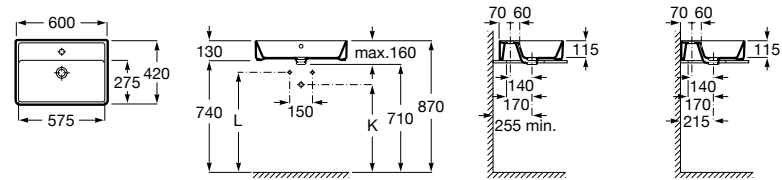

Diverta

32711G000 Накладная керамическая раковина. Смеситель не входит в комплект.

The Gap Square ©

3270MN000 Накладная керамическая раковина. Смеситель не входит в комплект.

Размеры в мм