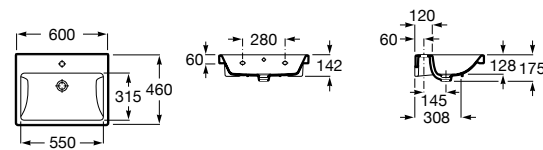

Meridian

325242000 Настенная керамическая раковина. Смеситель не входит в комплект.

335240000 Пьедестал для керамической раковины.

337241000 Полупьедестал для керамической раковины.

The Gap

3270M1000 Настенная или накладная керамическая раковина. Смеситель не входит в комплект.

Prisma

327546000 Настенная или накладная керамическая раковина. Смеситель не входит в комплект.

Dama

327850000 Настенная керамическая раковина. Смеситель не входит в комплект.

337820000 Полупьедестал для керамической раковины компакт.

Meridian

32724T000 Настенная керамическая раковина. Смеситель не входит в комплект.

32724X000 Настенная керамическая раковина. Смеситель не входит в комплект.

337242000 Полупьедестал для керамической раковины компакт.

Размеры в мм

Victoria

32739300Y Настенная керамическая раковина. Смеситель не входит в комплект.

337390000 Пьедестал для керамической раковины.

33739200Y Полупьедестал для керамической раковины.

Hall

327881000 Настенная или накладная керамическая раковина. Смеситель не входит в комплект.

337621000 Полупьедестал для керамической раковины.

The Gap Original

327475000 Настенная или накладная керамическая раковина. Смеситель не входит в комплект.

337470000 Пьедестал для керамической раковины.

337471000 Полупьедестал для керамической раковины.

Dama

327786000 Настенная керамическая раковина. Смеситель не входит в комплект.

337470000 Пьедестал для керамической раковины.

337471000 Полупьедестал для керамической раковины.

Meridian

325243000 Настенная керамическая раковина. Смеситель не входит в комплект.

335240000 Пьедестал для керамической раковины.

337241000 Полупьедестал для керамической раковины.

Размеры в мм