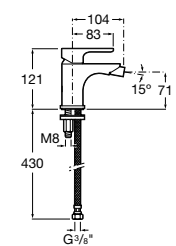

**Смесители для биде / монтаж на бортик /
двухвентильные**

L20

5A6B09C00 Смеситель для биде с регулятором направления потока, держателем для цепочки и гибкой подводкой.

Loft

5A6043C00 Смеситель для биде с регулятором направления потока, донным клапаном и гибкой подводкой.