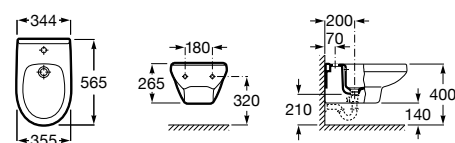

Victoria

355305..S Подвесное биде без крышки. Смеситель не входит в комплект. Для установки подвесных биде необходима совместимая система инсталляции Rosa.