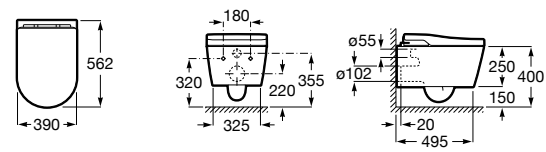

In-Wash® Inspira напольный ©

80306L001 In-Wash® - Smart-унитаз напольный Rimless, двойной выпуск. Включает: бачок, крышку и сиденье с функцией мытья и сушки. Требуется подключение к сети.