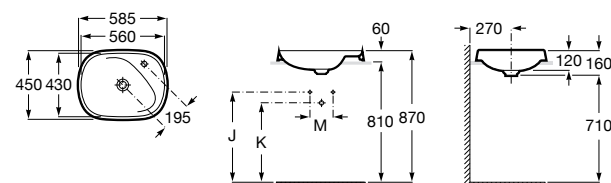

Beyond

3270B6..0 Полуистраиваемая раковина из материала FINECERAMIC®. Универсальный выпуск с керамической крышкой Ø 72мм. Смеситель не входит в комплект.