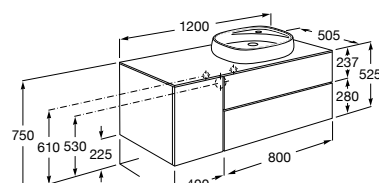

Beyond раковина справа

851401XXX Мебельный модуль для размещения накладной раковины 585 мм справа. Раковина и смесители не входят в комплект.