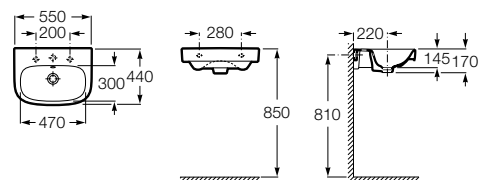

Размеры в мм

Debba

32799500Y Настенная керамическая раковина 550. Смеситель не входит в комплект.

33799000Y Пьедестал для керамической раковины.

33799100Y Полуьпедестал для керамической раковины.

Meridian

32724Y000 Настенная керамическая раковина. Смеситель не входит в комплект.