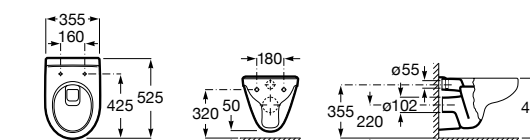

Debba Round ®

346998000 Подвесная чаша Rimless с горизонтальным выпуском. Для установки выберите систему инсталляции Роса для подвесных унитазов.

801B2200B Сиденье и крышка с механизмом «мягкое закрывание» для унитаза. Материал SUPRALIT®.

801B2000B Сиденье и крышка с креплениями из нержавеющей стали для унитаза. Материал SUPRALIT®.