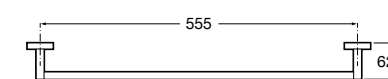

Classica

816812001 Полотенцедержатель.