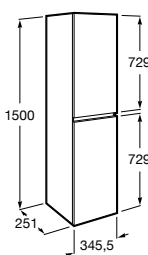

Anima

856931XXX Реверсивная шкаф-колонна с регулируемыми по высоте полочками.

Aneto

857431806 Шкаф-колонна левая.
857467806 Шкаф-колонна правая.