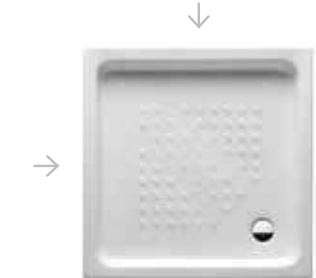

КЕРАМИКА

Italia
762

00

3740HN000 900 x 900 x 80
3740HJ000 800 x 800 x 80
3740HK000 700 x 700 x 80