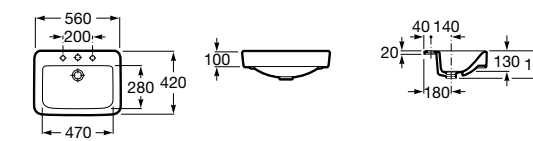

Раковины полувстраиваемые

Senso Square

32751S000 Раковина керамическая, полувстраиваемая. Смеситель не входит в комплект.