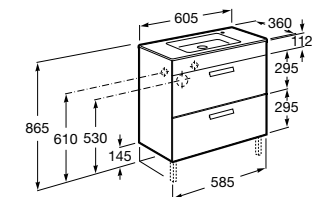

Debba Compact

1. **ZRU9302708** Мебельный модуль белый глянец.
   32799H00Y Раковина Debba Unik 600.