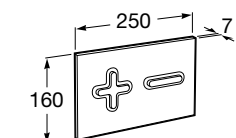

PL5 Dual

8900990.. PL5 DUAL - Двойной смыв.

PL6 Dual

8900850.. PL6 DUAL - Двойной смыв.