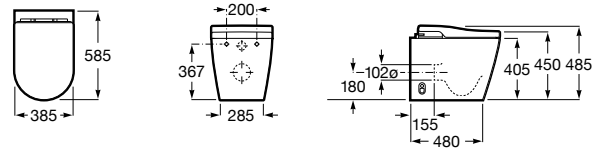

Smart-унитазы

In-Wash®