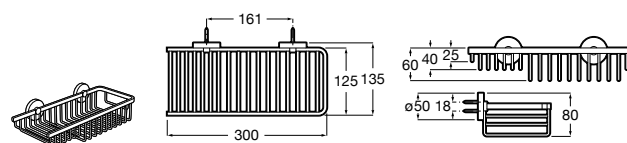

Compas
817442001 Контейнер решетчатый.