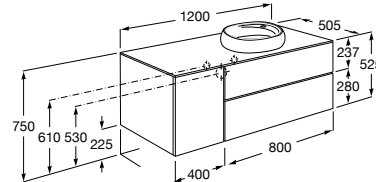

Beyond раковина справа

851399XXX Мебельный модуль для размещения накладной раковины 455 мм справа. Раковины и смесители не входят в комплект.