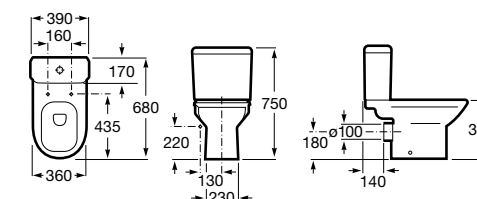

Размеры в мм

Leon

- 342649000** Чаша унитаза с универсальным выпуском. Включен установочный комплект.
341649000 Бачок с механизмом двойного смыва 6/3 литра с нижним подводом воды.
ZRU9302943 Сиденье с крышкой тонкое.