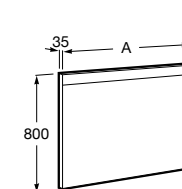

Prisma Comfort

COMFORT - Зеркало с верхней LED-подсветкой, встроенной снизу функцией рассеянного света и системой антизапотевания. Бесконтактное включение с помощью датчика движения.

	A
812277000	1300
812268000	1200
812267000	1100
812266000	1000
812265000	900
812264000	800
812263000	600

Victoria Basic

Зеркало.

	A
812330406	1200
812329406	1000
812328406	800
812327406	700
812326406	600

Luna

Зеркало прямоугольное.

	A
812192000	1300
812191000	1200
812190000	1100
812189000	1000
812188000	900
812117000	800
812184000	700
812182000	600

Prisma Basic

BASIC - Зеркало с LED-подсветкой для прямого подключения к общему выключателю ванной комнаты. Система антизапотевания не входит в комплект.

	A
812262000	1200
812261000	1100
812260000	1000
812259000	900
812258000	800
812257000	600