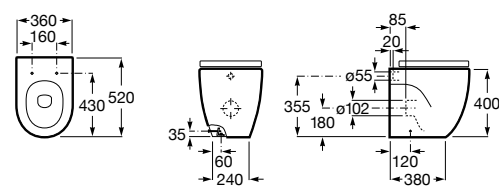

Meridian

347247000	Чаша унитаза укороченная с двойным выпуском. В комплект включен выпускной патрубок, крепление для патрубков и установочный комплект.
8012A2..B	Сиденье и крышка с механизмом «мягкое закрывание» для унитаза. Материал SUPRALIT®. ©
8012A0..B	Сиденье и крышка с креплениями из нержавеющей стали для унитаза. Материал SUPRALIT®. ©
801D12003	Сиденье и крышка для унитаза.
V0007900R	Патрубок для вертикального выпуска. Расстояние до стены в собранном виде 120 мм.
V0007700R	Патрубок для вертикального выпуска. Расстояние до стены 150 мм.
V0013100R	Настенный установочный комплект для патрубка.

Dama

347787000	Чаша унитаза укороченная с двойным выпуском. В комплект включен установочный комплект.
801782004	Сиденье и крышка с механизмом «мягкое закрывание» для унитаза.
801780004	Сиденье и крышка для унитаза.
V0007900R	Патрубок для вертикального выпуска. Расстояние до стены в собранном виде 120 мм.

Детские унитазы

Happening

347115000	Чаша детского унитаза с двойным выпуском для высокорасполагаемого бачка. В комплект включен патрубок для вертикального выпуска и установочный комплект.
801116..4	Сиденье для детского унитаза с высокорасполагаемым бачком.

Baby

344PB7000	Чаша детского унитаза с горизонтальным выпуском для высокорасполагаемого бачка. В комплект включен установочный комплект.
801PB6004	Сиденье для детского унитаза.

Размеры в мм

Baby

344PB8000	Чаша детского унитаза с вертикальным выпуском для высокорасполагаемого бачка. В комплект включен установочный комплект.
801PB6004	Сиденье для детского унитаза.

Санитарные измельчители

D-Trit