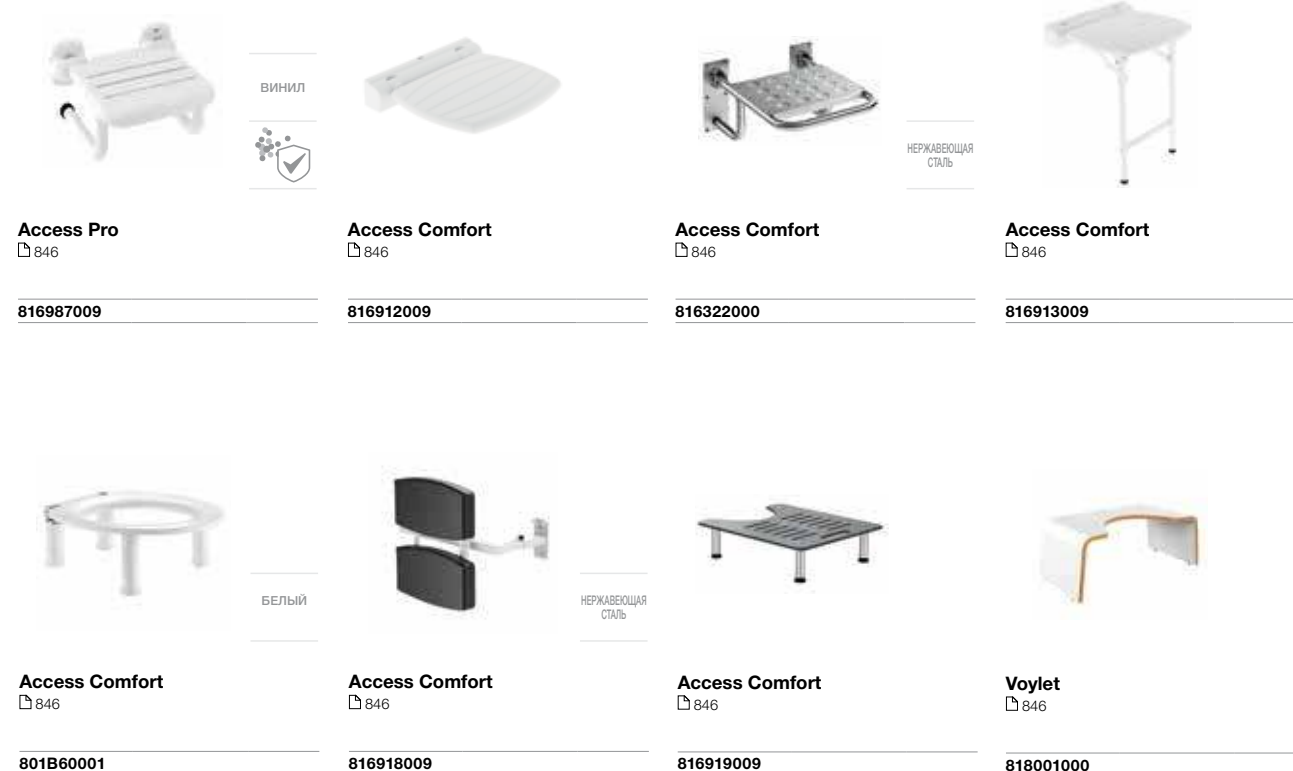

Общественные пространства

Под размер

Раковины из материала Surfex® могут быть изготовлены на заказ в необходимом размере и стиле.

Экономия воды

Широкий выбор электронных и самозакрывающихся смесителей, которые гарантируют большую экономию воды.

Износостойкость

Высококачественные материалы, которые гарантируют максимальную долговечность и безупречную работоспособность изделия с течением времени.