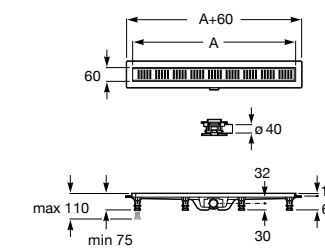

Malta

Керамический душевой поддон.

	A	B	C	D
373516000	1200	800	65	180
373517000	1000	800	65	180
373505000	1200	750	65	175
373506000	1000	750	65	170
37450C000	1200	700	65	175
37450D000	1000	700	65	170
37450E000	900	700	65	170
373513000	1200	700	80	175
373512000	1000	700	80	170
373519000	900	700	80	170

Malta

Угловой керамический душевой поддон.

	A	B	Rad
37450A000	1000	1000	504
37450B000	900	900	504

Italia

Прямоугольный керамический душевой поддон.

	A	B	C	D
3740HP000	1200	800	80	170
3740HS000	1000	800	80	170
3740HG000	1400	700	80	170
3740HR000	1200	700	80	170
3740HT000	1000	700	80	170
3740HU000	900	720	80	170

Italia

Угловой керамический душевой поддон.

	A	B	C	D	Rad
3740HL000	900	900	80	625	550
3740HM000	800	800	80	525	550

Сливы для керамических душевых поддонов

Сливы ультраплоские

27L026000	высота: 60 мм
27L018000	высота: 80 мм

Сливы

506404400	Слив Ø 90 для душевых поддонов.
P0005900R	Слив Ø 65 для душевых поддонов.
506404500	Слив Ø 52 для душевых поддонов.

Italia

Квадратный керамический душевой поддон.

	A	B
3740NH000	900	900
3740NJ000	800	800
3740NK000	700	700

Сливные системы In-Drain

In-Drain Channel

IN-DRAIN CHANNEL - Сливной комплект с прокладкой из геотекстиля.

	A	B
276091000	950 x 50	990
276153000	850 x 50	890
276090000	750 x 50	790
276089000	650 x 50	690

In-Drain X3

IN-DRAIN X3 - Сливной комплект с прокладкой из геотекстиля. Реверсивная керамическая панель (не входит в комплект).

	A	B
276131000	950 x 50	990
276130000	850 x 50	890
276129000	750 x 50	790
276128000	650 x 50	690

Plate X1

PLATE X1 - Крышка сливного отверстия, совместима с In-Drain Channel.

	A	B
276095000	950 x 50	990
276155000	850 x 50	890
276094000	750 x 50	790
276093000	650 x 50	690

Plate X2

PLATE X2 - Крышка с решёткой для сливного отверстия, совместима с In-Drain Channel.