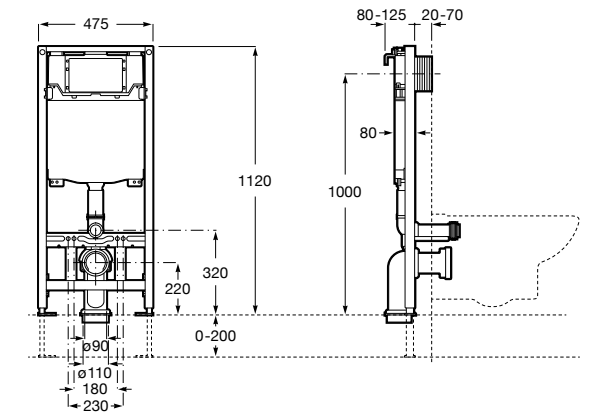

Аксессуары / комплекты

Cubica

816831001 Комплект из 5 предметов, коллекция Cubica. Включает в себя: крючок, полотенцедержатель, полотенцедержатель в форме кольца, мыльницу и держатель для туалетной бумаги.

Classica

816830001 Комплект из 5 предметов, коллекция Classica. Включает в себя: крючок, полотенцедержатель, полотенцедержатель в форме кольца, мыльницу и держатель для туалетной бумаги.

Compas

817560001 Комплект из 5 предметов, коллекция Compas. Включает в себя: крючок, полотенцедержатель, полотенцедержатель в форме кольца, мыльницу и держатель для туалетной бумаги.

Размеры в мм

Системы инсталляции

Системы инсталляции Duplo One / подвесной унитаз

Duplo WC One ®

890070020 Каркас с компактным бачком с двойной системой смыва для подвесного унитаза, минимальная глубина 107 мм. Осевое расстояние 180 и 230 мм. Патрубок 90 ø / 110 ø. Максимальная нагрузка 400 кг. Регулируемые ножки 0-200 мм с тормозной системой. Верхнее гидравлическое соединение. Может быть укомплектован совместимой панелью смыва Roca (в комплект не входит).