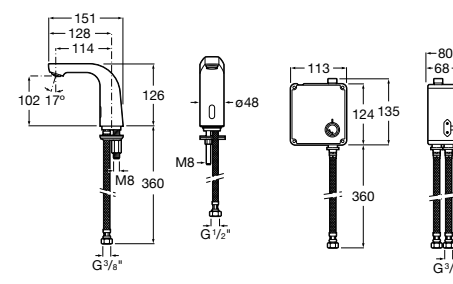

L20-E

1. **5A5309C00** Электронный смеситель для раковины с гибкой подводкой. С блоком предварительного смешивания горячей и холодной воды. Питание от четырех щелочных батареек 1,5V LRG (AA). Батарейки не включены в комплект.
2. **5A5509C00** Электронный смеситель для раковины с гибкой подводкой. С блоком предварительного смешивания горячей и холодной воды. Ограничитель потока воды 5,7 л/мин. Питание от сети 230 V. Источник питания включен в комплект.