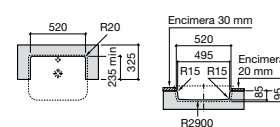

The Gap Original

32747S000 Раковина керамическая, полувстраиваемая. Смеситель не входит в комплект.