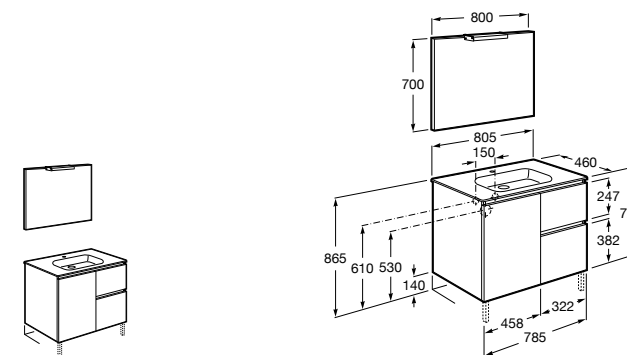

Anima

851030XXX UNIK - Комплект мебели и раковины. Компактный сифон. Ножки и смеситель не входят в комплект.

851034XXX PACK - Комплект мебели, раковины, зеркала и LED-светильника. Компактный сифон. Ножки и смеситель не входят в комплект.

816757339 Комплект из 2-х ножек.