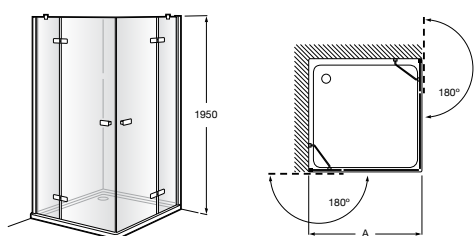

Душевые ограждения / 2 стены / вход с угла / распашные двери

Vela 2PLF

Угловой душ с 2 распашными элементами + 2 фиксированных элемента.

		Минимальное открытие (C)
2PLF (A)	От 760 до 900	500
	От 901 до 1300	600
	От 1301 до 1400	700