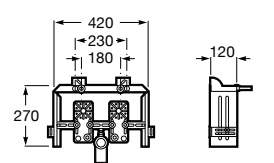

Duplo Bide

890091200 DUPLO BIDE - Встраиваемый каркас для подвесного биде. Металлический профиль с максимальной нагрузкой 400 кг. Минимальная глубина 80 мм. Межосевое расстояние 180 мм или 230 мм. Регулируемые ножки 0-200 мм. Верхнее гидравлическое соединение.