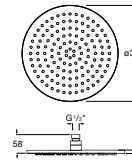

Rainsense

5B3950.0 Круглая душевая насадка. Покрытие Everflux. Кронштейн покупается отдельно.

Rainsense

5B2350C00 Квадратная душевая насадка. Хромированный ABS-пластик. Кронштейн покупается отдельно.