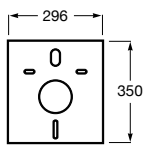

Системы инсталляции / аксессуары

Silent in wall

890063000 SILENT IN WALL - звукоизоляционная прокладка для подвесного унитаза или подвесного биде. Предназначена для поглощения звука во время смыва.

Патрубок

892027000 Патрубок-адаптер для подвесного унитаза с выпуском в пол.