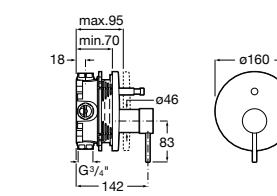

Lanta

5A0B11C00 Встраиваемый смеситель для ванны-душа с переключателем потока. Установка с RocaBox Арт. 525869403.