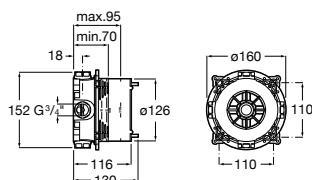

RocaBox Universal

1. **525869403** RocaBox - Универсальный монтажный блок для встраиваемых смесителей. Установка с монтируемым на стену термостатом или смесителем для ванны или душа. Смеситель не входит в комплект.
2. **525564303** Набор для удлинения на 20 мм. Подходит для увеличения встраиваемого механизма с максимальной глубиной 95 мм, с последующим удлинением до 115 мм.
3. **525564600** ROUND - Набор круглой формы для внешнего удлинения встраиваемого механизма на 20 мм. Подходит для встраиваемого механизма с максимальной глубиной 50 мм, с последующим удлинением до 70 мм.
4. **525564700** SQUARE - Набор для внешнего удлинения встраиваемого механизма на 20 мм. Подходит для встраиваемого механизма с максимальной глубиной 50 мм, с последующим удлинением до 70 мм.