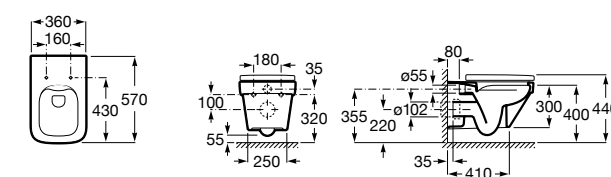

Dama

34678L000 Подвесная чаша Rimless со скрытым креплением. Включает: крепежный комплект. Для установки выберите систему инсталляции Rosa для подвесных унитазов.

801782004 Сиденье и крышка с механизмом «мягкое закрывание» для унитаза.

801780004 Сиденье и крышка для унитаза.