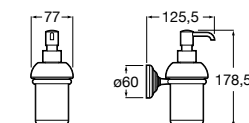

Carmen

817006001 Настенный диспенсер.