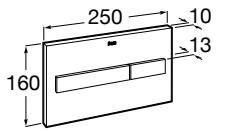

Панели смыва Duplo / двойной смыв

PL1 Dual

8900950.. PL1 DUAL - Двойной смыв.

PL2 Dual

8900960.. PL2 DUAL - Двойной смыв.

PL3 Dual

8900970.. PL3 DUAL - Антивандальная панель смыва из нержавеющей стали, двойной смыв.

PL4 Dual

8900980.. PL4 DUAL - Двойной смыв.

PL5 Dual

8900990.. PL5 DUAL - Двойной смыв.

PL6 Dual

8900850.. PL6 DUAL - Двойной смыв.

PL7 Dual

8900882.. PL7 DUAL - Двойной смыв.

PL7 Dual

8900883.. PL7 DUAL - Двойной смыв. Глянцевая отделка.

PL10 Dual

8900890.. PL10 DUAL - Двойной смыв.

8900892.. PL10 DUAL - Двойной смыв. Матовая отделка.

8900893.. PL10 DUAL - Двойной смыв. Глянцевая отделка.

890089304 PL10 antivandamica - PL10 Антивандальный - Двойной смыв. Отделка из нержавеющей стали.

Панели смыва Duplo / двойной смыв, электронные

PL3 Dual Electronica

890097400 PL3-E - Двойной смыв, электронная, из нержавеющей стали. Автоматический или ручной смыв.

890097300 PL3-E (для версий компакт) - Двойной смыв, электронная, из нержавеющей стали. Автоматический или ручной смыв. Совместима с системами инсталляций Роса для бачков-компакт.

EP-1 Dual Electronica

890102008 EP1 - Двойной смыв, электронная, отделка стекло. Автоматический или ручной смыв. Настраиваемая цветная подсветка. Совместима со всеми системами инсталляций Роса. Бесконтактный смыв с помощью датчика присутствия. Подходит для установки в частных и общественных местах.

890103008 EP1 (для версий компакт) - Двойной смыв, электронная, отделка стекло. Автоматический или ручной смыв. Настраиваемая цветная подсветка. Совместима с системами инсталляций Роса для бачков-компакт. Бесконтактный смыв с помощью датчика присутствия. Подходит для установки в частных и общественных местах.