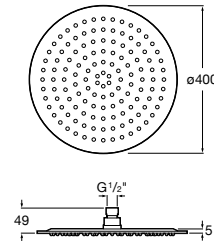

Душевые насадки / встраиваемые

Raindream

5B2650C00 Круглая душевая насадка. Хромированная нержавеющая сталь. Кронштейн покупается отдельно.

Raindream

5B3150C00 Круглая душевая насадка. Хромированная нержавеющая сталь. Крепится к потолку.

Raindream

5B2750C00 Квадратная душевая насадка. Хромированная нержавеющая сталь. Кронштейн покупается отдельно.

Raindream

5B3250C00 Квадратная душевая насадка. Хромированная нержавеющая сталь. Крепится к потолку.

Raindream

5B2550C00 Круглая душевая насадка. Хромированная нержавеющая сталь. Кронштейн покупается отдельно.

Raindream

5B2850C00 Квадратная душевая насадка. Хромированная нержавеющая сталь. Кронштейн покупается отдельно.

Raindream

5B2450C00 Квадратная душевая насадка. Хромированная нержавеющая сталь. Кронштейн покупается отдельно.

Размеры в мм

Rainsense

5B3950.0 Круглая душевая насадка. Покрытие Everflux. Кронштейн покупается отдельно.

Rainsense

5B2350C00 Квадратная душевая насадка. Хромированный ABS-пластик. Кронштейн покупается отдельно.

Rainsense

5B4050.0 Квадратная душевая насадка. Покрытие Everflux. Кронштейн покупается отдельно.

Rainsense

5B3050C00 Прямоугольная душевая насадка. Хромированный ABS-пластик. Кронштейн покупается отдельно.

Rainsense

5B2250C00 Круглая душевая насадка. Хромированный ABS-пластик. Кронштейн покупается отдельно.

Rainsense

5B2950C00 Круглая душевая насадка. Хромированная нержавеющая сталь. Кронштейн покупается отдельно.
5B2150C00 Круглая душевая насадка. Хромированный ABS-пластик. Кронштейн покупается отдельно.

Rainsense

5B3350C00 Круглая душевая насадка. Хромированный ABS-пластик.

Stella