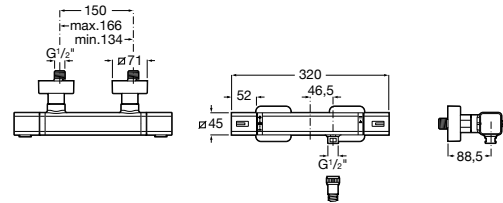

5A2A88C00 Монтируемый на стену термостат для душа с полочкой из закаленного стекла.

5A141AC00 Монтируемый на стену термостат для душа.