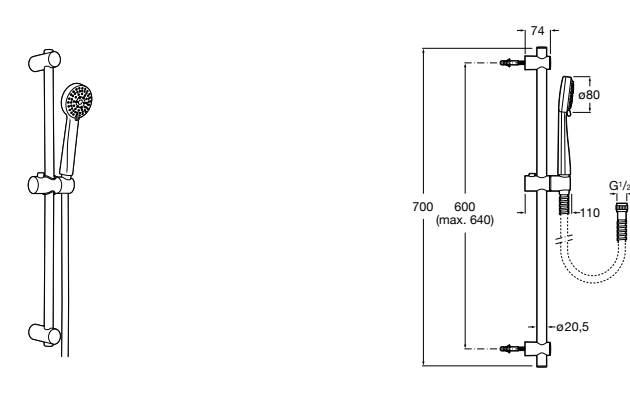

Stella 80/3

5B1403C00 Душевой комплект. Включает в себя: ручной душ 80 мм с 3 функциями, штангу 700 мм, регулируемый держатель для ручного душа и гибкий шланг 1,70 м.

Размеры в мм