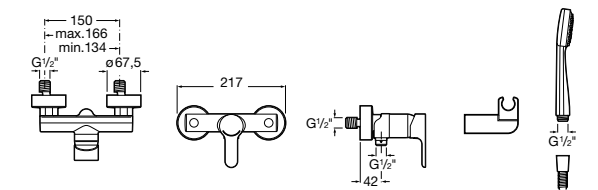

L20

5A2009C0M* Монтируемый на стену смеситель для душа с гибким душевым шлангом 1,50 м, душевой лейкой Stella 80/1 и поворотным настенным держателем.

5A2109C0M Монтируемый на стену смеситель для душа.