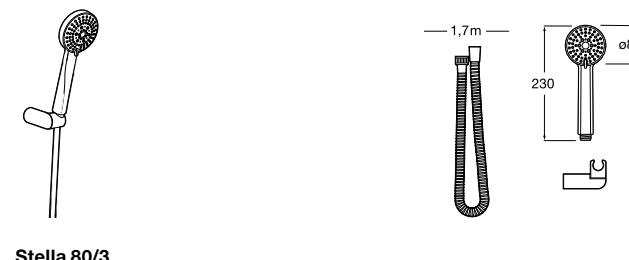

Stella 80/3

5B1303C00 Душевой комплект. Включает в себя: ручной душ 80 мм с 3 функциями, настенный держатель для ручного душа и гибкий шланг 1,70 м.

Размеры в мм