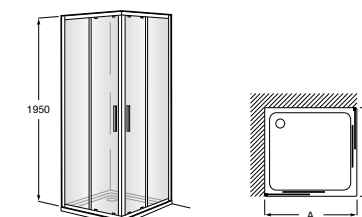

Victoria Standard 2L2

L2 - Боковой душ с 1 раздвижным элементом + 1 фиксируемая панель.

	Ширина (A и B)
AM18807012	700
AM18807512	750
AM18808012	800
AM18809012	900
AM18810012	1000
AM18812012	1200

Размеры в мм