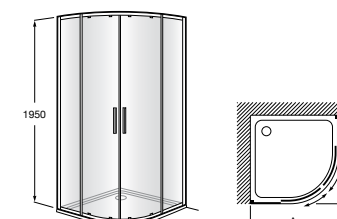

Victoria Standard MR

MR - Угловой душ с 2 раздвижными элементами + 2 фиксируемых элемента. Прозрачное стекло, профиль цвета – блестящий хром. Предел до стены в открытом виде 25 мм.

	Ширина (A)	Открытие (C)
AM18907512	750 (R380)	390
AM18908012	800 (R500)	420
AM19008012	800 (R550)	395
AM18909012	900 (R500)	525
AM19009012	900 (R550)	540
AM18910012	1000 (R500)	540