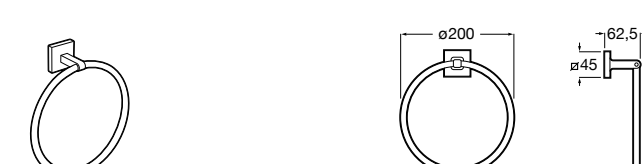

Cubica
816824001 Полотенцедержатель в форме кольца.