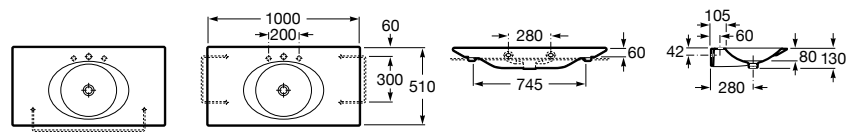

Prisma

327542000 Настенная или накладная керамическая раковина. Смеситель не входит в комплект.