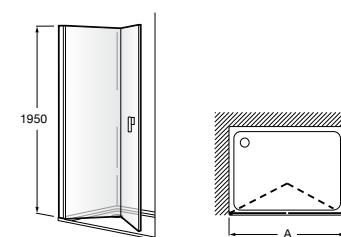

Душевые ограждения / 3 стены / фронтальное расположение / складные двери**Easy PP-E**

Фронтальное расположение с 2 складными элементами.

PP-E (A)	
	От 600 до 800
	От 801 до 1000

Душевые ограждения / 2 стены / раздвижные двери**Aerea L4 + LF**