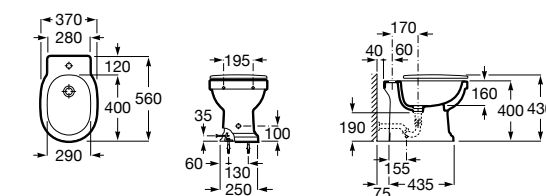

Beyond

3570B8..0 Керамическое биде. Включает: крышку, сифон и установочный комплект.

806B82..B Крышка для биде с механизмом «мягкое закрывание». Материал SUPRALIT®.