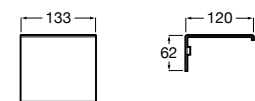

Nuova

816529001 Держатель для туалетной бумаги с крышкой.

Onda

3870ZB000 Держатель для туалетной бумаги с крышкой.