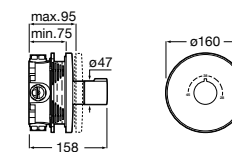

5A9A4AC00 Встраиваемый центральный термостат для душа высокой пропускной способности. Для установки с RosaBox Арт. 525869403