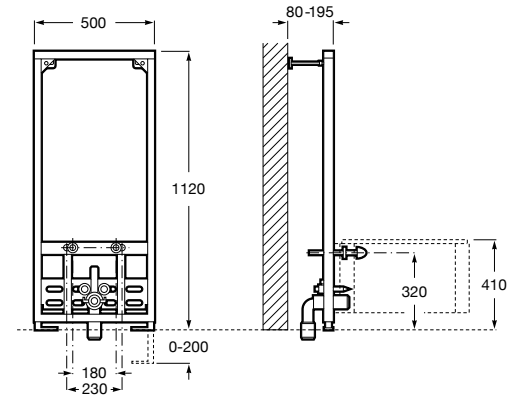

Системы инсталляции / подвесное биде

Duplo Bide

890091200 DUPLO BIDE - Встраиваемый каркас для подвесного биде. Металлический профиль с максимальной нагрузкой 400 кг. Минимальная глубина 80 мм. Межосевое расстояние 180 мм или 230 мм. Регулируемые ножки 0-200 мм. Верхнее гидравлическое соединение.

Basic Bide

890091100 BASIC BIDE - Встраиваемый каркас для подвесного биде. Максимальная нагрузка 400 кг. Минимальная глубина 120 мм. Межосевое расстояние 180 мм или 230 мм. Верхнее гидравлическое соединение.