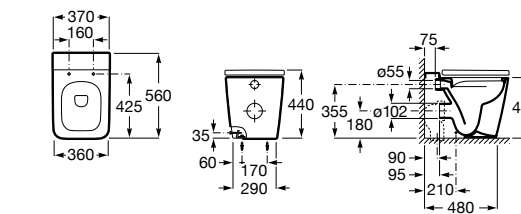

Inspira Square

347537..0 Чаша унитаза Rimless с двойным выпуском. Включает: крепежный комплект.

801532..B SQUARE - Сиденье и крышка с механизмом «мягкое закрывание» для унитаза. Материал SUPRALIT®.

Inspira Round