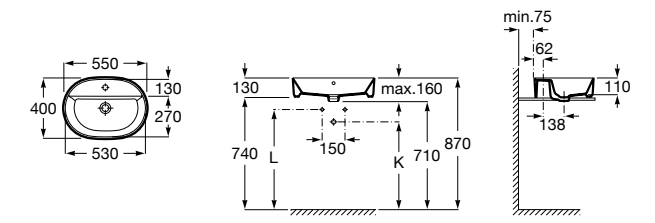

Adora

327203000 Встраиваемая сверху керамическая раковина. Смеситель не входит в комплект.