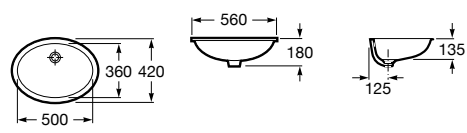

Berna

327871001 Раковина керамическая, встраиваемая снизу. Смеситель не входит в комплект.