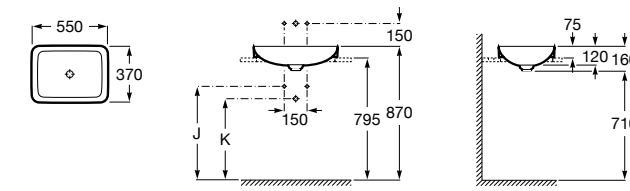

Inspira Square

327534..0 SQUARE - Полуистраиваемая раковина из материала FINECERAMIC® с фиксированным открытым керамическим выпуском и монтажным креплением. Смеситель не входит в комплект.