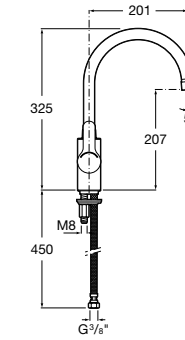

L20

5A8409C0M Смеситель для кухни с высоким поворотным изливом, аэратором и гибкой подводкой.