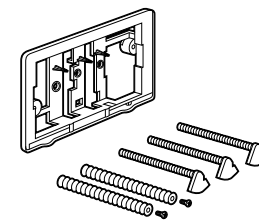

Панели смыва для систем Duplo One / Совместимость с системами инсталляций Duplo

Комплект для адаптации ©

890064010 Тип А; для панелей смыва PL3 / PL5.