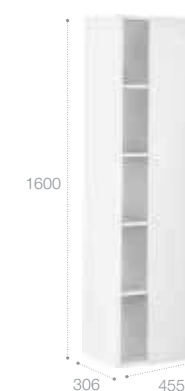

Зеркальный шкаф

LED-светильник
Стр. 252
Арт. 857304445 80 см, дуб верона
Арт. 857304806 80 см, белый глянец

Зеркальный шкаф

LED-светильник
Стр. 252
Арт. 857305445 100 см, дуб верона
Арт. 857305806 100 см, белый глянец