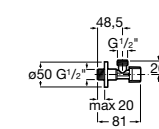

Запорный кран

525165800 Угловой запорный кран 1/2" - 3/8" (шаровый механизм, пластиковая ручка).

525165900 Угловой запорный кран 1/2" - 1/2" (шаровый механизм, пластиковая ручка).