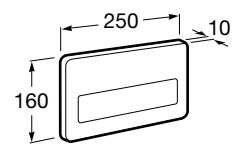

PL3 Single

890097100 PL3 SINGLE - Антивандальная панель смыва из нержавеющей стали, одинарный смыв.