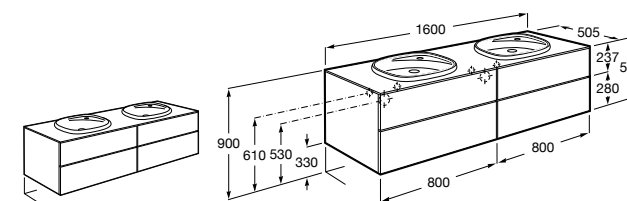

Beyond

851419XXX Мебельный модуль для двух встраиваемых раковин 585 мм. Раковины и смесители не входят в комплект.

Размеры в мм