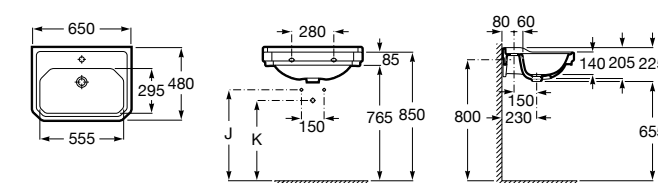

Dama Retro

320321001 Настенная керамическая раковина. Пьедестал и смеситель не входят в комплект.

331325001 Пьедестал для керамической раковины.

Dama

327782000 Настенная керамическая раковина. Смеситель не входит в комплект.

337470000 Пьедестал для керамической раковины.

337471000 Полупьедестал для керамической раковины.

Meridian

327240000 Настенная керамическая раковина. Смеситель не входит в комплект.

335240000 Пьедестал для керамической раковины.

337241000 Полупьедестал для керамической раковины.

Victoria

325391.0 Настенная керамическая раковина. Смеситель не входит в комплект.

337390000 Пьедестал для керамической раковины.

33739200Y Полупьедестал для керамической раковины.

Hall

327621000 Настенная или накладная керамическая раковина. Смеситель не входит в комплект.

337621000 Полупьедестал для керамической раковины.

Размеры в мм

Carmen

3270A1.0 Настенная керамическая раковина под пьедестал с установочным комплектом и одним отверстием под смеситель. Смеситель и пьедестал не входят в комплект.

3270A1.3 Настенная керамическая раковина под пьедестал с установочным комплектом и тремя отверстиями под смеситель. Смеситель и пьедестал не входят в комплект.

3370A0.0 Керамический пьедестал для раковины. Монтажный комплект не входит.

Debba

325993000 Настенная керамическая раковина. Смеситель не входит в комплект.

33799000Y Пьедестал для керамической раковины.

33799100Y Полупьедестал для керамической раковины.

The Gap Original

327473000 Настенная керамическая раковина. Смеситель не входит в комплект.

337470000 Пьедестал для керамической раковины.

337471000 Полупьедестал для керамической раковины.

Dama

327783000 Настенная керамическая раковина. Смеситель не входит в комплект.