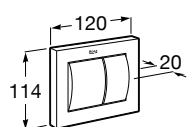

Доступность / панель смыва

PL-N1 Dual

890066000 PL-N1 - Вспомогательная панель, двойной смыв, пневматическое управление для людей с ограниченной подвижностью. Устанавливается вместе с любой механической панелью управления Роса. Максимальное расстояние 1500 мм.