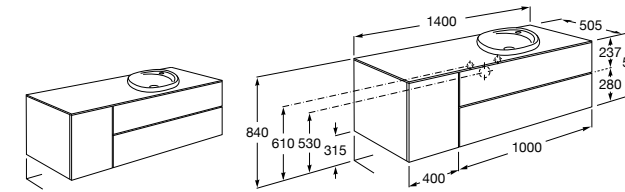

Beyond раковина справа

851415XXX Мебельный модуль для размещения встраиваемой раковины 455 мм справа. Раковины и смесители не входят в комплект.