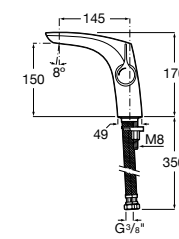

Смесители

Insignia

5A323AC00 Смеситель для раковины, гладкий корпус, с донным клапаном с системой click-clack и гибкой подводкой. Cold start.

5A3B3A..0 Смеситель для раковины, гладкий корпус, с гибкой подводкой. Покрытие Everlux.