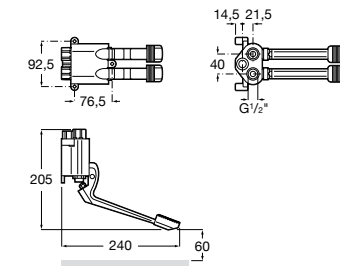

Instant Foot

505128700 Педальный смеситель. Установка на стене.