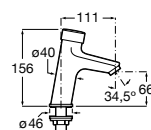

Fluent

5A4B24C00 Кран для раковины с аэратором. Подвод одной воды. Ограничитель расхода 5 л/мин.