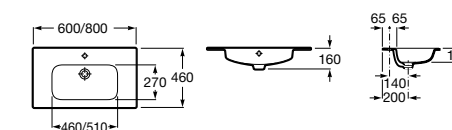

Раковина

Арт. 32799E000 60 x 46 см

Арт. 32799C000 80 x 46 см