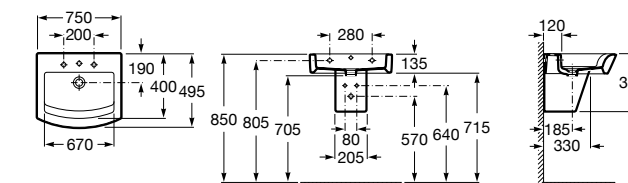

Diverta

327110000 Настенная или накладная керамическая раковина. Смеситель не входит в комплект.