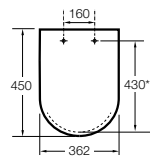

The Gap Square compacto

- 801730..4** Сиденье и крышка для укороченного унитаза.
- 801732..4** Сиденье и крышка с механизмом «мягкое закрытие».

Access Comfort

- 801B60001** Детские сиденья для унитаза и сиденье на ножках.