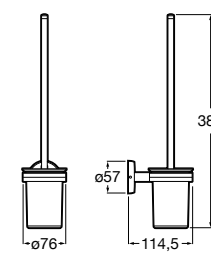

Twin

816715001 Настенный держатель для щетки. Крепление на болты или клей.