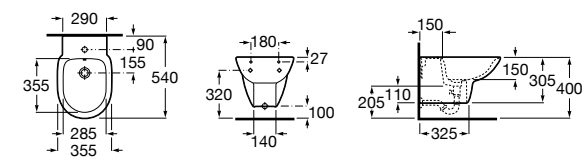

Debba Round ©

357999000 Подвесное биде без крышки. Смеситель не входит в комплект. Для установки подвесных биде необходима совместимая система инсталляции Rosa.

806B2000B Крышка для биде с креплениями из нержавеющей стали. Материал SUPRALIT®.

Размеры в мм