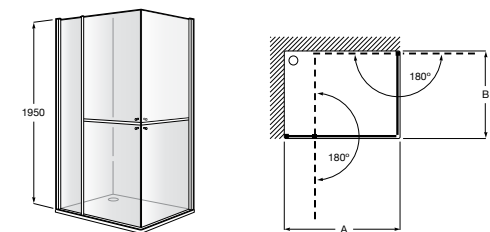

Access PLF + PL

Угловой душ. 1 распашной элемент из 2-х частей + 1 неподвижный фронтальный элемент с 1 створкой из 2-х частей.

PLF (A)	От 970 до 1100
	От 1101 до 1200
	От 1201 до 1400
PL (B)	От 600 до 800
	От 801 до 1000