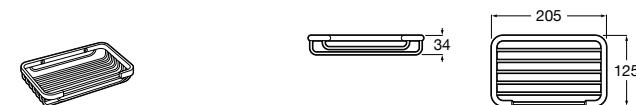

Hotel's Classic
815413001 Контейнер решетчатый.