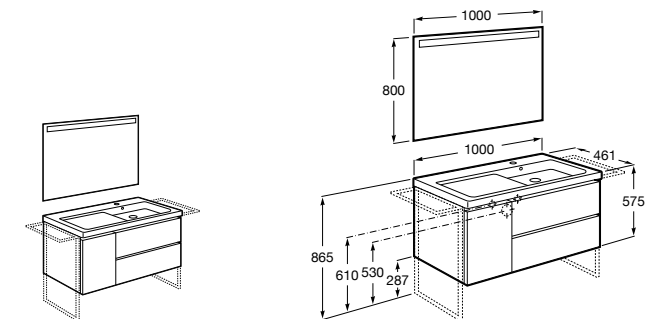

Domi раковина справа

В цвете белый глянец модуль и раковина заказываются отдельно.

857627806 Модуль для раковины справа.

3270ME004 Раковина The Gap Plus правая.

ZRU9302809 Зеркало The Gap Original 1000.

851548XXX Комплект. Включает в себя: мебельный модуль и раковину.

851541XXX Готовое решение. Включает в себя: мебельный модуль, раковину и зеркало Eidos.

Дополнительно:

816830485 Каркас без полотенцедержателя (1 шт.).

816831485 Каркас с полотенцедержателем (1 шт.).