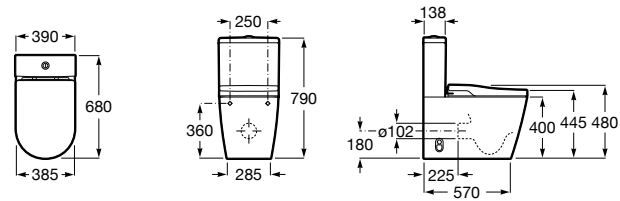

Inspira In-Wash® In-Tank подвесной ©

803094001 In-Wash® - Smart-унитаз подвесной Rimless, с интегрированным в корпус бачком. Включает: крышку и сиденье с функцией мытья и сушки. Требуется подключение к сети. Для установки рекомендуется использовать инсталляцию (822091001).