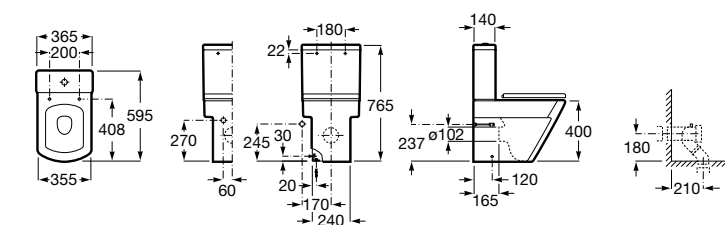

Leon

1. **342649000** Чаша унитаза с универсальным выпуском. Включен установочный комплект.
   341649000 Бачок с механизмом двойного смыва 6/3 литра с нижним подводом воды.
   ZRU9302943 Сиденье с крышкой тонкое.

Giralda

1. **342466000** Чаша SH.
   341469000 Бачок AI.
   ZRU9000046 Сиденье с крышкой.
   ZRU9000047 Сиденье с крышкой.

Унитазы напольные укороченные

Victoria

1. **342394..0** Чаша унитаза с вертикальным выпуском. Включен установочный комплект (B).
   34239U000 Чаша унитаза с косым выпуском. Включен установочный комплект (A).
   342399000 Чаша унитаза с горизонтальным выпуском. Включен установочный комплект (A).
   34139H..0 Бачок с механизмом двойного смыва 6/3 литра с боковым подводом воды. Включен установочный комплект, механизм для подвода воды и механизм смыва.
   34139Z000 Бачок с механизмом двойного смыва 6/3 литра с нижним подводом воды. Включен установочный комплект, механизм для подвода воды и механизм смыва.
   801B62..B Сиденье и крышка с механизмом «мягкое закрывание» для унитаза. Материал SUPRALIT®.
   801B60..B Сиденье и крышка с креплениями из нержавеющей стали для унитаза. Материал SUPRALIT®.
   801B66..B Сиденье и крышка с креплениями из пластика. Материал SUPRALIT®.
   ZRU8013900 Сиденье и крышка с креплениями из нержавеющей стали для унитаза.
   ZRU8013920 Сиденье и крышка с механизмом «мягкое закрывание» быстрого снятия для унитаза.

Hall