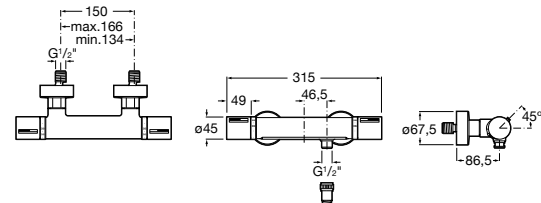

5A1409C00* Монтируемый на стену термостат для душа.

5A1409CN0* Монтируемый на стену термостат для душа. Покрытие Everlux титановый черный.