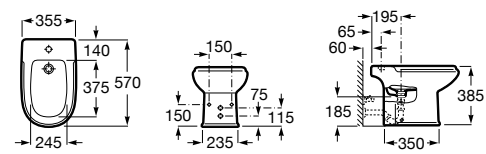

Meridian

355244000 Биде без крышки. Включает: установочный комплект. Смеситель не входит в комплект.

8062A2..B Крышка для биде с механизмом «мягкое закрывание». Материал SUPRALIT®. ©

8062A0..B Крышка для биде с креплениями из нержавеющей стали. Материал SUPRALIT®. ©

Dama

357784000 Биде без крышки. Смеситель не входит в комплект.

806782004 Крышка для биде с механизмом «мягкое закрывание».

806780004 Крышка для биде.

Dama Retro

351324001 Биде без крышки. Включает: установочный комплект. Смеситель не входит в комплект.

806320004 Крышка для биде с креплениями из нержавеющей стали.

The Gap Square

357474000 Биде керамическое без крышки.

806472004 Крышка для биде с механизмом «мягкое закрывание».

806470004 Крышка для биде.

The Gap Round ©

3570N4000 Биде керамическое без крышки.

806D12001 Крышка для биде с механизмом «мягкое закрывание».

806D10001 Крышка для биде.

Размеры в мм

The Gap Square

357477000 Биде приставное к стене, без крышки. Смеситель не входит в комплект.

806472004 Крышка для биде с механизмом «мягкое закрывание».

806470004 Крышка для биде.

The Gap Square

35747C000 Биде приставное к стене, без крышки. Смеситель не входит в комплект.

806472004 Крышка для биде с механизмом «мягкое закрывание».

806470004 Крышка для биде.

The Gap Round

3570N7000 Биде керамическое без крышки.

806D12001 Крышка для биде с механизмом «мягкое закрывание».

806D10001 Крышка для биде.

Debba Square

357994000 Биде без крышки. Включает: установочный комплект. Смеситель не входит в комплект.

8069D200B Крышка для биде с механизмом «мягкое закрывание». ©

8069D000B Крышка для биде. ©

8069D2004 Крышка для биде с механизмом «мягкое закрывание».

8069D0004 Крышка для биде.

Размеры в мм