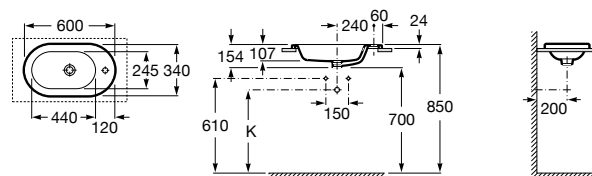

Meridian

32724E000 Раковина керамическая врезная. Смеситель не входит в комплект.