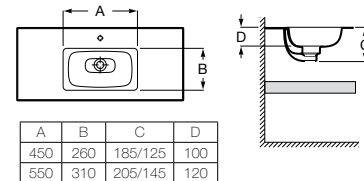

Модели чаш

	B
Мин	315
Макс	2485

Комбинируемость чаш по высоте столешницы

Размер чаши (мм)	Ширина столешницы (мм)		Минимальная длина столешницы (мм)			
	450	500	1 чаша	2 чаши	3 чаши	4 чаши
ø 370	НЕТ	ДА	○	○	○	○
Modo	450 x 260	ДА	ДА	○	○	○
	550 x 310	ДА	ДА	○	○	○
Beyond	500 x 420	НЕТ	ДА	○	○	○