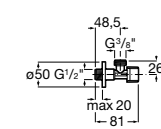

Запорный кран

525165800 Угловой запорный кран 1/2" - 3/8" (шаровый механизм, пластиковая ручка).

525165900 Угловой запорный кран 1/2" - 1/2" (шаровый механизм, пластиковая ручка).