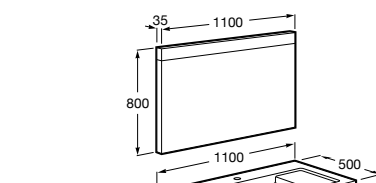

Stratum

851068XXX UNIK - Комплект мебели и раковины. Встроенные динамики Bluetooth®, внутреннее освещение (фиксированное или активируемое при открытии ящика). Встроенная розетка. Компактный сифон. Ножки и смеситель не входят в комплект.

851072XXX PASC - Комплект мебели, раковины и зеркала Prisma Comfort с подсветкой и системой антизапотевания, активируемой датчиками движения. Встроенные динамики Bluetooth®, внутреннее освещение (фиксированное или активируемое при открытии ящика). Встроенная розетка. Компактный сифон. Ножки и смеситель не входят в комплект.

816811336 Комплект из 2-х ножек.

Размеры в мм