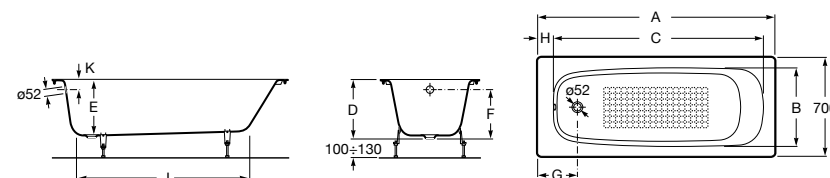

Continental

Прямоугольная чугунная эмалированная ванна.

	A	B	C	D	E	F	G	H	K	J	Объем, л
21291100R	1700	570	1530	420	400	350	285	100	70	1235	182
21291200R	1600	570	1430	420	400	350	285	100	70	1180	170
21291300R	1500	570	1330	420	400	350	285	100	70	1120	161
212914001	1400	560	1230	420	400	350	285	100	70	1020	144
211506001	1200	550	1050	390	370	330	260	75	60	900	117
211507001	1000	550	850	390	370	330	260	75	60	730	95
21290100R	1700	700	1530	420	400	350	285	100	70	1235	182
21290200R	1600	700	1430	420	400	350	285	100	70	1180	170
21290300R	1500	700	1330	420	400	350	285	100	70	1120	161
212904001	1400	700	1230	420	400	350	285	100	70	1020	144