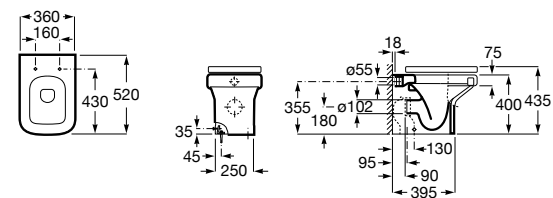

Meridian

347247000	Чаша унитаза укороченная с двойным выпуском. В комплект включен выпускной патрубок, крепление для патрубков и установочный комплект.
8012A2..B	Сиденье и крышка с механизмом «мягкое закрывание» для унитаза. Материал SUPRALIT®. ©
8012A0..B	Сиденье и крышка с креплениями из нержавеющей стали для унитаза. Материал SUPRALIT®. ©
801D12003	Сиденье и крышка для унитаза.
V0007900R	Патрубок для вертикального выпуска. Расстояние до стены в собранном виде 120 мм.
V0007700R	Патрубок для вертикального выпуска. Расстояние до стены 150 мм.
V0013100R	Настенный установочный комплект для патрубка.

Dama

347787000	Чаша унитаза укороченная с двойным выпуском. В комплект включен установочный комплект.
801782004	Сиденье и крышка с механизмом «мягкое закрывание» для унитаза.
801780004	Сиденье и крышка для унитаза.
V0007900R	Патрубок для вертикального выпуска. Расстояние до стены в собранном виде 120 мм.