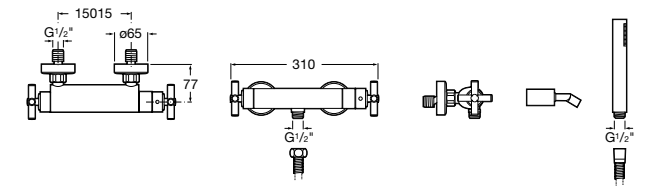

Смесители для душа / термостатические / настенные

5A1343C00 Монтируемый на стену термостат для душа с гибким душевым шлангом 1,50 м, душевой лейкой и поворотным держателем.