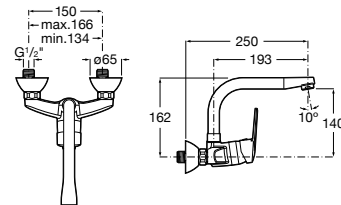

Victoria

5A7725C00 Монтируемый в стену смеситель для кухни с верхним поворотным изливом и аэратором.

Brava

5A8430C00 Смеситель для кухни с высоким поворотным изливом, аэратором и гибкой подводкой.