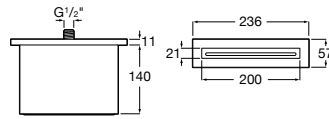

Изливы для ванн / настенный

Flowdream

5A0603C00 Излив, монтируемый на стену.