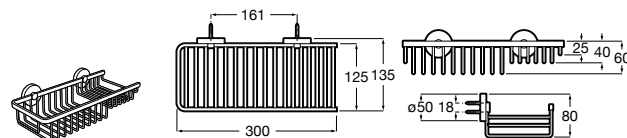

Compas
817365001 Контейнер решетчатый.