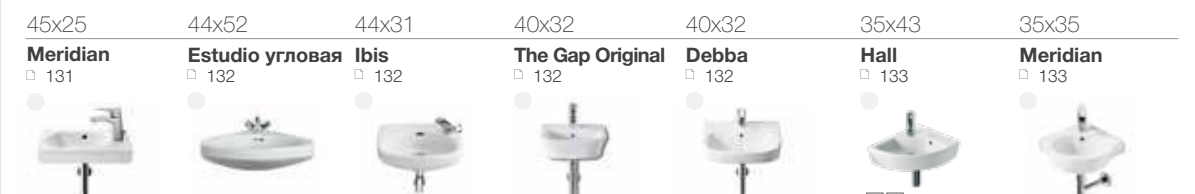

60-69

50-59

35-49

Раковины

ОБЗОР ПРОДУКЦИИ

длина x ширина

Раковины для установки на столешницу

65-75