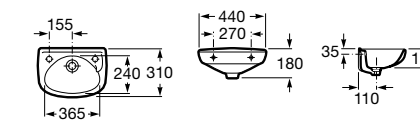

Hall

327624000 Настенная или накладная керамическая раковина. Смеситель не входит в комплект.

Meridian

327248000 Настенная керамическая раковина. Смеситель не входит в комплект.

Размеры в мм

Ibis

320841001 Настенная керамическая раковина. Смеситель не входит в комплект.