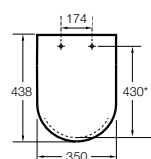

Debba Round ©

1. **801B2200B** Сиденье и крышка с механизмом «мягкое закрытие» для унитаза. Материал SUPRALIT®.
2. **801B2000B** Сиденье и крышка с креплениями из нержавеющей стали для унитаза. Материал SUPRALIT®.

Inspira Round

1. **801522..B** ROUND - Сиденье и крышка с механизмом «мягкое закрытие» для унитаза. Материал SUPRALIT®.