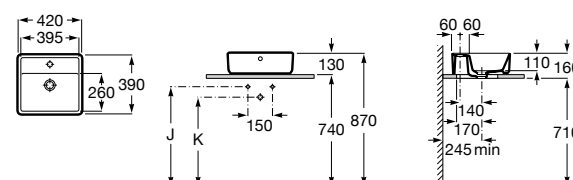

The Gap Square

3270MM000 Накладная или встраиваемая керамическая раковина с отверстием под смеситель. Смеситель не входит в комплект.