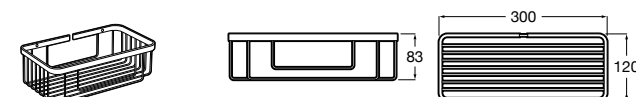

Hotel's
816730001 Контейнер решетчатый.