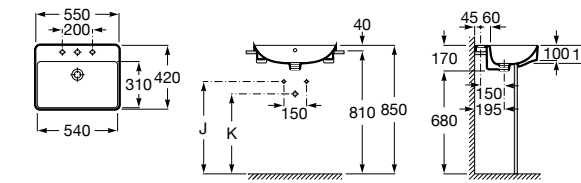

Inspira

32753S..0 Полувстраиваемая раковина из материала FINECERAMIC®. Смеситель не входит в комплект.