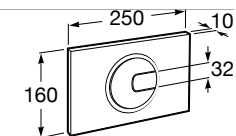

PL3 Dual

8900970.. PL3 DUAL - Антивандальная панель смыва из нержавеющей стали, двойной смыв.