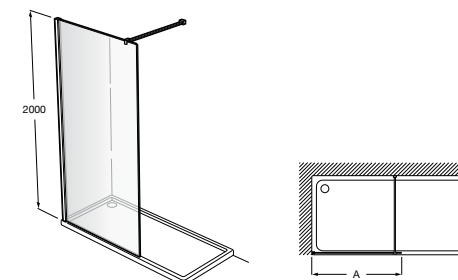

Душевые панели / фиксированные

Line DF

Фиксированная панель.

DF (A)	От 700 до 900
	От 901 до 1200