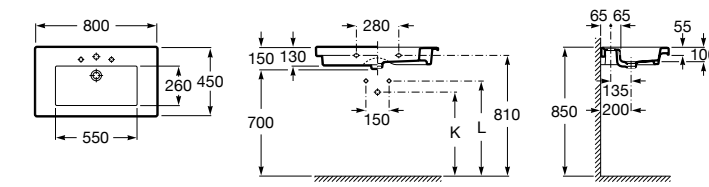

The Gap

3270M0000 Настенная или накладная керамическая раковина. Смеситель не входит в комплект.