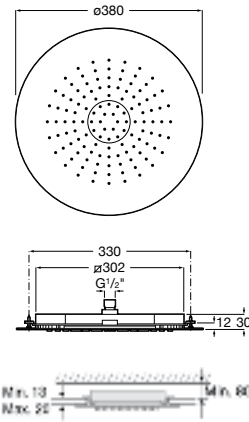

Душевые насадки / встраиваемые

Raindream

5B2650C00 Круглая душевая насадка. Хромированная нержавеющая сталь. Кронштейн покупается отдельно.