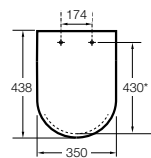

Inspira Square

1. **801532..B** SQUARE - Сиденье и крышка с механизмом «мягкое закрытие» для унитаза. Материал SUPRALIT®.