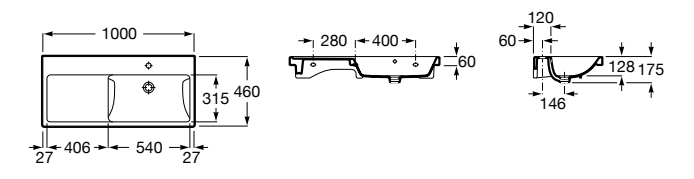

**The Gap**

3270MA000 Настенная или накладная керамическая раковина. Смеситель не входит в комплект.

Размеры в мм

**The Gap**

3270ME000 Настенная или накладная керамическая раковина. Смеситель не входит в комплект.