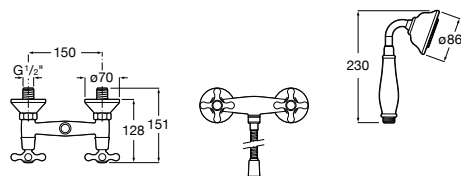

Loft

5A2043C00 Монтируемый на стену смеситель для душа с гибким душевым шлангом 1,50 м, душевой лейкой и поворотным держателем.