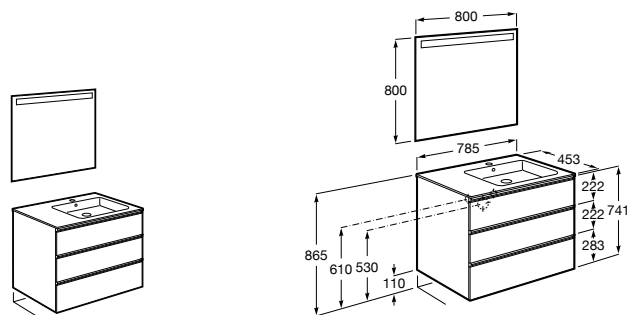

The Gap раковина справа ®

851489XXX	UNIK - Комплект мебели с 3 ящиками и раковины.
851521XXX	РАСК - Комплект мебели с 3 ящиками, раковины и зеркала Eidos.
816827339	Набор из 4 ножек 110 мм для мебели UNIK с 3 ящиками.
816827458	Набор из 4 ножек 110 мм для мебели UNIK с 3 ящиками.

The Gap Original

ZRU9302732	Мебельный модуль белый матовый.
ZRU9302877	Мебельный модуль белый глянцевый.
ZRU9302740	Мебельный модуль фиолетовый.
327470000	Раковина The Gap Original 800.