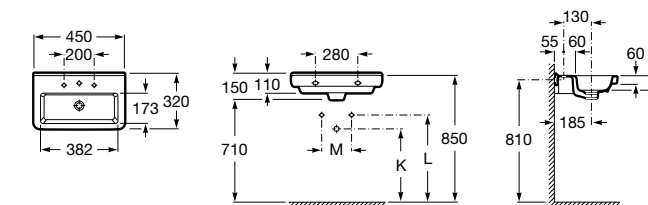

Dama

327789000 Настенная керамическая раковина. Смеситель не входит в комплект.

337782000 Полуьпедестал для керамической раковины компакт.

Размеры в мм

Мини-раковины

Hall

325883000 Настенная или накладная керамическая раковина. Смеситель не входит в комплект.