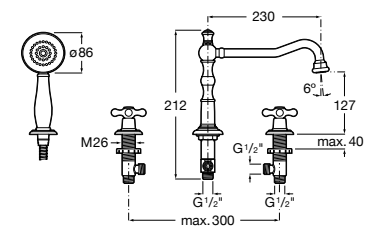

Loft

5A0943C00 Монтируемый на край ванны смеситель с высоким изливом для ванны и душа с переключателем, душевой лейкой и гибким душевым шлангом 1,75 м.