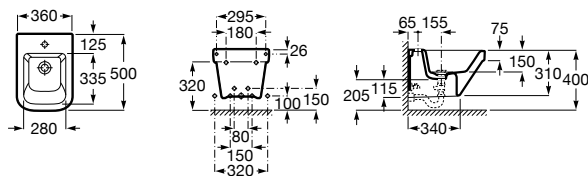

Meridian

357246000 Подвесное укороченное биде без крышки. Смеситель не входит в комплект.

Dama

357786000 Подвесное укороченное биде без крышки. Смеситель не входит в комплект.

Размеры в мм