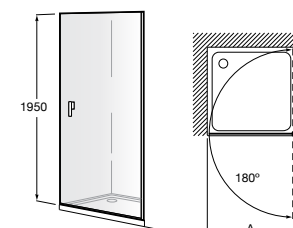

Easy PE

Фронтальное расположение. 1 распашной элемент.

PE (A)	
	От 670 до 800
	От 801 до 1000