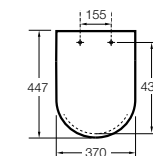

Beyond

801B82..B Сиденье и крышка с механизмом «мягкое закрытие» для унитаза. Материал SUPRALIT®