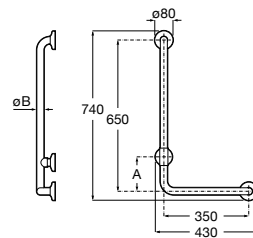

Access Comfort / Pro

1. **816906009** COMFORT - Левый угловой поручень для ванны 90° для людей с ограниченными возможностями. Крепления входят в комплект. Цвет: белый винил.
2. **816907009** COMFORT - Правый угловой поручень для ванны 90° для людей с ограниченными возможностями. Крепления входят в комплект. Цвет: белый винил.
3. **816958009** PRO - Левый угловой поручень для ванны 90° для людей с ограниченными возможностями. Крепления входят в комплект.
4. **816959009** PRO - Правый угловой поручень для ванны 90° для людей с ограниченными возможностями. Крепления входят в комплект.