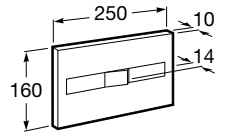

PL2 Single ©

890196100 PL2 SINGLE - Одинарный смыв.