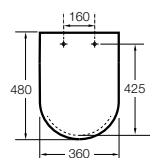

Meridian-N Comfort ©

1. **8012AC..B** Сиденье и крышка с креплениями из нержавеющей стали и механизмом «мягкое закрытие» для укороченного унитаза.
2. **8012AB..B** Сиденье и крышка с креплениями из нержавеющей стали для укороченного унитаза. Материал SUPRALIT®.