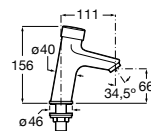

Fluent

5A4A24C00 Кран для раковины с аэратором. Подвод одной воды. Ограничитель расхода 5 л/мин.