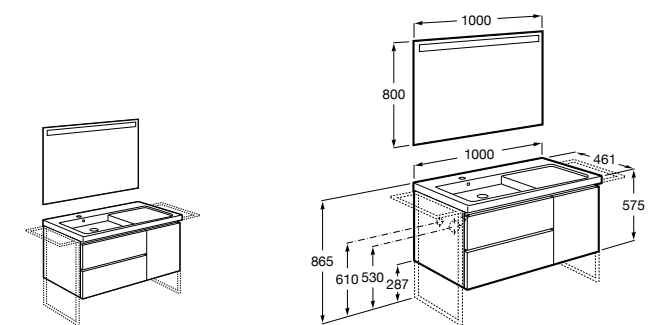

Domi раковина слева

В цвете белый глянец модуль и раковина заказываются отдельно.

857626806 Модуль для раковины слева.

3270MB004 Раковина The Gap Plus левая.

ZRU9302809 Зеркало The Gap Original 1000.

851547XXX Комплект. Включает в себя: мебельный модуль и раковину.

851543XXX Готовое решение. Включает в себя: мебельный модуль, раковину и зеркало Eidos.

Дополнительно:

816830485 Каркас без полотенцедержателя (1 шт.).

816831485 Каркас с полотенцедержателем (1 шт.).