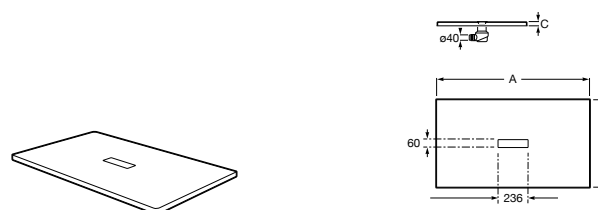

Helios

Ультралюсший душевой поддон, материал STONEX®. Противоскользящая поверхность с текстурой под дерево. Включает слив.

	A	B	C
AP20164038401..0	1600	900	30
AP20157838401..0	1000	900	25
AP2014B038401..0	1200	800	27
AP2013E838401..0	1400	700	30
AP20164032001..0	1400	900	30
AP20157832001..0	1600	800	30
AP2014B032001..0	1000	800	25
AP2013E832001..0	1200	700	27
AP2016402BC01..0	1200	900	27
AP2015782BC01..0	1400	800	30
AP2014B02BC01..0	1600	700	30
AP2013E82BC01..0	1000	700	25

Размеры в мм