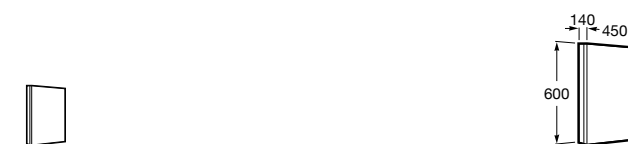

Mini

856692XXX Зеркальный шкафчик.