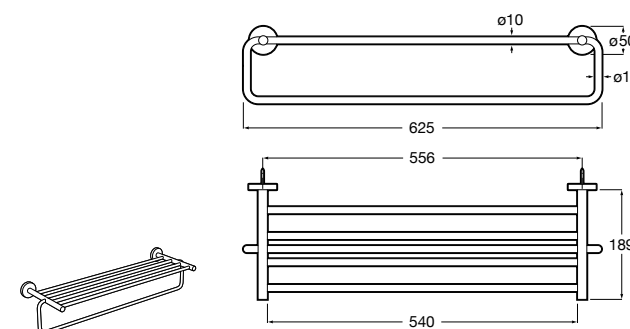

Compas

1. 817438001 Решетка для полотенец.