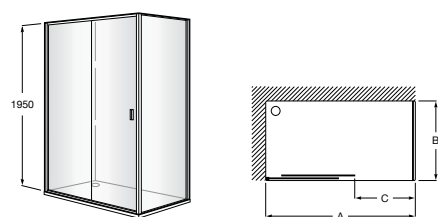

Victoria Standard L2-E + LF

Фронтальное расположение с 1 раздвижной створкой + 1 фиксированной створкой + 1 фиксированный боковой элемент.

	Ширина (A)	Открытие (C)
L2-E	A	
AM18610012	1000	390
AM18611012	1100	415
AM18612012	1200	465
AM18613012	1300	515
AM18614012	1400	565
AM18615012	1500	615
AM18616012	1600	665
LF (B)	B	
AM18707012M	700	
AM18707512M	750	
AM18708012M	800	
AM18709012M	900	

Размеры в мм