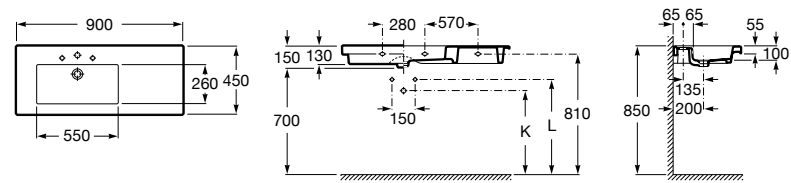

Prisma

327543000 Настенная или накладная керамическая раковина. Смеситель не входит в комплект.