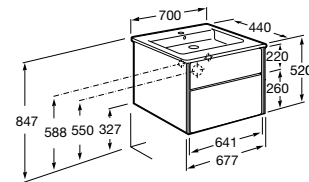

Ronda

1. **ZRU9303003** Мебельный модуль бетон/белый матовый.
   ZRU9302964 Мебельный модуль белый глянцевый/антрацит.
   327471000 Раковина The Gap Original 700.