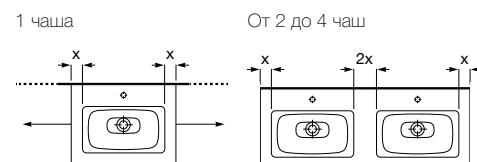

x минимум (мм)
Round	105
Soft / Square	75
Beyond	70

По умолчанию раковина поставляется без сифона. Опционально могут поставляться указанные сливы. Артикулы и цены предоставляются по запросу. Раковины и полки включают соответствующие кронштейны для установки. Важно: не принимается возврат раковин и полок индивидуального размера.

Выберите столешницу

Длина, мм	Столешница	
	Ширина 450 мм	Ширина 500 мм
580 - 800	○	○
801 - 1000	○	○
1001 - 1100	○	○
1101 - 1200	○	○
1201 - 1400	○	○
1401 - 1600	○	○
1601 - 1800	○	○
1801 - 2000	○	○
2001 - 2200	○	○
2201 - 2400	○	○
2401 - 2600	○	○
2601 - 2800	○	○

Выберите чашу

Укажите количество чаш.

Чаша	Модель	
	Modo	Beyond
Без перелива, без слива. Не включает крышку.	○	○
Без перелива, фиксированный открытый сток. Включает крышку Surfex®.	○	○
Со скрытым переливом, без слива. Включает крышку Surfex®.	○	○
Со скрытым переливом, донный клапан с системой click-clack. Включает крышку Surfex®.	○	○
Со скрытым переливом, фиксированный открытый слив. Включает крышку Surfex®.	○	○

Передний бортик - опционально

Без переднего бортика высота столешницы составляет 12 мм.

Для раковин с передним бортиком 125 мм возможно исполнение с полотенцедержателем или без него.

Длина, мм	Передний бортик	
	Высота 50 мм	Высота 125 мм
580 - 800	○	○
801 - 1000	○	○
1001 - 1100	○	○
1101 - 1200	○	○
1201 - 1400	○	○
1401 - 1600	○	○
1601 - 1800	○	○
1801 - 2000	○	○
2001 - 2200	○	○
2201 - 2400	○	○
2401 - 2600	○	○
2601 - 2800	○	○

Модификация со скрытым сливом-переливом – это альтернатива обычному сливу-переливу. Данная система незаметна снаружи и позволяет обходиться без заметных отверстий слива-перелива, улучшая эстетические и гигиенические характеристики изделия.

Функциональность: вода поднимается по встроенному каналу в раковину параллельно уровню воды в чаше и, достигнув максимального уровня, переливается в слив.

Добавьте полку

Полка
Ширина 385 мм - Высота 50 мм
Длина мм
580 - 800
801 - 1000
1001 - 1100
1101 - 1200
1201 - 1400
1401 - 1600
1601 - 1800
1801 - 2000
2001 - 2200
2201 - 2400
2401 - 2600
2601 - 2800