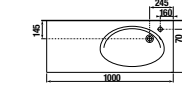

Модуль для раковины

Стр. 243
Арт. 857302445 100 см, дуб верона
Арт. 857302806 100 см, белый глянец

Раковина Etna

Арт. 32700A000 80 см

Раковина Etna

Арт. 327009000 100 см

Шкаф-колонна с зеркалом

Стр. 248
Арт. 857303445 дуб верона
Арт. 857303806 белый глянец