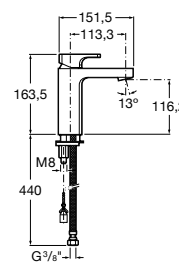

L90

5A3F01C00 Смеситель для раковины с донным клапаном с системой click-clack и гибкой подводкой, Cold start.