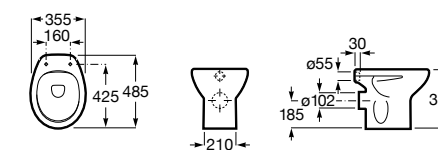

Victoria

344397..0	Чаша унитаза с горизонтальным выпуском. Включает: крепежный комплект.
801B62..B	Сиденье и крышка с механизмом «мягкое закрывание» для унитаза. Материал SUPRALIT®.
801B60..B	Сиденье и крышка с креплениями из нержавеющей стали для унитаза. Материал SUPRALIT®.
801B66..B	Сиденье и крышка с креплениями из пластика. Материал SUPRALIT®.
V0007800R	Манжет прямой.