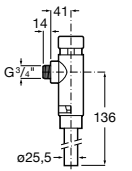

Aqualine Plus

5A9577C00 Смывной кран 3/4" для унитаза. Механизм двойного слива 6/3 литра.