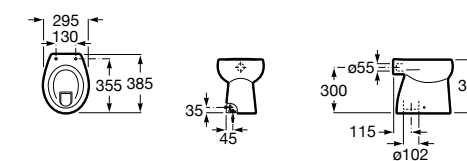

Baby

344PB8000	Чаша детского унитаза с вертикальным выпуском для высокорасполагаемого бачка. В комплект включен установочный комплект.
801PB6004	Сиденье для детского унитаза.

Санитарные измельчители