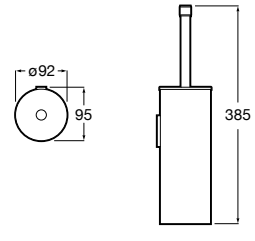

Superinox

817305002 Настенный держатель для щетки.