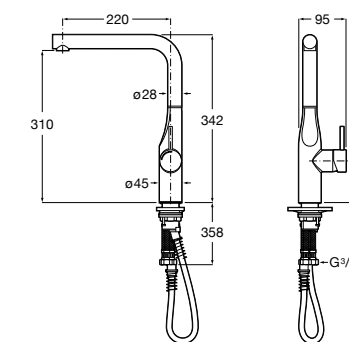

Glera ®

5A834DC00 Смеситель для кухни с прямым поворотным изливом, аэратором и гибкой подводкой. Cold start.