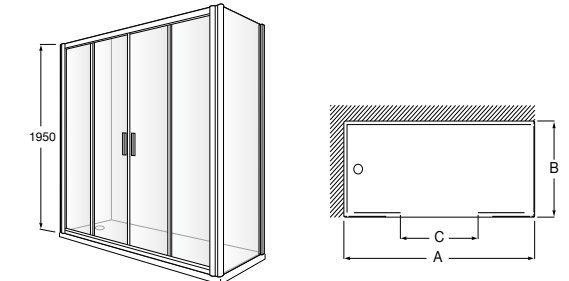

Душевые ограждения / 2 стены / фронтальное расположение / раздвижные двери

Ura Standard L4-E + LF-C

L4-E - Фронтальное расположение. 2 раздвижных элемента + 2 фиксированных элемента для установки между стенами или 1 боковым фиксированным элементом LF. Прозрачное стекло, цвет профиля: блестящее серебро. Предел до стены в открытом виде 25 мм. Включает обработку Maxiclean.

	Ширина (A)	Открытие (C)
L4-E	A	
AM16316012M	1600	610
AM16317012M	1700	660
AM16318012M	1800	710
AM16319012M	1900	710
AM16320012M	2000	710
LF (B)	B	
AM16407012M	700	
AM16407512M	750	
AM16408012M	800	
AM16409012M	900