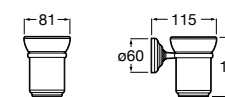

Rubik

816844001 Стакан на столешницу. Хром.
816844024 Стакан на столешницу. Черный цвет. ®