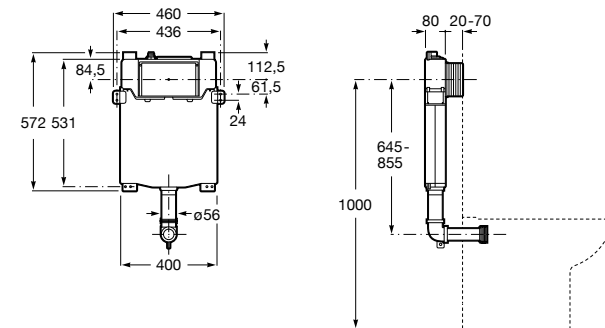

Системы инсталляции Duplo One / для высокорасполагаемых бачков

Basic Tank One Compact ©

890070200 Встроенный компактный бачок с системой двойного смыва для унитаза с высокорасполагаемым бачком, минимальная глубина 80 мм. Патрубок 90 ø / 110 ø. Верхнее и боковое гидравлическое соединение. Может быть укомплектован совместимой панелью смыва Roca (в комплект не входит).

Размеры в мм

Панели смыва для систем Duplo One / одинарные

PL1 Single ©

890195100 PL1 SINGLE - Одинарный смыв.

PL2 Single ©

890196100 PL2 SINGLE - Одинарный смыв.

PL3 Single ©

890197104 PL3 SINGLE - Антивандальная панель смыва. Одинарный смыв.

Панели смыва для систем Duplo One / двойной смыв

PL1 Dual ©

8901950.. PL1 DUAL - Двойной смыв.

PL2 Dual ©

8901960.. PL2 DUAL - Двойной смыв.

PL3 Dual ©

890197004 PL3 DUAL - Антивандальная панель смыва. Двойной смыв.

Размеры в мм