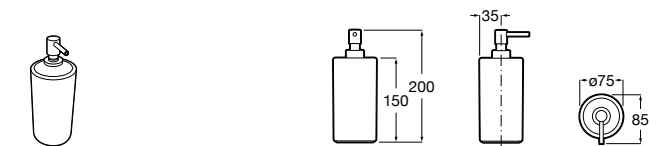

Onda

3870ZD000 Диспенсер на столешницу.