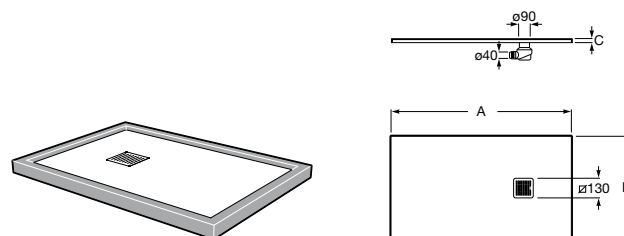

Terran (с рамкой)

Ультратонкий душевой поддон, материал STONEX®, с рамкой.

	A	B	C
P10270838441..0	1800	900	41
P10264038441..0	1600	900	41
P10257838441..0	1400	900	41
P1024B038441..0	1200	900	38
P1023E838441..0	1000	900	36
P10270832041..0	1800	800	41
P10264032041..0	1600	800	41
P10257832041..0	1400	800	41
P1024B032041..0	1200	800	38
P1023E832041..0	1000	800	36
P1027082EE41..0	1800	750	41
P1026402EE41..0	1600	750	41
P1025782EE41..0	1400	750	41
P1024B02EE41..0	1200	750	38
P1023E82EE41..0	1000	750	36
P1027082BC41..0	1800	700	41
P1026402BC41..0	1600	700	41
P1025782BC41..0	1400	700	41
P1024B02BC41..0	1200	700	38
P1023E82BC41..0	1000	700	36

Terran

Ультратонкий душевой поддон, материал STONEX®. Противоскользящая поверхность с текстурой под камень. Включает слив gran saudal.

	A	B	C
AP1033E83E801..0	1000	1000	31
AP10338438401..0	900	900	28
AP10332032001..0	800	800	26

Terran 1/4 круга

Ультратонкий душевой поддон, материал STONEX®. Противоскользящая поверхность с текстурой под камень. Включает слив gran saudal.

	A	B	C
AP10538438401..0	900	900	28

Акриловые душевые поддоны

Neo Daiquiri

Сверхтонкий акриловый душевой поддон, включает слив диаметром 90 с крышкой того же цвета, что и поддон.

	A	B	C
276167..0	1800	800	40
276323..0	1400	800	40
276183..0	1200	800	40
276187..0	1000	800	40
276169..0	1700	750	40
276173..0	1600	750	40
276177..0	1500	750	40
276209..0	1200	750	40
276191..0	900	750	40
276171..0	1700	700	40
276175..0	1600	700	40
276179..0	1500	700	40
276181..0	1400	700	40
276185..0	1200	700	40
276189..0	1000	700	40
276193..0	900	700	40

Easy STA

Акриловый душевой поддон с противоскользящим покрытием. Включает сливной комплект.

	A	B
276088000	1000	700
276087000	900	750