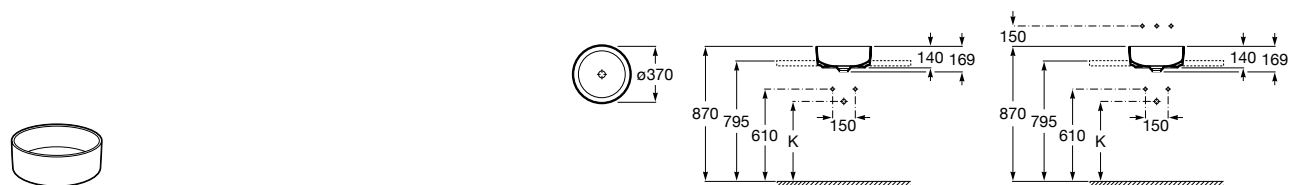

Inspira Round

327523..0 ROUND - Накладная раковина из материала FINECERAMIC® с фиксированным открытым керамическим выпуском. Смеситель не входит в комплект.

Размеры в мм