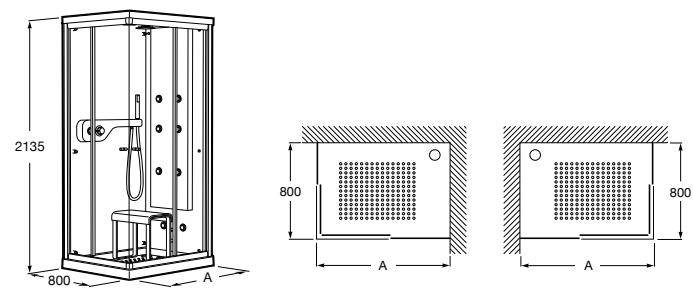

Душевые ограждения

Кабины с гидромассажем

Zen Club

- 2H0429000** CLUB - Кабина с гидромассажем, правая (панель с форсунками справа).
2H0428000 CLUB - Кабина с гидромассажем, левая (панель с форсунками слева).
2H0425000 CLUB - Кабина с гидромассажем, правая (панель с форсунками справа).
2H0424000 CLUB - Кабина с гидромассажем, левая (панель с форсунками слева).
2H0432000 Сиденье.