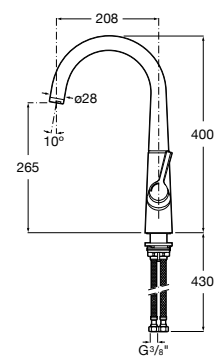

Syra

5A842AC00 Смеситель для кухни с высоким поворотным изливом, аэратором и гибкой подводкой. Cold start.