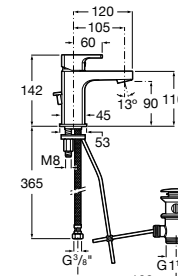

L90C

5A3A01C00 Смеситель для раковины компактный, с донным клапаном и гибкой подводкой. Cold start.