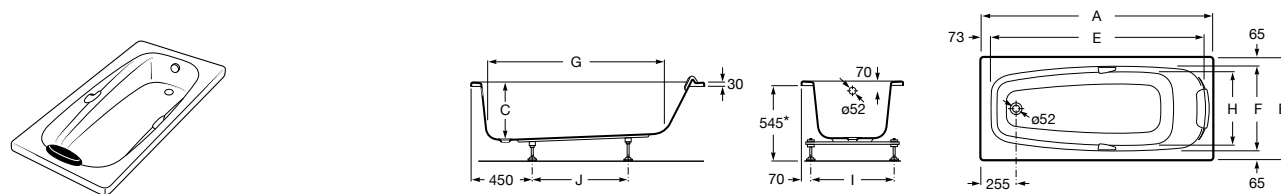

Sureste-N

Прямоугольная акриловая ванна с гидромассажем Total и набором для слива.

	A	B	C	E	F	G	H	I	J	Объем, л
248044001	1700	750	420	1540	620	1155	530	610	700	218
248042001	1700	700	420	1540	570	1155	465	560	700	198
248043001	1600	750	420	1440	620	1055	530	610	600	202
248041001	1600	700	420	1440	570	1055	465	560	600	183

Прямоугольная акриловая ванна с гидромассажем Tonis и набором для слива.

	A	B	C	E	F	G	H	I	J	Объем, л
248040001	1700	750	420	1540	620	1155	530	610	700	218
248038001	1700	700	420	1540	570	1155	465	560	700	198
248039001	1600	750	420	1440	620	1055	530	610	600	202
248037001	1600	700	420	1440	570	1055	465	560	600	183
248036001	1500	700	400	1340	570	965	465	560	500	160
248035001	1400	700	400	1240	570	865	465	560	400	145

Прямоугольная акриловая ванна с ручками.

	A	B	C	E	F	G	H	I	J	Объем, л
248001001	1700	750	420	1540	620	1155	530	610	700	218
248002001	1600	750	420	1440	620	1055	530	610	600	202
248006001	1400	700	400	1240	570	865	465	560	400	145

Размеры в мм