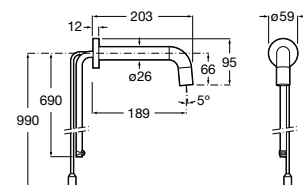

Loft-E

5A3543C00 Встраиваемый электронный смеситель для раковины с сенсором приближения. Питание от четырех щелочных батареек 1,5 V LRG (AA). С блоком предварительного смешивания горячей и холодной воды.

5A3643C00 Встраиваемый электронный смеситель для раковины с сенсором приближения. Питание от сети 230 V. Включает источник питания. С блоком предварительного смешивания горячей и холодной воды.

5A5643C00 Встраиваемый электронный смеситель для раковины с сенсором приближения. Питание от четырех щелочных батареек 1,5 V LRG (AA). Подвод одной воды.

5A5743C00 Встраиваемый электронный смеситель для раковины с сенсором приближения. Питание от сети 230 V. Включает источник питания. Подвод одной воды.