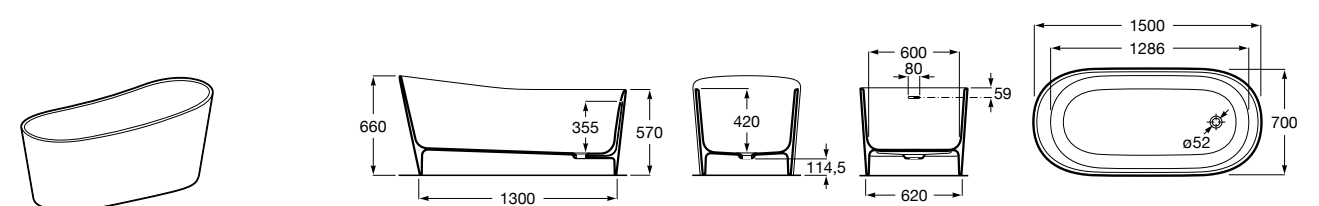

Maui Round ©

248499000 Овальная ванна STONEX®, интегрированный слив-перелив, донный клапан с системой click-clack.