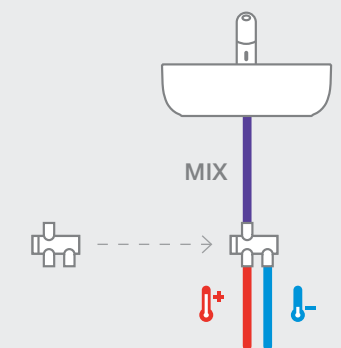

**Краны для писсуаров /
монтируемые на стену /
порционно-нажимные**

Avant
856

505326203

Instant
856

5A9277C00

5A9317C00 Внешняя смывная трубка

□ Более подробную информацию см. на указанной странице / Размеры в мм.