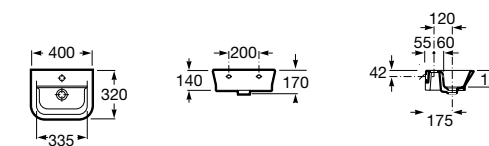

The Gap Original

327478000 Настенная керамическая раковина. Смеситель не входит в комплект.

337472000 Полуьпедестал для керамической раковины компакт.