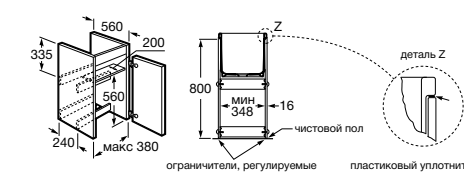

Henares

1. **856897806** Шкафчик.