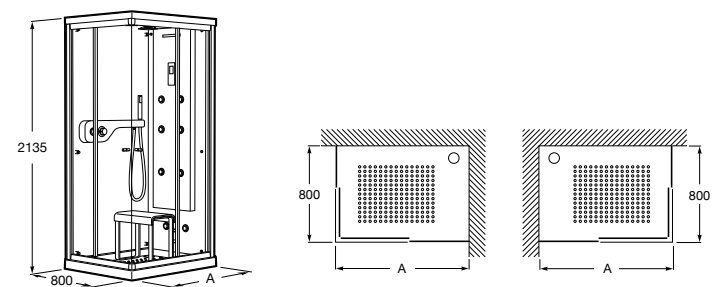

Душевые ограждения

Кабины с гидромассажем

Zen Club

- 2H0429000** CLUB - Кабина с гидромассажем, правая (панель с форсунками справа).
2H0428000 CLUB - Кабина с гидромассажем, левая (панель с форсунками слева).
2H0425000 CLUB - Кабина с гидромассажем, правая (панель с форсунками справа).
2H0424000 CLUB - Кабина с гидромассажем, левая (панель с форсунками слева).
2H0432000 Сиденье.