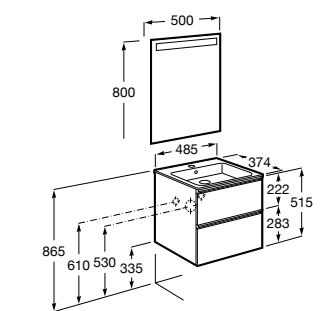

The Gap Compact ®

1. **851494XXX** UNIK - Комплект мебели с 2 ящиками и раковиной (смеситель располагается по центру).
   851525XXX PASC - Комплект мебели с 2 ящиками и раковиной (смеситель располагается по центру) и зеркала Eidos.
   816826339 Набор из 2 ножек 335 мм для мебели UNIK с 2 ящиками.
   816826458 Набор из 2 ножек 335 мм для мебели UNIK с 2 ящиками.