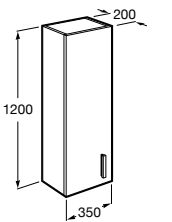

Prisma

856887XXX Реверсивная шкаф-колонна с регулируемыми по высоте металлическими полочками.