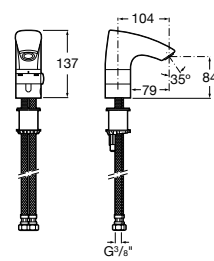

M3-E

1. **5A5302C00** Электронный смеситель для раковины с гибкой подводкой, ограничитель потока воды 5,7 л/мин. Питание от четырех щелочных батареек 1,5V LRG (AA). Батарейки не включены в комплект.
2. **5A5502C00** Электронный смеситель для раковины с гибкой подводкой, ограничитель потока воды 5,7 л/мин. Питание от сети 230 V. Источник питания включен в комплект.