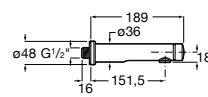

**Fluent**

5A4A24C00 Кран для раковины с аэратором. Подвод одной воды. Ограничитель расхода 5 л/мин.

**Avant**

5A7979C00 Кран для раковины, встраиваемый в стену, с длинным изливом, 190 мм. С аэратором.

**Fluent**