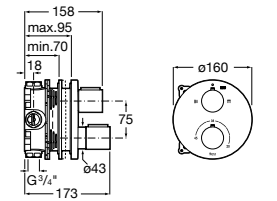

5A0C09C00 Встраиваемый термостат для ванны и душа с переключателем потока. Установка с RocaBox Арт. 525869403.

5A0C09CNO Встраиваемый термостат для ванны и душа с переключателем потока. Покрытие Everlux титановый черный. Для установки с RocaBox Арт. 525869403