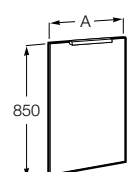

The Gap Original

Прямоугольное зеркало с LED-светильником.

	A
ZRU9000090	450

Iridia

Прямоугольное зеркало с LED-подсветкой по периметру зеркала и системой антизапотевания. Интенсивность подсветки регулируется; система антизапотевания работает от сенсорного выключателя.

	A
812347000	1400
812346000	1200
812342000	1000
812341000	800
812340000	600
812339000	400

Aneto

Прямоугольное зеркало с LED-подсветкой по периметру (кроме верхней стороны), системой антизапотевания и сенсорным выключателем.

	A
812363000	800
812362000	600