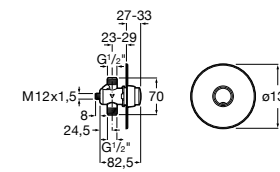

Fluent

5A9C24C00 Встраиваемый смывной кран для писсуара.