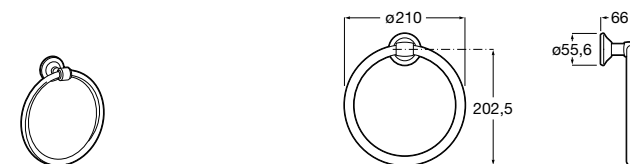

Hotel's Classic
815425001 Полотенцедержатель в форме кольца.