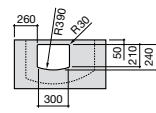

Размеры в мм

**Hall**

327620000 Настенная или накладная керамическая раковина. Смеситель не входит в комплект.

**Element**

327570000 Настенная или накладная керамическая раковина. Смеситель не входит в комплект.