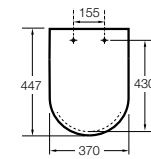

The Gap Comfort

1. **801472..4** Сиденье и крышка с механизмом «мягкое закрытие» для унитаза.
2. **801470..4** Сиденье и крышка для унитаза.