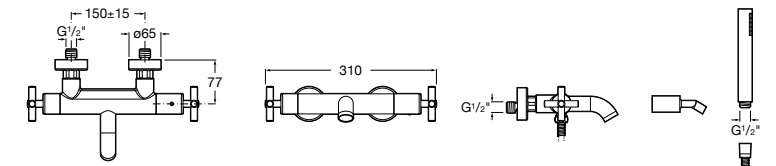

Смесители для ванны и душа / термостатические / настенные

Loft-T

5A1143C00 Монтируемый на стену термостат для ванны и душа с переключателем потока, гибким душевым шлангом 1,70 м, душевой лейкой и поворотным держателем.