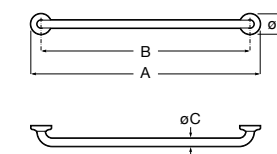

Доступность / смесители, монтируемые на край раковины

Victoria Pro

5A3123C00 PRO - Однорычажный смеситель для раковины с локтевым рычагом управления для людей с ограниченными возможностями, крючком для цепочки и гибкой подводкой.

Доступность / смесители, монтируемые на край / порционно-нажимные

Instant Care

5A3277C00 CARE - Самозакрывающийся смеситель, монтируемый на край, с длинным рычагом управления.

Instant Care

5A4377C00 Самозакрывающийся кран, монтируемый на край, для раковины с длинным рычагом управления.

Доступность / настенные смесители / порционно-нажимные

Instant Care

5A7977C00 CARE - Самозакрывающийся смеситель для раковины.

Доступность / смесители для ванны-душа / монтируемые на стену

Victoria Pro

5A0123C02 PRO - Однорычажный смеситель для ванны и душа с автоматическим переключателем, ручной душ, гибкий шланг 1,70 м, регулируемый держатель для душа. Специальный рычаг для людей с ограниченными возможностями.

Victoria Pro

5A2023C02 PRO - Однорычажный смеситель для душа с ручным душем, гибкий шланг 1,50 м, регулируемый держатель для душа. Специальный рычаг управления для людей с ограниченными возможностями.

Доступность / смесители для кухни / на край мойки

Victoria Pro

5A8423C00 PRO - Однорычажный кухонный смеситель с поворотным изливом, ручкой для людей ограниченными возможностями.

Доступность / смесители для раковины / настенные

Victoria Pro

5A7623C00 PRO - Однорычажный смеситель с вращающимся изливом для раковины. Специальный рычаг управления для людей с ограниченными возможностями.

Доступность / аксессуары / прямые поручни

Access Pro

PRO - Прямой поручень для ванны для людей с ограниченными возможностями, крепления входят в комплект. Цвет: белый винил.