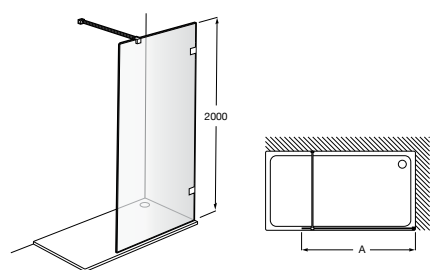

Mistral Standard DF

Фиксированное стеклянное ограждение для душа без полотенцедержателя. Включает обработку Maxiclean.

	Ширина (A)
AM25710012M	1000
AM25712012M	1200
AM25714012M	1400