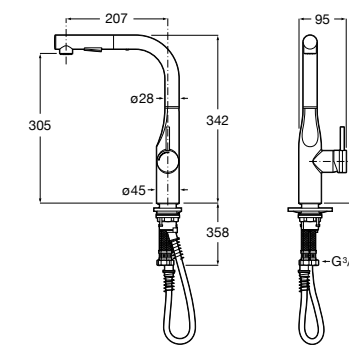

Glera ®

5A854DC00 Смеситель для кухни с поворотным изливом с выдвижным душем с 2 функциями и гибкой подводкой. Cold start.