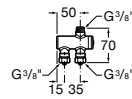

Avant

5A0179C00 Термостат Micro-T для смесителя с одним подводом воды.