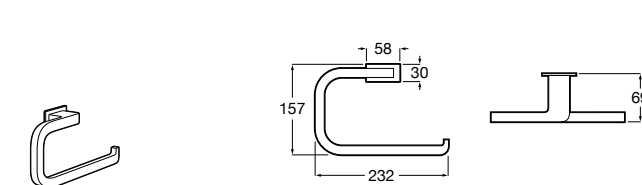

Record ®
817662001 Полотенцедержатель.