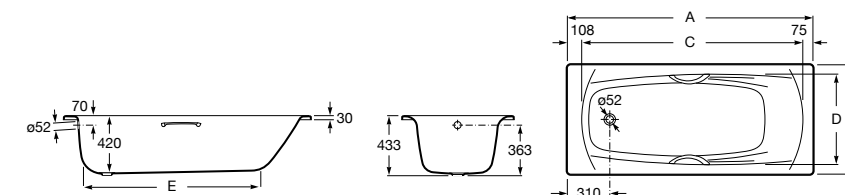

Swing

Прямоугольная стальная ванна с противоскользящим покрытием дна и отверстиями для ручек.

	A	B	C	D	E	Объем, л
2200E0000	1800	800	1617	666	1290	240
2201E0000	1700	750	1188	626	1188	215

291109000 Хромированные ручки для ванны Swing.