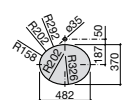

Rodeo

327866000 Раковина керамическая врезная. Смеситель не входит в комплект.

Neo Selene

322307000 Раковина керамическая врезная или встраиваемая снизу. Смеситель не входит в комплект.

Diverta

327114000 Раковина керамическая врезная или встраиваемая снизу. Смеситель не входит в комплект.

Debba

32799M000 Раковина керамическая врезная. Смеситель не входит в комплект.

Beyond

3270B7.0 Полувстраиваемая раковина из материала FINECERAMIC®. Универсальный выпуск с керамической крышкой Ø 72мм. Смеситель не входит в комплект.

The Gap Square ©

3270Y9000 Раковина керамическая врезная. Смеситель не входит в комплект.

Размеры в мм

The Gap Round ©

3270Y4000 Раковина керамическая врезная. Смеситель не входит в комплект.

Foro

327872000 Раковина керамическая врезная. Смеситель не входит в комплект.

The Gap Square ©

3270Y7000 Раковина керамическая врезная. Смеситель не входит в комплект.

The Gap Round ©

3270Y3000 Раковина керамическая врезная. Смеситель не входит в комплект.

Inspira Square

32753R.0 SQUARE - Полувстраиваемая раковина из материала FINECERAMIC® с фиксированным открытым керамическим выпуском. Смеситель не входит в комплект.

Inspira Soft

32750R.0 SOFT - Полувстраиваемая раковина из материала FINECERAMIC® с фиксированным открытым керамическим выпуском. Смеситель не входит в комплект.

Размеры в мм