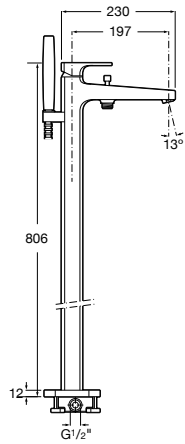

Pals ®

5A276DC00 Напольный однорычажный смеситель с автоматическим переключателем, душевой лейкой, встроенным держателем для душа и гибким шлангом.