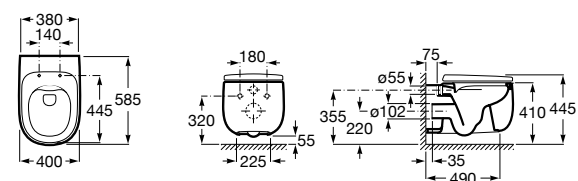

Унитазы подвесные