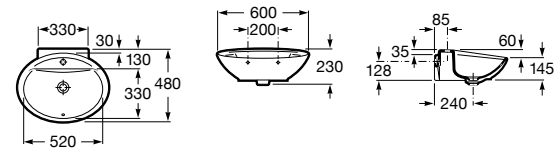

Element

327570000 Настенная или накладная керамическая раковина. Смеситель не входит в комплект.