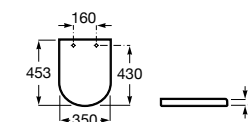

Debba Square ©

1. **8019D200B** SQUARE - Сиденье и крышка с механизмом «мягкое закрытие» для унитаза. Материал SUPRALIT®.
2. **8019D000B** SQUARE - Сиденье и крышка с креплениями из нержавеющей стали для унитаза. Материал SUPRALIT®.

Inspira Square

1. **801532..B** SQUARE - Сиденье и крышка с механизмом «мягкое закрытие» для унитаза. Материал SUPRALIT®.

Meridian-N Comfort ©

1. **8012AC..B** Сиденье и крышка с креплениями из нержавеющей стали и механизмом «мягкое закрытие» для укороченного унитаза.
2. **8012AB..B** Сиденье и крышка с креплениями из нержавеющей стали для укороченного унитаза. Материал SUPRALIT®.

The Gap Round compacto

1. **801D22..1** Сиденье и крышка с механизмом «мягкое закрытие» для унитаза.
2. **801D20..1** Сиденье и крышка для унитаза.

Debba Round ©

1. **801B2200B** Сиденье и крышка с механизмом «мягкое закрытие» для унитаза. Материал SUPRALIT®.
2. **801B2000B** Сиденье и крышка с креплениями из нержавеющей стали для унитаза. Материал SUPRALIT®.

Inspira Round

1. **801522..B** ROUND - Сиденье и крышка с механизмом «мягкое закрытие» для унитаза. Материал SUPRALIT®.

Meridian-N ограниченная подвижность

1. **801230..4** Крышка и не цельное сиденье с креплениями из нержавеющей стали.
2. **80123D..4** Не цельное сиденье с креплениями из нержавеющей стали.

The Gap Comfort

1. **801472..4** Сиденье и крышка с механизмом «мягкое закрытие» для унитаза.
2. **801470..4** Сиденье и крышка для унитаза.

Hall

1. **801620..4** Сиденье и крышка с креплениями из нержавеющей стали для укороченного унитаза.
2. **801622..4** Сиденье и крышка с механизмом «мягкое закрытие».

Inspira Round compacto

1. **80152C..B** ROUND - Сиденье и крышка с механизмом «мягкое закрытие» для унитаза-компакт. Материал SUPRALIT®.

The Gap Square

1. **801470..4** Сиденье и крышка для унитаза.
2. **801472..4** Сиденье и крышка с механизмом «мягкое закрытие» для унитаза.