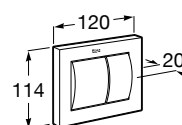

Панели смыва Duplo / двойной смыв / ограниченная подвижность

PL-N1 Dual

890066000	PL-N1 - Вспомогательная панель, двойной смыв, пневматическое управление для людей с ограниченной подвижностью. Устанавливается вместе с любой механической панелью управления Роса. Максимальное расстояние 1500 мм.