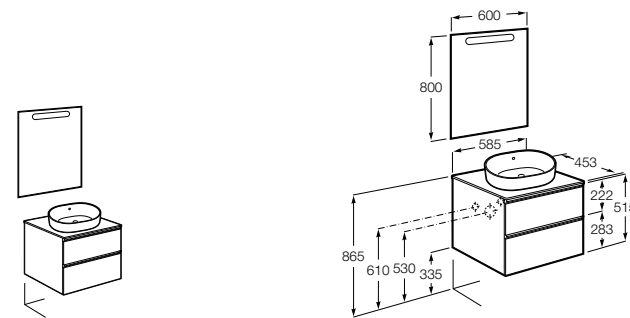

The Gap ®

851500XXX	UNIK - Мебельный модуль для раковины с рабочей поверхностью. Раковина и смеситель не входят в комплект. Столешница дополнительно обработана защитой от влаги.
851531XXX	РАСК - Мебельный модуль для раковины с рабочей поверхностью и зеркалом Eidos. Раковина и смеситель не входят в комплект. Столешница дополнительно обработана защитой от влаги.
816829339	Набор из 2 ножек 275 мм для мебели со столешницей.
816829458	Набор из 2 ножек 275 мм для мебели со столешницей.