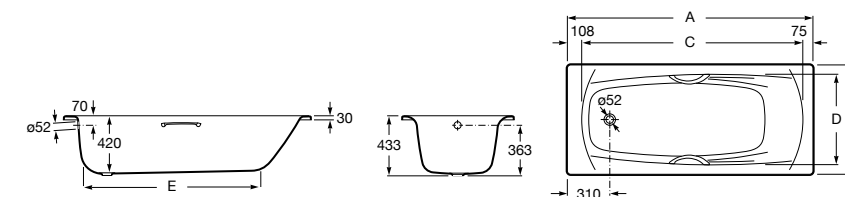

Malibu

Прямоугольная чугунная эмалированная ванна с противоскользящим покрытием дна и отверстиями для ручек.

	A	B	C	D	E	Объем, л
2309G000R	1700	750	1513	630	1175	185
2310G000R	1600	750	1413	630	1075	171
2315G000R	1500	750	1313	630	1040	165
2333G0000	1700	700	1513	580	1175	178
2334G0000	1600	700	1413	580	1075	162

Прямоугольная чугунная эмалированная ванна с противоскользящим покрытием дна.

	A	B	C	D	E	Объем, л
230960000	1700	750	1513	630	1175	185
231060000	1600	750	1413	630	1075	171
231560000	1500	750	1313	630	1040	165
233360000	1700	700	1513	580	1175	178
233460000	1600	700	1413	580	1075	162

291053100	Подголовник (черный).
526803010	Ручки для ванны Malibu, хром.
52680301P	Ручки для ванны Malibu, золото.

Continental

Прямоугольная чугунная эмалированная ванна.

	A	B	C	D	E	F	G	H	K	J	Объем, л
21291100R	1700	570	1530	420	400	350	285	100	70	1235	182
21291200R	1600	570	1430	420	400	350	285	100	70	1180	170
21291300R	1500	570	1330	420	400	350	285	100	70	1120	161
212914001	1400	560	1230	420	400	350	285	100	70	1020	144
211506001	1200	550	1050	390	370	330	260	75	60	900	117
211507001	1000	550	850	390	370	330	260	75	60	730	95
21290100R	1700	700	1530	420	400	350	285	100	70	1235	182
21290200R	1600	700	1430	420	400	350	285	100	70	1180	170
21290300R	1500	700	1330	420	400	350	285	100	70	1120	161
212904001	1400	700	1230	420	400	350	285	100	70	1020	144

Стальные ванны

Lun Plus

Прямоугольная стальная ванна с противоскользящим покрытием дна (стальной лист 3,5 мм) и ручками.

	A	B	C	D	E	F	G	Объем, л
221250001	1800	800	1198	522	1663	681	328	264
221350001	1700	750	1096	472	1563	631	303	225

Прямоугольная стальная ванна с противоскользящим покрытием дна (стальной лист 3,5 мм).

	A	B	C	D	E	F	G	Объем, л
221270000	1800	800	1198	522	1663	681	328	264
221370000	1700	750	1096	472	1563	631	303	225

Swing