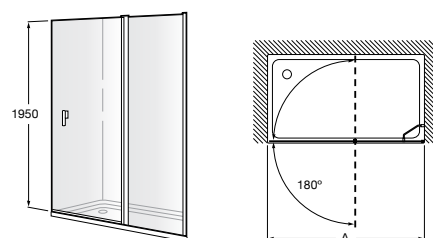

Easy PEF

Фронтальное расположение. 1 распашной элемент + 1 фиксированный элемент.

		Минимальное открытие (C)
PEF (A)	От 770 до 1200	510
	От 1201 до 1600	610
	От 1601 до 2000	810