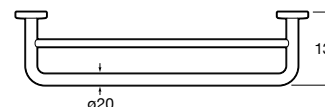

Аксессуары / Полотенцедержатель-штанга

Cubica

816819001 Крючок.

Tempo

Полотенцедержатель. Хром.

	A
817030001	600
817029001	450
817039001	300

Cubica

816834001 Крючок.

Полотенцедержатель. Покрытие Everlux титановый черный.

	A
817029022	450
817030022	600
817039022	300

Carmen

817003001 Полотенцедержатель.

Classica

816808001 Крючок.

Superinox

Полотенцедержатель.

	A
817308002	600
817307002	400

Record ®

A817661001 Двойной крючок.

Nuova

Полотенцедержатель.

	A
816527001	600
816526001	400
816525001	300

Record ®

817660001 Крючок.

Hotel's

Полотенцедержатель.

	A
816376001	750
816729001	600
816728001	450
816727001	300

Hotel's

816386001 Полотенцедержатель двойной.

Hotel's Classic

Полотенцедержатель.

	A
815422001	600
815420001	450

Rubik

Полотенцедержатель. Хром. Крепление на болты или клей.

	A
816845001	600
816846001	400

Полотенцедержатель. Покрытие Everlux титановый черный. Крепление на болты или клей.

	A
816845024 ®	600
816846024 ®	400

Compas

Полотенцедержатель.

	A
817360001	800
817359001	600
817444001	400

Cubica

816823001 Полотенцедержатель.

Classica

816812001 Полотенцедержатель.

Record ®

Полотенцедержатель.

	A
817664001	400
817663001	300