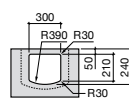

Мини-раковины

Hall

325883000 Настенная или накладная керамическая раковина. Смеситель не входит в комплект.

Meridian

325245000 Настенная керамическая раковина. Смеситель не входит в комплект.

335240000 Пьедестал для керамической раковины.

337241000 Полуьпедестал для керамической раковины.

The Gap Original

327477000 Настенная или накладная керамическая раковина. Смеситель не входит в комплект.

Hall

327624000 Настенная или накладная керамическая раковина. Смеситель не входит в комплект.

Meridian

327248000 Настенная керамическая раковина. Смеситель не входит в комплект.

Размеры в мм

Ibis

320841001 Настенная керамическая раковина. Смеситель не входит в комплект.

The Gap Original

327478000 Настенная керамическая раковина. Смеситель не входит в комплект.

337472000 Полуьпедестал для керамической раковины компакт.

Debba

325998000 Настенная керамическая раковина. Смеситель не входит в комплект.

Meridian

327249000 Настенная керамическая раковина. Смеситель не входит в комплект.

337242000 Полуьпедестал для керамической раковины компакт.

The Gap Original

327479000 Настенная керамическая раковина. Смеситель не входит в комплект.

337472000 Полуьпедестал для керамической раковины компакт.

Размеры в мм