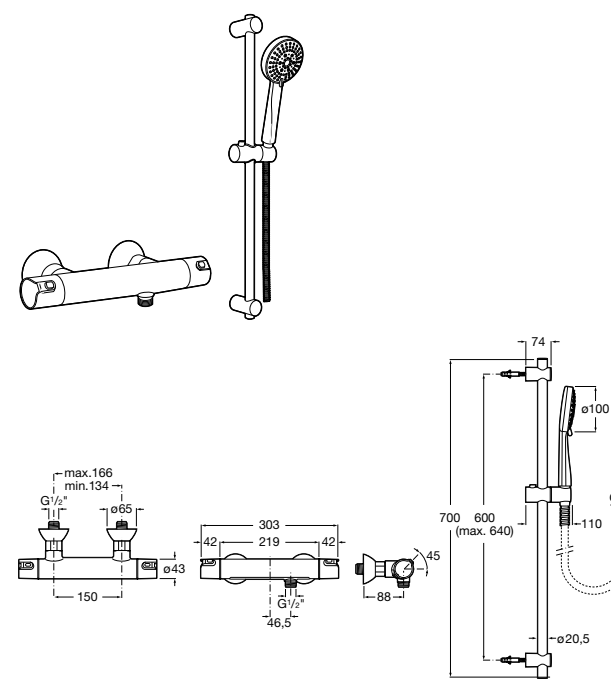

T-500

5D0418C00

Комплект состоит из внешнего термостатического смесителя для душа и набора для душа с ручным душем 100 мм с 3 режимами потока, штанги 700 мм, регулируемого держателя для ручного душа и гибкого шланга 1,70 м.

Размеры в мм