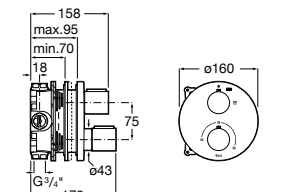

5A2C09C00* Встраиваемый термостат для душа. Установка с RocaBox Арт. 525869403.

5A2C09CN0* Встраиваемый термостат для душа. Покрытие Everlux титановый черный. Установка с RocaBox Арт. 525869403.