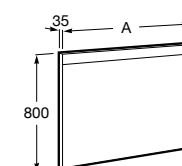

Зеркала

The Gap Original

Прямоугольное зеркало с LED-подсветкой, системой антизапотевания и сенсорным выключателем.

	A
ZRU9302809	1000
ZRU9302689	800
ZRU9302688	600

Eidos

Прямоугольное зеркало с LED-подсветкой для прямого подключения к общему выключателю ванной комнаты.

	A
812358000	1200
812361000 ©	1100
812357000	1000
812360000 ©	900
812356000	800
812359000	700
812355000	600
812354000	500

The Gap Original

Прямоугольное зеркало с LED-светильником.

	A
ZRU9000090	450

Iridia

Прямоугольное зеркало с LED-подсветкой по периметру зеркала и системой антизапотевания. Интенсивность подсветки регулируется; система антизапотевания работает от сенсорного выключателя.

	A
812347000	1400
812346000	1200
812342000	1000
812341000	800
812340000	600
812339000	400

Aneto

Прямоугольное зеркало с LED-подсветкой по периметру (кроме верхней стороны), системой антизапотевания и сенсорным выключателем.

	A
812363000	800
812362000	600

Iridia

Круглое зеркало с LED-подсветкой по периметру зеркала и покрытием, предотвращающим запотевание. Интенсивность подсветки регулируется; система антизапотевания работает от сенсорного выключателя.

	A
812338000	Ø 1000
812337000	Ø 800

Prisma Comfort

COMFORT - Зеркало с верхней LED-подсветкой, встроенной снизу функцией рассеянного света и системой антизапотевания. Бесконтактное включение с помощью датчика движения.

	A
812277000	1300
812268000	1200
812267000	1100
812266000	1000
812265000	900
812264000	800
812263000	600

Victoria Basic

Зеркало.

	A
812330406	1200
812329406	1000
812328406	800
812327406	700
812326406	600

Luna

Зеркало прямоугольное.

	A
812192000	1300
812191000	1200
812190000	1100
812189000	1000
812188000	900
812117000	800
812184000	700
812182000	600

Prisma Basic