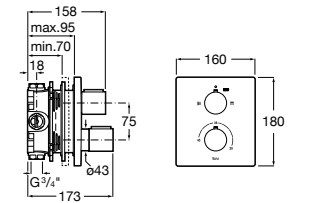

Размеры в мм

5A0C88C00 Встраиваемый термостат для ванны и душа с переключателем потока. Установка с RocaBox Арт. 525869403.