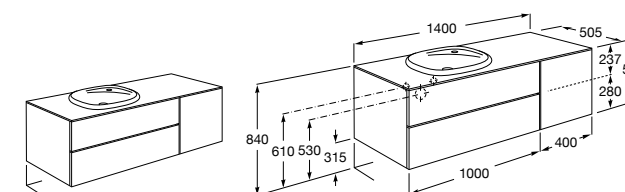

Beyond раковина слева

851416XXX Мебельный модуль для размещения встраиваемой раковины 585 мм слева. Раковины и смесители не входят в комплект.