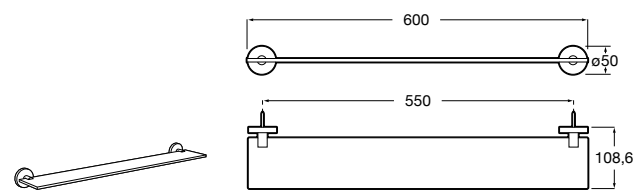

Compas
817436001 Полочка.