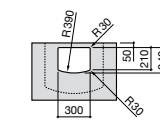

Размеры в мм

**Victoria**

32739300Y Настенная керамическая раковина. Смеситель не входит в комплект.

337390000 Пьедестал для керамической раковины.

33739200Y Полупьедестал для керамической раковины.

**Hall**