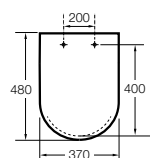

The Gap Square

1. **801470..4** Сиденье и крышка для унитаза.
2. **801472..4** Сиденье и крышка с механизмом «мягкое закрытие» для унитаза.