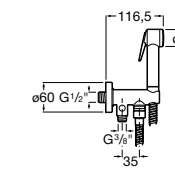

Be Fresh

5B9261C00	Комплект гигиенического душа. Включает: душевую лейку, настенный держатель с предохранительным клапаном и металлический гибкий шланг. Дополнительный выход воды.