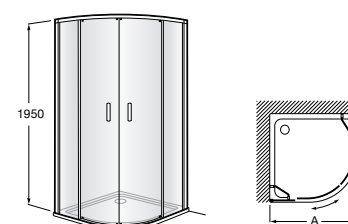

Душевые ограждения / 2 стены / угловое / распашные двери

Easy MR

Угловой душ с 2 раздвижными элементами + 2 фиксированных элемента.

		Минимальное открытие (C)
MR (A)	От 700 до 800	470
	От 801 до 1000	470