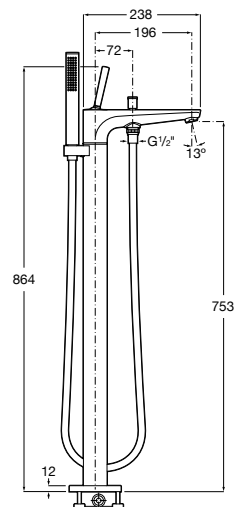

5A276DC00 Напольный однорычажный смеситель с автоматическим переключателем, душевой лейкой, встроенным держателем для душа и гибким шлангом.