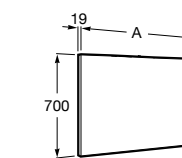

Luna

Зеркало круглое.

	A
812194000	Ø 750
812193000	Ø 550