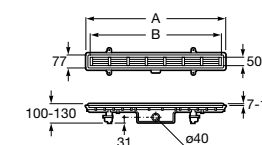

Malta

Керамический душевой поддон.

	A	B	C	D
373516000	1200	800	65	180
373517000	1000	800	65	180
373505000	1200	750	65	175
373506000	1000	750	65	170
37450C000	1200	700	65	175
37450D000	1000	700	65	170
37450E000	900	700	65	170
373513000	1200	700	80	175
373512000	1000	700	80	170
373519000	900	700	80	170

Malta

Угловой керамический душевой поддон.

	A	B	Rad
37450A000	1000	1000	504
37450B000	900	900	504

Italia

Прямоугольный керамический душевой поддон.

	A	B	C	D
3740HP000	1200	800	80	170
3740HS000	1000	800	80	170
3740HG000	1400	700	80	170
3740HR000	1200	700	80	170
3740HT000	1000	700	80	170
3740HU000	900	720	80	170

Italia

Угловой керамический душевой поддон.

	A	B	C	D	Rad
3740HL000	900	900	80	625	550
3740HM000	800	800	80	525	550

Сливы для керамических душевых поддонов

Сливы ультраплоские

27L026000	высота: 60 мм
27L018000	высота: 80 мм

Сливы

506404400	Слив Ø 90 для душевых поддонов.
P0005900R	Слив Ø 65 для душевых поддонов.
506404500	Слив Ø 52 для душевых поддонов.

Italia

Квадратный керамический душевой поддон.

	A	B
3740NH000	900	900
3740NJ000	800	800
3740NK000	700	700

Сливные системы In-Drain

In-Drain Channel

IN-DRAIN CHANNEL - Сливной комплект с прокладкой из геотекстиля.

	A	B
276091000	950 x 50	990
276153000	850 x 50	890
276090000	750 x 50	790
276089000	650 x 50	690

In-Drain X3

IN-DRAIN X3 - Сливной комплект с прокладкой из геотекстиля. Реверсивная керамическая панель (не входит в комплект).

	A	B
276131000	950 x 50	990
276130000	850 x 50	890
276129000	750 x 50	790
276128000	650 x 50	690

Plate X1

PLATE X1 - Крышка сливного отверстия, совместима с In-Drain Channel.

	A	B
276095000	950 x 50	990
276155000	850 x 50	890
276094000	750 x 50	790
276093000	650 x 50	690

Plate X2

PLATE X2 - Крышка с решёткой для сливного отверстия, совместима с In-Drain Channel.