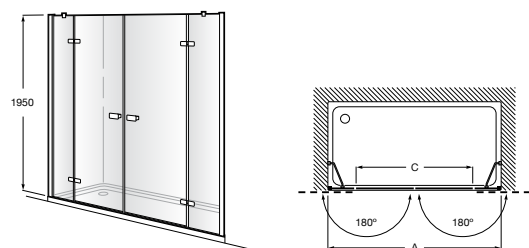

Душевые ограждения / 3 стены / распашные двери

Vela 2P2F

Фронтальное расположение. 2 распашных элемента + 2 фиксированных элемента.

		Минимальное открытие (C)
2P2F (A)	От 1460 до 1800	1000
	От 1801 до 2000	1200