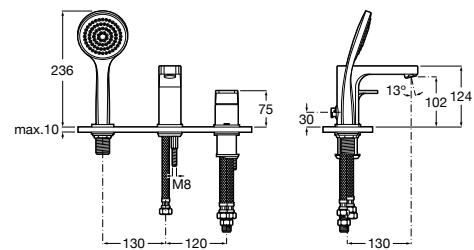

L90

5A9801C00 Монтируемый на край ванны двухвентильный смеситель для ванны-душа с изливом 197 мм, с душевой лейкой и гибким шлангом.