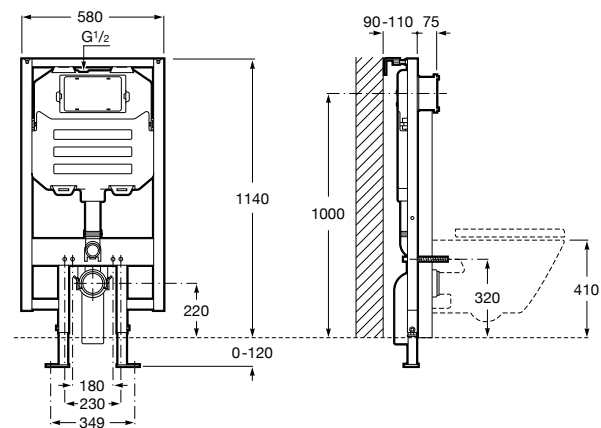

Duplo WC Compact

890080020 Каркас со встроенным бачком и системой двойного смыва для подвесного унитаза. Осевое расстояние 180 и 230 мм. Патрубок Ø 90 и 110. Максимальная нагрузка 400 кг, регулируемые ножки 0-200 мм. Верхнее гидравлическое соединение. Может быть укомплектован совместимой панелью смыва Roca (в комплект не входит).