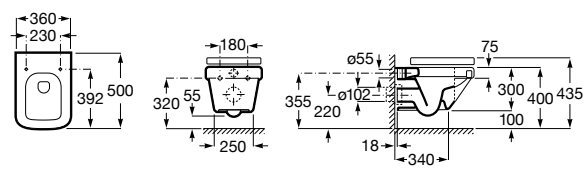

Dama

346788000 Подвесная чаша укороченная с горизонтальным выпуском. Для установки выберите систему инсталляции Роса для подвесных унитазов.

80178C004 Сиденье и крышка с механизмом «мягкое закрывание».

80178B004 Сиденье и крышка для укороченного унитаза.

Размеры в мм