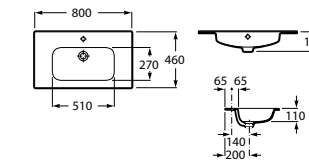

Ассортимент

Модуль для раковины

Стр. 237

Арт. ZRU9000097 80 см, черный глянец

Раковина

Арт. 32799C000 80 x 46 см

Арт. 327826000 80 x 45 см, овал

Шкаф-колонна