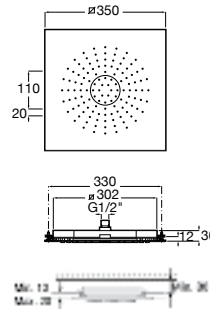

Raindream

5B2750C00 Квадратная душевая насадка. Хромированная нержавеющая сталь. Кронштейн покупается отдельно.

Raindream

5B3250C00 Квадратная душевая насадка. Хромированная нержавеющая сталь. Крепится к потолку.