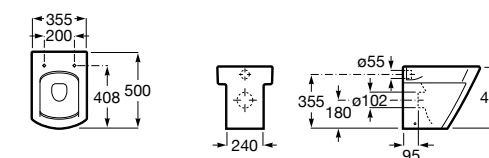

Унитазы напольные для высокорасполагаемого или встраиваемого бачка укороченные

Hall

347627000	Чаша унитаза укороченная с двойным выпуском. В комплект включен выпускной патрубок, крепление для патрубка и установочный комплект.
801622004	Сиденье и крышка с механизмом «мягкое закрывание».
801620004	Сиденье и крышка с креплениями из нержавеющей стали для укороченного унитаза.