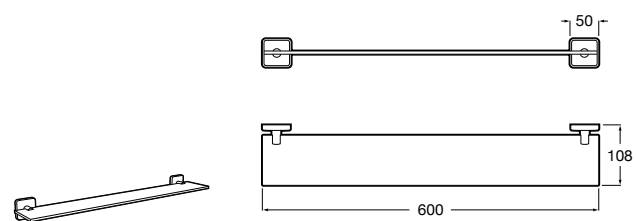

Victoria
816661001 Полочка. Крепление на болты или клей в комплекте.