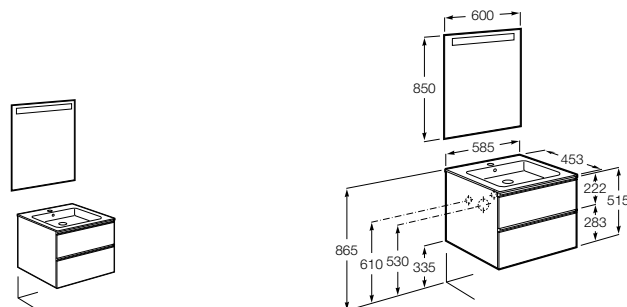

The Gap ®

857550806	Мебельный модуль.
3279A8000	Раковина The Gap 600.
ZRU9302688	Зеркало The Gap Original 600.
ZRU9302885	Зеркальный шкаф The Gap Original 600.
Также возможна комплектация раковинами	
3270M1004	Раковина мебельная The Gap Plus 600x460.
32799E000	Victoria Unik 600.
851476XXX	Комплект. Включает в себя: мебельный модуль и раковину.
851509XXX	Готовое решение. Включает в себя: мебельный модуль, раковину и зеркало Eidos.

Дополнительно:

816826339 Ножки (2 шт.) Алюминий.

816826458 Ножки (2 шт.) Никель.

The Gap Original

ZRU9302734	Мебельный модуль белый матовый.
ZRU9302879	Мебельный модуль белый глянцевый.
ZRU9302742	Мебельный модуль фиолетовый.
327472000	Раковина The Gap Original 600.

Aneto

857429806	Мебельный модуль белый глянец/черный матовый.
32799E000	Раковина Victoria Unik 600.

Lago

857295806	Мебельный модуль белый глянец.
857295444	Мебельный модуль светлый дуб.
32799E000	Раковина Victoria Unik 600.

Victoria Nord Ice Edition

ZRU9302730	Мебельный модуль белый глянец.
32799E000	Раковина Victoria Unik 600.

Victoria Ice Edition 3 ящика

ZRU9302834	Мебельный модуль белый глянец.
32799E000	Раковина Victoria Unik 600.

Victoria Nord

ZRU9000028	Мебельный модуль белый глянец.
ZRU9000027	Мебельный модуль венге.
32799E000	Раковина Victoria Unik 600.

Ronda

ZRU9303002	Мебельный модуль бетон/белый матовый.
ZRU9302963	Мебельный модуль белый глянец/антрацит.
327472000	Раковина The Gap Original 600.

Up

ZRU9303010	Мебельный модуль белый глянец.
327472000	Раковина The Gap Original 600.