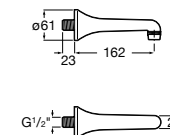

Instant Foot

505326900 Излив настенный.