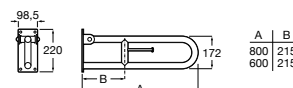

Доступность / аксессуары / поручни откидные / с держателем для бумаги

Access Comfort

1. **816934001** COMFORT - Поручень откидной с держателем для туалетной бумаги. Поверхность из полированной нержавеющей стали.
2. **816935001** COMFORT - Поручень откидной с держателем для туалетной бумаги. Поверхность из полированной нержавеющей стали.
3. **816934002** COMFORT - Поручень откидной с держателем для туалетной бумаги. Поверхность из нержавеющей стали, сатин.
4. **816935002** COMFORT - Поручень откидной с держателем для туалетной бумаги. Поверхность из нержавеющей стали, сатин.
5. **816916009** COMFORT - Поручень откидной с держателем для туалетной бумаги. Цвет: белый винил.
6. **816935009** COMFORT - Поручень откидной с держателем для туалетной бумаги. Цвет: белый винил.