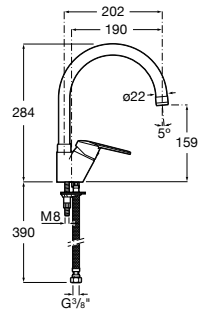

Victoria

5A8E25C00 Смеситель для кухни с высоким поворотным изливом, аэратором и гибкой подводкой.