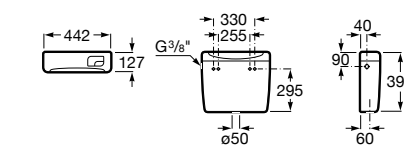

Universal

890200000	Высокий / средней высоты пластиковый бачок, механизм слива на 6/3 л.
890200001	Трубка для пластикового бачка.

Размеры в мм