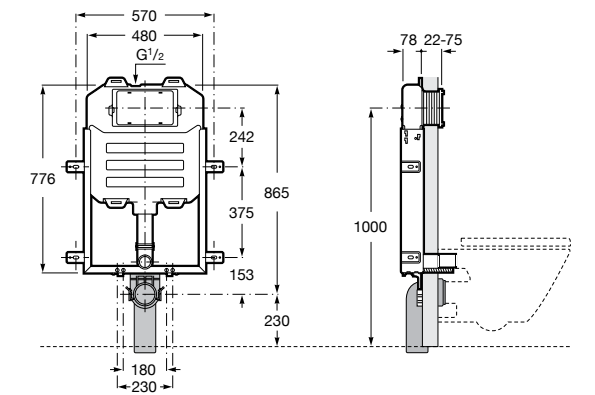

Basic WC

890090120 Каркас со встроенным бачком двойного смыва для подвесного унитаза. Минимальная глубина 140 мм. Патрубок Ø 90 и 110. Межосевое расстояние 180 мм. или 230 мм. Верхнее или заднее гидравлическое соединение. Может быть укомплектован совместимой панелью смыва Roca (в комплект не входит).