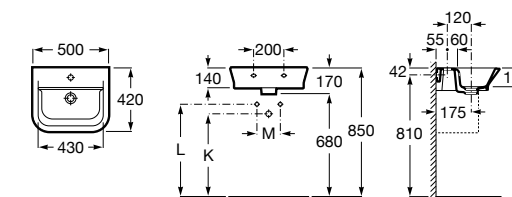

The Gap Original

327476000 Настенная или накладная керамическая раковина. Смеситель не входит в комплект.

337470000 Пьедестал для керамической раковины.

337471000 Полуьпедестал для керамической раковины.