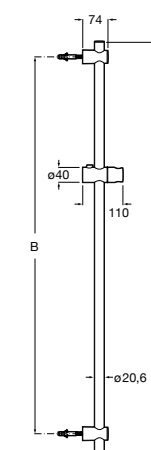

Мыльница

5B5150TP0 Прозрачная мыльница для душа.

5B0250C00 Хромированная мыльница для душа.

Аксессуары для душа / шланги

Neo-Flex

5B2016C00	Пластиковый гибкий душевой шланг 2 м. Сатин. Система против закручивания шланга Antitwist.
5B2116C00	Пластиковый гибкий душевой шланг 1,75 м. Сатин. Система против закручивания шланга Antitwist.
5B2216C00	Пластиковый гибкий душевой шланг 1,50 м. Сатин. Система против закручивания шланга Antitwist.