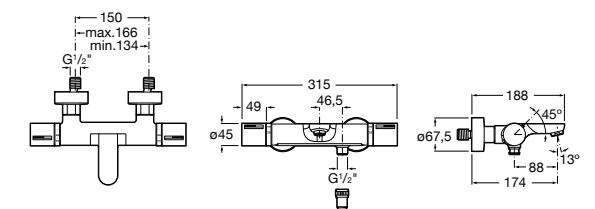

T-1000 Round

5A1209C00 Монтируемый на стену термостат для ванны и душа с переключателем потока.

5A1209CN0 Монтируемый на стену термостат для ванны и душа с переключателем потока. Покрытие Everlux титановый черный.