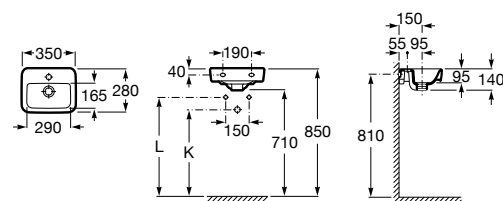

337472000 Полуьпедестал для керамической раковины компакт.

Размеры в мм

Senso Square

32751D000 Настенная или накладная керамическая раковина. Смеситель не входит в комплект.

Раковины подвесные угловые

The Gap Original