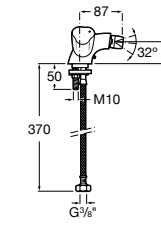

Brava

5A6130C00 Смеситель для биде с регулятором направления потока и гибкой подводкой.

Brava

5A6530C00 Встраиваемый вентиль для биде, синий указатель (холодный).
5A6630C00 Встраиваемый вентиль для биде, красный указатель (горячий).