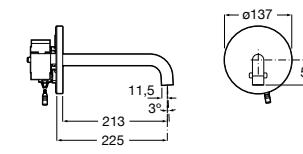

Fluent

5A4A24C00 Кран для раковины с аэратором. Подвод одной воды. Ограничитель расхода 5 л/мин.

Avant

5A7979C00 Кран для раковины, встраиваемый в стену, с длинным изливом, 190 мм. С аэратором.

Fluent

5A4B24C00 Кран для раковины с аэратором. Подвод одной воды. Ограничитель расхода 5 л/мин.

Avant

5A7879C00 Кран для раковины, встраиваемый в стену, с длинным изливом, 150 мм. С аэратором.

Смесители для раковины / встраиваемые / электронные

Avant

5A4279C00 Кран для раковины с аэратором. Подвод одной воды.

Sentronic-E

5A4602C00 Электронный смеситель для раковины, монтируемый на стену. Питание от сети 230 V. Включает источник питания. Необходимо укомплектовать 525874603.

525874603 Внутренняя часть электронного смесителя для раковины, монтируемого в стену. Питание от сети 230 V.

Краны для раковины / монтируемые на стену / порционно-нажимные

Instant

5A7877C00 Монтируемый на стену кран для раковины. С аэратором.

Смесители для раковины / встраиваемые / электронные

Instant Care

5A7977C00 CARE - Монтируемый на стену кран для раковины. С аэратором.

Loft-E

5A3543C00 Встраиваемый электронный смеситель для раковины с сенсором приближения. Питание от четырех щелочных батареек 1,5 V LRG (AA). С блоком предварительного смешивания горячей и холодной воды.

5A3643C00 Встраиваемый электронный смеситель для раковины с сенсором приближения. Питание от сети 230 V. Включает источник питания. С блоком предварительного смешивания горячей и холодной воды.

5A5643C00 Встраиваемый электронный смеситель для раковины с сенсором приближения. Питание от четырех щелочных батареек 1,5 V LRG (AA). Подвод одной воды.