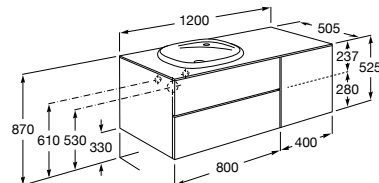

Beyond раковина слева

851391XXX UNIK - Комплект мебели из двух ящиков и шкафа с одной дверцей и раковины слева. Материал раковины Surfex®. Смеситель и ножки не входят в комплект.