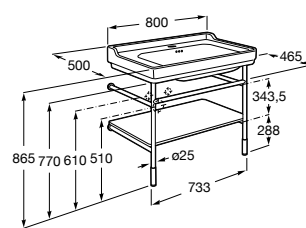

Carmen

851370425 UNIK - Каркас с полочкой и встроенным полотенцедержателем, раковина с одним отверстием под смеситель. Смеситель не входит в комплект.
851372425 UNIK - Каркас с полочкой и встроенным полотенцедержателем, раковина с тремя отверстиями под смеситель. Смеситель не входит в комплект.