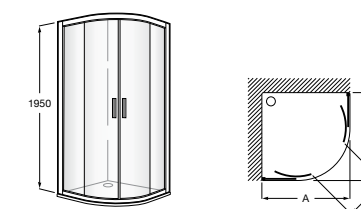

Душевые ограждения / 2 стены / угловые / раздвижные двери

Ura Standard MR

MR - Угловой душ с 2 раздвижными элементами + 2 фиксируемых элемента. Прозрачное стекло, профиль цвета – блестящий хром. Предел до стены в открытом виде 25 мм. Включает обработку Maxiclean.

	Ширина (A)	Открытие (B)
AM16608012M	800 (R.500)	435
AM16609012M	900 (R.500)	465