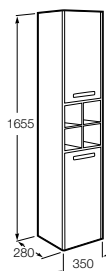

Lander

857269XXX Реверсивная шкаф-колонна с регулируемыми по высоте полочками. По центру колонны открытый модуль для хранения, который облегчает открытие дверей.

Natura

851074392 Колонна из натурального дерева с открытыми полочками и дверцей.

Anima

856931XXX Реверсивная шкаф-колонна с регулируемыми по высоте полочками.

Aneto

857431806 Шкаф-колонна левая.
857467806 Шкаф-колонна правая.

The Gap ©

857554XXX Шкаф-колонна.

Lago

857297806 Шкаф-колонна белый глянец.
857297444 Шкаф-колонна светлый дуб.

The Gap Original

ZRU9302739 Шкаф-колонна левая с металлическими полочками, белый матовый.
ZRU9302738 Шкаф-колонна правая с металлическими полочками, белый матовый.
ZRU9302884 Шкаф-колонна левая с металлическими полочками, белый глянец.
ZRU9302883 Шкаф-колонна правая с металлическими полочками, белый глянец.
ZRU9302747 Шкаф-колонна левая с металлическими полочками, фиолетовый.
ZRU9302746 Шкаф-колонна правая с металлическими полочками, фиолетовый.

Victoria Ice/Black Edition

ZRU9302729 Шкаф-колонна реверсивная белый глянец.
ZRU9000095 Шкаф-колонна реверсивная черный глянец.

Victoria Nord

ZRU9000026 Шкаф-колонна реверсивная белый глянец.
ZRU9000025 Шкаф-колонна реверсивная венге.

Up

ZRU9303013 Шкаф-колонна левая.
ZRU9303014 Шкаф-колонна правая.

Luna

856842XXX Открытый шкафчик.

Мебельная фурнитура

Органайзеры

Органайзеры.

816819409 90 x 90
816820409 100 x 208

Ronda

ZRU9303005 Шкаф-колонна левая, бетон/белый матовый.
ZRU9303006 Шкаф-колонна правая, бетон/белый матовый.
ZRU9302966 Шкаф-колонна левая, белый глянец/антрацит.
ZRU9302967 Шкаф-колонна правая, белый глянец/антрацит.

Крючки для полотенец для мебели

816761001 Набор из 2 крючков для полотенец для мебели.

Etna