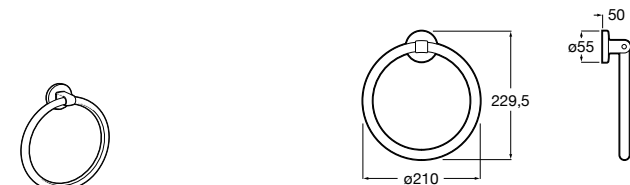

Hotel's
816724001 Полотенцедержатель в форме кольца.