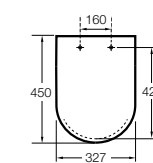

Dama Retro

801327..4 Сиденье и крышка со съемными креплениями.

Размеры в мм
* до окончания складских запасов.