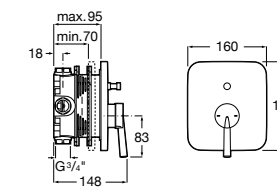

Pals ©

5A0B6DC00 Встраиваемый смеситель для ванны-душа с переключателем потока. Установка с RocaBox Арт. 525869403.