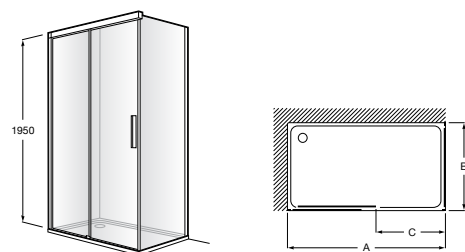

Fusion-N L2 + LF-C

Фронтальное расположение. 1 раздвижной элемент + 1 фиксированный элемент + 1 фиксированный элемент сбоку.

		Минимальное открытие (C)
L2 (A)	От 970 до 1300	408
	От 1301 до 1600	533
	От 1601 до 2000	683
LF-C (B)	От 200 до 800	-
	От 801 до 1000	-