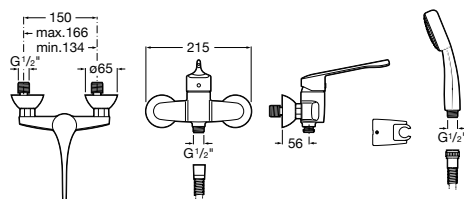

Victoria Pro

5A2023C02 PRO - Однорычажный смеситель для душа с ручным душем, гибкий шланг 1,50 м, регулируемый держатель для душа. Специальный рычаг управления для людей с ограниченными возможностями.