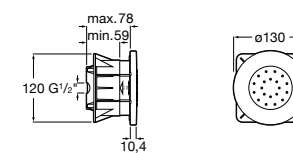

Fit

5B6661C00 Антивандальная душевая насадка.

Душевые форсунки

Форсунка Square

5B3778C00 SQUARE - Душевая форсунка с изменяемым углом потока. Хром.

Форсунка Round

5B3878C00 ROUND - Душевая форсунка с изменяемым углом потока. Хром.