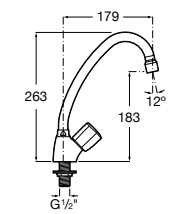

Brava

5A8630C00 Кран вентиляционный для кухни с одним подводом воды, с поворотным изливом и аэратором.