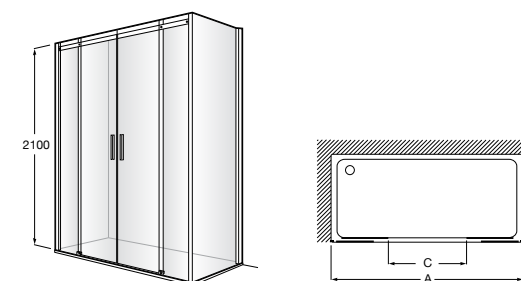

Душевые ограждения / 3 стены / фронтальное расположение / складные двери**Easy PP-E**

Фронтальное расположение с 2 складными элементами.

PP-E (A)	
	От 600 до 800
	От 801 до 1000

Душевые ограждения / 2 стены / раздвижные двери**Aerea L4 + LF**