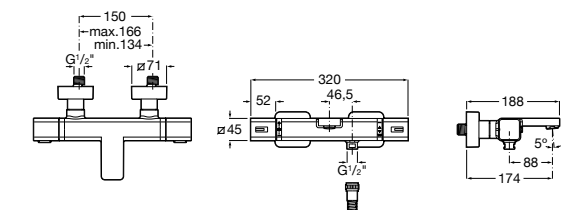

T-1000 Square

5A121AC00 Монтируемый на стену термостат для ванны и душа с переключателем потока.