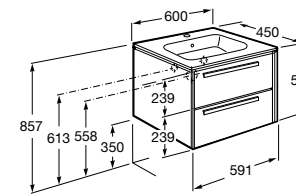

Lander

851424XXX	UNIK - Комплект мебели и раковины. Ножки и смеситель не входят в комплект. Встроенная розетка. Модуль дополнительно обработан защитой от влаги.
851429XXX	РАСК - Комплект мебели, раковины и зеркала Eidos. Ножки и смеситель не входят в комплект. Встроенная розетка. Модуль дополнительно обработан защитой от влаги.
816824339	Комплект из 2-х ножек.

The Gap ®

857552806	Мебельный модуль.
3279A8000	Раковина The Gap 600.
ZRU9302688	Зеркало The Gap Original 600.
ZRU9302885	Зеркальный шкаф The Gap Original 600.
Также возможна комплектация раковинами	
3270M1004	Раковина мебельная The Gap Plus 600x460.
32799E000	Victoria Unik 600.
851484XXX	Комплект. Включает в себя: мебельный модуль и раковину.
851517XXX	Готовое решение. Включает в себя: мебельный модуль, раковину и зеркало Eidos.

Дополнительно:

816827339 Ножки (4 шт.) Алюминий.

816827458 Ножки (4 шт.) Никель.

Anima

851029XXX	UNIK - Комплект мебели и раковины. Компактный сифон. Ножки и смеситель не входят в комплект.
851033XXX	РАСК - Комплект мебели, раковины, зеркала и настенного LED-светильника. Сифон не включен в комплект. Ножки и смеситель не входят в комплект.
816757339	Комплект из 2-х ножек.

The Gap ®

851500XXX	UNIK - Мебельный модуль для раковины с рабочей поверхностью. Раковина и смеситель не входят в комплект. Столешница дополнительно обработана защитой от влаги.
851531XXX	РАСК - Мебельный модуль для раковины с рабочей поверхностью и зеркалом Eidos. Раковина и смеситель не входят в комплект. Столешница дополнительно обработана защитой от влаги.
816829339	Набор из 2 ножек 275 мм для мебели со столешницей.
816829458	Набор из 2 ножек 275 мм для мебели со столешницей.

The Gap ®