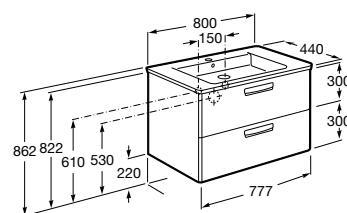

The Gap Original

ZRU9302732	Мебельный модуль белый матовый.
ZRU9302877	Мебельный модуль белый глянцевый.
ZRU9302740	Мебельный модуль фиолетовый.
327470000	Раковина The Gap Original 800.