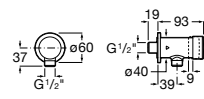

Fluent

5A9B24C00 Наружный смывной кран для писсуара.