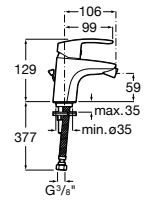

Monodin-N

5A6198C00 Смеситель для биде с цепочкой, регулятором направления потока и гибкой подводкой.

Alfa

5A6F25C00 Смеситель для биде с регулятором направления потока, донным клапаном и гибкой подводкой.