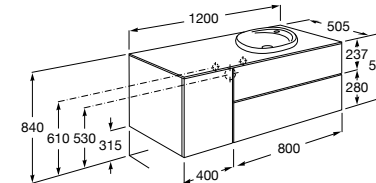

Beyond раковина справа

851411XXX Мебельный модуль для размещения накладной раковины 450 мм справа. Раковины и смесители не входят в комплект.