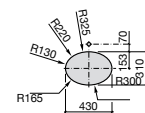

Neo Selene

322307000 Раковина керамическая врезная или встраиваемая снизу. Смеситель не входит в комплект.

Размеры в мм