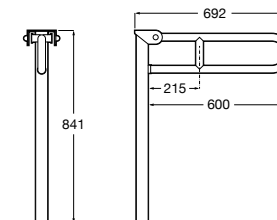

Access Comfort

1. **816910009** COMFORT - Поручень напольный, складной.