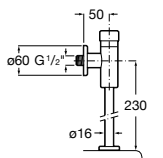

**Aqualine Confort**

5A9177C00 Нажимной смывной кран для писсуара

**Смывные краны для унитазов / настенные краны****Gem**

526900610 Смывной кран для унитаза. Изогнутая сливная труба 1".

**Aqualine Plus**

5A9577C00 Смывной кран 3/4" для унитаза. Механизм двойного слива 6/3 литра.