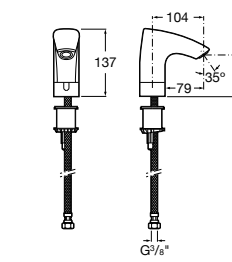

M3-E

1. **5A5602C00** Электронный кран для раковины для подвода одной воды. Ограничитель потока воды 5,7 л/мин, гибкая подводка. Питание от четырех щелочных батареек 1,5V LRG (AA). Батарейки не включены в комплект.
2. **5A5702C00** Электронный кран для раковины для подвода одной воды. Гибкая подводка. Питание от сети 230 V. Источник питания включен в комплект.