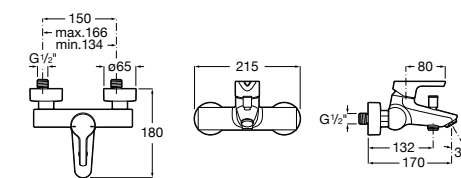

Смесители для ванны и душа / настенные / однорычажные

L90

5A0D01C00 Монтируемый на стену смеситель для ванны-душа с автоматическим переключателем потока.

Pals ©

5A026DC00 Монтируемый на стену смеситель для ванны-душа с автоматическим переключателем потока.

Naia

5A0296C00 Монтируемый на стену смеситель для ванны-душа с автоматическим переключателем потока.

5A0296..0 Монтируемый на стену смеситель для ванны-душа с автоматическим переключателем потока. Покрытие Everlux

Lanta

5A0211C00 Монтируемый на стену смеситель для ванны-душа с автоматическим переключателем потока.

Atlas

5A0290C0M Монтируемый на стену смеситель для ванны-душа с автоматическим переключателем потока.

Размеры в мм

Malva

5A023BC0M Монтируемый на стену смеситель для ванны-душа с автоматическим переключателем потока.

Monodin-N

5A0298C0M Монтируемый на стену смеситель для ванны-душа с автоматическим переключателем потока.

Cala

5A026EC00 Монтируемый на стену смеситель для ванны-душа с автоматическим переключателем потока.

L20

5A0209C0M Монтируемый на стену смеситель для ванны и душа с автоматическим переключателем потока.

Alfa ©

5A0425C00 Монтируемый на стену смеситель для ванны-душа с автоматическим переключателем потока, с ручным душем, шлангом 1,7 м и регулируемым настенным держателем.

Размеры в мм