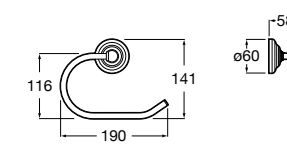

Carmen

817004001 Держатель для туалетной бумаги без крышки.