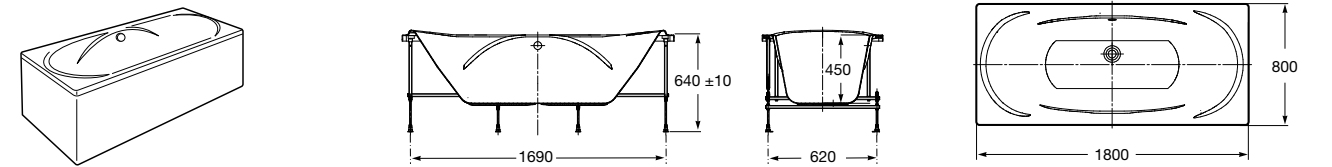

Madeira

Акриловая ванна прямоугольная, глубина 45 см. Монтажный комплект заказывается отдельно.

	A	B	C	Объем, л
248525000	1800	800	1690	210
24F177000	Монтажный комплект (каркас, комплект креплений к стене, система слив-перелив полуавтомат).			
259971000	Фронтальная панель.			
259972000	Боковая панель 800, левая.			
259973000	Боковая панель 800, правая.