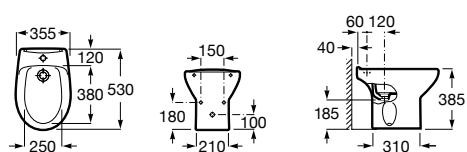

Debba Round ©

355998000 Биде без крышки. Включает: установочный комплект. Смеситель не входит в комплект.
806B2000B Крышка для биде с креплениями из нержавеющей стали. Материал SUPRALIT®.

Victoria

355394..0 Биде без крышки. Включает: установочный комплект. Смеситель не входит в комплект.
806390..4 Крышка для биде с креплениями из нержавеющей стали.