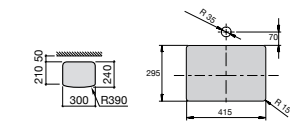

Neo Selene

322307000 Раковина керамическая врезная или встраиваемая снизу. Смеситель не входит в комплект.