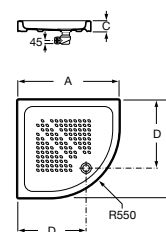

Malta

Керамический душевой поддон.

	A	B	C	D
373516000	1200	800	65	180
373517000	1000	800	65	180
373505000	1200	750	65	175
373506000	1000	750	65	170
37450C000	1200	700	65	175
37450D000	1000	700	65	170
37450E000	900	700	65	170
373513000	1200	700	80	175
373512000	1000	700	80	170
373519000	900	700	80	170

Malta

Угловой керамический душевой поддон.

	A	B	Rad
37450A000	1000	1000	504
37450B000	900	900	504

Italia

Прямоугольный керамический душевой поддон.

	A	B	C	D
3740HP000	1200	800	80	170
3740HS000	1000	800	80	170
3740HG000	1400	700	80	170
3740HR000	1200	700	80	170
3740HT000	1000	700	80	170
3740HU000	900	720	80	170

Italia

Угловой керамический душевой поддон.

	A	B	C	D	Rad
3740HL000	900	900	80	625	550
3740HM000	800	800	80	525	550

Сливы для керамических душевых поддонов

Сливы ультраплоские

27L026000	высота: 60 мм
27L018000	высота: 80 мм

Сливы

506404400	Слив Ø 90 для душевых поддонов.
P0005900R	Слив Ø 65 для душевых поддонов.
506404500	Слив Ø 52 для душевых поддонов.

Italia

Квадратный керамический душевой поддон.

	A	B
3740NH000	900	900
3740NJ000	800	800
3740NK000	700	700

Сливные системы In-Drain

In-Drain Channel

IN-DRAIN CHANNEL - Сливной комплект с прокладкой из геотекстиля.

	A	B
276091000	950 x 50	990
276153000	850 x 50	890
276090000	750 x 50	790
276089000	650 x 50	690

In-Drain X3

IN-DRAIN X3 - Сливной комплект с прокладкой из геотекстиля. Реверсивная керамическая панель (не входит в комплект).

	A	B
276131000	950 x 50	990
276130000	850 x 50	890
276129000	750 x 50	790
276128000	650 x 50	690

Plate X1

PLATE X1 - Крышка сливного отверстия, совместима с In-Drain Channel.

	A	B
276095000	950 x 50	990
276155000	850 x 50	890
276094000	750 x 50	790
276093000	650 x 50	690

Plate X2

PLATE X2 - Крышка с решёткой для сливного отверстия, совместима с In-Drain Channel.