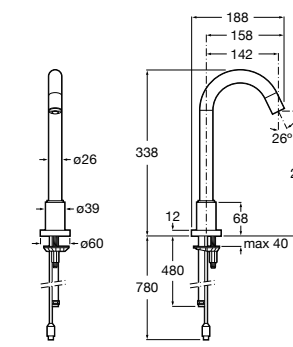

Loft-E

1. **5A3143C00** Электронный смеситель для раковины с высоким изливом для подвода одной воды. Ограничитель потока воды 5,7 л/мин. Сенсор приближения. Питание от четырех щелочных батареек 1,5V LRG (AA). Батарейки не включены в комплект.
2. **5A3943C00** Электронный смеситель для раковины с высоким изливом для подвода одной воды. Ограничитель потока воды 5,7 л/мин. Сенсор приближения. Питание от сети 230 V. Источник питания включен в комплект.