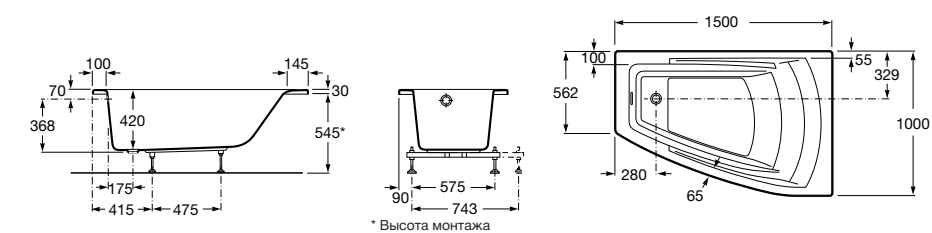

BeCool

Прямоугольная акриловая ванна с гидромассажем Total и набором для слива.

	A	B	C	D	E	F	G	H	I	Объем, л
248046001	1900	900	1695	774	1435	695	85	730	810	300
248048001	1800	800	1595	674	1335	590	80	640	810	240
248050001	1700	800	1495	674	1235	590	80	640	700	255
248342001	1700	700	1495	574	1235	485	70	560	700	200

Прямоугольная акриловая ванна с ручками.

	A	B	C	D	E	F	G	H	I	Объем, л
248340001	1700	700	1495	574	1235	485	70	560	700	200

Hall Biplaza

248170001 Прямоугольная акриловая ванна с гидромассажем Total и набором для слива.

248163000 Прямоугольная акриловая ванна.

Hall

248168001 Прямоугольная акриловая ванна с гидромассажем Total и набором для слива.

Hall

248186001 Левая асимметричная угловая акриловая ванна с гидромассажем Total и набором для слива.

248187001 Правая асимметричная угловая акриловая ванна с гидромассажем Total и набором для слива.

259852000 Панель для левой акриловой ванны.

259853000 Панель для правой акриловой ванны.

Vythos

Прямоугольная акриловая ванна с гидромассажем Total и набором для слива.

	A	B	C	D	E	Объем, л
248062001	1800	900	1520	760	1100	250
248060001	1700	800	1430	660	1002	216

Прямоугольная акриловая ванна с гидромассажем Topic и набором для слива.

	A	B	C	D	E	Объем, л
248061001	1800	900	1520	760	1100	250
248057001	1700	800	1430	660	1002	216

Прямоугольная акриловая ванна.

	A	B	C	D	E	Объем, л
247592000	1800	900	1520	760	1100	250
247701000	1700	800	1430	660	1002	216

Подголовник (белый).

291066000