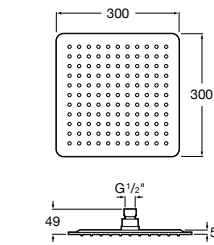

Raindream

5B2550C00 Круглая душевая насадка. Хромированная нержавеющая сталь. Кронштейн покупается отдельно.

Raindream

5B2850C00 Квадратная душевая насадка. Хромированная нержавеющая сталь. Кронштейн покупается отдельно.