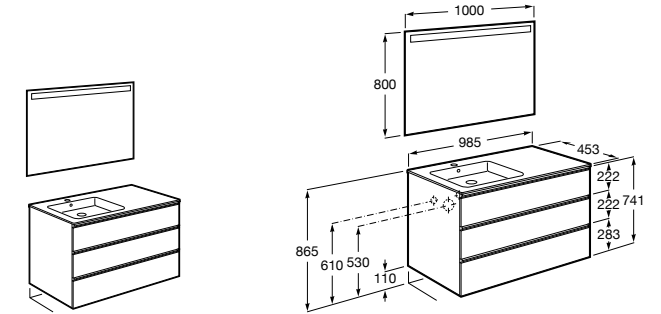

The Gap раковина слева

851491XXX UNIK - Комплект мебели с 3 ящиками и раковины.

851522XXX PASC - Комплект мебели и раковины. Сифон в комплекте. Ножки и смеситель не входят в комплект.

816827339 Набор из 4 ножек 110 мм для мебели UNIK с 3 ящиками.

816827458 Набор из 4 ножек 110 мм для мебели UNIK с 3 ящиками.