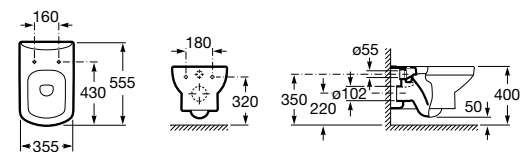

801782004 Сиденье и крышка с механизмом «мягкое закрывание» для унитаза.

801780004 Сиденье и крышка для унитаза.

Размеры в мм

Dama Senso

346517000 Подвесная чаша с горизонтальным выпуском.

ZRU9000040 Сиденье и крышка с механизмом «мягкое закрывание» и быстрого снятия для унитаза.