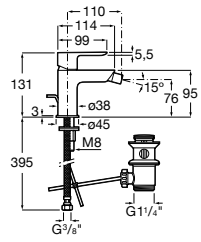

Cala

5A606EC00 Смеситель для биде с регулятором направления потока, донным клапаном и гибкой подводкой.

Victoria

5A6N25C0M Смеситель для биде с регулятором направления потока, донным клапаном и гибкой подводкой.