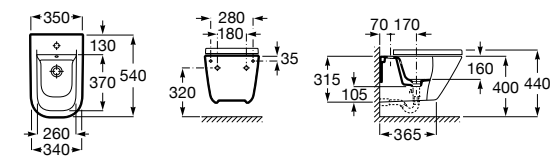

The Gap Square

357476000 Подвесное биде без крышки. Включает: комплект скрытого крепления. Смеситель не входит в комплект.

806472004 Крышка для биде с механизмом «мягкое закрывание».

806470004 Крышка для биде.