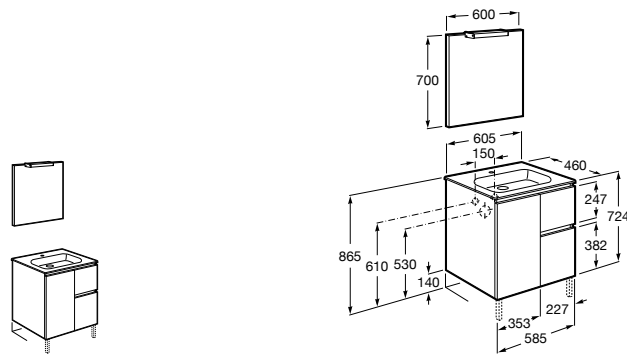

Anima

851029XXX	UNIK - Комплект мебели и раковины. Компактный сифон. Ножки и смеситель не входят в комплект.
851033XXX	РАСК - Комплект мебели, раковины, зеркала и настенного LED-светильника. Сифон не включен в комплект. Ножки и смеситель не входят в комплект.
816757339	Комплект из 2-х ножек.