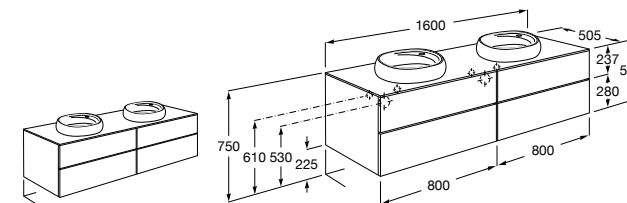

Beyond

851406XXX Мебельный модуль для двух накладных раковин 455 мм (необходимо уточнить совместимость). Раковины и смесители не входят в комплект.