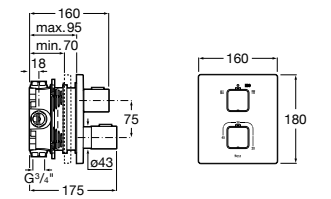

5A0C1AC00 Встраиваемый термостат для ванны и душа с переключателем потока. Установка с RocaBox Арт. 525869403.