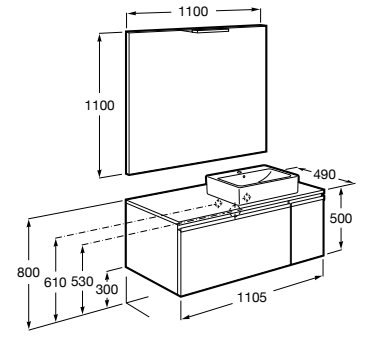

816811336 Комплект из 2-х ножек.

Размеры в мм

Heima раковина справа

851005XXX Мебельный модуль для раковины с рабочей поверхностью. Раковина и смеситель не входят в комплект. Модуль дополнительно обработан защитой от влаги.