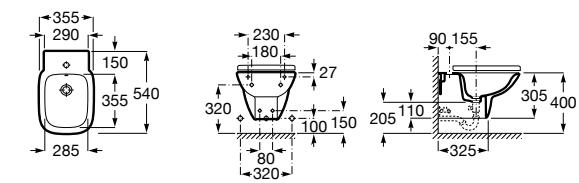

Debba Square

355995000 Подвесное биде без крышки. Смеситель не входит в комплект.

8069D2004 Крышка для биде с механизмом «мягкое закрывание».

8069D0004 Крышка для биде.

8069D200B Крышка для биде с механизмом «мягкое закрывание».

8069D000B Крышка для биде.