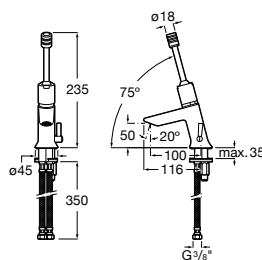

Доступность / смесители, монтируемые на край / порционно-нажимные

Instant Care

5A3277C00 CARE - Самозакрывающийся смеситель, монтируемый на край, с длинным рычагом управления.