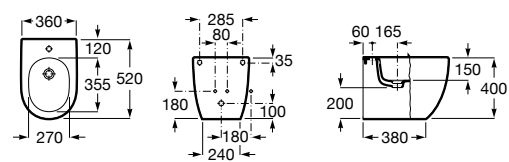

Hall

357624000 Биде укороченное приставное без крышки. Включает: установочный комплект. Смеситель не входит в комплект.
806620004 Крышка для укороченного биде с металлическими креплениями.

Meridian

357247000 Биде укороченное приставное без крышки. Включает: установочный комплект. Смеситель не входит в комплект.
8062AC..B Крышка для укороченного биде с механизмом «мягкое закрывание». Материал SUPRALIT®. ©
8062AB..B Крышка для биде с креплениями из нержавеющей стали. Материал SUPRALIT®. ©

Размеры в мм