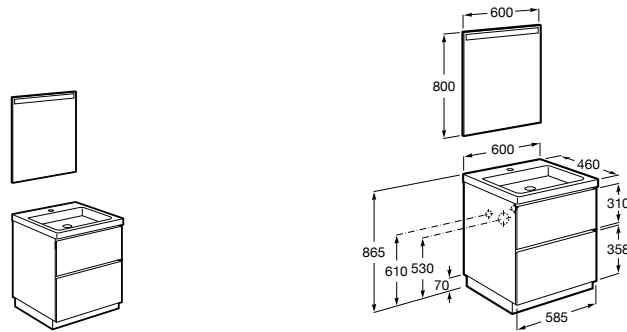

Lander

851424XXX	UNIK - Комплект мебели и раковины. Ножки и смеситель не входят в комплект. Встроенная розетка. Модуль дополнительно обработан защитой от влаги.
851429XXX	РАСК - Комплект мебели, раковины и зеркала Eidos. Ножки и смеситель не входят в комплект. Встроенная розетка. Модуль дополнительно обработан защитой от влаги.
816824339	Комплект из 2-х ножек.