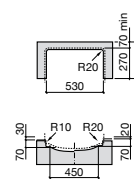

Inspira

32753S..0 Полувстраиваемая раковина из материала FINECERAMIC®. Смеситель не входит в комплект.