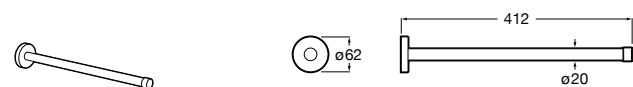

Superinox
817310002 Полотенцедержатель настенный.