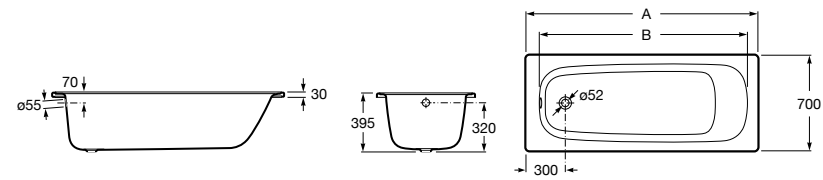

Duo Plus

221670000 Прямоугольная стальная ванна с противоскользящим покрытием дна (стальной лист 3 мм).

Contesa Plus

Прямоугольная стальная ванна с противоскользящим покрытием дна (стальной лист 3,5 мм).

	A	B
237760000	1700	1255
237360000	1600	1157