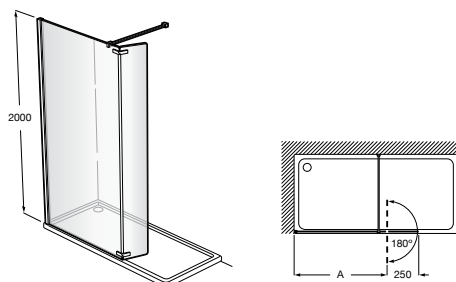

Душевые панели / 1 фиксированная панель

Line D1HF Walk-in

Фиксированная панель + 1 распашной элемент.

D1HF (A)	От 700 до 900 + 250
	От 901 до 1200 + 250