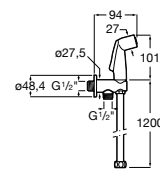

Be Fresh Go

5B9230C00 Комплект гигиенического душа. Включает: душевую лейку, настенный держатель с предохранительным клапаном и металлический гибкий шланг.