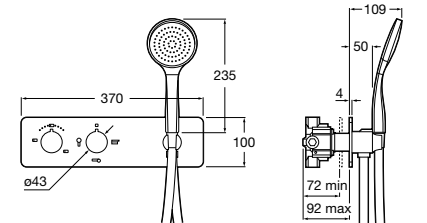

Размеры в мм
5A2B05C00 Встраиваемый термостат для душа. 3-поточный переключатель, душевая лейка и фиксированный держатель.