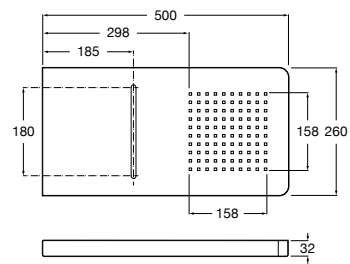

Держатели для душевых насадок

Потолочный держатель

Потолочный держатель для душевой насадки. Совместим с RainDream и RainSense.

	A	
5B0650C00	300	
5B0550C00	200	
5B0450C00	100	
5B0550..0 ©	200	Покрытие Everlux.

Потолочный держатель

Потолочный держатель для душевой насадки 100 мм. Совместим с RainDream и RainSense.

5B1050C00	

Настенный держатель

Настенный держатель для душевой насадки. Совместим с RainDream и RainSense.

	A	
5B0350C00	500	
5B0250C00	400	
5B0150C00	300	
5B0250..0	400	Покрытие Everlux.

Настенный держатель

5B0750C00 Настенный держатель для душевой насадки. Совместим с Stella.

Настенный держатель

5B0950C00 Настенный держатель для душевой насадки 400 мм. Совместим с RainDream и RainSense.

Душевые насадки, монтаж к стене

Puzzle

5A9978C00 Монтируемая к стене душевая насадка из нержавеющей стали с функцией каскадного потока.