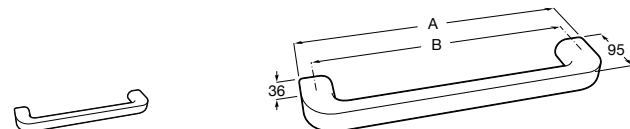

Victoria
Полотенцедержатель. Крепление на болты или клей.

	A
816656001	600
816655001	500
816654001	400
816653001	300

Hotel's Classic
815429001 Полотенцедержатель настенный.

Onda ®
Полотенцедержатель.

	A	B
3870ZH000	600	560
3870ZG000	450	420
3870ZJ000	300	260