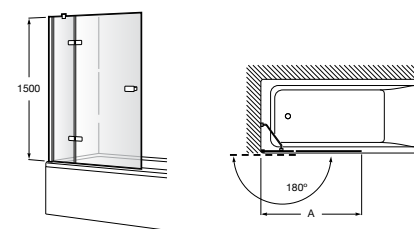

Душевое ограждение для ванны / 3 стены / фронтальное / распашные двери

Vela B1HF

Фронтальное ограждение для ванны. 1 распашная створка + 1 фиксированная.

B1HF (A)	От 1000 до 1200
	От 1201 до 1400