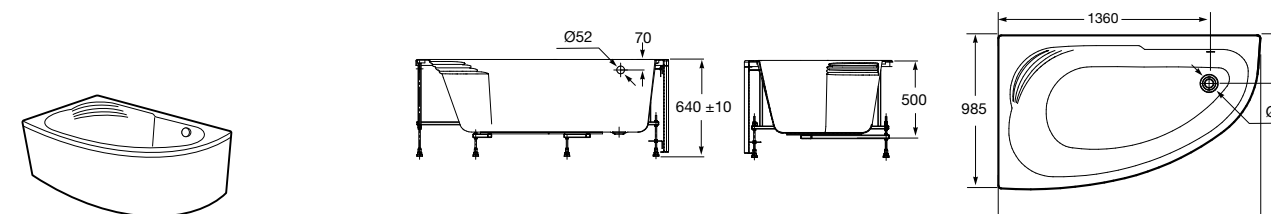

**Merida**

Акриловая ванна асимметричная, глубина 48 см. Монтажный комплект заказывается отдельно.

		A	B	Объем, л
248644000	Левая	1360	985	310
248645000	Правая	1360	985	310

24F187000	Монтажный комплект (каркас, комплект креплений к стене, система слив-перелив полуавтомат).
259135000	Фронтальная панель левая.