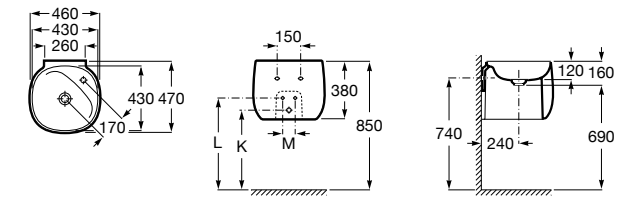

Раковины со встроенным полупьедесталом

Beyond

3270B1..0 Настенная раковина из материала FINECERAMIC® с универсальным выпуском с керамической крышкой Ø 72мм. Смеситель не входит в комплект.