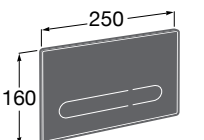

PL3 Dual Electronica

890097400 PL3-E - Двойной смыв, электронная, из нержавеющей стали. Автоматический или ручной смыв.

890097300 PL3-E (для версий компакт) - Двойной смыв, электронная, из нержавеющей стали. Автоматический или ручной смыв. Совместима с системами инсталляций Роса для бачков-компакт.