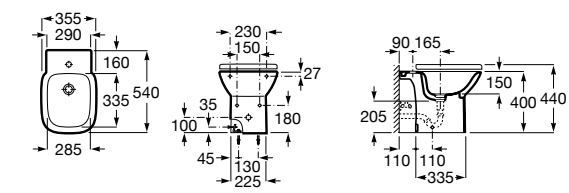

Debba Square

357994000 Биде без крышки. Включает: установочный комплект. Смеситель не входит в комплект.

8069D200B Крышка для биде с механизмом «мягкое закрывание». ©

8069D000B Крышка для биде. ©

8069D2004 Крышка для биде с механизмом «мягкое закрывание».

8069D0004 Крышка для биде.

Размеры в мм