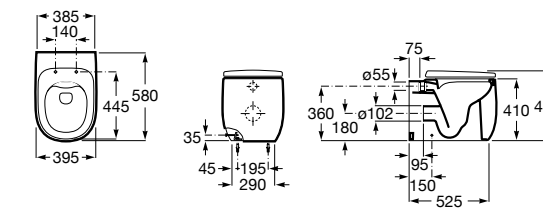

Унитазы напольные для высокорасположаемого или встраиваемого бачка