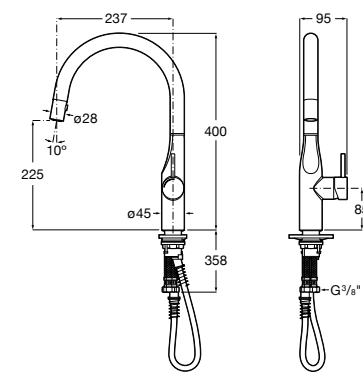

Glera ®

5A814DC00 Смеситель для кухни с поворотным изливом с выдвижным душем с 2 функциями и гибкой подводкой. Cold start.