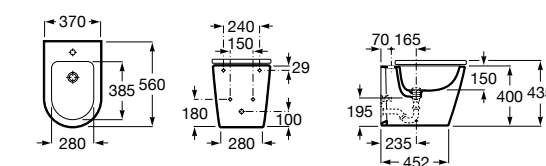

Inspira Square

357537..0 SQUARE - Биде без крышки приставное к стене. Включает: установочный комплект. Смеситель не входит в комплект.

806532..B SQUARE - Крышка для биде с механизмом «мягкое закрывание». Материал SUPRALIT®.