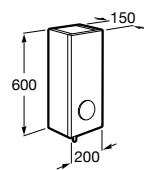

Luna

856841XXX Шкаф-зеркало с эффектом увеличения. Открытие слева.
856843XXX Шкаф-зеркало с эффектом увеличения. Открытие справа.

Moonlight

813083000 LED-подсветка 6 Вт.

813087000 LED-подсветка 6 Вт с держателем.