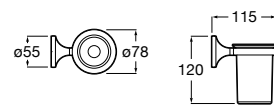

Rubik

816843001 Настенный стакан. Хром. Крепление на болты или клей.
816843024 Настенный стакан. Черный цвет. Крепление на болты или клей. ©

Classica

816810001 Настенный стакан.

Аксессуары / мыльницы на столешницу

Twin

816705001 Настенный стакан. Крепление на болты или клей.

Tempo

817024001 Мыльница на столешницу. Хром.
817024022 Мыльница на столешницу. Покрытие Everlux титановый черный.

Victoria

816681001 Настенный стакан. Крепление на болты или клей.

Twin

816702001 Мыльница на столешницу.

Onda ©

3870ZL000 Настенный держатель для щетки.

Onda ©

3870Z5000 Мыльница на столешницу.

Аксессуары / настенные мыльницы

Compas

817435001 Настенный стакан.

Tempo

817023001 Настенная мыльница. Хром.
817023022 Настенная мыльница. Покрытие Everlux титановый черный.

Cubica

816821001 Настенный стакан.

Carmen

817005001 Настенная мыльница.

Размеры в мм

Nuova

816521001 Настенная мыльница.

Compas

817432001 Настенная мыльница.

Hotel's

816371001 Настенная мыльница.

Cubica

816820001 Настенная мыльница.

Hotel's Classic

815410001 Настенная мыльница.

Classica

816809001 Настенная мыльница.

Twin

816701001 Настенная мыльница. Крепление на болты или клей.

Аксессуары / полочки

Tempo

Полочка. Хром.

	A
817027001	600
817040001	300

Полочка. Покрытие Everlux титановый черный.

	A
817027022	600
817040022	300

Victoria

816683001 Настенная мыльница. Крепление на болты или клей.

Onda ©

3870Z4000 Настенная мыльница.

Nuova

816524001 Полочка.

Размеры в мм