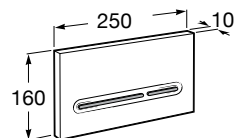

PL4 Dual

8900980.. PL4 DUAL - Двойной смыв.