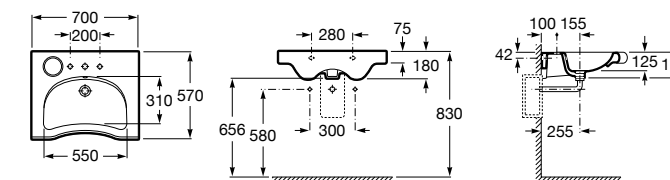

Meridian

32724H000 Настенная керамическая раковина. Смеситель не входит в комплект.

506403207 Выпуск с внутренним переливом и встроенным сифоном.

892814000 Выпуск со встроенным гибким сифоном.