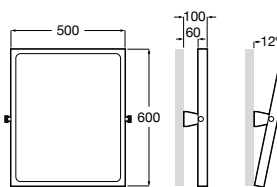

Access Pro

1. **816965009** PRO - Регулируемое зеркало под наклоном.

Access Comfort

1. **816915009** COMFORT - Зеркало регулируемое.