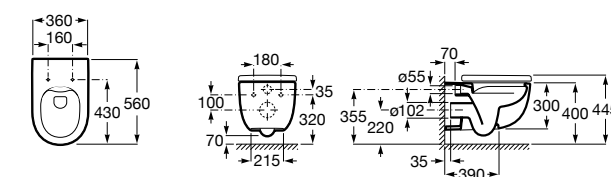

Meridian

34624L000 Подвесная чаша Rimless со скрытым креплением. Включает: крепежный комплект. Для установки выберите систему инсталляции Rosa для подвесных унитазов.

8012A2..B Сиденье и крышка с механизмом «мягкое закрывание» для унитаза. Материал SUPRALIT®.

8012A0..B Сиденье и крышка с креплениями из нержавеющей стали для унитаза. Материал SUPRALIT®.

801D12003 Сиденье и крышка для унитаза.