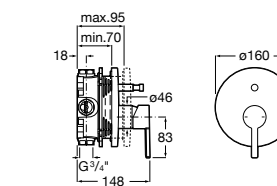

Naia

5A0B96C00 Встраиваемый смеситель для ванны-душа с переключателем потока. Установка с RocaBox Арт. 525869403.

5A0B96..0 Встраиваемый смеситель для ванны-душа с переключателем потока. Покрытие Everlux. Установка с RocaBox Арт. 525869403.