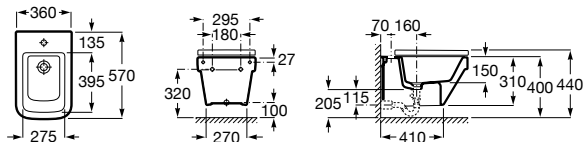

Meridian

357245000 Подвесное биде без крышки. Смеситель не входит в комплект.

8062A2..B Крышка для биде с механизмом «мягкое закрывание». Материал SUPRALIT®. ©

8062A0..B Крышка для биде с креплениями из нержавеющей стали. Материал SUPRALIT®. ©

Dama

357788000 Подвесное биде со скрытым креплением.

806782004 Крышка для биде с механизмом «мягкое закрывание».

806780004 Крышка для биде.