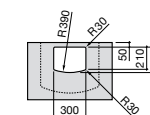

Prisma

327545000 Настенная или накладная керамическая раковина. Смеситель не входит в комплект.