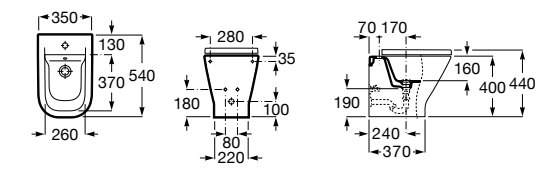

The Gap Square

357477000 Биде приставное к стене, без крышки. Смеситель не входит в комплект.

806472004 Крышка для биде с механизмом «мягкое закрывание».

806470004 Крышка для биде.