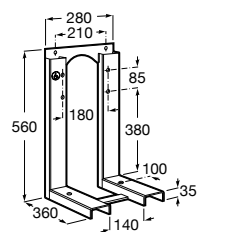

Basic WC Compact

890080120 Каркас со встроенным бачком двойного смыва для подвесного унитаза. Патрубок Ø 90 и 110. Межосевое расстояние 180 мм или 230 мм. Верхнее гидравлическое соединение. Может быть укомплектован совместимой панелью смыва Roca (в комплект не входит).