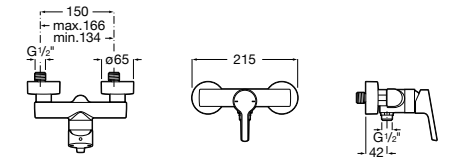

**Atlas**

5A2190C0M Монтируемый на стену смеситель для душа.

5B4961TP0 Опционально полочка-мыльница.

Размеры в мм

**Malva**

5A213BC0M Монтируемый на стену смеситель для душа.

**Monodin-N**

5A2198C0M Монтируемый на стену смеситель для душа.