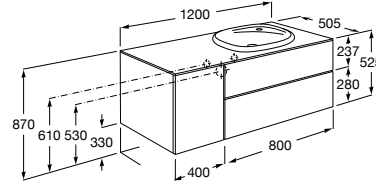

Beyond раковина справа

851413XXX Мебельный модуль для размещения встраиваемой раковины 585 мм справа. Раковины и смесители не входят в комплект.