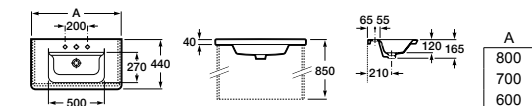

Раковина The Gap Original

Стр. 126

Арт. 327470000 80 см
Арт. 327471000 70 см
Арт. 327472000 60 см