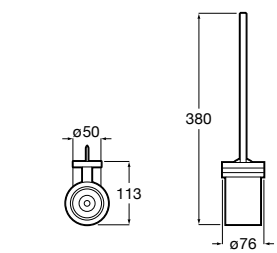

Compas

817434001 Настенный держатель для щетки.