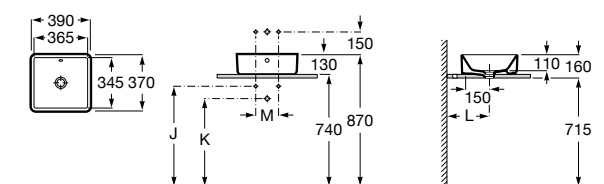

The Gap Square

3270ML000 Накладная керамическая раковина. Смеситель не входит в комплект.