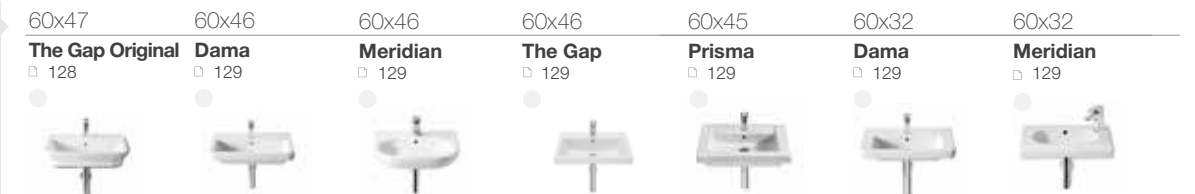

60-69

50-59

35-49

Раковины

ОБЗОР ПРОДУКЦИИ

длина x ширина

Раковины для установки на столешницу

65-75