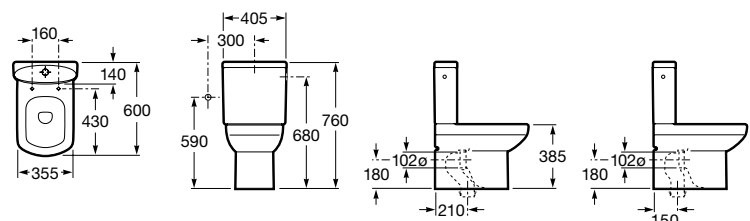

Dama Senso

342518000 Чаша унитаза укороченная приставная с двойным выпуском.

34151B000 Бачок с механизмом двойного смыва 6/3 литра с нижним подводом воды и механизмом для двойного смыва.

ZRU9000040 Сиденье и крышка с функцией быстрого снятия.

ZRU9000041 Сиденье и крышка с механизмом «мягкое закрывание» и быстрого снятия для унитаза.

ZRU9302820 Сиденье и крышка с механизмом «мягкое закрывание» и быстрого снятия для унитаза.

ZRU9302991 Сиденье и крышка тонкие с механизмом «мягкое закрывание» и быстрого снятия для унитаза.