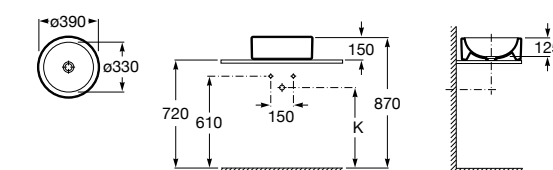

**The Gap Square**

3270ML000 Накладная керамическая раковина. Смеситель не входит в комплект.

**The Gap Round**

3270MJ000 Накладная керамическая раковина. Смеситель не входит в комплект.

**Terra**

32722D000 Накладная керамическая раковина. Смеситель не входит в комплект.