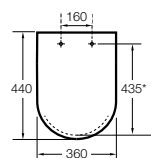

Meridian-N ©

1. **8012A2..B** Сиденье и крышка с механизмом «мягкое закрытие» для унитаза.
2. **8012A0..B** Сиденье и крышка с креплениями из нержавеющей стали для унитаза.