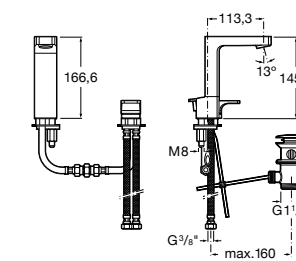

L90

5A3801C00 Смеситель для раковины на два отверстия, с донным клапаном и гибкой подводкой.