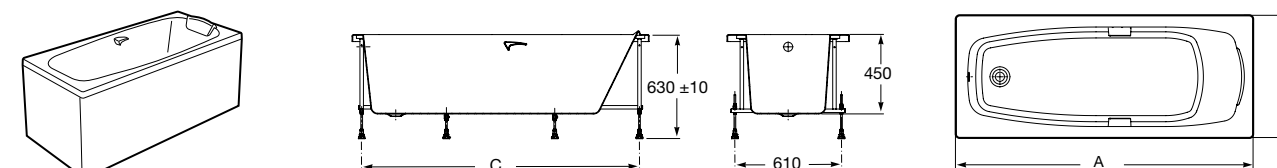

Sureste

Акриловая ванна прямоугольная, глубина 45 см. Монтажный комплект заказывается отдельно.

	A	B	C	Объем, л
ZRU9302778	1500	700	1390	200
ZRU9302787	1600	700	1470	220
ZRU9302769	1700	700	1590	240

ZRU9302779	Монтажный комплект 1500 (ручки хромированные, каркас, комплект креплений к стене, система слив-перелив полуавтомат).			
ZRU9302788	Монтажный комплект 1600 (ручки хромированные, каркас, комплект креплений к стене, система слив-перелив полуавтомат).			
ZRU9302771	Монтажный комплект 1700 (ручки хромированные, каркас, комплект креплений к стене, система слив-перелив полуавтомат).			
ZRU9302780	Фронтальная панель 1500.			
ZRU9302789	Фронтальная панель 1600.			
ZRU9302773	Фронтальная панель 1700.			
ZRU9302774	Боковая панель 700, левая.			
ZRU9302775	Боковая панель 700, правая.			
247990000	Полиуретановый подголовник.