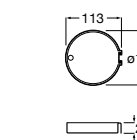

Мыльница

5B5150TP0 Прозрачная мыльница для душа.

5B0250C00 Хромированная мыльница для душа.

Аксессуары для душа / шланги

Neo-Flex

5B2016C00	Пластиковый гибкий душевой шланг 2 м. Сатин. Система против закручивания шланга Antitwist.
5B2116C00	Пластиковый гибкий душевой шланг 1,75 м. Сатин. Система против закручивания шланга Antitwist.
5B2216C00	Пластиковый гибкий душевой шланг 1,50 м. Сатин. Система против закручивания шланга Antitwist.