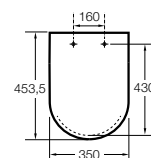

Victoria

1. **801B60..B** Сиденье и крышка с креплениями из нержавеющей стали для унитаза. Материал SUPRALIT®.
2. **801B66..B** Сиденье и крышка с креплениями из пластика. Материал SUPRALIT®.
3. **801B62..B** Сиденье и крышка с механизмом «мягкое закрытие» для унитаза. Материал SUPRALIT®.
4. **801398004** Сиденье и крышка для унитаза, пластик.