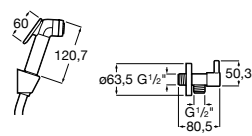

Be Fresh One

5B9M30C00 Комплект гигиенического душа (1 режим). Включает: душевую лейку, настенный держатель с предохранительным клапаном, угловой запорный кран и металлический гибкий шланг.

Вентили

Brava

5A8030C00 Угловой вентиль для стиральной и посудомоечной машин.

Be Fresh One

5B9N30C00 Комплект гигиенического душа (2 выхода). Включает: душевую лейку, настенный держатель с предохранительным клапаном и металлический гибкий шланг.