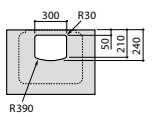

Hall

327620000 Настенная или накладная керамическая раковина. Смеситель не входит в комплект.