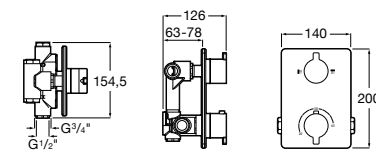

5A0196C00 Встраиваемый термостат для ванны и душа с переключателем потока.