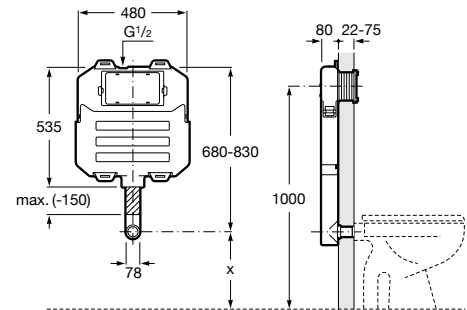

Basic Tank

890090200 BASIC TANK - Встраиваемый бачок с двойным смывом для унитаза с высоким или встраиваемым бачком. Минимальная глубина 124 мм. Верхнее или заднее гидравлическое соединение. Может быть укомплектован совместимой панелью смыва Roca (в комплект не входит).