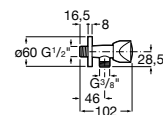

525170800 Керамический угловой запорный кран 1/2" x 1/2".

Запорный кран

- 525168100** Керамический угловой запорный кран 1/2" x 3/8".
525170900 Керамический угловой запорный кран 1/2" x 1/2".

Запорный кран с фильтром, Эко