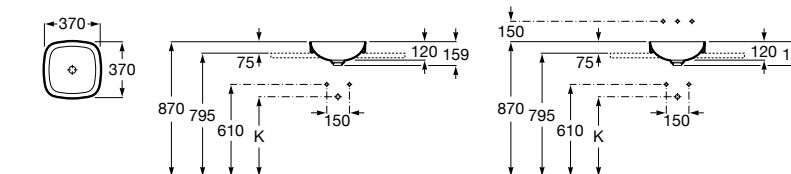

Inspira Soft

32750R.0 SOFT - Полувстраиваемая раковина из материала FINECERAMIC® с фиксированным открытым керамическим выпуском. Смеситель не входит в комплект.