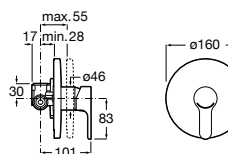

L20

5A2A09C00 Встраиваемый смеситель для ванны или душа.