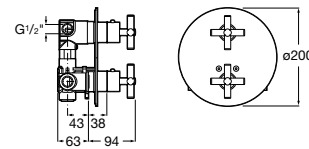

5A0643C00 Встраиваемый термостат для ванны и душа с переключателем потока. Установка с RocaBox Арт. 525869403.