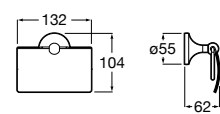

816849024 Держатель для туалетной бумаги с крышкой. Черный цвет. Крепление на болты или клей. Ⓞ

**Classica**

816811001 Держатель для туалетной бумаги с крышкой.

Размеры в мм

**Record**

817665001 Держатель для туалетной бумаги с крышкой.