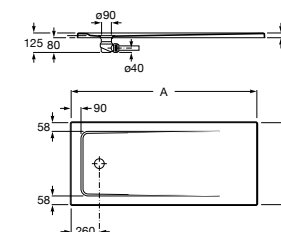

Terran

Ультратонкий душевой поддон, материал STONEX®. Противоскользящая поверхность с текстурой под камень. Включает слив gran saudal. Сифон и решетка в комплекте.

	A	B	C
AP1017D057801..0	2000	1400	33,5
AP10164057801..0	1600	1400	31,6
AP1017D03E801..0	2000	1000	31
AP1017083E801..0	1800	1000	31
AP1016403E801..0	1600	1000	31
AP1015783E801..0	1400	1000	31
AP1014B03E801..0	1200	1000	31
AP10170838401..0	1800	900	31
AP10164038401..0	1600	900	31
AP10157838401..0	1400	900	31
AP1014B038401..0	1200	900	28
AP1013E838401..0	1000	900	26
AP10170832001..0	1800	800	31
AP10164032001..0	1600	800	31
AP10157832001..0	1400	800	31
AP1014B032001..0	1200	800	28
AP1013E832001..0	1000	800	26
AP1017082EE01..0	1800	750	31
AP1016402EE01..0	1600	750	31
AP1015782EE01..0	1400	750	31
AP1014B02EE01..0	1200	750	28
AP1013E82EE01..0	1000	750	26
AP1017082BC01..0	1800	700	31
AP1016402BC01..0	1600	700	31
AP1015782BC01..0	1400	700	31
AP1014B02BC01..0	1200	700	28
P013E82BC01..0	1000	700	26

Terran (с рамкой)

Ультратонкий душевой поддон, материал STONEX®, с рамкой.

	A	B	C
P10270838441..0	1800	900	41
P10264038441..0	1600	900	41
P10257838441..0	1400	900	41
P1024B038441..0	1200	900	38
P1023E838441..0	1000	900	36
P10270832041..0	1800	800	41
P10264032041..0	1600	800	41
P10257832041..0	1400	800	41
P1024B032041..0	1200	800	38
P1023E832041..0	1000	800	36
P1027082EE41..0	1800	750	41
P1026402EE41..0	1600	750	41
P1025782EE41..0	1400	750	41
P1024B02EE41..0	1200	750	38
P1023E82EE41..0	1000	750	36
P1027082BC41..0	1800	700	41
P1026402BC41..0	1600	700	41
P1025782BC41..0	1400	700	41
P1024B02BC41..0	1200	700	38
P1023E82BC41..0	1000	700	36

Terran

Ультратонкий душевой поддон, материал STONEX®. Противоскользящая поверхность с текстурой под камень. Включает слив gran saudal.