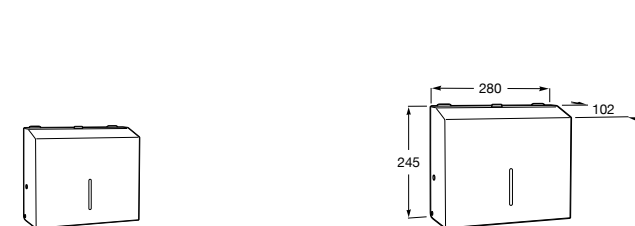

Public

817410001 Диспенсер для бумажных полотенец. 200 шт. Глянцевая отделка.

817410002 Диспенсер для бумажных полотенец. 200 шт. Отделка сталь-сатин.

817411001 Диспенсер для бумажных полотенец. 400-600 шт. Глянцевая отделка.

817411002 Диспенсер для бумажных полотенец. 400-600 шт. Отделка сталь-сатин.