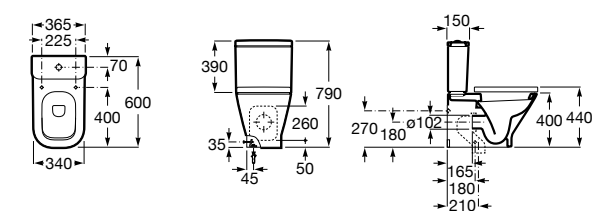

ZRU9302991 Сиденье и крышка тонкие с механизмом «мягкое закрывание» и быстрого снятия для унитаза.

**The Gap Square**

342472000 Чаша унитаза укороченная приставная с двойным выпуском.

341471000 Бачок с механизмом двойного смыва 4,5/3 литра с боковым подводом воды. Включен установочный комплект, механизм для подвода воды и механизм смыва.