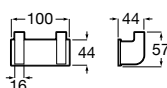

Record ®

A817661001 Двойной крючок.

Nuova

Полотенцедержатель.

	A
816527001	600
816526001	400
816525001	300