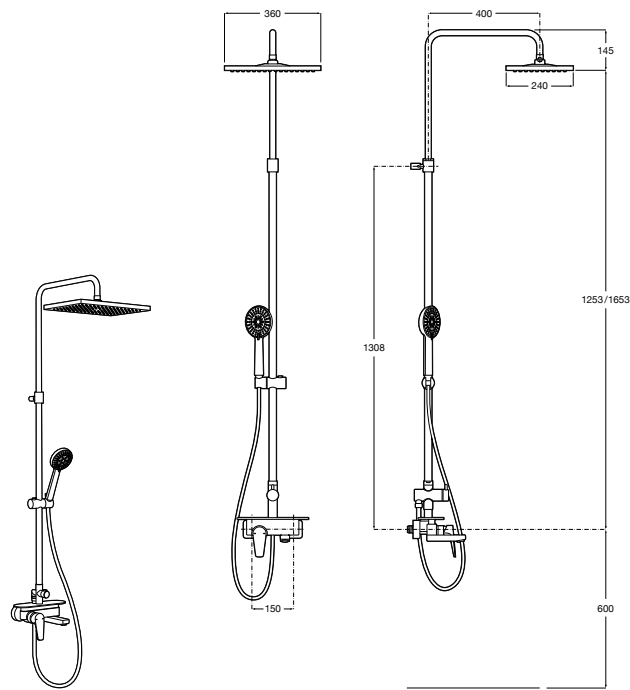

Душевые стойки / однорычажные и двухвентильные смесители

Even-M

5A9C90C00 Душевая стойка для ванны и душа с полочкой с однорычажным управлением. Высота стойки регулируется от 1253 до 1653 мм. Включает: ручной душ и держатель с возможностью регулировки наклона.