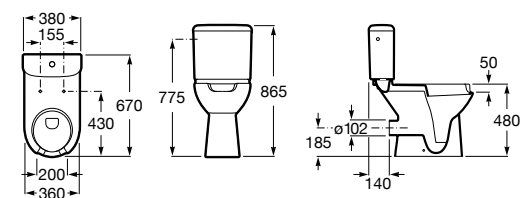

Access

342239000 Чаша унитаза с горизонтальным выпуском для комплектации с низким бачком для людей с ограниченными возможностями. Включен установочный комплект.

341230000 Бачок с механизмом двойного смыва 6/3 литра с боковым подводом воды. Включен установочный комплект, механизм для подвода воды и механизм смыва.

341231000 Бачок с механизмом двойного смыва 6/3 литра с нижним подводом воды. Включен установочный комплект, механизм для подвода воды и механизм смыва.

80123C004 Сиденье и крышка с механизмом «мягкое закрывание» для унитаза.

Access

346237000 Подвесная чаша с горизонтальным выпуском. Включает крепежный комплект. Для установки выберите систему инсталляции Роса для подвесных унитазов.

801232004 Сиденье и крышка с механизмом «мягкое закрывание» для унитаза.

801230004 Крышка и не цельное сиденье с креплениями из нержавеющей стали.

80123A004 Крышка и не цельное сиденье креплениями из нержавеющей стали.

80123D004 Не цельное сиденье с креплениями из нержавеющей стали.

Доступность / панель смыва

PL-N1 Dual

890066000 PL-N1 - Вспомогательная панель, двойной смыв, пневматическое управление для людей с ограниченной подвижностью. Устанавливается вместе с любой механической панелью управления Роса. Максимальное расстояние 1500 мм.

Доступность / раковины и регулируемый каркас для раковин

Access

327230000 Настенная керамическая раковина. Смеситель не входит в комплект.

506403207 Выпуск с внутренним переливом и встроенным сифоном.

892814000 Выпуск со встроенным гибким сифоном.

Meridian

32724H000 Настенная керамическая раковина. Смеситель не входит в комплект.

506403207 Выпуск с внутренним переливом и встроенным сифоном.

892814000 Выпуск со встроенным гибким сифоном.

Access