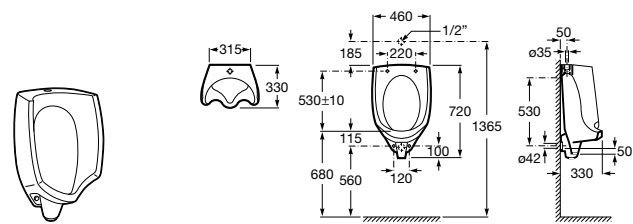

Аксессуары для писсуаров

Mural

353330001 Писсуар настенный с манжетой, пробкой для очистки и крепежным комплектом.

526505114 Связующий локоть Mural. Необходим для сборки писсуара Mural.

526505214 Сливной локоть Mural. Необходим для сборки писсуара Mural.

Аксессуары для слива

Garda

526005510 Решетка из нержавеющей стали с резиновой вставкой.