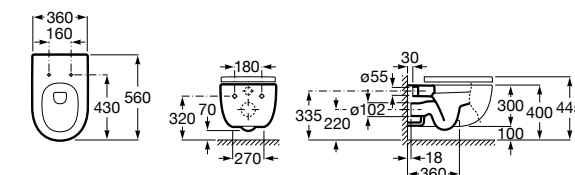

Meridian

346247000 Подвесная чаша с горизонтальным выпуском. Для установки выберите систему инсталляции Rosa для подвесных унитазов.

8012A2..B Сиденье и крышка с механизмом «мягкое закрывание» для унитаза. Материал SUPRALIT®.

8012A0..B Сиденье и крышка с креплениями из нержавеющей стали для унитаза. Материал SUPRALIT®.

801D12003 Сиденье и крышка для унитаза.