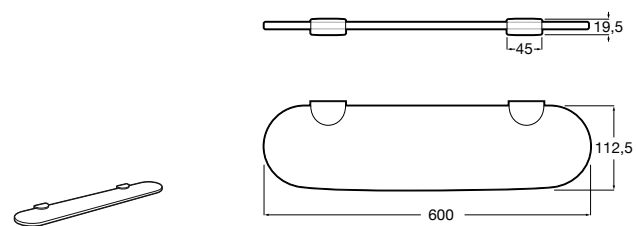

**Victoria**

816683001 Настенная мыльница. Крепление на болты или клей.

**Onda ©**

3870Z4000 Настенная мыльница.

**Nuova**

816524001 Полочка.

Размеры в мм

Hotel's
816372001 Полочка. Крепления в комплекте.