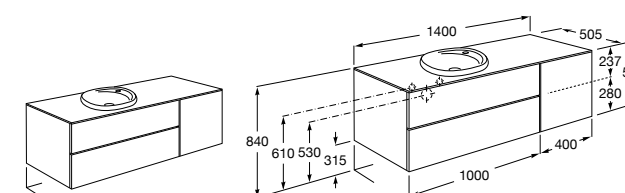

Beyond раковина слева

851414XXX Мебельный модуль для размещения встраиваемой раковины 455 мм слева. Раковины и смесители не входят в комплект.