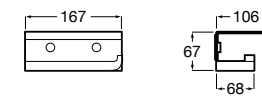

Record

817665001 Держатель для туалетной бумаги с крышкой.