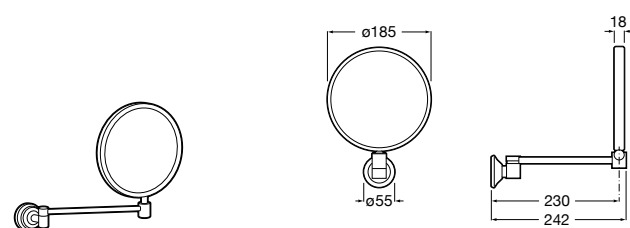

Hotel's Classic

815486001 Настенное двухстороннее увеличительное зеркало. Крепление включено в комплект.