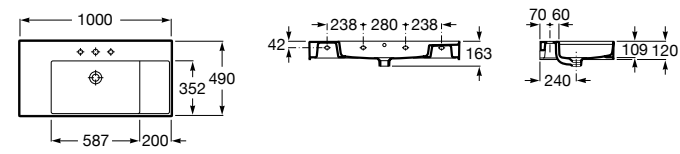

Kalahari

327897000 Настенная или накладная керамическая раковина. Смеситель не входит в комплект.