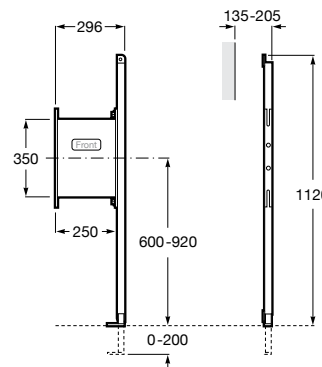

Duplo Handicapped

890090600 DUPLO HANDICAPPED - Встраиваемый каркас для установки поручня. Подходит для установки сбоку систем Duplo. Металлический профиль с максимальной нагрузкой 100 кг, регулируемые ножки 0-200 мм.

Системы инсталляции / аксессуары

Silent in wall

890063000 SILENT IN WALL - звукоизоляционная прокладка для подвесного унитаза или подвесного биде. Предназначена для поглощения звука во время смыва.

Патрубок

892027000 Патрубок-адаптер для подвесного унитаза с выпуском в пол.

Панели смыва / одинарные

PL1 Single

890095100 PL1 SINGLE - Одинарный смыв.

PL2 Single

890096100 PL2 SINGLE - Одинарный смыв.

PL3 Single

890097100 PL3 SINGLE - Антивандальная панель смыва из нержавеющей стали, одинарный смыв.