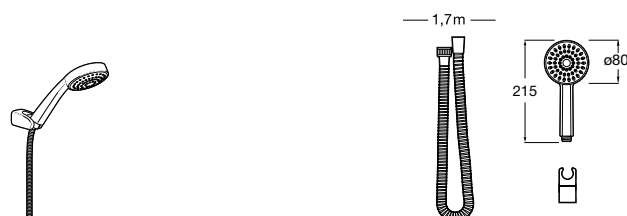

Natura 80/1

5B9302C00 Душевой комплект. Включает в себя: ручной душ 80 мм с 1 функцией, настенный держатель для ручного душа и гибкий шланг 1,70 м.