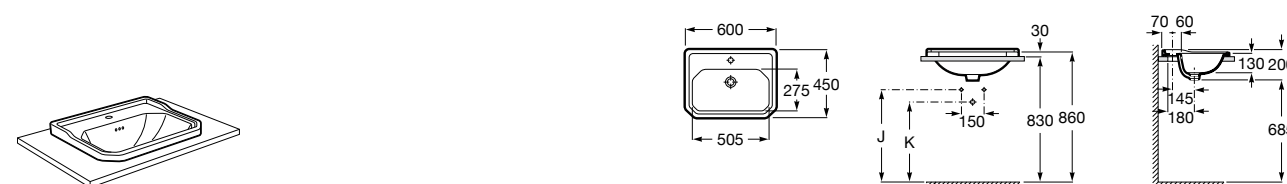

Раковины врезные

Carmen

3270A5..0 Раковина керамическая врезная, 1 отверстие под смеситель. Смеситель не входит в комплект.

3270A5..3 Раковина керамическая врезная, 3 отверстия под смеситель. Смеситель не входит в комплект.