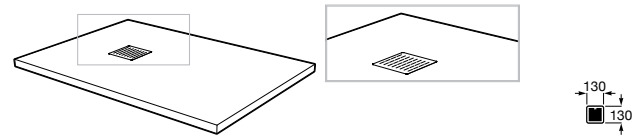

Аксессуары для душевых поддонов

Решетка Terran

P0006100R Решетка-сток Terran.

Аксессуары для ванн

Дополнительные подголовники

291051100 Подголовник (черный).

291053100 Подголовник (черный).

291066000 Подголовник (белый).

247518000 Подголовник для ванны Georgia.

Ручки для ванн

24F023000 Набор ручек BeCool (biplaza).

24F040000 Набор ручек BeCool (одноместная).

526804210 Haiti 2 ручки, хром.

526803010 Malibu 2 ручки, хром.

52680421P Haiti 2 ручки, золото.

52680301P Malibu 2 ручки, золото.

526804310 Набор ручек Princess-N.

24F038001 Набор ручек Sureste-N.