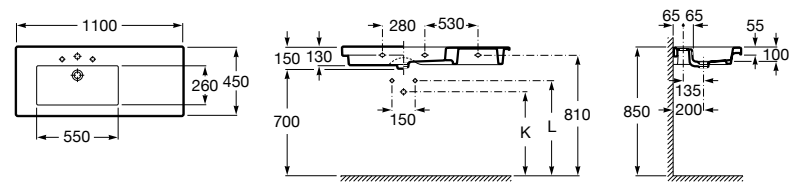

Prisma

327541000 Настенная или накладная керамическая раковина. Смеситель не входит в комплект.