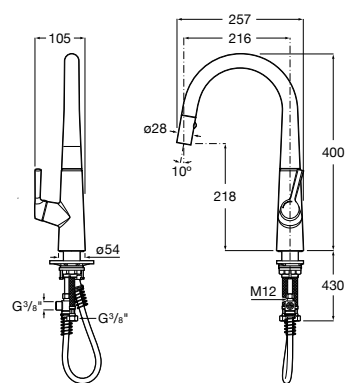

Syra-E ®

5A8A2AC00 Электронный смеситель для кухни с поворотным изливом, выдвижным душем, аэратором и гибкой подводкой. Питание от сети 230 V. Включает источник питания. Cold start.