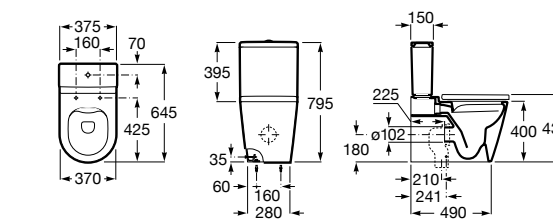

Inspira Round

342526..0 ROUND - Чаша унитаза приставная с двойным выпуском. В комплект включен выпускной патрубок и установочный комплект.

341520..0 Бачок с механизмом двойного смыва 4,5/3 литра с нижним подводом воды. Включен установочный комплект, механизм для подвода воды и механизм смыва.

801522..B ROUND - Сиденье и крышка с механизмом «мягкое закрывание» для унитаза. Материал SUPRALIT®.