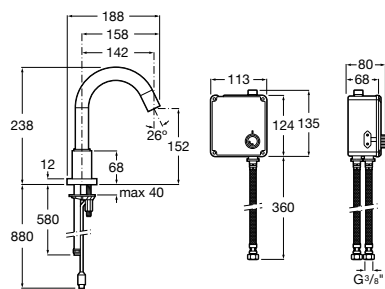

Loft-E

1. **5A3243C00** Электронный смеситель для раковины. С блоком предварительного смешивания горячей и холодной воды. Ограничитель потока воды 5,7 л/мин. Сенсор приближения. Питание от четырех щелочных батареек 1,5V LRG (AA). Батарейки не включены в комплект.
2. **5A3343C00** Электронный смеситель для раковины. С блоком предварительного смешивания горячей и холодной воды. Ограничитель потока воды 5,7 л/мин. Сенсор приближения. Питание от сети 230 V. Источник питания включен в комплект.