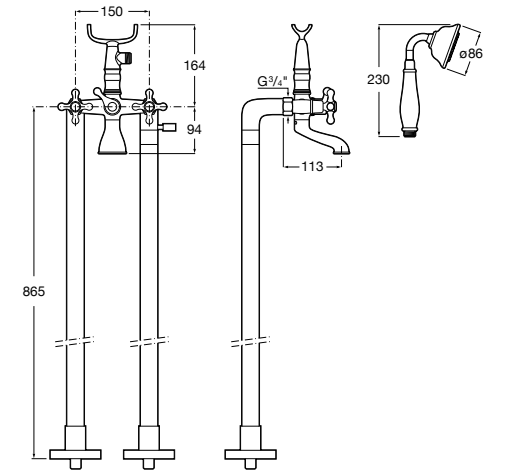

Размеры в мм

**Carmen**

5A274BC00 Напольный смеситель для ванны и душа с ручным переключателем, гибким душевым шлангом 1,50 м, душевой лейкой, встроенным держателем.

**Atlas** ®

5A2790C00 Напольный однорычажный смеситель с автоматическим переключателем, душевой лейкой, встроенным держателем для душа и гибким шлангом.