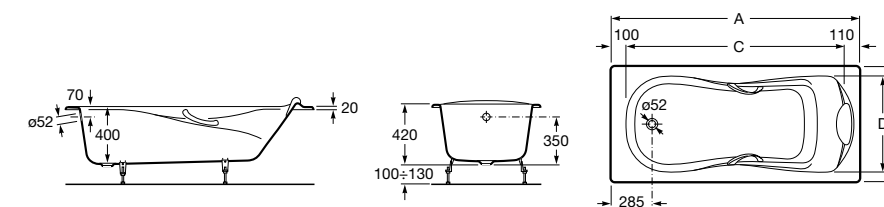

Belice

Прямоугольная чугунная эмалированная ванна с противоскользящим покрытием дна, с ручками и подголовником.