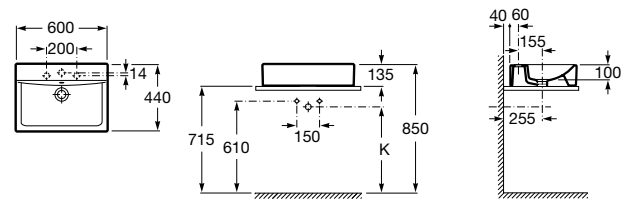

Fontana

327877000 Настенная или накладная керамическая раковина. Смеситель не входит в комплект.