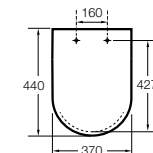

Dama

801782..4 Сиденье и крышка с механизмом «мягкое закрытие» для унитаза.
801780..4 Сиденье и крышка для унитаза.

Dama compacto

80178B..4 Сиденье и крышка для укороченного унитаза.
80178C..4 Сиденье и крышка с механизмом «мягкое закрытие».