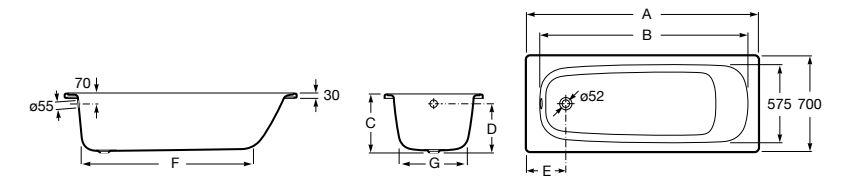

Duo Plus

221670000 Прямоугольная стальная ванна с противоскользящим покрытием дна (стальной лист 3 мм).

Contesa Plus

Прямоугольная стальная ванна с противоскользящим покрытием дна (стальной лист 3,5 мм).

	A	B
237760000	1700	1255
237360000	1600	1157

Princess-N

Прямоугольная стальная ванна с противоскользящим покрытием дна и отверстиями для ручек.

	A	B	C	D	E	F	G	Объем, л
2202E0000	1700	750	1517	620	415	1180	500	215
2203E0000	1600	750	1417	620	415	1135	500	205
2204E0000	1500	750	1317	620	415	1035	500	190
2209E0000	1700	700	1517	575	430	1180	450	190

291053100	Подголовник (черный).
291110000	Хромированные ручки.

Contesa

Прямоугольная стальная ванна.

	A	B	C	D	E	F	G	Объем, л
7235860000	1700	1525	400	300	310	1255	500	195
7235960000	1600	1425	400	300	310	1157	500	180
7236060000	1500	1325	400	300	310	1057	500	165
7236160000	1400	1225	400	300	310	1000	500	150
7212D06001	1200	1045	415	345	290	825	500	130
7212D07001	1000	875	372	300	275	800	500	90

Contesa-Banaseo

213100001 Прямоугольная стальная ванна.