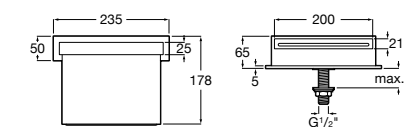

**Victoria**

5A2225C00 Встраиваемый смеситель для ванны или душа.

**Изливы для ванн / монтаж на бортик****Flowdream**

5A0503C00 Излив, монтируемый на край ванны.

Размеры в мм

Изливы для ванн / настенный

Flowdream