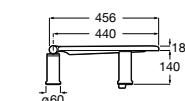

The Gap Square compacto

- 801730..4** Сиденье и крышка для укороченного унитаза.
- 801732..4** Сиденье и крышка с механизмом «мягкое закрытие».

Access Comfort

- 801B60001** Детские сиденья для унитаза и сиденье на ножках.