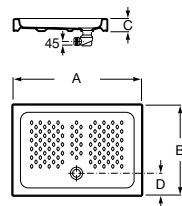

Italia

Угловой керамический душевой поддон.

	A	B	C	D	Rad
3740HL000	900	900	80	625	550
3740HM000	800	800	80	525	550