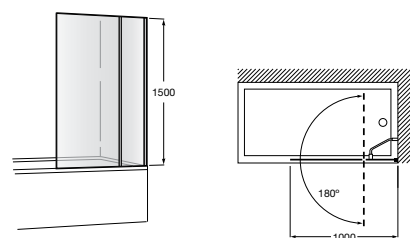

Душевое ограждение для ванны / 2 стены / фронтальное / фиксированное / распашное

Victoria Standard B1HF

B1HF - Фронтальное расположение. 1 элемент распашной + 1 фиксированный элемент. Прозрачное стекло. Компенсация 25 мм.

	Ширина	Открытие (C)
AM19510012	1000 (325+675)	650