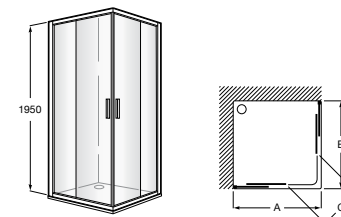

Ura Standard 2L2

L2 - Боковой душ с 1 раздвижным элементом + 1 фиксируемая панель. Для установки еще одного элемента L2, создавая прямой угол 2L2. Прозрачное стекло, профиль цвета – блестящий хром. Предел до стены в открытом виде 25 мм.

Для создания угла Ura 2L2 необходимо заказать 2 элемента Ura L2. Элементы возможно комбинировать между собой или другими совместимыми с Naray L2.

	Ширина (A и B)
AM16507012M	700
AM16507512M	750
AM16508012M	800
AM16509012M	900
AM16510012M	1000
AM16512012M	1200