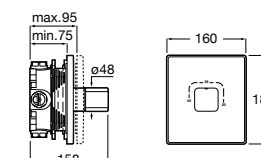

Центральные термостаты

5A9B4AC00 Встраиваемый центральный термостат для душа высокой пропускной способности. Для установки с RosaBox Арт. 525869403