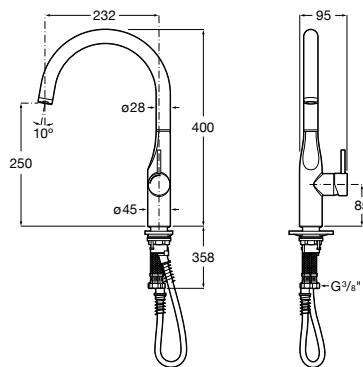

Glera ®

5A844DC00 Смеситель для кухни с поворотным изливом, аэратором и гибкой подводкой. Cold start.