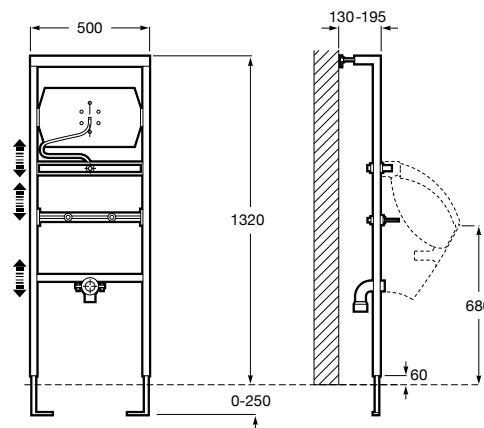

Каркас

822091001 Каркасная рама для подвесных унитазов и биде с межосевым расстоянием 180 мм. Стальной профиль с максимальной нагрузкой 400 кг.

Системы инсталляции / писсуары

Duplo Urinario Universal

890094100 DUPLO URINAL UNIVERSAL - Инсталляционная система для писсуаров. Минимальная глубина 130 мм. Металлический профиль с максимальной нагрузкой 130 кг, регулируемые ножки 0-200 мм. Регулируемое по высоте гидравлическое соединение.

Системы инсталляции / поручни