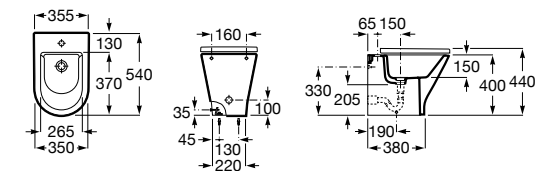

The Gap Round

3570N7000 Биде керамическое без крышки.

806D12001 Крышка для биде с механизмом «мягкое закрывание».

806D10001 Крышка для биде.