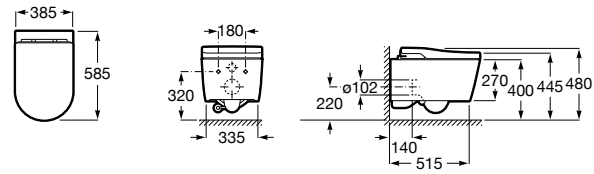

Inspira In-Wash® In-Tank приставной ©

803095001 In-Wash® - Smart-унитаз приставной Rimless, с интегрированным в корпус бачком. Включает: крышку и сиденье с функцией мытья и сушки. Требуется подключение к сети.