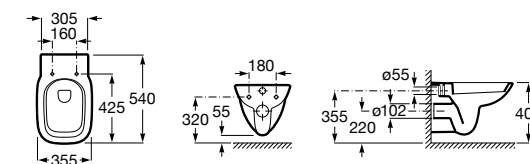

Debba Square

34699L00Y Подвесная чаша Rimless с горизонтальным выпуском.

8019D2003 Сиденье и крышка тонкие с механизмом «мягкое закрывание» и быстрого снятия для унитаза.

ZRU9302826 Сиденье и крышка с механизмом «мягкое закрывание» и быстрого снятия для унитаза.

Debba Square

346997000 Подвесная чаша с горизонтальным выпуском. Для установки выберите систему инсталляции Роса для подвесных унитазов.

8019D0004 Сиденье и крышка с креплениями из нержавеющей стали для унитаза.

8019D0004 Сиденье и крышка с креплениями из нержавеющей стали для унитаза.

8019D2003 Сиденье и крышка тонкие с механизмом «мягкое закрывание» и быстрого снятия для унитаза.

ZRU9302826 Сиденье и крышка с механизмом «мягкое закрывание» и быстрого снятия для унитаза.

8019D2005 Сиденье и крышка для унитаза.