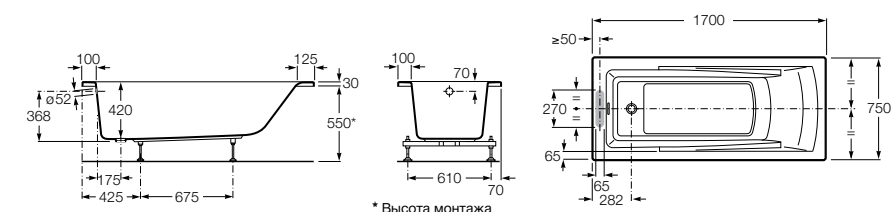

Hall Biplaza

248170001 Прямоугольная акриловая ванна с гидромассажем Total и набором для слива.

248163000 Прямоугольная акриловая ванна.

Hall

248168001 Прямоугольная акриловая ванна с гидромассажем Total и набором для слива.