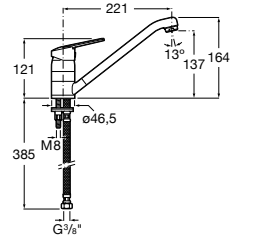

Victoria

5A8925C00 Смеситель для кухни с поворотным изливом, аэратором и гибкой подводкой.