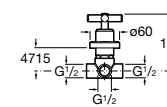

Встраиваемые переключатели

Loft

5A9043C00 1/2" встраиваемый переключатель (2 положения) для ванны или душа.

5A9143C00 1/2" встраиваемый переключатель (3 положения) для ванны или душа.