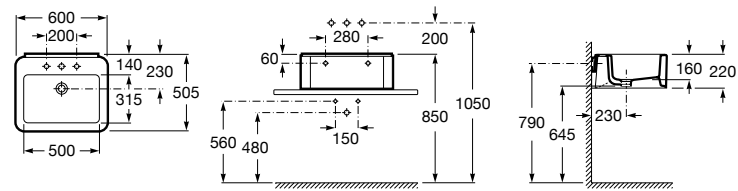

Размеры в мм

**Hall**

327620000 Настенная или накладная керамическая раковина. Смеситель не входит в комплект.

**Element**

327570000 Настенная или накладная керамическая раковина. Смеситель не входит в комплект.