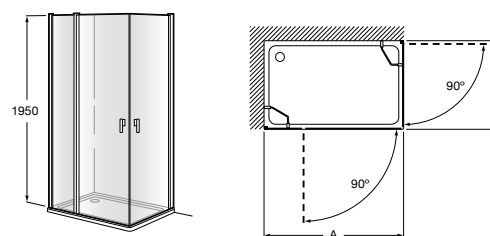

Easy PLF + PL

Фронтальное расположение. 1 распашной элемент + 1 фиксированный элемент + 1 фиксированный элемент сбоку.

		Минимальное открытие (C)
PLF (A)	От 970 до 1100	615
	От 1101 до 1200	640
	От 1201 до 1400	645
PL (B)	От 600 до 800	-
	От 801 до 1000	-