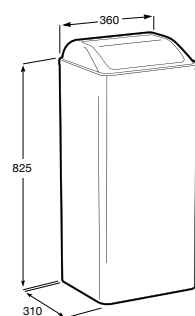

Public

1. **817412001** Мусорный контейнер с крышкой. 80 литров. Глянцевая отделка.
2. **817412002** Мусорный контейнер с крышкой. 80 литров. Отделка сталь-сатин.

Public

1. **817413002** Урна для мусора с крышкой, отделка сталь-сатин. 3 литра.
2. **817414002** Урна для мусора с крышкой, отделка сталь-сатин. 5 литров.

Public

1. **817415002** Урна для мусора без крышки, отделка сталь-сатин. 6 литров.

Смесители для раковины/ монтируемые на край раковины / электронные

L90-E

1. **5A5301C00** Электронный смеситель для раковины с гибкой подводкой, ограничитель потока воды 5,7 л/мин. Питание от четырех щелочных батареек 1,5V LRG (AA). Батарейки не включены в комплект.
2. **5A5501C00** Электронный смеситель для раковины с гибкой подводкой, ограничитель потока воды 5,7 л/мин. Питание от сети 230 V. Источник питания включен в комплект.

M3-E

1. **5A5302C00** Электронный смеситель для раковины с гибкой подводкой, ограничитель потока воды 5,7 л/мин. Питание от четырех щелочных батареек 1,5V LRG (AA). Батарейки не включены в комплект.
2. **5A5502C00** Электронный смеситель для раковины с гибкой подводкой, ограничитель потока воды 5,7 л/мин. Питание от сети 230 V. Источник питания включен в комплект.

Loft-E

1. **5A3743C00** Электронный смеситель для раковины с высоким изливом. С блоком предварительного смешивания горячей и холодной воды. Ограничитель потока воды 5,7 л/мин. Сенсор приближения. Питание от четырех щелочных батареек 1,5V LRG (AA). Батарейки не включены в комплект.
2. **5A3843C00** Электронный смеситель для раковины с высоким изливом. С блоком предварительного смешивания горячей и холодной воды. Ограничитель потока воды 5,7 л/мин. Сенсор приближения. Питание от сети 230 V. Источник питания включен в комплект.

Loft-E