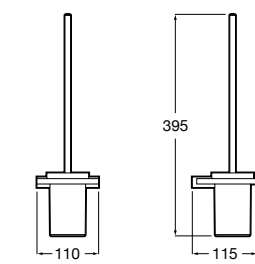

Nuova

816530001 Настенный держатель для щетки.