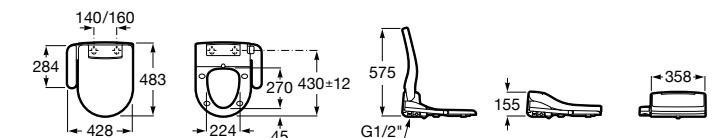

Premium Soft

804008001 Сиденье для унитаза с функцией мытья и сушки, совместим с унитазами Роса формы «soft» (слегка закругленная форма). Для установки и работы необходимо подключение к сети электропитания и подачи воды.