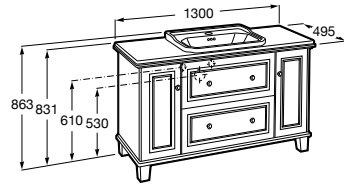

Мебельные модули для одной раковины 1300 мм

Carmen

857136XXX Мебельный модуль для накладной раковины. Раковина, мраморная столешница и смеситель не входят в комплект.

857142421 Столешница из черного мрамора Marquina Black.

857142420 Столешница из белого мрамора Venato White.