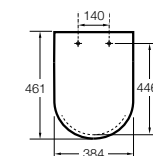

Carmen

801B52..B Сиденье и крышка с механизмом «мягкое закрытие» для унитаза. Материал SUPRALIT®