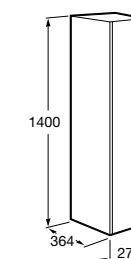

Lander

857269XXX Реверсивная шкаф-колонна с регулируемыми по высоте полочками. По центру колонны открытый модуль для хранения, который облегчает открытие дверей.

Natura

851074392 Колонна из натурального дерева с открытыми полочками и дверцей.

Anima

856931XXX Реверсивная шкаф-колонна с регулируемыми по высоте полочками.

Aneto

857431806 Шкаф-колонна левая.
857467806 Шкаф-колонна правая.

The Gap ©

857554XXX Шкаф-колонна.

Lago

857297806 Шкаф-колонна белый глянец.
857297444 Шкаф-колонна светлый дуб.

The Gap Original

ZRU9302739 Шкаф-колонна левая с металлическими полочками, белый матовый.
ZRU9302738 Шкаф-колонна правая с металлическими полочками, белый матовый.
ZRU9302884 Шкаф-колонна левая с металлическими полочками, белый глянец.
ZRU9302883 Шкаф-колонна правая с металлическими полочками, белый глянец.
ZRU9302747 Шкаф-колонна левая с металлическими полочками, фиолетовый.
ZRU9302746 Шкаф-колонна правая с металлическими полочками, фиолетовый.

Victoria Ice/Black Edition

ZRU9302729 Шкаф-колонна реверсивная белый глянец.
ZRU9000095 Шкаф-колонна реверсивная черный глянец.

Victoria Nord

ZRU9000026 Шкаф-колонна реверсивная белый глянец.
ZRU9000025 Шкаф-колонна реверсивная венге.

Up

ZRU9303013 Шкаф-колонна левая.
ZRU9303014 Шкаф-колонна правая.

Luna

856842XXX Открытый шкафчик.

Мебельная фурнитура

Органайзеры

Органайзеры.

816819409 90 x 90
816820409 100 x 208

Ronda

ZRU9303005 Шкаф-колонна левая, бетон/белый матовый.
ZRU9303006 Шкаф-колонна правая, бетон/белый матовый.
ZRU9302966 Шкаф-колонна левая, белый глянец/антрацит.
ZRU9302967 Шкаф-колонна правая, белый глянец/антрацит.

Крючки для полотенец для мебели

816761001 Набор из 2 крючков для полотенец для мебели.

Etna