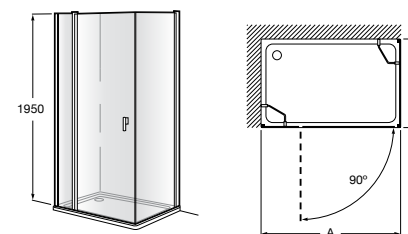

Easy PLF + LF

Фронтальное расположение. 1 распашной элемент + 1 фиксированный элемент + 1 фиксированный элемент сбоку.

		Минимальное открытие (C)
PLF (A)	От 970 до 1100	615
	От 1101 до 1200	640
	От 1201 до 1400	645
LF (B)	От 670 до 800	-
	От 801 до 900	-
	От 901 до 1000	-