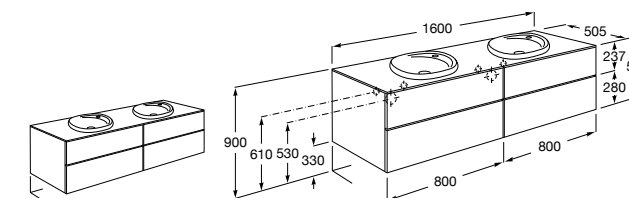

Beyond

851418XXX Мебельный модуль для двух встраиваемых раковин 450 мм. Раковины и смесители не входят в комплект.