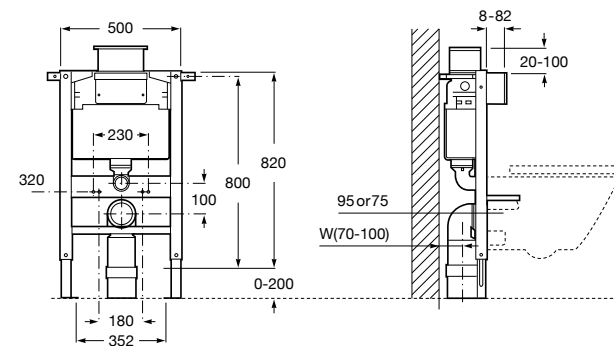

Duplo WC Smart

890090800 Встраиваемый каркас с бачком двойного смыва, гибкой подводкой для Smart-унитазов, гибким шлангом и установочным комплектом. Минимальная глубина 140 мм, высота 1190 мм. Межосевое расстояние 180 мм. Патрубок Ø 90 и 110. Рекомендуется для установки подвесного унитаза In-Wash® Inspira. Может быть укомплектован совместимой панелью смыва Roca (в комплект не входит).