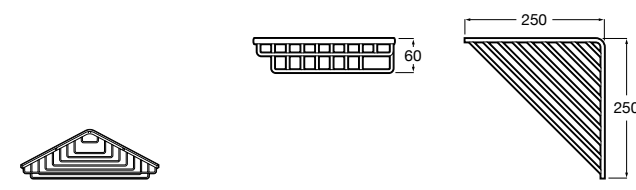

Nuova
816534001 Угловой контейнер решетчатый.