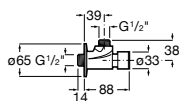

Смывные краны для унитазов / дополнения для кранов

Дополнения для смывных кранов

1. **AG0094703R** Дополнительная сливная труба. Прямой сливной кран.
   505521600 Изогнутая труба.
   525936100 Обратный клапан для смывного крана.
   V0016200R Вставка смывного крана для подвешенного унитаза.

Смывные краны для унитазов / встраиваемые краны

Aqua

1. **5A9779C00** Встраиваемый смывной кран 3/4" для унитаза. Механизм двойного слива 6/3 литра.

Aqualine

1. **5A9777C00** Встраиваемый смывной кран. Механизм двойного слива 6/3 литра.

Aqualine

1. **5A9677C00** Встраиваемый смывной кран. Механизм слива 6 литров.

Смесители для душа / настенные / порционно-нажимные

Instant

1. **5A2777C00** Наружный угловой кран для душа.

Смесители для душа/ встраиваемые / порционно-нажимные

Instant

1. **5A2677C00** Встраиваемый кран для душа.

Avant

1. **5A2217C00** Встраиваемый смеситель для душа.

Avant

1. **5A0679C00** Встраиваемый смеситель-термостат для душа.

Профессионал / аксессуары для кухонных смесителей

Instant Pro

1. **5A8564C00** Промышленный излив 1200 мм с 1 выходом.

Instant Pro

1. **5A8664C00** Промышленный излив 1200 мм с 2 выходами.

Instant Pro

1. **5A8764C00** Адаптер для установки промышленного спирального излива 1200 мм (см. информацию о совместимости).

Instant Pro

1. **5A8064C00** PRO - Однорычажный кухонный смеситель для промышленного излива 1200 мм. Излив в комплект не входит (см. информацию о совместимости).

Слив

Garda

1. **371055000** Слив. Включает в комплект: керамическую решетку, резиновое выпускное соединение и установочный комплект.
   526005510 Решетка из нержавеющей стали с резиновой вставкой.

Хозяйственные мойки

Unik Henares

1. **851028806** Тумба под мойку.

Henares

1. **368951001** Хозяйственная мойка.

Henares

1. **856897806** Шкафчик.