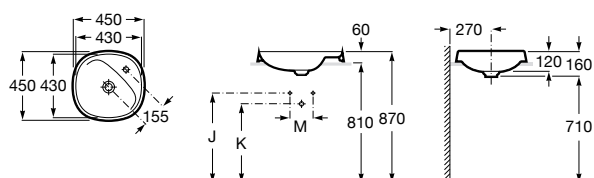

Debba

32799M000 Раковина керамическая врезная. Смеситель не входит в комплект.