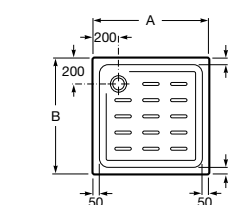

Керамические душевые поддоны**Malta Walk-In**

Керамический душевой поддон с противоскользящим покрытием и с платформой венге.

373524000

**Malta**

Керамический душевой поддон.

	A	B	C	D
373516000	1200	800	65	180
373517000	1000	800	65	180
373505000	1200	750	65	175
373506000	1000	750	65	170
37450C000	1200	700	65	175
37450D000	1000	700	65	170
37450E000	900	700	65	170
373513000	1200	700	80	175
373512000	1000	700	80	170
373519000	900	700	80	170