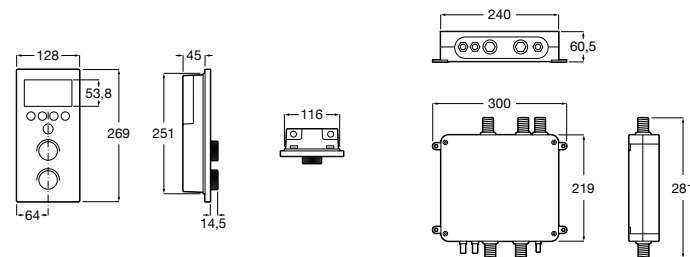

Размеры в мм

Комплект Smart Shower, 2-поточный ©

5D114AC00 Комплект Smart Shower + верхний душ Raindream 300x300 + кронштейн 400 мм + ручной душ Stella Stick Square / шланг satin PVC / подключение к шлангу с держателем.