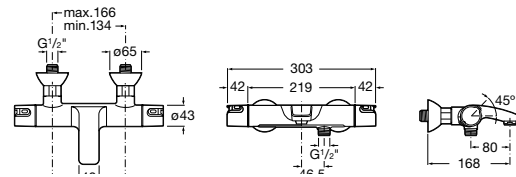

5A1118C00 Монтируемый на стену термостат для ванны и душа с переключателем потока.