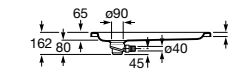

Керамические душевые поддоны**Malta Walk-In**

Керамический душевой поддон с противоскользящим покрытием и с платформой венге.

373524000

**Malta**

Керамический душевой поддон.

	A	B	C	D
373516000	1200	800	65	180
373517000	1000	800	65	180
373505000	1200	750	65	175
373506000	1000	750	65	170
37450C000	1200	700	65	175
37450D000	1000	700	65	170
37450E000	900	700	65	170
373513000	1200	700	80	175
373512000	1000	700	80	170
373519000	900	700	80	170