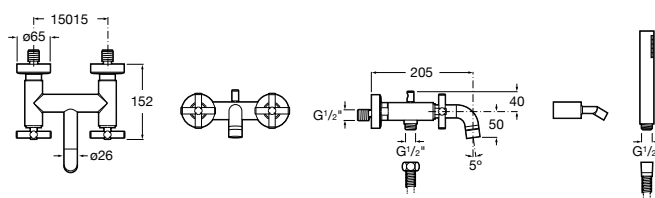

Смесители для ванны и душа / настенные / двухвентильные

Loft

5A0143C00 Монтируемый на стену смеситель для ванны и душа с автоматическим переключателем с фиксатором, гибким душевым шлангом 1,75 м, душевой лейкой и поворотным держателем.