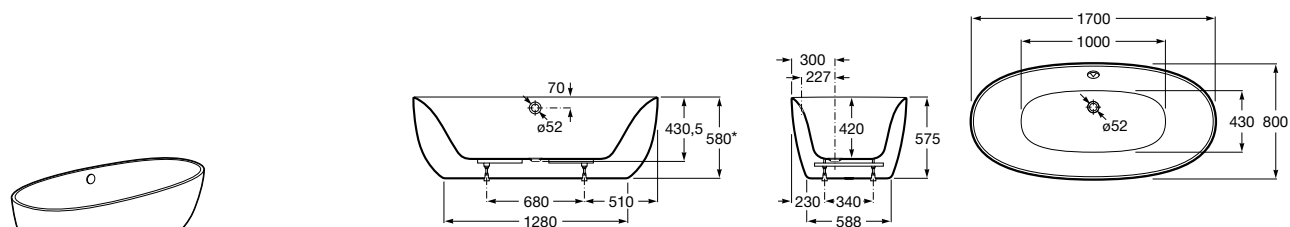

Georgia

- 248159001** Целая овальная акриловая ванна на едином каркасе, со встроенной панелью и донным клапаном.

Georgia

- 248069001** Овальная акриловая ванна с системой гидромассажа Total с донным клапаном.
247566000 Овальная акриловая ванна.
259641000 Панель для акриловой ванны.