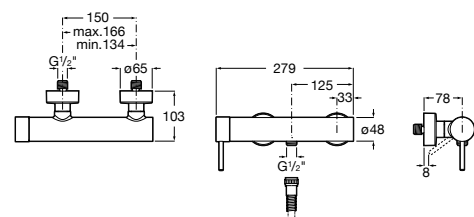

**Atlas**

5A2190C0M Монтируемый на стену смеситель для душа.

5B4961TP0 Опционально полочка-мыльница.

Размеры в мм

**Malva**

5A213BC0M Монтируемый на стену смеситель для душа.

**Monodin-N**

5A2198C0M Монтируемый на стену смеситель для душа.