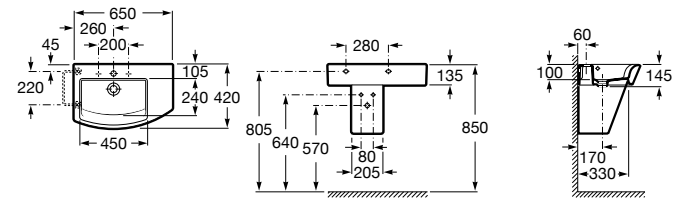

Размеры в мм

**Hall**

327620000 Настенная или накладная керамическая раковина. Смеситель не входит в комплект.

**Element**

327570000 Настенная или накладная керамическая раковина. Смеситель не входит в комплект.