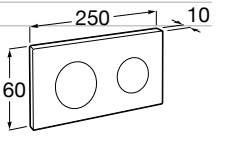

PL7 Dual

8900883.. PL7 DUAL - Двойной смыв. Глянцевая отделка.

PL10 Dual

8900890.. PL10 DUAL - Двойной смыв.

8900892.. PL10 DUAL - Двойной смыв. Матовая отделка.

8900893.. PL10 DUAL - Двойной смыв. Глянцевая отделка.

890089304 PL10 antivandamica - PL10 Антивандальный - Двойной смыв. Отделка из нержавеющей стали.