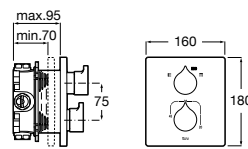

Смесители для ванны и душа / термостатические / встраиваемые

5A0C3AC00 Встраиваемый термостат для ванны и душа с переключателем потока. Установка с RocaBox Арт. 525869403.

5A0C3A..0 Встраиваемый термостат для ванны и душа с переключателем потока. Покрытие Everlux. Установка с RocaBox Арт. 525869403.