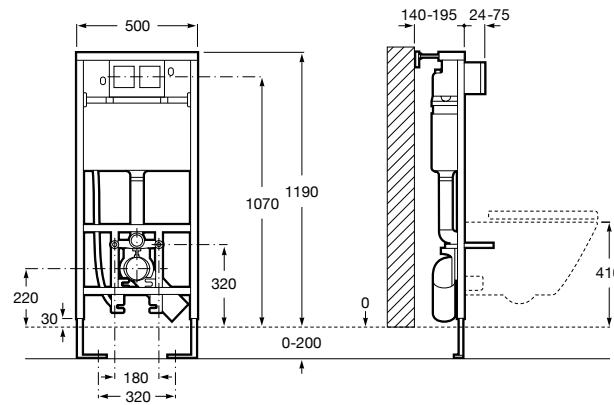

Duplo WC Smart

890090800 Встраиваемый каркас с бачком двойного смыва, гибкой подводкой для Smart-унитазов, гибким шлангом и установочным комплектом. Минимальная глубина 140 мм, высота 1190 мм. Межосевое расстояние 180 мм. Патрубок Ø 90 и 110. Рекомендуется для установки подвесного унитаза In-Wash® Inspira. Может быть укомплектован совместимой панелью смыва Roca (в комплект не входит).