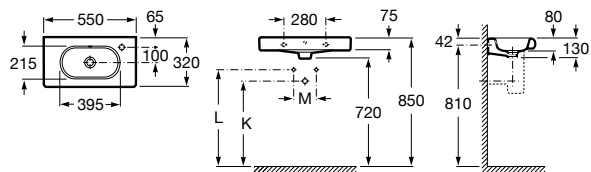

Meridian

32724Y000 Настенная керамическая раковина. Смеситель не входит в комплект.

32724Z000 Настенная керамическая раковина. Смеситель не входит в комплект.

337242000 Полуьпедестал для керамической раковины компакт.