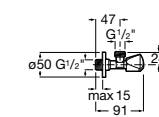

Запорный кран

525166000 Угловой запорный кран 1/2" - 3/8" (шаровый механизм, металлическая ручка).

525166100 Угловой запорный кран 1/2" - 1/2" (шаровый механизм, металлическая ручка).