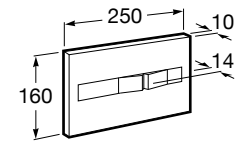

PL1 Dual

8900950.. PL1 DUAL - Двойной смыв.