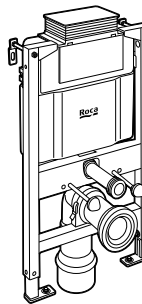

Duplo WC Smart

890090800 Встраиваемый каркас с бачком двойного смыва, гибкой подводкой для Smart-унитазов, гибким шлангом и установочным комплектом. Минимальная глубина 140 мм, высота 1190 мм. Межосевое расстояние 180 мм. Патрубок Ø 90 и 110. Рекомендуется для установки подвесного унитаза In-Wash® Inspira. Может быть укомплектован совместимой панелью смыва Roca (в комплект не входит).

Duplo WC под окно

890121010 Каркас со встроенным бачком двойного смыва для подвесного унитаза. Минимальная глубина 160 мм. Боковое гидравлическое соединение. Позволяет установить панель смыва фронтально или сбоку. Патрубок Ø 90 и 110. Межосевое расстояние 180 мм или 230 мм. Металлический профиль с максимальной нагрузкой 400 кг, регулируемые ножки 0-200 мм. Может быть укомплектован совместимой панелью смыва Roca (в комплект не входит).