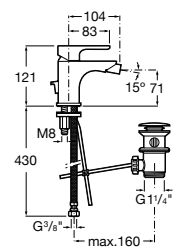

L20

5A6A09C0M Смеситель для биде с регулятором направления потока, донным клапаном и гибкой подводкой.

Victoria

5A6125C0M Смеситель для биде с регулятором направления потока, держателем для цепочки и гибкой подводкой.