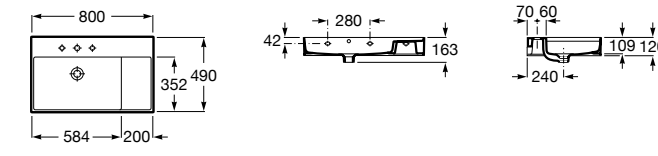

Prisma

327543000 Настенная или накладная керамическая раковина. Смеситель не входит в комплект.

Prisma

327544000 Настенная или накладная керамическая раковина. Смеситель не входит в комплект.

Dama

32781000 Настенная керамическая раковина. Смеситель не входит в комплект.

337470000 Пьедестал для керамической раковины.

337471000 Полупьедестал для керамической раковины.

Meridian

32724D000 Настенная керамическая раковина. Смеситель не входит в комплект.

335240000 Пьедестал для керамической раковины.

337241000 Полупьедестал для керамической раковины.

Carmen

3270A0..0 Настенная керамическая раковина под пьедестал с установочным комплектом и одним отверстием под смеситель. Смеситель и пьедестал не входят в комплект.

3270A0..3 Настенная керамическая раковина под пьедестал с установочным комплектом и тремя отверстиями под смеситель. Смеситель и пьедестал не входят в комплект.

3370A0..0 Керамический пьедестал для раковины. Монтажный комплект не входит.

Размеры в мм

Inspira

32752B..0 Настенная или накладная керамическая раковина из материала FINECERAMIC®. Смеситель не входит в комплект.

Kalahari

32787800H Настенная или накладная керамическая раковина. Смеситель не входит в комплект.

327878000 Настенная или накладная керамическая раковина без отверстия под смеситель.

The Gap

3270M0000 Настенная или накладная керамическая раковина. Смеситель не входит в комплект.

Prisma

327545000 Настенная или накладная керамическая раковина. Смеситель не входит в комплект.

Hall

32762G000 Настенная или накладная керамическая раковина. Смеситель не входит в комплект.

337621000 Полупьедестал для керамической раковины.

Diverta

327110000 Настенная или накладная керамическая раковина. Смеситель не входит в комплект.