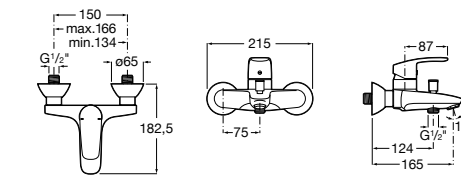

Размеры в мм

**Malva**

5A023BC0M Монтируемый на стену смеситель для ванны-душа с автоматическим переключателем потока.

**Monodin-N**

5A0298C0M Монтируемый на стену смеситель для ванны-душа с автоматическим переключателем потока.