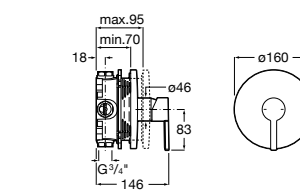

Pals

5A2B6DC00 Встраиваемый смеситель для ванны или душа. Установка с RocaBox Арт. 525869403.