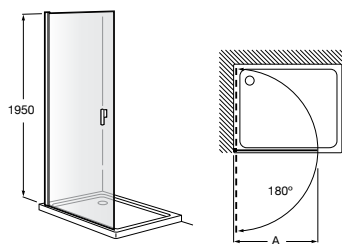

Easy D1HF

Фиксированная панель + 1 распашной элемент.

D1HF (A)	От 800 до 880
	От 881 до 1200
	От 1201 до 1400

**Easy D1H**

Панель распашная.

D1H (A)	От 600 до 800
	От 801 до 1000

Душевые панели / 2 фиксированные панели**Line D1HF + LF**