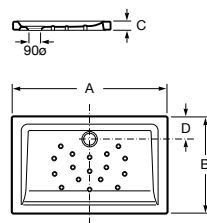

Malta

Керамический душевой поддон.

	A	B	C	D
373516000	1200	800	65	180
373517000	1000	800	65	180
373505000	1200	750	65	175
373506000	1000	750	65	170
37450C000	1200	700	65	175
37450D000	1000	700	65	170
37450E000	900	700	65	170
373513000	1200	700	80	175
373512000	1000	700	80	170
373519000	900	700	80	170

Malta

Угловой керамический душевой поддон.

	A	B	Rad
37450A000	1000	1000	504
37450B000	900	900	504