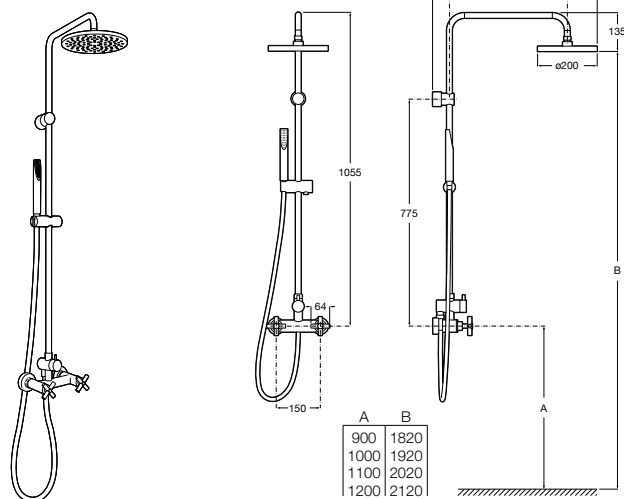

Loft

5A9743C00

Душевая стойка с двухвентильным управлением. Включает: верхний душ диаметром 200 мм, ручной душ 22x180 мм, гибкий металлический шланг 1,7 м и держатель с возможностью регулировки наклона и высоты.