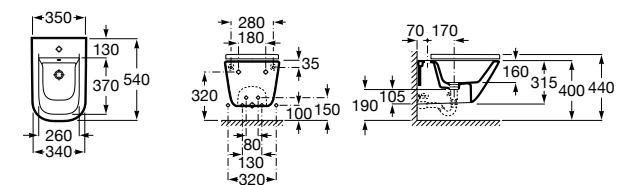

The Gap Square

357475000 Подвесное биде без крышки. Смеситель не входит в комплект. Для установки подвесных биде необходима совместимая система инсталляции Rosa.

806472004 Крышка для биде с механизмом «мягкое закрывание».

806470004 Крышка для биде.