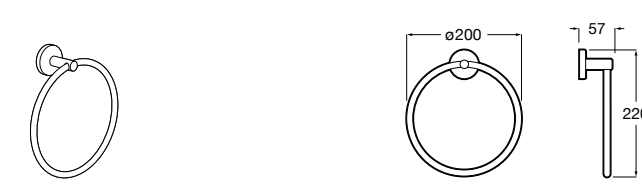

Compas
817362001 Полотенцедержатель в форме кольца.