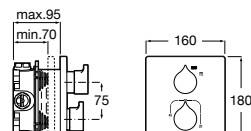

Смесители для душа / термостатические / встраиваемые

5A2C3AC00 Встраиваемый термостат для душа. Установка с RocaBox Арт. 525869403.

5A2C3A..0 Встраиваемый термостат для душа. Покрытие Everlux. Установка с RocaBox Арт. 525869403.