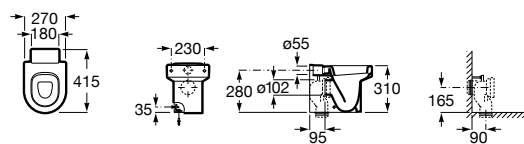

Детские унитазы