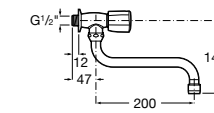

Brava

5A8730C00 Кран вентиляционный для кухни с поворотным изливом и аэратором.