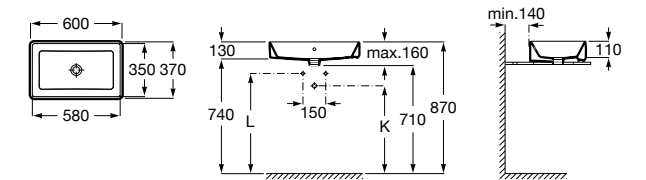

Hall

327620000 Настенная или накладная керамическая раковина. Смеситель не входит в комплект.

Element

327570000 Настенная или накладная керамическая раковина. Смеситель не входит в комплект.

Fontana

327877000 Настенная или накладная керамическая раковина. Смеситель не входит в комплект.

Diverta

32711G000 Накладная керамическая раковина. Смеситель не входит в комплект.

The Gap Square ©

3270MN000 Накладная керамическая раковина. Смеситель не входит в комплект.

Размеры в мм

The Gap Square ©

3270Y2000 Накладная керамическая раковина. Смеситель не входит в комплект.

Beyond

3270B8..0 Накладная раковина из материала FINECERAMIC®. Универсальный выпуск с керамической крышкой Ø 72 мм. Смеситель не входит в комплект.

Adora

327203000 Встраиваемая сверху керамическая раковина. Смеситель не входит в комплект.

The Gap Round ©

3270Y0000 Накладная керамическая раковина. Смеситель не входит в комплект.

The Gap Round ©

3270Y1000 Накладная керамическая раковина. Смеситель не входит в комплект.

Размеры в мм