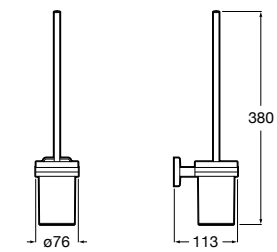

Victoria

816667001 Настенный держатель для щетки. Крепление на болты или клей.