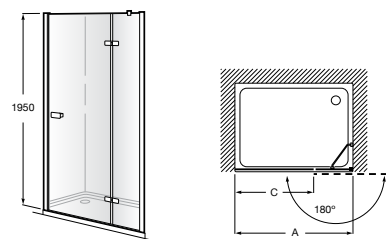

Vela PEF

Фронтальное расположение. 1 распашной элемент + 1 фиксированный элемент.

		Минимальное открытие (C)
PEF (A)	От 760 до 900	500
	От 901 до 1300	600
	От 1301 до 1400	700