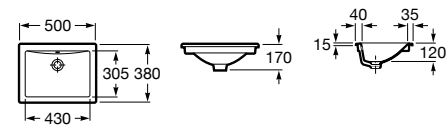

Diverta

327114000 Раковина керамическая врезная или встраиваемая снизу. Смеситель не входит в комплект.