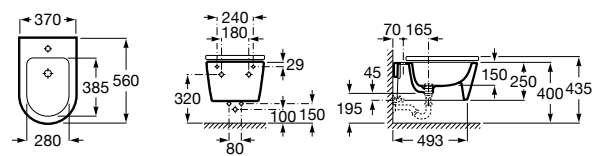

Inspira Round

357525..0 ROUND - Подвесное биде без крышки. Включает: комплект для крепления. Смеситель не входит в комплект.

806522..B ROUND - Крышка для биде с механизмом «мягкое закрывание». Материал SUPRALIT®.

Meridian

357248000 Подвесное биде без крышки. Включает: комплект скрытого крепления. Смеситель не входит в комплект.

8062A2..B Крышка для биде с механизмом «мягкое закрывание». Материал SUPRALIT®. ©

8062A0..B Крышка для биде с креплениями из нержавеющей стали. Материал SUPRALIT®. ©

Meridian

357245000 Подвесное биде без крышки. Смеситель не входит в комплект.

8062A2..B Крышка для биде с механизмом «мягкое закрывание». Материал SUPRALIT®. ©

8062A0..B Крышка для биде с креплениями из нержавеющей стали. Материал SUPRALIT®. ©

Dama

357788000 Подвесное биде со скрытым креплением.

806782004 Крышка для биде с механизмом «мягкое закрывание».

806780004 Крышка для биде.

Dama

357785000 Подвесное биде без крышки. Смеситель не входит в комплект. Для установки подвесных биде необходима совместимая система инсталляции Rosa.

806782004 Крышка для биде с механизмом «мягкое закрывание».

806780004 Крышка для биде.

Размеры в мм

The Gap Square

357476000 Подвесное биде без крышки. Включает: комплект скрытого крепления. Смеситель не входит в комплект.

806472004 Крышка для биде с механизмом «мягкое закрывание».

806470004 Крышка для биде.

The Gap Square

357475000 Подвесное биде без крышки. Смеситель не входит в комплект. Для установки подвесных биде необходима совместимая система инсталляции Rosa.

806472004 Крышка для биде с механизмом «мягкое закрывание».

806470004 Крышка для биде.

The Gap Round

3570N6000 Подвесное биде без крышки. Включает: комплект скрытого крепления. Смеситель не входит в комплект.