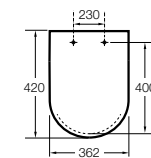

The Gap Round compacto

1. **801D22..1** Сиденье и крышка с механизмом «мягкое закрытие» для унитаза.
2. **801D20..1** Сиденье и крышка для унитаза.