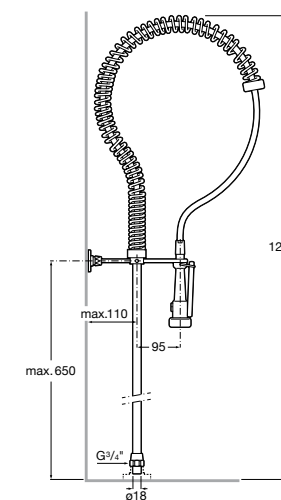

Смывные краны для унитазов / дополнения для кранов

Дополнения для смывных кранов

1. **AG0094703R** Дополнительная сливная труба. Прямой сливной кран.
   505521600 Изогнутая труба.
   525936100 Обратный клапан для смывного крана.
   V0016200R Вставка смывного крана для подвешенного унитаза.

Смывные краны для унитазов / встраиваемые краны

Aqua

1. **5A9779C00** Встраиваемый смывной кран 3/4" для унитаза. Механизм двойного слива 6/3 литра.

Aqualine

1. **5A9777C00** Встраиваемый смывной кран. Механизм двойного слива 6/3 литра.

Aqualine

1. **5A9677C00** Встраиваемый смывной кран. Механизм слива 6 литров.

Смесители для душа / настенные / порционно-нажимные

Instant

1. **5A2777C00** Наружный угловой кран для душа.

Смесители для душа/ встраиваемые / порционно-нажимные

Instant

1. **5A2677C00** Встраиваемый кран для душа.

Avant

1. **5A2217C00** Встраиваемый смеситель для душа.

Avant

1. **5A0679C00** Встраиваемый смеситель-термостат для душа.

Профессионал / аксессуары для кухонных смесителей

Instant Pro

1. **5A8564C00** Промышленный излив 1200 мм с 1 выходом.

Instant Pro

1. **5A8664C00** Промышленный излив 1200 мм с 2 выходами.

Instant Pro

1. **5A8764C00** Адаптер для установки промышленного спирального излива 1200 мм (см. информацию о совместимости).

Instant Pro

1. **5A8064C00** PRO - Однорычажный кухонный смеситель для промышленного излива 1200 мм. Излив в комплект не входит (см. информацию о совместимости).

Слив

Garda

1. **371055000** Слив. Включает в комплект: керамическую решетку, резиновое выпускное соединение и установочный комплект.
   526005510 Решетка из нержавеющей стали с резиновой вставкой.

Хозяйственные мойки

Unik Henares

1. **851028806** Тумба под мойку.

Henares

1. **368951001** Хозяйственная мойка.

Henares

1. **856897806** Шкафчик.