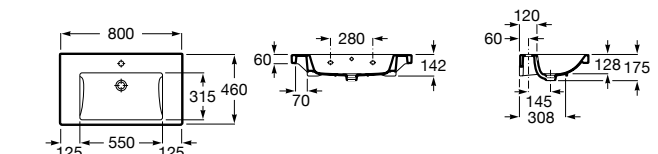

Kalahari

32787800H Настенная или накладная керамическая раковина. Смеситель не входит в комплект.

327878000 Настенная или накладная керамическая раковина без отверстия под смеситель.