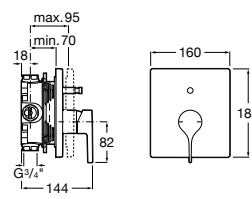

Смесители для ванны и душа / встраиваемые (установка с RocaBox)

Insignia

5A0B3AC00 Встраиваемый смеситель для ванны-душа с переключателем потока. Установка с RocaBox Арт. 525869403.

5A0B3A..0 Встраиваемый смеситель для ванны-душа с переключателем потока. Покрытие Everlux. Установка с RocaBox Арт. 525869403.