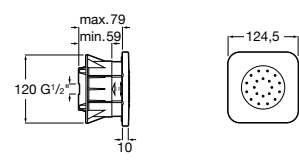

Fit

5B6661C00 Антивандальная душевая насадка.

Душевые форсунки

Форсунка Square

5B3778C00 SQUARE - Душевая форсунка с изменяемым углом потока. Хром.

Форсунка Round

5B3878C00 ROUND - Душевая форсунка с изменяемым углом потока. Хром.