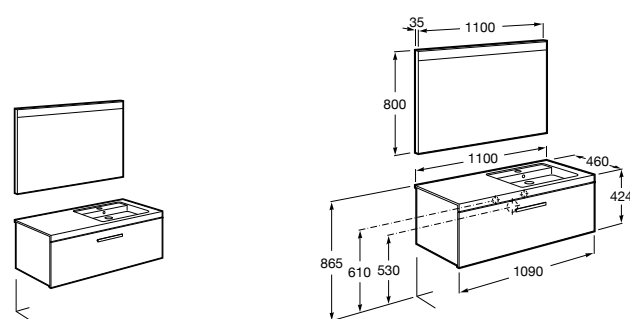

Prisma раковина справа

855949XXX UNIK - Комплект мебели и раковины. Компактный сифон. Ножки и смеситель не входят в комплект.

855933XXX PASC - Комплект мебели, раковины и зеркала Prisma Basic со встроенной LED-подсветкой. Компактный сифон. Ножки и смеситель не входят в комплект.