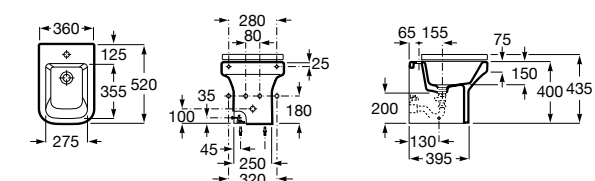

Debba Round ©

355998000 Биде без крышки. Включает: установочный комплект. Смеситель не входит в комплект.
806B2000B Крышка для биде с креплениями из нержавеющей стали. Материал SUPRALIT®.

Victoria

355394..0 Биде без крышки. Включает: установочный комплект. Смеситель не входит в комплект.
806390..4 Крышка для биде с креплениями из нержавеющей стали.

Биде напольные укороченные

Hall

357624000 Биде укороченное приставное без крышки. Включает: установочный комплект. Смеситель не входит в комплект.
806620004 Крышка для укороченного биде с металлическими креплениями.

Meridian

357247000 Биде укороченное приставное без крышки. Включает: установочный комплект. Смеситель не входит в комплект.
8062AC..B Крышка для укороченного биде с механизмом «мягкое закрывание». Материал SUPRALIT®. ©
8062AB..B Крышка для биде с креплениями из нержавеющей стали. Материал SUPRALIT®. ©

Размеры в мм

Dama

357787000 Биде укороченное приставное к стене, без крышки. Смеситель не входит в комплект.
80678C004 Крышка для укороченного биде с механизмом «мягкое закрывание».
80678B004 Крышка для укороченного биде.

Debba Square

355997000 Биде укороченное приставное к стене, без крышки. Смеситель не входит в комплект.

Биде подвесные

Beyond

3570B6..0 Подвесное биде без крышки. Включает: установочный комплект.
806B82..B Крышка для биде с механизмом «мягкое закрывание». Материал SUPRALIT®.

Hall

35762K000 Подвесное биде без крышки. Смеситель не входит в комплект. Для установки подвесных биде необходима совместимая система инсталляции Rosa.
80662B004 Крышка для биде с металлическими креплениями.

Inspira Square