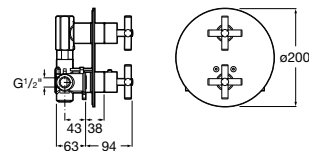

5A0743C00 Встраиваемый термостат для душа.