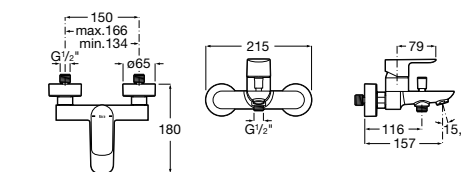

Monodin-N

5A0298C0M Монтируемый на стену смеситель для ванны-душа с автоматическим переключателем потока.