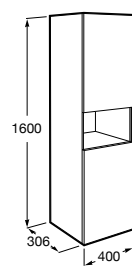

Lander

857269XXX Реверсивная шкаф-колонна с регулируемыми по высоте полочками. По центру колонны открытый модуль для хранения, который облегчает открытие дверей.

Natura

851074392 Колонна из натурального дерева с открытыми полочками и дверцей.