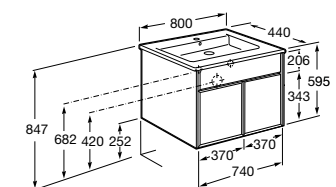

Up

ZRU9303012	Мебельный модуль белый глянцев.
327470000	Раковина The Gap Original 800.