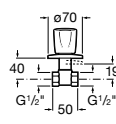

Brava

5A1530C00 Встраиваемый вентиль. 1/2". Синий указатель (холодная).

5A0530C00 Встраиваемый вентиль. 1/2". Красный указатель (горячая).