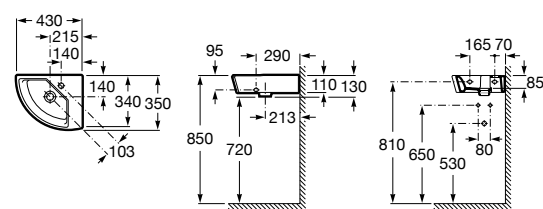

Hall

327623000 Настенная керамическая раковина. Смеситель не входит в комплект.

Размеры в мм

Meridian

32724C000 Настенная керамическая раковина. Смеситель не входит в комплект.

Раковины накладные

Hall

32762G000 Настенная или накладная керамическая раковина. Смеситель не входит в комплект.