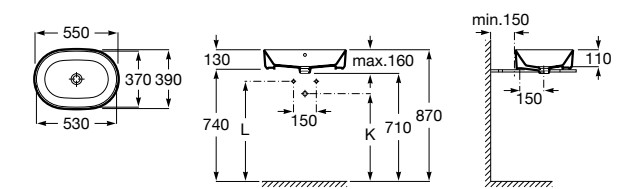

The Gap Round ©

3270Y0000 Накладная керамическая раковина. Смеситель не входит в комплект.