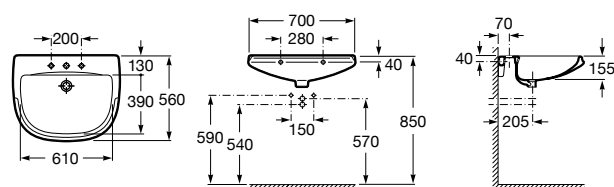

**Diverta**

327110000 Настенная или накладная керамическая раковина. Смеситель не входит в комплект.

Размеры в мм

**Dama Retro**

320321001 Настенная керамическая раковина. Пьедестал и смеситель не входят в комплект.