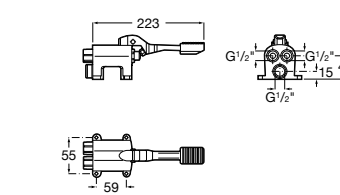

Instant Foot

505128800 Педальный смеситель с прогрессивным смешиванием. Установка на полу.