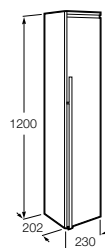

Lander

857269XXX Реверсивная шкаф-колонна с регулируемыми по высоте полочками. По центру колонны открытый модуль для хранения, который облегчает открытие дверей.

Natura

851074392 Колонна из натурального дерева с открытыми полочками и дверцей.

Anima

856931XXX Реверсивная шкаф-колонна с регулируемыми по высоте полочками.

Aneto

857431806 Шкаф-колонна левая.
857467806 Шкаф-колонна правая.

The Gap ©

857554XXX Шкаф-колонна.

Lago

857297806 Шкаф-колонна белый глянец.
857297444 Шкаф-колонна светлый дуб.

The Gap Original

ZRU9302739 Шкаф-колонна левая с металлическими полочками, белый матовый.
ZRU9302738 Шкаф-колонна правая с металлическими полочками, белый матовый.
ZRU9302884 Шкаф-колонна левая с металлическими полочками, белый глянец.
ZRU9302883 Шкаф-колонна правая с металлическими полочками, белый глянец.
ZRU9302747 Шкаф-колонна левая с металлическими полочками, фиолетовый.
ZRU9302746 Шкаф-колонна правая с металлическими полочками, фиолетовый.

Victoria Ice/Black Edition

ZRU9302729 Шкаф-колонна реверсивная белый глянец.
ZRU9000095 Шкаф-колонна реверсивная черный глянец.

Victoria Nord

ZRU9000026 Шкаф-колонна реверсивная белый глянец.
ZRU9000025 Шкаф-колонна реверсивная венге.

Up

ZRU9303013 Шкаф-колонна левая.
ZRU9303014 Шкаф-колонна правая.

Luna

856842XXX Открытый шкафчик.

Мебельная фурнитура

Органайзеры

Органайзеры.

816819409 90 x 90
816820409 100 x 208

Ronda

ZRU9303005 Шкаф-колонна левая, бетон/белый матовый.
ZRU9303006 Шкаф-колонна правая, бетон/белый матовый.
ZRU9302966 Шкаф-колонна левая, белый глянец/антрацит.
ZRU9302967 Шкаф-колонна правая, белый глянец/антрацит.

Крючки для полотенец для мебели

816761001 Набор из 2 крючков для полотенец для мебели.

Etna