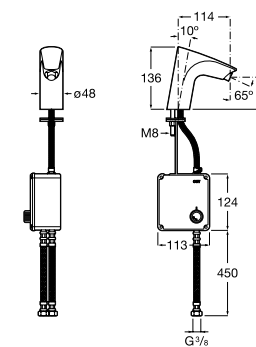

Atlas-E

1. **5A5390C00** Электронный смеситель для раковины, ограничитель потока воды 5 л/мин. С блоком предварительного смешивания горячей и холодной воды. Питание от четырех щелочных батареек 1,5V LRG (AA). Батарейки не включены в комплект.
2. **5A5590C00** Электронный смеситель для раковины, ограничитель потока воды 5 л/мин. С блоком предварительного смешивания горячей и холодной воды. Питание от сети 230 V. Источник питания включен в комплект.