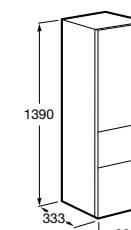

**Крючки для полотенец для мебели**

816761001 Набор из 2 крючков для полотенец для мебели.

**Etna**

857303806 Шкаф-колонна белый глянец.
857303445 Шкаф-колонна дуб верона.

**Полотенцедержатель для мебели**