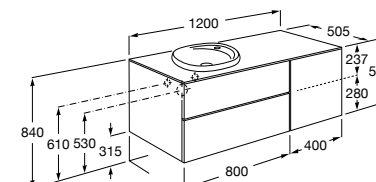

Beyond раковина слева

851410XXX Мебельный модуль для размещения накладной раковины 450 мм слева. Раковины и смесители не входят в комплект.