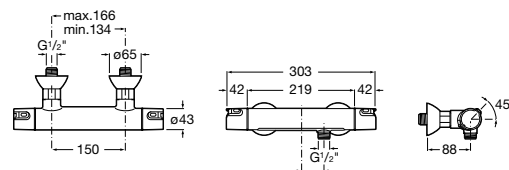

5A1318C00* Монтируемый на стену термостат для душа.