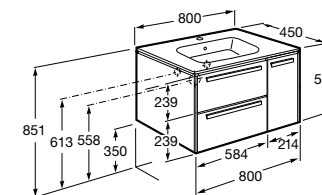

Lago

857296806	Мебельный модуль белый глянцев.
857296444	Мебельный модуль светлый дуб.
32799C000	Раковина Victoria Unik 800.