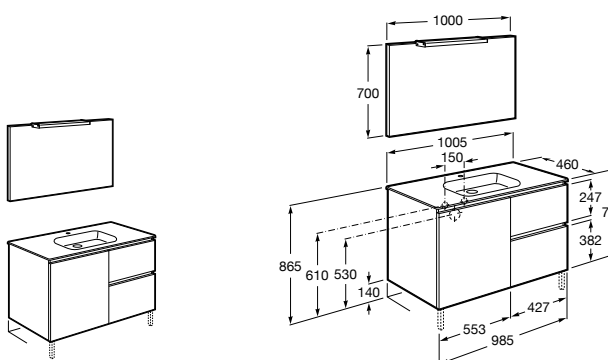

Anima

851031XXX UNIK - Комплект мебели и раковины. Компактный сифон. Ножки и смеситель не входят в комплект.

851035XXX PASC - Комплект мебели, раковины, зеркала и LED-светильника. Компактный сифон. Ножки и смеситель не входят в комплект.

816757339 Комплект из 2-х ножек.