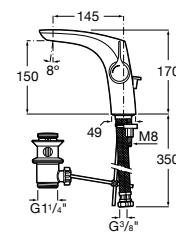

Insignia

5A333AC00 Смеситель для раковины с донным клапаном с системой click-clack и гибкой подводкой, Cold start.