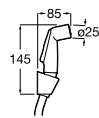

Loft

5A1543C00 Встраиваемый вентиль. 1/2". F-указатель (холодная).

5A1843C00 Встраиваемый вентиль. 1/2". C-указатель (горячая).