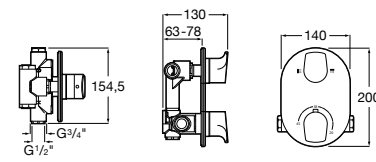

5A0190C00 Встраиваемый термостат для ванны и душа с переключателем потока.