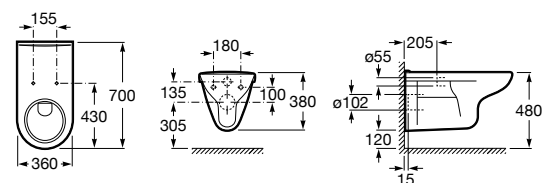

Access

342239000 Чаша унитаза с горизонтальным выпуском для комплектации с низким бачком для людей с ограниченными возможностями. Включен установочный комплект.

341230000 Бачок с механизмом двойного смыва 6/3 литра с боковым подводом воды. Включен установочный комплект, механизм для подвода воды и механизм смыва.

341231000 Бачок с механизмом двойного смыва 6/3 литра с нижним подводом воды. Включен установочный комплект, механизм для подвода воды и механизм смыва.

80123C004 Сиденье и крышка с механизмом «мягкое закрывание» для унитаза.

Access

346237000 Подвесная чаша с горизонтальным выпуском. Включает крепежный комплект. Для установки выберите систему инсталляции Роса для подвесных унитазов.

801232004 Сиденье и крышка с механизмом «мягкое закрывание» для унитаза.

801230004 Крышка и не цельное сиденье с креплениями из нержавеющей стали.

80123A004 Крышка и не цельное сиденье креплениями из нержавеющей стали.

80123D004 Не цельное сиденье с креплениями из нержавеющей стали.

Доступность / панель смыва

PL-N1 Dual

890066000 PL-N1 - Вспомогательная панель, двойной смыв, пневматическое управление для людей с ограниченной подвижностью. Устанавливается вместе с любой механической панелью управления Роса. Максимальное расстояние 1500 мм.