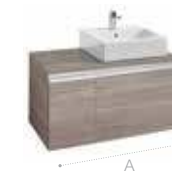

Мебель для ванной комнаты Heima, смеситель Naia, аксессуары Hotel's, зеркало Luna и светильник Smartlight.

Ассортимент продукции

Модуль для двух накладных раковин
Стр. 225

Модуль для накладной раковины (возможен вариант с раковиной справа или слева)
Стр. 229