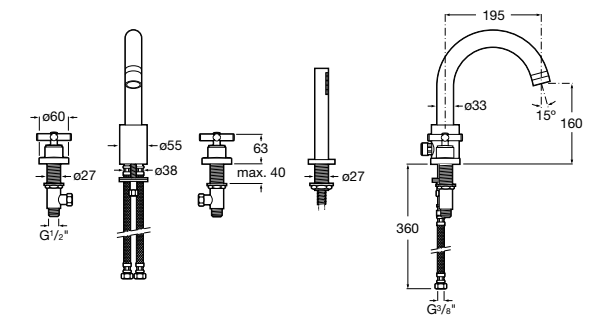

Pals ©

5A986DC00 Монтируемый на край ванны смеситель для ванны-душа с центральным изливом, с переключателем и душевой лейкой.