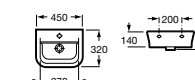

Раковина

Стр. 111

Арт. 327477000 45 см