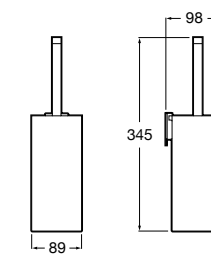

Rubik

816851001 Настенный держатель для щетки. Хром.
816851024 Настенный держатель для щетки. Черный цвет. ®