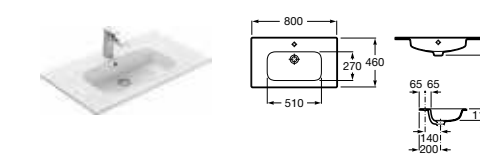

Раковина

Арт. 32799C000 Victoria-N Unik, 80 см