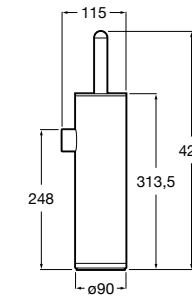

Hotel's

816726001 Настенный держатель для щетки.