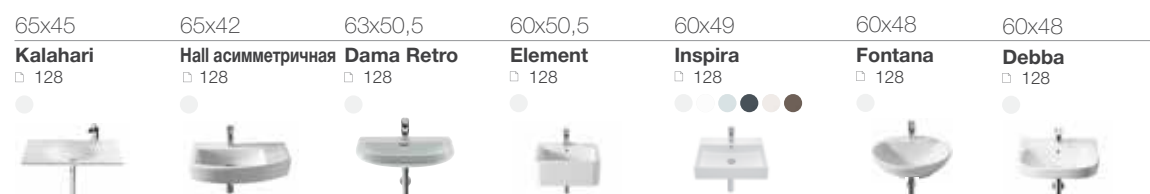

Коллекция Inspira, смеситель для биде Lanta, аксессуары Hotel's.

Раковины

ОБЗОР ПРОДУКЦИИ

длина x ширина

Раковины подвесные

100-140

70-99

60-69