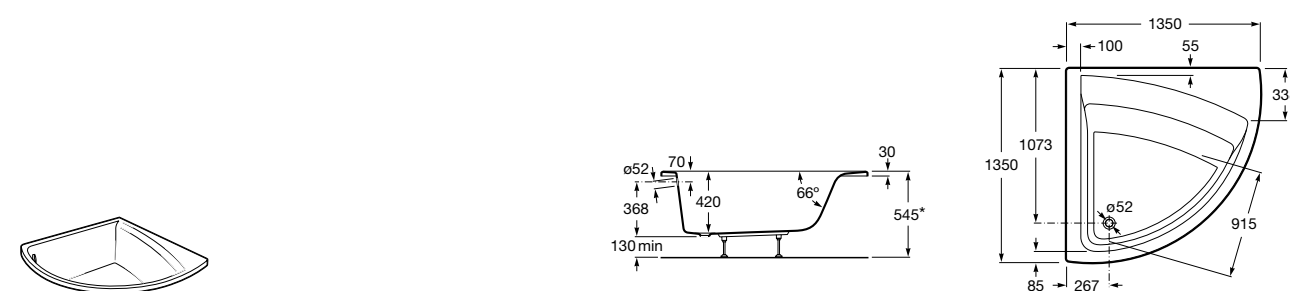

Easy Угловая

248188001 Симметричная угловая акриловая ванна с гидромассажем Tonis.

248189000 Симметричная угловая акриловая ванна.

259861000 Панель для акриловой ванны.

Размеры в мм