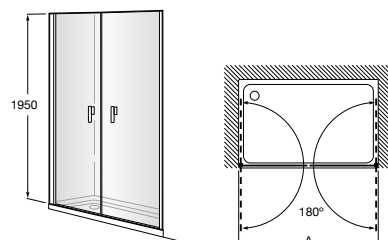

Easy 2P

Фронтальное расположение. 2 открывающихся элемента.

2P (A)	
	От 670 до 1000
	От 1001 до 1200
	От 1201 до 1400