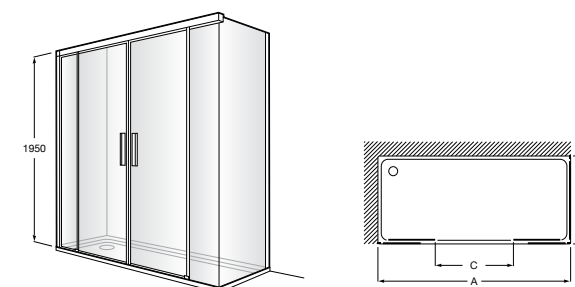

Fusion-N L4 + LF

Фронтальное расположение. 2 раздвижных элемента + 2 фиксированных элемента + 1 фиксированный элемент сбоку.

		Минимальное открытие (C)
L4 (A)	От 1170 до 1400	420
	От 1401 до 1800	519
	От 1801 до 2000	719
LF (B)	От 200 до 500	-
	От 501 до 800	-
	От 801 до 1000	-