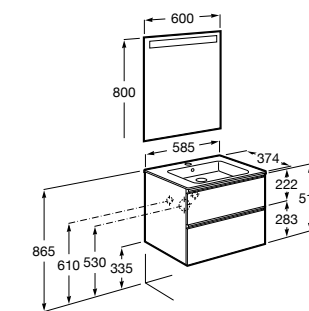

Debba Compact

- ZRU9302708** Мебельный модуль белый глянец.
32799H00Y Раковина Debba Unik 600.

The Gap Compact ®

- 851495XXX** UNIK - Комплект мебели с 2 ящиками и раковиной (смеситель располагается по центру).
851526XXX PASC - Комплект мебели с 2 ящиками и раковиной (смеситель располагается по центру) и зеркала Eidos.
816826339 Набор из 2 ножек 335 мм для мебели UNIK с 2 ящиками.
816826458 Набор из 2 ножек 335 мм для мебели UNIK с 2 ящиками.