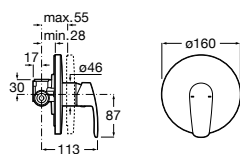

Monodin-N

5A2298C00 Встраиваемый смеситель для ванны или душа.