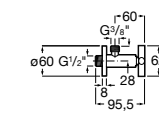

525170800 Керамический угловой запорный кран 1/2" x 1/2".

Запорный кран

- 525168100** Керамический угловой запорный кран 1/2" x 3/8".
525170900 Керамический угловой запорный кран 1/2" x 1/2".

Запорный кран с фильтром, Эко