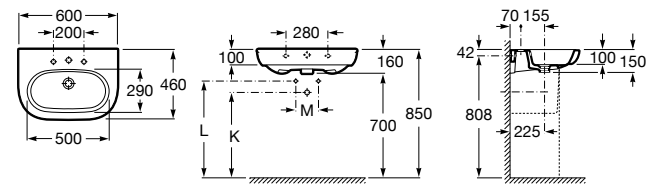

**Dama**

327783000 Настенная керамическая раковина. Смеситель не входит в комплект.

337470000 Пьедестал для керамической раковины.

337471000 Полупьедестал для керамической раковины.

Размеры в мм

**Meridian**