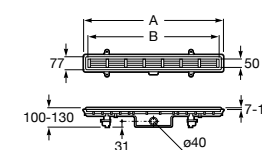

In-Drain X3

IN-DRAIN X3 - Сливной комплект с прокладкой из геотекстиля. Реверсивная керамическая панель (не входит в комплект).

	A	B
276131000	950 x 50	990
276130000	850 x 50	890
276129000	750 x 50	790
276128000	650 x 50	690