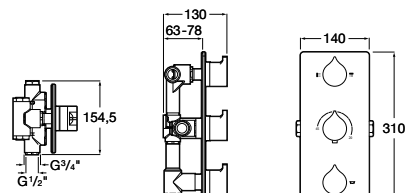

5A213AC00 Встраиваемый термостат для душа. 3-поточный переключатель.