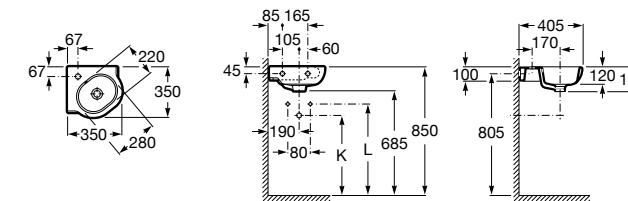

Hall

327623000 Настенная керамическая раковина. Смеситель не входит в комплект.

Размеры в мм

Meridian

32724C000 Настенная керамическая раковина. Смеситель не входит в комплект.

Раковины накладные

Hall

32762G000 Настенная или накладная керамическая раковина. Смеситель не входит в комплект.