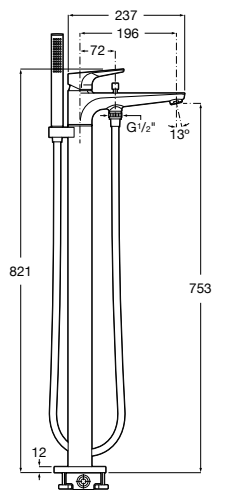

Размеры в мм

**Carmen**

5A274BC00 Напольный смеситель для ванны и душа с ручным переключателем, гибким душевым шлангом 1,50 м, душевой лейкой, встроенным держателем.

**Atlas** ®

5A2790C00 Напольный однорычажный смеситель с автоматическим переключателем, душевой лейкой, встроенным держателем для душа и гибким шлангом.