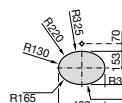

Rodeo

327866000 Раковина керамическая врезная. Смеситель не входит в комплект.