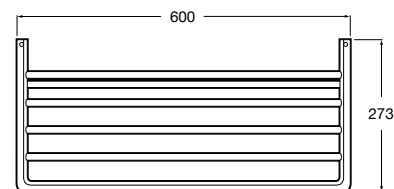

Аксессуары / решетки для полотенец

Tempo

1. 817032001 Решетка для полотенец, Хром.
   817032022 Решетка для полотенец, Покрытие Everlux титановый черный.