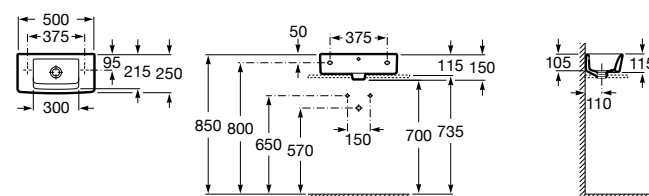

Dama

327789000 Настенная керамическая раковина. Смеситель не входит в комплект.

337782000 Полуьпедестал для керамической раковины компакт.

Размеры в мм

Мини-раковины

Hall

325883000 Настенная или накладная керамическая раковина. Смеситель не входит в комплект.