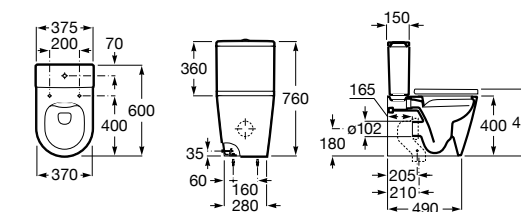

Inspira Round

1. **342529..0** Чаша унитаза Rimless с двойным выпуском.
   341520..0 Бачок с механизмом двойного смыва 4,5/3 литра с нижним подводом воды. Включен установочный комплект, механизм для подвода воды и механизм смыва.
   80152C..B ROUND - Сиденье и крышка с механизмом «мягкое закрывание» для укороченного унитаза. Материал SUPRALIT®.