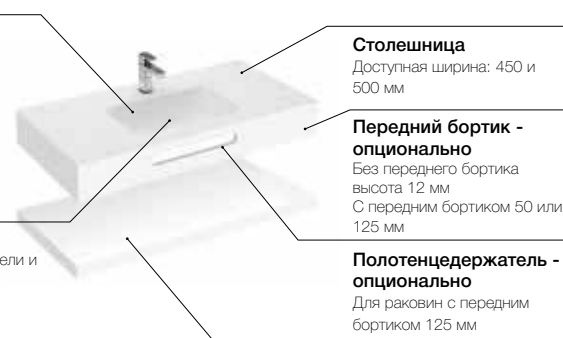

Раковины индивидуального размера Modo и Beyond

Возможные модификации

Форма чаши
Modo Round ø 370 мм
Modo Soft 450 и 550 мм
Modo Square 450 и 550 мм
Beyond 500 мм

Возможность размещения до 4 чаш на одной столешнице

Возможны различные варианты расположения отверстий под смесители и слива-перелива

Доступна в белом цвете

Столешница
Доступная ширина: 450 и 500 мм

Передний бортик - опционально
Без переднего бортика высота 12 мм
С передним бортиком 50 или 125 мм

Полотенцедержатель - опционально
Для раковин с передним бортиком 125 мм

Дополнительная полочка
Доступна шириной 385 мм и высотой 50 мм

Модели чаш

	B
Мин	315
Макс	2485

Комбинируемость чаш по высоте столешницы

Размер чаши (мм)	Ширина столешницы (мм)		Минимальная длина столешницы (мм)			
	450	500	1 чаша	2 чаши	3 чаши	4 чаши
ø 370	НЕТ	ДА	○	○	○	○
Modo	450 x 260	ДА	ДА	○	○	○
	550 x 310	ДА	ДА	○	○	○
Beyond	500 x 420	НЕТ	ДА	○	○	○