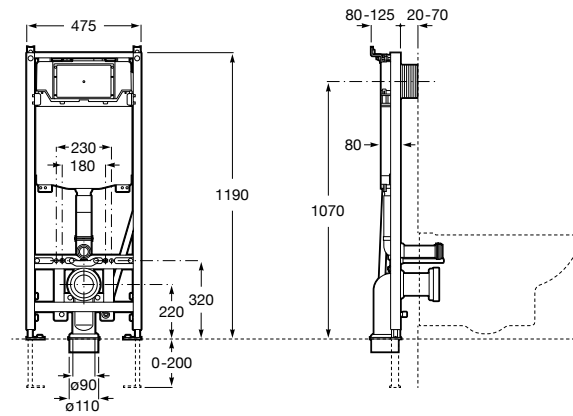

Duplo WC One Smart ©

890078020 Каркас с компактным бачком с двойной системой смыва, шланг подачи воды для Smart-унитазов, гофрированная труба и монтажные принадлежности. Минимальная глубина 107 мм, высота 1190 мм, патрубок 90/110 ø. Осевое расстояние 180 и 230 мм. Рекомендуется для установки с подвесным унитазом In-Wash® Inspira. Регулируемые ножки 0-200 мм с тормозной системой. Верхнее гидравлическое соединение. Может быть укомплектован совместимой панелью смыва Roca (в комплект не входит).

Basic WC One Compact ©

890070120 Каркас с компактным бачком для скрытого монтажа с двойной системой смыва для подвесного унитаза, минимальная глубина 90 мм. Патрубок 90 ø / 110 ø. Осевое расстояние 180 и 230 мм. Верхнее и боковое гидравлическое соединение. Может быть укомплектован совместимой панелью смыва Roca (в комплект не входит).

Системы инсталляции Duplo One / для высокорасполагаемых бачков

Basic Tank One Compact ©

890070200 Встроенный компактный бачок с системой двойного смыва для унитаза с высокорасполагаемым бачком, минимальная глубина 80 мм. Патрубок 90 ø / 110 ø. Верхнее и боковое гидравлическое соединение. Может быть укомплектован совместимой панелью смыва Roca (в комплект не входит).

Размеры в мм

Панели смыва для систем Duplo One / одинарные

PL1 Single ©

890195100 PL1 SINGLE - Одинарный смыв.

PL2 Single ©

890196100 PL2 SINGLE - Одинарный смыв.

PL3 Single ©

890197104 PL3 SINGLE - Антивандальная панель смыва. Одинарный смыв.

Панели смыва для систем Duplo One / двойной смыв

PL1 Dual ©

8901950.. PL1 DUAL - Двойной смыв.

PL2 Dual ©

8901960.. PL2 DUAL - Двойной смыв.

PL3 Dual ©

890197004 PL3 DUAL - Антивандальная панель смыва. Двойной смыв.

Размеры в мм