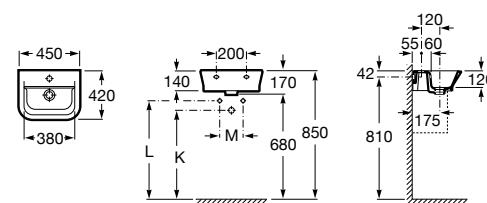

The Gap Original

327477000 Настенная или накладная керамическая раковина. Смеситель не входит в комплект.