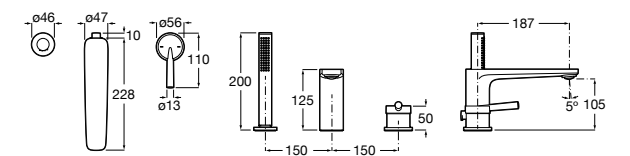

L90

5A1801C00 Монтируемый на край ванны двухвентильный смеситель для ванны-душа с изливом 130 мм, с душевой лейкой и гибким шлангом.