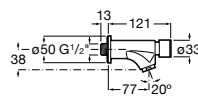

Краны для раковины / монтируемые на стену / порционно-нажимные

Instant

5A7877C00 Монтируемый на стену кран для раковины. С аэратором.

Смесители для раковины / встраиваемые / электронные