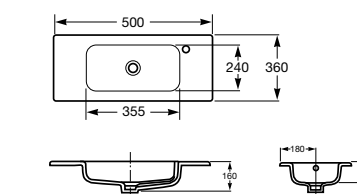

Раковина

Арт. 32799J00Y Debba Unik, 50 см