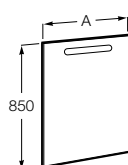

Зеркала

The Gap Original

Прямоугольное зеркало с LED-подсветкой, системой антизапотевания и сенсорным выключателем.

	A
ZRU9302809	1000
ZRU9302689	800
ZRU9302688	600

Eidos

Прямоугольное зеркало с LED-подсветкой для прямого подключения к общему выключателю ванной комнаты.

	A
812358000	1200
812361000 ©	1100
812357000	1000
812360000 ©	900
812356000	800
812359000	700
812355000	600
812354000	500