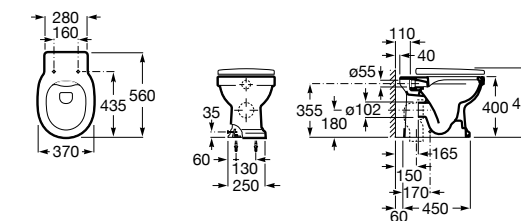

Beyond

3470B7..0 Чаша унитаза Rimless с двойным выпуском. Включает: крепежный комплект.

801B82..B Сиденье и крышка с механизмом «мягкое закрывание» для унитаза. Материал SUPRALIT®.