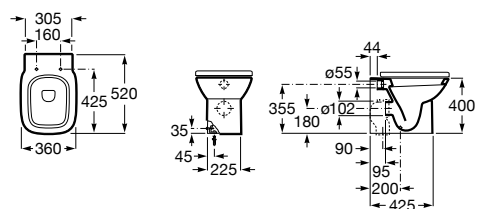

Debba Square

347996000	Чаша унитаза с двойным выпуском. Включает: крепежный комплект.
8019D0004	Сиденье и крышка с креплениями из нержавеющей стали для унитаза.
8019D0004	Сиденье и крышка с креплениями из нержавеющей стали для унитаза.
8019D2005	Сиденье и крышка для унитаза.