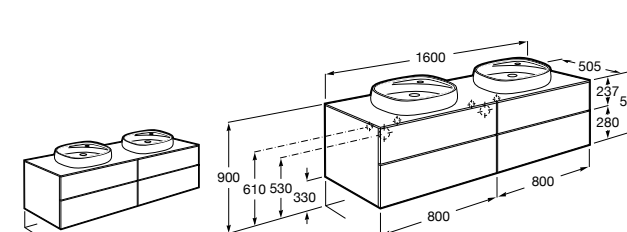

Beyond

851407XXX Мебельный модуль для двух накладных раковин 585 мм (необходимо уточнить совместимость). Раковины и смесители не входят в комплект.