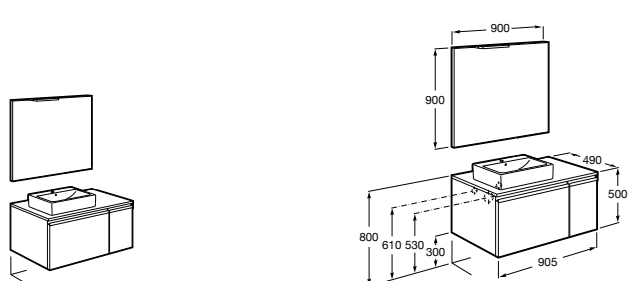

**Heima раковина слева**

- 851004XXX** Мебельный модуль для раковины с рабочей поверхностью. Раковина и смеситель не входят в комплект. Модуль дополнительно обработан защитой от влаги.
851042XXX PACK - Комплект мебели, раковины и зеркала с подсветкой LED Smartlight. Компактный сифон. Раковина, ножки и смеситель не входят в комплект. Модуль дополнительно обработан защитой от влаги.
856925331 Комплект из 2-х ножек.