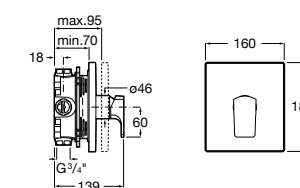

Insignia

5A2B3AC00 Встраиваемый смеситель для ванны или душа. Установка с RocaBox Арт. 525869403.
5A2B3A..0 Встраиваемый смеситель для ванны или душа. Покрытие Everlux. Установка с RocaBox Арт. 525869403.