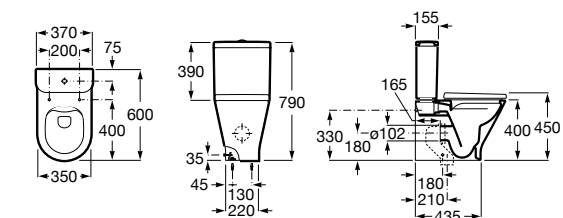

The Gap Round

3420N7000 Чаша унитаза Rimless укороченная приставная с двойным выпуском.

3410N1000 Бачок с механизмом двойного смыва 4,5/3 литра с боковым подводом воды и механизмом для двойного смыва.

3410N0000 Бачок с механизмом двойного смыва 4,5/3 литра с нижним подводом воды и механизмом для двойного смыва.

801D22001 Сиденье и крышка с механизмом «мягкое закрывание» для унитаза.

801D20001 Сиденье и крышка для унитаза.