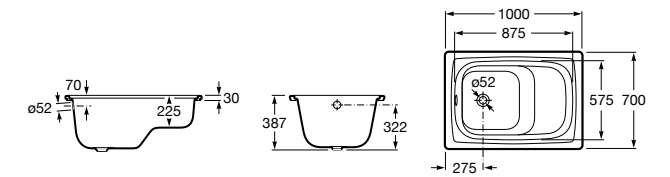

Contesa

Прямоугольная стальная ванна.

	A	B	C	D	E	F	G	Объем, л
7235860000	1700	1525	400	300	310	1255	500	195
7235960000	1600	1425	400	300	310	1157	500	180
7236060000	1500	1325	400	300	310	1057	500	165
7236160000	1400	1225	400	300	310	1000	500	150
7212D06001	1200	1045	415	345	290	825	500	130
7212D07001	1000	875	372	300	275	800	500	90