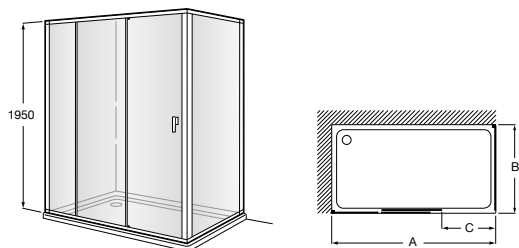

Easy L3-E + LF-C

Фронтальное расположение. 2 раздвижных элемента + 1 фиксированный элемент + 1 фиксированный элемент сбоку.

		Минимальное открытие (C)
L3-E (A)	От 770 до 1000	380
	От 1001 до 1150	480
	От 1151 до 1300	580
	От 1301 до 1600	680
LF-C (B)	От 200 до 500	-
	От 501 до 800	-
	От 801 до 1000	-