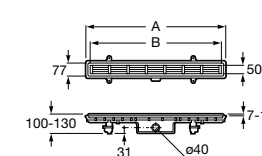

Plate X2

PLATE X2 - Крышка с решёткой для сливного отверстия, совместима с In-Drain Channel.

	A	B
276098000	950 x 50	990
276154000	850 x 50	890
276097000	750 x 50	790
276096000	650 x 50	690