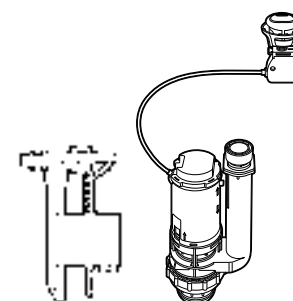

Комплект наливного механизма с боковым подводом

822504100 Комплект наливного механизма с боковым подводом с металлической резьбой и механизмом двойного смыва. См. таблицу совместимости.