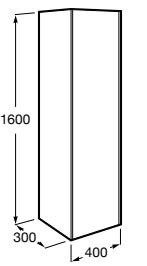

Inspira

857004XXX Шкаф-колонна левая, с зеркалом и подсветкой внутри (активируется при открытии дверцы). Регулируемые по высоте стеклянные полочки в комплекте.

857034XXX Шкаф-колонна правая, с зеркалом и подсветкой внутри (активируется при открытии дверцы). Регулируемые по высоте стеклянные полочки в комплекте.