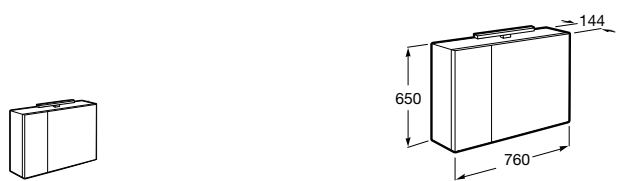

Etna

Зеркальный шкаф с LED-светильником и регулируемыми по высоте стеклянными полочками.

857304806	Белый глянец.
857304445	Дуб верона.