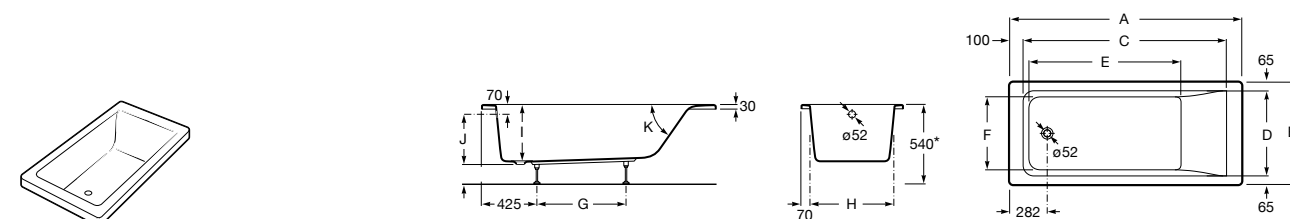

Размеры в мм

**Easy**

Прямоугольная акриловая ванна с гидромассажем Tonis.

	A	B	C	D	E	F	G	H	I	J	K	Объем, л
248155001	1700	750	1418	618	1110	540	650	309	420	341	55°	197
248156001	1700	700	1418	568	1110	490	490	284	420	341	55°	180
248171001	1600	750	1318	618	1010	540	650	309	420	341	55°	183
248157001	1600	700	1318	568	1010	490	490	284	420	341	55°	167
248172001	1500	700	1218	568	910	490	470	284	400	341	62°	161
248173001	1400	700	1118	568	810	490	470	284	400	341	62°	146