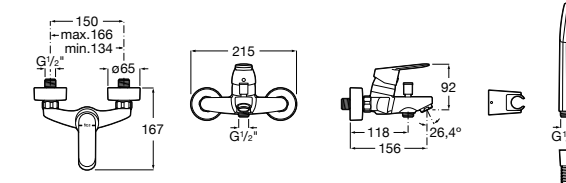

L20

5A0209C0M Монтируемый на стену смеситель для ванны и душа с автоматическим переключателем потока.