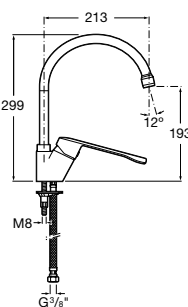

Доступность / смесители для кухни / на край мойки

Victoria Pro

5A8423C00 PRO - Однорычажный кухонный смеситель с поворотным изливом, ручкой для людей ограниченными возможностями.