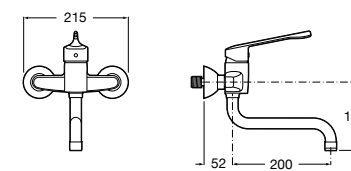

Victoria Pro

5A7623C00 PRO - Однорычажный смеситель с вращающимся изливом для раковины. Специальный рычаг управления для людей с ограниченными возможностями.

Доступность / аксессуары / прямые поручни

Access Pro

PRO - Прямой поручень для ванны для людей с ограниченными возможностями, крепления входят в комплект. Цвет: белый винил.

	A	B	C
816955009	980	900	32/33
816954009	780	700	32/33
816953009	680	600	32/33
816952009	480	400	32/33
816951009	380	300	32/33

PRO - Прямой поручень для ванны для людей с ограниченными возможностями, крепления входят в комплект. Антибактериальное покрытие.

	A	B	C
816980009	980	900	32/33
816979009	780	700	32/33
816978009	680	600	32/33
816977009	480	400	32/33
816976009	380	300	32/33