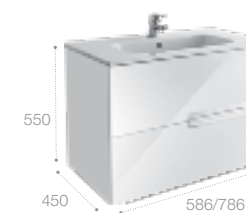

Полочки зеркального шкафа и шкафа-колонны можно регулировать по высоте, подстраивая под решение конкретных задач.

Victoria Nord Ice Edition, 80 см, белый глянец.

Ассортимент

Модуль для раковины

Арт. ZRU9302730 60 см, подвесной, белый глянец
Арт. ZRU9302731 80 см, подвесной, белый глянец
Стр. 220