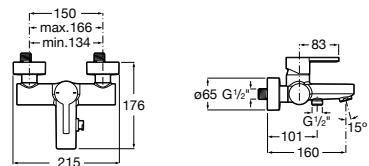

Pals ©

5A026DC00 Монтируемый на стену смеситель для ванны-душа с автоматическим переключателем потока.