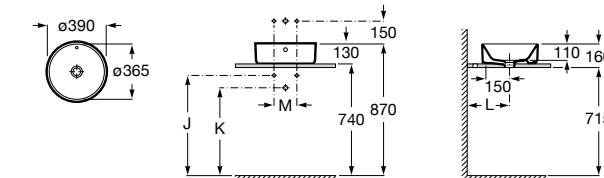

The Gap Round

3270MJ000 Накладная керамическая раковина. Смеситель не входит в комплект.