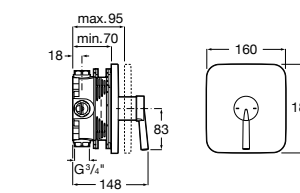

L90

5A2B01C00 Встраиваемый смеситель 1/2" для ванны или душа. Установка с RocaBox Арт. 525869403.