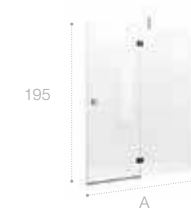

A | 140 | 160

Дверь распашная
Стекло прозрачное, профиль хром
Стр. 446