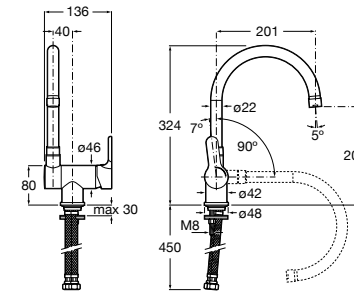

Victoria

5A8E25C00 Смеситель для кухни с высоким поворотным изливом, аэратором и гибкой подводкой.