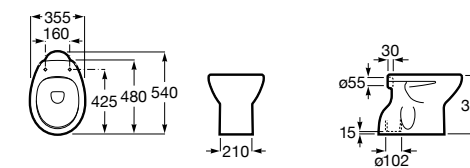

Victoria

344398..0	Чаша унитаза с вертикальным выпуском. Включает: крепежный комплект.
801B62..B	Сиденье и крышка с механизмом «мягкое закрывание» для унитаза. Материал SUPRALIT®.
801B60..B	Сиденье и крышка с креплениями из нержавеющей стали для унитаза. Материал SUPRALIT®.
801B66..B	Сиденье и крышка с креплениями из пластика. Материал SUPRALIT®.
V0007800R	Манжет прямой.