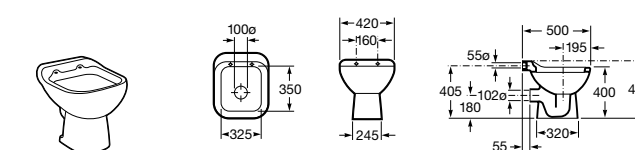

Смывные краны для унитазов / дополнения для кранов

Дополнения для смывных кранов

1. **AG0094703R** Дополнительная сливная труба. Прямой сливной кран.
   505521600 Изогнутая труба.
   525936100 Обратный клапан для смывного крана.
   V0016200R Вставка смывного крана для подвешенного унитаза.

Смывные краны для унитазов / встраиваемые краны

Aqua

1. **5A9779C00** Встраиваемый смывной кран 3/4" для унитаза. Механизм двойного слива 6/3 литра.

Aqualine

1. **5A9777C00** Встраиваемый смывной кран. Механизм двойного слива 6/3 литра.

Aqualine

1. **5A9677C00** Встраиваемый смывной кран. Механизм слива 6 литров.

Смесители для душа / настенные / порционно-нажимные

Instant

1. **5A2777C00** Наружный угловой кран для душа.

Смесители для душа/ встраиваемые / порционно-нажимные

Instant

1. **5A2677C00** Встраиваемый кран для душа.

Avant

1. **5A2217C00** Встраиваемый смеситель для душа.

Avant

1. **5A0679C00** Встраиваемый смеситель-термостат для душа.

Профессионал / аксессуары для кухонных смесителей

Instant Pro

1. **5A8564C00** Промышленный излив 1200 мм с 1 выходом.

Instant Pro

1. **5A8664C00** Промышленный излив 1200 мм с 2 выходами.

Instant Pro

1. **5A8764C00** Адаптер для установки промышленного спирального излива 1200 мм (см. информацию о совместимости).

Instant Pro

1. **5A8064C00** PRO - Однорычажный кухонный смеситель для промышленного излива 1200 мм. Излив в комплект не входит (см. информацию о совместимости).

Слив

Garda

1. **371055000** Слив. Включает в комплект: керамическую решетку, резиновое выпускное соединение и установочный комплект.
   526005510 Решетка из нержавеющей стали с резиновой вставкой.

Хозяйственные мойки

Unik Henares

1. **851028806** Тумба под мойку.

Henares

1. **368951001** Хозяйственная мойка.

Henares

1. **856897806** Шкафчик.