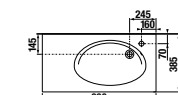

Модуль для раковины

Стр. 243
Арт. 857302445 100 см, дуб верона
Арт. 857302806 100 см, белый глянец

Раковина Etna

Арт. 32700A000 80 см

Раковина Etna

Арт. 327009000 100 см

Шкаф-колонна с зеркалом

Стр. 248
Арт. 857303445 дуб верона
Арт. 857303806 белый глянец