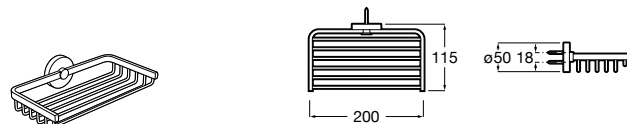

Compas
817363001 Контейнер решетчатый.