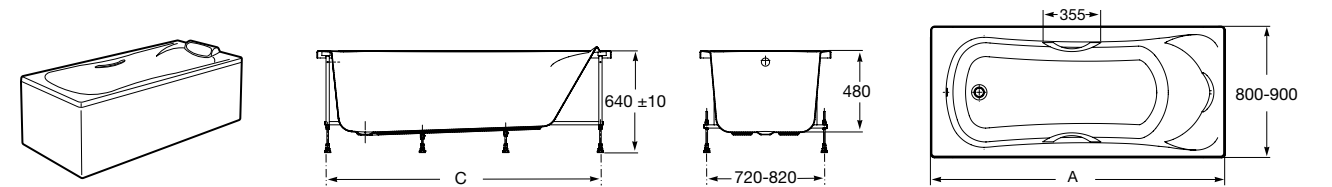

BeCool

Акриловая ванна прямоугольная, глубина 50 см. Монтажный комплект заказывается отдельно.

	A	B	C	Объем, л
ZRU9302852	1700	800	1590	300
ZRU9302782	1800	800	1670	330
ZRU9303020	1900	900	1790	390
ZRU9302853	Монтажный комплект 1700 (ручки хромированные, каркас, комплект креплений к стене, система слив-перелив).			
ZRU9302786	Монтажный комплект 1800 (ручки хромированные, каркас, комплект креплений к стене, система слив-перелив).			
ZRU9303021	Монтажный комплект 1900 (ручки хромированные, каркас, комплект креплений к стене, система слив-перелив).			
ZRU9302854	Фронтальная панель 1700.			
ZRU9302783	Фронтальная панель 1800.			
ZRU9303022	Фронтальная панель 1900.			
ZRU9302784	Боковая панель 800, левая.			
ZRU9302785	Боковая панель 800, правая.			
ZRU9303023	Боковая панель 900, левая.			
ZRU9303024	Боковая панель 900, правая.			
247997000	Полиуретановый подголовник для BeCool 1700x800, BeCool 1800x800, BeCool 1900x900.			

Размеры в мм