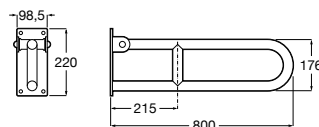

Доступность / аксессуары / угловой поручень с мыльницей

Access Comfort

- 816936001** Угловой поручень для ванны с мыльницей, нержавеющая сталь.

Доступность / аксессуары / поручни откидные

Access Comfort / Pro