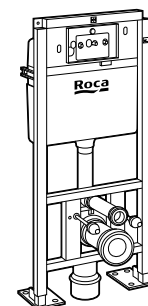

Duplo WC Compact

890080020 Каркас со встроенным бачком и системой двойного смыва для подвесного унитаза. Осевое расстояние 180 и 230 мм. Патрубок Ø 90 и 110. Максимальная нагрузка 400 кг, регулируемые ножки 0-200 мм. Верхнее гидравлическое соединение. Может быть укомплектован совместимой панелью смыва Roca (в комплект не входит).