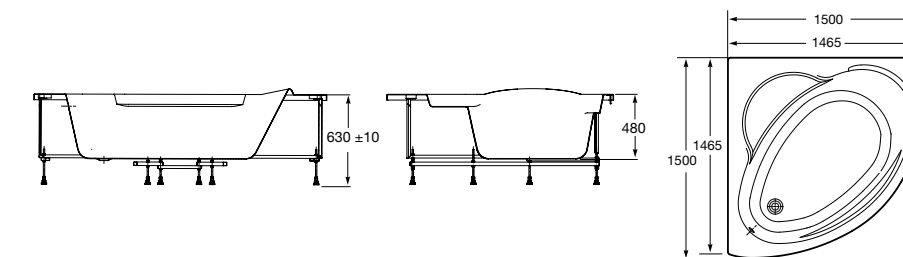

Genova, Genova-N

Акриловая ванна прямоугольная, глубина 45 см. Монтажный комплект заказывается отдельно.

	A	B	C	Объем, л
ZRU9302894	1500	750	1390	235
ZRU9302973	1600	700	1490	230

ZRU9302895	Монтажный комплект 1500 (каркас, комплект креплений к стене, система слив-перелив полуавтомат).
ZRU9302974	Монтажный комплект 1600 (каркас, комплект креплений к стене, система слив-перелив полуавтомат).
ZRU9302896	Фронтальная панель 1500.
ZRU9302975	Фронтальная панель 1600.
ZRU9302897	Боковая панель 750, левая.
ZRU9302898	Боковая панель 750, правая.
ZRU9302976	Боковая панель 700, левая.
ZRU9302977	Боковая панель 700, правая.

Easy

Акриловая ванна прямоугольная, глубина 45 см. Монтажный комплект заказывается отдельно.

	A	B	C	D	Объем, л
ZRU9302904	1500	700	1390	620	190
ZRU9302905	1700	700	1590	620	250
ZRU9302899	1700	750	1590	670	260
248618000	1800	800	1690	690	275

ZRU9302906	Монтажный комплект 1500 (каркас, комплект креплений к стене, система слив-перелив полуавтомат).
ZRU9302907	Монтажный комплект 1700x700 (каркас, комплект креплений к стене, система слив-перелив полуавтомат).
ZRU9302900	Монтажный комплект 1700x750 (каркас, комплект креплений к стене, система слив-перелив полуавтомат).
25P028000	Монтажный комплект 1800x750 (каркас, комплект креплений к стене, система слив-перелив полуавтомат).
ZRU9302908	Фронтальная панель 1500.
ZRU9302901	Фронтальная панель 1700.
259121000	Фронтальная панель 1800.
ZRU9302909	Боковая панель 700, левая.
ZRU9302910	Боковая панель 700, правая.
ZRU9302902	Боковая панель 750, левая.
ZRU9302903	Боковая панель 750, правая.
259123000	Боковая панель 800, левая.
259122000	Боковая панель 800, правая.

Bali