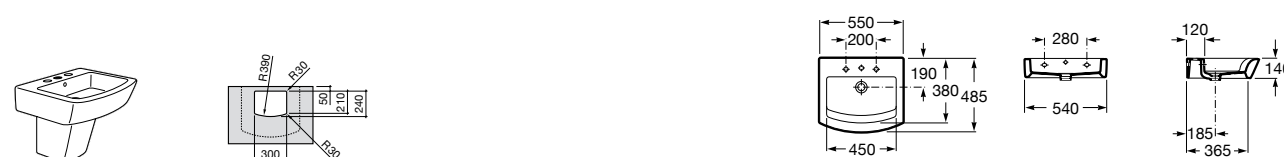

3270Y1000 Накладная керамическая раковина. Смеситель не входит в комплект.

Размеры в мм

**Element**

327576000 Накладная керамическая раковина. Смеситель не входит в комплект.

**Hall**

327881000 Настенная или накладная керамическая раковина. Смеситель не входит в комплект.