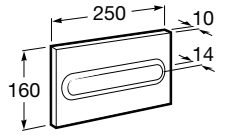

Панели смыва для систем Duplo One / одинарные

PL1 Single ©

890195100 PL1 SINGLE - Одинарный смыв.