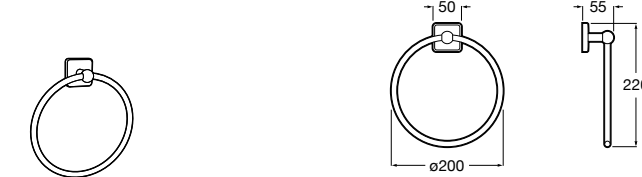

Victoria
816659001 Полотенцедержатель в форме кольца. Крепление на болты или клей.