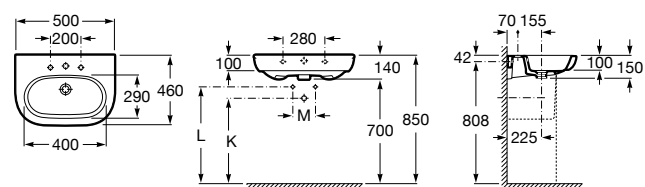

Meridian

325244000 Настенная керамическая раковина. Смеситель не входит в комплект.

335240000 Пьедестал для керамической раковины.

337241000 Полуьпедестал для керамической раковины.