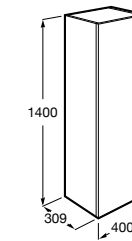

Beyond

857237XXX Шкаф-колонна со встроенным зеркалом и регулируемыми по высоте полочками.