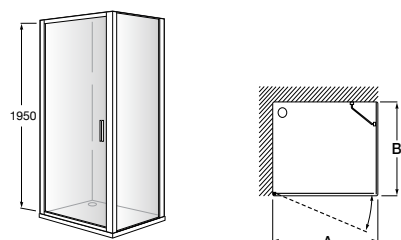

Душевые ограждения / 2 стены / фронтальное расположение / распашные двери

Ura Standard PE + LF

Угловой душ с 1 распашным элементом + 1 фиксированный + 1 боковой фиксированный элемент. Включает обработку Maxiclean.

	Ширина (A)	Открытие (C)
PE (A)		
AM16708012M	800	650
AM16709012M	900	750
AM16710012M	1000	850
LF (B)		
AM16807012M	700	
AM16807512M	750	
AM16808012M	800	
AM16809012M	900	
AM99003602