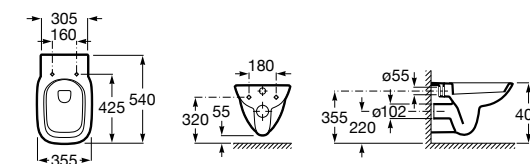

Dama Senso

346517000 Подвесная чаша с горизонтальным выпуском.

ZRU9000040 Сиденье и крышка с механизмом «мягкое закрывание» и быстрого снятия для унитаза.

ZRU9302991 Сиденье и крышка тонкие с механизмом «мягкое закрывание» и быстрого снятия для унитаза.

The Gap Square

346477000 Подвесная чаша с горизонтальным выпуском. Для установки выберите систему инсталляции Роса для подвесных унитазов.

801472004 Сиденье и крышка с механизмом «мягкое закрывание» для унитаза.

801470004 Сиденье и крышка для унитаза.

801472001 Сиденье и крышка тонкие с механизмом «мягкое закрывание» и быстрого снятия для унитаза.

The Gap Square

34647L000 Подвесная чаша Rimless со скрытым креплением. Включает: крепежный комплект. Для установки выберите систему инсталляции Роса для подвесных унитазов.

801472004 Сиденье и крышка с механизмом «мягкое закрывание» для унитаза.

801470004 Сиденье и крышка для унитаза.

801472001 Сиденье и крышка тонкие с механизмом «мягкое закрывание» и быстрого снятия для унитаза.

801472003 Сиденье и крышка для унитаза.

The Gap Round

3460NL000 Подвесная чаша Rimless со скрытым креплением. Включает: крепежный комплект. Для установки выберите систему инсталляции Роса для подвесных унитазов.

801D12001 Сиденье и крышка с механизмом «мягкое закрывание» для унитаза.

801D10001 Сиденье и крышка для унитаза.

801D12003 Сиденье и крышка для унитаза.

801D12007 Сиденье и крышка для унитаза.

Размеры в мм

Debba Square

34699L00Y Подвесная чаша Rimless с горизонтальным выпуском.

8019D2003 Сиденье и крышка тонкие с механизмом «мягкое закрывание» и быстрого снятия для унитаза.

ZRU9302826 Сиденье и крышка с механизмом «мягкое закрывание» и быстрого снятия для унитаза.

Debba Square