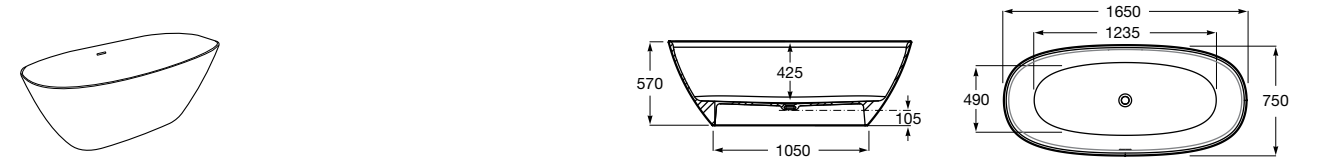

Ванны из материала Stonex®

Ariane

248470000 Свободностоящая ванна STONEX®, объем 240 л. Интегрированный слив-перелив, донный клапан с системой click-clack.