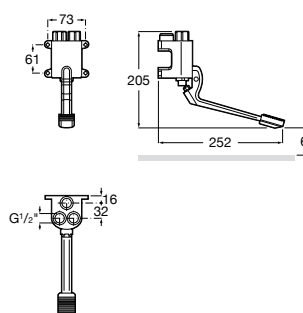

Смесители для раковин / педаль монтируемая в стену

Instant Foot

505128900 Педальный смеситель с прогрессивным смешиванием. Установка на стене.