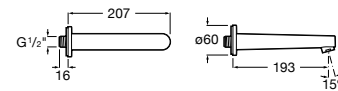

Round

525310800 Излив, монтируемый на стену.