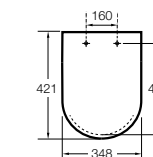

Сиденье на ножках