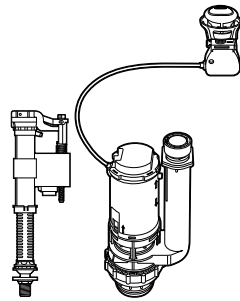

Комплект кабельной арматуры ©

822505800 Впускной клапан A4L_т, нижний подвод с металлической резьбой, механизм двойного смыва с кабелем, кнопкой, прокладкой и креплениями.