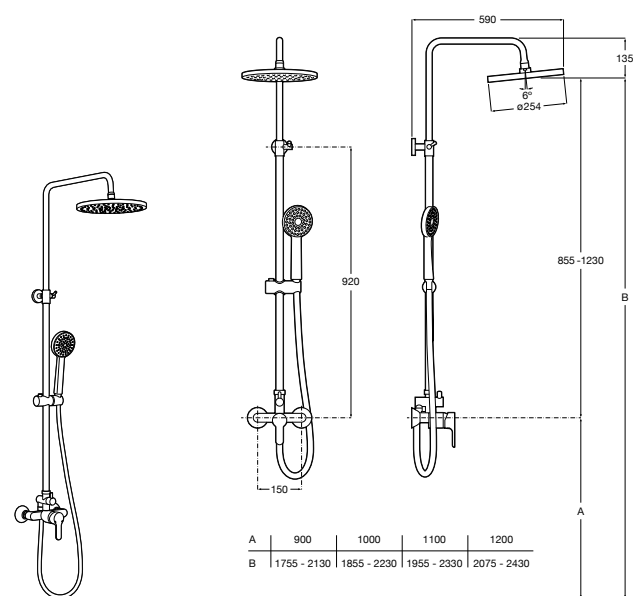

L20

5A9709C00 Душевая стойка с однорычажным управлением, высота стойки регулируется от 855 до 1230 мм. Включает: верхний душ диаметром 254 мм, ручной душ диаметром 100 мм, с 1 режимом потока, гибкий металлический шланг 1,5 м и держатель с возможностью регулировки наклона.