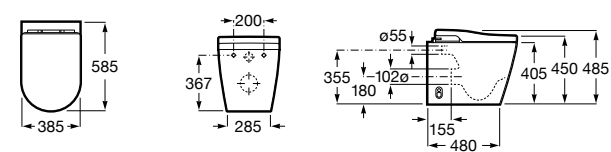

In-Wash® Inspira подвесной

803060001 In-Wash® - Smart-унитаз Rimless подвесной с выпуском в стену. Включает: крышку и сиденье с функцией мытья и сушки. Требуется подключение к сети. Для установки рекомендуется использовать систему Duplo WC Smart (890090800), оснащенную механизмом двойного смыва и шлангом для подвода воды в Smart-унитазов.

Inspira In-Wash® In-Tank приставной для высокорасполагаемого бачка ©

803063001 In-Wash® - Smart-унитаз приставной Rimless, для высокорасполагаемого бачка. Включает: крышку и сиденье с функцией мытья и сушки. Требуется подключение к сети. Для установки рекомендуются системы инсталляции Basic Tank.

Размеры в мм