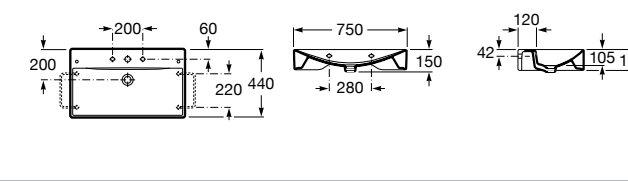

Diverta

327110000 Настенная или накладная керамическая раковина. Смеситель не входит в комплект.