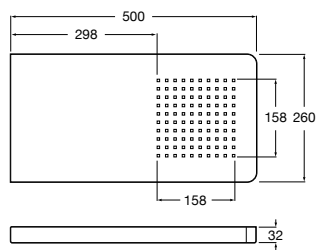

Fit

5B6661C00 Антивандальная душевая насадка.

Душевые форсунки

Форсунка Square

5B3778C00 SQUARE - Душевая форсунка с изменяемым углом потока. Хром.

Форсунка Round

5B3878C00 ROUND - Душевая форсунка с изменяемым углом потока. Хром.