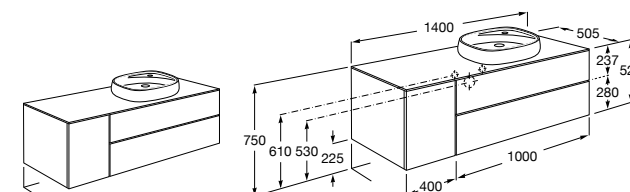

Beyond раковина справа

851403XXX Мебельный модуль для размещения накладной раковины 455 мм справа. Раковины и смесители не входят в комплект.