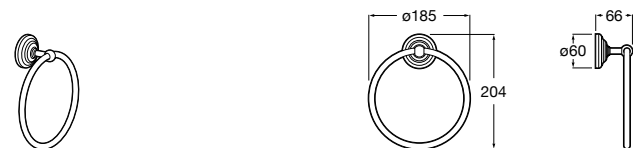

Carmen
817002001 Полотенцедержатель в форме кольца.