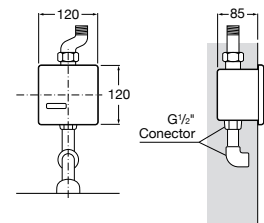

Instant Foot

505127800 Педальный кран. Установка на полу. Подвод одной воды.

Fluent

5A9B24C00 Наружный смывной кран для писсуара.

Fluent

5A9D24C00 Наружный смывной кран для писсуара. Есо.

Смесители для раковин / термостаты Micro-T

Avant

5A0279C00 Термостат Micro-T для смесителя (холодная вода + предварительно смешанная).

Sprint

5A9124C00 Наружный смывной кран для писсуара.

5A9317C00 Внешняя трубка для писсуара.

Avant

5A0179C00 Термостат Micro-T для смесителя с одним подводом воды.

Avant

5A9279C00 Наружный смывной кран для писсуара.

5A9317C00 Внешняя трубка для писсуара.

Avant

505326203 Установочный комплект для Micro-T. Гибкий шланг и подсоединения.

Смывные краны для писсуаров / встраиваемые / электронные

Sentronic-S

5A8102C00 Электронный смывной кран для писсуара. Наружная панель. Хром.

5A8102CM0 Электронный смывной кран для писсуара. Наружная панель. Матовый.

5A8102B00 Электронный смывной кран для писсуара. Наружная панель. Белый.

525165203 Питание от четырех щелочных батареек 1,5 В. Батарейки не включены в комплект. Встраиваемый блок.

525165303 Питание от сети 230 V. Встраиваемый блок.

Смывные краны для писсуаров / монтируемые на стену / порционно-нажимные

Instant

5A9277C00 Наружный смывной кран для писсуара.

5A9317C00 Внешняя трубка для писсуара.

Смывные краны для писсуаров / встраиваемые / порционно-нажимные

Instant

5A9077C00 Встраиваемый смывной кран для писсуара.

Fluent

5A9C24C00 Встраиваемый смывной кран для писсуара.

Avant

5A9079C00 Встраиваемый смывной кран для писсуара.

Смывные краны для писсуаров / настенные краны

Sentronic-V

5A9A79C00 Электронный смывной клапан для писсуара. Питание от одной щелочной батареи 9 V.