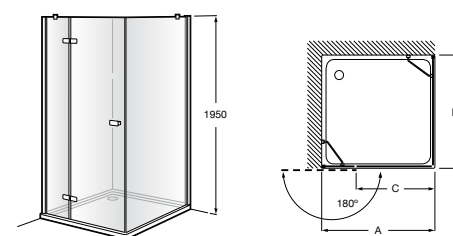

Душевые ограждения / 2 стены / распашные двери

Vela PLF + LF

Фронтальное расположение. 1 распашной элемент + 1 фиксированный элемент + 1 фиксированный элемент сбоку.

		Минимальное открытие (C)
PLF (A)	От 760 до 900	500
	От 901 до 1300	600
	От 1301 до 1400	700
LF (B)	От 200 до 500	-
	От 501 до 900	-
	От 901 до 1100	-