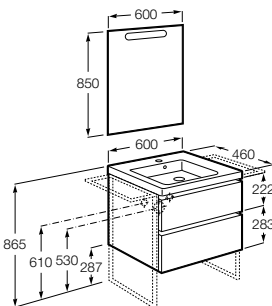

Domi ®

1. **857532806** Мебельный модуль.
   3270M1004 Раковина мебельная The Gap Plus 600x460.
   ZRU9302688 Зеркало The Gap Original 600.
   851545XXX Комплект. Включает в себя: мебельный модуль и раковину.
   851538XXX Готовое решение. Включает в себя: мебельный модуль, раковину и зеркало Eidos.

Дополнительно:

1. **816830485** Каркас без полотенцедержателя (1 шт.).
   816831485 Каркас с полотенцедержателем (1 шт.).

Etna

1. **857302806** Мебельный модуль белый глянец.
   857302445 Мебельный модуль дуб верона.
   327009000 Раковина Etna 1000.