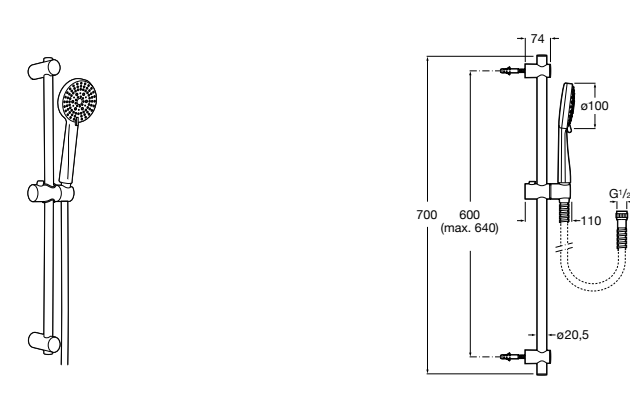

**Stella 100/3**

5B1D03C00 Душевой комплект. Включает в себя: ручной душ 100 мм с 3 функциями, штангу 700 мм, регулируемый держатель для ручного душа и гибкий шланг 1,70 м.

**Sensum Square 130/4**

5B1408C00 SQUARE - Душевой комплект. Включает в себя: ручной душ 130 мм с 4 функциями, штангу 800 мм, регулируемый держатель для ручного душа, мыльницу и гибкий шланг 1,70 м.