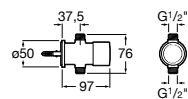

Sprint

5A9124C00 Наружный смывной кран для писсуара.

5A9317C00 Внешняя трубка для писсуара.