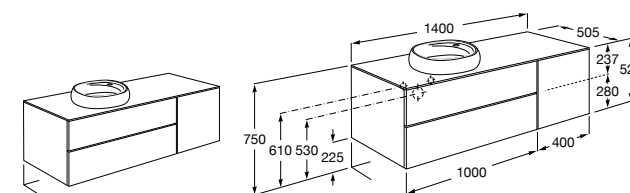

Beyond раковина слева

851404XXX Мебельный модуль для размещения накладной раковины 585 мм слева. Раковины и смесители не входят в комплект.