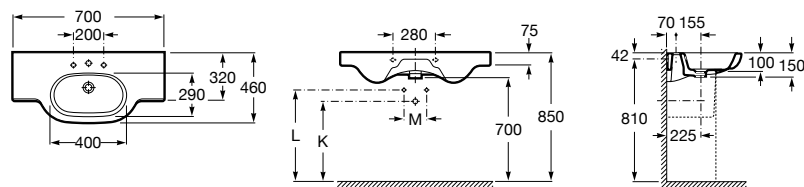

Dama

327782000 Настенная керамическая раковина. Смеситель не входит в комплект.

337470000 Пьедестал для керамической раковины.

337471000 Полупьедестал для керамической раковины.

Meridian

327240000 Настенная керамическая раковина. Смеситель не входит в комплект.

335240000 Пьедестал для керамической раковины.

337241000 Полупьедестал для керамической раковины.