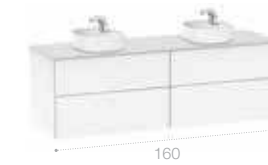

Модуль для двух накладных раковин
Стр. 225