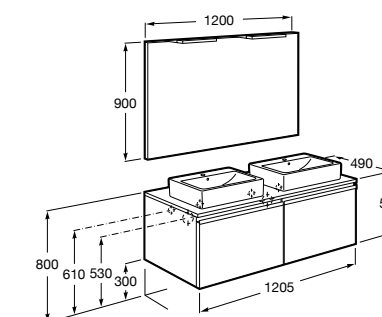

Heima

851007XXX Мебельный модуль для двух накладных или встраиваемых раковин. Раковины и смесители не входят в комплект.

851045XXX PASC - Комплект из мебельного модуля, раковины с двумя чашами и зеркала со светодиодной подсветкой для двоих с регулируемой интенсивностью света и индикатором температуры. Включает: пульт управления и компактный сифон. Раковины, смеситель и ножки не входят в комплект.

856925331 Комплект из 2-х ножек.

Размеры в мм