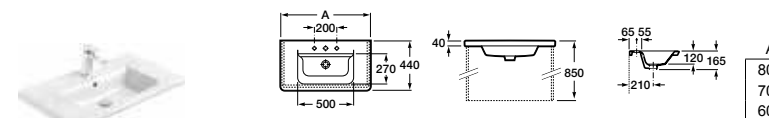

Ассортимент

Модуль для раковины

Арт. ZRU9303012 80 см
Стр. 237
Арт. ZRU9303011 70 см
Стр. 237
Арт. ZRU9303010 60 см
Стр. 237

Раковина The Gap Original

Стр. 126
Арт. 327470000 80 см
Арт. 327471000 70 см
Арт. 327472000 60 см