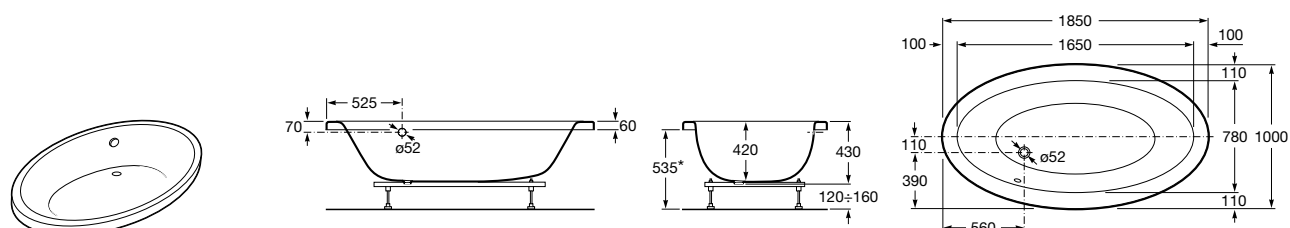

Georgia

- 248159001** Целая овальная акриловая ванна на едином каркасе, со встроенной панелью и донным клапаном.

Georgia

- 248069001** Овальная акриловая ванна с системой гидромассажа Total с донным клапаном.
247566000 Овальная акриловая ванна.
259641000 Панель для акриловой ванны.