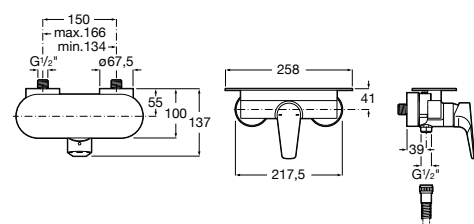

**Atlas**

5A2190C0M Монтируемый на стену смеситель для душа.

5B4961TP0 Опционально полочка-мыльница.

Размеры в мм

**Malva**

5A213BC0M Монтируемый на стену смеситель для душа.

**Monodin-N**

5A2198C0M Монтируемый на стену смеситель для душа.