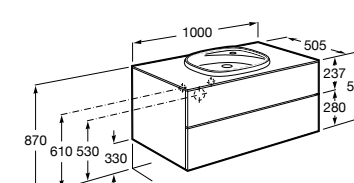

Beyond

851358XXX UNIK - Комплект мебели с двумя ящиками и раковиной из материала FINECERAMIC®. Ножки и смеситель не входят в комплект.