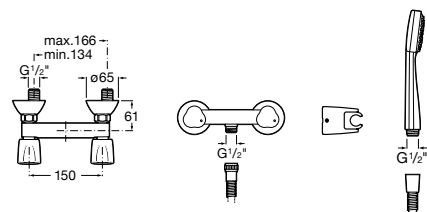

Carmen

5A204BC00 Монтируемый на стену смеситель для душа с гибким душевым шлангом 1,50 м, душевой лейкой и поворотным держателем.

Brava

5A2030C02 Монтируемый на стену смеситель для ванны и душа с автоматическим переключателем с фиксатором, гибким душевым шлангом 1,50 м, душевой лейкой и поворотным держателем.

Размеры в мм
*до окончания складских запасов