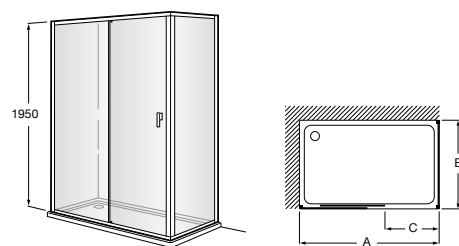

Easy L2-E + LF-C

Фронтальное расположение. 1 раздвижной элемент + 1 фиксированный элемент + 1 фиксированный элемент сбоку.

		Минимальное открытие (C)
L2-E (A)	От 970 до 1179	355
	От 1180 до 1300	465
	От 1301 до 1600	515
	От 1601 до 2000	665
LF-C (B)	От 200 до 500	-
	От 501 до 800	-
	От 801 до 1000	-