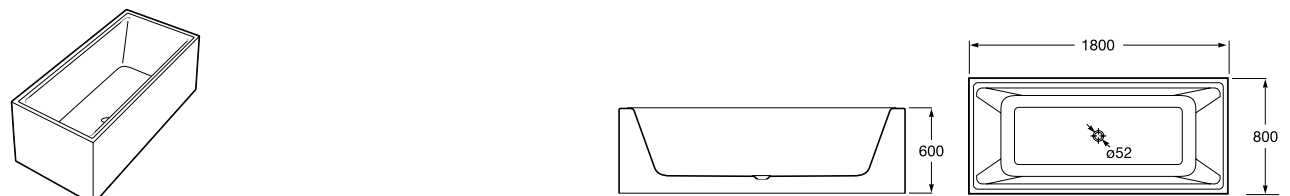

Modo

AB10070832000000 Прямоугольная ванна SURFEX®, интегрированный слив-перелив, донный клапан с системой click-clack, с крышкой Surfex®.