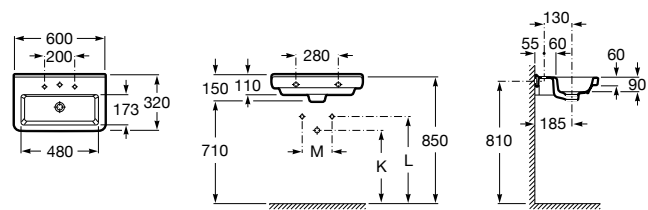

Prisma

327546000 Настенная или накладная керамическая раковина. Смеситель не входит в комплект.