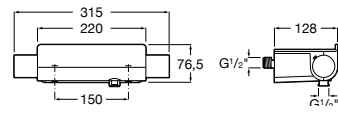

5A2A88C00 Монтируемый на стену термостат для душа с полочкой из закаленного стекла.