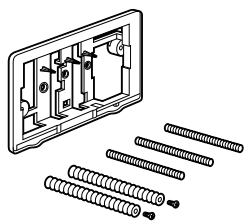

Комплект для адаптации ©

890064000 Тип В: остальные панели смыва PL.

Системы инсталляций Duplo / подвесные унитазы