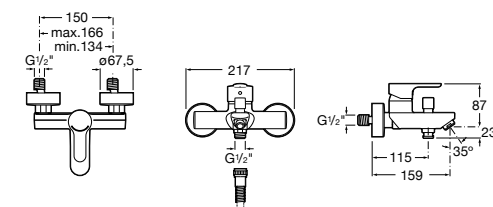

Cala

5A026EC00 Монтируемый на стену смеситель для ванны-душа с автоматическим переключателем потока.