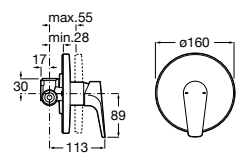

Смесители для душа / встраиваемые (с внутренней частью в комплекте)

Atlas

5A2290C00 Встраиваемый смеситель для ванны или душа.