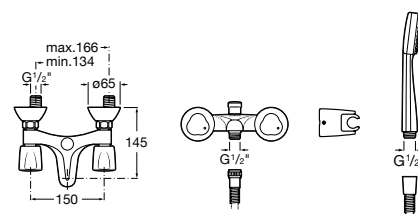

Brava

5A0130C02 Монтируемый на стену смеситель для ванны и душа с автоматическим переключателем с фиксатором, гибким душевым шлангом 1,50 м, душевой лейкой и поворотным держателем.