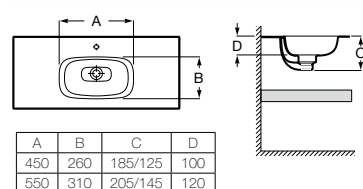

Модели чаш

	B
Мин	315
Макс	2485

Комбинируемость чаш по высоте столешницы

Размер чаши (мм)	Ширина столешницы (мм)		Минимальная длина столешницы (мм)			
	450	500	1 чаша	2 чаши	3 чаши	4 чаши
ø 370	НЕТ	ДА	○	○	○	○
Modo	450 x 260	ДА	ДА	○	○	○
	550 x 310	ДА	ДА	○	○	○
Beyond	500 x 420	НЕТ	ДА	○	○	○