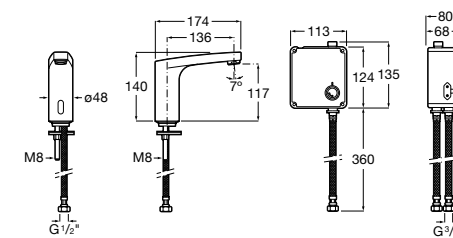

L70-E

1. **5A5A09C00** Электронный смеситель для раковины, ограничитель потока воды 5 л/мин. С блоком предварительного смешивания горячей и холодной воды. Питание от четырех щелочных батареек 1,5V LRG (AA). Батарейки не включены в комплект.
2. **5A5B09C00** Электронный смеситель для раковины, ограничитель потока воды 5 л/мин. С блоком предварительного смешивания горячей и холодной воды. Питание от сети 230 V. Источник питания включен в комплект.