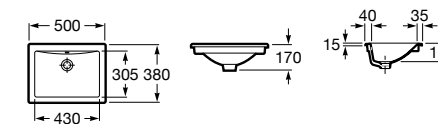

Diverta

327114000 Раковина керамическая врезная или встраиваемая снизу. Смеситель не входит в комплект.