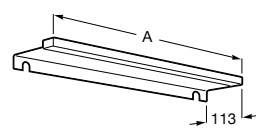

Delight

LED-подсветка 12 Вт.

		A
813055001	12W	800
813054001	8,6W	500
813053001	7,2W	280
813052001	4W	150