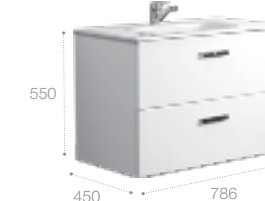

Модуль для раковины

Стр. 237

Арт. ZRU9000031 80 см, подвесной, венге

Арт. ZRU9000032 80 см, подвесной, белый глянец