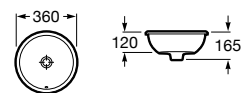

Foro

327880000 Раковина керамическая врезная. Смеситель не входит в комплект.