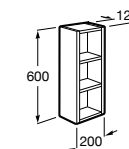

Luna

856842XXX Открытый шкафчик.

Мебельная фурнитура