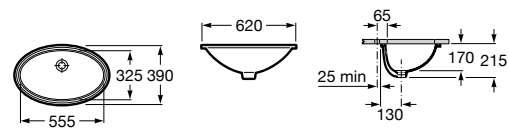

Раковины, встраиваемые снизу

Grand Berna

327899000 Раковина керамическая, встраиваемая снизу. Смеситель не входит в комплект.