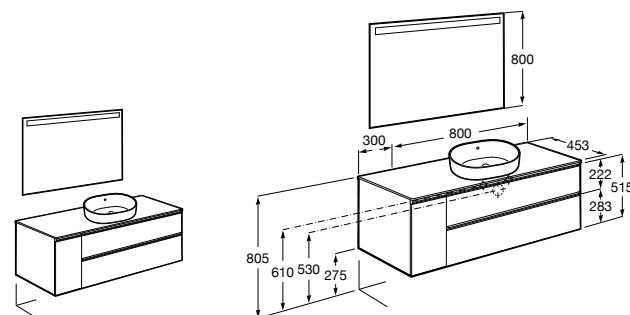

The Gap раковина слева

851505XXX UNIK - мебельный модуль для раковины слева. Базовый набор включает 2 ящика, 1 дверцу и столешницу, обработанную защитой от влаги.

851536XXX PASC - мебельный модуль для раковины слева. Базовый набор включает 2 ящика, 1 дверцу, столешницу, обработанную защитой от влаги и зеркало Eidos.

816829339 Набор из 2 ножек 275 мм для мебели со столешницей.

816829458 Набор из 2 ножек 275 мм для мебели со столешницей.

Мебельные модули для одной раковины 1000 мм

Beyond

851454XXX UNIK - Комплект мебели с двумя ящиками с ручками и раковиной из материала FINECERAMIC®.

Beyond

851358XXX UNIK - Комплект мебели с двумя ящиками и раковиной из материала FINECERAMIC®. Ножки и смеситель не входят в комплект.

Beyond раковина справа

851390XXX UNIK - Комплект мебели с двумя ящиками и модулем с дверцей, раковина из материала SURFEX®. Ножки и смеситель не входят в комплект.

Beyond раковина слева

851389XXX UNIK - Комплект мебели с двумя ящиками и модулем с дверцей, раковина из материала SURFEX®. Ножки и смеситель не входят в комплект.

Beyond раковина справа

851397XXX Мебельный модуль для накладной раковины 455 (см. совместимость). Раковина и смеситель не входят в комплект.

Beyond раковина слева

851396XXX Мебельный модуль для накладной раковины 455 (см. совместимость). Раковина и смеситель не входят в комплект.

Beyond раковина справа

851409XXX Мебельный модуль для врезной раковины 450 (см. совместимость). Раковина и смеситель не входят в комплект.

Beyond раковина слева

851408XXX Мебельный модуль для врезной раковины 450 (см. совместимость). Раковина и смеситель не входят в комплект.

Inspira

851077XXX UNIK - Комплект мебели и раковины. Компактный сифон. Ножки и смеситель не входят в комплект.

816815339 Комплект из 2-х ножек.