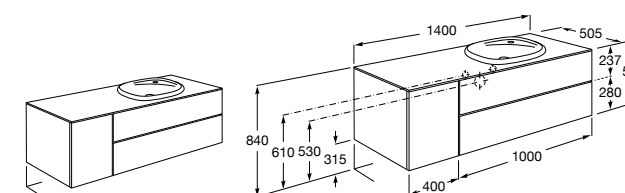

Beyond раковина справа

851417XXX Мебельный модуль для размещения встраиваемой раковины 585 мм справа. Раковины и смесители не входят в комплект.