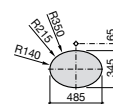

Grand Berna

327899000 Раковина керамическая, встраиваемая снизу. Смеситель не входит в комплект.

Inspira

327535..0 Раковина из материала FINECERAMIC®, встраиваемая снизу с монтажным креплением.