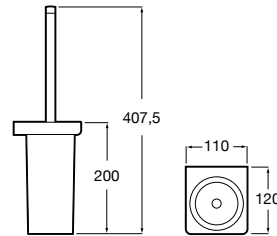

Tempo

817036001 Настенный держатель для щетки. Хром.
817036022 Настенный держатель для щетки. Покрытие Everlux титановый черный.