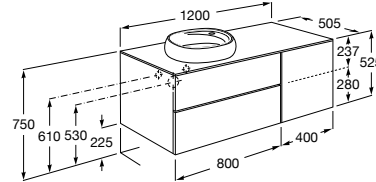

Beyond раковина слева

851398XXX Мебельный модуль для размещения накладной раковины 455 мм слева. Раковины и смесители не входят в комплект.