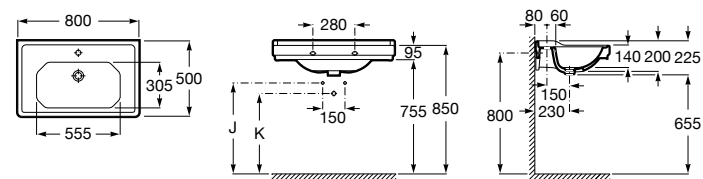

Meridian

32724D000 Настенная керамическая раковина. Смеситель не входит в комплект.

335240000 Пьедестал для керамической раковины.

337241000 Полупьедестал для керамической раковины.

Carmen

3270A0..0 Настенная керамическая раковина под пьедестал с установочным комплектом и одним отверстием под смеситель. Смеситель и пьедестал не входят в комплект.

3270A0..3 Настенная керамическая раковина под пьедестал с установочным комплектом и тремя отверстиями под смеситель. Смеситель и пьедестал не входят в комплект.

3370A0..0 Керамический пьедестал для раковины. Монтажный комплект не входит.

Размеры в мм