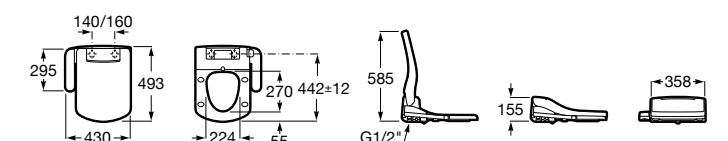

Advance Round

804001001 Сиденье для унитаза с функцией мытья и сушки, совместим с унитазами Роса круглой формы. Для установки и работы необходимо подключение к сети электропитания и подачи воды.