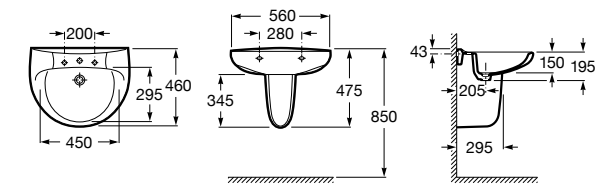

Размеры в мм

**Victoria**

32739300Y Настенная керамическая раковина. Смеситель не входит в комплект.

337390000 Пьедестал для керамической раковины.

33739200Y Полупьедестал для керамической раковины.

**Hall**