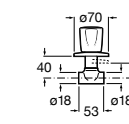

Brava

5A1830C00 Встраиваемый вентиль для сварки 18 мм. Синий указатель (холодная).

5A0830C00 Встраиваемый вентиль для сварки 18 мм. Красный указатель (горячая).