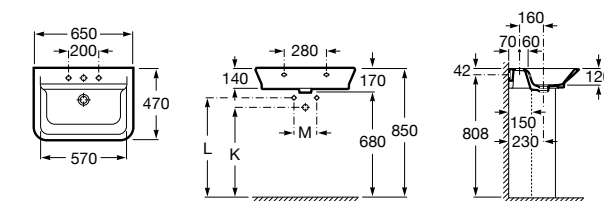

Debba

325993000 Настенная керамическая раковина. Смеситель не входит в комплект.

33799000Y Пьедестал для керамической раковины.

33799100Y Полупьедестал для керамической раковины.