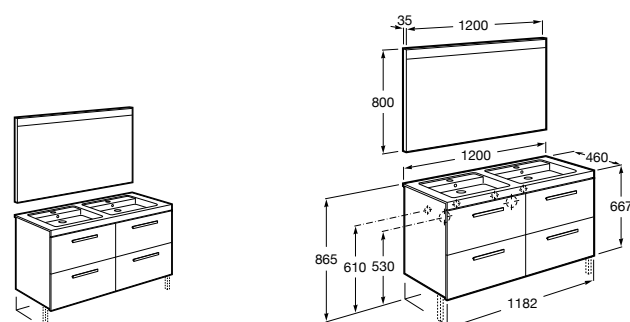

Prisma

855957XXX UNIK - Комплект из мебельного модуля и раковины с двумя чашами. Включает: компактный сифон. Ножки и смеситель не входят в комплект.

855941XXX PASC - Комплект из мебельного модуля, раковины с двумя чашами и зеркала Prisma Basic со светодиодной подсветкой, встроенной на внешнюю часть. Включает: компактный сифон. Ножки и смеситель не входят в комплект.

816764339 Комплект из 2-х ножек.