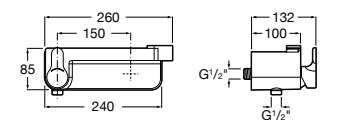

5A2088C00 Монтируемый на стену смеситель для душа с полочкой и встроенной душевой стойкой. Без душевых принадлежностей.