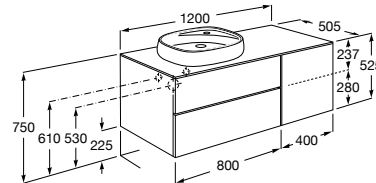

Beyond раковина слева

851400XXX Мебельный модуль для размещения накладной раковины 585 мм слева. Раковины и смесители не входят в комплект.