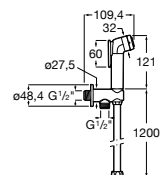

Be Fresh One

5B9D30C00 Комплект гигиенического душа. Включает: душевую лейку, настенный держатель с предохранительным клапаном и металлический гибкий шланг.