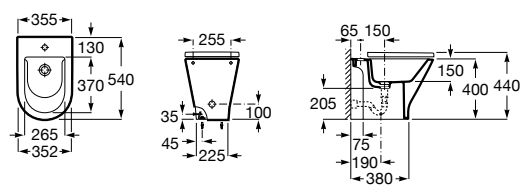

The Gap Round ©

3570N4000 Биде керамическое без крышки.

806D12001 Крышка для биде с механизмом «мягкое закрывание».

806D10001 Крышка для биде.

Размеры в мм