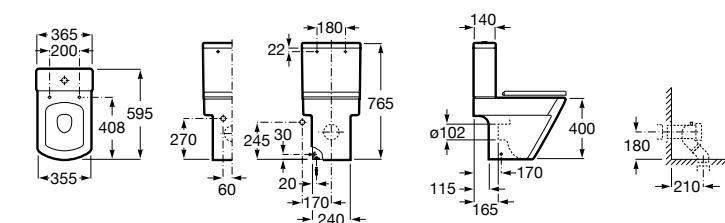

Hall

1. **342628000** Чаша унитаза укороченная приставная с двойным выпуском. Включен патрубок с крепежом к стене и установочный комплект.
   342629000 Чаша унитаза укороченная приставная с двойным выпуском.
   341620000 Бачок с механизмом двойного смыва 6/3 литра с нижним подводом воды. Включен установочный комплект, механизм для подвода воды и механизм смыва.
   801622004 Сиденье и крышка с механизмом «мягкое закрывание».
   801620004 Сиденье и крышка с креплениями из нержавеющей стали для укороченного унитаза.

Hall

1. **342627000** Чаша унитаза укороченная с двойным выпуском. Включен патрубок и установочный комплект.
   341620000 Бачок с механизмом двойного смыва 6/3 литра с нижним подводом воды. Включен установочный комплект, механизм для подвода воды и механизм смыва.
   801622004 Сиденье и крышка с механизмом «мягкое закрывание».
   801620004 Сиденье и крышка с креплениями из нержавеющей стали для укороченного унитаза.