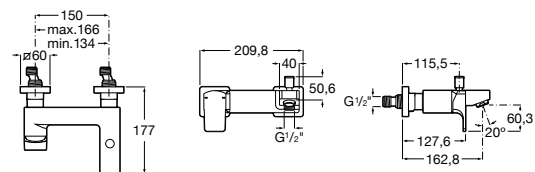

Смесители для ванны и душа / настенные / однорычажные