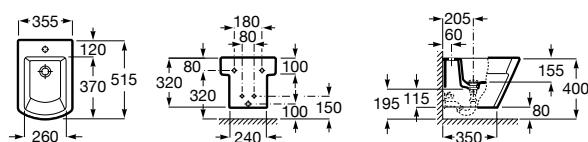

Биде подвесные укороченные