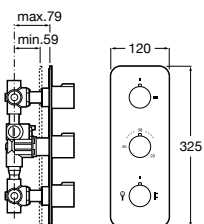

5A2778C00 Встраиваемый термостат для душа. 3-поточный переключатель.