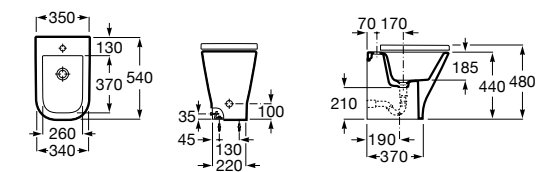

The Gap Square

35747C000 Биде приставное к стене, без крышки. Смеситель не входит в комплект.

806472004 Крышка для биде с механизмом «мягкое закрывание».

806470004 Крышка для биде.