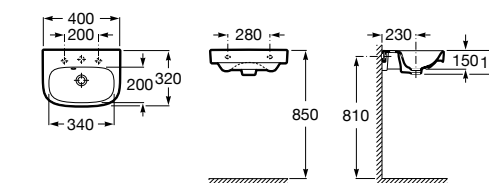

Debba

325998000 Настенная керамическая раковина. Смеситель не входит в комплект.