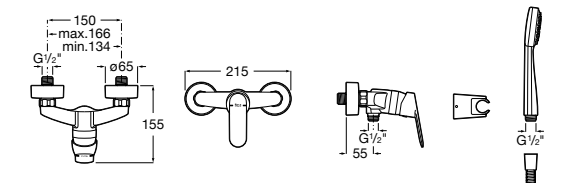

Alfa ©

5A2325C00 Монтируемый на стену смеситель для душа с гибким душевым шлангом 1,50 м, душевой лейкой и поворотным настенным держателем.