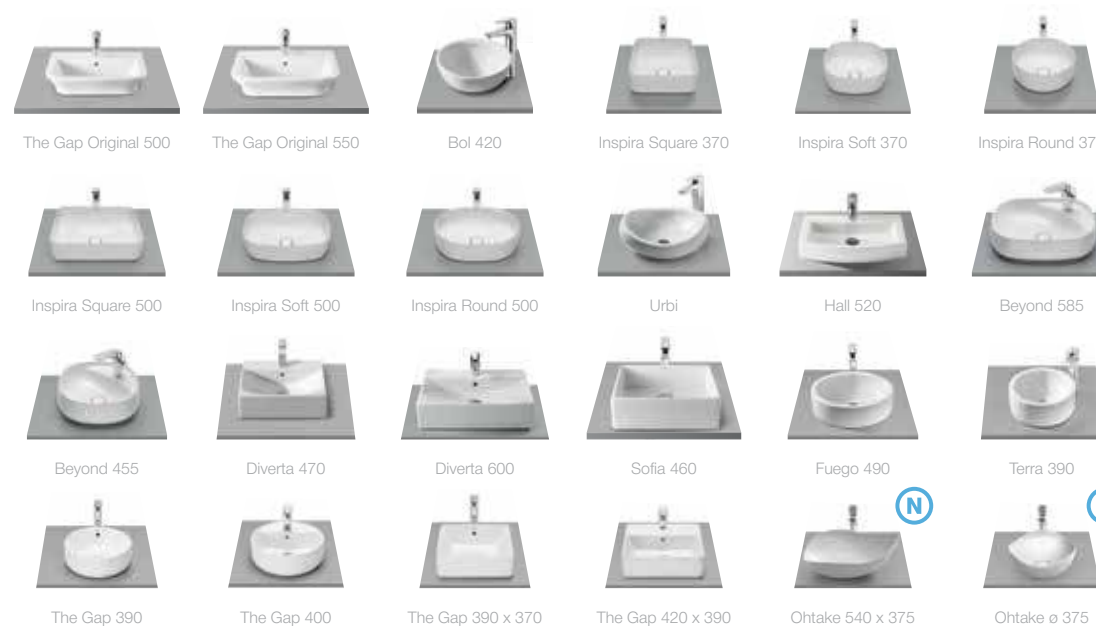

Дополните интерьер ванной комнаты

Примеры накладных раковин. Полный ассортимент смотрите на странице 120.

Тумба Suma
Стр. 246

A | 80 | 60

Настенная мыльница Nuova
Стр. 519

Стакан на столешницу Nuova
Стр. 517

Цветовая гамма | Мебель

Глянцевый
белый

Городской
дуб

Размеры указаны в см.