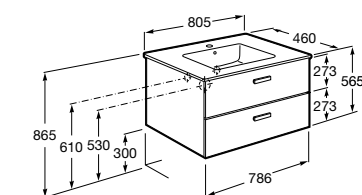

Victoria Nord

ZRU9000032	Мебельный модуль белый глянцев.
ZRU9000031	Мебельный модуль венге.
32799C000	Раковина Victoria Unik 800.