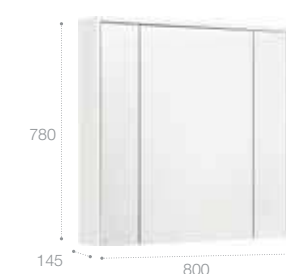

Зеркальный шкаф

Светодиодная подсветка сверху, блок с розеткой и выключателем-кнопкой с диммером (расположен внутри зеркального шкафа сверху)

Стр. 252

Арт. ZRU9302970 80 см, белый глянец/антрацит
Арт. ZRU9303009 80 см, бетон/белый матовый