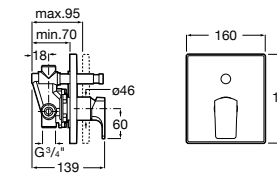

L90

5A0B01C00 Встраиваемый смеситель 1/2" для ванны-душа с переключателем потока. Установка с RocaBox Арт. 525869403.