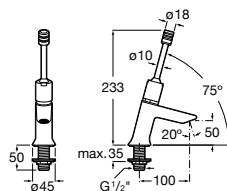

Instant Care

5A4377C00 Самозакрывающийся кран, монтируемый на край, для раковины с длинным рычагом управления.