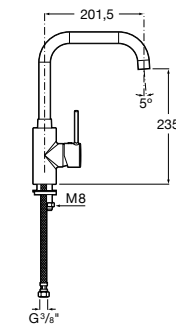

Targa

5A8360C0M Смеситель для кухни с высоким поворотным изливом, аэратором и гибкой подводкой.