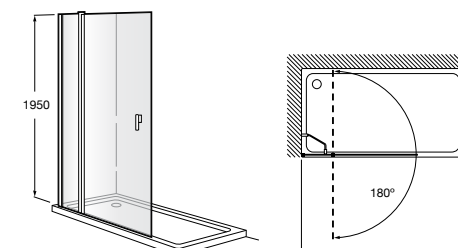

Easy D1HF

Фиксированная панель + 1 распашной элемент.

D1HF (A)	От 800 до 880
	От 881 до 1200
	От 1201 до 1400

**Easy D1H**

Панель распашная.

D1H (A)	От 600 до 800
	От 801 до 1000

Душевые панели / 2 фиксированные панели**Line D1HF + LF**