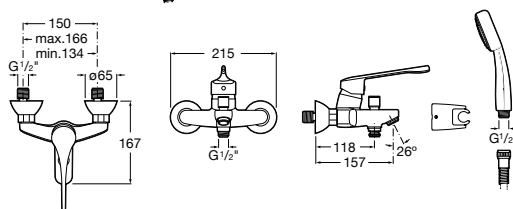

Доступность / настенные смесители / порционно-нажимные

Instant Care

5A7977C00 CARE - Самозакрывающийся смеситель для раковины.

Доступность / смесители для ванны-душа / монтируемые на стену

Victoria Pro

5A0123C02 PRO - Однорычажный смеситель для ванны и душа с автоматическим переключателем, ручной душ, гибкий шланг 1,70 м, регулируемый держатель для душа. Специальный рычаг для людей с ограниченными возможностями.