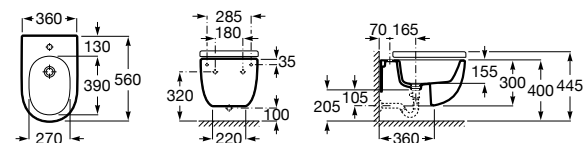

Inspira Round

357525..0 ROUND - Подвесное биде без крышки. Включает: комплект для крепления. Смеситель не входит в комплект.

806522..B ROUND - Крышка для биде с механизмом «мягкое закрывание». Материал SUPRALIT®.