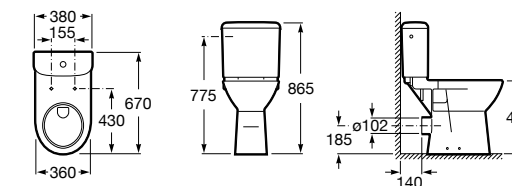

Специальные изделия

Доступность / унитазы

Meridian

34224H000	Чаша унитаза с горизонтальным выпуском для комплектации с низким бачком для людей с ограниченными возможностями. Включен установочный комплект.
34124H000	Бачок с механизмом двойного смыва 4,5/3 литра с нижним подводом воды. Включен установочный комплект, механизм для подвода воды и механизм смыва.
801230004	Крышка и не цельное сиденье с креплениями из нержавеющей стали.
80123D004	Не цельное сиденье с креплениями из нержавеющей стали.