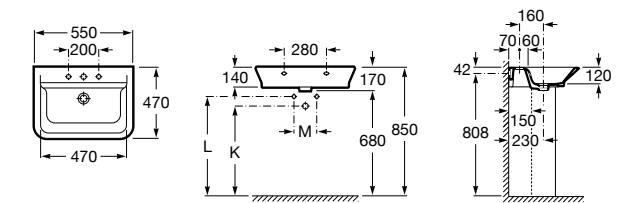

Hall

327881000 Настенная или накладная керамическая раковина. Смеситель не входит в комплект.

337621000 Полупьедестал для керамической раковины.