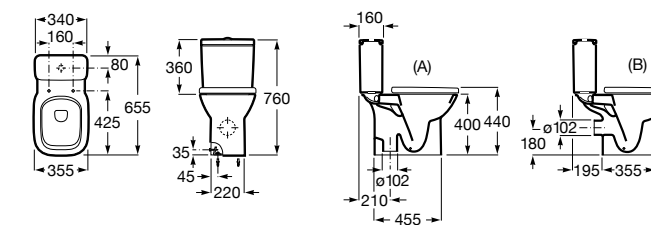

Размеры в мм

Debba Square

34299B00U	Чаша унитаза приставная с двойным выпуском.
341992000	Бачок с механизмом двойного смыва 4,5/3 литра с боковым подводом воды. Включен установочный комплект, механизм для подвода воды и механизм смыва.
341993000	Бачок с механизмом двойного смыва 4,5/3 литра с нижним подводом воды. Включен установочный комплект, механизм для подвода воды и механизм смыва.
8019D200B	Сиденье и крышка с механизмом «мягкое закрывание» для унитаза. Ⓞ
8019D000B	Сиденье и крышка с креплениями из нержавеющей стали для унитаза. Ⓞ
8019D0004	Сиденье и крышка с креплениями из нержавеющей стали для унитаза.