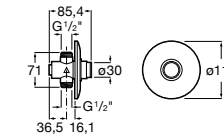

**Смывные краны для писсуаров / встраиваемые / порционно-нажимные****Instant**

5A9077C00 Встраиваемый смывной кран для писсуара.

**Fluent**

5A9C24C00 Встраиваемый смывной кран для писсуара.

**Avant**

5A9079C00 Встраиваемый смывной кран для писсуара.