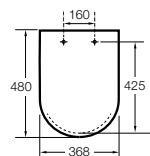

Meridian-N ограниченная подвижность

1. **801230..4** Крышка и не цельное сиденье с креплениями из нержавеющей стали.
2. **80123D..4** Не цельное сиденье с креплениями из нержавеющей стали.