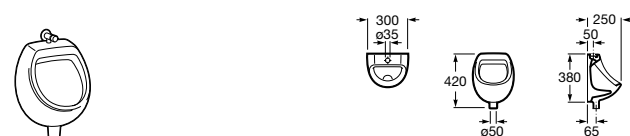

Pack Mini + Instant

35T145000 Готовое решение, состоящее из писсуара Mini, сливного клапана Instant, внешней трубки, комплекта для фиксации писсуара и сифона.