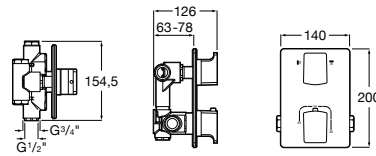

5A0101C00 Встраиваемый термостат для ванны и душа с переключателем потока.