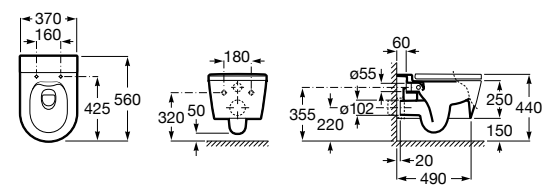

Inspira Square

346537..0 SQUARE - Подвесная чаша Rimless с горизонтальным выпуском. Включает: крепежный комплект. Для установки выберите систему инсталляции Rosa для подвесных унитазов.

801532..B SQUARE - Сиденье и крышка с механизмом «мягкое закрывание» для унитаза. Материал SUPRALIT®.

Inspira Round

346527..0 ROUND - Подвесная чаша Rimless с горизонтальным выпуском. Включает: крепежный комплект. Для установки выберите систему инсталляции Rosa для подвесных унитазов.

801522..B ROUND - Сиденье и крышка с механизмом «мягкое закрывание» для унитаза. Материал SUPRALIT®.

Размеры в мм