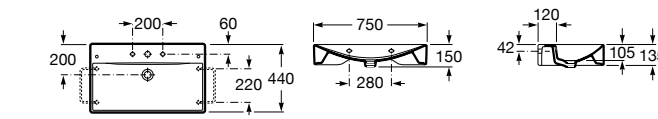

**Diverta**

327110000 Настенная или накладная керамическая раковина. Смеситель не входит в комплект.

Размеры в мм

**Dama Retro**

320321001 Настенная керамическая раковина. Пьедестал и смеситель не входят в комплект.