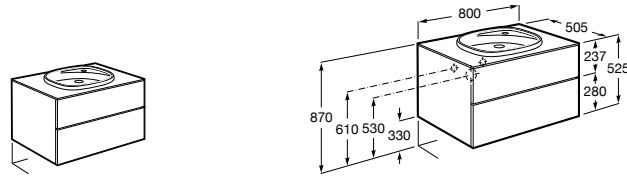

Beyond

851357XXX UNIK - Комплект мебели с двумя ящиками и раковиной из материала FINECERAMIC®. Ножки и смеситель не входят в комплект.