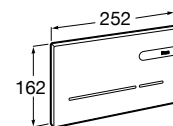

EP-2 Dual Electronica

890102009	EP2 - Двойной смыв, электронная, отделка стекло. Автоматический или ручной смыв. Настраиваемая цветная подсветка. Бесконтактный смыв с помощью датчика присутствия.
890103009	EP2 (для версий компакт) - Двойной смыв, электронная, отделка стекло. Автоматический или ручной смыв. Настраиваемая цветная подсветка. Бесконтактный смыв с помощью датчика присутствия.