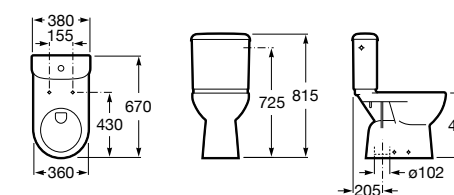

Access

342236000	Чаша унитаза с горизонтальным выпуском для комплектации с низким бачком для людей с ограниченными возможностями. Включен установочный комплект.
341230000	Бачок с механизмом двойного смыва 6/3 литра с боковым подводом воды. Включен установочный комплект, механизм для подвода воды и механизм смыва.
341231000	Бачок с механизмом двойного смыва 6/3 литра с нижним подводом воды. Включен установочный комплект, механизм для подвода воды и механизм смыва.
801232004	Сиденье и крышка с механизмом «мягкое закрытие» для унитаза.
801230004	Крышка и не цельное сиденье с креплениями из нержавеющей стали.
80123A004	Не цельное сиденье с креплениями из нержавеющей стали.
80123D004	Не цельное сиденье с креплениями из нержавеющей стали.