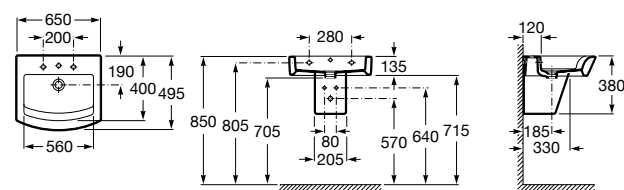

Victoria

325391.0 Настенная керамическая раковина. Смеситель не входит в комплект.

337390000 Пьедестал для керамической раковины.

33739200Y Полупьедестал для керамической раковины.

Hall

327621000 Настенная или накладная керамическая раковина. Смеситель не входит в комплект.

337621000 Полупьедестал для керамической раковины.

Размеры в мм