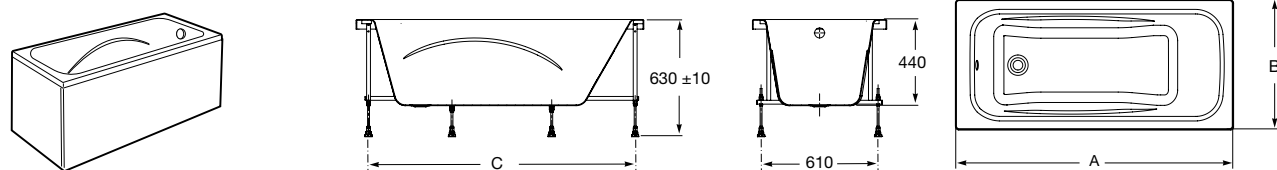

Line

Акриловая ванна прямоугольная, глубина 44 см. Монтажный комплект заказывается отдельно.

	A	B	C	Объем, л
ZRU9302982	1500	700	1390	200
ZRU9302985	1600	700	1490	210
ZRU9302924	1700	700	1590	220

ZRU9302983	Монтажный комплект 1500 (каркас, комплект креплений к стене, система слив-перелив полуавтомат).			
ZRU9302986	Монтажный комплект 1600 (каркас, комплект креплений к стене, система слив-перелив полуавтомат).			
ZRU9302925	Монтажный комплект 1700 (каркас, комплект креплений к стене, система слив-перелив полуавтомат).			
ZRU9302984	Фронтальная панель 1500.			
ZRU9302987	Фронтальная панель 1600.			
ZRU9302926	Фронтальная панель 1700.			
ZRU9302927	Боковая панель 700, левая.			
ZRU9302928	Боковая панель 700, правая.