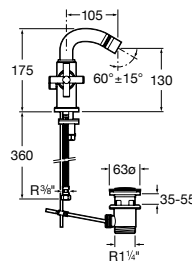

Monodin-N

5A6198C00 Смеситель для биде с цепочкой, регулятором направления потока и гибкой подводкой.

Alfa

5A6F25C00 Смеситель для биде с регулятором направления потока, донным клапаном и гибкой подводкой.

Cala

5A606EC00 Смеситель для биде с регулятором направления потока, донным клапаном и гибкой подводкой.

Victoria

5A6N25C0M Смеситель для биде с регулятором направления потока, донным клапаном и гибкой подводкой.

L20

5A6A09C0M Смеситель для биде с регулятором направления потока, донным клапаном и гибкой подводкой.

Victoria

5A6125C0M Смеситель для биде с регулятором направления потока, держателем для цепочки и гибкой подводкой.

**Смесители для биде / монтаж на бортик /
двухвентильные**

L20

5A6B09C00 Смеситель для биде с регулятором направления потока, держателем для цепочки и гибкой подводкой.

Loft

5A6043C00 Смеситель для биде с регулятором направления потока, донным клапаном и гибкой подводкой.

Carmen

5A6A4BC00 Смеситель для биде с регулятором направления потока, донным клапаном click-clack и гибкой подводкой воды.

Brava

5A6130C00 Смеситель для биде с регулятором направления потока и гибкой подводкой.

Brava

5A6530C00 Встраиваемый вентиль для биде, синий указатель (холодный).
5A6630C00 Встраиваемый вентиль для биде, красный указатель (горячий).