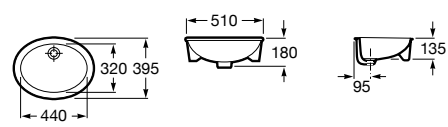

Neo Selene

322307000 Раковина керамическая врезная или встраиваемая снизу. Смеситель не входит в комплект.