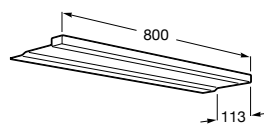

Delight

813070000 LED-подсветка для шкафа-зеркало. Мощность 12 Вт.