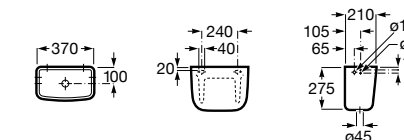

Высокорасполагаемые бачки

Universal

343900001	Бачок унитаза без крышки.