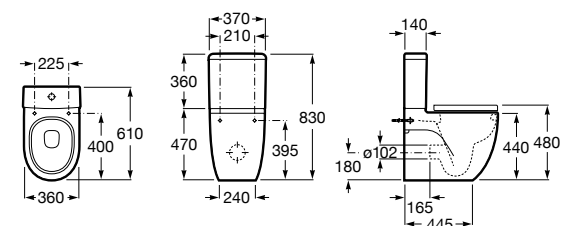

Meridian

34224C00U	Чаша унитаза «комфортная высота» приставная с двойным выпуском. В комплект включен выпускной патрубок и установочный комплект.
341242000	Бачок с механизмом двойного смыва 4,5/3 литра с нижним подводом воды для укороченного унитаза. Включен установочный комплект, механизм для подвода воды и механизм смыва.
8012AC..B	Сиденье и крышка с креплениями из нержавеющей стали и механизмом «мягкое закрывание» для укороченного унитаза. Материал SUPRALIT®. ©
8012AB..B	Сиденье и крышка с креплениями из нержавеющей стали для укороченного унитаза. Материал SUPRALIT®. ©
8012B2002	Сиденье и крышка с креплениями из нержавеющей стали для укороченного унитаза.

Meridian

342247000	Чаша унитаза с двойным выпуском для унитаза с низким бачком. Включен установочный комплект.
341241000	Бачок с механизмом двойного смыва 4,5/3 литра с нижним подводом воды. Включен установочный комплект, механизм для подвода воды и механизм смыва.
8012A2..B	Сиденье и крышка с механизмом «мягкое закрывание» для унитаза. Материал SUPRALIT®. ©
8012A0..B	Сиденье и крышка с креплениями из нержавеющей стали для унитаза. Материал SUPRALIT®. ©
801D12003	Сиденье и крышка с креплениями из нержавеющей стали для унитаза.
V0007900R	Патрубок для вертикального выпуска. Расстояние до стены в собранном виде 120 мм.

Dama