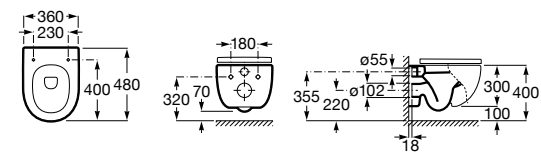

Inspira Round

346528..0 ROUND - Подвесная укороченная чаша Rimless с горизонтальным выпуском. Включает: крепежный комплект. Для установки выберите систему инсталляции Роса для подвесных унитазов.

80152C..B ROUND - Сиденье и крышка с механизмом «мягкое закрывание» для укороченного унитаза. Материал SUPRALIT®.

Meridian

346248000 Подвесная чаша укороченная с горизонтальным выпуском. Для установки выберите систему инсталляции Роса для подвесных унитазов.

8012AC..B Сиденье и крышка с креплениями из нержавеющей стали и механизмом «мягкое закрывание» для укороченного унитаза. Материал SUPRALIT®. ©

8012AB..B Сиденье и крышка с креплениями из нержавеющей стали для укороченного унитаза. Материал SUPRALIT®. ©

8012B2002 Сиденье и крышка для унитаза.