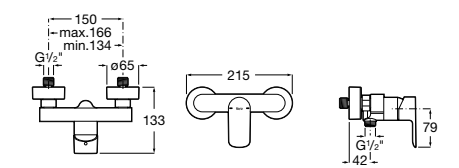

Cala ©

5A216EC00 Монтируемый на стену смеситель для душа.

L20

5A2009C0M* Монтируемый на стену смеситель для душа с гибким душевым шлангом 1,50 м, душевой лейкой Stella 80/1 и поворотным настенным держателем.

5A2109C0M Монтируемый на стену смеситель для душа.