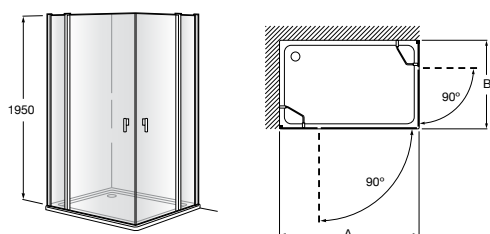

Easy 2PLF

Угловой душ с 2 распашными элементами + 2 фиксированных элемента.

		Минимальное открытие (C)
2PLF (A-B)	От 970 до 1100	615
	От 1101 до 1200	640
	От 1201 до 1400	645