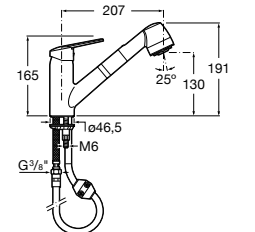

Victoria

5A8125C00 Смеситель для кухни с поворотным изливом, выдвижным душем и гибкой подводкой.