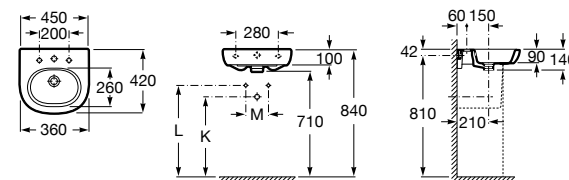

Meridian

325245000 Настенная керамическая раковина. Смеситель не входит в комплект.

335240000 Пьедестал для керамической раковины.

337241000 Полуьпедестал для керамической раковины.