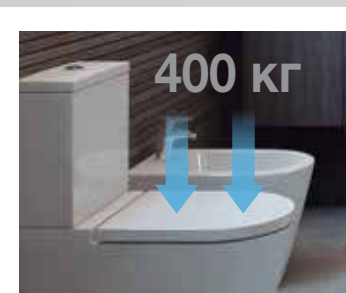

Керамика Rosa

Легко чистить

Инновационный дизайн Rimless (безободковый) с гладкой и полностью доступной внутренней поверхностью значительно упрощает ее очистку.

Максимальная гигиена

Поверхность с нулевой пористостью препятствует впитыванию воды и, следовательно, накоплению влаги и бактерий.

Стойкий блеск

Эксклюзивная эмаль, которая позволяет поддерживать яркость и состояние нового изделия независимо от срока использования.

Прочность

Необычайная прочность, доказанная испытаниями при нагрузке весом до 400 кг.

Надежность

Детали обладают невероятной прочностью и надежностью благодаря эксклюзивному составу минералов и контролю обжига.

Износостойкость

Свойства глазури гарантируют устойчивость лицевых поверхностей к абразивам, высоким температурам и ультрафиолету.

Материал

Fineceramic®

Невероятная легкость

Толщина стенок всего 5 мм, что делает раковины на 40% более легкими.

Невероятная прочность

Инновационная формула позволяет создавать раковины на 30% прочнее, чем традиционные керамические изделия.