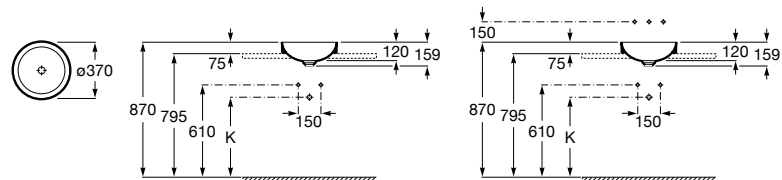

Inspira Round

32752R..0 ROUND - Полувстраиваемая раковина из материала FINECERAMIC® с фиксированным открытым керамическим выпуском. Смеситель не входит в комплект.