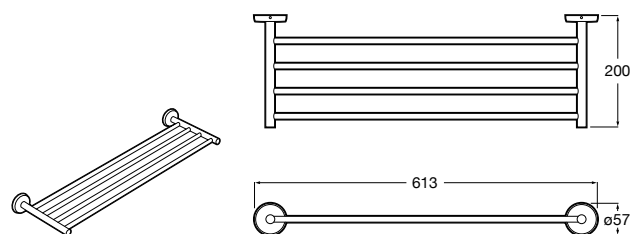

Twin

1. 816707001 Решетка для полотенец, Крепление на болты или клей.