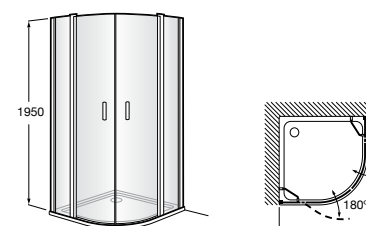

Easy MRF

Угловой душ с 2 распашными элементами + 2 фиксированных элемента.

		Минимальное открытие (C)
MRF (A)	От 750 до 900	650
	От 901 до 1100	650