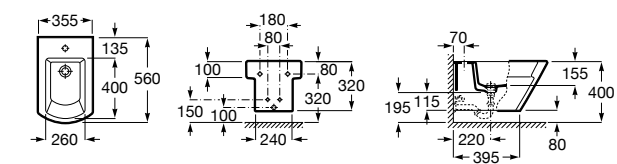

Beyond

3570B6..0 Подвесное биде без крышки. Включает: установочный комплект.
806B82..B Крышка для биде с механизмом «мягкое закрывание». Материал SUPRALIT®.