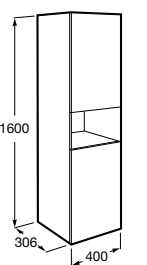

Heima

856913XXX Реверсивная шкаф-колонна с регулируемыми по высоте полочками. По центру колонны открытый модуль для хранения, который облегчает открытие дверей.