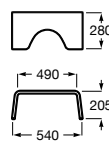

Access Comfort

816914009 COMFORT - Табурет для ванны.

Access Comfort

816913009 COMFORT - Складное сиденье с ножками.

Zen

2H0432000 Сиденье.

Access Comfort

801B60001 COMFORT - Детское сиденье.

Access Pro

816962009 Сиденье откидное для душа.

816987009 Сиденье откидное для душа. Антибактериальное покрытие.

Access Comfort

816918009 COMFORT - Спинка.

Access Comfort

816912009 COMFORT - Сиденье откидное для душа.

Access Comfort

816919009 COMFORT - Подставка для ног.

Access Comfort

816322000 Складное сиденье для душа из нержавеющей стали.

Voylet

818001000 Физиологическая подставка для ног.

Общественные пространства / раковины

Access

Настенная раковина без отверстий под смеситель.

	A	B
368PB8000	1000	928
368PB9000	600	528

Общественные пространства / писсуары

Proton

3590J4000 Безободковый керамический писсуар с верхним подводом воды.

3590J5000 Безободковый керамический писсуар с задним подводом воды.

Proton

3590J3000 Электронный писсуар с задним подводом воды, безободковый, питание от батареек.

Proton

3590J2000 Электронный писсуар с задним подводом воды, безободковый, питание от сети, 230V.

Site

359605000 Писсуар с задним подводом воды. В комплект входит: сифон, патрубок и сливная крышка.

359607001 Писсуар с верхним подводом воды. В комплект входит: сифон, патрубок и сливная крышка. Может использоваться с настенным сливом Mural.

359607000 Писсуар с верхним подводом воды. В комплект входит: сифон, патрубок и сливная крышка.

Euret

35945E000 Электронный писсуар с задним подводом воды, питание от 4 щелочных батареек 1,5 V LRG (AA). Включает: запорный кран, комплект для фиксации сифона, сливную пробку, гибкий источник питания и электронный приемник-передатчик.