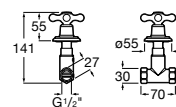

Be Fresh One

5B9D30C00 Комплект гигиенического душа. Включает: душевую лейку, настенный держатель с предохранительным клапаном и металлический гибкий шланг.

Be Fresh Go

5B9230C00 Комплект гигиенического душа. Включает: душевую лейку, настенный держатель с предохранительным клапаном и металлический гибкий шланг.

Be Fresh One

5B9M30C00 Комплект гигиенического душа (1 режим). Включает: душевую лейку, настенный держатель с предохранительным клапаном, угловой запорный кран и металлический гибкий шланг.

Вентили

Brava

5A8030C00 Угловой вентиль для стиральной и посудомоечной машин.

Be Fresh One

5B9N30C00 Комплект гигиенического душа (2 выхода). Включает: душевую лейку, настенный держатель с предохранительным клапаном и металлический гибкий шланг.

Carmen

5A154BC00 Встраиваемый вентиль.

Be Fresh Go

5B9130C00 Комплект гигиенического душа. Включает: душевую лейку, настенный пластиковый держатель и металлический гибкий шланг.

5B9130B00 Комплект гигиенического душа. Включает: душевую лейку, настенный пластиковый держатель и пластиковый гибкий шланг. Белый.

5B9130..0 Комплект гигиенического душа. Включает: душевую лейку, настенный пластиковый держатель и металлический гибкий шланг. Покрытие Everlux.

Loft

5A1543C00 Встраиваемый вентиль. 1/2". F-указатель (холодная).

5A1843C00 Встраиваемый вентиль. 1/2". C-указатель (горячая).

Loft

5A1643C00 Встраиваемый вентиль. 3/4". F-указатель (холодная).

5A1943C00 Встраиваемый вентиль. 3/4". C-указатель (горячая).

Brava

5A1530C00 Встраиваемый вентиль. 1/2". Синий указатель (холодная).

5A0530C00 Встраиваемый вентиль. 1/2". Красный указатель (горячая).

Brava

5A1630C00 Встраиваемый вентиль. 3/4". Синий указатель (холодная).