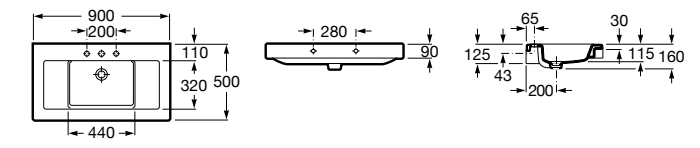

Stratum

327632000 Настенная или накладная керамическая раковина. Смеситель не входит в комплект.

Размеры в мм