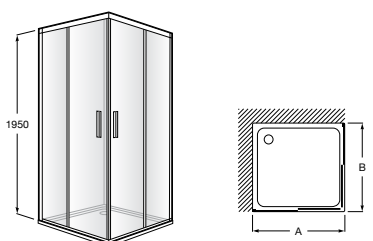

Душевые ограждения / 2 стены / угловые / раздвижные двери

Naray Standard 2L2

L2 - Боковой душ с 1 раздвижным элементом + 1 фиксируемый элемент для установки с еще одним элементом L2, создавая прямой угол (2L2). Прозрачное стекло, профиль цвета – блестящее серебро. Предел до стены в открытом виде 50 мм. Включает обработку Maxiclean.

Для создания угла Naray 2L2 необходимо заказать 2 элемента Naray L2. Элементы возможно комбинировать между собой или другими совместимыми с Naray L2.

	Ширина (A и B)
AM14607012M	700
AM14607512M	750
AM14608012M	800
AM14608512M	850
AM14609012M	900
AM14610012M	1000
AM14611012M	1100
AM14612012M	1200