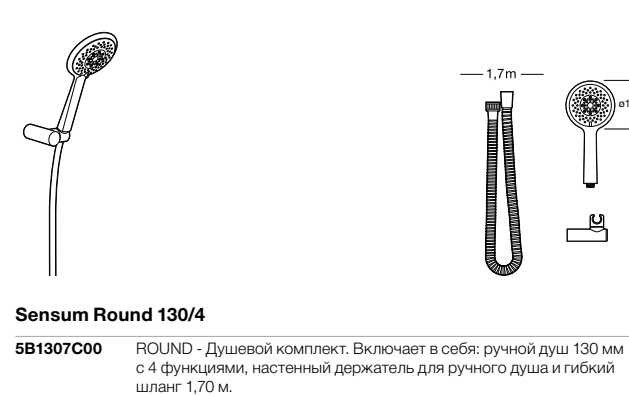

Sensum Round 130/4

5B1307C00 ROUND - Душевой комплект. Включает в себя: ручной душ 130 мм с 4 функциями, настенный держатель для ручного душа и гибкий шланг 1,70 м.