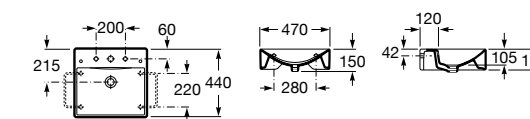

Dama

327789000 Настенная керамическая раковина. Смеситель не входит в комплект.

337782000 Полуьпедестал для керамической раковины компакт.

Размеры в мм

Мини-раковины

Hall

325883000 Настенная или накладная керамическая раковина. Смеситель не входит в комплект.