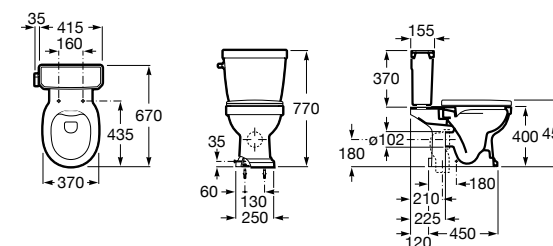

Carmen

3420A7..0 Чаша унитаза Rimless с двойным выпуском. В комплект включен выпускной патрубок и установочный комплект.

3410A1..0 Бачок с механизмом двойного смыва 4,5/3 литра с нижним подводом воды. Включен установочный комплект, механизм для подвода воды и механизм смыва.

801B52..B Сиденье и крышка с механизмом «мягкое закрывание» для унитаза. Материал SUPRALIT®.