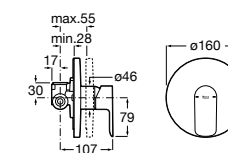

Cala

5A226EC00 Встраиваемый смеситель для ванны или душа.