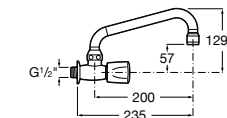

Brava

5A8530C00 Кран вентиляционный для кухни с поворотным изливом и аэратором.