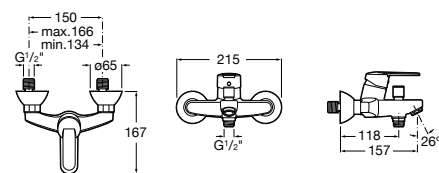

Victoria

5A0225C0M Монтируемый на стену смеситель для ванны и душа с автоматическим переключателем потока.