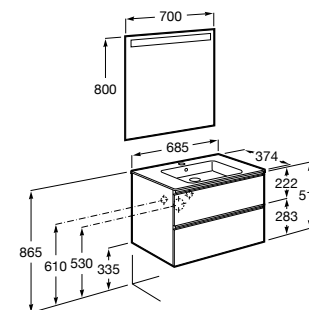

The Gap Compact ®

1. **851496XXX** UNIK - Комплект мебели с 2 ящиками и раковиной (смеситель располагается по центру).
   851527XXX PASC - Комплект мебели с 2 ящиками и раковиной (смеситель располагается по центру) и зеркала Eidos.
   816826339 Набор из 2 ножек 335 мм для мебели UNIK с 2 ящиками.
   816826458 Набор из 2 ножек 335 мм для мебели UNIK с 2 ящиками.