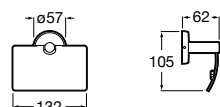

Аксессуары / держатель для туалетной бумаги с крышкой

Tempo

817033001 Держатель для туалетной бумаги с крышкой. Хром.
817033022 Держатель для туалетной бумаги с крышкой. Покрытие Everlux титановый черный.

Twin

816713001 Держатель для туалетной бумаги с крышкой. Крепление на болты или клей.

Superinox

817304002 Держатель для туалетной бумаги с крышкой.

Victoria

816662001 Держатель для туалетной бумаги с крышкой. Крепление на болты или клей.

Nuova

816529001 Держатель для туалетной бумаги с крышкой.

Onda

3870ZB000 Держатель для туалетной бумаги с крышкой.

Hotel's

816720001 Держатель для туалетной бумаги с крышкой.

Compas

817358001 Держатель для туалетной бумаги с крышкой.

Hotel's Classic

815437001 Держатель для туалетной бумаги с крышкой.

Cubica

816822001 Держатель для туалетной бумаги с крышкой.

Rubik

816849001 Держатель для туалетной бумаги с крышкой. Хром. Крепление на болты или клей.

816849024 Держатель для туалетной бумаги с крышкой. Черный цвет. Крепление на болты или клей. Ⓞ

Classica

816811001 Держатель для туалетной бумаги с крышкой.

Размеры в мм

Record

817665001 Держатель для туалетной бумаги с крышкой.

Hotel's

816383001 Держатель для туалетной бумаги без крышки.

Аксессуары / держатели для туалетной бумаги без крышки и резервные

Tempo

817034001 Держатель для туалетной бумаги без крышки. Хром.
817034022 Держатель для туалетной бумаги без крышки. Покрытие Everlux титановый черный.

Hotel's

816725001 Резервный держатель для туалетной бумаги.

Tempo

817035001 Резервный держатель для туалетной бумаги. Хром.
817035022 Резервный держатель для туалетной бумаги. Покрытие Everlux титановый черный.

Hotel's Classic

815436001 Резервный держатель для туалетной бумаги.

Carmen