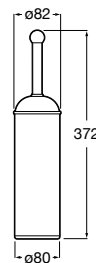

Аксессуары / настенные держатели для щеток

Victoria

816665001 Резервный держатель для туалетной бумаги. Крепление на болты или клей.

Compas

817357001 Держатель для туалетной бумаги без крышки.

Compas

817443001 Держатель для туалетной бумаги без крышки.

Compas

817437001 Держатель для туалетной бумаги без крышки.

Compas

817366001 Держатель для туалетной бумаги без крышки.

Cubica

817417002 Двойной держатель для туалетной бумаги без крышки.

Record ®

817666001 Держатель для туалетной бумаги без крышки.

Tempo

817036001 Настенный держатель для щетки. Хром.
817036022 Настенный держатель для щетки. Покрытие Everlux титановый черный.

Carmen

817008001 Настенный держатель для щетки.

Superinox

817305002 Настенный держатель для щетки.

Nuova

816530001 Настенный держатель для щетки.

Hotel's

816726001 Настенный держатель для щетки.

Hotel's Classic

815480001 Настенный держатель для щетки.

Rubik

816851001 Настенный держатель для щетки. Хром.
816851024 Настенный держатель для щетки. Черный цвет. ®

Twin

816715001 Настенный держатель для щетки. Крепление на болты или клей.

Victoria

816666001 Настенный держатель для щетки. Крепление на болты или клей.

Victoria

816667001 Настенный держатель для щетки. Крепление на болты или клей.

Onda ®

3870ZE000 Настенный держатель для щетки.

Compas

817434001 Настенный держатель для щетки.