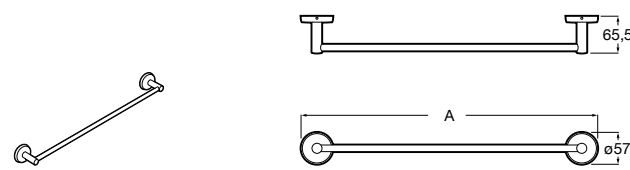

Twin
Полотенцедержатель. Крепление на болты или клей.

	A
816710001	600
816709001	400