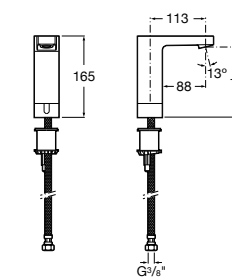

L90-E

1. **5A5601C00** Электронный кран для раковины для подвода одной воды. Ограничитель потока воды 5,7 л/мин, гибкая подводка. Питание от четырех щелочных батареек 1,5V LRG (AA). Батарейки не включены в комплект.
2. **5A5701C00** Электронный кран для раковины для подвода одной воды. Ограничитель потока воды 5,7 л/мин, гибкая подводка. Питание от сети 230 V. Источник питания включен в комплект.