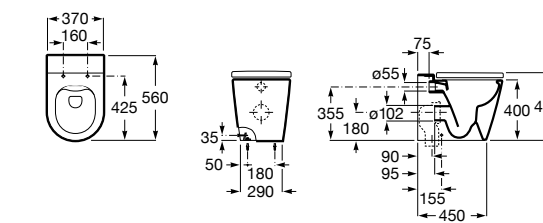

Inspira Square

347537..0 Чаша унитаза Rimless с двойным выпуском. Включает: крепежный комплект.

801532..B SQUARE - Сиденье и крышка с механизмом «мягкое закрывание» для унитаза. Материал SUPRALIT®.

Inspira Round