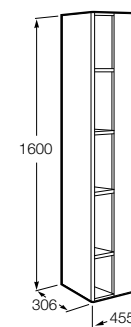

**Крючки для полотенец для мебели**

816761001 Набор из 2 крючков для полотенец для мебели.

**Etna**

857303806 Шкаф-колонна белый глянец.
857303445 Шкаф-колонна дуб верона.

**Полотенцедержатель для мебели**