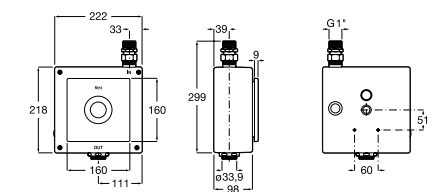

Краны для унитазов / встраиваемые краны / электронные

Sentronic-R

5A9102C00 Электронный смывной кран для унитаза. Слив с регулировкой 6 л или 3 л.