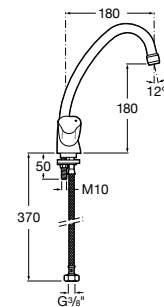

Brava

5A8430C00 Смеситель для кухни с высоким поворотным изливом, аэратором и гибкой подводкой.

Смесители для кухни / монтируемые на стену / двухвентильные