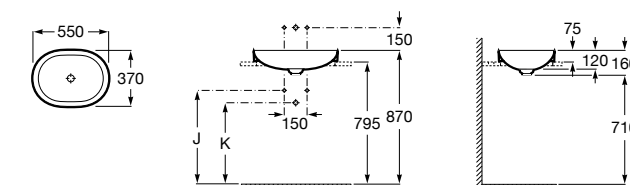

Inspira Round

327527..0 ROUND - Полуистраиваемая раковина из материала FINECERAMIC® с фиксированным открытым керамическим выпуском и монтажным креплением. Смеситель не входит в комплект.