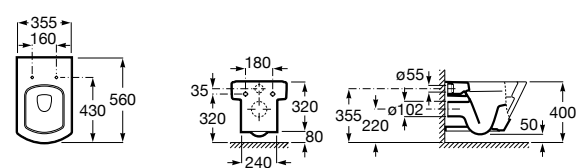

Beyond

3460B7..0 Подвесная чаша Rimless с горизонтальным выпуском, со скрытым креплением. Включает: крепежный комплект. Для установки выберите систему инсталляции Rosa для подвесных унитазов.

801B82..B Сиденье и крышка с механизмом «мягкое закрывание» для унитаза. Материал SUPRALIT®.