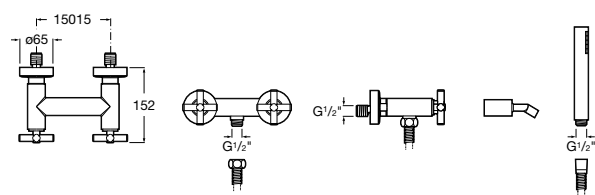

**Victoria**

5A2025C0M* Монтируемый на стену смеситель для душа, душевой лейкой Natura, гибким шлангом 1,50 м и поворотным настенным держателем.
5A2125C0M Монтируемый на стену смеситель для душа.

Смесители для душа / настенные / двухвентильные**Loft**