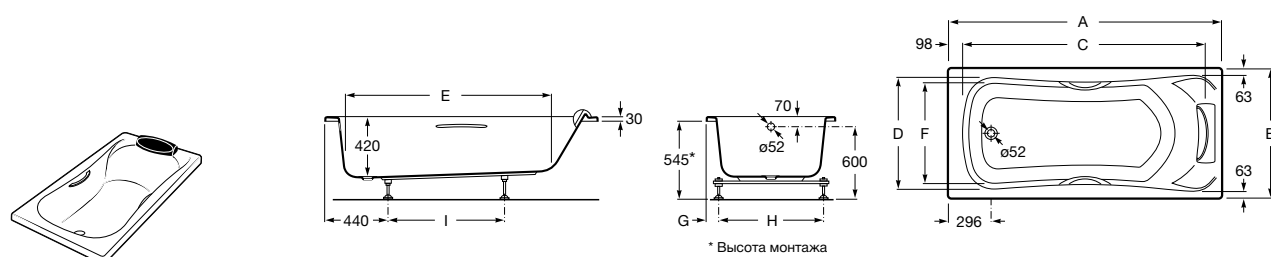

BeCool

Прямоугольная акриловая ванна с гидромассажем Total и набором для слива.

	A	B	C	D	E	F	G	H	I	Объем, л
248046001	1900	900	1695	774	1435	695	85	730	810	300
248048001	1800	800	1595	674	1335	590	80	640	810	240
248050001	1700	800	1495	674	1235	590	80	640	700	255
248342001	1700	700	1495	574	1235	485	70	560	700	200

Прямоугольная акриловая ванна с ручками.

	A	B	C	D	E	F	G	H	I	Объем, л
248340001	1700	700	1495	574	1235	485	70	560	700	200