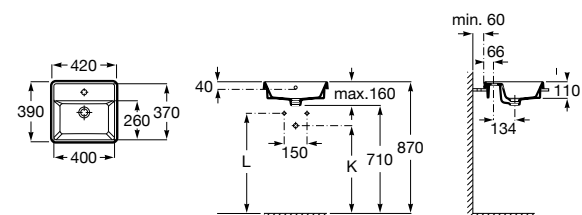

**The Gap Square ©**

3270Y9000 Раковина керамическая врезная. Смеситель не входит в комплект.

Размеры в мм

**The Gap Round ©**

3270Y4000 Раковина керамическая врезная. Смеситель не входит в комплект.

**Foro**