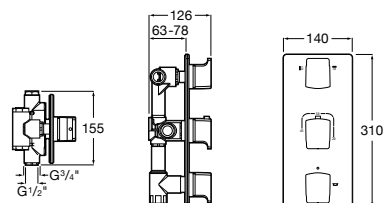

5A2101C00 Встраиваемый термостат для душа. 3-поточный переключатель.