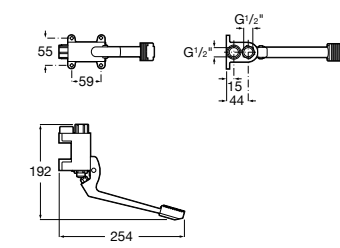

Instant Foot

505127900 Педальный кран. Установка на стене. Подвод одной воды.