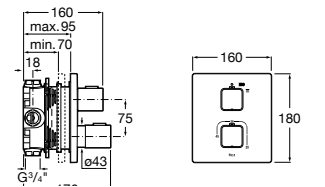

5A2C1AC00 Встраиваемый термостат для душа. Установка с RocaBox Арт. 525869403.