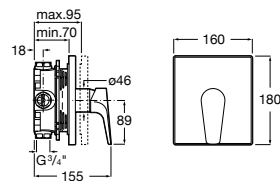

Atlas

5A2B90C00 Встраиваемый смеситель для ванны или душа. Установка с RocaBox Арт. 525869403