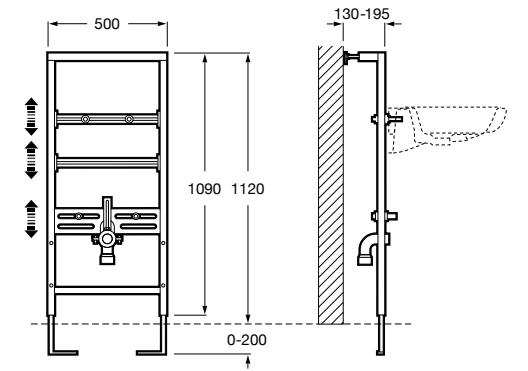

Системы инсталляции / раковины

Duplo раковина

890093000 DUPLO Раковина - Инсталляционная система для настенной раковины. Металлический каркас с максимальной нагрузкой 150 кг. Минимальная глубина 130 мм. Регулируемые ножки 0-200 мм. Верхнее гидравлическое соединение.