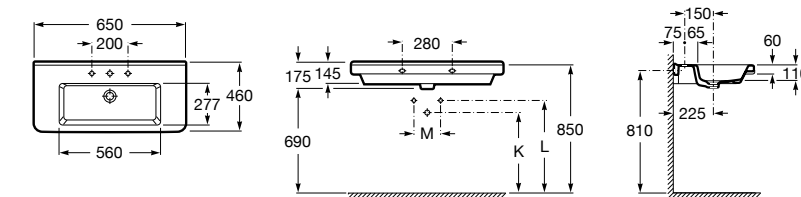

**Dama**

327783000 Настенная керамическая раковина. Смеситель не входит в комплект.

337470000 Пьедестал для керамической раковины.

337471000 Полупьедестал для керамической раковины.

Размеры в мм

**Meridian**