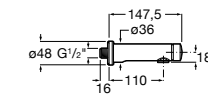

Avant

5A7879C00 Кран для раковины, встраиваемый в стену, с длинным изливом, 150 мм. С аэратором.

Смесители для раковины / встраиваемые / электронные