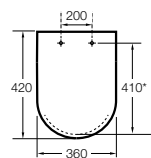

Inspira Round compacto

1. **80152C..B** ROUND - Сиденье и крышка с механизмом «мягкое закрытие» для унитаза-компакт. Материал SUPRALIT®.