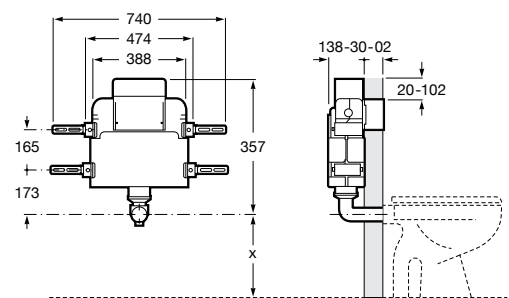

Basic Tank Compact

890080200 BASIC TANK COMPACT - Встраиваемый бачок с двойным смывом для унитаза с высоким или встраиваемым бачком. Минимальная глубина 80 мм. Верхнее гидравлическое соединение. Может быть укомплектован совместимой панелью смыва Roca (в комплект не входит).

Basic Tank под окно

890121200 BASIC TANK ПОД ОКНО - Встраиваемый бачок с двойным смывом для унитаза с высоким или встраиваемым бачком. Минимальная глубина 140 мм. Боковое гидравлическое соединение. Позволяет установить панель смыва сбоку или на фронтальной части. Включает установочный комплект. Может быть укомплектован совместимой панелью смыва Roca (в комплект не входит).