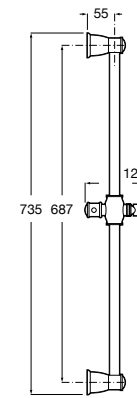

Мыльница

5B5150TP0 Прозрачная мыльница для душа.

5B0250C00 Хромированная мыльница для душа.

Аксессуары для душа / шланги

Neo-Flex

5B2016C00	Пластиковый гибкий душевой шланг 2 м. Сатин. Система против закручивания шланга Antitwist.
5B2116C00	Пластиковый гибкий душевой шланг 1,75 м. Сатин. Система против закручивания шланга Antitwist.
5B2216C00	Пластиковый гибкий душевой шланг 1,50 м. Сатин. Система против закручивания шланга Antitwist.