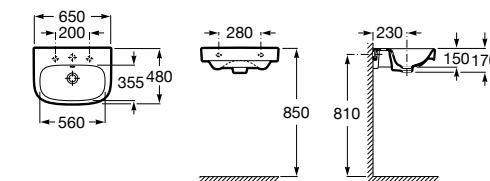

Carmen

3270A1.0 Настенная керамическая раковина под пьедестал с установочным комплектом и одним отверстием под смеситель. Смеситель и пьедестал не входят в комплект.

3270A1.3 Настенная керамическая раковина под пьедестал с установочным комплектом и тремя отверстиями под смеситель. Смеситель и пьедестал не входят в комплект.

3370A0.0 Керамический пьедестал для раковины. Монтажный комплект не входит.