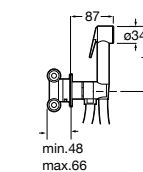

Be Fresh

5B9361C00	Комплект гигиенического душа со смесителем, встраиваемый. Включает: душевую лейку и гибкий шланг.