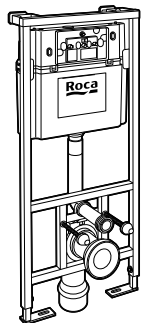

Комплект для адаптации ©

890064000 Тип В: остальные панели смыва PL.

Системы инсталляций Duplo / подвесные унитазы

Duplo WC

890090020 Каркас со встроенным бачком и системой двойного смыва для подвесного унитаза, минимальная глубина 140 мм. Осевое расстояние 180 мм. Патрубок Ø 90 и 110. Максимальная нагрузка 400 кг, регулируемые ножки 0-200 мм. Верхнее гидравлическое соединение.

Duplo WC Compact

890080020 Каркас со встроенным бачком и системой двойного смыва для подвесного унитаза. Осевое расстояние 180 и 230 мм. Патрубок Ø 90 и 110. Максимальная нагрузка 400 кг, регулируемые ножки 0-200 мм. Верхнее гидравлическое соединение. Может быть укомплектован совместимой панелью смыва Roca (в комплект не входит).

Duplo WC Freestanding

890090700 Каркас со встроенным бачком и системой двойного смыва для подвесного унитаза. Осевое расстояние 180 и 230 мм. Для свободстоящей установки. Максимальная нагрузка 400 кг, регулируемые ножки 0-200 мм. Верхнее гидравлическое соединение. Может быть укомплектован совместимой панелью смыва Roca (в комплект не входит).

Duplo WC Fluxor-E (Электронная / механическая панель смыва)

890092200 DUPLO WC Fluxor Electronic - Каркас со встроенным бачком, встраиваемым клапаном двойного смыва и установочными крепежами. Минимальная глубина 140 мм, патрубок Ø 90/100. Электронная и механическая панель смыва. Осевое расстояние 180 мм.

Duplo WC Fluxor

890092100 DUPLO WC FLUXOR - Каркас со встроенным бачком, с клапаном двойного смыва и установочными крепежами. Минимальная глубина 140 мм. Патрубок Ø 90 и 100. Осевое расстояние 180 мм. Максимальная нагрузка 400 кг, регулируемые ножки 0-200 мм.

890065004 Антивандальный комплект из нержавеющей стали для DUPLO WC FLUXOR.