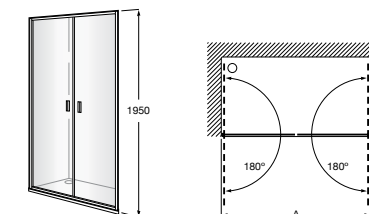

	Ширина (A)	Открытие
AM16708012M	800	650
AM16709012M	900	750
AM16710012M	1000	850

Victoria Standard 2P

Фронтальное расположение душа с 2 складными элементами.

	Ширина (A)
AM19208012	800
AM19209012	900

Размеры в мм