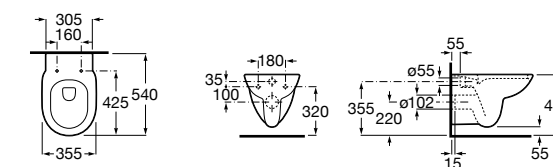

Dama Senso

346517000 Подвесная чаша с горизонтальным выпуском.

ZRU9000040 Сиденье и крышка с механизмом «мягкое закрывание» и быстрого снятия для унитаза.

ZRU9302991 Сиденье и крышка тонкие с механизмом «мягкое закрывание» и быстрого снятия для унитаза.

The Gap Square

346477000 Подвесная чаша с горизонтальным выпуском. Для установки выберите систему инсталляции Роса для подвесных унитазов.

801472004 Сиденье и крышка с механизмом «мягкое закрывание» для унитаза.

801470004 Сиденье и крышка для унитаза.

801472001 Сиденье и крышка тонкие с механизмом «мягкое закрывание» и быстрого снятия для унитаза.

The Gap Square

34647L000 Подвесная чаша Rimless со скрытым креплением. Включает: крепежный комплект. Для установки выберите систему инсталляции Роса для подвесных унитазов.

801472004 Сиденье и крышка с механизмом «мягкое закрывание» для унитаза.

801470004 Сиденье и крышка для унитаза.

801472001 Сиденье и крышка тонкие с механизмом «мягкое закрывание» и быстрого снятия для унитаза.

801472003 Сиденье и крышка для унитаза.

The Gap Round

3460NL000 Подвесная чаша Rimless со скрытым креплением. Включает: крепежный комплект. Для установки выберите систему инсталляции Роса для подвесных унитазов.

801D12001 Сиденье и крышка с механизмом «мягкое закрывание» для унитаза.

801D10001 Сиденье и крышка для унитаза.

801D12003 Сиденье и крышка для унитаза.

801D12007 Сиденье и крышка для унитаза.

Размеры в мм

Debba Square

34699L00Y Подвесная чаша Rimless с горизонтальным выпуском.

8019D2003 Сиденье и крышка тонкие с механизмом «мягкое закрывание» и быстрого снятия для унитаза.

ZRU9302826 Сиденье и крышка с механизмом «мягкое закрывание» и быстрого снятия для унитаза.

Debba Square