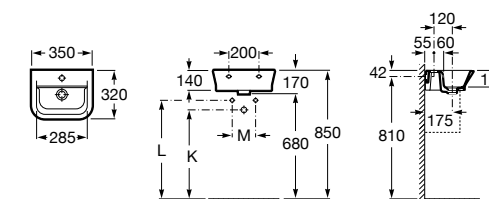

The Gap Original

327479000 Настенная керамическая раковина. Смеситель не входит в комплект.

337472000 Полуьпедестал для керамической раковины компакт.