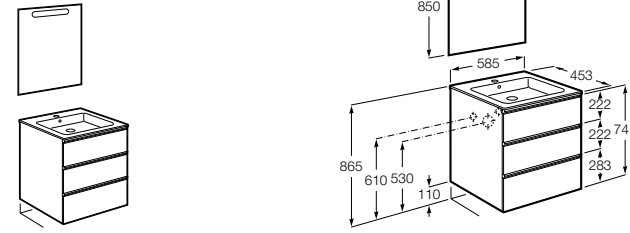

The Gap ®

857552806	Мебельный модуль.
3279A8000	Раковина The Gap 600.
ZRU9302688	Зеркало The Gap Original 600.
ZRU9302885	Зеркальный шкаф The Gap Original 600.
Также возможна комплектация раковинами	
3270M1004	Раковина мебельная The Gap Plus 600x460.
32799E000	Victoria Unik 600.
851484XXX	Комплект. Включает в себя: мебельный модуль и раковину.
851517XXX	Готовое решение. Включает в себя: мебельный модуль, раковину и зеркало Eidos.

Дополнительно:

816827339 Ножки (4 шт.) Алюминий.

816827458 Ножки (4 шт.) Никель.