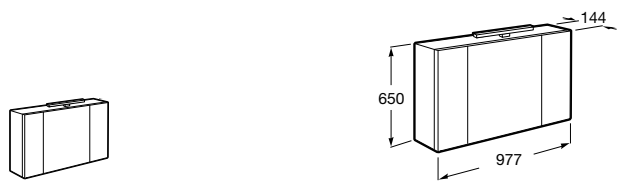

Etna

Зеркальный шкаф с LED-светильником и регулируемыми по высоте стеклянными полочками.

857304806	Белый глянец.
857304445	Дуб верона.

Etna

Зеркальный шкаф с LED-светильником и регулируемыми по высоте стеклянными полочками.