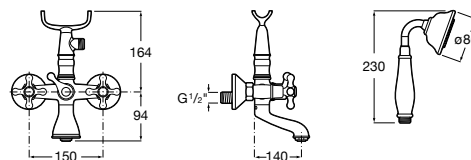

Carmen

5A014BC00 Монтируемый на стену смеситель для ванны и душа с ручным переключателем, гибким душевым шлангом 1,50 м, душевой лейкой и поворотным держателем.