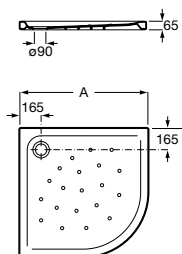

Italia

Прямоугольный керамический душевой поддон.

	A	B	C	D
3740HP000	1200	800	80	170
3740HS000	1000	800	80	170
3740HG000	1400	700	80	170
3740HR000	1200	700	80	170
3740HT000	1000	700	80	170
3740HU000	900	720	80	170