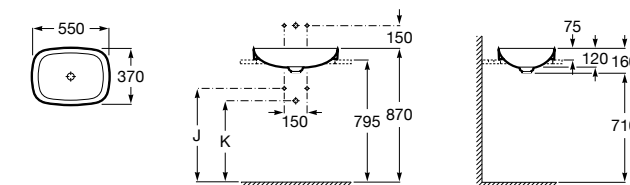

Inspira Soft

327504..0 SOFT - Полуистраиваемая раковина из материала FINECERAMIC® с фиксированным открытым керамическим выпуском и монтажным креплением. Смеситель не входит в комплект.