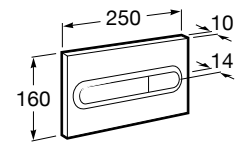

Панели смыва Duplo / двойной смыв