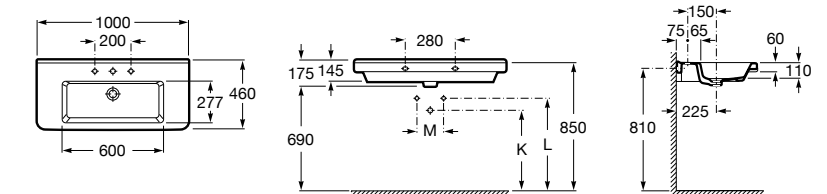

The Gap

3270MB000 Настенная или накладная керамическая раковина. Смеситель не входит в комплект.