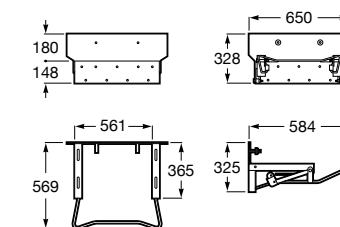

Access

816323000 Регулируемый каркас для настенной раковины.