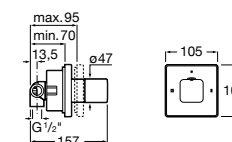

Переключатели и вентили

5A164AC00 SQUARE - Встраиваемый переключатель (2 положения) для ванны или душа. Установка с Арт. 525166803.

525166803 Скрытый монтажный блок для дивертора на 2 выхода 1/2".