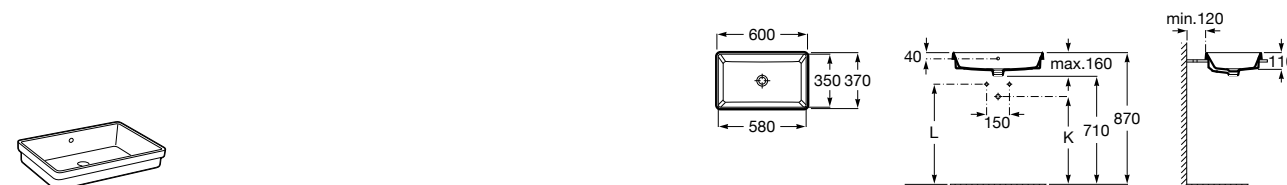

**The Gap Square**

3270YA000 Раковина керамическая врезная. Смеситель не входит в комплект.

**The Gap Square**

3270Y8000 Раковина керамическая врезная. Смеситель не входит в комплект.

Размеры в мм

**Meridian**