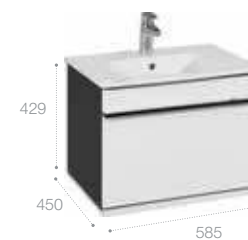

Aneto, 80 см.

Ассортимент

Модуль для раковины

Стр. 240

Арт. 857429806 60 см, белый глянец/черный матовый

Модуль для раковины

Стр. 237

Арт. 857430806 80 см, белый глянец/черный матовый