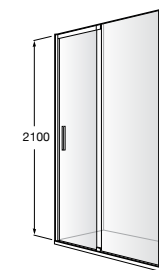

Aerea L2-E

Фронтальное расположение. Один раздвижной элемент + 1 фиксированный элемент.

	Минимальное открытие (С)	
L2-E (A)	От 1170 до 1400	448
	От 1401 до 1700	563
	От 1701 до 2000	713