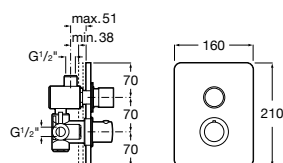

Смывные краны для унитазов / дополнения для кранов

Дополнения для смывных кранов

1. **AG0094703R** Дополнительная сливная труба. Прямой сливной кран.
   505521600 Изогнутая труба.
   525936100 Обратный клапан для смывного крана.
   V0016200R Вставка смывного крана для подвешенного унитаза.

Смывные краны для унитазов / встраиваемые краны

Aqua

1. **5A9779C00** Встраиваемый смывной кран 3/4" для унитаза. Механизм двойного слива 6/3 литра.

Aqualine

1. **5A9777C00** Встраиваемый смывной кран. Механизм двойного слива 6/3 литра.

Aqualine

1. **5A9677C00** Встраиваемый смывной кран. Механизм слива 6 литров.

Смесители для душа / настенные / порционно-нажимные

Instant

1. **5A2777C00** Наружный угловой кран для душа.

Смесители для душа/ встраиваемые / порционно-нажимные

Instant

1. **5A2677C00** Встраиваемый кран для душа.

Avant

1. **5A2217C00** Встраиваемый смеситель для душа.

Avant

1. **5A0679C00** Встраиваемый смеситель-термостат для душа.