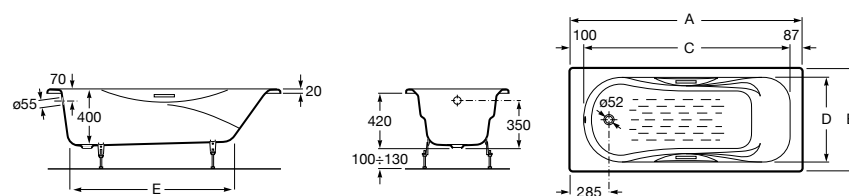

	A	B	C	D	E	Объем, л
2327G000R	1700	800	1490	680	1165	180
2330G000R	1600	800	1390	680	1120	177
2332G000R	1500	800	1290	680	1040	170
2331G0000	1400	750	1190	630	980	145

291051100	Подголовник (черный).
526804210	Ручки для ванны Haiti, хром.
52680421P	Ручки для ванны Haiti, золото.