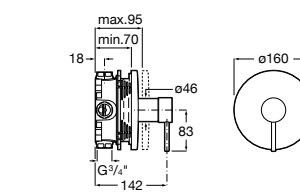

Naia

5A2B96C00 Встраиваемый смеситель для ванны или душа. Установка с RocaBox Арт. 525869403.
5A2B96..0 Встраиваемый смеситель для ванны или душа. Покрытие Everlux. Установка с RocaBox Арт. 525869403.