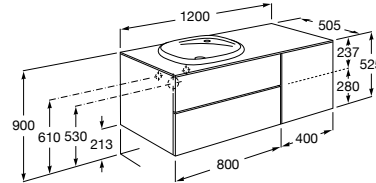

Beyond раковина слева

851412XXX Мебельный модуль для размещения накладной раковины 585 мм слева. Раковины и смесители не входят в комплект.

Размеры в мм