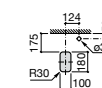

The Gap Round

3270MK000 Накладная или встраиваемая керамическая раковина с отверстием под смеситель. Смеситель не входит в комплект.