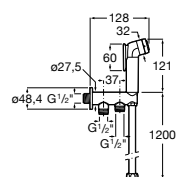

Be Fresh One

5B9D30C00 Комплект гигиенического душа. Включает: душевую лейку, настенный держатель с предохранительным клапаном и металлический гибкий шланг.

Be Fresh Go

5B9230C00 Комплект гигиенического душа. Включает: душевую лейку, настенный держатель с предохранительным клапаном и металлический гибкий шланг.

Be Fresh One

5B9M30C00 Комплект гигиенического душа (1 режим). Включает: душевую лейку, настенный держатель с предохранительным клапаном, угловой запорный кран и металлический гибкий шланг.

Вентили

Brava

5A8030C00 Угловой вентиль для стиральной и посудомоечной машин.

Be Fresh One

5B9N30C00 Комплект гигиенического душа (2 выхода). Включает: душевую лейку, настенный держатель с предохранительным клапаном и металлический гибкий шланг.

Carmen

5A154BC00 Встраиваемый вентиль.

Be Fresh Go

5B9130C00 Комплект гигиенического душа. Включает: душевую лейку, настенный пластиковый держатель и металлический гибкий шланг.

5B9130B00 Комплект гигиенического душа. Включает: душевую лейку, настенный пластиковый держатель и пластиковый гибкий шланг. Белый.

5B9130..0 Комплект гигиенического душа. Включает: душевую лейку, настенный пластиковый держатель и металлический гибкий шланг. Покрытие Everlux.

Loft

5A1543C00 Встраиваемый вентиль. 1/2". F-указатель (холодная).

5A1843C00 Встраиваемый вентиль. 1/2". C-указатель (горячая).

Loft

5A1643C00 Встраиваемый вентиль. 3/4". F-указатель (холодная).

5A1943C00 Встраиваемый вентиль. 3/4". C-указатель (горячая).

Brava

5A1530C00 Встраиваемый вентиль. 1/2". Синий указатель (холодная).

5A0530C00 Встраиваемый вентиль. 1/2". Красный указатель (горячая).

Brava

5A1630C00 Встраиваемый вентиль. 3/4". Синий указатель (холодная).