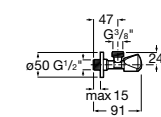

Запорный кран

525166000 Угловой запорный кран 1/2" - 3/8" (шаровый механизм, металлическая ручка).

525166100 Угловой запорный кран 1/2" - 1/2" (шаровый механизм, металлическая ручка).