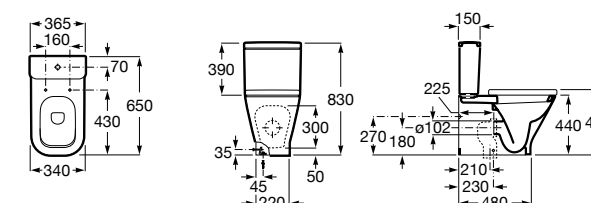

The Gap Comfort

34247C00U	Чаша унитаза «комфортная высота» приставная с двойным выпуском.
34147000Y	Бачок с механизмом двойного смыва 4,5/3 литра с нижним подводом воды. Включен установочный комплект, механизм для подвода воды и механизм смыва.
341471000	Бачок с механизмом двойного смыва 4,5/3 литра с боковым подводом воды. Включен установочный комплект, механизм для подвода воды и механизм смыва.
801472004	Сиденье и крышка с механизмом «мягкое закрывание» для унитаза.
801470004	Сиденье и крышка для унитаза.
801472003	Сиденье и крышка для унитаза.
801472001	Сиденье и крышка тонкие с механизмом «мягкое закрывание» и быстрое снятие для унитаза.

Размеры в мм