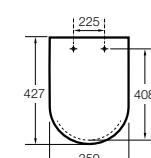

The Gap Square compacto

- 801730..4** Сиденье и крышка для укороченного унитаза.
- 801732..4** Сиденье и крышка с механизмом «мягкое закрытие».

Access Comfort

- 801B60001** Детские сиденья для унитаза и сиденье на ножках.