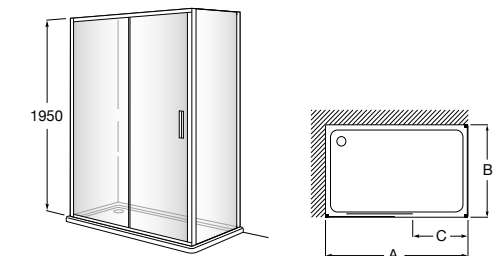

Naray Standard L2-E + LF

L2-E - Фронтальное расположение. 1 раздвижной элемент + 1 фиксированный элемент для установки между стенами или 1 боковым фиксированным элементом LF. Прозрачное стекло, цвет профиля: блестящее серебро. Предел до стены в открытом виде 100 мм. Включает обработку Maxiclean.

LF - Фиксированный боковой элемент, совместим с перегородкой.

	Ширина (A)	Открытие (C)
L2-E	A	
AM14510012M	1000	360
AM14511012M	1100	410
AM14512012M	1200	460
AM14513012M	1300	510
AM14514012M	1400	560
AM14515012M	1500	610
AM14516012M	1600	660
AM14517012M ©	1700	710
AM14518012M ©	1800	760
LF (B)	B	
AM14707012M	700	
AM14708012M	800	
AM14709012M	900	

Размеры в мм