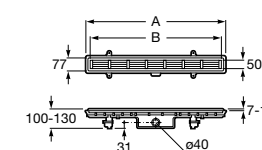

Plate X1

PLATE X1 - Крышка сливного отверстия, совместима с In-Drain Channel.

	A	B
276095000	950 x 50	990
276155000	850 x 50	890
276094000	750 x 50	790
276093000	650 x 50	690