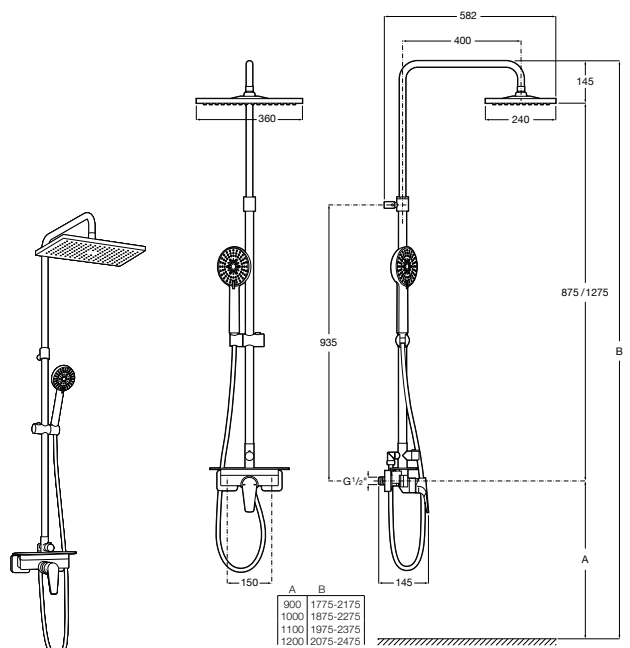

Even-M Square

5A9B90C00 Душевая стойка с полочкой с однорычажным управлением. Высота стойки регулируется от 875 мм до 1275 мм. Включает: ручной душ и держатель с возможностью регулировки наклона.