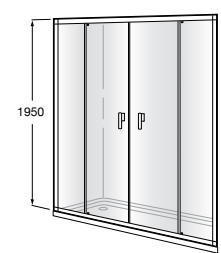

Fusion-N L4-E

Фронтальное расположение. Два раздвижных элемента + 2 фиксированных элемента.

	Минимальное открытие (С)	
L4-E (A)	От 1170 а 1400	420
	От 1401 а 1800	519
	От 1801 а 2000	719

Easy L4-E

Фронтальное расположение. Два раздвижных элемента + 2 фиксированных элемента.

	Минимальное открытие (С)	
L4-E (A)	От 1170 а 1400	390
	От 1401 а 1800	490
	От 1801 а 2000	690