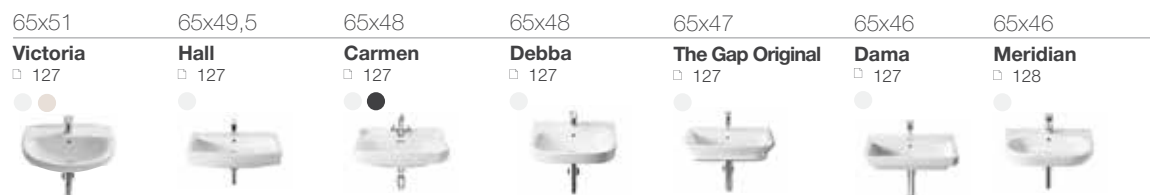

60-69

50-59

35-49

Раковины

ОБЗОР ПРОДУКЦИИ

длина x ширина

Раковины для установки на столешницу

65-75