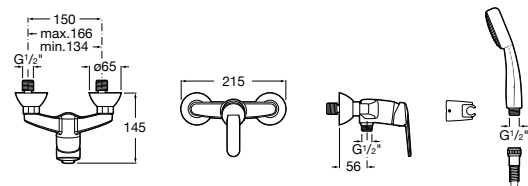

Victoria

5A2025C0M* Монтируемый на стену смеситель для душа, душевой лейкой Natura, гибким шлангом 1,50 м и поворотным настенным держателем.
5A2125C0M Монтируемый на стену смеситель для душа.