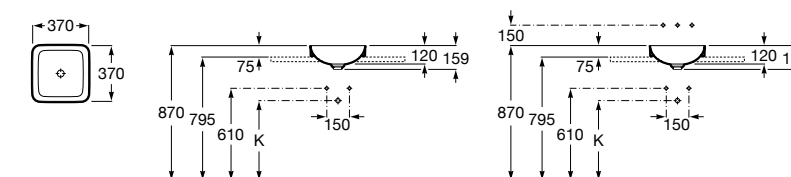

Inspira Square

32753R.0 SQUARE - Полувстраиваемая раковина из материала FINECERAMIC® с фиксированным открытым керамическим выпуском. Смеситель не входит в комплект.