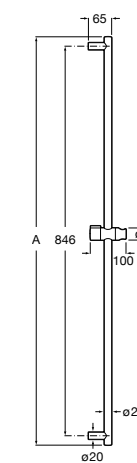

Мыльница

5B5150TP0 Прозрачная мыльница для душа.

5B0250C00 Хромированная мыльница для душа.

Аксессуары для душа / шланги

Neo-Flex

5B2016C00	Пластиковый гибкий душевой шланг 2 м. Сатин. Система против закручивания шланга Antitwist.
5B2116C00	Пластиковый гибкий душевой шланг 1,75 м. Сатин. Система против закручивания шланга Antitwist.
5B2216C00	Пластиковый гибкий душевой шланг 1,50 м. Сатин. Система против закручивания шланга Antitwist.