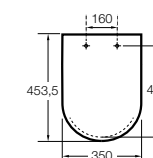

The Gap Comfort

- 801472..4** Сиденье и крышка с механизмом «мягкое закрытие» для унитаза.
- 801470..4** Сиденье и крышка для унитаза.

Hall

- 801620..4** Сиденье и крышка с креплениями из нержавеющей стали для укороченного унитаза.
- 801622..4** Сиденье и крышка с механизмом «мягкое закрытие».