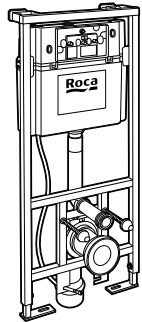

Duplo WC Fluxor Single Flush

890092300 DUPLO WC Fluxor Single Flush - Каркас со встроенным бачком, клапаном смыва и установочными крепежами. Минимальная глубина 140 мм. Осевое расстояние 180 мм. Металлический профиль с сопротивлением 400 кг. 0-200 мм регулируемые ножки. Патрубок Ø 90 / Ø 110.