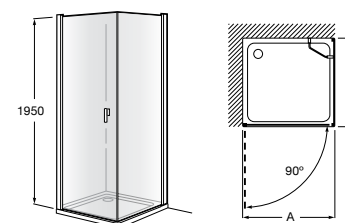

Easy PL + LF

Фронтальное расположение. 1 распашной элемент + 1 фиксированный элемент сбоку.

PL (A)	От 600 до 800
	От 801 до 1000
LF (B)	От 670 до 800
	От 801 до 900
	От 901 до 1000