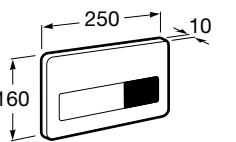

Панели смыва Duplo / двойной смыв, электронные