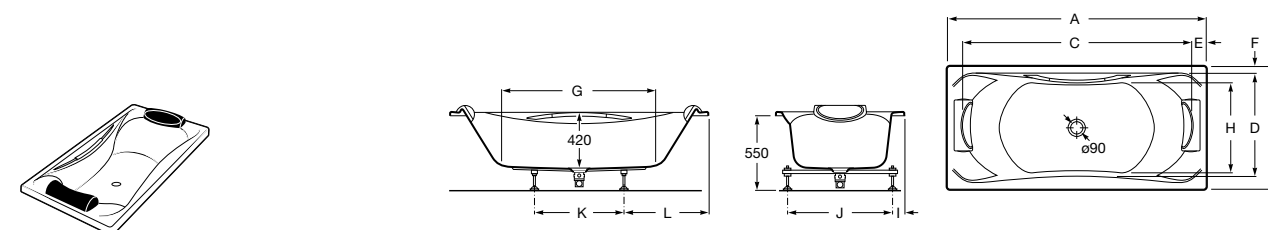

BeCool Biplaza

Прямоугольная акриловая ванна с гидромассажем Total Premium и набором для слива.

	A	B	C	D	E	F	G	H	I	J	K	L	Объем, л
248145001	1900	1100	1685	880	107,5	70	1230	720	85	930	700	600	285
248144001	1800	900	1585	755	107,5	50	1130	630	85	730	620	590	220

Прямоугольная акриловая ванна с гидромассажем Total и набором для слива.

	A	B	C	D	E	F	G	H	I	J	K	L	Объем, л
248052001	1900	1100	1685	880	107,5	70	1230	720	85	930	700	600	285
248054001	1800	900	1585	755	107,5	50	1130	630	85	730	620	590	220

Прямоугольная акриловая ванна с ручками и набором для слива.

	A	B	C	D	E	F	G	H	I	J	K	L	Объем, л
247989001	1900	1100	1685	880	107,5	70	1230	720	85	930	700	600	285
248013001	1800	900	1585	755	107,5	50	1130	630	85	730	620	590	220

Размеры в мм