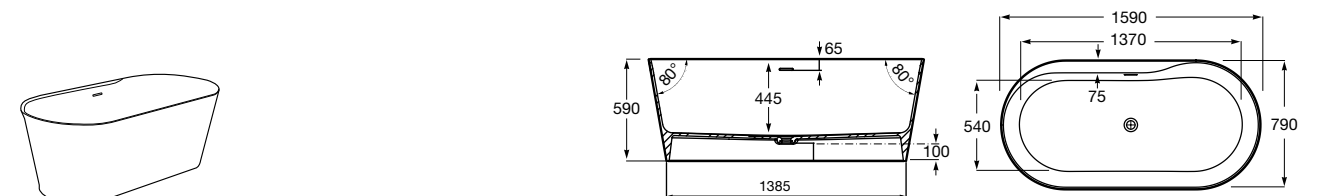

Raina

248466000 Свободностоящая ванна STONEX®, объем 318 л. Интегрированный слив-перелив, донный клапан с системой click-clack.