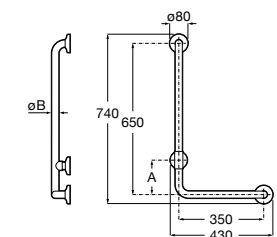

Доступность / смесители, монтируемые на край раковины

Victoria Pro

5A3123C00 PRO - Однорычажный смеситель для раковины с локтевым рычагом управления для людей с ограниченными возможностями, крючком для цепочки и гибкой подводкой.

Доступность / смесители, монтируемые на край / порционно-нажимные

Instant Care

5A3277C00 CARE - Самозакрывающийся смеситель, монтируемый на край, с длинным рычагом управления.

Instant Care

5A4377C00 Самозакрывающийся кран, монтируемый на край, для раковины с длинным рычагом управления.

Доступность / настенные смесители / порционно-нажимные

Instant Care

5A7977C00 CARE - Самозакрывающийся смеситель для раковины.

Доступность / смесители для ванны-душа / монтируемые на стену

Victoria Pro

5A0123C02 PRO - Однорычажный смеситель для ванны и душа с автоматическим переключателем, ручной душ, гибкий шланг 1,70 м, регулируемый держатель для душа. Специальный рычаг для людей с ограниченными возможностями.

Victoria Pro

5A2023C02 PRO - Однорычажный смеситель для душа с ручным душем, гибкий шланг 1,50 м, регулируемый держатель для душа. Специальный рычаг управления для людей с ограниченными возможностями.

Доступность / смесители для кухни / на край мойки

Victoria Pro

5A8423C00 PRO - Однорычажный кухонный смеситель с поворотным изливом, ручкой для людей ограниченными возможностями.

Доступность / смесители для раковины / настенные

Victoria Pro

5A7623C00 PRO - Однорычажный смеситель с вращающимся изливом для раковины. Специальный рычаг управления для людей с ограниченными возможностями.

Доступность / аксессуары / прямые поручни

Access Pro

PRO - Прямой поручень для ванны для людей с ограниченными возможностями, крепления входят в комплект. Цвет: белый винил.