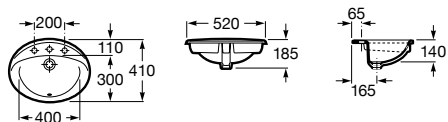

Rodeo

327866000 Раковина керамическая врезная. Смеситель не входит в комплект.