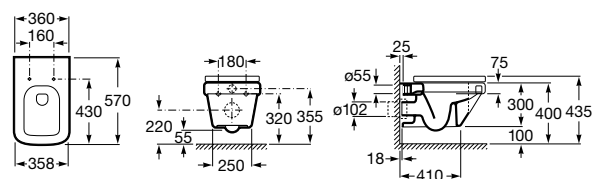

Dama

357785000 Подвесное биде без крышки. Смеситель не входит в комплект. Для установки подвесных биде необходима совместимая система инсталляции Rosa.

806782004 Крышка для биде с механизмом «мягкое закрывание».

806780004 Крышка для биде.

Размеры в мм