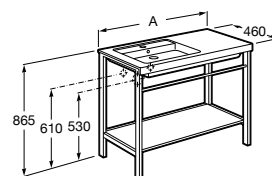

Столешницы для раковин

Каркасы для раковин

Prisma

Каркас под раковину с полотенцедержателем и полочкой под раковиной. Раковина и смеситель не входят в комплект.

	A
856749001	1100
856748001	900
856747001	800
856746001	600

Savana

Влагостойкая столешница из древесных материалов. В комплект входят кронштейны для крепления к стене.

	A
857322XXX	1400
857321XXX	1205
857320XXX	1004
857319XXX	804
857318XXX	604