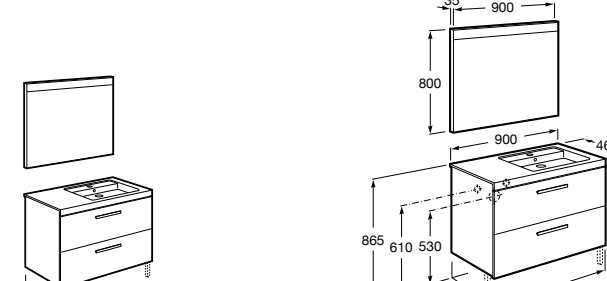

Prisma раковина справа

1. **855954XXX** UNIK - Комплект мебели и раковины. Компактный сифон. Ножки и смеситель не входят в комплект.
   855938XXX PACK - Комплект мебели, раковины и зеркала Prisma Basic со встроенной LED-подсветкой. Компактный сифон. Ножки и смеситель не входят в комплект.
   816764339 Комплект из 2-х ножек.