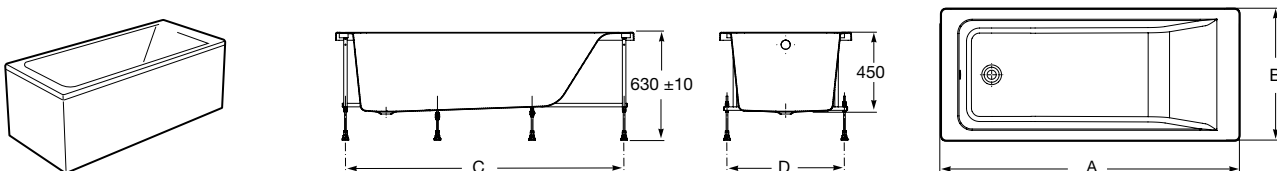

Easy

Акриловая ванна прямоугольная, глубина 45 см. Монтажный комплект заказывается отдельно.

	A	B	C	D	Объем, л
ZRU9302904	1500	700	1390	620	190
ZRU9302905	1700	700	1590	620	250
ZRU9302899	1700	750	1590	670	260
248618000	1800	800	1690	690	275

ZRU9302906	Монтажный комплект 1500 (каркас, комплект креплений к стене, система слив-перелив полуавтомат).
ZRU9302907	Монтажный комплект 1700x700 (каркас, комплект креплений к стене, система слив-перелив полуавтомат).
ZRU9302900	Монтажный комплект 1700x750 (каркас, комплект креплений к стене, система слив-перелив полуавтомат).
25P028000	Монтажный комплект 1800x750 (каркас, комплект креплений к стене, система слив-перелив полуавтомат).
ZRU9302908	Фронтальная панель 1500.
ZRU9302901	Фронтальная панель 1700.
259121000	Фронтальная панель 1800.
ZRU9302909	Боковая панель 700, левая.
ZRU9302910	Боковая панель 700, правая.
ZRU9302902	Боковая панель 750, левая.
ZRU9302903	Боковая панель 750, правая.
259123000	Боковая панель 800, левая.
259122000	Боковая панель 800, правая.

Bali

Акриловая ванна асимметричная, глубина 48 см. Монтажный комплект заказывается отдельно.

	A	B	Объем, л
7248639000	1500	1500	400

724F184000	Монтажный комплект.
7259134000	Фронтальная панель.