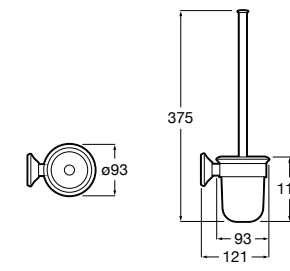

Hotel's Classic

815480001 Настенный держатель для щетки.