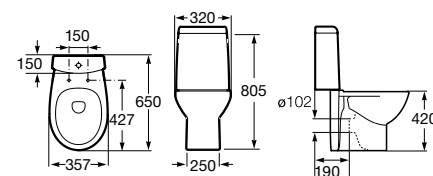

Victoria Nord

1. **342ND7000** Чаша SH.
   341ND0000 Бачок AI.
   ZRU9000023 Сиденье с крышкой.
   ZRU9302627 Сиденье с крышкой: черная крышка/белое сиденье.
   ZRU9000101 Сиденье с крышкой: черная крышка/белое сиденье.
   ZRU9000103 Сиденье с крышкой черное.
   ZRU9000102 Сиденье с крышкой черное.
   ZRU9302919 Сиденье с крышкой тонкое.