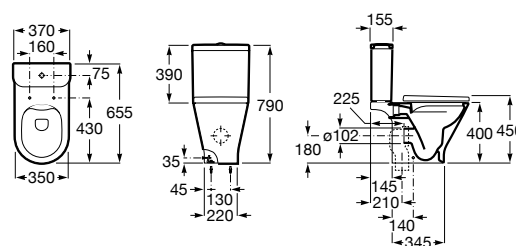

The Gap Round

3420N8000	Чаша унитаза Rimless с двойным выпуском.
3410N1000	Бачок с механизмом двойного смыва 4,5/3 литра с боковым подводом воды и механизмом для двойного смыва.
3410N0000	Бачок с механизмом двойного смыва 4,5/3 литра с нижним подводом воды и механизмом для двойного смыва.
801D12001	Сиденье и крышка с механизмом «мягкое закрывание» для унитаза.
801D10001	Сиденье и крышка для унитаза.
801D12003	Сиденье и крышка для унитаза.

Размеры в мм