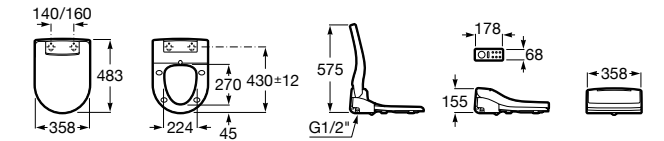

Multiclean® Premium