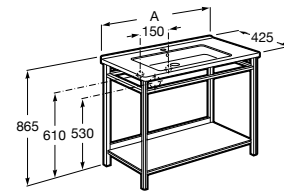

Natura

UNIK - Каркас под раковину из натурального дерева с полочкой, раковиной и полотенцедержателем. Сифон не входит в комплект.

	A
851056392	850
851055392	650