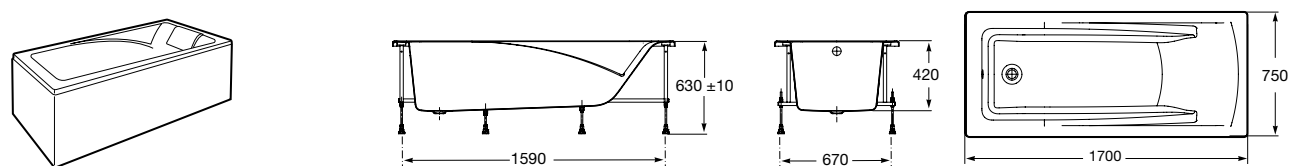

Hall

Акриловая ванна прямоугольная, глубина 42 см. Монтажный комплект заказывается отдельно.

	A	B	C	Объем, л
ZRU9302768	1700	750	1590	220

ZRU9302770	Монтажный комплект (каркас, комплект креплений к стене, система слив-перелив полуавтомат).			
ZRU9302772	Фронтальная панель.			
ZRU9302776	Боковая панель 750, левая.			
ZRU9302777	Боковая панель 750, правая.			
24F061000	Полиуретановый подголовник.