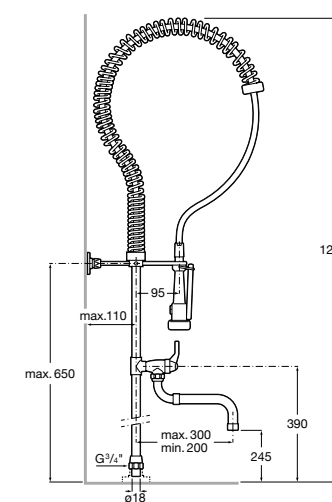

Смывные краны для унитазов / дополнения для кранов

Дополнения для смывных кранов

1. **AG0094703R** Дополнительная сливная труба. Прямой сливной кран.
   505521600 Изогнутая труба.
   525936100 Обратный клапан для смывного крана.
   V0016200R Вставка смывного крана для подвешенного унитаза.

Смывные краны для унитазов / встраиваемые краны

Aqua

1. **5A9779C00** Встраиваемый смывной кран 3/4" для унитаза. Механизм двойного слива 6/3 литра.

Aqualine

1. **5A9777C00** Встраиваемый смывной кран. Механизм двойного слива 6/3 литра.

Aqualine

1. **5A9677C00** Встраиваемый смывной кран. Механизм слива 6 литров.

Смесители для душа / настенные / порционно-нажимные

Instant

1. **5A2777C00** Наружный угловой кран для душа.

Смесители для душа/ встраиваемые / порционно-нажимные

Instant

1. **5A2677C00** Встраиваемый кран для душа.

Avant

1. **5A2217C00** Встраиваемый смеситель для душа.

Avant

1. **5A0679C00** Встраиваемый смеситель-термостат для душа.

Профессионал / аксессуары для кухонных смесителей

Instant Pro

1. **5A8564C00** Промышленный излив 1200 мм с 1 выходом.

Instant Pro

1. **5A8664C00** Промышленный излив 1200 мм с 2 выходами.

Instant Pro

1. **5A8764C00** Адаптер для установки промышленного спирального излива 1200 мм (см. информацию о совместимости).