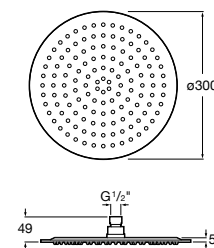

Raindream

5B2450C00 Квадратная душевая насадка. Хромированная нержавеющая сталь. Кронштейн покупается отдельно.

Размеры в мм