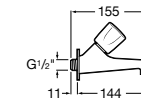

Смесители для кухни / монтируемые на край раковины / двухвентильные

Carmen

5A844BC00 Смеситель для кухни с поворотным изливом, аэратором и гибкой подводкой.

Victoria

5A7G25C00 Монтируемый в стену смеситель для кухни с верхним поворотным изливом и аэратором.

Victoria

5A7725C00 Монтируемый в стену смеситель для кухни с верхним поворотным изливом и аэратором.

Brava

5A8430C00 Смеситель для кухни с высоким поворотным изливом, аэратором и гибкой подводкой.

Смесители для кухни / монтируемые на стену / двухвентильные

Brava

5A7430C00 Монтируемый в стену смеситель для кухни с верхним поворотным изливом и аэратором.

Смесители для кухни / монтируемые на стену / однорычажные

L20

5A7609C00 Монтируемый на стену смеситель для кухни с поворотным изливом и аэратором.

Brava

5A7730C00 Монтируемый на стену смеситель для кухни с верхним поворотным изливом и аэратором.

Brava

5A7630C00 Монтируемый на стену смеситель для кухни с нижним поворотным изливом и аэратором.

Brava

5A7830C00 Настенный кран (синий указатель).

5A7930C00 Настенный кран (красный указатель).

Краны для раковины / настенные

Brava

5A8530C00 Кран вентиляционный для кухни с поворотным изливом и аэратором.

Brava

5A8730C00 Кран вентиляционный для кухни с поворотным изливом и аэратором.