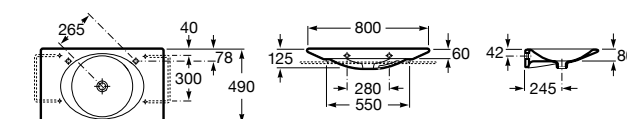

Inspira

32752B..0 Настенная или накладная керамическая раковина из материала FINECERAMIC®. Смеситель не входит в комплект.