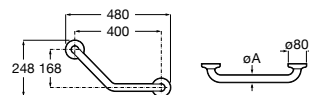

Access Comfort / Pro

1. **816931001** COMFORT - Угловой поручень для ванны 135° для людей с ограниченными возможностями. Крепления входят в комплект. Цвет: нержавеющая сталь.
2. **816931002** COMFORT - Угловой поручень для ванны 135° для людей с ограниченными возможностями. Крепления входят в комплект. Цвет: нержавеющая сталь, сатин.
3. **816905009** COMFORT - Угловой поручень для ванны 135° для людей с ограниченными возможностями. Крепления входят в комплект. Цвет: белый винил.
4. **816982009** PRO - Угловой поручень для ванны 135° с антибактериальным покрытием для людей с ограниченными возможностями. Крепления входят в комплект. Цвет: нержавеющая сталь.
5. **816957009** PRO - Угловой поручень для ванны 135° с антибактериальным покрытием для людей с ограниченными возможностями. Крепления входят в комплект. Цвет: белый винил.