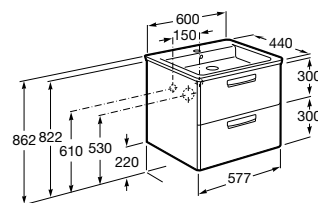

The Gap Original

ZRU9302734	Мебельный модуль белый матовый.
ZRU9302879	Мебельный модуль белый глянцевый.
ZRU9302742	Мебельный модуль фиолетовый.
327472000	Раковина The Gap Original 600.