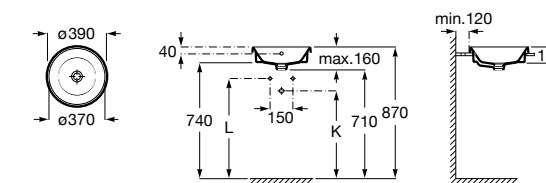

The Gap Round ©

3270Y3000 Раковина керамическая врезная. Смеситель не входит в комплект.