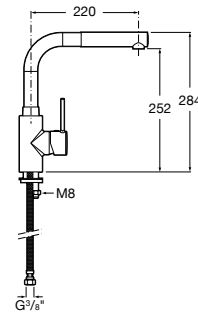

Targa

5A8560C00 Смеситель для кухни с поворотным изливом, с выдвижным душем, аэратором и гибкой подводкой.