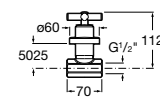

Be Fresh One

5B9D30C00 Комплект гигиенического душа. Включает: душевую лейку, настенный держатель с предохранительным клапаном и металлический гибкий шланг.

Be Fresh Go

5B9230C00 Комплект гигиенического душа. Включает: душевую лейку, настенный держатель с предохранительным клапаном и металлический гибкий шланг.

Be Fresh One

5B9M30C00 Комплект гигиенического душа (1 режим). Включает: душевую лейку, настенный держатель с предохранительным клапаном, угловой запорный кран и металлический гибкий шланг.

Вентили

Brava

5A8030C00 Угловой вентиль для стиральной и посудомоечной машин.

Be Fresh One

5B9N30C00 Комплект гигиенического душа (2 выхода). Включает: душевую лейку, настенный держатель с предохранительным клапаном и металлический гибкий шланг.

Carmen

5A154BC00 Встраиваемый вентиль.

Be Fresh Go

5B9130C00 Комплект гигиенического душа. Включает: душевую лейку, настенный пластиковый держатель и металлический гибкий шланг.

5B9130B00 Комплект гигиенического душа. Включает: душевую лейку, настенный пластиковый держатель и пластиковый гибкий шланг. Белый.

5B9130..0 Комплект гигиенического душа. Включает: душевую лейку, настенный пластиковый держатель и металлический гибкий шланг. Покрытие Everlux.

Loft

5A1543C00 Встраиваемый вентиль. 1/2". F-указатель (холодная).

5A1843C00 Встраиваемый вентиль. 1/2". C-указатель (горячая).

Loft

5A1643C00 Встраиваемый вентиль. 3/4". F-указатель (холодная).

5A1943C00 Встраиваемый вентиль. 3/4". C-указатель (горячая).

Brava

5A1530C00 Встраиваемый вентиль. 1/2". Синий указатель (холодная).

5A0530C00 Встраиваемый вентиль. 1/2". Красный указатель (горячая).

Brava

5A1630C00 Встраиваемый вентиль. 3/4". Синий указатель (холодная).