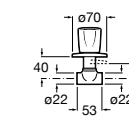

Brava

5A1930C00 Встраиваемый вентиль для сварки 22 мм. Синий указатель (холодная).

5A0930C00 Встраиваемый вентиль для сварки 22 мм. Красный указатель (горячая).