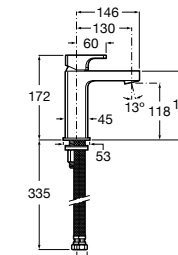

L90C

5A3C01C00 Смеситель для раковины компактный, гладкий корпус, с донным клапаном системы click-clack и гибкой подводкой. Cold start.