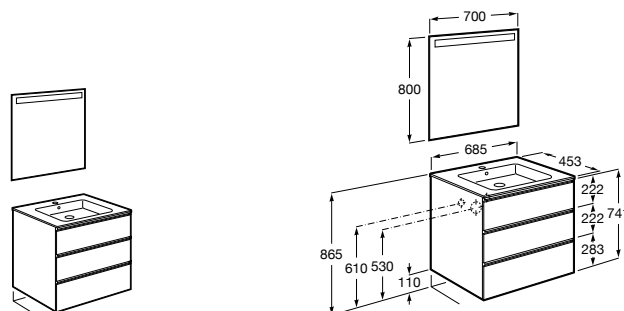

The Gap ©

1. **851485XXX** UNIK - Комплект мебели с 3 ящиками и раковины.
   851518XXX PACK - Комплект мебели с 3 ящиками, раковины и зеркала Eidos.
   816827339 Набор из 4 ножек 110 мм для мебели UNIK с 3 ящиками.
   816827458 Набор из 4 ножек 110 мм для мебели UNIK с 3 ящиками.

Мебельные модули для одной раковины 600 мм

Beyond ©

1. **851452XXX** UNIK - Комплект мебели с двумя ящиками с ручками и раковиной из материала FINECERAMIC®.

Beyond

1. **851356XXX** UNIK - Комплект мебели с двумя ящиками и раковиной из материала FINECERAMIC®. Ножки и смеситель не входят в комплект.

Inspira

1. **851075XXX** UNIK - Комплект мебели и раковины. Компактный сифон. Ножки и смеситель не входят в комплект.
   816815339 Комплект из 2-х ножек.

Inspira

1. **851079XXX** Мебельный модуль для накладной раковины. Раковина и смеситель не входят в комплект. Влагостойкая столешница.
   816815339 Комплект из 2-х ножек.

Inspira

1. **851087XXX** Мебельный модуль, совместим с полустраиваемыми раковинами формы ROUND / SOFT. Раковина и смеситель не входят в комплект. Влагостойкая столешница.
   851095XXX Мебельный модуль, совместим с полустраиваемыми раковинами формы SQUARE. Раковина и смеситель не входят в комплект. Влагостойкая столешница.
   816815339 Комплект из 2-х ножек.