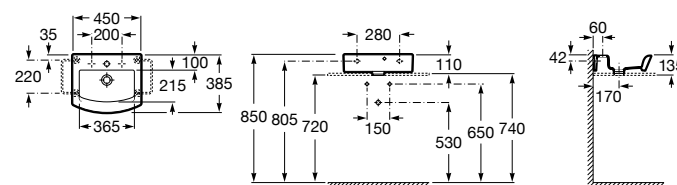

Hall

327624000 Настенная или накладная керамическая раковина. Смеситель не входит в комплект.

Meridian

327248000 Настенная керамическая раковина. Смеситель не входит в комплект.

Размеры в мм

Ibis

320841001 Настенная керамическая раковина. Смеситель не входит в комплект.