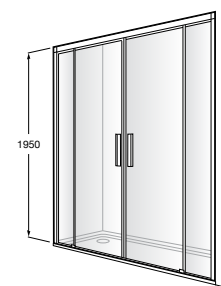

Aerea L4-E

Фронтальное расположение. Два раздвижных элемента + 2 фиксированных элемента.

	Минимальное открытие (С)	
L4-E (A)	От 1570 а 1800	556
	От 1801 а 2000	671