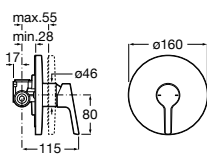

Malva

5A223BC00 Встраиваемый смеситель для ванны или душа.