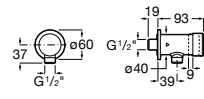

Fluent

5A9D24C00 Наружный смывной кран для писсуара. Есо.