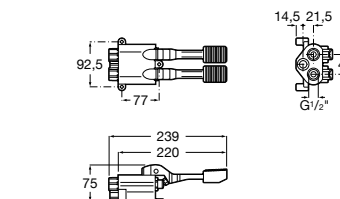

Смесители для раковин / педаль монтируемая в пол

Instant Foot

505128600 Педальный смеситель. Установка на полу.