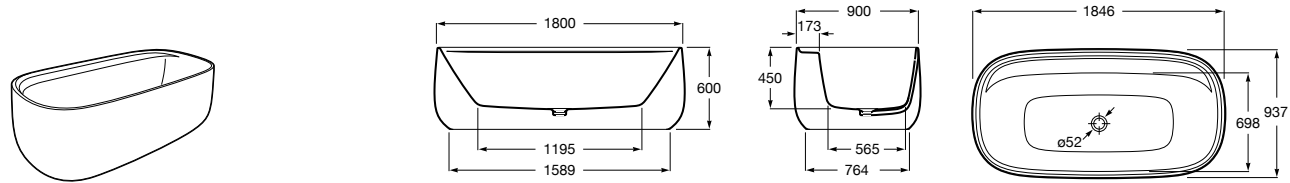

Ванны

Ванны из материала Surfex®

Beyond

248452000 Овальная ванна SURFEX®. Интегрированный слив-перелив, донный клапан с системой click-clack, с крышкой Surfex®. Без отверстий для смесителя.

248453000 Овальная ванна SURFEX®. Интегрированный слив-перелив, донный клапан с системой click-clack, с крышкой Surfex®. С отверстиями для смесителя.