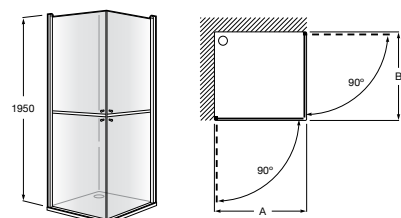

Access 2PL

Угловой душ с 2 распашными элементами, разделенными на 2 части.

2PL (A и B)	От 600 до 800
	От 801 до 1000