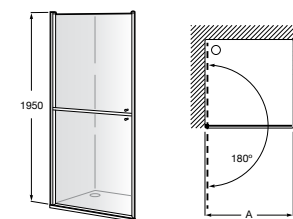

Access PE

Фронтальное расположение. 1 распашной элемент из 2-х частей.

PE (A)	
	От 670 до 800
	От 801 до 1000