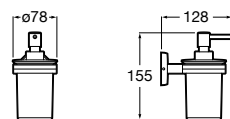

Twin

816703001 Настенный диспенсер. Крепление на болты или клей.