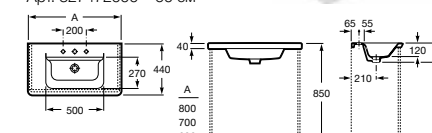

Раковина The Gap Original

Стр. 126

Арт. 327470000 80 см
Арт. 327471000 70 см
Арт. 327472000 60 см