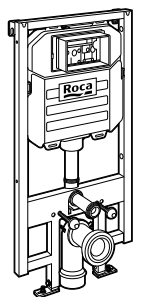

Duplo WC

890090020 Каркас со встроенным бачком и системой двойного смыва для подвесного унитаза, минимальная глубина 140 мм. Осевое расстояние 180 мм. Патрубок Ø 90 и 110. Максимальная нагрузка 400 кг, регулируемые ножки 0-200 мм. Верхнее гидравлическое соединение.