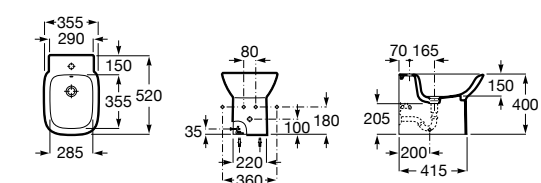

Размеры в мм

Dama

357787000 Биде укороченное приставное к стене, без крышки. Смеситель не входит в комплект.
80678C004 Крышка для укороченного биде с механизмом «мягкое закрывание».
80678B004 Крышка для укороченного биде.