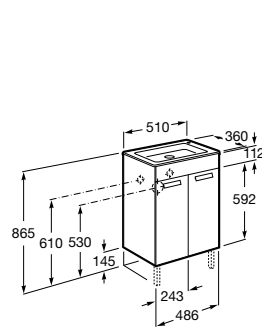

Debbba Compact

ZRU9302710 Мебельный модуль белый глянец.
32799J00Y Раковина Debbba Unik 500.

Natura

UNIK - Каркас под раковину из натурального дерева с полочкой, раковиной и полотенцедержателем. Сифон не входит в комплект.

	A
851056392	850
851055392	650

Mini

855873XXX Комплект мебели с раковиной. Сифон в комплекте.
855866XXX ПАСК - Комплект мебели с раковиной и зеркального шкафа. Сифон в комплекте.
855865XXX ПАСК - Комплект мебели с раковиной и зеркала. Сифон в комплекте.

Carmen

851370425 UNIK - Каркас с полочкой и встроенным полотенцедержателем, раковина с одним отверстием под смеситель. Смеситель не входит в комплект.
851372425 UNIK - Каркас с полочкой и встроенным полотенцедержателем, раковина с тремя отверстиями под смеситель. Смеситель не входит в комплект.

Столешницы для раковин

Каркасы для раковин

Prisma

Каркас под раковину с полотенцедержателем и полочкой под раковиной. Раковина и смеситель не входят в комплект.

	A
856749001	1100
856748001	900
856747001	800
856746001	600

Savana

Влагостойкая столешница из древесных материалов. В комплект входят кронштейны для крепления к стене.

	A
857322XXX	1400
857321XXX	1205
857320XXX	1004
857319XXX	804
857318XXX	604

Тумбы

Suma

Тумба с возможностью крепления к стене, с ножками/колесами. В комплект входит система крепления к стене и набор ножек. Колеса не входят в комплект.

	A
857077XXX	800
857076XXX	600

4 колеса - опционально.

816821000

Carmen

857137XXX Шкаф-колонна на ножках с верхней стеклянной дверцей и внутренней подсветкой.

Inspira

857004XXX Шкаф-колонна левая, с зеркалом и подсветкой внутри (активируется при открытии дверцы). Регулируемые по высоте стеклянные полочки в комплекте.