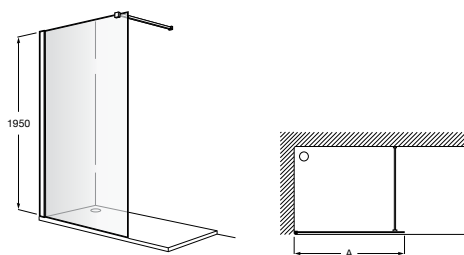

Ura Standard DF

DF - Фиксированное стеклянное ограждение для душа. Прозрачное стекло, профиль цвета – блестящий хром. Предел до стены 25 мм. Включает обработку Maxiclean.

	Ширина (A)
AM16910012M	1000
AM16912012M	1200
AM16914012M	1400