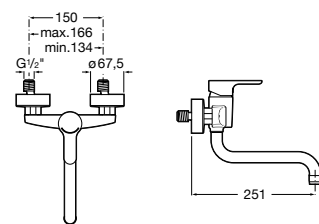

Brava

5A7730C00 Монтируемый на стену смеситель для кухни с верхним поворотным изливом и аэратором.