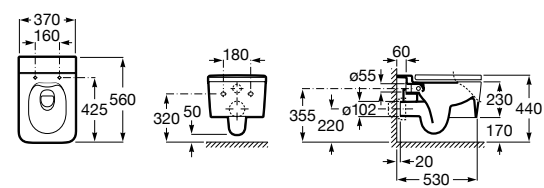

80162C004 Сиденье и крышка с механизмом «мягкое закрывание» для унитаза.

80162B004 Сиденье и крышка с креплениями из нержавеющей стали для унитаза.

Inspira Square

346537..0 SQUARE - Подвесная чаша Rimless с горизонтальным выпуском. Включает: крепежный комплект. Для установки выберите систему инсталляции Rosa для подвесных унитазов.