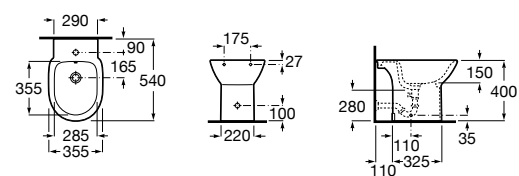

Debba Round ©

355998000 Биде без крышки. Включает: установочный комплект. Смеситель не входит в комплект.
806B2000B Крышка для биде с креплениями из нержавеющей стали. Материал SUPRALIT®.

Victoria

355394..0 Биде без крышки. Включает: установочный комплект. Смеситель не входит в комплект.
806390..4 Крышка для биде с креплениями из нержавеющей стали.

Биде напольные укороченные

Hall

357624000 Биде укороченное приставное без крышки. Включает: установочный комплект. Смеситель не входит в комплект.
806620004 Крышка для укороченного биде с металлическими креплениями.

Meridian

357247000 Биде укороченное приставное без крышки. Включает: установочный комплект. Смеситель не входит в комплект.
8062AC..B Крышка для укороченного биде с механизмом «мягкое закрывание». Материал SUPRALIT®. ©
8062AB..B Крышка для биде с креплениями из нержавеющей стали. Материал SUPRALIT®. ©

Размеры в мм

Dama

357787000 Биде укороченное приставное к стене, без крышки. Смеситель не входит в комплект.
80678C004 Крышка для укороченного биде с механизмом «мягкое закрывание».
80678B004 Крышка для укороченного биде.

Debba Square

355997000 Биде укороченное приставное к стене, без крышки. Смеситель не входит в комплект.

Биде подвесные

Beyond

3570B6..0 Подвесное биде без крышки. Включает: установочный комплект.
806B82..B Крышка для биде с механизмом «мягкое закрывание». Материал SUPRALIT®.

Hall

35762K000 Подвесное биде без крышки. Смеситель не входит в комплект. Для установки подвесных биде необходима совместимая система инсталляции Rosa.
80662B004 Крышка для биде с металлическими креплениями.

Inspira Square