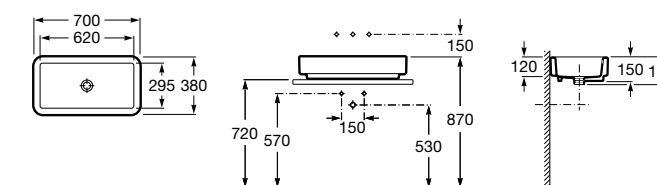

Element

327572000 Накладная керамическая раковина. Смеситель не входит в комплект.