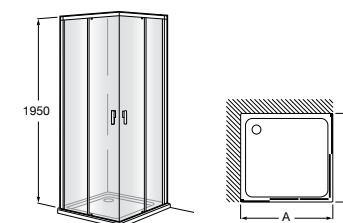

Easy 2L2

Угловой душ с 2 раздвижными элементами + 2 фиксированных элемента.

2L2 (A и B)	От 650 до 1000
	От 1001 до 1179
	От 1180 до 1200
	От 1201 до 1400