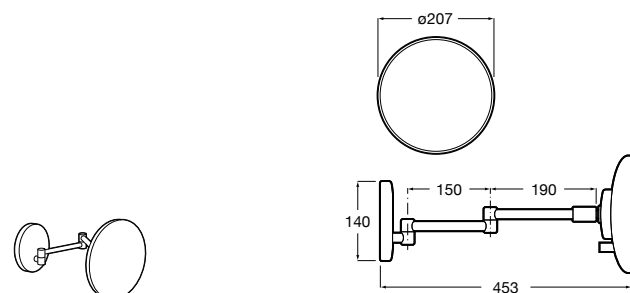

Hotel's

816381001 Настенное увеличительное зеркало поворотным держателем. Крепление включено в комплект.