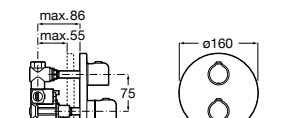

5A2B18C00* Встраиваемый термостат для душа.