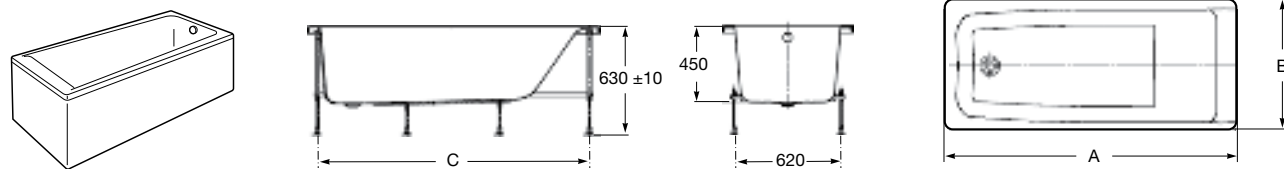

Elba

Акриловая ванна прямоугольная, глубина 45 см. Монтажный комплект заказывается отдельно.

	A	B	C	Объем, л
7248509000	1500	750	1390	220
7248619000	1600	750	1490	230
7248507000	1700	750	1590	250
7248514000	Монтажный комплект 1500 (каркас, комплект креплений к стене, система слив-перелив полуавтомат).			
725P029000	Монтажный комплект 1600 (каркас, комплект креплений к стене, система слив-перелив полуавтомат).			
7248513000	Монтажный комплект 1700 (каркас, комплект креплений к стене, система слив-перелив полуавтомат).			
7248510000	Фронтальная панель 1500.			
7259124000	Фронтальная панель 1600.			
7248508000	Фронтальная панель 1700.			
7248511000	Боковая панель 750, левая.			
7248512000	Боковая панель 750, правая.			

Размеры в мм