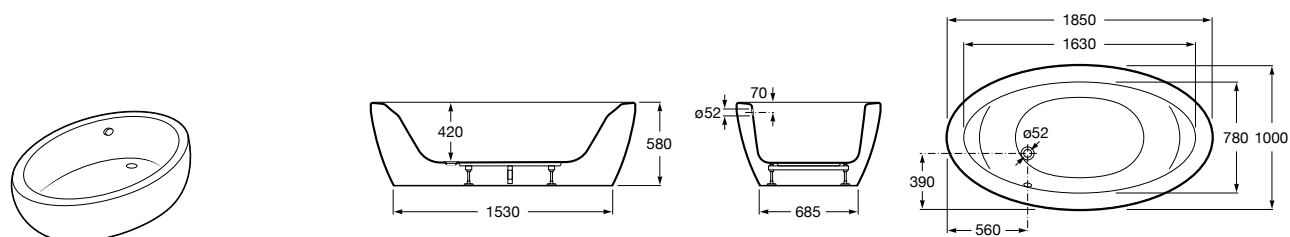

Georgia

- 248159001** Целая овальная акриловая ванна на едином каркасе, со встроенной панелью и донным клапаном.

Georgia

- 248069001** Овальная акриловая ванна с системой гидромассажа Total с донным клапаном.
247566000 Овальная акриловая ванна.
259641000 Панель для акриловой ванны.