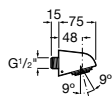

Держатели для душевых насадок

Потолочный держатель

Потолочный держатель для душевой насадки. Совместим с RainDream и RainSense.

	A	
5B0650C00	300	
5B0550C00	200	
5B0450C00	100	
5B0550..0 ©	200	Покрытие Everlux.

Потолочный держатель

Потолочный держатель для душевой насадки 100 мм. Совместим с RainDream и RainSense.

5B1050C00	

Настенный держатель

Настенный держатель для душевой насадки. Совместим с RainDream и RainSense.

	A	
5B0350C00	500	
5B0250C00	400	
5B0150C00	300	
5B0250..0	400	Покрытие Everlux.

Настенный держатель

5B0750C00 Настенный держатель для душевой насадки. Совместим с Stella.

Настенный держатель

5B0950C00 Настенный держатель для душевой насадки 400 мм. Совместим с RainDream и RainSense.

Душевые насадки, монтаж к стене

Puzzle

5A9978C00 Монтируемая к стене душевая насадка из нержавеющей стали с функцией каскадного потока.

Puzzle

5A9878C00 Монтируемая к стене душевая насадка из нержавеющей стали.

Fit

5B6661C00 Антивандальная душевая насадка.

Душевые форсунки

Форсунка Square

5B3778C00 SQUARE - Душевая форсунка с изменяемым углом потока. Хром.

Форсунка Round

5B3878C00 ROUND - Душевая форсунка с изменяемым углом потока. Хром.

Аксессуары для душа / Штанги

Sensum

5B0405C00 Штанга 800 мм с регулируемым держателем для душа.

5B0405..0 Штанга 800 мм с регулируемым держателем для душа. Покрытие Everlux. ©

Stella

Душевая штанга с регулируемым держателем для ручного душа.

	A	B
5B0305C00	900	846
5B0205C00	700	646

Minimal

Душевая штанга с регулируемым держателем для ручного душа.

	A
5B0605C00	900
5B0505C00	700

Clasica

5B3450C00 Классическая душевая штанга 700 мм с регулируемым держателем для ручного душа. Хром.

Мыльница

5B5150TP0 Прозрачная мыльница для душа.

5B0250C00 Хромированная мыльница для душа.