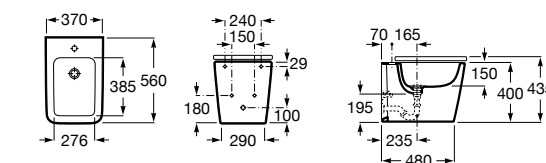

Carmen

3570A4..0 Биде без крышки с одним отверстием под смеситель. Включает: установочный комплект. Смеситель не входит в комплект.

3570A4..3 Биде без крышки с одним отверстием под смеситель. Включает: установочный комплект. Смеситель не входит в комплект.

806B50..B Крышка для биде с креплениями из нержавеющей стали. Материал SUPRALIT®.