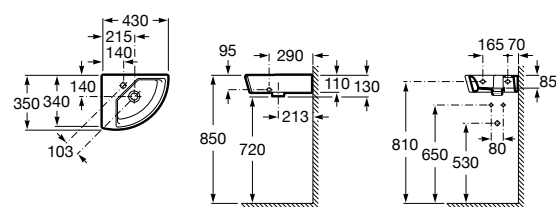

Hall

327623000 Настенная керамическая раковина. Смеситель не входит в комплект.

Размеры в мм

Meridian

32724C000 Настенная керамическая раковина. Смеситель не входит в комплект.

Раковины накладные

Hall

32762G000 Настенная или накладная керамическая раковина. Смеситель не входит в комплект.