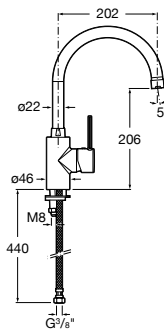

Targa

5A8460C0M Смеситель для кухни с поворотным изливом, аэратором и гибкой подводкой.