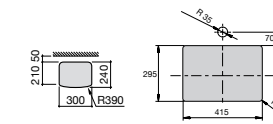

Diverta

327114000 Раковина керамическая врезная или встраиваемая снизу. Смеситель не входит в комплект.

Inspira

327536..0 Раковина из материала FINECERAMIC®, встраиваемая снизу, с монтажным креплением.