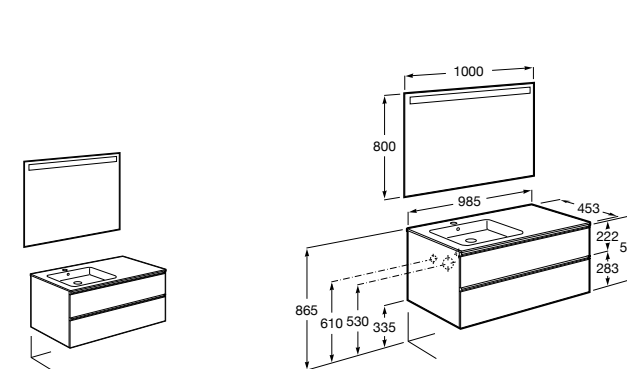

The Gap раковина слева

851481XXX UNIK - Комплект мебели с 2 ящиками и раковины.

851514XXX PASC - Комплект мебели с 2 ящиками, раковины и зеркала Eidos.

816826339 Набор из 2 ножек 335 мм для мебели UNIK с 2 ящиками.

816826458 Набор из 2 ножек 335 мм для мебели UNIK с 2 ящиками.