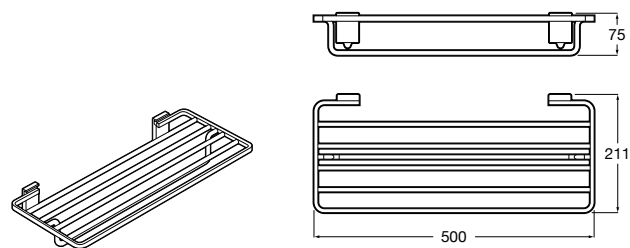

Rubik

1. 816848001 Решетка для полотенец, Хром. Крепление на болты или клей.
   816848024 Решетка для полотенец, Черный цвет. Крепление на болты или клей.