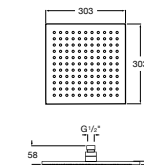

Rainsense

5B4050.0 Квадратная душевая насадка. Покрытие Everflux. Кронштейн покупается отдельно.

Rainsense

5B3050C00 Прямоугольная душевая насадка. Хромированный ABS-пластик. Кронштейн покупается отдельно.