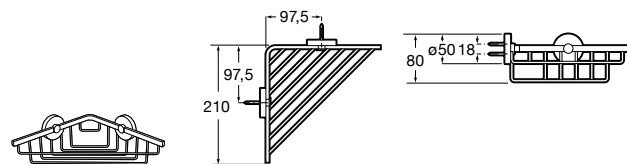

Compas
817364001 Контейнер решетчатый.