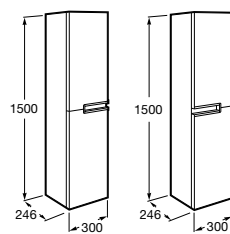

Lander

857269XXX Реверсивная шкаф-колонна с регулируемыми по высоте полочками. По центру колонны открытый модуль для хранения, который облегчает открытие дверей.

Natura

851074392 Колонна из натурального дерева с открытыми полочками и дверцей.

Anima

856931XXX Реверсивная шкаф-колонна с регулируемыми по высоте полочками.

Aneto

857431806 Шкаф-колонна левая.
857467806 Шкаф-колонна правая.

The Gap ©

857554XXX Шкаф-колонна.

Lago

857297806 Шкаф-колонна белый глянец.
857297444 Шкаф-колонна светлый дуб.

The Gap Original

ZRU9302739 Шкаф-колонна левая с металлическими полочками, белый матовый.
ZRU9302738 Шкаф-колонна правая с металлическими полочками, белый матовый.
ZRU9302884 Шкаф-колонна левая с металлическими полочками, белый глянец.
ZRU9302883 Шкаф-колонна правая с металлическими полочками, белый глянец.
ZRU9302747 Шкаф-колонна левая с металлическими полочками, фиолетовый.
ZRU9302746 Шкаф-колонна правая с металлическими полочками, фиолетовый.

Victoria Ice/Black Edition

ZRU9302729 Шкаф-колонна реверсивная белый глянец.
ZRU9000095 Шкаф-колонна реверсивная черный глянец.

Victoria Nord

ZRU9000026 Шкаф-колонна реверсивная белый глянец.
ZRU9000025 Шкаф-колонна реверсивная венге.

Up

ZRU9303013 Шкаф-колонна левая.
ZRU9303014 Шкаф-колонна правая.

Luna

856842XXX Открытый шкафчик.

Мебельная фурнитура

Органайзеры

Органайзеры.

816819409 90 x 90
816820409 100 x 208

Ronda

ZRU9303005 Шкаф-колонна левая, бетон/белый матовый.
ZRU9303006 Шкаф-колонна правая, бетон/белый матовый.
ZRU9302966 Шкаф-колонна левая, белый глянец/антрацит.
ZRU9302967 Шкаф-колонна правая, белый глянец/антрацит.

Крючки для полотенец для мебели

816761001 Набор из 2 крючков для полотенец для мебели.

Etna