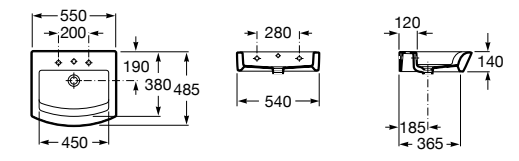

Размеры в мм

**Victoria**

32739300Y Настенная керамическая раковина. Смеситель не входит в комплект.

337390000 Пьедестал для керамической раковины.

33739200Y Полупьедестал для керамической раковины.

**Hall**