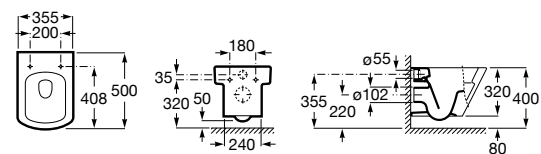

Унитазы подвесные укороченные