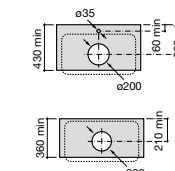

Element

327572000 Накладная керамическая раковина. Смеситель не входит в комплект.