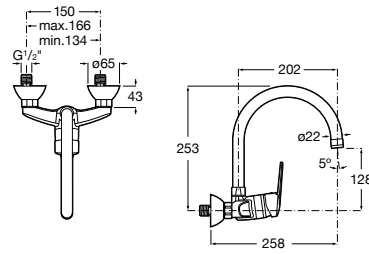

Смесители для кухни / монтируемые на край раковины / двухвентильные

Carmen

5A844BC00 Смеситель для кухни с поворотным изливом, аэратором и гибкой подводкой.

Victoria

5A7G25C00 Монтируемый в стену смеситель для кухни с верхним поворотным изливом и аэратором.

Victoria

5A7725C00 Монтируемый в стену смеситель для кухни с верхним поворотным изливом и аэратором.

Brava

5A8430C00 Смеситель для кухни с высоким поворотным изливом, аэратором и гибкой подводкой.

Смесители для кухни / монтируемые на стену / двухвентильные

Brava

5A7430C00 Монтируемый в стену смеситель для кухни с верхним поворотным изливом и аэратором.

Смесители для кухни / монтируемые на стену / однорычажные

L20

5A7609C00 Монтируемый на стену смеситель для кухни с поворотным изливом и аэратором.

Brava

5A7730C00 Монтируемый на стену смеситель для кухни с верхним поворотным изливом и аэратором.

Brava

5A7630C00 Монтируемый на стену смеситель для кухни с нижним поворотным изливом и аэратором.

Brava

5A7830C00 Настенный кран (синий указатель).

5A7930C00 Настенный кран (красный указатель).

Краны для раковины / настенные

Brava

5A8530C00 Кран вентиляционный для кухни с поворотным изливом и аэратором.

Brava

5A8730C00 Кран вентиляционный для кухни с поворотным изливом и аэратором.