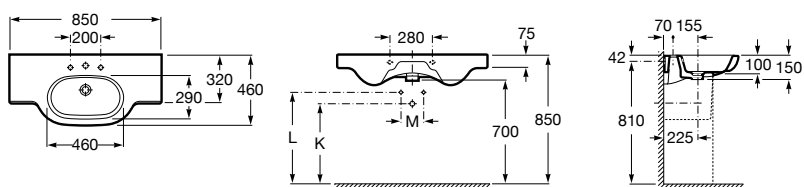

Dama

32781000 Настенная керамическая раковина. Смеситель не входит в комплект.

337470000 Пьедестал для керамической раковины.

337471000 Полупьедестал для керамической раковины.