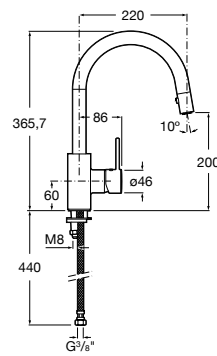

Targa

5A8160C00 Смеситель для кухни с поворотным изливом, аэратором, выдвижной душевой насадкой и гибкой подводкой.

Etna

5A7B09C00 Смеситель для кухни с высоким поворотным изливом, аэратором и гибкой подводкой. Хром.

5A7B09B00 Смеситель для кухни с высоким поворотным изливом, аэратором и гибкой подводкой. Белый.

5A7B09CM0 Смеситель для кухни с высоким поворотным изливом, аэратором и гибкой подводкой. Титан PVD.

5A7B09CN0 Смеситель для кухни с высоким поворотным изливом, аэратором и гибкой подводкой. Черный.