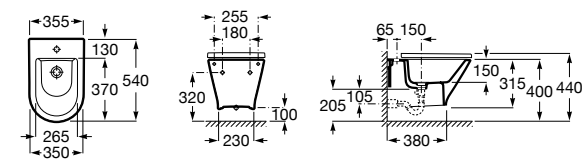

The Gap Round

3570N6000 Подвесное биде без крышки. Включает: комплект скрытого крепления. Смеситель не входит в комплект.

806D12001 Крышка для биде с механизмом «мягкое закрывание».

806D10001 Крышка для биде.