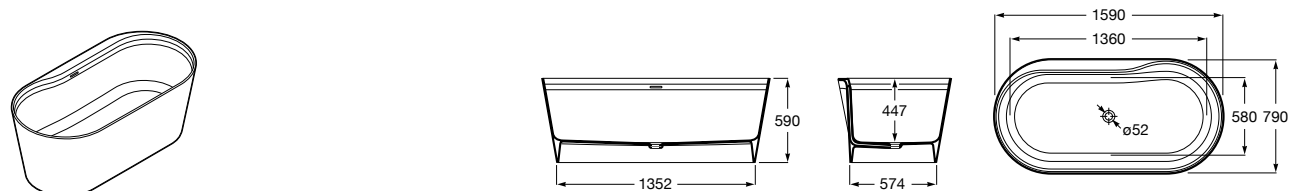

Alena

248467000 Овальная ванна SURFEX®. Интегрированный слив-перелив, донный клапан с системой click-clack, с крышкой Surfex®.