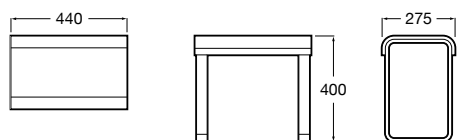

Zen Basic

1. **2H0431000** BASIC - Кабина с гидромассажем, правая (панель с форсунками справа).
   2H0430000 BASIC - Кабина с гидромассажем, левая (панель с форсунками слева).
   2H0427000 BASIC - Кабина с гидромассажем, правая (панель с форсунками справа).
   2H0426000 BASIC - Кабина с гидромассажем, левая (панель с форсунками слева).
   2H0432000 Сиденье.

Сиденье Zen

1. **2H0432000** Сиденье.