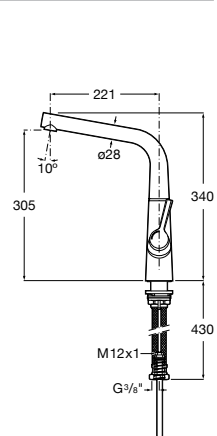

Syra

5A852AC00 Смеситель для кухни с поворотным изливом, выдвижным душем, аэратором и гибкой подводкой. Cold start.