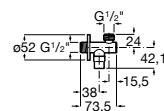

Запорный кран с фильтром

1. **525168300** Угловой запорный кран 1/2" x 3/8", керамический механизм, фильтр.
   525171100 Угловой запорный кран 1/2" x 1/2", керамический механизм, фильтр.