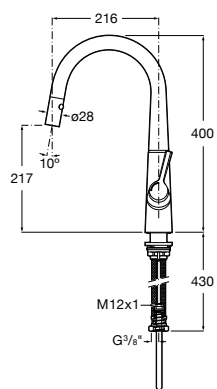

Смесители для кухни

Смесители для кухни / монтируемые на край раковины / однорычажные

Syra

5A812AC00 Смеситель для кухни с поворотным изливом, выдвижным душем, аэратором и гибкой подводкой. Cold start.