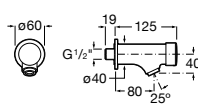

Fluent

5A7A24C00 Монтируемый на стену кран для раковины.

Sentronic-E

5A4702C00 Электронный смеситель для раковины, монтируемый на стену. Питание от сети 230 V. Включает источник питания. Необходимо укомплектовать с 525874603. Подвод одной воды.

525874603 Внутренняя часть электронного смесителя для раковины, монтируемого в стену. Питание от сети 230 V.