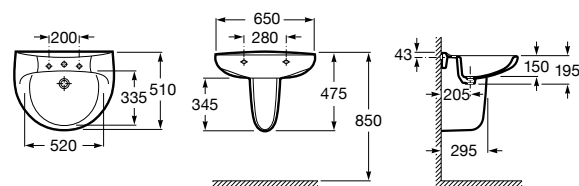

Dama Retro

320321001 Настенная керамическая раковина. Пьедестал и смеситель не входят в комплект.

331325001 Пьедестал для керамической раковины.

Dama

327782000 Настенная керамическая раковина. Смеситель не входит в комплект.

337470000 Пьедестал для керамической раковины.

337471000 Полупьедестал для керамической раковины.

Meridian

327240000 Настенная керамическая раковина. Смеситель не входит в комплект.

335240000 Пьедестал для керамической раковины.

337241000 Полупьедестал для керамической раковины.

Victoria

325391.0 Настенная керамическая раковина. Смеситель не входит в комплект.

337390000 Пьедестал для керамической раковины.

33739200Y Полупьедестал для керамической раковины.

Hall

327621000 Настенная или накладная керамическая раковина. Смеситель не входит в комплект.

337621000 Полупьедестал для керамической раковины.

Размеры в мм

Carmen

3270A1.0 Настенная керамическая раковина под пьедестал с установочным комплектом и одним отверстием под смеситель. Смеситель и пьедестал не входят в комплект.

3270A1.3 Настенная керамическая раковина под пьедестал с установочным комплектом и тремя отверстиями под смеситель. Смеситель и пьедестал не входят в комплект.

3370A0.0 Керамический пьедестал для раковины. Монтажный комплект не входит.

Debba

325993000 Настенная керамическая раковина. Смеситель не входит в комплект.

33799000Y Пьедестал для керамической раковины.

33799100Y Полупьедестал для керамической раковины.

The Gap Original

327473000 Настенная керамическая раковина. Смеситель не входит в комплект.

337470000 Пьедестал для керамической раковины.

337471000 Полупьедестал для керамической раковины.

Dama

327783000 Настенная керамическая раковина. Смеситель не входит в комплект.