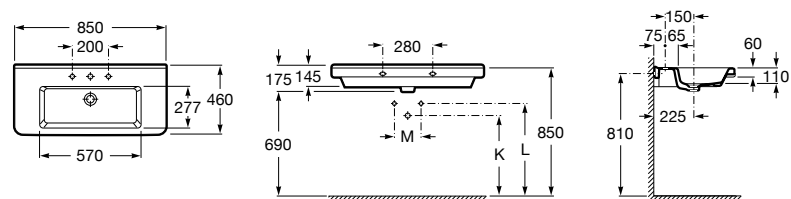

Prisma

327544000 Настенная или накладная керамическая раковина. Смеситель не входит в комплект.