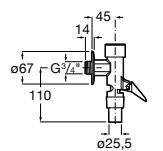

Aqualine Basic

5A9477C00 Смывной кран 3/4" для унитаза.