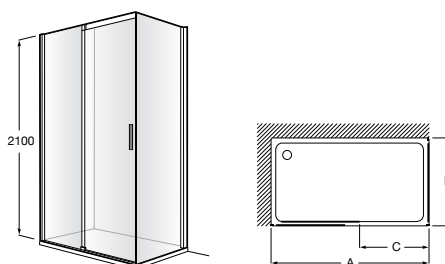

Aerea L2 + LF

Фронтальное расположение. 1 раздвижной элемент + 1 фиксированный элемент + 1 фиксированный элемент сбоку.

		Минимальное открытие (C)
L2 (A)	От 1170 до 1600	467
	От 1601 до 2000	683
LF (B)	От 670 до 800	-
	От 801 до 1000	-