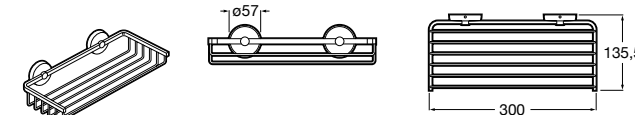

Twin
816714001 Контейнер. Крепление на болты или клей.