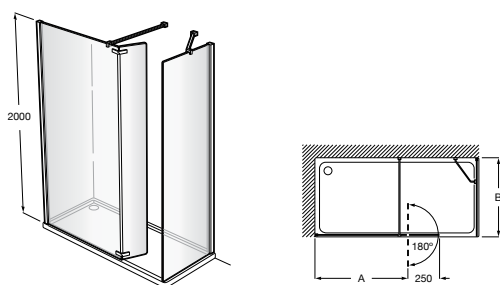

Easy D1HF

Фиксированная панель + 1 распашной элемент.

D1HF (A)	От 800 до 880
	От 881 до 1200
	От 1201 до 1400

**Easy D1H**

Панель распашная.

D1H (A)	От 600 до 800
	От 801 до 1000

Душевые панели / 2 фиксированные панели**Line D1HF + LF**