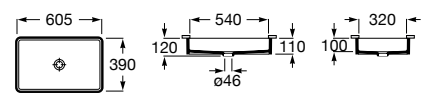

Inspira Round

32752R..0 ROUND - Полувстраиваемая раковина из материала FINECERAMIC® с фиксированным открытым керамическим выпуском. Смеситель не входит в комплект.

Foro

327880000 Раковина керамическая врезная. Смеситель не входит в комплект.

Раковины, встраиваемые снизу

Grand Berna

327899000 Раковина керамическая, встраиваемая снизу. Смеситель не входит в комплект.

Inspira

327535..0 Раковина из материала FINECERAMIC®, встраиваемая снизу с монтажным креплением.

Berna

327871001 Раковина керамическая, встраиваемая снизу. Смеситель не входит в комплект.

Neo Selene

322307000 Раковина керамическая врезная или встраиваемая снизу. Смеситель не входит в комплект.

Размеры в мм

Diverta

327114000 Раковина керамическая врезная или встраиваемая снизу. Смеситель не входит в комплект.

Inspira

327536..0 Раковина из материала FINECERAMIC®, встраиваемая снизу, с монтажным креплением.

Foro

327884000 Раковина керамическая, встраиваемая снизу. Смеситель не входит в комплект.

Раковины полувстраиваемые

Senso Square

32751S000 Раковина керамическая, полувстраиваемая. Смеситель не входит в комплект.

Inspira

32753S..0 Полувстраиваемая раковина из материала FINECERAMIC®. Смеситель не входит в комплект.

The Gap Original

32747S000 Раковина керамическая, полувстраиваемая. Смеситель не входит в комплект.

Размеры в мм