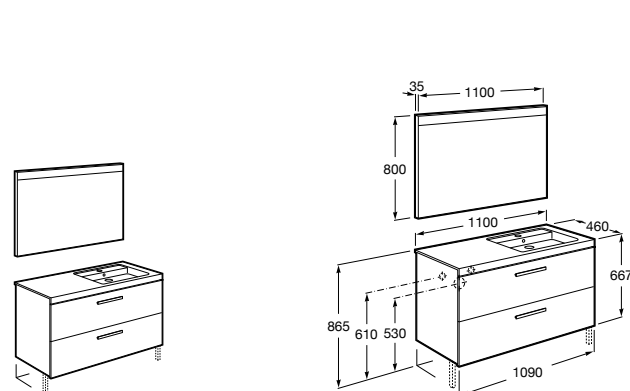

Prisma раковина справа

855956XXX UNIK - Комплект мебели и раковины. Компактный сифон. Ножки и смеситель не входят в комплект.

855940XXX PASC - Комплект мебели, раковины и зеркала Prisma Basic со встроенной LED-подсветкой. Компактный сифон. Ножки и смеситель не входят в комплект.

816764339 Комплект из 2-х ножек.