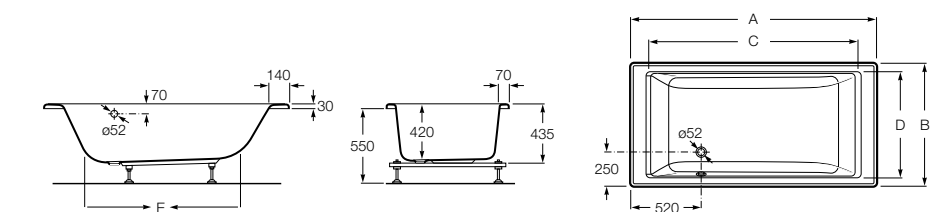

Hall

248186001 Левая асимметричная угловая акриловая ванна с гидромассажем Total и набором для слива.

248187001 Правая асимметричная угловая акриловая ванна с гидромассажем Total и набором для слива.

259852000 Панель для левой акриловой ванны.

259853000 Панель для правой акриловой ванны.