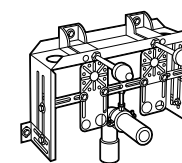

Duplo Bide

890091200 DUPLO BIDE - Встраиваемый каркас для подвесного биде. Металлический профиль с максимальной нагрузкой 400 кг. Минимальная глубина 80 мм. Межосевое расстояние 180 мм или 230 мм. Регулируемые ножки 0-200 мм. Верхнее гидравлическое соединение.