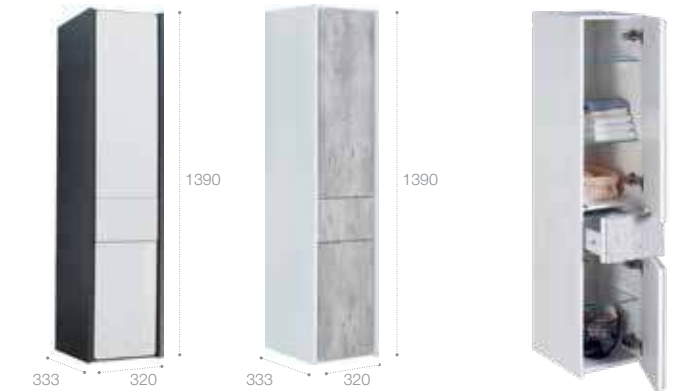

Раковина The Gap Original

Стр. 126

Арт. 327470000 80 см
Арт. 327471000 70 см
Арт. 327472000 60 см

Шкаф-колонна

Стр. 248

Арт. ZRU9302967 правая, белый глянец/антрацит
Арт. ZRU9302966 левая, белый глянец/антрацит
Арт. ZRU9303006 правая, бетон/белый матовый
Арт. ZRU9303005 левая, бетон/белый матовый