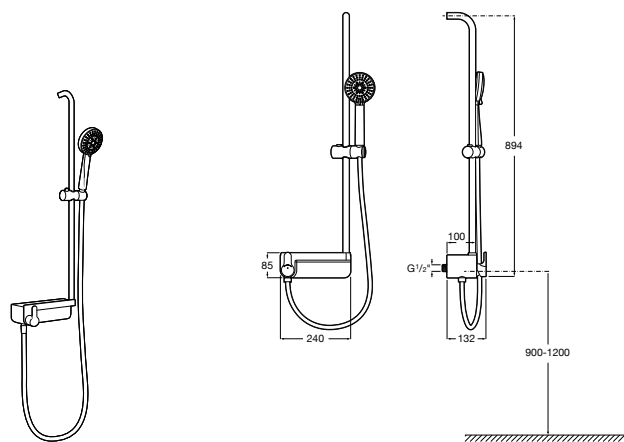

Deck-M

5A9A88C00

Смеситель для душа с интегрированной стойкой, полочкой и однорычажным управлением. Включает: ручной душ диаметром 100 мм, с 3 режимами потока, гибкий пластиковый шланг 1,75 м и держатель с возможностью регулировки наклона и высоты.