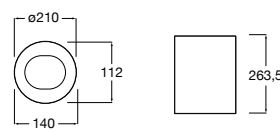

Public

- 817413002** Урна для мусора с крышкой, отделка сталь-сатин. 3 литра.
- 817414002** Урна для мусора с крышкой, отделка сталь-сатин. 5 литров.

Public

- 817415002** Урна для мусора без крышки, отделка сталь-сатин. 6 литров.