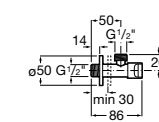

Угловые запорные краны для смесителей

Запорный кран

525164400 Угловой запорный кран 1/2" - 3/8" (керамический механизм, металлическая ручка).

525164500 Угловой запорный кран 1/2" - 1/2" (керамический механизм, металлическая ручка).