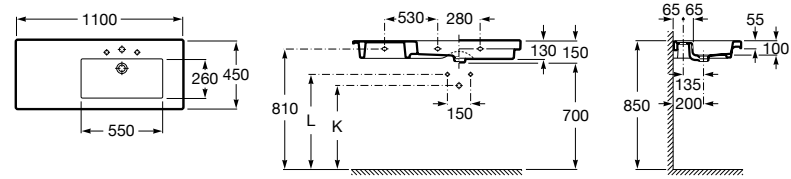

Prisma

327541000 Настенная или накладная керамическая раковина. Смеситель не входит в комплект.

Prisma

327542000 Настенная или накладная керамическая раковина. Смеситель не входит в комплект.

Kalahari

327897000 Настенная или накладная керамическая раковина. Смеситель не входит в комплект.

Inspira

32752A.0 Настенная или накладная керамическая раковина из материала FINECERAMIC®. Смеситель не входит в комплект.

The Gap

3270MA000 Настенная или накладная керамическая раковина. Смеситель не входит в комплект.

Размеры в мм

The Gap

3270ME000 Настенная или накладная керамическая раковина. Смеситель не входит в комплект.

The Gap

3270MB000 Настенная или накладная керамическая раковина. Смеситель не входит в комплект.

Dama

327780000 Настенная керамическая раковина. Смеситель не входит в комплект.

337470000 Пьедестал для керамической раковины.

337471000 Полупьедестал для керамической раковины.

Meridian

32724B000 Настенная керамическая раковина. Смеситель не входит в комплект.

335240000 Пьедестал для керамической раковины.

337241000 Полупьедестал для керамической раковины.

Stratum

327632000 Настенная или накладная керамическая раковина. Смеситель не входит в комплект.

Размеры в мм