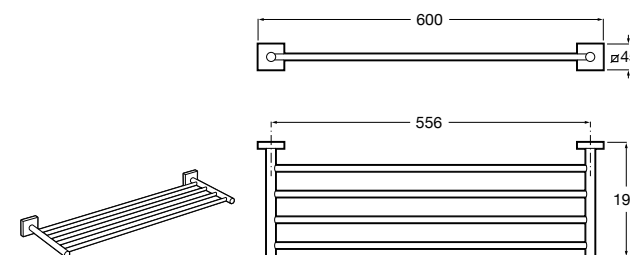

**Cubica**

- 816825001 Решетка для полотенец.

**Classica**

- 816814001 Решетка для полотенец.

Размеры в мм

Аксессуары / держатель для туалетной бумаги с крышкой

**Tempo**

817033001 Держатель для туалетной бумаги с крышкой. Хром.
817033022 Держатель для туалетной бумаги с крышкой. Покрытие Everlux титановый черный.