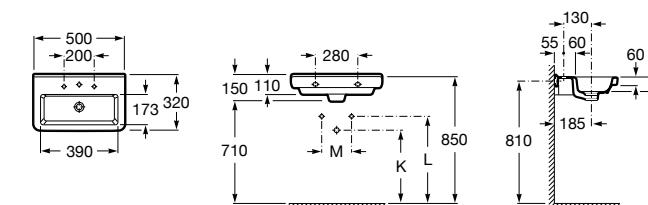

Dama

327788000 Настенная керамическая раковина. Смеситель не входит в комплект.

337782000 Полуьпедестал для керамической раковины компакт.