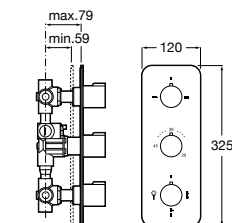

Смесители для душа / термостатические / встраиваемые / 5-поточный переключатель

5A2978C00 Встраиваемый термостат для душа. 5-поточный переключатель.