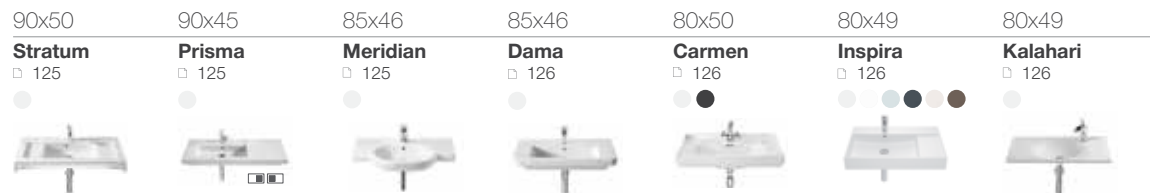

Коллекция Inspira, смеситель для биде Lanta, аксессуары Hotel's.

Раковины

ОБЗОР ПРОДУКЦИИ

длина x ширина

Раковины подвесные

100-140

70-99

60-69