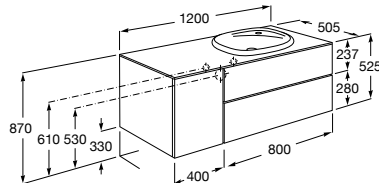

Beyond раковина справа

851392XXX UNIK - Комплект мебели из двух ящиков и шкафа с одной дверцей и раковины справа. Материал раковины Surfex®. Смеситель и ножки не входят в комплект.