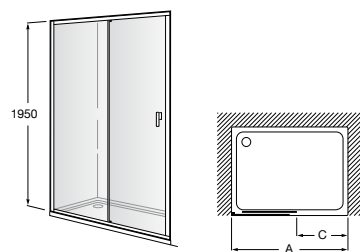

Easy L2-E

Фронтальное расположение. Один раздвижной элемент + 1 фиксированный элемент.

		Минимальное открытие (C)
L2-E (A)	От 970 до 1179	355
	От 1180 до 1300	465
	От 1301 до 1600	515
	От 1601 до 2000	665