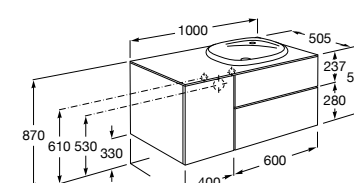

Beyond раковина справа

851390XXX UNIK - Комплект мебели с двумя ящиками и модулем с дверцей, раковина из материала SURFEX®. Ножки и смеситель не входят в комплект.