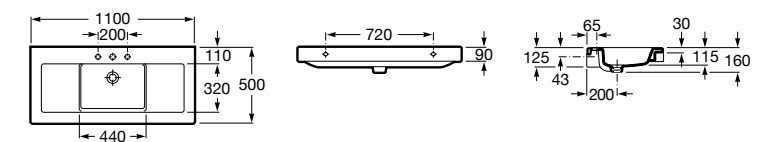

Раковины подвесные

Stratum

327631000 Настенная или накладная керамическая раковина. Смеситель не входит в комплект.