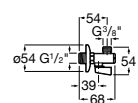

525170800 Керамический угловой запорный кран 1/2" x 1/2".

Запорный кран

- 525168100** Керамический угловой запорный кран 1/2" x 3/8".
525170900 Керамический угловой запорный кран 1/2" x 1/2".

Запорный кран с фильтром, Эко