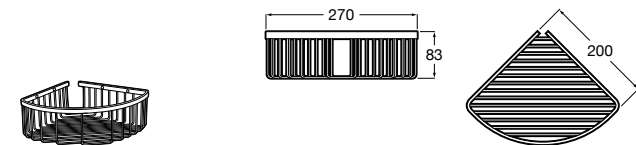

Hotel's
816731001 Угловой контейнер решетчатый.