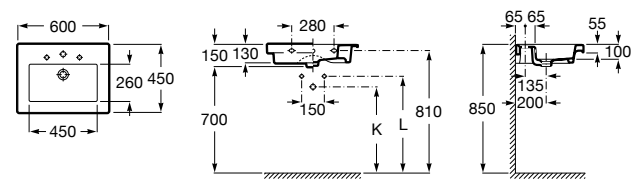

The Gap

3270M1000 Настенная или накладная керамическая раковина. Смеситель не входит в комплект.