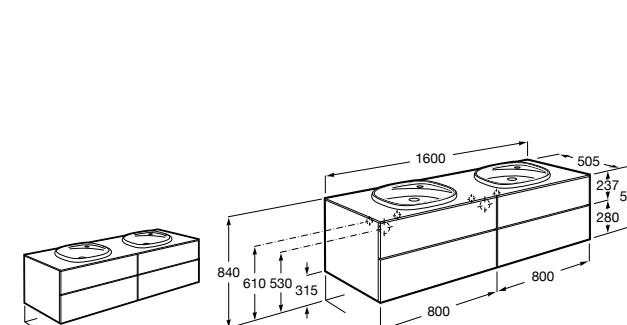

Мебель для ванных комнат, зеркала и светильники

Мебельные модули для двух раковин

Beyond

851395XXX UNIK - Комплект из мебельного модуля с 4 ящиками и двойной раковины из материала Surfex®. Ножки и смеситель не входят в комплект.