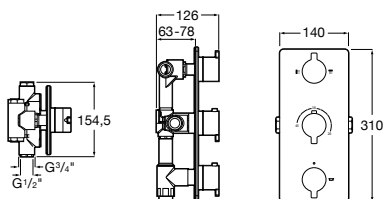

5A2196C00 Встраиваемый термостат для душа. 3-поточный переключатель.