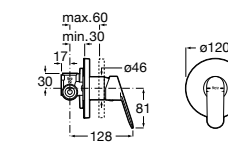

Alfa

5A2A25C00 Встраиваемый смеситель для ванны или душа.