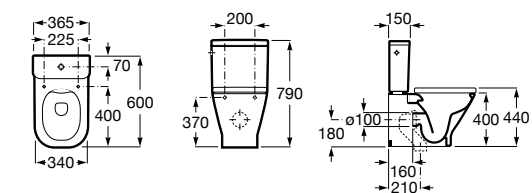

The Gap Square

34273700H Чаша унитаза укороченная Rimless приставная с двойным выпуском.

341731000 Бачок с механизмом двойного смыва 4/2 литра с боковым подводом воды. Включен установочный комплект, механизм для подвода воды и механизм смыва.

341730000 Бачок с механизмом двойного смыва 4/2 литра с нижним подводом воды. Включен установочный комплект, механизм для подвода воды и механизм смыва.

801732004 Сиденье и крышка с механизмом «мягкое закрывание».

801730004 Сиденье и крышка для укороченного унитаза.