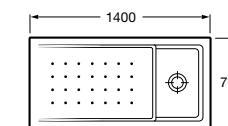

Керамические душевые поддоны**Malta Walk-In**

Керамический душевой поддон с противоскользящим покрытием и с платформой венге.

373524000

**Malta**

Керамический душевой поддон.

	A	B	C	D
373516000	1200	800	65	180
373517000	1000	800	65	180
373505000	1200	750	65	175
373506000	1000	750	65	170
37450C000	1200	700	65	175
37450D000	1000	700	65	170
37450E000	900	700	65	170
373513000	1200	700	80	175
373512000	1000	700	80	170
373519000	900	700	80	170