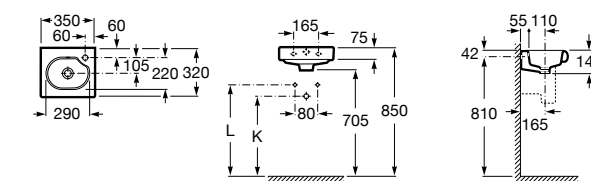

Meridian

327249000 Настенная керамическая раковина. Смеситель не входит в комплект.

337242000 Полуьпедестал для керамической раковины компакт.