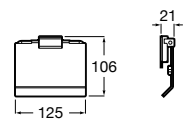

816849024 Держатель для туалетной бумаги с крышкой. Черный цвет. Крепление на болты или клей. Ⓞ

**Classica**

816811001 Держатель для туалетной бумаги с крышкой.

Размеры в мм

**Record**

817665001 Держатель для туалетной бумаги с крышкой.