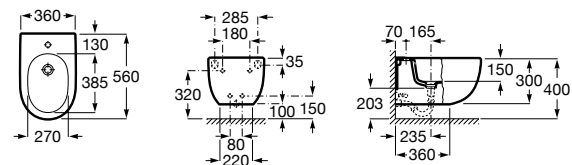

Meridian

357248000 Подвесное биде без крышки. Включает: комплект скрытого крепления. Смеситель не входит в комплект.

8062A2..B Крышка для биде с механизмом «мягкое закрывание». Материал SUPRALIT®. ©

8062A0..B Крышка для биде с креплениями из нержавеющей стали. Материал SUPRALIT®. ©