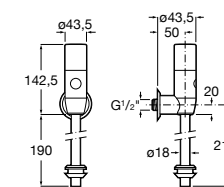

Смывные краны для писсуаров / настенные краны

Sentronic-V

5A9A79C00 Электронный смывной клапан для писсуара. Питание от одной щелочной батареи 9 V.

525081207 Дистанционный пульт управления для регулировки чувствительной зоны и времени слива сливного клапана Sentronic-V.