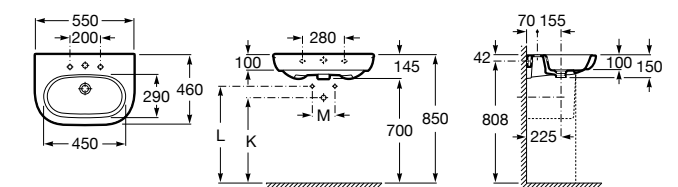

Dama

327786000 Настенная керамическая раковина. Смеситель не входит в комплект.

337470000 Пьедестал для керамической раковины.

337471000 Полупьедестал для керамической раковины.