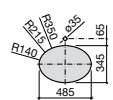

Berna

327871001 Раковина керамическая, встраиваемая снизу. Смеситель не входит в комплект.