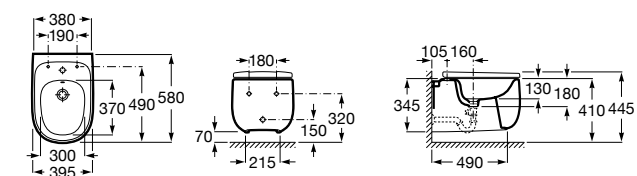

Биде подвесные