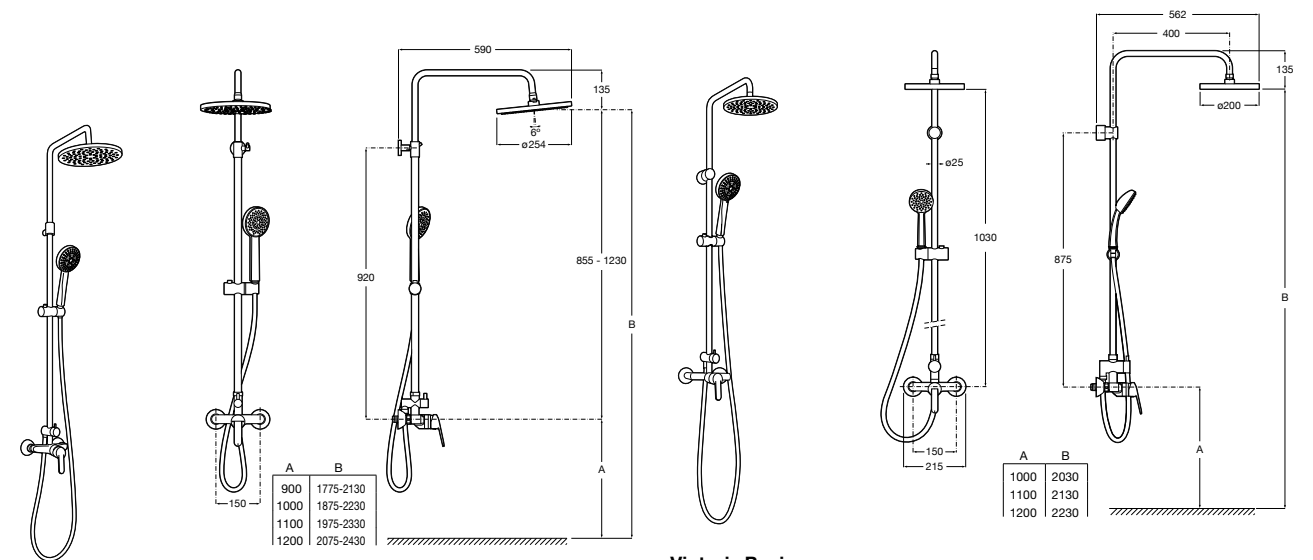

Victoria Plus

5A9A25C00 Душевая стойка с однорычажным управлением. Включает: верхний душ диаметром 250 мм, ручной душ диаметром 100 мм с 1 режимом потока, гибкий металлический шланг 1,5 м и держатель с возможностью регулировки наклона и высоты. Высота стойки регулируется от 855 до 1230 мм.

Victoria Basic

5A9725C00 Душевая стойка без смесителя. Включает: верхний душ диаметром 200 мм, ручной душ диаметром 100 мм с 1 режимом потока, гибкий металлический шланг 1,5 м.