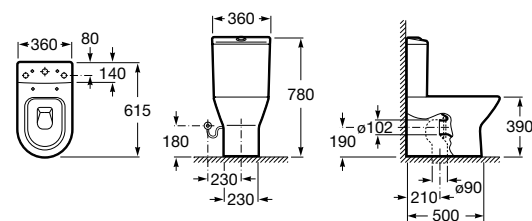

Leon

1. **342649000** Чаша унитаза с универсальным выпуском. Включен установочный комплект.
   341649000 Бачок с механизмом двойного смыва 6/3 литра с нижним подводом воды.
   ZRU9302943 Сиденье с крышкой тонкое.