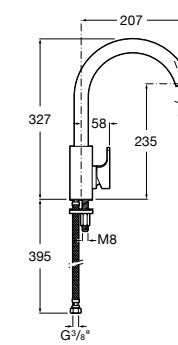

L90

5A8301C00 Смеситель для кухни с поворотным изливом, аэратором и гибкой подводкой. Cold start.