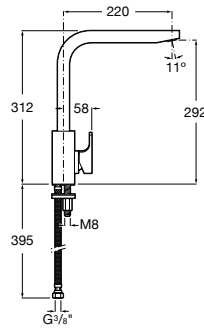

L90

5A8501C00 Смеситель для кухни с поворотным изливом, аэратором и гибкой подводкой. Cold start.