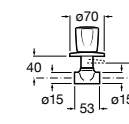

Brava

5A1330C00 Встраиваемый вентиль для сварки 15 мм. Синий указатель (холодная).

5A2330C00 Встраиваемый вентиль для сварки 15 мм. Красный указатель (горячая).