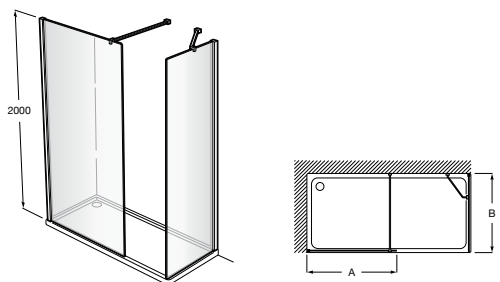

Line DF + LF

Фиксированная панель + 1 фиксированная сторона.

D1HF (A)	От 700 до 900
	От 901 до 1200
LF (B)	От 700 до 900
	От 901 до 1000