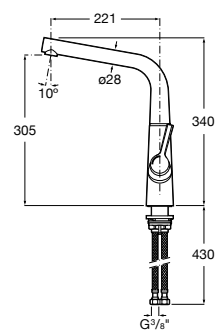

Syra

5A832AC00 Смеситель для кухни с высоким поворотным изливом, аэратором и гибкой подводкой. Cold start.