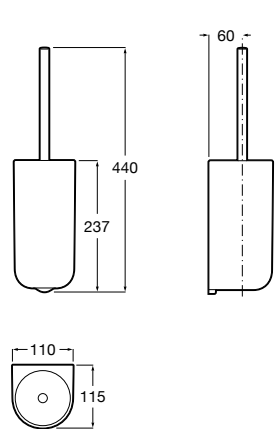

Onda ®

3870ZE000 Настенный держатель для щетки.