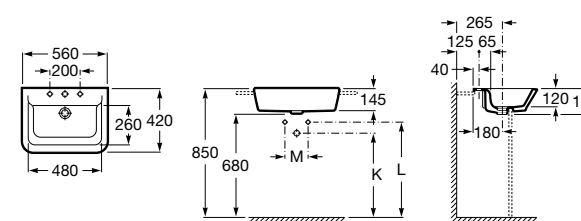

The Gap Original

32747S000 Раковина керамическая, полувстраиваемая. Смеситель не входит в комплект.