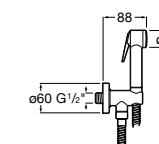

Be Fresh

5B9161C00	Комплект гигиенического душа. Включает: душевую лейку, настенный держатель с предохранительным клапаном и металлический гибкий шланг.