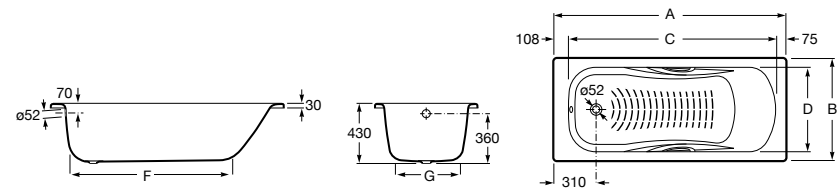

Princess-N

Прямоугольная стальная ванна с противоскользящим покрытием дна и отверстиями для ручек.

	A	B	C	D	E	F	G	Объем, л
2202E0000	1700	750	1517	620	415	1180	500	215
2203E0000	1600	750	1417	620	415	1135	500	205
2204E0000	1500	750	1317	620	415	1035	500	190
2209E0000	1700	700	1517	575	430	1180	450	190

291053100	Подголовник (черный).
291110000	Хромированные ручки.