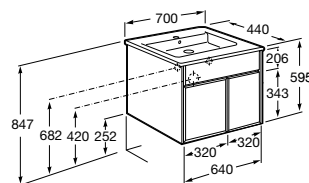

Up

1. **ZRU9303011** Мебельный модуль белый глянцевый.
   327471000 Раковина The Gap Original 700.