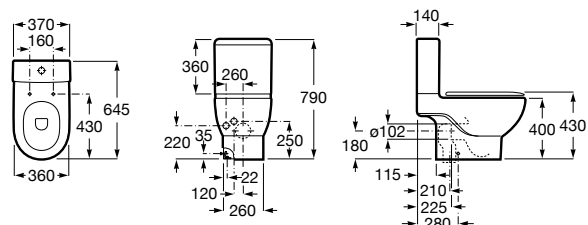

Meridian

34224C00U	Чаша унитаза «комфортная высота» приставная с двойным выпуском. В комплект включен выпускной патрубок и установочный комплект.
341242000	Бачок с механизмом двойного смыва 4,5/3 литра с нижним подводом воды для укороченного унитаза. Включен установочный комплект, механизм для подвода воды и механизм смыва.
8012AC..B	Сиденье и крышка с креплениями из нержавеющей стали и механизмом «мягкое закрывание» для укороченного унитаза. Материал SUPRALIT®. ©
8012AB..B	Сиденье и крышка с креплениями из нержавеющей стали для укороченного унитаза. Материал SUPRALIT®. ©
8012B2002	Сиденье и крышка с креплениями из нержавеющей стали для укороченного унитаза.