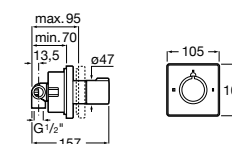

5A1A4AC00 SOFT - Встраиваемый переключатель (2 положения) для ванны или душа. Установка с Арт. 525166803.

525166803 Скрытый монтажный блок для дивертора на 2 выхода 1/2".