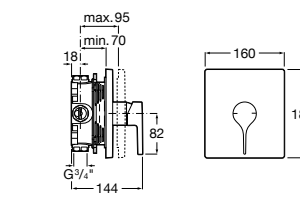

Смесители для душа / встраиваемые (установка с RocaBox)