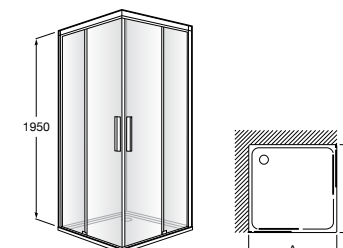

Fusion-N 2L2

Угловой душ с 2 раздвижными элементами + 2 фиксированных элемента.

2L2 (A и B)	От 670 до 1000
	От 1001 до 1200
	От 1201 до 1400