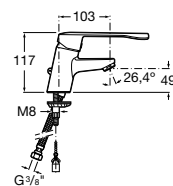

Доступность / смесители, монтируемые на край раковины

Victoria Pro

5A3123C00 PRO - Однорычажный смеситель для раковины с локтевым рычагом управления для людей с ограниченными возможностями, крючком для цепочки и гибкой подводкой.