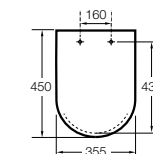

Dama

801782..4 Сиденье и крышка с механизмом «мягкое закрытие» для унитаза.
801780..4 Сиденье и крышка для унитаза.

Dama compacto

80178B..4 Сиденье и крышка для укороченного унитаза.
80178C..4 Сиденье и крышка с механизмом «мягкое закрытие».