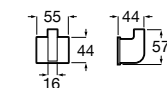

Record ®

817660001 Крючок.

Hotel's

Полотенцедержатель.

	A
816376001	750
816729001	600
816728001	450
816727001	300