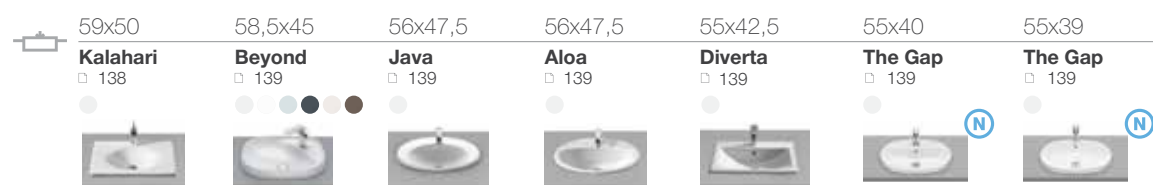

Раковины

ОБЗОР ПРОДУКЦИИ

длина x ширина

Раковины для установки на столешницу

65-75

60-64

55-59

55-59

50-54