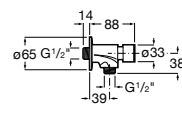

Смывные краны для писсуаров / монтируемые на стену / порционно-нажимные

Instant

5A9277C00 Наружный смывной кран для писсуара.

5A9317C00 Внешняя трубка для писсуара.