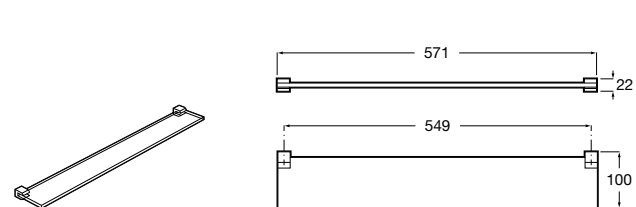

Cubica
816835001 Полочка.