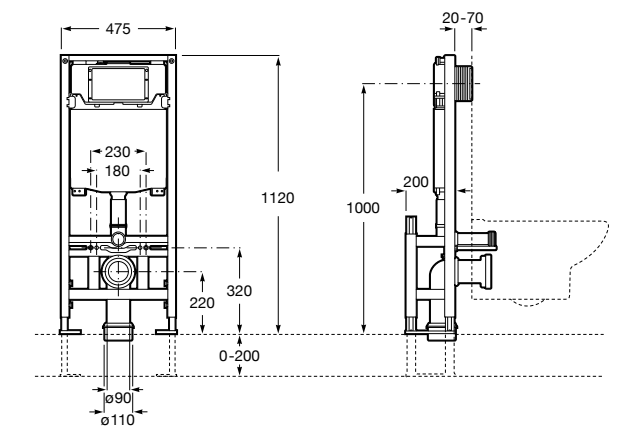

Duplo WC One Freestanding ®

890077020 Каркас с компактным бачком с двойной системой смыва для подвесного унитаза. Осевое расстояние 180 и 230 мм. Для свободной установки. Патрубок 90 ø / 110 ø. Максимальная нагрузка 400 кг. Регулируемые ножки 0-200 мм с тормозной системой. Верхнее гидравлическое соединение. Может быть укомплектован совместимой панелью смыва Roca (в комплект не входит).