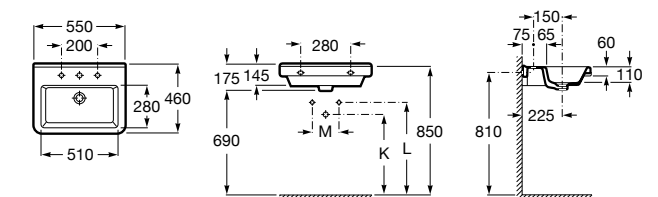

The Gap Original

327475000 Настенная или накладная керамическая раковина. Смеситель не входит в комплект.

337470000 Пьедестал для керамической раковины.

337471000 Полупьедестал для керамической раковины.