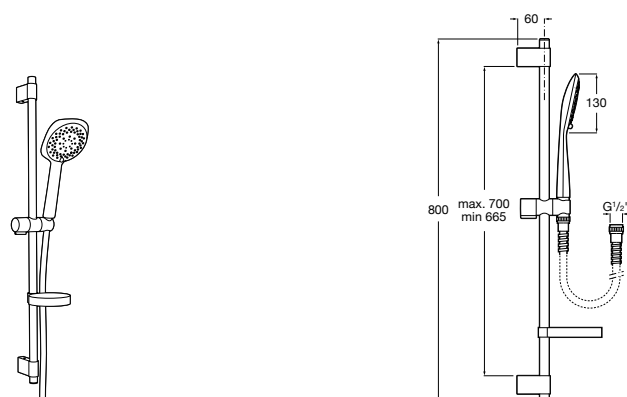

**Stella 100/3**

5B1D03C00 Душевой комплект. Включает в себя: ручной душ 100 мм с 3 функциями, штангу 700 мм, регулируемый держатель для ручного душа и гибкий шланг 1,70 м.

**Sensum Square 130/4**

5B1408C00 SQUARE - Душевой комплект. Включает в себя: ручной душ 130 мм с 4 функциями, штангу 800 мм, регулируемый держатель для ручного душа, мыльницу и гибкий шланг 1,70 м.