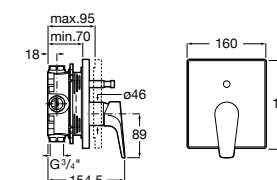

Atlas

5A0B90C00 Встраиваемый смеситель для ванны-душа с переключателем потока. Установка с RocaBox Арт. 525869403.