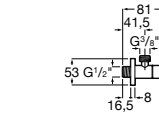

Запорный кран Square

525167900 Керамический угловой запорный кран 1/2" x 3/8".

5251679.. Керамический угловой запорный кран 1/2" x 3/8". Покрытие Everlux.

525170700 Керамический угловой запорный кран 1/2" x 1/2".

5251707.. Керамический угловой запорный кран 1/2" x 1/2". Покрытие Everlux.

Запорный кран

525168000 Керамический угловой запорный кран 1/2" x 3/8".

525170800 Керамический угловой запорный кран 1/2" x 1/2".