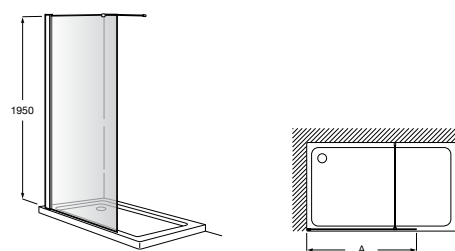

Victoria Standard DF

DF - Фиксированное стеклянное ограждение для душа. Прозрачное стекло, профиль цвета – блестящий хром. Предел до стены 25 мм.

	Ширина (A)
AM18508012	800
AM18509012	900
AM18510012	1000