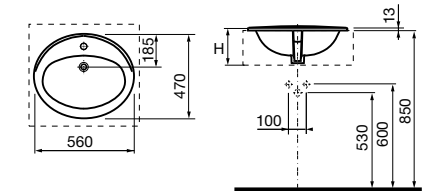

Beyond

3270B8..0 Накладная раковина из материала FINECERAMIC®. Универсальный выпуск с керамической крышкой Ø 72 мм. Смеситель не входит в комплект.