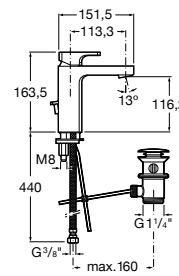

L90

5A3E01C00 Смеситель для раковины с донным клапаном и гибкой подводкой, Cold start.