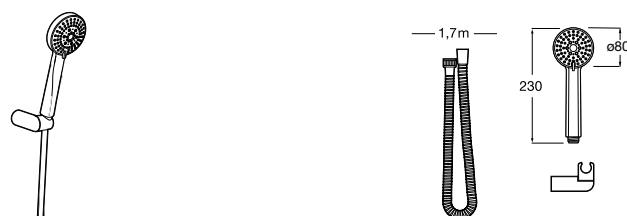

Stella 80/1

5B9303C00 Душевой комплект. Включает в себя: ручной душ 80 мм с 1 функцией, настенный держатель для ручного душа и гибкий шланг 1,70 м.