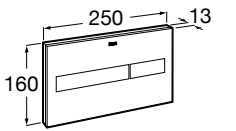

PL7 Dual

8900882.. PL7 DUAL - Двойной смыв.