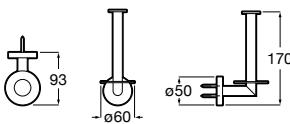

Compas

817366001 Держатель для туалетной бумаги без крышки.