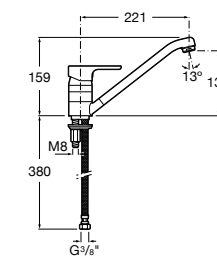

L20

5A8909C00 Смеситель для кухни с поворотным изливом, аэратором и гибкой подводкой. Cold start.