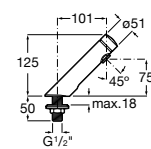

Avant

5A4279C00 Кран для раковины с аэратором. Подвод одной воды.

Sentronic-E

5A4602C00 Электронный смеситель для раковины, монтируемый на стену. Питание от сети 230 V. Включает источник питания. Необходимо укомплектовать 525874603.

525874603 Внутренняя часть электронного смесителя для раковины, монтируемого в стену. Питание от сети 230 V.