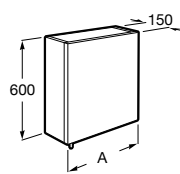

Luna

Зеркальный шкафчик.

	A
856840XXX	500
856839XXX	400