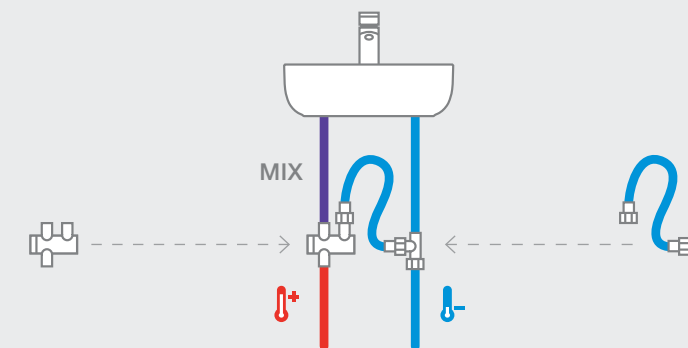

**Смесители для раковин /
педаль, монтируемая
к стене**

505128900

505128700

505127900

один
подвод
воды

**Смесители для раковин /
педаль, монтируемая
в пол**

Instant Foot
855

505128800

Instant Foot
855

505128600

Instant Foot
856

505127800

один
подвод
воды

□ Более подробную информацию см. на указанной странице / Размеры в мм.

**Смесители для раковин /
термостаты Micro-T**

5A0279C00

5A0179C00

ПРЕДВАРИТЕЛЬНО
СМЕШИВАНИЕ

**Установка термостата-смесителя для подачи холодной воды + предварительно
смешанной**