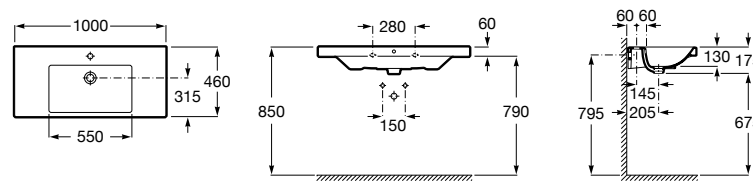

**The Gap**

3270MA000 Настенная или накладная керамическая раковина. Смеситель не входит в комплект.

Размеры в мм

**The Gap**

3270ME000 Настенная или накладная керамическая раковина. Смеситель не входит в комплект.