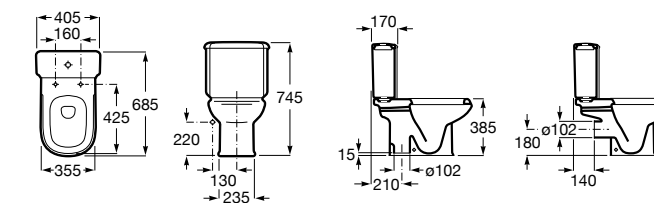

Размеры в мм

Dama Retro

342321001	Чаша унитаза с вертикальным выпуском. Включен установочный комплект.
342320001	Чаша унитаза с горизонтальным выпуском. Включен установочный комплект.
341325000	Бачок с механизмом двойного смыва 6/3 литра с нижним подводом воды. Включен установочный комплект, механизм для подвода воды и механизм смыва.
801327004	Сиденье и крышка со съемными креплениями.
V0007800R	Манжет прямой.