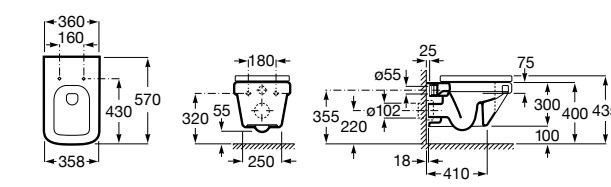

Dama

346787000 Подвесная чаша с горизонтальным выпуском. Для установки выберите систему инсталляции Rosa для подвесных унитазов.

801782004 Сиденье и крышка с механизмом «мягкое закрывание» для унитаза.

801780004 Сиденье и крышка для унитаза.

Размеры в мм