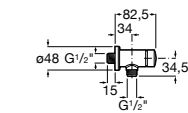

Avant

5A9279C00 Наружный смывной кран для писсуара.

5A9317C00 Внешняя трубка для писсуара.