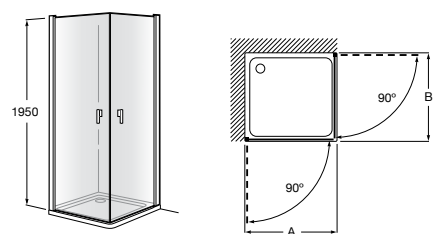

Easy 2PL

Угловой душ с 2 распашными элементами.

2PL (A и B)	От 600 до 800
	От 801 до 1000