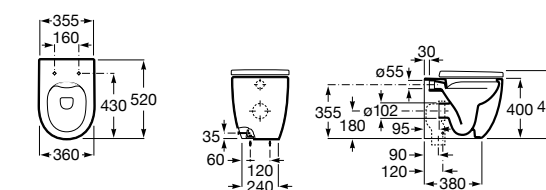

Meridian

347246000	Чаша унитаза укороченная с двойным выпуском. Включает: крепежный комплект.
8012A2..B	Сиденье и крышка с механизмом «мягкое закрывание» для унитаза. Материал SUPRALIT®. ©
8012A0..B	Сиденье и крышка с креплениями из нержавеющей стали для унитаза. Материал SUPRALIT®. ©
801D12003	Сиденье и крышка для унитаза.
V0007900R	Патрубок для вертикального выпуска. Расстояние до стены в собранном виде 120 мм.
V0007700R	Патрубок для вертикального выпуска. Расстояние до стены 150 мм.
V0013100R	Настенный установочный комплект для патрубка.