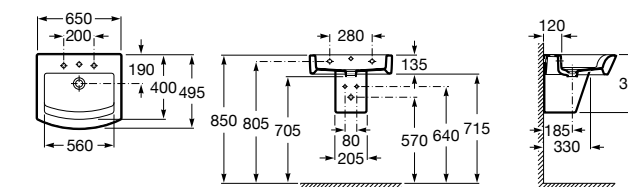

Размеры в мм

**Hall**

327620000 Настенная или накладная керамическая раковина. Смеситель не входит в комплект.

**Element**

327570000 Настенная или накладная керамическая раковина. Смеситель не входит в комплект.