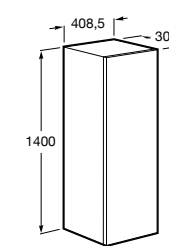

Stratum

856989XXX Реверсивная шкаф-колонна со встроенным зеркалом и с регулируемыми по высоте полочками.