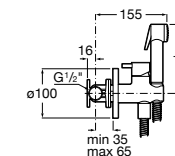

Be Fresh

5B9361C00	Комплект гигиенического душа со смесителем, встраиваемый. Включает: душевую лейку и гибкий шланг.