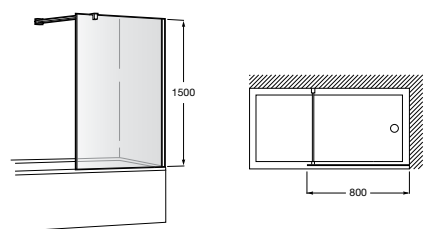

Victoria Standard BF

BF - Душевое ограждение для ванны. Прозрачное стекло. Компенсация 25 мм.

	Ширина
AM19308012	800

Дополнительные профили

Дополнительные профили

AM15119502	Дополнительный профиль для перегородок Ura Standard.
AM19619502	Боковой дополнительный профиль.
AM9900350Y	Угловой горизонтальный дополнительный профиль.
AM9900280Y	Горизонтальный угловой профиль.
AM9900070Y	Дополнительный профиль для горизонтального и вертикального выравнивания.
AM9900090Y	Дополнительный профиль для горизонтального и вертикального выравнивания.

Аксессуары

Аксессуары / крючки

Tempo

817020001 Крючок. Хром.

817020022 Крючок. Покрытие Everlux титановый черный. Ⓜ

Carmen

817001001 Крючок.

Superinox

817300002 Крючок.

Nuova

816520001 Крючок.

Hotel's

816721001 Крючок.

Hotel's Classic

815491001 Крючок двойной.

Rubik

816840001 Крючок. Хром. Крепление на болты или клей.

816840024 Крючок. Покрытие Everlux титановый черный. Крепление на болты или клей. Ⓜ

Twin

816700001 Крючок. Крепление на болты или клей.

Carmen

817001001 Крючок.

Superinox

817300002 Крючок.

Nuova

816520001 Крючок.

Hotel's

816721001 Крючок.

Hotel's Classic

815491001 Крючок двойной.

Rubik

816840001 Крючок. Хром. Крепление на болты или клей.

816840024 Крючок. Покрытие Everlux титановый черный. Крепление на болты или клей. Ⓜ

Twin

816700001 Крючок. Крепление на болты или клей.

Victoria

816652001 Крючок на 4 места. Крепление на болты или клей.

Victoria

816651001 Двойной крючок. Крепление на болты или клей.

Victoria

816650001 Крючок. Крепление на болты или клей.

Onda

3870ZA000 Крючок.

Compas

817430001 Крючок.

Compas

817431001 Крючок.