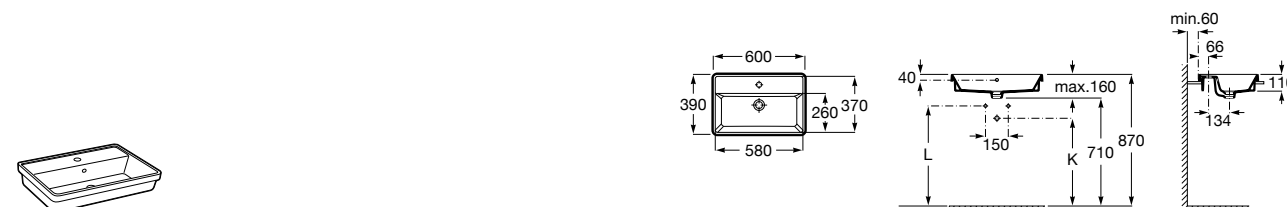

**The Gap Square**

3270YA000 Раковина керамическая врезная. Смеситель не входит в комплект.

**The Gap Square**

3270Y8000 Раковина керамическая врезная. Смеситель не входит в комплект.

Размеры в мм

**Meridian**