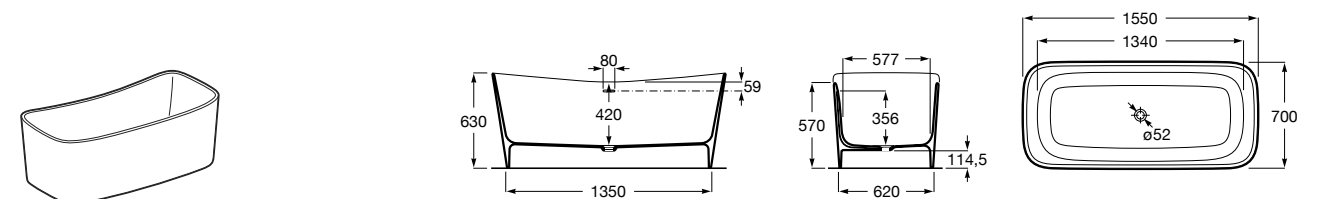

Maui Square ©

248502000 Прямоугольная ванна STONEX®, интегрированный слив-перелив, донный клапан с системой click-clack.