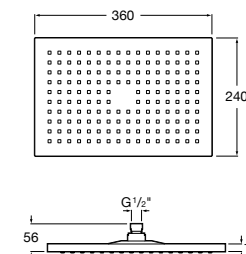

Rainsense

5B3050C00 Прямоугольная душевая насадка. Хромированный ABS-пластик. Кронштейн покупается отдельно.