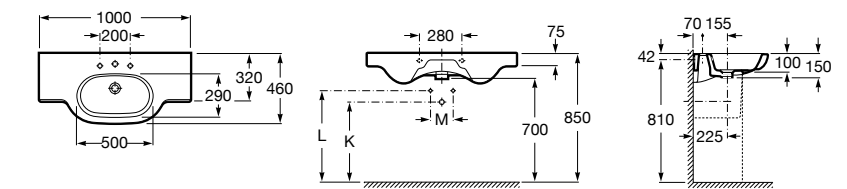

Dama

327780000 Настенная керамическая раковина. Смеситель не входит в комплект.

337470000 Пьедестал для керамической раковины.

337471000 Полупьедестал для керамической раковины.

Meridian

32724B000 Настенная керамическая раковина. Смеситель не входит в комплект.

335240000 Пьедестал для керамической раковины.

337241000 Полупьедестал для керамической раковины.