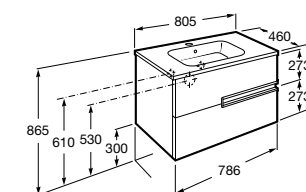

Victoria Ice/Black Edition 2 ящика

ZRU9302731	Мебельный модуль белый глянцев.
ZRU9000097	Мебельный модуль черный глянцев.
32799C000	Раковина Victoria Unik 800.