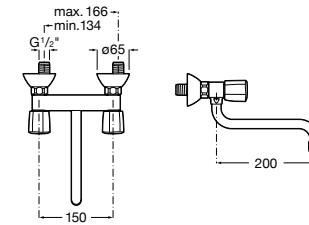

Brava

5A7830C00 Настенный кран (синий указатель).

5A7930C00 Настенный кран (красный указатель).

Краны для раковины / настенные

Brava

5A8530C00 Кран вентиляционный для кухни с поворотным изливом и аэратором.

Brava

5A8730C00 Кран вентиляционный для кухни с поворотным изливом и аэратором.