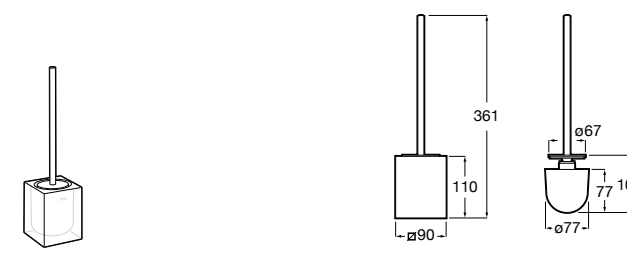

816668001 Напольный держатель для щеток.

Размеры в мм

**Onda**

3870ZF000 Напольный держатель для щеток.

**Hotel's**

816390001 Диспенсер на столешницу.

**Ice**816863012 Напольный держатель для щеток. Черный цвет.
816863009 Напольный держатель для щеток. Белый цвет.
816863013 Напольный держатель для щеток. Синий цвет.**Rubik**816841001 Диспенсер на столешницу. Хром.
816841024 Диспенсер на столешницу. Черный цвет. ®**Аксессуары / диспенсеры на столешницу****Tempo**817026001 Диспенсер на столешницу. Хром.
817026022 Диспенсер на столешницу. Покрытие Everlux титановый черный.**Twin**