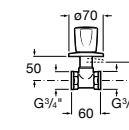

Brava

5A1630C00 Встраиваемый вентиль. 3/4". Синий указатель (холодная).

5A0630C00 Встраиваемый вентиль. 3/4". Красный указатель (горячая).