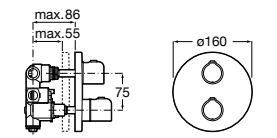

5A2A18C00 Встраиваемый термостат для ванны и душа с переключателем потока.