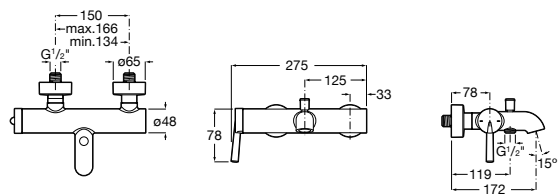

L90

5A0D01C00 Монтируемый на стену смеситель для ванны-душа с автоматическим переключателем потока.