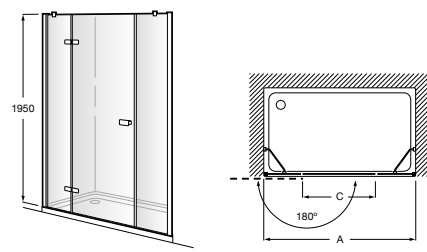

Vela P2F

Фронтальное расположение. Один открывающийся элемент + 2 фиксированных элемента.

		Минимальное открытие (C)
P2F (A)	От 1160 до 1300	600
	От 1301 до 1500	700
	От 1501 до 1800	700
	От 1801 до 2000	700