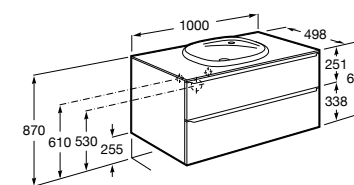

Prisma раковина справа

855949XXX UNIK - Комплект мебели и раковины. Компактный сифон. Ножки и смеситель не входят в комплект.

855933XXX PASC - Комплект мебели, раковины и зеркала Prisma Basic со встроенной LED-подсветкой. Компактный сифон. Ножки и смеситель не входят в комплект.

Prisma раковина слева

855955XXX UNIK - Комплект мебели и раковины. Компактный сифон. Ножки и смеситель не входят в комплект.

855939XXX PASC - Комплект мебели, раковины и зеркала Prisma Basic со встроенной LED-подсветкой. Компактный сифон. Ножки и смеситель не входят в комплект.

816764339 Комплект из 2-х ножек.

Prisma раковина слева

855948XXX UNIK - Комплект мебели и раковины. Компактный сифон. Ножки и смеситель не входят в комплект.

855932XXX PASC - Комплект мебели, раковины и зеркала Prisma Basic со встроенной LED-подсветкой. Компактный сифон. Ножки и смеситель не входят в комплект.

The Gap раковина справа

851504XXX UNIK - мебельный модуль для раковины справа. Базовый набор включает 2 ящика, 1 дверцу и столешницу, обработанную защитой от влаги.

851535XXX PASC - мебельный модуль для раковины справа. Базовый набор включает 2 ящика, 1 дверцу, столешницу, обработанную защитой от влаги и зеркало Eidos.

816829339 Набор из 2 ножек 275 мм для мебели со столешницей.

816829458 Набор из 2 ножек 275 мм для мебели со столешницей.

Prisma раковина справа

855956XXX UNIK - Комплект мебели и раковины. Компактный сифон. Ножки и смеситель не входят в комплект.

855940XXX PASC - Комплект мебели, раковины и зеркала Prisma Basic со встроенной LED-подсветкой. Компактный сифон. Ножки и смеситель не входят в комплект.

816764339 Комплект из 2-х ножек.

The Gap раковина слева