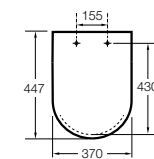

Размеры в мм