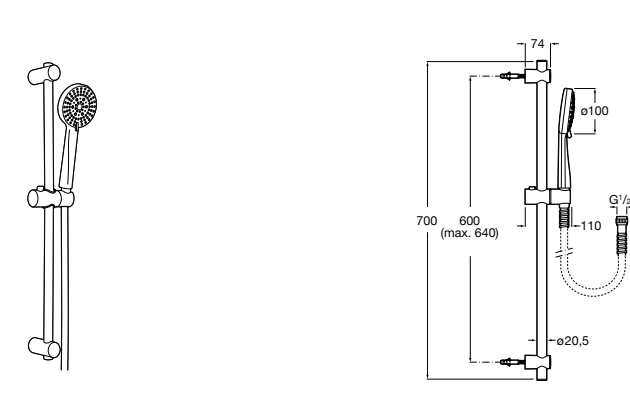

Stella 100/1

5B9D03C00 Душевой комплект. Включает в себя: ручной душ 100 мм с 1 функцией, штангу 700 мм, регулируемый держатель для ручного душа и гибкий шланг 1,70 м.