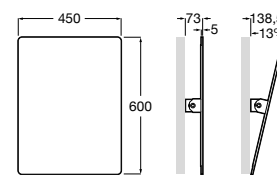

Доступность / аксессуары / откидные зеркала