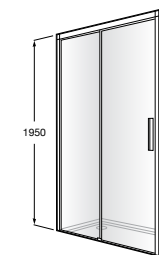

Fusion-N L2-E

Фронтальное расположение. Один раздвижной элемент + 1 фиксированный элемент.

	Минимальное открытие (С)	
L2-E (A)	От 970 до 1300	408
	От 1301 до 1600	533
	От 1601 до 2000	783