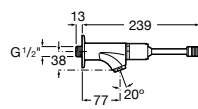

Instant Care

5A7977C00 CARE - Самозакрывающийся смеситель для раковины.