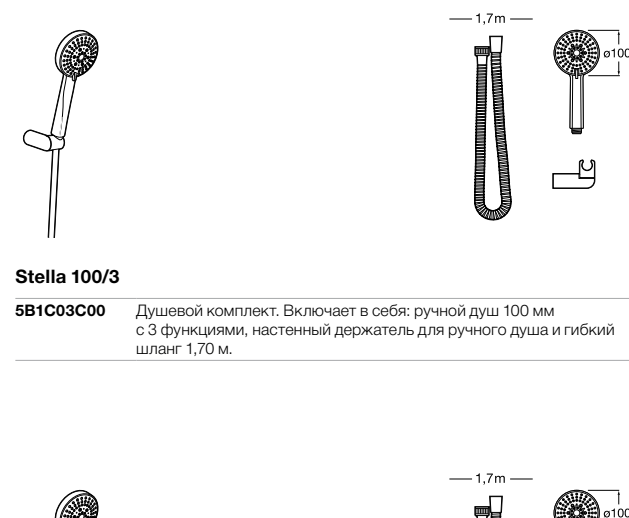

Stella 100/3

5B1C03C00 Душевой комплект. Включает в себя: ручной душ 100 мм с 3 функциями, настенный держатель для ручного душа и гибкий шланг 1,70 м.