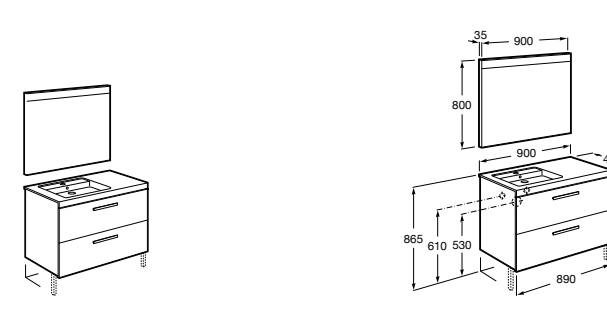

Prisma раковина слева

1. **855953XXX** UNIK - Комплект мебели и раковины. Компактный сифон. Ножки и смеситель не входят в комплект.
   855937XXX PACK - Комплект мебели, раковины и зеркала Prisma Basic со встроенной LED-подсветкой. Компактный сифон. Ножки и смеситель не входят в комплект.
   816764339 Комплект из 2-х ножек.