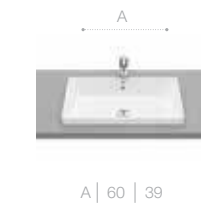

Раковина врезная
Стр. 138