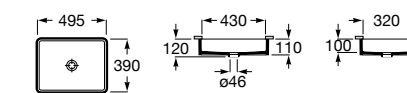

Inspira Round

32752R..0 ROUND - Полувстраиваемая раковина из материала FINECERAMIC® с фиксированным открытым керамическим выпуском. Смеситель не входит в комплект.

Foro

327880000 Раковина керамическая врезная. Смеситель не входит в комплект.

Раковины, встраиваемые снизу

Grand Berna

327899000 Раковина керамическая, встраиваемая снизу. Смеситель не входит в комплект.

Inspira

327535..0 Раковина из материала FINECERAMIC®, встраиваемая снизу с монтажным креплением.

Berna

327871001 Раковина керамическая, встраиваемая снизу. Смеситель не входит в комплект.

Neo Selene

322307000 Раковина керамическая врезная или встраиваемая снизу. Смеситель не входит в комплект.

Размеры в мм

Diverta

327114000 Раковина керамическая врезная или встраиваемая снизу. Смеситель не входит в комплект.

Inspira

327536..0 Раковина из материала FINECERAMIC®, встраиваемая снизу, с монтажным креплением.

Foro

327884000 Раковина керамическая, встраиваемая снизу. Смеситель не входит в комплект.

Раковины полувстраиваемые

Senso Square

32751S000 Раковина керамическая, полувстраиваемая. Смеситель не входит в комплект.

Inspira

32753S..0 Полувстраиваемая раковина из материала FINECERAMIC®. Смеситель не входит в комплект.

The Gap Original

32747S000 Раковина керамическая, полувстраиваемая. Смеситель не входит в комплект.

Размеры в мм