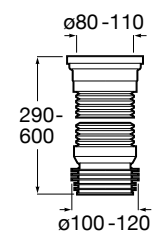

Размеры в мм

Гофра для унитазов и систем инсталляции Duplo

Tubo flexible

890068000 Гофра для унитазов и систем инсталляции Duplo.

Биде напольные

Beyond

3570B8..0 Керамическое биде. Включает: крышку, сифон и установочный комплект.