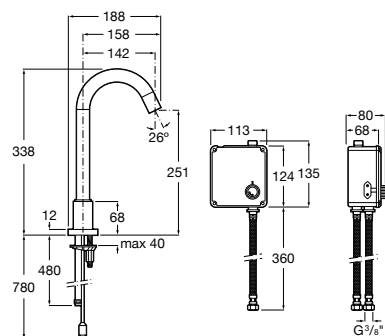

Loft-E

1. **5A3743C00** Электронный смеситель для раковины с высоким изливом. С блоком предварительного смешивания горячей и холодной воды. Ограничитель потока воды 5,7 л/мин. Сенсор приближения. Питание от четырех щелочных батареек 1,5V LRG (AA). Батарейки не включены в комплект.
2. **5A3843C00** Электронный смеситель для раковины с высоким изливом. С блоком предварительного смешивания горячей и холодной воды. Ограничитель потока воды 5,7 л/мин. Сенсор приближения. Питание от сети 230 V. Источник питания включен в комплект.