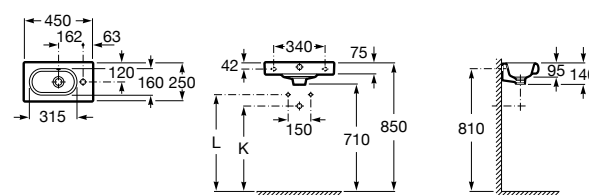

Hall

327624000 Настенная или накладная керамическая раковина. Смеситель не входит в комплект.

Meridian

327248000 Настенная керамическая раковина. Смеситель не входит в комплект.

Размеры в мм

Ibis

320841001 Настенная керамическая раковина. Смеситель не входит в комплект.