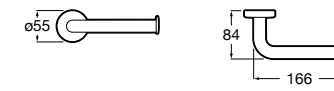

Hotel's

816725001 Резервный держатель для туалетной бумаги.