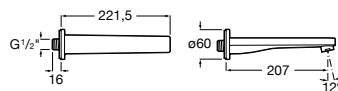

Square

525308900 Излив, монтируемый на стену.

5253089.. Излив, монтируемый на стену. Покрытие Everlux.