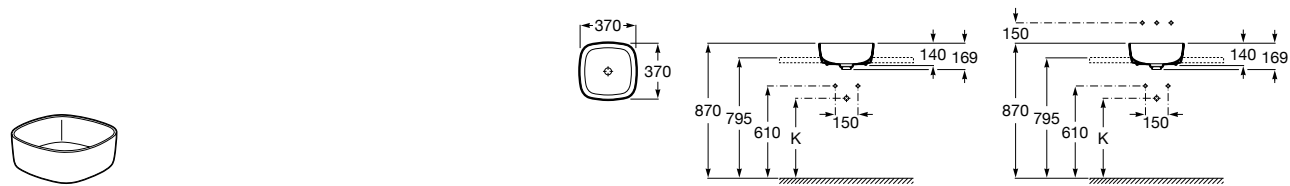

Inspira Soft

327502..0 SOFT - Накладная раковина из материала FINECERAMIC® с фиксированным открытым керамическим выпуском. Смеситель не входит в комплект.