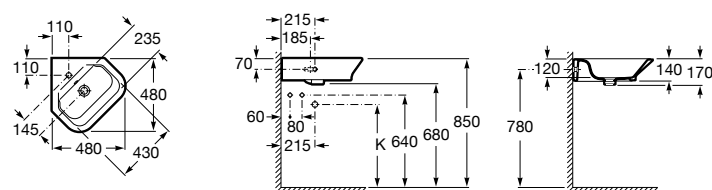

Раковины подвесные угловые

The Gap Original

32747R000 Настенная керамическая раковина. Смеситель не входит в комплект.