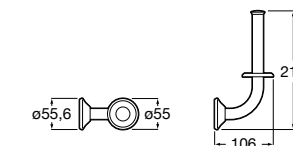

Hotel's Classic

815436001 Резервный держатель для туалетной бумаги.