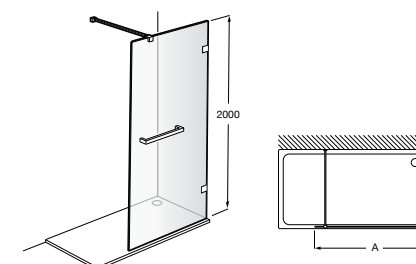

Душевые ограждения / 2 стены / Walk-in

Mistral Standard DF

Фиксированное стеклянное ограждение для душа с держателем для полотенца из нержавеющей стали. Включает обработку Maxiclean.

	Ширина (A)
AM25910012M	1000
AM25912012M	1200
AM25914012M	1400

Размеры в мм