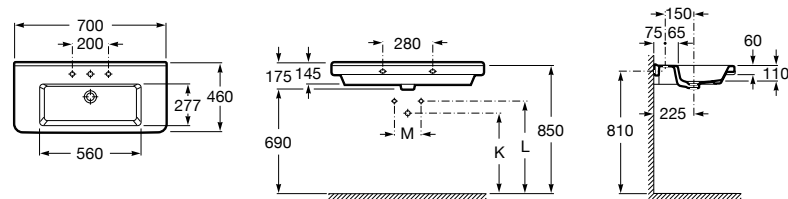

Dama Retro

320321001 Настенная керамическая раковина. Пьедестал и смеситель не входят в комплект.

331325001 Пьедестал для керамической раковины.