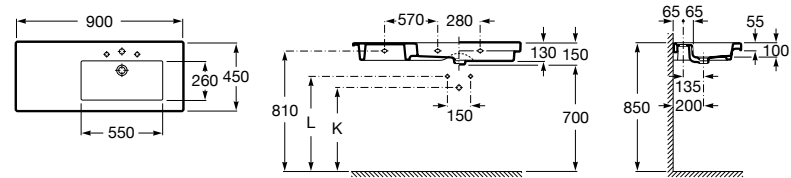

Prisma

327543000 Настенная или накладная керамическая раковина. Смеситель не входит в комплект.

Prisma

327544000 Настенная или накладная керамическая раковина. Смеситель не входит в комплект.

Dama

32781000 Настенная керамическая раковина. Смеситель не входит в комплект.

337470000 Пьедестал для керамической раковины.

337471000 Полупьедестал для керамической раковины.

Meridian

32724D000 Настенная керамическая раковина. Смеситель не входит в комплект.

335240000 Пьедестал для керамической раковины.

337241000 Полупьедестал для керамической раковины.

Carmen

3270A0..0 Настенная керамическая раковина под пьедестал с установочным комплектом и одним отверстием под смеситель. Смеситель и пьедестал не входят в комплект.

3270A0..3 Настенная керамическая раковина под пьедестал с установочным комплектом и тремя отверстиями под смеситель. Смеситель и пьедестал не входят в комплект.

3370A0..0 Керамический пьедестал для раковины. Монтажный комплект не входит.

Размеры в мм

Inspira

32752B..0 Настенная или накладная керамическая раковина из материала FINECERAMIC®. Смеситель не входит в комплект.

Kalahari

32787800H Настенная или накладная керамическая раковина. Смеситель не входит в комплект.

327878000 Настенная или накладная керамическая раковина без отверстия под смеситель.

The Gap

3270M0000 Настенная или накладная керамическая раковина. Смеситель не входит в комплект.

Prisma

327545000 Настенная или накладная керамическая раковина. Смеситель не входит в комплект.

Hall

32762G000 Настенная или накладная керамическая раковина. Смеситель не входит в комплект.

337621000 Полупьедестал для керамической раковины.

Diverta

327110000 Настенная или накладная керамическая раковина. Смеситель не входит в комплект.