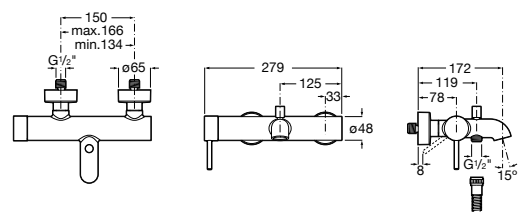

Naia

5A0296C00 Монтируемый на стену смеситель для ванны-душа с автоматическим переключателем потока.

5A0296..0 Монтируемый на стену смеситель для ванны-душа с автоматическим переключателем потока. Покрытие Everlux