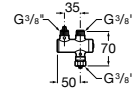

Смесители для раковин / термостаты Micro-T

Avant

5A0279C00 Термостат Micro-T для смесителя (холодная вода + предварительно смешанная).