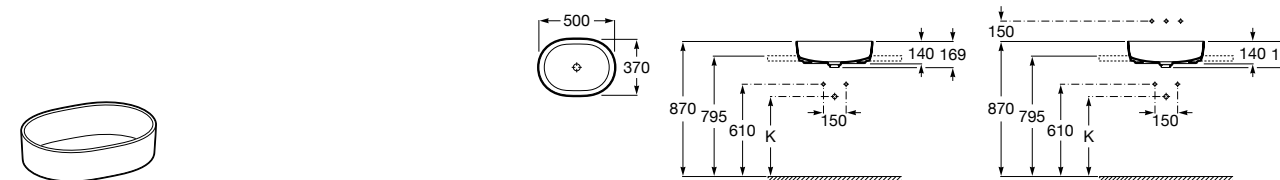

Inspira Round

327520..0 ROUND - Накладная раковина из материала FINECERAMIC® с фиксированным открытым керамическим выпуском. Смеситель не входит в комплект.