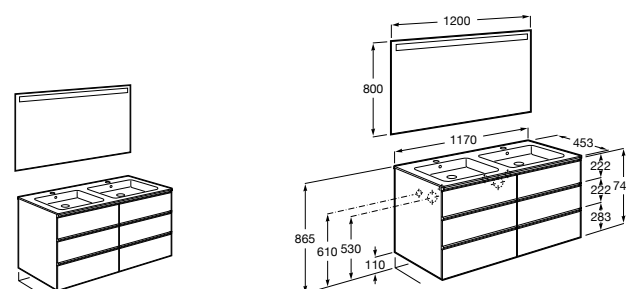

The Gap

851493XXX UNIK - Комплект из мебельного модуля с 6 ящиками и двойной раковины.

851524XXX PASC - Комплект из мебельного модуля с 6 ящиками, двойной раковины и зеркала Eidos.

816827339 Набор из 4 ножек 110 мм для мебели UNIK с 3 ящиками.

816827458 Набор из 4 ножек 110 мм для мебели UNIK с 3 ящиками.