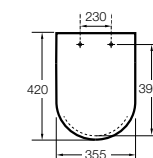

Dama

801782..4 Сиденье и крышка с механизмом «мягкое закрытие» для унитаза.
801780..4 Сиденье и крышка для унитаза.

Dama compacto

80178B..4 Сиденье и крышка для укороченного унитаза.
80178C..4 Сиденье и крышка с механизмом «мягкое закрытие».