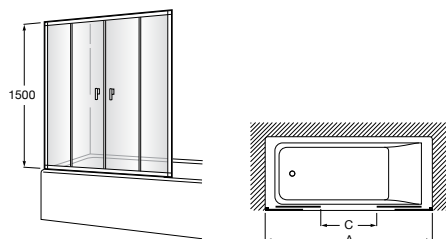

Душевое ограждение для ванны / 3 стены / фронтальное / раздвижные двери

Easy BL4-E

Фронтальное ограждение для ванны. 2 раздвижные створки + 2 фиксированные.

		Минимальное открытие (C)
BL4-E (A)	От 1170 до 1400	390
	От 1401 до 1600	490
	От 1601 до 2000	590