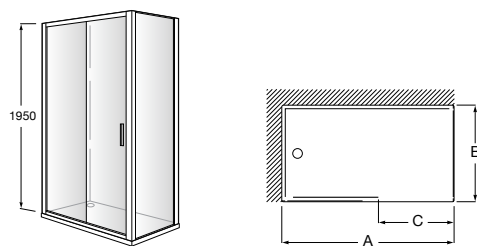

Ura Standard L2-E + LF-C

L2-E - Фронтальное расположение. 1 раздвижной элемент + 1 фиксированный элемент для установки между стенами или 1 боковым фиксированным элементом LF. Прозрачное стекло, цвет профиля: блестящее серебро. Предел до стены в открытом виде 25 мм.

LF - Фиксированный боковой элемент для установки с элементами L2-E или L4-E. Прозрачное стекло.

	Ширина (A)	Открытие (C)
L2-E	A	
AM16210012M	1000	370
AM16211012M	1100	420
AM16212012M	1200	470
AM16213012M	1300	520
AM16214012M	1400	570
AM16215012M	1500	620
AM16216012M	1600	670
LF (B)	B	
AM16407012M	700	
AM16407512M	750	
AM16408012M	800	
AM16409012M	900