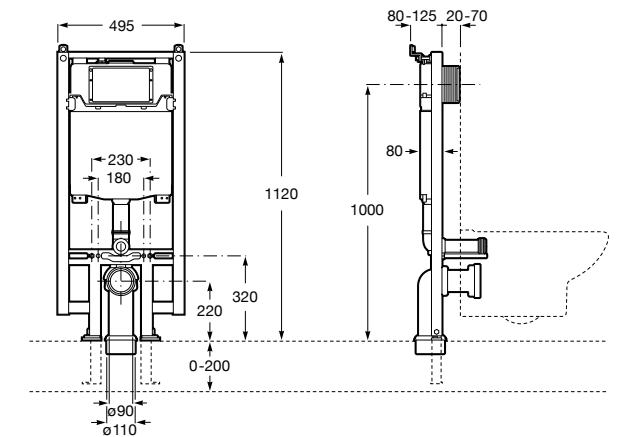

Duplo WC One Compact ®

890073020 Каркас с компактным бачком с двойной системой смыва для подвесного унитаза, минимальная глубина 90 мм. Осевое расстояние 180 и 230 мм. Патрубок 90 ø / 110 ø. Максимальная нагрузка 400 кг. Регулируемые ножки 0-200 мм с тормозной системой. Верхнее гидравлическое соединение. Может быть укомплектован совместимой панелью смыва Roca (в комплект не входит).