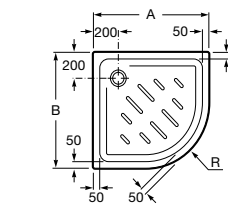

Керамические душевые поддоны**Malta Walk-In**

Керамический душевой поддон с противоскользящим покрытием и с платформой венге.

373524000

**Malta**

Керамический душевой поддон.

	A	B	C	D
373516000	1200	800	65	180
373517000	1000	800	65	180
373505000	1200	750	65	175
373506000	1000	750	65	170
37450C000	1200	700	65	175
37450D000	1000	700	65	170
37450E000	900	700	65	170
373513000	1200	700	80	175
373512000	1000	700	80	170
373519000	900	700	80	170