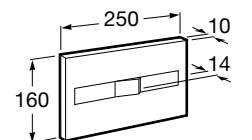

PL1 Single

890095100 PL1 SINGLE - Одинарный смыв.