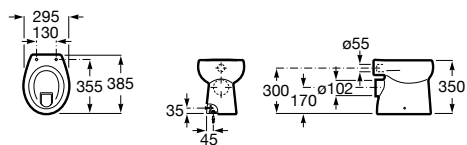

Happening

347115000	Чаша детского унитаза с двойным выпуском для высокорасполагаемого бачка. В комплект включен патрубок для вертикального выпуска и установочный комплект.
801116..4	Сиденье для детского унитаза с высокорасполагаемым бачком.