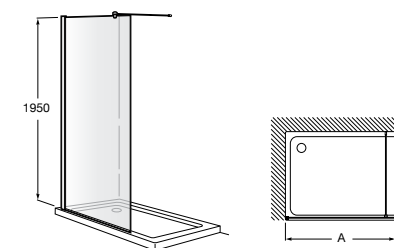

Easy DF

Фиксированная панель.

DF (A)	От 600 до 800
	От 801 до 1000
	От 1001 до 1200