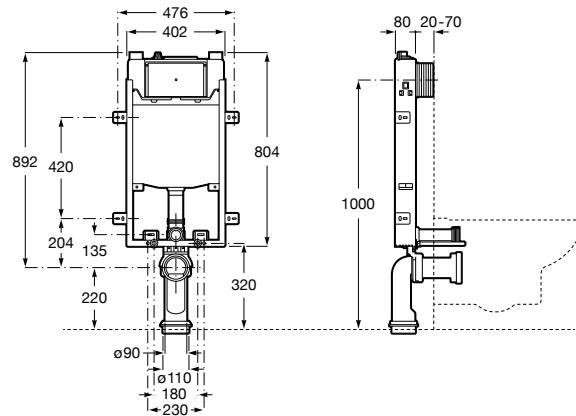

Размеры в мм

Duplo WC One Smart ©

890078020 Каркас с компактным бачком с двойной системой смыва, шланг подачи воды для Smart-унитазов, гофрированная труба и монтажные принадлежности. Минимальная глубина 107 мм, высота 1190 мм, патрубок 90/110 ø. Осевое расстояние 180 и 230 мм. Рекомендуется для установки с подвесным унитазом In-Wash® Inspira. Регулируемые ножки 0-200 мм с тормозной системой. Верхнее гидравлическое соединение. Может быть укомплектован совместимой панелью смыва Roca (в комплект не входит).