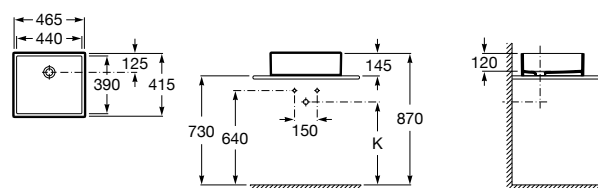

**Diverta**

327111000 Настенная или накладная керамическая раковина. Смеситель не входит в комплект.

Размеры в мм

**Sofia**

327720000 Накладная керамическая раковина. Смеситель не входит в комплект.

**Beyond**