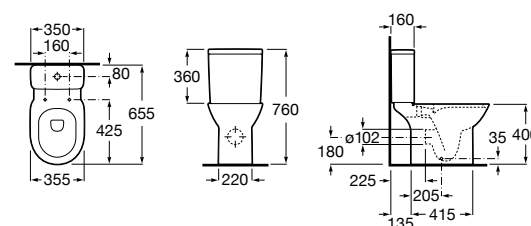

Debba Square

342998000	Чаша унитаза с вертикальным выпуском. Включен установочный комплект (A).
34299700Y	Чаша унитаза с горизонтальным выпуском. Включен установочный комплект (B).
341990000	Бачок с механизмом двойного смыва 4,5/3 литра с боковым подводом воды. Включен установочный комплект, механизм для подвода воды и механизм смыва.
34199100Y	Бачок с механизмом двойного смыва 4,5/3 литра с нижним подводом воды. Включен установочный комплект, механизм для подвода воды и механизм смыва.
8019D0004	Сиденье и крышка с креплениями из нержавеющей стали для унитаза. Ⓞ
8019D0004	Сиденье и крышка с креплениями из нержавеющей стали для унитаза.
8019D2003	Сиденье и крышка тонкие с механизмом «мягкое закрывание» и быстрое снятие для унитаза.
ZRU930282B	Сиденье и крышка с механизмом «мягкое закрывание» и быстрое снятие для унитаза.
8019D2005	Сиденье и крышка для унитаза.