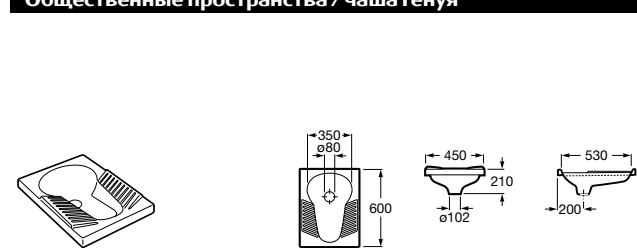

Общественные пространства / чаша Генуя

Oriental

345090001 Чаша Генуя.