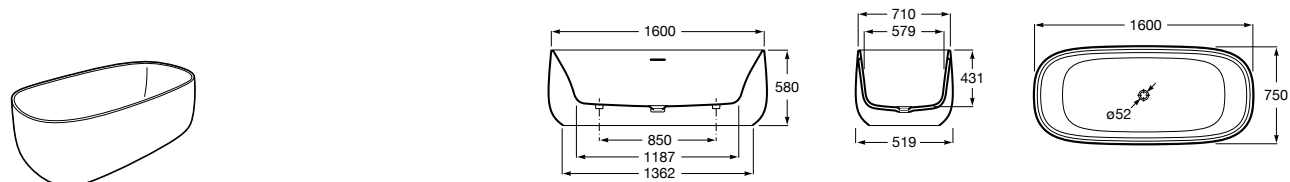

Beyond

248465000 Овальная ванна SURFEX®. Интегрированный слив-перелив, донный клапан с системой click-clack, с крышкой Surfex®.