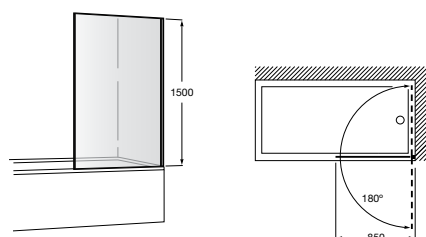

Victoria Standard B1H

B1HF - Фронтальное расположение. 1 распашной элемент. Прозрачное стекло. Компенсация 25 мм.

	Ширина
AM19408512	850