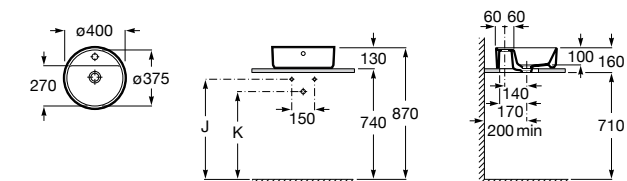

The Gap Round

3270MK000 Накладная или встраиваемая керамическая раковина с отверстием под смеситель. Смеситель не входит в комплект.