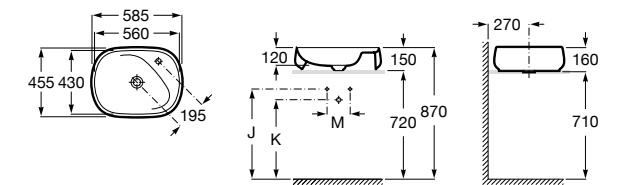

The Gap Square ©

3270Y2000 Накладная керамическая раковина. Смеситель не входит в комплект.