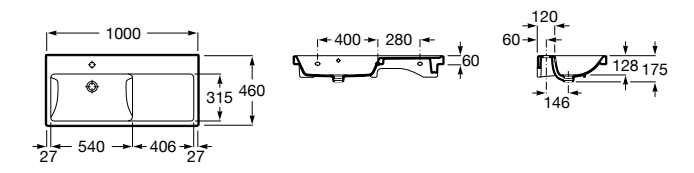

The Gap

3270ME000 Настенная или накладная керамическая раковина. Смеситель не входит в комплект.