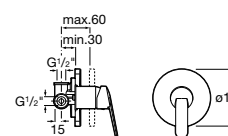

Victoria

5A2225C00 Встраиваемый смеситель для ванны или душа.