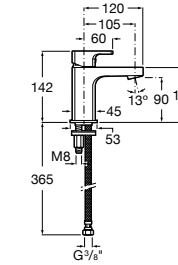

L90C

5A3B01C00 Смеситель для раковины компактный, гладкий корпус, с донным клапаном системы click-clack и гибкой подводкой. Cold start.