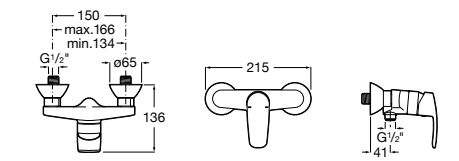

Monodin-N

5A2198C0M Монтируемый на стену смеситель для душа.