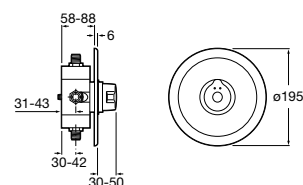

Смывные краны для унитазов / дополнения для кранов

Дополнения для смывных кранов

1. **AG0094703R** Дополнительная сливная труба. Прямой сливной кран.
   505521600 Изогнутая труба.
   525936100 Обратный клапан для смывного крана.
   V0016200R Вставка смывного крана для подвешенного унитаза.

Смывные краны для унитазов / встраиваемые краны

Aqua

1. **5A9779C00** Встраиваемый смывной кран 3/4" для унитаза. Механизм двойного слива 6/3 литра.

Aqualine

1. **5A9777C00** Встраиваемый смывной кран. Механизм двойного слива 6/3 литра.

Aqualine

1. **5A9677C00** Встраиваемый смывной кран. Механизм слива 6 литров.

Смесители для душа / настенные / порционно-нажимные

Instant

1. **5A2777C00** Наружный угловой кран для душа.

Смесители для душа/ встраиваемые / порционно-нажимные

Instant

1. **5A2677C00** Встраиваемый кран для душа.

Avant

1. **5A2217C00** Встраиваемый смеситель для душа.

Avant

1. **5A0679C00** Встраиваемый смеситель-термостат для душа.