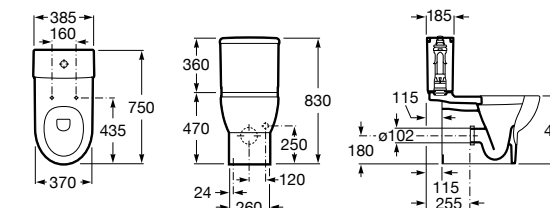

Специальные изделия

Доступность / унитазы

Meridian

34224H000	Чаша унитаза с горизонтальным выпуском для комплектации с низким бачком для людей с ограниченными возможностями. Включен установочный комплект.
34124H000	Бачок с механизмом двойного смыва 4,5/3 литра с нижним подводом воды. Включен установочный комплект, механизм для подвода воды и механизм смыва.
801230004	Крышка и не цельное сиденье с креплениями из нержавеющей стали.
80123D004	Не цельное сиденье с креплениями из нержавеющей стали.