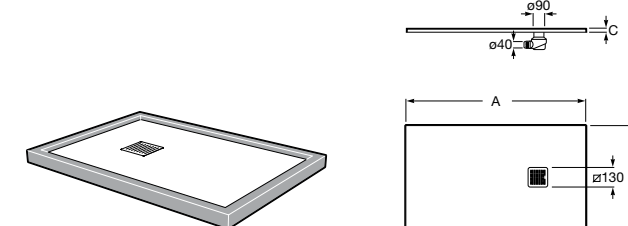

Terran (с рамкой)

Ультралюсший душевой поддон, материал STONEX®, с рамкой.

	A	B	C
До 1800 x 900 x 41	1800	900	41
До 1600 x 900 x 41	1600	900	41
До 1400 x 900 x 41	1400	900	41
До 1200 x 900 x 38	1200	900	38
До 1000 x 900 x 36	1000	900	36
До 1800 x 800 x 41	1800	800	41
До 1600 x 800 x 41	1600	800	41
До 1400 x 800 x 41	1400	800	41
До 1200 x 800 x 38	1200	800	38
До 1000 x 800 x 36	1000	800	36
До 1800 x 750 x 41	1800	750	41
До 1600 x 750 x 41	1600	750	41
До 1400 x 750 x 41	1400	750	41
До 1200 x 750 x 38	1200	750	38
До 1000 x 750 x 36	1000	750	36
До 1800 x 700 x 41	1800	700	41
До 1600 x 700 x 41	1600	700	41
До 1400 x 700 x 41	1400	700	41
До 1200 x 700 x 38	1200	700	38
До 1000 x 700 x 36	1000	700	36

Размеры в мм