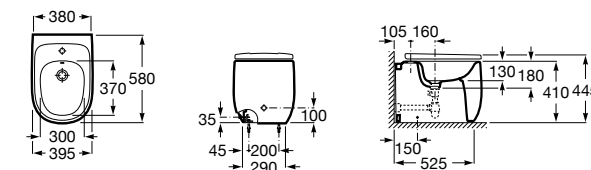

Размеры в мм

Гофра для унитазов и систем инсталляции Duplo

Tubo flexible

890068000 Гофра для унитазов и систем инсталляции Duplo.

Биде напольные

Beyond

3570B8..0 Керамическое биде. Включает: крышку, сифон и установочный комплект.