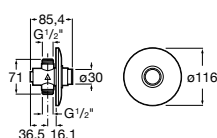

Смывные краны для унитазов / дополнения для кранов

Дополнения для смывных кранов

1. **AG0094703R** Дополнительная сливная труба. Прямой сливной кран.
   505521600 Изогнутая труба.
   525936100 Обратный клапан для смывного крана.
   V0016200R Вставка смывного крана для подвешенного унитаза.

Смывные краны для унитазов / встраиваемые краны

Aqua

1. **5A9779C00** Встраиваемый смывной кран 3/4" для унитаза. Механизм двойного слива 6/3 литра.

Aqualine

1. **5A9777C00** Встраиваемый смывной кран. Механизм двойного слива 6/3 литра.

Aqualine

1. **5A9677C00** Встраиваемый смывной кран. Механизм слива 6 литров.

Смесители для душа / настенные / порционно-нажимные

Instant

1. **5A2777C00** Наружный угловой кран для душа.

Смесители для душа/ встраиваемые / порционно-нажимные

Instant

1. **5A2677C00** Встраиваемый кран для душа.

Avant

1. **5A2217C00** Встраиваемый смеситель для душа.

Avant

1. **5A0679C00** Встраиваемый смеситель-термостат для душа.

Профессионал / аксессуары для кухонных смесителей

Instant Pro

1. **5A8564C00** Промышленный излив 1200 мм с 1 выходом.

Instant Pro

1. **5A8664C00** Промышленный излив 1200 мм с 2 выходами.

Instant Pro

1. **5A8764C00** Адаптер для установки промышленного спирального излива 1200 мм (см. информацию о совместимости).

Instant Pro

1. **5A8064C00** PRO - Однорычажный кухонный смеситель для промышленного излива 1200 мм. Излив в комплект не входит (см. информацию о совместимости).

Слив

Garda

1. **371055000** Слив. Включает в комплект: керамическую решетку, резиновое выпускное соединение и установочный комплект.
   526005510 Решетка из нержавеющей стали с резиновой вставкой.

Хозяйственные мойки

Unik Henares

1. **851028806** Тумба под мойку.

Henares

1. **368951001** Хозяйственная мойка.

Henares

1. **856897806** Шкафчик.