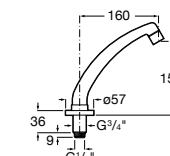

Fluent

5A4A24C00 Кран для раковины с аэратором. Подвод одной воды. Ограничитель расхода 5 л/мин.

Avant

5A7979C00 Кран для раковины, встраиваемый в стену, с длинным изливом, 190 мм. С аэратором.

Fluent

5A4B24C00 Кран для раковины с аэратором. Подвод одной воды. Ограничитель расхода 5 л/мин.

Avant

5A7879C00 Кран для раковины, встраиваемый в стену, с длинным изливом, 150 мм. С аэратором.

Смесители для раковины / встраиваемые / электронные

Avant

5A4279C00 Кран для раковины с аэратором. Подвод одной воды.

Sentronic-E

5A4602C00 Электронный смеситель для раковины, монтируемый на стену. Питание от сети 230 V. Включает источник питания. Необходимо укомплектовать 525874603.

525874603 Внутренняя часть электронного смесителя для раковины, монтируемого в стену. Питание от сети 230 V.

Краны для раковины / монтируемые на стену / порционно-нажимные

Instant

5A7877C00 Монтируемый на стену кран для раковины. С аэратором.

Смесители для раковины / встраиваемые / электронные

Instant Care

5A7977C00 CARE - Монтируемый на стену кран для раковины. С аэратором.

Loft-E

5A3543C00 Встраиваемый электронный смеситель для раковины с сенсором приближения. Питание от четырех щелочных батареек 1,5 V LRG (AA). С блоком предварительного смешивания горячей и холодной воды.

5A3643C00 Встраиваемый электронный смеситель для раковины с сенсором приближения. Питание от сети 230 V. Включает источник питания. С блоком предварительного смешивания горячей и холодной воды.

5A5643C00 Встраиваемый электронный смеситель для раковины с сенсором приближения. Питание от четырех щелочных батареек 1,5 V LRG (AA). Подвод одной воды.