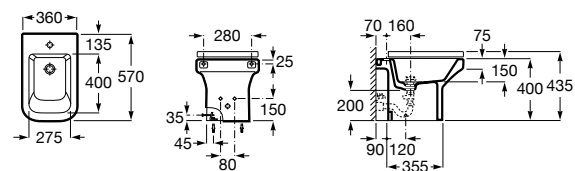

Meridian

355244000 Биде без крышки. Включает: установочный комплект. Смеситель не входит в комплект.

8062A2..B Крышка для биде с механизмом «мягкое закрывание». Материал SUPRALIT®. ©

8062A0..B Крышка для биде с креплениями из нержавеющей стали. Материал SUPRALIT®. ©

Dama

357784000 Биде без крышки. Смеситель не входит в комплект.

806782004 Крышка для биде с механизмом «мягкое закрывание».

806780004 Крышка для биде.