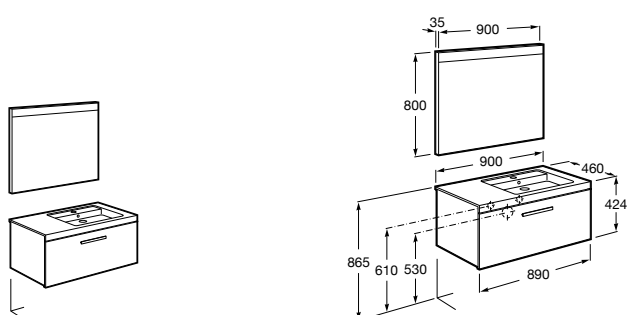

Prisma раковина справа

1. **855947XXX** UNIK - Комплект мебели и раковины. Компактный сифон. Ножки и смеситель не входят в комплект.
   855931XXX PACK - Комплект мебели, раковины и зеркала Prisma Basic со встроенной LED-подсветкой. Компактный сифон. Ножки и смеситель не входят в комплект.