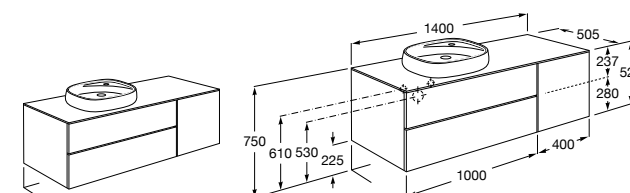

Beyond раковина слева

851402XXX Мебельный модуль для размещения накладной раковины 455 мм слева. Раковины и смесители не входят в комплект.