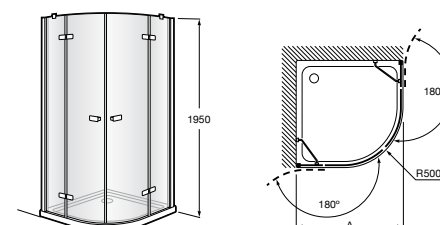

Душевые ограждения / 2 стены / угловое / распашные двери

Vela MRF

Угловой душ с 2 распашными элементами + 2 фиксированных элемента.

		Минимальное открытие (C)
MRF (A)	От 750 до 900	760
	От 901 до 1100	760