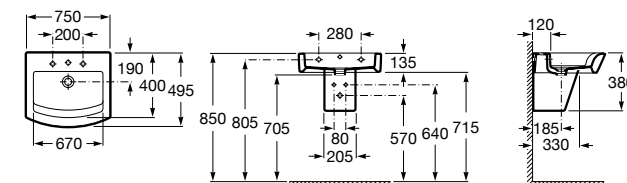

Prisma

327545000 Настенная или накладная керамическая раковина. Смеситель не входит в комплект.