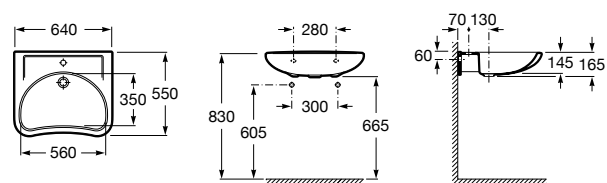

Доступность / раковины и регулируемый каркас для раковин

Access

327230000 Настенная керамическая раковина. Смеситель не входит в комплект.

506403207 Выпуск с внутренним переливом и встроенным сифоном.

892814000 Выпуск со встроенным гибким сифоном.