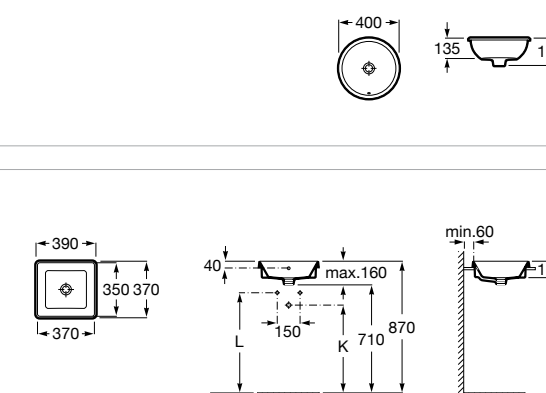

The Gap Square ©

3270Y7000 Раковина керамическая врезная. Смеситель не входит в комплект.