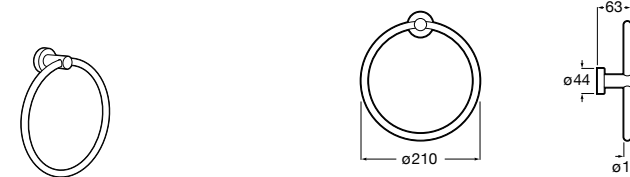

Superinox
817309002 Полотенцедержатель в форме кольца.