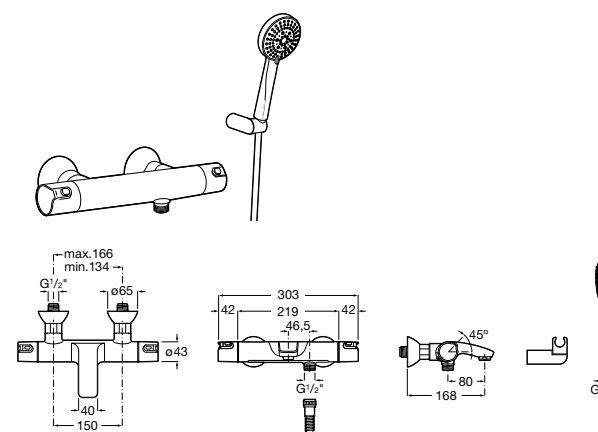

T-500

5D1118C00

Комплект состоит из внешнего термостатического смесителя для душа и набора для душа с ручным душем 100 мм с 3 режимами потока, держателя для ручного душа и гибкого шланга 1,70 м.

Смесители для ванны и душа / встраиваемые комплекты

T-500

5D0618C00

Комплект встраиваемый с термостатическим смесителем.

Monodin-N

5D0518C00

Комплект встраиваемый с однорычажным смесителем.

T-1000 Round

5D1009C00

Комплект встраиваемый с термостатическим смесителем.

Размеры в мм

T-2000

5D1088C00

Комплект встраиваемый с термостатическим смесителем.

Душевые комплекты

Plenum Square 140/3

5B1A10C00

SQUARE - Душевой комплект. Включает в себя: ручной душ 140 мм с 3 функциями, штангу 800 мм, регулируемый держатель для ручного душа, мыльницу и гибкий шланг 1,70 м. Хром.

5B1A10CB0

SQUARE - Душевой комплект. Включает в себя: ручной душ 140 мм с 3 функциями, штангу 800 мм, регулируемый держатель для ручного душа, мыльницу и гибкий шланг 1,70 м. Хром, белый.

Plenum Round 140/3

5B1411C00

ROUND - Душевой комплект. Включает в себя: ручной душ 140 мм с 3 функциями, штангу 800 мм, регулируемый держатель для ручного душа, мыльницу и гибкий шланг 1,70 м. Хром.

5B1411CB0

ROUND - Душевой комплект. Включает в себя: ручной душ 140 мм с 3 функциями, штангу 800 мм, регулируемый держатель для ручного душа, мыльницу и гибкий шланг 1,70 м. Хром, белый.

Размеры в мм