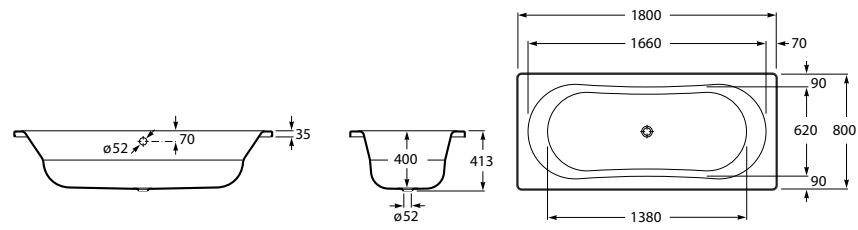

Duo Plus

221670000 Прямоугольная стальная ванна с противоскользящим покрытием дна (стальной лист 3 мм).

Contesa Plus

Прямоугольная стальная ванна с противоскользящим покрытием дна (стальной лист 3,5 мм).

	A	B
237760000	1700	1255
237360000	1600	1157

Princess-N

Прямоугольная стальная ванна с противоскользящим покрытием дна и отверстиями для ручек.

	A	B	C	D	E	F	G	Объем, л
2202E0000	1700	750	1517	620	415	1180	500	215
2203E0000	1600	750	1417	620	415	1135	500	205
2204E0000	1500	750	1317	620	415	1035	500	190
2209E0000	1700	700	1517	575	430	1180	450	190

291053100	Подголовник (черный).
291110000	Хромированные ручки.

Contesa

Прямоугольная стальная ванна.

	A	B	C	D	E	F	G	Объем, л
7235860000	1700	1525	400	300	310	1255	500	195
7235960000	1600	1425	400	300	310	1157	500	180
7236060000	1500	1325	400	300	310	1057	500	165
7236160000	1400	1225	400	300	310	1000	500	150
7212D06001	1200	1045	415	345	290	825	500	130
7212D07001	1000	875	372	300	275	800	500	90

Contesa-Banaseo

213100001 Прямоугольная стальная ванна.