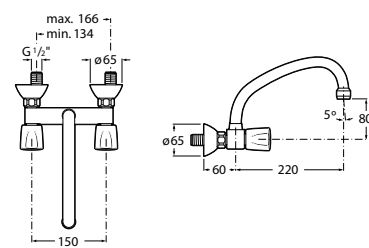

Brava

5A7630C00 Монтируемый на стену смеситель для кухни с нижним поворотным изливом и аэратором.