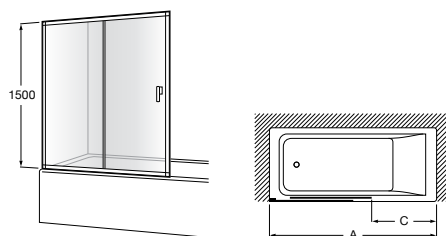

Easy BL2-E

Фронтальное ограждение для ванны. 1 раздвижная створка + 1 фиксированная.

		Минимальное открытие (C)
BL2-E (A)	От 970 до 1400	355
	От 1401 до 1500	565
	От 1501 до 1800	615
	От 1801 до 2000	765