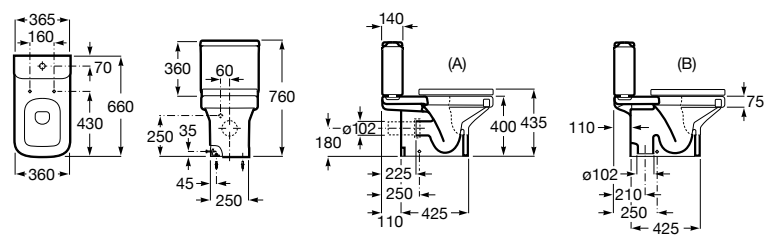

Meridian

342247000	Чаша унитаза с двойным выпуском для унитаза с низким бачком. Включен установочный комплект.
341241000	Бачок с механизмом двойного смыва 4,5/3 литра с нижним подводом воды. Включен установочный комплект, механизм для подвода воды и механизм смыва.
8012A2..B	Сиденье и крышка с механизмом «мягкое закрывание» для унитаза. Материал SUPRALIT®. ©
8012A0..B	Сиденье и крышка с креплениями из нержавеющей стали для унитаза. Материал SUPRALIT®. ©
801D12003	Сиденье и крышка с креплениями из нержавеющей стали для унитаза.
V0007900R	Патрубок для вертикального выпуска. Расстояние до стены в собранном виде 120 мм.

Dama

342787000	Чаша унитаза с горизонтальным выпуском. Включен установочный комплект (A).
342788000	Чаша унитаза с вертикальным выпуском. Включен установочный комплект (B).
341782000	Бачок с механизмом двойного смыва 4,5/3 литра с боковым подводом воды. Включен установочный комплект, механизм для подвода воды и механизм смыва.
341786000	Бачок с механизмом двойного смыва 4,5/3 литра с нижним подводом воды. Включен установочный комплект, механизм для подвода воды и механизм смыва.
341784000	Бачок-моноблок (без крышки) с механизмом двойного смыва 4,5/3 литра с нижним подводом воды для укороченного унитаза. Включен установочный комплект, механизмы для подвода воды и смыва.
801782004	Сиденье и крышка с механизмом «мягкое закрывание» для унитаза.
801780004	Сиденье и крышка для унитаза.

Размеры в мм