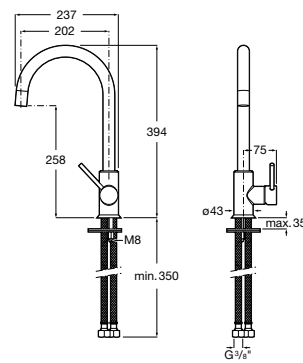

L20

5A8209C00 Смеситель для кухни со складывающимся изливом, аэратором и гибкой подводкой. Cold start.