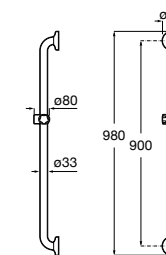

Доступность / аксессуары / поручни для душа

Access Pro

1. **816956009** PRO - вертикальный поручень с креплением для душевой лейки. Комплект включает крепления.
2. **816981009** PRO - вертикальный поручень с креплением для душевой лейки. Комплект включает крепления. Антибактериальное покрытие.