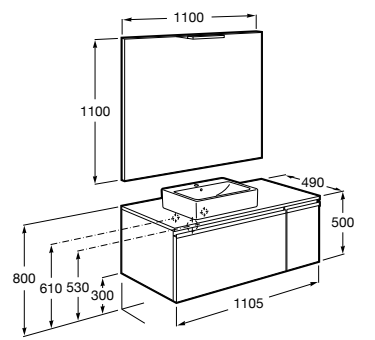

Heima раковина слева

851006XXX Мебельный модуль для раковины с рабочей поверхностью. Раковина и смеситель не входят в комплект. Модуль дополнительно обработан защитой от влаги.

851044XXX PASC - Комплект мебели, раковины и зеркала с подсветкой LED Smartlight. Компактный сифон. Раковина, ножки и смеситель не входят в комплект. Модуль дополнительно обработан защитой от влаги.

856925331 Комплект из 2-х ножек.