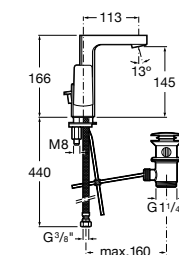

L90

5A4001C00 Смеситель для раковины с рычагом сбоку, донным клапаном и гибкой подводкой.