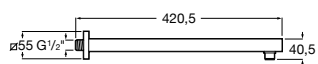

Настенный держатель

5B0950C00 Настенный держатель для душевой насадки 400 мм. Совместим с RainDream и RainSense.

Душевые насадки, монтаж к стене