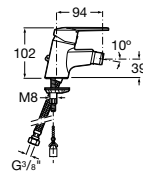

Victoria

5A6125C0M Смеситель для биде с регулятором направления потока, держателем для цепочки и гибкой подводкой.