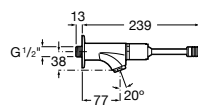

Instant Care

5A7977C00 CARE - Монтируемый на стену кран для раковины. С аэратором.

Loft-E

5A3543C00 Встраиваемый электронный смеситель для раковины с сенсором приближения. Питание от четырех щелочных батареек 1,5 V LRG (AA). С блоком предварительного смешивания горячей и холодной воды.

5A3643C00 Встраиваемый электронный смеситель для раковины с сенсором приближения. Питание от сети 230 V. Включает источник питания. С блоком предварительного смешивания горячей и холодной воды.

5A5643C00 Встраиваемый электронный смеситель для раковины с сенсором приближения. Питание от четырех щелочных батареек 1,5 V LRG (AA). Подвод одной воды.

5A5743C00 Встраиваемый электронный смеситель для раковины с сенсором приближения. Питание от сети 230 V. Включает источник питания. Подвод одной воды.