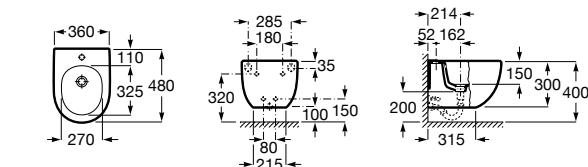

Hall

357625000 Подвесное укороченное биде без крышки. Смеситель не входит в комплект.

806620004 Крышка для укороченного биде с металлическими креплениями.