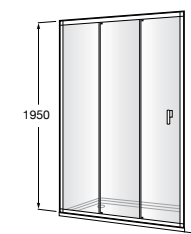

Easy L3-E

Фронтальное расположение. Два раздвижных элемента + 1 фиксированный элемент.

	Минимальное открытие (С)	
L3-E (A)	От 770 до 1000	380
	От 1001 до 1150	480
	От 1151 до 1300	580
	От 1301 до 1600	680