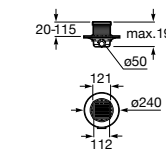

In-Drain Shower SQ

IN-DRAIN SHOWER SQ - Сливной комплект с прокладкой из геотекстиля и крышкой.

276092000	113 x 113

In-Drain Basic

IN-DRAIN BASIC - сливной комплект с прокладкой и с крышкой.

	A
276308000	950 x 60
276307000	850 x 60
276306000	750 x 60
276305000	650 x 60