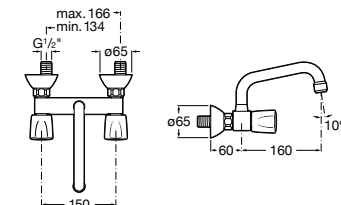

Смесители для кухни / монтируемые на край раковины / двухвентильные

Carmen

5A844BC00 Смеситель для кухни с поворотным изливом, аэратором и гибкой подводкой.

Victoria

5A7G25C00 Монтируемый в стену смеситель для кухни с верхним поворотным изливом и аэратором.

Victoria

5A7725C00 Монтируемый в стену смеситель для кухни с верхним поворотным изливом и аэратором.

Brava

5A8430C00 Смеситель для кухни с высоким поворотным изливом, аэратором и гибкой подводкой.

Смесители для кухни / монтируемые на стену / двухвентильные

Brava

5A7430C00 Монтируемый в стену смеситель для кухни с верхним поворотным изливом и аэратором.

Смесители для кухни / монтируемые на стену / однорычажные

L20

5A7609C00 Монтируемый на стену смеситель для кухни с поворотным изливом и аэратором.

Brava

5A7730C00 Монтируемый на стену смеситель для кухни с верхним поворотным изливом и аэратором.

Brava

5A7630C00 Монтируемый на стену смеситель для кухни с нижним поворотным изливом и аэратором.

Brava

5A7830C00 Настенный кран (синий указатель).

5A7930C00 Настенный кран (красный указатель).

Краны для раковины / настенные

Brava

5A8530C00 Кран вентиляционный для кухни с поворотным изливом и аэратором.

Brava

5A8730C00 Кран вентиляционный для кухни с поворотным изливом и аэратором.