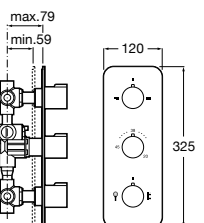

5A2778C00 Встраиваемый термостат для душа. 3-поточный переключатель.

5A213AC00 Встраиваемый термостат для душа. 3-поточный переключатель.

5A2101C00 Встраиваемый термостат для душа. 3-поточный переключатель.

5A2196C00 Встраиваемый термостат для душа. 3-поточный переключатель.

5A2190C00 Встраиваемый термостат для душа. 3-поточный переключатель.

Смесители для душа / термостатические / встраиваемые / 4-поточный переключатель

5A2878C00 Встраиваемый термостат для душа. 4-поточный переключатель.

Размеры в мм

Смесители для душа / термостатические / встраиваемые / 5-поточный переключатель

5A2978C00 Встраиваемый термостат для душа. 5-поточный переключатель.

Центральные термостаты

5A9B4AC00 Встраиваемый центральный термостат для душа высокой пропускной способности. Для установки с RosaBox Арт. 525869403

5A9A4AC00 Встраиваемый центральный термостат для душа высокой пропускной способности. Для установки с RosaBox Арт. 525869403

Переключатели и вентили

5A164AC00 SQUARE - Встраиваемый переключатель (2 положения) для ванны или душа. Установка с Арт. 525166803.

525166803 Скрытый монтажный блок для дивертора на 2 выхода 1/2".

5A1A4AC00 SOFT - Встраиваемый переключатель (2 положения) для ванны или душа. Установка с Арт. 525166803.

525166803 Скрытый монтажный блок для дивертора на 2 выхода 1/2".