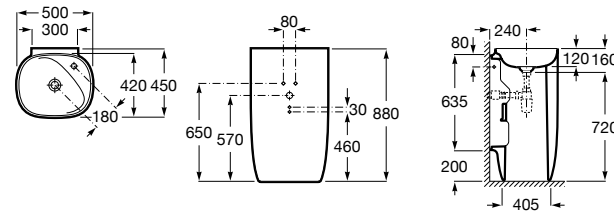

Раковины, унитазы и биде

Раковины Totem

Beyond

3270B0..0 Раковина напольная из материала FINECERAMIC®. Универсальный выпуск с керамической крышкой Ø 72мм. Смеситель не входит в комплект.