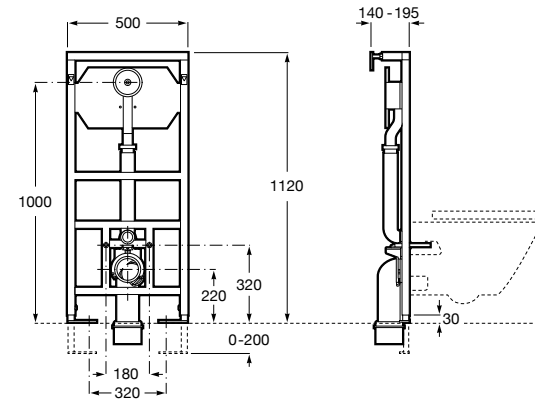

Duplo WC Fluxor Single Flush

890092300 DUPLO WC Fluxor Single Flush - Каркас со встроенным бачком, клапаном смыва и установочными крепежами. Минимальная глубина 140 мм. Осевое расстояние 180 мм. Металлический профиль с сопротивлением 400 кг. 0-200 мм регулируемые ножки. Патрубок Ø 90 / Ø 110.

Duplo WC Smart

890090800 Встраиваемый каркас с бачком двойного смыва, гибкой подводкой для Smart-унитазов, гибким шлангом и установочным комплектом. Минимальная глубина 140 мм, высота 1190 мм. Межосевое расстояние 180 мм. Патрубок Ø 90 и 110. Рекомендуется для установки подвесного унитаза In-Wash® Inspira. Может быть укомплектован совместимой панелью смыва Roca (в комплект не входит).

Duplo WC под окно

890121010 Каркас со встроенным бачком двойного смыва для подвесного унитаза. Минимальная глубина 160 мм. Боковое гидравлическое соединение. Позволяет установить панель смыва фронтально или сбоку. Патрубок Ø 90 и 110. Межосевое расстояние 180 мм или 230 мм. Металлический профиль с максимальной нагрузкой 400 кг, регулируемые ножки 0-200 мм. Может быть укомплектован совместимой панелью смыва Roca (в комплект не входит).

Basic WC

890090120 Каркас со встроенным бачком двойного смыва для подвесного унитаза. Минимальная глубина 140 мм. Патрубок Ø 90 и 110. Межосевое расстояние 180 мм. или 230 мм. Верхнее или заднее гидравлическое соединение. Может быть укомплектован совместимой панелью смыва Roca (в комплект не входит).

Basic WC Compact

890080120 Каркас со встроенным бачком двойного смыва для подвесного унитаза. Патрубок Ø 90 и 110. Межосевое расстояние 180 мм или 230 мм. Верхнее гидравлическое соединение. Может быть укомплектован совместимой панелью смыва Roca (в комплект не входит).

Каркас