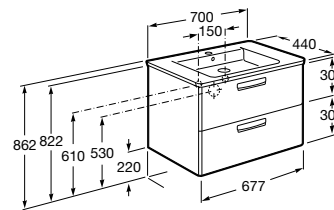

The Gap Original

1. **ZRU9302733** Мебельный модуль белый матовый.
   ZRU9302878 Мебельный модуль белый глянцевый.
   ZRU9302741 Мебельный модуль фиолетовый.
   327471000 Раковина The Gap Original 700.