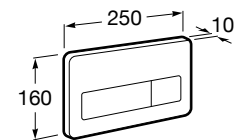

PL2 Dual

8900960.. PL2 DUAL - Двойной смыв.