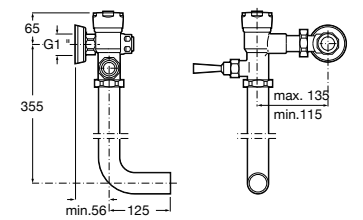

**Aqualine Confort**

5A9177C00 Нажимной смывной кран для писсуара

**Смывные краны для унитазов / настенные краны****Gem**

526900610 Смывной кран для унитаза. Изогнутая сливная труба 1".

**Aqualine Plus**

5A9577C00 Смывной кран 3/4" для унитаза. Механизм двойного слива 6/3 литра.