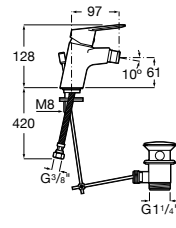

Monodin-N

5A6198C00 Смеситель для биде с цепочкой, регулятором направления потока и гибкой подводкой.

Alfa

5A6F25C00 Смеситель для биде с регулятором направления потока, донным клапаном и гибкой подводкой.

Cala

5A606EC00 Смеситель для биде с регулятором направления потока, донным клапаном и гибкой подводкой.

Victoria

5A6N25C0M Смеситель для биде с регулятором направления потока, донным клапаном и гибкой подводкой.

L20

5A6A09C0M Смеситель для биде с регулятором направления потока, донным клапаном и гибкой подводкой.

Victoria

5A6125C0M Смеситель для биде с регулятором направления потока, держателем для цепочки и гибкой подводкой.

**Смесители для биде / монтаж на бортик /
двухвентильные**

L20

5A6B09C00 Смеситель для биде с регулятором направления потока, держателем для цепочки и гибкой подводкой.

Loft

5A6043C00 Смеситель для биде с регулятором направления потока, донным клапаном и гибкой подводкой.

Carmen

5A6A4BC00 Смеситель для биде с регулятором направления потока, донным клапаном click-clack и гибкой подводкой воды.

Brava

5A6130C00 Смеситель для биде с регулятором направления потока и гибкой подводкой.

Brava

5A6530C00 Встраиваемый вентиль для биде, синий указатель (холодный).
5A6630C00 Встраиваемый вентиль для биде, красный указатель (горячий).