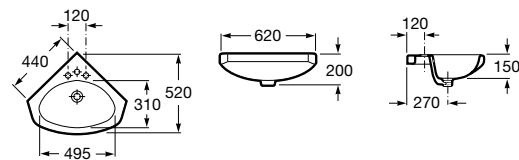

Estudio Angular

325200001 Настенная керамическая раковина. Смеситель не входит в комплект.