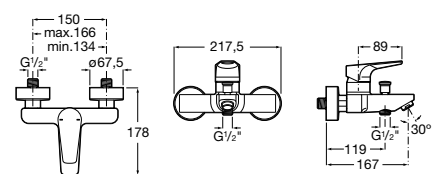

Lanta

5A0211C00 Монтируемый на стену смеситель для ванны-душа с автоматическим переключателем потока.

Atlas

5A0290C0M Монтируемый на стену смеситель для ванны-душа с автоматическим переключателем потока.

Размеры в мм