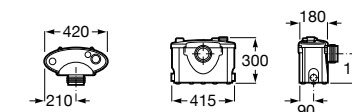

D-Trit

869000000	Санитарный измельчитель с барабанным фильтром и вращающимися лопастями из нержавеющей стали. Высокая производительность и низкий уровень шума. Совместим с трубами 22, 28, 32 и 40 мм. Подходит для сточных вод с органическими остатками.