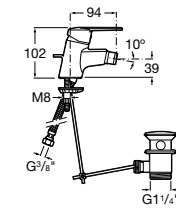

Monodin-N

5A6198C00 Смеситель для биде с цепочкой, регулятором направления потока и гибкой подводкой.

Alfa

5A6F25C00 Смеситель для биде с регулятором направления потока, донным клапаном и гибкой подводкой.

Cala

5A606EC00 Смеситель для биде с регулятором направления потока, донным клапаном и гибкой подводкой.

Victoria

5A6N25C0M Смеситель для биде с регулятором направления потока, донным клапаном и гибкой подводкой.

L20

5A6A09C0M Смеситель для биде с регулятором направления потока, донным клапаном и гибкой подводкой.

Victoria

5A6125C0M Смеситель для биде с регулятором направления потока, держателем для цепочки и гибкой подводкой.

**Смесители для биде / монтаж на бортик /
двухвентильные**

L20

5A6B09C00 Смеситель для биде с регулятором направления потока, держателем для цепочки и гибкой подводкой.

Loft

5A6043C00 Смеситель для биде с регулятором направления потока, донным клапаном и гибкой подводкой.

Carmen

5A6A4BC00 Смеситель для биде с регулятором направления потока, донным клапаном click-clack и гибкой подводкой воды.

Brava

5A6130C00 Смеситель для биде с регулятором направления потока и гибкой подводкой.

Brava

5A6530C00 Встраиваемый вентиль для биде, синий указатель (холодный).
5A6630C00 Встраиваемый вентиль для биде, красный указатель (горячий).