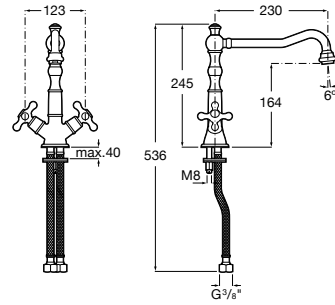

Смесители для кухни / монтируемые на край раковины / двухвентильные

Carmen

5A844BC00 Смеситель для кухни с поворотным изливом, аэратором и гибкой подводкой.

Victoria

5A7G25C00 Монтируемый в стену смеситель для кухни с верхним поворотным изливом и аэратором.