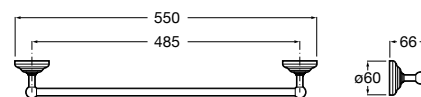

Carmen

817003001 Полотенцедержатель.