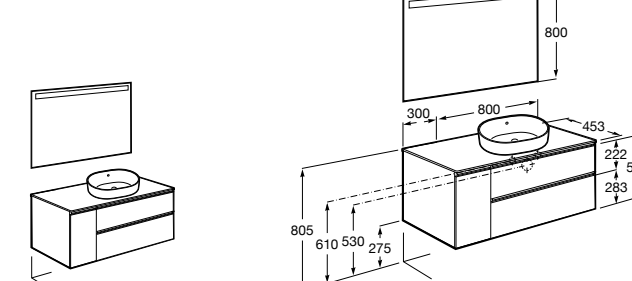

The Gap раковина слева ®

1. **851503XXX** UNIK - мебельный модуль для раковины слева. Базовый набор включает 2 ящика, 1 дверцу и столешницу, обработанную защитой от влаги.
   851534XXX PACK - мебельный модуль для раковины слева. Базовый набор включает 2 ящика, 1 дверцу и столешницу, обработанную защитой от влаги и зеркало Eidos.
   816829339 Набор из 2 ножек 275 мм для мебели со столешницей.
   816829458 Набор из 2 ножек 275 мм для мебели со столешницей.