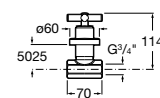

Loft

5A1643C00 Встраиваемый вентиль. 3/4". F-указатель (холодная).

5A1943C00 Встраиваемый вентиль. 3/4". C-указатель (горячая).