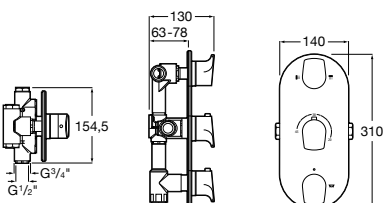

5A2190C00 Встраиваемый термостат для душа. 3-поточный переключатель.

Смесители для душа / термостатические / встраиваемые / 4-поточный переключатель

5A2878C00 Встраиваемый термостат для душа. 4-поточный переключатель.