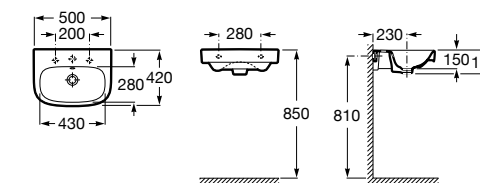

Debba

32799600Y Настенная керамическая раковина. Смеситель не входит в комплект.

33799000Y Пьедестал для керамической раковины.

33799100Y Полуьпедестал для керамической раковины.