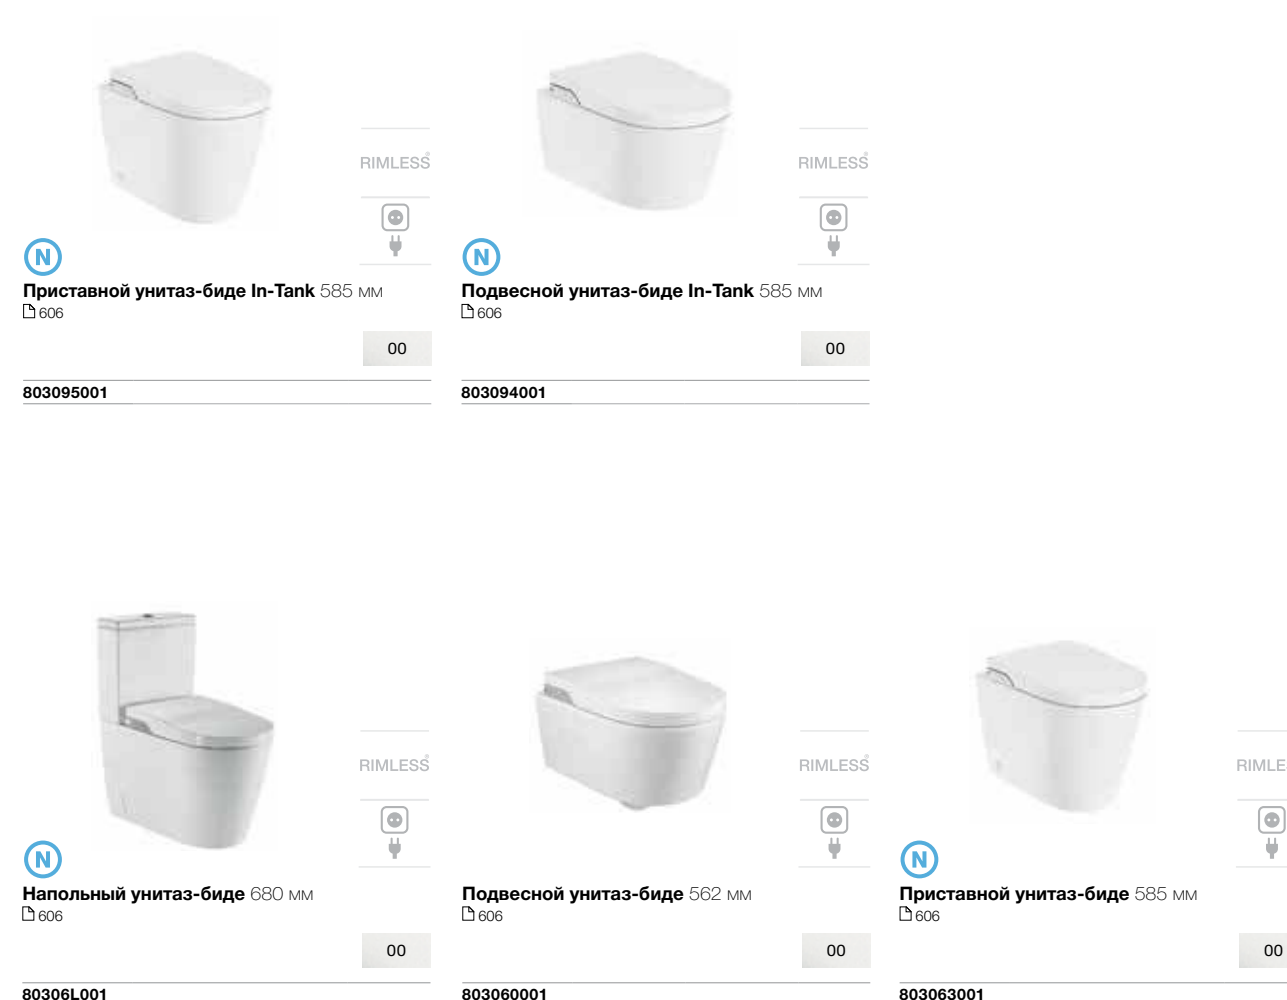

Экономия места

Занимает меньше места и дает большую свободу в дизайне пространства ванной комнаты.

Ночной свет

Программируемая LED-подсветка может быть включена всю ночь.

N

Приставной унитаз-биде In-Tank 585 мм
□ 606