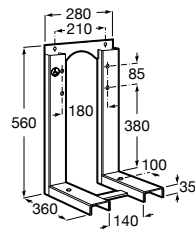

Каркас

822091001 Каркасная рама для подвесных унитазов и биде с межосевым расстоянием 180 мм. Стальной профиль с максимальной нагрузкой 400 кг.