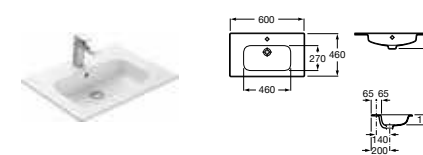

Раковина

Арт. 32799E000 Victoria-N Unik, 60 см