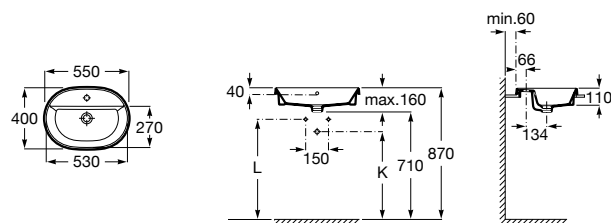

The Gap Round ®

3270Y6000 Раковина керамическая врезная. Смеситель не входит в комплект.