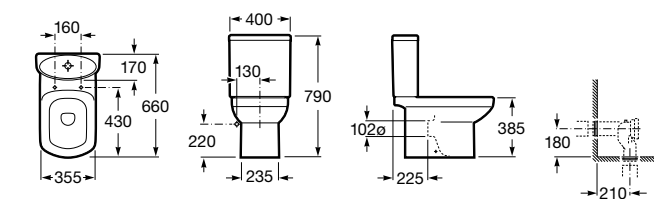

Размеры в мм

Dama Retro

342321001	Чаша унитаза с вертикальным выпуском. Включен установочный комплект.
342320001	Чаша унитаза с горизонтальным выпуском. Включен установочный комплект.
341325000	Бачок с механизмом двойного смыва 6/3 литра с нижним подводом воды. Включен установочный комплект, механизм для подвода воды и механизм смыва.
801327004	Сиденье и крышка со съемными креплениями.
V0007800R	Манжет прямой.