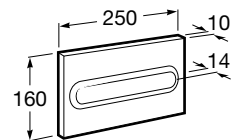

Панели смыва / одинарные