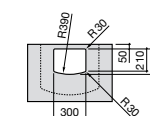

Hall

32762G000 Настенная или накладная керамическая раковина. Смеситель не входит в комплект.

Diverta

327110000 Настенная или накладная керамическая раковина. Смеситель не входит в комплект.