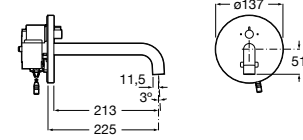

Fluent

5A4A24C00 Кран для раковины с аэратором. Подвод одной воды. Ограничитель расхода 5 л/мин.

Avant

5A7979C00 Кран для раковины, встраиваемый в стену, с длинным изливом, 190 мм. С аэратором.

Fluent

5A4B24C00 Кран для раковины с аэратором. Подвод одной воды. Ограничитель расхода 5 л/мин.

Avant

5A7879C00 Кран для раковины, встраиваемый в стену, с длинным изливом, 150 мм. С аэратором.

Смесители для раковины / встраиваемые / электронные

Avant

5A4279C00 Кран для раковины с аэратором. Подвод одной воды.

Sentronic-E

5A4602C00 Электронный смеситель для раковины, монтируемый на стену. Питание от сети 230 V. Включает источник питания. Необходимо укомплектовать 525874603.

525874603 Внутренняя часть электронного смесителя для раковины, монтируемого в стену. Питание от сети 230 V.

Краны для раковины / монтируемые на стену / порционно-нажимные

Instant

5A7877C00 Монтируемый на стену кран для раковины. С аэратором.

Смесители для раковины / встраиваемые / электронные

Instant Care

5A7977C00 CARE - Монтируемый на стену кран для раковины. С аэратором.

Loft-E

5A3543C00 Встраиваемый электронный смеситель для раковины с сенсором приближения. Питание от четырех щелочных батареек 1,5 V LRG (AA). С блоком предварительного смешивания горячей и холодной воды.

5A3643C00 Встраиваемый электронный смеситель для раковины с сенсором приближения. Питание от сети 230 V. Включает источник питания. С блоком предварительного смешивания горячей и холодной воды.

5A5643C00 Встраиваемый электронный смеситель для раковины с сенсором приближения. Питание от четырех щелочных батареек 1,5 V LRG (AA). Подвод одной воды.