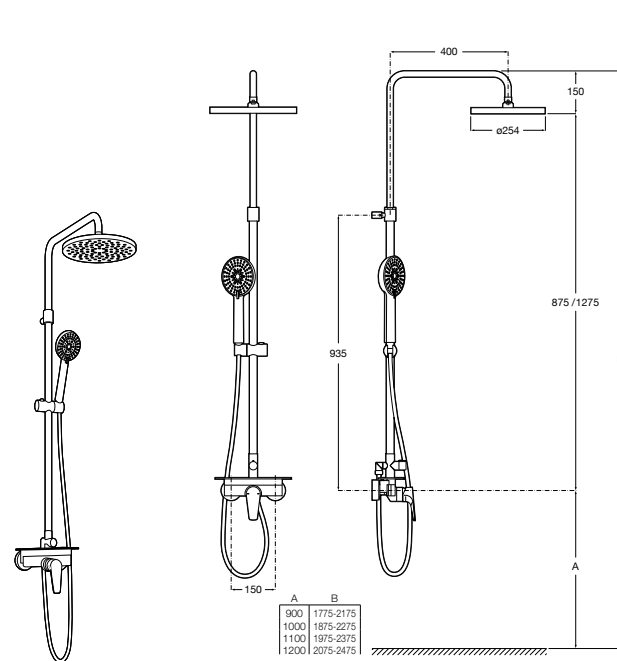

Even-M Round

5A9790C00 Душевая стойка с однорычажным управлением и полочкой. Высота стойки регулируется от 875 мм до 1275 мм. Включает: ручной душ и держатель с возможностью регулировки наклона и высоты.