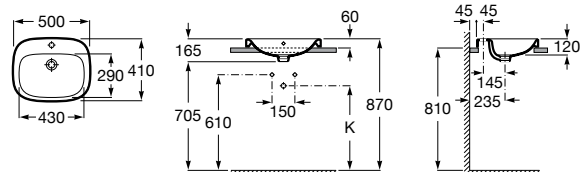

Diverta

327114000 Раковина керамическая врезная или встраиваемая снизу. Смеситель не входит в комплект.