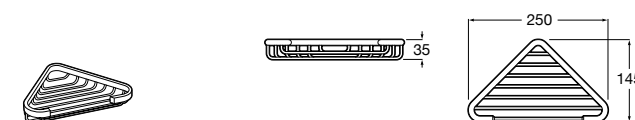

Hotel's Classic
815414001 Угловой контейнер решетчатый.