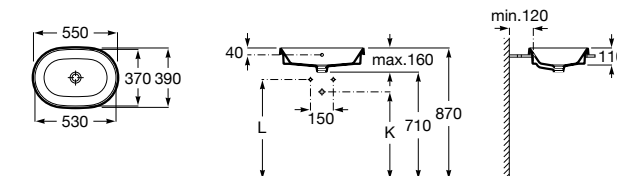

The Gap Round ®

3270Y5000 Раковина керамическая врезная. Смеситель не входит в комплект.