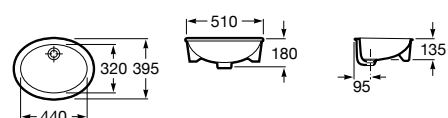

Neo Selene

322307000 Раковина керамическая врезная или встраиваемая снизу. Смеситель не входит в комплект.