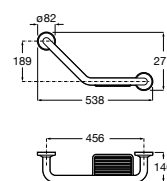

Доступность / аксессуары / угловой поручень с мыльницей

Access Comfort

- 816936001** Угловой поручень для ванны с мыльницей, нержавеющая сталь.

Доступность / аксессуары / поручни откидные

Access Comfort / Pro