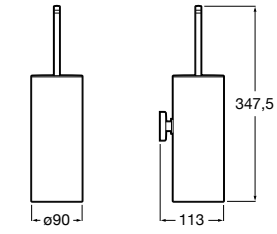

Victoria

816666001 Настенный держатель для щетки. Крепление на болты или клей.