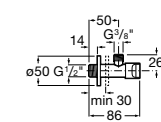

Угловые запорные краны для смесителей

Запорный кран

525164400 Угловой запорный кран 1/2" - 3/8" (керамический механизм, металлическая ручка).

525164500 Угловой запорный кран 1/2" - 1/2" (керамический механизм, металлическая ручка).