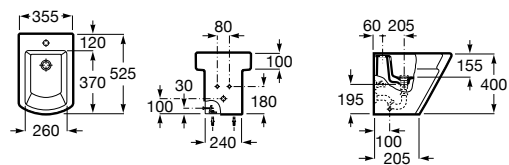

Биде напольные укороченные