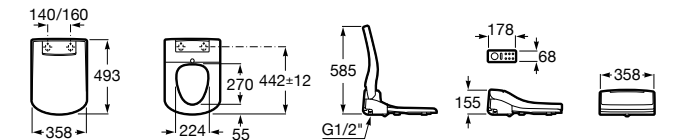

Premium Round

804006001 Сиденье для унитаза с функцией мытья и сушки, совместим с унитазами Роса круглой формы. Для установки и работы необходимо подключение к сети электропитания и подачи воды.