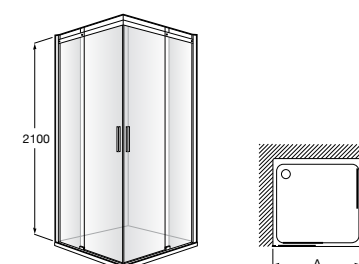

Душевые ограждения / 2 стены / вход с угла / раздвижные двери

Aerea 2L2

Угловой душ с 2 раздвижными элементами + 2 фиксированных элемента.

2L2 (A и B)	От 670 до 1000
	От 1001 до 1200
	От 1201 до 1400