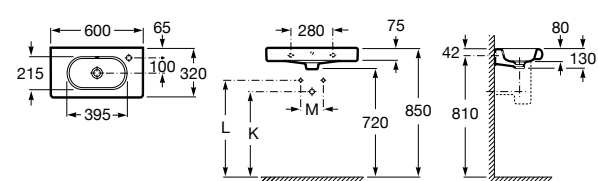

Dama

327850000 Настенная керамическая раковина. Смеситель не входит в комплект.

337820000 Полупьедестал для керамической раковины компакт.

Meridian

32724T000 Настенная керамическая раковина. Смеситель не входит в комплект.

32724X000 Настенная керамическая раковина. Смеситель не входит в комплект.

337242000 Полупьедестал для керамической раковины компакт.

Размеры в мм