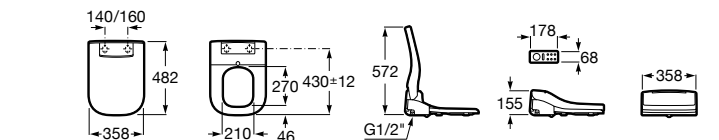

Premium Square

804007001 Сиденье для унитаза с функцией мытья и сушки, совместим с унитазами Роса квадратной формы. Для установки и работы необходимо подключение к сети электропитания и подачи воды.