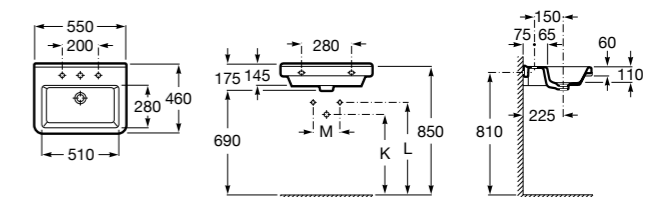

Dama

1. **327860000** Настенная керамическая раковина. Смеситель не входит в комплект.
   337470000 Пьедестал для керамической раковины.
   337471000 Полупьедестал для керамической раковины.