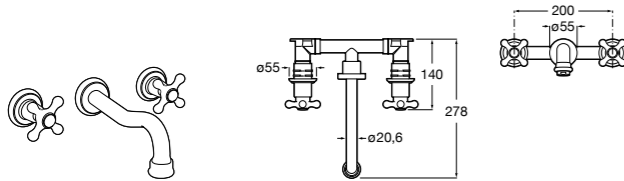

525220603 Универсальный монтажный блок для встраиваемого смесителя для раковины.

Смесители для раковин / встраиваемые / двухвентильные

Insignia
5A453AC00 Встраиваемый смеситель для раковины.

Loft
5A4743C00 Встраиваемый в стену смеситель для раковины с изливом 190 мм.