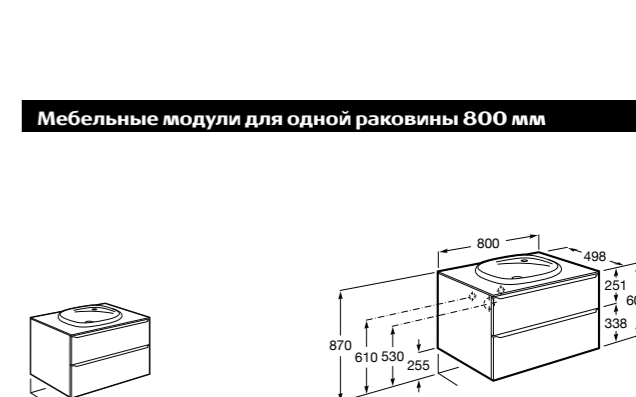

Beyond ®

1. **851453XXX** UNIK - Комплект мебели с двумя ящиками с ручками и раковиной из материала FINECERAMIC®.