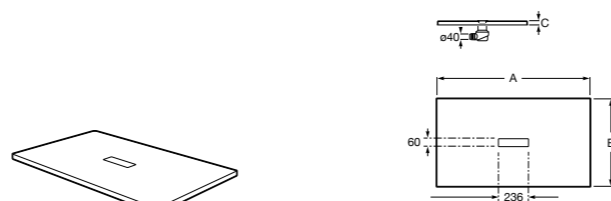

Решетка металлическая для сливного отверстия для душевого поддона Aquos (см. информацию о совместимости).

	Ширина поддона
276362000	1000
276361000	900
276360000	800
276359000	700

Размеры в мм

Helios

Ультралпоский душевой поддон, материал STONEX®. Противоскользящая поверхность с текстурой под дерево. Включает слив.