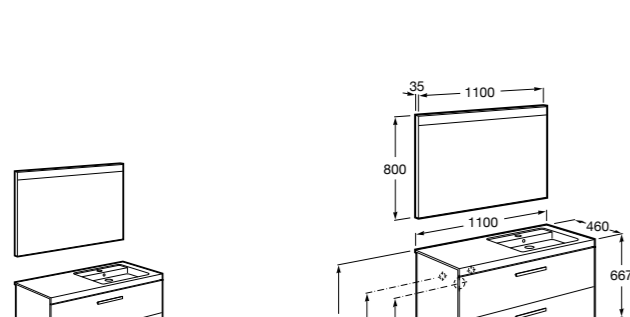

The Gap раковина слева

851505XXX UNIK - мебельный модуль для раковины слева. Базовый набор включает 2 ящика, 1 дверцу и столешницу, обработанную защитой от влаги.

851536XXX PASC - мебельный модуль для раковины слева. Базовый набор включает 2 ящика, 1 дверцу, столешницу, обработанную защитой от влаги и зеркало Eidos.

816829339 Набор из 2 ножек 275 мм для мебели со столешницей.

816829458 Набор из 2 ножек 275 мм для мебели со столешницей.

Prisma раковина справа

855956XXX UNIK - Комплект мебели и раковины. Компактный сифон. Ножки и смеситель не входят в комплект.

855940XXX PASC - Комплект мебели, раковины и зеркала Prisma Basic со встроенной LED-подсветкой. Компактный сифон. Ножки и смеситель не входят в комплект.

816764339 Комплект из 2-х ножек.

Мебельные модули для одной раковины 1000 мм

Beyond

851454XXX UNIK - Комплект мебели с двумя ящиками с ручками и раковиной из материала FINECERAMIC®.

Beyond

851358XXX UNIK - Комплект мебели с двумя ящиками и раковиной из материала FINECERAMIC®. Ножки и смеситель не входят в комплект.

Beyond раковина справа

851390XXX UNIK - Комплект мебели с двумя ящиками и модулем с дверцей, раковина из материала SURFEX®. Ножки и смеситель не входят в комплект.

Beyond раковина слева

851389XXX UNIK - Комплект мебели с двумя ящиками и модулем с дверцей, раковина из материала SURFEX®. Ножки и смеситель не входят в комплект.

Beyond раковина справа

851397XXX Мебельный модуль для накладной раковины 455 (см. совместимость). Раковина и смеситель не входят в комплект.

Beyond раковина слева

851396XXX Мебельный модуль для накладной раковины 455 (см. совместимость). Раковина и смеситель не входят в комплект.

Beyond раковина справа

851409XXX Мебельный модуль для врезной раковины 450 (см. совместимость). Раковина и смеситель не входят в комплект.

Beyond раковина слева

851408XXX Мебельный модуль для врезной раковины 450 (см. совместимость). Раковина и смеситель не входят в комплект.

Inspira

851077XXX UNIK - Комплект мебели и раковины. Компактный сифон. Ножки и смеситель не входят в комплект.

816815339 Комплект из 2-х ножек.