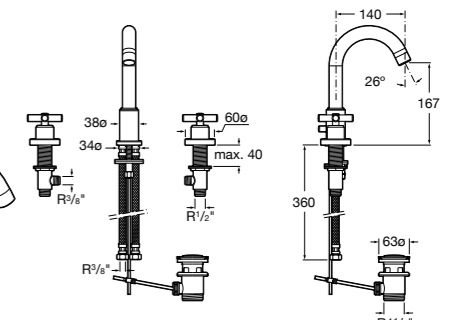

Loft

1. **5A443C00** Монтируемый на раковину смеситель с центральным поворотным изливом, донным клапаном и гибкой подводкой.