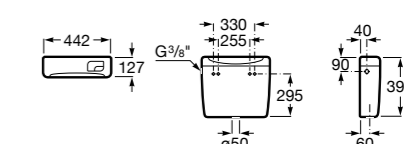

Universal

890200000	Высокий / средней высоты пластиковый бачок, механизм слива на 6/3 л.
890200001	Трубка для пластикового бачка.

Размеры в мм