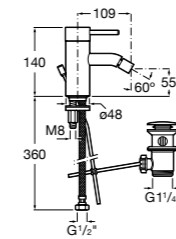

Lanta

5A6011C00 Смеситель для биде с регулятором направления потока, донным клапаном и гибкой подводкой.