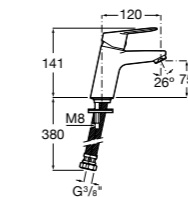

Alfa ®

- 5A3P25C00** Смеситель для раковины с донным клапаном и гибкой подводкой. Cold start.

Alfa ®

- 5A3L25C00** Смеситель для раковины, гладкий корпус, с гибкой подводкой. Cold start.

Victoria

- 5A3J25C0M** Смеситель для раковины, с донным клапаном и гибкой подводкой.