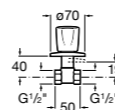

Brava

5A1530C00 Встраиваемый вентиль. 1/2". Синий указатель (холодная).

5A0530C00 Встраиваемый вентиль. 1/2". Красный указатель (горячая).