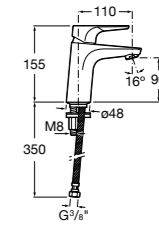

Pals ©

5A306DC00 Смеситель для раковины с ручкой-джойстиком, донным клапаном и гибкой подводкой.

Naia

5A3296C00 Смеситель для раковины, гладкий корпус, с донным клапаном с системой click-clack и гибкой подводкой. Cold start.

5A3A96.0 Смеситель для раковины, гладкий корпус, с гибкой подводкой. Cold start. Покрытие Everlux.

Pals ©

5A326DC00 Смеситель для раковины с ручкой-джойстиком, гладкий корпус, с донным клапаном системы click-clack и гибкой подводкой.

Naia

5A3996C00 Смеситель для раковины, гладкий корпус, Mezzo, с донным клапаном с системой click-clack и гибкой подводкой. Cold start.

Carmen

5A304BC00 Смеситель для раковины, гладкий корпус, с донным клапаном с системой click-clack и гибкой подводкой.

5A314BC00 Смеситель для раковины, гладкий корпус, без донного клапана и с гибкой подводкой.

Naia

5A3D96C00 Смеситель для раковины с аэратором, гладкий корпус, Mezzo Plus, с донным клапаном с системой click-clack и гибкой подводкой. Cold start.

Naia

5A3096C00 Смеситель для раковины с донным клапаном с системой click-clack и гибкой подводкой, Cold start.

Lanta

5A3011C00 Смеситель для раковины с аэратором, с донным клапаном и гибкой подводкой. Cold start.

Lanta

5A3111C00 Смеситель для раковины с аэратором, цепочкой и гибкой подводкой. Cold start.

Atlas

5A3290C0M Смеситель для раковины, гладкий корпус, с аэратором, гибкой подводкой.

5A3290C00 Смеситель для раковины, гладкий корпус, с аэратором, гибкой подводкой. Cold start.

Lanta

5A3A11C00 Смеситель для раковины с аэратором, гладкий корпус, с донным клапаном с системой click-clack и гибкой подводкой. Cold start.

Atlas

5A3990C00 Смеситель для раковины, гладкий корпус, Mezzo, с аэратором и гибкой подводкой. Cold start.

Lanta