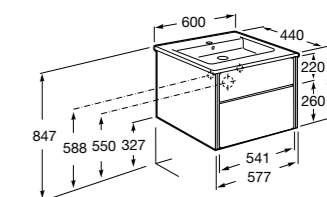

Ronda

ZRU9303002 Мебельный модуль бетон/белый матовый.

ZRU9302963 Мебельный модуль белый глянец/антрацит.

327472000 Раковина The Gap Original 600.