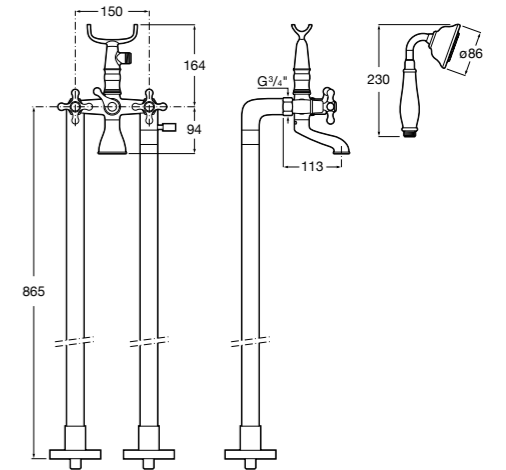

Размеры в мм

Carmen

5A274BC00 Напольный смеситель для ванны и душа с ручным переключателем, гибким душевым шлангом 1,50 м, душевой лейкой, встроенным держателем.

Atlas ©

5A2790C00 Напольный однорычажный смеситель с автоматическим переключателем, душевой лейкой, встроенным держателем для душа и гибким шлангом.