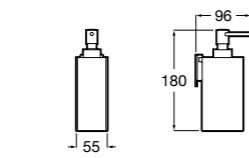

Rubik

816842001 Настенный диспенсер. Хром. Крепление на болты или клей.
816842024 Настенный диспенсер. Черный цвет. Крепление на болты или клей. ©