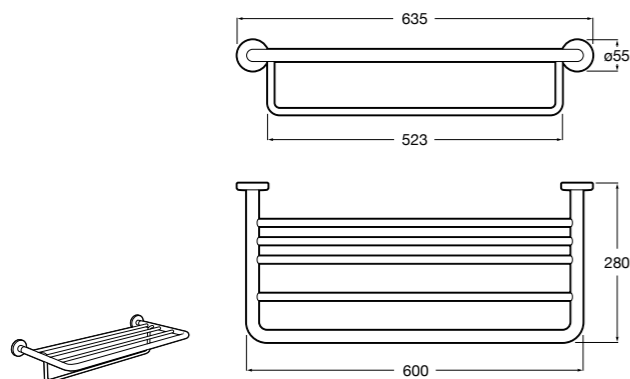

Hotel's

1. 816379001 Решетка для полотенец.