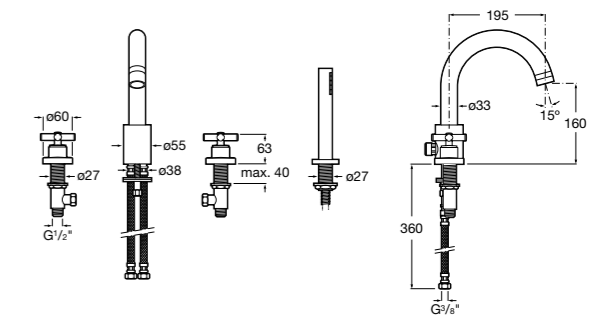

Pals

5A986DC00 Монтируемый на край ванны смеситель для ванны-душа с центральным изливом, с переключателем и душевой лейкой.