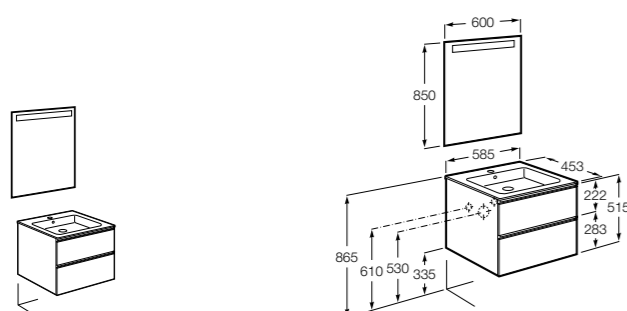

The Gap ®

857550806 Мебельный модуль.

3279A8000 Раковина The Gap 600.

ZRU9302688 Зеркало The Gap Original 600.

ZRU9302885 Зеркальный шкаф The Gap Original 600.

Также возможна комплектация раковинами

3270M1004 Раковина мебельная The Gap Plus 600x460.

32799E000 Victoria Unik 600.

851476XXX Комплект. Включает в себя: мебельный модуль и раковину.

851509XXX Готовое решение. Включает в себя: мебельный модуль, раковину и зеркало Eidos.

Дополнительно:

816826339 Ножки (2 шт.) Алюминий.

816826458 Ножки (2 шт.) Никель.

The Gap Original

ZRU9302734 Мебельный модуль белый матовый.

ZRU9302879 Мебельный модуль белый глянцевый.

ZRU9302742 Мебельный модуль фиолетовый.

327472000 Раковина The Gap Original 600.

Aneto

857429806 Мебельный модуль белый глянец/черный матовый.

32799E000 Раковина Victoria Unik 600.

Lago

857295806 Мебельный модуль белый глянец.

857295444 Мебельный модуль светлый дуб.

32799E000 Раковина Victoria Unik 600.

Victoria Nord Ice Edition

ZRU9302730 Мебельный модуль белый глянец.

32799E000 Раковина Victoria Unik 600.

Victoria Ice Edition 3 ящика

ZRU9302834 Мебельный модуль белый глянец.

32799E000 Раковина Victoria Unik 600.

Victoria Nord

ZRU9000028 Мебельный модуль белый глянец.

ZRU9000027 Мебельный модуль венге.

32799E000 Раковина Victoria Unik 600.

Ronda

ZRU9303002 Мебельный модуль бетон/белый матовый.

ZRU9302963 Мебельный модуль белый глянец/антрацит.

327472000 Раковина The Gap Original 600.

Up

ZRU9303010 Мебельный модуль белый глянец.

327472000 Раковина The Gap Original 600.