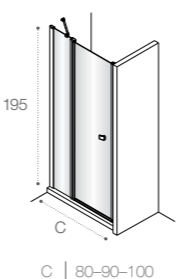

Capital
□ 446