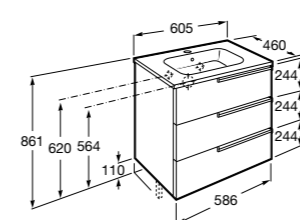

32799E000 Раковина Victoria Unik 600.

**Victoria Nord Ice Edition**

ZRU9302730 Мебельный модуль белый глянец.

32799E000 Раковина Victoria Unik 600.

**Victoria Ice Edition 3 ящика**

ZRU9302834 Мебельный модуль белый глянец.