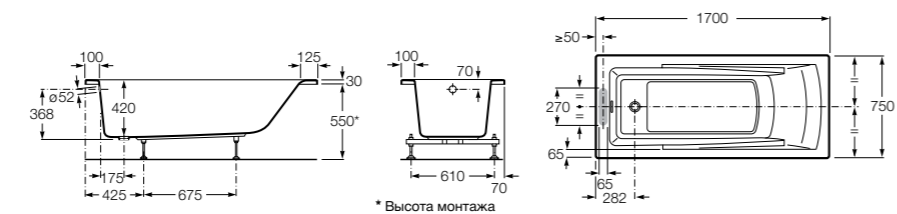

Hall Biplaza

248170001 Прямоугольная акриловая ванна с гидромассажем Total и набором для слива.

248163000 Прямоугольная акриловая ванна.

Hall

248168001 Прямоугольная акриловая ванна с гидромассажем Total и набором для слива.