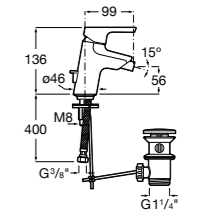

Malva

5A603BC00 Смеситель для биде с регулятором направления потока, донным клапаном и гибкой подводкой.