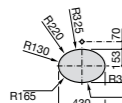

Rodeo

327866000 Раковина керамическая врезная. Смеситель не входит в комплект.

Neo Selene

322307000 Раковина керамическая врезная или встраиваемая снизу. Смеситель не входит в комплект.