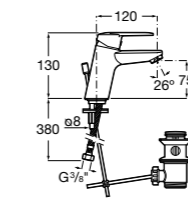

Victoria

- 5A3H25C0M** Смеситель для раковины, гладкий корпус, с гибкой подводкой.

Brava

- 5A4230C00** Кран для раковины (синий указатель).
5A4330C00 Кран для раковины (красный указатель).

Смесители для раковин / монтаж на бортик / двухвентильные