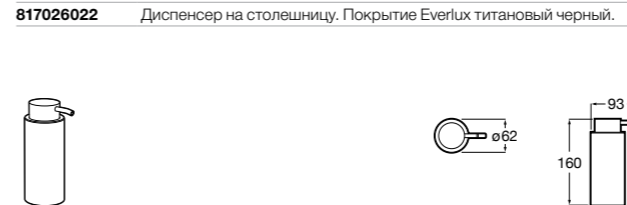

Superinox

817312002 Диспенсер на столешницу.