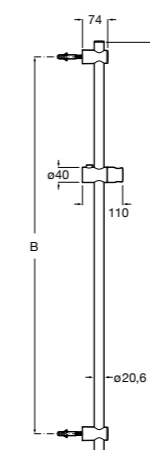

Мыльница

5B5150TP0 Прозрачная мыльница для душа.

5B0250C00 Хромированная мыльница для душа.