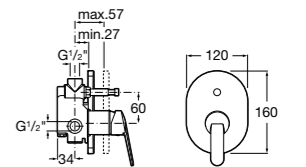

Victoria

1. **5A0625C00** Встраиваемый смеситель для ванны-душа с переключателем потока.