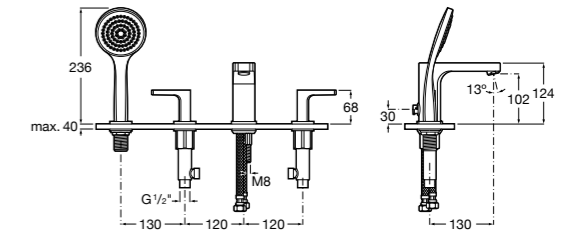

Insignia

5A183AC00 Монтируемый на край ванны двухвентильный смеситель для ванны-душа с изливом 130 мм, с душевой лейкой и гибким шлангом.

L90

5A9801C00 Монтируемый на край ванны двухвентильный смеситель для ванны-душа с изливом 197 мм, с душевой лейкой и гибким шлангом.

L90

5A9901C00 Монтируемый на край ванны двухвентильный смеситель для ванны-душа с изливом 130 мм, с душевой лейкой и гибким шлангом.

L90

5A0901C00 Монтируемый на край ванны однорычажный смеситель для ванны-душа, гибкая душевая лейка L90 1,75 м. Излив 197 мм.

Размеры в мм

L90

5A1801C00 Монтируемый на край ванны двухвентильный смеситель для ванны-душа с изливом 130 мм, с душевой лейкой и гибким шлангом.

Pals

5A986DC00 Монтируемый на край ванны смеситель для ванны-душа с центральным изливом, с переключателем и душевой лейкой.

Loft

5A0943C00 Монтируемый на край ванны смеситель с высоким изливом для ванны и душа с переключателем, душевой лейкой и гибким душевым шлангом 1,75 м.

Carmen

5A094BC00 Встраиваемый смеситель для ванны-душа с переключателем потока.

Размеры в мм