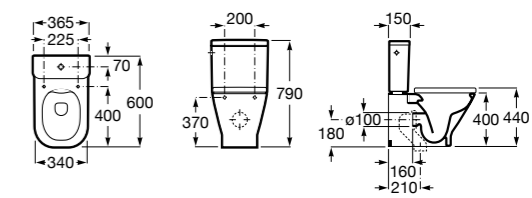

The Gap Square

34273700H Чаша унитаза укороченная Rimless приставная с двойным выпуском.

341731000 Бачок с механизмом двойного смыва 4/2 литра с боковым подводом воды. Включен установочный комплект, механизм для подвода воды и механизм смыва.

341730000 Бачок с механизмом двойного смыва 4/2 литра с нижним подводом воды. Включен установочный комплект, механизм для подвода воды и механизм смыва.

801732004 Сиденье и крышка с механизмом «мягкое закрывание».

801730004 Сиденье и крышка для укороченного унитаза.