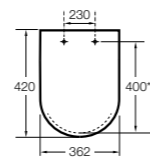

Meridian-N Compacto ©

1. **8012AC..B** Сиденье и крышка с креплениями из нержавеющей стали и механизмом «мягкое закрытие» для укороченного унитаза.
2. **8012AB..B** Сиденье и крышка с креплениями из нержавеющей стали для укороченного унитаза.