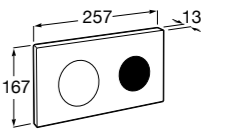

Панели смыва для систем Duplo One / двойной смыв, электронные

PL10-E Dual Electronic ©

890189510 Электронная панель с двойным смывом.