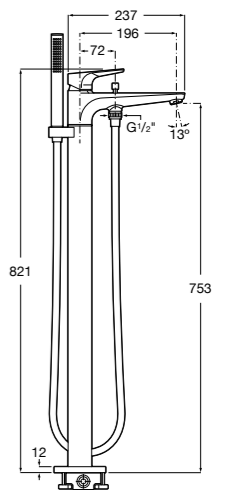

Размеры в мм

Carmen

5A274BC00 Напольный смеситель для ванны и душа с ручным переключателем, гибким душевым шлангом 1,50 м, душевой лейкой, встроенным держателем.

Atlas ©

5A2790C00 Напольный однорычажный смеситель с автоматическим переключателем, душевой лейкой, встроенным держателем для душа и гибким шлангом.