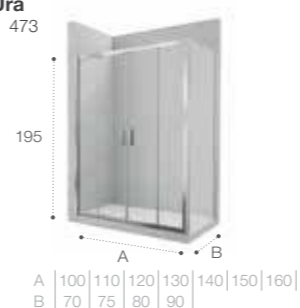

L3-E+LF-C Easy
□ 449

L4-E+LF-C Ura
□ 473