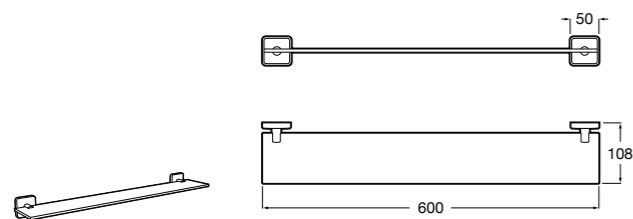

Onda ©

3870Z4000 Настенная мыльница.

Nuova

816524001 Полочка.

Hotel's
816372001 Полочка. Крепления в комплекте.

Twin
816708001 Полочка. Крепления в комплекте.

Victoria
816661001 Полочка. Крепление на болты или клей в комплекте.