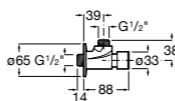

Смесители для душа / настенные / порционно-нажимные

Instant

1. **5A2777C00** Наружный угловой кран для душа.