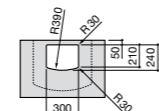

Hall

327621000 Настенная или накладная керамическая раковина. Смеситель не входит в комплект.