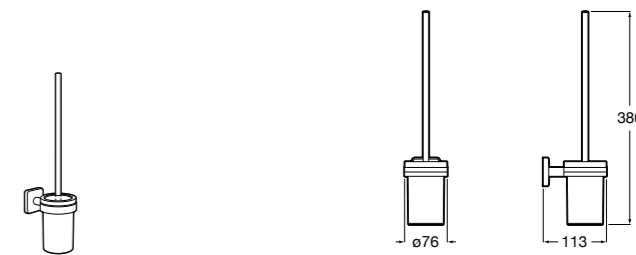

Размеры в мм

Victoria
816666001 Настенный держатель для щетки. Крепление на болты или клей.

Victoria
816667001 Настенный держатель для щетки. Крепление на болты или клей.

Onda ®
3870ZE000 Настенный держатель для щетки.