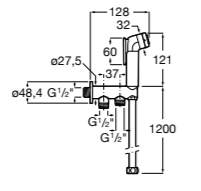

Be Fresh One

5B9N30C00 Комплект гигиенического душа (2 выхода). Включает: душевую лейку, настенный держатель с предохранительным клапаном и металлический гибкий шланг.