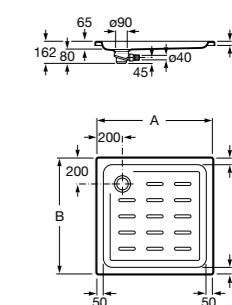

Керамические душевые поддоны**Malta Walk-In**

Керамический душевой поддон с противоскользящим покрытием и с платформой венге.

373524000

Malta

Керамический душевой поддон.

	A	B	C	D
373516000	1200	800	65	180
373517000	1000	800	65	180
373505000	1200	750	65	175
373506000	1000	750	65	170
37450C000	1200	700	65	175
37450D000	1000	700	65	170
37450E000	900	700	65	170
373513000	1200	700	80	175
373512000	1000	700	80	170
373519000	900	700	80	170