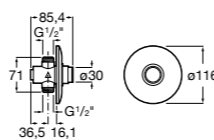

Смесители для душа/ встраиваемые / порционно-нажимные

Instant

1. **5A2677C00** Встраиваемый кран для душа.