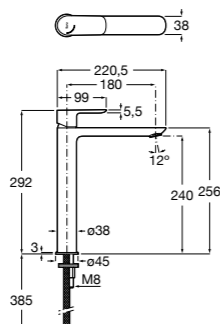

5A346EC00 Смеситель для раковины с высоким изливом, гладкий корпус, с гибкой подводкой. Cold start.

Loft