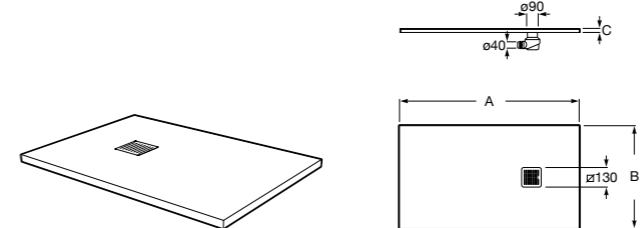

Terran

Ультралпоский душевой поддон, материал STONEX®. Противоскользящая поверхность с текстурой под камень. Включает слив gran caudal.

	A	B	C
До 2000 x 1400 x 33,5 Extra King size	2000	1400	33,5
До 1600 x 1400 x 31,6 Extra King size	1600	1400	31,6
До 2000 x 1000 x 31 King size	2000	1000	31
До 1800 x 1000 x 31	1800	1000	31
До 1600 x 1000 x 31	1600	1000	31
До 1400 x 1000 x 31	1400	1000	31
До 1200 x 1000 x 31	1200	1000	31
До 1800 x 900 x 31	1800	900	31
До 1600 x 900 x 31	1600	900	31
До 1400 x 900 x 31	1400	900	31
До 1200 x 900 x 28	1200	900	28
До 1000 x 900 x 26	1000	900	26
До 1800 x 800 x 31	1800	800	31
До 1600 x 800 x 31	1600	800	31
До 1400 x 800 x 31	1400	800	31
До 1200 x 800 x 28	1200	800	28
До 1000 x 800 x 26	1000	800	26
До 1800 x 750 x 31	1800	750	31
До 1600 x 750 x 31	1600	750	31
До 1400 x 750 x 31	1400	750	31
До 1200 x 750 x 28	1200	750	28
До 1000 x 750 x 26	1000	750	26
До 1800 x 700 x 31	1800	700	31
До 1600 x 700 x 31	1600	700	31
До 1400 x 700 x 31	1400	700	31
До 1200 x 700 x 28	1200	700	28
До 1000 x 700 x 26	1000	700	26

Размеры в мм