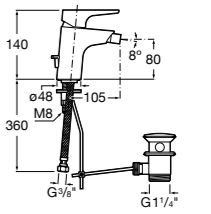

Atlas

5A6090C00 Смеситель для биде с регулятором направления потока, донным клапаном и гибкой подводкой.