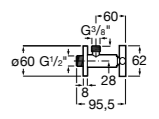

Запорный кран

525168000 Керамический угловой запорный кран 1/2" x 3/8".

525170800 Керамический угловой запорный кран 1/2" x 1/2".

Запорный кран

- 525168100** Керамический угловой запорный кран 1/2" x 3/8".
525170900 Керамический угловой запорный кран 1/2" x 1/2".