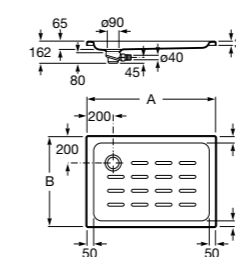

Easy STA

Акриловый душевой поддон с противоскользящим покрытием. Включает сливной комплект.

	A	B
276081000	900	900
276080000	800	800
276079000	750	750

Easy STA

Угловой акриловый душевой поддон с противоскользящим покрытием. Включает сливной комплект.

	A	B	R
276085000	900	900	504
276084000	800	800	504
276083000	750	750	373

Керамические душевые поддоны

Malta Walk-In

Керамический душевой поддон с противоскользящим покрытием и с платформой венге.

373524000