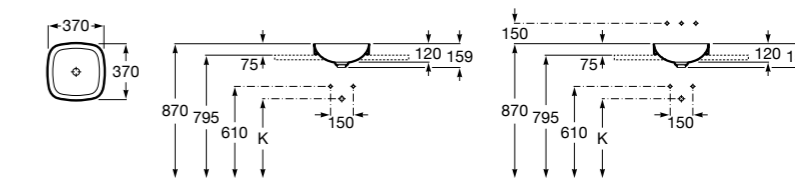

Inspira Square

32753R.0 SQUARE - Полувстраиваемая раковина из материала FINECERAMIC® с фиксированным открытым керамическим выпуском. Смеситель не входит в комплект.