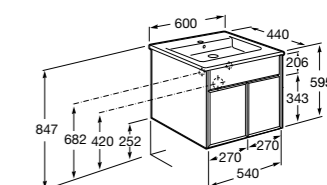

Up

ZRU9303010 Мебельный модуль белый глянец.

327472000 Раковина The Gap Original 600.