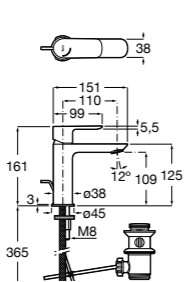

Cala ®

1. **5A306EC00** Смеситель для раковины с донным клапаном и гибкой подводкой. Cold start.