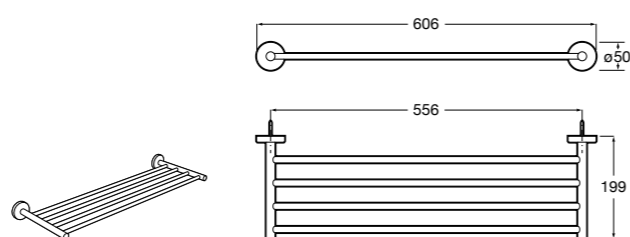

Compas

1. 817361001 Решетка для полотенец.

Размеры в мм