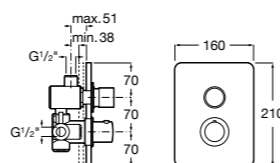

Смесители для душа/ встраиваемые / с термостатом

Avant

1. **5A0679C00** Встраиваемый смеситель-термостат для душа.