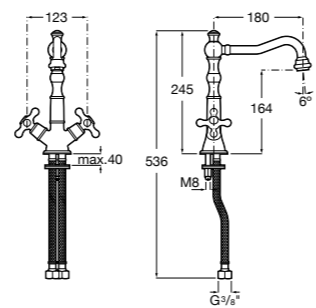

5A384BC00 Смеситель для раковины с высоким поворотным изливом, донным клапаном click-clack и гибкой подводкой.