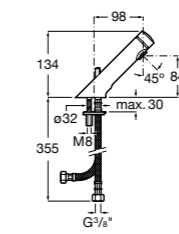

Avant

1. **5A3179C00** Смеситель для раковины, с аэратором и гибкой подводкой. Боковая ручка для регулировки температуры воды.