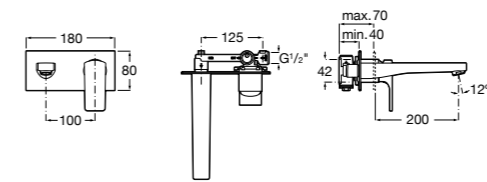

Смесители для раковин / монтаж на бортик / высокий излив / двухвентильные

5A3L20C00 Встраиваемый смеситель для раковины. Для установки вместе с арт. 525220603.

525220603 Универсальный монтажный блок для встраиваемого смесителя для раковины.