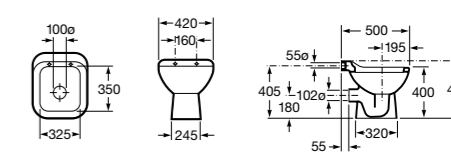

Слив

Garda

1. **371055000** Слив. Включает в комплект: керамическую решетку, резиновое выпускное соединение и установочный комплект.
   526005510 Решетка из нержавеющей стали с резиновой вставкой.