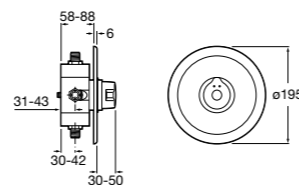

Avant

1. **5A2217C00** Встраиваемый смеситель для душа.