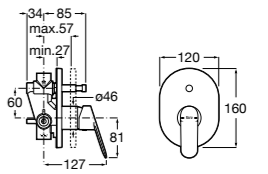

Alfa ©

1. **5A0A25C00** Встраиваемый смеситель для ванны-душа с переключателем потока.