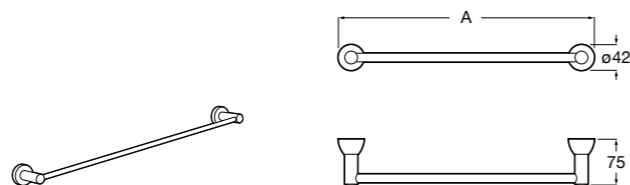

Classica

816808001 Крючок.

Superinox

Полотенцедержатель.

	A
817308002	600
817307002	400