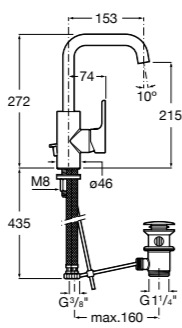

5A4009C00 Смеситель со средней высотой излива, гибкой подводкой. Cold start.

5A353AC00 Встраиваемый смеситель для раковины. Для установки вместе с арт. 525220603.

5A353A..0 Встраиваемый смеситель для раковины. Покрытие Everlux. Для установки вместе с арт. 5252206...

525220603 Универсальный монтажный блок для встраиваемого смесителя для раковины.

5252206.. Универсальный монтажный блок для встраиваемого смесителя для раковины. Покрытие Everlux.