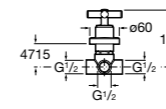

Встраиваемые переключатели

Loft

5A9043C00 1/2" встраиваемый переключатель (2 положения) для ванны или душа.

5A9143C00 1/2" встраиваемый переключатель (3 положения) для ванны или душа.