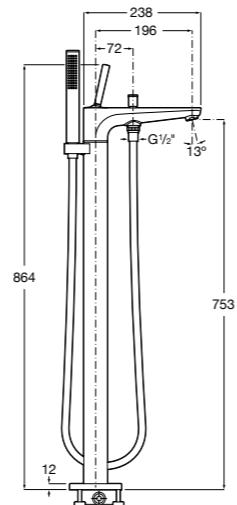

5A276DC00 Напольный однорычажный смеситель с автоматическим переключателем, душевой лейкой, встроенным держателем для душа и гибким шлангом.