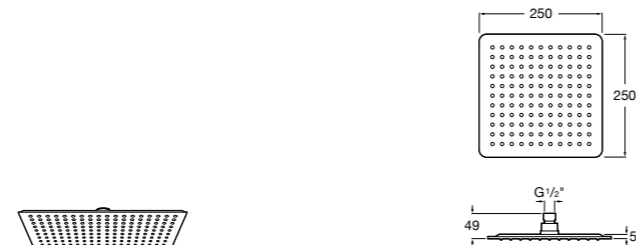

Raindream

5B2450C00 Квадратная душевая насадка. Хромированная нержавеющая сталь. Кронштейн покупается отдельно.

Размеры в мм

Rainsense

5B3950.0 Круглая душевая насадка. Покрытие Everflux. Кронштейн покупается отдельно.

Rainsense

5B2350C00 Квадратная душевая насадка. Хромированный ABS-пластик. Кронштейн покупается отдельно.

Rainsense

5B4050.0 Квадратная душевая насадка. Покрытие Everflux. Кронштейн покупается отдельно.

Rainsense

5B2950C00 Круглая душевая насадка. Хромированная нержавеющая сталь. Кронштейн покупается отдельно.

Rainsense

5B2150C00 Круглая душевая насадка. Хромированный ABS-пластик. Кронштейн покупается отдельно.

Rainsense

5B3050C00 Прямоугольная душевая насадка. Хромированный ABS-пластик. Кронштейн покупается отдельно.