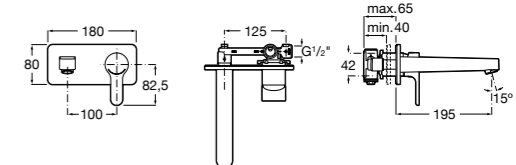

525220603 Универсальный монтажный блок для встраиваемого смесителя для раковины.

Смесители для раковин / встраиваемые / двухвентильные

Insignia
5A453AC00 Встраиваемый смеситель для раковины.

Loft
5A4743C00 Встраиваемый в стену смеситель для раковины с изливом 190 мм.