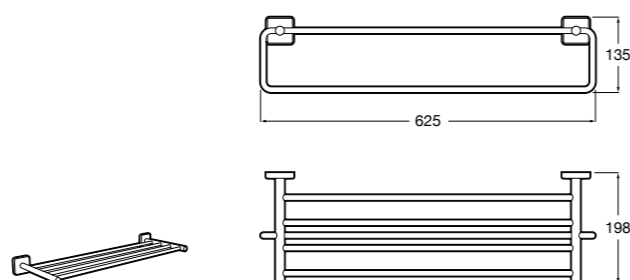

Victoria

1. 816660001 Решетка для полотенец, Крепление на болты или клей.