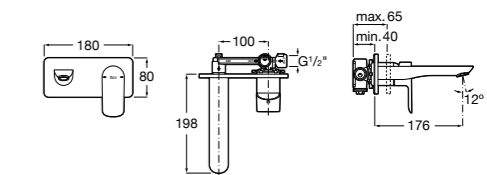

5A356EC00 Встраиваемый смеситель для раковины.

525220603 Универсальный монтажный блок для встраиваемого смесителя для раковины.