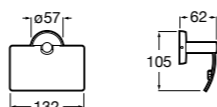

Аксессуары / держатель для туалетной бумаги с крышкой

Tempo

817033001 Держатель для туалетной бумаги с крышкой. Хром.
817033022 Держатель для туалетной бумаги с крышкой. Покрытие Everlux титановый черный.

Twin

816713001 Держатель для туалетной бумаги с крышкой. Крепление на болты или клей.

Superinox

817304002 Держатель для туалетной бумаги с крышкой.

Victoria

816662001 Держатель для туалетной бумаги с крышкой. Крепление на болты или клей.

Nuova

816529001 Держатель для туалетной бумаги с крышкой.

Onda

3870ZB000 Держатель для туалетной бумаги с крышкой.

Hotel's

816720001 Держатель для туалетной бумаги с крышкой.

Compas

817358001 Держатель для туалетной бумаги с крышкой.

Hotel's Classic

815437001 Держатель для туалетной бумаги с крышкой.

Cubica

816822001 Держатель для туалетной бумаги с крышкой.

Rubik

816849001 Держатель для туалетной бумаги с крышкой. Хром. Крепление на болты или клей.
816849024 Держатель для туалетной бумаги с крышкой. Черный цвет. Крепление на болты или клей. Ⓞ

Classica

816811001 Держатель для туалетной бумаги с крышкой.

Размеры в мм

Record

817665001 Держатель для туалетной бумаги с крышкой.

Hotel's

816383001 Держатель для туалетной бумаги без крышки.

Аксессуары / держатели для туалетной бумаги без крышки и резервные

Tempo

817034001 Держатель для туалетной бумаги без крышки. Хром.
817034022 Держатель для туалетной бумаги без крышки. Покрытие Everlux титановый черный.

Hotel's

816725001 Резервный держатель для туалетной бумаги.

Tempo

817035001 Резервный держатель для туалетной бумаги. Хром.
817035022 Резервный держатель для туалетной бумаги. Покрытие Everlux титановый черный.

Hotel's Classic

815436001 Резервный держатель для туалетной бумаги.

Carmen