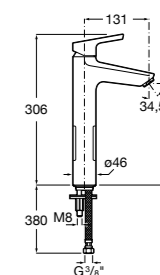

Carmen

5A444BC00 Монтируемый на раковину смеситель с центральным поворотным изливом, донным клапаном и гибкой подводкой.

Смесители для раковин / монтаж на бортик / высокий излив / однорычажные

Insignia

5A343AC00 Смеситель для раковины с высоким изливом, с донным клапаном и гибкой подводкой. Cold start.

Carmen

5A3A4BC00 Смеситель для раковины, гладкий корпус, с донным клапаном click-clack и гибкой подводкой.

5A3B4BC00 Смеситель для раковины, гладкий корпус, с гибкой подводкой.

Insignia

5A3A3AC00 Смеситель для раковины с высоким изливом, гладкий корпус, с донным клапаном с системой click-clack и гибкой подводкой. Cold start.

5A3C3A..0 Смеситель для раковины с высоким изливом, гладкий корпус, с гибкой подводкой. Cold start. Покрытие Everlux.

Brava

5A3130C00 Смеситель для раковины с держателем для цепочки и гибкой подводкой.

L90

5A3G01C00 Смеситель для раковины с высоким изливом, донным клапаном и гибкой подводкой, Cold start.

Pals ©

5A376DC00 Смеситель для раковины с высоким изливом, с ручкой-джойстиком, гладкий корпус, с донным клапаном с системой click-clack и гибкой подводкой.

Lanta

5A3411C00 Смеситель для раковины с высоким изливом, гладкий корпус, с донным клапаном с системой click-clack и гибкой подводкой. Cold start.

Naia

5A3496C00 Смеситель для раковины с высоким изливом, с донным клапаном и гибкой подводкой. Cold start.

Atlas

5A3790COM Смеситель для раковины с высоким изливом, гладкий корпус, с гибкой подводкой.

5A3790C00 Смеситель для раковины с высоким изливом, гладкий корпус, с гибкой подводкой. Cold start.

Naia

5A3796C00 Смеситель для раковины, гладкий корпус, с высоким изливом, с донным клапаном с системой click-clack, гибкой подводкой. Cold start.