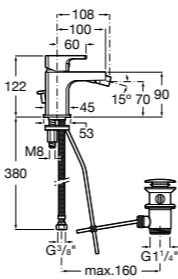

L90C

5A6A01C00 Смеситель для биде с регулятором направления потока, донным клапаном и гибкой подводкой. Cold start.