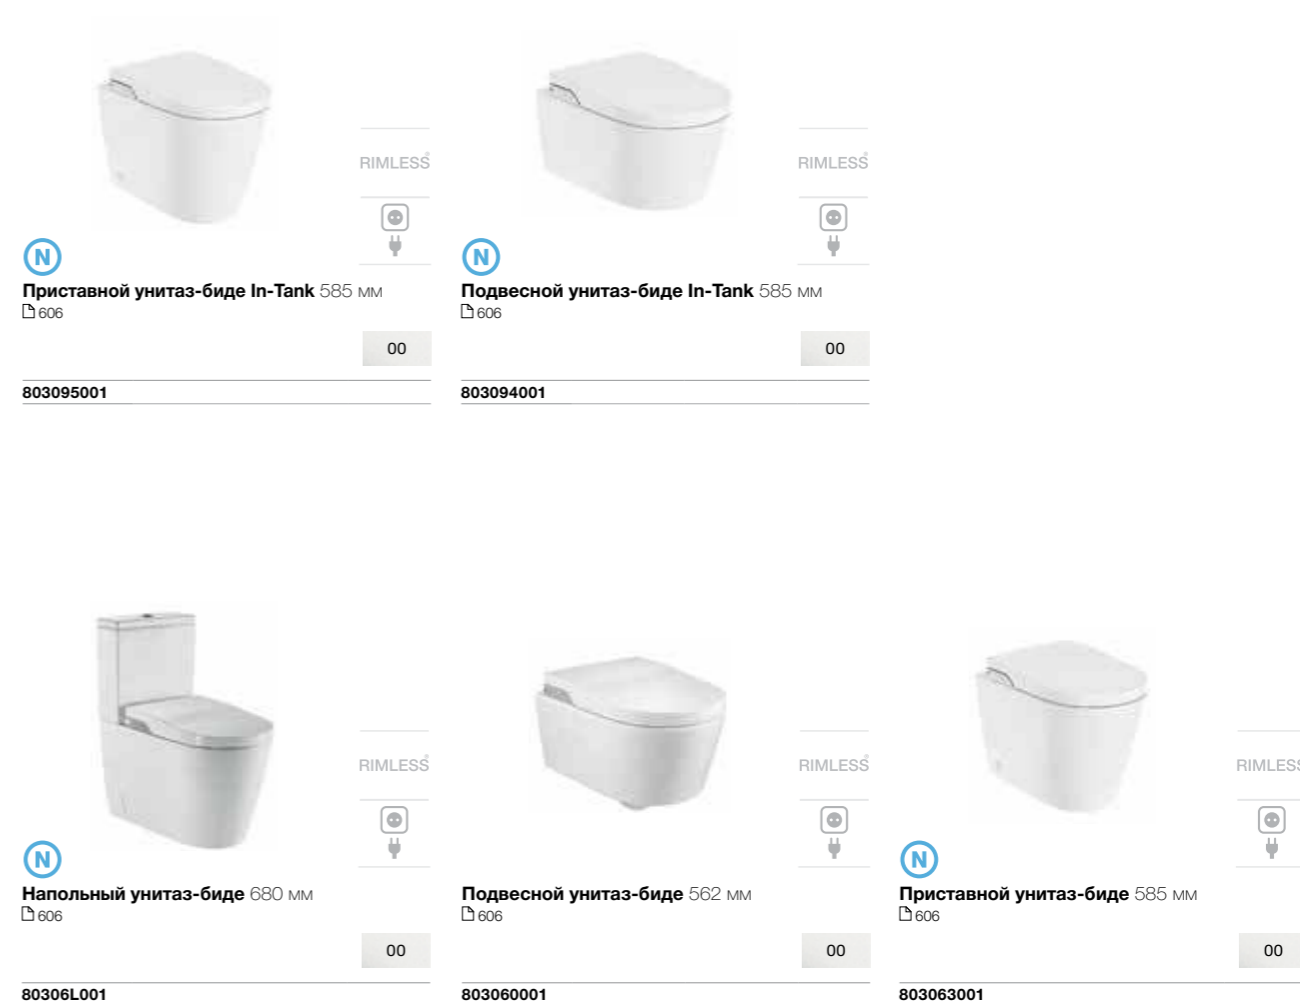

Занимает меньше места и дает большую свободу в дизайне пространства ванной комнаты.

Ночной свет

Программируемая LED-подсветка может быть включена всю ночь.

N

Приставной унитаз-биде In-Tank 585 мм
□ 606

RIMLESS