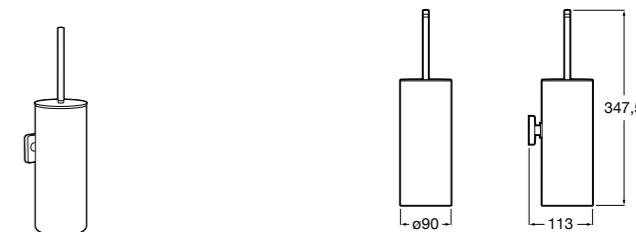

Размеры в мм

Victoria
816666001 Настенный держатель для щетки. Крепление на болты или клей.

Victoria
816667001 Настенный держатель для щетки. Крепление на болты или клей.

Onda ®
3870ZE000 Настенный держатель для щетки.