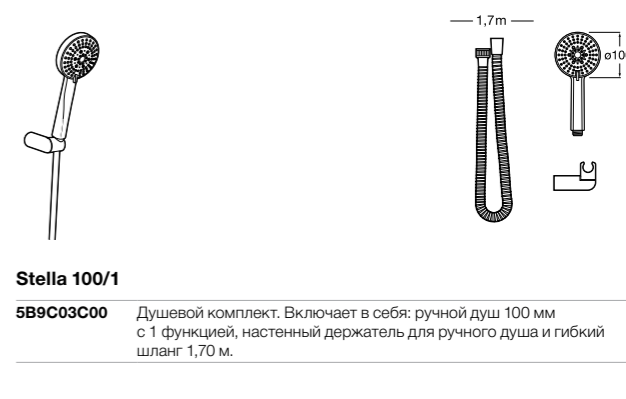

Stella 100/1

5B9C03C00 Душевой комплект. Включает в себя: ручной душ 100 мм с 1 функцией, настенный держатель для ручного душа и гибкий шланг 1,70 м.