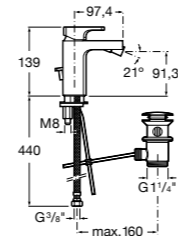

L90

5A6001C00 Смеситель для биде с регулятором направления потока, донным клапаном и гибкой подводкой.