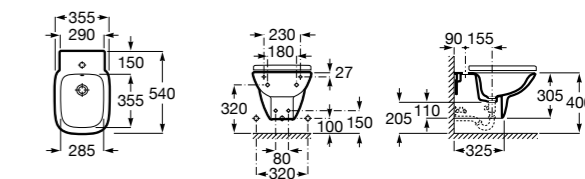

Debba Square

355995000 Подвесное биде без крышки. Смеситель не входит в комплект.

8069D2004 Крышка для биде с механизмом «мягкое закрывание».

8069D0004 Крышка для биде.

8069D200B Крышка для биде с механизмом «мягкое закрывание».

8069D000B Крышка для биде.