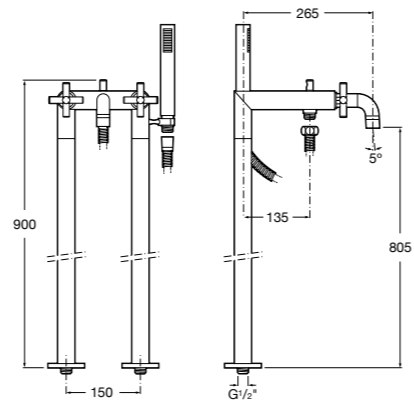

5A2743C00 Напольный смеситель для ванны и душа с автоматическим переключателем, гибким душевым шлангом 1,75 м, душевой лейкой, встроенным держателем и вертикальными колонками подвода воды.