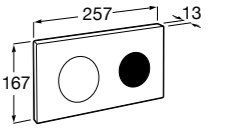

PL10-E PRO Dual Electronic ©

890189500 Электронная панель с двойным смывом.