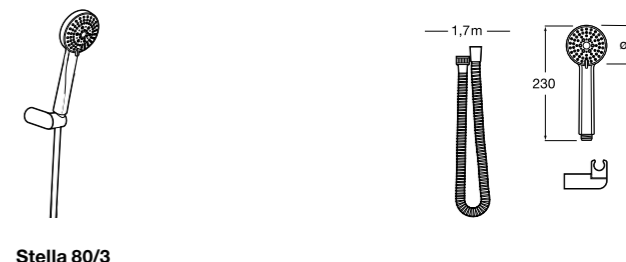

Stella 80/3

5B1303C00 Душевой комплект. Включает в себя: ручной душ 80 мм с 3 функциями, настенный держатель для ручного душа и гибкий шланг 1,70 м.