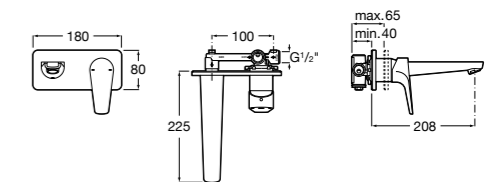

5A3590C00 Встраиваемый смеситель для раковины. Для установки вместе с арт. 525220603.

525220603 Универсальный монтажный блок для встраиваемого смесителя для раковины.