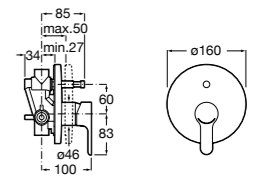

L20

1. **5A0A09C00** Встраиваемый смеситель для ванны-душа с переключателем потока.