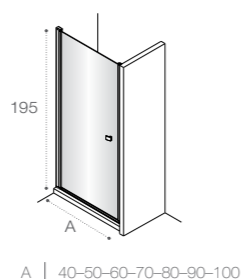

Capital
□ 446