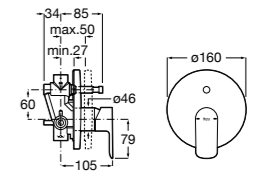

Cala ©

1. **5A066EC00** Встраиваемый смеситель для ванны-душа с переключателем потока.