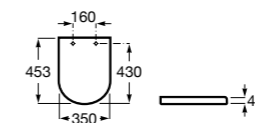

The Gap Round

1. **801D12..1** Сиденье и крышка с механизмом «мягкое закрытие» для унитаза.
2. **801D10..1** Сиденье и крышка для унитаза.