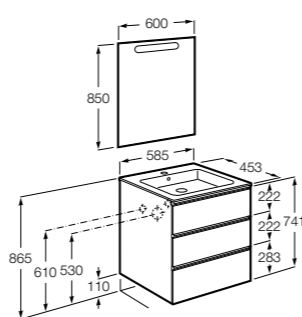

Дополнительно:

816827339 Ножки (4 шт.) Алюминий.

816827458 Ножки (4 шт.) Никель.

**Anima**

851029XXX UNIK - Комплект мебели и раковины. Компактный сифон. Ножки и смеситель не входят в комплект.

851033XXX PASC - Комплект мебели, раковины, зеркала и настенного LED-светильника. Сифон не включен в комплект. Ножки и смеситель не входят в комплект.