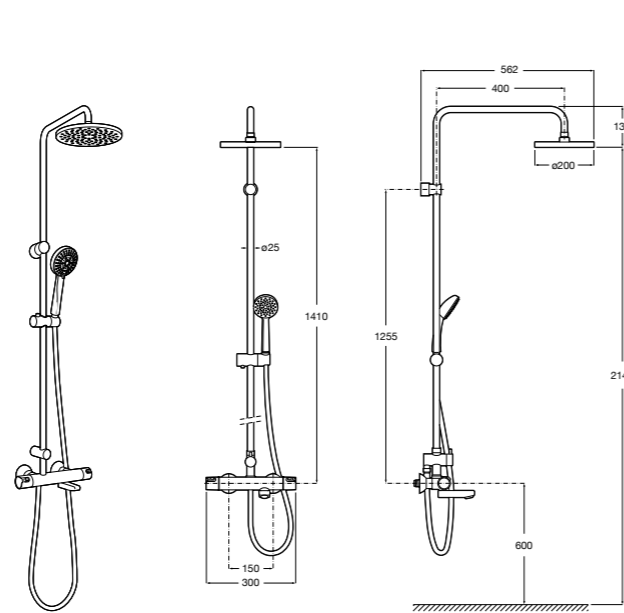

Victoria-T

5A2718C00* Душевая стойка со смесителем и термостатом для ванны и душа. С поворотным изливом. Включает: верхний душ диаметром 200 мм, ручной душ диаметром 100 мм с одним режимом напора воды, гибкий металлический шланг 1,7 м и держатель с возможностью регулировки наклона и высоты.