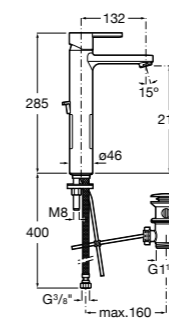

Naia

5A3496C00 Смеситель для раковины с высоким изливом, с донным клапаном и гибкой подводкой. Cold start.