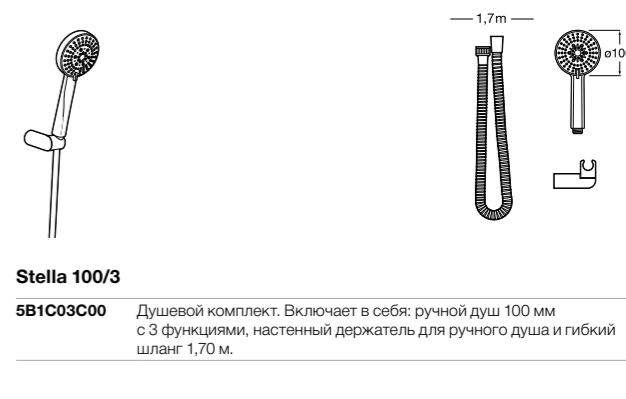

Stella 100/3

5B1C03C00 Душевой комплект. Включает в себя: ручной душ 100 мм с 3 функциями, настенный держатель для ручного душа и гибкий шланг 1,70 м.