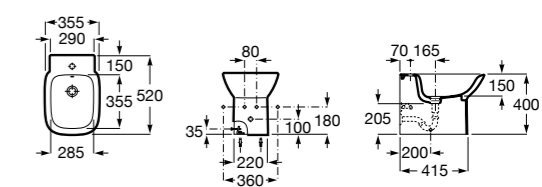

Размеры в мм

Dama

357787000 Биде укороченное приставное к стене, без крышки. Смеситель не входит в комплект.
80678C004 Крышка для укороченного биде с механизмом «мягкое закрывание».
80678B004 Крышка для укороченного биде.