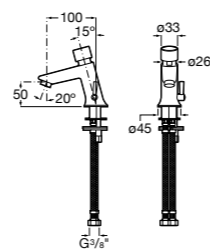

Instant

1. **5A3377C00** Смеситель для раковины с аэратором и гибкой подводкой. Ограничитель расхода 2 л/мин. Автоматическое закрытие через 15 секунд.