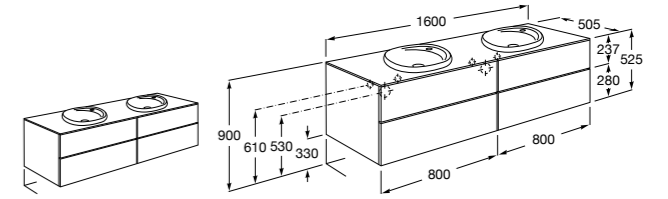

Beyond

851418XXX Мебельный модуль для двух встраиваемых раковин 450 мм. Раковины и смесители не входят в комплект.