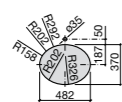

Rodeo

327866000 Раковина керамическая врезная. Смеситель не входит в комплект.

Neo Selene

322307000 Раковина керамическая врезная или встраиваемая снизу. Смеситель не входит в комплект.

Diverta

327114000 Раковина керамическая врезная или встраиваемая снизу. Смеситель не входит в комплект.

Debba

32799M000 Раковина керамическая врезная. Смеситель не входит в комплект.

Beyond

3270B7.0 Полувстраиваемая раковина из материала FINECERAMIC®. Универсальный выпуск с керамической крышкой Ø 72мм. Смеситель не входит в комплект.

The Gap Square ©

3270Y9000 Раковина керамическая врезная. Смеситель не входит в комплект.

Размеры в мм

The Gap Round ©

3270Y4000 Раковина керамическая врезная. Смеситель не входит в комплект.

Foro

327872000 Раковина керамическая врезная. Смеситель не входит в комплект.

The Gap Square ©

3270Y7000 Раковина керамическая врезная. Смеситель не входит в комплект.

The Gap Round ©

3270Y3000 Раковина керамическая врезная. Смеситель не входит в комплект.

Inspira Square

32753R.0 SQUARE - Полувстраиваемая раковина из материала FINECERAMIC® с фиксированным открытым керамическим выпуском. Смеситель не входит в комплект.

Inspira Soft

32750R.0 SOFT - Полувстраиваемая раковина из материала FINECERAMIC® с фиксированным открытым керамическим выпуском. Смеситель не входит в комплект.

Размеры в мм