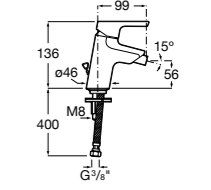

Malva

5A613BC00 Смеситель для биде с регулятором направления потока, цепочкой и гибкой подводкой.