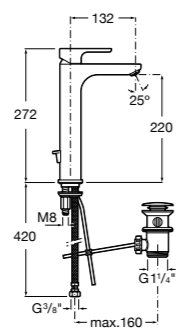

5A3C09C00 Смеситель для раковины с высоким изливом, донным клапаном и гибкой подводкой. Cold start.

5A3H09C00 Смеситель для раковины с высоким изливом, гладкий корпус, с гибкой подводкой.