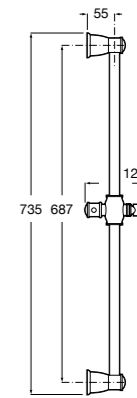

Мыльница

5B5150TP0 Прозрачная мыльница для душа.

5B0250C00 Хромированная мыльница для душа.