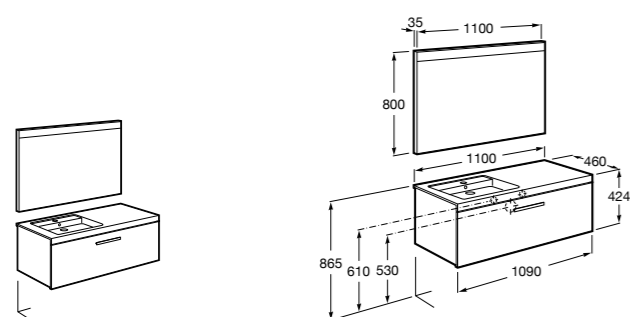

Prisma раковина слева

855948XXX UNIK - Комплект мебели и раковины. Компактный сифон. Ножки и смеситель не входят в комплект.

855932XXX PASC - Комплект мебели, раковины и зеркала Prisma Basic со встроенной LED-подсветкой. Компактный сифон. Ножки и смеситель не входят в комплект.