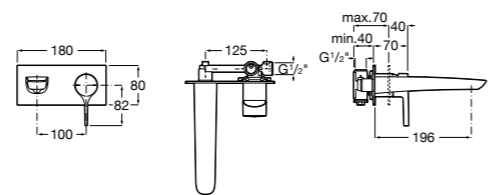

5A346EC00 Смеситель для раковины с высоким изливом, гладкий корпус, с гибкой подводкой. Cold start.

5A3043C00 Смеситель для раковины с высоким поворотным изливом, донным клапаном и гибкой подводкой.

5A3C09C00 Смеситель для раковины с высоким изливом, донным клапаном и гибкой подводкой. Cold start.

5A3H09C00 Смеситель для раковины с высоким изливом, гладкий корпус, с гибкой подводкой.

5A384BC00 Смеситель для раковины с высоким поворотным изливом, донным клапаном click-clack и гибкой подводкой.

5A4009C00 Смеситель со средней высотой излива, гибкой подводкой. Cold start.

5A353AC00 Встраиваемый смеситель для раковины. Для установки вместе с арт. 525220603.

5A353A..0 Встраиваемый смеситель для раковины. Покрытие Everlux. Для установки вместе с арт. 5252206...

525220603 Универсальный монтажный блок для встраиваемого смесителя для раковины.

5252206.. Универсальный монтажный блок для встраиваемого смесителя для раковины. Покрытие Everlux.

Смесители для раковин / монтаж на бортик / высокий излив / двухвентильные

5A3L20C00 Встраиваемый смеситель для раковины. Для установки вместе с арт. 525220603.

525220603 Универсальный монтажный блок для встраиваемого смесителя для раковины.

5A356DC00 Встраиваемый смеситель для раковины.

525220603 Универсальный монтажный блок для встраиваемого смесителя для раковины.

5A3596C00 Встраиваемый смеситель для раковины. Для установки вместе с арт. 525220603.

5A3596..0 Встраиваемый смеситель для раковины. Покрытие Everlux. Для установки вместе с арт. 5252206...

525220603 Универсальный монтажный блок для встраиваемого смесителя для раковины.

5252206.. Универсальный монтажный блок для встраиваемого смесителя для раковины. Покрытие Everlux.