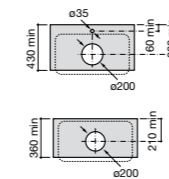

Element

327572000 Накладная керамическая раковина. Смеситель не входит в комплект.