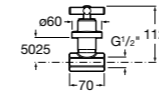

Loft

5A1543C00 Встраиваемый вентиль. 1/2". F-указатель (холодная).

5A1843C00 Встраиваемый вентиль. 1/2". C-указатель (горячая).