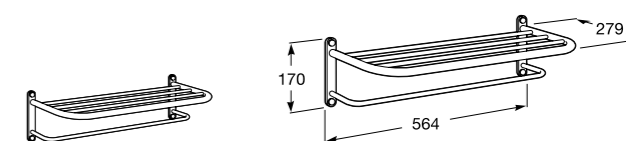

Cubica

1. 817416002 Решетка для полотенец с полотенцедержателем.