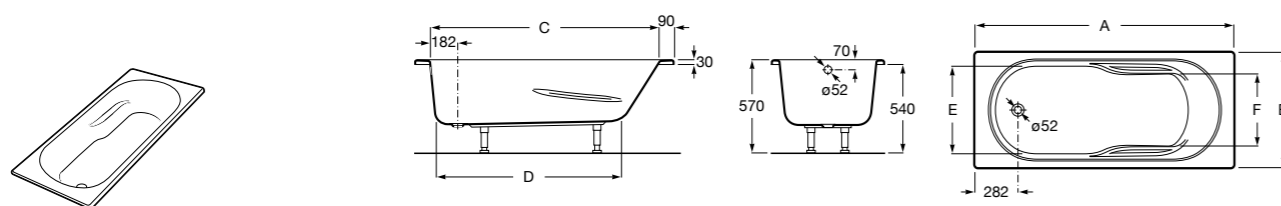

Easy Угловая

248188001 Симметричная угловая акриловая ванна с гидромассажем Tonis.

248189000 Симметричная угловая акриловая ванна.

259861000 Панель для акриловой ванны.

Размеры в мм

**Genova-N**

Прямоугольная акриловая ванна с гидромассажем Basic.