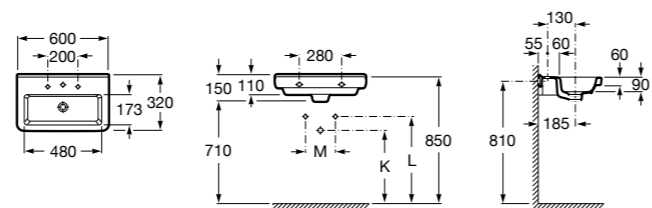

Dama

1. **327850000** Настенная керамическая раковина. Смеситель не входит в комплект.
   337820000 Полупьедестал для керамической раковины компакт.