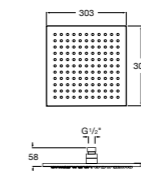

Rainsense

5B4050.0 Квадратная душевая насадка. Покрытие Everflux. Кронштейн покупается отдельно.

Rainsense

5B2950C00 Круглая душевая насадка. Хромированная нержавеющая сталь. Кронштейн покупается отдельно.

Rainsense

5B2150C00 Круглая душевая насадка. Хромированный ABS-пластик. Кронштейн покупается отдельно.