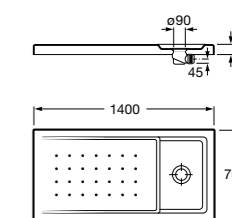

Керамические душевые поддоны**Malta Walk-In**

Керамический душевой поддон с противоскользящим покрытием и с платформой венге.

373524000

Malta

Керамический душевой поддон.

	A	B	C	D
373516000	1200	800	65	180
373517000	1000	800	65	180
373505000	1200	750	65	175
373506000	1000	750	65	170
37450C000	1200	700	65	175
37450D000	1000	700	65	170
37450E000	900	700	65	170
373513000	1200	700	80	175
373512000	1000	700	80	170
373519000	900	700	80	170