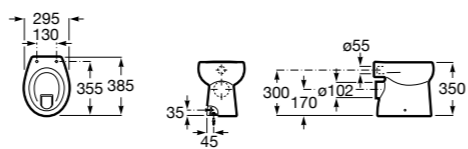

Happening

347115000	Чаша детского унитаза с двойным выпуском для высокорасполагаемого бачка. В комплект включен патрубок для вертикального выпуска и установочный комплект.
801116..4	Сиденье для детского унитаза с высокорасполагаемым бачком.