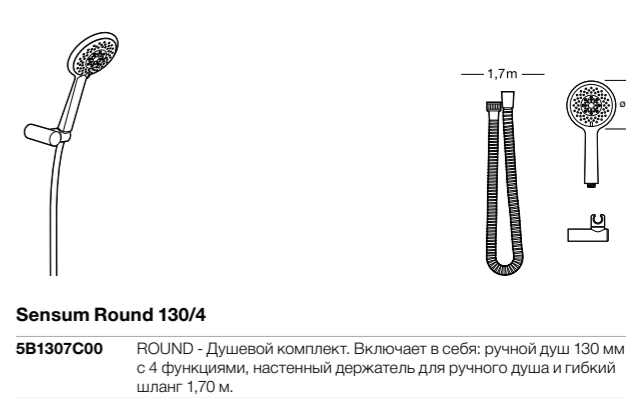

Sensum Round 130/4

5B1307C00 ROUND - Душевой комплект. Включает в себя: ручной душ 130 мм с 4 функциями, настенный держатель для ручного душа и гибкий шланг 1,70 м.