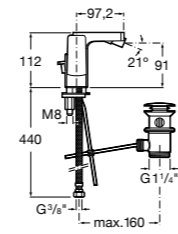

L90

5A6301C00 Смеситель для биде с рычагом сбоку, регулятором направления потока, донным клапаном и гибкой подводкой. Cold start.