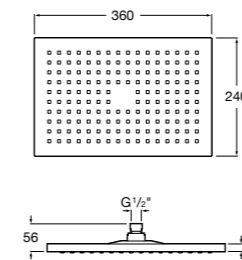

Rainsense

5B3050C00 Прямоугольная душевая насадка. Хромированный ABS-пластик. Кронштейн покупается отдельно.