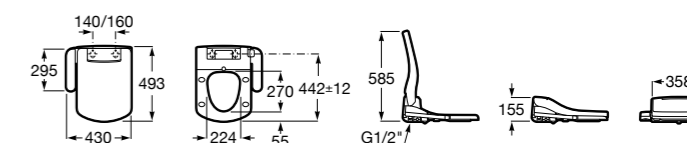

Advance Round

804001001 Сиденье для унитаза с функцией мытья и сушки, совместим с унитазами Роса круглой формы. Для установки и работы необходимо подключение к сети электропитания и подачи воды.