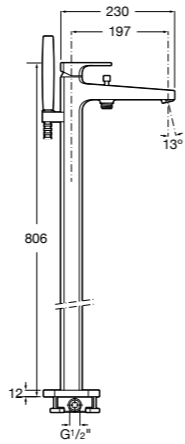

**Carmen**

5A094BC00 Встраиваемый смеситель для ванны-душа с переключателем потока.

Размеры в мм

Смесители для ванны и душа / монтаж в пол

L90

5A2701C00 Напольный однорычажный смеситель с автоматическим переключателем потока, душевой лейкой, встроенным держателем для душа, гибким шлангом 1,50 м.