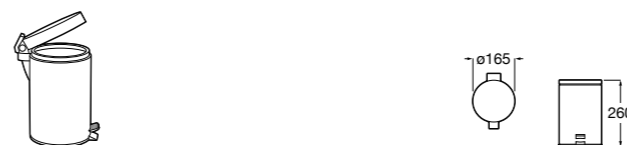

Hotel's
815487001 Мусорный контейнер, 3 литра.