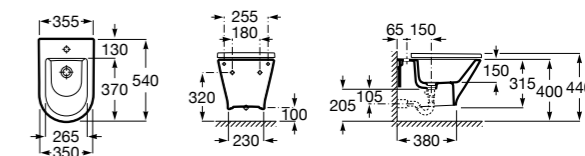

The Gap Round

3570N6000 Подвесное биде без крышки. Включает: комплект скрытого крепления. Смеситель не входит в комплект.

806D12001 Крышка для биде с механизмом «мягкое закрывание».

806D10001 Крышка для биде.