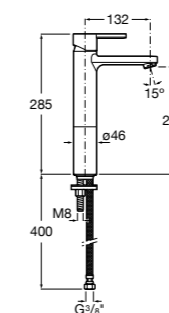

Naia

5A3796C00 Смеситель для раковины, гладкий корпус, с высоким изливом, с донным клапаном с системой click-clack, гибкой подводкой. Cold start.

5A3B96..0 Смеситель для раковины, гладкий корпус, с высоким изливом, с гибкой подводкой. Cold start. Покрытие Everlux.

Malva

5A373BC0M Смеситель для раковины с высоким изливом, гладкий корпус, с гибкой подводкой.

5A373BC00 Смеситель для раковины, гладкий корпус, с высоким изливом, с гибкой подводкой. Cold start.