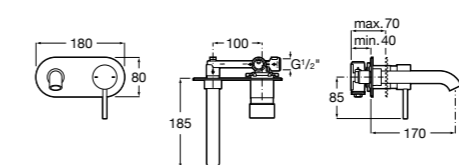

5A3511C00 Встраиваемый смеситель для раковины. Для установки вместе с арт. 525220603.

525220603 Универсальный монтажный блок для встраиваемого смесителя для раковины.