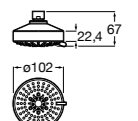

Размеры в мм