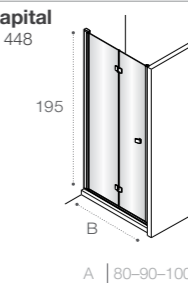

Capital
□ 448