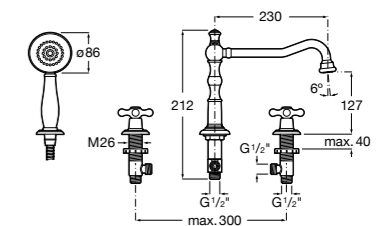

**Carmen**

5A094BC00 Встраиваемый смеситель для ванны-душа с переключателем потока.

Размеры в мм

Смесители для ванны и душа / монтаж в пол

L90

5A2701C00 Напольный однорычажный смеситель с автоматическим переключателем потока, душевой лейкой, встроенным держателем для душа, гибким шлангом 1,50 м.