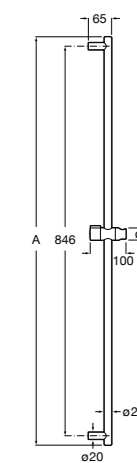

Мыльница

5B5150TP0 Прозрачная мыльница для душа.

5B0250C00 Хромированная мыльница для душа.