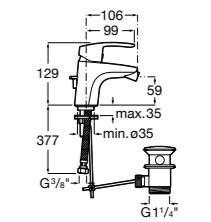

Monodin-N

5A6098C00 Смеситель для биде с регулятором направления потока, донным клапаном и гибкой подводкой.