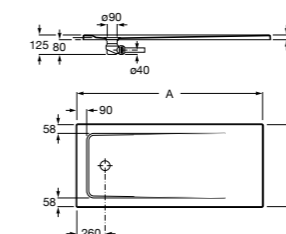

Easy STA

Акриловый душевой поддон с противоскользящим покрытием. Включает сливной комплект.

	A	B
276088000	1000	700
276087000	900	750

Easy STA

Акриловый душевой поддон с противоскользящим покрытием. Включает сливной комплект.

	A	B
276081000	900	900
276080000	800	800
276079000	750	750

Easy STA

Угловой акриловый душевой поддон с противоскользящим покрытием. Включает сливной комплект.

	A	B	R
276085000	900	900	504
276084000	800	800	504
276083000	750	750	373

Керамические душевые поддоны

Malta Walk-In

Керамический душевой поддон с противоскользящим покрытием и с платформой венге.

373524000