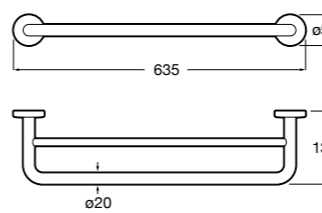

Hotel's

816386001 Полотенцедержатель двойной.

Cubica

816823001 Полотенцедержатель.