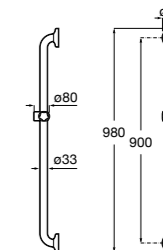

Access Pro

1. **816956009** PRO - вертикальный поручень с креплением для душевой лейки. Комплект включает крепления.
2. **816981009** PRO - вертикальный поручень с креплением для душевой лейки. Комплект включает крепления. Антибактериальное покрытие.