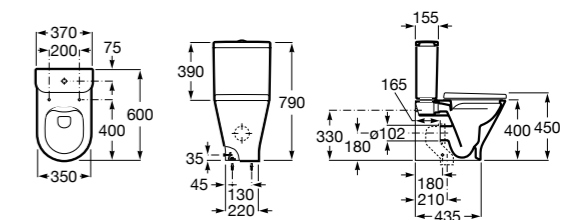

The Gap Round

3420N7000 Чаша унитаза Rimless укороченная приставная с двойным выпуском.

3410N1000 Бачок с механизмом двойного смыва 4,5/3 литра с боковым подводом воды и механизмом для двойного смыва.

3410N0000 Бачок с механизмом двойного смыва 4,5/3 литра с нижним подводом воды и механизмом для двойного смыва.

801D22001 Сиденье и крышка с механизмом «мягкое закрывание» для унитаза.

801D20001 Сиденье и крышка для унитаза.

Размеры в мм