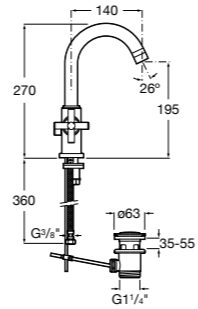

5A3043C00 Смеситель для раковины с высоким поворотным изливом, донным клапаном и гибкой подводкой.