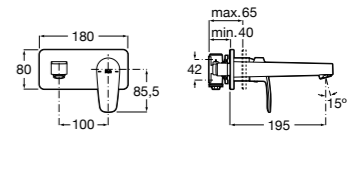

5A3L98C00 Встраиваемый смеситель для раковины.

525220603 Универсальный монтажный блок для встраиваемого смесителя для раковины.