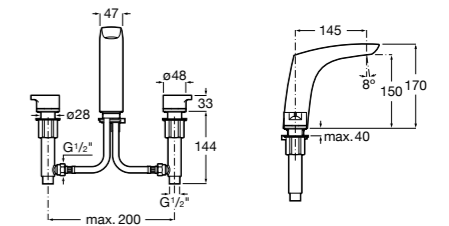

Смесители для раковин / монтаж на бортик / двухвентильные

Insignia

1. **5A443AC00** Монтируемый на раковину смеситель с центральным изливом, донным клапаном и гибкой подводкой.