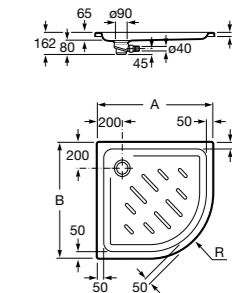

Керамические душевые поддоны**Malta Walk-In**

Керамический душевой поддон с противоскользящим покрытием и с платформой венге.

373524000

Malta

Керамический душевой поддон.

	A	B	C	D
373516000	1200	800	65	180
373517000	1000	800	65	180
373505000	1200	750	65	175
373506000	1000	750	65	170
37450C000	1200	700	65	175
37450D000	1000	700	65	170
37450E000	900	700	65	170
373513000	1200	700	80	175
373512000	1000	700	80	170
373519000	900	700	80	170