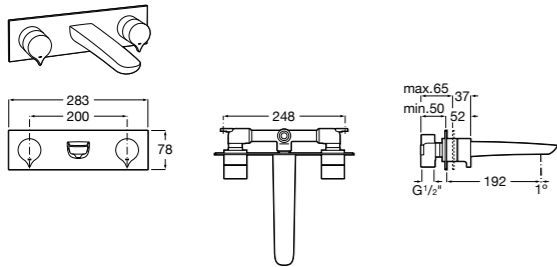

525220603 Универсальный монтажный блок для встраиваемого смесителя для раковины.

Смесители для раковин / встраиваемые / двухвентильные

Insignia
5A453AC00 Встраиваемый смеситель для раковины.

Loft
5A4743C00 Встраиваемый в стену смеситель для раковины с изливом 190 мм.