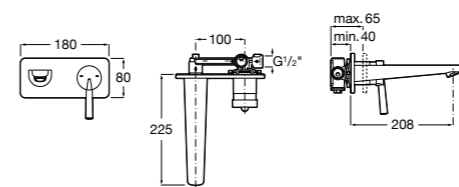

5A356DC00 Встраиваемый смеситель для раковины.

525220603 Универсальный монтажный блок для встраиваемого смесителя для раковины.