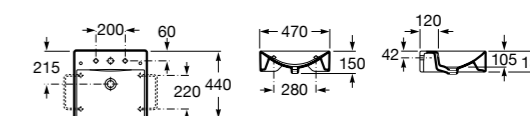

Diverta

327111000 Настенная или накладная керамическая раковина. Смеситель не входит в комплект.