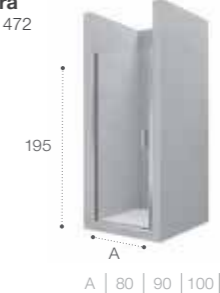

Душевые ограждения

ОБЗОР ПРОДУКЦИИ

PE Ura
□ 472

Угловые душевые ограждения (2 стены)