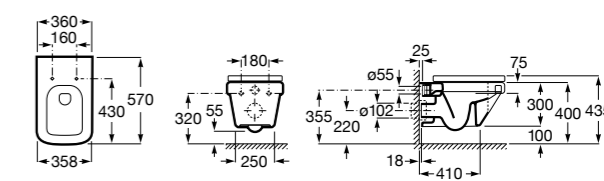

Dama

346787000 Подвесная чаша с горизонтальным выпуском. Для установки выберите систему инсталляции Rosa для подвесных унитазов.

801782004 Сиденье и крышка с механизмом «мягкое закрытие» для унитаза.

801780004 Сиденье и крышка для унитаза.

Размеры в мм