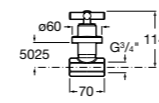

Loft

5A1643C00 Встраиваемый вентиль. 3/4". F-указатель (холодная).

5A1943C00 Встраиваемый вентиль. 3/4". C-указатель (горячая).