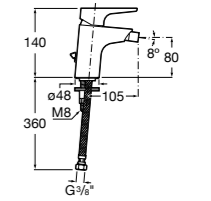

Atlas

5A6190C00 Смеситель для биде с регулятором направления потока, цепочкой и гибкой подводкой.