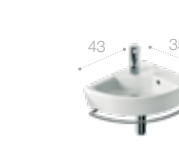

Hall

Традиционные формы раковин, унитазов и биде уступают место четким геометрическим линиям, благодаря которым коллекция идеально вписывается в самые разнообразные пространства ванных комнат.

Supralit

Мягкое закрытие

На 12%
более стойкий
в 4 раза
менее пористый
Обтекаемая форма –
легкий уход

Ассортимент продукции

Раковина подвесная /
с полупьедесталом /
накладная
Стр. 126

A | 75 | 65 | 55

Раковина подвесная /
с полупьедесталом /
накладная
Стр. 128

Раковина подвесная /
накладная
Стр. 131

Раковина подвесная /
накладная
Стр. 131

Раковина угловая
Стр. 133

Раковина накладная
Стр. 135

Раковина накладная
Стр. 135

Унитаз напольный
Стр. 151

Унитаз напольный
приставной
Стр. 151

Унитаз напольный для
высокорасполагаемого
или встраиваемого бачка
Стр. 156

Унитаз подвесной
Стр. 152

Унитаз подвесной
укороченный
Стр. 154

Биде напольное
Стр. 160

Биде подвесное
Стр. 161

Биде подвесное
укороченное
Стр. 163

Писсуар
Стр. 553

Писсуар безводный
Стр. 553

Дополните интерьер ванной комнаты

Прямоугольные ванны
Стр. 374

Асимметричные ванны
Стр. 374

Цветовая гамма | Керамические изделия

Белый

Размеры указаны в см.