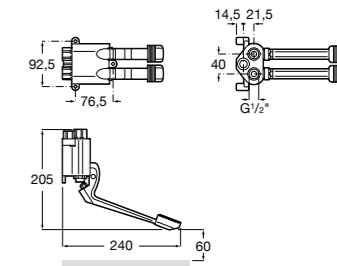

Instant Foot

505128700 Педальный смеситель. Установка на стене.