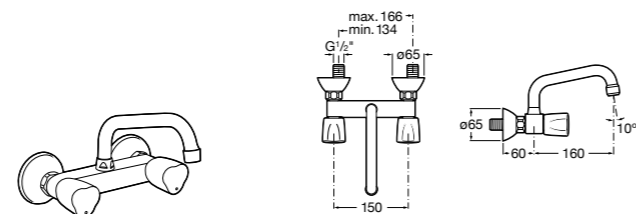

Brava

5A7430C00 Монтируемый в стену смеситель для кухни с верхним поворотным изливом и аэратором.