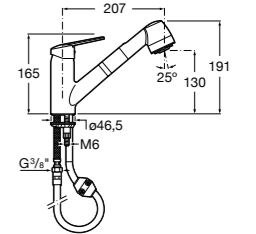

Victoria

5A8125C00 Смеситель для кухни с поворотным изливом, выдвижным душем и гибкой подводкой.