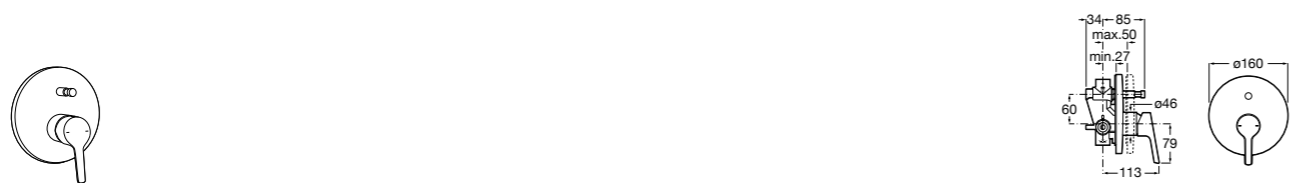

Malva

1. **5A063BC00** Встраиваемый смеситель для ванны-душа с переключателем потока.