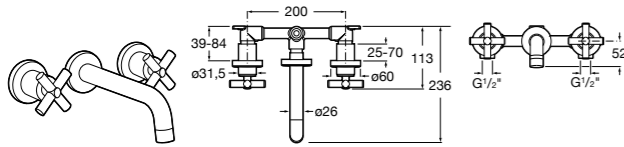

525220603 Универсальный монтажный блок для встраиваемого смесителя для раковины.

Смесители для раковин / встраиваемые / двухвентильные

Insignia
5A453AC00 Встраиваемый смеситель для раковины.

Loft
5A4743C00 Встраиваемый в стену смеситель для раковины с изливом 190 мм.