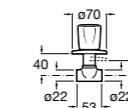

Brava

5A1930C00 Встраиваемый вентиль для сварки 22 мм. Синий указатель (холодная).

5A0930C00 Встраиваемый вентиль для сварки 22 мм. Красный указатель (горячая).