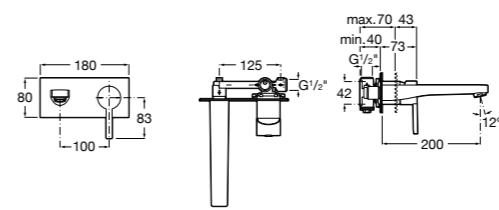

5A3596C00 Встраиваемый смеситель для раковины. Для установки вместе с арт. 525220603.

5A3596..0 Встраиваемый смеситель для раковины. Покрытие Everlux. Для установки вместе с арт. 5252206...

525220603 Универсальный монтажный блок для встраиваемого смесителя для раковины.

5252206.. Универсальный монтажный блок для встраиваемого смесителя для раковины. Покрытие Everlux.