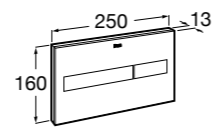

PL7 Dual ©

8901883.. PL7 DUAL - Двойной смыв. Глянцевая отделка.