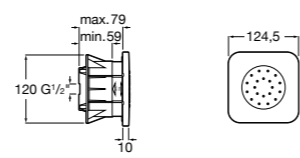

Puzzle

5A9878C00 Монтируемая к стене душевая насадка из нержавеющей стали.

Fit

5B6661C00 Антивандальная душевая насадка.

Душевые форсунки

Форсунка Square

5B3778C00 SQUARE - Душевая форсунка с изменяемым углом потока. Хром.