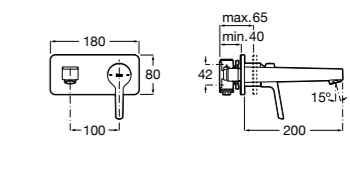

5A3L3BC00 Встраиваемый смеситель для раковины.

525220603 Универсальный монтажный блок для встраиваемого смесителя для раковины.