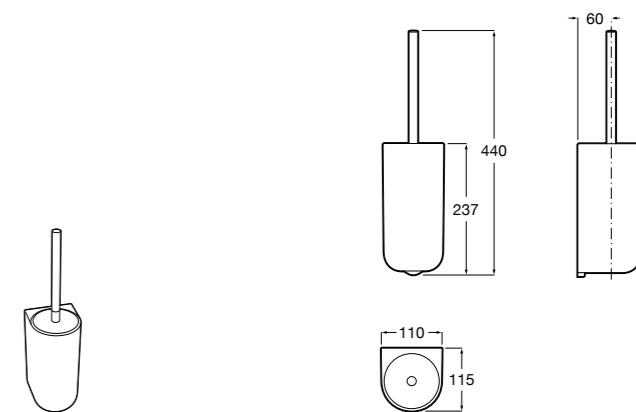

Размеры в мм

Victoria
816666001 Настенный держатель для щетки. Крепление на болты или клей.

Victoria
816667001 Настенный держатель для щетки. Крепление на болты или клей.

Onda ®
3870ZE000 Настенный держатель для щетки.