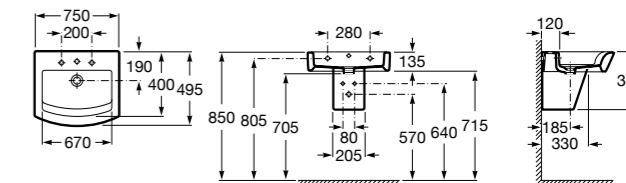

Размеры в мм

Meridian

32724C000 Настенная керамическая раковина. Смеситель не входит в комплект.

Раковины накладные

Hall

32762G000 Настенная или накладная керамическая раковина. Смеситель не входит в комплект.