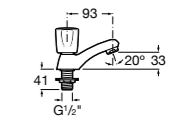

Victoria

- 5A3H25C0M** Смеситель для раковины, гладкий корпус, с гибкой подводкой.

Brava

- 5A4230C00** Кран для раковины (синий указатель).
5A4330C00 Кран для раковины (красный указатель).

Смесители для раковин / монтаж на бортик / двухвентильные