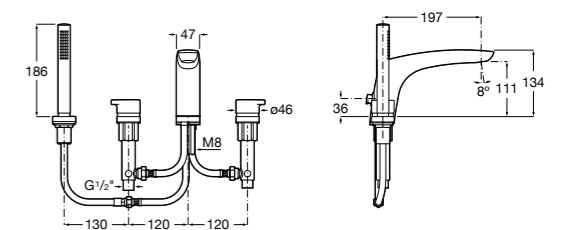

Смесители для ванны и душа / монтаж на бортик

Insignia

1. **5A093AC00** Монтируемый на край ванны двухвентильный смеситель для ванны-душа с изливом 197 мм, с душевой лейкой и гибким шлангом.