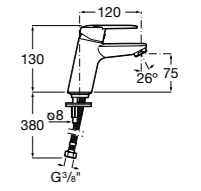

Victoria

- 5A3H25C0M** Смеситель для раковины, гладкий корпус, с гибкой подводкой.

Brava

- 5A4230C00** Кран для раковины (синий указатель).
5A4330C00 Кран для раковины (красный указатель).

Смесители для раковин / монтаж на бортик / двухвентильные