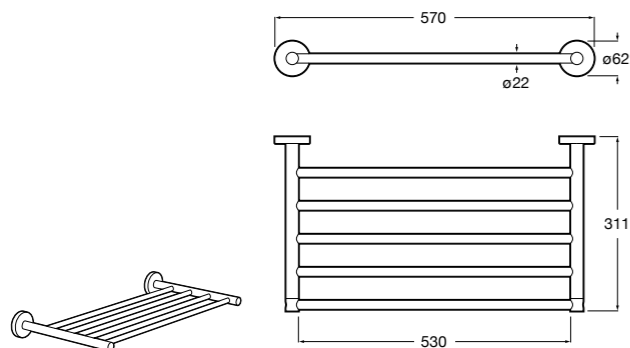

Аксессуары / решетки для полотенец

Tempo

1. 817032001 Решетка для полотенец, Хром.
   817032022 Решетка для полотенец, Покрытие Everlux титановый черный.

Superinox

1. 817302002 Решетка для полотенец.