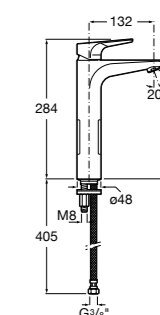

Atlas

5A3790COM Смеситель для раковины с высоким изливом, гладкий корпус, с гибкой подводкой.

5A3790C00 Смеситель для раковины с высоким изливом, гладкий корпус, с гибкой подводкой. Cold start.