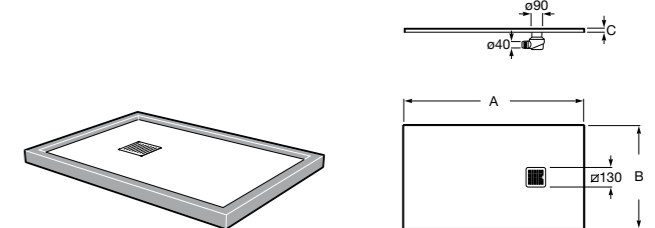

Terran (с рамкой)

Ультралпоский душевой поддон, материал STONEX®, с рамкой.

	A	B	C
До 1800 x 900 x 41	1800	900	41
До 1600 x 900 x 41	1600	900	41
До 1400 x 900 x 41	1400	900	41
До 1200 x 900 x 38	1200	900	38
До 1000 x 900 x 36	1000	900	36
До 1800 x 800 x 41	1800	800	41
До 1600 x 800 x 41	1600	800	41
До 1400 x 800 x 41	1400	800	41
До 1200 x 800 x 38	1200	800	38
До 1000 x 800 x 36	1000	800	36
До 1800 x 750 x 41	1800	750	41
До 1600 x 750 x 41	1600	750	41
До 1400 x 750 x 41	1400	750	41
До 1200 x 750 x 38	1200	750	38
До 1000 x 750 x 36	1000	750	36
До 1800 x 700 x 41	1800	700	41
До 1600 x 700 x 41	1600	700	41
До 1400 x 700 x 41	1400	700	41
До 1200 x 700 x 38	1200	700	38
До 1000 x 700 x 36	1000	700	36

Размеры в мм