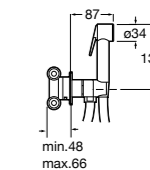

Be Fresh

5B9361C00	Комплект гигиенического душа со смесителем, встраиваемый. Включает: душевую лейку и гибкий шланг.