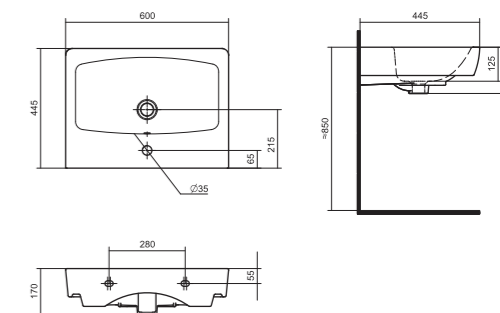

Умывальник Балтика-60

1.WH11.0.246 Умывальник Балтика-60 610x445x184

Умывальник Тигода-55

1.WH30.2.126 Умывальник Тигода-55 550x475x180

Умывальник Нео-60

1.WH30.2.186 Умывальник Нео-60 600x445x170

Умывальник Байкал-60