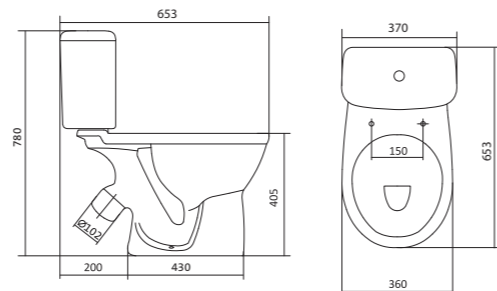

Унитаз-компакт Бореаль

	габариты, мм			тип монтажа
	длина	высота	ширина	
Унитаз-компакт Бореаль с диагональным выпуском «Антивсплеск»	653	780	370	открытый

Артикул	Комплектация
1.WH30.1.704	<table border="0"> <tr> <td>1.WH11.1.553</td> <td>чаша унитаза Бореаль антивсплеск</td> <td>1.WH10.7.275</td> <td>однорежимная арматура</td> </tr> <tr> <td>1.WH11.0.642</td> <td>бачок Бореаль</td> <td>1.WH30.1.949</td> <td>полипропиленовое сиденье</td> </tr> <tr> <td>1.WH10.8.693</td> <td>комплект крепления к полу</td> <td></td> <td></td> </tr> </table>
1.WH30.2.143	<table border="0"> <tr> <td>1.WH11.1.553</td> <td>чаша унитаза Бореаль антивсплеск</td> <td>1.WH50.1.711</td> <td>двухрежимная арматура</td> </tr> <tr> <td>1.WH11.0.642</td> <td>бачок Бореаль</td> <td>1.WH10.6.915</td> <td>дюропластовое сиденье</td> </tr> <tr> <td>1.WH10.8.693</td> <td>комплект крепления к полу</td> <td></td> <td></td> </tr> </table>
1.WH30.2.146	<table border="0"> <tr> <td>1.WH11.1.553</td> <td>чаша унитаза Бореаль антивсплеск</td> <td>1.WH50.1.711</td> <td>двухрежимная арматура</td> </tr> <tr> <td>1.WH11.0.642</td> <td>бачок Бореаль</td> <td>1.WH30.2.050</td> <td>дюропластовое сиденье с функцией мягкого закрывания и быстрого снятия</td> </tr> <tr> <td>1.WH10.8.693</td> <td>комплект крепления к полу</td> <td></td> <td></td> </tr> </table>