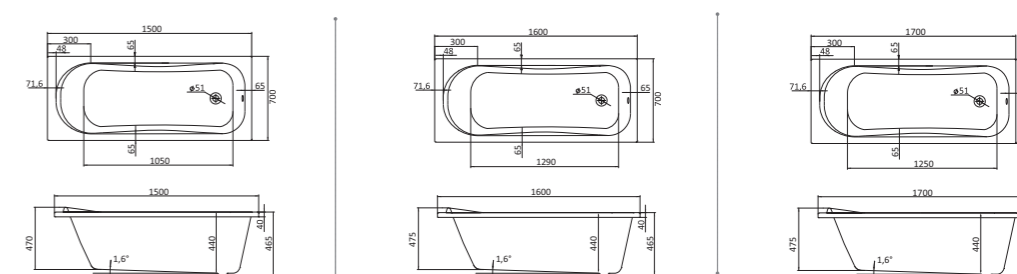

Артикул	Название	Глубина, мм	Объем, л	Комплектация
1.WH30.2.213	Тенерифе 150x70	440	180	1.WH11.2.424 Монтажный комплект 1.WH30.2.498 Фронтальная панель 1.WH20.7.787 Боковая панель, левая 1.WH20.7.788 Боковая панель, правая
1.WH30.2.357	Тенерифе 160x70	440	200	1.WH11.2.425 Монтажный комплект 1.WH30.2.495 Фронтальная панель 1.WH20.7.787 Боковая панель, левая 1.WH20.7.788 Боковая панель, правая
1.WH30.2.207	Тенерифе 170x70	440	220	1.WH11.2.421 Монтажный комплект 1.WH30.2.489 Фронтальная панель 1.WH20.7.787 Боковая панель, левая 1.WH20.7.788 Боковая панель, правая