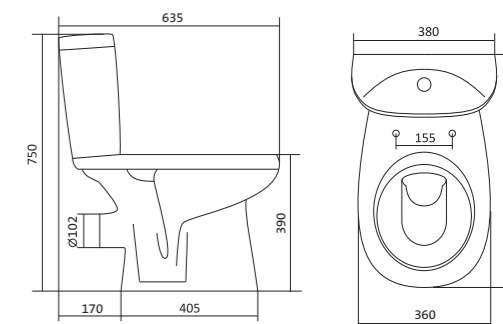

Артикул	Комплектация		
1.WH11.0.035	1.WH11.0.390	чаша унитаза Анимо горизонтальная	1.WH10.7.275 однорежимная арматура
	1.WH11.0.645	бачок Анимо	1.WH30.1.834 полипропиленовое сиденье
	1.WH10.8.693	комплект крепления к полу	
1.WH30.2.132	1.WH11.0.390	чаша унитаза Анимо горизонтальная	1.WH50.1.712 двухрежимная арматура
	1.WH11.0.645	бачок Анимо	1.WH10.6.914 дюропластовое сиденье
	1.WH10.8.693	комплект крепления к полу	
1.WH30.2.135	1.WH11.0.390	чаша унитаза Анимо горизонтальная	1.WH50.1.712 двухрежимная арматура
	1.WH11.0.645	бачок Анимо	1.WH10.6.897 дюропластовое сиденье с функцией мягкого закрывания и быстрого снятия
	1.WH10.8.693	комплект крепления к полу