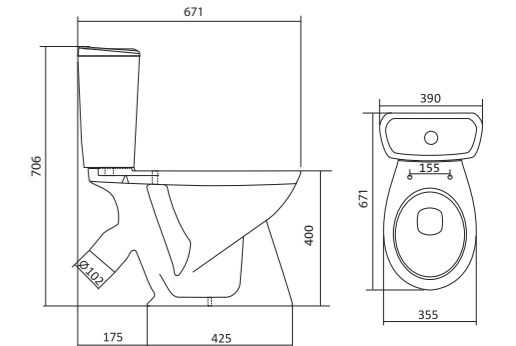

Унитаз-компакт Бриз

	габариты, мм			тип монтажа
	длина	высота	ширина	
Унитаз-компакт Бриз	671	706	390	открытый

Артикул	Комплектация
1.WH20.2.569	1.WH11.0.384 чаша унитаза Бриз 1.WH11.0.639 бачок Бриз 1.WH10.8.693 комплект крепления к полу
	1.WH10.6.823 однорежимная арматура 1.WH30.1.947 полипропиленовое сиденье
1.WH30.2.138	1.WH11.0.384 чаша унитаза Бриз 1.WH11.0.639 бачок Бриз 1.WH10.8.693 комплект крепления к полу
	1.WH30.2.105 двухрежимная арматура 1.WH10.6.901 дюрпластовое сиденье