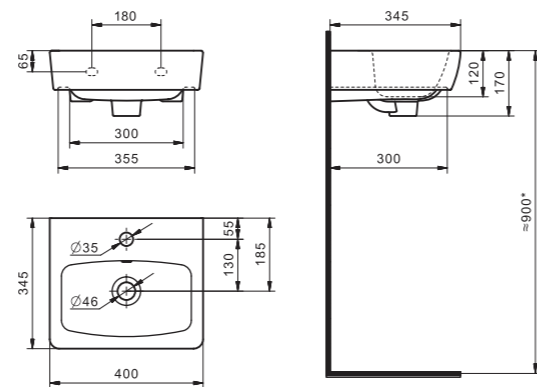

Умывальник Нео-40

1.WH30.2.183 Умывальник Нео-40 400x345x170