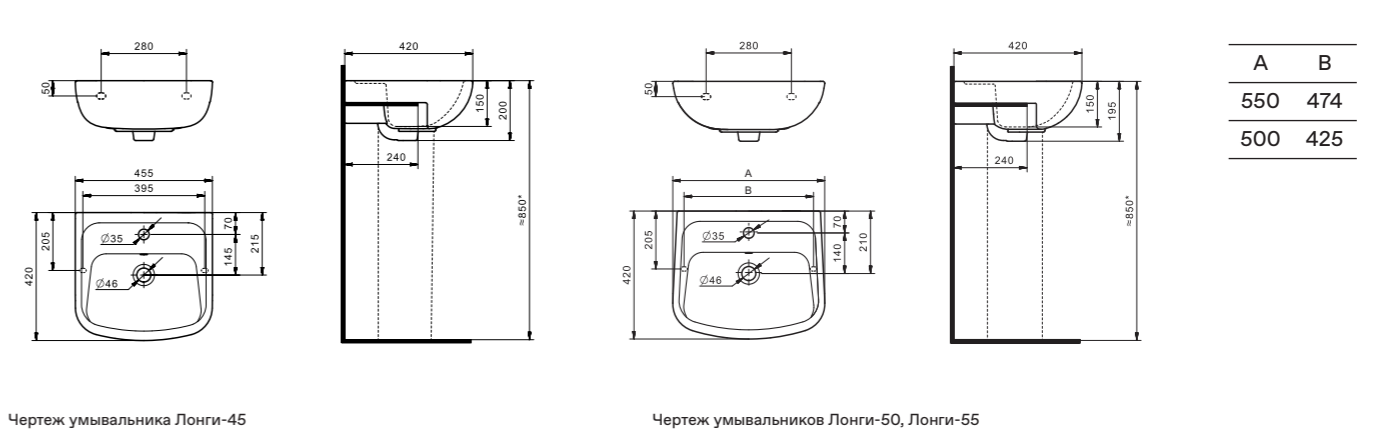

1.WH50.1.753	Умывальник Лонги-45	455x420x200	с отверстием	1.WH11.0.587 Постамент Анимо
1.WH50.1.754	Умывальник Лонги-50	500x420x195	с отверстием	1.WH11.0.587 Постамент Анимо
1.WH50.1.755	Умывальник Лонги-55	550x420x195	с отверстием	1.WH11.0.587 Постамент Анимо
1.WH11.0.587	Постамент Анимо			
1.WH50.1.771	Комплект кронштейнов 250 мм			

Чертеж умывальника Лонги-45

Чертеж умывальников Лонги-50, Лонги-55