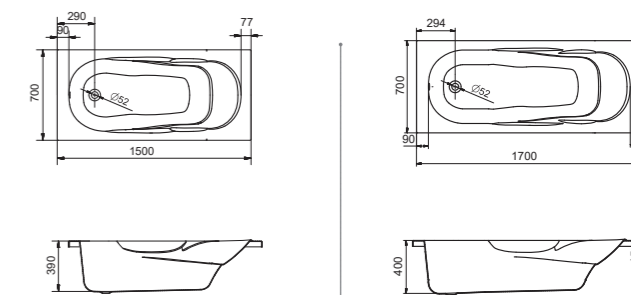

Прямоугольная ванна Касабланка М 150x70 / 170x70

Артикул	Название	Глубина, мм	Объем, л	Комплектация
1.WH50.1.530	Касабланка М 150x70	390	150	1.WH50.1.541 Упрощенный монтажный комплект (без слива-перелива) 1.WH50.1.532 Фронтальная панель
1.WH50.1.531	Касабланка М 170x70	400	175	1.WH50.1.541 Упрощенный монтажный комплект (без слива-перелива) 1.WH50.1.533 Фронтальная панель