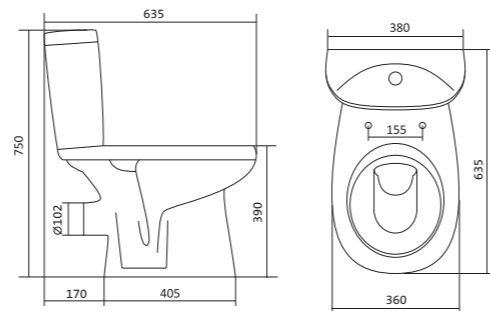

Унитаз-компакт Анимо

	габариты, мм			тип монтажа
	длина	высота	ширина	
Унитаз-компакт Анимо с горизонтальным выпуском	635	750	380	открытый

Артикул	Комплектация
1.WH11.0.035	1.WH11.0.390 чаша унитаза Анимо горизонтальная 1.WH11.0.645 бачок Анимо 1.WH10.8.693 комплект крепления к полу 1.WH10.7.275 однорежимная арматура 1.WH30.1.834 полипропиленовое сиденье
1.WH30.2.132	1.WH11.0.390 чаша унитаза Анимо горизонтальная 1.WH11.0.645 бачок Анимо 1.WH10.8.693 комплект крепления к полу 1.WH50.1.712 двухрежимная арматура 1.WH10.6.914 дюропластовое сиденье
1.WH30.2.135	1.WH11.0.390 чаша унитаза Анимо горизонтальная 1.WH11.0.645 бачок Анимо 1.WH10.8.693 комплект крепления к полу 1.WH50.1.712 двухрежимная арматура 1.WH10.6.897 дюропластовое сиденье с функцией мягкого закрывания и быстрого снятия