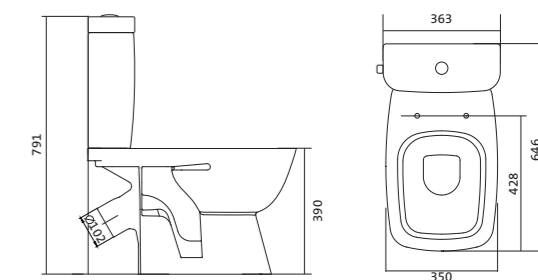

## Унитаз-компакт Нео

габариты, мм тип монтажа

Унитаз-компакт Нео	габариты, мм			скрытый
	длина	высота	ширина	
	648	785	365	

Артикул	Комплектация		
1.WH30.2.187	1.WH30.2.188	чаша унитаза Нео	1.WH30.2.299 двухрежимная арматура
	1.WH30.2.189	бачок Нео	1.WH30.2.192 дюропластовое сиденье
	1.WH30.1.852	комплект крепления к полу	
1.WH30.2.194	1.WH30.2.188	чаша унитаза Нео	1.WH30.2.299 двухрежимная арматура
	1.WH30.2.189	бачок Нео	1.WH30.2.193 дюропластовое сиденье с функцией
	1.WH30.1.852	комплект крепления к полу	мягкого закрывания и быстрого снятия
1.WH30.2.470	1.WH30.2.188	чаша унитаза Нео	1.WH30.2.299 двухрежимная арматура 1.WH30.2.450
	1.WH30.2.189	бачок Нео	тонкое дюропластовое сиденье
	1.WH30.1.852	комплект крепления к полу	с функцией мягкого закрывания и быстрого снятия

## Унитаз-компакт Нео Лайт

габариты, мм тип монтажа

Унитаз-компакт Нео Лайт	габариты, мм			открытый
	длина	высота	ширина	
	646	791	363	

Артикул	Комплектация		
1.WH30.2.408	1.WH30.2.469	чаша унитаза Нео Лайт	1.WH30.2.299 двухрежимная арматура
	1.WH30.2.189	бачок Нео	1.WH30.2.467 дюропластовое сиденье с функцией
	1.WH10.8.693	комплект крепления к полу	быстрого снятия
1.WH30.2.409	1.WH30.2.469	чаша унитаза Нео Лайт	1.WH30.2.299 двухрежимная арматура
	1.WH30.2.189	бачок Нео	1.WH30.2.466 дюропластовое сиденье с функцией
	1.WH10.8.693	комплект крепления к полу	мягкого закрывания и быстрого снятия
1.WH30.2.471	1.WH30.2.469	чаша унитаза Нео Лайт	1.WH30.2.299 двухрежимная арматура
	1.WH30.2.189	бачок Нео	1.WH30.2.449 тонкое дюропластовое сиденье
	1.WH10.8.693	комплект крепления к полу	с функцией мягкого закрывания и быстрого снятия