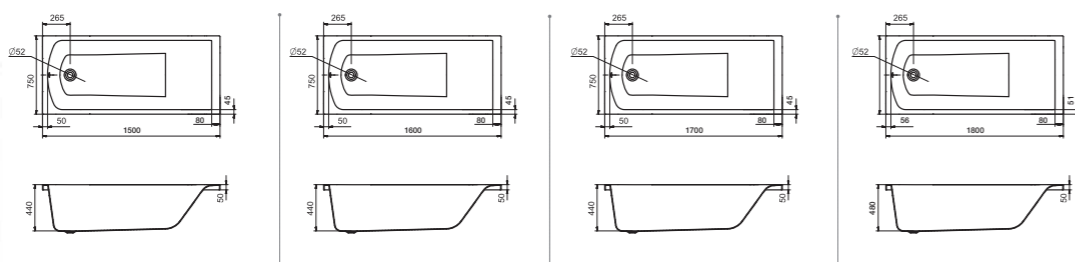

## Прямоугольная ванна Фиджи 150x75 / 160x75 / 170x75 / 180x80

Артикул	Название	Глубина, мм	Объем, л	Комплектация
1.WH50.1.598	Фиджи 150x75	440	190	1.WH50.1.603 Монтажный комплект 1.WH30.2.498 Фронтальная панель 1.WH50.1.599 Боковая панель, левая 1.WH50.1.600 Боковая панель, правая
1.WH50.1.597	Фиджи 160x75	440	210	1.WH50.1.602 Монтажный комплект 1.WH30.2.495 Фронтальная панель 1.WH50.1.599 Боковая панель, левая 1.WH50.1.600 Боковая панель, правая
1.WH50.1.596	Фиджи 170x75	440	220	1.WH50.1.601 Монтажный комплект 1.WH30.2.489 Фронтальная панель 1.WH50.1.599 Боковая панель, левая 1.WH50.1.600 Боковая панель, правая
1.WH50.1.706	Фиджи 180x80	480	300	1.WH30.2.483 Монтажный комплект 1.WH30.2.484 Фронтальная панель 1.WH30.2.444 Боковая панель, левая 1.WH30.2.445 Боковая панель, правая