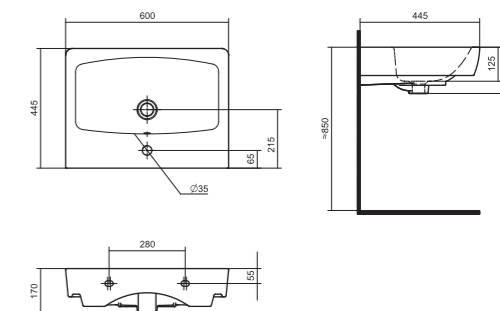

Умывальник Нео-60

1.WH30.2.186 Умывальник Нео-60 600x445x170