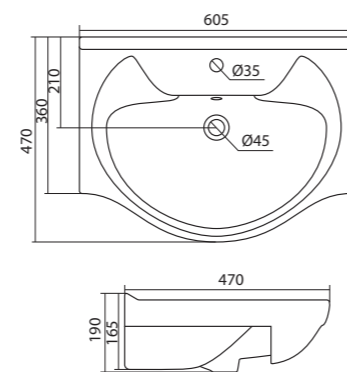

Умывальник Байкал-60

1.WH10.9.652 Умывальник Байкал-60 605x470x190