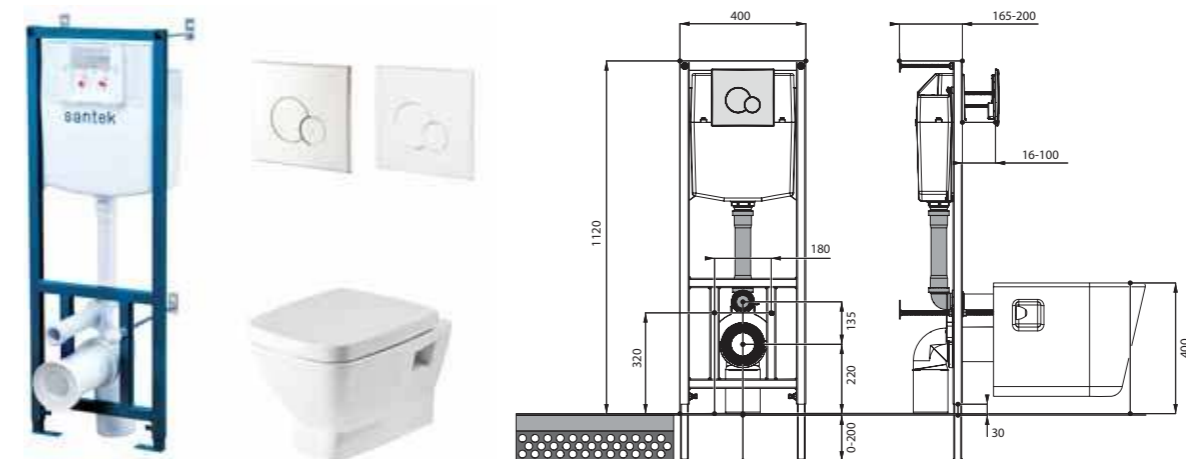

Готовое решение Neо

Артикул	Комплектация	Комплектация	Комплектация
1.WH30.2.463	Пэк Neо (подвесной унитаз с сиденьем, инсталляция, панель белого цвета)	1.WH30.2.430	чаша унитаза подвесного Neо
		1.WH30.2.479	сиденье Neо с функцией мягкого закрывания и быстрого снятия
		1.WH50.1.761	инсталляция для унитаза Бореаль / Neо, панель белого цвета
1.WH50.1.543	Пэк Neо (подвесной унитаз с сиденьем, инсталляция, панель хром глянец)	1.WH30.2.430	чаша унитаза подвесного Neо
		1.WH30.2.479	сиденье Neо с функцией мягкого закрывания и быстрого снятия
		1.WH50.1.762	инсталляция для унитаза Бореаль / Neо, панель хром глянец