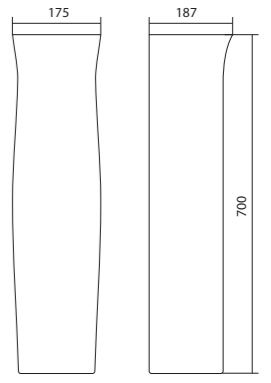

Умывальник Бореаль

1.WH11.0.484	Умывальник Бореаль-60	585x475x205	с отверстием	1.WH11.0.591 Постамент БСК
1.WH11.0.481	Умывальник Бореаль-60	585x475x205	без отверстия	1.WH11.0.591 Постамент БСК
1.WH11.0.591	Постамент БСК			

Умывальник Анимо

1.WH11.0.490	Умывальник Анимо-40	397x305x160	с отверстием	
1.WH11.0.487	Умывальник Анимо-40	397x305x160	без отверстия	
1.WH11.0.496	Умывальник Анимо-50	500x392x190	с отверстием	1.WH11.0.587 Постамент Анимо
1.WH11.0.493	Умывальник Анимо-50	500x392x190	без отверстия	1.WH11.0.587 Постамент Анимо
1.WH11.0.502	Умывальник Анимо-55	550x440x205	с отверстием	1.WH11.0.587 Постамент Анимо
1.WH11.0.499	Умывальник Анимо-55	550x440x205	без отверстия	1.WH11.0.587 Постамент Анимо
1.WH11.0.508	Умывальник Анимо-60	585x475x202	с отверстием	1.WH11.0.587 Постамент Анимо
1.WH11.0.505	Умывальник Анимо-60	585x475x202	без отверстия	1.WH11.0.587 Постамент Анимо
1.WH11.0.587	Постамент Анимо			

x	y	z	f
500	392	190	170
550	440	205	200
585	475	202	200