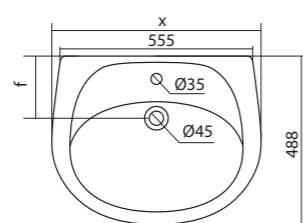

1.WH11.0.442	Умывальник Бриз-40	400x265x153	левое отверстие	
1.WH11.0.445	Умывальник Бриз-40	400x265x153	правое отверстие	
1.WH11.0.439	Умывальник Бриз-40	400x265x153	без отверстия	
1.WH11.0.451	Умывальник Бриз-50	500x360x170	с отверстием	1.WH11.0.595 Постамент БИЦ
1.WH11.0.448	Умывальник Бриз-50	500x360x170	без отверстия	1.WH11.0.595 Постамент БИЦ
1.WH11.0.460	Умывальник Бриз-55	552x451x198	с отверстием	1.WH11.0.595 Постамент БИЦ
1.WH11.0.457	Умывальник Бриз-55	552x451x198	без отверстия	1.WH11.0.595 Постамент БИЦ
1.WH11.0.466	Умывальник Бриз-60	595x488x212	с отверстием	1.WH11.0.595 Постамент БИЦ
1.WH11.0.463	Умывальник Бриз-60	595x488x212	без отверстия	1.WH11.0.595 Постамент БИЦ
1.WH11.0.595	Постамент БИЦ