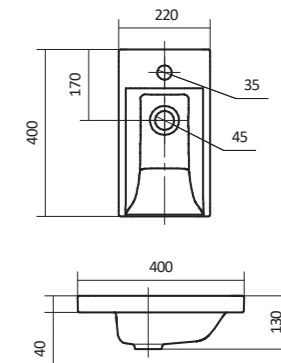

Умывальник Миранда-40

1.WH30.2.500 Умывальник Миранда-40 400x220x130