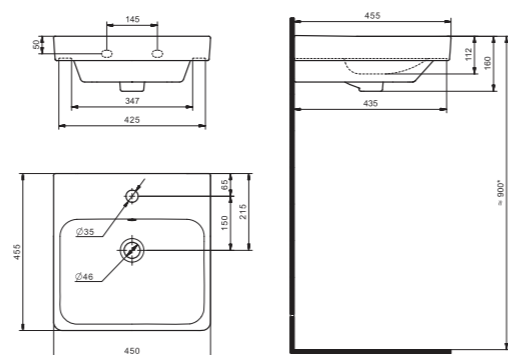

Умывальник Адриана-45

1.WH50.1.630 Умывальник Адриана-45 450x455x160