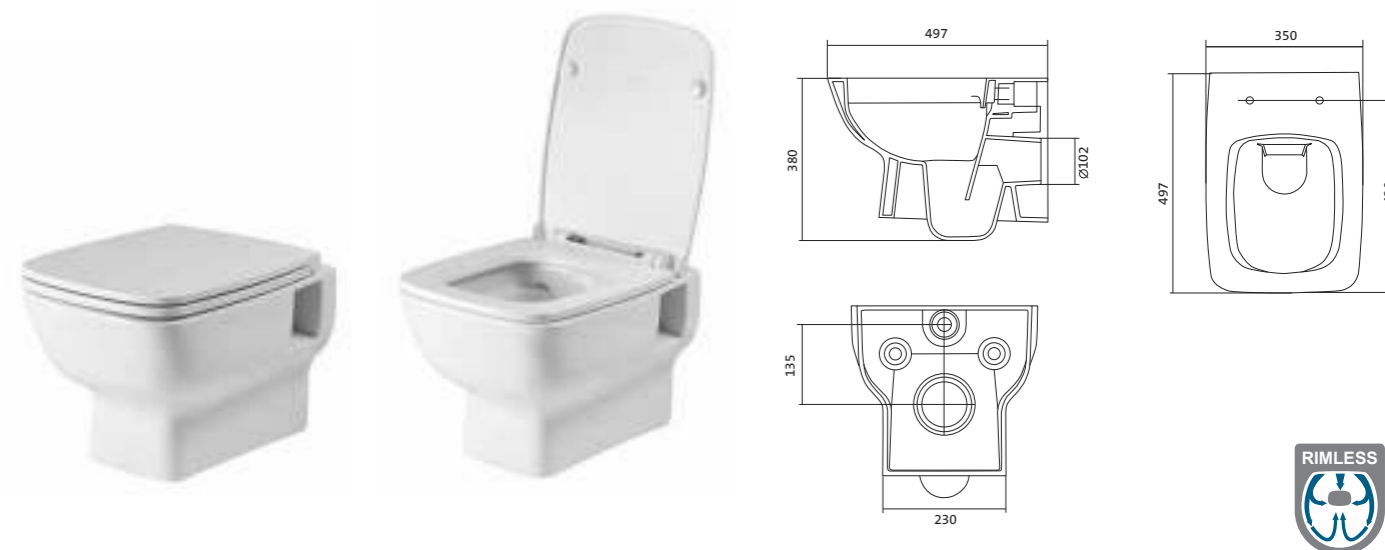

Унитаз подвесной безободковый Neo rimless

габариты, мм

	длина	высота	ширина
Унитаз подвесной безободковый Neo rimless	497	380	350

Артикул	Комплектация		
1.WH30.2.411	1.WH30.2.429	чаша унитаза подвесного безободкового Neo rimless	1.WH30.2.450 дюропластовое сиденье с функцией мягкого закрывания и быстрого снятия