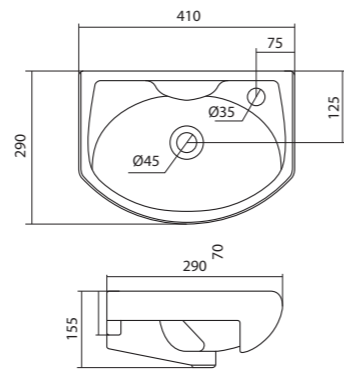

Умывальник Азов-40

1.WH11.0.254 Умывальник Азов-40 410x290x155