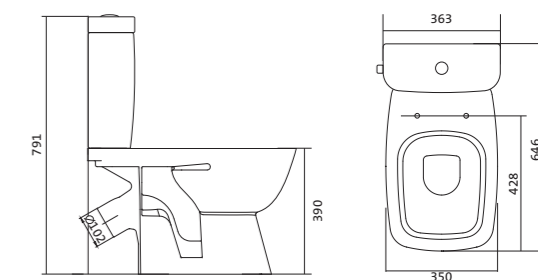

Артикул	Комплектация	
1.WH30.2.408	1.WH30.2.469 чаша унитаза Нео Лайт	1.WH30.2.299 двухрежимная арматура
	1.WH30.2.189 бачок Нео	1.WH30.2.467 дюропластовое сиденье с функцией быстрого снятия
	1.WH10.8.693 комплект крепления к полу	
1.WH30.2.409	1.WH30.2.469 чаша унитаза Нео Лайт	1.WH30.2.299 двухрежимная арматура
	1.WH30.2.189 бачок Нео	1.WH30.2.466 дюропластовое сиденье с функцией мягкого закрывания и быстрого снятия
	1.WH10.8.693 комплект крепления к полу	
1.WH30.2.471	1.WH30.2.469 чаша унитаза Нео Лайт	1.WH30.2.299 двухрежимная арматура
	1.WH30.2.189 бачок Нео	1.WH30.2.449 тонкое дюропластовое сиденье с функцией мягкого закрывания и быстрого снятия
	1.WH10.8.693 комплект крепления к полу