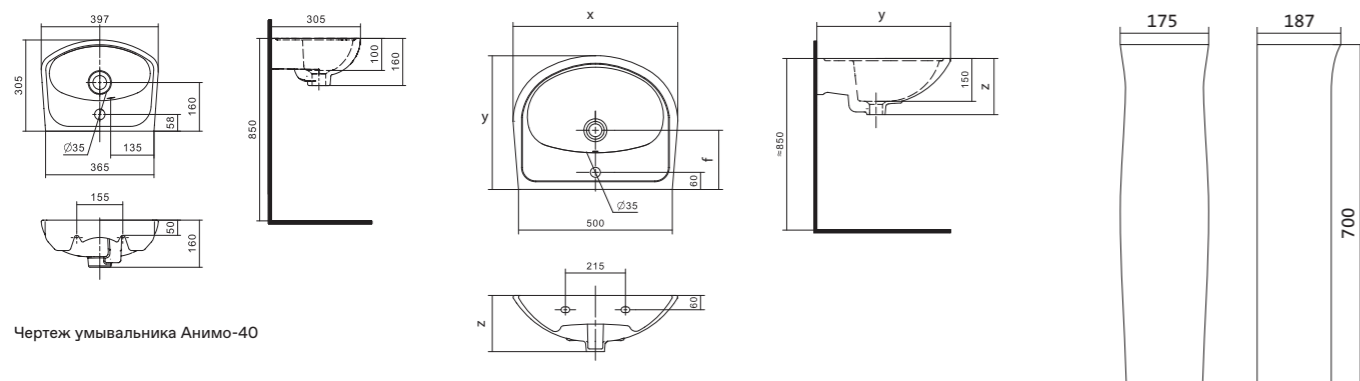

## Умывальник Анимо

1.WH11.0.490	Умывальник Анимо-40	397x305x160	с отверстием	
1.WH11.0.487	Умывальник Анимо-40	397x305x160	без отверстия	
1.WH11.0.496	Умывальник Анимо-50	500x392x190	с отверстием	1.WH11.0.587 Постамент Анимо
1.WH11.0.493	Умывальник Анимо-50	500x392x190	без отверстия	1.WH11.0.587 Постамент Анимо
1.WH11.0.502	Умывальник Анимо-55	550x440x205	с отверстием	1.WH11.0.587 Постамент Анимо
1.WH11.0.499	Умывальник Анимо-55	550x440x205	без отверстия	1.WH11.0.587 Постамент Анимо
1.WH11.0.508	Умывальник Анимо-60	585x475x202	с отверстием	1.WH11.0.587 Постамент Анимо
1.WH11.0.505	Умывальник Анимо-60	585x475x202	без отверстия	1.WH11.0.587 Постамент Анимо
1.WH11.0.587	Постамент Анимо			