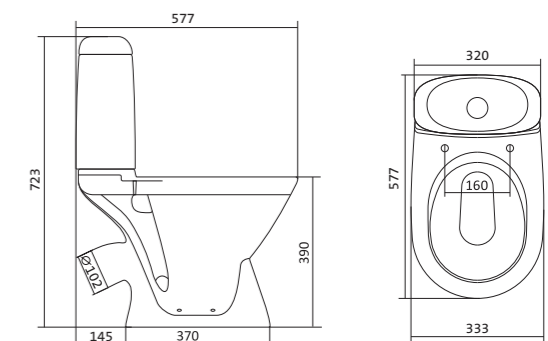

## Унитаз-компакт Бореаль

	габариты, мм			тип монтажа
	длина	высота	ширина	
Унитаз-компакт Бореаль с диагональным выпуском «Антивсплеск»	653	780	370	открытый

Артикул	Комплектация
1.WH30.1.704	1.WH11.1.553 чаша унитаза Бореаль антивсплеск
	1.WH11.0.642 бачок Бореаль
	1.WH10.8.693 комплект крепления к полу
1.WH30.2.143	1.WH11.1.553 чаша унитаза Бореаль антивсплеск
	1.WH11.0.642 бачок Бореаль
	1.WH10.8.693 комплект крепления к полу
1.WH30.2.146	1.WH11.1.553 чаша унитаза Бореаль антивсплеск
	1.WH11.0.642 бачок Бореаль
	1.WH10.8.693 комплект крепления к полу
	1.WH10.7.275 однорежимная арматура
	1.WH30.1.949 полипропиленовое сиденье
	1.WH50.1.711 двухрежимная арматура
	1.WH10.6.915 дюропластовое сиденье
	1.WH50.1.711 двухрежимная арматура
	1.WH30.2.050 дюропластовое сиденье с функцией мягкого закрывания и быстрого снятия

## Унитаз-компакт Римини

	габариты, мм			тип монтажа
	длина	высота	ширина	
Унитаз-компакт Римини	577	723	333	открытый

Артикул	Комплектация
1.WH11.1.758	1.WH11.0.427 чаша унитаза Римини
	1.WH11.0.673 бачок Римини
	1.WH10.8.693 комплект креплений к полу
1.WH50.1.523	1.WH11.0.427 чаша унитаза Римини
	1.WH11.0.673 бачок Римини
	1.WH10.8.693 комплект креплений к полу
1.WH30.2.130	1.WH11.0.427 чаша унитаза Римини
	1.WH11.0.673 бачок Римини
	1.WH10.8.693 комплект креплений к полу
	1.WH10.7.275 однорежимная арматура
	1.WH30.1.948 полипропиленовое сиденье
	1.WH30.1.957 двухрежимная арматура
	1.WH30.1.948 полипропиленовое сиденье
	1.WH30.2.451 двухрежимная арматура
	1.WH10.6.924 дюропластовое сиденье