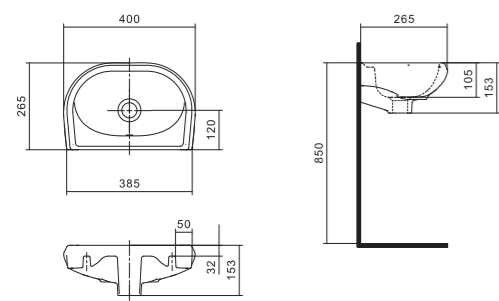

Чертеж умывальника Бриз-40

1.WH11.0.442	Умывальник Бриз-40	400x265x153	левое отверстие	
1.WH11.0.445	Умывальник Бриз-40	400x265x153	правое отверстие	
1.WH11.0.439	Умывальник Бриз-40	400x265x153	без отверстия	
1.WH11.0.451	Умывальник Бриз-50	500x360x170	с отверстием	1.WH11.0.595 Постамент БИЦ
1.WH11.0.448	Умывальник Бриз-50	500x360x170	без отверстия	1.WH11.0.595 Постамент БИЦ
1.WH11.0.460	Умывальник Бриз-55	552x451x198	с отверстием	1.WH11.0.595 Постамент БИЦ
1.WH11.0.457	Умывальник Бриз-55	552x451x198	без отверстия	1.WH11.0.595 Постамент БИЦ
1.WH11.0.466	Умывальник Бриз-60	595x488x212	с отверстием	1.WH11.0.595 Постамент БИЦ
1.WH11.0.463	Умывальник Бриз-60	595x488x212	без отверстия	1.WH11.0.595 Постамент БИЦ
1.WH11.0.595	Постамент БИЦ