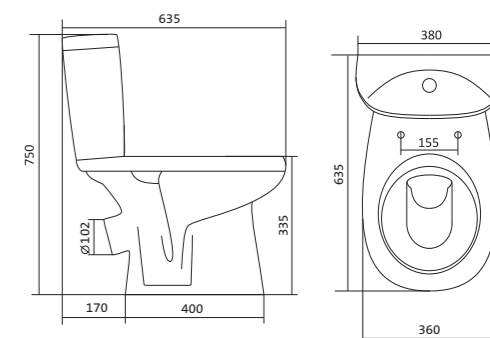

Артикул	Комплектация		
1.WH11.0.032	1.WH11.0.393 чаша унитаза Анимо диагональная	1.WH11.0.645 бачок Анимо	1.WH10.7.275 однорежимная арматура
	1.WH10.8.693 комплект крепления к полу		1.WH30.1.834 полипропиленовое сиденье
1.WH30.2.134	1.WH11.0.393 чаша унитаза Анимо диагональная	1.WH11.0.645 бачок Анимо	1.WH50.1.712 двухрежимная арматура
	1.WH10.8.693 комплект крепления к полу		1.WH10.6.914 дюропластовое сиденье
1.WH30.2.137	1.WH11.0.393 чаша унитаза Анимо диагональная	1.WH11.0.645 бачок Анимо	1.WH50.1.712 двухрежимная арматура
	1.WH10.8.693 комплект крепления к полу		1.WH10.6.897 дюропластовое сиденье с функцией мягкого закрывания и быстрого снятия