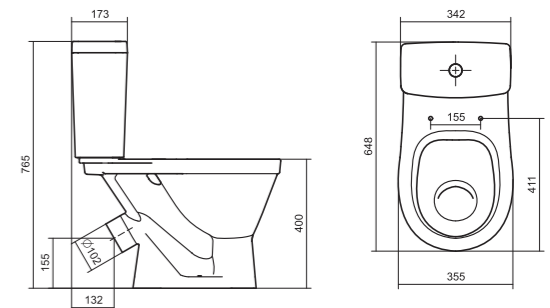

## Унитаз-компакт Нео Лайт

габариты, мм тип монтажа

Унитаз-компакт Нео Лайт	габариты, мм			открытый
	длина	высота	ширина	
	646	791	363	

Артикул	Комплектация		
1.WH30.2.408	1.WH30.2.469	чаша унитаза Нео Лайт	1.WH30.2.299 двухрежимная арматура
	1.WH30.2.189	бачок Нео	1.WH30.2.467 дюропластовое сиденье с функцией
	1.WH10.8.693	комплект крепления к полу	быстрого снятия
1.WH30.2.409	1.WH30.2.469	чаша унитаза Нео Лайт	1.WH30.2.299 двухрежимная арматура
	1.WH30.2.189	бачок Нео	1.WH30.2.466 дюропластовое сиденье с функцией
	1.WH10.8.693	комплект крепления к полу	мягкого закрывания и быстрого снятия
1.WH30.2.471	1.WH30.2.469	чаша унитаза Нео Лайт	1.WH30.2.299 двухрежимная арматура
	1.WH30.2.189	бачок Нео	1.WH30.2.449 тонкое дюропластовое сиденье
	1.WH10.8.693	комплект крепления к полу	с функцией мягкого закрывания и быстрого снятия

## Унитаз-компакт Юнион

	габариты, мм			тип монтажа
	длина	высота	ширина	
Унитаз-компакт Юнион	680	780	359	скрытый

Артикул	Комплектация
1.WH30.2.420	1.WH30.2.425 чаша унитаза Юнион
	1.WH30.2.426 бачок Юнион
	1.WH30.1.852 комплект крепления к полу
	1.WH30.2.492 двухрежимная арматура
	1.WH50.1.634 тонкое дюропластовое сиденье с функцией мягкого закрывания и быстрого снятия

## Унитаз-компакт Уно

	габариты, мм			тип монтажа
	длина	высота	ширина	
Унитаз-компакт Уно	648	765	355	открытый

Артикул	Комплектация
1.WH50.1.613	1.WH50.1.614 чаша унитаза Уно
	1.WH30.1.856 бачок Уно
	1.WH10.8.693 комплект крепления к полу
	1.WH30.2.104 двухрежимная арматура
	1.WH50.1.618 полипропиленовое сиденье с функцией мягкого закрывания