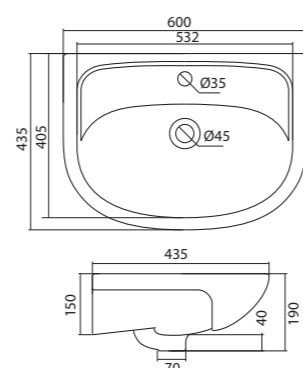

Умывальник Эллада-60

1.WH11.0.198 Умывальник Эллада-60 600x435x190