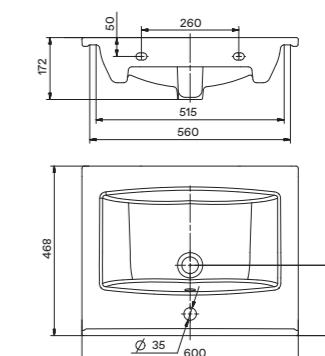

Умывальник Элина-60

1.WH50.1.606 Умывальник Элина-60 600x468x172