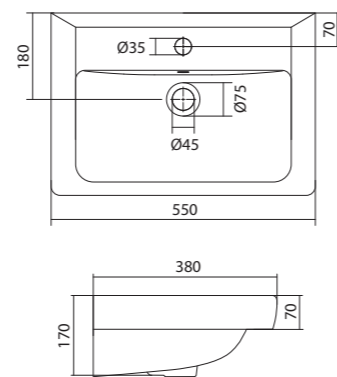

Умывальник Тигода мини-55

1.WH30.2.127 Умывальник Тигода мини-55 550x380x170