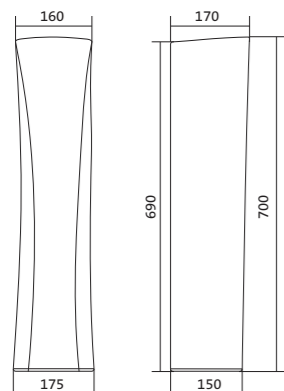

x	y	z	f
500	360	170	148
552	451	198	165
595	488	212	212