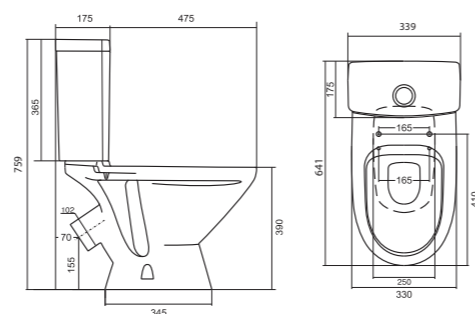

## Унитаз-компакт Бриз

	габариты, мм			тип монтажа
	длина	высота	ширина	
Унитаз-компакт Бриз	671	706	390	открытый

Артикул	Комплектация		
1.WH20.2.569	1.WH11.0.384	чаша унитаза Бриз	1.WH10.6.823 однорежимная арматура
	1.WH11.0.639	бачок Бриз	1.WH30.1.947 полипропиленовое сиденье
	1.WH10.8.693	комплект крепления к полу	
1.WH30.2.138	1.WH11.0.384	чаша унитаза Бриз	1.WH30.2.105 двухрежимная арматура
	1.WH11.0.639	бачок Бриз	1.WH10.6.901 дюропластовое сиденье
	1.WH10.8.693	комплект крепления к полу	

## Унитаз-компакт Лига

	габариты, мм			тип монтажа
	длина	высота	ширина	
Унитаз-компакт Лига	641	759	339	открытый

Артикул	Комплектация		
1.WH30.2.141	1.WH30.1.855	чаша Лига	1.WH30.2.104 двухрежимная арматура
	1.WH30.1.856	бачок Лига	1.WH10.6.906 дюропластовое сиденье
	1.WH10.8.693	комплект крепления к полу	
1.WH30.2.197	1.WH30.1.855	чаша Лига	1.WH30.2.104 двухрежимная арматура
	1.WH30.1.856	бачок Лига	1.WH30.2.199 полипропиленовое сиденье
	1.WH10.8.693	комплект крепления к полу	