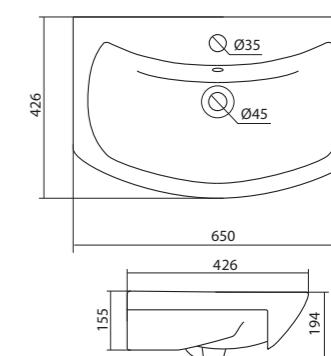

Умывальник Балтика-65

1.WH20.7.775 Умывальник Балтика-65 650x426x194