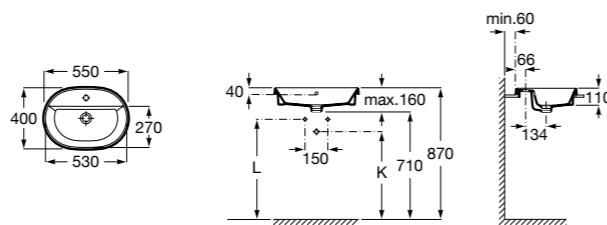

The Gap Round ®

3270Y6000 Раковина керамическая врезная. Смеситель не входит в комплект.