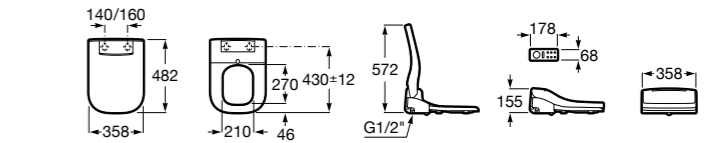

Premium Square

804007001 Сиденье для унитаза с функцией мытья и сушки, совместим с унитазами Роса квадратной формы. Для установки и работы необходимо подключение к сети электропитания и подачи воды.