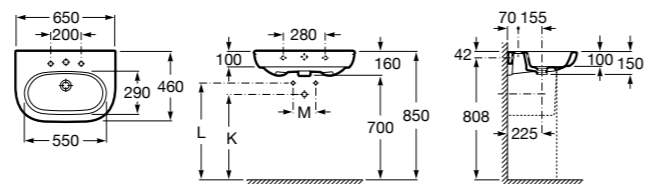

**Dama**

327783000 Настенная керамическая раковина. Смеситель не входит в комплект.

337470000 Пьедестал для керамической раковины.

337471000 Полупьедестал для керамической раковины.

Размеры в мм

Meridian

- 325241000** Настенная керамическая раковина. Смеситель не входит в комплект.
335240000 Пьедестал для керамической раковины.
337241000 Полупьедестал для керамической раковины.