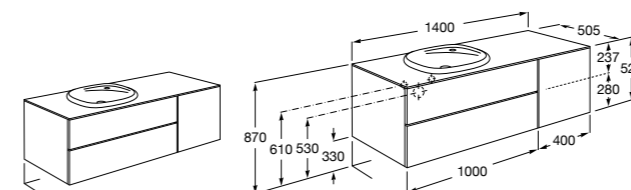

Beyond раковина слева

851393XXX UNIK - Комплект мебели из двух ящиков и шкафа с одной дверцей и раковины слева. Материал раковины Surfex®. Раковины и смесители не входят в комплект.