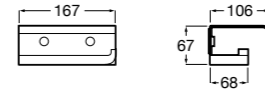

Record ©

817665001 Держатель для туалетной бумаги с крышкой.