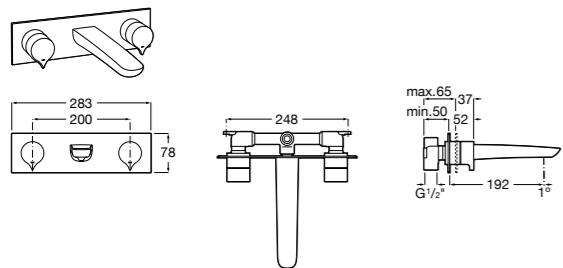

Insignia

5A453AC00 Встраиваемый смеситель для раковины.

Loft

5A4743C00 Встраиваемый в стену смеситель для раковины с изливом 190 мм.

Carmen

5A474BC00 Встраиваемый в стену смеситель для раковины.

Смесители для биде / монтаж на бортик / однорычажные