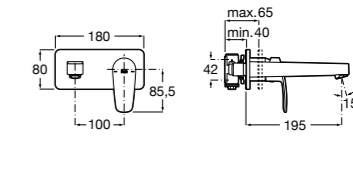

5A3L98C00 Встраиваемый смеситель для раковины.

525220603 Универсальный монтажный блок для встраиваемого смесителя для раковины.