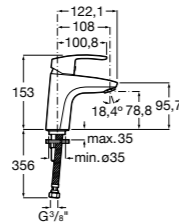

Monodin-N

1. **5A3B98C0M** Смеситель для раковины, гладкий корпус, с гибкой подводкой.
   5A3298C00 Смеситель для раковины, гладкий корпус, с гибкой подводкой. Cold start.