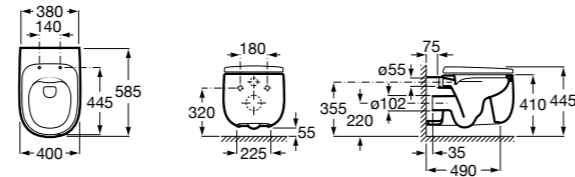

Унитазы подвесные