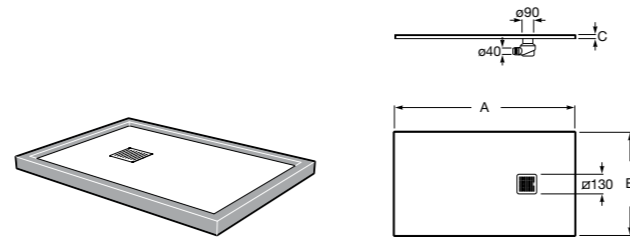

Terran (с рамкой)

Ультралоский душевой поддон, материал STONEX®, с рамкой.

	A	B	C
P10270838441..0	1800	900	41
P10264038441..0	1600	900	41
P10257838441..0	1400	900	41
P1024B038441..0	1200	900	38
P1023E838441..0	1000	900	36
P10270832041..0	1800	800	41
P10264032041..0	1600	800	41
P10257832041..0	1400	800	41
P1024B032041..0	1200	800	38
P1023E832041..0	1000	800	36
P1027082EE41..0	1800	750	41
P1026402EE41..0	1600	750	41
P1025782EE41..0	1400	750	41
P1024B02EE41..0	1200	750	38
P1023E82EE41..0	1000	750	36
P1027082BC41..0	1800	700	41
P1026402BC41..0	1600	700	41
P1025782BC41..0	1400	700	41
P1024B02BC41..0	1200	700	38
P1023E82BC41..0	1000	700	36

Terran

Ультралоский душевой поддон, материал STONEX®. Противоскользящая поверхность с текстурой под камень. Включает слив gran saudal.

	A	B	C
AP1033E83E801..0	1000	1000	31
AP10338438401..0	900	900	28
AP10332032001..0	800	800	26

Terran 1/4 круга

Ультралоский душевой поддон, материал STONEX®. Противоскользящая поверхность с текстурой под камень. Включает слив gran saudal.

	A	B	C
AP10538438401..0	900	900	28

Акриловые душевые поддоны

Neo Daiquiri

Сверхтонкий акриловый душевой поддон, включает слив диаметром 90 с крышкой того же цвета, что и поддон.

	A	B	C
276167..0	1800	800	40
276323..0	1400	800	40
276183..0	1200	800	40
276187..0	1000	800	40
276169..0	1700	750	40
276173..0	1600	750	40
276177..0	1500	750	40
276209..0	1200	750	40
276191..0	900	750	40
276171..0	1700	700	40
276175..0	1600	700	40
276179..0	1500	700	40
276181..0	1400	700	40
276185..0	1200	700	40
276189..0	1000	700	40
276193..0	900	700	40

Easy STA

Акриловый душевой поддон с противоскользящим покрытием. Включает сливной комплект.

	A	B
276088000	1000	700
276087000	900	750