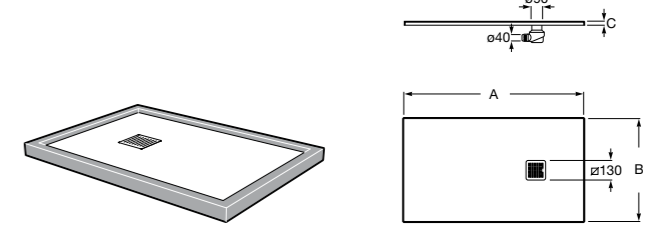

Terran (с рамкой)

Ультралепкий душевой поддон, материал STONEX®, с рамкой.

	A	B	C
До 1800 x 900 x 41	1800	900	41
До 1600 x 900 x 41	1600	900	41
До 1400 x 900 x 41	1400	900	41
До 1200 x 900 x 38	1200	900	38
До 1000 x 900 x 36	1000	900	36
До 1800 x 800 x 41	1800	800	41
До 1600 x 800 x 41	1600	800	41
До 1400 x 800 x 41	1400	800	41
До 1200 x 800 x 38	1200	800	38
До 1000 x 800 x 36	1000	800	36
До 1800 x 750 x 41	1800	750	41
До 1600 x 750 x 41	1600	750	41
До 1400 x 750 x 41	1400	750	41
До 1200 x 750 x 38	1200	750	38
До 1000 x 750 x 36	1000	750	36
До 1800 x 700 x 41	1800	700	41
До 1600 x 700 x 41	1600	700	41
До 1400 x 700 x 41	1400	700	41
До 1200 x 700 x 38	1200	700	38
До 1000 x 700 x 36	1000	700	36

Размеры в мм