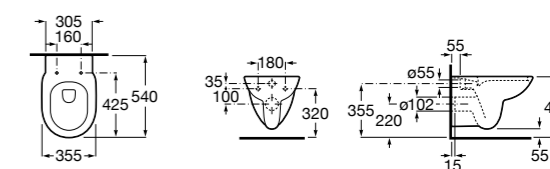

Dama Senso

346517000 Подвесная чаша с горизонтальным выпуском.

ZRU9000040 Сиденье и крышка с механизмом «мягкое закрывание» и быстрого снятия для унитаза.

ZRU9302991 Сиденье и крышка тонкие с механизмом «мягкое закрывание» и быстрого снятия для унитаза.

The Gap Square

346477000 Подвесная чаша с горизонтальным выпуском. Для установки выберите систему инсталляции Роса для подвесных унитазов.

801472004 Сиденье и крышка с механизмом «мягкое закрывание» для унитаза.

801470004 Сиденье и крышка для унитаза.

801472001 Сиденье и крышка тонкие с механизмом «мягкое закрывание» и быстрого снятия для унитаза.

The Gap Square

34647L000 Подвесная чаша Rimless со скрытым креплением. Включает: крепежный комплект. Для установки выберите систему инсталляции Роса для подвесных унитазов.

801472004 Сиденье и крышка с механизмом «мягкое закрывание» для унитаза.

801470004 Сиденье и крышка для унитаза.

801472001 Сиденье и крышка тонкие с механизмом «мягкое закрывание» и быстрого снятия для унитаза.

801472003 Сиденье и крышка для унитаза.

The Gap Round

3460NL000 Подвесная чаша Rimless со скрытым креплением. Включает: крепежный комплект. Для установки выберите систему инсталляции Роса для подвесных унитазов.

801D12001 Сиденье и крышка с механизмом «мягкое закрывание» для унитаза.

801D10001 Сиденье и крышка для унитаза.

801D12003 Сиденье и крышка для унитаза.

801D12007 Сиденье и крышка для унитаза.

Размеры в мм

Debba Square

34699L00Y Подвесная чаша Rimless с горизонтальным выпуском.

8019D2003 Сиденье и крышка тонкие с механизмом «мягкое закрывание» и быстрого снятия для унитаза.

ZRU9302826 Сиденье и крышка с механизмом «мягкое закрывание» и быстрого снятия для унитаза.

Debba Square