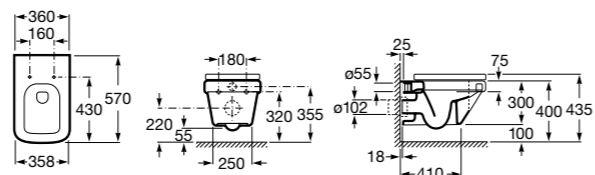

Dama

357785000 Подвесное биде без крышки. Смеситель не входит в комплект. Для установки подвесных биде необходима совместимая система инсталляции Rosa.

806782004 Крышка для биде с механизмом «мягкое закрывание».

806780004 Крышка для биде.

Размеры в мм