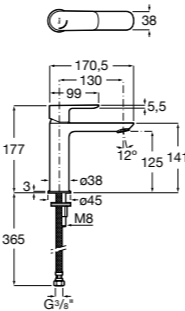

Cala ®

1. **5A336EC00** Смеситель для раковины, гладкий корпус, Mezzo, с гибкой подводкой. Cold start.