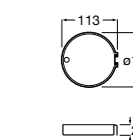

Мыльница

5B5150TP0 Прозрачная мыльница для душа.

5B0250C00 Хромированная мыльница для душа.

Аксессуары для душа / шланги

Neo-Flex

5B2016C00	Пластиковый гибкий душевой шланг 2 м. Сатин. Система против закручивания шланга Antitwist.
5B2116C00	Пластиковый гибкий душевой шланг 1,75 м. Сатин. Система против закручивания шланга Antitwist.
5B2216C00	Пластиковый гибкий душевой шланг 1,50 м. Сатин. Система против закручивания шланга Antitwist.