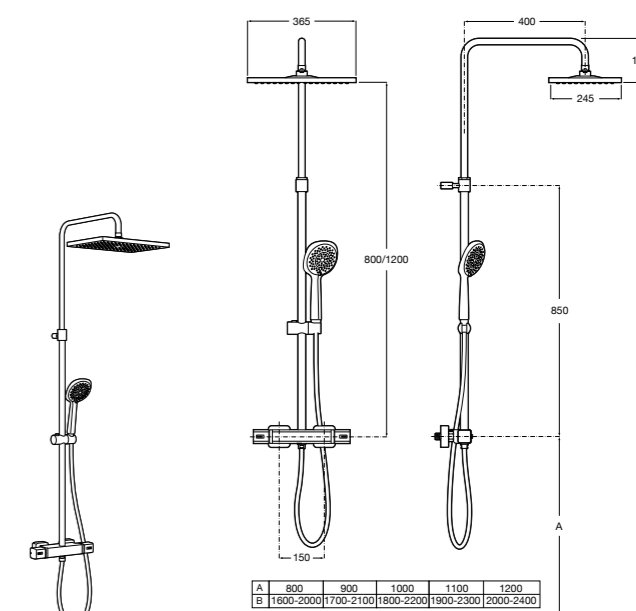

Level-T

5A201AC00 Душевая стойка со смесителем-термостатом. Регулируемая высота. Включает: верхний душ 365x245 мм, ручной душ диаметром 130 мм с тремя режимами напора воды, гибкий шланг 1,75 м и держатель с возможностью регулировки наклона и высоты.

Размеры в мм
*до окончания складских запасов