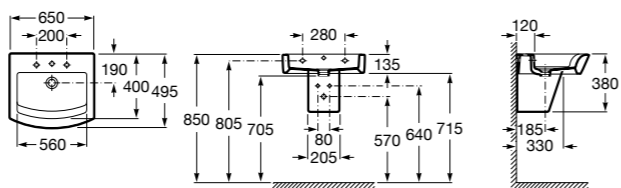

Victoria

325391.0 Настенная керамическая раковина. Смеситель не входит в комплект.

337390000 Пьедестал для керамической раковины.

33739200Y Полупьедестал для керамической раковины.

Hall

327621000 Настенная или накладная керамическая раковина. Смеситель не входит в комплект.

337621000 Полупьедестал для керамической раковины.

Размеры в мм