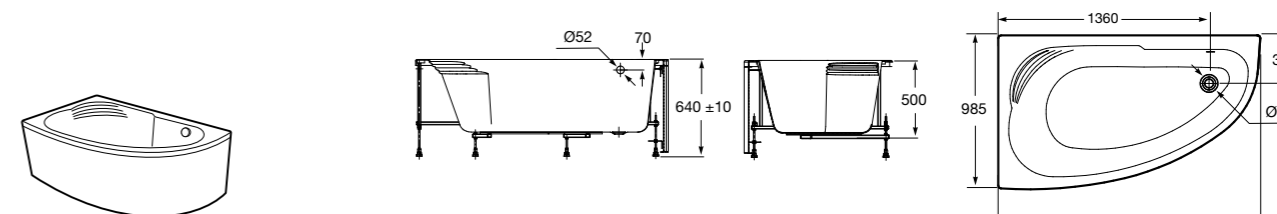

Hall Angular

Акриловая ванна асимметричная, глубина 48 см. Монтажный комплект заказывается отдельно.

		A	B	Объем, л
ZRU9302864	Левая	1500	1000	240
ZRU9302865	Правая	1500	1000	240

ZRU9302868	Монтажный комплект (каркас, комплект креплений к стене, система слив-перелив полуавтомат).			
ZRU9302866	Фронтальная панель левая.			
ZRU9302867	Фронтальная панель правая.			
ZRU9302920	Боковая панель 1000, левая.			
ZRU9302922	Боковая панель 1000, правая.			
ZRU9302921	Боковая панель 562, левая.			
ZRU9302923	Боковая панель 562, правая.			
724F061000	Полиуретановый подголовник.