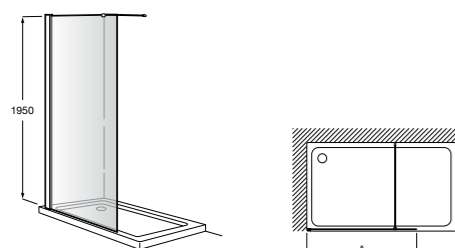

Victoria Standard DF

DF - Фиксированное стеклянное ограждение для душа. Прозрачное стекло, профиль цвета – блестящий хром. Предел до стены 25 мм.

	Ширина (A)
AM18508012	800
AM18509012	900
AM18510012	1000