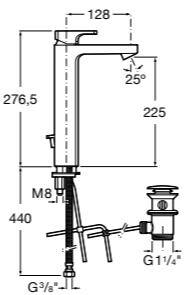

L90

5A3G01C00 Смеситель для раковины с высоким изливом, донным клапаном и гибкой подводкой, Cold start.