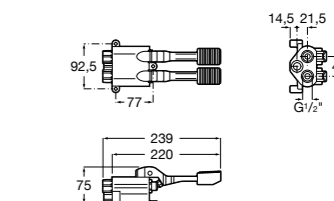

Смесители для раковин / педаль монтируемая в пол

Instant Foot

505128600 Педальный смеситель. Установка на полу.