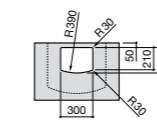

Hall

1. **327881000** Настенная или накладная керамическая раковина. Смеситель не входит в комплект.
   337621000 Полупьедестал для керамической раковины.