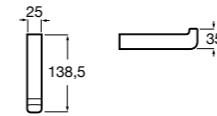

Tempo

817035001 Резервный держатель для туалетной бумаги. Хром.
817035022 Резервный держатель для туалетной бумаги. Покрытие Everlux титановый черный.