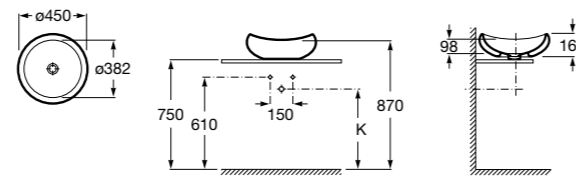

**The Gap Square**

3270MM000 Накладная или встраиваемая керамическая раковина с отверстием под смеситель. Смеситель не входит в комплект.

Размеры в мм

**Bol**

327876000 Накладная керамическая раковина. Смеситель не входит в комплект.