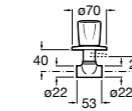

Brava

5A1930C00 Встраиваемый вентиль для сварки 22 мм. Синий указатель (холодная).

5A0930C00 Встраиваемый вентиль для сварки 22 мм. Красный указатель (горячая).