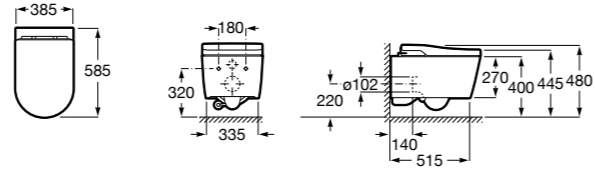

Inspira In-Wash® In-Tank приставной ©

803095001 In-Wash® - Smart-унитаз приставной Rimless, с интегрированным в корпус бачком. Включает: крышку и сиденье с функцией мытья и сушки. Требуется подключение к сети.