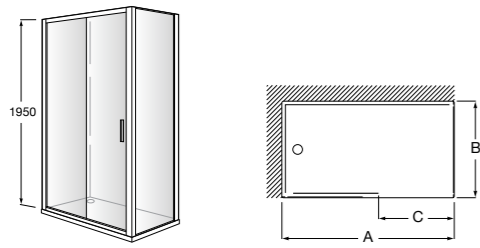

Ura Standard L2-E + LF-C

L2-E - Фронтальное расположение. 1 раздвижной элемент + 1 фиксированный элемент для установки между стенами или 1 боковым фиксированным элементом LF. Прозрачное стекло, цвет профиля: блестящее серебро. Предел до стены в открытом виде 25 мм.

LF - Фиксированный боковой элемент для установки с элементами L2-E или L4-E. Прозрачное стекло.

	Ширина (A)	Открытие (C)
L2-E	A	
AM16210012M	1000	370
AM16211012M	1100	420
AM16212012M	1200	470
AM16213012M	1300	520
AM16214012M	1400	570
AM16215012M	1500	620
AM16216012M	1600	670
LF (B)	B	
AM16407012M	700	
AM16407512M	750	
AM16408012M	800	
AM16409012M	900