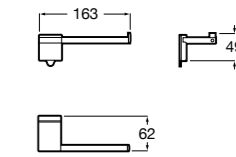

Twin

816712001 Держатель для туалетной бумаги без крышки. Крепление на болты или клей.

Victoria

816663001 Держатель для туалетной бумаги без крышки. Крепление на болты или клей.

Размеры в мм

Аксессуары / настенные держатели для щеток