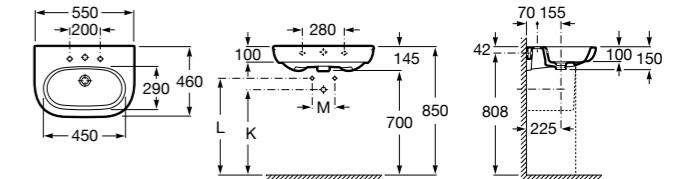

Meridian

1. **325243000** Настенная керамическая раковина. Смеситель не входит в комплект.
   335240000 Пьедестал для керамической раковины.
   337241000 Полупьедестал для керамической раковины.