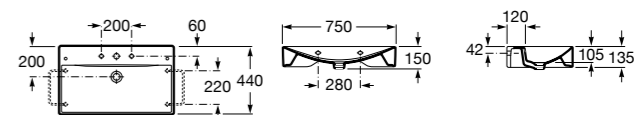

**Diverta**

327110000 Настенная или накладная керамическая раковина. Смеситель не входит в комплект.

Размеры в мм

**Dama Retro**

320321001 Настенная керамическая раковина. Пьедестал и смеситель не входят в комплект.