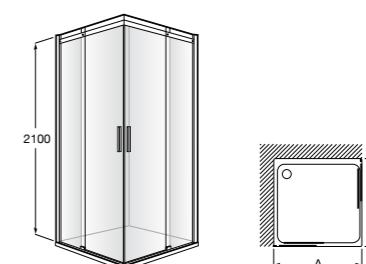

Душевые ограждения / 2 стены / вход с угла / раздвижные двери

Aerea 2L2

Угловой душ с 2 раздвижными элементами + 2 фиксированных элемента.

2L2 (A и B)	От 670 до 1000
	От 1001 до 1200
	От 1201 до 1400