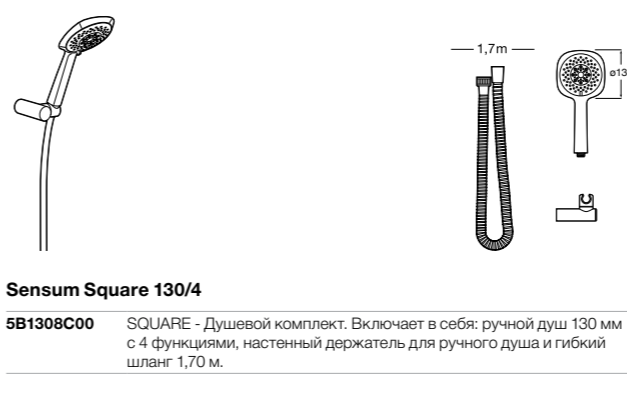

Душевые комплекты

Sensum Square 130/4

5B1308C00 SQUARE - Душевой комплект. Включает в себя: ручной душ 130 мм с 4 функциями, настенный держатель для ручного душа и гибкий шланг 1,70 м.