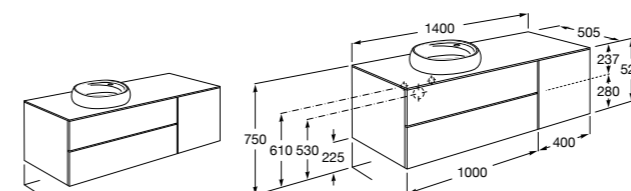

Beyond раковина слева

851404XXX Мебельный модуль для размещения накладной раковины 585 мм слева. Раковины и смесители не входят в комплект.