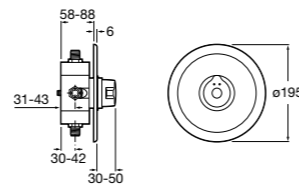

Смывные краны для унитазов / дополнения для кранов

Дополнения для смывных кранов

1. **AG0094703R** Дополнительная сливная труба. Прямой сливной кран.
   505521600 Изогнутая труба.
   525936100 Обратный клапан для смывного крана.
   V0016200R Вставка смывного крана для подвесного унитаза.

Смывные краны для унитазов / встраиваемые краны

Aqua

1. **5A9779C00** Встраиваемый смывной кран 3/4" для унитаза. Механизм двойного слива 6/3 литра.

Aqualine

1. **5A9777C00** Встраиваемый смывной кран. Механизм двойного слива 6/3 литра.

Aqualine

1. **5A9677C00** Встраиваемый смывной кран. Механизм слива 6 литров.

Смесители для душа / настенные / порционно-нажимные

Instant

1. **5A2777C00** Наружный угловой кран для душа.

Смесители для душа/ встраиваемые / порционно-нажимные

Instant

1. **5A2677C00** Встраиваемый кран для душа.

Avant

1. **5A2217C00** Встраиваемый смеситель для душа.

Avant

1. **5A0679C00** Встраиваемый смеситель-термостат для душа.