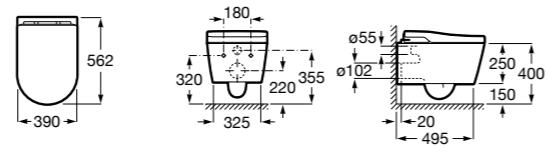

In-Wash® Inspira напольный ©

80306L001 In-Wash® - Smart-унитаз напольный Rimless, двойной выпуск. Включает: бачок, крышку и сиденье с функцией мытья и сушки. Требуется подключение к сети.