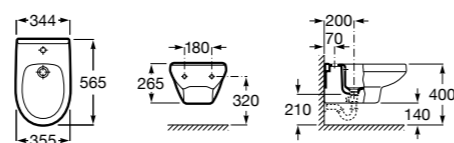

Victoria

355305..S Подвесное биде без крышки. Смеситель не входит в комплект. Для установки подвесных биде необходима совместимая система инсталляции Rosa.