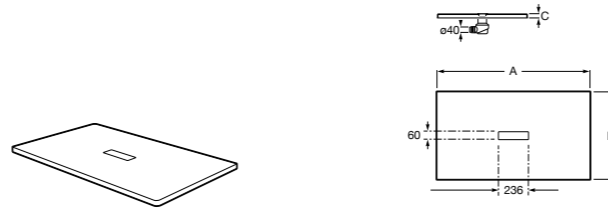

Решетка металлическая для сливного отверстия для душевого поддона Aquos (см. информацию о совместимости).

Ширина поддона	
276362000	1000
276361000	900
276360000	800
276359000	700

Размеры в мм

Helios

Ультралепкий душевой поддон, материал STONEX®. Противоскользящая поверхность с текстурой под дерево. Включает слив.