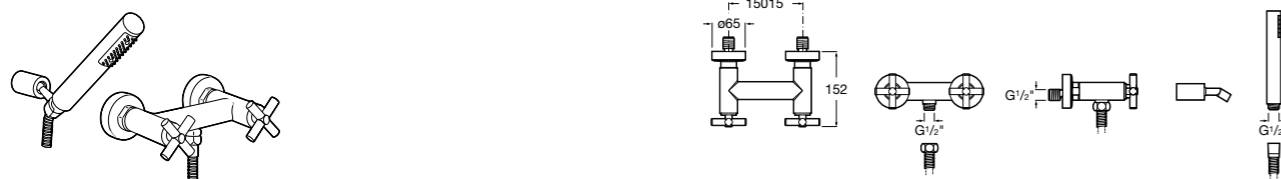

**Victoria**

5A2025C0M* Монтируемый на стену смеситель для душа, душевой лейкой Natura, гибким шлангом 1,50 м и поворотным настенным держателем.
5A2125C0M Монтируемый на стену смеситель для душа.

Смесители для душа / настенные / двухвентильные**Loft**