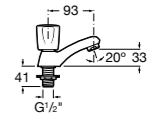

Brava

1. **5A4230C00** Кран для раковины (синий указатель).
   5A4330C00 Кран для раковины (красный указатель).