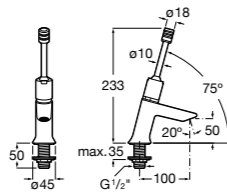

Instant Care

5A4377C00 Самозакрывающийся кран, монтируемый на край, для раковины с длинным рычагом управления.