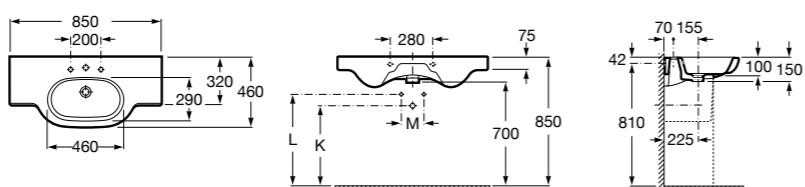

Dama

32781000 Настенная керамическая раковина. Смеситель не входит в комплект.

337470000 Пьедестал для керамической раковины.

337471000 Полупьедестал для керамической раковины.