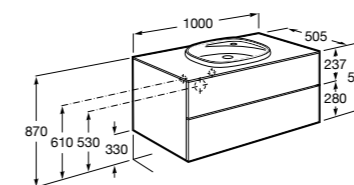

Beyond

851358XXX UNIK - Комплект мебели с двумя ящиками и раковиной из материала FINECERAMIC®. Ножки и смеситель не входят в комплект.