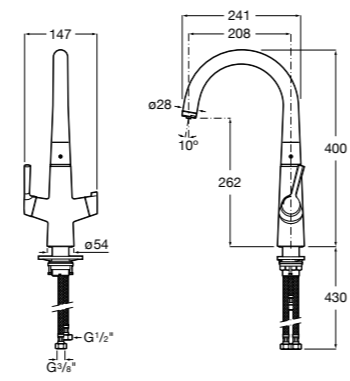

Смесители для кухни

Смесители для кухни / монтируемые на край раковины / однорычажные

Syra

5A812AC00 Смеситель для кухни с поворотным изливом, выдвижным душем, аэратором и гибкой подводкой. Cold start.

Syra

5A832AC00 Смеситель для кухни с высоким поворотным изливом, аэратором и гибкой подводкой. Cold start.

Syra

5A842AC00 Смеситель для кухни с высоким поворотным изливом, аэратором и гибкой подводкой. Cold start.

Syra-E ®

5A8A2AC00 Электронный смеситель для кухни с поворотным изливом, выдвижным душем, аэратором и гибкой подводкой. Питание от сети 230 V. Включает источник питания. Cold start.

Syra

5A8C2AC00 Смеситель для кухни с поворотным изливом, функцией подключения к фильтру питьевой воды и гибкой подводкой. Cold start.

Syra-F ®

5A8C2AC00 Смеситель для кухни с поворотным изливом, функцией подключения к фильтру питьевой воды и гибкой подводкой. Cold start.

5A8B2AC00 Смеситель для кухни с поворотным изливом, функцией подключения к фильтру питьевой воды и гибкой подводкой. Cold start.

Картридж

525898107 Сменный картридж для фильтра (рекомендуется менять каждые 6 месяцев).

Glera ®

5A814DC00 Смеситель для кухни с поворотным изливом с выдвижным душем с 2 функциями и гибкой подводкой. Cold start.

Glera ®

5A834DC00 Смеситель для кухни с прямым поворотным изливом, аэратором и гибкой подводкой. Cold start.

Glera ®

5A844DC00 Смеситель для кухни с поворотным изливом, аэратором и гибкой подводкой. Cold start.

L90

5A8301C00 Смеситель для кухни с поворотным изливом, аэратором и гибкой подводкой. Cold start.