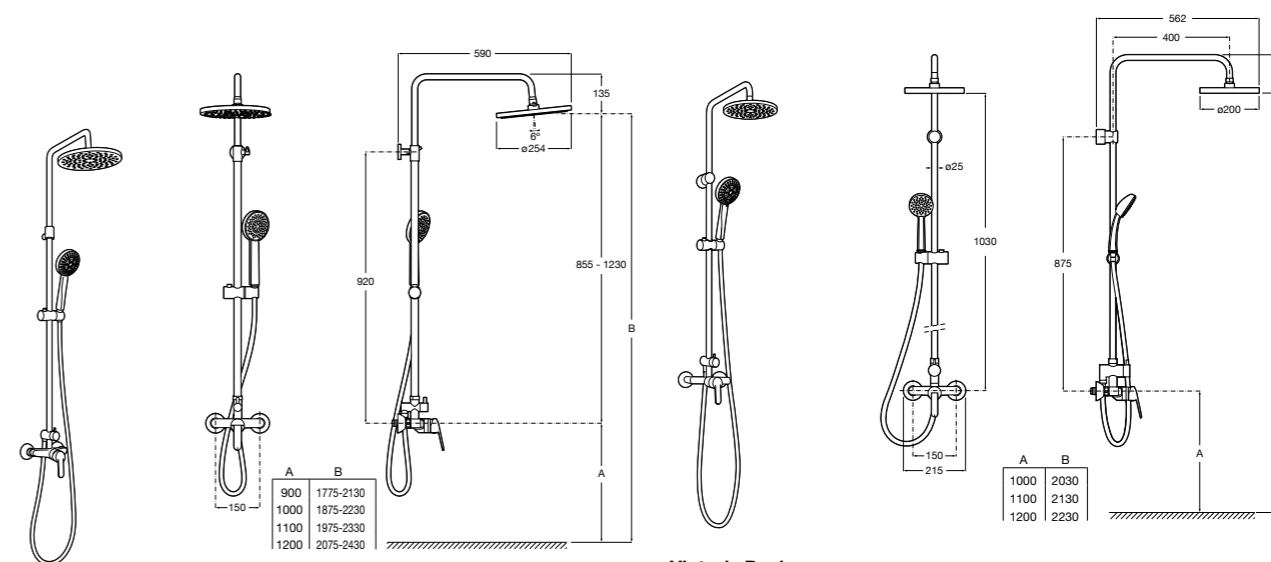

Victoria Plus

5A9A25C00 Душевая стойка с однорычажным управлением. Включает: верхний душ диаметром 250 мм, ручной душ диаметром 100 мм с 1 режимом потока, гибкий металлический шланг 1,5 м и держатель с возможностью регулировки наклона и высоты. Высота стойки регулируется от 855 до 1230 мм.

Victoria Basic

5A9725C00 Душевая стойка без смесителя. Включает: верхний душ диаметром 200 мм, ручной душ диаметром 100 мм с 1 режимом потока, гибкий металлический шланг 1,5 м.