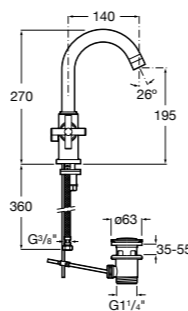

5A3043C00 Смеситель для раковины с высоким поворотным изливом, донным клапаном и гибкой подводкой.