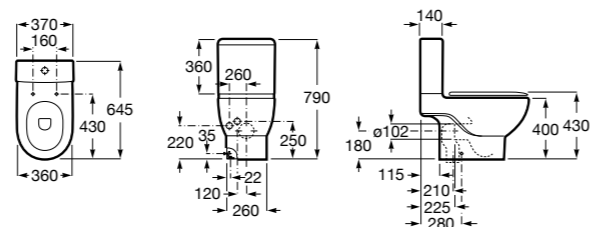

Meridian

34224C00U	Чаша унитаза «комфортная высота» приставная с двойным выпуском. В комплект включен выпускной патрубок и установочный комплект.
341242000	Бачок с механизмом двойного смыва 4,5/3 литра с нижним подводом воды для укороченного унитаза. Включен установочный комплект, механизм для подвода воды и механизм смыва.
8012AC..B	Сиденье и крышка с креплениями из нержавеющей стали и механизмом «мягкое закрытие» для укороченного унитаза. Материал SUPRALIT®. ©
8012AB..B	Сиденье и крышка с креплениями из нержавеющей стали для укороченного унитаза. Материал SUPRALIT®. ©
8012B2002	Сиденье и крышка с креплениями из нержавеющей стали для укороченного унитаза.