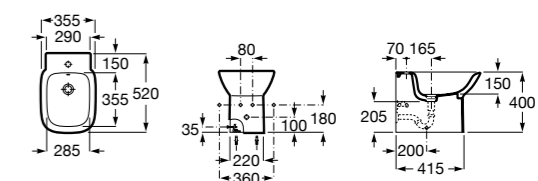

Размеры в мм

Dama

357787000 Биде укороченное приставное к стене, без крышки. Смеситель не входит в комплект.
80678C004 Крышка для укороченного биде с механизмом «мягкое закрывание».
80678B004 Крышка для укороченного биде.