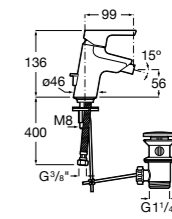

Malva

5A603BC00 Смеситель для биде с регулятором направления потока, донным клапаном и гибкой подводкой.