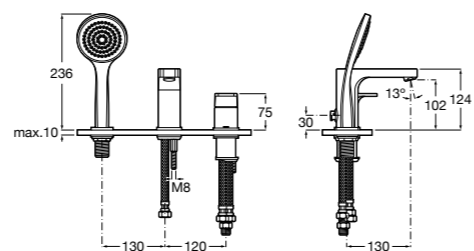

L90

5A9901C00 Монтируемый на край ванны двухвентильный смеситель для ванны-душа с изливом 130 мм, с душевой лейкой и гибким шлангом.