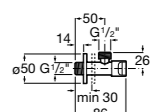

Угловые запорные краны для смесителей

Запорный кран

525164400 Угловой запорный кран 1/2" - 3/8" (керамический механизм, металлическая ручка).

525164500 Угловой запорный кран 1/2" - 1/2" (керамический механизм, металлическая ручка).