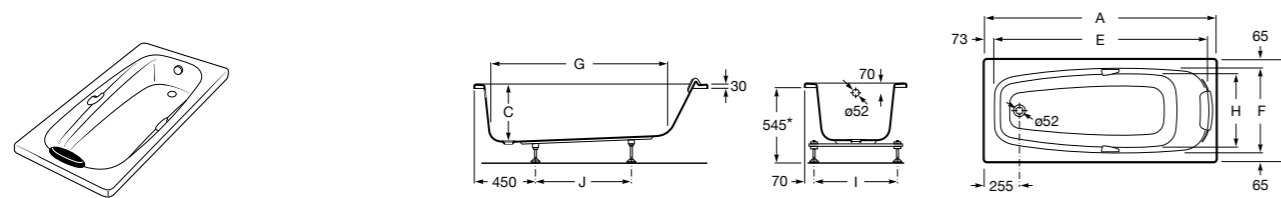

Vythos

Прямоугольная акриловая ванна с гидромассажем Total и набором для слива.

	A	B	C	D	E	Объем, л
248059001	1700	700	1450	560	1185	185
248058001	1600	700	1350	560	1085	170

Прямоугольная акриловая ванна с гидромассажем Tonic и набором для слива.

	A	B	C	D	E	Объем, л
248056001	1700	700	1450	560	1185	185
248055001	1600	700	1350	560	1085	170

Прямоугольная акриловая ванна.

	A	B	C	D	E	Объем, л
247844000	1700	700	1450	560	1185	185
247942000	1600	700	1350	560	1085	170

Подголовник (белый).

291066000

Sureste-N

Прямоугольная акриловая ванна с гидромассажем Total и набором для слива.

	A	B	C	E	F	G	H	I	J	Объем, л
248044001	1700	750	420	1540	620	1155	530	610	700	218
248042001	1700	700	420	1540	570	1155	465	560	700	198
248043001	1600	750	420	1440	620	1055	530	610	600	202
248041001	1600	700	420	1440	570	1055	465	560	600	183

Прямоугольная акриловая ванна с гидромассажем Tonic и набором для слива.

	A	B	C	E	F	G	H	I	J	Объем, л
248040001	1700	750	420	1540	620	1155	530	610	700	218
248038001	1700	700	420	1540	570	1155	465	560	700	198
248039001	1600	750	420	1440	620	1055	530	610	600	202
248037001	1600	700	420	1440	570	1055	465	560	600	183
248036001	1500	700	400	1340	570	965	465	560	500	160
248035001	1400	700	400	1240	570	865	465	560	400	145

Прямоугольная акриловая ванна с ручками.

	A	B	C	E	F	G	H	I	J	Объем, л
248001001	1700	750	420	1540	620	1155	530	610	700	218
248002001	1600	750	420	1440	620	1055	530	610	600	202
248006001	1400	700	400	1240	570	865	465	560	400	145

Размеры в мм