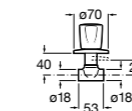

Brava

5A1830C00 Встраиваемый вентиль для сварки 18 мм. Синий указатель (холодная).

5A0830C00 Встраиваемый вентиль для сварки 18 мм. Красный указатель (горячая).