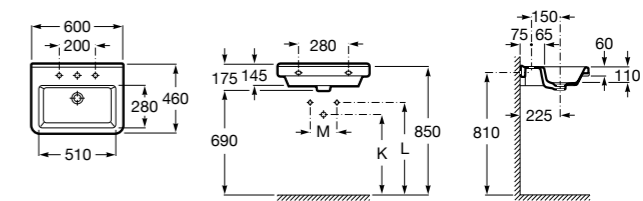

Dama

- 327784000** Настенная керамическая раковина. Смеситель не входит в комплект.
337470000 Пьедестал для керамической раковины.
337471000 Полупьедестал для керамической раковины.

Размеры в мм

Meridian