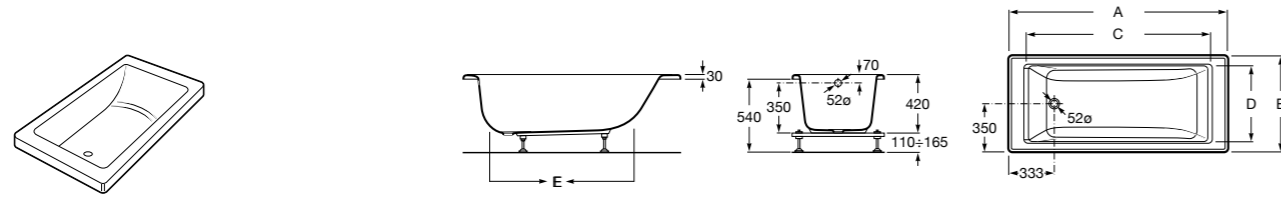

Vythos

Прямоугольная акриловая ванна с гидромассажем Total и набором для слива.

	A	B	C	D	E	Объем, л
248059001	1700	700	1450	560	1185	185
248058001	1600	700	1350	560	1085	170

Прямоугольная акриловая ванна с гидромассажем Tonic и набором для слива.

	A	B	C	D	E	Объем, л
248056001	1700	700	1450	560	1185	185
248055001	1600	700	1350	560	1085	170

Прямоугольная акриловая ванна.

	A	B	C	D	E	Объем, л
247844000	1700	700	1450	560	1185	185
247942000	1600	700	1350	560	1085	170

Подголовник (белый).

291066000

Sureste-N

Прямоугольная акриловая ванна с гидромассажем Total и набором для слива.

	A	B	C	E	F	G	H	I	J	Объем, л
248044001	1700	750	420	1540	620	1155	530	610	700	218
248042001	1700	700	420	1540	570	1155	465	560	700	198
248043001	1600	750	420	1440	620	1055	530	610	600	202
248041001	1600	700	420	1440	570	1055	465	560	600	183

Прямоугольная акриловая ванна с гидромассажем Tonic и набором для слива.

	A	B	C	E	F	G	H	I	J	Объем, л
248040001	1700	750	420	1540	620	1155	530	610	700	218
248038001	1700	700	420	1540	570	1155	465	560	700	198
248039001	1600	750	420	1440	620	1055	530	610	600	202
248037001	1600	700	420	1440	570	1055	465	560	600	183
248036001	1500	700	400	1340	570	965	465	560	500	160
248035001	1400	700	400	1240	570	865	465	560	400	145

Прямоугольная акриловая ванна с ручками.

	A	B	C	E	F	G	H	I	J	Объем, л
248001001	1700	750	420	1540	620	1155	530	610	700	218
248002001	1600	750	420	1440	620	1055	530	610	600	202
248006001	1400	700	400	1240	570	865	465	560	400	145

Размеры в мм

Easy

Прямоугольная акриловая ванна с гидромассажем Tonic.