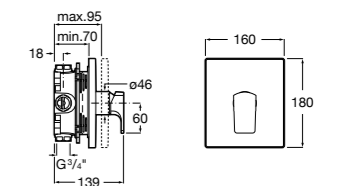

L90

5A2B01C00 Встраиваемый смеситель 1/2" для ванны или душа. Установка с RocaBox Арт. 525869403.