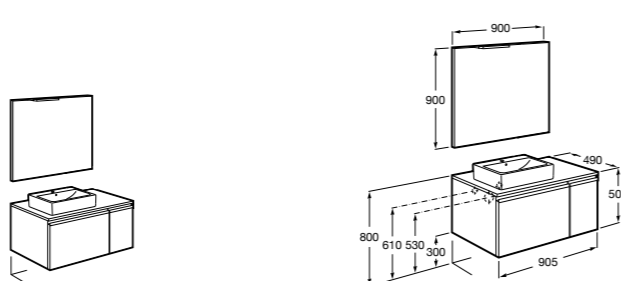

Heima раковина слева

1. **851004XXX** Мебельный модуль для раковины с рабочей поверхностью. Раковина и смеситель не входят в комплект. Модуль дополнительно обработан защитой от влаги.
   851042XXX PACK - Комплект мебели, раковины и зеркала с подсветкой LED Smartlight. Компактный сифон. Раковина, ножки и смеситель не входят в комплект. Модуль дополнительно обработан защитой от влаги.
   856925331 Комплект из 2-х ножек.