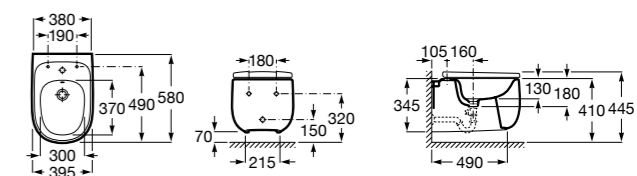

Биде подвесные