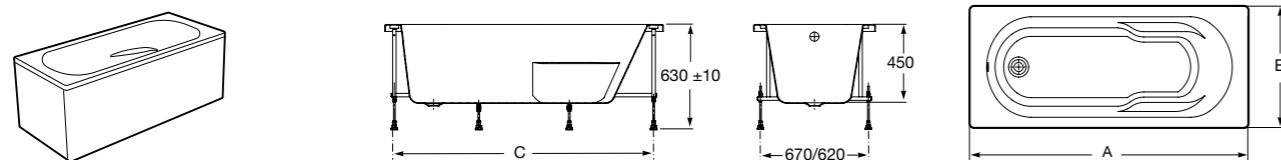

Genova, Genova-N

Акриловая ванна прямоугольная, глубина 45 см. Монтажный комплект заказывается отдельно.

	A	B	C	Объем, л
ZRU9302894	1500	750	1390	235
ZRU9302973	1600	700	1490	230

ZRU9302895	Монтажный комплект 1500 (каркас, комплект креплений к стене, система слив-перелив полуавтомат).			
ZRU9302974	Монтажный комплект 1600 (каркас, комплект креплений к стене, система слив-перелив полуавтомат).			
ZRU9302896	Фронтальная панель 1500.			
ZRU9302975	Фронтальная панель 1600.			
ZRU9302897	Боковая панель 750, левая.			
ZRU9302898	Боковая панель 750, правая.			
ZRU9302976	Боковая панель 700, левая.			
ZRU9302977	Боковая панель 700, правая.