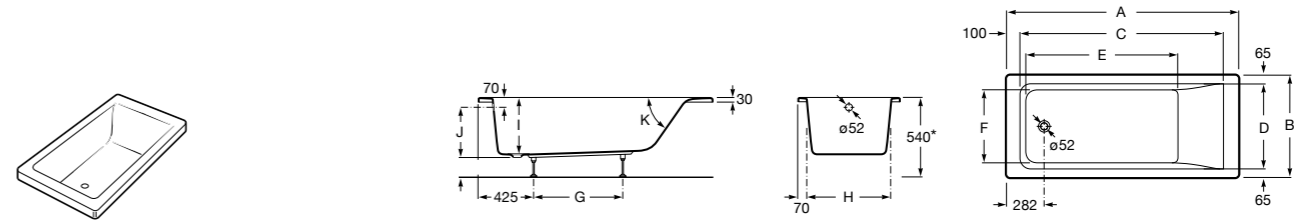

Easy

Прямоугольная акриловая ванна с гидромассажем Tonic.

	A	B	C	D	E	F	G	H	I	J	K	Объем, л
248155001	1700	750	1418	618	1110	540	650	309	420	341	55°	197
248156001	1700	700	1418	568	1110	490	490	284	420	341	55°	180
248171001	1600	750	1318	618	1010	540	650	309	420	341	55°	183
248157001	1600	700	1318	568	1010	490	490	284	420	341	55°	167
248172001	1500	700	1218	568	910	490	470	284	400	341	62°	161
248173001	1400	700	1118	568	810	490	470	284	400	341	62°	146

Прямоугольная акриловая ванна с гидромассажем Basic.

	A	B	C	D	E	F	G	H	I	J	K	Объем, л
248519001 ©	1700	750	1418	618	1110	540	650	309	420	341	55°	197
248520001 ©	1700	700	1418	568	1110	490	470	284	420	341	55°	180
248521001 ©	1600	750	1318	618	1010	540	650	309	420	341	55°	183
248522001 ©	1600	700	1318	568	1010	490	490	284	420	341	55°	167
248523001 ©	1500	700	1218	568	910	490	470	284	400	341	62°	161
248524001 ©	1400	700	1118	568	810	490	470	284	400	341	62°	146

Прямоугольная акриловая ванна.

	A	B	C	D	E	F	G	H	I	J	K	Объем, л
248178000	1600	750	1318	618	1010	540	650	309	420	341	55°	183
248151000	1600	700	1318	568	1010	490	490	284	420	341	55°	167
248180000	1400	700	1118	568	810	490	410	284	400	341	62°	146

Easy Угловая

248188001 Симметричная угловая акриловая ванна с гидромассажем Tonic.

248189000 Симметричная угловая акриловая ванна.

259861000 Панель для акриловой ванны.