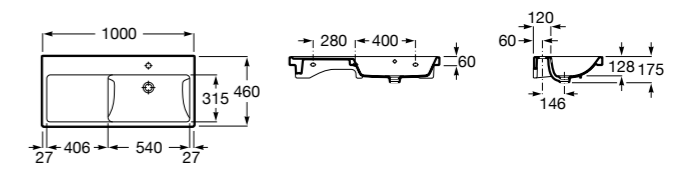

**The Gap**

3270MA000 Настенная или накладная керамическая раковина. Смеситель не входит в комплект.

Размеры в мм

**The Gap**

3270ME000 Настенная или накладная керамическая раковина. Смеситель не входит в комплект.