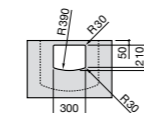

Prisma

327545000 Настенная или накладная керамическая раковина. Смеситель не входит в комплект.