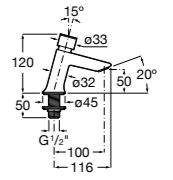

Instant

1. **5A4477C00** Кран для раковины с аэратором. Подвод одной воды. Ограничитель расхода 2 л/мин. Автоматическое закрытие через 15 секунд.