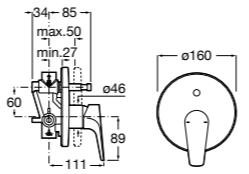

Смесители для ванны и душа / встраиваемые (с внутренней частью в комплекте)

Atlas

5A0690C00 Встраиваемый смеситель для ванны-душа с переключателем потока.