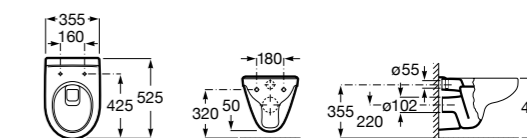

Debba Round ©

346998000 Подвесная чаша Rimless с горизонтальным выпуском. Для установки выберите систему инсталляции Роса для подвесных унитазов.

801B2200B Сиденье и крышка с механизмом «мягкое закрывание» для унитаза. Материал SUPRALIT®.

801B2000B Сиденье и крышка с креплениями из нержавеющей стали для унитаза. Материал SUPRALIT®.