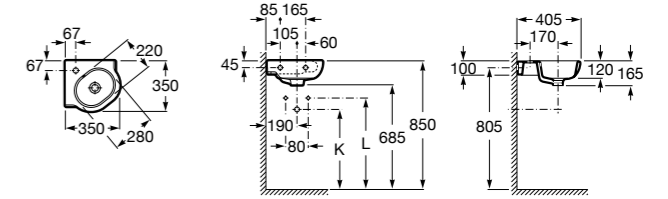

Размеры в мм

Meridian

32724C000 Настенная керамическая раковина. Смеситель не входит в комплект.

Раковины накладные

Hall

32762G000 Настенная или накладная керамическая раковина. Смеситель не входит в комплект.