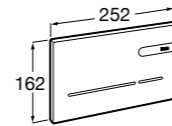

EP-2 Dual Electronica

890102009	EP2 - Двойной смыв, электронная, отделка стекло. Автоматический или ручной смыв. Настраиваемая цветная подсветка. Бесконтактный смыв с помощью датчика присутствия.
890103009	EP2 (для версий компакт) - Двойной смыв, электронная, отделка стекло. Автоматический или ручной смыв. Настраиваемая цветная подсветка. Бесконтактный смыв с помощью датчика присутствия.