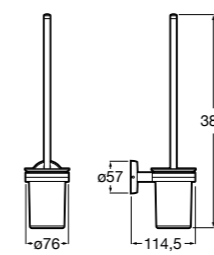

Twin

816715001 Настенный держатель для щетки. Крепление на болты или клей.