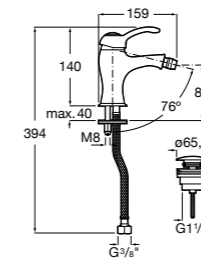

Carmen

5A604BC00 Смеситель для биде с регулятором направления потока, гладким корпусом, донным клапаном click-clack и гибкой подводкой.

Naia

5A6096C00 Смеситель для биде с регулятором направления потока, донным клапаном и гибкой подводкой.