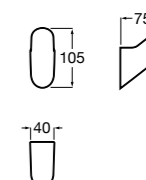

**Compas**

817431001 Крючок.

Размеры в мм

Аксессуары / Полотенцедержатель-штанга

Cubica

816819001 Крючок.

Tempo

Полотенцедержатель. Хром.