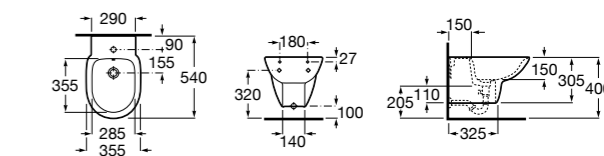

Debba Round ©

357999000 Подвесное биде без крышки. Смеситель не входит в комплект. Для установки подвесных биде необходима совместимая система инсталляции Rosa.

806B2000B Крышка для биде с креплениями из нержавеющей стали. Материал SUPRALIT®.

Размеры в мм