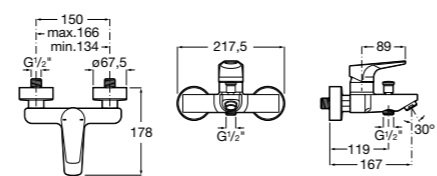

Размеры в мм

**Malva**

5A023BC0M Монтируемый на стену смеситель для ванны-душа с автоматическим переключателем потока.

**Monodin-N**

5A0298C0M Монтируемый на стену смеситель для ванны-душа с автоматическим переключателем потока.