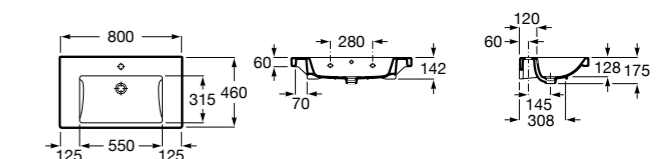

Kalahari

32787800H Настенная или накладная керамическая раковина. Смеситель не входит в комплект.

327878000 Настенная или накладная керамическая раковина без отверстия под смеситель.