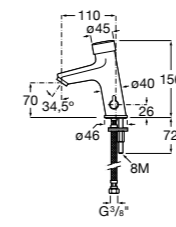

Fluent

1. **5A3B24C00** Смеситель для раковины с аэратором и гибкой подводкой. Ограничитель расхода 2 л/мин.