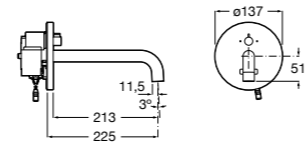

Fluent

5A4A24C00 Кран для раковины с аэратором. Подвод одной воды. Ограничитель расхода 5 л/мин.

Avant

5A7979C00 Кран для раковины, встраиваемый в стену, с длинным изливом, 190 мм. С аэратором.

Fluent

5A4B24C00 Кран для раковины с аэратором. Подвод одной воды. Ограничитель расхода 5 л/мин.

Avant

5A7879C00 Кран для раковины, встраиваемый в стену, с длинным изливом, 150 мм. С аэратором.

Смесители для раковины / встраиваемые / электронные

Avant

5A4279C00 Кран для раковины с аэратором. Подвод одной воды.

Sentronic-E

5A4602C00 Электронный смеситель для раковины, монтируемый на стену. Питание от сети 230 V. Включает источник питания. Необходимо укомплектовать 525874603.

525874603 Внутренняя часть электронного смесителя для раковины, монтируемого в стену. Питание от сети 230 V.

Краны для раковины / монтируемые на стену / порционно-нажимные

Instant

5A7877C00 Монтируемый на стену кран для раковины. С аэратором.

Смесители для раковины / встраиваемые / электронные

Instant Care

5A7977C00 CARE - Монтируемый на стену кран для раковины. С аэратором.

Loft-E

5A3543C00 Встраиваемый электронный смеситель для раковины с сенсором приближения. Питание от четырех щелочных батареек 1,5 V LRG (AA). С блоком предварительного смешивания горячей и холодной воды.

5A3643C00 Встраиваемый электронный смеситель для раковины с сенсором приближения. Питание от сети 230 V. Включает источник питания. С блоком предварительного смешивания горячей и холодной воды.

5A5643C00 Встраиваемый электронный смеситель для раковины с сенсором приближения. Питание от четырех щелочных батареек 1,5 V LRG (AA). Подвод одной воды.