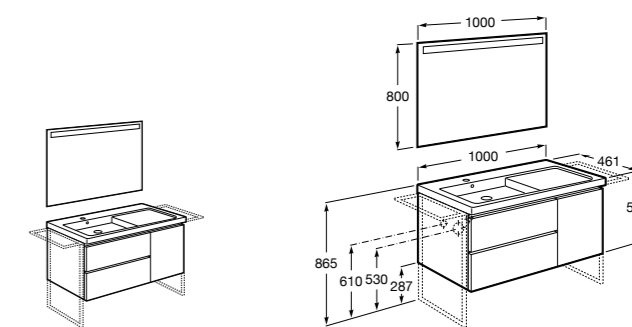

Domi раковина слева

В цвете белый глянец модуль и раковина заказываются отдельно.

857626806 Модуль для раковины слева.

3270MB004 Раковина The Gap Plus левая.

ZRU9302809 Зеркало The Gap Original 1000.

851547XXX Комплект. Включает в себя: мебельный модуль и раковину.

851543XXX Готовое решение. Включает в себя: мебельный модуль, раковину и зеркало Eidos.

Дополнительно:

816830485 Каркас без полотенцедержателя (1 шт.).

816831485 Каркас с полотенцедержателем (1 шт.).