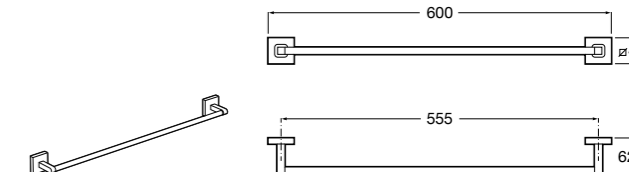

Hotel's

816386001 Полотенцедержатель двойной.

Cubica

816823001 Полотенцедержатель.