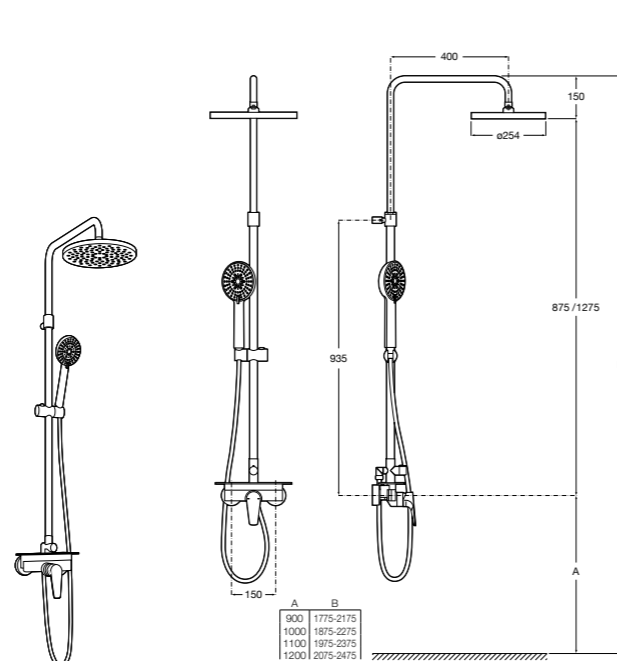

Even-M Round

5A9790C00 Душевая стойка с однорычажным управлением и полочкой. Высота стойки регулируется от 875 мм до 1275 мм. Включает: ручной душ и держатель с возможностью регулировки наклона и высоты.