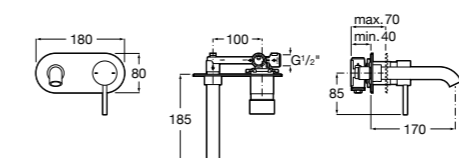

5A3511C00 Встраиваемый смеситель для раковины. Для установки вместе с арт. 525220603.

525220603 Универсальный монтажный блок для встраиваемого смесителя для раковины.