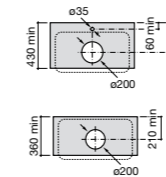

Element

327520000 Накладная керамическая раковина. Смеситель не входит в комплект.