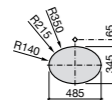

Grand Berna

327899000 Раковина керамическая, встраиваемая снизу. Смеситель не входит в комплект.

Inspira

327535..0 Раковина из материала FINECERAMIC®, встраиваемая снизу с монтажным креплением.