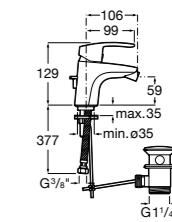

Monodin-N

5A6098C00 Смеситель для биде с регулятором направления потока, донным клапаном и гибкой подводкой.