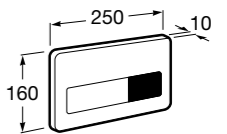

PL3 Dual Electronica ©

890097500 PL3-E - Двойной смыв, электронная, из нержавеющей стали. Автоматический или ручной смыв.