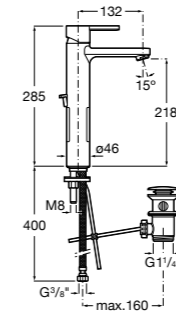

Naia

5A3496C00 Смеситель для раковины с высоким изливом, с донным клапаном и гибкой подводкой. Cold start.