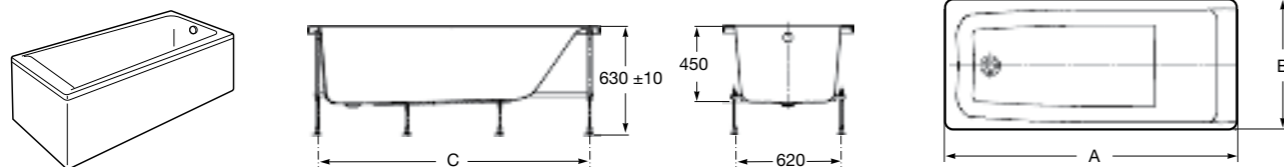

Elba

Акриловая ванна прямоугольная, глубина 45 см. Монтажный комплект заказывается отдельно.

	A	B	C	Объем, л
7248509000	1500	750	1390	220
7248619000	1600	750	1490	230
7248507000	1700	750	1590	250
7248514000	Монтажный комплект 1500 (каркас, комплект креплений к стене, система слив-перелив полуавтомат).			
725P029000	Монтажный комплект 1600 (каркас, комплект креплений к стене, система слив-перелив полуавтомат).			
7248513000	Монтажный комплект 1700 (каркас, комплект креплений к стене, система слив-перелив полуавтомат).			
7248510000	Фронтальная панель 1500.			
7259124000	Фронтальная панель 1600.			
7248508000	Фронтальная панель 1700.			
7248511000	Боковая панель 750, левая.			
7248512000	Боковая панель 750, правая.			

Размеры в мм