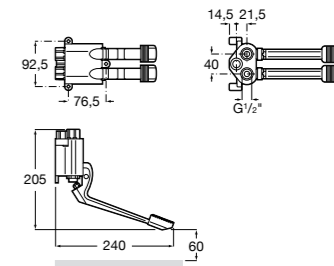

Instant Foot

505128700 Педальный смеситель. Установка на стене.