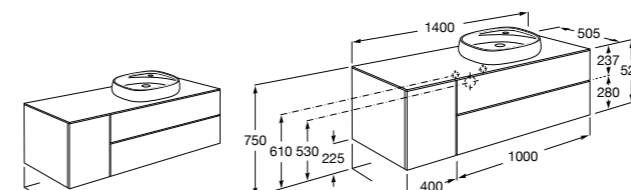

Beyond раковина справа

851403XXX Мебельный модуль для размещения накладной раковины 455 мм справа. Раковины и смесители не входят в комплект.