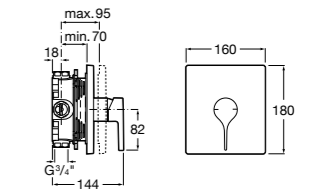

Victoria

5A2025C0M* Монтируемый на стену смеситель для душа, душевой лейкой Natura, гибким шлангом 1,50 м и поворотным настенным держателем.
5A2125C0M Монтируемый на стену смеситель для душа.

Смесители для душа / настенные / двухвентильные

Loft

5A2043C00 Монтируемый на стену смеситель для душа с гибким душевым шлангом 1,50 м, душевой лейкой и поворотным держателем.

Carmen

5A204BC00 Монтируемый на стену смеситель для душа с гибким душевым шлангом 1,50 м, душевой лейкой и поворотным держателем.

Brava

5A2030C02 Монтируемый на стену смеситель для ванны и душа с автоматическим переключателем с фиксатором, гибким душевым шлангом 1,50 м, душевой лейкой и поворотным держателем.

Размеры в мм
*до окончания складских запасов

Смесители для душа / встраиваемые (установка с RocaBox)

Insignia

5A2B3AC00 Встраиваемый смеситель для ванны или душа. Установка с RocaBox Арт. 525869403.

5A2B3A..0 Встраиваемый смеситель для ванны или душа. Покрытие Everlux. Установка с RocaBox Арт. 525869403.

L90

5A2B01C00 Встраиваемый смеситель 1/2" для ванны или душа. Установка с RocaBox Арт. 525869403.

Pals ©

5A2B6DC00 Встраиваемый смеситель для ванны или душа. Установка с RocaBox Арт. 525869403.

Naia

5A2B96C00 Встраиваемый смеситель для ванны или душа. Установка с RocaBox Арт. 525869403.

5A2B96..0 Встраиваемый смеситель для ванны или душа. Покрытие Everlux. Установка с RocaBox Арт. 525869403.

Lanta

5A2B11C00 Встраиваемый смеситель для ванны или душа. Установка с RocaBox Арт. 525869403.

Размеры в мм