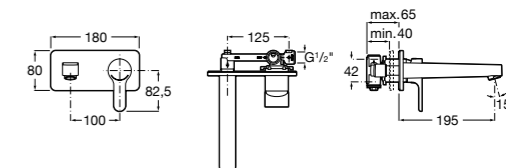

5A3L09C00 Встраиваемый смеситель для раковины. Для установки вместе с арт. 525220603.

525220603 Универсальный монтажный блок для встраиваемого смесителя для раковины.