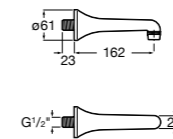

Fluent

5A4A24C00 Кран для раковины с аэратором. Подвод одной воды. Ограничитель расхода 5 л/мин.

Avant

5A7979C00 Кран для раковины, встраиваемый в стену, с длинным изливом, 190 мм. С аэратором.

Fluent

5A4B24C00 Кран для раковины с аэратором. Подвод одной воды. Ограничитель расхода 5 л/мин.

Avant

5A7879C00 Кран для раковины, встраиваемый в стену, с длинным изливом, 150 мм. С аэратором.

Смесители для раковины / встраиваемые / электронные

Avant

5A4279C00 Кран для раковины с аэратором. Подвод одной воды.

Sentronic-E

5A4602C00 Электронный смеситель для раковины, монтируемый на стену. Питание от сети 230 V. Включает источник питания. Необходимо укомплектовать 525874603.

525874603 Внутренняя часть электронного смесителя для раковины, монтируемого в стену. Питание от сети 230 V.

Краны для раковины / монтируемые на стену / порционно-нажимные

Instant

5A7877C00 Монтируемый на стену кран для раковины. С аэратором.

Смесители для раковины / встраиваемые / электронные

Instant Care

5A7977C00 CARE - Монтируемый на стену кран для раковины. С аэратором.

Loft-E

5A3543C00 Встраиваемый электронный смеситель для раковины с сенсором приближения. Питание от четырех щелочных батареек 1,5 V LRG (AA). С блоком предварительного смешивания горячей и холодной воды.

5A3643C00 Встраиваемый электронный смеситель для раковины с сенсором приближения. Питание от сети 230 V. Включает источник питания. С блоком предварительного смешивания горячей и холодной воды.

5A5643C00 Встраиваемый электронный смеситель для раковины с сенсором приближения. Питание от четырех щелочных батареек 1,5 V LRG (AA). Подвод одной воды.