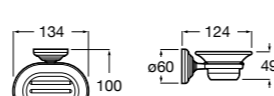

**Carmen**

817005001 Настенная мыльница.

Размеры в мм

**Nuova**

816521001 Настенная мыльница.

**Compas**

817432001 Настенная мыльница.

**Hotel's**