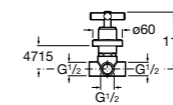

Встраиваемые переключатели

Loft

5A9043C00 1/2" встраиваемый переключатель (2 положения) для ванны или душа.

5A9143C00 1/2" встраиваемый переключатель (3 положения) для ванны или душа.