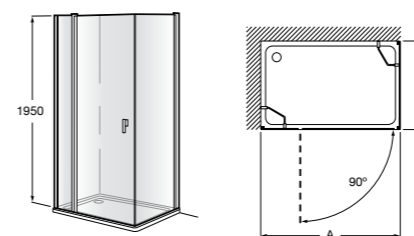

Easy PLF + LF

Фронтальное расположение. 1 распашной элемент + 1 фиксированный элемент + 1 фиксированный элемент сбоку.

		Минимальное открытие (C)
PLF (A)	От 970 до 1100	615
	От 1101 до 1200	640
	От 1201 до 1400	645
LF (B)	От 670 до 800	-
	От 801 до 900	-
	От 901 до 1000	-