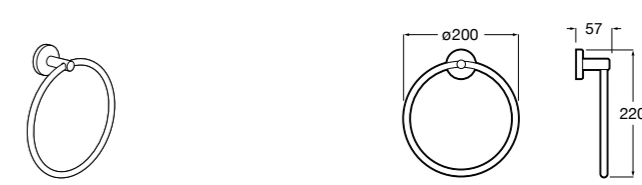

Compas
817362001 Полотенцедержатель в форме кольца.