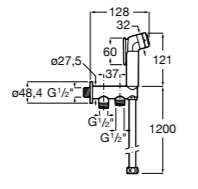

Be Fresh One

5B9N30C00 Комплект гигиенического душа (2 выхода). Включает: душевую лейку, настенный держатель с предохранительным клапаном и металлический гибкий шланг.