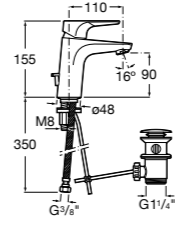

Atlas

5A3090C0M Смеситель для раковины с аэратором, донным клапаном и гибкой подводкой.

5A3090C00 Смеситель для раковины с аэратором, донным клапаном и гибкой подводкой. Cold start.