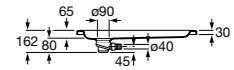

Easy STA

Акриловый душевой поддон с противоскользящим покрытием. Включает сливной комплект.

	A	B
276081000	900	900
276080000	800	800
276079000	750	750

Easy STA

Угловой акриловый душевой поддон с противоскользящим покрытием. Включает сливной комплект.

	A	B	R
276085000	900	900	504
276084000	800	800	504
276083000	750	750	373