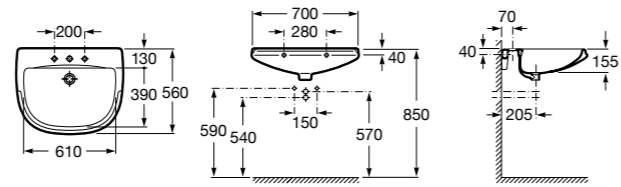

**Diverta**

327110000 Настенная или накладная керамическая раковина. Смеситель не входит в комплект.

Размеры в мм

**Dama Retro**

320321001 Настенная керамическая раковина. Пьедестал и смеситель не входят в комплект.