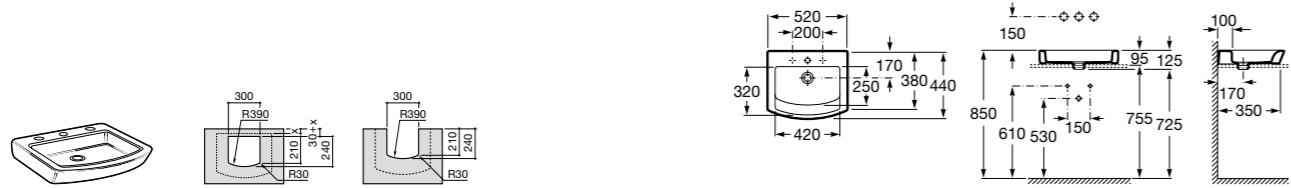

Hall

327882000 Накладная керамическая раковина. Смеситель не входит в комплект.

32788200H Накладная керамическая раковина. Смеситель не входит в комплект.