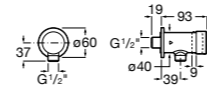

Fluent

5A9D24C00 Наружный смывной кран для писсуара. Есо.