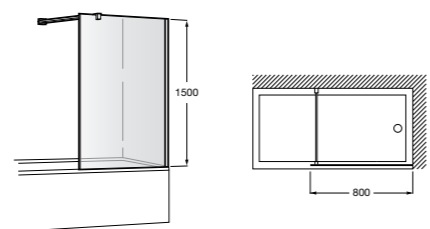

Victoria Standard BF

BF - Душевое ограждение для ванны. Прозрачное стекло. Компенсация 25 мм.

	Ширина
AM19308012	800

Дополнительные профили

Дополнительные профили

AM15119502	Дополнительный профиль для перегородок Ura Standard.
AM19619502	Боковой дополнительный профиль.
AM9900350Y	Угловой горизонтальный дополнительный профиль.
AM9900280Y	Горизонтальный угловой профиль.
AM9900070Y	Дополнительный профиль для горизонтального и вертикального выравнивания.
AM9900090Y	Дополнительный профиль для горизонтального и вертикального выравнивания.

Размеры в мм

Аксессуары

Аксессуары / крючки

Tempo

817020001 Крючок. Хром.

817020022 Крючок. Покрытие Everlux титановый черный.

Carmen

817001001 Крючок.

Superinox

817300002 Крючок.

Nuova

816520001 Крючок.

Hotel's

816721001 Крючок.

Hotel's Classic

815491001 Крючок двойной.

Rubik

816840001 Крючок. Хром. Крепление на болты или клей.

816840024 Крючок. Покрытие Everlux титановый черный. Крепление на болты или клей.

Twin

816700001 Крючок. Крепление на болты или клей.

Victoria

816652001 Крючок на 4 места. Крепление на болты или клей.

Victoria

816651001 Двойной крючок. Крепление на болты или клей.

Victoria

816650001 Крючок. Крепление на болты или клей.

Onda

3870ZA000 Крючок.

Compas

817430001 Крючок.

Compas

817431001 Крючок.

Размеры в мм