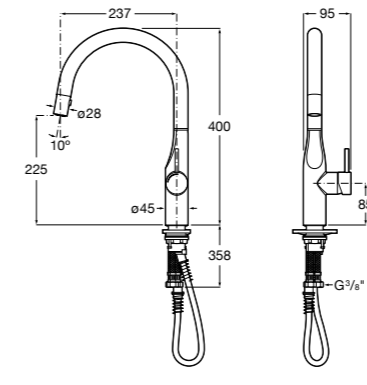

Glera ®

5A814DC00 Смеситель для кухни с поворотным изливом с выдвижным душем с 2 функциями и гибкой подводкой. Cold start.