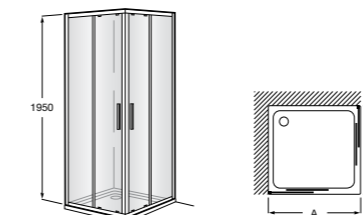

Victoria Standard 2L2

L2 - Боковой душ с 1 раздвижным элементом + 1 фиксируемая панель.

	Ширина (A и B)
AM18807012	700
AM18807512	750
AM18808012	800
AM18809012	900
AM18810012	1000
AM18812012	1200