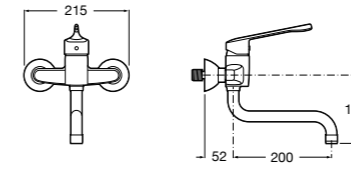

Victoria Pro

5A7623C00 PRO - Однорычажный смеситель с вращающимся изливом для раковины. Специальный рычаг управления для людей с ограниченными возможностями.

Доступность / аксессуары / прямые поручни

Access Pro

PRO - Прямой поручень для ванны для людей с ограниченными возможностями, крепления входят в комплект. Цвет: белый винил.

	A	B	C
816955009	980	900	32/33
816954009	780	700	32/33
816953009	680	600	32/33
816952009	480	400	32/33
816951009	380	300	32/33

PRO - Прямой поручень для ванны для людей с ограниченными возможностями, крепления входят в комплект. Антибактериальное покрытие.

	A	B	C
816980009	980	900	32/33
816979009	780	700	32/33
816978009	680	600	32/33
816977009	480	400	32/33
816976009	380	300	32/33