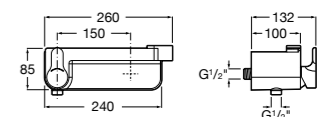

5A2088C00 Монтируемый на стену смеситель для душа с полочкой и встроенной душевой стойкой. Без душевых принадлежностей.