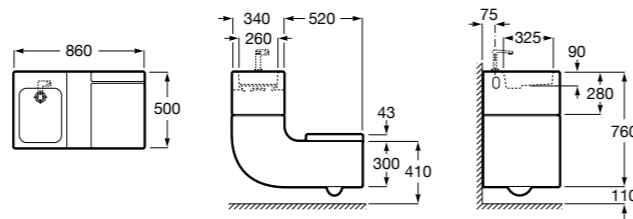

Раковины 2 в 1 (раковина + унитаз)

W + W

893020001 Подвесной унитаз и раковина. В комплект входит крышка для унитаза и смеситель серии Singles.