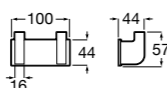

Record ®

A817661001 Двойной крючок.