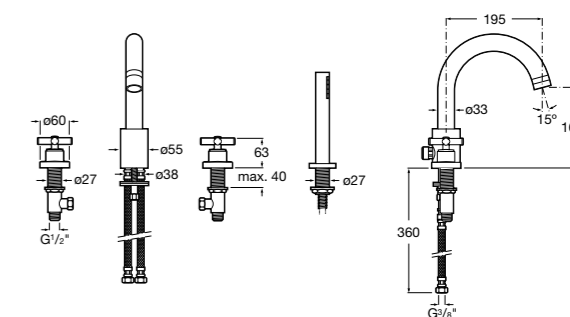

Loft

5A0943C00 Монтируемый на край ванны смеситель с высоким изливом для ванны и душа с переключателем, душевой лейкой и гибким душевым шлангом 1,75 м.