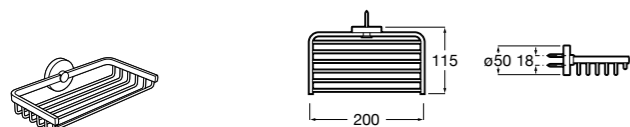

Compas
817363001 Контейнер решетчатый.