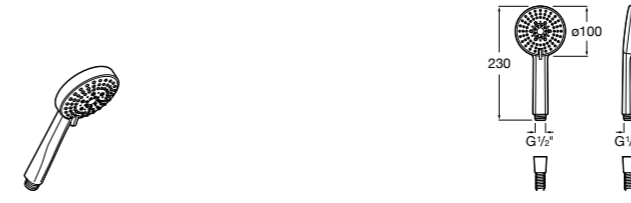

Stella 100/1

5B9B03C00 Душевая лейка с 1 функцией.

5B9B03C07* Душевая лейка с 1 функцией. Упаковка блистер.