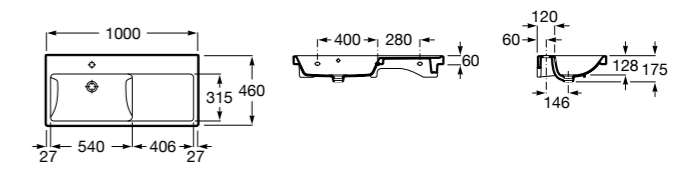

The Gap

3270ME000 Настенная или накладная керамическая раковина. Смеситель не входит в комплект.