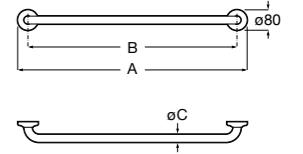

Доступность / смесители, монтируемые на край раковины

Victoria Pro

5A3123C00 PRO - Однорычажный смеситель для раковины с локтевым рычагом управления для людей с ограниченными возможностями, крючком для цепочки и гибкой подводкой.

Доступность / смесители, монтируемые на край / порционно-нажимные

Instant Care

5A3277C00 CARE - Самозакрывающийся смеситель, монтируемый на край, с длинным рычагом управления.

Instant Care

5A4377C00 Самозакрывающийся кран, монтируемый на край, для раковины с длинным рычагом управления.

Доступность / настенные смесители / порционно-нажимные

Instant Care

5A7977C00 CARE - Самозакрывающийся смеситель для раковины.

Доступность / смесители для ванны-душа / монтируемые на стену

Victoria Pro

5A0123C02 PRO - Однорычажный смеситель для ванны и душа с автоматическим переключателем, ручной душ, гибкий шланг 1,70 м, регулируемый держатель для душа. Специальный рычаг для людей с ограниченными возможностями.

Victoria Pro

5A2023C02 PRO - Однорычажный смеситель для душа с ручным душем, гибкий шланг 1,50 м, регулируемый держатель для душа. Специальный рычаг управления для людей с ограниченными возможностями.

Доступность / смесители для кухни / на край мойки

Victoria Pro

5A8423C00 PRO - Однорычажный кухонный смеситель с поворотным изливом, ручкой для людей ограниченными возможностями.

Доступность / смесители для раковины / настенные

Victoria Pro

5A7623C00 PRO - Однорычажный смеситель с вращающимся изливом для раковины. Специальный рычаг управления для людей с ограниченными возможностями.

Доступность / аксессуары / прямые поручни

Access Pro

PRO - Прямой поручень для ванны для людей с ограниченными возможностями, крепления входят в комплект. Цвет: белый винил.