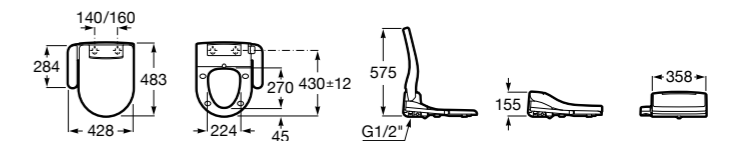

Premium Soft

804008001 Сиденье для унитаза с функцией мытья и сушки, совместим с унитазами Роса формы «soft» (слегка закругленная форма). Для установки и работы необходимо подключение к сети электропитания и подачи воды.