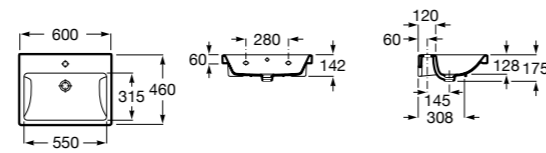

The Gap

1. **3270M1000** Настенная или накладная керамическая раковина. Смеситель не входит в комплект.