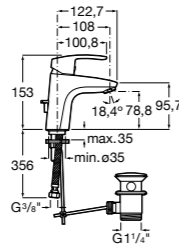

Monodin-N

1. **5A3A98C0M** Смеситель для раковины с донным клапаном и гибкой подводкой.
   5A3098C00 Смеситель для раковины с донным клапаном и гибкой подводкой. Cold start.