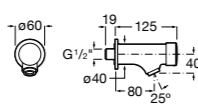

Fluent

5A7A24C00 Монтируемый на стену кран для раковины.

Sentronic-E

5A4702C00 Электронный смеситель для раковины, монтируемый на стену. Питание от сети 230 V. Включает источник питания. Необходимо укомплектовать с 525874603. Подвод одной воды.

525874603 Внутренняя часть электронного смесителя для раковины, монтируемого в стену. Питание от сети 230 V.