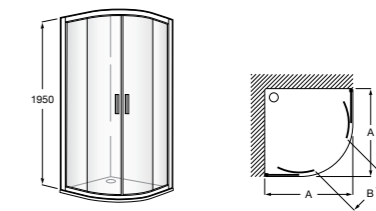

Душевые ограждения / 2 стены / угловые / раздвижные двери

Ura Standard MR

MR - Угловой душ с 2 раздвижными элементами + 2 фиксируемых элемента. Прозрачное стекло, профиль цвета – блестящий хром. Предел до стены в открытом виде 25 мм. Включает обработку Maxiclean.

	Ширина (A)	Открытие (B)
AM16608012M	800 (R.500)	435
AM16609012M	900 (R.500)	465