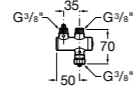

Смесители для раковин / термостаты Micro-T

Avant

5A0279C00 Термостат Micro-T для смесителя (холодная вода + предварительно смешанная).