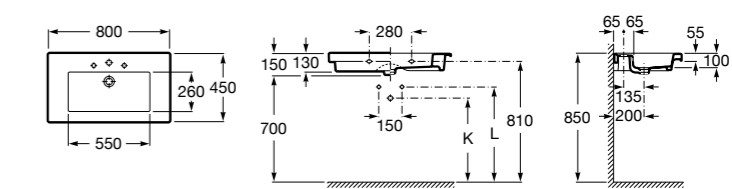

The Gap

3270M0000 Настенная или накладная керамическая раковина. Смеситель не входит в комплект.