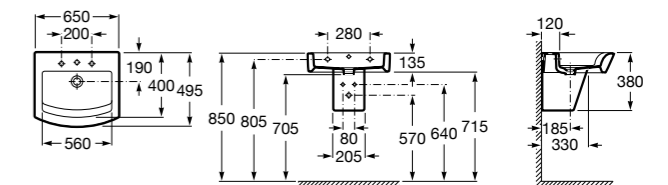

Hall

327621000 Настенная или накладная керамическая раковина. Смеситель не входит в комплект.