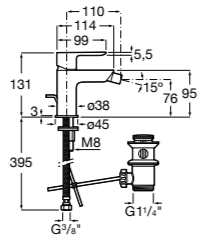

5A606EC00 Смеситель для биде с регулятором направления потока, донным клапаном и гибкой подводкой.

**Victoria**

5A6N25C0M Смеситель для биде с регулятором направления потока, донным клапаном и гибкой подводкой.