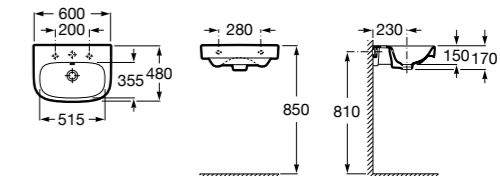

Debba

1. **32799400Y** Настенная керамическая раковина. Смеситель не входит в комплект.
   33799000Y Пьедестал для керамической раковины.
   33799100Y Полупьедестал для керамической раковины.