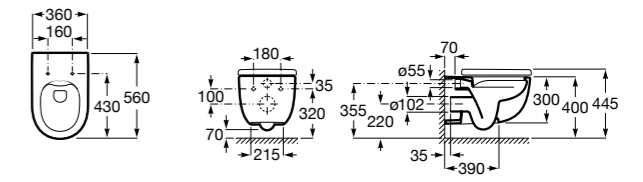

Meridian

34624L000 Подвесная чаша Rimless со скрытым креплением. Включает: крепежный комплект. Для установки выберите систему инсталляции Rosa для подвесных унитазов.

8012A2..B Сиденье и крышка с механизмом «мягкое закрытие» для унитаза. Материал SUPRALIT®.

8012A0..B Сиденье и крышка с креплениями из нержавеющей стали для унитаза. Материал SUPRALIT®.

801D12003 Сиденье и крышка для унитаза.