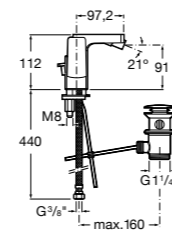

L90

5A6301C00 Смеситель для биде с рычагом сбоку, регулятором направления потока, донным клапаном и гибкой подводкой. Cold start.