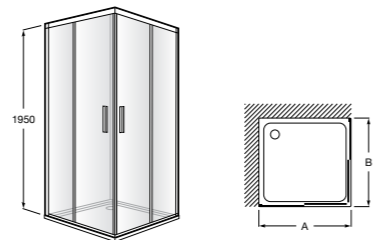

Душевые ограждения / 2 стены / угловые / раздвижные двери

Naray Standard 2L2

L2 - Боковой душ с 1 раздвижным элементом + 1 фиксируемый элемент для установки с еще одним элементом L2, создавая прямой угол (2L2). Прозрачное стекло, профиль цвета – блестящее серебро. Предел до стены в открытом виде 50 мм. Включает обработку Maxiclean.

Для создания угла Naray 2L2 необходимо заказать 2 элемента Naray L2. Элементы возможно комбинировать между собой или другими совместимыми с Naray L2.

	Ширина (A и B)
AM14607012M	700
AM14607512M	750
AM14608012M	800
AM14608512M	850
AM14609012M	900
AM14610012M	1000
AM14611012M	1100
AM14612012M	1200