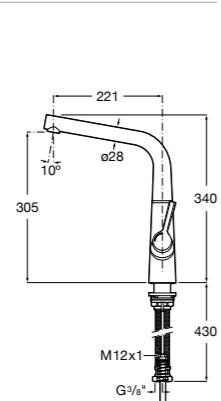

Syra

5A8C2AC00 Смеситель для кухни с поворотным изливом, функцией подключения к фильтру питьевой воды и гибкой подводкой. Cold start.

Syra-F ®

5A8C2AC00 Смеситель для кухни с поворотным изливом, функцией подключения к фильтру питьевой воды и гибкой подводкой. Cold start.

5A8B2AC00 Смеситель для кухни с поворотным изливом, функцией подключения к фильтру питьевой воды и гибкой подводкой. Cold start.