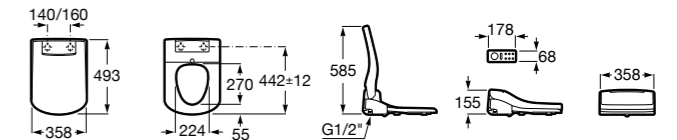

Размеры в мм

Multiclean® Premium

Premium Round

804006001 Сиденье для унитаза с функцией мытья и сушки, совместим с унитазами Роса круглой формы. Для установки и работы необходимо подключение к сети электропитания и подачи воды.