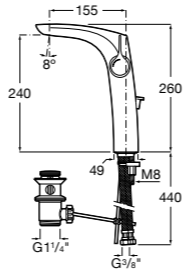

Insignia

5A343AC00 Смеситель для раковины с высоким изливом, с донным клапаном и гибкой подводкой. Cold start.