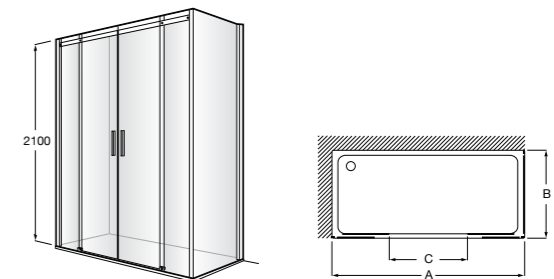

Душевые ограждения / 3 стены / фронтальное расположение / складные двери**Easy PP-E**

Фронтальное расположение с 2 складными элементами.

PP-E (A)	
От 600 до 800	
От 801 до 1000	

Душевые ограждения / 2 стены / раздвижные двери**Aerea L4 + LF**