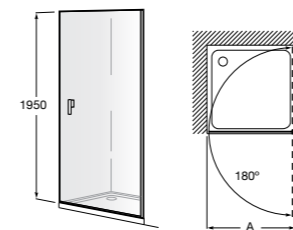

Easy PE

Фронтальное расположение. 1 распашной элемент.

PE (A)	
От 670 до 800	
От 801 до 1000