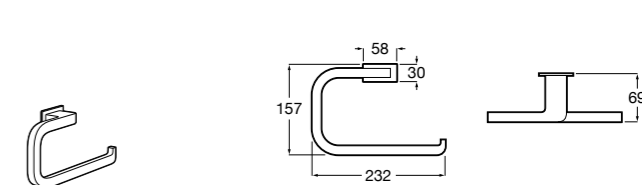

Record ©
817662001 Полотенцедержатель.