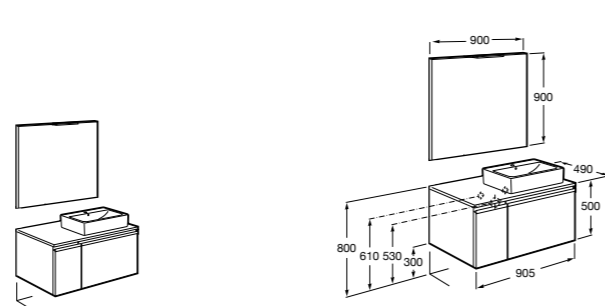

**Heima раковина справа**

- 851003XXX** Мебельный модуль для раковины с рабочей поверхностью. Раковина и смеситель не входят в комплект. Модуль дополнительно обработан защитой от влаги.
851041XXX PACK - Комплект мебели, раковины и зеркала с подсветкой LED Smartlight. Компактный сифон. Раковина, ножки и смеситель не входят в комплект. Модуль дополнительно обработан защитой от влаги.
856925331 Комплект из 2-х ножек.