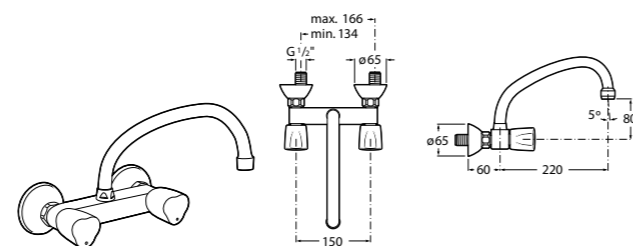

Brava

5A7730C00 Монтируемый на стену смеситель для кухни с верхним поворотным изливом и аэратором.