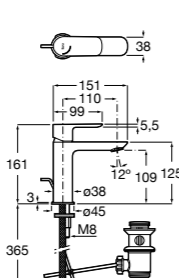

Cala ®

1. **5A306EC00** Смеситель для раковины с донным клапаном и гибкой подводкой. Cold start.