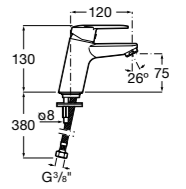

- 5A3J25C0M** Смеситель для раковины, с донным клапаном и гибкой подводкой.

**Victoria**

- 5A3H25C0M** Смеситель для раковины, гладкий корпус, с гибкой подводкой.

**Brava**

- 5A4230C00** Кран для раковины (синий указатель).
5A4330C00 Кран для раковины (красный указатель).