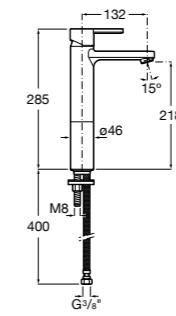

5A3B96..0

Смеситель для раковины, гладкий корпус, с высоким изливом, с гибкой подводкой. Cold start. Покрытие Everlux.