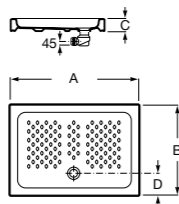

Italia

Угловой керамический душевой поддон.

	A	B	C	D	Rad
3740HL000	900	900	80	625	550
3740HM000	800	800	80	525	550

Сливы для керамических душевых поддонов

Сливы ультраплоские

27L026000	высота: 60 мм ©
27L018000	высота: 80 мм

Сливы

506404400	Слив Ø 90 для душевых поддонов.
P0005900R	Слив Ø 65 для душевых поддонов.
506404500	Слив Ø 52 для душевых поддонов.

Italia

Квадратный керамический душевой поддон.

	A	B
3740NH000	900	900
3740NJ000	800	800
3740NK000	700	700