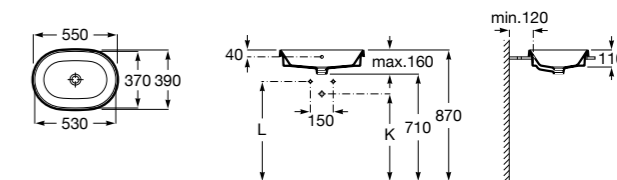

The Gap Round ®

3270Y5000 Раковина керамическая врезная. Смеситель не входит в комплект.