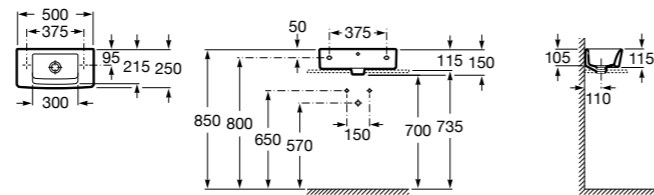

Размеры в мм

Мини-раковины

Hall

325883000 Настенная или накладная керамическая раковина. Смеситель не входит в комплект.

Meridian

325245000 Настенная керамическая раковина. Смеситель не входит в комплект.

335240000 Пьедестал для керамической раковины.