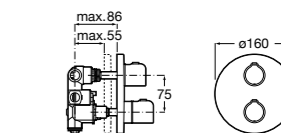

5A2A18C00 Встраиваемый термостат для ванны и душа с переключателем потока.