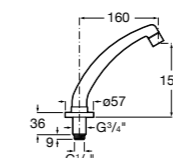

Fluent

5A4A24C00 Кран для раковины с аэратором. Подвод одной воды. Ограничитель расхода 5 л/мин.

Avant

5A7979C00 Кран для раковины, встраиваемый в стену, с длинным изливом, 190 мм. С аэратором.

Fluent

5A4B24C00 Кран для раковины с аэратором. Подвод одной воды. Ограничитель расхода 5 л/мин.

Avant

5A7879C00 Кран для раковины, встраиваемый в стену, с длинным изливом, 150 мм. С аэратором.

Смесители для раковины / встраиваемые / электронные

Avant

5A4279C00 Кран для раковины с аэратором. Подвод одной воды.

Sentronic-E

5A4602C00 Электронный смеситель для раковины, монтируемый на стену. Питание от сети 230 V. Включает источник питания. Необходимо укомплектовать 525874603.

525874603 Внутренняя часть электронного смесителя для раковины, монтируемого в стену. Питание от сети 230 V.

Краны для раковины / монтируемые на стену / порционно-нажимные

Instant

5A7877C00 Монтируемый на стену кран для раковины. С аэратором.

Смесители для раковины / встраиваемые / электронные

Instant Care

5A7977C00 CARE - Монтируемый на стену кран для раковины. С аэратором.

Loft-E

5A3543C00 Встраиваемый электронный смеситель для раковины с сенсором приближения. Питание от четырех щелочных батареек 1,5 V LRG (AA). С блоком предварительного смешивания горячей и холодной воды.

5A3643C00 Встраиваемый электронный смеситель для раковины с сенсором приближения. Питание от сети 230 V. Включает источник питания. С блоком предварительного смешивания горячей и холодной воды.

5A5643C00 Встраиваемый электронный смеситель для раковины с сенсором приближения. Питание от четырех щелочных батареек 1,5 V LRG (AA). Подвод одной воды.