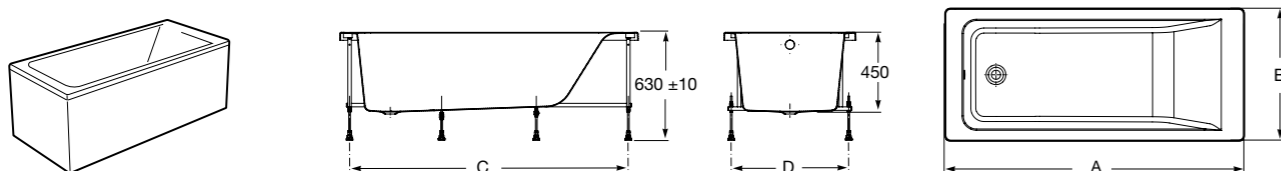

Easy

Акриловая ванна прямоугольная, глубина 45 см. Монтажный комплект заказывается отдельно.

	A	B	C	D	Объем, л
ZRU9302904	1500	700	1390	620	190
ZRU9302905	1700	700	1590	620	250
ZRU9302899	1700	750	1590	670	260
248618000	1800	800	1690	690	275

ZRU9302906	Монтажный комплект 1500 (каркас, комплект креплений к стене, система слив-перелив полуавтомат).			
ZRU9302907	Монтажный комплект 1700x700 (каркас, комплект креплений к стене, система слив-перелив полуавтомат).			
ZRU9302900	Монтажный комплект 1700x750 (каркас, комплект креплений к стене, система слив-перелив полуавтомат).			
25P028000	Монтажный комплект 1800x750 (каркас, комплект креплений к стене, система слив-перелив полуавтомат).			
ZRU9302908	Фронтальная панель 1500.			
ZRU9302901	Фронтальная панель 1700.			
259121000	Фронтальная панель 1800.			
ZRU9302909	Боковая панель 700, левая.			
ZRU9302910	Боковая панель 700, правая.			
ZRU9302902	Боковая панель 750, левая.			
ZRU9302903	Боковая панель 750, правая.			
259123000	Боковая панель 800, левая.			
259122000	Боковая панель 800, правая.			

Bali

Акриловая ванна асимметричная, глубина 48 см. Монтажный комплект заказывается отдельно.

	A	B	Объем, л
7248639000	1500	1500	400

724F184000	Монтажный комплект.		
7259134000	Фронтальная панель.