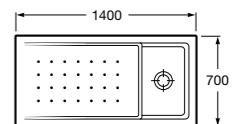

Керамические душевые поддоны

Malta Walk-In

Керамический душевой поддон с противоскользящим покрытием и с платформой венге.

373524000

Malta

Керамический душевой поддон.

	A	B	C	D
373516000	1200	800	65	180
373517000	1000	800	65	180
373505000	1200	750	65	175
373506000	1000	750	65	170
37450C000 ©	1200	700	65	175
37450D000 ©	1000	700	65	170
37450E000 ©	900	700	65	170
373513000	1200	700	80	175
373512000	1000	700	80	170
373519000	900	700	80	170