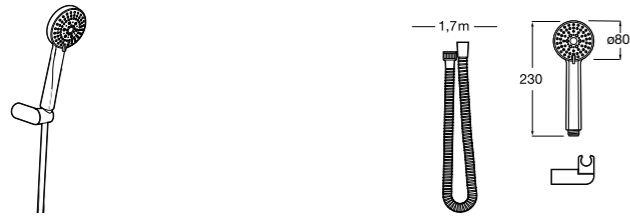

Stella 80/1

5B9303C00 Душевой комплект. Включает в себя: ручной душ 80 мм с 1 функцией, настенный держатель для ручного душа и гибкий шланг 1,70 м.