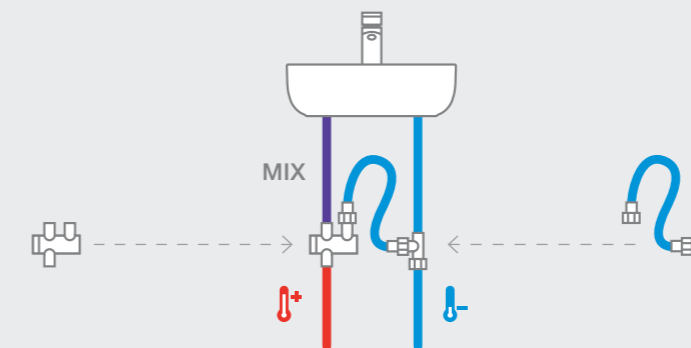

**Смесители для раковин /
педаль, монтируемая
к стене**

505128900

505128700

505127900

один
подвод
воды

**Смесители для раковин /
педаль, монтируемая
в пол**

Instant Foot
855

505128800

Instant Foot
855

505128600

Instant Foot
856

505127800

один
подвод
воды

☐ Более подробную информацию см. на указанной странице / Размеры в мм.

**Смесители для раковин /
термостаты Micro-T**

5A0279C00

5A0179C00

ПРЕДВАРИТЕЛЬНО
СМЕШАНИЕ

**Установка термостата-смесителя для подачи холодной воды + предварительно
смешанной**