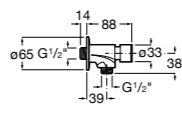

Instant

5A9277C00 Наружный смывной кран для писсуара.

5A9317C00 Внешняя трубка для писсуара.