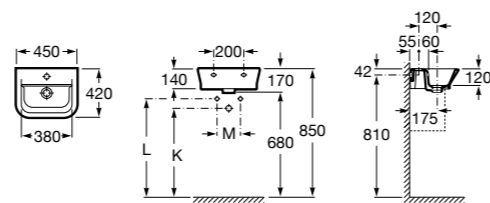

The Gap Original

327477000 Настенная или накладная керамическая раковина. Смеситель не входит в комплект.