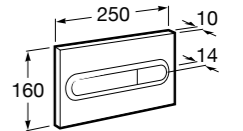

Панели смыва для систем Duplo One / двойной смыв

PL1 Dual ©

8901950.. PL1 DUAL - Двойной смыв.