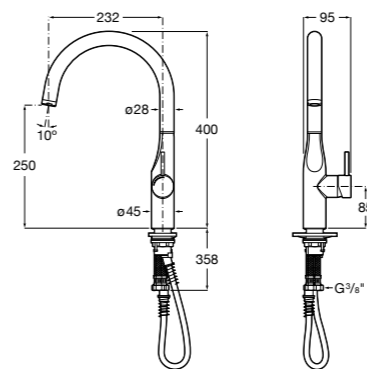

Glera ®

5A844DC00 Смеситель для кухни с поворотным изливом, аэратором и гибкой подводкой. Cold start.