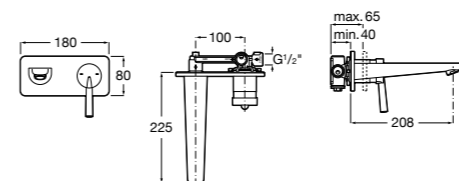

5A356DC00 Встраиваемый смеситель для раковины.

525220603 Универсальный монтажный блок для встраиваемого смесителя для раковины.