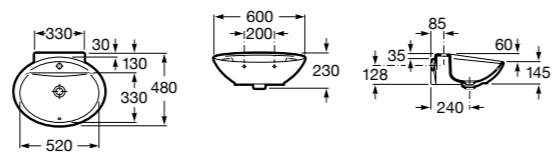

Element

327570000 Настенная или накладная керамическая раковина. Смеситель не входит в комплект.