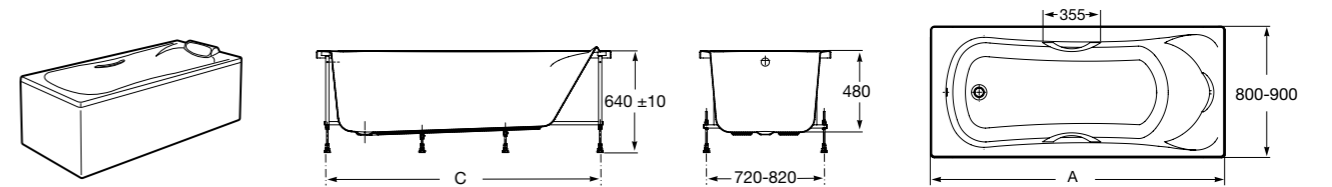

BeCool

Акриловая ванна прямоугольная, глубина 50 см. Монтажный комплект заказывается отдельно.

	A	B	C	Объем, л
ZRU9302852	1700	800	1590	300
ZRU9302782	1800	800	1670	330
ZRU9303020	1900	900	1790	390
ZRU9302853	Монтажный комплект 1700 (ручки хромированные, каркас, комплект креплений к стене, система слив-перелив).			
ZRU9302786	Монтажный комплект 1800 (ручки хромированные, каркас, комплект креплений к стене, система слив-перелив).			
ZRU9303021	Монтажный комплект 1900 (ручки хромированные, каркас, комплект креплений к стене, система слив-перелив).			
ZRU9302854	Фронтальная панель 1700.			
ZRU9302783	Фронтальная панель 1800.			
ZRU9303022	Фронтальная панель 1900.			
ZRU9302784	Боковая панель 800, левая.			
ZRU9302785	Боковая панель 800, правая.			
ZRU9303023	Боковая панель 900, левая.			
ZRU9303024	Боковая панель 900, правая.			
247997000	Полиуретановый подголовник для BeCool 1700x800, BeCool 1800x800, BeCool 1900x900.			

Размеры в мм