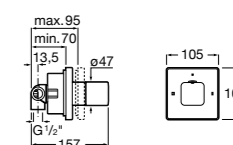

Переключатели и вентили

5A164AC00 SQUARE - Встраиваемый переключатель (2 положения) для ванны или душа. Установка с Арт. 525166803.

525166803 Скрытый монтажный блок для дивертора на 2 выхода 1/2".