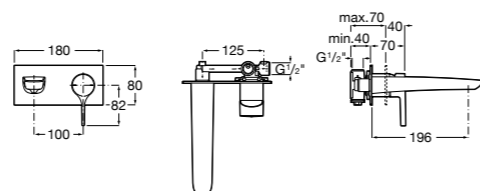

Смесители для раковин / монтаж на бортик / высокий излив / двухвентильные

5A346EC00 Смеситель для раковины с высоким изливом, гладкий корпус, с гибкой подводкой. Cold start.

5A3043C00 Смеситель для раковины с высоким поворотным изливом, донным клапаном и гибкой подводкой.

5A384BC00 Смеситель для раковины с высоким поворотным изливом, донным клапаном click-clack и гибкой подводкой.

5A3C09C00 Смеситель для раковины с высоким изливом, донным клапаном и гибкой подводкой. Cold start.

5A3H09C00 Смеситель для раковины с высоким изливом, гладкий корпус, с гибкой подводкой.

Смесители для раковин / встраиваемые / однорычажные

5A4009C00 Смеситель со средней высотой излива, гибкой подводкой. Cold start.

5A353AC00 Встраиваемый смеситель для раковины. Для установки вместе с арт. 525220603.

5A353A..0 Встраиваемый смеситель для раковины. Покрытие Everlux. Для установки вместе с арт. 5252206...

525220603 Универсальный монтажный блок для встраиваемого смесителя для раковины.

5252206.. Универсальный монтажный блок для встраиваемого смесителя для раковины. Покрытие Everlux.

5A3L20C00 Встраиваемый смеситель для раковины. Для установки вместе с арт. 525220603.

525220603 Универсальный монтажный блок для встраиваемого смесителя для раковины.

5A356DC00 Встраиваемый смеситель для раковины.

525220603 Универсальный монтажный блок для встраиваемого смесителя для раковины.

5A3596C00 Встраиваемый смеситель для раковины. Для установки вместе с арт. 525220603.

5A3596..0 Встраиваемый смеситель для раковины. Покрытие Everlux. Для установки вместе с арт. 5252206...

525220603 Универсальный монтажный блок для встраиваемого смесителя для раковины.