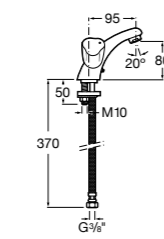

Brava

5A3130C00 Смеситель для раковины с держателем для цепочки и гибкой подводкой.