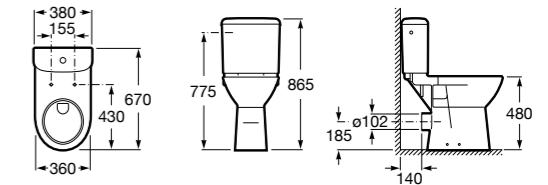

Специальные изделия

Доступность / унитазы

Meridian

34224H000	Чаша унитаза с горизонтальным выпуском для комплектации с низким бачком для людей с ограниченными возможностями. Включен установочный комплект.
34124H000	Бачок с механизмом двойного смыва 4,5/3 литра с нижним подводом воды. Включен установочный комплект, механизм для подвода воды и механизм смыва.
801230004	Крышка и не цельное сиденье с креплениями из нержавеющей стали.
80123D004	Не цельное сиденье с креплениями из нержавеющей стали.