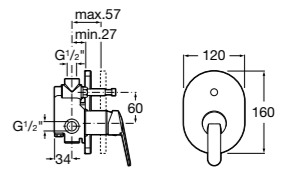

Alfa

5A0A25C00 Встраиваемый смеситель для ванны-душа с переключателем потока.

Victoria

5A0625C00 Встраиваемый смеситель для ванны-душа с переключателем потока.

Смесители для ванны и душа / монтаж на бортик