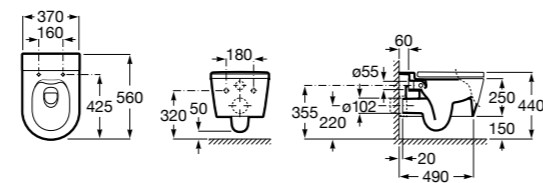

Inspira Square

346537..0 SQUARE - Подвесная чаша Rimless с горизонтальным выпуском. Включает: крепежный комплект. Для установки выберите систему инсталляции Rosa для подвесных унитазов.

801532..B SQUARE - Сиденье и крышка с механизмом «мягкое закрытие» для унитаза. Материал SUPRALIT®.

Inspira Round

346527..0 ROUND - Подвесная чаша Rimless с горизонтальным выпуском. Включает: крепежный комплект. Для установки выберите систему инсталляции Rosa для подвесных унитазов.

801522..B ROUND - Сиденье и крышка с механизмом «мягкое закрытие» для унитаза. Материал SUPRALIT®.

Размеры в мм