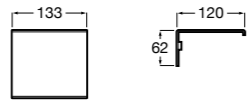

Nuova

816529001 Держатель для туалетной бумаги с крышкой.

Onda ©

3870ZB000 Держатель для туалетной бумаги с крышкой.