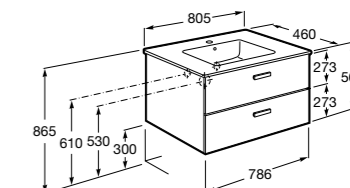

Victoria Nord

ZRU9000032	Мебельный модуль белый глянцев.
ZRU9000031	Мебельный модуль венге.
32799C000	Раковина Victoria Unik 800.