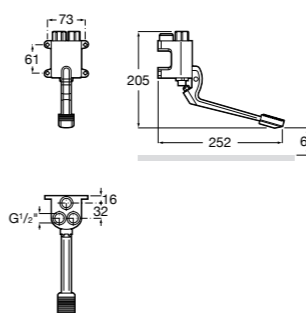

Смесители для раковин / педаль монтируемая в стену

Instant Foot

505128900 Педальный смеситель с прогрессивным смешиванием. Установка на стене.