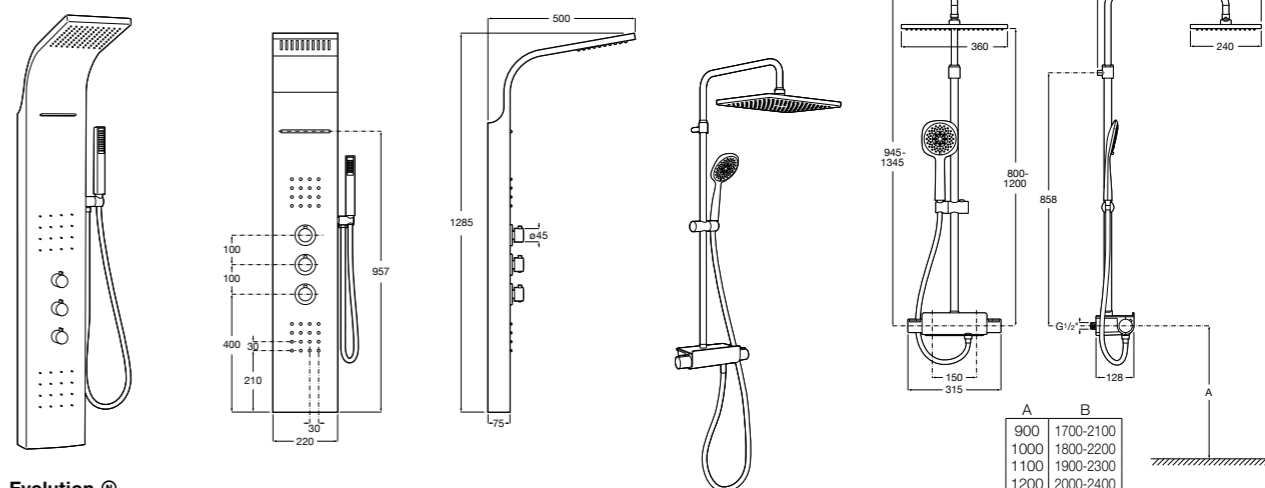

Душевые стойки / смеситель-термостат

Evolution ®

5A9B8BC00 Гидромассажная панель с каскадным режимом.

525994103 Дополнительный монтажный комплект для угловой установки панели Evolution.

5B4863TP0 Полочка. Для установки с гидромассажной душевой панелью Essential или Evolution.

Deck-T Square

5A9C88C00 SQUARE - Душевая стойка со смесителем-термостатом и полочкой. Включает: верхний душ размером 360x240 мм, ручной душ диаметром 130 мм с 4 режимами потока, гибкий шланг 1,75 м и держатель с возможностью регулировки наклона.