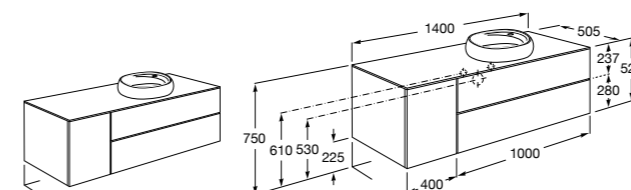

Beyond раковина справа

851405XXX Мебельный модуль для размещения накладной раковины 585 мм справа. Раковина и смесители не входят в комплект.