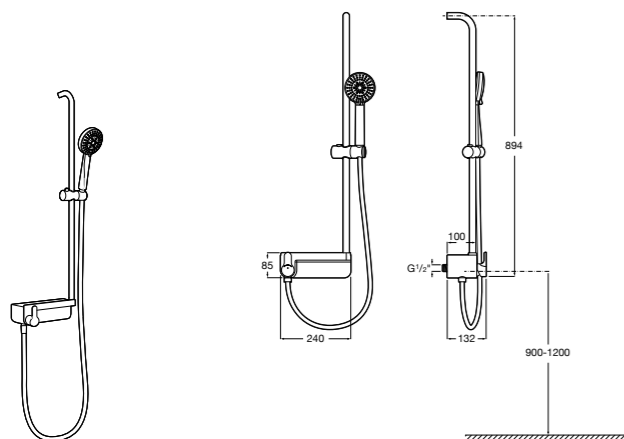

Deck-M

5A9A88C00

Смеситель для душа с интегрированной стойкой, полочкой и однорычажным управлением. Включает: ручной душ диаметром 100 мм, с 3 режимами потока, гибкий пластиковый шланг 1,75 м и держатель с возможностью регулировки наклона и высоты.