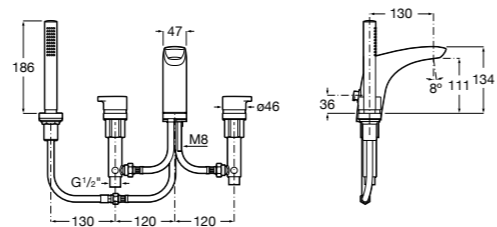

Isignia

5A183AC00 Монтируемый на край ванны двухвентильный смеситель для ванны-душа с изливом 130 мм, с душевой лейкой и гибким шлангом.