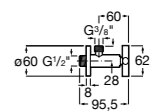

Запорный кран

525168000 Керамический угловой запорный кран 1/2" x 3/8".

525170800 Керамический угловой запорный кран 1/2" x 1/2".

Запорный кран

- 525168100** Керамический угловой запорный кран 1/2" x 3/8".
525170900 Керамический угловой запорный кран 1/2" x 1/2".