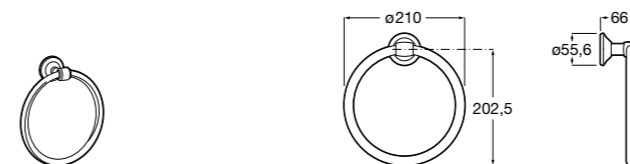

Hotel's Classic
815425001 Полотенцедержатель в форме кольца.