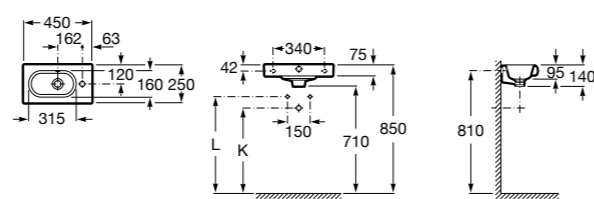

Meridian

327248000 Настенная керамическая раковина. Смеситель не входит в комплект.