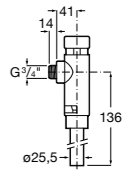

Aqualine Confort

5A9177C00 Нажимной смывной кран для писсуара

Смывные краны для унитазов / настенные краны

Gem

526900610 Смывной кран для унитаза. Изогнутая сливная труба 1".

Aqualine Plus

5A9577C00 Смывной кран 3/4" для унитаза. Механизм двойного слива 6/3 литра.