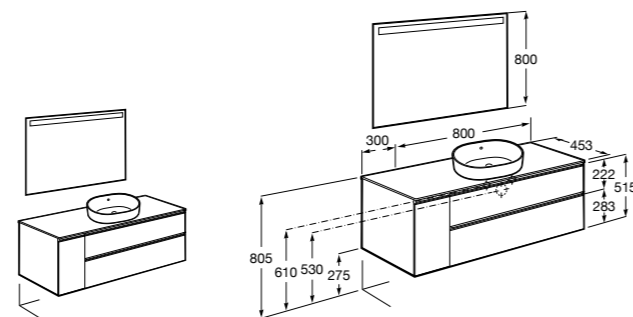

The Gap раковина слева

851505XXX UNIK - мебельный модуль для раковины слева. Базовый набор включает 2 ящика, 1 дверцу и столешницу, обработанную защитой от влаги.

851536XXX PASC - мебельный модуль для раковины слева. Базовый набор включает 2 ящика, 1 дверцу, столешницу, обработанную защитой от влаги и зеркало Eidos.

816829339 Набор из 2 ножек 275 мм для мебели со столешницей.

816829458 Набор из 2 ножек 275 мм для мебели со столешницей.

Мебельные модули для одной раковины 1000 мм

Beyond

851454XXX UNIK - Комплект мебели с двумя ящиками с ручками и раковиной из материала FINECERAMIC®.

Beyond

851358XXX UNIK - Комплект мебели с двумя ящиками и раковиной из материала FINECERAMIC®. Ножки и смеситель не входят в комплект.

Beyond раковина справа

851390XXX UNIK - Комплект мебели с двумя ящиками и модулем с дверцей, раковина из материала SURFEX®. Ножки и смеситель не входят в комплект.

Beyond раковина слева

851389XXX UNIK - Комплект мебели с двумя ящиками и модулем с дверцей, раковина из материала SURFEX®. Ножки и смеситель не входят в комплект.

Beyond раковина справа

851397XXX Мебельный модуль для накладной раковины 455 (см. совместимость). Раковина и смеситель не входят в комплект.

Beyond раковина слева

851396XXX Мебельный модуль для накладной раковины 455 (см. совместимость). Раковина и смеситель не входят в комплект.

Beyond раковина справа

851409XXX Мебельный модуль для врезной раковины 450 (см. совместимость). Раковина и смеситель не входят в комплект.

Beyond раковина слева

851408XXX Мебельный модуль для врезной раковины 450 (см. совместимость). Раковина и смеситель не входят в комплект.

Inspira

851077XXX UNIK - Комплект мебели и раковины. Компактный сифон. Ножки и смеситель не входят в комплект.

816815339 Комплект из 2-х ножек.