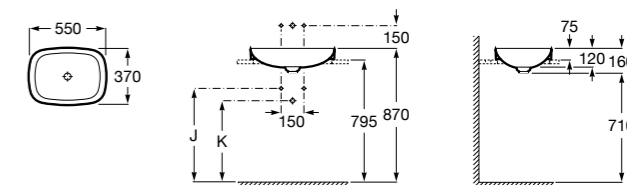

Inspira Soft

327504..0 SOFT - Полуистраиваемая раковина из материала FINECERAMIC® с фиксированным открытым керамическим выпуском и монтажным креплением. Смеситель не входит в комплект.