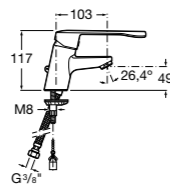

Доступность / смесители, монтируемые на край раковины

Victoria Pro

5A3123C00 PRO - Однорычажный смеситель для раковины с локтевым рычагом управления для людей с ограниченными возможностями, крючком для цепочки и гибкой подводкой.