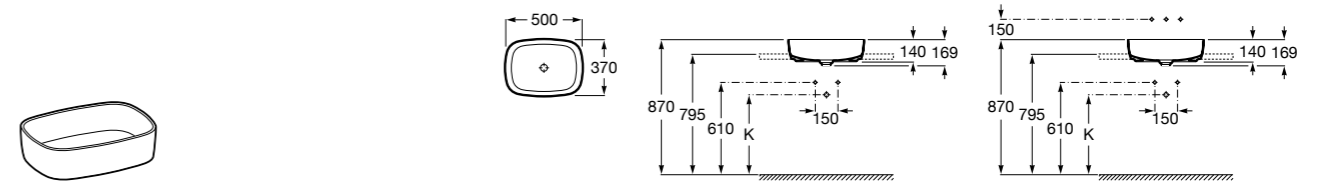

Inspira Soft

327500..0 SOFT - Накладная раковина из материала FINECERAMIC® с фиксированным открытым керамическим выпуском. Смеситель не входит в комплект.