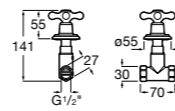

Carmen

5A154BC00 Встраиваемый вентиль.