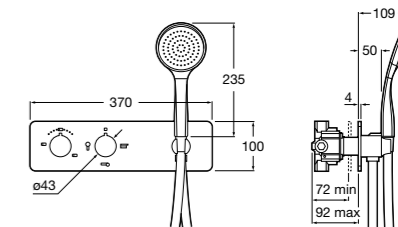

Размеры в мм
5A2B05C00 Встраиваемый термостат для душа. 3-поточный переключатель, душевая лейка и фиксированный держатель.