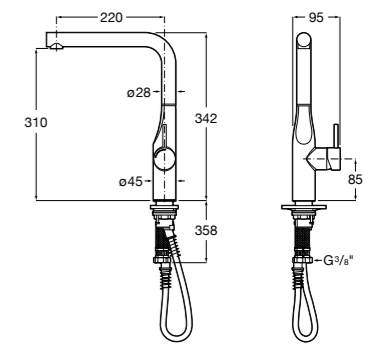

Glera ®

5A834DC00 Смеситель для кухни с прямым поворотным изливом, аэратором и гибкой подводкой. Cold start.