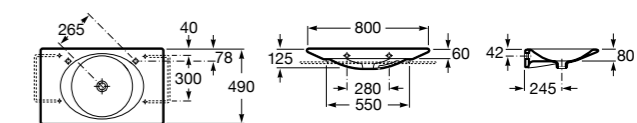

Inspira

32752B..0 Настенная или накладная керамическая раковина из материала FINECERAMIC®. Смеситель не входит в комплект.