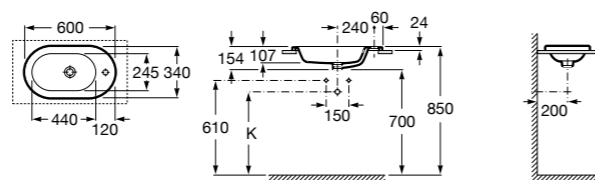

Meridian

32724E000 Раковина керамическая врезная. Смеситель не входит в комплект.