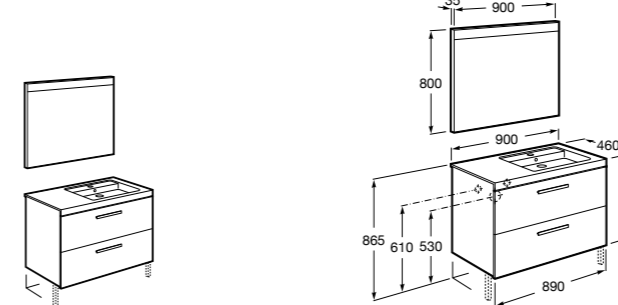

Prisma раковина справа

1. **855954XXX** UNIK - Комплект мебели и раковины. Компактный сифон. Ножки и смеситель не входят в комплект.
   855938XXX PACK - Комплект мебели, раковины и зеркала Prisma Basic со встроенной LED-подсветкой. Компактный сифон. Ножки и смеситель не входят в комплект.
   816764339 Комплект из 2-х ножек.