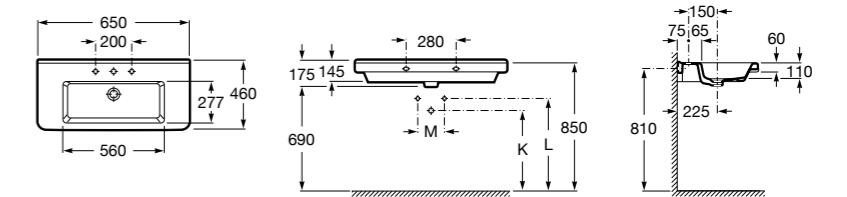

**Dama**

327783000 Настенная керамическая раковина. Смеситель не входит в комплект.

337470000 Пьедестал для керамической раковины.

337471000 Полупьедестал для керамической раковины.

Размеры в мм

Meridian

- 325241000** Настенная керамическая раковина. Смеситель не входит в комплект.
335240000 Пьедестал для керамической раковины.
337241000 Полупьедестал для керамической раковины.