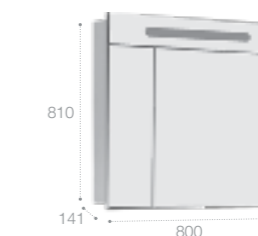

Зеркальный шкаф

Светодиодная подсветка
Стр. 252
Арт. ZRU9000033 80 см, белый глянец