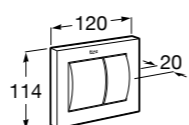

PL-N1 Dual

890066000 PL-N1 - Вспомогательная панель, двойной смыв, пневматическое управление для людей с ограниченной подвижностью. Устанавливается вместе с любой механической панелью управления Роса. Максимальное расстояние 1500 мм.