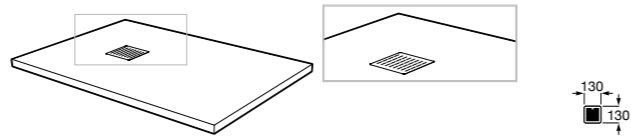

Аксессуары для душевых поддонов

Решетка Terran

P0006100R Решетка-сток Terran.

Аксессуары для ванн

Дополнительные подголовники

291051100 Подголовник (черный).

291053100 Подголовник (черный).

291066000 Подголовник (белый).

247518000 Подголовник для ванны Georgia.

Ручки для ванн

24F023000 Набор ручек BeCool (biplaza).

24F040000 Набор ручек BeCool (одноместная).

526804210 Haiti 2 ручки, хром.

526803010 Malibu 2 ручки, хром.

52680421P Haiti 2 ручки, золото.

52680301P Malibu 2 ручки, золото.

526804310 Набор ручек Princess-N.

24F038001 Набор ручек Sureste-N.