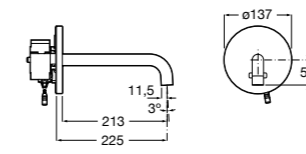

Fluent

5A4A24C00 Кран для раковины с аэратором. Подвод одной воды. Ограничитель расхода 5 л/мин.

Avant

5A7979C00 Кран для раковины, встраиваемый в стену, с длинным изливом, 190 мм. С аэратором.

Fluent

5A4B24C00 Кран для раковины с аэратором. Подвод одной воды. Ограничитель расхода 5 л/мин.

Avant

5A7879C00 Кран для раковины, встраиваемый в стену, с длинным изливом, 150 мм. С аэратором.

Смесители для раковины / встраиваемые / электронные

Avant

5A4279C00 Кран для раковины с аэратором. Подвод одной воды.

Sentronic-E

5A4602C00 Электронный смеситель для раковины, монтируемый на стену. Питание от сети 230 V. Включает источник питания. Необходимо укомплектовать 525874603.

525874603 Внутренняя часть электронного смесителя для раковины, монтируемого в стену. Питание от сети 230 V.

Краны для раковины / монтируемые на стену / порционно-нажимные

Instant

5A7877C00 Монтируемый на стену кран для раковины. С аэратором.

Смесители для раковины / встраиваемые / электронные

Instant Care

5A7977C00 CARE - Монтируемый на стену кран для раковины. С аэратором.

Loft-E

5A3543C00 Встраиваемый электронный смеситель для раковины с сенсором приближения. Питание от четырех щелочных батареек 1,5 V LRG (AA). С блоком предварительного смешивания горячей и холодной воды.

5A3643C00 Встраиваемый электронный смеситель для раковины с сенсором приближения. Питание от сети 230 V. Включает источник питания. С блоком предварительного смешивания горячей и холодной воды.

5A5643C00 Встраиваемый электронный смеситель для раковины с сенсором приближения. Питание от четырех щелочных батареек 1,5 V LRG (AA). Подвод одной воды.