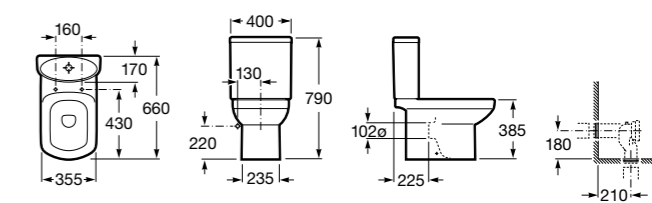

Размеры в мм

Dama Retro

342321001	Чаша унитаза с вертикальным выпуском. Включен установочный комплект.
342320001	Чаша унитаза с горизонтальным выпуском. Включен установочный комплект.
341325000	Бачок с механизмом двойного смыва 6/3 литра с нижним подводом воды. Включен установочный комплект, механизм для подвода воды и механизм смыва.
801327004	Сиденье и крышка со съемными креплениями.
V0007800R	Манжет прямой.