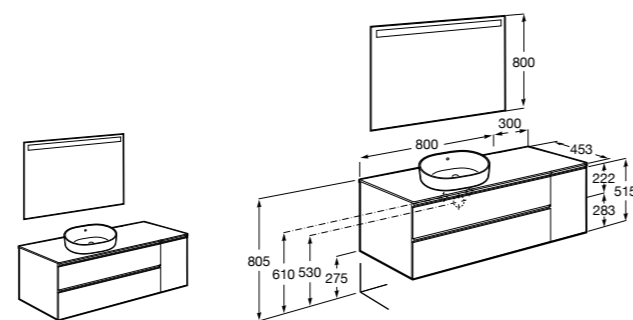

The Gap раковина справа

851504XXX UNIK - мебельный модуль для раковины справа. Базовый набор включает 2 ящика, 1 дверцу и столешницу, обработанную защитой от влаги.

851535XXX PASC - мебельный модуль для раковины справа. Базовый набор включает 2 ящика, 1 дверцу, столешницу, обработанную защитой от влаги и зеркало Eidos.

816829339 Набор из 2 ножек 275 мм для мебели со столешницей.

816829458 Набор из 2 ножек 275 мм для мебели со столешницей.