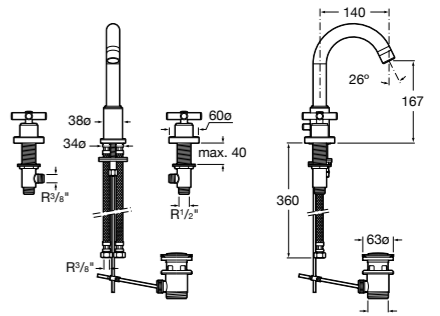

Loft

1. **5A443C00** Монтируемый на раковину смеситель с центральным поворотным изливом, донным клапаном и гибкой подводкой.