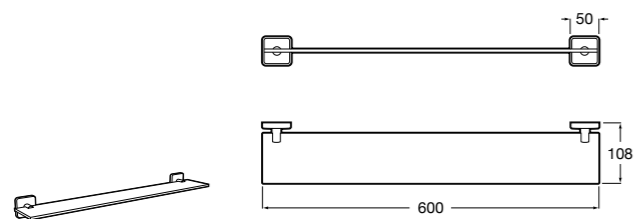

Victoria
816661001 Полочка. Крепление на болты или клей в комплекте.