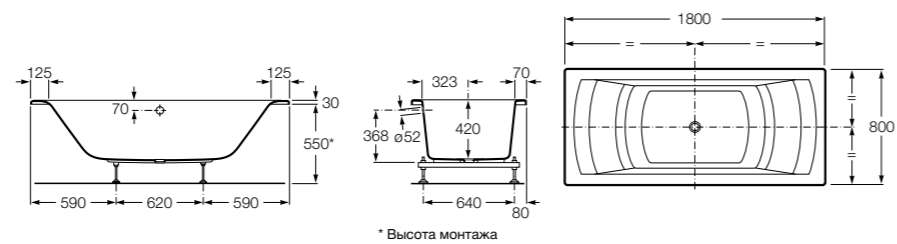

BeCool

Прямоугольная акриловая ванна с гидромассажем Total и набором для слива.

	A	B	C	D	E	F	G	H	I	Объем, л
248046001	1900	900	1695	774	1435	695	85	730	810	300
248048001	1800	800	1595	674	1335	590	80	640	810	240
248050001	1700	800	1495	674	1235	590	80	640	700	255
248342001	1700	700	1495	574	1235	485	70	560	700	200

Прямоугольная акриловая ванна с ручками.

	A	B	C	D	E	F	G	H	I	Объем, л
248340001	1700	700	1495	574	1235	485	70	560	700	200

Hall Biplaza

248170001 Прямоугольная акриловая ванна с гидромассажем Total и набором для слива.

248163000 Прямоугольная акриловая ванна.

Hall

248168001 Прямоугольная акриловая ванна с гидромассажем Total и набором для слива.

Hall

248166001 Левая асимметричная угловая акриловая ванна с гидромассажем Total и набором для слива.

248167001 Правая асимметричная угловая акриловая ванна с гидромассажем Total и набором для слива.

259852000 Панель для левой акриловой ванны.

259853000 Панель для правой акриловой ванны.

Vythos

Прямоугольная акриловая ванна с гидромассажем Total и набором для слива.

	A	B	C	D	E	Объем, л
248062001	1800	900	1520	760	1100	250
248060001	1700	800	1430	660	1002	216

Прямоугольная акриловая ванна с гидромассажем Topic и набором для слива.

	A	B	C	D	E	Объем, л
248061001	1800	900	1520	760	1100	250
248057001	1700	800	1430	660	1002	216

Прямоугольная акриловая ванна.

	A	B	C	D	E	Объем, л
247592000	1800	900	1520	760	1100	250
247701000	1700	800	1430	660	1002	216

Подголовник (белый).

291066000