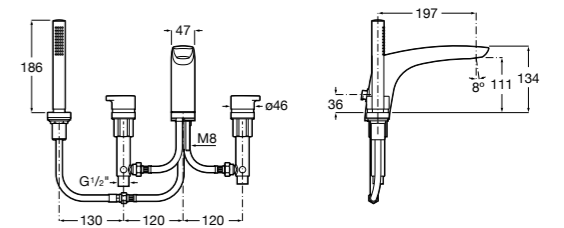

Смесители для ванны и душа / монтаж на бортик

Insignia

5A093AC00 Монтируемый на край ванны двухвентильный смеситель для ванны-душа с изливом 197 мм, с душевой лейкой и гибким шлангом.