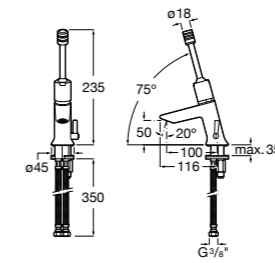

Instant Care

1. **5A3277C00** CARE - Смеситель для раковины с аэратором.

Avant

1. **5A3279C00** Смеситель для раковины, с аэратором и гибкой подводкой. Встроенный регулятор температуры воды.