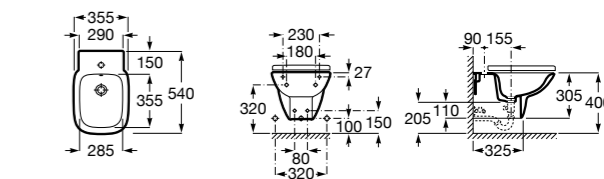

Debba Square

355995000 Подвесное биде без крышки. Смеситель не входит в комплект.

8069D2004 Крышка для биде с механизмом «мягкое закрывание».

8069D0004 Крышка для биде.

8069D200B Крышка для биде с механизмом «мягкое закрывание».

8069D000B Крышка для биде.