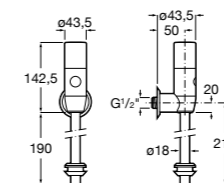

Aqualine Confort

5A9177C00 Нажимной смывной кран для писсуара

Смывные краны для унитазов / настенные краны

Gem

526900610 Смывной кран для унитаза. Изогнутая сливная труба 1".

Aqualine Plus

5A9577C00 Смывной кран 3/4" для унитаза. Механизм двойного слива 6/3 литра.