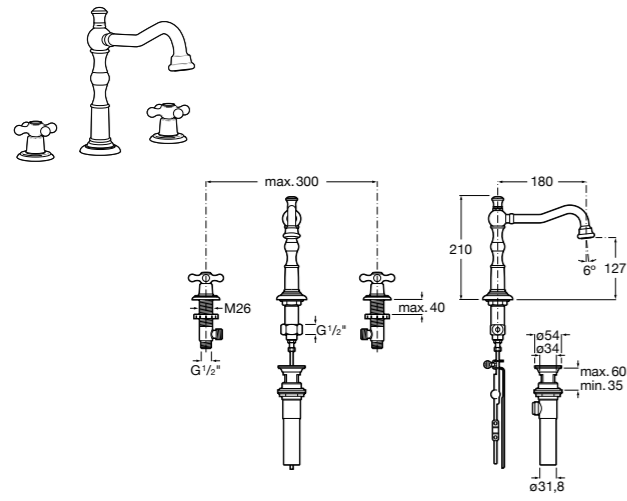

Carmen

5A444BC00 Монтируемый на раковину смеситель с центральным поворотным изливом, донным клапаном и гибкой подводкой.

Смесители для раковин / монтаж на бортик / высокий излив / однорычажные

Insignia

5A343AC00 Смеситель для раковины с высоким изливом, с донным клапаном и гибкой подводкой. Cold start.

Carmen

5A3A4BC00 Смеситель для раковины, гладкий корпус, с донным клапаном click-clack и гибкой подводкой.
5A3B4BC00 Смеситель для раковины, гладкий корпус, с гибкой подводкой.

Insignia

5A3A3AC00 Смеситель для раковины с высоким изливом, гладкий корпус, с донным клапаном с системой click-clack и гибкой подводкой. Cold start.

5A3C3A..0

Смеситель для раковины с высоким изливом, гладкий корпус, с гибкой подводкой. Cold start. Покрытие Everlux.

Brava

5A3130C00 Смеситель для раковины с держателем для цепочки и гибкой подводкой.

L90

5A3G01C00 Смеситель для раковины с высоким изливом, донным клапаном и гибкой подводкой, Cold start.

Pals ©

5A376DC00 Смеситель для раковины с высоким изливом, с ручкой-джойстиком, гладкий корпус, с донным клапаном с системой click-clack и гибкой подводкой.

Lanta

5A3411C00 Смеситель для раковины с высоким изливом, гладкий корпус, с донным клапаном с системой click-clack и гибкой подводкой. Cold start.

Naia

5A3496C00 Смеситель для раковины с высоким изливом, с донным клапаном и гибкой подводкой. Cold start.

Atlas

5A3790C0M Смеситель для раковины с высоким изливом, гладкий корпус, с гибкой подводкой.
5A3790C00 Смеситель для раковины с высоким изливом, гладкий корпус, с гибкой подводкой. Cold start.

Naia

5A3796C00 Смеситель для раковины, гладкий корпус, с высоким изливом, с донным клапаном с системой click-clack, гибкой подводкой. Cold start.

5A3B96..0

Смеситель для раковины, гладкий корпус, с высоким изливом, с гибкой подводкой. Cold start. Покрытие Everlux.

Malva

5A373BC0M Смеситель для раковины с высоким изливом, гладкий корпус, с гибкой подводкой.
5A373BC00 Смеситель для раковины, гладкий корпус, с высоким изливом, с гибкой подводкой. Cold start.