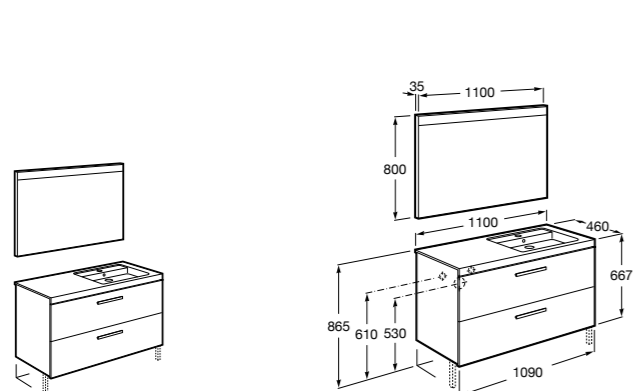

Prisma раковина справа

855956XXX UNIK - Комплект мебели и раковины. Компактный сифон. Ножки и смеситель не входят в комплект.

855940XXX PASC - Комплект мебели, раковины и зеркала Prisma Basic со встроенной LED-подсветкой. Компактный сифон. Ножки и смеситель не входят в комплект.

816764339 Комплект из 2-х ножек.