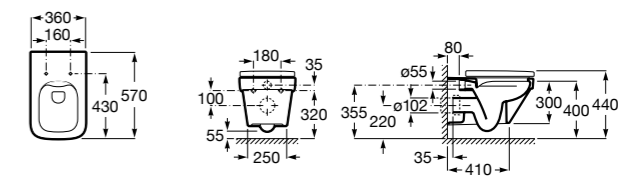

Dama

34678L000 Подвесная чаша Rimless со скрытым креплением. Включает: крепежный комплект. Для установки выберите систему инсталляции Rosa для подвесных унитазов.

801782004 Сиденье и крышка с механизмом «мягкое закрытие» для унитаза.

801780004 Сиденье и крышка для унитаза.