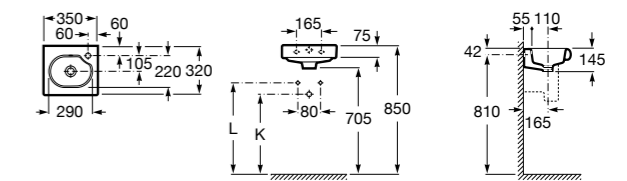

Meridian

327249000 Настенная керамическая раковина. Смеситель не входит в комплект.

337242000 Полуьпедестал для керамической раковины компакт.