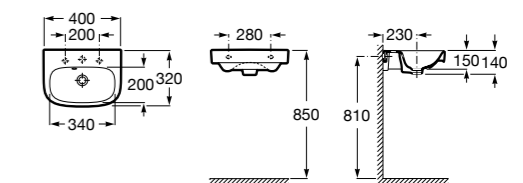

Debba

325998000 Настенная керамическая раковина. Смеситель не входит в комплект.