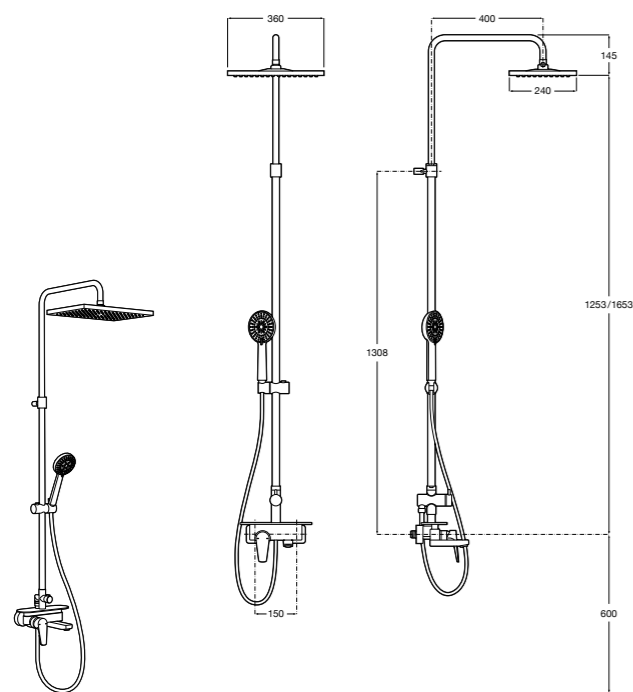

Душевые стойки / однорычажные и двухвентильные смесители

Even-M

5A9C90C00 Душевая стойка для ванны и душа с полочкой с однорычажным управлением. Высота стойки регулируется от 1253 до 1653 мм. Включает: ручной душ и держатель с возможностью регулировки наклона.