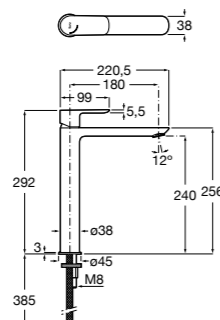

5A346EC00 Смеситель для раковины с высоким изливом, гладкий корпус, с гибкой подводкой. Cold start.

Loft