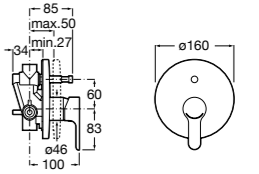

L20

5A0A09C00 Встраиваемый смеситель для ванны-душа с переключателем потока.