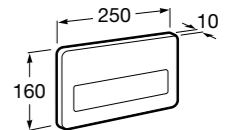

PL3 Single ©

890197104 PL3 SINGLE - Антивандальная панель смыва. Одинарный смыв.