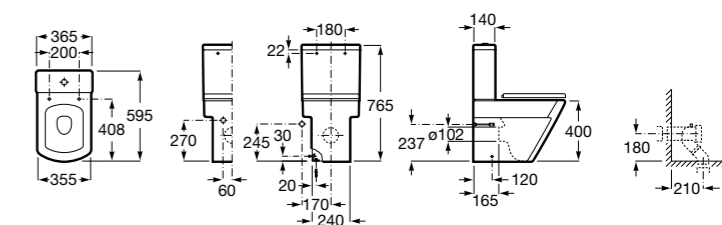

Leon

1. **342649000** Чаша унитаза с универсальным выпуском. Включен установочный комплект.
   341649000 Бачок с механизмом двойного смыва 6/3 литра с нижним подводом воды.
   ZRU9302943 Сиденье с крышкой тонкое.

Giralda

1. **342466000** Чаша SH.
   341469000 Бачок AI.
   ZRU9000046 Сиденье с крышкой.
   ZRU9000047 Сиденье с крышкой.

Унитазы напольные укороченные

Victoria

1. **342394..0** Чаша унитаза с вертикальным выпуском. Включен установочный комплект (B).
   34239U000 Чаша унитаза с косым выпуском. Включен установочный комплект (A).
   342399000 Чаша унитаза с горизонтальным выпуском. Включен установочный комплект (A).
   34139H..0 Бачок с механизмом двойного смыва 6/3 литра с боковым подводом воды. Включен установочный комплект, механизм для подвода воды и механизм смыва.
   34139Z000 Бачок с механизмом двойного смыва 6/3 литра с нижним подводом воды. Включен установочный комплект, механизм для подвода воды и механизм смыва.
   801B62..B Сиденье и крышка с механизмом «мягкое закрывание» для унитаза. Материал SUPRALIT®.
   801B60..B Сиденье и крышка с креплениями из нержавеющей стали для унитаза. Материал SUPRALIT®.
   801B66..B Сиденье и крышка с креплениями из пластика. Материал SUPRALIT®.
   ZRU8013900 Сиденье и крышка с креплениями из нержавеющей стали для унитаза.
   ZRU8013920 Сиденье и крышка с механизмом «мягкое закрывание» быстрого снятия для унитаза.

Hall