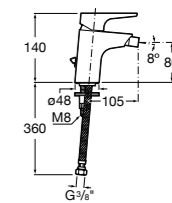

Atlas

5A6190C00 Смеситель для биде с регулятором направления потока, цепочкой и гибкой подводкой.