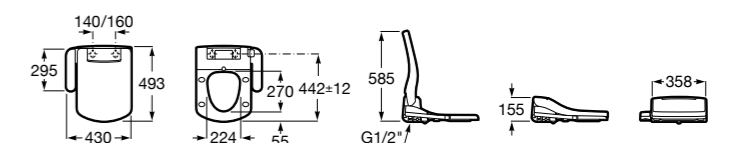

Advance Round

804001001 Сиденье для унитаза с функцией мытья и сушки, совместим с унитазами Роса круглой формы. Для установки и работы необходимо подключение к сети электропитания и подачи воды.