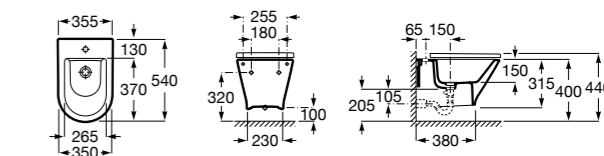

The Gap Round

3570N6000 Подвесное биде без крышки. Включает: комплект скрытого крепления. Смеситель не входит в комплект.

806D12001 Крышка для биде с механизмом «мягкое закрывание».

806D10001 Крышка для биде.