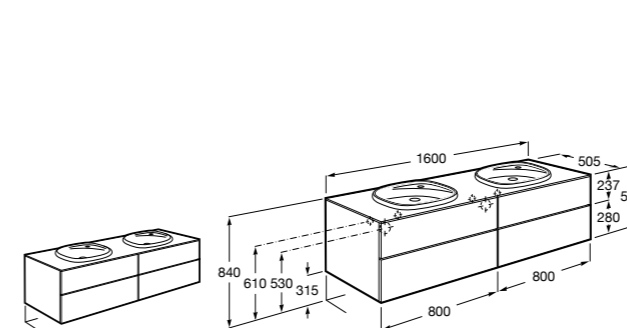

**Dama**

357786000 Подвесное укороченное биде без крышки. Смеситель не входит в комплект.

Размеры в мм

Мебель для ванных комнат, зеркала и светильники**Мебельные модули для двух раковин****Beyond**

851395XXX UNIK - Комплект из мебельного модуля с 4 ящиками и двойной раковины из материала Surfex®. Ножки и смеситель не входят в комплект.