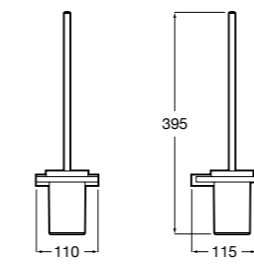

Superinox

817305002 Настенный держатель для щетки.