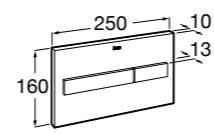

PL7 Dual ©

8901882.. PL7 DUAL - Двойной смыв.