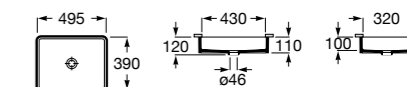

Inspira Round

32752R..0 ROUND - Полувстраиваемая раковина из материала FINECERAMIC® с фиксированным открытым керамическим выпуском. Смеситель не входит в комплект.

Foro

327880000 Раковина керамическая врезная. Смеситель не входит в комплект.

Раковины, встраиваемые снизу

Grand Berna

327899000 Раковина керамическая, встраиваемая снизу. Смеситель не входит в комплект.

Inspira

327535..0 Раковина из материала FINECERAMIC®, встраиваемая снизу с монтажным креплением.

Berna

327871001 Раковина керамическая, встраиваемая снизу. Смеситель не входит в комплект.

Neo Selene

322307000 Раковина керамическая врезная или встраиваемая снизу. Смеситель не входит в комплект.

Размеры в мм

Diverta

327114000 Раковина керамическая врезная или встраиваемая снизу. Смеситель не входит в комплект.

Inspira

327536..0 Раковина из материала FINECERAMIC®, встраиваемая снизу, с монтажным креплением.

Foro

327884000 Раковина керамическая, встраиваемая снизу. Смеситель не входит в комплект.

Раковины полувстраиваемые

Senso Square

32751S000 Раковина керамическая, полувстраиваемая. Смеситель не входит в комплект.

Inspira

32753S..0 Полувстраиваемая раковина из материала FINECERAMIC®. Смеситель не входит в комплект.

The Gap Original

32747S000 Раковина керамическая, полувстраиваемая. Смеситель не входит в комплект.

Размеры в мм