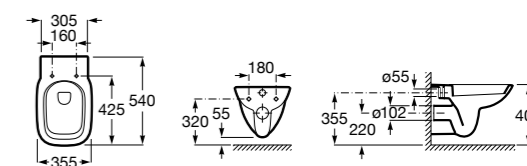

Debba Square

34699L00Y Подвесная чаша Rimless с горизонтальным выпуском.

8019D2003 Сиденье и крышка тонкие с механизмом «мягкое закрывание» и быстрого снятия для унитаза.

ZRU9302826 Сиденье и крышка с механизмом «мягкое закрывание» и быстрого снятия для унитаза.

Debba Square

346997000 Подвесная чаша с горизонтальным выпуском. Для установки выберите систему инсталляции Роса для подвесных унитазов.

8019D0004 Сиденье и крышка с креплениями из нержавеющей стали для унитаза.

8019D0004 Сиденье и крышка с креплениями из нержавеющей стали для унитаза.

8019D2003 Сиденье и крышка тонкие с механизмом «мягкое закрывание» и быстрого снятия для унитаза.

ZRU9302826 Сиденье и крышка с механизмом «мягкое закрывание» и быстрого снятия для унитаза.

8019D2005 Сиденье и крышка для унитаза.