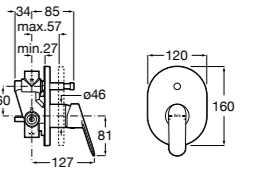

Alfa

5A0A25C00 Встраиваемый смеситель для ванны-душа с переключателем потока.

Victoria

5A0625C00 Встраиваемый смеситель для ванны-душа с переключателем потока.

Смесители для ванны и душа / монтаж на бортик