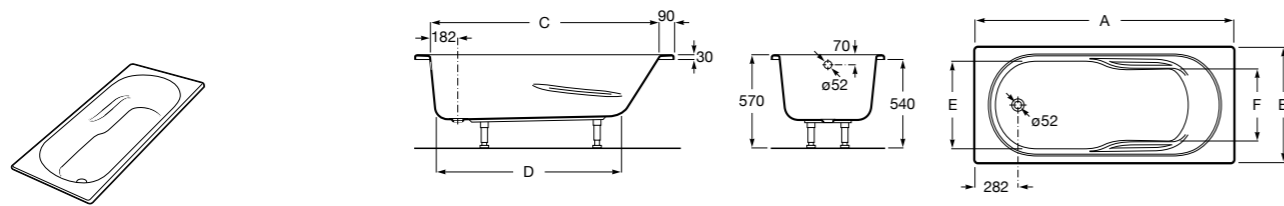

Easy Угловая

248188001 Симметричная угловая акриловая ванна с гидромассажем Tonic.

248189000 Симметричная угловая акриловая ванна.

259861000 Панель для акриловой ванны.

Размеры в мм

**Genova-N**

Прямоугольная акриловая ванна с гидромассажем Basic.