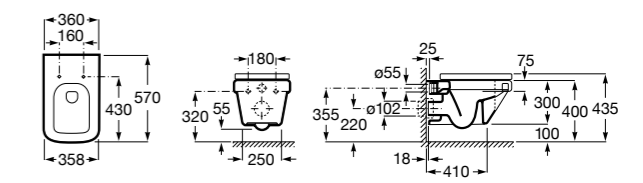

Dama

346787000 Подвесная чаша с горизонтальным выпуском. Для установки выберите систему инсталляции Rosa для подвесных унитазов.

801782004 Сиденье и крышка с механизмом «мягкое закрытие» для унитаза.

801780004 Сиденье и крышка для унитаза.

Размеры в мм