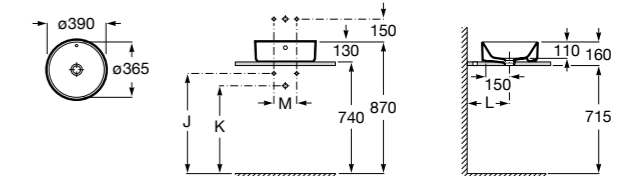

**The Gap Round**

3270MJ000 Накладная керамическая раковина. Смеситель не входит в комплект.

**Terra**

32722D000 Накладная керамическая раковина. Смеситель не входит в комплект.

Размеры в мм

**Terra**

32722T000 Накладная керамическая раковина. Смеситель не входит в комплект.