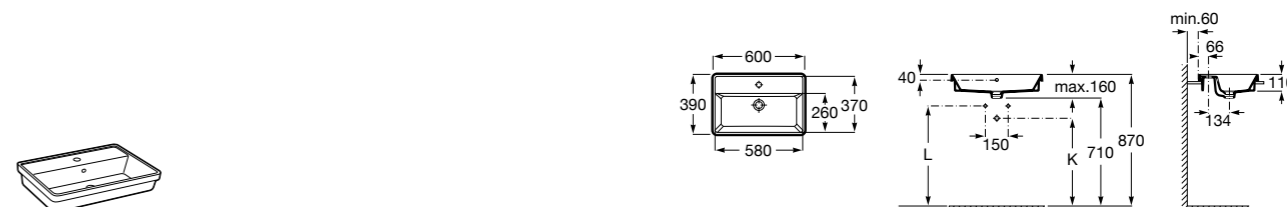

The Gap Square ®

3270YA000 Раковина керамическая врезная. Смеситель не входит в комплект.