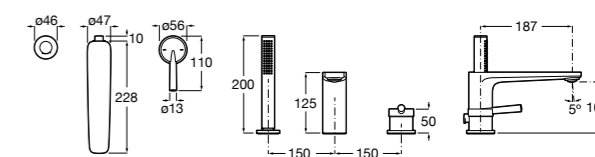

Pals

5A986DC00 Монтируемый на край ванны смеситель для ванны-душа с центральным изливом, с переключателем и душевой лейкой.