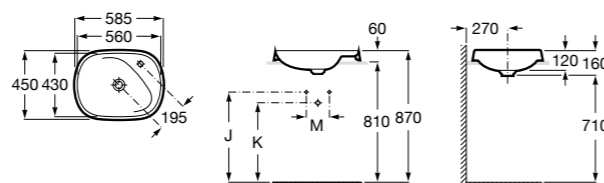

Beyond

3270B6..0 Полуистраиваемая раковина из материала FINECERAMIC®. Универсальный выпуск с керамической крышкой Ø 72мм. Смеситель не входит в комплект.