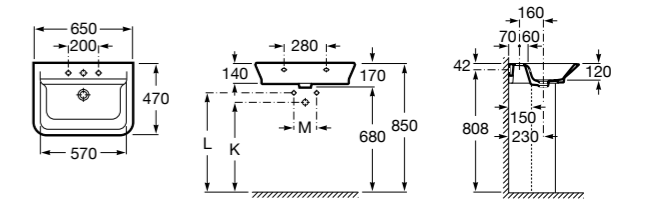

Debba

325993000 Настенная керамическая раковина. Смеситель не входит в комплект.

33799000Y Пьедестал для керамической раковины.

33799100Y Полупьедестал для керамической раковины.