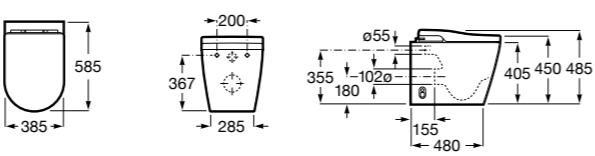

In-Wash® Inspira подвесной

803060001 In-Wash® - Smart-унитаз Rimless подвесной с выпуском в стену. Включает: крышку и сиденье с функцией мытья и сушки. Требуется подключение к сети. Для установки рекомендуется использовать систему инсталляции Duplo WC Smart (890090800), оснащенную механизмом двойного смыва и шлангом для подвода воды в Smart-унитазов.

Inspira In-Wash® In-Tank приставной для высокорасполагаемого бачка ©

803063001 In-Wash® - Smart-унитаз приставной Rimless, для высокорасполагаемого бачка. Включает: крышку и сиденье с функцией мытья и сушки. Требуется подключение к сети. Для установки рекомендуются системы инсталляции Basic Tank.

Размеры в мм