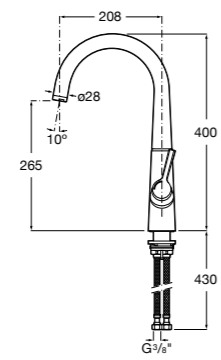

Syra

5A842AC00 Смеситель для кухни с высоким поворотным изливом, аэратором и гибкой подводкой. Cold start.