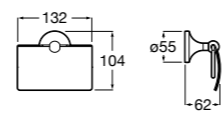

Classica

816811001 Держатель для туалетной бумаги с крышкой.