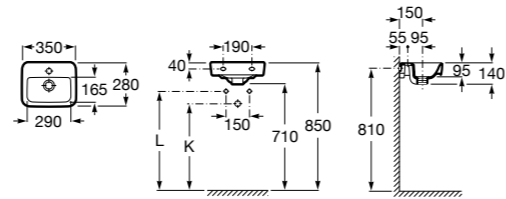

Размеры в мм

Senso Square

32751D000 Настенная или накладная керамическая раковина. Смеситель не входит в комплект.

Раковины подвесные угловые

The Gap Original

32747R000 Настенная керамическая раковина. Смеситель не входит в комплект.