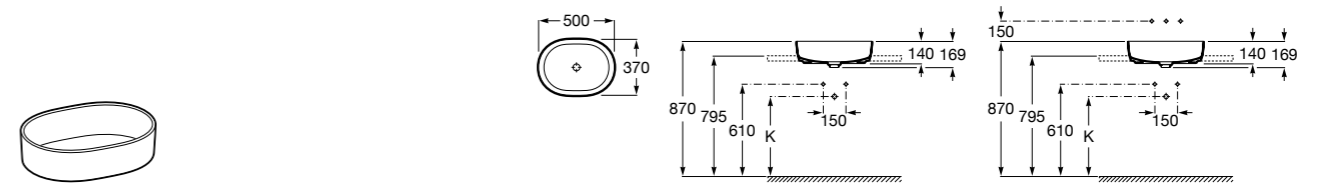

Inspira Round

327520..0 ROUND - Накладная раковина из материала FINECERAMIC® с фиксированным открытым керамическим выпуском. Смеситель не входит в комплект.