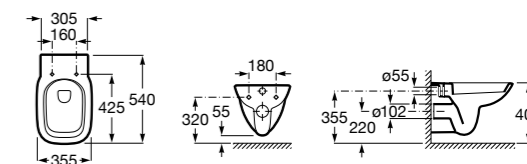

Dama Senso

346517000 Подвесная чаша с горизонтальным выпуском.

ZRU9000040 Сиденье и крышка с механизмом «мягкое закрывание» и быстрого снятия для унитаза.

ZRU9302991 Сиденье и крышка тонкие с механизмом «мягкое закрывание» и быстрого снятия для унитаза.

The Gap Square

346477000 Подвесная чаша с горизонтальным выпуском. Для установки выберите систему инсталляции Роса для подвесных унитазов.

801472004 Сиденье и крышка с механизмом «мягкое закрывание» для унитаза.

801470004 Сиденье и крышка для унитаза.

801472001 Сиденье и крышка тонкие с механизмом «мягкое закрывание» и быстрого снятия для унитаза.

The Gap Square

34647L000 Подвесная чаша Rimless со скрытым креплением. Включает: крепежный комплект. Для установки выберите систему инсталляции Роса для подвесных унитазов.

801472004 Сиденье и крышка с механизмом «мягкое закрывание» для унитаза.

801470004 Сиденье и крышка для унитаза.

801472001 Сиденье и крышка тонкие с механизмом «мягкое закрывание» и быстрого снятия для унитаза.

801472003 Сиденье и крышка для унитаза.

The Gap Round

3460NL000 Подвесная чаша Rimless со скрытым креплением. Включает: крепежный комплект. Для установки выберите систему инсталляции Роса для подвесных унитазов.

801D12001 Сиденье и крышка с механизмом «мягкое закрывание» для унитаза.

801D10001 Сиденье и крышка для унитаза.

801D12003 Сиденье и крышка для унитаза.

801D12007 Сиденье и крышка для унитаза.

Размеры в мм

Debba Square

34699L00Y Подвесная чаша Rimless с горизонтальным выпуском.

8019D2003 Сиденье и крышка тонкие с механизмом «мягкое закрывание» и быстрого снятия для унитаза.

ZRU9302826 Сиденье и крышка с механизмом «мягкое закрывание» и быстрого снятия для унитаза.

Debba Square