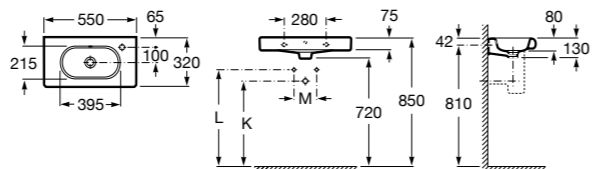

Meridian

32724Y000 Настенная керамическая раковина. Смеситель не входит в комплект.

32724Z000 Настенная керамическая раковина. Смеситель не входит в комплект.

337242000 Полуьпедестал для керамической раковины компакт.