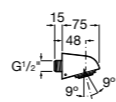

Держатели для душевых насадок

Потолочный держатель

Потолочный держатель для душевой насадки. Совместим с RainDream и RainSense.

	A	
5B0650C00	300	
5B0550C00	200	
5B0450C00	100	
5B0550..0 ©	200	Покрытие Everlux.

Потолочный держатель

Потолочный держатель для душевой насадки 100 мм. Совместим с RainDream и RainSense.

5B1050C00	

Настенный держатель

Настенный держатель для душевой насадки. Совместим с RainDream и RainSense.

	A	
5B0350C00	500	
5B0250C00	400	
5B0150C00	300	
5B0250..0	400	Покрытие Everlux.

Настенный держатель

5B0750C00 Настенный держатель для душевой насадки. Совместим с Stella.

Настенный держатель

5B0950C00 Настенный держатель для душевой насадки 400 мм. Совместим с RainDream и RainSense.

Душевые насадки, монтаж к стене

Puzzle

5A9978C00 Монтируемая к стене душевая насадка из нержавеющей стали с функцией каскадного потока.

Puzzle

5A9878C00 Монтируемая к стене душевая насадка из нержавеющей стали.

Fit

5B6661C00 Антивандальная душевая насадка.

Душевые форсунки

Форсунка Square

5B3778C00 SQUARE - Душевая форсунка с изменяемым углом потока. Хром.

Форсунка Round

5B3878C00 ROUND - Душевая форсунка с изменяемым углом потока. Хром.

Аксессуары для душа / Штанги

Sensum

5B0405C00 Штанга 800 мм с регулируемым держателем для душа.

5B0405..0 Штанга 800 мм с регулируемым держателем для душа. Покрытие Everlux. ©

Stella

Душевая штанга с регулируемым держателем для ручного душа.

	A	B
5B0305C00	900	846
5B0205C00	700	646

Minimal

Душевая штанга с регулируемым держателем для ручного душа.

	A
5B0605C00	900
5B0505C00	700

Clasica

5B3450C00 Классическая душевая штанга 700 мм с регулируемым держателем для ручного душа. Хром.

Мыльница

5B5150TP0 Прозрачная мыльница для душа.

5B0250C00 Хромированная мыльница для душа.