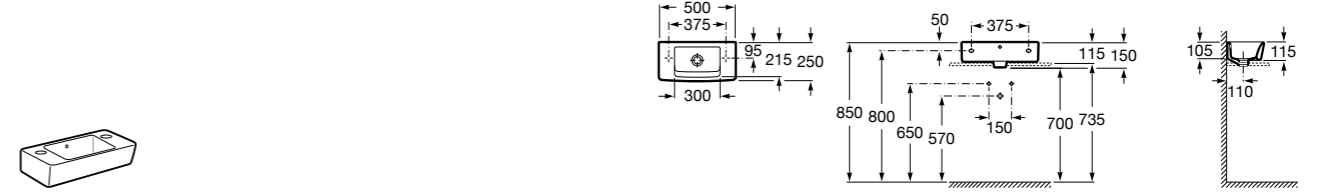

Adora

327204000 Встраиваемая сверху керамическая раковина. Смеситель не входит в комплект.

Размеры в мм

Hall

325883000 Настенная или накладная керамическая раковина. Смеситель не входит в комплект.

Inspira Square