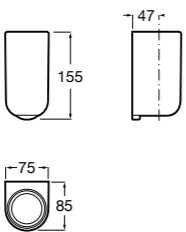

Onda ©

3870ZL000 Настенный держатель для щетки.

Onda ©

3870Z5000 Мыльница на столешницу.