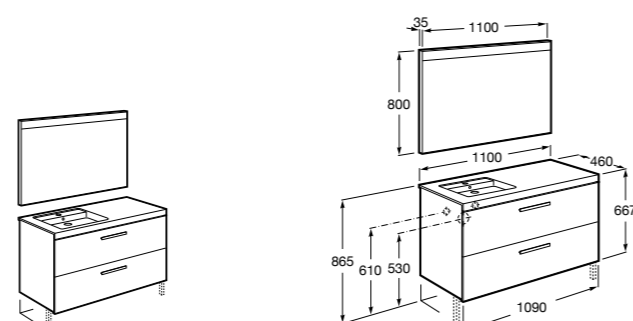

Prisma раковина слева

855955XXX UNIK - Комплект мебели и раковины. Компактный сифон. Ножки и смеситель не входят в комплект.

855939XXX PASC - Комплект мебели, раковины и зеркала Prisma Basic со встроенной LED-подсветкой. Компактный сифон. Ножки и смеситель не входят в комплект.

816764339 Комплект из 2-х ножек.