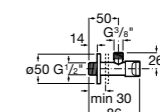

Угловые запорные краны для смесителей

Запорный кран

525164400 Угловой запорный кран 1/2" - 3/8" (керамический механизм, металлическая ручка).

525164500 Угловой запорный кран 1/2" - 1/2" (керамический механизм, металлическая ручка).