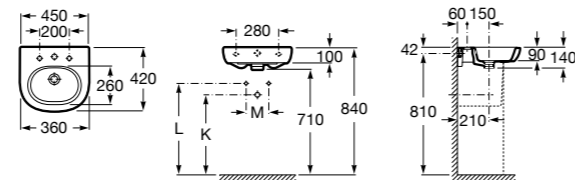

Meridian

325245000 Настенная керамическая раковина. Смеситель не входит в комплект.

335240000 Пьедестал для керамической раковины.

337241000 Полуьпедестал для керамической раковины.