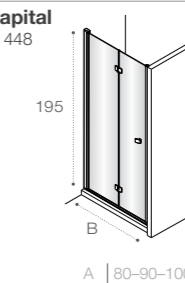

Capital
□ 448