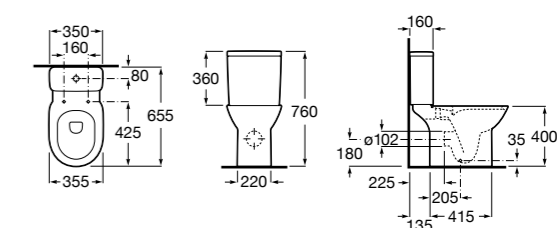

Debba Square

342998000	Чаша унитаза с вертикальным выпуском. Включен установочный комплект (A).
34299700Y	Чаша унитаза с горизонтальным выпуском. Включен установочный комплект (B).
341990000	Бачок с механизмом двойного смыва 4,5/3 литра с боковым подводом воды. Включен установочный комплект, механизм для подвода воды и механизм смыва.
34199100Y	Бачок с механизмом двойного смыва 4,5/3 литра с нижним подводом воды. Включен установочный комплект, механизм для подвода воды и механизм смыва.
8019D0004	Сиденье и крышка с креплениями из нержавеющей стали для унитаза. ©
8019D0004	Сиденье и крышка с креплениями из нержавеющей стали для унитаза.
8019D2003	Сиденье и крышка тонкие с механизмом «мягкое закрывание» и быстрое снятие для унитаза.
ZRU930282B	Сиденье и крышка с механизмом «мягкое закрывание» и быстрое снятие для унитаза.
8019D2005	Сиденье и крышка для унитаза.