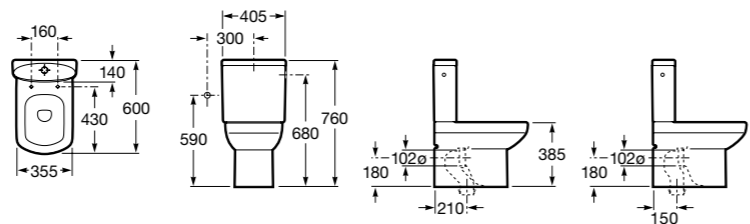

Dama Senso

342518000 Чаша унитаза укороченная приставная с двойным выпуском.

34151B000 Бачок с механизмом двойного смыва 6/3 литра с нижним подводом воды и механизмом для двойного смыва.

ZRU9000040 Сиденье и крышка с функцией быстрого снятия.

ZRU9000041 Сиденье и крышка с механизмом «мягкое закрывание» и быстрого снятия для унитаза.

ZRU9302820 Сиденье и крышка с механизмом «мягкое закрывание» и быстрого снятия для унитаза.

ZRU9302991 Сиденье и крышка тонкие с механизмом «мягкое закрывание» и быстрого снятия для унитаза.