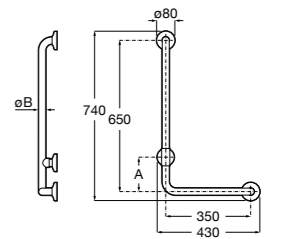

Доступность / смесители, монтируемые на край раковины

Victoria Pro

5A3123C00 PRO - Однорычажный смеситель для раковины с локтевым рычагом управления для людей с ограниченными возможностями, крючком для цепочки и гибкой подводкой.

Доступность / смесители, монтируемые на край / порционно-нажимные

Instant Care

5A3277C00 CARE - Самозакрывающийся смеситель, монтируемый на край, с длинным рычагом управления.

Instant Care

5A4377C00 Самозакрывающийся кран, монтируемый на край, для раковины с длинным рычагом управления.

Доступность / настенные смесители / порционно-нажимные

Instant Care

5A7977C00 CARE - Самозакрывающийся смеситель для раковины.

Доступность / смесители для ванны-душа / монтируемые на стену

Victoria Pro

5A0123C02 PRO - Однорычажный смеситель для ванны и душа с автоматическим переключателем, ручной душ, гибкий шланг 1,70 м, регулируемый держатель для душа. Специальный рычаг для людей с ограниченными возможностями.

Victoria Pro

5A2023C02 PRO - Однорычажный смеситель для душа с ручным душем, гибкий шланг 1,50 м, регулируемый держатель для душа. Специальный рычаг управления для людей с ограниченными возможностями.

Доступность / смесители для кухни / на край мойки

Victoria Pro

5A8423C00 PRO - Однорычажный кухонный смеситель с поворотным изливом, ручкой для людей ограниченными возможностями.

Доступность / смесители для раковины / настенные

Victoria Pro

5A7623C00 PRO - Однорычажный смеситель с вращающимся изливом для раковины. Специальный рычаг управления для людей с ограниченными возможностями.

Доступность / аксессуары / прямые поручни

Access Pro

PRO - Прямой поручень для ванны для людей с ограниченными возможностями, крепления входят в комплект. Цвет: белый винил.