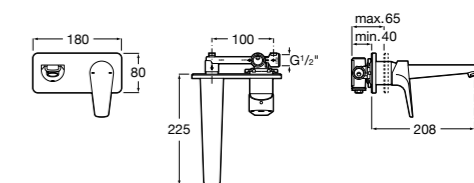

5A3590C00 Встраиваемый смеситель для раковины. Для установки вместе с арт. 525220603.

525220603 Универсальный монтажный блок для встраиваемого смесителя для раковины.