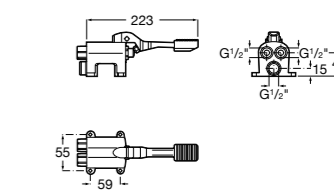

Instant Foot

505128800 Педальный смеситель с прогрессивным смешиванием. Установка на полу.