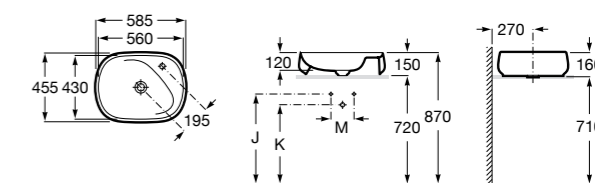

The Gap Square ©

3270Y2000 Накладная керамическая раковина. Смеситель не входит в комплект.