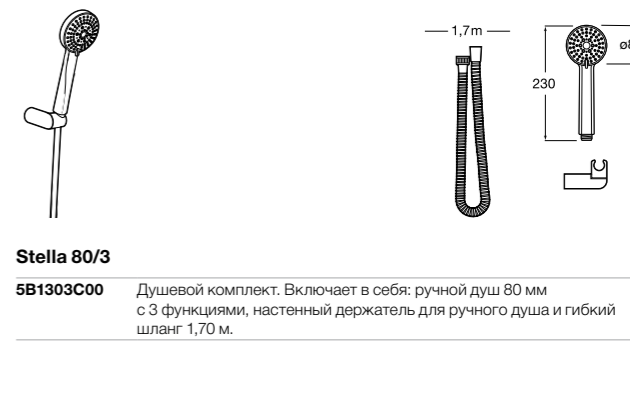

Stella 80/3

5B1303C00 Душевой комплект. Включает в себя: ручной душ 80 мм с 3 функциями, настенный держатель для ручного душа и гибкий шланг 1,70 м.