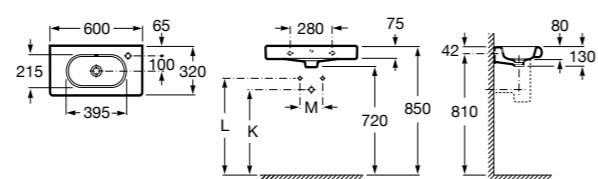

Meridian

1. **32724T000** Настенная керамическая раковина. Смеситель не входит в комплект.
   32724X000 Настенная керамическая раковина. Смеситель не входит в комплект.
   337242000 Полупьедестал для керамической раковины компакт.