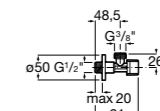

Запорный кран

525165800 Угловой запорный кран 1/2" - 3/8" (шаровый механизм, пластиковая ручка).

525165900 Угловой запорный кран 1/2" - 1/2" (шаровый механизм, пластиковая ручка).