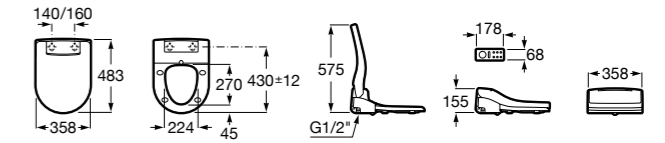

Multiclean® Premium