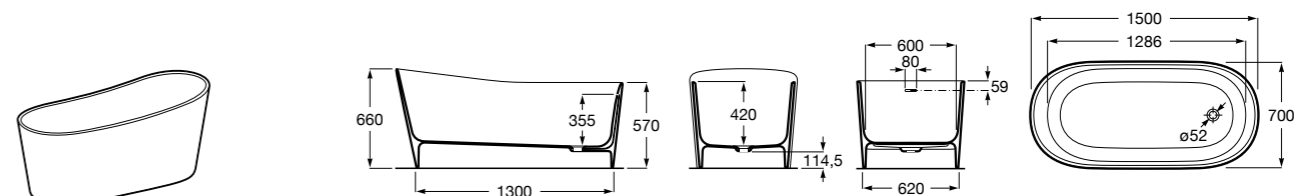

Maui Round ©

248499000 Овальная ванна STONEX®, интегрированный слив-перелив, донный клапан с системой click-clack.