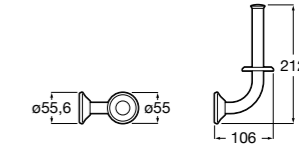

Hotel's Classic

815436001 Резервный держатель для туалетной бумаги.