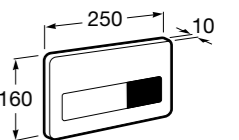

Панели смыва Duplo / двойной смыв, электронные