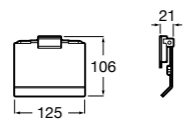

Hotel's Classic

815437001 Держатель для туалетной бумаги с крышкой.

Cubica

816822001 Держатель для туалетной бумаги с крышкой.

Rubik

816849001 Держатель для туалетной бумаги с крышкой. Хром. Крепление на болты или клей.
816849024 Держатель для туалетной бумаги с крышкой. Черный цвет. Крепление на болты или клей. ©