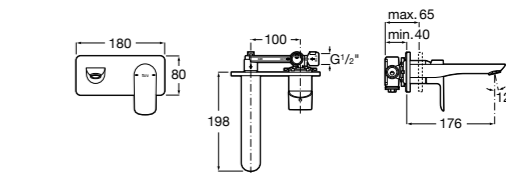

5A356EC00 Встраиваемый смеситель для раковины.

525220603 Универсальный монтажный блок для встраиваемого смесителя для раковины.