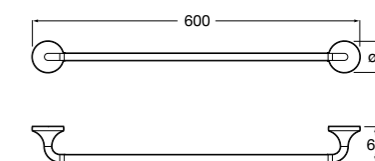

Hotel's Classic

Полотенцедержатель.

	A
815422001	600
815420001	450

Classica

816812001 Полотенцедержатель.