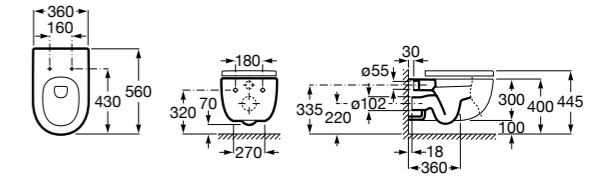

Meridian

346247000 Подвесная чаша с горизонтальным выпуском. Для установки выберите систему инсталляции Rosa для подвесных унитазов.

8012A2..B Сиденье и крышка с механизмом «мягкое закрытие» для унитаза. Материал SUPRALIT®.

8012A0..B Сиденье и крышка с креплениями из нержавеющей стали для унитаза. Материал SUPRALIT®.

801D12003 Сиденье и крышка для унитаза.