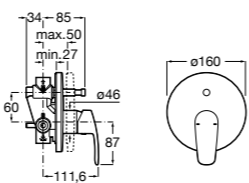

Monodin-N

5A0698C00 Встраиваемый смеситель для ванны-душа с переключателем потока.