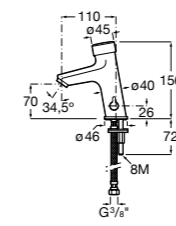

Fluent

1. **5A3A24C00** Смеситель для раковины с аэратором и гибкой подводкой. Ограничитель расхода 5 л/мин