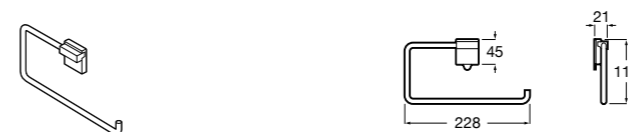

Rubik
816847001 Полотенцедержатель в форме кольца. Хром. Крепление на болты или клей.
816847024 Полотенцедержатель в форме кольца. Черный. Крепление на болты или клей. ©