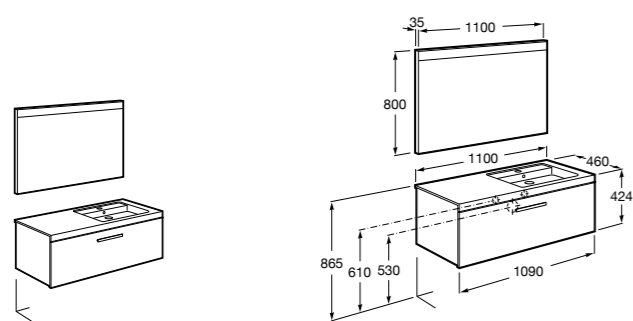

Prisma раковина справа

855949XXX UNIK - Комплект мебели и раковины. Компактный сифон. Ножки и смеситель не входят в комплект.

855933XXX PASC - Комплект мебели, раковины и зеркала Prisma Basic со встроенной LED-подсветкой. Компактный сифон. Ножки и смеситель не входят в комплект.