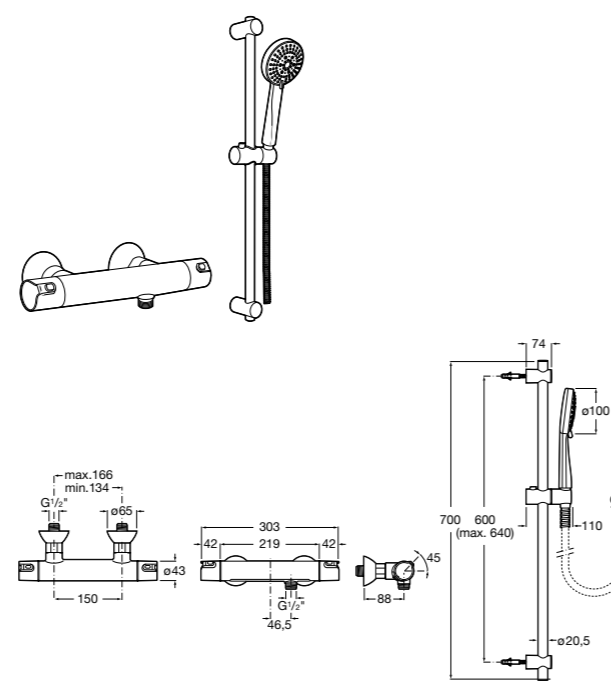

T-500

5D0418C00

Комплект состоит из внешнего термостатического смесителя для душа и набора для душа с ручным душем 100 мм с 3 режимами потока, штанги 700 мм, регулируемого держателя для ручного душа и гибкого шланга 1,70 м.