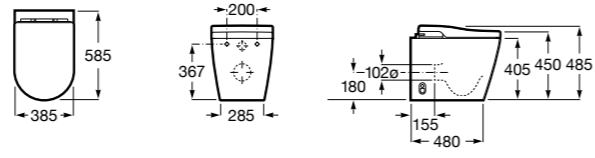

Smart-унитазы

In-Wash®