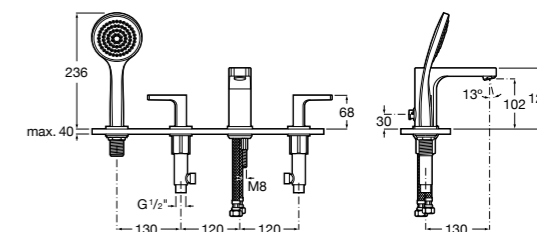

L90

5A1801C00 Монтируемый на край ванны двухвентильный смеситель для ванны-душа с изливом 130 мм, с душевой лейкой и гибким шлангом.