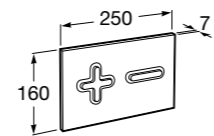

PL6 Dual ©

8901850.. PL6 DUAL - Двойной смыв.