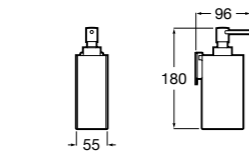

Rubik

816842001 Настенный диспенсер. Хром. Крепление на болты или клей.
816842024 Настенный диспенсер. Черный цвет. Крепление на болты или клей. ®