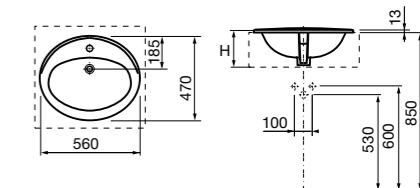

Beyond

3270B8..0 Накладная раковина из материала FINECERAMIC®. Универсальный выпуск с керамической крышкой Ø 72 мм. Смеситель не входит в комплект.