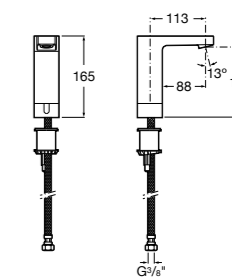

L90-E

1. **5A5601C00** Электронный кран для раковины для подвода одной воды. Ограничитель потока воды 5,7 л/мин, гибкая подводка. Питание от четырех щелочных батареек 1,5V LRG (AA). Батарейки не включены в комплект.
2. **5A5701C00** Электронный кран для раковины для подвода одной воды. Ограничитель потока воды 5,7 л/мин, гибкая подводка. Питание от сети 230 V. Источник питания включен в комплект.