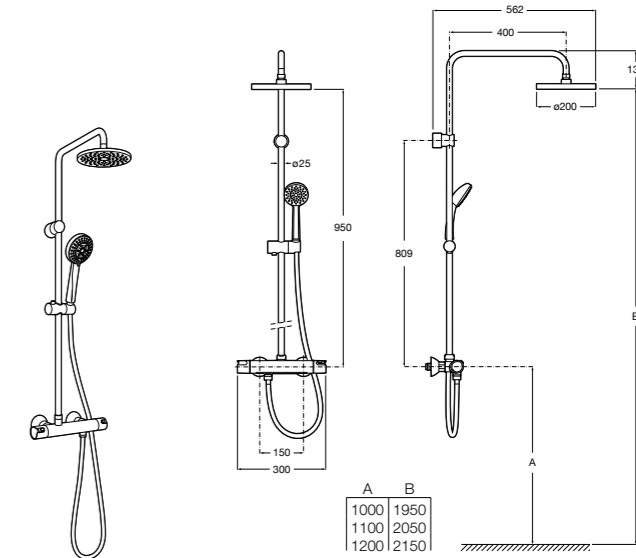

Victoria-T Basic

5A9718C00* Душевая стойка со смесителем-термостатом. Включает: верхний душ диаметром 200 мм, ручной душ диаметром 100 мм с одним режимом напора воды, гибкий металлический шланг 1,7 м и держатель с возможностью регулировки наклона и высоты.