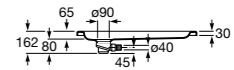

Terran

Ультралоский душевой поддон, материал STONEX®. Противоскользящая поверхность с текстурой под камень. Включает слив gran saudal. Сифон и решетка в комплекте.

	A	B	C
AP1017D057801..0	2000	1400	33,5
AP10164057801..0	1600	1400	31,6
AP1017D03E801..0	2000	1000	31
AP1017083E801..0	1800	1000	31
AP1016403E801..0	1600	1000	31
AP1015783E801..0	1400	1000	31
AP1014B03E801..0	1200	1000	31
AP10170838401..0	1800	900	31
AP10164038401..0	1600	900	31
AP10157838401..0	1400	900	31
AP1014B038401..0	1200	900	28
AP1013E838401..0	1000	900	26
AP10170832001..0	1800	800	31
AP10164032001..0	1600	800	31
AP10157832001..0	1400	800	31
AP1014B032001..0	1200	800	28
AP1013E832001..0	1000	800	26
AP1017082EE01..0	1800	750	31
AP1016402EE01..0	1600	750	31
AP1015782EE01..0	1400	750	31
AP1014B02EE01..0	1200	750	28
AP1013E82EE01..0	1000	750	26
AP1017082BC01..0	1800	700	31
AP1016402BC01..0	1600	700	31
AP1015782BC01..0	1400	700	31
AP1014B02BC01..0	1200	700	28
PO13E82BC01..0	1000	700	26

Terran (с рамкой)

Ультралоский душевой поддон, материал STONEX®, с рамкой.

	A	B	C
P10270838441..0	1800	900	41
P10264038441..0	1600	900	41
P10257838441..0	1400	900	41
P1024B038441..0	1200	900	38
P1023E838441..0	1000	900	36
P10270832041..0	1800	800	41
P10264032041..0	1600	800	41
P10257832041..0	1400	800	41
P1024B032041..0	1200	800	38
P1023E832041..0	1000	800	36
P1027082EE41..0	1800	750	41
P1026402EE41..0	1600	750	41
P1025782EE41..0	1400	750	41
P1024B02EE41..0	1200	750	38
P1023E82EE41..0	1000	750	36
P1027082BC41..0	1800	700	41
P1026402BC41..0	1600	700	41
P1025782BC41..0	1400	700	41
P1024B02BC41..0	1200	700	38
P1023E82BC41..0	1000	700	36

Terran

Ультралоский душевой поддон, материал STONEX®. Противоскользящая поверхность с текстурой под камень. Включает слив gran saudal.