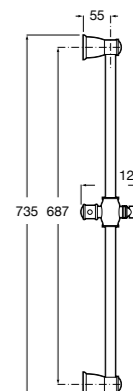

Мыльница

5B5150TP0 Прозрачная мыльница для душа.

5B0250C00 Хромированная мыльница для душа.

Аксессуары для душа / шланги

Neo-Flex

5B2016C00	Пластиковый гибкий душевой шланг 2 м. Сатин. Система против закручивания шланга Antitwist.
5B2116C00	Пластиковый гибкий душевой шланг 1,75 м. Сатин. Система против закручивания шланга Antitwist.
5B2216C00	Пластиковый гибкий душевой шланг 1,50 м. Сатин. Система против закручивания шланга Antitwist.