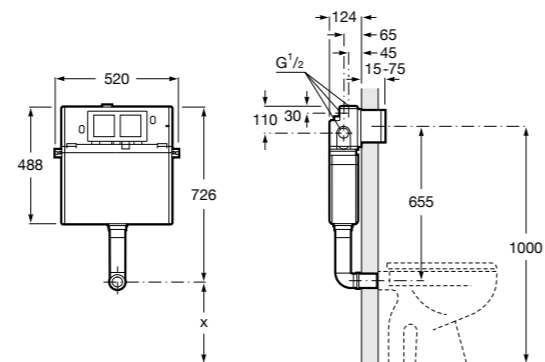

Системы инсталляции Duplo / для высокорасполагаемых бачков