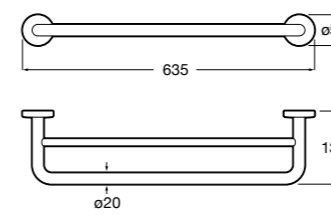

Hotel's

816386001 Полотенцедержатель двойной.

Cubica

816823001 Полотенцедержатель.