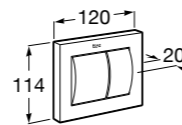

Панели смыва Duplo / двойной смыв / ограниченная подвижность

PL-N1 Dual

890066000	PL-N1 - Вспомогательная панель, двойной смыв, пневматическое управление для людей с ограниченной подвижностью. Устанавливается вместе с любой механической панелью управления Роса. Максимальное расстояние 1500 мм.