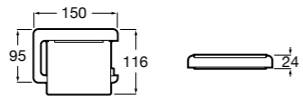

**Cubica**

- 816825001 Решетка для полотенец.

**Classica**

- 816814001 Решетка для полотенец.

Размеры в мм

Аксессуары / держатель для туалетной бумаги с крышкой

Tempo

817033001 Держатель для туалетной бумаги с крышкой. Хром.
817033022 Держатель для туалетной бумаги с крышкой. Покрытие Everlux титановый черный.