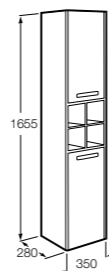

Lander

857269XXX Реверсивная шкаф-колонна с регулируемыми по высоте полочками. По центру колонны открытый модуль для хранения, который облегчает открытие дверей.

Natura

851074392 Колонна из натурального дерева с открытыми полочками и дверцей.

Anima

856931XXX Реверсивная шкаф-колонна с регулируемыми по высоте полочками.

Aneto

857431806 Шкаф-колонна левая.
857467806 Шкаф-колонна правая.

The Gap ©

857554XXX Шкаф-колонна.

Lago

857297806 Шкаф-колонна белый глянец.
857297444 Шкаф-колонна светлый дуб.

The Gap Original

ZRU9302739 Шкаф-колонна левая с металлическими полочками, белый матовый.
ZRU9302738 Шкаф-колонна правая с металлическими полочками, белый матовый.
ZRU9302884 Шкаф-колонна левая с металлическими полочками, белый глянец.
ZRU9302883 Шкаф-колонна правая с металлическими полочками, белый глянец.
ZRU9302747 Шкаф-колонна левая с металлическими полочками, фиолетовый.
ZRU9302746 Шкаф-колонна правая с металлическими полочками, фиолетовый.

Victoria Ice/Black Edition

ZRU9302729 Шкаф-колонна реверсивная белый глянец.
ZRU9000095 Шкаф-колонна реверсивная черный глянец.

Victoria Nord

ZRU9000026 Шкаф-колонна реверсивная белый глянец.
ZRU9000025 Шкаф-колонна реверсивная венге.

Up

ZRU9303013 Шкаф-колонна левая.
ZRU9303014 Шкаф-колонна правая.

Luna

856842XXX Открытый шкафчик.

Мебельная фурнитура

Органайзеры

Органайзеры.

816819409 90 x 90
816820409 100 x 208

Ronda

ZRU9303005 Шкаф-колонна левая, бетон/белый матовый.
ZRU9303006 Шкаф-колонна правая, бетон/белый матовый.
ZRU9302966 Шкаф-колонна левая, белый глянец/антрацит.
ZRU9302967 Шкаф-колонна правая, белый глянец/антрацит.

Крючки для полотенец для мебели

816761001 Набор из 2 крючков для полотенец для мебели.

Etna