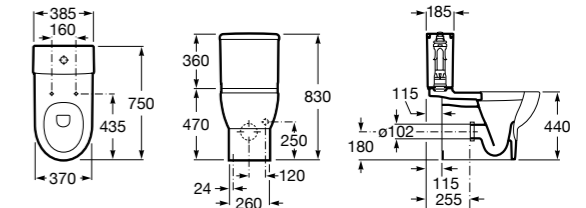

Специальные изделия

Доступность / унитазы

Meridian

34224H000	Чаша унитаза с горизонтальным выпуском для комплектации с низким бачком для людей с ограниченными возможностями. Включен установочный комплект.
34124H000	Бачок с механизмом двойного смыва 4,5/3 литра с нижним подводом воды. Включен установочный комплект, механизм для подвода воды и механизм смыва.
801230004	Крышка и не цельное сиденье с креплениями из нержавеющей стали.
80123D004	Не цельное сиденье с креплениями из нержавеющей стали.