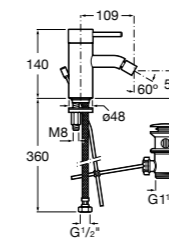

Lanta

5A6011C00 Смеситель для биде с регулятором направления потока, донным клапаном и гибкой подводкой.