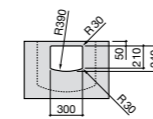

Размеры в мм

Meridian

32724C000 Настенная керамическая раковина. Смеситель не входит в комплект.

Раковины накладные

Hall

32762G000 Настенная или накладная керамическая раковина. Смеситель не входит в комплект.