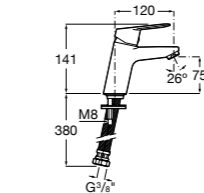

Alfa ®

1. **5A3L25C00** Смеситель для раковины, гладкий корпус, с гибкой подводкой. Cold start.