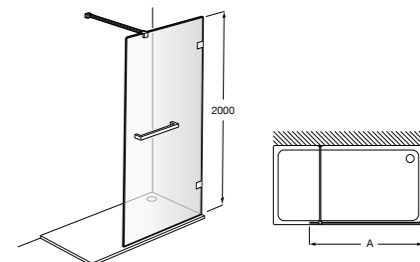

Душевые ограждения / 2 стены / Walk-in

Mistral Standard DF

Фиксированное стеклянное ограждение для душа с держателем для полотенца из нержавеющей стали. Включает обработку Maxiclean.

	Ширина (A)
AM25910012M	1000
AM25912012M	1200
AM25914012M	1400