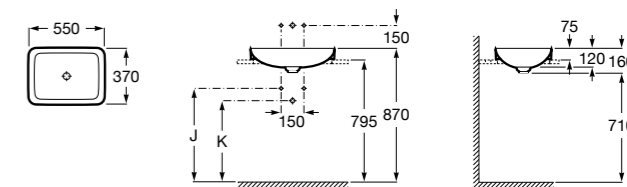

Inspira Square

327534..0 SQUARE - Полуистраиваемая раковина из материала FINECERAMIC® с фиксированным открытым керамическим выпуском и монтажным креплением. Смеситель не входит в комплект.