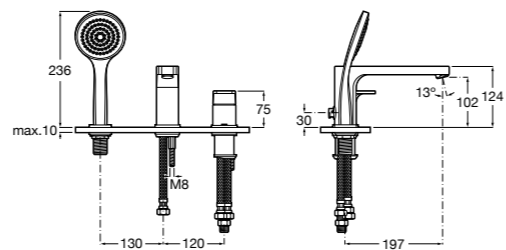

L90

5A9801C00 Монтируемый на край ванны двухвентильный смеситель для ванны-душа с изливом 197 мм, с душевой лейкой и гибким шлангом.