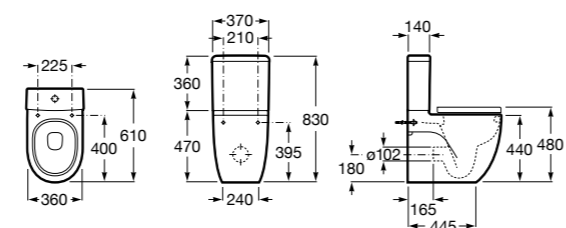

Meridian

34224C00U	Чаша унитаза «комфортная высота» приставная с двойным выпуском. В комплект включен выпускной патрубок и установочный комплект.
341242000	Бачок с механизмом двойного смыва 4,5/3 литра с нижним подводом воды для укороченного унитаза. Включен установочный комплект, механизм для подвода воды и механизм смыва.
8012AC..B	Сиденье и крышка с креплениями из нержавеющей стали и механизмом «мягкое закрытие» для укороченного унитаза. Материал SUPRALIT®. ©
8012AB..B	Сиденье и крышка с креплениями из нержавеющей стали для укороченного унитаза. Материал SUPRALIT®. ©
8012B2002	Сиденье и крышка с креплениями из нержавеющей стали для укороченного унитаза.

Meridian

342247000	Чаша унитаза с двойным выпуском для унитаза с низким бачком. Включен установочный комплект.
341241000	Бачок с механизмом двойного смыва 4,5/3 литра с нижним подводом воды. Включен установочный комплект, механизм для подвода воды и механизм смыва.
8012A2..B	Сиденье и крышка с механизмом «мягкое закрытие» для унитаза. Материал SUPRALIT®. ©
8012A0..B	Сиденье и крышка с креплениями из нержавеющей стали для унитаза. Материал SUPRALIT®. ©
801D12003	Сиденье и крышка с креплениями из нержавеющей стали для унитаза.
V0007900R	Патрубок для вертикального выпуска. Расстояние до стены в собранном виде 120 мм.

Dama