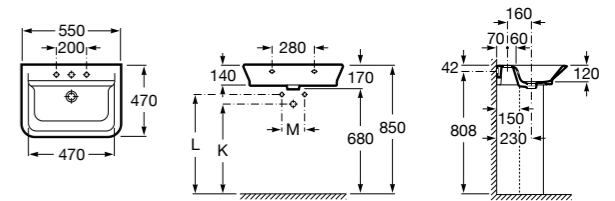

The Gap Original

1. **327475000** Настенная или накладная керамическая раковина. Смеситель не входит в комплект.
   337470000 Пьедестал для керамической раковины.
   337471000 Полупьедестал для керамической раковины.