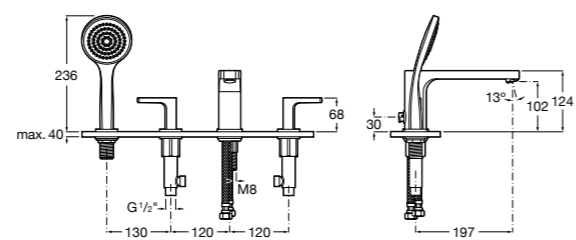

L90

5A0901C00 Монтируемый на край ванны однорычажный смеситель для ванны-душа, гибкая душевая лейка L90 1,75 м. Излив 197 мм.