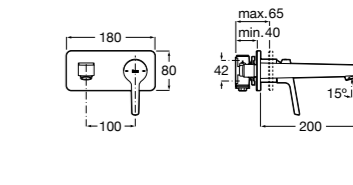

5A3L3BC00 Встраиваемый смеситель для раковины.

525220603 Универсальный монтажный блок для встраиваемого смесителя для раковины.