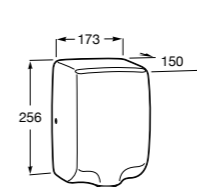

Public

817408001 Диспенсер для туалетной бумаги на 2 рулона. Глянцевая отделка. ©

817408002 Диспенсер для туалетной бумаги на 2 рулона. Отделка сталь-сатин.

817409001 Диспенсер для туалетной бумаги на 3 рулона. Глянцевая отделка. ©

817409002 Диспенсер для туалетной бумаги на 3 рулона. Отделка сталь-сатин.