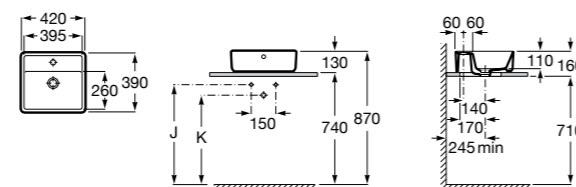

**The Gap Square**

3270MM000 Накладная или встраиваемая керамическая раковина с отверстием под смеситель. Смеситель не входит в комплект.

Размеры в мм

**Bol**

327876000 Накладная керамическая раковина. Смеситель не входит в комплект.