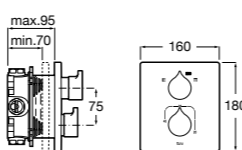

Смесители для ванны и душа / термостатические / встраиваемые

5A0C3AC00 Встраиваемый термостат для ванны и душа с переключателем потока. Установка с RocaBox Арт. 525869403.

5A0C3A..0 Встраиваемый термостат для ванны и душа с переключателем потока. Покрытие Everlux. Установка с RocaBox Арт. 525869403.