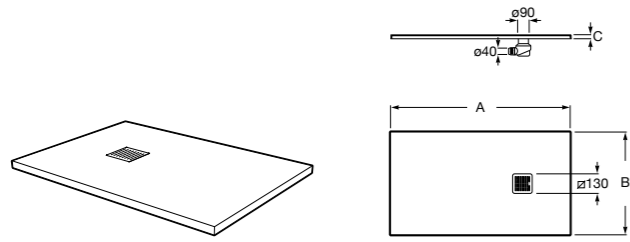

Terran

Ультралоский душевой поддон, материал STONEX®. Противоскользящая поверхность с текстурой под камень. Включает слив gran saudal. Сифон и решетка в комплекте.

	A	B	C
AP1017D057801..0	2000	1400	33,5
AP10164057801..0	1600	1400	31,6
AP1017D03E801..0	2000	1000	31
AP1017083E801..0	1800	1000	31
AP1016403E801..0	1600	1000	31
AP1015783E801..0	1400	1000	31
AP1014B03E801..0	1200	1000	31
AP10170838401..0	1800	900	31
AP10164038401..0	1600	900	31
AP10157838401..0	1400	900	31
AP1014B038401..0	1200	900	28
AP1013E838401..0	1000	900	26
AP10170832001..0	1800	800	31
AP10164032001..0	1600	800	31
AP10157832001..0	1400	800	31
AP1014B032001..0	1200	800	28
AP1013E832001..0	1000	800	26
AP1017082EE01..0	1800	750	31
AP1016402EE01..0	1600	750	31
AP1015782EE01..0	1400	750	31
AP1014B02EE01..0	1200	750	28
AP1013E82EE01..0	1000	750	26
AP1017082BC01..0	1800	700	31
AP1016402BC01..0	1600	700	31
AP1015782BC01..0	1400	700	31
AP1014B02BC01..0	1200	700	28
PO13E82BC01..0	1000	700	26