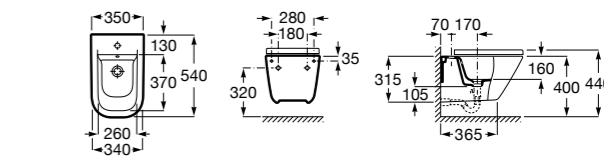

806782004 Крышка для биде с механизмом «мягкое закрывание».

806780004 Крышка для биде.

Размеры в мм

The Gap Square

357476000 Подвесное биде без крышки. Включает: комплект скрытого крепления. Смеситель не входит в комплект.