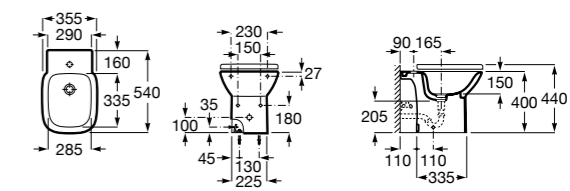

Debba Square

357994000 Биде без крышки. Включает: установочный комплект. Смеситель не входит в комплект.

8069D200B Крышка для биде с механизмом «мягкое закрывание». ©

8069D000B Крышка для биде. ©

8069D2004 Крышка для биде с механизмом «мягкое закрывание».

8069D0004 Крышка для биде.

Размеры в мм