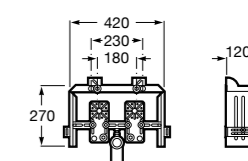

Duplo Bide

890091200 DUPLO BIDE - Встраиваемый каркас для подвесного биде. Металлический профиль с максимальной нагрузкой 400 кг. Минимальная глубина 80 мм. Межосевое расстояние 180 мм или 230 мм. Регулируемые ножки 0-200 мм. Верхнее гидравлическое соединение.