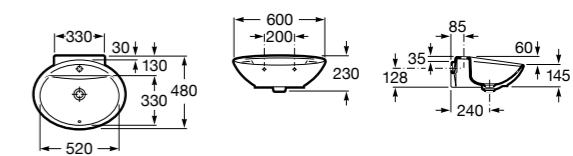

Fontana

1. **327877000** Настенная или накладная керамическая раковина. Смеситель не входит в комплект.