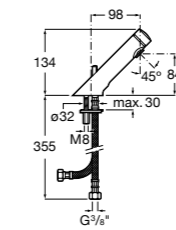

Avant

1. **5A3179C00** Смеситель для раковины, с аэратором и гибкой подводкой. Боковая ручка для регулировки температуры воды.