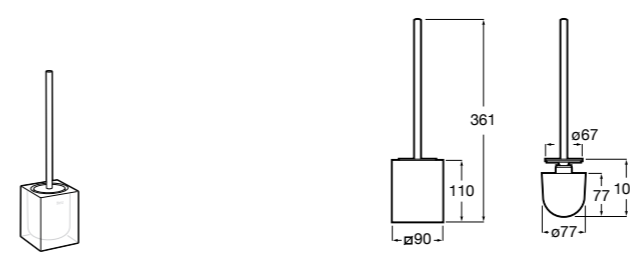

816668001 Напольный держатель для щеток.

Размеры в мм

**Onda**

3870ZF000 Напольный держатель для щеток.

**Hotel's**

816390001 Диспенсер на столешницу.

**Ice**816863012 Напольный держатель для щеток. Черный цвет.
816863009 Напольный держатель для щеток. Белый цвет.
816863013 Напольный держатель для щеток. Синий цвет.**Rubik**816841001 Диспенсер на столешницу. Хром.
816841024 Диспенсер на столешницу. Черный цвет. ®**Аксессуары / диспенсеры на столешницу****Tempo**817026001 Диспенсер на столешницу. Хром.
817026022 Диспенсер на столешницу. Покрытие Everlux титановый черный.**Twin**