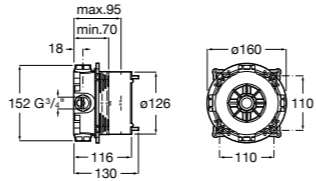

RocaBox Universal

525869403	RocaBox - Универсальный монтажный блок для встраиваемых смесителей. Установка с монтируемым на стену термостатом или смесителем для ванны или душа. Смеситель не входит в комплект.
525564303	Набор для удлинения на 20 мм. Подходит для удлинения встраиваемого механизма с максимальной глубиной 95 мм, с последующим удлинением до 115 мм.
525564600	ROUND - Набор круглой формы для внешнего удлинения встраиваемого механизма на 20 мм. Подходит для встраиваемого механизма с максимальной глубиной 50 мм, с последующим удлинением до 70 мм.
525564700	SQUARE - Набор для внешнего удлинения встраиваемого механизма на 20 мм. Подходит для встраиваемого механизма с максимальной глубиной 50 мм, с последующим удлинением до 70 мм.