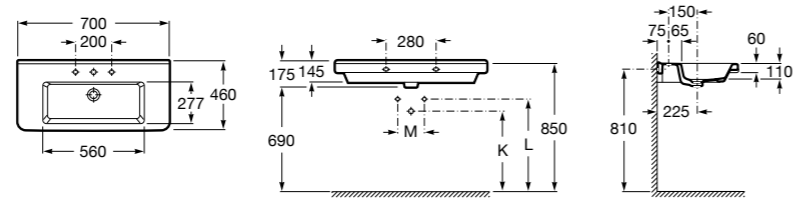

Dama Retro

320321001 Настенная керамическая раковина. Пьедестал и смеситель не входят в комплект.

331325001 Пьедестал для керамической раковины.