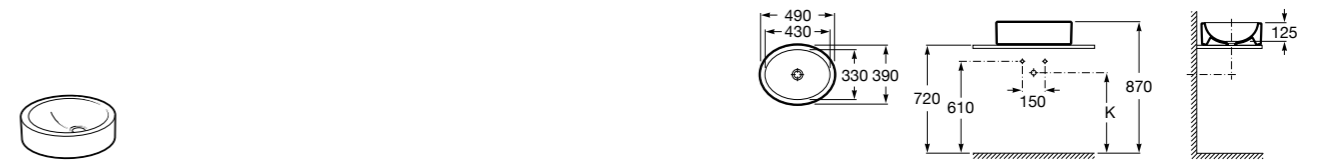

Fuego

32722E000 Накладная керамическая раковина. Смеситель не входит в комплект.