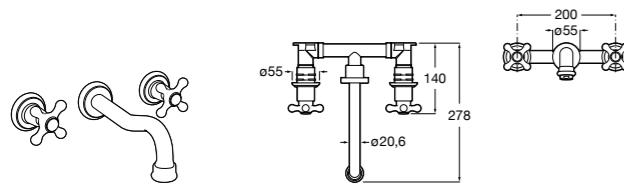

Insignia

5A453AC00 Встраиваемый смеситель для раковины.

Loft

5A4743C00 Встраиваемый в стену смеситель для раковины с изливом 190 мм.

Carmen

5A474BC00 Встраиваемый в стену смеситель для раковины.

Смесители для биде / монтаж на бортик / однорычажные