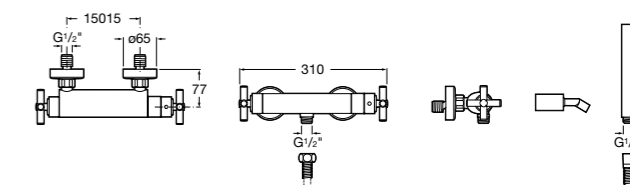

5A1343C00 Монтируемый на стену термостат для душа с гибким душевым шлангом 1,50 м, душевой лейкой и поворотным держателем.