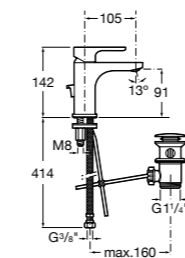

L20

1. **5A3A09C0M** Смеситель для раковины с донным клапаном и гибкой подводкой.
   5A3I09C00 Смеситель для раковины с донным клапаном и гибкой подводкой. Cold start.