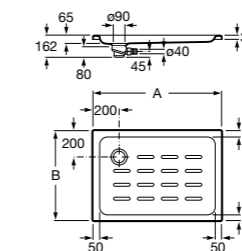

Terran

Ультралоский душевой поддон, материал STONEX®. Противоскользящая поверхность с текстурой под камень. Включает слив gran saudal. Сифон и решетка в комплекте.

	A	B	C
AP1017D057801..0	2000	1400	33,5
AP10164057801..0	1600	1400	31,6
AP1017D03E801..0	2000	1000	31
AP1017083E801..0	1800	1000	31
AP1016403E801..0	1600	1000	31
AP1015783E801..0	1400	1000	31
AP1014B03E801..0	1200	1000	31
AP10170838401..0	1800	900	31
AP10164038401..0	1600	900	31
AP10157838401..0	1400	900	31
AP1014B038401..0	1200	900	28
AP1013E838401..0	1000	900	26
AP10170832001..0	1800	800	31
AP10164032001..0	1600	800	31
AP10157832001..0	1400	800	31
AP1014B032001..0	1200	800	28
AP1013E832001..0	1000	800	26
AP1017082EE01..0	1800	750	31
AP1016402EE01..0	1600	750	31
AP1015782EE01..0	1400	750	31
AP1014B02EE01..0	1200	750	28
AP1013E82EE01..0	1000	750	26
AP1017082BC01..0	1800	700	31
AP1016402BC01..0	1600	700	31
AP1015782BC01..0	1400	700	31
AP1014B02BC01..0	1200	700	28
PO13E82BC01..0	1000	700	26

Terran (с рамкой)

Ультралоский душевой поддон, материал STONEX®, с рамкой.

	A	B	C
P10270838441..0	1800	900	41
P10264038441..0	1600	900	41
P10257838441..0	1400	900	41
P1024B038441..0	1200	900	38
P1023E838441..0	1000	900	36
P10270832041..0	1800	800	41
P10264032041..0	1600	800	41
P10257832041..0	1400	800	41
P1024B032041..0	1200	800	38
P1023E832041..0	1000	800	36
P1027082EE41..0	1800	750	41
P1026402EE41..0	1600	750	41
P1025782EE41..0	1400	750	41
P1024B02EE41..0	1200	750	38
P1023E82EE41..0	1000	750	36
P1027082BC41..0	1800	700	41
P1026402BC41..0	1600	700	41
P1025782BC41..0	1400	700	41
P1024B02BC41..0	1200	700	38
P1023E82BC41..0	1000	700	36

Terran

Ультралоский душевой поддон, материал STONEX®. Противоскользящая поверхность с текстурой под камень. Включает слив gran saudal.