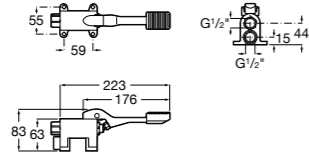

Instant Foot

505127800 Педальный кран. Установка на полу. Подвод одной воды.