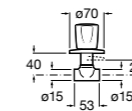

Brava

5A1330C00 Встраиваемый вентиль для сварки 15 мм. Синий указатель (холодная).

5A2330C00 Встраиваемый вентиль для сварки 15 мм. Красный указатель (горячая).