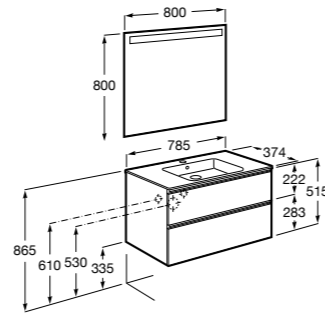

The Gap Compact ®

1. **851497XXX** UNIK - Комплект мебели с 2 ящиками и раковиной (смеситель располагается по центру).
   851528XXX PACK - Комплект мебели с 2 ящиками и раковиной (смеситель располагается по центру) и зеркала Eidos.
   816826339 Набор из 2 ножек 335 мм для мебели UNIK с 2 ящиками.
   816826458 Набор из 2 ножек 335 мм для мебели UNIK с 2 ящиками.