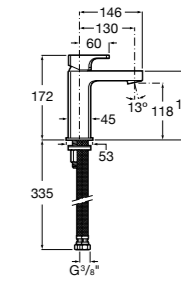

L90C

5A3C01C00 Смеситель для раковины компактный, гладкий корпус, с донным клапаном системы click-clack и гибкой подводкой. Cold start.