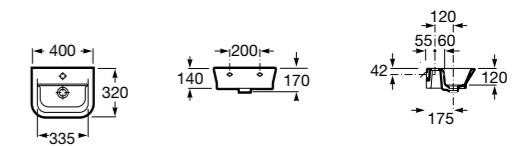

The Gap Original

327478000 Настенная керамическая раковина. Смеситель не входит в комплект.

337472000 Полуьпедестал для керамической раковины компакт.