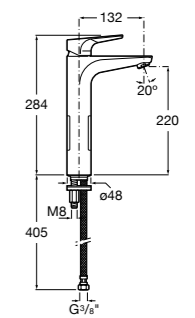

Atlas

5A3790C0M Смеситель для раковины с высоким изливом, гладкий корпус, с гибкой подводкой.
5A3790C00 Смеситель для раковины с высоким изливом, гладкий корпус, с гибкой подводкой. Cold start.