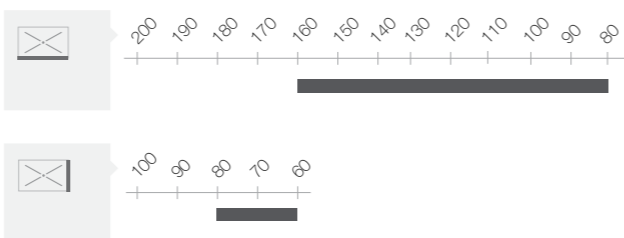

Surfex*

Modo
□ 345