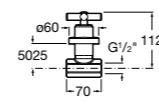

Loft

5A1543C00 Встраиваемый вентиль. 1/2". F-указатель (холодная).

5A1843C00 Встраиваемый вентиль. 1/2". C-указатель (горячая).