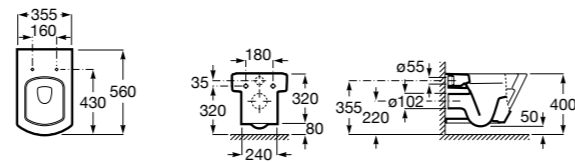

Beyond

3460B7..0 Подвесная чаша Rimless с горизонтальным выпуском, со скрытым креплением. Включает: крепежный комплект. Для установки выберите систему инсталляции Rosa для подвесных унитазов.

801B82..B Сиденье и крышка с механизмом «мягкое закрытие» для унитаза. Материал SUPRALIT®.