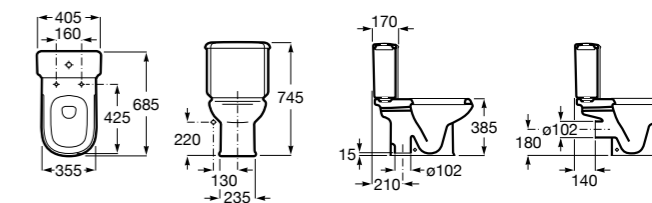

Размеры в мм

Dama Retro

342321001	Чаша унитаза с вертикальным выпуском. Включен установочный комплект.
342320001	Чаша унитаза с горизонтальным выпуском. Включен установочный комплект.
341325000	Бачок с механизмом двойного смыва 6/3 литра с нижним подводом воды. Включен установочный комплект, механизм для подвода воды и механизм смыва.
801327004	Сиденье и крышка со съемными креплениями.
V0007800R	Манжет прямой.