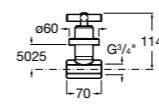

Loft

5A1643C00 Встраиваемый вентиль. 3/4". F-указатель (холодная).

5A1943C00 Встраиваемый вентиль. 3/4". C-указатель (горячая).