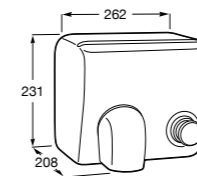

Public

817406001 Диспенсер для туалетной бумаги Ø260 мм. Глянцевая отделка.

817406002 Диспенсер для туалетной бумаги Ø260 мм. Отделка сталь-сатин.

817407001 Диспенсер для туалетной бумаги Ø310 мм. Глянцевая отделка. ©

817407002 Диспенсер для туалетной бумаги Ø310 мм. Отделка сталь-сатин.