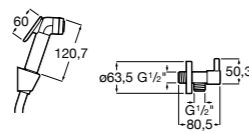

Be Fresh One

5B9M30C00 Комплект гигиенического душа (1 режим). Включает: душевую лейку, настенный держатель с предохранительным клапаном, угловой запорный кран и металлический гибкий шланг.