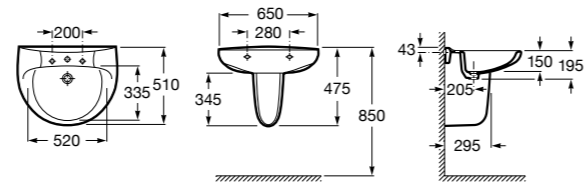

Dama Retro

320321001 Настенная керамическая раковина. Пьедестал и смеситель не входят в комплект.

331325001 Пьедестал для керамической раковины.

Dama

327782000 Настенная керамическая раковина. Смеситель не входит в комплект.

337470000 Пьедестал для керамической раковины.

337471000 Полупьедестал для керамической раковины.

Meridian

327240000 Настенная керамическая раковина. Смеситель не входит в комплект.

335240000 Пьедестал для керамической раковины.

337241000 Полупьедестал для керамической раковины.

Victoria

325391.0 Настенная керамическая раковина. Смеситель не входит в комплект.

337390000 Пьедестал для керамической раковины.

33739200Y Полупьедестал для керамической раковины.

Hall

327621000 Настенная или накладная керамическая раковина. Смеситель не входит в комплект.

337621000 Полупьедестал для керамической раковины.

Размеры в мм

Carmen

3270A1.0 Настенная керамическая раковина под пьедестал с установочным комплектом и одним отверстием под смеситель. Смеситель и пьедестал не входят в комплект.

3270A1.3 Настенная керамическая раковина под пьедестал с установочным комплектом и тремя отверстиями под смеситель. Смеситель и пьедестал не входят в комплект.

3370A0.0 Керамический пьедестал для раковины. Монтажный комплект не входит.

Debba

325993000 Настенная керамическая раковина. Смеситель не входит в комплект.

33799000Y Пьедестал для керамической раковины.

33799100Y Полупьедестал для керамической раковины.

The Gap Original

327473000 Настенная керамическая раковина. Смеситель не входит в комплект.

337470000 Пьедестал для керамической раковины.

337471000 Полупьедестал для керамической раковины.

Dama

327783000 Настенная керамическая раковина. Смеситель не входит в комплект.