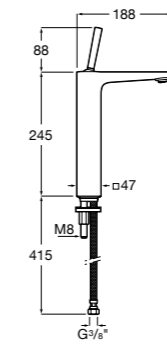

Pals ©

5A376DC00 Смеситель для раковины с высоким изливом, с ручкой-джойстиком, гладкий корпус, с донным клапаном с системой click-clack и гибкой подводкой.