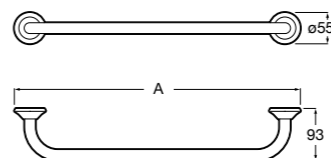

Hotel's Classic

Полотенцедержатель.

	A
815422001	600
815420001	450

Classica

816812001 Полотенцедержатель.