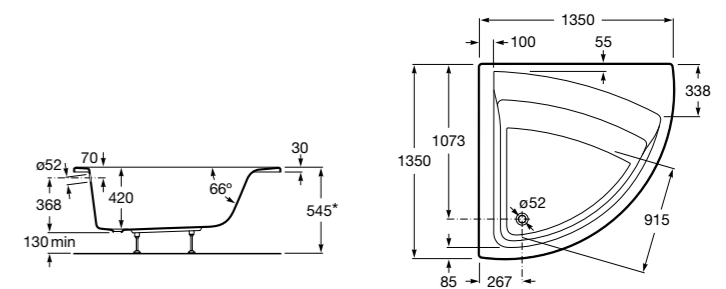

Easy Угловая

248188001 Симметричная угловая акриловая ванна с гидромассажем Tonic.

248189000 Симметричная угловая акриловая ванна.

259861000 Панель для акриловой ванны.

Размеры в мм

**Genova-N**

Прямоугольная акриловая ванна с гидромассажем Basic.