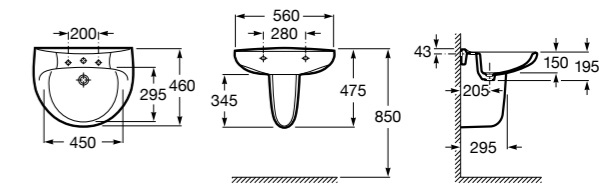

Victoria

1. **32739300Y** Настенная керамическая раковина. Смеситель не входит в комплект.
   337390000 Пьедестал для керамической раковины.
   33739200Y Полупьедестал для керамической раковины.