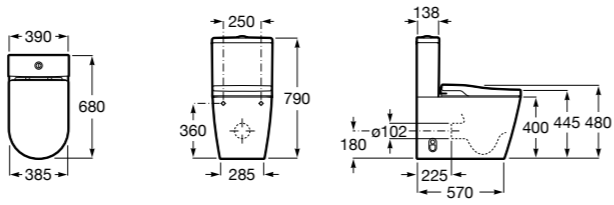

Inspira In-Wash® In-Tank подвесной ©

803094001 In-Wash® - Smart-унитаз подвесной Rimless, с интегрированным в корпус бачком. Включает: крышку и сиденье с функцией мытья и сушки. Требуется подключение к сети. Для установки рекомендуется использовать инсталляцию (822091001).