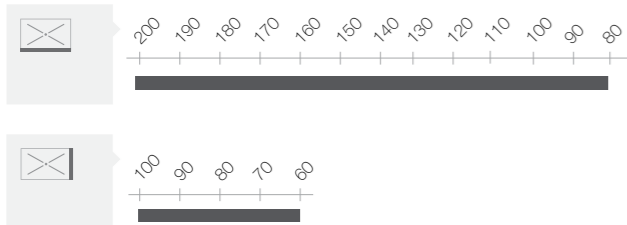

Stonex*

Aquos
□ 347