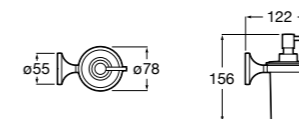

Cubica

816828001 Настенный диспенсер.

Размеры в мм

Classica

816817001 Настенный диспенсер.

Onda ®

3870ZK000 Стакан на столешницу.

Аксессуары / стаканы на столешницу