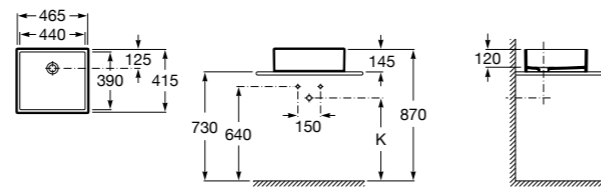

Sofia

32720000 Накладная керамическая раковина. Смеситель не входит в комплект.