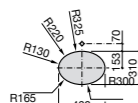

Rodeo

327866000 Раковина керамическая врезная. Смеситель не входит в комплект.

Neo Selene

322307000 Раковина керамическая врезная или встраиваемая снизу. Смеситель не входит в комплект.