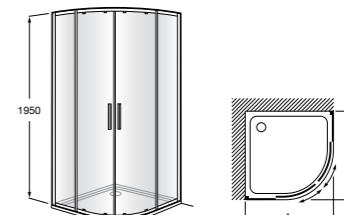

Victoria Standard MR

MR - Угловой душ с 2 раздвижными элементами + 2 фиксируемых элемента. Прозрачное стекло, профиль цвета – блестящий хром. Предел до стены в открытом виде 25 мм.

	Ширина (A)	Открытие (C)
AM18907512	750 (R380)	390
AM18908012	800 (R500)	420
AM19008012	800 (R550)	395
AM18909012	900 (R500)	525
AM19009012	900 (R550)	540
AM18910012	1000 (R500)	540