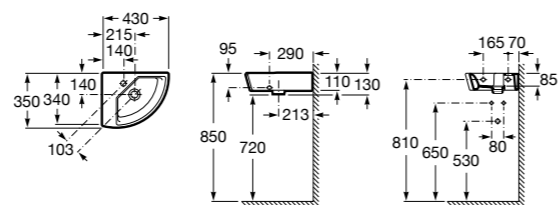

Размеры в мм

Meridian

32724C000 Настенная керамическая раковина. Смеситель не входит в комплект.

Раковины накладные

Hall

32762G000 Настенная или накладная керамическая раковина. Смеситель не входит в комплект.