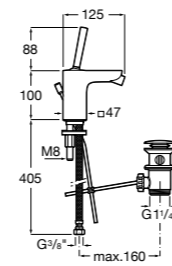

Pais

5A606DC00 Смеситель для биде с ручкой-джойстиком, регулятором направления потока, донным клапаном и гибкой подводкой.