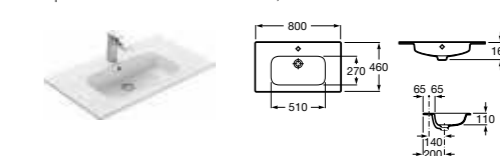

Раковина

Арт. 32799C000 Victoria-N Unik, 80 см