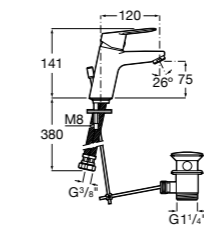

Alfa ®

1. **5A3P25C00** Смеситель для раковины с донным клапаном и гибкой подводкой. Cold start.