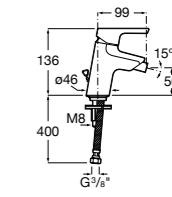

Malva

5A613BC00 Смеситель для биде с регулятором направления потока, цепочкой и гибкой подводкой.