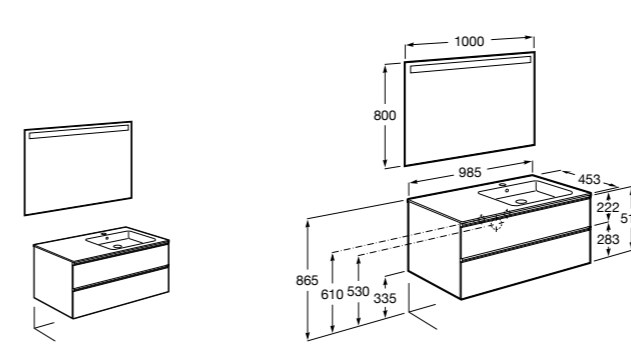

The Gap раковина справа

851482XXX UNIK - Комплект мебели с 2 ящиками и раковины.

851515XXX PASC - Комплект мебели с 2 ящиками, раковины и зеркала Eidos.

816826339 Набор из 2 ножек 335 мм для мебели UNIK с 2 ящиками.

816826458 Набор из 2 ножек 335 мм для мебели UNIK с 2 ящиками.