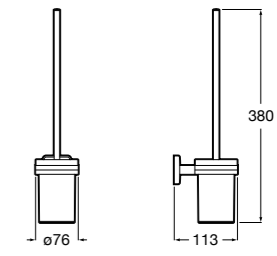

Victoria

816667001 Настенный держатель для щетки. Крепление на болты или клей.