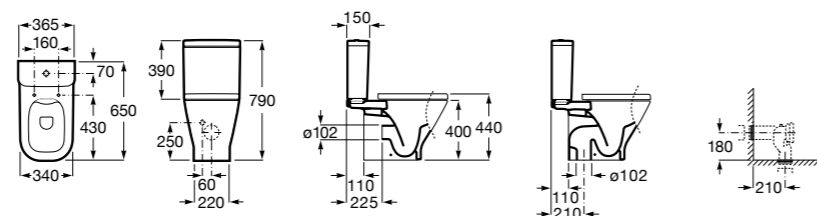

The Gap Square

342479000	Чаша унитаза Rimless с двойным выпуском.
341471000	Бачок с механизмом двойного смыва 4,5/3 литра с боковым подводом воды. Включен установочный комплект, механизм для подвода воды и механизм смыва.
34147000Y	Бачок с механизмом двойного смыва 4,5/3 литра с нижним подводом воды. Включен установочный комплект, механизм для подвода воды и механизм смыва.
801472004	Сиденье и крышка с механизмом «мягкое закрывание» для унитаза.
801470004	Сиденье и крышка для унитаза.
801472003	Сиденье и крышка для унитаза.
801472001	Сиденье и крышка тонкие с механизмом «мягкое закрывание» и быстрое снятие для унитаза.