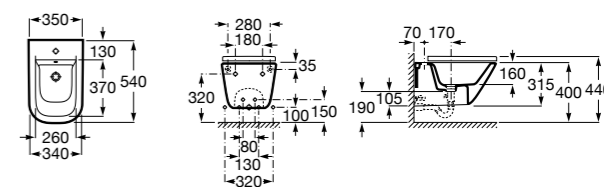

The Gap Square

357475000 Подвесное биде без крышки. Смеситель не входит в комплект. Для установки подвесных биде необходима совместимая система инсталляции Rosa.

806472004 Крышка для биде с механизмом «мягкое закрывание».

806470004 Крышка для биде.