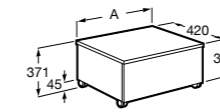

Тумбы

Suma

Тумба с возможностью крепления к стене, с ножками/колесами. В комплект входит система крепления к стене и набор ножек. Колеса не входят в комплект.

	A
857077XXX	800
857076XXX	600

4 колеса - опционально.

816821000