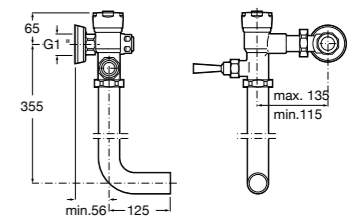

Aqualine Confort

5A9177C00 Нажимной смывной кран для писсуара

Смывные краны для унитазов / настенные краны

Gem

526900610 Смывной кран для унитаза. Изогнутая сливная труба 1".

Aqualine Plus

5A9577C00 Смывной кран 3/4" для унитаза. Механизм двойного слива 6/3 литра.