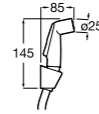

Be Fresh One

5B9D30C00 Комплект гигиенического душа. Включает: душевую лейку, настенный держатель с предохранительным клапаном и металлический гибкий шланг.

Be Fresh Go

5B9230C00 Комплект гигиенического душа. Включает: душевую лейку, настенный держатель с предохранительным клапаном и металлический гибкий шланг.

Be Fresh One

5B9M30C00 Комплект гигиенического душа (1 режим). Включает: душевую лейку, настенный держатель с предохранительным клапаном, угловой запорный кран и металлический гибкий шланг.

Be Fresh One

5B9N30C00 Комплект гигиенического душа (2 выхода). Включает: душевую лейку, настенный держатель с предохранительным клапаном и металлический гибкий шланг.

Be Fresh Go

5B9130C00 Комплект гигиенического душа. Включает: душевую лейку, настенный пластиковый держатель и металлический гибкий шланг.

5B9130B00 Комплект гигиенического душа. Включает: душевую лейку, настенный пластиковый держатель и пластиковый гибкий шланг. Белый.

5B9130..0 Комплект гигиенического душа. Включает: душевую лейку, настенный пластиковый держатель и металлический гибкий шланг. Покрытие Everlux.

Вентили

Brava

5A8030C00 Угловой вентиль для стиральной и посудомоечной машин.

Carmen

5A154BC00 Встраиваемый вентиль.

Loft

5A1543C00 Встраиваемый вентиль. 1/2". F-указатель (холодная).

5A1843C00 Встраиваемый вентиль. 1/2". C-указатель (горячая).

Loft

5A1643C00 Встраиваемый вентиль. 3/4". F-указатель (холодная).

5A1943C00 Встраиваемый вентиль. 3/4". C-указатель (горячая).

Brava

5A1530C00 Встраиваемый вентиль. 1/2". Синий указатель (холодная).

5A0530C00 Встраиваемый вентиль. 1/2". Красный указатель (горячая).

Brava

5A1630C00 Встраиваемый вентиль. 3/4". Синий указатель (холодная).