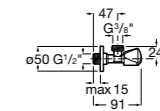

Запорный кран

525166000 Угловой запорный кран 1/2" - 3/8" (шаровый механизм, металлическая ручка).

525166100 Угловой запорный кран 1/2" - 1/2" (шаровый механизм, металлическая ручка).