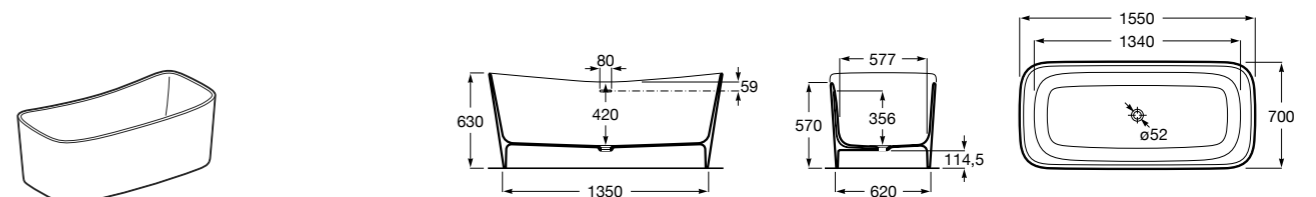

Maui Square ©

248502000 Прямоугольная ванна STONEX®, интегрированный слив-перелив, донный клапан с системой click-clack.