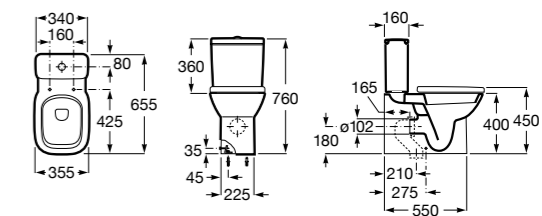

The Gap Square

342479000	Чаша унитаза Rimless с двойным выпуском.
341471000	Бачок с механизмом двойного смыва 4,5/3 литра с боковым подводом воды. Включен установочный комплект, механизм для подвода воды и механизм смыва.
34147000Y	Бачок с механизмом двойного смыва 4,5/3 литра с нижним подводом воды. Включен установочный комплект, механизм для подвода воды и механизм смыва.
801472004	Сиденье и крышка с механизмом «мягкое закрывание» для унитаза.
801470004	Сиденье и крышка для унитаза.
801472003	Сиденье и крышка для унитаза.
801472001	Сиденье и крышка тонкие с механизмом «мягкое закрывание» и быстрое снятие для унитаза.

The Gap Square

342477000	Чаша унитаза с горизонтальным выпуском.
342478000	Чаша унитаза с вертикальным выпуском.
341471000	Бачок с механизмом двойного смыва 4,5/3 литра с боковым подводом воды. Включен установочный комплект, механизм для подвода воды и механизм смыва.
34147000Y	Бачок с механизмом двойного смыва 4,5/3 литра с нижним подводом воды. Включен установочный комплект, механизм для подвода воды и механизм смыва.
801472004	Сиденье и крышка с механизмом «мягкое закрывание» для унитаза.
801470004	Сиденье и крышка для унитаза.
801472003	Сиденье и крышка для унитаза.
801472001	Сиденье и крышка тонкие с механизмом «мягкое закрывание» и быстрое снятие для унитаза.

The Gap Round

3420N8000	Чаша унитаза Rimless с двойным выпуском.
3410N1000	Бачок с механизмом двойного смыва 4,5/3 литра с боковым подводом воды и механизмом для двойного смыва.
3410N0000	Бачок с механизмом двойного смыва 4,5/3 литра с нижним подводом воды и механизмом для двойного смыва.
801D12001	Сиденье и крышка с механизмом «мягкое закрывание» для унитаза.
801D10001	Сиденье и крышка для унитаза.
801D12003	Сиденье и крышка для унитаза.