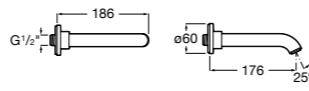

Lanta

5A0803C00 Излив, монтируемый на стену.