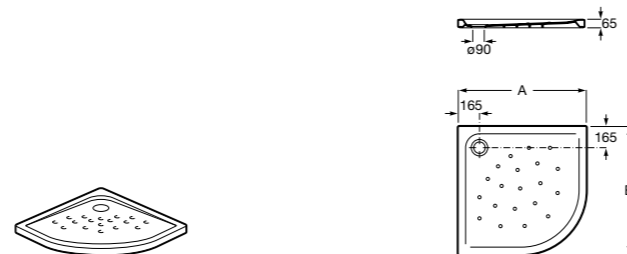

Керамические душевые поддоны

Malta Walk-In

Керамический душевой поддон с противоскользящим покрытием и с платформой венге.

373524000

Malta

Керамический душевой поддон.

	A	B	C	D
373516000	1200	800	65	180
373517000	1000	800	65	180
373505000	1200	750	65	175
373506000	1000	750	65	170
37450C000 ©	1200	700	65	175
37450D000 ©	1000	700	65	170
37450E000 ©	900	700	65	170
373513000	1200	700	80	175
373512000	1000	700	80	170
373519000	900	700	80	170