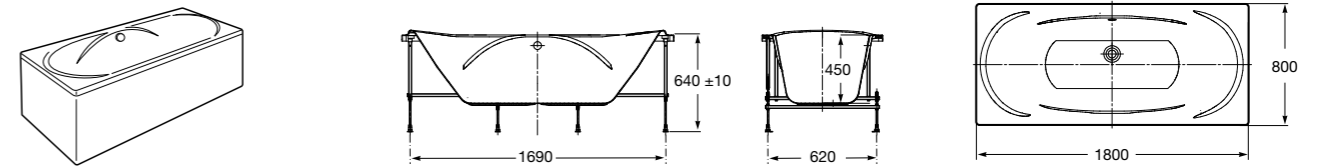

Madeira

Акриловая ванна прямоугольная, глубина 45 см. Монтажный комплект заказывается отдельно.

	A	B	C	Объем, л
248525000	1800	800	1690	210
24F177000	Монтажный комплект (каркас, комплект креплений к стене, система слив-перелив полуавтомат).			
259971000	Фронтальная панель.			
259972000	Боковая панель 800, левая.			
259973000	Боковая панель 800, правая.