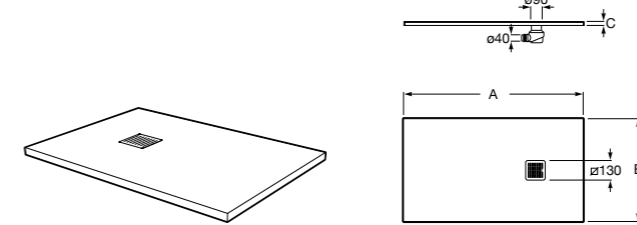

Terran

Ультралепкий душевой поддон, материал STONEX®. Противоскользящая поверхность с текстурой под камень. Включает слив gran caudal.

	A	B	C
До 2000 x 1400 x 33,5 Extra King size	2000	1400	33,5
До 1600 x 1400 x 31,6 Extra King size	1600	1400	31,6
До 2000 x 1000 x 31 King size	2000	1000	31
До 1800 x 1000 x 31	1800	1000	31
До 1600 x 1000 x 31	1600	1000	31
До 1400 x 1000 x 31	1400	1000	31
До 1200 x 1000 x 31	1200	1000	31
До 1800 x 900 x 31	1800	900	31
До 1600 x 900 x 31	1600	900	31
До 1400 x 900 x 31	1400	900	31
До 1200 x 900 x 28	1200	900	28
До 1000 x 900 x 26	1000	900	26
До 1800 x 800 x 31	1800	800	31
До 1600 x 800 x 31	1600	800	31
До 1400 x 800 x 31	1400	800	31
До 1200 x 800 x 28	1200	800	28
До 1000 x 800 x 26	1000	800	26
До 1800 x 750 x 31	1800	750	31
До 1600 x 750 x 31	1600	750	31
До 1400 x 750 x 31	1400	750	31
До 1200 x 750 x 28	1200	750	28
До 1000 x 750 x 26	1000	750	26
До 1800 x 700 x 31	1800	700	31
До 1600 x 700 x 31	1600	700	31
До 1400 x 700 x 31	1400	700	31
До 1200 x 700 x 28	1200	700	28
До 1000 x 700 x 26	1000	700	26

Размеры в мм