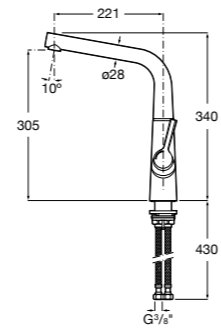

Syra

5A832AC00 Смеситель для кухни с высоким поворотным изливом, аэратором и гибкой подводкой. Cold start.