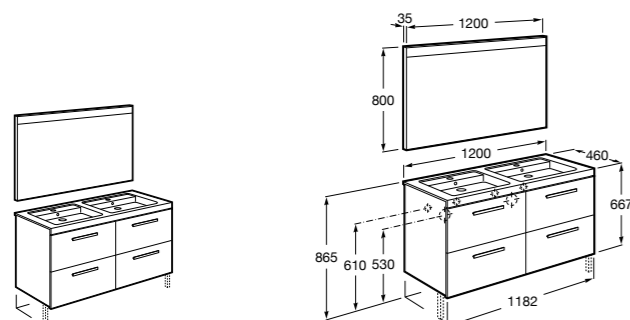

Prisma

855957XXX UNIK - Комплект из мебельного модуля и раковины с двумя чашами. Включает: компактный сифон. Ножки и смеситель не входят в комплект.

855941XXX PASC - Комплект из мебельного модуля, раковины с двумя чашами и зеркала Prisma Basic со светодиодной подсветкой, встроенной на внешнюю часть. Включает: компактный сифон. Ножки и смеситель не входят в комплект.

816764339 Комплект из 2-х ножек.