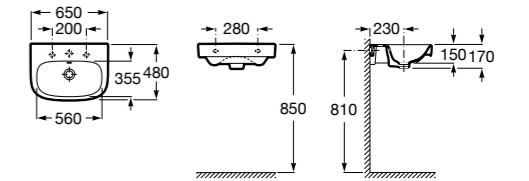

Carmen

3270A1.0 Настенная керамическая раковина под пьедестал с установочным комплектом и одним отверстием под смеситель. Смеситель и пьедестал не входят в комплект.

3270A1.3 Настенная керамическая раковина под пьедестал с установочным комплектом и тремя отверстиями под смеситель. Смеситель и пьедестал не входят в комплект.

3370A0.0 Керамический пьедестал для раковины. Монтажный комплект не входит.