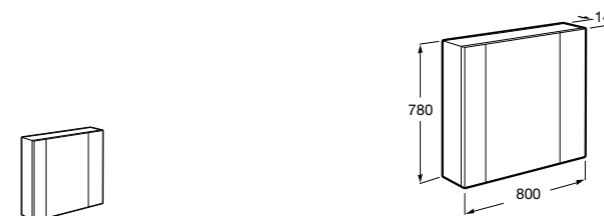

Ronda

Зеркальный шкаф с LED-подсветкой, сенсорным выключателем с диммером и розеткой.

ZRU9303009	Белый матовый.
ZRU9302970	Антрацит.