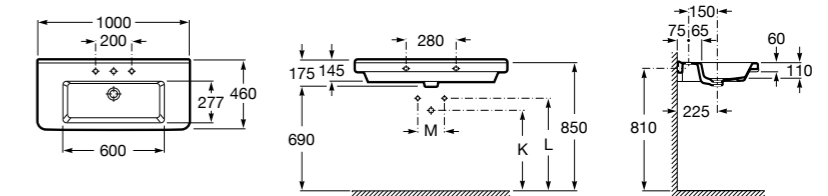

The Gap

3270MB000 Настенная или накладная керамическая раковина. Смеситель не входит в комплект.