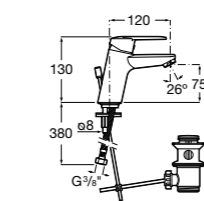

- 5A3J25C0M** Смеситель для раковины, с донным клапаном и гибкой подводкой.

**Victoria**

- 5A3H25C0M** Смеситель для раковины, гладкий корпус, с гибкой подводкой.

**Brava**

- 5A4230C00** Кран для раковины (синий указатель).
5A4330C00 Кран для раковины (красный указатель).