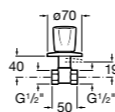

Brava

5A1530C00 Встраиваемый вентиль. 1/2". Синий указатель (холодная).

5A0530C00 Встраиваемый вентиль. 1/2". Красный указатель (горячая).