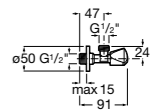

Запорный кран

525166000 Угловой запорный кран 1/2" - 3/8" (шаровый механизм, металлическая ручка).

525166100 Угловой запорный кран 1/2" - 1/2" (шаровый механизм, металлическая ручка).