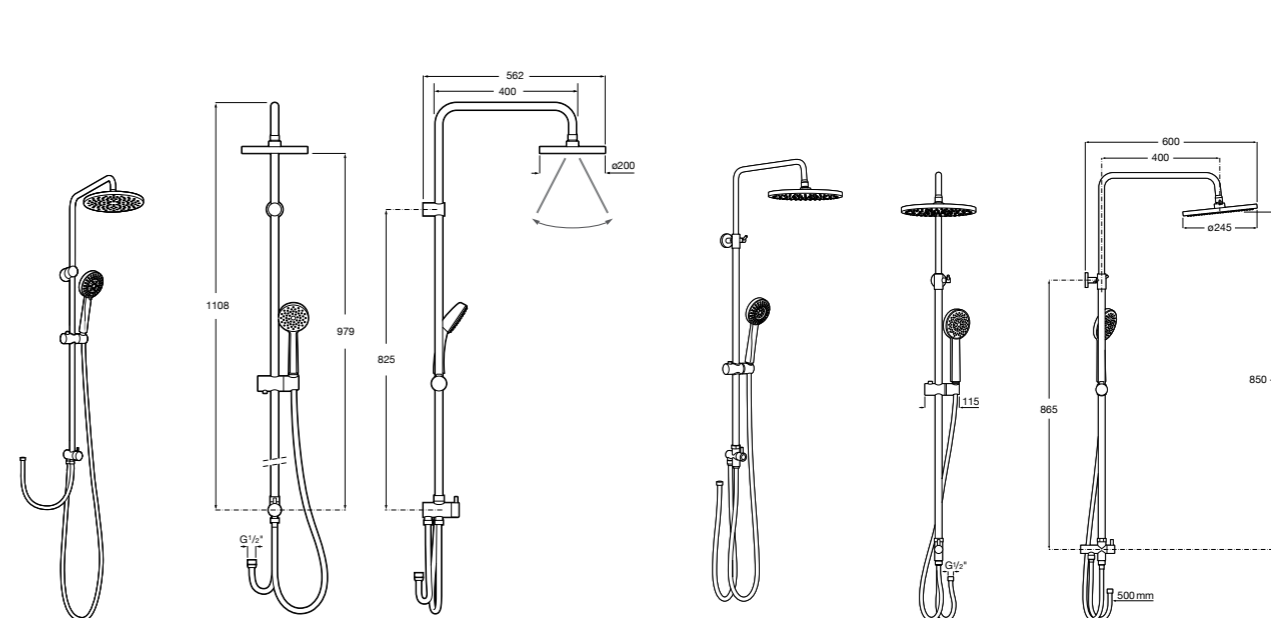

Victoria Connect

5B9961C00* Душевая стойка. Включает: верхний душ диаметром 200 мм, ручной душ диаметром 100 мм, с 1 режимом потока, гибкий металлический шланг 1,5 м, держатель с возможностью регулировки наклона и высоты.

Victoria Connect Plus

5B9M61C00 Душевая стойка без смесителя. Включает: верхний душ диаметром 250 мм, ручной душ диаметром 100 мм, с 1 режимом потока, гибкий металлический шланг 1,5 м, держатель с возможностью регулировки наклона и высоты.

Размеры в мм
*до окончания складских запасов