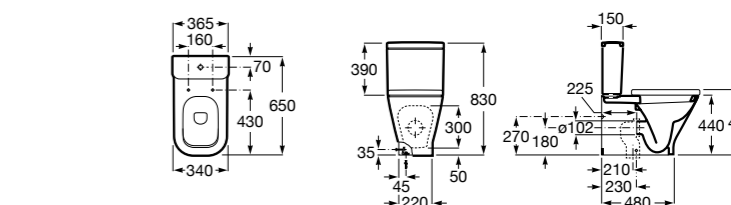

The Gap Comfort

34247C00U	Чаша унитаза «комфортная высота» приставная с двойным выпуском.
34147000Y	Бачок с механизмом двойного смыва 4,5/3 литра с нижним подводом воды. Включен установочный комплект, механизм для подвода воды и механизм смыва.
341471000	Бачок с механизмом двойного смыва 4,5/3 литра с боковым подводом воды. Включен установочный комплект, механизм для подвода воды и механизм смыва.
801472004	Сиденье и крышка с механизмом «мягкое закрытие» для унитаза.
801470004	Сиденье и крышка для унитаза.
801472003	Сиденье и крышка для унитаза.
801472001	Сиденье и крышка тонкие с механизмом «мягкое закрытие» и быстрое снятие для унитаза.

Размеры в мм