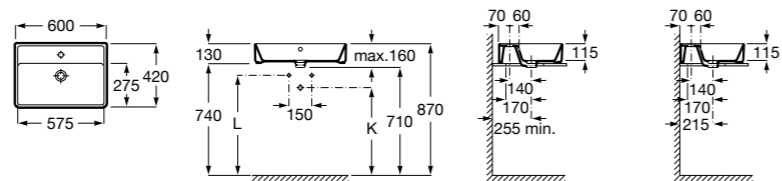

Diverta

32711G000 Накладная керамическая раковина. Смеситель не входит в комплект.

The Gap Square ©

3270MN000 Накладная керамическая раковина. Смеситель не входит в комплект.

Размеры в мм