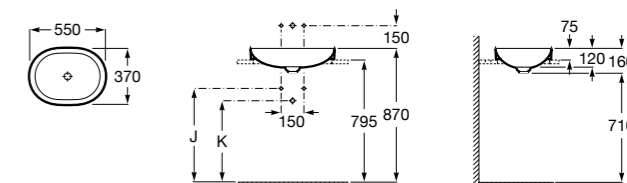

Inspira Round

327527..0 ROUND - Полуистраиваемая раковина из материала FINECERAMIC® с фиксированным открытым керамическим выпуском и монтажным креплением. Смеситель не входит в комплект.