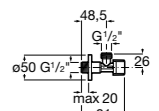

Запорный кран

525165800 Угловой запорный кран 1/2" - 3/8" (шаровый механизм, пластиковая ручка).

525165900 Угловой запорный кран 1/2" - 1/2" (шаровый механизм, пластиковая ручка).