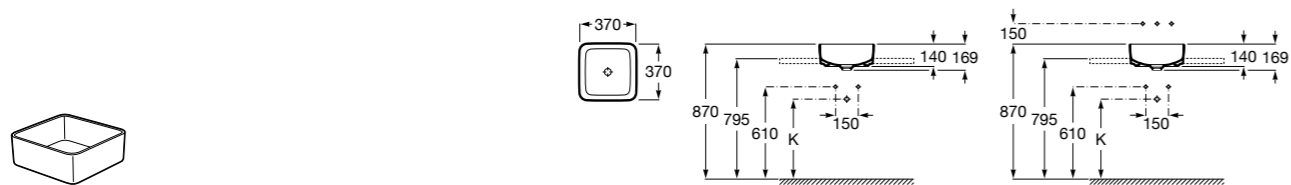

Ohtake ®

327A15..0 Накладная керамическая раковина. Смеситель не входит в комплект.

Inspira Square

327532..0 SQUARE - Накладная раковина из материала FINECERAMIC® с фиксированным открытым керамическим выпуском. Смеситель не входит в комплект.