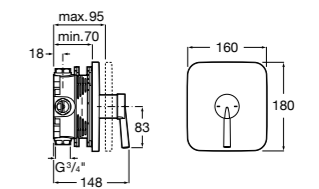

Pals ©

5A2B6DC00 Встраиваемый смеситель для ванны или душа. Установка с RocaBox Арт. 525869403.