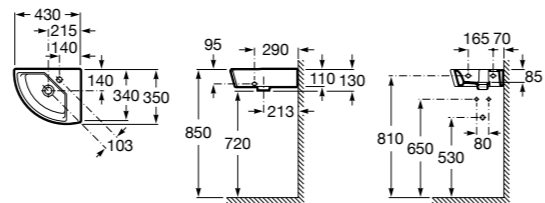

Hall

327622000 Настенная керамическая раковина. Смеситель не входит в комплект.