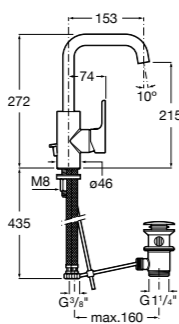

Смесители для раковин / встраиваемые / однорычажные

5A4009C00 Смеситель со средней высотой излива, гибкой подводкой. Cold start.

5A353AC00 Встраиваемый смеситель для раковины. Для установки вместе с арт. 525220603.

5A353A..0 Встраиваемый смеситель для раковины. Покрытие Everlux. Для установки вместе с арт. 5252206...

525220603 Универсальный монтажный блок для встраиваемого смесителя для раковины.

5252206.. Универсальный монтажный блок для встраиваемого смесителя для раковины. Покрытие Everlux.