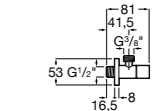

Запорный кран

525168000 Керамический угловой запорный кран 1/2" x 3/8".

525170800 Керамический угловой запорный кран 1/2" x 1/2".

Запорный кран

- 525168100** Керамический угловой запорный кран 1/2" x 3/8".
525170900 Керамический угловой запорный кран 1/2" x 1/2".