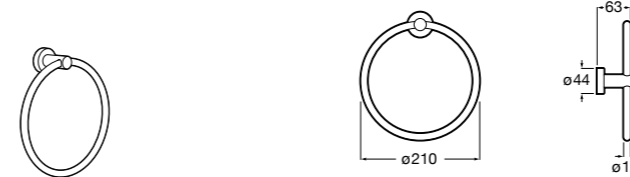

Superinox
817309002 Полотенцедержатель в форме кольца.