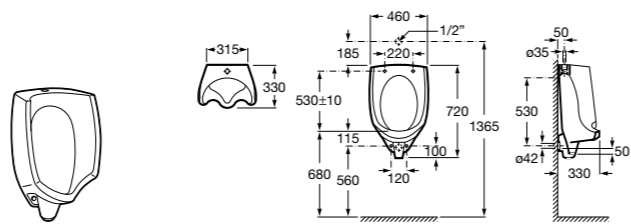

Аксессуары для писсуаров

Mural

353330001 Писсуар настенный с манжетой, пробкой для очистки и крепежным комплектом.

526505114 Связующий локоть Mural. Необходим для сборки писсуара Mural.

526505214 Сливной локоть Mural. Необходим для сборки писсуара Mural.

Аксессуары для слива

Garda

526005510 Решетка из нержавеющей стали с резиновой вставкой.