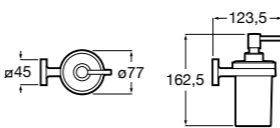

Cubica

816828001 Настенный диспенсер.

Размеры в мм

Classica

816817001 Настенный диспенсер.

Onda ®

3870ZK000 Стакан на столешницу.

Аксессуары / стаканы на столешницу