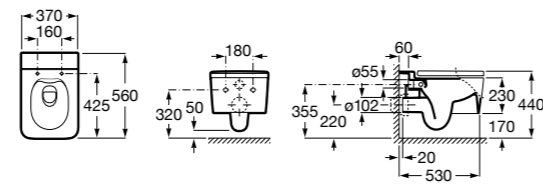

80162C004 Сиденье и крышка с механизмом «мягкое закрытие» для унитаза.

80162B004 Сиденье и крышка с креплениями из нержавеющей стали для унитаза.

Inspira Square

346537..0 SQUARE - Подвесная чаша Rimless с горизонтальным выпуском. Включает: крепежный комплект. Для установки выберите систему инсталляции Rosa для подвесных унитазов.