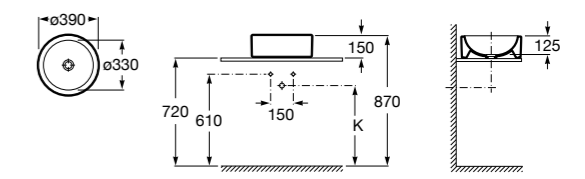

**The Gap Round**

3270MJ000 Накладная керамическая раковина. Смеситель не входит в комплект.

**Terra**

32722D000 Накладная керамическая раковина. Смеситель не входит в комплект.

Размеры в мм

**Terra**

32722T000 Накладная керамическая раковина. Смеситель не входит в комплект.