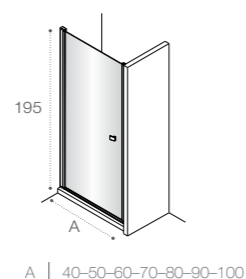

Capital
□ 446