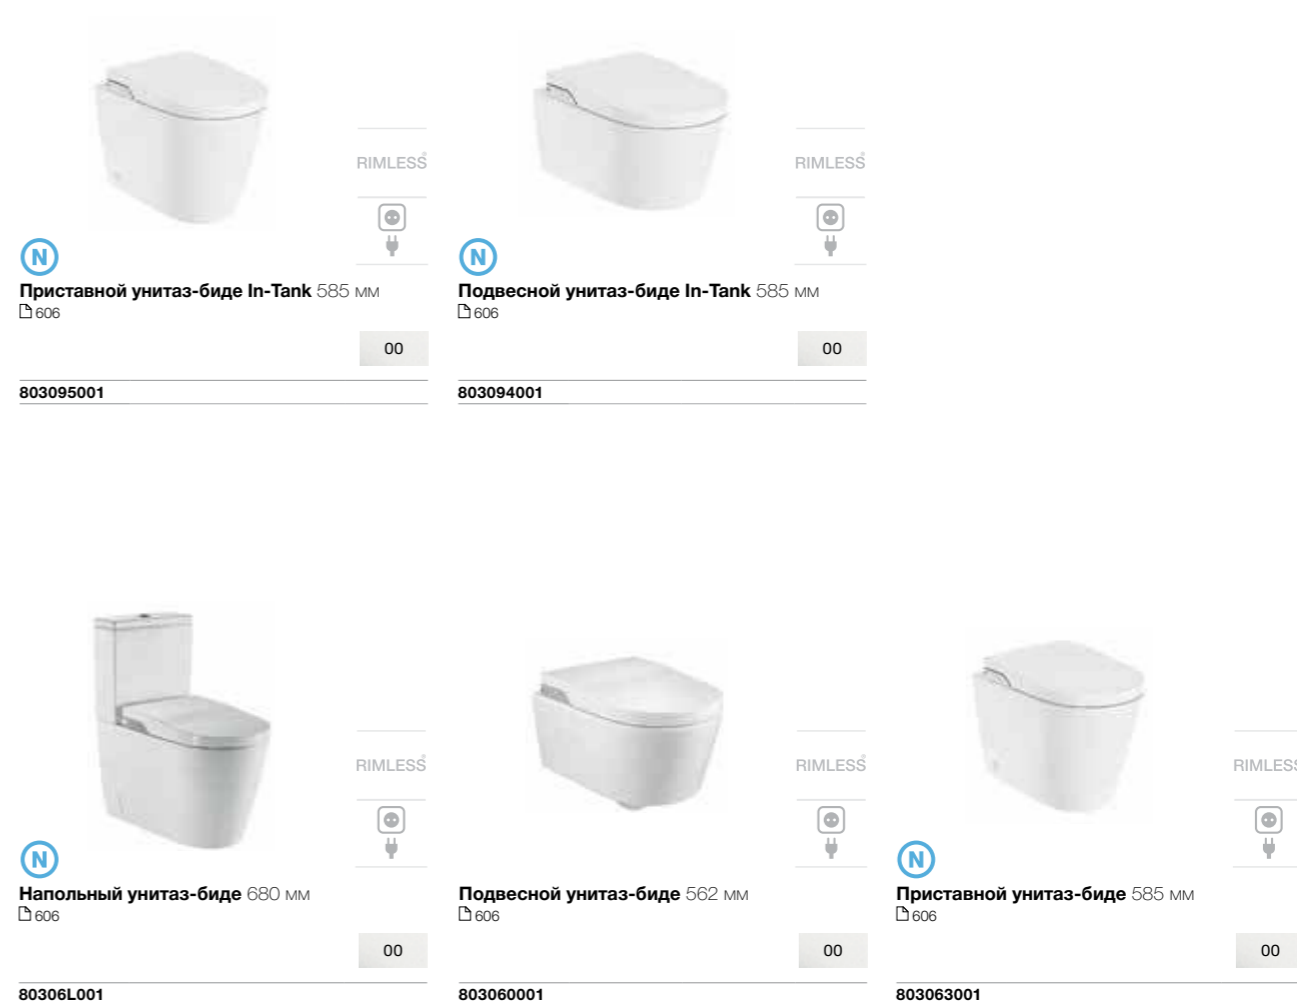

Занимает меньше места и дает большую свободу в дизайне пространства ванной комнаты.

Ночной свет

Программируемая LED-подсветка может быть включена всю ночь.

N

Приставной унитаз-биде In-Tank 585 мм
□ 606

RIMLESS