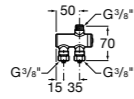

Avant

5A0179C00 Термостат Micro-T для смесителя с одним подводом воды.