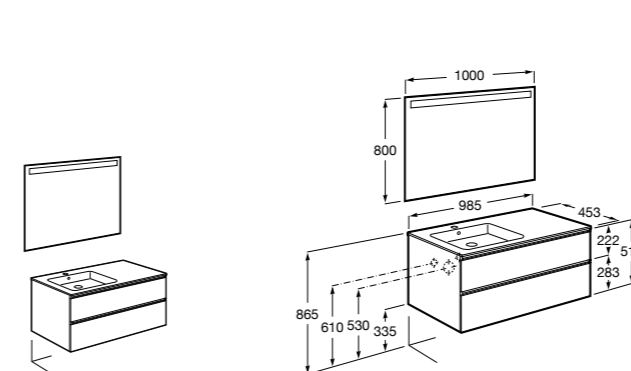

The Gap раковина слева

851481XXX UNIK - Комплект мебели с 2 ящиками и раковины.

851514XXX PASC - Комплект мебели с 2 ящиками, раковины и зеркала Eidos.

816826339 Набор из 2 ножек 335 мм для мебели UNIK с 2 ящиками.

816826458 Набор из 2 ножек 335 мм для мебели UNIK с 2 ящиками.