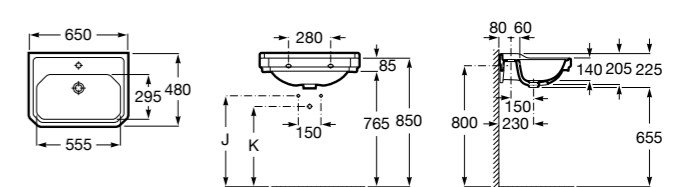

Dama Retro

320321001 Настенная керамическая раковина. Пьедестал и смеситель не входят в комплект.

331325001 Пьедестал для керамической раковины.

Dama

327782000 Настенная керамическая раковина. Смеситель не входит в комплект.

337470000 Пьедестал для керамической раковины.

337471000 Полупьедестал для керамической раковины.

Meridian

327240000 Настенная керамическая раковина. Смеситель не входит в комплект.

335240000 Пьедестал для керамической раковины.

337241000 Полупьедестал для керамической раковины.

Victoria

325391.0 Настенная керамическая раковина. Смеситель не входит в комплект.

337390000 Пьедестал для керамической раковины.

33739200Y Полупьедестал для керамической раковины.

Hall

327621000 Настенная или накладная керамическая раковина. Смеситель не входит в комплект.

337621000 Полупьедестал для керамической раковины.

Размеры в мм

Carmen

3270A1.0 Настенная керамическая раковина под пьедестал с установочным комплектом и одним отверстием под смеситель. Смеситель и пьедестал не входят в комплект.

3270A1.3 Настенная керамическая раковина под пьедестал с установочным комплектом и тремя отверстиями под смеситель. Смеситель и пьедестал не входят в комплект.

3370A0.0 Керамический пьедестал для раковины. Монтажный комплект не входит.

Debba

325993000 Настенная керамическая раковина. Смеситель не входит в комплект.

33799000Y Пьедестал для керамической раковины.

33799100Y Полупьедестал для керамической раковины.

The Gap Original

327473000 Настенная керамическая раковина. Смеситель не входит в комплект.

337470000 Пьедестал для керамической раковины.

337471000 Полупьедестал для керамической раковины.

Dama

327783000 Настенная керамическая раковина. Смеситель не входит в комплект.