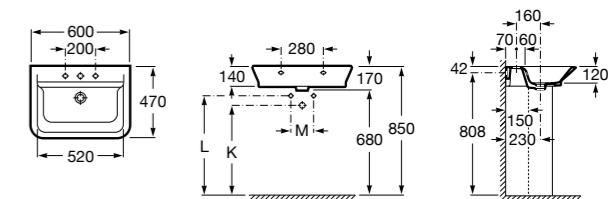

Dama

- 327784000** Настенная керамическая раковина. Смеситель не входит в комплект.
337470000 Пьедестал для керамической раковины.
337471000 Полупьедестал для керамической раковины.

Размеры в мм

Meridian