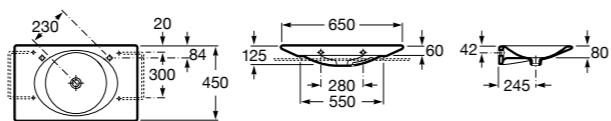

Kalahari

1. **32787400H** Настенная или накладная керамическая раковина. Смеситель не входит в комплект.
   327874000 Настенная или накладная керамическая раковина без отверстия под смеситель.