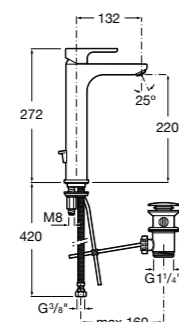

5A3C09C00 Смеситель для раковины с высоким изливом, донным клапаном и гибкой подводкой. Cold start.

5A3H09C00 Смеситель для раковины с высоким изливом, гладкий корпус, с гибкой подводкой.