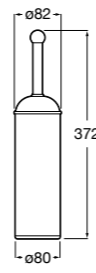

Tempo

817036001 Настенный держатель для щетки. Хром.

817036022 Настенный держатель для щетки. Покрытие Everlux титановый черный.