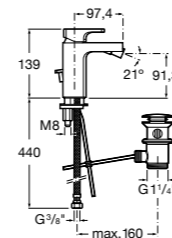

L90

5A6001C00 Смеситель для биде с регулятором направления потока, донным клапаном и гибкой подводкой.