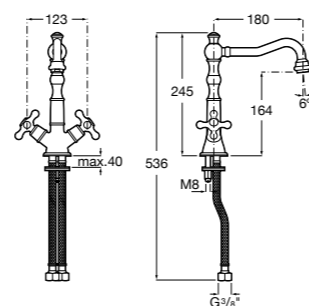

5A384BC00 Смеситель для раковины с высоким поворотным изливом, донным клапаном click-clack и гибкой подводкой.