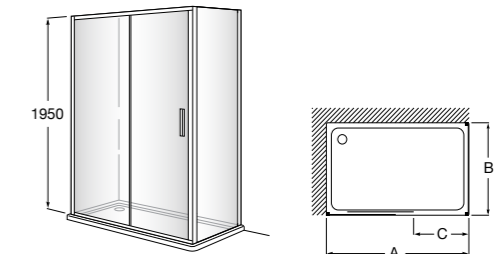

Naray Standard L2-E + LF

L2-E - Фронтальное расположение. 1 раздвижной элемент + 1 фиксированный элемент для установки между стенами или 1 боковым фиксированным элементом LF. Прозрачное стекло, цвет профиля: блестящее серебро. Предел до стены в открытом виде 100 мм. Включает обработку Maxiclean.

LF - Фиксированный боковой элемент, совместим с перегородкой.

	Ширина (A)	Открытие (C)
L2-E	A	
AM14510012M	1000	360
AM14511012M	1100	410
AM14512012M	1200	460
AM14513012M	1300	510
AM14514012M	1400	560
AM14515012M	1500	610
AM14516012M	1600	660
AM14517012M ©	1700	710
AM14518012M ©	1800	760
LF (B)	B	
AM14707012M	700	
AM14708012M	800	
AM14709012M	900	

Размеры в мм