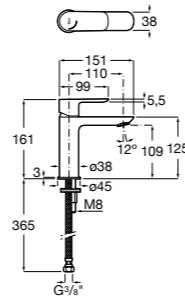

Cala ®

1. **5A326EC00** Смеситель для раковины, гладкий корпус, с гибкой подводкой. Cold start.