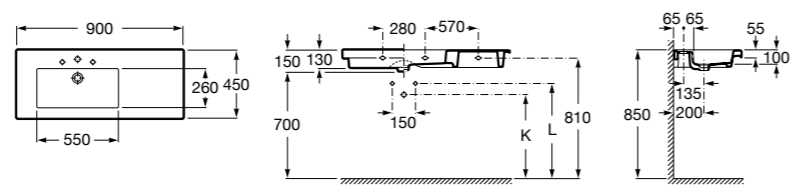

Prisma

327543000 Настенная или накладная керамическая раковина. Смеситель не входит в комплект.