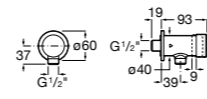

Fluent

5A9B24C00 Наружный смывной кран для писсуара.