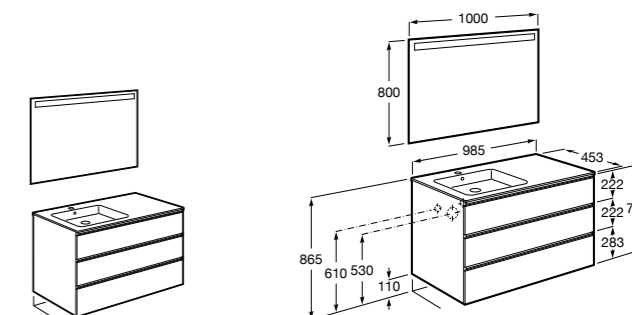

The Gap раковина слева

851491XXX UNIK - Комплект мебели с 3 ящиками и раковины.

851522XXX PASC - Комплект мебели и раковины. Сифон в комплекте. Ножки и смеситель не входят в комплект.

816827339 Набор из 4 ножек 110 мм для мебели UNIK с 3 ящиками.

816827458 Набор из 4 ножек 110 мм для мебели UNIK с 3 ящиками.