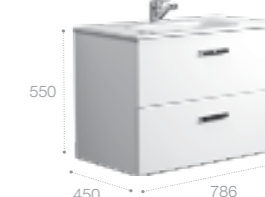

Модуль для раковины

Стр. 237

Арт. ZRU9000031 80 см, подвесной, венге

Арт. ZRU9000032 80 см, подвесной, белый глянец