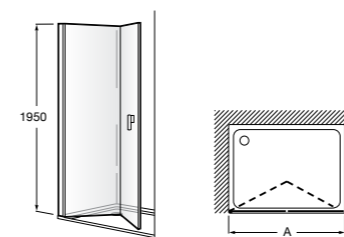

Душевые ограждения / 3 стены / фронтальное расположение / складные двери**Easy PP-E**

Фронтальное расположение с 2 складными элементами.

PP-E (A)	
От 600 до 800	
От 801 до 1000	

Душевые ограждения / 2 стены / раздвижные двери**Aerea L4 + LF**