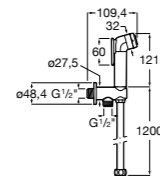

Be Fresh One

5B9D30C00 Комплект гигиенического душа. Включает: душевую лейку, настенный держатель с предохранительным клапаном и металлический гибкий шланг.