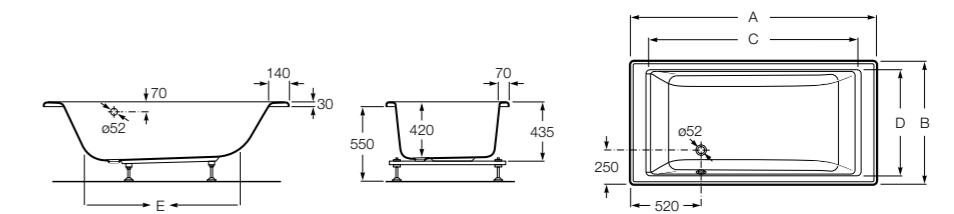

Hall

248166001 Левая асимметричная угловая акриловая ванна с гидромассажем Total и набором для слива.

248167001 Правая асимметричная угловая акриловая ванна с гидромассажем Total и набором для слива.

259852000 Панель для левой акриловой ванны.

259853000 Панель для правой акриловой ванны.