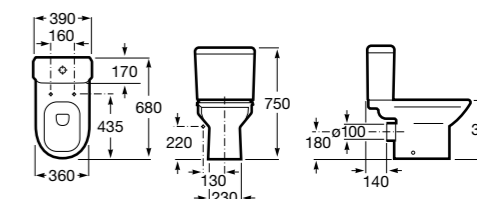

Giralda

1. **342466000** Чаша SH.
   341469000 Бачок AI.
   ZRU9000046 Сиденье с крышкой.
   ZRU9000047 Сиденье с крышкой.