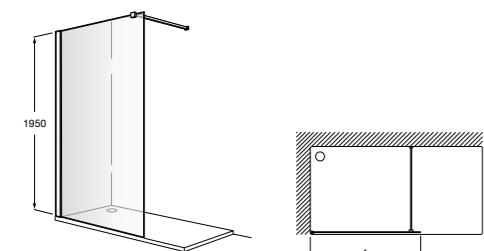

Ura Standard DF

DF - Фиксированное стеклянное ограждение для душа. Прозрачное стекло, профиль цвета – блестящий хром. Предел до стены 25 мм. Включает обработку Maxiclean.

	Ширина (A)
AM16910012M	1000
AM16912012M	1200
AM16914012M	1400