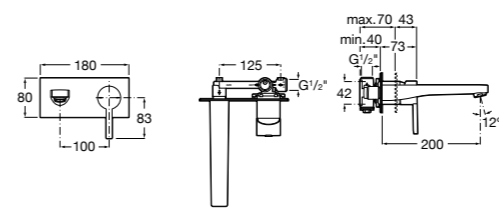

5A3596C00 Встраиваемый смеситель для раковины. Для установки вместе с арт. 525220603.

5A3596..0 Встраиваемый смеситель для раковины. Покрытие Everlux. Для установки вместе с арт. 5252206...

525220603 Универсальный монтажный блок для встраиваемого смесителя для раковины.

5252206.. Универсальный монтажный блок для встраиваемого смесителя для раковины. Покрытие Everlux.