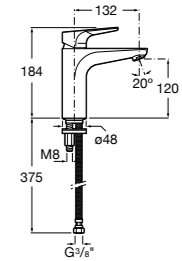

Atlas

5A3990C00 Смеситель для раковины, гладкий корпус, Mezzo, с аэратором и гибкой подводкой. Cold start.