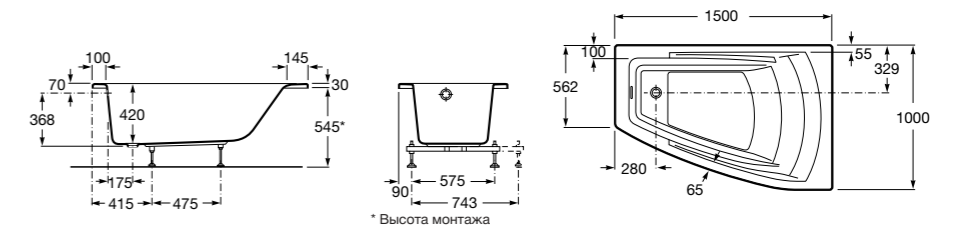

248163000 Прямоугольная акриловая ванна.

**Hall**

248168001 Прямоугольная акриловая ванна с гидромассажем Total и набором для слива.

**Hall**

248166001 Левая асимметричная угловая акриловая ванна с гидромассажем Total и набором для слива.