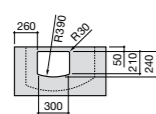

Hall

327620000 Настенная или накладная керамическая раковина. Смеситель не входит в комплект.

Element

327570000 Настенная или накладная керамическая раковина. Смеситель не входит в комплект.

Fontana

327877000 Настенная или накладная керамическая раковина. Смеситель не входит в комплект.

Diverta

32711G000 Накладная керамическая раковина. Смеситель не входит в комплект.

The Gap Square ©

3270MN000 Накладная керамическая раковина. Смеситель не входит в комплект.

Размеры в мм

The Gap Square ©

3270Y2000 Накладная керамическая раковина. Смеситель не входит в комплект.

Beyond

3270B8..0 Накладная раковина из материала FINECERAMIC®. Универсальный выпуск с керамической крышкой Ø 72 мм. Смеситель не входит в комплект.

Adora

327203000 Встраиваемая сверху керамическая раковина. Смеситель не входит в комплект.

The Gap Round ©

3270Y0000 Накладная керамическая раковина. Смеситель не входит в комплект.

The Gap Round ©

3270Y1000 Накладная керамическая раковина. Смеситель не входит в комплект.

Размеры в мм