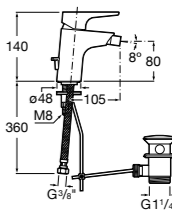

Lanta

5A6111C00 Смеситель для биде с регулятором направления потока, цепочкой и гибкой подводкой.

Размеры в мм

Atlas

5A6090C00 Смеситель для биде с регулятором направления потока, донным клапаном и гибкой подводкой.