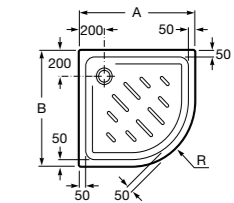

Керамические душевые поддоны

Malta Walk-In

Керамический душевой поддон с противоскользящим покрытием и с платформой венге.

373524000

Malta

Керамический душевой поддон.

	A	B	C	D
373516000	1200	800	65	180
373517000	1000	800	65	180
373505000	1200	750	65	175
373506000	1000	750	65	170
37450C000 ©	1200	700	65	175
37450D000 ©	1000	700	65	170
37450E000 ©	900	700	65	170
373513000	1200	700	80	175
373512000	1000	700	80	170
373519000	900	700	80	170