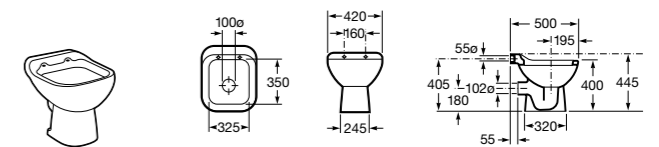

Смывные краны для унитазов / дополнения для кранов

Дополнения для смывных кранов

1. **AG0094703R** Дополнительная сливная труба. Прямой сливной кран.
   505521600 Изогнутая труба.
   525936100 Обратный клапан для смывного крана.
   V0016200R Вставка смывного крана для подвесного унитаза.

Смывные краны для унитазов / встраиваемые краны

Aqua

1. **5A9779C00** Встраиваемый смывной кран 3/4" для унитаза. Механизм двойного слива 6/3 литра.

Aqualine

1. **5A9777C00** Встраиваемый смывной кран. Механизм двойного слива 6/3 литра.

Aqualine

1. **5A9677C00** Встраиваемый смывной кран. Механизм слива 6 литров.

Смесители для душа / настенные / порционно-нажимные

Instant

1. **5A2777C00** Наружный угловой кран для душа.

Смесители для душа/ встраиваемые / порционно-нажимные

Instant

1. **5A2677C00** Встраиваемый кран для душа.

Avant

1. **5A2217C00** Встраиваемый смеситель для душа.

Avant

1. **5A0679C00** Встраиваемый смеситель-термостат для душа.

Профессионал / аксессуары для кухонных смесителей

Instant Pro

1. **5A8564C00** Промышленный излив 1200 мм с 1 выходом.

Instant Pro

1. **5A8664C00** Промышленный излив 1200 мм с 2 выходами.

Instant Pro

1. **5A8764C00** Адаптер для установки промышленного спирального излива 1200 мм (см. информацию о совместимости).

Instant Pro

1. **5A8064C00** PRO - Однорычажный кухонный смеситель для промышленного излива 1200 мм. Излив в комплект не входит (см. информацию о совместимости).

Слив

Garda

1. **371055000** Слив. Включает в комплект: керамическую решетку, резиновое выпускное соединение и установочный комплект.
   526005510 Решетка из нержавеющей стали с резиновой вставкой.

Хозяйственные мойки

Unik Henares

1. **851028806** Тумба под мойку.

Henares

1. **368951001** Хозяйственная мойка.

Henares

1. **856897806** Шкафчик.