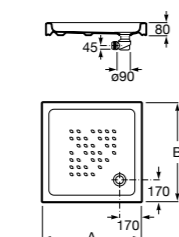

Malta

Керамический душевой поддон.

	A	B	C	D
373516000	1200	800	65	180
373517000	1000	800	65	180
373505000	1200	750	65	175
373506000	1000	750	65	170
37450C000 ©	1200	700	65	175
37450D000 ©	1000	700	65	170
37450E000 ©	900	700	65	170
373513000	1200	700	80	175
373512000	1000	700	80	170
373519000	900	700	80	170

Malta

Угловой керамический душевой поддон.

	A	B	Rad
37450A000	1000	1000	504
37450B000	900	900	504

Italia

Прямоугольный керамический душевой поддон.

	A	B	C	D
3740HP000	1200	800	80	170
3740HS000	1000	800	80	170
3740HG000	1400	700	80	170
3740HR000	1200	700	80	170
3740HT000	1000	700	80	170
3740HU000	900	720	80	170

Italia

Угловой керамический душевой поддон.

	A	B	C	D	Rad
3740HL000	900	900	80	625	550
3740HM000	800	800	80	525	550

Сливы для керамических душевых поддонов

Сливы ультраплоские

27L026000	высота: 60 мм ©
27L018000	высота: 80 мм

Сливы

506404400	Слив Ø 90 для душевых поддонов.
P0005900R	Слив Ø 65 для душевых поддонов.
506404500	Слив Ø 52 для душевых поддонов.

Italia

Квадратный керамический душевой поддон.

	A	B
3740NH000	900	900
3740NJ000	800	800
3740NK000	700	700

Сливные системы In-Drain

In-Drain Channel

IN-DRAIN CHANNEL - Сливной комплект с прокладкой из геотекстиля.

	A	B
276091000	950 x 50	990
276153000	850 x 50	890
276090000	750 x 50	790
276089000	650 x 50	690

In-Drain X3

IN-DRAIN X3 - Сливной комплект с прокладкой из геотекстиля. Реверсивная керамическая панель (не входит в комплект).

	A	B
276131000	950 x 50	990
276130000	850 x 50	890
276129000	750 x 50	790
276128000	650 x 50	690

Plate X1

PLATE X1 - Крышка сливного отверстия, совместима с In-Drain Channel.

	A	B
276095000	950 x 50	990
276155000	850 x 50	890
276094000	750 x 50	790
276093000	650 x 50	690

Plate X2

PLATE X2 - Крышка с решёткой для сливного отверстия, совместима с In-Drain Channel.