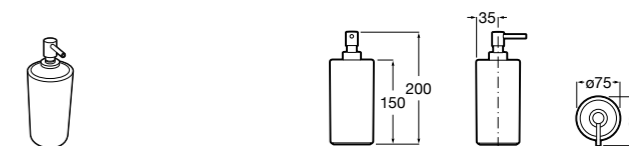

Onda

3870ZD000 Диспенсер на столешницу.