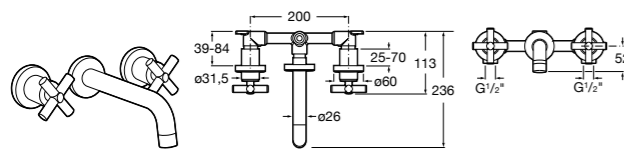

Insignia

5A453AC00 Встраиваемый смеситель для раковины.

Loft

5A4743C00 Встраиваемый в стену смеситель для раковины с изливом 190 мм.

Carmen

5A474BC00 Встраиваемый в стену смеситель для раковины.

Смесители для биде / монтаж на бортик / однорычажные