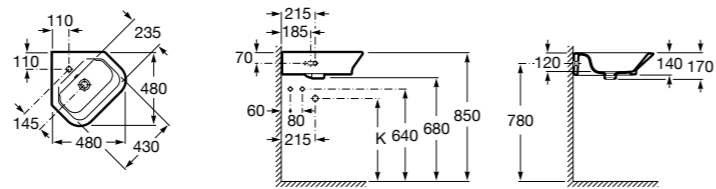

Раковины подвесные угловые

The Gap Original

32747R000 Настенная керамическая раковина. Смеситель не входит в комплект.