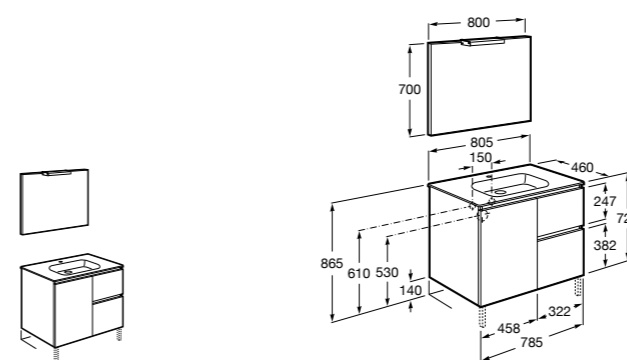

851430XXX ПАК - Комплект мебели, раковины и зеркала Eidos. Ножки и смеситель не входят в комплект. Встроенная розетка. Модуль дополнительно обработан защитой от влаги.

816824339 Комплект из 2-х ножек.

Anima