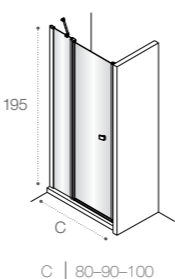

Capital
□ 446