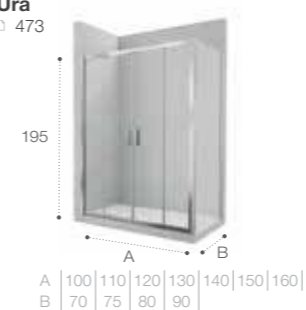

L4-E+LF-C
Ura
□ 473

L3-E+LF-C
Easy
□ 449

L2+LF
Aerea
□ 449

L2+LF-F
Fusion-N
□ 450

Душевые ограждения ОБЗОР ПРОДУКЦИИ

<p>L2-E+LF-C Easy □ 450</p>  <p>A 97-200 B 20-100 </p>	<p>L2-E + LF Naray □ 474</p>  <p>A 100 110 120 130 140 150 160 170 180 B 70 80 90 90 </p>	<p>L2-E+LF-C Ura □ 474</p>  <p>A 100 110 120 130 140 150 160 B 70 75 80 90 </p>	<p>L2-E+LF Victoria □ 474</p>  <p>A 100 110 120 130 140 150 160 B 70 75 80 90 </p>
--	---	---	--