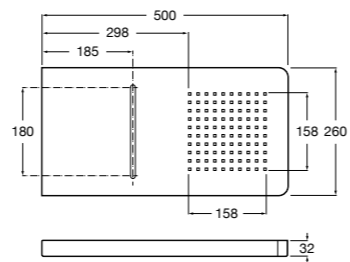

Fit

5B6661C00 Антивандальная душевая насадка.

Душевые форсунки

Форсунка Square

5B3778C00 SQUARE - Душевая форсунка с изменяемым углом потока. Хром.

Форсунка Round

5B3878C00 ROUND - Душевая форсунка с изменяемым углом потока. Хром.