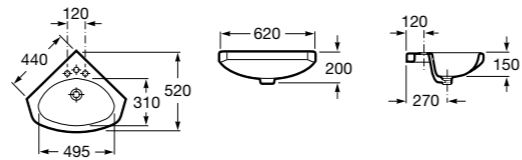

Estudio Angular

325200001 Настенная керамическая раковина. Смеситель не входит в комплект.