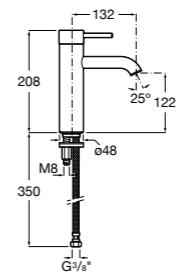

Lanta

5A3C11C00 Смеситель для раковины с аэратором, гладкий корпус, Mezzo, с донным клапаном с системой click-clack и гибкой подводкой. Cold start.