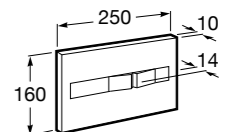

PL2 Dual ©

8901960.. PL2 DUAL - Двойной смыв.