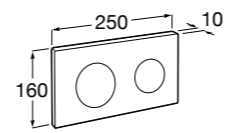

PL10 Dual ©

8901890.. PL10 DUAL - Двойной смыв.
8901892.. PL10 DUAL - Двойной смыв. Матовая отделка.
8901893.. PL10 DUAL - Двойной смыв. Глянцевая отделка.
890189304 PL10 Антивандальный - Двойной смыв. Отделка из нержавеющей стали.