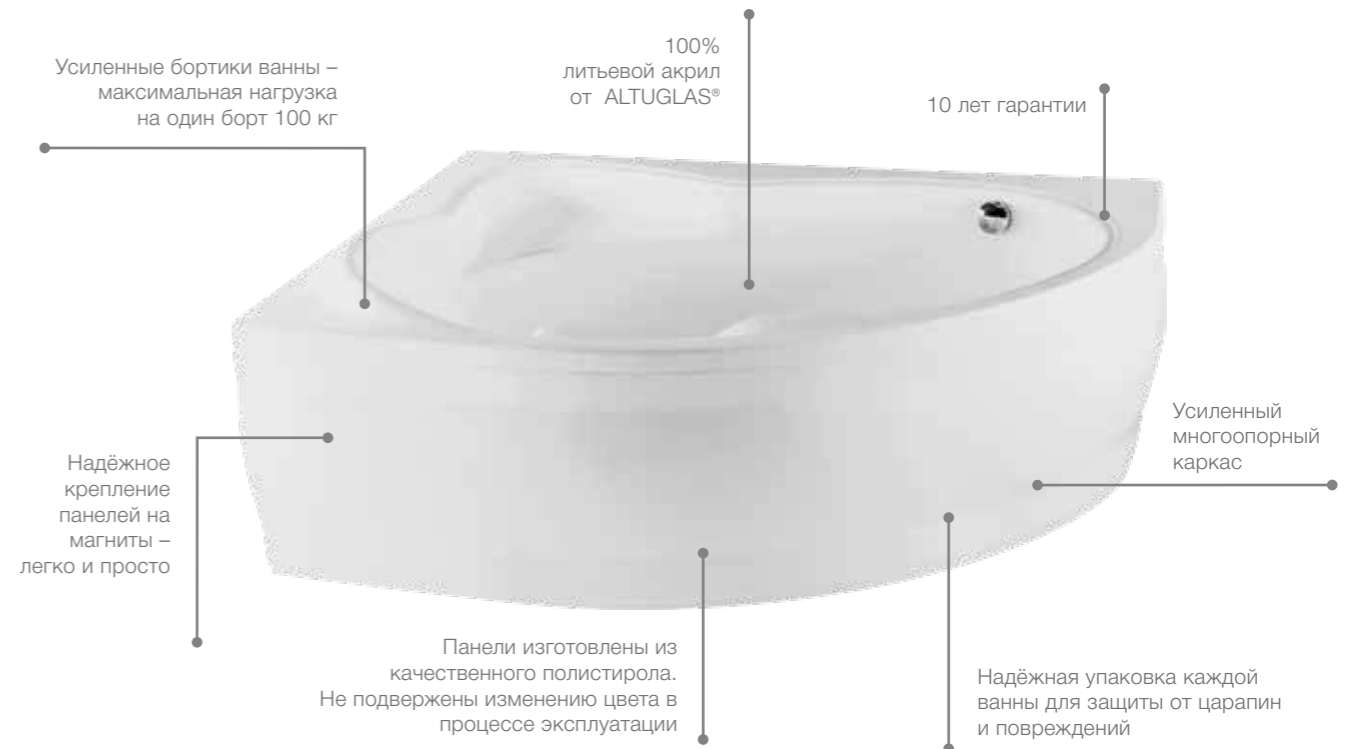

Характеристики и преимущества

Рекомендуемая высота установки для акриловых ванн составляет 62-64 см от уровня пола до верхней точки бортика ванны, за исключением ванны Уло. За счет своей глубины данную ванну рекомендовано выставлять на высоту 66 см.