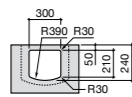

Мини-раковины

Hall

325883000 Настенная или накладная керамическая раковина. Смеситель не входит в комплект.

Meridian

325245000 Настенная керамическая раковина. Смеситель не входит в комплект.

335240000 Пьедестал для керамической раковины.

337241000 Полуьпедестал для керамической раковины.

The Gap Original

327477000 Настенная или накладная керамическая раковина. Смеситель не входит в комплект.

Hall

327624000 Настенная или накладная керамическая раковина. Смеситель не входит в комплект.

Meridian

327248000 Настенная керамическая раковина. Смеситель не входит в комплект.

Размеры в мм

Ibis

320841001 Настенная керамическая раковина. Смеситель не входит в комплект.

The Gap Original

327478000 Настенная керамическая раковина. Смеситель не входит в комплект.

337472000 Полуьпедестал для керамической раковины компакт.

Debba

325998000 Настенная керамическая раковина. Смеситель не входит в комплект.

Meridian

327249000 Настенная керамическая раковина. Смеситель не входит в комплект.

337242000 Полуьпедестал для керамической раковины компакт.

The Gap Original

327479000 Настенная керамическая раковина. Смеситель не входит в комплект.

337472000 Полуьпедестал для керамической раковины компакт.

Размеры в мм