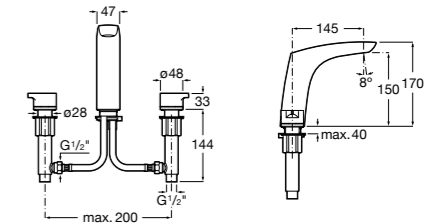

Смесители для раковин / монтаж на бортик / двухвентильные

Insignia

1. **5A443AC00** Монтируемый на раковину смеситель с центральным изливом, донным клапаном и гибкой подводкой.