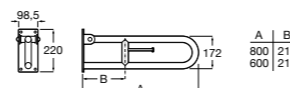

Доступность / аксессуары / поручни откидные / с держателем для бумаги

Access Comfort

1. **816934001** COMFORT - Поручень откидной с держателем для туалетной бумаги. Поверхность из полированной нержавеющей стали.
2. **816935001** COMFORT - Поручень откидной с держателем для туалетной бумаги. Поверхность из полированной нержавеющей стали.
3. **816934002** COMFORT - Поручень откидной с держателем для туалетной бумаги. Поверхность из нержавеющей стали, сатин.
4. **816935002** COMFORT - Поручень откидной с держателем для туалетной бумаги. Поверхность из нержавеющей стали, сатин.
5. **816916009** COMFORT - Поручень откидной с держателем для туалетной бумаги. Цвет: белый винил.
6. **816935009** COMFORT - Поручень откидной с держателем для туалетной бумаги. Цвет: белый винил.