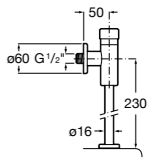

Aqualine Confort

5A9177C00 Нажимной смывной кран для писсуара

Смывные краны для унитазов / настенные краны

Gem

526900610 Смывной кран для унитаза. Изогнутая сливная труба 1".

Aqualine Plus

5A9577C00 Смывной кран 3/4" для унитаза. Механизм двойного слива 6/3 литра.