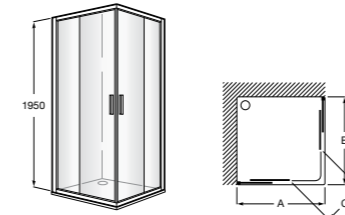

Ura Standard 2L2

L2 - Боковой душ с 1 раздвижным элементом + 1 фиксируемая панель. Для установки еще одного элемента L2, создавая прямой угол 2L2. Прозрачное стекло, профиль цвета – блестящий хром. Предел до стены в открытом виде 25 мм.

Для создания угла Ura 2L2 необходимо заказать 2 элемента Ura L2. Элементы возможно комбинировать между собой или другими совместимыми с Naray L2.

	Ширина (A и B)
AM16507012M	700
AM16507512M	750
AM16508012M	800
AM16509012M	900
AM16510012M	1000
AM16512012M	1200