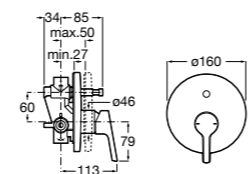

Malva

5A063BC00 Встраиваемый смеситель для ванны-душа с переключателем потока.