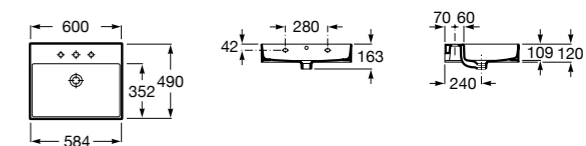

Inspira

1. **32752C..0** Настенная или накладная керамическая раковина из материала FINECERAMIC®. Смеситель не входит в комплект.