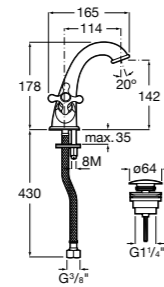

Carmen

5A3A4BC00 Смеситель для раковины, гладкий корпус, с донным клапаном click-clack и гибкой подводкой.
5A3B4BC00 Смеситель для раковины, гладкий корпус, с гибкой подводкой.

Insignia

5A3A3AC00 Смеситель для раковины с высоким изливом, гладкий корпус, с донным клапаном с системой click-clack и гибкой подводкой. Cold start.

5A3C3A..0

Смеситель для раковины с высоким изливом, гладкий корпус, с гибкой подводкой. Cold start. Покрытие Everlux.