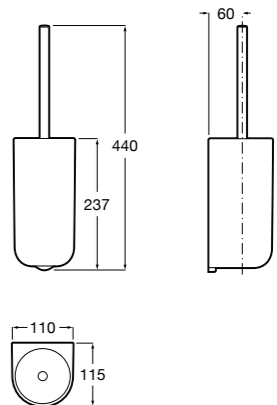

Onda ®

3870ZE000 Настенный держатель для щетки.