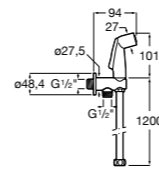

Be Fresh Go

5B9230C00 Комплект гигиенического душа. Включает: душевую лейку, настенный держатель с предохранительным клапаном и металлический гибкий шланг.