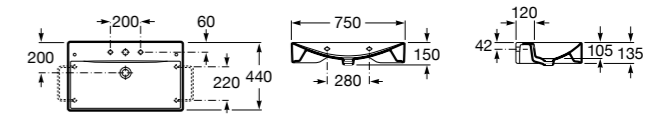

Diverta

327110000 Настенная или накладная керамическая раковина. Смеситель не входит в комплект.