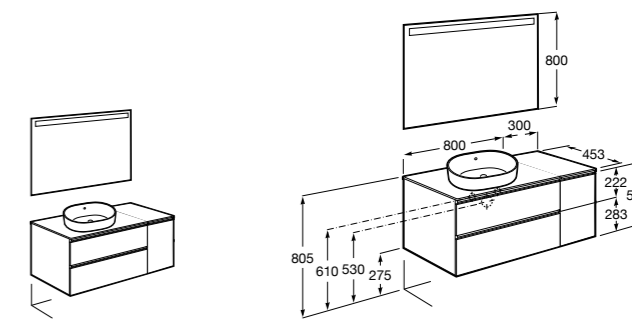

The Gap раковина справа ®

1. **851502XXX** UNIK - мебельный модуль для раковины справа. Базовый набор включает 2 ящика, 1 дверцу и столешницу, обработанную защитой от влаги.
   851533XXX PACK - мебельный модуль для раковины справа. Базовый набор включает 2 ящика, 1 дверцу, столешницу, обработанную защитой от влаги и зеркало Eidos.
   816829339 Набор из 2 ножек 275 мм для мебели со столешницей.
   816829458 Набор из 2 ножек 275 мм для мебели со столешницей.