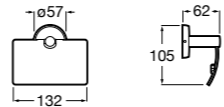

Аксессуары / держатель для туалетной бумаги с крышкой

Tempo

817033001 Держатель для туалетной бумаги с крышкой. Хром.
817033022 Держатель для туалетной бумаги с крышкой. Покрытие Everlux титановый черный.

Twin

816713001 Держатель для туалетной бумаги с крышкой. Крепление на болты или клей.

Superinox

817304002 Держатель для туалетной бумаги с крышкой.

Victoria

816662001 Держатель для туалетной бумаги с крышкой. Крепление на болты или клей.

Nuova

816529001 Держатель для туалетной бумаги с крышкой.

Onda ©

3870ZB000 Держатель для туалетной бумаги с крышкой.

Hotel's

816720001 Держатель для туалетной бумаги с крышкой.

Compas

817358001 Держатель для туалетной бумаги с крышкой.

Hotel's Classic

815437001 Держатель для туалетной бумаги с крышкой.

Cubica

816822001 Держатель для туалетной бумаги с крышкой.

Rubik

816849001 Держатель для туалетной бумаги с крышкой. Хром. Крепление на болты или клей.
816849024 Держатель для туалетной бумаги с крышкой. Черный цвет. Крепление на болты или клей. ©

Classica

816811001 Держатель для туалетной бумаги с крышкой.

Размеры в мм

Record ©

817665001 Держатель для туалетной бумаги с крышкой.

Hotel's

816383001 Держатель для туалетной бумаги без крышки.

Аксессуары / держатели для туалетной бумаги без крышки и резервные

Tempo

817034001 Держатель для туалетной бумаги без крышки. Хром.
817034022 Держатель для туалетной бумаги без крышки. Покрытие Everlux титановый черный.

Tempo

817035001 Резервный держатель для туалетной бумаги. Хром.
817035022 Резервный держатель для туалетной бумаги. Покрытие Everlux титановый черный.

Carmen

817004001 Держатель для туалетной бумаги без крышки.

Superinox

817303002 Резервный держатель для туалетной бумаги.

Nuova