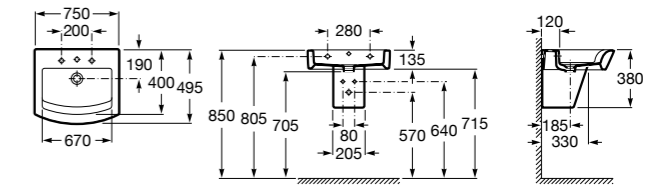

Размеры в мм

Meridian

32724C000 Настенная керамическая раковина. Смеситель не входит в комплект.

Раковины накладные

Hall

32762G000 Настенная или накладная керамическая раковина. Смеситель не входит в комплект.