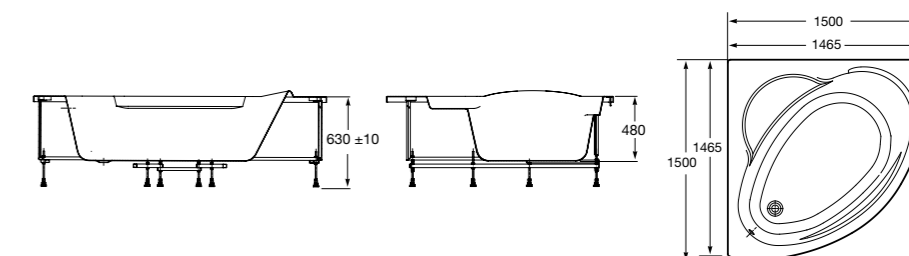

Genova, Genova-N

Акриловая ванна прямоугольная, глубина 45 см. Монтажный комплект заказывается отдельно.

	A	B	C	Объем, л
ZRU9302894	1500	750	1390	235
ZRU9302973	1600	700	1490	230

ZRU9302895	Монтажный комплект 1500 (каркас, комплект креплений к стене, система слив-перелив полуавтомат).			
ZRU9302974	Монтажный комплект 1600 (каркас, комплект креплений к стене, система слив-перелив полуавтомат).			
ZRU9302896	Фронтальная панель 1500.			
ZRU9302975	Фронтальная панель 1600.			
ZRU9302897	Боковая панель 750, левая.			
ZRU9302898	Боковая панель 750, правая.			
ZRU9302976	Боковая панель 700, левая.			
ZRU9302977	Боковая панель 700, правая.			

Easy

Акриловая ванна прямоугольная, глубина 45 см. Монтажный комплект заказывается отдельно.

	A	B	C	D	Объем, л
ZRU9302904	1500	700	1390	620	190
ZRU9302905	1700	700	1590	620	250
ZRU9302899	1700	750	1590	670	260
248618000	1800	800	1690	690	275

ZRU9302906	Монтажный комплект 1500 (каркас, комплект креплений к стене, система слив-перелив полуавтомат).			
ZRU9302907	Монтажный комплект 1700x700 (каркас, комплект креплений к стене, система слив-перелив полуавтомат).			
ZRU9302900	Монтажный комплект 1700x750 (каркас, комплект креплений к стене, система слив-перелив полуавтомат).			
25P028000	Монтажный комплект 1800x750 (каркас, комплект креплений к стене, система слив-перелив полуавтомат).			
ZRU9302908	Фронтальная панель 1500.			
ZRU9302901	Фронтальная панель 1700.			
259121000	Фронтальная панель 1800.			
ZRU9302909	Боковая панель 700, левая.			
ZRU9302910	Боковая панель 700, правая.			
ZRU9302902	Боковая панель 750, левая.			
ZRU9302903	Боковая панель 750, правая.			
259123000	Боковая панель 800, левая.			
259122000	Боковая панель 800, правая.			

Bali