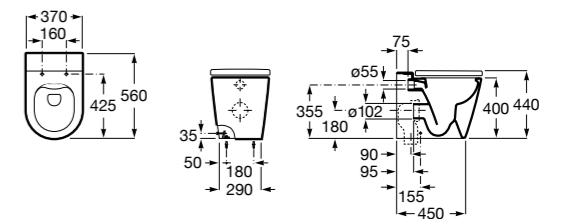

Inspira Square

347537..0 Чаша унитаза Rimless с двойным выпуском. Включает: крепежный комплект.

801532..B SQUARE - Сиденье и крышка с механизмом «мягкое закрывание» для унитаза. Материал SUPRALIT®.

Inspira Round