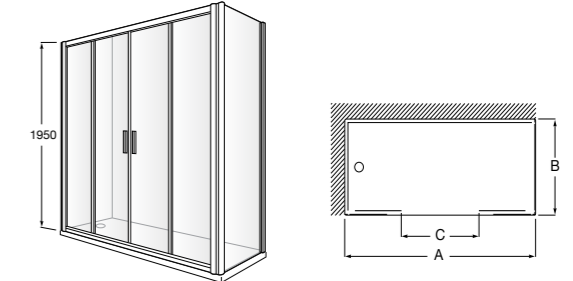

Душевые ограждения / 2 стены / фронтальное расположение / раздвижные двери

Ura Standard L4-E + LF-C

L4-E - Фронтальное расположение. 2 раздвижных элемента + 2 фиксированных элемента для установки между стенами или 1 боковым фиксированным элементом LF. Прозрачное стекло, цвет профиля: блестящее серебро. Предел до стены в открытом виде 25 мм. Включает обработку Maxiclean.

	Ширина (A)	Открытие (C)
L4-E	A	
AM16316012M	1600	610
AM16317012M	1700	660
AM16318012M	1800	710
AM16319012M	1900	710
AM16320012M	2000	710
LF (B)	B	
AM16407012M	700	
AM16407512M	750	
AM16408012M	800	
AM16409012M	900