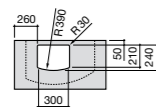

Hall Asimetrico

1. **327620000** Настенная или накладная керамическая раковина. Смеситель не входит в комплект.
   337621000 Полупьедестал для керамической раковины.