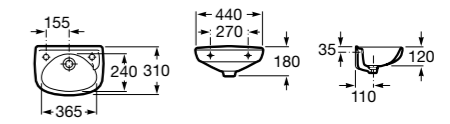

Meridian

327248000 Настенная керамическая раковина. Смеситель не входит в комплект.

Размеры в мм

Ibis

320841001 Настенная керамическая раковина. Смеситель не входит в комплект.

The Gap Original

327478000 Настенная керамическая раковина. Смеситель не входит в комплект.