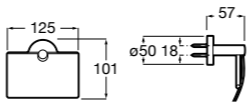

Compas

817358001 Держатель для туалетной бумаги с крышкой.