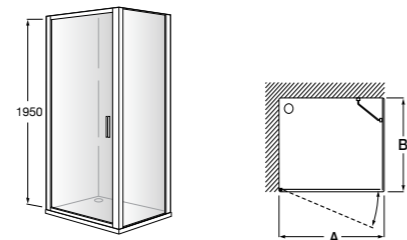

Душевые ограждения / 2 стены / фронтальное расположение / распашные двери

Ura Standard PE + LF

Угловой душ с 1 распашным элементом + 1 фиксированный + 1 боковой фиксированный элемент. Включает обработку Maxiclean.

	Ширина (A)	Открытие (C)
PE (A)		
AM16708012M	800	650
AM16709012M	900	750
AM16710012M	1000	850
LF (B)		
AM16807012M	700	
AM16807512M	750	
AM16808012M	800	
AM16809012M	900	
AM99003602