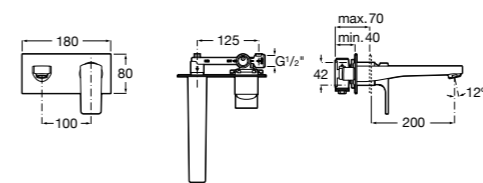

5A3L20C00 Встраиваемый смеситель для раковины. Для установки вместе с арт. 525220603.

525220603 Универсальный монтажный блок для встраиваемого смесителя для раковины.