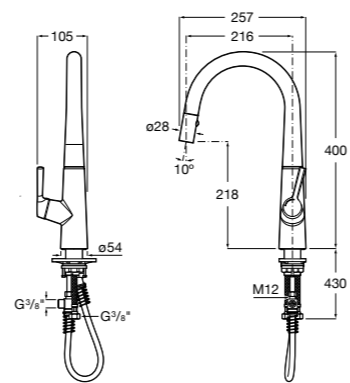

Смесители для кухни

Смесители для кухни / монтируемые на край раковины / однорычажные

Syra

5A812AC00 Смеситель для кухни с поворотным изливом, выдвижным душем, аэратором и гибкой подводкой. Cold start.

Syra

5A832AC00 Смеситель для кухни с высоким поворотным изливом, аэратором и гибкой подводкой. Cold start.

Syra

5A842AC00 Смеситель для кухни с высоким поворотным изливом, аэратором и гибкой подводкой. Cold start.

Syra-E ®

5A8A2AC00 Электронный смеситель для кухни с поворотным изливом, выдвижным душем, аэратором и гибкой подводкой. Питание от сети 230 V. Включает источник питания. Cold start.

Syra

5A8C2AC00 Смеситель для кухни с поворотным изливом, функцией подключения к фильтру питьевой воды и гибкой подводкой. Cold start.

Syra-F ®

5A8C2AC00 Смеситель для кухни с поворотным изливом, функцией подключения к фильтру питьевой воды и гибкой подводкой. Cold start.

5A8B2AC00 Смеситель для кухни с поворотным изливом, функцией подключения к фильтру питьевой воды и гибкой подводкой. Cold start.

Картридж

525898107 Сменный картридж для фильтра (рекомендуется менять каждые 6 месяцев).

Glera ®

5A814DC00 Смеситель для кухни с поворотным изливом с выдвижным душем с 2 функциями и гибкой подводкой. Cold start.

Glera ®

5A834DC00 Смеситель для кухни с прямым поворотным изливом, аэратором и гибкой подводкой. Cold start.

Glera ®

5A844DC00 Смеситель для кухни с поворотным изливом, аэратором и гибкой подводкой. Cold start.

L90

5A8301C00 Смеситель для кухни с поворотным изливом, аэратором и гибкой подводкой. Cold start.