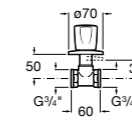

Brava

5A1630C00 Встраиваемый вентиль. 3/4". Синий указатель (холодная).

5A0630C00 Встраиваемый вентиль. 3/4". Красный указатель (горячая).