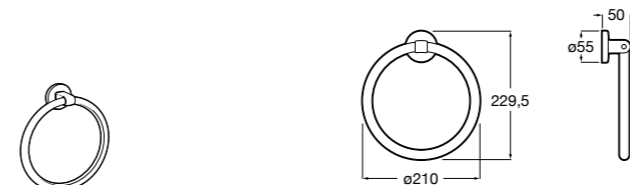

Hotel's
816724001 Полотенцедержатель в форме кольца.