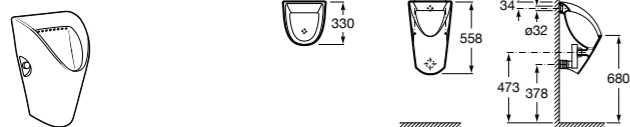

Общественные пространства / писсуары / разделители