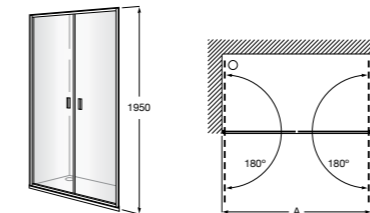

	Ширина (A)	Открытие
AM16708012M	800	650
AM16709012M	900	750
AM16710012M	1000	850

Victoria Standard 2P

Фронтальное расположение душа с 2 складными элементами.

	Ширина (A)
AM19208012	800
AM19209012	900

Размеры в мм