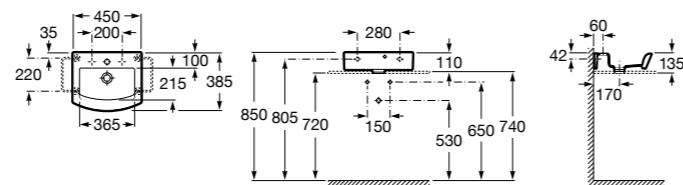

The Gap Original

327477000 Настенная или накладная керамическая раковина. Смеситель не входит в комплект.