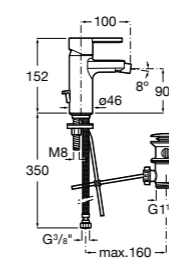

Naia

5A6096C00 Смеситель для биде с регулятором направления потока, донным клапаном и гибкой подводкой.

5A6A96..0 Смеситель для биде с регулятором направления потока и гибкой подводкой. Не включает донный клапан. Покрытие Everlux.