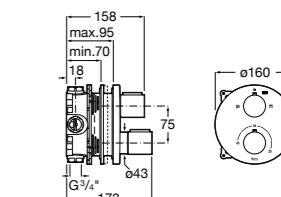

5A0C09C00 Встраиваемый термостат для ванны и душа с переключателем потока. Установка с RocaBox Арт. 525869403.

5A0C09CNO Встраиваемый термостат для ванны и душа с переключателем потока. Покрытие Everlux титановый черный. Для установки с RocaBox Арт. 525869403