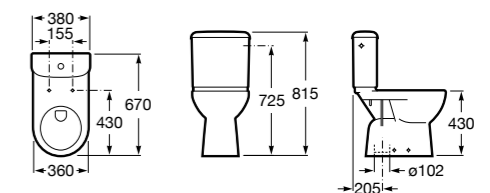

Access

342236000	Чаша унитаза с горизонтальным выпуском для комплектации с низким бачком для людей с ограниченными возможностями. Включен установочный комплект.
341230000	Бачок с механизмом двойного смыва 6/3 литра с боковым подводом воды. Включен установочный комплект, механизм для подвода воды и механизм смыва.
341231000	Бачок с механизмом двойного смыва 6/3 литра с нижним подводом воды. Включен установочный комплект, механизм для подвода воды и механизм смыва.
801232004	Сиденье и крышка с механизмом «мягкое закрытие» для унитаза.
801230004	Крышка и не цельное сиденье с креплениями из нержавеющей стали.
80123A004	Не цельное сиденье с креплениями из нержавеющей стали.
80123D004	Не цельное сиденье с креплениями из нержавеющей стали.