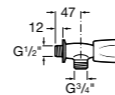

Brava

5A8030C00 Угловой вентиль для стиральной и посудомоечной машин.

Carmen

5A154BC00 Встраиваемый вентиль.