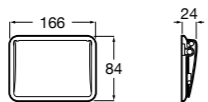

Hotel's

816720001 Держатель для туалетной бумаги с крышкой.