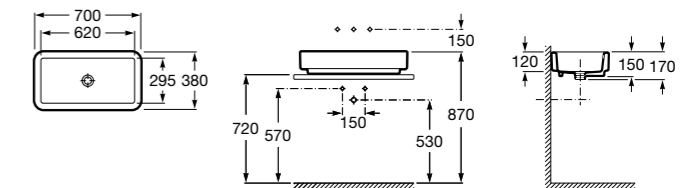

Element

327520000 Накладная керамическая раковина. Смеситель не входит в комплект.