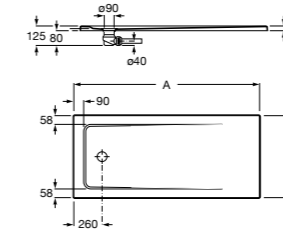

Terran

Ультралоский душевой поддон, материал STONEX®. Противоскользящая поверхность с текстурой под камень. Включает слив gran saudal. Сифон и решетка в комплекте.

	A	B	C
AP1017D057801..0	2000	1400	33,5
AP10164057801..0	1600	1400	31,6
AP1017D03E801..0	2000	1000	31
AP1017083E801..0	1800	1000	31
AP1016403E801..0	1600	1000	31
AP1015783E801..0	1400	1000	31
AP1014B03E801..0	1200	1000	31
AP10170838401..0	1800	900	31
AP10164038401..0	1600	900	31
AP10157838401..0	1400	900	31
AP1014B038401..0	1200	900	28
AP1013E838401..0	1000	900	26
AP10170832001..0	1800	800	31
AP10164032001..0	1600	800	31
AP10157832001..0	1400	800	31
AP1014B032001..0	1200	800	28
AP1013E832001..0	1000	800	26
AP1017082EE01..0	1800	750	31
AP1016402EE01..0	1600	750	31
AP1015782EE01..0	1400	750	31
AP1014B02EE01..0	1200	750	28
AP1013E82EE01..0	1000	750	26
AP1017082BC01..0	1800	700	31
AP1016402BC01..0	1600	700	31
AP1015782BC01..0	1400	700	31
AP1014B02BC01..0	1200	700	28
PO13E82BC01..0	1000	700	26

Terran (с рамкой)

Ультралоский душевой поддон, материал STONEX®, с рамкой.

	A	B	C
P10270838441..0	1800	900	41
P10264038441..0	1600	900	41
P10257838441..0	1400	900	41
P1024B038441..0	1200	900	38
P1023E838441..0	1000	900	36
P10270832041..0	1800	800	41
P10264032041..0	1600	800	41
P10257832041..0	1400	800	41
P1024B032041..0	1200	800	38
P1023E832041..0	1000	800	36
P1027082EE41..0	1800	750	41
P1026402EE41..0	1600	750	41
P1025782EE41..0	1400	750	41
P1024B02EE41..0	1200	750	38
P1023E82EE41..0	1000	750	36
P1027082BC41..0	1800	700	41
P1026402BC41..0	1600	700	41
P1025782BC41..0	1400	700	41
P1024B02BC41..0	1200	700	38
P1023E82BC41..0	1000	700	36

Terran

Ультралоский душевой поддон, материал STONEX®. Противоскользящая поверхность с текстурой под камень. Включает слив gran saudal.