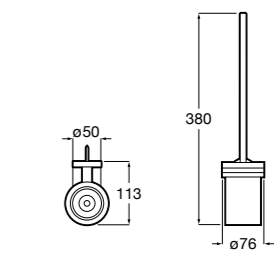

Compas

817434001 Настенный держатель для щетки.