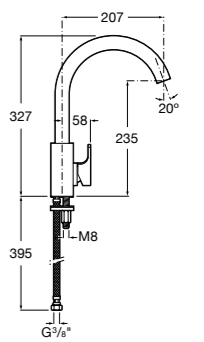

L90

5A8301C00 Смеситель для кухни с поворотным изливом, аэратором и гибкой подводкой. Cold start.