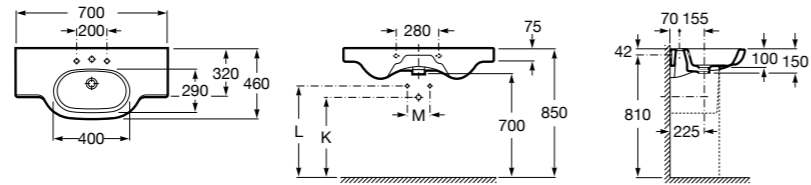

Dama

327782000 Настенная керамическая раковина. Смеситель не входит в комплект.

337470000 Пьедестал для керамической раковины.

337471000 Полупьедестал для керамической раковины.

Meridian

327240000 Настенная керамическая раковина. Смеситель не входит в комплект.

335240000 Пьедестал для керамической раковины.

337241000 Полупьедестал для керамической раковины.