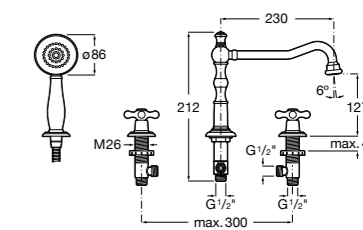

Carmen

5A094BC00 Встраиваемый смеситель для ванны-душа с переключателем потока.