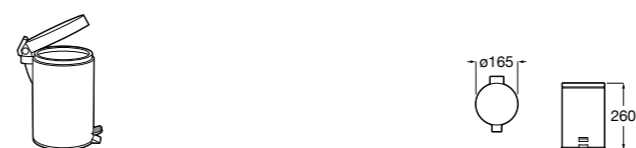

Hotel's
815487001 Мусорный контейнер, 3 литра.