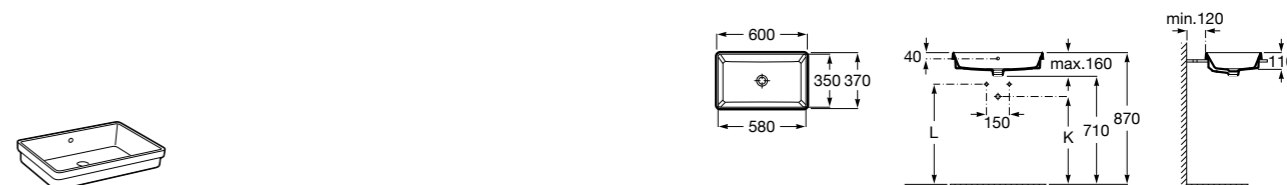

**The Gap Square ®**

3270YA000 Раковина керамическая врезная. Смеситель не входит в комплект.

**The Gap Square ®**

3270Y8000 Раковина керамическая врезная. Смеситель не входит в комплект.

Размеры в мм

**Meridian**