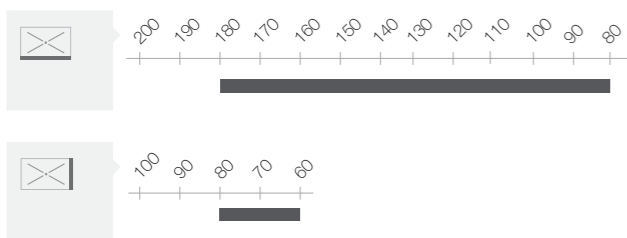

Душевые поддоны

ОБЗОР ПРОДУКЦИИ   длина x ширина

Душевые поддоны по индивидуальным размерам

Senceramic*

Cratos
□ 343