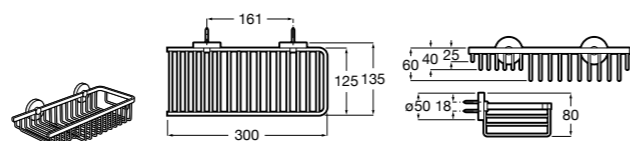

Compas
817442001 Контейнер решетчатый.