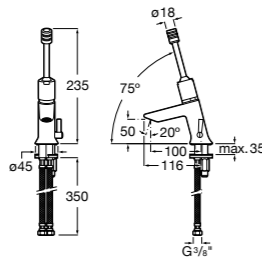

Доступность / смесители, монтируемые на край / порционно-нажимные

Instant Care

5A3277C00 CARE - Самозакрывающийся смеситель, монтируемый на край, с длинным рычагом управления.