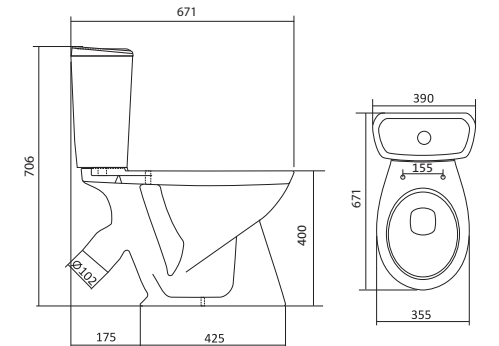

x	y	z	f
500	360	170	148
552	451	198	165
595	488	212	212

Чертеж умывальника Бриз-40

Чертеж умывальников Бриз-50, Бриз-55, Бриз-60

Унитаз-компакт Бриз

	габариты, мм			тип монтажа
	длина	высота	ширина	
Унитаз-компакт Бриз	671	706	390	открытый