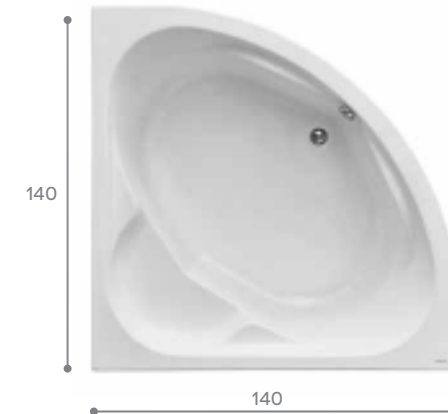

Индивидуальность

Угловая ванна поможет придать вашей ванной комнате индивидуальность. Симметричные модели подойдут для просторных помещений. Такие размеры позволяют чувствовать себя очень комфортно, даже если вы принимаете ее вдвоем. Элегантность и эргономичность ванн Santek позволяют говорить о процессе принятия ванны, как об истинном удовольствии, доступном широкому кругу потребителей.

КАРИБЫ