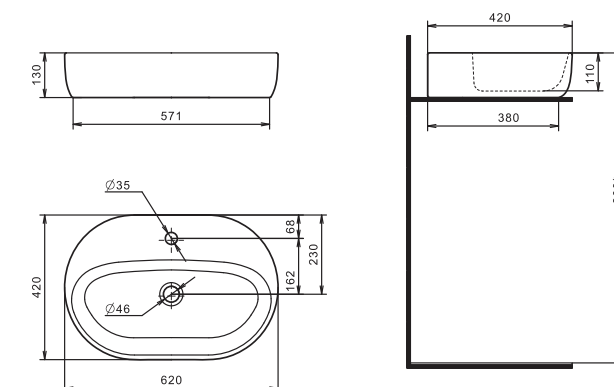

Умывальник Одри 620x420

1.WH50.1.710 Умывальник Одри-62 620x420x130