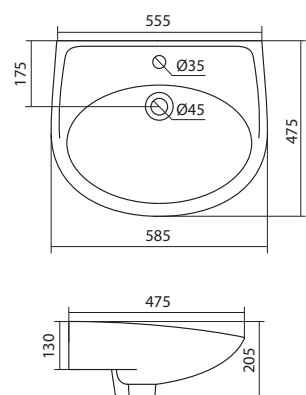

1.WH11.0.484	Умывальник Бореаль-60	585x475x205	с отверстием	1.WH11.0.591 Постамент БСК
1.WH11.0.481	Умывальник Бореаль-60	585x475x205	без отверстия	1.WH11.0.591 Постамент БСК
1.WH11.0.591	Постамент БСК