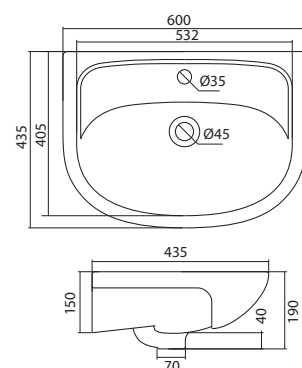

Умывальник Эллада-60

1.WH11.0.198 Умывальник Эллада-60 600x435x190