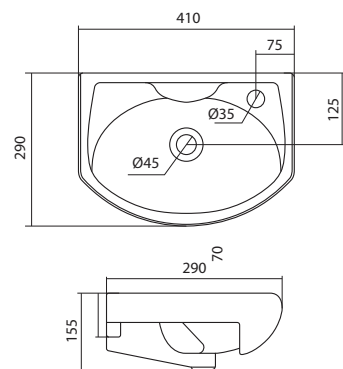

Умывальник Азов-40

1.WH11.0.254 Умывальник Азов-40 410x290x155