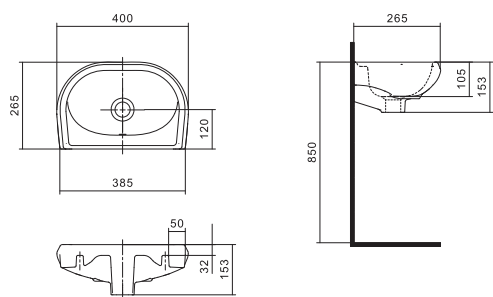

Чертеж умывальника Анимо-40

Чертеж умывальников Анимо-50, Анимо-55, Анимо-60

x	y	z	f
500	392	190	170
550	440	205	200
585	475	202	200

Умывальник Бриз

1.WH11.0.442	Умывальник Бриз-40	400x265x153	левое отверстие	
1.WH11.0.445	Умывальник Бриз-40	400x265x153	правое отверстие	
1.WH11.0.439	Умывальник Бриз-40	400x265x153	без отверстия	
1.WH11.0.451	Умывальник Бриз-50	500x360x170	с отверстием	1.WH11.0.595 Постамент БИЦ
1.WH11.0.448	Умывальник Бриз-50	500x360x170	без отверстия	1.WH11.0.595 Постамент БИЦ
1.WH11.0.460	Умывальник Бриз-55	552x451x198	с отверстием	1.WH11.0.595 Постамент БИЦ
1.WH11.0.457	Умывальник Бриз-55	552x451x198	без отверстия	1.WH11.0.595 Постамент БИЦ
1.WH11.0.466	Умывальник Бриз-60	595x488x212	с отверстием	1.WH11.0.595 Постамент БИЦ
1.WH11.0.463	Умывальник Бриз-60	595x488x212	без отверстия	1.WH11.0.595 Постамент БИЦ
1.WH11.0.595	Постамент БИЦ			