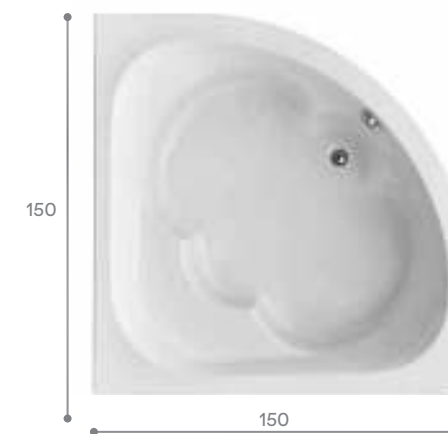

Индивидуальность

Угловая ванна поможет придать вашей ванной комнате индивидуальность. Симметричные модели подойдут для просторных помещений. Такие размеры позволяют чувствовать себя очень комфортно, даже если вы принимаете ее вдвоем. Элегантность и эргономичность ванн Santek позволяют говорить о процессе принятия ванны, как об истинном удовольствии, доступном широкому кругу потребителей.

КАННЫ

Симметричные ванны