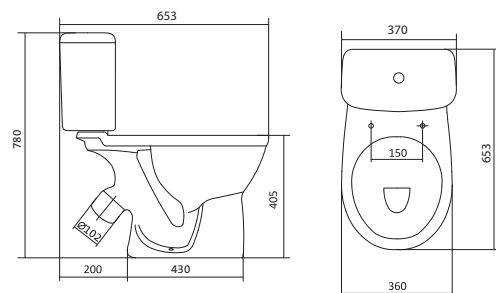

Унитаз-компакт Юнион

	габариты, мм			тип монтажа
	длина	высота	ширина	
Унитаз-компакт Юнион	680	780	359	скрытый

Артикул	Комплектация		
1.WH30.2.420	1.WH30.2.425	чаша унитаза Юнион	1.WH30.2.492 двухрежимная арматура
	1.WH30.2.426	бачок Юнион	1.WH50.1.634 тонкое дюропластовое сиденье с функцией мягкого закрывания и быстрого снятия
	1.WH30.1.852	комплект крепления к полу	

Унитаз-компакт Остин

	габариты, мм			тип монтажа
	длина	высота	ширина	
Унитаз-компакт Остин	650	790	350	скрытый

Артикул	Комплектация		
1.WH30.2.419	1.WH30.2.427	чаша унитаза Остин	1.WH30.2.486 двухрежимная арматура
	1.WH30.2.428	бачок Остин	1.WH30.2.485 тонкое дюропластовое сиденье с функцией мягкого закрывания и быстрого снятия
	1.WH30.1.852	комплект крепления к полу	

Унитаз-компакт Бореаль

	габариты, мм			тип монтажа
	длина	высота	ширина	
Унитаз-компакт Бореаль с диагональным выпуском «Антивсплеск»	653	780	370	открытый

Артикул	Комплектация
1.WH30.1.704	1.WH11.1.553 чаша унитаза Бореаль антивсплеск 1.WH11.0.642 бачок Бореаль 1.WH10.8.693 комплект крепления к полу 1.WH10.7.275 однорежимная арматура 1.WH30.1.949 полипропиленовое сиденье
1.WH30.2.143	1.WH11.1.553 чаша унитаза Бореаль антивсплеск 1.WH11.0.642 бачок Бореаль 1.WH10.8.693 комплект крепления к полу 1.WH50.1.711 двухрежимная арматура 1.WH10.6.915 дюропластовое сиденье
1.WH30.2.146	1.WH11.1.553 чаша унитаза Бореаль антивсплеск 1.WH11.0.642 бачок Бореаль 1.WH10.8.693 комплект крепления к полу 1.WH50.1.711 двухрежимная арматура 1.WH30.2.050 дюропластовое сиденье с функцией мягкого закрывания и быстрого снятия