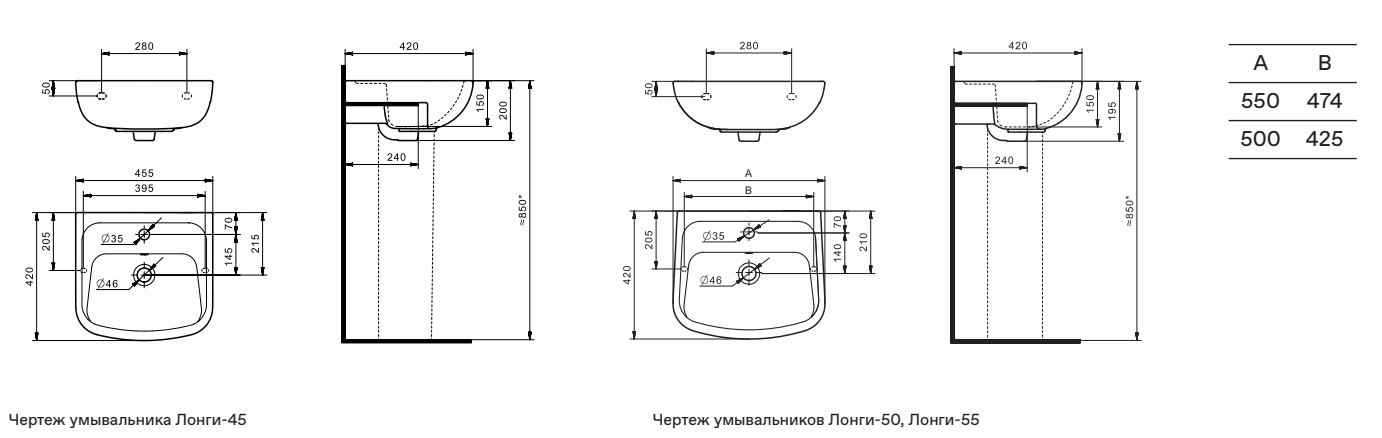

1.WH50.1.753	Умывальник Лонги-45	455x420x200	с отверстием	1.WH11.0.587 Постамент Анимо
1.WH50.1.754	Умывальник Лонги-50	500x420x195	с отверстием	1.WH11.0.587 Постамент Анимо
1.WH50.1.755	Умывальник Лонги-55	550x420x195	с отверстием	1.WH11.0.587 Постамент Анимо
1.WH11.0.587	Постамент Анимо			
1.WH50.1.771	Комплект кронштейнов 250 мм