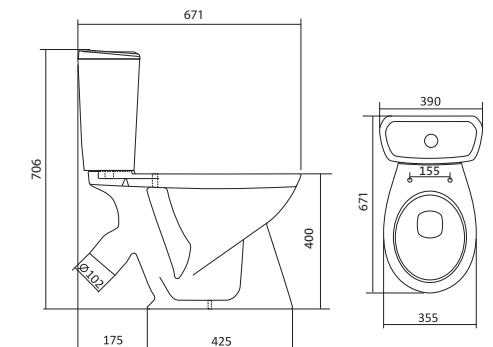

Унитаз-компакт Бриз

	габариты, мм			тип монтажа
	длина	высота	ширина	
Унитаз-компакт Бриз	671	706	390	открытый

Артикул	Комплектация		
1.WH20.2.569	1.WH11.0.384	чаша унитаза Бриз	1.WH10.6.823 однорежимная арматура
	1.WH11.0.639	бачок Бриз	1.WH30.1.947 полипропиленовое сиденье
	1.WH10.8.693	комплект крепления к полу	
1.WH30.2.138	1.WH11.0.384	чаша унитаза Бриз	1.WH30.2.105 двухрежимная арматура
	1.WH11.0.639	бачок Бриз	1.WH10.6.901 дюропластовое сиденье
	1.WH10.8.693	комплект крепления к полу