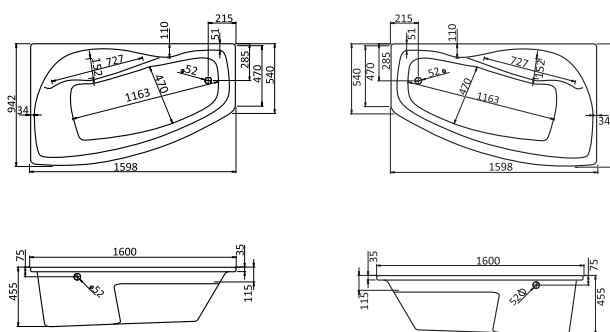

Асимметричная ванна Майорка XL 160x95

Артикул	Название	Глубина, мм	Объем, л	Комплектация
1.WH11.1.991	Майорка XL 160x95 левосторонняя	455	220	1.WH11.2.429 Монтажный комплект 1.WH50.1.649 Фронтальная панель
1.WH11.1.990	Майорка XL 160x95 правосторонняя	455	220	1.WH11.2.429 Монтажный комплект 1.WH50.1.650 Фронтальная панель