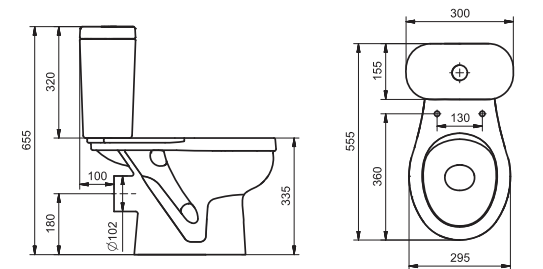

Артикул	Комплектация		
1.WH50.1.741	1.WH50.1.742	чаша унитаза Каспер	1.WH50.1.745 однорежимная арматура
	1.WH50.1.743	бачок с крышкой Каспер	1.WH50.1.765 полипропиленовое сиденье
	1.WH10.8.693	комплект крепления к полу