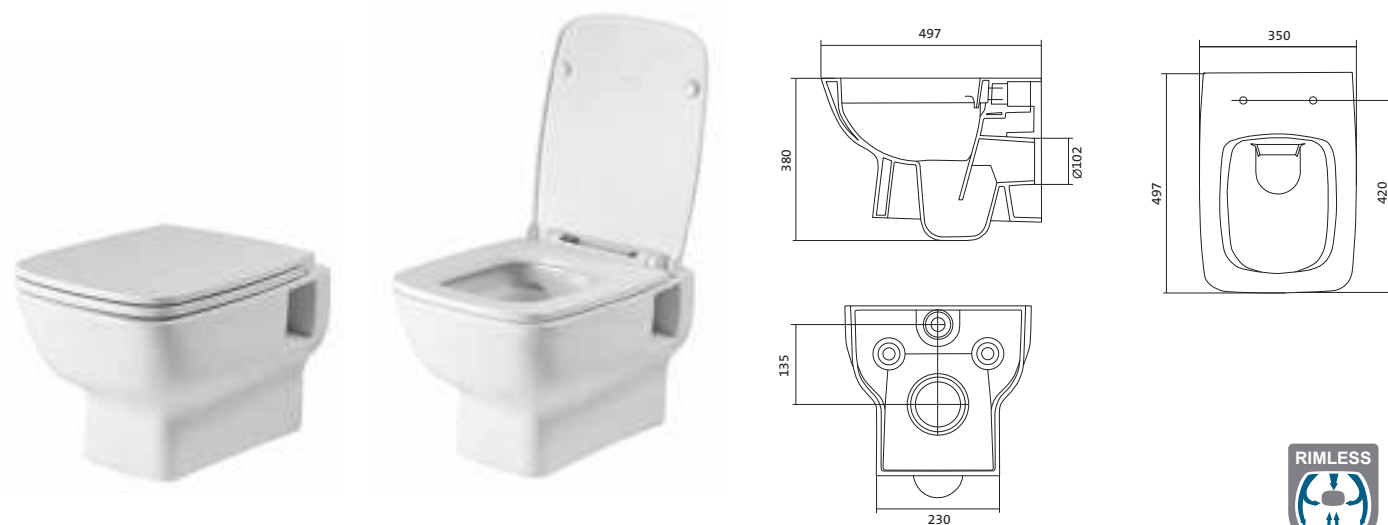

Унитаз подвесной безободковый Neо rimless

габариты, мм

длина   высота   ширина

Унитаз подвесной безободковый Neо rimless	497	380	350

Артикул	Комплектация		
1.WH30.2.411	1.WH30.2.429	чаша унитаза подвесного безободкового Neо rimless	1.WH30.2.450 дюропластовое сиденье с функцией мягкого закрывания и быстрого снятия