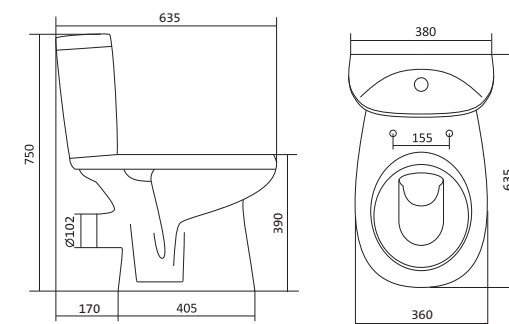

Артикул	Комплектация
1.WH11.0.035	1.WH11.0.390 чаша унитаза Анимо горизонтальная 1.WH11.0.645 бачок Анимо 1.WH10.8.693 комплект крепления к полу 1.WH10.7.275 однорежимная арматура 1.WH30.1.834 полипропиленовое сиденье
1.WH30.2.132	1.WH11.0.390 чаша унитаза Анимо горизонтальная 1.WH11.0.645 бачок Анимо 1.WH10.8.693 комплект крепления к полу 1.WH50.1.712 двухрежимная арматура 1.WH10.6.914 дюропластовое сиденье
1.WH30.2.135	1.WH11.0.390 чаша унитаза Анимо горизонтальная 1.WH11.0.645 бачок Анимо 1.WH10.8.693 комплект крепления к полу 1.WH50.1.712 двухрежимная арматура 1.WH10.6.897 дюропластовое сиденье с функцией мягкого закрывания и быстрого снятия