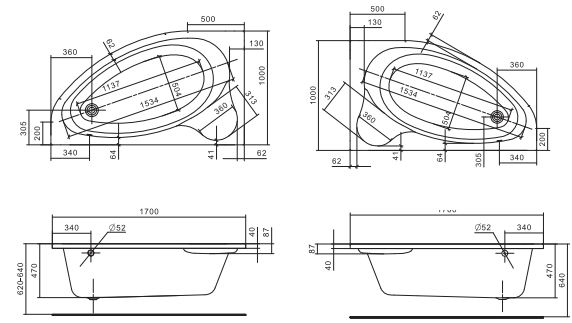

Асимметричная ванна Эдера 170x100

Артикул	Название	Глубина, мм	Объем, л	Комплектация
1.WH50.1.662	Эдера 170x100 левосторонняя	470	255	1.WH50.1.666 Монтажный комплект 1.WH50.1.664 Фронтальная панель
1.WH50.1.663	Эдера 170x100 правосторонняя	470	255	1.WH50.1.666 Монтажный комплект 1.WH50.1.664 Фронтальная панель