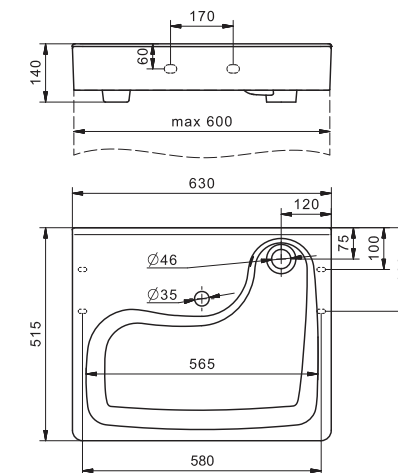

1.WH50.1.709 Умывальник Одри-42 420x420x130

Умывальник Одри 620x420

1.WH50.1.710 Умывальник Одри-62 620x420x130

Специальные умывальники

Умывальник Клио-50

1.WH50.1769	Умывальник Клио-50	630x515x140	
1.WH50.1770	Умывальник Клио-50	630x515x140	с кронштейном