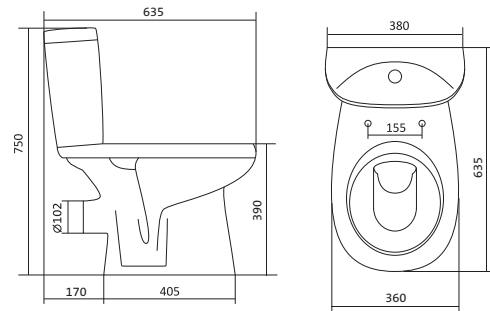

Унитаз-компакт Анимо

	габариты, мм			тип монтажа
	длина	высота	ширина	
Унитаз-компакт Анимо с горизонтальным выпуском	635	750	380	открытый

Артикул	Комплектация
1.WH11.0.035	1.WH11.0.390 чаша унитаза Анимо горизонтальная
	1.WH11.0.645 бачок Анимо
	1.WH10.8.693 комплект крепления к полу
1.WH30.2.132	1.WH11.0.390 чаша унитаза Анимо горизонтальная
	1.WH11.0.645 бачок Анимо
	1.WH10.8.693 комплект крепления к полу
1.WH30.2.135	1.WH11.0.390 чаша унитаза Анимо горизонтальная
	1.WH11.0.645 бачок Анимо
	1.WH10.8.693 комплект крепления к полу
	1.WH10.7.275 однорежимная арматура
	1.WH30.1.834 полипропиленовое сиденье
	1.WH50.1.712 двухрежимная арматура
	1.WH10.6.914 дюропластовое сиденье
	1.WH50.1.712 двухрежимная арматура
	1.WH10.6.897 дюропластовое сиденье с функцией мягкого закрывания и быстрого снятия