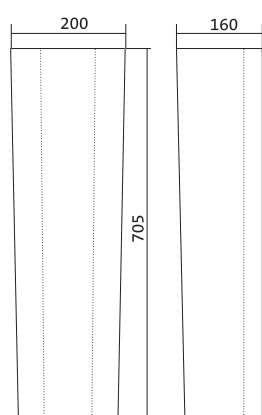

1.WH11.0.484	Умывальник Бореаль-60	585x475x205	с отверстием	1.WH11.0.591 Постамент БСК
1.WH11.0.481	Умывальник Бореаль-60	585x475x205	без отверстия	1.WH11.0.591 Постамент БСК
1.WH11.0.591	Постамент БСК