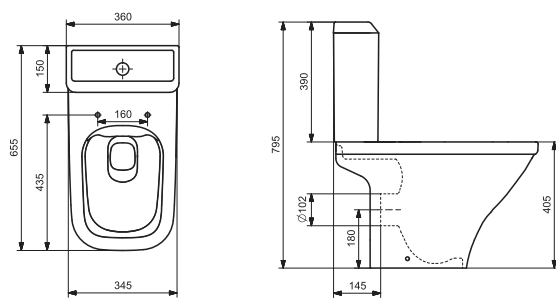

Лига

Бриз

Каспер

НОВИНКА

ДЕТСКИЙ

Унитаз-компакт безободковый Лайн rimless

	габариты, мм			тип монтажа
	длина	высота	ширина	
Унитаз-компакт безободковый Лайн rimless	650	795	360	скрытый

Артикул	Комплектация		
1.WH50.1.573	1.WH50.1.579	чаша безободкового унитаза Лайн rimless	1.WH30.2.299 двухрежимная арматура
	1.WH50.1.580	бачок Лайн	1.WH50.1.622 тонкое дюропластовое сиденье с функцией мягкого закрывания и быстрого снятия
	1.WH30.1.852	комплект крепления к полу	