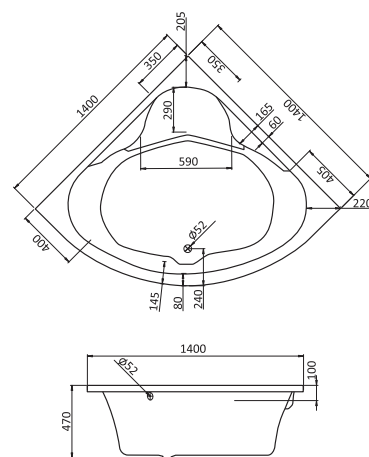

КАРИБЫ

МЕЛВИЛЛ

КАННЫ

САН-ПАУЛУ

Симметричные ванны

Симметричная ванна Карибы 140x140

Артикул	Название	Глубина, мм	Объем, л	Комплектация
1.WH11.1.982	Карибы 140x140	470	320	1.WH11.2.430 Монтажный комплект 1.WH11.2.082 Фронтальная панель