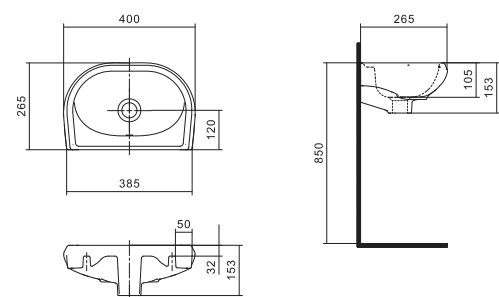

Чертеж умывальника Бриз-40

1.WH11.0.442	Умывальник Бриз-40	400x265x153	левое отверстие	
1.WH11.0.445	Умывальник Бриз-40	400x265x153	правое отверстие	
1.WH11.0.439	Умывальник Бриз-40	400x265x153	без отверстия	
1.WH11.0.451	Умывальник Бриз-50	500x360x170	с отверстием	1.WH11.0.595 Постамент БИЦ
1.WH11.0.448	Умывальник Бриз-50	500x360x170	без отверстия	1.WH11.0.595 Постамент БИЦ
1.WH11.0.460	Умывальник Бриз-55	552x451x198	с отверстием	1.WH11.0.595 Постамент БИЦ
1.WH11.0.457	Умывальник Бриз-55	552x451x198	без отверстия	1.WH11.0.595 Постамент БИЦ
1.WH11.0.466	Умывальник Бриз-60	595x488x212	с отверстием	1.WH11.0.595 Постамент БИЦ
1.WH11.0.463	Умывальник Бриз-60	595x488x212	без отверстия	1.WH11.0.595 Постамент БИЦ
1.WH11.0.595	Постамент БИЦ