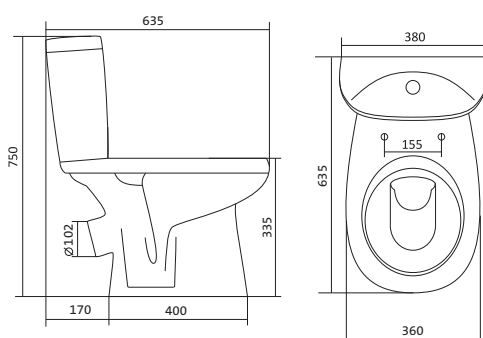

Унитаз-компакт Римини

	габариты, мм			тип монтажа
	длина	высота	ширина	
Унитаз-компакт Римини	577	723	333	открытый

Артикул	Комплектация
1.WH11.1.758	1.WH11.0.427 чаша унитаза Римини 1.WH11.0.673 бачок Римини 1.WH10.8.693 комплект креплений к полу 1.WH10.7.275 однорежимная арматура 1.WH30.1.948 полипропиленовое сиденье
1.WH50.1.523	1.WH11.0.427 чаша унитаза Римини 1.WH11.0.673 бачок Римини 1.WH10.8.693 комплект креплений к полу 1.WH30.1.957 двухрежимная арматура 1.WH30.1.948 полипропиленовое сиденье
1.WH30.2.130	1.WH11.0.427 чаша унитаза Римини 1.WH11.0.673 бачок Римини 1.WH10.8.693 комплект креплений к полу 1.WH30.2.451 двухрежимная арматура 1.WH10.6.924 дюропластовое сиденье

Унитаз-компакт Анимо

	габариты, мм			тип монтажа
	длина	высота	ширина	
Унитаз-компакт Анимо с диагональным выпуском	635	750	380	открытый

Артикул	Комплектация		
1.WH11.0.032	1.WH11.0.393	чаша унитаза Анимо диагональная	1.WH10.7.275 однорежимная арматура
	1.WH11.0.645	бачок Анимо	1.WH30.1.834 полипропиленовое сиденье
	1.WH10.8.693	комплект крепления к полу	
1.WH30.2.134	1.WH11.0.393	чаша унитаза Анимо диагональная	1.WH50.1.712 двухрежимная арматура
	1.WH11.0.645	бачок Анимо	1.WH10.6.914 дюропластовое сиденье
	1.WH10.8.693	комплект крепления к полу	
1.WH30.2.137	1.WH11.0.393	чаша унитаза Анимо диагональная	1.WH50.1.712 двухрежимная арматура
	1.WH11.0.645	бачок Анимо	1.WH10.6.897 дюропластовое сиденье с функцией мягкого закрывания и быстрого снятия
	1.WH10.8.693	комплект крепления к полу	