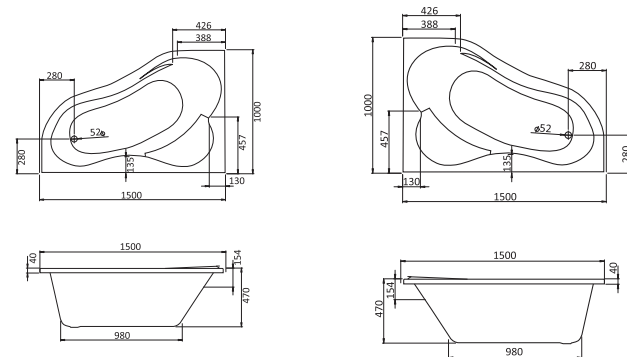

Асимметричная ванна Ибица 150x100

Артикул	Название	Глубина, мм	Объем, л	Комплектация
1.WH11.2.034	Ибица 150x100 левосторонняя	470	230	1.WH11.2.433 Монтажный комплект 1.WH11.2.087 Фронтальная панель
1.WH11.2.035	Ибица 150x100 правосторонняя	470	230	1.WH11.2.433 Монтажный комплект 1.WH11.2.205 Фронтальная панель