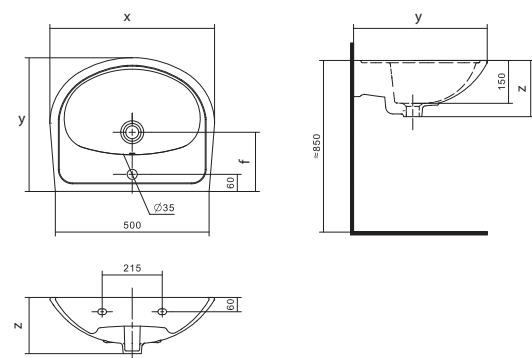

Коллекция АНИМО

Умывальник Анимо

1.WH11.0.490	Умывальник Анимо-40	397x305x160	с отверстием	
1.WH11.0.487	Умывальник Анимо-40	397x305x160	без отверстия	
1.WH11.0.496	Умывальник Анимо-50	500x392x190	с отверстием	1.WH11.0.587 Постамент Анимо
1.WH11.0.493	Умывальник Анимо-50	500x392x190	без отверстия	1.WH11.0.587 Постамент Анимо
1.WH11.0.502	Умывальник Анимо-55	550x440x205	с отверстием	1.WH11.0.587 Постамент Анимо
1.WH11.0.499	Умывальник Анимо-55	550x440x205	без отверстия	1.WH11.0.587 Постамент Анимо
1.WH11.0.508	Умывальник Анимо-60	585x475x202	с отверстием	1.WH11.0.587 Постамент Анимо
1.WH11.0.505	Умывальник Анимо-60	585x475x202	без отверстия	1.WH11.0.587 Постамент Анимо
1.WH11.0.587	Постамент Анимо			

Чертеж умывальника Анимо-40

Чертеж умывальников Анимо-50, Анимо-55, Анимо-60

x	y	z	f
500	392	190	170
550	440	205	200
585	475	202	200

Унитаз-компакт Анимо

	габариты, мм			тип монтажа
	длина	высота	ширина	
Унитаз-компакт Анимо с диагональным выпуском	635	750	380	открытый