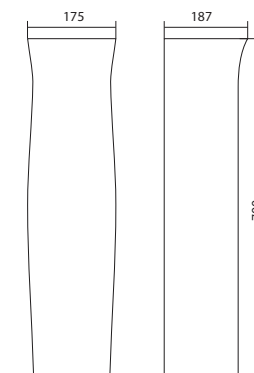

Чертеж умывальника Анимо-40

Чертеж умывальников Анимо-50, Анимо-55, Анимо-60

x	y	z	f
500	392	190	170
550	440	205	200
585	475	202	200

Умывальник Бриз

1.WH11.0.442	Умывальник Бриз-40	400x265x153	левое отверстие	
1.WH11.0.445	Умывальник Бриз-40	400x265x153	правое отверстие	
1.WH11.0.439	Умывальник Бриз-40	400x265x153	без отверстия	
1.WH11.0.451	Умывальник Бриз-50	500x360x170	с отверстием	1.WH11.0.595 Постамент БИЦ
1.WH11.0.448	Умывальник Бриз-50	500x360x170	без отверстия	1.WH11.0.595 Постамент БИЦ
1.WH11.0.460	Умывальник Бриз-55	552x451x198	с отверстием	1.WH11.0.595 Постамент БИЦ
1.WH11.0.457	Умывальник Бриз-55	552x451x198	без отверстия	1.WH11.0.595 Постамент БИЦ
1.WH11.0.466	Умывальник Бриз-60	595x488x212	с отверстием	1.WH11.0.595 Постамент БИЦ
1.WH11.0.463	Умывальник Бриз-60	595x488x212	без отверстия	1.WH11.0.595 Постамент БИЦ
1.WH11.0.595	Постамент БИЦ			