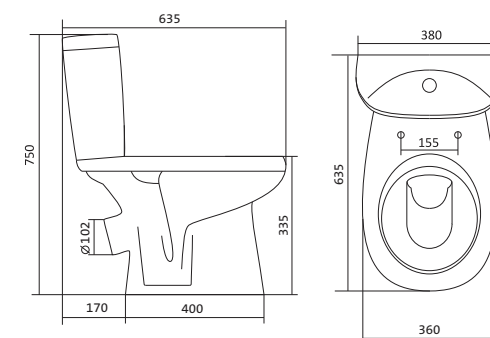

Коллекция АНИМО

Умывальник Анимо

1.WH11.0.490	Умывальник Анимо-40	397x305x160	с отверстием	
1.WH11.0.487	Умывальник Анимо-40	397x305x160	без отверстия	
1.WH11.0.496	Умывальник Анимо-50	500x392x190	с отверстием	1.WH11.0.587 Постамент Анимо
1.WH11.0.493	Умывальник Анимо-50	500x392x190	без отверстия	1.WH11.0.587 Постамент Анимо
1.WH11.0.502	Умывальник Анимо-55	550x440x205	с отверстием	1.WH11.0.587 Постамент Анимо
1.WH11.0.499	Умывальник Анимо-55	550x440x205	без отверстия	1.WH11.0.587 Постамент Анимо
1.WH11.0.508	Умывальник Анимо-60	585x475x202	с отверстием	1.WH11.0.587 Постамент Анимо
1.WH11.0.505	Умывальник Анимо-60	585x475x202	без отверстия	1.WH11.0.587 Постамент Анимо
1.WH11.0.587	Постамент Анимо			

Чертеж умывальника Анимо-40

Чертеж умывальников Анимо-50, Анимо-55, Анимо-60

x	y	z	f
500	392	190	170
550	440	205	200
585	475	202	200

Унитаз-компакт Анимо

	габариты, мм			тип монтажа
	длина	высота	ширина	
Унитаз-компакт Анимо с диагональным выпуском	635	750	380	открытый