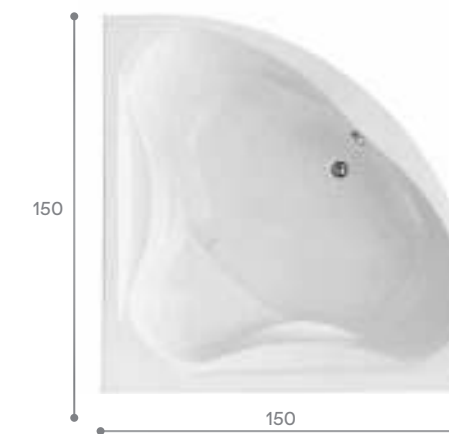

КАРИБЫ

МЕЛВИЛЛ

КАННЫ

САН-ПАУЛУ

Симметричные ванны

Симметричная ванна Карибы 140x140

Артикул	Название	Глубина, мм	Объем, л	Комплектация
1.WH11.1.982	Карибы 140x140	470	320	1.WH11.2.430 Монтажный комплект 1.WH11.2.082 Фронтальная панель