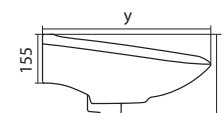

Умывальник Бриз

1.WH11.0.442	Умывальник Бриз-40	400x265x153	левое отверстие	
1.WH11.0.445	Умывальник Бриз-40	400x265x153	правое отверстие	
1.WH11.0.439	Умывальник Бриз-40	400x265x153	без отверстия	
1.WH11.0.451	Умывальник Бриз-50	500x360x170	с отверстием	1.WH11.0.595 Постамент БИЦ
1.WH11.0.448	Умывальник Бриз-50	500x360x170	без отверстия	1.WH11.0.595 Постамент БИЦ
1.WH11.0.460	Умывальник Бриз-55	552x451x198	с отверстием	1.WH11.0.595 Постамент БИЦ
1.WH11.0.457	Умывальник Бриз-55	552x451x198	без отверстия	1.WH11.0.595 Постамент БИЦ
1.WH11.0.466	Умывальник Бриз-60	595x488x212	с отверстием	1.WH11.0.595 Постамент БИЦ
1.WH11.0.463	Умывальник Бриз-60	595x488x212	без отверстия	1.WH11.0.595 Постамент БИЦ
1.WH11.0.595	Постамент БИЦ			

x	y	z	f
500	360	170	148
552	451	198	165
595	488	212	212