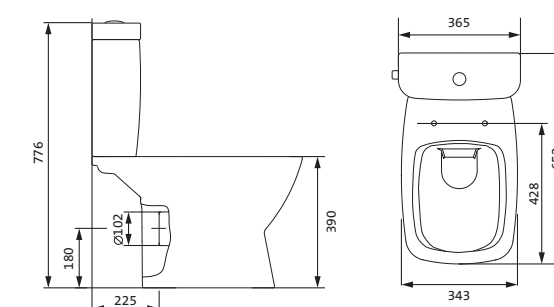

Артикул	Комплектация		
1.WH30.2.418	1.WH50.1.604	чаша безободкового унитаза Нео rimless	1.WH30.2.299 двухрежимная арматура
	1.WH30.2.189	бачок Нео	1.WH30.2.450 тонкое дюропластовое сиденье с функцией мягкого закрывания и быстрого снятия
	1.WH30.1.852	комплект крепления к полу