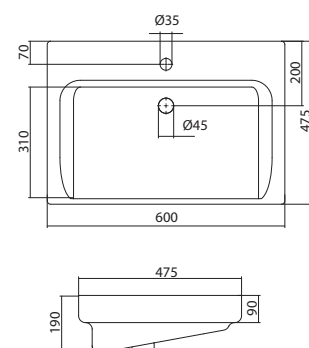

Умывальник Тигода-60

1.WH30.2.082 Умывальник Тигода-60 600x475x190