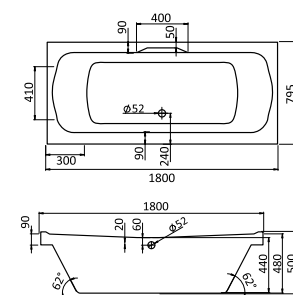

Прямоугольная ванна Корсика 180x80

Артикул	Название	Глубина, мм	Объем, л	Комплектация
1.WH11.1.981	Корсика 180x80	440	260	1.WH11.2.420 Монтажный комплект 1.WH50.1.569 Фронтальная панель 1.WH20.7.785 Боковая панель, левая 1.WH20.7.786 Боковая панель, правая