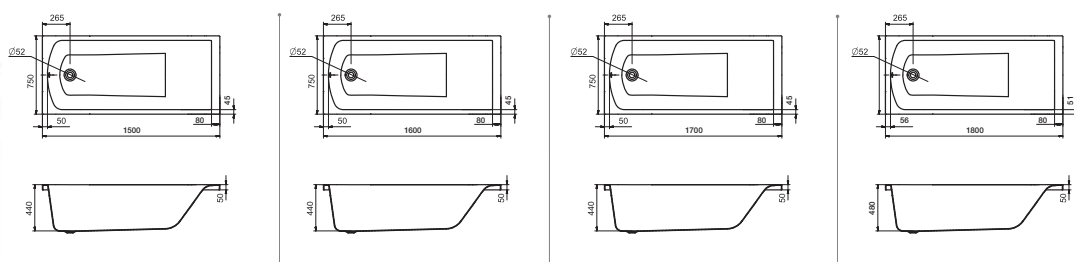

Прямоугольная ванна Фиджи 150x75 / 160x75 / 170x75 / 180x80

Артикул	Название	Глубина, мм	Объем, л	Комплектация
1.WH50.1.598	Фиджи 150x75	440	190	1.WH50.1.603 Монтажный комплект 1.WH30.2.498 Фронтальная панель 1.WH50.1.599 Боковая панель, левая 1.WH50.1.600 Боковая панель, правая
1.WH50.1.597	Фиджи 160x75	440	210	1.WH50.1.602 Монтажный комплект 1.WH30.2.495 Фронтальная панель 1.WH50.1.599 Боковая панель, левая 1.WH50.1.600 Боковая панель, правая
1.WH50.1.596	Фиджи 170x75	440	220	1.WH50.1.601 Монтажный комплект 1.WH30.2.489 Фронтальная панель 1.WH50.1.599 Боковая панель, левая 1.WH50.1.600 Боковая панель, правая
1.WH50.1.706	Фиджи 180x80	480	300	1.WH30.2.483 Монтажный комплект 1.WH30.2.484 Фронтальная панель 1.WH30.2.444 Боковая панель, левая 1.WH30.2.445 Боковая панель, правая