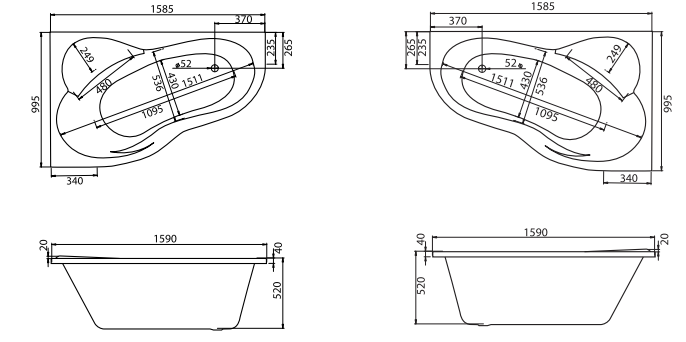

Асимметричная ванна Ибица XL 160x100

Артикул	Название	Глубина, мм	Объем, л	Комплектация
1.WH11.2.036	Ибица XL 160x100 левосторонняя	520	300	1.WH11.2.427 Монтажный комплект 1.WH11.2.088 Фронтальная панель
1.WH11.2.037	Ибица XL 160x100 правосторонняя	520	300	1.WH11.2.427 Монтажный комплект 1.WH11.2.206 Фронтальная панель