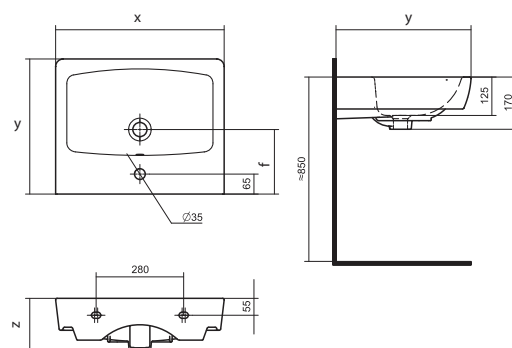

x	y	z	f
400	340	172	190
500	430	172	215
550	450	172	215
600	450	172	215