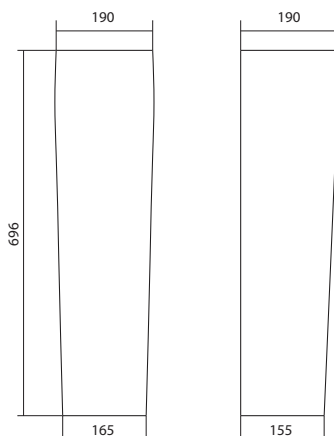

x	y	z	f
400	340	172	190
500	430	172	215
550	450	172	215
600	450	172	215

Унитаз-компакт безободковый Нео rimless

	габариты, мм			тип монтажа
	длина	высота	ширина	
Унитаз-компакт безободковый Нео rimless	652	776	365	скрытый