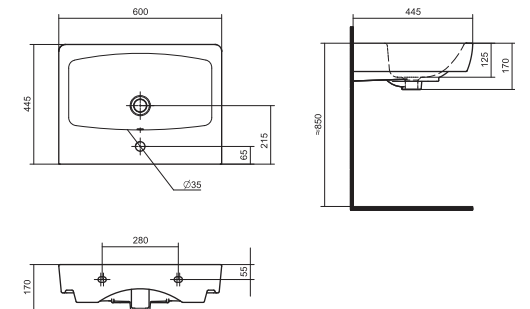

Умывальник Балтика-60

1.WH11.0.246 Умывальник Балтика-60 610x445x184

Умывальник Тигода-55

1.WH30.2.126 Умывальник Тигода-55 550x475x180

Умывальник Нео-60

1.WH30.2.186 Умывальник Нео-60 600x445x170

Умывальник Байкал-60