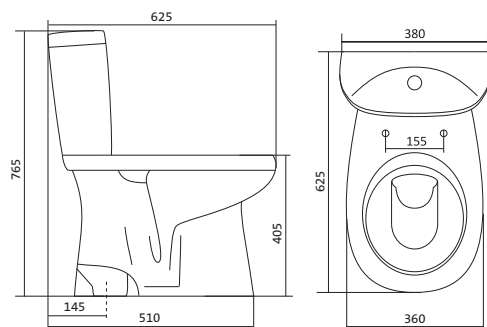

Унитаз-компакт Анимо

	габариты, мм			тип монтажа
	длина	высота	ширина	
Унитаз-компакт Анимо с вертикальным выпуском	625	765	380	открытый

Артикул	Комплектация
1.WH11.0.038	1.WH11.0.396 чаша унитаза Анимо вертикальная 1.WH11.0.645 бачок Анимо 1.WH10.8.693 комплект крепления к полу 1.WH10.7.275 однорежимная арматура 1.WH30.1.834 полипропиленовое сиденье
1.WH30.2.133	1.WH11.0.396 чаша унитаза Анимо вертикальная 1.WH11.0.645 бачок Анимо 1.WH10.8.693 комплект крепления к полу 1.WH50.1.712 двухрежимная арматура 1.WH10.6.914 дюропластовое сиденье
1.WH30.2.136	1.WH11.0.396 чаша унитаза Анимо вертикальная 1.WH11.0.645 бачок Анимо 1.WH10.8.693 комплект крепления к полу 1.WH50.1.712 двухрежимная арматура 1.WH10.6.897 дюропластовое сиденье с функцией мягкого закрывания и быстрого снятия

Унитаз-компакт Анимо

	габариты, мм			тип монтажа
	длина	высота	ширина	
Унитаз-компакт Анимо с горизонтальным выпуском	635	750	380	открытый