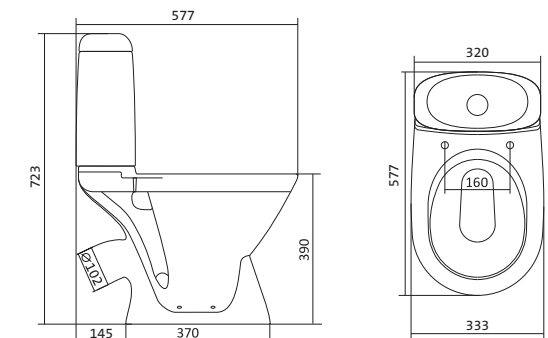

Унитаз-компакт Остин

	габариты, мм			тип монтажа
	длина	высота	ширина	
Унитаз-компакт Остин	650	790	350	скрытый

Артикул	Комплектация		
1.WH30.2.419	1.WH30.2.427	чаша унитаза Остин	1.WH30.2.486 двухрежимная арматура
	1.WH30.2.428	бачок Остин	1.WH30.2.485 тонкое дюропластовое сиденье с функцией мягкого закрывания и быстрого снятия
	1.WH30.1.852	комплект крепления к полу	

Унитаз-компакт Бореаль

	габариты, мм			тип монтажа
	длина	высота	ширина	
Унитаз-компакт Бореаль с диагональным выпуском «Антивсплеск»	653	780	370	открытый

Артикул	Комплектация
1.WH30.1.704	1.WH11.1.553 чаша унитаза Бореаль антивсплеск 1.WH11.0.642 бачок Бореаль 1.WH10.8.693 комплект крепления к полу 1.WH10.7.275 однорежимная арматура 1.WH30.1.949 полипропиленовое сиденье
1.WH30.2.143	1.WH11.1.553 чаша унитаза Бореаль антивсплеск 1.WH11.0.642 бачок Бореаль 1.WH10.8.693 комплект крепления к полу 1.WH50.1.711 двухрежимная арматура 1.WH10.6.915 дюропластовое сиденье
1.WH30.2.146	1.WH11.1.553 чаша унитаза Бореаль антивсплеск 1.WH11.0.642 бачок Бореаль 1.WH10.8.693 комплект крепления к полу 1.WH50.1.711 двухрежимная арматура 1.WH30.2.050 дюропластовое сиденье с функцией мягкого закрывания и быстрого снятия

Унитаз-компакт Римини

	габариты, мм			тип монтажа
	длина	высота	ширина	
Унитаз-компакт Римини	577	723	333	открытый

Артикул	Комплектация
1.WH11.1.758	1.WH11.0.427 чаша унитаза Римини 1.WH11.0.673 бачок Римини 1.WH10.8.693 комплект креплений к полу 1.WH10.7.275 однорежимная арматура 1.WH30.1.948 полипропиленовое сиденье
1.WH50.1.523	1.WH11.0.427 чаша унитаза Римини 1.WH11.0.673 бачок Римини 1.WH10.8.693 комплект креплений к полу 1.WH30.1.957 двухрежимная арматура 1.WH30.1.948 полипропиленовое сиденье
1.WH30.2.130	1.WH11.0.427 чаша унитаза Римини 1.WH11.0.673 бачок Римини 1.WH10.8.693 комплект креплений к полу 1.WH30.2.451 двухрежимная арматура 1.WH10.6.924 дюропластовое сиденье