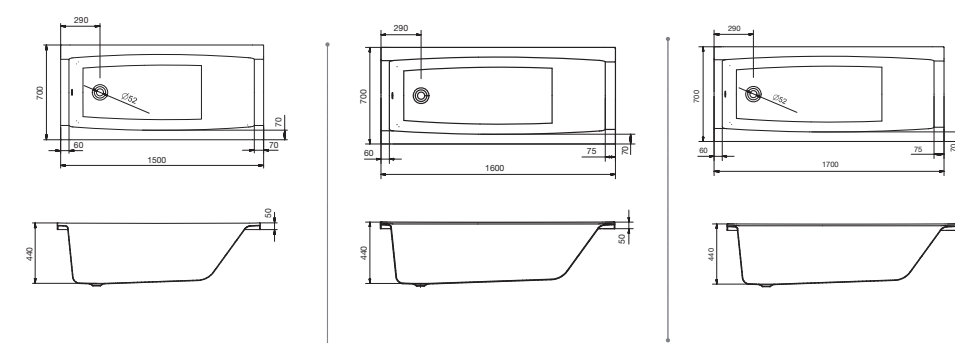

Прямоугольная ванна Санторини 150x70 / 160x70 / 170x70

Артикул	Название	Глубина, мм	Объем, л	Комплектация
1.WH30.2.497	Санторини 150x70	440	180	1.WH30.2.499 Монтажный комплект 1.WH30.2.498 Фронтальная панель 1.WH30.2.490 Боковая панель, левая 1.WH30.2.491 Боковая панель, правая
11.WH30.2.494	Санторини 160x70	440	200	1.WH30.2.496 Монтажный комплект 1.WH30.2.495 Фронтальная панель 1.WH30.2.490 Боковая панель, левая 1.WH30.2.491 Боковая панель, правая
1.WH30.2.487	Санторини 170x70	440	220	1.WH30.2.488 Монтажный комплект 1.WH30.2.489 Фронтальная панель 1.WH30.2.49 Боковая панель, левая 1.WH30.2.491 Боковая панель, правая