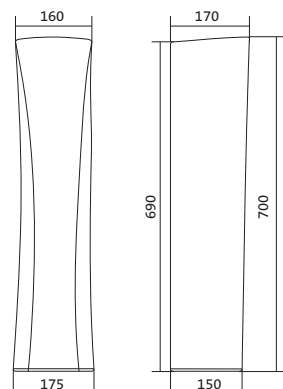

x	y	z	f
500	360	170	148
552	451	198	165
595	488	212	212

Чертеж умывальника Бриз-40

Чертеж умывальников Бриз-50, Бриз-55, Бриз-60

Унитаз-компакт Бриз

	габариты, мм			тип монтажа
	длина	высота	ширина	
Унитаз-компакт Бриз	671	706	390	открытый