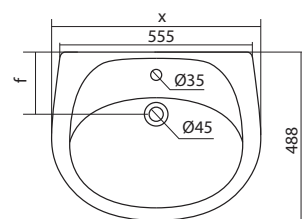

Чертеж умывальника Анимо-40

Чертеж умывальников Анимо-50, Анимо-55, Анимо-60

x	y	z	f
500	392	190	170
550	440	205	200
585	475	202	200

Умывальник Бриз

1.WH11.0.442	Умывальник Бриз-40	400x265x153	левое отверстие	
1.WH11.0.445	Умывальник Бриз-40	400x265x153	правое отверстие	
1.WH11.0.439	Умывальник Бриз-40	400x265x153	без отверстия	
1.WH11.0.451	Умывальник Бриз-50	500x360x170	с отверстием	1.WH11.0.595 Постамент БИЦ
1.WH11.0.448	Умывальник Бриз-50	500x360x170	без отверстия	1.WH11.0.595 Постамент БИЦ
1.WH11.0.460	Умывальник Бриз-55	552x451x198	с отверстием	1.WH11.0.595 Постамент БИЦ
1.WH11.0.457	Умывальник Бриз-55	552x451x198	без отверстия	1.WH11.0.595 Постамент БИЦ
1.WH11.0.466	Умывальник Бриз-60	595x488x212	с отверстием	1.WH11.0.595 Постамент БИЦ
1.WH11.0.463	Умывальник Бриз-60	595x488x212	без отверстия	1.WH11.0.595 Постамент БИЦ
1.WH11.0.595	Постамент БИЦ			