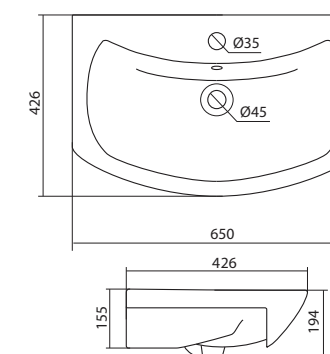

1.WH10.9.652 Умывальник Байкал-60 605x470x190

Умывальник Селигер-60

1.WH11.0.268 Умывальник Селигер-60 605x445x190

Умывальник Миранда-60

1.WH30.2.421 Умывальник Миранда-60 600x435x190

Умывальник Элина-60

1.WH50.1.606 Умывальник Элина-60 600x468x172

Умывальник Тигода-60

1.WH30.2.082 Умывальник Тигода-60 600x475x190

Умывальник Эллада-60

1.WH11.0.198 Умывальник Эллада-60 600x435x190

Умывальник Балтика-65

1.WH20.7.775 Умывальник Балтика-65 650x426x194

Умывальник Байкал-65

1.WH10.9.651 Умывальник Байкал-65 660x475x180

Умывальник Стелла-65

1.WH11.0.174 Умывальник Стелла-65 665x495x200

Умывальник Беверли-65

1.WH30.2.501 Умывальник Беверли-65 650x480x170

Умывальник Адриана-70

1.WH50.1.628 Умывальник Адриана-70 705x450x170