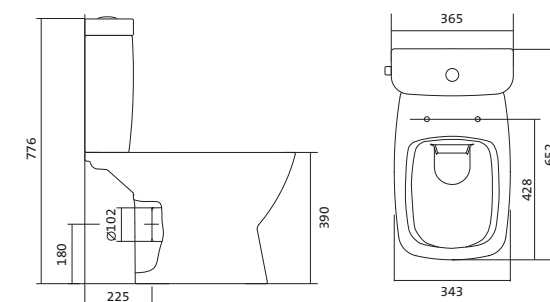

Артикул	Комплектация	
1.WH30.2.418	1.WH50.1.604 чаша безободкового унитаза Нео rimless	1.WH30.2.299 двухрежимная арматура
	1.WH30.2.189 бачок Нео	1.WH30.2.450 тонкое дюропластовое сиденье с функцией мягкого закрывания и быстрого снятия
	1.WH30.1.852 комплект крепления к полу