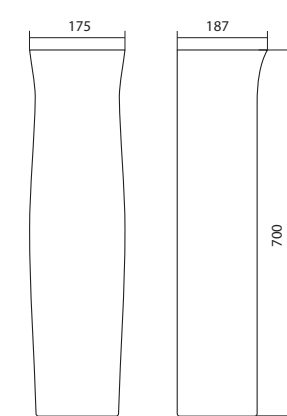

1.WH50.1.753	Умывальник Лонги-45	455x420x200	с отверстием	1.WH11.0.587 Постамент Анимо
1.WH50.1.754	Умывальник Лонги-50	500x420x195	с отверстием	1.WH11.0.587 Постамент Анимо
1.WH50.1.755	Умывальник Лонги-55	550x420x195	с отверстием	1.WH11.0.587 Постамент Анимо
1.WH11.0.587	Постамент Анимо			
1.WH50.1.771	Комплект кронштейнов 250 мм