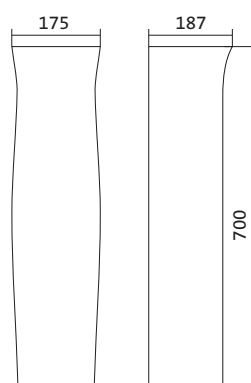

Коллекция АНИМО

Умывальник Анимо

1.WH11.0.490	Умывальник Анимо-40	397x305x160	с отверстием	
1.WH11.0.487	Умывальник Анимо-40	397x305x160	без отверстия	
1.WH11.0.496	Умывальник Анимо-50	500x392x190	с отверстием	1.WH11.0.587 Постамент Анимо
1.WH11.0.493	Умывальник Анимо-50	500x392x190	без отверстия	1.WH11.0.587 Постамент Анимо
1.WH11.0.502	Умывальник Анимо-55	550x440x205	с отверстием	1.WH11.0.587 Постамент Анимо
1.WH11.0.499	Умывальник Анимо-55	550x440x205	без отверстия	1.WH11.0.587 Постамент Анимо
1.WH11.0.508	Умывальник Анимо-60	585x475x202	с отверстием	1.WH11.0.587 Постамент Анимо
1.WH11.0.505	Умывальник Анимо-60	585x475x202	без отверстия	1.WH11.0.587 Постамент Анимо
1.WH11.0.587	Постамент Анимо			

Чертеж умывальника Анимо-40

Чертеж умывальников Анимо-50, Анимо-55, Анимо-60

x	y	z	f
500	392	190	170
550	440	205	200
585	475	202	200

Унитаз-компакт Анимо

	габариты, мм			тип монтажа
	длина	высота	ширина	
Унитаз-компакт Анимо с диагональным выпуском	635	750	380	открытый