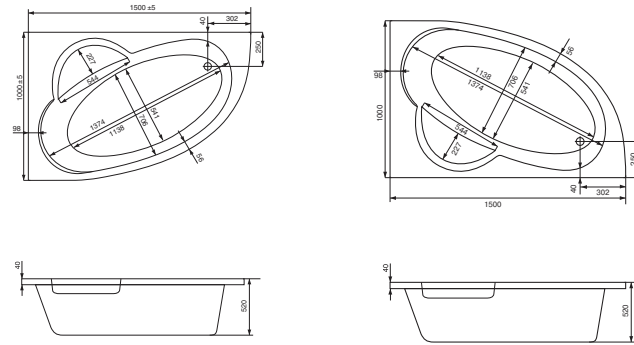

Асимметричная ванна Шри-Ланка 150x100

Артикул	Название	Глубина, мм	Объем, л	Комплектация
1.WH30.2.394	Шри-Ланка 150x100 левосторонняя	520	280	1.WH30.2.396 Монтажный комплект 1.WH50.1.655 Фронтальная панель
1.WH30.2.395	Шри-Ланка 150x100 правосторонняя	520	280	1.WH30.2.396 Монтажный комплект 1.WH50.1.656 Фронтальная панель