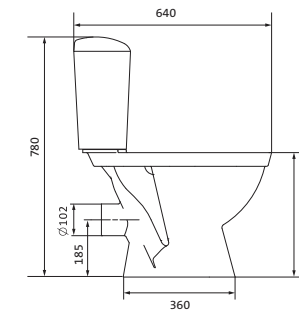

Унитаз-компакт Паллада

	габариты, мм			тип монтажа
	длина	высота	ширина	
Унитаз-компакт Паллада	640	780	370	открытый

Артикул	Комплектация
1.WH30.2.371	1.WH30.2.372 чаша унитаза Паллада
	1.WH30.2.373 бачок унитаза Паллада
	1.WH10.8.693 комплект крепления к полу
1.WH30.2.376	1.WH30.2.372 чаша унитаза Паллада
	1.WH30.2.373 бачок унитаза Паллада
	1.WH10.8.693 комплект крепления к полу
	1.WH30.2.382 двухрежимная арматура
	1.WH30.2.377 полипропиленовое сиденье
	1.WH30.2.382 двухрежимная арматура
	1.WH30.2.378 дюропластовое сиденье