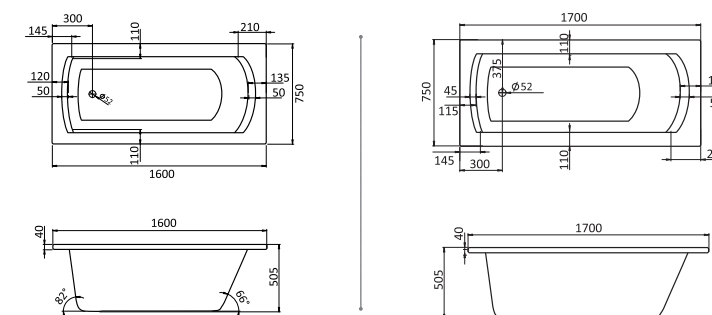

Прямоугольная ванна Монако XL 160x75 / 170x75

Артикул	Название	Глубина, мм	Объем, л	Комплектация
1.WH11.1.978	Монако XL 160x75	505	210	1.WH11.2.422 Монтажный комплект 1.WH50.1.567 Фронтальная панель 1.WH20.7.789 Боковая панель, левая 1.WH20.7.790 Боковая панель, правая
1.WH11.1.980	Монако XL 170x75	505	230	1.WH11.2.423 Монтажный комплект 1.WH50.1.568 Фронтальная панель 1.WH20.7.789 Боковая панель, левая 1.WH20.7.790 Боковая панель, правая

Прямоугольная ванна Тенерифе 150x70 / 160x70 / 170x70