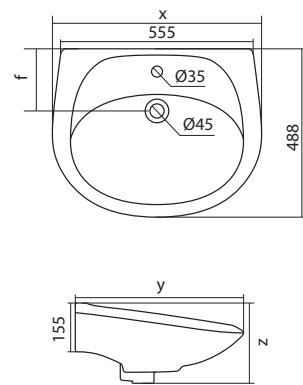

Чертеж умывальников Бриз-50, Бриз-55, Бриз-60

1.WH11.0.442	Умывальник Бриз-40	400x265x153	левое отверстие	
1.WH11.0.445	Умывальник Бриз-40	400x265x153	правое отверстие	
1.WH11.0.439	Умывальник Бриз-40	400x265x153	без отверстия	
1.WH11.0.451	Умывальник Бриз-50	500x360x170	с отверстием	1.WH11.0.595 Постамент БИЦ
1.WH11.0.448	Умывальник Бриз-50	500x360x170	без отверстия	1.WH11.0.595 Постамент БИЦ
1.WH11.0.460	Умывальник Бриз-55	552x451x198	с отверстием	1.WH11.0.595 Постамент БИЦ
1.WH11.0.457	Умывальник Бриз-55	552x451x198	без отверстия	1.WH11.0.595 Постамент БИЦ
1.WH11.0.466	Умывальник Бриз-60	595x488x212	с отверстием	1.WH11.0.595 Постамент БИЦ
1.WH11.0.463	Умывальник Бриз-60	595x488x212	без отверстия	1.WH11.0.595 Постамент БИЦ
1.WH11.0.595	Постамент БИЦ