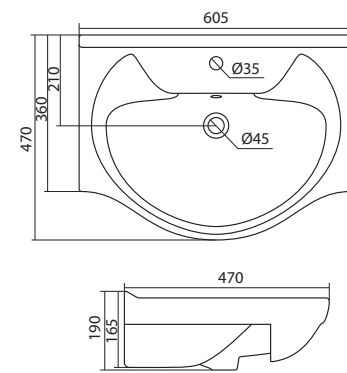

Умывальник Балтика-60

1.WH11.0.246 Умывальник Балтика-60 610x445x184

Умывальник Тигода-55

1.WH30.2.126 Умывальник Тигода-55 550x475x180

Умывальник Нео-60

1.WH30.2.186 Умывальник Нео-60 600x445x170

Умывальник Байкал-60