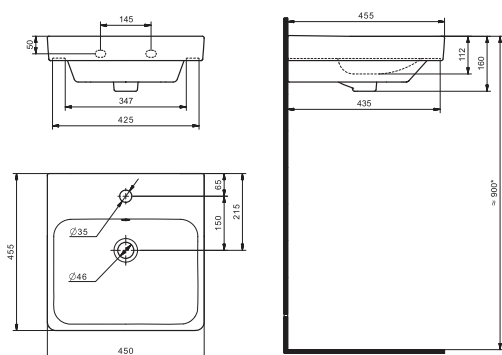

Умывальник Адриана-45

1.WH50.1.630 Умывальник Адриана-45 450x455x160