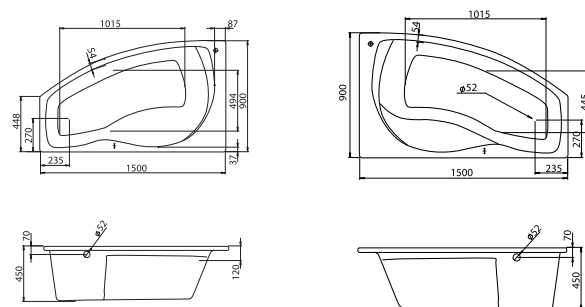

Асимметричная ванна Майорка 150x90

Артикул	Название	Глубина, мм	Объем, л	Комплектация
1.WH11.1.984	Майорка 150x90 левосторонняя	450	200	1.WH11.2.431 Монтажный комплект 1.WH50.1.647 Фронтальная панель
1.WH11.1.985	Майорка 150x90 правосторонняя	450	200	1.WH11.2.431 Монтажный комплект 1.WH50.1.648 Фронтальная панель