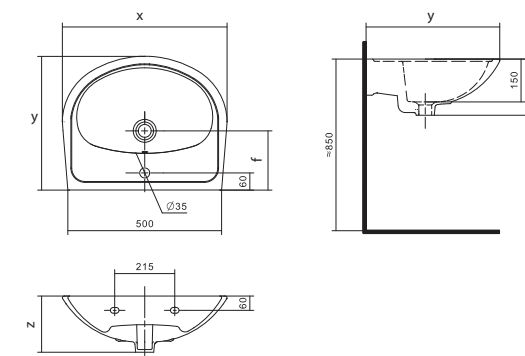

Чертеж умывальников Анимо-50, Анимо-55, Анимо-60

x	y	z	f
500	392	190	170
550	440	205	200
585	475	202	200