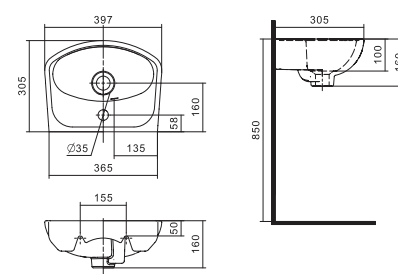

1.WH11.0.490	Умывальник Анимо-40	397x305x160	с отверстием	
1.WH11.0.487	Умывальник Анимо-40	397x305x160	без отверстия	
1.WH11.0.496	Умывальник Анимо-50	500x392x190	с отверстием	1.WH11.0.587 Постамент Анимо
1.WH11.0.493	Умывальник Анимо-50	500x392x190	без отверстия	1.WH11.0.587 Постамент Анимо
1.WH11.0.502	Умывальник Анимо-55	550x440x205	с отверстием	1.WH11.0.587 Постамент Анимо
1.WH11.0.499	Умывальник Анимо-55	550x440x205	без отверстия	1.WH11.0.587 Постамент Анимо
1.WH11.0.508	Умывальник Анимо-60	585x475x202	с отверстием	1.WH11.0.587 Постамент Анимо
1.WH11.0.505	Умывальник Анимо-60	585x475x202	без отверстия	1.WH11.0.587 Постамент Анимо
1.WH11.0.587	Постамент Анимо			

Чертеж умывальника Анимо-40