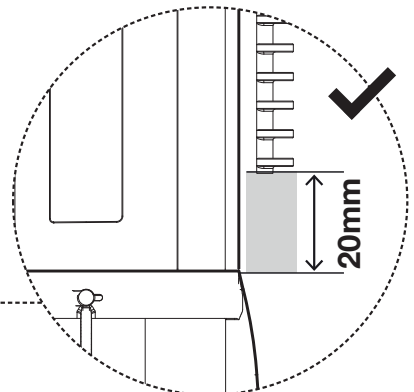

4

i

i

CHECK

20mm