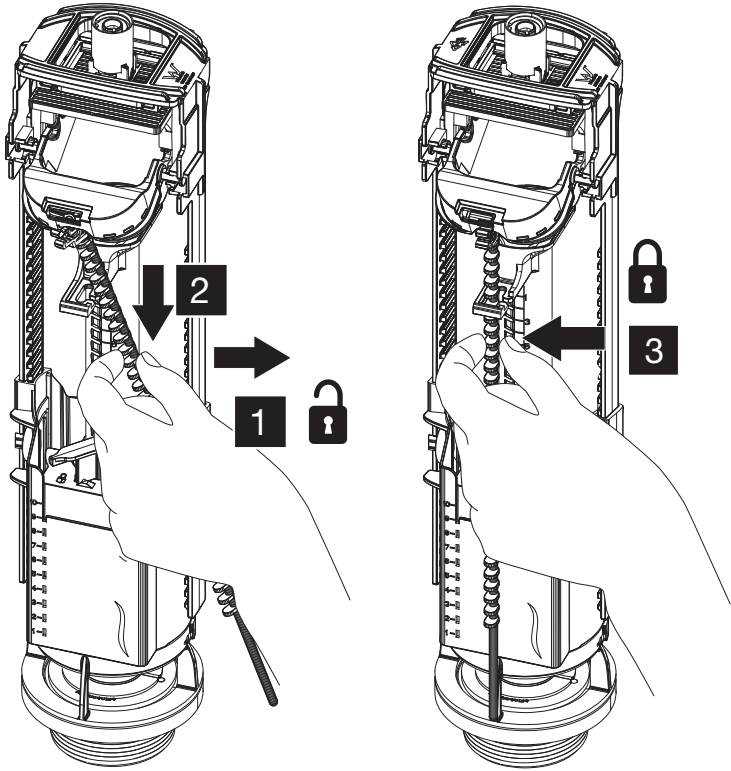

4

i

i

CHECK

20mm