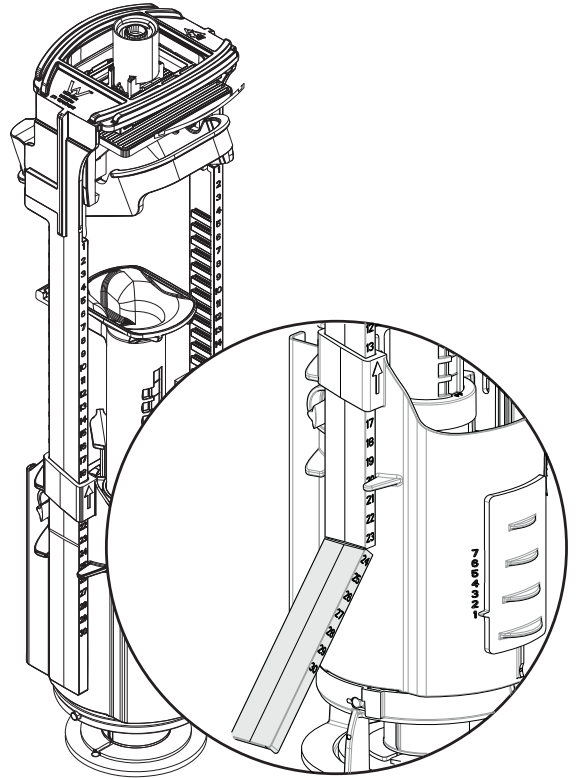

4

i

i

CHECK

20mm