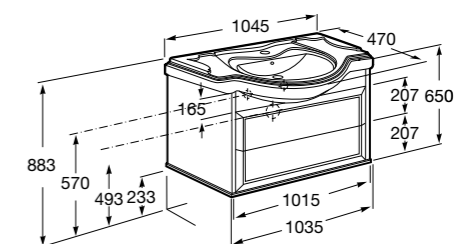

Модуль для раковины 600 мм

**Victoria Nord Ice Edition**

Модуль для раковины 600 мм

Модуль для раковины 800 мм

**America Evolution W**

Модуль для раковины 850 мм

Модуль для раковины 1050 мм