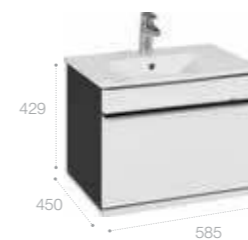

Ассортимент

Модуль для раковины

Арт. 857429806 600 мм, белый глянец/черный матовый