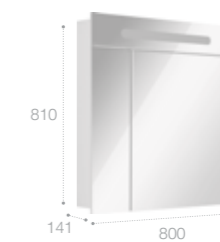

Зеркальный шкаф

Арт. ZRU9000033 800 мм, белый глянец