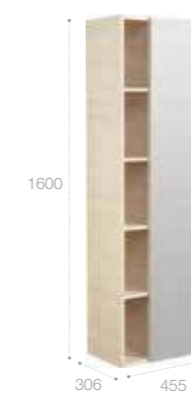

Шкаф-колонна с зеркалом

Арт. 857303445 дуб верона
Арт. 857303806 белый глянец