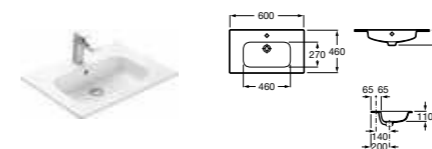

Раковина

Арт. 32799E000 Victoria-N, 600 мм