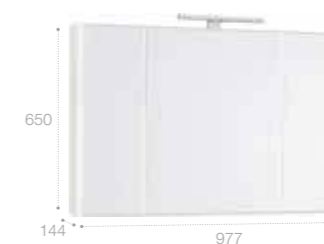

Зеркальный шкаф

LED-светильник
Арт. 857305445 1000 мм, дуб верона
Арт. 857305806 1000 мм, белый глянец

Цветовая гамма отделки:

Белый
глянец

Дуб
верона

Размеры в мм.