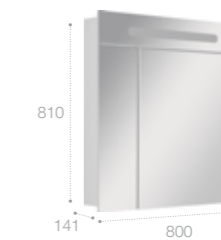

Зеркальный шкаф с LED-светильником

Арт. ZRU9000033 800 мм, белый глянец