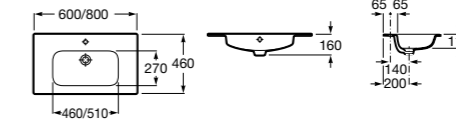

Раковина

Арт. 32799E000 600 x 450 мм
Арт. 32799C000 800 x 450 мм