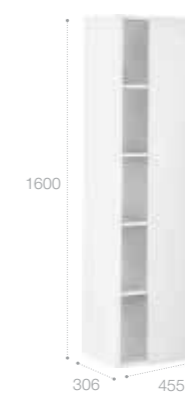

Шкаф-колонна с зеркалом

Арт. 857303445 дуб верона
Арт. 857303806 белый глянец