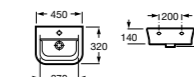

Раковина

Арт. 327477000 450 мм