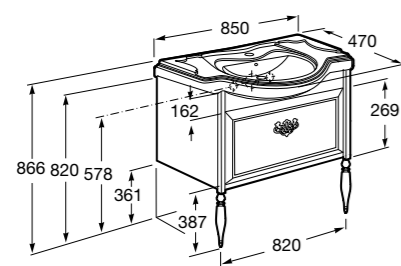

Модуль для раковины 600 мм

**Victoria Nord Ice Edition**

Модуль для раковины 600 мм

Модуль для раковины 800 мм

**America Evolution W**

Модуль для раковины 850 мм

Модуль для раковины 1050 мм