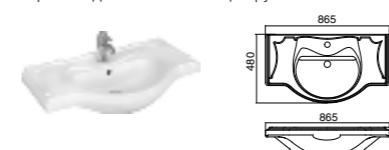

Раковина

Арт. 327206000 850 мм, с одним отверстием для смесителя по центру