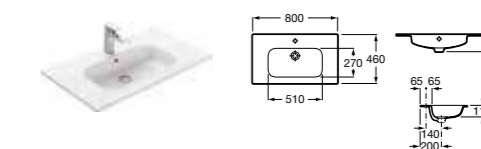

Раковина

Арт. 32799C000 Victoria-N Unik, 800 мм