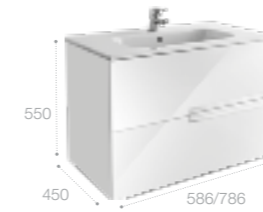

Ассортимент

Модуль для раковины

Арт. ZRU9302730 600 мм, подвесной, белый глянец
Арт. ZRU9302731 800 мм, подвесной, белый глянец