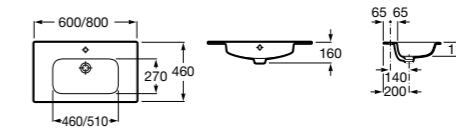

Раковина

Арт. 32799E000 600 x 450 мм
Арт. 327827000 600 x 450 мм, овал
Арт. 32799C000 800 x 450 мм
Арт. 327826000 800 x 450 мм, овал