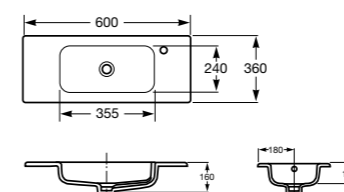

Раковина

Арт. 32799H00Y Debba Unik, 600 мм

Зеркало

С LED-светильником

Арт. ZRU9000090 450 мм