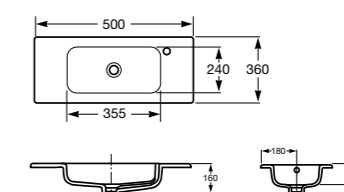

Раковина

Арт. 32799J00Y Debba Unik, 500 мм