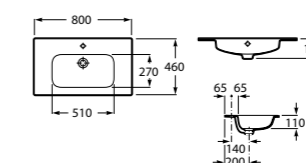

Victoria Nord Black Edition

Коллекция мебели Victoria Nord Black Edition является прекрасным образцом сочетания дизайна и функциональности. Насыщенный черный глянцевый цвет идеально подойдет для создания контрастного цветового решения в ванной комнате.

В зеркальный шкафчик для удобства интегрирована LED-подсветка.

Два вместительных ящика в модуле под раковину оснащены механизмом плавного закрывания.

Фасады тумбы и шкафа-колонны дополнены элегантной врезной ручкой.

Подвесная шкаф-колонна реверсивна, что дает возможность выбрать удобный способ открывания фасадов (фасады могут открываться как в правую, так и в левую сторону).

Ассортимент

Модуль для раковины
Арт. ZRU9000097 800 мм, черный глянец

Раковина
Арт. 32799C000 800 x 450 мм
Арт. 327826000 800 x 450 мм, овал

Шкаф-колонна
Арт. ZRU9000095 черный глянец

Общая ширина шкафчика в открытом положении составит 320 мм.

Зеркальный шкаф
C LED-светильником
Арт. ZRU9000100 800 мм, черный глянец

Общая ширина зеркального шкафчика в открытом положении составит 1050 мм.

Цветовая гамма отделки:

Черный
глянец

Размеры в мм.