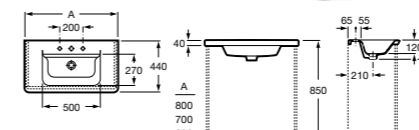

Раковина

Арт. 327470000 800 мм
Арт. 327471000 700 мм
Арт. 327472000 600 мм