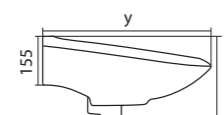

Умывальник Бриз

1.WH11.0.442	Умывальник Бриз-40	400x265x153	левое отверстие	
1.WH11.0.445	Умывальник Бриз-40	400x265x153	правое отверстие	
1.WH11.0.439	Умывальник Бриз-40	400x265x153	без отверстия	
1.WH11.0.451	Умывальник Бриз-50	500x360x170	с отверстием	1.WH11.0.595 Постамент БИЦ
1.WH11.0.448	Умывальник Бриз-50	500x360x170	без отверстия	1.WH11.0.595 Постамент БИЦ
1.WH11.0.460	Умывальник Бриз-55	552x451x198	с отверстием	1.WH11.0.595 Постамент БИЦ
1.WH11.0.457	Умывальник Бриз-55	552x451x198	без отверстия	1.WH11.0.595 Постамент БИЦ
1.WH11.0.466	Умывальник Бриз-60	595x488x212	с отверстием	1.WH11.0.595 Постамент БИЦ
1.WH11.0.463	Умывальник Бриз-60	595x488x212	без отверстия	1.WH11.0.595 Постамент БИЦ
1.WH11.0.595	Постамент БИЦ			

x	y	z	f
500	360	170	148
552	451	198	165
595	488	212	212