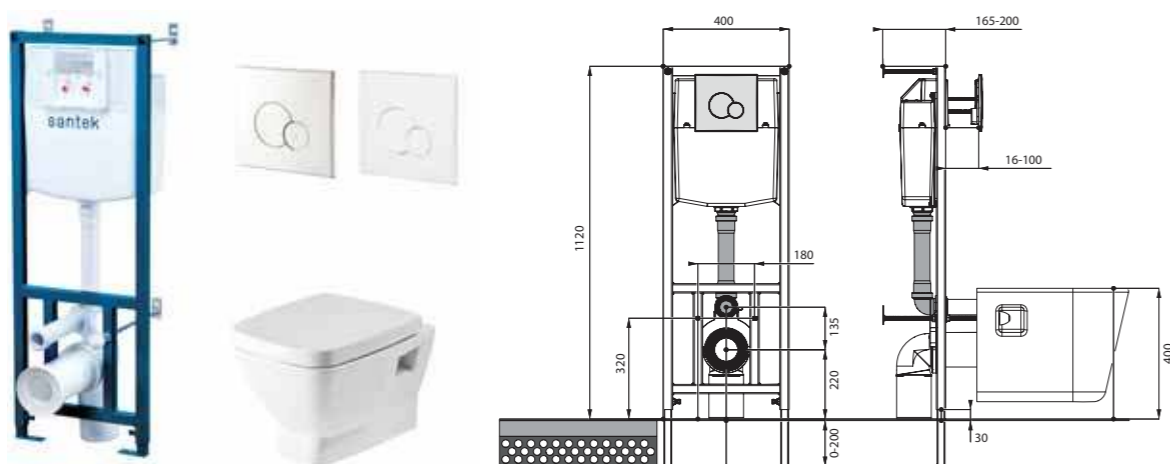

Нео

Артикул	Комплектация
1.WH30.2.463	Пэк Нео (подвесной унитаз с сиденьем, инсталляция, панель белого цвета)
	1.WH30.2.430 чаша унитаза подвесного Нео
	1.WH30.2.479 сиденье Нео с функцией мягкого закрывания и быстрого снятия
1.WH50.1.543	Пэк Нео (подвесной унитаз с сиденьем, инсталляция, панель хром глянец)
	1.WH30.2.430 чаша унитаза подвесного Нео
	1.WH30.2.479 сиденье Нео с функцией мягкого закрывания и быстрого снятия
1.WH30.2.463	1.WH50.1.761 инсталляция для унитаза Бореаль / Нео, панель белого цвета
	1.WH30.2.430 чаша унитаза подвесного Нео
	1.WH30.2.479 сиденье Нео с функцией мягкого закрывания и быстрого снятия
1.WH50.1.543	1.WH50.1.762 инсталляция для унитаза Бореаль / Нео, панель хром глянец
	1.WH30.2.430 чаша унитаза подвесного Нео
	1.WH30.2.479 сиденье Нео с функцией мягкого закрывания и быстрого снятия