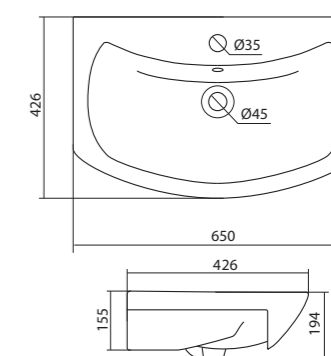

1.WH10.9.652 Умывальник Байкал-60 605x470x190

Умывальник Селигер-60

1.WH11.0.268 Умывальник Селигер-60 605x445x190

Умывальник Миранда-60

1.WH30.2.421 Умывальник Миранда-60 600x435x190

Умывальник Элина-60

1.WH50.1.606 Умывальник Элина-60 600x468x172

Умывальник Тигода-60

1.WH30.2.082 Умывальник Тигода-60 600x475x190

Умывальник Эллада-60

1.WH11.0.198 Умывальник Эллада-60 600x435x190

Умывальник Балтика-65

1.WH20.7.775 Умывальник Балтика-65 650x426x194

Умывальник Байкал-65