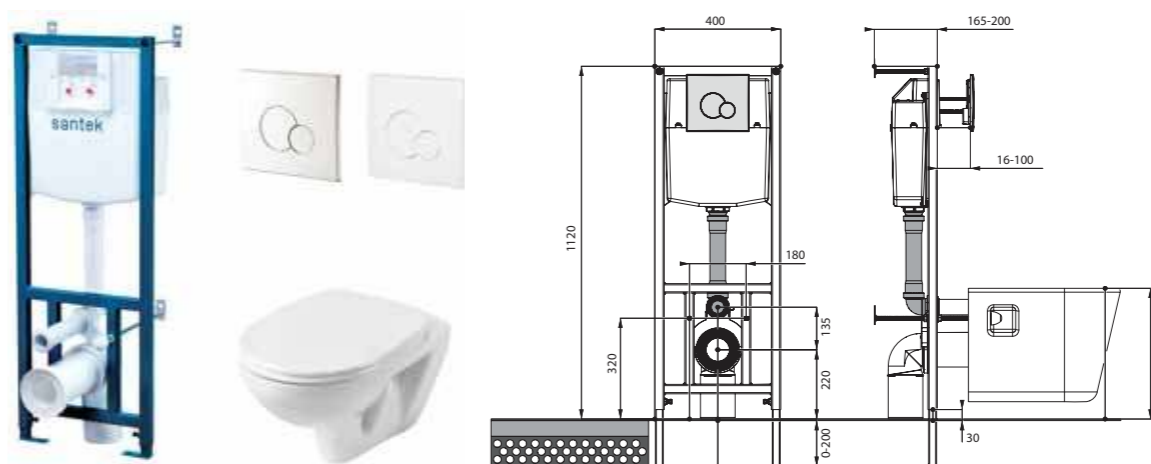

Бореаль

Артикул	Комплектация
1.WH30.2.464	Пэк Бореаль (подвесной унитаз с сиденьем, инсталляция, панель белого цвета)
	1.WH30.2.253 чаша унитаза подвесного Бореаль
	1.WH50.1.688 тонкое сиденье Бореаль с функцией мягкого закрывания и быстрого снятия
1.WH50.1.544	Пэк Бореаль (подвесной унитаз с сиденьем, инсталляция, панель хром глянец)
	1.WH30.2.253 чаша унитаза подвесного Бореаль
	1.WH50.1.688 тонкое сиденье Бореаль с функцией мягкого закрывания и быстрого снятия
1.WH30.2.464	1.WH50.1.761 инсталляция для унитаза Бореаль / Нео, панель хром глянец
	1.WH30.2.253 чаша унитаза подвесного Бореаль
	1.WH50.1.688 тонкое сиденье Бореаль с функцией мягкого закрывания и быстрого снятия
1.WH50.1.544	1.WH50.1.762 инсталляция для унитаза Бореаль / Нео, панель хром глянец
	1.WH30.2.253 чаша унитаза подвесного Бореаль
	1.WH50.1.688 тонкое сиденье Бореаль с функцией мягкого закрывания и быстрого снятия