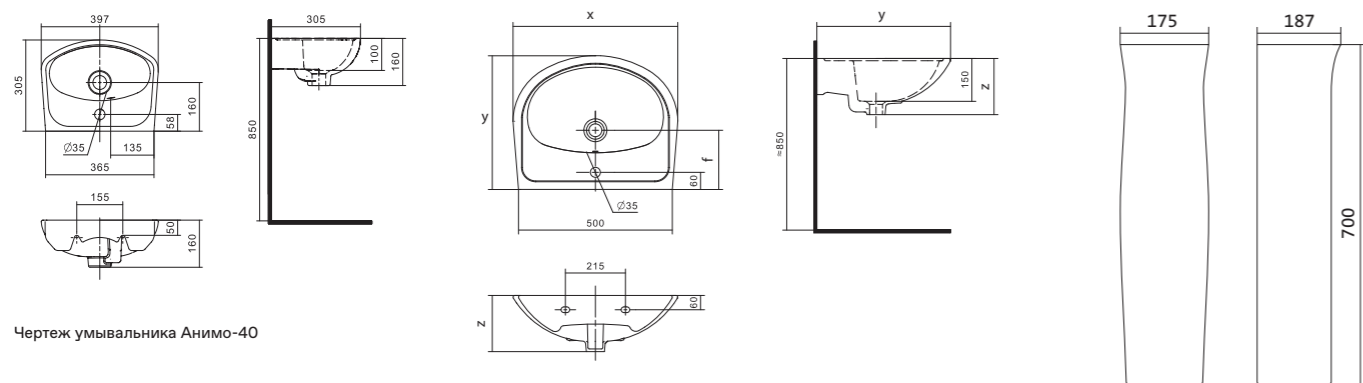

Чертеж умывальника Анимо-40

Чертеж умывальников Анимо-50, Анимо-55, Анимо-60

x	y	z	f
500	392	190	170
550	440	205	200
585	475	202	200

Унитаз-компакт Анимо

	габариты, мм			тип монтажа
	длина	высота	ширина	
Унитаз-компакт Анимо с диагональным выпуском	635	750	380	открытый