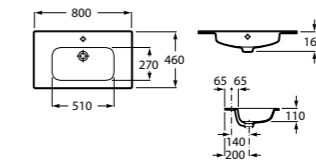

Victoria Nord Black Edition

Коллекция мебели Victoria Nord Black Edition является прекрасным образцом сочетания дизайна и функциональности. Насыщенный черный глянцевый цвет идеально подойдет для создания контрастного цветового решения в ванной комнате.

В зеркальный шкафчик для удобства интегрирована LED-подсветка.

Два вместительных ящика в модуле под раковину оснащены механизмом плавного закрывания.

Фасады тумбы и шкафа-колонны дополнены элегантной врезной ручкой.

Подвесная шкаф-колонна реверсивна, что дает возможность выбрать удобный способ открывания фасадов (фасады могут открываться как в правую, так и в левую сторону).

Ассортимент

Модуль для раковины

Арт. ZRU9000097 800 мм, черный глянец

Раковина

Арт. 32799C000 800 x 450 мм

Арт. 327826000 800 x 450 мм, овал

Шкаф-колонна

Арт. ZRU9000095 черный глянец

Общая ширина шкафчика в открытом положении составит 320 мм.

Зеркальный шкаф С LED-светильником

Арт. ZRU9000100 800 мм, черный глянец

Общая ширина зеркального шкафчика в открытом положении составит 1050 мм.

Цветовая гамма отделки:

Черный
глянец

Размеры в мм.