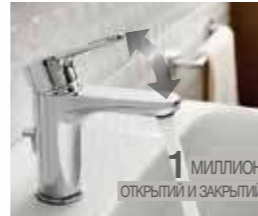

Экономия

Технология Cold Start позволяет уменьшить потребление энергии.