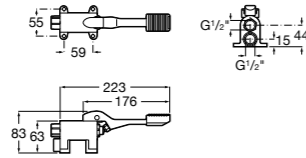

**Fluent**

**5A9B24C00** Наружный смывной кран для писсуара.

**Fluent**

**5A9D24C00** Наружный смывной кран для писсуара. Есо.

**Смесители для раковин / термостаты Micro-T****Avant**

**5A0279C00** Термостат Micro-T для смесителя (холодная вода + предварительно смешанная).