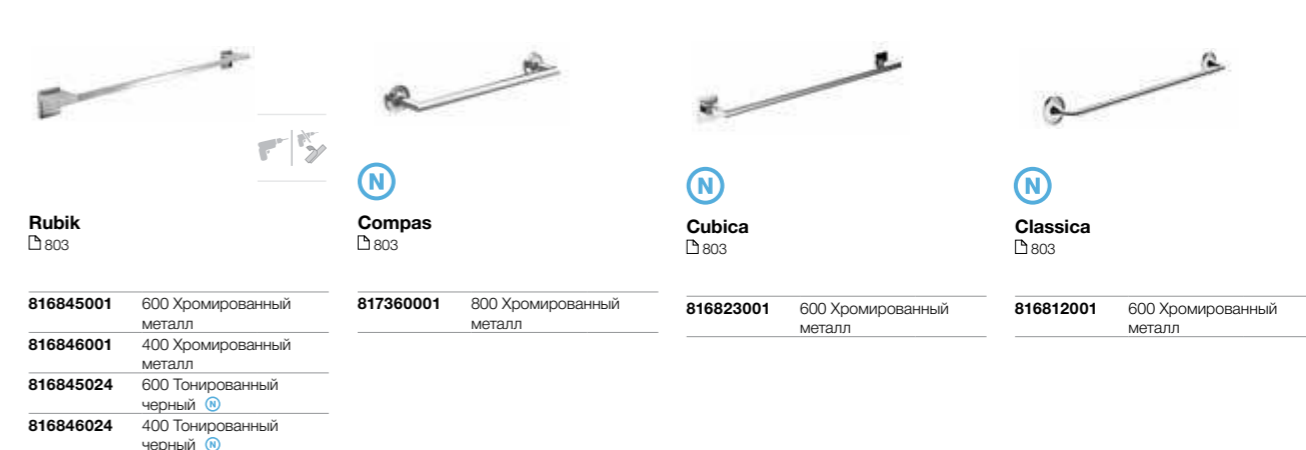

### Аксессуары / штанга для полотенец

**Tempo**  
802

001 022

**817030...** 600 Металл  
**817029...** 450 Металл  
**817039...** 300 Металл**Carmen**  
802**817003001** 550 Хромированный металл**Superinox**  
802**817308002** 600 Матовый  
**817307002** 400 Матовый**Nuova**  
802**816527001** 600 Хромированный металл  
**816526001** 400 Хромированный металл  
**816525001** 300 Хромированный металл**Hotel's**  
803**816376001** 750 Хромированный металл  
**816729001** 600 Хромированный металл  
**816728001** 450 Хромированный металл  
**816727001** 300 Хромированный металл**Hotel's**  
803**816386001** 600 Хромированный металл**Hotel's Classic**  
803**815422001** 600 Хромированный металл  
**815420001** 450 Хромированный металл**Rubik**  
803**816845001** 600 Хромированный металл  
**816846001** 400 Хромированный металл  
**816845024** 600 Тонированный черный  
**816846024** 400 Тонированный черный