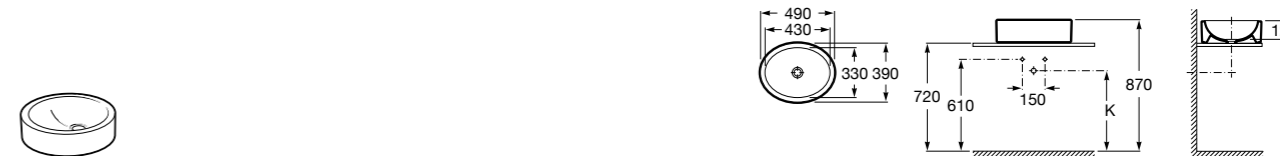

Fuego

32722E000 Накладная керамическая раковина. Смеситель не входит в комплект.