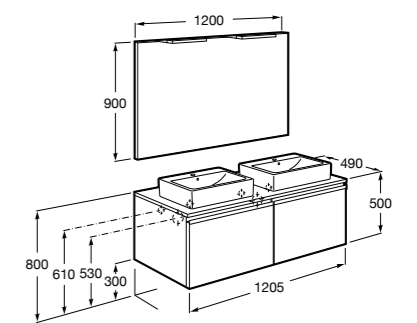

Heima

851007XXX Мебельный модуль для двух накладных или встраиваемых раковин. Раковины и смесители не входят в комплект.

851045XXX PASC - Комплект из мебельного модуля, раковины с двумя чашами и зеркала со светодиодной подсветкой для двоих с регулируемой интенсивностью света и индикатором температуры. Включает: пульт управления и компактный сифон. Раковины, смеситель и ножки не входят в комплект.

856925331 Комплект из 2-х ножек.

Размеры в мм