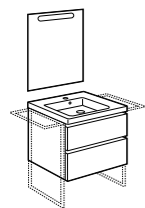

The Gap Compact ®

1. **851499XXX** UNIK - Комплект мебели с 3 ящиками и раковиной (смеситель располагается по центру).
   851530XXX PACK - Комплект мебели с 3 ящиками и раковиной (смеситель располагается по центру) и зеркала Eidos.
   816827339 Набор из 4 ножек 110 мм для мебели UNIK с 3 ящиками.
   816827458 Набор из 4 ножек 110 мм для мебели UNIK с 3 ящиками.

Domi ®

1. **857532806** Мебельный модуль.
   3270M1004 Раковина мебельная The Gap Plus 600x460.
   ZRU9302688 Зеркало The Gap Original 600.
   851545XXX Комплект. Включает в себя: мебельный модуль и раковину.
   851538XXX Готовое решение. Включает в себя: мебельный модуль, раковину и зеркало Eidos.

Дополнительно:

1. **816830485** Каркас без полотенцедержателя (1 шт.).
   816831485 Каркас с полотенцедержателем (1 шт.).