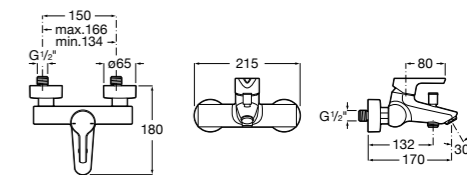

Размеры в мм

**Malva**

**5A023BC0M** Монтируемый на стену смеситель для ванны-душа с автоматическим переключателем потока.

**Monodin-N**

**5A0298C0M** Монтируемый на стену смеситель для ванны-душа с автоматическим переключателем потока.