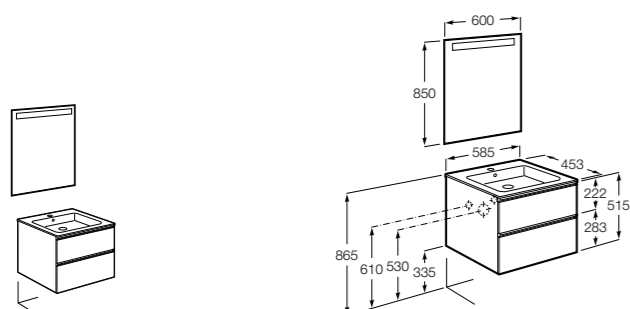

The Gap ®

857550806	Мебельный модуль.
3279A8000	Раковина The Gap 600.
ZRU9302688	Зеркало The Gap Original 600.
ZRU9302885	Зеркальный шкаф The Gap Original 600.
Также возможна комплектация раковинами	
3270M1004	Раковина мебельная The Gap Plus 600x460.
32799E000	Victoria Unik 600.
851476XXX	Комплект. Включает в себя: мебельный модуль и раковину.
851509XXX	Готовое решение. Включает в себя: мебельный модуль, раковину и зеркало Eidos.
Дополнительно:	
816826339	Ножки (2 шт.) Алюминий.
816826458	Ножки (2 шт.) Никель.

The Gap Original

ZRU9302734	Мебельный модуль белый матовый.
ZRU9302879	Мебельный модуль белый глянцевый.
ZRU9302742	Мебельный модуль фиолетовый.
327472000	Раковина The Gap Original 600.

Aneto

857429806	Мебельный модуль белый глянцевый/черный матовый.
32799E000	Раковина Victoria Unik 600.

Lago

857295806	Мебельный модуль белый глянцевый.
857295444	Мебельный модуль светлый дуб.
32799E000	Раковина Victoria Unik 600.

Victoria Nord Ice Edition

ZRU9302730	Мебельный модуль белый глянцевый.
32799E000	Раковина Victoria Unik 600.

Victoria Ice Edition 3 ящика

ZRU9302834	Мебельный модуль белый глянцевый.
32799E000	Раковина Victoria Unik 600.

Victoria Nord

ZRU9000028	Мебельный модуль белый глянцевый.
ZRU9000027	Мебельный модуль венге.
32799E000	Раковина Victoria Unik 600.

Ronda

ZRU9303002	Мебельный модуль бетон/белый матовый.
ZRU9302963	Мебельный модуль белый глянцевый/антрацит.
327472000	Раковина The Gap Original 600.

Up

ZRU9303010	Мебельный модуль белый глянцевый.
327472000	Раковина The Gap Original 600.