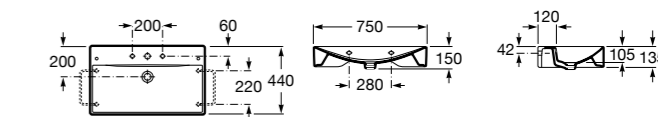

Размеры в мм

**Dama Retro**

**320321001** Настенная керамическая раковина. Пьедестал и смеситель не входят в комплект.

**331325001** Пьедестал для керамической раковины.

**Dama**

**327782000** Настенная керамическая раковина. Смеситель не входит в комплект.