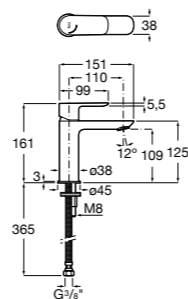

Cala

1. **5A326EC00** Смеситель для раковины, гладкий корпус, с гибкой подводкой. Cold start.