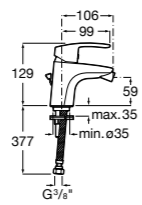

**Monodin-N**

**5A6198C00** Смеситель для биде с цепочкой, регулятором направления потока и гибкой подводкой.

**Alfa**

**5A6F25C00** Смеситель для биде с регулятором направления потока, донным клапаном и гибкой подводкой.