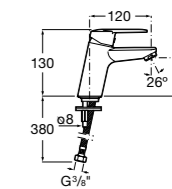

Victoria

1. **5A3H25C0M** Смеситель для раковины, гладкий корпус, с гибкой подводкой.