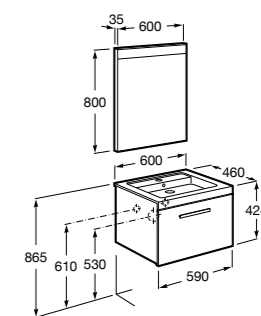

Domi ®

- **857536806** Мебельный модуль.
- **3270M0004** Раковина мебельная The Gap Plus 800x460.
- **ZRU9302689** Зеркало The Gap Original 800.

Также возможна комплектация раковинами

- **32799C000** Victoria Unik 800
- **3279A4000** Раковина The Gap 800.
- **851546XXX** Комплект. Включает в себя: мебельный модуль и раковину.
- **851539XXX** Готовое решение. Включает в себя: мебельный модуль, раковину и зеркало Eidos.

Дополнительно:

- **816830485** Каркас без полотенцедержателя (1 шт.).
- **816831485** Каркас с полотенцедержателем (1 шт.).

Romea ®

- **851582XXX** UNIK - Модуль для раковины с 2 ящиками и раковина.
- **851589XXX** Готовое решение - модуль для раковины с двумя ящиками, раковина, зеркало.

The Gap Original

- **ZRU9302733** Мебельный модуль белый матовый.
- **ZRU9302878** Мебельный модуль белый глянцевый.
- **ZRU9302741** Мебельный модуль фиолетовый.
- **327471000** Раковина The Gap Original 700.

Ronda

- **ZRU9303003** Мебельный модуль бетон/белый матовый.
- **ZRU9302964** Мебельный модуль белый глянец/антрацит.
- **327471000** Раковина The Gap Original 700.

Up

- **ZRU9303011** Мебельный модуль белый глянец.
- **327471000** Раковина The Gap Original 700.

Мебельные модули для одной раковины 700 мм

The Gap ®

- **851477XXX** UNIK - Комплект мебели с 2 ящиками и раковины.
- **851510XXX** PACK - Комплект мебели с 2 ящиками, раковины и зеркала Eidos.
- **816826339** Набор из 2 ножек 335 мм для мебели UNIK с 2 ящиками.
- **816826458** Набор из 2 ножек 335 мм для мебели UNIK с 2 ящиками.

The Gap ®

- **851485XXX** UNIK - Комплект мебели с 3 ящиками и раковины.
- **851518XXX** PACK - Комплект мебели с 3 ящиками, раковины и зеркала Eidos.
- **816827339** Набор из 4 ножек 110 мм для мебели UNIK с 3 ящиками.
- **816827458** Набор из 4 ножек 110 мм для мебели UNIK с 3 ящиками.

Мебельные модули для одной раковины 600 мм

Beyond ®