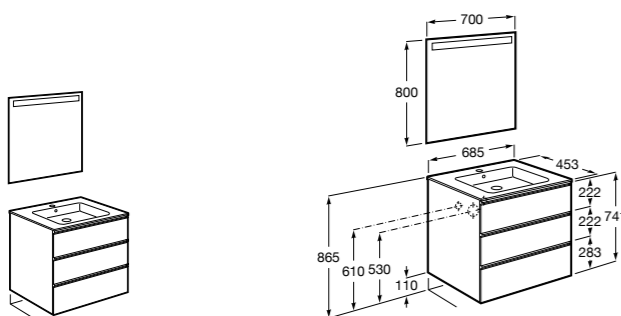

The Gap ®

- **851485XXX** UNIK - Комплект мебели с 3 ящиками и раковины.
- **851518XXX** PACK - Комплект мебели с 3 ящиками, раковины и зеркала Eidos.
- **816827339** Набор из 4 ножек 110 мм для мебели UNIK с 3 ящиками.
- **816827458** Набор из 4 ножек 110 мм для мебели UNIK с 3 ящиками.

Мебельные модули для одной раковины 600 мм

Beyond ®

- **851452XXX** UNIK - Комплект мебели с двумя ящиками с ручками и раковиной из материала FINECERAMIC®.

Beyond

- **851356XXX** UNIK - Комплект мебели с двумя ящиками и раковиной из материала FINECERAMIC®. Ножки и смеситель не входят в комплект.

Inspira

- **851075XXX** UNIK - Комплект мебели и раковины. Компактный сифон. Ножки и смеситель не входят в комплект.
- **816815339** Комплект из 2-х ножек.

Inspira

- **851079XXX** Мебельный модуль для накладной раковины. Раковина и смеситель не входят в комплект. Влагостойкая столешница.
- **816815339** Комплект из 2-х ножек.

Inspira

- **851087XXX** Мебельный модуль, совместим с полустраиваемыми раковинами формы ROUND / SOFT. Раковина и смеситель не входят в комплект. Влагостойкая столешница.
- **851095XXX** Мебельный модуль, совместим с полустраиваемыми раковинами формы SQUARE. Раковина и смеситель не входят в комплект. Влагостойкая столешница.
- **816815339** Комплект из 2-х ножек.

Размеры в мм