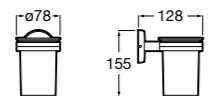

**Rubik**

**816843001** Настенный стакан. Хром. Крепление на болты или клей.  
**816843024** Настенный стакан. Черный цвет. Крепление на болты или клей. ©

**Classica**

**816810001** Настенный стакан.

**Аксессуары / мыльницы на столешницу****Twin**