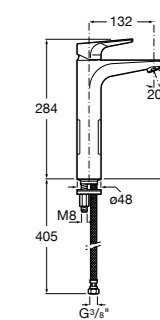

Atlas

5A3790COM Смеситель для раковины с высоким изливом, гладкий корпус, с гибкой подводкой.

5A3790C00 Смеситель для раковины с высоким изливом, гладкий корпус, с гибкой подводкой. Cold start.