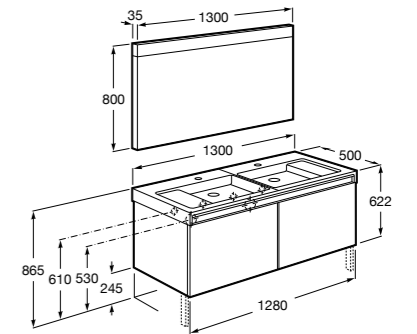

Stratum

851069XXX UNIK - Комплект из мебельного модуля и раковины с двумя чашами. В мебельный модуль встроены колонки Bluetooth®, розетка и освещение. Освещение активируется во время открытия ящика. Включает: компактный сифон. Ножки и смесители не входят в комплект.

851073XXX PASC - Комплект из мебельного модуля и раковины с двумя чашами, зеркала Prisma Comfort с подсветкой и функцией антизапотевания. Система антизапотевания работает от сенсора движения. В мебельный модуль встроены колонки Bluetooth®, розетка и внутренняя подсветка. Внутреннее освещение активируется во время открытия ящика. Включает: компактный сифон. Ножки и смесители не входят в комплект.

816811336 Комплект из 2-х ножек.