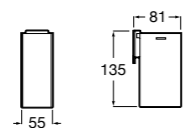

**Rubik**

**816843001** Настенный стакан. Хром. Крепление на болты или клей.  
**816843024** Настенный стакан. Черный цвет. Крепление на болты или клей. ©

**Classica**

**816810001** Настенный стакан.

**Аксессуары / мыльницы на столешницу****Twin**