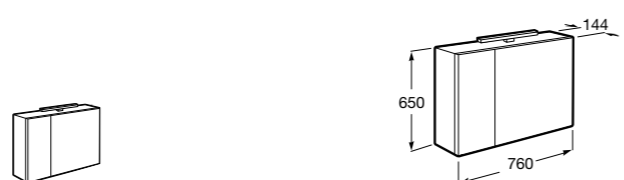

## Etna

Зеркальный шкаф с LED-светильником и регулируемые по высоте стеклянными полочками.

<b>857304806</b>	Белый глянец.
<b>857304445</b>	Дуб верона.