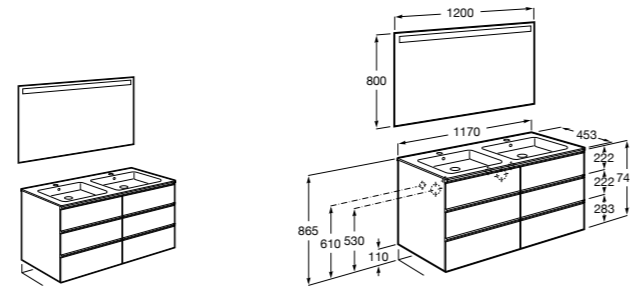

The Gap

851493XXX UNIK - Комплект из мебельного модуля с 6 ящиками и двойной раковины.

851524XXX PASC - Комплект из мебельного модуля с 6 ящиками, двойной раковины и зеркала Eidos.

816827339 Набор из 4 ножек 110 мм для мебели UNIK с 3 ящиками.

816827458 Набор из 4 ножек 110 мм для мебели UNIK с 3 ящиками.