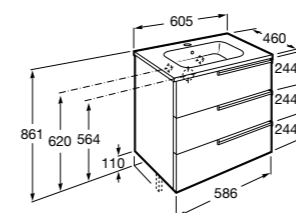

Victoria Ice Edition 3 ящика

ZRU9302834	Мебельный модуль белый глянцевый.
32799E000	Раковина Victoria Unik 600.