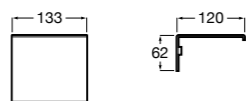

Nuova

1. **816529001** Держатель для туалетной бумаги с крышкой.

Onda ©

1. **3870ZB000** Держатель для туалетной бумаги с крышкой.