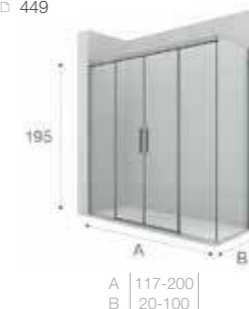

L4+LF-F
Fusion-N
□ 449