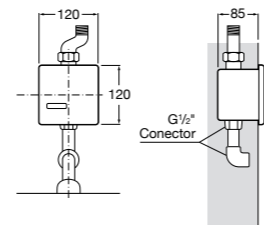

Instant Foot

505127800 Педальный кран. Установка на полу. Подвод одной воды.

Fluent

5A9B24C00 Наружный смывной кран для писсуара.

Fluent

5A9D24C00 Наружный смывной кран для писсуара. Есо.

Смесители для раковин / термостаты Micro-T

Avant

5A0279C00 Термостат Micro-T для смесителя (холодная вода + предварительно смешанная).

Sprint

5A9124C00 Наружный смывной кран для писсуара.

5A9317C00 Внешняя трубка для писсуара.

Avant

5A0179C00 Термостат Micro-T для смесителя с одним подводом воды.

Avant

5A9279C00 Наружный смывной кран для писсуара.

5A9317C00 Внешняя трубка для писсуара.

Avant

505326203 Установочный комплект для Micro-T. Гибкий шланг и подсоединения.

Смывные краны для писсуаров / встраиваемые / электронные

Sentronic-S

5A8102C00 Электронный смывной кран для писсуара. Наружная панель. Хром.

5A8102CM0 Электронный смывной кран для писсуара. Наружная панель. Матовый.

5A8102B00 Электронный смывной кран для писсуара. Наружная панель. Белый.

525165203 Питание от четырех щелочных батареек 1,5 В. Батарейки не включены в комплект. Встраиваемый блок.

525165303 Питание от сети 230 V. Встраиваемый блок.

Instant

5A9277C00 Наружный смывной кран для писсуара.

5A9317C00 Внешняя трубка для писсуара.

Смывные краны для писсуаров / встраиваемые / порционно-нажимные

Instant

5A9077C00 Встраиваемый смывной кран для писсуара.

Fluent

5A9C24C00 Встраиваемый смывной кран для писсуара.

Avant

5A9079C00 Встраиваемый смывной кран для писсуара.

Смывные краны для писсуаров / настенные краны

Sentronic-V

5A9A79C00 Электронный смывной клапан для писсуара. Питание от одной щелочной батареи 9 V.

525081207 Дистанционный пульт управления для регулировки чувствительной зоны и времени слива сливного клапана Sentronic-V.

Aqualine Confort