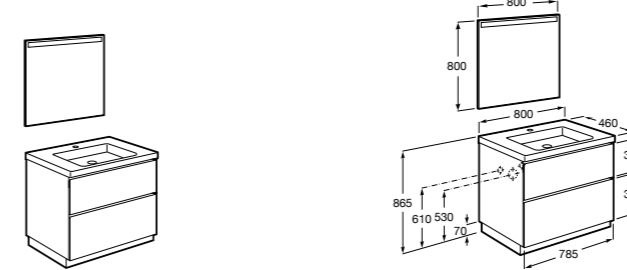

Lander

851425XXX UNIK - Комплект мебели, раковины и зеркала с подсветкой LED Smartlight. Компактный сифон. Раковина, ножки и смеситель не входят в комплект. Модуль дополнительно обработан защитой от влаги.

851430XXX PACK - Комплект мебели, раковины и зеркала Eidos. Ножки и смеситель не входят в комплект. Встроенная розетка. Модуль дополнительно обработан защитой от влаги.

816824339 Комплект из 2-х ножек.