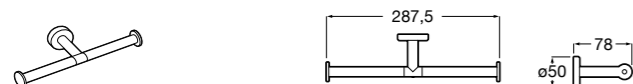

Compas
817437001 Держатель для туалетной бумаги без крышки.