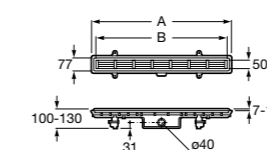

Plate X1

PLATE X1 - Крышка сливного отверстия, совместима с In-Drain Channel.

	A	B
276095000	950 x 50	990
276155000	850 x 50	890
276094000	750 x 50	790
276093000	650 x 50	690