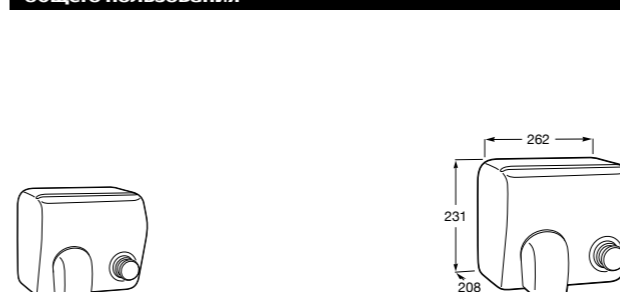

**817405001** Диспенсер для жидкого мыла с нажимной кнопкой. 1,25 л. Глянцевая отделка. ©

**817405002** Диспенсер для жидкого мыла с нажимной кнопкой. 1,25 л. Отделка сталь-сатин.

**Общественные пространства / аксессуары для зон общего пользования****Public**