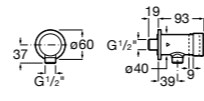

**Fluent**

**5A9B24C00** Наружный смывной кран для писсуара.

**Fluent**

**5A9D24C00** Наружный смывной кран для писсуара. Есо.

**Смесители для раковин / термостаты Micro-T****Avant**

**5A0279C00** Термостат Micro-T для смесителя (холодная вода + предварительно смешанная).