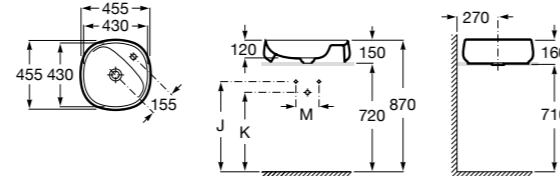

Beyond

3270B9..0 Накладная раковина из материала FINECERAMIC®. Универсальный выпуск с керамической крышкой Ø 72 мм. Смеситель не входит в комплект.