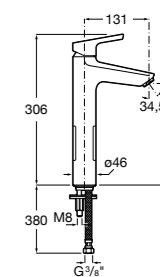

Carmen

5A444BC00 Монтируемый на раковину смеситель с центральным поворотным изливом, донным клапаном и гибкой подводкой.

Смесители для раковин / монтаж на бортик / высокий излив / однорычажные

Insignia

5A343AC00 Смеситель для раковины с высоким изливом, с донным клапаном и гибкой подводкой. Cold start.

Carmen

5A3A4BC00 Смеситель для раковины, гладкий корпус, с донным клапаном click-clack и гибкой подводкой.

5A3B4BC00 Смеситель для раковины, гладкий корпус, с гибкой подводкой.

Insignia

5A3A3AC00 Смеситель для раковины с высоким изливом, гладкий корпус, с донным клапаном с системой click-clack и гибкой подводкой. Cold start.

5A3C3A..0 Смеситель для раковины с высоким изливом, гладкий корпус, с гибкой подводкой. Cold start. Покрытие Everlux.

Brava

5A3130C00 Смеситель для раковины с держателем для цепочки и гибкой подводкой.

L90

5A3G01C00 Смеситель для раковины с высоким изливом, донным клапаном и гибкой подводкой, Cold start.

Pals ©

5A376DC00 Смеситель для раковины с высоким изливом, с ручкой-джойстиком, гладкий корпус, с донным клапаном с системой click-clack и гибкой подводкой.

Lanta

5A3411C00 Смеситель для раковины с высоким изливом, гладкий корпус, с донным клапаном с системой click-clack и гибкой подводкой. Cold start.

Naia

5A3496C00 Смеситель для раковины с высоким изливом, с донным клапаном и гибкой подводкой. Cold start.

Atlas

5A3790COM Смеситель для раковины с высоким изливом, гладкий корпус, с гибкой подводкой.

5A3790C00 Смеситель для раковины с высоким изливом, гладкий корпус, с гибкой подводкой. Cold start.

Naia

5A3796C00 Смеситель для раковины, гладкий корпус, с высоким изливом, с донным клапаном с системой click-clack, гибкой подводкой. Cold start.