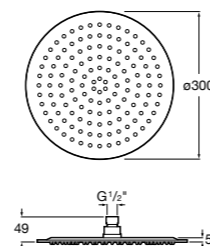

Raindream

5B2750C00 Квадратная душевая насадка. Хромированная нержавеющая сталь. Кронштейн покупается отдельно.

Raindream

5B2550C00 Круглая душевая насадка. Хромированная нержавеющая сталь. Кронштейн покупается отдельно.