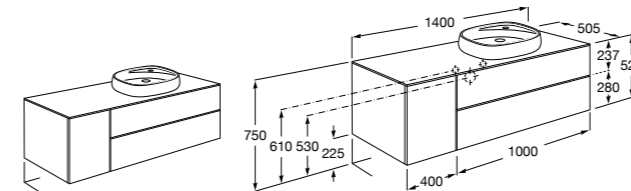

Beyond раковина справа

851403XXX Мебельный модуль для размещения накладной раковины 455 мм справа. Раковины и смесители не входят в комплект.