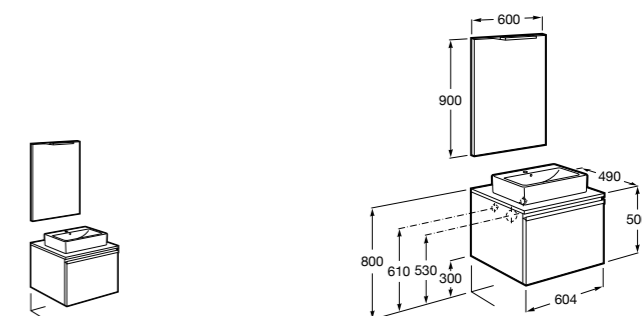

Размеры в мм

**Heima**

- 851001XXX** Мебельный модуль для раковины с рабочей поверхностью. Раковина и смеситель не входят в комплект. Модуль дополнительно обработан защитой от влаги.

- 851039XXX** PACK - Комплект мебели, раковины и зеркала с подсветкой LED Smartlight. Компактный сифон. Раковина, ножки и смеситель не входят в комплект. Модуль дополнительно обработан защитой от влаги.