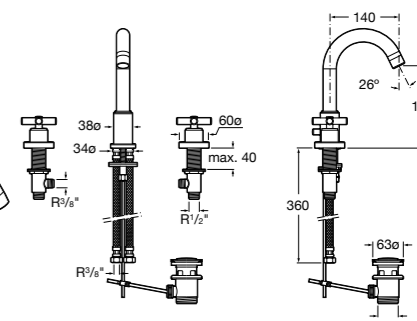

Loft

1. **5A443C00** Монтируемый на раковину смеситель с центральным поворотным изливом, донным клапаном и гибкой подводкой.