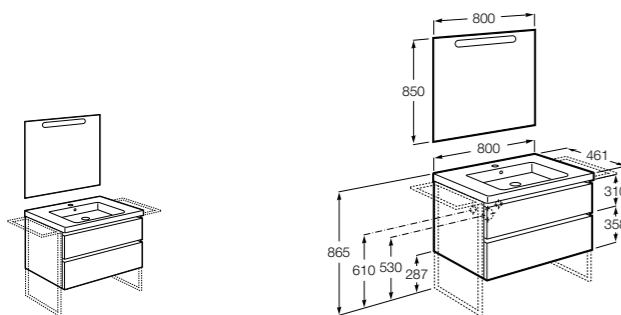

Domi ®

- **857536806** Мебельный модуль.
- **3270M0004** Раковина мебельная The Gap Plus 800x460.
- **ZRU9302689** Зеркало The Gap Original 800.

Также возможна комплектация раковинами

- **32799C000** Victoria Unik 800
- **3279A4000** Раковина The Gap 800.
- **851546XXX** Комплект. Включает в себя: мебельный модуль и раковину.
- **851539XXX** Готовое решение. Включает в себя: мебельный модуль, раковину и зеркало Eidos.

Дополнительно:

- **816830485** Каркас без полотенцедержателя (1 шт.).
- **816831485** Каркас с полотенцедержателем (1 шт.).

Romea ®

- **851582XXX** UNIK - Модуль для раковины с 2 ящиками и раковина.
- **851589XXX** Готовое решение - модуль для раковины с двумя ящиками, раковина, зеркало.