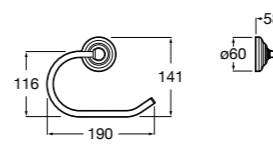

Carmen

1. **817004001** Держатель для туалетной бумаги без крышки.