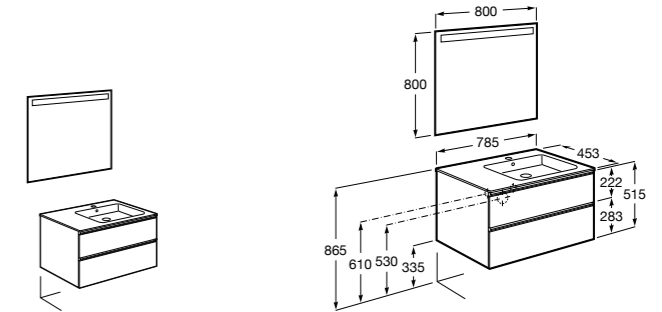

The Gap раковина справа ®

851480XXX UNIK - Комплект мебели с 2 ящиками и раковины.

851513XXX PACK - Комплект мебели с 2 ящиками, раковины и зеркала Eidos.

816826339 Набор из 2 ножек 335 мм для мебели UNIK с 2 ящиками.

816826458 Набор из 2 ножек 335 мм для мебели UNIK с 2 ящиками.