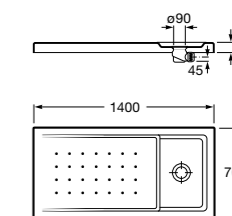

**Керамические душевые поддоны****Malta Walk-In**

Керамический душевой поддон с противоскользящим покрытием и с платформой венге.

373524000