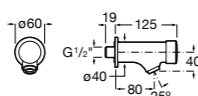

Fluent

5A7A24C00 Монтируемый на стену кран для раковины.

Sentronic-E

5A4702C00 Электронный смеситель для раковины, монтируемый на стену. Питание от сети 230 V. Включает источник питания. Необходимо укомплектовать с 525874603. Подвод одной воды.

525874603 Внутренняя часть электронного смесителя для раковины, монтируемого в стену. Питание от сети 230 V.