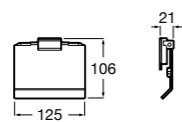

Rubik

1. **816849001** Держатель для туалетной бумаги с крышкой. Хром. Крепление на болты или клей.
   816849024 Держатель для туалетной бумаги с крышкой. Черный цвет. Крепление на болты или клей. ©