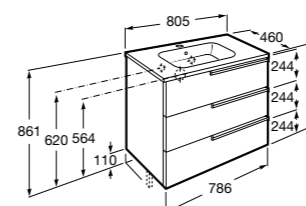

**Ronda**

<b>ZRU9303004</b>	Мебельный модуль бетон/белый матовый.
<b>ZRU9302965</b>	Мебельный модуль белый глянцев/антрацит.
<b>327470000</b>	Раковина The Gap Original 800.

**Victoria Ice Edition 3 ящика**