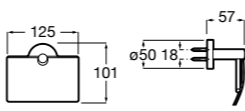

Compas

1. **817358001** Держатель для туалетной бумаги с крышкой.