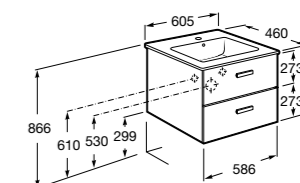

Victoria Nord

ZRU9000028	Мебельный модуль белый глянцевый.
ZRU9000027	Мебельный модуль венге.
32799E000	Раковина Victoria Unik 600.