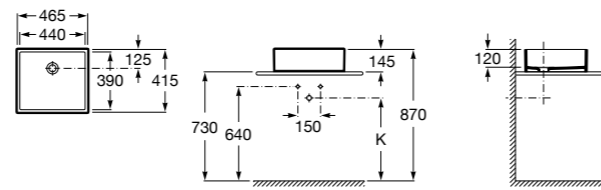

Sofia

32720000 Накладная керамическая раковина. Смеситель не входит в комплект.