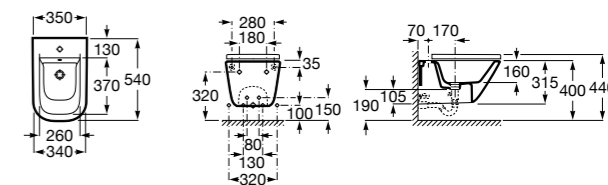

The Gap Square

357475000 Подвесное биде без крышки. Смеситель не входит в комплект. Для установки подвесных биде необходима совместимая система инсталляции Rosa.

806472004 Крышка для биде с механизмом «мягкое закрывание».

806470004 Крышка для биде.