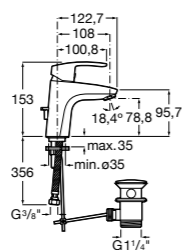

Monodin-N

1. **5A3A98C0M** Смеситель для раковины с донным клапаном и гибкой подводкой.
   5A3098C00 Смеситель для раковины с донным клапаном и гибкой подводкой. Cold start.