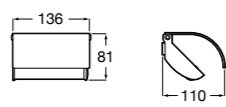

Hotel's Classic

1. **815437001** Держатель для туалетной бумаги с крышкой.