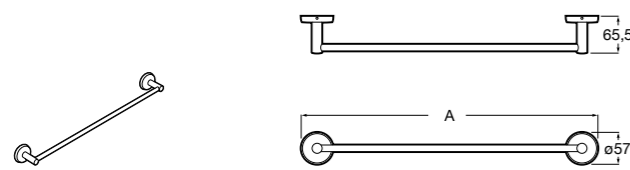

**Rubik**

Полотенцедержатель. Хром. Крепление на болты или клей.

	A
816845001	600
816846001	400

**Record ®**

Полотенцедержатель.

	A
817664001	400
817663001	300

Размеры в мм

**Twin**  
Полотенцедержатель. Крепление на болты или клей.