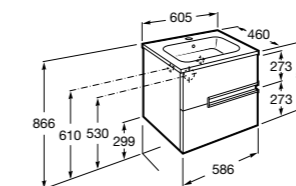

Lago

857295806	Мебельный модуль белый глянцевый.
857295444	Мебельный модуль светлый дуб.
32799E000	Раковина Victoria Unik 600.

Victoria Nord Ice Edition

ZRU9302730	Мебельный модуль белый глянцевый.
32799E000	Раковина Victoria Unik 600.