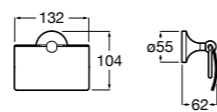

Classica

1. **816811001** Держатель для туалетной бумаги с крышкой.