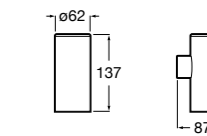

**Rubik**

**816843001** Настенный стакан. Хром. Крепление на болты или клей.  
**816843024** Настенный стакан. Черный цвет. Крепление на болты или клей. ©

**Classica**

**816810001** Настенный стакан.

**Аксессуары / мыльницы на столешницу****Twin**