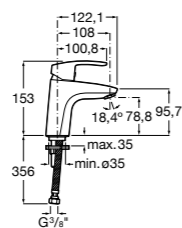

Monodin-N

1. **5A3B98C0M** Смеситель для раковины, гладкий корпус, с гибкой подводкой.
   5A3298C00 Смеситель для раковины, гладкий корпус, с гибкой подводкой. Cold start.