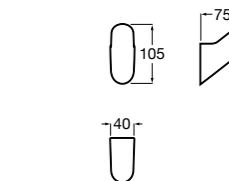

**Аксессуары / Полотенцедержатель-штанга**

**Cubica**

816819001 Крючок.

**Tempo**

Полотенцедержатель. Хром.

	A
817030001	600
817029001	450
817039001	300

**Cubica**

816834001 Крючок.