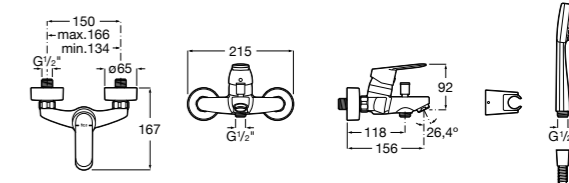

L20

5A0209C0M Монтируемый на стену смеситель для ванны и душа с автоматическим переключателем потока.