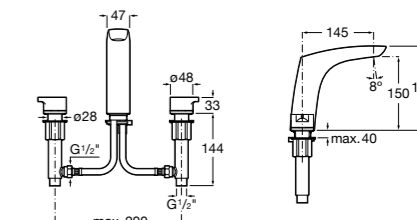

Смесители для раковин / монтаж на бортик / двухвентильные

Insignia

1. **5A443AC00** Монтируемый на раковину смеситель с центральным изливом, донным клапаном и гибкой подводкой.