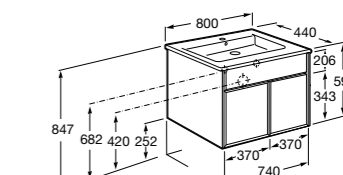

Up

ZRU9303012	Мебельный модуль белый глянцев.
327470000	Раковина The Gap Original 800.