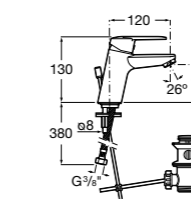

Victoria

1. **5A3J25C0M** Смеситель для раковины, с донным клапаном и гибкой подводкой.