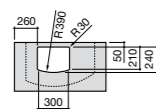

### Hall Asimetrico

- 327620000** Настенная или накладная керамическая раковина. Смеситель не входит в комплект.  
**337621000** Полуьпедестал для керамической раковины.