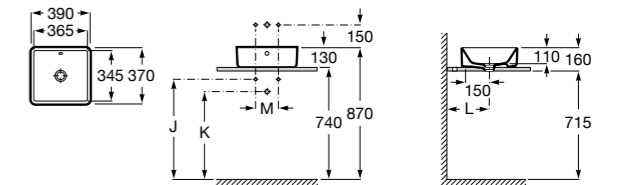

**The Gap Square**

**3270ML000** Накладная керамическая раковина. Смеситель не входит в комплект.

**The Gap Round**

**3270MJ000** Накладная керамическая раковина. Смеситель не входит в комплект.

**Terra**