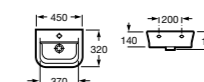

Раковина

Стр. 111

Арт. 327477000	45 см