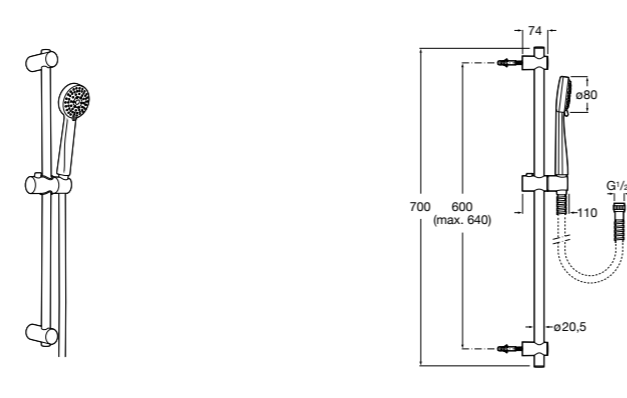

Stella 80/3

5B1403C00 Душевой комплект. Включает в себя: ручной душ 80 мм с 3 функциями, штангу 700 мм, регулируемый держатель для ручного душа и гибкий шланг 1,70 м.