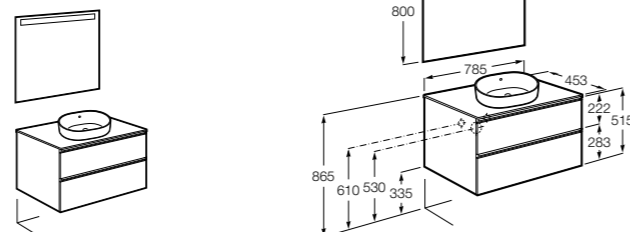

The Gap ®

851501XXX	UNIK - Мебельный модуль для раковины с рабочей поверхностью. Раковина и смеситель не входят в комплект. Столешница дополнительно обработана защитой от влаги.
851532XXX	РАСК - Мебельный модуль для раковины с рабочей поверхностью и зеркалом Eidos. Раковина и смеситель не входят в комплект. Столешница дополнительно обработана защитой от влаги.
816829339	Набор из 2 ножек 275 мм для мебели со столешницей.
816829458	Набор из 2 ножек 275 мм для мебели со столешницей.