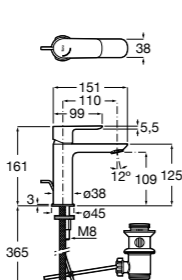

Cala

1. **5A306EC00** Смеситель для раковины с донным клапаном и гибкой подводкой. Cold start.