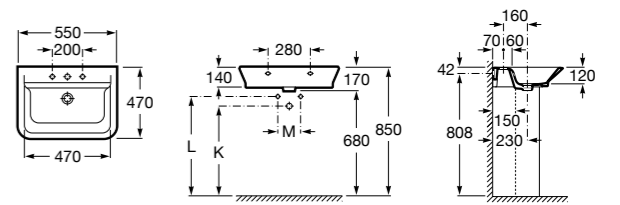

The Gap Original

1. **327475000** Настенная или накладная керамическая раковина. Смеситель не входит в комплект.
   337470000 Пьедестал для керамической раковины.
   337471000 Полупьедестал для керамической раковины.