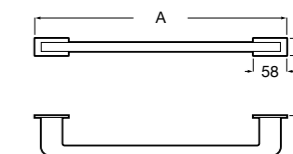

**Rubik**

Полотенцедержатель. Хром. Крепление на болты или клей.

	A
816845001	600
816846001	400

**Record ®**

Полотенцедержатель.

	A
817664001	400
817663001	300

Размеры в мм

**Twin**  
Полотенцедержатель. Крепление на болты или клей.