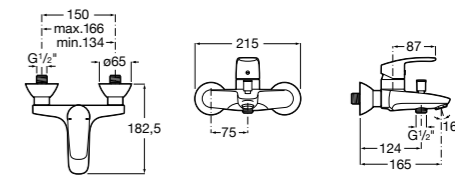

Размеры в мм

**Malva**

**5A023BC0M** Монтируемый на стену смеситель для ванны-душа с автоматическим переключателем потока.

**Monodin-N**

**5A0298C0M** Монтируемый на стену смеситель для ванны-душа с автоматическим переключателем потока.