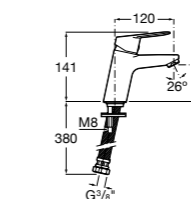

**Alfa**

- 5A3P25C00** Смеситель для раковины с донным клапаном и гибкой подводкой. Cold start.

**Alfa**

- 5A3L25C00** Смеситель для раковины, гладкий корпус, с гибкой подводкой. Cold start.

**Victoria**

- 5A3J25C0M** Смеситель для раковины, с донным клапаном и гибкой подводкой.