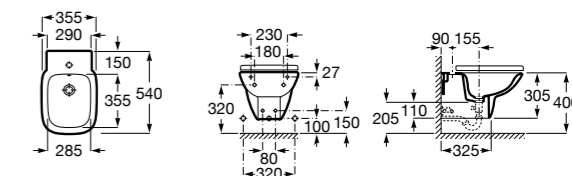

### Debba Square

**355995000** Подвесное биде без крышки. Смеситель не входит в комплект.

**8069D2004** Крышка для биде с механизмом «мягкое закрывание».

**8069D0004** Крышка для биде.

**8069D200B** Крышка для биде с механизмом «мягкое закрывание».