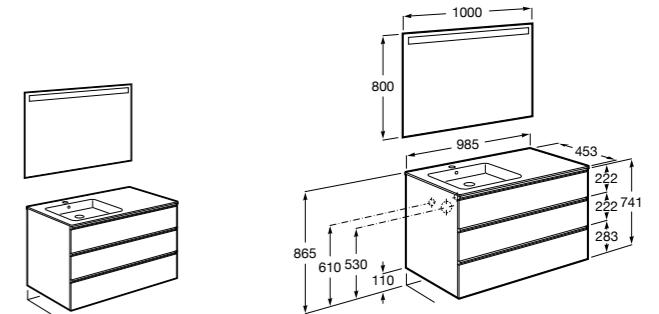

The Gap раковина слева

851491XXX UNIK - Комплект мебели с 3 ящиками и раковины.

851522XXX PASC - Комплект мебели и раковины. Сифон в комплекте. Ножки и смеситель не входят в комплект.

816827339 Набор из 4 ножек 110 мм для мебели UNIK с 3 ящиками.

816827458 Набор из 4 ножек 110 мм для мебели UNIK с 3 ящиками.