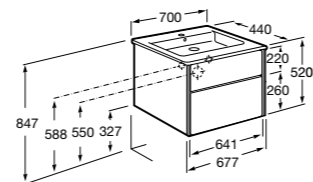

Ronda

- **ZRU9303003** Мебельный модуль бетон/белый матовый.
- **ZRU9302964** Мебельный модуль белый глянец/антрацит.
- **327471000** Раковина The Gap Original 700.