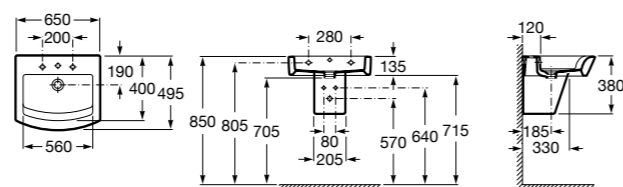

Victoria

325391.0 Настенная керамическая раковина. Смеситель не входит в комплект.

337390000 Пьедестал для керамической раковины.

33739200Y Полупьедестал для керамической раковины.

Hall

327621000 Настенная или накладная керамическая раковина. Смеситель не входит в комплект.

337621000 Полупьедестал для керамической раковины.

Размеры в мм