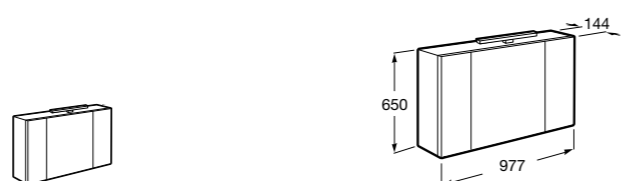

## Etna

Зеркальный шкаф с LED-светильником и регулируемые по высоте стеклянными полочками.

<b>857304806</b>	Белый глянец.
<b>857304445</b>	Дуб верона.