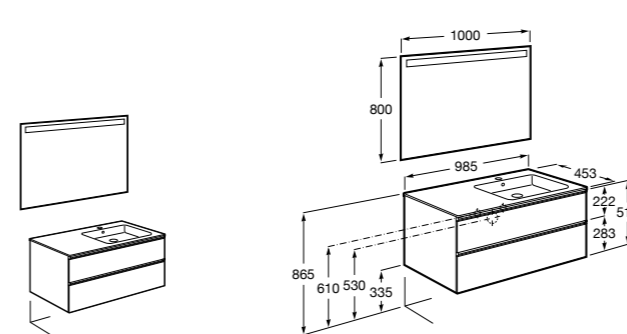

The Gap раковина справа

851482XXX UNIK - Комплект мебели с 2 ящиками и раковины.

851515XXX PASC - Комплект мебели с 2 ящиками, раковины и зеркала Eidos.

816826339 Набор из 2 ножек 335 мм для мебели UNIK с 2 ящиками.

816826458 Набор из 2 ножек 335 мм для мебели UNIK с 2 ящиками.