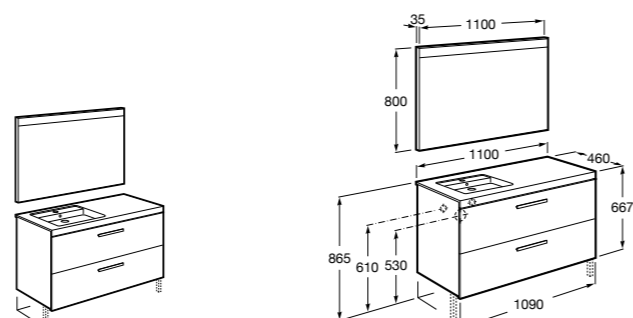

Prisma раковина слева

855955XXX UNIK - Комплект мебели и раковины. Компактный сифон. Ножки и смеситель не входят в комплект.

855939XXX PASC - Комплект мебели, раковины и зеркала Prisma Basic со встроенной LED-подсветкой. Компактный сифон. Ножки и смеситель не входят в комплект.

816764339 Комплект из 2-х ножек.