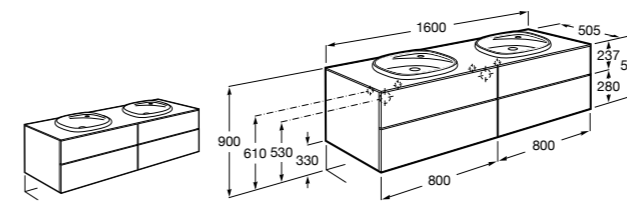

Beyond

851419XXX Мебельный модуль для двух встраиваемых раковин 585 мм. Раковины и смесители не входят в комплект.

Размеры в мм