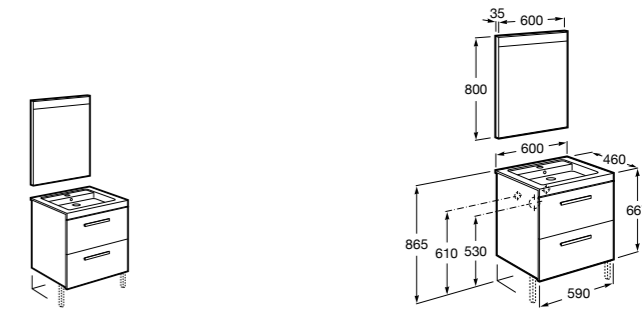

Prisma

- **855944XXX** UNIK - Комплект мебели и раковины. Компактный сифон. Ножки и смеситель не входят в комплект.
- **855928XXX** PACK - Комплект мебели, раковины и зеркала Prisma Basic со встроенной LED-подсветкой. Компактный сифон. Ножки и смеситель не входят в комплект.