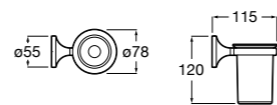

**Rubik**

**816843001** Настенный стакан. Хром. Крепление на болты или клей.  
**816843024** Настенный стакан. Черный цвет. Крепление на болты или клей. ©

**Classica**

**816810001** Настенный стакан.

**Аксессуары / мыльницы на столешницу****Twin**