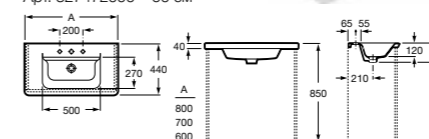

Раковина The Gap Original

Стр. 126

Арт. 327470000	80 см
Арт. 327471000	70 см
Арт. 327472000	60 см