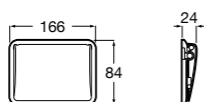

Hotel's

1. **816720001** Держатель для туалетной бумаги с крышкой.