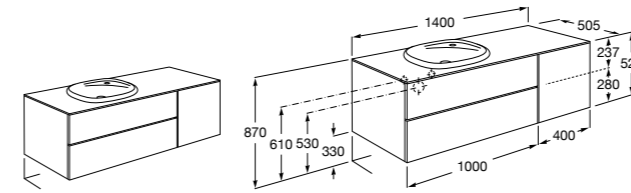

Beyond раковина слева

851393XXX UNIK - Комплект мебели из двух ящиков и шкафа с одной дверцей и раковины слева. Материал раковины Surfex®. Раковины и смесители не входят в комплект.