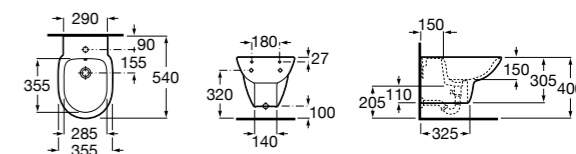

Debba Round ©

357999000 Подвесное биде без крышки. Смеситель не входит в комплект. Для установки подвесных биде необходима совместимая система инсталляции Rosa.

806B2000B Крышка для биде с креплениями из нержавеющей стали. Материал SUPRALIT®.

Размеры в мм