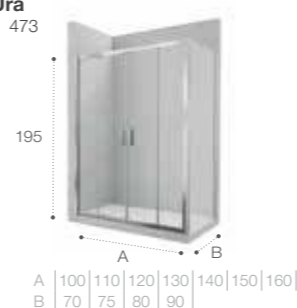

L3-E+LF-C
Easy
□ 449

L4-E+LF-C
Ura
□ 473