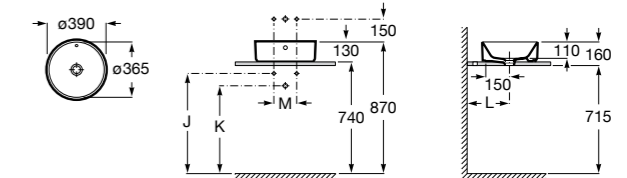

**The Gap Square**

**3270ML000** Накладная керамическая раковина. Смеситель не входит в комплект.

**The Gap Round**

**3270MJ000** Накладная керамическая раковина. Смеситель не входит в комплект.

**Terra**