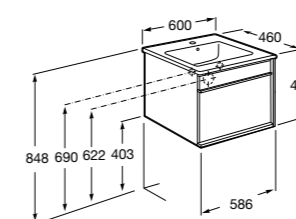

Aneto

857429806	Мебельный модуль белый глянцевый/черный матовый.
32799E000	Раковина Victoria Unik 600.