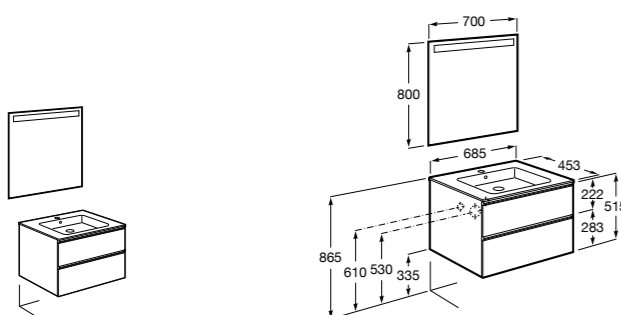

Мебельные модули для одной раковины 700 мм

The Gap ®

- **851477XXX** UNIK - Комплект мебели с 2 ящиками и раковины.
- **851510XXX** PACK - Комплект мебели с 2 ящиками, раковины и зеркала Eidos.
- **816826339** Набор из 2 ножек 335 мм для мебели UNIK с 2 ящиками.
- **816826458** Набор из 2 ножек 335 мм для мебели UNIK с 2 ящиками.