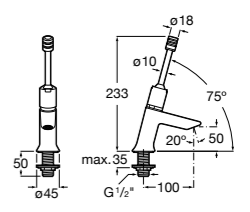

Instant Care

1. **5A4377C00** Кран для раковины с аэратором. Подвод одной воды.