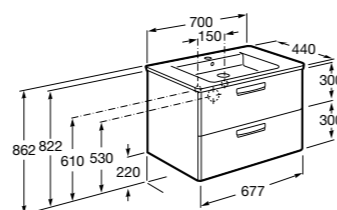

The Gap Original

- **ZRU9302733** Мебельный модуль белый матовый.
- **ZRU9302878** Мебельный модуль белый глянцевый.
- **ZRU9302741** Мебельный модуль фиолетовый.
- **327471000** Раковина The Gap Original 700.