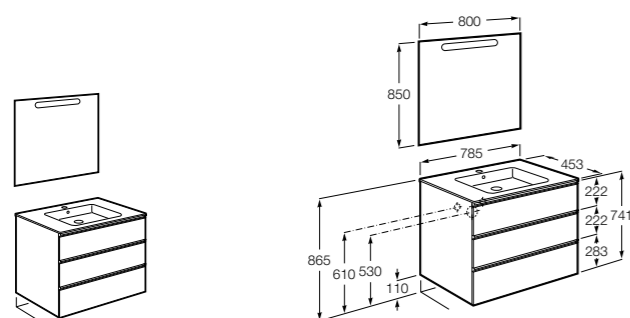

The Gap ®

857553806	Мебельный модуль.
3279A4000	Раковина The Gap 800.
ZRU9302689	Зеркало The Gap Original 800.
ZRU9302887	Зеркальный шкаф The Gap Original 800.
Также возможна комплектация раковинами	
3270M0004	Раковина мебельная The Gap Plus 800.
32799C000	Victoria Unik 800.
851486XXX	Комплект: раковина в центре. Включает в себя: мебельный модуль с раковиной в центре.
851519XXX	Готовое решение: раковина в центре. Включает в себя: мебельный модуль, раковину и зеркало Eidos.
Дополнительно:	
816827339	Ножки (4 шт.) Алюминий.
816827458	Ножки (4 шт.) Никель.