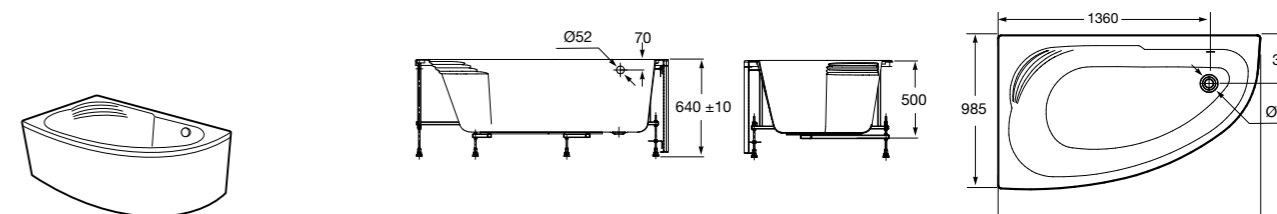

**Merida**

Акриловая ванна асимметричная, глубина 48 см. Монтажный комплект заказывается отдельно.

		A	B	Объем, л
<b>248644000</b>	Левая	1360	985	310
<b>248645000</b>	Правая	1360	985	310

<b>24F187000</b>	Монтажный комплект (каркас, комплект креплений к стене, система слив-перелив полуавтомат).
<b>259135000</b>	Фронтальная панель левая.