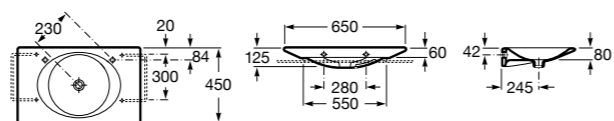

### Hall Asimetrico

- 327620000** Настенная или накладная керамическая раковина. Смеситель не входит в комплект.  
**337621000** Полуьпедестал для керамической раковины.