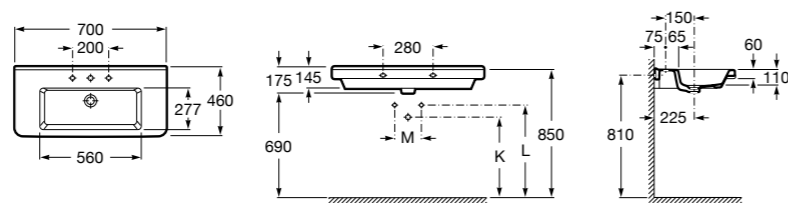

Размеры в мм

**Dama Retro**

**320321001** Настенная керамическая раковина. Пьедестал и смеситель не входят в комплект.

**331325001** Пьедестал для керамической раковины.

**Dama**

**327782000** Настенная керамическая раковина. Смеситель не входит в комплект.