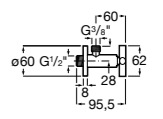

### Запорный кран

- 525168100** Керамический угловой запорный кран 1/2" x 3/8".  
**525170900** Керамический угловой запорный кран 1/2" x 1/2".