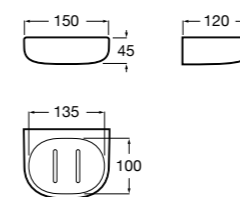

Victoria

816683001 Настенная мыльница. Крепление на болты или клей.

Onda ©

3870Z4000 Настенная мыльница.