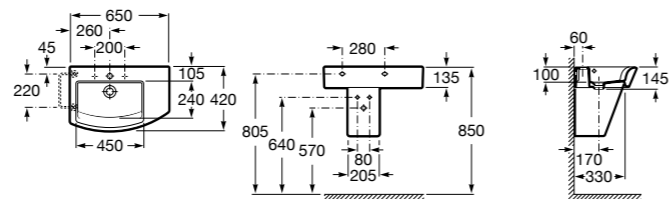

### Hall Asimetrico

- 327620000** Настенная или накладная керамическая раковина. Смеситель не входит в комплект.  
**337621000** Полуьпедестал для керамической раковины.