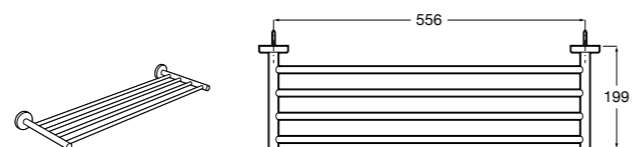

Compas

1. 817361001 Решетка для полотенец.

Hotel's

1. 816379001 Решетка для полотенец.

Размеры в мм