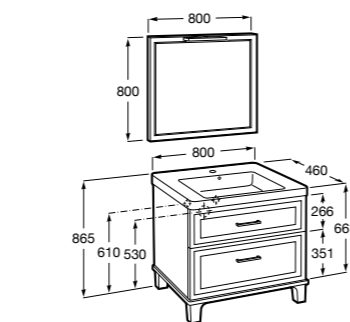

The Gap Original

- **ZRU9302733** Мебельный модуль белый матовый.
- **ZRU9302878** Мебельный модуль белый глянцевый.
- **ZRU9302741** Мебельный модуль фиолетовый.
- **327471000** Раковина The Gap Original 700.