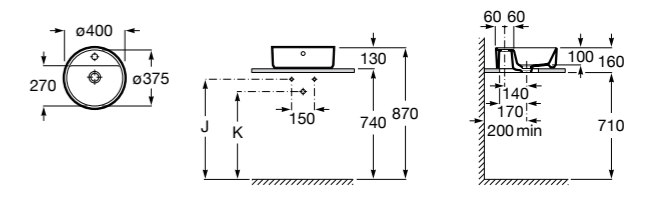

The Gap Round

3270MK000 Накладная или встраиваемая керамическая раковина с отверстием под смеситель. Смеситель не входит в комплект.