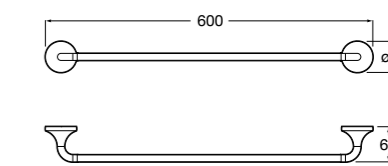

**Rubik**

Полотенцедержатель. Хром. Крепление на болты или клей.

	A
816845001	600
816846001	400

**Record ®**

Полотенцедержатель.

	A
817664001	400
817663001	300

Размеры в мм

**Twin**  
Полотенцедержатель. Крепление на болты или клей.