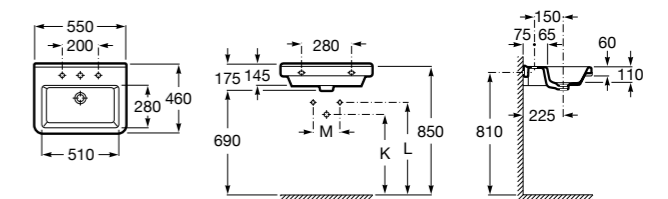

Dama

1. **327786000** Настенная керамическая раковина. Смеситель не входит в комплект.
   337470000 Пьедестал для керамической раковины.
   337471000 Полупьедестал для керамической раковины.