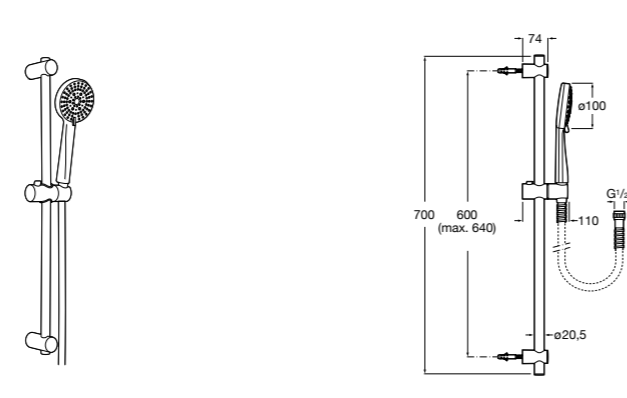

**Stella 100/3**

**5B1D03C00** Душевой комплект. Включает в себя: ручной душ 100 мм с 3 функциями, штангу 700 мм, регулируемый держатель для ручного душа и гибкий шланг 1,70 м.

**Sensum Square 130/4**

**5B1408C00** SQUARE - Душевой комплект. Включает в себя: ручной душ 130 мм с 4 функциями, штангу 800 мм, регулируемый держатель для ручного душа, мыльницу и гибкий шланг 1,70 м.