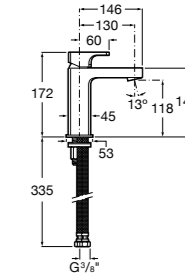

L90C

5A3C01C00 Смеситель для раковины компактный, гладкий корпус, с донным клапаном системы click-clack и гибкой подводкой. Cold start.