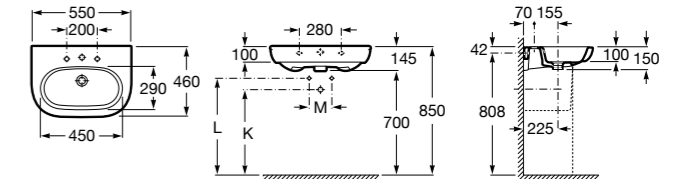

Meridian

1. **325243000** Настенная керамическая раковина. Смеситель не входит в комплект.
   335240000 Пьедестал для керамической раковины.
   337241000 Полупьедестал для керамической раковины.