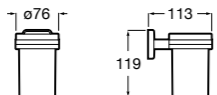

Tempo

817024001 Мыльница на столешницу. Хром.
817024022 Мыльница на столешницу. Покрытие Everlux титановый черный.

Victoria

816681001 Настенный стакан. Крепление на болты или клей.

Twin

816702001 Мыльница на столешницу.