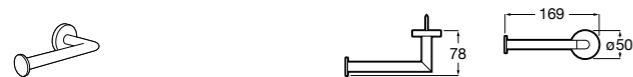

Compas
817443001 Держатель для туалетной бумаги без крышки.