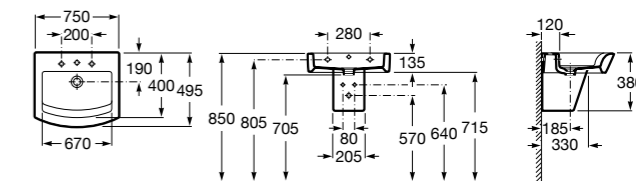

Hall

32762G000 Настенная или накладная керамическая раковина. Смеситель не входит в комплект.

337621000 Полупьедестал для керамической раковины.