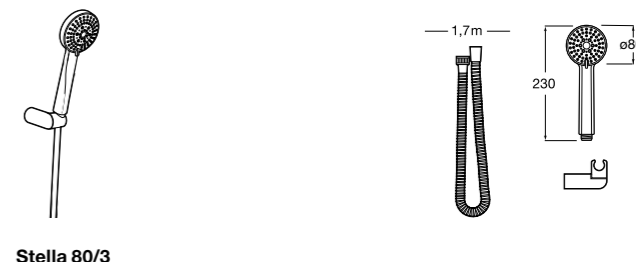

**Душевые комплекты****Sensum Square 130/4**

**5B1308C00** SQUARE - Душевой комплект. Включает в себя: ручной душ 130 мм с 4 функциями, настенный держатель для ручного душа и гибкий шланг 1,70 м.

**Stella 80/3**