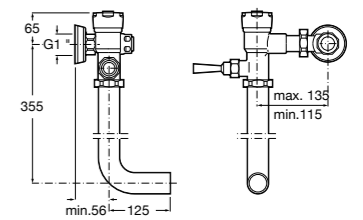

**526900610** Смывной кран для унитаза. Изогнутая сливная труба 1".

**Aqualine Plus**

**5A9577C00** Смывной кран 3/4" для унитаза. Механизм двойного слива 6/3 литра.

**Aqualine Basic**

**5A9477C00** Смывной кран 3/4" для унитаза.