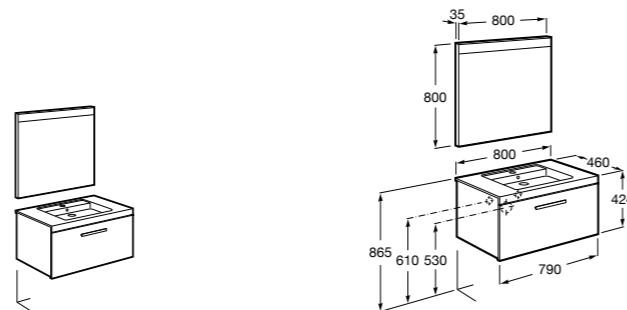

Prisma

855945XXX UNIK - Комплект мебели и раковины. Компактный сифон. Ножки и смеситель не входят в комплект.

855929XXX PACK - Комплект мебели, раковины и зеркала Prisma Basic со встроенной LED-подсветкой. Компактный сифон. Ножки и смеситель не входят в комплект.