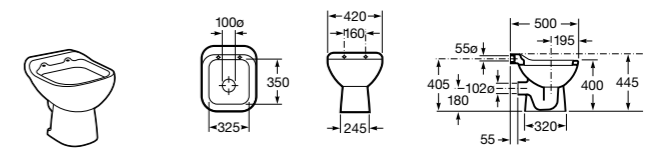

Слив

Garda

- **371055000** Слив. Включает в комплект: керамическую решетку, резиновое выпускное соединение и установочный комплект.
- **526005510** Решетка из нержавеющей стали с резиновой вставкой.

Хозяйственные мойки

Unik Henares

- **851028806** Тумба под мойку.

Henares

- **368951001** Хозяйственная мойка.