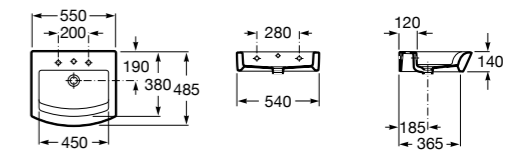

Hall

1. **327881000** Настенная или накладная керамическая раковина. Смеситель не входит в комплект.
   337621000 Полупьедестал для керамической раковины.