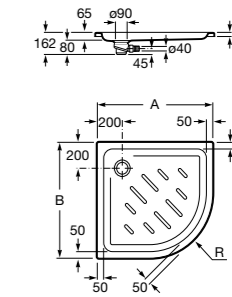

**Керамические душевые поддоны****Malta Walk-In**

Керамический душевой поддон с противоскользящим покрытием и с платформой венге.

373524000