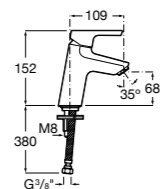

Malva

1. **5A323BC0M** Смеситель для раковины, гладкий корпус, с гибкой подводкой.
   5A323BC00 Смеситель для раковины, гладкий корпус, с гибкой подводкой. Cold start.