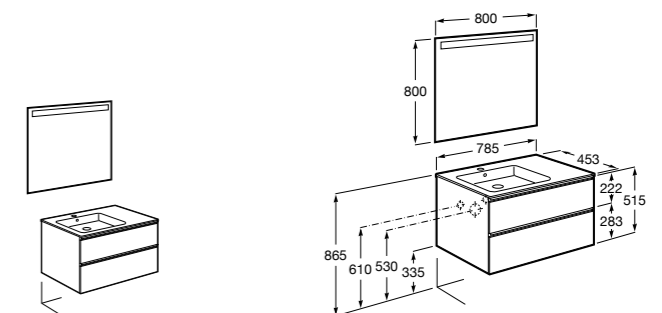

The Gap раковина слева ®

851479XXX UNIK - Комплект мебели с 2 ящиками и раковины.

851512XXX PACK - Комплект мебели с 2 ящиками, раковины и зеркала Eidos.

816826339 Набор из 2 ножек 335 мм для мебели UNIK с 2 ящиками.

816826458 Набор из 2 ножек 335 мм для мебели UNIK с 2 ящиками.