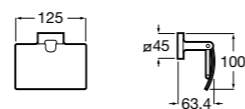

Cubica

1. **816822001** Держатель для туалетной бумаги с крышкой.