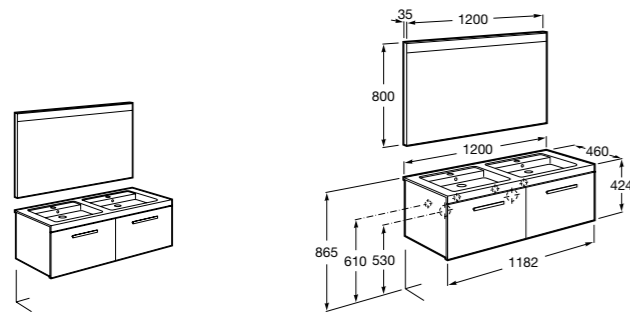

Prisma

855950XXX UNIK - Комплект из мебельного модуля и раковины с двумя чашами. Включает: компактный сифон. Ножки и смеситель не входят в комплект.

855934XXX PASC - Комплект из мебельного модуля, раковины с двумя чашами и зеркала Prisma Basic со светодиодной подсветкой, встроенной на внешнюю часть. Включает: компактный сифон. Ножки и смеситель не входят в комплект.