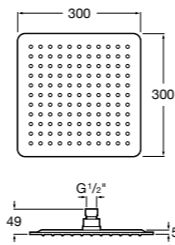

Душевые насадки / встраиваемые

Raindream

5B2650C00 Круглая душевая насадка. Хромированная нержавеющая сталь. Кронштейн покупается отдельно.

Raindream

5B3150C00 Круглая душевая насадка. Хромированная нержавеющая сталь. Крепится к потолку.

Raindream

5B3250C00 Квадратная душевая насадка. Хромированная нержавеющая сталь. Крепится к потолку.

Душевые насадки / крепление к потолочному или настенному держателю

Raindream

5B2850C00 Квадратная душевая насадка. Хромированная нержавеющая сталь. Кронштейн покупается отдельно.

Raindream

5B2450C00 Квадратная душевая насадка. Хромированная нержавеющая сталь. Кронштейн покупается отдельно.

Raindream

5B2550C00 Круглая душевая насадка. Хромированная нержавеющая сталь. Кронштейн покупается отдельно.

Raindream

5B2750C00 Квадратная душевая насадка. Хромированная нержавеющая сталь. Кронштейн покупается отдельно.

Raindream

5B2550C00 Круглая душевая насадка. Хромированная нержавеющая сталь. Кронштейн покупается отдельно.

Rainsense

5B3950.0 Круглая душевая насадка. Покрытие Everflux. Кронштейн покупается отдельно.

Rainsense

5B4050.0 Квадратная душевая насадка. Покрытие Everflux. Кронштейн покупается отдельно.

Rainsense

5B3050C00 Прямоугольная душевая насадка. Хромированный ABS-пластик. Кронштейн покупается отдельно.

Rainsense

5B2250C00 Круглая душевая насадка. Хромированный ABS-пластик. Кронштейн покупается отдельно.

Rainsense

5B2350C00 Квадратная душевая насадка. Хромированный ABS-пластик. Кронштейн покупается отдельно.

Rainsense

5B2950C00 Круглая душевая насадка. Хромированная нержавеющая сталь. Кронштейн покупается отдельно.

Rainsense