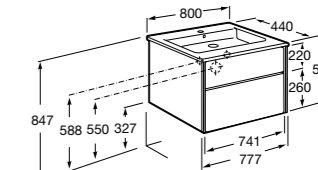

**Ronda**

<b>ZRU9303004</b>	Мебельный модуль бетон/белый матовый.
<b>ZRU9302965</b>	Мебельный модуль белый глянцев/антрацит.
<b>327470000</b>	Раковина The Gap Original 800.

**Victoria Ice Edition 3 ящика**