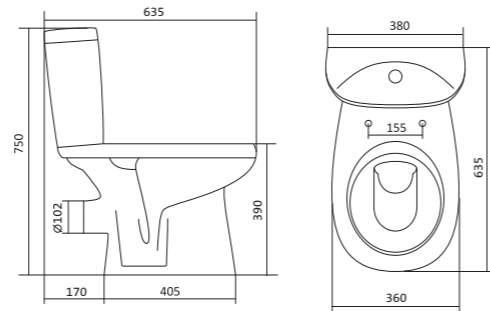

Унитаз-компакт Анимо

	габариты, мм			тип монтажа
	длина	высота	ширина	
Унитаз-компакт Анимо с горизонтальным выпуском	635	750	380	открытый

Артикул	Комплектация
1.WH11.0.035	1.WH11.0.390 чаша унитаза Анимо горизонтальная
	1.WH11.0.645 бачок Анимо
	1.WH10.8.693 комплект крепления к полу
1.WH30.2.132	1.WH11.0.390 чаша унитаза Анимо горизонтальная
	1.WH11.0.645 бачок Анимо
	1.WH10.8.693 комплект крепления к полу
1.WH30.2.135	1.WH11.0.390 чаша унитаза Анимо горизонтальная
	1.WH11.0.645 бачок Анимо
	1.WH10.8.693 комплект крепления к полу
	1.WH10.7.275 однорежимная арматура
	1.WH30.1.834 полипропиленовое сиденье
	1.WH50.1.712 двухрежимная арматура
	1.WH10.6.914 дюропластовое сиденье
	1.WH50.1.712 двухрежимная арматура
	1.WH10.6.897 дюропластовое сиденье с функцией мягкого закрывания и быстрого снятия