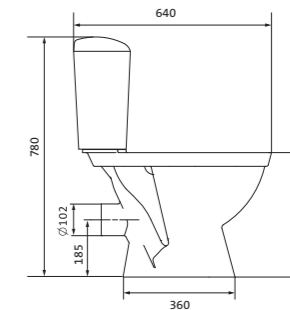

Унитаз-компакт Паллада

	габариты, мм			тип монтажа
	длина	высота	ширина	
Унитаз-компакт Паллада	640	780	370	открытый

Артикул	Комплектация
1.WH30.2.371	1.WH30.2.372 чаша унитаза Паллада
	1.WH30.2.373 бачок унитаза Паллада
	1.WH10.8.693 комплект крепления к полу
1.WH30.2.376	1.WH30.2.372 чаша унитаза Паллада
	1.WH30.2.373 бачок унитаза Паллада
	1.WH10.8.693 комплект крепления к полу
	1.WH30.2.382 двухрежимная арматура
	1.WH30.2.377 полипропиленовое сиденье
	1.WH30.2.382 двухрежимная арматура
	1.WH30.2.378 дюропластовое сиденье