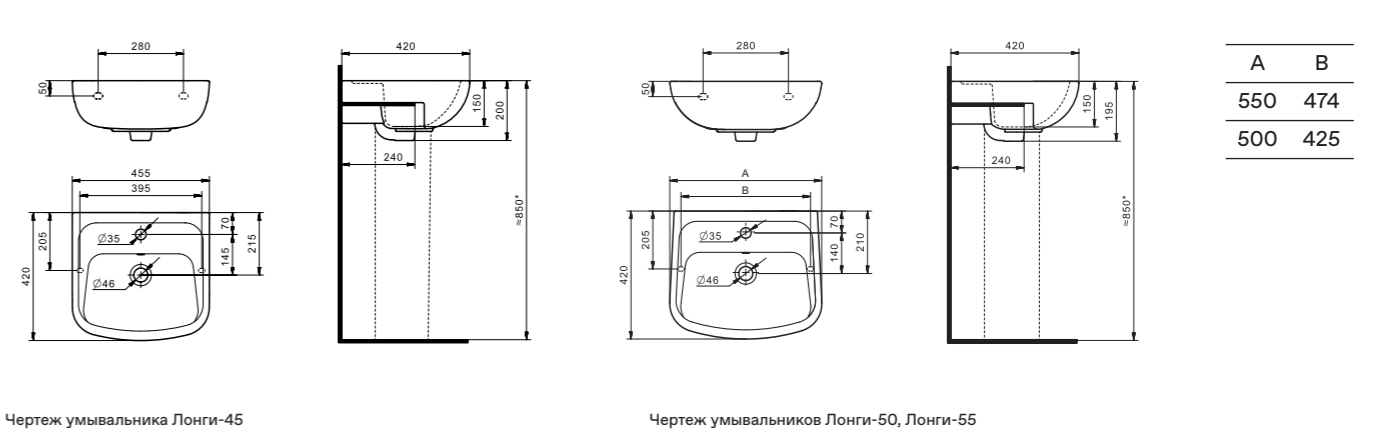

1.WH50.1.753	Умывальник Лонги-45	455x420x200	с отверстием	1.WH11.0.587 Постамент Анимо
1.WH50.1.754	Умывальник Лонги-50	500x420x195	с отверстием	1.WH11.0.587 Постамент Анимо
1.WH50.1.755	Умывальник Лонги-55	550x420x195	с отверстием	1.WH11.0.587 Постамент Анимо
1.WH11.0.587	Постамент Анимо			
1.WH50.1.771	Комплект кронштейнов 250 мм