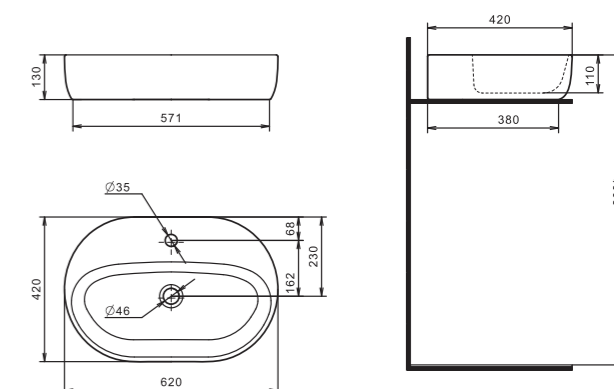

Умывальник Одри 620x420

1.WH50.1.710 Умывальник Одри-62 620x420x130