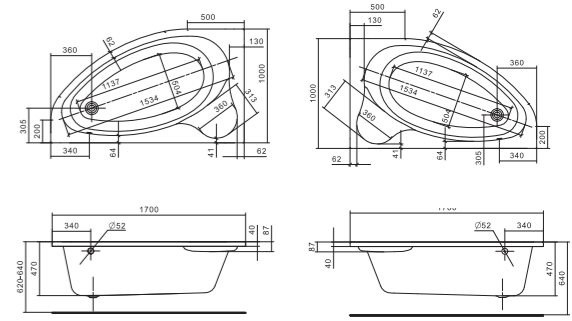

Асимметричная ванна Эдера 170x100

Артикул	Название	Глубина, мм	Объем, л	Комплектация
1.WH50.1.662	Эдера 170x100 левосторонняя	470	255	1.WH50.1.666 Монтажный комплект 1.WH50.1.664 Фронтальная панель
1.WH50.1.663	Эдера 170x100 правосторонняя	470	255	1.WH50.1.666 Монтажный комплект 1.WH50.1.664 Фронтальная панель