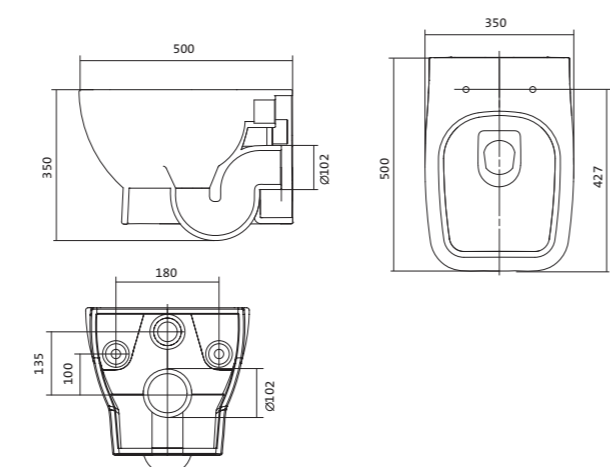

Унитаз подвесной Нео

габариты, мм

длина   высота   ширина

Унитаз подвесной Нео

500   350   350

Артикул	Комплектация		
1.WH30.2.423	1.WH30.2.430	чаша унитаза подвесного Нео	1.WH30.2.479 дюропластовое сиденье с функцией мягкого закрывания и быстрого снятия
1.WH30.2.410	1.WH30.2.430	чаша унитаза подвесного Нео	1.WH30.2.480 дюропластовое сиденье с функцией быстрого снятия