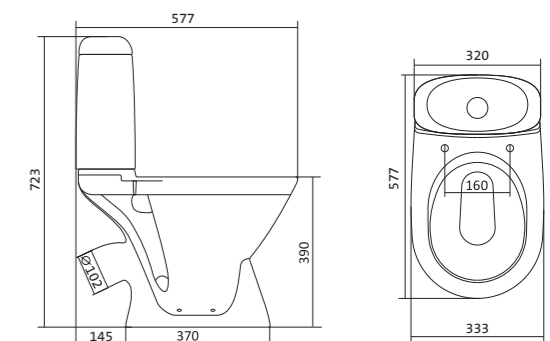

Унитаз-компакт Остин

	габариты, мм			тип монтажа
	длина	высота	ширина	
Унитаз-компакт Остин	650	790	350	скрытый

Артикул	Комплектация		
1.WH30.2.419	1.WH30.2.427	чаша унитаза Остин	1.WH30.2.486 двухрежимная арматура
	1.WH30.2.428	бачок Остин	1.WH30.2.485 тонкое дюропластовое сиденье с функцией мягкого закрывания и быстрого снятия
	1.WH30.1.852	комплект крепления к полу	

Унитаз-компакт Бореаль

	габариты, мм			тип монтажа
	длина	высота	ширина	
Унитаз-компакт Бореаль с диагональным выпуском «Антивсплеск»	653	780	370	открытый

Артикул	Комплектация		
1.WH30.1.704	1.WH11.1.553	чаша унитаза Бореаль антивсплеск	1.WH10.7.275 однорежимная арматура
	1.WH11.0.642	бачок Бореаль	1.WH30.1.949 полипропиленовое сиденье
	1.WH10.8.693	комплект крепления к полу	
1.WH30.2.143	1.WH11.1.553	чаша унитаза Бореаль антивсплеск	1.WH50.1.711 двухрежимная арматура
	1.WH11.0.642	бачок Бореаль	1.WH10.6.915 дюропластовое сиденье
	1.WH10.8.693	комплект крепления к полу	
1.WH30.2.146	1.WH11.1.553	чаша унитаза Бореаль антивсплеск	1.WH50.1.711 двухрежимная арматура
	1.WH11.0.642	бачок Бореаль	1.WH30.2.050 дюропластовое сиденье с функцией мягкого закрывания и быстрого снятия
	1.WH10.8.693	комплект крепления к полу	

Унитаз-компакт Римини

	габариты, мм			тип монтажа
	длина	высота	ширина	
Унитаз-компакт Римини	577	723	333	открытый

Артикул	Комплектация		
1.WH11.1.758	1.WH11.0.427	чаша унитаза Римини	1.WH10.7.275 однорежимная арматура
	1.WH11.0.673	бачок Римини	1.WH30.1.948 полипропиленовое сиденье
	1.WH10.8.693	комплект креплений к полу	
1.WH50.1.523	1.WH11.0.427	чаша унитаза Римини	1.WH30.1.957 двухрежимная арматура
	1.WH11.0.673	бачок Римини	1.WH30.1.948 полипропиленовое сиденье
	1.WH10.8.693	комплект креплений к полу	
1.WH30.2.130	1.WH11.0.427	чаша унитаза Римини	1.WH30.2.451 двухрежимная арматура
	1.WH11.0.673	бачок Римини	1.WH10.6.924 дюропластовое сиденье
	1.WH10.8.693	комплект креплений к полу	