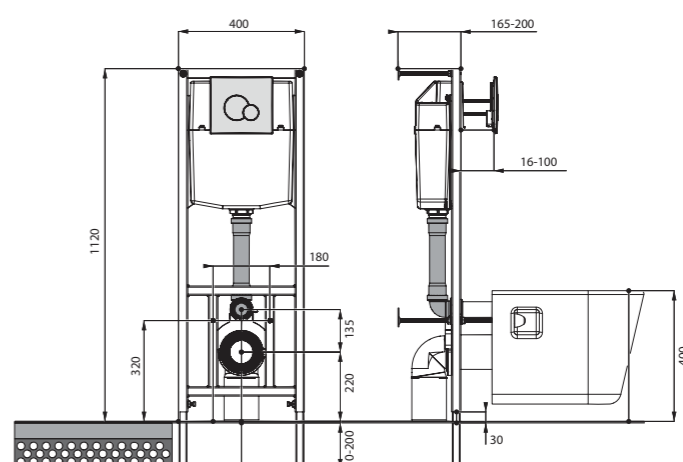

Готовое решение Нео rimless

Артикул	Комплектация	Комплектация	
1.WH50.1.758	Пэк Нео rimless (подвесной безободковый унитаз с сиденьем, инсталляция, панель белого цвета)	1.WH50.1.761	инсталляция для унитаза Нео rimless, панель белого цвета
		1.WH50.1.604	чаша подвесного безободкового унитаза Нео rimless
		1.WH30.2.450	тонкое сиденье Нео с функцией мягкого закрывания и быстрого снятия
1.WH50.1.572	ПЭК Нео rimless (подвесной безободковый унитаз с сиденьем, инсталляция, панель хром глянец)	1.WH50.1.762	инсталляция для унитаза Нео rimless, панель хром глянец
		1.WH50.1.604	чаша подвесного безободкового унитаза Нео rimless
		1.WH30.2.450	тонкое сиденье Нео с функцией мягкого закрывания и быстрого снятия