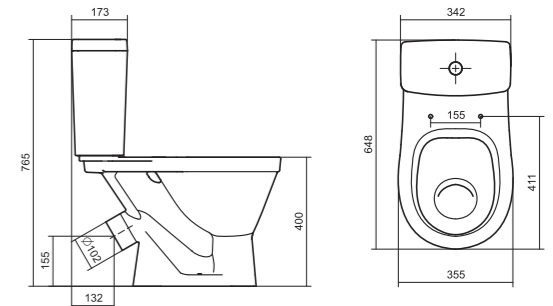

Унитаз-компакт Нео Лайт

габариты, мм тип монтажа

Унитаз-компакт Нео Лайт	габариты, мм			открытый
	длина	высота	ширина	
	646	791	363	

Артикул	Комплектация		
1.WH30.2.408	1.WH30.2.469	чаша унитаза Нео Лайт	1.WH30.2.299 двухрежимная арматура
	1.WH30.2.189	бачок Нео	1.WH30.2.467 дюропластовое сиденье с функцией
	1.WH10.8.693	комплект крепления к полу	быстрого снятия
1.WH30.2.409	1.WH30.2.469	чаша унитаза Нео Лайт	1.WH30.2.299 двухрежимная арматура
	1.WH30.2.189	бачок Нео	1.WH30.2.466 дюропластовое сиденье с функцией
	1.WH10.8.693	комплект крепления к полу	мягкого закрывания и быстрого снятия
1.WH30.2.471	1.WH30.2.469	чаша унитаза Нео Лайт	1.WH30.2.299 двухрежимная арматура
	1.WH30.2.189	бачок Нео	1.WH30.2.449 тонкое дюропластовое сиденье
	1.WH10.8.693	комплект крепления к полу	с функцией мягкого закрывания и быстрого снятия

Унитаз-компакт Юнион

	габариты, мм			тип монтажа
	длина	высота	ширина	
Унитаз-компакт Юнион	680	780	359	скрытый

Артикул	Комплектация
1.WH30.2.420	1.WH30.2.425 чаша унитаза Юнион
	1.WH30.2.426 бачок Юнион
	1.WH30.1.852 комплект крепления к полу
	1.WH30.2.492 двухрежимная арматура
	1.WH50.1.634 тонкое дюропластовое сиденье с функцией мягкого закрывания и быстрого снятия

Унитаз-компакт Уно

	габариты, мм			тип монтажа
	длина	высота	ширина	
Унитаз-компакт Уно	648	765	355	открытый

Артикул	Комплектация
1.WH50.1.613	1.WH50.1.614 чаша унитаза Уно
	1.WH30.1.856 бачок Уно
	1.WH10.8.693 комплект крепления к полу
	1.WH30.2.104 двухрежимная арматура
	1.WH50.1.618 полипропиленовое сиденье с функцией мягкого закрывания