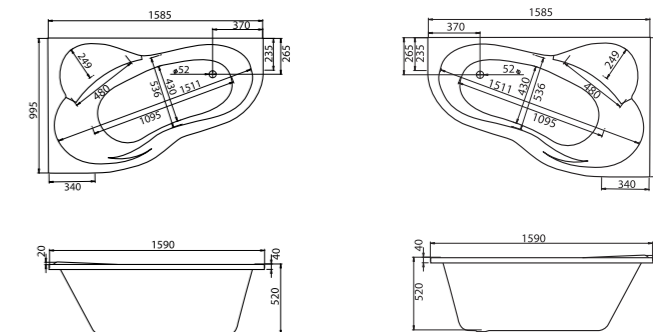

Асимметричная ванна Ибица XL 160x100

Артикул	Название	Глубина, мм	Объем, л	Комплектация
1.WH11.2.036	Ибица XL 160x100 левосторонняя	520	300	1.WH11.2.427 Монтажный комплект 1.WH11.2.088 Фронтальная панель
1.WH11.2.037	Ибица XL 160x100 правосторонняя	520	300	1.WH11.2.427 Монтажный комплект 1.WH11.2.206 Фронтальная панель