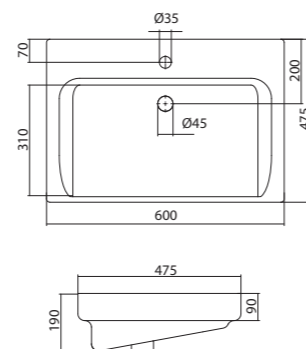

Умывальник Тигода-60

1.WH30.2.082 Умывальник Тигода-60 600x475x190