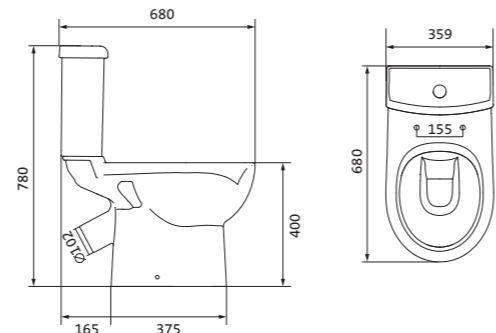

Унитаз-компакт Нео Лайт

габариты, мм тип монтажа

Унитаз-компакт Нео Лайт	габариты, мм			открытый
	длина	высота	ширина	
	646	791	363	

Артикул	Комплектация		
1.WH30.2.408	1.WH30.2.469	чаша унитаза Нео Лайт	1.WH30.2.299 двухрежимная арматура
	1.WH30.2.189	бачок Нео	1.WH30.2.467 дюропластовое сиденье с функцией
	1.WH10.8.693	комплект крепления к полу	быстрого снятия
1.WH30.2.409	1.WH30.2.469	чаша унитаза Нео Лайт	1.WH30.2.299 двухрежимная арматура
	1.WH30.2.189	бачок Нео	1.WH30.2.466 дюропластовое сиденье с функцией
	1.WH10.8.693	комплект крепления к полу	мягкого закрывания и быстрого снятия
1.WH30.2.471	1.WH30.2.469	чаша унитаза Нео Лайт	1.WH30.2.299 двухрежимная арматура
	1.WH30.2.189	бачок Нео	1.WH30.2.449 тонкое дюропластовое сиденье
	1.WH10.8.693	комплект крепления к полу	с функцией мягкого закрывания и быстрого снятия

Унитаз-компакт Юнион

	габариты, мм			тип монтажа
	длина	высота	ширина	
Унитаз-компакт Юнион	680	780	359	скрытый

Артикул	Комплектация
1.WH30.2.420	1.WH30.2.425 чаша унитаза Юнион
	1.WH30.2.426 бачок Юнион
	1.WH30.1.852 комплект крепления к полу
	1.WH30.2.492 двухрежимная арматура
	1.WH50.1.634 тонкое дюропластовое сиденье с функцией мягкого закрывания и быстрого снятия