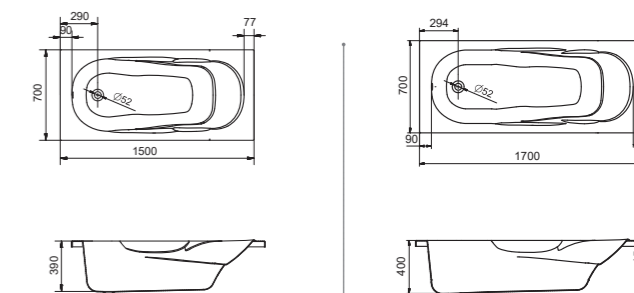

Прямоугольная ванна Касабланка М 150x70 / 170x70

Артикул	Название	Глубина, мм	Объем, л	Комплектация
1.WH50.1.530	Касабланка М 150x70	390	150	1.WH50.1.541 Упрощенный монтажный комплект (без слива-перелива) 1.WH50.1.532 Фронтальная панель
1.WH50.1.531	Касабланка М 170x70	400	175	1.WH50.1.541 Упрощенный монтажный комплект (без слива-перелива) 1.WH50.1.533 Фронтальная панель