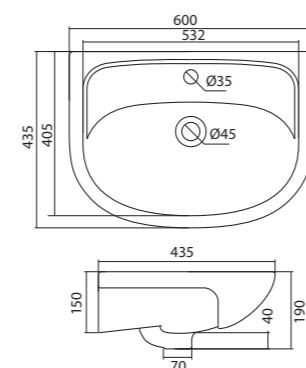

Умывальник Эллада-60

1.WH11.0.198 Умывальник Эллада-60 600x435x190