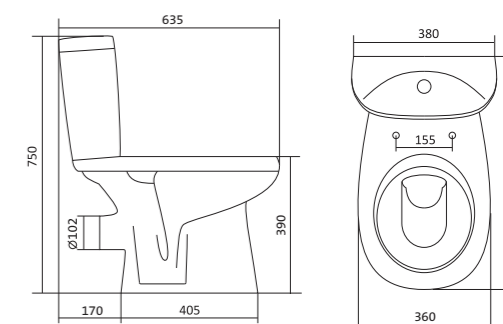

Артикул	Комплектация		
1.WH11.0.035	1.WH11.0.390	чаша унитаза Анимо горизонтальная	1.WH10.7.275 однорежимная арматура
	1.WH11.0.645	бачок Анимо	1.WH30.1.834 полипропиленовое сиденье
	1.WH10.8.693	комплект крепления к полу	
1.WH30.2.132	1.WH11.0.390	чаша унитаза Анимо горизонтальная	1.WH50.1.712 двухрежимная арматура
	1.WH11.0.645	бачок Анимо	1.WH10.6.914 дюропластовое сиденье
	1.WH10.8.693	комплект крепления к полу	
1.WH30.2.135	1.WH11.0.390	чаша унитаза Анимо горизонтальная	1.WH50.1.712 двухрежимная арматура
	1.WH11.0.645	бачок Анимо	1.WH10.6.897 дюропластовое сиденье с функцией мягкого закрывания и быстрого снятия
	1.WH10.8.693	комплект крепления к полу