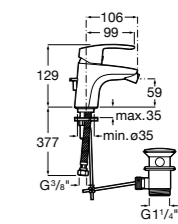

Monodin-N

5A6098C00 Смеситель для биде с регулятором направления потока, донным клапаном и гибкой подводкой.