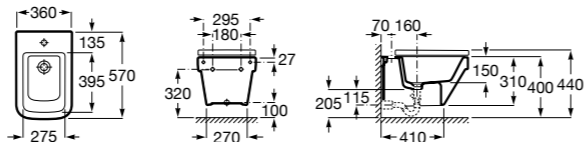

Meridian

357245000 Подвесное биде без крышки. Смеситель не входит в комплект.
8062A2..B Крышка для биде с механизмом «мягкое закрывание». Материал SUPRALIT®. ©
8062A0..B Крышка для биде с креплениями из нержавеющей стали. Материал SUPRALIT®. ©