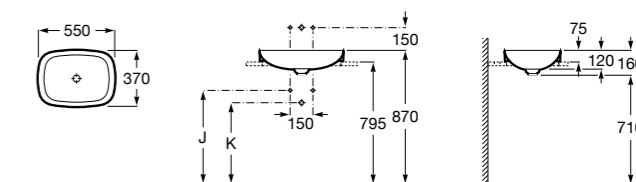

Inspira Soft

327504..0 SOFT - Полуистраиваемая раковина из материала FINECERAMIC® с фиксированным открытым керамическим выпуском и монтажным креплением. Смеситель не входит в комплект.