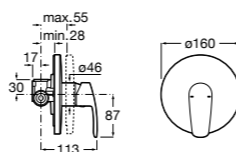

5A2290C00 Встраиваемый смеситель для ванны или душа.

**Malva**

5A223BC00 Встраиваемый смеситель для ванны или душа.

**Monodin-N**

5A2298C00 Встраиваемый смеситель для ванны или душа.

Размеры в мм

**Cala**

5A226EC00 Встраиваемый смеситель для ванны или душа.