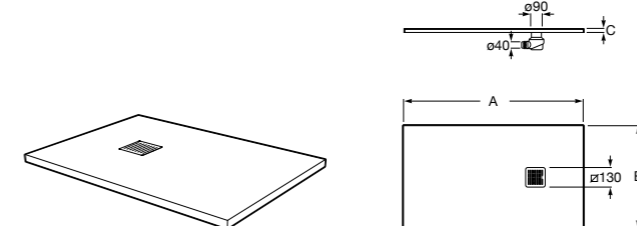

Terran

Ультралпоский душевой поддон, материал STONEX®. Противоскользящая поверхность с текстурой под камень. Включает слив gran caudal.

	A	B	C
До 2000 x 1400 x 33,5 Extra King size	2000	1400	33,5
До 1600 x 1400 x 31,6 Extra King size	1600	1400	31,6
До 2000 x 1000 x 31 King size	2000	1000	31
До 1800 x 1000 x 31	1800	1000	31
До 1600 x 1000 x 31	1600	1000	31
До 1400 x 1000 x 31	1400	1000	31
До 1200 x 1000 x 31	1200	1000	31
До 1800 x 900 x 31	1800	900	31
До 1600 x 900 x 31	1600	900	31
До 1400 x 900 x 31	1400	900	31
До 1200 x 900 x 28	1200	900	28
До 1000 x 900 x 26	1000	900	26
До 1800 x 800 x 31	1800	800	31
До 1600 x 800 x 31	1600	800	31
До 1400 x 800 x 31	1400	800	31
До 1200 x 800 x 28	1200	800	28
До 1000 x 800 x 26	1000	800	26
До 1800 x 750 x 31	1800	750	31
До 1600 x 750 x 31	1600	750	31
До 1400 x 750 x 31	1400	750	31
До 1200 x 750 x 28	1200	750	28
До 1000 x 750 x 26	1000	750	26
До 1800 x 700 x 31	1800	700	31
До 1600 x 700 x 31	1600	700	31
До 1400 x 700 x 31	1400	700	31
До 1200 x 700 x 28	1200	700	28
До 1000 x 700 x 26	1000	700	26

Размеры в мм