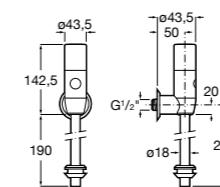

Instant Foot

505127800 Педальный кран. Установка на полу. Подвод одной воды.

Fluent

5A9B24C00 Наружный смывной кран для писсуара.

Fluent

5A9D24C00 Наружный смывной кран для писсуара. Есо.

Смесители для раковин / термостаты Micro-T

Avant

5A0279C00 Термостат Micro-T для смесителя (холодная вода + предварительно смешанная).

Sprint

5A9124C00 Наружный смывной кран для писсуара.

5A9317C00 Внешняя трубка для писсуара.

Avant

5A0179C00 Термостат Micro-T для смесителя с одним подводом воды.

Avant

5A9279C00 Наружный смывной кран для писсуара.

5A9317C00 Внешняя трубка для писсуара.

Avant

505326203 Установочный комплект для Micro-T. Гибкий шланг и подсоединения.

Смывные краны для писсуаров / встраиваемые / электронные

Sentronic-S

5A8102C00 Электронный смывной кран для писсуара. Наружная панель. Хром.

5A8102CM0 Электронный смывной кран для писсуара. Наружная панель. Матовый.

5A8102B00 Электронный смывной кран для писсуара. Наружная панель. Белый.

525165203 Питание от четырех щелочных батареек 1,5 В. Батарейки не включены в комплект. Встраиваемый блок.

525165303 Питание от сети 230 V. Встраиваемый блок.

Смывные краны для писсуаров / монтируемые на стену / порционно-нажимные

Instant

5A9277C00 Наружный смывной кран для писсуара.

5A9317C00 Внешняя трубка для писсуара.

Смывные краны для писсуаров / встраиваемые / порционно-нажимные

Instant

5A9077C00 Встраиваемый смывной кран для писсуара.

Fluent

5A9C24C00 Встраиваемый смывной кран для писсуара.

Avant

5A9079C00 Встраиваемый смывной кран для писсуара.

Смывные краны для писсуаров / настенные краны

Sentronic-V

5A9A79C00 Электронный смывной клапан для писсуара. Питание от одной щелочной батареи 9 V.