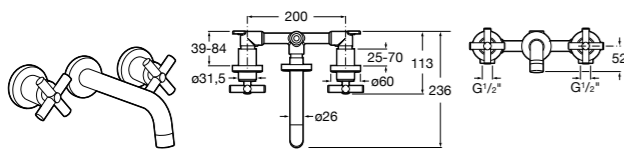

Loft

5A4743C00 Встраиваемый в стену смеситель для раковины с изливом 190 мм.