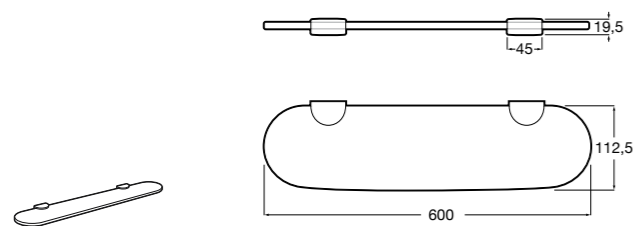

	A
817027022	600
817040022	300

**Victoria**

816683001 Настенная мыльница. Крепление на болты или клей.

**Onda ©**

3870Z4000 Настенная мыльница.

Nuova

816524001 Полочка.

Hotel's
816372001 Полочка. Крепления в комплекте.