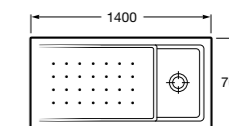

Керамические душевые поддоны**Malta Walk-In**

Керамический душевой поддон с противоскользящим покрытием и с платформой венге.

373524000

Malta

Керамический душевой поддон.

	A	B	C	D
373516000	1200	800	65	180
373517000	1000	800	65	180
373505000	1200	750	65	175
373506000	1000	750	65	170
37450C000	1200	700	65	175
37450D000	1000	700	65	170
37450E000	900	700	65	170
373513000	1200	700	80	175
373512000	1000	700	80	170
373519000	900	700	80	170