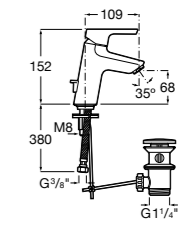

Pais ©

5A306DC00 Смеситель для раковины с ручкой-джойстиком, донным клапаном и гибкой подводкой.

Naia

5A3296C00 Смеситель для раковины, гладкий корпус, с донным клапаном с системой click-clack и гибкой подводкой. Cold start.

5A3A96.0 Смеситель для раковины, гладкий корпус, с гибкой подводкой. Cold start. Покрытие Everlux.

Pais ©

5A326DC00 Смеситель для раковины с ручкой-джойстиком, гладкий корпус, с донным клапаном системы click-clack и гибкой подводкой.

Naia

5A3996C00 Смеситель для раковины, гладкий корпус, Mezzo, с донным клапаном с системой click-clack и гибкой подводкой. Cold start.

Carmen

5A304BC00 Смеситель для раковины, гладкий корпус, с донным клапаном с системой click-clack и гибкой подводкой.

5A314BC00 Смеситель для раковины, гладкий корпус, без донного клапана и с гибкой подводкой.

Naia

5A3D96C00 Смеситель для раковины с аэратором, гладкий корпус, Mezzo Plus, с донным клапаном с системой click-clack и гибкой подводкой. Cold start.

Naia

5A3096C00 Смеситель для раковины с донным клапаном с системой click-clack и гибкой подводкой, Cold start.

Lanta

5A3011C00 Смеситель для раковины с аэратором, с донным клапаном и гибкой подводкой. Cold start.

Lanta

5A3111C00 Смеситель для раковины с аэратором, цепочкой и гибкой подводкой. Cold start.

Atlas

5A3290C0M Смеситель для раковины, гладкий корпус, с аэратором, гибкой подводкой.

5A3290C00 Смеситель для раковины, гладкий корпус, с аэратором, гибкой подводкой. Cold start.

Lanta

5A3A11C00 Смеситель для раковины с аэратором, гладкий корпус, с донным клапаном с системой click-clack и гибкой подводкой. Cold start.

Atlas

5A3990C00 Смеситель для раковины, гладкий корпус, Mezzo, с аэратором и гибкой подводкой. Cold start.

Lanta