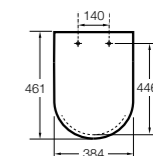

Beyond

801B82..B Сиденье и крышка с механизмом «мягкое закрытие» для унитаза. Материал SUPRALIT®