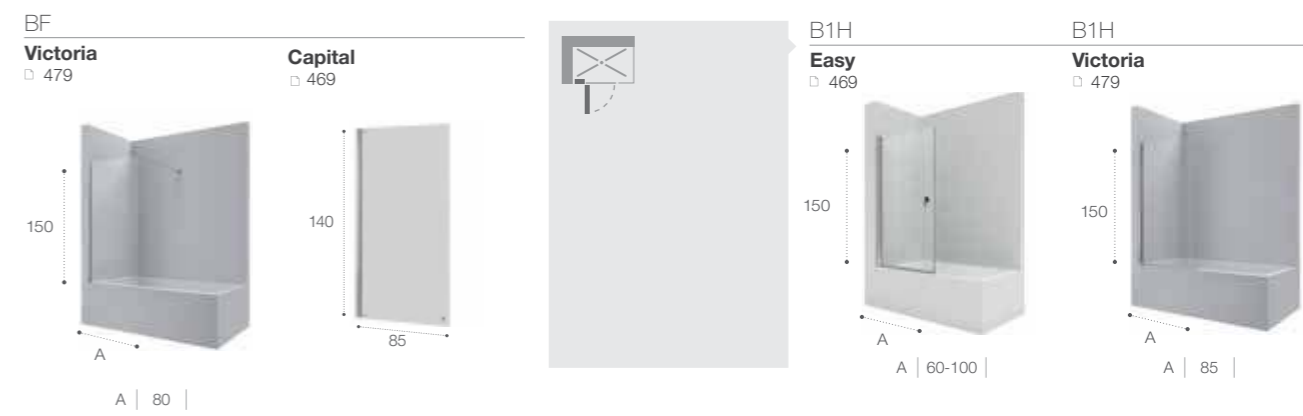

Душевые ограждения ОБЗОР ПРОДУКЦИИ

A/B | 70|75|80|85|90|100|110|120 | A/B | 70 | 75 | 80 | 90 | 100 | 120 | A/B | 70 | 75 | 80 | 90 | 100 | 120 | A/B | 80

Размеры указаны в см.

Ограждения для ванны

Аксессуары