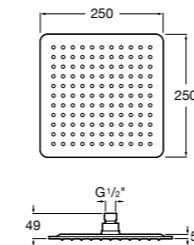

Душевые насадки / встраиваемые

Raindream

5B2650C00 Круглая душевая насадка. Хромированная нержавеющая сталь. Кронштейн покупается отдельно.

Raindream

5B3150C00 Круглая душевая насадка. Хромированная нержавеющая сталь. Крепится к потолку.

Raindream

5B3250C00 Квадратная душевая насадка. Хромированная нержавеющая сталь. Крепится к потолку.

Душевые насадки / крепление к потолочному или настенному держателю

Raindream

5B2850C00 Квадратная душевая насадка. Хромированная нержавеющая сталь. Кронштейн покупается отдельно.

Raindream

5B2450C00 Квадратная душевая насадка. Хромированная нержавеющая сталь. Кронштейн покупается отдельно.

Raindream

5B2550C00 Круглая душевая насадка. Хромированная нержавеющая сталь. Кронштейн покупается отдельно.

Rainsense

5B3950.0 Круглая душевая насадка. Покрытие Everflux. Кронштейн покупается отдельно.

Rainsense

5B4050.0 Квадратная душевая насадка. Покрытие Everflux. Кронштейн покупается отдельно.

Rainsense

5B3050C00 Прямоугольная душевая насадка. Хромированный ABS-пластик. Кронштейн покупается отдельно.

Rainsense

5B2250C00 Круглая душевая насадка. Хромированный ABS-пластик. Кронштейн покупается отдельно.

Rainsense

5B2350C00 Квадратная душевая насадка. Хромированный ABS-пластик. Кронштейн покупается отдельно.

Rainsense

5B2950C00 Круглая душевая насадка. Хромированная нержавеющая сталь. Кронштейн покупается отдельно.

Rainsense

5B3350C00 Круглая душевая насадка. Хромированный ABS-пластик.

Stella

5B103C00 Душевая насадка с тремя функциями (Rain, Soft и Pulse).
5B103C00 Душевая насадка с одной функцией (Rain).