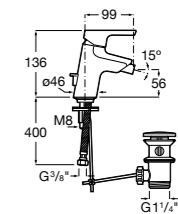

Malva

5A603BC00 Смеситель для биде с регулятором направления потока, донным клапаном и гибкой подводкой.