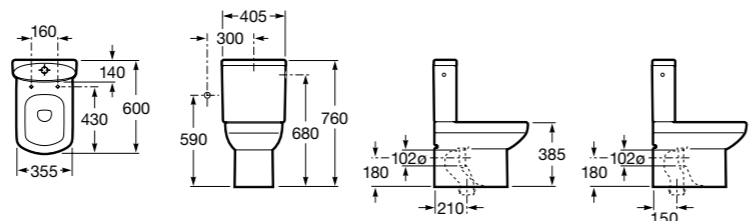

ZRU9302991 Сиденье и крышка тонкие с механизмом «мягкое закрывание» и быстрого снятия для унитаза.

The Gap Square

342472000 Чаша унитаза укороченная приставная с двойным выпуском.

341471000 Бачок с механизмом двойного смыва 4,5/3 литра с боковым подводом воды. Включен установочный комплект, механизм для подвода воды и механизм смыва.