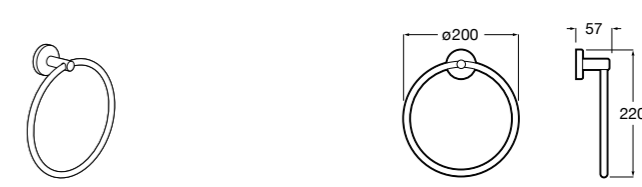

Compas

817362001 Полотенцедержатель в форме кольца.