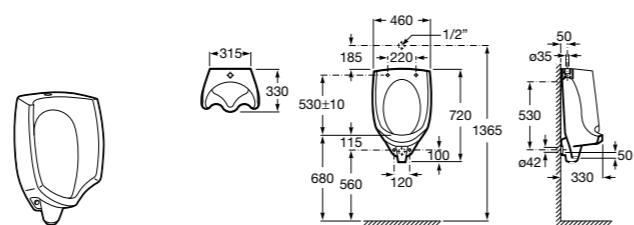

526803010 Malibu 2 ручки, хром.

52680421P Haiti 2 ручки, золото.

52680301P Malibu 2 ручки, золото.

526804310 Набор ручек Princess-N.

24F038001 Набор ручек Sureste-N.

Аксессуары для писсуаров

Mural

353330001 Писсуар настенный с манжетой, пробкой для очистки и крепежным комплектом.