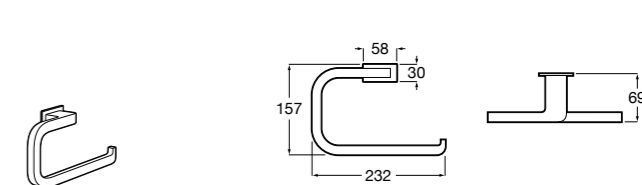

Record

817662001 Полотенцедержатель.

Аксессуары / Настенные полотенцедержатели

Аксессуары / полотенцедержатели в форме кольца