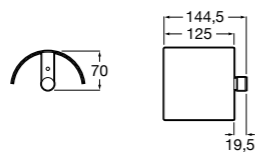

Superinox

1. **817304002** Держатель для туалетной бумаги с крышкой.