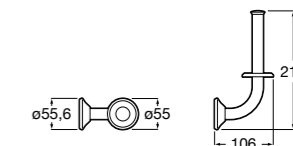

Hotel's Classic

1. **815436001** Резервный держатель для туалетной бумаги.