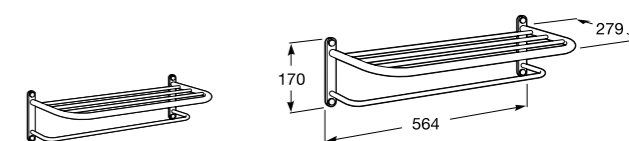

**Compas**

- 817438001 Решетка для полотенец.

Размеры в мм

**Cubica**

- 817416002 Решетка для полотенец с полотенцедержателем.

Размеры в мм

**Cubica**

- 816825001 Решетка для полотенец.