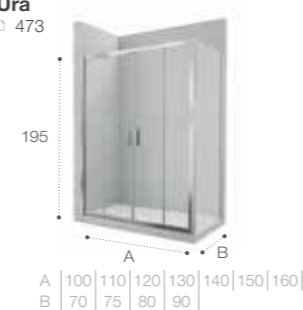

L4-E+LF-C Ura
□ 473

L3-E+LF-C Easy
□ 449

L2+LF Aerea
□ 449

L2+LF-F Fusion-N
□ 450

Душевые ограждения ОБЗОР ПРОДУКЦИИ

<p>L2-E+LF-C Easy □ 450</p>  <p>A 97-200 B 20-100 </p>	<p>L2-E + LF Naray □ 474</p>  <p>A 100 110 120 130 140 150 160 170 180 B 70 80 90 90 </p>	<p>L2-E+LF-C Ura □ 474</p>  <p>A 100 110 120 130 140 150 160 B 70 75 80 90 </p>	<p>L2-E+LF Victoria □ 474</p>  <p>A 100 110 120 130 140 150 160 B 70 75 80 90 </p>
--------------------------------------------------------------------------------------------------------------------------------------------------------------------------	-----------------------------------------------------------------------------------------------------------------------------------------------------------------------------------------------------------------------------------	---------------------------------------------------------------------------------------------------------------------------------------------------------------------------------------------------------------------	--------------------------------------------------------------------------------------------------------------------------------------------------------------------------------------------------------------------------