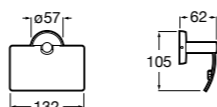

Аксессуары / держатель для туалетной бумаги с крышкой

Tempo

1. **817033001** Держатель для туалетной бумаги с крышкой. Хром.
2. **817033022** Держатель для туалетной бумаги с крышкой. Покрытие Everlux титановый черный.

Twin

1. **816713001** Держатель для туалетной бумаги с крышкой. Крепление на болты или клей.

Superinox

1. **817304002** Держатель для туалетной бумаги с крышкой.

Victoria

1. **816662001** Держатель для туалетной бумаги с крышкой. Крепление на болты или клей.

Nuova

1. **816529001** Держатель для туалетной бумаги с крышкой.

Onda

1. **3870ZB000** Держатель для туалетной бумаги с крышкой.

Hotel's

1. **816720001** Держатель для туалетной бумаги с крышкой.

Compas

1. **817358001** Держатель для туалетной бумаги с крышкой.

Hotel's Classic

1. **815437001** Держатель для туалетной бумаги с крышкой.

Cubica

1. **816822001** Держатель для туалетной бумаги с крышкой.

Rubik

1. **816849001** Держатель для туалетной бумаги с крышкой. Хром. Крепление на болты или клей.
2. **816849024** Держатель для туалетной бумаги с крышкой. Черный цвет. Крепление на болты или клей. Ⓜ

Classica

1. **816811001** Держатель для туалетной бумаги с крышкой.

Размеры в мм

Record

1. **817665001** Держатель для туалетной бумаги с крышкой.

Hotel's

1. **816383001** Держатель для туалетной бумаги без крышки.

Аксессуары / держатели для туалетной бумаги без крышки и резервные

Tempo

1. **817034001** Держатель для туалетной бумаги без крышки. Хром.
2. **817034022** Держатель для туалетной бумаги без крышки. Покрытие Everlux титановый черный.

Hotel's

1. **816725001** Резервный держатель для туалетной бумаги.

Tempo

1. **817035001** Резервный держатель для туалетной бумаги. Хром.
2. **817035022** Резервный держатель для туалетной бумаги. Покрытие Everlux титановый черный.

Hotel's Classic

1. **815436001** Резервный держатель для туалетной бумаги.

Carmen