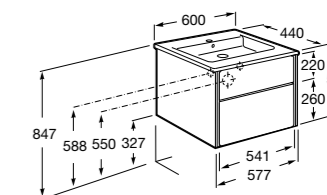

Ronda

ZRU9303002	Мебельный модуль бетон/белый матовый.
ZRU9302963	Мебельный модуль белый глянцевый/антрацит.
327472000	Раковина The Gap Original 600.