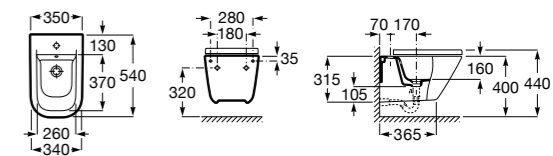

Размеры в мм

The Gap Square

357476000 Подвесное биде без крышки. Включает: комплект скрытого крепления. Смеситель не входит в комплект.
806472004 Крышка для биде с механизмом «мягкое закрывание».
806470004 Крышка для биде.