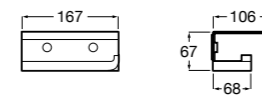

- 816811001** Держатель для туалетной бумаги с крышкой.

Размеры в мм

**Record**

- 817665001** Держатель для туалетной бумаги с крышкой.

**Hotel's**

- 816383001** Держатель для туалетной бумаги без крышки.

Аксессуары / держатели для туалетной бумаги без крышки и резервные