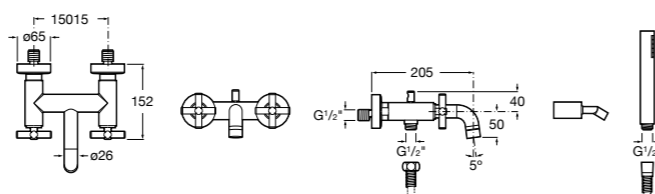

Размеры в мм

**Victoria**

5A0225C0M Монтируемый на стену смеситель для ванны и душа с автоматическим переключателем потока.

Смесители для ванны и душа / настенные / двухвентильные**Loft**

5A0143C00 Монтируемый на стену смеситель для ванны и душа с автоматическим переключателем с фиксатором, гибким душевым шлангом 1,75 м, душевой лейкой и поворотным держателем.