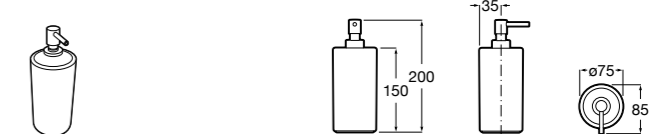

Onda

3870ZD000 Диспенсер на столешницу.