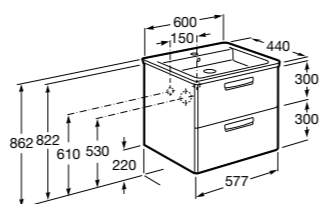

The Gap Original

ZRU9302734	Мебельный модуль белый матовый.
ZRU9302879	Мебельный модуль белый глянцевый.
ZRU9302742	Мебельный модуль фиолетовый.
327472000	Раковина The Gap Original 600.