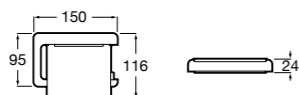

Аксессуары / держатель для туалетной бумаги с крышкой

Tempo

1. **817033001** Держатель для туалетной бумаги с крышкой. Хром.
2. **817033022** Держатель для туалетной бумаги с крышкой. Покрытие Everlux титановый черный.

Twin

1. **816713001** Держатель для туалетной бумаги с крышкой. Крепление на болты или клей.