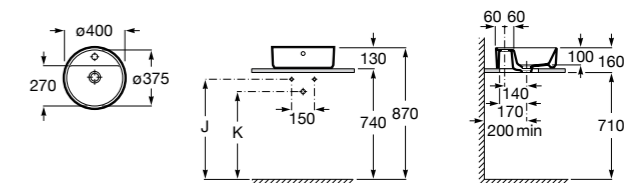

The Gap Round

3270MK000 Накладная или встраиваемая керамическая раковина с отверстием под смеситель. Смеситель не входит в комплект.