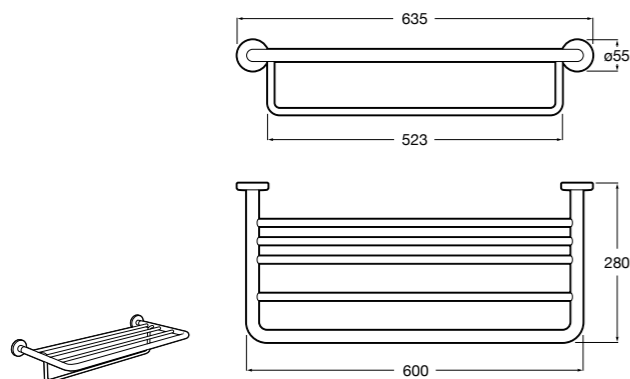

Hotel's

1. 816379001 Решетка для полотенец.

Размеры в мм