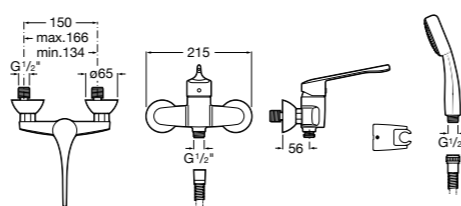

Victoria Pro

5A2023C02 PRO - Однорычажный смеситель для душа с ручным душем, гибкий шланг 1,50 м, регулируемый держатель для душа. Специальный рычаг управления для людей с ограниченными возможностями.