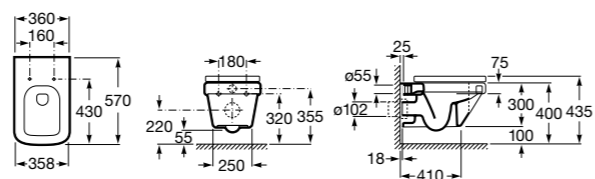

Dama

357788000 Подвесное биде со скрытым креплением.
806782004 Крышка для биде с механизмом «мягкое закрывание».
806780004 Крышка для биде.

Dama

357785000 Подвесное биде без крышки. Смеситель не входит в комплект. Для установки подвесных биде необходима совместимая система инсталляции Rosa.
806782004 Крышка для биде с механизмом «мягкое закрывание».
806780004 Крышка для биде.

Размеры в мм