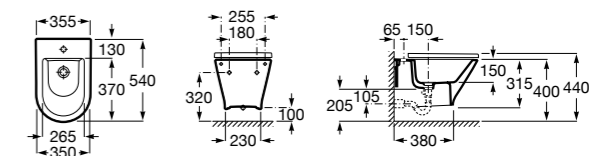

The Gap Square

357475000 Подвесное биде без крышки. Смеситель не входит в комплект. Для установки подвесных биде необходима совместимая система инсталляции Rosa.
806472004 Крышка для биде с механизмом «мягкое закрывание».
806470004 Крышка для биде.