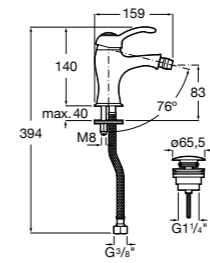

Carmen

5A604BC00 Смеситель для биде с регулятором направления потока, гладким корпусом, донным клапаном click-clack и гибкой подводкой.