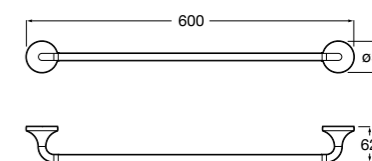

Hotel's Classic

Полотенцедержатель.

	A
815422001	600
815420001	450