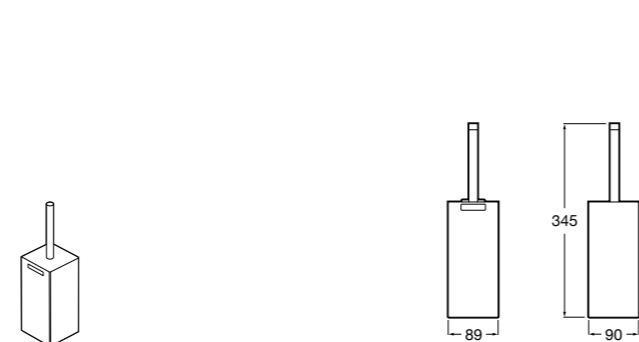

Rubik

816852001 Напольный держатель для щеток. Хром.
816852024 Напольный держатель для щеток. Черный цвет. ®