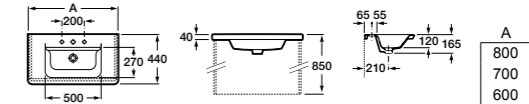

Раковина The Gap Original

Стр. 126

Арт. 327470000 80 см
Арт. 327471000 70 см
Арт. 327472000 60 см