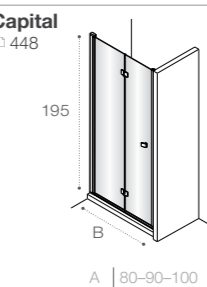

Capital
□ 448