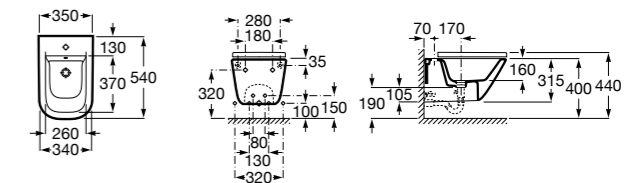

Размеры в мм

The Gap Square

357476000 Подвесное биде без крышки. Включает: комплект скрытого крепления. Смеситель не входит в комплект.
806472004 Крышка для биде с механизмом «мягкое закрывание».
806470004 Крышка для биде.