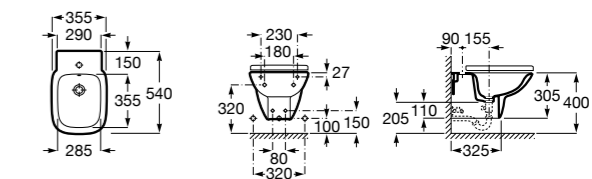

The Gap Round

3570N6000 Подвесное биде без крышки. Включает: комплект скрытого крепления. Смеситель не входит в комплект.
806D12001 Крышка для биде с механизмом «мягкое закрывание».
806D10001 Крышка для биде.