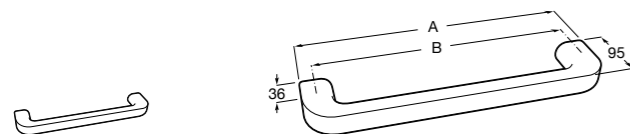

Hotel's Classic

815429001 Полотенцедержатель настенный.

Onda

Полотенцедержатель.

	A	B
3870ZH000	600	560
3870ZG000	450	420
3870ZJ000	300	260

Victoria

816658001 Двойной вращающийся полотенцедержатель.

Tempo