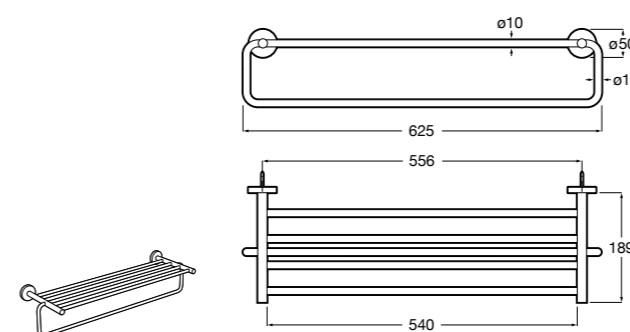

**Compas**

- 817438001 Решетка для полотенец.

Размеры в мм

**Cubica**

- 817416002 Решетка для полотенец с полотенцедержателем.

Размеры в мм

**Cubica**

- 816825001 Решетка для полотенец.