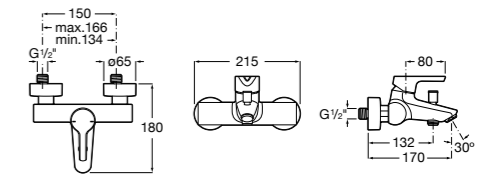

Смесители для ванны и душа / настенные / однорычажные

L90

5A0D01C00 Монтируемый на стену смеситель для ванны-душа с автоматическим переключателем потока.

Pals ©

5A026DC00 Монтируемый на стену смеситель для ванны-душа с автоматическим переключателем потока.

Naia

5A0296C00 Монтируемый на стену смеситель для ванны-душа с автоматическим переключателем потока.

5A0296..0 Монтируемый на стену смеситель для ванны-душа с автоматическим переключателем потока. Покрытие Everlux

Lanta

5A0211C00 Монтируемый на стену смеситель для ванны-душа с автоматическим переключателем потока.

Atlas

5A0290C0M Монтируемый на стену смеситель для ванны-душа с автоматическим переключателем потока.

Размеры в мм

Malva

5A023BC0M Монтируемый на стену смеситель для ванны-душа с автоматическим переключателем потока.

Monodin-N

5A0298C0M Монтируемый на стену смеситель для ванны-душа с автоматическим переключателем потока.

Cala

5A026EC00 Монтируемый на стену смеситель для ванны-душа с автоматическим переключателем потока.

L20

5A0209C0M Монтируемый на стену смеситель для ванны и душа с автоматическим переключателем потока.

Alfa ©

5A0425C00 Монтируемый на стену смеситель для ванны-душа с автоматическим переключателем потока, с ручным душем, шлангом 1,7 м и регулируемым настенным держателем.

Размеры в мм