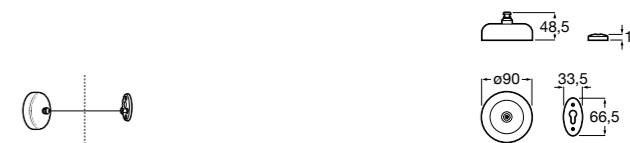

Прочие аксессуары

Hotel's
815493001 Раздвижной держатель для одежды.