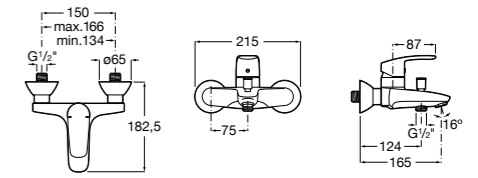

Malva

5A023BC0M Монтируемый на стену смеситель для ванны-душа с автоматическим переключателем потока.