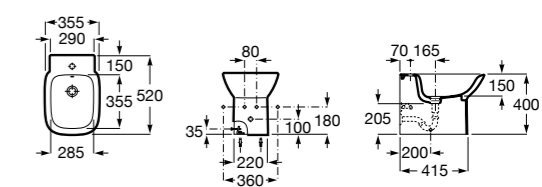

Dama

357787000 Биде укороченное приставное к стене, без крышки. Смеситель не входит в комплект.
80678C004 Крышка для укороченного биде с механизмом «мягкое закрывание».
80678B004 Крышка для укороченного биде.

Debba Square

355997000 Биде укороченное приставное к стене, без крышки. Смеситель не входит в комплект.