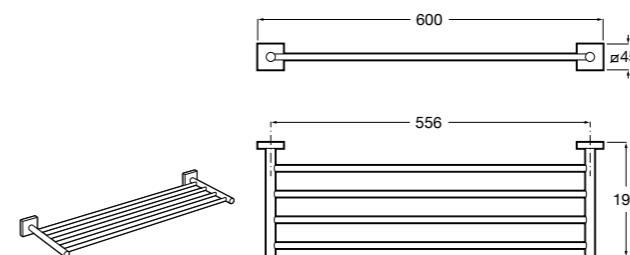

**Compas**

- 817438001 Решетка для полотенец.

Размеры в мм

**Cubica**

- 817416002 Решетка для полотенец с полотенцедержателем.

Размеры в мм

**Cubica**

- 816825001 Решетка для полотенец.