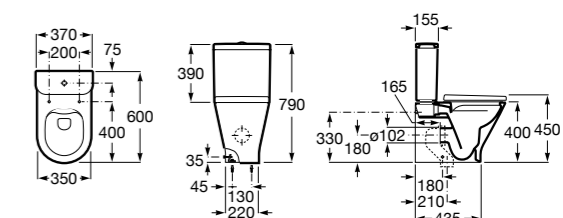

The Gap Round

3420N7000 Чаша унитаза Rimless укороченная приставная с двойным выпуском.

3410N1000 Бачок с механизмом двойного смыва 4,5/3 литра с боковым подводом воды и механизмом для двойного смыва.

3410N0000 Бачок с механизмом двойного смыва 4,5/3 литра с нижним подводом воды и механизмом для двойного смыва.

801D22001 Сиденье и крышка с механизмом «мягкое закрывание» для унитаза.

801D20001 Сиденье и крышка для унитаза.