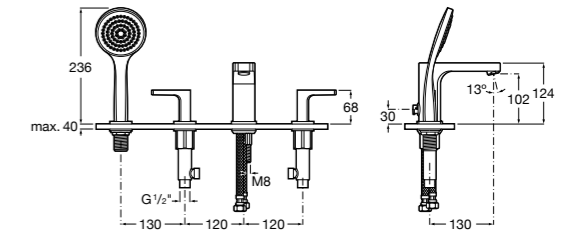

Insignia

5A183AC00 Монтируемый на край ванны двухвентильный смеситель для ванны-душа с изливом 130 мм, с душевой лейкой и гибким шлангом.

L90

5A9801C00 Монтируемый на край ванны двухвентильный смеситель для ванны-душа с изливом 197 мм, с душевой лейкой и гибким шлангом.

L90

5A9901C00 Монтируемый на край ванны двухвентильный смеситель для ванны-душа с изливом 130 мм, с душевой лейкой и гибким шлангом.

L90

5A0901C00 Монтируемый на край ванны однорычажный смеситель для ванны-душа, гибкая душевая лейка L90 1,75 м. Излив 197 мм.

Размеры в мм

L90

5A1801C00 Монтируемый на край ванны двухвентильный смеситель для ванны-душа с изливом 130 мм, с душевой лейкой и гибким шлангом.

Pals ©

5A986DC00 Монтируемый на край ванны смеситель для ванны-душа с центральным изливом, с переключателем и душевой лейкой.

Loft

5A0943C00 Монтируемый на край ванны смеситель с высоким изливом для ванны и душа с переключателем, душевой лейкой и гибким душевым шлангом 1,75 м.

Carmen

5A094BC00 Встраиваемый смеситель для ванны-душа с переключателем потока.

Размеры в мм