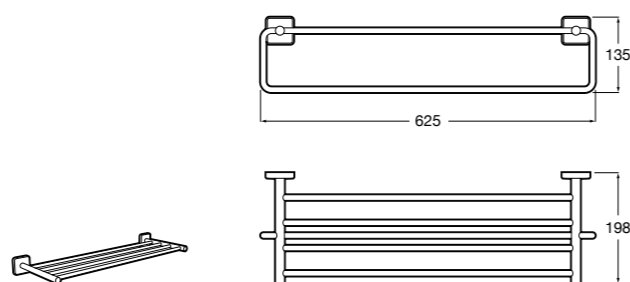

Victoria

1. 816660001 Решетка для полотенец, Крепление на болты или клей.