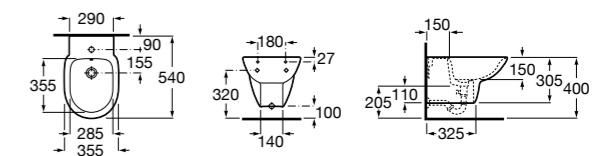

Debba Square

355995000 Подвесное биде без крышки. Смеситель не входит в комплект.
8069D2004 Крышка для биде с механизмом «мягкое закрывание».
8069D0004 Крышка для биде.
8069D200B Крышка для биде с механизмом «мягкое закрывание».
8069D000B Крышка для биде.