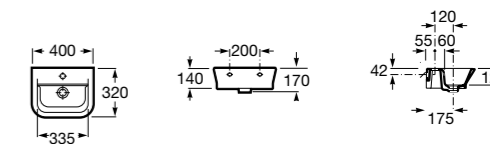

The Gap Original

327478000 Настенная керамическая раковина. Смеситель не входит в комплект.

337472000 Полуьпедестал для керамической раковины компакт.