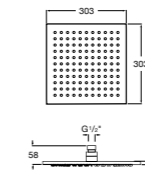

Rainsense

5B4050.0 Квадратная душевая насадка. Покрытие Everflux. Кронштейн покупается отдельно.