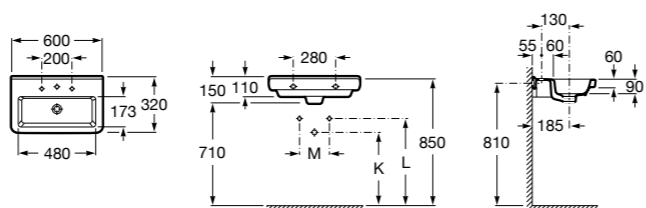

Dama

1. **327785000** Настенная керамическая раковина. Смеситель не входит в комплект.
   337782000 Полупьедестал для керамической раковины компакт.