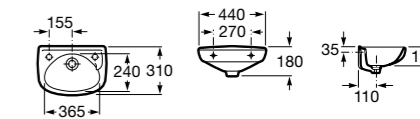

Meridian

327248000 Настенная керамическая раковина. Смеситель не входит в комплект.

Размеры в мм

Ibis

320841001 Настенная керамическая раковина. Смеситель не входит в комплект.

The Gap Original

327478000 Настенная керамическая раковина. Смеситель не входит в комплект.