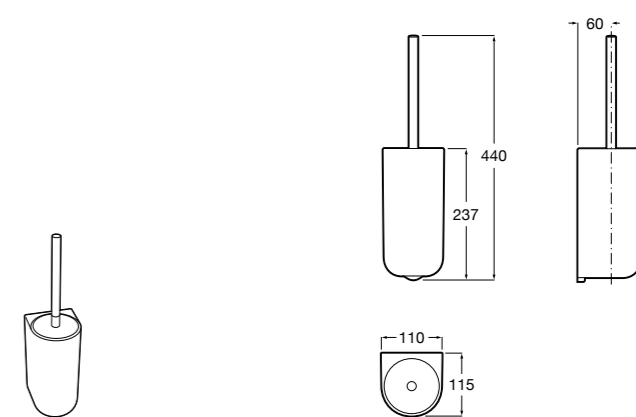

Размеры в мм

Victoria
816666001 Настенный держатель для щетки. Крепление на болты или клей.

Victoria
816667001 Настенный держатель для щетки. Крепление на болты или клей.

Onda ®
3870ZE000 Настенный держатель для щетки.