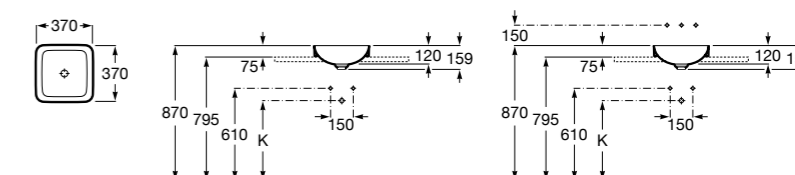

The Gap Round ©

3270Y3000 Раковина керамическая врезная. Смеситель не входит в комплект.