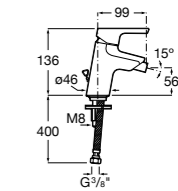

Malva

5A613BC00 Смеситель для биде с регулятором направления потока, цепочкой и гибкой подводкой.