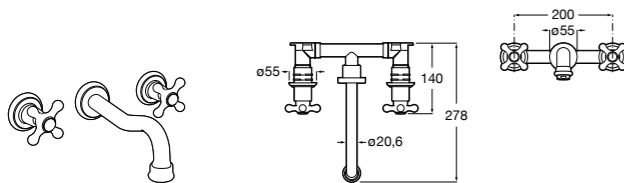

Insignia
5A453AC00 Встраиваемый смеситель для раковины.

Loft
5A4743C00 Встраиваемый в стену смеситель для раковины с изливом 190 мм.

Carmen
5A474BC00 Встраиваемый в стену смеситель для раковины.

Смесители для биде / монтаж на бортик / однорычажные