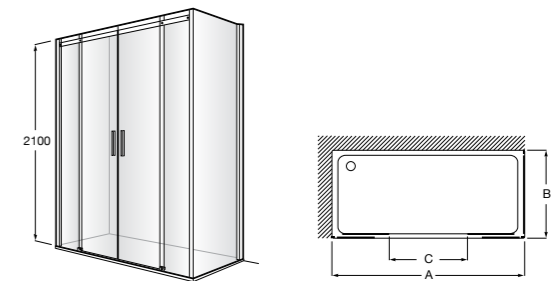

Душевые ограждения / 3 стены / фронтальное расположение / складные двери**Easy PP-E**

Фронтальное расположение с 2 складными элементами.

PP-E (A)	
От 600 до 800	
От 801 до 1000	

Душевые ограждения / 2 стены / раздвижные двери**Aerea L4 + LF**