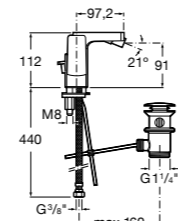

L90

5A6301C00 Смеситель для биде с рычагом сбоя, регулятором направления потока, донным клапаном и гибкой подводкой. Cold start.