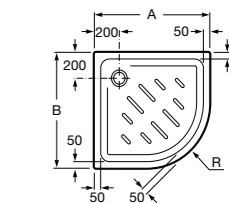

Керамические душевые поддоны**Malta Walk-In**

Керамический душевой поддон с противоскользящим покрытием и с платформой венге.

373524000

Malta

Керамический душевой поддон.

	A	B	C	D
373516000	1200	800	65	180
373517000	1000	800	65	180
373505000	1200	750	65	175
373506000	1000	750	65	170
37450C000	1200	700	65	175
37450D000	1000	700	65	170
37450E000	900	700	65	170
373513000	1200	700	80	175
373512000	1000	700	80	170
373519000	900	700	80	170