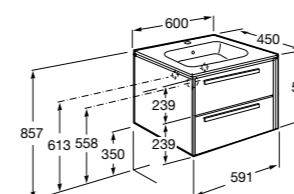

**Lago**

857295806	Мебельный модуль белый глянцевый.
857295444	Мебельный модуль светлый дуб.
32799E000	Раковина Victoria Unik 600.

**Victoria Nord Ice Edition**

ZRU9302730	Мебельный модуль белый глянцевый.
32799E000	Раковина Victoria Unik 600.