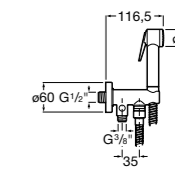

Be Fresh One ©

5B9330C00	Комплект гигиенического душа. Включает: душевую лейку, держатель и металлический гибкий шланг.