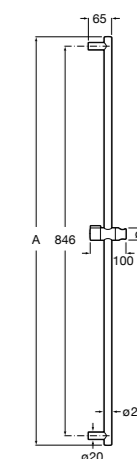

Мыльница

5B5150TP0 Прозрачная мыльница для душа.

5B5150C00 Хромированная мыльница для душа.

Аксессуары для душа / шланги

Neo-Flex

5B2016C00	Пластиковый гибкий душевой шланг 2 м. Сатин. Система против закручивания шланга Antitwist.
5B2116C00	Пластиковый гибкий душевой шланг 1,75 м. Сатин. Система против закручивания шланга Antitwist.
5B2216C00	Пластиковый гибкий душевой шланг 1,50 м. Сатин. Система против закручивания шланга Antitwist.