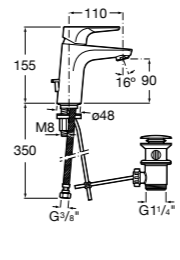

Atlas

5A3090C0M Смеситель для раковины с аэратором, донным клапаном и гибкой подводкой.

5A3090C00 Смеситель для раковины с аэратором, донным клапаном и гибкой подводкой. Cold start.

Malva

5A303BC0M Смеситель для раковины с донным клапаном и гибкой подводкой.

5A303BC00 Смеситель для раковины с донным клапаном и гибкой подводкой. Cold start.