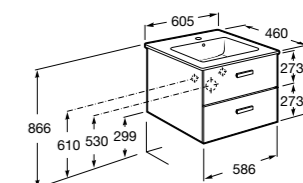

Victoria Nord

ZRU9000028	Мебельный модуль белый глянцевый.
ZRU9000027	Мебельный модуль венге.
32799E000	Раковина Victoria Unik 600.