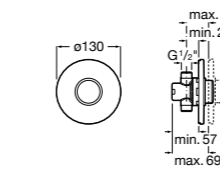

Fluent

5A9C24C00 Встраиваемый смывной кран для писсуара.