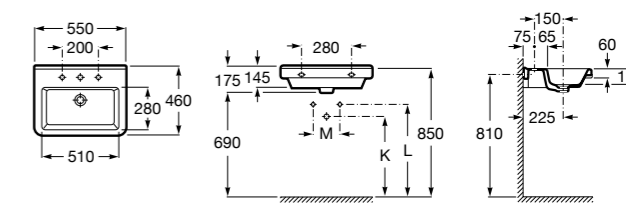

Dama

1. **327786000** Настенная керамическая раковина. Смеситель не входит в комплект.
   337470000 Пьедестал для керамической раковины.
   337471000 Полупьедестал для керамической раковины.