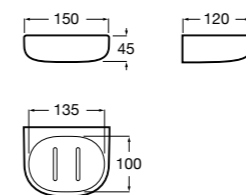

	A
817027022	600
817040022	300

**Victoria**

816683001 Настенная мыльница. Крепление на болты или клей.

**Onda ©**

3870Z4000 Настенная мыльница.

Nuova

816524001 Полочка.

Hotel's
816372001 Полочка. Крепления в комплекте.