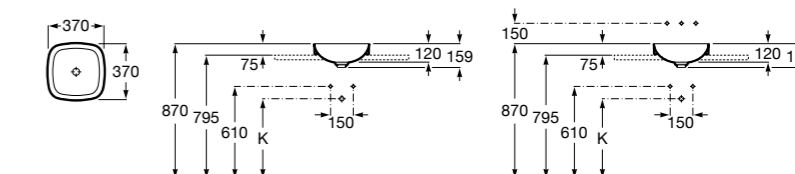

Inspira Square

32753R.0 SQUARE - Полувстраиваемая раковина из материала FINECERAMIC® с фиксированным открытым керамическим выпуском. Смеситель не входит в комплект.