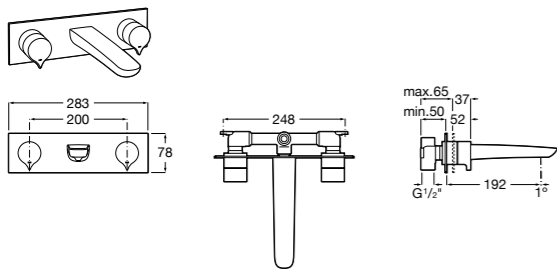

**Смесители для раковин / встраиваемые /
двухвентильные**

Insignia

5A453AC00 Встраиваемый смеситель для раковины.