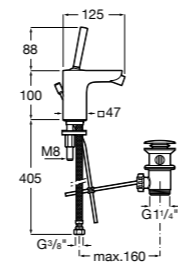

Pais

5A606DC00 Смеситель для биде с ручкой-джойстиком, регулятором направления потока, донным клапаном и гибкой подводкой.