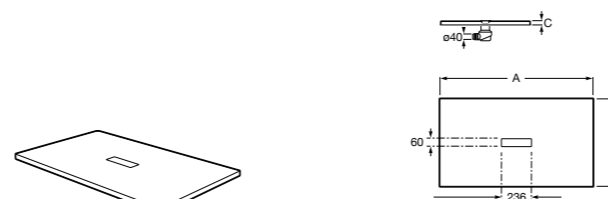

Решетка металлическая для сливного отверстия для душевого поддона Aquos (см. информацию о совместимости).

	Ширина поддона
276362000	1000
276361000	900
276360000	800
276359000	700

Размеры в мм

Helios

Ультралпоский душевой поддон, материал STONEX®. Противоскользящая поверхность с текстурой под дерево. Включает слив.