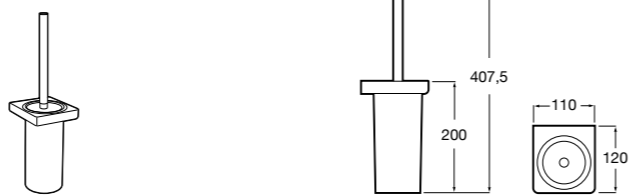

Tempo
817036001 Настенный держатель для щетки. Хром.
817036022 Настенный держатель для щетки. Покрытие Everlux титановый черный.