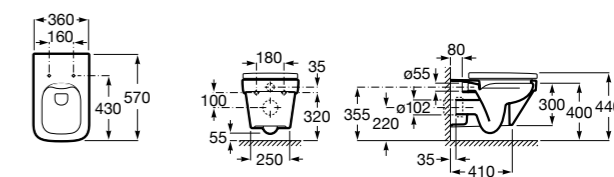

Dama

34678L000 Подвесная чаша Rimless со скрытым креплением. Включает: крепежный комплект. Для установки выберите систему инсталляции Rosa для подвесных унитазов.

801782004 Сиденье и крышка с механизмом «мягкое закрывание» для унитаза.

801780004 Сиденье и крышка для унитаза.