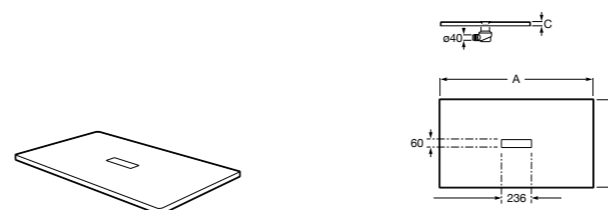

Helios

Ультралпоский душевой поддон, материал STONEX®. Противоскользящая поверхность с текстурой под дерево. Включает слив.

	A	B	C
AP20164038401..0	1600	900	30
AP20157838401..0	1000	900	25
AP2014B038401..0	1200	800	27
AP2013E838401..0	1400	700	30
AP20164032001..0	1400	900	30
AP20157832001..0	1600	800	30
AP2014B032001..0	1000	800	25
AP2013E832001..0	1200	700	27
AP2016402BC01..0	1200	900	27
AP2015782BC01..0	1400	800	30
AP2014B02BC01..0	1600	700	30
AP2013E82BC01..0	1000	700	25

Размеры в мм