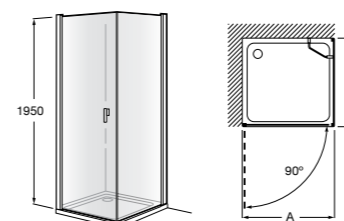

Easy PL + LF

Фронтальное расположение. 1 распашной элемент + 1 фиксированный элемент сбоку.

PL (A)	От 600 до 800
	От 801 до 1000
LF (B)	От 670 до 800
	От 801 до 900
	От 901 до 1000