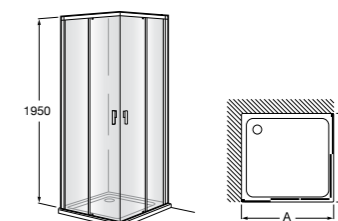

Easy 2L2

Угловой душ с 2 раздвижными элементами + 2 фиксированных элемента.

2L2 (A и B)	От 650 до 1000
	От 1001 до 1179
	От 1180 до 1200
	От 1201 до 1400