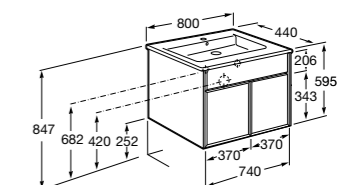

Up

ZRU9303012	Мебельный модуль белый глянцев.
327470000	Раковина The Gap Original 800.