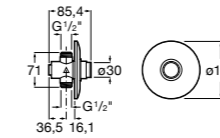

Смывные краны для писсуаров / встраиваемые / порционно-нажимные

Instant

5A9077C00 Встраиваемый смывной кран для писсуара.