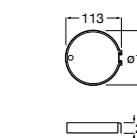

Мыльница

5B5150TP0 Прозрачная мыльница для душа.

5B5150C00 Хромированная мыльница для душа.

Аксессуары для душа / шланги

Neo-Flex

5B2016C00	Пластиковый гибкий душевой шланг 2 м. Сатин. Система против закручивания шланга Antitwist.
5B2116C00	Пластиковый гибкий душевой шланг 1,75 м. Сатин. Система против закручивания шланга Antitwist.
5B2216C00	Пластиковый гибкий душевой шланг 1,50 м. Сатин. Система против закручивания шланга Antitwist.