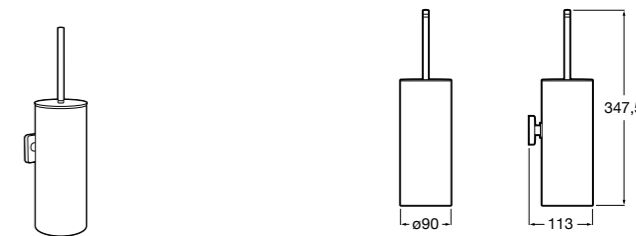

Размеры в мм

Victoria
816666001 Настенный держатель для щетки. Крепление на болты или клей.

Victoria
816667001 Настенный держатель для щетки. Крепление на болты или клей.

Onda ®
3870ZE000 Настенный держатель для щетки.