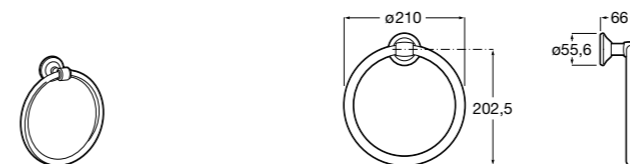

Victoria

816659001 Полотенцедержатель в форме кольца. Крепление на болты или клей.

Hotel's

816724001 Полотенцедержатель в форме кольца.

Compas

817362001 Полотенцедержатель в форме кольца.

Hotel's Classic

815425001 Полотенцедержатель в форме кольца.