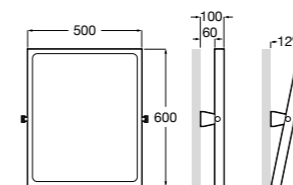

Access Comfort

1. **816915009** COMFORT - Зеркало регулируемое.