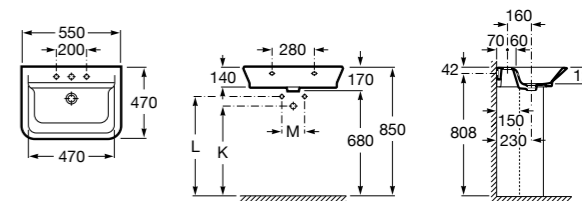

The Gap Original

1. **327475000** Настенная или накладная керамическая раковина. Смеситель не входит в комплект.
   337470000 Пьедестал для керамической раковины.
   337471000 Полупьедестал для керамической раковины.