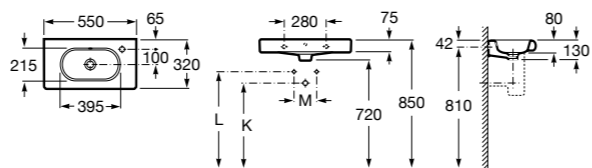

Meridian

32724Y000 Настенная керамическая раковина. Смеситель не входит в комплект.

32724Z000 Настенная керамическая раковина. Смеситель не входит в комплект.

337242000 Полуьедестал для керамической раковины компакт.