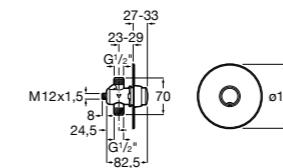

Avant

5A9079C00 Встраиваемый смывной кран для писсуара.