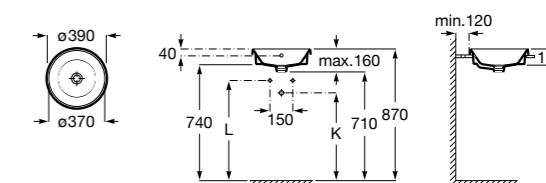

The Gap Square ©

3270Y7000 Раковина керамическая врезная. Смеситель не входит в комплект.