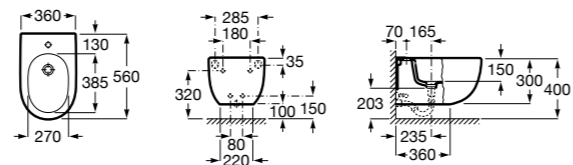

Meridian

357248000 Подвесное биде без крышки. Включает: комплект скрытого крепления. Смеситель не входит в комплект.
8062A2..B Крышка для биде с механизмом «мягкое закрывание». Материал SUPRALIT®. ©
8062A0..B Крышка для биде с креплениями из нержавеющей стали. Материал SUPRALIT®. ©