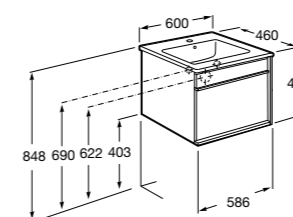

Aneto

857429806	Мебельный модуль белый глянцевый/черный матовый.
32799E000	Раковина Victoria Unik 600.