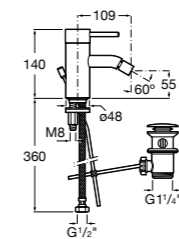

Lanta

5A6011C00 Смеситель для биде с регулятором направления потока, донным клапаном и гибкой подводкой.