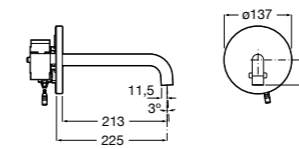

Fluent

5A4A24C00 Кран для раковины с аэратором. Подвод одной воды. Ограничитель расхода 5 л/мин.

Avant

5A7979C00 Кран для раковины, встраиваемый в стену, с длинным изливом, 190 мм. С аэратором.

Fluent

5A4B24C00 Кран для раковины с аэратором. Подвод одной воды. Ограничитель расхода 5 л/мин.

Avant

5A7879C00 Кран для раковины, встраиваемый в стену, с длинным изливом, 150 мм. С аэратором.

Смесители для раковины / встраиваемые / электронные

Avant

5A4279C00 Кран для раковины с аэратором. Подвод одной воды.

Sentronic-E

5A4602C00 Электронный смеситель для раковины, монтируемый на стену. Питание от сети 230 V. Включает источник питания. Необходимо укомплектовать 525874603.

525874603 Внутренняя часть электронного смесителя для раковины, монтируемого в стену. Питание от сети 230 V.

Краны для раковины / монтируемые на стену / порционно-нажимные

Instant

5A7877C00 Монтируемый на стену кран для раковины. С аэратором.

Смесители для раковины / встраиваемые / электронные

Instant Care

5A7977C00 CARE - Монтируемый на стену кран для раковины. С аэратором.

Loft-E

5A3543C00 Встраиваемый электронный смеситель для раковины с сенсором приближения. Питание от четырех щелочных батареек 1,5 V LRG (AA). С блоком предварительного смешивания горячей и холодной воды.

5A3643C00 Встраиваемый электронный смеситель для раковины с сенсором приближения. Питание от сети 230 V. Включает источник питания. С блоком предварительного смешивания горячей и холодной воды.

5A5643C00 Встраиваемый электронный смеситель для раковины с сенсором приближения. Питание от четырех щелочных батареек 1,5 V LRG (AA). Подвод одной воды.