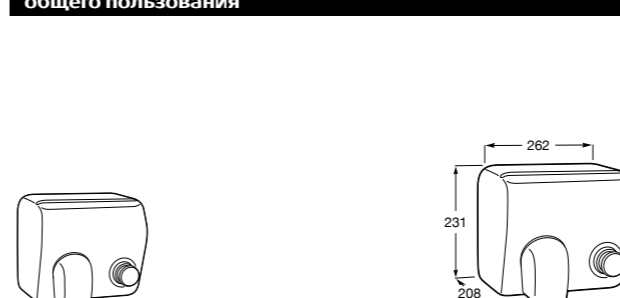

Общественные пространства / аксессуары для зон общего пользования**Public**

817400001 Сушилка для рук с насадкой. Глянцевая отделка. ☉

817400002 Сушилка для рук с насадкой. Отделка сталь-сатин.

**Public**