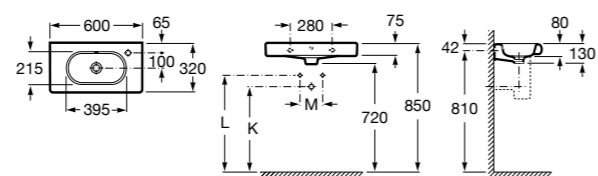

Meridian

1. **32724T000** Настенная керамическая раковина. Смеситель не входит в комплект.
   32724X000 Настенная керамическая раковина. Смеситель не входит в комплект.
   337242000 Полупьедестал для керамической раковины компакт.