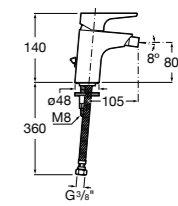

Atlas

5A6190C00 Смеситель для биде с регулятором направления потока, цепочкой и гибкой подводкой.