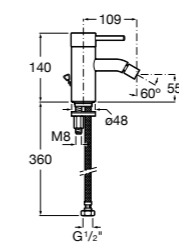

Lanta

5A6111C00 Смеситель для биде с регулятором направления потока, цепочкой и гибкой подводкой.