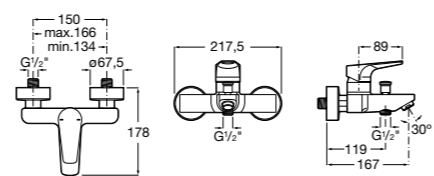

Lanta

5A0211C00 Монтируемый на стену смеситель для ванны-душа с автоматическим переключателем потока.

Atlas

5A0290C0M Монтируемый на стену смеситель для ванны-душа с автоматическим переключателем потока.

Размеры в мм