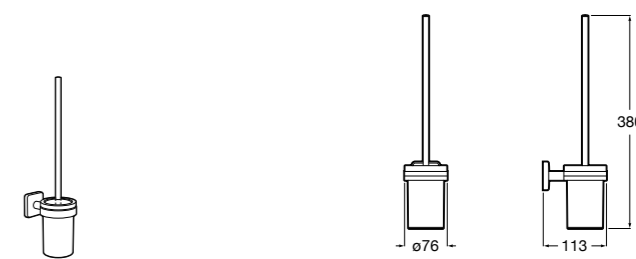

Размеры в мм

Victoria
816666001 Настенный держатель для щетки. Крепление на болты или клей.

Victoria
816667001 Настенный держатель для щетки. Крепление на болты или клей.

Onda ®
3870ZE000 Настенный держатель для щетки.