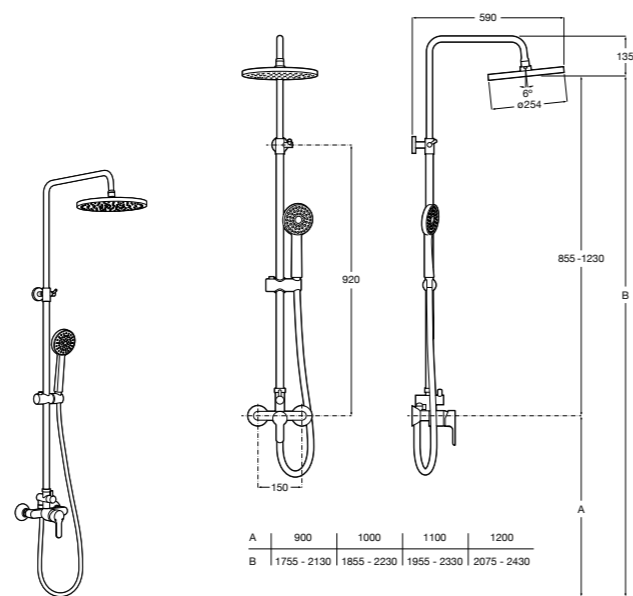

L20

5A9709C00 Душевая стойка с однорычажным управлением, высота стойки регулируется от 855 до 1230 мм. Включает: верхний душ диаметром 254 мм, ручной душ диаметром 100 мм, с 1 режимом потока, гибкий металлический шланг 1,5 м и держатель с возможностью регулировки наклона.