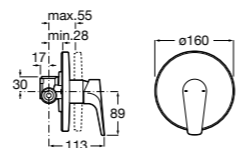

Смесители для душа / встраиваемые (с внутренней частью в комплекте)

Atlas

5A2290C00 Встраиваемый смеситель для ванны или душа.