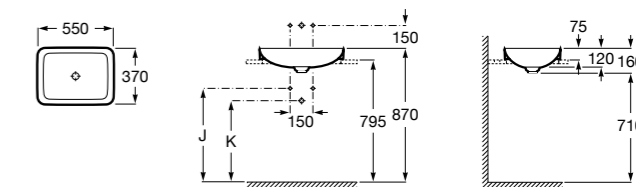

Inspira Square

327534..0 SQUARE - Полуистраиваемая раковина из материала FINECERAMIC® с фиксированным открытым керамическим выпуском и монтажным креплением. Смеситель не входит в комплект.