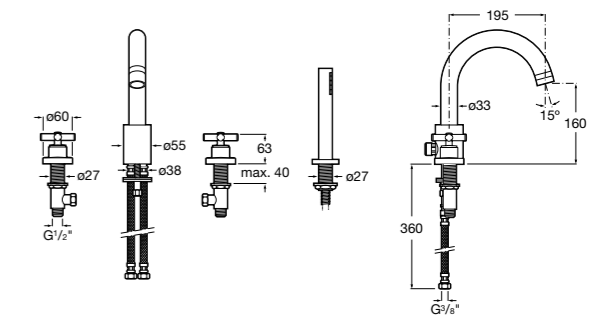

Pals ©

5A986DC00 Монтируемый на край ванны смеситель для ванны-душа с центральным изливом, с переключателем и душевой лейкой.