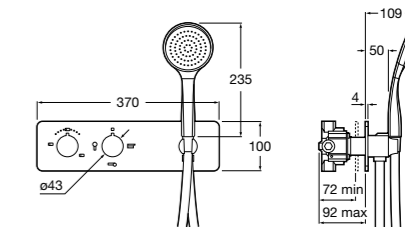

**Puzzle-T****5A2778C00** Встраиваемый термостат для душа. 3-поточный переключатель.**Insignia****5A213AC00** Встраиваемый термостат для душа. 3-поточный переключатель.**L90****5A2101C00** Встраиваемый термостат для душа. 3-поточный переключатель.**Naia****5A2196C00** Встраиваемый термостат для душа. 3-поточный переключатель.**Atlas****5A2190C00** Встраиваемый термостат для душа. 3-поточный переключатель.**Смесители для душа / термостатические / встраиваемые / 4-поточный переключатель****Puzzle-T****5A2878C00** Встраиваемый термостат для душа. 4-поточный переключатель.**Смесители для душа / термостатические / встраиваемые / 5-поточный переключатель****Puzzle-T****5A2978C00** Встраиваемый термостат для душа. 5-поточный переключатель.**Центральные термостаты****Gran Caudal Square****5A9B4AC00** Встраиваемый центральный термостат для душа высокой пропускной способности. Для установки с RosaBox Арт. 525869403**Gran Caudal Round****5A9A4AC00** Встраиваемый центральный термостат для душа высокой пропускной способности. Для установки с RosaBox Арт. 525869403**Переключатели и вентили****Aqualine Square 2 положения****5A164AC00** SQUARE - Встраиваемый переключатель (2 положения) для ванны или душа. Установка с Арт. 525166803.**525166803** Скрытый монтажный блок для дивертора на 2 выхода 1/2\"/>
**Aqualine Soft 2 положения****5A1A4AC00** SOFT - Встраиваемый переключатель (2 положения) для ванны или душа. Установка с Арт. 525166803.**525166803** Скрытый монтажный блок для дивертора на 2 выхода 1/2\"/>