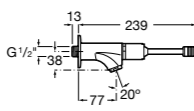

Instant Care

5A7977C00 CARE - Самозакрывающийся смеситель для раковины.