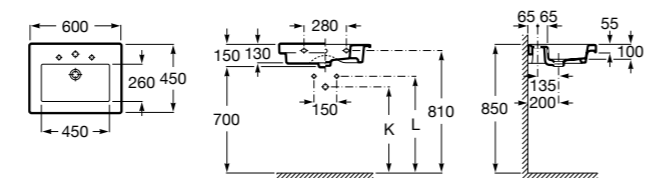

Prisma

1. **327546000** Настенная или накладная керамическая раковина. Смеситель не входит в комплект.