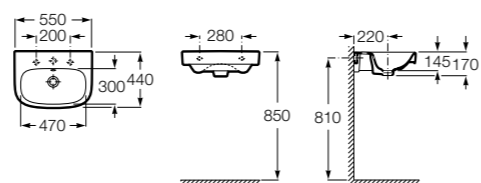

Debba

32799500Y Настенная керамическая раковина 550. Смеситель не входит в комплект.

33799000Y Пьедестал для керамической раковины.

33799100Y Полуьедестал для керамической раковины.