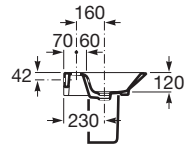

THE GAP ORIGINAL

Настенная керамическая раковина

РАЗМЕРЫ

Длина	650 mm
Ширина	470 mm
Высота	140 mm

ЦВЕТА И ОТДЕЛКИ

00 Белый

ЦЕНА (ВКЛЮЧАЯ НДС)

BYN 16990,00

ТЕХНИЧЕСКИЕ ЧЕРТЕЖИ

ХАРАКТЕРИСТИКИ

Конфигурация отверстия под смеситель: 1 центральное отверстие под смеситель

Материал: Керамика

Положение чаши: Центральный

Тип монтажа: Настенная

Форма: Квадратный

СОВМЕСТИМ С АРТИКУЛОМ