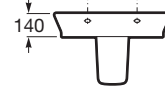

ТЕХНИЧЕСКИЕ ЧЕРТЕЖИ

ХАРАКТЕРИСТИКИ

Конфигурация отверстия под смеситель: 1 центральное отверстие под смеситель

Материал: Керамика

Положение чаши: Центральный

Тип монтажа: Настенная

Форма: Квадратный

СОВМЕСТИМ С АРТИКУЛОМ