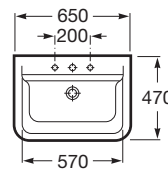

THE GAP ORIGINAL

Настенная керамическая раковина

РАЗМЕРЫ

Длина	650 mm
Ширина	470 mm
Высота	140 mm

ЦВЕТА И ОТДЕЛКИ

00 Белый

ЦЕНА (ВКЛЮЧАЯ НДС)

BYN 16990,00

ТЕХНИЧЕСКИЕ ЧЕРТЕЖИ

ХАРАКТЕРИСТИКИ

Конфигурация отверстия под смеситель: 1 центральное отверстие под смеситель

Материал: Керамика

Положение чаши: Центральный

Тип монтажа: Настенная

Форма: Квадратный

СОВМЕСТИМ С АРТИКУЛОМ