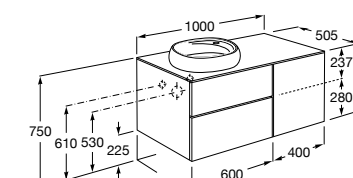

Beyond раковина слева

851396XXX Мебельный модуль для накладной раковины 455 (см. совместимость). Раковина и смеситель не входят в комплект.