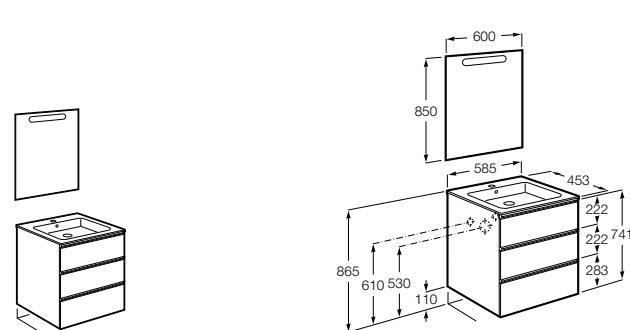

The Gap ®

857552806	Мебельный модуль.
3279A8000	Раковина The Gap 600.
ZRU9302688	Зеркало The Gap Original 600.
ZRU9302885	Зеркальный шкаф The Gap Original 600.
Также возможна комплектация раковинами	
3270M1004	Раковина мебельная The Gap Plus 600x460.
32799E000	Victoria Unik 600.
851484XXX	Комплект. Включает в себя: мебельный модуль и раковину.
851517XXX	Готовое решение. Включает в себя: мебельный модуль, раковину и зеркало Eidos.
Дополнительно:	
816827339	Ножки (4 шт.) Алюминий.
816827458	Ножки (4 шт.) Никель.