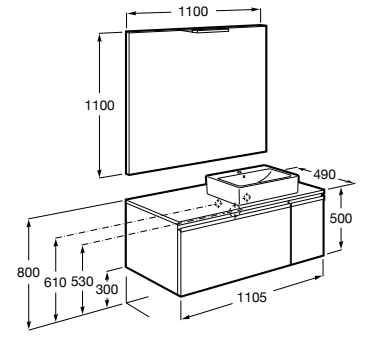

816811336 Комплект из 2-х ножек.

Размеры в мм

Heima раковина справа

851005XXX Мебельный модуль для раковины с рабочей поверхностью. Раковина и смеситель не входят в комплект. Модуль дополнительно обработан защитой от влаги.