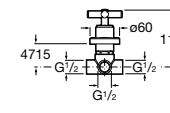

Встраиваемые переключатели

Loft

5A9043C00 1/2" встраиваемый переключатель (2 положения) для ванны или душа.

5A9143C00 1/2" встраиваемый переключатель (3 положения) для ванны или душа.