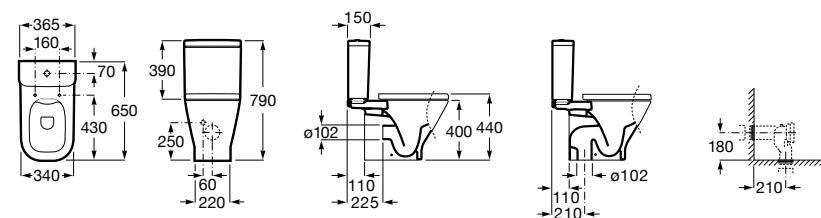

The Gap Square

342479000	Чаша унитаза Rimless с двойным выпуском.
341471000	Бачок с механизмом двойного смыва 4,5/3 литра с боковым подводом воды. Включен установочный комплект, механизм для подвода воды и механизм смыва.
34147000Y	Бачок с механизмом двойного смыва 4,5/3 литра с нижним подводом воды. Включен установочный комплект, механизм для подвода воды и механизм смыва.
801472004	Сиденье и крышка с механизмом «мягкое закрывание» для унитаза.
801470004	Сиденье и крышка для унитаза.
801472003	Сиденье и крышка для унитаза.
801472001	Сиденье и крышка тонкие с механизмом «мягкое закрывание» и быстрое снятие для унитаза.