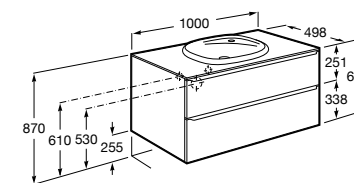

Prisma раковина справа

855949XXX UNIK - Комплект мебели и раковины. Компактный сифон. Ножки и смеситель не входят в комплект.

855933XXX PASC - Комплект мебели, раковины и зеркала Prisma Basic со встроенной LED-подсветкой. Компактный сифон. Ножки и смеситель не входят в комплект.

Prisma раковина слева

855955XXX UNIK - Комплект мебели и раковины. Компактный сифон. Ножки и смеситель не входят в комплект.

855939XXX PASC - Комплект мебели, раковины и зеркала Prisma Basic со встроенной LED-подсветкой. Компактный сифон. Ножки и смеситель не входят в комплект.

816764339 Комплект из 2-х ножек.

Prisma раковина слева

855948XXX UNIK - Комплект мебели и раковины. Компактный сифон. Ножки и смеситель не входят в комплект.

855932XXX PASC - Комплект мебели, раковины и зеркала Prisma Basic со встроенной LED-подсветкой. Компактный сифон. Ножки и смеситель не входят в комплект.

The Gap раковина справа

851504XXX UNIK - мебельный модуль для раковины справа. Базовый набор включает 2 ящика, 1 дверцу и столешницу, обработанную защитой от влаги.

851535XXX PASC - мебельный модуль для раковины справа. Базовый набор включает 2 ящика, 1 дверцу, столешницу, обработанную защитой от влаги и зеркало Eidos.

816829339 Набор из 2 ножек 275 мм для мебели со столешницей.

816829458 Набор из 2 ножек 275 мм для мебели со столешницей.

The Gap раковина слева

851505XXX UNIK - мебельный модуль для раковины слева. Базовый набор включает 2 ящика, 1 дверцу и столешницу, обработанную защитой от влаги.

851536XXX PASC - мебельный модуль для раковины слева. Базовый набор включает 2 ящика, 1 дверцу, столешницу, обработанную защитой от влаги и зеркало Eidos.

816829339 Набор из 2 ножек 275 мм для мебели со столешницей.

816829458 Набор из 2 ножек 275 мм для мебели со столешницей.