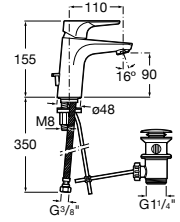

Atlas

5A3090C0M Смеситель для раковины с аэратором, донным клапаном и гибкой подводкой.

5A3090C00 Смеситель для раковины с аэратором, донным клапаном и гибкой подводкой. Cold start.