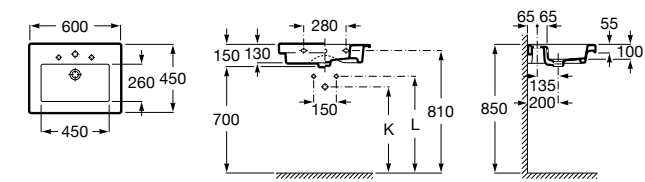

Prisma

1. **327546000** Настенная или накладная керамическая раковина. Смеситель не входит в комплект.