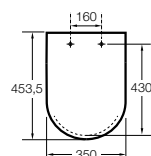

The Gap Comfort

- 801472..4** Сиденье и крышка с механизмом «мягкое закрытие» для унитаза.
- 801470..4** Сиденье и крышка для унитаза.

The Gap Square

- 801470..4** Сиденье и крышка для унитаза.
- 801472..4** Сиденье и крышка с механизмом «мягкое закрытие» для унитаза.