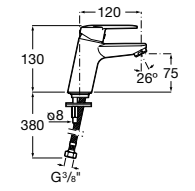

Victoria

1. **5A3H25C0M** Смеситель для раковины, гладкий корпус, с гибкой подводкой.