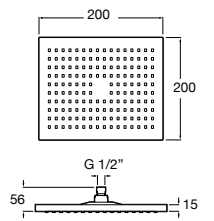

Душевые насадки / встраиваемые

Raindream

5B2650C00 Круглая душевая насадка. Хромированная нержавеющая сталь. Кронштейн покупается отдельно.

Raindream

5B3150C00 Круглая душевая насадка. Хромированная нержавеющая сталь. Крепится к потолку.

Raindream

5B2750C00 Квадратная душевая насадка. Хромированная нержавеющая сталь. Кронштейн покупается отдельно.

Raindream

5B3250C00 Квадратная душевая насадка. Хромированная нержавеющая сталь. Крепится к потолку.

Raindream

5B2550C00 Круглая душевая насадка. Хромированная нержавеющая сталь. Кронштейн покупается отдельно.

Душевые насадки / крепление к потолочному или настенному держателю

Raindream

5B2850C00 Квадратная душевая насадка. Хромированная нержавеющая сталь. Кронштейн покупается отдельно.

Raindream

5B2450C00 Квадратная душевая насадка. Хромированная нержавеющая сталь. Кронштейн покупается отдельно.

Размеры в мм

Rainsense

5B3950.0 Круглая душевая насадка. Покрытие Everflux. Кронштейн покупается отдельно.

Rainsense

5B2350C00 Квадратная душевая насадка. Хромированный ABS-пластик. Кронштейн покупается отдельно.

Rainsense

5B4050.0 Квадратная душевая насадка. Покрытие Everflux. Кронштейн покупается отдельно.

Rainsense

5B2950C00 Круглая душевая насадка. Хромированная нержавеющая сталь. Кронштейн покупается отдельно.

5B2150C00 Круглая душевая насадка. Хромированный ABS-пластик. Кронштейн покупается отдельно.

Rainsense

5B3050C00 Прямоугольная душевая насадка. Хромированный ABS-пластик. Кронштейн покупается отдельно.

Rainsense

5B3350C00 Круглая душевая насадка. Хромированный ABS-пластик.

Rainsense

5B2250C00 Круглая душевая насадка. Хромированный ABS-пластик. Кронштейн покупается отдельно.

Stella