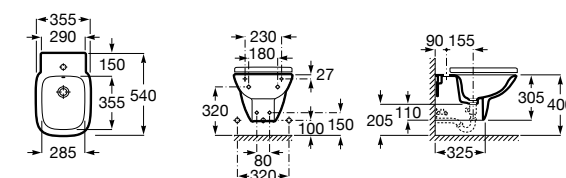

Debba Square

355995000 Подвесное биде без крышки. Смеситель не входит в комплект.

8069D2004 Крышка для биде с механизмом «мягкое закрывание».

8069D0004 Крышка для биде.

8069D200B Крышка для биде с механизмом «мягкое закрывание».

8069D000B Крышка для биде.