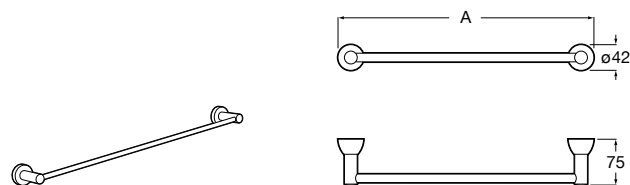

	A
817029022	450
817030022	600
817039022	300

Classica

816808001 Крючок.

Carmen

817003001 Полотенцедержатель.

Record ®

A817661001 Двойной крючок.

Superinox