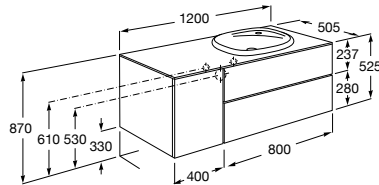

Beyond раковина справа

851392XXX UNIK - Комплект мебели из двух ящиков и шкафа с одной дверцей и раковины справа. Материал раковины Surfex®. Смеситель и ножки не входят в комплект.