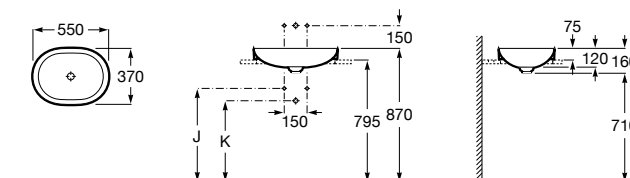

Inspira Round

327527..0 ROUND - Полуистраиваемая раковина из материала FINECERAMIC® с фиксированным открытым керамическим выпуском и монтажным креплением. Смеситель не входит в комплект.