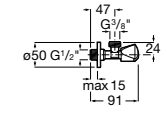

Запорный кран

525166000 Угловой запорный кран 1/2" - 3/8" (шаровый механизм, металлическая ручка).

525166100 Угловой запорный кран 1/2" - 1/2" (шаровый механизм, металлическая ручка).