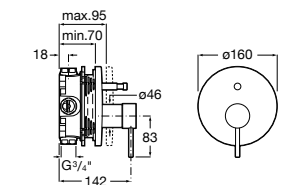

Lanta

5A0B11C00 Встраиваемый смеситель для ванны-душа с переключателем потока. Установка с RocaBox Арт. 525869403.