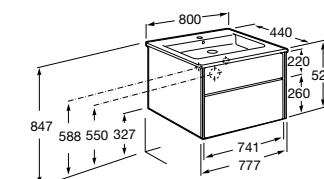

Ronda

ZRU9303004	Мебельный модуль бетон/белый матовый.
ZRU9302965	Мебельный модуль белый глянцев/антрацит.
327470000	Раковина The Gap Original 800.