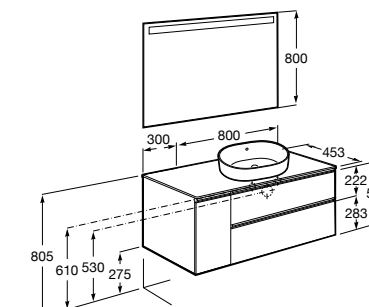

The Gap раковина слева ®

1. **851503XXX** UNIK - мебельный модуль для раковины слева. Базовый набор включает 2 ящика, 1 дверцу и столешницу, обработанную защитой от влаги.
   851534XXX PACK - мебельный модуль для раковины слева. Базовый набор включает 2 ящика, 1 дверцу и столешницу, обработанную защитой от влаги и зеркало Eidos.
   816829339 Набор из 2 ножек 275 мм для мебели со столешницей.
   816829458 Набор из 2 ножек 275 мм для мебели со столешницей.