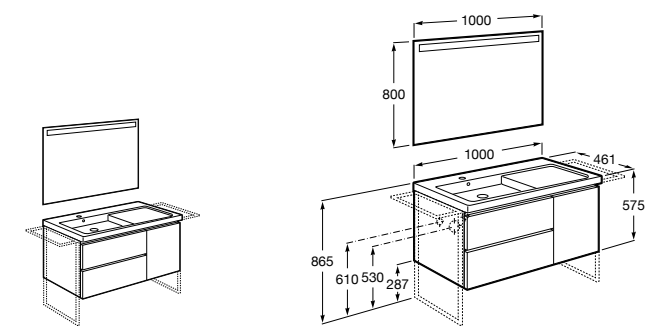

Domi раковина слева

В цвете белый глянец модуль и раковина заказываются отдельно.

857626806 Модуль для раковины слева.

3270MB004 Раковина The Gap Plus левая.

ZRU9302809 Зеркало The Gap Original 1000.

851547XXX Комплект. Включает в себя: мебельный модуль и раковину.

851543XXX Готовое решение. Включает в себя: мебельный модуль, раковину и зеркало Eidos.

Дополнительно:

816830485 Каркас без полотенцедержателя (1 шт.).

816831485 Каркас с полотенцедержателем (1 шт.).