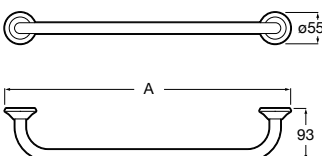

Hotel's Classic

Полотенцедержатель.

	A
815422001	600
815420001	450