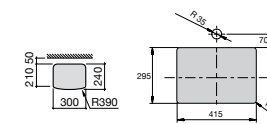

Diverta

327114000 Раковина керамическая врезная или встраиваемая снизу. Смеситель не входит в комплект.

Inspira

327536..0 Раковина из материала FINECERAMIC®, встраиваемая снизу, с монтажным креплением.