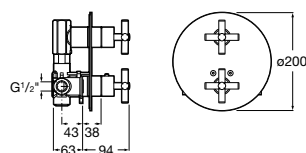

5A0743C00 Встраиваемый термостат для душа.