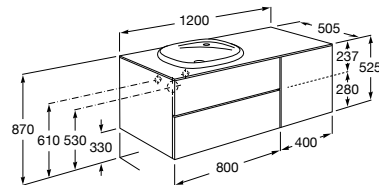

Beyond раковина слева

851391XXX UNIK - Комплект мебели из двух ящиков и шкафа с одной дверцей и раковины слева. Материал раковины Surfex®. Смеситель и ножки не входят в комплект.