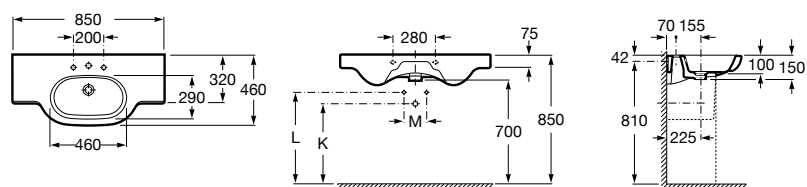

Dama

32781000 Настенная керамическая раковина. Смеситель не входит в комплект.

337470000 Пьедестал для керамической раковины.

337471000 Полупьедестал для керамической раковины.

Meridian

32724D000 Настенная керамическая раковина. Смеситель не входит в комплект.

335240000 Пьедестал для керамической раковины.

337241000 Полупьедестал для керамической раковины.