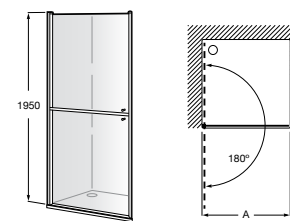

Access PE

Фронтальное расположение. 1 распашной элемент из 2-х частей.

PE (A)	
От 670 до 800	
От 801 до 1000