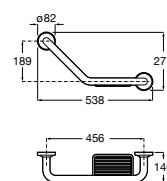

Access Comfort

1. **816934001** COMFORT - Поручень откидной с держателем для туалетной бумаги. Поверхность из полированной нержавеющей стали.
2. **816935001** COMFORT - Поручень откидной с держателем для туалетной бумаги. Поверхность из полированной нержавеющей стали.
3. **816934002** COMFORT - Поручень откидной с держателем для туалетной бумаги. Поверхность из нержавеющей стали, сатин.
4. **816935002** COMFORT - Поручень откидной с держателем для туалетной бумаги. Поверхность из нержавеющей стали, сатин.
5. **816916009** COMFORT - Поручень откидной с держателем для туалетной бумаги. Цвет: белый винил.
6. **816935009** COMFORT - Поручень откидной с держателем для туалетной бумаги. Цвет: белый винил.