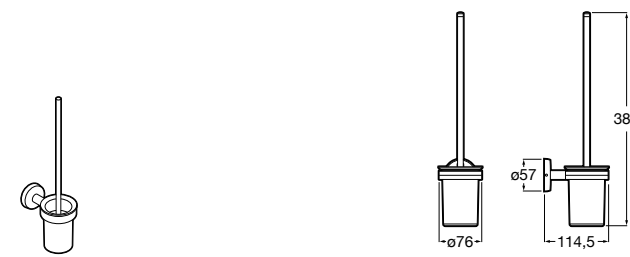

Twin
816715001 Настенный держатель для щетки. Крепление на болты или клей.

Размеры в мм