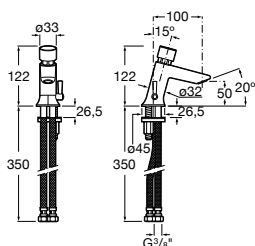

Instant

1. **5A3177C00** Смеситель для раковины с аэратором и гибкой подводкой. Ограничитель расхода 6 л/мин. Автоматическое закрытие через 15 секунд.