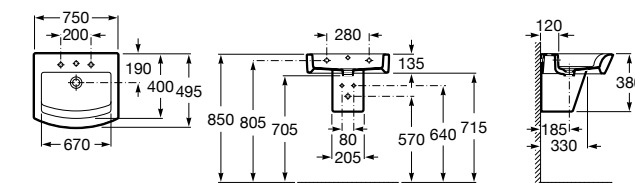

Размеры в мм

Meridian

32724C000 Настенная керамическая раковина. Смеситель не входит в комплект.

Раковины накладные

Hall

32762G000 Настенная или накладная керамическая раковина. Смеситель не входит в комплект.