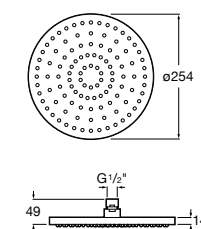

Rainsense

5B2250C00 Круглая душевая насадка. Хромированный ABS-пластик. Кронштейн покупается отдельно.