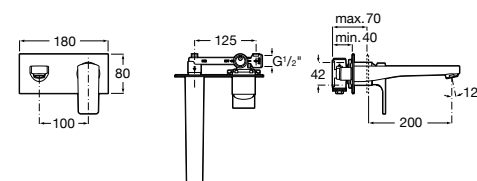

L90

5A3L20C00 Встраиваемый смеситель для раковины. Для установки вместе с арт. 525220603.
525220603 Универсальный монтажный блок для встраиваемого смесителя для раковины.