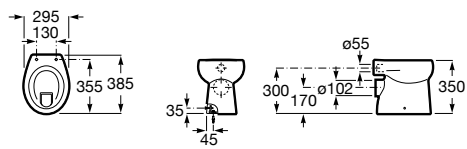

Happening

347115000	Чаша детского унитаза с двойным выпуском для высокорасполагаемого бачка. В комплект включен патрубок для вертикального выпуска и установочный комплект.
801116..4	Сиденье для детского унитаза с высокорасполагаемым бачком.