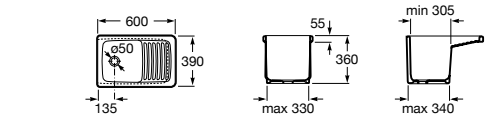

Henares

1. **368951001** Хозяйственная мойка.