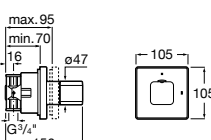

Aqualine Square

5A094AC00 SQUARE - Встраиваемый запорный клапан. Установка с Арт. 525166703.

525166703 Скрытый монтажный блок для запорного клапана на 1 выход 3/4".

Aqualine Soft

5A0A4AC00 SOFT - Встраиваемый запорный клапан. Установка с Арт. 525166703.