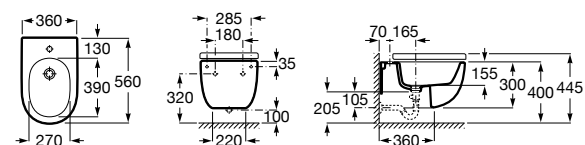

Inspira Round

357525..0 ROUND - Подвесное биде без крышки. Включает: комплект для крепления. Смеситель не входит в комплект.

806522..B ROUND - Крышка для биде с механизмом «мягкое закрывание». Материал SUPRALIT®.