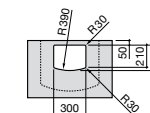

Prisma

327545000 Настенная или накладная керамическая раковина. Смеситель не входит в комплект.