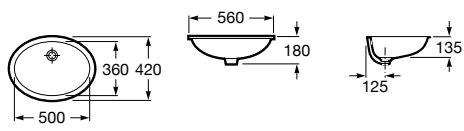

Berna

327871001 Раковина керамическая, встраиваемая снизу. Смеситель не входит в комплект.