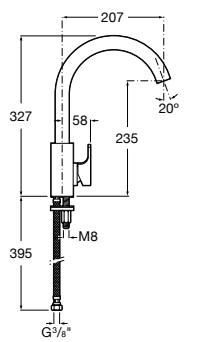

L90

5A8301C00 Смеситель для кухни с поворотным изливом, аэратором и гибкой подводкой. Cold start.