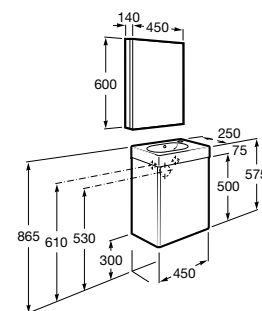

Mini

855873XXX Комплект мебели с раковиной. Сифон в комплекте.
855866XXX ПАСК - Комплект мебели с раковиной и зеркального шкафа. Сифон в комплекте.
855865XXX ПАСК - Комплект мебели с раковиной и зеркала. Сифон в комплекте.

Carmen

851370425 UNIK - Каркас с полочкой и встроенным полотенцедержателем, раковина с одним отверстием под смеситель. Смеситель не входит в комплект.
851372425 UNIK - Каркас с полочкой и встроенным полотенцедержателем, раковина с тремя отверстиями под смеситель. Смеситель не входит в комплект.