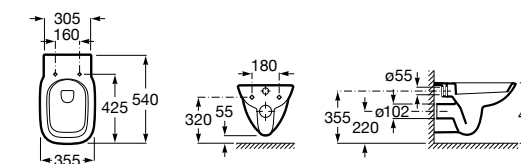

Dama Senso

346517000 Подвесная чаша с горизонтальным выпуском.

ZRU9000040 Сиденье и крышка с механизмом «мягкое закрывание» и быстрого снятия для унитаза.

ZRU9302991 Сиденье и крышка тонкие с механизмом «мягкое закрывание» и быстрого снятия для унитаза.

The Gap Square

346477000 Подвесная чаша с горизонтальным выпуском. Для установки выберите систему инсталляции Роса для подвесных унитазов.

801472004 Сиденье и крышка с механизмом «мягкое закрывание» для унитаза.

801470004 Сиденье и крышка для унитаза.

801472001 Сиденье и крышка тонкие с механизмом «мягкое закрывание» и быстрого снятия для унитаза.

The Gap Square

34647L000 Подвесная чаша Rimless со скрытым креплением. Включает: крепежный комплект. Для установки выберите систему инсталляции Роса для подвесных унитазов.

801472004 Сиденье и крышка с механизмом «мягкое закрывание» для унитаза.

801470004 Сиденье и крышка для унитаза.

801472001 Сиденье и крышка тонкие с механизмом «мягкое закрывание» и быстрого снятия для унитаза.

801472003 Сиденье и крышка для унитаза.

The Gap Round

3460NL000 Подвесная чаша Rimless со скрытым креплением. Включает: крепежный комплект. Для установки выберите систему инсталляции Роса для подвесных унитазов.

801D12001 Сиденье и крышка с механизмом «мягкое закрывание» для унитаза.

801D10001 Сиденье и крышка для унитаза.

801D12003 Сиденье и крышка для унитаза.

801D12007 Сиденье и крышка для унитаза.

Размеры в мм

Debba Square

34699L00Y Подвесная чаша Rimless с горизонтальным выпуском.

8019D2003 Сиденье и крышка тонкие с механизмом «мягкое закрывание» и быстрого снятия для унитаза.

ZRU9302826 Сиденье и крышка с механизмом «мягкое закрывание» и быстрого снятия для унитаза.

Debba Square