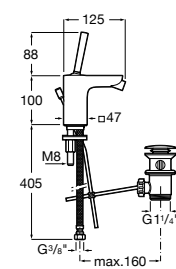

Pais

5A606DC00 Смеситель для биде с ручкой-джойстиком, регулятором направления потока, донным клапаном и гибкой подводкой.