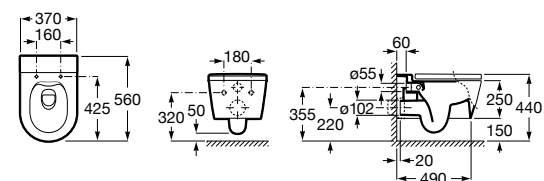

Inspira Square

346537..0 SQUARE - Подвесная чаша Rimless с горизонтальным выпуском. Включает: крепежный комплект. Для установки выберите систему инсталляции Rosa для подвесных унитазов.

801532..B SQUARE - Сиденье и крышка с механизмом «мягкое закрытие» для унитаза. Материал SUPRALIT®.

Inspira Round

346527..0 ROUND - Подвесная чаша Rimless с горизонтальным выпуском. Включает: крепежный комплект. Для установки выберите систему инсталляции Rosa для подвесных унитазов.

801522..B ROUND - Сиденье и крышка с механизмом «мягкое закрытие» для унитаза. Материал SUPRALIT®.

Размеры в мм