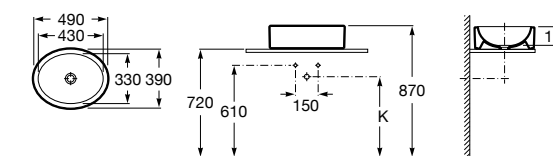

**Diverta**

327111000 Настенная или накладная керамическая раковина. Смеситель не входит в комплект.

Размеры в мм

**Sofia**

327720000 Накладная керамическая раковина. Смеситель не входит в комплект.

**Beyond**