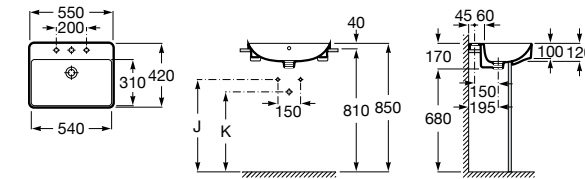

Inspira

32753S..0 Полувстраиваемая раковина из материала FINECERAMIC®. Смеситель не входит в комплект.