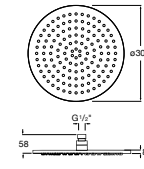

Rainsense

5B3950.0 Круглая душевая насадка. Покрытие Everflux. Кронштейн покупается отдельно.