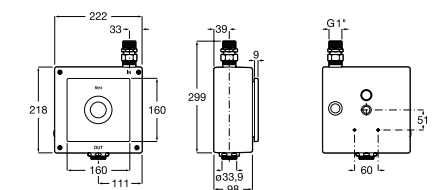

Краны для унитазов / встраиваемые краны / электронные

Sentronic-R

5A9102C00 Электронный смывной кран для унитаза. Слив с регулировкой 6 л или 3 л.