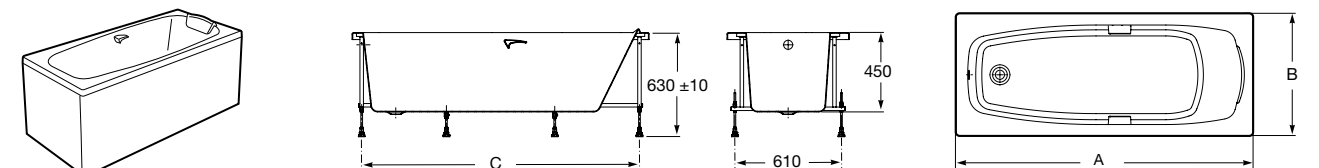

Sureste

Акриловая ванна прямоугольная, глубина 45 см. Монтажный комплект заказывается отдельно.

	A	B	C	Объем, л
ZRU9302778	1500	700	1390	200
ZRU9302787	1600	700	1470	220
ZRU9302769	1700	700	1590	240

ZRU9302779	Монтажный комплект 1500 (ручки хромированные, каркас, комплект креплений к стене, система слив-перелив полуавтомат).			
ZRU9302788	Монтажный комплект 1600 (ручки хромированные, каркас, комплект креплений к стене, система слив-перелив полуавтомат).			
ZRU9302771	Монтажный комплект 1700 (ручки хромированные, каркас, комплект креплений к стене, система слив-перелив полуавтомат).			
ZRU9302780	Фронтальная панель 1500.			
ZRU9302789	Фронтальная панель 1600.			
ZRU9302773	Фронтальная панель 1700.			
ZRU9302774	Боковая панель 700, левая.			
ZRU9302775	Боковая панель 700, правая.			
247990000	Полиуретановый подголовник.