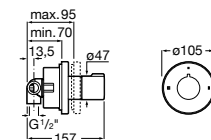

Aqualine Round 2 положения

5A154AC00 ROUND - Встраиваемый переключатель (2 положения) для ванны или душа. Установка с Арт. 525166803.

525166803 Скрытый монтажный блок для дивертора на 2 выхода 1/2".

Aqualine Square 3 положения

5A194AC00 SQUARE - Встраиваемый переключатель (3 положения) для ванны или душа. Установка с Арт. 525166803.

525166903 Скрытый монтажный блок для дивертора на 3 выхода 1/2".