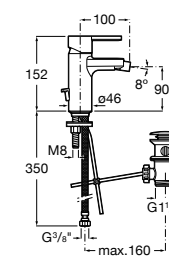

Naia

5A6096C00 Смеситель для биде с регулятором направления потока, донным клапаном и гибкой подводкой.

5A6A96..0 Смеситель для биде с регулятором направления потока и гибкой подводкой. Не включает донный клапан. Покрытие Everlux.