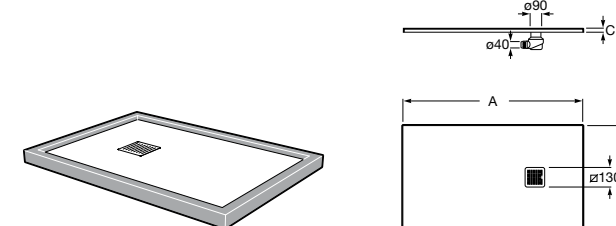

Terran (с рамкой)

Ультралюсший душевой поддон, материал STONEX®, с рамкой.

	A	B	C
До 1800 x 900 x 41	1800	900	41
До 1600 x 900 x 41	1600	900	41
До 1400 x 900 x 41	1400	900	41
До 1200 x 900 x 38	1200	900	38
До 1000 x 900 x 36	1000	900	36
До 1800 x 800 x 41	1800	800	41
До 1600 x 800 x 41	1600	800	41
До 1400 x 800 x 41	1400	800	41
До 1200 x 800 x 38	1200	800	38
До 1000 x 800 x 36	1000	800	36
До 1800 x 750 x 41	1800	750	41
До 1600 x 750 x 41	1600	750	41
До 1400 x 750 x 41	1400	750	41
До 1200 x 750 x 38	1200	750	38
До 1000 x 750 x 36	1000	750	36
До 1800 x 700 x 41	1800	700	41
До 1600 x 700 x 41	1600	700	41
До 1400 x 700 x 41	1400	700	41
До 1200 x 700 x 38	1200	700	38
До 1000 x 700 x 36	1000	700	36

Размеры в мм