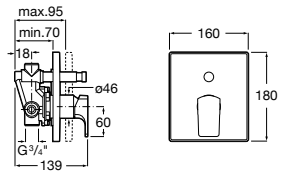

L90

5A0B01C00 Встраиваемый смеситель 1/2" для ванны-душа с переключателем потока. Установка с RocaBox Арт. 525869403.