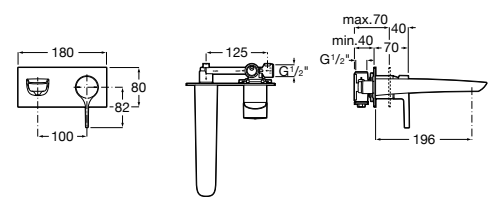

Insignia

5A353AC00 Встраиваемый смеситель для раковины. Для установки вместе с арт. 525220603.
5A353A..0 Встраиваемый смеситель для раковины. Покрытие Everlux. Для установки вместе с арт. 5252206...
525220603 Универсальный монтажный блок для встраиваемого смесителя для раковины.
5252206.. Универсальный монтажный блок для встраиваемого смесителя для раковины. Покрытие Everlux.