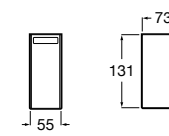

Nuova

816523001 Настенный стакан.