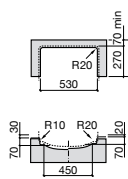

Inspira

32753S..0 Полувстраиваемая раковина из материала FINECERAMIC®. Смеситель не входит в комплект.