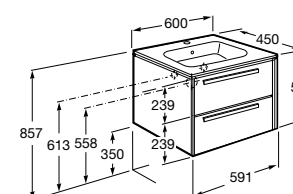

**Lago**

857295806	Мебельный модуль белый глянец.
857295444	Мебельный модуль светлый дуб.
32799E000	Раковина Victoria Unik 600.

**Victoria Nord Ice Edition**

ZRU9302730	Мебельный модуль белый глянец.
32799E000	Раковина Victoria Unik 600.