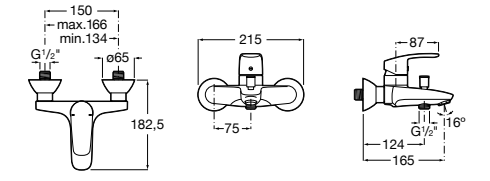

Monodin-N

5A0298C0M Монтируемый на стену смеситель для ванны-душа с автоматическим переключателем потока.