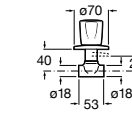

Brava

5A1830C00 Встраиваемый вентиль для сварки 18 мм. Синий указатель (холодная).

5A0830C00 Встраиваемый вентиль для сварки 18 мм. Красный указатель (горячая).