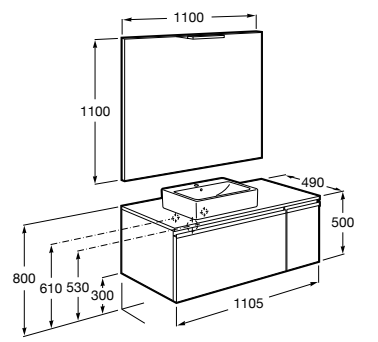

Heima раковина слева

851006XXX Мебельный модуль для раковины с рабочей поверхностью. Раковина и смеситель не входят в комплект. Модуль дополнительно обработан защитой от влаги.

851044XXX PASC - Комплект мебели, раковины и зеркала с подсветкой LED Smartlight. Компактный сифон. Раковина, ножки и смеситель не входят в комплект. Модуль дополнительно обработан защитой от влаги.

856925331 Комплект из 2-х ножек.

Размеры в мм