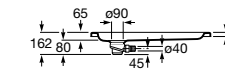

**Malta Walk-In**

Керамический душевой поддон с противоскользящим покрытием и с платформой венге.

373524000

Malta

Керамический душевой поддон.

	A	B	C	D
373516000	1200	800	65	180
373517000	1000	800	65	180
373505000	1200	750	65	175
373506000	1000	750	65	170
37450C000	1200	700	65	175
37450D000	1000	700	65	170
37450E000	900	700	65	170
373513000	1200	700	80	175
373512000	1000	700	80	170
373519000	900	700	80	170