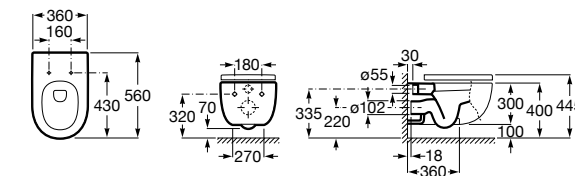

Meridian

346247000 Подвесная чаша с горизонтальным выпуском. Для установки выберите систему инсталляции Rosa для подвесных унитазов.

8012A2..B Сиденье и крышка с механизмом «мягкое закрытие» для унитаза. Материал SUPRALIT®.

8012A0..B Сиденье и крышка с креплениями из нержавеющей стали для унитаза. Материал SUPRALIT®.

801D12003 Сиденье и крышка для унитаза.