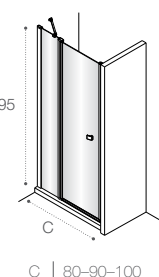

Capital
□ 446