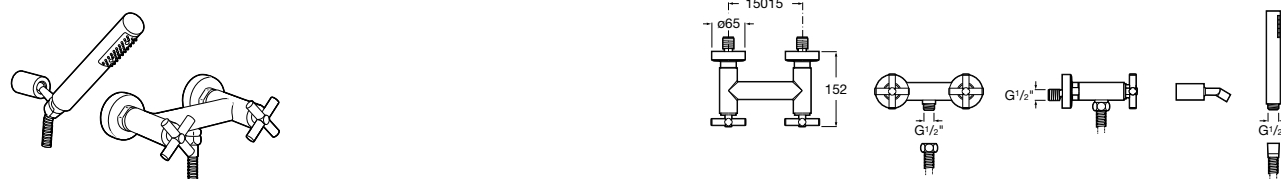

**Victoria**

5A2025C0M* Монтируемый на стену смеситель для душа, душевой лейкой Natura, гибким шлангом 1,50 м и поворотным настенным держателем.

5A2125C0M Монтируемый на стену смеситель для душа.

Смесители для душа / настенные / двухвентильные**Loft**