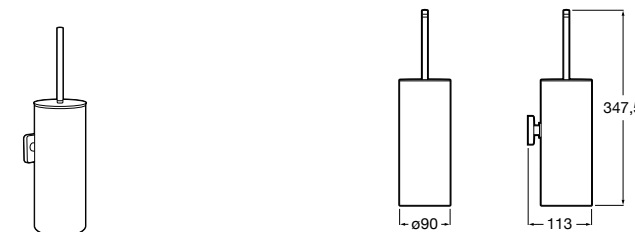

Размеры в мм

Victoria
816666001 Настенный держатель для щетки. Крепление на болты или клей.

Victoria
816667001 Настенный держатель для щетки. Крепление на болты или клей.

Onda ®
3870ZE000 Настенный держатель для щетки.