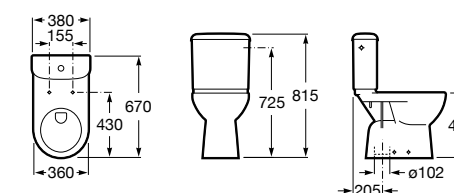

Access

342236000	Чаша унитаза с горизонтальным выпуском для комплектации с низким бачком для людей с ограниченными возможностями. Включен установочный комплект.
341230000	Бачок с механизмом двойного смыва 6/3 литра с боковым подводом воды. Включен установочный комплект, механизм для подвода воды и механизм смыва.
341231000	Бачок с механизмом двойного смыва 6/3 литра с нижним подводом воды. Включен установочный комплект, механизм для подвода воды и механизм смыва.
801232004	Сиденье и крышка с механизмом «мягкое закрытие» для унитаза.
801230004	Крышка и не цельное сиденье с креплениями из нержавеющей стали.
80123A004	Не цельное сиденье с креплениями из нержавеющей стали.
80123D004	Не цельное сиденье с креплениями из нержавеющей стали.