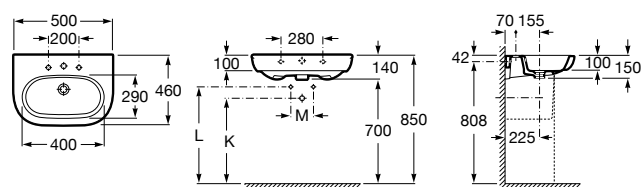

Meridian

325244000 Настенная керамическая раковина. Смеситель не входит в комплект.

335240000 Пьедестал для керамической раковины.

337241000 Полуьпедестал для керамической раковины.

Размеры в мм

The Gap Original