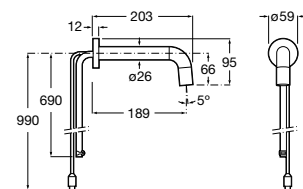

Loft-E

5A3543C00 Встраиваемый электронный смеситель для раковины с сенсором приближения. Питание от четырех щелочных батареек 1,5 V LRG (AA). С блоком предварительного смешивания горячей и холодной воды.

5A3643C00 Встраиваемый электронный смеситель для раковины с сенсором приближения. Питание от сети 230 V. Включает источник питания. С блоком предварительного смешивания горячей и холодной воды.

5A5643C00 Встраиваемый электронный смеситель для раковины с сенсором приближения. Питание от четырех щелочных батареек 1,5 V LRG (AA). Подвод одной воды.

5A5743C00 Встраиваемый электронный смеситель для раковины с сенсором приближения. Питание от сети 230 V. Включает источник питания. Подвод одной воды.