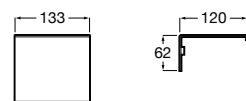

Nuova

816529001 Держатель для туалетной бумаги с крышкой.

Onda

3870ZB000 Держатель для туалетной бумаги с крышкой.