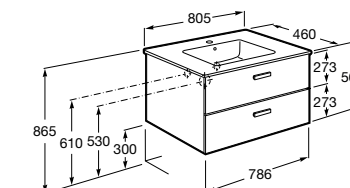

Victoria Nord

ZRU9000032	Мебельный модуль белый глянцев.
ZRU9000031	Мебельный модуль венге.
32799C000	Раковина Victoria Unik 800.