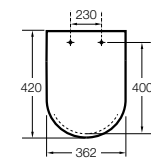

The Gap Round compacto

1. **801D22..1** Сиденье и крышка с механизмом «мягкое закрытие» для унитаза.
2. **801D20..1** Сиденье и крышка для унитаза.