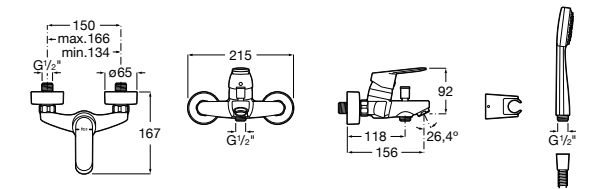

Alfa ©

5A0425C00 Монтируемый на стену смеситель для ванны-душа с автоматическим переключателем потока, с ручным душем, шлангом 1,7 м и регулируемым настенным держателем.