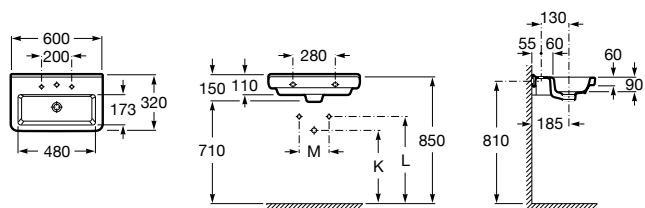

Dama

1. **327785000** Настенная керамическая раковина. Смеситель не входит в комплект.
   337782000 Полупьедестал для керамической раковины компакт.