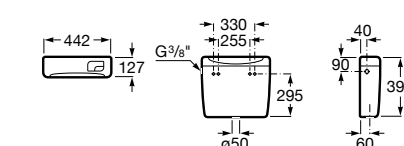

Universal

890200000	Высокий / средней высоты пластиковый бачок, механизм слива на 6/3 л.
890200001	Трубка для пластикового бачка.

Размеры в мм