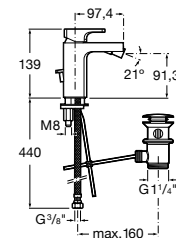

L90

5A6001C00 Смеситель для биде с регулятором направления потока, донным клапаном и гибкой подводкой.