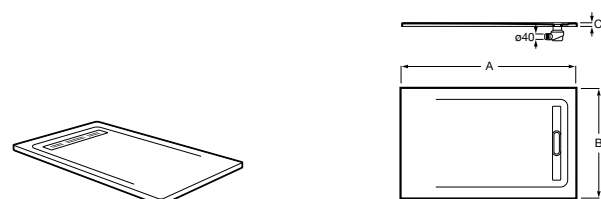

Aquos

Ультралюсший душевой поддон, материал STONEX®. Противоскользящая поверхность с текстурой под камень. Включает слив с высокой пропускной способностью. Возможен заказ с крышкой для сливного отверстия из материала Stonex® или с металлической решеткой.

	A	B	C
AP6017D03E801..0	2000	1000	35
AP6017083E801..0	1800	1000	33
AP6016403E801..0	1600	1000	31
AP6015783E801..0	1400	1000	31
AP6014B03E801..0	1200	1000	28
AP6017D038401..0	2000	900	35
AP60170838401..0	1800	900	33
AP60164038401..0	1600	900	31
AP60157838401..0	1400	900	31
AP6014B038401..0	1200	900	28
AP6013E838401..0	1000	900	28
AP6017D032001..0	2000	800	35
AP60170832001..0	1800	800	33
AP60164032001..0	1600	800	31
AP60157832001..0	1400	800	31
AP6014B032001..0	1200	800	28
AP6013E832001..0	1000	800	28
AP6017D02BC01..0	2000	700	35
AP6017082BC01..0	1800	700	33
AP6016402BC01..0	1600	700	31
AP6015782BC01..0	1400	700	31
AP6014B02BC01..0	1200	700	28
AP6013E82BC01..0	1000	700	28

Крышка Aquos

Крышка для сливного отверстия из материала STONEX® для душевого поддона Aquos (см. информацию о совместимости).

	Ширина поддона
276358..0	1000
276357..0	900
276356..0	800
276355..0	700

Решетка Aquos

Решетка металлическая для сливного отверстия для душевого поддона Aquos (см. информацию о совместимости).

	Ширина поддона
276362000	1000
276361000	900
276360000	800
276359000	700

Размеры в мм