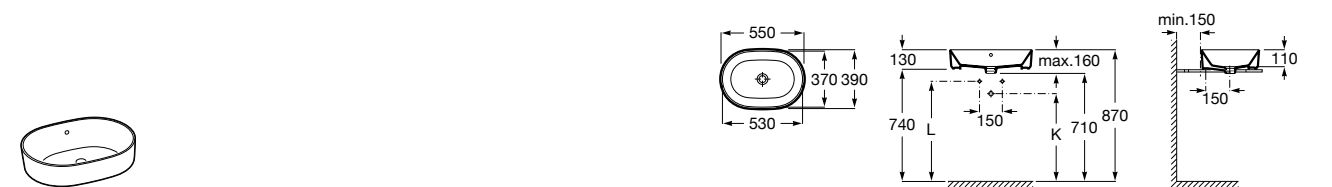

The Gap Round ©

3270Y1000 Накладная керамическая раковина. Смеситель не входит в комплект.

Размеры в мм