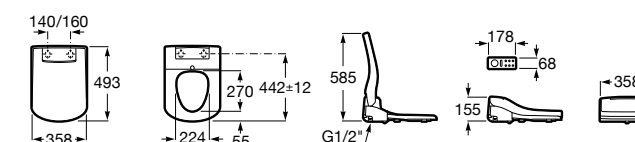

Размеры в мм

Multiclean® Premium

Premium Round

804006001 Сиденье для унитаза с функцией мытья и сушки, совместим с унитазами Роса круглой формы. Для установки и работы необходимо подключение к сети электропитания и подачи воды.