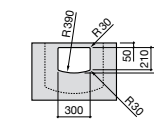

Hall

1. **327881000** Настенная или накладная керамическая раковина. Смеситель не входит в комплект.
   337621000 Полупьедестал для керамической раковины.