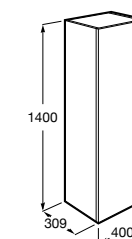

Beyond

857237XXX Шкаф-колонна со встроенным зеркалом и регулируемыми по высоте полочками.