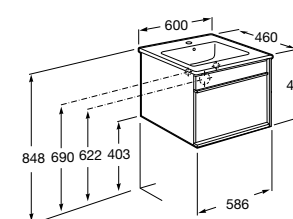

Aneto

857429806	Мебельный модуль белый глянец/черный матовый.
32799E000	Раковина Victoria Unik 600.