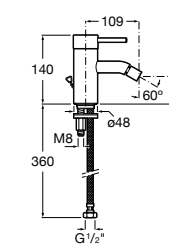

Lanta

5A6111C00 Смеситель для биде с регулятором направления потока, цепочкой и гибкой подводкой.