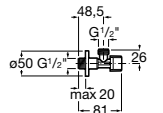

Запорный кран

525165800 Угловой запорный кран 1/2" - 3/8" (шаровый механизм, пластиковая ручка).

525165900 Угловой запорный кран 1/2" - 1/2" (шаровый механизм, пластиковая ручка).