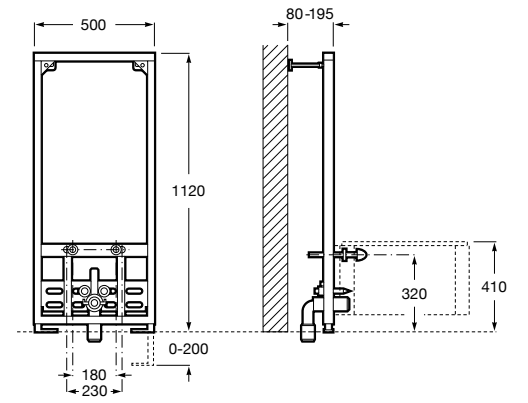

Системы инсталляции / подвесное биде

Duplo Bide

890091200 DUPLO BIDE - Встраиваемый каркас для подвесного биде. Металлический профиль с максимальной нагрузкой 400 кг. Минимальная глубина 80 мм. Межосевое расстояние 180 мм или 230 мм. Регулируемые ножки 0-200 мм. Верхнее гидравлическое соединение.

Basic Bide

890091100 BASIC BIDE - Встраиваемый каркас для подвесного биде. Максимальная нагрузка 400 кг. Минимальная глубина 120 мм. Межосевое расстояние 180 мм или 230 мм. Верхнее гидравлическое соединение.