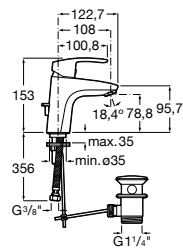

Monodin-N

1. **5A3A98C0M** Смеситель для раковины с донным клапаном и гибкой подводкой.
   5A3098C00 Смеситель для раковины с донным клапаном и гибкой подводкой. Cold start.