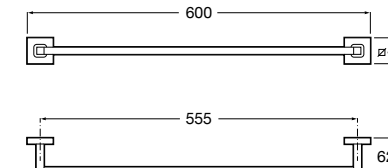

Cubica

816823001 Полотенцедержатель.