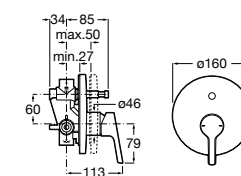

Malva

1. **5A063BC00** Встраиваемый смеситель для ванны-душа с переключателем потока.