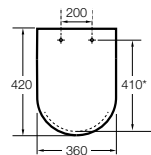

Inspira Round compacto

1. **80152C..B** ROUND - Сиденье и крышка с механизмом «мягкое закрытие» для унитаза-компакт. Материал SUPRALIT®.