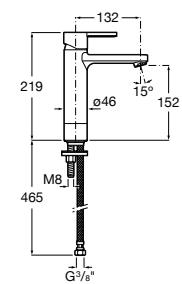

Naia

5A3D96C00 Смеситель для раковины с аэратором, гладкий корпус, Mezzo Plus, с донным клапаном с системой click-clack и гибкой подводкой. Cold start.