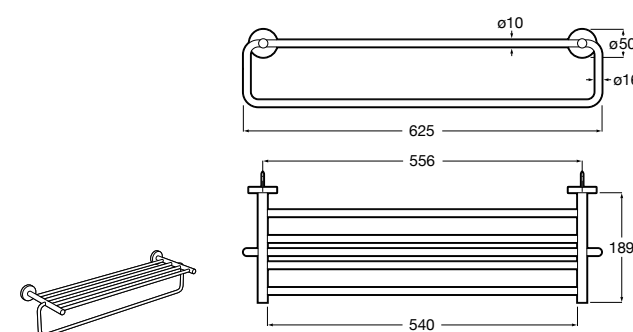

Compas

1. 817438001 Решетка для полотенец.