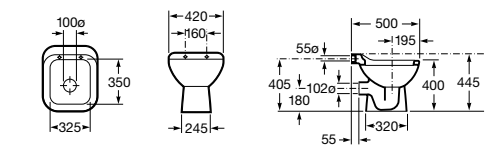

Слив

Garda

1. **371055000** Слив. Включает в комплект: керамическую решетку, резиновое выпускное соединение и установочный комплект.
   526005510 Решетка из нержавеющей стали с резиновой вставкой.