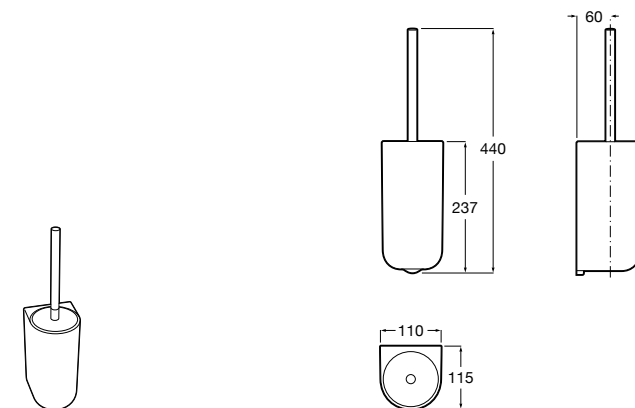

Размеры в мм

Victoria
816666001 Настенный держатель для щетки. Крепление на болты или клей.

Victoria
816667001 Настенный держатель для щетки. Крепление на болты или клей.

Onda ®
3870ZE000 Настенный держатель для щетки.