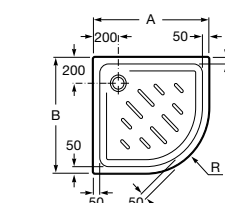

**Malta Walk-In**

Керамический душевой поддон с противоскользящим покрытием и с платформой венге.

373524000

Malta

Керамический душевой поддон.

	A	B	C	D
373516000	1200	800	65	180
373517000	1000	800	65	180
373505000	1200	750	65	175
373506000	1000	750	65	170
37450C000	1200	700	65	175
37450D000	1000	700	65	170
37450E000	900	700	65	170
373513000	1200	700	80	175
373512000	1000	700	80	170
373519000	900	700	80	170