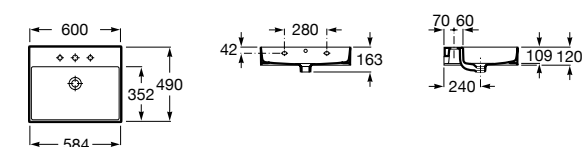

Inspira

1. **32752C..0** Настенная или накладная керамическая раковина из материала FINECERAMIC®. Смеситель не входит в комплект.