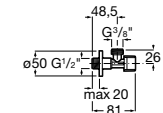

Запорный кран

525165800 Угловой запорный кран 1/2" - 3/8" (шаровый механизм, пластиковая ручка).

525165900 Угловой запорный кран 1/2" - 1/2" (шаровый механизм, пластиковая ручка).