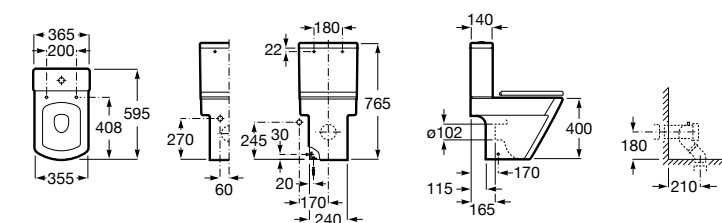

Hall

1. **342628000** Чаша унитаза укороченная приставная с двойным выпуском. Включен патрубок с крепежом к стене и установочный комплект.
   342629000 Чаша унитаза укороченная приставная с двойным выпуском.
   341620000 Бачок с механизмом двойного смыва 6/3 литра с нижним подводом воды. Включен установочный комплект, механизм для подвода воды и механизм смыва.
   801622004 Сиденье и крышка с механизмом «мягкое закрывание».
   801620004 Сиденье и крышка с креплениями из нержавеющей стали для укороченного унитаза.

Hall

1. **342627000** Чаша унитаза укороченная с двойным выпуском. Включен патрубок и установочный комплект.
   341620000 Бачок с механизмом двойного смыва 6/3 литра с нижним подводом воды. Включен установочный комплект, механизм для подвода воды и механизм смыва.
   801622004 Сиденье и крышка с механизмом «мягкое закрывание».
   801620004 Сиденье и крышка с креплениями из нержавеющей стали для укороченного унитаза.