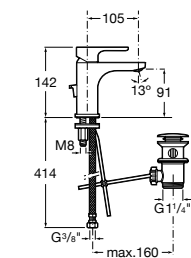

L20

1. **5A3A09C0M** Смеситель для раковины с донным клапаном и гибкой подводкой.
   5A3I09C00 Смеситель для раковины с донным клапаном и гибкой подводкой. Cold start.