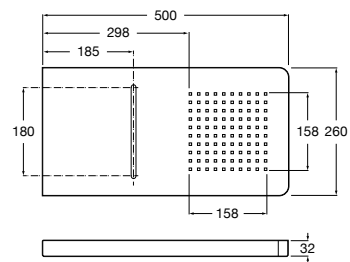

Держатели для душевых насадок

Потолочный держатель

Потолочный держатель для душевой насадки. Совместим с RainDream и RainSense.

	A	
5B0650C00	300	
5B0550C00	200	
5B0450C00	100	
5B0550..0 ©	200	Покрытие Everlux.

Потолочный держатель

Потолочный держатель для душевой насадки 100 мм. Совместим с RainDream и RainSense.

5B1050C00	

Настенный держатель

Настенный держатель для душевой насадки. Совместим с RainDream и RainSense.

	A	
5B0350C00	500	
5B0250C00	400	
5B0150C00	300	
5B0250..0	400	Покрытие Everlux.

Настенный держатель

5B0750C00 Настенный держатель для душевой насадки. Совместим с Stella.

Настенный держатель

5B0950C00 Настенный держатель для душевой насадки 400 мм. Совместим с RainDream и RainSense.

Душевые насадки, монтаж к стене

Puzzle

5A9978C00 Монтируемая к стене душевая насадка из нержавеющей стали с функцией каскадного потока.