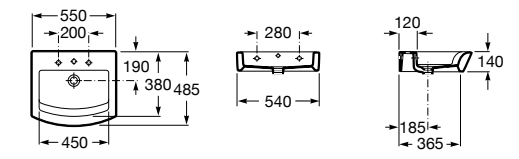

Hall

1. **327881000** Настенная или накладная керамическая раковина. Смеситель не входит в комплект.
   337621000 Полупьедестал для керамической раковины.