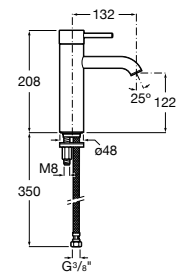

Lanta

5A3C11C00 Смеситель для раковины с аэратором, гладкий корпус, Mezzo, с донным клапаном с системой click-clack и гибкой подводкой. Cold start.