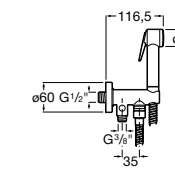

Be Fresh

5B9261C00	Комплект гигиенического душа. Включает: душевую лейку, настенный держатель с предохранительным клапаном и металлический гибкий шланг. Дополнительный выход воды.

Be Fresh One ©

5B9330C00	Комплект гигиенического душа. Включает: душевую лейку, держатель и металлический гибкий шланг.