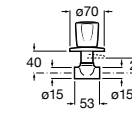

Brava

5A1330C00 Встраиваемый вентиль для сварки 15 мм. Синий указатель (холодная).

5A2330C00 Встраиваемый вентиль для сварки 15 мм. Красный указатель (горячая).