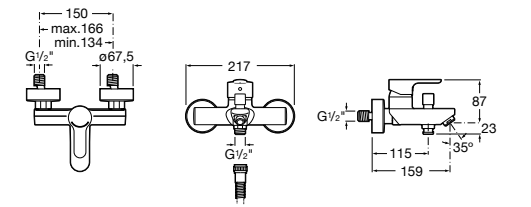

L20

5A0209C0M Монтируемый на стену смеситель для ванны и душа с автоматическим переключателем потока.