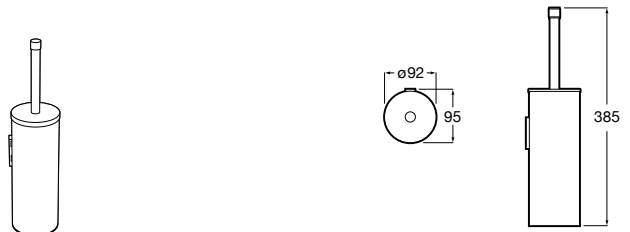

Superinox
817305002 Настенный держатель для щетки.