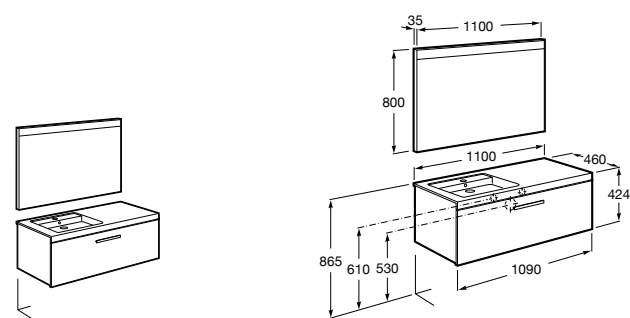

Prisma раковина слева

855948XXX UNIK - Комплект мебели и раковины. Компактный сифон. Ножки и смеситель не входят в комплект.

855932XXX PASC - Комплект мебели, раковины и зеркала Prisma Basic со встроенной LED-подсветкой. Компактный сифон. Ножки и смеситель не входят в комплект.