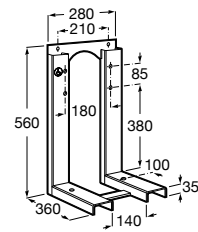

Каркас

822091001 Каркасная рама для подвесных унитазов и биде с межосевым расстоянием 180 мм. Стальной профиль с максимальной нагрузкой 400 кг.