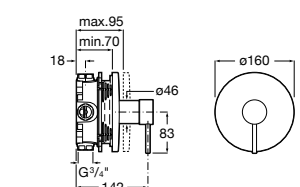

Lanta

5A2B11C00 Встраиваемый смеситель для ванны или душа. Установка с RocaBox Арт. 525869403.