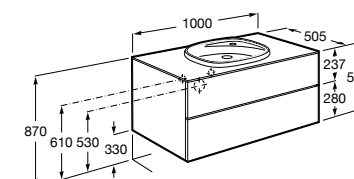

Beyond

851358XXX UNIK - Комплект мебели с двумя ящиками и раковиной из материала FINECERAMIC®. Ножки и смеситель не входят в комплект.