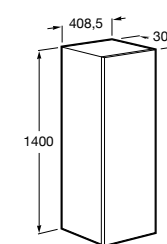

Stratum

856989XXX Реверсивная шкаф-колонна со встроенным зеркалом и с регулируемыми по высоте полочками.