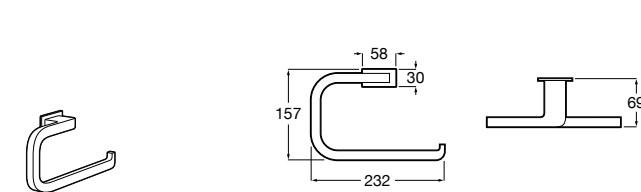

Record

817662001 Полотенцедержатель.