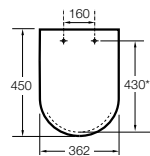

Happening infantil

1. **801116..4** Сиденье и крышка с механизмом «мягкое закрытие» для унитаза.