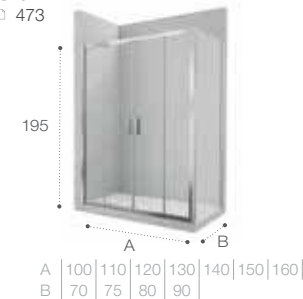

L3-E+LF-C Easy
□ 449

L4-E+LF-C Ura
□ 473