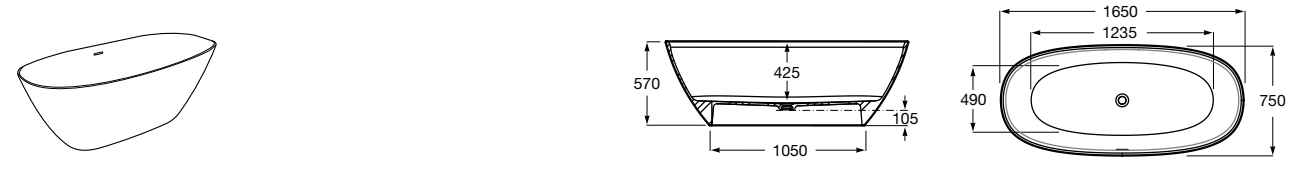

Ванны из материала Stonex®

Ariane

248470000 Свободнстоящая ванна STONEX®, объем 240 л. Интегрированный слив-перелив, донный клапан с системой click-clack.