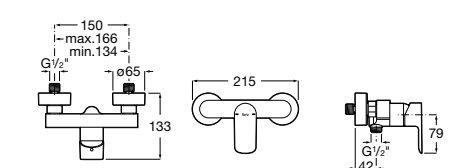

Cala ®

5A216EC00 Монтируемый на стену смеситель для душа.

L20

5A2009C0M* Монтируемый на стену смеситель для душа с гибким душевым шлангом 1,50 м, душевой лейкой Stella 80/1 и поворотным настенным держателем.

5A2109C0M Монтируемый на стену смеситель для душа.