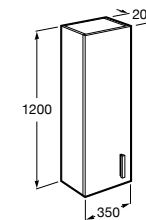

Prisma

856887XXX Реверсивная шкаф-колонна с регулируемыми по высоте металлическими полочками.