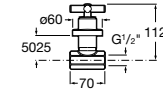

Be Fresh One

5B9D30C00 Комплект гигиенического душа. Включает: душевую лейку, настенный держатель с предохранительным клапаном и металлический гибкий шланг.

Be Fresh Go

5B9230C00 Комплект гигиенического душа. Включает: душевую лейку, настенный держатель с предохранительным клапаном и металлический гибкий шланг.

Be Fresh One

5B9M30C00 Комплект гигиенического душа (1 режим). Включает: душевую лейку, настенный держатель с предохранительным клапаном, угловой запорный кран и металлический гибкий шланг.

Вентили

Brava

5A8030C00 Угловой вентиль для стиральной и посудомоечной машин.

Be Fresh One

5B9N30C00 Комплект гигиенического душа (2 выхода). Включает: душевую лейку, настенный держатель с предохранительным клапаном и металлический гибкий шланг.

Carmen

5A154BC00 Встраиваемый вентиль.

Be Fresh Go

5B9130C00 Комплект гигиенического душа. Включает: душевую лейку, настенный пластиковый держатель и металлический гибкий шланг.

5B9130B00 Комплект гигиенического душа. Включает: душевую лейку, настенный пластиковый держатель и пластиковый гибкий шланг. Белый.

5B9130..0 Комплект гигиенического душа. Включает: душевую лейку, настенный пластиковый держатель и металлический гибкий шланг. Покрытие Everlux.

Loft

5A1543C00 Встраиваемый вентиль. 1/2". F-указатель (холодная).

5A1843C00 Встраиваемый вентиль. 1/2". C-указатель (горячая).

Loft

5A1643C00 Встраиваемый вентиль. 3/4". F-указатель (холодная).

5A1943C00 Встраиваемый вентиль. 3/4". C-указатель (горячая).

Brava

5A1530C00 Встраиваемый вентиль. 1/2". Синий указатель (холодная).

5A0530C00 Встраиваемый вентиль. 1/2". Красный указатель (горячая).

Brava

5A1630C00 Встраиваемый вентиль. 3/4". Синий указатель (холодная).