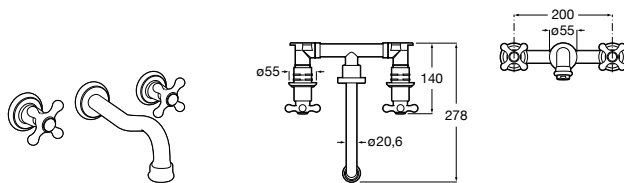

**Смесители для раковин / встраиваемые /
двухвентильные**

Insignia
5A453AC00 Встраиваемый смеситель для раковины.

Loft
5A4743C00 Встраиваемый в стену смеситель для раковины с изливом 190 мм.

Carmen
5A474BC00 Встраиваемый в стену смеситель для раковины.