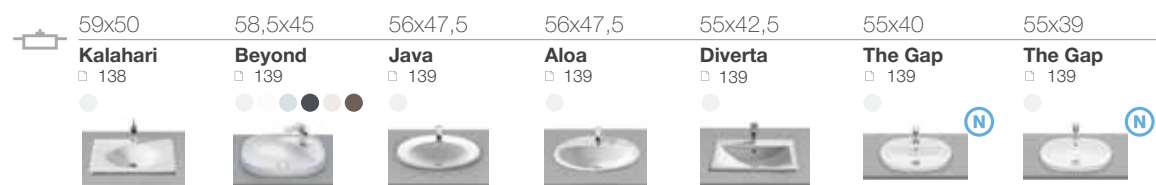

Раковины

ОБЗОР ПРОДУКЦИИ

длина x ширина

Раковины для установки на столешницу

65-75

60-64

55-59

55-59

50-54