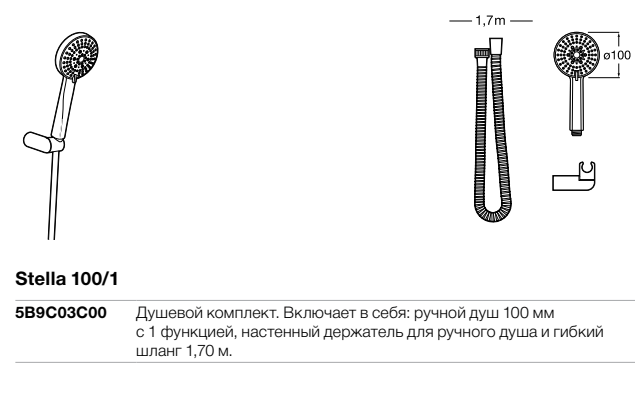

Stella 100/1

5B9C03C00 Душевой комплект. Включает в себя: ручной душ 100 мм с 1 функцией, настенный держатель для ручного душа и гибкий шланг 1,70 м.