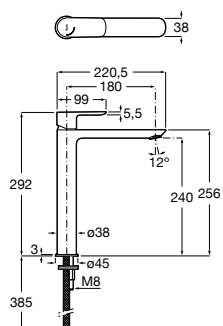

Cala ®

5A346EC00 Смеситель для раковины с высоким изливом, гладкий корпус, с гибкой подводкой. Cold start.