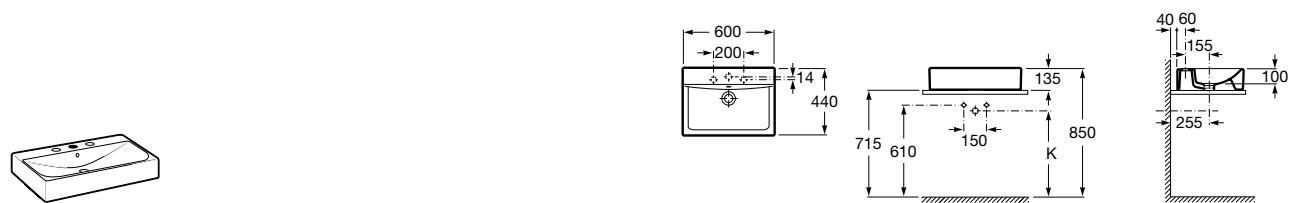

Diverta

32711G000 Накладная керамическая раковина. Смеситель не входит в комплект.