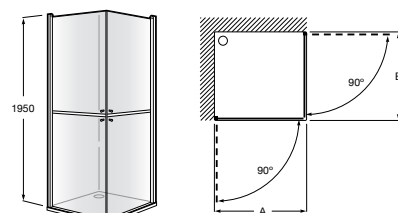

Access 2PL

Угловой душ с 2 распашными элементами, разделенными на 2 части.

2PL (A и B)	От 600 до 800
	От 801 до 1000