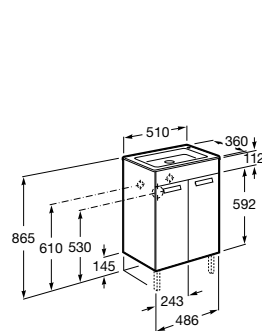

Natura

UNIK - Каркас под раковину из натурального дерева с полочкой, раковиной и полотенцедержателем. Сифон не входит в комплект.

	A
851056392	850
851055392	650