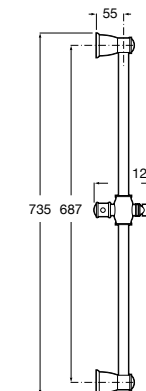

Мыльница

5B5150TP0 Прозрачная мыльница для душа.

5B5150C00 Хромированная мыльница для душа.

Аксессуары для душа / шланги

Neo-Flex

5B2016C00	Пластиковый гибкий душевой шланг 2 м. Сатин. Система против закручивания шланга Antitwist.
5B2116C00	Пластиковый гибкий душевой шланг 1,75 м. Сатин. Система против закручивания шланга Antitwist.
5B2216C00	Пластиковый гибкий душевой шланг 1,50 м. Сатин. Система против закручивания шланга Antitwist.