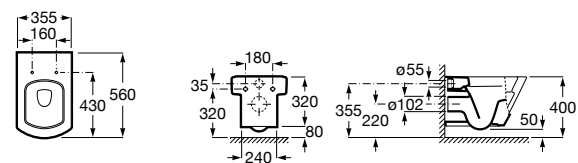

Beyond

3460B7..0 Подвесная чаша Rimless с горизонтальным выпуском, со скрытым креплением. Включает: крепежный комплект. Для установки выберите систему инсталляции Rosa для подвесных унитазов.

801B82..B Сиденье и крышка с механизмом «мягкое закрытие» для унитаза. Материал SUPRALIT®.