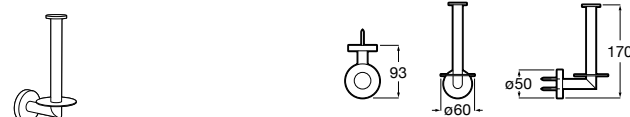

Compas
817366001 Держатель для туалетной бумаги без крышки.