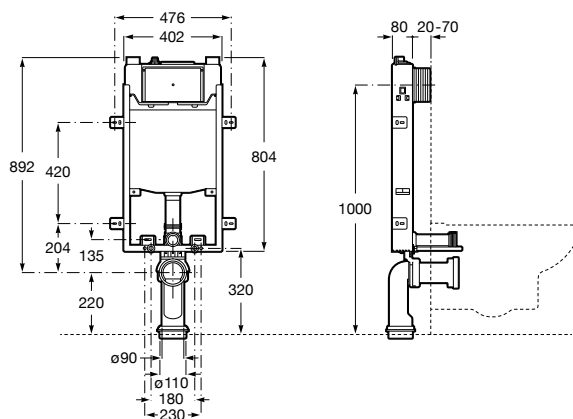

Duplo WC One Smart ©

890078020 Каркас с компактным бачком с двойной системой смыва, шланг подачи воды для Smart-унитазов, гофрированная труба и монтажные принадлежности. Минимальная глубина 107 мм, высота 1190 мм, патрубок 90/110 ø. Осевое расстояние 180 и 230 мм. Рекомендуется для установки с подвесным унитазом In-Wash* Inspira. Регулируемые ножки 0-200 мм с тормозной системой. Верхнее гидравлическое соединение. Может быть укомплектован совместимой панелью смыва Roca (в комплект не входит).