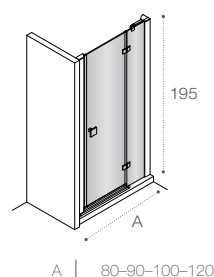

Metropolis
□ 446