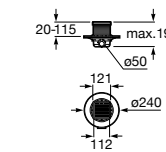

In-Drain Shower SQ

IN-DRAIN SHOWER SQ - Сливной комплект с прокладкой из геотекстиля и крышкой.

276092000	113 x 113

In-Drain Basic

IN-DRAIN BASIC - сливной комплект с прокладкой и с крышкой.

	A
276308000	950 x 60 950
276307000	850 x 60 850
276306000	750 x 60 750
276305000	650 x 60 650