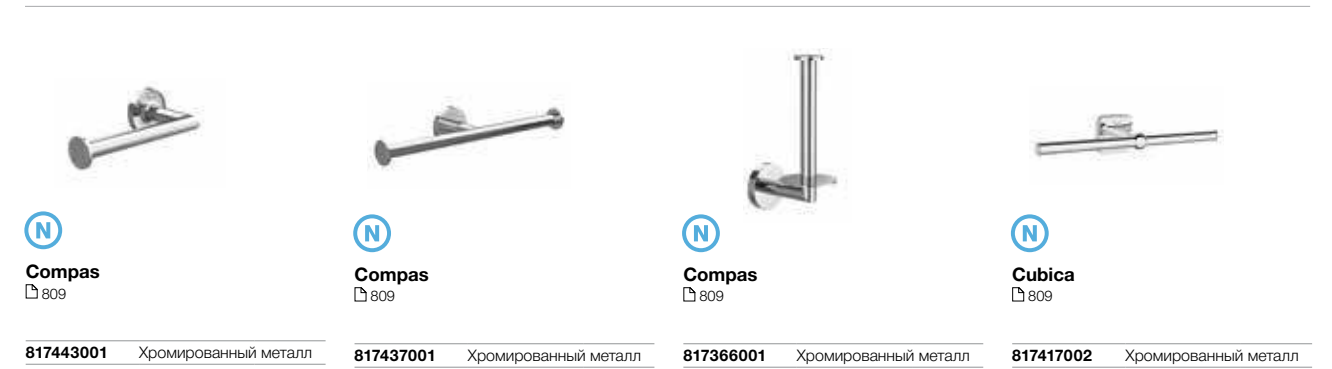

816811001 Хромированный металл

Record
808

817665001 Хромированный металл

Аксессуары /
держатели
для туалетной
бумаги и для
дополнительных
рулонов
туалетной бумаги

Tempo
808

817034... Металл

Аксессуары /
настенные
держатели
для щетки