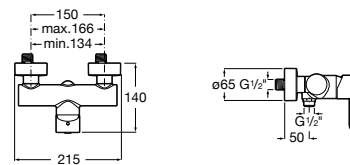

Naia

5A2196C00 Монтируемый на стену смеситель для душа.

5A2196..0 Монтируемый на стену смеситель для душа. Покрытие Everlux.

Lanta

5A2111C00 Монтируемый на стену смеситель для душа.