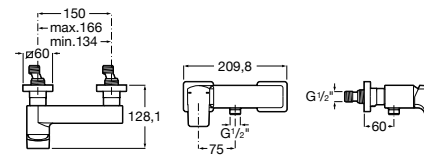

L90

5A2D01C00 Монтируемый на стену смеситель для душа.