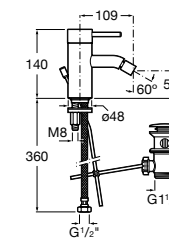

Lanta

5A6011C00 Смеситель для биде с регулятором направления потока, донным клапаном и гибкой подводкой.