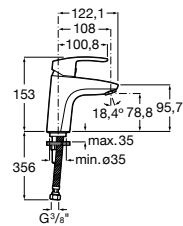

Monodin-N

1. **5A3B98C0M** Смеситель для раковины, гладкий корпус, с гибкой подводкой.
   5A3298C00 Смеситель для раковины, гладкий корпус, с гибкой подводкой. Cold start.