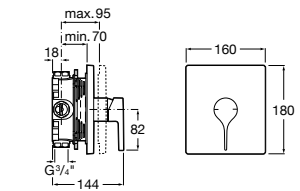

Victoria

5A2025C0M* Монтируемый на стену смеситель для душа, душевой лейкой Natura, гибким шлангом 1,50 м и поворотным настенным держателем.

5A2125C0M Монтируемый на стену смеситель для душа.

Смесители для душа / настенные / двухвентильные

Loft

5A2043C00 Монтируемый на стену смеситель для душа с гибким душевым шлангом 1,50 м, душевой лейкой и поворотным держателем.

Carmen

5A204BC00 Монтируемый на стену смеситель для душа с гибким душевым шлангом 1,50 м, душевой лейкой и поворотным держателем.

Brava

5A2030C02 Монтируемый на стену смеситель для ванны и душа с автоматическим переключателем с фиксатором, гибким душевым шлангом 1,50 м, душевой лейкой и поворотным держателем.

Размеры в мм
*до окончания складских запасов

Смесители для душа / встраиваемые (установка с RocaBox)

Insignia

5A2B3AC00 Встраиваемый смеситель для ванны или душа. Установка с RocaBox Арт. 525869403.

5A2B3A..0 Встраиваемый смеситель для ванны или душа. Покрытие Everlux. Установка с RocaBox Арт. 525869403.

L90

5A2B01C00 Встраиваемый смеситель 1/2\"/>

Pals

5A2B6DC00 Встраиваемый смеситель для ванны или душа. Установка с RocaBox Арт. 525869403.

Naia

5A2B96C00 Встраиваемый смеситель для ванны или душа. Установка с RocaBox Арт. 525869403.

5A2B96..0 Встраиваемый смеситель для ванны или душа. Покрытие Everlux. Установка с RocaBox Арт. 525869403.

Lanta

5A2B11C00 Встраиваемый смеситель для ванны или душа. Установка с RocaBox Арт. 525869403.

Размеры в мм