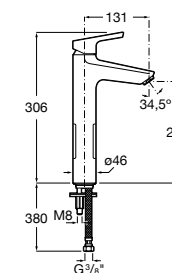

Malva

5A373BC0M Смеситель для раковины с высоким изливом, гладкий корпус, с гибкой подводкой.

5A373BC00 Смеситель для раковины, гладкий корпус, с высоким изливом, с гибкой подводкой. Cold start.