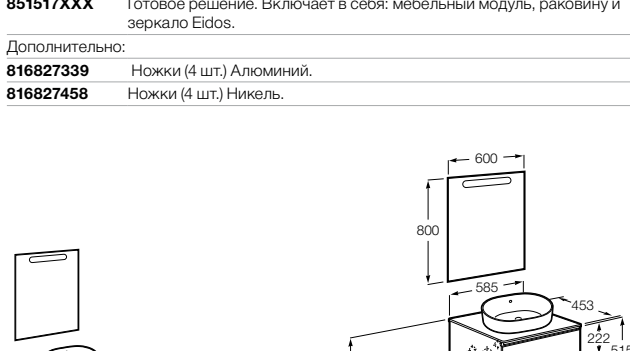

Lander

851424XXX	UNIK - Комплект мебели и раковины. Ножки и смеситель не входят в комплект. Встроенная розетка. Модуль дополнительно обработан защитой от влаги.
851429XXX	РАСК - Комплект мебели, раковины и зеркала Eidos. Ножки и смеситель не входят в комплект. Встроенная розетка. Модуль дополнительно обработан защитой от влаги.
816824339	Комплект из 2-х ножек.

The Gap ®

857552806	Мебельный модуль.
3279A8000	Раковина The Gap 600.
ZRU9302688	Зеркало The Gap Original 600.
ZRU9302885	Зеркальный шкаф The Gap Original 600.
Также возможна комплектация раковинами	
3270M1004	Раковина мебельная The Gap Plus 600x460.
32799E000	Victoria Unik 600.
851484XXX	Комплект. Включает в себя: мебельный модуль и раковину.
851517XXX	Готовое решение. Включает в себя: мебельный модуль, раковину и зеркало Eidos.
Дополнительно:	
816827339	Ножки (4 шт.) Алюминий.
816827458	Ножки (4 шт.) Никель.

Anima

851029XXX	UNIK - Комплект мебели и раковины. Компактный сифон. Ножки и смеситель не входят в комплект.
851033XXX	РАСК - Комплект мебели, раковины, зеркала и настенного LED-светильника. Сифон не включен в комплект. Ножки и смеситель не входят в комплект.
816757339	Комплект из 2-х ножек.

The Gap ®

851500XXX	UNIK - Мебельный модуль для раковины с рабочей поверхностью. Раковина и смеситель не входят в комплект. Столешница дополнительно обработана защитой от влаги.
851531XXX	РАСК - Мебельный модуль для раковины с рабочей поверхностью и зеркалом Eidos. Раковина и смеситель не входят в комплект. Столешница дополнительно обработана защитой от влаги.
816829339	Набор из 2 ножек 275 мм для мебели со столешницей.
816829458	Набор из 2 ножек 275 мм для мебели со столешницей.

The Gap ®