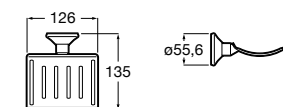

Cubica

816820001 Настенная мыльница.

Hotel's Classic

815410001 Настенная мыльница.