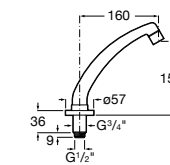

Fluent

5A4A24C00 Кран для раковины с аэратором. Подвод одной воды. Ограничитель расхода 5 л/мин.

Avant

5A7979C00 Кран для раковины, встраиваемый в стену, с длинным изливом, 190 мм. С аэратором.

Fluent

5A4B24C00 Кран для раковины с аэратором. Подвод одной воды. Ограничитель расхода 5 л/мин.

Avant

5A7879C00 Кран для раковины, встраиваемый в стену, с длинным изливом, 150 мм. С аэратором.

Смесители для раковины / встраиваемые / электронные

Avant

5A4279C00 Кран для раковины с аэратором. Подвод одной воды.

Sentronic-E

5A4602C00 Электронный смеситель для раковины, монтируемый на стену. Питание от сети 230 V. Включает источник питания. Необходимо укомплектовать 525874603.

525874603 Внутренняя часть электронного смесителя для раковины, монтируемого в стену. Питание от сети 230 V.

Краны для раковины / монтируемые на стену / порционно-нажимные

Instant

5A7877C00 Монтируемый на стену кран для раковины. С аэратором.

Смесители для раковины / встраиваемые / электронные

Instant Care

5A7977C00 CARE - Монтируемый на стену кран для раковины. С аэратором.

Loft-E

5A3543C00 Встраиваемый электронный смеситель для раковины с сенсором приближения. Питание от четырех щелочных батареек 1,5 V LRG (AA). С блоком предварительного смешивания горячей и холодной воды.

5A3643C00 Встраиваемый электронный смеситель для раковины с сенсором приближения. Питание от сети 230 V. Включает источник питания. С блоком предварительного смешивания горячей и холодной воды.

5A5643C00 Встраиваемый электронный смеситель для раковины с сенсором приближения. Питание от четырех щелочных батареек 1,5 V LRG (AA). Подвод одной воды.