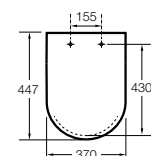

The Gap Comfort

- 801472..4** Сиденье и крышка с механизмом «мягкое закрытие» для унитаза.
- 801470..4** Сиденье и крышка для унитаза.

The Gap Square

- 801470..4** Сиденье и крышка для унитаза.
- 801472..4** Сиденье и крышка с механизмом «мягкое закрытие» для унитаза.