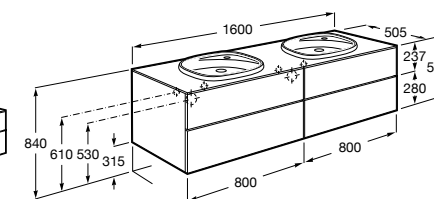

Мебель для ванных комнат, зеркала и светильники

Мебельные модули для двух раковин

Beyond

851395XXX UNIK - Комплект из мебельного модуля с 4 ящиками и двойной раковины из материала Surfex®. Ножки и смеситель не входят в комплект.