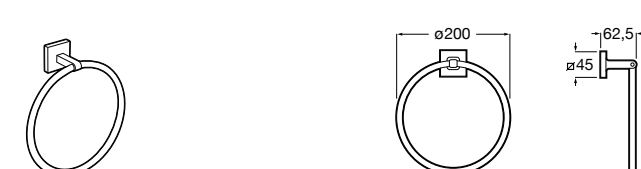

Hotel's Classic

815425001 Полотенцедержатель в форме кольца.

Cubica

816824001 Полотенцедержатель в форме кольца.

Rubik

816847001 Полотенцедержатель в форме кольца. Хром. Крепление на болты или клей.

816847024 Полотенцедержатель в форме кольца. Черный. Крепление на болты или клей. ©