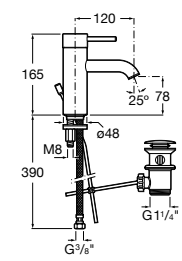

Lanta

5A3011C00 Смеситель для раковины с аэратором, с донным клапаном и гибкой подводкой. Cold start.