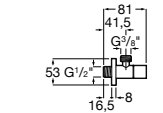

Запорный кран Square

525167900 Керамический угловой запорный кран 1/2" x 3/8".

5251679.. Керамический угловой запорный кран 1/2" x 3/8". Покрытие Everlux.

525170700 Керамический угловой запорный кран 1/2" x 1/2".

5251707.. Керамический угловой запорный кран 1/2" x 1/2". Покрытие Everlux.