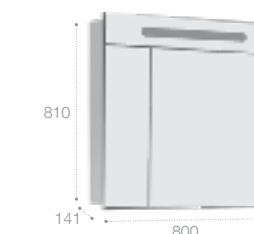

Зеркальный шкаф

Светодиодная подсветка
Стр. 252
Арт. ZRU9000033 80 см, белый глянец