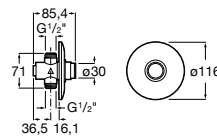

Смесители для душа/ встраиваемые / порционно-нажимные

Instant

1. **5A2677C00** Встраиваемый кран для душа.