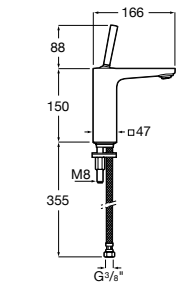

Pais ©

5A326DC00 Смеситель для раковины с ручкой-джойстиком, гладкий корпус, с донным клапаном системы click-clack и гибкой подводкой.