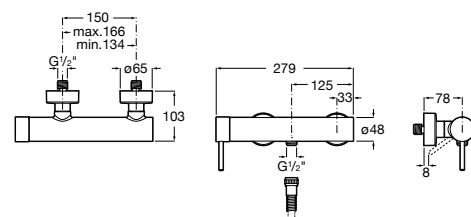

**Atlas**

5A2190C0M Монтируемый на стену смеситель для душа.

5B4961TP0 Опционально полочка-мыльница.

Размеры в мм

**Malva**

5A213BC0M Монтируемый на стену смеситель для душа.

**Monodin-N**

5A2198C0M Монтируемый на стену смеситель для душа.