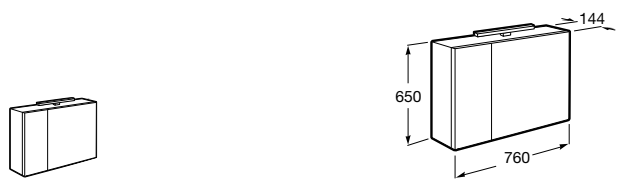

Etna

Зеркальный шкаф с LED-светильником и регулируемыми по высоте стеклянными полочками.

857304806	Белый глянец.
857304445	Дуб верона.

Etna

Зеркальный шкаф с LED-светильником и регулируемыми по высоте стеклянными полочками.