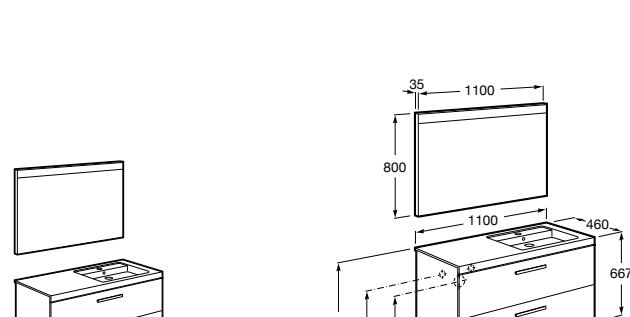

The Gap раковина слева

851505XXX UNIK - мебельный модуль для раковины слева. Базовый набор включает 2 ящика, 1 дверцу и столешницу, обработанную защитой от влаги.

851536XXX PASC - мебельный модуль для раковины слева. Базовый набор включает 2 ящика, 1 дверцу, столешницу, обработанную защитой от влаги и зеркало Eidos.

816829339 Набор из 2 ножек 275 мм для мебели со столешницей.

816829458 Набор из 2 ножек 275 мм для мебели со столешницей.

Prisma раковина справа

855956XXX UNIK - Комплект мебели и раковины. Компактный сифон. Ножки и смеситель не входят в комплект.

855940XXX PASC - Комплект мебели, раковины и зеркала Prisma Basic со встроенной LED-подсветкой. Компактный сифон. Ножки и смеситель не входят в комплект.

816764339 Комплект из 2-х ножек.

Мебельные модули для одной раковины 1000 мм

Beyond

851454XXX UNIK - Комплект мебели с двумя ящиками с ручками и раковиной из материала FINECERAMIC®.

Beyond

851358XXX UNIK - Комплект мебели с двумя ящиками и раковиной из материала FINECERAMIC®. Ножки и смеситель не входят в комплект.

Beyond раковина справа

851390XXX UNIK - Комплект мебели с двумя ящиками и модулем с дверцей, раковина из материала SURFEX®. Ножки и смеситель не входят в комплект.

Beyond раковина слева

851389XXX UNIK - Комплект мебели с двумя ящиками и модулем с дверцей, раковина из материала SURFEX®. Ножки и смеситель не входят в комплект.

Beyond раковина справа

851397XXX Мебельный модуль для накладной раковины 455 (см. совместимость). Раковина и смеситель не входят в комплект.

Beyond раковина слева

851396XXX Мебельный модуль для накладной раковины 455 (см. совместимость). Раковина и смеситель не входят в комплект.

Beyond раковина справа

851409XXX Мебельный модуль для врезной раковины 450 (см. совместимость). Раковина и смеситель не входят в комплект.

Beyond раковина слева

851408XXX Мебельный модуль для врезной раковины 450 (см. совместимость). Раковина и смеситель не входят в комплект.

Inspira

851077XXX UNIK - Комплект мебели и раковины. Компактный сифон. Ножки и смеситель не входят в комплект.

816815339 Комплект из 2-х ножек.