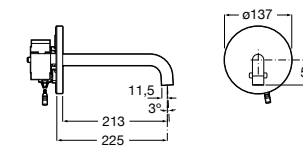

Fluent

5A4A24C00 Кран для раковины с аэратором. Подвод одной воды. Ограничитель расхода 5 л/мин.

Avant

5A7979C00 Кран для раковины, встраиваемый в стену, с длинным изливом, 190 мм. С аэратором.

Fluent

5A4B24C00 Кран для раковины с аэратором. Подвод одной воды. Ограничитель расхода 5 л/мин.

Avant

5A7879C00 Кран для раковины, встраиваемый в стену, с длинным изливом, 150 мм. С аэратором.

Смесители для раковины / встраиваемые / электронные

Avant

5A4279C00 Кран для раковины с аэратором. Подвод одной воды.

Sentronic-E

5A4602C00 Электронный смеситель для раковины, монтируемый на стену. Питание от сети 230 V. Включает источник питания. Необходимо укомплектовать 525874603.

525874603 Внутренняя часть электронного смесителя для раковины, монтируемого в стену. Питание от сети 230 V.

Краны для раковины / монтируемые на стену / порционно-нажимные

Instant

5A7877C00 Монтируемый на стену кран для раковины. С аэратором.

Смесители для раковины / встраиваемые / электронные

Instant Care

5A7977C00 CARE - Монтируемый на стену кран для раковины. С аэратором.

Loft-E

5A3543C00 Встраиваемый электронный смеситель для раковины с сенсором приближения. Питание от четырех щелочных батареек 1,5 V LRG (AA). С блоком предварительного смешивания горячей и холодной воды.

5A3643C00 Встраиваемый электронный смеситель для раковины с сенсором приближения. Питание от сети 230 V. Включает источник питания. С блоком предварительного смешивания горячей и холодной воды.

5A5643C00 Встраиваемый электронный смеситель для раковины с сенсором приближения. Питание от четырех щелочных батареек 1,5 V LRG (AA). Подвод одной воды.