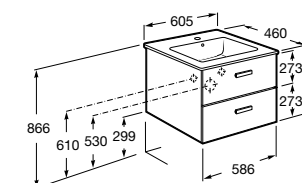

Victoria Nord

ZRU9000028	Мебельный модуль белый глянец.
ZRU9000027	Мебельный модуль венге.
32799E000	Раковина Victoria Unik 600.