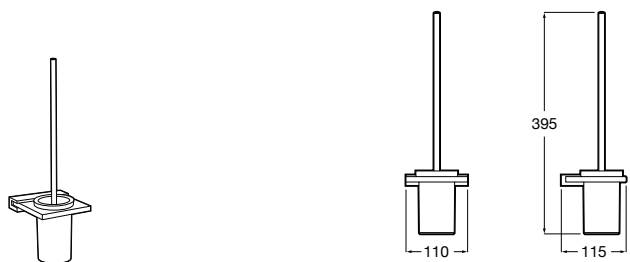

Nuova
816530001 Настенный держатель для щетки.

Размеры в мм