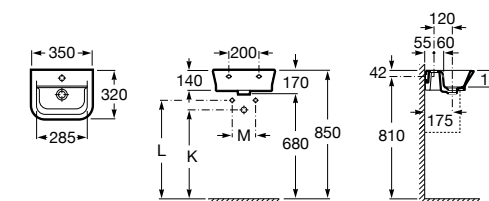

The Gap Original

327479000 Настенная керамическая раковина. Смеситель не входит в комплект.

337472000 Полуьпедестал для керамической раковины компакт.