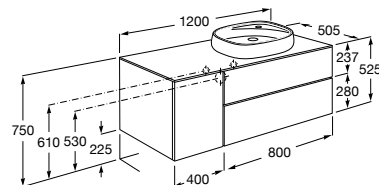

Beyond раковина справа

851401XXX Мебельный модуль для размещения накладной раковины 585 мм справа. Раковина и смесители не входят в комплект.