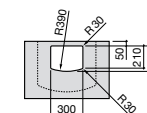

Размеры в мм

Meridian

32724C000 Настенная керамическая раковина. Смеситель не входит в комплект.

Раковины накладные

Hall

32762G000 Настенная или накладная керамическая раковина. Смеситель не входит в комплект.