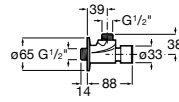

Смесители для душа / настенные / порционно-нажимные

Instant

1. **5A2777C00** Наружный угловой кран для душа.