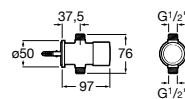

Sprint

5A9124C00 Наружный смывной кран для писсуара.

5A9317C00 Внешняя трубка для писсуара.