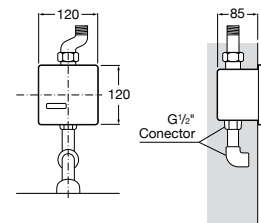

Instant Foot

505127800 Педальный кран. Установка на полу. Подвод одной воды.

Fluent

5A9B24C00 Наружный смывной кран для писсуара.

Fluent

5A9D24C00 Наружный смывной кран для писсуара. Есо.

Смесители для раковин / термостаты Micro-T

Avant

5A0279C00 Термостат Micro-T для смесителя (холодная вода + предварительно смешанная).

Sprint

5A9124C00 Наружный смывной кран для писсуара.

5A9317C00 Внешняя трубка для писсуара.

Avant

5A0179C00 Термостат Micro-T для смесителя с одним подводом воды.

Avant

5A9279C00 Наружный смывной кран для писсуара.

5A9317C00 Внешняя трубка для писсуара.

Avant

505326203 Установочный комплект для Micro-T. Гибкий шланг и подсоединения.

Смывные краны для писсуаров / встраиваемые / электронные

Sentronic-S

5A8102C00 Электронный смывной кран для писсуара. Наружная панель. Хром.

5A8102CM0 Электронный смывной кран для писсуара. Наружная панель. Матовый.

5A8102B00 Электронный смывной кран для писсуара. Наружная панель. Белый.

525165203 Питание от четырех щелочных батареек 1,5 В. Батарейки не включены в комплект. Встраиваемый блок.

525165303 Питание от сети 230 V. Встраиваемый блок.

Смывные краны для писсуаров / монтируемые на стену / порционно-нажимные

Instant

5A9277C00 Наружный смывной кран для писсуара.

5A9317C00 Внешняя трубка для писсуара.

Смывные краны для писсуаров / встраиваемые / порционно-нажимные

Instant

5A9077C00 Встраиваемый смывной кран для писсуара.

Fluent

5A9C24C00 Встраиваемый смывной кран для писсуара.

Avant

5A9079C00 Встраиваемый смывной кран для писсуара.

Смывные краны для писсуаров / настенные краны

Sentronic-V

5A9A79C00 Электронный смывной клапан для писсуара. Питание от одной щелочной батареи 9 V.