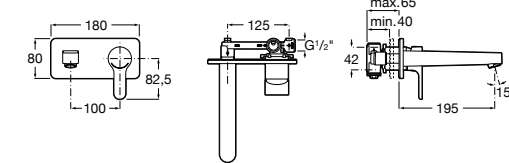

**Смесители для раковин / встраиваемые /
двухвентильные**

Insignia
5A453AC00 Встраиваемый смеситель для раковины.

Loft
5A4743C00 Встраиваемый в стену смеситель для раковины с изливом 190 мм.

Carmen
5A474BC00 Встраиваемый в стену смеситель для раковины.