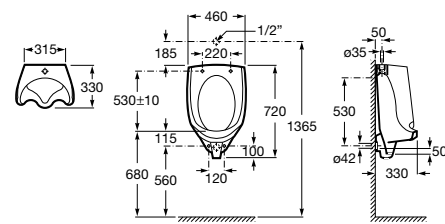

Аксессуары для писсуаров

Mural

353330001 Писсуар настенный с манжетой, пробкой для очистки и крепежным комплектом.

526505114 Связующий локоть Mural. Необходим для сборки писсуара Mural.

526505214 Сливной локоть Mural. Необходим для сборки писсуара Mural.

Аксессуары для слива

Garda

526005510 Решетка из нержавеющей стали с резиновой вставкой.