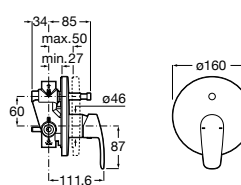

Monodin-N

1. **5A0698C00** Встраиваемый смеситель для ванны-душа с переключателем потока.