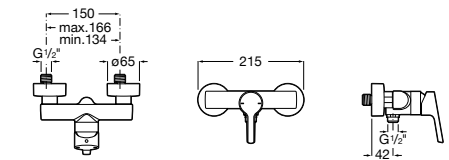

**Atlas**

5A2190C0M Монтируемый на стену смеситель для душа.

5B4961TP0 Опционально полочка-мыльница.

Размеры в мм

**Malva**

5A213BC0M Монтируемый на стену смеситель для душа.

**Monodin-N**

5A2198C0M Монтируемый на стену смеситель для душа.