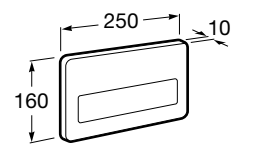

PL3 Single

890097100 PL3 SINGLE - Антивандальная панель смыва из нержавеющей стали, одинарный смыв.