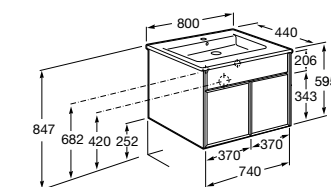

Up

ZRU9303012	Мебельный модуль белый глянцев.
327470000	Раковина The Gap Original 800.