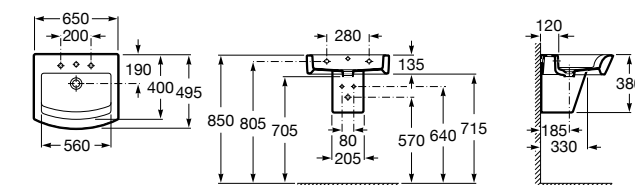

Hall

327621000 Настенная или накладная керамическая раковина. Смеситель не входит в комплект.