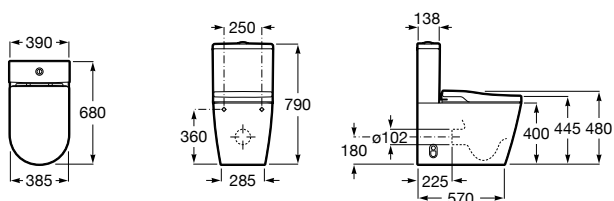

Inspira In-Wash® In-Tank подвесной ©

803094001 In-Wash® - Smart-унитаз подвесной Rimless, с интегрированным в корпус бачком. Включает: крышку и сиденье с функцией мытья и сушки. Требуется подключение к сети. Для установки рекомендуется использовать инсталляцию (822091001).