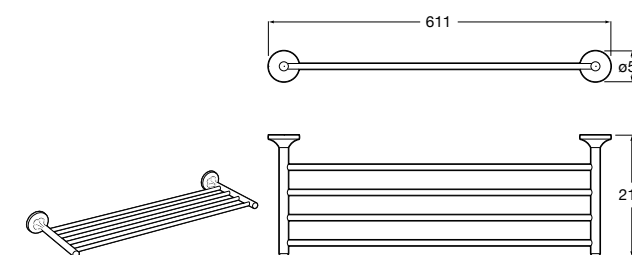

Classica

1. 816814001 Решетка для полотенец.

Размеры в мм