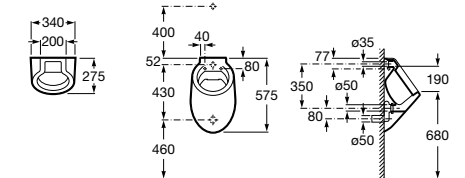

Spun

353148000 Писсуар с задним подводом воды с крышкой. Включает в себя: систему крепления, сливной сифон и шланг 1/2" с заглушкой.

353147000 Писсуар с задним подводом воды без крышки. Включает в себя: систему крепления, сливной сифон и шланг 1/2" с заглушкой.

353149000 Писсуар с верхним подводом воды без крышки. Включает в себя: систему крепления, сливной сифон и шланг 1/2" с заглушкой.