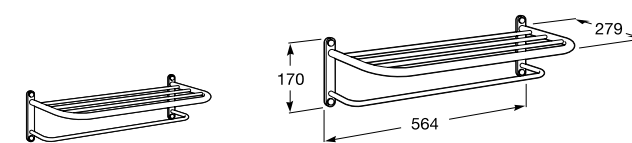

Cubica

1. 817416002 Решетка для полотенец с полотенцедержателем.