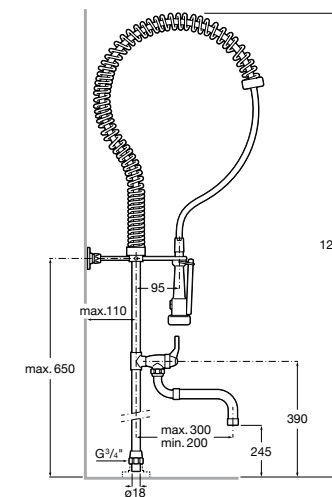

Instant Pro

1. **5A8664C00** Промышленный излив 1200 мм с 2 выходами.

Instant Pro

1. **5A8764C00** Адаптер для установки промышленного спирального излива 1200 мм (см. информацию о совместимости).