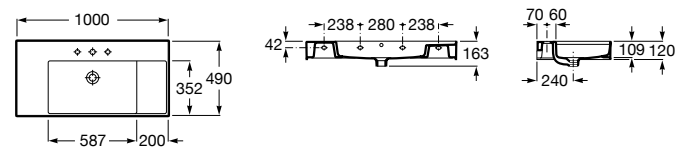

Kalahari

327897000 Настенная или накладная керамическая раковина. Смеситель не входит в комплект.