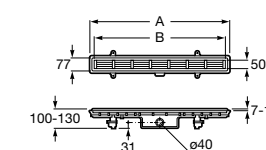

Plate X1

PLATE X1 - Крышка сливного отверстия, совместима с In-Drain Channel.

	A	B
276095000	950 x 50	990 950
276155000	850 x 50	890 850
276094000	750 x 50	790 750
276093000	650 x 50	690 650