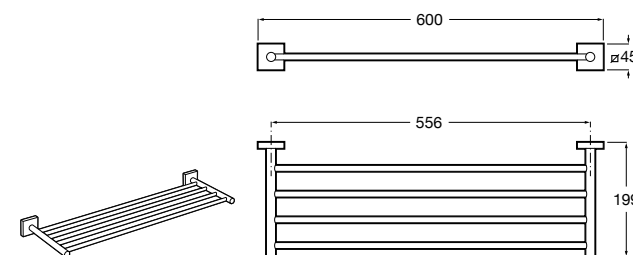

Cubica

1. 816825001 Решетка для полотенец.