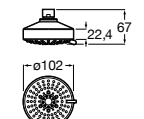

Размеры в мм