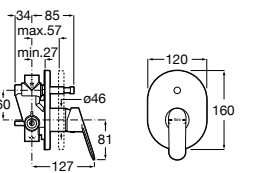

Alfa

- 5A0A25C00** Встраиваемый смеситель для ванны-душа с переключателем потока.

Victoria

- 5A0625C00** Встраиваемый смеситель для ванны-душа с переключателем потока.

Смесители для ванны и душа / монтаж на бортик