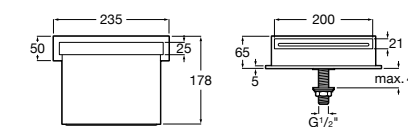

Изливы для ванн / монтаж на бортик

Flowdream

5A0503C00 Излив, монтируемый на край ванны.