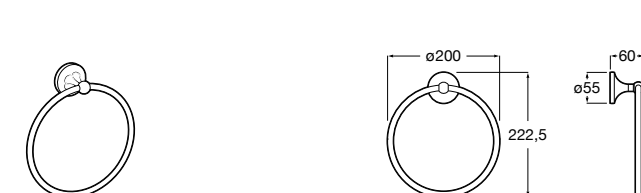

Hotel's Classic

815425001 Полотенцедержатель в форме кольца.

Cubica

816824001 Полотенцедержатель в форме кольца.

Rubik

816847001 Полотенцедержатель в форме кольца. Хром. Крепление на болты или клей.

816847024 Полотенцедержатель в форме кольца. Черный. Крепление на болты или клей. ©