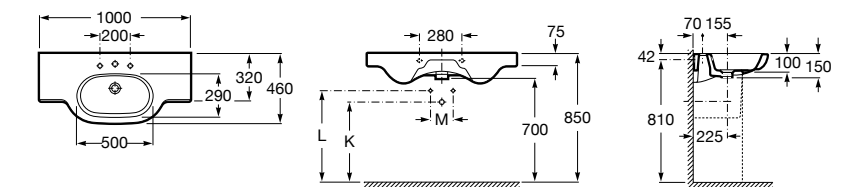

Dama

327780000 Настенная керамическая раковина. Смеситель не входит в комплект.

337470000 Пьедестал для керамической раковины.

337471000 Полупьедестал для керамической раковины.

Meridian

32724B000 Настенная керамическая раковина. Смеситель не входит в комплект.

335240000 Пьедестал для керамической раковины.

337241000 Полупьедестал для керамической раковины.