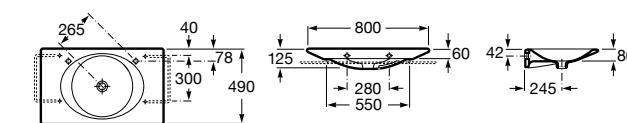

Inspira

32752B..0 Настенная или накладная керамическая раковина из материала FINECERAMIC®. Смеситель не входит в комплект.