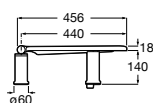

Сиденье на ножках

Access Comfort

1. **801B60001** Детские сиденья для унитаза и сиденье на ножках.

Сиденья и крышки для унитазов, снятых с производства

America

1. **801492..4** Сиденье и крышка с механизмом «мягкое закрытие» для унитаза.
2. **801492M14** Сиденье и крышка с механизмом «мягкое закрытие» для унитаза.
3. **801490..4** Сиденье и крышка для унитаза.
4. **801490M14** Сиденье и крышка для унитаза.