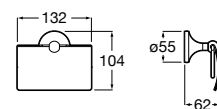

816849024 Держатель для туалетной бумаги с крышкой. Черный цвет. Крепление на болты или клей. Ⓞ

**Classica**

816811001 Держатель для туалетной бумаги с крышкой.

Размеры в мм

**Record**

817665001 Держатель для туалетной бумаги с крышкой.