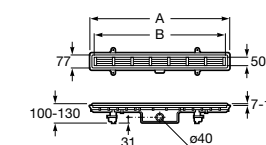

Malta

Керамический душевой поддон.

	A	B	C	D
373516000	1200	800	65	180
373517000	1000	800	65	180
373505000	1200	750	65	175
373506000	1000	750	65	170
37450C000	1200	700	65	175
37450D000	1000	700	65	170
37450E000	900	700	65	170
373513000	1200	700	80	175
373512000	1000	700	80	170
373519000	900	700	80	170

Malta

Угловой керамический душевой поддон.

	A	B	Rad
37450A000	1000	1000	504
37450B000	900	900	504

Italia

Прямоугольный керамический душевой поддон.

	A	B	C	D
3740HP000	1200	800	80	170
3740HS000	1000	800	80	170
3740HG000	1400	700	80	170
3740HR000	1200	700	80	170
3740HT000	1000	700	80	170
3740HU000	900	720	80	170

Italia

Угловой керамический душевой поддон.

	A	B	C	D	Rad
3740HL000	900	900	80	625	550
3740HM000	800	800	80	525	550

Сливы для керамических душевых поддонов

Сливы ультраплоские

27L026000	высота: 60 мм
27L018000	высота: 80 мм

Сливы

506404400	Слив Ø 90 для душевых поддонов.
P0005900R	Слив Ø 65 для душевых поддонов.
506404500	Слив Ø 52 для душевых поддонов.

Italia

Квадратный керамический душевой поддон.

	A	B
3740NH000	900	900
3740NJ000	800	800
3740NK000	700	700

Сливные системы In-Drain

In-Drain Channel

IN-DRAIN CHANNEL - Сливной комплект с прокладкой из геотекстиля.

	A	B
276091000	950 x 50	990 950
276153000	850 x 50	890 850
276090000	750 x 50	790 750
276089000	650 x 50	690 650

In-Drain X3

IN-DRAIN X3 - Сливной комплект с прокладкой из геотекстиля. Реверсивная керамическая панель (не входит в комплект).

	A	B
276131000	950 x 50	990 950
276130000	850 x 50	890 850
276129000	750 x 50	790 750
276128000	650 x 50	690 650

Plate X1

PLATE X1 - Крышка сливного отверстия, совместима с In-Drain Channel.

	A	B
276095000	950 x 50	990 950
276155000	850 x 50	890 850
276094000	750 x 50	790 750
276093000	650 x 50	690 650

Plate X2

PLATE X2 - Крышка с решёткой для сливного отверстия, совместима с In-Drain Channel.