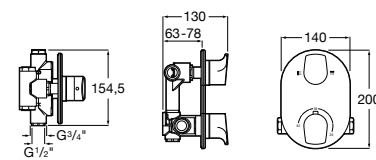

5A0190C00 Встраиваемый термостат для ванны и душа с переключателем потока.