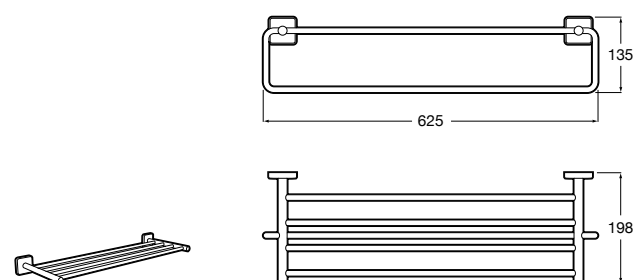

Victoria

1. 816660001 Решетка для полотенец, Крепление на болты или клей.