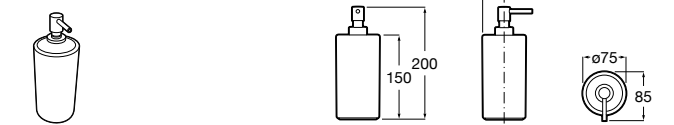

Onda

3870ZD000 Диспенсер на столешницу.