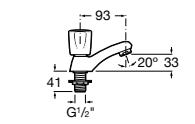

Brava

1. **5A4230C00** Кран для раковины (синий указатель).
   5A4330C00 Кран для раковины (красный указатель).