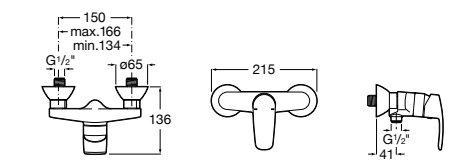

Monodin-N

5A2198C0M Монтируемый на стену смеситель для душа.