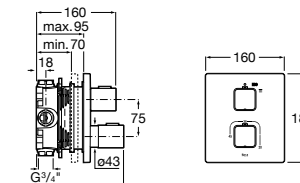

5A2C1AC00 Встраиваемый термостат для душа. Установка с RocaBox Арт. 525869403.