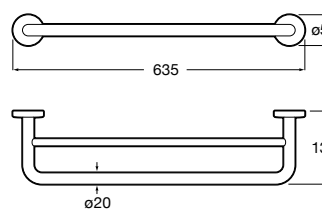

Hotel's

816386001 Полотенцедержатель двойной.