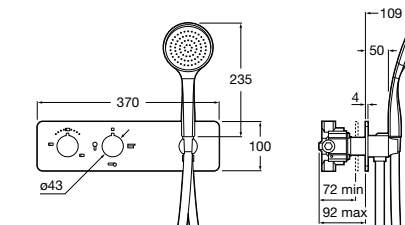

**Puzzle-T****5A2778C00** Встраиваемый термостат для душа. 3-поточный переключатель.**Insignia****5A213AC00** Встраиваемый термостат для душа. 3-поточный переключатель.**L90****5A2101C00** Встраиваемый термостат для душа. 3-поточный переключатель.**Naia****5A2196C00** Встраиваемый термостат для душа. 3-поточный переключатель.**Atlas****5A2190C00** Встраиваемый термостат для душа. 3-поточный переключатель.**Смесители для душа / термостатические / встраиваемые / 4-поточный переключатель****Puzzle-T****5A2878C00** Встраиваемый термостат для душа. 4-поточный переключатель.**Смесители для душа / термостатические / встраиваемые / 5-поточный переключатель****Puzzle-T****5A2978C00** Встраиваемый термостат для душа. 5-поточный переключатель.**Центральные термостаты****Gran Caudal Square****5A9B4AC00** Встраиваемый центральный термостат для душа высокой пропускной способности. Для установки с RosaBox Арт. 525869403**Gran Caudal Round****5A9A4AC00** Встраиваемый центральный термостат для душа высокой пропускной способности. Для установки с RosaBox Арт. 525869403**Переключатели и вентили****Aqualine Square 2 положения****5A164AC00** SQUARE - Встраиваемый переключатель (2 положения) для ванны или душа. Установка с Арт. 525166803.**525166803** Скрытый монтажный блок для дивертора на 2 выхода 1/2".**Aqualine Soft 2 положения****5A1A4AC00** SOFT - Встраиваемый переключатель (2 положения) для ванны или душа. Установка с Арт. 525166803.**525166803** Скрытый монтажный блок для дивертора на 2 выхода 1/2".