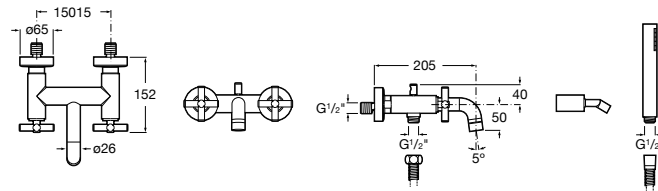

Смесители для ванны и душа / настенные / двухвентильные

Loft

5A0143C00 Монтируемый на стену смеситель для ванны и душа с автоматическим переключателем с фиксатором, гибким душевым шлангом 1,75 м, душевой лейкой и поворотным держателем.