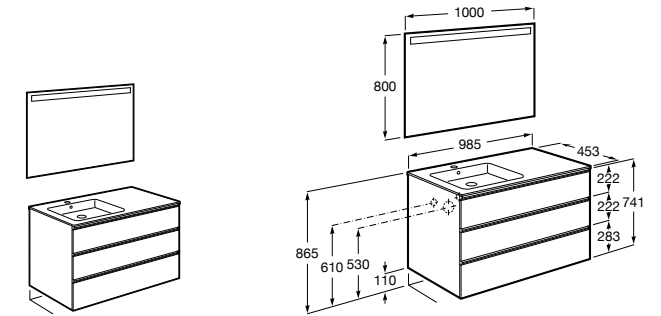

The Gap раковина слева

851491XXX UNIK - Комплект мебели с 3 ящиками и раковины.

851522XXX PASC - Комплект мебели и раковины. Сифон в комплекте. Ножки и смеситель не входят в комплект.

816827339 Набор из 4 ножек 110 мм для мебели UNIK с 3 ящиками.

816827458 Набор из 4 ножек 110 мм для мебели UNIK с 3 ящиками.