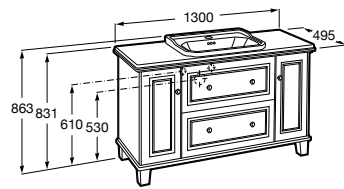

Мебельные модули для одной раковины 1300 мм

Carmen

857136XXX Мебельный модуль для накладной раковины. Раковина, мраморная столешница и смеситель не входят в комплект.

857142421 Столешница из черного мрамора Marquina Black.

857142420 Столешница из белого мрамора Venato White.