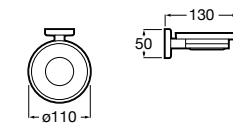

Rubik

816843001 Настенный стакан. Хром. Крепление на болты или клей.
816843024 Настенный стакан. Черный цвет. Крепление на болты или клей. ©

Classica

816810001 Настенный стакан.

Аксессуары / мыльницы на столешницу

Twin

816705001 Настенный стакан. Крепление на болты или клей.

Tempo

817024001 Мыльница на столешницу. Хром.
817024022 Мыльница на столешницу. Покрытие Everlux титановый черный.

Victoria

816681001 Настенный стакан. Крепление на болты или клей.

Twin

816702001 Мыльница на столешницу.

Onda ©

3870ZL000 Настенный держатель для щетки.

Onda ©

3870Z5000 Мыльница на столешницу.

Аксессуары / настенные мыльницы

Compas

817435001 Настенный стакан.

Tempo

817023001 Настенная мыльница. Хром.
817023022 Настенная мыльница. Покрытие Everlux титановый черный.

Cubica

816821001 Настенный стакан.

Carmen

817005001 Настенная мыльница.

Размеры в мм

Nuova

816521001 Настенная мыльница.

Compas

817432001 Настенная мыльница.

Hotel's

816371001 Настенная мыльница.

Cubica

816820001 Настенная мыльница.

Hotel's Classic

815410001 Настенная мыльница.

Classica

816809001 Настенная мыльница.

Twin

816701001 Настенная мыльница. Крепление на болты или клей.

Аксессуары / полочки

Tempo

Полочка. Хром.

	A
817027001	600
817040001	300

Полочка. Покрытие Everlux титановый черный.

	A
817027022	600
817040022	300

Victoria

816683001 Настенная мыльница. Крепление на болты или клей.

Onda ©

3870Z4000 Настенная мыльница.

Nuova

816524001 Полочка.

Размеры в мм