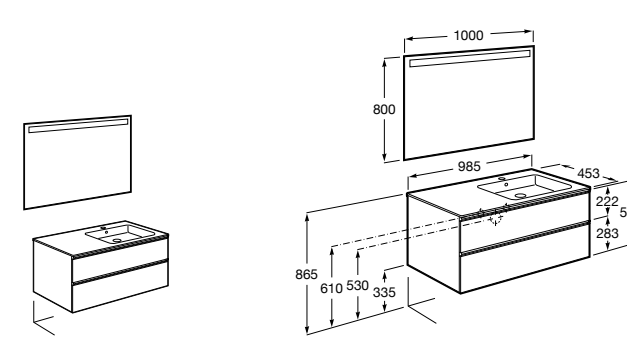

The Gap раковина справа

851482XXX UNIK - Комплект мебели с 2 ящиками и раковины.

851515XXX PASC - Комплект мебели с 2 ящиками, раковины и зеркала Eidos.

816826339 Набор из 2 ножек 335 мм для мебели UNIK с 2 ящиками.

816826458 Набор из 2 ножек 335 мм для мебели UNIK с 2 ящиками.