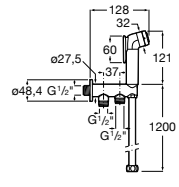

Be Fresh One

5B9N30C00 Комплект гигиенического душа (2 выхода). Включает: душевую лейку, настенный держатель с предохранительным клапаном и металлический гибкий шланг.

Carmen

5A154BC00 Встраиваемый вентиль.