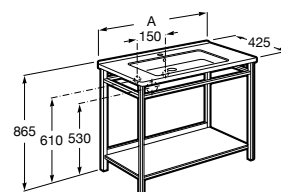

**Natura**

UNIK - Каркас под раковину из натурального дерева с полочкой, раковиной и полотенцедержателем. Сифон не входит в комплект.

	A
851056392	850
851055392	650

**Debbba Compact**

ZRU9302710 Мебельный модуль белый глянец.
32799J00Y Раковина Debbba Unik 500.