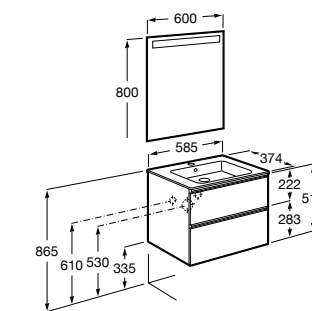

Debba Compact

- ZRU9302708** Мебельный модуль белый глянец.
32799H00Y Раковина Debba Unik 600.

The Gap Compact ®

- 851495XXX** UNIK - Комплект мебели с 2 ящиками и раковиной (смеситель располагается по центру).
851526XXX PACK - Комплект мебели с 2 ящиками и раковиной (смеситель располагается по центру) и зеркала Eidos.
816826339 Набор из 2 ножек 335 мм для мебели UNIK с 2 ящиками.
816826458 Набор из 2 ножек 335 мм для мебели UNIK с 2 ящиками.