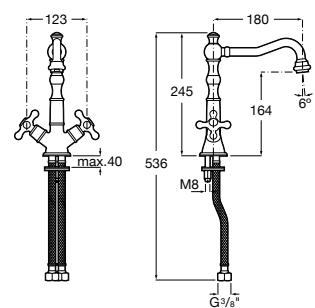

Смесители для раковин / монтаж на бортик / высокий излив / двухвентильные

Cala ®

5A346EC00 Смеситель для раковины с высоким изливом, гладкий корпус, с гибкой подводкой. Cold start.

Loft

5A3043C00 Смеситель для раковины с высоким поворотным изливом, донным клапаном и гибкой подводкой.

L20

5A3C09C00 Смеситель для раковины с высоким изливом, донным клапаном и гибкой подводкой. Cold start.
5A3H09C00 Смеситель для раковины с высоким изливом, гладкий корпус, с гибкой подводкой.

Carmen

5A384BC00 Смеситель для раковины с высоким поворотным изливом, донным клапаном click-clack и гибкой подводкой.

Смесители для раковин / встраиваемые / однорычажные

L20

5A4009C00 Смеситель со средней высотой излива, гибкой подводкой. Cold start.

Insignia

5A353AC00 Встраиваемый смеситель для раковины. Для установки вместе с арт. 525220603.
5A353A..0 Встраиваемый смеситель для раковины. Покрытие Everlux. Для установки вместе с арт. 5252206...
525220603 Универсальный монтажный блок для встраиваемого смесителя для раковины.
5252206.. Универсальный монтажный блок для встраиваемого смесителя для раковины. Покрытие Everlux.

L90

5A3L20C00 Встраиваемый смеситель для раковины. Для установки вместе с арт. 525220603.
525220603 Универсальный монтажный блок для встраиваемого смесителя для раковины.

Atlas

5A3590C00 Встраиваемый смеситель для раковины. Для установки вместе с арт. 525220603.
525220603 Универсальный монтажный блок для встраиваемого смесителя для раковины.

Pals ®

5A356DC00 Встраиваемый смеситель для раковины.
525220603 Универсальный монтажный блок для встраиваемого смесителя для раковины.

Malva ®