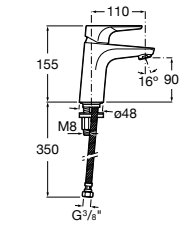

Pais ©

5A306DC00 Смеситель для раковины с ручкой-джойстиком, донным клапаном и гибкой подводкой.

Naia

5A3296C00 Смеситель для раковины, гладкий корпус, с донным клапаном с системой click-clack и гибкой подводкой. Cold start.

5A3A96.0 Смеситель для раковины, гладкий корпус, с гибкой подводкой. Cold start. Покрытие Everlux.

Pais ©

5A326DC00 Смеситель для раковины с ручкой-джойстиком, гладкий корпус, с донным клапаном системы click-clack и гибкой подводкой.

Naia

5A3996C00 Смеситель для раковины, гладкий корпус, Mezzo, с донным клапаном с системой click-clack и гибкой подводкой. Cold start.

Carmen

5A304BC00 Смеситель для раковины, гладкий корпус, с донным клапаном с системой click-clack и гибкой подводкой.

5A314BC00 Смеситель для раковины, гладкий корпус, без донного клапана и с гибкой подводкой.

Naia

5A3D96C00 Смеситель для раковины с аэратором, гладкий корпус, Mezzo Plus, с донным клапаном с системой click-clack и гибкой подводкой. Cold start.

Naia

5A3096C00 Смеситель для раковины с донным клапаном с системой click-clack и гибкой подводкой, Cold start.

Lanta

5A3011C00 Смеситель для раковины с аэратором, с донным клапаном и гибкой подводкой. Cold start.

Lanta

5A3111C00 Смеситель для раковины с аэратором, цепочкой и гибкой подводкой. Cold start.

Atlas

5A3290C0M Смеситель для раковины, гладкий корпус, с аэратором, гибкой подводкой.

5A3290C00 Смеситель для раковины, гладкий корпус, с аэратором, гибкой подводкой. Cold start.

Lanta

5A3A11C00 Смеситель для раковины с аэратором, гладкий корпус, с донным клапаном с системой click-clack и гибкой подводкой. Cold start.

Atlas

5A3990C00 Смеситель для раковины, гладкий корпус, Mezzo, с аэратором и гибкой подводкой. Cold start.

Lanta