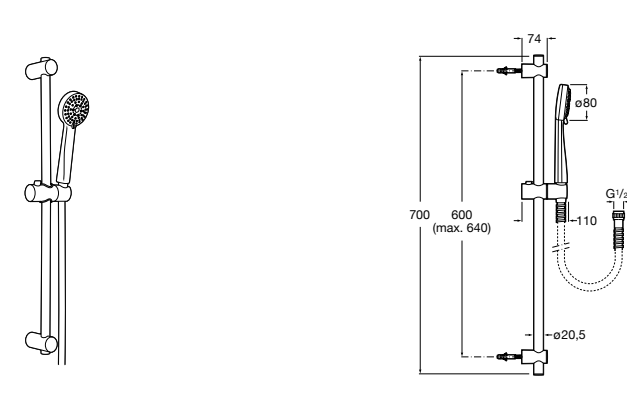

Stella 80/1

5B9403C00 Душевой комплект. Включает в себя: ручной душ 80 мм с 1 функцией, штангу 700 мм, регулируемый держатель для ручного душа и гибкий шланг 1,70 м.