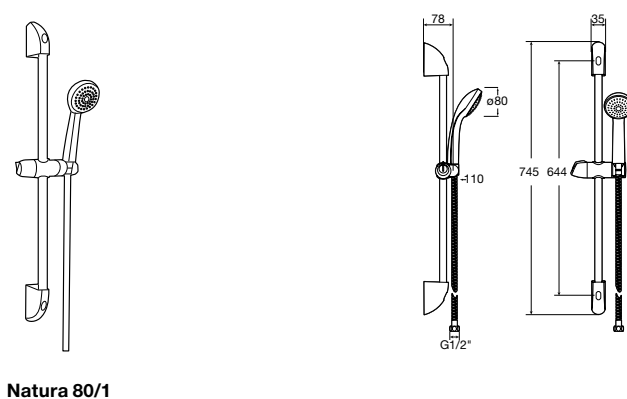

Natura 80/1

5B9402C07 Душевой комплект. Включает в себя: ручной душ 80 мм с 1 функцией, штангу 700 мм, регулируемый держатель для ручного душа и гибкий шланг 1,70 м.