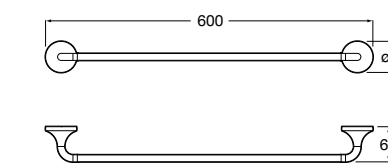

Classica

816812001 Полотенцедержатель.