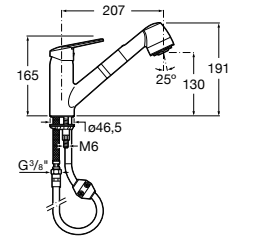

Victoria

5A8125C00 Смеситель для кухни с поворотным изливом, выдвижным душем и гибкой подводкой.