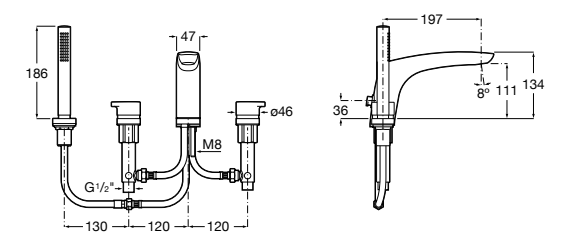

Смесители для ванны и душа / монтаж на бортик

Insignia

1. **5A093AC00** Монтируемый на край ванны двухвентильный смеситель для ванны-душа с изливом 197 мм, с душевой лейкой и гибким шлангом.