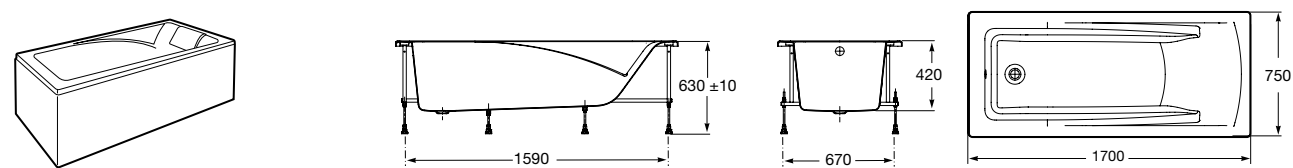

Hall

Акриловая ванна прямоугольная, глубина 42 см. Монтажный комплект заказывается отдельно.

	A	B	C	Объем, л
ZRU9302768	1700	750	1590	220

ZRU9302770	Монтажный комплект (каркас, комплект креплений к стене, система слив-перелив полуавтомат).			
ZRU9302772	Фронтальная панель.			
ZRU9302776	Боковая панель 750, левая.			
ZRU9302777	Боковая панель 750, правая.			
24F061000	Полиуретановый подголовник.