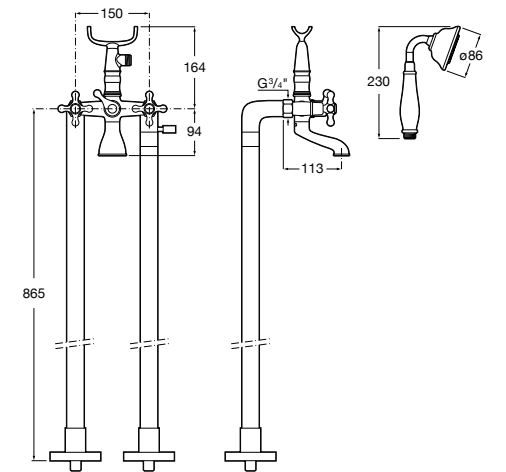

Размеры в мм

**Carmen**

5A274BC00 Напольный смеситель для ванны и душа с ручным переключателем, гибким душевым шлангом 1,50 м, душевой лейкой, встроенным держателем.

**Atlas** ®

5A2790C00 Напольный однорычажный смеситель с автоматическим переключателем, душевой лейкой, встроенным держателем для душа и гибким шлангом.