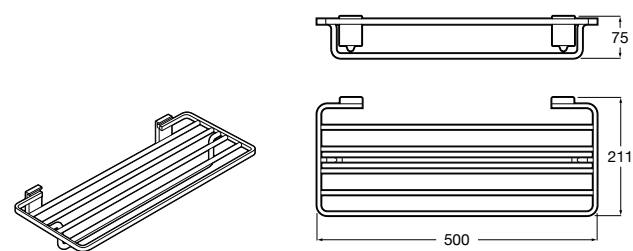

Rubik

1. 816848001 Решетка для полотенец, Хром. Крепление на болты или клей.
   816848024 Решетка для полотенец, Черный цвет. Крепление на болты или клей.