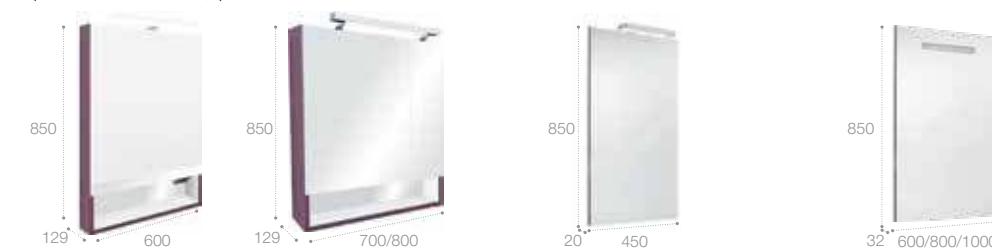

Зеркальный шкаф

LED-светильник, блок с розеткой, включение от общего выключателя
 Стр. 252

Арт. ZRU9302748 60 см, белый матовый
 Арт. ZRU9302885 60 см, белый глянец
 Арт. ZRU9302751 60 см, фиолетовый
 Арт. ZRU9302749 70 см, белый матовый
 Арт. ZRU9302886 70 см, белый глянец
 Арт. ZRU9302752 70 см, фиолетовый
 Арт. ZRU9302750 80 см, белый матовый
 Арт. ZRU9302887 80 см, белый глянец
 Арт. ZRU9302753 80 см, фиолетовый