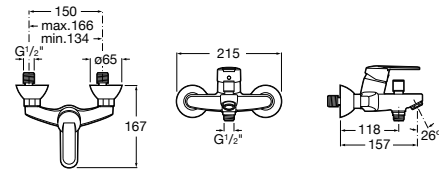

Victoria

5A0225C0M Монтируемый на стену смеситель для ванны и душа с автоматическим переключателем потока.