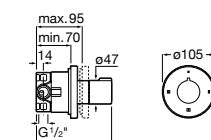

Aqualine Square

5A094AC00 SQUARE - Встраиваемый запорный клапан. Установка с Арт. 525166703.

525166703 Скрытый монтажный блок для запорного клапана на 1 выход 3/4".

Aqualine Soft

5A0A4AC00 SOFT - Встраиваемый запорный клапан. Установка с Арт. 525166703.