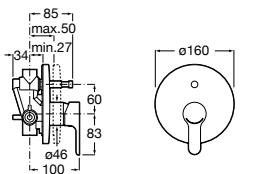

Alfa

- 5A0A25C00** Встраиваемый смеситель для ванны-душа с переключателем потока.

Victoria

- 5A0625C00** Встраиваемый смеситель для ванны-душа с переключателем потока.

Смесители для ванны и душа / монтаж на бортик