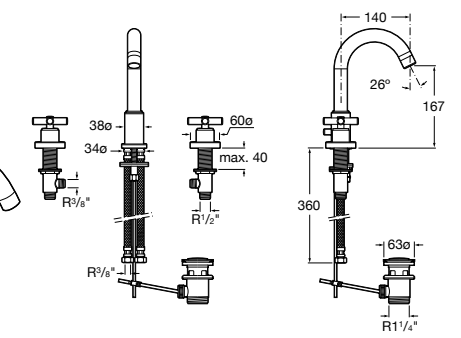

Loft

1. **5A443C00** Монтируемый на раковину смеситель с центральным поворотным изливом, донным клапаном и гибкой подводкой.