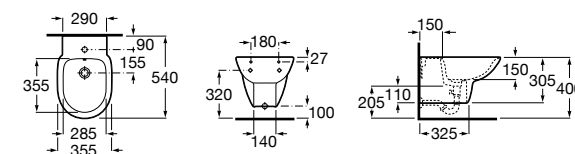

Debba Round ©

357999000 Подвесное биде без крышки. Смеситель не входит в комплект. Для установки подвесных биде необходима совместимая система инсталляции Rosa.

806B2000B Крышка для биде с креплениями из нержавеющей стали. Материал SUPRALIT®.

Размеры в мм