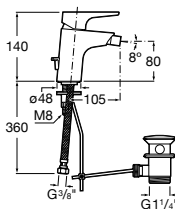

Atlas

5A6090C00 Смеситель для биде с регулятором направления потока, донным клапаном и гибкой подводкой.