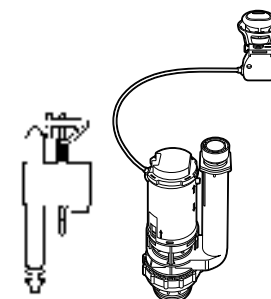

Комплект арматуры с нижним подводом воды

822504200 Комплект сливного механизма с нижним подводом с металлической резьбой и механизмом двойного смыва. См. таблицу совместимости.

Арматура двойного смыва ©

822505500 Механизм двойного смыва D8D (6/3 или 4,5/3 литра). Комплект из 2 смывных клавиш (короткая и длинная, ø40 и ø50).