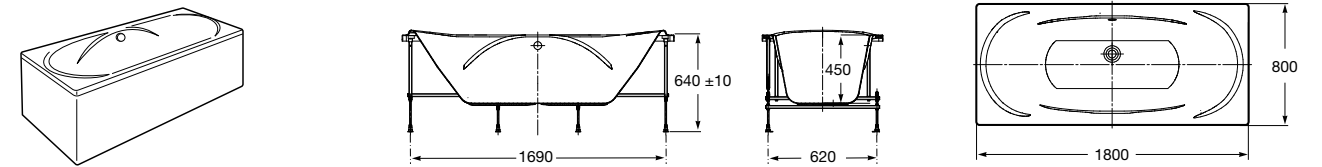

Madeira

Акриловая ванна прямоугольная, глубина 45 см. Монтажный комплект заказывается отдельно.

	A	B	C	Объем, л
248525000	1800	800	1690	210
24F177000	Монтажный комплект (каркас, комплект креплений к стене, система слив-перелив полуавтомат).			
259971000	Фронтальная панель.			
259972000	Боковая панель 800, левая.			
259973000	Боковая панель 800, правая.