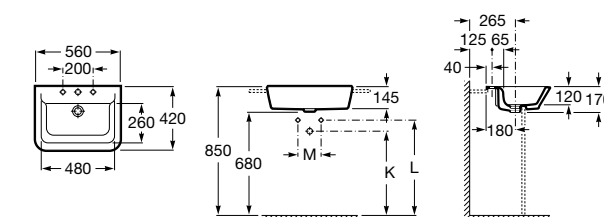

The Gap Original

32747S000 Раковина керамическая, полувстраиваемая. Смеситель не входит в комплект.