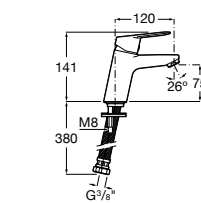

**Alfa**

- 5A3P25C00** Смеситель для раковины с донным клапаном и гибкой подводкой. Cold start.

**Alfa**

- 5A3L25C00** Смеситель для раковины, гладкий корпус, с гибкой подводкой. Cold start.

**Victoria**

- 5A3J25C0M** Смеситель для раковины, с донным клапаном и гибкой подводкой.