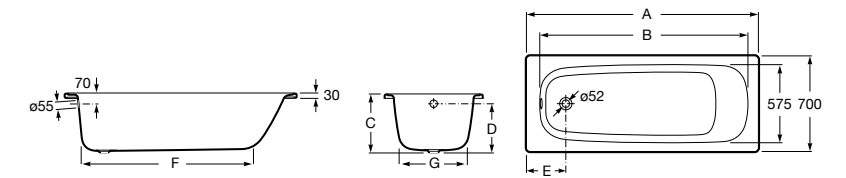

Duo Plus

221670000 Прямоугольная стальная ванна с противоскользящим покрытием дна (стальной лист 3 мм).

Contesa Plus

Прямоугольная стальная ванна с противоскользящим покрытием дна (стальной лист 3,5 мм).

	A	B
237760000	1700	1255
237360000	1600	1157

Princess-N

Прямоугольная стальная ванна с противоскользящим покрытием дна и отверстиями для ручек.

	A	B	C	D	E	F	G	Объем, л
2202E0000	1700	750	1517	620	415	1180	500	215
2203E0000	1600	750	1417	620	415	1135	500	205
2204E0000	1500	750	1317	620	415	1035	500	190
2209E0000	1700	700	1517	575	430	1180	450	190

291053100	Подголовник (черный).
291110000	Хромированные ручки.

Contesa

Прямоугольная стальная ванна.

	A	B	C	D	E	F	G	Объем, л
7235860000	1700	1525	400	300	310	1255	500	195
7235960000	1600	1425	400	300	310	1157	500	180
7236060000	1500	1325	400	300	310	1057	500	165
7236160000	1400	1225	400	300	310	1000	500	150
7212D06001	1200	1045	415	345	290	825	500	130
7212D07001	1000	875	372	300	275	800	500	90

Contesa-Banaseo

213100001 Прямоугольная стальная ванна.