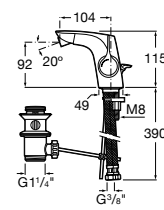

**Смесители для раковин / встраиваемые /
двухвентильные**

Insignia

5A453AC00 Встраиваемый смеситель для раковины.

Loft

5A4743C00 Встраиваемый в стену смеситель для раковины с изливом 190 мм.

Carmen

5A474BC00 Встраиваемый в стену смеситель для раковины.

Смесители для биде / монтаж на бортик / однорычажные

Insignia

5A603AC00 Смеситель для биде с регулятором направления потока, донным клапаном и гибкой подводкой.

5A6A3A..0 Смеситель для биде с регулятором направления потока и гибкой подводкой. Не включает донный клапан. Покрытие Everlux.

Pais

5A606DC00 Смеситель для биде с ручкой-джойстиком, регулятором направления потока, донным клапаном и гибкой подводкой.

L90

5A6001C00 Смеситель для биде с регулятором направления потока, донным клапаном и гибкой подводкой.

L90

5A6301C00 Смеситель для биде с рычагом сбоку, регулятором направления потока, донным клапаном и гибкой подводкой. Cold start.

L90C

5A6A01C00 Смеситель для биде с регулятором направления потока, донным клапаном и гибкой подводкой. Cold start.

Carmen

5A604BC00 Смеситель для биде с регулятором направления потока, гладким корпусом, донным клапаном click-clack и гибкой подводкой.

Naia

5A6096C00 Смеситель для биде с регулятором направления потока, донным клапаном и гибкой подводкой.

5A6A96..0 Смеситель для биде с регулятором направления потока и гибкой подводкой. Не включает донный клапан. Покрытие Everlux.

Lanta

5A6011C00 Смеситель для биде с регулятором направления потока, донным клапаном и гибкой подводкой.

Lanta

5A6111C00 Смеситель для биде с регулятором направления потока, цепочкой и гибкой подводкой.

Atlas

5A6090C00 Смеситель для биде с регулятором направления потока, донным клапаном и гибкой подводкой.

Atlas