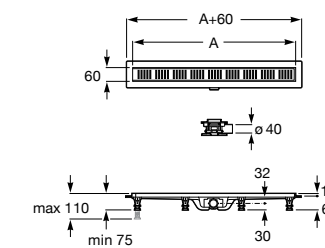

Malta

Керамический душевой поддон.

	A	B	C	D
373516000	1200	800	65	180
373517000	1000	800	65	180
373505000	1200	750	65	175
373506000	1000	750	65	170
37450C000	1200	700	65	175
37450D000	1000	700	65	170
37450E000	900	700	65	170
373513000	1200	700	80	175
373512000	1000	700	80	170
373519000	900	700	80	170

Malta

Угловой керамический душевой поддон.

	A	B	Rad
37450A000	1000	1000	504
37450B000	900	900	504

Italia

Прямоугольный керамический душевой поддон.

	A	B	C	D
3740HP000	1200	800	80	170
3740HS000	1000	800	80	170
3740HG000	1400	700	80	170
3740HR000	1200	700	80	170
3740HT000	1000	700	80	170
3740HU000	900	720	80	170

Italia

Угловой керамический душевой поддон.

	A	B	C	D	Rad
3740HL000	900	900	80	625	550
3740HM000	800	800	80	525	550

Сливы для керамических душевых поддонов

Сливы ультраплоские

27L026000	высота: 60 мм
27L018000	высота: 80 мм

Сливы

506404400	Слив Ø 90 для душевых поддонов.
P0005900R	Слив Ø 65 для душевых поддонов.
506404500	Слив Ø 52 для душевых поддонов.

Italia

Квадратный керамический душевой поддон.

	A	B
3740NH000	900	900
3740NJ000	800	800
3740NK000	700	700

Сливные системы In-Drain

In-Drain Channel

IN-DRAIN CHANNEL - Сливной комплект с прокладкой из геотекстиля.

	A	B
276091000	950 x 50	990 950
276153000	850 x 50	890 850
276090000	750 x 50	790 750
276089000	650 x 50	690 650

In-Drain X3

IN-DRAIN X3 - Сливной комплект с прокладкой из геотекстиля. Реверсивная керамическая панель (не входит в комплект).

	A	B
276131000	950 x 50	990 950
276130000	850 x 50	890 850
276129000	750 x 50	790 750
276128000	650 x 50	690 650

Plate X1

PLATE X1 - Крышка сливного отверстия, совместима с In-Drain Channel.

	A	B
276095000	950 x 50	990 950
276155000	850 x 50	890 850
276094000	750 x 50	790 750
276093000	650 x 50	690 650

Plate X2

PLATE X2 - Крышка с решёткой для сливного отверстия, совместима с In-Drain Channel.