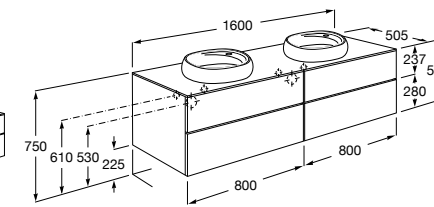

Beyond

851406XXX Мебельный модуль для двух накладных раковин 455 мм (необходимо уточнить совместимость). Раковины и смесители не входят в комплект.