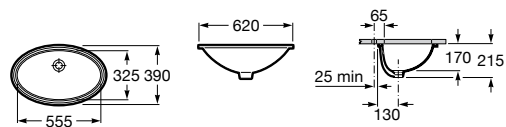

Раковины, встраиваемые снизу

Grand Berna

327899000 Раковина керамическая, встраиваемая снизу. Смеситель не входит в комплект.