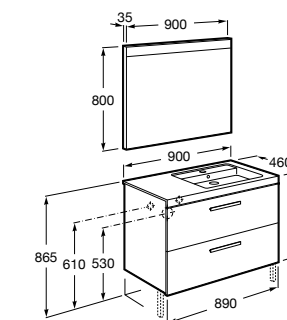

Prisma раковина справа

1. **855954XXX** UNIK - Комплект мебели и раковины. Компактный сифон. Ножки и смеситель не входят в комплект.
   855938XXX PACK - Комплект мебели, раковины и зеркала Prisma Basic со встроенной LED-подсветкой. Компактный сифон. Ножки и смеситель не входят в комплект.
   816764339 Комплект из 2-х ножек.