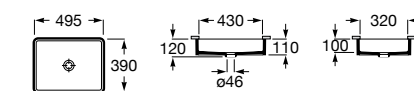

Inspira Round

32752R..0 ROUND - Полувстраиваемая раковина из материала FINECERAMIC® с фиксированным открытым керамическим выпуском. Смеситель не входит в комплект.

Foro

327880000 Раковина керамическая врезная. Смеситель не входит в комплект.

Раковины, встраиваемые снизу

Grand Berna

327899000 Раковина керамическая, встраиваемая снизу. Смеситель не входит в комплект.

Inspira

327535..0 Раковина из материала FINECERAMIC®, встраиваемая снизу с монтажным креплением.

Berna

327871001 Раковина керамическая, встраиваемая снизу. Смеситель не входит в комплект.

Neo Selene

322307000 Раковина керамическая врезная или встраиваемая снизу. Смеситель не входит в комплект.

Размеры в мм

Diverta

327114000 Раковина керамическая врезная или встраиваемая снизу. Смеситель не входит в комплект.

Inspira

327536..0 Раковина из материала FINECERAMIC®, встраиваемая снизу, с монтажным креплением.

Foro

327884000 Раковина керамическая, встраиваемая снизу. Смеситель не входит в комплект.

Раковины полувстраиваемые

Senso Square

32751S000 Раковина керамическая, полувстраиваемая. Смеситель не входит в комплект.

Inspira

32753S..0 Полувстраиваемая раковина из материала FINECERAMIC®. Смеситель не входит в комплект.

The Gap Original

32747S000 Раковина керамическая, полувстраиваемая. Смеситель не входит в комплект.

Размеры в мм