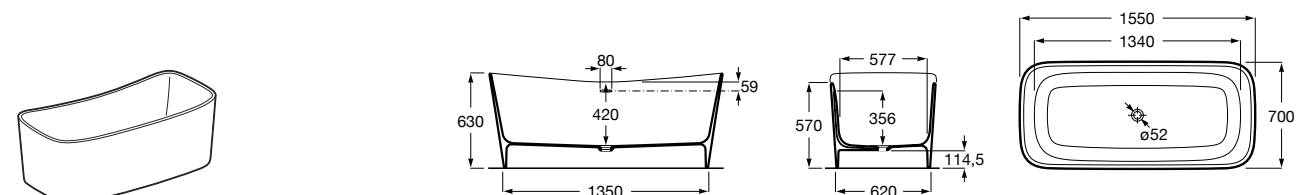

Maui Square ©

248502000 Прямоугольная ванна STONEX®, интегрированный слив-перелив, донный клапан с системой click-clack.