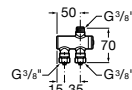

Avant

5A0179C00 Термостат Micro-T для смесителя с одним подводом воды.