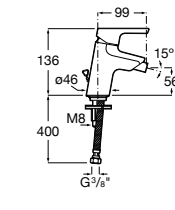

Malva

5A613BC00 Смеситель для биде с регулятором направления потока, цепочкой и гибкой подводкой.