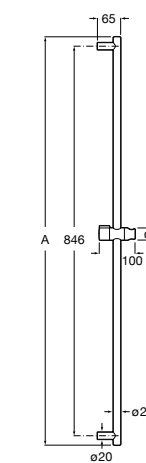

Мыльница

5B5150TP0 Прозрачная мыльница для душа.

5B5150C00 Хромированная мыльница для душа.

Аксессуары для душа / шланги

Neo-Flex

5B2016C00	Пластиковый гибкий душевой шланг 2 м. Сатин. Система против закручивания шланга Antitwist.
5B2116C00	Пластиковый гибкий душевой шланг 1,75 м. Сатин. Система против закручивания шланга Antitwist.
5B2216C00	Пластиковый гибкий душевой шланг 1,50 м. Сатин. Система против закручивания шланга Antitwist.