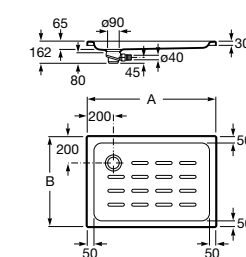

Easy STA

Акриловый душевой поддон с противоскользящим покрытием. Включает сливной комплект.

	A	B
276081000	900	900
276080000	800	800
276079000	750	750

Easy STA

Угловой акриловый душевой поддон с противоскользящим покрытием. Включает сливной комплект.

	A	B	R
276085000	900	900	504
276084000	800	800	504
276083000	750	750	373

Malta Walk-In

Керамический душевой поддон с противоскользящим покрытием и с платформой венге.

373524000