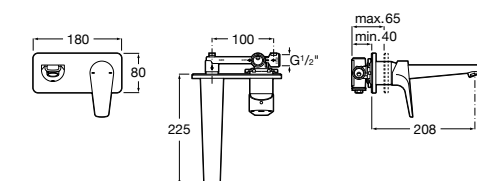

Atlas

5A3590C00 Встраиваемый смеситель для раковины. Для установки вместе с арт. 525220603.
525220603 Универсальный монтажный блок для встраиваемого смесителя для раковины.