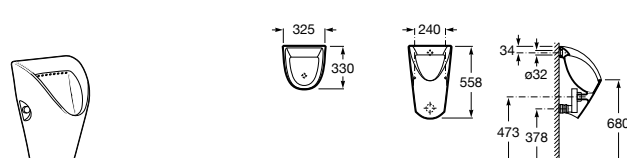

Pack Chic + Fluent

35T45L000 Готовое решение, состоящее из писсуара Chic, крана Fluent, внешней трубки, комплекта для фиксации писсуара и сифона.