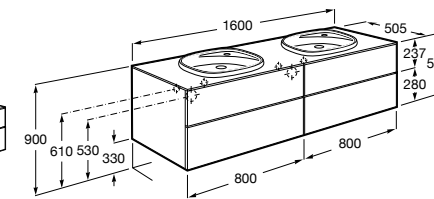

Beyond

851419XXX Мебельный модуль для двух встраиваемых раковин 585 мм. Раковины и смесители не входят в комплект.

Размеры в мм