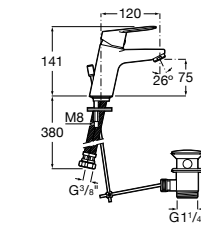

**Alfa**

- 5A3P25C00** Смеситель для раковины с донным клапаном и гибкой подводкой. Cold start.

**Alfa**

- 5A3L25C00** Смеситель для раковины, гладкий корпус, с гибкой подводкой. Cold start.

**Victoria**

- 5A3J25C0M** Смеситель для раковины, с донным клапаном и гибкой подводкой.