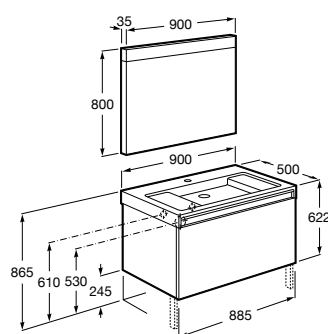

Мебельные модули для одной раковины 900 мм

Stratum

1. **851067XXX** UNIK - Комплект мебели и раковины. Встроенные динамики Bluetooth®, внутреннее освещение (зеркало Prisma Comfort), фиксированное или активируемое при открытии ящика. Встроенная розетка. Компактный сифон. Ножки и смеситель не входят в комплект.
   851071XXX PACK - Комплект мебели, раковины и зеркала с подсветкой и системой антизапотевания, активируемой датчиками движения. Встроенные динамики Bluetooth®, внутреннее освещение (фиксированное или активируемое при открытии ящика). Встроенная розетка. Компактный сифон. Ножки и смеситель не входят в комплект.
   816811336 Комплект из 2-х ножек.