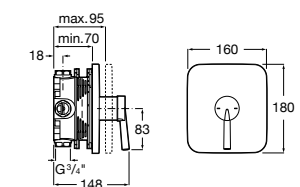

Pals

5A2B6DC00 Встраиваемый смеситель для ванны или душа. Установка с RocaBox Арт. 525869403.