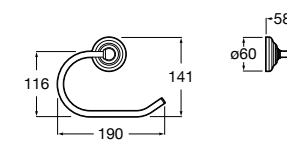

Carmen

817004001 Держатель для туалетной бумаги без крышки.