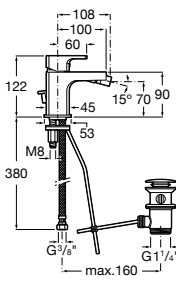

L90C

5A6A01C00 Смеситель для биде с регулятором направления потока, донным клапаном и гибкой подводкой. Cold start.