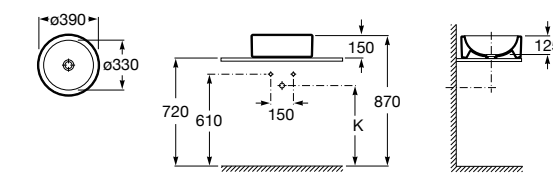

**The Gap Square**

3270ML000 Накладная керамическая раковина. Смеситель не входит в комплект.

**The Gap Round**

3270MJ000 Накладная керамическая раковина. Смеситель не входит в комплект.

**Terra**

32722D000 Накладная керамическая раковина. Смеситель не входит в комплект.