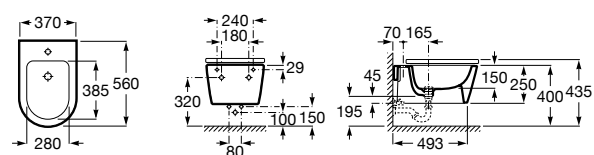

Inspira Round

357525..0 ROUND - Подвесное биде без крышки. Включает: комплект для крепления. Смеситель не входит в комплект.

806522..B ROUND - Крышка для биде с механизмом «мягкое закрывание». Материал SUPRALIT®.

Meridian

357248000 Подвесное биде без крышки. Включает: комплект скрытого крепления. Смеситель не входит в комплект.

8062A2..B Крышка для биде с механизмом «мягкое закрывание». Материал SUPRALIT®. ©

8062A0..B Крышка для биде с креплениями из нержавеющей стали. Материал SUPRALIT®. ©

Meridian

357245000 Подвесное биде без крышки. Смеситель не входит в комплект.

8062A2..B Крышка для биде с механизмом «мягкое закрывание». Материал SUPRALIT®. ©

8062A0..B Крышка для биде с креплениями из нержавеющей стали. Материал SUPRALIT®. ©

Dama

357788000 Подвесное биде со скрытым креплением.

806782004 Крышка для биде с механизмом «мягкое закрывание».

806780004 Крышка для биде.

Dama

357785000 Подвесное биде без крышки. Смеситель не входит в комплект. Для установки подвесных биде необходима совместимая система инсталляции Rosa.

806782004 Крышка для биде с механизмом «мягкое закрывание».

806780004 Крышка для биде.

Размеры в мм

The Gap Square

357476000 Подвесное биде без крышки. Включает: комплект скрытого крепления. Смеситель не входит в комплект.

806472004 Крышка для биде с механизмом «мягкое закрывание».

806470004 Крышка для биде.

The Gap Square

357475000 Подвесное биде без крышки. Смеситель не входит в комплект. Для установки подвесных биде необходима совместимая система инсталляции Rosa.

806472004 Крышка для биде с механизмом «мягкое закрывание».

806470004 Крышка для биде.

The Gap Round

3570N6000 Подвесное биде без крышки. Включает: комплект скрытого крепления. Смеситель не входит в комплект.