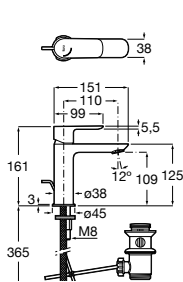

Cala

1. **5A306EC00** Смеситель для раковины с донным клапаном и гибкой подводкой. Cold start.