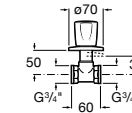

Brava

5A1630C00 Встраиваемый вентиль. 3/4". Синий указатель (холодная).

5A0630C00 Встраиваемый вентиль. 3/4". Красный указатель (горячая).