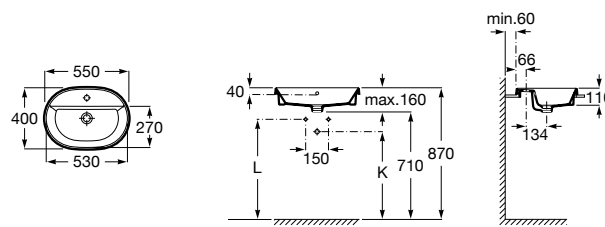

The Gap Round ®

3270Y6000 Раковина керамическая врезная. Смеситель не входит в комплект.