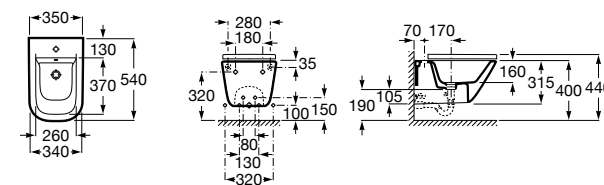

The Gap Square

357475000 Подвесное биде без крышки. Смеситель не входит в комплект. Для установки подвесных биде необходима совместимая система инсталляции Rosa.

806472004 Крышка для биде с механизмом «мягкое закрывание».

806470004 Крышка для биде.