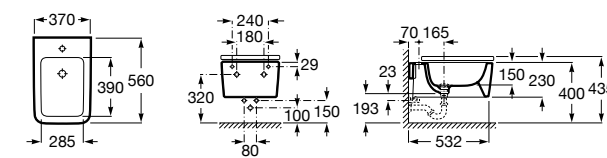

Hall

35762K000 Подвесное биде без крышки. Смеситель не входит в комплект. Для установки подвесных биде необходима совместимая система инсталляции Rosa.
80662B004 Крышка для биде с металлическими креплениями.