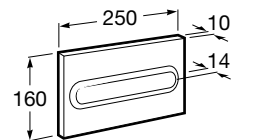

Панели смыва / одинарные