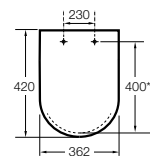

Meridian-N Comfort ©

1. **8012AC..B** Сиденье и крышка с креплениями из нержавеющей стали и механизмом «мягкое закрытие» для укороченного унитаза.
2. **8012AB..B** Сиденье и крышка с креплениями из нержавеющей стали для укороченного унитаза. Материал SUPRALIT®.