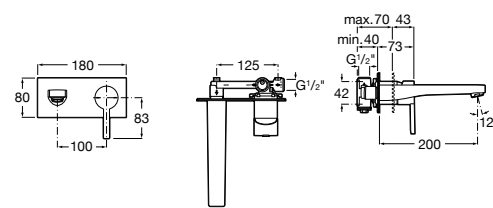

Naia

5A3596C00 Встраиваемый смеситель для раковины. Для установки вместе с арт. 525220603.
5A3596..0 Встраиваемый смеситель для раковины. Покрытие Everlux. Для установки вместе с арт. 5252206...
525220603 Универсальный монтажный блок для встраиваемого смесителя для раковины.
5252206.. Универсальный монтажный блок для встраиваемого смесителя для раковины. Покрытие Everlux.

Monodin ®

5A3L98C00 Встраиваемый смеситель для раковины.
525220603 Универсальный монтажный блок для встраиваемого смесителя для раковины.