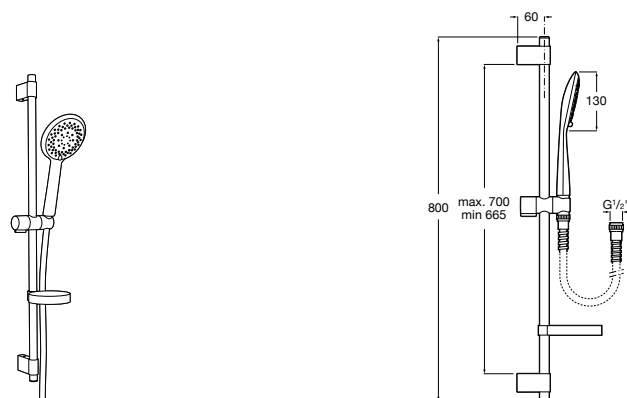

Sensum Round 130/4

5B1407C00 ROUND - Душевой комплект. Включает в себя: ручной душ 130 мм с 4 функциями, штангу 800 мм, регулируемый держатель для ручного душа, мыльницу и гибкий шланг 1,70 м.