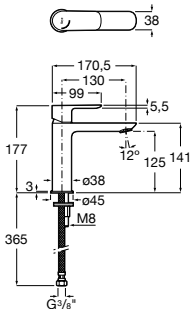

Cala

1. **5A336EC00** Смеситель для раковины, гладкий корпус, Mezzo, с гибкой подводкой. Cold start.