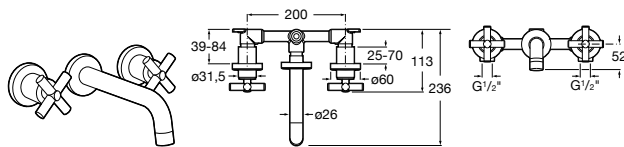

**Смесители для раковин / встраиваемые /
двухвентильные**

Insignia
5A453AC00 Встраиваемый смеситель для раковины.

Loft
5A4743C00 Встраиваемый в стену смеситель для раковины с изливом 190 мм.

Carmen
5A474BC00 Встраиваемый в стену смеситель для раковины.