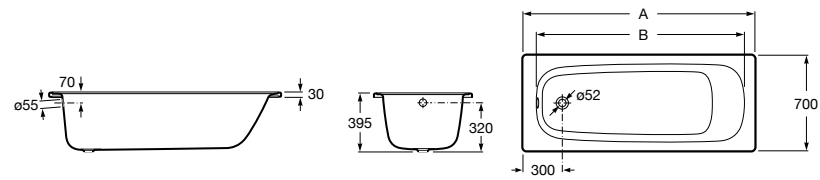

Duo Plus

221670000 Прямоугольная стальная ванна с противоскользящим покрытием дна (стальной лист 3 мм).

Contesa Plus

Прямоугольная стальная ванна с противоскользящим покрытием дна (стальной лист 3,5 мм).

	A	B
237760000	1700	1255
237360000	1600	1157