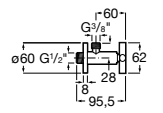

525170800 Керамический угловой запорный кран 1/2" x 1/2".

Запорный кран

- 525168100** Керамический угловой запорный кран 1/2" x 3/8".
525170900 Керамический угловой запорный кран 1/2" x 1/2".

Запорный кран с фильтром, Эко