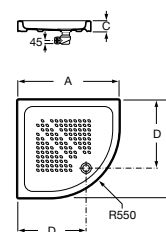

Malta

Керамический душевой поддон.

	A	B	C	D
373516000	1200	800	65	180
373517000	1000	800	65	180
373505000	1200	750	65	175
373506000	1000	750	65	170
37450C000	1200	700	65	175
37450D000	1000	700	65	170
37450E000	900	700	65	170
373513000	1200	700	80	175
373512000	1000	700	80	170
373519000	900	700	80	170

Malta

Угловой керамический душевой поддон.

	A	B	Rad
37450A000	1000	1000	504
37450B000	900	900	504

Italia

Прямоугольный керамический душевой поддон.

	A	B	C	D
3740HP000	1200	800	80	170
3740HS000	1000	800	80	170
3740HG000	1400	700	80	170
3740HR000	1200	700	80	170
3740HT000	1000	700	80	170
3740HU000	900	720	80	170

Italia

Угловой керамический душевой поддон.

	A	B	C	D	Rad
3740HL000	900	900	80	625	550
3740HM000	800	800	80	525	550

Сливы для керамических душевых поддонов

Сливы ультраплоские

27L026000	высота: 60 мм
27L018000	высота: 80 мм

Сливы

506404400	Слив Ø 90 для душевых поддонов.
P0005900R	Слив Ø 65 для душевых поддонов.
506404500	Слив Ø 52 для душевых поддонов.

Italia

Квадратный керамический душевой поддон.

	A	B
3740NH000	900	900
3740NJ000	800	800
3740NK000	700	700

Сливные системы In-Drain

In-Drain Channel

IN-DRAIN CHANNEL - Сливной комплект с прокладкой из геотекстиля.

	A	B
276091000	950 x 50	990 950
276153000	850 x 50	890 850
276090000	750 x 50	790 750
276089000	650 x 50	690 650

In-Drain X3

IN-DRAIN X3 - Сливной комплект с прокладкой из геотекстиля. Реверсивная керамическая панель (не входит в комплект).

	A	B
276131000	950 x 50	990 950
276130000	850 x 50	890 850
276129000	750 x 50	790 750
276128000	650 x 50	690 650

Plate X1

PLATE X1 - Крышка сливного отверстия, совместима с In-Drain Channel.

	A	B
276095000	950 x 50	990 950
276155000	850 x 50	890 850
276094000	750 x 50	790 750
276093000	650 x 50	690 650

Plate X2

PLATE X2 - Крышка с решёткой для сливного отверстия, совместима с In-Drain Channel.