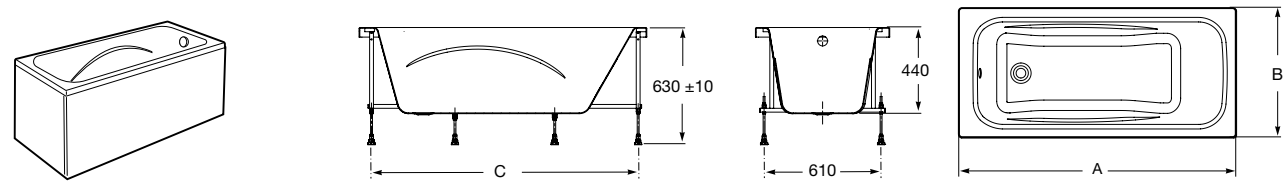

Line

Акриловая ванна прямоугольная, глубина 44 см. Монтажный комплект заказывается отдельно.

	A	B	C	Объем, л
ZRU9302982	1500	700	1390	200
ZRU9302985	1600	700	1490	210
ZRU9302924	1700	700	1590	220

ZRU9302983	Монтажный комплект 1500 (каркас, комплект креплений к стене, система слив-перелив полуавтомат).			
ZRU9302986	Монтажный комплект 1600 (каркас, комплект креплений к стене, система слив-перелив полуавтомат).			
ZRU9302925	Монтажный комплект 1700 (каркас, комплект креплений к стене, система слив-перелив полуавтомат).			
ZRU9302984	Фронтальная панель 1500.			
ZRU9302987	Фронтальная панель 1600.			
ZRU9302926	Фронтальная панель 1700.			
ZRU9302927	Боковая панель 700, левая.			
ZRU9302928	Боковая панель 700, правая.