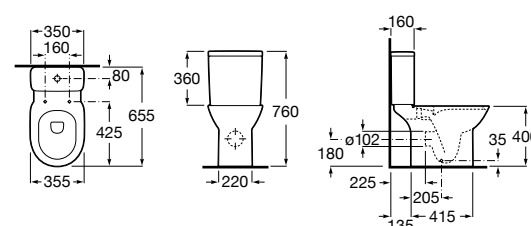

Debba Square

342998000	Чаша унитаза с вертикальным выпуском. Включен установочный комплект (A).
34299700Y	Чаша унитаза с горизонтальным выпуском. Включен установочный комплект (B).
341990000	Бачок с механизмом двойного смыва 4,5/3 литра с боковым подводом воды. Включен установочный комплект, механизм для подвода воды и механизм смыва.
34199100Y	Бачок с механизмом двойного смыва 4,5/3 литра с нижним подводом воды. Включен установочный комплект, механизм для подвода воды и механизм смыва.
8019D0004	Сиденье и крышка с креплениями из нержавеющей стали для унитаза. Ⓢ
8019D0004	Сиденье и крышка с креплениями из нержавеющей стали для унитаза.
8019D2003	Сиденье и крышка тонкие с механизмом «мягкое закрывание» и быстрое снятие для унитаза.
ZRU930282B	Сиденье и крышка с механизмом «мягкое закрывание» и быстрое снятие для унитаза.
8019D2005	Сиденье и крышка для унитаза.