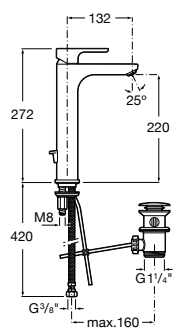

L20

5A3C09C00 Смеситель для раковины с высоким изливом, донным клапаном и гибкой подводкой. Cold start.
5A3H09C00 Смеситель для раковины с высоким изливом, гладкий корпус, с гибкой подводкой.

Carmen

5A384BC00 Смеситель для раковины с высоким поворотным изливом, донным клапаном click-clack и гибкой подводкой.