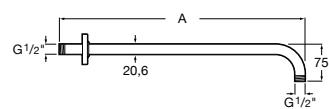

Держатели для душевых насадок

Потолочный держатель

Потолочный держатель для душевой насадки. Совместим с RainDream и RainSense.

	A	
5B0650C00	300	
5B0550C00	200	
5B0450C00	100	
5B0550..0 ©	200	Покрытие Everlux.

Потолочный держатель

Потолочный держатель для душевой насадки 100 мм. Совместим с RainDream и RainSense.

5B1050C00	

Настенный держатель

Настенный держатель для душевой насадки. Совместим с RainDream и RainSense.

	A	
5B0350C00	500	
5B0250C00	400	
5B0150C00	300	
5B0250..0	400	Покрытие Everlux.