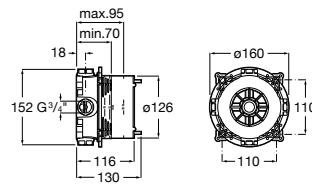

RocaBox Universal

1. **525869403** RocaBox - Универсальный монтажный блок для встраиваемых смесителей. Установка с монтируемым на стену термостатом или смесителем для ванны или душа. Смеситель не входит в комплект.
2. **525564303** Набор для удлинения на 20 мм. Подходит для увеличения встраиваемого механизма с максимальной глубиной 95 мм, с последующим удлинением до 115 мм.
3. **525564600** ROUND - Набор круглой формы для внешнего удлинения встраиваемого механизма на 20 мм. Подходит для встраиваемого механизма с максимальной глубиной 50 мм, с последующим удлинением до 70 мм.
4. **525564700** SQUARE - Набор для внешнего удлинения встраиваемого механизма на 20 мм. Подходит для встраиваемого механизма с максимальной глубиной 50 мм, с последующим удлинением до 70 мм.