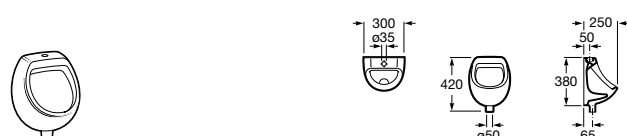

Mini

353145000 Писсуар с верхним подводом воды. Включает в комплект: разъем электропитания.