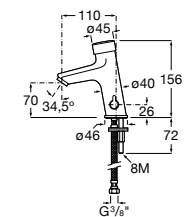

Fluent

1. **5A3B24C00** Смеситель для раковины с аэратором и гибкой подводкой. Ограничитель расхода 2 л/мин.