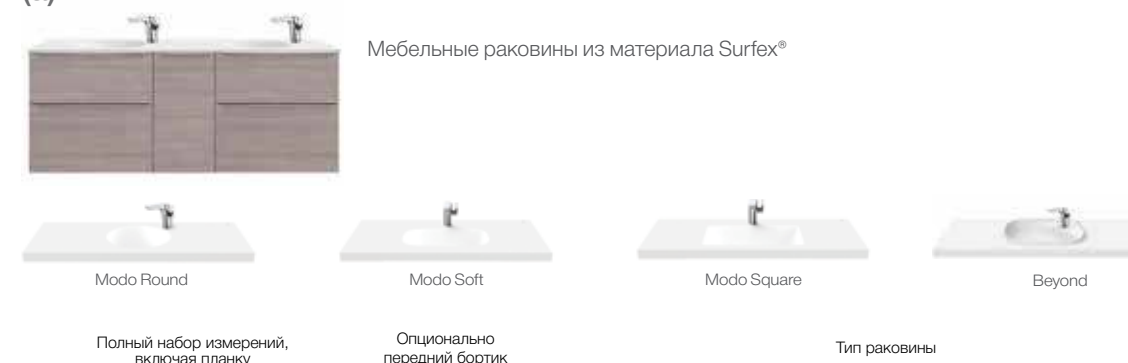

2. Выберите раковину

(a)

Мебельные раковины из материала Surfex®

Modo Round

Modo Soft

Modo Square

Beyond

Полный набор измерений, включая планку

Опционально передний бортик

Градация увеличения цены в зависимости от ширины

Ширина мм	Глубина 500 мм	Высота 50 мм
600 - 869		
870 - 1069		
1070 - 1169		
1170 - 1269		
1270 - 1469		
1470 - 1669		
1670 - 1869		
1870 - 2068		

Без переднего бортика высота столешницы составляет 12 мм.

(b)

Накладные раковины из материала Fineceramic® и раковины из керамики (устанавливаются на столешницы Storia Surfex®, отделка Arena Jasper)