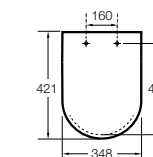

Debbia Square ©

1. **8019D200B** SQUARE - Сиденье и крышка с механизмом «мягкое закрытие» для унитаза. Материал SUPRALIT®.
2. **8019D000B** SQUARE - Сиденье и крышка с креплениями из нержавеющей стали для унитаза. Материал SUPRALIT®.

Inspira Square

1. **801532..B** SQUARE - Сиденье и крышка с механизмом «мягкое закрытие» для унитаза. Материал SUPRALIT®.

Debbia Round ©

1. **801B2200B** Сиденье и крышка с механизмом «мягкое закрытие» для унитаза. Материал SUPRALIT®.
2. **801B2000B** Сиденье и крышка с креплениями из нержавеющей стали для унитаза. Материал SUPRALIT®.

Inspira Round

1. **801522..B** ROUND - Сиденье и крышка с механизмом «мягкое закрытие» для унитаза. Материал SUPRALIT®.

Hall

1. **801620..4** Сиденье и крышка с креплениями из нержавеющей стали для укороченного унитаза.
2. **801622..4** Сиденье и крышка с механизмом «мягкое закрытие».

Inspira Round compacto

1. **80152C..B** ROUND - Сиденье и крышка с механизмом «мягкое закрытие» для унитаза-компакт. Материал SUPRALIT®.

Hall

1. **80162B..4** Сиденье и крышка с креплениями из нержавеющей стали для унитаза.
2. **80162C..4** Сиденье и крышка с механизмом «мягкое закрытие» для унитаза.

Meridian-N ©

1. **8012A2..B** Сиденье и крышка с механизмом «мягкое закрытие» для унитаза.
2. **8012A0..B** Сиденье и крышка с креплениями из нержавеющей стали для унитаза.

Happening infantil

1. **801116..4** Сиденье и крышка с механизмом «мягкое закрытие» для унитаза.

Meridian-N Compacto ©

1. **8012AC..B** Сиденье и крышка с креплениями из нержавеющей стали и механизмом «мягкое закрытие» для укороченного унитаза.
2. **8012AB..B** Сиденье и крышка с креплениями из нержавеющей стали для укороченного унитаза.

Meridian-N Comfort ©