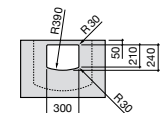

Hall

327621000 Настенная или накладная керамическая раковина. Смеситель не входит в комплект.