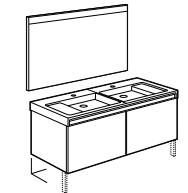

Stratum

851069XXX UNIK - Комплект из мебельного модуля и раковины с двумя чашами. В мебельный модуль встроены колонки Bluetooth®, розетка и освещение. Освещение активируется во время открытия ящика. Включает: компактный сифон. Ножки и смесители не входят в комплект.

851073XXX PASC - Комплект из мебельного модуля и раковины с двумя чашами, зеркала Prisma Comfort с подсветкой и функцией антизапотевания. Система антизапотевания работает от сенсора движения. В мебельный модуль встроены колонки Bluetooth®, розетка и внутренняя подсветка. Внутреннее освещение активируется во время открытия ящика. Включает: компактный сифон. Ножки и смесители не входят в комплект.

816811336 Комплект из 2-х ножек.