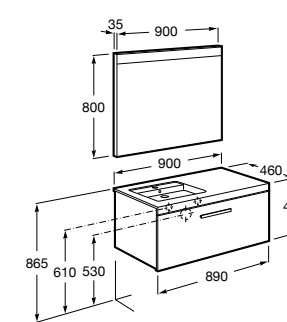

Prisma раковина слева

1. **855946XXX** UNIK - Комплект мебели и раковины. Компактный сифон. Ножки и смеситель не входят в комплект.
   855930XXX PACK - Комплект мебели, раковины и зеркала Prisma Basic со встроенной LED-подсветкой. Компактный сифон. Ножки и смеситель не входят в комплект.