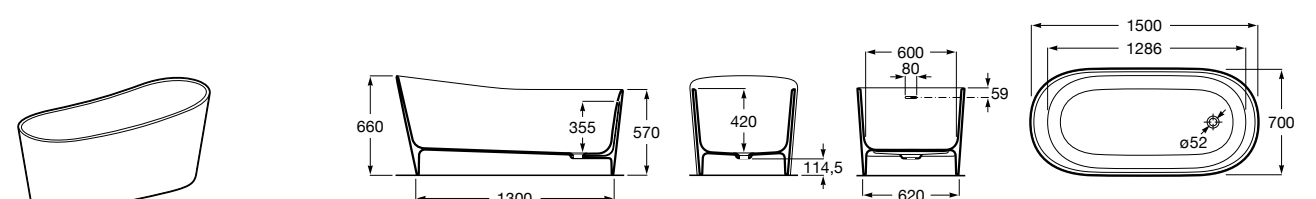

Maui Round ©

248499000 Овальная ванна STONEX®, интегрированный слив-перелив, донный клапан с системой click-clack.