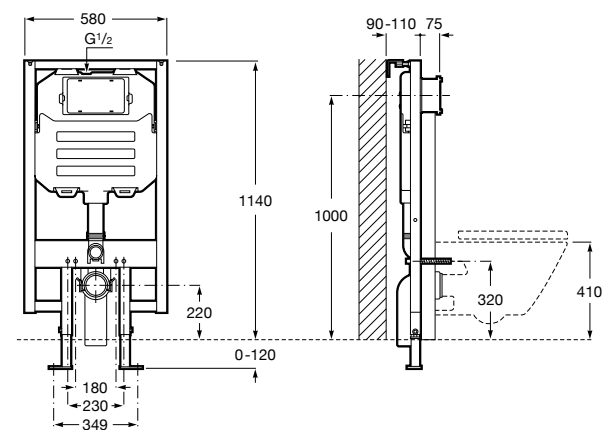

Duplo WC Compact

890080020 Каркас со встроенным бачком и системой двойного смыва для подвесного унитаза. Осевое расстояние 180 и 230 мм. Патрубок Ø 90 и 110. Максимальная нагрузка 400 кг, регулируемые ножки 0-200 мм. Верхнее гидравлическое соединение. Может быть укомплектован совместимой панелью смыва Roca (в комплект не входит).