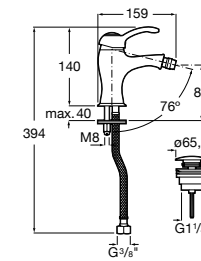

Carmen

5A604BC00 Смеситель для биде с регулятором направления потока, гладким корпусом, донным клапаном click-clack и гибкой подводкой.