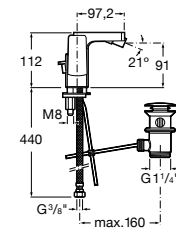

L90

5A6301C00 Смеситель для биде с рычагом сбоку, регулятором направления потока, донным клапаном и гибкой подводкой. Cold start.