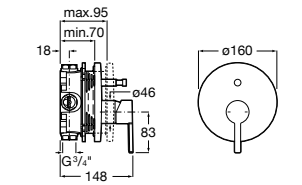

Naia

5A0B96C00 Встраиваемый смеситель для ванны-душа с переключателем потока. Установка с RocaBox Арт. 525869403.

5A0B96..0 Встраиваемый смеситель для ванны-душа с переключателем потока. Покрытие Everlux. Установка с RocaBox Арт. 525869403.