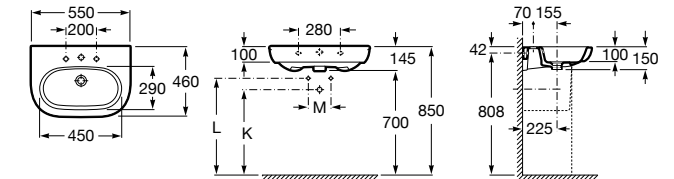

Meridian

1. **325243000** Настенная керамическая раковина. Смеситель не входит в комплект.
   335240000 Пьедестал для керамической раковины.
   337241000 Полупьедестал для керамической раковины.