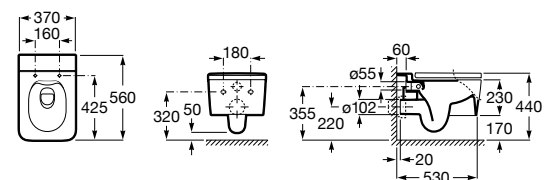

80162C004 Сиденье и крышка с механизмом «мягкое закрытие» для унитаза.

80162B004 Сиденье и крышка с креплениями из нержавеющей стали для унитаза.

Inspira Square

346537..0 SQUARE - Подвесная чаша Rimless с горизонтальным выпуском. Включает: крепежный комплект. Для установки выберите систему инсталляции Rosa для подвесных унитазов.