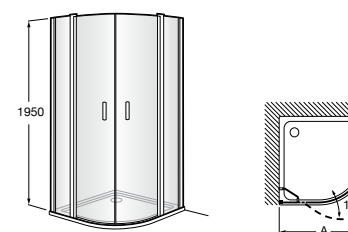

Easy MRF

Угловой душ с 2 распашными элементами + 2 фиксированных элемента.

		Минимальное открытие (C)
MRF (A)	От 750 до 900	650
	От 901 до 1100	650