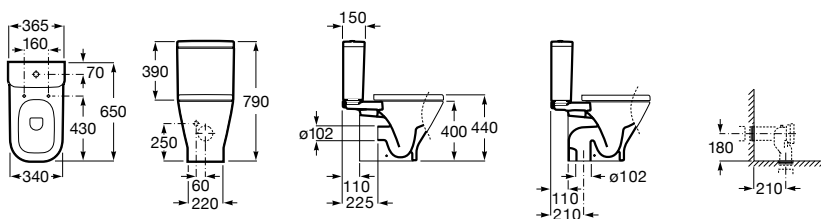

The Gap Square

342477000	Чаша унитаза с горизонтальным выпуском.
342478000	Чаша унитаза с вертикальным выпуском.
341471000	Бачок с механизмом двойного смыва 4,5/3 литра с боковым подводом воды. Включен установочный комплект, механизм для подвода воды и механизм смыва.
34147000Y	Бачок с механизмом двойного смыва 4,5/3 литра с нижним подводом воды. Включен установочный комплект, механизм для подвода воды и механизм смыва.
801472004	Сиденье и крышка с механизмом «мягкое закрывание» для унитаза.
801470004	Сиденье и крышка для унитаза.
801472003	Сиденье и крышка для унитаза.
801472001	Сиденье и крышка тонкие с механизмом «мягкое закрывание» и быстрое снятие для унитаза.