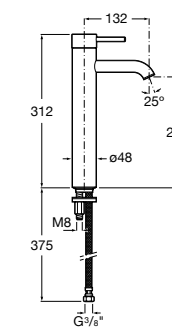

Lanta

5A3411C00 Смеситель для раковины с высоким изливом, гладкий корпус, с донным клапаном с системой click-clack и гибкой подводкой. Cold start.