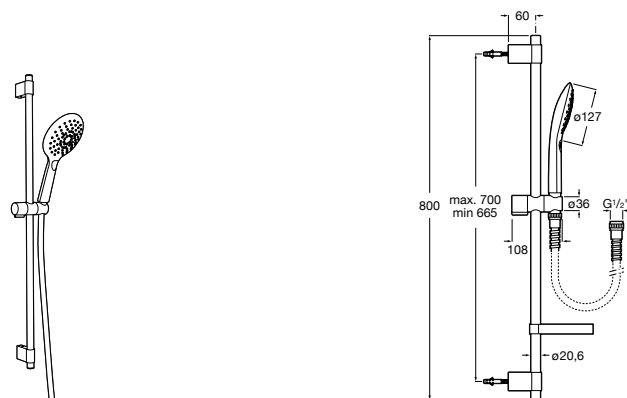

Plenum Go 120/3

5B1P11C00 GO ROUND - Душевой комплект. Включает в себя: ручной душ 120 мм с 3 функциями (rain, rainstorm и pulse), штангу 800 мм, регулируемый держатель для ручного душа, мыльницу и гибкий шланг 1,70 м. Хром.

5B1P11CB0 GO ROUND - Душевой комплект. Включает в себя: ручной душ 120 мм с 3 функциями (rain, rainstorm и pulse), штангу 800 мм, регулируемый держатель для ручного душа, мыльницу и гибкий шланг 1,70 м. Хром, белый.