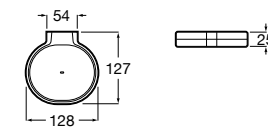

Compas

817432001 Настенная мыльница.

Hotel's

816371001 Настенная мыльница.