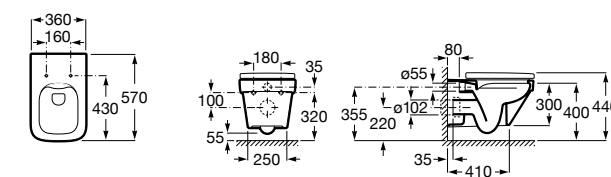

Dama

34678L000 Подвесная чаша Rimless со скрытым креплением. Включает: крепежный комплект. Для установки выберите систему инсталляции Rosa для подвесных унитазов.

801782004 Сиденье и крышка с механизмом «мягкое закрытие» для унитаза.

801780004 Сиденье и крышка для унитаза.