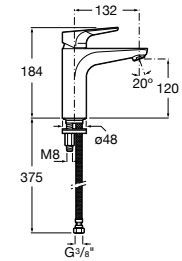

Atlas

5A3990C00 Смеситель для раковины, гладкий корпус, Mezzo, с аэратором и гибкой подводкой. Cold start.