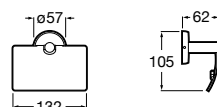

Twin

816713001 Держатель для туалетной бумаги с крышкой. Крепление на болты или клей.