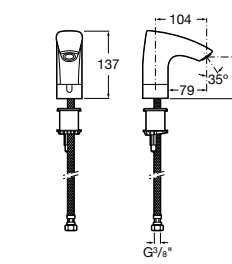

M3-E

1. **5A5602C00** Электронный кран для раковины для подвода одной воды. Ограничитель потока воды 5,7 л/мин, гибкая подводка. Питание от четырех щелочных батареек 1,5V LRG (AA). Батарейки не включены в комплект.
2. **5A5702C00** Электронный кран для раковины для подвода одной воды. Гибкая подводка. Питание от сети 230 V. Источник питания включен в комплект.