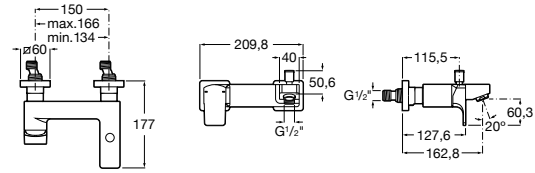

Смесители для ванны и душа / настенные / однорычажные

L90

5A0D01C00 Монтируемый на стену смеситель для ванны-душа с автоматическим переключателем потока.