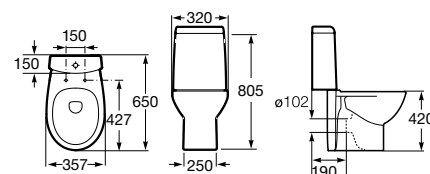

Victoria Nord

1. **342ND7000** Чаша SH.
   341ND0000 Бачок AI.
   ZRU9000023 Сиденье с крышкой.
   ZRU9302627 Сиденье с крышкой: черная крышка/белое сиденье.
   ZRU9000101 Сиденье с крышкой: черная крышка/белое сиденье.
   ZRU9000103 Сиденье с крышкой черное.
   ZRU9000102 Сиденье с крышкой черное.
   ZRU9302919 Сиденье с крышкой тонкое.