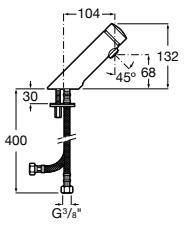

Atlas-E

1. **5A5690C00** Электронный кран для раковины с высоким изливом для подвода одной воды. Сенсор приближения. Питание от четырех щелочных батареек 1,5V LRG (AA). Батарейки не включены в комплект.
2. **5A5790C00** Электронный кран для раковины с высоким изливом для подвода одной воды. Сенсор приближения. Питание от сети 230 V. Источник питания включен в комплект.

L20-E

1. **5A5609C00** Электронный кран для раковины для подвода одной воды. Ограничитель потока воды 5,7 л/мин, гибкая подводка. Питание от четырех щелочных батареек 1,5V LRG (AA). Батарейки не включены в комплект.
2. **5A5709C00** Электронный кран для раковины для подвода одной воды. Ограничитель потока воды 5,7 л/мин, гибкая подводка. Питание от сети 230 V. Источник питания включен в комплект.

Смесители для раковины / монтируемые на край раковины / порционно-нажимные

Loft-E

1. **5A4243C00** Электронный кран для раковины с высоким изливом для подвода одной воды. Сенсор приближения. Питание от четырех щелочных батареек 1,5V LRG (AA). Батарейки не включены в комплект.
2. **5A4343C00** Электронный кран для раковины с высоким изливом для подвода одной воды. Сенсор приближения. Питание от сети 230 V. Источник питания включен в комплект.

Instant

1. **5A3177C00** Смеситель для раковины с аэратором и гибкой подводкой. Ограничитель расхода 6 л/мин. Автоматическое закрытие через 15 секунд.

L70-E ®

1. **5A5C09C00** Электронный кран для раковины для подвода одной воды. Ограничитель потока воды 5 л/мин, гибкая подводка. Питание от четырех щелочных батареек 1,5V LRG (AA). Батарейки не включены в комплект.
2. **5A5D09C00** Электронный кран для раковины для подвода одной воды. Ограничитель потока воды 5 л/мин, гибкая подводка. Питание от сети 230 V. Источник питания включен в комплект.

Instant