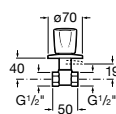

Brava

5A1530C00 Встраиваемый вентиль. 1/2". Синий указатель (холодная).

5A0530C00 Встраиваемый вентиль. 1/2". Красный указатель (горячая).