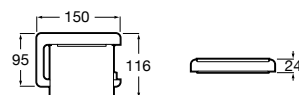

Аксессуары / держатель для туалетной бумаги с крышкой

Tempo

817033001 Держатель для туалетной бумаги с крышкой. Хром.
817033022 Держатель для туалетной бумаги с крышкой. Покрытие Everlux титановый черный.