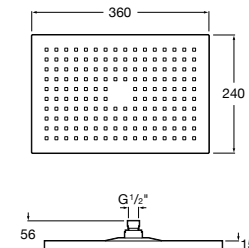

Душевые насадки / встраиваемые

Raindream

5B2650C00 Круглая душевая насадка. Хромированная нержавеющая сталь. Кронштейн покупается отдельно.

Raindream

5B3150C00 Круглая душевая насадка. Хромированная нержавеющая сталь. Крепится к потолку.

Raindream

5B2750C00 Квадратная душевая насадка. Хромированная нержавеющая сталь. Кронштейн покупается отдельно.

Raindream

5B3250C00 Квадратная душевая насадка. Хромированная нержавеющая сталь. Крепится к потолку.

Raindream

5B2550C00 Круглая душевая насадка. Хромированная нержавеющая сталь. Кронштейн покупается отдельно.

Душевые насадки / крепление к потолочному или настенному держателю

Raindream

5B2850C00 Квадратная душевая насадка. Хромированная нержавеющая сталь. Кронштейн покупается отдельно.

Raindream

5B2450C00 Квадратная душевая насадка. Хромированная нержавеющая сталь. Кронштейн покупается отдельно.

Размеры в мм

Rainsense

5B3950.0 Круглая душевая насадка. Покрытие Everflux. Кронштейн покупается отдельно.

Rainsense

5B2350C00 Квадратная душевая насадка. Хромированный ABS-пластик. Кронштейн покупается отдельно.

Rainsense

5B4050.0 Квадратная душевая насадка. Покрытие Everflux. Кронштейн покупается отдельно.

Rainsense

5B2950C00 Круглая душевая насадка. Хромированная нержавеющая сталь. Кронштейн покупается отдельно.

5B2150C00 Круглая душевая насадка. Хромированный ABS-пластик. Кронштейн покупается отдельно.

Rainsense

5B3050C00 Прямоугольная душевая насадка. Хромированный ABS-пластик. Кронштейн покупается отдельно.

Rainsense

5B3350C00 Круглая душевая насадка. Хромированный ABS-пластик.

Rainsense

5B2250C00 Круглая душевая насадка. Хромированный ABS-пластик. Кронштейн покупается отдельно.

Stella