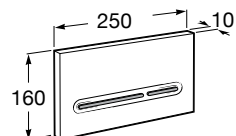

PL4 Dual

8900980.. PL4 DUAL - Двойной смыв.