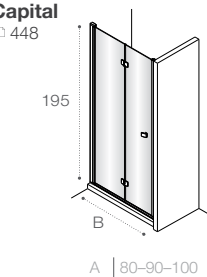

Capital
□ 448