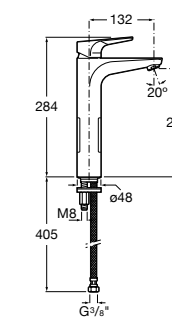

Atlas

5A3790COM Смеситель для раковины с высоким изливом, гладкий корпус, с гибкой подводкой.

5A3790C00 Смеситель для раковины с высоким изливом, гладкий корпус, с гибкой подводкой. Cold start.