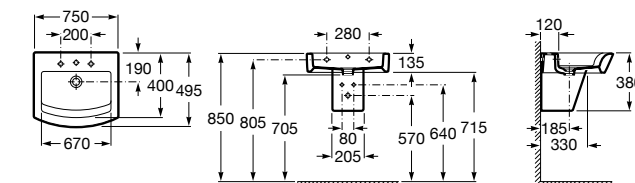

Prisma

327545000 Настенная или накладная керамическая раковина. Смеситель не входит в комплект.