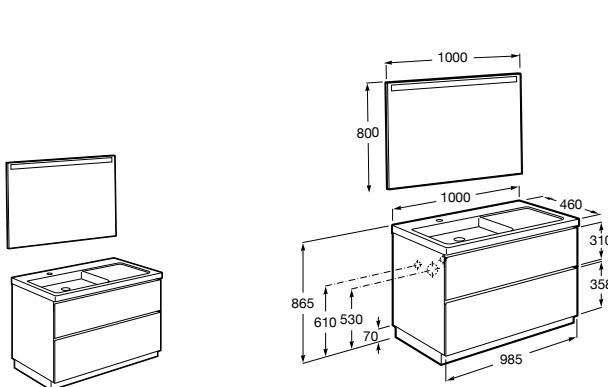

Lander раковина слева

851427XXX UNIK - Комплект мебели и раковины. Ножки и смеситель не входят в комплект. Встроенная розетка. Модуль дополнительно обработан защитой от влаги.

851432XXX PASC - Комплект мебели, раковины и зеркала Eidos. Ножки и смеситель не входят в комплект. Встроенная розетка. Модуль дополнительно обработан защитой от влаги.

816824339 Комплект из 2-х ножек.