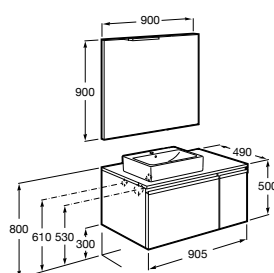

Heima раковина слева

1. **851004XXX** Мебельный модуль для раковины с рабочей поверхностью. Раковина и смеситель не входят в комплект. Модуль дополнительно обработан защитой от влаги.
   851042XXX PACK - Комплект мебели, раковины и зеркала с подсветкой LED Smartlight. Компактный сифон. Раковина, ножки и смеситель не входят в комплект. Модуль дополнительно обработан защитой от влаги.
   856925331 Комплект из 2-х ножек.