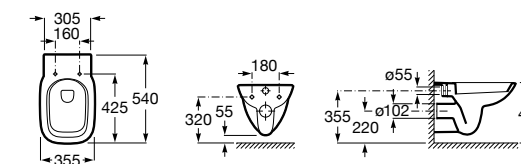

Debba Square

34699L00Y Подвесная чаша Rimless с горизонтальным выпуском.

8019D2003 Сиденье и крышка тонкие с механизмом «мягкое закрывание» и быстрого снятия для унитаза.

ZRU9302826 Сиденье и крышка с механизмом «мягкое закрывание» и быстрого снятия для унитаза.

Debba Square

346997000 Подвесная чаша с горизонтальным выпуском. Для установки выберите систему инсталляции Роса для подвесных унитазов.

8019D0004 Сиденье и крышка с креплениями из нержавеющей стали для унитаза.

8019D0004 Сиденье и крышка с креплениями из нержавеющей стали для унитаза.

8019D2003 Сиденье и крышка тонкие с механизмом «мягкое закрывание» и быстрого снятия для унитаза.

ZRU9302826 Сиденье и крышка с механизмом «мягкое закрывание» и быстрого снятия для унитаза.

8019D2005 Сиденье и крышка для унитаза.