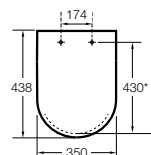

Debbia Round ©

1. **801B2200B** Сиденье и крышка с механизмом «мягкое закрытие» для унитаза. Материал SUPRALIT®.
2. **801B2000B** Сиденье и крышка с креплениями из нержавеющей стали для унитаза. Материал SUPRALIT®.

Inspira Round

1. **801522..B** ROUND - Сиденье и крышка с механизмом «мягкое закрытие» для унитаза. Материал SUPRALIT®.