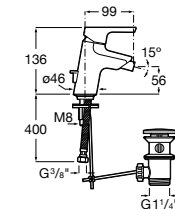

Malva

5A603BC00 Смеситель для биде с регулятором направления потока, донным клапаном и гибкой подводкой.