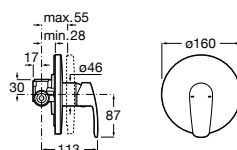

5A2290C00 Встраиваемый смеситель для ванны или душа.

**Malva**

5A223BC00 Встраиваемый смеситель для ванны или душа.

**Monodin-N**

5A2298C00 Встраиваемый смеситель для ванны или душа.

Размеры в мм

**Cala**

5A226EC00 Встраиваемый смеситель для ванны или душа.