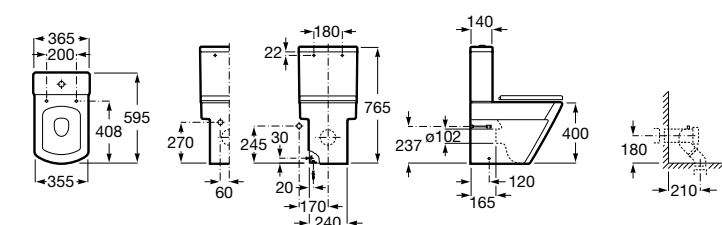

Leon

1. **342649000** Чаша унитаза с универсальным выпуском. Включен установочный комплект.
   341649000 Бачок с механизмом двойного смыва 6/3 литра с нижним подводом воды.
   ZRU9302943 Сиденье с крышкой тонкое.

Giralda

1. **342466000** Чаша SH.
   341469000 Бачок AI.
   ZRU9000046 Сиденье с крышкой.
   ZRU9000047 Сиденье с крышкой.

Унитазы напольные укороченные

Victoria

1. **342394..0** Чаша унитаза с вертикальным выпуском. Включен установочный комплект (B).
   34239U000 Чаша унитаза с косым выпуском. Включен установочный комплект (A).
   342399000 Чаша унитаза с горизонтальным выпуском. Включен установочный комплект (A).
   34139H..0 Бачок с механизмом двойного смыва 6/3 литра с боковым подводом воды. Включен установочный комплект, механизм для подвода воды и механизм смыва.
   34139Z000 Бачок с механизмом двойного смыва 6/3 литра с нижним подводом воды. Включен установочный комплект, механизм для подвода воды и механизм смыва.
   801B62..B Сиденье и крышка с механизмом «мягкое закрывание» для унитаза. Материал SUPRALIT®.
   801B60..B Сиденье и крышка с креплениями из нержавеющей стали для унитаза. Материал SUPRALIT®.
   801B66..B Сиденье и крышка с креплениями из пластика. Материал SUPRALIT®.
   ZRU8013900 Сиденье и крышка с креплениями из нержавеющей стали для унитаза.
   ZRU8013920 Сиденье и крышка с механизмом «мягкое закрывание» быстрого снятия для унитаза.

Hall