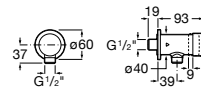

Fluent

5A9D24C00 Наружный смывной кран для писсуара. Есо.