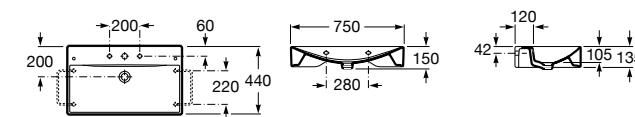

Diverta

327110000 Настенная или накладная керамическая раковина. Смеситель не входит в комплект.