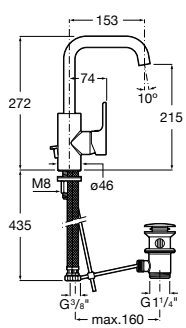

Смесители для раковин / встраиваемые / однорычажные

L20

5A4009C00 Смеситель со средней высотой излива, гибкой подводкой. Cold start.