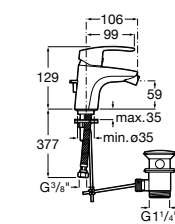

Monodin-N

5A6098C00 Смеситель для биде с регулятором направления потока, донным клапаном и гибкой подводкой.