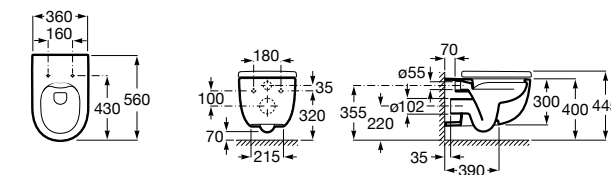

Meridian

34624L000 Подвесная чаша Rimless со скрытым креплением. Включает: крепежный комплект. Для установки выберите систему инсталляции Rosa для подвесных унитазов.

8012A2..B Сиденье и крышка с механизмом «мягкое закрытие» для унитаза. Материал SUPRALIT®.

8012A0..B Сиденье и крышка с креплениями из нержавеющей стали для унитаза. Материал SUPRALIT®.

801D12003 Сиденье и крышка для унитаза.