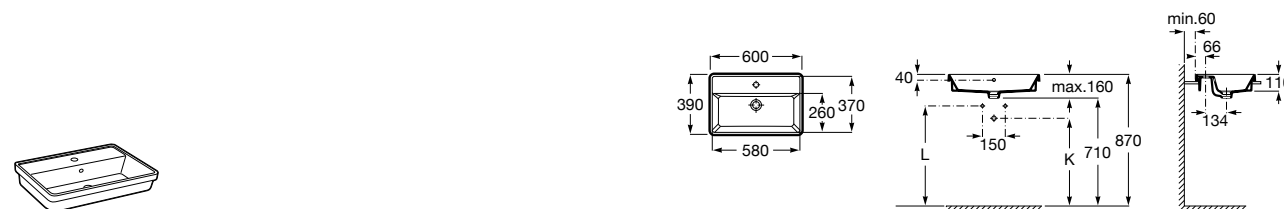

**The Gap Square**

3270YA000 Раковина керамическая врезная. Смеситель не входит в комплект.

**The Gap Square**

3270Y8000 Раковина керамическая врезная. Смеситель не входит в комплект.

Размеры в мм

**Meridian**