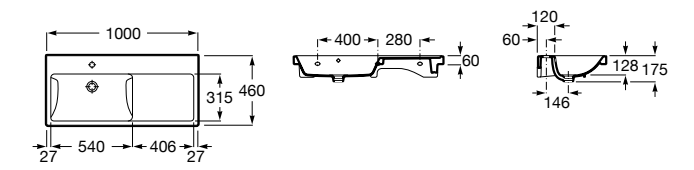

The Gap

3270ME000 Настенная или накладная керамическая раковина. Смеситель не входит в комплект.