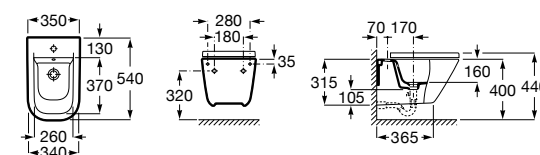

806782004 Крышка для биде с механизмом «мягкое закрывание».

806780004 Крышка для биде.

Размеры в мм

The Gap Square

357476000 Подвесное биде без крышки. Включает: комплект скрытого крепления. Смеситель не входит в комплект.