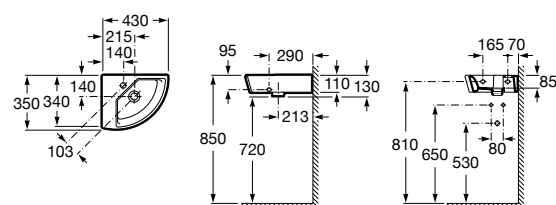

Размеры в мм

Meridian

32724C000 Настенная керамическая раковина. Смеситель не входит в комплект.

Раковины накладные

Hall

32762G000 Настенная или накладная керамическая раковина. Смеситель не входит в комплект.