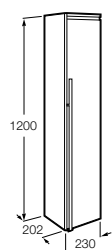

Lander

857269XXX Реверсивная шкаф-колонна с регулируемыми по высоте полочками. По центру колонны открытый модуль для хранения, который облегчает открытие дверей.

Natura

851074392 Колонна из натурального дерева с открытыми полочками и дверцей.

Anima

856931XXX Реверсивная шкаф-колонна с регулируемыми по высоте полочками.

Aneto

857431806 Шкаф-колонна левая.
857467806 Шкаф-колонна правая.

The Gap ©

857554XXX Шкаф-колонна.

Lago

857297806 Шкаф-колонна белый глянец.
857297444 Шкаф-колонна светлый дуб.

The Gap Original

ZRU9302739 Шкаф-колонна левая с металлическими полочками, белый матовый.
ZRU9302738 Шкаф-колонна правая с металлическими полочками, белый матовый.
ZRU9302884 Шкаф-колонна левая с металлическими полочками, белый глянец.
ZRU9302883 Шкаф-колонна правая с металлическими полочками, белый глянец.
ZRU9302747 Шкаф-колонна левая с металлическими полочками, фиолетовый.
ZRU9302746 Шкаф-колонна правая с металлическими полочками, фиолетовый.

Victoria Ice/Black Edition

ZRU9302729 Шкаф-колонна реверсивная белый глянец.
ZRU9000095 Шкаф-колонна реверсивная черный глянец.

Victoria Nord

ZRU9000026 Шкаф-колонна реверсивная белый глянец.
ZRU9000025 Шкаф-колонна реверсивная венге.

Up

ZRU9303013 Шкаф-колонна левая.
ZRU9303014 Шкаф-колонна правая.

Luna

856842XXX Открытый шкафчик.

Мебельная фурнитура

Органайзеры

Органайзеры.

816819409 90 x 90
816820409 100 x 208

Ronda

ZRU9303005 Шкаф-колонна левая, бетон/белый матовый.
ZRU9303006 Шкаф-колонна правая, бетон/белый матовый.
ZRU9302966 Шкаф-колонна левая, белый глянец/антрацит.
ZRU9302967 Шкаф-колонна правая, белый глянец/антрацит.

Крючки для полотенец для мебели

816761001 Набор из 2 крючков для полотенец для мебели.

Etna