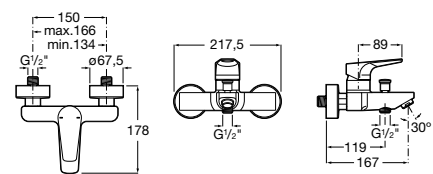

Размеры в мм

**Malva**

5A023BC0M Монтируемый на стену смеситель для ванны-душа с автоматическим переключателем потока.

**Monodin-N**

5A0298C0M Монтируемый на стену смеситель для ванны-душа с автоматическим переключателем потока.