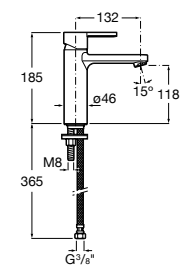

Naia

5A3996C00 Смеситель для раковины, гладкий корпус, Mezzo, с донным клапаном с системой click-clack и гибкой подводкой. Cold start.