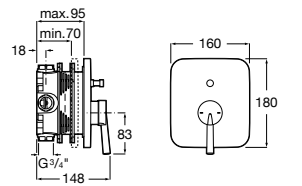

Pals

5A0B6DC00 Встраиваемый смеситель для ванны-душа с переключателем потока. Установка с RocaBox Арт. 525869403.