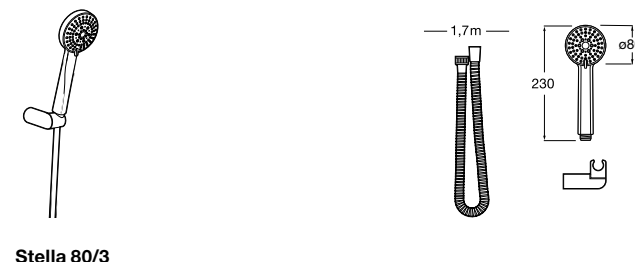

Stella 80/3

5B1303C00 Душевой комплект. Включает в себя: ручной душ 80 мм с 3 функциями, настенный держатель для ручного душа и гибкий шланг 1,70 м.

Размеры в мм