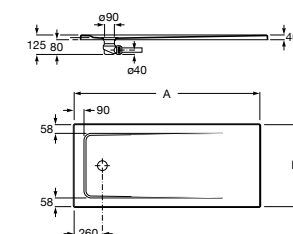

Easy STA

Акриловый душевой поддон с противоскользящим покрытием. Включает сливной комплект.

	A	B
276088000	1000	700
276087000	900	750

Easy STA

Акриловый душевой поддон с противоскользящим покрытием. Включает сливной комплект.

	A	B
276081000	900	900
276080000	800	800
276079000	750	750

Easy STA

Угловой акриловый душевой поддон с противоскользящим покрытием. Включает сливной комплект.

	A	B	R
276085000	900	900	504
276084000	800	800	504
276083000	750	750	373

Malta Walk-In

Керамический душевой поддон с противоскользящим покрытием и с платформой венге.

373524000