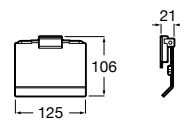

816849024 Держатель для туалетной бумаги с крышкой. Черный цвет. Крепление на болты или клей. Ⓞ

**Classica**

816811001 Держатель для туалетной бумаги с крышкой.

Размеры в мм

**Record**

817665001 Держатель для туалетной бумаги с крышкой.