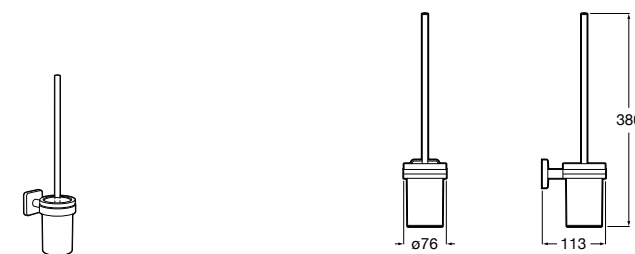

Размеры в мм

Victoria
816666001 Настенный держатель для щетки. Крепление на болты или клей.

Victoria
816667001 Настенный держатель для щетки. Крепление на болты или клей.

Onda ®
3870ZE000 Настенный держатель для щетки.