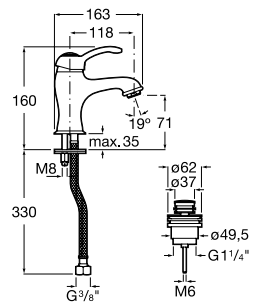

Carmen

5A304BC00 Смеситель для раковины, гладкий корпус, с донным клапаном с системой click-clack и гибкой подводкой.

5A314BC00 Смеситель для раковины, гладкий корпус, без донного клапана и с гибкой подводкой.