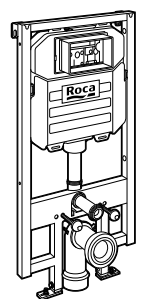

Duplo WC

890090020 Каркас со встроенным бачком и системой двойного смыва для подвесного унитаза, минимальная глубина 140 мм. Осевое расстояние 180 мм. Патрубок Ø 90 и 110. Максимальная нагрузка 400 кг, регулируемые ножки 0-200 мм. Верхнее гидравлическое соединение.