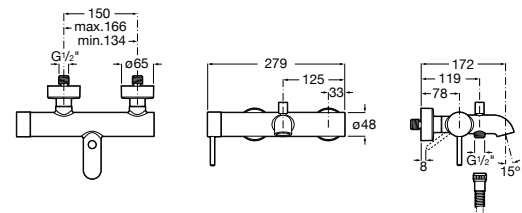

Lanta

5A0211C00 Монтируемый на стену смеситель для ванны-душа с автоматическим переключателем потока.