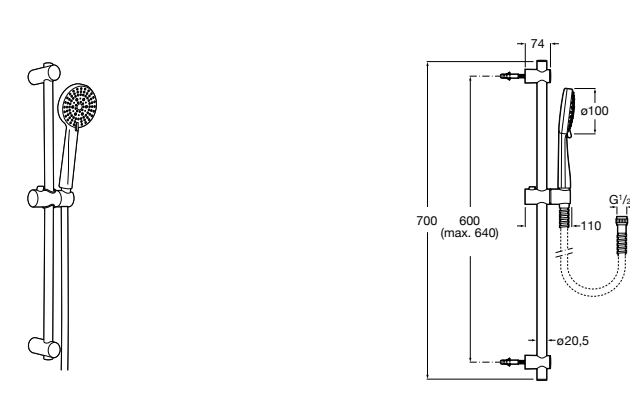

Stella 100/1

5B9D03C00 Душевой комплект. Включает в себя: ручной душ 100 мм с 1 функцией, штангу 700 мм, регулируемый держатель для ручного душа и гибкий шланг 1,70 м.