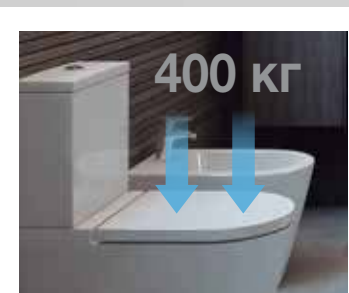

Керамика Rosa

Легко чистить

Инновационный дизайн Rimless (безободковый) с гладкой и полностью доступной внутренней поверхностью значительно упрощает ее очистку.

Максимальная гигиена

Поверхность с нулевой пористостью препятствует впитыванию воды и, следовательно, накоплению влаги и бактерий.

Стойкий блеск

Эксклюзивная эмаль, которая позволяет поддерживать яркость и состояние нового изделия независимо от срока использования.

Прочность

Необычайная прочность, доказанная испытаниями при нагрузке весом до 400 кг.

Надежность

Детали обладают невероятной прочностью и надежностью благодаря эксклюзивному составу минералов и контролю обжига.

Износостойкость

Свойства глазури гарантируют устойчивость лицевых поверхностей к абразивам, высоким температурам и ультрафиолету.

Материал

Fineceramic®

Невероятная легкость

Толщина стенок всего 5 мм, что делает раковины на 40% более легкими.

Невероятная прочность

Инновационная формула позволяет создавать раковины на 30% прочнее, чем традиционные керамические изделия.