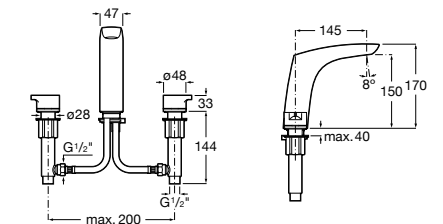

Смесители для раковин / монтаж на бортик / двухвентильные

Insignia

1. **5A443AC00** Монтируемый на раковину смеситель с центральным изливом, донным клапаном и гибкой подводкой.