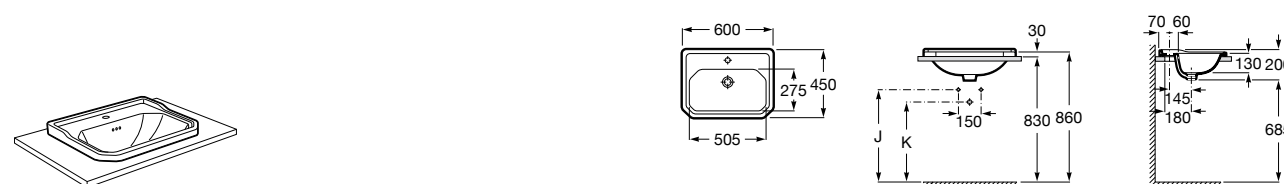

Раковины врезные

Carmen

3270A5..0 Раковина керамическая врезная, 1 отверстие под смеситель. Смеситель не входит в комплект.

3270A5..3 Раковина керамическая врезная, 3 отверстия под смеситель. Смеситель не входит в комплект.