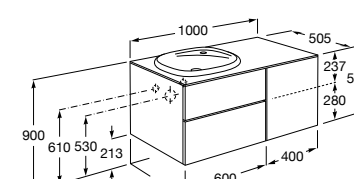

Beyond раковина слева

851389XXX UNIK - Комплект мебели с двумя ящиками и модулем с дверцей, раковина из материала SURFEX®. Ножки и смеситель не входят в комплект.