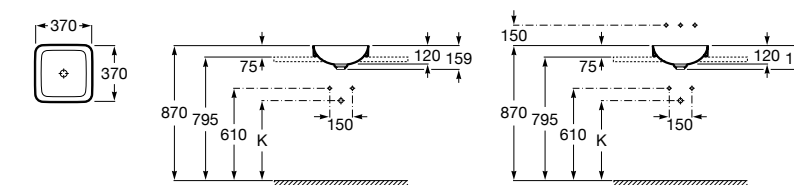

The Gap Round ©

3270Y3000 Раковина керамическая врезная. Смеситель не входит в комплект.