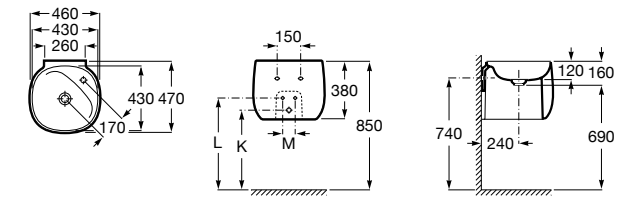

Раковины со встроенным полупьедесталом

Beyond

3270B1..0 Настенная раковина из материала FINECERAMIC® с универсальным выпуском с керамической крышкой Ø 72мм. Смеситель не входит в комплект.