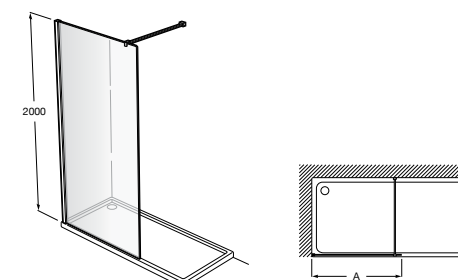

Душевые панели / фиксированные

Line DF

Фиксированная панель.

DF (A)	От 700 до 900
	От 901 до 1200