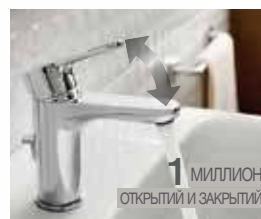

Функция
душа

Новинка

Смесители

для кухни

Экономия

Технология Cold Start позволяет уменьшить потребление энергии.

Долговечность

Керамический картридж проверен более чем одним миллионом циклов открытия и закрытия.