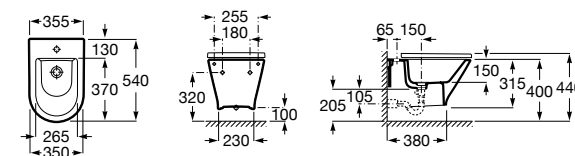

The Gap Round

3570N6000 Подвесное биде без крышки. Включает: комплект скрытого крепления. Смеситель не входит в комплект.

806D12001 Крышка для биде с механизмом «мягкое закрывание».

806D10001 Крышка для биде.