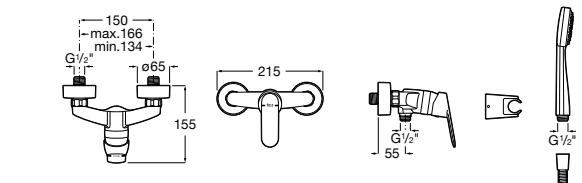

Alfa ®

5A2325C00 Монтируемый на стену смеситель для душа с гибким душевым шлангом 1,50 м, душевой лейкой и поворотным настенным держателем.