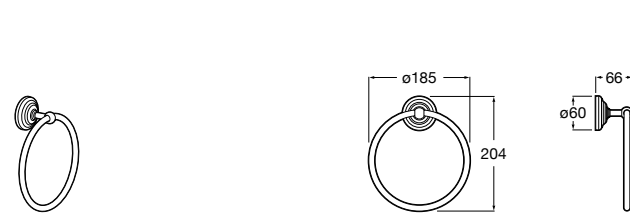

Carmen

817002001 Полотенцедержатель в форме кольца.