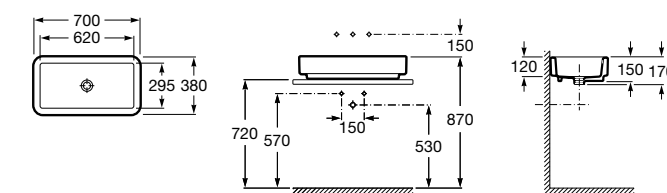

Element

327572000 Накладная керамическая раковина. Смеситель не входит в комплект.