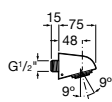

Держатели для душевых насадок

Потолочный держатель

Потолочный держатель для душевой насадки. Совместим с RainDream и RainSense.

	A	
5B0650C00	300	
5B0550C00	200	
5B0450C00	100	
5B0550..0 ©	200	Покрытие Everlux.

Потолочный держатель

Потолочный держатель для душевой насадки 100 мм. Совместим с RainDream и RainSense.

5B1050C00	

Настенный держатель

Настенный держатель для душевой насадки. Совместим с RainDream и RainSense.

	A	
5B0350C00	500	
5B0250C00	400	
5B0150C00	300	
5B0250..0	400	Покрытие Everlux.

Настенный держатель

5B0750C00 Настенный держатель для душевой насадки. Совместим с Stella.

Настенный держатель

5B0950C00 Настенный держатель для душевой насадки 400 мм. Совместим с RainDream и RainSense.

Душевые насадки, монтаж к стене

Puzzle

5A9978C00 Монтируемая к стене душевая насадка из нержавеющей стали с функцией каскадного потока.

Puzzle

5A9878C00 Монтируемая к стене душевая насадка из нержавеющей стали.

Fit

5B6661C00 Антивандальная душевая насадка.

Душевые форсунки

Форсунка Square

5B3778C00 SQUARE - Душевая форсунка с изменяемым углом потока. Хром.

Форсунка Round

5B3878C00 ROUND - Душевая форсунка с изменяемым углом потока. Хром.

Аксессуары для душа / Штанги

Sensum

5B0405C00 Штанга 800 мм с регулируемым держателем для душа.

5B0405..0 Штанга 800 мм с регулируемым держателем для душа. Покрытие Everlux. ©

Stella

Душевая штанга с регулируемым держателем для ручного душа.

	A	B
5B0305C00	900	846
5B0205C00	700	646

Minimal

Душевая штанга с регулируемым держателем для ручного душа.

	A
5B0605C00	900
5B0505C00	700

Clasica

5B3450C00 Классическая душевая штанга 700 мм с регулируемым держателем для ручного душа. Хром.

Мыльница

5B5150TP0 Прозрачная мыльница для душа.

5B5150C00 Хромированная мыльница для душа.