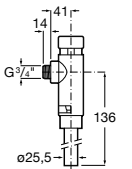

Aqualine Plus

5A9577C00 Смывной кран 3/4" для унитаза. Механизм двойного слива 6/3 литра.