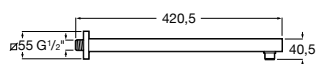

Настенный держатель

5B0950C00 Настенный держатель для душевой насадки 400 мм. Совместим с RainDream и RainSense.