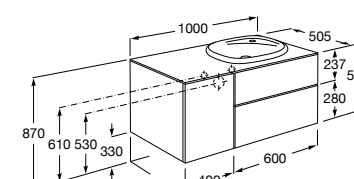

Beyond раковина справа

851390XXX UNIK - Комплект мебели с двумя ящиками и модулем с дверцей, раковина из материала SURFEX®. Ножки и смеситель не входят в комплект.