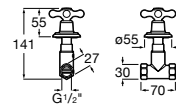

Be Fresh Go

5B9130C00 Комплект гигиенического душа. Включает: душевую лейку, настенный пластиковый держатель и металлический гибкий шланг.

5B9130B00 Комплект гигиенического душа. Включает: душевую лейку, настенный пластиковый держатель и пластиковый гибкий шланг. Белый.

5B9130..0 Комплект гигиенического душа. Включает: душевую лейку, настенный пластиковый держатель и металлический гибкий шланг. Покрытие Everlux.