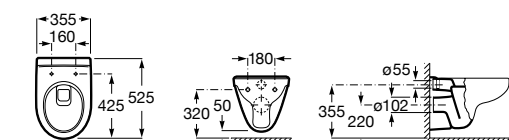

Debba Round ©

346998000 Подвесная чаша Rimless с горизонтальным выпуском. Для установки выберите систему инсталляции Роса для подвесных унитазов.

801B2200B Сиденье и крышка с механизмом «мягкое закрывание» для унитаза. Материал SUPRALIT®.

801B2000B Сиденье и крышка с креплениями из нержавеющей стали для унитаза. Материал SUPRALIT®.