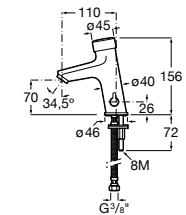

Fluent

1. **5A3A24C00** Смеситель для раковины с аэратором и гибкой подводкой. Ограничитель расхода 5 л/мин