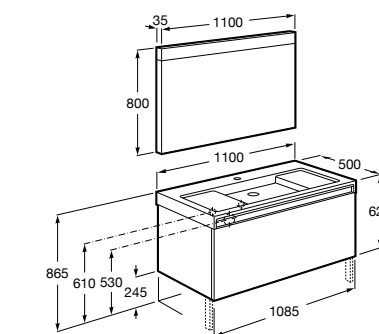

Stratum

851068XXX UNIK - Комплект мебели и раковины. Встроенные динамики Bluetooth®, внутреннее освещение (фиксированное или активируемое при открытии ящика). Встроенная розетка. Компактный сифон. Ножки и смеситель не входят в комплект.

851072XXX PASC - Комплект мебели, раковины и зеркала Prisma Comfort с подсветкой и системой антизапотевания, активируемой датчиками движения. Встроенные динамики Bluetooth®, внутреннее освещение (фиксированное или активируемое при открытии ящика). Встроенная розетка. Компактный сифон. Ножки и смеситель не входят в комплект.

816811336 Комплект из 2-х ножек.

Размеры в мм