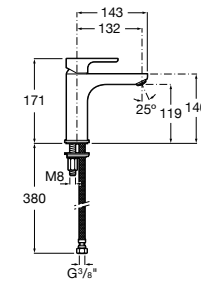

L20

1. **5A3B09C00** Смеситель для раковины, гладкий корпус, Mezzo, с гибкой подводкой. Cold start.
   5A3F09C00 Смеситель для раковины, Mezzo, с донным клапаном и гибкой подводкой.