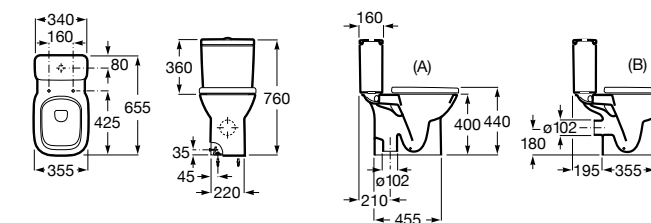

Размеры в мм

Debba Square

34299B00U	Чаша унитаза приставная с двойным выпуском.
341992000	Бачок с механизмом двойного смыва 4,5/3 литра с боковым подводом воды. Включен установочный комплект, механизм для подвода воды и механизм смыва.
341993000	Бачок с механизмом двойного смыва 4,5/3 литра с нижним подводом воды. Включен установочный комплект, механизм для подвода воды и механизм смыва.
8019D200B	Сиденье и крышка с механизмом «мягкое закрывание» для унитаза. Ⓢ
8019D000B	Сиденье и крышка с креплениями из нержавеющей стали для унитаза. Ⓢ
8019D0004	Сиденье и крышка с креплениями из нержавеющей стали для унитаза.