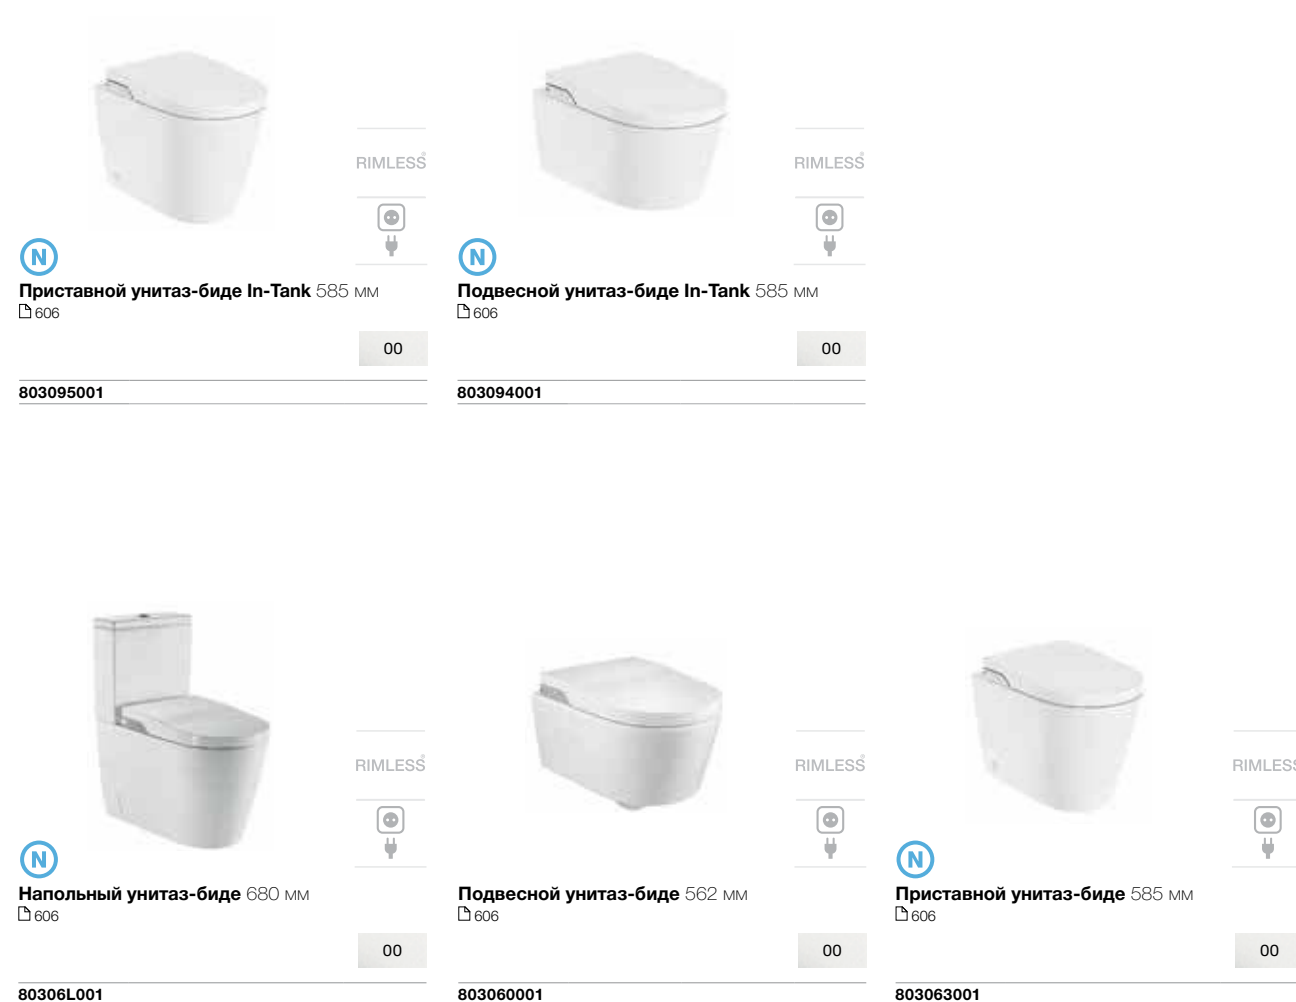

Экономия места

Занимает меньше места и дает большую свободу в дизайне пространства ванной комнаты.

Ночной свет

Программируемая LED-подсветка может быть включена всю ночь.

N

Приставной унитаз-биде In-Tank 585 мм
□ 606