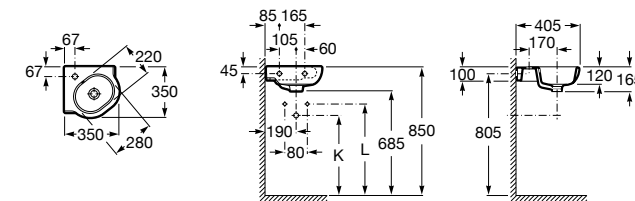

Размеры в мм

Meridian

32724C000 Настенная керамическая раковина. Смеситель не входит в комплект.

Раковины накладные

Hall

32762G000 Настенная или накладная керамическая раковина. Смеситель не входит в комплект.