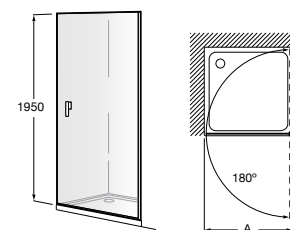

Easy PE

Фронтальное расположение. 1 распашной элемент.

PE (A)	
От 670 до 800	
От 801 до 1000