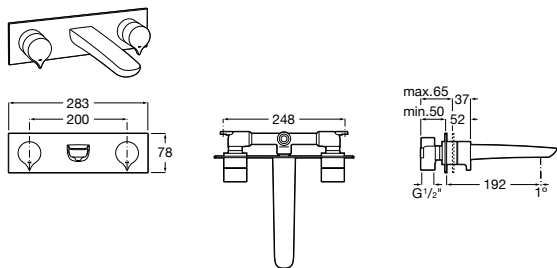

**Смесители для раковин / встраиваемые /
двухвентильные**

Insignia
5A453AC00 Встраиваемый смеситель для раковины.

Loft
5A4743C00 Встраиваемый в стену смеситель для раковины с изливом 190 мм.

Carmen
5A474BC00 Встраиваемый в стену смеситель для раковины.