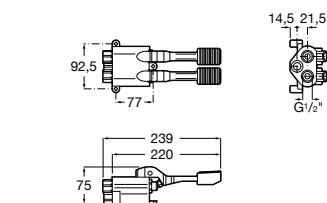

Смесители для раковин / педаль монтируемая в пол

Instant Foot

505128600 Педальный смеситель. Установка на полу.