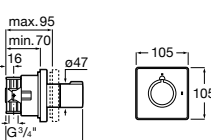

Aqualine Soft

5A0A4AC00 SOFT - Встраиваемый запорный клапан. Установка с Арт. 525166703.

525166703 Скрытый монтажный блок для запорного клапана на 1 выход 3/4".