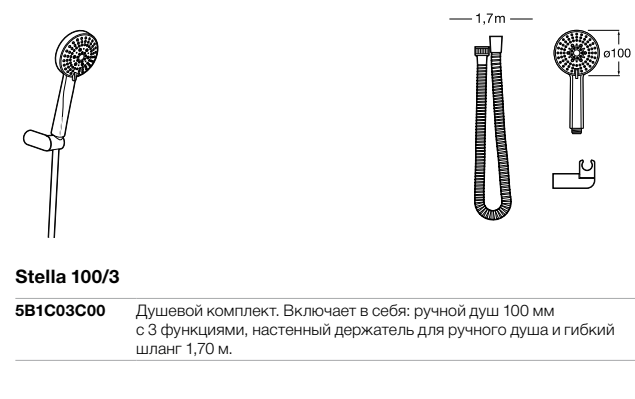

Stella 100/3

5B1C03C00 Душевой комплект. Включает в себя: ручной душ 100 мм с 3 функциями, настенный держатель для ручного душа и гибкий шланг 1,70 м.