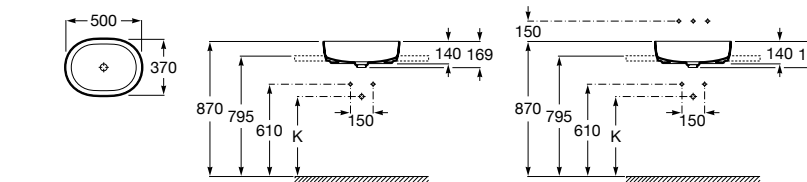

Inspira Round

327520..0 ROUND - Накладная раковина из материала FINECERAMIC® с фиксированным открытым керамическим выпуском. Смеситель не входит в комплект.