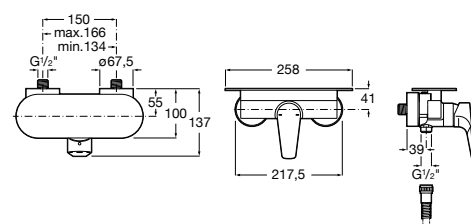

**Atlas**

5A2190C0M Монтируемый на стену смеситель для душа.

5B4961TP0 Опционально полочка-мыльница.

Размеры в мм

**Malva**

5A213BC0M Монтируемый на стену смеситель для душа.

**Monodin-N**

5A2198C0M Монтируемый на стену смеситель для душа.