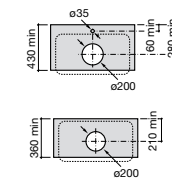

Element

327572000 Накладная керамическая раковина. Смеситель не входит в комплект.