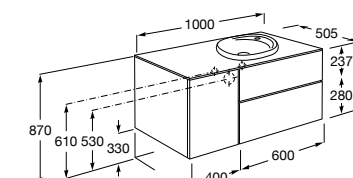

Beyond раковина справа

851409XXX Мебельный модуль для врезной раковины 450 (см. совместимость). Раковина и смеситель не входят в комплект.