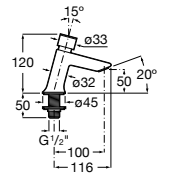

Instant

1. **5A4477C00** Кран для раковины с аэратором. Подвод одной воды. Ограничитель расхода 2 л/мин. Автоматическое закрытие через 15 секунд.