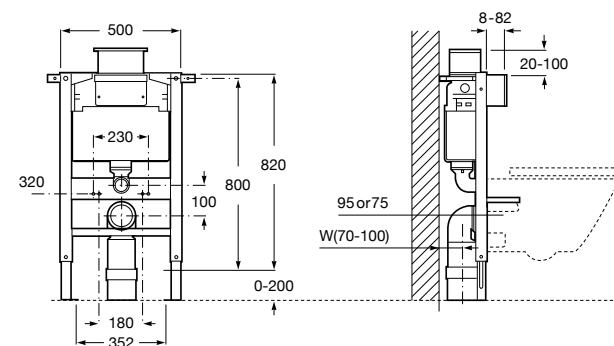

Duplo WC Smart

890090800 Встраиваемый каркас с бачком двойного смыва, гибкой подводкой для Smart-унитазов, гибким шлангом и установочным комплектом. Минимальная глубина 140 мм, высота 1190 мм. Межосевое расстояние 180 мм. Патрубок Ø 90 и 110. Рекомендуется для установки подвесного унитаза In-Wash® Inspira. Может быть укомплектован совместимой панелью смыва Roca (в комплект не входит).