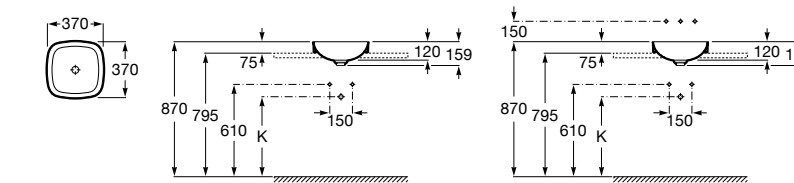

Inspira Square

32753R.0 SQUARE - Полувстраиваемая раковина из материала FINECERAMIC® с фиксированным открытым керамическим выпуском. Смеситель не входит в комплект.