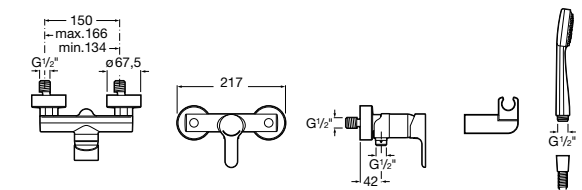

L20

5A2009C0M* Монтируемый на стену смеситель для душа с гибким душевым шлангом 1,50 м, душевой лейкой Stella 80/1 и поворотным настенным держателем.

5A2109C0M Монтируемый на стену смеситель для душа.