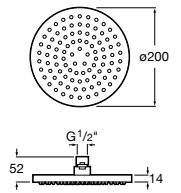

Rainsense

5B2950C00 Круглая душевая насадка. Хромированная нержавеющая сталь. Кронштейн покупается отдельно.