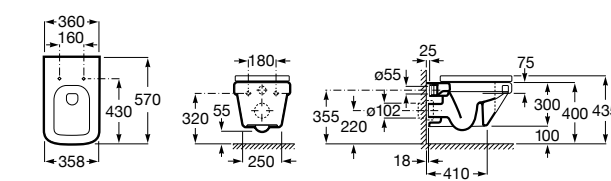

Dama

346787000 Подвесная чаша с горизонтальным выпуском. Для установки выберите систему инсталляции Rosa для подвесных унитазов.

801782004 Сиденье и крышка с механизмом «мягкое закрытие» для унитаза.

801780004 Сиденье и крышка для унитаза.

Размеры в мм