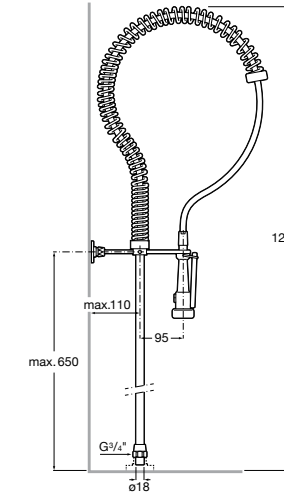

Instant Pro

1. **5A8564C00** Промышленный излив 1200 мм с 1 выходом.