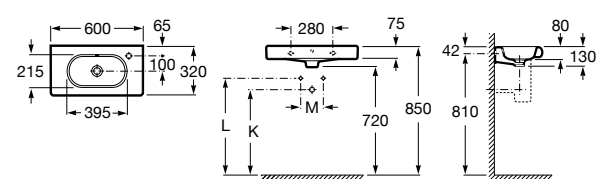

Meridian

1. **32724T000** Настенная керамическая раковина. Смеситель не входит в комплект.
   32724X000 Настенная керамическая раковина. Смеситель не входит в комплект.
   337242000 Полупьедестал для керамической раковины компакт.