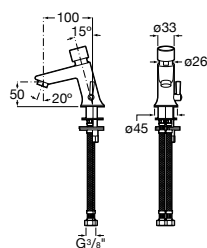

Instant

1. **5A3377C00** Смеситель для раковины с аэратором и гибкой подводкой. Ограничитель расхода 2 л/мин. Автоматическое закрытие через 15 секунд.