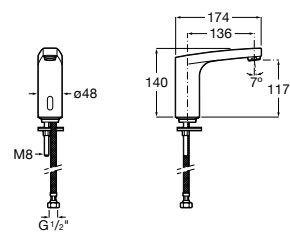

L70-E ®

1. **5A5C09C00** Электронный кран для раковины для подвода одной воды. Ограничитель потока воды 5 л/мин, гибкая подводка. Питание от четырех щелочных батареек 1,5V LRG (AA). Батарейки не включены в комплект.
2. **5A5D09C00** Электронный кран для раковины для подвода одной воды. Ограничитель потока воды 5 л/мин, гибкая подводка. Питание от сети 230 V. Источник питания включен в комплект.