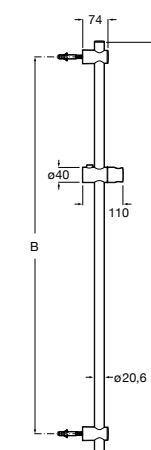

Stella

Душевая штанга с регулируемым держателем для ручного душа.

	A	B
5B0305C00	900	846
5B0205C00	700	646

Minimal

Душевая штанга с регулируемым держателем для ручного душа.

	A
5B0605C00	900
5B0505C00	700

Clasica

5B3450C00 Классическая душевая штанга 700 мм с регулируемым держателем для ручного душа. Хром.