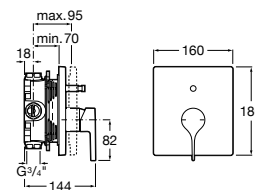

Смесители для ванны и душа / встраиваемые (установка с RocaBox)

Insignia

5A0B3AC00 Встраиваемый смеситель для ванны-душа с переключателем потока. Установка с RocaBox Арт. 525869403.

5A0B3A..0 Встраиваемый смеситель для ванны-душа с переключателем потока. Покрытие Everlux. Установка с RocaBox Арт. 525869403.