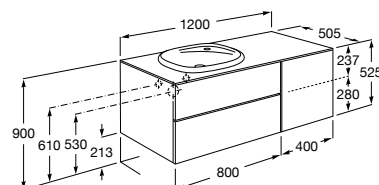

Beyond раковина слева

851412XXX Мебельный модуль для размещения накладной раковины 585 мм слева. Раковины и смесители не входят в комплект.

Размеры в мм