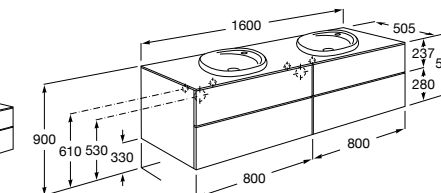

Beyond

851418XXX Мебельный модуль для двух встраиваемых раковин 450 мм. Раковины и смесители не входят в комплект.