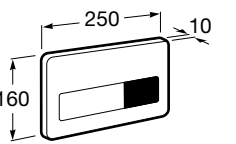

Панели смыва Duplo / двойной смыв, электронные