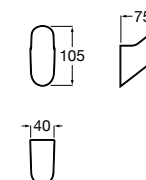

Mistral Standard DF

Фиксированное стеклянное ограждение для душа без полотенцедержателя. Включает обработку Maxiclean.

	Ширина (A)
AM25710012M	1000
AM25712012M	1200
AM25714012M	1400

Ura Standard DF

DF - Фиксированное стеклянное ограждение для душа. Прозрачное стекло, профиль цвета – блестящий хром. Предел до стены 25 мм. Включает обработку Maxiclean.

	Ширина (A)
AM16910012M	1000
AM16912012M	1200
AM16914012M	1400

Victoria Standard DF

DF - Фиксированное стеклянное ограждение для душа. Прозрачное стекло, профиль цвета – блестящий хром. Предел до стены 25 мм.

	Ширина (A)
AM18508012	800
AM18509012	900
AM18510012	1000

Душевое ограждение для ванны / 2 стены / фронтальное / фиксированное / распашное

Victoria Standard B1HF

B1HF - Фронтальное расположение. 1 элемент распашной + 1 фиксированный элемент. Прозрачное стекло. Компенсация 25 мм.

	Ширина	Открытие (C)
AM19510012	1000 (325+675)	650

Victoria Standard B1H

B1HF - Фронтальное расположение. 1 распашной элемент. Прозрачное стекло. Компенсация 25 мм.

	Ширина
AM19408512	850

Victoria Standard BF

BF - Душевое ограждение для ванны. Прозрачное стекло. Компенсация 25 мм.

	Ширина
AM19308012	800

Дополнительные профили

Дополнительные профили

AM15119502	Дополнительный профиль для перегородок Ura Standard.
AM19619502	Боковой дополнительный профиль.
AM9900350Y	Угловой горизонтальный дополнительный профиль.
AM9900280Y	Горизонтальный угловой профиль.
AM9900070Y	Дополнительный профиль для горизонтального и вертикального выравнивания.
AM9900090Y	Дополнительный профиль для горизонтального и вертикального выравнивания.

Аксессуары

Аксессуары / крючки

Tempo

817020001 Крючок. Хром.

817020022 Крючок. Покрытие Everlux титановый черный.

Carmen

817001001 Крючок.

Superinox