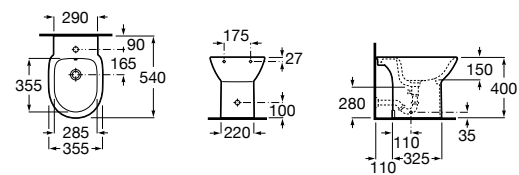

8069D200B Крышка для биде с механизмом «мягкое закрывание». ©

8069D000B Крышка для биде. ©

8069D2004 Крышка для биде с механизмом «мягкое закрывание».

8069D0004 Крышка для биде.

Размеры в мм

**Debba Round** ©