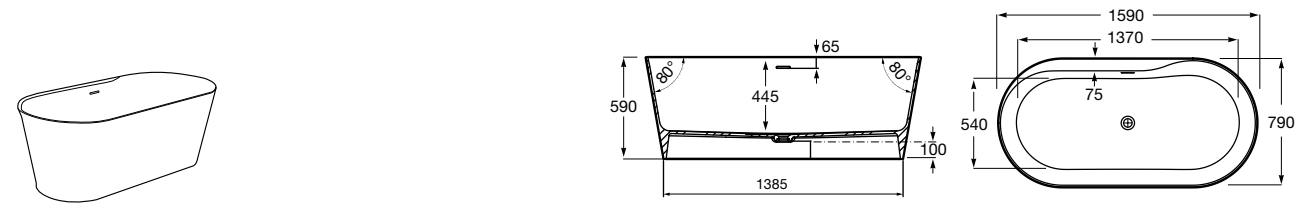

Raina

248466000 Свободнстоящая ванна STONEX®, объем 318 л. Интегрированный слив-перелив, донный клапан с системой click-clack.