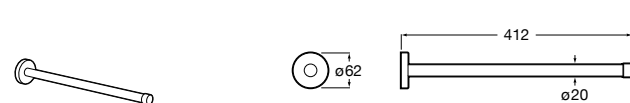

Superinox

817310002 Полотенцедержатель настенный.