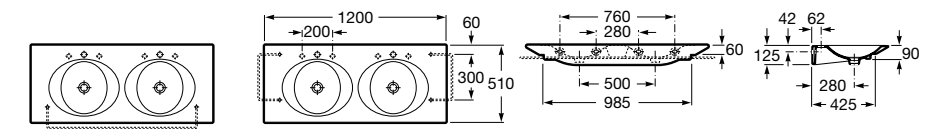

Kalahari

327896000 Настенная или накладная керамическая раковина. Смеситель не входит в комплект.