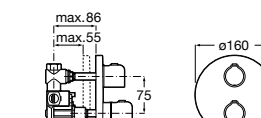

5A2A88C00 Монтируемый на стену термостат для душа с полочкой из закаленного стекла.

5A141AC00 Монтируемый на стену термостат для душа.

5A1409C00* Монтируемый на стену термостат для душа.

5A1409CN0* Монтируемый на стену термостат для душа. Покрытие Everlux титановый черный.

5A1318C00* Монтируемый на стену термостат для душа.

Смесители для душа / термостатические / встраиваемые

5A2C3AC00 Встраиваемый термостат для душа. Установка с RocaBox Арт. 525869403.

5A2C3A..0 Встраиваемый термостат для душа. Покрытие Everlux. Установка с RocaBox Арт. 525869403.

5A0743C00 Встраиваемый термостат для душа.

Размеры в мм
*до окончания складских запасов

5A2C88C00 Встраиваемый термостат для душа. Установка с RocaBox Арт. 525869403.

5A2C1AC00 Встраиваемый термостат для душа. Установка с RocaBox Арт. 525869403.

5A2C09C00* Встраиваемый термостат для душа. Установка с RocaBox Арт. 525869403.

5A2C09CN0* Встраиваемый термостат для душа. Покрытие Everlux титановый черный. Установка с RocaBox Арт. 525869403.

5A2B18C00* Встраиваемый термостат для душа.

Смесители для душа / термостатические / встраиваемые / 3-поточный переключатель

Размеры в мм
5A2B05C00 Встраиваемый термостат для душа. 3-поточный переключатель, душевая лейка и фиксированный держатель.