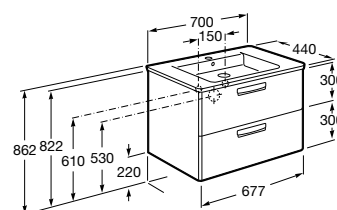

The Gap Original

1. **ZRU9302733** Мебельный модуль белый матовый.
   ZRU9302878 Мебельный модуль белый глянцевый.
   ZRU9302741 Мебельный модуль фиолетовый.
   327471000 Раковина The Gap Original 700.