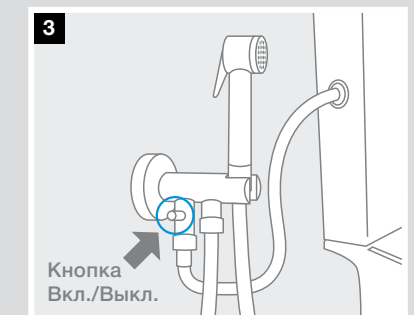

Пример установки с двумя выпусками