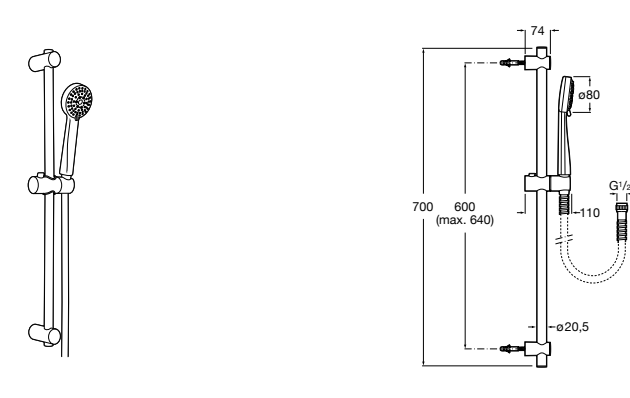

Stella 80/3

5B1403C00 Душевой комплект. Включает в себя: ручной душ 80 мм с 3 функциями, штангу 700 мм, регулируемый держатель для ручного душа и гибкий шланг 1,70 м.

Размеры в мм