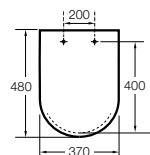

Hall

1. **80162B..4** Сиденье и крышка с креплениями из нержавеющей стали для унитаза.
2. **80162C..4** Сиденье и крышка с механизмом «мягкое закрытие» для унитаза.