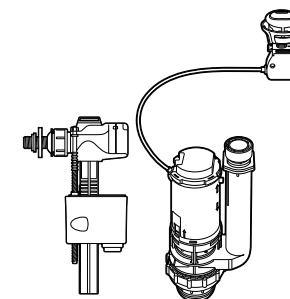

Комплект кабельной арматуры ©

822505900 Впускной клапан A8L_m, боковой подвод с металлической резьбой, механизм двойного смыва с кабелем, кнопкой, прокладкой и креплениями.