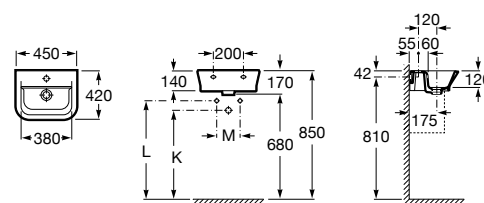

The Gap Original

327477000 Настенная или накладная керамическая раковина. Смеситель не входит в комплект.