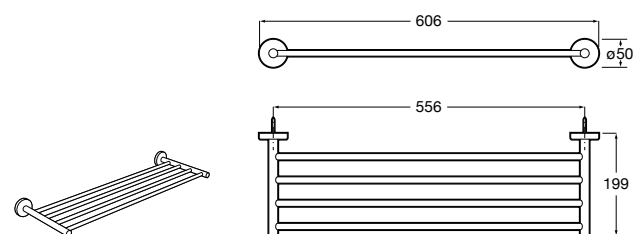

Compas

1. 817361001 Решетка для полотенец.

Размеры в мм