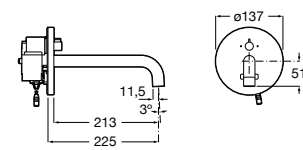

Fluent

5A4A24C00 Кран для раковины с аэратором. Подвод одной воды. Ограничитель расхода 5 л/мин.

Avant

5A7979C00 Кран для раковины, встраиваемый в стену, с длинным изливом, 190 мм. С аэратором.

Fluent

5A4B24C00 Кран для раковины с аэратором. Подвод одной воды. Ограничитель расхода 5 л/мин.

Avant

5A7879C00 Кран для раковины, встраиваемый в стену, с длинным изливом, 150 мм. С аэратором.

Смесители для раковины / встраиваемые / электронные

Avant

5A4279C00 Кран для раковины с аэратором. Подвод одной воды.

Sentronic-E

5A4602C00 Электронный смеситель для раковины, монтируемый на стену. Питание от сети 230 V. Включает источник питания. Необходимо укомплектовать 525874603.

525874603 Внутренняя часть электронного смесителя для раковины, монтируемого в стену. Питание от сети 230 V.

Краны для раковины / монтируемые на стену / порционно-нажимные

Instant

5A7877C00 Монтируемый на стену кран для раковины. С аэратором.

Смесители для раковины / встраиваемые / электронные

Instant Care

5A7977C00 CARE - Монтируемый на стену кран для раковины. С аэратором.

Loft-E

5A3543C00 Встраиваемый электронный смеситель для раковины с сенсором приближения. Питание от четырех щелочных батареек 1,5 V LRG (AA). С блоком предварительного смешивания горячей и холодной воды.

5A3643C00 Встраиваемый электронный смеситель для раковины с сенсором приближения. Питание от сети 230 V. Включает источник питания. С блоком предварительного смешивания горячей и холодной воды.

5A5643C00 Встраиваемый электронный смеситель для раковины с сенсором приближения. Питание от четырех щелочных батареек 1,5 V LRG (AA). Подвод одной воды.