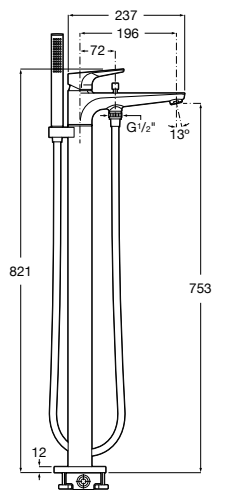

Размеры в мм

**Carmen**

5A274BC00 Напольный смеситель для ванны и душа с ручным переключателем, гибким душевым шлангом 1,50 м, душевой лейкой, встроенным держателем.

**Atlas** ®

5A2790C00 Напольный однорычажный смеситель с автоматическим переключателем, душевой лейкой, встроенным держателем для душа и гибким шлангом.