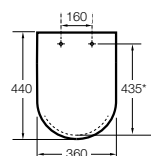

Meridian-N ©

1. **8012A2..B** Сиденье и крышка с механизмом «мягкое закрытие» для унитаза.
2. **8012A0..B** Сиденье и крышка с креплениями из нержавеющей стали для унитаза.