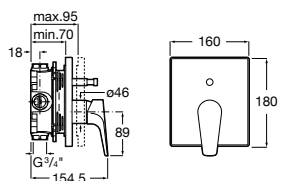

Atlas

5A0B90C00 Встраиваемый смеситель для ванны-душа с переключателем потока. Установка с RocaBox Арт. 525869403.