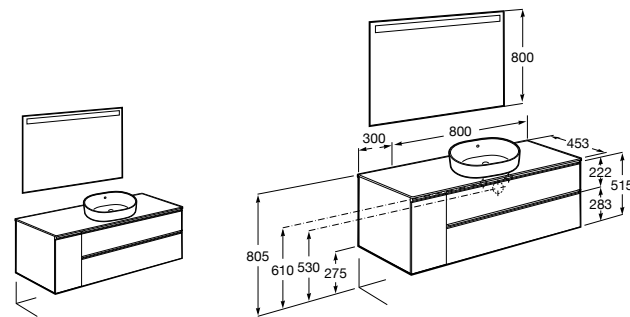

The Gap раковина слева

851505XXX UNIK - мебельный модуль для раковины слева. Базовый набор включает 2 ящика, 1 дверцу и столешницу, обработанную защитой от влаги.

851536XXX PASC - мебельный модуль для раковины слева. Базовый набор включает 2 ящика, 1 дверцу, столешницу, обработанную защитой от влаги и зеркало Eidos.

816829339 Набор из 2 ножек 275 мм для мебели со столешницей.

816829458 Набор из 2 ножек 275 мм для мебели со столешницей.

Prisma раковина справа

855956XXX UNIK - Комплект мебели и раковины. Компактный сифон. Ножки и смеситель не входят в комплект.

855940XXX PASC - Комплект мебели, раковины и зеркала Prisma Basic со встроенной LED-подсветкой. Компактный сифон. Ножки и смеситель не входят в комплект.

816764339 Комплект из 2-х ножек.

Мебельные модули для одной раковины 1000 мм

Beyond

851454XXX UNIK - Комплект мебели с двумя ящиками с ручками и раковиной из материала FINECERAMIC®.

Beyond

851358XXX UNIK - Комплект мебели с двумя ящиками и раковиной из материала FINECERAMIC®. Ножки и смеситель не входят в комплект.

Beyond раковина справа

851390XXX UNIK - Комплект мебели с двумя ящиками и модулем с дверцей, раковина из материала SURFEX®. Ножки и смеситель не входят в комплект.

Beyond раковина слева

851389XXX UNIK - Комплект мебели с двумя ящиками и модулем с дверцей, раковина из материала SURFEX®. Ножки и смеситель не входят в комплект.

Beyond раковина справа

851397XXX Мебельный модуль для накладной раковины 455 (см. совместимость). Раковина и смеситель не входят в комплект.

Beyond раковина слева

851396XXX Мебельный модуль для накладной раковины 455 (см. совместимость). Раковина и смеситель не входят в комплект.

Beyond раковина справа

851409XXX Мебельный модуль для врезной раковины 450 (см. совместимость). Раковина и смеситель не входят в комплект.

Beyond раковина слева

851408XXX Мебельный модуль для врезной раковины 450 (см. совместимость). Раковина и смеситель не входят в комплект.

Inspira

851077XXX UNIK - Комплект мебели и раковины. Компактный сифон. Ножки и смеситель не входят в комплект.

816815339 Комплект из 2-х ножек.