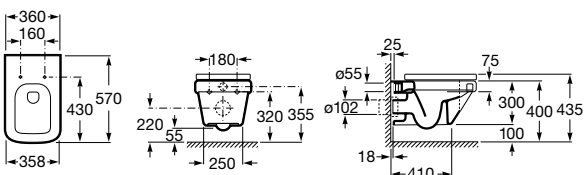

Dama

357785000 Подвесное биде без крышки. Смеситель не входит в комплект. Для установки подвесных биде необходима совместимая система инсталляции Rosa.

806782004 Крышка для биде с механизмом «мягкое закрывание».

806780004 Крышка для биде.

Размеры в мм