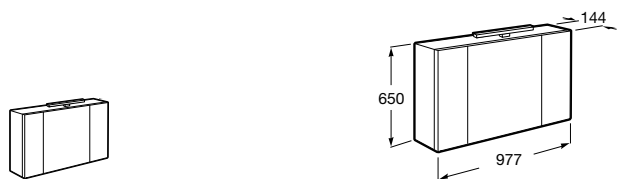

Etna

Зеркальный шкаф с LED-светильником и регулируемыми по высоте стеклянными полочками.

857304806	Белый глянец.
857304445	Дуб верона.

Etna

Зеркальный шкаф с LED-светильником и регулируемыми по высоте стеклянными полочками.