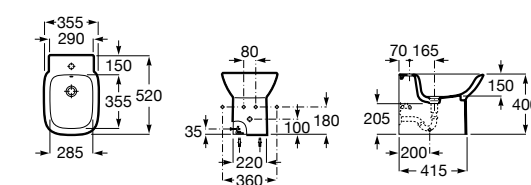

Dama

357787000 Биде укороченное приставное к стене, без крышки. Смеситель не входит в комплект.
80678C004 Крышка для укороченного биде с механизмом «мягкое закрывание».
80678B004 Крышка для укороченного биде.

Debba Square

355997000 Биде укороченное приставное к стене, без крышки. Смеситель не входит в комплект.