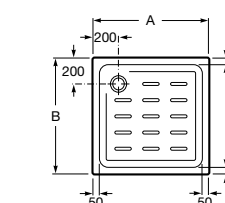

**Malta Walk-In**

Керамический душевой поддон с противоскользящим покрытием и с платформой венге.

373524000

Malta

Керамический душевой поддон.

	A	B	C	D
373516000	1200	800	65	180
373517000	1000	800	65	180
373505000	1200	750	65	175
373506000	1000	750	65	170
37450C000	1200	700	65	175
37450D000	1000	700	65	170
37450E000	900	700	65	170
373513000	1200	700	80	175
373512000	1000	700	80	170
373519000	900	700	80	170