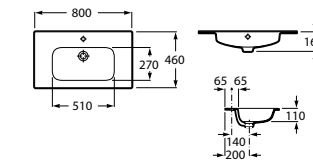

Ассортимент

Модуль для раковины

Стр. 237

Арт. ZRU9000097 80 см, черный глянец

Раковина

Арт. 32799C000 80 x 46 см

Арт. 327826000 80 x 45 см, овал

Шкаф-колонна