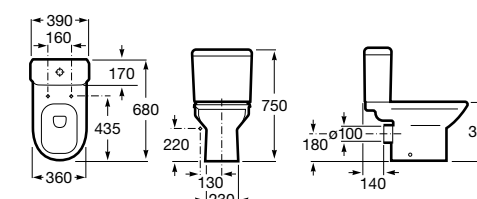

Giralda

1. **342466000** Чаша SH.
   341469000 Бачок AI.
   ZRU9000046 Сиденье с крышкой.
   ZRU9000047 Сиденье с крышкой.