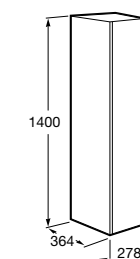

Lander

857269XXX Реверсивная шкаф-колонна с регулируемыми по высоте полочками. По центру колонны открытый модуль для хранения, который облегчает открытие дверей.

Natura

851074392 Колонна из натурального дерева с открытыми полочками и дверцей.

Anima

856931XXX Реверсивная шкаф-колонна с регулируемыми по высоте полочками.

Aneto

857431806 Шкаф-колонна левая.
857467806 Шкаф-колонна правая.

The Gap ©

857554XXX Шкаф-колонна.

Lago

857297806 Шкаф-колонна белый глянец.
857297444 Шкаф-колонна светлый дуб.

The Gap Original

ZRU9302739 Шкаф-колонна левая с металлическими полочками, белый матовый.
ZRU9302738 Шкаф-колонна правая с металлическими полочками, белый матовый.
ZRU9302884 Шкаф-колонна левая с металлическими полочками, белый глянец.
ZRU9302883 Шкаф-колонна правая с металлическими полочками, белый глянец.
ZRU9302747 Шкаф-колонна левая с металлическими полочками, фиолетовый.
ZRU9302746 Шкаф-колонна правая с металлическими полочками, фиолетовый.

Victoria Ice/Black Edition

ZRU9302729 Шкаф-колонна реверсивная белый глянец.
ZRU9000095 Шкаф-колонна реверсивная черный глянец.

Victoria Nord

ZRU9000026 Шкаф-колонна реверсивная белый глянец.
ZRU9000025 Шкаф-колонна реверсивная венге.

Up

ZRU9303013 Шкаф-колонна левая.
ZRU9303014 Шкаф-колонна правая.

Luna

856842XXX Открытый шкафчик.

Мебельная фурнитура

Органайзеры

Органайзеры.

816819409 90 x 90
816820409 100 x 208

Ronda

ZRU9303005 Шкаф-колонна левая, бетон/белый матовый.
ZRU9303006 Шкаф-колонна правая, бетон/белый матовый.
ZRU9302966 Шкаф-колонна левая, белый глянец/антрацит.
ZRU9302967 Шкаф-колонна правая, белый глянец/антрацит.

Крючки для полотенец для мебели

816761001 Набор из 2 крючков для полотенец для мебели.

Etna