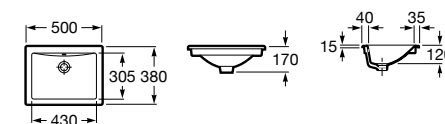

Diverta

327114000 Раковина керамическая врезная или встраиваемая снизу. Смеситель не входит в комплект.