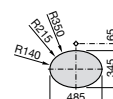

Grand Berna

327899000 Раковина керамическая, встраиваемая снизу. Смеситель не входит в комплект.

Inspira

327535..0 Раковина из материала FINECERAMIC®, встраиваемая снизу с монтажным креплением.