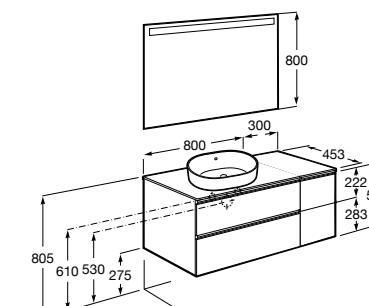

The Gap раковина справа ®

1. **851502XXX** UNIK - мебельный модуль для раковины справа. Базовый набор включает 2 ящика, 1 дверцу и столешницу, обработанную защитой от влаги.
   851533XXX PACK - мебельный модуль для раковины справа. Базовый набор включает 2 ящика, 1 дверцу, столешницу, обработанную защитой от влаги и зеркало Eidos.
   816829339 Набор из 2 ножек 275 мм для мебели со столешницей.
   816829458 Набор из 2 ножек 275 мм для мебели со столешницей.