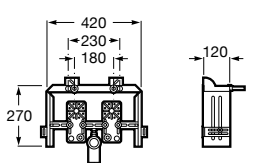

Duplo Bide

890091200 DUPLO BIDE - Встраиваемый каркас для подвесного биде. Металлический профиль с максимальной нагрузкой 400 кг. Минимальная глубина 80 мм. Межосевое расстояние 180 мм или 230 мм. Регулируемые ножки 0-200 мм. Верхнее гидравлическое соединение.