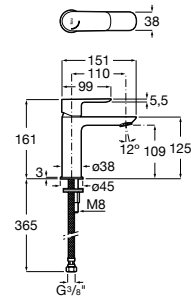

Cala

1. **5A326EC00** Смеситель для раковины, гладкий корпус, с гибкой подводкой. Cold start.