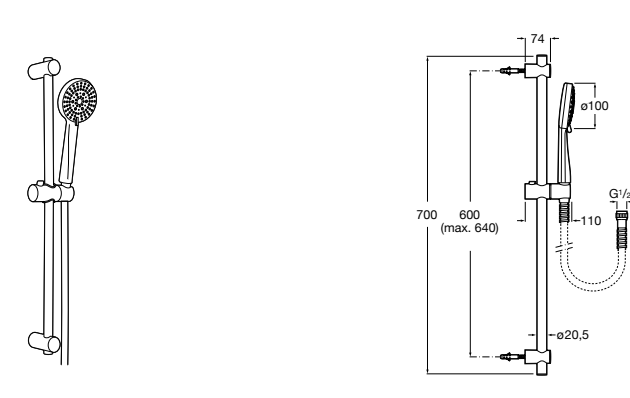

Stella 100/3

5B1D03C00 Душевой комплект. Включает в себя: ручной душ 100 мм с 3 функциями, штангу 700 мм, регулируемый держатель для ручного душа и гибкий шланг 1,70 м.