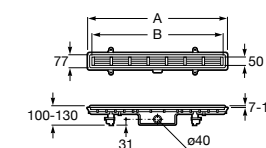

In-Drain X3

IN-DRAIN X3 - Сливной комплект с прокладкой из геотекстиля. Реверсивная керамическая панель (не входит в комплект).

	A	B
276131000	950 x 50	990 950
276130000	850 x 50	890 850
276129000	750 x 50	790 750
276128000	650 x 50	690 650