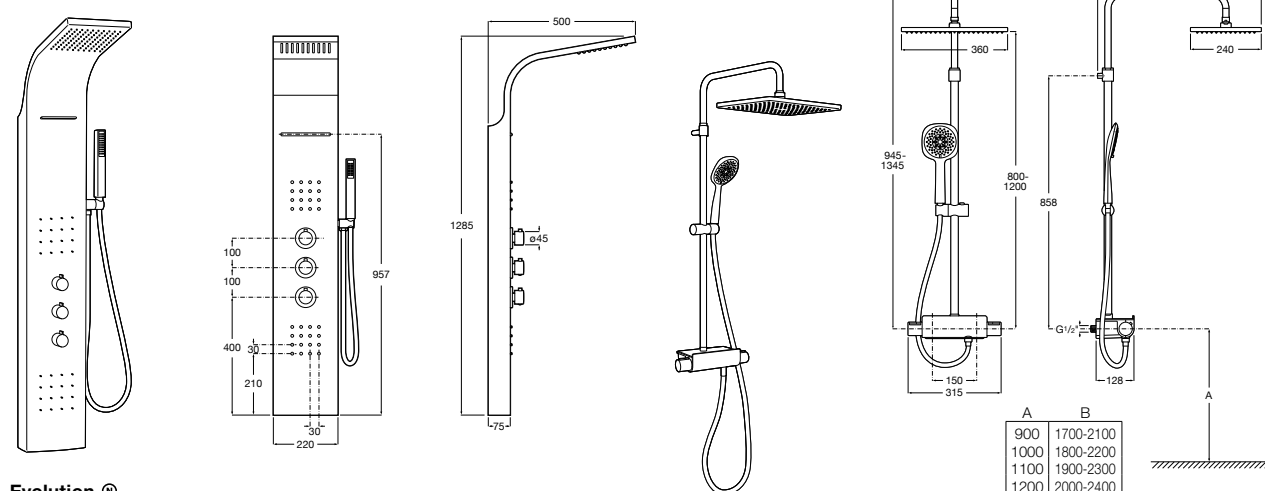

Душевые стойки / смеситель-термостат

Evolution ®

5A9B8BC00 Гидромассажная панель с каскадным режимом.

525994103 Дополнительный монтажный комплект для угловой установки панели Evolution.

5B4863TP0 Полочка. Для установки с гидромассажной душевой панелью Essential или Evolution.

Deck-T Square

5A9C88C00 SQUARE - Душевая стойка со смесителем-термостатом и полочкой. Включает: верхний душ размером 360x240 мм, ручной душ диаметром 130 мм с 4 режимами потока, гибкий шланг 1,75 м и держатель с возможностью регулировки наклона.