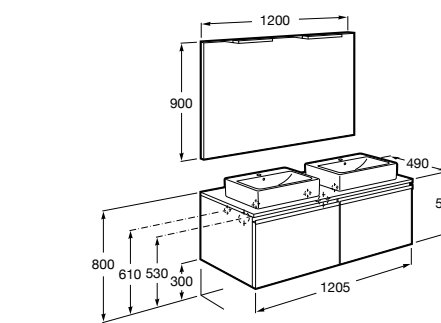

Heima

851007XXX Мебельный модуль для двух накладных или встраиваемых раковин. Раковины и смесители не входят в комплект.

851045XXX PASC - Комплект из мебельного модуля, раковины с двумя чашами и зеркала со светодиодной подсветкой для двоих с регулируемой интенсивностью света и индикатором температуры. Включает: пульт управления и компактный сифон. Раковины, смеситель и ножки не входят в комплект.

856925331 Комплект из 2-х ножек.

Размеры в мм