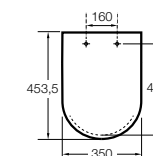

The Gap Comfort

- 801472..4** Сиденье и крышка с механизмом «мягкое закрытие» для унитаза.
- 801470..4** Сиденье и крышка для унитаза.

The Gap Square

- 801470..4** Сиденье и крышка для унитаза.
- 801472..4** Сиденье и крышка с механизмом «мягкое закрытие» для унитаза.