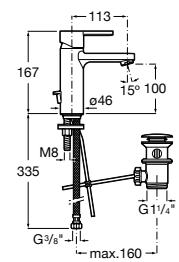

Naia

5A3096C00 Смеситель для раковины с донным клапаном с системой click-clack и гибкой подводкой, Cold start.