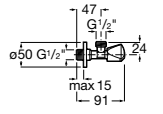

Запорный кран

525166000 Угловой запорный кран 1/2" - 3/8" (шаровый механизм, металлическая ручка).

525166100 Угловой запорный кран 1/2" - 1/2" (шаровый механизм, металлическая ручка).