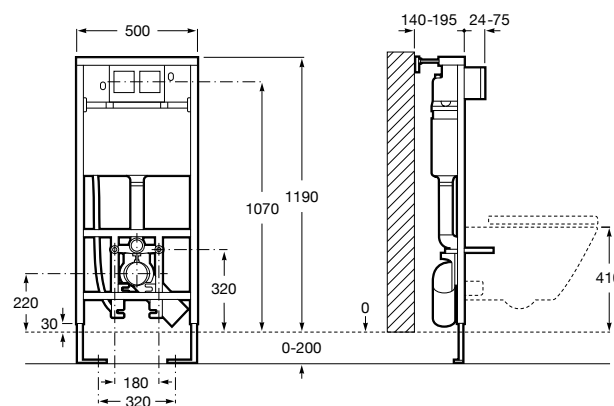

Duplo WC Smart

890090800 Встраиваемый каркас с бачком двойного смыва, гибкой подводкой для Smart-унитазов, гибким шлангом и установочным комплектом. Минимальная глубина 140 мм, высота 1190 мм. Межосевое расстояние 180 мм. Патрубок Ø 90 и 110. Рекомендуется для установки подвесного унитаза In-Wash® Inspira. Может быть укомплектован совместимой панелью смыва Roca (в комплект не входит).