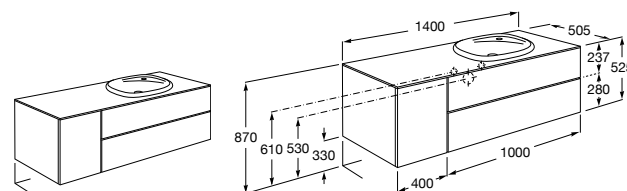

Beyond раковина справа

851394XXX UNIK - Комплект мебели из двух ящиков и шкафа с одной дверцей и раковины справа. Материал раковины Surfex®. Ножки и смеситель не входят в комплект.