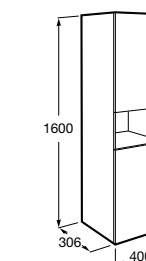

Heima

856913XXX Реверсивная шкаф-колонна с регулируемыми по высоте полочками. По центру колонны открытый модуль для хранения, который облегчает открытие дверей.