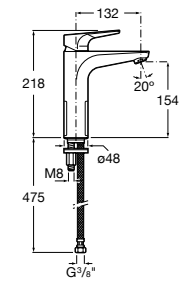

Atlas

5A3D90C00 Смеситель для раковины, гладкий корпус, Mezzo Plus, с гибкой подводкой. Cold start.