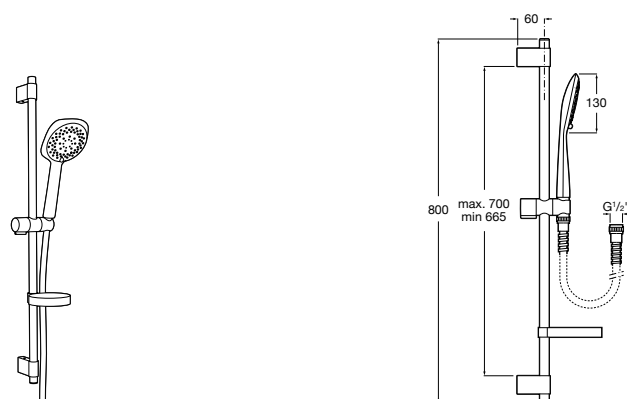

**Stella 100/3**

5B1D03C00 Душевой комплект. Включает в себя: ручной душ 100 мм с 3 функциями, штангу 700 мм, регулируемый держатель для ручного душа и гибкий шланг 1,70 м.

**Sensum Square 130/4**

5B1408C00 SQUARE - Душевой комплект. Включает в себя: ручной душ 130 мм с 4 функциями, штангу 800 мм, регулируемый держатель для ручного душа, мыльницу и гибкий шланг 1,70 м.