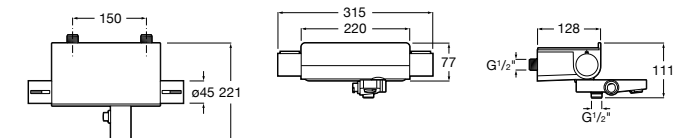

T-2000

5A1288C00 Монтируемый на стену термостат для ванны и душа с изливом и полочкой из закаленного стекла.