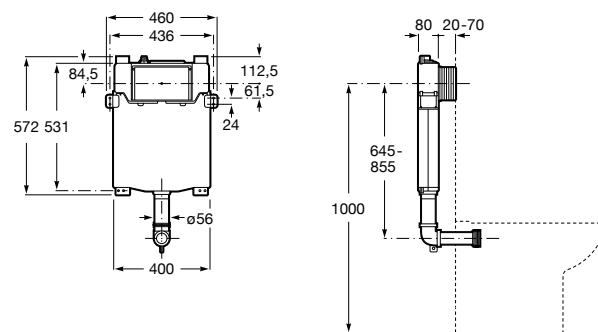

Системы инсталляции Duplo One / для высокорасполагаемых бачков

Basic Tank One Compact ©

890070200 Встроенный компактный бачок с системой двойного смыва для унитаза с высокорасполагаемым бачком, минимальная глубина 80 мм. Патрубок 90 ø / 110 ø. Верхнее и боковое гидравлическое соединение. Может быть укомплектован совместимой панелью смыва Roca (в комплект не входит).

Размеры в мм

Панели смыва для систем Duplo One / одинарные

PL1 Single ©

890195100 PL1 SINGLE - Одинарный смыв.

PL2 Single ©

890196100 PL2 SINGLE - Одинарный смыв.

PL3 Single ©

890197104 PL3 SINGLE - Антивандальная панель смыва. Одинарный смыв.

Панели смыва для систем Duplo One / двойной смыв

PL1 Dual ©

8901950.. PL1 DUAL - Двойной смыв.

PL2 Dual ©

8901960.. PL2 DUAL - Двойной смыв.

PL3 Dual ©

890197004 PL3 DUAL - Антивандальная панель смыва. Двойной смыв.

Размеры в мм