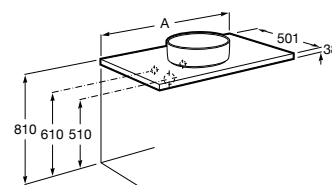

Natura

UNIK - Каркас под раковину из натурального дерева с полочкой, раковиной и полотенцедержателем. Сифон не входит в комплект.

	A
851056392	850
851055392	650

Debbba Compact

ZRU9302710 Мебельный модуль белый глянец.
32799J00Y Раковина Debbba Unik 500.

Mini

855873XXX Комплект мебели с раковиной. Сифон в комплекте.
855866XXX ПАСК - Комплект мебели с раковиной и зеркального шкафа. Сифон в комплекте.
855865XXX ПАСК - Комплект мебели с раковиной и зеркала. Сифон в комплекте.

Carmen

851370425 UNIK - Каркас с полочкой и встроенным полотенцедержателем, раковина с одним отверстием под смеситель. Смеситель не входит в комплект.
851372425 UNIK - Каркас с полочкой и встроенным полотенцедержателем, раковина с тремя отверстиями под смеситель. Смеситель не входит в комплект.

Столешницы для раковин

Каркасы для раковин

Prisma

Каркас под раковину с полотенцедержателем и полочкой под раковиной. Раковина и смеситель не входят в комплект.

	A
856749001	1100
856748001	900
856747001	800
856746001	600

Savana

Влагостойкая столешница из древесных материалов. В комплект входят кронштейны для крепления к стене.

	A
857322XXX	1400
857321XXX	1205
857320XXX	1004
857319XXX	804
857318XXX	604

Тумбы

Suma

Тумба с возможностью крепления к стене, с ножками/колесами. В комплект входит система крепления к стене и набор ножек. Колеса не входят в комплект.

	A
857077XXX	800
857076XXX	600

4 колеса - опционально.

816821000

Carmen

857137XXX Шкаф-колонна на ножках с верхней стеклянной дверцей и внутренней подсветкой.

Inspira

857004XXX Шкаф-колонна левая, с зеркалом и подсветкой внутри (активируется при открытии дверцы). Регулируемые по высоте стеклянные полочки в комплекте.