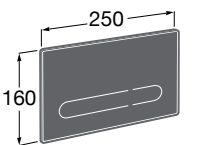

PL3 Dual Electronica

890097400 PL3-E - Двойной смыв, электронная, из нержавеющей стали. Автоматический или ручной смыв.

890097300 PL3-E (для версий компакт) - Двойной смыв, электронная, из нержавеющей стали. Автоматический или ручной смыв. Совместима с системами инсталляций Роса для бачков-компакт.