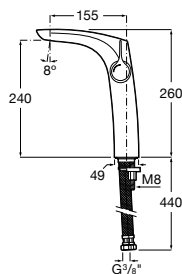

Carmen

5A444BC00 Монтируемый на раковину смеситель с центральным поворотным изливом, донным клапаном и гибкой подводкой.

Смесители для раковин / монтаж на бортик / высокий излив / однорычажные

Insignia

5A343AC00 Смеситель для раковины с высоким изливом, с донным клапаном и гибкой подводкой. Cold start.

Carmen

5A3A4BC00 Смеситель для раковины, гладкий корпус, с донным клапаном click-clack и гибкой подводкой.

5A3B4BC00 Смеситель для раковины, гладкий корпус, с гибкой подводкой.

Insignia

5A3A3AC00 Смеситель для раковины с высоким изливом, гладкий корпус, с донным клапаном с системой click-clack и гибкой подводкой. Cold start.

5A3C3A..0 Смеситель для раковины с высоким изливом, гладкий корпус, с гибкой подводкой. Cold start. Покрытие Everlux.

Brava

5A3130C00 Смеситель для раковины с держателем для цепочки и гибкой подводкой.

L90

5A3G01C00 Смеситель для раковины с высоким изливом, донным клапаном и гибкой подводкой, Cold start.

Pals ©

5A376DC00 Смеситель для раковины с высоким изливом, с ручкой-джойстиком, гладкий корпус, с донным клапаном с системой click-clack и гибкой подводкой.

Lanta

5A3411C00 Смеситель для раковины с высоким изливом, гладкий корпус, с донным клапаном с системой click-clack и гибкой подводкой. Cold start.

Naia

5A3496C00 Смеситель для раковины с высоким изливом, с донным клапаном и гибкой подводкой. Cold start.

Atlas

5A3790COM Смеситель для раковины с высоким изливом, гладкий корпус, с гибкой подводкой.

5A3790C00 Смеситель для раковины с высоким изливом, гладкий корпус, с гибкой подводкой. Cold start.

Naia

5A3796C00 Смеситель для раковины, гладкий корпус, с высоким изливом, с донным клапаном с системой click-clack, гибкой подводкой. Cold start.