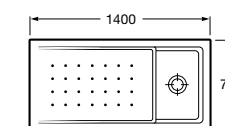

**Malta Walk-In**

Керамический душевой поддон с противоскользящим покрытием и с платформой венге.

373524000

Malta

Керамический душевой поддон.

	A	B	C	D
373516000	1200	800	65	180
373517000	1000	800	65	180
373505000	1200	750	65	175
373506000	1000	750	65	170
37450C000	1200	700	65	175
37450D000	1000	700	65	170
37450E000	900	700	65	170
373513000	1200	700	80	175
373512000	1000	700	80	170
373519000	900	700	80	170