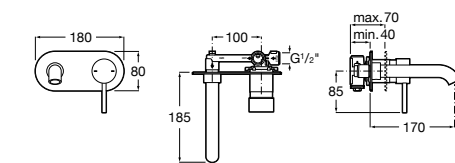

Lanta

5A3511C00 Встраиваемый смеситель для раковины. Для установки вместе с арт. 525220603.
525220603 Универсальный монтажный блок для встраиваемого смесителя для раковины.