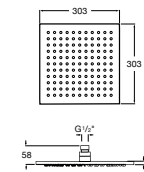

Rainsense

5B4050.0 Квадратная душевая насадка. Покрытие Everflux. Кронштейн покупается отдельно.