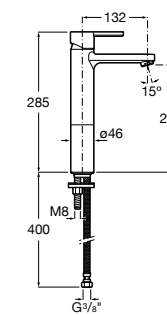

Naia

5A3796C00 Смеситель для раковины, гладкий корпус, с высоким изливом, с донным клапаном с системой click-clack, гибкой подводкой. Cold start.

5A3B96..0 Смеситель для раковины, гладкий корпус, с высоким изливом, с гибкой подводкой. Cold start. Покрытие Everlux.