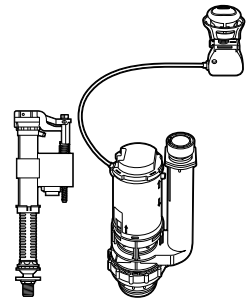

Комплект кабельной арматуры ©

822505800 Впускной клапан A4L_т, нижний подвод с металлической резьбой, механизм двойного смыва с кабелем, кнопкой, прокладкой и креплениями.