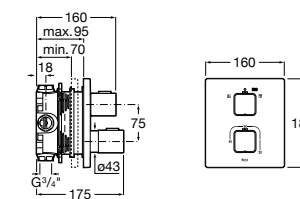

5A0C1AC00 Встраиваемый термостат для ванны и душа с переключателем потока. Установка с RocaBox Арт. 525869403.