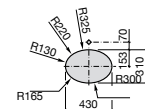

Neo Selene

322307000 Раковина керамическая врезная или встраиваемая снизу. Смеситель не входит в комплект.

Размеры в мм