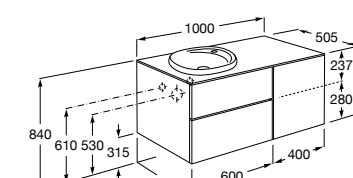

Beyond раковина слева

851408XXX Мебельный модуль для врезной раковины 450 (см. совместимость). Раковина и смеситель не входят в комплект.