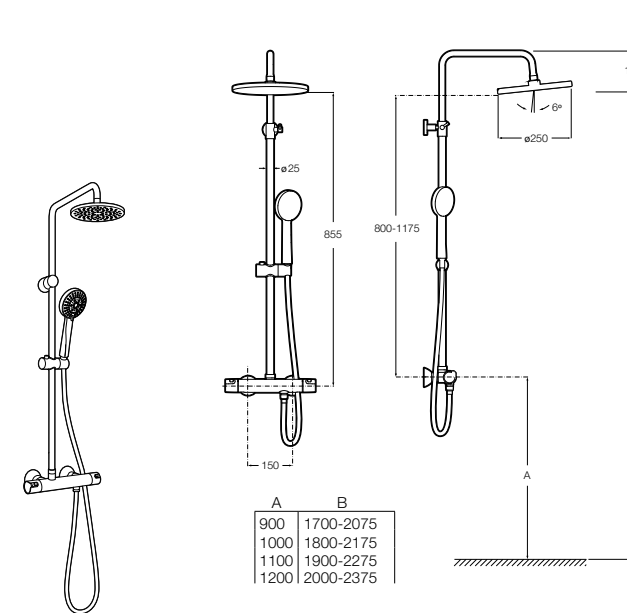

Victoria-T Basic

5A9F18C00 Душевая стойка со смесителем-термостатом. Включает верхний душ диаметром 250 мм, ручной душ диаметром 100 мм с одним режимом напора воды, гибкий металлический шланг 1,7 м и держатель с возможностью регулировки наклона и высоты.