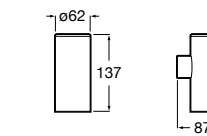

**Rubik**

816843001 Настенный стакан. Хром. Крепление на болты или клей.
816843024 Настенный стакан. Черный цвет. Крепление на болты или клей. ©

Classica

816810001 Настенный стакан.

Аксессуары / мыльницы на столешницу**Twin**