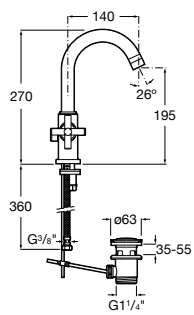

Loft

5A3043C00 Смеситель для раковины с высоким поворотным изливом, донным клапаном и гибкой подводкой.