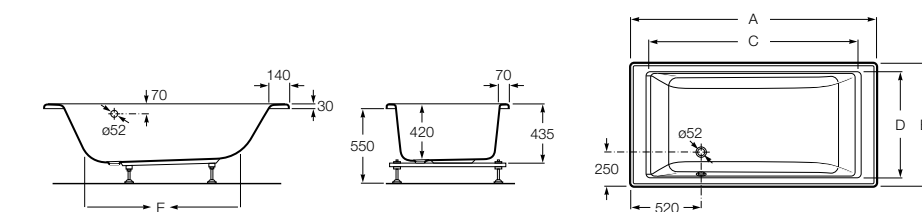

Hall

248186001 Левая асимметричная угловая акриловая ванна с гидромассажем Total и набором для слива.

248187001 Правая асимметричная угловая акриловая ванна с гидромассажем Total и набором для слива.

259852000 Панель для левой акриловой ванны.

259853000 Панель для правой акриловой ванны.