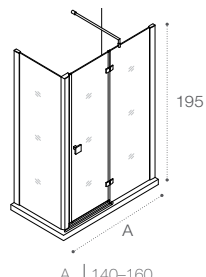

Metropolis
□ 446