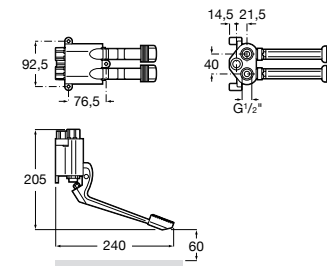

Instant Foot

505128700 Педальный смеситель. Установка на стене.