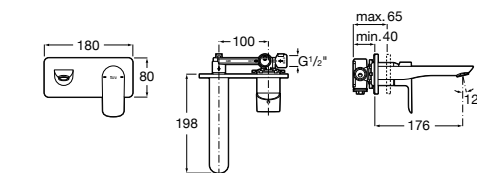

Cala ®

5A356EC00 Встраиваемый смеситель для раковины.
525220603 Универсальный монтажный блок для встраиваемого смесителя для раковины.