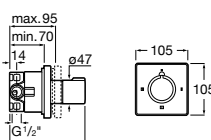

Aqualine Round 3 положения

5A184AC00 ROUND - Встраиваемый переключатель (3 положения) для ванны или душа. Установка с Арт. 525166803.

525166903 Скрытый монтажный блок для дивертора на 3 выхода 1/2".