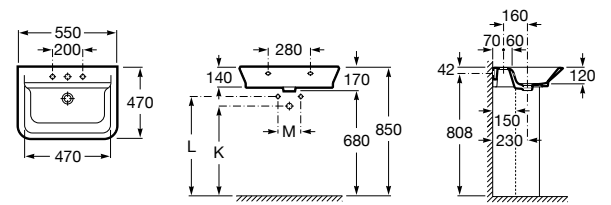

The Gap Original

1. **327475000** Настенная или накладная керамическая раковина. Смеситель не входит в комплект.
   337470000 Пьедестал для керамической раковины.
   337471000 Полупьедестал для керамической раковины.