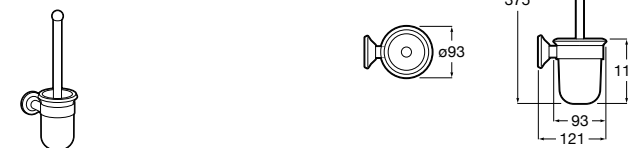

Hotel's Classic
815480001 Настенный держатель для щетки.