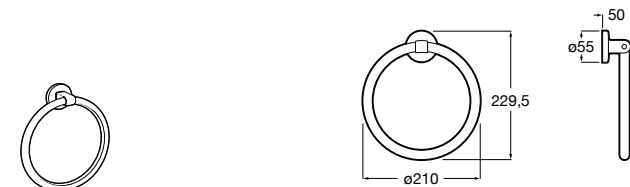

Hotel's

816724001 Полотенцедержатель в форме кольца.