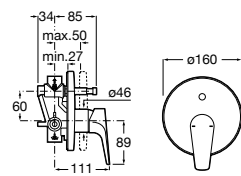

Смесители для ванны и душа / встраиваемые (с внутренней частью в комплекте)

Atlas

1. **5A0690C00** Встраиваемый смеситель для ванны-душа с переключателем потока.