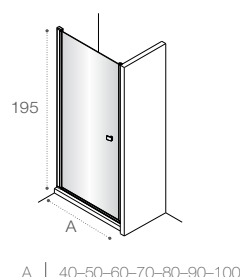

Capital
□ 446