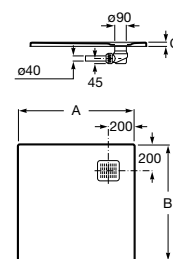

Terran

Ультратонкий душевой поддон, материал STONEX®. Противоскользящая поверхность с текстурой под камень. Включает слив gran saudal. Сифон и решетка в комплекте.

	A	B	C
AP1017D057801..0	2000	1400	33,5
AP10164057801..0	1600	1400	31,6
AP1017D03E801..0	2000	1000	31
AP1017083E801..0	1800	1000	31
AP1016403E801..0	1600	1000	31
AP1015783E801..0	1400	1000	31
AP1014B03E801..0	1200	1000	31
AP10170838401..0	1800	900	31
AP10164038401..0	1600	900	31
AP10157838401..0	1400	900	31
AP1014B038401..0	1200	900	28
AP1013E838401..0	1000	900	26
AP10170832001..0	1800	800	31
AP10164032001..0	1600	800	31
AP10157832001..0	1400	800	31
AP1014B032001..0	1200	800	28
AP1013E832001..0	1000	800	26
AP1017082EE01..0	1800	750	31
AP1016402EE01..0	1600	750	31
AP1015782EE01..0	1400	750	31
AP1014B02EE01..0	1200	750	28
AP1013E82EE01..0	1000	750	26
AP1017082BC01..0	1800	700	31
AP1016402BC01..0	1600	700	31
AP1015782BC01..0	1400	700	31
AP1014B02BC01..0	1200	700	28
P013E82BC01..0	1000	700	26

Terran (с рамкой)

Ультратонкий душевой поддон, материал STONEX®, с рамкой.

	A	B	C
P10270838441..0	1800	900	41
P10264038441..0	1600	900	41
P10257838441..0	1400	900	41
P1024B038441..0	1200	900	38
P1023E838441..0	1000	900	36
P10270832041..0	1800	800	41
P10264032041..0	1600	800	41
P10257832041..0	1400	800	41
P1024B032041..0	1200	800	38
P1023E832041..0	1000	800	36
P1027082EE41..0	1800	750	41
P1026402EE41..0	1600	750	41
P1025782EE41..0	1400	750	41
P1024B02EE41..0	1200	750	38
P1023E82EE41..0	1000	750	36
P1027082BC41..0	1800	700	41
P1026402BC41..0	1600	700	41
P1025782BC41..0	1400	700	41
P1024B02BC41..0	1200	700	38
P1023E82BC41..0	1000	700	36

Terran

Ультратонкий душевой поддон, материал STONEX®. Противоскользящая поверхность с текстурой под камень. Включает слив gran saudal.