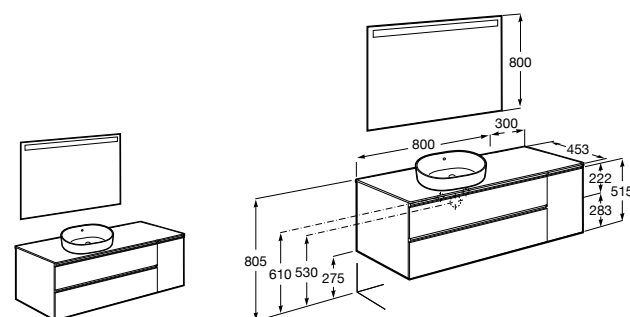

The Gap раковина справа

851504XXX UNIK - мебельный модуль для раковины справа. Базовый набор включает 2 ящика, 1 дверцу и столешницу, обработанную защитой от влаги.

851535XXX PASC - мебельный модуль для раковины справа. Базовый набор включает 2 ящика, 1 дверцу, столешницу, обработанную защитой от влаги и зеркало Eidos.

816829339 Набор из 2 ножек 275 мм для мебели со столешницей.

816829458 Набор из 2 ножек 275 мм для мебели со столешницей.