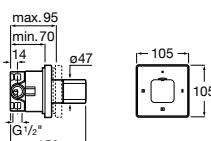

Aqualine Soft 3 положения

5A1B4AC00 SOFT - Встраиваемый переключатель (3 положения) для ванны или душа. Установка с Арт. 525166803.

525166903 Скрытый монтажный блок для дивертора на 3 выхода 1/2".