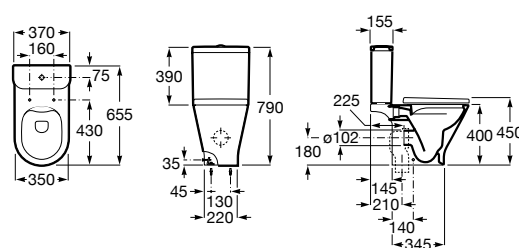

The Gap Round

3420N8000	Чаша унитаза Rimless с двойным выпуском.
3410N1000	Бачок с механизмом двойного смыва 4,5/3 литра с боковым подводом воды и механизмом для двойного смыва.
3410N0000	Бачок с механизмом двойного смыва 4,5/3 литра с нижним подводом воды и механизмом для двойного смыва.
801D12001	Сиденье и крышка с механизмом «мягкое закрывание» для унитаза.
801D10001	Сиденье и крышка для унитаза.
801D12003	Сиденье и крышка для унитаза.

Размеры в мм