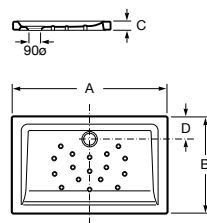

**Malta Walk-In**

Керамический душевой поддон с противоскользящим покрытием и с платформой венге.

373524000

Malta

Керамический душевой поддон.

	A	B	C	D
373516000	1200	800	65	180
373517000	1000	800	65	180
373505000	1200	750	65	175
373506000	1000	750	65	170
37450C000	1200	700	65	175
37450D000	1000	700	65	170
37450E000	900	700	65	170
373513000	1200	700	80	175
373512000	1000	700	80	170
373519000	900	700	80	170