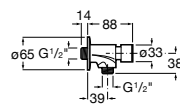

Смывные краны для писсуаров / монтируемые на стену / порционно-нажимные

Instant

5A9277C00 Наружный смывной кран для писсуара.

5A9317C00 Внешняя трубка для писсуара.