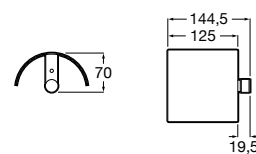

Superinox

817304002 Держатель для туалетной бумаги с крышкой.