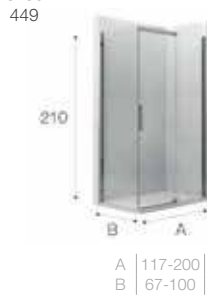

L2+LF Aerea
□ 449