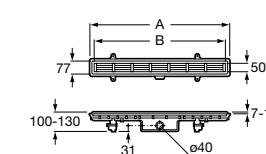

Plate X2

PLATE X2 - Крышка с решёткой для сливного отверстия, совместима с In-Drain Channel.

	A	B
276098000	950 x 50	990 950
276154000	850 x 50	890 850
276097000	750 x 50	790 750
276096000	650 x 50	690 650