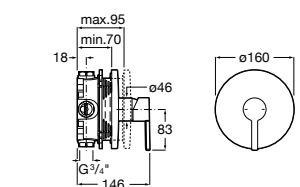

Naia

5A2B96C00 Встраиваемый смеситель для ванны или душа. Установка с RocaBox Арт. 525869403.

5A2B96..0 Встраиваемый смеситель для ванны или душа. Покрытие Everlux. Установка с RocaBox Арт. 525869403.