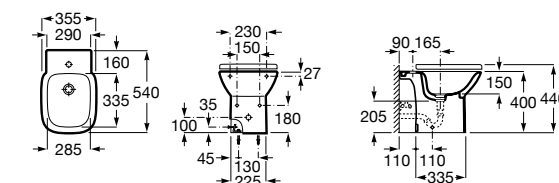

Debba Square

357994000 Биде без крышки. Включает: установочный комплект. Смеситель не входит в комплект.

8069D200B Крышка для биде с механизмом «мягкое закрывание». ©

8069D000B Крышка для биде. ©

8069D2004 Крышка для биде с механизмом «мягкое закрывание».

8069D0004 Крышка для биде.

Размеры в мм