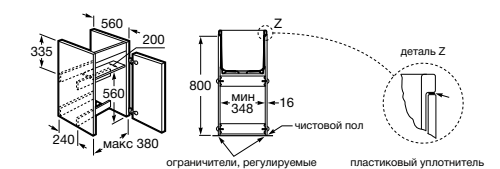

Henares

1. **856897806** Шкафчик.