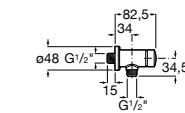

Avant

5A9279C00 Наружный смывной кран для писсуара.

5A9317C00 Внешняя трубка для писсуара.