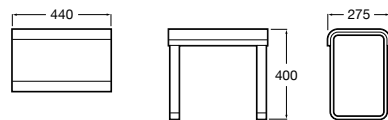

Access Comfort

816913009 COMFORT - Складное сиденье с ножками.

Zen

2H0432000 Сиденье.

Access Comfort

801B60001 COMFORT - Детское сиденье.

Access Pro

816962009 Сиденье откидное для душа.