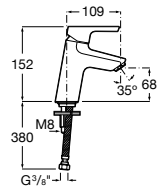

Malva

1. **5A323BC0M** Смеситель для раковины, гладкий корпус, с гибкой подводкой.
   5A323BC00 Смеситель для раковины, гладкий корпус, с гибкой подводкой. Cold start.