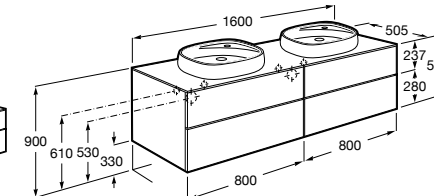

Beyond

851407XXX Мебельный модуль для двух накладных раковин 585 мм (необходимо уточнить совместимость). Раковины и смесители не входят в комплект.