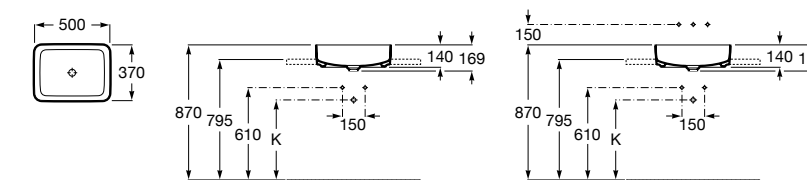

Inspira Square

327530..0 SQUARE - Накладная раковина из материала FINECERAMIC® с фиксированным открытым керамическим выпуском. Смеситель не входит в комплект.