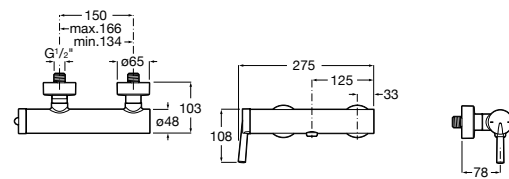

Pals ®

5A216DC00 Монтируемый на стену смеситель для душа.