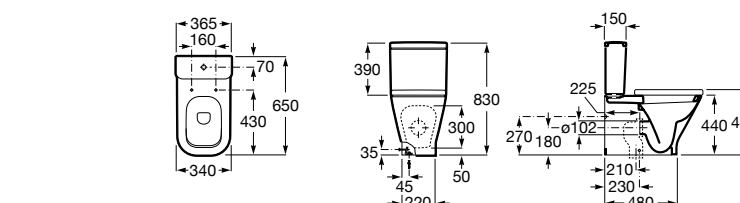

The Gap Comfort

34247C00U	Чаша унитаза «комфортная высота» приставная с двойным выпуском.
34147000Y	Бачок с механизмом двойного смыва 4,5/3 литра с нижним подводом воды. Включен установочный комплект, механизм для подвода воды и механизм смыва.
341471000	Бачок с механизмом двойного смыва 4,5/3 литра с боковым подводом воды. Включен установочный комплект, механизм для подвода воды и механизм смыва.
801472004	Сиденье и крышка с механизмом «мягкое закрывание» для унитаза.
801470004	Сиденье и крышка для унитаза.
801472003	Сиденье и крышка для унитаза.
801472001	Сиденье и крышка тонкие с механизмом «мягкое закрывание» и быстрое снятие для унитаза.

Размеры в мм