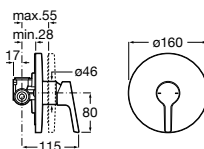

5A2290C00 Встраиваемый смеситель для ванны или душа.

**Malva**

5A223BC00 Встраиваемый смеситель для ванны или душа.

**Monodin-N**

5A2298C00 Встраиваемый смеситель для ванны или душа.

Размеры в мм

**Cala**

5A226EC00 Встраиваемый смеситель для ванны или душа.