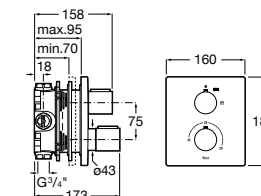

Размеры в мм
*до окончания складских запасов

5A2C88C00 Встраиваемый термостат для душа. Установка с RocaBox Арт. 525869403.