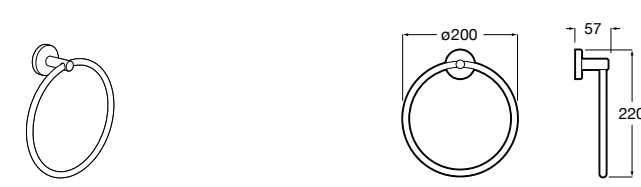

Compas

817362001 Полотенцедержатель в форме кольца.