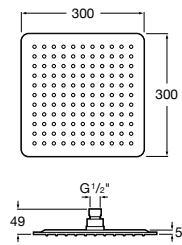

Raindream

5B3150C00 Круглая душевая насадка. Хромированная нержавеющая сталь. Крепится к потолку.