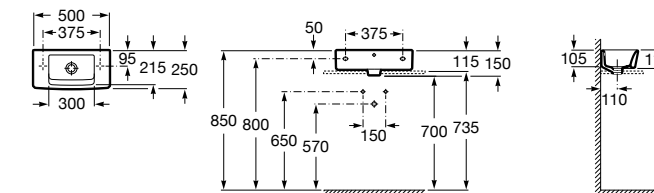

Hall

325883000 Настенная или накладная керамическая раковина. Смеситель не входит в комплект.