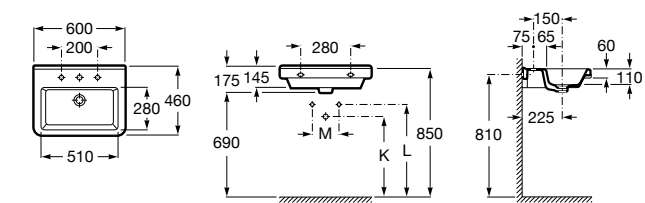

Dama

- 327784000** Настенная керамическая раковина. Смеситель не входит в комплект.
337470000 Пьедестал для керамической раковины.
337471000 Полупьедестал для керамической раковины.

Размеры в мм

Meridian