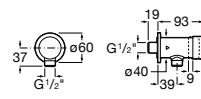

Fluent

5A9B24C00 Наружный смывной кран для писсуара.