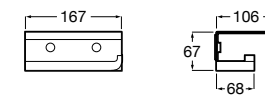

Record

817665001 Держатель для туалетной бумаги с крышкой.