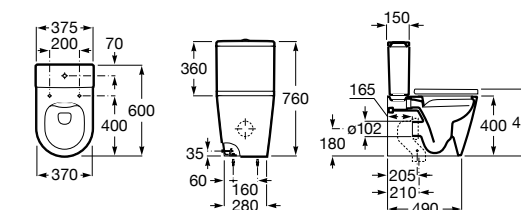

Inspira Round

1. **342529..0** Чаша унитаза Rimless с двойным выпуском.
   341520..0 Бачок с механизмом двойного смыва 4,5/3 литра с нижним подводом воды. Включен установочный комплект, механизм для подвода воды и механизм смыва.
   80152C..B ROUND - Сиденье и крышка с механизмом «мягкое закрывание» для укороченного унитаза. Материал SUPRALIT®.