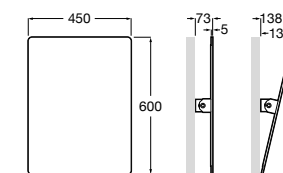

Доступность / аксессуары / откидные зеркала

Access Pro

1. **816965009** PRO - Регулируемое зеркало под наклоном.