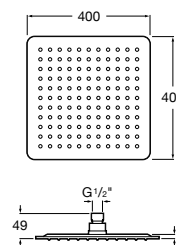

Душевые насадки / крепление к потолочному или настенному держателю

Raindream

5B2850C00 Квадратная душевая насадка. Хромированная нержавеющая сталь. Кронштейн покупается отдельно.