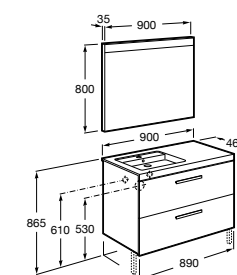

Prisma раковина слева

1. **855953XXX** UNIK - Комплект мебели и раковины. Компактный сифон. Ножки и смеситель не входят в комплект.
   855937XXX PACK - Комплект мебели, раковины и зеркала Prisma Basic со встроенной LED-подсветкой. Компактный сифон. Ножки и смеситель не входят в комплект.
   816764339 Комплект из 2-х ножек.