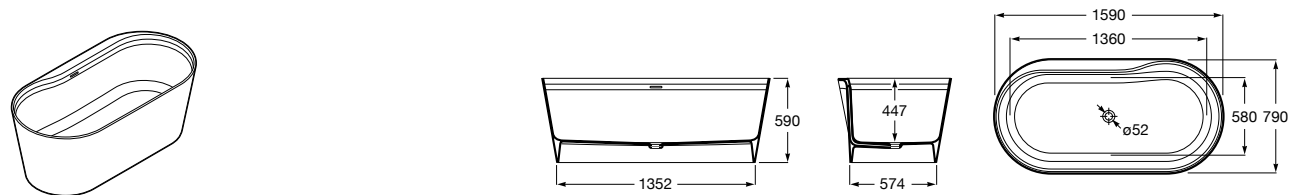

Alena

248467000 Овальная ванна SURFEX®. Интегрированный слив-перелив, донный клапан с системой click-clack, с крышкой Surfex®.