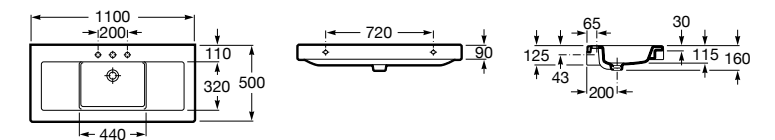

Раковины подвесные

Stratum

327631000 Настенная или накладная керамическая раковина. Смеситель не входит в комплект.