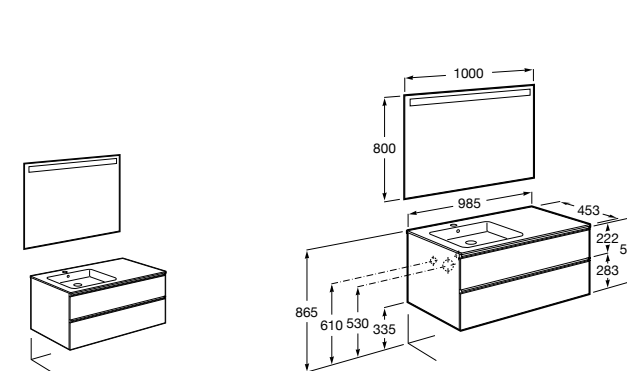

The Gap раковина слева

851481XXX UNIK - Комплект мебели с 2 ящиками и раковины.

851514XXX PASC - Комплект мебели с 2 ящиками, раковины и зеркала Eidos.

816826339 Набор из 2 ножек 335 мм для мебели UNIK с 2 ящиками.

816826458 Набор из 2 ножек 335 мм для мебели UNIK с 2 ящиками.