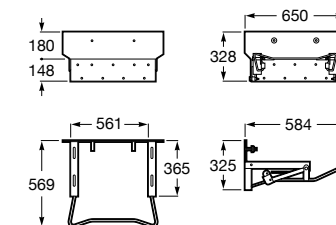

Access

816323000 Регулируемый каркас для настенной раковины.