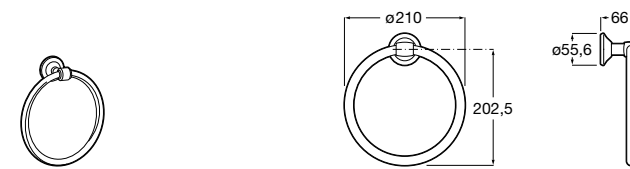

Hotel's Classic

815425001 Полотенцедержатель в форме кольца.

Cubica

816824001 Полотенцедержатель в форме кольца.

Rubik

816847001 Полотенцедержатель в форме кольца. Хром. Крепление на болты или клей.

816847024 Полотенцедержатель в форме кольца. Черный. Крепление на болты или клей. ©