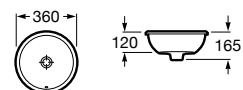

Foro

327880000 Раковина керамическая врезная. Смеситель не входит в комплект.