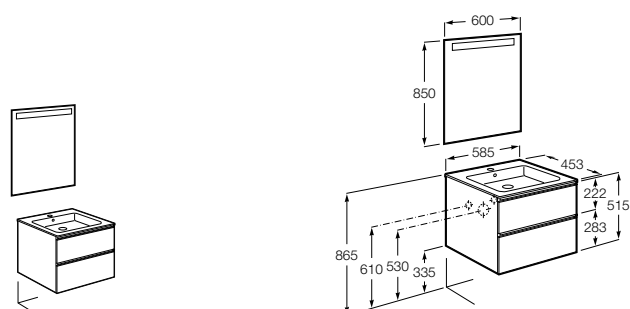

The Gap ®

851500XXX	UNIK - Мебельный модуль для раковины с рабочей поверхностью. Раковина и смеситель не входят в комплект. Столешница дополнительно обработана защитой от влаги.
851531XXX	РАСК - Мебельный модуль для раковины с рабочей поверхностью и зеркалом Eidos. Раковина и смеситель не входят в комплект. Столешница дополнительно обработана защитой от влаги.
816829339	Набор из 2 ножек 275 мм для мебели со столешницей.
816829458	Набор из 2 ножек 275 мм для мебели со столешницей.