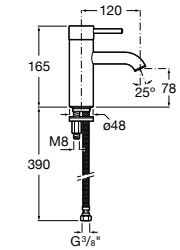

Lanta

5A3A11C00 Смеситель для раковины с аэратором, гладкий корпус, с донным клапаном с системой click-clack и гибкой подводкой. Cold start.