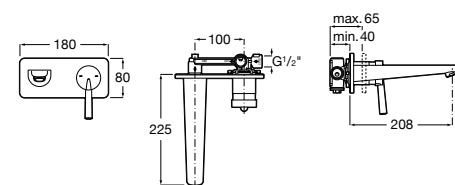

Pals ®

5A356DC00 Встраиваемый смеситель для раковины.
525220603 Универсальный монтажный блок для встраиваемого смесителя для раковины.

Malva ®

5A3L3BC00 Встраиваемый смеситель для раковины.
525220603 Универсальный монтажный блок для встраиваемого смесителя для раковины.