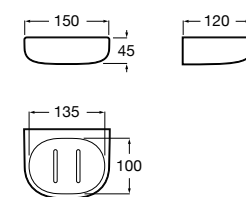

Victoria

816683001 Настенная мыльница. Крепление на болты или клей.