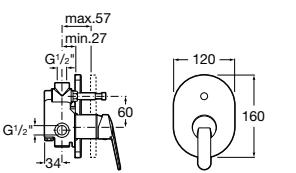

Alfa

- 5A0A25C00** Встраиваемый смеситель для ванны-душа с переключателем потока.

Victoria

- 5A0625C00** Встраиваемый смеситель для ванны-душа с переключателем потока.

Смесители для ванны и душа / монтаж на бортик