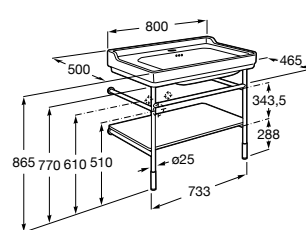

Carmen

851370425 UNIK - Каркас с полочкой и встроенным полотенцедержателем, раковина с одним отверстием под смеситель. Смеситель не входит в комплект.
851372425 UNIK - Каркас с полочкой и встроенным полотенцедержателем, раковина с тремя отверстиями под смеситель. Смеситель не входит в комплект.