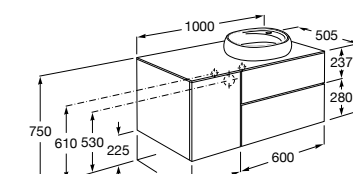

Beyond раковина справа

851397XXX Мебельный модуль для накладной раковины 455 (см. совместимость). Раковина и смеситель не входят в комплект.