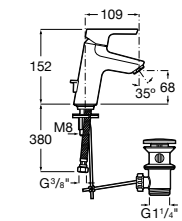

Malva

5A303BC0M Смеситель для раковины с донным клапаном и гибкой подводкой.

5A303BC00 Смеситель для раковины с донным клапаном и гибкой подводкой. Cold start.