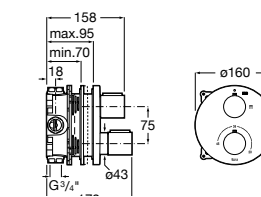

5A2C09C00* Встраиваемый термостат для душа. Установка с RocaBox Арт. 525869403.

5A2C09CN0* Встраиваемый термостат для душа. Покрытие Everlux титановый черный. Установка с RocaBox Арт. 525869403.