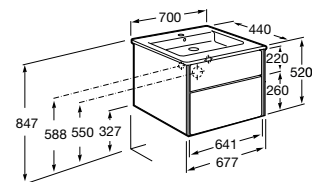

Ronda

1. **ZRU9303003** Мебельный модуль бетон/белый матовый.
   ZRU9302964 Мебельный модуль белый глянцевый/антрацит.
   327471000 Раковина The Gap Original 700.