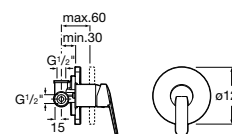

Victoria

5A2225C00 Встраиваемый смеситель для ванны или душа.