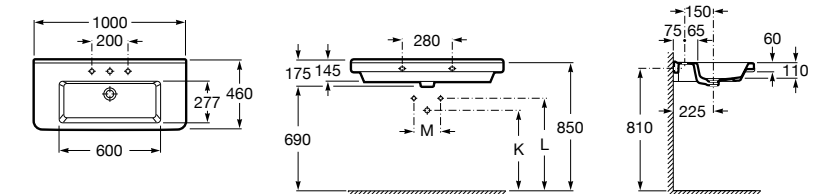

The Gap

3270MB000 Настенная или накладная керамическая раковина. Смеситель не входит в комплект.