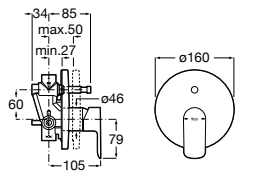

Cala

1. **5A066EC00** Встраиваемый смеситель для ванны-душа с переключателем потока.