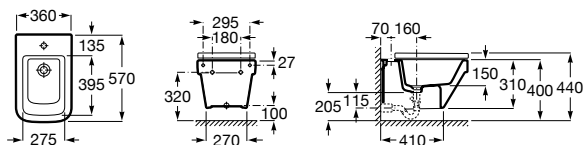

Meridian

357245000 Подвесное биде без крышки. Смеситель не входит в комплект.

8062A2..B Крышка для биде с механизмом «мягкое закрывание». Материал SUPRALIT®. ©

8062A0..B Крышка для биде с креплениями из нержавеющей стали. Материал SUPRALIT®. ©

Dama

357788000 Подвесное биде со скрытым креплением.

806782004 Крышка для биде с механизмом «мягкое закрывание».

806780004 Крышка для биде.