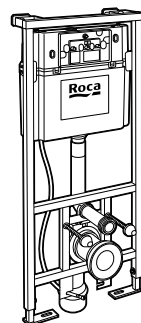

Duplo WC Fluxor Single Flush

890092300 DUPLO WC Fluxor Single Flush - Каркас со встроенным бачком, клапаном смыва и установочными крепежами. Минимальная глубина 140 мм. Осевое расстояние 180 мм. Металлический профиль с сопротивлением 400 кг. 0-200 мм регулируемые ножки. Патрубок Ø 90 / Ø 110.