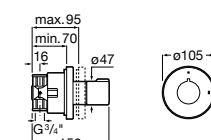

Aqualine Round

5A084AC00 ROUND - Встраиваемый запорный клапан. Установка с Арт. 525166703.

525166703 Скрытый монтажный блок для запорного клапана на 1 выход 3/4".