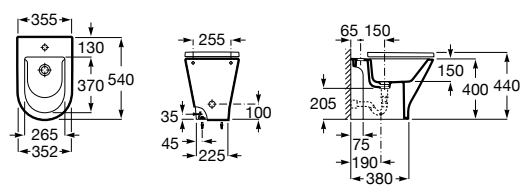

The Gap Round ©

3570N4000 Биде керамическое без крышки.

806D12001 Крышка для биде с механизмом «мягкое закрывание».

806D10001 Крышка для биде.

Размеры в мм