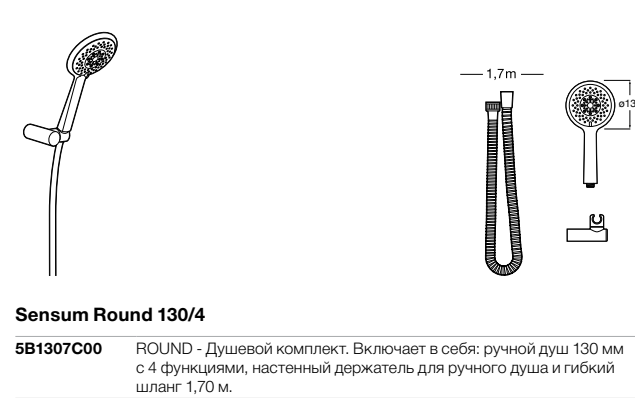

Sensum Round 130/4

5B1307C00 ROUND - Душевой комплект. Включает в себя: ручной душ 130 мм с 4 функциями, настенный держатель для ручного душа и гибкий шланг 1,70 м.