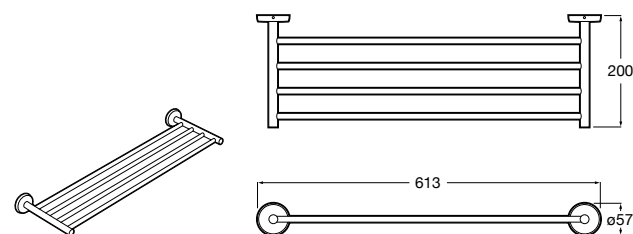

Twin

1. 816707001 Решетка для полотенец, Крепление на болты или клей.