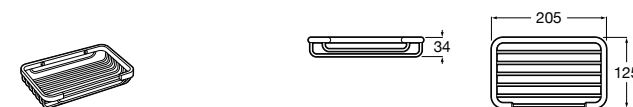

Hotel's Classic
815413001 Контейнер решетчатый.