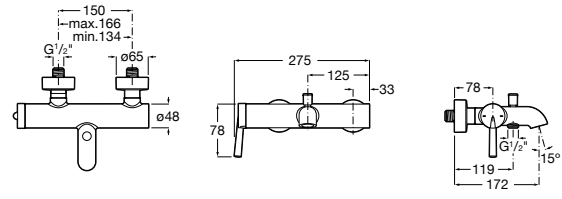

Pals ©

5A026DC00 Монтируемый на стену смеситель для ванны-душа с автоматическим переключателем потока.