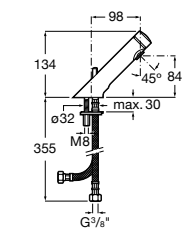

Avant

1. **5A3179C00** Смеситель для раковины, с аэратором и гибкой подводкой. Боковая ручка для регулировки температуры воды.

Instant Care

1. **5A4377C00** Кран для раковины с аэратором. Подвод одной воды.