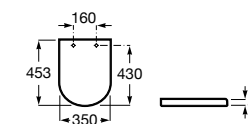

Debbia Square ©

1. **8019D200B** SQUARE - Сиденье и крышка с механизмом «мягкое закрытие» для унитаза. Материал SUPRALIT®.
2. **8019D000B** SQUARE - Сиденье и крышка с креплениями из нержавеющей стали для унитаза. Материал SUPRALIT®.

Inspira Square

1. **801532..B** SQUARE - Сиденье и крышка с механизмом «мягкое закрытие» для унитаза. Материал SUPRALIT®.

Debbia Round ©

1. **801B2200B** Сиденье и крышка с механизмом «мягкое закрытие» для унитаза. Материал SUPRALIT®.
2. **801B2000B** Сиденье и крышка с креплениями из нержавеющей стали для унитаза. Материал SUPRALIT®.

Inspira Round

1. **801522..B** ROUND - Сиденье и крышка с механизмом «мягкое закрытие» для унитаза. Материал SUPRALIT®.

Hall

1. **801620..4** Сиденье и крышка с креплениями из нержавеющей стали для укороченного унитаза.
2. **801622..4** Сиденье и крышка с механизмом «мягкое закрытие».

Inspira Round compacto

1. **80152C..B** ROUND - Сиденье и крышка с механизмом «мягкое закрытие» для унитаза-компакт. Материал SUPRALIT®.

Hall

1. **80162B..4** Сиденье и крышка с креплениями из нержавеющей стали для унитаза.
2. **80162C..4** Сиденье и крышка с механизмом «мягкое закрытие» для унитаза.

Meridian-N ©

1. **8012A2..B** Сиденье и крышка с механизмом «мягкое закрытие» для унитаза.
2. **8012A0..B** Сиденье и крышка с креплениями из нержавеющей стали для унитаза.

Happening infantil

1. **801116..4** Сиденье и крышка с механизмом «мягкое закрытие» для унитаза.

Meridian-N Compacto ©

1. **8012AC..B** Сиденье и крышка с креплениями из нержавеющей стали и механизмом «мягкое закрытие» для укороченного унитаза.
2. **8012AB..B** Сиденье и крышка с креплениями из нержавеющей стали для укороченного унитаза.

Meridian-N Comfort ©