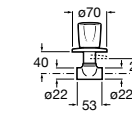

Brava

5A1930C00 Встраиваемый вентиль для сварки 22 мм. Синий указатель (холодная).

5A0930C00 Встраиваемый вентиль для сварки 22 мм. Красный указатель (горячая).