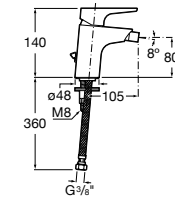

Atlas

5A6190C00 Смеситель для биде с регулятором направления потока, цепочкой и гибкой подводкой.