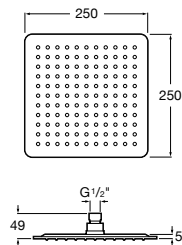

Raindream

5B2450C00 Квадратная душевая насадка. Хромированная нержавеющая сталь. Кронштейн покупается отдельно.

Размеры в мм