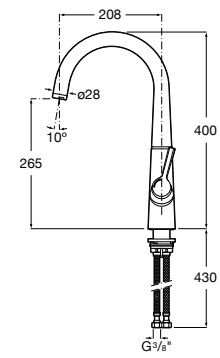

Syra

5A842AC00 Смеситель для кухни с высоким поворотным изливом, аэратором и гибкой подводкой. Cold start.