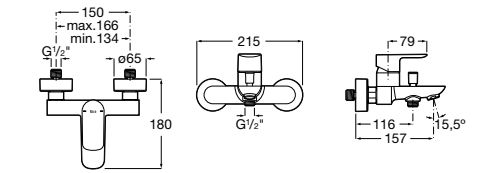

Cala

5A026EC00 Монтируемый на стену смеситель для ванны-душа с автоматическим переключателем потока.