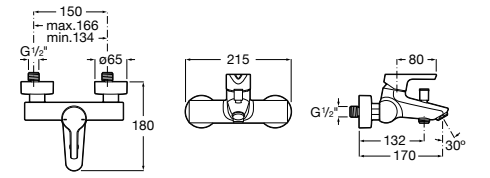

Размеры в мм

**Malva**

5A023BC0M Монтируемый на стену смеситель для ванны-душа с автоматическим переключателем потока.

**Monodin-N**

5A0298C0M Монтируемый на стену смеситель для ванны-душа с автоматическим переключателем потока.