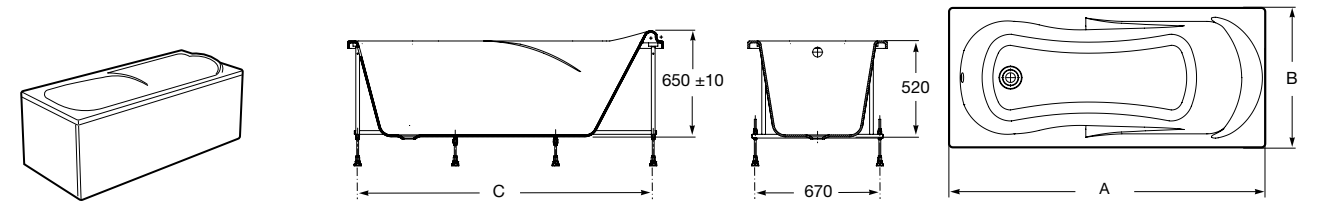

Uno

Акриловая ванна прямоугольная, глубина 50,5 см. Монтажный комплект заказывается отдельно.

	A	B	C	Объем, л
ZRU9302869	1600	750	1490	240
ZRU9302870	1700	750	1590	280

ZRU9302875	Монтажный комплект 1600 (каркас, комплект креплений к стене, система слив-перелив полуавтомат).			
ZRU9302876	Монтажный комплект 1700 (каркас, комплект креплений к стене, система слив-перелив полуавтомат).			
ZRU9303038	Фронтальная панель 1600.			
ZRU9303039	Фронтальная панель 1700.			
ZRU9303040	Боковая панель 750, левая.			
ZRU9303041	Боковая панель 750, правая.