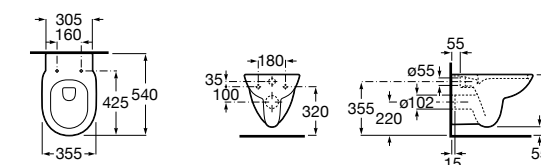

Dama Senso

346517000 Подвесная чаша с горизонтальным выпуском.

ZRU9000040 Сиденье и крышка с механизмом «мягкое закрывание» и быстрого снятия для унитаза.

ZRU9302991 Сиденье и крышка тонкие с механизмом «мягкое закрывание» и быстрого снятия для унитаза.

The Gap Square

346477000 Подвесная чаша с горизонтальным выпуском. Для установки выберите систему инсталляции Роса для подвесных унитазов.

801472004 Сиденье и крышка с механизмом «мягкое закрывание» для унитаза.

801470004 Сиденье и крышка для унитаза.

801472001 Сиденье и крышка тонкие с механизмом «мягкое закрывание» и быстрого снятия для унитаза.

The Gap Square

34647L000 Подвесная чаша Rimless со скрытым креплением. Включает: крепежный комплект. Для установки выберите систему инсталляции Роса для подвесных унитазов.

801472004 Сиденье и крышка с механизмом «мягкое закрывание» для унитаза.

801470004 Сиденье и крышка для унитаза.

801472001 Сиденье и крышка тонкие с механизмом «мягкое закрывание» и быстрого снятия для унитаза.

801472003 Сиденье и крышка для унитаза.

The Gap Round

3460NL000 Подвесная чаша Rimless со скрытым креплением. Включает: крепежный комплект. Для установки выберите систему инсталляции Роса для подвесных унитазов.

801D12001 Сиденье и крышка с механизмом «мягкое закрывание» для унитаза.

801D10001 Сиденье и крышка для унитаза.

801D12003 Сиденье и крышка для унитаза.

801D12007 Сиденье и крышка для унитаза.

Размеры в мм

Debba Square

34699L00Y Подвесная чаша Rimless с горизонтальным выпуском.

8019D2003 Сиденье и крышка тонкие с механизмом «мягкое закрывание» и быстрого снятия для унитаза.

ZRU9302826 Сиденье и крышка с механизмом «мягкое закрывание» и быстрого снятия для унитаза.

Debba Square