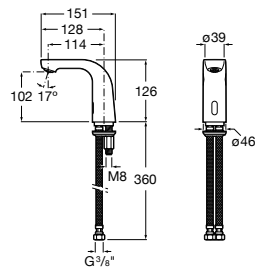

L20-E

1. **5A5609C00** Электронный кран для раковины для подвода одной воды. Ограничитель потока воды 5,7 л/мин, гибкая подводка. Питание от четырех щелочных батареек 1,5V LRG (AA). Батарейки не включены в комплект.
2. **5A5709C00** Электронный кран для раковины для подвода одной воды. Ограничитель потока воды 5,7 л/мин, гибкая подводка. Питание от сети 230 V. Источник питания включен в комплект.