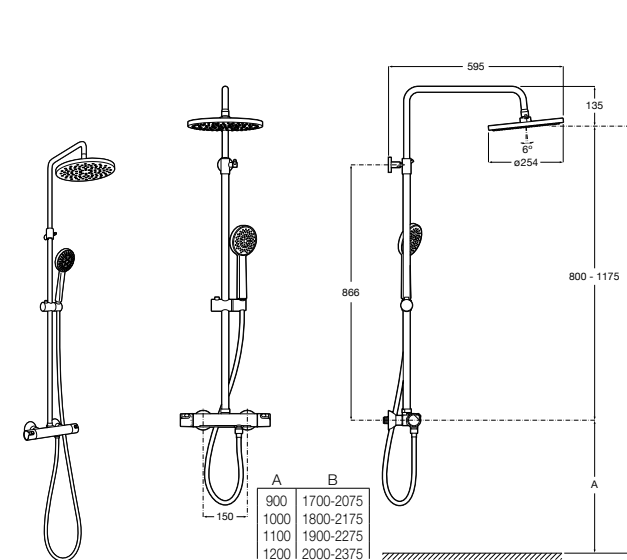

Victoria-T Plus

5A2C18C00* Душевая стойка со смесителем-термостатом, регулируемая высота (800-1200). Включает: верхний душ диаметром 254 мм, ручной душ диаметром 100 мм с одним режимом напора воды, гибкий металлический шланг 1,7 м и держатель с возможностью регулировки наклона и высоты.