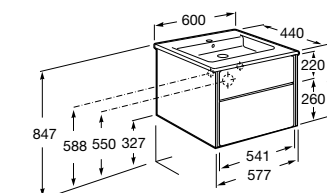

Ronda

ZRU9303002	Мебельный модуль бетон/белый матовый.
ZRU9302963	Мебельный модуль белый глянец/антрацит.
327472000	Раковина The Gap Original 600.