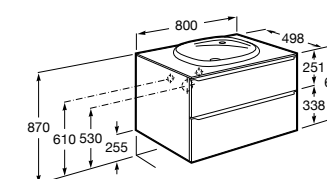

Мебельные модули для одной раковины 800 мм

Beyond ®

1. **851453XXX** UNIK - Комплект мебели с двумя ящиками с ручками и раковиной из материала FINECERAMIC®.