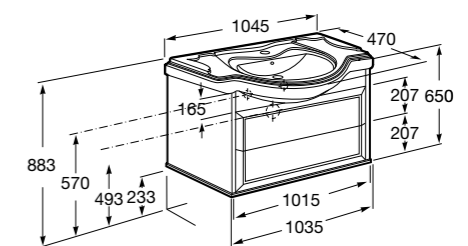

Модуль для раковины 600 мм

**Victoria Nord Ice Edition**

Модуль для раковины 600 мм

Модуль для раковины 800 мм

**America Evolution W**

Модуль для раковины 850 мм

Модуль для раковины 1050 мм

America Evolution L