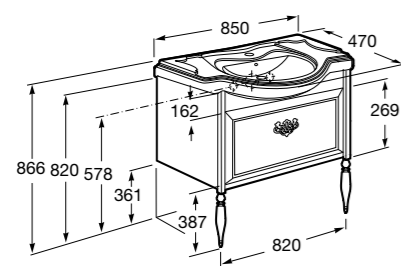

Модуль для раковины 600 мм

**Victoria Nord Ice Edition**

Модуль для раковины 600 мм

Модуль для раковины 800 мм

**America Evolution W**

Модуль для раковины 850 мм

Модуль для раковины 1050 мм

America Evolution L