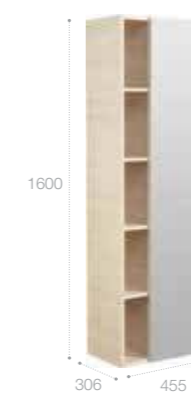

Модуль для раковины

Арт. 857302445 1000 мм, дуб верона
Арт. 857302806 1000 мм, белый глянец

Раковина

Арт. 32700A000 800 мм

Раковина

Арт. 327009000 1000 мм

Шкаф-колонна с зеркалом

Арт. 857303445 дуб верона
Арт. 857303806 белый глянец