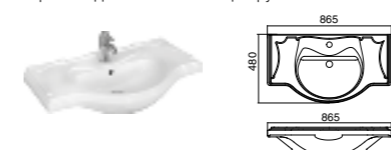

Раковина

Арт. 327206000 850 мм, с одним отверстием для смесителя по центру