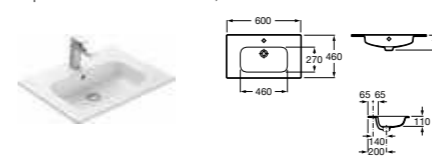

Раковина

Арт. 32799E000 Victoria-N, 600 мм