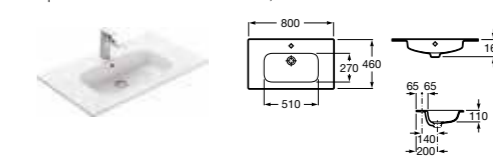

Раковина

Арт. 32799C000 Victoria-N Unik, 800 мм