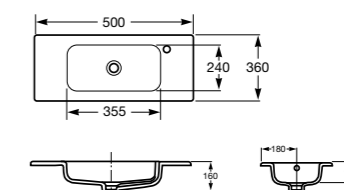

Раковина

Арт. 32799J00Y Debba Unik, 500 мм