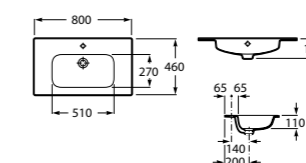

Ассортимент

Модуль для раковины
Арт. ZRU9000097 800 мм, черный глянец

Раковина
Арт. 32799C000 800 x 450 мм
Арт. 327826000 800 x 450 мм, овал

Шкаф-колонна
Арт. ZRU9000095 черный глянец

Общая ширина шкафчика в открытом положении составит 320 мм.