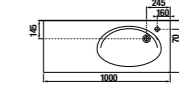

Раковина

Арт. 327009000 1000 мм