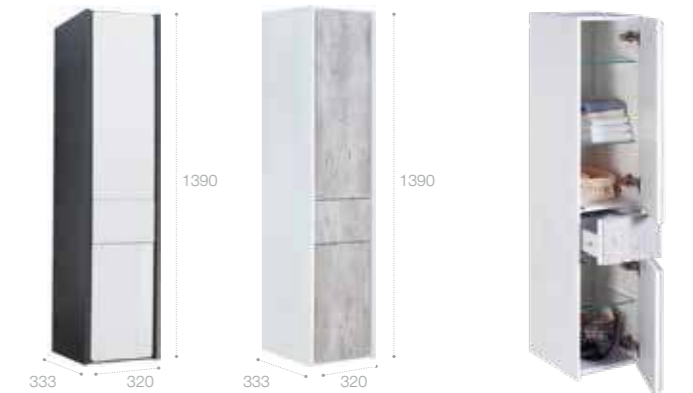

Зеркальный шкаф

Светодиодная подсветка, розетка, сенсорный выключатель с диммером

Арт. ZRU9302968 600 мм, белый глянец/антрацит
Арт. ZRU9303007 600 мм, бетон/белый матовый
Арт. ZRU9302969 700 мм, белый глянец/антрацит
Арт. ZRU9303008 700 мм, бетон/белый матовый

Зеркальный шкаф

Светодиодная подсветка, розетка, сенсорный выключатель с диммером

Арт. ZRU9302970 800 мм, белый глянец/антрацит
Арт. ZRU9303009 800 мм, бетон/белый матовый

Цветовая гамма отделки:

Размеры в мм.