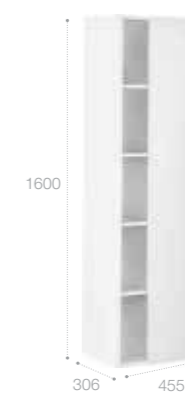

Модуль для раковины

Арт. 857302445 1000 мм, дуб верона
Арт. 857302806 1000 мм, белый глянец

Раковина

Арт. 32700A000 800 мм

Раковина

Арт. 327009000 1000 мм

Шкаф-колонна с зеркалом

Арт. 857303445 дуб верона
Арт. 857303806 белый глянец