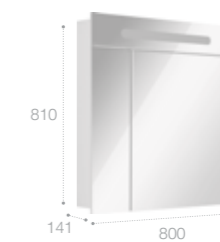

Зеркальный шкаф с LED-светильником

Арт. ZRU9000033 800 мм, белый глянец

Общая ширина зеркального шкафчика 800 мм в открытом положении составит 1050 мм.