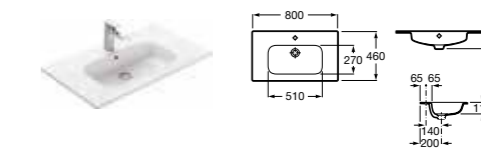

Раковина

Арт. 32799C000 Victoria-N Unik, 800 мм