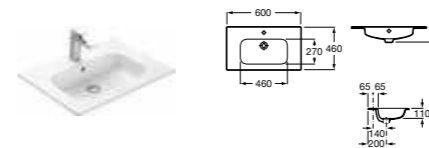

Раковина

Арт. 32799E000 Victoria-N, 600 мм