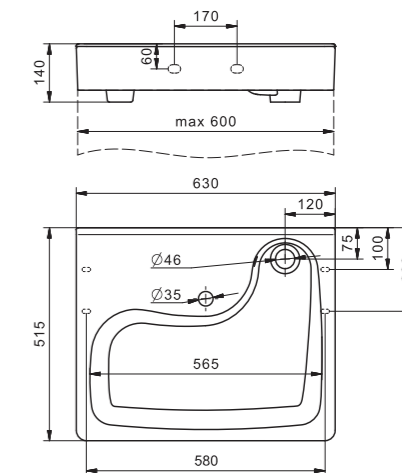

1.WH50.1769

Умывальник Клио-50

630x515x140

1.WH50.1770

Умывальник Клио-50

630x515x140

с кронштейном