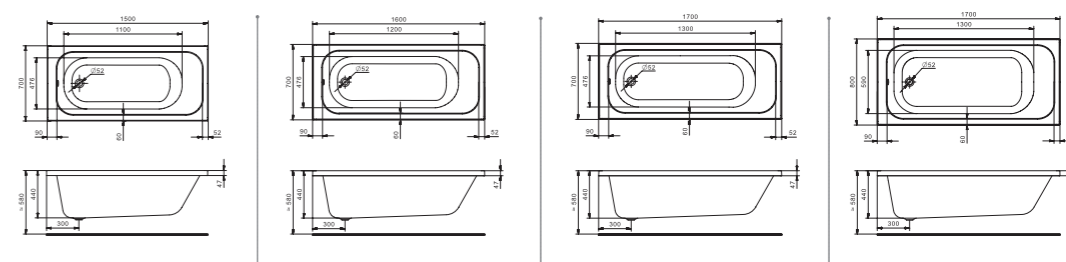

Артикул	Название	Глубина, мм	Объем, л	Комплектация
1.WH50.1.746	Ламма 150x70	440	190	1.WH50.1.748 Монтажный комплект 1.WH30.2.498 Фронтальная панель 1.WH50.1.599 Боковая панель, левая 1.WH50.1.600 Боковая панель, правая
1.WH50.1.767	Ламма 160x70	440	200	1.WH50.1.768 Монтажный комплект 1.WH30.2.495 Фронтальная панель 1.WH50.1.599 Боковая панель, левая 1.WH50.1.600 Боковая панель, правая
1.WH50.1.747	Ламма 170x70	440	210	1.WH50.1.749 Монтажный комплект 1.WH30.2.489 Фронтальная панель 1.WH50.1.599 Боковая панель, левая 1.WH50.1.600 Боковая панель, правая
1.WH50.1.763	Ламма 170x80	440	260	1.WH50.1.764 Монтажный комплект 1.WH30.2.489 Фронтальная панель 1.WH20.7.785 Боковая панель, левая 1.WH20.7.786 Боковая панель, правая