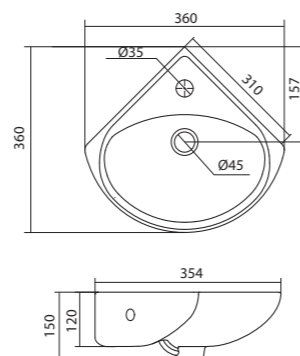

Умывальник Ирис-36

1.WH11.0.514

Умывальник Ирис-36

360x354x150

угловой, с отверстием под смеситель