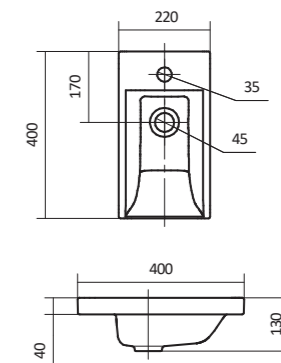

Умывальник Миранда-40