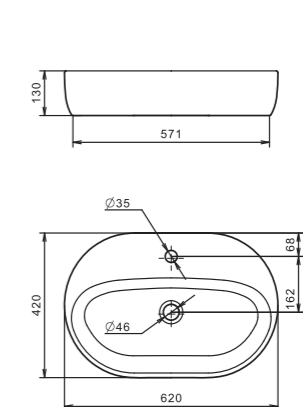

1.WH50.1.709 Умывальник Одри-42 420x420x130

Умывальник Одри 620x420

1.WH50.1.710 Умывальник Одри-62 620x420x130