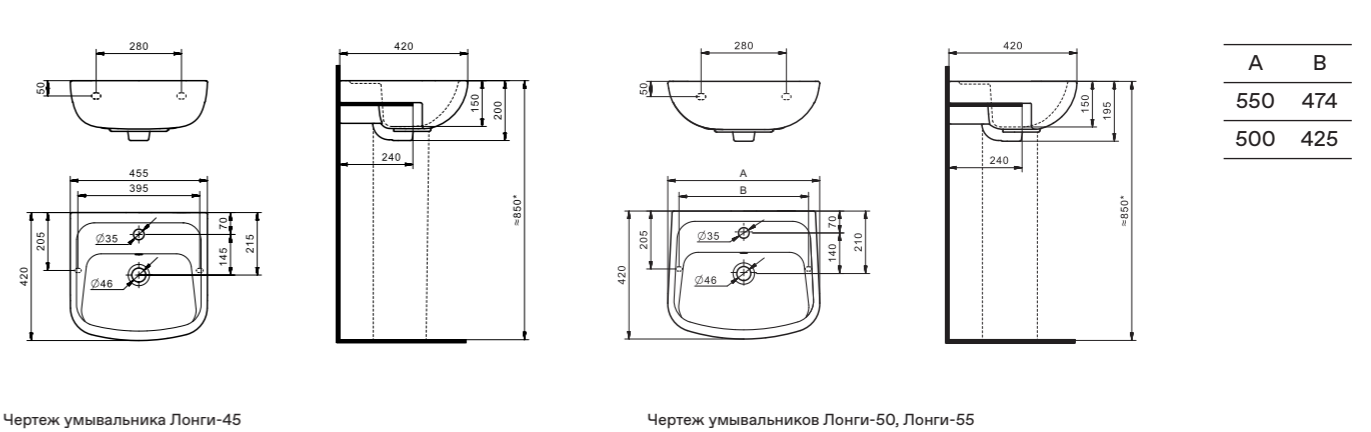

1.WH50.1.753	Умывальник Лонги-45	455x420x200	с отверстием	1.WH11.0.587 Постамент Анимо
1.WH50.1.754	Умывальник Лонги-50	500x420x195	с отверстием	1.WH11.0.587 Постамент Анимо
1.WH50.1.755	Умывальник Лонги-55	550x420x195	с отверстием	1.WH11.0.587 Постамент Анимо
1.WH11.0.587	Постамент Анимо			
1.WH50.1.771	Комплект кронштейнов 250 мм			

Чертеж умывальников Лонги-50, Лонги-55