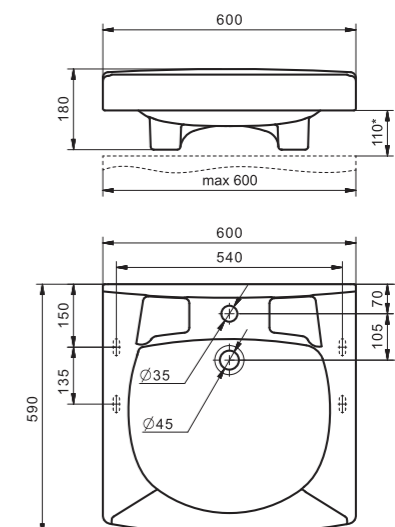

Умывальник Пилот-60

1.WH30.1.971

Умывальник Пилот-60

600x590x180

с кронштейном, крепежом и сифоном

1.WH11.0.572

Умывальник Пилот-60

600x590x180