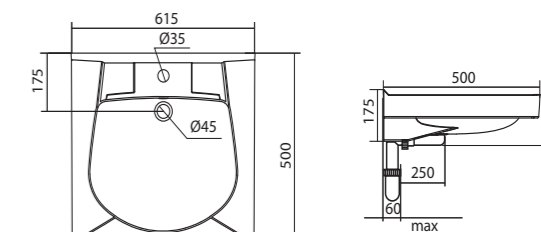

Умывальник Пилот-50

1.WH11.0.569

Умывальник Пилот-50

615x500x175

1.WH30.1.970

Умывальник Пилот-50

615x500x175

с кронштейном, крепежом и сифоном