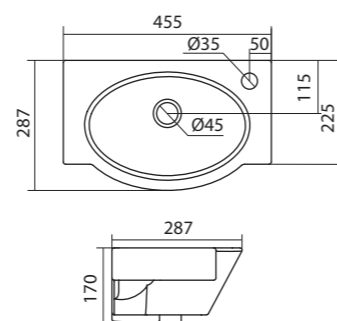

Умывальник Форум-45

1.WH11.0.542

Умывальник Форум-45

455x287x170

левое отверстие

1.WH11.0.591 Постамент БСК

1.WH11.0.545

Умывальник Форум-45

455x287x170

правое отверстие

1.WH11.0.591 Постамент БСК