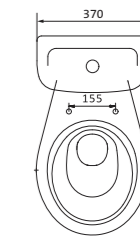

Унитаз-компакт Паллада

	габариты, мм			тип монтажа
	длина	высота	ширина	
Унитаз-компакт Паллада	640	780	370	открытый

Артикул	Комплектация
1.WH30.2.371	1.WH30.2.372 чаша унитаза Паллада
	1.WH30.2.373 бачок унитаза Паллада
	1.WH10.8.693 комплект крепления к полу
1.WH30.2.376	1.WH30.2.372 чаша унитаза Паллада
	1.WH30.2.373 бачок унитаза Паллада
	1.WH10.8.693 комплект крепления к полу
	1.WH30.2.382 двухрежимная арматура
	1.WH30.2.377 полипропиленовое сиденье
	1.WH30.2.382 двухрежимная арматура
	1.WH30.2.378 дюропластовое сиденье