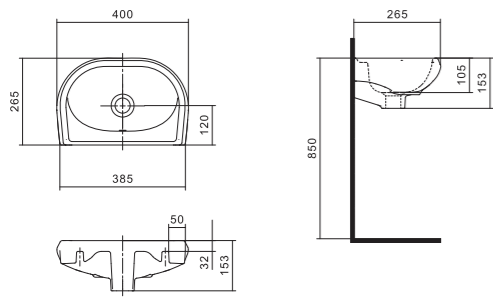

1.WH11.0.442	Умывальник Бриз-40	400x265x153	левое отверстие	
1.WH11.0.445	Умывальник Бриз-40	400x265x153	правое отверстие	
1.WH11.0.439	Умывальник Бриз-40	400x265x153	без отверстия	
1.WH11.0.451	Умывальник Бриз-50	500x360x170	с отверстием	1.WH11.0.595 Постамент БИЦ
1.WH11.0.448	Умывальник Бриз-50	500x360x170	без отверстия	1.WH11.0.595 Постамент БИЦ
1.WH11.0.460	Умывальник Бриз-55	552x451x198	с отверстием	1.WH11.0.595 Постамент БИЦ
1.WH11.0.457	Умывальник Бриз-55	552x451x198	без отверстия	1.WH11.0.595 Постамент БИЦ
1.WH11.0.466	Умывальник Бриз-60	595x488x212	с отверстием	1.WH11.0.595 Постамент БИЦ
1.WH11.0.463	Умывальник Бриз-60	595x488x212	без отверстия	1.WH11.0.595 Постамент БИЦ
1.WH11.0.595	Постамент БИЦ