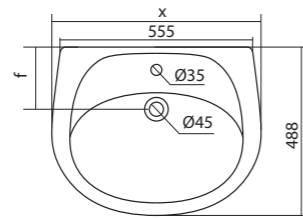

1.WH11.0.442	Умывальник Бриз-40	400x265x153	левое отверстие	
1.WH11.0.445	Умывальник Бриз-40	400x265x153	правое отверстие	
1.WH11.0.439	Умывальник Бриз-40	400x265x153	без отверстия	
1.WH11.0.451	Умывальник Бриз-50	500x360x170	с отверстием	1.WH11.0.595 Постамент БИЦ
1.WH11.0.448	Умывальник Бриз-50	500x360x170	без отверстия	1.WH11.0.595 Постамент БИЦ
1.WH11.0.460	Умывальник Бриз-55	552x451x198	с отверстием	1.WH11.0.595 Постамент БИЦ
1.WH11.0.457	Умывальник Бриз-55	552x451x198	без отверстия	1.WH11.0.595 Постамент БИЦ
1.WH11.0.466	Умывальник Бриз-60	595x488x212	с отверстием	1.WH11.0.595 Постамент БИЦ
1.WH11.0.463	Умывальник Бриз-60	595x488x212	без отверстия	1.WH11.0.595 Постамент БИЦ
1.WH11.0.595	Постамент БИЦ