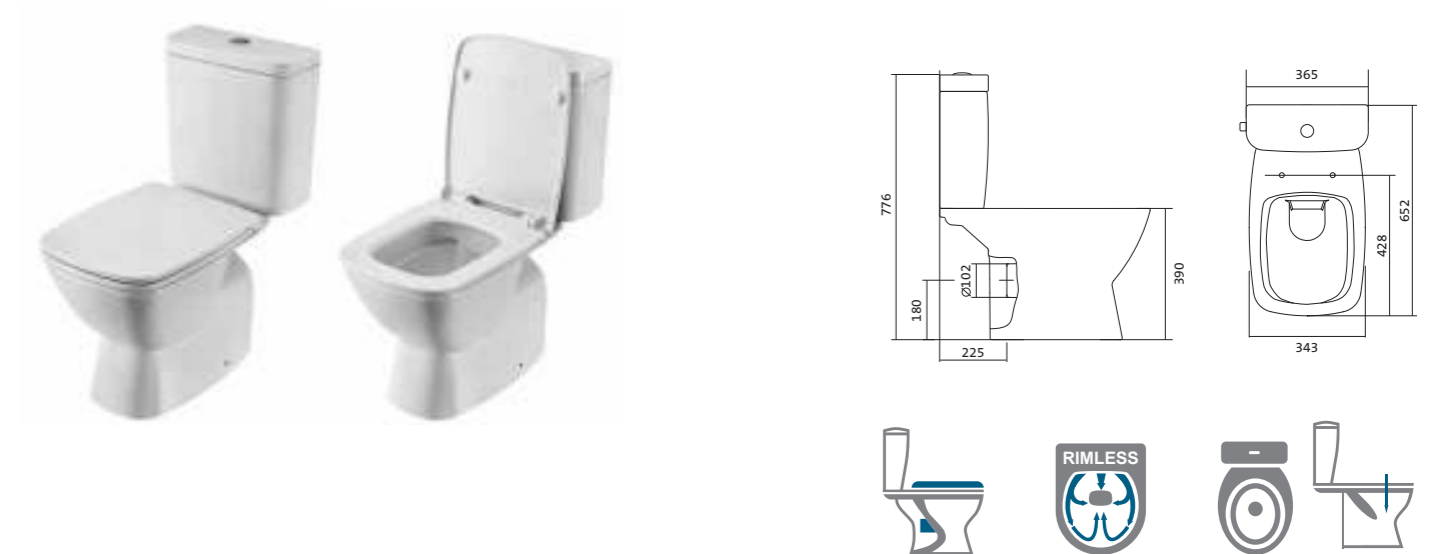

Артикул	Комплектация
1.WH30.2.418	1.WH50.1.604 чаша безободкового унитаза Нео rimless
	1.WH30.2.189 бачок Нео
	1.WH30.1.852 комплект крепления к полу
	1.WH30.2.299 двухрежимная арматура
	1.WH30.2.450 тонкое дюропластовое сиденье с функцией мягкого закрывания и быстрого снятия