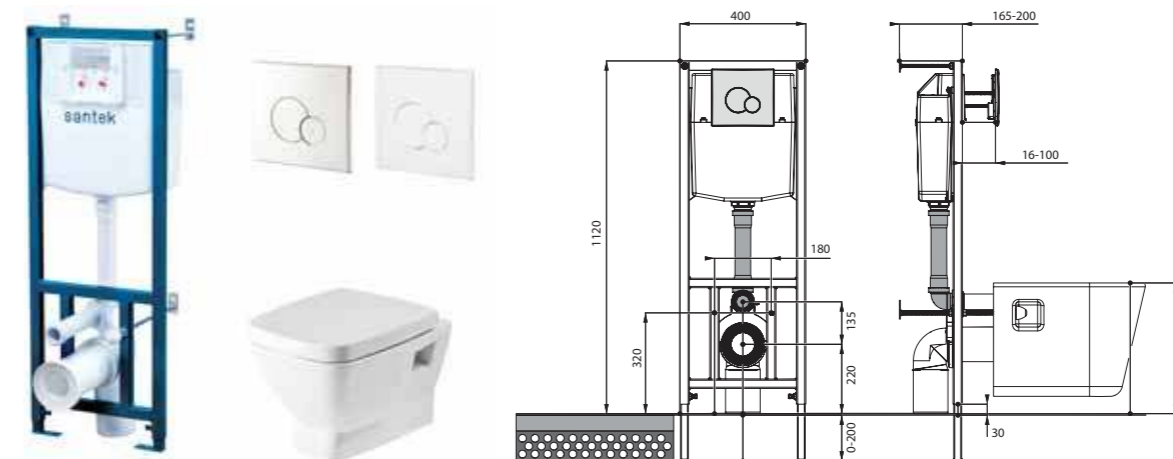

Готовое решение Нео

Артикул	Комплектация	Комплектация	Комплектация
1.WH30.2.463	Пэк Нео (подвесной унитаз с сиденьем, инсталляция, панель белого цвета)	1.WH30.2.430	чаша унитаза подвесного Нео
		1.WH30.2.479	сиденье Нео с функцией мягкого закрывания и быстрого снятия
		1.WH50.1.761	инсталляция для унитаза Бореаль / Нео, панель белого цвета
1.WH50.1.543	Пэк Нео (подвесной унитаз с сиденьем, инсталляция, панель хром глянец)	1.WH30.2.430	чаша унитаза подвесного Нео
		1.WH30.2.479	сиденье Нео с функцией мягкого закрывания и быстрого снятия
		1.WH50.1.762	инсталляция для унитаза Бореаль / Нео, панель хром глянец