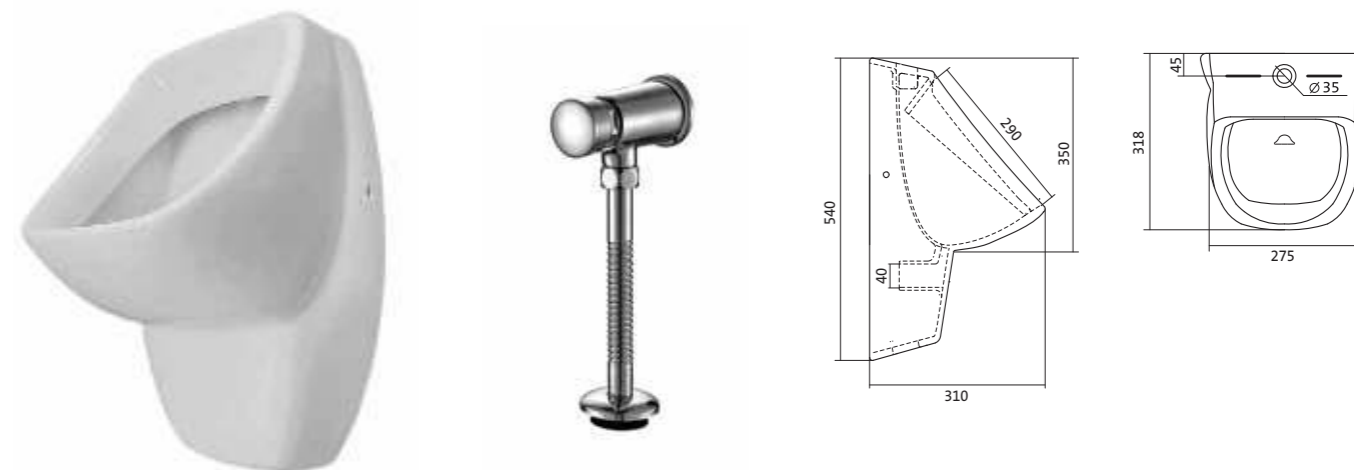

Писсуар Гала

габариты, мм

	длина	высота	ширина
Писсуар Гала	318	540	275