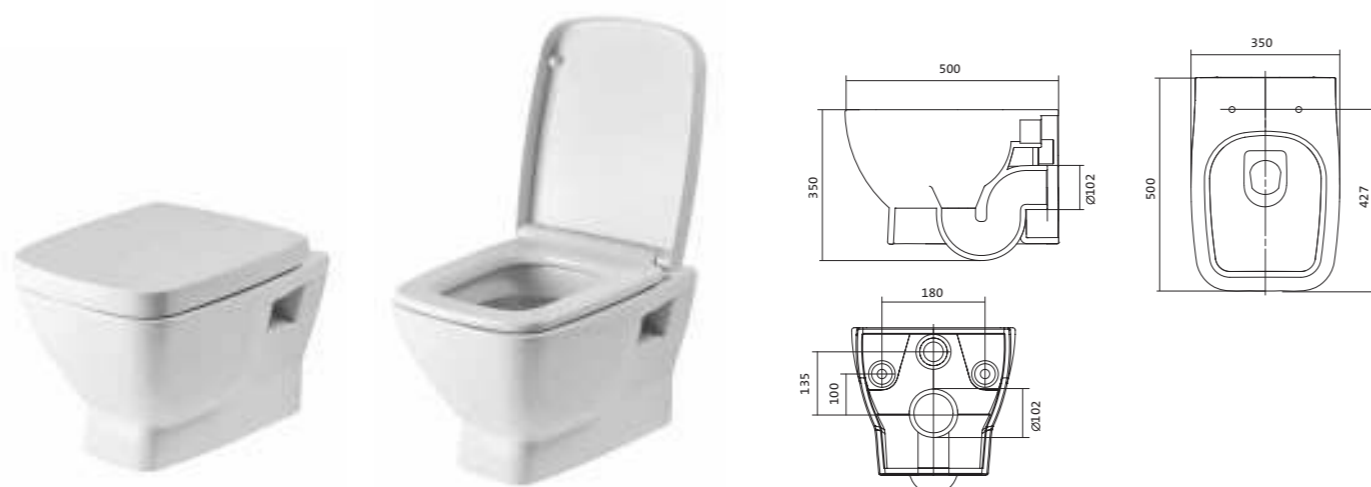

Унитаз подвесной Нео

габариты, мм

длина   высота   ширина

Унитаз подвесной Нео	500	350	350

Артикул	Комплектация		
1.WH30.2.423	1.WH30.2.430	чаша унитаза подвесного Нео	1.WH30.2.479 дюропластовое сиденье с функцией мягкого закрывания и быстрого снятия
1.WH30.2.410	1.WH30.2.430	чаша унитаза подвесного Нео	1.WH30.2.480 дюропластовое сиденье с функцией быстрого снятия