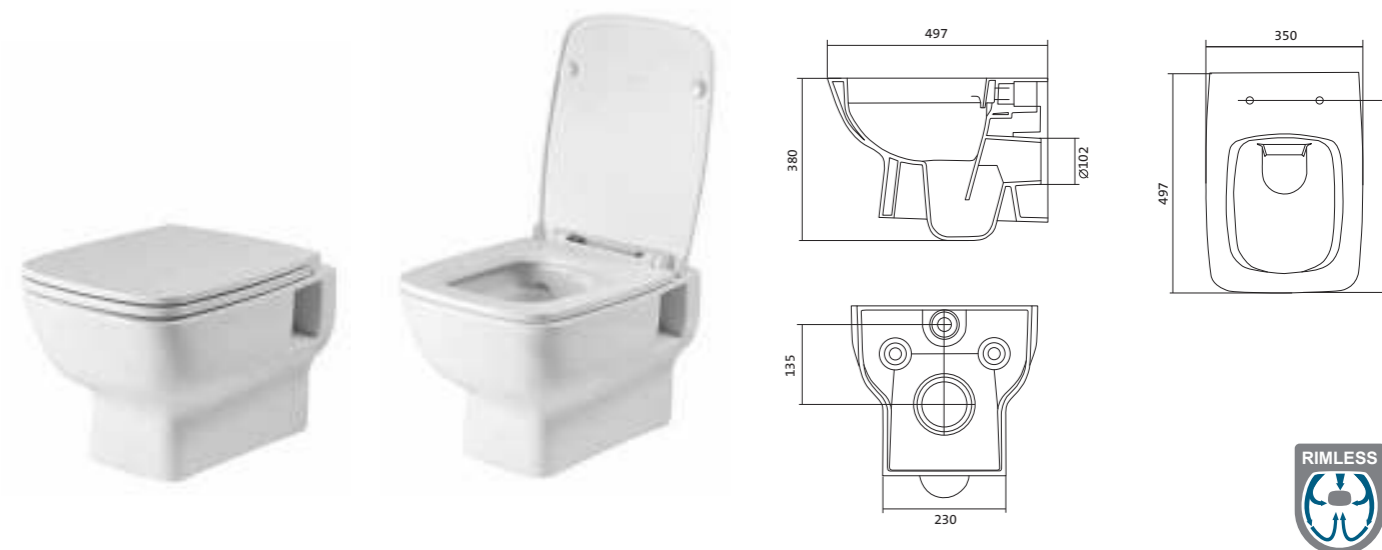

Унитаз подвесной безободковый Neo rimless

габариты, мм

	длина	высота	ширина
Унитаз подвесной безободковый Neo rimless	497	380	350

Артикул	Комплектация		
1.WH30.2.411	1.WH30.2.429	чаша унитаза подвесного безободкового Neo rimless	1.WH30.2.450 дюропластовое сиденье с функцией мягкого закрывания и быстрого снятия