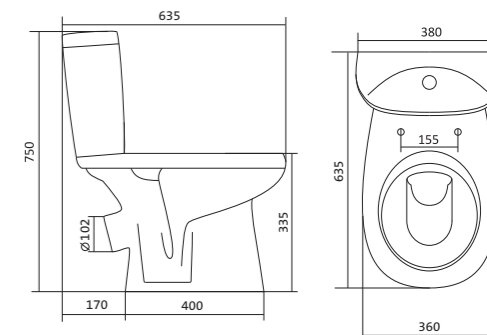

Унитаз-компакт Анимо

	габариты, мм			тип монтажа
	длина	высота	ширина	
Унитаз-компакт Анимо с диагональным выпуском	635	750	380	открытый

Артикул	Комплектация	
1.WH11.0.032	1.WH11.0.393 чаша унитаза Анимо диагональная 1.WH11.0.645 бачок Анимо 1.WH10.8.693 комплект крепления к полу	1.WH10.7.275 однорежимная арматура 1.WH30.1.834 полипропиленовое сиденье
1.WH30.2.134	1.WH11.0.393 чаша унитаза Анимо диагональная 1.WH11.0.645 бачок Анимо 1.WH10.8.693 комплект крепления к полу	1.WH50.1.712 двухрежимная арматура 1.WH10.6.914 дюропластовое сиденье
1.WH30.2.137	1.WH11.0.393 чаша унитаза Анимо диагональная 1.WH11.0.645 бачок Анимо 1.WH10.8.693 комплект крепления к полу	1.WH50.1.712 двухрежимная арматура 1.WH10.6.897 дюропластовое сиденье с функцией мягкого закрывания и быстрого снятия