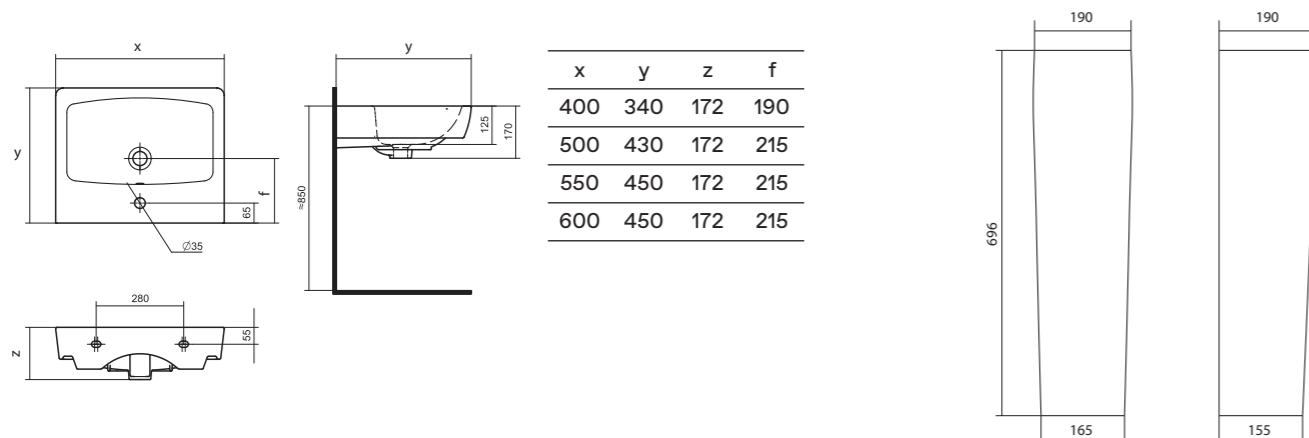

Умывальник Нео

1.WH30.2.183	Умывальник Нео-40	400x340x172	с отверстием	
1.WH30.2.184	Умывальник Нео-50	500x430x172	с отверстием	1.WH30.2.182 Постамент Нео
1.WH30.2.185	Умывальник Нео-55	550x450x172	с отверстием	1.WH30.2.182 Постамент Нео
1.WH30.2.186	Умывальник Нео-60	600x450x172	с отверстием	1.WH30.2.182 Постамент Нео
1.WH30.2.182	Постамент Нео			

Унитаз-компакт безободковый Нео rimless

	габариты, мм			тип монтажа
	длина	высота	ширина	
Унитаз-компакт безободковый Нео rimless	652	776	365	скрытый

Артикул	Комплектация
1.WH30.2.418	1.WH50.1.604 чаша безободкового унитаза Нео rimless
	1.WH30.2.189 бачок Нео
	1.WH30.1.852 комплект крепления к полу
	1.WH30.2.299 двухрежимная арматура
	1.WH30.2.450 тонкое дюропластовое сиденье с функцией мягкого закрывания и быстрого снятия