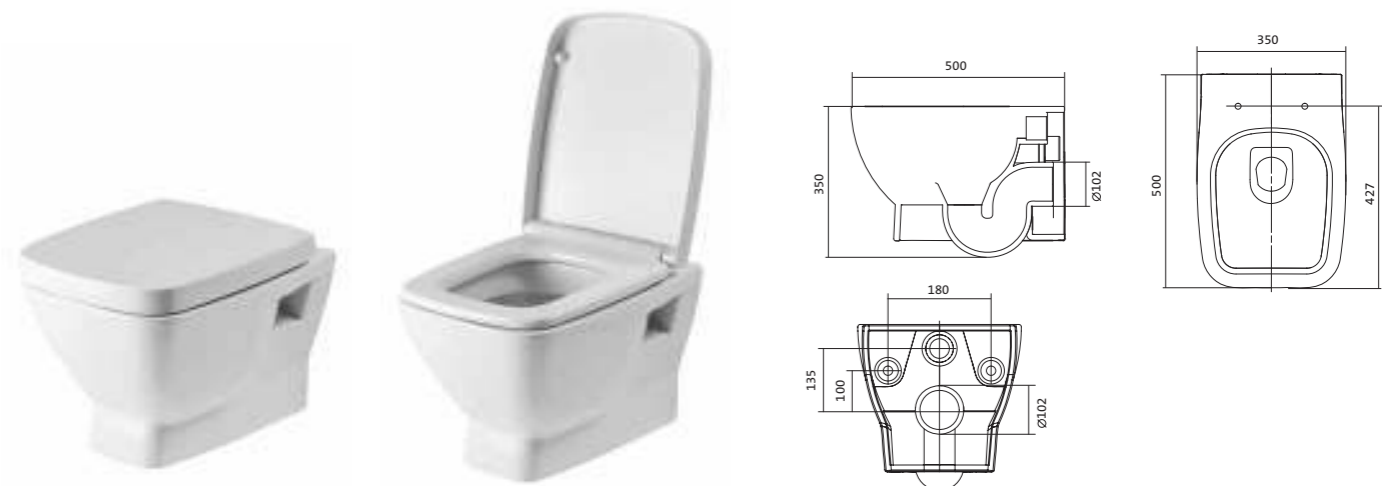

Унитаз подвесной Neo

габариты, мм

	длина	высота	ширина
Унитаз подвесной Neo	500	350	350

Артикул	Комплектация		
1.WH30.2.423	1.WH30.2.430	чаша унитаза подвесного Neo	1.WH30.2.479 дюропластовое сиденье с функцией мягкого закрывания и быстрого снятия
1.WH30.2.410	1.WH30.2.430	чаша унитаза подвесного Neo	1.WH30.2.480 дюропластовое сиденье с функцией быстрого снятия