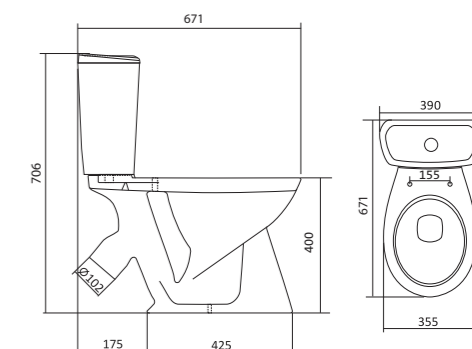

Унитаз-компакт Бриз

	габариты, мм			тип монтажа
	длина	высота	ширина	
Унитаз-компакт Бриз	671	706	390	открытый

Артикул	Комплектация		
1.WH20.2.569	1.WH11.0.384	чаша унитаза Бриз	1.WH10.6.823 однорежимная арматура
	1.WH11.0.639	бачок Бриз	1.WH30.1.947 полипропиленовое сиденье
	1.WH10.8.693	комплект крепления к полу	
1.WH30.2.138	1.WH11.0.384	чаша унитаза Бриз	1.WH30.2.105 двухрежимная арматура
	1.WH11.0.639	бачок Бриз	1.WH10.6.901 дюропластовое сиденье
	1.WH10.8.693	комплект крепления к полу