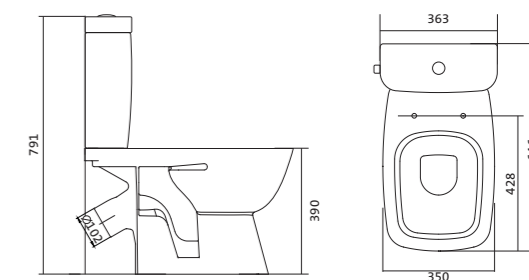

## Унитаз-компакт Нео

габариты, мм тип монтажа

Унитаз-компакт Нео	габариты, мм			скрытый
	длина	высота	ширина	
	648	785	365	

Артикул	Комплектация		
1.WH30.2.187	1.WH30.2.188	чаша унитаза Нео	1.WH30.2.299 двухрежимная арматура
	1.WH30.2.189	бачок Нео	1.WH30.2.192 дюропластовое сиденье
	1.WH30.1.852	комплект крепления к полу	
1.WH30.2.194	1.WH30.2.188	чаша унитаза Нео	1.WH30.2.299 двухрежимная арматура
	1.WH30.2.189	бачок Нео	1.WH30.2.193 дюропластовое сиденье с функцией
	1.WH30.1.852	комплект крепления к полу	мягкого закрывания и быстрого снятия
1.WH30.2.470	1.WH30.2.188	чаша унитаза Нео	1.WH30.2.299 двухрежимная арматура 1.WH30.2.450
	1.WH30.2.189	бачок Нео	тонкое дюропластовое сиденье
	1.WH30.1.852	комплект крепления к полу	с функцией мягкого закрывания и быстрого снятия

## Унитаз-компакт Нео Лайт

габариты, мм тип монтажа

Унитаз-компакт Нео Лайт	габариты, мм			открытый
	длина	высота	ширина	
	646	791	363	

Артикул	Комплектация		
1.WH30.2.408	1.WH30.2.469	чаша унитаза Нео Лайт	1.WH30.2.299 двухрежимная арматура
	1.WH30.2.189	бачок Нео	1.WH30.2.467 дюропластовое сиденье с функцией
	1.WH10.8.693	комплект крепления к полу	быстрого снятия
1.WH30.2.409	1.WH30.2.469	чаша унитаза Нео Лайт	1.WH30.2.299 двухрежимная арматура
	1.WH30.2.189	бачок Нео	1.WH30.2.466 дюропластовое сиденье с функцией
	1.WH10.8.693	комплект крепления к полу	мягкого закрывания и быстрого снятия
1.WH30.2.471	1.WH30.2.469	чаша унитаза Нео Лайт	1.WH30.2.299 двухрежимная арматура
	1.WH30.2.189	бачок Нео	1.WH30.2.449 тонкое дюропластовое сиденье
	1.WH10.8.693	комплект крепления к полу	с функцией мягкого закрывания и быстрого снятия