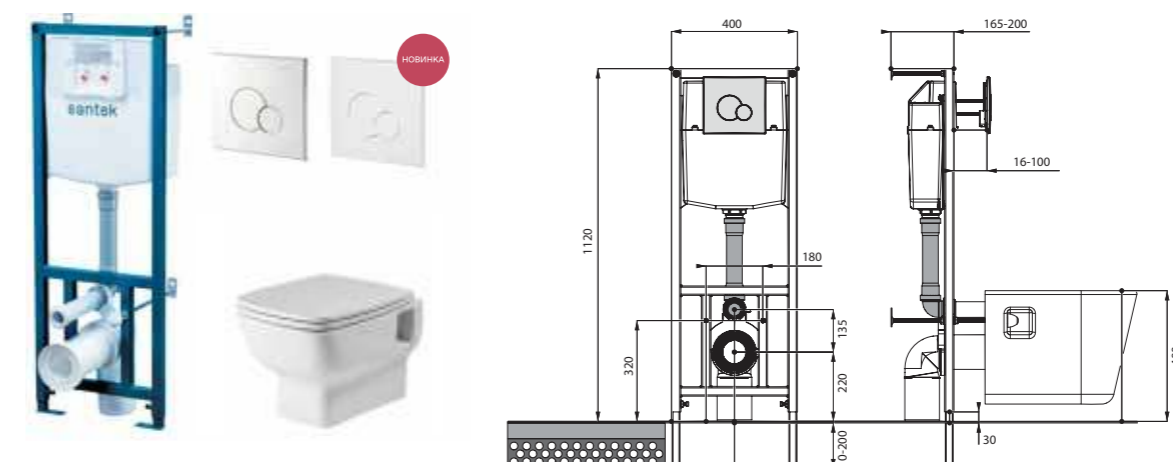

Готовое решение Нео rimless

Артикул	Комплектация	Комплектация	Комплектация
1.WH50.1.758	Пэк Нео rimless (подвесной безободковый унитаз с сиденьем, инсталляция, панель белого цвета)	1.WH50.1.761	инсталляция для унитаза Нео rimless, панель белого цвета
		1.WH50.1.604	чаша подвесного безободкового унитаза Нео rimless
		1.WH30.2.450	тонкое сиденье Нео с функцией мягкого закрывания и быстрого снятия
1.WH50.1.572	ПЭК Нео rimless (подвесной безободковый унитаз с сиденьем, инсталляция, панель хром глянец)	1.WH50.1.762	инсталляция для унитаза Нео rimless, панель хром глянец
		1.WH50.1.604	чаша подвесного безободкового унитаза Нео rimless
		1.WH30.2.450	тонкое сиденье Нео с функцией мягкого закрывания и быстрого снятия