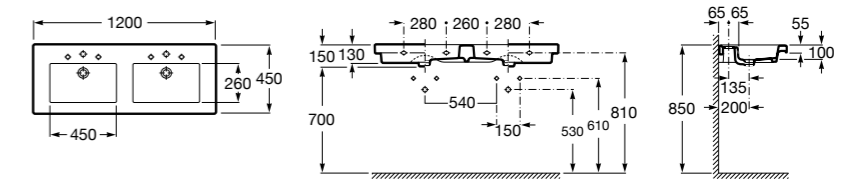

Prisma

327540000 Настенная или накладная керамическая раковина. Смеситель не входит в комплект.