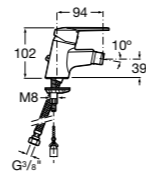

Monodin-N

5A6198C00 Смеситель для биде с цепочкой, регулятором направления потока и гибкой подводкой.

Alfa

5A6F25C00 Смеситель для биде с регулятором направления потока, донным клапаном и гибкой подводкой.

Cala

5A606EC00 Смеситель для биде с регулятором направления потока, донным клапаном и гибкой подводкой.

Victoria

5A6N25C0M Смеситель для биде с регулятором направления потока, донным клапаном и гибкой подводкой.

L20

5A6A09C0M Смеситель для биде с регулятором направления потока, донным клапаном и гибкой подводкой.

Victoria

5A6125C0M Смеситель для биде с регулятором направления потока, держателем для цепочки и гибкой подводкой.

**Смесители для биде / монтаж на бортик /
двухвентильные**

L20

5A6B09C00 Смеситель для биде с регулятором направления потока, держателем для цепочки и гибкой подводкой.

Loft

5A6043C00 Смеситель для биде с регулятором направления потока, донным клапаном и гибкой подводкой.

Carmen

5A6A4BC00 Смеситель для биде с регулятором направления потока, донным клапаном click-clack и гибкой подводкой воды.

Brava

5A6130C00 Смеситель для биде с регулятором направления потока и гибкой подводкой.

Brava

5A6530C00 Встраиваемый вентиль для биде, синий указатель (холодный).
5A6630C00 Встраиваемый вентиль для биде, красный указатель (горячий).