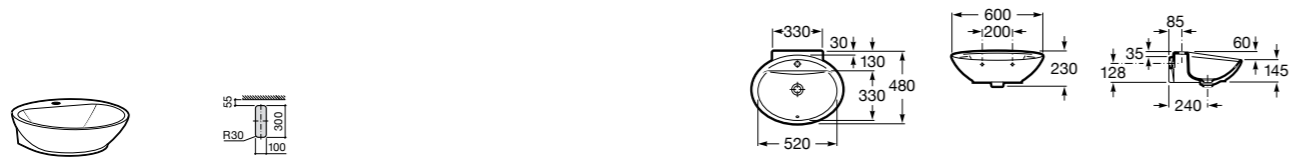

Fontana

327877000 Настенная или накладная керамическая раковина. Смеситель не входит в комплект.