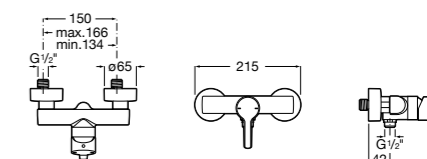

**Atlas**

5A2190C0M Монтируемый на стену смеситель для душа.

5B4961TP0 Опционально полочка-мыльница.

Размеры в мм

**Malva**

5A213BC0M Монтируемый на стену смеситель для душа.

**Monodin-N**

5A2198C0M Монтируемый на стену смеситель для душа.