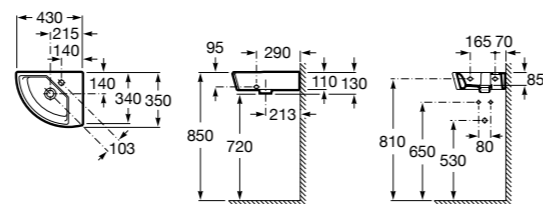

Hall

327623000 Настенная керамическая раковина. Смеситель не входит в комплект.

Размеры в мм

Meridian

32724C000 Настенная керамическая раковина. Смеситель не входит в комплект.

Раковины накладные

Hall

32762G000 Настенная или накладная керамическая раковина. Смеситель не входит в комплект.