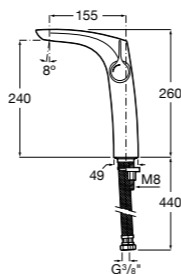

Carmen

5A444BC00 Монтируемый на раковину смеситель с центральным поворотным изливом, донным клапаном и гибкой подводкой.

Смесители для раковин / монтаж на бортик / высокий излив / однорычажные

Insignia

5A343AC00 Смеситель для раковины с высоким изливом, с донным клапаном и гибкой подводкой. Cold start.

Carmen

5A3A4BC00 Смеситель для раковины, гладкий корпус, с донным клапаном click-clack и гибкой подводкой.

5A3B4BC00 Смеситель для раковины, гладкий корпус, с гибкой подводкой.

Insignia

5A3A3AC00 Смеситель для раковины с высоким изливом, гладкий корпус, с донным клапаном с системой click-clack и гибкой подводкой. Cold start.

5A3C3A..0 Смеситель для раковины с высоким изливом, гладкий корпус, с гибкой подводкой. Cold start. Покрытие Everlux.

Brava

5A3130C00 Смеситель для раковины с держателем для цепочки и гибкой подводкой.

L90

5A3G01C00 Смеситель для раковины с высоким изливом, донным клапаном и гибкой подводкой, Cold start.

Pals ©

5A376DC00 Смеситель для раковины с высоким изливом, с ручкой-джойстиком, гладкий корпус, с донным клапаном с системой click-clack и гибкой подводкой.

Lanta

5A3411C00 Смеситель для раковины с высоким изливом, гладкий корпус, с донным клапаном с системой click-clack и гибкой подводкой. Cold start.

Naia

5A3496C00 Смеситель для раковины с высоким изливом, с донным клапаном и гибкой подводкой. Cold start.

Atlas

5A3790COM Смеситель для раковины с высоким изливом, гладкий корпус, с гибкой подводкой.

5A3790C00 Смеситель для раковины с высоким изливом, гладкий корпус, с гибкой подводкой. Cold start.

Naia

5A3796C00 Смеситель для раковины, гладкий корпус, с высоким изливом, с донным клапаном с системой click-clack, гибкой подводкой. Cold start.