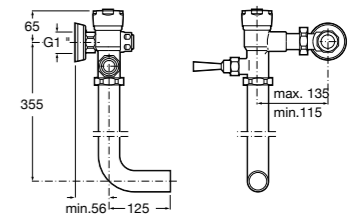

**Aqualine Confort**

5A9177C00 Нажимной смывной кран для писсуара

**Смывные краны для унитазов / настенные краны****Gem**

526900610 Смывной кран для унитаза. Изогнутая сливная труба 1".

**Aqualine Plus**

5A9577C00 Смывной кран 3/4" для унитаза. Механизм двойного слива 6/3 литра.