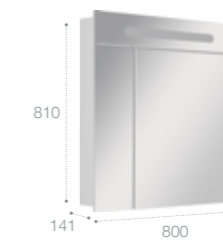

Стр. 252

Арт. ZRU9000033 80 см, белый глянец

Цветовая гамма отделки:

Размеры в описаниях указаны в см, на чертежах – в мм.

Debba

Коллекция Debba – это компактная и функциональная мебель для небольших ванных комнат. Модули для раковины представлены в двух размерах: 50 см и 60 см. Ширина модулей всего 36 см, что позволяет сэкономить пространство и при этом разместить все косметические и гигиенические средства.