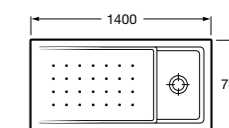

Керамические душевые поддоны**Malta Walk-In**

Керамический душевой поддон с противоскользящим покрытием и с платформой венге.

373524000

Malta

Керамический душевой поддон.

	A	B	C	D
373516000	1200	800	65	180
373517000	1000	800	65	180
373505000	1200	750	65	175
373506000	1000	750	65	170
37450C000	1200	700	65	175
37450D000	1000	700	65	170
37450E000	900	700	65	170
373513000	1200	700	80	175
373512000	1000	700	80	170
373519000	900	700	80	170