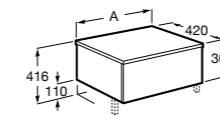

Тумбы

Suma

Тумба с возможностью крепления к стене, с ножками/колесами. В комплект входит система крепления к стене и набор ножек. Колеса не входят в комплект.

	A
857077XXX	800
857076XXX	600

4 колеса - опционально.

816821000