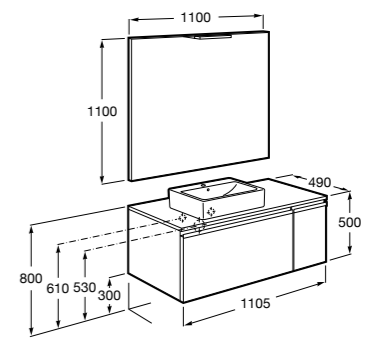

Heima раковина слева

851006XXX Мебельный модуль для раковины с рабочей поверхностью. Раковина и смеситель не входят в комплект. Модуль дополнительно обработан защитой от влаги.

851044XXX PASC - Комплект мебели, раковины и зеркала с подсветкой LED Smartlight. Компактный сифон. Раковина, ножки и смеситель не входят в комплект. Модуль дополнительно обработан защитой от влаги.

856925331 Комплект из 2-х ножек.