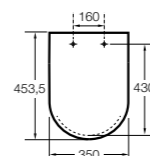

Victoria

1. **801B60..B** Сиденье и крышка с креплениями из нержавеющей стали для унитаза. Материал SUPRALIT®.
2. **801B66..B** Сиденье и крышка с креплениями из пластика. Материал SUPRALIT®.
3. **801B62..B** Сиденье и крышка с механизмом «мягкое закрытие» для унитаза. Материал SUPRALIT®.
4. **801398004** Сиденье и крышка для унитаза, пластик.