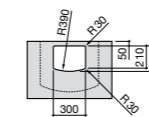

Hall

327623000 Настенная керамическая раковина. Смеситель не входит в комплект.

Размеры в мм

Meridian

32724C000 Настенная керамическая раковина. Смеситель не входит в комплект.

Раковины накладные

Hall

32762G000 Настенная или накладная керамическая раковина. Смеситель не входит в комплект.