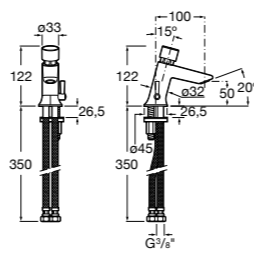

Instant

1. **5A3177C00** Смеситель для раковины с аэратором и гибкой подводкой. Ограничитель расхода 6 л/мин. Автоматическое закрытие через 15 секунд.