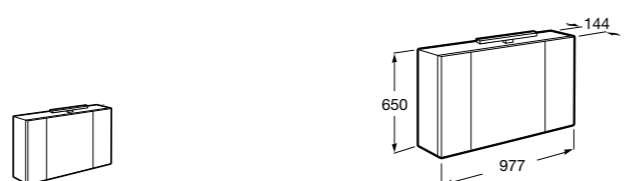

Etna

Зеркальный шкаф с LED-светильником и регулируемыми по высоте стеклянными полочками.

857304806	Белый глянец.
857304445	Дуб верона.

Etna

Зеркальный шкаф с LED-светильником и регулируемыми по высоте стеклянными полочками.