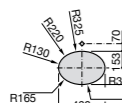

Rodeo

327866000 Раковина керамическая врезная. Смеситель не входит в комплект.

Neo Selene

322307000 Раковина керамическая врезная или встраиваемая снизу. Смеситель не входит в комплект.