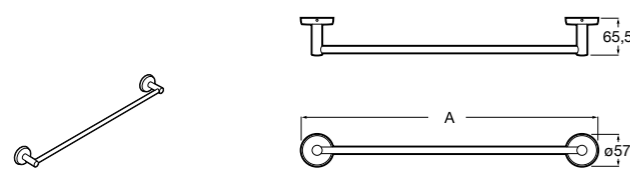

Twin
Полотенцедержатель. Крепление на болты или клей.

	A
816710001	600
816709001	400