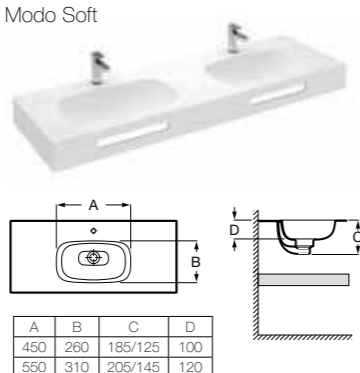

Раковины индивидуального размера Modo и Beyond

Возможные модификации

Форма чаши
Modo Round ø 370 мм
Modo Soft 450 и 550 мм
Modo Square 450 и 550 мм
Beyond 500 мм

Возможность размещения до 4 чаш на одной столешнице

Возможны различные варианты расположения отверстий под смесители и слива-перелива

Доступна в белом цвете

Столешница
Доступная ширина: 450 и 500 мм

Передний бортик - опционально
Без переднего бортика высота 12 мм
С передним бортиком 50 или 125 мм

Полотенцедержатель - опционально
Для раковин с передним бортиком 125 мм

Дополнительная полочка
Доступна шириной 385 мм и высотой 50 мм

Модели чаш

Modo Soft

Комбинируемость чаш по высоте столешницы

Размер чаши (мм)	Ширина столешницы (мм)		Минимальная длина столешницы (мм)			
	450	500	1 чаша	2 чаши	3 чаши	4 чаши
ø 370	НЕТ	ДА	○	○	○	○
Modo	450 x 260	ДА	ДА	○	○	○
	550 x 310	ДА	ДА	○	○	○
Beyond	500 x 420	НЕТ	ДА	○	○	○

Выберите столешницу

Длина, мм	Столешница	
	Ширина 450 мм	Ширина 500 мм
580 - 800	○	○
801 - 1000	○	○
1001 - 1100	○	○
1101 - 1200	○	○
1201 - 1400	○	○
1401 - 1600	○	○
1601 - 1800	○	○
1801 - 2000	○	○
2001 - 2200	○	○
2201 - 2400	○	○
2401 - 2600	○	○
2601 - 2800	○	○

Выберите чашу

Укажите количество чаш.

Чаша	Модель	
	Modo	Beyond
Без перелива, без слива. Не включает крышку.	○	○
Без перелива, фиксированный открытый сток. Включает крышку Surfex®.	○	○
Со скрытым переливом, без слива. Включает крышку Surfex®.	○	○
Со скрытым переливом, донный клапан с системой click-clack. Включает крышку Surfex®.	○	○
Со скрытым переливом, фиксированный открытый слив. Включает крышку Surfex®.	○	○

Передний бортик - опционально

Без переднего бортика высота столешницы составляет 12 мм.
Для раковин с передним бортиком 125 мм возможно исполнение с полотенцедержателем или без него.