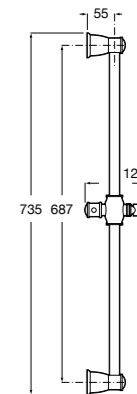

Мыльница

5B5150TP0 Прозрачная мыльница для душа.

5B5150C00 Хромированная мыльница для душа.

Аксессуары для душа / шланги

Neo-Flex

5B2016C00	Пластиковый гибкий душевой шланг 2 м. Сатин. Система против закручивания шланга Antitwist.
5B2116C00	Пластиковый гибкий душевой шланг 1,75 м. Сатин. Система против закручивания шланга Antitwist.
5B2216C00	Пластиковый гибкий душевой шланг 1,50 м. Сатин. Система против закручивания шланга Antitwist.