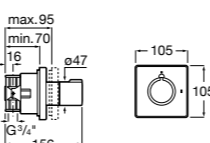

Aqualine Soft

5A0A4AC00 SOFT - Встраиваемый запорный клапан. Установка с Арт. 525166703.

525166703 Скрытый монтажный блок для запорного клапана на 1 выход 3/4".