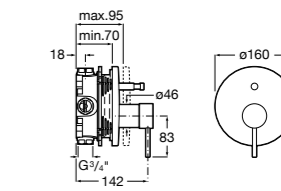

Lanta

5A0B11C00 Встраиваемый смеситель для ванны-душа с переключателем потока. Установка с RocaBox Арт. 525869403.