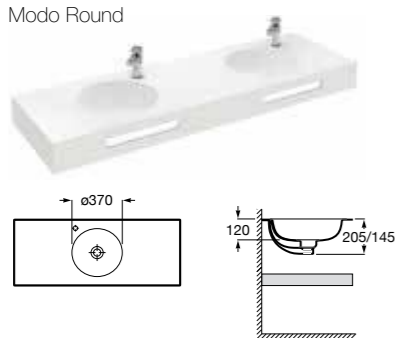

Доступна в белом цвете

Столешница
 Доступная ширина: 450 и 500 мм

Передний бортик - опционально
 Без переднего бортика высота 12 мм
 С передним бортиком 50 или 125 мм

Полотенцедержатель - опционально
 Для раковин с передним бортиком 125 мм

Дополнительная полочка
 Доступна шириной 385 мм и высотой 50 мм

Модели чаш

Modo Round

Modo Soft

Modo Square

Beyond

Комбинируемость чаш по высоте столешницы

Размер чаши (мм)	Ширина столешницы (мм)		Минимальная длина столешницы (мм)			
	450	500	1 чаша	2 чаши	3 чаши	4 чаши
ø 370	НЕТ	ДА	○	○	○	○
Modo	450 x 260	ДА	ДА	○	○	○
	550 x 310	ДА	ДА	○	○	○
Beyond	500 x 420	НЕТ	ДА	○	○	○