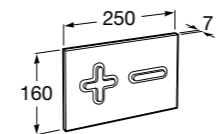

PL6 Dual ©

8901850.. PL6 DUAL - Двойной смыв.