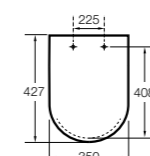

The Gap Square compacto

- 801730..4** Сиденье и крышка для укороченного унитаза.
- 801732..4** Сиденье и крышка с механизмом «мягкое закрытие».

Access Comfort

- 801B60001** Детские сиденья для унитаза и сиденье на ножках.