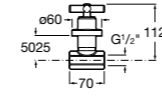

Loft

5A1543C00 Встраиваемый вентиль. 1/2". F-указатель (холодная).

5A1843C00 Встраиваемый вентиль. 1/2". C-указатель (горячая).