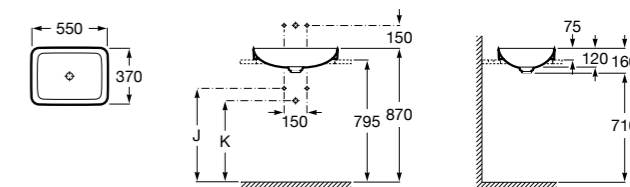

Inspira Square

327534..0 SQUARE - Полуистраиваемая раковина из материала FINECERAMIC® с фиксированным открытым керамическим выпуском и монтажным креплением. Смеситель не входит в комплект.