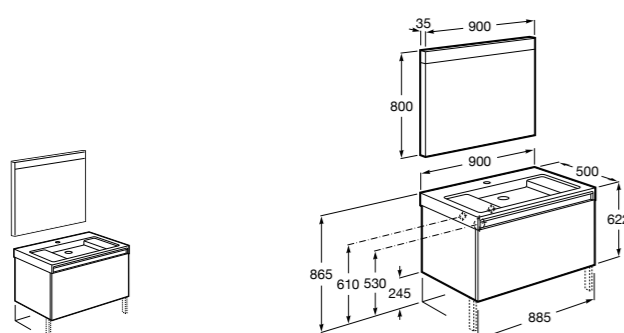

Мебельные модули для одной раковины 900 мм

Stratum

1. **851067XXX** UNIK - Комплект мебели и раковины. Встроенные динамики Bluetooth®, внутреннее освещение (зеркало Prisma Comfort), фиксированное или активируемое при открытии ящика. Встроенная розетка. Компактный сифон. Ножки и смеситель не входят в комплект.
   851071XXX PACK - Комплект мебели, раковины и зеркала с подсветкой и системой антизапотевания, активируемой датчиками движения. Встроенные динамики Bluetooth®, внутреннее освещение (фиксированное или активируемое при открытии ящика). Встроенная розетка. Компактный сифон. Ножки и смеситель не входят в комплект.
   816811336 Комплект из 2-х ножек.