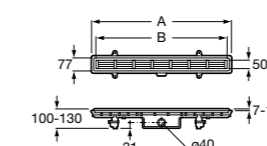

Plate X1

PLATE X1 - Крышка сливного отверстия, совместима с In-Drain Channel.

	A	B
276095000	950 x 50	990
276155000	850 x 50	890
276094000	750 x 50	790
276093000	650 x 50	690