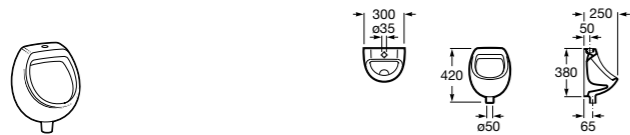

Mini

353145000 Писсуар с верхним подводом воды. Включает в комплект: разъем электропитания.