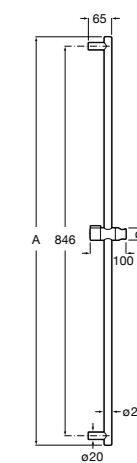

Мыльница

5B5150TP0 Прозрачная мыльница для душа.

5B5150C00 Хромированная мыльница для душа.

Аксессуары для душа / шланги

Neo-Flex

5B2016C00	Пластиковый гибкий душевой шланг 2 м. Сатин. Система против закручивания шланга Antitwist.
5B2116C00	Пластиковый гибкий душевой шланг 1,75 м. Сатин. Система против закручивания шланга Antitwist.
5B2216C00	Пластиковый гибкий душевой шланг 1,50 м. Сатин. Система против закручивания шланга Antitwist.