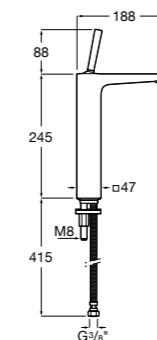

Pals ©

5A376DC00 Смеситель для раковины с высоким изливом, с ручкой-джойстиком, гладкий корпус, с донным клапаном с системой click-clack и гибкой подводкой.