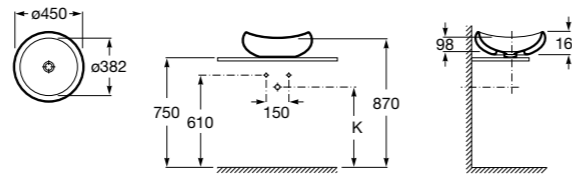

Urbi 1

327225000 Накладная керамическая раковина. Смеситель не входит в комплект.