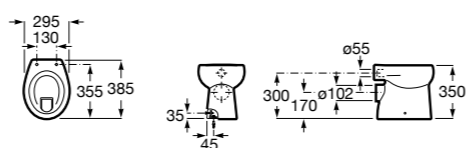

Happening

347115000	Чаша детского унитаза с двойным выпуском для высокорасполагаемого бачка. В комплект включен патрубок для вертикального выпуска и установочный комплект.
801116..4	Сиденье для детского унитаза с высокорасполагаемым бачком.