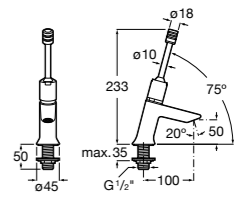

Instant Care

1. **5A4377C00** Кран для раковины с аэратором. Подвод одной воды.