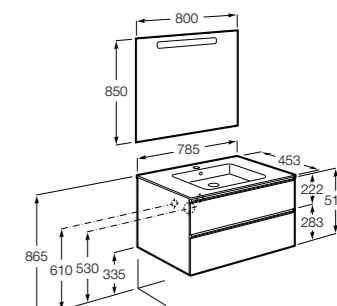

The Gap ®

857551806 Мебельный модуль.

3279A4000 Раковина The Gap 800.

ZRU9302689 Зеркало The Gap Original 800.

ZRU9302887 Зеркальный шкаф The Gap Original 800.

Также возможна комплектация раковинами

3270M0004 Раковина мебельная The Gap Plus 800.

851478XXX Комплект: раковина в центре. Включает в себя: мебельный модуль с раковиной в центре.

851511XXX Готовое решение: раковина в центре. Включает в себя: мебельный модуль, раковину и зеркало Eidos.

32799C000 Victoria Unik 800.

Дополнительно:

816826339 Ножки (2 шт.) Алюминий.

816826458 Ножки (2 шт.) Никель.