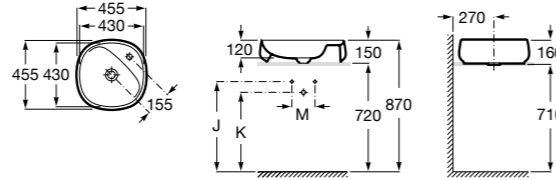

Beyond

3270B9..0 Накладная раковина из материала FINECERAMIC®. Универсальный выпуск с керамической крышкой Ø 72 мм. Смеситель не входит в комплект.