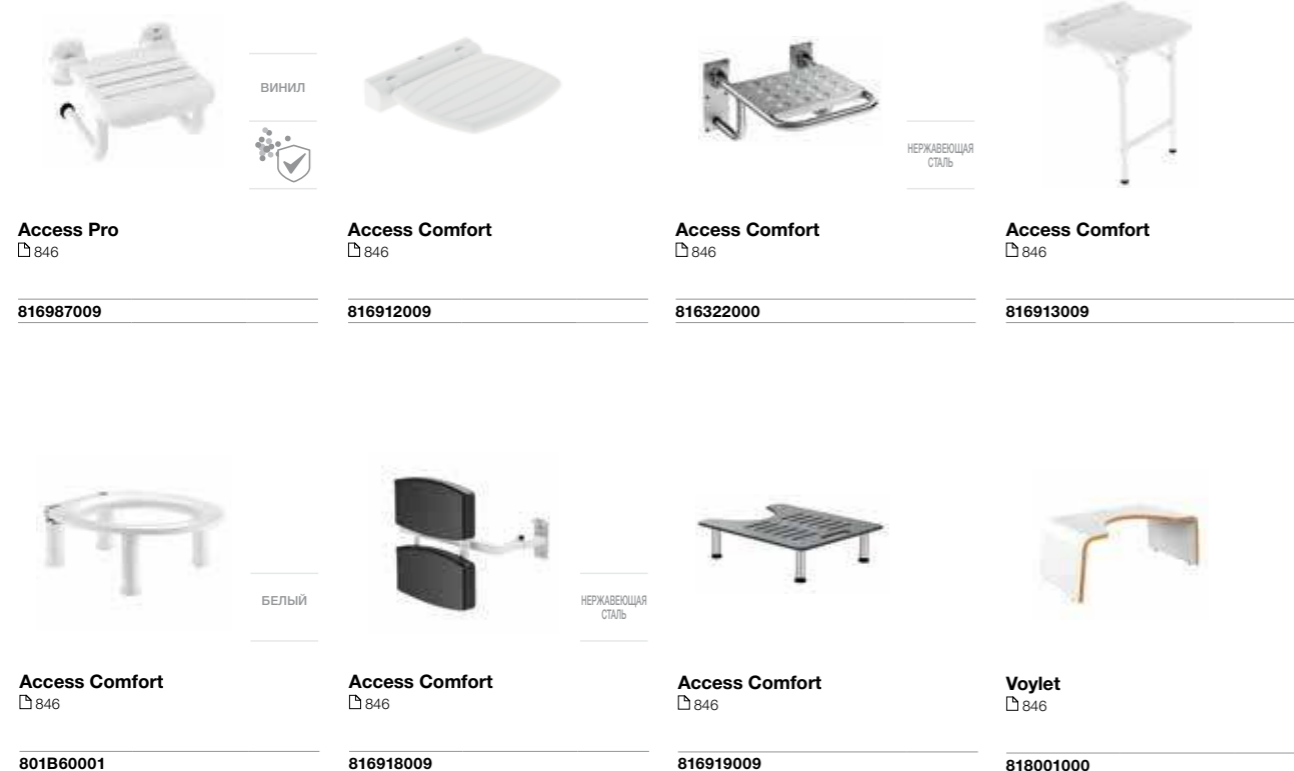

816914009

Zen
846

2H0432000

ВИНИЛ

Access Pro
846

816962009

845 Более подробную информацию см. на указанной странице / Размеры в мм.

Общественные пространства