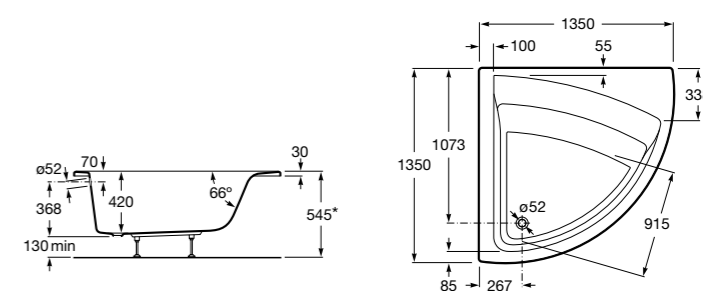

**Easy Угловая**

248188001 Симметричная угловая акриловая ванна с гидромассажем Tonis.

248189000 Симметричная угловая акриловая ванна.

259861000 Панель для акриловой ванны.

Размеры в мм

**Genova-N**

Прямоугольная акриловая ванна с гидромассажем Basic.