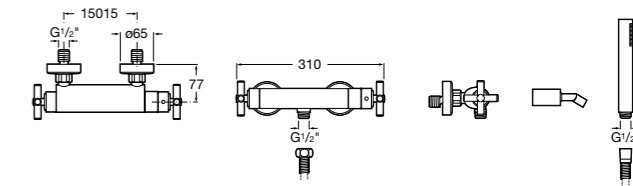

Смесители для душа / термостатические / настенные

5A1343C00 Мантируемый на стену термостат для душа с гибким душевым шлангом 1,50 м, душевой лейкой и поворотным держателем.