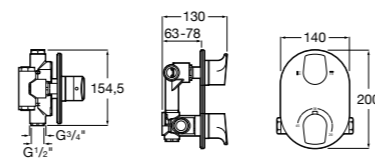

5A0190C00 Встраиваемый термостат для ванны и душа с переключателем потока.