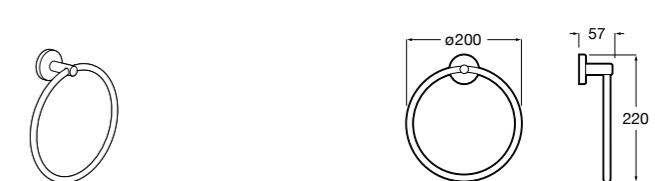

Compas
817362001 Полотенцедержатель в форме кольца.