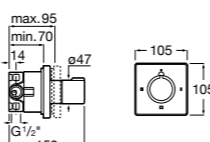

Aqualine Round 3 положения

5A184AC00 ROUND - Встраиваемый переключатель (3 положения) для ванны или душа. Установка с Арт. 525166803.

525166903 Скрытый монтажный блок для дивертора на 3 выхода 1/2".