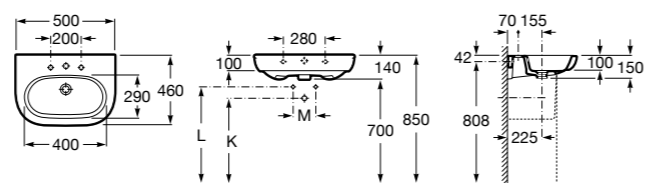

337241000 Полуьпедестал для керамической раковины.

Размеры в мм

**The Gap Original**

327476000 Настенная или накладная керамическая раковина. Смеситель не входит в комплект.

337470000 Пьедестал для керамической раковины.