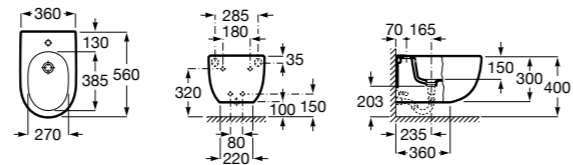

Meridian

357248000 Подвесное биде без крышки. Включает: комплект скрытого крепления. Смеситель не входит в комплект.

8062A2..B Крышка для биде с механизмом «мягкое закрывание». Материал SUPRALIT®. ©

8062A0..B Крышка для биде с креплениями из нержавеющей стали. Материал SUPRALIT®. ©