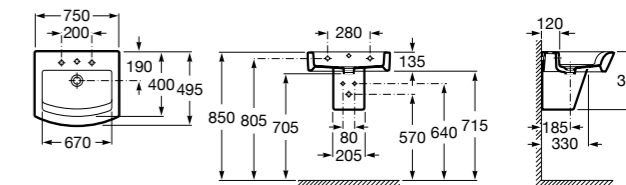

Hall

327623000 Настенная керамическая раковина. Смеситель не входит в комплект.

Размеры в мм

Meridian

32724C000 Настенная керамическая раковина. Смеситель не входит в комплект.

Раковины накладные

Hall

32762G000 Настенная или накладная керамическая раковина. Смеситель не входит в комплект.