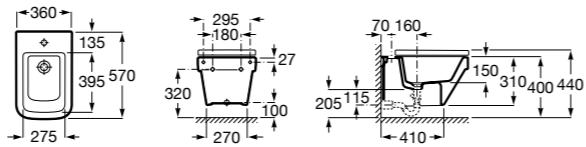

Meridian

357245000 Подвесное биде без крышки. Смеситель не входит в комплект.

8062A2..B Крышка для биде с механизмом «мягкое закрывание». Материал SUPRALIT®. ©

8062A0..B Крышка для биде с креплениями из нержавеющей стали. Материал SUPRALIT®. ©

Dama

357788000 Подвесное биде со скрытым креплением.

806782004 Крышка для биде с механизмом «мягкое закрывание».

806780004 Крышка для биде.