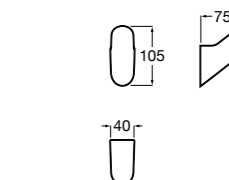

Compas

817431001 Крючок.