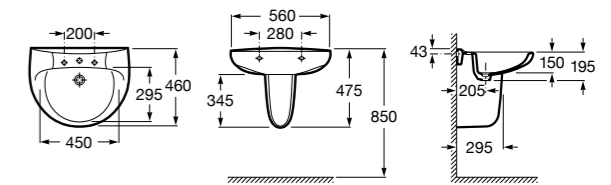

Victoria

32739300Y Настенная керамическая раковина. Смеситель не входит в комплект.

337390000 Пьедестал для керамической раковины.

33739200Y Полупьедестал для керамической раковины.