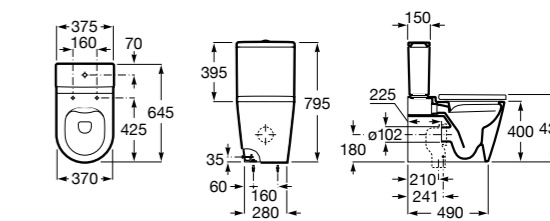

Inspira Round

342526..0 ROUND - Чаша унитаза приставная с двойным выпуском. В комплект включен выпускной патрубок и установочный комплект.

341520..0 Бачок с механизмом двойного смыва 4,5/3 литра с нижним подводом воды. Включен установочный комплект, механизм для подвода воды и механизм смыва.

801522..B ROUND - Сиденье и крышка с механизмом «мягкое закрывание» для унитаза. Материал SUPRALIT®.