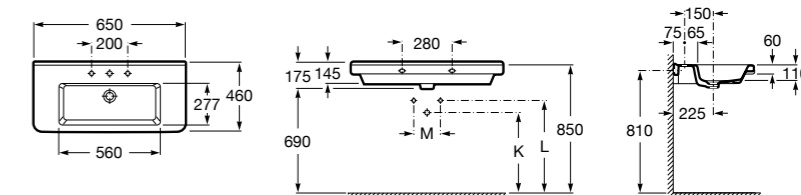

**Dama**

327783000 Настенная керамическая раковина. Смеситель не входит в комплект.

337470000 Пьедестал для керамической раковины.

337471000 Полупьедестал для керамической раковины.

Размеры в мм

Meridian

- 325241000** Настенная керамическая раковина. Смеситель не входит в комплект.
335240000 Пьедестал для керамической раковины.
337241000 Полупьедестал для керамической раковины.