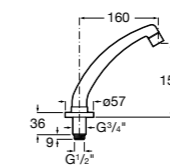

Fluent

5A4A24C00 Кран для раковины с аэратором. Подвод одной воды. Ограничитель расхода 5 л/мин.

Avant

5A7979C00 Кран для раковины, встраиваемый в стену, с длинным изливом, 190 мм. С аэратором.

Fluent

5A4B24C00 Кран для раковины с аэратором. Подвод одной воды. Ограничитель расхода 5 л/мин.

Avant

5A7879C00 Кран для раковины, встраиваемый в стену, с длинным изливом, 150 мм. С аэратором.

Смесители для раковины / встраиваемые / электронные

Avant

5A4279C00 Кран для раковины с аэратором. Подвод одной воды.

Sentronic-E

5A4602C00 Электронный смеситель для раковины, монтируемый на стену. Питание от сети 230 V. Включает источник питания. Необходимо укомплектовать 525874603.

525874603 Внутренняя часть электронного смесителя для раковины, монтируемого в стену. Питание от сети 230 V.

Краны для раковины / монтируемые на стену / порционно-нажимные

Instant

5A7877C00 Монтируемый на стену кран для раковины. С аэратором.

Смесители для раковины / встраиваемые / электронные

Instant Care

5A7977C00 CARE - Монтируемый на стену кран для раковины. С аэратором.

Loft-E

5A3543C00 Встраиваемый электронный смеситель для раковины с сенсором приближения. Питание от четырех щелочных батареек 1,5 V LRG (AA). С блоком предварительного смешивания горячей и холодной воды.

5A3643C00 Встраиваемый электронный смеситель для раковины с сенсором приближения. Питание от сети 230 V. Включает источник питания. С блоком предварительного смешивания горячей и холодной воды.

5A5643C00 Встраиваемый электронный смеситель для раковины с сенсором приближения. Питание от четырех щелочных батареек 1,5 V LRG (AA). Подвод одной воды.