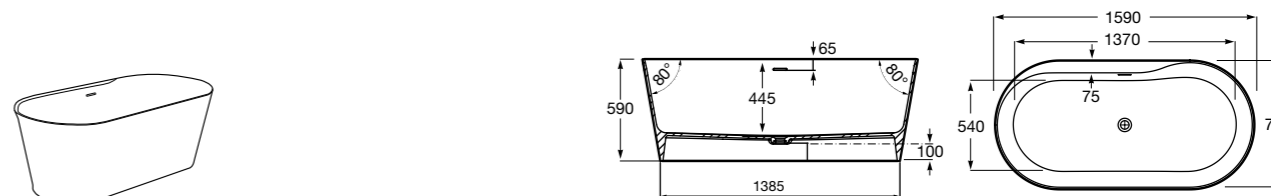

Raina

248466000 Свободностоящая ванна STONEX®, объем 318 л. Интегрированный слив-перелив, донный клапан с системой click-clack.