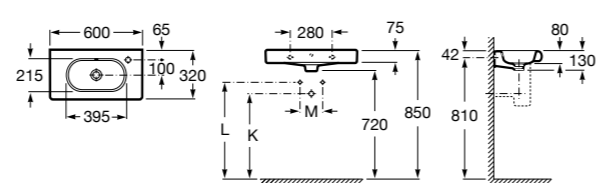

Meridian

32724T000 Настенная керамическая раковина. Смеситель не входит в комплект.

32724X000 Настенная керамическая раковина. Смеситель не входит в комплект.

337242000 Полупьедестал для керамической раковины компакт.