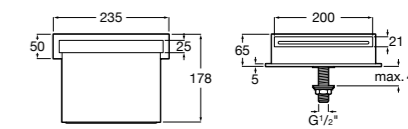

**Victoria**

5A2225C00 Встраиваемый смеситель для ванны или душа.

**Изливы для ванн / монтаж на бортик****Flowdream**

5A0503C00 Излив, монтируемый на край ванны.

Размеры в мм

Изливы для ванн / настенный

Flowdream