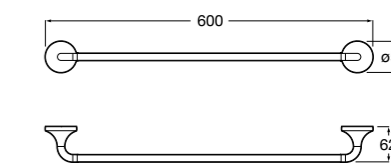

Classica

816812001 Полотенцедержатель.