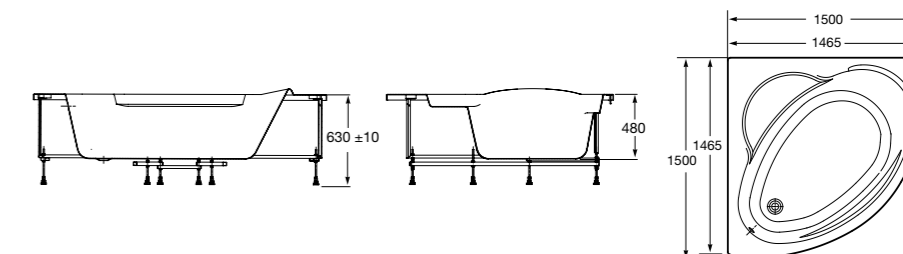

Genova, Genova-N

Акриловая ванна прямоугольная, глубина 45 см. Монтажный комплект заказывается отдельно.

	A	B	C	Объем, л
ZRU9302894	1500	750	1390	235
ZRU9302973	1600	700	1490	230

ZRU9302895	Монтажный комплект 1500 (каркас, комплект креплений к стене, система слив-перелив полуавтомат).
ZRU9302974	Монтажный комплект 1600 (каркас, комплект креплений к стене, система слив-перелив полуавтомат).
ZRU9302896	Фронтальная панель 1500.
ZRU9302975	Фронтальная панель 1600.
ZRU9302897	Боковая панель 750, левая.
ZRU9302898	Боковая панель 750, правая.
ZRU9302976	Боковая панель 700, левая.
ZRU9302977	Боковая панель 700, правая.

Easy

Акриловая ванна прямоугольная, глубина 45 см. Монтажный комплект заказывается отдельно.

	A	B	C	D	Объем, л
ZRU9302904	1500	700	1390	620	190
ZRU9302905	1700	700	1590	620	250
ZRU9302899	1700	750	1590	670	260
248618000	1800	800	1690	690	275

ZRU9302906	Монтажный комплект 1500 (каркас, комплект креплений к стене, система слив-перелив полуавтомат).
ZRU9302907	Монтажный комплект 1700x700 (каркас, комплект креплений к стене, система слив-перелив полуавтомат).
ZRU9302900	Монтажный комплект 1700x750 (каркас, комплект креплений к стене, система слив-перелив полуавтомат).
25P028000	Монтажный комплект 1800x750 (каркас, комплект креплений к стене, система слив-перелив полуавтомат).
ZRU9302908	Фронтальная панель 1500.
ZRU9302901	Фронтальная панель 1700.
259121000	Фронтальная панель 1800.
ZRU9302909	Боковая панель 700, левая.
ZRU9302910	Боковая панель 700, правая.
ZRU9302902	Боковая панель 750, левая.
ZRU9302903	Боковая панель 750, правая.
259123000	Боковая панель 800, левая.
259122000	Боковая панель 800, правая.

Размеры в мм

Bali