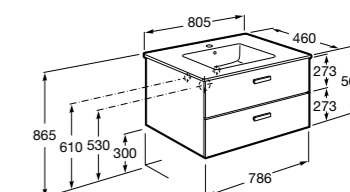

Victoria Nord

ZRU9000032	Мебельный модуль белый глянцев.
ZRU9000031	Мебельный модуль венге.
32799C000	Раковина Victoria Unik 800.