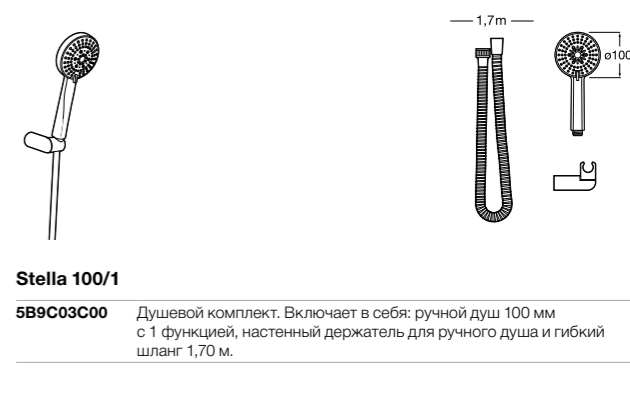

Stella 100/1

5B9C03C00 Душевой комплект. Включает в себя: ручной душ 100 мм с 1 функцией, настенный держатель для ручного душа и гибкий шланг 1,70 м.