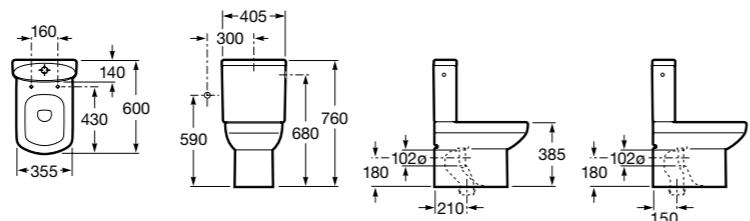

Dama Senso

342518000 Чаша унитаза укороченная приставная с двойным выпуском.

34151B000 Бачок с механизмом двойного смыва 6/3 литра с нижним подводом воды и механизмом для двойного смыва.

ZRU9000040 Сиденье и крышка с функцией быстрого снятия.

ZRU9000041 Сиденье и крышка с механизмом «мягкое закрывание» и быстрого снятия для унитаза.

ZRU9302820 Сиденье и крышка с механизмом «мягкое закрывание» и быстрого снятия для унитаза.

ZRU9302991 Сиденье и крышка тонкие с механизмом «мягкое закрывание» и быстрого снятия для унитаза.