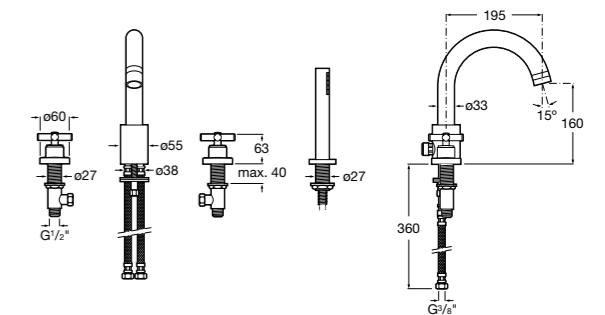

Pals

5A986DC00 Монтируемый на край ванны смеситель для ванны-душа с центральным изливом, с переключателем и душевой лейкой.