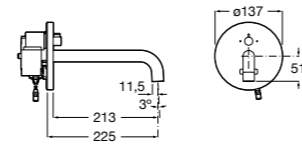

Fluent

5A4A24C00 Кран для раковины с аэратором. Подвод одной воды. Ограничитель расхода 5 л/мин.

Avant

5A7979C00 Кран для раковины, встраиваемый в стену, с длинным изливом, 190 мм. С аэратором.

Fluent

5A4B24C00 Кран для раковины с аэратором. Подвод одной воды. Ограничитель расхода 5 л/мин.

Avant

5A7879C00 Кран для раковины, встраиваемый в стену, с длинным изливом, 150 мм. С аэратором.

Смесители для раковины / встраиваемые / электронные

Avant

5A4279C00 Кран для раковины с аэратором. Подвод одной воды.

Sentronic-E

5A4602C00 Электронный смеситель для раковины, монтируемый на стену. Питание от сети 230 V. Включает источник питания. Необходимо укомплектовать 525874603.

525874603 Внутренняя часть электронного смесителя для раковины, монтируемого в стену. Питание от сети 230 V.

Краны для раковины / монтируемые на стену / порционно-нажимные

Instant

5A7877C00 Монтируемый на стену кран для раковины. С аэратором.

Смесители для раковины / встраиваемые / электронные

Instant Care

5A7977C00 CARE - Монтируемый на стену кран для раковины. С аэратором.

Loft-E

5A3543C00 Встраиваемый электронный смеситель для раковины с сенсором приближения. Питание от четырех щелочных батареек 1,5 V LRG (AA). С блоком предварительного смешивания горячей и холодной воды.

5A3643C00 Встраиваемый электронный смеситель для раковины с сенсором приближения. Питание от сети 230 V. Включает источник питания. С блоком предварительного смешивания горячей и холодной воды.

5A5643C00 Встраиваемый электронный смеситель для раковины с сенсором приближения. Питание от четырех щелочных батареек 1,5 V LRG (AA). Подвод одной воды.