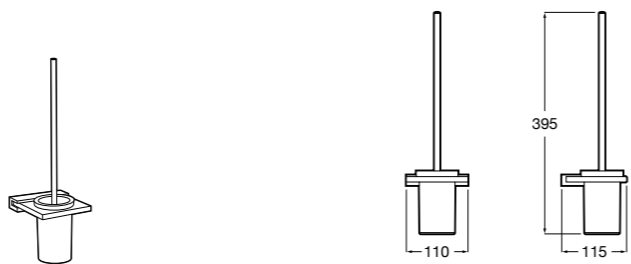

Nuova
816530001 Настенный держатель для щетки.

Размеры в мм