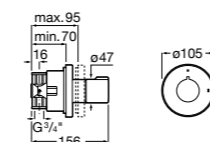

Aqualine Round

5A084AC00 ROUND - Встраиваемый запорный клапан. Установка с Арт. 525166703.

525166703 Скрытый монтажный блок для запорного клапана на 1 выход 3/4".