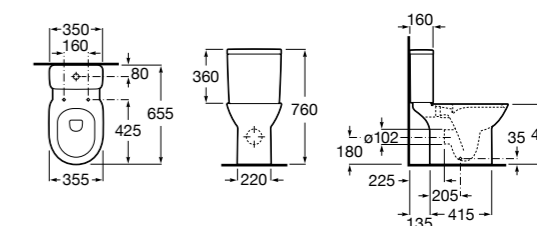

Debba Square

342998000	Чаша унитаза с вертикальным выпуском. Включен установочный комплект (A).
34299700Y	Чаша унитаза с горизонтальным выпуском. Включен установочный комплект (B).
341990000	Бачок с механизмом двойного смыва 4,5/3 литра с боковым подводом воды. Включен установочный комплект, механизм для подвода воды и механизм смыва.
34199100Y	Бачок с механизмом двойного смыва 4,5/3 литра с нижним подводом воды. Включен установочный комплект, механизм для подвода воды и механизм смыва.
8019D0004	Сиденье и крышка с креплениями из нержавеющей стали для унитаза.
8019D0004	Сиденье и крышка с креплениями из нержавеющей стали для унитаза.
8019D2003	Сиденье и крышка тонкие с механизмом «мягкое закрывание» и быстрое снятие для унитаза.
ZRU930282B	Сиденье и крышка с механизмом «мягкое закрывание» и быстрое снятие для унитаза.
8019D2005	Сиденье и крышка для унитаза.