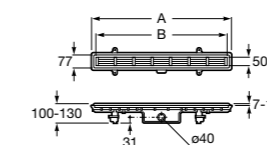

Malta

Керамический душевой поддон.

	A	B	C	D
373516000	1200	800	65	180
373517000	1000	800	65	180
373505000	1200	750	65	175
373506000	1000	750	65	170
37450C000	1200	700	65	175
37450D000	1000	700	65	170
37450E000	900	700	65	170
373513000	1200	700	80	175
373512000	1000	700	80	170
373519000	900	700	80	170

Malta

Угловой керамический душевой поддон.

	A	B	Rad
37450A000	1000	1000	504
37450B000	900	900	504

Italia

Прямоугольный керамический душевой поддон.

	A	B	C	D
3740HP000	1200	800	80	170
3740HS000	1000	800	80	170
3740HG000	1400	700	80	170
3740HR000	1200	700	80	170
3740HT000	1000	700	80	170
3740HU000	900	720	80	170

Italia

Угловой керамический душевой поддон.

	A	B	C	D	Rad
3740HL000	900	900	80	625	550
3740HM000	800	800	80	525	550

Сливы для керамических душевых поддонов

Сливы ультраплоские

27L026000	высота: 60 мм
27L018000	высота: 80 мм

Сливы

506404400	Слив Ø 90 для душевых поддонов.
P0005900R	Слив Ø 65 для душевых поддонов.
506404500	Слив Ø 52 для душевых поддонов.

Italia

Квадратный керамический душевой поддон.

	A	B
3740NH000	900	900
3740NJ000	800	800
3740NK000	700	700

Сливные системы In-Drain

In-Drain Channel

IN-DRAIN CHANNEL - Сливной комплект с прокладкой из геотекстиля.

	A	B
276091000	950 x 50	990
276153000	850 x 50	890
276090000	750 x 50	790
276089000	650 x 50	690

In-Drain X3

IN-DRAIN X3 - Сливной комплект с прокладкой из геотекстиля. Реверсивная керамическая панель (не входит в комплект).

	A	B
276131000	950 x 50	990
276130000	850 x 50	890
276129000	750 x 50	790
276128000	650 x 50	690

Plate X1

PLATE X1 - Крышка сливного отверстия, совместима с In-Drain Channel.

	A	B
276095000	950 x 50	990
276155000	850 x 50	890
276094000	750 x 50	790
276093000	650 x 50	690

Plate X2

PLATE X2 - Крышка с решёткой для сливного отверстия, совместима с In-Drain Channel.