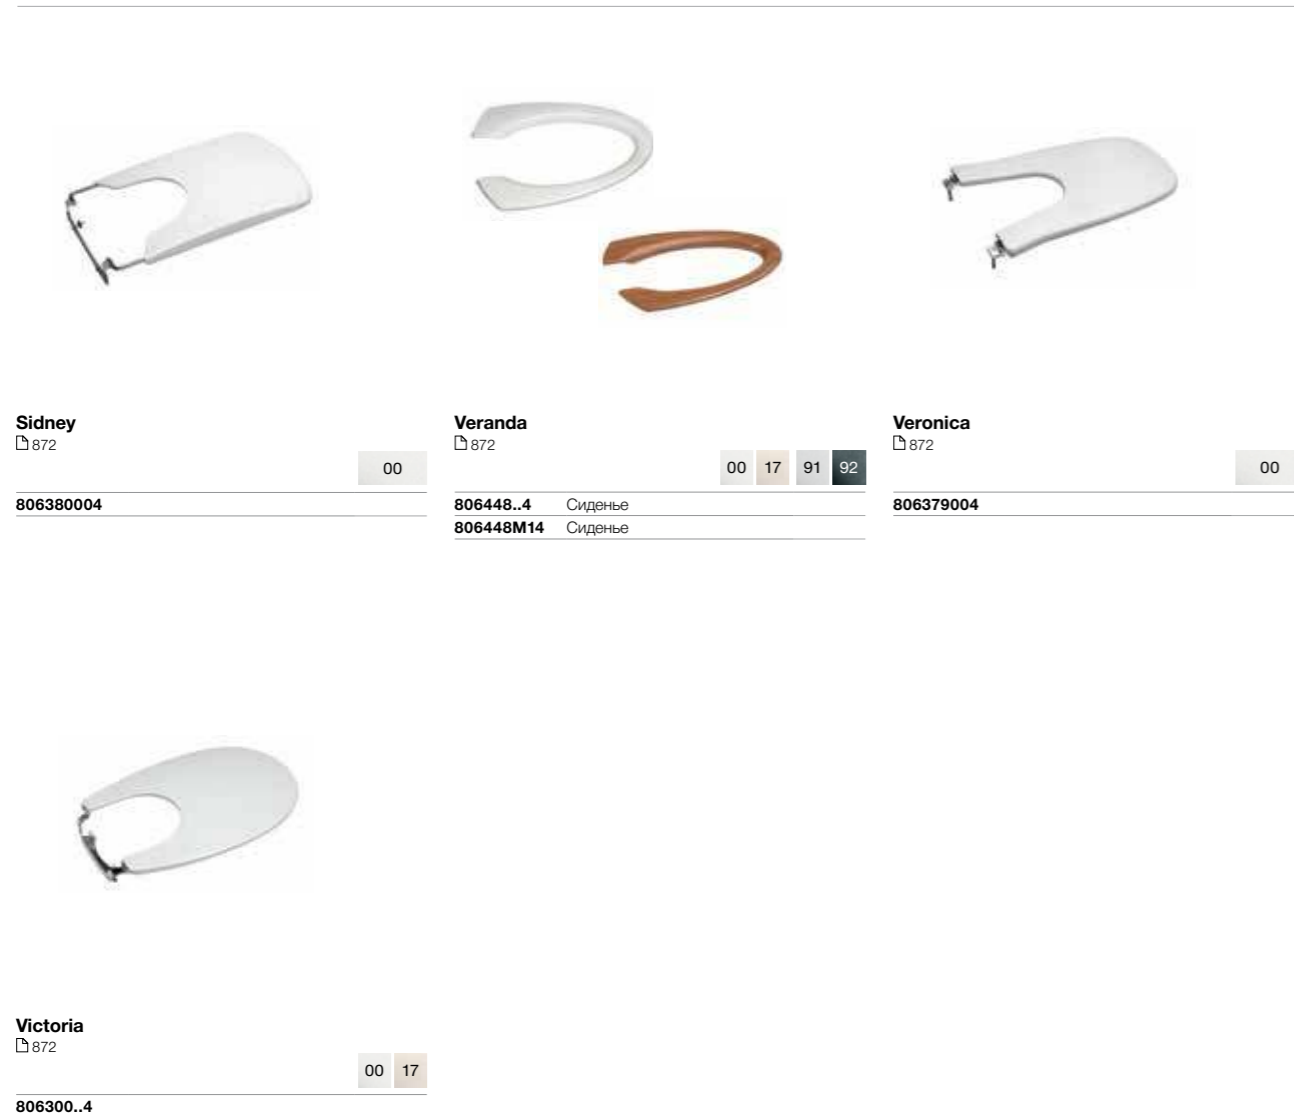

📄 Более подробную информацию см. на указанной странице / В артикуле продукта замените .. на код выбранного цвета

Виды креплений крышек и сидений на унитаз

Комплект петель			
Тип	Для унитаза/биде		
Для сиденья	Механизм «мягкое закрывание»	America, Happening, Hall, Sidney, Meridian, Dama Senso, Dama Senso Compact, Giralda	I0001200R
		Frontalis, Element	I0001300R
		Khroma	I0003800R
		Veranda	I0003100R
		Meridian-N, Dama	I0012400R
		Комплект креплений для механизма «мягкое закрывание»	I0001100R
Сталь	Gondola		I0006700R
	Access		I0009600R
	Meridian		I0006300R
	Meridian-N / Dama		I0012500R
	America, Georgia, Giralda, Hall, Sidney		I0006500R
	Veranda		I0006600R
Ацетал	Magnum		I0006800R
	Victoria		I0002900R
Ацетал съемный	Dama Retro	Белый	I0005800R
		Светлый кремовый	I0005900R
		Норка	I0006000R
		Серый	I0006100R
Съемный	Dama Senso, Giralda		I0002100R
Пластик	Happening Baby		I0003400R

Комплект петель и креплений				
Тип	Для унитаза/биде			
Для сиденья	Механизм «мягкое закрывание»	Veranda	I0003700R	
		Frontalis, Element, Khroma, America, Happening, Veronica, Hall, Sidney, Meridian, Meridian-N, Dama, Dama Senso, Dama Senso Compact, Dama Retro, The Gap, Giralda и Victoria	I0004400R	
		Ацетал съемный	Dama Retro белый	I0001800R
Съемный	Dama Senso, Giralda		I0002500R	
Общие	Meridian, Hall, Georgia, Sidney, Giralda, America, Veranda, Veronica		I0002400R	

Пластиковые заглушки			
Тип	Для унитаза/биде		
Сиденья и крышки	Сиденье	Для остальных серий (4 шт.)	I0009100R
	Сиденье и крышка	Для остальных серий	I0009000R

📄 Более подробную информацию см. на указанной странице / Размеры в мм