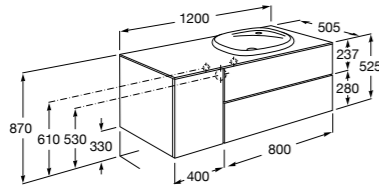

Beyond раковина справа

851392XXX UNIK - Комплект мебели из двух ящиков и шкафа с одной дверцей и раковины справа. Материал раковины Surfex®. Смеситель и ножки не входят в комплект.