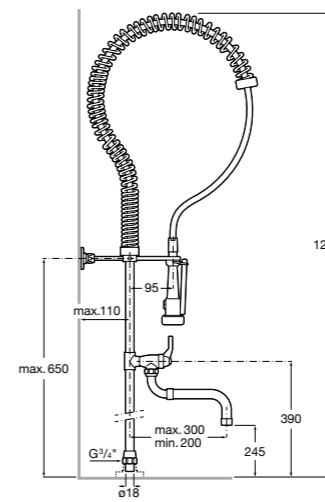

Instant Pro

- **5A8664C00** Промышленный излив 1200 мм с 2 выходами.

Instant Pro

- **5A8764C00** Адаптер для установки промышленного спирального излива 1200 мм (см. информацию о совместимости).