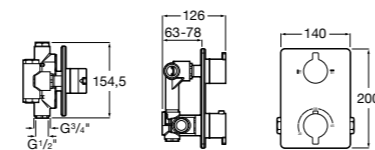

5A0196C00 Встраиваемый термостат для ванны и душа с переключателем потока.