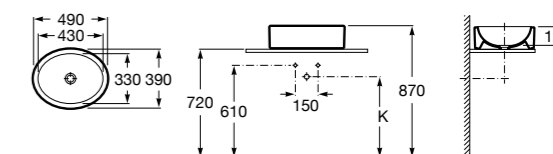

**Diverta**

327111000 Настенная или накладная керамическая раковина. Смеситель не входит в комплект.

Размеры в мм

**Sofia**

327720000 Накладная керамическая раковина. Смеситель не входит в комплект.

**Beyond**