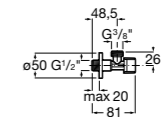

Запорный кран

525165800 Угловой запорный кран 1/2" - 3/8" (шаровый механизм, пластиковая ручка).

525165900 Угловой запорный кран 1/2" - 1/2" (шаровый механизм, пластиковая ручка).