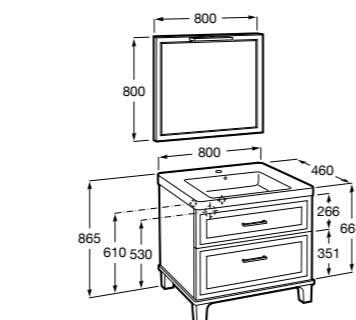

The Gap Original

1. **ZRU9302733** Мебельный модуль белый матовый.
   ZRU9302878 Мебельный модуль белый глянцевый.
   ZRU9302741 Мебельный модуль фиолетовый.
   327471000 Раковина The Gap Original 700.