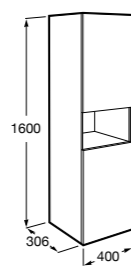

Lander

857269XXX Реверсивная шкаф-колонна с регулируемыми по высоте полочками. По центру колонны открытый модуль для хранения, который облегчает открытие дверей.

Natura

851074392 Колонна из натурального дерева с открытыми полочками и дверцей.