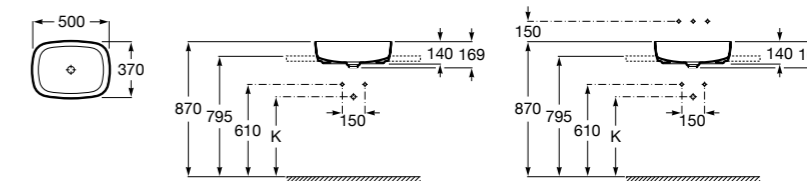

Inspira Soft

327500..0 SOFT - Накладная раковина из материала FINECERAMIC® с фиксированным открытым керамическим выпуском. Смеситель не входит в комплект.