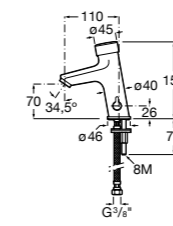

Fluent

1. **5A3A24C00** Смеситель для раковины с аэратором и гибкой подводкой. Ограничитель расхода 5 л/мин.