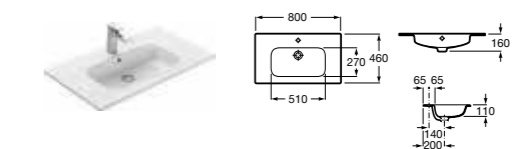

Раковина

Арт. 32799C000 Victoria-N Unik, 80 см