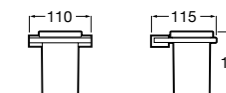

Аксессуары / настенные диспенсеры

Tempo

817037001 Настенный диспенсер. Хром.
817037022 Настенный диспенсер. Покрытие Everlux титановый черный.

Twin

816703001 Настенный диспенсер. Крепление на болты или клей.

Carmen

817006001 Настенный диспенсер.

Victoria

816677001 Настенный диспенсер. Крепление на болты или клей.

Superinox

817301002 Настенный диспенсер.

Victoria

816678001 Настенный диспенсер. Крепление на болты или клей.

Nuova

816522001 Настенный диспенсер.

Onda ©

3870ZC000 Настенный диспенсер.

Hotel's

816722001 Настенный диспенсер.

Compas

817433001 Настенный диспенсер.

Rubik

816842001 Настенный диспенсер. Хром. Крепление на болты или клей.
816842024 Настенный диспенсер. Черный цвет. Крепление на болты или клей. ©

Cubica

816828001 Настенный диспенсер.

Размеры в мм

Classica

816817001 Настенный диспенсер.

Onda ©

3870ZK000 Стакан на столешницу.

Аксессуары / стаканы на столешницу

Tempo

817022001 Стакан на столешницу с подстаканником. Хром.
817022022 Стакан на столешницу с подстаканником. Покрытие Everlux титановый черный.

Ice

816860012 Стакан на столешницу. Черный цвет.
816860009 Стакан на столешницу. Белый цвет.
816860013 Стакан на столешницу. Синий цвет.

Аксессуары / настенные стаканы

Nuova

816531001 Стакан на столешницу.

Tempo

817021001 Настенный стакан. Хром.
817021022 Настенный стакан. Покрытие Everlux титановый черный.

Hotel's

816388001 Стакан на столешницу.

Carmen

817007001 Настенный стакан.

Rubik

816844001 Стакан на столешницу. Хром.
816844024 Стакан на столешницу. Черный цвет. ©

Nuova

816523001 Настенный стакан.

Twin

816706001 Стакан на столешницу.

Hotel's

816723001 Настенный стакан, крепления в комплекте.

Размеры в мм