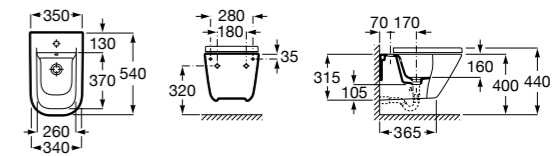

The Gap Square

357476000 Подвесное биде без крышки. Включает: комплект скрытого крепления. Смеситель не входит в комплект.

806472004 Крышка для биде с механизмом «мягкое закрывание».

806470004 Крышка для биде.