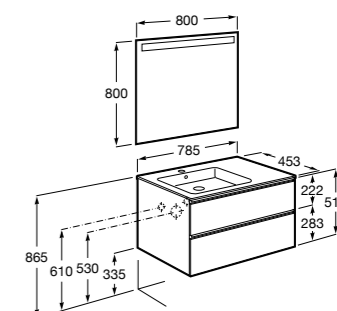

Beyond

851357XXX UNIK - Комплект мебели с двумя ящиками и раковиной из материала FINECERAMIC®. Ножки и смеситель не входят в комплект.

Inspira

851088XXX Мебельный модуль, совместим с полустраиваемыми раковинами формы ROUND / SOFT. Раковина и смеситель не входят в комплект. Влагостойкая столешница.

851096XXX Мебельный модуль, совместим с полустраиваемыми раковинами формы SQUARE. Раковина и смеситель не входят в комплект. Влагостойкая столешница.

816815339 Комплект из 2-х ножек.

Carmen

857135XXX Модуль для раковины.

3270A0000 Раковина с одним отверстием для смесителя.

3270A0003 Раковина с тремя отверстиями под смеситель.

Heima

851002XXX Мебельный модуль для раковины с рабочей поверхностью. Раковина и смеситель не входят в комплект. Модуль дополнительно обработан защитой от влаги.

851040XXX ПАК - Комплект мебели, раковины и зеркала с подсветкой LED Smartlight. Компактный сифон. Раковина, ножки и смеситель не входят в комплект. Модуль дополнительно обработан защитой от влаги.

856925331 Комплект из 2-х ножек.

Inspira

851076XXX UNIK - Комплект мебели и раковины. Компактный сифон. Ножки и смеситель не входят в комплект.

816815339 Комплект из 2-х ножек.

Prisma

855945XXX UNIK - Комплект мебели и раковины. Компактный сифон. Ножки и смеситель не входят в комплект.

855929XXX ПАК - Комплект мебели, раковины и зеркала Prisma Basic со встроенной LED-подсветкой. Компактный сифон. Ножки и смеситель не входят в комплект.

Inspira

851080XXX Мебельный модуль для накладной раковины. Раковина и смеситель не входят в комплект. Влагостойкая столешница.

816815339 Комплект из 2-х ножек.

Prisma

855952XXX UNIK - Комплект мебели и раковины. Компактный сифон. Ножки и смеситель не входят в комплект.