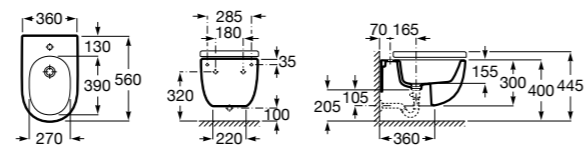

Inspira Round

357525..0 ROUND - Подвесное биде без крышки. Включает: комплект для крепления. Смеситель не входит в комплект.

806522..B ROUND - Крышка для биде с механизмом «мягкое закрывание». Материал SUPRALIT®.