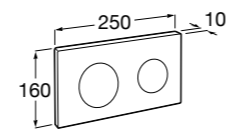

PL10 Dual ©

8901890.. PL10 DUAL - Двойной смыв.
8901892.. PL10 DUAL - Двойной смыв. Матовая отделка.
8901893.. PL10 DUAL - Двойной смыв. Глянцевая отделка.
890189304 PL10 Антивандальный - Двойной смыв. Отделка из нержавеющей стали.