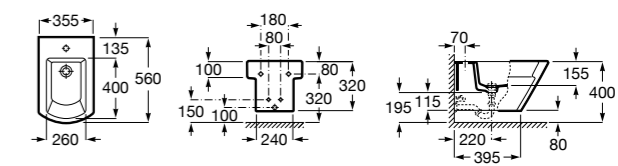

Beyond

3570B6..0 Подвесное биде без крышки. Включает: установочный комплект.
806B82..B Крышка для биде с механизмом «мягкое закрывание». Материал SUPRALIT®.