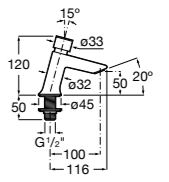

Instant

1. **5A4477C00** Кран для раковины с аэратором. Подвод одной воды. Ограничитель расхода 2 л/мин. Автоматическое закрытие через 15 секунд.