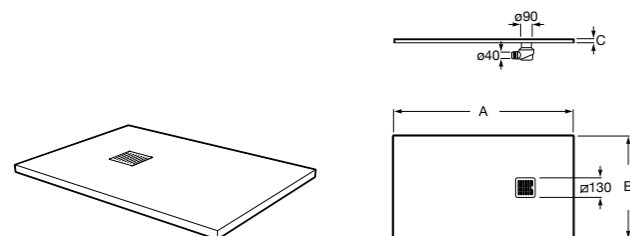

Размеры в мм

**Terran**

Ультратонкий душевой поддон, материал STONEX®. Противоскользящая поверхность с текстурой под камень. Включает слив gran saudal. Сифон и решетка в комплекте.

	A	B	C
AP1017D057801..0	2000	1400	33,5
AP10164057801..0	1600	1400	31,6
AP1017D03E801..0	2000	1000	31
AP1017083E801..0	1800	1000	31
AP1016403E801..0	1600	1000	31
AP1015783E801..0	1400	1000	31
AP1014B03E801..0	1200	1000	31
AP10170838401..0	1800	900	31
AP10164038401..0	1600	900	31
AP10157838401..0	1400	900	31
AP1014B038401..0	1200	900	28
AP1013E838401..0	1000	900	26
AP10170832001..0	1800	800	31
AP10164032001..0	1600	800	31
AP10157832001..0	1400	800	31
AP1014B032001..0	1200	800	28
AP1013E832001..0	1000	800	26
AP1017082EE01..0	1800	750	31
AP1016402EE01..0	1600	750	31
AP1015782EE01..0	1400	750	31
AP1014B02EE01..0	1200	750	28
AP1013E82EE01..0	1000	750	26
AP1017082BC01..0	1800	700	31
AP1016402BC01..0	1600	700	31
AP1015782BC01..0	1400	700	31
AP1014B02BC01..0	1200	700	28
PO13E82BC01..0	1000	700	26