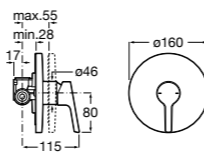

Malva

5A223BC00 Встраиваемый смеситель для ванны или душа.