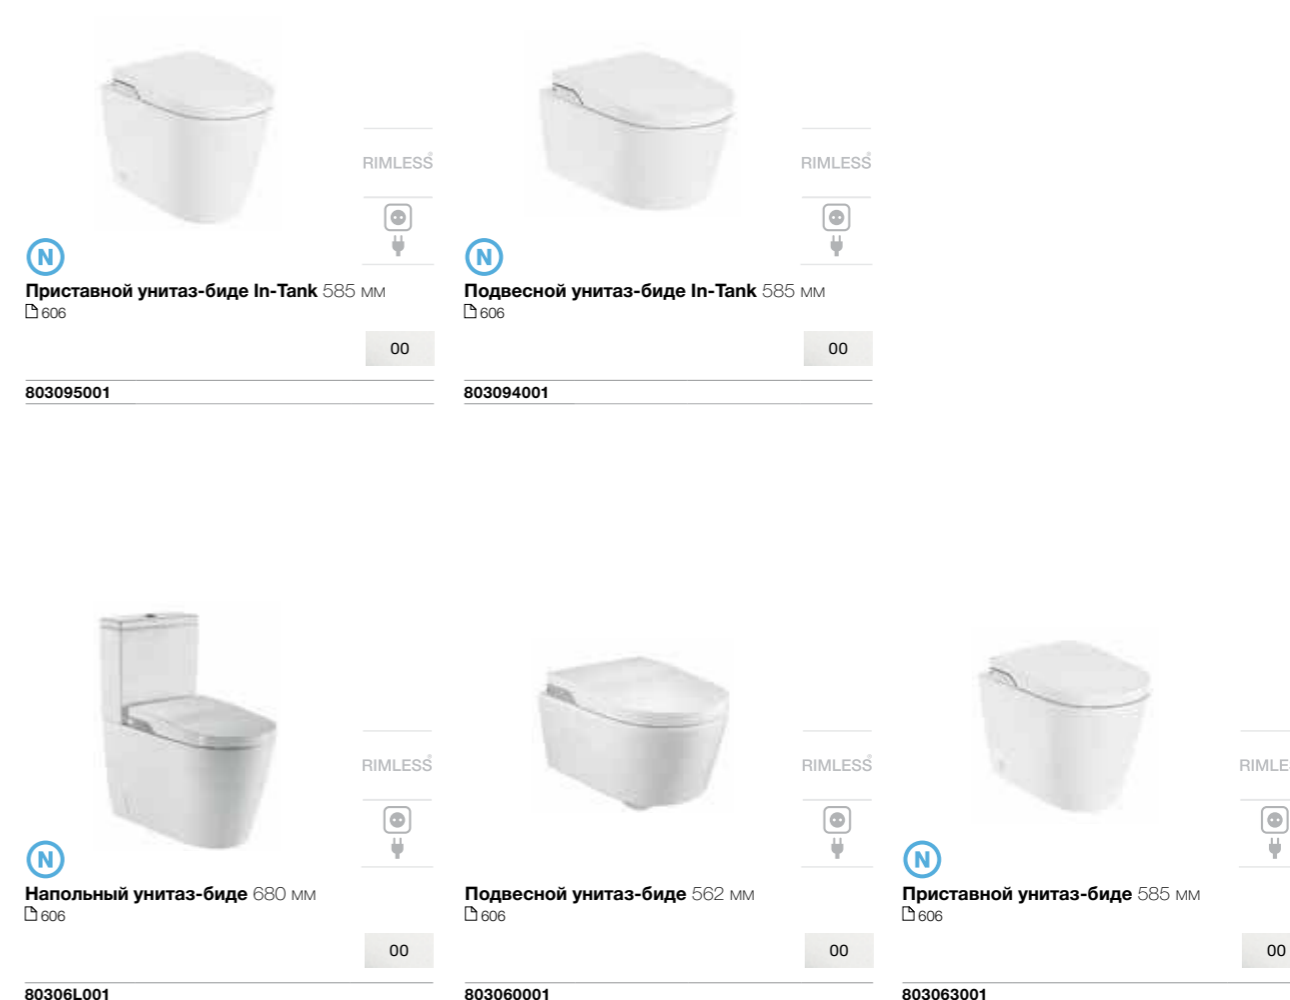

Занимает меньше места и дает большую свободу в дизайне пространства ванной комнаты.

Ночной свет

Программируемая LED-подсветка может быть включена всю ночь.

N

Приставной унитаз-биде In-Tank 585 мм
□ 606

RIMLESS