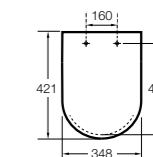

Сиденье на ножках