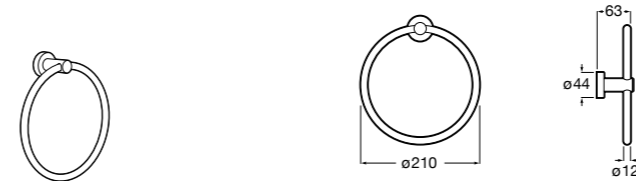

Superinox
817309002 Полотенцедержатель в форме кольца.