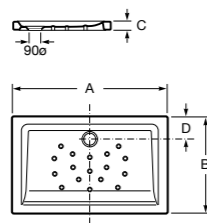

Керамические душевые поддоны**Malta Walk-In**

Керамический душевой поддон с противоскользящим покрытием и с платформой венге.

373524000

Malta

Керамический душевой поддон.

	A	B	C	D
373516000	1200	800	65	180
373517000	1000	800	65	180
373505000	1200	750	65	175
373506000	1000	750	65	170
37450C000	1200	700	65	175
37450D000	1000	700	65	170
37450E000	900	700	65	170
373513000	1200	700	80	175
373512000	1000	700	80	170
373519000	900	700	80	170