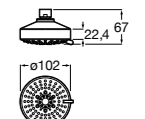

Stella

5B103C00 Душевая насадка с тремя функциями (Rain, Soft и Pulse).
5B103C00 Душевая насадка с одной функцией (Rain).