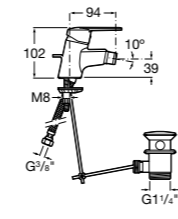

Monodin-N

5A6198C00 Смеситель для биде с цепочкой, регулятором направления потока и гибкой подводкой.

Alfa

5A6F25C00 Смеситель для биде с регулятором направления потока, донным клапаном и гибкой подводкой.

Cala

5A606EC00 Смеситель для биде с регулятором направления потока, донным клапаном и гибкой подводкой.

Victoria

5A6N25C0M Смеситель для биде с регулятором направления потока, донным клапаном и гибкой подводкой.

L20

5A6A09C0M Смеситель для биде с регулятором направления потока, донным клапаном и гибкой подводкой.

Victoria

5A6125C0M Смеситель для биде с регулятором направления потока, держателем для цепочки и гибкой подводкой.

**Смесители для биде / монтаж на бортик /
двухвентильные**

L20

5A6B09C00 Смеситель для биде с регулятором направления потока, держателем для цепочки и гибкой подводкой.

Loft

5A6043C00 Смеситель для биде с регулятором направления потока, донным клапаном и гибкой подводкой.

Carmen

5A6A4BC00 Смеситель для биде с регулятором направления потока, донным клапаном click-clack и гибкой подводкой воды.

Brava

5A6130C00 Смеситель для биде с регулятором направления потока и гибкой подводкой.

Brava

5A6530C00 Встраиваемый вентиль для биде, синий указатель (холодный).
5A6630C00 Встраиваемый вентиль для биде, красный указатель (горячий).