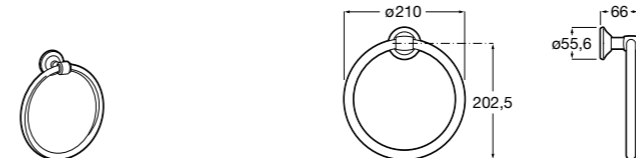

Hotel's Classic
815425001 Полотенцедержатель в форме кольца.