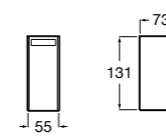

Nuova

816523001 Настенный стакан.