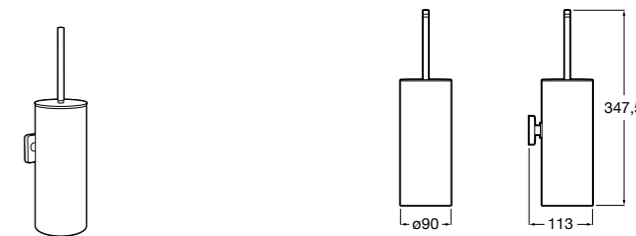

Размеры в мм

Victoria
816666001 Настенный держатель для щетки. Крепление на болты или клей.

Victoria
816667001 Настенный держатель для щетки. Крепление на болты или клей.

Onda
3870ZE000 Настенный держатель для щетки.