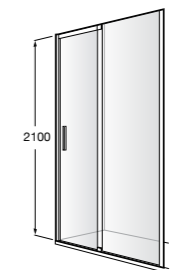

Aerea L2-E

Фронтальное расположение. Один раздвижной элемент + 1 фиксированный элемент.

	Минимальное открытие (С)	
L2-E (A)	От 1170 до 1400	448
	От 1401 до 1700	563
	От 1701 до 2000	713