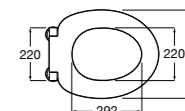

The Gap Square compacto

- 801730..4** Сиденье и крышка для укороченного унитаза.
- 801732..4** Сиденье и крышка с механизмом «мягкое закрытие».

Access Comfort

- 801B60001** Детские сиденья для унитаза и сиденье на ножках.