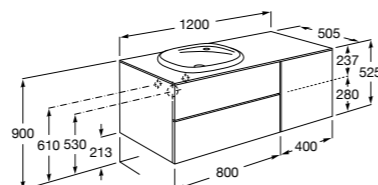

Beyond раковина слева

851412XXX Мебельный модуль для размещения накладной раковины 585 мм слева. Раковины и смесители не входят в комплект.

Размеры в мм