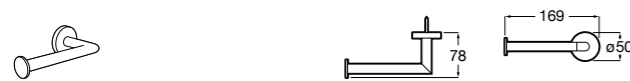

Compas
817443001 Держатель для туалетной бумаги без крышки.