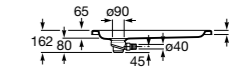

Керамические душевые поддоны**Malta Walk-In**

Керамический душевой поддон с противоскользящим покрытием и с платформой венге.

373524000

Malta

Керамический душевой поддон.

	A	B	C	D
373516000	1200	800	65	180
373517000	1000	800	65	180
373505000	1200	750	65	175
373506000	1000	750	65	170
37450C000	1200	700	65	175
37450D000	1000	700	65	170
37450E000	900	700	65	170
373513000	1200	700	80	175
373512000	1000	700	80	170
373519000	900	700	80	170