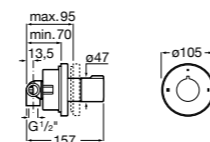

Aqualine Round 2 положения

5A154AC00 ROUND - Встраиваемый переключатель (2 положения) для ванны или душа. Установка с Арт. 525166803.

525166803 Скрытый монтажный блок для дивертора на 2 выхода 1/2".

Aqualine Square 3 положения

5A194AC00 SQUARE - Встраиваемый переключатель (3 положения) для ванны или душа. Установка с Арт. 525166803.

525166903 Скрытый монтажный блок для дивертора на 3 выхода 1/2".