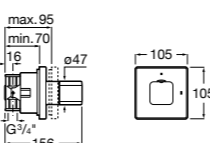

Aqualine Square

5A094AC00 SQUARE - Встраиваемый запорный клапан. Установка с Арт. 525166703.

525166703 Скрытый монтажный блок для запорного клапана на 1 выход 3/4".