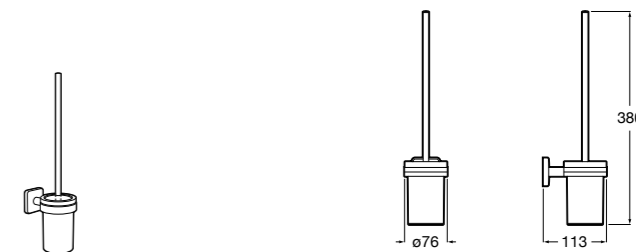

Размеры в мм

Victoria
816666001 Настенный держатель для щетки. Крепление на болты или клей.

Victoria
816667001 Настенный держатель для щетки. Крепление на болты или клей.

Onda
3870ZE000 Настенный держатель для щетки.