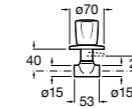

Brava

5A1330C00 Встраиваемый вентиль для сварки 15 мм. Синий указатель (холодная).

5A2330C00 Встраиваемый вентиль для сварки 15 мм. Красный указатель (горячая).