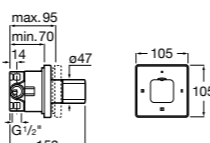

Aqualine Soft 3 положения

5A1B4AC00 SOFT - Встраиваемый переключатель (3 положения) для ванны или душа. Установка с Арт. 525166803.

525166903 Скрытый монтажный блок для дивертора на 3 выхода 1/2".