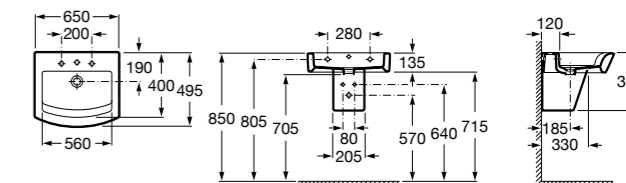

Размеры в мм

**Hall**

327620000 Настенная или накладная керамическая раковина. Смеситель не входит в комплект.

**Element**

327570000 Настенная или накладная керамическая раковина. Смеситель не входит в комплект.