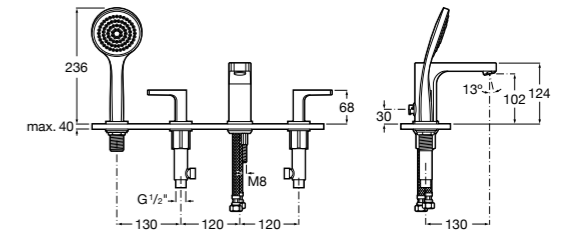

Insignia

5A183AC00 Монтируемый на край ванны двухвентильный смеситель для ванны-душа с изливом 130 мм, с душевой лейкой и гибким шлангом.

L90

5A9801C00 Монтируемый на край ванны двухвентильный смеситель для ванны-душа с изливом 197 мм, с душевой лейкой и гибким шлангом.

L90

5A9901C00 Монтируемый на край ванны двухвентильный смеситель для ванны-душа с изливом 130 мм, с душевой лейкой и гибким шлангом.

L90

5A0901C00 Монтируемый на край ванны однорычажный смеситель для ванны-душа, гибкая душевая лейка L90 1,75 м. Излив 197 мм.

Размеры в мм

L90

5A1801C00 Монтируемый на край ванны двухвентильный смеситель для ванны-душа с изливом 130 мм, с душевой лейкой и гибким шлангом.

Pals

5A986DC00 Монтируемый на край ванны смеситель для ванны-душа с центральным изливом, с переключателем и душевой лейкой.

Loft

5A0943C00 Монтируемый на край ванны смеситель с высоким изливом для ванны и душа с переключателем, душевой лейкой и гибким душевым шлангом 1,75 м.

Carmen

5A094BC00 Встраиваемый смеситель для ванны-душа с переключателем потока.

Размеры в мм