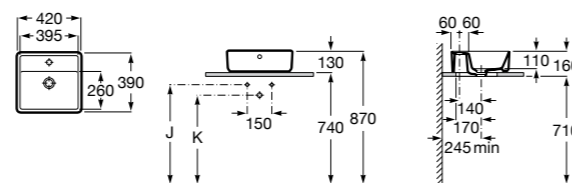

The Gap Square

3270MM000 Накладная или встраиваемая керамическая раковина с отверстием под смеситель. Смеситель не входит в комплект.