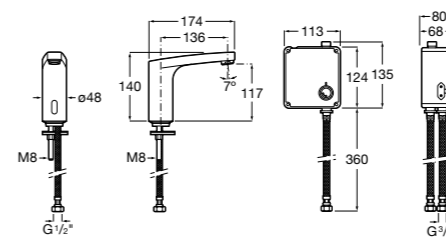

L70-E

1. **5A5A09C00** Электронный смеситель для раковины, ограничитель потока воды 5 л/мин. С блоком предварительного смешивания горячей и холодной воды. Питание от четырех щелочных батареек 1,5V LRG (AA). Батарейки не включены в комплект.
2. **5A5B09C00** Электронный смеситель для раковины, ограничитель потока воды 5 л/мин. С блоком предварительного смешивания горячей и холодной воды. Питание от сети 230 V. Источник питания включен в комплект.