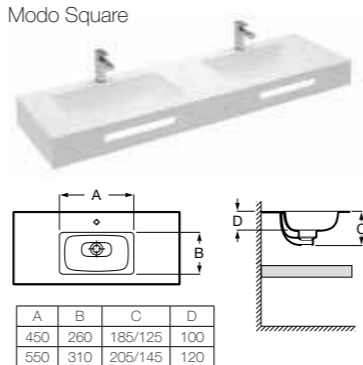

Дополнительная полочка
 Доступна шириной 385 мм и высотой 50 мм

Модели чаш

Modo Round

Modo Soft

Modo Square

Beyond

Комбинируемость чаш по высоте столешницы

Размер чаши (мм)	Ширина столешницы (мм)		Минимальная длина столешницы (мм)			
	450	500	1 чаша	2 чаши	3 чаши	4 чаши
ø 370	НЕТ	ДА	○	○	○	○
Modo	450 x 260	ДА	ДА	○	○	○
	550 x 310	ДА	ДА	○	○	○
Beyond	500 x 420	НЕТ	ДА	○	○	○