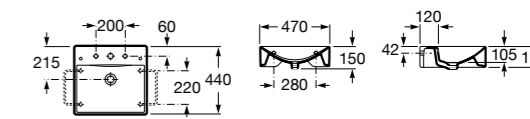

**Diverta**

327111000 Настенная или накладная керамическая раковина. Смеситель не входит в комплект.

Размеры в мм

**Sofia**

327720000 Накладная керамическая раковина. Смеситель не входит в комплект.

**Beyond**