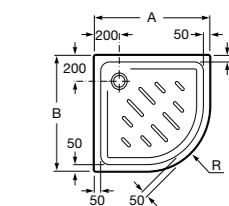

Керамические душевые поддоны**Malta Walk-In**

Керамический душевой поддон с противоскользящим покрытием и с платформой венге.

373524000

Malta

Керамический душевой поддон.

	A	B	C	D
373516000	1200	800	65	180
373517000	1000	800	65	180
373505000	1200	750	65	175
373506000	1000	750	65	170
37450C000	1200	700	65	175
37450D000	1000	700	65	170
37450E000	900	700	65	170
373513000	1200	700	80	175
373512000	1000	700	80	170
373519000	900	700	80	170