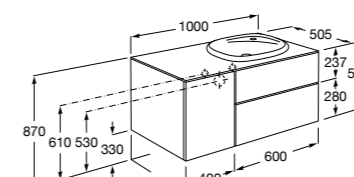

Beyond раковина справа

851390XXX UNIK - Комплект мебели с двумя ящиками и модулем с дверцей, раковина из материала SURFEX®. Ножки и смеситель не входят в комплект.