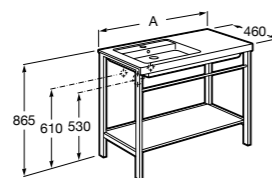

Столешницы для раковин

Каркасы для раковин

Prisma

Каркас под раковину с полотенцедержателем и полочкой под раковиной. Раковина и смеситель не входят в комплект.

	A
856749001	1100
856748001	900
856747001	800
856746001	600

Savana

Влагостойкая столешница из древесных материалов. В комплект входят кронштейны для крепления к стене.

	A
857322XXX	1400
857321XXX	1205
857320XXX	1004
857319XXX	804
857318XXX	604