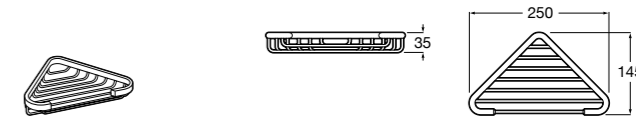

Hotel's Classic
815414001 Угловой контейнер решетчатый.