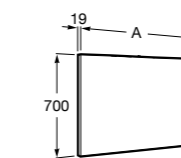

Luna

Зеркало круглое.

	A
812194000	Ø 750
812193000	Ø 550