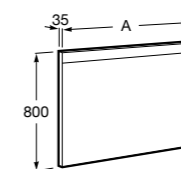

Prisma Comfort

COMFORT - Зеркало с верхней LED-подсветкой, встроенной снизу функцией рассеянного света и системой антизапотевания. Бесконтактное включение с помощью датчика движения.

	A
812277000	1300
812268000	1200
812267000	1100
812266000	1000
812265000	900
812264000	800
812263000	600

Victoria Basic

Зеркало.

	A
812330406	1200
812329406	1000
812328406	800
812327406	700
812326406	600

Luna

Зеркало прямоугольное.

	A
812192000	1300
812191000	1200
812190000	1100
812189000	1000
812188000	900
812117000	800
812184000	700
812182000	600

Prisma Basic

BASIC - Зеркало с LED-подсветкой для прямого подключения к общему выключателю ванной комнаты. Система антизапотевания не входит в комплект.

	A
812262000	1200
812261000	1100
812260000	1000
812259000	900
812258000	800
812257000	600