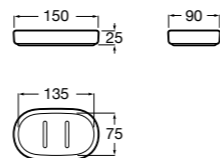

Twin

816702001 Мыльница на столешницу.

Onda ©

3870ZL000 Настенный держатель для щетки.

Onda ©

3870Z5000 Мыльница на столешницу.