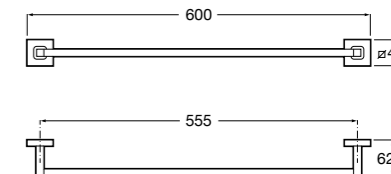

Cubica

816823001 Полотенцедержатель.