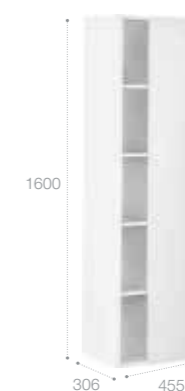

Зеркальный шкаф

LED-светильник
Стр. 252
Арт. 857304445 80 см, дуб верона
Арт. 857304806 80 см, белый глянец

Зеркальный шкаф

LED-светильник
Стр. 252
Арт. 857305445 100 см, дуб верона
Арт. 857305806 100 см, белый глянец