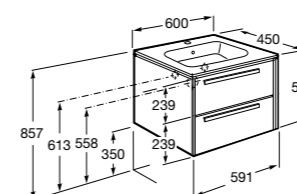

**Lago**

857295806	Мебельный модуль белый глянец.
857295444	Мебельный модуль светлый дуб.
32799E000	Раковина Victoria Unik 600.

**Victoria Nord Ice Edition**

ZRU9302730	Мебельный модуль белый глянец.
32799E000	Раковина Victoria Unik 600.