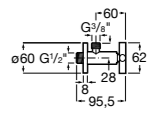

Запорный кран

525168000 Керамический угловой запорный кран 1/2" x 3/8".

525170800 Керамический угловой запорный кран 1/2" x 1/2".

Запорный кран

- 525168100** Керамический угловой запорный кран 1/2" x 3/8".
525170900 Керамический угловой запорный кран 1/2" x 1/2".