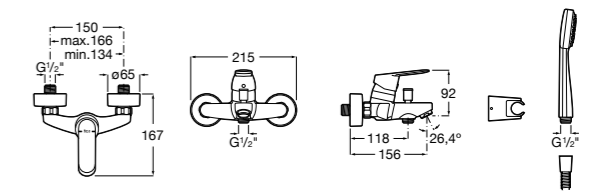

Alfa ©

5A0425C00 Монтируемый на стену смеситель для ванны-душа с автоматическим переключателем потока, с ручным душем, шлангом 1,7 м и регулируемым настенным держателем.