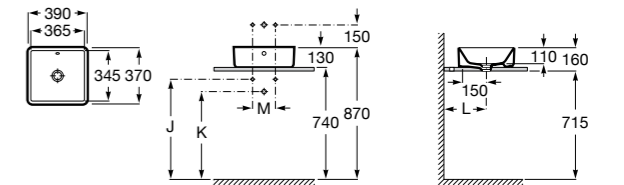

The Gap Square

3270ML000 Накладная керамическая раковина. Смеситель не входит в комплект.