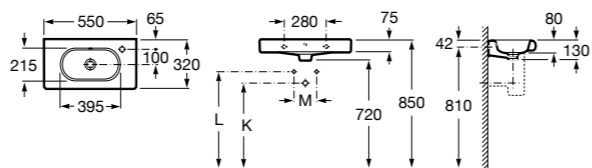

32724Z000 Настенная керамическая раковина. Смеситель не входит в комплект.

337242000 Полуьпедестал для керамической раковины компакт.

**Victoria**

325394..0 Настенная керамическая раковина. Смеситель не входит в комплект.