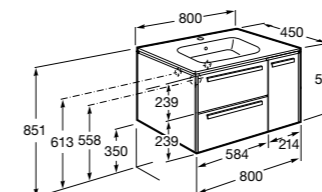

Lago

857296806	Мебельный модуль белый глянцев.
857296444	Мебельный модуль светлый дуб.
32799C000	Раковина Victoria Unik 800.