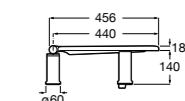

The Gap Square compacto

- 801730..4** Сиденье и крышка для укороченного унитаза.
- 801732..4** Сиденье и крышка с механизмом «мягкое закрытие».

Access Comfort

- 801B60001** Детские сиденья для унитаза и сиденье на ножках.