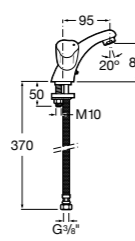

Brava

5A3130C00 Смеситель для раковины с держателем для цепочки и гибкой подводкой.