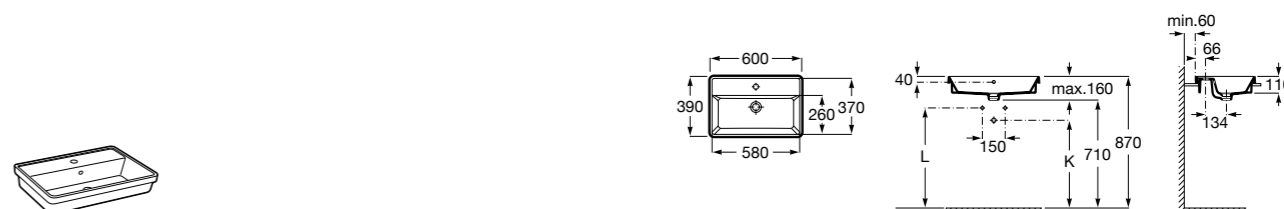

**The Gap Square ®**

3270YA000 Раковина керамическая врезная. Смеситель не входит в комплект.

**The Gap Square ®**

3270Y8000 Раковина керамическая врезная. Смеситель не входит в комплект.

Размеры в мм

**Meridian**