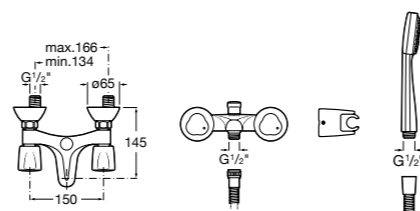

Brava

5A0130C02 Монтируемый на стену смеситель для ванны и душа с автоматическим переключателем с фиксатором, гибким душевым шлангом 1,50 м, душевой лейкой и поворотным держателем.