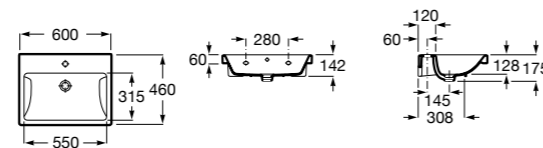

The Gap

3270M1000 Настенная или накладная керамическая раковина. Смеситель не входит в комплект.