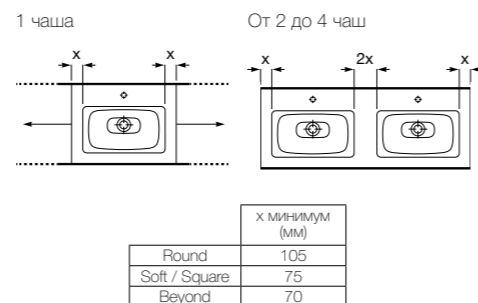

Дополнительная полочка
 Доступна шириной 385 мм и высотой 50 мм

Модели чаш

Modo Round

Modo Soft

Modo Square

Beyond

Комбинируемость чаш по высоте столешницы

Размер чаши (мм)	Ширина столешницы (мм)		Минимальная длина столешницы (мм)			
	450	500	1 чаша	2 чаши	3 чаши	4 чаши
ø 370	НЕТ	ДА	○	○	○	○
Modo	450 x 260	ДА	ДА	○	○	○
	550 x 310	ДА	ДА	○	○	○
Beyond	500 x 420	НЕТ	ДА	○	○	○