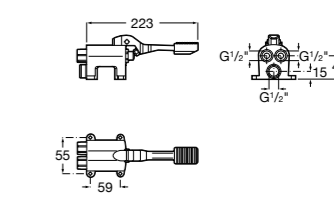

Instant Foot

505128800 Педальный смеситель с прогрессивным смешиванием. Установка на полу.