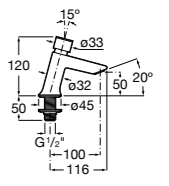

Instant

1. **5A4277C00** Смеситель для раковины с аэратором. Подвод одной воды. Ограничитель расхода 6 л/мин. Автоматическое закрытие через 15 секунд.
2. **5A4577C00** Смеситель для раковины с аэратором. Подвод одной воды. Ограничитель расхода 6 л/мин. Автоматическое закрытие через 15 секунд. С антиблокировочной системой.