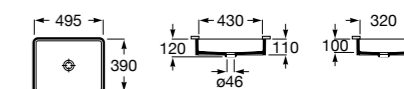

Inspira Round

32752R..0 ROUND - Полувстраиваемая раковина из материала FINECERAMIC® с фиксированным открытым керамическим выпуском. Смеситель не входит в комплект.

Foro

327880000 Раковина керамическая врезная. Смеситель не входит в комплект.

Раковины, встраиваемые снизу

Grand Berna

327899000 Раковина керамическая, встраиваемая снизу. Смеситель не входит в комплект.

Inspira

327535..0 Раковина из материала FINECERAMIC®, встраиваемая снизу с монтажным креплением.

Berna

327871001 Раковина керамическая, встраиваемая снизу. Смеситель не входит в комплект.

Neo Selene

322307000 Раковина керамическая врезная или встраиваемая снизу. Смеситель не входит в комплект.

Размеры в мм

Diverta

327114000 Раковина керамическая врезная или встраиваемая снизу. Смеситель не входит в комплект.

Inspira

327536..0 Раковина из материала FINECERAMIC®, встраиваемая снизу, с монтажным креплением.

Foro

327884000 Раковина керамическая, встраиваемая снизу. Смеситель не входит в комплект.

Раковины полувстраиваемые

Senso Square

32751S000 Раковина керамическая, полувстраиваемая. Смеситель не входит в комплект.

Inspira

32753S..0 Полувстраиваемая раковина из материала FINECERAMIC®. Смеситель не входит в комплект.

The Gap Original

32747S000 Раковина керамическая, полувстраиваемая. Смеситель не входит в комплект.

Размеры в мм