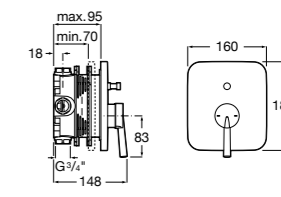

Pals ©

5A0B6DC00 Встраиваемый смеситель для ванны-душа с переключателем потока. Установка с RocaBox Арт. 525869403.