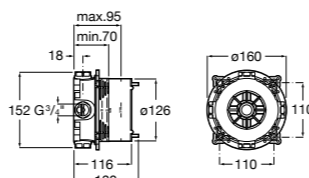

RocaBox Universal

525869403 RocaBox - Универсальный монтажный блок для встраиваемых смесителей. Установка с монтируемым на стену термостатом или смесителем для ванны или душа. Смеситель не входит в комплект.

525564303 Набор для удлинения на 20 мм. Подходит для увеличения встраиваемого механизма с максимальной глубиной 95 мм, с последующим удлинением до 115 мм.

525564600 ROUND - Набор круглой формы для внешнего удлинения встраиваемого механизма на 20 мм. Подходит для встраиваемого механизма с максимальной глубиной 50 мм, с последующим удлинением до 70 мм.

525564700 SQUARE - Набор для внешнего удлинения встраиваемого механизма на 20 мм. Подходит для встраиваемого механизма с максимальной глубиной 50 мм, с последующим удлинением до 70 мм.