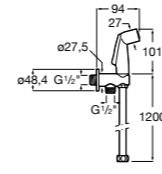

Be Fresh Go

5B9230C00 Комплект гигиенического душа. Включает: душевую лейку, настенный держатель с предохранительным клапаном и металлический гибкий шланг.