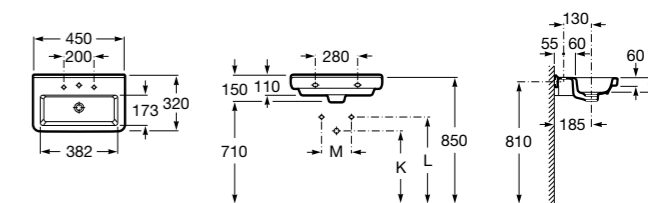

**Dama**

327789000 Настенная керамическая раковина. Смеситель не входит в комплект.

337782000 Полуьпедестал для керамической раковины компакт.

Размеры в мм

Мини-раковины

Hall

325883000 Настенная или накладная керамическая раковина. Смеситель не входит в комплект.