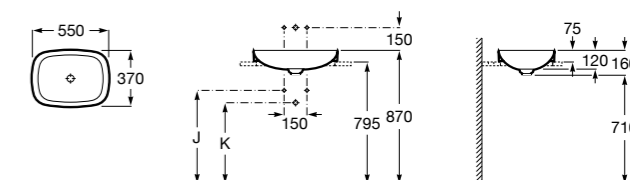

Inspira Soft

327504..0 SOFT - Полуистраиваемая раковина из материала FINECERAMIC® с фиксированным открытым керамическим выпуском и монтажным креплением. Смеситель не входит в комплект.