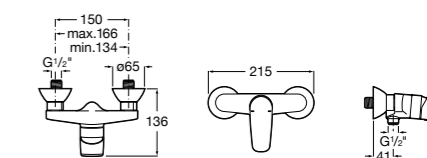

Monodin-N

5A2198C0M Монтируемый на стену смеситель для душа.