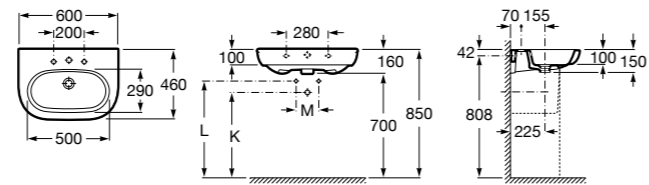

Dama

- 327784000** Настенная керамическая раковина. Смеситель не входит в комплект.
337470000 Пьедестал для керамической раковины.
337471000 Полупьедестал для керамической раковины.

Размеры в мм

**Meridian**