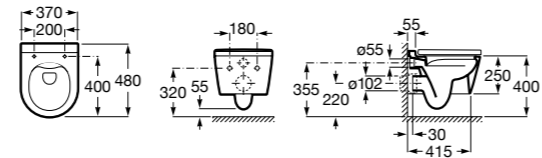

Hall

346627000 Подвесная укороченная чаша с горизонтальным выпуском. Включает: крепежный комплект. Для установки выберите систему инсталляции Rosa для подвесных унитазов.

801622004 Сиденье и крышка с механизмом «мягкое закрывание».

801620004 Сиденье и крышка с креплениями из нержавеющей стали для укороченного унитаза.