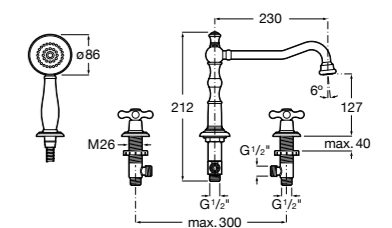

Loft

5A0943C00 Монтируемый на край ванны смеситель с высоким изливом для ванны и душа с переключателем, душевой лейкой и гибким душевым шлангом 1,75 м.