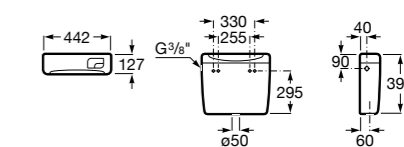

Universal

890200000	Высокий / средней высоты пластиковый бачок, механизм слива на 6/3 л.
890200001	Трубка для пластикового бачка.

Размеры в мм