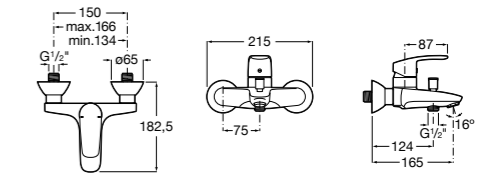

Monodin-N

5A0298C0M Монтируемый на стену смеситель для ванны-душа с автоматическим переключателем потока.