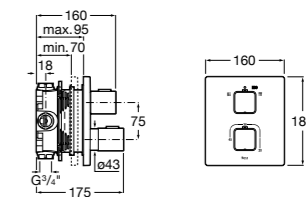

5A0C1AC00 Встраиваемый термостат для ванны и душа с переключателем потока. Установка с RocaBox Арт. 525869403.