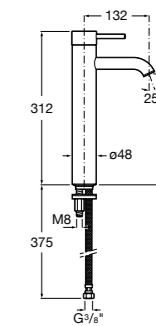

Lanta

5A3411C00 Смеситель для раковины с высоким изливом, гладкий корпус, с донным клапаном с системой click-clack и гибкой подводкой. Cold start.