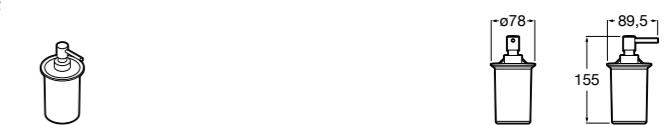

816668001 Напольный держатель для щеток.

Размеры в мм

**Onda**

3870ZF000 Напольный держатель для щеток.

**Hotel's**

816390001 Диспенсер на столешницу.

**Ice**816863012 Напольный держатель для щеток. Черный цвет.
816863009 Напольный держатель для щеток. Белый цвет.
816863013 Напольный держатель для щеток. Синий цвет.**Rubik**816841001 Диспенсер на столешницу. Хром.
816841024 Диспенсер на столешницу. Черный цвет. ®**Twin**