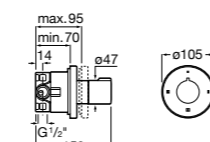

Aqualine Round 2 положения

5A154AC00 ROUND - Встраиваемый переключатель (2 положения) для ванны или душа. Установка с Арт. 525166803.

525166803 Скрытый монтажный блок для дивертора на 2 выхода 1/2".

Aqualine Square 3 положения

5A194AC00 SQUARE - Встраиваемый переключатель (3 положения) для ванны или душа. Установка с Арт. 525166803.

525166903 Скрытый монтажный блок для дивертора на 3 выхода 1/2".

Aqualine Soft 3 положения

5A1B4AC00 SOFT - Встраиваемый переключатель (3 положения) для ванны или душа. Установка с Арт. 525166803.

525166903 Скрытый монтажный блок для дивертора на 3 выхода 1/2".

Aqualine Round 3 положения

5A184AC00 ROUND - Встраиваемый переключатель (3 положения) для ванны или душа. Установка с Арт. 525166803.

525166903 Скрытый монтажный блок для дивертора на 3 выхода 1/2".

Aqualine Square

5A094AC00 SQUARE - Встраиваемый запорный клапан. Установка с Арт. 525166703.

525166703 Скрытый монтажный блок для запорного клапана на 1 выход 3/4".

Aqualine Soft

5A0A4AC00 SOFT - Встраиваемый запорный клапан. Установка с Арт. 525166703.

525166703 Скрытый монтажный блок для запорного клапана на 1 выход 3/4".

Aqualine Round

5A084AC00 ROUND - Встраиваемый запорный клапан. Установка с Арт. 525166703.

525166703 Скрытый монтажный блок для запорного клапана на 1 выход 3/4".

Настенная душевая панель с гидромассажем

Eternal

5A978BC00 Гидромассажная панель из материала SURFEX®.

Essential ®

5A9A8BC00 Гидромассажная панель.

525994103 Дополнительный монтажный комплект для угловой установки панели Essential.

5B4863TP0 Полочка. Для установки с гидромассажной душевой панелью Essential или Evolution.

Душевые стойки / смеситель-термостат

Evolution ®

5A9B8BC00 Гидромассажная панель с каскадным режимом.