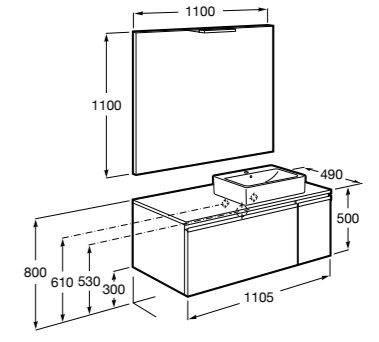

816811336 Комплект из 2-х ножек.

Размеры в мм

Heima раковина справа

851005XXX Мебельный модуль для раковины с рабочей поверхностью. Раковина и смеситель не входят в комплект. Модуль дополнительно обработан защитой от влаги.