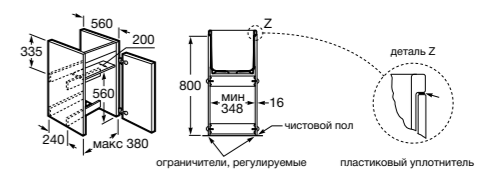

Henares

- **856897806** Шкафчик.