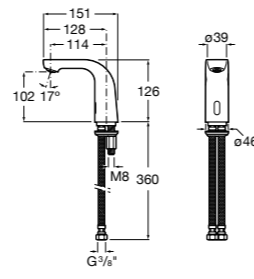

L20-E

1. **5A5609C00** Электронный кран для раковины для подвода одной воды. Ограничитель потока воды 5,7 л/мин, гибкая подводка. Питание от четырех щелочных батареек 1,5V LRG (AA). Батарейки не включены в комплект.
2. **5A5709C00** Электронный кран для раковины для подвода одной воды. Ограничитель потока воды 5,7 л/мин, гибкая подводка. Питание от сети 230 V. Источник питания включен в комплект.