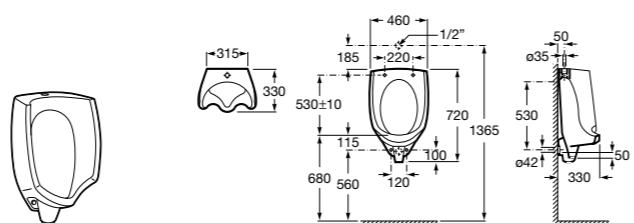

Аксессуары для писсуаров

Mural

353330001 Писсуар настенный с манжетой, пробкой для очистки и крепежным комплектом.

526505114 Связующий локоть Mural. Необходим для сборки писсуара Mural.

526505214 Сливной локоть Mural. Необходим для сборки писсуара Mural.

Аксессуары для слива

Garda

526005510 Решетка из нержавеющей стали с резиновой вставкой.