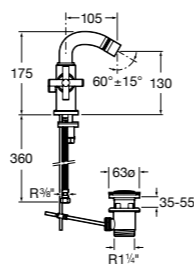

Monodin-N

5A6198C00 Смеситель для биде с цепочкой, регулятором направления потока и гибкой подводкой.

Alfa

5A6F25C00 Смеситель для биде с регулятором направления потока, донным клапаном и гибкой подводкой.

Cala

5A606EC00 Смеситель для биде с регулятором направления потока, донным клапаном и гибкой подводкой.

Victoria

5A6N25C0M Смеситель для биде с регулятором направления потока, донным клапаном и гибкой подводкой.

L20

5A6A09C0M Смеситель для биде с регулятором направления потока, донным клапаном и гибкой подводкой.

Victoria

5A6125C0M Смеситель для биде с регулятором направления потока, держателем для цепочки и гибкой подводкой.

**Смесители для биде / монтаж на бортик /
двухвентильные**

L20

5A6B09C00 Смеситель для биде с регулятором направления потока, держателем для цепочки и гибкой подводкой.

Loft

5A6043C00 Смеситель для биде с регулятором направления потока, донным клапаном и гибкой подводкой.

Carmen

5A6A4BC00 Смеситель для биде с регулятором направления потока, донным клапаном click-clack и гибкой подводкой воды.

Brava

5A6130C00 Смеситель для биде с регулятором направления потока и гибкой подводкой.

Brava

5A6530C00 Встраиваемый вентиль для биде, синий указатель (холодный).
5A6630C00 Встраиваемый вентиль для биде, красный указатель (горячий).