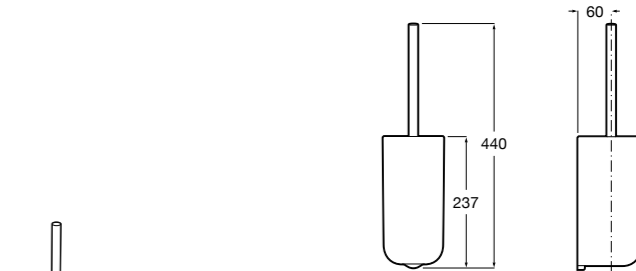

Размеры в мм

Victoria
816666001 Настенный держатель для щетки. Крепление на болты или клей.

Victoria
816667001 Настенный держатель для щетки. Крепление на болты или клей.

Onda
3870ZE000 Настенный держатель для щетки.