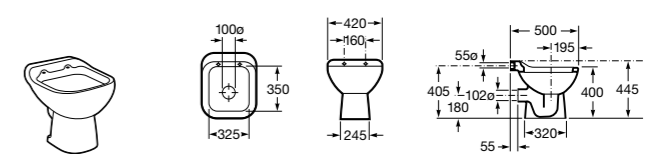

Смывные краны для унитазов / дополнения для кранов

Дополнения для смывных кранов

- **AG0094703R** Дополнительная сливная труба. Прямой сливной кран.
- **505521600** Изогнутая труба.
- **525936100** Обратный клапан для смывного крана.
- **V0016200R** Вставка смывного крана для подвесного унитаза.

Смывные краны для унитазов / встраиваемые краны

Aqua

- **5A9779C00** Встраиваемый смывной кран 3/4" для унитаза. Механизм двойного слива 6/3 литра.

Aqualine

- **5A9777C00** Встраиваемый смывной кран. Механизм двойного слива 6/3 литра.

Aqualine

- **5A9677C00** Встраиваемый смывной кран. Механизм слива 6 литров.

Смесители для душа / настенные / порционно-нажимные

Instant

- **5A2777C00** Наружный угловой кран для душа.

Смесители для душа / встраиваемые / порционно-нажимные

Instant

- **5A2677C00** Встраиваемый кран для душа.

Avant

- **5A2217C00** Встраиваемый смеситель для душа.

Смесители для душа / встраиваемые / с термостатом

Avant

- **5A0679C00** Встраиваемый смеситель-термостат для душа.

Профессионал / аксессуары для кухонных смесителей

Instant Pro

- **5A8564C00** Промышленный излив 1200 мм с 1 выходом.

Instant Pro

- **5A8664C00** Промышленный излив 1200 мм с 2 выходами.

Instant Pro

- **5A8764C00** Адаптер для установки промышленного спирального излива 1200 мм (см. информацию о совместимости).

Instant Pro

- **5A8064C00** PRO - Однорычажный кухонный смеситель для промышленного излива 1200 мм. Излив в комплект не входит (см. информацию о совместимости).

Слив

Garda

- **371055000** Слив. Включает в комплект: керамическую решетку, резиновое выпускное соединение и установочный комплект.
- **526005510** Решетка из нержавеющей стали с резиновой вставкой.

Хозяйственные мойки

Unik Henares

- **851028806** Тумба под мойку.

Henares

- **368951001** Хозяйственная мойка.

Henares

- **856897806** Шкафчик.