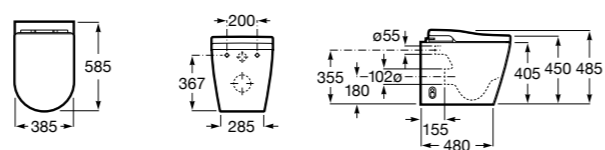

In-Wash® Inspira подвесной

803060001 In-Wash® - Smart-унитаз Rimless подвесной с выпуском в стену. Включает: крышку и сиденье с функцией мытья и сушки. Требуется подключение к сети. Для установки рекомендуется использовать систему инсталляции Duplo WC Smart (890090800), оснащенную механизмом двойного смыва и шлангом для подвода воды в Smart-унитазов.

Inspira In-Wash® In-Tank приставной для высокорасполагаемого бачка ©

803063001 In-Wash® - Smart-унитаз приставной Rimless, для высокорасполагаемого бачка. Включает: крышку и сиденье с функцией мытья и сушки. Требуется подключение к сети. Для установки рекомендуются системы инсталляции Basic Tank.

Размеры в мм