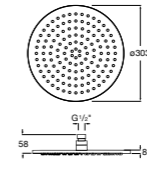

Rainsense

5B3950.0 Круглая душевая насадка. Покрытие Everflux. Кронштейн покупается отдельно.