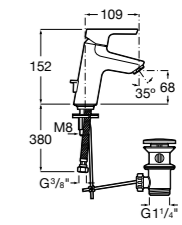

Malva

5A303BC0M Смеситель для раковины с донным клапаном и гибкой подводкой.

5A303BC00 Смеситель для раковины с донным клапаном и гибкой подводкой. Cold start.