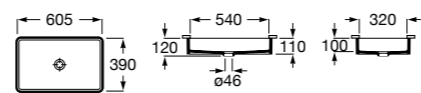

Inspira Round

32752R..0 ROUND - Полувстраиваемая раковина из материала FINECERAMIC® с фиксированным открытым керамическим выпуском. Смеситель не входит в комплект.

Foro

327880000 Раковина керамическая врезная. Смеситель не входит в комплект.

Раковины, встраиваемые снизу

Grand Berna

327899000 Раковина керамическая, встраиваемая снизу. Смеситель не входит в комплект.

Inspira

327535..0 Раковина из материала FINECERAMIC®, встраиваемая снизу с монтажным креплением.

Berna

327871001 Раковина керамическая, встраиваемая снизу. Смеситель не входит в комплект.

Neo Selene

322307000 Раковина керамическая врезная или встраиваемая снизу. Смеситель не входит в комплект.

Размеры в мм

Diverta

327114000 Раковина керамическая врезная или встраиваемая снизу. Смеситель не входит в комплект.

Inspira

327536..0 Раковина из материала FINECERAMIC®, встраиваемая снизу, с монтажным креплением.

Foro

327884000 Раковина керамическая, встраиваемая снизу. Смеситель не входит в комплект.

Раковины полувстраиваемые

Senso Square

32751S000 Раковина керамическая, полувстраиваемая. Смеситель не входит в комплект.

Inspira

32753S..0 Полувстраиваемая раковина из материала FINECERAMIC®. Смеситель не входит в комплект.

The Gap Original

32747S000 Раковина керамическая, полувстраиваемая. Смеситель не входит в комплект.

Размеры в мм