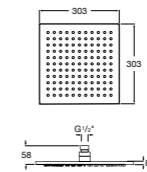

Rainsense

5B4050.0 Квадратная душевая насадка. Покрытие Everflux. Кронштейн покупается отдельно.