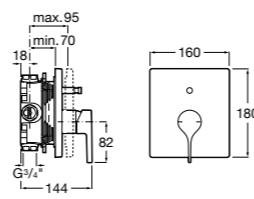

Смесители для ванны и душа / встраиваемые (установка с RocaBox)

Insignia

5A0B3AC00 Встраиваемый смеситель для ванны-душа с переключателем потока. Установка с RocaBox Арт. 525869403.

5A0B3A..0 Встраиваемый смеситель для ванны-душа с переключателем потока. Покрытие Everlux. Установка с RocaBox Арт. 525869403.