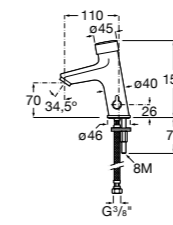

Fluent

1. **5A3B24C00** Смеситель для раковины с аэратором и гибкой подводкой. Ограничитель расхода 2 л/мин.