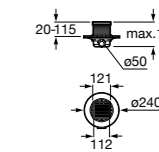

In-Drain Shower SQ

IN-DRAIN SHOWER SQ - Сливной комплект с прокладкой из геотекстиля и крышкой.

276092000	113 x 113

In-Drain Basic

IN-DRAIN BASIC - сливной комплект с прокладкой и с крышкой.

	A
276308000	950 x 60
276307000	850 x 60
276306000	750 x 60
276305000	650 x 60