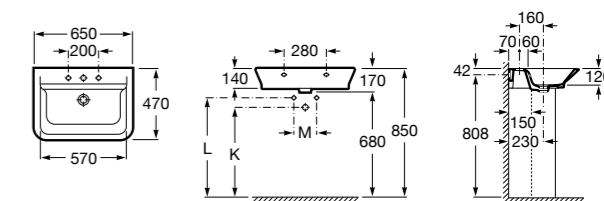

Debba

325993000 Настенная керамическая раковина. Смеситель не входит в комплект.

33799000Y Пьедестал для керамической раковины.

33799100Y Полупьедестал для керамической раковины.