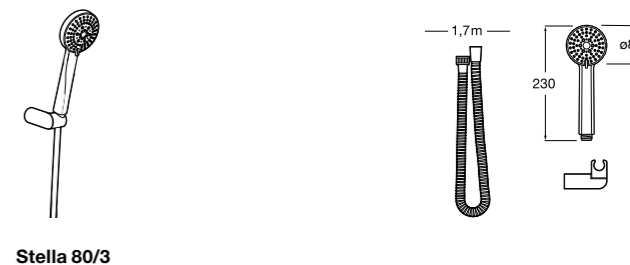

Stella 80/3

5B1303C00 Душевой комплект. Включает в себя: ручной душ 80 мм с 3 функциями, настенный держатель для ручного душа и гибкий шланг 1,70 м.