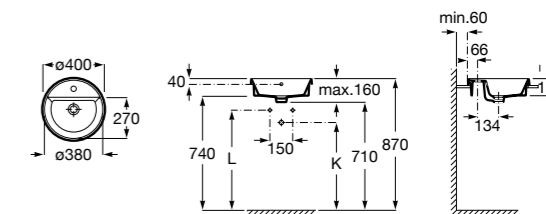

**The Gap Square ©**

3270Y9000 Раковина керамическая врезная. Смеситель не входит в комплект.

Размеры в мм

**The Gap Round ©**

3270Y4000 Раковина керамическая врезная. Смеситель не входит в комплект.

**Foro**