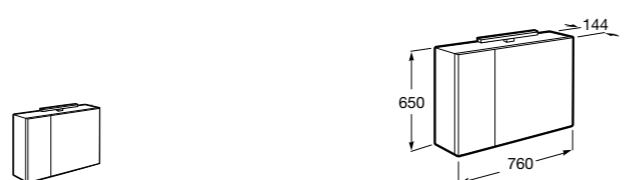

Etna

Зеркальный шкаф с LED-светильником и регулируемыми по высоте стеклянными полочками.

857304806	Белый глянец.
857304445	Дуб верона.

Etna

Зеркальный шкаф с LED-светильником и регулируемыми по высоте стеклянными полочками.