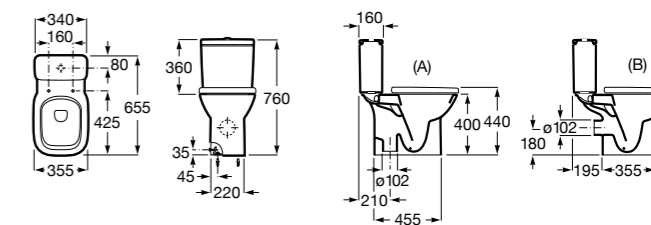

Размеры в мм

Debba Square

34299B00U	Чаша унитаза приставная с двойным выпуском.
341992000	Бачок с механизмом двойного смыва 4,5/3 литра с боковым подводом воды. Включен установочный комплект, механизм для подвода воды и механизм смыва.
341993000	Бачок с механизмом двойного смыва 4,5/3 литра с нижним подводом воды. Включен установочный комплект, механизм для подвода воды и механизм смыва.
8019D200B	Сиденье и крышка с механизмом «мягкое закрывание» для унитаза.
8019D000B	Сиденье и крышка с креплениями из нержавеющей стали для унитаза.
8019D0004	Сиденье и крышка с креплениями из нержавеющей стали для унитаза.