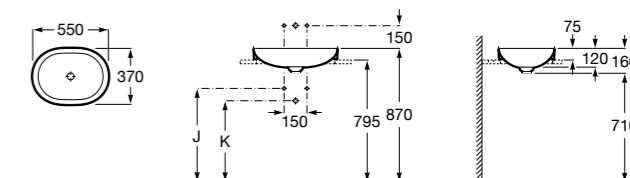

Inspira Round

327527..0 ROUND - Полуистраиваемая раковина из материала FINECERAMIC® с фиксированным открытым керамическим выпуском и монтажным креплением. Смеситель не входит в комплект.