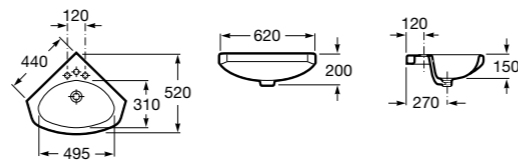

Estudio Angular

325200001 Настенная керамическая раковина. Смеситель не входит в комплект.