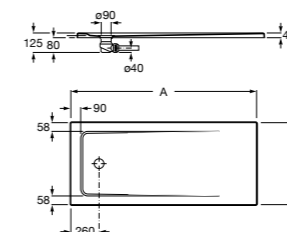

Terran

Ультратонкий душевой поддон, материал STONEX®. Противоскользящая поверхность с текстурой под камень. Включает слив gran saudal. Сифон и решетка в комплекте.

	A	B	C
AP1017D057801..0	2000	1400	33,5
AP10164057801..0	1600	1400	31,6
AP1017D03E801..0	2000	1000	31
AP1017083E801..0	1800	1000	31
AP1016403E801..0	1600	1000	31
AP1015783E801..0	1400	1000	31
AP1014B03E801..0	1200	1000	31
AP10170838401..0	1800	900	31
AP10164038401..0	1600	900	31
AP10157838401..0	1400	900	31
AP1014B038401..0	1200	900	28
AP1013E838401..0	1000	900	26
AP10170832001..0	1800	800	31
AP10164032001..0	1600	800	31
AP10157832001..0	1400	800	31
AP1014B032001..0	1200	800	28
AP1013E832001..0	1000	800	26
AP1017082EE01..0	1800	750	31
AP1016402EE01..0	1600	750	31
AP1015782EE01..0	1400	750	31
AP1014B02EE01..0	1200	750	28
AP1013E82EE01..0	1000	750	26
AP1017082BC01..0	1800	700	31
AP1016402BC01..0	1600	700	31
AP1015782BC01..0	1400	700	31
AP1014B02BC01..0	1200	700	28
PO13E82BC01..0	1000	700	26

Terran (с рамкой)

Ультратонкий душевой поддон, материал STONEX®, с рамкой.

	A	B	C
P10270838441..0	1800	900	41
P10264038441..0	1600	900	41
P10257838441..0	1400	900	41
P1024B038441..0	1200	900	38
P1023E838441..0	1000	900	36
P10270832041..0	1800	800	41
P10264032041..0	1600	800	41
P10257832041..0	1400	800	41
P1024B032041..0	1200	800	38
P1023E832041..0	1000	800	36
P1027082EE41..0	1800	750	41
P1026402EE41..0	1600	750	41
P1025782EE41..0	1400	750	41
P1024B02EE41..0	1200	750	38
P1023E82EE41..0	1000	750	36
P1027082BC41..0	1800	700	41
P1026402BC41..0	1600	700	41
P1025782BC41..0	1400	700	41
P1024B02BC41..0	1200	700	38
P1023E82BC41..0	1000	700	36

Terran

Ультратонкий душевой поддон, материал STONEX®. Противоскользящая поверхность с текстурой под камень. Включает слив gran saudal.