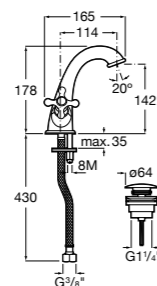

Carmen

5A3A4BC00 Смеситель для раковины, гладкий корпус, с донным клапаном click-clack и гибкой подводкой.

5A3B4BC00 Смеситель для раковины, гладкий корпус, с гибкой подводкой.

Insignia

5A3A3AC00 Смеситель для раковины с высоким изливом, гладкий корпус, с донным клапаном с системой click-clack и гибкой подводкой. Cold start.

5A3C3A..0 Смеситель для раковины с высоким изливом, гладкий корпус, с гибкой подводкой. Cold start. Покрытие Everlux.