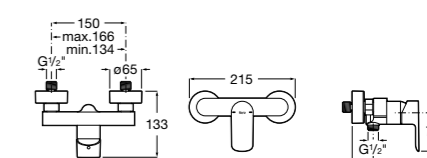

Cala ©

5A216EC00 Монтируемый на стену смеситель для душа.

L20

5A2009C0M* Монтируемый на стену смеситель для душа с гибким душевым шлангом 1,50 м, душевой лейкой Stella 80/1 и поворотным настенным держателем.

5A2109C0M Монтируемый на стену смеситель для душа.