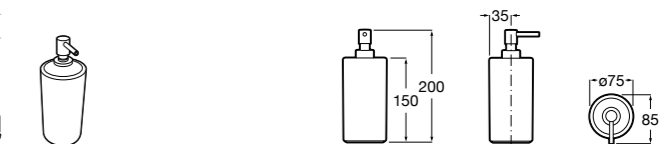

Onda

3870ZD000 Диспенсер на столешницу.