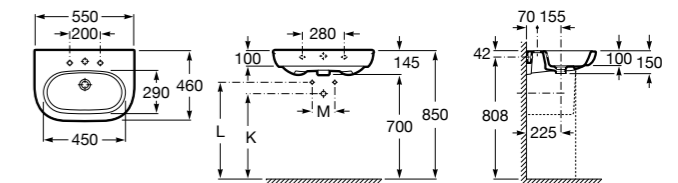

Meridian

325243000 Настенная керамическая раковина. Смеситель не входит в комплект.

335240000 Пьедестал для керамической раковины.

337241000 Полупьедестал для керамической раковины.