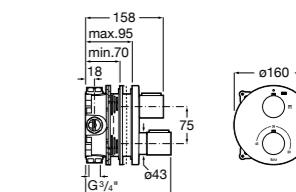

5A2C09C00* Встраиваемый термостат для душа. Установка с RocaBox Арт. 525869403.

5A2C09CN0* Встраиваемый термостат для душа. Покрытие Everlux титановый черный. Установка с RocaBox Арт. 525869403.