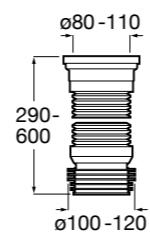

Размеры в мм

Гофра для унитазов и систем инсталляции Duplo

Tubo flexible

890068000 Гофра для унитазов и систем инсталляции Duplo.

Биде напольные

Beyond

3570B8..0 Керамическое биде. Включает: крышку, сифон и установочный комплект.