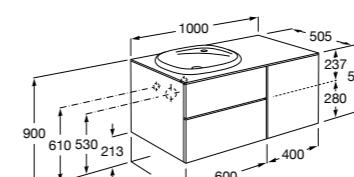

Beyond раковина слева

851389XXX UNIK - Комплект мебели с двумя ящиками и модулем с дверцей, раковина из материала SURFEX®. Ножки и смеситель не входят в комплект.