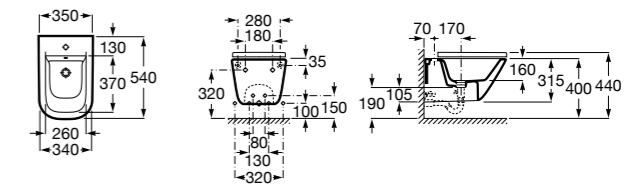

The Gap Square

357475000 Подвесное биде без крышки. Смеситель не входит в комплект. Для установки подвесных биде необходима совместимая система инсталляции Rosa.

806472004 Крышка для биде с механизмом «мягкое закрывание».

806470004 Крышка для биде.