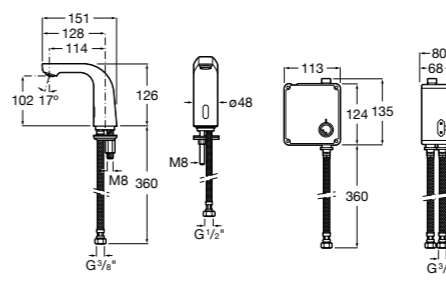

L20-E

1. **5A5309C00** Электронный смеситель для раковины с гибкой подводкой. С блоком предварительного смешивания горячей и холодной воды. Питание от четырех щелочных батареек 1,5V LRG (AA). Батарейки не включены в комплект.
2. **5A5509C00** Электронный смеситель для раковины с гибкой подводкой. С блоком предварительного смешивания горячей и холодной воды. Питание от сети 230 V. Источник питания включен в комплект.