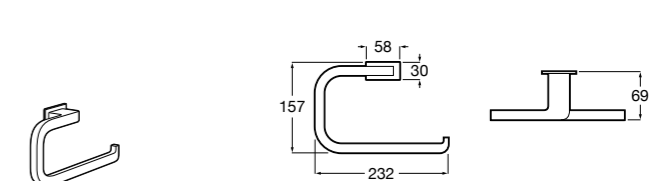

Record ®
817662001 Полотенцедержатель.