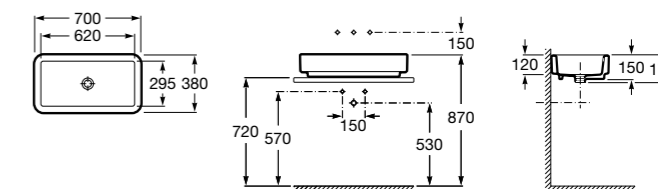

Element

327572000 Накладная керамическая раковина. Смеситель не входит в комплект.