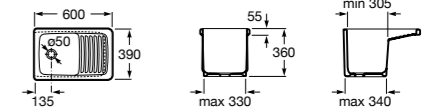

Henares

- **368951001** Хозяйственная мойка.