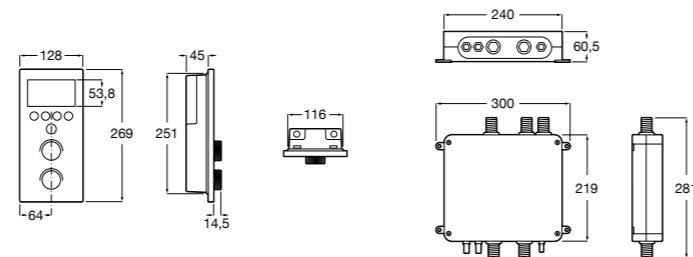

Размеры в мм

Комплект Smart Shower, 2-поточный ©

5D114AC00 Комплект Smart Shower + верхний душ Raindream 300x300 + кронштейн 400 мм + ручной душ Stella Stick Square / шланг satin PVC / подключение к шлангу с держателем.