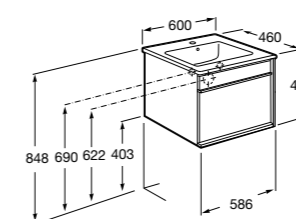

Aneto

857429806	Мебельный модуль белый глянец/черный матовый.
32799E000	Раковина Victoria Unik 600.