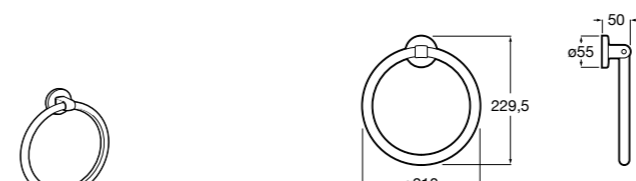

Hotel's
816724001 Полотенцедержатель в форме кольца.