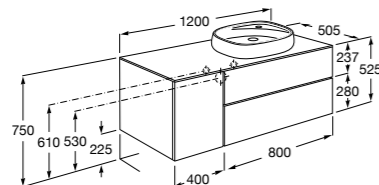

Beyond раковина справа

851401XXX Мебельный модуль для размещения накладной раковины 585 мм справа. Раковина и смесители не входят в комплект.