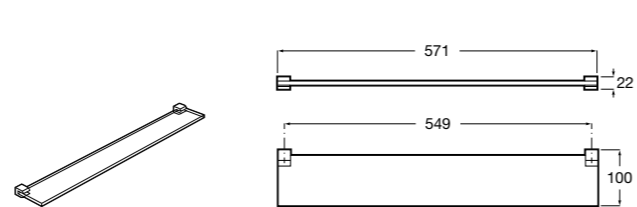

Cubica
816835001 Полочка.