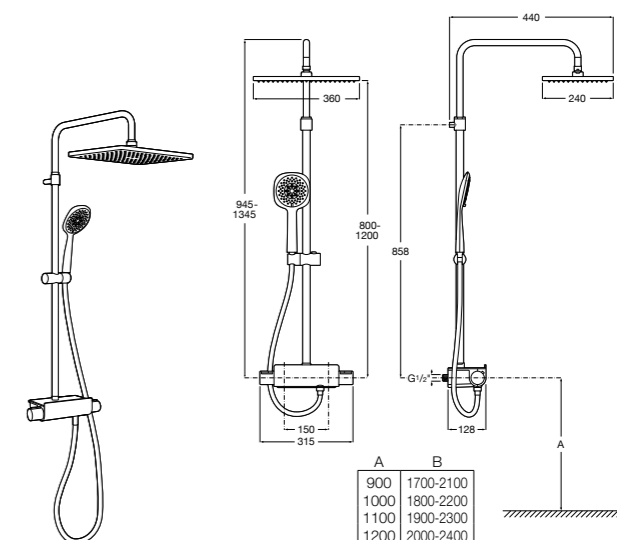

5B4863TP0 Полочка. Для установки с гидромассажной душевой панелью Essential или Evolution.

Deck-T Square

5A9C88C00 SQUARE - Душевая стойка со смесителем-термостатом и полочкой. Включает: верхний душ размером 360x240 мм, ручной душ диаметром 130 мм с 4 режимами потока, гибкий шланг 1,75 м и держатель с возможностью регулировки наклона.