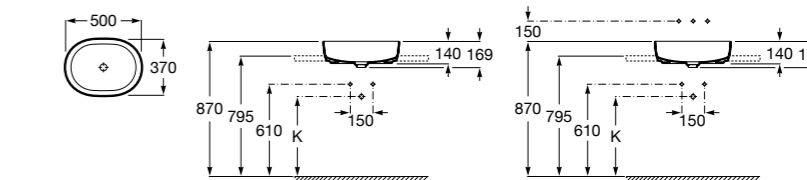

Inspira Round

327520..0 ROUND - Накладная раковина из материала FINECERAMIC® с фиксированным открытым керамическим выпуском. Смеситель не входит в комплект.