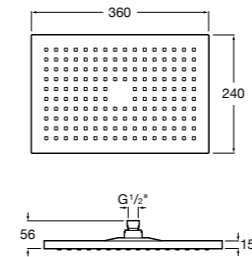

Rainsense

5B3050C00 Прямоугольная душевая насадка. Хромированный ABS-пластик. Кронштейн покупается отдельно.