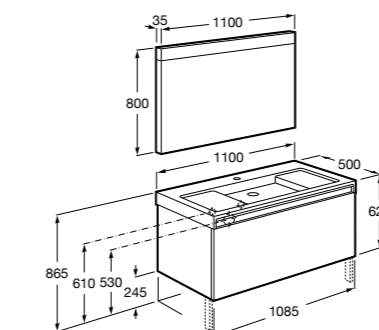

Stratum

851068XXX UNIK - Комплект мебели и раковины. Встроенные динамики Bluetooth®, внутреннее освещение (фиксированное или активируемое при открытии ящика). Встроенная розетка. Компактный сифон. Ножки и смеситель не входят в комплект.

851072XXX PASC - Комплект мебели, раковины и зеркала Prisma Comfort с подсветкой и системой антизапотевания, активируемой датчиками движения. Встроенные динамики Bluetooth®, внутреннее освещение (фиксированное или активируемое при открытии ящика). Встроенная розетка. Компактный сифон. Ножки и смеситель не входят в комплект.

816811336 Комплект из 2-х ножек.

Размеры в мм