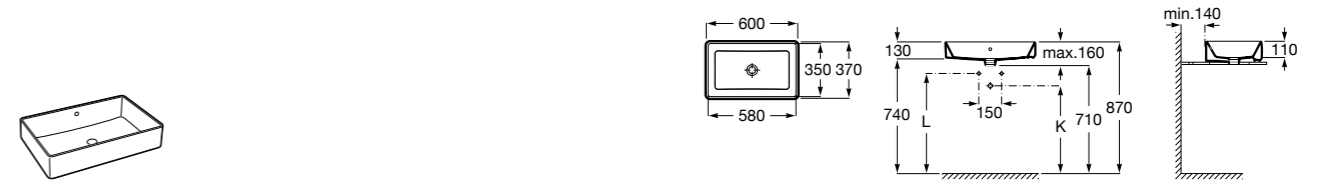

The Gap Square ©

3270Y2000 Накладная керамическая раковина. Смеситель не входит в комплект.