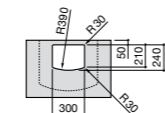

Размеры в мм

**Hall**

327620000 Настенная или накладная керамическая раковина. Смеситель не входит в комплект.

**Element**

327570000 Настенная или накладная керамическая раковина. Смеситель не входит в комплект.