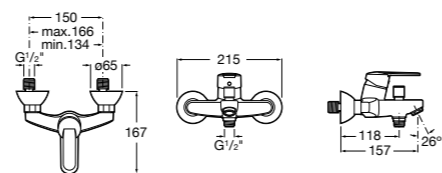

Victoria

5A0225C0M Монтируемый на стену смеситель для ванны и душа с автоматическим переключателем потока.