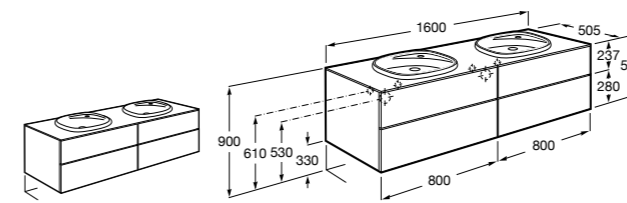

Beyond

851419XXX Мебельный модуль для двух встраиваемых раковин 585 мм. Раковины и смесители не входят в комплект.