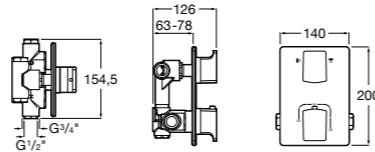

5A0101C00 Встраиваемый термостат для ванны и душа с переключателем потока.