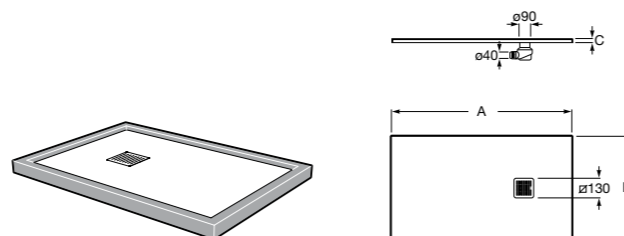

Terran (с рамкой)

Ультратонкий душевой поддон, материал STONEX®, с рамкой.

	A	B	C
P10270838441..0	1800	900	41
P10264038441..0	1600	900	41
P10257838441..0	1400	900	41
P1024B038441..0	1200	900	38
P1023E838441..0	1000	900	36
P10270832041..0	1800	800	41
P10264032041..0	1600	800	41
P10257832041..0	1400	800	41
P1024B032041..0	1200	800	38
P1023E832041..0	1000	800	36
P1027082EE41..0	1800	750	41
P1026402EE41..0	1600	750	41
P1025782EE41..0	1400	750	41
P1024B02EE41..0	1200	750	38
P1023E82EE41..0	1000	750	36
P1027082BC41..0	1800	700	41
P1026402BC41..0	1600	700	41
P1025782BC41..0	1400	700	41
P1024B02BC41..0	1200	700	38
P1023E82BC41..0	1000	700	36

Terran

Ультратонкий душевой поддон, материал STONEX®. Противоскользящая поверхность с текстурой под камень. Включает слив gran saudal.

	A	B	C
AP1033E83E801..0	1000	1000	31
AP10338438401..0	900	900	28
AP10332032001..0	800	800	26

Terran 1/4 круга

Ультратонкий душевой поддон, материал STONEX®. Противоскользящая поверхность с текстурой под камень. Включает слив gran saudal.

	A	B	C
AP10538438401..0	900	900	28

Акриловые душевые поддоны

Neo Daiquiri

Сверхтонкий акриловый душевой поддон, включает слив диаметром 90 с крышкой того же цвета, что и поддон.

	A	B	C
276167..0	1800	800	40
276323..0	1400	800	40
276183..0	1200	800	40
276187..0	1000	800	40
276169..0	1700	750	40
276173..0	1600	750	40
276177..0	1500	750	40
276209..0	1200	750	40
276191..0	900	750	40
276171..0	1700	700	40
276175..0	1600	700	40
276179..0	1500	700	40
276181..0	1400	700	40
276185..0	1200	700	40
276189..0	1000	700	40
276193..0	900	700	40

Easy STA

Акриловый душевой поддон с противоскользящим покрытием. Включает сливной комплект.

	A	B
276088000	1000	700
276087000	900	750