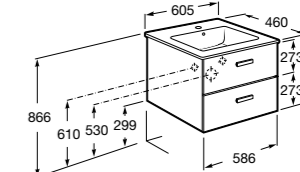

Victoria Nord

ZRU9000028	Мебельный модуль белый глянец.
ZRU9000027	Мебельный модуль венге.
32799E000	Раковина Victoria Unik 600.