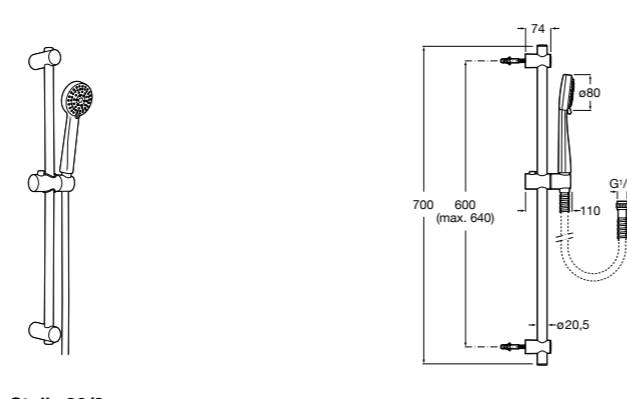

Stella 80/3

5B1403C00 Душевой комплект. Включает в себя: ручной душ 80 мм с 3 функциями, штангу 700 мм, регулируемый держатель для ручного душа и гибкий шланг 1,70 м.