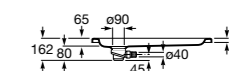

Керамические душевые поддоны**Malta Walk-In**

Керамический душевой поддон с противоскользящим покрытием и с платформой венге.

373524000

Malta

Керамический душевой поддон.

	A	B	C	D
373516000	1200	800	65	180
373517000	1000	800	65	180
373505000	1200	750	65	175
373506000	1000	750	65	170
37450C000	1200	700	65	175
37450D000	1000	700	65	170
37450E000	900	700	65	170
373513000	1200	700	80	175
373512000	1000	700	80	170
373519000	900	700	80	170