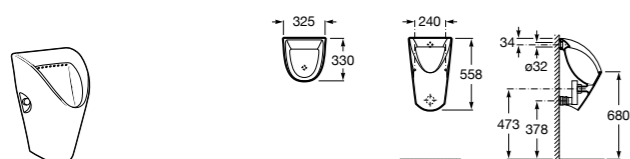

Pack Chic + Fluent

35T45L000 Готовое решение, состоящее из писсуара Chic, крана Fluent, внешней трубки, комплекта для фиксации писсуара и сифона.