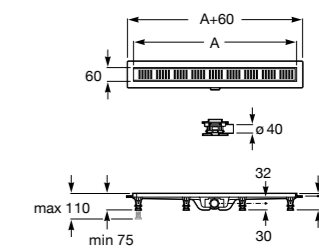

Malta

Керамический душевой поддон.

	A	B	C	D
373516000	1200	800	65	180
373517000	1000	800	65	180
373505000	1200	750	65	175
373506000	1000	750	65	170
37450C000	1200	700	65	175
37450D000	1000	700	65	170
37450E000	900	700	65	170
373513000	1200	700	80	175
373512000	1000	700	80	170
373519000	900	700	80	170

Malta

Угловой керамический душевой поддон.

	A	B	Rad
37450A000	1000	1000	504
37450B000	900	900	504

Italia

Прямоугольный керамический душевой поддон.

	A	B	C	D
3740HP000	1200	800	80	170
3740HS000	1000	800	80	170
3740HG000	1400	700	80	170
3740HR000	1200	700	80	170
3740HT000	1000	700	80	170
3740HU000	900	720	80	170

Italia

Угловой керамический душевой поддон.

	A	B	C	D	Rad
3740HL000	900	900	80	625	550
3740HM000	800	800	80	525	550

Сливы для керамических душевых поддонов

Сливы ультраплоские

27L026000	высота: 60 мм
27L018000	высота: 80 мм

Сливы

506404400	Слив Ø 90 для душевых поддонов.
P0005900R	Слив Ø 65 для душевых поддонов.
506404500	Слив Ø 52 для душевых поддонов.

Italia

Квадратный керамический душевой поддон.

	A	B
3740NH000	900	900
3740NJ000	800	800
3740NK000	700	700

Сливные системы In-Drain

In-Drain Channel

IN-DRAIN CHANNEL - Сливной комплект с прокладкой из геотекстиля.

	A	B
276091000	950 x 50	990
276153000	850 x 50	890
276090000	750 x 50	790
276089000	650 x 50	690

In-Drain X3

IN-DRAIN X3 - Сливной комплект с прокладкой из геотекстиля. Реверсивная керамическая панель (не входит в комплект).

	A	B
276131000	950 x 50	990
276130000	850 x 50	890
276129000	750 x 50	790
276128000	650 x 50	690

Plate X1

PLATE X1 - Крышка сливного отверстия, совместима с In-Drain Channel.

	A	B
276095000	950 x 50	990
276155000	850 x 50	890
276094000	750 x 50	790
276093000	650 x 50	690

Plate X2

PLATE X2 - Крышка с решёткой для сливного отверстия, совместима с In-Drain Channel.