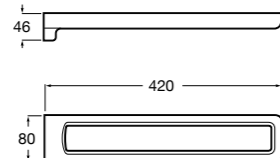

Аксессуары / Настенные полотенцедержатели

Аксессуары / полотенцедержатели в форме кольца

Tempo
817031001 Полотенцедержатель двойной. Хром.
817031022 Полотенцедержатель двойной. Покрытие Everlux титановый черный. ®