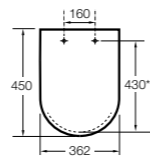

The Gap Square compacto

- 801730..4** Сиденье и крышка для укороченного унитаза.
- 801732..4** Сиденье и крышка с механизмом «мягкое закрытие».

Access Comfort

- 801B60001** Детские сиденья для унитаза и сиденье на ножках.