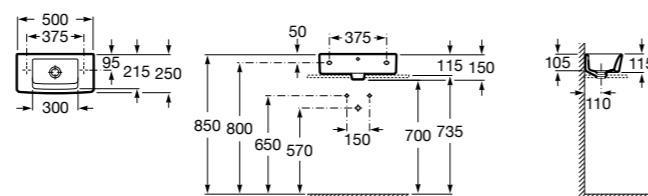

**Dama**

327789000 Настенная керамическая раковина. Смеситель не входит в комплект.

337782000 Полуьпедестал для керамической раковины компакт.

Размеры в мм

Мини-раковины

Hall

325883000 Настенная или накладная керамическая раковина. Смеситель не входит в комплект.