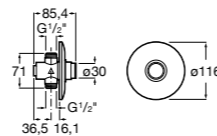

Смесители для душа / встраиваемые / порционно-нажимные

Instant

- **5A2677C00** Встраиваемый кран для душа.