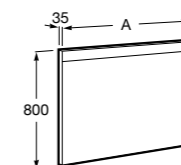

Romea ©

Зеркало.

	A
812384XXX	1000
812383XXX	800
812382XXX	600

Victoria-N

Зеркало.

	A
812336406	1200
812335406	1000
812334406	900
812333406	800
812332406	700
812331406	600
812345406	500