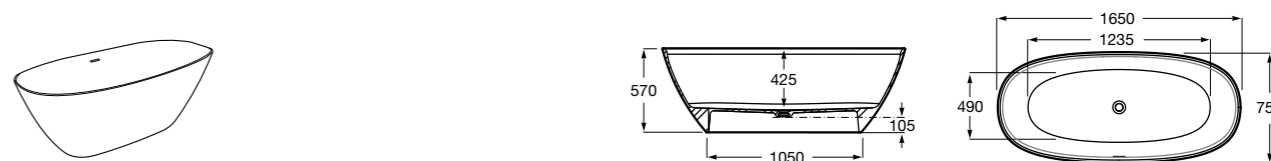

Ванны из материала Stonex®

Ariane

248470000 Свободностоящая ванна STONEX®, объем 240 л. Интегрированный слив-перелив, донный клапан с системой click-clack.