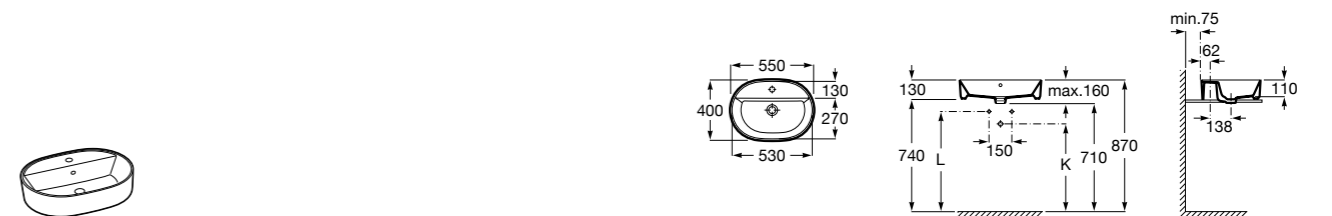

The Gap Round ©

3270Y0000 Накладная керамическая раковина. Смеситель не входит в комплект.