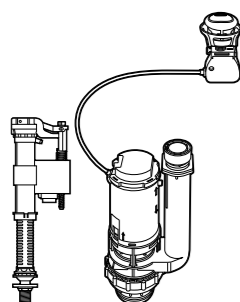

Комплект кабельной арматуры ©

822505800 Впускной клапан A4L_m, нижний подвод с металлической резьбой, механизм двойного смыва с кабелем, кнопкой, прокладкой и креплениями.