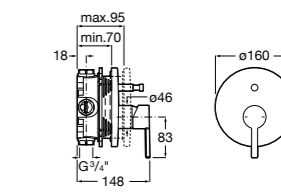

Naia

5A0B96C00 Встраиваемый смеситель для ванны-душа с переключателем потока. Установка с RocaBox Арт. 525869403.

5A0B96..0 Встраиваемый смеситель для ванны-душа с переключателем потока. Покрытие Everlux. Установка с RocaBox Арт. 525869403.