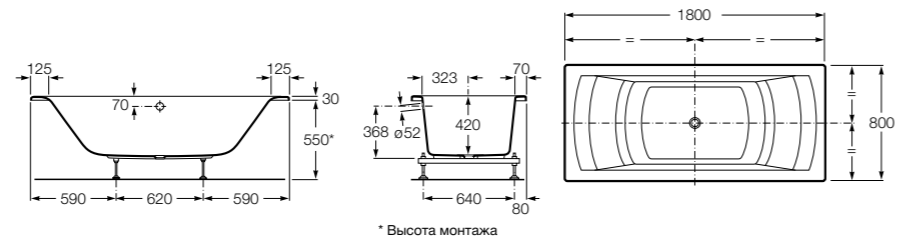

BeCool

Прямоугольная акриловая ванна с гидромассажем Total и набором для слива.

	A	B	C	D	E	F	G	H	I	Объем, л
248046001	1900	900	1695	774	1435	695	85	730	810	300
248048001	1800	800	1595	674	1335	590	80	640	810	240
248050001	1700	800	1495	674	1235	590	80	640	700	255
248342001	1700	700	1495	574	1235	485	70	560	700	200

Прямоугольная акриловая ванна с ручками.

	A	B	C	D	E	F	G	H	I	Объем, л
248340001	1700	700	1495	574	1235	485	70	560	700	200

Hall Biplaza

248170001 Прямоугольная акриловая ванна с гидромассажем Total и набором для слива.

248163000 Прямоугольная акриловая ванна.

Hall

248168001 Прямоугольная акриловая ванна с гидромассажем Total и набором для слива.

Размеры в мм

Hall

248186001 Левая асимметричная угловая акриловая ванна с гидромассажем Total и набором для слива.

248187001 Правая асимметричная угловая акриловая ванна с гидромассажем Total и набором для слива.

259852000 Панель для левой акриловой ванны.

259853000 Панель для правой акриловой ванны.

Vythos

Прямоугольная акриловая ванна с гидромассажем Total и набором для слива.

	A	B	C	D	E	Объем, л
248062001	1800	900	1520	760	1100	250
248060001	1700	800	1430	660	1002	216

Прямоугольная акриловая ванна с гидромассажем Topic и набором для слива.

	A	B	C	D	E	Объем, л
248061001	1800	900	1520	760	1100	250
248057001	1700	800	1430	660	1002	216

Прямоугольная акриловая ванна.

	A	B	C	D	E	Объем, л
247592000	1800	900	1520	760	1100	250
247701000	1700	800	1430	660	1002	216

Подголовник (белый).

291066000

Размеры в мм