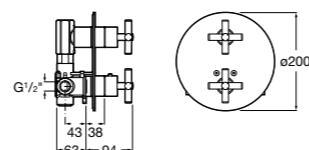

5A0743C00 Встраиваемый термостат для душа.