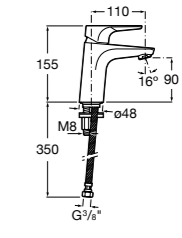

Pals ©

5A306DC00 Смеситель для раковины с ручкой-джойстиком, донным клапаном и гибкой подводкой.

Naia

5A3296C00 Смеситель для раковины, гладкий корпус, с донным клапаном с системой click-clack и гибкой подводкой. Cold start.

5A3A96.0 Смеситель для раковины, гладкий корпус, с гибкой подводкой. Cold start. Покрытие Everlux.

Pals ©

5A326DC00 Смеситель для раковины с ручкой-джойстиком, гладкий корпус, с донным клапаном системы click-clack и гибкой подводкой.

Naia

5A3996C00 Смеситель для раковины, гладкий корпус, Mezzo, с донным клапаном с системой click-clack и гибкой подводкой. Cold start.

Carmen

5A304BC00 Смеситель для раковины, гладкий корпус, с донным клапаном с системой click-clack и гибкой подводкой.

5A314BC00 Смеситель для раковины, гладкий корпус, без донного клапана и с гибкой подводкой.

Naia

5A3D96C00 Смеситель для раковины с аэратором, гладкий корпус, Mezzo Plus, с донным клапаном с системой click-clack и гибкой подводкой. Cold start.

Naia

5A3096C00 Смеситель для раковины с донным клапаном с системой click-clack и гибкой подводкой, Cold start.

Lanta

5A3011C00 Смеситель для раковины с аэратором, с донным клапаном и гибкой подводкой. Cold start.

Lanta

5A3111C00 Смеситель для раковины с аэратором, цепочкой и гибкой подводкой. Cold start.

Atlas

5A3290C0M Смеситель для раковины, гладкий корпус, с аэратором, гибкой подводкой.

5A3290C00 Смеситель для раковины, гладкий корпус, с аэратором, гибкой подводкой. Cold start.

Lanta

5A3A11C00 Смеситель для раковины с аэратором, гладкий корпус, с донным клапаном с системой click-clack и гибкой подводкой. Cold start.

Atlas

5A3990C00 Смеситель для раковины, гладкий корпус, Mezzo, с аэратором и гибкой подводкой. Cold start.

Lanta