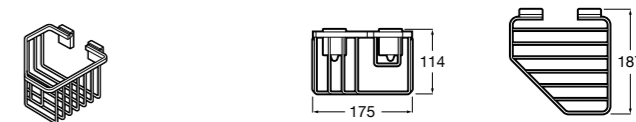

Rubik
816854001 Угловой контейнер решетчатый. Хром. Крепление на болты или клей.
816854024 Угловой контейнер решетчатый. Черный цвет. Крепление на болты или клей. ©