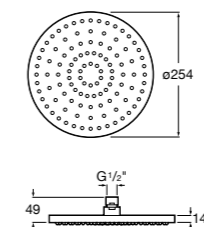

Rainsense

5B2250C00 Круглая душевая насадка. Хромированный ABS-пластик. Кронштейн покупается отдельно.