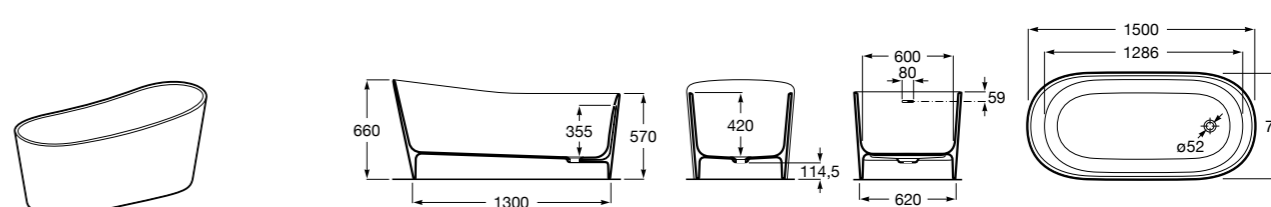

Maui Round ©

248499000 Овальная ванна STONEX®, интегрированный слив-перелив, донный клапан с системой click-clack.