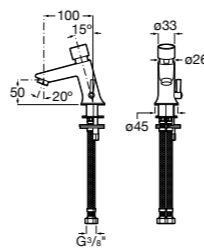

Instant

1. **5A3377C00** Смеситель для раковины с аэратором и гибкой подводкой. Ограничитель расхода 2 л/мин. Автоматическое закрытие через 15 секунд.