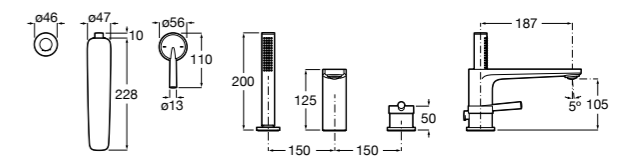

L90

5A1801C00 Монтируемый на край ванны двухвентильный смеситель для ванны-душа с изливом 130 мм, с душевой лейкой и гибким шлангом.