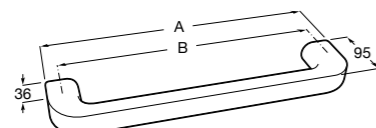

Onda ®
Полотенцедержатель.

	A	B
3870ZH000	600	560
3870ZG000	450	420
3870ZJ000	300	260

Victoria
816658001 Двойной вращающийся полотенцедержатель.

Аксессуары / Настенные полотенцедержатели

Аксессуары / полотенцедержатели в форме кольца