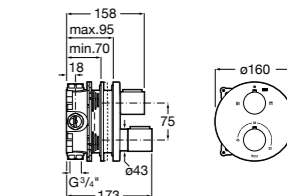

5A0C09C00 Встраиваемый термостат для ванны и душа с переключателем потока. Установка с RocaBox Арт. 525869403.

5A0C09CNO Встраиваемый термостат для ванны и душа с переключателем потока. Покрытие Everlux титановый черный. Для установки с RocaBox Арт. 525869403