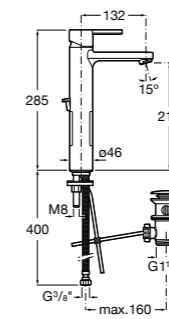

Naia

5A3496C00 Смеситель для раковины с высоким изливом, с донным клапаном и гибкой подводкой. Cold start.