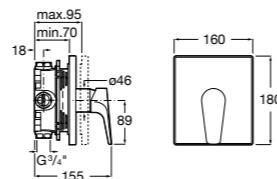

Atlas

5A2B90C00 Встраиваемый смеситель для ванны или душа. Установка с RocaBox Арт. 525869403