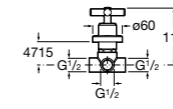

Встраиваемые переключатели

Loft

5A9043C00 1/2" встраиваемый переключатель (2 положения) для ванны или душа.

5A9143C00 1/2" встраиваемый переключатель (3 положения) для ванны или душа.