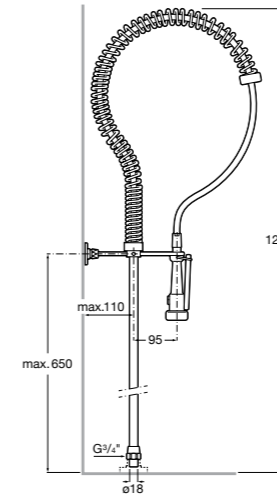

Instant Pro

- **5A8564C00** Промышленный излив 1200 мм с 1 выходом.