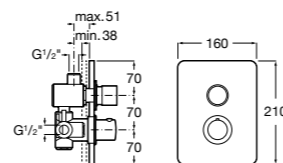

Смесители для душа / встраиваемые / с термостатом

Avant

- **5A0679C00** Встраиваемый смеситель-термостат для душа.