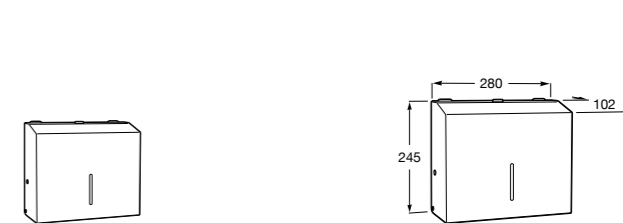

Public

817410001 Диспенсер для бумажных полотенец. 200 шт. Глянцевая отделка. ©

817410002 Диспенсер для бумажных полотенец. 200 шт. Отделка сталь-сатин.

817411001 Диспенсер для бумажных полотенец. 400-600 шт. Глянцевая отделка. ©

817411002 Диспенсер для бумажных полотенец. 400-600 шт. Отделка сталь-сатин.