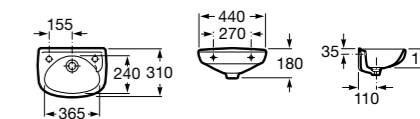

Hall

327624000 Настенная или накладная керамическая раковина. Смеситель не входит в комплект.

Meridian

327248000 Настенная керамическая раковина. Смеситель не входит в комплект.

Размеры в мм

Ibis

320841001 Настенная керамическая раковина. Смеситель не входит в комплект.