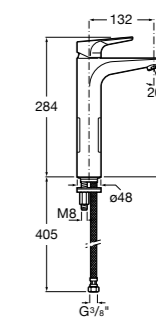

Atlas

5A3790COM Смеситель для раковины с высоким изливом, гладкий корпус, с гибкой подводкой.

5A3790C00 Смеситель для раковины с высоким изливом, гладкий корпус, с гибкой подводкой. Cold start.