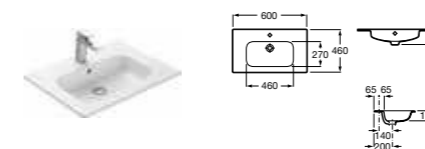

Раковина

Арт. 32799E000 Victoria-N Unik, 60 см