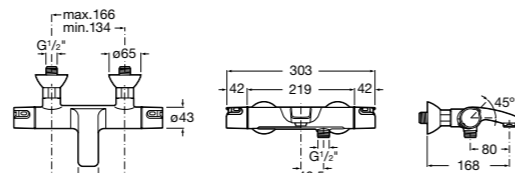

5A1118C00 Мантируемый на стену термостат для ванны и душа с переключателем потока.