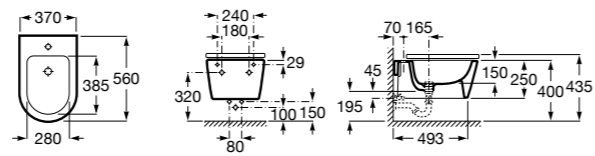

Inspira Round

357525..0 ROUND - Подвесное биде без крышки. Включает: комплект для крепления. Смеситель не входит в комплект.

806522..B ROUND - Крышка для биде с механизмом «мягкое закрывание». Материал SUPRALIT®.

Meridian

357248000 Подвесное биде без крышки. Включает: комплект скрытого крепления. Смеситель не входит в комплект.

8062A2..B Крышка для биде с механизмом «мягкое закрывание». Материал SUPRALIT®. ©

8062A0..B Крышка для биде с креплениями из нержавеющей стали. Материал SUPRALIT®. ©

Meridian

357245000 Подвесное биде без крышки. Смеситель не входит в комплект.

8062A2..B Крышка для биде с механизмом «мягкое закрывание». Материал SUPRALIT®. ©

8062A0..B Крышка для биде с креплениями из нержавеющей стали. Материал SUPRALIT®. ©

Dama

357788000 Подвесное биде со скрытым креплением.

806782004 Крышка для биде с механизмом «мягкое закрывание».

806780004 Крышка для биде.

Dama

357785000 Подвесное биде без крышки. Смеситель не входит в комплект. Для установки подвесных биде необходима совместимая система инсталляции Rosa.

806782004 Крышка для биде с механизмом «мягкое закрывание».

806780004 Крышка для биде.

Размеры в мм

The Gap Square

357476000 Подвесное биде без крышки. Включает: комплект скрытого крепления. Смеситель не входит в комплект.

806472004 Крышка для биде с механизмом «мягкое закрывание».

806470004 Крышка для биде.

The Gap Square

357475000 Подвесное биде без крышки. Смеситель не входит в комплект. Для установки подвесных биде необходима совместимая система инсталляции Rosa.

806472004 Крышка для биде с механизмом «мягкое закрывание».

806470004 Крышка для биде.

The Gap Round

3570N6000 Подвесное биде без крышки. Включает: комплект скрытого крепления. Смеситель не входит в комплект.