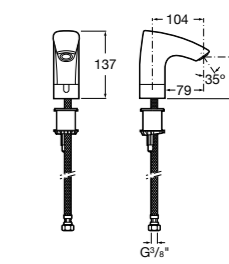

M3-E

1. **5A5602C00** Электронный кран для раковины для подвода одной воды. Ограничитель потока воды 5,7 л/мин, гибкая подводка. Питание от четырех щелочных батареек 1,5V LRG (AA). Батарейки не включены в комплект.
2. **5A5702C00** Электронный кран для раковины для подвода одной воды. Гибкая подводка. Питание от сети 230 V. Источник питания включен в комплект.