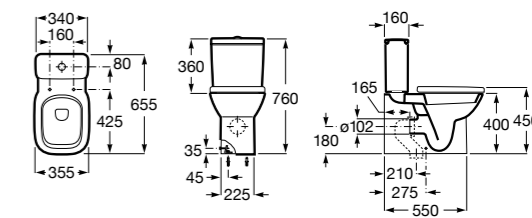

Размеры в мм

Debba Square

34299B00U	Чаша унитаза приставная с двойным выпуском.
341992000	Бачок с механизмом двойного смыва 4,5/3 литра с боковым подводом воды. Включен установочный комплект, механизм для подвода воды и механизм смыва.
341993000	Бачок с механизмом двойного смыва 4,5/3 литра с нижним подводом воды. Включен установочный комплект, механизм для подвода воды и механизм смыва.
8019D200B	Сиденье и крышка с механизмом «мягкое закрывание» для унитаза.
8019D000B	Сиденье и крышка с креплениями из нержавеющей стали для унитаза.
8019D0004	Сиденье и крышка с креплениями из нержавеющей стали для унитаза.