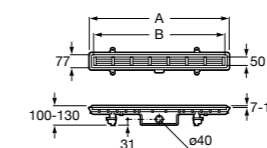

In-Drain X3

IN-DRAIN X3 - Сливной комплект с прокладкой из геотекстиля. Реверсивная керамическая панель (не входит в комплект).

	A	B
276131000	950 x 50	990
276130000	850 x 50	890
276129000	750 x 50	790
276128000	650 x 50	690