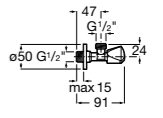

Запорный кран

525166000 Угловой запорный кран 1/2" - 3/8" (шаровый механизм, металлическая ручка).

525166100 Угловой запорный кран 1/2" - 1/2" (шаровый механизм, металлическая ручка).