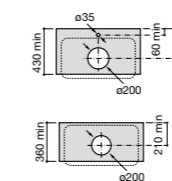

Element

327572000 Накладная керамическая раковина. Смеситель не входит в комплект.