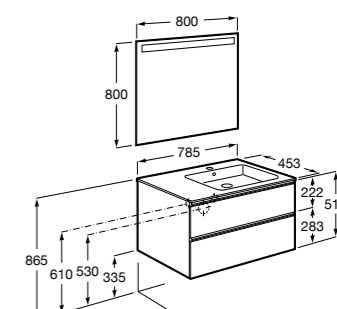

The Gap раковина справа ®

851480XXX UNIK - Комплект мебели с 2 ящиками и раковины.

851513XXX ПАК - Комплект мебели с 2 ящиками, раковины и зеркала Eidos.

816826339 Набор из 2 ножек 335 мм для мебели UNIK с 2 ящиками.

816826458 Набор из 2 ножек 335 мм для мебели UNIK с 2 ящиками.