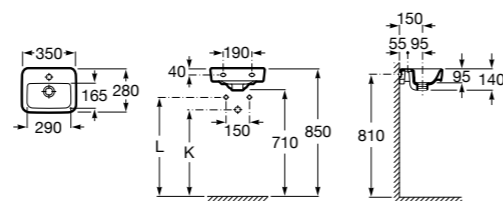

337472000 Полуьпедестал для керамической раковины компакт.

Размеры в мм

Senso Square

32751D000 Настенная или накладная керамическая раковина. Смеситель не входит в комплект.

Раковины подвесные угловые

The Gap Original