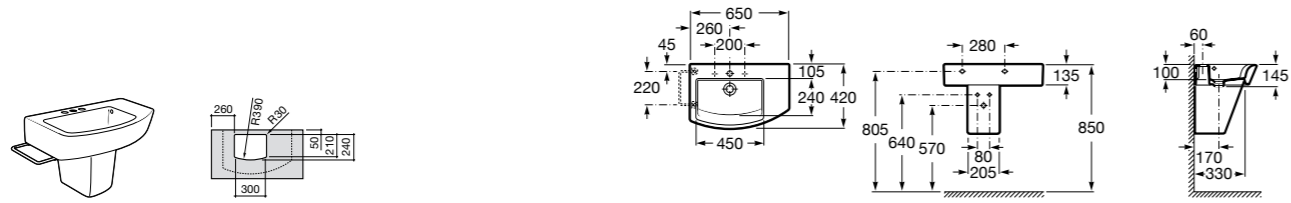

Размеры в мм

**Hall**

327620000 Настенная или накладная керамическая раковина. Смеситель не входит в комплект.

**Element**

327570000 Настенная или накладная керамическая раковина. Смеситель не входит в комплект.