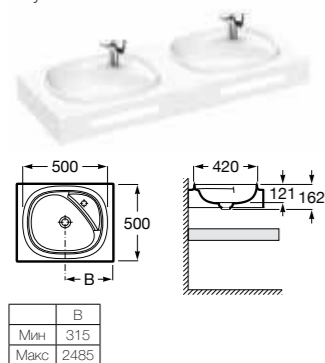

Дополнительная полочка
 Доступна шириной 385 мм и высотой 50 мм

Модели чаш

Modo Round

Modo Soft

Modo Square

Beyond

Комбинируемость чаш по высоте столешницы

Размер чаши (мм)	Ширина столешницы (мм)		Минимальная длина столешницы (мм)			
	450	500	1 чаша	2 чаши	3 чаши	4 чаши
ø 370	НЕТ	ДА	○	○	○	○
Modo	450 x 260	ДА	ДА	○	○	○
	550 x 310	ДА	ДА	○	○	○
Beyond	500 x 420	НЕТ	ДА	○	○	○