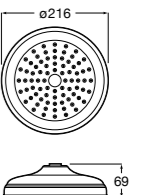

Rainsense

5B3350C00 Круглая душевая насадка. Хромированный ABS-пластик.