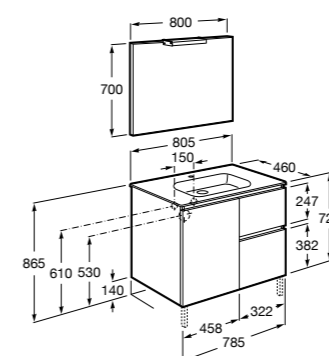

Anima

851030XXX UNIK - Комплект мебели и раковины. Компактный сифон. Ножки и смеситель не входят в комплект.

851034XXX ПАК - Комплект мебели, раковины, зеркала и LED-светильника. Компактный сифон. Ножки и смеситель не входят в комплект.

816757339 Комплект из 2-х ножек.

The Gap раковина слева ®

851479XXX UNIK - Комплект мебели с 2 ящиками и раковины.

851512XXX ПАК - Комплект мебели с 2 ящиками, раковины и зеркала Eidos.

816826339 Набор из 2 ножек 335 мм для мебели UNIK с 2 ящиками.

816826458 Набор из 2 ножек 335 мм для мебели UNIK с 2 ящиками.