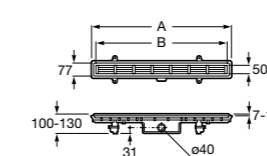

Plate X2

PLATE X2 - Крышка с решёткой для сливного отверстия, совместима с In-Drain Channel.

	A	B
276098000	950 x 50	990
276154000	850 x 50	890
276097000	750 x 50	790
276096000	650 x 50	690