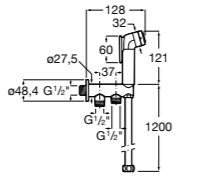

Be Fresh One

5B9N30C00 Комплект гигиенического душа (2 выхода). Включает: душевую лейку, настенный держатель с предохранительным клапаном и металлический гибкий шланг.