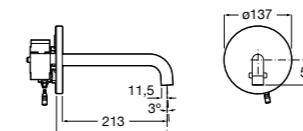

Fluent

5A4A24C00 Кран для раковины с аэратором. Подвод одной воды. Ограничитель расхода 5 л/мин.

Avant

5A7979C00 Кран для раковины, встраиваемый в стену, с длинным изливом, 190 мм. С аэратором.

Fluent

5A4B24C00 Кран для раковины с аэратором. Подвод одной воды. Ограничитель расхода 5 л/мин.

Avant

5A7879C00 Кран для раковины, встраиваемый в стену, с длинным изливом, 150 мм. С аэратором.

Смесители для раковины / встраиваемые / электронные

Avant

5A4279C00 Кран для раковины с аэратором. Подвод одной воды.

Sentronic-E

5A4602C00 Электронный смеситель для раковины, монтируемый на стену. Питание от сети 230 V. Включает источник питания. Необходимо укомплектовать 525874603.

525874603 Внутренняя часть электронного смесителя для раковины, монтируемого в стену. Питание от сети 230 V.

Краны для раковины / монтируемые на стену / порционно-нажимные

Instant

5A7877C00 Монтируемый на стену кран для раковины. С аэратором.

Смесители для раковины / встраиваемые / электронные

Instant Care

5A7977C00 CARE - Монтируемый на стену кран для раковины. С аэратором.

Loft-E

5A3543C00 Встраиваемый электронный смеситель для раковины с сенсором приближения. Питание от четырех щелочных батареек 1,5 V LRG (AA). С блоком предварительного смешивания горячей и холодной воды.

5A3643C00 Встраиваемый электронный смеситель для раковины с сенсором приближения. Питание от сети 230 V. Включает источник питания. С блоком предварительного смешивания горячей и холодной воды.

5A5643C00 Встраиваемый электронный смеситель для раковины с сенсором приближения. Питание от четырех щелочных батареек 1,5 V LRG (AA). Подвод одной воды.