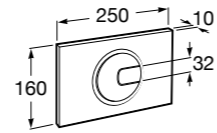

PL4 Dual ©

8901980.. PL4 DUAL - Двойной смыв.