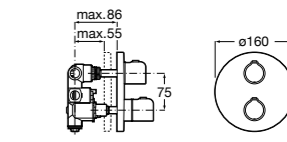

5A2A18C00 Встраиваемый термостат для ванны и душа с переключателем потока.