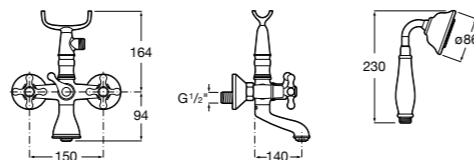

Carmen

5A014BC00 Монтируемый на стену смеситель для ванны и душа с ручным переключателем, гибким душевым шлангом 1,50 м, душевой лейкой и поворотным держателем.