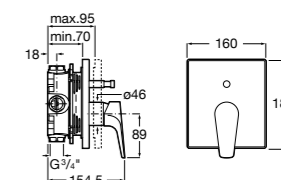

Atlas

5A0B90C00 Встраиваемый смеситель для ванны-душа с переключателем потока. Установка с RocaBox Арт. 525869403.