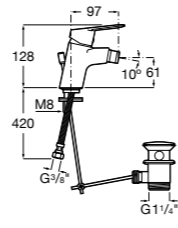

Monodin-N

5A6198C00 Смеситель для биде с цепочкой, регулятором направления потока и гибкой подводкой.

Alfa

5A6F25C00 Смеситель для биде с регулятором направления потока, донным клапаном и гибкой подводкой.

Cala

5A606EC00 Смеситель для биде с регулятором направления потока, донным клапаном и гибкой подводкой.

Victoria

5A6N25C0M Смеситель для биде с регулятором направления потока, донным клапаном и гибкой подводкой.

L20

5A6A09C0M Смеситель для биде с регулятором направления потока, донным клапаном и гибкой подводкой.

Victoria

5A6125C0M Смеситель для биде с регулятором направления потока, держателем для цепочки и гибкой подводкой.

**Смесители для биде / монтаж на бортик /
двухвентильные**

L20

5A6B09C00 Смеситель для биде с регулятором направления потока, держателем для цепочки и гибкой подводкой.

Loft

5A6043C00 Смеситель для биде с регулятором направления потока, донным клапаном и гибкой подводкой.

Carmen

5A6A4BC00 Смеситель для биде с регулятором направления потока, донным клапаном click-clack и гибкой подводкой воды.

Brava

5A6130C00 Смеситель для биде с регулятором направления потока и гибкой подводкой.

Brava

5A6530C00 Встраиваемый вентиль для биде, синий указатель (холодный).
5A6630C00 Встраиваемый вентиль для биде, красный указатель (горячий).