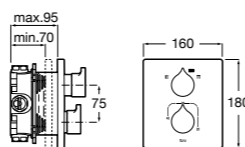

Смесители для ванны и душа / термостатические / встраиваемые

5A0C3AC00 Встраиваемый термостат для ванны и душа с переключателем потока. Установка с RocaBox Арт. 525869403.

5A0C3A..0 Встраиваемый термостат для ванны и душа с переключателем потока. Покрытие Everlux. Установка с RocaBox Арт. 525869403.