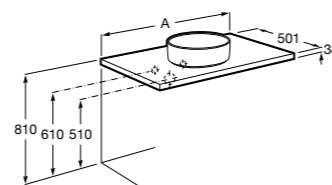

Debba Compact

ZRU9302710 Мебельный модуль белый глянец.
32799J00Y Раковина Debba Unik 500.

Natura

UNIK - Каркас под раковину из натурального дерева с полочкой, раковиной и полотенцедержателем. Сифон не входит в комплект.

	A
851056392	850
851055392	650

Mini

855873XXX Комплект мебели с раковиной. Сифон в комплекте.
855866XXX ПАСК - Комплект мебели с раковиной и зеркального шкафа. Сифон в комплекте.
855865XXX ПАСК - Комплект мебели с раковиной и зеркала. Сифон в комплекте.

Carmen

851370425 UNIK - Каркас с полочкой и встроенным полотенцедержателем, раковина с одним отверстием под смеситель. Смеситель не входит в комплект.
851372425 UNIK - Каркас с полочкой и встроенным полотенцедержателем, раковина с тремя отверстиями под смеситель. Смеситель не входит в комплект.

Столешницы для раковин

Каркасы для раковин

Prisma

Каркас под раковину с полотенцедержателем и полочкой под раковиной. Раковина и смеситель не входят в комплект.

	A
856749001	1100
856748001	900
856747001	800
856746001	600

Savana

Влагостойкая столешница из древесных материалов. В комплект входят кронштейны для крепления к стене.

	A
857322XXX	1400
857321XXX	1205
857320XXX	1004
857319XXX	804
857318XXX	604

Тумбы

Suma

Тумба с возможностью крепления к стене, с ножками/колесами. В комплект входит система крепления к стене и набор ножек. Колеса не входят в комплект.

	A
857077XXX	800
857076XXX	600

4 колеса - опционально.

816821000

Carmen

857137XXX Шкаф-колонна на ножках с верхней стеклянной дверцей и внутренней подсветкой.

Inspira

857004XXX Шкаф-колонна левая, с зеркалом и подсветкой внутри (активируется при открытии дверцы). Регулируемые по высоте стеклянные полочки в комплекте.