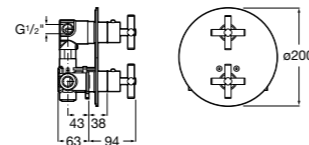

5A0643C00 Встраиваемый термостат для ванны и душа с переключателем потока. Установка с RocaBox Арт. 525869403.