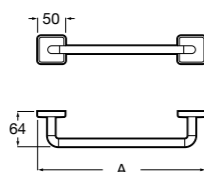

A
816656001	600
816655001	500
816654001	400
816653001	300

Hotel's
816378001 Полотенцедержатель двойной.