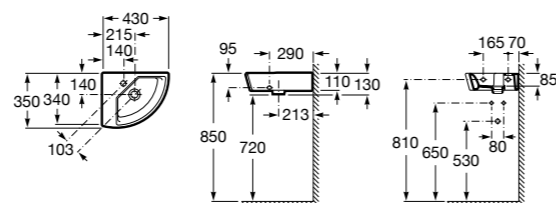

Hall

327623000 Настенная керамическая раковина. Смеситель не входит в комплект.

Размеры в мм

Meridian

32724C000 Настенная керамическая раковина. Смеситель не входит в комплект.

Раковины накладные

Hall

32762G000 Настенная или накладная керамическая раковина. Смеситель не входит в комплект.