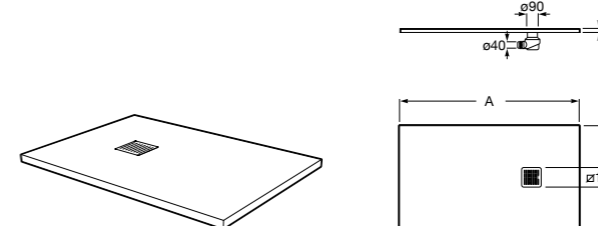

Terran

Ультралпоский душевой поддон, материал STONEX®. Противоскользящая поверхность с текстурой под камень. Включает слив gran caudal.

	A	B	C
До 2000 x 1400 x 33,5 Extra King size	2000	1400	33,5
До 1600 x 1400 x 31,6 Extra King size	1600	1400	31,6
До 2000 x 1000 x 31 King size	2000	1000	31
До 1800 x 1000 x 31	1800	1000	31
До 1600 x 1000 x 31	1600	1000	31
До 1400 x 1000 x 31	1400	1000	31
До 1200 x 1000 x 31	1200	1000	31
До 1800 x 900 x 31	1800	900	31
До 1600 x 900 x 31	1600	900	31
До 1400 x 900 x 31	1400	900	31
До 1200 x 900 x 28	1200	900	28
До 1000 x 900 x 26	1000	900	26
До 1800 x 800 x 31	1800	800	31
До 1600 x 800 x 31	1600	800	31
До 1400 x 800 x 31	1400	800	31
До 1200 x 800 x 28	1200	800	28
До 1000 x 800 x 26	1000	800	26
До 1800 x 750 x 31	1800	750	31
До 1600 x 750 x 31	1600	750	31
До 1400 x 750 x 31	1400	750	31
До 1200 x 750 x 28	1200	750	28
До 1000 x 750 x 26	1000	750	26
До 1800 x 700 x 31	1800	700	31
До 1600 x 700 x 31	1600	700	31
До 1400 x 700 x 31	1400	700	31
До 1200 x 700 x 28	1200	700	28
До 1000 x 700 x 26	1000	700	26

Размеры в мм