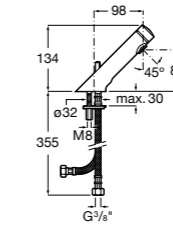

Avant

1. **5A3179C00** Смеситель для раковины, с аэратором и гибкой подводкой. Боковая ручка для регулировки температуры воды.