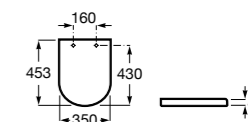

Debba Square ©

1. **8019D200B** SQUARE - Сиденье и крышка с механизмом «мягкое закрытие» для унитаза. Материал SUPRALIT®.
2. **8019D000B** SQUARE - Сиденье и крышка с креплениями из нержавеющей стали для унитаза. Материал SUPRALIT®.

Inspira Square

1. **801532..B** SQUARE - Сиденье и крышка с механизмом «мягкое закрытие» для унитаза. Материал SUPRALIT®.

Meridian-N Comfort ©

1. **8012AC..B** Сиденье и крышка с креплениями из нержавеющей стали и механизмом «мягкое закрытие» для укороченного унитаза.
2. **8012AB..B** Сиденье и крышка с креплениями из нержавеющей стали для укороченного унитаза. Материал SUPRALIT®.

The Gap Round compacto

1. **801D22..1** Сиденье и крышка с механизмом «мягкое закрытие» для унитаза.
2. **801D20..1** Сиденье и крышка для унитаза.

Debba Round ©

1. **801B2200B** Сиденье и крышка с механизмом «мягкое закрытие» для унитаза. Материал SUPRALIT®.
2. **801B2000B** Сиденье и крышка с креплениями из нержавеющей стали для унитаза. Материал SUPRALIT®.

Inspira Round

1. **801522..B** ROUND - Сиденье и крышка с механизмом «мягкое закрытие» для унитаза. Материал SUPRALIT®.

Meridian-N ограниченная подвижность

1. **801230..4** Крышка и не цельное сиденье с креплениями из нержавеющей стали.
2. **80123D..4** Не цельное сиденье с креплениями из нержавеющей стали.

The Gap Comfort

1. **801472..4** Сиденье и крышка с механизмом «мягкое закрытие» для унитаза.
2. **801470..4** Сиденье и крышка для унитаза.

Hall

1. **801620..4** Сиденье и крышка с креплениями из нержавеющей стали для укороченного унитаза.
2. **801622..4** Сиденье и крышка с механизмом «мягкое закрытие».

Inspira Round compacto

1. **80152C..B** ROUND - Сиденье и крышка с механизмом «мягкое закрытие» для унитаза-компакт. Материал SUPRALIT®.

The Gap Square

1. **801470..4** Сиденье и крышка для унитаза.
2. **801472..4** Сиденье и крышка с механизмом «мягкое закрытие» для унитаза.