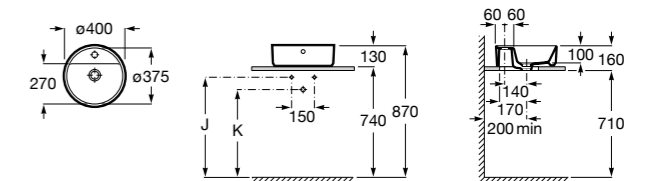

The Gap Round

3270MK000 Накладная или встраиваемая керамическая раковина с отверстием под смеситель. Смеситель не входит в комплект.