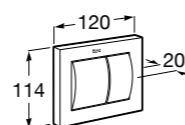

Панели смыва Duplo / двойной смыв / ограниченная подвижность

PL-N1 Dual

890066000	PL-N1 - Вспомогательная панель, двойной смыв, пневматическое управление для людей с ограниченной подвижностью. Устанавливается вместе с любой механической панелью управления Роса. Максимальное расстояние 1500 мм.