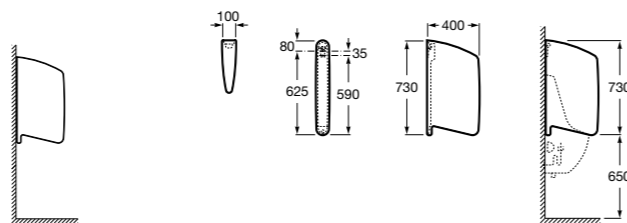

Wing

387090000 Разделитель для писсуаров.