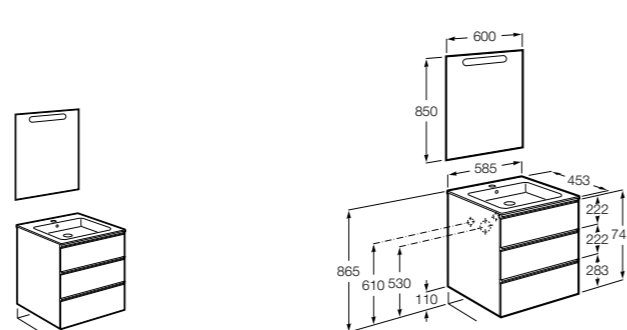

The Gap ®

857552806	Мебельный модуль.
3279A8000	Раковина The Gap 600.
ZRU9302688	Зеркало The Gap Original 600.
ZRU9302885	Зеркальный шкаф The Gap Original 600.
Также возможна комплектация раковинами	
3270M1004	Раковина мебельная The Gap Plus 600x460.
32799E000	Victoria Unik 600.
851484XXX	Комплект. Включает в себя: мебельный модуль и раковину.
851517XXX	Готовое решение. Включает в себя: мебельный модуль, раковину и зеркало Eidos.
Дополнительно:	
816827339	Ножки (4 шт.) Алюминий.
816827458	Ножки (4 шт.) Никель.