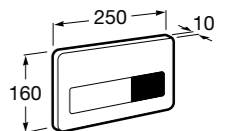

PL3 Dual Electronica ©

890097500 PL3-E - Двойной смыв, электронная, из нержавеющей стали. Автоматический или ручной смыв.