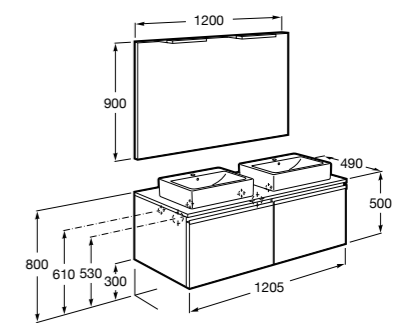

Heima

851007XXX Мебельный модуль для двух накладных или встраиваемых раковин. Раковины и смесители не входят в комплект.

851045XXX PASC - Комплект из мебельного модуля, раковины с двумя чашами и зеркала со светодиодной подсветкой для двоих с регулируемой интенсивностью света и индикатором температуры. Включает: пульт управления и компактный сифон. Раковины, смеситель и ножки не входят в комплект.

856925331 Комплект из 2-х ножек.