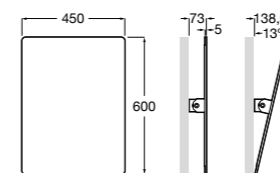

Доступность / аксессуары / откидные зеркала

Access Pro

1. **816965009** PRO - Регулируемое зеркало под наклоном.