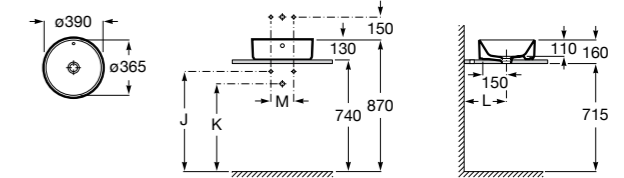

The Gap Round

3270MJ000 Накладная керамическая раковина. Смеситель не входит в комплект.