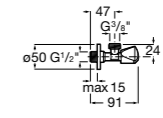

Запорный кран

525166000 Угловой запорный кран 1/2" - 3/8" (шаровый механизм, металлическая ручка).

525166100 Угловой запорный кран 1/2" - 1/2" (шаровый механизм, металлическая ручка).