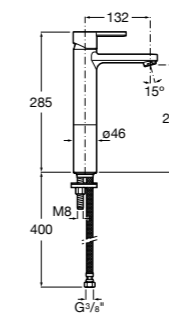

Naia

5A3796C00 Смеситель для раковины, гладкий корпус, с высоким изливом, с донным клапаном с системой click-clack, гибкой подводкой. Cold start.

5A3B96..0 Смеситель для раковины, гладкий корпус, с высоким изливом, с гибкой подводкой. Cold start. Покрытие Everlux.