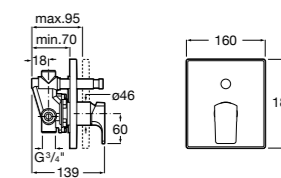

L90

5A0B01C00 Встраиваемый смеситель 1/2" для ванны-душа с переключателем потока. Установка с RocaBox Арт. 525869403.