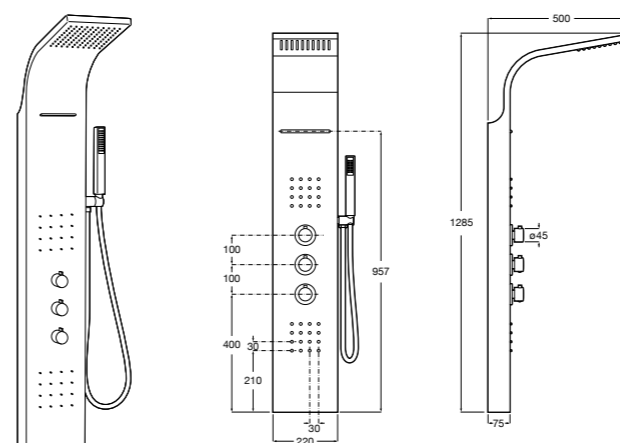

Душевые стойки / смеситель-термостат

Evolution ®

5A9B8BC00 Гидромассажная панель с каскадным режимом.

525994103 Дополнительный монтажный комплект для угловой установки панели Evolution.

5B4863TP0 Полочка. Для установки с гидромассажной душевой панелью Essential или Evolution.