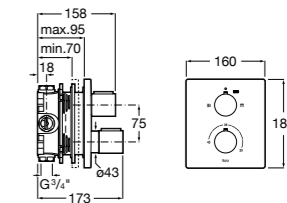

5A0C88C00 Встраиваемый термостат для ванны и душа с переключателем потока. Установка с RocaBox Арт. 525869403.