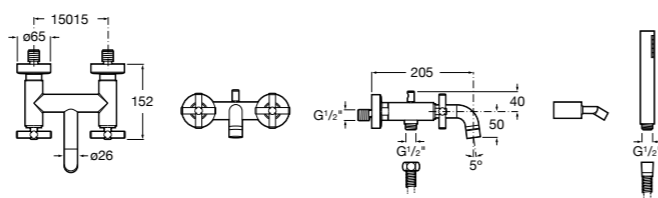

Смесители для ванны и душа / настенные / двухвентильные

Loft

5A0143C00 Монтируемый на стену смеситель для ванны и душа с автоматическим переключателем с фиксатором, гибким душевым шлангом 1,75 м, душевой лейкой и поворотным держателем.