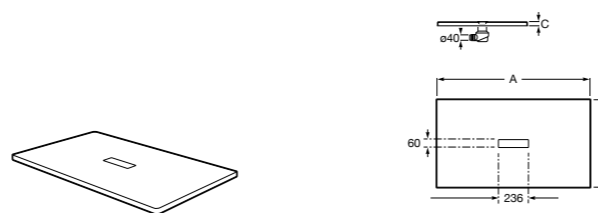

Helios

Ультралпоский душевой поддон, материал STONEX®. Противоскользящая поверхность с текстурой под дерево. Включает слив.

	A	B	C
AP20164038401..0	1600	900	30
AP20157838401..0	1000	900	25
AP2014B038401..0	1200	800	27
AP2013E838401..0	1400	700	30
AP20164032001..0	1400	900	30
AP20157832001..0	1600	800	30
AP2014B032001..0	1000	800	25
AP2013E832001..0	1200	700	27
AP2016402BC01..0	1200	900	27
AP2015782BC01..0	1400	800	30
AP2014B02BC01..0	1600	700	30
AP2013E82BC01..0	1000	700	25

Размеры в мм