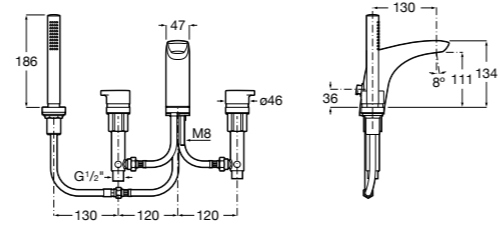

Insignia

5A183AC00 Монтируемый на край ванны двухвентильный смеситель для ванны-душа с изливом 130 мм, с душевой лейкой и гибким шлангом.

L90

5A9801C00 Монтируемый на край ванны двухвентильный смеситель для ванны-душа с изливом 197 мм, с душевой лейкой и гибким шлангом.

L90

5A9901C00 Монтируемый на край ванны двухвентильный смеситель для ванны-душа с изливом 130 мм, с душевой лейкой и гибким шлангом.

L90

5A0901C00 Монтируемый на край ванны однорычажный смеситель для ванны-душа, гибкая душевая лейка L90 1,75 м. Излив 197 мм.

Размеры в мм

L90

5A1801C00 Монтируемый на край ванны двухвентильный смеситель для ванны-душа с изливом 130 мм, с душевой лейкой и гибким шлангом.

Pals

5A986DC00 Монтируемый на край ванны смеситель для ванны-душа с центральным изливом, с переключателем и душевой лейкой.

Loft

5A0943C00 Монтируемый на край ванны смеситель с высоким изливом для ванны и душа с переключателем, душевой лейкой и гибким душевым шлангом 1,75 м.

Carmen

5A094BC00 Встраиваемый смеситель для ванны-душа с переключателем потока.

Размеры в мм