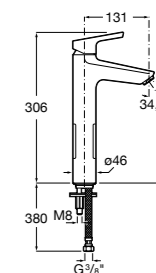

Malva

5A373BC0M Смеситель для раковины с высоким изливом, гладкий корпус, с гибкой подводкой.

5A373BC00 Смеситель для раковины, гладкий корпус, с высоким изливом, с гибкой подводкой. Cold start.