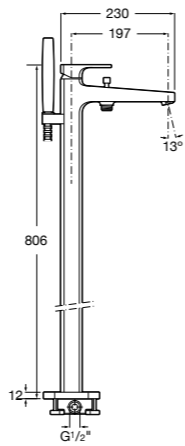

Размеры в мм

Смесители для ванны и душа / монтаж в пол

L90

5A2701C00 Напольный однорычажный смеситель с автоматическим переключателем потока, душевой лейкой, встроенным держателем для душа, гибким шлангом 1,50 м.