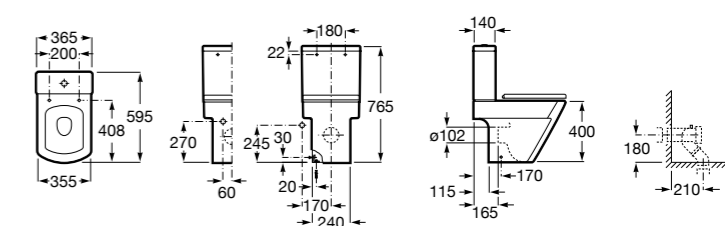

Hall

1. **342628000** Чаша унитаза укороченная приставная с двойным выпуском. Включен патрубок с крепежом к стене и установочный комплект.
   342629000 Чаша унитаза укороченная приставная с двойным выпуском.
   341620000 Бачок с механизмом двойного смыва 6/3 литра с нижним подводом воды. Включен установочный комплект, механизм для подвода воды и механизм смыва.
   801622004 Сиденье и крышка с механизмом «мягкое закрывание».
   801620004 Сиденье и крышка с креплениями из нержавеющей стали для укороченного унитаза.

Hall

1. **342627000** Чаша унитаза укороченная с двойным выпуском. Включен патрубок и установочный комплект.
   341620000 Бачок с механизмом двойного смыва 6/3 литра с нижним подводом воды. Включен установочный комплект, механизм для подвода воды и механизм смыва.
   801622004 Сиденье и крышка с механизмом «мягкое закрывание».
   801620004 Сиденье и крышка с креплениями из нержавеющей стали для укороченного унитаза.