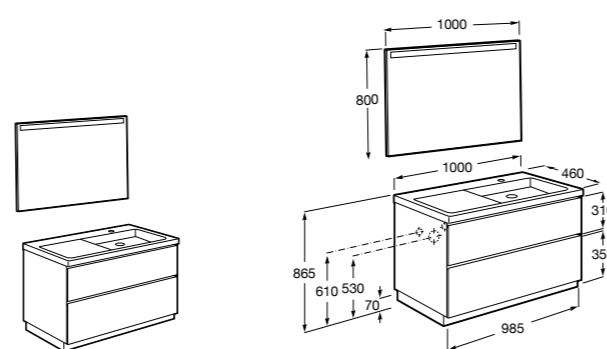

Lander раковина справа

851428XXX UNIK - Комплект мебели и раковины. Ножки и смеситель не входят в комплект. Встроенная розетка. Модуль дополнительно обработан защитой от влаги.

851433XXX PASC - Комплект мебели, раковины и зеркала Eidos. Ножки и смеситель не входят в комплект. Встроенная розетка. Модуль дополнительно обработан защитой от влаги.

816824339 Комплект из 2-х ножек.