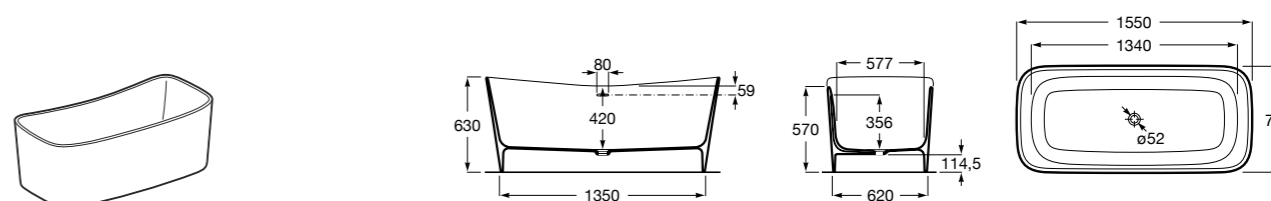

Maui Square ©

248502000 Прямоугольная ванна STONEX®, интегрированный слив-перелив, донный клапан с системой click-clack.