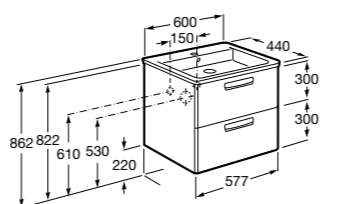

The Gap Original

ZRU9302734	Мебельный модуль белый матовый.
ZRU9302879	Мебельный модуль белый глянцевый.
ZRU9302742	Мебельный модуль фиолетовый.
327472000	Раковина The Gap Original 600.