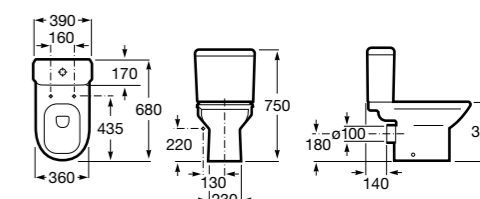

Giralda

1. **342466000** Чаша SH.
   341469000 Бачок AI.
   ZRU9000046 Сиденье с крышкой.
   ZRU9000047 Сиденье с крышкой.