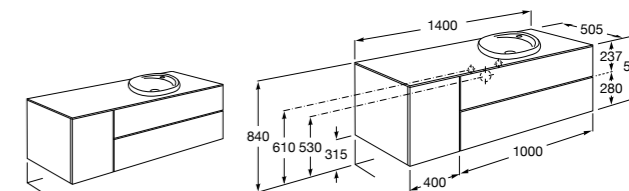

Beyond раковина справа

851415XXX Мебельный модуль для размещения встраиваемой раковины 455 мм справа. Раковины и смесители не входят в комплект.