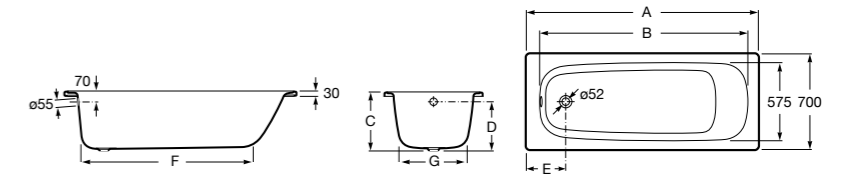

Duo Plus

221670000 Прямоугольная стальная ванна с противоскользящим покрытием дна (стальной лист 3 мм).

Contesa Plus

Прямоугольная стальная ванна с противоскользящим покрытием дна (стальной лист 3,5 мм).

	A	B
237760000	1700	1255
237360000	1600	1157

Princess-N

Прямоугольная стальная ванна с противоскользящим покрытием дна и отверстиями для ручек.

	A	B	C	D	E	F	G	Объем, л
2202E0000	1700	750	1517	620	415	1180	500	215
2203E0000	1600	750	1417	620	415	1135	500	205
2204E0000	1500	750	1317	620	415	1035	500	190
2209E0000	1700	700	1517	575	430	1180	450	190

291053100	Подголовник (черный).
291110000	Хромированные ручки.

Contesa

Прямоугольная стальная ванна.

	A	B	C	D	E	F	G	Объем, л
7235860000	1700	1525	400	300	310	1255	500	195
7235960000	1600	1425	400	300	310	1157	500	180
7236060000	1500	1325	400	300	310	1057	500	165
7236160000	1400	1225	400	300	310	1000	500	150
7212D06001	1200	1045	415	345	290	825	500	130
7212D07001	1000	875	372	300	275	800	500	90

Contesa-Banaseo

213100001 Прямоугольная стальная ванна.