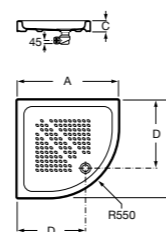

Malta

Керамический душевой поддон.

	A	B	C	D
373516000	1200	800	65	180
373517000	1000	800	65	180
373505000	1200	750	65	175
373506000	1000	750	65	170
37450C000	1200	700	65	175
37450D000	1000	700	65	170
37450E000	900	700	65	170
373513000	1200	700	80	175
373512000	1000	700	80	170
373519000	900	700	80	170

Malta

Угловой керамический душевой поддон.

	A	B	Rad
37450A000	1000	1000	504
37450B000	900	900	504

Italia

Прямоугольный керамический душевой поддон.

	A	B	C	D
3740HP000	1200	800	80	170
3740HS000	1000	800	80	170
3740HG000	1400	700	80	170
3740HR000	1200	700	80	170
3740HT000	1000	700	80	170
3740HU000	900	720	80	170

Italia

Угловой керамический душевой поддон.

	A	B	C	D	Rad
3740HL000	900	900	80	625	550
3740HM000	800	800	80	525	550

Сливы для керамических душевых поддонов

Сливы ультраплоские

27L026000	высота: 60 мм
27L018000	высота: 80 мм

Сливы

506404400	Слив Ø 90 для душевых поддонов.
P0005900R	Слив Ø 65 для душевых поддонов.
506404500	Слив Ø 52 для душевых поддонов.

Italia

Квадратный керамический душевой поддон.

	A	B
3740NH000	900	900
3740NJ000	800	800
3740NK000	700	700

Сливные системы In-Drain

In-Drain Channel

IN-DRAIN CHANNEL - Сливной комплект с прокладкой из геотекстиля.

	A	B
276091000	950 x 50	990
276153000	850 x 50	890
276090000	750 x 50	790
276089000	650 x 50	690

In-Drain X3

IN-DRAIN X3 - Сливной комплект с прокладкой из геотекстиля. Реверсивная керамическая панель (не входит в комплект).

	A	B
276131000	950 x 50	990
276130000	850 x 50	890
276129000	750 x 50	790
276128000	650 x 50	690

Plate X1

PLATE X1 - Крышка сливного отверстия, совместима с In-Drain Channel.

	A	B
276095000	950 x 50	990
276155000	850 x 50	890
276094000	750 x 50	790
276093000	650 x 50	690

Plate X2

PLATE X2 - Крышка с решёткой для сливного отверстия, совместима с In-Drain Channel.