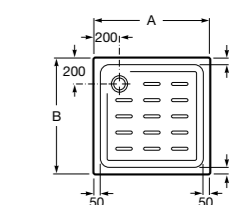

Керамические душевые поддоны**Malta Walk-In**

Керамический душевой поддон с противоскользящим покрытием и с платформой венге.

373524000

Malta

Керамический душевой поддон.

	A	B	C	D
373516000	1200	800	65	180
373517000	1000	800	65	180
373505000	1200	750	65	175
373506000	1000	750	65	170
37450C000	1200	700	65	175
37450D000	1000	700	65	170
37450E000	900	700	65	170
373513000	1200	700	80	175
373512000	1000	700	80	170
373519000	900	700	80	170