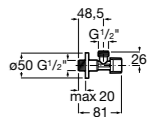

Запорный кран

525165800 Угловой запорный кран 1/2" - 3/8" (шаровый механизм, пластиковая ручка).

525165900 Угловой запорный кран 1/2" - 1/2" (шаровый механизм, пластиковая ручка).