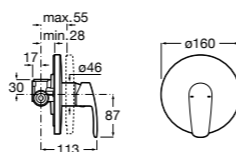

Monodin-N

5A2298C00 Встраиваемый смеситель для ванны или душа.