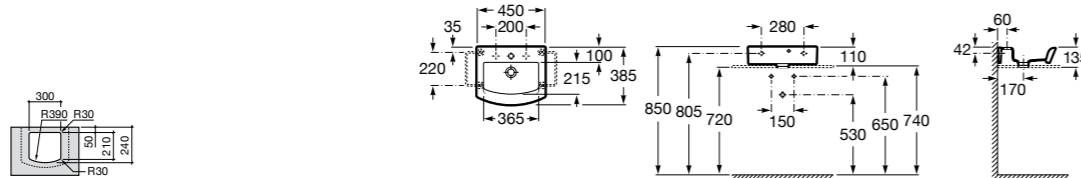

Hall

327624000 Настенная или накладная керамическая раковина. Смеситель не входит в комплект.

337471000 Полуьедестал