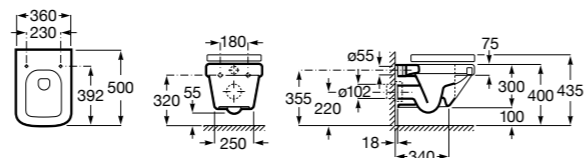

Dama

346788000 Подвесная чаша укороченная с горизонтальным выпуском. Для установки выберите систему инсталляции Rosa для подвесных унитазов.

80178C004 Сиденье и крышка с механизмом «мягкое закрывание».

80178B004 Сиденье и крышка для укороченного унитаза.

Размеры в мм