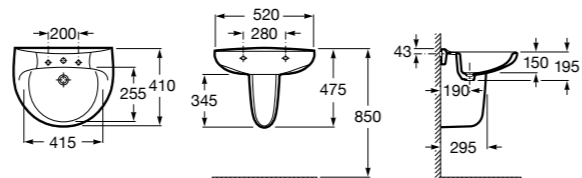

Victoria

325394..0 Настенная керамическая раковина. Смеситель не входит в комплект.

337390000 Пьедестал для керамической раковины.

33739200Y Полуьпедестал для керамической раковины.