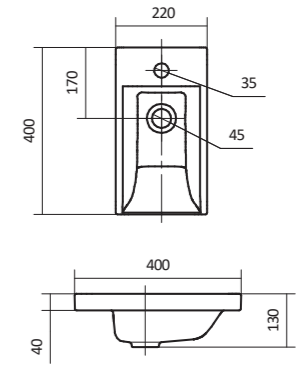

Умывальник Нео-40

400x345x170

Умывальник Адриана-45

1.WH50.1.630

Умывальник Адриана-45

450x455x160

Умывальник Миранда-40

1.WH30.2.500