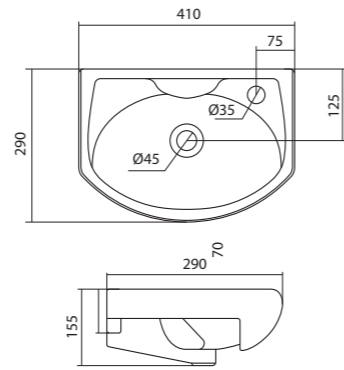

Умывальник Азов-40

1.WH11.0.254

Умывальник Азов-40

410x290x155