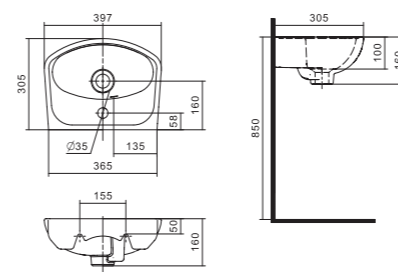

1.WH11.0.490	Умывальник Анимо-40	397x305x160	с отверстием	
1.WH11.0.487	Умывальник Анимо-40	397x305x160	без отверстия	
1.WH11.0.496	Умывальник Анимо-50	500x392x190	с отверстием	1.WH11.0.587 Постамент Анимо
1.WH11.0.493	Умывальник Анимо-50	500x392x190	без отверстия	1.WH11.0.587 Постамент Анимо
1.WH11.0.502	Умывальник Анимо-55	550x440x205	с отверстием	1.WH11.0.587 Постамент Анимо
1.WH11.0.499	Умывальник Анимо-55	550x440x205	без отверстия	1.WH11.0.587 Постамент Анимо
1.WH11.0.508	Умывальник Анимо-60	585x475x202	с отверстием	1.WH11.0.587 Постамент Анимо
1.WH11.0.505	Умывальник Анимо-60	585x475x202	без отверстия	1.WH11.0.587 Постамент Анимо
1.WH11.0.587	Постамент Анимо			

Чертеж умывальника Анимо-40