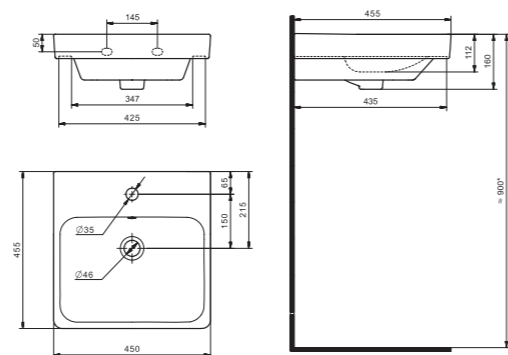

Умывальник Адриана-45

1.WH50.1.630

Умывальник Адриана-45

450x455x160