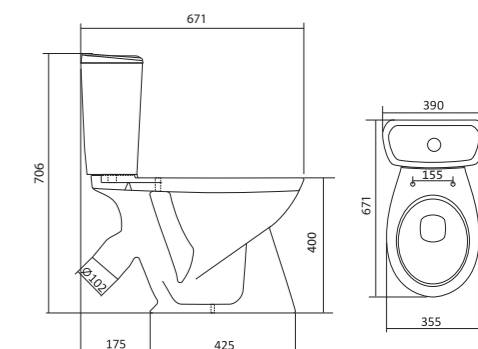

Унитаз-компакт Бриз

	габариты, мм			тип монтажа
	длина	высота	ширина	
Унитаз-компакт Бриз	671	706	390	открытый

Артикул	Комплектация		
1.WH20.2.569	1.WH11.0.384	чаша унитаза Бриз	1.WH10.6.823 однорежимная арматура
	1.WH11.0.639	бачок Бриз	1.WH30.1.947 полипропиленовое сиденье
	1.WH10.8.693	комплект крепления к полу	
1.WH30.2.138	1.WH11.0.384	чаша унитаза Бриз	1.WH30.2.105 двухрежимная арматура
	1.WH11.0.639	бачок Бриз	1.WH10.6.901 дюропластовое сиденье
	1.WH10.8.693	комплект крепления к полу