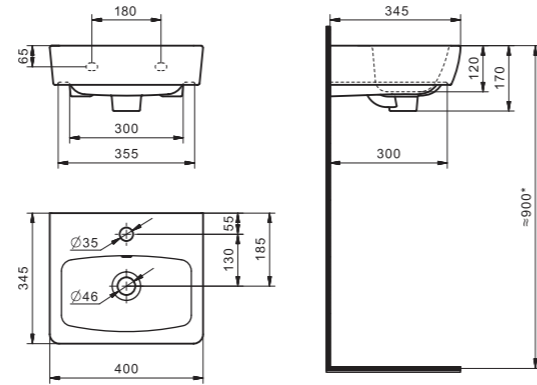

Умывальник Нео-40

1.WH30.2.183

Умывальник Нео-40

400x345x170