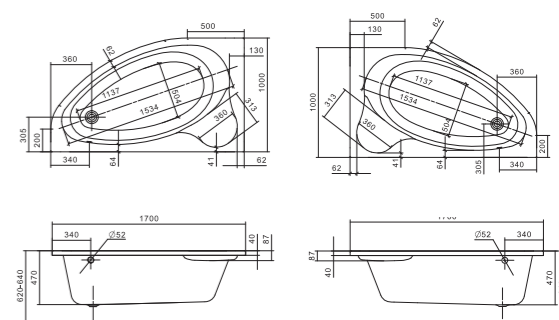

Асимметричная ванна Эдера 170x100

Артикул	Название	Глубина, мм	Объем, л	Комплектация
1.WH50.1.662	Эдера 170x100 левосторонняя	470	255	1.WH50.1.666 Монтажный комплект 1.WH50.1.664 Фронтальная панель
1.WH50.1.663	Эдера 170x100 правосторонняя	470	255	1.WH50.1.666 Монтажный комплект 1.WH50.1.664 Фронтальная панель