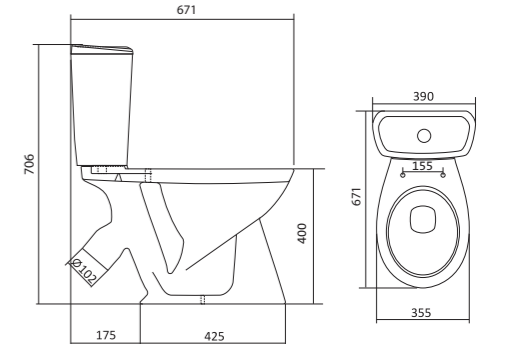

x	y	z	f
500	360	170	148
552	451	198	165
595	488	212	212

Чертеж умывальника Бриз-40

Чертеж умывальников Бриз-50, Бриз-55, Бриз-60

Унитаз-компакт Бриз

	габариты, мм			тип монтажа
	длина	высота	ширина	
Унитаз-компакт Бриз	671	706	390	открытый