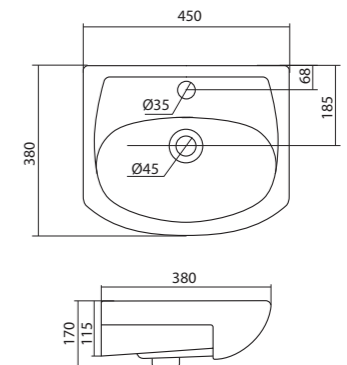

Умывальник Азов-45

1.WH11.2.449

Умывальник Азов-45

450x380x170