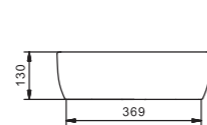

Умывальник Одри 420x420

1.WH50.1.709 Умывальник Одри-42 420x420x130