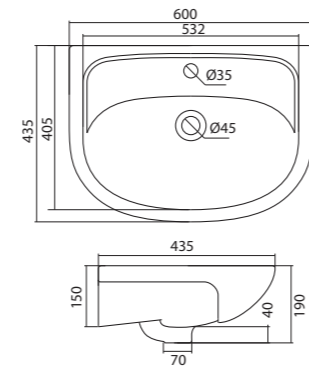

Умывальник Эллада-60

1.WH11.0.198 Умывальник Эллада-60 600x435x190