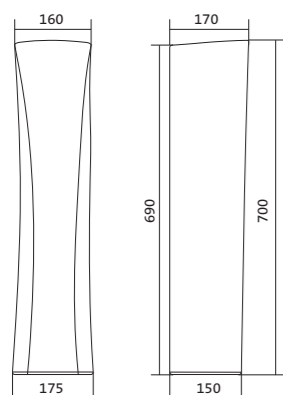

x	y	z	f
500	360	170	148
552	451	198	165
595	488	212	212

Чертеж умывальника Бриз-40