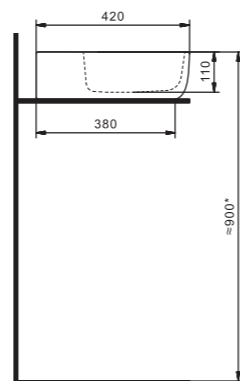

Умывальник Одри 420x420

1.WH50.1.709 Умывальник Одри-42 420x420x130