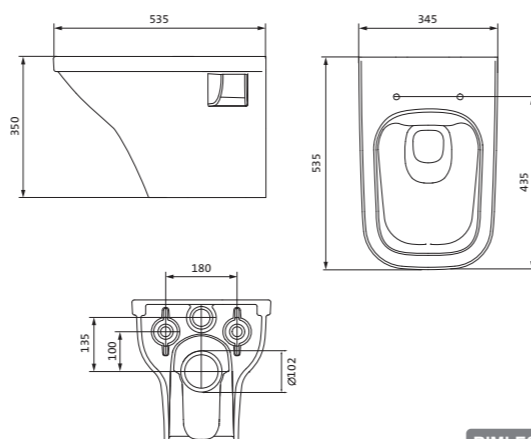

Писсуар Гала

Унитаз подвесной безободковый Лайн rimless

габариты, мм

	длина	высота	ширина
Унитаз подвесной безободковый Лайн rimless	535	350	345

Артикул	Комплектация		
1.WH50.1.574	1.WH50.1.608	чаша подвесного унитаза Лайн rimless	1.WH50.1.575 тонкое дюропластовое сиденье Лайн

Унитаз подвесной безободковый Neo rimless

габариты, мм

	длина	высота	ширина
Унитаз подвесной безободковый Neo rimless	497	380	350

Артикул	Комплектация		
1.WH30.2.411	1.WH30.2.429	чаша унитаза подвесного безободкового Neo rimless	1.WH30.2.450 дюропластовое сиденье с функцией мягкого закрывания и быстрого снятия