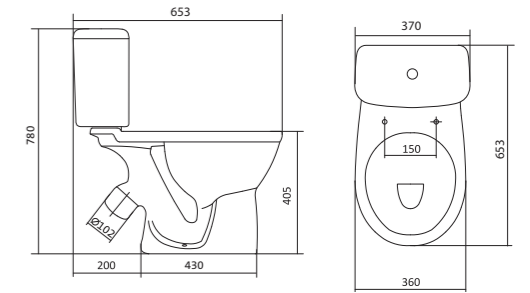

Унитаз-компакт Бореаль

	габариты, мм			тип монтажа
	длина	высота	ширина	
Унитаз-компакт Бореаль с диагональным выпуском «Антивсплеск»	653	780	370	открытый