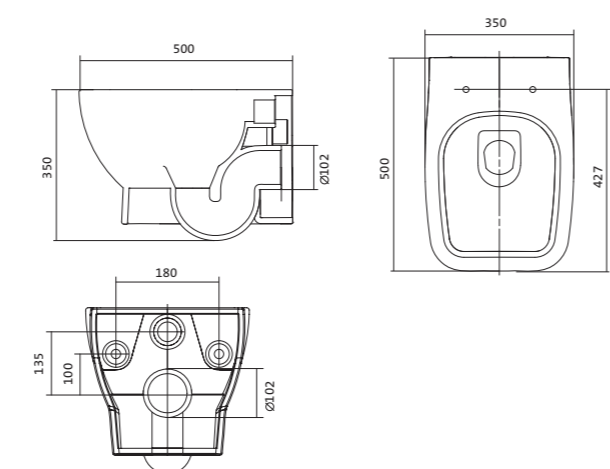

Унитаз подвесной Neо

габариты, мм

длина   высота   ширина

Унитаз подвесной Neо

500   350   350

Артикул	Комплектация		
1.WH30.2.423	1.WH30.2.430	чаша унитаза подвесного Neо	1.WH30.2.479 дюропластовое сиденье с функцией мягкого закрывания и быстрого снятия
1.WH30.2.410	1.WH30.2.430	чаша унитаза подвесного Neо	1.WH30.2.480 дюропластовое сиденье с функцией быстрого снятия