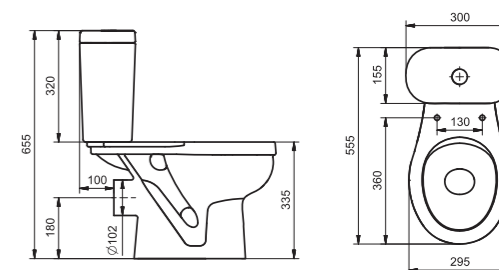

Артикул	Комплектация
1.WH50.1.741	1.WH50.1.742 чаша унитаза Каспер
	1.WH50.1.743 бачок с крышкой Каспер
	1.WH10.8.693 комплект крепления к полу
	1.WH50.1.745 однорежимная арматура
	1.WH50.1.765 полипропиленовое сиденье