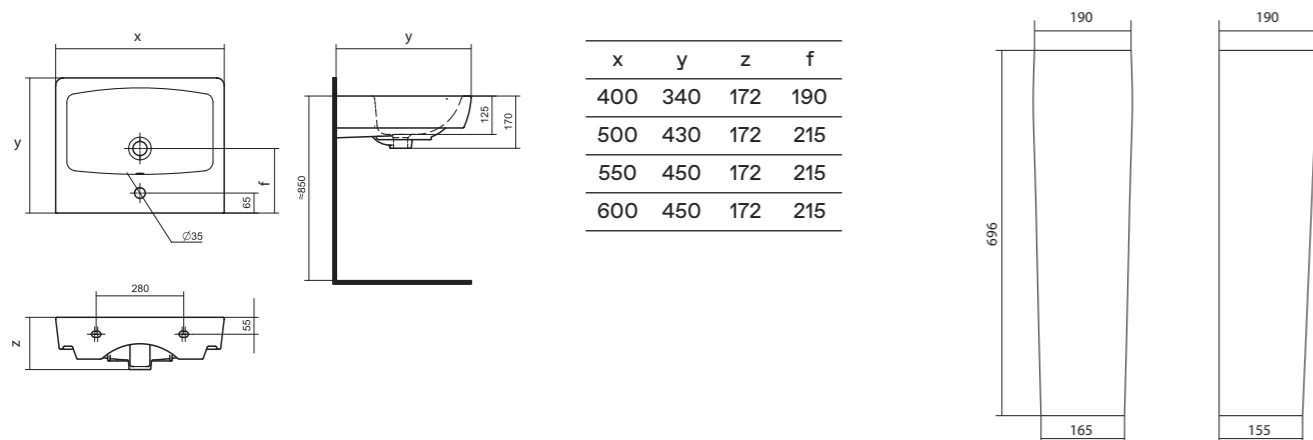

1.WH30.2.183	Умывальник Нео-40	400x340x172	с отверстием	
1.WH30.2.184	Умывальник Нео-50	500x430x172	с отверстием	1.WH30.2.182 Постамент Нео
1.WH30.2.185	Умывальник Нео-55	550x450x172	с отверстием	1.WH30.2.182 Постамент Нео
1.WH30.2.186	Умывальник Нео-60	600x450x172	с отверстием	1.WH30.2.182 Постамент Нео
1.WH30.2.182	Постамент Нео