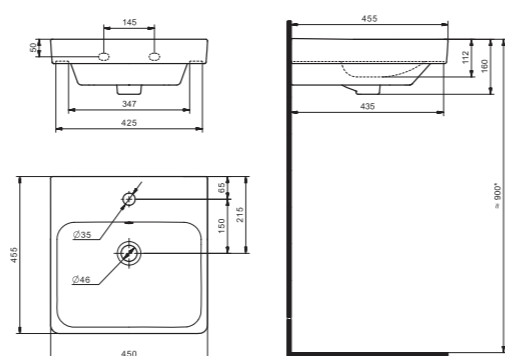

Умывальник Миранда-40

400x220x130

Умывальник Нео-40

1.WH30.2.183

Умывальник Нео-40

400x345x170

Умывальник Адриана-45

1.WH50.1.630