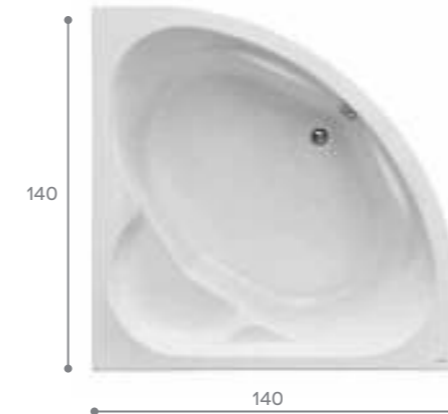

Симметричные ванны

Индивидуальность

Угловая ванна поможет придать вашей ванной комнате индивидуальность. Симметричные модели подойдут для просторных помещений. Такие размеры позволяют чувствовать себя очень комфортно, даже если вы принимаете ее вдвоем. Элегантность и эргономичность ванн Santek позволяют говорить о процессе принятия ванны, как об истинном удовольствии, доступном широкому кругу потребителей.

КАРИБЫ