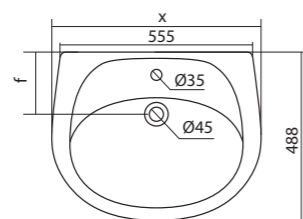

Чертеж умывальника Анимо-40

Чертеж умывальников Анимо-50, Анимо-55, Анимо-60

x	y	z	f
500	392	190	170
550	440	205	200
585	475	202	200

Умывальник Бриз

1.WH11.0.442	Умывальник Бриз-40	400x265x153	левое отверстие	
1.WH11.0.445	Умывальник Бриз-40	400x265x153	правое отверстие	
1.WH11.0.439	Умывальник Бриз-40	400x265x153	без отверстия	
1.WH11.0.451	Умывальник Бриз-50	500x360x170	с отверстием	1.WH11.0.595 Постамент БИЦ
1.WH11.0.448	Умывальник Бриз-50	500x360x170	без отверстия	1.WH11.0.595 Постамент БИЦ
1.WH11.0.460	Умывальник Бриз-55	552x451x198	с отверстием	1.WH11.0.595 Постамент БИЦ
1.WH11.0.457	Умывальник Бриз-55	552x451x198	без отверстия	1.WH11.0.595 Постамент БИЦ
1.WH11.0.466	Умывальник Бриз-60	595x488x212	с отверстием	1.WH11.0.595 Постамент БИЦ
1.WH11.0.463	Умывальник Бриз-60	595x488x212	без отверстия	1.WH11.0.595 Постамент БИЦ
1.WH11.0.595	Постамент БИЦ			