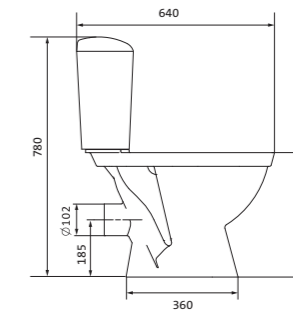

Унитаз-компакт Паллада

	габариты, мм			тип монтажа
	длина	высота	ширина	
Унитаз-компакт Паллада	640	780	370	открытый

Артикул	Комплектация
1.WH30.2.371	1.WH30.2.372 чаша унитаза Паллада
	1.WH30.2.373 бачок унитаза Паллада
	1.WH10.8.693 комплект крепления к полу
1.WH30.2.376	1.WH30.2.372 чаша унитаза Паллада
	1.WH30.2.373 бачок унитаза Паллада
	1.WH10.8.693 комплект крепления к полу
	1.WH30.2.382 двухрежимная арматура
	1.WH30.2.377 полипропиленовое сиденье
	1.WH30.2.382 двухрежимная арматура
	1.WH30.2.378 дюропластовое сиденье