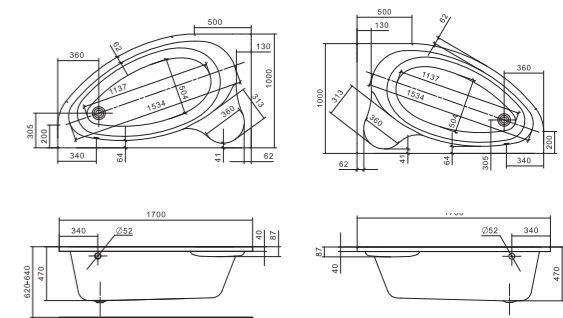

Асимметричная ванна Эдера 170x100

Артикул	Название	Глубина, мм	Объем, л	Комплектация
1.WH50.1.662	Эдера 170x100 левосторонняя	470	255	1.WH50.1.666 Монтажный комплект 1.WH50.1.664 Фронтальная панель
1.WH50.1.663	Эдера 170x100 правосторонняя	470	255	1.WH50.1.666 Монтажный комплект 1.WH50.1.664 Фронтальная панель