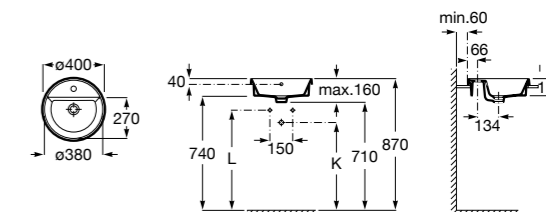

**The Gap Square ©**

**3270Y9000** Раковина керамическая врезная. Смеситель не входит в комплект.

Размеры в мм

**The Gap Round ©**

**3270Y4000** Раковина керамическая врезная. Смеситель не входит в комплект.