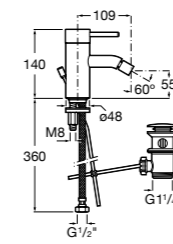

**Lanta**

**5A6011C00** Смеситель для биде с регулятором направления потока, донным клапаном и гибкой подводкой.

**Lanta**

**5A6111C00** Смеситель для биде с регулятором направления потока, цепочкой и гибкой подводкой.