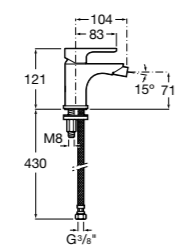

Смесители для биде / монтаж на бортик / двухвентильные

L20

5A6B09C00 Смеситель для биде с регулятором направления потока, держателем для цепочки и гибкой подводкой.

Loft

5A6043C00 Смеситель для биде с регулятором направления потока, донным клапаном и гибкой подводкой.