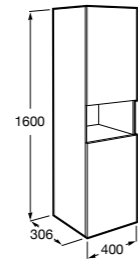

Lander

857269XXX Реверсивная шкаф-колонна с регулируемыми по высоте полочками. По центру колонны открытый модуль для хранения, который облегчает открытие дверей.

Natura

851074392 Колонна из натурального дерева с открытыми полочками и дверцей.