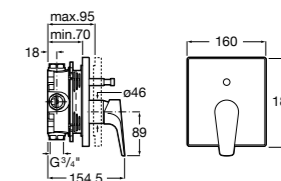

Lanta

5A0B11C00 Встраиваемый смеситель для ванны-душа с переключателем потока. Установка с RocaBox Арт. 525869403.