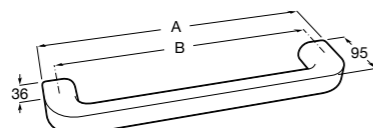

**Victoria**

816658001 Двойной вращающийся полотенцедержатель.

**Аксессуары / Настенные полотенцедержатели**

**Аксессуары / полотенцедержатели в форме кольца**

**Tempo**

817031001 Полотенцедержатель двойной. Хром.  
817031022 Полотенцедержатель двойной. Покрытие Everlux титановый черный. ©