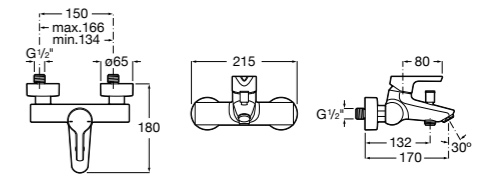

Malva

5A023BC0M Монтируемый на стену смеситель для ванны-душа с автоматическим переключателем потока.