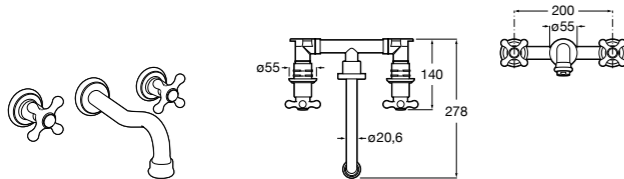

**Смесители для раковин / встраиваемые / двухвентильные**

**Insignia**

**5A453AC00** Встраиваемый смеситель для раковины.

**Loft**

**5A4743C00** Встраиваемый в стену смеситель для раковины с изливом 190 мм.