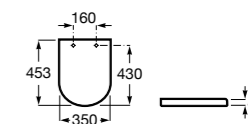

Debbba Square ©

1. **8019D200B** SQUARE - Сиденье и крышка с механизмом «мягкое закрытие» для унитаза. Материал SUPRALIT®.
2. **8019D000B** SQUARE - Сиденье и крышка с креплениями из нержавеющей стали для унитаза. Материал SUPRALIT®.

Inspira Square

1. **801532..B** SQUARE - Сиденье и крышка с механизмом «мягкое закрытие» для унитаза. Материал SUPRALIT®.

Debbba Round ©

1. **801B2200B** Сиденье и крышка с механизмом «мягкое закрытие» для унитаза. Материал SUPRALIT®.
2. **801B2000B** Сиденье и крышка с креплениями из нержавеющей стали для унитаза. Материал SUPRALIT®.

Inspira Round

1. **801522..B** ROUND - Сиденье и крышка с механизмом «мягкое закрытие» для унитаза. Материал SUPRALIT®.

Hall

1. **801620..4** Сиденье и крышка с креплениями из нержавеющей стали для укороченного унитаза.
2. **801622..4** Сиденье и крышка с механизмом «мягкое закрытие».

Inspira Round compacto

1. **80152C..B** ROUND - Сиденье и крышка с механизмом «мягкое закрытие» для унитаза-компакт. Материал SUPRALIT®.

Hall

1. **80162B..4** Сиденье и крышка с креплениями из нержавеющей стали для унитаза.
2. **80162C..4** Сиденье и крышка с механизмом «мягкое закрытие» для унитаза.

Meridian-N ©

1. **8012A2..B** Сиденье и крышка с механизмом «мягкое закрытие» для унитаза.
2. **8012A0..B** Сиденье и крышка с креплениями из нержавеющей стали для унитаза.

Happening infantil

1. **801116..4** Сиденье и крышка с механизмом «мягкое закрытие» для унитаза.

Meridian-N Compacto ©

1. **8012AC..B** Сиденье и крышка с креплениями из нержавеющей стали и механизмом «мягкое закрытие» для укороченного унитаза.
2. **8012AB..B** Сиденье и крышка с креплениями из нержавеющей стали для укороченного унитаза.

Meridian-N Comfort ©