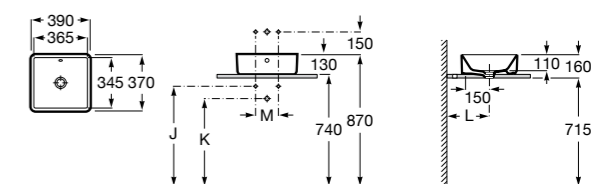

**The Gap Square**

**3270ML000** Накладная керамическая раковина. Смеситель не входит в комплект.

**The Gap Round**

**3270MJ000** Накладная керамическая раковина. Смеситель не входит в комплект.

**Terra**