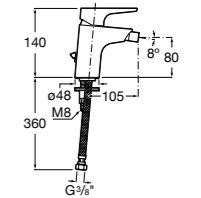

Atlas

5A6190C00 Смеситель для биде с регулятором направления потока, цепочкой и гибкой подводкой.