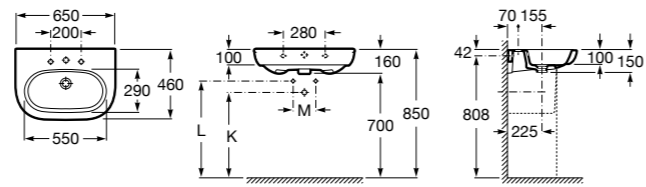

Meridian

1. **325241000** Настенная керамическая раковина. Смеситель не входит в комплект.
   335240000 Пьедестал для керамической раковины.
   337241000 Полупьедестал для керамической раковины.