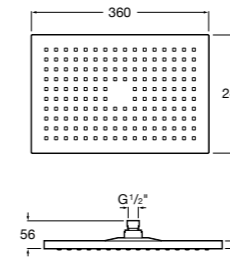

Rainsense

5B3350C00 Круглая душевая насадка. Хромированный ABS-пластик.

Rainsense

5B3050C00 Прямоугольная душевая насадка. Хромированный ABS-пластик. Кронштейн покупается отдельно.