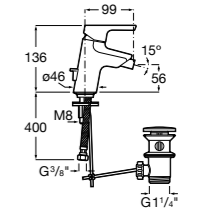

Malva

5A603BC00 Смеситель для биде с регулятором направления потока, донным клапаном и гибкой подводкой.