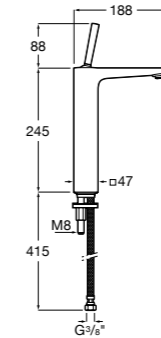

Pals ©

5A376DC00 Смеситель для раковины с высоким изливом, с ручкой-джойстиком, гладкий корпус, с донным клапаном с системой click-clack и гибкой подводкой.