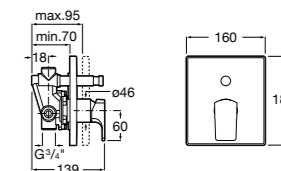

Victoria

5A0225C0M Монтируемый на стену смеситель для ванны и душа с автоматическим переключателем потока.

Смесители для ванны и душа / настенные / двухвентильные

Loft

5A0143C00 Монтируемый на стену смеситель для ванны и душа с автоматическим переключателем с фиксатором, гибким душевым шлангом 1,75 м, душевой лейкой и поворотным держателем.

Carmen

5A014BC00 Монтируемый на стену смеситель для ванны и душа с ручным переключателем, гибким душевым шлангом 1,50 м, душевой лейкой и поворотным держателем.

Brava

5A0130C02 Монтируемый на стену смеситель для ванны и душа с автоматическим переключателем с фиксатором, гибким душевым шлангом 1,50 м, душевой лейкой и поворотным держателем.

Смесители для ванны и душа / встраиваемые (установка с RocaBox)

Insignia

5A0B3AC00 Встраиваемый смеситель для ванны-душа с переключателем потока. Установка с RocaBox Арт. 525869403.

5A0B3A..0 Встраиваемый смеситель для ванны-душа с переключателем потока. Покрытие Everlux. Установка с RocaBox Арт. 525869403.

L90

5A0B01C00 Встраиваемый смеситель 1/2" для ванны-душа с переключателем потока. Установка с RocaBox Арт. 525869403.

Pals ©

5A0B6DC00 Встраиваемый смеситель для ванны-душа с переключателем потока. Установка с RocaBox Арт. 525869403.

Naia

5A0B96C00 Встраиваемый смеситель для ванны-душа с переключателем потока. Установка с RocaBox Арт. 525869403.

5A0B96..0 Встраиваемый смеситель для ванны-душа с переключателем потока. Покрытие Everlux. Установка с RocaBox Арт. 525869403.

Lanta

5A0B11C00 Встраиваемый смеситель для ванны-душа с переключателем потока. Установка с RocaBox Арт. 525869403.

Atlas

5A0B90C00 Встраиваемый смеситель для ванны-душа с переключателем потока. Установка с RocaBox Арт. 525869403.