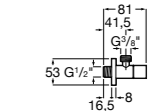

Запорный кран Square

525167900 Керамический угловой запорный кран 1/2" x 3/8".

5251679.. Керамический угловой запорный кран 1/2" x 3/8". Покрытие Everlux.

525170700 Керамический угловой запорный кран 1/2" x 1/2".

5251707.. Керамический угловой запорный кран 1/2" x 1/2". Покрытие Everlux.