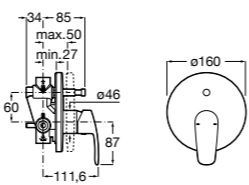

Monodin-N

1. **5A0698C00** Встраиваемый смеситель для ванны-душа с переключателем потока.