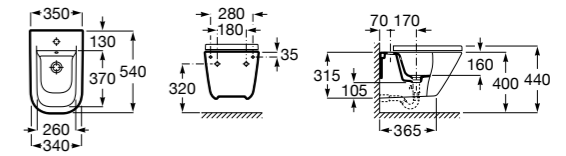

The Gap Square

357476000 Подвесное биде без крышки. Включает: комплект скрытого крепления. Смеситель не входит в комплект.

806472004 Крышка для биде с механизмом «мягкое закрывание».

806470004 Крышка для биде.