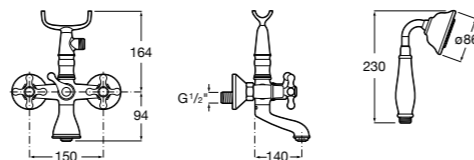

**Смесители для ванны и душа / настенные / двухвентильные**

**Loft**

**5A0143C00** Монтируемый на стену смеситель для ванны и душа с автоматическим переключателем с фиксатором, гибким душевым шлангом 1,75 м, душевой лейкой и поворотным держателем.