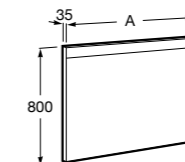

Victoria Basic

Зеркало.

	A
812330406	1200
812329406	1000
812328406	800
812327406	700
812326406	600

Luna

Зеркало прямоугольное.

	A
812192000	1300
812191000	1200
812190000	1100
812189000	1000
812188000	900
812117000	800
812184000	700
812182000	600