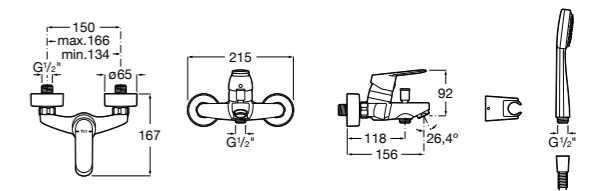

Alfa ©

5A0425C00 Монтируемый на стену смеситель для ванны-душа с автоматическим переключателем потока, с ручным душем, шлангом 1,7 м и регулируемым настенным держателем.