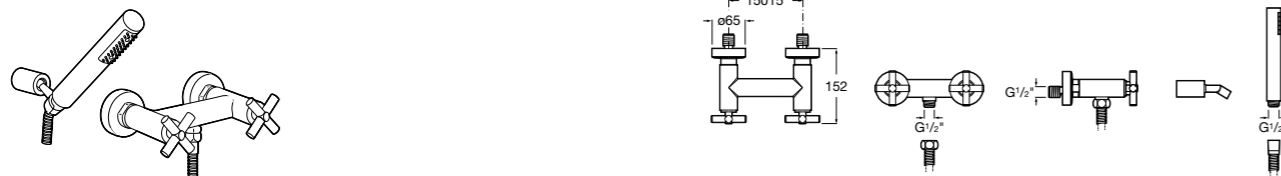

Смесители для душа / настенные / двухвентильные

Loft

5A2043C00 Монтируемый на стену смеситель для душа с гибким душевым шлангом 1,50 м, душевой лейкой и поворотным держателем.