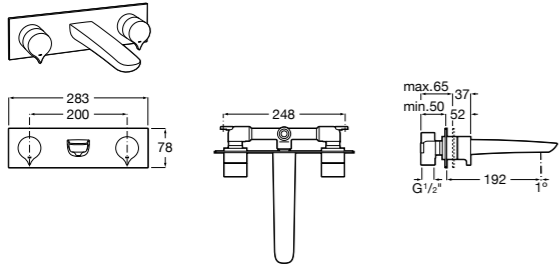

Смесители для раковин / встраиваемые / двухвентильные

Insignia

5A453AC00 Встраиваемый смеситель для раковины.