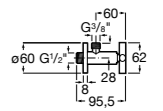

### Запорный кран

- 525168100** Керамический угловой запорный кран 1/2" x 3/8".  
**525170900** Керамический угловой запорный кран 1/2" x 1/2".