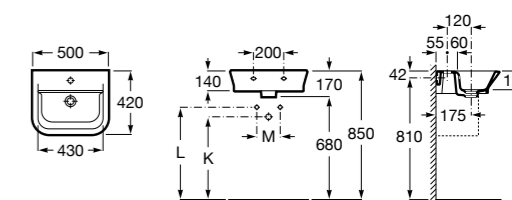

The Gap Original

327476000 Настенная или накладная керамическая раковина. Смеситель не входит в комплект.

337470000 Пьедестал для керамической раковины.

337471000 Полуьедестал для керамической раковины.