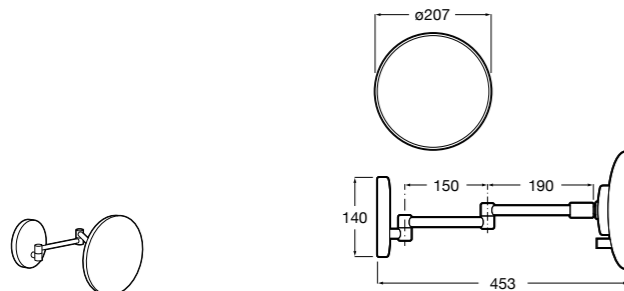

Hotel's

816381001 Настенное увеличительное зеркало поворотным держателем. Крепление включено в комплект.