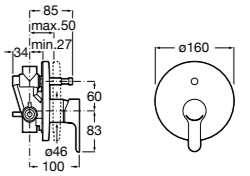

L20

1. **5A0A09C00** Встраиваемый смеситель для ванны-душа с переключателем потока.