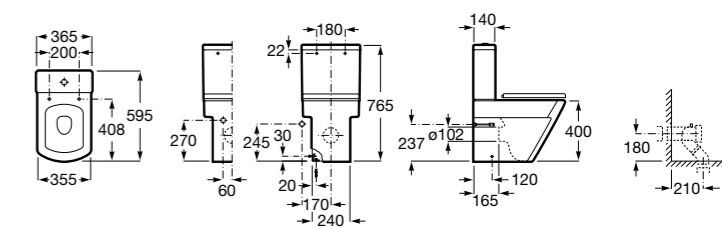

Leon

1. **342649000** Чаша унитаза с универсальным выпуском. Включен установочный комплект.
   341649000 Бачок с механизмом двойного смыва 6/3 литра с нижним подводом воды.
   ZRU9302943 Сиденье с крышкой тонкое.

Giralda

1. **342466000** Чаша SH.
   341469000 Бачок AI.
   ZRU9000046 Сиденье с крышкой.
   ZRU9000047 Сиденье с крышкой.

Унитазы напольные укороченные

Victoria

1. **342394..0** Чаша унитаза с вертикальным выпуском. Включен установочный комплект (B).
   34239U000 Чаша унитаза с косым выпуском. Включен установочный комплект (A).
   342399000 Чаша унитаза с горизонтальным выпуском. Включен установочный комплект (A).
   34139H..0 Бачок с механизмом двойного смыва 6/3 литра с боковым подводом воды. Включен установочный комплект, механизм для подвода воды и механизм смыва.
   34139Z000 Бачок с механизмом двойного смыва 6/3 литра с нижним подводом воды. Включен установочный комплект, механизм для подвода воды и механизм смыва.
   801B62..B Сиденье и крышка с механизмом «мягкое закрывание» для унитаза. Материал SUPRALIT®.
   801B60..B Сиденье и крышка с креплениями из нержавеющей стали для унитаза. Материал SUPRALIT®.
   801B66..B Сиденье и крышка с креплениями из пластика. Материал SUPRALIT®.
   ZRU8013900 Сиденье и крышка с креплениями из нержавеющей стали для унитаза.
   ZRU8013920 Сиденье и крышка с механизмом «мягкое закрывание» быстрого снятия для унитаза.

Hall