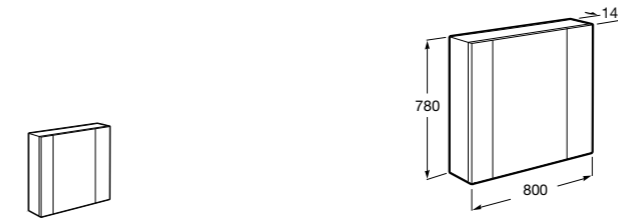

Ronda

Зеркальный шкаф с LED-подсветкой, сенсорным выключателем с диммером и розеткой.

ZRU9303009	Белый матовый.
ZRU9302970	Антрацит.