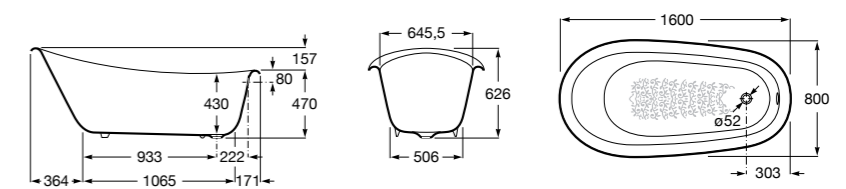

Luna

Акриловая ванна асимметричная, глубина 48 см. Монтажный комплект заказывается отдельно.

	А	В	Объем, л	
7248640000	Левая	1700	1150	350
7248641000	Правая	1700	1150	350

724F185000	Монтажный комплект (каркас, комплект креплений к стене, система слив-перелив полуавтомат).
7259132000	Фронтальная панель левая.
7259133000	Фронтальная панель правая.

Welna

Акриловая ванна асимметричная, глубина 48 см. Монтажный комплект заказывается отдельно.

	А	В	Объем, л	
7248642000	Левая	1600	1000	280
7248643000	Правая	1600	1000	280

724F186000	Монтажный комплект.
7259137000	Фронтальная панель левая.
7259138000	Фронтальная панель правая.

Чугунные ванны

Newcast

233650007	Овальная чугунная эмалированная ванна с противоскользящим покрытием дна, внешнее покрытие белого цвета. Ножки и слив не включены.
233650002	Овальная чугунная эмалированная ванна с противоскользящим покрытием дна, внешнее покрытие черного цвета. Ножки и слив не включены.
233650003	Овальная чугунная эмалированная ванна с противоскользящим покрытием дна, внешнее покрытие бордового цвета. Ножки и слив не включены.
233650004	Овальная чугунная эмалированная ванна с противоскользящим покрытием дна, внешнее покрытие синего цвета. Ножки и слив не включены.
233650000	Овальная чугунная эмалированная ванна с противоскользящим покрытием дна, внешнее покрытие серого цвета. Ножки и слив не включены.
233650008	Овальная чугунная эмалированная ванна с противоскользящим покрытием дна, внешнее покрытие медного цвета. Ножки и слив не включены.

Carmen