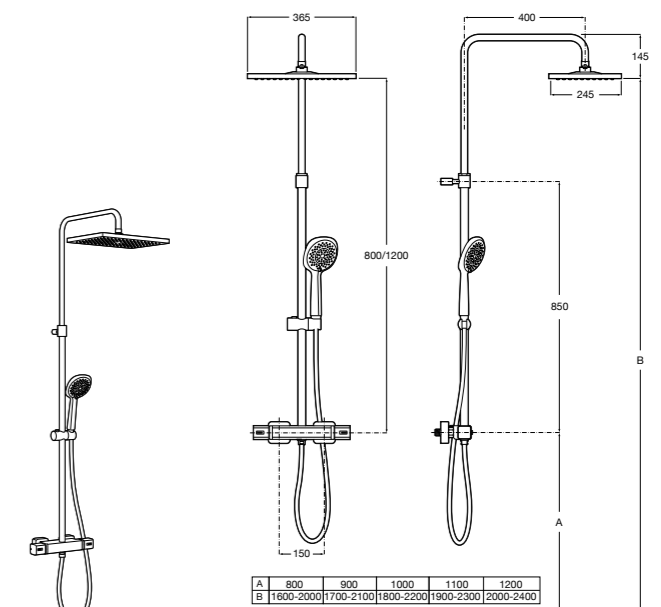

Level-T

5A201AC00 Душевая стойка со смесителем-термостатом. Регулируемая высота. Включает: верхний душ 365x245 мм, ручной душ диаметром 130 мм с тремя режимами напора воды, гибкий шланг 1,75 м и держатель с возможностью регулировки наклона и высоты.