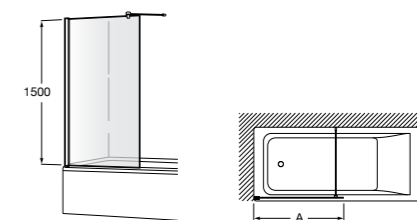

Душевое ограждение для ванны / 2 стены / фронтальное / фиксированная панель

Easy BF

Фиксированная панель для ванны.

BF (A)	От 600 до 800
	От 801 до 1000