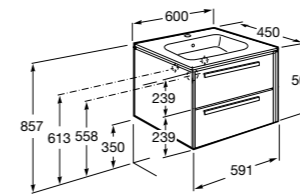

Lander

1. **851424XXX** UNIK - Комплект мебели и раковины. Ножки и смеситель не входят в комплект. Встроенная розетка. Модуль дополнительно обработан защитой от влаги.
2. **851429XXX** PASC - Комплект мебели, раковины и зеркала Eidos. Ножки и смеситель не входят в комплект. Встроенная розетка. Модуль дополнительно обработан защитой от влаги.
3. **816824339** Комплект из 2-х ножек.

The Gap ©

1. **857552806** Мебельный модуль.
2. **3279A8000** Раковина The Gap 600.
3. **ZRU9302688** Зеркало The Gap Original 600.
4. **ZRU9302885** Зеркальный шкаф The Gap Original 600.
5. Также возможна комплектация раковинами
6. **3270M1004** Раковина мебельная The Gap Plus 600x460.
7. **32799E000** Victoria Unik 600.
8. **851484XXX** Комплект. Включает в себя: мебельный модуль и раковину.
9. **851517XXX** Готовое решение. Включает в себя: мебельный модуль, раковину и зеркало Eidos.
10. Дополнительно:
11. **816827339** Ножки (4 шт.) Алюминий.
12. **816827458** Ножки (4 шт.) Никель.

Anima

1. **851029XXX** UNIK - Комплект мебели и раковины. Компактный сифон. Ножки и смеситель не входят в комплект.
2. **851033XXX** PASC - Комплект мебели, раковины, зеркала и настенного LED-светильника. Сифон не включен в комплект. Ножки и смеситель не входят в комплект.
3. **816757339** Комплект из 2-х ножек.

The Gap ©

1. **851500XXX** UNIK - Мебельный модуль для раковины с рабочей поверхностью. Раковина и смеситель не входят в комплект. Столешница дополнительно обработана защитой от влаги.
2. **851531XXX** PASC - Мебельный модуль для раковины с рабочей поверхностью и зеркалом Eidos. Раковина и смеситель не входят в комплект. Столешница дополнительно обработана защитой от влаги.
3. **816829339** Набор из 2 ножек 275 мм для мебели со столешницей.
4. **816829458** Набор из 2 ножек 275 мм для мебели со столешницей.

The Gap ©