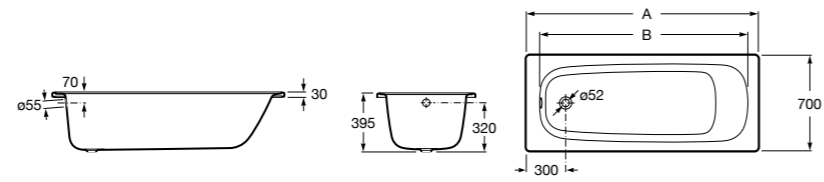

Duo Plus

221670000 Прямоугольная стальная ванна с противоскользящим покрытием дна (стальной лист 3 мм).

Contesa Plus

Прямоугольная стальная ванна с противоскользящим покрытием дна (стальной лист 3,5 мм).

	A	B
237760000	1700	1255
237360000	1600	1157