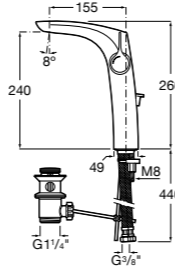

Insignia

5A343AC00 Смеситель для раковины с высоким изливом, с донным клапаном и гибкой подводкой. Cold start.