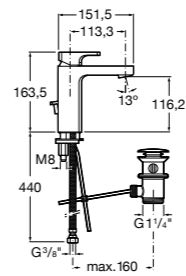

L90

5A3E01C00 Смеситель для раковины с донным клапаном и гибкой подводкой, Cold start.