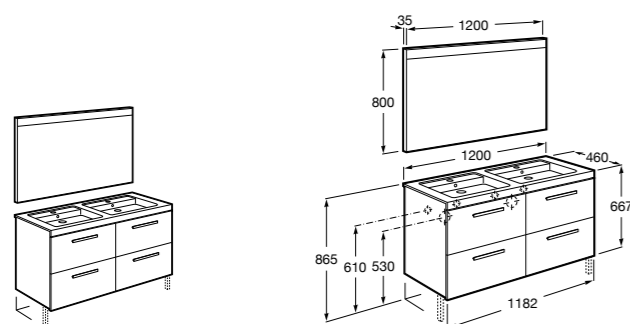

Prisma

855957XXX UNIK - Комплект из мебельного модуля и раковины с двумя чашами. Включает: компактный сифон. Ножки и смеситель не входят в комплект.

855941XXX PASC - Комплект из мебельного модуля, раковины с двумя чашами и зеркала Prisma Basic со светодиодной подсветкой, встроенной на внешнюю часть. Включает: компактный сифон. Ножки и смеситель не входят в комплект.

816764339 Комплект из 2-х ножек.