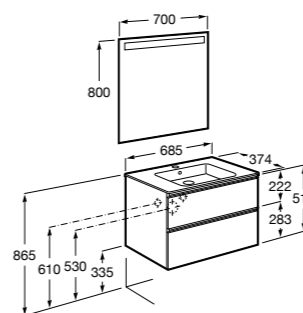

Мебельные модули с уменьшенной глубиной

Romea ®

851581XXX UNIK - Модуль для раковины с двумя ящиками и раковина.

851587XXX Готовое решение - модуль для раковины с двумя ящиками, раковина, зеркало.

The Gap Compact ®

851497XXX UNIK - Комплект мебели с 2 ящиками и раковиной (смеситель располагается по центру).

851528XXX РАСК - Комплект мебели с 2 ящиками и раковиной (смеситель располагается по центру) и зеркала Eidos.

816826339 Набор из 2 ножек 335 мм для мебели UNIK с 2 ящиками.

816826458 Набор из 2 ножек 335 мм для мебели UNIK с 2 ящиками.

The Gap Compact ®

851499XXX UNIK - Комплект мебели с 3 ящиками и раковиной (смеситель располагается по центру).

851530XXX РАСК - Комплект мебели с 3 ящиками и раковиной (смеситель располагается по центру) и зеркала Eidos.

816827339 Набор из 4 ножек 110 мм для мебели UNIK с 3 ящиками.

816827458 Набор из 4 ножек 110 мм для мебели UNIK с 3 ящиками.

Domi ®

857532806 Мебельный модуль.

3270M1004 Раковина мебельная The Gap Plus 600x460.

ZRU9302688 Зеркало The Gap Original 600.

851545XXX Комплект. Включает в себя: мебельный модуль и раковину.

851538XXX Готовое решение. Включает в себя: мебельный модуль, раковину и зеркало Eidos.

Дополнительно:

816830485 Каркас без полотенцедержателя (1 шт.).

816831485 Каркас с полотенцедержателем (1 шт.).

Etna

857302806 Мебельный модуль белый глянец.

857302445 Мебельный модуль дуб верона.

327009000 Раковина Etna 1000.

Etna

857301806 Мебельный модуль белый глянец.

857301445 Мебельный модуль дуб верона.

32700A000 Раковина Etna 800.

The Gap Compact ®

851496XXX UNIK - Комплект мебели с 2 ящиками и раковиной (смеситель располагается по центру).

851527XXX РАСК - Комплект мебели с 2 ящиками и раковиной (смеситель располагается по центру) и зеркала Eidos.