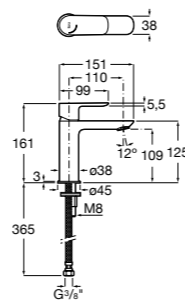

Cala ®

- **5A326EC00** Смеситель для раковины, гладкий корпус, с гибкой подводкой. Cold start.