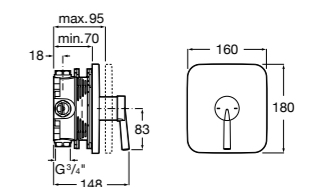

Pals

5A2B6DC00 Встраиваемый смеситель для ванны или душа. Установка с RocaBox Арт. 525869403.