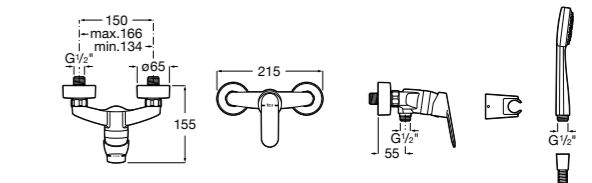

Размеры в мм  
\*до окончания складских запасов

**Victoria**

**5A2025C0M\*** Монтируемый на стену смеситель для душа, душевой лейкой Natura, гибким шлангом 1,50 м и поворотным настенным держателем.

**5A2125C0M** Монтируемый на стену смеситель для душа.