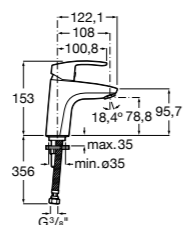

Monodin-N

- **5A3B98C0M** Смеситель для раковины, гладкий корпус, с гибкой подводкой.
- **5A3298C00** Смеситель для раковины, гладкий корпус, с гибкой подводкой. Cold start.