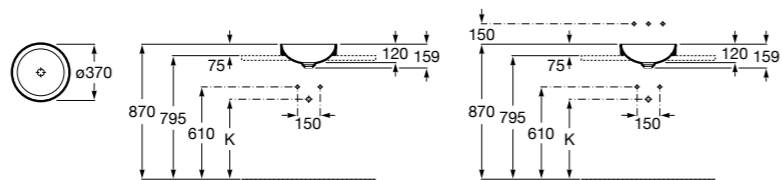

Inspira Round

32752R..0 ROUND - Полувстраиваемая раковина из материала FINECERAMIC® с фиксированным открытым керамическим выпуском. Смеситель не входит в комплект.