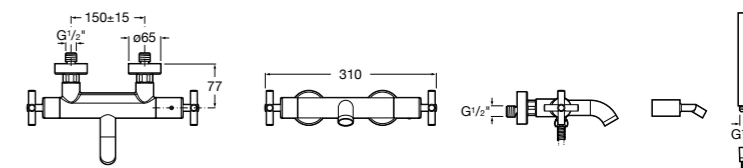

Смесители для ванны и душа / термостатические / настенные

Loft-T

5A1143C00 Монтируемый на стену термостат для ванны и душа с переключателем потока, гибким душевым шлангом 1,70 м, душевой лейкой и поворотным держателем.