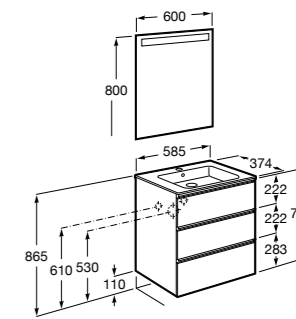

The Gap Compact ®

851498XXX UNIK - Комплект мебели с 3 ящиками и раковиной (смеситель располагается по центру).

851529XXX РАСК - Комплект мебели с 3 ящиками и раковиной (смеситель располагается по центру) и зеркала Eidos.

816827339 Набор из 4 ножек 110 мм для мебели UNIK с 3 ящиками.

816827458 Набор из 4 ножек 110 мм для мебели UNIK с 3 ящиками.

The Gap Compact ®

851496XXX UNIK - Комплект мебели с 2 ящиками и раковиной (смеситель располагается по центру).

851527XXX РАСК - Комплект мебели с 2 ящиками и раковиной (смеситель располагается по центру) и зеркала Eidos.

816826339 Набор из 2 ножек 335 мм для мебели UNIK с 2 ящиками.

816826458 Набор из 2 ножек 335 мм для мебели UNIK с 2 ящиками.