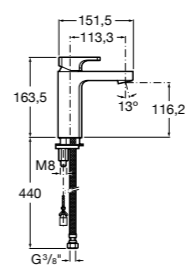

L90

5A3F01C00 Смеситель для раковины с донным клапаном с системой click-clack и гибкой подводкой, Cold start.