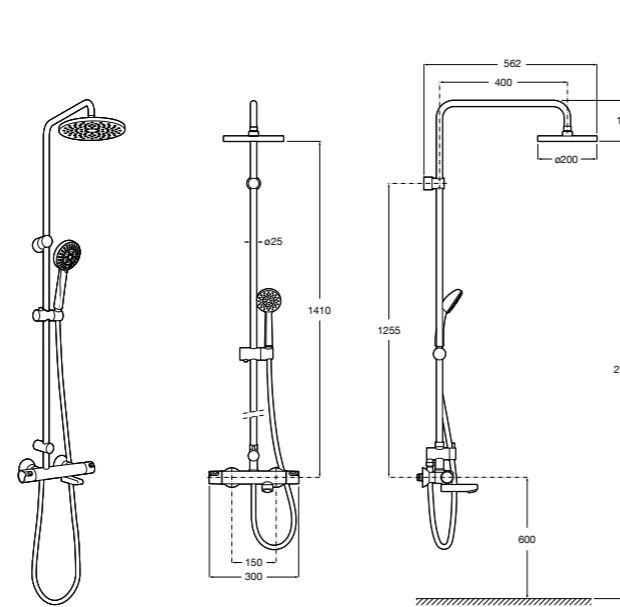

Victoria-T

5A2718C00* Душевая стойка со смесителем и термостатом для ванны и душа. С поворотным изливом. Включает: верхний душ диаметром 200 мм, ручной душ диаметром 100 мм с одним режимом напора воды, гибкий металлический шланг 1,7 м и держатель с возможностью регулировки наклона и высоты.