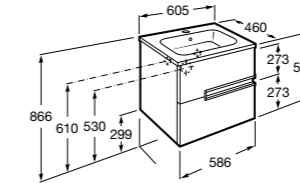

Lago

1. **857295806** Мебельный модуль белый глянец.
2. **857295444** Мебельный модуль светлый дуб.
3. **32799E000** Раковина Victoria Unik 600.

Victoria Nord Ice Edition

1. **ZRU9302730** Мебельный модуль белый глянец.
2. **32799E000** Раковина Victoria Unik 600.