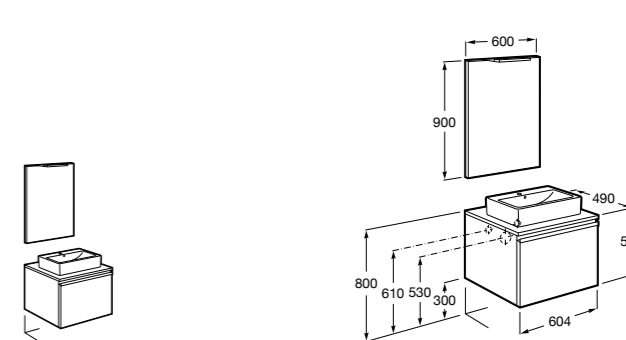

Heima

1. **856925331** Комплект из 2-х ножек.

Prisma

1. **855944XXX** UNIK - Комплект мебели и раковины. Компактный сифон. Ножки и смеситель не входят в комплект.
   855928XXX ПАК - Комплект мебели, раковины и зеркала Prisma Basic со встроенной LED-подсветкой. Компактный сифон. Ножки и смеситель не входят в комплект.

Prisma

1. **855951XXX** UNIK - Комплект мебели и раковины. Компактный сифон. Ножки и смеситель не входят в комплект.
   855935XXX ПАК - Комплект мебели, раковины и зеркала Prisma Basic со встроенной LED-подсветкой. Компактный сифон. Ножки и смеситель не входят в комплект.
   816764339 Комплект из 2-х ножек.