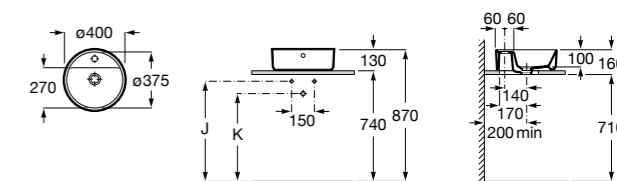

The Gap Round

3270MK000 Накладная или встраиваемая керамическая раковина с отверстием под смеситель. Смеситель не входит в комплект.