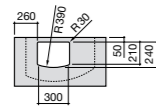

Hall Asimetrico

1. **327620000** Настенная или накладная керамическая раковина. Смеситель не входит в комплект.
   337621000 Полупьедестал для керамической раковины.