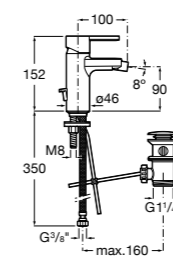

Naia

5A6096C00 Смеситель для биде с регулятором направления потока, донным клапаном и гибкой подводкой.

5A6A96..0 Смеситель для биде с регулятором направления потока и гибкой подводкой. Не включает донный клапан. Покрытие Everflux.