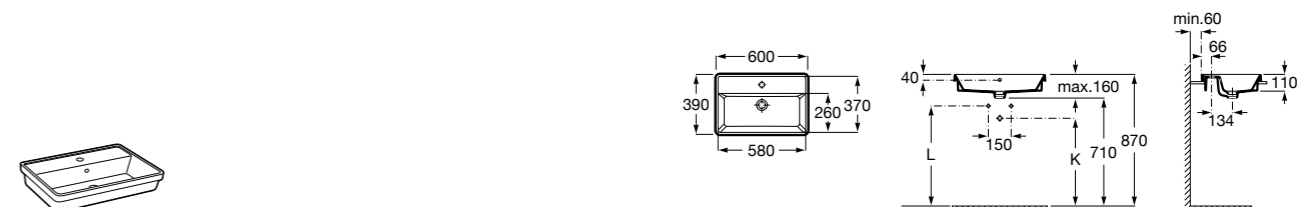

The Gap Square

3270YA000 Раковина керамическая врезная. Смеситель не входит в комплект.