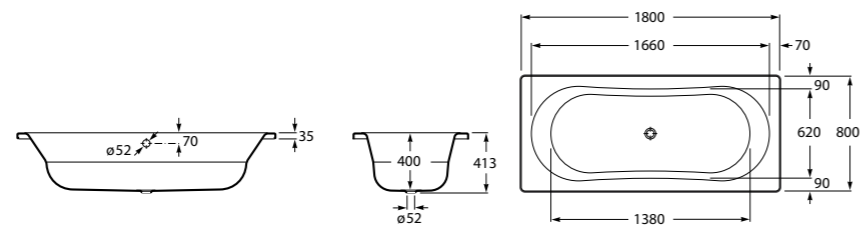

Duo Plus

221670000 Прямоугольная стальная ванна с противоскользящим покрытием дна (стальной лист 3 мм).

Contesa Plus

Прямоугольная стальная ванна с противоскользящим покрытием дна (стальной лист 3,5 мм).

	A	B
237760000	1700	1255
237360000	1600	1157

Princess-N

Прямоугольная стальная ванна с противоскользящим покрытием дна и отверстиями для ручек.

	A	B	C	D	E	F	G	Объем, л
2202E0000	1700	750	1517	620	415	1180	500	215
2203E0000	1600	750	1417	620	415	1135	500	205
2204E0000	1500	750	1317	620	415	1035	500	190
2209E0000	1700	700	1517	575	430	1180	450	190

291053100	Подголовник (черный).
291110000	Хромированные ручки.

Contesa

Прямоугольная стальная ванна.

	A	B	C	D	E	F	G	Объем, л
7235860000	1700	1525	400	300	310	1255	500	195
7235960000	1600	1425	400	300	310	1157	500	180
7236060000	1500	1325	400	300	310	1057	500	165
7236160000	1400	1225	400	300	310	1000	500	150
7212D06001	1200	1045	415	345	290	825	500	130
7212D07001	1000	875	372	300	275	800	500	90

Contesa-Banaseo

213100001 Прямоугольная стальная ванна.