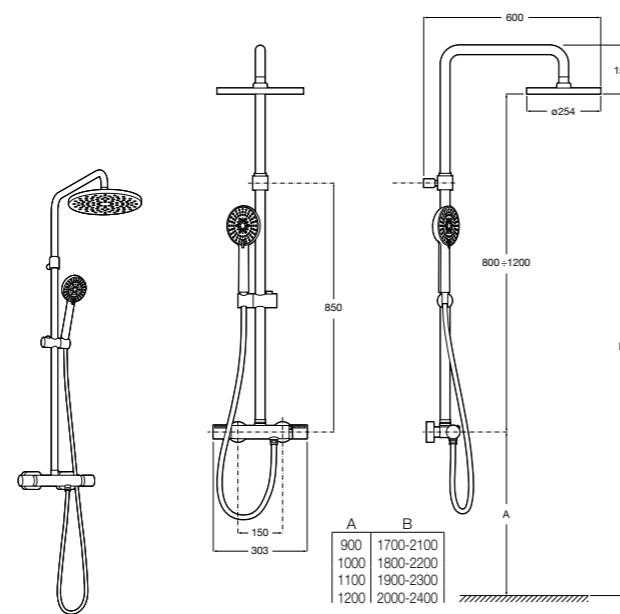

Even-T Round

5A9780C00* ROUND - Душевая стойка со смесителем-термостатом. Регулируемая высота. Включает: верхний душ диаметром 250 мм, ручной душ диаметром 100 мм с тремя режимами напора воды, гибкий шланг 1,75 м и держатель с возможностью регулировки наклона.