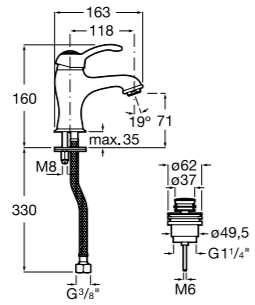

5A304BC00 Смеситель для раковины, гладкий корпус, с донным клапаном с системой click-clack и гибкой подводкой.

5A314BC00 Смеситель для раковины, гладкий корпус, без донного клапана и с гибкой подводкой.