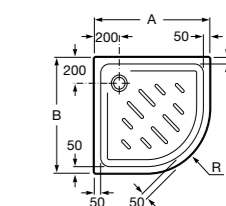

**Керамические душевые поддоны****Malta Walk-In**

Керамический душевой поддон с противоскользящим покрытием и с платформой венге.

373524000