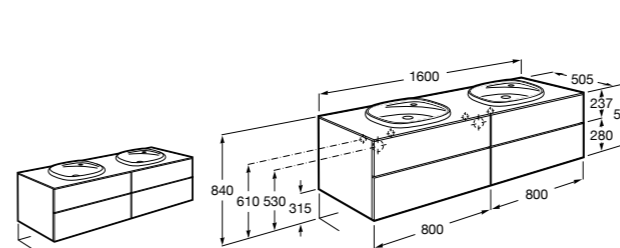

**Dama**

**357786000** Подвесное укороченное биде без крышки. Смеситель не входит в комплект.

Размеры в мм

**Мебель для ванных комнат, зеркала и светильники****Мебельные модули для двух раковин****Beyond**