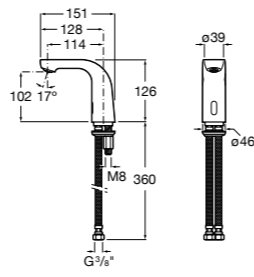

L20-E

1. **5A5609C00** Электронный кран для раковины для подвода одной воды. Ограничитель потока воды 5,7 л/мин, гибкая подводка. Питание от четырех щелочных батареек 1,5V LRG (AA). Батарейки не включены в комплект.
2. **5A5709C00** Электронный кран для раковины для подвода одной воды. Ограничитель потока воды 5,7 л/мин, гибкая подводка. Питание от сети 230 V. Источник питания включен в комплект.