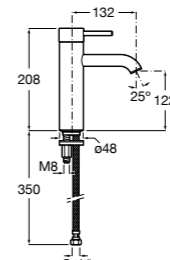

5A3C11C00 Смеситель для раковины с аэратором, гладкий корпус, Mezzo, с донным клапаном с системой click-clack и гибкой подводкой. Cold start.