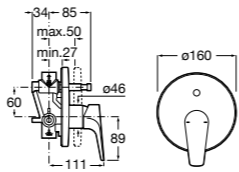

Смесители для ванны и душа / встраиваемые (с внутренней частью в комплекте)

Atlas

1. **5A0690C00** Встраиваемый смеситель для ванны-душа с переключателем потока.