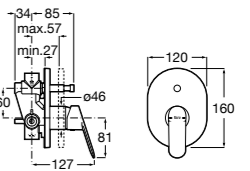

Alfa

1. **5A0A25C00** Встраиваемый смеситель для ванны-душа с переключателем потока.