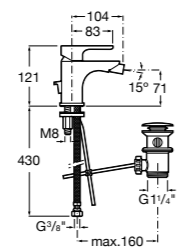

L20

5A6A09C0M Смеситель для биде с регулятором направления потока, донным клапаном и гибкой подводкой.

Victoria

5A6125C0M Смеситель для биде с регулятором направления потока, держателем для цепочки и гибкой подводкой.