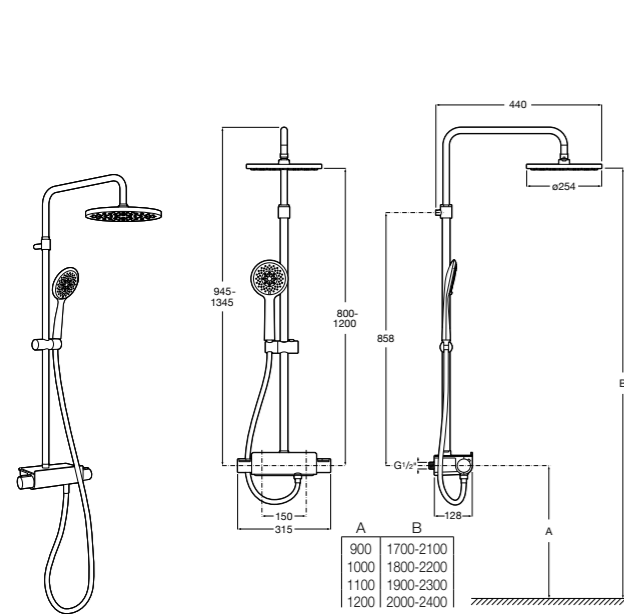

Deck-T Round

5A9788C00 ROUND - Душевая стойка со смесителем-термостатом и полочкой. Регулируемая высота. Включает: верхний душ диаметром 250 мм, ручной душ диаметром 130 мм с 4 режимами потока, гибкий шланг 1,75 м и держатель с возможностью регулировки наклона.