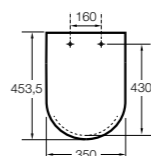

### The Gap Square

- 801470..4** Сиденье и крышка для унитаза.
- 801472..4** Сиденье и крышка с механизмом «мягкое закрытие» для унитаза.