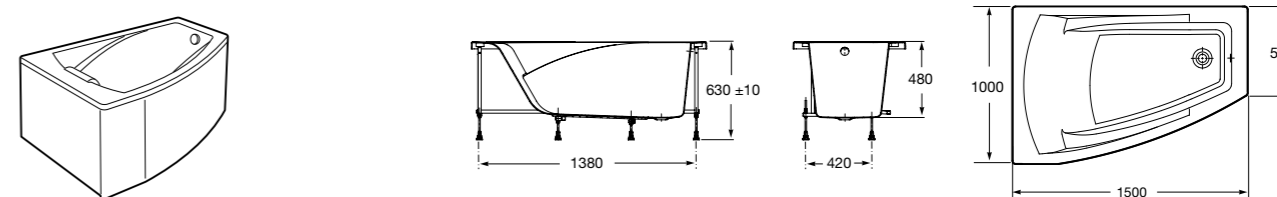

Hall Angular

Акриловая ванна асимметричная, глубина 48 см. Монтажный комплект заказывается отдельно.

		A	B	Объем, л
ZRU9302864	Левая	1500	1000	240
ZRU9302865	Правая	1500	1000	240

ZRU9302868	Монтажный комплект (каркас, комплект креплений к стене, система слив-перелив полуавтомат).			
ZRU9302866	Фронтальная панель левая.			
ZRU9302867	Фронтальная панель правая.			
ZRU9302920	Боковая панель 1000, левая.			
ZRU9302922	Боковая панель 1000, правая.			
ZRU9302921	Боковая панель 562, левая.			
ZRU9302923	Боковая панель 562, правая.			
724F061000	Полиуретановый подголовник.