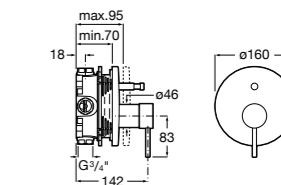

Naia

5A0B96C00 Встраиваемый смеситель для ванны-душа с переключателем потока. Установка с RocaBox Арт. 525869403.

5A0B96..0 Встраиваемый смеситель для ванны-душа с переключателем потока. Покрытие Everlux. Установка с RocaBox Арт. 525869403.