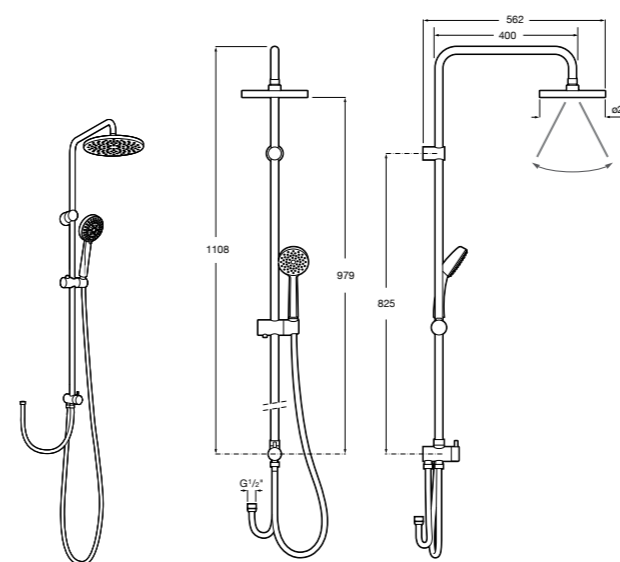

**Victoria Basic**

**5A9725C00** Душевая стойка без смесителя. Включает: верхний душ диаметром 200 мм, ручной душ диаметром 100 мм с 1 режимом потока, гибкий металлический шланг 1,5 м.

**Victoria Connect**