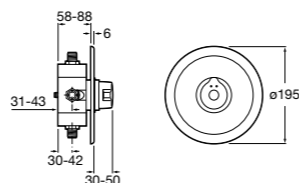

Смывные краны для унитазов / дополнения для кранов

Дополнения для смывных кранов

1. **AG0094703R** Дополнительная сливная труба. Прямой сливной кран.
   505521600 Изогнутая труба.
   525936100 Обратный клапан для смывного крана.
   V0016200R Вставка смывного крана для подвесного унитаза.

Смывные краны для унитазов / встраиваемые краны

Aqua

1. **5A9779C00** Встраиваемый смывной кран 3/4" для унитаза. Механизм двойного слива 6/3 литра.

Aqualine

1. **5A9777C00** Встраиваемый смывной кран. Механизм двойного слива 6/3 литра.

Aqualine

1. **5A9677C00** Встраиваемый смывной кран. Механизм слива 6 литров.

Смесители для душа / настенные / порционно-нажимные

Instant

1. **5A2777C00** Наружный угловой кран для душа.

Смесители для душа/ встраиваемые / порционно-нажимные

Instant

1. **5A2677C00** Встраиваемый кран для душа.

Avant

1. **5A2217C00** Встраиваемый смеситель для душа.

Avant

1. **5A0679C00** Встраиваемый смеситель-термостат для душа.