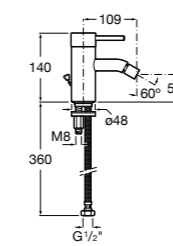

Lanta

5A6111C00 Смеситель для биде с регулятором направления потока, цепочкой и гибкой подводкой.