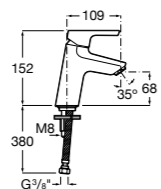

Malva

- **5A323BC0M** Смеситель для раковины, гладкий корпус, с гибкой подводкой.
- **5A323BC00** Смеситель для раковины, гладкий корпус, с гибкой подводкой. Cold start.