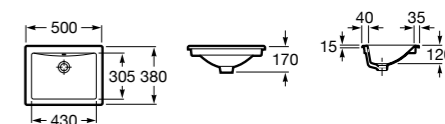

Diverta

327114000 Раковина керамическая врезная или встраиваемая снизу. Смеситель не входит в комплект.