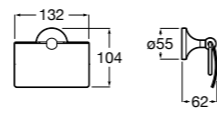

Classica

1. **816811001** Держатель для туалетной бумаги с крышкой.