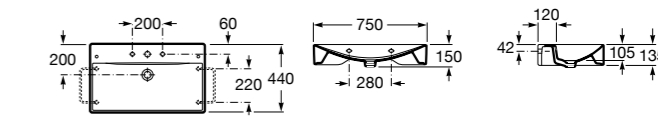

Hall

32762G000 Настенная или накладная керамическая раковина. Смеситель не входит в комплект.

337621000 Полупьедестал для керамической раковины.