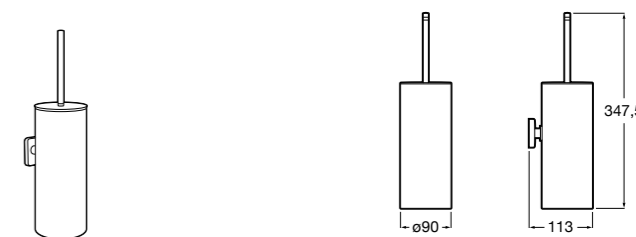

Размеры в мм

**Victoria**  
816666001 Настенный держатель для щетки. Крепление на болты или клей.

**Victoria**  
816667001 Настенный держатель для щетки. Крепление на болты или клей.

**Onda**  
3870ZE000 Настенный держатель для щетки.