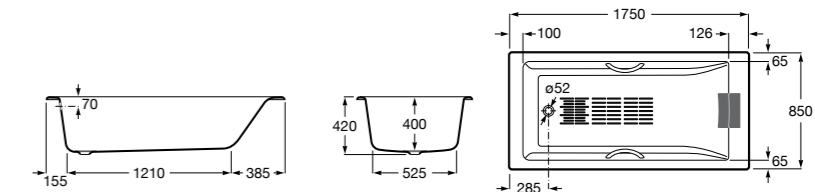

Carmen

234250007	Овальная чугунная эмалированная ванна с противоскользящим покрытием дна, внешнее покрытие белого цвета. Ножки и слив не включены.
234250002	Овальная чугунная эмалированная ванна с противоскользящим покрытием дна, внешнее покрытие черного цвета. Ножки и слив не включены.
234250003	Овальная чугунная эмалированная ванна с противоскользящим покрытием дна, внешнее покрытие бордового цвета. Ножки и слив не включены.
234250004	Овальная чугунная эмалированная ванна с противоскользящим покрытием дна, внешнее покрытие синего цвета. Ножки и слив не включены.
234250000	Овальная чугунная эмалированная ванна с противоскользящим покрытием дна, внешнее покрытие серого цвета. Ножки и слив не включены.
234250008	Овальная чугунная эмалированная ванна с противоскользящим покрытием дна, внешнее покрытие медного цвета. Ножки и слив не включены.