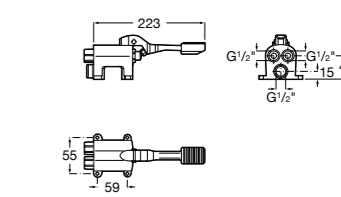

Instant Foot

505128800 Педальный смеситель с прогрессивным смешиванием. Установка на полу.