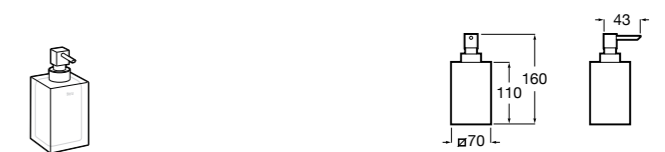

Ice

816861012 Диспенсер на столешницу. Черный цвет.
816861009 Диспенсер на столешницу. Белый цвет.
816861013 Диспенсер на столешницу. Синий цвет.

Размеры в мм