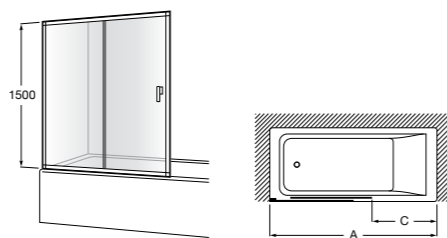

Easy BL2-E

Фронтальное ограждение для ванны. 1 раздвижная створка + 1 фиксированная.

		Минимальное открытие (C)
BL2-E (A)	От 970 до 1400	355
	От 1401 до 1500	565
	От 1501 до 1800	615
	От 1801 до 2000	765