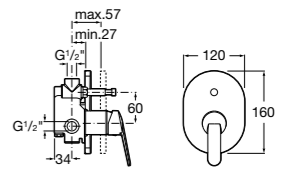

Victoria

1. **5A0625C00** Встраиваемый смеситель для ванны-душа с переключателем потока.