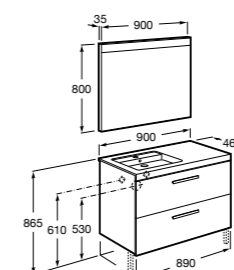

Prisma раковина слева

1. **855953XXX** UNIK - Комплект мебели и раковины. Компактный сифон. Ножки и смеситель не входят в комплект.
   855937XXX PACK - Комплект мебели, раковины и зеркала Prisma Basic со встроенной LED-подсветкой. Компактный сифон. Ножки и смеситель не входят в комплект.
   816764339 Комплект из 2-х ножек.