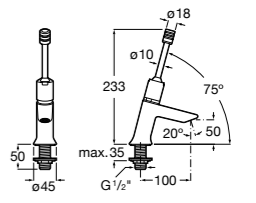

Atlas-E

1. **5A5690C00** Электронный кран для раковины с высоким изливом для подвода одной воды. Сенсор приближения. Питание от четырех щелочных батареек 1,5V LRG (AA). Батарейки не включены в комплект.
2. **5A5790C00** Электронный кран для раковины с высоким изливом для подвода одной воды. Сенсор приближения. Питание от сети 230 V. Источник питания включен в комплект.

L20-E

1. **5A5609C00** Электронный кран для раковины для подвода одной воды. Ограничитель потока воды 5,7 л/мин, гибкая подводка. Питание от четырех щелочных батареек 1,5V LRG (AA). Батарейки не включены в комплект.
2. **5A5709C00** Электронный кран для раковины для подвода одной воды. Ограничитель потока воды 5,7 л/мин, гибкая подводка. Питание от сети 230 V. Источник питания включен в комплект.

Смесители для раковины / монтируемые на край раковины / порционно-нажимные

Loft-E

1. **5A4243C00** Электронный кран для раковины с высоким изливом для подвода одной воды. Сенсор приближения. Питание от четырех щелочных батареек 1,5V LRG (AA). Батарейки не включены в комплект.
2. **5A4343C00** Электронный кран для раковины с высоким изливом для подвода одной воды. Сенсор приближения. Питание от сети 230 V. Источник питания включен в комплект.

Instant

1. **5A3177C00** Смеситель для раковины с аэратором и гибкой подводкой. Ограничитель расхода 6 л/мин. Автоматическое закрытие через 15 секунд.

L70-E

1. **5A5C09C00** Электронный кран для раковины для подвода одной воды. Ограничитель потока воды 5 л/мин, гибкая подводка. Питание от четырех щелочных батареек 1,5V LRG (AA). Батарейки не включены в комплект.
2. **5A5D09C00** Электронный кран для раковины для подвода одной воды. Ограничитель потока воды 5 л/мин, гибкая подводка. Питание от сети 230 V. Источник питания включен в комплект.

Instant