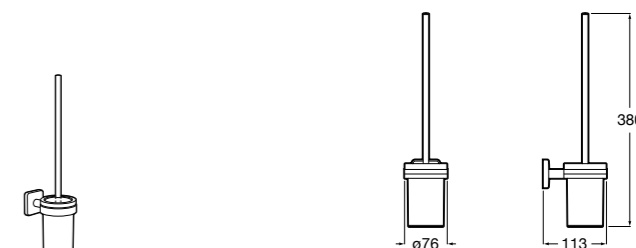

Размеры в мм

**Victoria**  
816666001 Настенный держатель для щетки. Крепление на болты или клей.

**Victoria**  
816667001 Настенный держатель для щетки. Крепление на болты или клей.

**Onda**  
3870ZE000 Настенный держатель для щетки.