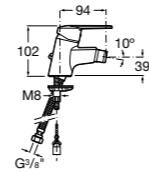

Victoria

5A6125C0M Смеситель для биде с регулятором направления потока, держателем для цепочки и гибкой подводкой.