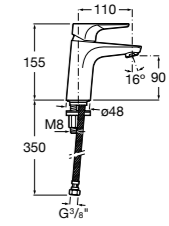

5A306DC00 Смеситель для раковины с ручкой-джойстиком, донным клапаном и гибкой подводкой.

5A3296C00 Смеситель для раковины, гладкий корпус, с донным клапаном с системой click-clack и гибкой подводкой. Cold start.

5A3A96.0 Смеситель для раковины, гладкий корпус, с гибкой подводкой. Cold start. Покрытие Everlux.

5A326DC00 Смеситель для раковины с ручкой-джойстиком, гладкий корпус, с донным клапаном системы click-clack и гибкой подводкой.

5A3996C00 Смеситель для раковины, гладкий корпус, Mezzo, с донным клапаном с системой click-clack и гибкой подводкой. Cold start.

5A304BC00 Смеситель для раковины, гладкий корпус, с донным клапаном с системой click-clack и гибкой подводкой.

5A314BC00 Смеситель для раковины, гладкий корпус, без донного клапана и с гибкой подводкой.

5A3D96C00 Смеситель для раковины с аэратором, гладкий корпус, Mezzo Plus, с донным клапаном с системой click-clack и гибкой подводкой. Cold start.

5A3096C00 Смеситель для раковины с донным клапаном с системой click-clack и гибкой подводкой, Cold start.

5A3011C00 Смеситель для раковины с аэратором, с донным клапаном и гибкой подводкой. Cold start.

5A3111C00 Смеситель для раковины с аэратором, цепочкой и гибкой подводкой. Cold start.

5A3290C0M Смеситель для раковины, гладкий корпус, с аэратором, гибкой подводкой.

5A3290C00 Смеситель для раковины, гладкий корпус, с аэратором, гибкой подводкой. Cold start.

5A3A11C00 Смеситель для раковины с аэратором, гладкий корпус, с донным клапаном с системой click-clack и гибкой подводкой. Cold start.

5A3990C00 Смеситель для раковины, гладкий корпус, Mezzo, с аэратором и гибкой подводкой. Cold start.