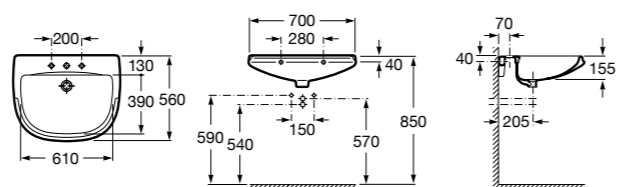

Размеры в мм

**Dama Retro**

**320321001** Настенная керамическая раковина. Пьедестал и смеситель не входят в комплект.

**331325001** Пьедестал для керамической раковины.

**Dama**

**327782000** Настенная керамическая раковина. Смеситель не входит в комплект.