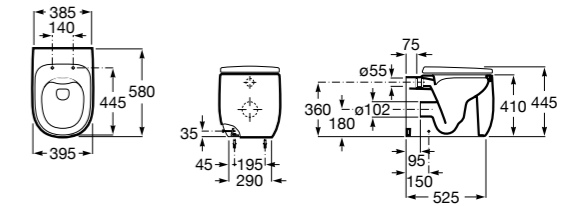

Унитазы напольные для высокорасполагаемого или встраиваемого бачка