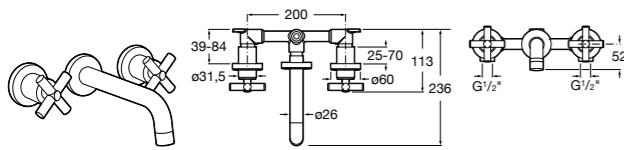

**Смесители для раковин / встраиваемые / двухвентильные**

**Insignia**

**5A453AC00** Встраиваемый смеситель для раковины.

**Loft**

**5A4743C00** Встраиваемый в стену смеситель для раковины с изливом 190 мм.