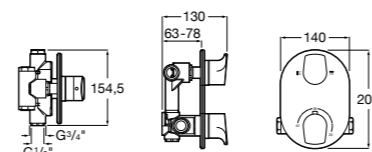

5A0190C00 Встраиваемый термостат для ванны и душа с переключателем потока.