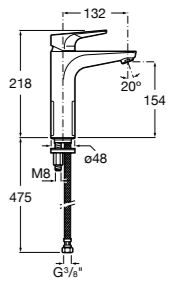

5A3D90C00 Смеситель для раковины, гладкий корпус, Mezzo Plus, с гибкой подводкой. Cold start.