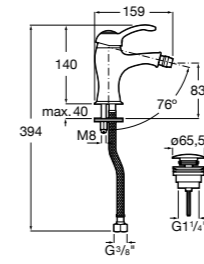

Carmen

5A604BC00 Смеситель для биде с регулятором направления потока, гладким корпусом, донным клапаном click-clack и гибкой подводкой.