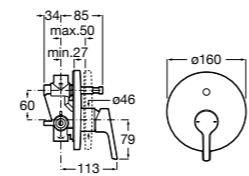

Malva

1. **5A063BC00** Встраиваемый смеситель для ванны-душа с переключателем потока.