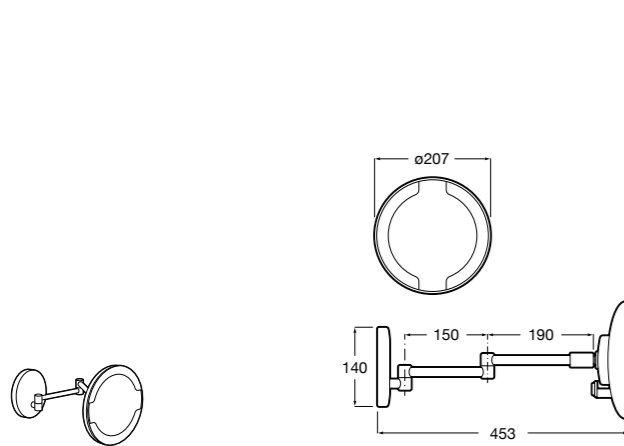

Увеличительные зеркала

Hotel's

816380001 Настенное увеличительное зеркало с подсветкой и поворотным держателем. Крепление включено в комплект.