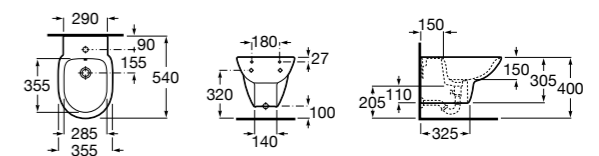

Debba Round ©

357999000 Подвесное биде без крышки. Смеситель не входит в комплект. Для установки подвесных биде необходима совместимая система инсталляции Rosa.

806B2000B Крышка для биде с креплениями из нержавеющей стали. Материал SUPRALIT®.

Размеры в мм