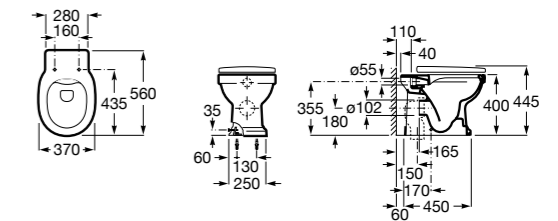

Beyond

3470B7..0 Чаша унитаза Rimless с двойным выпуском. Включает: крепежный комплект.

801B82..B Сиденье и крышка с механизмом «мягкое закрывание» для унитаза. Материал SUPRALIT®.