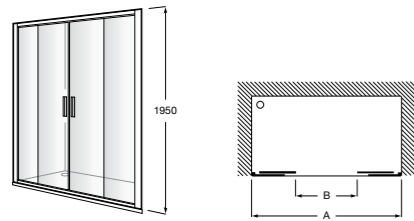

Душевое ограждение / 3 стены / фронтальное / раздвижные двери

Ura Standard L4-E

L4-E - Фронтальное расположение. 2 раздвижных элемента + 2 фиксированных элемента для установки между стенами или 1 боковым фиксированным элементом LF. Прозрачное стекло, цвет профиля: блестящее серебро. Предел до стены в открытом виде 25 мм. Включает обработку Maxiclean.

	Ширина (A)	Открытие (B)
AM16316012M	1600	610
AM16317012M	1700	660
AM16318012M	1800	710
AM16319012M	1900	710
AM16320012M	2000	710