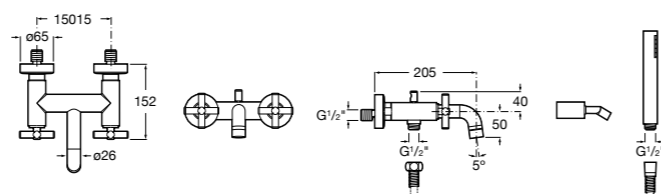

Смесители для ванны и душа / настенные / двухвентильные