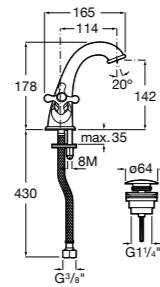

Carmen

5A3A4BC00 Смеситель для раковины, гладкий корпус, с донным клапаном click-clack и гибкой подводкой.

5A3B4BC00 Смеситель для раковины, гладкий корпус, с гибкой подводкой.

Insignia

5A3A3AC00 Смеситель для раковины с высоким изливом, гладкий корпус, с донным клапаном с системой click-clack и гибкой подводкой. Cold start.

5A3C3A..0 Смеситель для раковины с высоким изливом, гладкий корпус, с гибкой подводкой. Cold start. Покрытие Everlux.