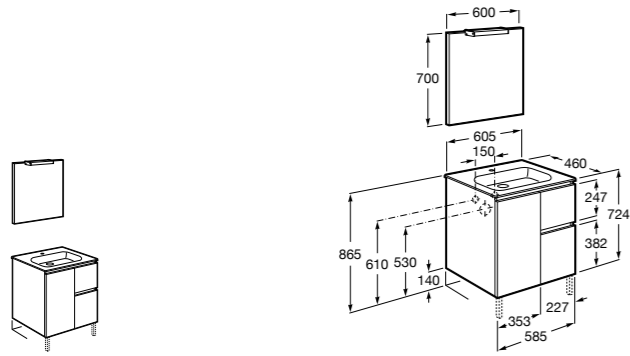

**Anima**

- 851029XXX** UNIK - Комплект мебели и раковины. Компактный сифон. Ножки и смеситель не входят в комплект.
- 851033XXX** PASC - Комплект мебели, раковины, зеркала и настенного LED-светильника. Сифон не включен в комплект. Ножки и смеситель не входят в комплект.
- 816757339** Комплект из 2-х ножек.