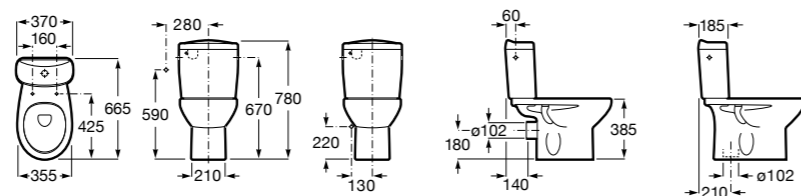

Унитазы напольные укороченные

Victoria

1. **342394..0** Чаша унитаза с вертикальным выпуском. Включен установочный комплект (B).
   34239U000 Чаша унитаза с косым выпуском. Включен установочный комплект (A).
   342399000 Чаша унитаза с горизонтальным выпуском. Включен установочный комплект (A).
   34139H..0 Бачок с механизмом двойного смыва 6/3 литра с боковым подводом воды. Включен установочный комплект, механизм для подвода воды и механизм смыва.
   34139Z000 Бачок с механизмом двойного смыва 6/3 литра с нижним подводом воды. Включен установочный комплект, механизм для подвода воды и механизм смыва.
   801B62..B Сиденье и крышка с механизмом «мягкое закрывание» для унитаза. Материал SUPRALIT®.
   801B60..B Сиденье и крышка с креплениями из нержавеющей стали для унитаза. Материал SUPRALIT®.
   801B66..B Сиденье и крышка с креплениями из пластика. Материал SUPRALIT®.
   ZRU8013900 Сиденье и крышка с креплениями из нержавеющей стали для унитаза.
   ZRU8013920 Сиденье и крышка с механизмом «мягкое закрывание» быстрого снятия для унитаза.