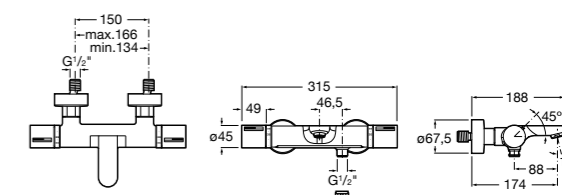

T-1000 Round

5A1209C00 Монтируемый на стену термостат для ванны и душа с переключателем потока.

5A1209CN0 Монтируемый на стену термостат для ванны и душа с переключателем потока. Покрытие Everlux титановый черный.