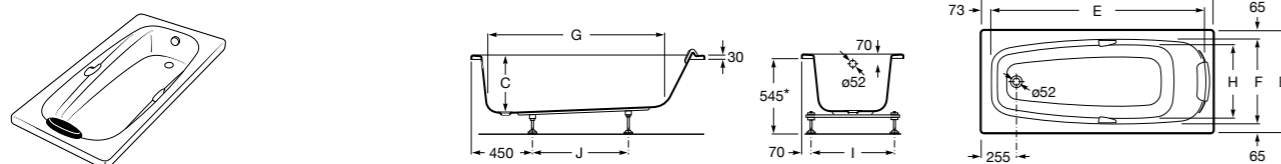

Sureste-N

Прямоугольная акриловая ванна с гидромассажем Total и набором для слива.

	A	B	C	E	F	G	H	I	J	Объем, л
248044001	1700	750	420	1540	620	1155	530	610	700	218
248042001	1700	700	420	1540	570	1155	465	560	700	198
248043001	1600	750	420	1440	620	1055	530	610	600	202
248041001	1600	700	420	1440	570	1055	465	560	600	183

Прямоугольная акриловая ванна с гидромассажем Tonis и набором для слива.

	A	B	C	E	F	G	H	I	J	Объем, л
248040001	1700	750	420	1540	620	1155	530	610	700	218
248038001	1700	700	420	1540	570	1155	465	560	700	198
248039001	1600	750	420	1440	620	1055	530	610	600	202
248037001	1600	700	420	1440	570	1055	465	560	600	183
248036001	1500	700	400	1340	570	965	465	560	500	160
248035001	1400	700	400	1240	570	865	465	560	400	145

Прямоугольная акриловая ванна с ручками.

	A	B	C	E	F	G	H	I	J	Объем, л
248001001	1700	750	420	1540	620	1155	530	610	700	218
248002001	1600	750	420	1440	620	1055	530	610	600	202
248006001	1400	700	400	1240	570	865	465	560	400	145