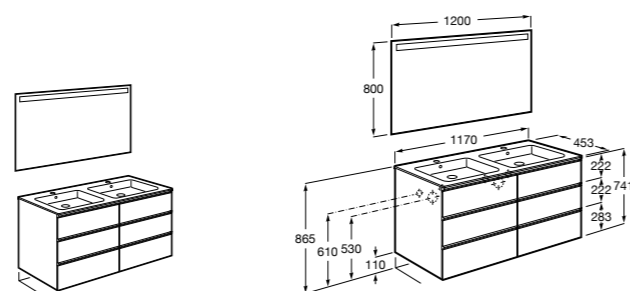

The Gap

851493XXX UNIK - Комплект из мебельного модуля с 6 ящиками и двойной раковины.

851524XXX PASC - Комплект из мебельного модуля с 6 ящиками, двойной раковины и зеркала Eidos.

816827339 Набор из 4 ножек 110 мм для мебели UNIK с 3 ящиками.

816827458 Набор из 4 ножек 110 мм для мебели UNIK с 3 ящиками.