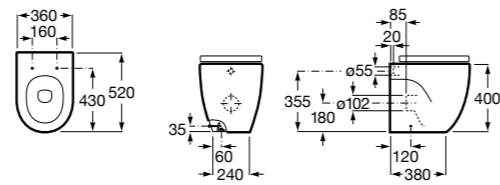

Meridian

347247000	Чаша унитаза укороченная с двойным выпуском. В комплект включен выпускной патрубок, крепление для патрубков и установочный комплект.
8012A2..B	Сиденье и крышка с механизмом «мягкое закрывание» для унитаза. Материал SUPRALIT®. ©
8012A0..B	Сиденье и крышка с креплениями из нержавеющей стали для унитаза. Материал SUPRALIT®. ©
801D12003	Сиденье и крышка для унитаза.
V0007900R	Патрубок для вертикального выпуска. Расстояние до стены в собранном виде 120 мм.
V0007700R	Патрубок для вертикального выпуска. Расстояние до стены 150 мм.
V0013100R	Настенный установочный комплект для патрубка.

Dama

347787000	Чаша унитаза укороченная с двойным выпуском. В комплект включен установочный комплект.
801782004	Сиденье и крышка с механизмом «мягкое закрывание» для унитаза.
801780004	Сиденье и крышка для унитаза.
V0007900R	Патрубок для вертикального выпуска. Расстояние до стены в собранном виде 120 мм.

Детские унитазы

Happening

347115000	Чаша детского унитаза с двойным выпуском для высокорасполагаемого бачка. В комплект включен патрубок для вертикального выпуска и установочный комплект.
801116..4	Сиденье для детского унитаза с высокорасполагаемым бачком.

Baby

344PB7000	Чаша детского унитаза с горизонтальным выпуском для высокорасполагаемого бачка. В комплект включен установочный комплект.
801PB6004	Сиденье для детского унитаза.

Размеры в мм

Baby

344PB8000	Чаша детского унитаза с вертикальным выпуском для высокорасполагаемого бачка. В комплект включен установочный комплект.
801PB6004	Сиденье для детского унитаза.

Санитарные измельчители

D-Trit