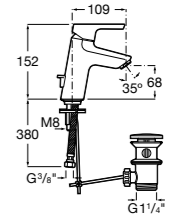

5A303BC0M Смеситель для раковины с донным клапаном и гибкой подводкой.

5A303BC00 Смеситель для раковины с донным клапаном и гибкой подводкой. Cold start.