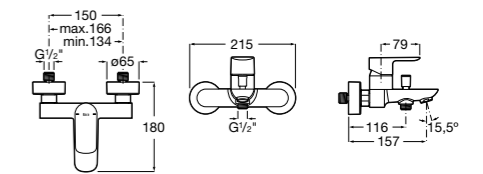

Cala

5A026EC00 Монтируемый на стену смеситель для ванны-душа с автоматическим переключателем потока.