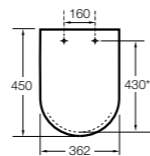

### Happening infantil

- 801116..4** Сиденье и крышка с механизмом «мягкое закрытие» для унитаза.