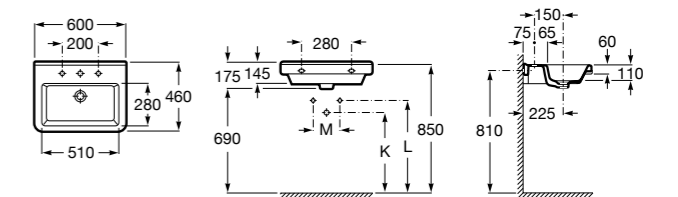

**Dama**

- 327784000** Настенная керамическая раковина. Смеситель не входит в комплект.  
**337470000** Пьедестал для керамической раковины.  
**337471000** Полупьедестал для керамической раковины.

Размеры в мм