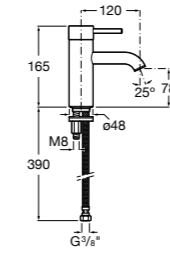

5A3A11C00 Смеситель для раковины с аэратором, гладкий корпус, с донным клапаном с системой click-clack и гибкой подводкой. Cold start.