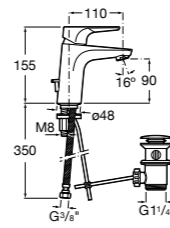

5A3090C0M Смеситель для раковины с аэратором, донным клапаном и гибкой подводкой.

5A3090C00 Смеситель для раковины с аэратором, донным клапаном и гибкой подводкой. Cold start.