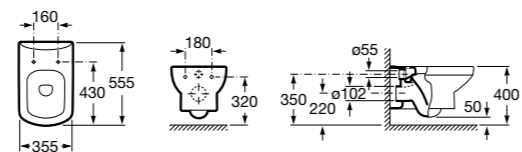

**801780004** Сиденье и крышка для унитаза.

Размеры в мм