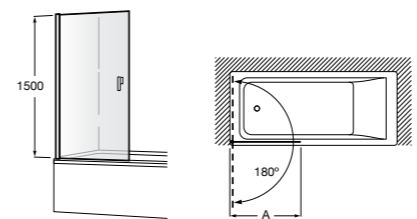

Easy B1H

Фронтальное ограждение для ванны. 1 распашная створка.

B1H (A)	От 600 до 800
	От 801 до 1000