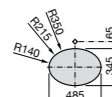

Grand Berna

327899000 Раковина керамическая, встраиваемая снизу. Смеситель не входит в комплект.

Inspira

327535..0 Раковина из материала FINECERAMIC®, встраиваемая снизу с монтажным креплением.