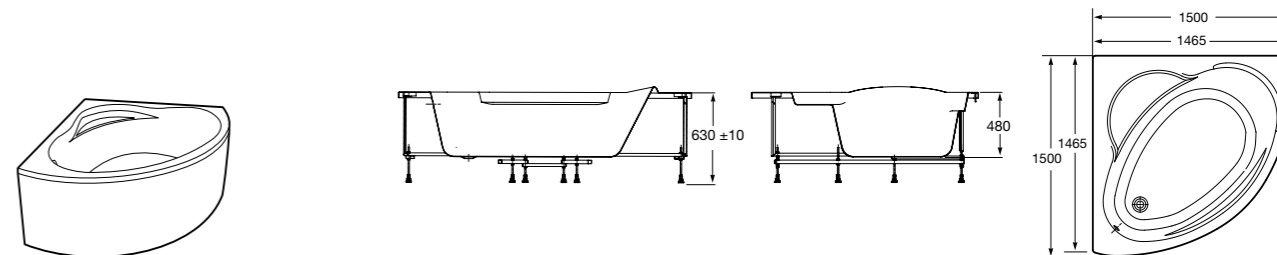

Bali

Акриловая ванна асимметричная, глубина 48 см. Монтажный комплект заказывается отдельно.

	A	B	Объем, л
7248639000	1500	1500	400

724F184000	Монтажный комплект.		
7259134000	Фронтальная панель.