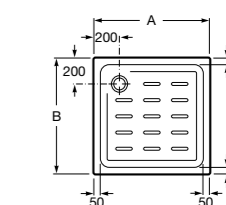

**Керамические душевые поддоны****Malta Walk-In**

Керамический душевой поддон с противоскользящим покрытием и с платформой венге.

373524000