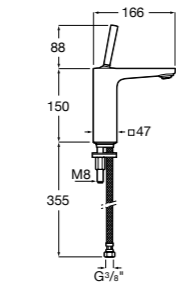

5A326DC00 Смеситель для раковины с ручкой-джойстиком, гладкий корпус, с донным клапаном системы click-clack и гибкой подводкой.