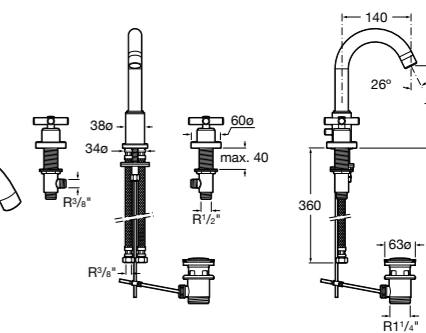

Loft

- **5A443C00** Мнотируемый на раковину смеситель с центральным поворотным изливом, донным клапаном и гибкой подводкой.