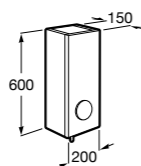

Luna

856841XXX Шкаф-зеркало с эффектом увеличения. Открытие слева.
856843XXX Шкаф-зеркало с эффектом увеличения. Открытие справа.

Moonlight

813083000 LED-подсветка 6 Вт.
813087000 LED-подсветка 6 Вт с держателем.