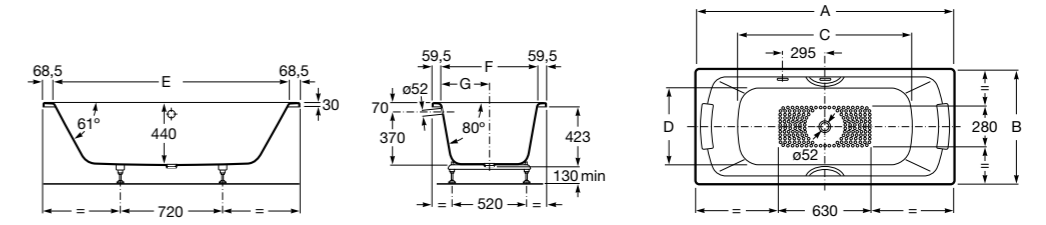

Стальные ванны

Lun Plus

Прямоугольная стальная ванна с противоскользящим покрытием дна (стальной лист 3,5 мм) и ручками.

	A	B	C	D	E	F	G	Объем, л
221250001	1800	800	1198	522	1663	681	328	264
221350001	1700	750	1096	472	1563	631	303	225

Прямоугольная стальная ванна с противоскользящим покрытием дна (стальной лист 3,5 мм).

	A	B	C	D	E	F	G	Объем, л
221270000	1800	800	1198	522	1663	681	328	264
221370000	1700	750	1096	472	1563	631	303	225