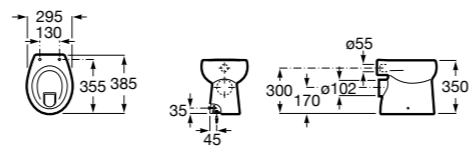

Happening

347115000	Чаша детского унитаза с двойным выпуском для высокорасполагаемого бачка. В комплект включен патрубок для вертикального выпуска и установочный комплект.
801116..4	Сиденье для детского унитаза с высокорасполагаемым бачком.