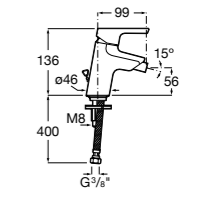

**Malva**

**5A603BC00** Смеситель для биде с регулятором направления потока, донным клапаном и гибкой подводкой.

**Malva**

**5A613BC00** Смеситель для биде с регулятором направления потока, цепочкой и гибкой подводкой.