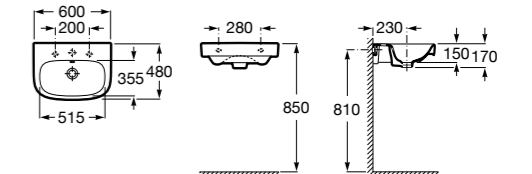

Debba

1. **32799400Y** Настенная керамическая раковина. Смеситель не входит в комплект.
   33799000Y Пьедестал для керамической раковины.
   33799100Y Полупьедестал для керамической раковины.