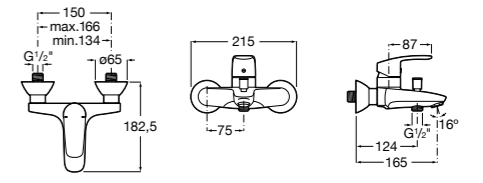

Monodin-N

5A0298C0M Монтируемый на стену смеситель для ванны-душа с автоматическим переключателем потока.