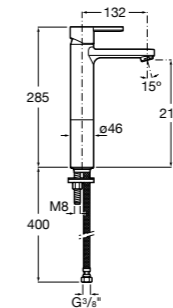

Naia

5A3796C00 Смеситель для раковины, гладкий корпус, с высоким изливом, с донным клапаном с системой click-clack, гибкой подводкой. Cold start.

5A3B96..0 Смеситель для раковины, гладкий корпус, с высоким изливом, с гибкой подводкой. Cold start. Покрытие Everlux.