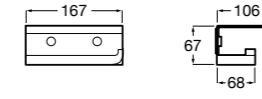

Record ©

1. **817665001** Держатель для туалетной бумаги с крышкой.