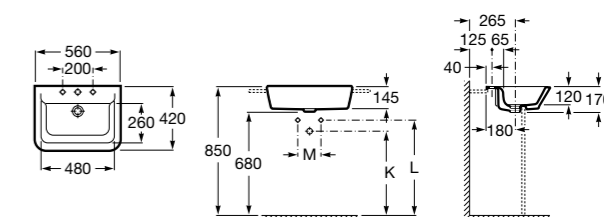

Размеры в мм

**Diverta**

**32711S000** Раковина керамическая, полувстраиваемая. Смеситель не входит в комплект.

**Раковины 2 в 1 (раковина + унитаз)****W + W**

**893020001** Подвесной унитаз и раковина. В комплект входит крышка для унитаза и смеситель серии Singles.