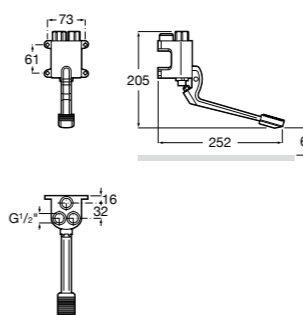

Смесители для раковин / педаль монтируемая в стену

Instant Foot

505128900 Педальный смеситель с прогрессивным смешиванием. Установка на стене.