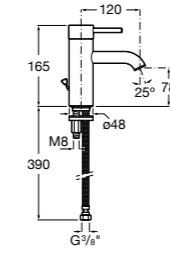

5A3111C00 Смеситель для раковины с аэратором, цепочкой и гибкой подводкой. Cold start.

5A3290C0M Смеситель для раковины, гладкий корпус, с аэратором, гибкой подводкой.

5A3290C00 Смеситель для раковины, гладкий корпус, с аэратором, гибкой подводкой. Cold start.