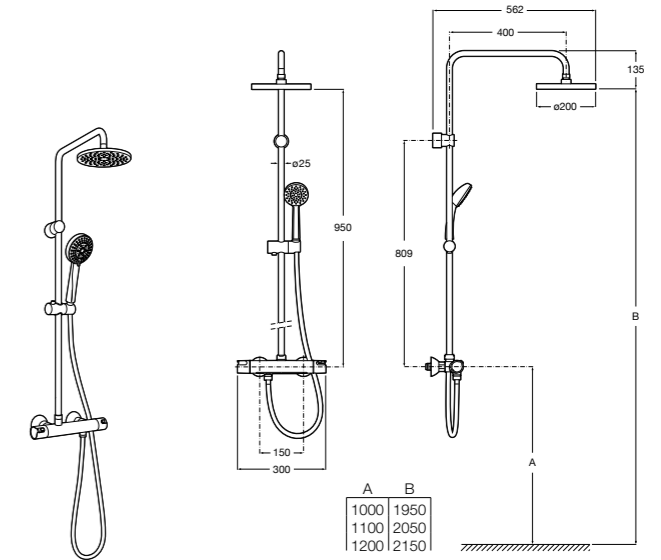

Victoria-T Basic

5A9718C00* Душевая стойка со смесителем-термостатом. Включает: верхний душ диаметром 200 мм, ручной душ диаметром 100 мм с одним режимом напора воды, гибкий металлический шланг 1,7 м и держатель с возможностью регулировки наклона и высоты.