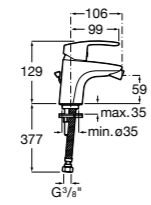

Monodin-N

5A6198C00 Смеситель для биде с цепочкой, регулятором направления потока и гибкой подводкой.

Alfa

5A6F25C00 Смеситель для биде с регулятором направления потока, донным клапаном и гибкой подводкой.