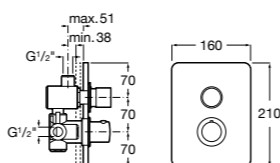

Смывные краны для унитазов / дополнения для кранов

Дополнения для смывных кранов

1. **AG0094703R** Дополнительная сливная труба. Прямой сливной кран.
   505521600 Изогнутая труба.
   525936100 Обратный клапан для смывного крана.
   V0016200R Вставка смывного крана для подвесного унитаза.

Смывные краны для унитазов / встраиваемые краны

Aqua

1. **5A9779C00** Встраиваемый смывной кран 3/4" для унитаза. Механизм двойного слива 6/3 литра.

Aqualine

1. **5A9777C00** Встраиваемый смывной кран. Механизм двойного слива 6/3 литра.

Aqualine

1. **5A9677C00** Встраиваемый смывной кран. Механизм слива 6 литров.

Смесители для душа / настенные / порционно-нажимные

Instant

1. **5A2777C00** Наружный угловой кран для душа.

Смесители для душа/ встраиваемые / порционно-нажимные

Instant

1. **5A2677C00** Встраиваемый кран для душа.

Avant

1. **5A2217C00** Встраиваемый смеситель для душа.

Avant

1. **5A0679C00** Встраиваемый смеситель-термостат для душа.