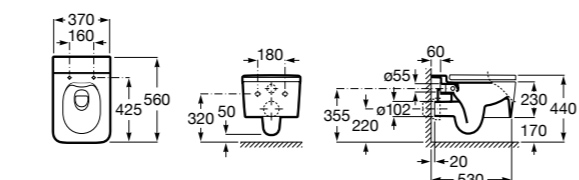

Hall

34662E000 Подвесная чаша с горизонтальным выпуском. Для установки выберите систему инсталляции Rosa для подвесных унитазов.

80162C004 Сиденье и крышка с механизмом «мягкое закрытие» для унитаза.

80162B004 Сиденье и крышка с креплениями из нержавеющей стали для унитаза.