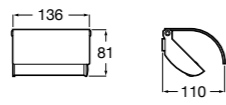

Hotel's Classic

1. **815437001** Держатель для туалетной бумаги с крышкой.