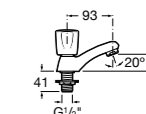

**Victoria**

- 5A3J25C0M** Смеситель для раковины, с донным клапаном и гибкой подводкой.

**Victoria**

- 5A3H25C0M** Смеситель для раковины, гладкий корпус, с гибкой подводкой.

**Brava**

- 5A4230C00** Кран для раковины (синий указатель).
- 5A4330C00** Кран для раковины (красный указатель).