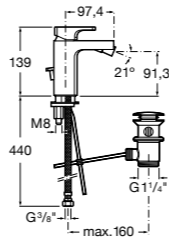

L90

5A6001C00 Смеситель для биде с регулятором направления потока, донным клапаном и гибкой подводкой.