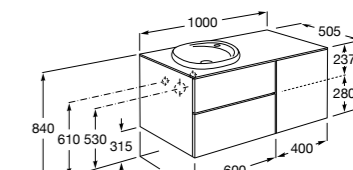

**Beyond раковина слева**

**851408XXX** Мебельный модуль для врезной раковины 450 (см. совместимость). Раковина и смеситель не входят в комплект.

**Inspira**

**851077XXX** UNIK - Комплект мебели и раковины. Компактный сифон. Ножки и смеситель не входят в комплект.