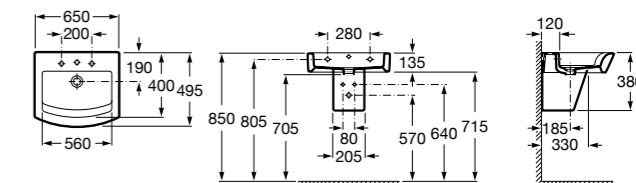

Hall

327621000 Настенная или накладная керамическая раковина. Смеситель не входит в комплект.