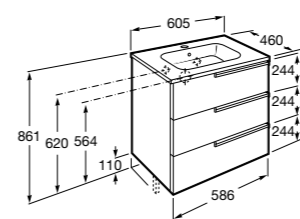

Victoria Ice Edition 3 ящика

1. **ZRU9302834** Мебельный модуль белый глянец.
2. **32799E000** Раковина Victoria Unik 600.