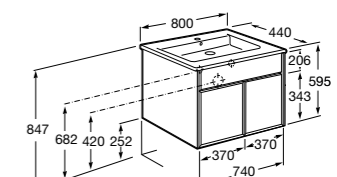

Up

ZRU9303012	Мебельный модуль белый глянцев.
327470000	Раковина The Gap Original 800.