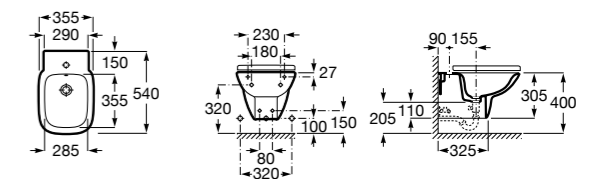

### Debba Square

**355995000** Подвесное биде без крышки. Смеситель не входит в комплект.

**8069D2004** Крышка для биде с механизмом «мягкое закрывание».

**8069D0004** Крышка для биде.

**8069D200B** Крышка для биде с механизмом «мягкое закрывание».