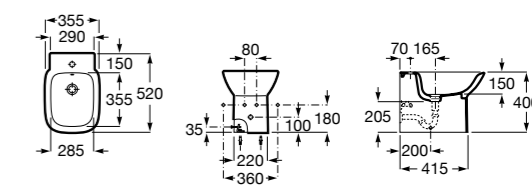

#### Debba Square

**355997000** Биде укороченное приставное к стене, без крышки. Смеситель не входит в комплект.