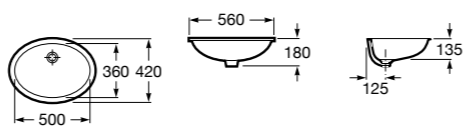

Berna

327871001 Раковина керамическая, встраиваемая снизу. Смеситель не входит в комплект.