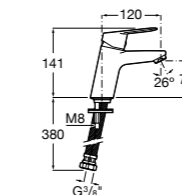

**Victoria**

- 5A3J25C0M** Смеситель для раковины, с донным клапаном и гибкой подводкой.

**Victoria**

- 5A3H25C0M** Смеситель для раковины, гладкий корпус, с гибкой подводкой.

**Brava**

- 5A4230C00** Кран для раковины (синий указатель).
- 5A4330C00** Кран для раковины (красный указатель).