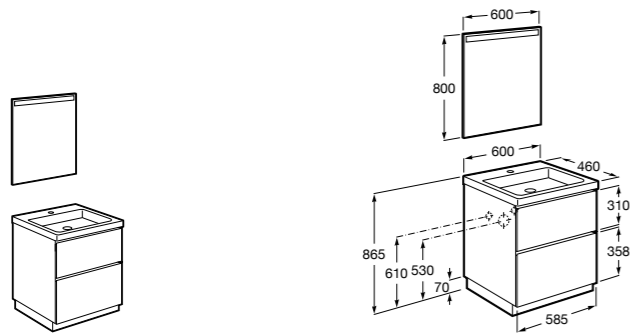

Lander

1. **851424XXX** UNIK - Комплект мебели и раковины. Ножки и смеситель не входят в комплект. Встроенная розетка. Модуль дополнительно обработан защитой от влаги.
2. **851429XXX** PASC - Комплект мебели, раковины и зеркала Eidos. Ножки и смеситель не входят в комплект. Встроенная розетка. Модуль дополнительно обработан защитой от влаги.
3. **816824339** Комплект из 2-х ножек.