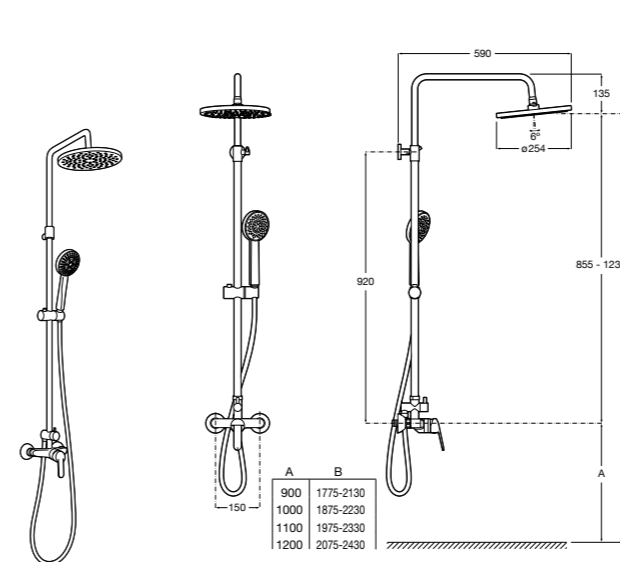

Victoria Plus

5A9A25C00 Душевая стойка с однорычажным управлением. Включает: верхний душ диаметром 250 мм, ручной душ диаметром 100 мм с 1 режимом потока, гибкий металлический шланг 1,5 м и держатель с возможностью регулировки наклона и высоты. Высота стойки регулируется от 855 до 1230 мм.