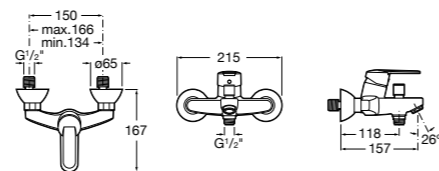

Victoria

5A0225C0M Монтируемый на стену смеситель для ванны и душа с автоматическим переключателем потока.