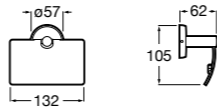

Twin

1. **816713001** Держатель для туалетной бумаги с крышкой. Крепление на болты или клей.