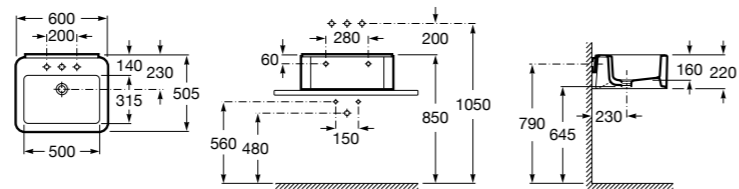

Element

1. **327570000** Настенная или накладная керамическая раковина. Смеситель не входит в комплект.