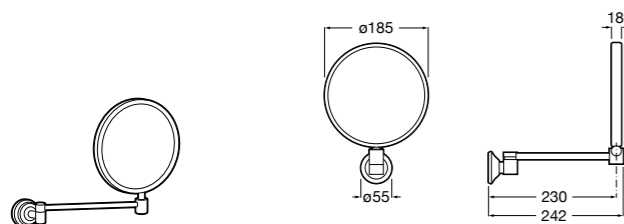

Hotel's Classic

815486001 Настенное двухстороннее увеличительное зеркало. Крепление включено в комплект.