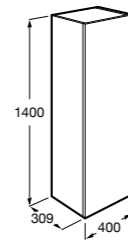

Heima

856913XXX Реверсивная шкаф-колонна с регулируемыми по высоте полочками. По центру колонны открытый модуль для хранения, который облегчает открытие дверей.