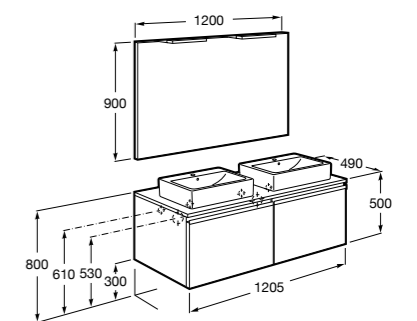

Heima

851007XXX Мебельный модуль для двух накладных или встраиваемых раковин. Раковины и смесители не входят в комплект.

851045XXX PASC - Комплект из мебельного модуля, раковины с двумя чашами и зеркала со светодиодной подсветкой для двоих с регулируемой интенсивностью света и индикатором температуры. Включает: пульт управления и компактный сифон. Раковины, смеситель и ножки не входят в комплект.

856925331 Комплект из 2-х ножек.

Размеры в мм