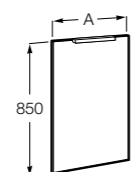

Iridia

Прямоугольное зеркало с LED-подсветкой по периметру зеркала и системой антизапотевания. Интенсивность подсветки регулируется; система антизапотевания работает от сенсорного выключателя.

	A
812347000	1400
812346000	1200
812342000	1000
812341000	800
812340000	600
812339000	400

Iridia

Круглое зеркало с LED-подсветкой по периметру зеркала и покрытием, предотвращающим запотевание. Интенсивность подсветки регулируется; система антизапотевания работает от сенсорного выключателя.

	A
812338000	∅ 1000
812337000	∅ 800