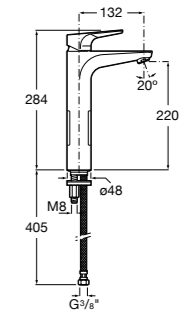

Atlas

5A3790C0M Смеситель для раковины с высоким изливом, гладкий корпус, с гибкой подводкой.

5A3790C00 Смеситель для раковины с высоким изливом, гладкий корпус, с гибкой подводкой. Cold start.