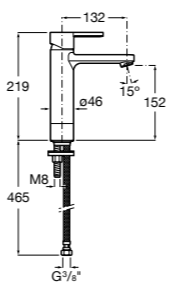

5A3D96C00 Смеситель для раковины с аэратором, гладкий корпус, Mezzo Plus, с донным клапаном с системой click-clack и гибкой подводкой. Cold start.