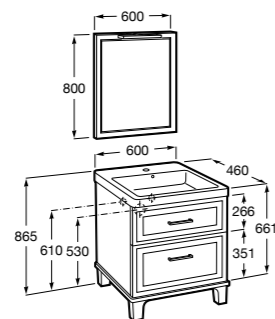

Мебельные модули с уменьшенной глубиной

Romea ®

851581XXX UNIK - Модуль для раковины с двумя ящиками и раковина.

851587XXX Готовое решение - модуль для раковины с двумя ящиками, раковина, зеркало.