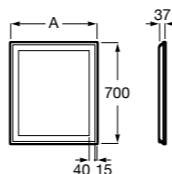

Prisma Comfort

COMFORT - Зеркало с верхней LED-подсветкой, встроенной снизу функцией рассеянного света и системой антизапотевания. Бесконтактное включение с помощью датчика движения.

	A
812277000	1300
812268000	1200
812267000	1100
812266000	1000
812265000	900
812264000	800
812263000	600

Prisma Basic

BASIC - Зеркало с LED-подсветкой для прямого подключения к общему выключателю ванной комнаты. Система антизапотевания не входит в комплект.

	A
812262000	1200
812261000	1100
812260000	1000
812259000	900
812258000	800
812257000	600

Victoria-N

Зеркало.

	A
812336406	1200
812335406	1000
812334406	900
812333406	800
812332406	700
812331406	600
812345406	500

Размеры в мм