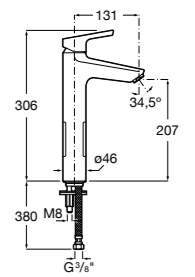

Malva

5A373BC0M Смеситель для раковины с высоким изливом, гладкий корпус, с гибкой подводкой.

5A373BC00 Смеситель для раковины, гладкий корпус, с высоким изливом, с гибкой подводкой. Cold start.