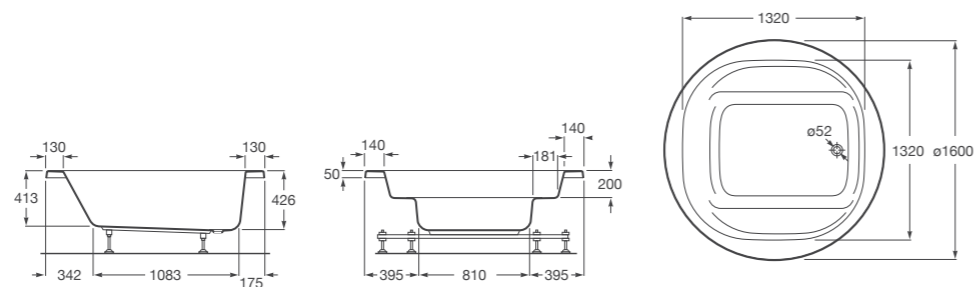

Акриловые ванны