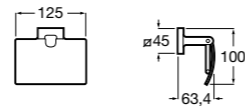

Cubica

1. **816822001** Держатель для туалетной бумаги с крышкой.