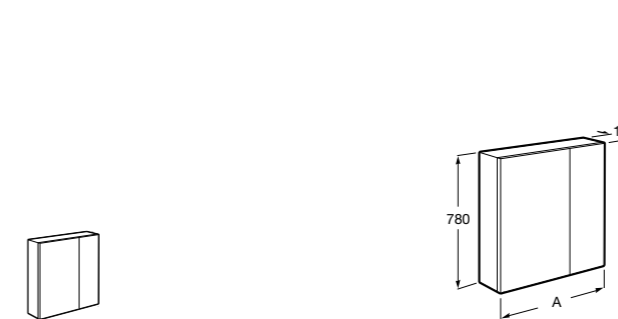

Ronda

Зеркальный шкаф с LED-подсветкой, сенсорным выключателем с диммером и розеткой.

	A
ZRU9303008	700 Белый матовый.
ZRU9302969	700 Антрацит.
ZRU9303007	600 Белый матовый.
ZRU9302968	600 Антрацит.