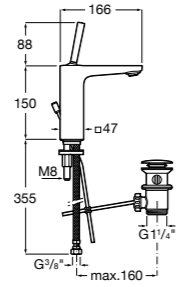

5A306DC00 Смеситель для раковины с ручкой-джойстиком, донным клапаном и гибкой подводкой.

5A3296C00 Смеситель для раковины, гладкий корпус, с донным клапаном с системой click-clack и гибкой подводкой. Cold start.

5A3A96.0 Смеситель для раковины, гладкий корпус, с гибкой подводкой. Cold start. Покрытие Everlux.