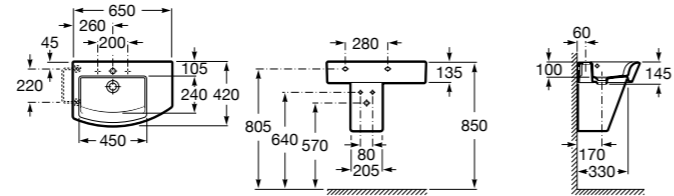

Hall Asimetrico

1. **327620000** Настенная или накладная керамическая раковина. Смеситель не входит в комплект.
   337621000 Полупьедестал для керамической раковины.