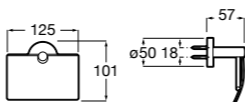

Compas

1. **817358001** Держатель для туалетной бумаги с крышкой.