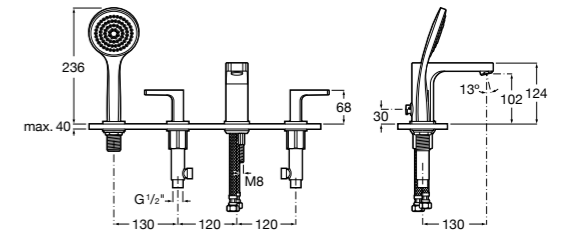

Insignia

5A183AC00 Монтируемый на край ванны двухвентильный смеситель для ванны-душа с изливом 130 мм, с душевой лейкой и гибким шлангом.

L90

5A9801C00 Монтируемый на край ванны двухвентильный смеситель для ванны-душа с изливом 197 мм, с душевой лейкой и гибким шлангом.

L90

5A9901C00 Монтируемый на край ванны двухвентильный смеситель для ванны-душа с изливом 130 мм, с душевой лейкой и гибким шлангом.

L90

5A0901C00 Монтируемый на край ванны однорычажный смеситель для ванны-душа, гибкая душевая лейка L90 1,75 м. Излив 197 мм.

Размеры в мм

L90

5A1801C00 Монтируемый на край ванны двухвентильный смеситель для ванны-душа с изливом 130 мм, с душевой лейкой и гибким шлангом.

Pals

5A986DC00 Монтируемый на край ванны смеситель для ванны-душа с центральным изливом, с переключателем и душевой лейкой.

Loft

5A0943C00 Монтируемый на край ванны смеситель с высоким изливом для ванны и душа с переключателем, душевой лейкой и гибким душевым шлангом 1,75 м.

Carmen

5A094BC00 Встраиваемый смеситель для ванны-душа с переключателем потока.

Размеры в мм