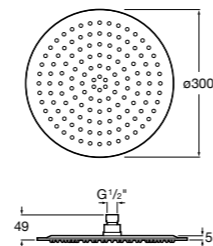

Raindream

5B2550C00 Круглая душевая насадка. Хромированная нержавеющая сталь. Кронштейн покупается отдельно.