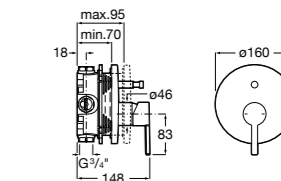

Pals ©

5A0B6DC00 Встраиваемый смеситель для ванны-душа с переключателем потока. Установка с RocaBox Арт. 525869403.