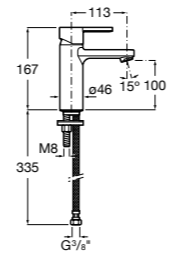

5A306DC00 Смеситель для раковины с ручкой-джойстиком, донным клапаном и гибкой подводкой.

5A3296C00 Смеситель для раковины, гладкий корпус, с донным клапаном с системой click-clack и гибкой подводкой. Cold start.

5A3A96.0 Смеситель для раковины, гладкий корпус, с гибкой подводкой. Cold start. Покрытие Everlux.

5A326DC00 Смеситель для раковины с ручкой-джойстиком, гладкий корпус, с донным клапаном системы click-clack и гибкой подводкой.

5A3996C00 Смеситель для раковины, гладкий корпус, Mezzo, с донным клапаном с системой click-clack и гибкой подводкой. Cold start.

5A304BC00 Смеситель для раковины, гладкий корпус, с донным клапаном с системой click-clack и гибкой подводкой.

5A314BC00 Смеситель для раковины, гладкий корпус, без донного клапана и с гибкой подводкой.

5A3D96C00 Смеситель для раковины с аэратором, гладкий корпус, Mezzo Plus, с донным клапаном с системой click-clack и гибкой подводкой. Cold start.

5A3096C00 Смеситель для раковины с донным клапаном с системой click-clack и гибкой подводкой, Cold start.

5A3011C00 Смеситель для раковины с аэратором, с донным клапаном и гибкой подводкой. Cold start.

5A3111C00 Смеситель для раковины с аэратором, цепочкой и гибкой подводкой. Cold start.

5A3290C0M Смеситель для раковины, гладкий корпус, с аэратором, гибкой подводкой.

5A3290C00 Смеситель для раковины, гладкий корпус, с аэратором, гибкой подводкой. Cold start.

5A3A11C00 Смеситель для раковины с аэратором, гладкий корпус, с донным клапаном с системой click-clack и гибкой подводкой. Cold start.

5A3990C00 Смеситель для раковины, гладкий корпус, Mezzo, с аэратором и гибкой подводкой. Cold start.