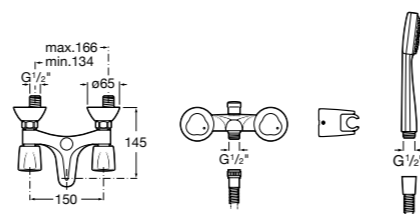

Carmen

5A014BC00 Монтируемый на стену смеситель для ванны и душа с ручным переключателем, гибким душевым шлангом 1,50 м, душевой лейкой и поворотным держателем.