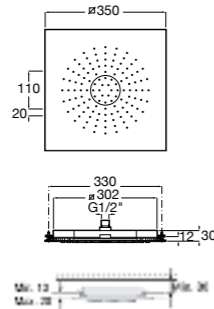

Raindream

5B3250C00 Квадратная душевая насадка. Хромированная нержавеющая сталь. Крепится к потолку.