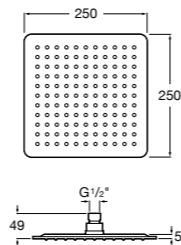

Raindream

5B2850C00 Квадратная душевая насадка. Хромированная нержавеющая сталь. Кронштейн покупается отдельно.