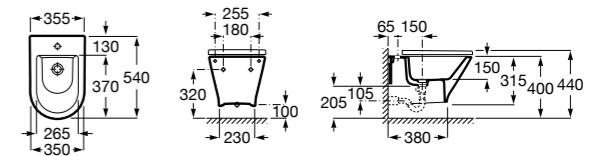

The Gap Round

3570N6000 Подвесное биде без крышки. Включает: комплект скрытого крепления. Смеситель не входит в комплект.

806D12001 Крышка для биде с механизмом «мягкое закрывание».

806D10001 Крышка для биде.