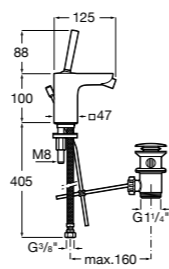

Pais ®

5A606DC00 Смеситель для биде с ручкой-джойстиком, регулятором направления потока, донным клапаном и гибкой подводкой.