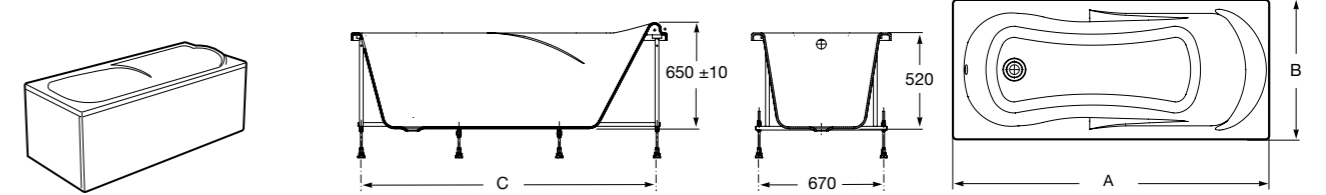

Uno

Акриловая ванна прямоугольная, глубина 50,5 см. Монтажный комплект заказывается отдельно.

	A	B	C	Объем, л
ZRU9302869	1600	750	1490	240
ZRU9302870	1700	750	1590	280

ZRU9302875	Монтажный комплект 1600 (каркас, комплект креплений к стене, система слив-перелив полуавтомат).
ZRU9302876	Монтажный комплект 1700 (каркас, комплект креплений к стене, система слив-перелив полуавтомат).
ZRU9303038	Фронтальная панель 1600.
ZRU9303039	Фронтальная панель 1700.
ZRU9303040	Боковая панель 750, левая.
ZRU9303041	Боковая панель 750, правая.