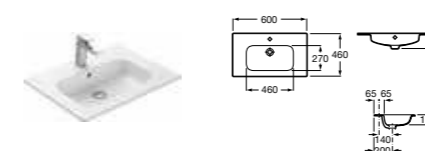

### Раковина

Арт. 32799E000 Victoria-N Unik, 60 см