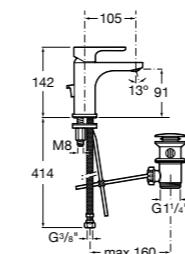

L20

- **5A3A09C0M** Смеситель для раковины с донным клапаном и гибкой подводкой.
- **5A3I09C00** Смеситель для раковины с донным клапаном и гибкой подводкой. Cold start.