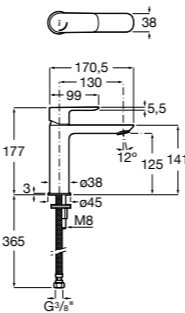

Cala ®

- **5A336EC00** Смеситель для раковины, гладкий корпус, Mezzo, с гибкой подводкой. Cold start.