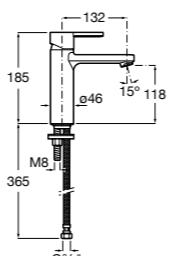

5A3996C00 Смеситель для раковины, гладкий корпус, Mezzo, с донным клапаном с системой click-clack и гибкой подводкой. Cold start.