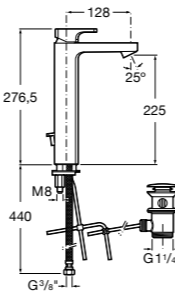

L90

5A3G01C00 Смеситель для раковины с высоким изливом, донным клапаном и гибкой подводкой, Cold start.