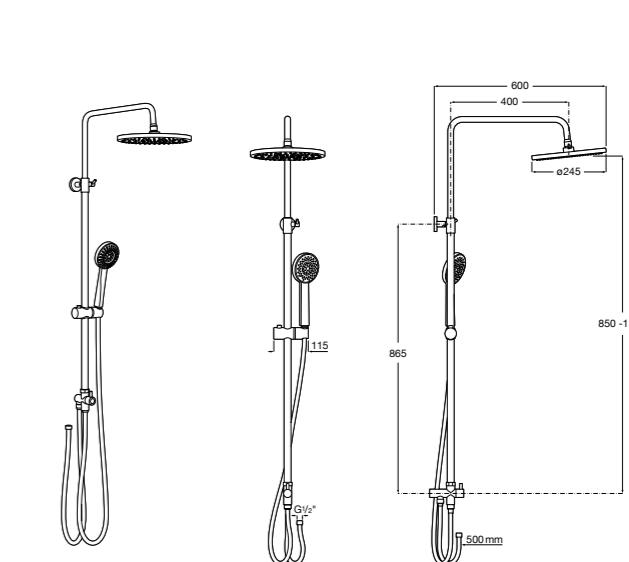

Victoria Connect Plus

5B9M61C00 Душевая стойка без смесителя. Включает: верхний душ диаметром 250 мм, ручной душ диаметром 100 мм, с 1 режимом потока, гибкий металлический шланг 1,5 м, держатель с возможностью регулировки наклона и высоты.