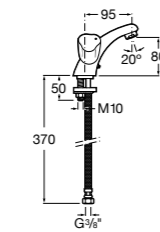

Brava

5A3130C00 Смеситель для раковины с держателем для цепочки и гибкой подводкой.