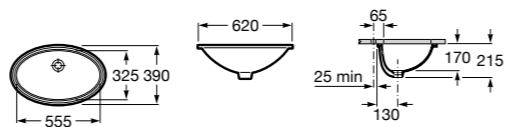

Раковины, встраиваемые снизу

Grand Berna

327899000 Раковина керамическая, встраиваемая снизу. Смеситель не входит в комплект.