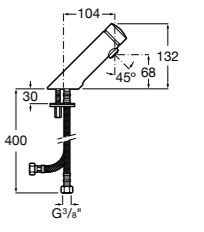

Atlas-E

1. **5A5690C00** Электронный кран для раковины с высоким изливом для подвода одной воды. Сенсор приближения. Питание от четырех щелочных батареек 1,5V LRG (AA). Батарейки не включены в комплект.
2. **5A5790C00** Электронный кран для раковины с высоким изливом для подвода одной воды. Сенсор приближения. Питание от сети 230 V. Источник питания включен в комплект.

L20-E

1. **5A5609C00** Электронный кран для раковины для подвода одной воды. Ограничитель потока воды 5,7 л/мин, гибкая подводка. Питание от четырех щелочных батареек 1,5V LRG (AA). Батарейки не включены в комплект.
2. **5A5709C00** Электронный кран для раковины для подвода одной воды. Ограничитель потока воды 5,7 л/мин, гибкая подводка. Питание от сети 230 V. Источник питания включен в комплект.

Смесители для раковины / монтируемые на край раковины / порционно-нажимные

Loft-E

1. **5A4243C00** Электронный кран для раковины с высоким изливом для подвода одной воды. Сенсор приближения. Питание от четырех щелочных батареек 1,5V LRG (AA). Батарейки не включены в комплект.
2. **5A4343C00** Электронный кран для раковины с высоким изливом для подвода одной воды. Сенсор приближения. Питание от сети 230 V. Источник питания включен в комплект.

Instant

1. **5A3177C00** Смеситель для раковины с аэратором и гибкой подводкой. Ограничитель расхода 6 л/мин. Автоматическое закрытие через 15 секунд.

L70-E

1. **5A5C09C00** Электронный кран для раковины для подвода одной воды. Ограничитель потока воды 5 л/мин, гибкая подводка. Питание от четырех щелочных батареек 1,5V LRG (AA). Батарейки не включены в комплект.
2. **5A5D09C00** Электронный кран для раковины для подвода одной воды. Ограничитель потока воды 5 л/мин, гибкая подводка. Питание от сети 230 V. Источник питания включен в комплект.

Instant