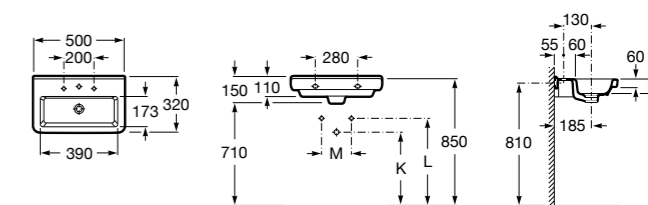

Dama

327788000 Настенная керамическая раковина. Смеситель не входит в комплект.

337782000 Полуьедестал для керамической раковины компакт.