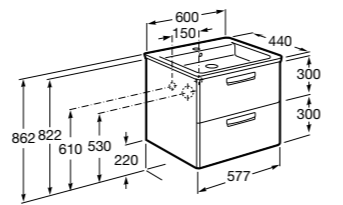

The Gap Original

1. **ZRU9302734** Мебельный модуль белый матовый.
2. **ZRU9302879** Мебельный модуль белый гляцевый.
3. **ZRU9302742** Мебельный модуль фиолетовый.
4. **327472000** Раковина The Gap Original 600.