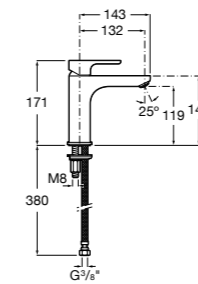

Malva

- **5A323BC0M** Смеситель для раковины, гладкий корпус, с гибкой подводкой.
- **5A323BC00** Смеситель для раковины, гладкий корпус, с гибкой подводкой. Cold start.

Cala ®

- **5A326EC00** Смеситель для раковины, гладкий корпус, с гибкой подводкой. Cold start.

Monodin-N

- **5A3A98C0M** Смеситель для раковины с донным клапаном и гибкой подводкой.
- **5A3098C00** Смеситель для раковины с донным клапаном и гибкой подводкой. Cold start.

Cala ®

- **5A336EC00** Смеситель для раковины, гладкий корпус, Mezzo, с гибкой подводкой. Cold start.

Monodin-N

- **5A3B98C0M** Смеситель для раковины, гладкий корпус, с гибкой подводкой.
- **5A3298C00** Смеситель для раковины, гладкий корпус, с гибкой подводкой. Cold start.

L20

- **5A3A09C0M** Смеситель для раковины с донным клапаном и гибкой подводкой.
- **5A3I09C00** Смеситель для раковины с донным клапаном и гибкой подводкой. Cold start.

Cala ®

- **5A306EC00** Смеситель для раковины с донным клапаном и гибкой подводкой. Cold start.

L20

- **5A3B98C0M** Смеситель для раковины, гладкий корпус, с гибкой подводкой.
- **5A3K09C00** Смеситель для раковины, гладкий корпус, с гибкой подводкой. Cold start.

L20

- **5A3B09C00** Смеситель для раковины, гладкий корпус, Mezzo, с гибкой подводкой. Cold start.

- **5A3F09C00** Смеситель для раковины, Mezzo, с донным клапаном и гибкой подводкой.

Alfa ®

- **5A3P25C00** Смеситель для раковины с донным клапаном и гибкой подводкой. Cold start.

Alfa ®

- **5A3L25C00** Смеситель для раковины, гладкий корпус, с гибкой подводкой. Cold start.

Victoria

- **5A3J25C0M** Смеситель для раковины, с донным клапаном и гибкой подводкой.

Victoria

- **5A3H25C0M** Смеситель для раковины, гладкий корпус, с гибкой подводкой.

Brava

- **5A4230C00** Кран для раковины (синий указатель).
- **5A4330C00** Кран для раковины (красный указатель).

Смесители для раковин / монтаж на бортик / двухвентильные