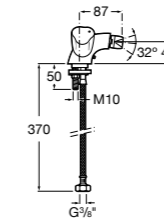

Brava

5A6130C00 Смеситель для биде с регулятором направления потока и гибкой подводкой.

Brava

5A6530C00 Встраиваемый вентиль для биде, синий указатель (холодный).
5A6630C00 Встраиваемый вентиль для биде, красный указатель (горячий).