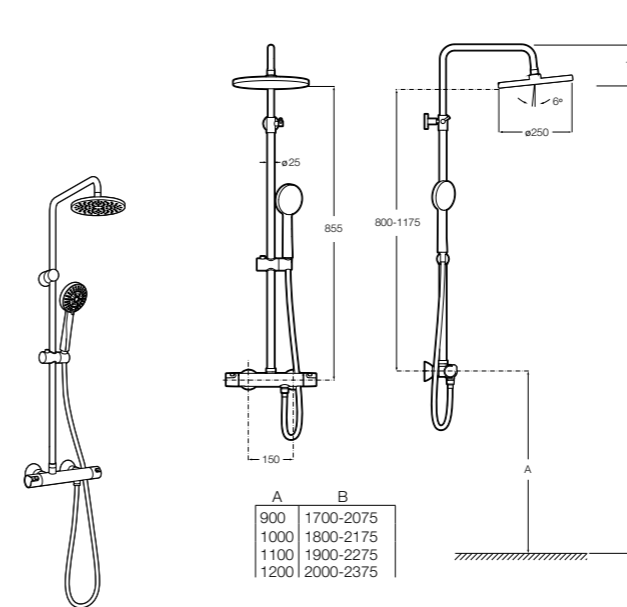

Victoria-T Basic

5A9F18C00 Душевая стойка со смесителем-термостатом. Включает верхний душ диаметром 250 мм, ручной душ диаметром 100 мм с одним режимом напора воды, гибкий металлический шланг 1,7 м и держатель с возможностью регулировки наклона и высоты.