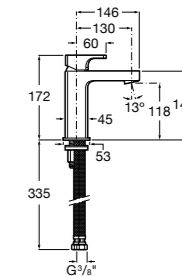

L90C

5A3C01C00 Смеситель для раковины компактный, гладкий корпус, с донным клапаном системы click-clack и гибкой подводкой. Cold start.