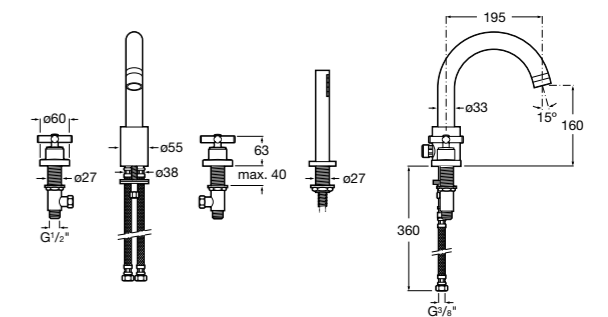

Pals

5A986DC00 Монтируемый на край ванны смеситель для ванны-душа с центральным изливом, с переключателем и душевой лейкой.