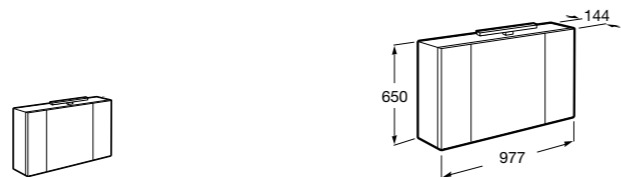

## Etna

Зеркальный шкаф с LED-светильником и регулируемыми по высоте стеклянными полочками.

|                  |               |
|------------------|---------------|
| <b>857304806</b> | Белый глянец. |
| <b>857304445</b> | Дуб верона.   |