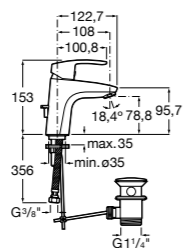

Monodin-N

- **5A3A98C0M** Смеситель для раковины с донным клапаном и гибкой подводкой.
- **5A3098C00** Смеситель для раковины с донным клапаном и гибкой подводкой. Cold start.