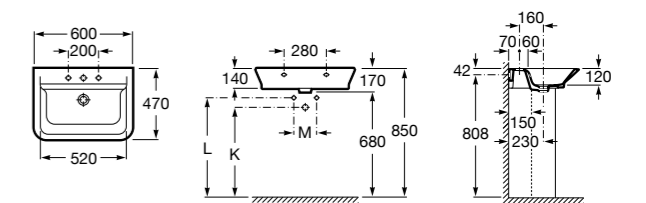

**Dama**

- 327784000** Настенная керамическая раковина. Смеситель не входит в комплект.  
**337470000** Пьедестал для керамической раковины.  
**337471000** Полупьедестал для керамической раковины.

Размеры в мм