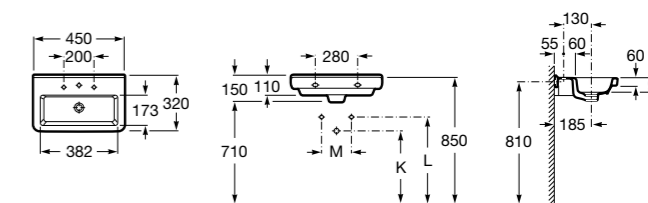

### Dama

**327789000** Настенная керамическая раковина. Смеситель не входит в комплект.

**337782000** Полуьедестал для керамической раковины компакт.

Размеры в мм