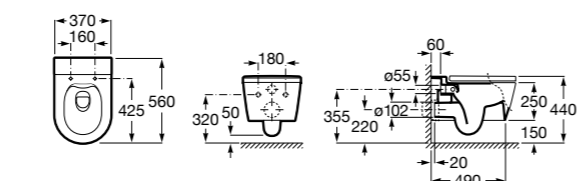

## Inspira Square

**346537..0** SQUARE - Подвесная чаша Rimless с горизонтальным выпуском. Включает: крепежный комплект. Для установки выберите систему инсталляции Rosa для подвесных унитазов.

**801532..B** SQUARE - Сиденье и крышка с механизмом «мягкое закрытие» для унитаза. Материал SUPRALIT®.