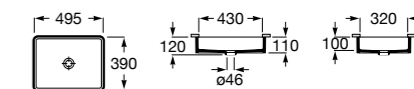

Inspira Round

32752R..0 ROUND - Полувстраиваемая раковина из материала FINECERAMIC® с фиксированным открытым керамическим выпуском. Смеситель не входит в комплект.

Foro

327880000 Раковина керамическая врезная. Смеситель не входит в комплект.

Раковины, встраиваемые снизу

Grand Berna

327899000 Раковина керамическая, встраиваемая снизу. Смеситель не входит в комплект.

Inspira

327535..0 Раковина из материала FINECERAMIC®, встраиваемая снизу с монтажным креплением.

Berna

327871001 Раковина керамическая, встраиваемая снизу. Смеситель не входит в комплект.

Neo Selene

322307000 Раковина керамическая врезная или встраиваемая снизу. Смеситель не входит в комплект.

Размеры в мм

Diverta

327114000 Раковина керамическая врезная или встраиваемая снизу. Смеситель не входит в комплект.

Inspira

327536..0 Раковина из материала FINECERAMIC®, встраиваемая снизу, с монтажным креплением.

Foro

327884000 Раковина керамическая, встраиваемая снизу. Смеситель не входит в комплект.

Раковины полувстраиваемые

Senso Square

32751S000 Раковина керамическая, полувстраиваемая. Смеситель не входит в комплект.

Inspira

32753S..0 Полувстраиваемая раковина из материала FINECERAMIC®. Смеситель не входит в комплект.

The Gap Original

32747S000 Раковина керамическая, полувстраиваемая. Смеситель не входит в комплект.

Размеры в мм