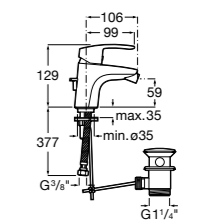

Monodin-N

5A6098C00 Смеситель для биде с регулятором направления потока, донным клапаном и гибкой подводкой.