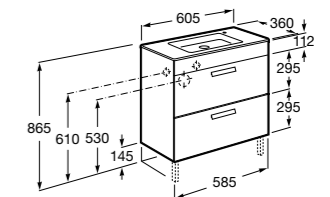

Мебельные модули с уменьшенной глубиной

Romea ®

851581XXX UNIK - Модуль для раковины с двумя ящиками и раковина.

851587XXX Готовое решение - модуль для раковины с двумя ящиками, раковина, зеркало.

The Gap Compact ®

851497XXX UNIK - Комплект мебели с 2 ящиками и раковиной (смеситель располагается по центру).

851528XXX РАСК - Комплект мебели с 2 ящиками и раковиной (смеситель располагается по центру) и зеркала Eidos.

816826339 Набор из 2 ножек 335 мм для мебели UNIK с 2 ящиками.

816826458 Набор из 2 ножек 335 мм для мебели UNIK с 2 ящиками.

The Gap Compact ®

851499XXX UNIK - Комплект мебели с 3 ящиками и раковиной (смеситель располагается по центру).

851530XXX РАСК - Комплект мебели с 3 ящиками и раковиной (смеситель располагается по центру) и зеркала Eidos.

816827339 Набор из 4 ножек 110 мм для мебели UNIK с 3 ящиками.

816827458 Набор из 4 ножек 110 мм для мебели UNIK с 3 ящиками.

Domi ®

857532806 Мебельный модуль.

3270M1004 Раковина мебельная The Gap Plus 600x460.

ZRU9302688 Зеркало The Gap Original 600.

851545XXX Комплект. Включает в себя: мебельный модуль и раковину.

851538XXX Готовое решение. Включает в себя: мебельный модуль, раковину и зеркало Eidos.

Дополнительно:

816830485 Каркас без полотенцедержателя (1 шт.).

816831485 Каркас с полотенцедержателем (1 шт.).

Etna

857302806 Мебельный модуль белый глянец.

857302445 Мебельный модуль дуб верона.

327009000 Раковина Etna 1000.

Etna

857301806 Мебельный модуль белый глянец.

857301445 Мебельный модуль дуб верона.

32700A000 Раковина Etna 800.

The Gap Compact ®

851496XXX UNIK - Комплект мебели с 2 ящиками и раковиной (смеситель располагается по центру).

851527XXX РАСК - Комплект мебели с 2 ящиками и раковиной (смеситель располагается по центру) и зеркала Eidos.