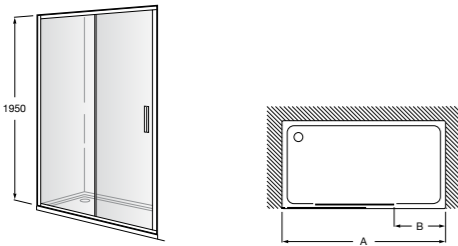

Naray Standard L2-E

L2-E - Фронтальное расположение. 1 раздвижной элемент + 2 фиксированных элемента для установки между стенами или 1 боковым фиксированным элементом LF. Прозрачное стекло, цвет профиля: блестящее серебро. Предел до стены в открытом виде 100 мм. Включает обработку Maxiclean.

	Ширина (A)	Открытие (B)
AM14510012M	1000	360
AM14511012M	1100	410
AM14512012M	1200	460
AM14513012M	1300	510
AM14514012M	1400	560
AM14515012M	1500	610
AM14516012M	1600	660
AM14517012M ©	1700	710
AM14518012M ©	1800	760

Размеры в мм