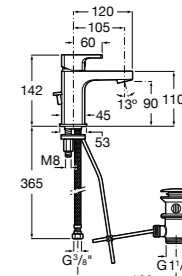

L90C

5A3A01C00 Смеситель для раковины компактный, с донным клапаном и гибкой подводкой. Cold start.