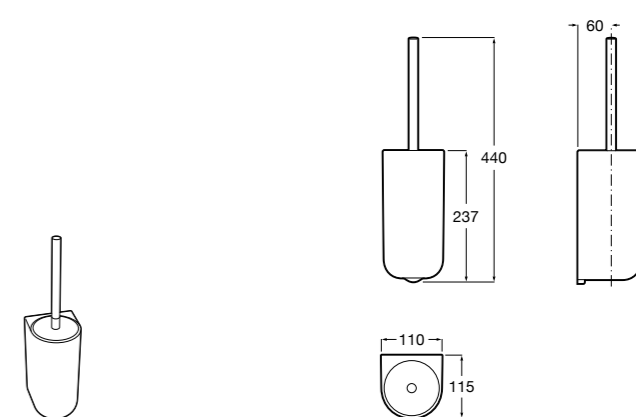

Размеры в мм

**Victoria**  
816666001 Настенный держатель для щетки. Крепление на болты или клей.

**Victoria**  
816667001 Настенный держатель для щетки. Крепление на болты или клей.

**Onda**  
3870ZE000 Настенный держатель для щетки.