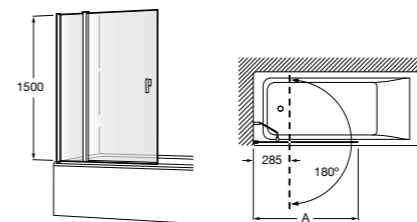

Easy B1HF

Фронтальное ограждение для ванны. 1 распашная створка + 1 фиксированная.

B1HF (A)	От 800 до 880
	От 881 до 1200
	От 1201 до 1400