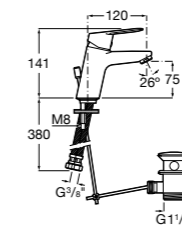

Alfa ®

- **5A3P25C00** Смеситель для раковины с донным клапаном и гибкой подводкой. Cold start.