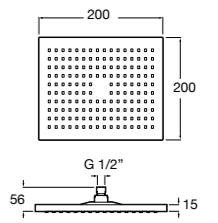

Rainsense

5B2350C00 Квадратная душевая насадка. Хромированный ABS-пластик. Кронштейн покупается отдельно.