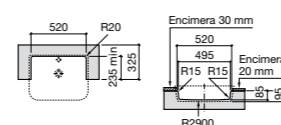

Размеры в мм

**Diverta**

**32711S000** Раковина керамическая, полувстраиваемая. Смеситель не входит в комплект.

**Раковины 2 в 1 (раковина + унитаз)****W + W**

**893020001** Подвесной унитаз и раковина. В комплект входит крышка для унитаза и смеситель серии Singles.