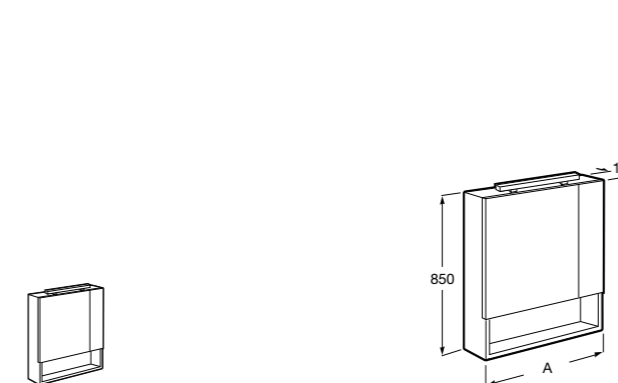

The Gap Original

Зеркальный шкаф с LED-подсветкой и розеткой.

	A
ZRU9302750	800 Белый матовый.
ZRU9302887	800 Белый глянцевый.
ZRU9302753	800 Фиолетовый.
ZRU9302749	700 Белый матовый.
ZRU9302886	700 Белый глянцевый.
ZRU9302752	700 Фиолетовый.

Размеры в мм