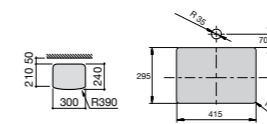

Diverta

327114000 Раковина керамическая врезная или встраиваемая снизу. Смеситель не входит в комплект.

Inspira

327536..0 Раковина из материала FINECERAMIC®, встраиваемая снизу, с монтажным креплением.