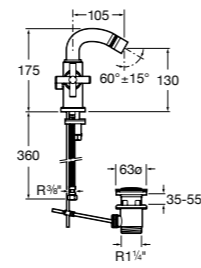

Monodin-N

5A6198C00 Смеситель для биде с цепочкой, регулятором направления потока и гибкой подводкой.

Alfa

5A6F25C00 Смеситель для биде с регулятором направления потока, донным клапаном и гибкой подводкой.

Carmen

5A6A4BC00 Смеситель для биде с регулятором направления потока, донным клапаном click-clack и гибкой подводкой воды.

Cala

5A606EC00 Смеситель для биде с регулятором направления потока, донным клапаном и гибкой подводкой.

Victoria

5A6N25C0M Смеситель для биде с регулятором направления потока, донным клапаном и гибкой подводкой.

L20

5A6A09C0M Смеситель для биде с регулятором направления потока, донным клапаном и гибкой подводкой.

Victoria

5A6125C0M Смеситель для биде с регулятором направления потока, держателем для цепочки и гибкой подводкой.

Смесители для биде / монтаж на бортик / двухвентильные

L20

5A6B09C00 Смеситель для биде с регулятором направления потока, держателем для цепочки и гибкой подводкой.

Loft

5A6043C00 Смеситель для биде с регулятором направления потока, донным клапаном и гибкой подводкой.

Brava

5A6130C00 Смеситель для биде с регулятором направления потока и гибкой подводкой.

Brava

5A6530C00 Встраиваемый вентиль для биде, синий указатель (холодный).
5A6630C00 Встраиваемый вентиль для биде, красный указатель (горячий).