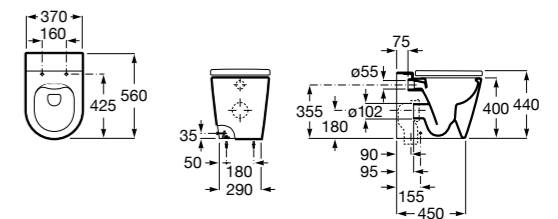

## Inspira Square

**347537..0** Чаша унитаза Rimless с двойным выпуском. Включает: крепежный комплект.

**801532..B** SQUARE - Сиденье и крышка с механизмом «мягкое закрывание» для унитаза. Материал SUPRALIT®.