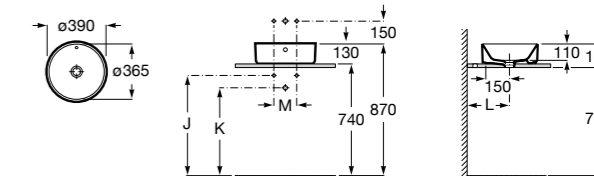

**The Gap Square**

**3270ML000** Накладная керамическая раковина. Смеситель не входит в комплект.

**The Gap Round**

**3270MJ000** Накладная керамическая раковина. Смеситель не входит в комплект.

**Terra**