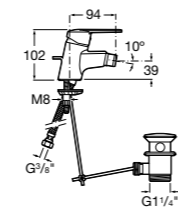

Monodin-N

5A6198C00 Смеситель для биде с цепочкой, регулятором направления потока и гибкой подводкой.

Alfa

5A6F25C00 Смеситель для биде с регулятором направления потока, донным клапаном и гибкой подводкой.

Carmen

5A6A4BC00 Смеситель для биде с регулятором направления потока, донным клапаном click-clack и гибкой подводкой воды.

Cala

5A606EC00 Смеситель для биде с регулятором направления потока, донным клапаном и гибкой подводкой.

Victoria

5A6N25C0M Смеситель для биде с регулятором направления потока, донным клапаном и гибкой подводкой.

L20

5A6A09C0M Смеситель для биде с регулятором направления потока, донным клапаном и гибкой подводкой.

Victoria

5A6125C0M Смеситель для биде с регулятором направления потока, держателем для цепочки и гибкой подводкой.

Смесители для биде / монтаж на бортик / двухвентильные

L20

5A6B09C00 Смеситель для биде с регулятором направления потока, держателем для цепочки и гибкой подводкой.

Loft

5A6043C00 Смеситель для биде с регулятором направления потока, донным клапаном и гибкой подводкой.

Brava

5A6130C00 Смеситель для биде с регулятором направления потока и гибкой подводкой.

Brava

5A6530C00 Встраиваемый вентиль для биде, синий указатель (холодный).
5A6630C00 Встраиваемый вентиль для биде, красный указатель (горячий).