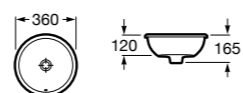

Foro

327880000 Раковина керамическая врезная. Смеситель не входит в комплект.