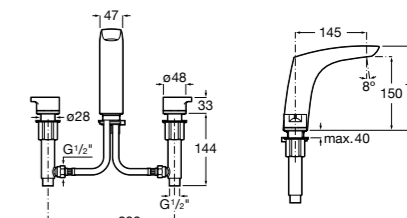

Смесители для раковин / монтаж на бортик / двухвентильные

Insignia

- **5A443AC00** Мнотируемый на раковину смеситель с центральным изливом, донным клапаном и гибкой подводкой.