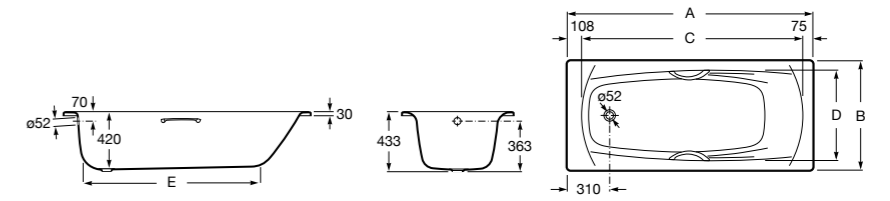

Swing

Прямоугольная стальная ванна с противоскользящим покрытием дна и отверстиями для ручек.

	A	B	C	D	E	Объем, л
2200E0000	1800	800	1617	666	1290	240
2201E0000	1700	750	1188	626	1188	215

- **291109000** Хромированные ручки для ванны Swing.