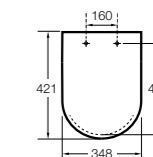

Debbba Square ©

1. **8019D200B** SQUARE - Сиденье и крышка с механизмом «мягкое закрытие» для унитаза. Материал SUPRALIT®.
2. **8019D000B** SQUARE - Сиденье и крышка с креплениями из нержавеющей стали для унитаза. Материал SUPRALIT®.

Inspira Square

1. **801532..B** SQUARE - Сиденье и крышка с механизмом «мягкое закрытие» для унитаза. Материал SUPRALIT®.

Debbba Round ©

1. **801B2200B** Сиденье и крышка с механизмом «мягкое закрытие» для унитаза. Материал SUPRALIT®.
2. **801B2000B** Сиденье и крышка с креплениями из нержавеющей стали для унитаза. Материал SUPRALIT®.

Inspira Round

1. **801522..B** ROUND - Сиденье и крышка с механизмом «мягкое закрытие» для унитаза. Материал SUPRALIT®.

Hall

1. **801620..4** Сиденье и крышка с креплениями из нержавеющей стали для укороченного унитаза.
2. **801622..4** Сиденье и крышка с механизмом «мягкое закрытие».

Inspira Round compacto

1. **80152C..B** ROUND - Сиденье и крышка с механизмом «мягкое закрытие» для унитаза-компакт. Материал SUPRALIT®.

Hall

1. **80162B..4** Сиденье и крышка с креплениями из нержавеющей стали для унитаза.
2. **80162C..4** Сиденье и крышка с механизмом «мягкое закрытие» для унитаза.

Meridian-N ©

1. **8012A2..B** Сиденье и крышка с механизмом «мягкое закрытие» для унитаза.
2. **8012A0..B** Сиденье и крышка с креплениями из нержавеющей стали для унитаза.

Happening infantil

1. **801116..4** Сиденье и крышка с механизмом «мягкое закрытие» для унитаза.

Meridian-N Compacto ©

1. **8012AC..B** Сиденье и крышка с креплениями из нержавеющей стали и механизмом «мягкое закрытие» для укороченного унитаза.
2. **8012AB..B** Сиденье и крышка с креплениями из нержавеющей стали для укороченного унитаза.

Meridian-N Comfort ©