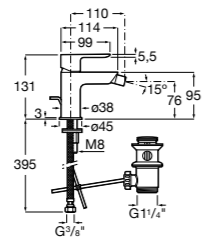

Cala

5A606EC00 Смеситель для биде с регулятором направления потока, донным клапаном и гибкой подводкой.

Victoria

5A6N25C0M Смеситель для биде с регулятором направления потока, донным клапаном и гибкой подводкой.