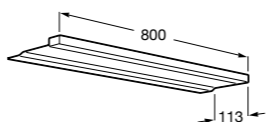

Delight

813070000 LED-подсветка для шкафа-зеркало. Мощность 12 Вт.