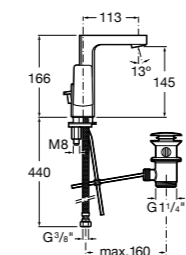

L90

5A4001C00 Смеситель для раковины с рычагом сбоку, донным клапаном и гибкой подводкой.