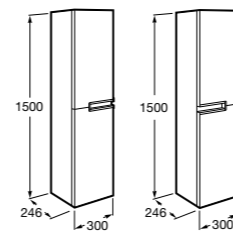

Lander

857269XXX Реверсивная шкаф-колонна с регулируемыми по высоте полочками. По центру колонны открытый модуль для хранения, который облегчает открытие дверей.

Natura

851074392 Колонна из натурального дерева с открытыми полочками и дверцей.

Anima

856931XXX Реверсивная шкаф-колонна с регулируемыми по высоте полочками.

Aneto

857431806 Шкаф-колонна левая.
857467806 Шкаф-колонна правая.

The Gap ©

857554XXX Шкаф-колонна.

Lago

857297806 Шкаф-колонна белый глянец.
857297444 Шкаф-колонна светлый дуб.

The Gap Original

ZRU9302739 Шкаф-колонна левая с металлическими полочками, белый матовый.
ZRU9302738 Шкаф-колонна правая с металлическими полочками, белый матовый.
ZRU9302884 Шкаф-колонна левая с металлическими полочками, белый глянец.
ZRU9302883 Шкаф-колонна правая с металлическими полочками, белый глянец.
ZRU9302747 Шкаф-колонна левая с металлическими полочками, фиолетовый.
ZRU9302746 Шкаф-колонна правая с металлическими полочками, фиолетовый.

Victoria Ice/Black Edition

ZRU9302729 Шкаф-колонна реверсивная белый глянец.
ZRU9000095 Шкаф-колонна реверсивная черный глянец.

Victoria Nord

ZRU9000026 Шкаф-колонна реверсивная белый глянец.
ZRU9000025 Шкаф-колонна реверсивная венге.

Up

ZRU9303013 Шкаф-колонна левая.
ZRU9303014 Шкаф-колонна правая.

Luna

856842XXX Открытый шкафчик.

Мебельная фурнитура

Организеры

Организеры.

816819409	90 x 90
816820409	100 x 208

Ronda

ZRU9303005 Шкаф-колонна левая, бетон/белый матовый.
ZRU9303006 Шкаф-колонна правая, бетон/белый матовый.
ZRU9302966 Шкаф-колонна левая, белый глянец/антрацит.
ZRU9302967 Шкаф-колонна правая, белый глянец/антрацит.

Крючки для полотенец для мебели

816761001 Набор из 2 крючков для полотенец для мебели.

Etna