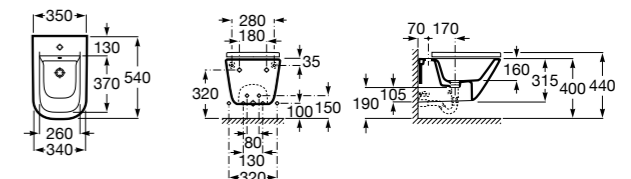

The Gap Square

357475000 Подвесное биде без крышки. Смеситель не входит в комплект. Для установки подвесных биде необходима совместимая система инсталляции Rosa.

806472004 Крышка для биде с механизмом «мягкое закрывание».

806470004 Крышка для биде.