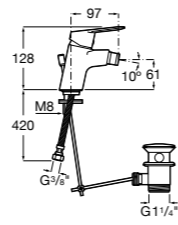

Monodin-N

5A6198C00 Смеситель для биде с цепочкой, регулятором направления потока и гибкой подводкой.

Alfa

5A6F25C00 Смеситель для биде с регулятором направления потока, донным клапаном и гибкой подводкой.

Carmen

5A6A4BC00 Смеситель для биде с регулятором направления потока, донным клапаном click-clack и гибкой подводкой воды.

Cala

5A606EC00 Смеситель для биде с регулятором направления потока, донным клапаном и гибкой подводкой.

Victoria

5A6N25C0M Смеситель для биде с регулятором направления потока, донным клапаном и гибкой подводкой.

L20

5A6A09C0M Смеситель для биде с регулятором направления потока, донным клапаном и гибкой подводкой.

Victoria

5A6125C0M Смеситель для биде с регулятором направления потока, держателем для цепочки и гибкой подводкой.

Смесители для биде / монтаж на бортик / двухвентильные

L20

5A6B09C00 Смеситель для биде с регулятором направления потока, держателем для цепочки и гибкой подводкой.

Loft

5A6043C00 Смеситель для биде с регулятором направления потока, донным клапаном и гибкой подводкой.

Brava

5A6130C00 Смеситель для биде с регулятором направления потока и гибкой подводкой.

Brava

5A6530C00 Встраиваемый вентиль для биде, синий указатель (холодный).
5A6630C00 Встраиваемый вентиль для биде, красный указатель (горячий).