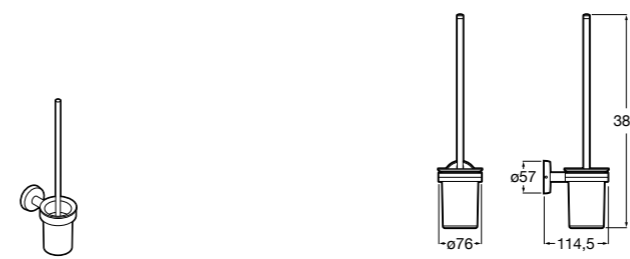

Twin
816715001 Настенный держатель для щетки. Крепление на болты или клей.

Размеры в мм