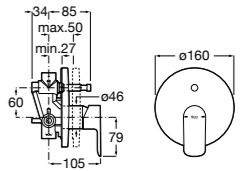

Cala

1. **5A066EC00** Встраиваемый смеситель для ванны-душа с переключателем потока.