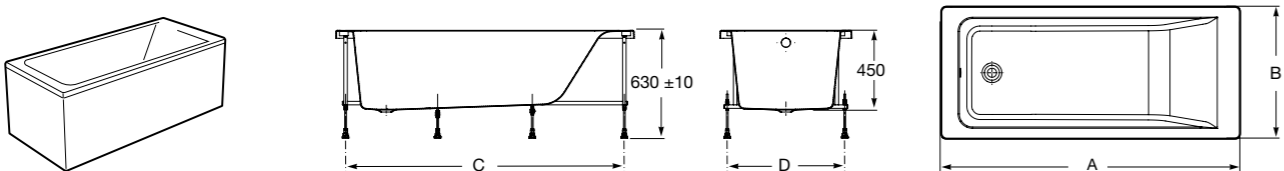

Easy

Акриловая ванна прямоугольная, глубина 45 см. Монтажный комплект заказывается отдельно.

	A	B	C	D	Объем, л
ZRU9302904	1500	700	1390	620	190
ZRU9302905	1700	700	1590	620	250
ZRU9302899	1700	750	1590	670	260
248618000	1800	800	1690	690	275

ZRU9302906	Монтажный комплект 1500 (каркас, комплект креплений к стене, система слив-перелив полуавтомат).			
ZRU9302907	Монтажный комплект 1700x700 (каркас, комплект креплений к стене, система слив-перелив полуавтомат).			
ZRU9302900	Монтажный комплект 1700x750 (каркас, комплект креплений к стене, система слив-перелив полуавтомат).			
25P028000	Монтажный комплект 1800x750 (каркас, комплект креплений к стене, система слив-перелив полуавтомат).			
ZRU9302908	Фронтальная панель 1500.			
ZRU9302901	Фронтальная панель 1700.			
259121000	Фронтальная панель 1800.			
ZRU9302909	Боковая панель 700, левая.			
ZRU9302910	Боковая панель 700, правая.			
ZRU9302902	Боковая панель 750, левая.			
ZRU9302903	Боковая панель 750, правая.			
259123000	Боковая панель 800, левая.			
259122000	Боковая панель 800, правая.