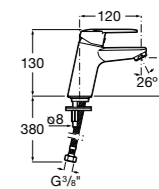

**Victoria**

- 5A3J25C0M** Смеситель для раковины, с донным клапаном и гибкой подводкой.

**Victoria**

- 5A3H25C0M** Смеситель для раковины, гладкий корпус, с гибкой подводкой.

**Brava**

- 5A4230C00** Кран для раковины (синий указатель).
- 5A4330C00** Кран для раковины (красный указатель).