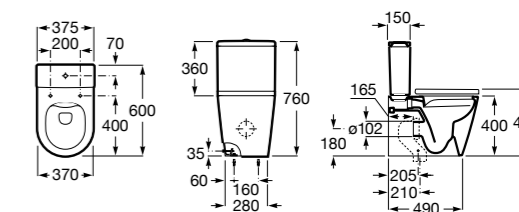

Inspira Round

1. **342529..0** Чаша унитаза Rimless с двойным выпуском.
   341520..0 Бачок с механизмом двойного смыва 4,5/3 литра с нижним подводом воды. Включен установочный комплект, механизм для подвода воды и механизм смыва.
   80152C..B ROUND - Сиденье и крышка с механизмом «мягкое закрывание» для укороченного унитаза. Материал SUPRALIT®.