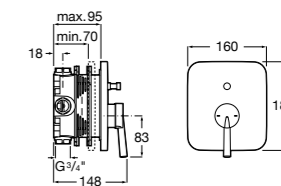

L90

5A0B01C00 Встраиваемый смеситель 1/2" для ванны-душа с переключателем потока. Установка с RocaBox Арт. 525869403.