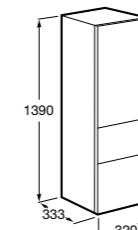

**Крючки для полотенец для мебели**

**816761001** Набор из 2 крючков для полотенец для мебели.

**Etna**

**857303806** Шкаф-колонна белый глянец.  
**857303445** Шкаф-колонна дуб верона.

**Полотенцедержатель для мебели**