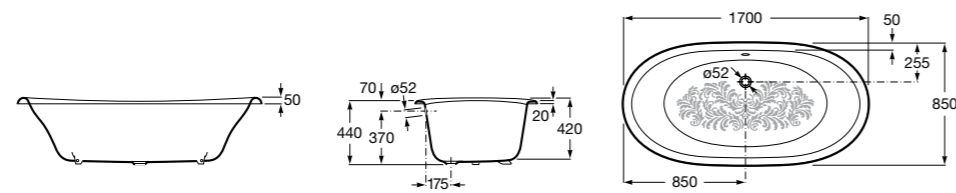

Чугунные ванны

Newcast

233650007	Овальная чугунная эмалированная ванна с противоскользящим покрытием дна, внешнее покрытие белого цвета. Ножки и слив не включены.
233650002	Овальная чугунная эмалированная ванна с противоскользящим покрытием дна, внешнее покрытие черного цвета. Ножки и слив не включены.
233650003	Овальная чугунная эмалированная ванна с противоскользящим покрытием дна, внешнее покрытие бордового цвета. Ножки и слив не включены.
233650004	Овальная чугунная эмалированная ванна с противоскользящим покрытием дна, внешнее покрытие синего цвета. Ножки и слив не включены.
233650000	Овальная чугунная эмалированная ванна с противоскользящим покрытием дна, внешнее покрытие серого цвета. Ножки и слив не включены.
233650008	Овальная чугунная эмалированная ванна с противоскользящим покрытием дна, внешнее покрытие медного цвета. Ножки и слив не включены.