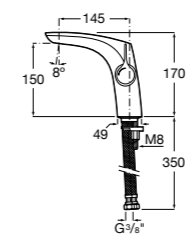

Смесители

Insignia

5A323AC00 Смеситель для раковины, гладкий корпус, с донным клапаном с системой click-clack и гибкой подводкой. Cold start.
5A3B3A..0 Смеситель для раковины, гладкий корпус, с гибкой подводкой. Покровитель Everlux.