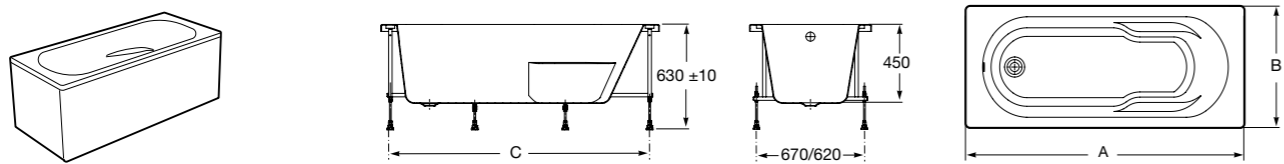

Genova, Genova-N

Акриловая ванна прямоугольная, глубина 45 см. Монтажный комплект заказывается отдельно.

	A	B	C	Объем, л
ZRU9302894	1500	750	1390	235
ZRU9302973	1600	700	1490	230

ZRU9302895	Монтажный комплект 1500 (каркас, комплект креплений к стене, система слив-перелив полуавтомат).			
ZRU9302974	Монтажный комплект 1600 (каркас, комплект креплений к стене, система слив-перелив полуавтомат).			
ZRU9302896	Фронтальная панель 1500.			
ZRU9302975	Фронтальная панель 1600.			
ZRU9302897	Боковая панель 750, левая.			
ZRU9302898	Боковая панель 750, правая.			
ZRU9302976	Боковая панель 700, левая.			
ZRU9302977	Боковая панель 700, правая.