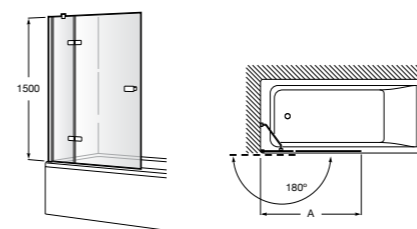

Душевое ограждение для ванны / 3 стены / фронтальное / распашные двери

Vela B1HF

Фронтальное ограждение для ванны. 1 распашная створка + 1 фиксированная.

B1HF (A)	От 1000 до 1200
	От 1201 до 1400