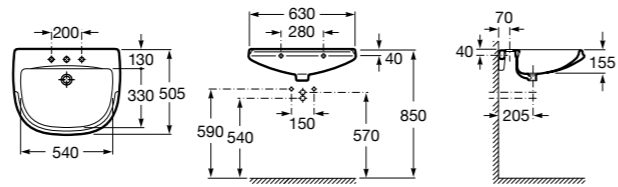

Dama Retro

1. **320322001** Настенная керамическая раковина. Пьедестал и смеситель не входят в комплект.
   331325001 Пьедестал для керамической раковины.