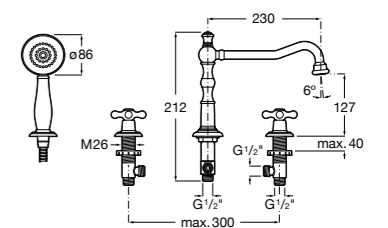

Loft

5A0943C00 Монтируемый на край ванны смеситель с высоким изливом для ванны и душа с переключателем, душевой лейкой и гибким душевым шлангом 1,75 м.