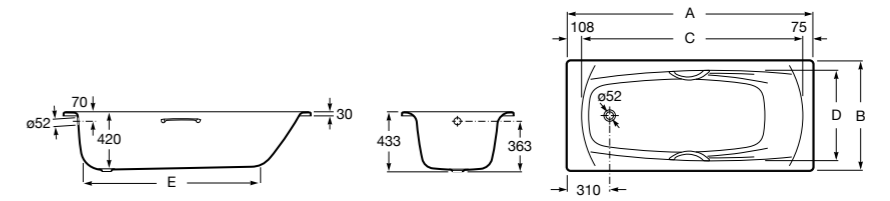

Malibu

Прямоугольная чугунная эмалированная ванна с противоскользящим покрытием дна и отверстиями для ручек.

	A	B	C	D	E	Объем, л
2309G000R	1700	750	1513	630	1175	185
2310G000R	1600	750	1413	630	1075	171
2315G000R	1500	750	1313	630	1040	165
2333G0000	1700	700	1513	580	1175	178
2334G0000	1600	700	1413	580	1075	162

Прямоугольная чугунная эмалированная ванна с противоскользящим покрытием дна.

	A	B	C	D	E	Объем, л
230960000	1700	750	1513	630	1175	185
231060000	1600	750	1413	630	1075	171
231560000	1500	750	1313	630	1040	165
233360000	1700	700	1513	580	1175	178
233460000	1600	700	1413	580	1075	162

- **291053100** Подголовник (черный).
- **526803010** Ручки для ванны Malibu, хром.
- **52680301P** Ручки для ванны Malibu, золото.

Continental

Прямоугольная чугунная эмалированная ванна.

	A	B	C	D	E	F	G	H	K	J	Объем, л
21291100R	1700	570	1530	420	400	350	285	100	70	1235	182
21291200R	1600	570	1430	420	400	350	285	100	70	1180	170
21291300R	1500	570	1330	420	400	350	285	100	70	1120	161
212914001	1400	560	1230	420	400	350	285	100	70	1020	144
211506001	1200	550	1050	390	370	330	260	75	60	900	117
211507001	1000	550	850	390	370	330	260	75	60	730	95
21290100R	1700	700	1530	420	400	350	285	100	70	1235	182
21290200R	1600	700	1430	420	400	350	285	100	70	1180	170
21290300R	1500	700	1330	420	400	350	285	100	70	1120	161
212904001	1400	700	1230	420	400	350	285	100	70	1020	144

Стальные ванны

Lun Plus

Прямоугольная стальная ванна с противоскользящим покрытием дна (стальной лист 3,5 мм) и ручками.

	A	B	C	D	E	F	G	Объем, л
221250001	1800	800	1198	522	1663	681	328	264
221350001	1700	750	1096	472	1563	631	303	225

Прямоугольная стальная ванна с противоскользящим покрытием дна (стальной лист 3,5 мм).

	A	B	C	D	E	F	G	Объем, л
221270000	1800	800	1198	522	1663	681	328	264
221370000	1700	750	1096	472	1563	631	303	225

Swing