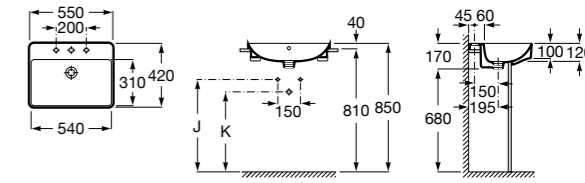

Inspira

32753S..0 Полувстраиваемая раковина из материала FINECERAMIC®. Смеситель не входит в комплект.