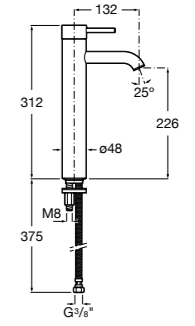

Lanta

5A3411C00 Смеситель для раковины с высоким изливом, гладкий корпус, с донным клапаном с системой click-clack и гибкой подводкой. Cold start.