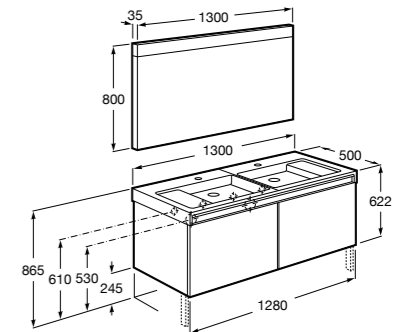

Stratum

851069XXX UNIK - Комплект из мебельного модуля и раковины с двумя чашами. В мебельный модуль встроены колонки Bluetooth®, розетка и освещение. Освещение активируется во время открытия ящика. Включает: компактный сифон. Ножки и смесители не входят в комплект.

851073XXX PASC - Комплект из мебельного модуля и раковины с двумя чашами, зеркала Prisma Comfort с подсветкой и функцией антизапотевания. Система антизапотевания работает от сенсора движения. В мебельный модуль встроены колонки Bluetooth®, розетка и внутренняя подсветка. Внутреннее освещение активируется во время открытия ящика. Включает: компактный сифон. Ножки и смесители не входят в комплект.

816811336 Комплект из 2-х ножек.