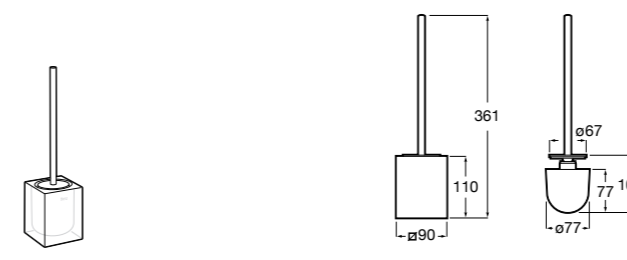

816668001 Напольный держатель для щеток.

Размеры в мм

**Onda**

3870ZF000 Напольный держатель для щеток.

**Hotel's**

816390001 Диспенсер на столешницу.

**Ice**816863012 Напольный держатель для щеток. Черный цвет.  
816863009 Напольный держатель для щеток. Белый цвет.  
816863013 Напольный держатель для щеток. Синий цвет.**Rubik**816841001 Диспенсер на столешницу. Хром.  
816841024 Диспенсер на столешницу. Черный цвет. ®**Twin**