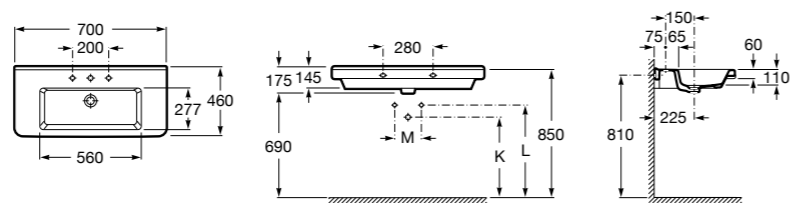

Размеры в мм

**Dama Retro**

**320321001** Настенная керамическая раковина. Пьедестал и смеситель не входят в комплект.

**331325001** Пьедестал для керамической раковины.

**Dama**

**327782000** Настенная керамическая раковина. Смеситель не входит в комплект.