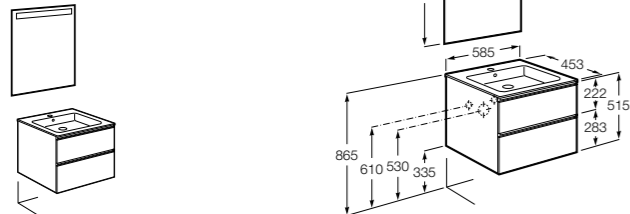

The Gap ©

1. **857550806** Мебельный модуль.
2. **3279A8000** Раковина The Gap 600.
3. **ZRU9302688** Зеркало The Gap Original 600.
4. **ZRU9302885** Зеркальный шкаф The Gap Original 600.
5. Также возможна комплектация раковинами
6. **3270M1004** Раковина мебельная The Gap Plus 600x460.
7. **32799E000** Victoria Unik 600.
8. **851476XXX** Комплект. Включает в себя: мебельный модуль и раковину.
9. **851509XXX** Готовое решение. Включает в себя: мебельный модуль, раковину и зеркало Eidos.

Дополнительно:

1. **816826339** Ножки (2 шт.) Алюминий.
2. **816826458** Ножки (2 шт.) Никель.