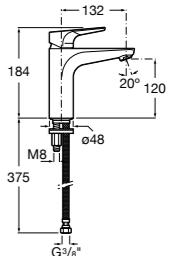

5A3990C00 Смеситель для раковины, гладкий корпус, Mezzo, с аэратором и гибкой подводкой. Cold start.