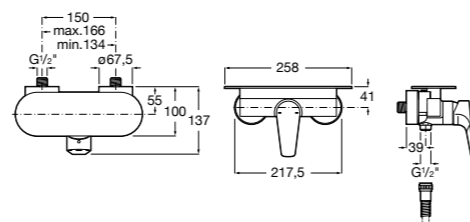

Atlas

5A2190C0M Монтируемый на стену смеситель для душа.

5B4961TP0 Опционально полочка-мыльница.

Размеры в мм