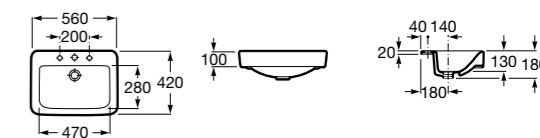

Раковины полувстраиваемые

Senso Square

32751S000 Раковина керамическая, полувстраиваемая. Смеситель не входит в комплект.