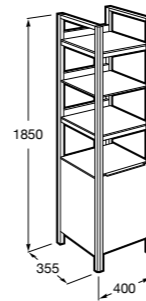

Lander

857269XXX Реверсивная шкаф-колонна с регулируемыми по высоте полочками. По центру колонны открытый модуль для хранения, который облегчает открытие дверей.

Natura

851074392 Колонна из натурального дерева с открытыми полочками и дверцей.

Anima

856931XXX Реверсивная шкаф-колонна с регулируемыми по высоте полочками.

Aneto

857431806 Шкаф-колонна левая.
857467806 Шкаф-колонна правая.

The Gap ©

857554XXX Шкаф-колонна.

Lago

857297806 Шкаф-колонна белый глянец.
857297444 Шкаф-колонна светлый дуб.

The Gap Original

ZRU9302739 Шкаф-колонна левая с металлическими полочками, белый матовый.
ZRU9302738 Шкаф-колонна правая с металлическими полочками, белый матовый.
ZRU9302884 Шкаф-колонна левая с металлическими полочками, белый глянец.
ZRU9302883 Шкаф-колонна правая с металлическими полочками, белый глянец.
ZRU9302747 Шкаф-колонна левая с металлическими полочками, фиолетовый.
ZRU9302746 Шкаф-колонна правая с металлическими полочками, фиолетовый.

Victoria Ice/Black Edition

ZRU9302729 Шкаф-колонна реверсивная белый глянец.
ZRU9000095 Шкаф-колонна реверсивная черный глянец.

Victoria Nord

ZRU9000026 Шкаф-колонна реверсивная белый глянец.
ZRU9000025 Шкаф-колонна реверсивная венге.

Up

ZRU9303013 Шкаф-колонна левая.
ZRU9303014 Шкаф-колонна правая.

Luna

856842XXX Открытый шкафчик.

Мебельная фурнитура

Организеры

Организеры.

816819409	90 x 90
816820409	100 x 208

Ronda

ZRU9303005 Шкаф-колонна левая, бетон/белый матовый.
ZRU9303006 Шкаф-колонна правая, бетон/белый матовый.
ZRU9302966 Шкаф-колонна левая, белый глянец/антрацит.
ZRU9302967 Шкаф-колонна правая, белый глянец/антрацит.

Крючки для полотенец для мебели

816761001 Набор из 2 крючков для полотенец для мебели.

Etna