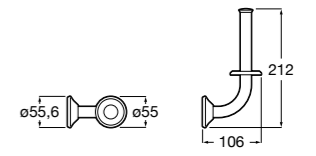

Hotel's Classic

1. **815436001** Резервный держатель для туалетной бумаги.