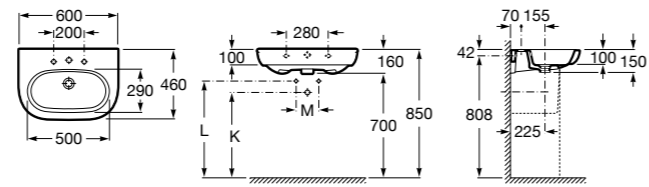

**Dama**

- 327784000** Настенная керамическая раковина. Смеситель не входит в комплект.  
**337470000** Пьедестал для керамической раковины.  
**337471000** Полупьедестал для керамической раковины.

Размеры в мм