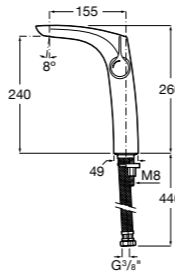

Carmen

5A444BC00 Монтируемый на раковину смеситель с центральным поворотным изливом, донным клапаном и гибкой подводкой.

Смесители для раковин / монтаж на бортик / высокий излив / однорычажные

Insignia

5A343AC00 Смеситель для раковины с высоким изливом, с донным клапаном и гибкой подводкой. Cold start.

Carmen

5A3A4BC00 Смеситель для раковины, гладкий корпус, с донным клапаном click-clack и гибкой подводкой.

5A3B4BC00 Смеситель для раковины, гладкий корпус, с гибкой подводкой.

Insignia

5A3A3AC00 Смеситель для раковины с высоким изливом, гладкий корпус, с донным клапаном с системой click-clack и гибкой подводкой. Cold start.

5A3C3A..0 Смеситель для раковины с высоким изливом, гладкий корпус, с гибкой подводкой. Cold start. Покрытие Everlux.

Brava

5A3130C00 Смеситель для раковины с держателем для цепочки и гибкой подводкой.

L90

5A3G01C00 Смеситель для раковины с высоким изливом, донным клапаном и гибкой подводкой, Cold start.

Pals ©

5A376DC00 Смеситель для раковины с высоким изливом, с ручкой-джойстиком, гладкий корпус, с донным клапаном с системой click-clack и гибкой подводкой.

Lanta

5A3411C00 Смеситель для раковины с высоким изливом, гладкий корпус, с донным клапаном с системой click-clack и гибкой подводкой. Cold start.

Naia

5A3496C00 Смеситель для раковины с высоким изливом, с донным клапаном и гибкой подводкой. Cold start.

Atlas

5A3790C0M Смеситель для раковины с высоким изливом, гладкий корпус, с гибкой подводкой.

5A3790C00 Смеситель для раковины с высоким изливом, гладкий корпус, с гибкой подводкой. Cold start.

Naia

5A3796C00 Смеситель для раковины, гладкий корпус, с высоким изливом, с донным клапаном с системой click-clack, гибкой подводкой. Cold start.