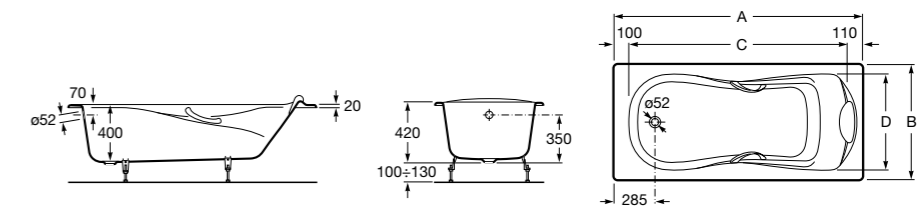

Belice

Прямоугольная чугунная эмалированная ванна с противоскользящим покрытием дна, с ручками и подголовником.