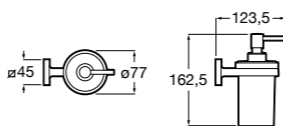

## Cubica

**816828001** Настенный диспенсер.

Размеры в мм