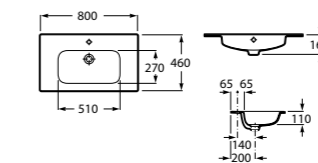

Victoria Nord Black Edition

Коллекция мебели Victoria Nord Black Edition является прекрасным образцом сочетания дизайна и функциональности. Насыщенный черный глянцевый цвет идеально подойдет для создания контрастного цветового решения в ванной комнате.

В зеркальный шкафчик для удобства интегрирована LED-подсветка.

Два вместительных ящика в модуле под раковину оснащены механизмом плавного закрывания.

Фасады тумбы и шкафа-колонны дополнены элегантной врезной ручкой.

Подвесная шкаф-колонна реверсивна, что дает возможность выбрать удобный способ открывания фасадов (фасады могут открываться как в правую, так и в левую сторону).

Ассортимент

Модуль для раковины

Стр. 237

Арт. ZRU9000097 80 см, черный глянец

Раковина

Арт. 32799C000 80 x 46 см

Арт. 327826000 80 x 45 см, овал

Шкаф-колонна

Стр. 248

Арт. ZRU9000095 черный глянец

Общая ширина шкафчика в открытом положении составит 32 см.

Зеркальный шкаф

LED-подсветка сверху, включение от общего выключателя

Арт. ZRU9000100 80 см, черный глянец

Общая ширина зеркального шкафчика в открытом положении составит 105 см.

Цветовая гамма отделки:

Черный
глянец

Размеры в описаниях указаны в см, на чертежах – в мм.