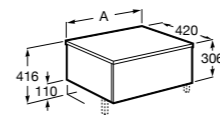

Тумбы

Suma

Тумба с возможностью крепления к стене, с ножками/колесами. В комплект входит система крепления к стене и набор ножек. Колеса не входят в комплект.

	A
857077XXX	800
857076XXX	600

4 колеса - опционально.

816821000