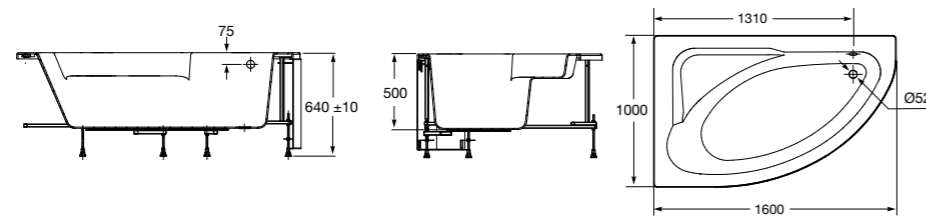

Luna

Акриловая ванна асимметричная, глубина 48 см. Монтажный комплект заказывается отдельно.

	А	В	Объем, л	
7248640000	Левая	1700	1150	350
7248641000	Правая	1700	1150	350

724F185000	Монтажный комплект (каркас, комплект креплений к стене, система слив-перелив полуавтомат).
7259132000	Фронтальная панель левая.
7259133000	Фронтальная панель правая.

Welna

Акриловая ванна асимметричная, глубина 48 см. Монтажный комплект заказывается отдельно.

	А	В	Объем, л	
7248642000	Левая	1600	1000	280
7248643000	Правая	1600	1000	280

724F186000	Монтажный комплект.
7259137000	Фронтальная панель левая.
7259138000	Фронтальная панель правая.