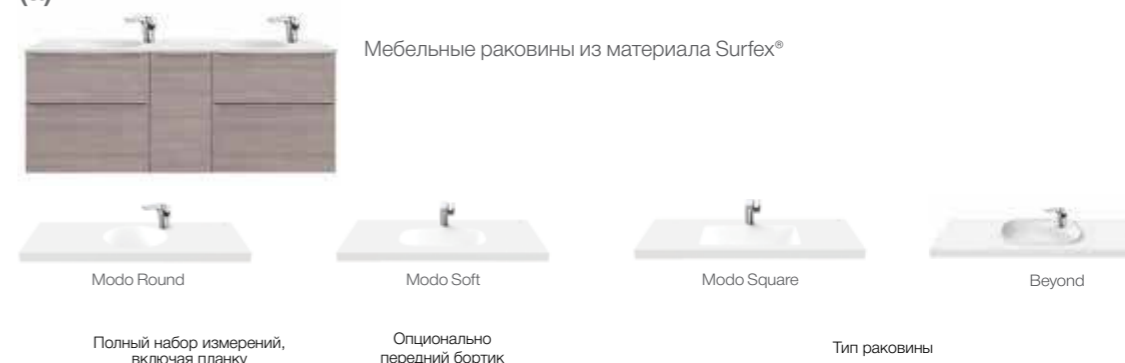

### 2. Выберите раковину

(a)

Мебельные раковины из материала Surfex®

Modo Round

Modo Soft

Modo Square

Beyond

Полный набор измерений, включая планку