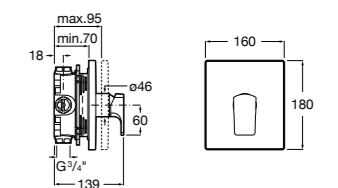

L90

5A2B01C00 Встраиваемый смеситель 1/2" для ванны или душа. Установка с RocaBox Арт. 525869403.