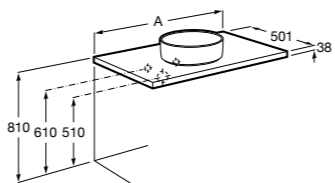

Debba Compact

ZRU9302710 Мебельный модуль белый глянец.
32799J00Y Раковина Debba Unik 500.

Natura

UNIK - Каркас под раковину из натурального дерева с полочкой, раковиной и полотенцедержателем. Сифон не входит в комплект.

	A
851056392	850
851055392	650

Mini

855873XXX Комплект мебели с раковиной. Сифон в комплекте.
855866XXX ПАСК - Комплект мебели с раковиной и зеркального шкафа. Сифон в комплекте.
855865XXX ПАСК - Комплект мебели с раковиной и зеркала. Сифон в комплекте.

Carmen

851370425 UNIK - Каркас с полочкой и встроенным полотенцедержателем, раковина с одним отверстием под смеситель. Смеситель не входит в комплект.
851372425 UNIK - Каркас с полочкой и встроенным полотенцедержателем, раковина с тремя отверстиями под смеситель. Смеситель не входит в комплект.

Столешницы для раковин

Каркасы для раковин

Prisma

Каркас под раковину с полотенцедержателем и полочкой под раковиной. Раковина и смеситель не входят в комплект.

	A
856749001	1100
856748001	900
856747001	800
856746001	600

Savana

Влагостойкая столешница из древесных материалов. В комплект входят кронштейны для крепления к стене.

	A
857322XXX	1400
857321XXX	1205
857320XXX	1004
857319XXX	804
857318XXX	604

Тумбы

Suma

Тумба с возможностью крепления к стене, с ножками/колесами. В комплект входит система крепления к стене и набор ножек. Колеса не входят в комплект.

	A
857077XXX	800
857076XXX	600

4 колеса - опционально.

816821000

Шкаф-колонна

Beyond

857237XXX Шкаф-колонна со встроенным зеркалом и регулируемыми по высоте полочками.

Heima

856913XXX Реверсивная шкаф-колонна с регулируемыми по высоте полочками. По центру колонны открытый модуль для хранения, который облегчает открытие дверей.

Stratum