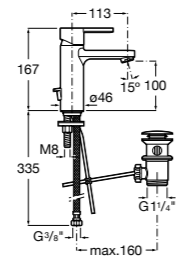

5A3096C00 Смеситель для раковины с донным клапаном с системой click-clack и гибкой подводкой, Cold start.