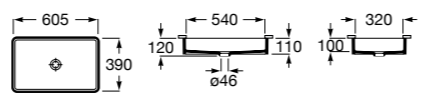

Inspira Round

32752R..0 ROUND - Полувстраиваемая раковина из материала FINECERAMIC® с фиксированным открытым керамическим выпуском. Смеситель не входит в комплект.

Foro

327880000 Раковина керамическая врезная. Смеситель не входит в комплект.

Раковины, встраиваемые снизу

Grand Berna

327899000 Раковина керамическая, встраиваемая снизу. Смеситель не входит в комплект.

Inspira

327535..0 Раковина из материала FINECERAMIC®, встраиваемая снизу с монтажным креплением.

Berna

327871001 Раковина керамическая, встраиваемая снизу. Смеситель не входит в комплект.

Neo Selene

322307000 Раковина керамическая врезная или встраиваемая снизу. Смеситель не входит в комплект.

Размеры в мм

Diverta

327114000 Раковина керамическая врезная или встраиваемая снизу. Смеситель не входит в комплект.

Inspira

327536..0 Раковина из материала FINECERAMIC®, встраиваемая снизу, с монтажным креплением.

Foro

327884000 Раковина керамическая, встраиваемая снизу. Смеситель не входит в комплект.

Раковины полувстраиваемые

Senso Square

32751S000 Раковина керамическая, полувстраиваемая. Смеситель не входит в комплект.

Inspira

32753S..0 Полувстраиваемая раковина из материала FINECERAMIC®. Смеситель не входит в комплект.

The Gap Original

32747S000 Раковина керамическая, полувстраиваемая. Смеситель не входит в комплект.

Размеры в мм