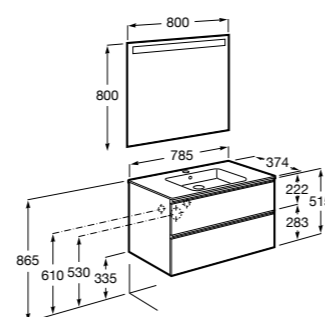

The Gap Compact ®

851497XXX UNIK - Комплект мебели с 2 ящиками и раковиной (смеситель располагается по центру).

851528XXX РАСК - Комплект мебели с 2 ящиками и раковиной (смеситель располагается по центру) и зеркала Eidos.

816826339 Набор из 2 ножек 335 мм для мебели UNIK с 2 ящиками.

816826458 Набор из 2 ножек 335 мм для мебели UNIK с 2 ящиками.