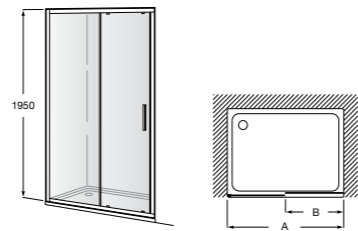

Victoria Standard L2-E

L2-E - Фронтальное расположение. 1 раздвижной элемент + 1 фиксированный элемент для установки между стенами или 1 боковым фиксированным элементом LF. Прозрачное стекло, цвет профиля: блестящее серебро. Предел до стены в открытом виде 25 мм.

	Ширина (A)	Открытие (B)
AM18610012	1000	390
AM18611012	1100	415
AM18612012	1200	465
AM18613012	1300	515
AM18614012	1400	565
AM18615012	1500	615
AM18616012	1600	665

Размеры в мм