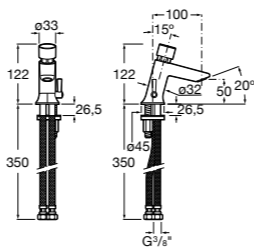

Instant

1. **5A3177C00** Смеситель для раковины с аэратором и гибкой подводкой. Ограничитель расхода 6 л/мин. Автоматическое закрытие через 15 секунд.