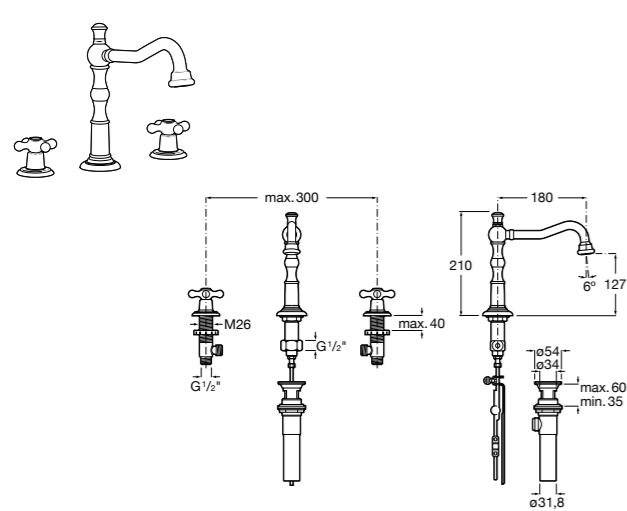

Carmen

5A444BC00 Монтируемый на раковину смеситель с центральным поворотным изливом, донным клапаном и гибкой подводкой.

Смесители для раковин / монтаж на бортик / высокий излив / однорычажные

Insignia

5A343AC00 Смеситель для раковины с высоким изливом, с донным клапаном и гибкой подводкой. Cold start.

Carmen

5A3A4BC00 Смеситель для раковины, гладкий корпус, с донным клапаном click-clack и гибкой подводкой.

5A3B4BC00 Смеситель для раковины, гладкий корпус, с гибкой подводкой.

Insignia

5A3A3AC00 Смеситель для раковины с высоким изливом, гладкий корпус, с донным клапаном с системой click-clack и гибкой подводкой. Cold start.

5A3C3A..0 Смеситель для раковины с высоким изливом, гладкий корпус, с гибкой подводкой. Cold start. Покрытие Everlux.

Brava

5A3130C00 Смеситель для раковины с держателем для цепочки и гибкой подводкой.

L90

5A3G01C00 Смеситель для раковины с высоким изливом, донным клапаном и гибкой подводкой, Cold start.

Pals ©

5A376DC00 Смеситель для раковины с высоким изливом, с ручкой-джойстиком, гладкий корпус, с донным клапаном с системой click-clack и гибкой подводкой.

Lanta

5A3411C00 Смеситель для раковины с высоким изливом, гладкий корпус, с донным клапаном с системой click-clack и гибкой подводкой. Cold start.

Naia

5A3496C00 Смеситель для раковины с высоким изливом, с донным клапаном и гибкой подводкой. Cold start.

Atlas

5A3790C0M Смеситель для раковины с высоким изливом, гладкий корпус, с гибкой подводкой.

5A3790C00 Смеситель для раковины с высоким изливом, гладкий корпус, с гибкой подводкой. Cold start.

Naia

5A3796C00 Смеситель для раковины, гладкий корпус, с высоким изливом, с донным клапаном с системой click-clack, гибкой подводкой. Cold start.

5A3B96..0 Смеситель для раковины, гладкий корпус, с высоким изливом, с гибкой подводкой. Cold start. Покрытие Everlux.

Malva

5A373BC0M Смеситель для раковины с высоким изливом, гладкий корпус, с гибкой подводкой.

5A373BC00 Смеситель для раковины, гладкий корпус, с высоким изливом, с гибкой подводкой. Cold start.