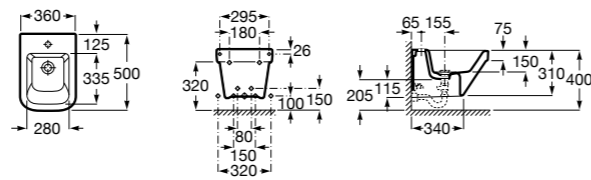

**Dama**

**357786000** Подвесное укороченное биде без крышки. Смеситель не входит в комплект.

Размеры в мм

**Мебель для ванных комнат, зеркала и светильники****Мебельные модули для двух раковин****Beyond**