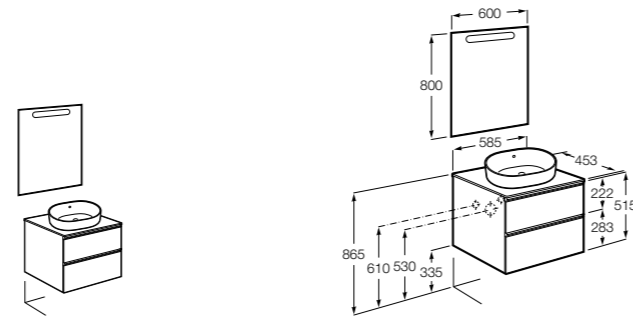

The Gap ©

1. **851500XXX** UNIK - Мебельный модуль для раковины с рабочей поверхностью. Раковина и смеситель не входят в комплект. Столешница дополнительно обработана защитой от влаги.
2. **851531XXX** PASC - Мебельный модуль для раковины с рабочей поверхностью и зеркалом Eidos. Раковина и смеситель не входят в комплект. Столешница дополнительно обработана защитой от влаги.
3. **816829339** Набор из 2 ножек 275 мм для мебели со столешницей.
4. **816829458** Набор из 2 ножек 275 мм для мебели со столешницей.