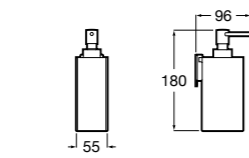

## Cubica

**816828001** Настенный диспенсер.

Размеры в мм