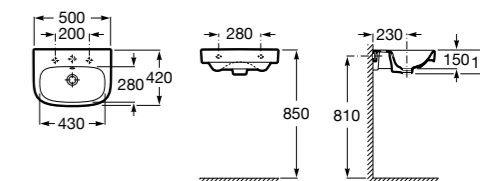

Debba

32799600Y Настенная керамическая раковина. Смеситель не входит в комплект.

33799000Y Пьедестал для керамической раковины.

33799100Y Полуьедестал для керамической раковины.