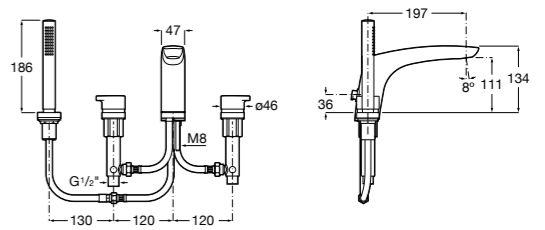

Смесители для ванны и душа / монтаж на бортик

Insignia

1. **5A093AC00** Монтируемый на край ванны двухвентильный смеситель для ванны-душа с изливом 197 мм, с душевой лейкой и гибким шлангом.