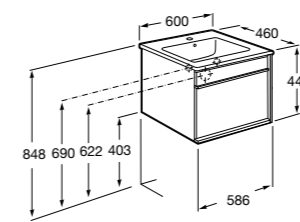

Aneto

1. **857429806** Мебельный модуль белый глянец/черный матовый.
2. **32799E000** Раковина Victoria Unik 600.