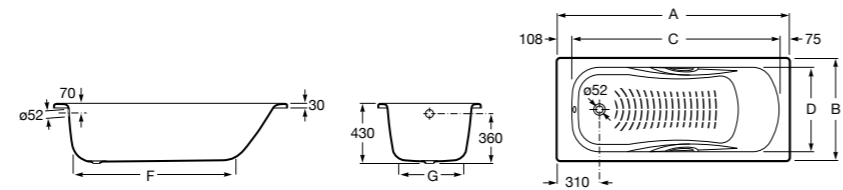

Princess-N

Прямоугольная стальная ванна с противоскользящим покрытием дна и отверстиями для ручек.

	A	B	C	D	E	F	G	Объем, л
2202E0000	1700	750	1517	620	415	1180	500	215
2203E0000	1600	750	1417	620	415	1135	500	205
2204E0000	1500	750	1317	620	415	1035	500	190
2209E0000	1700	700	1517	575	430	1180	450	190

291053100	Подголовник (черный).
291110000	Хромированные ручки.