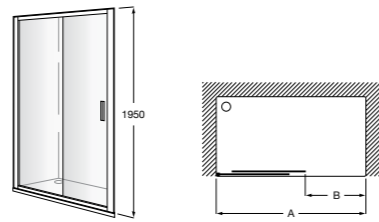

Ura Standard L2-E

L2-E - Фронтальное расположение. 1 раздвижной элемент + 2 фиксированных элемента для установки между стенами или 1 боковым фиксированным элементом LF. Прозрачное стекло, цвет профиля: блестящее серебро. Предел до стены в открытом виде 25 мм. Включает обработку Maxiclean.

	Ширина (A)	Открытие (B)
AM16210012M	1000	370
AM16211012M	1100	420
AM16212012M	1200	470
AM16213012M	1300	520
AM16214012M	1400	570
AM16215012M	1500	620
AM16216012M	1600	670