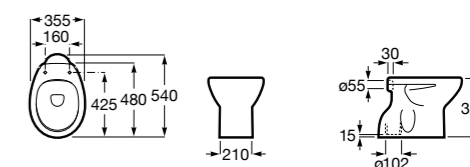

Victoria

344398..0	Чаша унитаза с вертикальным выпуском. Включает: крепежный комплект.
801B62..B	Сиденье и крышка с механизмом «мягкое закрывание» для унитаза. Материал SUPRALIT®.
801B60..B	Сиденье и крышка с креплениями из нержавеющей стали для унитаза. Материал SUPRALIT®.
801B66..B	Сиденье и крышка с креплениями из пластика. Материал SUPRALIT®.
V0007800R	Манжет прямой.