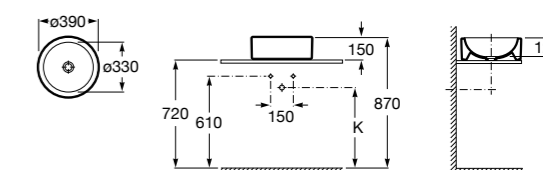

Terra

32722D000 Накладная керамическая раковина. Смеситель не входит в комплект.