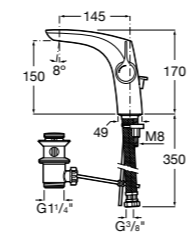

Смесители для раковин / монтаж на бортик / однорычажные

Insignia

5A333AC00 Смеситель для раковины с донным клапаном с системой click-clack и гибкой подводкой, Cold start.