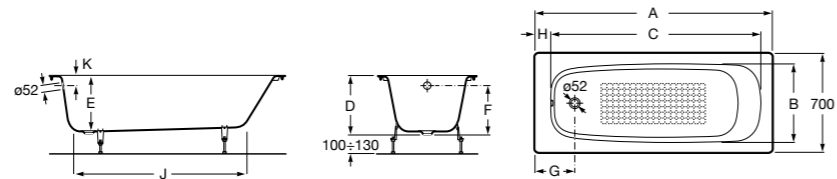

Continental

Прямоугольная чугунная эмалированная ванна.

	A	B	C	D	E	F	G	H	K	J	Объем, л
21291100R	1700	570	1530	420	400	350	285	100	70	1235	182
21291200R	1600	570	1430	420	400	350	285	100	70	1180	170
21291300R	1500	570	1330	420	400	350	285	100	70	1120	161
212914001	1400	560	1230	420	400	350	285	100	70	1020	144
211506001	1200	550	1050	390	370	330	260	75	60	900	117
211507001	1000	550	850	390	370	330	260	75	60	730	95
21290100R	1700	700	1530	420	400	350	285	100	70	1235	182
21290200R	1600	700	1430	420	400	350	285	100	70	1180	170
21290300R	1500	700	1330	420	400	350	285	100	70	1120	161
212904001	1400	700	1230	420	400	350	285	100	70	1020	144