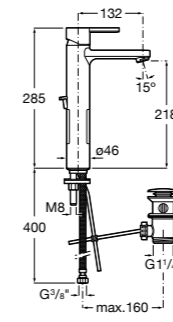

Naia

5A3496C00 Смеситель для раковины с высоким изливом, с донным клапаном и гибкой подводкой. Cold start.