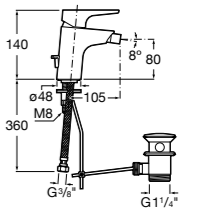

Atlas

5A6090C00 Смеситель для биде с регулятором направления потока, донным клапаном и гибкой подводкой.