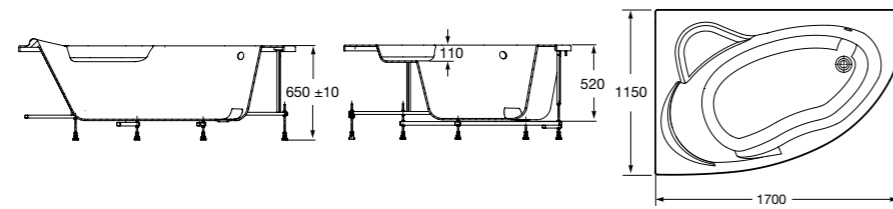

Luna

Акриловая ванна асимметричная, глубина 48 см. Монтажный комплект заказывается отдельно.

	А	В	Объем, л	
7248640000	Левая	1700	1150	350
7248641000	Правая	1700	1150	350

724F185000	Монтажный комплект (каркас, комплект креплений к стене, система слив-перелив полуавтомат).
7259132000	Фронтальная панель левая.
7259133000	Фронтальная панель правая.

Welna

Акриловая ванна асимметричная, глубина 48 см. Монтажный комплект заказывается отдельно.

	А	В	Объем, л	
7248642000	Левая	1600	1000	280
7248643000	Правая	1600	1000	280

724F186000	Монтажный комплект.
7259137000	Фронтальная панель левая.
7259138000	Фронтальная панель правая.

Чугунные ванны

Newcast

233650007	Овальная чугунная эмалированная ванна с противоскользящим покрытием дна, внешнее покрытие белого цвета. Ножки и слив не включены.
233650002	Овальная чугунная эмалированная ванна с противоскользящим покрытием дна, внешнее покрытие черного цвета. Ножки и слив не включены.
233650003	Овальная чугунная эмалированная ванна с противоскользящим покрытием дна, внешнее покрытие бордового цвета. Ножки и слив не включены.
233650004	Овальная чугунная эмалированная ванна с противоскользящим покрытием дна, внешнее покрытие синего цвета. Ножки и слив не включены.
233650000	Овальная чугунная эмалированная ванна с противоскользящим покрытием дна, внешнее покрытие серого цвета. Ножки и слив не включены.
233650008	Овальная чугунная эмалированная ванна с противоскользящим покрытием дна, внешнее покрытие медного цвета. Ножки и слив не включены.

Carmen