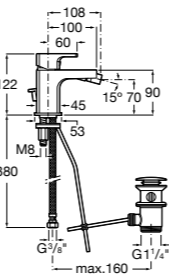

L90C

5A6A01C00 Смеситель для биде с регулятором направления потока, донным клапаном и гибкой подводкой. Cold start.