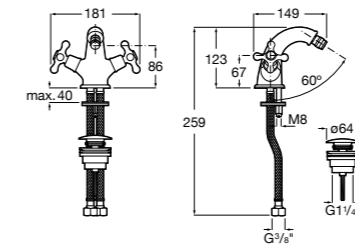

Carmen

5A6A4BC00 Смеситель для биде с регулятором направления потока, донным клапаном click-clack и гибкой подводкой воды.