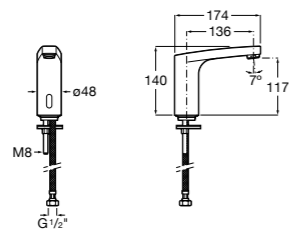

L70-E

1. **5A5C09C00** Электронный кран для раковины для подвода одной воды. Ограничитель потока воды 5 л/мин, гибкая подводка. Питание от четырех щелочных батареек 1,5V LRG (AA). Батарейки не включены в комплект.
2. **5A5D09C00** Электронный кран для раковины для подвода одной воды. Ограничитель потока воды 5 л/мин, гибкая подводка. Питание от сети 230 V. Источник питания включен в комплект.