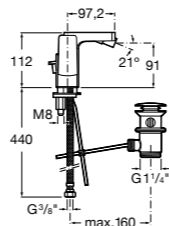

L90

5A6301C00 Смеситель для биде с рычагом сбоя, регулятором направления потока, донным клапаном и гибкой подводкой. Cold start.