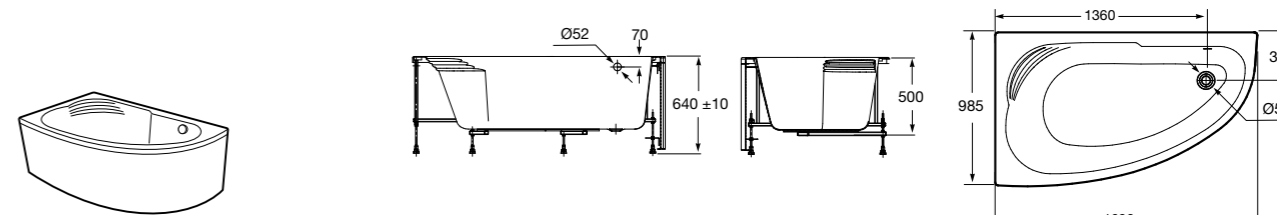

**Merida**

Акриловая ванна асимметричная, глубина 48 см. Монтажный комплект заказывается отдельно.

|           |        | A    | B   | Объем, л |
|-----------|--------|------|-----|----------|
| 248644000 | Левая  | 1360 | 985 | 310      |
| 248645000 | Правая | 1360 | 985 | 310      |