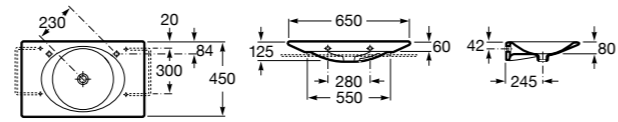

Kalahari

1. **32787400H** Настенная или накладная керамическая раковина. Смеситель не входит в комплект.
   327874000 Настенная или накладная керамическая раковина без отверстия под смеситель.