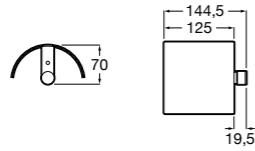

Superinox

1. **817304002** Держатель для туалетной бумаги с крышкой.