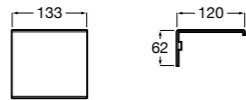

Nuova

1. **816529001** Держатель для туалетной бумаги с крышкой.

Onda ©

1. **3870ZB000** Держатель для туалетной бумаги с крышкой.