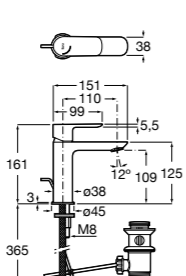

Cala ®

- **5A306EC00** Смеситель для раковины с донным клапаном и гибкой подводкой. Cold start.

L20

- **5A3B98C0M** Смеситель для раковины, гладкий корпус, с гибкой подводкой.
- **5A3K09C00** Смеситель для раковины, гладкий корпус, с гибкой подводкой. Cold start.

L20

- **5A3B09C00** Смеситель для раковины, гладкий корпус, Mezzo, с гибкой подводкой. Cold start.

- **5A3F09C00** Смеситель для раковины, Mezzo, с донным клапаном и гибкой подводкой.