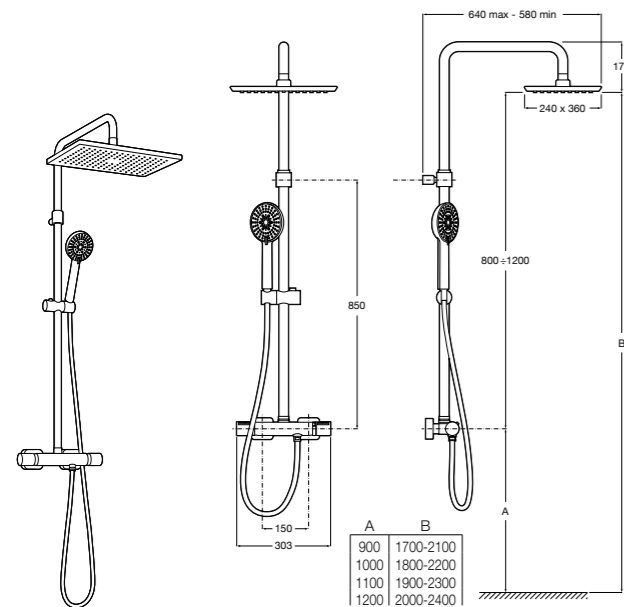

Even-T Square

5A2080C00* SQUARE - Душевая стойка со смесителем-термостатом. Регулируемая высота. Включает: верхний душ размером 360x240 мм, ручной душ диаметром 100 мм с тремя режимами потока, гибкий шланг 1,75 м и держатель с возможностью регулировки высоты и наклона.