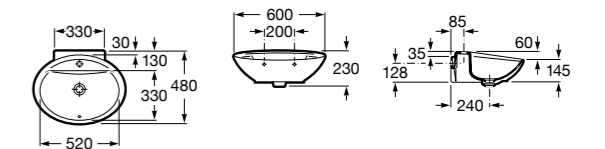

Fontana

1. **327877000** Настенная или накладная керамическая раковина. Смеситель не входит в комплект.