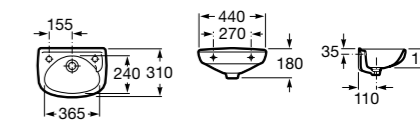

Ibis

320841001 Настенная керамическая раковина. Смеситель не входит в комплект.