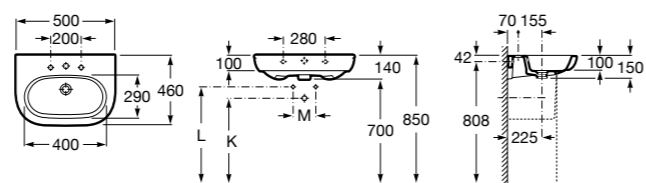

### Meridian

**325244000** Настенная керамическая раковина. Смеситель не входит в комплект.

**335240000** Пьедестал для керамической раковины.

**337241000** Полуьедестал для керамической раковины.

Размеры в мм