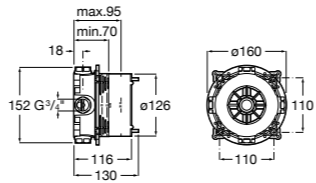

RocaBox Universal

1. **525869403** RocaBox - Универсальный монтажный блок для встраиваемых смесителей. Установка монтируемым на стену термостатом или смесителем для ванны или душа. Смеситель не входит в комплект.
2. **525564303** Набор для удлинения на 20 мм. Подходит для удлинения встраиваемого механизма с максимальной глубиной 95 мм, с последующим удлинением до 115 мм.
3. **525564600** ROUND - Набор круглой формы для внешнего удлинения встраиваемого механизма на 20 мм. Подходит для встраиваемого механизма с максимальной глубиной 50 мм, с последующим удлинением до 70 мм.
4. **525564700** SQUARE - Набор для внешнего удлинения встраиваемого механизма на 20 мм. Подходит для встраиваемого механизма с максимальной глубиной 50 мм, с последующим удлинением до 70 мм.