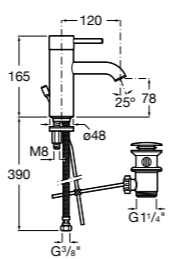

5A3011C00 Смеситель для раковины с аэратором, с донным клапаном и гибкой подводкой. Cold start.