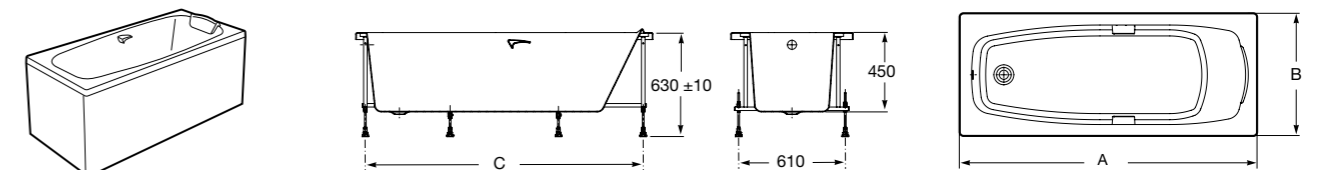

Sureste

Акриловая ванна прямоугольная, глубина 45 см. Монтажный комплект заказывается отдельно.

	A	B	C	Объем, л
ZRU9302778	1500	700	1390	200
ZRU9302787	1600	700	1470	220
ZRU9302769	1700	700	1590	240

ZRU9302779	Монтажный комплект 1500 (ручки хромированные, каркас, комплект креплений к стене, система слив-перелив полуавтомат).
ZRU9302788	Монтажный комплект 1600 (ручки хромированные, каркас, комплект креплений к стене, система слив-перелив полуавтомат).
ZRU9302771	Монтажный комплект 1700 (ручки хромированные, каркас, комплект креплений к стене, система слив-перелив полуавтомат).
ZRU9302780	Фронтальная панель 1500.
ZRU9302789	Фронтальная панель 1600.
ZRU9302773	Фронтальная панель 1700.
ZRU9302774	Боковая панель 700, левая.
ZRU9302775	Боковая панель 700, правая.
247990000	Полиуретановый подголовник.