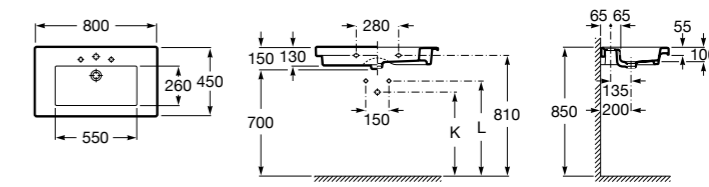

The Gap

3270M0000 Настенная или накладная керамическая раковина. Смеситель не входит в комплект.