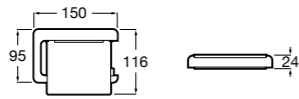

Аксессуары / держатель для туалетной бумаги с крышкой

Tempo

1. **817033001** Держатель для туалетной бумаги с крышкой. Хром.
   817033022 Держатель для туалетной бумаги с крышкой. Покрытие Everlux титановый черный.