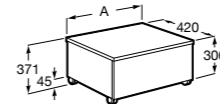

Debba Compact

ZRU9302710 Мебельный модуль белый глянец.
32799J00Y Раковина Debba Unik 500.

Natura

UNIK - Каркас под раковину из натурального дерева с полочкой, раковиной и полотенцедержателем. Сифон не входит в комплект.

	A
851056392	850
851055392	650

Mini

855873XXX Комплект мебели с раковиной. Сифон в комплекте.
855866XXX ПАСК - Комплект мебели с раковиной и зеркального шкафа. Сифон в комплекте.
855865XXX ПАСК - Комплект мебели с раковиной и зеркала. Сифон в комплекте.

Carmen

851370425 UNIK - Каркас с полочкой и встроенным полотенцедержателем, раковина с одним отверстием под смеситель. Смеситель не входит в комплект.
851372425 UNIK - Каркас с полочкой и встроенным полотенцедержателем, раковина с тремя отверстиями под смеситель. Смеситель не входит в комплект.

Столешницы для раковин

Каркасы для раковин

Prisma

Каркас под раковину с полотенцедержателем и полочкой под раковиной. Раковина и смеситель не входят в комплект.

	A
856749001	1100
856748001	900
856747001	800
856746001	600

Savana

Влагостойкая столешница из древесных материалов. В комплект входят кронштейны для крепления к стене.

	A
857322XXX	1400
857321XXX	1205
857320XXX	1004
857319XXX	804
857318XXX	604

Тумбы

Suma

Тумба с возможностью крепления к стене, с ножками/колесами. В комплект входит система крепления к стене и набор ножек. Колеса не входят в комплект.

	A
857077XXX	800
857076XXX	600

4 колеса - опционально.

816821000

Шкаф-колонна

Beyond

857237XXX Шкаф-колонна со встроенным зеркалом и регулируемыми по высоте полочками.

Heima

856913XXX Реверсивная шкаф-колонна с регулируемыми по высоте полочками. По центру колонны открытый модуль для хранения, который облегчает открытие дверей.

Stratum