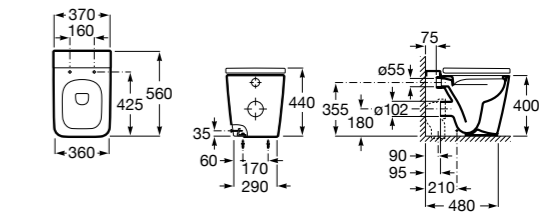

Carmen

3440A9..0 Чаша унитаза Rimless с двойным выпуском. Включает: крепежный комплект.

801B52..B Сиденье и крышка с механизмом «мягкое закрывание» для унитаза. Материал SUPRALIT®.