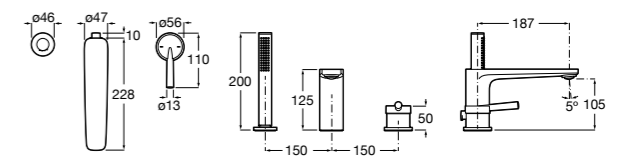

L90

5A1801C00 Монтируемый на край ванны двухвентильный смеситель для ванны-душа с изливом 130 мм, с душевой лейкой и гибким шлангом.