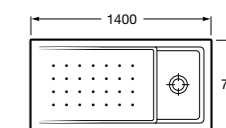

**Керамические душевые поддоны****Malta Walk-In**

Керамический душевой поддон с противоскользящим покрытием и с платформой венге.

373524000