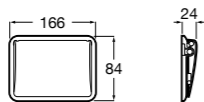

Hotel's

1. **816720001** Держатель для туалетной бумаги с крышкой.