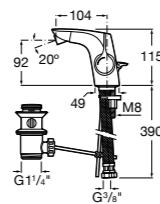

Смесители для раковин / встраиваемые / двухвентильные

Insignia

5A453AC00 Встраиваемый смеситель для раковины.

Loft

5A4743C00 Встраиваемый в стену смеситель для раковины с изливом 190 мм.

Carmen

5A474BC00 Встраиваемый в стену смеситель для раковины.

Смесители для биде / монтаж на бортик / однорычажные

Insignia

5A603AC00 Смеситель для биде с регулятором направления потока, донным клапаном и гибкой подводкой.

5A6A3A..0 Смеситель для биде с регулятором направления потока и гибкой подводкой. Не включает донный клапан. Покрытие Everflux.

Pais ®

5A606DC00 Смеситель для биде с ручкой-джойстиком, регулятором направления потока, донным клапаном и гибкой подводкой.

L90

5A6001C00 Смеситель для биде с регулятором направления потока, донным клапаном и гибкой подводкой.

L90

5A6301C00 Смеситель для биде с рычагом сбоя, регулятором направления потока, донным клапаном и гибкой подводкой. Cold start.

L90C

5A6A01C00 Смеситель для биде с регулятором направления потока, донным клапаном и гибкой подводкой. Cold start.

Carmen

5A604BC00 Смеситель для биде с регулятором направления потока, гладким корпусом, донным клапаном click-clack и гибкой подводкой.

Naia

5A6096C00 Смеситель для биде с регулятором направления потока, донным клапаном и гибкой подводкой.

5A6A96..0 Смеситель для биде с регулятором направления потока и гибкой подводкой. Не включает донный клапан. Покрытие Everflux.

Lanta

5A6011C00 Смеситель для биде с регулятором направления потока, донным клапаном и гибкой подводкой.

Lanta

5A6111C00 Смеситель для биде с регулятором направления потока, цепочкой и гибкой подводкой.

Atlas

5A6090C00 Смеситель для биде с регулятором направления потока, донным клапаном и гибкой подводкой.

Atlas