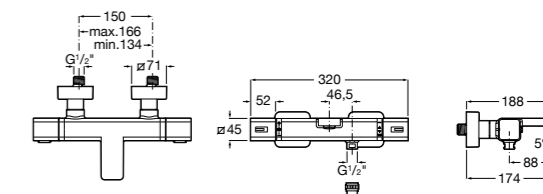

T-1000 Square

5A121AC00 Монтируемый на стену термостат для ванны и душа с переключателем потока.