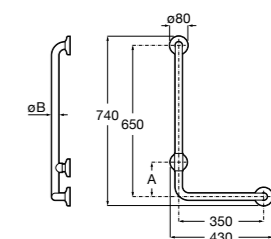

Доступность / смесители, монтируемые на край раковины

Victoria Pro

5A3123C00 PRO - Однорычажный смеситель для раковины с локтевым рычагом управления для людей с ограниченными возможностями, крючком для цепочки и гибкой подводкой.

Доступность / смесители для ванны-душа / монтируемые на стену

Victoria Pro

5A0123C02 PRO - Однорычажный смеситель для ванны и душа с автоматическим переключателем, ручной душ, гибкий шланг 1,70 м, регулируемый держатель для душа. Специальный рычаг для людей с ограниченными возможностями.

Доступность / смесители, монтируемые на край / порционно-нажимные

Instant Care

5A3277C00 CARE - Самозакрывающийся смеситель, монтируемый на край, с длинным рычагом управления.

Instant Care

5A4377C00 Самозакрывающийся кран, монтируемый на край, для раковины с длинным рычагом управления.

Victoria Pro

5A2023C02 PRO - Однорычажный смеситель для душа с ручным душем, гибкий шланг 1,50 м, регулируемый держатель для душа. Специальный рычаг управления для людей с ограниченными возможностями.

Доступность / смесители для кухни / на край мойки

Victoria Pro

5A8423C00 PRO - Однорычажный кухонный смеситель с поворотным изливом, ручкой для людей ограниченными возможностями.

Доступность / настенные смесители / порционно-нажимные

Instant Care

5A7977C00 CARE - Самозакрывающийся смеситель для раковины.

Доступность / смесители для раковины / настенные

Victoria Pro

5A7623C00 PRO - Однорычажный смеситель с вращающимся изливом для раковины. Специальный рычаг управления для людей с ограниченными возможностями.

Доступность / аксессуары / прямые поручни

Access Pro

PRO - Прямой поручень для ванны для людей с ограниченными возможностями, крепления входят в комплект. Цвет: белый винил.