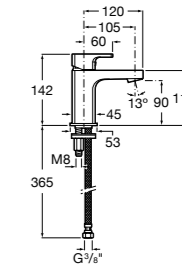

L90C

5A3B01C00 Смеситель для раковины компактный, гладкий корпус, с донным клапаном системы click-clack и гибкой подводкой. Cold start.