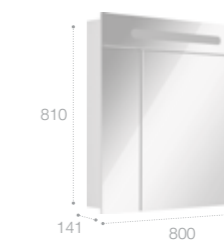

Шкаф-колонна

Арт. ZRU9302729 белый глянец

Общая ширина шкафчика в открытом положении составит 320 мм.

Зеркальный шкаф

С LED-светильником
Арт. ZRU9000029 600 мм, левый, белый глянец
Арт. ZRU9000030 600 мм, правый, белый глянец

Общая ширина зеркального шкафчика 600 мм в открытом положении составит 780 мм.

Зеркальный шкаф

С LED-светильником
Арт. ZRU9000033 800 мм, белый глянец

Общая ширина зеркального шкафчика 800 мм в открытом положении составит 1050 мм.