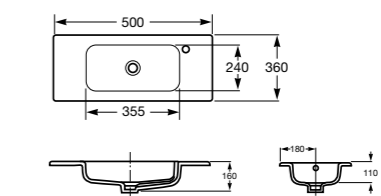

Раковина

Арт. 32799J00Y Debba Unik, 500 мм