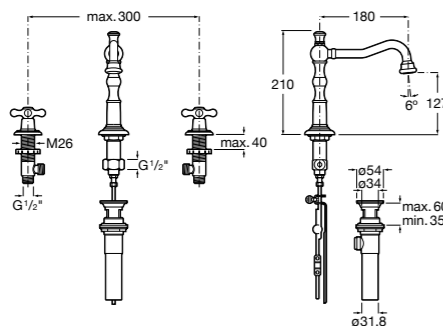

Carmen

5A444BC00 Монтируемый на раковину смеситель с центральным поворотным изливом, донным клапаном и гибкой подводкой.

Смесители для раковин / монтаж на бортик / высокий излив / однорычажные

Insignia

5A343AC00 Смеситель для раковины с высоким изливом, с донным клапаном и гибкой подводкой. Cold start.

Carmen

5A3A4BC00 Смеситель для раковины, гладкий корпус, с донным клапаном click-clack и гибкой подводкой.

5A3B4BC00 Смеситель для раковины, гладкий корпус, с гибкой подводкой.

Insignia

5A3A3AC00 Смеситель для раковины с высоким изливом, гладкий корпус, с донным клапаном с системой click-clack и гибкой подводкой. Cold start.

5A3C3A..0 Смеситель для раковины с высоким изливом, гладкий корпус, с гибкой подводкой. Cold start. Покрытие Everlux.

Brava

5A3130C00 Смеситель для раковины с держателем для цепочки и гибкой подводкой.

L90

5A3G01C00 Смеситель для раковины с высоким изливом, донным клапаном и гибкой подводкой, Cold start.

Размеры в мм

Pals ©

5A376DC00 Смеситель для раковины с высоким изливом, с ручкой-джойстиком, гладкий корпус, с донным клапаном с системой click-clack и гибкой подводкой.

Lanta

5A3411C00 Смеситель для раковины с высоким изливом, гладкий корпус, с донным клапаном с системой click-clack и гибкой подводкой. Cold start.

Naia

5A3496C00 Смеситель для раковины с высоким изливом, с донным клапаном и гибкой подводкой. Cold start.

Atlas

5A3790COM Смеситель для раковины с высоким изливом, гладкий корпус, с гибкой подводкой.

5A3790C00 Смеситель для раковины с высоким изливом, гладкий корпус, с гибкой подводкой. Cold start.

Naia

5A3796C00 Смеситель для раковины, гладкий корпус, с высоким изливом, с донным клапаном с системой click-clack, гибкой подводкой. Cold start.

5A3B96..0 Смеситель для раковины, гладкий корпус, с высоким изливом, с гибкой подводкой. Cold start. Покрытие Everlux.

Malva

5A373BC0M Смеситель для раковины с высоким изливом, гладкий корпус, с гибкой подводкой.

5A373BC00 Смеситель для раковины, гладкий корпус, с высоким изливом, с гибкой подводкой. Cold start.

Размеры в мм