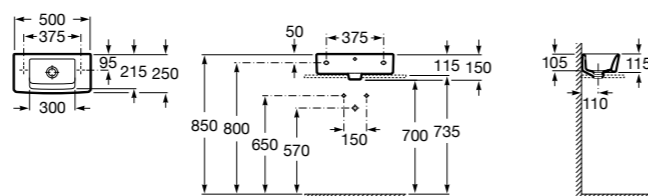

Мини-раковины

Hall

325883000 Настенная или накладная керамическая раковина. Смеситель не входит в комплект.