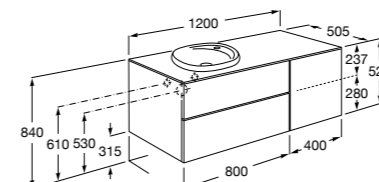

Beyond раковина слева

851410XXX Мебельный модуль для размещения накладной раковины 450 мм слева. Раковины и смесители не входят в комплект.