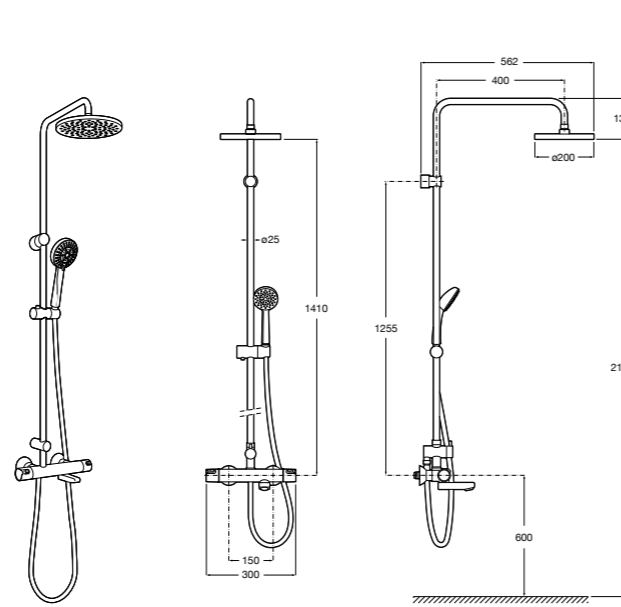

Victoria-T

5A2718C00* Душевая стойка со смесителем и термостатом для ванны и душа. С поворотным изливом. Включает: верхний душ диаметром 200 мм, ручной душ диаметром 100 мм с одним режимом напора воды, гибкий металлический шланг 1,7 м и держатель с возможностью регулировки наклона и высоты.