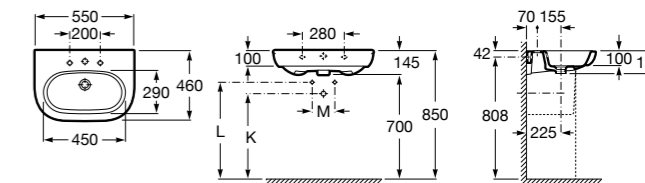

Meridian

325243000 Настенная керамическая раковина. Смеситель не входит в комплект.

335240000 Пьедестал для керамической раковины.

337241000 Полупьедестал для керамической раковины.

Размеры в мм

**Debba**

32799500Y Настенная керамическая раковина 550. Смеситель не входит в комплект.