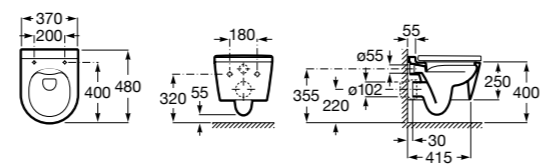

Hall

346627000 Подвесная укороченная чаша с горизонтальным выпуском. Включает: крепежный комплект. Для установки выберите систему инсталляции Роса для подвесных унитазов.

801622004 Сиденье и крышка с механизмом «мягкое закрывание».

801620004 Сиденье и крышка с креплениями из нержавеющей стали для укороченного унитаза.