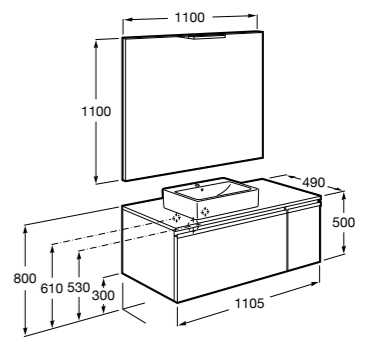

Heima раковина слева

851006XXX Мебельный модуль для раковины с рабочей поверхностью. Раковина и смеситель не входят в комплект. Модуль дополнительно обработан защитой от влаги.

851044XXX PASC - Комплект мебели, раковины и зеркала с подсветкой LED Smartlight. Компактный сифон. Раковина, ножки и смеситель не входят в комплект. Модуль дополнительно обработан защитой от влаги.

856925331 Комплект из 2-х ножек.

Размеры в мм