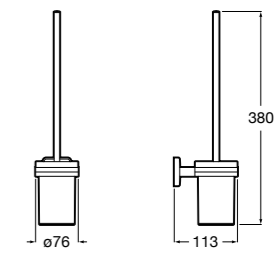

Victoria

816667001 Настенный держатель для щетки. Крепление на болты или клей.