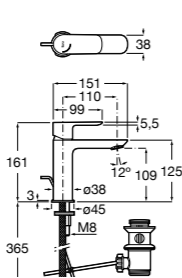

Cala ®

1. **5A306EC00** Смеситель для раковины с донным клапаном и гибкой подводкой. Cold start.