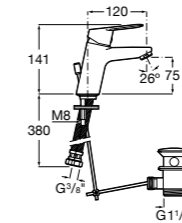

Alfa ®

1. **5A3P25C00** Смеситель для раковины с донным клапаном и гибкой подводкой. Cold start.