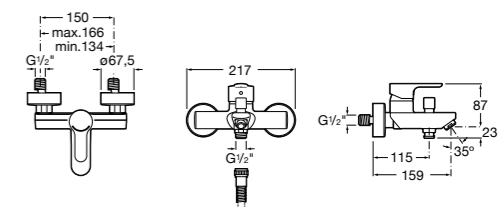

L20

5A0209C0M Монтируемый на стену смеситель для ванны и душа с автоматическим переключателем потока.