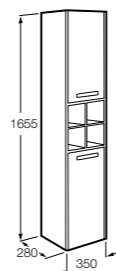

Lander

857269XXX Реверсивная шкаф-колонна с регулируемыми по высоте полочками. По центру колонны открытый модуль для хранения, который облегчает открытие дверей.

Natura

851074392 Колонна из натурального дерева с открытыми полочками и дверцей.

Anima

856931XXX Реверсивная шкаф-колонна с регулируемыми по высоте полочками.

Aneto

857431806 Шкаф-колонна левая.
857467806 Шкаф-колонна правая.

The Gap ©

857554XXX Шкаф-колонна.

Lago

857297806 Шкаф-колонна белый глянец.
857297444 Шкаф-колонна светлый дуб.

The Gap Original

ZRU9302739 Шкаф-колонна левая с металлическими полочками, белый матовый.
ZRU9302738 Шкаф-колонна правая с металлическими полочками, белый матовый.
ZRU9302884 Шкаф-колонна левая с металлическими полочками, белый глянец.
ZRU9302883 Шкаф-колонна правая с металлическими полочками, белый глянец.
ZRU9302747 Шкаф-колонна левая с металлическими полочками, фиолетовый.
ZRU9302746 Шкаф-колонна правая с металлическими полочками, фиолетовый.

Victoria Ice/Black Edition

ZRU9302729 Шкаф-колонна реверсивная белый глянец.
ZRU9000095 Шкаф-колонна реверсивная черный глянец.

Victoria Nord

ZRU9000026 Шкаф-колонна реверсивная белый глянец.
ZRU9000025 Шкаф-колонна реверсивная венге.

Up

ZRU9303013 Шкаф-колонна левая.
ZRU9303014 Шкаф-колонна правая.

Luna

856842XXX Открытый шкафчик.

Мебельная фурнитура

Органайзеры

Органайзеры.

816819409 90 x 90
816820409 100 x 208

Ronda

ZRU9303005 Шкаф-колонна левая, бетон/белый матовый.
ZRU9303006 Шкаф-колонна правая, бетон/белый матовый.
ZRU9302966 Шкаф-колонна левая, белый глянец/антрацит.
ZRU9302967 Шкаф-колонна правая, белый глянец/антрацит.

Крючки для полотенец для мебели

816761001 Набор из 2 крючков для полотенец для мебели.

Etna