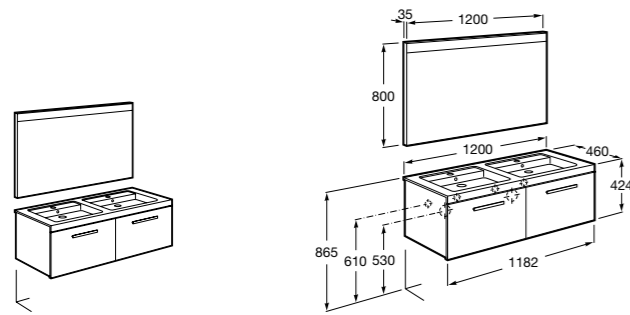

Prisma

855950XXX UNIK - Комплект из мебельного модуля и раковины с двумя чашами. Включает: компактный сифон. Ножки и смеситель не входят в комплект.

855934XXX PASC - Комплект из мебельного модуля, раковины с двумя чашами и зеркала Prisma Basic со светодиодной подсветкой, встроенной на внешнюю часть. Включает: компактный сифон. Ножки и смеситель не входят в комплект.