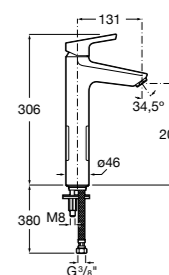

Malva

5A373BC0M Смеситель для раковины с высоким изливом, гладкий корпус, с гибкой подводкой.

5A373BC00 Смеситель для раковины, гладкий корпус, с высоким изливом, с гибкой подводкой. Cold start.