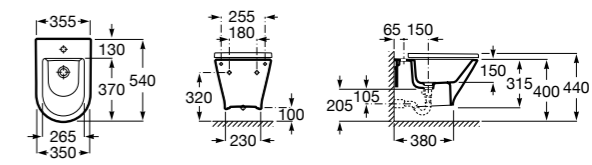

The Gap Square

357475000 Подвесное биде без крышки. Смеситель не входит в комплект. Для установки подвесных биде необходима совместимая система инсталляции Rosa.
806472004 Крышка для биде с механизмом «мягкое закрывание».
806470004 Крышка для биде.