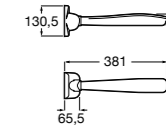

Доступность / аксессуары / опора под плечи