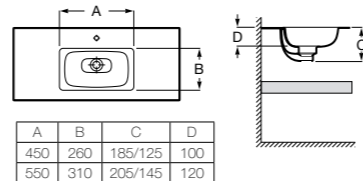

Модели чаш

	B
Мин	315
Макс	2485

Комбинируемость чаш по высоте столешницы

Размер чаши (мм)	Ширина столешницы (мм)		Минимальная длина столешницы (мм)			
	450	500	1 чаша	2 чаши	3 чаши	4 чаши
$\varnothing$ 370	НЕТ	ДА	○	○	○	○
Modo	450 x 260	ДА	ДА	○	○	○
	550 x 310	ДА	ДА	○	○	○
Beyond	500 x 420	НЕТ	ДА	○	○	○