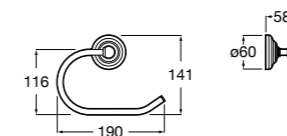

Carmen

1. **817004001** Держатель для туалетной бумаги без крышки.