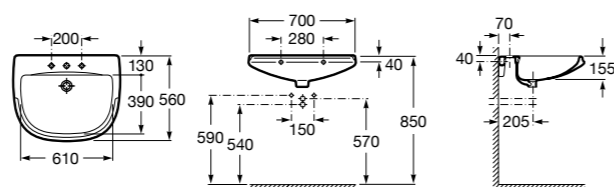

Размеры в мм

**Dama Retro**

320321001 Настенная керамическая раковина. Пьедестал и смеситель не входят в комплект.

331325001 Пьедестал для керамической раковины.

**Dama**

327782000 Настенная керамическая раковина. Смеситель не входит в комплект.