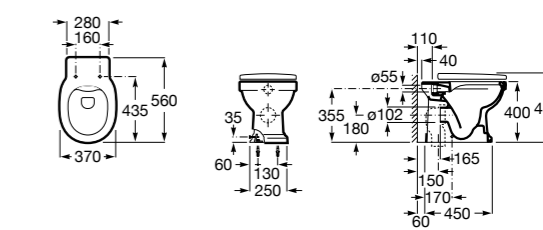

Beyond

3470B7..0 Чаша унитаза Rimless с двойным выпуском. Включает: крепежный комплект.

801B82..B Сиденье и крышка с механизмом «мягкое закрывание» для унитаза. Материал SUPRALIT®.