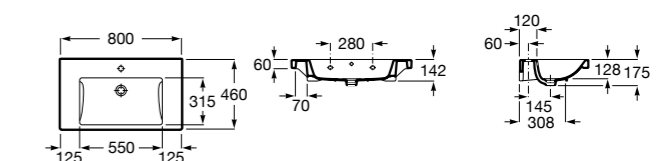

Kalahari

32787800H Настенная или накладная керамическая раковина. Смеситель не входит в комплект.

327878000 Настенная или накладная керамическая раковина без отверстия под смеситель.