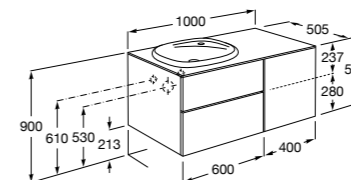

Beyond раковина слева

851389XXX UNIK - Комплект мебели с двумя ящиками и модулем с дверцей, раковина из материала SURFEX®. Ножки и смеситель не входят в комплект.