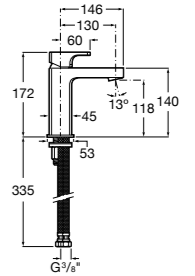

L90C

5A3C01C00 Смеситель для раковины компактный, гладкий корпус, с донным клапаном системы click-clack и гибкой подводкой. Cold start.