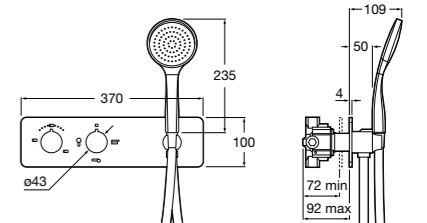

Размеры в мм
5A2B05C00 Встраиваемый термостат для душа. 3-поточный переключатель, душевая лейка и фиксированный держатель.