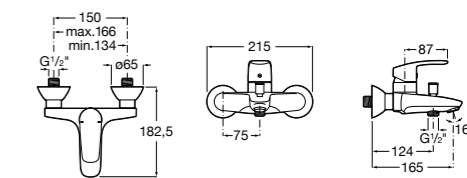

Monodin-N

5A0298C0M Монтируемый на стену смеситель для ванны-душа с автоматическим переключателем потока.