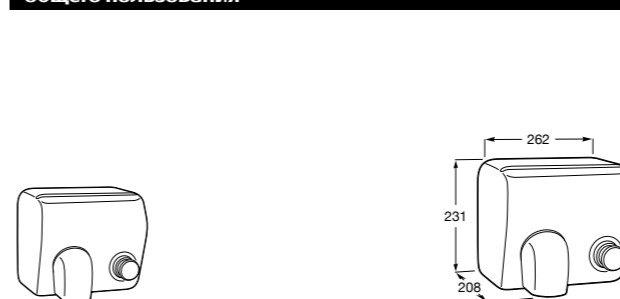

817405001 Диспенсер для жидкого мыла с нажимной кнопкой. 1,25 л. Глянцевая отделка. ©

817405002 Диспенсер для жидкого мыла с нажимной кнопкой. 1,25 л. Отделка сталь-сатин.

Общественные пространства / аксессуары для зон общего пользования**Public**