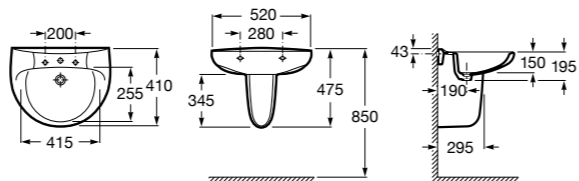

**Meridian**

325244000 Настенная керамическая раковина. Смеситель не входит в комплект.

335240000 Пьедестал для керамической раковины.

337241000 Полупьедестал для керамической раковины.

Размеры в мм

**The Gap Original**