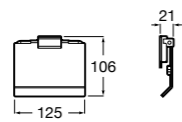

Hotel's Classic

- 815437001** Держатель для туалетной бумаги с крышкой.

Cubica

- 816822001** Держатель для туалетной бумаги с крышкой.

Rubik

- 816849001** Держатель для туалетной бумаги с крышкой. Хром. Крепление на болты или клей.
- 816849024** Держатель для туалетной бумаги с крышкой. Черный цвет. Крепление на болты или клей. ©