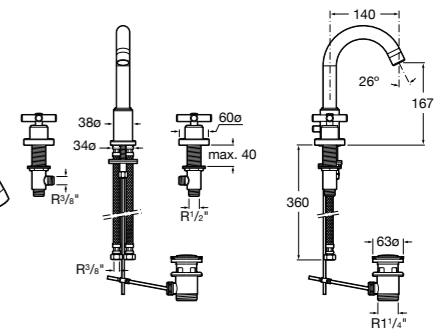

Loft

1. **5A443C00** Монтируемый на раковину смеситель с центральным поворотным изливом, донным клапаном и гибкой подводкой.