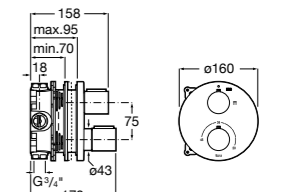

5A2C09C00* Встраиваемый термостат для душа. Установка с RocaBox Арт. 525869403.

5A2C09CN0* Встраиваемый термостат для душа. Покрытие Everlux титановый черный. Установка с RocaBox Арт. 525869403.