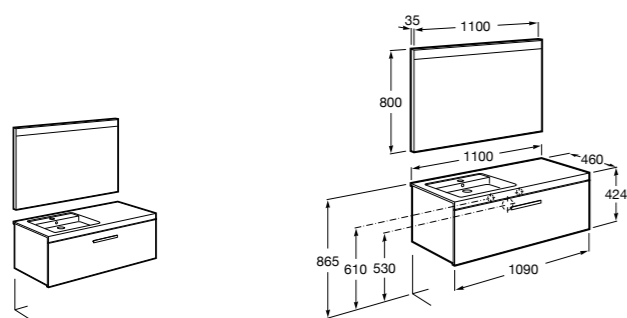

Prisma раковина слева

855948XXX UNIK - Комплект мебели и раковины. Компактный сифон. Ножки и смеситель не входят в комплект.

855932XXX PASC - Комплект мебели, раковины и зеркала Prisma Basic со встроенной LED-подсветкой. Компактный сифон. Ножки и смеситель не входят в комплект.