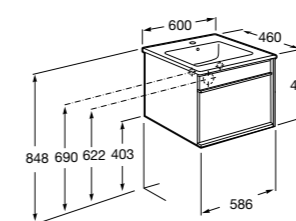

Aneto

857429806 Мебельный модуль белый глянец/черный матовый.

32799E000 Раковина Victoria Unik 600.