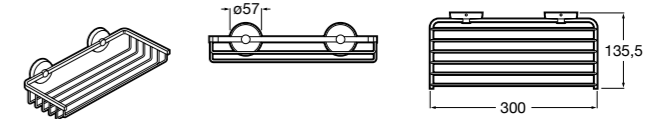

Twin
816714001 Контейнер. Крепление на болты или клей.