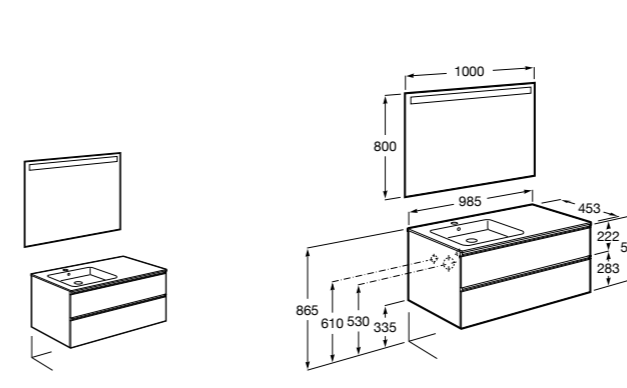

The Gap раковина слева

851481XXX UNIK - Комплект мебели с 2 ящиками и раковины.

851514XXX PASC - Комплект мебели с 2 ящиками, раковины и зеркала Eidos.

816826339 Набор из 2 ножек 335 мм для мебели UNIK с 2 ящиками.

816826458 Набор из 2 ножек 335 мм для мебели UNIK с 2 ящиками.