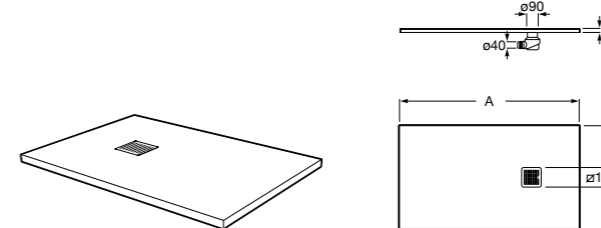

Terran

Ультралпоский душевой поддон, материал STONEX®. Противоскользящая поверхность с текстурой под камень. Включает слив gran caudal.

	A	B	C
До 2000 x 1400 x 33,5 Extra King size	2000	1400	33,5
До 1600 x 1400 x 31,6 Extra King size	1600	1400	31,6
До 2000 x 1000 x 31 King size	2000	1000	31
До 1800 x 1000 x 31	1800	1000	31
До 1600 x 1000 x 31	1600	1000	31
До 1400 x 1000 x 31	1400	1000	31
До 1200 x 1000 x 31	1200	1000	31
До 1800 x 900 x 31	1800	900	31
До 1600 x 900 x 31	1600	900	31
До 1400 x 900 x 31	1400	900	31
До 1200 x 900 x 28	1200	900	28
До 1000 x 900 x 26	1000	900	26
До 1800 x 800 x 31	1800	800	31
До 1600 x 800 x 31	1600	800	31
До 1400 x 800 x 31	1400	800	31
До 1200 x 800 x 28	1200	800	28
До 1000 x 800 x 26	1000	800	26
До 1800 x 750 x 31	1800	750	31
До 1600 x 750 x 31	1600	750	31
До 1400 x 750 x 31	1400	750	31
До 1200 x 750 x 28	1200	750	28
До 1000 x 750 x 26	1000	750	26
До 1800 x 700 x 31	1800	700	31
До 1600 x 700 x 31	1600	700	31
До 1400 x 700 x 31	1400	700	31
До 1200 x 700 x 28	1200	700	28
До 1000 x 700 x 26	1000	700	26

Размеры в мм