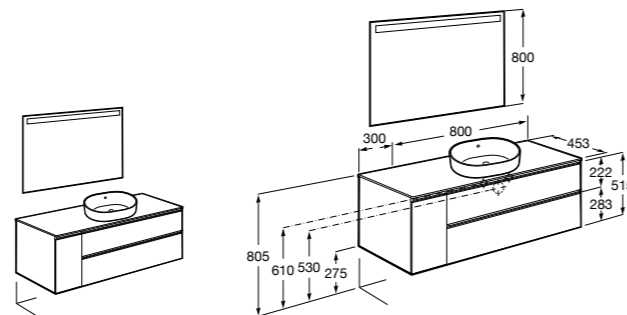

The Gap раковина слева

851505XXX UNIK - мебельный модуль для раковины слева. Базовый набор включает 2 ящика, 1 дверцу и столешницу, обработанную защитой от влаги.

851536XXX PASC - мебельный модуль для раковины слева. Базовый набор включает 2 ящика, 1 дверцу, столешницу, обработанную защитой от влаги и зеркало Eidos.

816829339 Набор из 2 ножек 275 мм для мебели со столешницей.

816829458 Набор из 2 ножек 275 мм для мебели со столешницей.

Мебельные модули для одной раковины 1000 мм

Beyond

851454XXX UNIK - Комплект мебели с двумя ящиками с ручками и раковиной из материала FINECERAMIC®.

Beyond

851358XXX UNIK - Комплект мебели с двумя ящиками и раковиной из материала FINECERAMIC®. Ножки и смеситель не входят в комплект.

Beyond раковина справа

851390XXX UNIK - Комплект мебели с двумя ящиками и модулем с дверцей, раковина из материала SURFEX®. Ножки и смеситель не входят в комплект.

Beyond раковина слева

851389XXX UNIK - Комплект мебели с двумя ящиками и модулем с дверцей, раковина из материала SURFEX®. Ножки и смеситель не входят в комплект.

Beyond раковина справа

851397XXX Мебельный модуль для накладной раковины 455 (см. совместимость). Раковина и смеситель не входят в комплект.

Beyond раковина слева

851396XXX Мебельный модуль для накладной раковины 455 (см. совместимость). Раковина и смеситель не входят в комплект.

Beyond раковина справа

851409XXX Мебельный модуль для врезной раковины 450 (см. совместимость). Раковина и смеситель не входят в комплект.

Beyond раковина слева

851408XXX Мебельный модуль для врезной раковины 450 (см. совместимость). Раковина и смеситель не входят в комплект.

Inspira

851077XXX UNIK - Комплект мебели и раковины. Компактный сифон. Ножки и смеситель не входят в комплект.

816815339 Комплект из 2-х ножек.