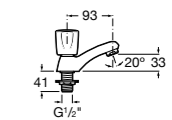

Brava

1. **5A4230C00** Кран для раковины (синий указатель).
   5A4330C00 Кран для раковины (красный указатель).