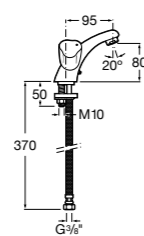

Insignia

5A3A3AC00 Смеситель для раковины с высоким изливом, гладкий корпус, с донным клапаном с системой click-clack и гибкой подводкой. Cold start.

5A3C3A..0 Смеситель для раковины с высоким изливом, гладкий корпус, с гибкой подводкой. Cold start. Покрытие Everlux.