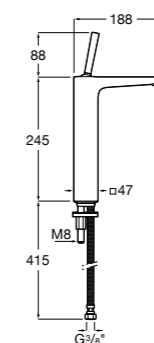

Pals ©

5A376DC00 Смеситель для раковины с высоким изливом, с ручкой-джойстиком, гладкий корпус, с донным клапаном с системой click-clack и гибкой подводкой.