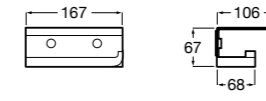

Classica

- 816811001** Держатель для туалетной бумаги с крышкой.

Размеры в мм

Record ©

- 817665001** Держатель для туалетной бумаги с крышкой.

Hotel's

- 816383001** Держатель для туалетной бумаги без крышки.