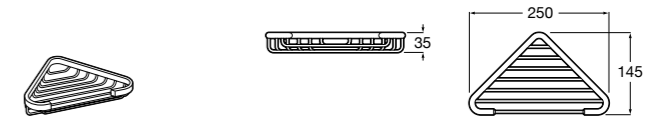

Hotel's Classic
815414001 Угловой контейнер решетчатый.