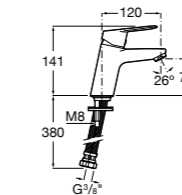

Alfa ®

1. **5A3L25C00** Смеситель для раковины, гладкий корпус, с гибкой подводкой. Cold start.