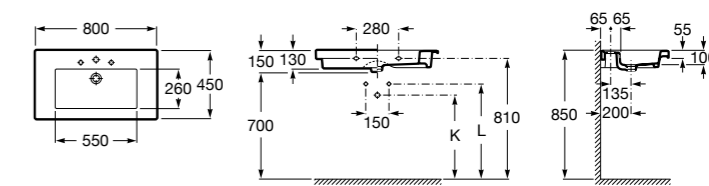

The Gap

3270M0000 Настенная или накладная керамическая раковина. Смеситель не входит в комплект.