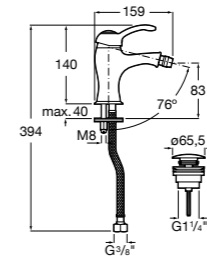

Carmen

5A604BC00 Смеситель для биде с регулятором направления потока, гладким корпусом, донным клапаном click-clack и гибкой подводкой.

Naia

5A6096C00 Смеситель для биде с регулятором направления потока, донным клапаном и гибкой подводкой.