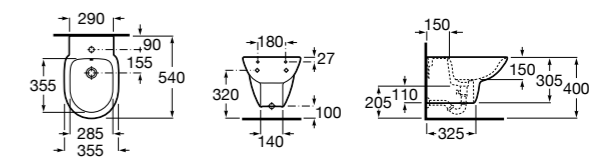

Debba Square

355995000 Подвесное биде без крышки. Смеситель не входит в комплект.
8069D2004 Крышка для биде с механизмом «мягкое закрывание».
8069D0004 Крышка для биде.
8069D200B Крышка для биде с механизмом «мягкое закрывание».
8069D000B Крышка для биде.