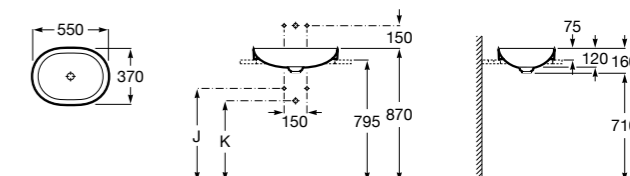

Inspira Round

327527..0 ROUND - Полуистраиваемая раковина из материала FINECERAMIC® с фиксированным открытым керамическим выпуском и монтажным креплением. Смеситель не входит в комплект.