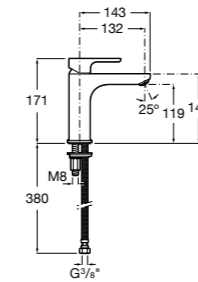

L20

1. **5A3B09C00** Смеситель для раковины, гладкий корпус, Mezzo, с гибкой подводкой. Cold start.
   5A3F09C00 Смеситель для раковины, Mezzo, с донным клапаном и гибкой подводкой.