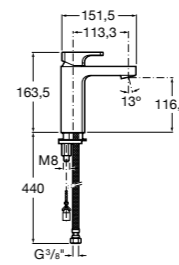

L90

5A3F01C00 Смеситель для раковины с донным клапаном с системой click-clack и гибкой подводкой, Cold start.