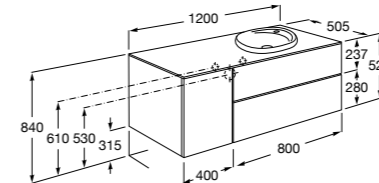

Beyond раковина справа

851411XXX Мебельный модуль для размещения накладной раковины 450 мм справа. Раковины и смесители не входят в комплект.