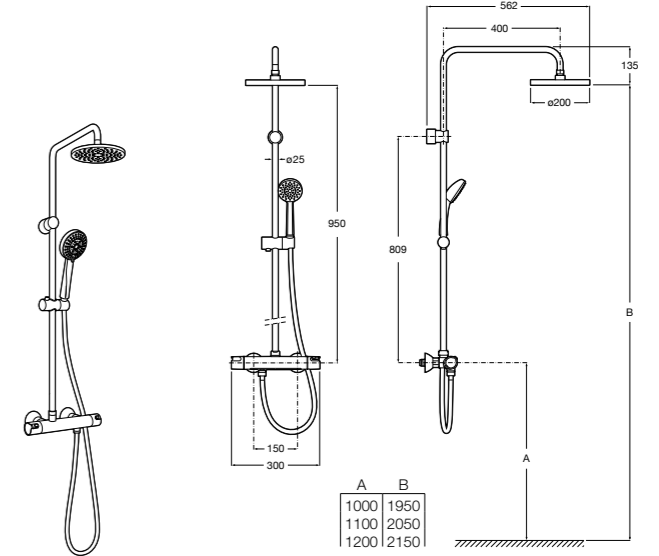

Victoria-T Basic

5A9718C00* Душевая стойка со смесителем-термостатом. Включает: верхний душ диаметром 200 мм, ручной душ диаметром 100 мм с одним режимом напора воды, гибкий металлический шланг 1,7 м и держатель с возможностью регулировки наклона и высоты.