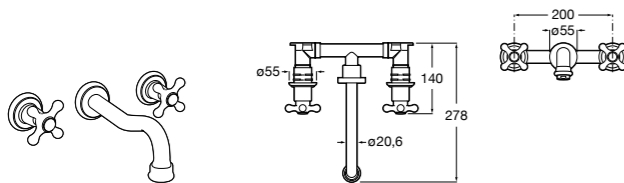

Смесители для раковин / встраиваемые / двухвентильные

Insignia

5A453AC00 Встраиваемый смеситель для раковины.

Loft

5A4743C00 Встраиваемый в стену смеситель для раковины с изливом 190 мм.

Carmen

5A474BC00 Встраиваемый в стену смеситель для раковины.