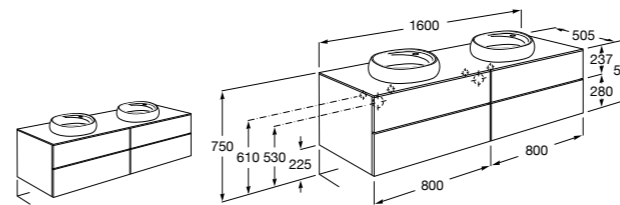

Beyond

851406XXX Мебельный модуль для двух накладных раковин 455 мм (необходимо уточнить совместимость). Раковины и смесители не входят в комплект.