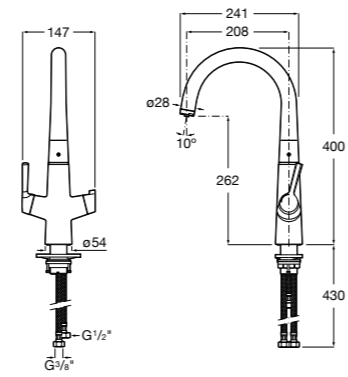

Смесители для кухни

Смесители для кухни / монтируемые на край раковины / однорычажные

Syra

5A812AC00 Смеситель для кухни с поворотным изливом, выдвижным душем, аэратором и гибкой подводкой. Cold start.

Syra

5A832AC00 Смеситель для кухни с высоким поворотным изливом, аэратором и гибкой подводкой. Cold start.

Syra

5A842AC00 Смеситель для кухни с высоким поворотным изливом, аэратором и гибкой подводкой. Cold start.

Syra-E ®

5A82AC00 Электронный смеситель для кухни с поворотным изливом, выдвижным душем, аэратором и гибкой подводкой. Питание от сети 230 V. Включает источник питания. Cold start.

Syra

5A852AC00 Смеситель для кухни с поворотным изливом, выдвижным душем, аэратором и гибкой подводкой. Cold start.

Syra-F ®

5A8C2AC00 Смеситель для кухни с поворотным изливом, функцией подключения к фильтру питьевой воды и гибкой подводкой. В комплекте фильтр с картриджем. Cold start.

5A8B2AC00

Смеситель для кухни с поворотным изливом, функцией подключения к фильтру питьевой воды и гибкой подводкой. Cold start.

Картридж

525898107 Сменный картридж для фильтра (рекомендуется менять каждые 6 месяцев).

Glera ®

5A854DC00 Смеситель для кухни с поворотным изливом с выдвижным душем с 2 функциями и гибкой подводкой. Cold start.

Glera ®

5A814DC00 Смеситель для кухни с поворотным изливом с выдвижным душем с 2 функциями и гибкой подводкой. Cold start.

Glera ®

5A834DC00 Смеситель для кухни с прямым поворотным изливом, аэратором и гибкой подводкой. Cold start.

Glera ®

5A844DC00 Смеситель для кухни с поворотным изливом, аэратором и гибкой подводкой. Cold start.

L90

5A8301C00 Смеситель для кухни с поворотным изливом, аэратором и гибкой подводкой. Cold start.