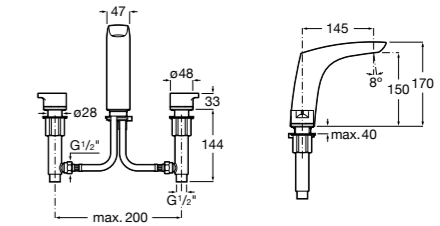

Смесители для раковин / монтаж на бортик / двухвентильные

Insignia

1. **5A443AC00** Монтируемый на раковину смеситель с центральным изливом, донным клапаном и гибкой подводкой.