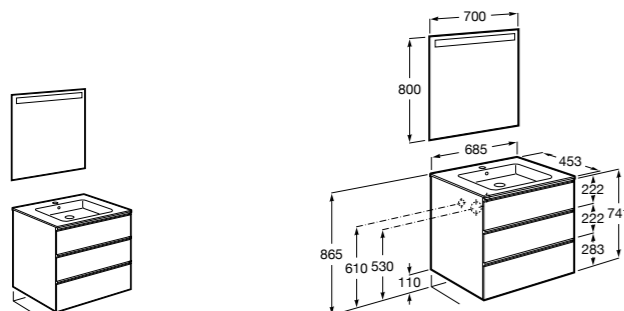

The Gap ©

1. **851485XXX** UNIK - Комплект мебели с 3 ящиками и раковины.
   851518XXX PACK - Комплект мебели с 3 ящиками, раковины и зеркала Eidos.
   816827339 Набор из 4 ножек 110 мм для мебели UNIK с 3 ящиками.
   816827458 Набор из 4 ножек 110 мм для мебели UNIK с 3 ящиками.

Мебельные модули для одной раковины 600 мм

Beyond ©

1. **851452XXX** UNIK - Комплект мебели с двумя ящиками с ручками и раковиной из материала FINECERAMIC®.

Beyond

1. **851356XXX** UNIK - Комплект мебели с двумя ящиками и раковиной из материала FINECERAMIC®. Ножки и смеситель не входят в комплект.

Inspira

1. **851075XXX** UNIK - Комплект мебели и раковины. Компактный сифон. Ножки и смеситель не входят в комплект.
   816815339 Комплект из 2-х ножек.

Inspira

1. **851079XXX** Мебельный модуль для накладной раковины. Раковина и смеситель не входят в комплект. Влагостойкая столешница.
   816815339 Комплект из 2-х ножек.

Inspira

1. **851087XXX** Мебельный модуль, совместим с полустраиваемыми раковинами формы ROUND / SOFT. Раковина и смеситель не входят в комплект. Влагостойкая столешница.
   851095XXX Мебельный модуль, совместим с полустраиваемыми раковинами формы SQUARE. Раковина и смеситель не входят в комплект. Влагостойкая столешница.
   816815339 Комплект из 2-х ножек.

Heima

1. **851001XXX** Мебельный модуль для раковины с рабочей поверхностью. Раковина и смеситель не входят в комплект. Модуль дополнительно обработан защитой от влаги.
   851039XXX PACK - Комплект мебели, раковины и зеркала с подсветкой LED Smartlight. Компактный сифон. Раковина, ножки и смеситель не входят в комплект. Модуль дополнительно обработан защитой от влаги.
   856925331 Комплект из 2-х ножек.

Prisma

1. **855944XXX** UNIK - Комплект мебели и раковины. Компактный сифон. Ножки и смеситель не входят в комплект.
   855928XXX PACK - Комплект мебели, раковины и зеркала Prisma Basic со встроенной LED-подсветкой. Компактный сифон. Ножки и смеситель не входят в комплект.

Prisma

1. **855951XXX** UNIK - Комплект мебели и раковины. Компактный сифон. Ножки и смеситель не входят в комплект.
   855935XXX PACK - Комплект мебели, раковины и зеркала Prisma Basic со встроенной LED-подсветкой. Компактный сифон. Ножки и смеситель не входят в комплект.
   816764339 Комплект из 2-х ножек.