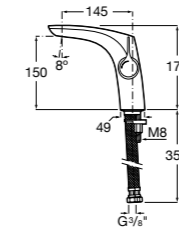

Смесители

Insignia

5A323AC00 Смеситель для раковины, гладкий корпус, с донным клапаном с системой click-clack и гибкой подводкой. Cold start.
5A3B3A..0 Смеситель для раковины, гладкий корпус, с гибкой подводкой. Покрытие Everlux.