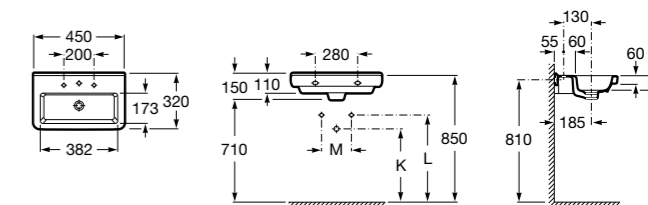

Dama

327789000 Настенная керамическая раковина. Смеситель не входит в комплект.

337782000 Полупьедестал для керамической раковины компакт.