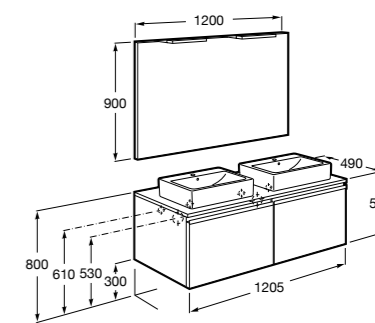

Heima

851007XXX Мебельный модуль для двух накладных или встраиваемых раковин. Раковины и смесители не входят в комплект.

851045XXX PASC - Комплект из мебельного модуля, раковины с двумя чашами и зеркала со светодиодной подсветкой для двоих с регулируемой интенсивностью света и индикатором температуры. Включает: пульт управления и компактный сифон. Раковины, смеситель и ножки не входят в комплект.

856925331 Комплект из 2-х ножек.

Размеры в мм