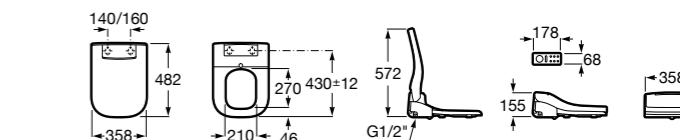

Premium Square

804007001 Сиденье для унитаза с функцией мытья и сушки, совместим с унитазами Роса квадратной формы. Для установки и работы необходимо подключение к сети электропитания и подачи воды.