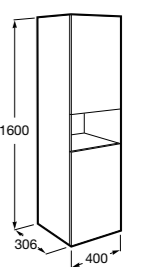

Heima

856913XXX Реверсивная шкаф-колонна с регулируемыми по высоте полочками. По центру колонны открытый модуль для хранения, который облегчает открытие дверей.