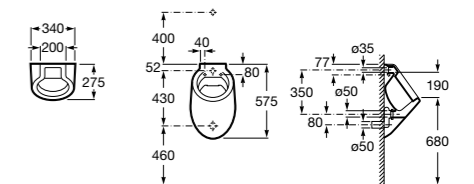

Spun

353148000 Писсуар с задним подводом воды с крышкой. Включает в себя: систему крепления, сливной сифон и шланг 1/2" с заглушкой.

353147000 Писсуар с задним подводом воды без крышки. Включает в себя: систему крепления, сливной сифон и шланг 1/2" с заглушкой.

353149000 Писсуар с верхним подводом воды без крышки. Включает в себя: систему крепления, сливной сифон и шланг 1/2" с заглушкой.