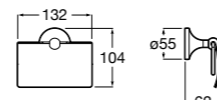

Classica

1. **816811001** Держатель для туалетной бумаги с крышкой.