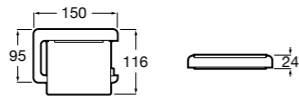

Аксессуары / держатель для туалетной бумаги с крышкой

Tempo

1. **817033001** Держатель для туалетной бумаги с крышкой. Хром.
2. **817033022** Держатель для туалетной бумаги с крышкой. Покрытие Everlux титановый черный.