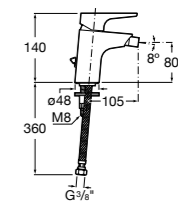

Atlas

5A6190C00 Смеситель для биде с регулятором направления потока, цепочкой и гибкой подводкой.