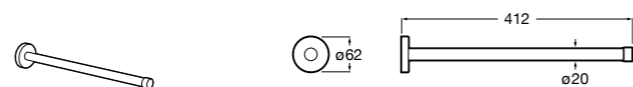

	A
816710001	600
816709001	400

Superinox
817310002 Полотенцедержатель настенный.

Hotel's
816378001 Полотенцедержатель двойной.

Victoria
Полотенцедержатель. Крепление на болты или клей.

	A
816656001	600
816655001	500
816654001	400
816653001	300