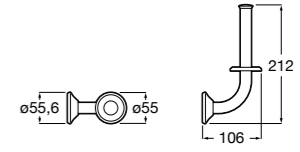

- 815436001** Резервный держатель для туалетной бумаги.

Rubik

- 816850001** Держатель для туалетной бумаги без крышки. Хром. Крепление на болты или клей.
- 816850024** Держатель для туалетной бумаги без крышки. Черный цвет. Крепление на болты или клей. ©