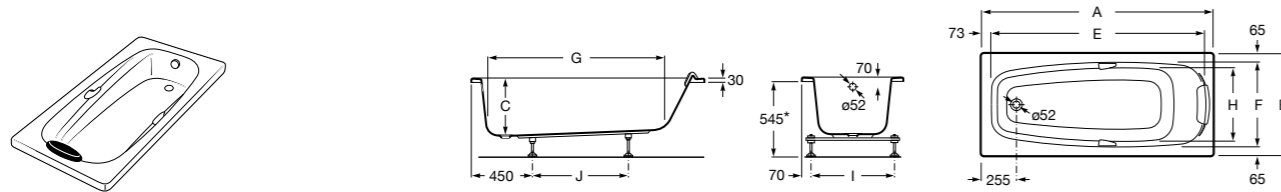

Sureste-N

Прямоугольная акриловая ванна с гидромассажем Total и набором для слива.

	A	B	C	E	F	G	H	I	J	Объем, л
248044001	1700	750	420	1540	620	1155	530	610	700	218
248042001	1700	700	420	1540	570	1155	465	560	700	198
248043001	1600	750	420	1440	620	1055	530	610	600	202
248041001	1600	700	420	1440	570	1055	465	560	600	183

Прямоугольная акриловая ванна с гидромассажем Tonis и набором для слива.

	A	B	C	E	F	G	H	I	J	Объем, л
248040001	1700	750	420	1540	620	1155	530	610	700	218
248038001	1700	700	420	1540	570	1155	465	560	700	198
248039001	1600	750	420	1440	620	1055	530	610	600	202
248037001	1600	700	420	1440	570	1055	465	560	600	183
248036001	1500	700	400	1340	570	965	465	560	500	160
248035001	1400	700	400	1240	570	865	465	560	400	145

Прямоугольная акриловая ванна с ручками.

	A	B	C	E	F	G	H	I	J	Объем, л
248001001	1700	750	420	1540	620	1155	530	610	700	218
248002001	1600	750	420	1440	620	1055	530	610	600	202
248006001	1400	700	400	1240	570	865	465	560	400	145

Размеры в мм