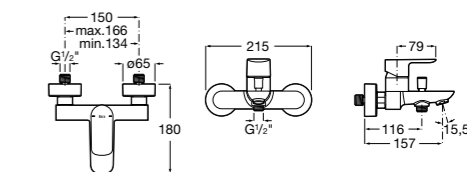

Cala

5A026EC00 Монтируемый на стену смеситель для ванны-душа с автоматическим переключателем потока.