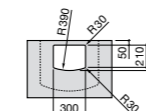

Prisma

327545000 Настенная или накладная керамическая раковина. Смеситель не входит в комплект.