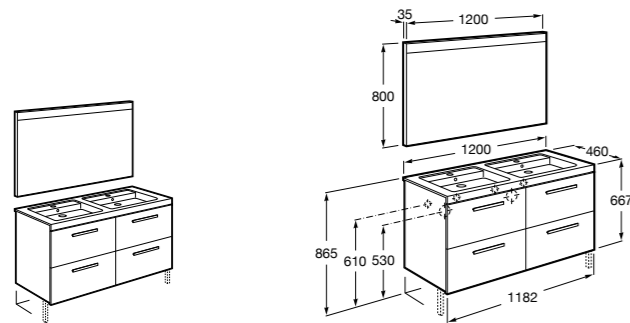

Prisma

855957XXX UNIK - Комплект из мебельного модуля и раковины с двумя чашами. Включает: компактный сифон. Ножки и смеситель не входят в комплект.

855941XXX PASC - Комплект из мебельного модуля, раковины с двумя чашами и зеркала Prisma Basic со светодиодной подсветкой, встроенной на внешнюю часть. Включает: компактный сифон. Ножки и смеситель не входят в комплект.

816764339 Комплект из 2-х ножек.