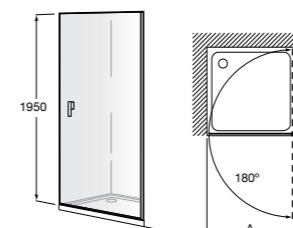

Easy PE

Фронтальное расположение. 1 распашной элемент.

PE (A)	
	От 670 до 800
	От 801 до 1000