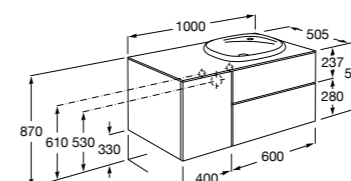

Beyond раковина справа

851390XXX UNIK - Комплект мебели с двумя ящиками и модулем с дверцей, раковина из материала SURFEX®. Ножки и смеситель не входят в комплект.