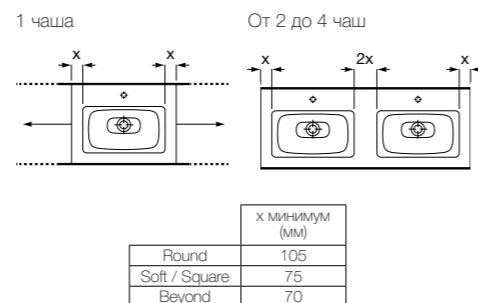

Размер чаши (мм)	Ширина столешницы (мм)		Минимальная длина столешницы (мм)			
	450	500	1 чаша	2 чаши	3 чаши	4 чаши
\varnothing 370	НЕТ	ДА	○	○	○	○
Modo	450 x 260	ДА	ДА	○	○	○
	550 x 310	ДА	ДА	○	○	○
Beyond	500 x 420	НЕТ	ДА	○	○	○