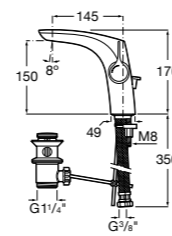

Смесители для раковин / монтаж на бортик / однорычажные

Insignia

5A333AC00 Смеситель для раковины с донным клапаном с системой click-clack и гибкой подводкой, Cold start.