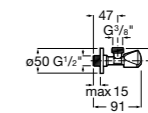

Запорный кран

525166000 Угловой запорный кран 1/2" - 3/8" (шаровый механизм, металлическая ручка).

525166100 Угловой запорный кран 1/2" - 1/2" (шаровый механизм, металлическая ручка).