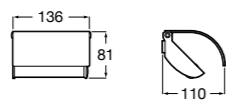

Hotel's Classic

1. **815437001** Держатель для туалетной бумаги с крышкой.