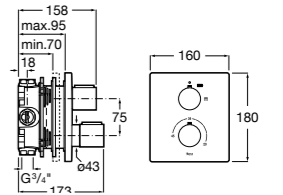

Размеры в мм
*до окончания складских запасов

5A2C88C00 Встраиваемый термостат для душа. Установка с RocaBox Арт. 525869403.