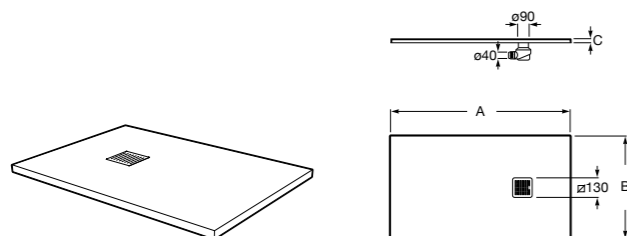

Terran

Ультралоский душевой поддон, материал STONEX®. Противоскользящая поверхность с текстурой под камень. Включает слив gran saudal. Сифон и решетка в комплекте.

	A	B	C
AP1017D057801..0	2000	1400	33,5
AP10164057801..0	1600	1400	31,6
AP1017D03E801..0	2000	1000	31
AP1017083E801..0	1800	1000	31
AP1016403E801..0	1600	1000	31
AP1015783E801..0	1400	1000	31
AP1014B03E801..0	1200	1000	31
AP10170838401..0	1800	900	31
AP10164038401..0	1600	900	31
AP10157838401..0	1400	900	31
AP1014B038401..0	1200	900	28
AP1013E838401..0	1000	900	26
AP10170832001..0	1800	800	31
AP10164032001..0	1600	800	31
AP10157832001..0	1400	800	31
AP1014B032001..0	1200	800	28
AP1013E832001..0	1000	800	26
AP1017082EE01..0	1800	750	31
AP1016402EE01..0	1600	750	31
AP1015782EE01..0	1400	750	31
AP1014B02EE01..0	1200	750	28
AP1013E82EE01..0	1000	750	26
AP1017082BC01..0	1800	700	31
AP1016402BC01..0	1600	700	31
AP1015782BC01..0	1400	700	31
AP1014B02BC01..0	1200	700	28
P013E82BC01..0	1000	700	26