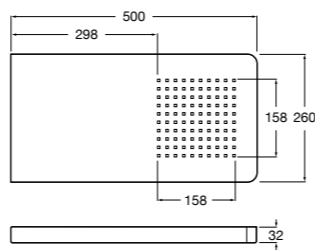

Fit

5B6661C00 Антивандальная душевая насадка.

Душевые форсунки

Форсунка Square

5B3778C00 SQUARE - Душевая форсунка с изменяемым углом потока. Хром.

Форсунка Round

5B3878C00 ROUND - Душевая форсунка с изменяемым углом потока. Хром.