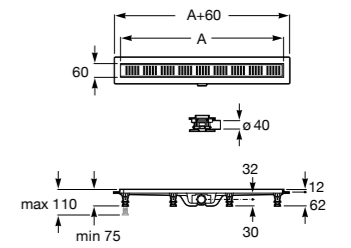

Malta

Керамический душевой поддон.

	A	B	C	D
373516000	1200	800	65	180
373517000	1000	800	65	180
373505000	1200	750	65	175
373506000	1000	750	65	170
37450C000	1200	700	65	175
37450D000	1000	700	65	170
37450E000	900	700	65	170
373513000	1200	700	80	175
373512000	1000	700	80	170
373519000	900	700	80	170

Malta

Угловой керамический душевой поддон.

	A	B	Rad
37450A000	1000	1000	504
37450B000	900	900	504

Italia

Прямоугольный керамический душевой поддон.

	A	B	C	D
3740HP000	1200	800	80	170
3740HS000	1000	800	80	170
3740HG000	1400	700	80	170
3740HR000	1200	700	80	170
3740HT000	1000	700	80	170
3740HU000	900	720	80	170

Italia

Угловой керамический душевой поддон.

	A	B	C	D	Rad
3740HL000	900	900	80	625	550
3740HM000	800	800	80	525	550

Сливы для керамических душевых поддонов

Сливы ультраплоские

27L026000	высота: 60 мм
27L018000	высота: 80 мм

Сливы

506404400	Слив Ø 90 для душевых поддонов.
P0005900R	Слив Ø 65 для душевых поддонов.
506404500	Слив Ø 52 для душевых поддонов.

Italia

Квадратный керамический душевой поддон.

	A	B
3740NH000	900	900
3740NJ000	800	800
3740NK000	700	700

Сливные системы In-Drain

In-Drain Channel

IN-DRAIN CHANNEL - Сливной комплект с прокладкой из геотекстиля.

	A	B
276091000	950 x 50	990 950
276153000	850 x 50	890 850
276090000	750 x 50	790 750
276089000	650 x 50	690 650

In-Drain X3

IN-DRAIN X3 - Сливной комплект с прокладкой из геотекстиля. Реверсивная керамическая панель (не входит в комплект).

	A	B
276131000	950 x 50	990 950
276130000	850 x 50	890 850
276129000	750 x 50	790 750
276128000	650 x 50	690 650

Plate X1

PLATE X1 - Крышка сливного отверстия, совместима с In-Drain Channel.

	A	B
276095000	950 x 50	990 950
276155000	850 x 50	890 850
276094000	750 x 50	790 750
276093000	650 x 50	690 650

Plate X2

PLATE X2 - Крышка с решёткой для сливного отверстия, совместима с In-Drain Channel.