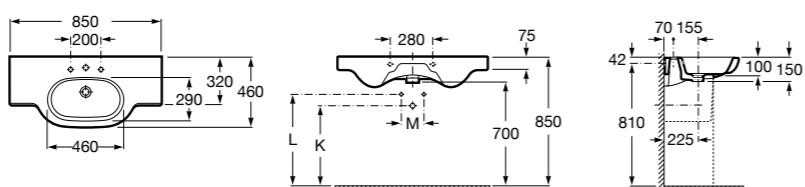

32781000 Настенная керамическая раковина. Смеситель не входит в комплект.

337470000 Пьедестал для керамической раковины.

337471000 Полупьедестал для керамической раковины.

**Meridian**

32724D000 Настенная керамическая раковина. Смеситель не входит в комплект.