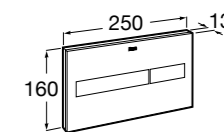

PL10 Dual

8900890.. PL10 DUAL - Двойной смыв.

8900892.. PL10 DUAL - Двойной смыв. Матовая отделка.

8900893.. PL10 DUAL - Двойной смыв. Глянцевая отделка.

890089304 PL10 antivandalica - PL10 Антивандальный - Двойной смыв. Отделка из нержавеющей стали.