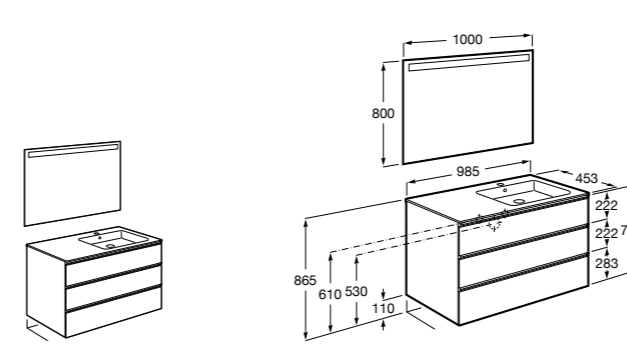

851543XXX Готовое решение. Включает в себя: мебельный модуль, раковину и зеркало Eidos.

Дополнительно:

816830485 Каркас без полотенцедержателя (1 шт.).

816831485 Каркас с полотенцедержателем (1 шт.).

**The Gap раковина справа**