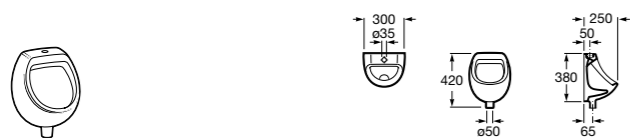

Mini

353145000 Писсуар с верхним подводом воды. Включает в комплект: разъем электропитания.