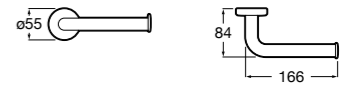

Hotel's

1. **816725001** Резервный держатель для туалетной бумаги.