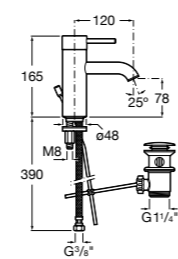

Lanta

5A3011C00 Смеситель для раковины с аэратором, с донным клапаном и гибкой подводкой. Cold start.