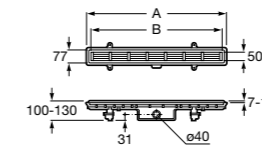

Plate X1

PLATE X1 - Крышка сливного отверстия, совместима с In-Drain Channel.

	A	B
276095000	950 x 50	990 950
276155000	850 x 50	890 850
276094000	750 x 50	790 750
276093000	650 x 50	690 650