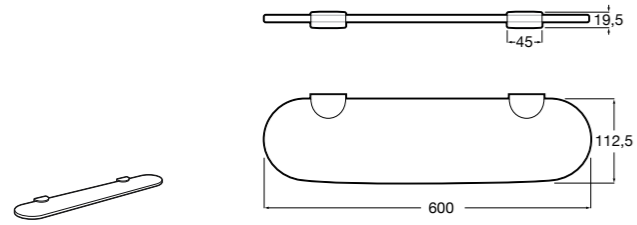

Onda ©

3870Z4000 Настенная мыльница.

Nuova

816524001 Полочка.

Hotel's
816372001 Полочка. Крепления в комплекте.

Twin
816708001 Полочка. Крепления в комплекте.

Victoria
816661001 Полочка. Крепление на болты или клей в комплекте.