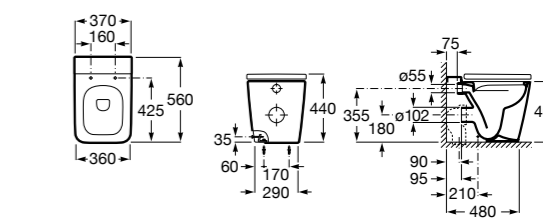

Inspira Square

347537..0 Чаша унитаза Rimless с двойным выпуском. Включает: крепежный комплект.

801532..B SQUARE - Сиденье и крышка с механизмом «мягкое закрывание» для унитаза. Материал SUPRALIT®.

Inspira Round