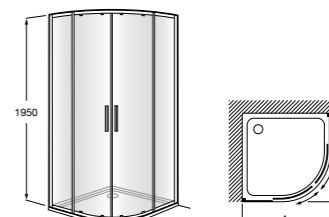

Victoria Standard MR

MR - Угловой душ с 2 раздвижными элементами + 2 фиксируемых элемента. Прозрачное стекло, профиль цвета – блестящий хром. Предел до стены в открытом виде 25 мм.

	Ширина (A)	Открытие (C)
AM18907512	750 (R380)	390
AM18908012	800 (R500)	420
AM19008012	800 (R550)	395
AM18909012	900 (R500)	525
AM19009012	900 (R550)	540
AM18910012	1000 (R500)	540