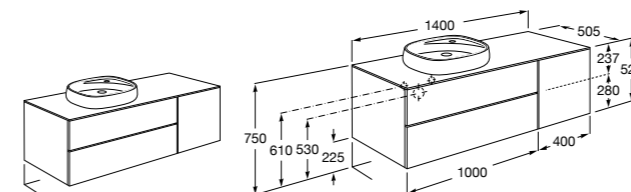

Beyond раковина слева

851402XXX Мебельный модуль для размещения накладной раковины 455 мм слева. Раковины и смесители не входят в комплект.