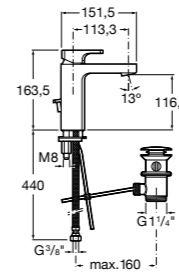

L90

5A3E01C00 Смеситель для раковины с донным клапаном и гибкой подводкой, Cold start.