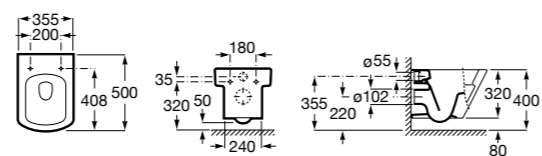

Унитазы подвесные укороченные