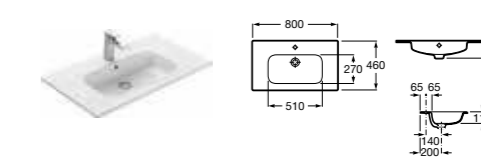

Раковина

Арт. 32799C000 Victoria-N Unik, 80 см