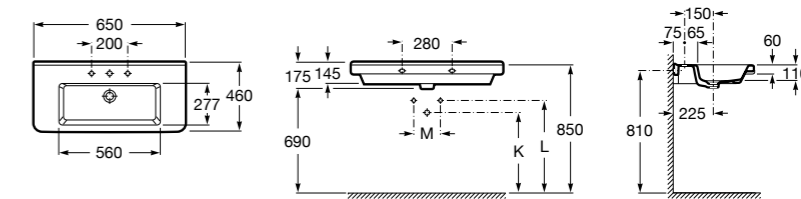

The Gap Original

327473000 Настенная керамическая раковина. Смеситель не входит в комплект.

337470000 Пьедестал для керамической раковины.

337471000 Полупьедестал для керамической раковины.