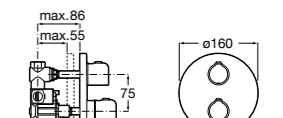

5A2B18C00* Встраиваемый термостат для душа.