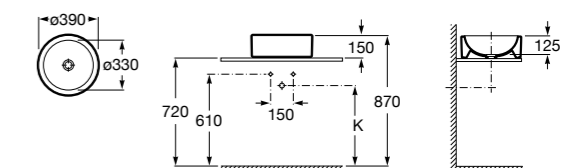

**The Gap Square**

3270ML000 Накладная керамическая раковина. Смеситель не входит в комплект.

**The Gap Round**

3270MJ000 Накладная керамическая раковина. Смеситель не входит в комплект.

**Terra**

32722D000 Накладная керамическая раковина. Смеситель не входит в комплект.