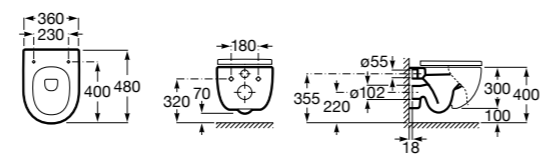

Inspira Round

346528..0 ROUND - Подвесная укороченная чаша Rimless с горизонтальным выпуском. Включает: крепежный комплект. Для установки выберите систему инсталляции Роса для подвесных унитазов.

80152C..B ROUND - Сиденье и крышка с механизмом «мягкое закрывание» для укороченного унитаза. Материал SUPRALIT®.

Meridian

346248000 Подвесная чаша укороченная с горизонтальным выпуском. Для установки выберите систему инсталляции Роса для подвесных унитазов.

8012AC..B Сиденье и крышка с креплениями из нержавеющей стали и механизмом «мягкое закрывание» для укороченного унитаза. Материал SUPRALIT®. ©

8012AB..B Сиденье и крышка с креплениями из нержавеющей стали для укороченного унитаза. Материал SUPRALIT®. ©

8012B2002 Сиденье и крышка для унитаза.