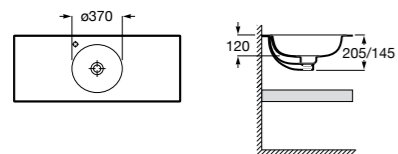

Модели чаш

	B
Мин	315
Макс	2485

Комбинируемость чаш по высоте столешницы

Размер чаши (мм)	Ширина столешницы (мм)		Минимальная длина столешницы (мм)			
	450	500	1 чаша	2 чаши	3 чаши	4 чаши
$\varnothing$ 370	НЕТ	ДА	○	○	○	○
Modo	450 x 260	ДА	ДА	○	○	○
	550 x 310	ДА	ДА	○	○	○
Beyond	500 x 420	НЕТ	ДА	○	○	○