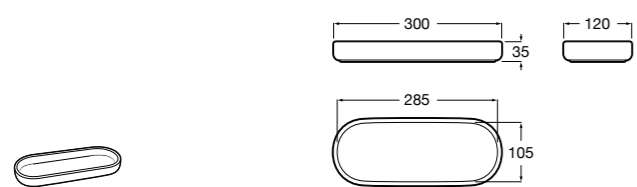

Onda ©
3870Z6000 Полочка.