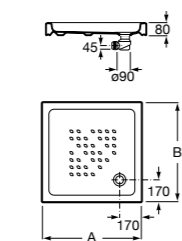

Malta

Керамический душевой поддон.

	A	B	C	D
373516000	1200	800	65	180
373517000	1000	800	65	180
373505000	1200	750	65	175
373506000	1000	750	65	170
37450C000	1200	700	65	175
37450D000	1000	700	65	170
37450E000	900	700	65	170
373513000	1200	700	80	175
373512000	1000	700	80	170
373519000	900	700	80	170

Malta

Угловой керамический душевой поддон.

	A	B	Rad
37450A000	1000	1000	504
37450B000	900	900	504

Italia

Прямоугольный керамический душевой поддон.

	A	B	C	D
3740HP000	1200	800	80	170
3740HS000	1000	800	80	170
3740HG000	1400	700	80	170
3740HR000	1200	700	80	170
3740HT000	1000	700	80	170
3740HU000	900	720	80	170

Italia

Угловой керамический душевой поддон.

	A	B	C	D	Rad
3740HL000	900	900	80	625	550
3740HM000	800	800	80	525	550

Сливы для керамических душевых поддонов

Сливы ультраплоские

27L026000	высота: 60 мм
27L018000	высота: 80 мм

Сливы

506404400	Слив Ø 90 для душевых поддонов.
P0005900R	Слив Ø 65 для душевых поддонов.
506404500	Слив Ø 52 для душевых поддонов.

Italia

Квадратный керамический душевой поддон.

	A	B
3740NH000	900	900
3740NJ000	800	800
3740NK000	700	700

Сливные системы In-Drain

In-Drain Channel

IN-DRAIN CHANNEL - Сливной комплект с прокладкой из геотекстиля.

	A	B
276091000	950 x 50	990 950
276153000	850 x 50	890 850
276090000	750 x 50	790 750
276089000	650 x 50	690 650

In-Drain X3

IN-DRAIN X3 - Сливной комплект с прокладкой из геотекстиля. Реверсивная керамическая панель (не входит в комплект).

	A	B
276131000	950 x 50	990 950
276130000	850 x 50	890 850
276129000	750 x 50	790 750
276128000	650 x 50	690 650

Plate X1

PLATE X1 - Крышка сливного отверстия, совместима с In-Drain Channel.

	A	B
276095000	950 x 50	990 950
276155000	850 x 50	890 850
276094000	750 x 50	790 750
276093000	650 x 50	690 650

Plate X2

PLATE X2 - Крышка с решёткой для сливного отверстия, совместима с In-Drain Channel.