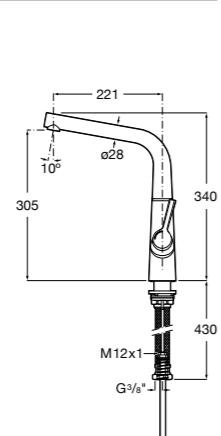

Syra

5A852AC00 Смеситель для кухни с поворотным изливом, выдвижным душем, аэратором и гибкой подводкой. Cold start.

Syra-F ®

5A8C2AC00 Смеситель для кухни с поворотным изливом, функцией подключения к фильтру питьевой воды и гибкой подводкой. В комплекте фильтр с картриджем. Cold start.