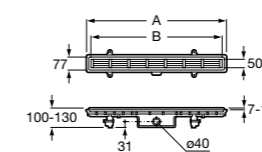

Plate X2

PLATE X2 - Крышка с решёткой для сливного отверстия, совместима с In-Drain Channel.

	A	B
276098000	950 x 50	990 950
276154000	850 x 50	890 850
276097000	750 x 50	790 750
276096000	650 x 50	690 650