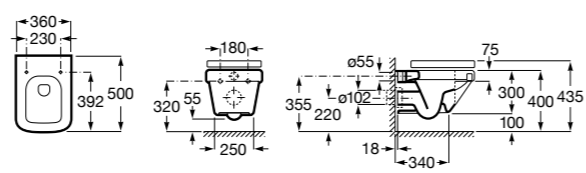

Dama

346788000 Подвесная чаша укороченная с горизонтальным выпуском. Для установки выберите систему инсталляции Роса для подвесных унитазов.

80178C004 Сиденье и крышка с механизмом «мягкое закрывание».

80178B004 Сиденье и крышка для укороченного унитаза.

Размеры в мм