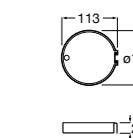

Мыльница

5B5150TP0 Прозрачная мыльница для душа.

5B0250C00 Хромированная мыльница для душа.

Аксессуары для душа / шланги

Neo-Flex

5B2016C00	Пластиковый гибкий душевой шланг 2 м. Сатин. Система против закручивания шланга Antitwist.
5B2116C00	Пластиковый гибкий душевой шланг 1,75 м. Сатин. Система против закручивания шланга Antitwist.
5B2216C00	Пластиковый гибкий душевой шланг 1,50 м. Сатин. Система против закручивания шланга Antitwist.