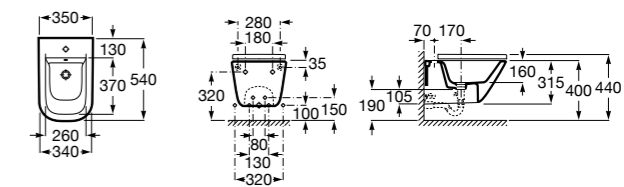

Размеры в мм

The Gap Square

357476000 Подвесное биде без крышки. Включает: комплект скрытого крепления. Смеситель не входит в комплект.
806472004 Крышка для биде с механизмом «мягкое закрывание».
806470004 Крышка для биде.