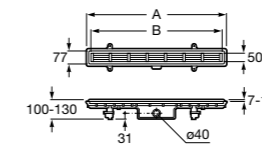

Malta

Керамический душевой поддон.

	A	B	C	D
373516000	1200	800	65	180
373517000	1000	800	65	180
373505000	1200	750	65	175
373506000	1000	750	65	170
37450C000	1200	700	65	175
37450D000	1000	700	65	170
37450E000	900	700	65	170
373513000	1200	700	80	175
373512000	1000	700	80	170
373519000	900	700	80	170

Malta

Угловой керамический душевой поддон.

	A	B	Rad
37450A000	1000	1000	504
37450B000	900	900	504

Italia

Прямоугольный керамический душевой поддон.

	A	B	C	D
3740HP000	1200	800	80	170
3740HS000	1000	800	80	170
3740HG000	1400	700	80	170
3740HR000	1200	700	80	170
3740HT000	1000	700	80	170
3740HU000	900	720	80	170

Italia

Угловой керамический душевой поддон.

	A	B	C	D	Rad
3740HL000	900	900	80	625	550
3740HM000	800	800	80	525	550

Сливы для керамических душевых поддонов

Сливы ультраплоские

27L026000	высота: 60 мм
27L018000	высота: 80 мм

Сливы

506404400	Слив Ø 90 для душевых поддонов.
P0005900R	Слив Ø 65 для душевых поддонов.
506404500	Слив Ø 52 для душевых поддонов.

Italia

Квадратный керамический душевой поддон.

	A	B
3740NH000	900	900
3740NJ000	800	800
3740NK000	700	700

Сливные системы In-Drain

In-Drain Channel

IN-DRAIN CHANNEL - Сливной комплект с прокладкой из геотекстиля.

	A	B
276091000	950 x 50	990 950
276153000	850 x 50	890 850
276090000	750 x 50	790 750
276089000	650 x 50	690 650

In-Drain X3

IN-DRAIN X3 - Сливной комплект с прокладкой из геотекстиля. Реверсивная керамическая панель (не входит в комплект).

	A	B
276131000	950 x 50	990 950
276130000	850 x 50	890 850
276129000	750 x 50	790 750
276128000	650 x 50	690 650

Plate X1

PLATE X1 - Крышка сливного отверстия, совместима с In-Drain Channel.

	A	B
276095000	950 x 50	990 950
276155000	850 x 50	890 850
276094000	750 x 50	790 750
276093000	650 x 50	690 650

Plate X2

PLATE X2 - Крышка с решёткой для сливного отверстия, совместима с In-Drain Channel.