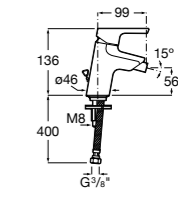

5A6190C00 Смеситель для биде с регулятором направления потока, цепочкой и гибкой подводкой.

Malva

5A603BC00 Смеситель для биде с регулятором направления потока, донным клапаном и гибкой подводкой.

Malva

5A613BC00 Смеситель для биде с регулятором направления потока, цепочкой и гибкой подводкой.