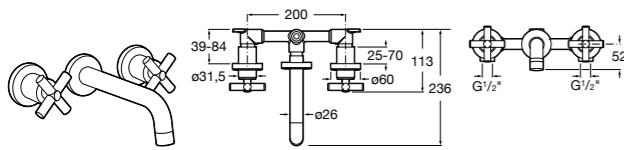

Смесители для раковин / встраиваемые / двухвентильные

Insignia

5A453AC00 Встраиваемый смеситель для раковины.

Loft

5A4743C00 Встраиваемый в стену смеситель для раковины с изливом 190 мм.

Carmen

5A474BC00 Встраиваемый в стену смеситель для раковины.