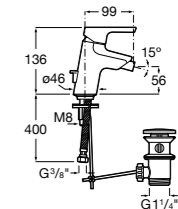

Malva

5A603BC00 Смеситель для биде с регулятором направления потока, донным клапаном и гибкой подводкой.