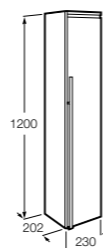

Lander

857269XXX Реверсивная шкаф-колонна с регулируемыми по высоте полочками. По центру колонны открытый модуль для хранения, который облегчает открытие дверей.

Natura

851074392 Колонна из натурального дерева с открытыми полочками и дверцей.

Anima

856931XXX Реверсивная шкаф-колонна с регулируемыми по высоте полочками.

Aneto

857431806 Шкаф-колонна левая.
857467806 Шкаф-колонна правая.

The Gap ©

857554XXX Шкаф-колонна.

Lago

857297806 Шкаф-колонна белый глянец.
857297444 Шкаф-колонна светлый дуб.

The Gap Original

ZRU9302739 Шкаф-колонна левая с металлическими полочками, белый матовый.
ZRU9302738 Шкаф-колонна правая с металлическими полочками, белый матовый.
ZRU9302884 Шкаф-колонна левая с металлическими полочками, белый глянец.
ZRU9302883 Шкаф-колонна правая с металлическими полочками, белый глянец.
ZRU9302747 Шкаф-колонна левая с металлическими полочками, фиолетовый.
ZRU9302746 Шкаф-колонна правая с металлическими полочками, фиолетовый.

Victoria Ice/Black Edition

ZRU9302729 Шкаф-колонна реверсивная белый глянец.
ZRU9000095 Шкаф-колонна реверсивная черный глянец.

Victoria Nord

ZRU9000026 Шкаф-колонна реверсивная белый глянец.
ZRU9000025 Шкаф-колонна реверсивная венге.

Up

ZRU9303013 Шкаф-колонна левая.
ZRU9303014 Шкаф-колонна правая.

Luna

856842XXX Открытый шкафчик.

Мебельная фурнитура

Органайзеры

Органайзеры.

816819409 90 x 90
816820409 100 x 208

Ronda

ZRU9303005 Шкаф-колонна левая, бетон/белый матовый.
ZRU9303006 Шкаф-колонна правая, бетон/белый матовый.
ZRU9302966 Шкаф-колонна левая, белый глянец/антрацит.
ZRU9302967 Шкаф-колонна правая, белый глянец/антрацит.

Крючки для полотенец для мебели

816761001 Набор из 2 крючков для полотенец для мебели.

Etna