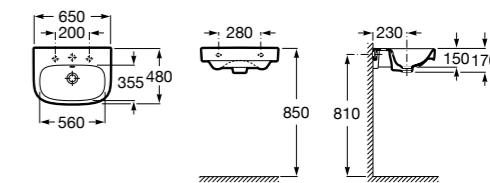

Carmen

3270A1.0 Настенная керамическая раковина под пьедестал с установочным комплектом и одним отверстием под смеситель. Смеситель и пьедестал не входят в комплект.

3270A1.3 Настенная керамическая раковина под пьедестал с установочным комплектом и тремя отверстиями под смеситель. Смеситель и пьедестал не входят в комплект.

3370A0.0 Керамический пьедестал для раковины. Монтажный комплект не входит.