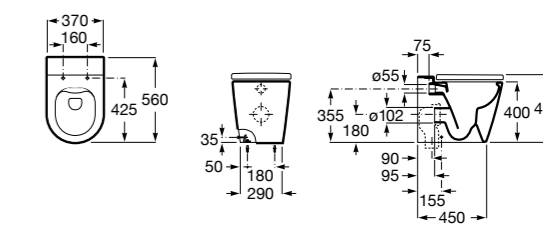

Inspira Square

347537..0 Чаша унитаза Rimless с двойным выпуском. Включает: крепежный комплект.

801532..B SQUARE - Сиденье и крышка с механизмом «мягкое закрывание» для унитаза. Материал SUPRALIT®.

Inspira Round