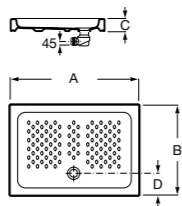

Italia

Угловой керамический душевой поддон.

	A	B	C	D	Rad
3740HL000	900	900	80	625	550
3740HM000	800	800	80	525	550

Сливы для керамических душевых поддонов

Сливы ультраплоские

27L026000	высота: 60 мм
27L018000	высота: 80 мм

Сливы

506404400	Слив Ø 90 для душевых поддонов.
P0005900R	Слив Ø 65 для душевых поддонов.
506404500	Слив Ø 52 для душевых поддонов.

Italia

Квадратный керамический душевой поддон.

	A	B
3740NH000	900	900
3740NJ000	800	800
3740NK000	700	700