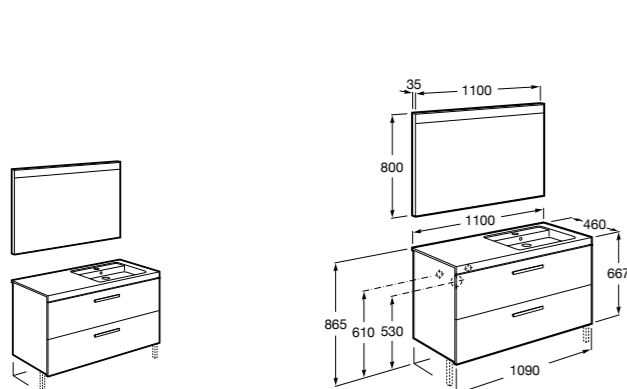

Prisma раковина справа

855956XXX UNIK - Комплект мебели и раковины. Компактный сифон. Ножки и смеситель не входят в комплект.

855940XXX PASC - Комплект мебели, раковины и зеркала Prisma Basic со встроенной LED-подсветкой. Компактный сифон. Ножки и смеситель не входят в комплект.

816764339 Комплект из 2-х ножек.