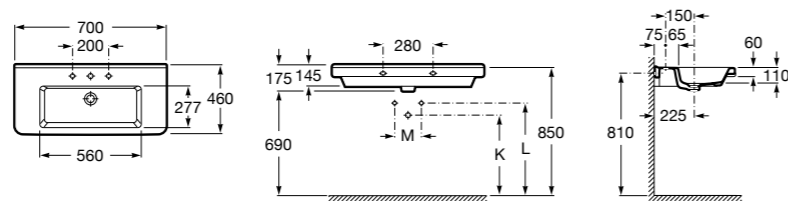

Размеры в мм

**Dama Retro**

320321001 Настенная керамическая раковина. Пьедестал и смеситель не входят в комплект.

331325001 Пьедестал для керамической раковины.

**Dama**

327782000 Настенная керамическая раковина. Смеситель не входит в комплект.