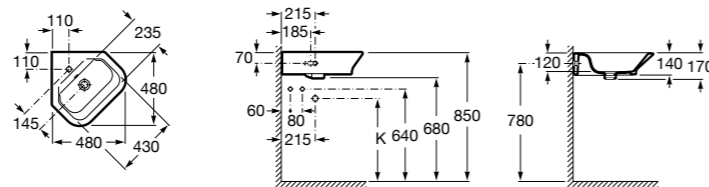

Размеры в мм

Senso Square

32751D000 Настенная или накладная керамическая раковина. Смеситель не входит в комплект.

Раковины подвесные угловые

The Gap Original

32747R000 Настенная керамическая раковина. Смеситель не входит в комплект.