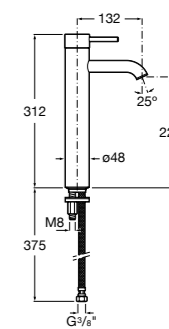

Lanta

5A3411C00 Смеситель для раковины с высоким изливом, гладкий корпус, с донным клапаном с системой click-clack и гибкой подводкой. Cold start.