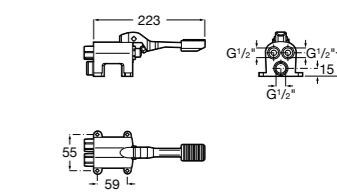

Instant Foot

505128800 Педальный смеситель с прогрессивным смешиванием. Установка на полу.