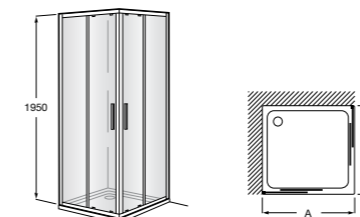

Victoria Standard 2L2

L2 - Боковой душ с 1 раздвижным элементом + 1 фиксируемая панель.

	Ширина (A и B)
AM18807012	700
AM18807512	750
AM18808012	800
AM18809012	900
AM18810012	1000
AM18812012	1200

Размеры в мм