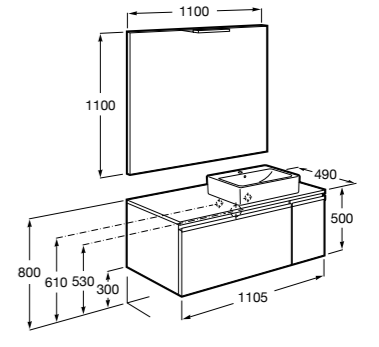

816811336 Комплект из 2-х ножек.

Размеры в мм

Heima раковина справа

851005XXX Мебельный модуль для раковины с рабочей поверхностью. Раковина и смеситель не входят в комплект. Модуль дополнительно обработан защитой от влаги.