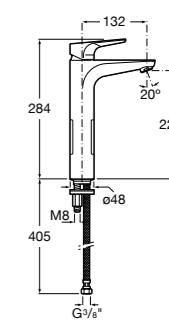

Atlas

5A3790COM Смеситель для раковины с высоким изливом, гладкий корпус, с гибкой подводкой.

5A3790C00 Смеситель для раковины с высоким изливом, гладкий корпус, с гибкой подводкой. Cold start.