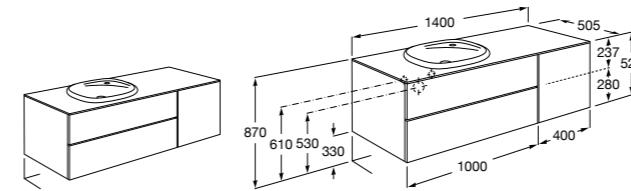

Beyond раковина слева

851393XXX UNIK - Комплект мебели из двух ящиков и шкафа с одной дверцей и раковины слева. Материал раковины Surfex®. Раковины и смесители не входят в комплект.