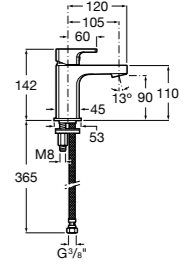

L90C

5A3B01C00 Смеситель для раковины компактный, гладкий корпус, с донным клапаном системы click-clack и гибкой подводкой. Cold start.