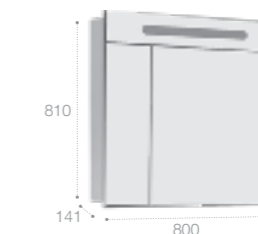

Зеркальный шкаф

Светодиодная подсветка
Стр. 252
Арт. ZRU9000033 80 см, белый глянец