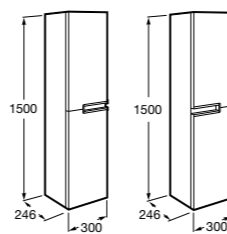

Lander

857269XXX Реверсивная шкаф-колонна с регулируемыми по высоте полочками. По центру колонны открытый модуль для хранения, который облегчает открытие дверей.

Natura

851074392 Колонна из натурального дерева с открытыми полочками и дверцей.

Anima

856931XXX Реверсивная шкаф-колонна с регулируемыми по высоте полочками.

Aneto

857431806 Шкаф-колонна левая.
857467806 Шкаф-колонна правая.

The Gap ©

857554XXX Шкаф-колонна.

Lago

857297806 Шкаф-колонна белый глянец.
857297444 Шкаф-колонна светлый дуб.

The Gap Original

ZRU9302739 Шкаф-колонна левая с металлическими полочками, белый матовый.
ZRU9302738 Шкаф-колонна правая с металлическими полочками, белый матовый.
ZRU9302884 Шкаф-колонна левая с металлическими полочками, белый глянец.
ZRU9302883 Шкаф-колонна правая с металлическими полочками, белый глянец.
ZRU9302747 Шкаф-колонна левая с металлическими полочками, фиолетовый.
ZRU9302746 Шкаф-колонна правая с металлическими полочками, фиолетовый.

Victoria Ice/Black Edition

ZRU9302729 Шкаф-колонна реверсивная белый глянец.
ZRU9000095 Шкаф-колонна реверсивная черный глянец.

Victoria Nord

ZRU9000026 Шкаф-колонна реверсивная белый глянец.
ZRU9000025 Шкаф-колонна реверсивная венге.

Up

ZRU9303013 Шкаф-колонна левая.
ZRU9303014 Шкаф-колонна правая.

Luna

856842XXX Открытый шкафчик.

Мебельная фурнитура

Органайзеры

Органайзеры.

816819409 90 x 90
816820409 100 x 208

Ronda

ZRU9303005 Шкаф-колонна левая, бетон/белый матовый.
ZRU9303006 Шкаф-колонна правая, бетон/белый матовый.
ZRU9302966 Шкаф-колонна левая, белый глянец/антрацит.
ZRU9302967 Шкаф-колонна правая, белый глянец/антрацит.

Крючки для полотенец для мебели

816761001 Набор из 2 крючков для полотенец для мебели.

Etna