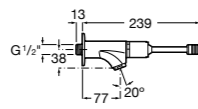

**Доступность / настенные смесители / порционно-нажимные****Instant Care**

5A7977C00 CARE - Самозакрывающийся смеситель для раковины.

**Доступность / смесители для ванны-душа / монтируемые на стену****Victoria Pro**