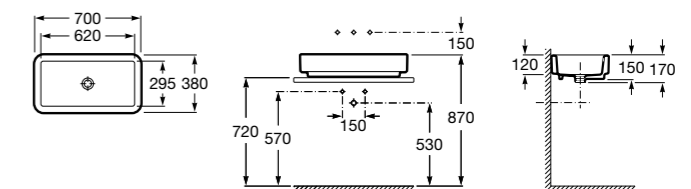

Element

327572000 Накладная керамическая раковина. Смеситель не входит в комплект.