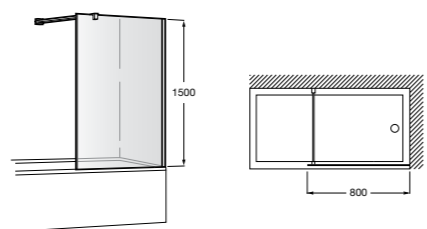

	Ширина	Открытие (C)
AM19510012	1000 (325+675)	650

**Victoria Standard B1H**

B1HF - Фронтальное расположение. 1 распашной элемент. Прозрачное стекло. Компенсация 25 мм.

	Ширина
AM19408512	850

**Victoria Standard BF**