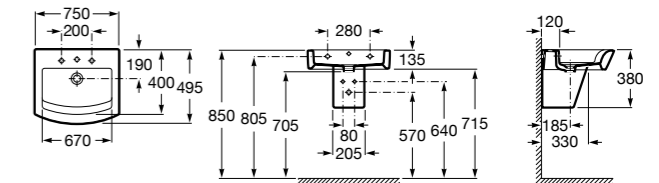

Размеры в мм

Meridian

32724C000 Настенная керамическая раковина. Смеситель не входит в комплект.

Раковины накладные

Hall

32762G000 Настенная или накладная керамическая раковина. Смеситель не входит в комплект.