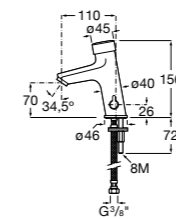

Fluent

1. **5A3B24C00** Смеситель для раковины с аэратором и гибкой подводкой. Ограничитель расхода 2 л/мин.