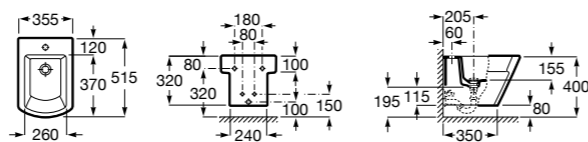

Размеры в мм

**Victoria**

355305..S Подвесное биде без крышки. Смеситель не входит в комплект. Для установки подвесных биде необходима совместимая система инсталляции Rosa.

Биде подвесные укороченные**Hall**