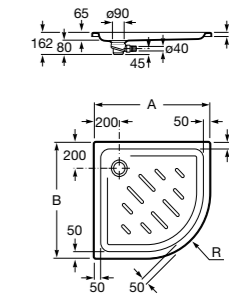

Керамические душевые поддоны**Malta Walk-In**

Керамический душевой поддон с противоскользящим покрытием и с платформой венге.

373524000

Malta

Керамический душевой поддон.

	A	B	C	D
373516000	1200	800	65	180
373517000	1000	800	65	180
373505000	1200	750	65	175
373506000	1000	750	65	170
37450C000	1200	700	65	175
37450D000	1000	700	65	170
37450E000	900	700	65	170
373513000	1200	700	80	175
373512000	1000	700	80	170
373519000	900	700	80	170