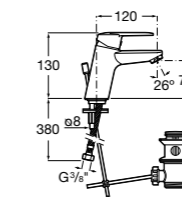

- 5A3J25C0M** Смеситель для раковины, с донным клапаном и гибкой подводкой.

**Victoria**

- 5A3H25C0M** Смеситель для раковины, гладкий корпус, с гибкой подводкой.

**Brava**

- 5A4230C00** Кран для раковины (синий указатель).
5A4330C00 Кран для раковины (красный указатель).