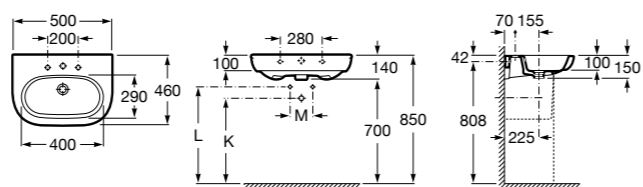

**Meridian**

325244000 Настенная керамическая раковина. Смеситель не входит в комплект.

335240000 Пьедестал для керамической раковины.

337241000 Полупьедестал для керамической раковины.

Размеры в мм

**The Gap Original**