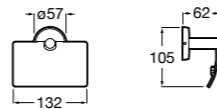

Twin

1. **816713001** Держатель для туалетной бумаги с крышкой. Крепление на болты или клей.