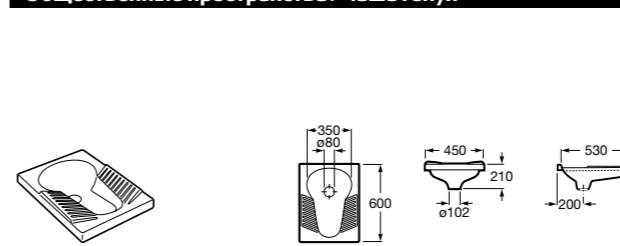

Общественные пространства / чаша Генуя

Oriental

345090001 Чаша Генуя.