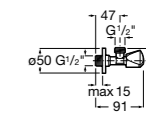

Запорный кран

525166000 Угловой запорный кран 1/2" - 3/8" (шаровый механизм, металлическая ручка).

525166100 Угловой запорный кран 1/2" - 1/2" (шаровый механизм, металлическая ручка).