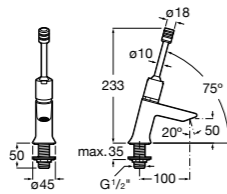

**Доступность / настенные смесители / порционно-нажимные****Instant Care**

5A7977C00 CARE - Самозакрывающийся смеситель для раковины.

**Доступность / смесители для ванны-душа / монтируемые на стену****Victoria Pro**