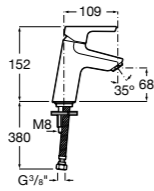

Malva

1. **5A323BC0M** Смеситель для раковины, гладкий корпус, с гибкой подводкой.
   5A323BC00 Смеситель для раковины, гладкий корпус, с гибкой подводкой. Cold start.