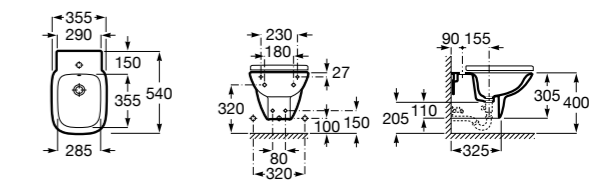

The Gap Round

3570N6000 Подвесное биде без крышки. Включает: комплект скрытого крепления. Смеситель не входит в комплект.
806D12001 Крышка для биде с механизмом «мягкое закрывание».
806D10001 Крышка для биде.