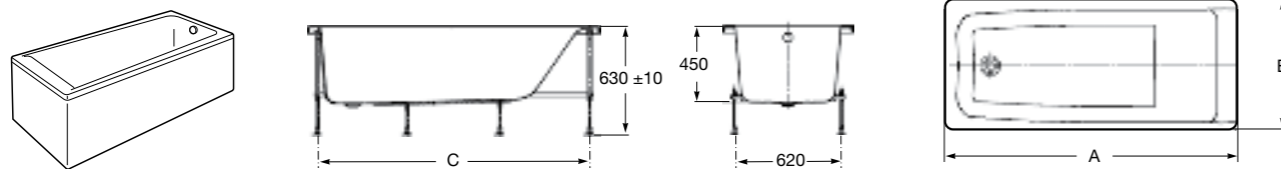

Elba

Акриловая ванна прямоугольная, глубина 45 см. Монтажный комплект заказывается отдельно.

	A	B	C	Объем, л
7248509000	1500	750	1390	220
7248619000	1600	750	1490	230
7248507000	1700	750	1590	250
7248514000	Монтажный комплект 1500 (каркас, комплект креплений к стене, система слив-перелив полуавтомат).			
725P029000	Монтажный комплект 1600 (каркас, комплект креплений к стене, система слив-перелив полуавтомат).			
7248513000	Монтажный комплект 1700 (каркас, комплект креплений к стене, система слив-перелив полуавтомат).			
7248510000	Фронтальная панель 1500.			
7259124000	Фронтальная панель 1600.			
7248508000	Фронтальная панель 1700.			
7248511000	Боковая панель 750, левая.			
7248512000	Боковая панель 750, правая.			

Размеры в мм