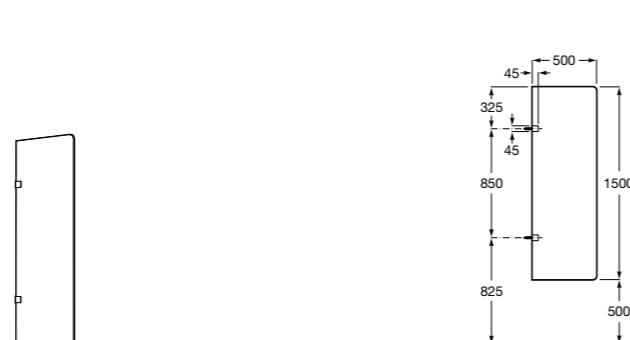

Track ©

M25015052 Разделитель для писсуаров, стекло, высота 1500.