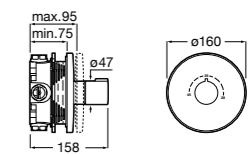

5A9A4AC00 Встраиваемый центральный термостат для душа высокой пропускной способности. Для установки с RosaBox Арт. 525869403