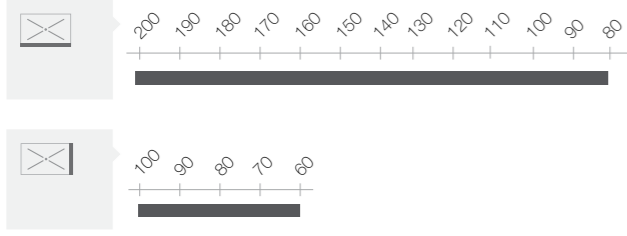

Stonex*

Aquos
□ 347