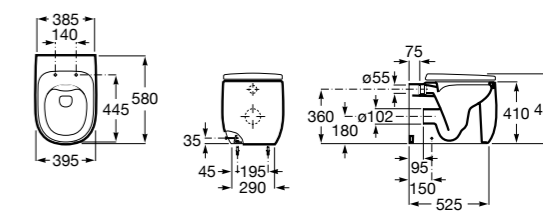

Унитазы напольные для высокорасполагаемого или встраиваемого бачка