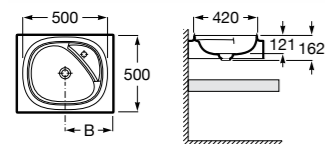

Модели чаш

	B
Мин	315
Макс	2485

Комбинируемость чаш по высоте столешницы

Размер чаши (мм)	Ширина столешницы (мм)		Минимальная длина столешницы (мм)			
	450	500	1 чаша	2 чаши	3 чаши	4 чаши
$\varnothing$ 370	НЕТ	ДА	○	○	○	○
Modo	450 x 260	ДА	ДА	○	○	○
	550 x 310	ДА	ДА	○	○	○
Beyond	500 x 420	НЕТ	ДА	○	○	○