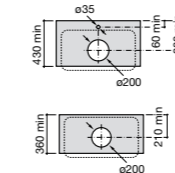

Element

327572000 Накладная керамическая раковина. Смеситель не входит в комплект.