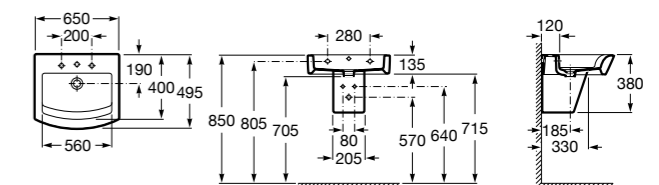

Hall

327621000 Настенная или накладная керамическая раковина. Смеситель не входит в комплект.