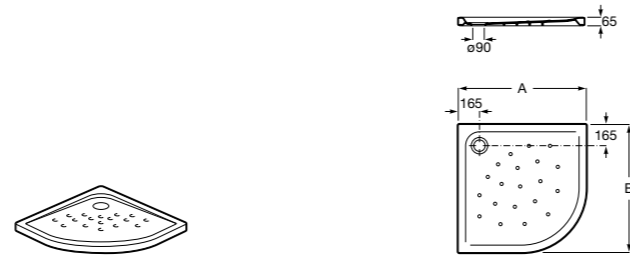

Керамические душевые поддоны**Malta Walk-In**

Керамический душевой поддон с противоскользящим покрытием и с платформой венге.

373524000

Malta

Керамический душевой поддон.

	A	B	C	D
373516000	1200	800	65	180
373517000	1000	800	65	180
373505000	1200	750	65	175
373506000	1000	750	65	170
37450C000	1200	700	65	175
37450D000	1000	700	65	170
37450E000	900	700	65	170
373513000	1200	700	80	175
373512000	1000	700	80	170
373519000	900	700	80	170