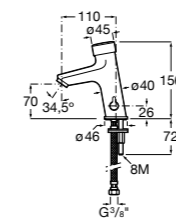

Fluent

1. **5A3A24C00** Смеситель для раковины с аэратором и гибкой подводкой. Ограничитель расхода 5 л/мин