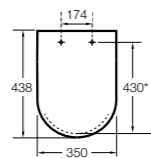

Debba Round ©

1. **801B2200B** Сиденье и крышка с механизмом «мягкое закрытие» для унитаза. Материал SUPRALIT®.
2. **801B2000B** Сиденье и крышка с креплениями из нержавеющей стали для унитаза. Материал SUPRALIT®.

Inspira Round

1. **801522..B** ROUND - Сиденье и крышка с механизмом «мягкое закрытие» для унитаза. Материал SUPRALIT®.