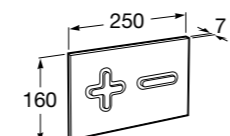

PL7 Dual

8900882.. PL7 DUAL - Двойной смыв.