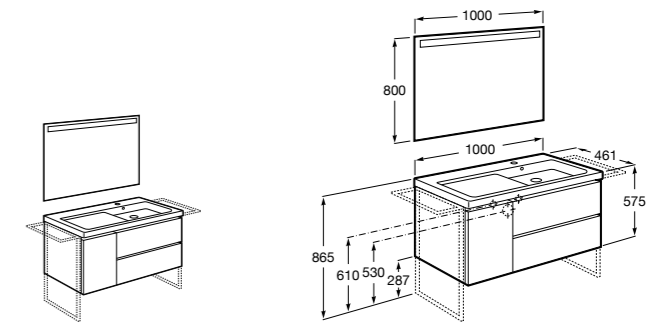

Domi раковина справа

В цвете белый глянец модуль и раковина заказываются отдельно.

857627806 Модуль для раковины справа.

3270ME004 Раковина The Gap Plus правая.

ZRU9302809 Зеркало The Gap Original 1000.

851548XXX Комплект. Включает в себя: мебельный модуль и раковину.

851541XXX Готовое решение. Включает в себя: мебельный модуль, раковину и зеркало Eidos.

Дополнительно:

816830485 Каркас без полотенцедержателя (1 шт.).

816831485 Каркас с полотенцедержателем (1 шт.).