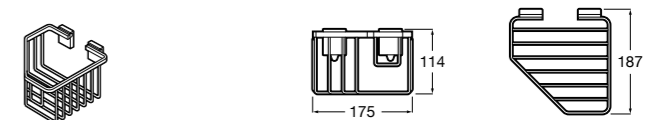

Rubik
816854001 Угловой контейнер решетчатый. Хром. Крепление на болты или клей.
816854024 Угловой контейнер решетчатый. Черный цвет. Крепление на болты или клей. ©