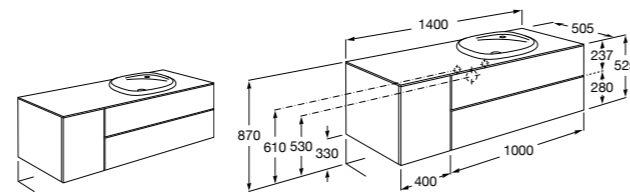

Beyond раковина справа

851394XXX UNIK - Комплект мебели из двух ящиков и шкафа с одной дверцей и раковины справа. Материал раковины Surfex®. Ножки и смеситель не входят в комплект.