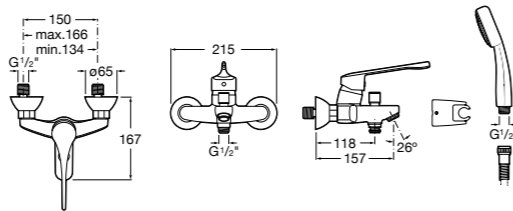

Доступность / смесители для ванны-душа / монтируемые на стену

Victoria Pro

5A0123C02 PRO - Однорычажный смеситель для ванны и душа с автоматическим переключателем, ручной душ, гибкий шланг 1,70 м, регулируемый держатель для душа. Специальный рычаг для людей с ограниченными возможностями.