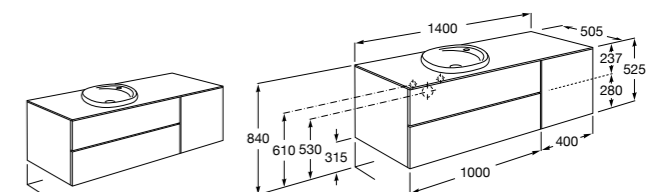

Beyond раковина слева

851414XXX Мебельный модуль для размещения встраиваемой раковины 455 мм слева. Раковины и смесители не входят в комплект.