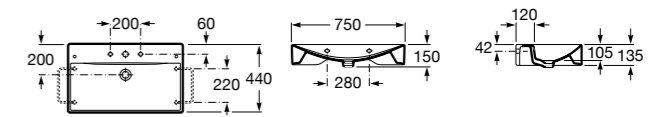

Diverta

327110000 Настенная или накладная керамическая раковина. Смеситель не входит в комплект.