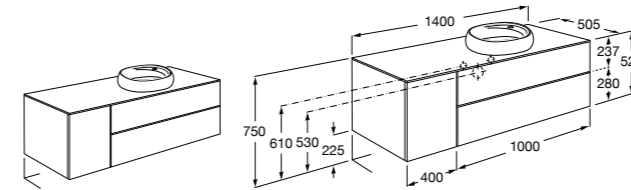

Beyond раковина справа

851405XXX Мебельный модуль для размещения накладной раковины 585 мм справа. Раковина и смесители не входят в комплект.