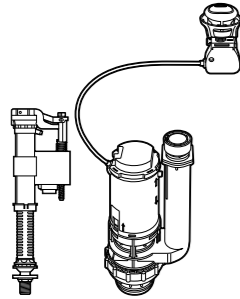

Комплект кабельной арматуры ©

822505800 Впускной клапан A4L_m, нижний подвод с металлической резьбой, механизм двойного смыва с кабелем, кнопкой, прокладкой и креплениями.