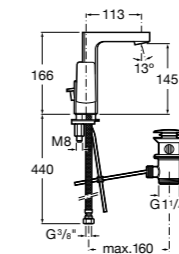

L90

5A4001C00 Смеситель для раковины с рычагом сбоку, донным клапаном и гибкой подводкой.