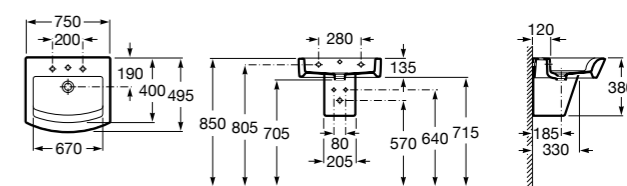

Prisma

327545000 Настенная или накладная керамическая раковина. Смеситель не входит в комплект.