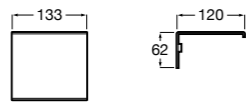

Nuova

1. **816529001** Держатель для туалетной бумаги с крышкой.

Onda ©

1. **3870ZB000** Держатель для туалетной бумаги с крышкой.