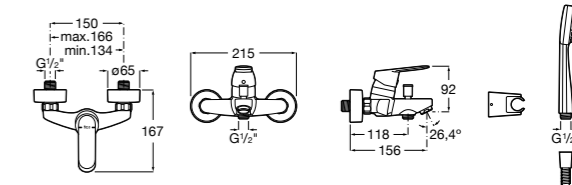

Alfa ©

5A0425C00 Монтируемый на стену смеситель для ванны-душа с автоматическим переключателем потока, с ручным душем, шлангом 1,7 м и регулируемым настенным держателем.