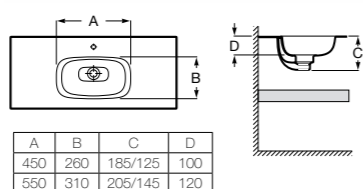

Модели чаш

	B
Мин	315
Макс	2485

Комбинируемость чаш по высоте столешницы

Размер чаши (мм)	Ширина столешницы (мм)		Минимальная длина столешницы (мм)			
	450	500	1 чаша	2 чаши	3 чаши	4 чаши
$\varnothing$ 370	НЕТ	ДА	○	○	○	○
Modo	450 x 260	ДА	ДА	○	○	○
	550 x 310	ДА	ДА	○	○	○
Beyond	500 x 420	НЕТ	ДА	○	○	○