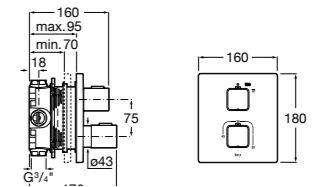

5A2C1AC00 Встраиваемый термостат для душа. Установка с RocaBox Арт. 525869403.