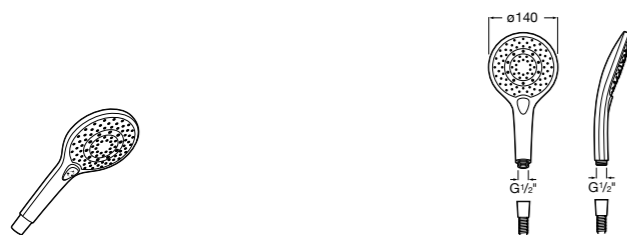

Plenum Round 140/3

5B1111C00 ROUND - Душевая лейка с 3 функциями. Хром.

5B1111CB0 ROUND - Душевая лейка с 3 функциями. Хром, белый.