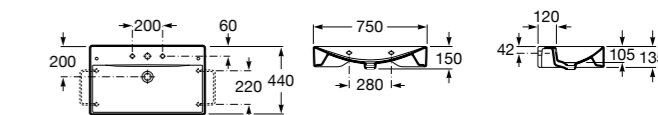

Hall

32762G000 Настенная или накладная керамическая раковина. Смеситель не входит в комплект.

337621000 Полупьедестал для керамической раковины.