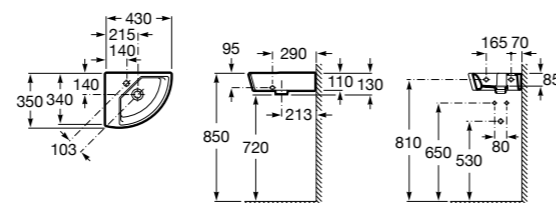

Размеры в мм

Meridian

32724C000 Настенная керамическая раковина. Смеситель не входит в комплект.

Раковины накладные

Hall

32762G000 Настенная или накладная керамическая раковина. Смеситель не входит в комплект.