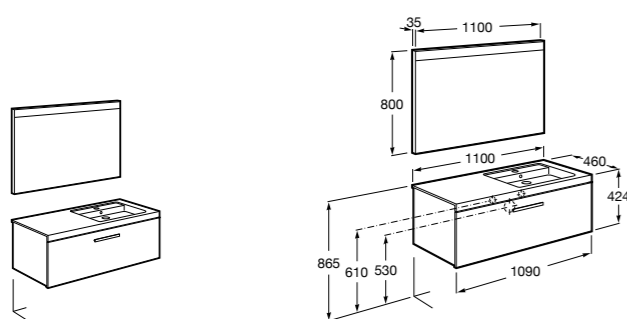

Prisma раковина справа

855949XXX UNIK - Комплект мебели и раковины. Компактный сифон. Ножки и смеситель не входят в комплект.

855933XXX PASC - Комплект мебели, раковины и зеркала Prisma Basic со встроенной LED-подсветкой. Компактный сифон. Ножки и смеситель не входят в комплект.