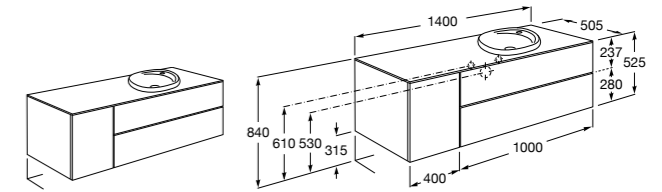

Beyond раковина справа

851415XXX Мебельный модуль для размещения встраиваемой раковины 455 мм справа. Раковины и смесители не входят в комплект.