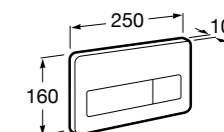

PL3 Dual ©

890197004 PL3 DUAL - Антивандальная панель смыва. Двойной смыв.