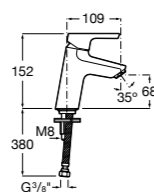

Malva

1. **5A323BC0M** Смеситель для раковины, гладкий корпус, с гибкой подводкой.
   5A323BC00 Смеситель для раковины, гладкий корпус, с гибкой подводкой. Cold start.