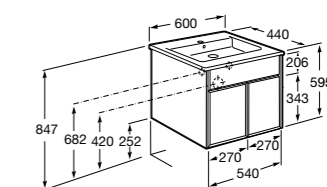

Up

ZRU9303010 Мебельный модуль белый глянец.

327472000 Раковина The Gap Original 600.