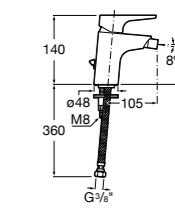

Atlas

5A6190C00 Смеситель для биде с регулятором направления потока, цепочкой и гибкой подводкой.