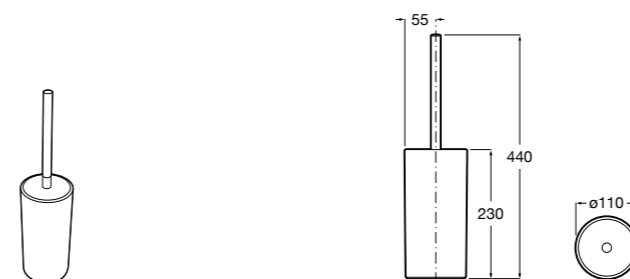

Onda

3870ZF000 Напольный держатель для щеток.