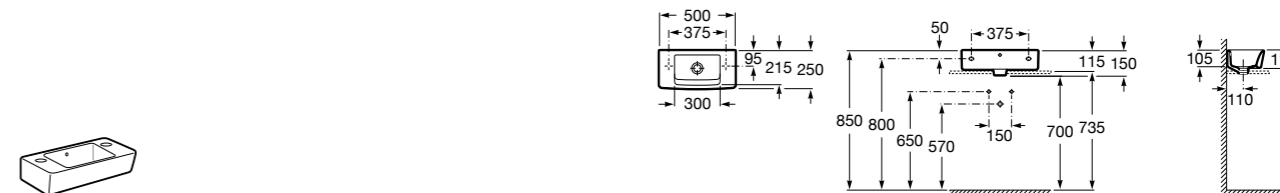

Hall

325883000 Настенная или накладная керамическая раковина. Смеситель не входит в комплект.