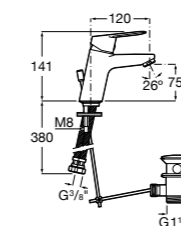

Alfa ®

1. **5A3P25C00** Смеситель для раковины с донным клапаном и гибкой подводкой. Cold start.