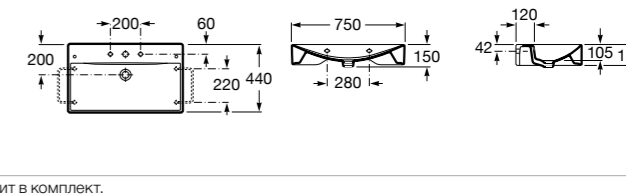

Diverta

327110000 Настенная или накладная керамическая раковина. Смеситель не входит в комплект.