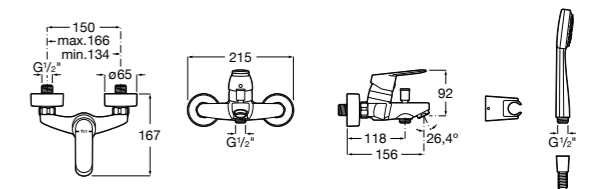

Alfa ©

5A0425C00 Монтируемый на стену смеситель для ванны-душа с автоматическим переключателем потока, с ручным душем, шлангом 1,7 м и регулируемым настенным держателем.