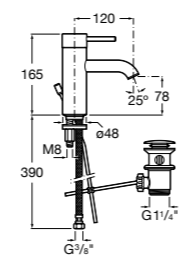

Lanta

5A3011C00 Смеситель для раковины с аэратором, с донным клапаном и гибкой подводкой. Cold start.