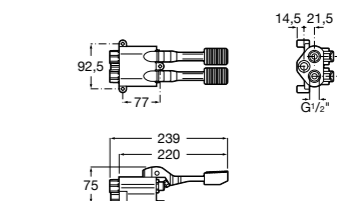

Смесители для раковин / педаль монтируемая в пол

Instant Foot

505128600 Педальный смеситель. Установка на полу.