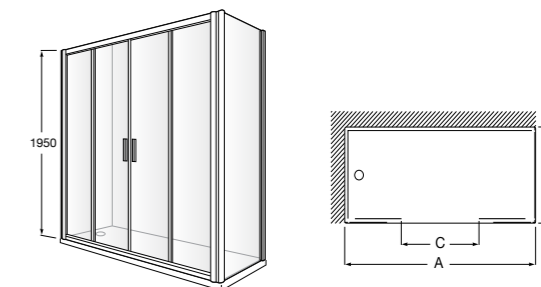

Душевые ограждения / 2 стены / фронтальное расположение / раздвижные двери

Ura Standard L4-E + LF-C

L4-E - Фронтальное расположение. 2 раздвижных элемента + 2 фиксированных элемента для установки между стенами или 1 боковым фиксированным элементом LF. Прозрачное стекло, цвет профиля: блестящее серебро. Предел до стены в открытом виде 25 мм. Включает обработку Maxiclean.

	Ширина (A)	Открытие (C)
L4-E	A	
AM16316012M	1600	610
AM16317012M	1700	660
AM16318012M	1800	710
AM16319012M	1900	710
AM16320012M	2000	710
LF (B)	B	
AM16407012M	700	
AM16407512M	750	
AM16408012M	800	
AM16409012M	900