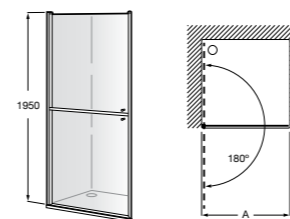

Access PE

Фронтальное расположение. 1 распашной элемент из 2-х частей.

PE (A)	
От 670 до 800	
От 801 до 1000