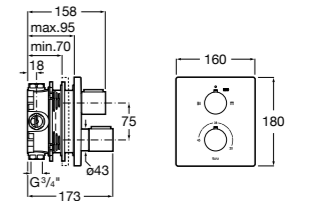

Размеры в мм

5A0C88C00 Встраиваемый термостат для ванны и душа с переключателем потока. Установка с RocaBox Арт. 525869403.