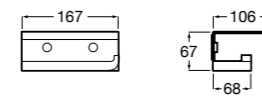

Record

817665001 Держатель для туалетной бумаги с крышкой.