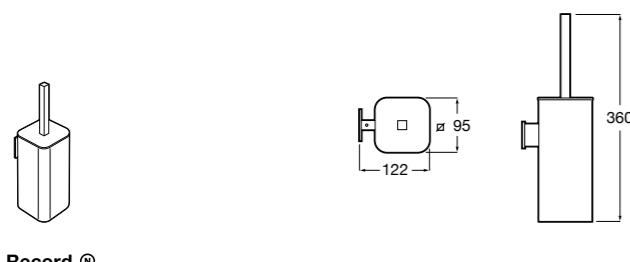

Hotel's

816369001 Напольный держатель для щеток.

Record

817667001 Настенный держатель для щетки.