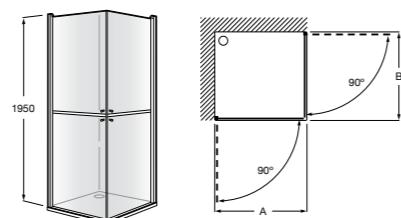

Access 2PL

Угловой душ с 2 распашными элементами, разделенными на 2 части.

2PL (A и B)	От 600 до 800
	От 801 до 1000