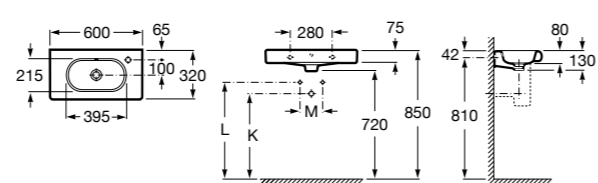

Meridian

1. **32724T000** Настенная керамическая раковина. Смеситель не входит в комплект.
   32724X000 Настенная керамическая раковина. Смеситель не входит в комплект.
   337242000 Полупьедестал для керамической раковины компакт.