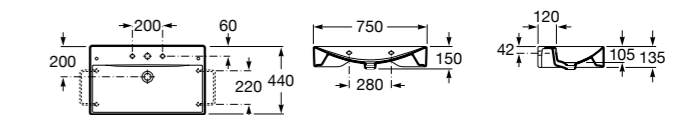

**Diverta**

327110000 Настенная или накладная керамическая раковина. Смеситель не входит в комплект.

Размеры в мм

Dama Retro

320321001 Настенная керамическая раковина. Пьедестал и смеситель не входят в комплект.