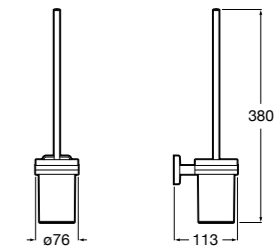

Victoria

816667001 Настенный держатель для щетки. Крепление на болты или клей.