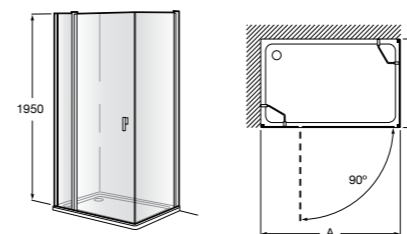

Easy PLF + LF

Фронтальное расположение. 1 распашной элемент + 1 фиксированный элемент + 1 фиксированный элемент сбоку.

		Минимальное открытие (C)
PLF (A)	От 970 до 1100	615
	От 1101 до 1200	640
	От 1201 до 1400	645
LF (B)	От 670 до 800	-
	От 801 до 900	-
	От 901 до 1000	-