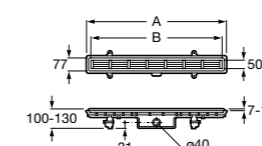

Plate X1

PLATE X1 - Крышка сливного отверстия, совместима с In-Drain Channel.

	A	B
276095000	950 x 50	990
276155000	850 x 50	890
276094000	750 x 50	790
276093000	650 x 50	690