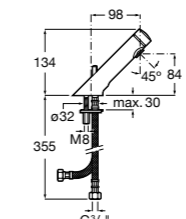

Avant

1. **5A3179C00** Смеситель для раковины, с аэратором и гибкой подводкой. Боковая ручка для регулировки температуры воды.