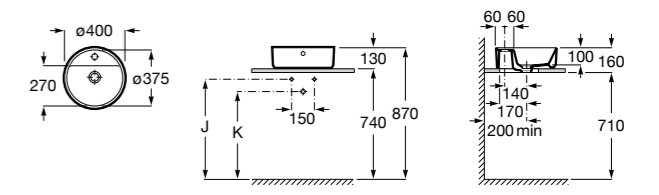

The Gap Round

3270MK000 Накладная или встраиваемая керамическая раковина с отверстием под смеситель. Смеситель не входит в комплект.