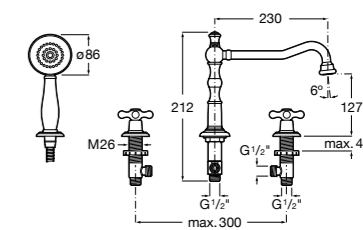

Loft

5A0943C00 Монтируемый на край ванны смеситель с высоким изливом для ванны и душа с переключателем, душевой лейкой и гибким душевым шлангом 1,75 м.