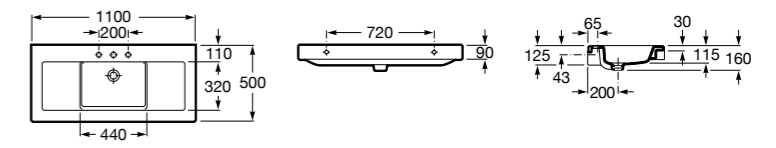

Раковины подвесные

Stratum

327631000 Настенная или накладная керамическая раковина. Смеситель не входит в комплект.