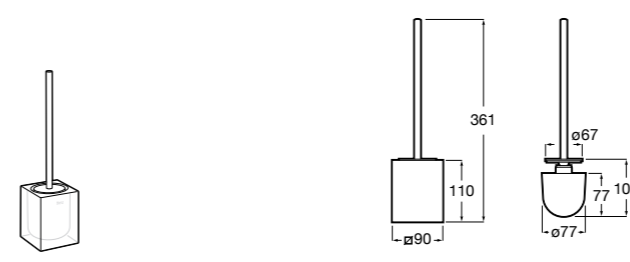

Ice

816863012 Напольный держатель для щеток. Черный цвет.
816863009 Напольный держатель для щеток. Белый цвет.
816863013 Напольный держатель для щеток. Синий цвет.