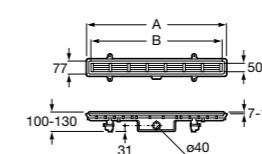

Plate X2

PLATE X2 - Крышка с решёткой для сливного отверстия, совместима с In-Drain Channel.

	A	B
276098000	950 x 50	990
276154000	850 x 50	890
276097000	750 x 50	790
276096000	650 x 50	690