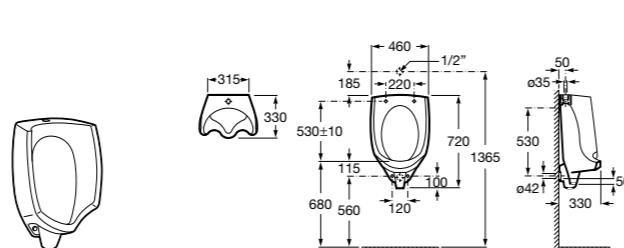

Euret

353330001 Писсуар настенный с манжетой, пробкой для очистки и крепежным комплектом.

526505114 Связующий локоть Mural. Необходим для сборки писсуара Mural.

526505214 Сливной локоть Mural. Необходим для сборки писсуара Mural.