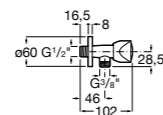

Запорный кран

525168000 Керамический угловой запорный кран 1/2" x 3/8".

525170800 Керамический угловой запорный кран 1/2" x 1/2".

Запорный кран

- 525168100** Керамический угловой запорный кран 1/2" x 3/8".
525170900 Керамический угловой запорный кран 1/2" x 1/2".