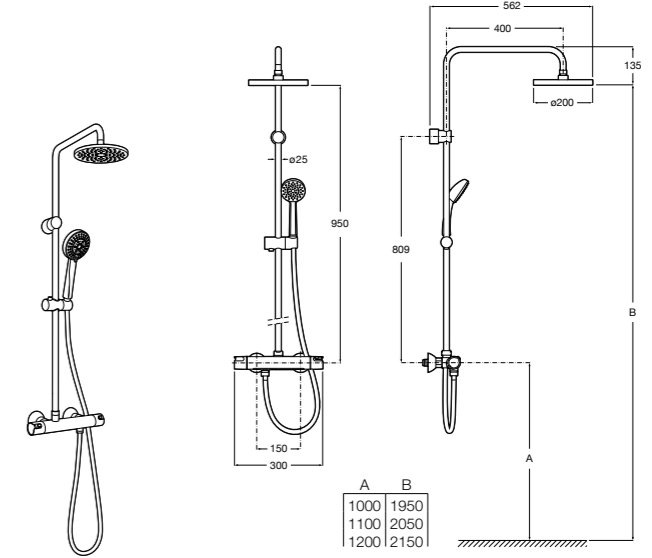

Victoria-T Basic

5A9718C00* Душевая стойка со смесителем-термостатом. Включает: верхний душ диаметром 200 мм, ручной душ диаметром 100 мм с одним режимом напора воды, гибкий металлический шланг 1,7 м и держатель с возможностью регулировки наклона и высоты.