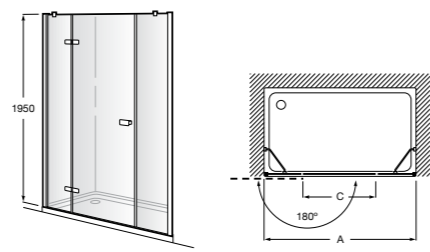

Vela P2F

Фронтальное расположение. Один открывающийся элемент + 2 фиксированных элемента.

		Минимальное открытие (C)
P2F (A)	От 1160 до 1300	600
	От 1301 до 1500	700
	От 1501 до 1800	700
	От 1801 до 2000	700