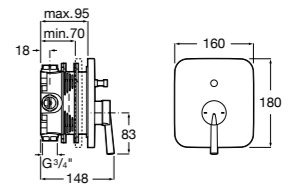

Pals ©

5A0B6DC00 Встраиваемый смеситель для ванны-душа с переключателем потока. Установка с RocaBox Арт. 525869403.