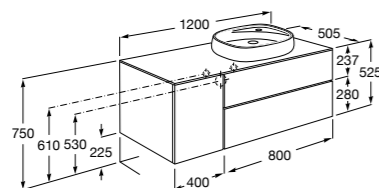

Beyond раковина справа

851401XXX Мебельный модуль для размещения накладной раковины 585 мм справа. Раковина и смесители не входят в комплект.