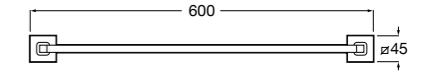

Аксессуары / Полотенцедержатель-штанга

Cubica
816819001 Крючок.

Tempo

Полотенцедержатель. Хром.

	A
817030001	600
817029001	450
817039001	300

Cubica
816834001 Крючок.

Полотенцедержатель. Покрытие Everlux титановый черный.

	A
817029022	450
817030022	600
817039022	300

Carmen

817003001 Полотенцедержатель.

Classica
816808001 Крючок.

Superinox

Полотенцедержатель.

	A
817308002	600
817307002	400

Record ®
A817661001 Двойной крючок.

Nuova

Полотенцедержатель.

	A
816527001	600
816526001	400
816525001	300

Record ®
817660001 Крючок.

Hotel's

Полотенцедержатель.

	A
816376001	750
816729001	600
816728001	450
816727001	300

Compas

Полотенцедержатель.

	A
817360001	800
817359001	600
817444001	400

Hotel's

816386001 Полотенцедержатель двойной.

Cubica

816823001 Полотенцедержатель.

Hotel's Classic

Полотенцедержатель.

	A
815422001	600
815420001	450

Classica

816812001 Полотенцедержатель.

Rubik

Полотенцедержатель. Хром. Крепление на болты или клей.

	A
816845001	600
816846001	400

Record ®

Полотенцедержатель.

	A
817664001	400
817663001	300