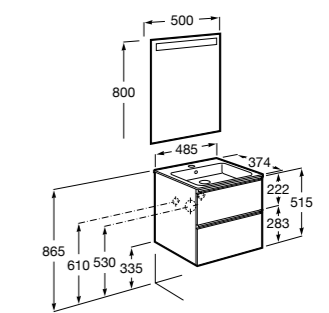

**Debba Compact**

ZRU9302710 Мебельный модуль белый глянец.
32799J00Y Раковина Debba Unik 500.

**Natura**

UNIK - Каркас под раковину из натурального дерева с полочкой, раковиной и полотенцедержателем. Сифон не входит в комплект.