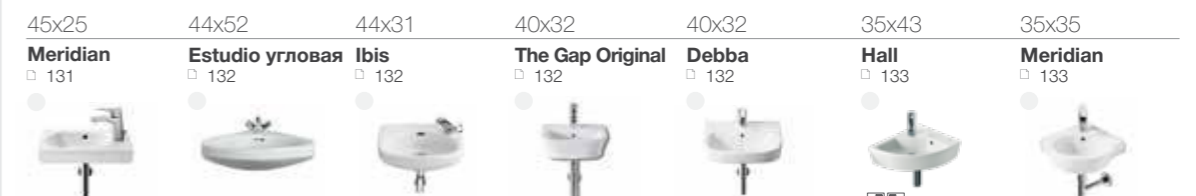

Раковины

ОБЗОР ПРОДУКЦИИ

длина x ширина

Раковины подвесные

100-140

70-99

60-69

60-69

50-59

35-49