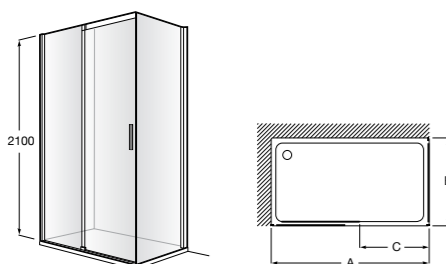

Aerea L2 + LF

Фронтальное расположение. 1 раздвижной элемент + 1 фиксированный элемент + 1 фиксированный элемент сбоку.

		Минимальное открытие (C)
L2 (A)	От 1170 до 1600	467
	От 1601 до 2000	683
LF (B)	От 670 до 800	-
	От 801 до 1000	-