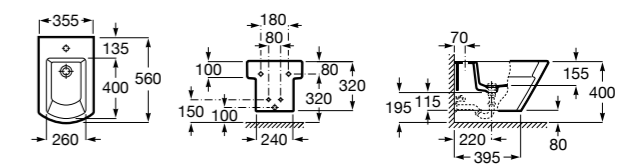

Beyond

3570B6..0 Подвесное биде без крышки. Включает: установочный комплект.
806B82..B Крышка для биде с механизмом «мягкое закрывание». Материал SUPRALIT®.