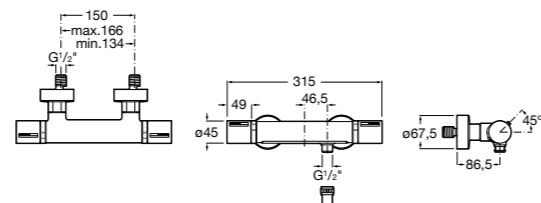

5A1409C00* Монтируемый на стену термостат для душа.

5A1409CN0* Монтируемый на стену термостат для душа. Покрытие Everlux титановый черный.