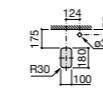

Sofia

327720000 Накладная керамическая раковина. Смеситель не входит в комплект.

Beyond

3270B9..0 Накладная раковина из материала FINECERAMIC®. Универсальный выпуск с керамической крышкой Ø 72 мм. Смеситель не входит в комплект.

Hall

327624000 Настенная или накладная керамическая раковина. Смеситель не входит в комплект.
337471000 Полуьедестал

Urbi 1

327225000 Накладная керамическая раковина. Смеситель не входит в комплект.

The Gap Square

3270MM000 Накладная или встраиваемая керамическая раковина с отверстием под смеситель. Смеситель не входит в комплект.

Размеры в мм

Bol

327876000 Накладная керамическая раковина. Смеситель не входит в комплект.

The Gap Round

3270MK000 Накладная или встраиваемая керамическая раковина с отверстием под смеситель. Смеситель не входит в комплект.

The Gap Square

3270ML000 Накладная керамическая раковина. Смеситель не входит в комплект.

The Gap Round

3270MJ000 Накладная керамическая раковина. Смеситель не входит в комплект.

Terra

32722D000 Накладная керамическая раковина. Смеситель не входит в комплект.

Размеры в мм