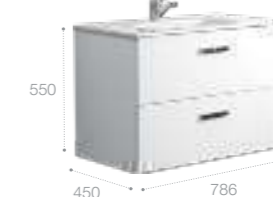

Модуль для раковины

Стр. 237

Арт. ZRU9000031 80 см, подвесной, венге

Арт. ZRU9000032 80 см, подвесной, белый глянец