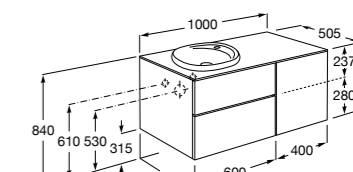

Beyond раковина слева

851408XXX Мебельный модуль для врезной раковины 450 (см. совместимость). Раковина и смеситель не входят в комплект.