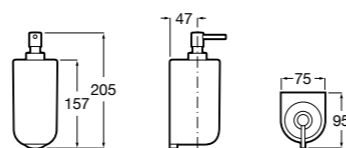

Onda ®

3870ZC000 Настенный диспенсер.