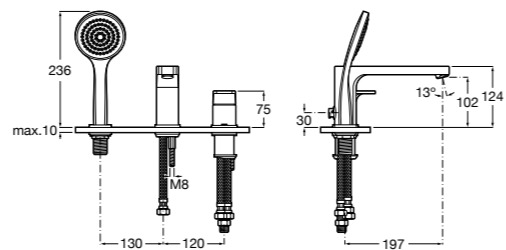

Insignia

5A183AC00 Монтируемый на край ванны двухвентильный смеситель для ванны-душа с изливом 130 мм, с душевой лейкой и гибким шлангом.