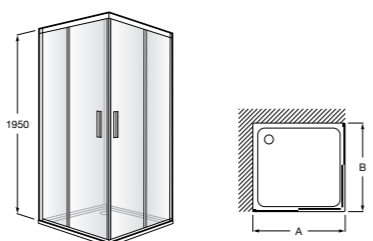

Душевые ограждения / 2 стены / угловые / раздвижные двери

Naray Standard 2L2

L2 - Боковой душ с 1 раздвижным элементом + 1 фиксируемый элемент для установки с еще одним элементом L2, создавая прямой угол (2L2). Прозрачное стекло, профиль цвета – блестящее серебро. Предел до стены в открытом виде 50 мм. Включает обработку Maxiclean.

Для создания угла Naray 2L2 необходимо заказать 2 элемента Naray L2. Элементы возможно комбинировать между собой или другими совместимыми с Naray L2.

	Ширина (A и B)
AM14607012M	700
AM14607512M	750
AM14608012M	800
AM14608512M	850
AM14609012M	900
AM14610012M	1000
AM14611012M	1100
AM14612012M	1200