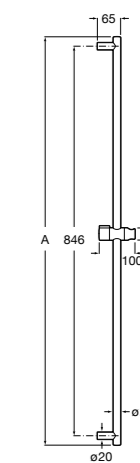

Мыльница

5B5150TP0 Прозрачная мыльница для душа.

5B0250C00 Хромированная мыльница для душа.

Аксессуары для душа / шланги

Neo-Flex

5B2016C00	Пластиковый гибкий душевой шланг 2 м. Сатин. Система против закручивания шланга Antitwist.
5B2116C00	Пластиковый гибкий душевой шланг 1,75 м. Сатин. Система против закручивания шланга Antitwist.
5B2216C00	Пластиковый гибкий душевой шланг 1,50 м. Сатин. Система против закручивания шланга Antitwist.