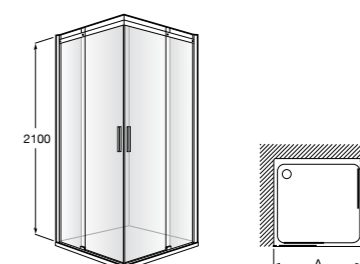

Душевые ограждения / 2 стены / вход с угла / раздвижные двери

Aerea 2L2

Угловой душ с 2 раздвижными элементами + 2 фиксированных элемента.

2L2 (A и B)	От 670 до 1000
	От 1001 до 1200
	От 1201 до 1400