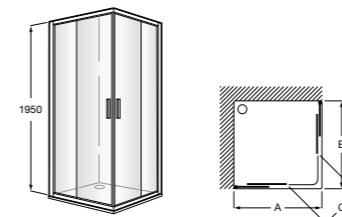

Ura Standard 2L2

L2 - Боковой душ с 1 раздвижным элементом + 1 фиксируемая панель. Для установки еще одного элемента L2, создавая прямой угол 2L2. Прозрачное стекло, профиль цвета – блестящий хром. Предел до стены в открытом виде 25 мм.

Для создания угла Ura 2L2 необходимо заказать 2 элемента Ura L2. Элементы возможно комбинировать между собой или другими совместимыми с Naray L2.

	Ширина (A и B)
AM16507012M	700
AM16507512M	750
AM16508012M	800
AM16509012M	900
AM16510012M	1000
AM16512012M	1200