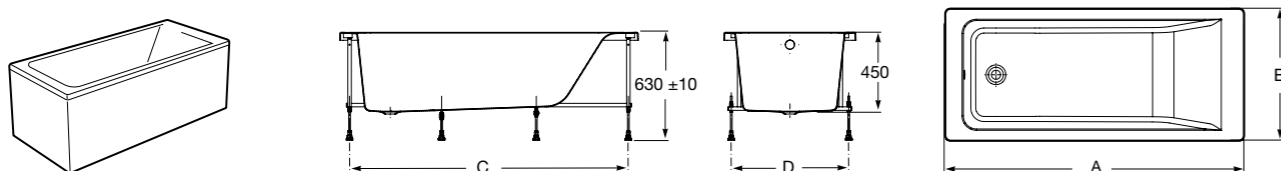

Easy

Акриловая ванна прямоугольная, глубина 45 см. Монтажный комплект заказывается отдельно.

	A	B	C	D	Объем, л
ZRU9302904	1500	700	1390	620	190
ZRU9302905	1700	700	1590	620	250
ZRU9302899	1700	750	1590	670	260
248618000	1800	800	1690	690	275

ZRU9302906	Монтажный комплект 1500 (каркас, комплект креплений к стене, система слив-перелив полуавтомат).
ZRU9302907	Монтажный комплект 1700x700 (каркас, комплект креплений к стене, система слив-перелив полуавтомат).
ZRU9302900	Монтажный комплект 1700x750 (каркас, комплект креплений к стене, система слив-перелив полуавтомат).
25P028000	Монтажный комплект 1800x750 (каркас, комплект креплений к стене, система слив-перелив полуавтомат).
ZRU9302908	Фронтальная панель 1500.
ZRU9302901	Фронтальная панель 1700.
259121000	Фронтальная панель 1800.
ZRU9302909	Боковая панель 700, левая.
ZRU9302910	Боковая панель 700, правая.
ZRU9302902	Боковая панель 750, левая.
ZRU9302903	Боковая панель 750, правая.
259123000	Боковая панель 800, левая.
259122000	Боковая панель 800, правая.

Размеры в мм

Bali

Акриловая ванна асимметричная, глубина 48 см. Монтажный комплект заказывается отдельно.

	A	B	Объем, л
7248639000	1500	1500	400

724F184000	Монтажный комплект.
7259134000	Фронтальная панель.

Hall Angular

Акриловая ванна асимметричная, глубина 48 см. Монтажный комплект заказывается отдельно.

		A	B	Объем, л
ZRU9302864	Левая	1500	1000	240
ZRU9302865	Правая	1500	1000	240

ZRU9302868	Монтажный комплект (каркас, комплект креплений к стене, система слив-перелив полуавтомат).
ZRU9302866	Фронтальная панель левая.
ZRU9302867	Фронтальная панель правая.
ZRU9302920	Боковая панель 1000, левая.
ZRU9302922	Боковая панель 1000, правая.
ZRU9302921	Боковая панель 562, левая.
ZRU9302923	Боковая панель 562, правая.
724F061000	Полиуретановый подголовник.

Merida

Акриловая ванна асимметричная, глубина 48 см. Монтажный комплект заказывается отдельно.

		A	B	Объем, л
248644000	Левая	1360	985	310
248645000	Правая	1360	985	310

24F187000	Монтажный комплект (каркас, комплект креплений к стене, система слив-перелив полуавтомат).
259135000	Фронтальная панель левая.

259136000	Фронтальная панель правая.

Размеры в мм