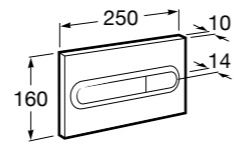

PL2 Dual

8900960.. PL2 DUAL - Двойной смыв.