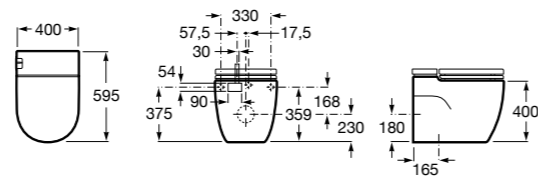

Meridian In-tank приставной

893303000 IN-TANK - Напольный приставной унитаз со встроенным бачком. В комплект входит сиденье и крышка. Необходим источник питания.