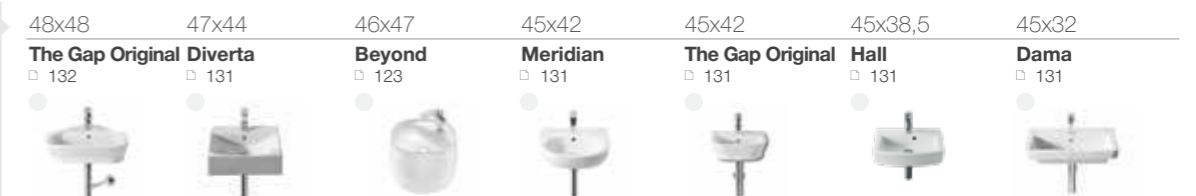

Раковины

ОБЗОР ПРОДУКЦИИ

длина x ширина

Раковины подвесные

100-140

70-99

60-69

60-69

50-59

35-49