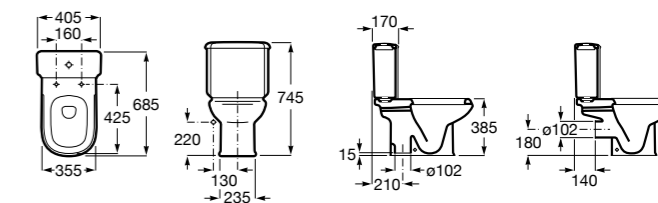

Dama Retro

342321001	Чаша унитаза с вертикальным выпуском. Включен установочный комплект.
342320001	Чаша унитаза с горизонтальным выпуском. Включен установочный комплект.
341325000	Бачок с механизмом двойного смыва 6/3 литра с нижним подводом воды. Включен установочный комплект, механизм для подвода воды и механизм смыва.
801327004	Сиденье и крышка со съемными креплениями.
V0007800R	Манжет прямой.