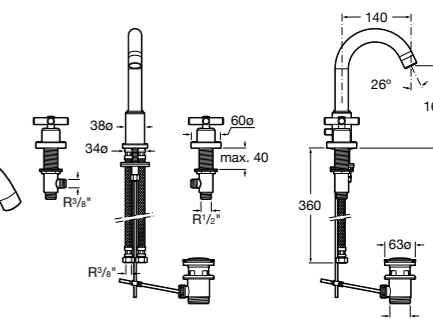

Loft

1. **5A443C00** Монтируемый на раковину смеситель с центральным поворотным изливом, донным клапаном и гибкой подводкой.