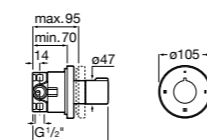

Aqualine Round 3 положения

5A184AC00 ROUND - Встраиваемый переключатель (3 положения) для ванны или душа. Установка с Арт. 525166803.
525166903 Скрытый монтажный блок для дивертора на 3 выхода 1/2".