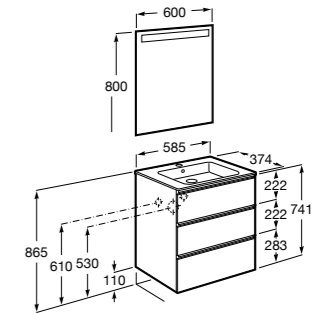

The Gap Compact ®

1. **851498XXX** UNIK - Комплект мебели с 3 ящиками и раковиной (смеситель располагается по центру).
   851529XXX PACK - Комплект мебели с 3 ящиками и раковиной (смеситель располагается по центру) и зеркала Eidos.
   816827339 Набор из 4 ножек 110 мм для мебели UNIK с 3 ящиками.
   816827458 Набор из 4 ножек 110 мм для мебели UNIK с 3 ящиками.