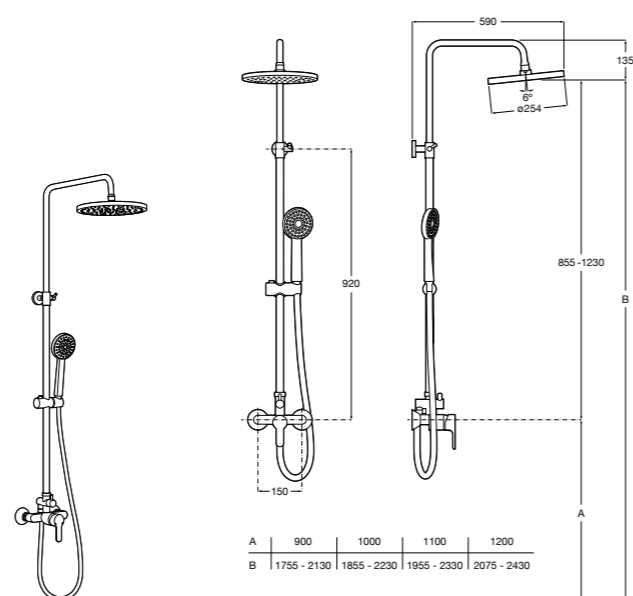

L20

5A9709C00 Душевая стойка с однорычажным управлением, высота стойки регулируется от 855 до 1230 мм. Включает: верхний душ диаметром 254 мм, ручной душ диаметром 100 мм, с 1 режимом потока, гибкий металлический шланг 1,5 м и держатель с возможностью регулировки наклона.