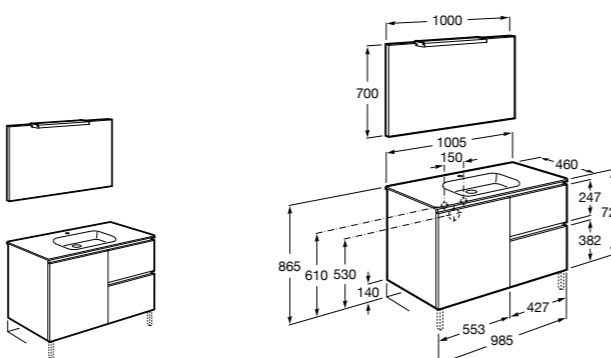

Anima

851031XXX UNIK - Комплект мебели и раковины. Компактный сифон. Ножки и смеситель не входят в комплект.

851035XXX PASC - Комплект мебели, раковины, зеркала и LED-светильника. Компактный сифон. Ножки и смеситель не входят в комплект.

816757339 Комплект из 2-х ножек.