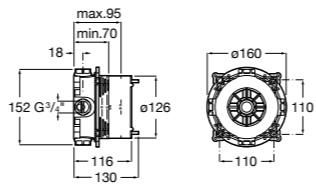

RocaBox Universal

1. **525869403** RocaBox - Универсальный монтажный блок для встраиваемых смесителей. Установка с монтируемым на стену термостатом или смесителем для ванны или душа. Смеситель не входит в комплект.
2. **525564303** Набор для удлинения на 20 мм. Подходит для удлинения встраиваемого механизма с максимальной глубиной 95 мм, с последующим удлинением до 115 мм.
3. **525564600** ROUND - Набор круглой формы для внешнего удлинения встраиваемого механизма на 20 мм. Подходит для встраиваемого механизма с максимальной глубиной 50 мм, с последующим удлинением до 70 мм.
4. **525564700** SQUARE - Набор для внешнего удлинения встраиваемого механизма на 20 мм. Подходит для встраиваемого механизма с максимальной глубиной 50 мм, с последующим удлинением до 70 мм.