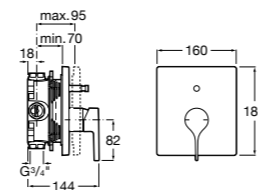

Смесители для ванны и душа / встраиваемые (установка с RocaBox)

Insignia

5A0B3AC00 Встраиваемый смеситель для ванны-душа с переключателем потока. Установка с RocaBox Арт. 525869403.

5A0B3A..0 Встраиваемый смеситель для ванны-душа с переключателем потока. Покрытие Everlux. Установка с RocaBox Арт. 525869403.