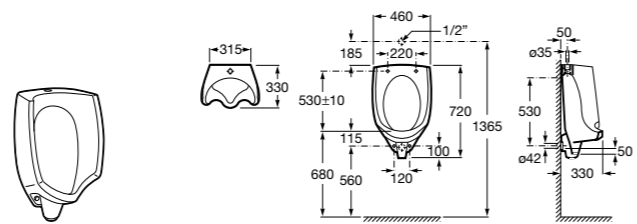

Аксессуары для писсуаров

Mural

353330001 Писсуар настенный с манжетой, пробкой для очистки и крепежным комплектом.

526505114 Связующий локоть Mural. Необходим для сборки писсуара Mural.

526505214 Сливной локоть Mural. Необходим для сборки писсуара Mural.

Аксессуары для слива

Garda

526005510 Решетка из нержавеющей стали с резиновой вставкой.