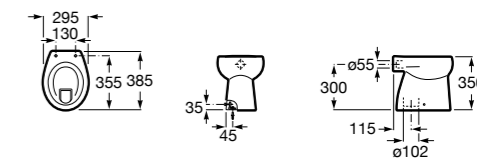

Baby

344PB8000	Чаша детского унитаза с вертикальным выпуском для высокорасполагаемого бачка. В комплект включен установочный комплект.
801PB6004	Сиденье для детского унитаза.