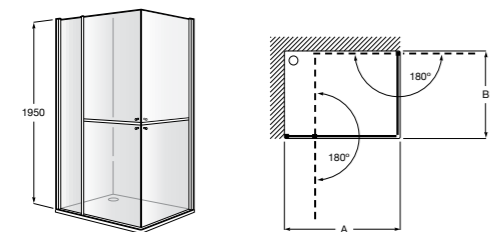

Access PLF + PL

Угловой душ. 1 распашной элемент из 2-х частей + 1 неподвижный фронтальный элемент с 1 створкой из 2-х частей.

PLF (A)	От 970 до 1100
	От 1101 до 1200
	От 1201 до 1400
PL (B)	От 600 до 800
	От 801 до 1000