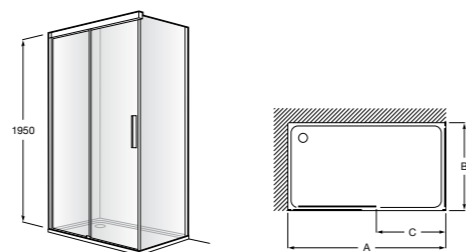

Fusion-N L2 + LF-C

Фронтальное расположение. 1 раздвижной элемент + 1 фиксированный элемент + 1 фиксированный элемент сбоку.

		Минимальное открытие (C)
L2 (A)	От 970 до 1300	408
	От 1301 до 1600	533
	От 1601 до 2000	683
LF-C (B)	От 200 до 800	-
	От 801 до 1000	-