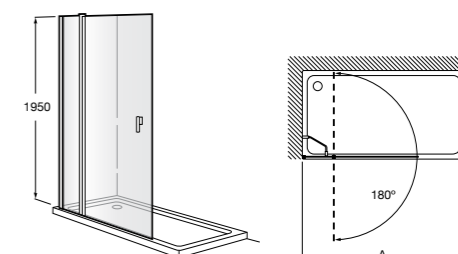

Easy D1HF

Фиксированная панель + 1 распашной элемент.

D1HF (A)	От 800 до 880
	От 881 до 1200
	От 1201 до 1400

**Easy D1H**

Панель распашная.

D1H (A)	От 600 до 800
	От 801 до 1000

Душевые панели / 2 фиксированные панели**Line D1HF + LF**