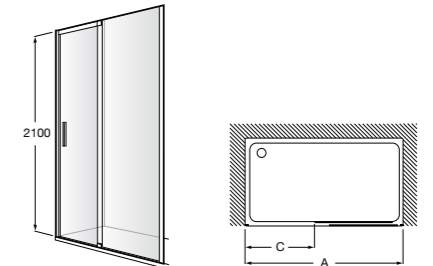

Aerea L2-E

Фронтальное расположение. Один раздвижной элемент + 1 фиксированный элемент.

	Минимальное открытие (С)	
L2-E (A)	От 1170 до 1400	448
	От 1401 до 1700	563
	От 1701 до 2000	713