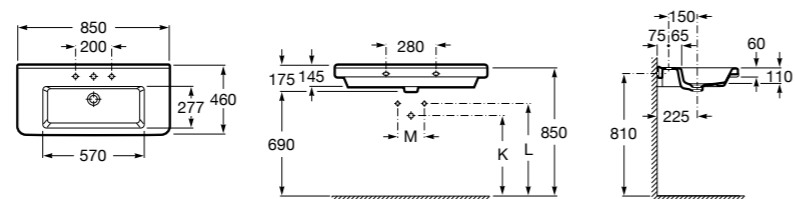

Dama

32781000 Настенная керамическая раковина. Смеситель не входит в комплект.

337470000 Пьедестал для керамической раковины.

337471000 Полупьедестал для керамической раковины.