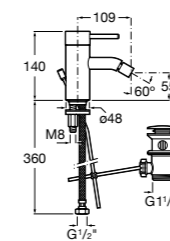

Lanta

5A6011C00 Смеситель для биде с регулятором направления потока, донным клапаном и гибкой подводкой.