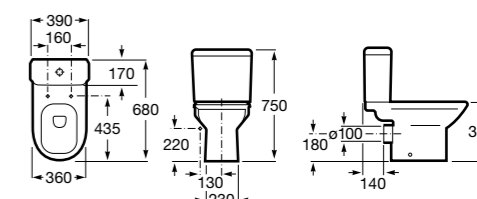

Giralda

1. **342466000** Чаша SH.
   341469000 Бачок AI.
   ZRU9000046 Сиденье с крышкой.
   ZRU9000047 Сиденье с крышкой.