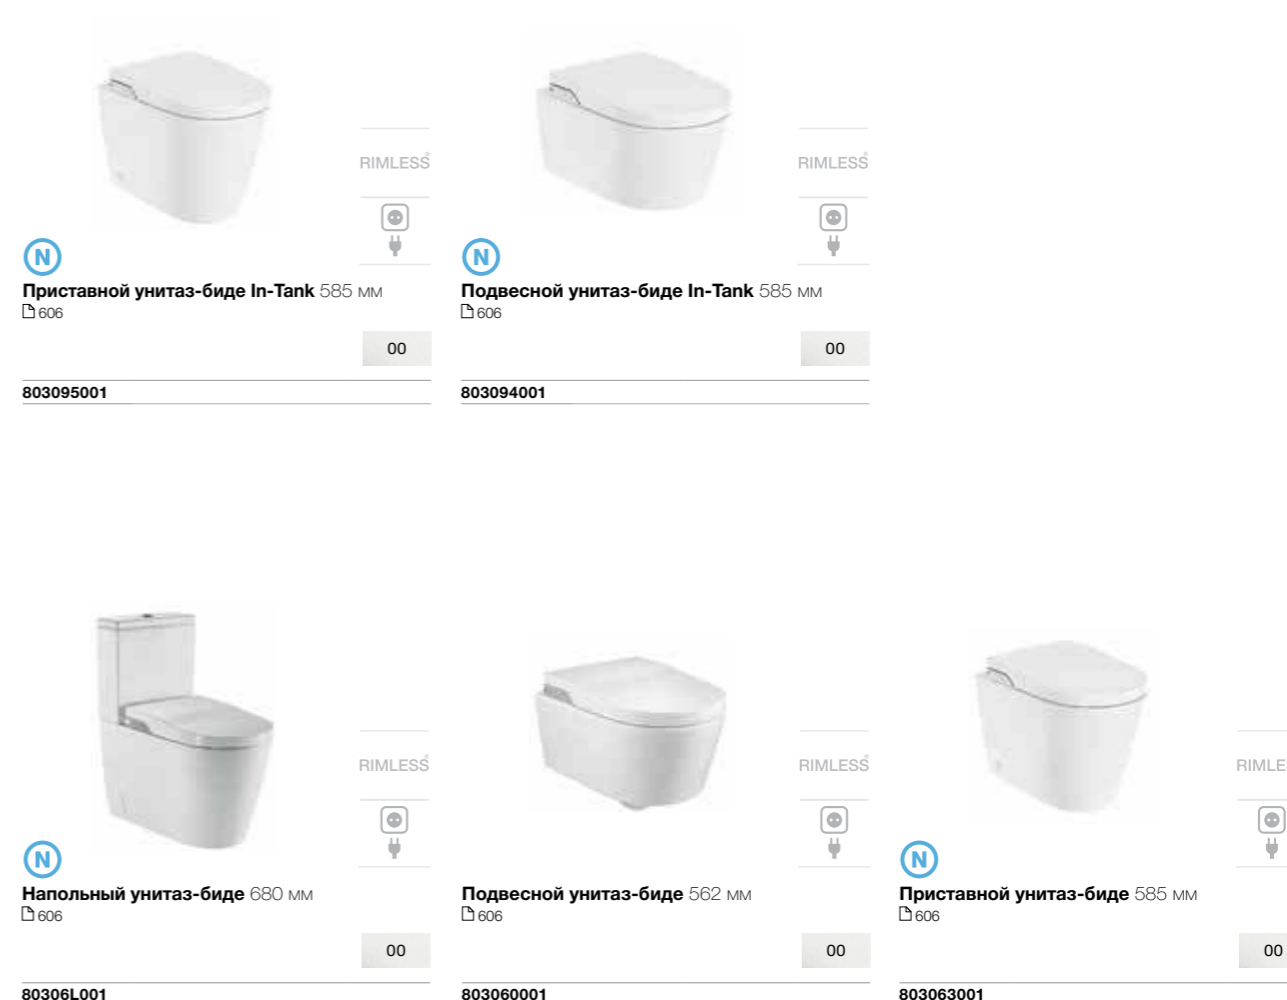

Экономия места

Занимает меньше места и дает большую свободу в дизайне пространства ванной комнаты.

Ночной свет

Программируемая LED-подсветка может быть включена всю ночь.

N

Приставной унитаз-биде In-Tank 585 мм
□ 606