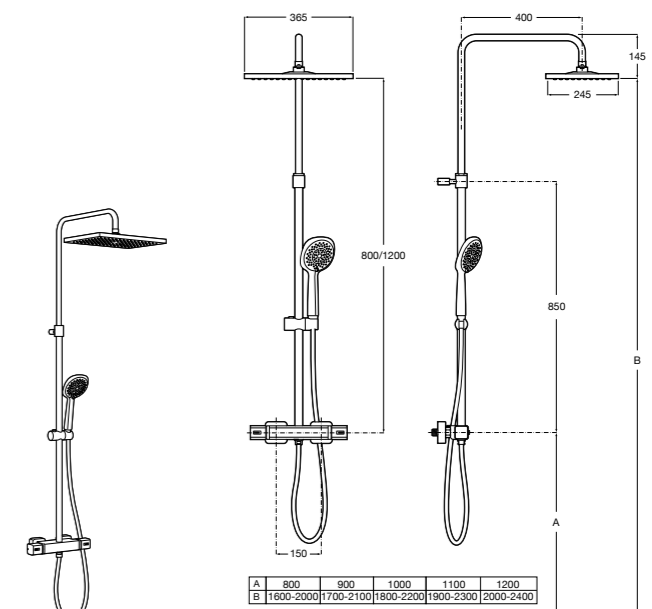

Level-T

5A201AC00 Душевая стойка со смесителем-термостатом. Регулируемая высота. Включает: верхний душ 365x245 мм, ручной душ диаметром 130 мм с тремя режимами напора воды, гибкий шланг 1,75 м и держатель с возможностью регулировки наклона и высоты.