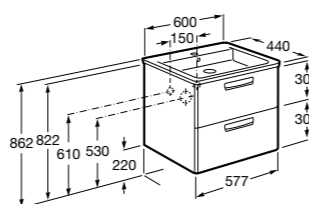

The Gap Original

ZRU9302734 Мебельный модуль белый матовый.

ZRU9302879 Мебельный модуль белый гляцевый.

ZRU9302742 Мебельный модуль фиолетовый.

327472000 Раковина The Gap Original 600.