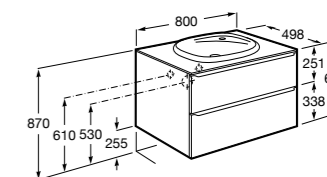

Мебельные модули для одной раковины 800 мм

Beyond ®

1. **851453XXX** UNIK - Комплект мебели с двумя ящиками с ручками и раковиной из материала FINECERAMIC®.