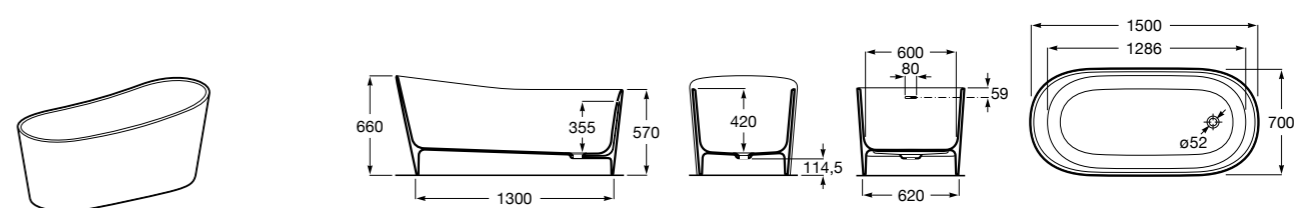

Maui Round ©

248499000 Овальная ванна STONEX®, интегрированный слив-перелив, донный клапан с системой click-clack.