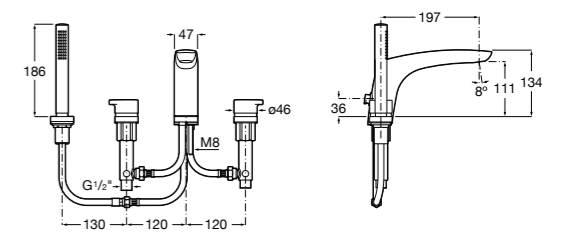

Смесители для ванны и душа / монтаж на бортик

Insignia

1. **5A093AC00** Монтируемый на край ванны двухвентильный смеситель для ванны-душа с изливом 197 мм, с душевой лейкой и гибким шлангом.