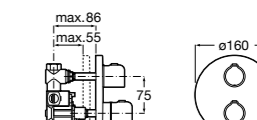

5A2B18C00* Встраиваемый термостат для душа.