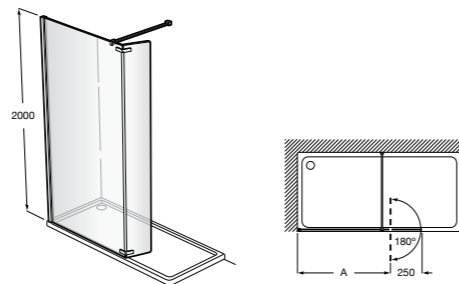

Душевые панели / 1 фиксированная панель

Line D1HF Walk-in

Фиксированная панель + 1 распашной элемент.

D1HF (A)	От 700 до 900 + 250
	От 901 до 1200 + 250