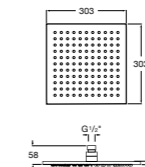

Rainsense

5B4050.0 Квадратная душевая насадка. Покрытие Everlux. Кронштейн покупается отдельно.

Rainsense

5B2950C00 Круглая душевая насадка. Хромированная нержавеющая сталь. Кронштейн покупается отдельно.

5B2150C00 Круглая душевая насадка. Хромированный ABS-пластик. Кронштейн покупается отдельно.