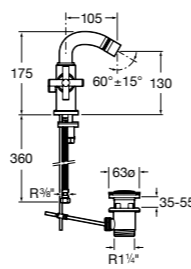

Monodin-N

5A6198C00 Смеситель для биде с цепочкой, регулятором направления потока и гибкой подводкой.

Alfa

5A6F25C00 Смеситель для биде с регулятором направления потока, донным клапаном и гибкой подводкой.

Cala

5A606EC00 Смеситель для биде с регулятором направления потока, донным клапаном и гибкой подводкой.

Victoria

5A6N25C0M Смеситель для биде с регулятором направления потока, донным клапаном и гибкой подводкой.

L20

5A6A09C0M Смеситель для биде с регулятором направления потока, донным клапаном и гибкой подводкой.

Victoria

5A6125C0M Смеситель для биде с регулятором направления потока, держателем для цепочки и гибкой подводкой.

**Смесители для биде / монтаж на бортик /
двухвентильные**

L20

5A6B09C00 Смеситель для биде с регулятором направления потока, держателем для цепочки и гибкой подводкой.

Loft

5A6043C00 Смеситель для биде с регулятором направления потока, донным клапаном и гибкой подводкой.

Carmen

5A6A4BC00 Смеситель для биде с регулятором направления потока, донным клапаном click-clack и гибкой подводкой воды.

Brava

5A6130C00 Смеситель для биде с регулятором направления потока и гибкой подводкой.

Brava

5A6530C00 Встраиваемый вентиль для биде, синий указатель (холодный).
5A6630C00 Встраиваемый вентиль для биде, красный указатель (горячий).