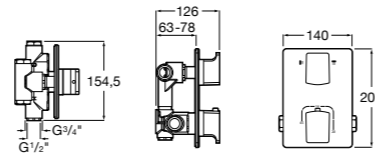

5A0101C00 Встраиваемый термостат для ванны и душа с переключателем потока.