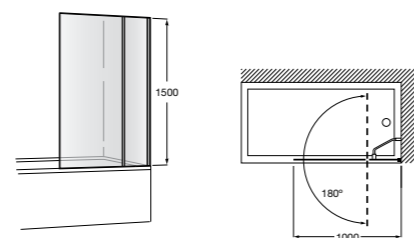

Душевое ограждение для ванны / 2 стены / фронтальное / фиксированное / распашное

Victoria Standard B1HF

B1HF - Фронтальное расположение. 1 элемент распашной + 1 фиксированный элемент. Прозрачное стекло. Компенсация 25 мм.

	Ширина	Открытие (C)
AM19510012	1000 (325+675)	650