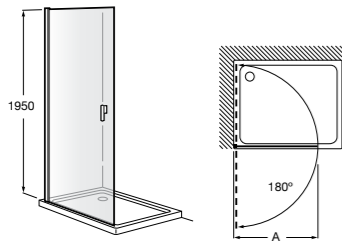

Easy D1HF

Фиксированная панель + 1 распашной элемент.

D1HF (A)	От 800 до 880
	От 881 до 1200
	От 1201 до 1400

**Easy D1H**

Панель распашная.

D1H (A)	От 600 до 800
	От 801 до 1000

Душевые панели / 2 фиксированные панели**Line D1HF + LF**