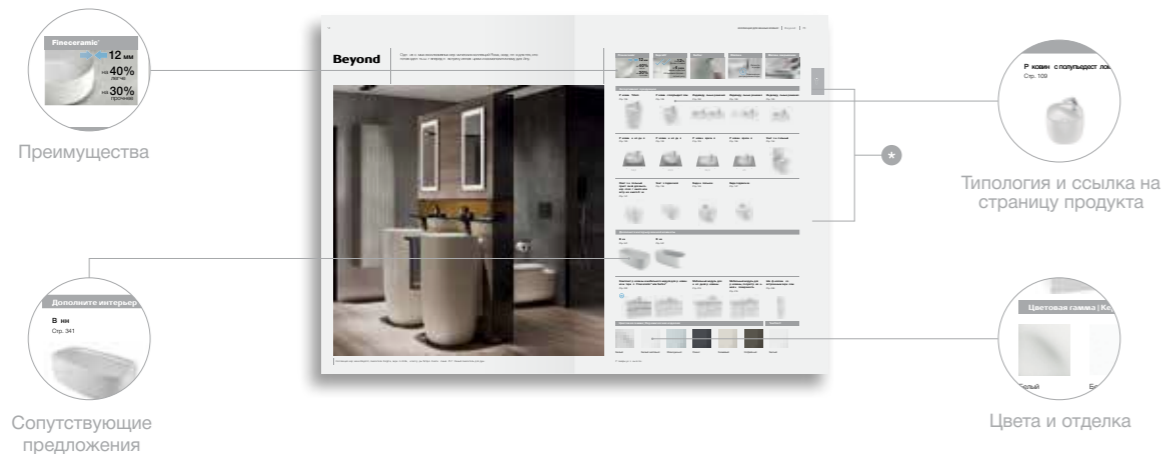

Путеводитель

ПРЕДСТАВЛЕНИЕ ПРОДУКТОВ ПО КОЛЛЕКЦИЯМ

Краткое описание характеристик каждой коллекции, оттенков и текстур.