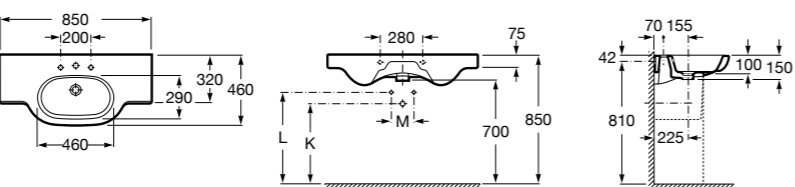

Meridian

32724D000 Настенная керамическая раковина. Смеситель не входит в комплект.

335240000 Пьедестал для керамической раковины.

337241000 Полупьедестал для керамической раковины.