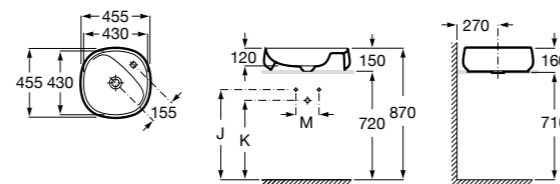

Hall

327624000 Настенная или накладная керамическая раковина. Смеситель не входит в комплект.
337471000 Полуьедестал

Urbi 1

327225000 Накладная керамическая раковина. Смеситель не входит в комплект.

The Gap Square