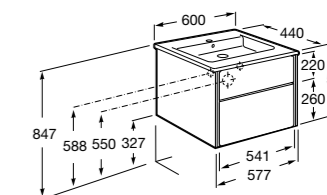

Ronda

ZRU9303002 Мебельный модуль бетон/белый матовый.

ZRU9302963 Мебельный модуль белый глянец/антрацит.

327472000 Раковина The Gap Original 600.