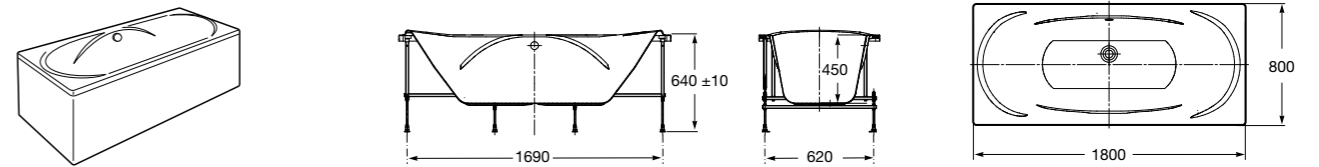

Madeira

Акриловая ванна прямоугольная, глубина 45 см. Монтажный комплект заказывается отдельно.

	A	B	C	Объем, л
248525000	1800	800	1690	210
24F177000	Монтажный комплект (каркас, комплект креплений к стене, система слив-перелив полуавтомат).			
259971000	Фронтальная панель.			
259972000	Боковая панель 800, левая.			
259973000	Боковая панель 800, правая.