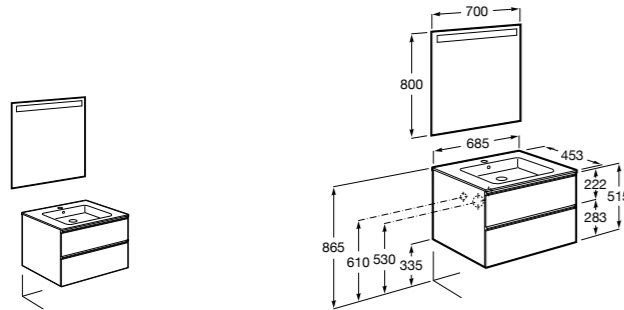

Ronda

1. **ZRU9303003** Мебельный модуль бетон/белый матовый.
   ZRU9302964 Мебельный модуль белый глянцевый/антрацит.
   327471000 Раковина The Gap Original 700.

The Gap ©

1. **851477XXX** UNIK - Комплект мебели с 2 ящиками и раковины.
   851510XXX PACK - Комплект мебели с 2 ящиками, раковины и зеркала Eidos.
   816826339 Набор из 2 ножек 335 мм для мебели UNIK с 2 ящиками.
   816826458 Набор из 2 ножек 335 мм для мебели UNIK с 2 ящиками.