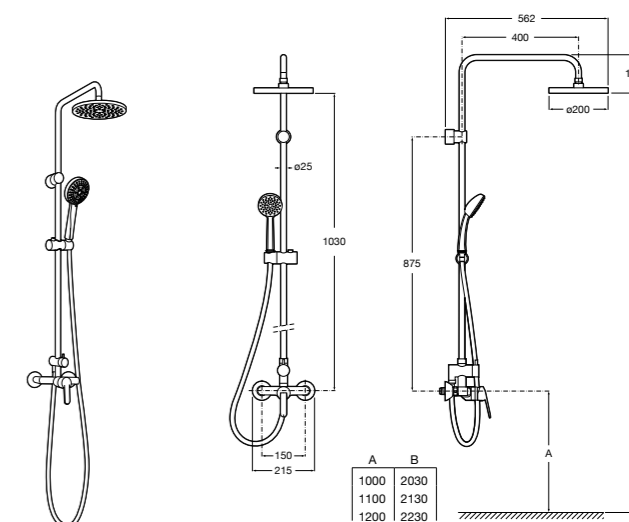

Victoria Basic

5A9725C00 Душевая стойка без смесителя. Включает: верхний душ диаметром 200 мм, ручной душ диаметром 100 мм с 1 режимом потока, гибкий металлический шланг 1,5 м.