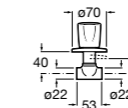

Brava

5A1930C00 Встраиваемый вентиль для сварки 22 мм. Синий указатель (холодная).

5A0930C00 Встраиваемый вентиль для сварки 22 мм. Красный указатель (горячая).