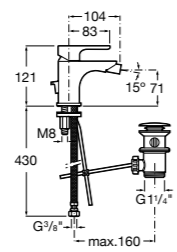

L20

5A6A09C0M Смеситель для биде с регулятором направления потока, донным клапаном и гибкой подводкой.

Victoria

5A6125C0M Смеситель для биде с регулятором направления потока, держателем для цепочки и гибкой подводкой.