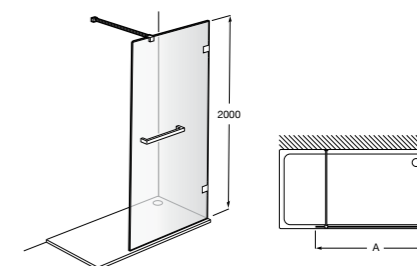

Душевые ограждения / 2 стены / Walk-in

Mistral Standard DF

Фиксированное стеклянное ограждение для душа с держателем для полотенца из нержавеющей стали. Включает обработку Maxiclean.

	Ширина (A)
AM25910012M	1000
AM25912012M	1200
AM25914012M	1400

Размеры в мм