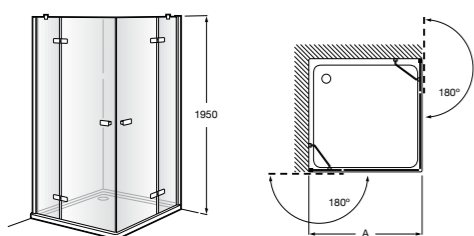

Душевые ограждения / 2 стены / вход с угла / распашные двери

Vela 2PLF

Угловой душ с 2 распашными элементами + 2 фиксированных элемента.

		Минимальное открытие (C)
2PLF (A)	От 760 до 900	500
	От 901 до 1300	600
	От 1301 до 1400	700