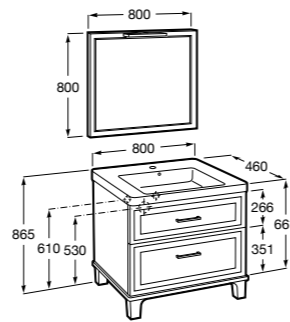

Domi ©

1. **857536806** Мебельный модуль.
   3270M0004 Раковина мебельная The Gap Plus 800x460.
   ZRU9302689 Зеркало The Gap Original 800.

Также возможна комплектация раковинами

1. **32799C000** Victoria Unik 800
   3279A4000 Раковина The Gap 800.
   851546XXX Комплект. Включает в себя: мебельный модуль и раковину.
   851539XXX Готовое решение. Включает в себя: мебельный модуль, раковину и зеркало Eidos.

Дополнительно:

1. **816830485** Каркас без полотенцедержателя (1 шт.).
   816831485 Каркас с полотенцедержателем (1 шт.).

Romea ©

1. **851582XXX** UNIK - Модуль для раковины с 2 ящиками и раковина.
   851589XXX Готовое решение - модуль для раковины с двумя ящиками, раковина, зеркало.

The Gap Original

1. **ZRU9302733** Мебельный модуль белый матовый.
   ZRU9302878 Мебельный модуль белый глянцевый.
   ZRU9302741 Мебельный модуль фиолетовый.
   327471000 Раковина The Gap Original 700.

Ronda

1. **ZRU9303003** Мебельный модуль бетон/белый матовый.
   ZRU9302964 Мебельный модуль белый глянцевый/антрацит.
   327471000 Раковина The Gap Original 700.

The Gap ©

1. **851477XXX** UNIK - Комплект мебели с 2 ящиками и раковины.
   851510XXX PACK - Комплект мебели с 2 ящиками, раковины и зеркала Eidos.
   816826339 Набор из 2 ножек 335 мм для мебели UNIK с 2 ящиками.
   816826458 Набор из 2 ножек 335 мм для мебели UNIK с 2 ящиками.

The Gap ©

1. **851485XXX** UNIK - Комплект мебели с 3 ящиками и раковины.
   851518XXX PACK - Комплект мебели с 3 ящиками, раковины и зеркала Eidos.
   816827339 Набор из 4 ножек 110 мм для мебели UNIK с 3 ящиками.
   816827458 Набор из 4 ножек 110 мм для мебели UNIK с 3 ящиками.

Up

1. **ZRU9303011** Мебельный модуль белый глянцевый.
   327471000 Раковина The Gap Original 700.

Размеры в мм

Мебельные модули для одной раковины 600 мм

Beyond ©

1. **851452XXX** UNIK - Комплект мебели с двумя ящиками с ручками и раковиной из материала FINECERAMIC®.

Beyond