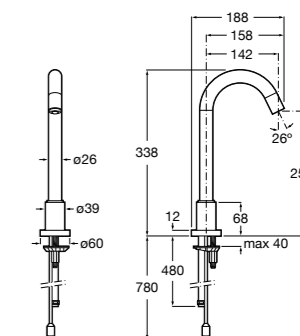

Loft-E

1. **5A3143C00** Электронный смеситель для раковины с высоким изливом для подвода одной воды. Ограничитель потока воды 5,7 л/мин. Сенсор приближения. Питание от четырех щелочных батареек 1,5V LRG (AA). Батарейки не включены в комплект.
2. **5A3943C00** Электронный смеситель для раковины с высоким изливом для подвода одной воды. Ограничитель потока воды 5,7 л/мин. Сенсор приближения. Питание от сети 230 V. Источник питания включен в комплект.