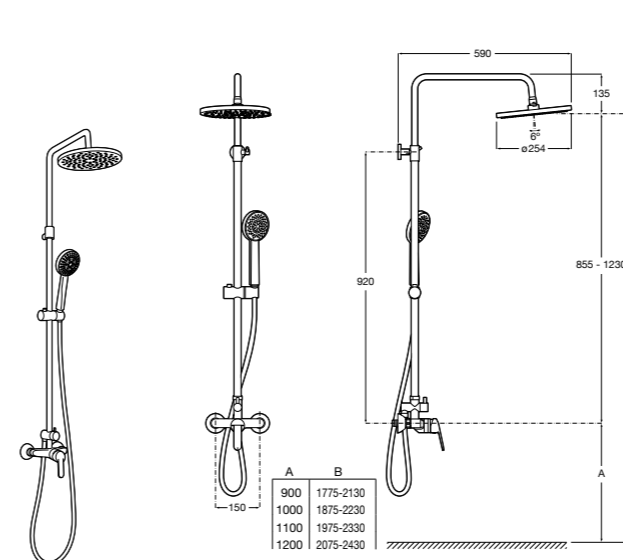

Victoria Plus

5A9A25C00 Душевая стойка с однорычажным управлением. Включает: верхний душ диаметром 250 мм, ручной душ диаметром 100 мм с 1 режимом потока, гибкий металлический шланг 1,5 м и держатель с возможностью регулировки наклона и высоты. Высота стойки регулируется от 855 до 1230 мм.