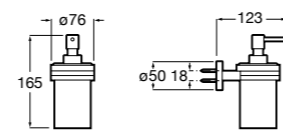

Compas

817433001 Настенный диспенсер.