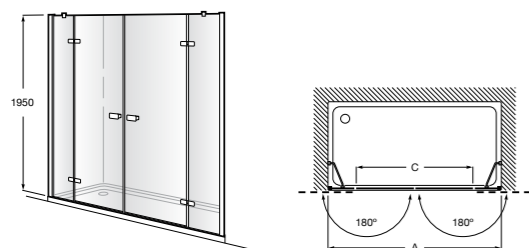

Душевые ограждения / 3 стены / распашные двери

Vela 2P2F

Фронтальное расположение. 2 распашных элемента + 2 фиксированных элемента.

		Минимальное открытие (C)
2P2F (A)	От 1460 до 1800	1000
	От 1801 до 2000	1200