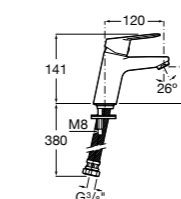

Alfa ®

1. **5A3L25C00** Смеситель для раковины, гладкий корпус, с гибкой подводкой. Cold start.