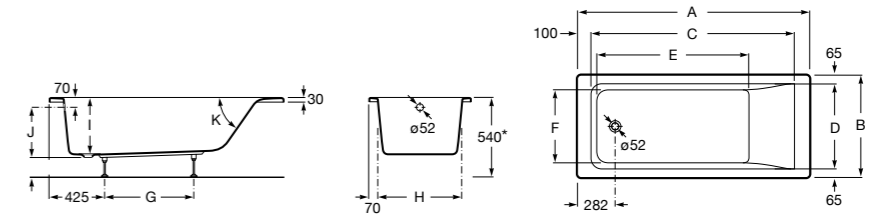

Размеры в мм

Easy

Прямоугольная акриловая ванна с гидромассажем Tonis.

	A	B	C	D	E	F	G	H	I	J	K	Объем, л
248155001	1700	750	1418	618	1110	540	650	309	420	341	55°	197
248156001	1700	700	1418	568	1110	490	490	284	420	341	55°	180
248171001	1600	750	1318	618	1010	540	650	309	420	341	55°	183
248157001	1600	700	1318	568	1010	490	490	284	420	341	55°	167
248172001	1500	700	1218	568	910	490	470	284	400	341	62°	161
248173001	1400	700	1118	568	810	490	470	284	400	341	62°	146