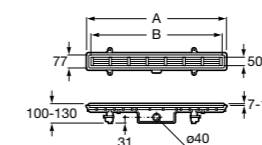

Malta

Керамический душевой поддон.

	A	B	C	D
373516000	1200	800	65	180
373517000	1000	800	65	180
373505000	1200	750	65	175
373506000	1000	750	65	170
37450C000	1200	700	65	175
37450D000	1000	700	65	170
37450E000	900	700	65	170
373513000	1200	700	80	175
373512000	1000	700	80	170
373519000	900	700	80	170

Malta

Угловой керамический душевой поддон.

	A	B	Rad
37450A000	1000	1000	504
37450B000	900	900	504

Italia

Прямоугольный керамический душевой поддон.

	A	B	C	D
3740HP000	1200	800	80	170
3740HS000	1000	800	80	170
3740HG000	1400	700	80	170
3740HR000	1200	700	80	170
3740HT000	1000	700	80	170
3740HU000	900	720	80	170

Italia

Угловой керамический душевой поддон.

	A	B	C	D	Rad
3740HL000	900	900	80	625	550
3740HM000	800	800	80	525	550

Сливы для керамических душевых поддонов

Сливы ультраплоские

27L026000	высота: 60 мм
27L018000	высота: 80 мм

Сливы

506404400	Слив Ø 90 для душевых поддонов.
P0005900R	Слив Ø 65 для душевых поддонов.
506404500	Слив Ø 52 для душевых поддонов.

Italia

Квадратный керамический душевой поддон.

	A	B
3740NH000	900	900
3740NJ000	800	800
3740NK000	700	700

Сливные системы In-Drain

In-Drain Channel

IN-DRAIN CHANNEL - Сливной комплект с прокладкой из геотекстиля.

	A	B
276091000	950 x 50	990
276153000	850 x 50	890
276090000	750 x 50	790
276089000	650 x 50	690

In-Drain X3

IN-DRAIN X3 - Сливной комплект с прокладкой из геотекстиля. Реверсивная керамическая панель (не входит в комплект).

	A	B
276131000	950 x 50	990
276130000	850 x 50	890
276129000	750 x 50	790
276128000	650 x 50	690

Plate X1

PLATE X1 - Крышка сливного отверстия, совместима с In-Drain Channel.

	A	B
276095000	950 x 50	990
276155000	850 x 50	890
276094000	750 x 50	790
276093000	650 x 50	690

Plate X2

PLATE X2 - Крышка с решёткой для сливного отверстия, совместима с In-Drain Channel.