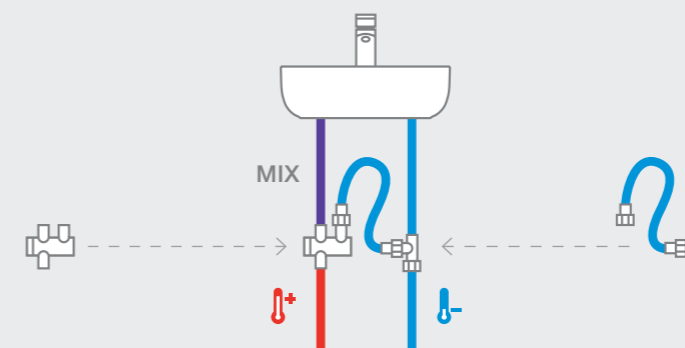

**Смесители для раковин /
педаль, монтируемая
к стене**

505128900

505128700

505127900

один
подвод
воды

**Смесители для раковин /
педаль, монтируемая
в пол**

Instant Foot
855

505128800

Instant Foot
855

505128600

Instant Foot
856

505127800

один
подвод
воды

☐ Более подробную информацию см. на указанной странице / Размеры в мм.

**Смесители для раковин /
термостаты Micro-T**

5A0279C00

Avant
856

5A0179C00

ПРЕДВАРИТЕЛЬНО
СМЕШИВАНИЕ

**Установка термостата-смесителя для подачи холодной воды + предварительно
смешанной**