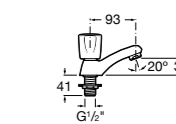

Brava

1. **5A4230C00** Кран для раковины (синий указатель).
   5A4330C00 Кран для раковины (красный указатель).