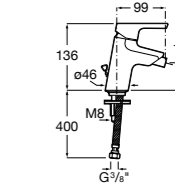

Malva

5A613BC00 Смеситель для биде с регулятором направления потока, цепочкой и гибкой подводкой.