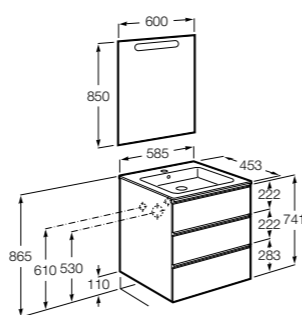

Anima

851029XXX UNIK - Комплект мебели и раковины. Компактный сифон. Ножки и смеситель не входят в комплект.

851033XXX PASC - Комплект мебели, раковины, зеркала и настенного LED-светильника. Сифон не включен в комплект. Ножки и смеситель не входят в комплект.

816757339 Комплект из 2-х ножек.