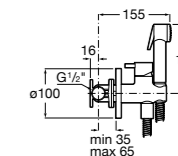

Be Fresh

5B9461C00	Комплект гигиенического душа со смесителем, встраиваемый. Включает: душевую лейку и металлический гибкий шланг.