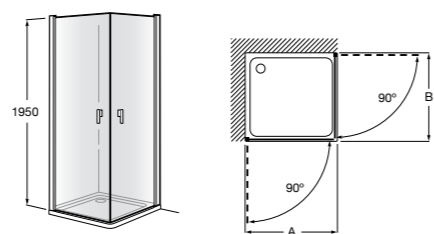

Easy 2PL

Угловой душ с 2 распашными элементами.

2PL (A и B)	От 600 до 800
	От 801 до 1000