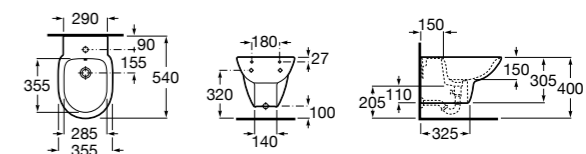

Debba Round ©

357999000 Подвесное биде без крышки. Смеситель не входит в комплект. Для установки подвесных биде необходима совместимая система инсталляции Rosa.

806B2000B Крышка для биде с креплениями из нержавеющей стали. Материал SUPRALIT®.

Размеры в мм