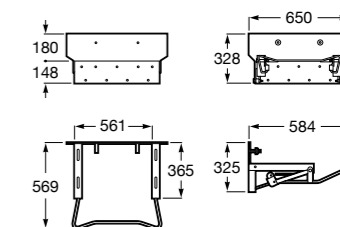

Access

816323000 Регулируемый каркас для настенной раковины.