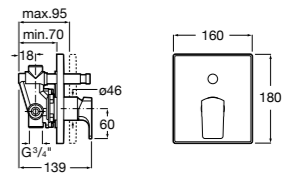

L90

5A0B01C00 Встраиваемый смеситель 1/2" для ванны-душа с переключателем потока. Установка с RocaBox Арт. 525869403.