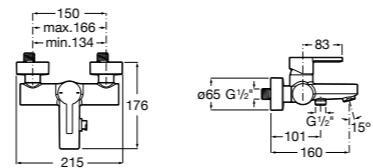

Naia

5A0296C00 Монтируемый на стену смеситель для ванны-душа с автоматическим переключателем потока.

5A0296..0 Монтируемый на стену смеситель для ванны-душа с автоматическим переключателем потока. Покрытие Everlux