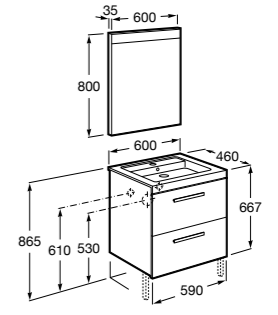

Prisma

1. **855951XXX** UNIK - Комплект мебели и раковины. Компактный сифон. Ножки и смеситель не входят в комплект.
   855935XXX PACK - Комплект мебели, раковины и зеркала Prisma Basic со встроенной LED-подсветкой. Компактный сифон. Ножки и смеситель не входят в комплект.
   816764339 Комплект из 2-х ножек.