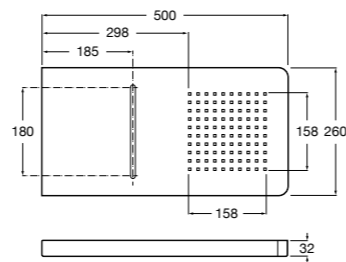

Держатели для душевых насадок

Потолочный держатель

Потолочный держатель для душевой насадки. Совместим с RainDream и RainSense.

	A	
5B0650C00	300	
5B0550C00	200	
5B0450C00	100	
5B0550..0 ©	200	Покрытие Everlux.

Потолочный держатель

Потолочный держатель для душевой насадки 100 мм. Совместим с RainDream и RainSense.

5B1050C00	

Настенный держатель

Настенный держатель для душевой насадки. Совместим с RainDream и RainSense.

	A	
5B0350C00	500	
5B0250C00	400	
5B0150C00	300	
5B0250..0	400	Покрытие Everlux.

Настенный держатель

5B0750C00 Настенный держатель для душевой насадки. Совместим с Stella.

Настенный держатель

5B0950C00 Настенный держатель для душевой насадки 400 мм. Совместим с RainDream и RainSense.

Душевые насадки, монтаж к стене

Puzzle

5A9978C00 Монтируемая к стене душевая насадка из нержавеющей стали с функцией каскадного потока.