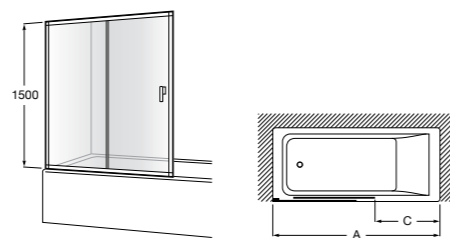

Easy BL2-E

Фронтальное ограждение для ванны. 1 раздвижная створка + 1 фиксированная.

		Минимальное открытие (C)
BL2-E (A)	От 970 до 1400	355
	От 1401 до 1500	565
	От 1501 до 1800	615
	От 1801 до 2000	765