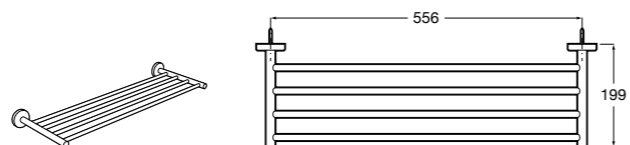

Compas

1. 817361001 Решетка для полотенец.

Hotel's

1. 816379001 Решетка для полотенец.

Размеры в мм