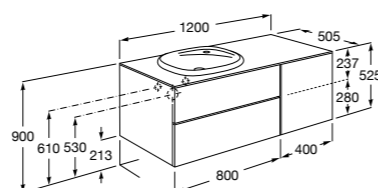

Beyond раковина слева

851412XXX Мебельный модуль для размещения накладной раковины 585 мм слева. Раковины и смесители не входят в комплект.

Размеры в мм