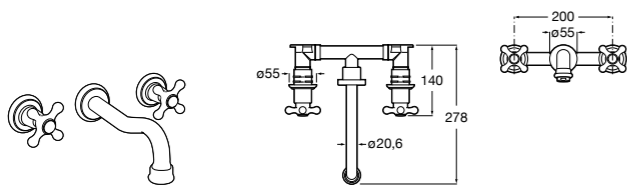

Carmen

5A474BC00 Встраиваемый в стену смеситель для раковины.

Смесители для биде / монтаж на бортик / однорычажные

Insignia

5A603AC00 Смеситель для биде с регулятором направления потока, донным клапаном и гибкой подводкой.

5A6A3A..0 Смеситель для биде с регулятором направления потока и гибкой подводкой. Не включает донный клапан. Покрытие Everlux.

Pais

5A606DC00 Смеситель для биде с ручкой-джойстиком, регулятором направления потока, донным клапаном и гибкой подводкой.