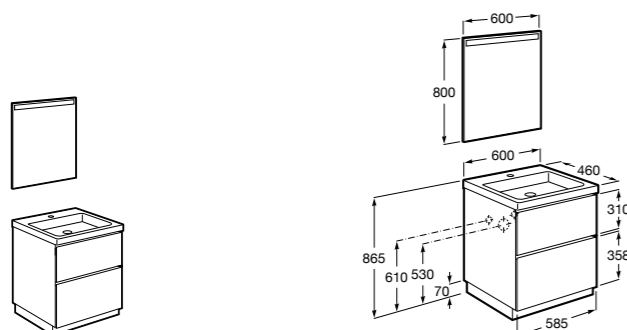

Lander

851424XXX UNIK - Комплект мебели и раковины. Ножки и смеситель не входят в комплект. Встроенная розетка. Модуль дополнительно обработан защитой от влаги.

851429XXX PASC - Комплект мебели, раковины и зеркала Eidos. Ножки и смеситель не входят в комплект. Встроенная розетка. Модуль дополнительно обработан защитой от влаги.

816824339 Комплект из 2-х ножек.

The Gap ®

857552806 Мебельный модуль.

3279A8000 Раковина The Gap 600.

ZRU9302688 Зеркало The Gap Original 600.

ZRU9302885 Зеркальный шкаф The Gap Original 600.

Также возможна комплектация раковинами

3270M1004 Раковина мебельная The Gap Plus 600x460.

32799E000 Victoria Unik 600.

851484XXX Комплект. Включает в себя: мебельный модуль и раковину.

851517XXX Готовое решение. Включает в себя: мебельный модуль, раковину и зеркало Eidos.

Дополнительно:

816827339 Ножки (4 шт.) Алюминий.

816827458 Ножки (4 шт.) Никель.