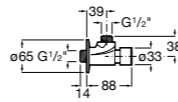

Смесители для душа / настенные / порционно-нажимные

Instant

1. **5A2777C00** Наружный угловой кран для душа.