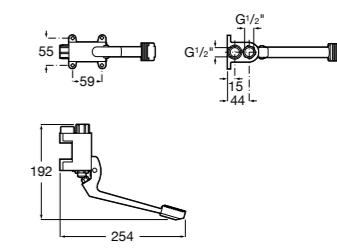

Instant Foot

505127900 Педальный кран. Установка на стене. Подвод одной воды.