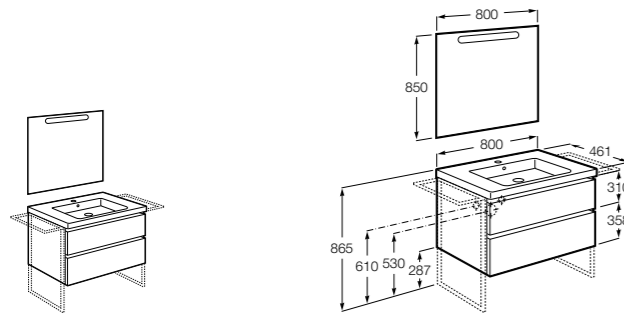

Domi ©

1. **857536806** Мебельный модуль.
   3270M0004 Раковина мебельная The Gap Plus 800x460.
   ZRU9302689 Зеркало The Gap Original 800.

Также возможна комплектация раковинами

1. **32799C000** Victoria Unik 800
   3279A4000 Раковина The Gap 800.
   851546XXX Комплект. Включает в себя: мебельный модуль и раковину.
   851539XXX Готовое решение. Включает в себя: мебельный модуль, раковину и зеркало Eidos.

Дополнительно:

1. **816830485** Каркас без полотенцедержателя (1 шт.).
   816831485 Каркас с полотенцедержателем (1 шт.).

Romea ©

1. **851582XXX** UNIK - Модуль для раковины с 2 ящиками и раковина.
   851589XXX Готовое решение - модуль для раковины с двумя ящиками, раковина, зеркало.