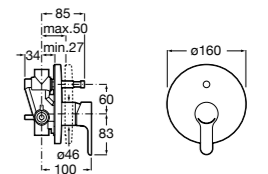

L20

1. **5A0A09C00** Встраиваемый смеситель для ванны-душа с переключателем потока.