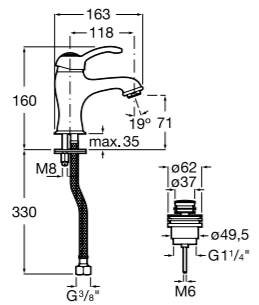

Carmen

5A304BC00 Смеситель для раковины, гладкий корпус, с донным клапаном с системой click-clack и гибкой подводкой.

5A314BC00 Смеситель для раковины, гладкий корпус, без донного клапана и с гибкой подводкой.