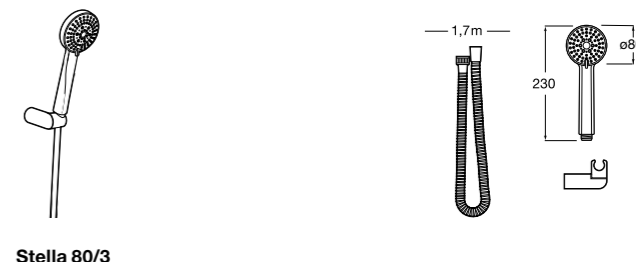

Stella 80/3

5B1303C00 Душевой комплект. Включает в себя: ручной душ 80 мм с 3 функциями, настенный держатель для ручного душа и гибкий шланг 1,70 м.

Размеры в мм