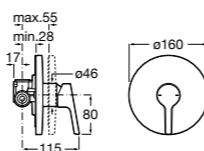

Malva

5A223BC00 Встраиваемый смеситель для ванны или душа.