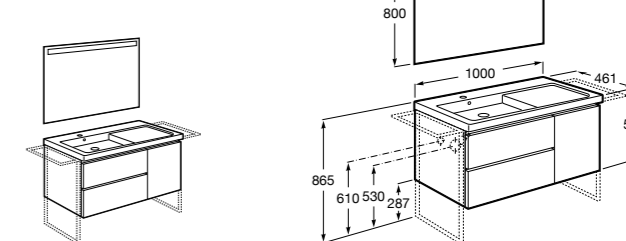

Domi раковина слева

В цвете белый глянец модуль и раковина заказываются отдельно.

857626806 Модуль для раковины слева.

3270MB004 Раковина The Gap Plus левая.

ZRU9302809 Зеркало The Gap Original 1000.

851547XXX Комплект. Включает в себя: мебельный модуль и раковину.

851543XXX Готовое решение. Включает в себя: мебельный модуль, раковину и зеркало Eidos.

Дополнительно:

816830485 Каркас без полотенцедержателя (1 шт.).

816831485 Каркас с полотенцедержателем (1 шт.).