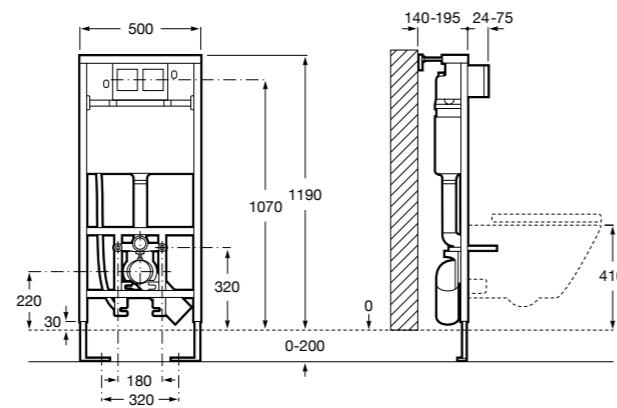

Duplo WC Smart

890090800 Встраиваемый каркас с бачком двойного смыва, гибкой подводкой для Smart-унитазов, гибким шлангом и установочным комплектом. Минимальная глубина 140 мм, высота 1190 мм. Межосевое расстояние 180 мм. Патрубок Ø 90 и 110. Рекомендуется для установки подвесного унитаза In-Wash® Inspira. Может быть укомплектован совместимой панелью смыва Roca (в комплект не входит).