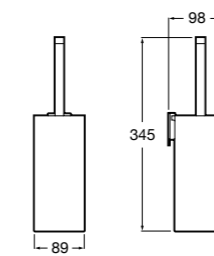

Rubik

816851001 Настенный держатель для щетки. Хром.
816851024 Настенный держатель для щетки. Черный цвет. ®