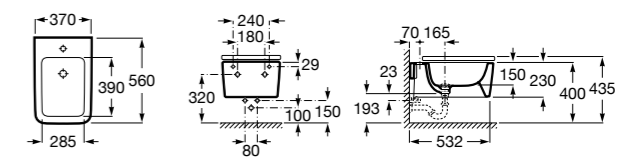

Hall

35762K000 Подвесное биде без крышки. Смеситель не входит в комплект. Для установки подвесных биде необходима совместимая система инсталляции Rosa.
80662B004 Крышка для биде с металлическими креплениями.