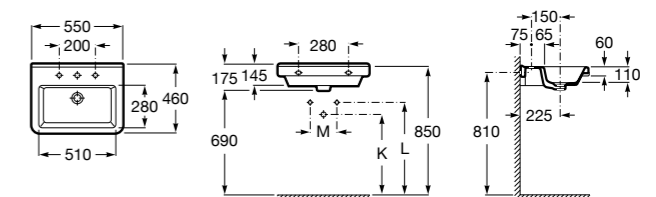

Dama

1. **327786000** Настенная керамическая раковина. Смеситель не входит в комплект.
   337470000 Пьедестал для керамической раковины.
   337471000 Полупьедестал для керамической раковины.