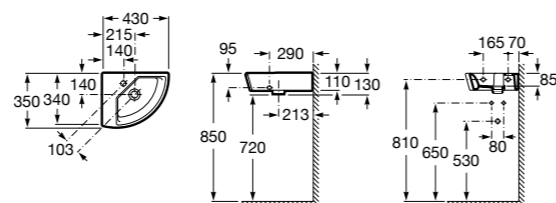

Размеры в мм

Meridian

32724C000 Настенная керамическая раковина. Смеситель не входит в комплект.

Раковины накладные

Hall

32762G000 Настенная или накладная керамическая раковина. Смеситель не входит в комплект.