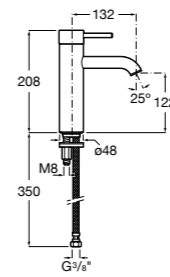

Lanta

5A3C11C00 Смеситель для раковины с аэратором, гладкий корпус, Mezzo, с донным клапаном с системой click-clack и гибкой подводкой. Cold start.