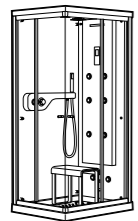

Zen Club

- **2H0429000** CLUB - Кабина с гидромассажем, правая (панель с форсунками справа).
- **2H0428000** CLUB - Кабина с гидромассажем, левая (панель с форсунками слева).
- **2H0425000** CLUB - Кабина с гидромассажем, правая (панель с форсунками справа).
- **2H0424000** CLUB - Кабина с гидромассажем, левая (панель с форсунками слева).
- **2H0432000** Сиденье.