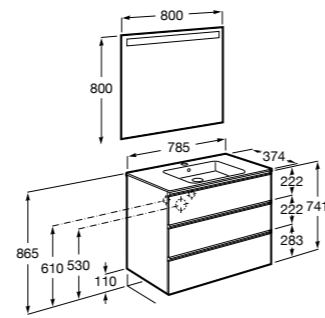

The Gap Compact ®

1. **851499XXX** UNIK - Комплект мебели с 3 ящиками и раковиной (смеситель располагается по центру).
   851530XXX PACK - Комплект мебели с 3 ящиками и раковиной (смеситель располагается по центру) и зеркала Eidos.
   816827339 Набор из 4 ножек 110 мм для мебели UNIK с 3 ящиками.
   816827458 Набор из 4 ножек 110 мм для мебели UNIK с 3 ящиками.