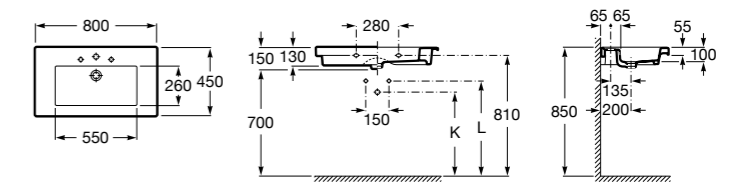

Prisma

327545000 Настенная или накладная керамическая раковина. Смеситель не входит в комплект.