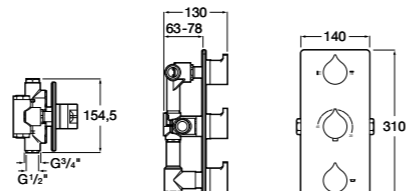

5A213AC00 Встраиваемый термостат для душа. 3-поточный переключатель.