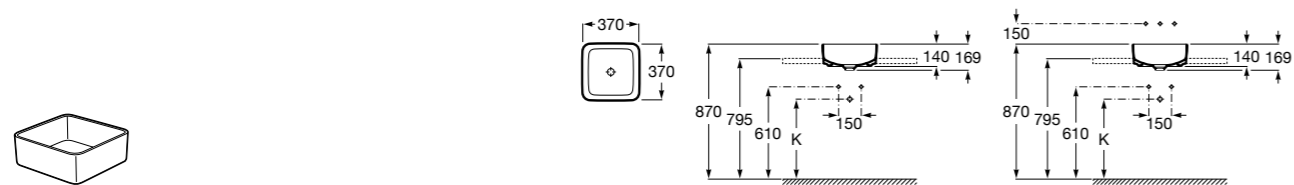

Ohtake ®

327A15..0 Накладная керамическая раковина. Смеситель не входит в комплект.

Inspira Square

327532..0 SQUARE - Накладная раковина из материала FINECERAMIC® с фиксированным открытым керамическим выпуском. Смеситель не входит в комплект.