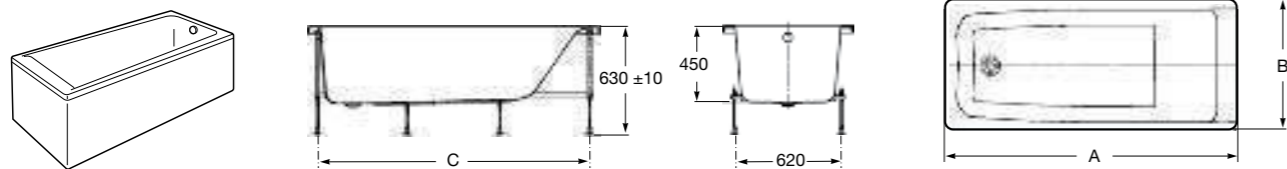

Elba

Акриловая ванна прямоугольная, глубина 45 см. Монтажный комплект заказывается отдельно.

	A	B	C	Объем, л
7248509000	1500	750	1390	220
7248619000	1600	750	1490	230
7248507000	1700	750	1590	250
7248514000	Монтажный комплект 1500 (каркас, комплект креплений к стене, система слив-перелив полуавтомат).			
725P029000	Монтажный комплект 1600 (каркас, комплект креплений к стене, система слив-перелив полуавтомат).			
7248513000	Монтажный комплект 1700 (каркас, комплект креплений к стене, система слив-перелив полуавтомат).			
7248510000	Фронтальная панель 1500.			
7259124000	Фронтальная панель 1600.			
7248508000	Фронтальная панель 1700.			
7248511000	Боковая панель 750, левая.			
7248512000	Боковая панель 750, правая.