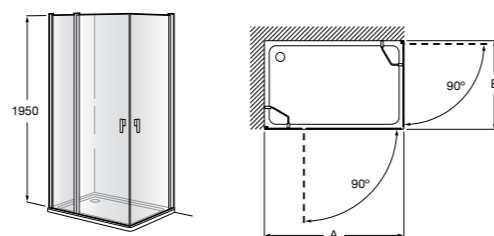

Easy PLF + PL

Фронтальное расположение. 1 распашной элемент + 1 фиксированный элемент + 1 фиксированный элемент сбоку.

		Минимальное открытие (C)
PLF (A)	От 970 до 1100	615
	От 1101 до 1200	640
	От 1201 до 1400	645
PL (B)	От 600 до 800	-
	От 801 до 1000	-