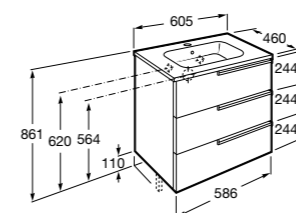

Victoria Ice Edition 3 ящика

ZRU9302834 Мебельный модуль белый глянец.

32799E000 Раковина Victoria Unik 600.