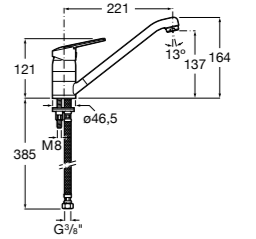

Victoria

5A8925C00 Смеситель для кухни с поворотным изливом, аэратором и гибкой подводкой.