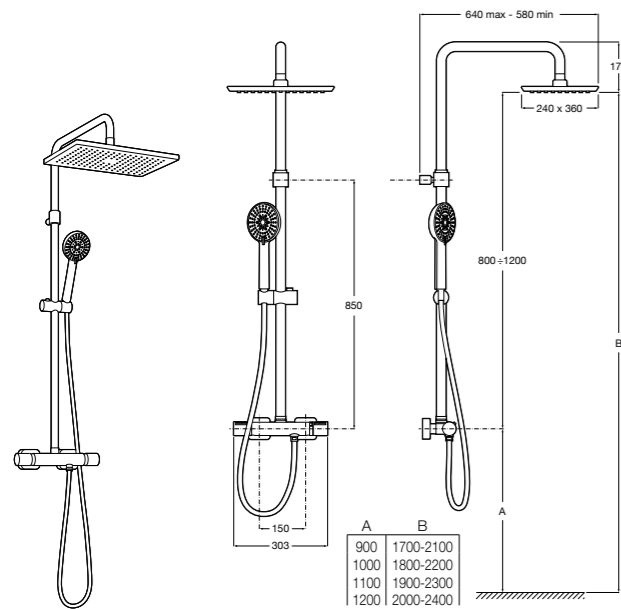

Even-T Square

5A2080C00* SQUARE - Душевая стойка со смесителем-термостатом. Регулируемая высота. Включает: верхний душ размером 360x240 мм, ручной душ диаметром 100 мм с тремя режимами потока, гибкий шланг 1,75 м и держатель с возможностью регулировки высоты и наклона.