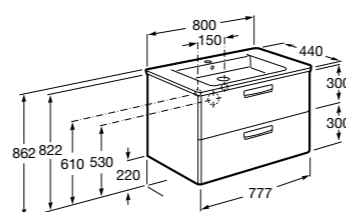

The Gap Original

ZRU9302732	Мебельный модуль белый матовый.
ZRU9302877	Мебельный модуль белый глянцевый.
ZRU9302740	Мебельный модуль фиолетовый.
327470000	Раковина The Gap Original 800.