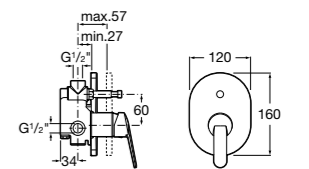

Victoria

1. **5A0625C00** Встраиваемый смеситель для ванны-душа с переключателем потока.