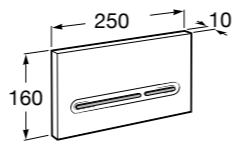

PL6 Dual

8900850.. PL6 DUAL - Двойной смыв.