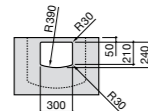

Victoria

325391.0 Настенная керамическая раковина. Смеситель не входит в комплект.

337390000 Пьедестал для керамической раковины.

33739200Y Полупьедестал для керамической раковины.

Hall

327621000 Настенная или накладная керамическая раковина. Смеситель не входит в комплект.

337621000 Полупьедестал для керамической раковины.

Размеры в мм