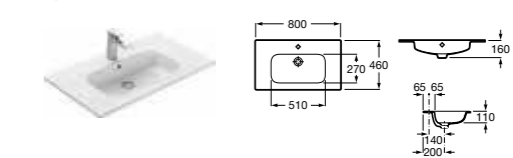

Lago

Коллекция Lago идеально подойдет для ванной комнаты в скандинавском стиле или стиле лофт. Отличительной чертой данной коллекции является функциональный дизайн как снаружи, так и внутри мебели. Вместительная тумба дополнена удобной бутылочницей справа. Шкаф-колонна с оригинальной системой хранения по центру комплектуется бельевой корзиной, которая позволяет убрать всё лишнее от посторонних глаз.

Зеркальный шкафчик оснащен интегрированной подсветкой и дополнен регулируемыми по высоте полочками и петлями с плавным доводом.

Тумба поставляется в комплекте с компактным сифоном. Два ящика полного выдвижения с направляющими плавного хода.

Тумба в размере 80 см дополнена удобной бутылочницей справа.

Верхний фасад шкафа-колонны комплектуется регулируемой по высоте полочкой, а по центру располагается открытая система хранения.

Нижний откидной фасад шкафа-колонны оснащен корзиной для белья на 25 литров.

Ассортимент

Модуль для раковины

Стр. 240
Арт. 857295806 60 см, белый глянец
Арт. 857295444 60 см, светлый дуб

Раковина

Арт. 32799E000 Victoria-N Unik, 60 см

Модуль для раковины

Стр. 237
Арт. 857296806 80 см, белый глянец
Арт. 857296444 80 см, светлый дуб

Раковина

Арт. 32799C000 Victoria-N Unik, 80 см

Шкаф-колонна

Стр. 247
Арт. 857297806 белый глянец
Арт. 857297444 светлый дуб

Зеркальный шкаф

Светодиодная подсветка
Стр. 252
Арт. ZRU9000029 60 см, левый, белый глянец
Арт. ZRU9000030 60 см, правый, белый глянец

Зеркальный шкаф

Светодиодная подсветка
Стр. 252
Арт. ZRU9000033 80 см, белый глянец

Цветовая гамма отделки:

Размеры в описаниях указаны в см, на чертежах – в мм.