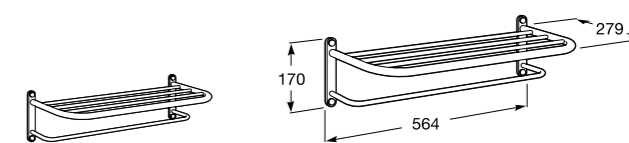

Cubica

1. 817416002 Решетка для полотенец с полотенцедержателем.