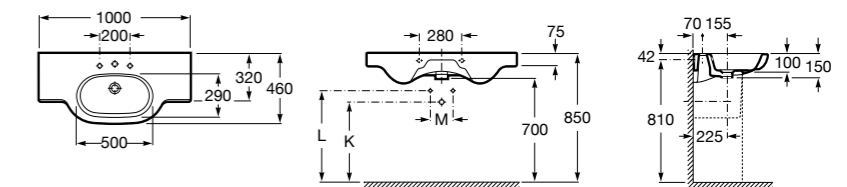

Dama

327780000 Настенная керамическая раковина. Смеситель не входит в комплект.

337470000 Пьедестал для керамической раковины.

337471000 Полупьедестал для керамической раковины.

Meridian

32724B000 Настенная керамическая раковина. Смеситель не входит в комплект.

335240000 Пьедестал для керамической раковины.

337241000 Полупьедестал для керамической раковины.