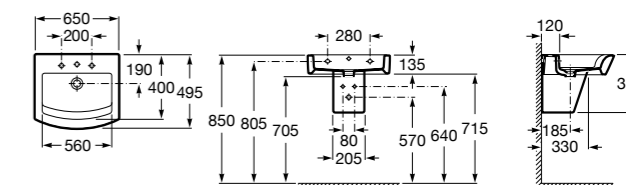

Hall

327621000 Настенная или накладная керамическая раковина. Смеситель не входит в комплект.