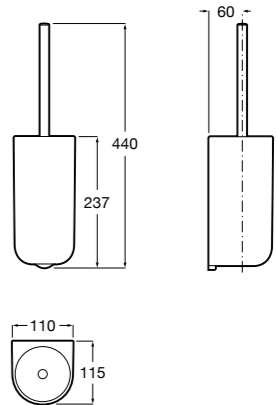

Onda ®

3870ZE000 Настенный держатель для щетки.