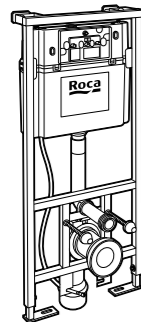

Duplo WC Fluxor Single Flush

890092300 DUPLO WC Fluxor Single Flush - Каркас со встроенным бачком, клапаном смыва и установочными крепежами. Минимальная глубина 140 мм. Осевое расстояние 180 мм. Металлический профиль с сопротивлением 400 кг. 0-200 мм регулируемые ножки. Патрубок Ø 90 / Ø 110.