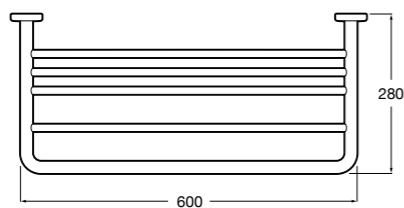

Compas

1. 817361001 Решетка для полотенец.

Hotel's

1. 816379001 Решетка для полотенец.

Размеры в мм