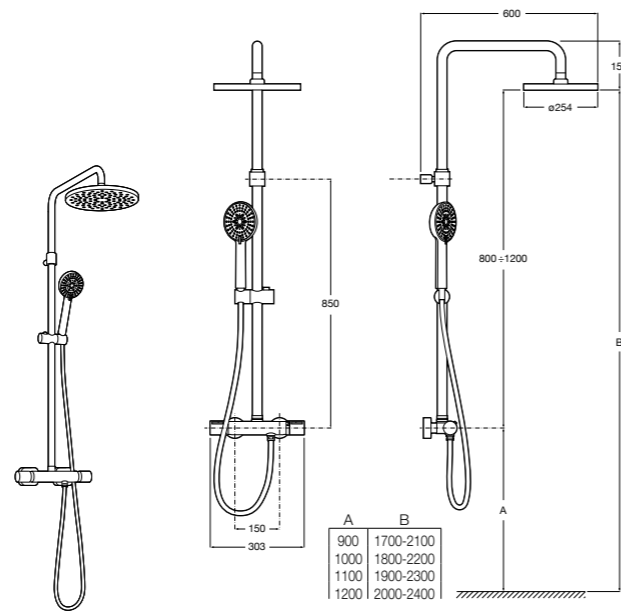

Even-T Round

5A9780C00* ROUND - Душевая стойка со смесителем-термостатом. Регулируемая высота. Включает: верхний душ диаметром 250 мм, ручной душ диаметром 100 мм с тремя режимами напора воды, гибкий шланг 1,75 м и держатель с возможностью регулировки наклона.