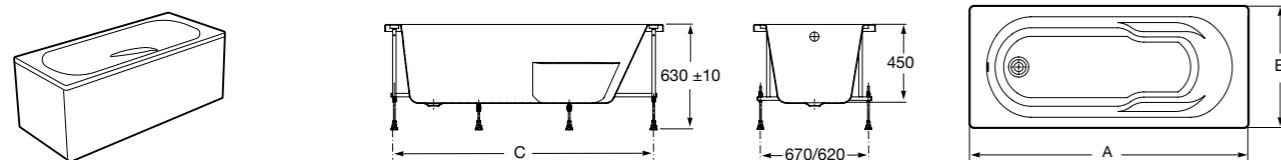

Genova, Genova-N

Акриловая ванна прямоугольная, глубина 45 см. Монтажный комплект заказывается отдельно.

	A	B	C	Объем, л
ZRU9302894	1500	750	1390	235
ZRU9302973	1600	700	1490	230

ZRU9302895	Монтажный комплект 1500 (каркас, комплект креплений к стене, система слив-перелив полуавтомат).
ZRU9302974	Монтажный комплект 1600 (каркас, комплект креплений к стене, система слив-перелив полуавтомат).
ZRU9302896	Фронтальная панель 1500.
ZRU9302975	Фронтальная панель 1600.
ZRU9302897	Боковая панель 750, левая.
ZRU9302898	Боковая панель 750, правая.
ZRU9302976	Боковая панель 700, левая.
ZRU9302977	Боковая панель 700, правая.