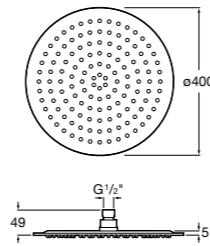

Душевые насадки / встраиваемые

Raindream

5B3150C00 Круглая душевая насадка. Хромированная нержавеющая сталь. Крепится к потолку.

Raindream

5B3250C00 Квадратная душевая насадка. Хромированная нержавеющая сталь. Крепится к потолку.

Душевые насадки / крепление к потолочному или настенному держателю

Raindream

5B2850C00 Квадратная душевая насадка. Хромированная нержавеющая сталь. Кронштейн покупается отдельно.

Raindream

5B2650C00 Круглая душевая насадка. Хромированная нержавеющая сталь. Кронштейн покупается отдельно.

Raindream

5B2750C00 Квадратная душевая насадка. Хромированная нержавеющая сталь. Кронштейн покупается отдельно.

Raindream

5B2550C00 Круглая душевая насадка. Хромированная нержавеющая сталь. Кронштейн покупается отдельно.

Raindream

5B2450C00 Квадратная душевая насадка. Хромированная нержавеющая сталь. Кронштейн покупается отдельно.

Размеры в мм

Rainsense

5B3950.0 Круглая душевая насадка. Покрытие Everlux. Кронштейн покупается отдельно.

Rainsense

5B2350C00 Квадратная душевая насадка. Хромированный ABS-пластик. Кронштейн покупается отдельно.

Rainsense

5B4050.0 Квадратная душевая насадка. Покрытие Everlux. Кронштейн покупается отдельно.

Rainsense

5B2950C00 Круглая душевая насадка. Хромированная нержавеющая сталь. Кронштейн покупается отдельно.

5B2150C00 Круглая душевая насадка. Хромированный ABS-пластик. Кронштейн покупается отдельно.

Rainsense

5B3050C00 Прямоугольная душевая насадка. Хромированный ABS-пластик. Кронштейн покупается отдельно.

Rainsense

5B3350C00 Круглая душевая насадка. Хромированный ABS-пластик.

Rainsense

5B2250C00 Круглая душевая насадка. Хромированный ABS-пластик. Кронштейн покупается отдельно.

Stella