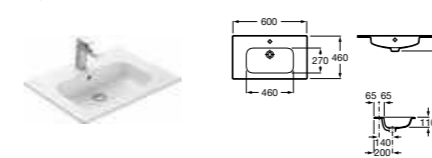

Lago, 80 см, светлый дуб

Ассортимент

Модуль для раковины

Стр. 240
Арт. 857295806 60 см, белый глянец
Арт. 857295444 60 см, светлый дуб

Раковина

Арт. 32799E000 Victoria-N Unik, 60 см

Модуль для раковины

Стр. 237
Арт. 857296806 80 см, белый глянец
Арт. 857296444 80 см, светлый дуб