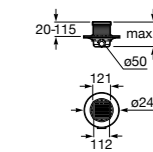

In-Drain Shower SQ

IN-DRAIN SHOWER SQ - Сливной комплект с прокладкой из геотекстиля и крышкой.

276092000	113 x 113

In-Drain Basic

IN-DRAIN BASIC - сливной комплект с прокладкой и с крышкой.

	A
276308000	950 x 60
276307000	850 x 60
276306000	750 x 60
276305000	650 x 60