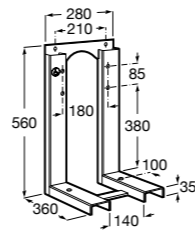

Каркас

822091001 Каркасная рама для подвесных унитазов и биде с межосевым расстоянием 180 мм. Стальной профиль с максимальной нагрузкой 400 кг.