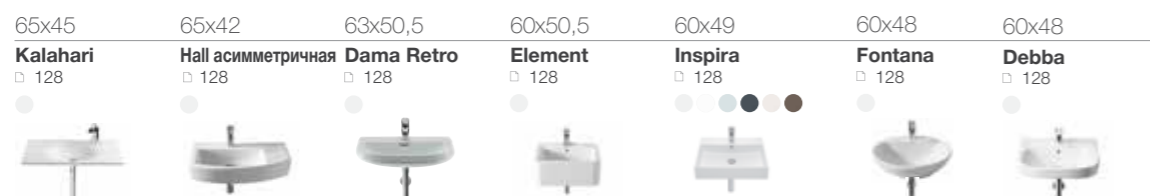

Коллекция Inspira, смеситель для биде Lanta, аксессуары Hotel's.

Раковины

ОБЗОР ПРОДУКЦИИ

длина x ширина

Раковины подвесные

100-140

70-99

60-69