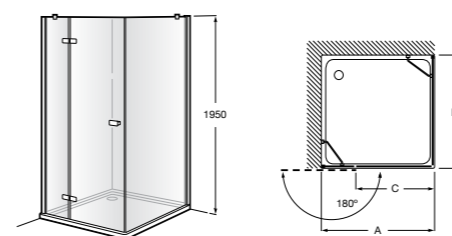

Душевые ограждения / 2 стены / распашные двери

Vela PLF + LF

Фронтальное расположение. 1 распашной элемент + 1 фиксированный элемент + 1 фиксированный элемент сбоку.

		Минимальное открытие (C)
PLF (A)	От 760 до 900	500
	От 901 до 1300	600
	От 1301 до 1400	700
LF (B)	От 200 до 500	-
	От 501 до 900	-
	От 901 до 1100	-