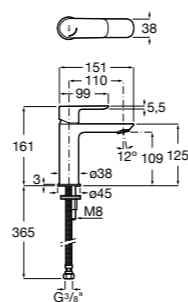

Cala ®

1. **5A326EC00** Смеситель для раковины, гладкий корпус, с гибкой подводкой. Cold start.