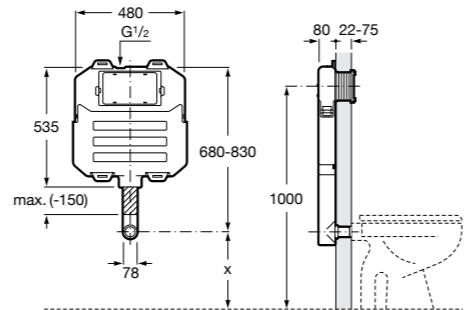

Basic Tank

890090200 BASIC TANK - Встраиваемый бачок с двойным смывом для унитаза с высоким или встраиваемым бачком. Минимальная глубина 124 мм. Верхнее или заднее гидравлическое соединение. Может быть укомплектован совместимой панелью смыва Roca (в комплект не входит).