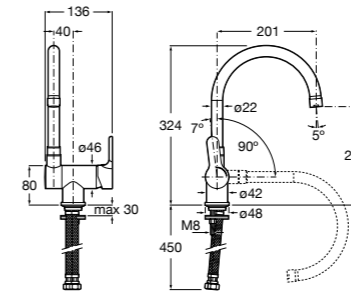

Victoria

5A8E25C00 Смеситель для кухни с высоким поворотным изливом, аэратором и гибкой подводкой.