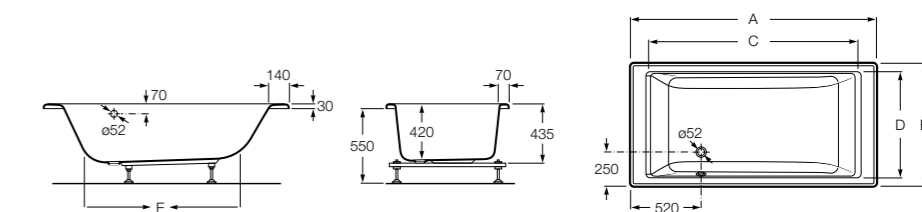

Hall

248186001 Левая асимметричная угловая акриловая ванна с гидромассажем Total и набором для слива.

248187001 Правая асимметричная угловая акриловая ванна с гидромассажем Total и набором для слива.

259852000 Панель для левой акриловой ванны.

259853000 Панель для правой акриловой ванны.