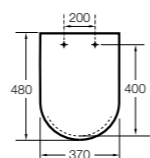

The Gap Square

1. **801470..4** Сиденье и крышка для унитаза.
2. **801472..4** Сиденье и крышка с механизмом «мягкое закрытие» для унитаза.