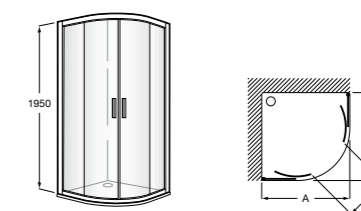

Душевые ограждения / 2 стены / угловые / раздвижные двери

Ura Standard MR

MR - Угловой душ с 2 раздвижными элементами + 2 фиксируемых элемента. Прозрачное стекло, профиль цвета – блестящий хром. Предел до стены в открытом виде 25 мм. Включает обработку Maxiclean.

	Ширина (A)	Открытие (B)
AM16608012M	800 (R.500)	435
AM16609012M	900 (R.500)	465