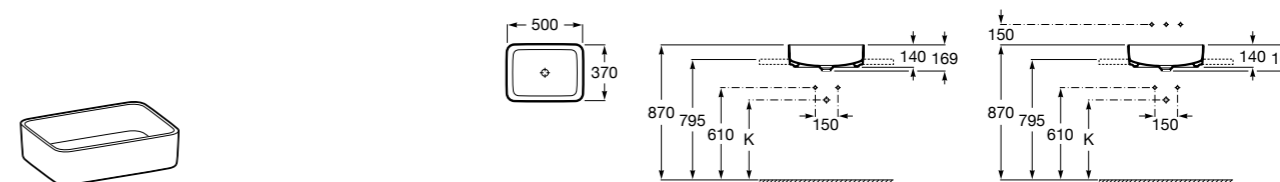

Inspira Square

327530..0 SQUARE - Накладная раковина из материала FINECERAMIC® с фиксированным открытым керамическим выпуском. Смеситель не входит в комплект.