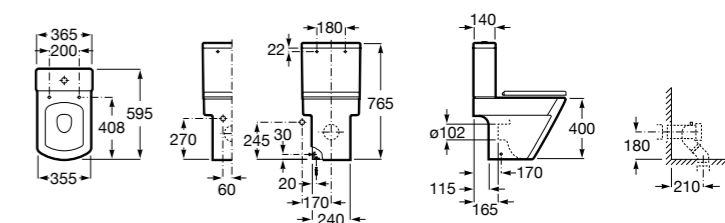

Hall

1. **342628000** Чаша унитаза укороченная приставная с двойным выпуском. Включен патрубок с крепежом к стене и установочный комплект.
   342629000 Чаша унитаза укороченная приставная с двойным выпуском.
   341620000 Бачок с механизмом двойного смыва 6/3 литра с нижним подводом воды. Включен установочный комплект, механизм для подвода воды и механизм смыва.
   801622004 Сиденье и крышка с механизмом «мягкое закрывание».
   801620004 Сиденье и крышка с креплениями из нержавеющей стали для укороченного унитаза.

Hall

1. **342627000** Чаша унитаза укороченная с двойным выпуском. Включен патрубок и установочный комплект.
   341620000 Бачок с механизмом двойного смыва 6/3 литра с нижним подводом воды. Включен установочный комплект, механизм для подвода воды и механизм смыва.
   801622004 Сиденье и крышка с механизмом «мягкое закрывание».
   801620004 Сиденье и крышка с креплениями из нержавеющей стали для укороченного унитаза.