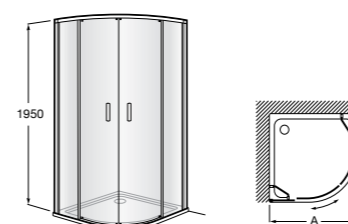

Душевые ограждения / 2 стены / угловое / распашные двери

Easy MR

Угловой душ с 2 раздвижными элементами + 2 фиксированных элемента.

		Минимальное открытие (C)
MR (A)	От 700 до 800	470
	От 801 до 1000	470