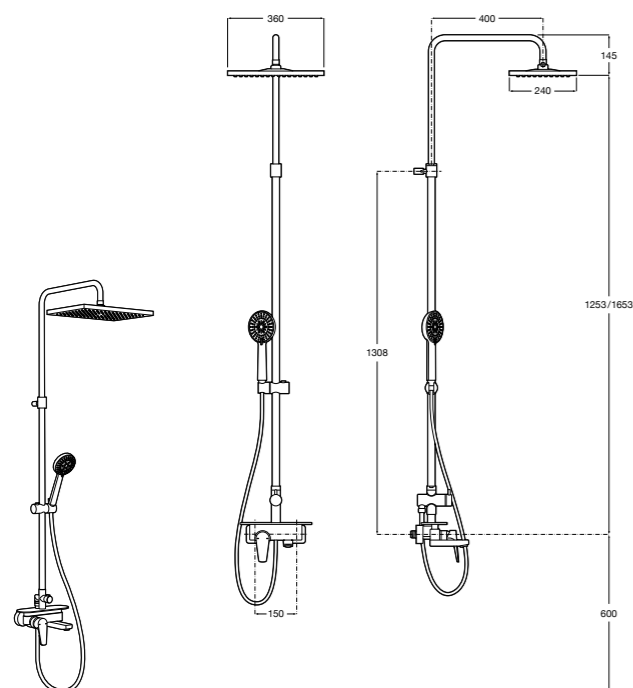

Душевые стойки / однорычажные и двухвентильные смесители

Even-M

5A9C90C00 Душевая стойка для ванны и душа с полочкой с однорычажным управлением. Высота стойки регулируется от 1253 до 1653 мм. Включает: ручной душ и держатель с возможностью регулировки наклона.