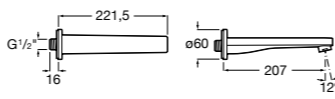

Square

525308900 Излив, монтируемый на стену.

5253089.. Излив, монтируемый на стену. Покрытие Everlux.