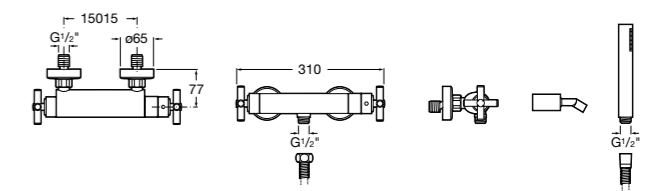

Смесители для душа / термостатические / настенные

5A1343C00 Монтируемый на стену термостат для душа с гибким душевым шлангом 1,50 м, душевой лейкой и поворотным держателем.