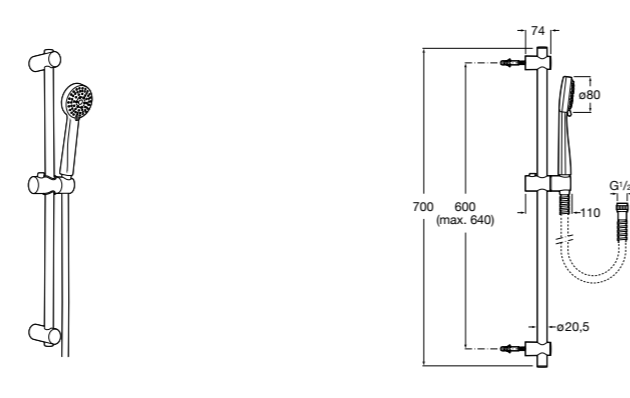

Stella 80/3

5B1403C00 Душевой комплект. Включает в себя: ручной душ 80 мм с 3 функциями, штангу 700 мм, регулируемый держатель для ручного душа и гибкий шланг 1,70 м.

Размеры в мм