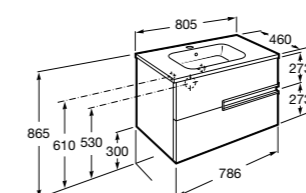

Victoria Ice/Black Edition 2 ящика

ZRU9302731	Мебельный модуль белый глянцев.
ZRU9000097	Мебельный модуль черный глянцев.
32799C000	Раковина Victoria Unik 800.