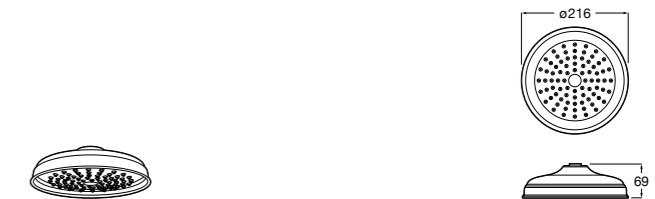

Rainsense

5B3050C00 Прямоугольная душевая насадка. Хромированный ABS-пластик. Кронштейн покупается отдельно.

Rainsense

5B3350C00 Круглая душевая насадка. Хромированный ABS-пластик.

Rainsense

5B2250C00 Круглая душевая насадка. Хромированный ABS-пластик. Кронштейн покупается отдельно.