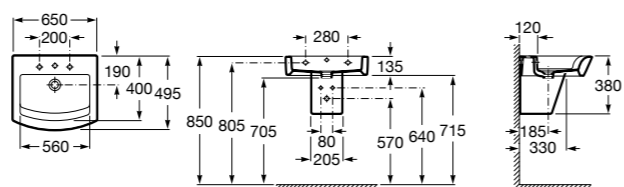

Victoria

325391.0 Настенная керамическая раковина. Смеситель не входит в комплект.

337390000 Пьедестал для керамической раковины.

33739200Y Полупьедестал для керамической раковины.

Hall

327621000 Настенная или накладная керамическая раковина. Смеситель не входит в комплект.

337621000 Полупьедестал для керамической раковины.

Размеры в мм