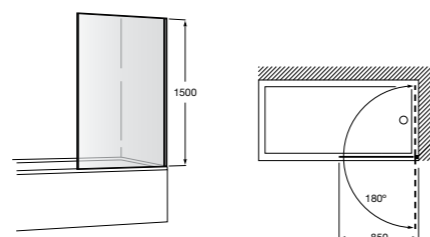

Victoria Standard B1H

B1HF - Фронтальное расположение. 1 распашной элемент. Прозрачное стекло. Компенсация 25 мм.

	Ширина
AM19408512	850