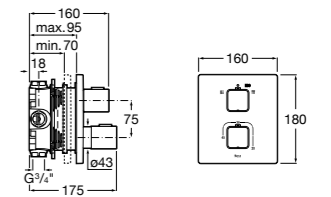

5A0C1AC00 Встраиваемый термостат для ванны и душа с переключателем потока. Установка с RocaBox Арт. 525869403.