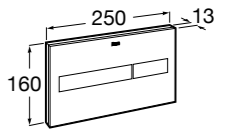

PL10 Dual

8900890.. PL10 DUAL - Двойной смыв.

8900892.. PL10 DUAL - Двойной смыв. Матовая отделка.

8900893.. PL10 DUAL - Двойной смыв. Глянцевая отделка.

890089304 PL10 antivandalica - PL10 Антивандальный - Двойной смыв. Отделка из нержавеющей стали.