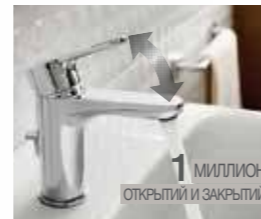

Функция
душа

Новинка

Смесители

для кухни

Экономия

Технология Cold Start позволяет уменьшить потребление энергии.

Долговечность

Керамический картридж проверен более чем одним миллионом циклов открытия и закрытия.