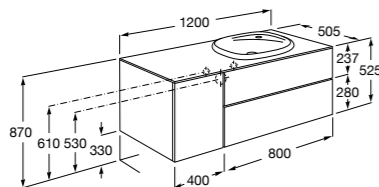

Beyond раковина справа

851392XXX UNIK - Комплект мебели из двух ящиков и шкафа с одной дверцей и раковины справа. Материал раковины Surfex®. Смеситель и ножки не входят в комплект.