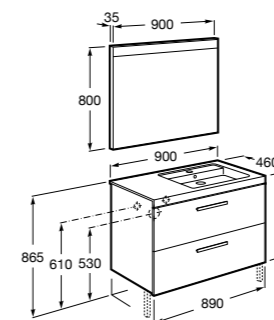

Prisma раковина справа

1. **855954XXX** UNIK - Комплект мебели и раковины. Компактный сифон. Ножки и смеситель не входят в комплект.
   855938XXX PACK - Комплект мебели, раковины и зеркала Prisma Basic со встроенной LED-подсветкой. Компактный сифон. Ножки и смеситель не входят в комплект.
   816764339 Комплект из 2-х ножек.