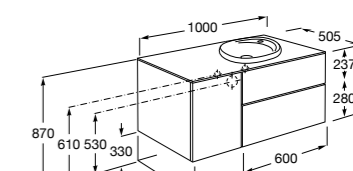

Beyond раковина справа

851409XXX Мебельный модуль для врезной раковины 450 (см. совместимость). Раковина и смеситель не входят в комплект.