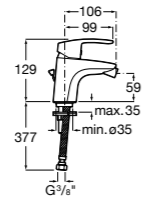

Monodin-N

5A6198C00 Смеситель для биде с цепочкой, регулятором направления потока и гибкой подводкой.

Alfa

5A6F25C00 Смеситель для биде с регулятором направления потока, донным клапаном и гибкой подводкой.