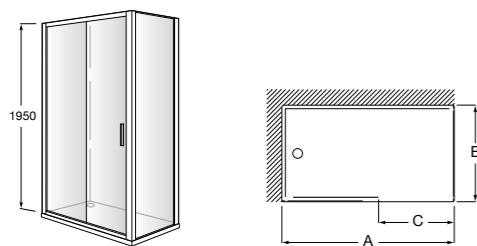

Ura Standard L2-E + LF-C

L2-E - Фронтальное расположение, 1 раздвижной элемент + 1 фиксированный элемент для установки между стенами или 1 боковым фиксированным элементом LF. Прозрачное стекло, цвет профиля: блестящее серебро. Предел до стены в открытом виде 25 мм.

LF - Фиксированный боковой элемент для установки с элементами L2-E или L4-E. Прозрачное стекло.

	Ширина (A)	Открытие (C)
L2-E	A	
AM16210012M	1000	370
AM16211012M	1100	420
AM16212012M	1200	470
AM16213012M	1300	520
AM16214012M	1400	570
AM16215012M	1500	620
AM16216012M	1600	670
LF (B)	B	
AM16407012M	700	
AM16407512M	750	
AM16408012M	800	
AM16409012M	900