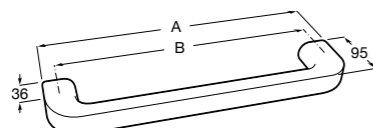

Victoria

816658001 Двойной вращающийся полотенцедержатель.

Аксессуары / Настенные полотенцедержатели

Аксессуары / полотенцедержатели в форме кольца

Tempo

817031001 Полотенцедержатель двойной. Хром.
817031022 Полотенцедержатель двойной. Покрытие Everlux титановый черный. Ⓜ