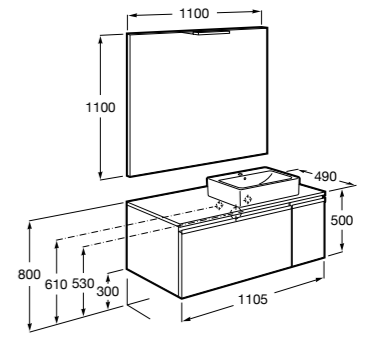

816811336 Комплект из 2-х ножек.

Размеры в мм

Heima раковина справа

851005XXX Мебельный модуль для раковины с рабочей поверхностью. Раковина и смеситель не входят в комплект. Модуль дополнительно обработан защитой от влаги.