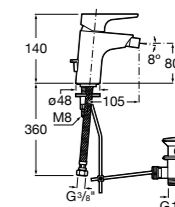

Atlas

5A6090C00 Смеситель для биде с регулятором направления потока, донным клапаном и гибкой подводкой.