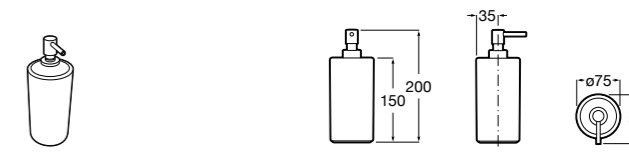

Onda

3870ZD000 Диспенсер на столешницу.