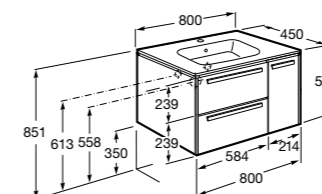

Lago

857296806	Мебельный модуль белый глянцев.
857296444	Мебельный модуль светлый дуб.
32799C000	Раковина Victoria Unik 800.