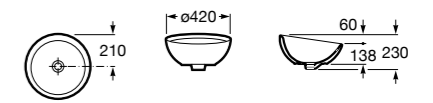

Bol

327876000 Накладная керамическая раковина. Смеситель не входит в комплект.