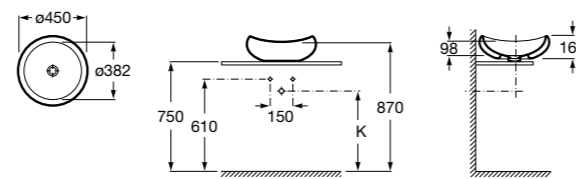

Hall

327624000 Настенная или накладная керамическая раковина. Смеситель не входит в комплект.
337471000 Полуьедестал

Urbi 1

327225000 Накладная керамическая раковина. Смеситель не входит в комплект.

The Gap Square