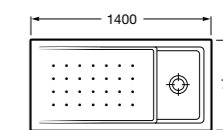

Керамические душевые поддоны**Malta Walk-In**

Керамический душевой поддон с противоскользящим покрытием и с платформой венге.

373524000

Malta

Керамический душевой поддон.

	A	B	C	D
373516000	1200	800	65	180
373517000	1000	800	65	180
373505000	1200	750	65	175
373506000	1000	750	65	170
37450C000	1200	700	65	175
37450D000	1000	700	65	170
37450E000	900	700	65	170
373513000	1200	700	80	175
373512000	1000	700	80	170
373519000	900	700	80	170