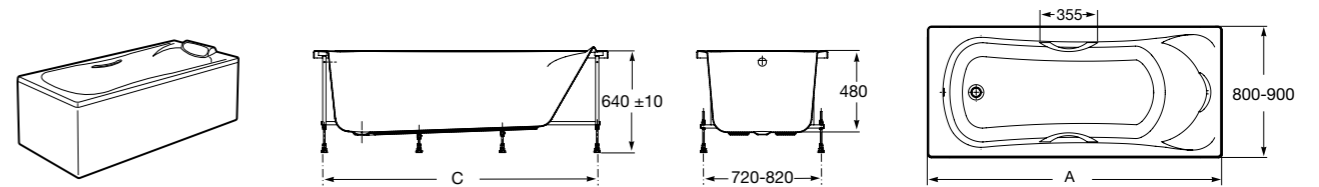

BeCool

Акриловая ванна прямоугольная, глубина 50 см. Монтажный комплект заказывается отдельно.

	A	B	C	Объем, л
ZRU9302852	1700	800	1590	300
ZRU9302782	1800	800	1670	330
ZRU9303020	1900	900	1790	390
ZRU9302853	Монтажный комплект 1700 (ручки хромированные, каркас, комплект креплений к стене, система слив-перелив).			
ZRU9302786	Монтажный комплект 1800 (ручки хромированные, каркас, комплект креплений к стене, система слив-перелив).			
ZRU9303021	Монтажный комплект 1900 (ручки хромированные, каркас, комплект креплений к стене, система слив-перелив).			
ZRU9302854	Фронтальная панель 1700.			
ZRU9302783	Фронтальная панель 1800.			
ZRU9303022	Фронтальная панель 1900.			
ZRU9302784	Боковая панель 800, левая.			
ZRU9302785	Боковая панель 800, правая.			
ZRU9303023	Боковая панель 900, левая.			
ZRU9303024	Боковая панель 900, правая.			
247997000	Полиуретановый подголовник для BeCool 1700x800, BeCool 1800x800, BeCool 1900x900.