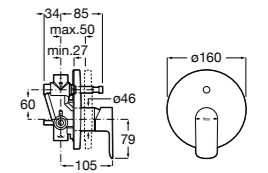

Cala ©

1. **5A066EC00** Встраиваемый смеситель для ванны-душа с переключателем потока.