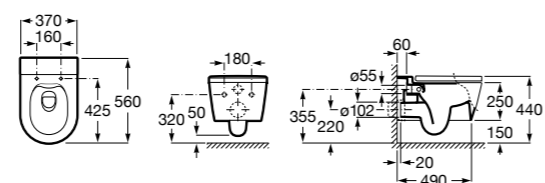

Inspira Square

346537..0 SQUARE - Подвесная чаша Rimless с горизонтальным выпуском. Включает: крепежный комплект. Для установки выберите систему инсталляции Rosa для подвесных унитазов.

801532..B SQUARE - Сиденье и крышка с механизмом «мягкое закрывание» для унитаза. Материал SUPRALIT®.

Inspira Round

346527..0 ROUND - Подвесная чаша Rimless с горизонтальным выпуском. Включает: крепежный комплект. Для установки выберите систему инсталляции Rosa для подвесных унитазов.

801522..B ROUND - Сиденье и крышка с механизмом «мягкое закрывание» для унитаза. Материал SUPRALIT®.

Размеры в мм