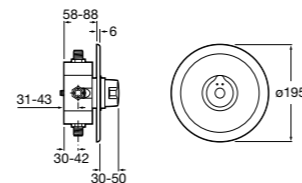

Avant

1. **5A2217C00** Встраиваемый смеситель для душа.