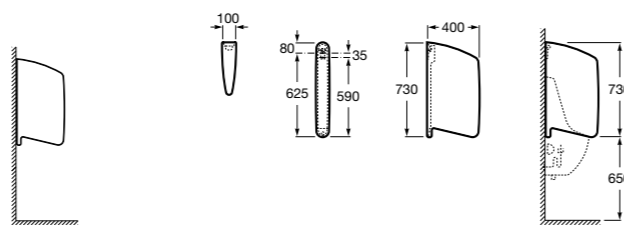

Wing

387090000 Разделитель для писсуаров.