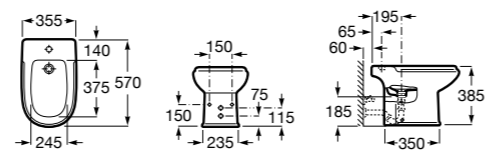

Meridian

355244000 Биде без крышки. Включает: установочный комплект. Смеситель не входит в комплект.

8062A2..B Крышка для биде с механизмом «мягкое закрывание». Материал SUPRALIT®. ©

8062A0..B Крышка для биде с креплениями из нержавеющей стали. Материал SUPRALIT®. ©

Dama

357784000 Биде без крышки. Смеситель не входит в комплект.

806782004 Крышка для биде с механизмом «мягкое закрывание».

806780004 Крышка для биде.

Dama Retro

351324001 Биде без крышки. Включает: установочный комплект. Смеситель не входит в комплект.

806320004 Крышка для биде с креплениями из нержавеющей стали.

The Gap Square

357474000 Биде керамическое без крышки.

806472004 Крышка для биде с механизмом «мягкое закрывание».

806470004 Крышка для биде.

The Gap Round ©

3570N4000 Биде керамическое без крышки.

806D12001 Крышка для биде с механизмом «мягкое закрывание».

806D10001 Крышка для биде.

Размеры в мм

The Gap Square

357477000 Биде приставное к стене, без крышки. Смеситель не входит в комплект.

806472004 Крышка для биде с механизмом «мягкое закрывание».

806470004 Крышка для биде.

The Gap Square

35747C000 Биде приставное к стене, без крышки. Смеситель не входит в комплект.

806472004 Крышка для биде с механизмом «мягкое закрывание».

806470004 Крышка для биде.

The Gap Round

3570N7000 Биде керамическое без крышки.

806D12001 Крышка для биде с механизмом «мягкое закрывание».

806D10001 Крышка для биде.

Debba Square

357994000 Биде без крышки. Включает: установочный комплект. Смеситель не входит в комплект.

8069D200B Крышка для биде с механизмом «мягкое закрывание». ©

8069D000B Крышка для биде. ©

8069D2004 Крышка для биде с механизмом «мягкое закрывание».

8069D0004 Крышка для биде.

Размеры в мм