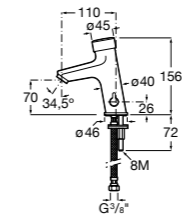

Fluent

1. **5A3A24C00** Смеситель для раковины с аэратором и гибкой подводкой. Ограничитель расхода 5 л/мин