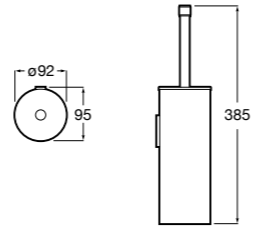

Carmen

817008001 Настенный держатель для щетки.