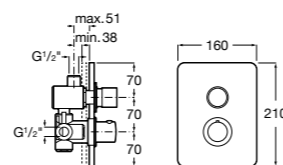

Смесители для душа/ встраиваемые / с термостатом

Avant

1. **5A0679C00** Встраиваемый смеситель-термостат для душа.