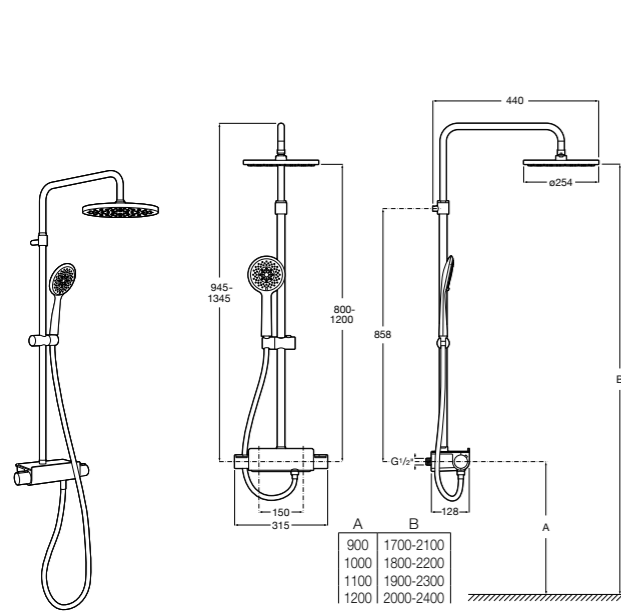

Deck-T Round

5A9788C00 ROUND - Душевая стойка со смесителем-термостатом и полочкой. Регулируемая высота. Включает: верхний душ диаметром 250 мм, ручной душ диаметром 130 мм с 4 режимами потока, гибкий шланг 1,75 м и держатель с возможностью регулировки наклона.