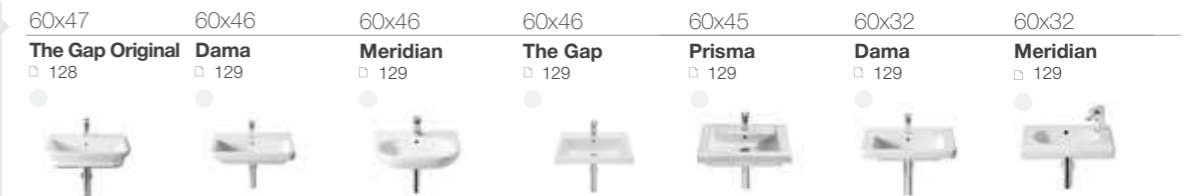

Раковины

ОБЗОР ПРОДУКЦИИ

длина x ширина

Раковины подвесные

100-140

70-99

60-69

60-69

50-59

35-49