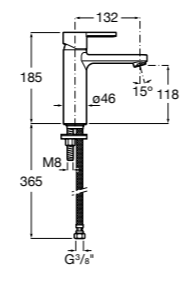

Naia

5A3996C00 Смеситель для раковины, гладкий корпус, Mezzo, с донным клапаном с системой click-clack и гибкой подводкой. Cold start.