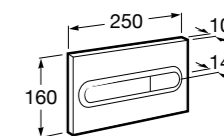

Панели смыва для систем Duplo One / двойной смыв

PL1 Dual ©

8901950.. PL1 DUAL - Двойной смыв.