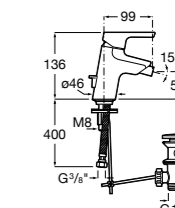

Malva

5A603BC00 Смеситель для биде с регулятором направления потока, донным клапаном и гибкой подводкой.