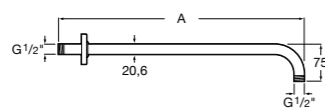

Держатели для душевых насадок

Потолочный держатель

Потолочный держатель для душевой насадки. Совместим с RainDream и RainSense.

	A	
5B0650C00	300	
5B0550C00	200	
5B0450C00	100	
5B0550..0 ©	200	Покрытие Everlux.

Потолочный держатель

Потолочный держатель для душевой насадки 100 мм. Совместим с RainDream и RainSense.

5B1050C00	

Настенный держатель

Настенный держатель для душевой насадки. Совместим с RainDream и RainSense.

	A	
5B0350C00	500	
5B0250C00	400	
5B0150C00	300	
5B0250..0	400	Покрытие Everlux.