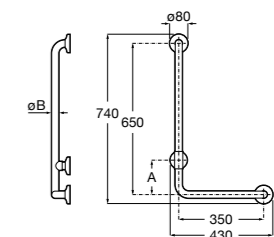

Доступность / смесители, монтируемые на край раковины

Victoria Pro

5A3123C00 PRO - Однорычажный смеситель для раковины с локтевым рычагом управления для людей с ограниченными возможностями, крючком для цепочки и гибкой подводкой.

Доступность / смесители, монтируемые на край / порционно-нажимные

Instant Care

5A3277C00 CARE - Самозакрывающийся смеситель, монтируемый на край, с длинным рычагом управления.

Instant Care

5A4377C00 Самозакрывающийся кран, монтируемый на край, для раковины с длинным рычагом управления.

Доступность / настенные смесители / порционно-нажимные

Instant Care

5A7977C00 CARE - Самозакрывающийся смеситель для раковины.

Доступность / смесители для ванны-душа / монтируемые на стену

Victoria Pro

5A0123C02 PRO - Однорычажный смеситель для ванны и душа с автоматическим переключателем, ручной душ, гибкий шланг 1,70 м, регулируемый держатель для душа. Специальный рычаг для людей с ограниченными возможностями.

Victoria Pro

5A2023C02 PRO - Однорычажный смеситель для душа с ручным душем, гибкий шланг 1,50 м, регулируемый держатель для душа. Специальный рычаг управления для людей с ограниченными возможностями.

Доступность / смесители для кухни / на край мойки

Victoria Pro

5A8423C00 PRO - Однорычажный кухонный смеситель с поворотным изливом, ручкой для людей ограниченными возможностями.

Доступность / смесители для раковины / настенные

Victoria Pro

5A7623C00 PRO - Однорычажный смеситель с вращающимся изливом для раковины. Специальный рычаг управления для людей с ограниченными возможностями.

Доступность / аксессуары / прямые поручни

Access Pro

PRO - Прямой поручень для ванны для людей с ограниченными возможностями, крепления входят в комплект. Цвет: белый винил.