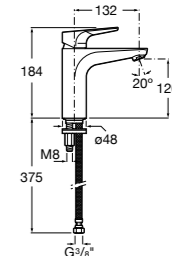

Atlas

5A3990C00 Смеситель для раковины, гладкий корпус, Mezzo, с аэратором и гибкой подводкой. Cold start.