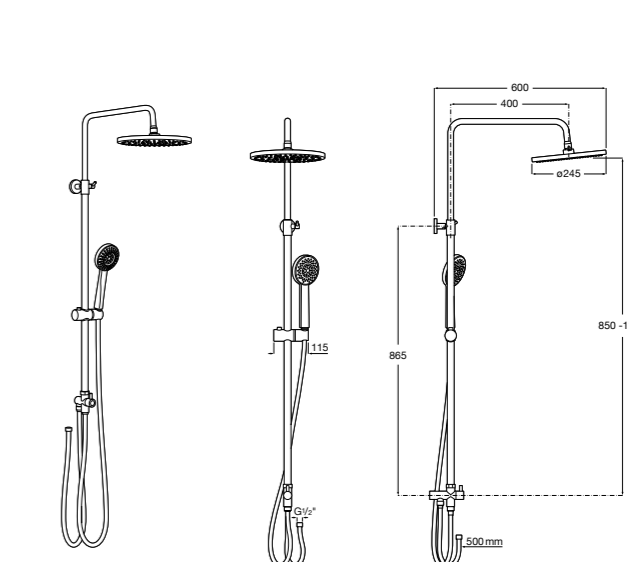

Victoria Connect Plus

5B9M61C00 Душевая стойка без смесителя. Включает: верхний душ диаметром 250 мм, ручной душ диаметром 100 мм, с 1 режимом потока, гибкий металлический шланг 1,5 м, держатель с возможностью регулировки наклона и высоты.