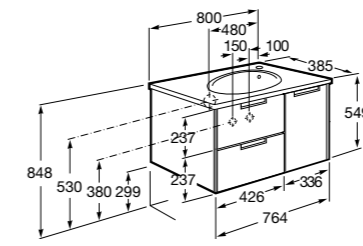

Мебельные модули с уменьшенной глубиной

Romea ®

1. **851581XXX** UNIK - Модуль для раковины с двумя ящиками и раковина.
   851587XXX Готовое решение - модуль для раковины с двумя ящиками, раковина, зеркало.

The Gap Compact ®

1. **851497XXX** UNIK - Комплект мебели с 2 ящиками и раковиной (смеситель располагается по центру).
   851528XXX PACK - Комплект мебели с 2 ящиками и раковиной (смеситель располагается по центру) и зеркала Eidos.
   816826339 Набор из 2 ножек 335 мм для мебели UNIK с 2 ящиками.
   816826458 Набор из 2 ножек 335 мм для мебели UNIK с 2 ящиками.

The Gap Compact ®

1. **851499XXX** UNIK - Комплект мебели с 3 ящиками и раковиной (смеситель располагается по центру).
   851530XXX PACK - Комплект мебели с 3 ящиками и раковиной (смеситель располагается по центру) и зеркала Eidos.
   816827339 Набор из 4 ножек 110 мм для мебели UNIK с 3 ящиками.
   816827458 Набор из 4 ножек 110 мм для мебели UNIK с 3 ящиками.

Domi ®

1. **857532806** Мебельный модуль.
   3270M1004 Раковина мебельная The Gap Plus 600x460.
   ZRU9302688 Зеркало The Gap Original 600.
   851545XXX Комплект. Включает в себя: мебельный модуль и раковину.
   851538XXX Готовое решение. Включает в себя: мебельный модуль, раковину и зеркало Eidos.

Дополнительно:

1. **816830485** Каркас без полотенцедержателя (1 шт.).
   816831485 Каркас с полотенцедержателем (1 шт.).

Etna

1. **857302806** Мебельный модуль белый глянец.
   857302445 Мебельный модуль дуб верона.
   327009000 Раковина Etna 1000.

Etna

1. **857301806** Мебельный модуль белый глянец.
   857301445 Мебельный модуль дуб верона.
   32700A000 Раковина Etna 800.

The Gap Compact ®