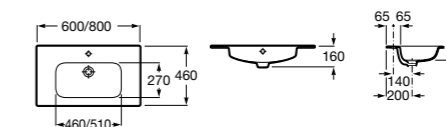

Раковина

Арт. 32799E000 60 x 46 см
Арт. 327827000 60 x 46 см, овал
Арт. 32799C000 80 x 46 см
Арт. 327826000 80 x 46 см, овал