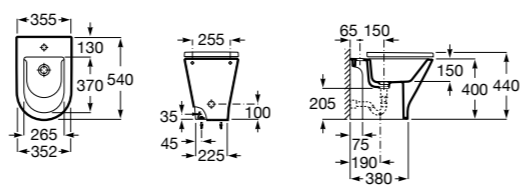

The Gap Round ©

3570N4000 Биде керамическое без крышки.

806D12001 Крышка для биде с механизмом «мягкое закрывание».

806D10001 Крышка для биде.

Размеры в мм