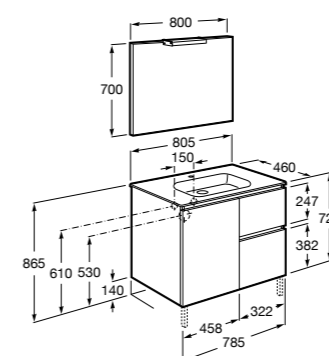

851034XXX PACK - Комплект мебели, раковины, зеркала и LED-светильника. Компактный сифон. Ножки и смеситель не входят в комплект.

816757339 Комплект из 2-х ножек.

**The Gap раковина слева ®**

851479XXX UNIK - Комплект мебели с 2 ящиками и раковины.