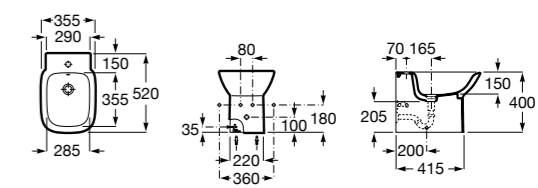

Размеры в мм

Dama

357787000 Биде укороченное приставное к стене, без крышки. Смеситель не входит в комплект.
80678C004 Крышка для укороченного биде с механизмом «мягкое закрывание».
80678B004 Крышка для укороченного биде.