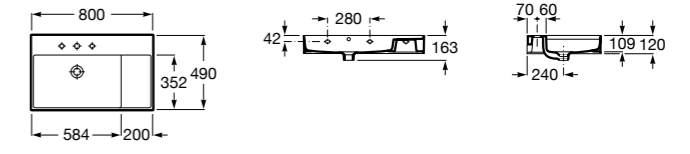

Inspira

32752B..0 Настенная или накладная керамическая раковина из материала FINECERAMIC®. Смеситель не входит в комплект.