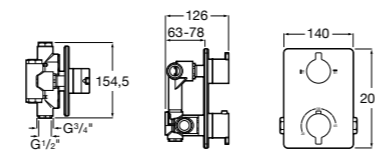

5A0196C00 Встраиваемый термостат для ванны и душа с переключателем потока.