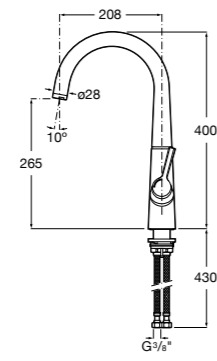

Syra

5A842AC00 Смеситель для кухни с высоким поворотным изливом, аэратором и гибкой подводкой. Cold start.