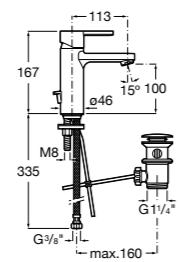

Naia

5A3096C00 Смеситель для раковины с донным клапаном с системой click-clack и гибкой подводкой, Cold start.