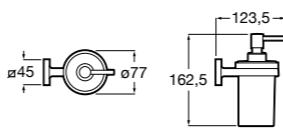

Cubica

816828001 Настенный диспенсер.