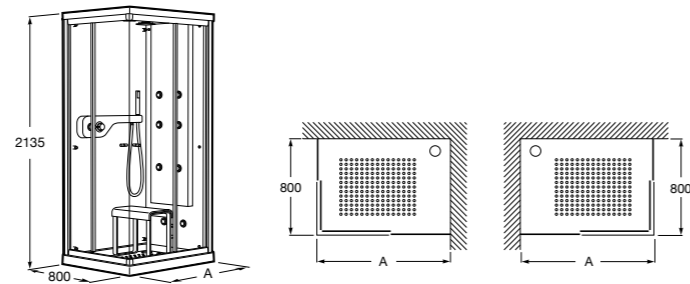

Душевые ограждения

Кабины с гидромассажем

Zen Club

- 2H0429000** CLUB - Кабина с гидромассажем, правая (панель с форсунками справа).
- 2H0428000** CLUB - Кабина с гидромассажем, левая (панель с форсунками слева).
- 2H0425000** CLUB - Кабина с гидромассажем, правая (панель с форсунками справа).
- 2H0424000** CLUB - Кабина с гидромассажем, левая (панель с форсунками слева).
- 2H0432000** Сиденье.