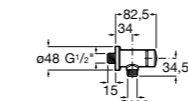

Avant

5A9279C00 Наружный смывной кран для писсуара.

5A9317C00 Внешняя трубка для писсуара.