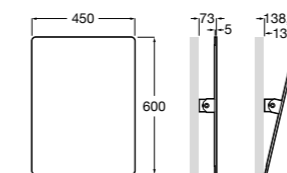

Доступность / аксессуары / откидные зеркала

Access Pro

1. **816965009** PRO - Регулируемое зеркало под наклоном.