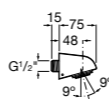

Держатели для душевых насадок

Потолочный держатель

Потолочный держатель для душевой насадки. Совместим с RainDream и RainSense.

	A	
5B0650C00	300	
5B0550C00	200	
5B0450C00	100	
5B0550..0 ©	200	Покрытие Everlux.

Потолочный держатель

Потолочный держатель для душевой насадки 100 мм. Совместим с RainDream и RainSense.

5B1050C00	

Настенный держатель

Настенный держатель для душевой насадки. Совместим с RainDream и RainSense.

	A	
5B0350C00	500	
5B0250C00	400	
5B0150C00	300	
5B0250..0	400	Покрытие Everlux.

Настенный держатель

5B0750C00 Настенный держатель для душевой насадки. Совместим с Stella.

Настенный держатель

5B0950C00 Настенный держатель для душевой насадки 400 мм. Совместим с RainDream и RainSense.

Душевые насадки, монтаж к стене

Puzzle

5A9978C00 Монтируемая к стене душевая насадка из нержавеющей стали с функцией каскадного потока.

Puzzle

5A9878C00 Монтируемая к стене душевая насадка из нержавеющей стали.

Fit

5B6661C00 Антивандальная душевая насадка.

Душевые форсунки

Форсунка Square

5B3778C00 SQUARE - Душевая форсунка с изменяемым углом потока. Хром.

Форсунка Round

5B3878C00 ROUND - Душевая форсунка с изменяемым углом потока. Хром.

Аксессуары для душа / Штанги

Sensum

5B0405C00 Штанга 800 мм с регулируемым держателем для душа.

5B0405..0 Штанга 800 мм с регулируемым держателем для душа. Покрытие Everlux. ©

Stella

Душевая штанга с регулируемым держателем для ручного душа.

	A	B
5B0305C00	900	846
5B0205C00	700	646

Minimal

Душевая штанга с регулируемым держателем для ручного душа.

	A
5B0605C00	900
5B0505C00	700

Clasica

5B3450C00 Классическая душевая штанга 700 мм с регулируемым держателем для ручного душа. Хром.

Мыльница

5B5150TP0 Прозрачная мыльница для душа.

5B0250C00 Хромированная мыльница для душа.