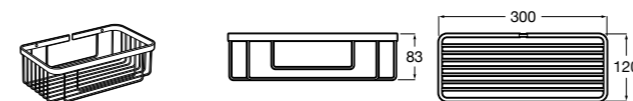

Hotel's
816730001 Контейнер решетчатый.