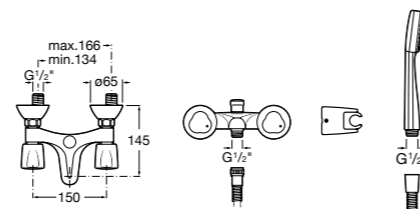

Brava

5A0130C02 Монтируемый на стену смеситель для ванны и душа с автоматическим переключателем с фиксатором, гибким душевым шлангом 1,50 м, душевой лейкой и поворотным держателем.