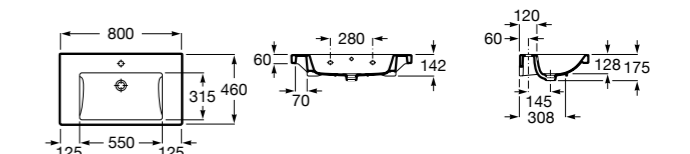

The Gap

3270M0000 Настенная или накладная керамическая раковина. Смеситель не входит в комплект.