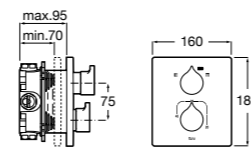

Смесители для ванны и душа / термостатические / встраиваемые

5A0C3AC00 Встраиваемый термостат для ванны и душа с переключателем потока. Установка с RocaBox Арт. 525869403.

5A0C3A..0 Встраиваемый термостат для ванны и душа с переключателем потока. Покрытие Everlux. Установка с RocaBox Арт. 525869403.