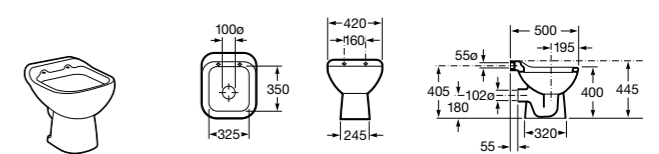

Смывные краны для унитазов / дополнения для кранов

Дополнения для смывных кранов

1. **AG0094703R** Дополнительная сливная труба. Прямой сливной кран.
   505521600 Изогнутая труба.
   525936100 Обратный клапан для смывного крана.
   V0016200R Вставка смывного крана для подвесного унитаза.

Смывные краны для унитазов / встраиваемые краны

Aqua

1. **5A9779C00** Встраиваемый смывной кран 3/4" для унитаза. Механизм двойного слива 6/3 литра.

Aqualine

1. **5A9777C00** Встраиваемый смывной кран. Механизм двойного слива 6/3 литра.

Aqualine

1. **5A9677C00** Встраиваемый смывной кран. Механизм слива 6 литров.

Смесители для душа / настенные / порционно-нажимные

Instant

1. **5A2777C00** Наружный угловой кран для душа.

Смесители для душа/ встраиваемые / порционно-нажимные

Instant

1. **5A2677C00** Встраиваемый кран для душа.

Avant

1. **5A2217C00** Встраиваемый смеситель для душа.

Смесители для душа/ встраиваемые / с термостатом

Avant

1. **5A0679C00** Встраиваемый смеситель-термостат для душа.

Профессионал / аксессуары для кухонных смесителей

Instant Pro

1. **5A8564C00** Промышленный излив 1200 мм с 1 выходом.

Instant Pro

1. **5A8664C00** Промышленный излив 1200 мм с 2 выходами.

Instant Pro

1. **5A8764C00** Адаптер для установки промышленного спирального излива 1200 мм (см. информацию о совместимости).

Instant Pro

1. **5A8064C00** PRO - Однорычажный кухонный смеситель для промышленного излива 1200 мм. Излив в комплект не входит (см. информацию о совместимости).

Слив

Garda

1. **371055000** Слив. Включает в комплект: керамическую решетку, резиновое выпускное соединение и установочный комплект.
   526005510 Решетка из нержавеющей стали с резиновой вставкой.

Хозяйственные мойки

Unik Henares

1. **851028806** Тумба под мойку.

Henares

1. **368951001** Хозяйственная мойка.

Henares

1. **856897806** Шкафчик.