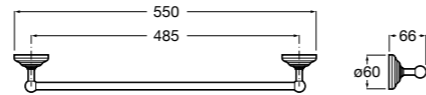

Cubica
816819001 Крючок.

Tempo

Полотенцедержатель. Хром.

	A
817030001	600
817029001	450
817039001	300

Cubica
816834001 Крючок.

Полотенцедержатель. Покрытие Everlux титановый черный.

	A
817029022	450
817030022	600
817039022	300