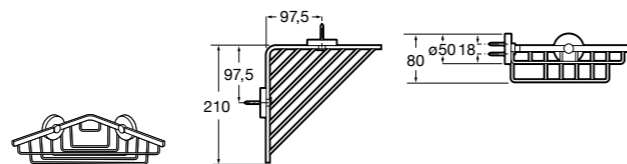

Compas
817364001 Контейнер решетчатый.