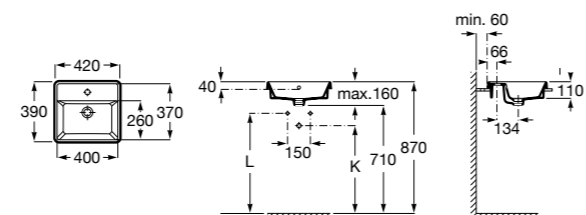

Beyond

3270B7.0 Полувстраиваемая раковина из материала FINECERAMIC®. Универсальный выпуск с керамической крышкой Ø 72мм. Смеситель не входит в комплект.

The Gap Square

3270Y9000 Раковина керамическая врезная. Смеситель не входит в комплект.

Размеры в мм