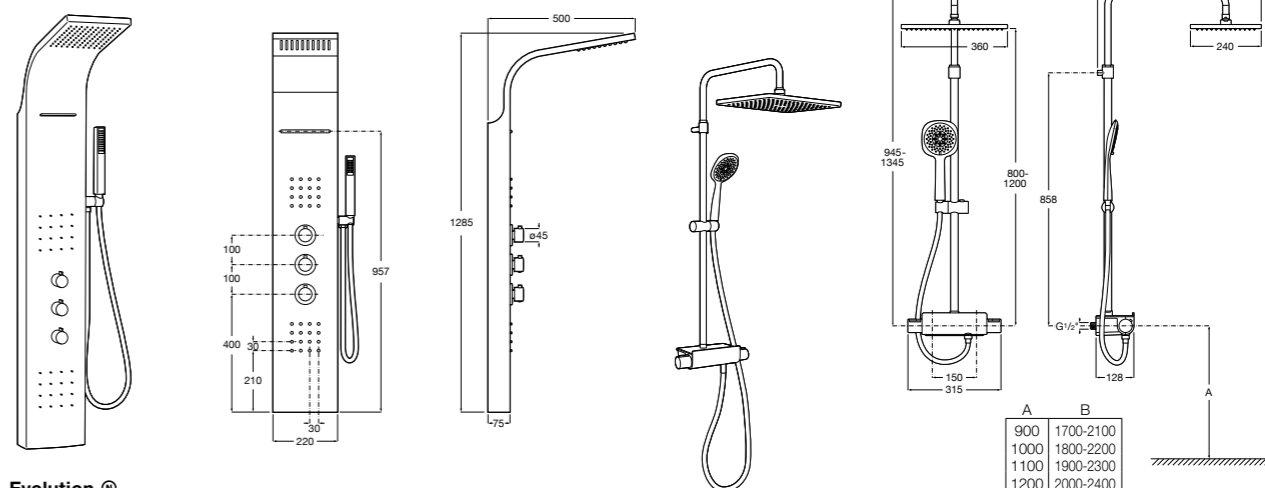

Душевые стойки / смеситель-термостат

Evolution ®

5A9B8BC00 Гидромассажная панель с каскадным режимом.
525994103 Дополнительный монтажный комплект для угловой установки панели Evolution.
5B4863TP0 Полочка. Для установки с гидромассажной душевой панелью Essential или Evolution.

Deck-T Square

5A9C88C00 SQUARE - Душевая стойка со смесителем-термостатом и полочкой. Включает: верхний душ размером 360x240 мм, ручной душ диаметром 130 мм с 4 режимами потока, гибкий шланг 1,75 м и держатель с возможностью регулировки наклона.