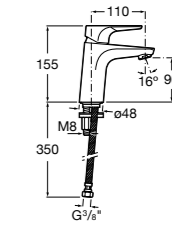

Pais ©

5A306DC00 Смеситель для раковины с ручкой-джойстиком, донным клапаном и гибкой подводкой.

Naia

5A3296C00 Смеситель для раковины, гладкий корпус, с донным клапаном с системой click-clack и гибкой подводкой. Cold start.

5A3A96.0 Смеситель для раковины, гладкий корпус, с гибкой подводкой. Cold start. Покрытие Everlux.

Pais ©

5A326DC00 Смеситель для раковины с ручкой-джойстиком, гладкий корпус, с донным клапаном системы click-clack и гибкой подводкой.

Naia

5A3996C00 Смеситель для раковины, гладкий корпус, Mezzo, с донным клапаном с системой click-clack и гибкой подводкой. Cold start.

Carmen

5A304BC00 Смеситель для раковины, гладкий корпус, с донным клапаном с системой click-clack и гибкой подводкой.

5A314BC00 Смеситель для раковины, гладкий корпус, без донного клапана и с гибкой подводкой.

Naia

5A3D96C00 Смеситель для раковины с аэратором, гладкий корпус, Mezzo Plus, с донным клапаном с системой click-clack и гибкой подводкой. Cold start.

Naia

5A3096C00 Смеситель для раковины с донным клапаном с системой click-clack и гибкой подводкой, Cold start.

Lanta

5A3011C00 Смеситель для раковины с аэратором, с донным клапаном и гибкой подводкой. Cold start.

Lanta

5A3111C00 Смеситель для раковины с аэратором, цепочкой и гибкой подводкой. Cold start.

Atlas

5A3290C0M Смеситель для раковины, гладкий корпус, с аэратором, гибкой подводкой.

5A3290C00 Смеситель для раковины, гладкий корпус, с аэратором, гибкой подводкой. Cold start.

Lanta

5A3A11C00 Смеситель для раковины с аэратором, гладкий корпус, с донным клапаном с системой click-clack и гибкой подводкой. Cold start.

Atlas

5A3990C00 Смеситель для раковины, гладкий корпус, Mezzo, с аэратором и гибкой подводкой. Cold start.

Lanta