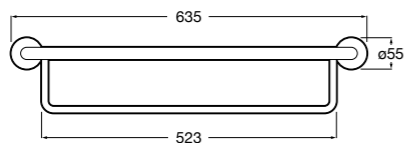

Compas

1. 817361001 Решетка для полотенец.

Hotel's

1. 816379001 Решетка для полотенец.

Размеры в мм