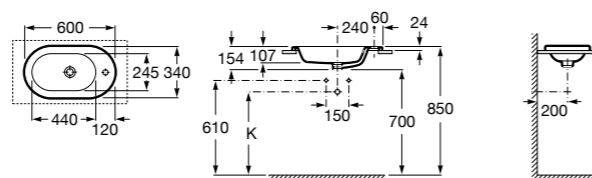

Meridian

32724E000 Раковина керамическая врезная. Смеситель не входит в комплект.