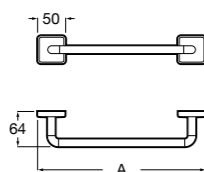

Victoria

Полотенцедержатель. Крепление на болты или клей.

	A
816656001	600
816655001	500
816654001	400
816653001	300

Hotel's Classic

815429001 Полотенцедержатель настенный.