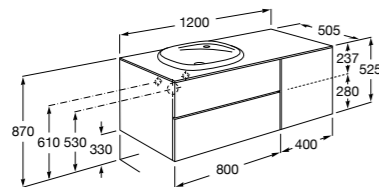

Beyond раковина слева

851391XXX UNIK - Комплект мебели из двух ящиков и шкафа с одной дверцей и раковины слева. Материал раковины Surfex®. Смеситель и ножки не входят в комплект.