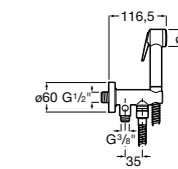

Be Fresh

5B9261C00	Комплект гигиенического душа. Включает: душевую лейку, настенный держатель с предохранительным клапаном и металлический гибкий шланг. Дополнительный выход воды.