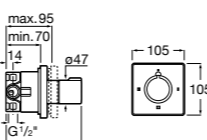

Aqualine Soft 3 положения

5A1B4AC00 SOFT - Встраиваемый переключатель (3 положения) для ванны или душа. Установка с Арт. 525166803.
525166903 Скрытый монтажный блок для дивертора на 3 выхода 1/2".