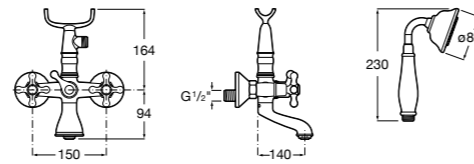

Carmen

5A014BC00 Монтируемый на стену смеситель для ванны и душа с ручным переключателем, гибким душевым шлангом 1,50 м, душевой лейкой и поворотным держателем.