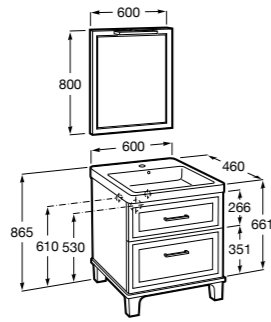

Мебельные модули с уменьшенной глубиной

Romea ®

1. **851581XXX** UNIK - Модуль для раковины с двумя ящиками и раковина.
   851587XXX Готовое решение - модуль для раковины с двумя ящиками, раковина, зеркало.