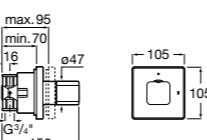

Aqualine Square

5A094AC00 SQUARE - Встраиваемый запорный клапан. Установка с Арт. 525166703.
525166703 Скрытый монтажный блок для запорного клапана на 1 выход 3/4".