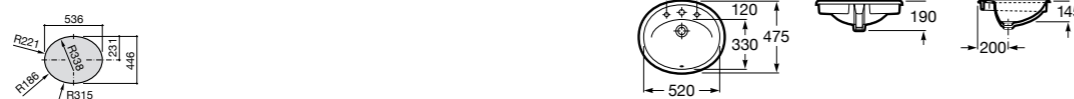

Java

327863000 Раковина керамическая врезная. Смеситель не входит в комплект.