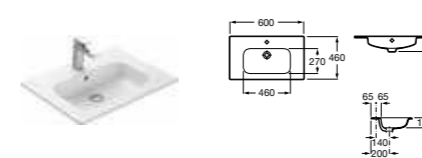

Раковина

Арт. 32799E000 Victoria-N Unik, 60 см