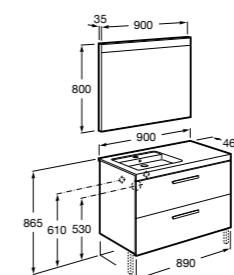

Prisma раковина слева

1. **855953XXX** UNIK - Комплект мебели и раковины. Компактный сифон. Ножки и смеситель не входят в комплект.
   855937XXX PACK - Комплект мебели, раковины и зеркала Prisma Basic со встроенной LED-подсветкой. Компактный сифон. Ножки и смеситель не входят в комплект.
   816764339 Комплект из 2-х ножек.