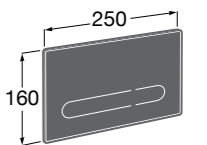

Панели смыва Duplo / двойной смыв

PL1 Dual

8900950.. PL1 DUAL - Двойной смыв.

PL2 Dual

8900960.. PL2 DUAL - Двойной смыв.

PL3 Dual

8900970.. PL3 DUAL - Антивандальная панель смыва из нержавеющей стали, двойной смыв.

PL4 Dual

8900980.. PL4 DUAL - Двойной смыв.

PL5 Dual

8900990.. PL5 DUAL - Двойной смыв.

PL6 Dual

8900850.. PL6 DUAL - Двойной смыв.

PL7 Dual

8900882.. PL7 DUAL - Двойной смыв.

PL7 Dual

8900883.. PL7 DUAL - Двойной смыв. Глянцевая отделка.

PL10 Dual

8900890.. PL10 DUAL - Двойной смыв.

8900892.. PL10 DUAL - Двойной смыв. Матовая отделка.

8900893.. PL10 DUAL - Двойной смыв. Глянцевая отделка.

890089304 PL10 antivandalica - PL10 Антивандальный - Двойной смыв. Отделка из нержавеющей стали.

Панели смыва Duplo / двойной смыв, электронные

PL3 Dual Electronica

890097400 PL3-E - Двойной смыв, электронная, из нержавеющей стали. Автоматический или ручной смыв.

890097300 PL3-E (для версий компакт) - Двойной смыв, электронная, из нержавеющей стали. Автоматический или ручной смыв. Совместима с системами инсталляций Роса для бачков-компакт.

EP-1 Dual Electronica

890102008 EP1 - Двойной смыв, электронная, отделка стекло. Автоматический или ручной смыв. Настраиваемая цветная подсветка. Совместима со всеми системами инсталляций Роса. Бесконтактный смыв с помощью датчика присутствия. Подходит для установки в частных и общественных местах.

890103008 EP1 (для версий компакт) - Двойной смыв, электронная, отделка стекло. Автоматический или ручной смыв. Настраиваемая цветная подсветка. Совместима с системами инсталляций Роса для бачков-компакт. Бесконтактный смыв с помощью датчика присутствия. Подходит для установки в частных и общественных местах.