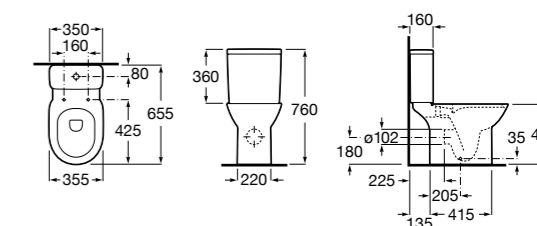

Debba Square

342998000	Чаша унитаза с вертикальным выпуском. Включен установочный комплект (A).
34299700Y	Чаша унитаза с горизонтальным выпуском. Включен установочный комплект (B).
341990000	Бачок с механизмом двойного смыва 4,5/3 литра с боковым подводом воды. Включен установочный комплект, механизм для подвода воды и механизм смыва.
34199100Y	Бачок с механизмом двойного смыва 4,5/3 литра с нижним подводом воды. Включен установочный комплект, механизм для подвода воды и механизм смыва.
8019D0004	Сиденье и крышка с креплениями из нержавеющей стали для унитаза. ©
8019D0004	Сиденье и крышка с креплениями из нержавеющей стали для унитаза.
8019D2003	Сиденье и крышка тонкие с механизмом «мягкое закрывание» и быстрое снятие для унитаза.
ZRU930282B	Сиденье и крышка с механизмом «мягкое закрывание» и быстрое снятие для унитаза.
8019D2005	Сиденье и крышка для унитаза.