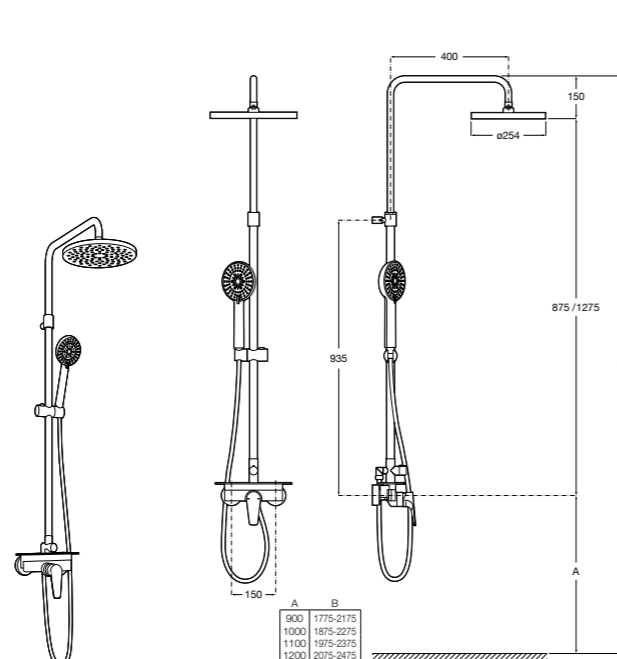

Even-M Round

5A9790C00 Душевая стойка с однорычажным управлением и полочкой. Высота стойки регулируется от 875 мм до 1275 мм. Включает: ручной душ и держатель с возможностью регулировки наклона и высоты.