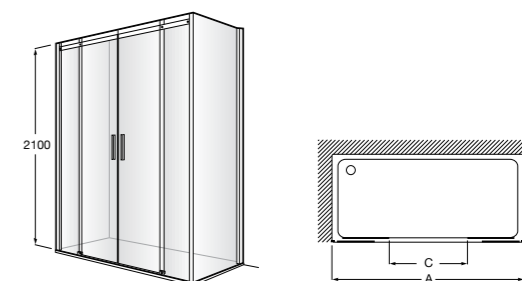

Душевые ограждения / 3 стены / фронтальное расположение / складные двери**Easy PP-E**

Фронтальное расположение с 2 складными элементами.

PP-E (A)	
От 600 до 800	
От 801 до 1000	

Душевые ограждения / 2 стены / раздвижные двери**Aerea L4 + LF**