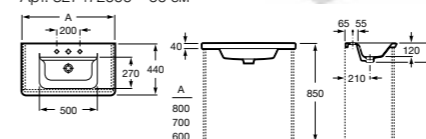

Раковина The Gap Original

Стр. 126
Арт. 327470000 80 см
Арт. 327471000 70 см
Арт. 327472000 60 см