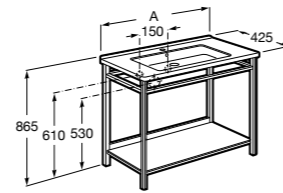

Natura

UNIK - Каркас под раковину из натурального дерева с полочкой, раковиной и полотенцедержателем. Сифон не входит в комплект.

	A
851056392	850
851055392	650