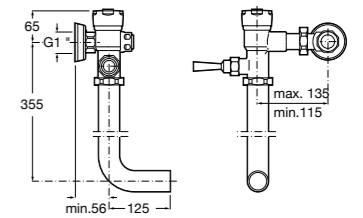

**Aqualine Confort**

5A9177C00 Нажимной смывной кран для писсуара

**Смывные краны для унитазов / настенные краны****Gem**

526900610 Смывной кран для унитаза. Изогнутая сливная труба 1".

**Aqualine Plus**

5A9577C00 Смывной кран 3/4" для унитаза. Механизм двойного слива 6/3 литра.