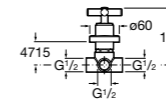

Встраиваемые переключатели

Loft

5A9043C00 1/2" встраиваемый переключатель (2 положения) для ванны или душа.

5A9143C00 1/2" встраиваемый переключатель (3 положения) для ванны или душа.