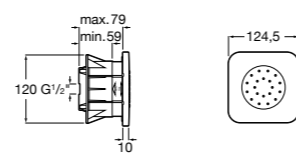

Fit

5B6661C00 Антивандальная душевая насадка.

Душевые форсунки

Форсунка Square

5B3778C00 SQUARE - Душевая форсунка с изменяемым углом потока. Хром.

Форсунка Round

5B3878C00 ROUND - Душевая форсунка с изменяемым углом потока. Хром.