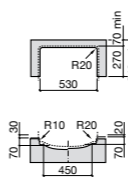

Inspira

32753S..0 Полувстраиваемая раковина из материала FINECERAMIC®. Смеситель не входит в комплект.