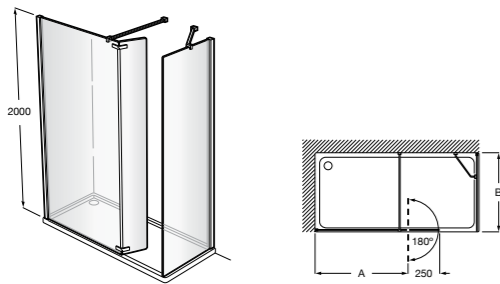

Easy D1HF

Фиксированная панель + 1 распашной элемент.

D1HF (A)	От 800 до 880
	От 881 до 1200
	От 1201 до 1400

**Easy D1H**

Панель распашная.

D1H (A)	От 600 до 800
	От 801 до 1000

Душевые панели / 2 фиксированные панели**Line D1HF + LF**