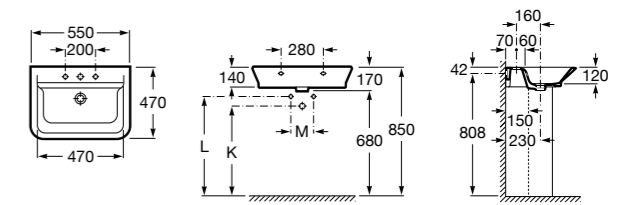

The Gap Original

1. **327475000** Настенная или накладная керамическая раковина. Смеситель не входит в комплект.
   337470000 Пьедестал для керамической раковины.
   337471000 Полупьедестал для керамической раковины.