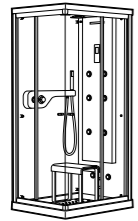

Душевые ограждения

Кабины с гидромассажем