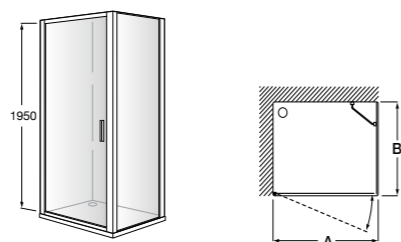

Душевые ограждения / 2 стены / фронтальное расположение / распашные двери

Ura Standard PE + LF

Угловой душ с 1 распашным элементом + 1 фиксированный + 1 боковой фиксированный элемент. Включает обработку Maxiclean.

	Ширина (A)	Открытие (C)
PE (A)		
AM16708012M	800	650
AM16709012M	900	750
AM16710012M	1000	850
LF (B)		
AM16807012M	700	
AM16807512M	750	
AM16808012M	800	
AM16809012M	900	
AM99003602