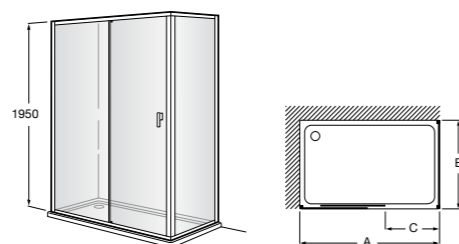

Easy L2-E + LF-C

Фронтальное расположение. 1 раздвижной элемент + 1 фиксированный элемент + 1 фиксированный элемент сбоку.

		Минимальное открытие (C)
L2-E (A)	От 970 до 1179	355
	От 1180 до 1300	465
	От 1301 до 1600	515
	От 1601 до 2000	665
LF-C (B)	От 200 до 500	-
	От 501 до 800	-
	От 801 до 1000	-