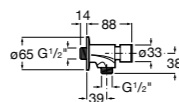

Смывные краны для писсуаров / монтируемые на стену / порционно-нажимные

Instant

5A9277C00 Наружный смывной кран для писсуара.

5A9317C00 Внешняя трубка для писсуара.