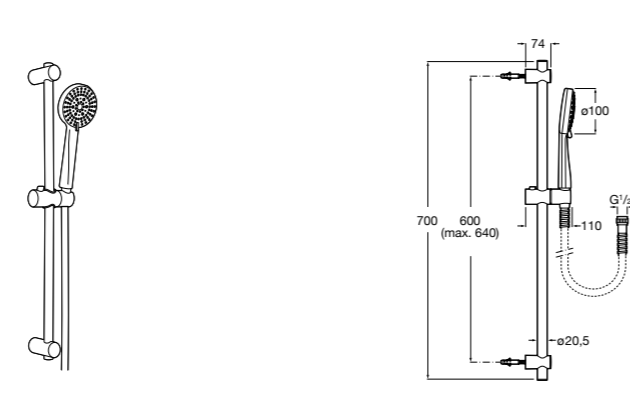

Stella 100/1

5B9D03C00 Душевой комплект. Включает в себя: ручной душ 100 мм с 1 функцией, штангу 700 мм, регулируемый держатель для ручного душа и гибкий шланг 1,70 м.