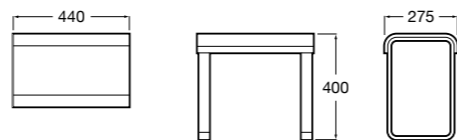

Zen Basic

- **2H0431000** BASIC - Кабина с гидромассажем, правая (панель с форсунками справа).
- **2H0430000** BASIC - Кабина с гидромассажем, левая (панель с форсунками слева).
- **2H0427000** BASIC - Кабина с гидромассажем, правая (панель с форсунками справа).
- **2H0426000** BASIC - Кабина с гидромассажем, левая (панель с форсунками слева).
- **2H0432000** Сиденье.

Сиденье Zen

- **2H0432000** Сиденье.