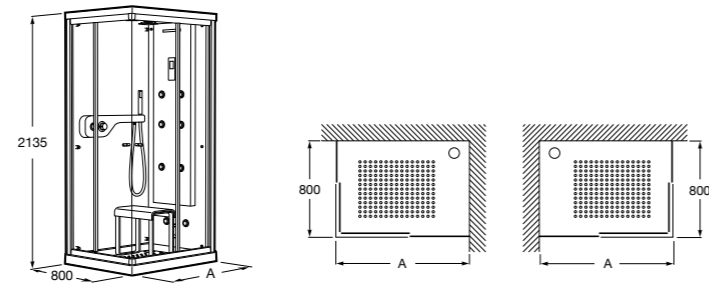

Душевые ограждения

Кабины с гидромассажем

Zen Club

- 2H0429000** CLUB - Кабина с гидромассажем, правая (панель с форсунками справа).
- 2H0428000** CLUB - Кабина с гидромассажем, левая (панель с форсунками слева).
- 2H0425000** CLUB - Кабина с гидромассажем, правая (панель с форсунками справа).
- 2H0424000** CLUB - Кабина с гидромассажем, левая (панель с форсунками слева).
- 2H0432000** Сиденье.