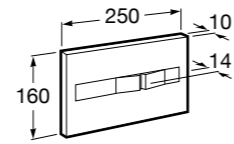

PL3 Dual

8900970.. PL3 DUAL - Антивандальная панель смыва из нержавеющей стали, двойной смыв.