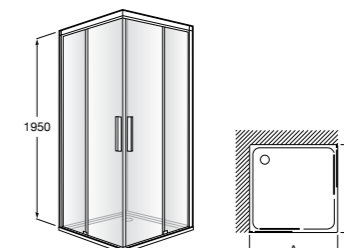

Fusion-N 2L2

Угловой душ с 2 раздвижными элементами + 2 фиксированных элемента.

2L2 (A и B)	От 670 до 1000
	От 1001 до 1200
	От 1201 до 1400