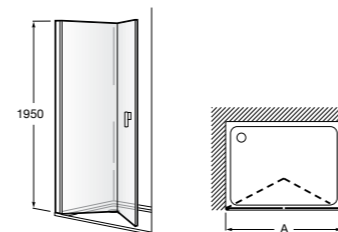

Душевые ограждения / 3 стены / фронтальное расположение / складные двери**Easy PP-E**

Фронтальное расположение с 2 складными элементами.

PP-E (A)	
От 600 до 800	
От 801 до 1000	

Душевые ограждения / 2 стены / раздвижные двери**Aerea L4 + LF**