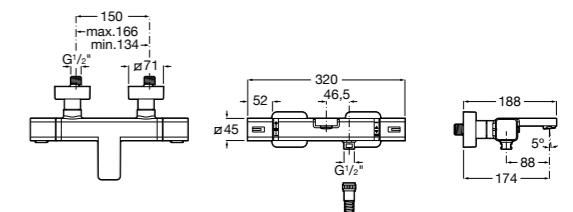

T-1000 Square

5A121AC00 Монтируемый на стену термостат для ванны и душа с переключателем потока.