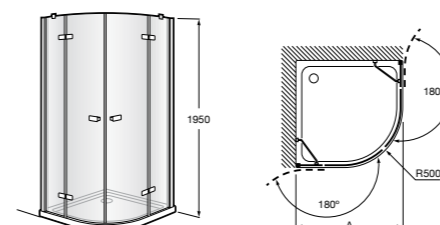

Душевые ограждения / 2 стены / угловое / распашные двери

Vela MRF

Угловой душ с 2 распашными элементами + 2 фиксированных элемента.

		Минимальное открытие (C)
MRF (A)	От 750 до 900	760
	От 901 до 1100	760