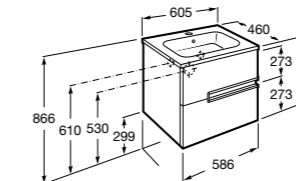

Lago

857295806 Мебельный модуль белый глянец.

857295444 Мебельный модуль светлый дуб.

32799E000 Раковина Victoria Unik 600.

Victoria Nord Ice Edition

ZRU9302730 Мебельный модуль белый глянец.

32799E000 Раковина Victoria Unik 600.