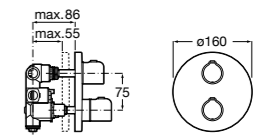

5A2A18C00 Встраиваемый термостат для ванны и душа с переключателем потока.