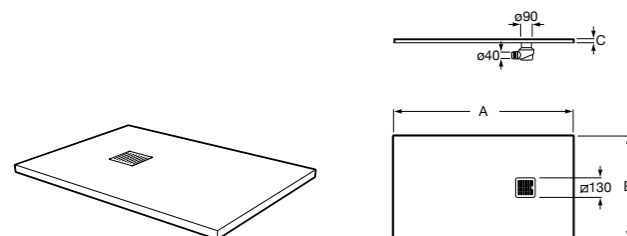

Размеры в мм

**Terran**

Ультратонкий душевой поддон, материал STONEX®. Противоскользящая поверхность с текстурой под камень. Включает слив gran saudal. Сифон и решетка в комплекте.

	A	B	C
AP1017D057801..0	2000	1400	33,5
AP10164057801..0	1600	1400	31,6
AP1017D03E801..0	2000	1000	31
AP1017083E801..0	1800	1000	31
AP1016403E801..0	1600	1000	31
AP1015783E801..0	1400	1000	31
AP1014B03E801..0	1200	1000	31
AP10170838401..0	1800	900	31
AP10164038401..0	1600	900	31
AP10157838401..0	1400	900	31
AP1014B038401..0	1200	900	28
AP1013E838401..0	1000	900	26
AP10170832001..0	1800	800	31
AP10164032001..0	1600	800	31
AP10157832001..0	1400	800	31
AP1014B032001..0	1200	800	28
AP1013E832001..0	1000	800	26
AP1017082EE01..0	1800	750	31
AP1016402EE01..0	1600	750	31
AP1015782EE01..0	1400	750	31
AP1014B02EE01..0	1200	750	28
AP1013E82EE01..0	1000	750	26
AP1017082BC01..0	1800	700	31
AP1016402BC01..0	1600	700	31
AP1015782BC01..0	1400	700	31
AP1014B02BC01..0	1200	700	28
P013E82BC01..0	1000	700	26