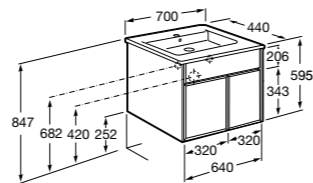

Ronda

1. **ZRU9303003** Мебельный модуль бетон/белый матовый.
   ZRU9302964 Мебельный модуль белый глянцевый/антрацит.
   327471000 Раковина The Gap Original 700.

The Gap ©

1. **851477XXX** UNIK - Комплект мебели с 2 ящиками и раковины.
   851510XXX PACK - Комплект мебели с 2 ящиками, раковины и зеркала Eidos.
   816826339 Набор из 2 ножек 335 мм для мебели UNIK с 2 ящиками.
   816826458 Набор из 2 ножек 335 мм для мебели UNIK с 2 ящиками.