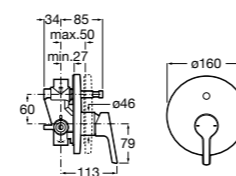

Malva

1. **5A063BC00** Встраиваемый смеситель для ванны-душа с переключателем потока.