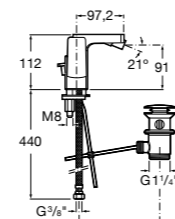

L90

5A6301C00 Смеситель для биде с рычагом сбоку, регулятором направления потока, донным клапаном и гибкой подводкой. Cold start.