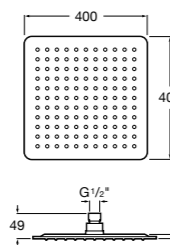

Душевые насадки / крепление к потолочному или настенному держателю

Raindream

5B2850C00 Квадратная душевая насадка. Хромированная нержавеющая сталь. Кронштейн покупается отдельно.