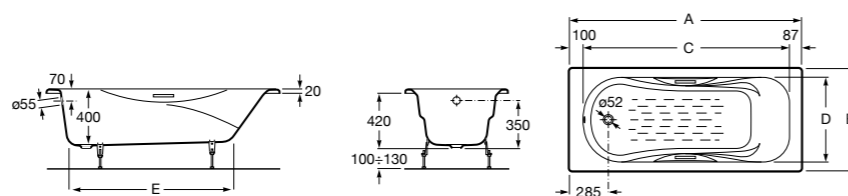

	A	B	C	D	E	Объем, л
2327G000R	1700	800	1490	680	1165	180
2330G000R	1600	800	1390	680	1120	177
2332G000R	1500	800	1290	680	1040	170
2331G0000	1400	750	1190	630	980	145

291051100	Подголовник (черный).
526804210	Ручки для ванны Haiti, хром.
52680421P	Ручки для ванны Haiti, золото.