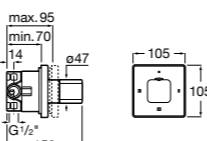

Aqualine Square 3 положения

5A194AC00 SQUARE - Встраиваемый переключатель (3 положения) для ванны или душа. Установка с Арт. 525166803.
525166903 Скрытый монтажный блок для дивертора на 3 выхода 1/2".