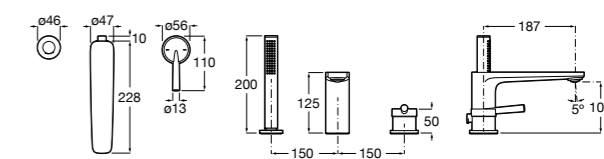

L90

5A1801C00 Монтируемый на край ванны двухвентильный смеситель для ванны-душа с изливом 130 мм, с душевой лейкой и гибким шлангом.