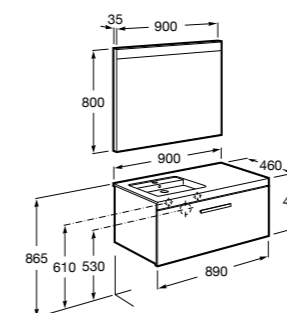

Prisma раковина слева

1. **855946XXX** UNIK - Комплект мебели и раковины. Компактный сифон. Ножки и смеситель не входят в комплект.
   855930XXX PACK - Комплект мебели, раковины и зеркала Prisma Basic со встроенной LED-подсветкой. Компактный сифон. Ножки и смеситель не входят в комплект.