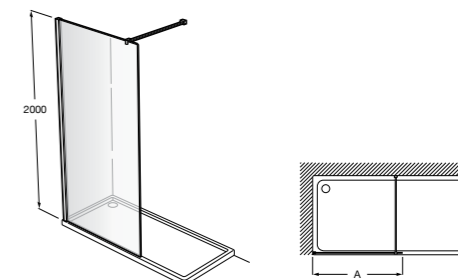

Душевые панели / фиксированные

Line DF

Фиксированная панель.

DF (A)	От 700 до 900
	От 901 до 1200