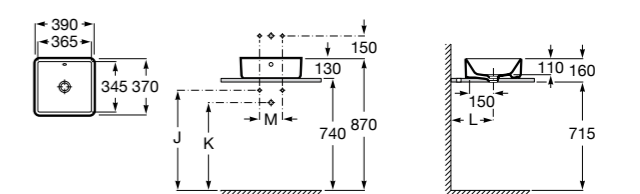

The Gap Square

3270ML000 Накладная керамическая раковина. Смеситель не входит в комплект.