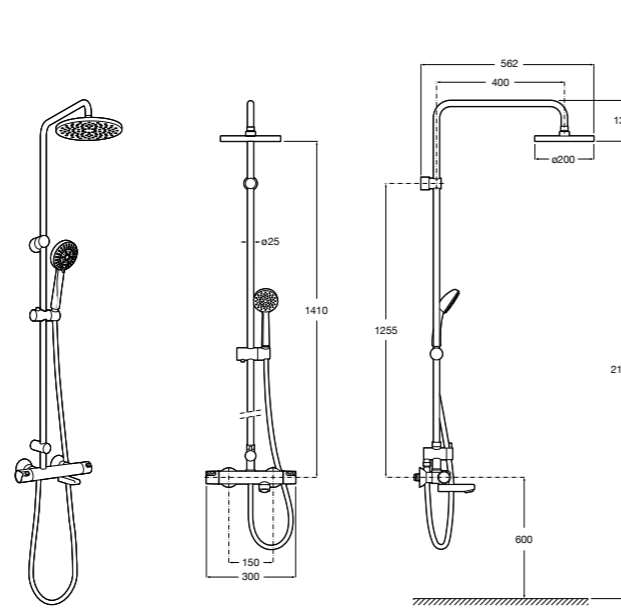

Victoria-T

5A2718C00* Душевая стойка со смесителем и термостатом для ванны и душа. С поворотным изливом. Включает: верхний душ диаметром 200 мм, ручной душ диаметром 100 мм с одним режимом напора воды, гибкий металлический шланг 1,7 м и держатель с возможностью регулировки наклона и высоты.