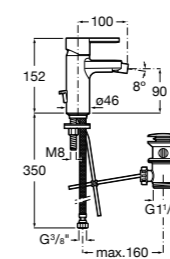

Naia

5A6096C00 Смеситель для биде с регулятором направления потока, донным клапаном и гибкой подводкой.

5A6A96..0 Смеситель для биде с регулятором направления потока и гибкой подводкой. Не включает донный клапан. Покрытие Everlux.