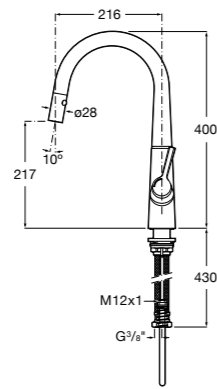

Смесители для кухни

Смесители для кухни / монтируемые на край раковины / однорычажные

Syra

5A812AC00 Смеситель для кухни с поворотным изливом, выдвижным душем, аэратором и гибкой подводкой. Cold start.