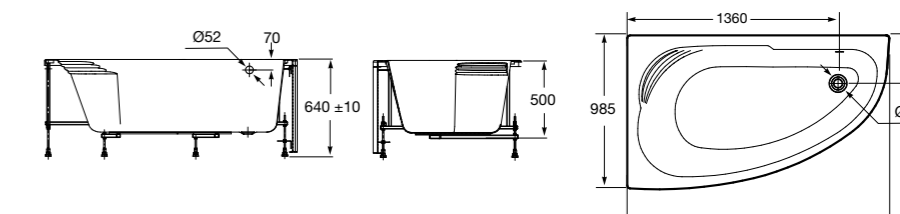

Genova, Genova-N

Акриловая ванна прямоугольная, глубина 45 см. Монтажный комплект заказывается отдельно.

	A	B	C	Объем, л
ZRU9302894	1500	750	1390	235
ZRU9302973	1600	700	1490	230

ZRU9302895	Монтажный комплект 1500 (каркас, комплект креплений к стене, система слив-перелив полуавтомат).
ZRU9302974	Монтажный комплект 1600 (каркас, комплект креплений к стене, система слив-перелив полуавтомат).
ZRU9302896	Фронтальная панель 1500.
ZRU9302975	Фронтальная панель 1600.
ZRU9302897	Боковая панель 750, левая.
ZRU9302898	Боковая панель 750, правая.
ZRU9302976	Боковая панель 700, левая.
ZRU9302977	Боковая панель 700, правая.

Easy

Акриловая ванна прямоугольная, глубина 45 см. Монтажный комплект заказывается отдельно.

	A	B	C	D	Объем, л
ZRU9302904	1500	700	1390	620	190
ZRU9302905	1700	700	1590	620	250
ZRU9302899	1700	750	1590	670	260
248618000	1800	800	1690	690	275

ZRU9302906	Монтажный комплект 1500 (каркас, комплект креплений к стене, система слив-перелив полуавтомат).
ZRU9302907	Монтажный комплект 1700x700 (каркас, комплект креплений к стене, система слив-перелив полуавтомат).
ZRU9302900	Монтажный комплект 1700x750 (каркас, комплект креплений к стене, система слив-перелив полуавтомат).
25P028000	Монтажный комплект 1800x750 (каркас, комплект креплений к стене, система слив-перелив полуавтомат).
ZRU9302908	Фронтальная панель 1500.
ZRU9302901	Фронтальная панель 1700.
259121000	Фронтальная панель 1800.
ZRU9302909	Боковая панель 700, левая.
ZRU9302910	Боковая панель 700, правая.
ZRU9302902	Боковая панель 750, левая.
ZRU9302903	Боковая панель 750, правая.
259123000	Боковая панель 800, левая.
259122000	Боковая панель 800, правая.

Размеры в мм

Bali