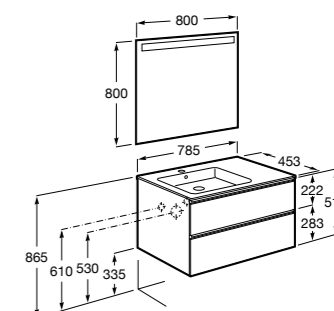

Beyond

851357XXX UNIK - Комплект мебели с двумя ящиками и раковиной из материала FINECERAMIC®. Ножки и смеситель не входят в комплект.

Inspira

851088XXX Мебельный модуль, совместим с полустраиваемыми раковинами формы ROUND / SOFT. Раковина и смеситель не входят в комплект. Влагостойкая столешница.

851096XXX Мебельный модуль, совместим с полустраиваемыми раковинами формы SQUARE. Раковина и смеситель не входят в комплект. Влагостойкая столешница.

816815339 Комплект из 2-х ножек.

Carmen

857135XXX Модуль для раковины.

3270A0000 Раковина с одним отверстием для смесителя.

3270A0003 Раковина с тремя отверстиями под смеситель.

Heima

851002XXX Мебельный модуль для раковины с рабочей поверхностью. Раковина и смеситель не входят в комплект. Модуль дополнительно обработан защитой от влаги.

851040XXX PACK - Комплект мебели, раковины и зеркала с подсветкой LED Smartlight. Компактный сифон. Раковина, ножки и смеситель не входят в комплект. Модуль дополнительно обработан защитой от влаги.

856925331 Комплект из 2-х ножек.

Inspira

851076XXX UNIK - Комплект мебели и раковины. Компактный сифон. Ножки и смеситель не входят в комплект.

816815339 Комплект из 2-х ножек.

Inspira

851080XXX Мебельный модуль для накладной раковины. Раковина и смеситель не входят в комплект. Влагостойкая столешница.

816815339 Комплект из 2-х ножек.

Prisma

855945XXX UNIK - Комплект мебели и раковины. Компактный сифон. Ножки и смеситель не входят в комплект.

855929XXX PACK - Комплект мебели, раковины и зеркала Prisma Basic со встроенной LED-подсветкой. Компактный сифон. Ножки и смеситель не входят в комплект.

Prisma

855952XXX UNIK - Комплект мебели и раковины. Компактный сифон. Ножки и смеситель не входят в комплект.