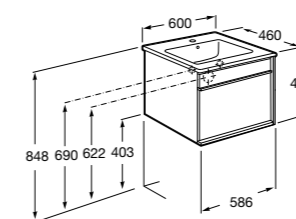

Aneto

857429806 Мебельный модуль белый глянец/черный матовый.

32799E000 Раковина Victoria Unik 600.