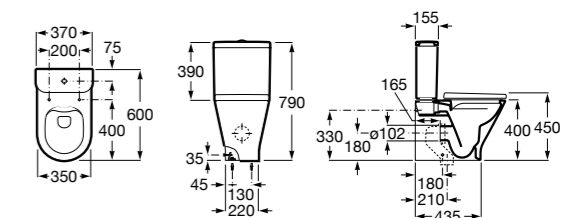

The Gap Round

3420N7000 Чаша унитаза Rimless укороченная приставная с двойным выпуском.

3410N1000 Бачок с механизмом двойного смыва 4,5/3 литра с боковым подводом воды и механизмом для двойного смыва.

3410N0000 Бачок с механизмом двойного смыва 4,5/3 литра с нижним подводом воды и механизмом для двойного смыва.

801D22001 Сиденье и крышка с механизмом «мягкое закрывание» для унитаза.

801D20001 Сиденье и крышка для унитаза.

Размеры в мм