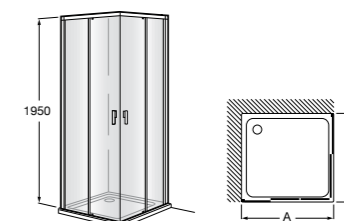

Easy 2L2

Угловой душ с 2 раздвижными элементами + 2 фиксированных элемента.

2L2 (A и B)	От 650 до 1000
	От 1001 до 1179
	От 1180 до 1200
	От 1201 до 1400