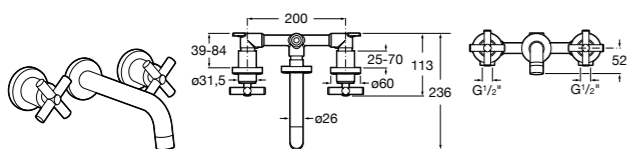

Loft

5A4743C00 Встраиваемый в стену смеситель для раковины с изливом 190 мм.