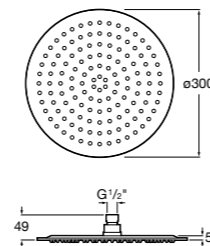

Raindream

5B2750C00 Квадратная душевая насадка. Хромированная нержавеющая сталь. Кронштейн покупается отдельно.