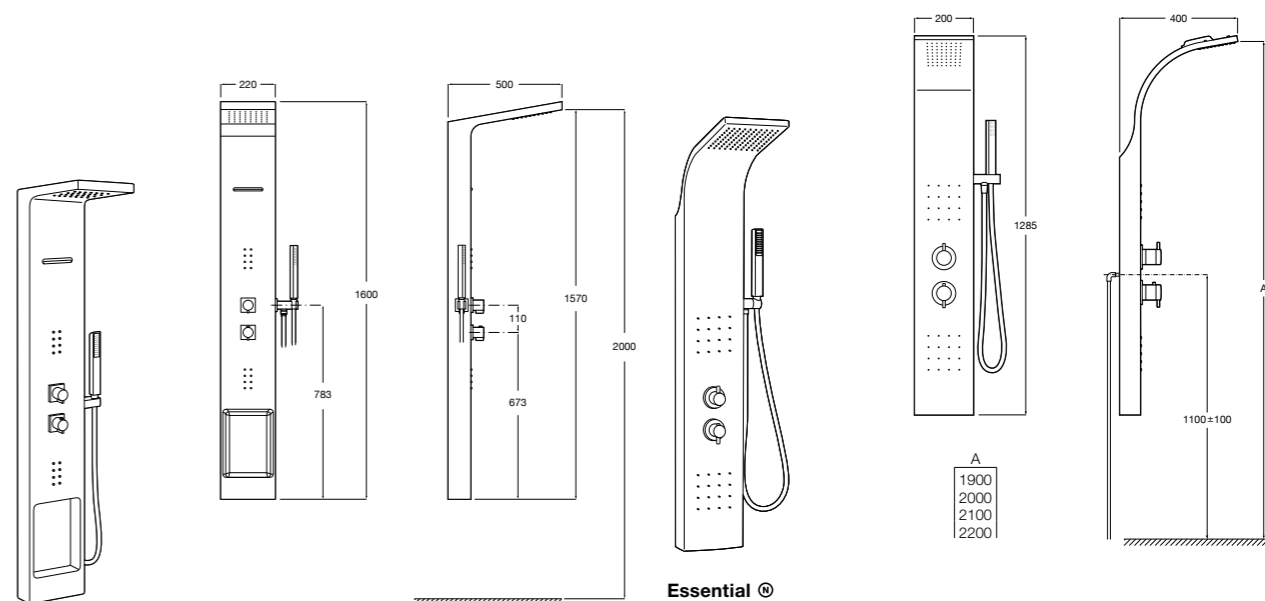

Aqualine Round 2 положения

5A154AC00 ROUND - Встраиваемый переключатель (2 положения) для ванны или душа. Установка с Арт. 525166803.
525166803 Скрытый монтажный блок для дивертора на 2 выхода 1/2".

Aqualine Square 3 положения

5A194AC00 SQUARE - Встраиваемый переключатель (3 положения) для ванны или душа. Установка с Арт. 525166803.
525166903 Скрытый монтажный блок для дивертора на 3 выхода 1/2".

Aqualine Soft 3 положения

5A1B4AC00 SOFT - Встраиваемый переключатель (3 положения) для ванны или душа. Установка с Арт. 525166803.
525166903 Скрытый монтажный блок для дивертора на 3 выхода 1/2".

Aqualine Round 3 положения

5A184AC00 ROUND - Встраиваемый переключатель (3 положения) для ванны или душа. Установка с Арт. 525166803.
525166903 Скрытый монтажный блок для дивертора на 3 выхода 1/2".

Aqualine Square

5A094AC00 SQUARE - Встраиваемый запорный клапан. Установка с Арт. 525166703.
525166703 Скрытый монтажный блок для запорного клапана на 1 выход 3/4".

Aqualine Soft

5A0A4AC00 SOFT - Встраиваемый запорный клапан. Установка с Арт. 525166703.
525166703 Скрытый монтажный блок для запорного клапана на 1 выход 3/4".

Aqualine Round

5A084AC00 ROUND - Встраиваемый запорный клапан. Установка с Арт. 525166703.
525166703 Скрытый монтажный блок для запорного клапана на 1 выход 3/4".

Настенная душевая панель с гидромассажем

Eternal

5A978BC00 Гидромассажная панель из материала SURFEX®.

Essential ®

5A9A8BC00 Гидромассажная панель.
525994103 Дополнительный монтажный комплект для угловой установки панели Essential.
5B4863TP0 Полочка. Для установки с гидромассажной душевой панелью Essential или Evolution.