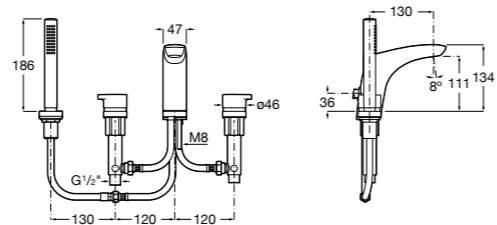

Insignia

5A183AC00 Монтируемый на край ванны двухвентильный смеситель для ванны-душа с изливом 130 мм, с душевой лейкой и гибким шлангом.

L90

5A9801C00 Монтируемый на край ванны двухвентильный смеситель для ванны-душа с изливом 197 мм, с душевой лейкой и гибким шлангом.

L90

5A9901C00 Монтируемый на край ванны двухвентильный смеситель для ванны-душа с изливом 130 мм, с душевой лейкой и гибким шлангом.

L90

5A0901C00 Монтируемый на край ванны однорычажный смеситель для ванны-душа, гибкая душевая лейка L90 1,75 м. Излив 197 мм.

Размеры в мм

L90

5A1801C00 Монтируемый на край ванны двухвентильный смеситель для ванны-душа с изливом 130 мм, с душевой лейкой и гибким шлангом.

Pals ©

5A986DC00 Монтируемый на край ванны смеситель для ванны-душа с центральным изливом, с переключателем и душевой лейкой.

Loft

5A0943C00 Монтируемый на край ванны смеситель с высоким изливом для ванны и душа с переключателем, душевой лейкой и гибким душевым шлангом 1,75 м.

Carmen

5A094BC00 Встраиваемый смеситель для ванны-душа с переключателем потока.

Размеры в мм