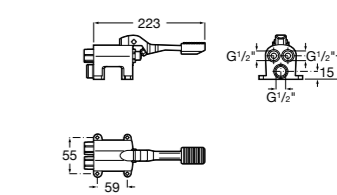

Instant Foot

505128800 Педальный смеситель с прогрессивным смешиванием. Установка на полу.