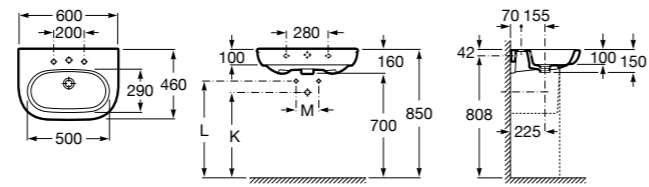

Dama

- 327784000** Настенная керамическая раковина. Смеситель не входит в комплект.
337470000 Пьедестал для керамической раковины.
337471000 Полуьпедестал для керамической раковины.

Размеры в мм

Meridian