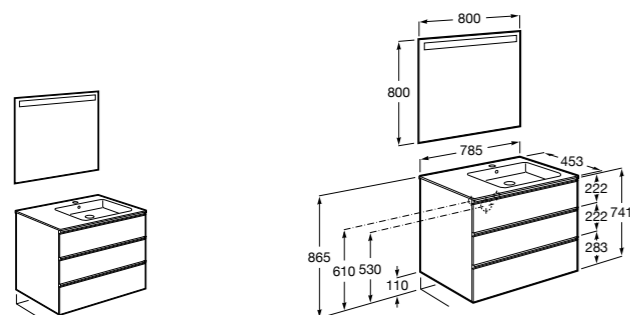

The Gap раковина справа ®

851489XXX	UNIK - Комплект мебели с 3 ящиками и раковины.
851521XXX	РАСК - Комплект мебели с 3 ящиками, раковины и зеркала Eidos.
816827339	Набор из 4 ножек 110 мм для мебели UNIK с 3 ящиками.
816827458	Набор из 4 ножек 110 мм для мебели UNIK с 3 ящиками.

The Gap Original

ZRU9302732	Мебельный модуль белый матовый.
ZRU9302877	Мебельный модуль белый глянцевый.
ZRU9302740	Мебельный модуль фиолетовый.
327470000	Раковина The Gap Original 800.