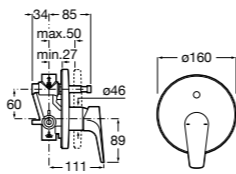

Смесители для ванны и душа / встраиваемые (с внутренней частью в комплекте)

Atlas

1. **5A0690C00** Встраиваемый смеситель для ванны-душа с переключателем потока.