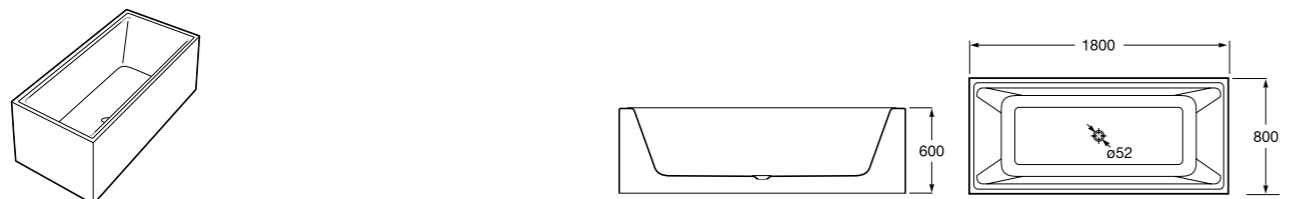

Modo

AB10070832000000 Прямоугольная ванна SURFEX®, интегрированный слив-перелив, донный клапан с системой click-clack, с крышкой Surfex®.