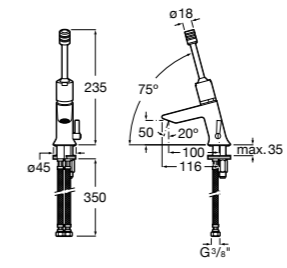

Instant Care

1. **5A3277C00** CARE - Смеситель для раковины с аэратором.

Avant

1. **5A3279C00** Смеситель для раковины, с аэратором и гибкой подводкой. Встроенный регулятор температуры воды.