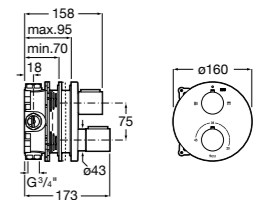

5A0C09C00 Встраиваемый термостат для ванны и душа с переключателем потока. Установка с RocaBox Арт. 525869403.

5A0C09CNO Встраиваемый термостат для ванны и душа с переключателем потока. Покрытие Everlux титановый черный. Для установки с RocaBox Арт. 525869403