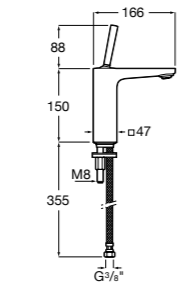

Pais ©

5A326DC00 Смеситель для раковины с ручкой-джойстиком, гладкий корпус, с донным клапаном системы click-clack и гибкой подводкой.