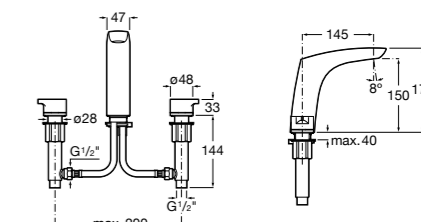

Смесители для раковин / монтаж на бортик / двухвентильные

Insignia

1. **5A443AC00** Монтируемый на раковину смеситель с центральным изливом, донным клапаном и гибкой подводкой.