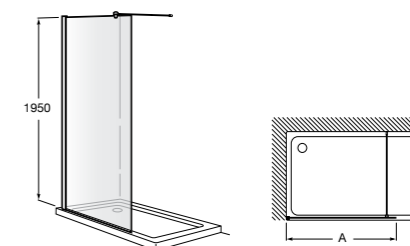

Easy DF

Фиксированная панель.

DF (A)	От 600 до 800
	От 801 до 1000
	От 1001 до 1200