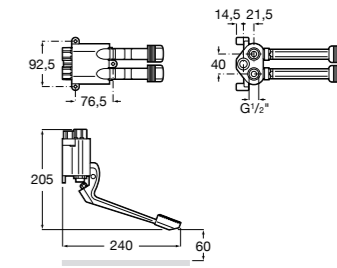

Instant Foot

505128700 Педальный смеситель. Установка на стене.