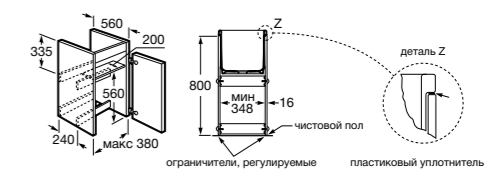

Henares

1. **856897806** Шкафчик.