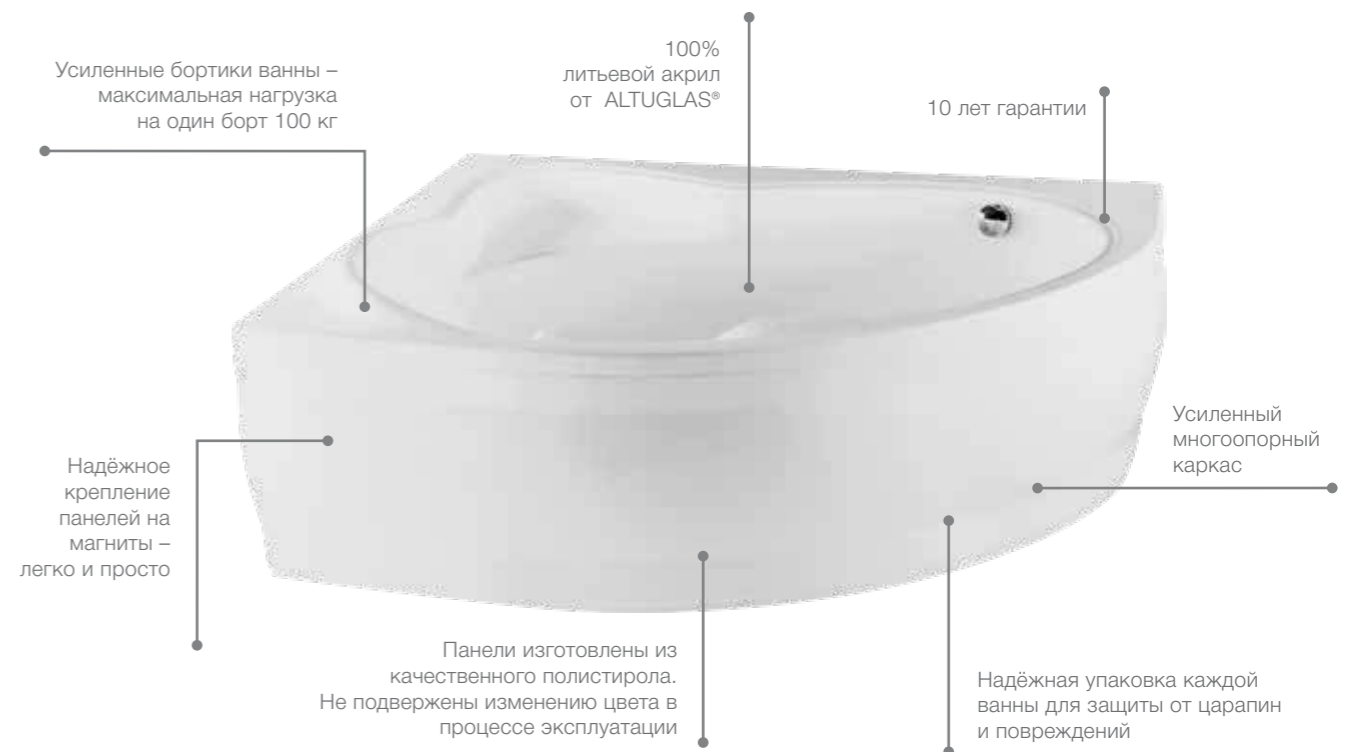

Характеристики и преимущества

Рекомендуемая высота установки для акриловых ванн составляет 62-64 см от уровня пола до верхней точки бортика ванны, за исключением ванны Уло. За счет своей глубины данную ванну рекомендовано выставлять на высоту 66 см.