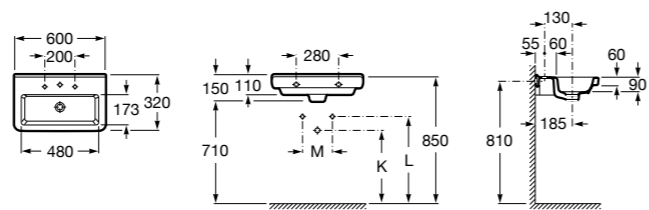

Dama

1. **327785000** Настенная керамическая раковина. Смеситель не входит в комплект.
   337782000 Полупьедестал для керамической раковины компакт.