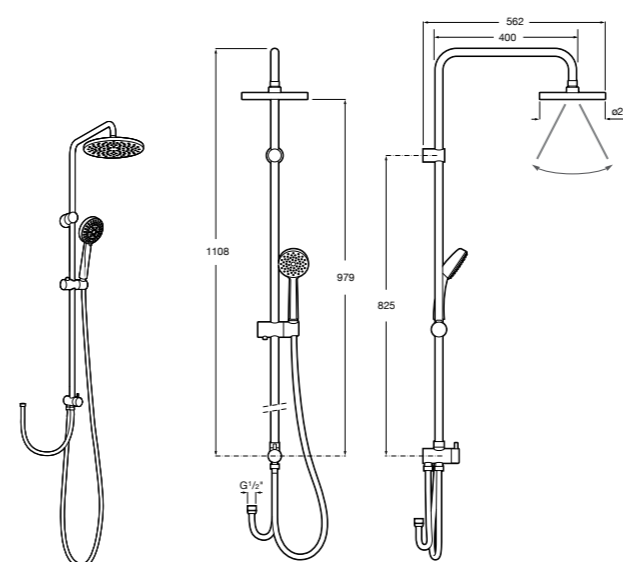

Victoria Connect

5B9961C00* Душевая стойка. Включает: верхний душ диаметром 200 мм, ручной душ диаметром 100 мм, с 1 режимом потока, гибкий металлический шланг 1,5 м, держатель с возможностью регулировки наклона и высоты.