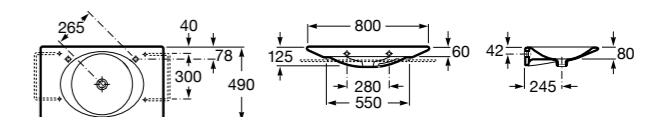

Kalahari

32787800H Настенная или накладная керамическая раковина. Смеситель не входит в комплект.

327878000 Настенная или накладная керамическая раковина без отверстия под смеситель.