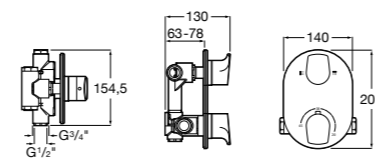

5A0190C00 Встраиваемый термостат для ванны и душа с переключателем потока.