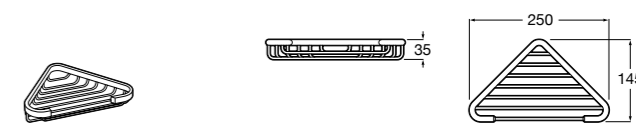

Hotel's Classic
815414001 Угловой контейнер решетчатый.