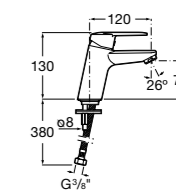

- 5A3J25C0M** Смеситель для раковины, с донным клапаном и гибкой подводкой.

**Victoria**

- 5A3H25C0M** Смеситель для раковины, гладкий корпус, с гибкой подводкой.

**Brava**

- 5A4230C00** Кран для раковины (синий указатель).
5A4330C00 Кран для раковины (красный указатель).