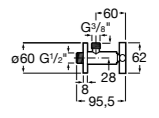

Запорный кран

525168000 Керамический угловой запорный кран 1/2" x 3/8".

525170800 Керамический угловой запорный кран 1/2" x 1/2".

Запорный кран

- 525168100** Керамический угловой запорный кран 1/2" x 3/8".
525170900 Керамический угловой запорный кран 1/2" x 1/2".