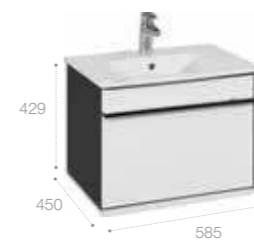

Aneto, 80 см.

Ассортимент

Модуль для раковины

Стр. 240

Арт. 857429806 60 см, белый глянец/черный матовый

Модуль для раковины

Стр. 237

Арт. 857430806 80 см, белый глянец/черный матовый