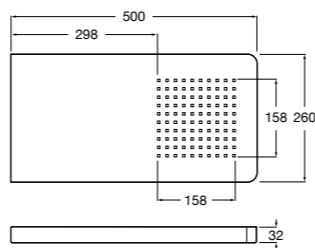

Fit

5B6661C00 Антивандальная душевая насадка.

Душевые форсунки

Форсунка Square

5B3778C00 SQUARE - Душевая форсунка с изменяемым углом потока. Хром.

Форсунка Round

5B3878C00 ROUND - Душевая форсунка с изменяемым углом потока. Хром.