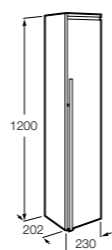

Lander

857269XXX Реверсивная шкаф-колонна с регулируемыми по высоте полочками. По центру колонны открытый модуль для хранения, который облегчает открытие дверей.

Natura

851074392 Колонна из натурального дерева с открытыми полочками и дверцей.

Anima

856931XXX Реверсивная шкаф-колонна с регулируемыми по высоте полочками.

Aneto

857431806 Шкаф-колонна левая.
857467806 Шкаф-колонна правая.

The Gap ©

857554XXX Шкаф-колонна.

Lago

857297806 Шкаф-колонна белый глянец.
857297444 Шкаф-колонна светлый дуб.

The Gap Original

ZRU9302739 Шкаф-колонна левая с металлическими полочками, белый матовый.
ZRU9302738 Шкаф-колонна правая с металлическими полочками, белый матовый.
ZRU9302884 Шкаф-колонна левая с металлическими полочками, белый глянец.
ZRU9302883 Шкаф-колонна правая с металлическими полочками, белый глянец.
ZRU9302747 Шкаф-колонна левая с металлическими полочками, фиолетовый.
ZRU9302746 Шкаф-колонна правая с металлическими полочками, фиолетовый.

Victoria Ice/Black Edition

ZRU9302729 Шкаф-колонна реверсивная белый глянец.
ZRU9000095 Шкаф-колонна реверсивная черный глянец.

Victoria Nord

ZRU9000026 Шкаф-колонна реверсивная белый глянец.
ZRU9000025 Шкаф-колонна реверсивная венге.

Up

ZRU9303013 Шкаф-колонна левая.
ZRU9303014 Шкаф-колонна правая.

Luna

856842XXX Открытый шкафчик.

Мебельная фурнитура

Органайзеры

Органайзеры.

816819409 90 x 90
816820409 100 x 208

Ronda

ZRU9303005 Шкаф-колонна левая, бетон/белый матовый.
ZRU9303006 Шкаф-колонна правая, бетон/белый матовый.
ZRU9302966 Шкаф-колонна левая, белый глянец/антрацит.
ZRU9302967 Шкаф-колонна правая, белый глянец/антрацит.

Крючки для полотенец для мебели

816761001 Набор из 2 крючков для полотенец для мебели.

Etna