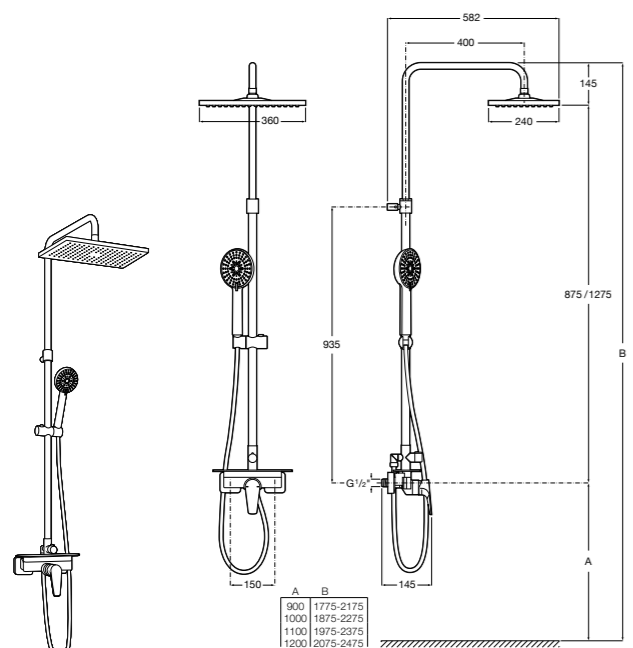

Even-M Round

5A9790C00 Душевая стойка с однорычажным управлением и полочкой. Высота стойки регулируется от 875 мм до 1275 мм. Включает: ручной душ и держатель с возможностью регулировки наклона и высоты.