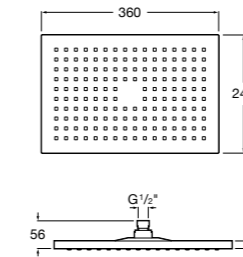

Rainsense

5B3050C00 Прямоугольная душевая насадка. Хромированный ABS-пластик. Кронштейн покупается отдельно.

Rainsense

5B3350C00 Круглая душевая насадка. Хромированный ABS-пластик.

Rainsense

5B2250C00 Круглая душевая насадка. Хромированный ABS-пластик. Кронштейн покупается отдельно.