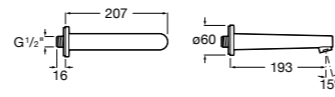

Round

525310800 Излив, монтируемый на стену.