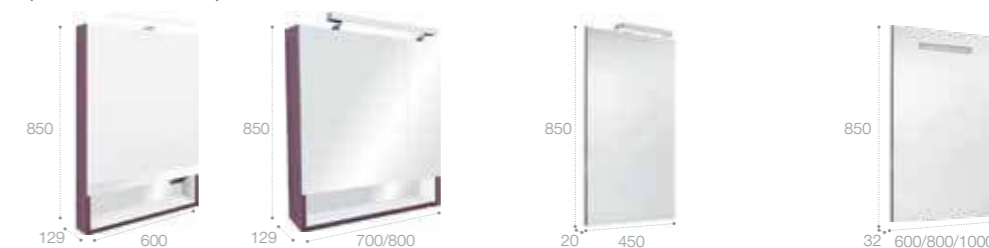

Зеркальный шкаф

LED-светильник, блок с розеткой, включение от общего выключателя
 Стр. 252

Арт. ZRU9302748 60 см, белый матовый
 Арт. ZRU9302885 60 см, белый глянец
 Арт. ZRU9302751 60 см, фиолетовый
 Арт. ZRU9302749 70 см, белый матовый
 Арт. ZRU9302886 70 см, белый глянец
 Арт. ZRU9302752 70 см, фиолетовый
 Арт. ZRU9302750 80 см, белый матовый
 Арт. ZRU9302887 80 см, белый глянец
 Арт. ZRU9302753 80 см, фиолетовый