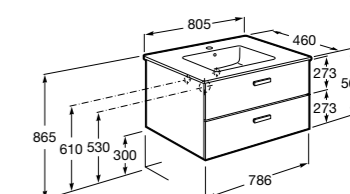

Victoria Nord

ZRU9000032	Мебельный модуль белый глянцев.
ZRU9000031	Мебельный модуль венге.
32799C000	Раковина Victoria Unik 800.