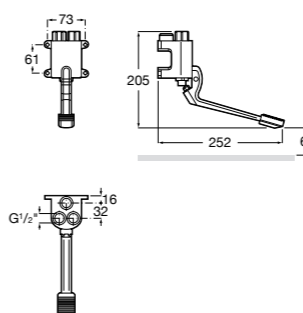

Смесители для раковин / педаль монтируемая в стену

Instant Foot

505128900 Педальный смеситель с прогрессивным смешиванием. Установка на стене.