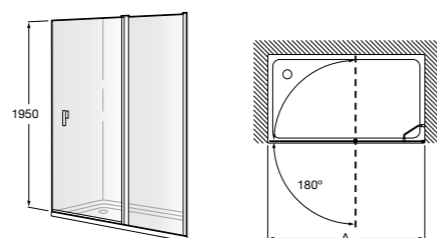

Easy PEF

Фронтальное расположение. 1 распашной элемент + 1 фиксированный элемент.

		Минимальное открытие (C)
PEF (A)	От 770 до 1200	510
	От 1201 до 1600	610
	От 1601 до 2000	810