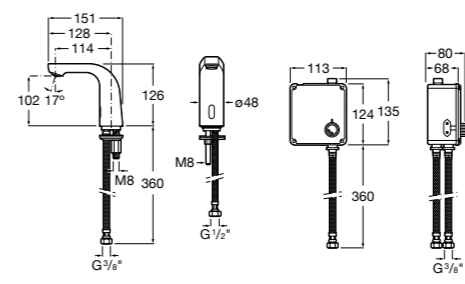

L20-E

1. **5A5309C00** Электронный смеситель для раковины с гибкой подводкой. С блоком предварительного смешивания горячей и холодной воды. Питание от четырех щелочных батареек 1,5V LRG (AA). Батарейки не включены в комплект.
2. **5A5509C00** Электронный смеситель для раковины с гибкой подводкой. С блоком предварительного смешивания горячей и холодной воды. Питание от сети 230 V. Источник питания включен в комплект.