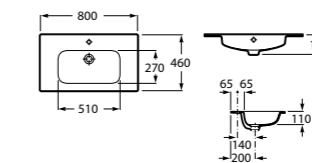

Ассортимент

Модуль для раковины

Стр. 237

Арт. ZRU9000097 80 см, черный глянец

Раковина

Арт. 32799C000 80 x 46 см

Арт. 327826000 80 x 45 см, овал

Шкаф-колонна