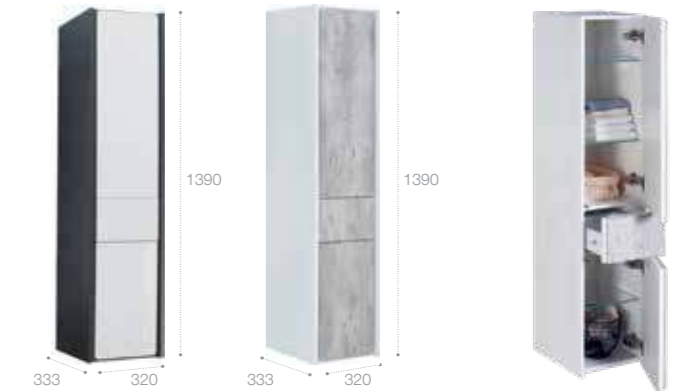

Раковина The Gap Original

Стр. 126

Арт. 327470000 80 см
Арт. 327471000 70 см
Арт. 327472000 60 см

Шкаф-колонна

Стр. 248

Арт. ZRU9302967 правая, белый глянец/антрацит
Арт. ZRU9302966 левая, белый глянец/антрацит
Арт. ZRU9303006 правая, бетон/белый матовый
Арт. ZRU9303005 левая, бетон/белый матовый