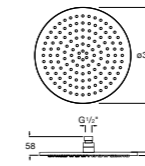

Rainsense

5B3950.0 Круглая душевая насадка. Покрытие Everlux. Кронштейн покупается отдельно.

Rainsense

5B2350C00 Квадратная душевая насадка. Хромированный ABS-пластик. Кронштейн покупается отдельно.