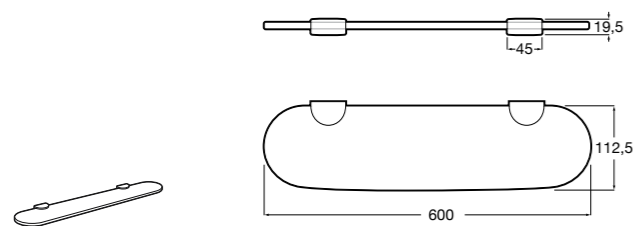

**Victoria**

816683001 Настенная мыльница. Крепление на болты или клей.

**Onda ©**

3870Z4000 Настенная мыльница.

Nuova

816524001 Полочка.

Размеры в мм

Hotel's
816372001 Полочка. Крепления в комплекте.