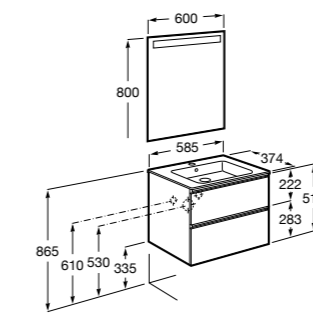

The Gap Compact ®

1. **851495XXX** UNIK - Комплект мебели с 2 ящиками и раковиной (смеситель располагается по центру).
   851526XXX PACK - Комплект мебели с 2 ящиками и раковиной (смеситель располагается по центру) и зеркала Eidos.
   816826339 Набор из 2 ножек 335 мм для мебели UNIK с 2 ящиками.
   816826458 Набор из 2 ножек 335 мм для мебели UNIK с 2 ящиками.