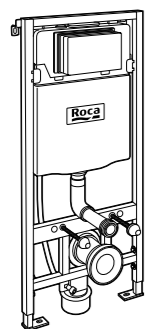

Duplo WC One Smart ©

890078020 Каркас с компактным бачком с двойной системой смыва, шланг подачи воды для Smart-унитазов, гофрированная труба и монтажные принадлежности. Минимальная глубина 107 мм, высота 1190 мм, патрубок 90/110 ø. Осевое расстояние 180 и 230 мм. Рекомендуется для установки с подвесным унитазом In-Wash* Inspira. Регулируемые ножки 0-200 мм с тормозной системой. Верхнее гидравлическое соединение. Может быть укомплектован совместимой панелью смыва Roca (в комплект не входит).

Basic WC One Compact ©

890070120 Каркас с компактным бачком для скрытого монтажа с двойной системой смыва для подвесного унитаза, минимальная глубина 90 мм. Патрубок 90 ø / 110 ø. Осевое расстояние 180 и 230 мм. Верхнее и боковое гидравлическое соединение. Может быть укомплектован совместимой панелью смыва Roca (в комплект не входит).

Системы инсталляции Duplo One / для высокорасполагаемых бачков

Basic Tank One Compact ©

890070200 Встроенный компактный бачок с системой двойного смыва для унитаза с высокорасполагаемым бачком, минимальная глубина 80 мм. Патрубок 90 ø / 110 ø. Верхнее и боковое гидравлическое соединение. Может быть укомплектован совместимой панелью смыва Roca (в комплект не входит).

Размеры в мм

Панели смыва для систем Duplo One / одинарные

PL1 Single ©

890195100 PL1 SINGLE - Одинарный смыв.

PL2 Single ©

890196100 PL2 SINGLE - Одинарный смыв.

PL3 Single ©

890197104 PL3 SINGLE - Антивандальная панель смыва. Одинарный смыв.

Панели смыва для систем Duplo One / двойной смыв

PL1 Dual ©

8901950.. PL1 DUAL - Двойной смыв.

PL2 Dual ©

8901960.. PL2 DUAL - Двойной смыв.

PL3 Dual ©

890197004 PL3 DUAL - Антивандальная панель смыва. Двойной смыв.

Размеры в мм