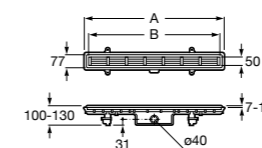

In-Drain X3

IN-DRAIN X3 - Сливной комплект с прокладкой из геотекстиля. Реверсивная керамическая панель (не входит в комплект).

	A	B
276131000	950 x 50	990
276130000	850 x 50	890
276129000	750 x 50	790
276128000	650 x 50	690