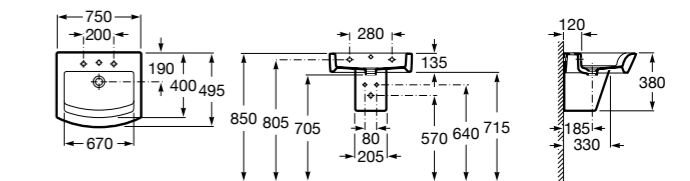

**Diverta**

327110000 Настенная или накладная керамическая раковина. Смеситель не входит в комплект.

Размеры в мм

Dama Retro

320321001 Настенная керамическая раковина. Пьедестал и смеситель не входят в комплект.