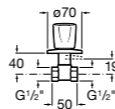

Brava

5A1530C00 Встраиваемый вентиль. 1/2". Синий указатель (холодная).

5A0530C00 Встраиваемый вентиль. 1/2". Красный указатель (горячая).