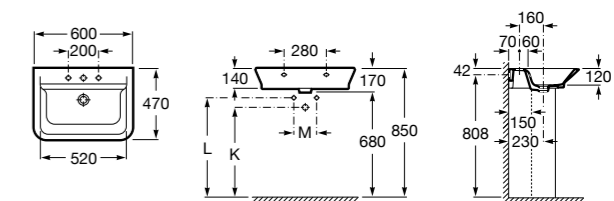

Dama

- 327784000** Настенная керамическая раковина. Смеситель не входит в комплект.
337470000 Пьедестал для керамической раковины.
337471000 Полуьпедестал для керамической раковины.

Размеры в мм

Meridian