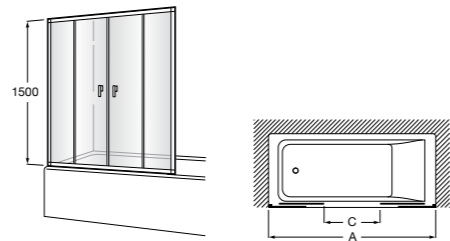

Душевое ограждение для ванны / 3 стены / фронтальное / раздвижные двери

Easy BL4-E

Фронтальное ограждение для ванны. 2 раздвижные створки + 2 фиксированные.

		Минимальное открытие (C)
BL4-E (A)	От 1170 до 1400	390
	От 1401 до 1600	490
	От 1601 до 2000	590