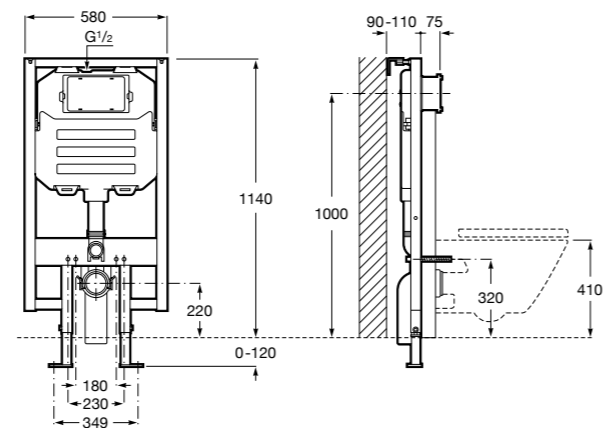

Duplo WC Compact

890080020 Каркас со встроенным бачком и системой двойного смыва для подвесного унитаза. Осевое расстояние 180 и 230 мм. Патрубок Ø 90 и 110. Максимальная нагрузка 400 кг, регулируемые ножки 0-200 мм. Верхнее гидравлическое соединение. Может быть укомплектован совместимой панелью смыва Roca (в комплект не входит).