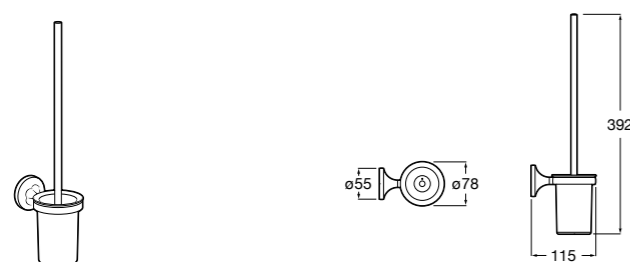

Classica

816818001 Настенный держатель для щетки.