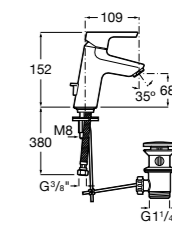

Malva

5A303BC0M Смеситель для раковины с донным клапаном и гибкой подводкой.

5A303BC00 Смеситель для раковины с донным клапаном и гибкой подводкой. Cold start.