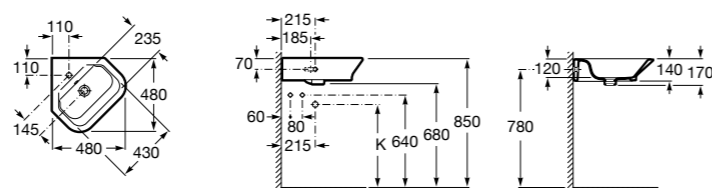

Размеры в мм

Senso Square

32751D000 Настенная или накладная керамическая раковина. Смеситель не входит в комплект.

Раковины подвесные угловые

The Gap Original

32747R000 Настенная керамическая раковина. Смеситель не входит в комплект.