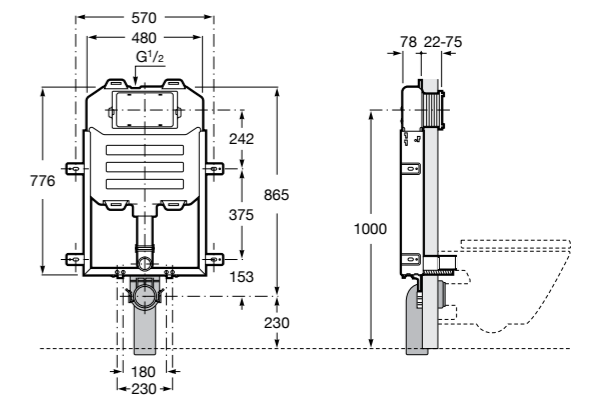

Basic WC

890090120 Каркас со встроенным бачком двойного смыва для подвесного унитаза. Минимальная глубина 140 мм. Патрубок Ø 90 и 110. Межосевое расстояние 180 мм. или 230 мм. Верхнее или заднее гидравлическое соединение. Может быть укомплектован совместимой панелью смыва Roca (в комплект не входит).