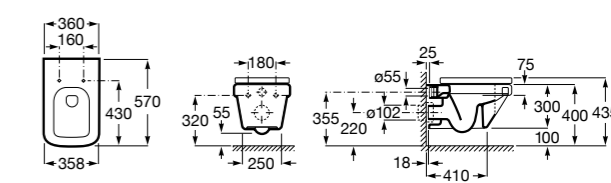

Dama

346787000 Подвесная чаша с горизонтальным выпуском. Для установки выберите систему инсталляции Rosa для подвесных унитазов.

801782004 Сиденье и крышка с механизмом «мягкое закрывание» для унитаза.

801780004 Сиденье и крышка для унитаза.

Размеры в мм