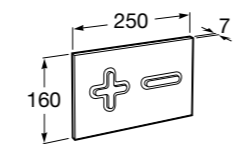

PL7 Dual

8900882.. PL7 DUAL - Двойной смыв.