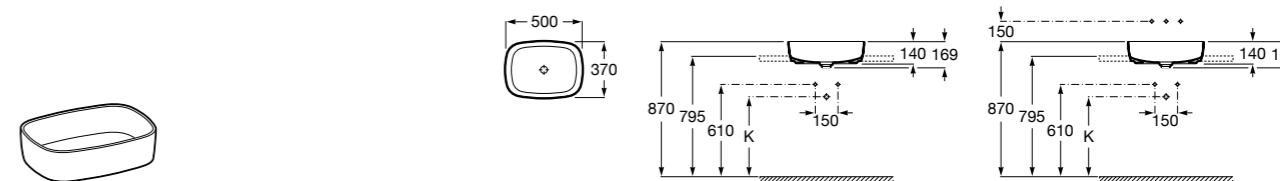

**Inspira Square**

327530..0 SQUARE - Накладная раковина из материала FINECERAMIC® с фиксированным открытым керамическим выпуском. Смеситель не входит в комплект.

**Inspira Soft**

327500..0 SOFT - Накладная раковина из материала FINECERAMIC® с фиксированным открытым керамическим выпуском. Смеситель не входит в комплект.