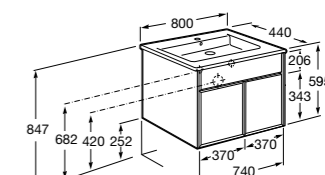

Up

ZRU9303012	Мебельный модуль белый глянцев.
327470000	Раковина The Gap Original 800.