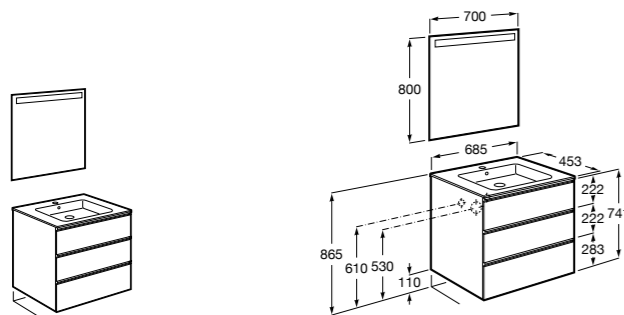

Domi ©

1. **857536806** Мебельный модуль.
   3270M0004 Раковина мебельная The Gap Plus 800x460.
   ZRU9302689 Зеркало The Gap Original 800.

Также возможна комплектация раковинами

1. **32799C000** Victoria Unik 800
   3279A4000 Раковина The Gap 800.
   851546XXX Комплект. Включает в себя: мебельный модуль и раковину.
   851539XXX Готовое решение. Включает в себя: мебельный модуль, раковину и зеркало Eidos.

Дополнительно:

1. **816830485** Каркас без полотенцедержателя (1 шт.).
   816831485 Каркас с полотенцедержателем (1 шт.).

Romea ©

1. **851582XXX** UNIK - Модуль для раковины с 2 ящиками и раковина.
   851589XXX Готовое решение - модуль для раковины с двумя ящиками, раковина, зеркало.

The Gap Original

1. **ZRU9302733** Мебельный модуль белый матовый.
   ZRU9302878 Мебельный модуль белый глянцевый.
   ZRU9302741 Мебельный модуль фиолетовый.
   327471000 Раковина The Gap Original 700.

Ronda

1. **ZRU9303003** Мебельный модуль бетон/белый матовый.
   ZRU9302964 Мебельный модуль белый глянцевый/антрацит.
   327471000 Раковина The Gap Original 700.

The Gap ©

1. **851477XXX** UNIK - Комплект мебели с 2 ящиками и раковины.
   851510XXX PACK - Комплект мебели с 2 ящиками, раковины и зеркала Eidos.
   816826339 Набор из 2 ножек 335 мм для мебели UNIK с 2 ящиками.
   816826458 Набор из 2 ножек 335 мм для мебели UNIK с 2 ящиками.

The Gap ©

1. **851485XXX** UNIK - Комплект мебели с 3 ящиками и раковины.
   851518XXX PACK - Комплект мебели с 3 ящиками, раковины и зеркала Eidos.
   816827339 Набор из 4 ножек 110 мм для мебели UNIK с 3 ящиками.
   816827458 Набор из 4 ножек 110 мм для мебели UNIK с 3 ящиками.

Up

1. **ZRU9303011** Мебельный модуль белый глянцевый.
   327471000 Раковина The Gap Original 700.

Размеры в мм

Мебельные модули для одной раковины 600 мм

Beyond ©

1. **851452XXX** UNIK - Комплект мебели с двумя ящиками с ручками и раковиной из материала FINECERAMIC®.

Beyond