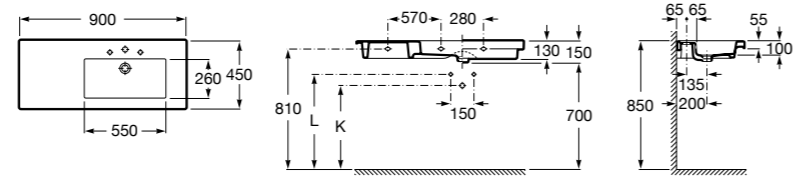

Prisma

327543000 Настенная или накладная керамическая раковина. Смеситель не входит в комплект.