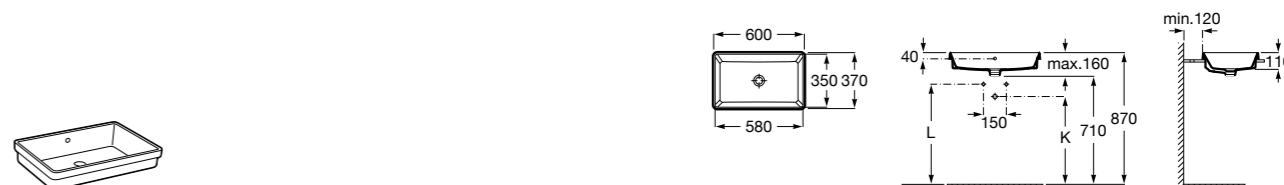

The Gap Square ®

3270Y8000 Раковина керамическая врезная. Смеситель не входит в комплект.

Размеры в мм