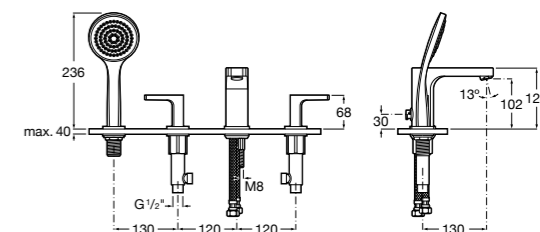

Insignia

5A183AC00 Монтируемый на край ванны двухвентильный смеситель для ванны-душа с изливом 130 мм, с душевой лейкой и гибким шлангом.

L90

5A9801C00 Монтируемый на край ванны двухвентильный смеситель для ванны-душа с изливом 197 мм, с душевой лейкой и гибким шлангом.

L90

5A9901C00 Монтируемый на край ванны двухвентильный смеситель для ванны-душа с изливом 130 мм, с душевой лейкой и гибким шлангом.

L90

5A0901C00 Монтируемый на край ванны однорычажный смеситель для ванны-душа, гибкая душевая лейка L90 1,75 м. Излив 197 мм.

Размеры в мм

L90

5A1801C00 Монтируемый на край ванны двухвентильный смеситель для ванны-душа с изливом 130 мм, с душевой лейкой и гибким шлангом.

Pals ©

5A986DC00 Монтируемый на край ванны смеситель для ванны-душа с центральным изливом, с переключателем и душевой лейкой.

Loft

5A0943C00 Монтируемый на край ванны смеситель с высоким изливом для ванны и душа с переключателем, душевой лейкой и гибким душевым шлангом 1,75 м.

Carmen

5A094BC00 Встраиваемый смеситель для ванны-душа с переключателем потока.

Размеры в мм