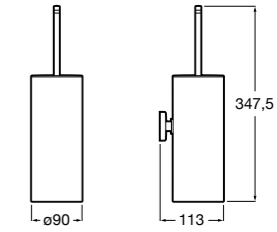

Victoria

816666001 Настенный держатель для щетки. Крепление на болты или клей.