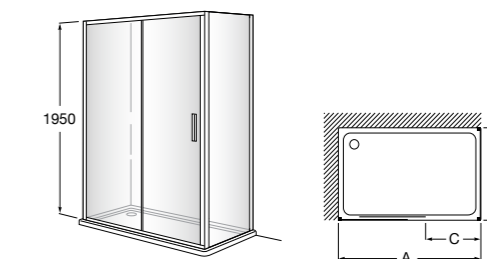

Naray Standard L2-E + LF

L2-E - Фронтальное расположение. 1 раздвижной элемент + 1 фиксированный элемент для установки между стенами или 1 боковым фиксированным элементом LF. Прозрачное стекло, цвет профиля: блестящее серебро. Предел до стены в открытом виде 100 мм. Включает обработку Maxiclean.

LF - Фиксированный боковой элемент, совместим с перегородкой.

	Ширина (A)	Открытие (C)
L2-E	A	
AM14510012M	1000	360
AM14511012M	1100	410
AM14512012M	1200	460
AM14513012M	1300	510
AM14514012M	1400	560
AM14515012M	1500	610
AM14516012M	1600	660
AM14517012M ©	1700	710
AM14518012M ©	1800	760
LF (B)	B	
AM14707012M	700	
AM14708012M	800	
AM14709012M	900	

Размеры в мм