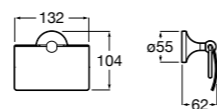

816849024 Держатель для туалетной бумаги с крышкой. Черный цвет. Крепление на болты или клей. Ⓜ

**Classica**

816811001 Держатель для туалетной бумаги с крышкой.

Размеры в мм

**Record**

817665001 Держатель для туалетной бумаги с крышкой.