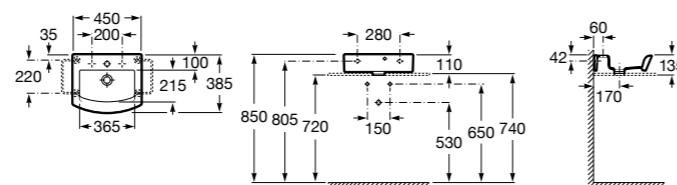

Hall

327624000 Настенная или накладная керамическая раковина. Смеситель не входит в комплект.