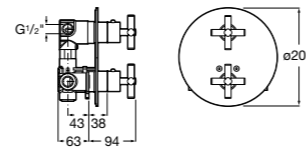

5A0643C00 Встраиваемый термостат для ванны и душа с переключателем потока. Установка с RocaBox Арт. 525869403.