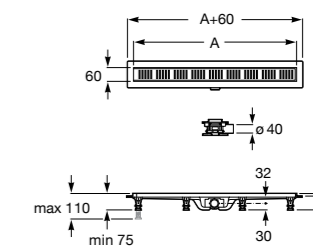

Malta

Керамический душевой поддон.

	A	B	C	D
373516000	1200	800	65	180
373517000	1000	800	65	180
373505000	1200	750	65	175
373506000	1000	750	65	170
37450C000	1200	700	65	175
37450D000	1000	700	65	170
37450E000	900	700	65	170
373513000	1200	700	80	175
373512000	1000	700	80	170
373519000	900	700	80	170

Malta

Угловой керамический душевой поддон.

	A	B	Rad
37450A000	1000	1000	504
37450B000	900	900	504

Italia

Прямоугольный керамический душевой поддон.

	A	B	C	D
3740HP000	1200	800	80	170
3740HS000	1000	800	80	170
3740HG000	1400	700	80	170
3740HR000	1200	700	80	170
3740HT000	1000	700	80	170
3740HU000	900	720	80	170

Italia

Угловой керамический душевой поддон.

	A	B	C	D	Rad
3740HL000	900	900	80	625	550
3740HM000	800	800	80	525	550

Сливы для керамических душевых поддонов

Сливы ультраплоские

27L026000	высота: 60 мм
27L018000	высота: 80 мм

Сливы

506404400	Слив Ø 90 для душевых поддонов.
P0005900R	Слив Ø 65 для душевых поддонов.
506404500	Слив Ø 52 для душевых поддонов.

Italia

Квадратный керамический душевой поддон.

	A	B
3740NH000	900	900
3740NJ000	800	800
3740NK000	700	700

Сливные системы In-Drain

In-Drain Channel

IN-DRAIN CHANNEL - Сливной комплект с прокладкой из геотекстиля.

	A	B
276091000	950 x 50	990
276153000	850 x 50	890
276090000	750 x 50	790
276089000	650 x 50	690

In-Drain X3

IN-DRAIN X3 - Сливной комплект с прокладкой из геотекстиля. Реверсивная керамическая панель (не входит в комплект).

	A	B
276131000	950 x 50	990
276130000	850 x 50	890
276129000	750 x 50	790
276128000	650 x 50	690

Plate X1

PLATE X1 - Крышка сливного отверстия, совместима с In-Drain Channel.

	A	B
276095000	950 x 50	990
276155000	850 x 50	890
276094000	750 x 50	790
276093000	650 x 50	690

Plate X2

PLATE X2 - Крышка с решёткой для сливного отверстия, совместима с In-Drain Channel.