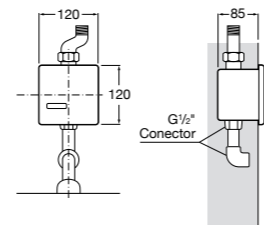

Instant Foot

505127800 Педальный кран. Установка на полу. Подвод одной воды.

Fluent

5A9B24C00 Наружный смывной кран для писсуара.

Fluent

5A9D24C00 Наружный смывной кран для писсуара. Есо.

Смесители для раковин / термостаты Micro-T

Avant

5A0279C00 Термостат Micro-T для смесителя (холодная вода + предварительно смешанная).

Sprint

5A9124C00 Наружный смывной кран для писсуара.

5A9317C00 Внешняя трубка для писсуара.

Avant

5A0179C00 Термостат Micro-T для смесителя с одним подводом воды.

Avant

5A9279C00 Наружный смывной кран для писсуара.

5A9317C00 Внешняя трубка для писсуара.

Avant

505326203 Установочный комплект для Micro-T. Гибкий шланг и подсоединения.

Смывные краны для писсуаров / встраиваемые / электронные

Sentronic-S

5A8102C00 Электронный смывной кран для писсуара. Наружная панель. Хром.

5A8102CM0 Электронный смывной кран для писсуара. Наружная панель. Матовый.

5A8102B00 Электронный смывной кран для писсуара. Наружная панель. Белый.

525165203 Питание от четырех щелочных батареек 1,5 В. Батарейки не включены в комплект. Встраиваемый блок.

525165303 Питание от сети 230 V. Встраиваемый блок.

Смывные краны для писсуаров / монтируемые на стену / порционно-нажимные

Instant

5A9277C00 Наружный смывной кран для писсуара.

5A9317C00 Внешняя трубка для писсуара.

Смывные краны для писсуаров / встраиваемые / порционно-нажимные

Instant

5A9077C00 Встраиваемый смывной кран для писсуара.

Fluent

5A9C24C00 Встраиваемый смывной кран для писсуара.

Avant

5A9079C00 Встраиваемый смывной кран для писсуара.

Смывные краны для писсуаров / настенные краны

Sentronic-V

5A9A79C00 Электронный смывной клапан для писсуара. Питание от одной щелочной батареи 9 V.