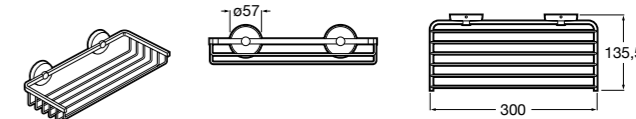

Twin
816714001 Контейнер. Крепление на болты или клей.