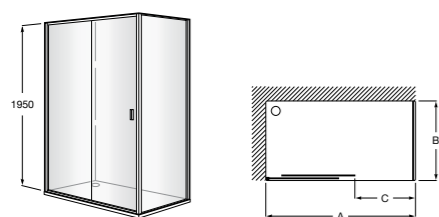

Victoria Standard L2-E + LF

Фронтальное расположение с 1 раздвижной створкой + 1 фиксированной створкой + 1 фиксированный боковой элемент.

	Ширина (A)	Открытие (C)
L2-E	A	
AM18610012	1000	390
AM18611012	1100	415
AM18612012	1200	465
AM18613012	1300	515
AM18614012	1400	565
AM18615012	1500	615
AM18616012	1600	665
LF (B)	B	
AM18707012M	700	
AM18707512M	750	
AM18708012M	800	
AM18709012M	900	

Размеры в мм