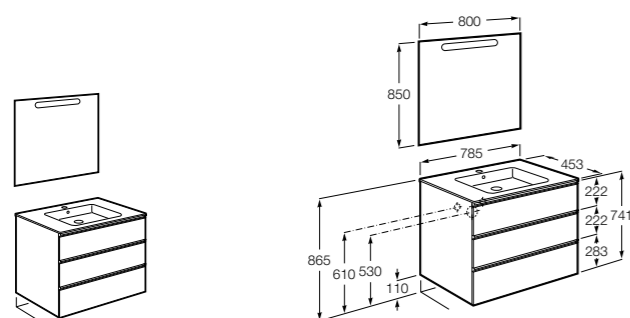

The Gap ®

857553806	Мебельный модуль.
3279A4000	Раковина The Gap 800.
ZRU9302689	Зеркало The Gap Original 800.
ZRU9302887	Зеркальный шкаф The Gap Original 800.
Также возможна комплектация раковинами	
3270M0004	Раковина мебельная The Gap Plus 800.
32799C000	Victoria Unik 800.
851486XXX	Комплект: раковина в центре. Включает в себя: мебельный модуль с раковиной в центре.
851519XXX	Готовое решение: раковина в центре. Включает в себя: мебельный модуль, раковину и зеркало Eidos.

Дополнительно:

816827339 Ножки (4 шт.) Алюминий.

816827458 Ножки (4 шт.) Никель.

The Gap ®

851501XXX	UNIK - Мебельный модуль для раковины с рабочей поверхностью. Раковина и смеситель не входят в комплект. Столешница дополнительно обработана защитой от влаги.
851532XXX	РАСК - Мебельный модуль для раковины с рабочей поверхностью и зеркалом Eidos. Раковина и смеситель не входят в комплект. Столешница дополнительно обработана защитой от влаги.
816829339	Набор из 2 ножек 275 мм для мебели со столешницей.
816829458	Набор из 2 ножек 275 мм для мебели со столешницей.