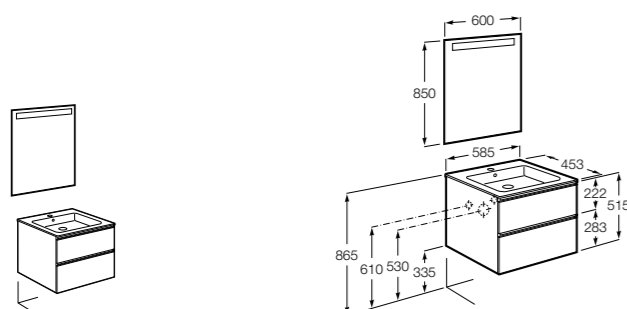

The Gap ®

857550806 Мебельный модуль.

3279A8000 Раковина The Gap 600.

ZRU9302688 Зеркало The Gap Original 600.

ZRU9302885 Зеркальный шкаф The Gap Original 600.

Также возможна комплектация раковинами

3270M1004 Раковина мебельная The Gap Plus 600x460.

32799E000 Victoria Unik 600.

851476XXX Комплект. Включает в себя: мебельный модуль и раковину.

851509XXX Готовое решение. Включает в себя: мебельный модуль, раковину и зеркало Eidos.

Дополнительно:

816826339 Ножки (2 шт.) Алюминий.

816826458 Ножки (2 шт.) Никель.

The Gap Original

ZRU9302734 Мебельный модуль белый матовый.

ZRU9302879 Мебельный модуль белый гляцевый.

ZRU9302742 Мебельный модуль фиолетовый.

327472000 Раковина The Gap Original 600.

Aneto

857429806 Мебельный модуль белый глянец/черный матовый.

32799E000 Раковина Victoria Unik 600.

Lago

857295806 Мебельный модуль белый глянец.

857295444 Мебельный модуль светлый дуб.

32799E000 Раковина Victoria Unik 600.

Victoria Nord Ice Edition

ZRU9302730 Мебельный модуль белый глянец.

32799E000 Раковина Victoria Unik 600.

Victoria Ice Edition 3 ящика

ZRU9302834 Мебельный модуль белый глянец.

32799E000 Раковина Victoria Unik 600.

Victoria Nord

ZRU9000028 Мебельный модуль белый глянец.

ZRU9000027 Мебельный модуль венге.

32799E000 Раковина Victoria Unik 600.

Ronda

ZRU9303002 Мебельный модуль бетон/белый матовый.

ZRU9302963 Мебельный модуль белый глянец/антрацит.

327472000 Раковина The Gap Original 600.

Up

ZRU9303010 Мебельный модуль белый глянец.

327472000 Раковина The Gap Original 600.