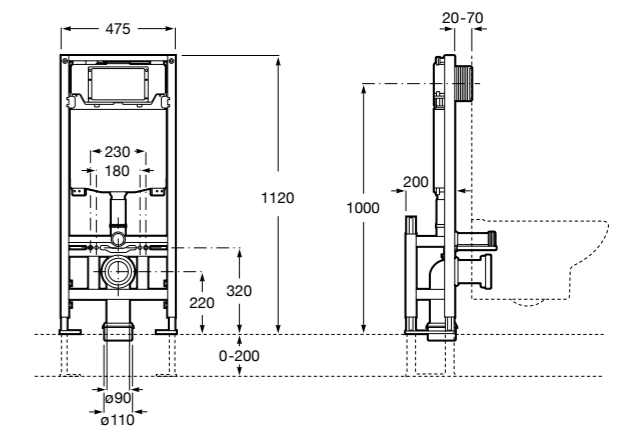

Duplo WC One Freestanding ®

890077020 Каркас с компактным бачком с двойной системой смыва для подвесного унитаза. Осевое расстояние 180 и 230 мм. Для свободной установки. Патрубок 90 ø / 110 ø. Максимальная нагрузка 400 кг. Регулируемые ножки 0-200 мм с тормозной системой. Верхнее гидравлическое соединение. Может быть укомплектован совместимой панелью смыва Roca (в комплект не входит).