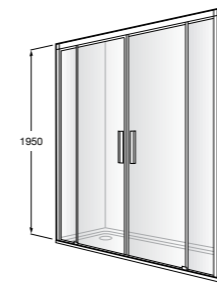

Fusion-N L4-E

Фронтальное расположение. Два раздвижных элемента + 2 фиксированных элемента.

	Минимальное открытие (С)	
L4-E (A)	От 1170 а 1400	420
	От 1401 а 1800	519
	От 1801 а 2000	719