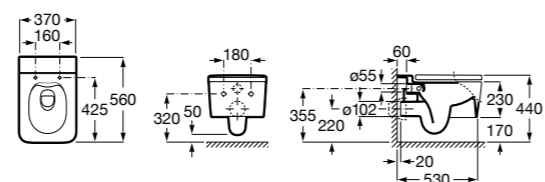

80162C004 Сиденье и крышка с механизмом «мягкое закрывание» для унитаза.

80162B004 Сиденье и крышка с креплениями из нержавеющей стали для унитаза.

Inspira Square

346537..0 SQUARE - Подвесная чаша Rimless с горизонтальным выпуском. Включает: крепежный комплект. Для установки выберите систему инсталляции Rosa для подвесных унитазов.