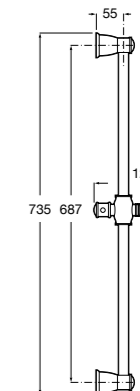

Мыльница

5B5150TP0 Прозрачная мыльница для душа.

5B0250C00 Хромированная мыльница для душа.

Аксессуары для душа / шланги

Neo-Flex

5B2016C00	Пластиковый гибкий душевой шланг 2 м. Сатин. Система против закручивания шланга Antitwist.
5B2116C00	Пластиковый гибкий душевой шланг 1,75 м. Сатин. Система против закручивания шланга Antitwist.
5B2216C00	Пластиковый гибкий душевой шланг 1,50 м. Сатин. Система против закручивания шланга Antitwist.