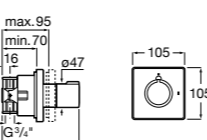

Aqualine Soft

5A0A4AC00 SOFT - Встраиваемый запорный клапан. Установка с Арт. 525166703.
525166703 Скрытый монтажный блок для запорного клапана на 1 выход 3/4".