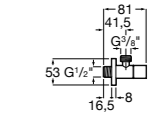

Запорный кран

525168000 Керамический угловой запорный кран 1/2" x 3/8".

525170800 Керамический угловой запорный кран 1/2" x 1/2".

Запорный кран

- 525168100** Керамический угловой запорный кран 1/2" x 3/8".
525170900 Керамический угловой запорный кран 1/2" x 1/2".