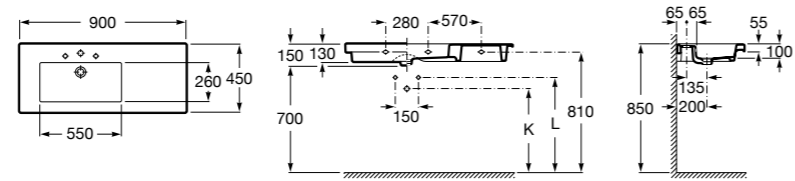

Prisma

327544000 Настенная или накладная керамическая раковина. Смеситель не входит в комплект.