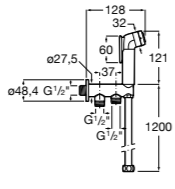

Be Fresh One

5B9N30C00 Комплект гигиенического душа (2 выхода). Включает: душевую лейку, настенный держатель с предохранительным клапаном и металлический гибкий шланг.