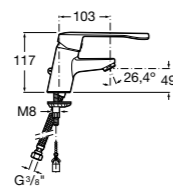

Доступность / смесители, монтируемые на край раковины

Victoria Pro

5A3123C00 PRO - Однорычажный смеситель для раковины с локтевым рычагом управления для людей с ограниченными возможностями, крючком для цепочки и гибкой подводкой.