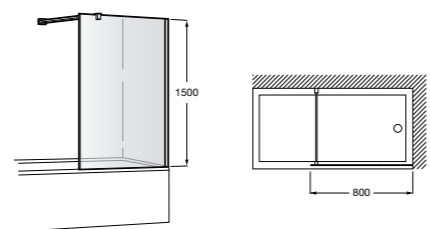

Victoria Standard BF

BF - Душевое ограждение для ванны. Прозрачное стекло. Компенсация 25 мм.

	Ширина
AM19308012	800

Дополнительные профили

Дополнительные профили

AM15119502	Дополнительный профиль для перегородок Ura Standard.
AM19619502	Боковой дополнительный профиль.
AM9900350Y	Угловой горизонтальный дополнительный профиль.
AM9900280Y	Горизонтальный угловой профиль.
AM9900070Y	Дополнительный профиль для горизонтального и вертикального выравнивания.
AM9900090Y	Дополнительный профиль для горизонтального и вертикального выравнивания.

Аксессуары

Аксессуары / крючки

Tempo

817020001 Крючок. Хром.

817020022 Крючок. Покрытие Everlux титановый черный. Ⓜ

Carmen

817001001 Крючок.

Superinox

817300002 Крючок.

Nuova

816520001 Крючок.

Hotel's

816721001 Крючок.

Hotel's Classic

815491001 Крючок двойной.

Rubik

816840001 Крючок. Хром. Крепление на болты или клей.

816840024 Крючок. Покрытие Everlux титановый черный. Крепление на болты или клей. Ⓜ

Twin

816700001 Крючок. Крепление на болты или клей.

Victoria

816652001 Крючок на 4 места. Крепление на болты или клей.

Victoria

816651001 Двойной крючок. Крепление на болты или клей.

Victoria

816650001 Крючок. Крепление на болты или клей.

Onda

3870ZA000 Крючок.

Compas

817430001 Крючок.

Compas

817431001 Крючок.