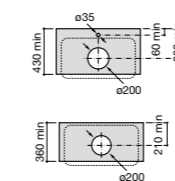

Element

327520000 Накладная керамическая раковина. Смеситель не входит в комплект.