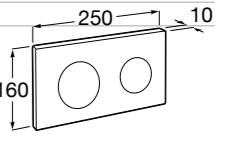

Панели смыва Duplo / двойной смыв

PL1 Dual

8900950.. PL1 DUAL - Двойной смыв.

PL2 Dual

8900960.. PL2 DUAL - Двойной смыв.

PL3 Dual

8900970.. PL3 DUAL - Антивандальная панель смыва из нержавеющей стали, двойной смыв.

PL4 Dual

8900980.. PL4 DUAL - Двойной смыв.

PL5 Dual

8900990.. PL5 DUAL - Двойной смыв.

PL6 Dual

8900850.. PL6 DUAL - Двойной смыв.

PL7 Dual

8900882.. PL7 DUAL - Двойной смыв.

PL7 Dual

8900883.. PL7 DUAL - Двойной смыв. Глянцевая отделка.

PL10 Dual

8900890.. PL10 DUAL - Двойной смыв.

8900892.. PL10 DUAL - Двойной смыв. Матовая отделка.

8900893.. PL10 DUAL - Двойной смыв. Глянцевая отделка.

890089304 PL10 antivandalica - PL10 Антивандальный - Двойной смыв. Отделка из нержавеющей стали.

Панели смыва Duplo / двойной смыв, электронные

PL3 Dual Electronica

890097400 PL3-E - Двойной смыв, электронная, из нержавеющей стали. Автоматический или ручной смыв.

890097300 PL3-E (для версий компакт) - Двойной смыв, электронная, из нержавеющей стали. Автоматический или ручной смыв. Совместима с системами инсталляций Роса для бачков-компакт.

EP-1 Dual Electronica

890102008 EP1 - Двойной смыв, электронная, отделка стекло. Автоматический или ручной смыв. Настраиваемая цветная подсветка. Совместима со всеми системами инсталляций Роса. Бесконтактный смыв с помощью датчика присутствия. Подходит для установки в частных и общественных местах.

890103008 EP1 (для версий компакт) - Двойной смыв, электронная, отделка стекло. Автоматический или ручной смыв. Настраиваемая цветная подсветка. Совместима с системами инсталляций Роса для бачков-компакт. Бесконтактный смыв с помощью датчика присутствия. Подходит для установки в частных и общественных местах.