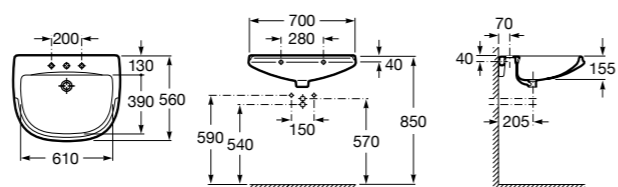

**Diverta**

327110000 Настенная или накладная керамическая раковина. Смеситель не входит в комплект.

Размеры в мм

Dama Retro

320321001 Настенная керамическая раковина. Пьедестал и смеситель не входят в комплект.