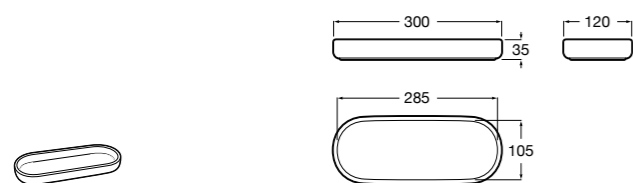

Onda ©
3870Z6000 Полочка.