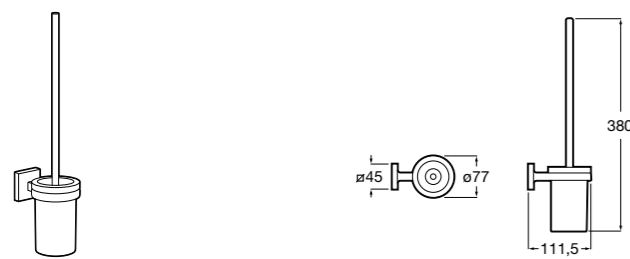

Cubica

816829001 Настенный держатель для щетки.