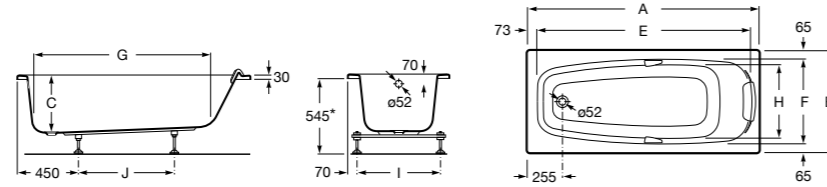

Sureste-N

Прямоугольная акриловая ванна с гидромассажем Total и набором для слива.

	A	B	C	E	F	G	H	I	J	Объем, л
248044001	1700	750	420	1540	620	1155	530	610	700	218
248042001	1700	700	420	1540	570	1155	465	560	700	198
248043001	1600	750	420	1440	620	1055	530	610	600	202
248041001	1600	700	420	1440	570	1055	465	560	600	183

Прямоугольная акриловая ванна с гидромассажем Tonis и набором для слива.

	A	B	C	E	F	G	H	I	J	Объем, л
248040001	1700	750	420	1540	620	1155	530	610	700	218
248038001	1700	700	420	1540	570	1155	465	560	700	198
248039001	1600	750	420	1440	620	1055	530	610	600	202
248037001	1600	700	420	1440	570	1055	465	560	600	183
248036001	1500	700	400	1340	570	965	465	560	500	160
248035001	1400	700	400	1240	570	865	465	560	400	145

Прямоугольная акриловая ванна с ручками.

	A	B	C	E	F	G	H	I	J	Объем, л
248001001	1700	750	420	1540	620	1155	530	610	700	218
248002001	1600	750	420	1440	620	1055	530	610	600	202
248006001	1400	700	400	1240	570	865	465	560	400	145

Размеры в мм