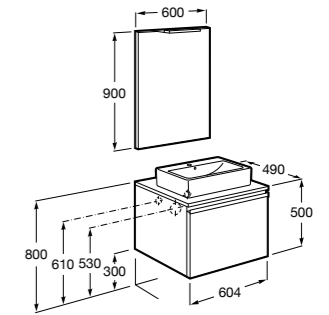

Heima

1. **856925331** Комплект из 2-х ножек.