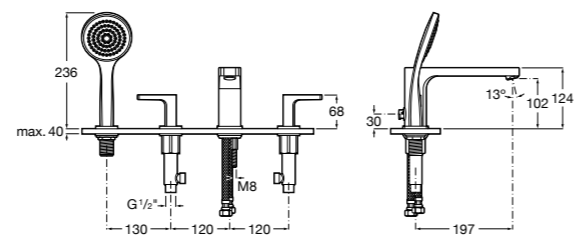

L90

5A9901C00 Монтируемый на край ванны двухвентильный смеситель для ванны-душа с изливом 130 мм, с душевой лейкой и гибким шлангом.

L90

5A0901C00 Монтируемый на край ванны однорычажный смеситель для ванны-душа, гибкая душевая лейка L90 1,75 м. Излив 197 мм.

Размеры в мм