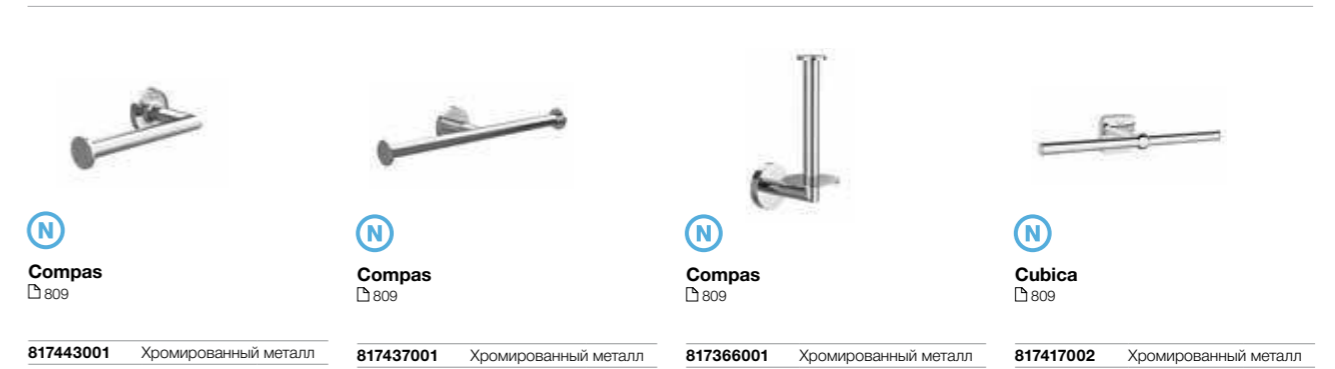

816811001 Хромированный металл

Record
808

817665001 Хромированный металл

**Аксессуары /
держатели
для туалетной
бумаги и для
дополнительных
рулонов
туалетной бумаги**

Tempo
808

817034... Металл

Аксессуары /
настенные
держатели
для щетки