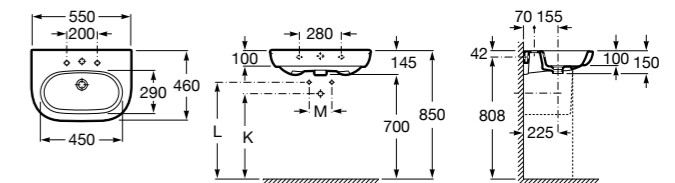

Meridian

1. **325243000** Настенная керамическая раковина. Смеситель не входит в комплект.
   335240000 Пьедестал для керамической раковины.
   337241000 Полупьедестал для керамической раковины.