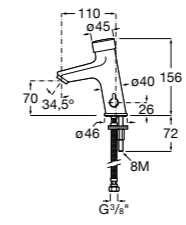

Fluent

1. **5A3B24C00** Смеситель для раковины с аэратором и гибкой подводкой. Ограничитель расхода 2 л/мин.