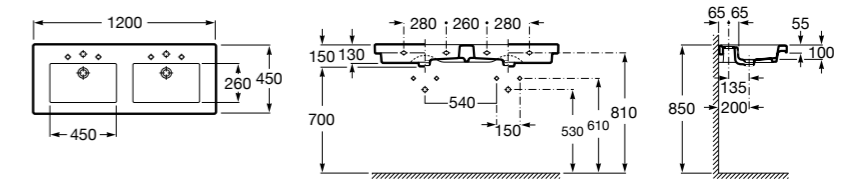

Prisma

327540000 Настенная или накладная керамическая раковина. Смеситель не входит в комплект.