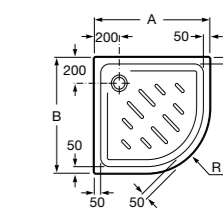

Керамические душевые поддоны**Malta Walk-In**

Керамический душевой поддон с противоскользящим покрытием и с платформой венге.

373524000

Malta

Керамический душевой поддон.

	A	B	C	D
373516000	1200	800	65	180
373517000	1000	800	65	180
373505000	1200	750	65	175
373506000	1000	750	65	170
37450C000	1200	700	65	175
37450D000	1000	700	65	170
37450E000	900	700	65	170
373513000	1200	700	80	175
373512000	1000	700	80	170
373519000	900	700	80	170