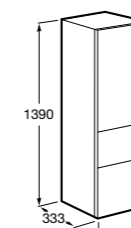

**Крючки для полотенец для мебели**

816761001 Набор из 2 крючков для полотенец для мебели.

**Etna**

857303806 Шкаф-колонна белый глянец.
857303445 Шкаф-колонна дуб верона.

**Полотенцедержатель для мебели**