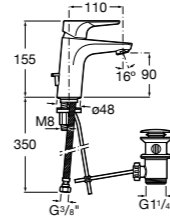

Atlas

5A3090C0M Смеситель для раковины с аэратором, донным клапаном и гибкой подводкой.

5A3090C00 Смеситель для раковины с аэратором, донным клапаном и гибкой подводкой. Cold start.