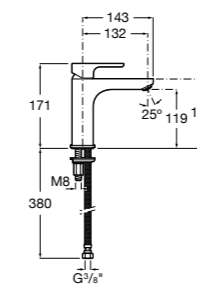

L20

1. **5A3B09C00** Смеситель для раковины, гладкий корпус, Mezzo, с гибкой подводкой. Cold start.
   5A3F09C00 Смеситель для раковины, Mezzo, с донным клапаном и гибкой подводкой.