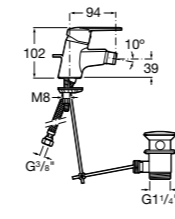

Monodin-N

5A6198C00 Смеситель для биде с цепочкой, регулятором направления потока и гибкой подводкой.

Alfa

5A6F25C00 Смеситель для биде с регулятором направления потока, донным клапаном и гибкой подводкой.

Cala

5A606EC00 Смеситель для биде с регулятором направления потока, донным клапаном и гибкой подводкой.

Victoria

5A6N25C0M Смеситель для биде с регулятором направления потока, донным клапаном и гибкой подводкой.

L20

5A6A09C0M Смеситель для биде с регулятором направления потока, донным клапаном и гибкой подводкой.

Victoria

5A6125C0M Смеситель для биде с регулятором направления потока, держателем для цепочки и гибкой подводкой.

**Смесители для биде / монтаж на бортик /
двухвентильные**

L20

5A6B09C00 Смеситель для биде с регулятором направления потока, держателем для цепочки и гибкой подводкой.

Loft

5A6043C00 Смеситель для биде с регулятором направления потока, донным клапаном и гибкой подводкой.

Carmen

5A6A4BC00 Смеситель для биде с регулятором направления потока, донным клапаном click-clack и гибкой подводкой воды.

Brava

5A6130C00 Смеситель для биде с регулятором направления потока и гибкой подводкой.

Brava

5A6530C00 Встраиваемый вентиль для биде, синий указатель (холодный).
5A6630C00 Встраиваемый вентиль для биде, красный указатель (горячий).