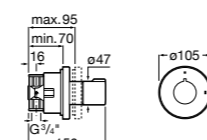

Aqualine Round

5A084AC00 ROUND - Встраиваемый запорный клапан. Установка с Арт. 525166703.
525166703 Скрытый монтажный блок для запорного клапана на 1 выход 3/4".