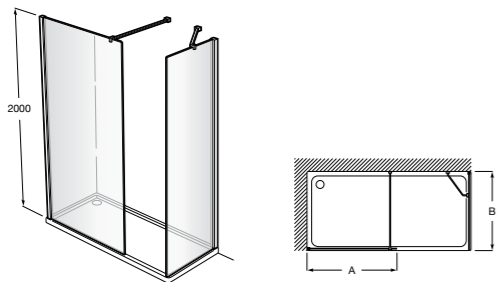

Line DF + LF

Фиксированная панель + 1 фиксированная сторона.

D1HF (A)	От 700 до 900
	От 901 до 1200
LF (B)	От 700 до 900
	От 901 до 1000