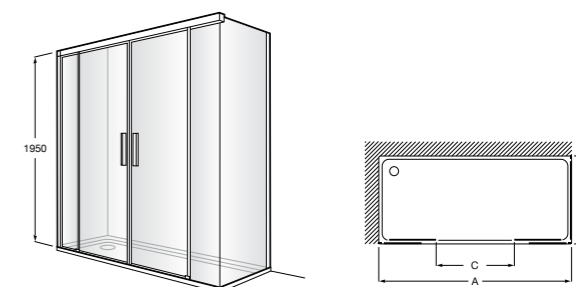

Fusion-N L4 + LF

Фронтальное расположение. 2 раздвижных элемента + 2 фиксированных элемента + 1 фиксированный элемент сбоку.

		Минимальное открытие (C)
L4 (A)	От 1170 до 1400	420
	От 1401 до 1800	519
	От 1801 до 2000	719
LF (B)	От 200 до 500	-
	От 501 до 800	-
	От 801 до 1000	-