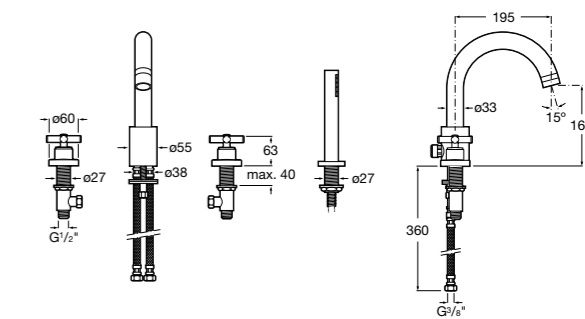

Pals ©

5A986DC00 Монтируемый на край ванны смеситель для ванны-душа с центральным изливом, с переключателем и душевой лейкой.