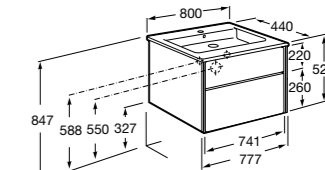

Ronda

ZRU9303004	Мебельный модуль бетон/белый матовый.
ZRU9302965	Мебельный модуль белый глянцев/антрацит.
327470000	Раковина The Gap Original 800.