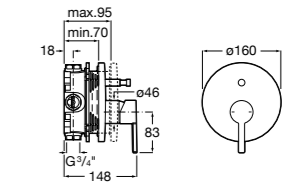

Naia

5A0B96C00 Встраиваемый смеситель для ванны-душа с переключателем потока. Установка с RocaBox Арт. 525869403.

5A0B96..0 Встраиваемый смеситель для ванны-душа с переключателем потока. Покрытие Everlux. Установка с RocaBox Арт. 525869403.