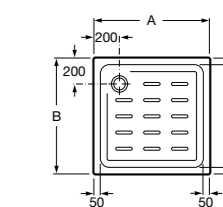

Керамические душевые поддоны**Malta Walk-In**

Керамический душевой поддон с противоскользящим покрытием и с платформой венге.

373524000

Malta

Керамический душевой поддон.

	A	B	C	D
373516000	1200	800	65	180
373517000	1000	800	65	180
373505000	1200	750	65	175
373506000	1000	750	65	170
37450C000	1200	700	65	175
37450D000	1000	700	65	170
37450E000	900	700	65	170
373513000	1200	700	80	175
373512000	1000	700	80	170
373519000	900	700	80	170