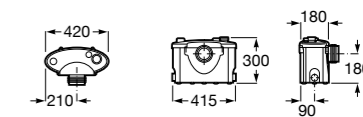

Санитарные измельчители

D-Trit

869000000	Санитарный измельчитель с барабанным фильтром и вращающимися лопастями из нержавеющей стали. Высокая производительность и низкий уровень шума. Совместим с трубами 22, 28, 32 и 40 мм. Подходит для сточных вод с органическими остатками.