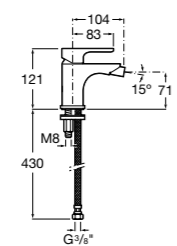

**Смесители для биде / монтаж на бортик /
двухвентильные**

L20

5A6B09C00 Смеситель для биде с регулятором направления потока, держателем для цепочки и гибкой подводкой.

Loft

5A6043C00 Смеситель для биде с регулятором направления потока, донным клапаном и гибкой подводкой.