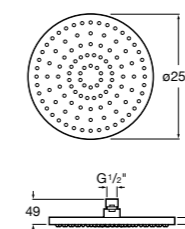

Stella

5BF103C00 Душевая насадка с тремя функциями (Rain, Soft и Pulse).

5BN103C00 Душевая насадка с одной функцией (Rain).

Размеры в мм