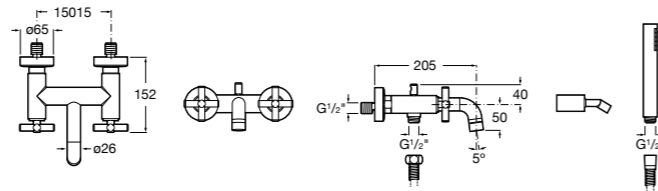

Смесители для ванны и душа / настенные / двухвентильные

Loft

5A0143C00 Монтируемый на стену смеситель для ванны и душа с автоматическим переключателем с фиксатором, гибким душевым шлангом 1,75 м, душевой лейкой и поворотным держателем.