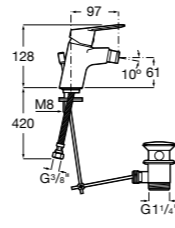

Monodin-N

5A6198C00 Смеситель для биде с цепочкой, регулятором направления потока и гибкой подводкой.

Alfa

5A6F25C00 Смеситель для биде с регулятором направления потока, донным клапаном и гибкой подводкой.

Cala

5A606EC00 Смеситель для биде с регулятором направления потока, донным клапаном и гибкой подводкой.

Victoria

5A6N25C0M Смеситель для биде с регулятором направления потока, донным клапаном и гибкой подводкой.

L20

5A6A09C0M Смеситель для биде с регулятором направления потока, донным клапаном и гибкой подводкой.

Victoria

5A6125C0M Смеситель для биде с регулятором направления потока, держателем для цепочки и гибкой подводкой.

**Смесители для биде / монтаж на бортик /
двухвентильные**

L20

5A6B09C00 Смеситель для биде с регулятором направления потока, держателем для цепочки и гибкой подводкой.

Loft

5A6043C00 Смеситель для биде с регулятором направления потока, донным клапаном и гибкой подводкой.

Carmen

5A6A4BC00 Смеситель для биде с регулятором направления потока, донным клапаном click-clack и гибкой подводкой воды.

Brava

5A6130C00 Смеситель для биде с регулятором направления потока и гибкой подводкой.

Brava

5A6530C00 Встраиваемый вентиль для биде, синий указатель (холодный).
5A6630C00 Встраиваемый вентиль для биде, красный указатель (горячий).