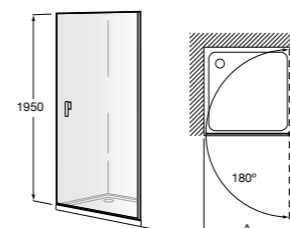

Easy PE

Фронтальное расположение. 1 распашной элемент.

PE (A)	
От 670 до 800	
От 801 до 1000