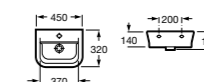

Раковина

Стр. 111
Арт. 327477000 45 см