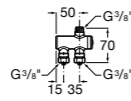

Avant

5A0179C00 Термостат Micro-T для смесителя с одним подводом воды.