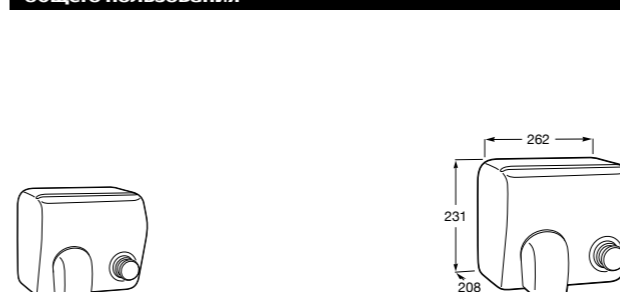

Общественные пространства / аксессуары для зон общего пользования**Public**

817400001 Сушилка для рук с насадкой. Глянцевая отделка. ☹

817400002 Сушилка для рук с насадкой. Отделка сталь-сатин.

**Public**