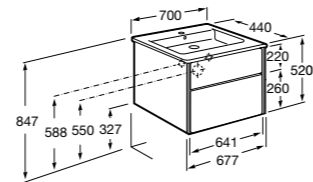

The Gap Original

1. **ZRU9302733** Мебельный модуль белый матовый.
   ZRU9302878 Мебельный модуль белый глянцевый.
   ZRU9302741 Мебельный модуль фиолетовый.
   327471000 Раковина The Gap Original 700.