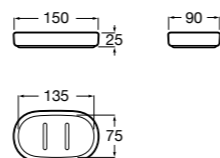

**Victoria**

816681001 Настенный стакан. Крепление на болты или клей.

Twin

816702001 Мыльница на столешницу.

**Onda ©**

3870ZL000 Настенный держатель для щетки.

Onda ©

3870Z5000 Мыльница на столешницу.