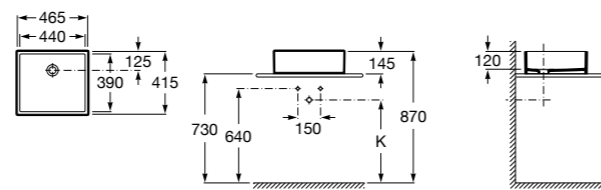

Sofia

327720000 Накладная керамическая раковина. Смеситель не входит в комплект.