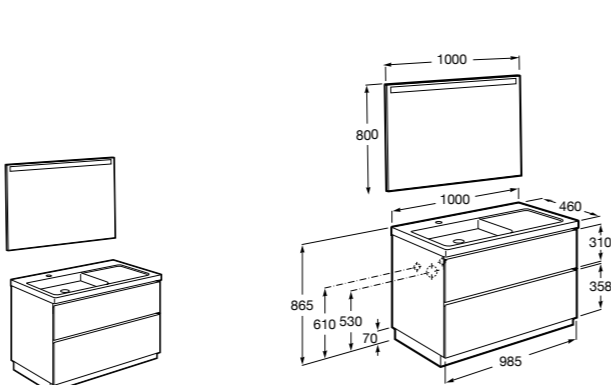

Lander раковина слева

851427XXX UNIK - Комплект мебели и раковины. Ножки и смеситель не входят в комплект. Встроенная розетка. Модуль дополнительно обработан защитой от влаги.

851432XXX PASC - Комплект мебели, раковины и зеркала Eidos. Ножки и смеситель не входят в комплект. Встроенная розетка. Модуль дополнительно обработан защитой от влаги.

816824339 Комплект из 2-х ножек.