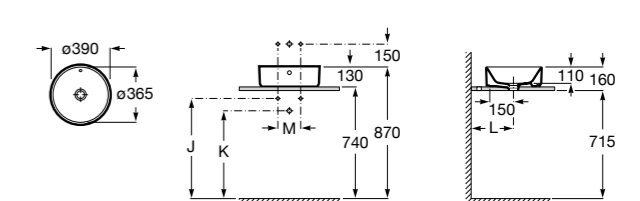

The Gap Round

3270MJ000 Накладная керамическая раковина. Смеситель не входит в комплект.

Terra

32722D000 Накладная керамическая раковина. Смеситель не входит в комплект.

Размеры в мм

**Terra**

32722T000 Накладная керамическая раковина. Смеситель не входит в комплект.