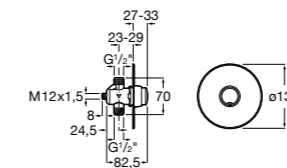

Avant

5A9079C00 Встраиваемый смывной кран для писсуара.