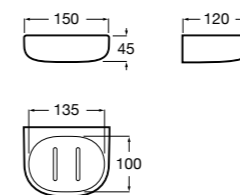

**Victoria**

816683001 Настенная мыльница. Крепление на болты или клей.

**Onda ©**

3870Z4000 Настенная мыльница.

Nuova

816524001 Полочка.

Размеры в мм

Hotel's
816372001 Полочка. Крепления в комплекте.