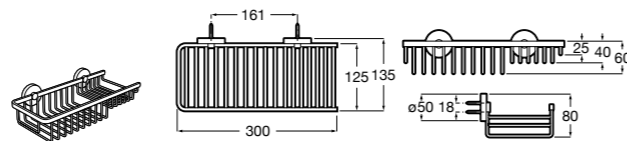

Compas
817365001 Контейнер решетчатый.