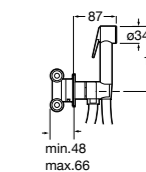

Be Fresh

5B9361C00	Комплект гигиенического душа со смесителем, встраиваемый. Включает: душевую лейку и гибкий шланг.