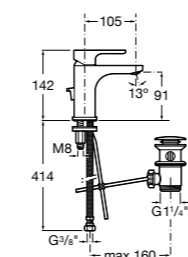

L20

1. **5A3A09C0M** Смеситель для раковины с донным клапаном и гибкой подводкой.
   5A3I09C00 Смеситель для раковины с донным клапаном и гибкой подводкой. Cold start.