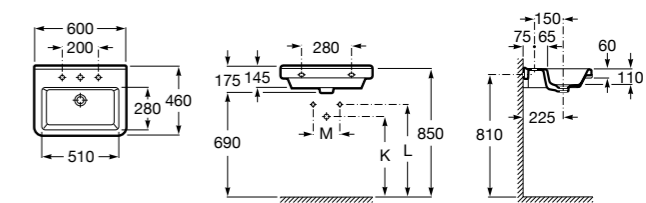

Dama

- 327784000** Настенная керамическая раковина. Смеситель не входит в комплект.
337470000 Пьедестал для керамической раковины.
337471000 Полуьпедестал для керамической раковины.

Размеры в мм

Meridian