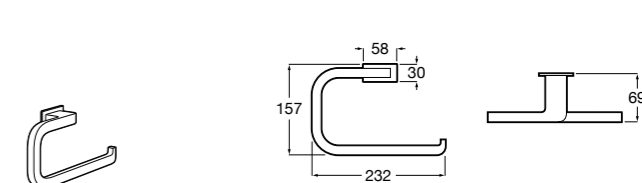

816847024 Полотенцедержатель в форме кольца. Черный. Крепление на болты или клей. Ⓜ

Classica

816813001 Полотенцедержатель в форме кольца.

Twin

816711001 Полотенцедержатель в форме кольца. Крепление на болты или клей.