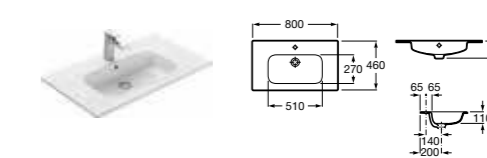

Раковина

Арт. 32799C000 Victoria-N Unik, 80 см