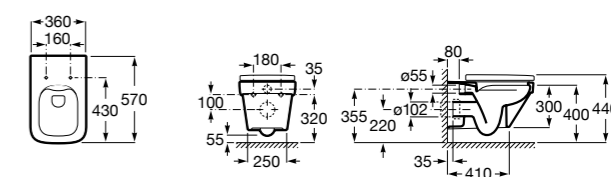

Dama

34678L000 Подвесная чаша Rimless со скрытым креплением. Включает: крепежный комплект. Для установки выберите систему инсталляции Rosa для подвесных унитазов.

801782004 Сиденье и крышка с механизмом «мягкое закрывание» для унитаза.

801780004 Сиденье и крышка для унитаза.