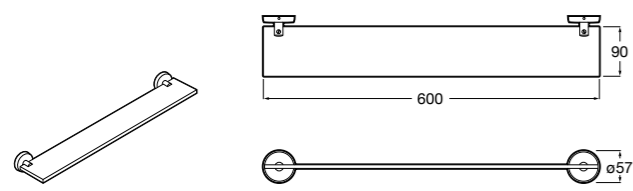

**Victoria**

816683001 Настенная мыльница. Крепление на болты или клей.

**Onda ©**

3870Z4000 Настенная мыльница.

Nuova

816524001 Полочка.

Размеры в мм

Hotel's
816372001 Полочка. Крепления в комплекте.