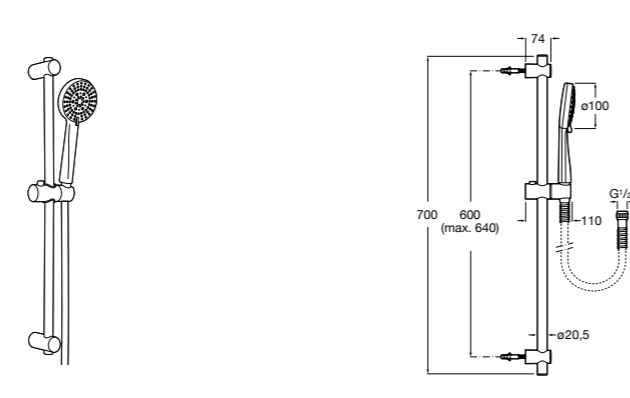

**Stella 100/3**

5B1D03C00 Душевой комплект. Включает в себя: ручной душ 100 мм с 3 функциями, штангу 700 мм, регулируемый держатель для ручного душа и гибкий шланг 1,70 м.

**Sensum Square 130/4**

5B1408C00 SQUARE - Душевой комплект. Включает в себя: ручной душ 130 мм с 4 функциями, штангу 800 мм, регулируемый держатель для ручного душа, мыльницу и гибкий шланг 1,70 м.