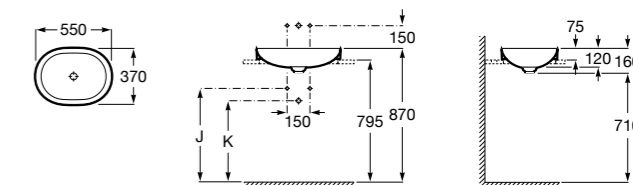

Inspira Round

327527..0 ROUND - Полуистраиваемая раковина из материала FINECERAMIC® с фиксированным открытым керамическим выпуском и монтажным креплением. Смеситель не входит в комплект.