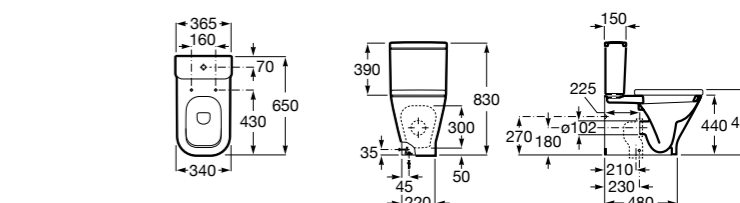

The Gap Comfort

34247C00U	Чаша унитаза «комфортная высота» приставная с двойным выпуском.
34147000Y	Бачок с механизмом двойного смыва 4,5/3 литра с нижним подводом воды. Включен установочный комплект, механизм для подвода воды и механизм смыва.
341471000	Бачок с механизмом двойного смыва 4,5/3 литра с боковым подводом воды. Включен установочный комплект, механизм для подвода воды и механизм смыва.
801472004	Сиденье и крышка с механизмом «мягкое закрывание» для унитаза.
801470004	Сиденье и крышка для унитаза.
801472003	Сиденье и крышка для унитаза.
801472001	Сиденье и крышка тонкие с механизмом «мягкое закрывание» и быстрое снятие для унитаза.

Размеры в мм