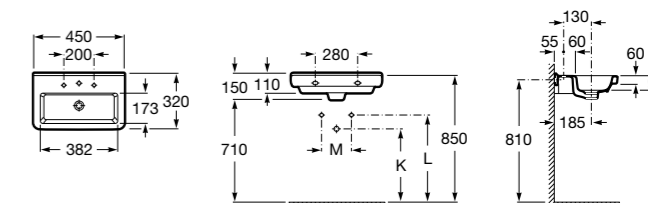

Размеры в мм

Мини-раковины

Hall

325883000 Настенная или накладная керамическая раковина. Смеситель не входит в комплект.

Meridian

325245000 Настенная керамическая раковина. Смеситель не входит в комплект.

335240000 Пьедестал для керамической раковины.