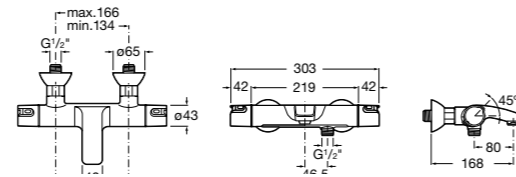

5A1118C00 Монтируемый на стену термостат для ванны и душа с переключателем потока.