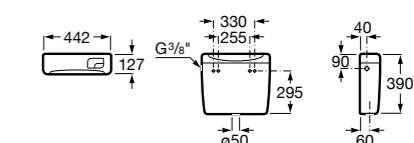

Universal

890200000	Высокий / средней высоты пластиковый бачок, механизм слива на 6/3 л.
890200001	Трубка для пластикового бачка.

Размеры в мм