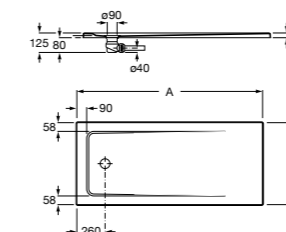

Terran

Ультратонкий душевой поддон, материал STONEX®. Противоскользящая поверхность с текстурой под камень. Включает слив gran saudal. Сифон и решетка в комплекте.

	A	B	C
AP1017D057801..0	2000	1400	33,5
AP10164057801..0	1600	1400	31,6
AP1017D03E801..0	2000	1000	31
AP1017083E801..0	1800	1000	31
AP1016403E801..0	1600	1000	31
AP1015783E801..0	1400	1000	31
AP1014B03E801..0	1200	1000	31
AP10170838401..0	1800	900	31
AP10164038401..0	1600	900	31
AP10157838401..0	1400	900	31
AP1014B038401..0	1200	900	28
AP1013E838401..0	1000	900	26
AP10170832001..0	1800	800	31
AP10164032001..0	1600	800	31
AP10157832001..0	1400	800	31
AP1014B032001..0	1200	800	28
AP1013E832001..0	1000	800	26
AP1017082EE01..0	1800	750	31
AP1016402EE01..0	1600	750	31
AP1015782EE01..0	1400	750	31
AP1014B02EE01..0	1200	750	28
AP1013E82EE01..0	1000	750	26
AP1017082BC01..0	1800	700	31
AP1016402BC01..0	1600	700	31
AP1015782BC01..0	1400	700	31
AP1014B02BC01..0	1200	700	28
P013E82BC01..0	1000	700	26

Terran (с рамкой)

Ультратонкий душевой поддон, материал STONEX®, с рамкой.

	A	B	C
P10270838441..0	1800	900	41
P10264038441..0	1600	900	41
P10257838441..0	1400	900	41
P1024B038441..0	1200	900	38
P1023E838441..0	1000	900	36
P10270832041..0	1800	800	41
P10264032041..0	1600	800	41
P10257832041..0	1400	800	41
P1024B032041..0	1200	800	38
P1023E832041..0	1000	800	36
P1027082EE41..0	1800	750	41
P1026402EE41..0	1600	750	41
P1025782EE41..0	1400	750	41
P1024B02EE41..0	1200	750	38
P1023E82EE41..0	1000	750	36
P1027082BC41..0	1800	700	41
P1026402BC41..0	1600	700	41
P1025782BC41..0	1400	700	41
P1024B02BC41..0	1200	700	38
P1023E82BC41..0	1000	700	36

Terran

Ультратонкий душевой поддон, материал STONEX®. Противоскользящая поверхность с текстурой под камень. Включает слив gran saudal.