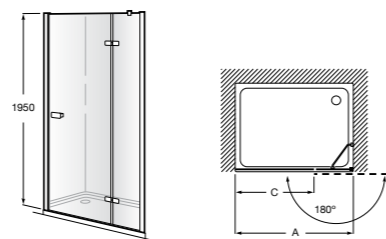

Vela PEF

Фронтальное расположение. 1 распашной элемент + 1 фиксированный элемент.

		Минимальное открытие (C)
PEF (A)	От 760 до 900	500
	От 901 до 1300	600
	От 1301 до 1400	700