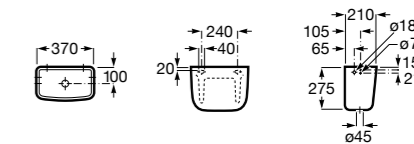

Высокорасполагаемые бачки

Universal

343900001	Бачок унитаза без крышки.