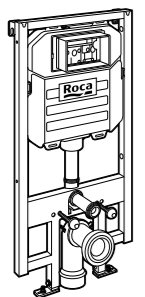

Duplo WC

890090020 Каркас со встроенным бачком и системой двойного смыва для подвесного унитаза, минимальная глубина 140 мм. Осевое расстояние 180 мм. Патрубок Ø 90 и 110. Максимальная нагрузка 400 кг, регулируемые ножки 0-200 мм. Верхнее гидравлическое соединение.