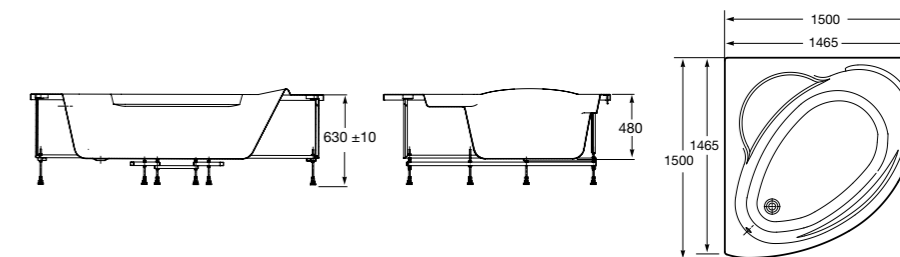

Genova, Genova-N

Акриловая ванна прямоугольная, глубина 45 см. Монтажный комплект заказывается отдельно.

	A	B	C	Объем, л
ZRU9302894	1500	750	1390	235
ZRU9302973	1600	700	1490	230

ZRU9302895	Монтажный комплект 1500 (каркас, комплект креплений к стене, система слив-перелив полуавтомат).
ZRU9302974	Монтажный комплект 1600 (каркас, комплект креплений к стене, система слив-перелив полуавтомат).
ZRU9302896	Фронтальная панель 1500.
ZRU9302975	Фронтальная панель 1600.
ZRU9302897	Боковая панель 750, левая.
ZRU9302898	Боковая панель 750, правая.
ZRU9302976	Боковая панель 700, левая.
ZRU9302977	Боковая панель 700, правая.

Easy

Акриловая ванна прямоугольная, глубина 45 см. Монтажный комплект заказывается отдельно.

	A	B	C	D	Объем, л
ZRU9302904	1500	700	1390	620	190
ZRU9302905	1700	700	1590	620	250
ZRU9302899	1700	750	1590	670	260
248618000	1800	800	1690	690	275

ZRU9302906	Монтажный комплект 1500 (каркас, комплект креплений к стене, система слив-перелив полуавтомат).
ZRU9302907	Монтажный комплект 1700x700 (каркас, комплект креплений к стене, система слив-перелив полуавтомат).
ZRU9302900	Монтажный комплект 1700x750 (каркас, комплект креплений к стене, система слив-перелив полуавтомат).
25P028000	Монтажный комплект 1800x750 (каркас, комплект креплений к стене, система слив-перелив полуавтомат).
ZRU9302908	Фронтальная панель 1500.
ZRU9302901	Фронтальная панель 1700.
259121000	Фронтальная панель 1800.
ZRU9302909	Боковая панель 700, левая.
ZRU9302910	Боковая панель 700, правая.
ZRU9302902	Боковая панель 750, левая.
ZRU9302903	Боковая панель 750, правая.
259123000	Боковая панель 800, левая.
259122000	Боковая панель 800, правая.

Размеры в мм

Bali