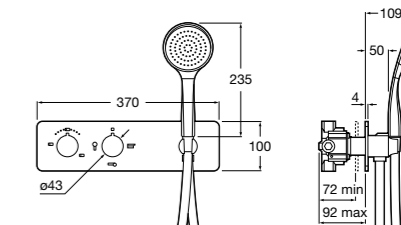

Размеры в мм
5A2B05C00 Встраиваемый термостат для душа. 3-поточный переключатель, душевая лейка и фиксированный держатель.