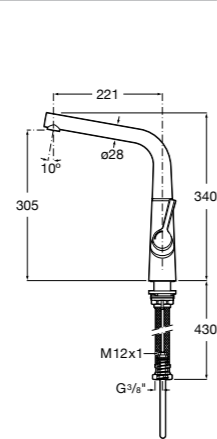

Syra

5A852AC00 Смеситель для кухни с поворотным изливом, выдвижным душем, аэратором и гибкой подводкой. Cold start.

Syra-F ®

5A8C2AC00 Смеситель для кухни с поворотным изливом, функцией подключения к фильтру питьевой воды и гибкой подводкой. В комплекте фильтр с картриджем. Cold start.