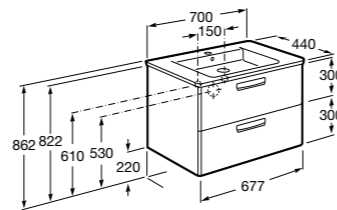

Domi ©

1. **857536806** Мебельный модуль.
   3270M0004 Раковина мебельная The Gap Plus 800x460.
   ZRU9302689 Зеркало The Gap Original 800.

Также возможна комплектация раковинами

1. **32799C000** Victoria Unik 800
   3279A4000 Раковина The Gap 800.
   851546XXX Комплект. Включает в себя: мебельный модуль и раковину.
   851539XXX Готовое решение. Включает в себя: мебельный модуль, раковину и зеркало Eidos.

Дополнительно:

1. **816830485** Каркас без полотенцедержателя (1 шт.).
   816831485 Каркас с полотенцедержателем (1 шт.).

Romea ©

1. **851582XXX** UNIK - Модуль для раковины с 2 ящиками и раковина.
   851589XXX Готовое решение - модуль для раковины с двумя ящиками, раковина, зеркало.

The Gap Original

1. **ZRU9302733** Мебельный модуль белый матовый.
   ZRU9302878 Мебельный модуль белый глянцевый.
   ZRU9302741 Мебельный модуль фиолетовый.
   327471000 Раковина The Gap Original 700.

Ronda

1. **ZRU9303003** Мебельный модуль бетон/белый матовый.
   ZRU9302964 Мебельный модуль белый глянцевый/антрацит.
   327471000 Раковина The Gap Original 700.

The Gap ©

1. **851477XXX** UNIK - Комплект мебели с 2 ящиками и раковины.
   851510XXX PACK - Комплект мебели с 2 ящиками, раковины и зеркала Eidos.
   816826339 Набор из 2 ножек 335 мм для мебели UNIK с 2 ящиками.
   816826458 Набор из 2 ножек 335 мм для мебели UNIK с 2 ящиками.

The Gap ©

1. **851485XXX** UNIK - Комплект мебели с 3 ящиками и раковины.
   851518XXX PACK - Комплект мебели с 3 ящиками, раковины и зеркала Eidos.
   816827339 Набор из 4 ножек 110 мм для мебели UNIK с 3 ящиками.
   816827458 Набор из 4 ножек 110 мм для мебели UNIK с 3 ящиками.

Up

1. **ZRU9303011** Мебельный модуль белый глянцевый.
   327471000 Раковина The Gap Original 700.

Размеры в мм

Мебельные модули для одной раковины 600 мм

Beyond ©

1. **851452XXX** UNIK - Комплект мебели с двумя ящиками с ручками и раковиной из материала FINECERAMIC®.

Beyond