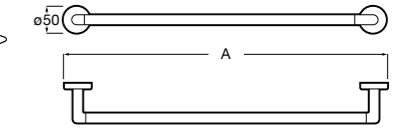

Аксессуары / Полотенцедержатель-штанга

Cubica
816819001 Крючок.

Tempo

Полотенцедержатель. Хром.

	A
817030001	600
817029001	450
817039001	300

Cubica
816834001 Крючок.

Полотенцедержатель. Покрытие Everlux титановый черный.

	A
817029022	450
817030022	600
817039022	300

Carmen

817003001 Полотенцедержатель.

Classica
816808001 Крючок.

Superinox

Полотенцедержатель.

	A
817308002	600
817307002	400

Record ®
A817661001 Двойной крючок.

Nuova

Полотенцедержатель.

	A
816527001	600
816526001	400
816525001	300

Record ®
817660001 Крючок.

Hotel's

Полотенцедержатель.

	A
816376001	750
816729001	600
816728001	450
816727001	300

Compas

Полотенцедержатель.

	A
817360001	800
817359001	600
817444001	400

Hotel's

816386001 Полотенцедержатель двойной.

Cubica

816823001 Полотенцедержатель.

Hotel's Classic

Полотенцедержатель.

	A
815422001	600
815420001	450

Classica

816812001 Полотенцедержатель.

Rubik

Полотенцедержатель. Хром. Крепление на болты или клей.

	A
816845001	600
816846001	400

Record ®

Полотенцедержатель.

	A
817664001	400
817663001	300