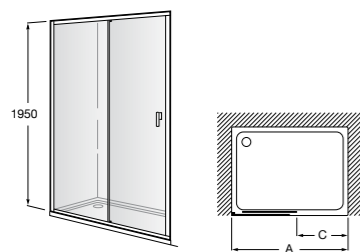

Easy L2-E

Фронтальное расположение. Один раздвижной элемент + 1 фиксированный элемент.

		Минимальное открытие (C)
L2-E (A)	От 970 до 1179	355
	От 1180 до 1300	465
	От 1301 до 1600	515
	От 1601 до 2000	665