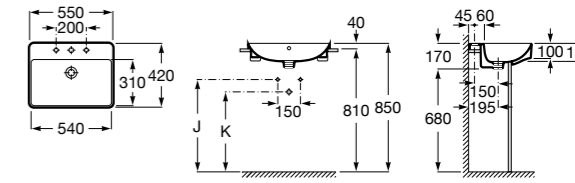

Inspira

32753S..0 Полувстраиваемая раковина из материала FINECERAMIC®. Смеситель не входит в комплект.