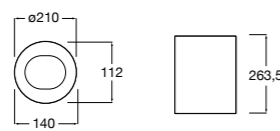

Public

1. **817413002** Урна для мусора с крышкой, отделка сталь-сатин. 3 литра.
2. **817414002** Урна для мусора с крышкой, отделка сталь-сатин. 5 литров.