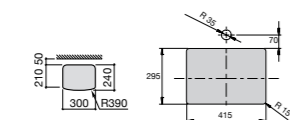

Rodeo

327866000 Раковина керамическая врезная. Смеситель не входит в комплект.

Neo Selene

322307000 Раковина керамическая врезная или встраиваемая снизу. Смеситель не входит в комплект.