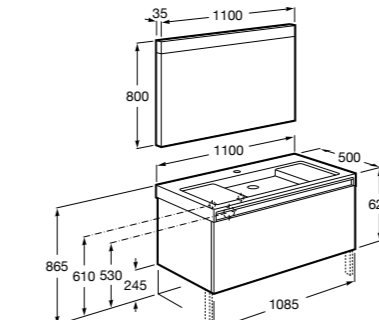

Stratum

851068XXX UNIK - Комплект мебели и раковины. Встроенные динамики Bluetooth®, внутреннее освещение (фиксированное или активируемое при открытии ящика). Встроенная розетка. Компактный сифон. Ножки и смеситель не входят в комплект.

851072XXX PASC - Комплект мебели, раковины и зеркала Prisma Comfort с подсветкой и системой антизапотевания, активируемой датчиками движения. Встроенные динамики Bluetooth®, внутреннее освещение (фиксированное или активируемое при открытии ящика). Встроенная розетка. Компактный сифон. Ножки и смеситель не входят в комплект.

816811336 Комплект из 2-х ножек.

Размеры в мм