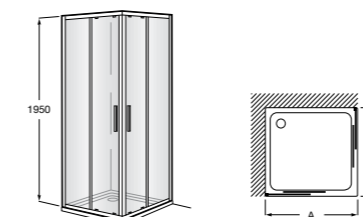

Victoria Standard 2L2

L2 - Боковой душ с 1 раздвижным элементом + 1 фиксируемая панель.

	Ширина (A и B)
AM18807012	700
AM18807512	750
AM18808012	800
AM18809012	900
AM18810012	1000
AM18812012	1200

Размеры в мм