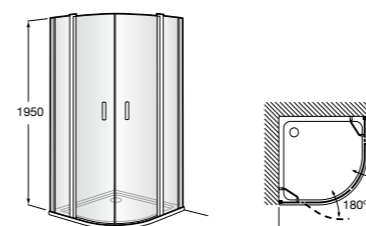

Easy MRF

Угловой душ с 2 распашными элементами + 2 фиксированных элемента.

		Минимальное открытие (C)
MRF (A)	От 750 до 900	650
	От 901 до 1100	650