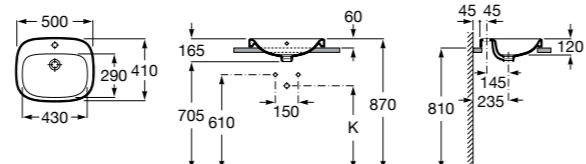

Rodeo

327866000 Раковина керамическая врезная. Смеситель не входит в комплект.

Neo Selene

322307000 Раковина керамическая врезная или встраиваемая снизу. Смеситель не входит в комплект.

Diverta

327114000 Раковина керамическая врезная или встраиваемая снизу. Смеситель не входит в комплект.