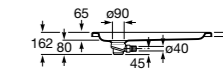

Керамические душевые поддоны**Malta Walk-In**

Керамический душевой поддон с противоскользящим покрытием и с платформой венге.

373524000

Malta

Керамический душевой поддон.

	A	B	C	D
373516000	1200	800	65	180
373517000	1000	800	65	180
373505000	1200	750	65	175
373506000	1000	750	65	170
37450C000	1200	700	65	175
37450D000	1000	700	65	170
37450E000	900	700	65	170
373513000	1200	700	80	175
373512000	1000	700	80	170
373519000	900	700	80	170