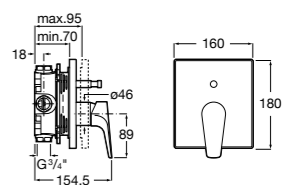

Atlas

5A0B90C00 Встраиваемый смеситель для ванны-душа с переключателем потока. Установка с RocaBox Арт. 525869403.