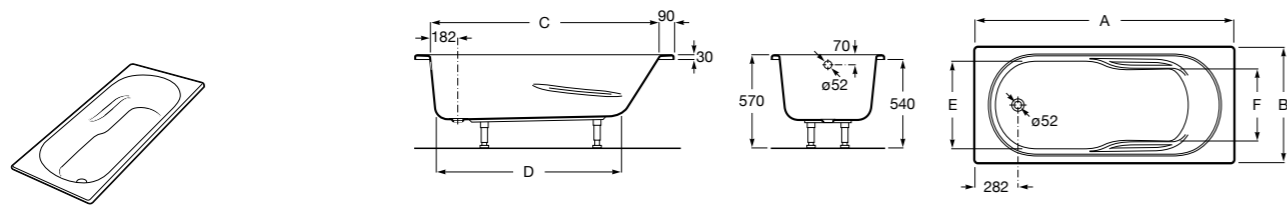

Easy Угловая

248188001 Симметричная угловая акриловая ванна с гидромассажем Tonis.

248189000 Симметричная угловая акриловая ванна.

259861000 Панель для акриловой ванны.

Размеры в мм

**Genova-N**

Прямоугольная акриловая ванна с гидромассажем Basic.