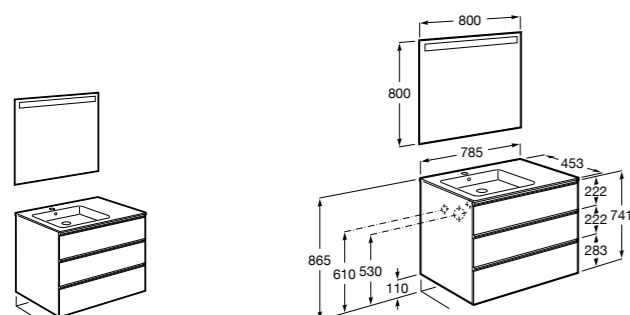

The Gap раковина слева ®

851487XXX	UNIK - Комплект мебели с 3 ящиками и раковины.
851520XXX	РАСК - Комплект мебели с 3 ящиками, раковины и зеркала Eidos.
816827339	Набор из 4 ножек 110 мм для мебели UNIK с 3 ящиками.
816827458	Набор из 4 ножек 110 мм для мебели UNIK с 3 ящиками.

Aneto

857430806	Мебельный модуль белый глянцевый/черный матовый.
32799C000	Раковина Victoria Unik 800.

Lago

857296806	Мебельный модуль белый глянцев.
857296444	Мебельный модуль светлый дуб.
32799C000	Раковина Victoria Unik 800.

Victoria Nord

ZRU9000032	Мебельный модуль белый глянцев.
ZRU9000031	Мебельный модуль венге.
32799C000	Раковина Victoria Unik 800.

Victoria Ice/Black Edition 2 ящика

ZRU9302731	Мебельный модуль белый глянцев.
ZRU9000097	Мебельный модуль черный глянцев.
32799C000	Раковина Victoria Unik 800.

Ronda

ZRU9303004	Мебельный модуль бетон/белый матовый.
ZRU9302965	Мебельный модуль белый глянцев/антрацит.
327470000	Раковина The Gap Original 800.

Victoria Ice Edition 3 ящика

ZRU9302835	Мебельный модуль белый глянцев.
32799C000	Раковина Victoria Unik 800.

Up

ZRU9303012	Мебельный модуль белый глянцев.
327470000	Раковина The Gap Original 800.