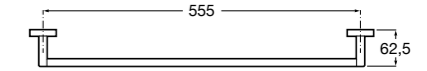

Аксессуары / Полотенцедержатель-штанга

Cubica
816819001 Крючок.

Tempo

Полотенцедержатель. Хром.

	A
817030001	600
817029001	450
817039001	300

Cubica
816834001 Крючок.

Полотенцедержатель. Покрытие Everlux титановый черный.

	A
817029022	450
817030022	600
817039022	300

Carmen

817003001 Полотенцедержатель.

Classica
816808001 Крючок.

Superinox

Полотенцедержатель.

	A
817308002	600
817307002	400

Record ®
A817661001 Двойной крючок.

Nuova

Полотенцедержатель.

	A
816527001	600
816526001	400
816525001	300

Record ®
817660001 Крючок.

Hotel's

Полотенцедержатель.

	A
816376001	750
816729001	600
816728001	450
816727001	300

Compas

Полотенцедержатель.

	A
817360001	800
817359001	600
817444001	400

Hotel's

816386001 Полотенцедержатель двойной.

Cubica

816823001 Полотенцедержатель.

Hotel's Classic

Полотенцедержатель.

	A
815422001	600
815420001	450

Classica

816812001 Полотенцедержатель.

Rubik

Полотенцедержатель. Хром. Крепление на болты или клей.

	A
816845001	600
816846001	400

Record ®

Полотенцедержатель.

	A
817664001	400
817663001	300