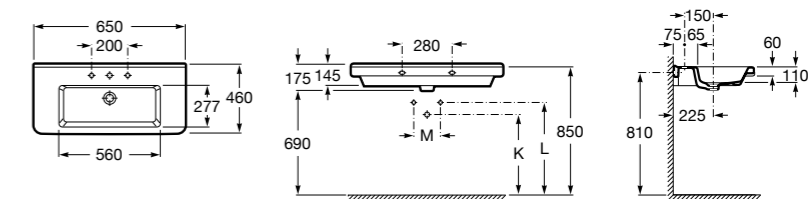

Dama

327783000 Настенная керамическая раковина. Смеситель не входит в комплект.

337470000 Пьедестал для керамической раковины.

337471000 Полупьедестал для керамической раковины.

Размеры в мм

Meridian

- 325241000** Настенная керамическая раковина. Смеситель не входит в комплект.
335240000 Пьедестал для керамической раковины.
337241000 Полуьпедестал для керамической раковины.