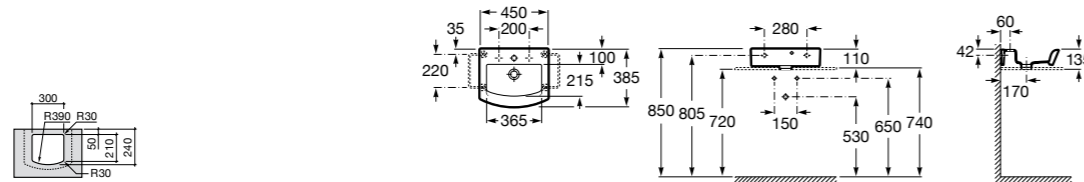

Hall

327624000 Настенная или накладная керамическая раковина. Смеситель не входит в комплект.
337471000 Полуьедестал

Urbi 1

327225000 Накладная керамическая раковина. Смеситель не входит в комплект.

The Gap Square