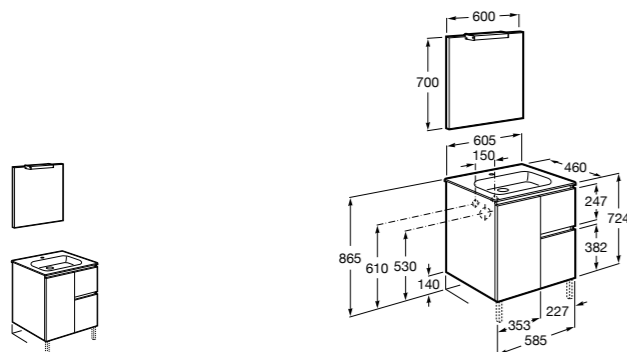

Anima

851029XXX UNIK - Комплект мебели и раковины. Компактный сифон. Ножки и смеситель не входят в комплект.

851033XXX PASC - Комплект мебели, раковины, зеркала и настенного LED-светильника. Сифон не включен в комплект. Ножки и смеситель не входят в комплект.

816757339 Комплект из 2-х ножек.

The Gap ®

851500XXX UNIK - Мебельный модуль для раковины с рабочей поверхностью. Раковина и смеситель не входят в комплект. Столешница дополнительно обработана защитой от влаги.

851531XXX PASC - Мебельный модуль для раковины с рабочей поверхностью и зеркалом Eidos. Раковина и смеситель не входят в комплект. Столешница дополнительно обработана защитой от влаги.

816829339 Набор из 2 ножек 275 мм для мебели со столешницей.

816829458 Набор из 2 ножек 275 мм для мебели со столешницей.