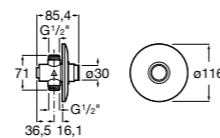

Смесители для душа/ встраиваемые / порционно-нажимные

Instant

1. **5A2677C00** Встраиваемый кран для душа.