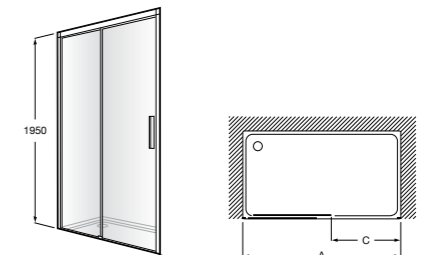

Fusion-N L2-E

Фронтальное расположение. Один раздвижной элемент + 1 фиксированный элемент.

	Минимальное открытие (С)	
L2-E (A)	От 970 до 1300	408
	От 1301 до 1600	533
	От 1601 до 2000	783