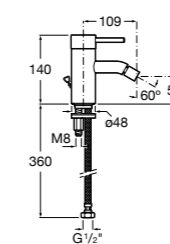

Lanta

5A6111C00 Смеситель для биде с регулятором направления потока, цепочкой и гибкой подводкой.