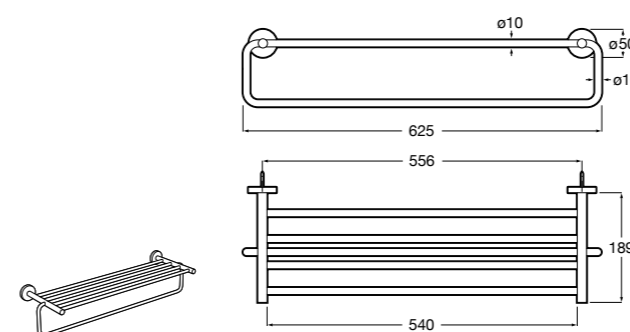

Compas

1. 817438001 Решетка для полотенец.