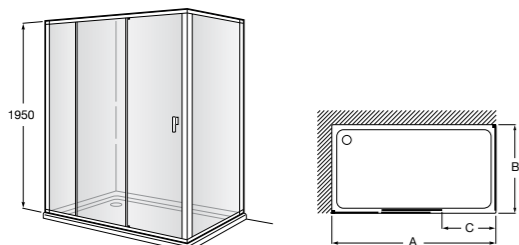

Easy L3-E + LF-C

Фронтальное расположение. 2 раздвижных элемента + 1 фиксированный элемент + 1 фиксированный элемент сбоку.

		Минимальное открытие (C)
L3-E (A)	От 770 до 1000	380
	От 1001 до 1150	480
	От 1151 до 1300	580
	От 1301 до 1600	680
LF-C (B)	От 200 до 500	-
	От 501 до 800	-
	От 801 до 1000	-