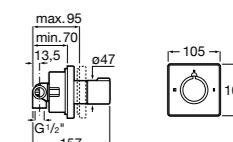

5A1A4AC00 SOFT - Встраиваемый переключатель (2 положения) для ванны или душа. Установка с Арт. 525166803.

525166803 Скрытый монтажный блок для дивертора на 2 выхода 1/2".