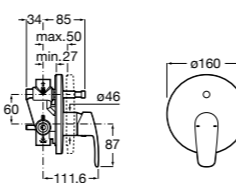

Monodin-N

1. **5A0698C00** Встраиваемый смеситель для ванны-душа с переключателем потока.