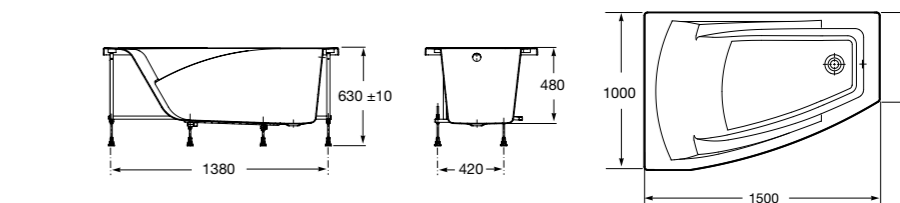

Genova, Genova-N

Акриловая ванна прямоугольная, глубина 45 см. Монтажный комплект заказывается отдельно.

	A	B	C	Объем, л
ZRU9302894	1500	750	1390	235
ZRU9302973	1600	700	1490	230

ZRU9302895	Монтажный комплект 1500 (каркас, комплект креплений к стене, система слив-перелив полуавтомат).
ZRU9302974	Монтажный комплект 1600 (каркас, комплект креплений к стене, система слив-перелив полуавтомат).
ZRU9302896	Фронтальная панель 1500.
ZRU9302975	Фронтальная панель 1600.
ZRU9302897	Боковая панель 750, левая.
ZRU9302898	Боковая панель 750, правая.
ZRU9302976	Боковая панель 700, левая.
ZRU9302977	Боковая панель 700, правая.

Easy

Акриловая ванна прямоугольная, глубина 45 см. Монтажный комплект заказывается отдельно.

	A	B	C	D	Объем, л
ZRU9302904	1500	700	1390	620	190
ZRU9302905	1700	700	1590	620	250
ZRU9302899	1700	750	1590	670	260
248618000	1800	800	1690	690	275

ZRU9302906	Монтажный комплект 1500 (каркас, комплект креплений к стене, система слив-перелив полуавтомат).
ZRU9302907	Монтажный комплект 1700x700 (каркас, комплект креплений к стене, система слив-перелив полуавтомат).
ZRU9302900	Монтажный комплект 1700x750 (каркас, комплект креплений к стене, система слив-перелив полуавтомат).
25P028000	Монтажный комплект 1800x750 (каркас, комплект креплений к стене, система слив-перелив полуавтомат).
ZRU9302908	Фронтальная панель 1500.
ZRU9302901	Фронтальная панель 1700.
259121000	Фронтальная панель 1800.
ZRU9302909	Боковая панель 700, левая.
ZRU9302910	Боковая панель 700, правая.
ZRU9302902	Боковая панель 750, левая.
ZRU9302903	Боковая панель 750, правая.
259123000	Боковая панель 800, левая.
259122000	Боковая панель 800, правая.

Размеры в мм

Bali