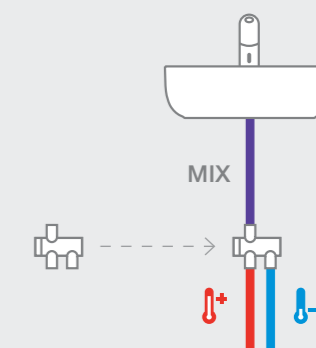

**Краны для писсуаров /
монтируемые на стену /
порционно-нажимные**

Avant
856

505326203

Instant
856

5A9277C00
5A9317C00 Внешняя смывная трубка

☐ Более подробную информацию см. на указанной странице / Размеры в мм.