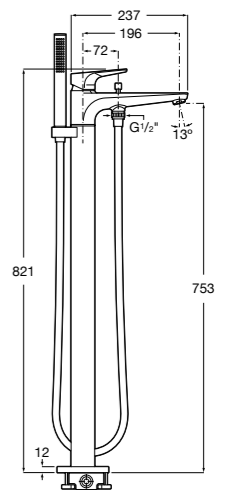

Размеры в мм

**Carmen**

5A274BC00 Напольный смеситель для ванны и душа с ручным переключателем, гибким душевым шлангом 1,50 м, душевой лейкой, встроенным держателем.

**Atlas** ®

5A2790C00 Напольный однорычажный смеситель с автоматическим переключателем, душевой лейкой, встроенным держателем для душа и гибким шлангом.