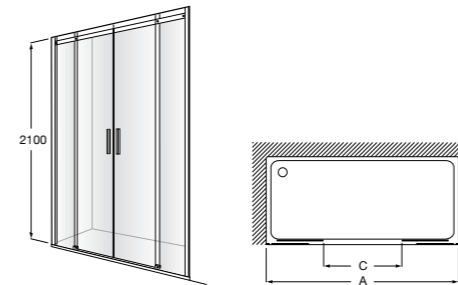

Душевые ограждения / 3 элемента / раздвижные двери

Aerea L4-E

Фронтальное расположение. Два раздвижных элемента + 2 фиксированных элемента.

	Минимальное открытие (С)	
L4-E (A)	От 1570 а 1800	556
	От 1801 а 2000	671