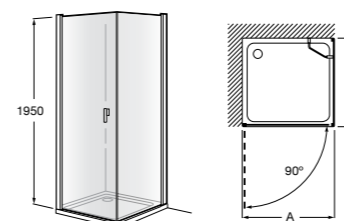

Easy PL + LF

Фронтальное расположение. 1 распашной элемент + 1 фиксированный элемент сбоку.

PL (A)	От 600 до 800
	От 801 до 1000
LF (B)	От 670 до 800
	От 801 до 900
	От 901 до 1000