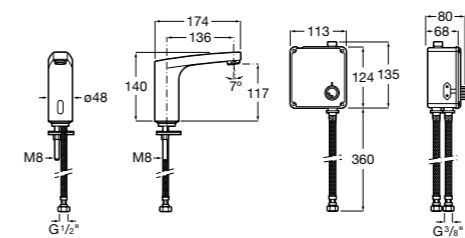

L70-E

1. **5A5A09C00** Электронный смеситель для раковины, ограничитель потока воды 5 л/мин. С блоком предварительного смешивания горячей и холодной воды. Питание от четырех щелочных батареек 1,5V LRG (AA). Батарейки не включены в комплект.
2. **5A5B09C00** Электронный смеситель для раковины, ограничитель потока воды 5 л/мин. С блоком предварительного смешивания горячей и холодной воды. Питание от сети 230 V. Источник питания включен в комплект.