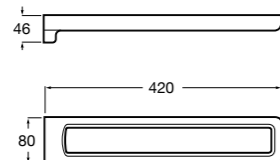

Victoria

816658001 Двойной вращающийся полотенцедержатель.

Аксессуары / Настенные полотенцедержатели

Аксессуары / полотенцедержатели в форме кольца

Tempo

817031001 Полотенцедержатель двойной. Хром.
817031022 Полотенцедержатель двойной. Покрытие Everlux титановый черный. Ⓜ