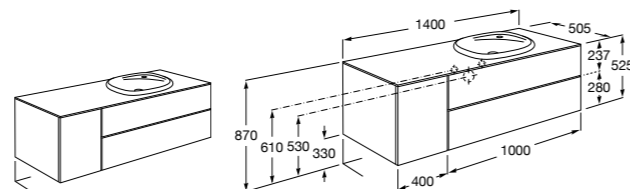

Beyond раковина справа

851394XXX UNIK - Комплект мебели из двух ящиков и шкафа с одной дверцей и раковины справа. Материал раковины Surfex®. Ножки и смеситель не входят в комплект.