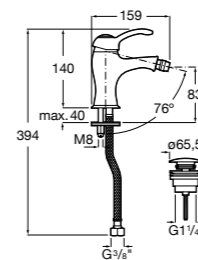

Carmen

5A604BC00 Смеситель для биде с регулятором направления потока, гладким корпусом, донным клапаном click-clack и гибкой подводкой.