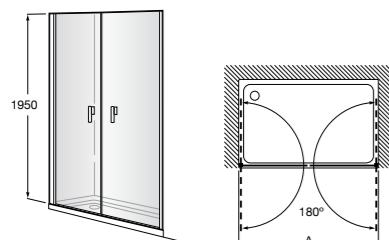

Easy 2P

Фронтальное расположение. 2 открывающихся элемента.

2P (A)	
От 670 до 1000	
От 1001 до 1200	
От 1201 до 1400