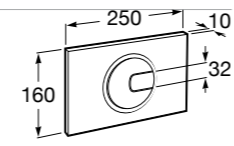

PL5 Dual

8900990.. PL5 DUAL - Двойной смыв.