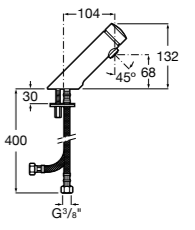

Atlas-E

1. **5A5690C00** Электронный кран для раковины с высоким изливом для подвода одной воды. Сенсор приближения. Питание от четырех щелочных батареек 1,5V LRG (AA). Батарейки не включены в комплект.
2. **5A5790C00** Электронный кран для раковины с высоким изливом для подвода одной воды. Сенсор приближения. Питание от сети 230 V. Источник питания включен в комплект.

L20-E

1. **5A5609C00** Электронный кран для раковины для подвода одной воды. Ограничитель потока воды 5,7 л/мин, гибкая подводка. Питание от четырех щелочных батареек 1,5V LRG (AA). Батарейки не включены в комплект.
2. **5A5709C00** Электронный кран для раковины для подвода одной воды. Ограничитель потока воды 5,7 л/мин, гибкая подводка. Питание от сети 230 V. Источник питания включен в комплект.

Смесители для раковины / монтируемые на край раковины / порционно-нажимные

Loft-E

1. **5A4243C00** Электронный кран для раковины с высоким изливом для подвода одной воды. Сенсор приближения. Питание от четырех щелочных батареек 1,5V LRG (AA). Батарейки не включены в комплект.
2. **5A4343C00** Электронный кран для раковины с высоким изливом для подвода одной воды. Сенсор приближения. Питание от сети 230 V. Источник питания включен в комплект.

Instant

1. **5A3177C00** Смеситель для раковины с аэратором и гибкой подводкой. Ограничитель расхода 6 л/мин. Автоматическое закрытие через 15 секунд.

L70-E ®

1. **5A5C09C00** Электронный кран для раковины для подвода одной воды. Ограничитель потока воды 5 л/мин, гибкая подводка. Питание от четырех щелочных батареек 1,5V LRG (AA). Батарейки не включены в комплект.
2. **5A5D09C00** Электронный кран для раковины для подвода одной воды. Ограничитель потока воды 5 л/мин, гибкая подводка. Питание от сети 230 V. Источник питания включен в комплект.

Instant