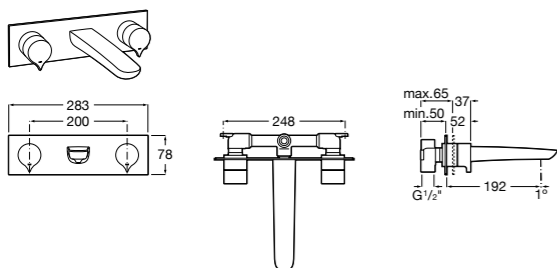

**Смесители для раковин / встраиваемые /
двухвентильные**

Insignia

5A453AC00 Встраиваемый смеситель для раковины.