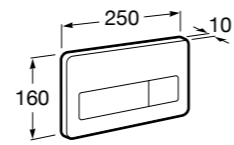

PL4 Dual

8900980.. PL4 DUAL - Двойной смыв.