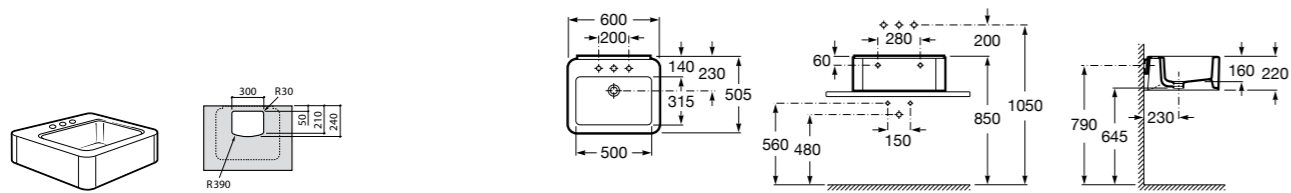

Element

327570000 Настенная или накладная керамическая раковина. Смеситель не входит в комплект.