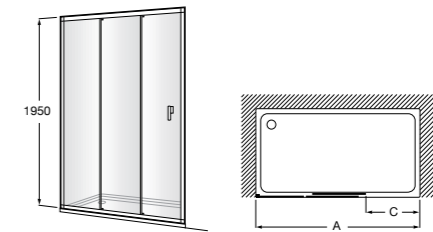

Easy L3-E

Фронтальное расположение. Два раздвижных элемента + 1 фиксированный элемент.

	Минимальное открытие (С)	
L3-E (A)	От 770 до 1000	380
	От 1001 до 1150	480
	От 1151 до 1300	580
	От 1301 до 1600	680