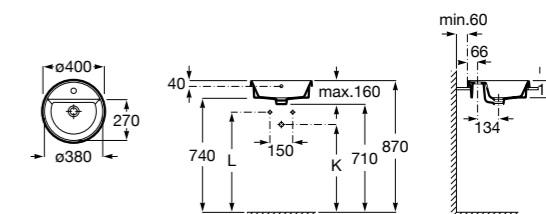

The Gap Round

3270Y4000 Раковина керамическая врезная. Смеситель не входит в комплект.