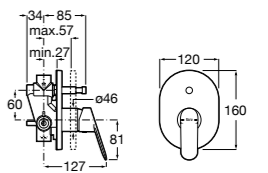

Alfa ©

1. **5A0A25C00** Встраиваемый смеситель для ванны-душа с переключателем потока.