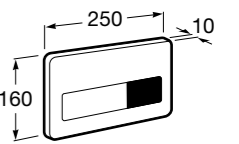

EP-1 Dual Electronica

890102008 EP1 - Двойной смыв, электронная, отделка стекло. Автоматический или ручной смыв. Настраиваемая цветная подсветка. Совместима со всеми системами инсталляций Роса. Бесконтактный смыв с помощью датчика присутствия. Подходит для установки в частных и общественных местах.

890103008 EP1 (для версий компакт) - Двойной смыв, электронная, отделка стекло. Автоматический или ручной смыв. Настраиваемая цветная подсветка. Совместима с системами инсталляций Роса для бачков-компакт. Бесконтактный смыв с помощью датчика присутствия. Подходит для установки в частных и общественных местах.