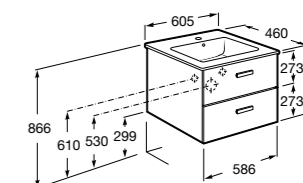

Victoria Nord

ZRU9000028 Мебельный модуль белый глянец.

ZRU9000027 Мебельный модуль венге.

32799E000 Раковина Victoria Unik 600.