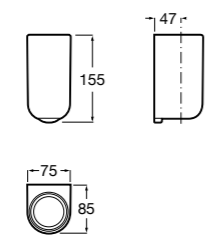

**Victoria**

816681001 Настенный стакан. Крепление на болты или клей.

Twin

816702001 Мыльница на столешницу.

**Onda ©**

3870ZL000 Настенный держатель для щетки.

Onda ©

3870Z5000 Мыльница на столешницу.