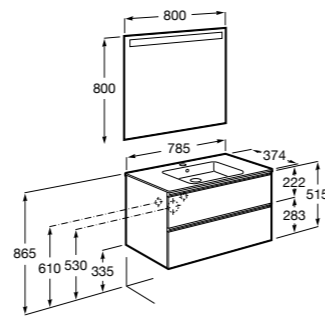

The Gap Compact ®

1. **851497XXX** UNIK - Комплект мебели с 2 ящиками и раковиной (смеситель располагается по центру).
   851528XXX PACK - Комплект мебели с 2 ящиками и раковиной (смеситель располагается по центру) и зеркала Eidos.
   816826339 Набор из 2 ножек 335 мм для мебели UNIK с 2 ящиками.
   816826458 Набор из 2 ножек 335 мм для мебели UNIK с 2 ящиками.