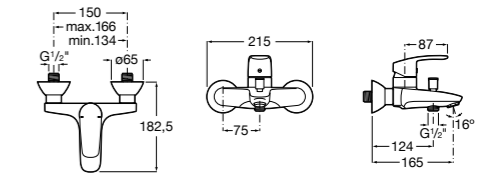

Monodin-N

5A0298C0M Монтируемый на стену смеситель для ванны-душа с автоматическим переключателем потока.