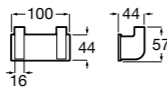

Superinox

Полотенцедержатель.

	A
817308002	600
817307002	400