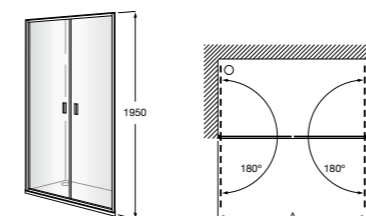

	Ширина (A)	Открытие
AM16708012M	800	650
AM16709012M	900	750
AM16710012M	1000	850

Victoria Standard 2P

Фронтальное расположение душа с 2 складными элементами.

	Ширина (A)
AM19208012	800
AM19209012	900

Размеры в мм