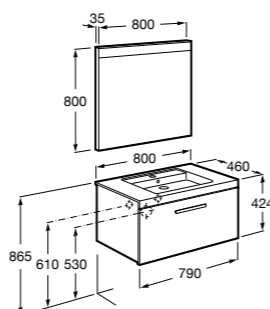

Beyond

851357XXX UNIK - Комплект мебели с двумя ящиками и раковиной из материала FINECERAMIC®. Ножки и смеситель не входят в комплект.

Inspira

851088XXX Мебельный модуль, совместим с полустраиваемыми раковинами формы ROUND / SOFT. Раковина и смеситель не входят в комплект. Влагостойкая столешница.

851096XXX Мебельный модуль, совместим с полустраиваемыми раковинами формы SQUARE. Раковина и смеситель не входят в комплект. Влагостойкая столешница.

816815339 Комплект из 2-х ножек.

Carmen

857135XXX Модуль для раковины.

3270A0000 Раковина с одним отверстием для смесителя.

3270A0003 Раковина с тремя отверстиями под смеситель.

Heima

851002XXX Мебельный модуль для раковины с рабочей поверхностью. Раковина и смеситель не входят в комплект. Модуль дополнительно обработан защитой от влаги.

851040XXX PACK - Комплект мебели, раковины и зеркала с подсветкой LED Smartlight. Компактный сифон. Раковина, ножки и смеситель не входят в комплект. Модуль дополнительно обработан защитой от влаги.

856925331 Комплект из 2-х ножек.

Inspira

851076XXX UNIK - Комплект мебели и раковины. Компактный сифон. Ножки и смеситель не входят в комплект.

816815339 Комплект из 2-х ножек.

Inspira

851080XXX Мебельный модуль для накладной раковины. Раковина и смеситель не входят в комплект. Влагостойкая столешница.

816815339 Комплект из 2-х ножек.

Prisma

855945XXX UNIK - Комплект мебели и раковины. Компактный сифон. Ножки и смеситель не входят в комплект.

855929XXX PACK - Комплект мебели, раковины и зеркала Prisma Basic со встроенной LED-подсветкой. Компактный сифон. Ножки и смеситель не входят в комплект.

Prisma

855952XXX UNIK - Комплект мебели и раковины. Компактный сифон. Ножки и смеситель не входят в комплект.