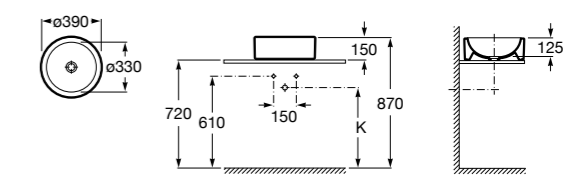

The Gap Round

3270MJ000 Накладная керамическая раковина. Смеситель не входит в комплект.

Terra

32722D000 Накладная керамическая раковина. Смеситель не входит в комплект.

Размеры в мм

**Terra**

32722T000 Накладная керамическая раковина. Смеситель не входит в комплект.