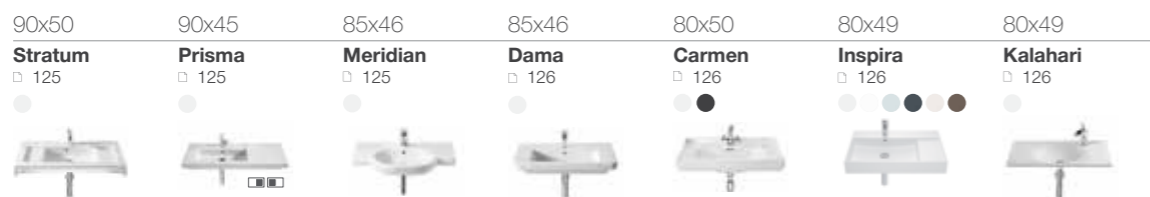

Раковины

ОБЗОР ПРОДУКЦИИ

длина x ширина

Раковины подвесные

100-140

70-99

60-69

60-69

50-59

35-49