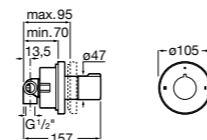

Aqualine Round 2 положения

5A154AC00 ROUND - Встраиваемый переключатель (2 положения) для ванны или душа. Установка с Арт. 525166803.
525166803 Скрытый монтажный блок для дивертора на 2 выхода 1/2".