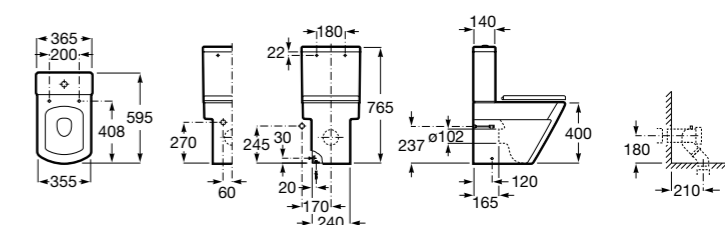

Leon

1. **342649000** Чаша унитаза с универсальным выпуском. Включен установочный комплект.
   341649000 Бачок с механизмом двойного смыва 6/3 литра с нижним подводом воды.
   ZRU9302943 Сиденье с крышкой тонкое.

Giralda

1. **342466000** Чаша SH.
   341469000 Бачок AI.
   ZRU9000046 Сиденье с крышкой.
   ZRU9000047 Сиденье с крышкой.

Унитазы напольные укороченные

Victoria

1. **342394..0** Чаша унитаза с вертикальным выпуском. Включен установочный комплект (B).
   34239U000 Чаша унитаза с косым выпуском. Включен установочный комплект (A).
   342399000 Чаша унитаза с горизонтальным выпуском. Включен установочный комплект (A).
   34139H..0 Бачок с механизмом двойного смыва 6/3 литра с боковым подводом воды. Включен установочный комплект, механизм для подвода воды и механизм смыва.
   34139Z000 Бачок с механизмом двойного смыва 6/3 литра с нижним подводом воды. Включен установочный комплект, механизм для подвода воды и механизм смыва.
   801B62..B Сиденье и крышка с механизмом «мягкое закрывание» для унитаза. Материал SUPRALIT®.
   801B60..B Сиденье и крышка с креплениями из нержавеющей стали для унитаза. Материал SUPRALIT®.
   801B66..B Сиденье и крышка с креплениями из пластика. Материал SUPRALIT®.
   ZRU8013900 Сиденье и крышка с креплениями из нержавеющей стали для унитаза.
   ZRU8013920 Сиденье и крышка с механизмом «мягкое закрывание» быстрого снятия для унитаза.

Hall