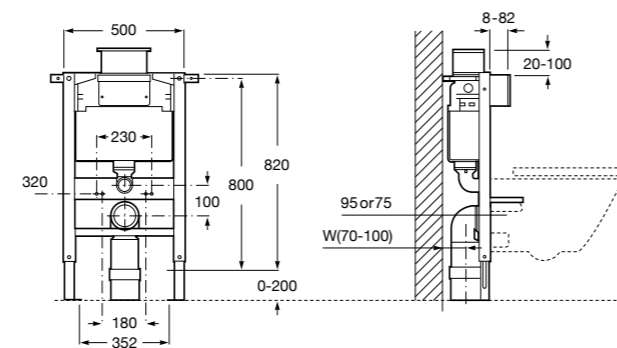

Duplo WC Smart

890090800 Встраиваемый каркас с бачком двойного смыва, гибкой подводкой для Smart-унитазов, гибким шлангом и установочным комплектом. Минимальная глубина 140 мм, высота 1190 мм. Межосевое расстояние 180 мм. Патрубок Ø 90 и 110. Рекомендуется для установки подвесного унитаза In-Wash® Inspira. Может быть укомплектован совместимой панелью смыва Roca (в комплект не входит).