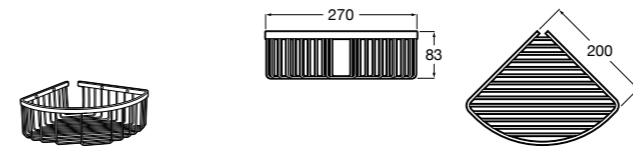

Hotel's
816731001 Угловой контейнер решетчатый.