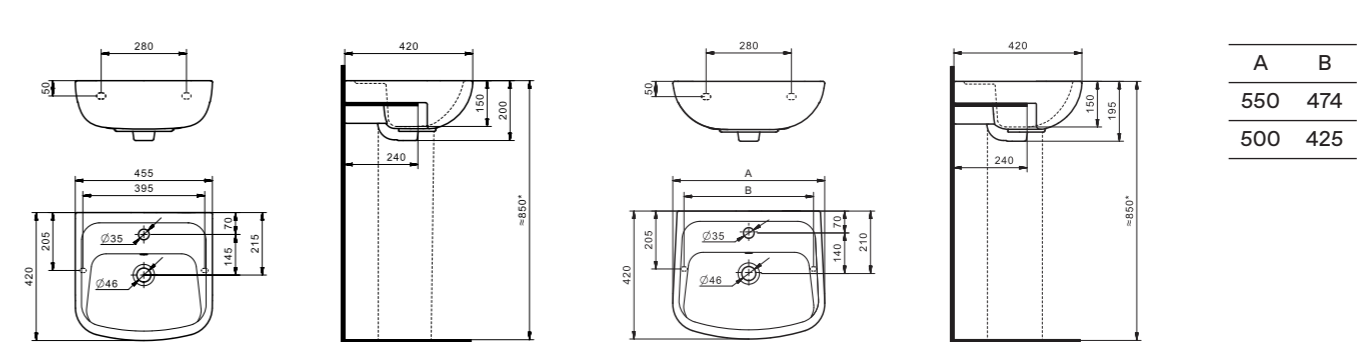

1.WH50.1.753	Умывальник Лонги-45	455x420x200	с отверстием	1.WH11.0.587 Постамент Анимо
1.WH50.1.754	Умывальник Лонги-50	500x420x195	с отверстием	1.WH11.0.587 Постамент Анимо
1.WH50.1.755	Умывальник Лонги-55	550x420x195	с отверстием	1.WH11.0.587 Постамент Анимо
1.WH11.0.587	Постамент Анимо			
1.WH50.1.771	Комплект кронштейнов 250 мм			

Чертеж умывальника Лонги-45

Чертеж умывальников Лонги-50, Лонги-55