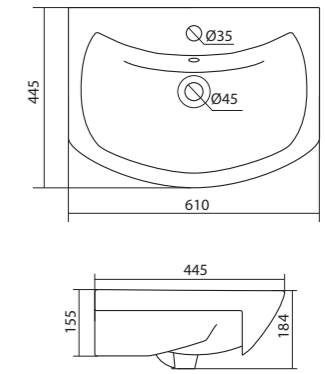

Умывальник Балтика-60

1.WH11.0.246 Умывальник Балтика-60 610x445x184