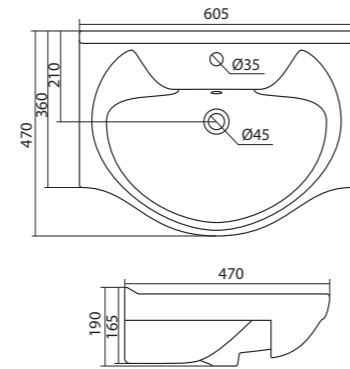

Умывальник Балтика-60

1.WH11.0.246 Умывальник Балтика-60 610x445x184

Умывальник Тигода-55

1.WH30.2.126 Умывальник Тигода-55 550x475x180

Умывальник Нео-60

1.WH30.2.186 Умывальник Нео-60 600x445x170

Умывальник Байкал-60