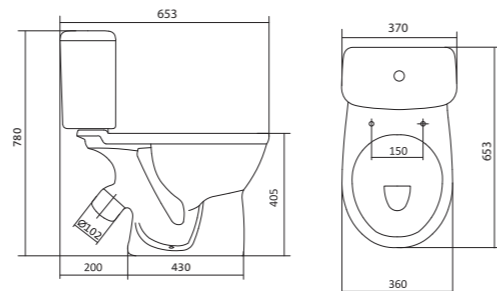

Унитаз-компакт Остин

	габариты, мм			тип монтажа
	длина	высота	ширина	
Унитаз-компакт Остин	650	790	350	скрытый

Артикул	Комплектация
1.WH30.2.419	1.WH30.2.427 чаша унитаза Остин
	1.WH30.2.428 бачок Остин
	1.WH30.1.852 комплект крепления к полу
	1.WH30.2.486 двухрежимная арматура
	1.WH30.2.485 тонкое дюропластовое сиденье с функцией мягкого закрывания и быстрого снятия

Унитаз-компакт Бореаль

	габариты, мм			тип монтажа
	длина	высота	ширина	
Унитаз-компакт Бореаль с диагональным выпуском «Антивсплеск»	653	780	370	открытый

Артикул	Комплектация
1.WH30.1.704	1.WH11.1.553 чаша унитаза Бореаль антивсплеск 1.WH11.0.642 бачок Бореаль 1.WH10.8.693 комплект крепления к полу 1.WH10.7.275 однорежимная арматура 1.WH30.1.949 полипропиленовое сиденье
1.WH30.2.143	1.WH11.1.553 чаша унитаза Бореаль антивсплеск 1.WH11.0.642 бачок Бореаль 1.WH10.8.693 комплект крепления к полу 1.WH50.1.711 двухрежимная арматура 1.WH10.6.915 дюропластовое сиденье
1.WH30.2.146	1.WH11.1.553 чаша унитаза Бореаль антивсплеск 1.WH11.0.642 бачок Бореаль 1.WH10.8.693 комплект крепления к полу 1.WH50.1.711 двухрежимная арматура 1.WH30.2.050 дюропластовое сиденье с функцией мягкого закрывания и быстрого снятия