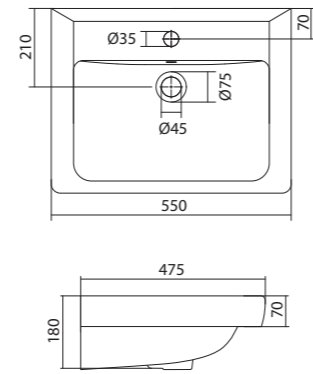

Умывальник Тигода-55

1.WH30.2.126 Умывальник Тигода-55 550x475x180