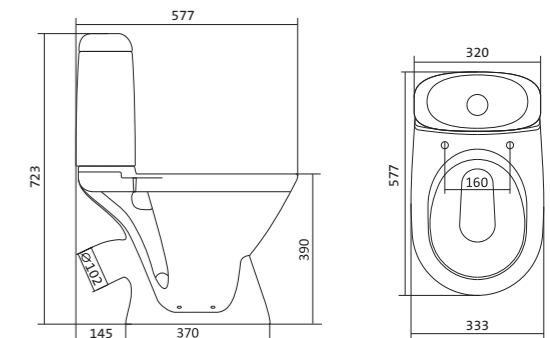

Унитаз-компакт Остин

	габариты, мм			тип монтажа
	длина	высота	ширина	
Унитаз-компакт Остин	650	790	350	скрытый

Артикул	Комплектация
1.WH30.2.419	1.WH30.2.427 чаша унитаза Остин
	1.WH30.2.428 бачок Остин
	1.WH30.1.852 комплект крепления к полу
	1.WH30.2.486 двухрежимная арматура
	1.WH30.2.485 тонкое дюропластовое сиденье с функцией мягкого закрывания и быстрого снятия

Унитаз-компакт Бореаль

	габариты, мм			тип монтажа
	длина	высота	ширина	
Унитаз-компакт Бореаль с диагональным выпуском «Антивсплеск»	653	780	370	открытый

Артикул	Комплектация
1.WH30.1.704	1.WH11.1.553 чаша унитаза Бореаль антивсплеск 1.WH11.0.642 бачок Бореаль 1.WH10.8.693 комплект крепления к полу 1.WH10.7.275 однорежимная арматура 1.WH30.1.949 полипропиленовое сиденье
1.WH30.2.143	1.WH11.1.553 чаша унитаза Бореаль антивсплеск 1.WH11.0.642 бачок Бореаль 1.WH10.8.693 комплект крепления к полу 1.WH50.1.711 двухрежимная арматура 1.WH10.6.915 дюропластовое сиденье
1.WH30.2.146	1.WH11.1.553 чаша унитаза Бореаль антивсплеск 1.WH11.0.642 бачок Бореаль 1.WH10.8.693 комплект крепления к полу 1.WH50.1.711 двухрежимная арматура 1.WH30.2.050 дюропластовое сиденье с функцией мягкого закрывания и быстрого снятия

Унитаз-компакт Римини

	габариты, мм			тип монтажа
	длина	высота	ширина	
Унитаз-компакт Римини	577	723	333	открытый

Артикул	Комплектация
1.WH11.1.758	1.WH11.0.427 чаша унитаза Римини 1.WH11.0.673 бачок Римини 1.WH10.8.693 комплект креплений к полу 1.WH10.7.275 однорежимная арматура 1.WH30.1.948 полипропиленовое сиденье
1.WH50.1.523	1.WH11.0.427 чаша унитаза Римини 1.WH11.0.673 бачок Римини 1.WH10.8.693 комплект креплений к полу 1.WH30.1.957 двухрежимная арматура 1.WH30.1.948 полипропиленовое сиденье
1.WH30.2.130	1.WH11.0.427 чаша унитаза Римини 1.WH11.0.673 бачок Римини 1.WH10.8.693 комплект креплений к полу 1.WH30.2.451 двухрежимная арматура 1.WH10.6.924 дюропластовое сиденье