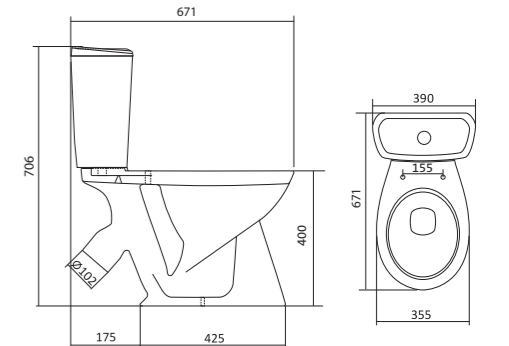

Унитаз-компакт Бриз

	габариты, мм			тип монтажа
	длина	высота	ширина	
Унитаз-компакт Бриз	671	706	390	открытый

Артикул	Комплектация
1.WH20.2.569	1.WH11.0.384 чаша унитаза Бриз 1.WH11.0.639 бачок Бриз 1.WH10.8.693 комплект крепления к полу
	1.WH10.6.823 однорежимная арматура 1.WH30.1.947 полипропиленовое сиденье
1.WH30.2.138	1.WH11.0.384 чаша унитаза Бриз 1.WH11.0.639 бачок Бриз 1.WH10.8.693 комплект крепления к полу
	1.WH30.2.105 двухрежимная арматура 1.WH10.6.901 дюрпластовое сиденье