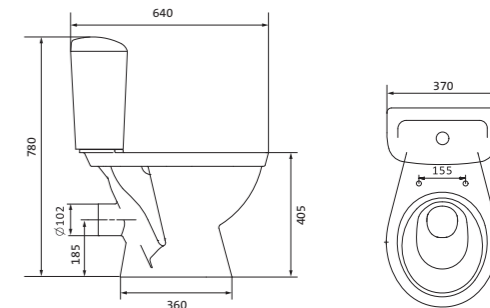

Унитаз-компакт Паллада

	габариты, мм			тип монтажа
	длина	высота	ширина	
Унитаз-компакт Паллада	640	780	370	открытый

Артикул	Комплектация
1.WH30.2.371	1.WH30.2.372 чаша унитаза Паллада 1.WH30.2.373 бачок унитаза Паллада 1.WH10.8.693 комплект крепления к полу 1.WH30.2.382 двухрежимная арматура 1.WH30.2.377 полипропиленовое сиденье
1.WH30.2.376	1.WH30.2.372 чаша унитаза Паллада 1.WH30.2.373 бачок унитаза Паллада 1.WH10.8.693 комплект крепления к полу 1.WH30.2.382 двухрежимная арматура 1.WH30.2.378 дюропластовое сиденье