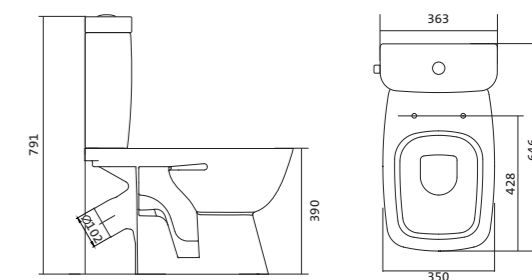

## Унитаз-компакт Нео

габариты, мм тип монтажа

Унитаз-компакт Нео	габариты, мм			скрытый
	длина	высота	ширина	
	648	785	365	

Артикул	Комплектация		
1.WH30.2.187	1.WH30.2.188	чаша унитаза Нео	1.WH30.2.299 двухрежимная арматура
	1.WH30.2.189	бачок Нео	1.WH30.2.192 дюропластовое сиденье
	1.WH30.1.852	комплект крепления к полу	
1.WH30.2.194	1.WH30.2.188	чаша унитаза Нео	1.WH30.2.299 двухрежимная арматура
	1.WH30.2.189	бачок Нео	1.WH30.2.193 дюропластовое сиденье с функцией
	1.WH30.1.852	комплект крепления к полу	мягкого закрывания и быстрого снятия
1.WH30.2.470	1.WH30.2.188	чаша унитаза Нео	1.WH30.2.299 двухрежимная арматура 1.WH30.2.450
	1.WH30.2.189	бачок Нео	тонкое дюропластовое сиденье
	1.WH30.1.852	комплект крепления к полу	с функцией мягкого закрывания и быстрого снятия

## Унитаз-компакт Нео Лайт

габариты, мм тип монтажа

Унитаз-компакт Нео Лайт	габариты, мм			открытый
	длина	высота	ширина	
	646	791	363	

Артикул	Комплектация		
1.WH30.2.408	1.WH30.2.469	чаша унитаза Нео Лайт	1.WH30.2.299 двухрежимная арматура
	1.WH30.2.189	бачок Нео	1.WH30.2.467 дюропластовое сиденье с функцией
	1.WH10.8.693	комплект крепления к полу	быстрого снятия
1.WH30.2.409	1.WH30.2.469	чаша унитаза Нео Лайт	1.WH30.2.299 двухрежимная арматура
	1.WH30.2.189	бачок Нео	1.WH30.2.466 дюропластовое сиденье с функцией
	1.WH10.8.693	комплект крепления к полу	мягкого закрывания и быстрого снятия
1.WH30.2.471	1.WH30.2.469	чаша унитаза Нео Лайт	1.WH30.2.299 двухрежимная арматура
	1.WH30.2.189	бачок Нео	1.WH30.2.449 тонкое дюропластовое сиденье
	1.WH10.8.693	комплект крепления к полу	с функцией мягкого закрывания и быстрого снятия