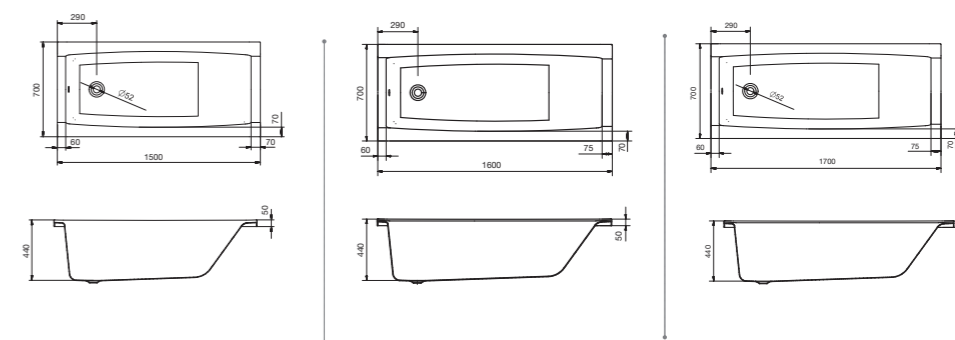

Прямоугольная ванна Санторини 150x70 / 160x70 / 170x70

Артикул	Название	Глубина, мм	Объем, л	Комплектация
1.WH30.2.497	Санторини 150x70	440	180	1.WH30.2.499 Монтажный комплект 1.WH30.2.498 Фронтальная панель 1.WH30.2.490 Боковая панель, левая 1.WH30.2.491 Боковая панель, правая
11.WH30.2.494	Санторини 160x70	440	200	1.WH30.2.496 Монтажный комплект 1.WH30.2.495 Фронтальная панель 1.WH30.2.490 Боковая панель, левая 1.WH30.2.491 Боковая панель, правая
1.WH30.2.487	Санторини 170x70	440	220	1.WH30.2.488 Монтажный комплект 1.WH30.2.489 Фронтальная панель 1.WH30.2.49 Боковая панель, левая 1.WH30.2.491 Боковая панель, правая