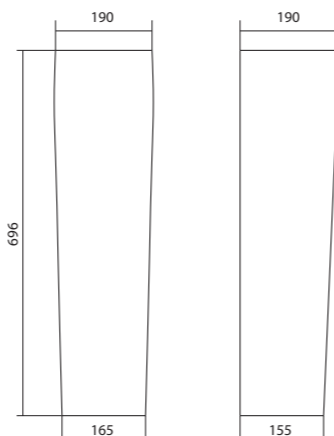

Умывальник Нео

1.WH30.2.183	Умывальник Нео-40	400x340x172	с отверстием	
1.WH30.2.184	Умывальник Нео-50	500x430x172	с отверстием	1.WH30.2.182 Постамент Нео
1.WH30.2.185	Умывальник Нео-55	550x450x172	с отверстием	1.WH30.2.182 Постамент Нео
1.WH30.2.186	Умывальник Нео-60	600x450x172	с отверстием	1.WH30.2.182 Постамент Нео
1.WH30.2.182	Постамент Нео			

x	y	z	f
400	340	172	190
500	430	172	215
550	450	172	215
600	450	172	215

Унитаз-компакт безободковый Нео rimless

	габариты, мм			тип монтажа
	длина	высота	ширина	
Унитаз-компакт безободковый Нео rimless	652	776	365	скрытый

Артикул	Комплектация
1.WH30.2.418	1.WH50.1.604 чаша безободкового унитаза Нео rimless 1.WH30.2.189 бачок Нео 1.WH30.1.852 комплект крепления к полу
	1.WH30.2.299 двухрежимная арматура 1.WH30.2.450 тонкое дюропластовое сиденье с функцией мягкого закрывания и быстрого снятия