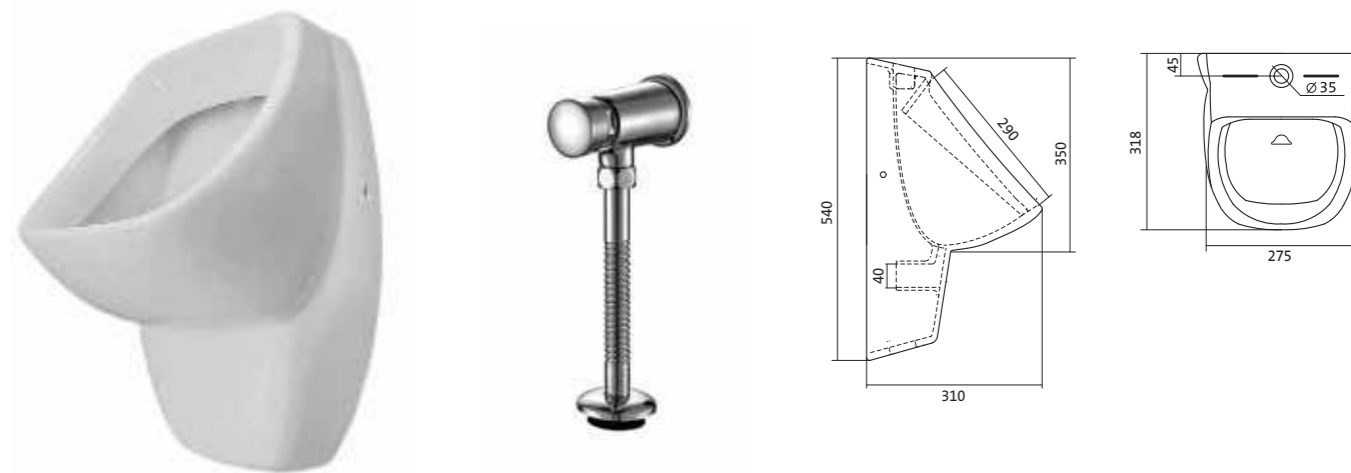

Писсуар Гала

габариты, мм

	длина	высота	ширина
Писсуар Гала	318	540	275