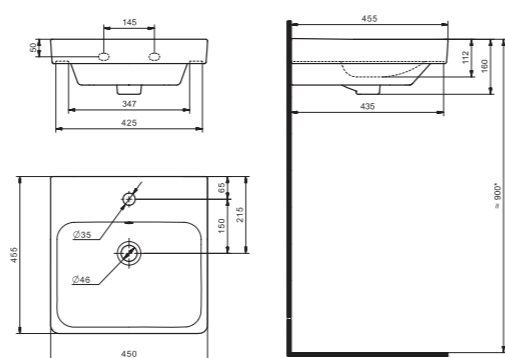

## Умывальник Адриана-45

1.WH50.1.630

Умывальник Адриана-45

450x455x160