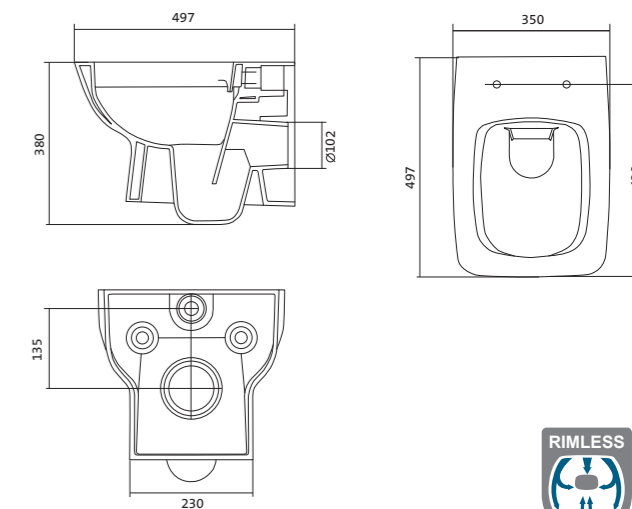

Унитаз подвесной безободковый Neo rimless

габариты, мм

	длина	высота	ширина
Унитаз подвесной безободковый Neo rimless	497	380	350

Артикул	Комплектация		
1.WH30.2.411	1.WH30.2.429	чаша унитаза подвесного безободкового Neo rimless	1.WH30.2.450 дюропластовое сиденье с функцией мягкого закрывания и быстрого снятия