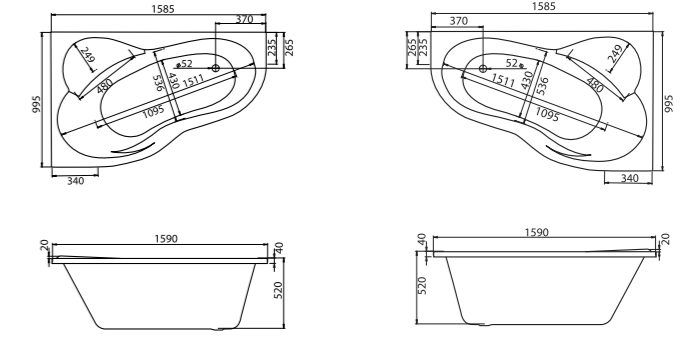

## Асимметричная ванна Ибица XL 160x100

Артикул	Название	Глубина, мм	Объем, л	Комплектация
1.WH11.2.036	Ибица XL 160x100 левосторонняя	520	300	1.WH11.2.427 Монтажный комплект 1.WH11.2.088 Фронтальная панель
1.WH11.2.037	Ибица XL 160x100 правосторонняя	520	300	1.WH11.2.427 Монтажный комплект 1.WH11.2.206 Фронтальная панель