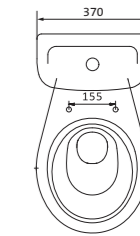

Унитаз-компакт Паллада

	габариты, мм			тип монтажа
	длина	высота	ширина	
Унитаз-компакт Паллада	640	780	370	открытый

Артикул	Комплектация
1.WH30.2.371	1.WH30.2.372 чаша унитаза Паллада
	1.WH30.2.373 бачок унитаза Паллада
	1.WH10.8.693 комплект крепления к полу
1.WH30.2.376	1.WH30.2.372 чаша унитаза Паллада
	1.WH30.2.373 бачок унитаза Паллада
	1.WH10.8.693 комплект крепления к полу
	1.WH30.2.382 двухрежимная арматура
	1.WH30.2.377 полипропиленовое сиденье
	1.WH30.2.382 двухрежимная арматура
	1.WH30.2.378 дюропластовое сиденье