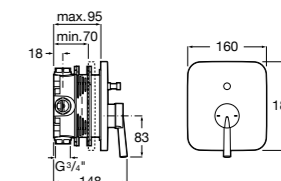

Pals ©

5A0B6DC00 Встраиваемый смеситель для ванны-душа с переключателем потока. Установка с RocaBox Арт. 525869403.