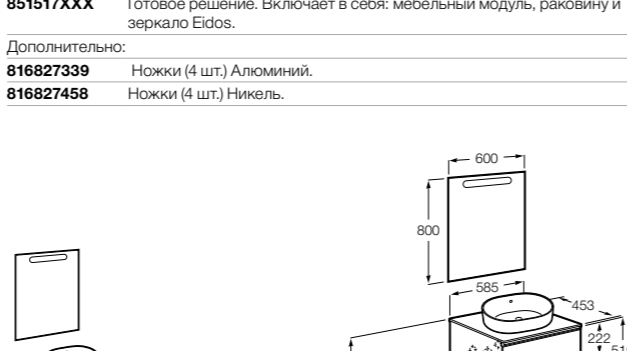

Lander

851424XXX	UNIK - Комплект мебели и раковины. Ножки и смеситель не входят в комплект. Встроенная розетка. Модуль дополнительно обработан защитой от влаги.
851429XXX	РАСК - Комплект мебели, раковины и зеркала Eidos. Ножки и смеситель не входят в комплект. Встроенная розетка. Модуль дополнительно обработан защитой от влаги.
816824339	Комплект из 2-х ножек.

The Gap ®

857552806	Мебельный модуль.
3279A8000	Раковина The Gap 600.
ZRU9302688	Зеркало The Gap Original 600.
ZRU9302885	Зеркальный шкаф The Gap Original 600.
Также возможна комплектация раковинами	
3270M1004	Раковина мебельная The Gap Plus 600x460.
32799E000	Victoria Unik 600.
851484XXX	Комплект. Включает в себя: мебельный модуль и раковину.
851517XXX	Готовое решение. Включает в себя: мебельный модуль, раковину и зеркало Eidos.
Дополнительно:	
816827339	Ножки (4 шт.) Алюминий.
816827458	Ножки (4 шт.) Никель.

Anima

851029XXX	UNIK - Комплект мебели и раковины. Компактный сифон. Ножки и смеситель не входят в комплект.
851033XXX	РАСК - Комплект мебели, раковины, зеркала и настенного LED-светильника. Сифон не включен в комплект. Ножки и смеситель не входят в комплект.
816757339	Комплект из 2-х ножек.

The Gap ®

851500XXX	UNIK - Мебельный модуль для раковины с рабочей поверхностью. Раковина и смеситель не входят в комплект. Столешница дополнительно обработана защитой от влаги.
851531XXX	РАСК - Мебельный модуль для раковины с рабочей поверхностью и зеркалом Eidos. Раковина и смеситель не входят в комплект. Столешница дополнительно обработана защитой от влаги.
816829339	Набор из 2 ножек 275 мм для мебели со столешницей.
816829458	Набор из 2 ножек 275 мм для мебели со столешницей.

The Gap ®