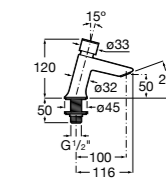

Instant

1. **5A4477C00** Кран для раковины с аэратором. Подвод одной воды. Ограничитель расхода 2 л/мин. Автоматическое закрытие через 15 секунд.