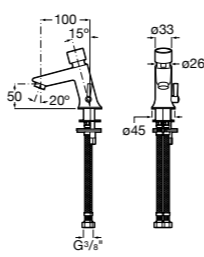

Instant

1. **5A3377C00** Смеситель для раковины с аэратором и гибкой подводкой. Ограничитель расхода 2 л/мин. Автоматическое закрытие через 15 секунд.