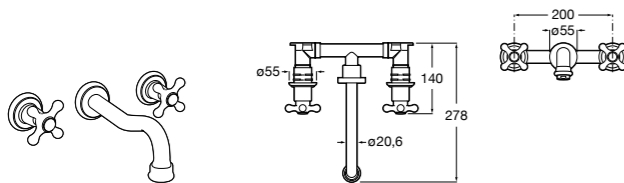

**Смесители для раковин / встраиваемые / двухвентильные**

**Insignia**
**5A453AC00** Встраиваемый смеситель для раковины.

**Loft**
**5A4743C00** Встраиваемый в стену смеситель для раковины с изливом 190 мм.