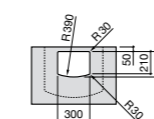

Meridian

325242000 Настенная керамическая раковина. Смеситель не входит в комплект.

335240000 Пьедестал для керамической раковины.

337241000 Полупьедестал для керамической раковины.

Victoria

32739300Y Настенная керамическая раковина. Смеситель не входит в комплект.

337390000 Пьедестал для керамической раковины.

33739200Y Полупьедестал для керамической раковины.

The Gap

3270M1000 Настенная или накладная керамическая раковина. Смеситель не входит в комплект.

Hall

327881000 Настенная или накладная керамическая раковина. Смеситель не входит в комплект.

337621000 Полупьедестал для керамической раковины.

Prisma

327546000 Настенная или накладная керамическая раковина. Смеситель не входит в комплект.

The Gap Original

327475000 Настенная или накладная керамическая раковина. Смеситель не входит в комплект.

337470000 Пьедестал для керамической раковины.

337471000 Полупьедестал для керамической раковины.

Dama

327785000 Настенная керамическая раковина. Смеситель не входит в комплект.

337782000 Полупьедестал для керамической раковины компакт.

Dama

327786000 Настенная керамическая раковина. Смеситель не входит в комплект.

337470000 Пьедестал для керамической раковины.

337471000 Полупьедестал для керамической раковины.

Meridian

32724T000 Настенная керамическая раковина. Смеситель не входит в комплект.

32724X000 Настенная керамическая раковина. Смеситель не входит в комплект.

337242000 Полупьедестал для керамической раковины компакт.

Meridian

325243000 Настенная керамическая раковина. Смеситель не входит в комплект.

335240000 Пьедестал для керамической раковины.

337241000 Полупьедестал для керамической раковины.