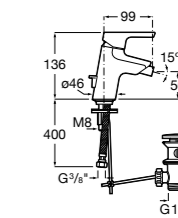

Malva

5A603BC00 Смеситель для биде с регулятором направления потока, донным клапаном и гибкой подводкой.