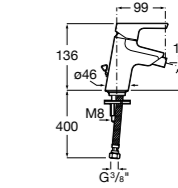

Malva

5A613BC00 Смеситель для биде с регулятором направления потока, цепочкой и гибкой подводкой.