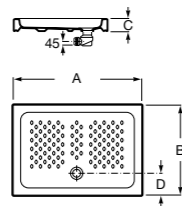

Malta

Керамический душевой поддон.

	A	B	C	D
373516000	1200	800	65	180
373517000	1000	800	65	180
373505000	1200	750	65	175
373506000	1000	750	65	170
37450C000	1200	700	65	175
37450D000	1000	700	65	170
37450E000	900	700	65	170
373513000	1200	700	80	175
373512000	1000	700	80	170
373519000	900	700	80	170

Italia

Прямоугольный керамический душевой поддон.

	A	B	C	D
3740HP000	1200	800	80	170
3740HS000	1000	800	80	170
3740HG000	1400	700	80	170
3740HR000	1200	700	80	170
3740HT000	1000	700	80	170
3740HU000	900	720	80	170

Italia

Квадратный керамический душевой поддон.

	A	B
3740NH000	900	900
3740NJ000	800	800
3740NK000	700	700

Malta

Угловой керамический душевой поддон.

	A	B	Rad
37450A000	1000	1000	504
37450B000	900	900	504

Italia

Угловой керамический душевой поддон.

	A	B	C	D	Rad
3740HL000	900	900	80	625	550
3740HM000	800	800	80	525	550

Сливы для керамических душевых поддонов

Сливы ультраплоские

27L026000	высота: 60 мм
27L018000	высота: 80 мм

Сливы

506404400	Слив Ø 90 для душевых поддонов.
P0005900R	Слив Ø 65 для душевых поддонов.
506404500	Слив Ø 52 для душевых поддонов.

Сливные системы In-Drain

In-Drain Channel

IN-DRAIN CHANNEL - Сливной комплект с прокладкой из геотекстиля.

	A	B
276091000	950 x 50	990 950
276153000	850 x 50	890 850
276090000	750 x 50	790 750
276089000	650 x 50	690 650

In-Drain X3

IN-DRAIN X3 - Сливной комплект с прокладкой из геотекстиля. Реверсивная керамическая панель (не входит в комплект).

	A	B
276131000	950 x 50	990 950
276130000	850 x 50	890 850
276129000	750 x 50	790 750
276128000	650 x 50	690 650

Plate X1

PLATE X1 - Крышка сливного отверстия, совместима с In-Drain Channel.

	A	B
276095000	950 x 50	990 950
276155000	850 x 50	890 850
276094000	750 x 50	790 750
276093000	650 x 50	690 650

Plate X2

PLATE X2 - Крышка с решёткой для сливного отверстия, совместима с In-Drain Channel.