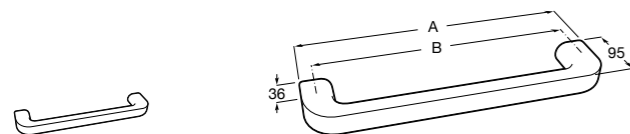

**Onda**

Полотенцедержатель.

	A	B
3870ZH000	600	560
3870ZG000	450	420
3870ZJ000	300	260

**Victoria**

816658001 Двойной вращающийся полотенцедержатель.

**Аксессуары / Настенные полотенцедержатели**

**Аксессуары / полотенцедержатели в форме кольца**