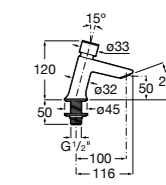

Instant

1. **5A4277C00** Смеситель для раковины с аэратором. Подвод одной воды. Ограничитель расхода 6 л/мин. Автоматическое закрытие через 15 секунд.
2. **5A4577C00** Смеситель для раковины с аэратором. Подвод одной воды. Ограничитель расхода 6 л/мин. Автоматическое закрытие через 15 секунд. С антиблокировочной системой.