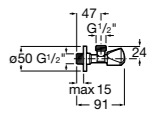

Запорный кран

525166000 Угловой запорный кран 1/2" - 3/8" (шаровый механизм, металлическая ручка).

525166100 Угловой запорный кран 1/2" - 1/2" (шаровый механизм, металлическая ручка).