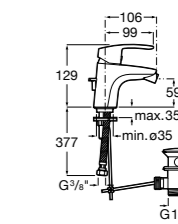

Monodin-N

5A6098C00 Смеситель для биде с регулятором направления потока, донным клапаном и гибкой подводкой.