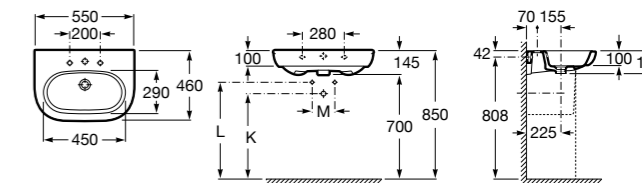

Meridian

325243000 Настенная керамическая раковина. Смеситель не входит в комплект.

335240000 Пьедестал для керамической раковины.

337241000 Полупьедестал для керамической раковины.