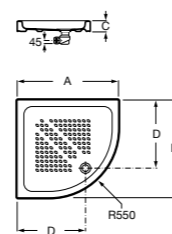

Malta

Керамический душевой поддон.

	A	B	C	D
373516000	1200	800	65	180
373517000	1000	800	65	180
373505000	1200	750	65	175
373506000	1000	750	65	170
37450C000	1200	700	65	175
37450D000	1000	700	65	170
37450E000	900	700	65	170
373513000	1200	700	80	175
373512000	1000	700	80	170
373519000	900	700	80	170

Italia

Прямоугольный керамический душевой поддон.

	A	B	C	D
3740HP000	1200	800	80	170
3740HS000	1000	800	80	170
3740HG000	1400	700	80	170
3740HR000	1200	700	80	170
3740HT000	1000	700	80	170
3740HU000	900	720	80	170

Italia

Квадратный керамический душевой поддон.

	A	B
3740NH000	900	900
3740NJ000	800	800
3740NK000	700	700

Malta

Угловой керамический душевой поддон.

	A	B	Rad
37450A000	1000	1000	504
37450B000	900	900	504

Italia

Угловой керамический душевой поддон.

	A	B	C	D	Rad
3740HL000	900	900	80	625	550
3740HM000	800	800	80	525	550

Сливы для керамических душевых поддонов

Сливы ультраплоские

27L026000	высота: 60 мм
27L018000	высота: 80 мм

Сливы

506404400	Слив Ø 90 для душевых поддонов.
P0005900R	Слив Ø 65 для душевых поддонов.
506404500	Слив Ø 52 для душевых поддонов.

Сливные системы In-Drain

In-Drain Channel

IN-DRAIN CHANNEL - Сливной комплект с прокладкой из геотекстиля.

	A	B
276091000	950 x 50	990 950
276153000	850 x 50	890 850
276090000	750 x 50	790 750
276089000	650 x 50	690 650

In-Drain X3

IN-DRAIN X3 - Сливной комплект с прокладкой из геотекстиля. Реверсивная керамическая панель (не входит в комплект).

	A	B
276131000	950 x 50	990 950
276130000	850 x 50	890 850
276129000	750 x 50	790 750
276128000	650 x 50	690 650

Plate X1

PLATE X1 - Крышка сливного отверстия, совместима с In-Drain Channel.

	A	B
276095000	950 x 50	990 950
276155000	850 x 50	890 850
276094000	750 x 50	790 750
276093000	650 x 50	690 650

Plate X2

PLATE X2 - Крышка с решёткой для сливного отверстия, совместима с In-Drain Channel.