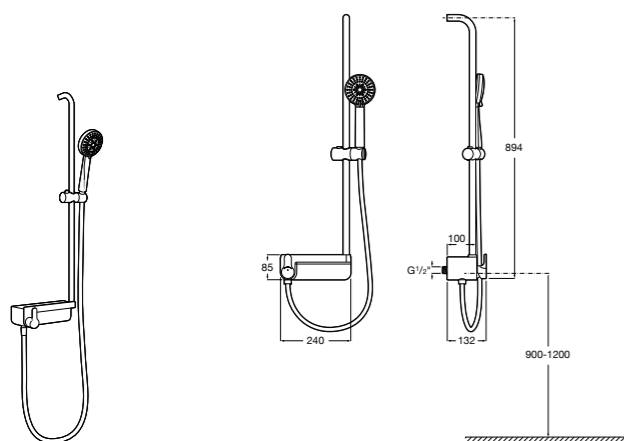

**Victoria Basic**

**5A9725C00** Душевая стойка без смесителя. Включает: верхний душ диаметром 200 мм, ручной душ диаметром 100 мм с 1 режимом потока, гибкий металлический шланг 1,5 м.

**Deck-M****5A9A88C00**