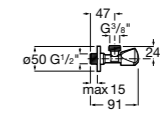

Запорный кран

525166000 Угловой запорный кран 1/2" - 3/8" (шаровый механизм, металлическая ручка).

525166100 Угловой запорный кран 1/2" - 1/2" (шаровый механизм, металлическая ручка).