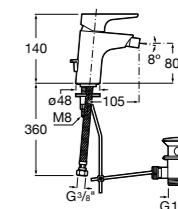

Atlas

5A6090C00 Смеситель для биде с регулятором направления потока, донным клапаном и гибкой подводкой.