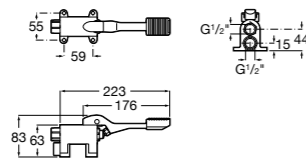

### Fluent

**5A9B24C00** Наружный смывной кран для писсуара.