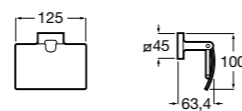

Cubica

1. **816822001** Держатель для туалетной бумаги с крышкой.