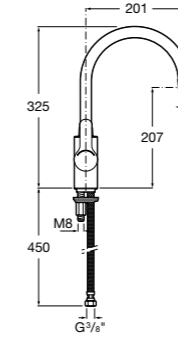

L20

5A8409C0M Смеситель для кухни с высоким поворотным изливом, аэратором и гибкой подводкой.