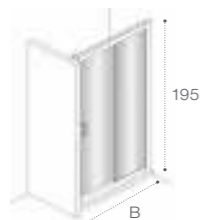

Town-N
□ 451

B | 100-110-120-130-140