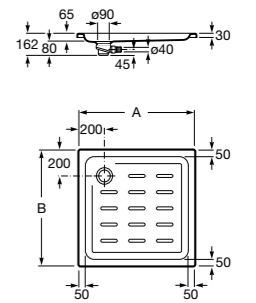

**Керамические душевые поддоны****Malta Walk-In**

Керамический душевой поддон с противоскользящим покрытием и с платформой венге.

373524000

**Malta**

Керамический душевой поддон.

	A	B	C	D
373516000	1200	800	65	180
373517000	1000	800	65	180
373505000	1200	750	65	175
373506000	1000	750	65	170
37450C000	1200	700	65	175
37450D000	1000	700	65	170
37450E000	900	700	65	170
373513000	1200	700	80	175
373512000	1000	700	80	170
373519000	900	700	80	170