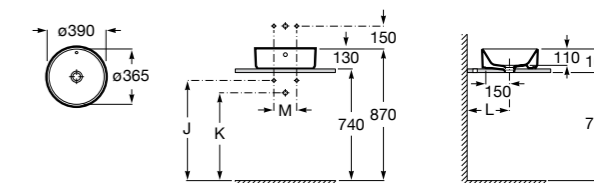

**The Gap Square**

**3270ML000** Накладная керамическая раковина. Смеситель не входит в комплект.

**The Gap Round**

**3270MJ000** Накладная керамическая раковина. Смеситель не входит в комплект.

**Terra**