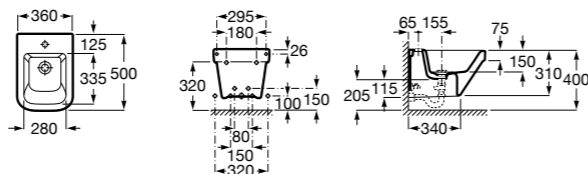

**Dama**

**357786000** Подвесное укороченное биде без крышки. Смеситель не входит в комплект.

Размеры в мм

**Мебель для ванных комнат, зеркала и светильники****Мебельные модули для двух раковин****Beyond**