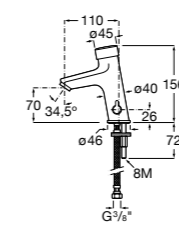

Fluent

1. **5A3B24C00** Смеситель для раковины с аэратором и гибкой подводкой. Ограничитель расхода 2 л/мин.