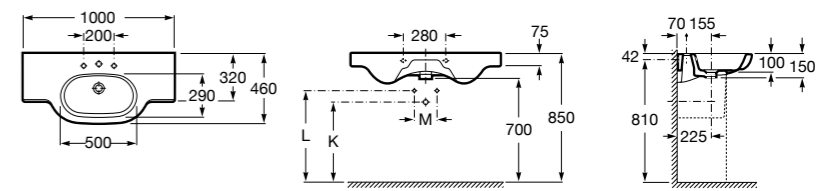

Dama

327780000 Настенная керамическая раковина. Смеситель не входит в комплект.

337470000 Пьедестал для керамической раковины.

337471000 Полупьедестал для керамической раковины.

Meridian

32724B000 Настенная керамическая раковина. Смеситель не входит в комплект.

335240000 Пьедестал для керамической раковины.

337241000 Полупьедестал для керамической раковины.