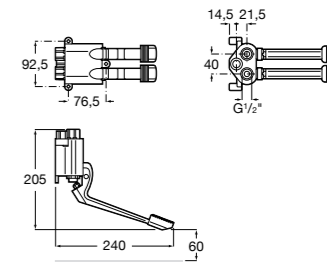

Instant Foot

505128700 Педальный смеситель. Установка на стене.