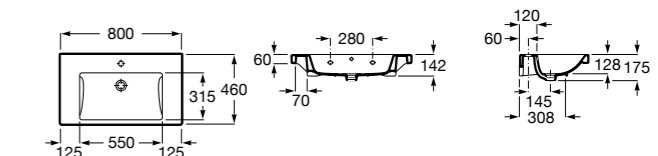

Kalahari

32787800H Настенная или накладная керамическая раковина. Смеситель не входит в комплект.

327878000 Настенная или накладная керамическая раковина без отверстия под смеситель.