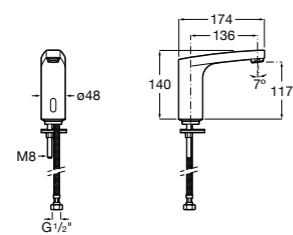

L70-E ®

1. **5A5C09C00** Электронный кран для раковины для подвода одной воды. Ограничитель потока воды 5 л/мин, гибкая подводка. Питание от четырех щелочных батареек 1,5V LRG (AA). Батарейки не включены в комплект.
2. **5A5D09C00** Электронный кран для раковины для подвода одной воды. Ограничитель потока воды 5 л/мин, гибкая подводка. Питание от сети 230 V. Источник питания включен в комплект.