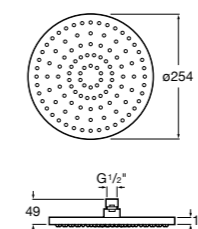

Rainsense

5B2250C00 Круглая душевая насадка. Хромированный ABS-пластик. Кронштейн покупается отдельно.