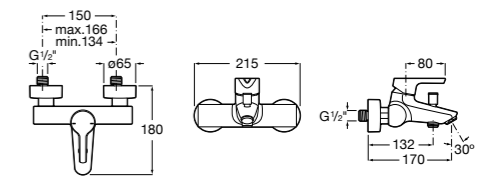

Размеры в мм

**Malva**

**5A023BC0M** Монтируемый на стену смеситель для ванны-душа с автоматическим переключателем потока.

**Monodin-N**

**5A0298C0M** Монтируемый на стену смеситель для ванны-душа с автоматическим переключателем потока.