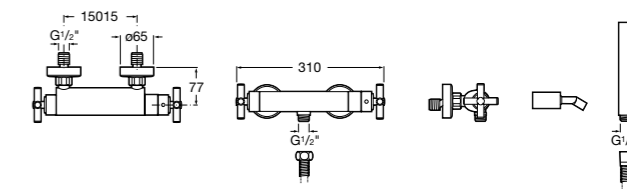

5A1343C00 Монтируемый на стену термостат для душа с гибким душевым шлангом 1,50 м, душевой лейкой и поворотным держателем.