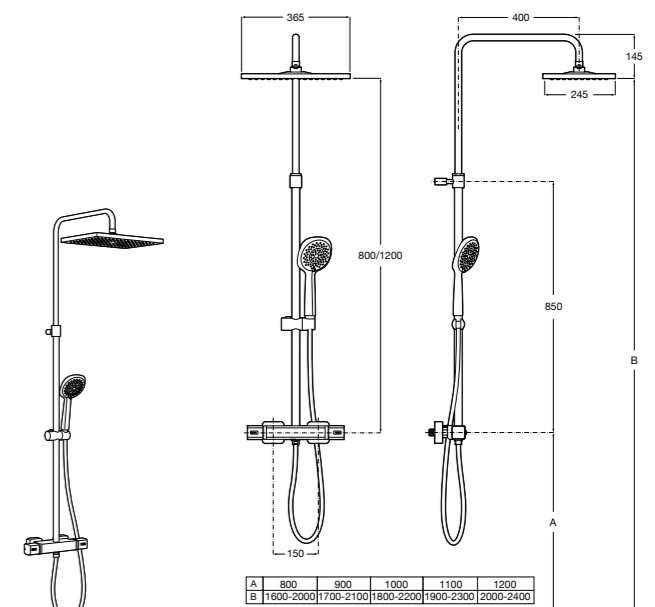

Level-T

5A201AC00 Душевая стойка со смесителем-термостатом. Регулируемая высота. Включает: верхний душ 365x245 мм, ручной душ диаметром 130 мм с тремя режимами напора воды, гибкий шланг 1,75 м и держатель с возможностью регулировки наклона и высоты.