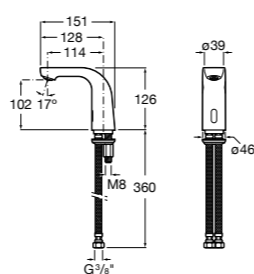

L20-E

1. **5A5609C00** Электронный кран для раковины для подвода одной воды. Ограничитель потока воды 5,7 л/мин, гибкая подводка. Питание от четырех щелочных батареек 1,5V LRG (AA). Батарейки не включены в комплект.
2. **5A5709C00** Электронный кран для раковины для подвода одной воды. Ограничитель потока воды 5,7 л/мин, гибкая подводка. Питание от сети 230 V. Источник питания включен в комплект.