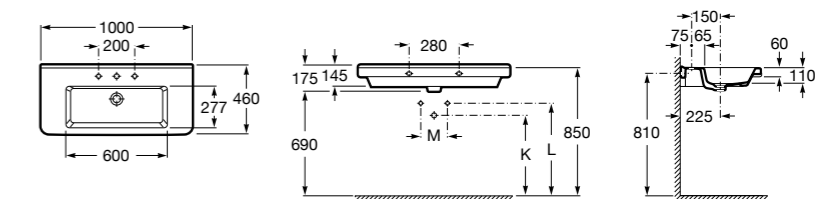

The Gap

3270MB000 Настенная или накладная керамическая раковина. Смеситель не входит в комплект.