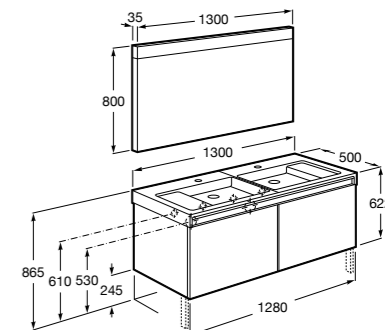

Stratum

851069XXX UNIK - Комплект из мебельного модуля и раковины с двумя чашами. В мебельный модуль встроены колонки Bluetooth®, розетка и освещение. Освещение активируется во время открытия ящика. Включает: компактный сифон. Ножки и смесители не входят в комплект.

851073XXX PASC - Комплект из мебельного модуля и раковины с двумя чашами, зеркала Prisma Comfort с подсветкой и функцией антизапотевания. Система антизапотевания работает от сенсора движения. В мебельный модуль встроены колонки Bluetooth®, розетка и внутренняя подсветка. Внутреннее освещение активируется во время открытия ящика. Включает: компактный сифон. Ножки и смесители не входят в комплект.

816811336 Комплект из 2-х ножек.