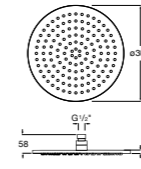

Rainsense

5B3950.0 Круглая душевая насадка. Покрытие Everflux. Кронштейн покупается отдельно.