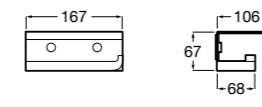

Record ®

1. **817665001** Держатель для туалетной бумаги с крышкой.