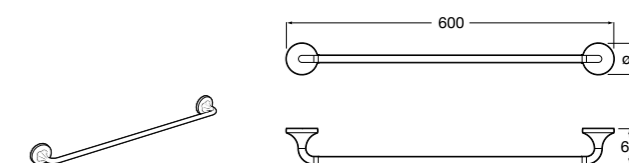

Hotel's Classic

Полотенцедержатель.

	A
815422001	600
815420001	450