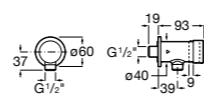

### Fluent

**5A9B24C00** Наружный смывной кран для писсуара.