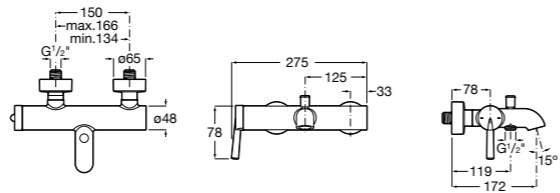

Pals ©

5A026DC00 Монтируемый на стену смеситель для ванны-душа с автоматическим переключателем потока.