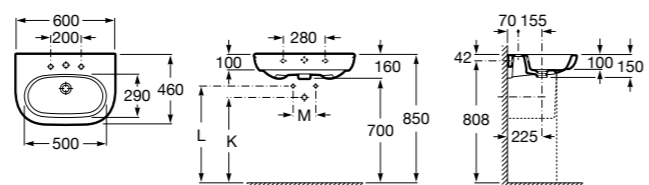

Meridian

325242000 Настенная керамическая раковина. Смеситель не входит в комплект.

335240000 Пьедестал для керамической раковины.

337241000 Полупьедестал для керамической раковины.