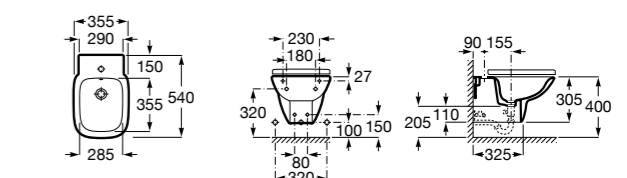

### Debba Square

**355995000** Подвесное биде без крышки. Смеситель не входит в комплект.

**8069D2004** Крышка для биде с механизмом «мягкое закрывание».

**8069D0004** Крышка для биде.

**8069D200B** Крышка для биде с механизмом «мягкое закрывание».