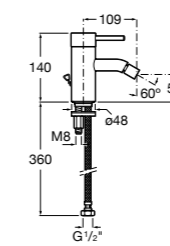

Lanta

5A6111C00 Смеситель для биде с регулятором направления потока, цепочкой и гибкой подводкой.