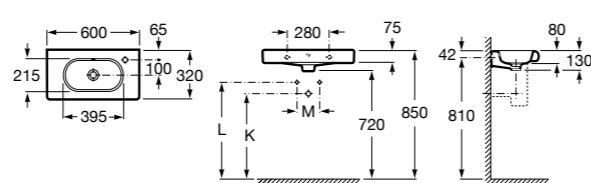

Meridian

32724T000 Настенная керамическая раковина. Смеситель не входит в комплект.

32724X000 Настенная керамическая раковина. Смеситель не входит в комплект.

337242000 Полупьедестал для керамической раковины компакт.