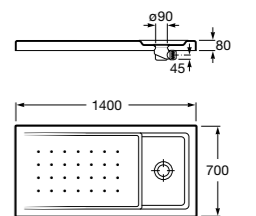

**Керамические душевые поддоны****Malta Walk-In**

Керамический душевой поддон с противоскользящим покрытием и с платформой венге.

373524000

**Malta**

Керамический душевой поддон.

	A	B	C	D
373516000	1200	800	65	180
373517000	1000	800	65	180
373505000	1200	750	65	175
373506000	1000	750	65	170
37450C000	1200	700	65	175
37450D000	1000	700	65	170
37450E000	900	700	65	170
373513000	1200	700	80	175
373512000	1000	700	80	170
373519000	900	700	80	170