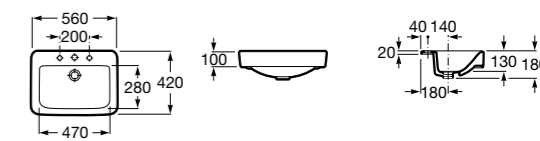

Раковины полувстраиваемые

Senso Square

32751S000 Раковина керамическая, полувстраиваемая. Смеситель не входит в комплект.