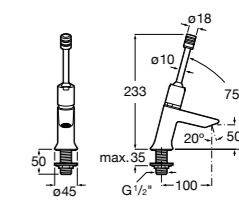

Instant Care

1. **5A4377C00** Кран для раковины с аэратором. Подвод одной воды.