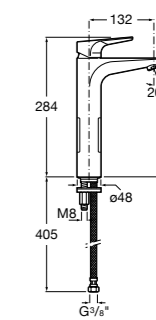

Atlas

5A3790C0M Смеситель для раковины с высоким изливом, гладкий корпус, с гибкой подводкой.

5A3790C00 Смеситель для раковины с высоким изливом, гладкий корпус, с гибкой подводкой. Cold start.