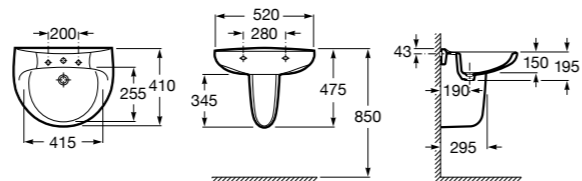

Victoria

325394..0 Настенная керамическая раковина. Смеситель не входит в комплект.

337390000 Пьедестал для керамической раковины.

33739200Y Полупьедестал для керамической раковины.