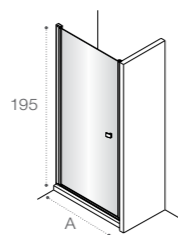

PEF
Vela
□ 445

Capital
□ 446

A | 40-50-60-70-80-90-100