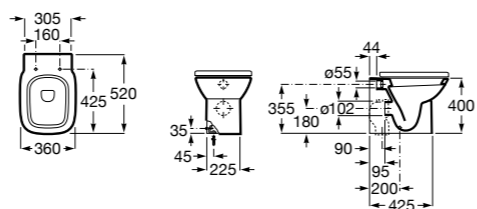

The Gap Round

3470N7000	Чаша унитаза Rimless с двойным выпуском. Включает: крепежный комплект.
801D12001	Сиденье и крышка с механизмом «мягкое закрывание» для унитаза.
801D10001	Сиденье и крышка для унитаза.
801D12003	Сиденье и крышка для унитаза.

Debba Square

347996000	Чаша унитаза с двойным выпуском. Включает: крепежный комплект.
8019D0004	Сиденье и крышка с креплениями из нержавеющей стали для унитаза.
8019D0004	Сиденье и крышка с креплениями из нержавеющей стали для унитаза.
8019D2005	Сиденье и крышка для унитаза.

Размеры в мм