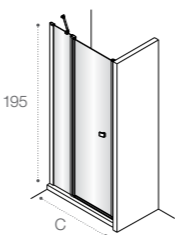

PEF
Easy
□ 445

Capital
□ 446

C | 80-80-100