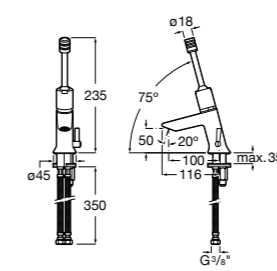

### Instant Care

- 5A3277C00** CARE - Смеситель для раковины с аэратором.