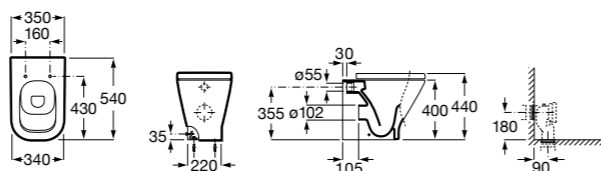

The Gap Square

347737000	Чаша унитаза Rimless.
801472004	Сиденье и крышка с механизмом «мягкое закрывание» для унитаза.
801470004	Сиденье и крышка для унитаза.
801472001	Сиденье и крышка тонкие с механизмом «мягкое закрывание» и быстрого снятия для унитаза.
801472003	Сиденье и крышка для унитаза.