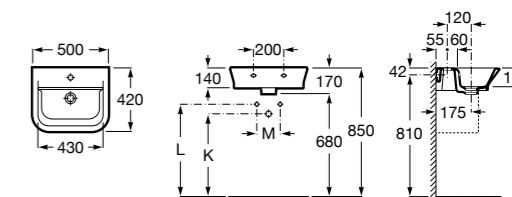

The Gap Original

327476000 Настенная или накладная керамическая раковина. Смеситель не входит в комплект.

337470000 Пьедестал для керамической раковины.

337471000 Полупьедестал для керамической раковины.