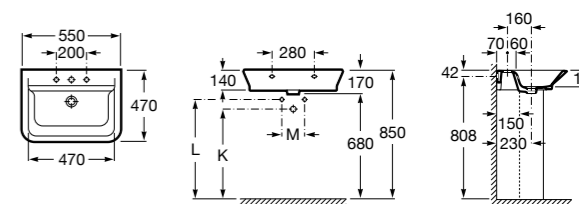

The Gap Original

327475000 Настенная или накладная керамическая раковина. Смеситель не входит в комплект.

337470000 Пьедестал для керамической раковины.

337471000 Полупьедестал для керамической раковины.