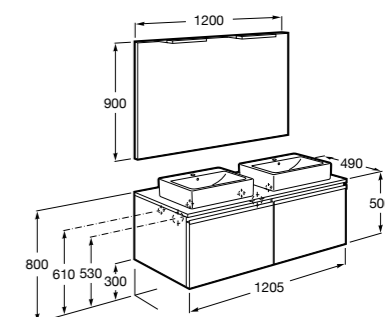

Heima

851007XXX Мебельный модуль для двух накладных или встраиваемых раковин. Раковины и смесители не входят в комплект.

851045XXX PASC - Комплект из мебельного модуля, раковины с двумя чашами и зеркала со светодиодной подсветкой для двоих с регулируемой интенсивностью света и индикатором температуры. Включает: пульт управления и компактный сифон. Раковины, смеситель и ножки не входят в комплект.

856925331 Комплект из 2-х ножек.

Размеры в мм