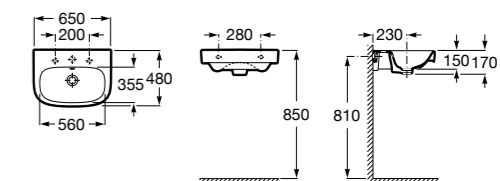

Carmen

3270A1.0 Настенная керамическая раковина под пьедестал с установочным комплектом и одним отверстием под смеситель. Смеситель и пьедестал не входят в комплект.

3270A1.3 Настенная керамическая раковина под пьедестал с установочным комплектом и тремя отверстиями под смеситель. Смеситель и пьедестал не входят в комплект.

3370A0.0 Керамический пьедестал для раковины. Монтажный комплект не входит.