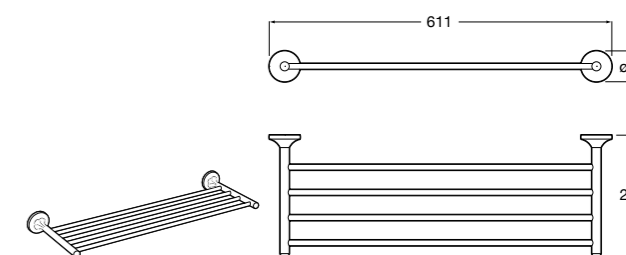

**Cubica**

- 816825001 Решетка для полотенец.

**Classica**

- 816814001 Решетка для полотенец.

Размеры в мм