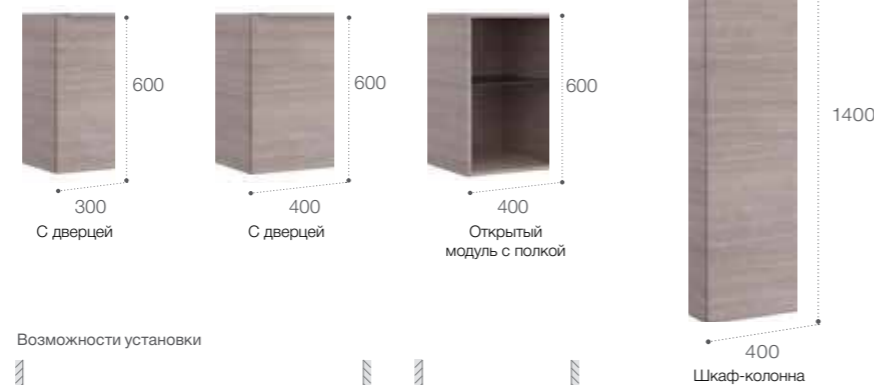

Возможности установки