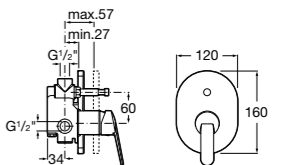

Victoria

1. **5A0625C00** Встраиваемый смеситель для ванны-душа с переключателем потока.