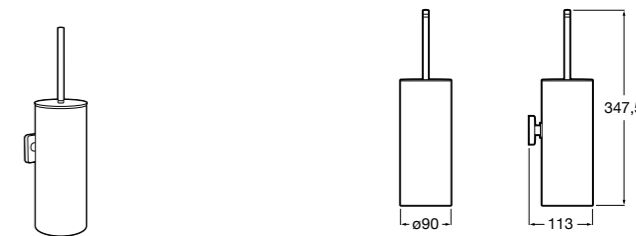

Размеры в мм

**Victoria**  
**816666001** Настенный держатель для щетки. Крепление на болты или клей.

**Victoria**  
**816667001** Настенный держатель для щетки. Крепление на болты или клей.

**Onda**  
**3870ZE000** Настенный держатель для щетки.