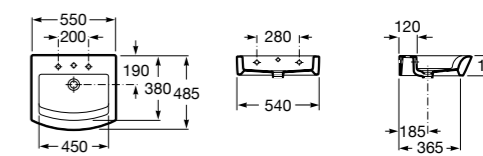

Hall

327881000 Настенная или накладная керамическая раковина. Смеситель не входит в комплект.

337621000 Полупьедестал для керамической раковины.