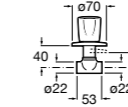

Brava

5A1930C00 Встраиваемый вентиль для сварки 22 мм. Синий указатель (холодная).

5A0930C00 Встраиваемый вентиль для сварки 22 мм. Красный указатель (горячая).