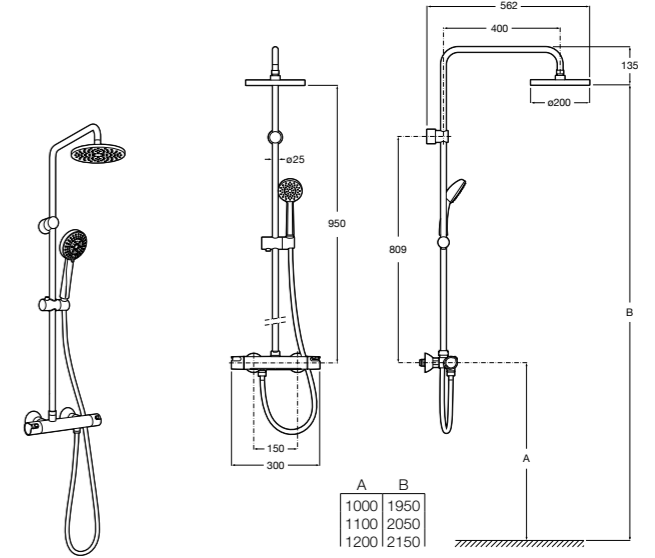

Victoria-T Basic

5A9718C00* Душевая стойка со смесителем-термостатом. Включает: верхний душ диаметром 200 мм, ручной душ диаметром 100 мм с одним режимом напора воды, гибкий металлический шланг 1,7 м и держатель с возможностью регулировки наклона и высоты.