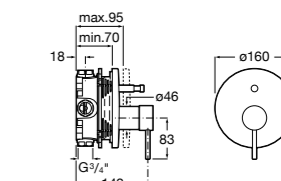

Lanta

5A0B11C00 Встраиваемый смеситель для ванны-душа с переключателем потока. Установка с RocaBox Арт. 525869403.