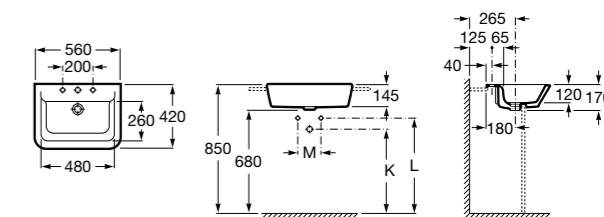

### The Gap Original

**32747S000** Раковина керамическая, полувстраиваемая. Смеситель не входит в комплект.

Размеры в мм

**Diverta**

**32711S000** Раковина керамическая, полувстраиваемая. Смеситель не входит в комплект.