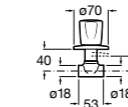

Brava

5A1830C00 Встраиваемый вентиль для сварки 18 мм. Синий указатель (холодная).

5A0830C00 Встраиваемый вентиль для сварки 18 мм. Красный указатель (горячая).