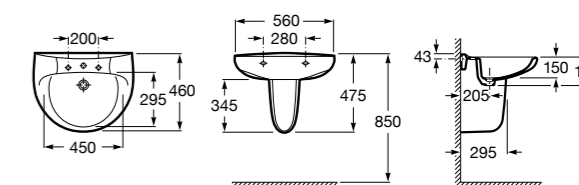

Victoria

32739300Y Настенная керамическая раковина. Смеситель не входит в комплект.

337390000 Пьедестал для керамической раковины.

33739200Y Полупьедестал для керамической раковины.