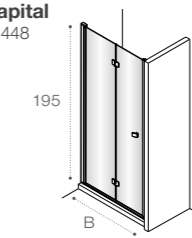

Capital
□ 448

A | 80-90-100