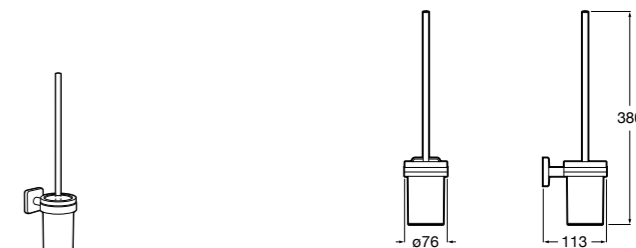

Размеры в мм

**Victoria**  
**816666001** Настенный держатель для щетки. Крепление на болты или клей.

**Victoria**  
**816667001** Настенный держатель для щетки. Крепление на болты или клей.

**Onda**  
**3870ZE000** Настенный держатель для щетки.