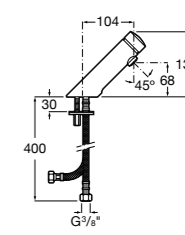

Atlas-E

1. **5A5690C00** Электронный кран для раковины с высоким изливом для подвода одной воды. Сенсор приближения. Питание от четырех щелочных батареек 1,5V LRG (AA). Батарейки не включены в комплект.
2. **5A5790C00** Электронный кран для раковины с высоким изливом для подвода одной воды. Сенсор приближения. Питание от сети 230 V. Источник питания включен в комплект.

L20-E

1. **5A5609C00** Электронный кран для раковины для подвода одной воды. Ограничитель потока воды 5,7 л/мин, гибкая подводка. Питание от четырех щелочных батареек 1,5V LRG (AA). Батарейки не включены в комплект.
2. **5A5709C00** Электронный кран для раковины для подвода одной воды. Ограничитель потока воды 5,7 л/мин, гибкая подводка. Питание от сети 230 V. Источник питания включен в комплект.

Смесители для раковины / монтируемые на край раковины / порционно-нажимные

Loft-E

1. **5A4243C00** Электронный кран для раковины с высоким изливом для подвода одной воды. Сенсор приближения. Питание от четырех щелочных батареек 1,5V LRG (AA). Батарейки не включены в комплект.
2. **5A4343C00** Электронный кран для раковины с высоким изливом для подвода одной воды. Сенсор приближения. Питание от сети 230 V. Источник питания включен в комплект.

Instant

1. **5A3177C00** Смеситель для раковины с аэратором и гибкой подводкой. Ограничитель расхода 6 л/мин. Автоматическое закрытие через 15 секунд.

L70-E ®

1. **5A5C09C00** Электронный кран для раковины для подвода одной воды. Ограничитель потока воды 5 л/мин, гибкая подводка. Питание от четырех щелочных батареек 1,5V LRG (AA). Батарейки не включены в комплект.
2. **5A5D09C00** Электронный кран для раковины для подвода одной воды. Ограничитель потока воды 5 л/мин, гибкая подводка. Питание от сети 230 V. Источник питания включен в комплект.

Instant