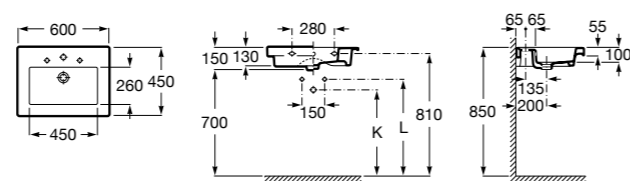

Prisma

327546000 Настенная или накладная керамическая раковина. Смеситель не входит в комплект.