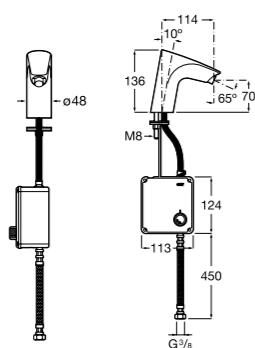

Atlas-E

1. **5A5690C00** Электронный кран для раковины с высоким изливом для подвода одной воды. Сенсор приближения. Питание от четырех щелочных батареек 1,5V LRG (AA). Батарейки не включены в комплект.
2. **5A5790C00** Электронный кран для раковины с высоким изливом для подвода одной воды. Сенсор приближения. Питание от сети 230 V. Источник питания включен в комплект.