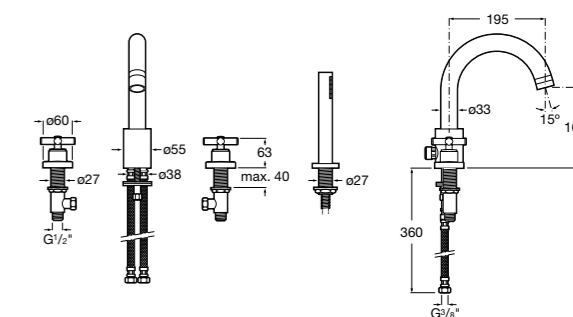

Pals ©

5A986DC00 Монтируемый на край ванны смеситель для ванны-душа с центральным изливом, с переключателем и душевой лейкой.