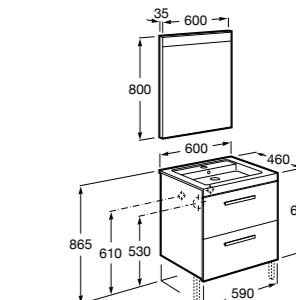

Prisma

1. **855951XXX** UNIK - Комплект мебели и раковины. Компактный сифон. Ножки и смеситель не входят в комплект.
   855935XXX PACK - Комплект мебели, раковины и зеркала Prisma Basic со встроенной LED-подсветкой. Компактный сифон. Ножки и смеситель не входят в комплект.
   816764339 Комплект из 2-х ножек.