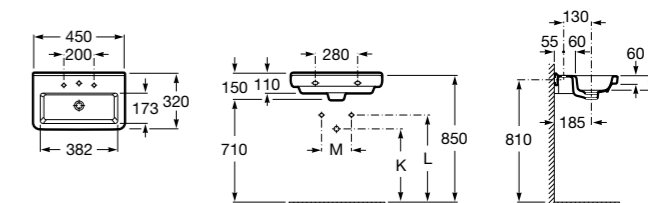

Dama

327789000 Настенная керамическая раковина. Смеситель не входит в комплект.

337782000 Полупьедестал для керамической раковины компакт.