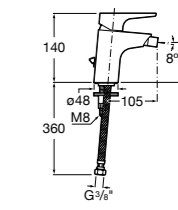

Atlas

5A6190C00 Смеситель для биде с регулятором направления потока, цепочкой и гибкой подводкой.