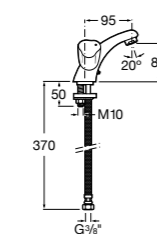

Brava

5A3130C00 Смеситель для раковины с держателем для цепочки и гибкой подводкой.