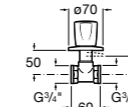

Brava

5A1630C00 Встраиваемый вентиль. 3/4". Синий указатель (холодная).

5A0630C00 Встраиваемый вентиль. 3/4". Красный указатель (горячая).