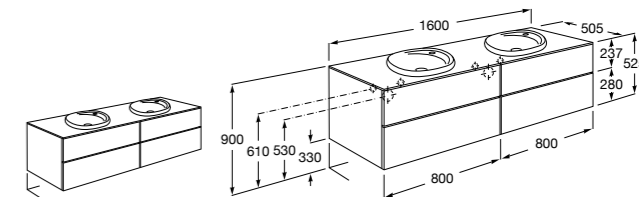

Beyond

851418XXX Мебельный модуль для двух встраиваемых раковин 450 мм. Раковины и смесители не входят в комплект.