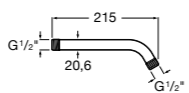

### Настенный держатель

**5B0750C00** Настенный держатель для душевой насадки. Совместим с Stella.