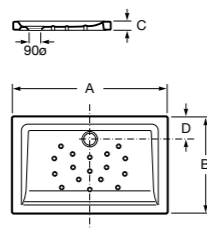

Malta

Угловой керамический душевой поддон.

	A	B	Rad
37450A000	1000	1000	504
37450B000	900	900	504

Italia

Угловой керамический душевой поддон.

	A	B	C	D	Rad
3740HL000	900	900	80	625	550
3740HM000	800	800	80	525	550