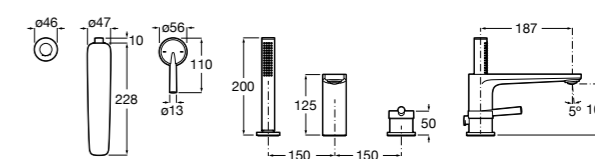

L90

5A1801C00 Монтируемый на край ванны двухвентильный смеситель для ванны-душа с изливом 130 мм, с душевой лейкой и гибким шлангом.