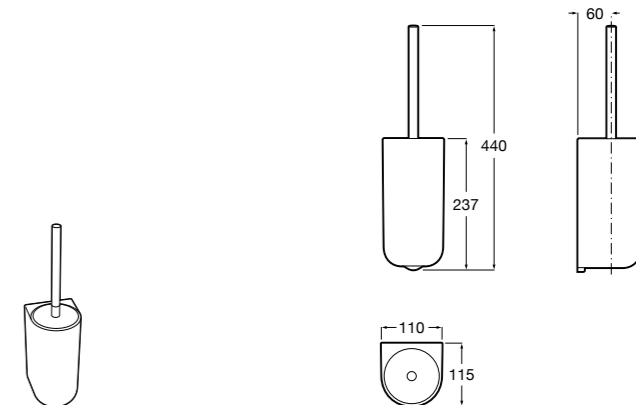

Размеры в мм

**Victoria**  
**816666001** Настенный держатель для щетки. Крепление на болты или клей.

**Victoria**  
**816667001** Настенный держатель для щетки. Крепление на болты или клей.

**Onda**  
**3870ZE000** Настенный держатель для щетки.