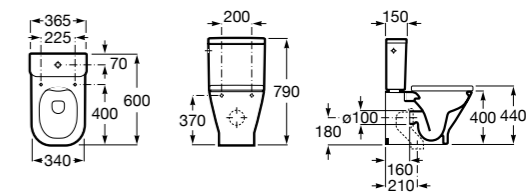

The Gap Square

34273700H Чаша унитаза укороченная Rimless приставная с двойным выпуском.

341731000 Бачок с механизмом двойного смыва 4/2 литра с боковым подводом воды. Включен установочный комплект, механизм для подвода воды и механизм смыва.

341730000 Бачок с механизмом двойного смыва 4/2 литра с нижним подводом воды. Включен установочный комплект, механизм для подвода воды и механизм смыва.

801732004 Сиденье и крышка с механизмом «мягкое закрывание».

801730004 Сиденье и крышка для укороченного унитаза.