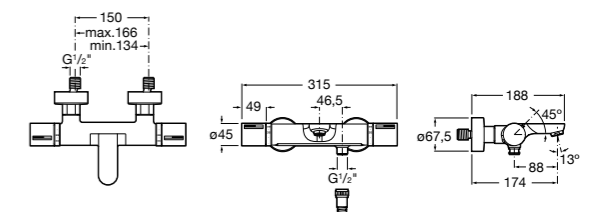

T-1000 Round

5A1209C00 Монтируемый на стену термостат для ванны и душа с переключателем потока.

5A1209CN0 Монтируемый на стену термостат для ванны и душа с переключателем потока. Покрытие Everlux титановый черный.