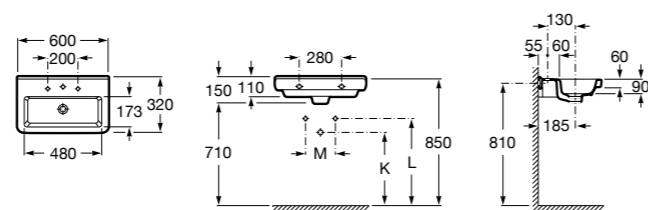

**Dama**

**327785000** Настенная керамическая раковина. Смеситель не входит в комплект.

**337782000** Полупьедестал для керамической раковины компакт.

**Dama**

**327786000** Настенная керамическая раковина. Смеситель не входит в комплект.