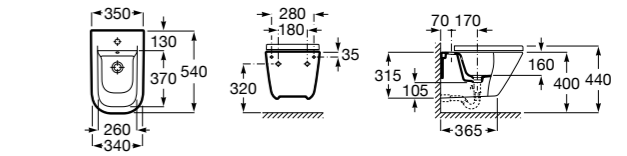

The Gap Square

357476000 Подвесное биде без крышки. Включает: комплект скрытого крепления. Смеситель не входит в комплект.

806472004 Крышка для биде с механизмом «мягкое закрывание».

806470004 Крышка для биде.