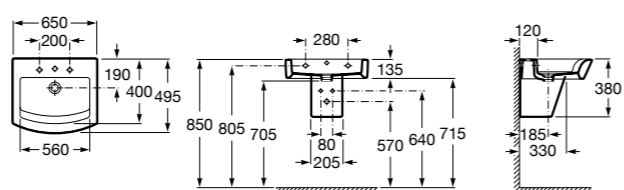

Victoria

325391.0 Настенная керамическая раковина. Смеситель не входит в комплект.

337390000 Пьедестал для керамической раковины.

33739200Y Полупьедестал для керамической раковины.

Hall

327621000 Настенная или накладная керамическая раковина. Смеситель не входит в комплект.

337621000 Полупьедестал для керамической раковины.

Размеры в мм