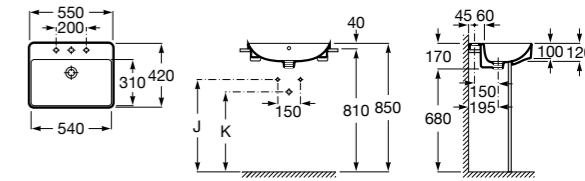

### The Gap Original

**32747S000** Раковина керамическая, полувстраиваемая. Смеситель не входит в комплект.

Размеры в мм

**Diverta**

**32711S000** Раковина керамическая, полувстраиваемая. Смеситель не входит в комплект.