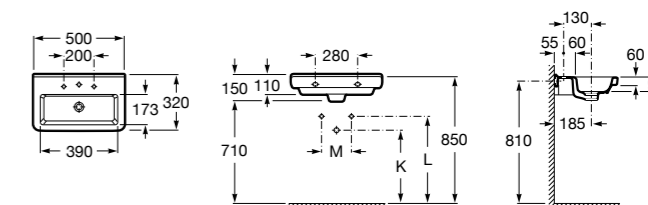

Dama

327788000 Настенная керамическая раковина. Смеситель не входит в комплект.

337782000 Полупьедестал для керамической раковины компакт.