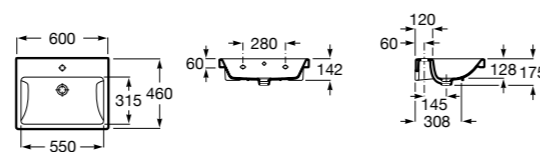

The Gap

3270M1000 Настенная или накладная керамическая раковина. Смеситель не входит в комплект.