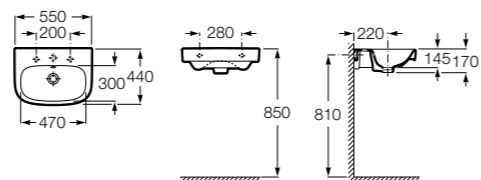

Debba

32799500Y Настенная керамическая раковина 550. Смеситель не входит в комплект.

33799000Y Пьедестал для керамической раковины.

33799100Y Полупьедестал для керамической раковины.