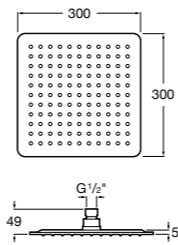

Raindream

5B2750C00 Квадратная душевая насадка. Хромированная нержавеющая сталь. Кронштейн покупается отдельно.