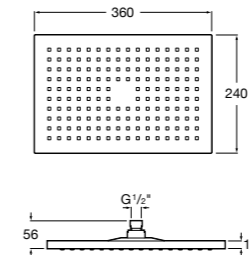

Rainsense

5B3050C00 Прямоугольная душевая насадка. Хромированный ABS-пластик. Кронштейн покупается отдельно.