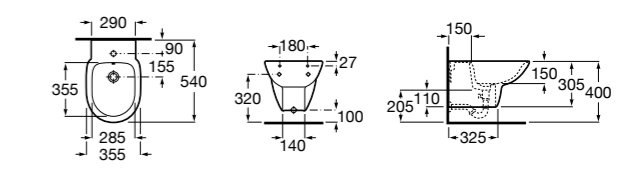

Debba Round ©

357999000 Подвесное биде без крышки. Смеситель не входит в комплект. Для установки подвесных биде необходима совместимая система инсталляции Rosa.

806B2000B Крышка для биде с креплениями из нержавеющей стали. Материал SUPRALIT®.

Размеры в мм