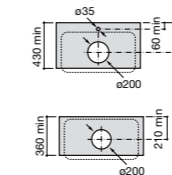

Element

327572000 Накладная керамическая раковина. Смеситель не входит в комплект.