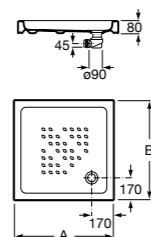

Сливы

506404400	Слив Ø 90 для душевых поддонов.
P0005900R	Слив Ø 65 для душевых поддонов.
506404500	Слив Ø 52 для душевых поддонов.