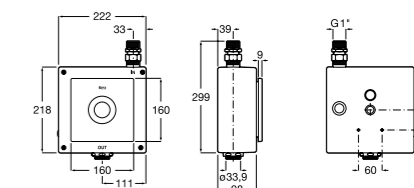

Краны для унитазов / встраиваемые краны / электронные

Sentronic-R

5A9102C00 Электронный смывной кран для унитаза. Слив с регулировкой 6 л или 3 л.