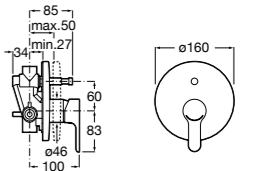

L20

1. **5A0A09C00** Встраиваемый смеситель для ванны-душа с переключателем потока.