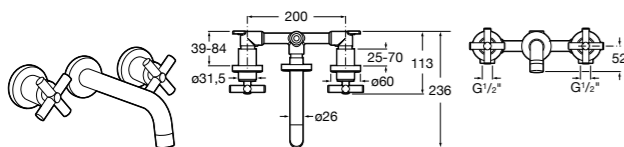

**Смесители для раковин / встраиваемые / двухвентильные**

**Insignia**
**5A453AC00** Встраиваемый смеситель для раковины.

**Loft**
**5A4743C00** Встраиваемый в стену смеситель для раковины с изливом 190 мм.