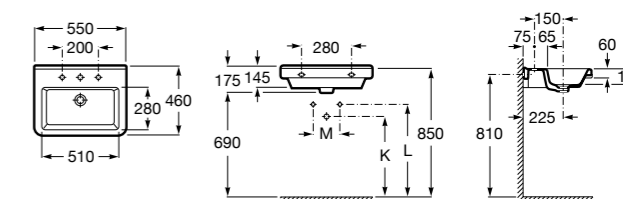

Dama

327786000 Настенная керамическая раковина. Смеситель не входит в комплект.

337470000 Пьедестал для керамической раковины.

337471000 Полупьедестал для керамической раковины.