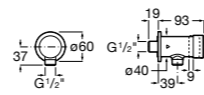

Fluent

5A9D24C00 Наружный смывной кран для писсуара. Есо.