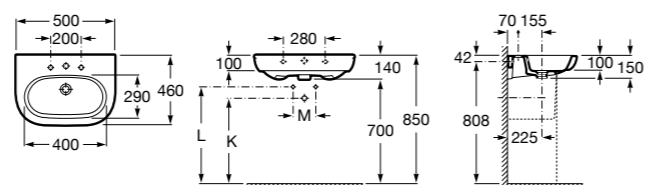

Meridian

325244000 Настенная керамическая раковина. Смеситель не входит в комплект.

335240000 Пьедестал для керамической раковины.

337241000 Полупьедестал для керамической раковины.