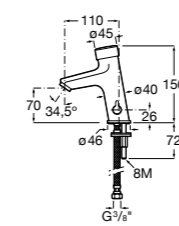

### Fluent

- 5A3A24C00** Смеситель для раковины с аэратором и гибкой подводкой. Ограничитель расхода 5 л/мин