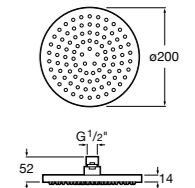

Rainsense

5B2950C00 Круглая душевая насадка. Хромированная нержавеющая сталь. Кронштейн покупается отдельно.