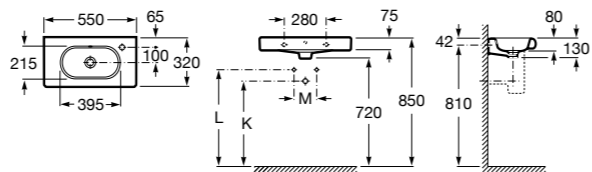

Meridian

32724Y000 Настенная керамическая раковина. Смеситель не входит в комплект.

32724Z000 Настенная керамическая раковина. Смеситель не входит в комплект.

337242000 Полупьедестал для керамической раковины компакт.