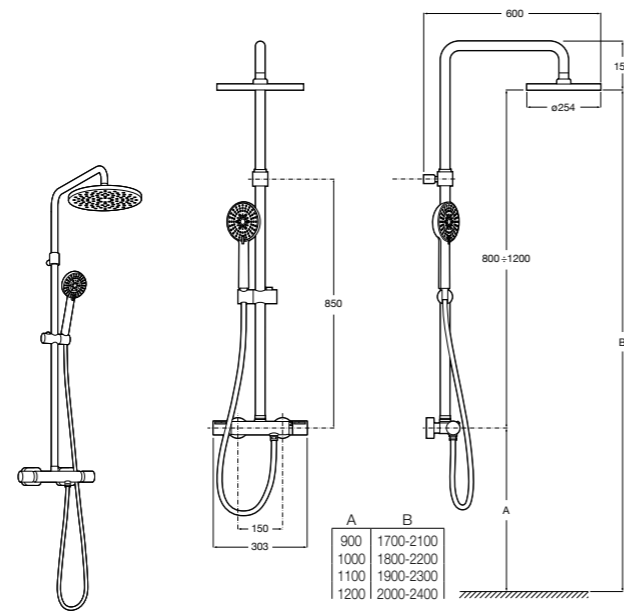

Even-T Round

5A9780C00* ROUND - Душевая стойка со смесителем-термостатом. Регулируемая высота. Включает: верхний душ диаметром 250 мм, ручной душ диаметром 100 мм с тремя режимами напора воды, гибкий шланг 1,75 м и держатель с возможностью регулировки наклона.