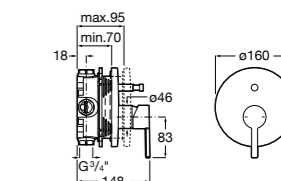

Naia

5A0B96C00 Встраиваемый смеситель для ванны-душа с переключателем потока. Установка с RocaBox Арт. 525869403.

5A0B96..0 Встраиваемый смеситель для ванны-душа с переключателем потока. Покрытие Everlux. Установка с RocaBox Арт. 525869403.