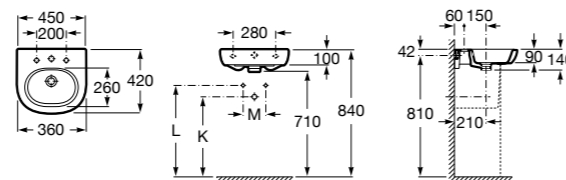

## Meridian

**325245000** Настенная керамическая раковина. Смеситель не входит в комплект.

**335240000** Пьедестал для керамической раковины.

**337241000** Полуьпедестал для керамической раковины.