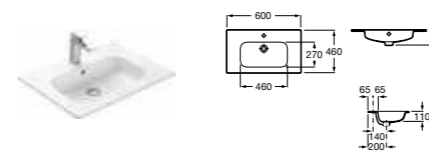

Раковина

Арт. 32799E000 Victoria-N, 600 мм