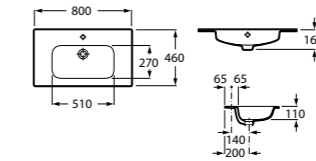

Victoria Nord Black Edition

Коллекция мебели Victoria Nord Black Edition является прекрасным образцом сочетания дизайна и функциональности. Насыщенный черный глянцевый цвет идеально подойдет для создания контрастного цветового решения в ванной комнате.

В зеркальный шкафчик для удобства интегрирована LED-подсветка.

Два вместительных ящика в модуле под раковину оснащены механизмом плавного закрывания.

Фасады тумбы и шкафа-колонны дополнены элегантной врезной ручкой.

Подвесная шкаф-колонна реверсивна, что дает возможность выбрать удобный способ открывания фасадов (фасады могут открываться как в правую, так и в левую сторону).

Ассортимент

Модуль для раковины
Арт. ZRU9000097 800 мм, черный глянец

Раковина
Арт. 32799C000 800 x 450 мм
Арт. 327826000 800 x 450 мм, овал

Шкаф-колонна
Арт. ZRU9000095 черный глянец

Общая ширина шкафчика в открытом положении составит 320 мм.

Зеркальный шкаф
С LED-светильником
Арт. ZRU9000100 800 мм, черный глянец

Общая ширина зеркального шкафчика в открытом положении составит 1050 мм.

Цветовая гамма отделки:

Черный
глянец

Размеры в мм.