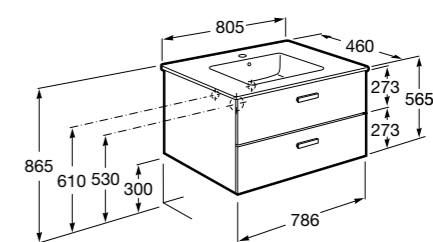

Victoria Nord Black Edition | Victoria Nord Ice Edition

Модуль для раковины 600 мм

Модуль для раковины 800 мм