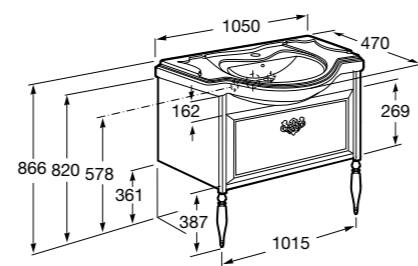

America Evolution L

Модуль для раковины 850 мм

Модуль для раковины 1050 мм

Пиктограммы

- Soft & self close ящики
- Soft close ящики
- Soft close дверцы
- Открытие нажатием
- Регулируемые по высоте полки
- Покрытие, предотвращающее запотевание
- Компактный сифон
- Открывается влево
- Открывается вправо
- Компактная мебель
- Ножки в комплекте
- С подсветкой
- LED-подсветка
- Врезная ручка. Легкость открывания
- Реверсивность дверок
- Текстура дерева