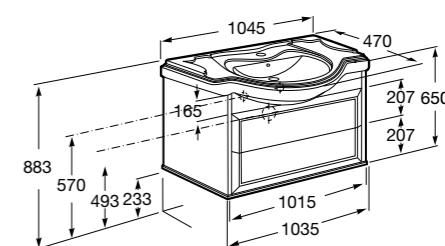

The Gap Original

Модуль для раковины 700 мм

Модуль для раковины 800 мм

Victoria Nord

Модуль для раковины 600 мм

Модуль для раковины 800 мм

Victoria Nord Black Edition | Victoria Nord Ice Edition

Модуль для раковины 600 мм

Модуль для раковины 800 мм

Debba

Модуль для раковины 500 мм

Модуль для раковины 600 мм

Victoria Nord Ice Edition

Модуль для раковины 600 мм

Модуль для раковины 800 мм

America Evolution W

Модуль для раковины 850 мм

Модуль для раковины 1050 мм