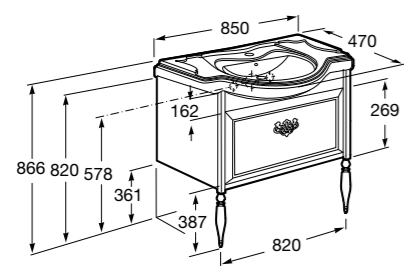

America Evolution L

Модуль для раковины 850 мм

Модуль для раковины 1050 мм

Пиктограммы

- Soft & self close ящики
- Soft close ящики
- Soft close дверцы
- Открытие нажатием
- Регулируемые по высоте полки
- Покрытие, предотвращающее запотевание
- Компактный сифон
- Открывается влево
- Открывается вправо
- Компактная мебель
- Ножки в комплекте
- С подсветкой
- LED-подсветка
- Врезная ручка. Легкость открывания
- Реверсивность дверок
- Текстура дерева