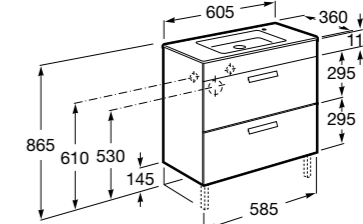

Victoria Nord Ice Edition

Модуль для раковины 600 мм

Модуль для раковины 800 мм