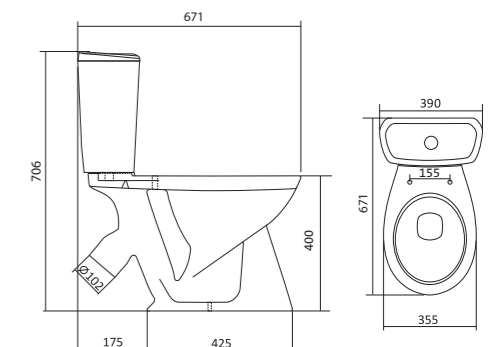

Унитаз-компакт Бриз

	габариты, мм			тип монтажа
	длина	высота	ширина	
Унитаз-компакт Бриз	671	706	390	открытый

Артикул	Комплектация		
1.WH20.2.569	1.WH11.0.384	чаша унитаза Бриз	1.WH10.6.823 однорежимная арматура
	1.WH11.0.639	бачок Бриз	1.WH30.1.947 полипропиленовое сиденье
	1.WH10.8.693	комплект крепления к полу	
1.WH30.2.138	1.WH11.0.384	чаша унитаза Бриз	1.WH30.2.105 двухрежимная арматура
	1.WH11.0.639	бачок Бриз	1.WH10.6.901 дюропластовое сиденье
	1.WH10.8.693	комплект крепления к полу