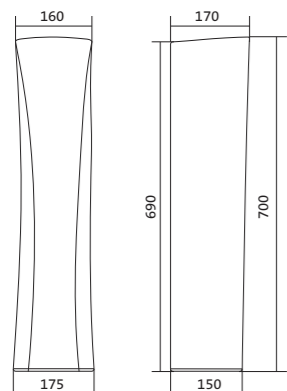

x	y	z	f
500	360	170	148
552	451	198	165
595	488	212	212

Чертеж умывальника Бриз-40

Чертеж умывальников Бриз-50, Бриз-55, Бриз-60

Унитаз-компакт Бриз

	габариты, мм			тип монтажа
	длина	высота	ширина	
Унитаз-компакт Бриз	671	706	390	открытый