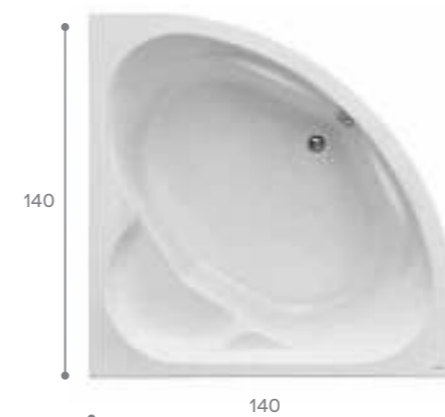

Симметричные ванны

Индивидуальность

Угловая ванна поможет придать вашей ванной комнате индивидуальность. Симметричные модели подойдут для просторных помещений. Такие размеры позволяют чувствовать себя очень комфортно, даже если вы принимаете ее вдвоем. Элегантность и эргономичность ванн Santek позволяют говорить о процессе принятия ванны, как об истинном удовольствии, доступном широкому кругу потребителей.

КАРИБЫ