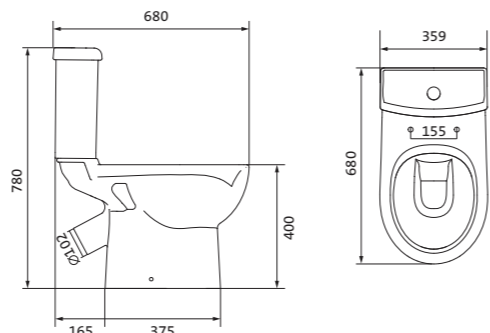

Унитаз-компакт Нео Лайт

габариты, мм тип монтажа

	длина	высота	ширина	
Унитаз-компакт Нео Лайт	646	791	363	открытый

Артикул	Комплектация
1.WH30.2.408	1.WH30.2.469 чаша унитаза Нео Лайт 1.WH30.2.189 бачок Нео 1.WH10.8.693 комплект крепления к полу
1.WH30.2.409	1.WH30.2.469 чаша унитаза Нео Лайт 1.WH30.2.189 бачок Нео 1.WH10.8.693 комплект крепления к полу
1.WH30.2.471	1.WH30.2.469 чаша унитаза Нео Лайт 1.WH30.2.189 бачок Нео 1.WH10.8.693 комплект крепления к полу
	1.WH30.2.299 двухрежимная арматура 1.WH30.2.467 дюропластовое сиденье с функцией быстрого снятия 1.WH30.2.299 двухрежимная арматура 1.WH30.2.466 дюропластовое сиденье с функцией мягкого закрывания и быстрого снятия 1.WH30.2.299 двухрежимная арматура 1.WH30.2.449 тонкое дюропластовое сиденье с функцией мягкого закрывания и быстрого снятия

Унитаз-компакт Юнион

	габариты, мм			тип монтажа
	длина	высота	ширина	
Унитаз-компакт Юнион	680	780	359	скрытый

Артикул	Комплектация
1.WH30.2.420	1.WH30.2.425 чаша унитаза Юнион
	1.WH30.2.426 бачок Юнион
	1.WH30.1.852 комплект крепления к полу
	1.WH30.2.492 двухрежимная арматура
	1.WH50.1.634 тонкое дюропластовое сиденье с функцией мягкого закрывания и быстрого снятия