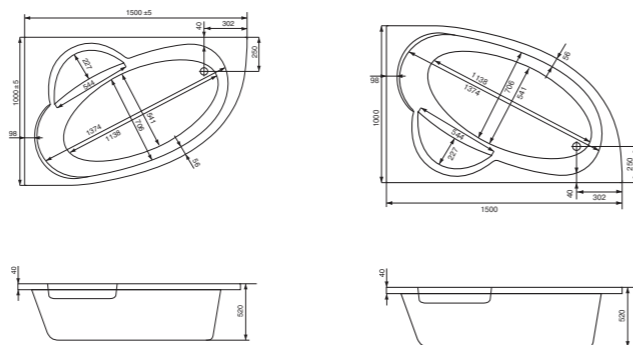

Асимметричная ванна Шри-Ланка 150x100

Артикул	Название	Глубина, мм	Объем, л	Комплектация
1.WH30.2.394	Шри-Ланка 150x100 левосторонняя	520	280	1.WH30.2.396 Монтажный комплект 1.WH50.1.655 Фронтальная панель
1.WH30.2.395	Шри-Ланка 150x100 правосторонняя	520	280	1.WH30.2.396 Монтажный комплект 1.WH50.1.656 Фронтальная панель