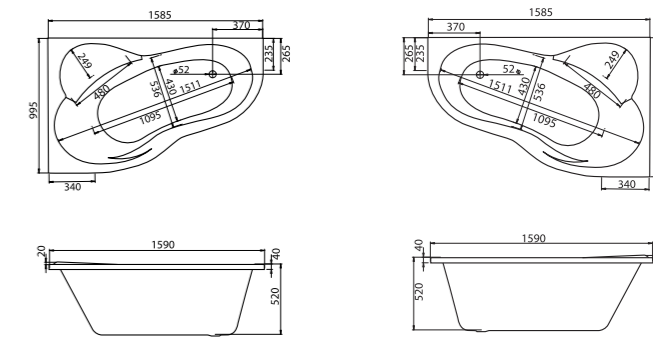

Асимметричная ванна Ибица XL 160x100

Артикул	Название	Глубина, мм	Объем, л	Комплектация
1.WH11.2.036	Ибица XL 160x100 левосторонняя	520	300	1.WH11.2.427 Монтажный комплект 1.WH11.2.088 Фронтальная панель
1.WH11.2.037	Ибица XL 160x100 правосторонняя	520	300	1.WH11.2.427 Монтажный комплект 1.WH11.2.206 Фронтальная панель