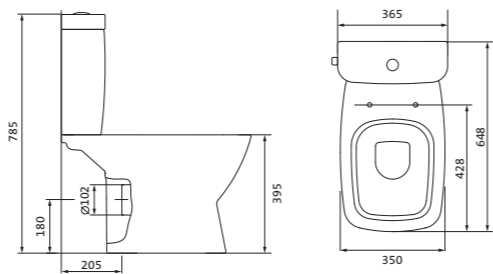

Артикул	Комплектация
1.WH30.2.187	1.WH30.2.188 чаша унитаза Нео 1.WH30.2.189 бачок Нео 1.WH30.1.852 комплект крепления к полу
1.WH30.2.194	1.WH30.2.188 чаша унитаза Нео 1.WH30.2.189 бачок Нео 1.WH30.1.852 комплект крепления к полу
1.WH30.2.470	1.WH30.2.188 чаша унитаза Нео 1.WH30.2.189 бачок Нео 1.WH30.1.852 комплект крепления к полу
	1.WH30.2.299 двухрежимная арматура 1.WH30.2.192 дюропластовое сиденье 1.WH30.2.299 двухрежимная арматура 1.WH30.2.193 дюропластовое сиденье с функцией мягкого закрывания и быстрого снятия 1.WH30.2.299 двухрежимная арматура 1.WH30.2.450 тонкое дюропластовое сиденье с функцией мягкого закрывания и быстрого снятия