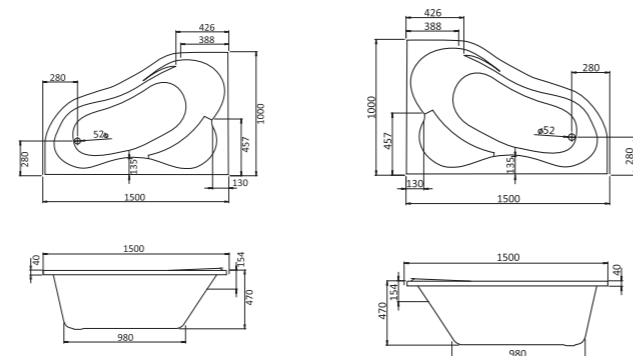

Асимметричная ванна Ибица 150x100

Артикул	Название	Глубина, мм	Объем, л	Комплектация
1.WH11.2.034	Ибица 150x100 левосторонняя	470	230	1.WH11.2.433 Монтажный комплект 1.WH11.2.087 Фронтальная панель
1.WH11.2.035	Ибица 150x100 правосторонняя	470	230	1.WH11.2.433 Монтажный комплект 1.WH11.2.205 Фронтальная панель