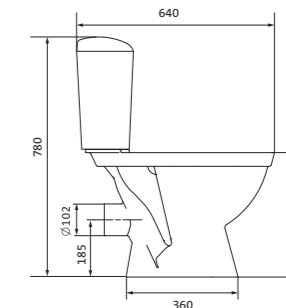

Унитаз-компакт Паллада

	габариты, мм			тип монтажа
	длина	высота	ширина	
Унитаз-компакт Паллада	640	780	370	открытый

Артикул	Комплектация		
1.WH30.2.371	1.WH30.2.372	чаша унитаза Паллада	1.WH30.2.382 двухрежимная арматура
	1.WH30.2.373	бачок унитаза Паллада	1.WH30.2.377 полипропиленовое сиденье
	1.WH10.8.693	комплект крепления к полу	
1.WH30.2.376	1.WH30.2.372	чаша унитаза Паллада	1.WH30.2.382 двухрежимная арматура
	1.WH30.2.373	бачок унитаза Паллада	1.WH30.2.378 дюропластовое сиденье
	1.WH10.8.693	комплект крепления к полу