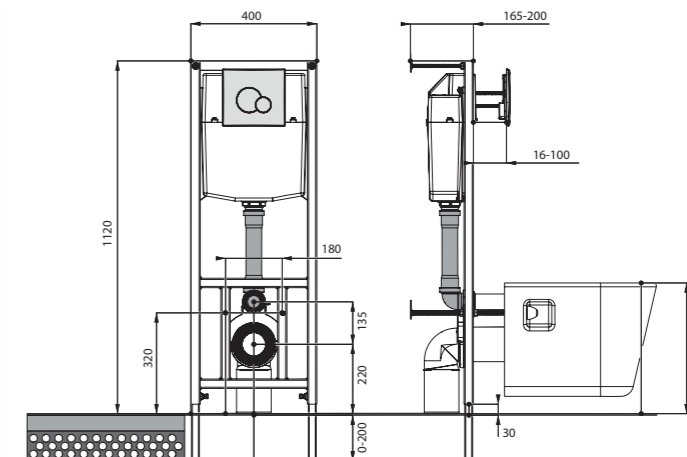

Готовое решение Neо

Артикул	Комплектация	Комплектация	
1.WH30.2.463	Пэк Neо (подвесной унитаз с сиденьем, инсталляция, панель белого цвета)	1.WH30.2.430	чаша унитаза подвесного Neо
		1.WH30.2.479	сиденье Neо с функцией мягкого закрывания и быстрого снятия
		1.WH50.1.761	инсталляция для унитаза Бореаль / Neо, панель белого цвета
1.WH50.1.543	Пэк Neо (подвесной унитаз с сиденьем, инсталляция, панель хром глянец)	1.WH30.2.430	чаша унитаза подвесного Neо
		1.WH30.2.479	сиденье Neо с функцией мягкого закрывания и быстрого снятия
		1.WH50.1.762	инсталляция для унитаза Бореаль / Neо, панель хром глянец