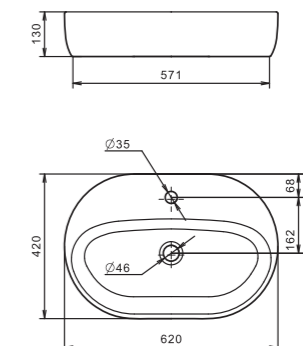

Умывальник Одри 620x420

1.WH50.1.710 Умывальник Одри-62 620x420x130