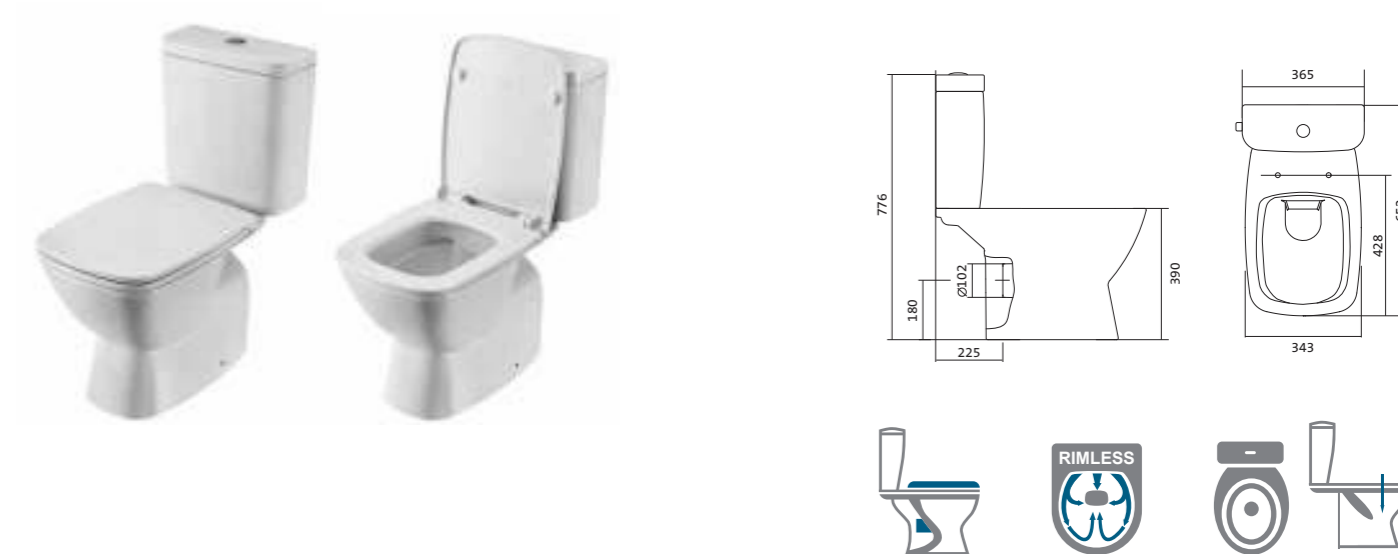

Унитаз-компакт безободковый Нео rimless

	габариты, мм			тип монтажа
	длина	высота	ширина	
Унитаз-компакт безободковый Нео rimless	652	776	365	скрытый

Артикул	Комплектация
1.WH30.2.418	1.WH50.1.604 чаша безободкового унитаза Нео rimless 1.WH30.2.189 бачок Нео 1.WH30.1.852 комплект крепления к полу
	1.WH30.2.299 двухрежимная арматура 1.WH30.2.450 тонкое дюропластовое сиденье с функцией мягкого закрывания и быстрого снятия