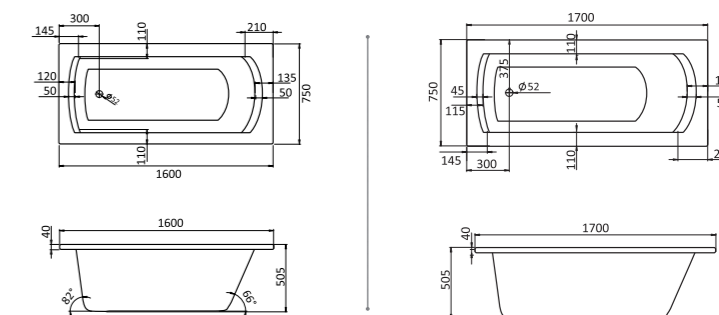

Прямоугольная ванна Монако XL 160x75 / 170x75

Артикул	Название	Глубина, мм	Объем, л	Комплектация
1.WH11.1.978	Монако XL 160x75	505	210	1.WH11.2.422 Монтажный комплект 1.WH50.1.567 Фронтальная панель 1.WH20.7.789 Боковая панель, левая 1.WH20.7.790 Боковая панель, правая
1.WH11.1.980	Монако XL 170x75	505	230	1.WH11.2.423 Монтажный комплект 1.WH50.1.568 Фронтальная панель 1.WH20.7.789 Боковая панель, левая 1.WH20.7.790 Боковая панель, правая

Прямоугольная ванна Тенерифе 150x70 / 160x70 / 170x70