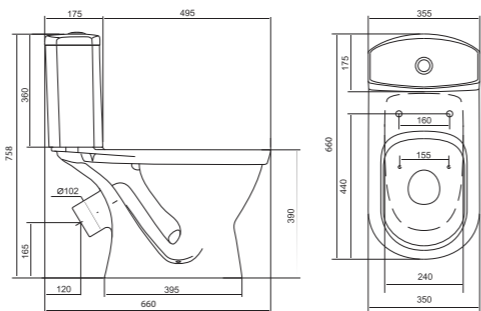

Унитаз-компакт Алькор

	габариты, мм			тип монтажа
	длина	высота	ширина	
Унитаз-компакт Алькор «Антивсплеск»	660	758	355	открытый

Артикул	Комплектация		
1.WH30.2.140	1.WH30.1.859	чаша унитаза Алькор	1.WH30.2.109 двухрежимная арматура
	1.WH30.1.860	бачок унитаза Алькор	1.WH30.1.806 дюропластовое сиденье
	1.WH10.8.693	комплект крепления к полу	
1.WH30.2.196	1.WH30.1.859	чаша унитаза Алькор	1.WH30.2.109 двухрежимная арматура
	1.WH30.1.860	бачок унитаза Алькор	1.WH30.2.198 полипропиленовое сиденье
	1.WH10.8.693	комплект крепления к полу