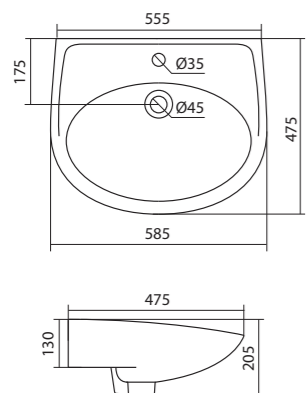

Умывальник Бореаль

1.WH11.0.484	Умывальник Бореаль-60	585x475x205	с отверстием	1.WH11.0.591 Постамент БСК
1.WH11.0.481	Умывальник Бореаль-60	585x475x205	без отверстия	1.WH11.0.591 Постамент БСК
1.WH11.0.591	Постамент БСК			

Унитаз-компакт Бореаль

	габариты, мм			тип монтажа
	длина	высота	ширина	
Унитаз-компакт Бореаль с диагональным выпуском «Антивсплеск»	653	780	370	открытый

Артикул	Комплектация	
1.WH30.1.704	1.WH11.1.553 чаша унитаза Бореаль антивсплеск 1.WH11.0.642 бачок Бореаль 1.WH10.8.693 комплект крепления к полу	1.WH10.7.275 однорежимная арматура 1.WH30.1.949 полипропиленовое сиденье
1.WH30.2.143	1.WH11.1.553 чаша унитаза Бореаль антивсплеск 1.WH11.0.642 бачок Бореаль 1.WH10.8.693 комплект крепления к полу	1.WH50.1.711 двухрежимная арматура 1.WH10.6.915 дюропластовое сиденье
1.WH30.2.146	1.WH11.1.553 чаша унитаза Бореаль антивсплеск 1.WH11.0.642 бачок Бореаль 1.WH10.8.693 комплект крепления к полу	1.WH50.1.711 двухрежимная арматура 1.WH30.2.050 дюропластовое сиденье с функцией мягкого закрывания и быстрого снятия