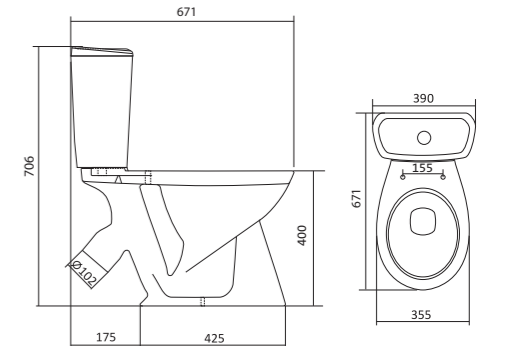

x	y	z	f
500	360	170	148
552	451	198	165
595	488	212	212

Чертеж умывальника Бриз-40

Чертеж умывальников Бриз-50, Бриз-55, Бриз-60

Унитаз-компакт Бриз

	габариты, мм			тип монтажа
	длина	высота	ширина	
Унитаз-компакт Бриз	671	706	390	открытый