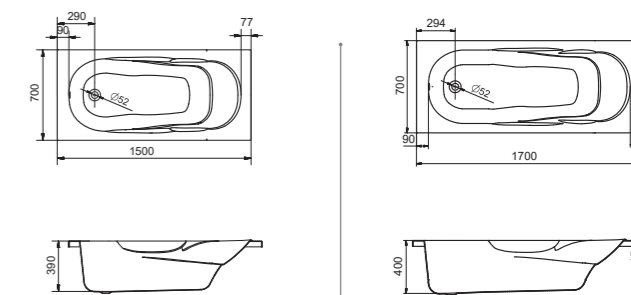

Прямоугольная ванна Касабланка М 150x70 / 170x70

Артикул	Название	Глубина, мм	Объем, л	Комплектация
1.WN50.1.530	Касабланка М 150x70	390	150	1.WN50.1.541 Упрощенный монтажный комплект (без слива-перелива) 1.WN50.1.532 Фронтальная панель
1.WN50.1.531	Касабланка М 170x70	400	175	1.WN50.1.541 Упрощенный монтажный комплект (без слива-перелива) 1.WN50.1.533 Фронтальная панель