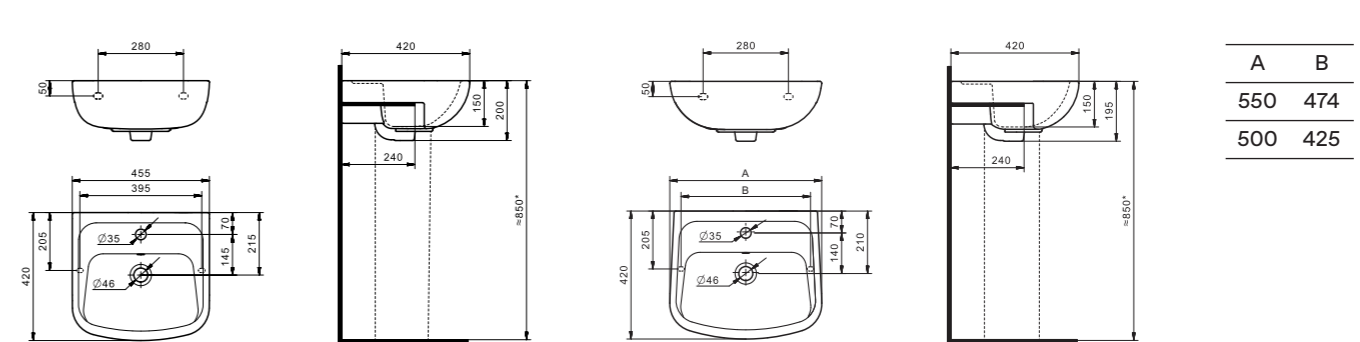

1.WH50.1.753	Умывальник Лонги-45	455x420x200	с отверстием	1.WH11.0.587 Постамент Анимо
1.WH50.1.754	Умывальник Лонги-50	500x420x195	с отверстием	1.WH11.0.587 Постамент Анимо
1.WH50.1.755	Умывальник Лонги-55	550x420x195	с отверстием	1.WH11.0.587 Постамент Анимо
1.WH11.0.587	Постамент Анимо			
1.WH50.1.771	Комплект кронштейнов 250 мм			

Чертеж умывальника Лонги-45

Чертеж умывальников Лонги-50, Лонги-55