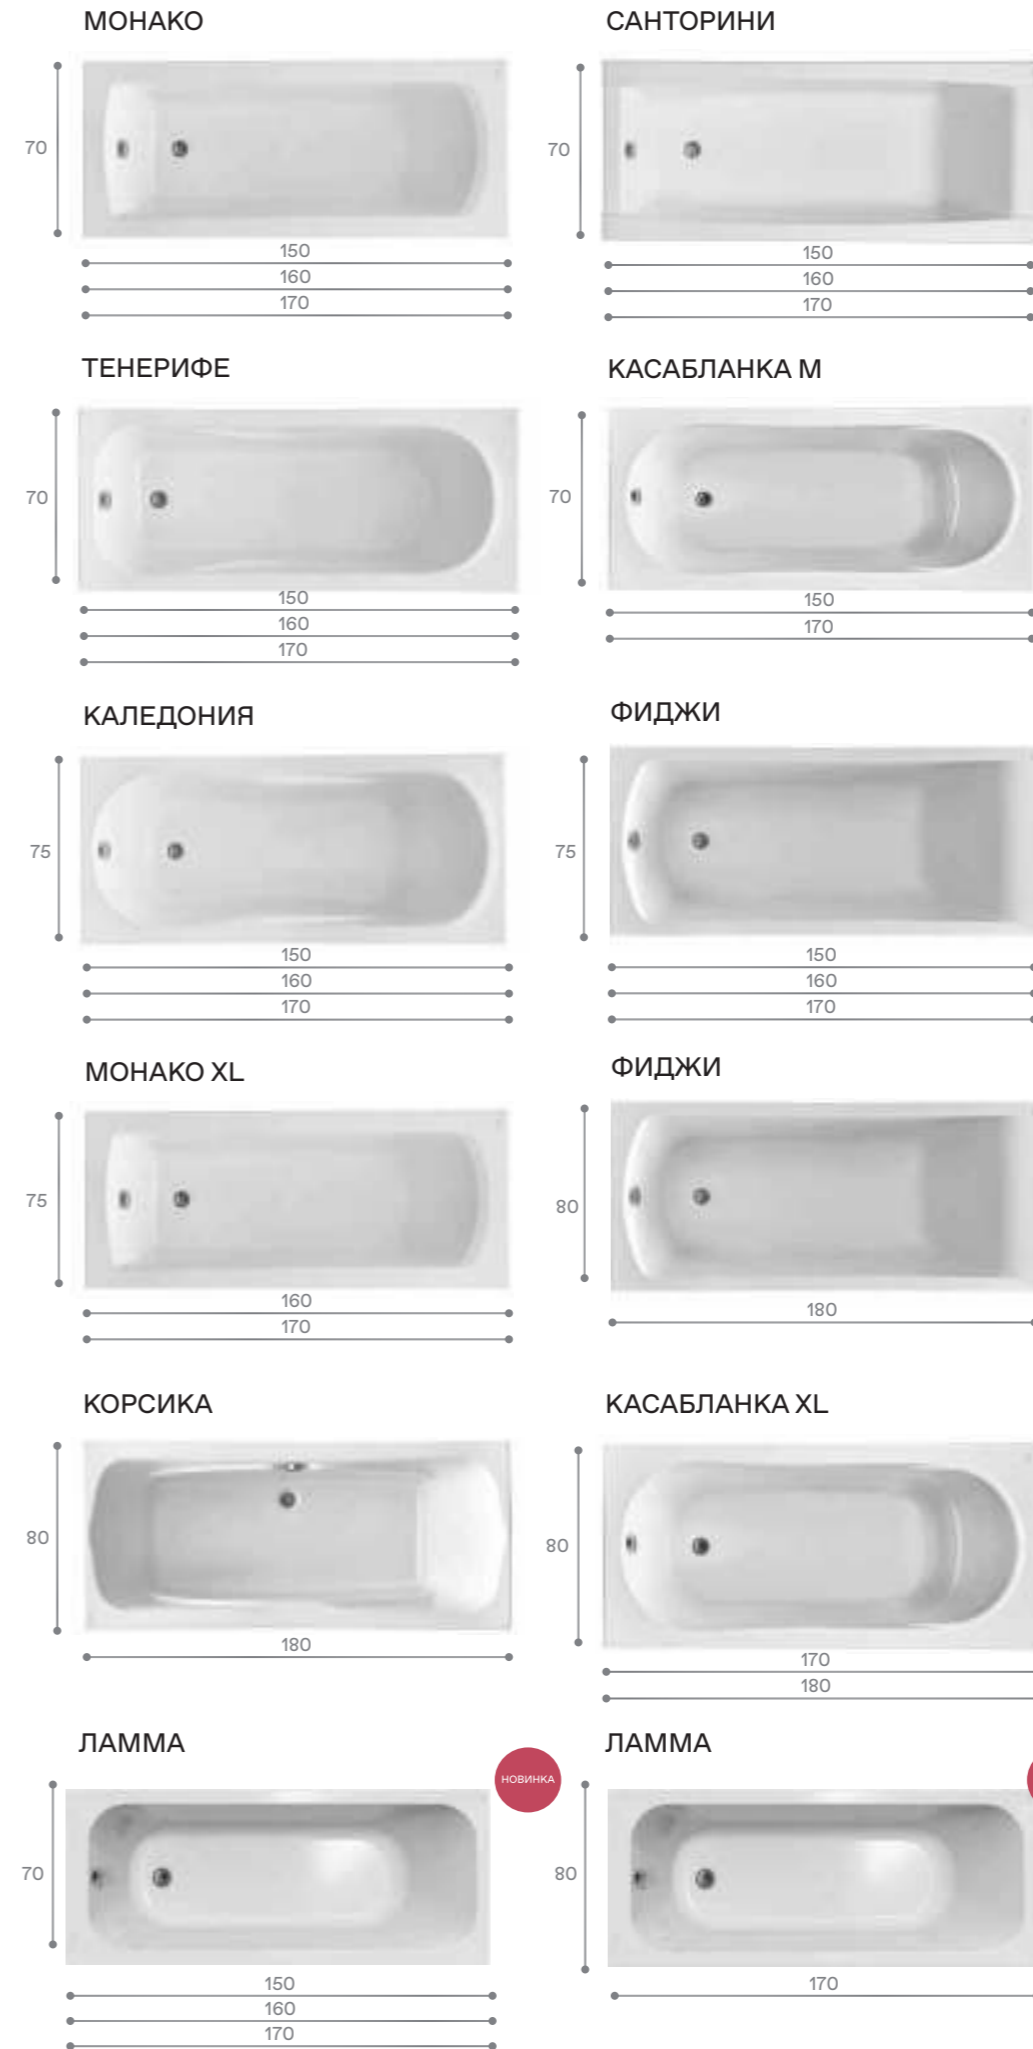

Каркас для симметричной ванны

Упрощенный каркас для прямоугольной ванны

Прямоугольные ванны

Элегантность и функциональность

Дизайн ванн Santek создается на основе изучения потребительских предпочтений и пожеланий.