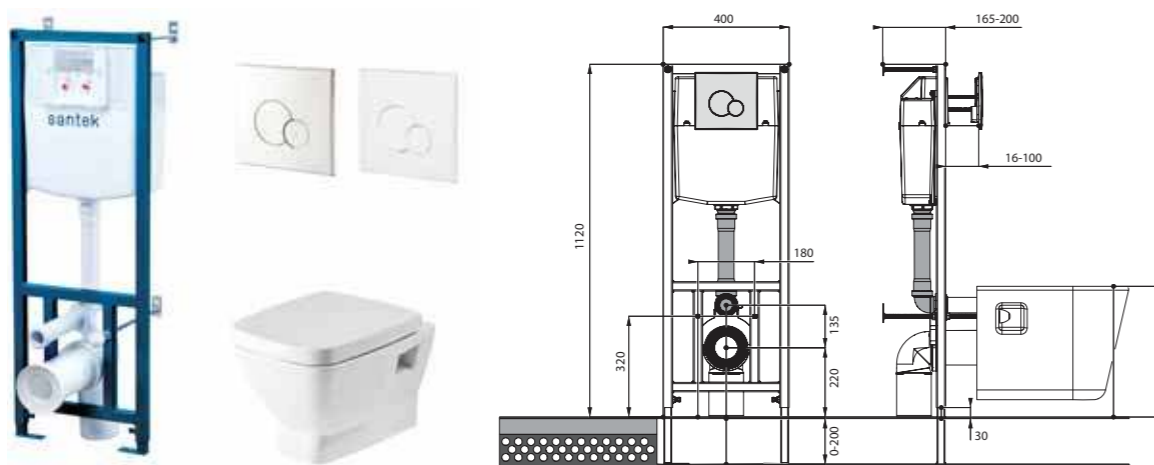

Нео

Артикул	Комплектация
1.WH30.2.463	Пэк Нео (подвесной унитаз с сиденьем, инсталляция, панель белого цвета)
	1.WH30.2.430 чаша унитаза подвесного Нео
	1.WH30.2.479 сиденье Нео с функцией мягкого закрывания и быстрого снятия
1.WH50.1.543	Пэк Нео (подвесной унитаз с сиденьем, инсталляция, панель хром глянец)
	1.WH30.2.430 чаша унитаза подвесного Нео
	1.WH30.2.479 сиденье Нео с функцией мягкого закрывания и быстрого снятия
1.WH50.1.543	1.WH50.1.761 инсталляция для унитаза Бореаль / Нео, панель белого цвета
	1.WH50.1.761 инсталляция для унитаза Бореаль / Нео, панель белого цвета
	1.WH50.1.762 инсталляция для унитаза Бореаль / Нео, панель хром глянец