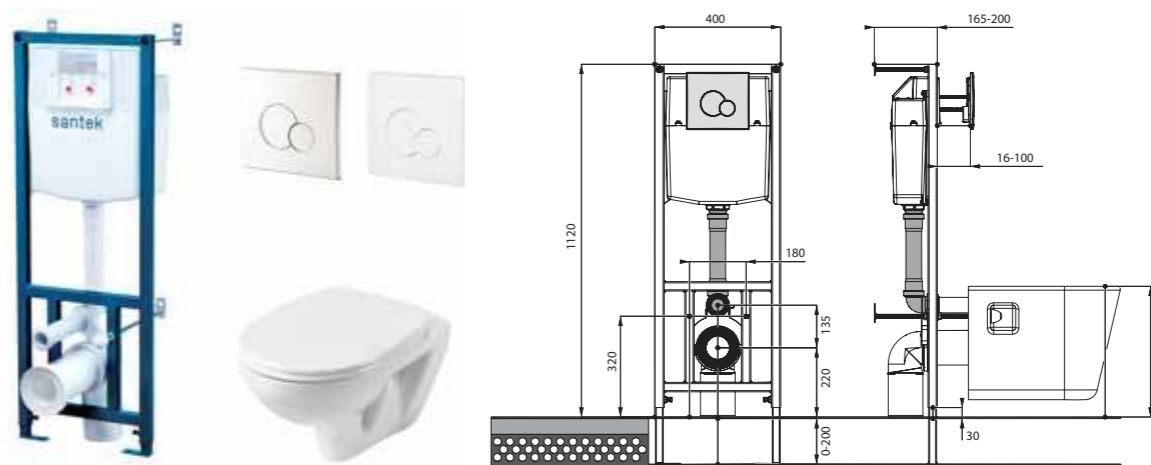

Бореаль

Артикул	Комплектация
1.WH30.2.464	Пэк Бореаль (подвесной унитаз с сиденьем, инсталляция, панель белого цвета)
	1.WH30.2.253 чаша унитаза подвесного Бореаль
	1.WH50.1.688 тонкое сиденье Бореаль с функцией мягкого закрывания и быстрого снятия
1.WH50.1.544	Пэк Бореаль (подвесной унитаз с сиденьем, инсталляция, панель хром глянец)
	1.WH30.2.253 чаша унитаза подвесного Бореаль
	1.WH50.1.688 тонкое сиденье Бореаль с функцией мягкого закрывания и быстрого снятия
1.WH50.1.544	1.WH50.1.761 инсталляция для унитаза Бореаль / Нео, панель хром глянец
	1.WH50.1.761 инсталляция для унитаза Бореаль / Нео, панель хром глянец
	1.WH50.1.762 инсталляция для унитаза Бореаль / Нео, панель хром глянец