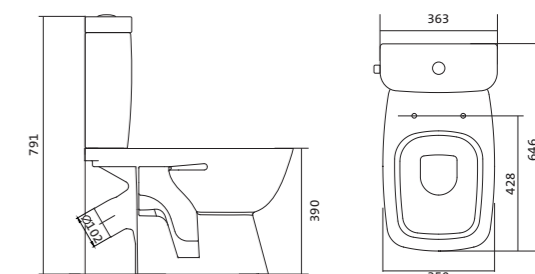

Артикул	Комплектация
1.WH30.2.408	1.WH30.2.469 чаша унитаза Нео Лайт 1.WH30.2.189 бачок Нео 1.WH10.8.693 комплект крепления к полу
1.WH30.2.409	1.WH30.2.469 чаша унитаза Нео Лайт 1.WH30.2.189 бачок Нео 1.WH10.8.693 комплект крепления к полу
1.WH30.2.471	1.WH30.2.469 чаша унитаза Нео Лайт 1.WH30.2.189 бачок Нео 1.WH10.8.693 комплект крепления к полу
	1.WH30.2.299 двухрежимная арматура 1.WH30.2.467 дюропластовое сиденье с функцией быстрого снятия 1.WH30.2.299 двухрежимная арматура 1.WH30.2.466 дюропластовое сиденье с функцией мягкого закрывания и быстрого снятия 1.WH30.2.299 двухрежимная арматура 1.WH30.2.449 тонкое дюропластовое сиденье с функцией мягкого закрывания и быстрого снятия