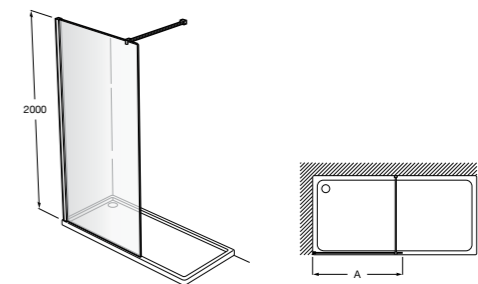

Душевые панели / фиксированные

Line DF

Фиксированная панель.

DF (A)	От 700 до 900	
	От 901 до 1200