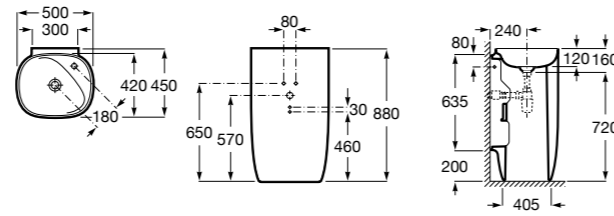

Раковины, унитазы и биде

Раковины Totem

Beyond

3270B0..0 Раковина напольная из материала FINECERAMIC®. Универсальный выпуск с керамической крышкой Ø 72мм. Смеситель не входит в комплект.