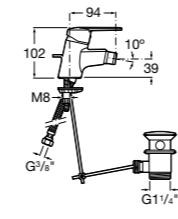

Monodin-N

5A6198C00 Смеситель для биде с цепочкой, регулятором направления потока и гибкой подводкой.

Alfa

5A6F25C00 Смеситель для биде с регулятором направления потока, донным клапаном и гибкой подводкой.

Cala

5A606EC00 Смеситель для биде с регулятором направления потока, донным клапаном и гибкой подводкой.

Victoria

5A6N25C0M Смеситель для биде с регулятором направления потока, донным клапаном и гибкой подводкой.

L20

5A6A09C0M Смеситель для биде с регулятором направления потока, донным клапаном и гибкой подводкой.

Victoria

5A6125C0M Смеситель для биде с регулятором направления потока, держателем для цепочки и гибкой подводкой.

Смесители для биде / монтаж на бортик / двухвентильные

L20

5A6B09C00 Смеситель для биде с регулятором направления потока, держателем для цепочки и гибкой подводкой.

Loft

5A6043C00 Смеситель для биде с регулятором направления потока, донным клапаном и гибкой подводкой.

Carmen

5A6A4BC00 Смеситель для биде с регулятором направления потока, донным клапаном click-clack и гибкой подводкой воды.

Brava

5A6130C00 Смеситель для биде с регулятором направления потока и гибкой подводкой.

Brava

5A6530C00 Встраиваемый вентиль для биде, синий указатель (холодный).
5A6630C00 Встраиваемый вентиль для биде, красный указатель (горячий).