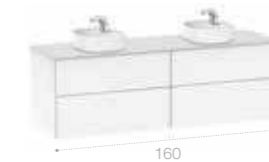

Модуль для двух накладных раковин
Стр. 225