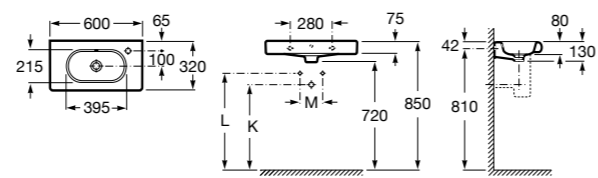

Dama

327785000 Настенная керамическая раковина. Смеситель не входит в комплект.

337782000 Полупьедестал для керамической раковины компакт.

Meridian

32724T000 Настенная керамическая раковина. Смеситель не входит в комплект.

32724X000 Настенная керамическая раковина. Смеситель не входит в комплект.

337242000 Полупьедестал для керамической раковины компакт.

Размеры в мм