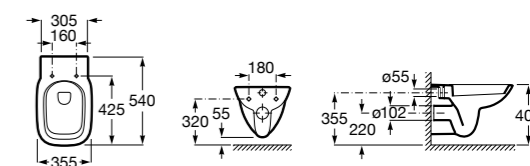

Debba Square

34699L00Y Подвесная чаша Rimless с горизонтальным выпуском.

8019D2003 Сиденье и крышка тонкие с механизмом «мягкое закрывание» и быстрого снятия для унитаза.

ZRU9302826 Сиденье и крышка с механизмом «мягкое закрывание» и быстрого снятия для унитаза.

Debba Square

346997000 Подвесная чаша с горизонтальным выпуском. Для установки выберите систему инсталляции Роса для подвесных унитазов.

8019D0004 Сиденье и крышка с креплениями из нержавеющей стали для унитаза.

8019D0004 Сиденье и крышка с креплениями из нержавеющей стали для унитаза.

8019D2003 Сиденье и крышка тонкие с механизмом «мягкое закрывание» и быстрого снятия для унитаза.

ZRU9302826 Сиденье и крышка с механизмом «мягкое закрывание» и быстрого снятия для унитаза.

8019D2005 Сиденье и крышка для унитаза.