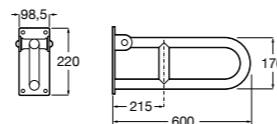

Access Comfort / Pro

1. **816932001** COMFORT - Поручень откидной для людей с ограниченными возможностями. Цвет: нержавеющая сталь.
2. **816908009** COMFORT - Поручень откидной для людей с ограниченными возможностями. Цвет: белый винил.
3. **816932002** COMFORT - Поручень откидной для людей с ограниченными возможностями. Цвет: нержавеющая сталь, сатин.
4. **816960009** PRO - Поручень откидной для людей с ограниченными возможностями. Цвет: белый винил.
5. **816985009** PRO - Поручень откидной для людей с ограниченными возможностями, антибактериальное покрытие.