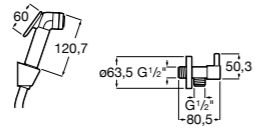

Be Fresh One

5B9M30C00 Комплект гигиенического душа (1 режим). Включает: душевую лейку, настенный держатель с предохранительным клапаном, угловой запорный кран и металлический гибкий шланг.

Вентили

Brava

5A8030C00 Угловой вентиль для стиральной и посудомоечной машин.

Be Fresh One

5B9N30C00 Комплект гигиенического душа (2 выхода). Включает: душевую лейку, настенный держатель с предохранительным клапаном и металлический гибкий шланг.