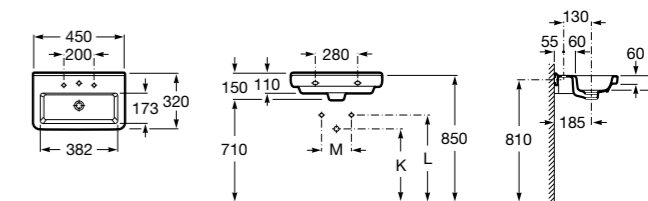

Dama

327789000 Настенная керамическая раковина. Смеситель не входит в комплект.

337782000 Полуьпедестал для керамической раковины компакт.

Размеры в мм

Мини-раковины

Hall

325883000 Настенная или накладная керамическая раковина. Смеситель не входит в комплект.