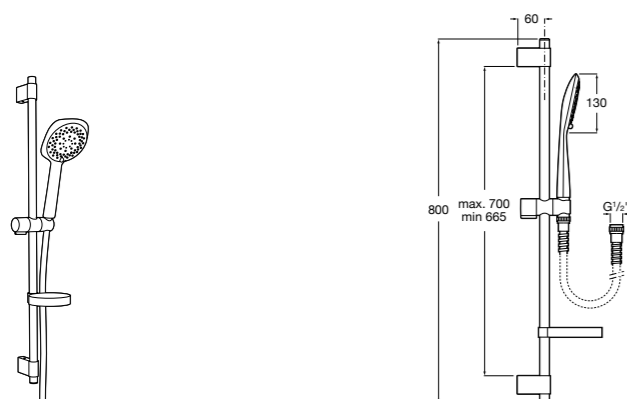

**Stella 100/3**

5B1D03C00 Душевой комплект. Включает в себя: ручной душ 100 мм с 3 функциями, штангу 700 мм, регулируемый держатель для ручного душа и гибкий шланг 1,70 м.

**Sensum Square 130/4**

5B1408C00 SQUARE - Душевой комплект. Включает в себя: ручной душ 130 мм с 4 функциями, штангу 800 мм, регулируемый держатель для ручного душа, мыльницу и гибкий шланг 1,70 м.