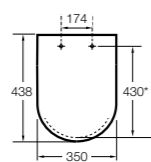

Debba Round ©

801B2200B Сиденье и крышка с механизмом «мягкое закрытие» для унитаза. Материал SUPRALIT®.

801B2000B Сиденье и крышка с креплениями из нержавеющей стали для унитаза. Материал SUPRALIT®.