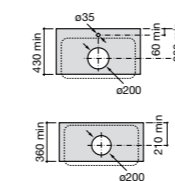

Element

327572000 Накладная керамическая раковина. Смеситель не входит в комплект.