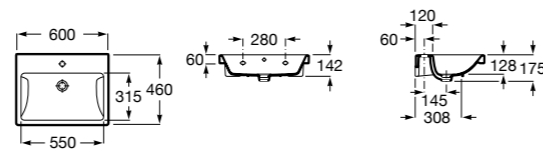

Meridian

325242000 Настенная керамическая раковина. Смеситель не входит в комплект.

335240000 Пьедестал для керамической раковины.

337241000 Полупьедестал для керамической раковины.

The Gap

3270M1000 Настенная или накладная керамическая раковина. Смеситель не входит в комплект.

Prisma

327546000 Настенная или накладная керамическая раковина. Смеситель не входит в комплект.

Dama

327785000 Настенная керамическая раковина. Смеситель не входит в комплект.

337782000 Полупьедестал для керамической раковины компакт.

Meridian

32724T000 Настенная керамическая раковина. Смеситель не входит в комплект.

32724X000 Настенная керамическая раковина. Смеситель не входит в комплект.

337242000 Полупьедестал для керамической раковины компакт.

Размеры в мм

Victoria

32739300Y Настенная керамическая раковина. Смеситель не входит в комплект.

337390000 Пьедестал для керамической раковины.

33739200Y Полупьедестал для керамической раковины.

Hall

327881000 Настенная или накладная керамическая раковина. Смеситель не входит в комплект.

337621000 Полупьедестал для керамической раковины.

The Gap Original

327475000 Настенная или накладная керамическая раковина. Смеситель не входит в комплект.

337470000 Пьедестал для керамической раковины.

337471000 Полупьедестал для керамической раковины.

Dama

327786000 Настенная керамическая раковина. Смеситель не входит в комплект.

337470000 Пьедестал для керамической раковины.

337471000 Полупьедестал для керамической раковины.

Meridian

325243000 Настенная керамическая раковина. Смеситель не входит в комплект.

335240000 Пьедестал для керамической раковины.

337241000 Полупьедестал для керамической раковины.

Размеры в мм