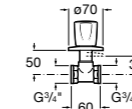

Угловые запорные краны для смесителей

Brava

5A1630C00 Встраиваемый вентиль. 3/4". Синий указатель (холодная).

5A0630C00 Встраиваемый вентиль. 3/4". Красный указатель (горячая).