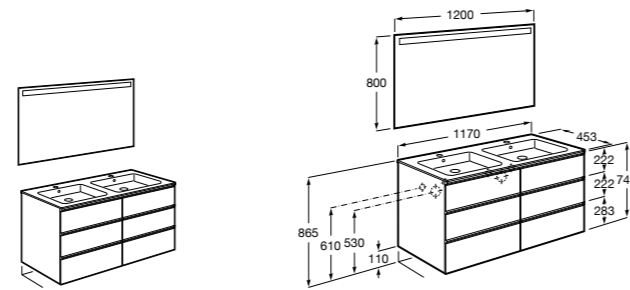

The Gap

851493XXX UNIK - Комплект из мебельного модуля с 6 ящиками и двойной раковины.

851524XXX PASC - Комплект из мебельного модуля с 6 ящиками, двойной раковины и зеркала Eidos.

816827339 Набор из 4 ножек 110 мм для мебели UNIK с 3 ящиками.

816827458 Набор из 4 ножек 110 мм для мебели UNIK с 3 ящиками.