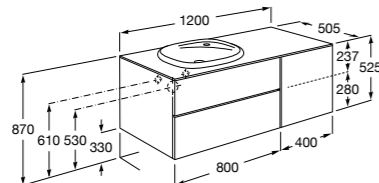

Beyond раковина слева

851391XXX UNIK - Комплект мебели из двух ящиков и шкафа с одной дверцей и раковины слева. Материал раковины Surfex®. Смеситель и ножки не входят в комплект.