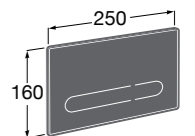

EP-1 Dual Electronica ©

890104008 EP1 - Двойной смыв, электронная, отделка стекло. Автоматический или ручной смыв. Настраиваемая цветная подсветка. Совместима со всеми системами инсталляций Роса. Бесконтактный смыв с помощью датчика присутствия. Подходит для установки в частных и общественных местах.