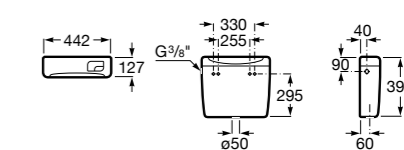

Universal

890200000	Высокий / средней высоты пластиковый бачок, механизм слива на 6/3 л.
890200001	Трубка для пластикового бачка.

Размеры в мм