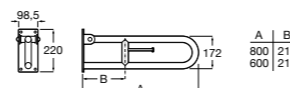

Доступность / аксессуары / поручни откидные / с держателем для бумаги

Access Comfort

- 816934001** COMFORT - Поручень откидной с держателем для туалетной бумаги. Поверхность из полированной нержавеющей стали.
- 816935001** COMFORT - Поручень откидной с держателем для туалетной бумаги. Поверхность из полированной нержавеющей стали.
- 816934002** COMFORT - Поручень откидной с держателем для туалетной бумаги. Поверхность из нержавеющей стали, сатин.
- 816935002** COMFORT - Поручень откидной с держателем для туалетной бумаги. Поверхность из нержавеющей стали, сатин.
- 816916009** COMFORT - Поручень откидной с держателем для туалетной бумаги. Цвет: белый винил.
- 816935009** COMFORT - Поручень откидной с держателем для туалетной бумаги. Цвет: белый винил.