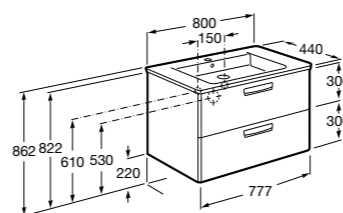

The Gap Original

ZRU9302732	Мебельный модуль белый матовый.
ZRU9302877	Мебельный модуль белый глянцевый.
ZRU9302740	Мебельный модуль фиолетовый.
327470000	Раковина The Gap Original 800.