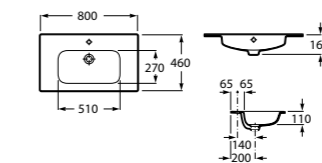

Ассортимент

Модуль для раковины

Стр. 237

Арт. ZRU9000097 80 см, черный глянец

Раковина

Арт. 32799C000 80 x 46 см

Арт. 327826000 80 x 45 см, овал

Шкаф-колонна