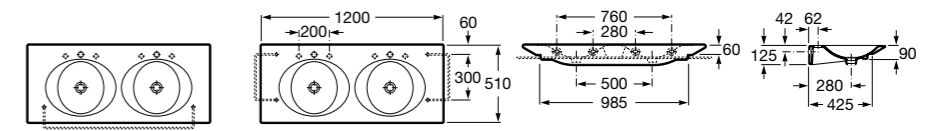

Kalahari

327896000 Настенная или накладная керамическая раковина. Смеситель не входит в комплект.