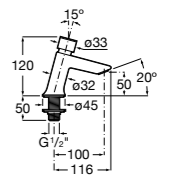

Instant

1. **5A4277C00** Смеситель для раковины с аэратором. Подвод одной воды. Ограничитель расхода 6 л/мин. Автоматическое закрытие через 15 секунд.
2. **5A4577C00** Смеситель для раковины с аэратором. Подвод одной воды. Ограничитель расхода 6 л/мин. Автоматическое закрытие через 15 секунд. С антиблокировочной системой.