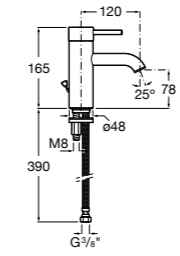

Lanta

5A3111C00 Смеситель для раковины с аэратором, цепочкой и гибкой подводкой. Cold start.

Atlas

5A3290C0M Смеситель для раковины, гладкий корпус, с аэратором, гибкой подводкой.

5A3290C00 Смеситель для раковины, гладкий корпус, с аэратором, гибкой подводкой. Cold start.