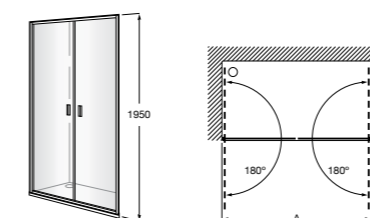

	Ширина (A)	Открытие
AM16708012M	800	650
AM16709012M	900	750
AM16710012M	1000	850

Victoria Standard 2P

Фронтальное расположение душа с 2 складными элементами.

	Ширина (A)
AM19208012	800
AM19209012	900

Размеры в мм