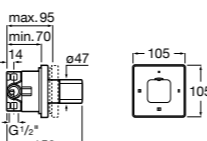

Aqualine Soft 3 положения

5A1B4AC00 SOFT - Встраиваемый переключатель (3 положения) для ванны или душа. Установка с Арт. 525166803.

525166903 Скрытый монтажный блок для дивертора на 3 выхода 1/2".