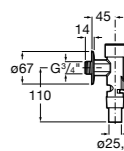

Aqualine Basic

5A9477C00 Смывной кран 3/4" для унитаза.