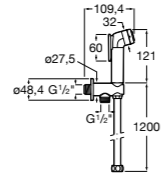

Be Fresh One

5B9D30C00 Комплект гигиенического душа. Включает: душевую лейку, настенный держатель с предохранительным клапаном и металлический гибкий шланг.