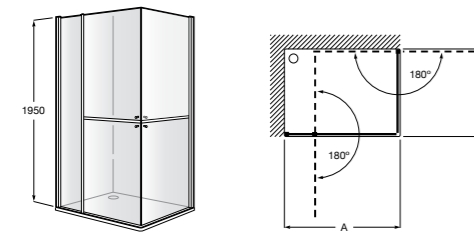

Access PLF + PL

Угловой душ. 1 распашной элемент из 2-х частей + 1 неподвижный фронтальный элемент с 1 створкой из 2-х частей.

PLF (A)	От 970 до 1100	
	От 1101 до 1200	
	От 1201 до 1400	
PL (B)	От 600 до 800	
	От 801 до 1000