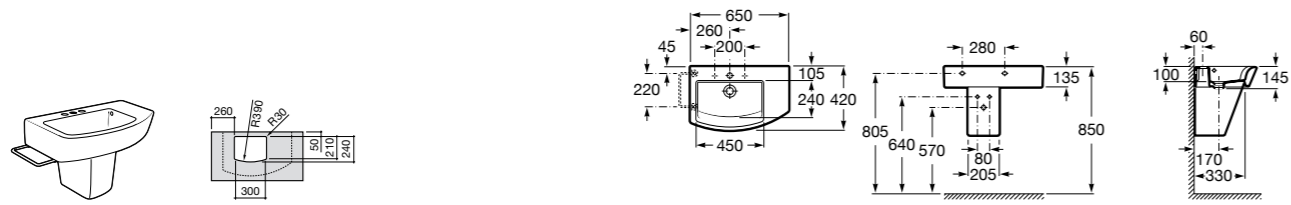

Размеры в мм

**Hall**

327620000 Настенная или накладная керамическая раковина. Смеситель не входит в комплект.

**Element**

327570000 Настенная или накладная керамическая раковина. Смеситель не входит в комплект.