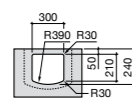

Мини-раковины

Hall

325883000 Настенная или накладная керамическая раковина. Смеситель не входит в комплект.

Meridian

325245000 Настенная керамическая раковина. Смеситель не входит в комплект.

335240000 Пьедестал для керамической раковины.

337241000 Полуьпедестал для керамической раковины.

The Gap Original

327477000 Настенная или накладная керамическая раковина. Смеситель не входит в комплект.

Hall

327624000 Настенная или накладная керамическая раковина. Смеситель не входит в комплект.

Meridian

327248000 Настенная керамическая раковина. Смеситель не входит в комплект.

Размеры в мм

Ibis

320841001 Настенная керамическая раковина. Смеситель не входит в комплект.

The Gap Original

327478000 Настенная керамическая раковина. Смеситель не входит в комплект.

337472000 Полуьпедестал для керамической раковины компакт.

Debba

325998000 Настенная керамическая раковина. Смеситель не входит в комплект.

Meridian

327249000 Настенная керамическая раковина. Смеситель не входит в комплект.

337242000 Полуьпедестал для керамической раковины компакт.

The Gap Original

327479000 Настенная керамическая раковина. Смеситель не входит в комплект.

337472000 Полуьпедестал для керамической раковины компакт.

Размеры в мм