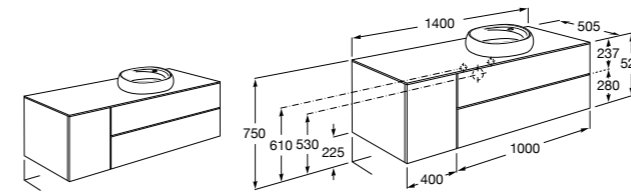

Beyond раковина справа

851405XXX Мебельный модуль для размещения накладной раковины 585 мм справа. Раковина и смесители не входят в комплект.