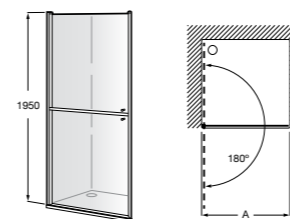

Access PE

Фронтальное расположение. 1 распашной элемент из 2-х частей.

PE (A)	От 670 до 800
	От 801 до 1000