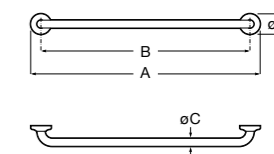

Доступность / смесители, монтируемые на край раковины

Victoria Pro

5A3123C00 PRO - Однорычажный смеситель для раковины с локтевым рычагом управления для людей с ограниченными возможностями, крючком для цепочки и гибкой подводкой.

Доступность / смесители, монтируемые на край / порционно-нажимные

Instant Care

5A3277C00 CARE - Самозакрывающийся смеситель, монтируемый на край, с длинным рычагом управления.

Instant Care

5A4377C00 Самозакрывающийся кран, монтируемый на край, для раковины с длинным рычагом управления.

Доступность / настенные смесители / порционно-нажимные

Instant Care

5A7977C00 CARE - Самозакрывающийся смеситель для раковины.

Доступность / смесители для ванны-душа / монтируемые на стену

Victoria Pro

5A0123C02 PRO - Однорычажный смеситель для ванны и душа с автоматическим переключателем, ручной душ, гибкий шланг 1,70 м, регулируемый держатель для душа. Специальный рычаг для людей с ограниченными возможностями.

Victoria Pro

5A2023C02 PRO - Однорычажный смеситель для душа с ручным душем, гибкий шланг 1,50 м, регулируемый держатель для душа. Специальный рычаг управления для людей с ограниченными возможностями.

Доступность / смесители для кухни / на край мойки

Victoria Pro

5A8423C00 PRO - Однорычажный кухонный смеситель с поворотным изливом, ручкой для людей ограниченными возможностями.

Доступность / смесители для раковины / настенные

Victoria Pro

5A7623C00 PRO - Однорычажный смеситель с вращающимся изливом для раковины. Специальный рычаг управления для людей с ограниченными возможностями.

Доступность / аксессуары / прямые поручни

Access Pro

PRO - Прямой поручень для ванны для людей с ограниченными возможностями, крепления входят в комплект. Цвет: белый винил.