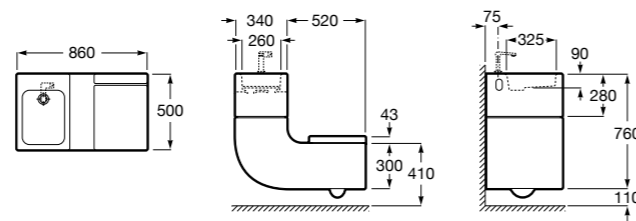

Раковины 2 в 1 (раковина + унитаз)

W + W

893020001 Подвесной унитаз и раковина. В комплект входит крышка для унитаза и смеситель серии Singles.