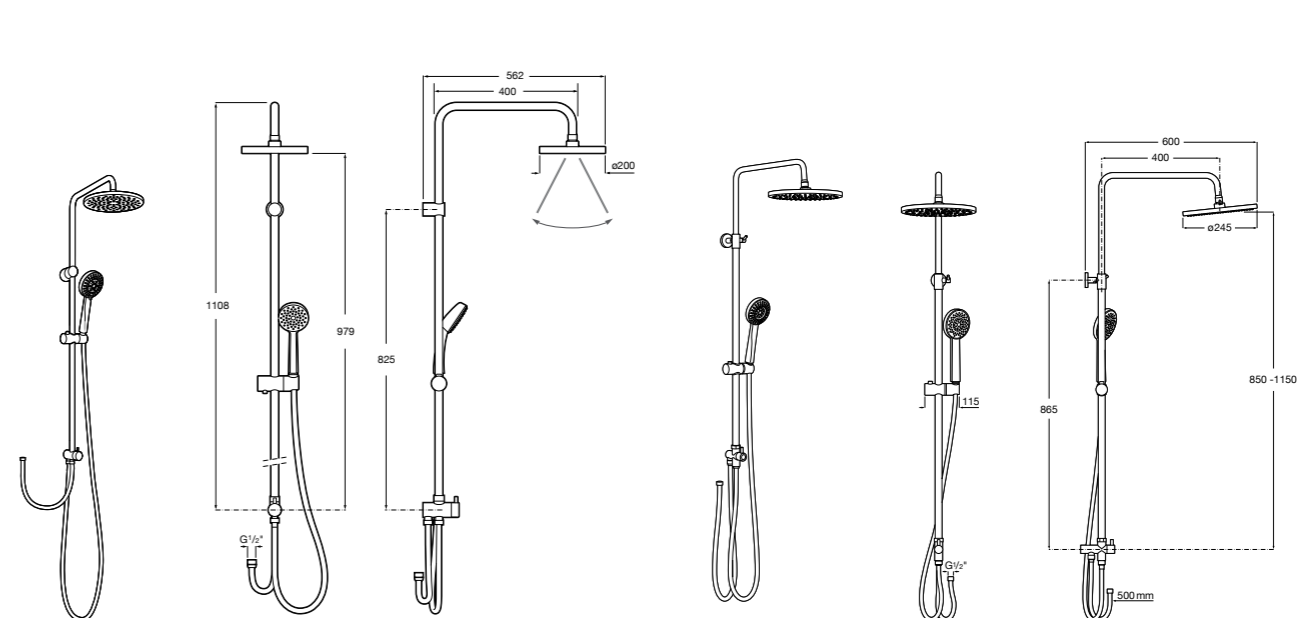

Victoria Connect

5B9961C00* Душевая стойка. Включает: верхний душ диаметром 200 мм, ручной душ диаметром 100 мм, с 1 режимом потока, гибкий металлический шланг 1,5 м, держатель с возможностью регулировки наклона и высоты.

Victoria Connect Plus

5B9M61C00 Душевая стойка без смесителя. Включает: верхний душ диаметром 250 мм, ручной душ диаметром 100 мм, с 1 режимом потока, гибкий металлический шланг 1,5 м, держатель с возможностью регулировки наклона и высоты.