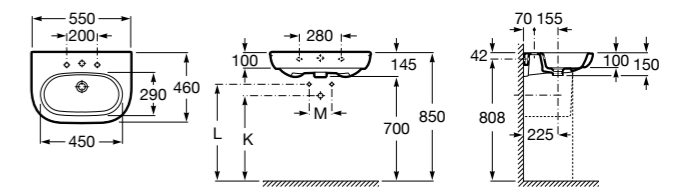

Dama

327786000 Настенная керамическая раковина. Смеситель не входит в комплект.

337470000 Пьедестал для керамической раковины.

337471000 Полупьедестал для керамической раковины.