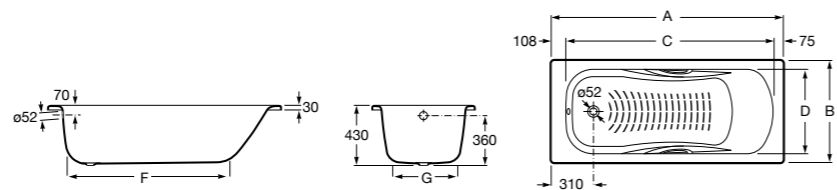

Princess-N

Прямоугольная стальная ванна с противоскользящим покрытием дна и отверстиями для ручек.

	A	B	C	D	E	F	G	Объем, л
2202E0000	1700	750	1517	620	415	1180	500	215
2203E0000	1600	750	1417	620	415	1135	500	205
2204E0000	1500	750	1317	620	415	1035	500	190
2209E0000	1700	700	1517	575	430	1180	450	190

291053100	Подголовник (черный).
291110000	Хромированные ручки.