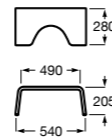

Access Comfort

816914009 COMFORT - Табурет для ванны.

Access Comfort

816913009 COMFORT - Складное сиденье с ножками.

Zen

2H0432000 Сиденье.

Access Comfort

801B60001 COMFORT - Детское сиденье.

Access Pro

816962009 Сиденье откидное для душа.

816987009 Сиденье откидное для душа. Антибактериальное покрытие.

Access Comfort

816918009 COMFORT - Спинка.

Access Comfort

816912009 COMFORT - Сиденье откидное для душа.

Access Comfort

816919009 COMFORT - Подставка для ног.

Access Comfort

816322000 Складное сиденье для душа из нержавеющей стали.

Voylet

818001000 Физиологическая подставка для ног.

Общественные пространства / раковины

Access

Настенная раковина без отверстий под смеситель.

	A	B
368PB8000	1000	928
368PB9000	600	528

Общественные пространства / писсуары

Proton

3590J4000 Безободковый керамический писсуар с верхним подводом воды.

3590J5000 Безободковый керамический писсуар с задним подводом воды.

Proton

3590J3000 Электронный писсуар с задним подводом воды, безободковый, питание от батареек.

Proton

3590J2000 Электронный писсуар с задним подводом воды, безободковый, питание от сети, 230V.

Site

359605000 Писсуар с задним подводом воды. В комплект входит: сифон, патрубок и сливная крышка.

359607001 Писсуар с верхним подводом воды. В комплект входит: сифон, патрубок и сливная крышка. Может использоваться с настенным сливом Mural.

359607000 Писсуар с верхним подводом воды. В комплект входит: сифон, патрубок и сливная крышка.

Euret

35945E000 Электронный писсуар с задним подводом воды, питание от 4 щелочных батареек 1,5 V LRG (AA). Включает: запорный кран, комплект для фиксации сифона, сливную пробку, гибкий источник питания и электронный приемник-передатчик.