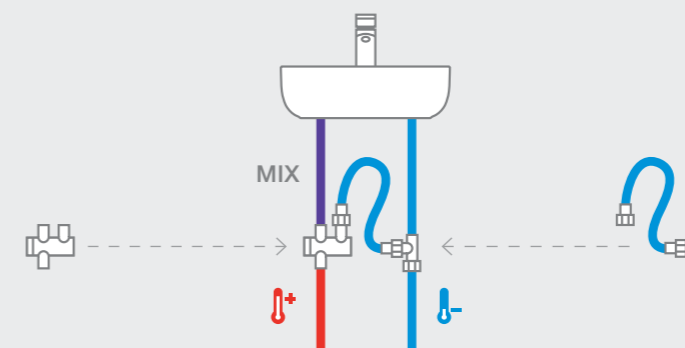

**Смесители для раковин /
педаль, монтируемая
к стене**

505128900

505128700

505127900

один
подвод
воды

**Смесители для раковин /
педаль, монтируемая
в пол**

Instant Foot
855

505128800

Instant Foot
855

505128600

Instant Foot
856

505127800

один
подвод
воды

**Смесители для раковин /
термостаты Micro-T**

5A0279C00

Avant
856

5A0179C00

ПРЕДВАРИТЕЛЬНО
СМЕШАНИЕ

Установка термостата-смесителя для подачи холодной воды + предварительно смешанной