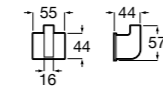

**Record ®**

A817661001 Двойной крючок.

**Record ®**

817660001 Крючок.

**Nuova**

Полотенцедержатель.

	A
816527001	600
816526001	400
816525001	300

Размеры в мм