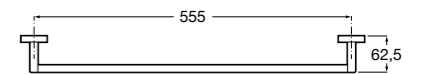

Cubica

816823001 Полотенцедержатель.