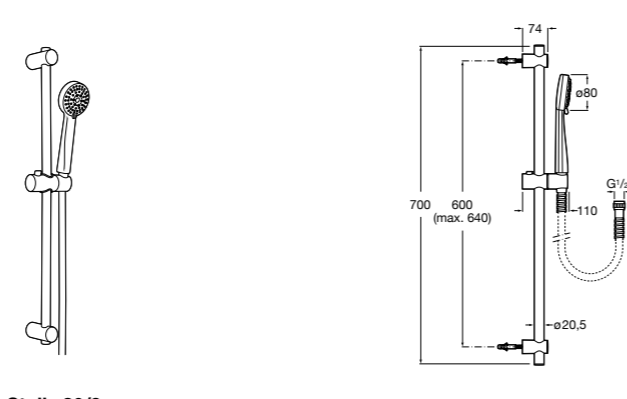

Stella 80/3

5B1403C00 Душевой комплект. Включает в себя: ручной душ 80 мм с 3 функциями, штангу 700 мм, регулируемый держатель для ручного душа и гибкий шланг 1,70 м.