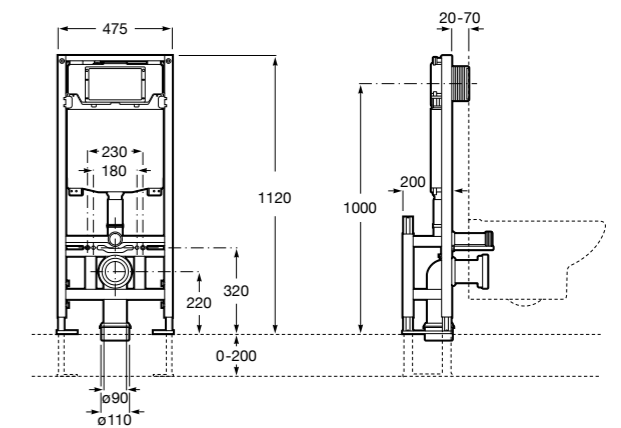

Duplo WC One Freestanding ®

890077020 Каркас с компактным бачком с двойной системой смыва для подвесного унитаза. Осевое расстояние 180 и 230 мм. Для свободной установки. Патрубок 90 ø / 110 ø. Максимальная нагрузка 400 кг. Регулируемые ножки 0-200 мм с тормозной системой. Верхнее гидравлическое соединение. Может быть укомплектован совместимой панелью смыва Roca (в комплект не входит).