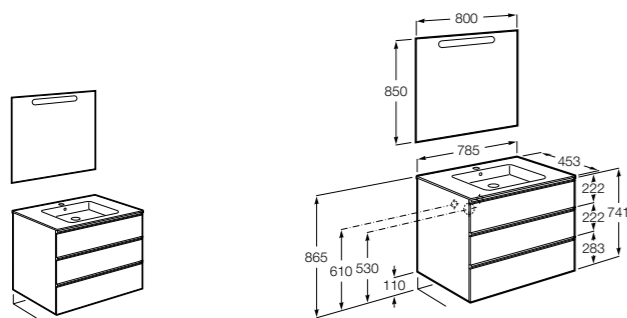

The Gap ®

857553806	Мебельный модуль.
3279A4000	Раковина The Gap 800.
ZRU9302689	Зеркало The Gap Original 800.
ZRU9302887	Зеркальный шкаф The Gap Original 800.
Также возможна комплектация раковинами	
3270M0004	Раковина мебельная The Gap Plus 800.
32799C000	Victoria Unik 800.
851486XXX	Комплект: раковина в центре. Включает в себя: мебельный модуль с раковиной в центре.
851519XXX	Готовое решение: раковина в центре. Включает в себя: мебельный модуль, раковину и зеркало Eidos.
Дополнительно:	
816827339	Ножки (4 шт.) Алюминий.
816827458	Ножки (4 шт.) Никель.