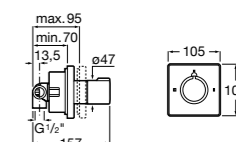

5A1A4AC00 SOFT - Встраиваемый переключатель (2 положения) для ванны или душа. Установка с Арт. 525166803.

525166803 Скрытый монтажный блок для дивертора на 2 выхода 1/2\"/>