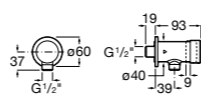

Instant Foot

505127800 Педальный кран. Установка на полу. Подвод одной воды.

Fluent

5A9B24C00 Наружный смывной кран для писсуара.

Fluent

5A9D24C00 Наружный смывной кран для писсуара. Есо.

Смесители для раковин / термостаты Micro-T

Avant

5A0279C00 Термостат Micro-T для смесителя (холодная вода + предварительно смешанная).

Sprint

5A9124C00 Наружный смывной кран для писсуара.

5A9317C00 Внешняя трубка для писсуара.

Avant

5A0179C00 Термостат Micro-T для смесителя с одним подводом воды.

Avant

5A9279C00 Наружный смывной кран для писсуара.

5A9317C00 Внешняя трубка для писсуара.

Avant

505326203 Установочный комплект для Micro-T. Гибкий шланг и подсоединения.

Смывные краны для писсуаров / встраиваемые / электронные

Sentronic-S

5A8102C00 Электронный смывной кран для писсуара. Наружная панель. Хром.

5A8102CM0 Электронный смывной кран для писсуара. Наружная панель. Матовый.

5A8102B00 Электронный смывной кран для писсуара. Наружная панель. Белый.

525165203 Питание от четырех щелочных батареек 1,5 В. Батарейки не включены в комплект. Встраиваемый блок.

525165303 Питание от сети 230 В. Встраиваемый блок.

Смывные краны для писсуаров / монтируемые на стену / порционно-нажимные

Instant

5A9277C00 Наружный смывной кран для писсуара.

5A9317C00 Внешняя трубка для писсуара.

Смывные краны для писсуаров / встраиваемые / порционно-нажимные

Instant

5A9077C00 Встраиваемый смывной кран для писсуара.

Fluent

5A9C24C00 Встраиваемый смывной кран для писсуара.

Avant

5A9079C00 Встраиваемый смывной кран для писсуара.

Смывные краны для писсуаров / настенные краны

Sentronic-V

5A9A79C00 Электронный смывной клапан для писсуара. Питание от одной щелочной батареи 9 В.