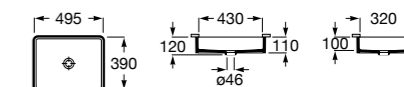

Inspira Round

32752R..0 ROUND - Полувстраиваемая раковина из материала FINECERAMIC® с фиксированным открытым керамическим выпуском. Смеситель не входит в комплект.

Foro

327880000 Раковина керамическая врезная. Смеситель не входит в комплект.

Раковины, встраиваемые снизу

Grand Berna

327899000 Раковина керамическая, встраиваемая снизу. Смеситель не входит в комплект.

Inspira

327535..0 Раковина из материала FINECERAMIC®, встраиваемая снизу с монтажным креплением.

Berna

327871001 Раковина керамическая, встраиваемая снизу. Смеситель не входит в комплект.

Neo Selene

322307000 Раковина керамическая врезная или встраиваемая снизу. Смеситель не входит в комплект.

Размеры в мм

Diverta

327114000 Раковина керамическая врезная или встраиваемая снизу. Смеситель не входит в комплект.

Inspira

327536..0 Раковина из материала FINECERAMIC®, встраиваемая снизу, с монтажным креплением.

Foro

327884000 Раковина керамическая, встраиваемая снизу. Смеситель не входит в комплект.

Раковины полувстраиваемые

Senso Square

32751S000 Раковина керамическая, полувстраиваемая. Смеситель не входит в комплект.

Inspira

32753S..0 Полувстраиваемая раковина из материала FINECERAMIC®. Смеситель не входит в комплект.

The Gap Original

32747S000 Раковина керамическая, полувстраиваемая. Смеситель не входит в комплект.

Размеры в мм