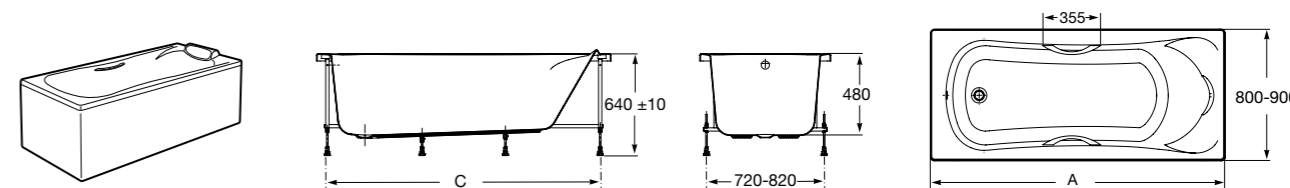

BeCool

Акриловая ванна прямоугольная, глубина 50 см. Монтажный комплект заказывается отдельно.

	A	B	C	Объем, л
ZRU9302852	1700	800	1590	300
ZRU9302782	1800	800	1670	330
ZRU9303020	1900	900	1790	390

ZRU9302853	Монтажный комплект 1700 (ручки хромированные, каркас, комплект креплений к стене, система слив-перелив).			
ZRU9302786	Монтажный комплект 1800 (ручки хромированные, каркас, комплект креплений к стене, система слив-перелив).			
ZRU9303021	Монтажный комплект 1900 (ручки хромированные, каркас, комплект креплений к стене, система слив-перелив).			
ZRU9302854	Фронтальная панель 1700.			
ZRU9302783	Фронтальная панель 1800.			
ZRU9303022	Фронтальная панель 1900.			
ZRU9302784	Боковая панель 800, левая.			
ZRU9302785	Боковая панель 800, правая.			
ZRU9303023	Боковая панель 900, левая.			
ZRU9303024	Боковая панель 900, правая.			
247997000	Полиуретановый подголовник для BeCool 1700x800, BeCool 1800x800, BeCool 1900x900.