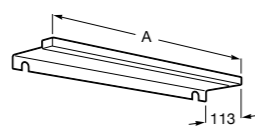

Delight

LED-подсветка 12 Вт.

	A	Power
813055001	800	12W
813054001	500	8,6W
813053001	280	7,2W
813052001	150	4W