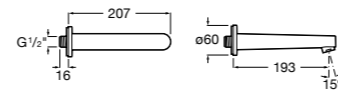

Round

525310800 Излив, монтируемый на стену.