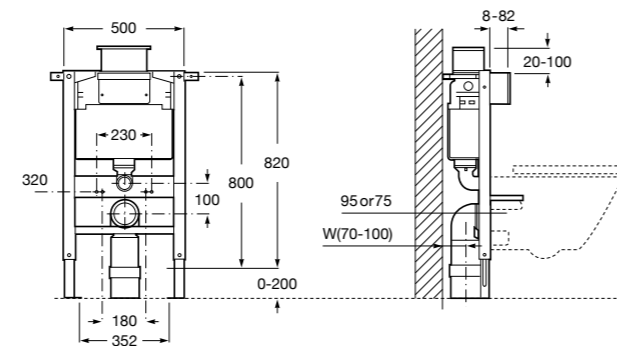

Duplo WC Smart

890090800 Встраиваемый каркас с бачком двойного смыва, гибкой подводкой для Smart-унитазов, гибким шлангом и установочным комплектом. Минимальная глубина 140 мм, высота 1190 мм. Межосевое расстояние 180 мм. Патрубок Ø 90 и 110. Рекомендуется для установки подвесного унитаза In-Wash® Inspira. Может быть укомплектован совместимой панелью смыва Roca (в комплект не входит).