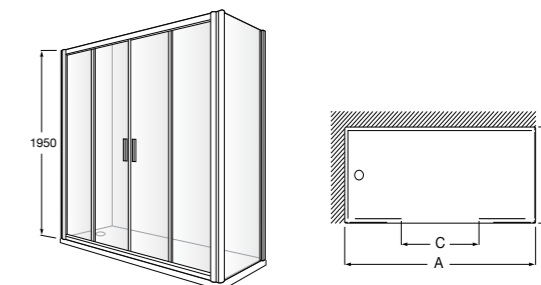

Душевые ограждения / 2 стены / фронтальное расположение / раздвижные двери

Ura Standard L4-E + LF-C

L4-E - Фронтальное расположение. 2 раздвижных элемента + 2 фиксированных элемента для установки между стенами или 1 боковым фиксированным элементом LF. Прозрачное стекло, цвет профиля: блестящее серебро. Предел до стены в открытом виде 25 мм. Включает обработку Maxiclean.

	Ширина (A)	Открытие (C)
L4-E	A	
AM16316012M	1600	610
AM16317012M	1700	660
AM16318012M	1800	710
AM16319012M	1900	710
AM16320012M	2000	710
LF (B)	B	
AM16407012M	700	
AM16407512M	750	
AM16408012M	800	
AM16409012M	900