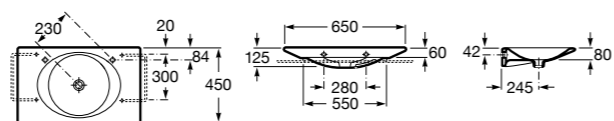

Kalahari

1. **32787400H** Настенная или накладная керамическая раковина. Смеситель не входит в комплект.
   327874000 Настенная или накладная керамическая раковина без отверстия под смеситель.