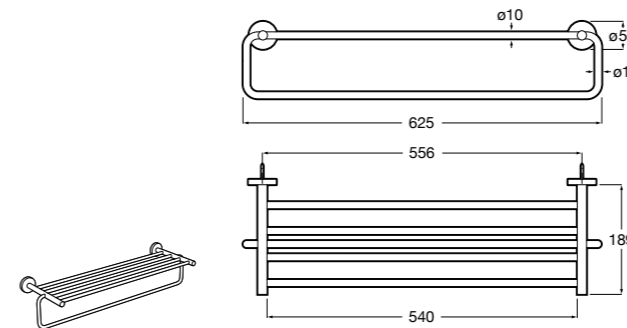

Compas

1. 817438001 Решетка для полотенец.