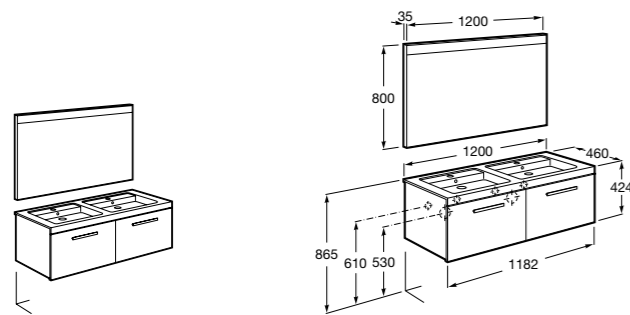

Prisma

855950XXX UNIK - Комплект из мебельного модуля и раковины с двумя чашами. Включает: компактный сифон. Ножки и смеситель не входят в комплект.

855934XXX PASC - Комплект из мебельного модуля, раковины с двумя чашами и зеркала Prisma Basic со светодиодной подсветкой, встроенной на внешнюю часть. Включает: компактный сифон. Ножки и смеситель не входят в комплект.