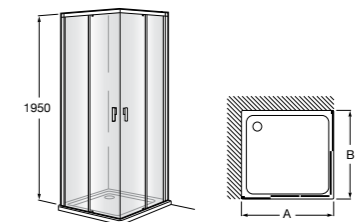

Easy 2L2

Угловой душ с 2 раздвижными элементами + 2 фиксированных элемента.

2L2 (A и B)	От 650 до 1000
	От 1001 до 1179
	От 1180 до 1200
	От 1201 до 1400