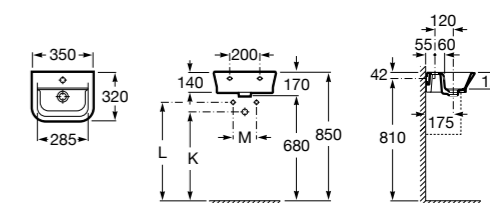

The Gap Original

327479000 Настенная керамическая раковина. Смеситель не входит в комплект.

337472000 Полуьпедестал для керамической раковины компакт.