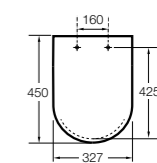

Dama Retro

801327..4 Сиденье и крышка со съемными креплениями.

Размеры в мм
* до окончания складских запасов.