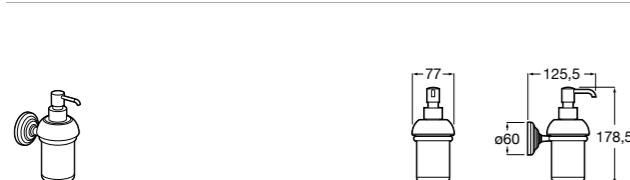

Carmen
817006001 Настенный диспенсер.