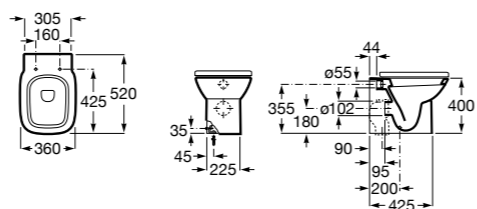

Debba Square

347996000	Чаша унитаза с двойным выпуском. Включает: крепежный комплект.
8019D0004	Сиденье и крышка с креплениями из нержавеющей стали для унитаза.
8019D0004	Сиденье и крышка с креплениями из нержавеющей стали для унитаза.
8019D2005	Сиденье и крышка для унитаза.