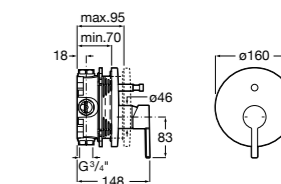

Pals

5A0B6DC00 Встраиваемый смеситель для ванны-душа с переключателем потока. Установка с RocaBox Арт. 525869403.