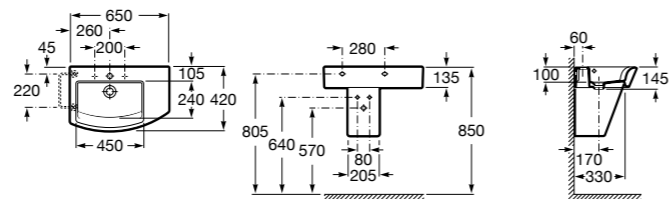

Hall Asimetrico

1. **327620000** Настенная или накладная керамическая раковина. Смеситель не входит в комплект.
   337621000 Полупьедестал для керамической раковины.