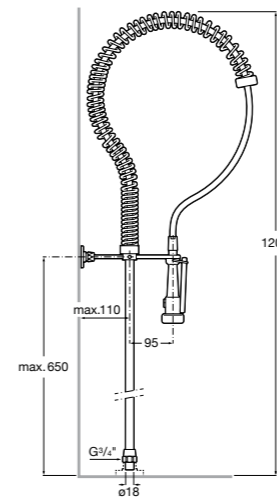

Instant Pro

- **5A8064C00** PRO - Однорычажный кухонный смеситель для промышленного излива 1200 мм. Излив в комплект не входит (см. информацию о совместимости).