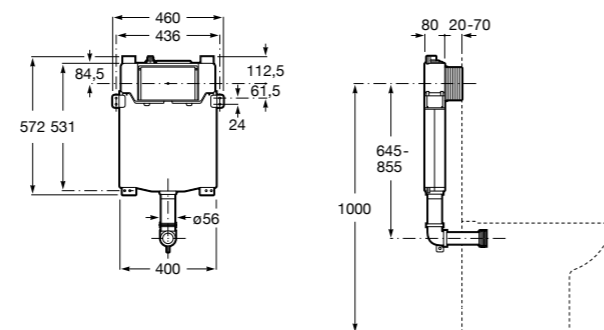

Системы инсталляции Duplo One / для высокорасположаемых бачков

Basic Tank One Compact ©

890070200 Встроенный компактный бачок с системой двойного смыва для унитаза с высокорасположаемым бачком, минимальная глубина 80 мм. Патрубок 90 ø / 110 ø. Верхнее и боковое гидравлическое соединение. Может быть укомплектован совместимой панелью смыва Roca (в комплект не входит).

Размеры в мм

Панели смыва для систем Duplo One / одинарные

PL1 Single ©

890195100 PL1 SINGLE - Одинарный смыв.

PL2 Single ©

890196100 PL2 SINGLE - Одинарный смыв.

PL3 Single ©

890197104 PL3 SINGLE - Антивандальная панель смыва. Одинарный смыв.

Панели смыва для систем Duplo One / двойной смыв

PL1 Dual ©

8901950.. PL1 DUAL - Двойной смыв.

PL2 Dual ©

8901960.. PL2 DUAL - Двойной смыв.

PL3 Dual ©

890197004 PL3 DUAL - Антивандальная панель смыва. Двойной смыв.

Размеры в мм