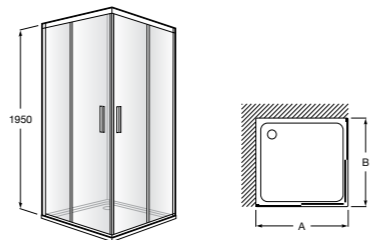

Душевые ограждения / 2 стены / угловые / раздвижные двери

Naray Standard 2L2

L2 - Боковой душ с 1 раздвижным элементом + 1 фиксируемый элемент для установки с еще одним элементом L2, создавая прямой угол (2L2). Прозрачное стекло, профиль цвета – блестящее серебро. Предел до стены в открытом виде 50 мм. Включает обработку Maxiclean.

Для создания угла Naray 2L2 необходимо заказать 2 элемента Naray L2. Элементы возможно комбинировать между собой или другими совместимыми с Naray L2.

	Ширина (A и B)
AM14607012M	700
AM14607512M	750
AM14608012M	800
AM14608512M	850
AM14609012M	900
AM14610012M	1000
AM14611012M	1100
AM14612012M	1200