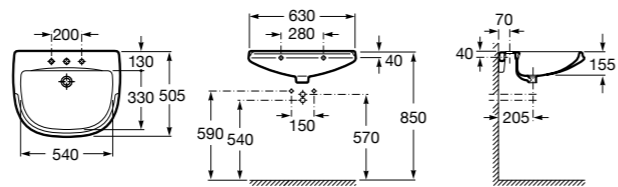

Dama Retro

1. **320322001** Настенная керамическая раковина. Пьедестал и смеситель не входят в комплект.
   331325001 Пьедестал для керамической раковины.