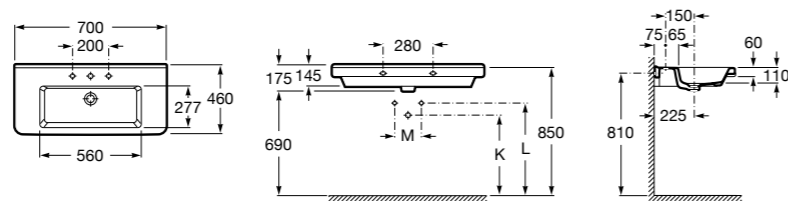

Dama Retro

320321001 Настенная керамическая раковина. Пьедестал и смеситель не входят в комплект.

331325001 Пьедестал для керамической раковины.