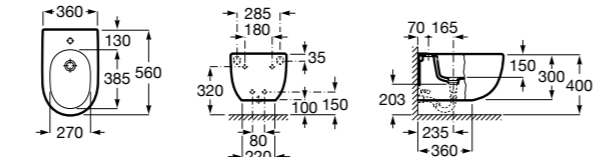

Meridian

357248000 Подвесное биде без крышки. Включает: комплект скрытого крепления. Смеситель не входит в комплект.

8062A2..B Крышка для биде с механизмом «мягкое закрывание». Материал SUPRALIT®. ©

8062A0..B Крышка для биде с креплениями из нержавеющей стали. Материал SUPRALIT®. ©