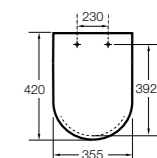

Dama

801782..4 Сиденье и крышка с механизмом «мягкое закрытие» для унитаза.
801780..4 Сиденье и крышка для унитаза.

Dama compacto

80178B..4 Сиденье и крышка для укороченного унитаза.
80178C..4 Сиденье и крышка с механизмом «мягкое закрытие».