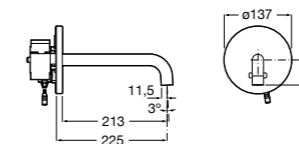

Fluent

5A4A24C00 Кран для раковины с аэратором. Подвод одной воды. Ограничитель расхода 5 л/мин.

Avant

5A7979C00 Кран для раковины, встраиваемый в стену, с длинным изливом, 190 мм. С аэратором.

Fluent

5A4B24C00 Кран для раковины с аэратором. Подвод одной воды. Ограничитель расхода 5 л/мин.

Avant

5A7879C00 Кран для раковины, встраиваемый в стену, с длинным изливом, 150 мм. С аэратором.

Смесители для раковины / встраиваемые / электронные

Avant

5A4279C00 Кран для раковины с аэратором. Подвод одной воды.

Sentronic-E

5A4602C00 Электронный смеситель для раковины, монтируемый на стену. Питание от сети 230 V. Включает источник питания. Необходимо укомплектовать 525874603.

525874603 Внутренняя часть электронного смесителя для раковины, монтируемого в стену. Питание от сети 230 V.

Краны для раковины / монтируемые на стену / порционно-нажимные

Instant

5A7877C00 Монтируемый на стену кран для раковины. С аэратором.

Смесители для раковины / встраиваемые / электронные

Instant Care

5A7977C00 CARE - Монтируемый на стену кран для раковины. С аэратором.

Loft-E

5A3543C00 Встраиваемый электронный смеситель для раковины с сенсором приближения. Питание от четырех щелочных батареек 1,5 V LRG (AA). С блоком предварительного смешивания горячей и холодной воды.

5A3643C00 Встраиваемый электронный смеситель для раковины с сенсором приближения. Питание от сети 230 V. Включает источник питания. С блоком предварительного смешивания горячей и холодной воды.

5A5643C00 Встраиваемый электронный смеситель для раковины с сенсором приближения. Питание от четырех щелочных батареек 1,5 V LRG (AA). Подвод одной воды.