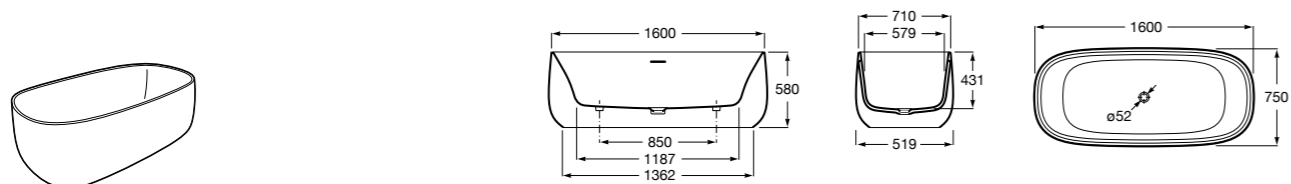

Beyond

248465000 Овальная ванна SURFEX®. Интегрированный слив-перелив, донный клапан с системой click-clack, с крышкой Surfex®.