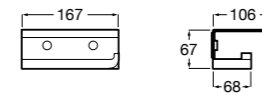

**Classica**

816811001 Держатель для туалетной бумаги с крышкой.

Размеры в мм

**Record**

817665001 Держатель для туалетной бумаги с крышкой.

**Hotel's**

816383001 Держатель для туалетной бумаги без крышки.

Аксессуары / держатели для туалетной бумаги без крышки и резервные