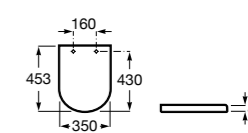

Debba Square ©

8019D200B SQUARE - Сиденье и крышка с механизмом «мягкое закрытие» для унитаза. Материал SUPRALIT®.

8019D000B SQUARE - Сиденье и крышка с креплениями из нержавеющей стали для унитаза. Материал SUPRALIT®.

Inspira Square

801532..B SQUARE - Сиденье и крышка с механизмом «мягкое закрытие» для унитаза. Материал SUPRALIT®.

Meridian-N Comfort ©

8012AC..B Сиденье и крышка с креплениями из нержавеющей стали и механизмом «мягкое закрытие» для укороченного унитаза.

8012AB..B Сиденье и крышка с креплениями из нержавеющей стали для укороченного унитаза. Материал SUPRALIT®.

The Gap Round compacto

801D22..1 Сиденье и крышка с механизмом «мягкое закрытие» для унитаза.

801D20..1 Сиденье и крышка для унитаза.

Debba Round ©

801B2200B Сиденье и крышка с механизмом «мягкое закрытие» для унитаза. Материал SUPRALIT®.

801B2000B Сиденье и крышка с креплениями из нержавеющей стали для унитаза. Материал SUPRALIT®.

Inspira Round

801522..B ROUND - Сиденье и крышка с механизмом «мягкое закрытие» для унитаза. Материал SUPRALIT®.

Meridian-N ограниченная подвижность

801230..4 Крышка и не цельное сиденье с креплениями из нержавеющей стали.

80123D..4 Не цельное сиденье с креплениями из нержавеющей стали.

The Gap Comfort

801472..4 Сиденье и крышка с механизмом «мягкое закрытие» для унитаза.

801470..4 Сиденье и крышка для унитаза.

Hall

801620..4 Сиденье и крышка с креплениями из нержавеющей стали для укороченного унитаза.

801622..4 Сиденье и крышка с механизмом «мягкое закрытие».

Inspira Round compacto

80152C..B ROUND - Сиденье и крышка с механизмом «мягкое закрытие» для унитаза-компакт. Материал SUPRALIT®.

The Gap Square

801470..4 Сиденье и крышка для унитаза.

801472..4 Сиденье и крышка с механизмом «мягкое закрытие» для унитаза.