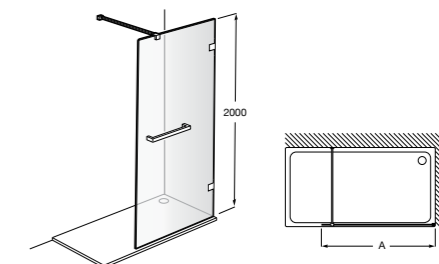

Душевые ограждения / 2 стены / Walk-in

Mistral Standard DF

Фиксированное стеклянное ограждение для душа с держателем для полотенца из нержавеющей стали. Включает обработку Maxiclean.

	Ширина (A)
AM25910012M	1000
AM25912012M	1200
AM25914012M	1400