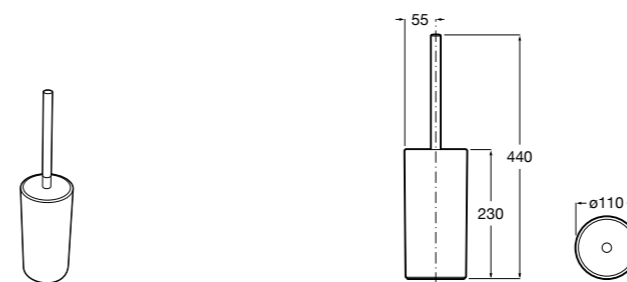

Onda
3870ZF000 Напольный держатель для щеток.