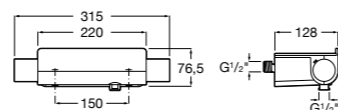

5A2A88C00 Монтируемый на стену термостат для душа с полочкой из закаленного стекла.