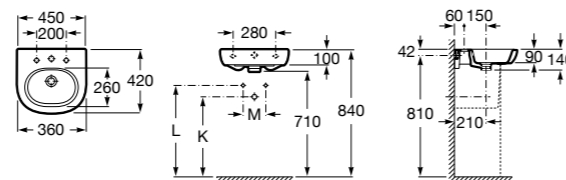

Meridian

325245000 Настенная керамическая раковина. Смеситель не входит в комплект.

335240000 Пьедестал для керамической раковины.

337241000 Полуьпедестал для керамической раковины.