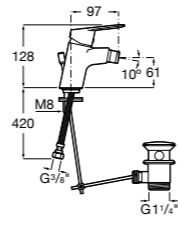

Monodin-N

5A6198C00 Смеситель для биде с цепочкой, регулятором направления потока и гибкой подводкой.

Alfa

5A6F25C00 Смеситель для биде с регулятором направления потока, донным клапаном и гибкой подводкой.

Cala

5A606EC00 Смеситель для биде с регулятором направления потока, донным клапаном и гибкой подводкой.

Victoria

5A6N25C0M Смеситель для биде с регулятором направления потока, донным клапаном и гибкой подводкой.

L20

5A6A09C0M Смеситель для биде с регулятором направления потока, донным клапаном и гибкой подводкой.

Victoria

5A6125C0M Смеситель для биде с регулятором направления потока, держателем для цепочки и гибкой подводкой.

Смесители для биде / монтаж на бортик / двухвентильные

L20

5A6B09C00 Смеситель для биде с регулятором направления потока, держателем для цепочки и гибкой подводкой.

Loft

5A6043C00 Смеситель для биде с регулятором направления потока, донным клапаном и гибкой подводкой.

Carmen

5A6A4BC00 Смеситель для биде с регулятором направления потока, донным клапаном click-clack и гибкой подводкой воды.

Brava

5A6130C00 Смеситель для биде с регулятором направления потока и гибкой подводкой.

Brava

5A6530C00 Встраиваемый вентиль для биде, синий указатель (холодный).
5A6630C00 Встраиваемый вентиль для биде, красный указатель (горячий).