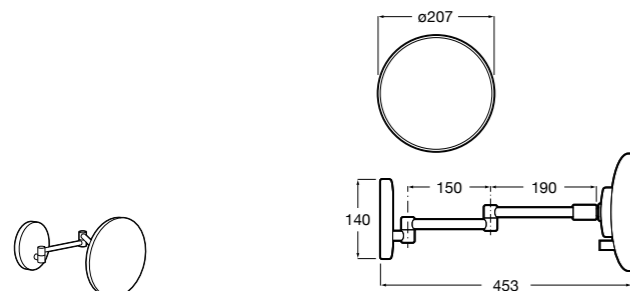

Hotel's

816381001 Настенное увеличительное зеркало поворотным держателем. Крепление включено в комплект.