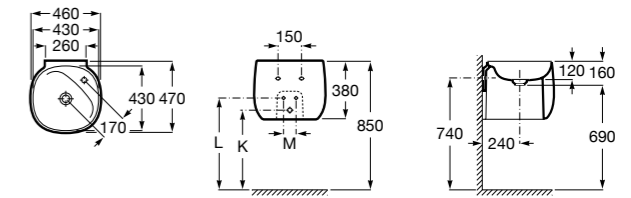

Раковины со встроенным полупьедесталом

Beyond

3270B1..0 Настенная раковина из материала FINECERAMIC® с универсальным выпуском с керамической крышкой Ø 72мм. Смеситель не входит в комплект.