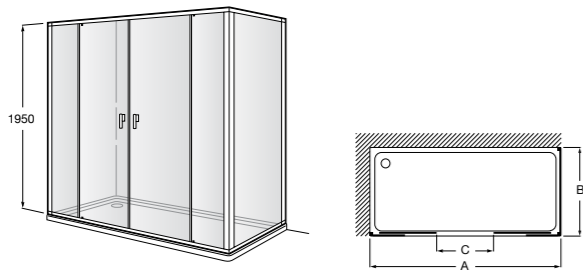

Easy L4-E + LF-C

Фронтальное расположение. 2 раздвижных элемента + 2 фиксированных элемента + 1 фиксированный элемент сбоку.

		Минимальное открытие (С)
L4-E (A)	От 1170 до 1400	390
	От 1401 до 1800	490
LF-C (B)	От 1801 до 2000	690
	От 200 до 500	-
	От 501 до 800	-
	От 801 до 1000	-