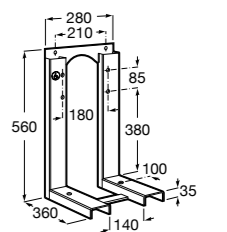

Basic WC Compact

890080120 Каркас со встроенным бачком двойного смыва для подвесного унитаза. Патрубок Ø 90 и 110. Межосевое расстояние 180 мм или 230 мм. Верхнее гидравлическое соединение. Может быть укомплектован совместимой панелью смыва Roca (в комплект не входит).