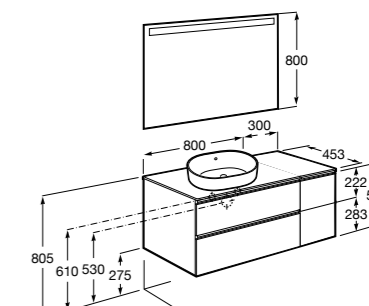

The Gap раковина справа ®

1. **851502XXX** UNIK - мебельный модуль для раковины справа. Базовый набор включает 2 ящика, 1 дверцу и столешницу, обработанную защитой от влаги.
   851533XXX PACK - мебельный модуль для раковины справа. Базовый набор включает 2 ящика, 1 дверцу, столешницу, обработанную защитой от влаги и зеркало Eidos.
   816829339 Набор из 2 ножек 275 мм для мебели со столешницей.
   816829458 Набор из 2 ножек 275 мм для мебели со столешницей.