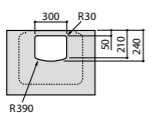

Element

1. **327570000** Настенная или накладная керамическая раковина. Смеситель не входит в комплект.

Размеры в мм