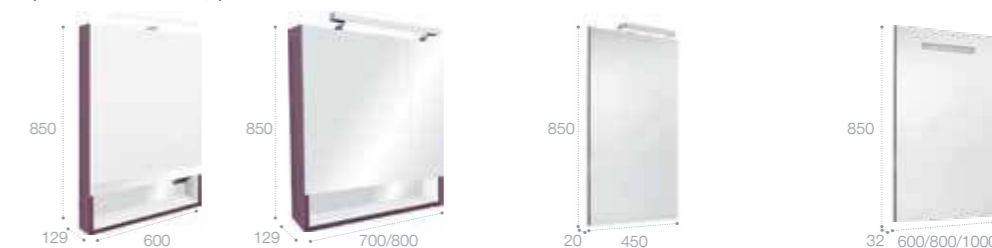

Цветовая гамма отделки:

Размеры в описаниях указаны в см, на чертежах – в мм.