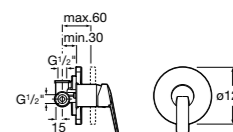

Victoria

5A2225C00 Встраиваемый смеситель для ванны или душа.