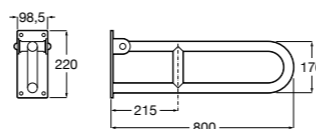

Доступность / аксессуары / поручни откидные

Access Comfort / Pro

1. **816933001** COMFORT - Поручень откидной для людей с ограниченными возможностями. Цвет: нержавеющая сталь.
2. **816909009** COMFORT - Поручень откидной для людей с ограниченными возможностями. Цвет: белый винил.
3. **816933002** COMFORT - Поручень откидной для людей с ограниченными возможностями. Цвет: нержавеющая сталь, сатин.
4. **816961009** PRO - Поручень откидной для людей с ограниченными возможностями. Цвет: белый винил.
5. **816986009** PRO - Поручень откидной для людей с ограниченными возможностями, антибактериальное покрытие.