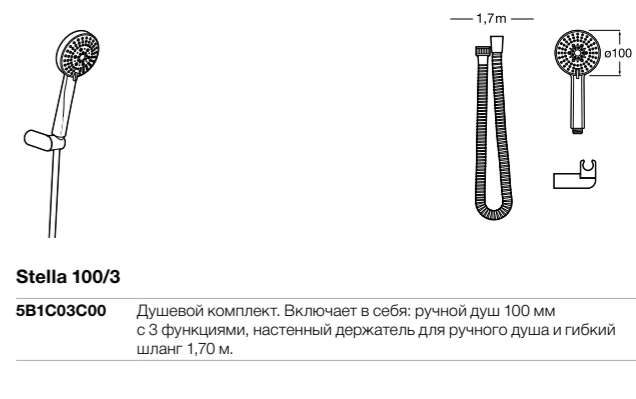

Stella 100/3

5B1C03C00 Душевой комплект. Включает в себя: ручной душ 100 мм с 3 функциями, настенный держатель для ручного душа и гибкий шланг 1,70 м.