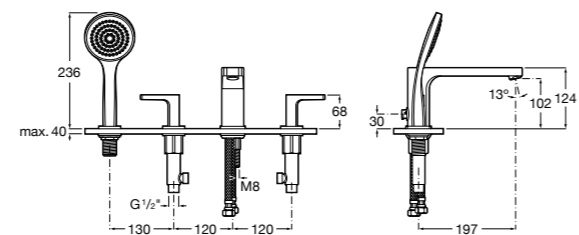

L90

5A9901C00 Монтируемый на край ванны двухвентильный смеситель для ванны-душа с изливом 130 мм, с душевой лейкой и гибким шлангом.

L90

5A0901C00 Монтируемый на край ванны однорычажный смеситель для ванны-душа, гибкая душевая лейка L90 1,75 м. Излив 197 мм.

Размеры в мм