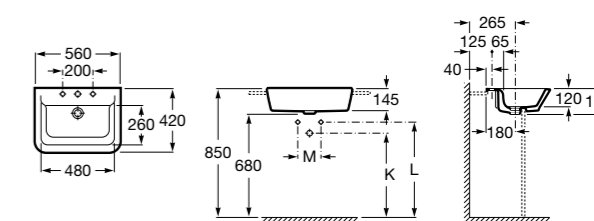

The Gap Original

32747S000 Раковина керамическая, полувстраиваемая. Смеситель не входит в комплект.