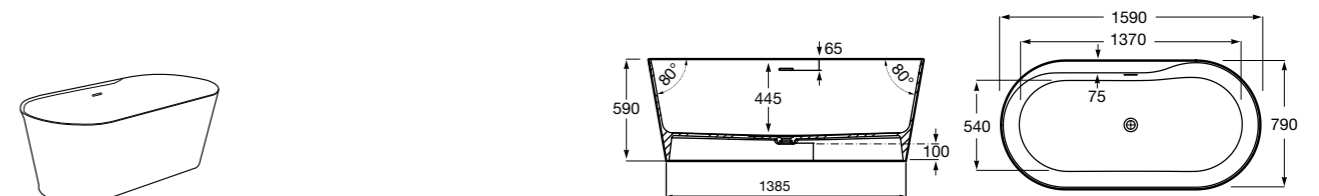

Raina

248466000 Свободнстоящая ванна STONEX®, объем 318 л. Интегрированный слив-перелив, донный клапан с системой click-clack.