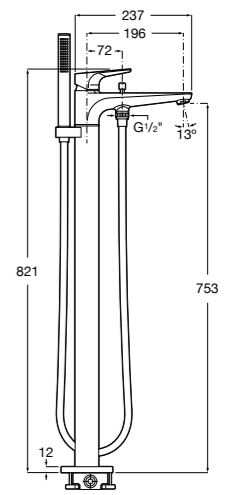

Размеры в мм

**Carmen**

5A274BC00 Напольный смеситель для ванны и душа с ручным переключателем, гибким душевым шлангом 1,50 м, душевой лейкой, встроенным держателем.

**Atlas** ®

5A2790C00 Напольный однорычажный смеситель с автоматическим переключателем, душевой лейкой, встроенным держателем для душа и гибким шлангом.