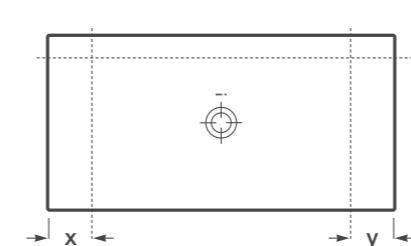

$$z \leq 100 \text{ мм}$$

$$x + y \leq 200 \text{ мм}$$