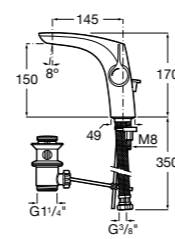

Insignia

5A333AC00 Смеситель для раковины с донным клапаном с системой click-clack и гибкой подводкой, Cold start.