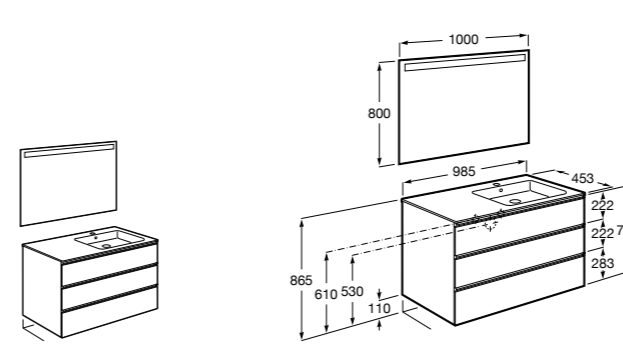

851543XXX Готовое решение. Включает в себя: мебельный модуль, раковину и зеркало Eidos.

Дополнительно:

816830485 Каркас без полотенцедержателя (1 шт.).

816831485 Каркас с полотенцедержателем (1 шт.).

**The Gap раковина справа**