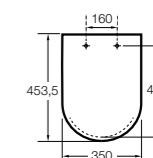

801470..4 Сиденье и крышка для унитаза.

**Hall**

801620..4 Сиденье и крышка с креплениями из нержавеющей стали для укороченного унитаза.

801622..4 Сиденье и крышка с механизмом «мягкое закрытие».

**Inspira Round compacto**