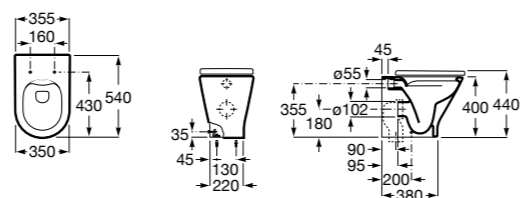

The Gap Round

3470N7000	Чаша унитаза Rimless с двойным выпуском. Включает: крепежный комплект.
801D12001	Сиденье и крышка с механизмом «мягкое закрывание» для унитаза.
801D10001	Сиденье и крышка для унитаза.
801D12003	Сиденье и крышка для унитаза.