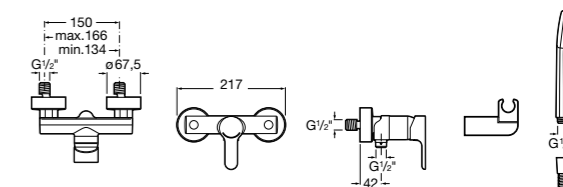

L20

5A2009C0M* Монтируемый на стену смеситель для душа с гибким душевым шлангом 1,50 м, душевой лейкой Stella 80/1 и поворотным настенным держателем.

5A2109C0M Монтируемый на стену смеситель для душа.