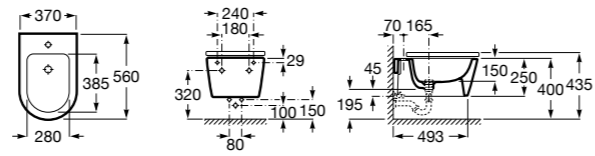

Inspira Round

357525..0 ROUND - Подвесное биде без крышки. Включает: комплект для крепления. Смеситель не входит в комплект.

806522..B ROUND - Крышка для биде с механизмом «мягкое закрывание». Материал SUPRALIT®.

Meridian

357248000 Подвесное биде без крышки. Включает: комплект скрытого крепления. Смеситель не входит в комплект.

8062A2..B Крышка для биде с механизмом «мягкое закрывание». Материал SUPRALIT®. ©

8062A0..B Крышка для биде с креплениями из нержавеющей стали. Материал SUPRALIT®. ©

Meridian

357245000 Подвесное биде без крышки. Смеситель не входит в комплект.

8062A2..B Крышка для биде с механизмом «мягкое закрывание». Материал SUPRALIT®. ©

8062A0..B Крышка для биде с креплениями из нержавеющей стали. Материал SUPRALIT®. ©

Dama

357788000 Подвесное биде со скрытым креплением.

806782004 Крышка для биде с механизмом «мягкое закрывание».

806780004 Крышка для биде.

Dama

357785000 Подвесное биде без крышки. Смеситель не входит в комплект. Для установки подвесных биде необходима совместимая система инсталляции Rosa.

806782004 Крышка для биде с механизмом «мягкое закрывание».

806780004 Крышка для биде.

Размеры в мм

The Gap Square

357476000 Подвесное биде без крышки. Включает: комплект скрытого крепления. Смеситель не входит в комплект.

806472004 Крышка для биде с механизмом «мягкое закрывание».

806470004 Крышка для биде.

The Gap Square

357475000 Подвесное биде без крышки. Смеситель не входит в комплект. Для установки подвесных биде необходима совместимая система инсталляции Rosa.

806472004 Крышка для биде с механизмом «мягкое закрывание».

806470004 Крышка для биде.

The Gap Round

3570N6000 Подвесное биде без крышки. Включает: комплект скрытого крепления. Смеситель не входит в комплект.