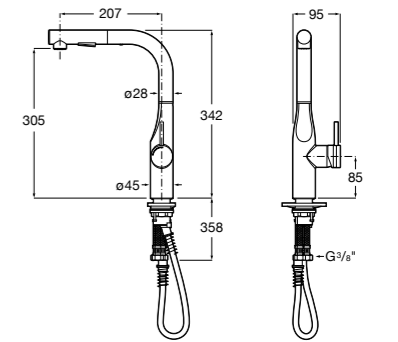

Glera ®

5A854DC00 Смеситель для кухни с поворотным изливом с выдвижным душем с 2 функциями и гибкой подводкой. Cold start.