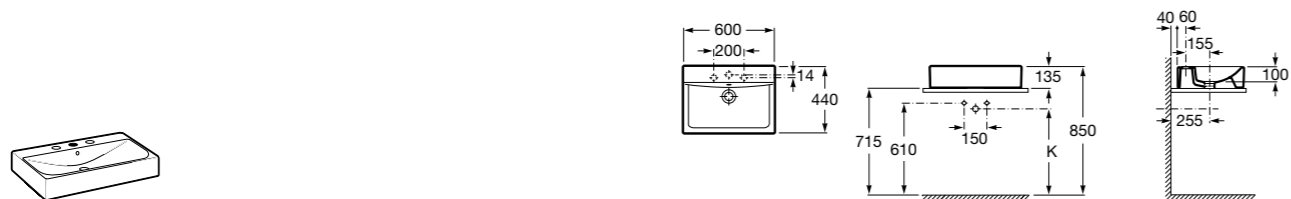

Diverta

32711G000 Накладная керамическая раковина. Смеситель не входит в комплект.