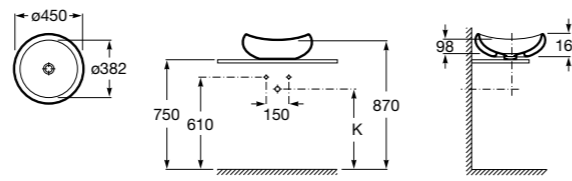

Urbi 1

327225000 Накладная керамическая раковина. Смеситель не входит в комплект.