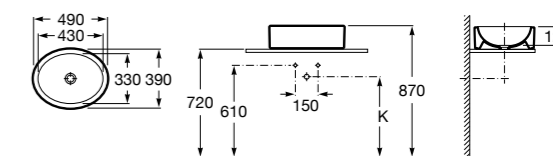

**Diverta**

327111000 Настенная или накладная керамическая раковина. Смеситель не входит в комплект.

Размеры в мм

**Sofia**

327720000 Накладная керамическая раковина. Смеситель не входит в комплект.

**Beyond**