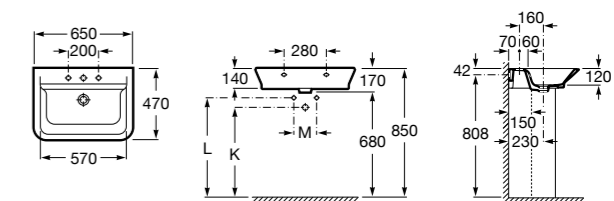

Debba

325993000 Настенная керамическая раковина. Смеситель не входит в комплект.

33799000Y Пьедестал для керамической раковины.

33799100Y Полупьедестал для керамической раковины.