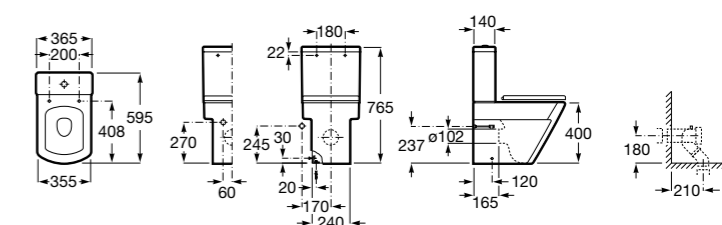

Leon

1. **342649000** Чаша унитаза с универсальным выпуском. Включен установочный комплект.
   341649000 Бачок с механизмом двойного смыва 6/3 литра с нижним подводом воды.
   ZRU9302943 Сиденье с крышкой тонкое.

Giralda

1. **342466000** Чаша SH.
   341469000 Бачок AI.
   ZRU9000046 Сиденье с крышкой.
   ZRU9000047 Сиденье с крышкой.

Унитазы напольные укороченные

Victoria

1. **342394..0** Чаша унитаза с вертикальным выпуском. Включен установочный комплект (B).
   34239U000 Чаша унитаза с косым выпуском. Включен установочный комплект (A).
   342399000 Чаша унитаза с горизонтальным выпуском. Включен установочный комплект (A).
   34139H..0 Бачок с механизмом двойного смыва 6/3 литра с боковым подводом воды. Включен установочный комплект, механизм для подвода воды и механизм смыва.
   34139Z000 Бачок с механизмом двойного смыва 6/3 литра с нижним подводом воды. Включен установочный комплект, механизм для подвода воды и механизм смыва.
   801B62..B Сиденье и крышка с механизмом «мягкое закрывание» для унитаза. Материал SUPRALIT®.
   801B60..B Сиденье и крышка с креплениями из нержавеющей стали для унитаза. Материал SUPRALIT®.
   801B66..B Сиденье и крышка с креплениями из пластика. Материал SUPRALIT®.
   ZRU8013900 Сиденье и крышка с креплениями из нержавеющей стали для унитаза.
   ZRU8013920 Сиденье и крышка с механизмом «мягкое закрывание» быстрого снятия для унитаза.

Hall