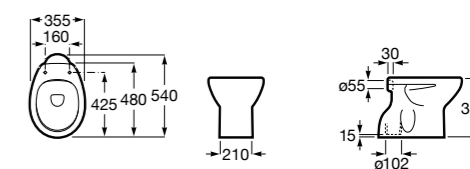

Victoria

344398..0	Чаша унитаза с вертикальным выпуском. Включает: крепежный комплект.
801B62..B	Сиденье и крышка с механизмом «мягкое закрывание» для унитаза. Материал SUPRALIT®.
801B60..B	Сиденье и крышка с креплениями из нержавеющей стали для унитаза. Материал SUPRALIT®.
801B66..B	Сиденье и крышка с креплениями из пластика. Материал SUPRALIT®.
V0007800R	Манжет прямой.