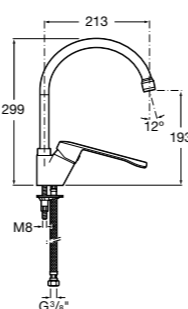

Доступность / смесители для кухни / на край мойки

Victoria Pro

5A8423C00 PRO - Однорычажный кухонный смеситель с поворотным изливом, ручкой для людей ограниченными возможностями.