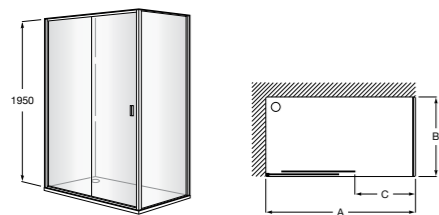

Victoria Standard L2-E + LF

Фронтальное расположение с 1 раздвижной створкой + 1 фиксированной створкой + 1 фиксированный боковой элемент.

	Ширина (A)	Открытие (C)
L2-E	A	
AM18610012	1000	390
AM18611012	1100	415
AM18612012	1200	465
AM18613012	1300	515
AM18614012	1400	565
AM18615012	1500	615
AM18616012	1600	665
LF (B)	B	
AM18707012M	700	
AM18707512M	750	
AM18708012M	800	
AM18709012M	900