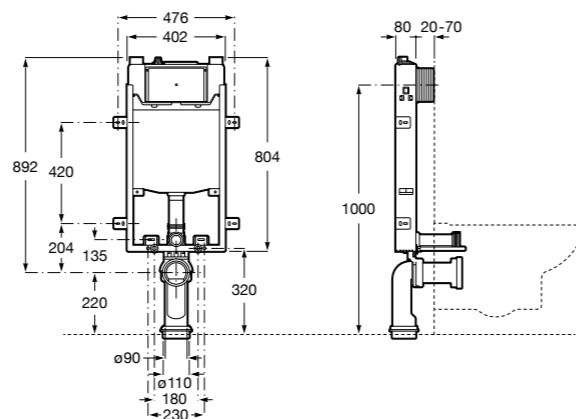

Duplo WC One Smart ©

890078020 Каркас с компактным бачком с двойной системой смыва, шланг подачи воды для Smart-унитазов, гофрированная труба и монтажные принадлежности. Минимальная глубина 107 мм, высота 1190 мм, патрубок 90/110 ø. Осевое расстояние 180 и 230 мм. Рекомендуется для установки с подвесным унитазом In-Wash® Inspira. Регулируемые ножки 0-200 мм с тормозной системой. Верхнее гидравлическое соединение. Может быть укомплектован совместимой панелью смыва Roca (в комплект не входит).