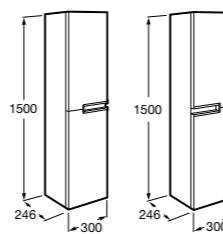

Lander

857269XXX Реверсивная шкаф-колонна с регулируемыми по высоте полочками. По центру колонны открытый модуль для хранения, который облегчает открытие дверей.

Natura

851074392 Колонна из натурального дерева с открытыми полочками и дверцей.

Anima

856931XXX Реверсивная шкаф-колонна с регулируемыми по высоте полочками.

Aneto

857431806 Шкаф-колонна левая.
857467806 Шкаф-колонна правая.

The Gap ©

857554XXX Шкаф-колонна.

Lago

857297806 Шкаф-колонна белый глянец.
857297444 Шкаф-колонна светлый дуб.

The Gap Original

ZRU9302739 Шкаф-колонна левая с металлическими полочками, белый матовый.
ZRU9302738 Шкаф-колонна правая с металлическими полочками, белый матовый.
ZRU9302884 Шкаф-колонна левая с металлическими полочками, белый глянец.
ZRU9302883 Шкаф-колонна правая с металлическими полочками, белый глянец.
ZRU9302747 Шкаф-колонна левая с металлическими полочками, фиолетовый.
ZRU9302746 Шкаф-колонна правая с металлическими полочками, фиолетовый.

Victoria Ice/Black Edition

ZRU9302729 Шкаф-колонна реверсивная белый глянец.
ZRU9000095 Шкаф-колонна реверсивная черный глянец.

Victoria Nord

ZRU9000026 Шкаф-колонна реверсивная белый глянец.
ZRU9000025 Шкаф-колонна реверсивная венге.

Up

ZRU9303013 Шкаф-колонна левая.
ZRU9303014 Шкаф-колонна правая.

Luna

856842XXX Открытый шкафчик.

Мебельная фурнитура

Органайзеры

Органайзеры.

816819409 90 x 90
816820409 100 x 208

Ronda

ZRU9303005 Шкаф-колонна левая, бетон/белый матовый.
ZRU9303006 Шкаф-колонна правая, бетон/белый матовый.
ZRU9302966 Шкаф-колонна левая, белый глянец/антрацит.
ZRU9302967 Шкаф-колонна правая, белый глянец/антрацит.

Крючки для полотенец для мебели

816761001 Набор из 2 крючков для полотенец для мебели.

Etna