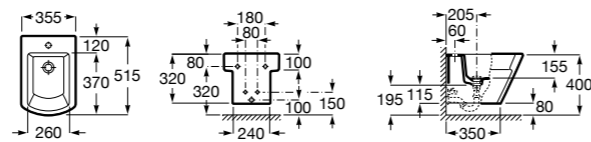

Биде подвесные укороченные