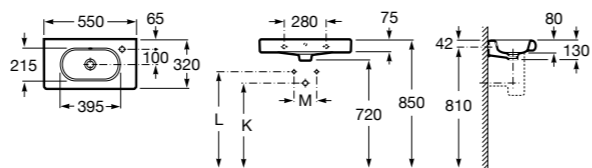

Meridian

32724Y000 Настенная керамическая раковина. Смеситель не входит в комплект.

32724Z000 Настенная керамическая раковина. Смеситель не входит в комплект.

337242000 Полуьпедестал для керамической раковины компакт.