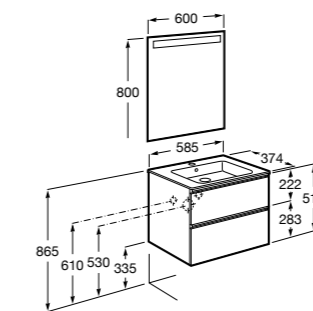

The Gap Compact ®

1. **851495XXX** UNIK - Комплект мебели с 2 ящиками и раковиной (смеситель располагается по центру).
   851526XXX PACK - Комплект мебели с 2 ящиками и раковиной (смеситель располагается по центру) и зеркала Eidos.
   816826339 Набор из 2 ножек 335 мм для мебели UNIK с 2 ящиками.
   816826458 Набор из 2 ножек 335 мм для мебели UNIK с 2 ящиками.