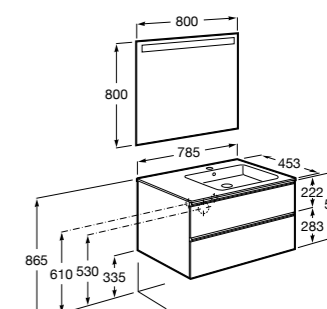

The Gap раковина справа ®

851480XXX UNIK - Комплект мебели с 2 ящиками и раковины.

851513XXX ПАК - Комплект мебели с 2 ящиками, раковины и зеркала Eidos.

816826339 Набор из 2 ножек 335 мм для мебели UNIK с 2 ящиками.

816826458 Набор из 2 ножек 335 мм для мебели UNIK с 2 ящиками.