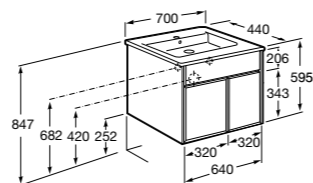

Up

1. **ZRU9303011** Мебельный модуль белый глянцевый.
   327471000 Раковина The Gap Original 700.