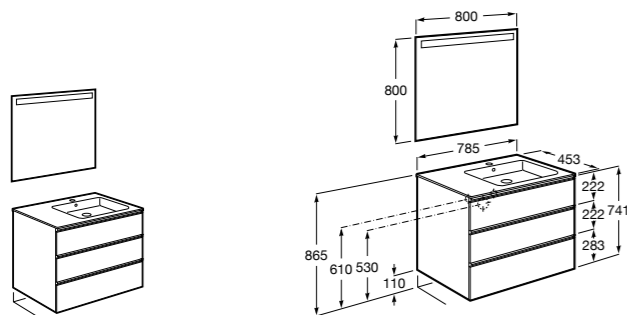

The Gap раковина справа ®

851489XXX	UNIK - Комплект мебели с 3 ящиками и раковины.
851521XXX	РАСК - Комплект мебели с 3 ящиками, раковины и зеркала Eidos.
816827339	Набор из 4 ножек 110 мм для мебели UNIK с 3 ящиками.
816827458	Набор из 4 ножек 110 мм для мебели UNIK с 3 ящиками.

The Gap Original

ZRU9302732	Мебельный модуль белый матовый.
ZRU9302877	Мебельный модуль белый глянцевый.
ZRU9302740	Мебельный модуль фиолетовый.
327470000	Раковина The Gap Original 800.