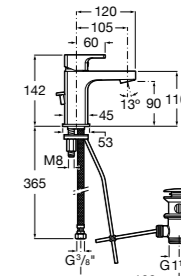

L90C

5A3A01C00 Смеситель для раковины компактный, с донным клапаном и гибкой подводкой. Cold start.