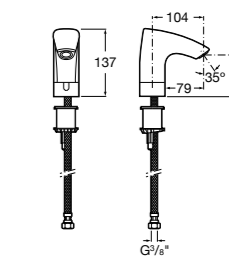

M3-E

1. **5A5602C00** Электронный кран для раковины для подвода одной воды. Ограничитель потока воды 5,7 л/мин, гибкая подводка. Питание от четырех щелочных батареек 1,5V LRG (AA). Батарейки не включены в комплект.
2. **5A5702C00** Электронный кран для раковины для подвода одной воды. Гибкая подводка. Питание от сети 230 V. Источник питания включен в комплект.