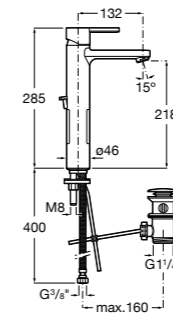

Naia

5A3496C00 Смеситель для раковины с высоким изливом, с донным клапаном и гибкой подводкой. Cold start.