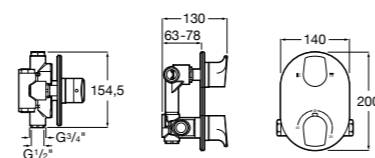

5A0190C00 Встраиваемый термостат для ванны и душа с переключателем потока.