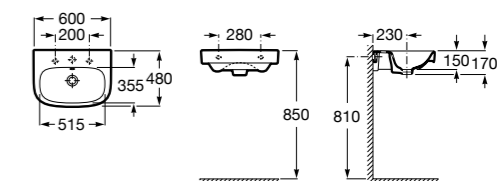

Debba

1. **32799400Y** Настенная керамическая раковина. Смеситель не входит в комплект.
   33799000Y Пьедестал для керамической раковины.
   33799100Y Полупьедестал для керамической раковины.