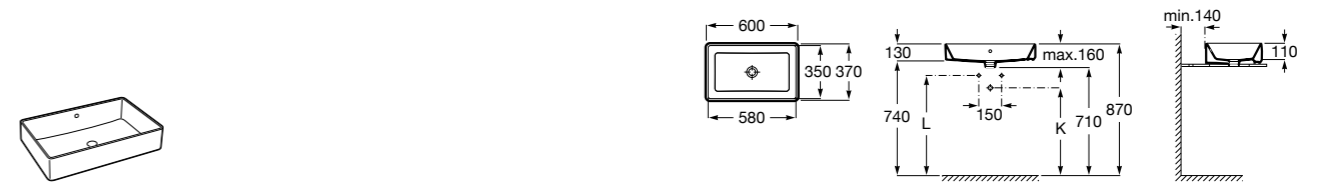

The Gap Square ©

3270Y2000 Накладная керамическая раковина. Смеситель не входит в комплект.