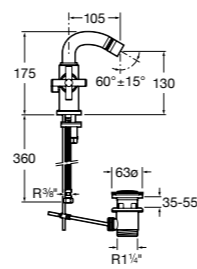

Monodin-N

5A6198C00 Смеситель для биде с цепочкой, регулятором направления потока и гибкой подводкой.

Alfa

5A6F25C00 Смеситель для биде с регулятором направления потока, донным клапаном и гибкой подводкой.

Cala

5A606EC00 Смеситель для биде с регулятором направления потока, донным клапаном и гибкой подводкой.

Victoria

5A6N25C0M Смеситель для биде с регулятором направления потока, донным клапаном и гибкой подводкой.

L20

5A6A09C0M Смеситель для биде с регулятором направления потока, донным клапаном и гибкой подводкой.

Victoria

5A6125C0M Смеситель для биде с регулятором направления потока, держателем для цепочки и гибкой подводкой.

Смесители для биде / монтаж на бортик / двухвентильные

L20

5A6B09C00 Смеситель для биде с регулятором направления потока, держателем для цепочки и гибкой подводкой.

Loft

5A6043C00 Смеситель для биде с регулятором направления потока, донным клапаном и гибкой подводкой.

Carmen

5A6A4BC00 Смеситель для биде с регулятором направления потока, донным клапаном click-clack и гибкой подводкой воды.

Brava

5A6130C00 Смеситель для биде с регулятором направления потока и гибкой подводкой.

Brava

5A6530C00 Встраиваемый вентиль для биде, синий указатель (холодный).
5A6630C00 Встраиваемый вентиль для биде, красный указатель (горячий).