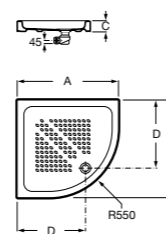

Italia

Угловой керамический душевой поддон.

	A	B	C	D	Rad
3740HL000	900	900	80	625	550
3740HM000	800	800	80	525	550