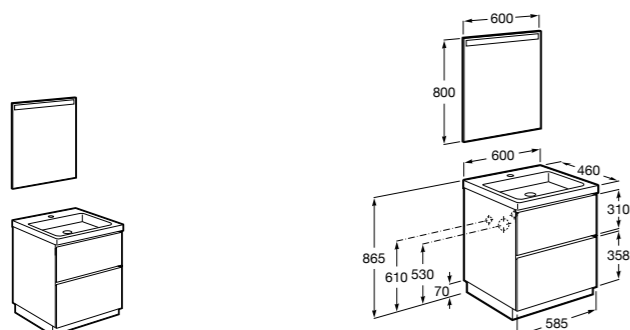

Lander

851424XXX	UNIK - Комплект мебели и раковины. Ножки и смеситель не входят в комплект. Встроенная розетка. Модуль дополнительно обработан защитой от влаги.
851429XXX	РАСК - Комплект мебели, раковины и зеркала Eidos. Ножки и смеситель не входят в комплект. Встроенная розетка. Модуль дополнительно обработан защитой от влаги.
816824339	Комплект из 2-х ножек.