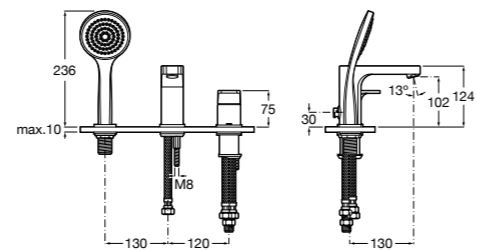

L90

5A9801C00 Монтируемый на край ванны двухвентильный смеситель для ванны-душа с изливом 197 мм, с душевой лейкой и гибким шлангом.