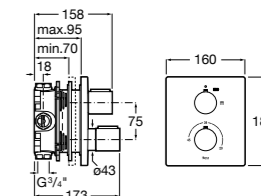

Размеры в мм
*до окончания складских запасов

5A2C88C00 Встраиваемый термостат для душа. Установка с RocaBox Арт. 525869403.