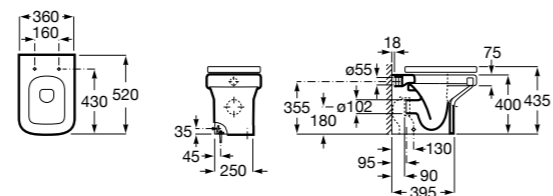

Meridian

347247000	Чаша унитаза укороченная с двойным выпуском. В комплект включен выпускной патрубок, крепление для патрубков и установочный комплект.
8012A2..B	Сиденье и крышка с механизмом «мягкое закрытие» для унитаза. Материал SUPRALIT®. ©
8012A0..B	Сиденье и крышка с креплениями из нержавеющей стали для унитаза. Материал SUPRALIT®. ©
801D12003	Сиденье и крышка для унитаза.
V0007900R	Патрубок для вертикального выпуска. Расстояние до стены в собранном виде 120 мм.
V0007700R	Патрубок для вертикального выпуска. Расстояние до стены 150 мм.
V0013100R	Настенный установочный комплект для патрубка.

Dama

347787000	Чаша унитаза укороченная с двойным выпуском. В комплект включен установочный комплект.
801782004	Сиденье и крышка с механизмом «мягкое закрытие» для унитаза.
801780004	Сиденье и крышка для унитаза.
V0007900R	Патрубок для вертикального выпуска. Расстояние до стены в собранном виде 120 мм.