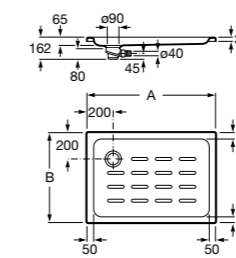

Easy STA

Акриловый душевой поддон с противоскользящим покрытием. Включает сливной комплект.

	A	B
276081000	900	900
276080000	800	800
276079000	750	750

Easy STA

Угловой акриловый душевой поддон с противоскользящим покрытием. Включает сливной комплект.

	A	B	R
276085000	900	900	504
276084000	800	800	504
276083000	750	750	373

Керамические душевые поддоны

Malta Walk-In

Керамический душевой поддон с противоскользящим покрытием и с платформой венге.

373524000