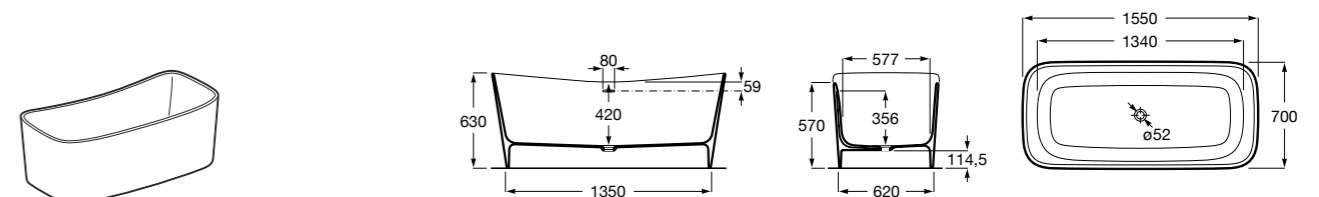

Maui Square ©

248502000 Прямоугольная ванна STONEX®, интегрированный слив-перелив, донный клапан с системой click-clack.