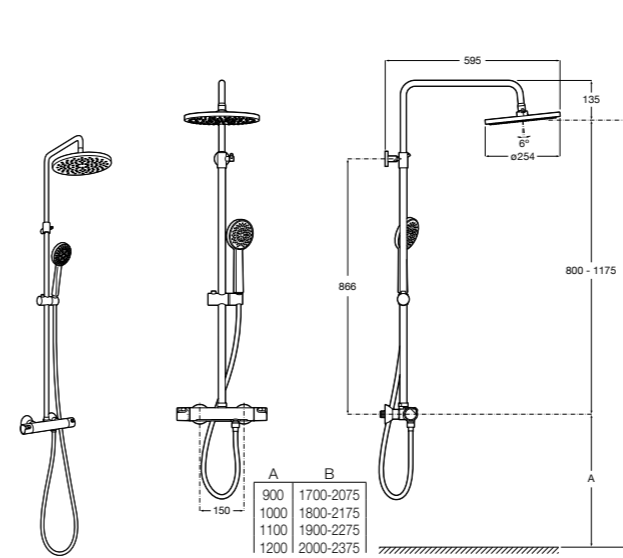

Victoria-T Plus

5A2C18C00* Душевая стойка со смесителем-термостатом, регулируемая высота (800-1200). Включает: верхний душ диаметром 254 мм, ручной душ диаметром 100 мм с одним режимом напора воды, гибкий металлический шланг 1,7 м и держатель с возможностью регулировки наклона и высоты.