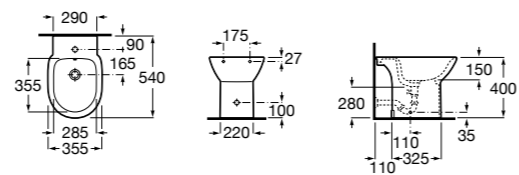

Debba Round ©

355998000 Биде без крышки. Включает: установочный комплект. Смеситель не входит в комплект.
806B2000B Крышка для биде с креплениями из нержавеющей стали. Материал SUPRALIT®.

Victoria

355394..0 Биде без крышки. Включает: установочный комплект. Смеситель не входит в комплект.
806390..4 Крышка для биде с креплениями из нержавеющей стали.

Биде напольные укороченные

Hall

357624000 Биде укороченное приставное без крышки. Включает: установочный комплект. Смеситель не входит в комплект.
806620004 Крышка для укороченного биде с металлическими креплениями.

Meridian

357247000 Биде укороченное приставное без крышки. Включает: установочный комплект. Смеситель не входит в комплект.
8062AC..B Крышка для укороченного биде с механизмом «мягкое закрывание». Материал SUPRALIT®. ©
8062AB..B Крышка для биде с креплениями из нержавеющей стали. Материал SUPRALIT®. ©

Размеры в мм

Dama

357787000 Биде укороченное приставное к стене, без крышки. Смеситель не входит в комплект.
80678C004 Крышка для укороченного биде с механизмом «мягкое закрывание».
80678B004 Крышка для укороченного биде.

Debba Square

355997000 Биде укороченное приставное к стене, без крышки. Смеситель не входит в комплект.

Биде подвесные

Beyond

3570B6..0 Подвесное биде без крышки. Включает: установочный комплект.
806B82..B Крышка для биде с механизмом «мягкое закрывание». Материал SUPRALIT®.

Hall

35762K000 Подвесное биде без крышки. Смеситель не входит в комплект. Для установки подвесных биде необходима совместимая система инсталляции Rosa.
80662B004 Крышка для биде с металлическими креплениями.

Inspira Square