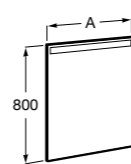

Prisma Comfort

COMFORT - Зеркало с верхней LED-подсветкой, встроенной снизу функцией рассеянного света и системой антизапотевания. Бесконтактное включение с помощью датчика движения.

	A
812277000	1300
812268000	1200
812267000	1100
812266000	1000
812265000	900
812264000	800
812263000	600