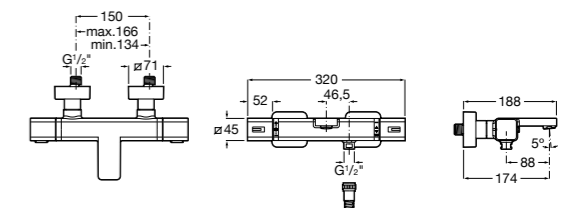

T-1000 Square

5A121AC00 Монтируемый на стену термостат для ванны и душа с переключателем потока.