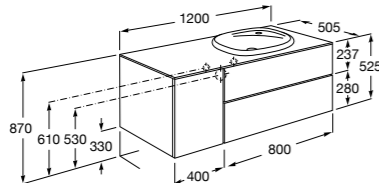

Beyond раковина справа

851392XXX UNIK - Комплект мебели из двух ящиков и шкафа с одной дверцей и раковины справа. Материал раковины Surfex®. Смеситель и ножки не входят в комплект.