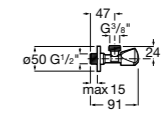

Be Fresh One

5B9D30C00 Комплект гигиенического душа. Включает: душевую лейку, настенный держатель с предохранительным клапаном и металлический гибкий шланг.

Be Fresh Go

5B9230C00 Комплект гигиенического душа. Включает: душевую лейку, настенный держатель с предохранительным клапаном и металлический гибкий шланг.

Be Fresh One

5B9M30C00 Комплект гигиенического душа (1 режим). Включает: душевую лейку, настенный держатель с предохранительным клапаном, угловой запорный кран и металлический гибкий шланг.

Вентили

Brava

5A8030C00 Угловой вентиль для стиральной и посудомоечной машин.

Be Fresh One

5B9N30C00 Комплект гигиенического душа (2 выхода). Включает: душевую лейку, настенный держатель с предохранительным клапаном и металлический гибкий шланг.

Carmen

5A154BC00 Встраиваемый вентиль.

Be Fresh Go

5B9130C00 Комплект гигиенического душа. Включает: душевую лейку, настенный пластиковый держатель и металлический гибкий шланг.

5B9130B00 Комплект гигиенического душа. Включает: душевую лейку, настенный пластиковый держатель и пластиковый гибкий шланг. Белый.

5B9130..0 Комплект гигиенического душа. Включает: душевую лейку, настенный пластиковый держатель и металлический гибкий шланг. Покрытие Everlux.

Loft

5A1543C00 Встраиваемый вентиль. 1/2". F-указатель (холодная).

5A1843C00 Встраиваемый вентиль. 1/2". C-указатель (горячая).

Loft

5A1643C00 Встраиваемый вентиль. 3/4". F-указатель (холодная).

5A1943C00 Встраиваемый вентиль. 3/4". C-указатель (горячая).

Brava

5A1530C00 Встраиваемый вентиль. 1/2". Синий указатель (холодная).

5A0530C00 Встраиваемый вентиль. 1/2". Красный указатель (горячая).

Угловые запорные краны для смесителей

Brava