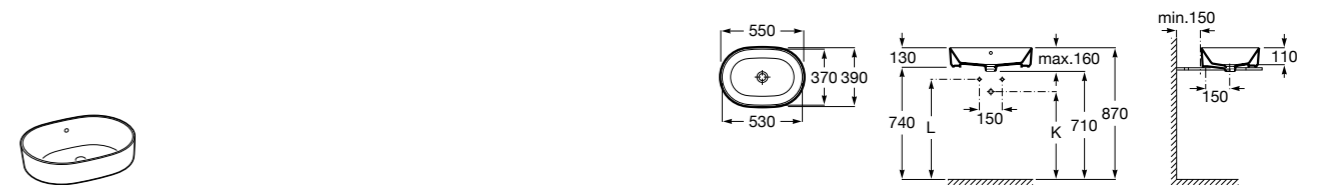

The Gap Round ©

3270Y1000 Накладная керамическая раковина. Смеситель не входит в комплект.

Размеры в мм