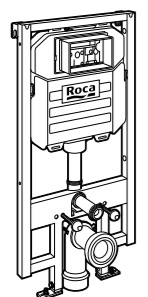

Duplo WC

890090020 Каркас со встроенным бачком и системой двойного смыва для подвесного унитаза, минимальная глубина 140 мм. Осевое расстояние 180 мм. Патрубок Ø 90 и 110. Максимальная нагрузка 400 кг, регулируемые ножки 0-200 мм. Верхнее гидравлическое соединение.