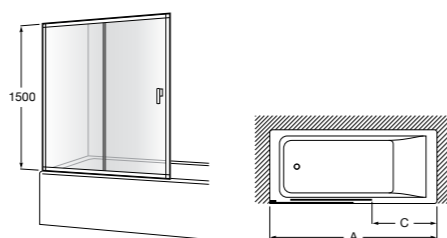

Easy BL2-E

Фронтальное ограждение для ванны. 1 раздвижная створка + 1 фиксированная.

		Минимальное открытие (C)
BL2-E (A)	От 970 до 1400	355
	От 1401 до 1500	565
	От 1501 до 1800	615
	От 1801 до 2000	765