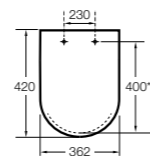

The Gap Round

801D12..1 Сиденье и крышка с механизмом «мягкое закрытие» для унитаза.

801D10..1 Сиденье и крышка для унитаза.