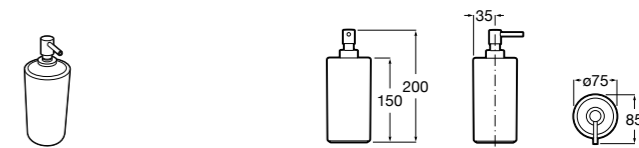

Victoria
816679001 Диспенсер на столешницу.

Onda
3870ZD000 Диспенсер на столешницу.

Superinox
817312002 Диспенсер на столешницу.

Nuova
816532001 Диспенсер на столешницу.

Onda
816861012 Диспенсер на столешницу. Черный цвет.
816861009 Диспенсер на столешницу. Белый цвет.
816861013 Диспенсер на столешницу. Синий цвет.