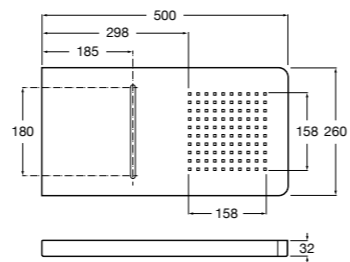

Держатели для душевых насадок

Потолочный держатель

Потолочный держатель для душевой насадки. Совместим с RainDream и RainSense.

	A	
5B0650C00	300	
5B0550C00	200	
5B0450C00	100	
5B0550..0 ©	200	Покрытие Everlux.

Потолочный держатель

Потолочный держатель для душевой насадки 100 мм. Совместим с RainDream и RainSense.

5B1050C00	

Настенный держатель

Настенный держатель для душевой насадки. Совместим с RainDream и RainSense.

	A	
5B0350C00	500	
5B0250C00	400	
5B0150C00	300	
5B0250..0	400	Покрытие Everlux.

Настенный держатель

5B0750C00 Настенный держатель для душевой насадки. Совместим с Stella.

Настенный держатель

5B0950C00 Настенный держатель для душевой насадки 400 мм. Совместим с RainDream и RainSense.

Душевые насадки, монтаж к стене

Puzzle

5A9978C00 Монтируемая к стене душевая насадка из нержавеющей стали с функцией каскадного потока.