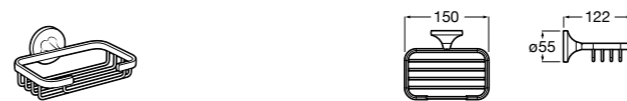

Classica
816815001 Контейнер решетчатый.