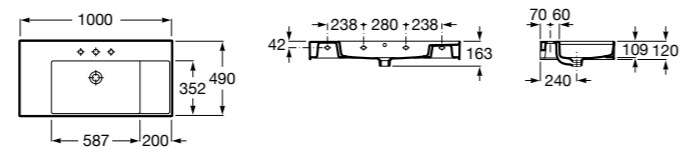

Kalahari

327897000 Настенная или накладная керамическая раковина. Смеситель не входит в комплект.