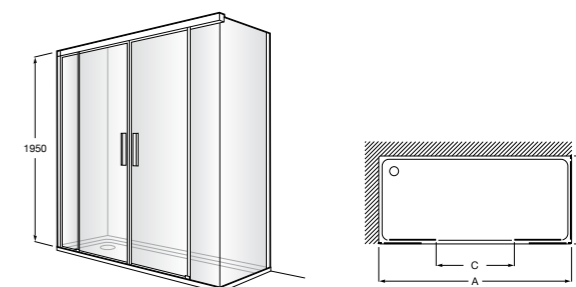

Fusion-N L4 + LF

Фронтальное расположение. 2 раздвижных элемента + 2 фиксированных элемента + 1 фиксированный элемент сбоку.

		Минимальное открытие (C)
L4 (A)	От 1170 до 1400	420
	От 1401 до 1800	519
	От 1801 до 2000	719
LF (B)	От 200 до 500	-
	От 501 до 800	-
	От 801 до 1000	-