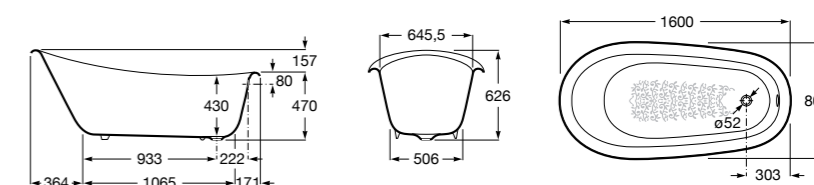

Luna

Акриловая ванна асимметричная, глубина 48 см. Монтажный комплект заказывается отдельно.

	A	B	Объем, л	
7248640000	Левая	1700	1150	350
7248641000	Правая	1700	1150	350

724F185000	Монтажный комплект (каркас, комплект креплений к стене, система слив-перелив полуавтомат).
7259132000	Фронтальная панель левая.
7259133000	Фронтальная панель правая.

Welna

Акриловая ванна асимметричная, глубина 48 см. Монтажный комплект заказывается отдельно.

	A	B	Объем, л	
7248642000	Левая	1600	1000	280
7248643000	Правая	1600	1000	280

724F186000	Монтажный комплект.
7259137000	Фронтальная панель левая.
7259138000	Фронтальная панель правая.

Чугунные ванны

Newcast

233650007	Овальная чугунная эмалированная ванна с противоскользящим покрытием дна, внешнее покрытие белого цвета. Ножки и слив не включены.
233650002	Овальная чугунная эмалированная ванна с противоскользящим покрытием дна, внешнее покрытие черного цвета. Ножки и слив не включены.
233650003	Овальная чугунная эмалированная ванна с противоскользящим покрытием дна, внешнее покрытие бордового цвета. Ножки и слив не включены.
233650004	Овальная чугунная эмалированная ванна с противоскользящим покрытием дна, внешнее покрытие синего цвета. Ножки и слив не включены.
233650000	Овальная чугунная эмалированная ванна с противоскользящим покрытием дна, внешнее покрытие серого цвета. Ножки и слив не включены.
233650008	Овальная чугунная эмалированная ванна с противоскользящим покрытием дна, внешнее покрытие медного цвета. Ножки и слив не включены.

Carmen