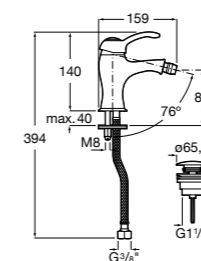

Carmen

5A604BC00 Смеситель для биде с регулятором направления потока, гладким корпусом, донным клапаном click-clack и гибкой подводкой.