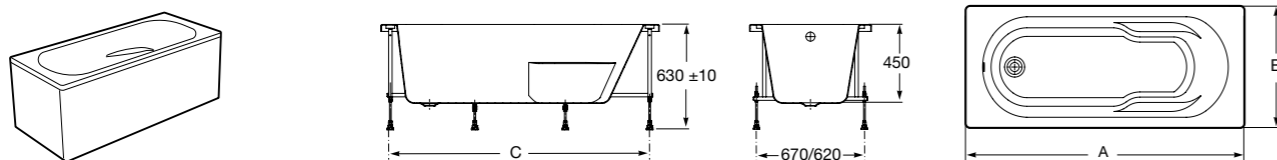

Genova, Genova-N

Акриловая ванна прямоугольная, глубина 45 см. Монтажный комплект заказывается отдельно.

	A	B	C	Объем, л
ZRU9302894	1500	750	1390	235
ZRU9302973	1600	700	1490	230

ZRU9302895	Монтажный комплект 1500 (каркас, комплект креплений к стене, система слив-перелив полуавтомат).
ZRU9302974	Монтажный комплект 1600 (каркас, комплект креплений к стене, система слив-перелив полуавтомат).
ZRU9302896	Фронтальная панель 1500.
ZRU9302975	Фронтальная панель 1600.
ZRU9302897	Боковая панель 750, левая.
ZRU9302898	Боковая панель 750, правая.
ZRU9302976	Боковая панель 700, левая.
ZRU9302977	Боковая панель 700, правая.