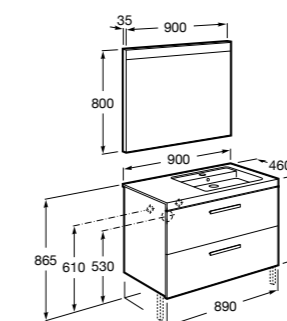

Prisma раковина справа

1. **855954XXX** UNIK - Комплект мебели и раковины. Компактный сифон. Ножки и смеситель не входят в комплект.
   855938XXX PACK - Комплект мебели, раковины и зеркала Prisma Basic со встроенной LED-подсветкой. Компактный сифон. Ножки и смеситель не входят в комплект.
   816764339 Комплект из 2-х ножек.