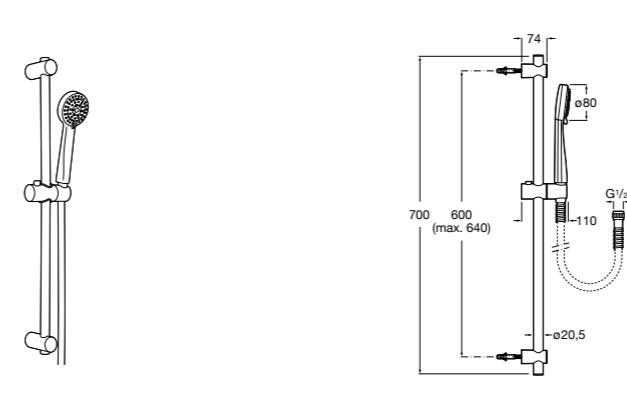

Stella 80/1

5B9403C00 Душевой комплект. Включает в себя: ручной душ 80 мм с 1 функцией, штангу 700 мм, регулируемый держатель для ручного душа и гибкий шланг 1,70 м.