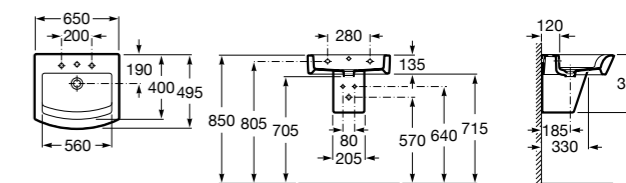

Размеры в мм

**Hall**

327620000 Настенная или накладная керамическая раковина. Смеситель не входит в комплект.

**Element**

327570000 Настенная или накладная керамическая раковина. Смеситель не входит в комплект.