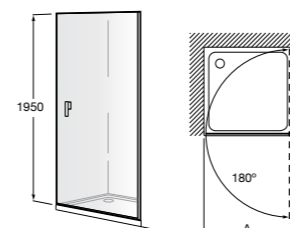

Easy PE

Фронтальное расположение. 1 распашной элемент.

PE (A)	От 670 до 800
	От 801 до 1000