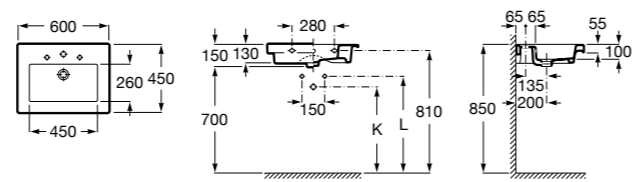

The Gap

3270M1000 Настенная или накладная керамическая раковина. Смеситель не входит в комплект.