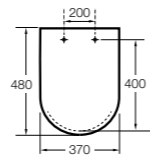

Inspira Round compacto

80152C..B ROUND - Сиденье и крышка с механизмом «мягкое закрытие» для унитаза-компакт. Материал SUPRALIT®.

The Gap Square

801470..4 Сиденье и крышка для унитаза.

801472..4 Сиденье и крышка с механизмом «мягкое закрытие» для унитаза.