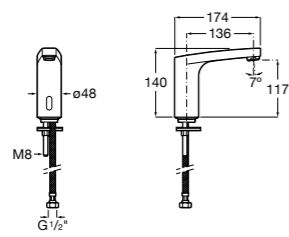

L70-E ®

1. **5A5C09C00** Электронный кран для раковины для подвода одной воды. Ограничитель потока воды 5 л/мин, гибкая подводка. Питание от четырех щелочных батареек 1,5V LRG (AA). Батарейки не включены в комплект.
2. **5A5D09C00** Электронный кран для раковины для подвода одной воды. Ограничитель потока воды 5 л/мин, гибкая подводка. Питание от сети 230 V. Источник питания включен в комплект.