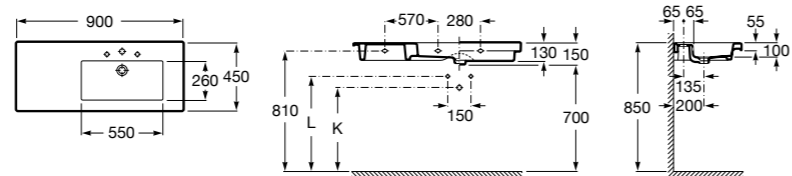

Prisma

327543000 Настенная или накладная керамическая раковина. Смеситель не входит в комплект.

Prisma

327544000 Настенная или накладная керамическая раковина. Смеситель не входит в комплект.

Dama

32781000 Настенная керамическая раковина. Смеситель не входит в комплект.

337470000 Пьедестал для керамической раковины.

337471000 Полупьедестал для керамической раковины.

Meridian

32724D000 Настенная керамическая раковина. Смеситель не входит в комплект.

335240000 Пьедестал для керамической раковины.

337241000 Полупьедестал для керамической раковины.

Carmen

3270A0..0 Настенная керамическая раковина под пьедестал с установочным комплектом и одним отверстием под смеситель. Смеситель и пьедестал не входят в комплект.

3270A0..3 Настенная керамическая раковина под пьедестал с установочным комплектом и тремя отверстиями под смеситель. Смеситель и пьедестал не входят в комплект.

3370A0..0 Керамический пьедестал для раковины. Монтажный комплект не входит.

Размеры в мм

Inspira

32752B..0 Настенная или накладная керамическая раковина из материала FINECERAMIC®. Смеситель не входит в комплект.

Kalahari

32787800H Настенная или накладная керамическая раковина. Смеситель не входит в комплект.

327878000 Настенная или накладная керамическая раковина без отверстия под смеситель.

The Gap

3270M0000 Настенная или накладная керамическая раковина. Смеситель не входит в комплект.

Prisma

327545000 Настенная или накладная керамическая раковина. Смеситель не входит в комплект.

Hall

32762G000 Настенная или накладная керамическая раковина. Смеситель не входит в комплект.

337621000 Полупьедестал для керамической раковины.

Diverta

327110000 Настенная или накладная керамическая раковина. Смеситель не входит в комплект.