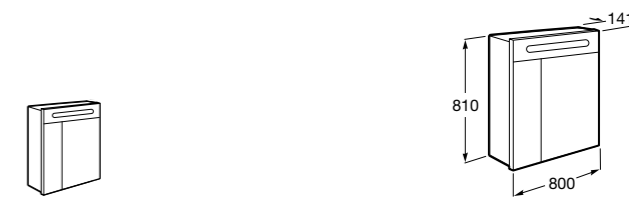

Victoria Nord

Зеркальный шкаф с LED-светильником и регулируемыми по высоте стеклянными полочками.

ZRU9000033	Зеркальный шкаф.