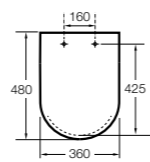

Inspira Square

801532..B SQUARE - Сиденье и крышка с механизмом «мягкое закрытие» для унитаза. Материал SUPRALIT®.

Meridian-N Comfort ©

8012AC..B Сиденье и крышка с креплениями из нержавеющей стали и механизмом «мягкое закрытие» для укороченного унитаза.

8012AB..B Сиденье и крышка с креплениями из нержавеющей стали для укороченного унитаза. Материал SUPRALIT®.