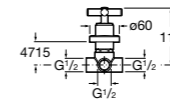

Встраиваемые переключатели

Loft

5A9043C00 1/2" встраиваемый переключатель (2 положения) для ванны или душа.

5A9143C00 1/2" встраиваемый переключатель (3 положения) для ванны или душа.