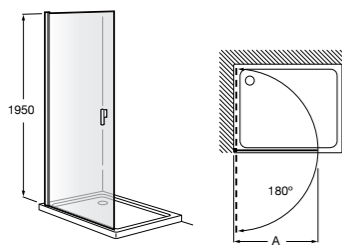

Easy D1HF

Фиксированная панель + 1 распашной элемент.

D1HF (A)	От 800 до 880	
	От 881 до 1200	
	От 1201 до 1400	

**Easy D1H**

Панель распашная.

D1H (A)	От 600 до 800
	От 801 до 1000

Душевые панели / 2 фиксированные панели**Line D1HF + LF**