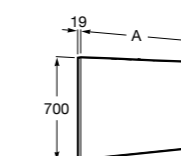

Luna

Зеркало круглое.

	A
812194000	Ø 750
812193000	Ø 550