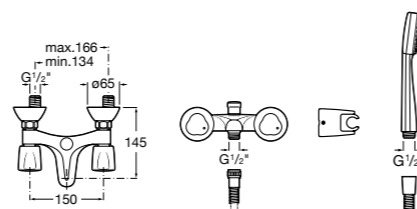

Carmen

5A014BC00 Монтируемый на стену смеситель для ванны и душа с ручным переключателем, гибким душевым шлангом 1,50 м, душевой лейкой и поворотным держателем.