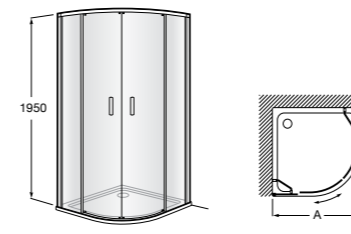

Душевые ограждения / 2 стены / угловое / распашные двери

Easy MR

Угловой душ с 2 раздвижными элементами + 2 фиксированных элемента.

		Минимальное открытие (C)
MR (A)	От 700 до 800	470
	От 801 до 1000	470