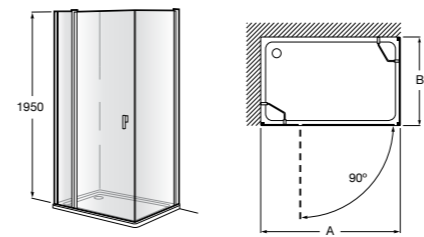

Easy PLF + LF

Фронтальное расположение. 1 распашной элемент + 1 фиксированный элемент + 1 фиксированный элемент сбоку.

		Минимальное открытие (С)
PLF (A)	От 970 до 1100	615
	От 1101 до 1200	640
	От 1201 до 1400	645
LF (B)	От 670 до 800	-
	От 801 до 900	-
	От 901 до 1000	-