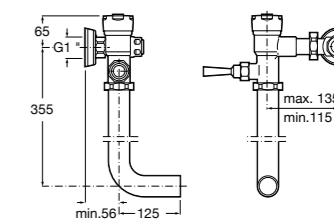

**Aqualine Confort**

5A9177C00 Нажимной смывной кран для писсуара

**Смывные краны для унитазов / настенные краны****Gem**

526900610 Смывной кран для унитаза. Изогнутая сливная труба 1".

**Aqualine Plus**

5A9577C00 Смывной кран 3/4" для унитаза. Механизм двойного слива 6/3 литра.