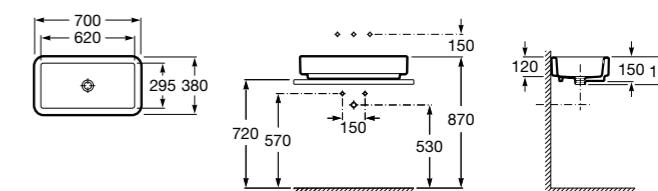

Element

327572000 Накладная керамическая раковина. Смеситель не входит в комплект.