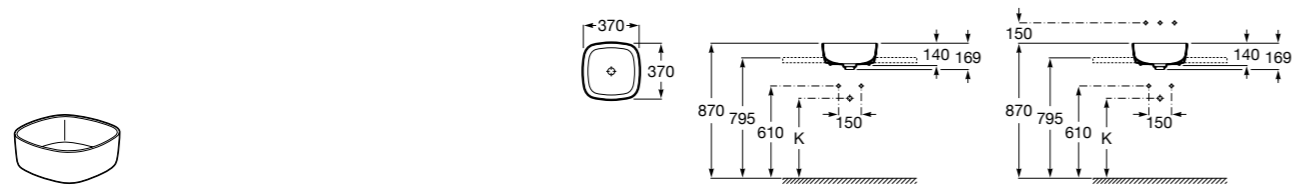

Inspira Soft

327502..0 SOFT - Накладная раковина из материала FINECERAMIC® с фиксированным открытым керамическим выпуском. Смеситель не входит в комплект.