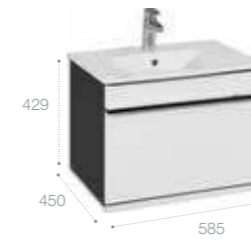

Aneto, 80 см.

Ассортимент

Модуль для раковины

Стр. 240

Арт. 857429806 60 см, белый глянец/черный матовый

Модуль для раковины

Стр. 237

Арт. 857430806 80 см, белый глянец/черный матовый