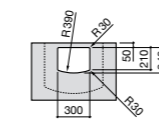

Размеры в мм

**Victoria**

32739300Y Настенная керамическая раковина. Смеситель не входит в комплект.

337390000 Пьедестал для керамической раковины.

33739200Y Полупьедестал для керамической раковины.

**Hall**