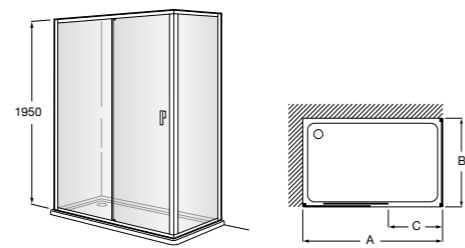

Easy L2-E + LF-C

Фронтальное расположение. 1 раздвижной элемент + 1 фиксированный элемент + 1 фиксированный элемент сбоку.

		Минимальное открытие (С)
L2-E (A)	От 970 до 1179	355
	От 1180 до 1300	465
	От 1301 до 1600	515
	От 1601 до 2000	665
LF-C (B)	От 200 до 500	-
	От 501 до 800	-
	От 801 до 1000	-