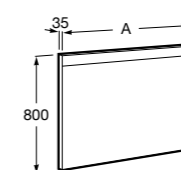

Prisma Comfort

COMFORT - Зеркало с верхней LED-подсветкой, встроенной снизу функцией рассеянного света и системой антизапотевания. Бесконтактное включение с помощью датчика движения.

	A
812277000	1300
812268000	1200
812267000	1100
812266000	1000
812265000	900
812264000	800
812263000	600

Victoria Basic

Зеркало.

	A
812330406	1200
812329406	1000
812328406	800
812327406	700
812326406	600

Luna

Зеркало прямоугольное.

	A
812192000	1300
812191000	1200
812190000	1100
812189000	1000
812188000	900
812117000	800
812184000	700
812182000	600

Prisma Basic

BASIC - Зеркало с LED-подсветкой для прямого подключения к общему выключателю ванной комнаты. Система антизапотевания не входит в комплект.

	A
812262000	1200
812261000	1100
812260000	1000
812259000	900
812258000	800
812257000	600