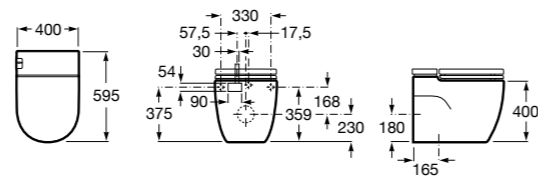

Meridian In-tank приставной

893303000 IN-TANK - Напольный приставной унитаз со встроенным бачком. В комплект входит сиденье и крышка. Необходим источник питания.