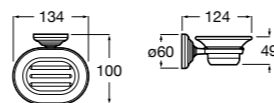

Carmen

817005001 Настенная мыльница.