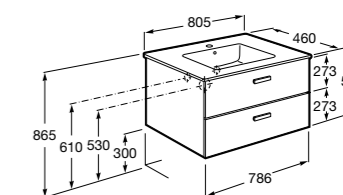

Victoria Nord

ZRU9000032	Мебельный модуль белый глянцев.
ZRU9000031	Мебельный модуль венге.
32799C000	Раковина Victoria Unik 800.