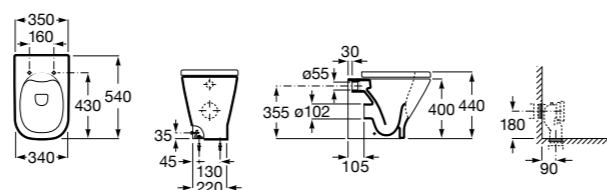

The Gap Square

347737000	Чаша унитаза Rimless.
801472004	Сиденье и крышка с механизмом «мягкое закрывание» для унитаза.
801470004	Сиденье и крышка для унитаза.
801472001	Сиденье и крышка тонкие с механизмом «мягкое закрывание» и быстрого снятия для унитаза.
801472003	Сиденье и крышка для унитаза.