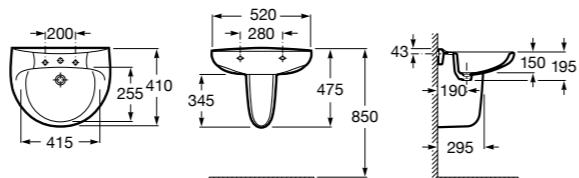

Victoria

325394..0 Настенная керамическая раковина. Смеситель не входит в комплект.

337390000 Пьедестал для керамической раковины.

33739200Y Полуьпедестал для керамической раковины.