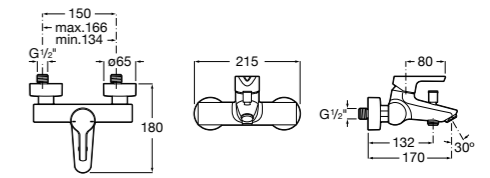

Размеры в мм

**Malva**

5A023BC0M Монтируемый на стену смеситель для ванны-душа с автоматическим переключателем потока.

**Monodin-N**

5A0298C0M Монтируемый на стену смеситель для ванны-душа с автоматическим переключателем потока.