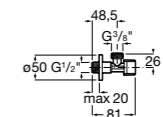

Запорный кран

525165800 Угловой запорный кран 1/2" - 3/8" (шаровый механизм, пластиковая ручка).

525165900 Угловой запорный кран 1/2" - 1/2" (шаровый механизм, пластиковая ручка).

Запорный кран

525166000 Угловой запорный кран 1/2" - 3/8" (шаровый механизм, металлическая ручка).

525166100 Угловой запорный кран 1/2" - 1/2" (шаровый механизм, металлическая ручка).