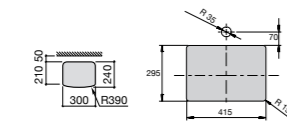

Rodeo

327866000 Раковина керамическая врезная. Смеситель не входит в комплект.

Neo Selene

322307000 Раковина керамическая врезная или встраиваемая снизу. Смеситель не входит в комплект.