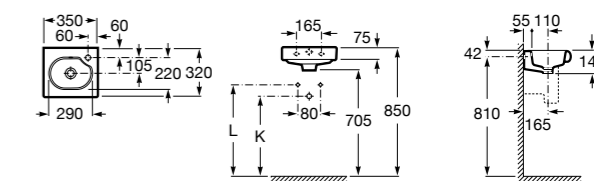

Meridian

327249000 Настенная керамическая раковина. Смеситель не входит в комплект.

337242000 Полуьпедестал для керамической раковины компакт.