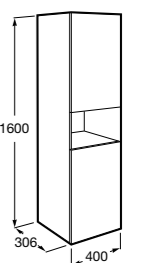

Heima

856913XXX Реверсивная шкаф-колонна с регулируемыми по высоте полочками. По центру колонны открытый модуль для хранения, который облегчает открытие дверей.