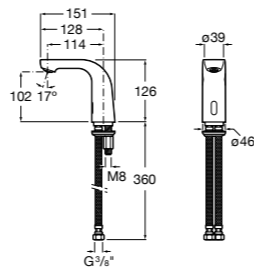

L20-E

1. **5A5609C00** Электронный кран для раковины для подвода одной воды. Ограничитель потока воды 5,7 л/мин, гибкая подводка. Питание от четырех щелочных батареек 1,5V LRG (AA). Батарейки не включены в комплект.
2. **5A5709C00** Электронный кран для раковины для подвода одной воды. Ограничитель потока воды 5,7 л/мин, гибкая подводка. Питание от сети 230 V. Источник питания включен в комплект.