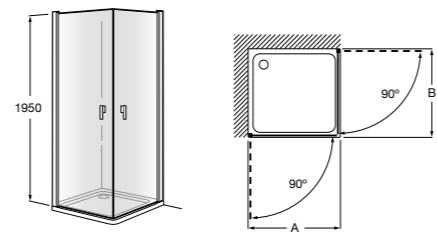

Easy 2PL

Угловой душ с 2 распашными элементами.

2PL (A и B)	От 600 до 800	
	От 801 до 1000