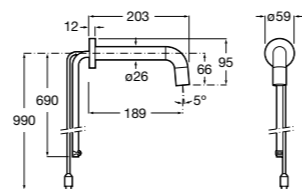

Loft-E

5A3543C00 Встраиваемый электронный смеситель для раковины с сенсором приближения. Питание от четырех щелочных батареек 1,5 V LRG (AA). С блоком предварительного смешивания горячей и холодной воды.

5A3643C00 Встраиваемый электронный смеситель для раковины с сенсором приближения. Питание от сети 230 V. Включает источник питания. С блоком предварительного смешивания горячей и холодной воды.

5A5643C00 Встраиваемый электронный смеситель для раковины с сенсором приближения. Питание от четырех щелочных батареек 1,5 V LRG (AA). Подвод одной воды.

5A5743C00 Встраиваемый электронный смеситель для раковины с сенсором приближения. Питание от сети 230 V. Включает источник питания. Подвод одной воды.