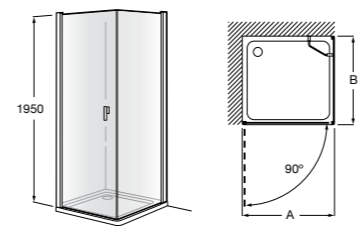

Easy PL + LF

Фронтальное расположение. 1 распашной элемент + 1 фиксированный элемент сбоку.

PL (A)	От 600 до 800
	От 801 до 1000
LF (B)	От 670 до 800
	От 801 до 900
	От 901 до 1000