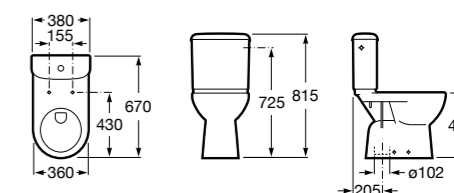

Access

342236000	Чаша унитаза с горизонтальным выпуском для комплектации с низким бачком для людей с ограниченными возможностями. Включен установочный комплект.
341230000	Бачок с механизмом двойного смыва 6/3 литра с боковым подводом воды. Включен установочный комплект, механизм для подвода воды и механизм смыва.
341231000	Бачок с механизмом двойного смыва 6/3 литра с нижним подводом воды. Включен установочный комплект, механизм для подвода воды и механизм смыва.
801232004	Сиденье и крышка с механизмом «мягкое закрытие» для унитаза.
801230004	Крышка и не цельное сиденье с креплениями из нержавеющей стали.
80123A004	Не цельное сиденье с креплениями из нержавеющей стали.
80123D004	Не цельное сиденье с креплениями из нержавеющей стали.