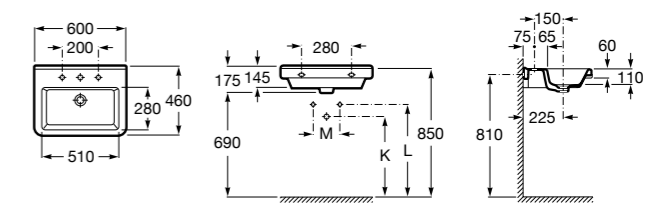

Dama

1. **327784000** Настенная керамическая раковина. Смеситель не входит в комплект.
   337470000 Пьедестал для керамической раковины.
   337471000 Полупьедестал для керамической раковины.