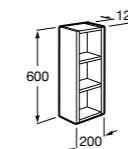

Luna

856842XXX Открытый шкафчик.

Мебельная фурнитура