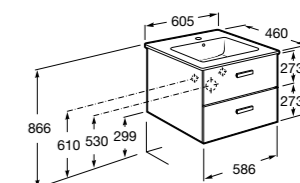

Victoria Nord

ZRU9000028	Мебельный модуль белый глянец.
ZRU9000027	Мебельный модуль венге.
32799E000	Раковина Victoria Unik 600.