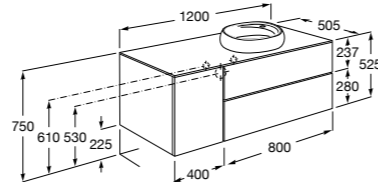

Beyond раковина справа

851399XXX Мебельный модуль для размещения накладной раковины 455 мм справа. Раковины и смесители не входят в комплект.