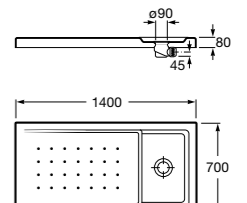

Керамические душевые поддоны**Malta Walk-In**

Керамический душевой поддон с противоскользящим покрытием и с платформой венге.

373524000

Malta

Керамический душевой поддон.

	A	B	C	D
373516000	1200	800	65	180
373517000	1000	800	65	180
373505000	1200	750	65	175
373506000	1000	750	65	170
37450C000	1200	700	65	175
37450D000	1000	700	65	170
37450E000	900	700	65	170
373513000	1200	700	80	175
373512000	1000	700	80	170
373519000	900	700	80	170