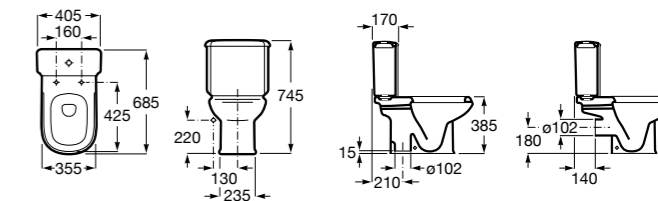

Размеры в мм

Dama Retro

342321001	Чаша унитаза с вертикальным выпуском. Включен установочный комплект.
342320001	Чаша унитаза с горизонтальным выпуском. Включен установочный комплект.
341325000	Бачок с механизмом двойного смыва 6/3 литра с нижним подводом воды. Включен установочный комплект, механизм для подвода воды и механизм смыва.
801327004	Сиденье и крышка со съемными креплениями.
V0007800R	Манжет прямой.