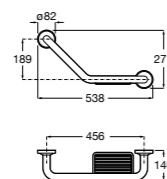

Доступность / аксессуары / поручни откидные / с держателем для бумаги

Access Comfort

- 816934001** COMFORT - Поручень откидной с держателем для туалетной бумаги. Поверхность из полированной нержавеющей стали.
- 816935001** COMFORT - Поручень откидной с держателем для туалетной бумаги. Поверхность из полированной нержавеющей стали.
- 816934002** COMFORT - Поручень откидной с держателем для туалетной бумаги. Поверхность из нержавеющей стали, сатин.
- 816935002** COMFORT - Поручень откидной с держателем для туалетной бумаги. Поверхность из нержавеющей стали, сатин.
- 816916009** COMFORT - Поручень откидной с держателем для туалетной бумаги. Цвет: белый винил.
- 816935009** COMFORT - Поручень откидной с держателем для туалетной бумаги. Цвет: белый винил.