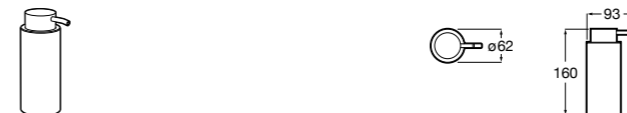

Superinox
817312002 Диспенсер на столешницу.