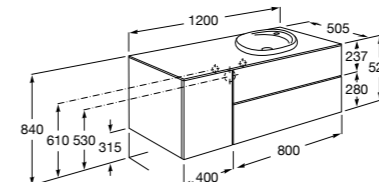

Beyond раковина справа

851411XXX Мебельный модуль для размещения накладной раковины 450 мм справа. Раковины и смесители не входят в комплект.