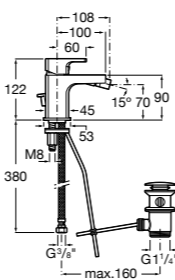

L90C

5A6A01C00 Смеситель для биде с регулятором направления потока, донным клапаном и гибкой подводкой. Cold start.