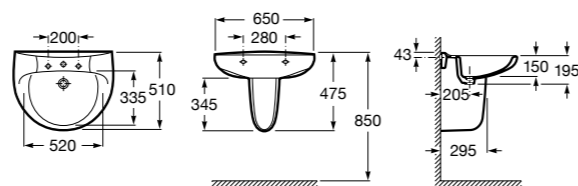

Dama Retro

320321001 Настенная керамическая раковина. Пьедестал и смеситель не входят в комплект.

331325001 Пьедестал для керамической раковины.

Dama

327782000 Настенная керамическая раковина. Смеситель не входит в комплект.

337470000 Пьедестал для керамической раковины.

337471000 Полупьедестал для керамической раковины.

Meridian

327240000 Настенная керамическая раковина. Смеситель не входит в комплект.

335240000 Пьедестал для керамической раковины.

337241000 Полупьедестал для керамической раковины.

Victoria

325391.0 Настенная керамическая раковина. Смеситель не входит в комплект.

337390000 Пьедестал для керамической раковины.

33739200Y Полупьедестал для керамической раковины.

Hall

327621000 Настенная или накладная керамическая раковина. Смеситель не входит в комплект.

337621000 Полупьедестал для керамической раковины.

Размеры в мм

Carmen

3270A1.0 Настенная керамическая раковина под пьедестал с установочным комплектом и одним отверстием под смеситель. Смеситель и пьедестал не входят в комплект.

3270A1.3 Настенная керамическая раковина под пьедестал с установочным комплектом и тремя отверстиями под смеситель. Смеситель и пьедестал не входят в комплект.

3370A0.0 Керамический пьедестал для раковины. Монтажный комплект не входит.

Debba

325993000 Настенная керамическая раковина. Смеситель не входит в комплект.

33799000Y Пьедестал для керамической раковины.

33799100Y Полупьедестал для керамической раковины.

The Gap Original

327473000 Настенная керамическая раковина. Смеситель не входит в комплект.

337470000 Пьедестал для керамической раковины.

337471000 Полупьедестал для керамической раковины.

Dama

327783000 Настенная керамическая раковина. Смеситель не входит в комплект.