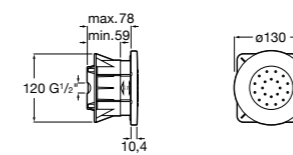

Fit

5B6661C00 Антивандальная душевая насадка.

Душевые форсунки

Форсунка Square

5B3778C00 SQUARE - Душевая форсунка с изменяемым углом потока. Хром.

Форсунка Round

5B3878C00 ROUND - Душевая форсунка с изменяемым углом потока. Хром.