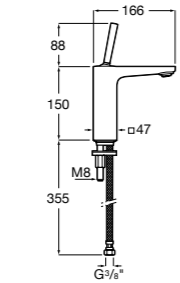

Pals ©

5A326DC00 Смеситель для раковины с ручкой-джойстиком, гладкий корпус, с донным клапаном системы click-clack и гибкой подводкой.