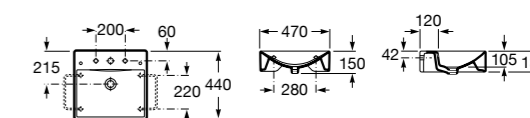

Dama

327789000 Настенная керамическая раковина. Смеситель не входит в комплект.

337782000 Полуьпедестал для керамической раковины компакт.

Размеры в мм

Мини-раковины

Hall

325883000 Настенная или накладная керамическая раковина. Смеситель не входит в комплект.