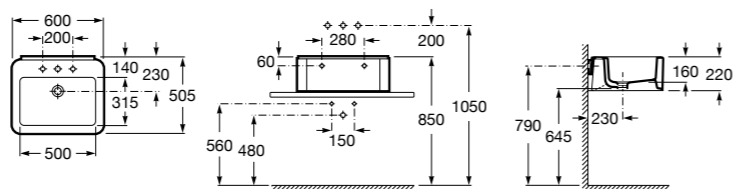

Element

1. **327570000** Настенная или накладная керамическая раковина. Смеситель не входит в комплект.