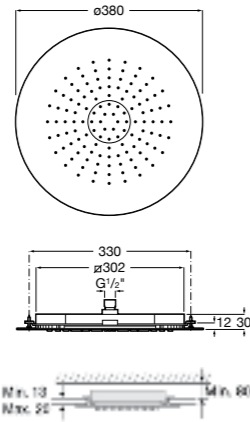

Душевые насадки / встраиваемые

Raindream

5B2650C00 Круглая душевая насадка. Хромированная нержавеющая сталь. Кронштейн покупается отдельно.