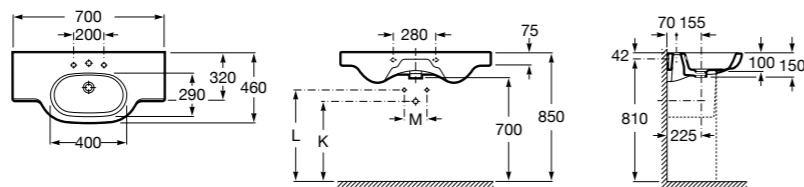

Dama

327782000 Настенная керамическая раковина. Смеситель не входит в комплект.

337470000 Пьедестал для керамической раковины.

337471000 Полупьедестал для керамической раковины.

Meridian

327240000 Настенная керамическая раковина. Смеситель не входит в комплект.

335240000 Пьедестал для керамической раковины.

337241000 Полупьедестал для керамической раковины.