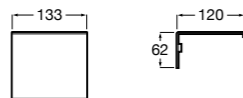

Nuova

816529001 Держатель для туалетной бумаги с крышкой.

Onda

3870ZB000 Держатель для туалетной бумаги с крышкой.