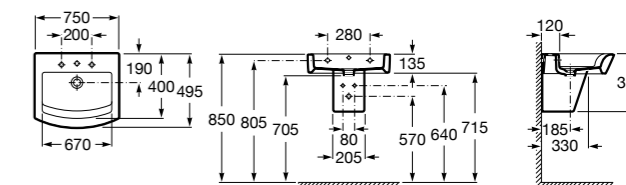

Hall

327623000 Настенная керамическая раковина. Смеситель не входит в комплект.

Размеры в мм

Meridian

32724C000 Настенная керамическая раковина. Смеситель не входит в комплект.

Раковины накладные

Hall

32762G000 Настенная или накладная керамическая раковина. Смеситель не входит в комплект.