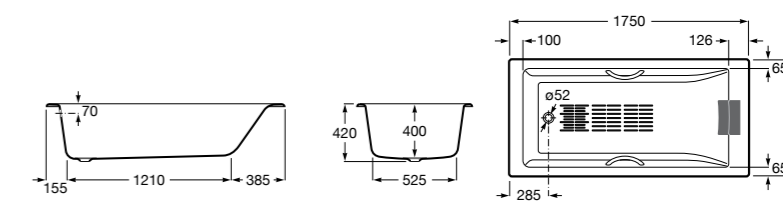

Carmen

234250007	Овальная чугунная эмалированная ванна с противоскользящим покрытием дна, внешнее покрытие белого цвета. Ножки и слив не включены.
234250002	Овальная чугунная эмалированная ванна с противоскользящим покрытием дна, внешнее покрытие черного цвета. Ножки и слив не включены.
234250003	Овальная чугунная эмалированная ванна с противоскользящим покрытием дна, внешнее покрытие бордового цвета. Ножки и слив не включены.
234250004	Овальная чугунная эмалированная ванна с противоскользящим покрытием дна, внешнее покрытие синего цвета. Ножки и слив не включены.
234250000	Овальная чугунная эмалированная ванна с противоскользящим покрытием дна, внешнее покрытие серого цвета. Ножки и слив не включены.
234250008	Овальная чугунная эмалированная ванна с противоскользящим покрытием дна, внешнее покрытие медного цвета. Ножки и слив не включены.