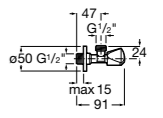

Be Fresh One

5B9D30C00 Комплект гигиенического душа. Включает: душевую лейку, настенный держатель с предохранительным клапаном и металлический гибкий шланг.

Be Fresh Go

5B9230C00 Комплект гигиенического душа. Включает: душевую лейку, настенный держатель с предохранительным клапаном и металлический гибкий шланг.

Be Fresh One

5B9M30C00 Комплект гигиенического душа (1 режим). Включает: душевую лейку, настенный держатель с предохранительным клапаном, угловой запорный кран и металлический гибкий шланг.

Вентили

Brava

5A8030C00 Угловой вентиль для стиральной и посудомоечной машин.

Be Fresh One

5B9N30C00 Комплект гигиенического душа (2 выхода). Включает: душевую лейку, настенный держатель с предохранительным клапаном и металлический гибкий шланг.

Carmen

5A154BC00 Встраиваемый вентиль.

Be Fresh Go

5B9130C00 Комплект гигиенического душа. Включает: душевую лейку, настенный пластиковый держатель и металлический гибкий шланг.

5B9130B00 Комплект гигиенического душа. Включает: душевую лейку, настенный пластиковый держатель и пластиковый гибкий шланг. Белый.

5B9130..0 Комплект гигиенического душа. Включает: душевую лейку, настенный пластиковый держатель и металлический гибкий шланг. Покрытие Everlux.

Loft

5A1543C00 Встраиваемый вентиль. 1/2". F-указатель (холодная).

5A1843C00 Встраиваемый вентиль. 1/2". C-указатель (горячая).

Loft

5A1643C00 Встраиваемый вентиль. 3/4". F-указатель (холодная).

5A1943C00 Встраиваемый вентиль. 3/4". C-указатель (горячая).

Brava

5A1530C00 Встраиваемый вентиль. 1/2". Синий указатель (холодная).

5A0530C00 Встраиваемый вентиль. 1/2". Красный указатель (горячая).

Угловые запорные краны для смесителей

Brava