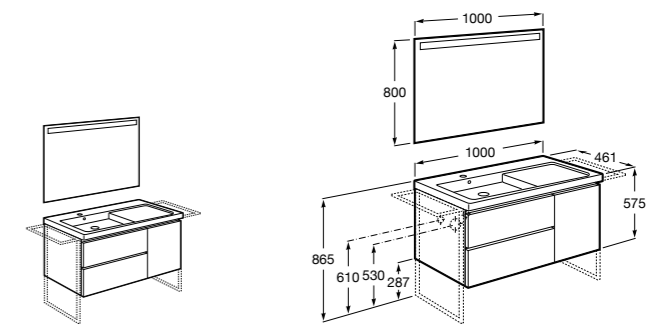

Domі раковина слева

В цвете белый глянец модуль и раковина заказываются отдельно.

857626806 Модуль для раковины слева.

3270MB004 Раковина The Gap Plus левая.

ZRU9302809 Зеркало The Gap Original 1000.

851547XXX Комплект. Включает в себя: мебельный модуль и раковину.

851543XXX Готовое решение. Включает в себя: мебельный модуль, раковину и зеркало Eidos.

Дополнительно:

816830485 Каркас без полотенцедержателя (1 шт.).

816831485 Каркас с полотенцедержателем (1 шт.).