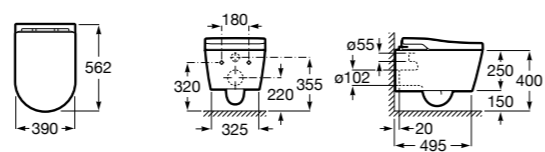

In-Wash® Inspira напольный ©

80306L001 In-Wash® - Smart-унитаз напольный Rimless, двойной выпуск. Включает: бачок, крышку и сиденье с функцией мытья и сушки. Требуется подключение к сети.