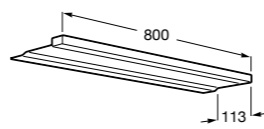

Delight

813070000 LED-подсветка для шкафа-зеркало. Мощность 12 Вт.