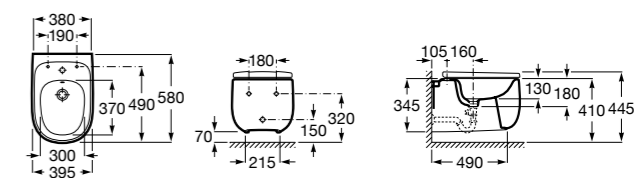

Биде подвесные