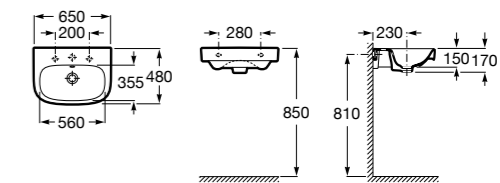

Carmen

3270A1.0 Настенная керамическая раковина под пьедестал с установочным комплектом и одним отверстием под смеситель. Смеситель и пьедестал не входят в комплект.

3270A1.3 Настенная керамическая раковина под пьедестал с установочным комплектом и тремя отверстиями под смеситель. Смеситель и пьедестал не входят в комплект.

3370A0.0 Керамический пьедестал для раковины. Монтажный комплект не входит.