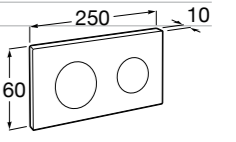

PL7 Dual

8900883.. PL7 DUAL - Двойной смыв. Глянцевая отделка.

PL10 Dual

8900890.. PL10 DUAL - Двойной смыв.

8900892.. PL10 DUAL - Двойной смыв. Матовая отделка.

8900893.. PL10 DUAL - Двойной смыв. Глянцевая отделка.

890089304 PL10 antivandalica - PL10 Антивандальный - Двойной смыв. Отделка из нержавеющей стали.