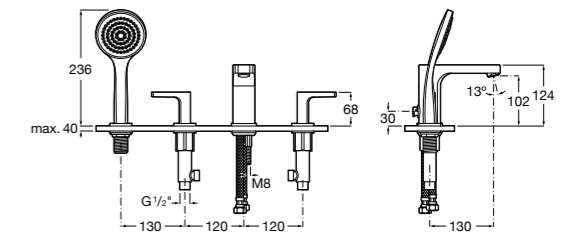

Insignia

5A183AC00 Монтируемый на край ванны двухвентильный смеситель для ванны-душа с изливом 130 мм, с душевой лейкой и гибким шлангом.

L90

5A9801C00 Монтируемый на край ванны двухвентильный смеситель для ванны-душа с изливом 197 мм, с душевой лейкой и гибким шлангом.

L90

5A9901C00 Монтируемый на край ванны двухвентильный смеситель для ванны-душа с изливом 130 мм, с душевой лейкой и гибким шлангом.

L90

5A0901C00 Монтируемый на край ванны однорычажный смеситель для ванны-душа, гибкая душевая лейка L90 1,75 м. Излив 197 мм.

Размеры в мм

L90

5A1801C00 Монтируемый на край ванны двухвентильный смеситель для ванны-душа с изливом 130 мм, с душевой лейкой и гибким шлангом.

Pals ©

5A986DC00 Монтируемый на край ванны смеситель для ванны-душа с центральным изливом, с переключателем и душевой лейкой.

Loft

5A0943C00 Монтируемый на край ванны смеситель с высоким изливом для ванны и душа с переключателем, душевой лейкой и гибким душевым шлангом 1,75 м.

Carmen

5A094BC00 Встраиваемый смеситель для ванны-душа с переключателем потока.

Размеры в мм