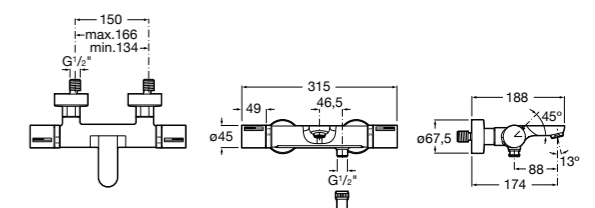

T-1000 Round

5A1209C00 Монтируемый на стену термостат для ванны и душа с переключателем потока.

5A1209CN0 Монтируемый на стену термостат для ванны и душа с переключателем потока. Покрытие Everlux титановый черный.