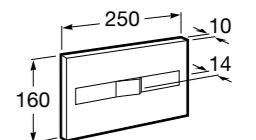

PL3 Single

890097100 PL3 SINGLE - Антивандальная панель смыва из нержавеющей стали, одинарный смыв.