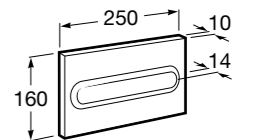

PL2 Single

890096100 PL2 SINGLE - Одинарный смыв.