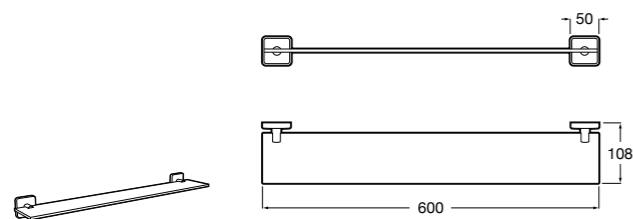

Victoria
816661001 Полочка. Крепление на болты или клей в комплекте.