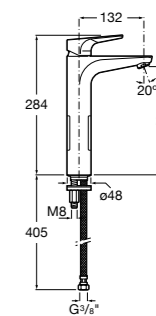

Atlas

5A3790COM Смеситель для раковины с высоким изливом, гладкий корпус, с гибкой подводкой.

5A3790C00 Смеситель для раковины с высоким изливом, гладкий корпус, с гибкой подводкой. Cold start.