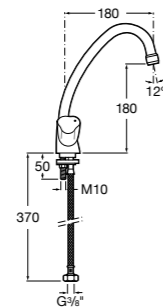

Brava

5A8430C00 Смеситель для кухни с высоким поворотным изливом, аэратором и гибкой подводкой.

Смесители для кухни / монтируемые на стену / двухвентильные