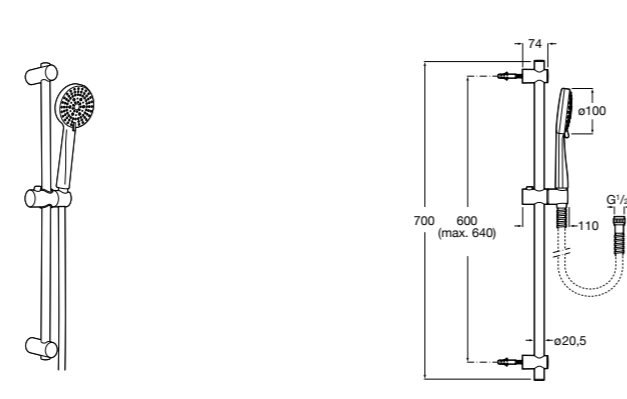

Stella 100/1

5B9D03C00 Душевой комплект. Включает в себя: ручной душ 100 мм с 1 функцией, штангу 700 мм, регулируемый держатель для ручного душа и гибкий шланг 1,70 м.