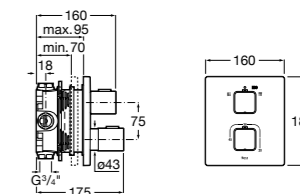

5A0C1AC00 Встраиваемый термостат для ванны и душа с переключателем потока. Установка с RocaBox Арт. 525869403.