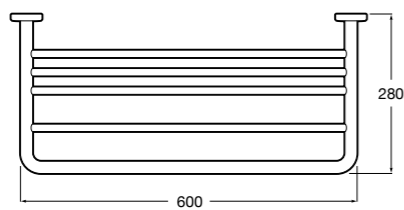

Hotel's

1. 816379001 Решетка для полотенец.