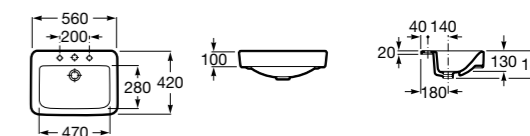

Раковины полувстраиваемые

Senso Square

32751S000 Раковина керамическая, полувстраиваемая. Смеситель не входит в комплект.