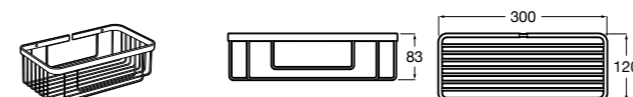

Hotel's
816730001 Контейнер решетчатый.