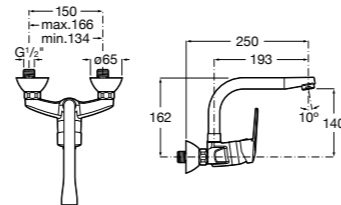

Victoria

5A7725C00 Монтируемый в стену смеситель для кухни с верхним поворотным изливом и аэратором.

Brava

5A8430C00 Смеситель для кухни с высоким поворотным изливом, аэратором и гибкой подводкой.