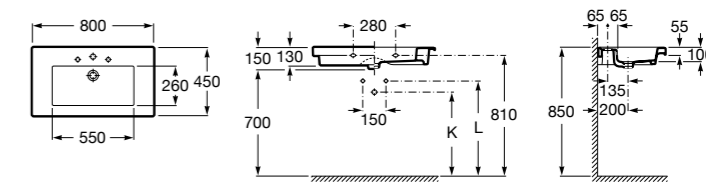

The Gap

3270M0000 Настенная или накладная керамическая раковина. Смеситель не входит в комплект.