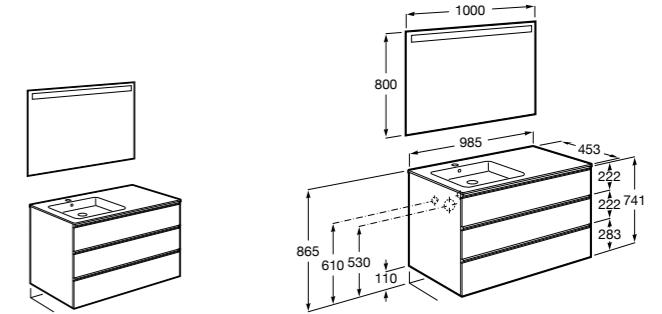

The Gap раковина слева

851491XXX UNIK - Комплект мебели с 3 ящиками и раковины.

851522XXX PASC - Комплект мебели и раковины. Сифон в комплекте. Ножки и смеситель не входят в комплект.

816827339 Набор из 4 ножек 110 мм для мебели UNIK с 3 ящиками.

816827458 Набор из 4 ножек 110 мм для мебели UNIK с 3 ящиками.