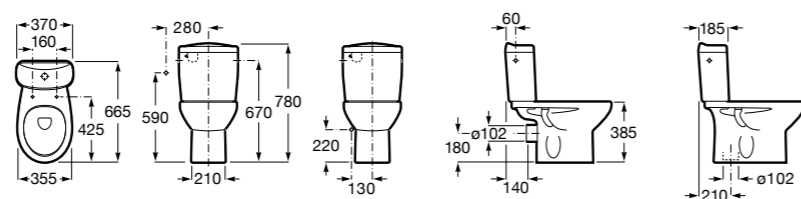

Унитазы напольные укороченные

Victoria

1. **342394..0** Чаша унитаза с вертикальным выпуском. Включен установочный комплект (B).
   34239U000 Чаша унитаза с косым выпуском. Включен установочный комплект (A).
   342399000 Чаша унитаза с горизонтальным выпуском. Включен установочный комплект (A).
   34139H..0 Бачок с механизмом двойного смыва 6/3 литра с боковым подводом воды. Включен установочный комплект, механизм для подвода воды и механизм смыва.
   34139Z000 Бачок с механизмом двойного смыва 6/3 литра с нижним подводом воды. Включен установочный комплект, механизм для подвода воды и механизм смыва.
   801B62..B Сиденье и крышка с механизмом «мягкое закрывание» для унитаза. Материал SUPRALIT®.
   801B60..B Сиденье и крышка с креплениями из нержавеющей стали для унитаза. Материал SUPRALIT®.
   801B66..B Сиденье и крышка с креплениями из пластика. Материал SUPRALIT®.
   ZRU8013900 Сиденье и крышка с креплениями из нержавеющей стали для унитаза.
   ZRU8013920 Сиденье и крышка с механизмом «мягкое закрывание» быстрого снятия для унитаза.