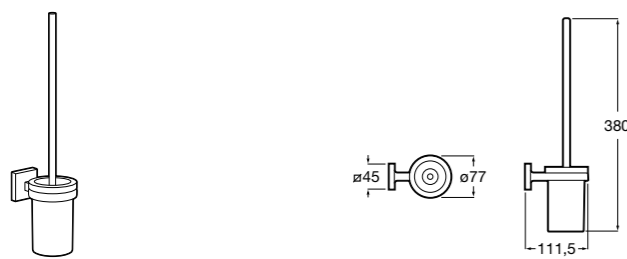

Cubica
816829001 Настенный держатель для щетки.