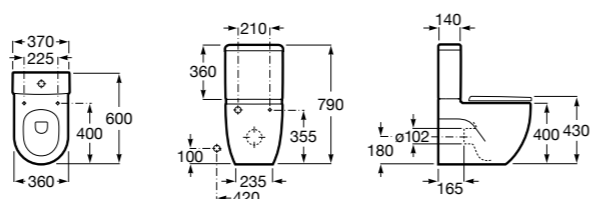

Meridian

342248000 Чаша унитаза укороченная с двойным выпуском. Включен установочный комплект и крепеж патрубков к стене.

341242000 Бачок с механизмом двойного смыва 4,5/3 литра с нижним подводом воды для укороченного унитаза. Включен установочный комплект, механизм для подвода воды и механизм смыва.

8012AC..B Сиденье и крышка с креплениями из нержавеющей стали и механизмом «мягкое закрывание» для укороченного унитаза. Материал SUPRALIT®. ©

8012AB..B Сиденье и крышка с креплениями из нержавеющей стали для укороченного унитаза. Материал SUPRALIT®. ©

8012B2002 Сиденье и крышка для унитаза.