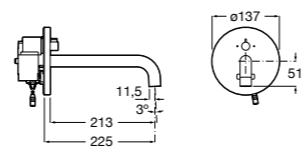

Fluent

5A4A24C00 Кран для раковины с аэратором. Подвод одной воды. Ограничитель расхода 5 л/мин.

Avant

5A7979C00 Кран для раковины, встраиваемый в стену, с длинным изливом, 190 мм. С аэратором.

Fluent

5A4B24C00 Кран для раковины с аэратором. Подвод одной воды. Ограничитель расхода 5 л/мин.

Avant

5A7879C00 Кран для раковины, встраиваемый в стену, с длинным изливом, 150 мм. С аэратором.

Смесители для раковины / встраиваемые / электронные

Avant

5A4279C00 Кран для раковины с аэратором. Подвод одной воды.

Sentronic-E

5A4602C00 Электронный смеситель для раковины, монтируемый на стену. Питание от сети 230 V. Включает источник питания. Необходимо укомплектовать 525874603.

525874603 Внутренняя часть электронного смесителя для раковины, монтируемого в стену. Питание от сети 230 V.

Краны для раковины / монтируемые на стену / порционно-нажимные

Instant

5A7877C00 Монтируемый на стену кран для раковины. С аэратором.

Смесители для раковины / встраиваемые / электронные

Instant Care

5A7977C00 CARE - Монтируемый на стену кран для раковины. С аэратором.

Loft-E

5A3543C00 Встраиваемый электронный смеситель для раковины с сенсором приближения. Питание от четырех щелочных батареек 1,5 V LRG (AA). С блоком предварительного смешивания горячей и холодной воды.

5A3643C00 Встраиваемый электронный смеситель для раковины с сенсором приближения. Питание от сети 230 V. Включает источник питания. С блоком предварительного смешивания горячей и холодной воды.

5A5643C00 Встраиваемый электронный смеситель для раковины с сенсором приближения. Питание от четырех щелочных батареек 1,5 V LRG (AA). Подвод одной воды.