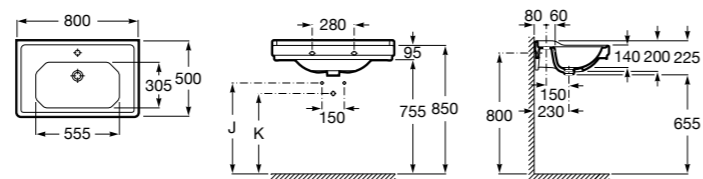

Carmen

3270A0..0 Настенная керамическая раковина под пьедестал с установочным комплектом и одним отверстием под смеситель. Смеситель и пьедестал не входят в комплект.

3270A0..3 Настенная керамическая раковина под пьедестал с установочным комплектом и тремя отверстиями под смеситель. Смеситель и пьедестал не входят в комплект.

3370A0..0 Керамический пьедестал для раковины. Монтажный комплект не входит.

Размеры в мм