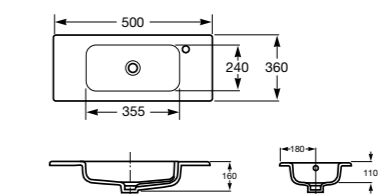

Раковина

Арт. 32799J00Y Debba Unik, 50 см