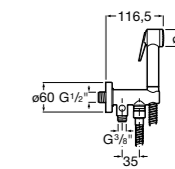

Be Fresh

5B9261C00	Комплект гигиенического душа. Включает: душевую лейку, настенный держатель с предохранительным клапаном и металлический гибкий шланг. Дополнительный выход воды.