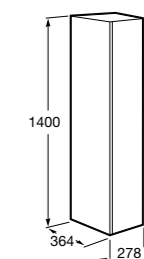

Lander

857269XXX Реверсивная шкаф-колонна с регулируемыми по высоте полочками. По центру колонны открытый модуль для хранения, который облегчает открытие дверей.

Natura

851074392 Колонна из натурального дерева с открытыми полочками и дверцей.

Anima

856931XXX Реверсивная шкаф-колонна с регулируемыми по высоте полочками.

Aneto

857431806 Шкаф-колонна левая.
857467806 Шкаф-колонна правая.

The Gap ©

857554XXX Шкаф-колонна.

Lago

857297806 Шкаф-колонна белый глянец.
857297444 Шкаф-колонна светлый дуб.

The Gap Original

ZRU9302739 Шкаф-колонна левая с металлическими полочками, белый матовый.
ZRU9302738 Шкаф-колонна правая с металлическими полочками, белый матовый.
ZRU9302884 Шкаф-колонна левая с металлическими полочками, белый глянец.
ZRU9302883 Шкаф-колонна правая с металлическими полочками, белый глянец.
ZRU9302747 Шкаф-колонна левая с металлическими полочками, фиолетовый.
ZRU9302746 Шкаф-колонна правая с металлическими полочками, фиолетовый.

Victoria Ice/Black Edition

ZRU9302729 Шкаф-колонна реверсивная белый глянец.
ZRU9000095 Шкаф-колонна реверсивная черный глянец.

Victoria Nord

ZRU9000026 Шкаф-колонна реверсивная белый глянец.
ZRU9000025 Шкаф-колонна реверсивная венге.

Up

ZRU9303013 Шкаф-колонна левая.
ZRU9303014 Шкаф-колонна правая.

Luna

856842XXX Открытый шкафчик.

Мебельная фурнитура

Органайзеры

Органайзеры.

816819409 90 x 90
816820409 100 x 208

Ronda

ZRU9303005 Шкаф-колонна левая, бетон/белый матовый.
ZRU9303006 Шкаф-колонна правая, бетон/белый матовый.
ZRU9302966 Шкаф-колонна левая, белый глянец/антрацит.
ZRU9302967 Шкаф-колонна правая, белый глянец/антрацит.

Крючки для полотенец для мебели

816761001 Набор из 2 крючков для полотенец для мебели.

Etna