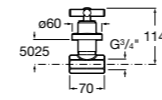

Loft

5A1643C00 Встраиваемый вентиль. 3/4". F-указатель (холодная).

5A1943C00 Встраиваемый вентиль. 3/4". C-указатель (горячая).