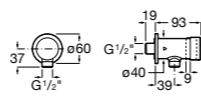

Fluent

5A9D24C00 Наружный смывной кран для писсуара. Есо.