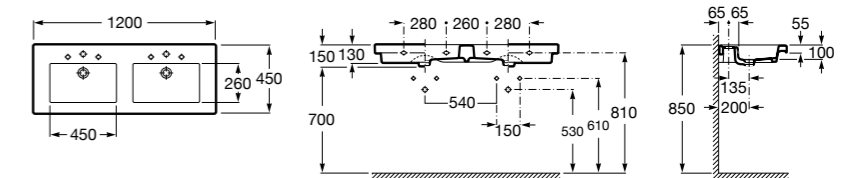

Prisma

327540000 Настенная или накладная керамическая раковина. Смеситель не входит в комплект.