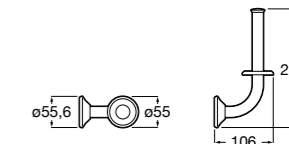

Hotel's Classic

815436001 Резервный держатель для туалетной бумаги.