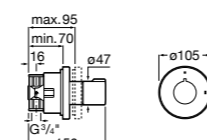

Aqualine Round

5A084AC00 ROUND - Встраиваемый запорный клапан. Установка с Арт. 525166703.

525166703 Скрытый монтажный блок для запорного клапана на 1 выход 3/4".