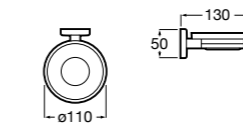

Victoria

816683001 Настенная мыльница. Крепление на болты или клей.