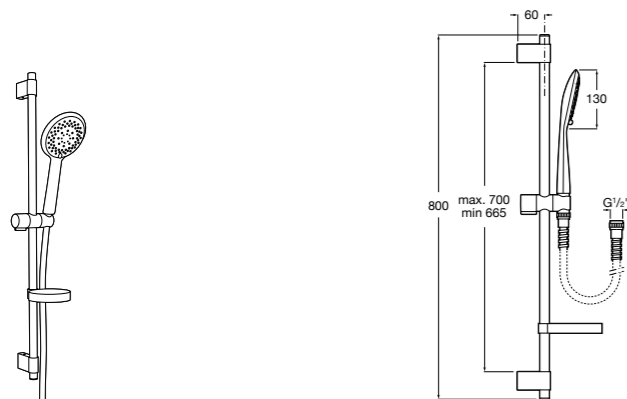

Sensum Round 130/4

5B1407C00 ROUND - Душевой комплект. Включает в себя: ручной душ 130 мм с 4 функциями, штангу 800 мм, регулируемый держатель для ручного душа, мыльницу и гибкий шланг 1,70 м.