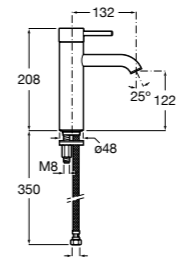

Lanta

5A3C11C00 Смеситель для раковины с аэратором, гладкий корпус, Mezzo, с донным клапаном с системой click-clack и гибкой подводкой. Cold start.