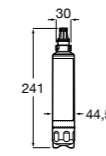

Картридж

525898107 Сменный картридж для фильтра (рекомендуется менять каждые 6 месяцев).