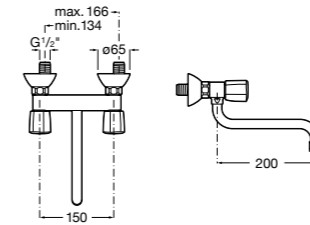

Brava

5A7830C00 Настенный кран (синий указатель).

5A7930C00 Настенный кран (красный указатель).

Краны для раковины / настенные

Brava

5A8530C00 Кран вентиляльный для кухни с поворотным изливом и аэратором.

Brava

5A8730C00 Кран вентиляльный для кухни с поворотным изливом и аэратором.