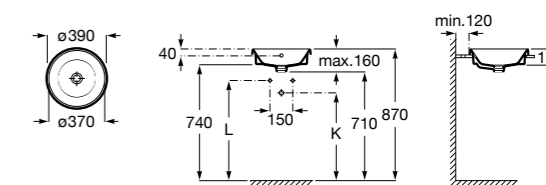

The Gap Square ©

3270Y7000 Раковина керамическая врезная. Смеситель не входит в комплект.