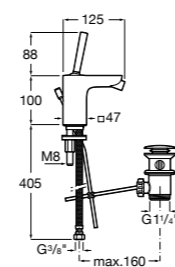

Pais

5A606DC00 Смеситель для биде с ручкой-джойстиком, регулятором направления потока, донным клапаном и гибкой подводкой.