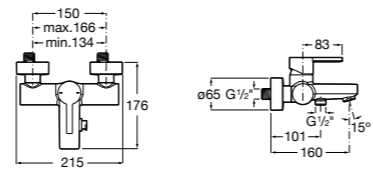

Naia

5A0296C00 Монтируемый на стену смеситель для ванны-душа с автоматическим переключателем потока.

5A0296..0 Монтируемый на стену смеситель для ванны-душа с автоматическим переключателем потока. Покрытие Everlux