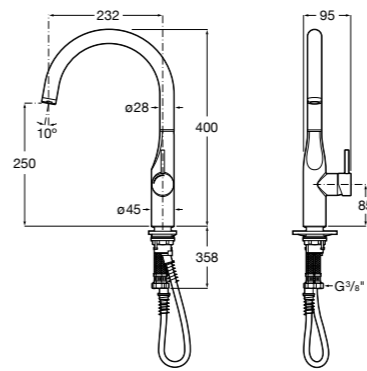

Glera ®

5A844DC00 Смеситель для кухни с поворотным изливом, аэратором и гибкой подводкой. Cold start.