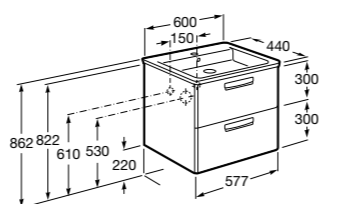

The Gap Original

ZRU9302734	Мебельный модуль белый матовый.
ZRU9302879	Мебельный модуль белый глянцевый.
ZRU9302742	Мебельный модуль фиолетовый.
327472000	Раковина The Gap Original 600.