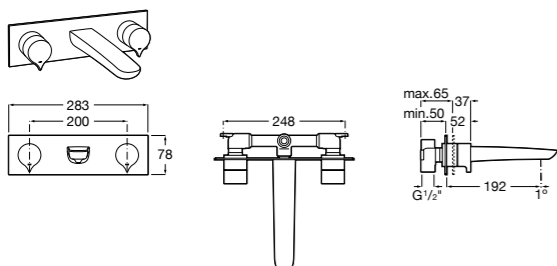

**Смесители для раковин / встраиваемые /
двухвентильные**

Insignia

5A453AC00 Встраиваемый смеситель для раковины.