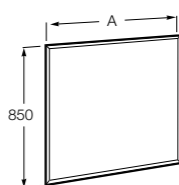

Iridia

Круглое зеркало с LED-подсветкой по периметру зеркала и покрытием, предотвращающим запотевание. Интенсивность подсветки регулируется; система антизапотевания работает от сенсорного выключателя.

	A
812338000	Ø 1000
812337000	Ø 800