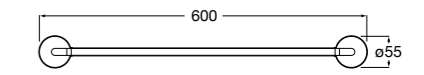

Hotel's Classic

Полотенцедержатель.

	A
815422001	600
815420001	450