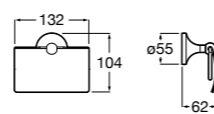

**Classica**

816811001 Держатель для туалетной бумаги с крышкой.

Размеры в мм

**Record**

817665001 Держатель для туалетной бумаги с крышкой.

**Hotel's**

816383001 Держатель для туалетной бумаги без крышки.

Аксессуары / держатели для туалетной бумаги без крышки и резервные