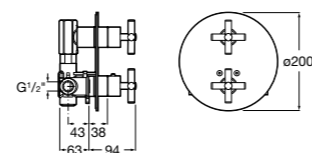

5A0743C00 Встраиваемый термостат для душа.