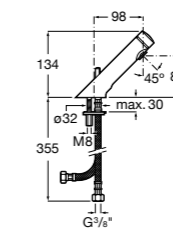

Avant

1. **5A3179C00** Смеситель для раковины, с аэратором и гибкой подводкой. Боковая ручка для регулировки температуры воды.