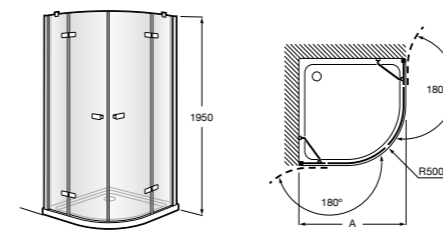

Душевые ограждения / 2 стены / угловое / распашные двери

Vela MRF

Угловой душ с 2 распашными элементами + 2 фиксированных элемента.

		Минимальное открытие (C)
MRF (A)	От 750 до 900	760
	От 901 до 1100	760