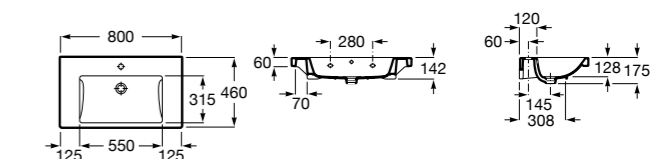

Kalahari

32787800H Настенная или накладная керамическая раковина. Смеситель не входит в комплект.

327878000 Настенная или накладная керамическая раковина без отверстия под смеситель.