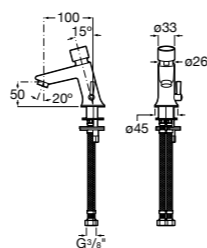

Instant

1. **5A3377C00** Смеситель для раковины с аэратором и гибкой подводкой. Ограничитель расхода 2 л/мин. Автоматическое закрытие через 15 секунд.