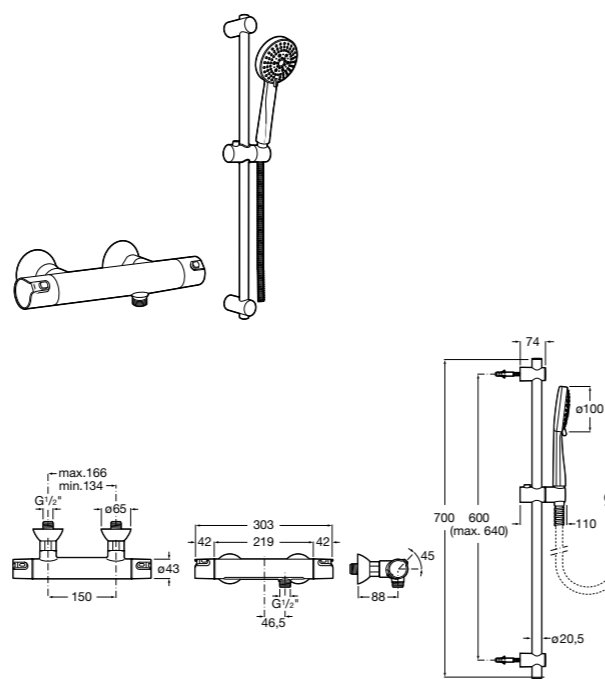

T-500

5D0418C00

Комплект состоит из внешнего термостатического смесителя для душа и набора для душа с ручным душем 100 мм с 3 режимами потока, штанги 700 мм, регулируемого держателя для ручного душа и гибкого шланга 1,70 м.