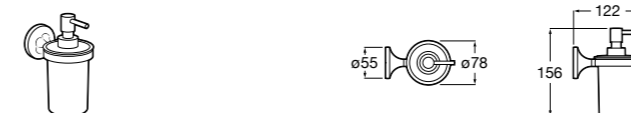

Onda ☹
3870ZC000 Настенный диспенсер.

Compas
817433001 Настенный диспенсер.

Cubica
816828001 Настенный диспенсер.

Classica
816817001 Настенный диспенсер.

Onda ☹
3870ZK000 Стакан на столешницу.

Аксессуары / стаканы на столешницу