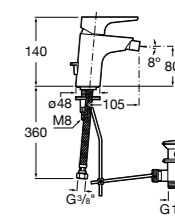

Atlas

5A6090C00 Смеситель для биде с регулятором направления потока, донным клапаном и гибкой подводкой.