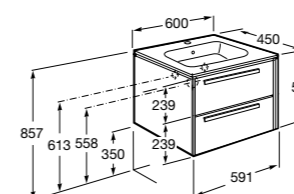

**Lago**

857295806	Мебельный модуль белый глянец.
857295444	Мебельный модуль светлый дуб.
32799E000	Раковина Victoria Unik 600.

**Victoria Nord Ice Edition**

ZRU9302730	Мебельный модуль белый глянец.
32799E000	Раковина Victoria Unik 600.