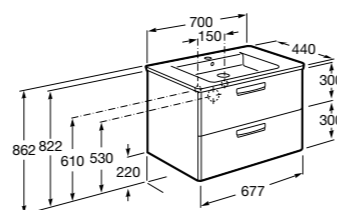

The Gap Original

1. **ZRU9302733** Мебельный модуль белый матовый.
   ZRU9302878 Мебельный модуль белый глянцевый.
   ZRU9302741 Мебельный модуль фиолетовый.
   327471000 Раковина The Gap Original 700.