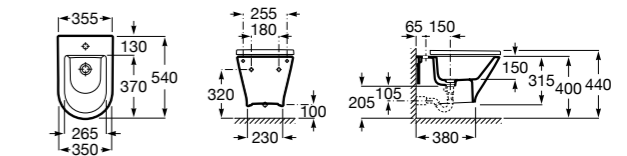

The Gap Round

3570N6000 Подвесное биде без крышки. Включает: комплект скрытого крепления. Смеситель не входит в комплект.

806D12001 Крышка для биде с механизмом «мягкое закрывание».

806D10001 Крышка для биде.