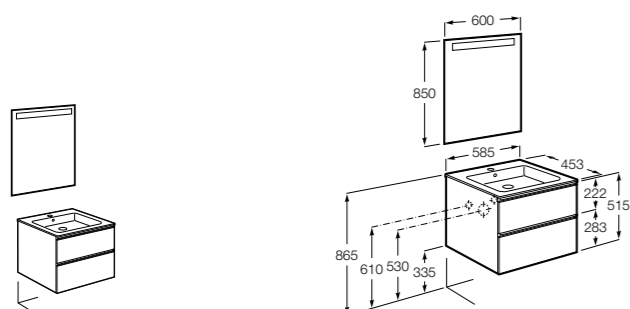

The Gap ®

851500XXX	UNIK - Мебельный модуль для раковины с рабочей поверхностью. Раковина и смеситель не входят в комплект. Столешница дополнительно обработана защитой от влаги.
851531XXX	РАСК - Мебельный модуль для раковины с рабочей поверхностью и зеркалом Eidos. Раковина и смеситель не входят в комплект. Столешница дополнительно обработана защитой от влаги.
816829339	Набор из 2 ножек 275 мм для мебели со столешницей.
816829458	Набор из 2 ножек 275 мм для мебели со столешницей.