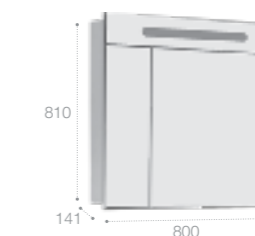

Зеркальный шкаф

Светодиодная подсветка
Стр. 252
Арт. ZRU9000033 80 см, белый глянец