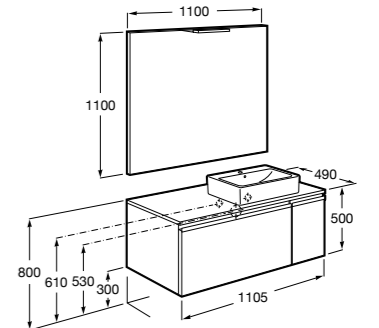

Heima раковина справа

851005XXX Мебельный модуль для раковины с рабочей поверхностью. Раковина и смеситель не входят в комплект. Модуль дополнительно обработан защитой от влаги.

851043XXX PACK - Комплект мебели, раковины и зеркала с подсветкой LED Smartlight. Компактный сифон. Раковина, ножки и смеситель не входят в комплект. Модуль дополнительно обработан защитой от влаги.

856925331 Комплект из 2-х ножек.