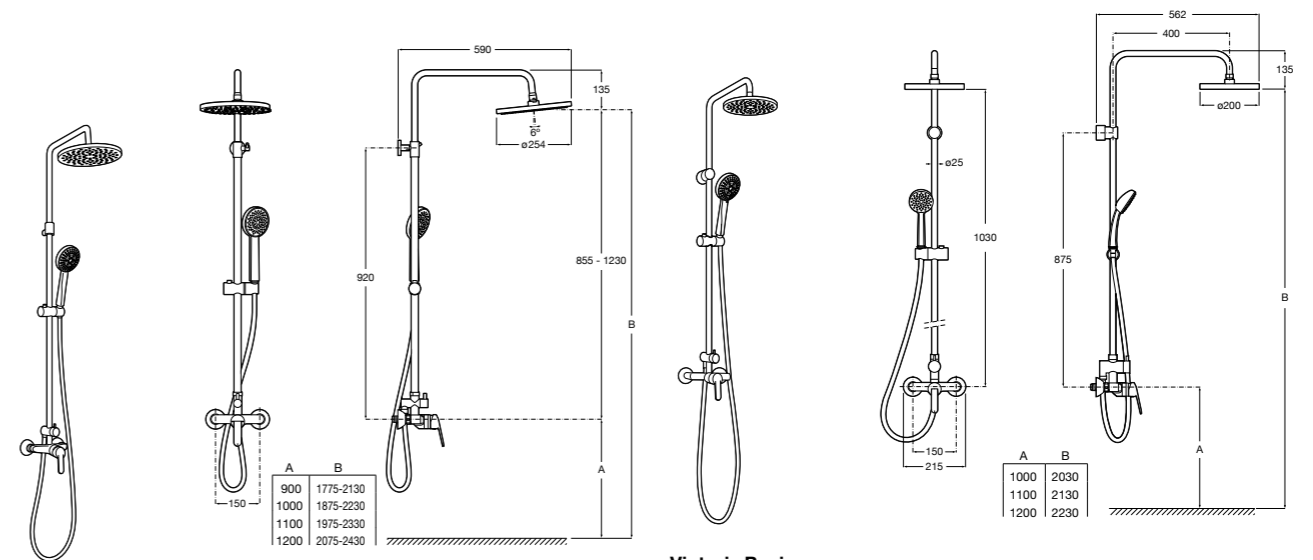

Victoria Plus

5A9A25C00 Душевая стойка с однорычажным управлением. Включает: верхний душ диаметром 250 мм, ручной душ диаметром 100 мм с 1 режимом потока, гибкий металлический шланг 1,5 м и держатель с возможностью регулировки наклона и высоты. Высота стойки регулируется от 855 до 1230 мм.

Victoria Basic

5A9725C00 Душевая стойка без смесителя. Включает: верхний душ диаметром 200 мм, ручной душ диаметром 100 мм с 1 режимом потока, гибкий металлический шланг 1,5 м.