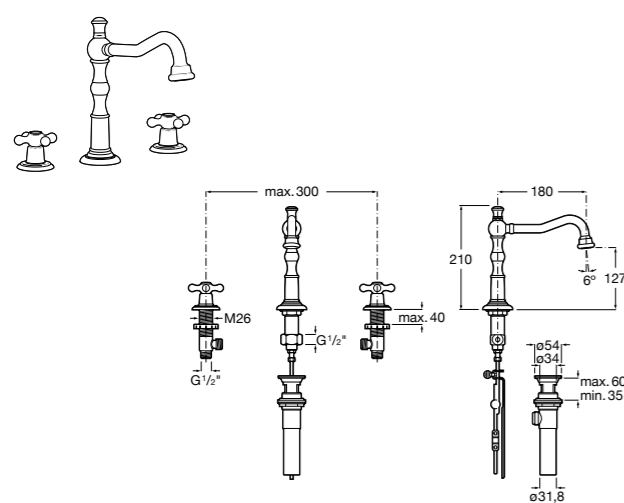

Carmen

5A444BC00 Монтируемый на раковину смеситель с центральным поворотным изливом, донным клапаном и гибкой подводкой.

Смесители для раковин / монтаж на бортик / высокий излив / однорычажные

Insignia

5A343AC00 Смеситель для раковины с высоким изливом, с донным клапаном и гибкой подводкой. Cold start.

Carmen

5A3A4BC00 Смеситель для раковины, гладкий корпус, с донным клапаном click-clack и гибкой подводкой.

5A3B4BC00 Смеситель для раковины, гладкий корпус, с гибкой подводкой.

Insignia

5A3A3AC00 Смеситель для раковины с высоким изливом, гладкий корпус, с донным клапаном с системой click-clack и гибкой подводкой. Cold start.

5A3C3A..0 Смеситель для раковины с высоким изливом, гладкий корпус, с гибкой подводкой. Cold start. Покрытие Everlux.

Brava

5A3130C00 Смеситель для раковины с держателем для цепочки и гибкой подводкой.

L90

5A3G01C00 Смеситель для раковины с высоким изливом, донным клапаном и гибкой подводкой, Cold start.

Pals ©

5A376DC00 Смеситель для раковины с высоким изливом, с ручкой-джойстиком, гладкий корпус, с донным клапаном с системой click-clack и гибкой подводкой.

Lanta

5A3411C00 Смеситель для раковины с высоким изливом, гладкий корпус, с донным клапаном с системой click-clack и гибкой подводкой. Cold start.

Naia

5A3496C00 Смеситель для раковины с высоким изливом, с донным клапаном и гибкой подводкой. Cold start.

Atlas

5A3790COM Смеситель для раковины с высоким изливом, гладкий корпус, с гибкой подводкой.

5A3790C00 Смеситель для раковины с высоким изливом, гладкий корпус, с гибкой подводкой. Cold start.

Naia

5A3796C00 Смеситель для раковины, гладкий корпус, с высоким изливом, с донным клапаном с системой click-clack, гибкой подводкой. Cold start.

5A3B96..0 Смеситель для раковины, гладкий корпус, с высоким изливом, с гибкой подводкой. Cold start. Покрытие Everlux.

Malva

5A373BC0M Смеситель для раковины с высоким изливом, гладкий корпус, с гибкой подводкой.

5A373BC00 Смеситель для раковины, гладкий корпус, с высоким изливом, с гибкой подводкой. Cold start.