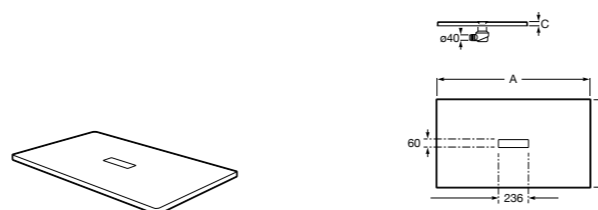

Helios

Ультралюсший душевой поддон, материал STONEX®. Противоскользящая поверхность с текстурой под дерево. Включает слив.

	A	B	C
AP20164038401..0	1600	900	30
AP20157838401..0	1000	900	25
AP2014B038401..0	1200	800	27
AP2013E838401..0	1400	700	30
AP20164032001..0	1400	900	30
AP20157832001..0	1600	800	30
AP2014B032001..0	1000	800	25
AP2013E832001..0	1200	700	27
AP2016402BC01..0	1200	900	27
AP2015782BC01..0	1400	800	30
AP2014B02BC01..0	1600	700	30
AP2013E82BC01..0	1000	700	25

Размеры в мм