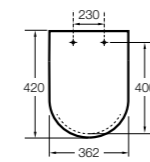

The Gap Round compacto

801D22..1 Сиденье и крышка с механизмом «мягкое закрытие» для унитаза.

801D20..1 Сиденье и крышка для унитаза.