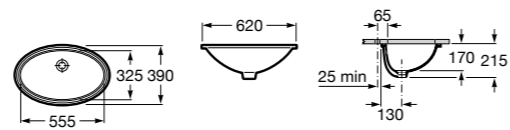

Раковины, встраиваемые снизу

Grand Berna

327899000 Раковина керамическая, встраиваемая снизу. Смеситель не входит в комплект.