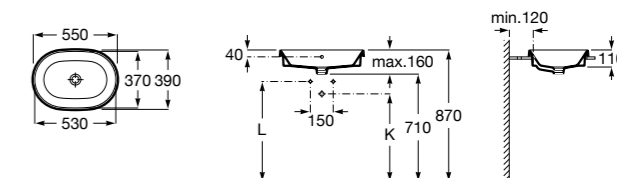

The Gap Round ®

3270Y5000 Раковина керамическая врезная. Смеситель не входит в комплект.