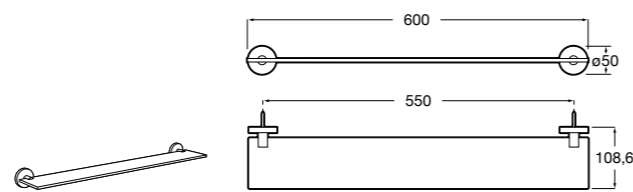

Compas
817436001 Полочка.