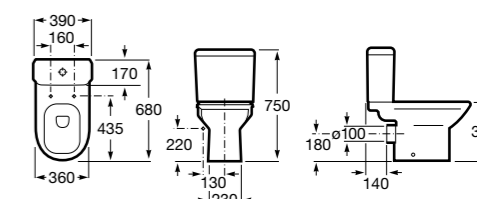

Giralda

1. **342466000** Чаша SH.
   341469000 Бачок AI.
   ZRU9000046 Сиденье с крышкой.
   ZRU9000047 Сиденье с крышкой.