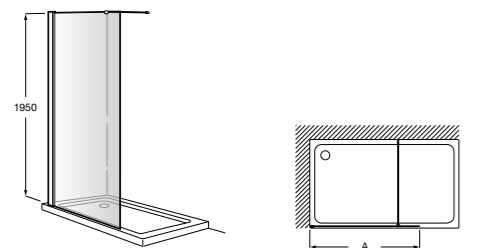

Victoria Standard DF

DF - Фиксированное стеклянное ограждение для душа. Прозрачное стекло, профиль цвета – блестящий хром. Предел до стены 25 мм.

	Ширина (A)
AM18508012	800
AM18509012	900
AM18510012	1000