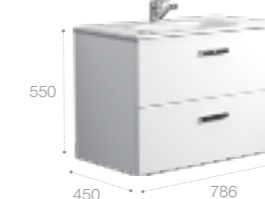

Модуль для раковины

Стр. 237

Арт. ZRU9000031 80 см, подвесной, венге

Арт. ZRU9000032 80 см, подвесной, белый глянец