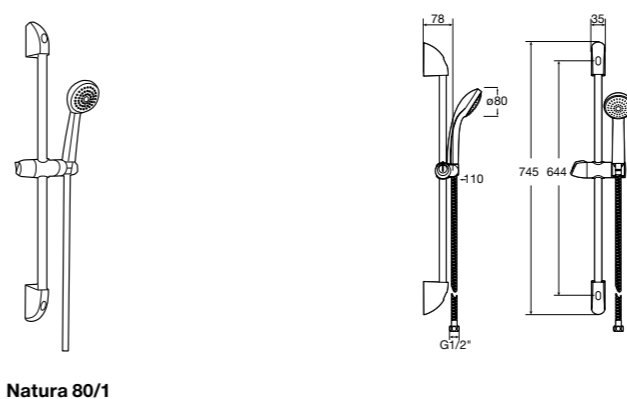

Natura 80/1

5B9402C07 Душевой комплект. Включает в себя: ручной душ 80 мм с 1 функцией, штангу 700 мм, регулируемый держатель для ручного душа и гибкий шланг 1,70 м.