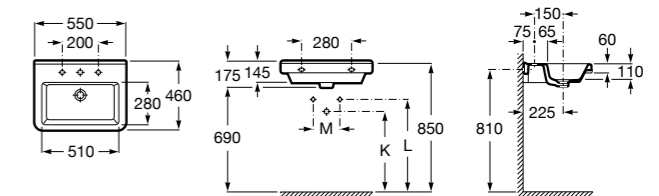

The Gap Original

327475000 Настенная или накладная керамическая раковина. Смеситель не входит в комплект.

337470000 Пьедестал для керамической раковины.

337471000 Полупьедестал для керамической раковины.