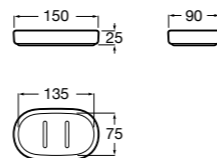

Rubik

816843001 Настенный стакан. Хром. Крепление на болты или клей.
816843024 Настенный стакан. Черный цвет. Крепление на болты или клей. ©

Classica

816810001 Настенный стакан.

Аксессуары / мыльницы на столешницу

Twin

816705001 Настенный стакан. Крепление на болты или клей.

Tempo

817024001 Мыльница на столешницу. Хром.
817024022 Мыльница на столешницу. Покрытие Everlux титановый черный.

Victoria

816681001 Настенный стакан. Крепление на болты или клей.

Twin

816702001 Мыльница на столешницу.

Onda ©

3870ZL000 Настенный держатель для щетки.

Onda ©

3870Z5000 Мыльница на столешницу.

Аксессуары / настенные мыльницы

Compas

817435001 Настенный стакан.

Tempo

817023001 Настенная мыльница. Хром.
817023022 Настенная мыльница. Покрытие Everlux титановый черный.

Cubica

816821001 Настенный стакан.

Carmen

817005001 Настенная мыльница.

Размеры в мм

Nuova

816521001 Настенная мыльница.

Compas

817432001 Настенная мыльница.

Hotel's

816371001 Настенная мыльница.

Cubica

816820001 Настенная мыльница.

Hotel's Classic

815410001 Настенная мыльница.

Classica

816809001 Настенная мыльница.

Twin

816701001 Настенная мыльница. Крепление на болты или клей.

Аксессуары / полочки

Tempo

Полочка. Хром.

	A
817027001	600
817040001	300

Полочка. Покрытие Everlux титановый черный.

	A
817027022	600
817040022	300

Victoria

816683001 Настенная мыльница. Крепление на болты или клей.

Onda ©

3870Z4000 Настенная мыльница.

Nuova

816524001 Полочка.

Размеры в мм