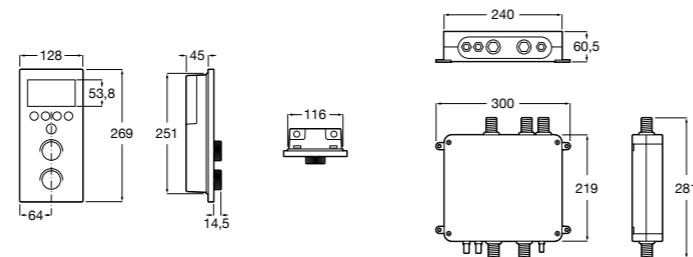

Изливы для ванн / настенный

Flowdream

5A0603C00 Излив, монтируемый на стену.

Insignia

5A0703C00 Излив, монтируемый на стену.

5A0703..0 Излив, монтируемый на стену. Покрытие Everlux.

Lanta

5A0803C00 Излив, монтируемый на стену.

Round

525310800 Излив, монтируемый на стену.

Square

525308900 Излив, монтируемый на стену.

5253089.. Излив, монтируемый на стену. Покрытие Everlux.

Smart Shower

Smart Shower ©

5A104AC00 Электронный термостатический смеситель для ванны-душа. Питание от сети 230 В. Источник питания входит в набор.