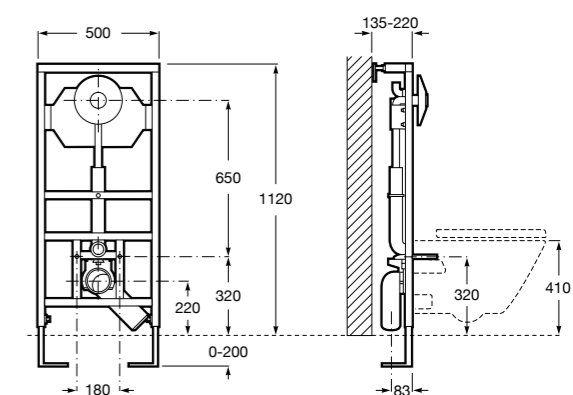

Duplo WC Fluxor

890092100 DUPLO WC FLUXOR - Каркас со встроенным бачком, с клапаном двойного смыва и установочными крепежами. Минимальная глубина 140 мм. Патрубок Ø 90 и 100. Осевое расстояние 180 мм. Максимальная нагрузка 400 кг, регулируемые ножки 0-200 мм.

890065004 Антивандальный комплект из нержавеющей стали для DUPLO WC FLUXOR.