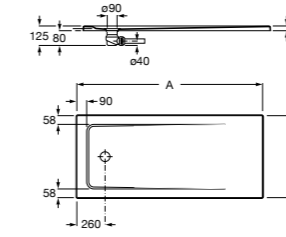

Easy STA

Акриловый душевой поддон с противоскользящим покрытием. Включает сливной комплект.

	A	B
276088000	1000	700
276087000	900	750

Easy STA

Акриловый душевой поддон с противоскользящим покрытием. Включает сливной комплект.

	A	B
276081000	900	900
276080000	800	800
276079000	750	750

Easy STA

Угловой акриловый душевой поддон с противоскользящим покрытием. Включает сливной комплект.

	A	B	R
276085000	900	900	504
276084000	800	800	504
276083000	750	750	373

Керамические душевые поддоны

Malta Walk-In

Керамический душевой поддон с противоскользящим покрытием и с платформой венге.

373524000