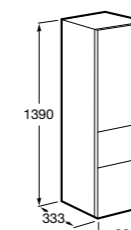

**Крючки для полотенец для мебели**

816761001 Набор из 2 крючков для полотенец для мебели.

**Etna**

857303806 Шкаф-колонна белый глянец.
857303445 Шкаф-колонна дуб верона.

**Полотенцедержатель для мебели**