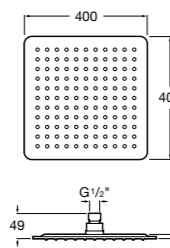

Raindream

5B2850C00 Квадратная душевая насадка. Хромированная нержавеющая сталь. Кронштейн покупается отдельно.