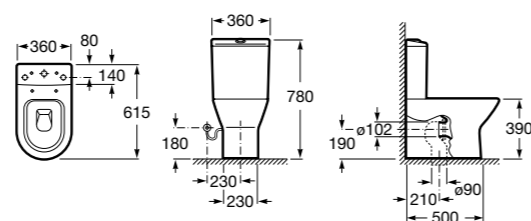

Leon

1. **342649000** Чаша унитаза с универсальным выпуском. Включен установочный комплект.
   341649000 Бачок с механизмом двойного смыва 6/3 литра с нижним подводом воды.
   ZRU9302943 Сиденье с крышкой тонкое.