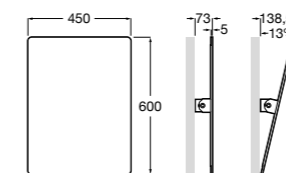

Доступность / аксессуары / откидные зеркала

Access Pro

1. **816965009** PRO - Регулируемое зеркало под наклоном.