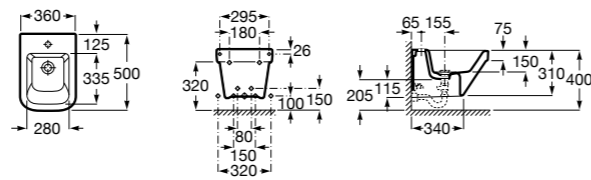

Meridian

357246000 Подвесное укороченное биде без крышки. Смеситель не входит в комплект.

Dama

357786000 Подвесное укороченное биде без крышки. Смеситель не входит в комплект.