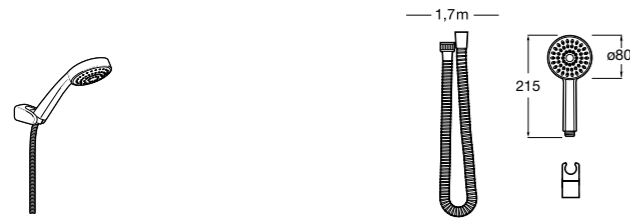

Natura 80/1

5B9302C00 Душевой комплект. Включает в себя: ручной душ 80 мм с 1 функцией, настенный держатель для ручного душа и гибкий шланг 1,70 м.