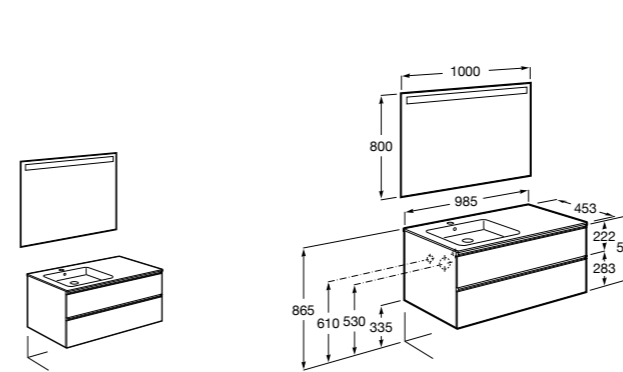

The Gap раковина слева

851481XXX UNIK - Комплект мебели с 2 ящиками и раковины.

851514XXX PASC - Комплект мебели с 2 ящиками, раковины и зеркала Eidos.

816826339 Набор из 2 ножек 335 мм для мебели UNIK с 2 ящиками.

816826458 Набор из 2 ножек 335 мм для мебели UNIK с 2 ящиками.