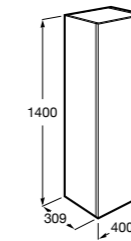

Beyond

857237XXX Шкаф-колонна со встроенным зеркалом и регулируемыми по высоте полочками.