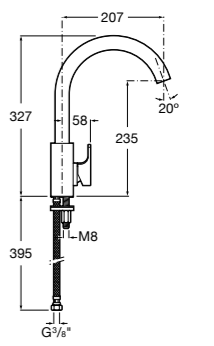

L90

5A8301C00 Смеситель для кухни с поворотным изливом, аэратором и гибкой подводкой. Cold start.