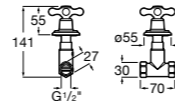

Be Fresh Go

5B9130C00 Комплект гигиенического душа. Включает: душевую лейку, настенный пластиковый держатель и металлический гибкий шланг.

5B9130B00 Комплект гигиенического душа. Включает: душевую лейку, настенный пластиковый держатель и пластиковый гибкий шланг. Белый.

5B9130..0 Комплект гигиенического душа. Включает: душевую лейку, настенный пластиковый держатель и металлический гибкий шланг. Покрытие Everlux.