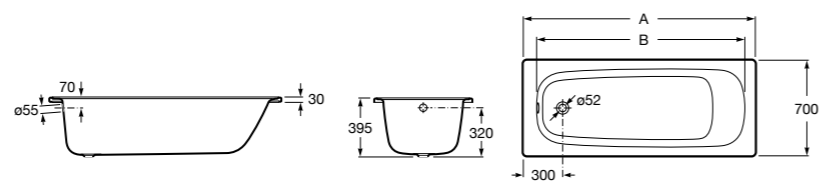

Duo Plus

221670000 Прямоугольная стальная ванна с противоскользящим покрытием дна (стальной лист 3 мм).

Contesa Plus

Прямоугольная стальная ванна с противоскользящим покрытием дна (стальной лист 3,5 мм).

	A	B
237760000	1700	1255
237360000	1600	1157