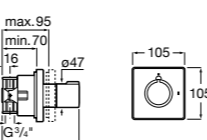

Aqualine Soft

5A0A4AC00 SOFT - Встраиваемый запорный клапан. Установка с Арт. 525166703.

525166703 Скрытый монтажный блок для запорного клапана на 1 выход 3/4".