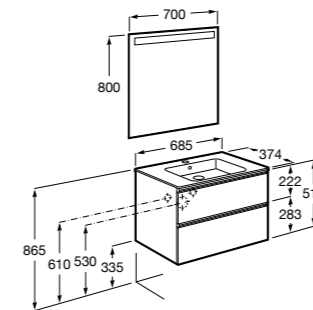

The Gap Compact ®

1. **851496XXX** UNIK - Комплект мебели с 2 ящиками и раковиной (смеситель располагается по центру).
   851527XXX PACK - Комплект мебели с 2 ящиками и раковиной (смеситель располагается по центру) и зеркала Eidos.
   816826339 Набор из 2 ножек 335 мм для мебели UNIK с 2 ящиками.
   816826458 Набор из 2 ножек 335 мм для мебели UNIK с 2 ящиками.