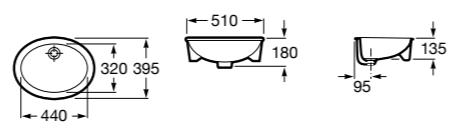

Neo Selene

322307000 Раковина керамическая врезная или встраиваемая снизу. Смеситель не входит в комплект.