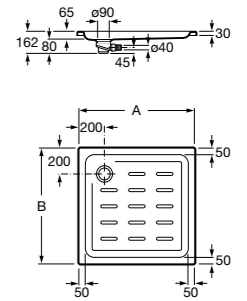

Керамические душевые поддоны**Malta Walk-In**

Керамический душевой поддон с противоскользящим покрытием и с платформой венге.

373524000

Malta

Керамический душевой поддон.

	A	B	C	D
373516000	1200	800	65	180
373517000	1000	800	65	180
373505000	1200	750	65	175
373506000	1000	750	65	170
37450C000	1200	700	65	175
37450D000	1000	700	65	170
37450E000	900	700	65	170
373513000	1200	700	80	175
373512000	1000	700	80	170
373519000	900	700	80	170