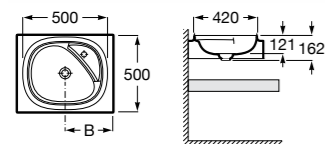

Модели чаш

	B
Мин	315
Макс	2485

Комбинируемость чаш по высоте столешницы

Размер чаши (мм)	Ширина столешницы (мм)		Минимальная длина столешницы (мм)			
	450	500	1 чаша	2 чаши	3 чаши	4 чаши
ø 370	НЕТ	ДА	○	○	○	○
Modo	450 x 260	ДА	ДА	○	○	○
	550 x 310	ДА	ДА	○	○	○
Beyond	500 x 420	НЕТ	ДА	○	○	○