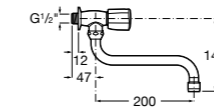

Brava

5A8730C00 Кран вентиляльный для кухни с поворотным изливом и аэратором.