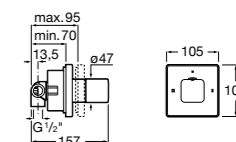

Переключатели и вентили

5A164AC00 SQUARE - Встраиваемый переключатель (2 положения) для ванны или душа. Установка с Арт. 525166803.

525166803 Скрытый монтажный блок для дивертора на 2 выхода 1/2\"/>