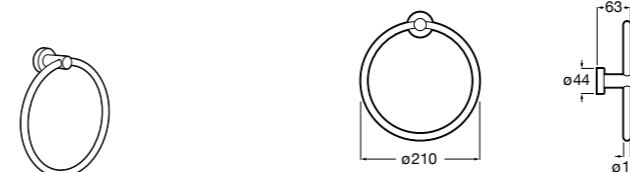

Superinox
817309002 Полотенцедержатель в форме кольца.