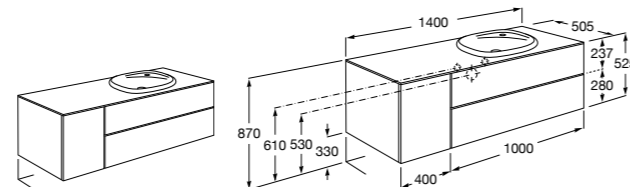

Beyond раковина справа

851394XXX UNIK - Комплект мебели из двух ящиков и шкафа с одной дверцей и раковины справа. Материал раковины Surfex®. Ножки и смеситель не входят в комплект.