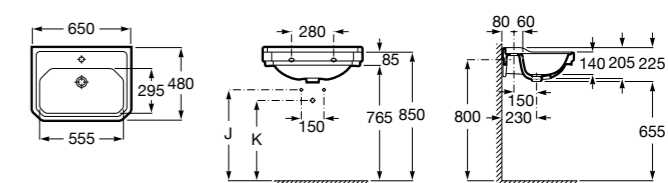

Dama Retro

320321001 Настенная керамическая раковина. Пьедестал и смеситель не входят в комплект.

331325001 Пьедестал для керамической раковины.

Dama

327782000 Настенная керамическая раковина. Смеситель не входит в комплект.

337470000 Пьедестал для керамической раковины.

337471000 Полупьедестал для керамической раковины.

Meridian

327240000 Настенная керамическая раковина. Смеситель не входит в комплект.

335240000 Пьедестал для керамической раковины.

337241000 Полупьедестал для керамической раковины.

Victoria

325391.0 Настенная керамическая раковина. Смеситель не входит в комплект.

337390000 Пьедестал для керамической раковины.

33739200Y Полупьедестал для керамической раковины.

Hall

327621000 Настенная или накладная керамическая раковина. Смеситель не входит в комплект.

337621000 Полупьедестал для керамической раковины.

Размеры в мм

Carmen

3270A1.0 Настенная керамическая раковина под пьедестал с установочным комплектом и одним отверстием под смеситель. Смеситель и пьедестал не входят в комплект.

3270A1.3 Настенная керамическая раковина под пьедестал с установочным комплектом и тремя отверстиями под смеситель. Смеситель и пьедестал не входят в комплект.

3370A0.0 Керамический пьедестал для раковины. Монтажный комплект не входит.

Debba

325993000 Настенная керамическая раковина. Смеситель не входит в комплект.

33799000Y Пьедестал для керамической раковины.

33799100Y Полупьедестал для керамической раковины.

The Gap Original

327473000 Настенная керамическая раковина. Смеситель не входит в комплект.

337470000 Пьедестал для керамической раковины.

337471000 Полупьедестал для керамической раковины.

Dama

327783000 Настенная керамическая раковина. Смеситель не входит в комплект.