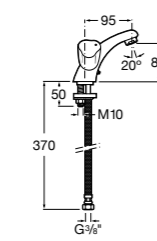

Brava

5A3130C00 Смеситель для раковины с держателем для цепочки и гибкой подводкой.