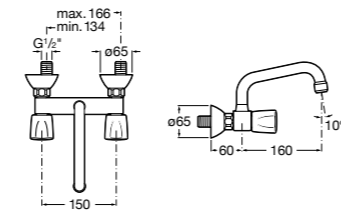

Смесители для кухни / монтируемые на край раковины / двухвентильные

Carmen

5A844BC00 Смеситель для кухни с поворотным изливом, аэратором и гибкой подводкой.

Victoria

5A7G25C00 Монтируемый в стену смеситель для кухни с верхним поворотным изливом и аэратором.

Victoria

5A7725C00 Монтируемый в стену смеситель для кухни с верхним поворотным изливом и аэратором.

Brava

5A8430C00 Смеситель для кухни с высоким поворотным изливом, аэратором и гибкой подводкой.

Смесители для кухни / монтируемые на стену / двухвентильные

Brava

5A7430C00 Монтируемый в стену смеситель для кухни с верхним поворотным изливом и аэратором.

Смесители для кухни / монтируемые на стену / однорычажные

L20

5A7609C00 Монтируемый на стену смеситель для кухни с поворотным изливом и аэратором.

Brava

5A7730C00 Монтируемый на стену смеситель для кухни с верхним поворотным изливом и аэратором.

Brava

5A7630C00 Монтируемый на стену смеситель для кухни с нижним поворотным изливом и аэратором.

Brava

5A7830C00 Настенный кран (синий указатель).

5A7930C00 Настенный кран (красный указатель).

Краны для раковины / настенные

Brava

5A8530C00 Кран вентиляльный для кухни с поворотным изливом и аэратором.

Brava

5A8730C00 Кран вентиляльный для кухни с поворотным изливом и аэратором.