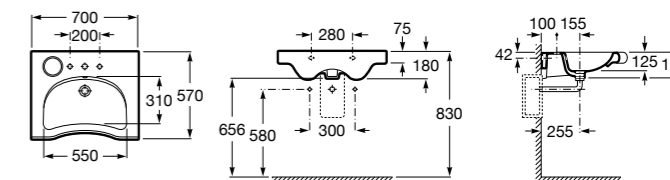

Meridian

1. **32724H000** Настенная керамическая раковина. Смеситель не входит в комплект.
2. **506403207** Выпуск с внутренним переливом и встроенным сифоном.
3. **892814000** Выпуск со встроенным гибким сифоном.