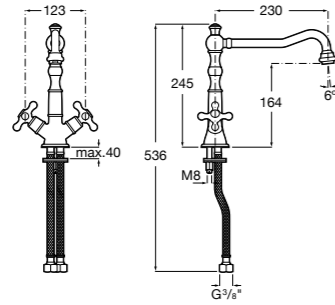

Смесители для кухни / монтируемые на край раковины / двухвентильные

Carmen

5A844BC00 Смеситель для кухни с поворотным изливом, аэратором и гибкой подводкой.

Victoria

5A7G25C00 Монтируемый в стену смеситель для кухни с верхним поворотным изливом и аэратором.