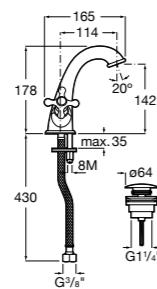

Carmen

5A3A4BC00 Смеситель для раковины, гладкий корпус, с донным клапаном click-clack и гибкой подводкой.

5A3B4BC00 Смеситель для раковины, гладкий корпус, с гибкой подводкой.

Insignia

5A3A3AC00 Смеситель для раковины с высоким изливом, гладкий корпус, с донным клапаном с системой click-clack и гибкой подводкой. Cold start.

5A3C3A..0 Смеситель для раковины с высоким изливом, гладкий корпус, с гибкой подводкой. Cold start. Покрытие Everlux.