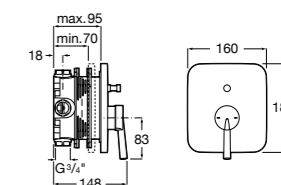

L90

5A0B01C00 Встраиваемый смеситель 1/2" для ванны-душа с переключателем потока. Установка с RocaBox Арт. 525869403.