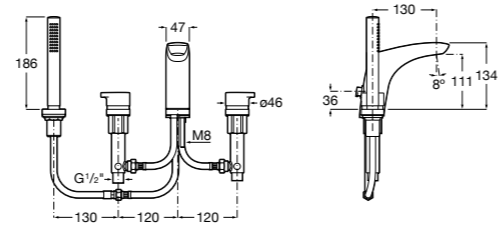

Insignia

5A183AC00 Монтируемый на край ванны двухвентильный смеситель для ванны-душа с изливом 130 мм, с душевой лейкой и гибким шлангом.

L90

5A9801C00 Монтируемый на край ванны двухвентильный смеситель для ванны-душа с изливом 197 мм, с душевой лейкой и гибким шлангом.

L90

5A9901C00 Монтируемый на край ванны двухвентильный смеситель для ванны-душа с изливом 130 мм, с душевой лейкой и гибким шлангом.

L90

5A0901C00 Монтируемый на край ванны однорычажный смеситель для ванны-душа, гибкая душевая лейка L90 1,75 м. Излив 197 мм.

Размеры в мм

L90

5A1801C00 Монтируемый на край ванны двухвентильный смеситель для ванны-душа с изливом 130 мм, с душевой лейкой и гибким шлангом.

Pals ©

5A986DC00 Монтируемый на край ванны смеситель для ванны-душа с центральным изливом, с переключателем и душевой лейкой.

Loft

5A0943C00 Монтируемый на край ванны смеситель с высоким изливом для ванны и душа с переключателем, душевой лейкой и гибким душевым шлангом 1,75 м.

Carmen

5A094BC00 Встраиваемый смеситель для ванны-душа с переключателем потока.

Размеры в мм