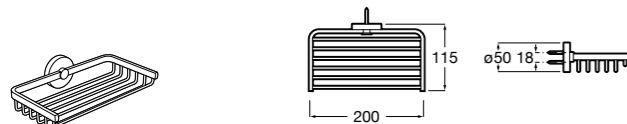

Compas
817363001 Контейнер решетчатый.