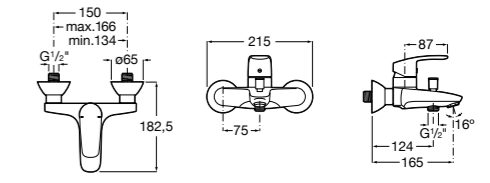

Monodin-N

5A0298C0M Монтируемый на стену смеситель для ванны-душа с автоматическим переключателем потока.