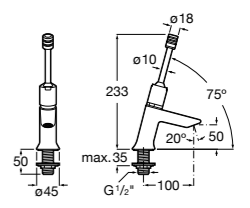

**Instant Care**

- 5A4377C00** Кран для раковины с аэратором. Подвод одной воды.

**Fluent**

5A4A24C00 Кран для раковины с аэратором. Подвод одной воды. Ограничитель расхода 5 л/мин.

**Avant**

5A7979C00 Кран для раковины, встраиваемый в стену, с длинным изливом, 190 мм. С аэратором.