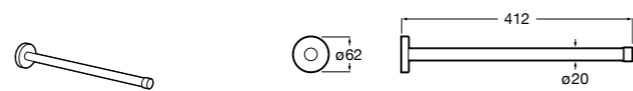

Superinox
817310002 Полотенцедержатель настенный.