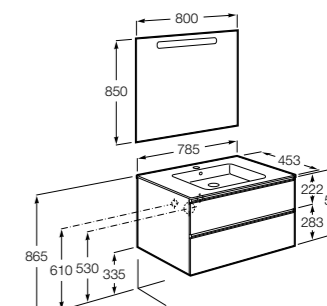

The Gap ®

857551806 Мебельный модуль.

3279A4000 Раковина The Gap 800.

ZRU9302689 Зеркало The Gap Original 800.

ZRU9302887 Зеркальный шкаф The Gap Original 800.

Также возможна комплектация раковинами

3270M0004 Раковина мебельная The Gap Plus 800.

851478XXX Комплект: раковина в центре. Включает в себя: мебельный модуль с раковиной в центре.

851511XXX Готовое решение: раковина в центре. Включает в себя: мебельный модуль, раковину и зеркало Eidos.

32799C000 Victoria Unik 800.

Дополнительно:

816826339 Ножки (2 шт.) Алюминий.

816826458 Ножки (2 шт.) Никель.