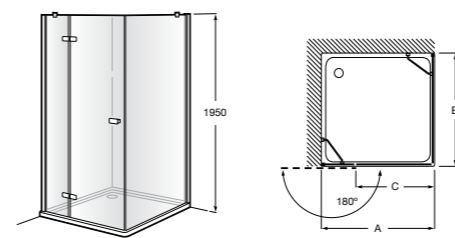

Душевые ограждения / 2 стены / распашные двери

Vela PLF + LF

Фронтальное расположение. 1 распашной элемент + 1 фиксированный элемент + 1 фиксированный элемент сбоку.

		Минимальное открытие (С)
PLF (A)	От 760 до 900	500
	От 901 до 1300	600
	От 1301 до 1400	700
LF (B)	От 200 до 500	-
	От 501 до 900	-
	От 901 до 1100	-