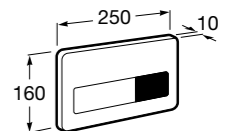

PL3 Dual Electronica ©

890097500 PL3-E - Двойной смыв, электронная, из нержавеющей стали. Автоматический или ручной смыв.