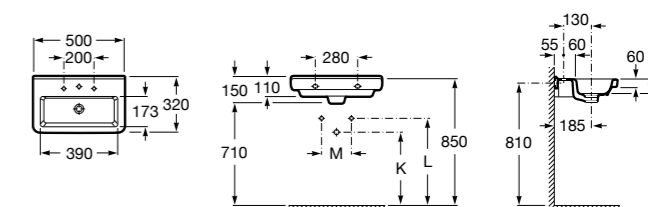

Dama

327788000 Настенная керамическая раковина. Смеситель не входит в комплект.

337782000 Полуьпедестал для керамической раковины компакт.