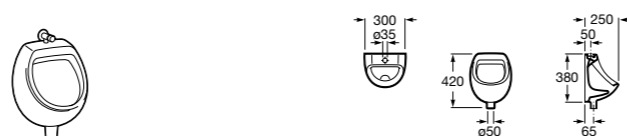

Pack Mini + Instant

35T145000 Готовое решение, состоящее из писсуара Mini, сливного клапана Instant, внешней трубки, комплекта для фиксации писсуара и сифона.