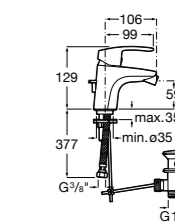

Monodin-N

5A6098C00 Смеситель для биде с регулятором направления потока, донным клапаном и гибкой подводкой.