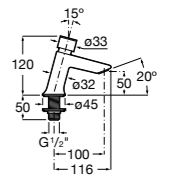

Instant

1. **5A4477C00** Кран для раковины с аэратором. Подвод одной воды. Ограничитель расхода 2 л/мин. Автоматическое закрытие через 15 секунд.