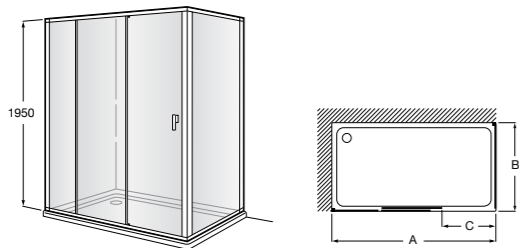

Easy L3-E + LF-C

Фронтальное расположение. 2 раздвижных элемента + 1 фиксированный элемент + 1 фиксированный элемент сбоку.

		Минимальное открытие (С)
L3-E (A)	От 770 до 1000	380
	От 1001 до 1150	480
	От 1151 до 1300	580
	От 1301 до 1600	680
LF-C (B)	От 200 до 500	-
	От 501 до 800	-
	От 801 до 1000	-