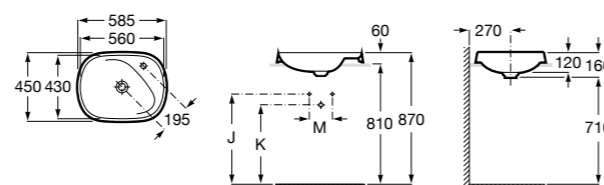

Beyond

3270B6..0 Полуистраиваемая раковина из материала FINECERAMIC®. Универсальный выпуск с керамической крышкой Ø 72мм. Смеситель не входит в комплект.