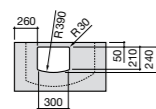

Hall Asimetrico

1. **327620000** Настенная или накладная керамическая раковина. Смеситель не входит в комплект.
   337621000 Полупьедестал для керамической раковины.