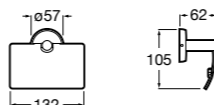

Twin

816713001 Держатель для туалетной бумаги с крышкой. Крепление на болты или клей.