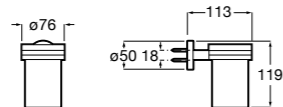

Аксессуары / настенные мыльницы

Compas

817435001 Настенный стакан.