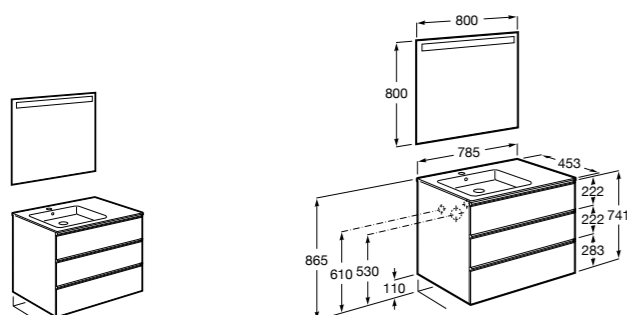

The Gap раковина слева ®

851487XXX	UNIK - Комплект мебели с 3 ящиками и раковины.
851520XXX	РАСК - Комплект мебели с 3 ящиками, раковины и зеркала Eidos.
816827339	Набор из 4 ножек 110 мм для мебели UNIK с 3 ящиками.
816827458	Набор из 4 ножек 110 мм для мебели UNIK с 3 ящиками.

Aneto

857430806	Мебельный модуль белый глянцевый/черный матовый.
32799C000	Раковина Victoria Unik 800.

Lago

857296806	Мебельный модуль белый глянцев.
857296444	Мебельный модуль светлый дуб.
32799C000	Раковина Victoria Unik 800.

Victoria Nord

ZRU9000032	Мебельный модуль белый глянцев.
ZRU9000031	Мебельный модуль венге.
32799C000	Раковина Victoria Unik 800.

Victoria Ice/Black Edition 2 ящика

ZRU9302731	Мебельный модуль белый глянцев.
ZRU9000097	Мебельный модуль черный глянцев.
32799C000	Раковина Victoria Unik 800.

Ronda

ZRU9303004	Мебельный модуль бетон/белый матовый.
ZRU9302965	Мебельный модуль белый глянцев/антрацит.
327470000	Раковина The Gap Original 800.

Victoria Ice Edition 3 ящика

ZRU9302835	Мебельный модуль белый глянцев.
32799C000	Раковина Victoria Unik 800.

Up

ZRU9303012	Мебельный модуль белый глянцев.
327470000	Раковина The Gap Original 800.