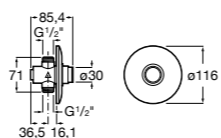

Смесители для душа/ встраиваемые / порционно-нажимные

Instant

- **5A2677C00** Встраиваемый кран для душа.