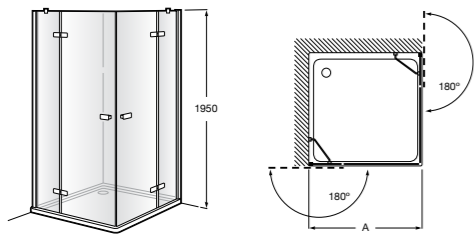

Душевые ограждения / 2 стены / вход с угла / распашные двери

Vela 2PLF

Угловой душ с 2 распашными элементами + 2 фиксированных элемента.

		Минимальное открытие (C)
2PLF (A)	От 760 до 900	500
	От 901 до 1300	600
	От 1301 до 1400	700