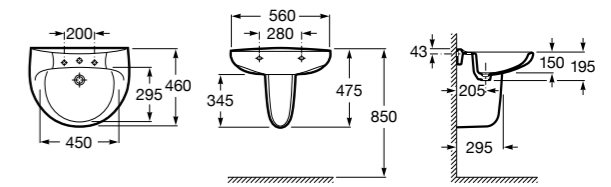

Размеры в мм

**Victoria**

32739300Y Настенная керамическая раковина. Смеситель не входит в комплект.

337390000 Пьедестал для керамической раковины.

33739200Y Полупьедестал для керамической раковины.

**Hall**