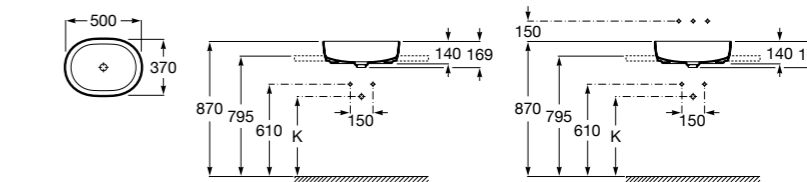

Inspira Round

327520..0 ROUND - Накладная раковина из материала FINECERAMIC® с фиксированным открытым керамическим выпуском. Смеситель не входит в комплект.