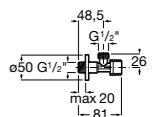

Запорный кран

525165800 Угловой запорный кран 1/2" - 3/8" (шаровый механизм, пластиковая ручка).

525165900 Угловой запорный кран 1/2" - 1/2" (шаровый механизм, пластиковая ручка).

Запорный кран

525166000 Угловой запорный кран 1/2" - 3/8" (шаровый механизм, металлическая ручка).

525166100 Угловой запорный кран 1/2" - 1/2" (шаровый механизм, металлическая ручка).