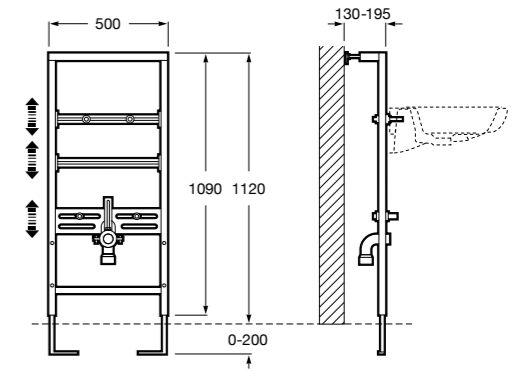

Системы инсталляции / раковины

Duplo раковина

890093000 DUPLO Раковина - Инсталляционная система для настенной раковины. Металлический каркас с максимальной нагрузкой 150 кг. Минимальная глубина 130 мм. Регулируемые ножки 0-200 мм. Верхнее гидравлическое соединение.