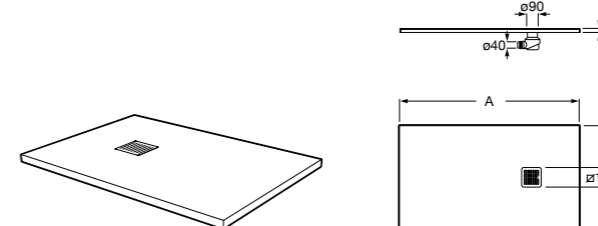

Terran

Ультралюсший душевой поддон, материал STONEX®. Противоскользящая поверхность с текстурой под камень. Включает слив gran caudal.

	A	B	C
До 2000 x 1400 x 33,5 Extra King size	2000	1400	33,5
До 1600 x 1400 x 31,6 Extra King size	1600	1400	31,6
До 2000 x 1000 x 31 King size	2000	1000	31
До 1800 x 1000 x 31	1800	1000	31
До 1600 x 1000 x 31	1600	1000	31
До 1400 x 1000 x 31	1400	1000	31
До 1200 x 1000 x 31	1200	1000	31
До 1800 x 900 x 31	1800	900	31
До 1600 x 900 x 31	1600	900	31
До 1400 x 900 x 31	1400	900	31
До 1200 x 900 x 28	1200	900	28
До 1000 x 900 x 26	1000	900	26
До 1800 x 800 x 31	1800	800	31
До 1600 x 800 x 31	1600	800	31
До 1400 x 800 x 31	1400	800	31
До 1200 x 800 x 28	1200	800	28
До 1000 x 800 x 26	1000	800	26
До 1800 x 750 x 31	1800	750	31
До 1600 x 750 x 31	1600	750	31
До 1400 x 750 x 31	1400	750	31
До 1200 x 750 x 28	1200	750	28
До 1000 x 750 x 26	1000	750	26
До 1800 x 700 x 31	1800	700	31
До 1600 x 700 x 31	1600	700	31
До 1400 x 700 x 31	1400	700	31
До 1200 x 700 x 28	1200	700	28
До 1000 x 700 x 26	1000	700	26

Размеры в мм