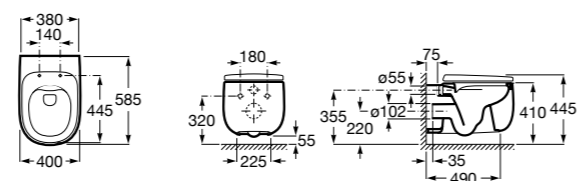

Унитазы подвесные