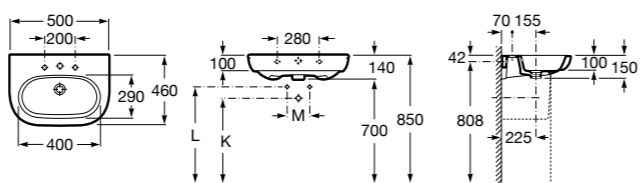

Meridian

325244000 Настенная керамическая раковина. Смеситель не входит в комплект.

335240000 Пьедестал для керамической раковины.

337241000 Полуьпедестал для керамической раковины.