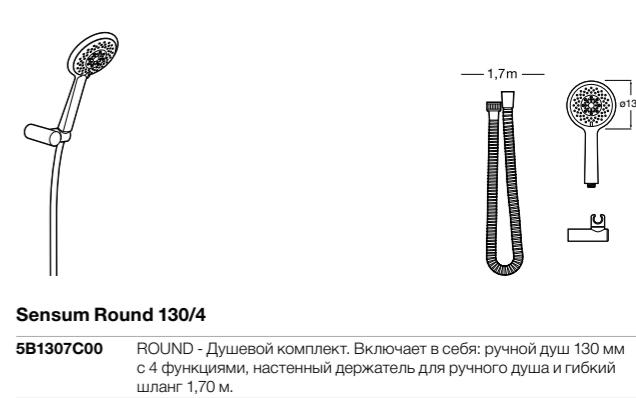

Sensum Round 130/4

5B1307C00 ROUND - Душевой комплект. Включает в себя: ручной душ 130 мм с 4 функциями, настенный держатель для ручного душа и гибкий шланг 1,70 м.