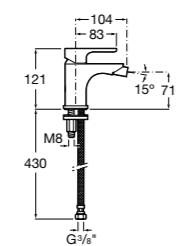

Смесители для биде / монтаж на бортик / двухвентильные

L20

5A6B09C00 Смеситель для биде с регулятором направления потока, держателем для цепочки и гибкой подводкой.

Loft

5A6043C00 Смеситель для биде с регулятором направления потока, донным клапаном и гибкой подводкой.