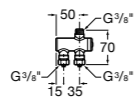

Avant

5A0179C00 Термостат Micro-T для смесителя с одним подводом воды.