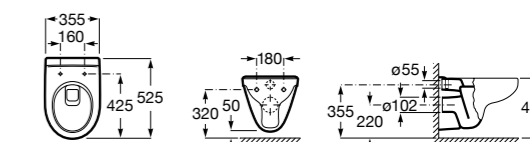

Debba Round ©

346998000 Подвесная чаша Rimless с горизонтальным выпуском. Для установки выберите систему инсталляции Роса для подвесных унитазов.

801B2200B Сиденье и крышка с механизмом «мягкое закрывание» для унитаза. Материал SUPRALIT®.

801B2000B Сиденье и крышка с креплениями из нержавеющей стали для унитаза. Материал SUPRALIT®.