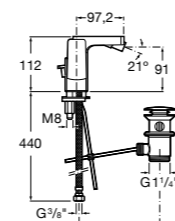

L90

5A6301C00 Смеситель для биде с рычагом сбоку, регулятором направления потока, донным клапаном и гибкой подводкой. Cold start.