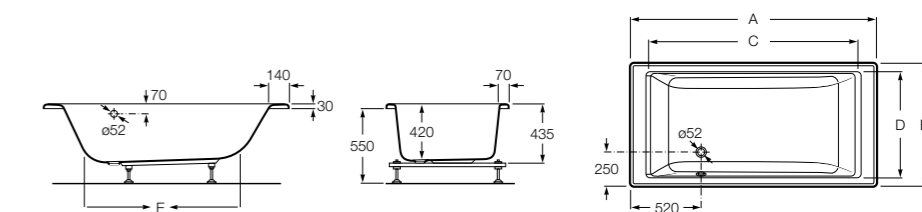

Hall

248186001 Левая асимметричная угловая акриловая ванна с гидромассажем Total и набором для слива.

248187001 Правая асимметричная угловая акриловая ванна с гидромассажем Total и набором для слива.

259852000 Панель для левой акриловой ванны.

259853000 Панель для правой акриловой ванны.