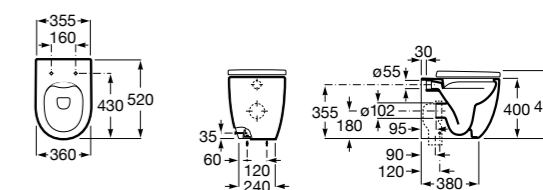

Meridian

347246000	Чаша унитаза укороченная с двойным выпуском. Включает: крепежный комплект.
8012A2..B	Сиденье и крышка с механизмом «мягкое закрывание» для унитаза. Материал SUPRALIT®. ©
8012A0..B	Сиденье и крышка с креплениями из нержавеющей стали для унитаза. Материал SUPRALIT®. ©
801D12003	Сиденье и крышка для унитаза.
V0007900R	Патрубок для вертикального выпуска. Расстояние до стены в собранном виде 120 мм.
V0007700R	Патрубок для вертикального выпуска. Расстояние до стены 150 мм.
V0013100R	Настенный установочный комплект для патрубка.