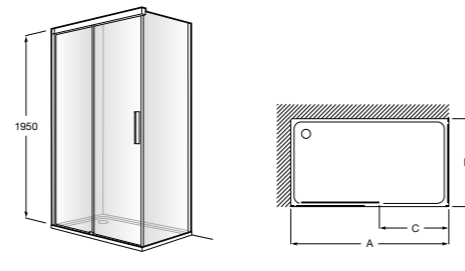

Fusion-N L2 + LF-C

Фронтальное расположение. 1 раздвижной элемент + 1 фиксированный элемент + 1 фиксированный элемент сбоку.

		Минимальное открытие (С)
L2 (A)	От 970 до 1300	408
	От 1301 до 1600	533
	От 1601 до 2000	683
LF-C (B)	От 200 до 800	-
	От 801 до 1000	-