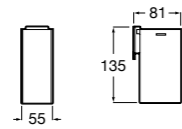

**Rubik**

816843001 Настенный стакан. Хром. Крепление на болты или клей.
816843024 Настенный стакан. Черный цвет. Крепление на болты или клей. ©

**Classica**

816810001 Настенный стакан.

**Аксессуары / мыльницы на столешницу****Twin**