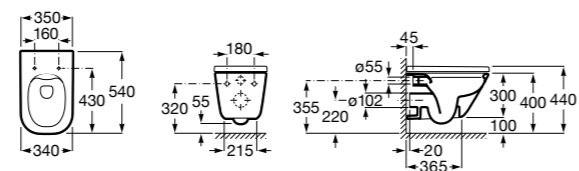

The Gap Square

346477000 Подвесная чаша с горизонтальным выпуском. Для установки выберите систему инсталляции Роса для подвесных унитазов.

801472004 Сиденье и крышка с механизмом «мягкое закрывание» для унитаза.

801470004 Сиденье и крышка для унитаза.

801472001 Сиденье и крышка тонкие с механизмом «мягкое закрывание» и быстрого снятия для унитаза.

The Gap Square

34647L000 Подвесная чаша Rimless со скрытым креплением. Включает: крепежный комплект. Для установки выберите систему инсталляции Роса для подвесных унитазов.

801472004 Сиденье и крышка с механизмом «мягкое закрывание» для унитаза.

801470004 Сиденье и крышка для унитаза.

801472001 Сиденье и крышка тонкие с механизмом «мягкое закрывание» и быстрого снятия для унитаза.

801472003 Сиденье и крышка для унитаза.