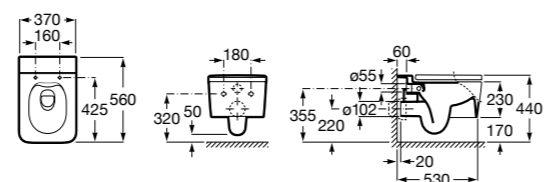

80162C004 Сиденье и крышка с механизмом «мягкое закрытие» для унитаза.

80162B004 Сиденье и крышка с креплениями из нержавеющей стали для унитаза.

Inspira Square

346537..0 SQUARE - Подвесная чаша Rimless с горизонтальным выпуском. Включает: крепежный комплект. Для установки выберите систему инсталляции Rosa для подвесных унитазов.