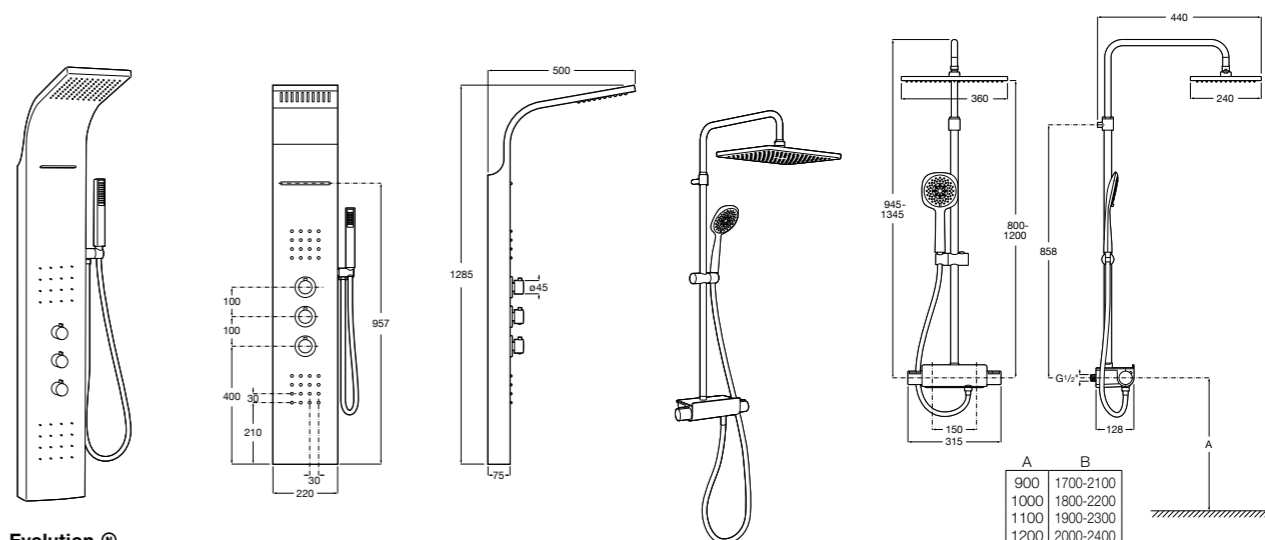

Душевые стойки / смеситель-термостат

Evolution ®

5A9B8BC00 Гидромассажная панель с каскадным режимом.

525994103 Дополнительный монтажный комплект для угловой установки панели Evolution.

5B4863TP0 Полочка. Для установки с гидромассажной душевой панелью Essential или Evolution.

Deck-T Square

5A9C8BC00 SQUARE - Душевая стойка со смесителем-термостатом и полочкой. Включает: верхний душ размером 360x240 мм, ручной душ диаметром 130 мм с 4 режимами потока, гибкий шланг 1,75 м и держатель с возможностью регулировки наклона.