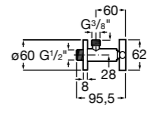

Запорный кран

525168000 Керамический угловой запорный кран 1/2" x 3/8".

525170800 Керамический угловой запорный кран 1/2" x 1/2".

Запорный кран

- 525168100** Керамический угловой запорный кран 1/2" x 3/8".
525170900 Керамический угловой запорный кран 1/2" x 1/2".