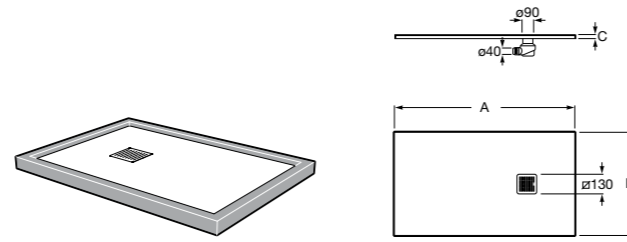

Terran (с рамкой)

Ультралоский душевой поддон, материал STONEX®, с рамкой.

	A	B	C
P10270838441..0	1800	900	41
P10264038441..0	1600	900	41
P10257838441..0	1400	900	41
P1024B038441..0	1200	900	38
P1023E838441..0	1000	900	36
P10270832041..0	1800	800	41
P10264032041..0	1600	800	41
P10257832041..0	1400	800	41
P1024B032041..0	1200	800	38
P1023E832041..0	1000	800	36
P1027082EE41..0	1800	750	41
P1026402EE41..0	1600	750	41
P1025782EE41..0	1400	750	41
P1024B02EE41..0	1200	750	38
P1023E82EE41..0	1000	750	36
P1027082BC41..0	1800	700	41
P1026402BC41..0	1600	700	41
P1025782BC41..0	1400	700	41
P1024B02BC41..0	1200	700	38
P1023E82BC41..0	1000	700	36

Terran

Ультралоский душевой поддон, материал STONEX®. Противоскользящая поверхность с текстурой под камень. Включает слив gran saudal.

	A	B	C
AP1033E83E801..0	1000	1000	31
AP10338438401..0	900	900	28
AP10332032001..0	800	800	26

Terran 1/4 круга

Ультралоский душевой поддон, материал STONEX®. Противоскользящая поверхность с текстурой под камень. Включает слив gran saudal.

	A	B	C
AP10538438401..0	900	900	28

Акриловые душевые поддоны

Neo Daiquiri

Сверхтонкий акриловый душевой поддон, включает слив диаметром 90 с крышкой того же цвета, что и поддон.

	A	B	C
276167..0	1800	800	40
276323..0	1400	800	40
276183..0	1200	800	40
276187..0	1000	800	40
276169..0	1700	750	40
276173..0	1600	750	40
276177..0	1500	750	40
276209..0	1200	750	40
276191..0	900	750	40
276171..0	1700	700	40
276175..0	1600	700	40
276179..0	1500	700	40
276181..0	1400	700	40
276185..0	1200	700	40
276189..0	1000	700	40
276193..0	900	700	40

Easy STA

Акриловый душевой поддон с противоскользящим покрытием. Включает сливной комплект.

	A	B
276088000	1000	700
276087000	900	750