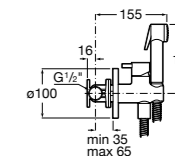

Be Fresh

5B9361C00	Комплект гигиенического душа со смесителем, встраиваемый. Включает: душевую лейку и гибкий шланг.