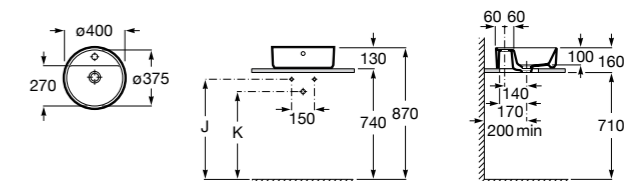

The Gap Round

3270MK000 Накладная или встраиваемая керамическая раковина с отверстием под смеситель. Смеситель не входит в комплект.