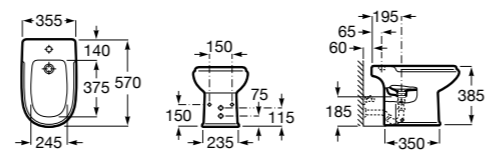

Meridian

355244000 Биде без крышки. Включает: установочный комплект. Смеситель не входит в комплект.

8062A2..B Крышка для биде с механизмом «мягкое закрывание». Материал SUPRALIT®. ©

8062A0..B Крышка для биде с креплениями из нержавеющей стали. Материал SUPRALIT®. ©

Dama

357784000 Биде без крышки. Смеситель не входит в комплект.

806782004 Крышка для биде с механизмом «мягкое закрывание».

806780004 Крышка для биде.

Dama Retro

351324001 Биде без крышки. Включает: установочный комплект. Смеситель не входит в комплект.

806320004 Крышка для биде с креплениями из нержавеющей стали.

The Gap Square

357474000 Биде керамическое без крышки.

806472004 Крышка для биде с механизмом «мягкое закрывание».

806470004 Крышка для биде.

The Gap Round ©

3570N4000 Биде керамическое без крышки.

806D12001 Крышка для биде с механизмом «мягкое закрывание».

806D10001 Крышка для биде.

Размеры в мм

The Gap Square

357477000 Биде приставное к стене, без крышки. Смеситель не входит в комплект.

806472004 Крышка для биде с механизмом «мягкое закрывание».

806470004 Крышка для биде.

The Gap Square

35747C000 Биде приставное к стене, без крышки. Смеситель не входит в комплект.

806472004 Крышка для биде с механизмом «мягкое закрывание».

806470004 Крышка для биде.

The Gap Round

3570N7000 Биде керамическое без крышки.

806D12001 Крышка для биде с механизмом «мягкое закрывание».

806D10001 Крышка для биде.

Debba Square

357994000 Биде без крышки. Включает: установочный комплект. Смеситель не входит в комплект.

8069D200B Крышка для биде с механизмом «мягкое закрывание». ©

8069D000B Крышка для биде. ©

8069D2004 Крышка для биде с механизмом «мягкое закрывание».

8069D0004 Крышка для биде.

Размеры в мм