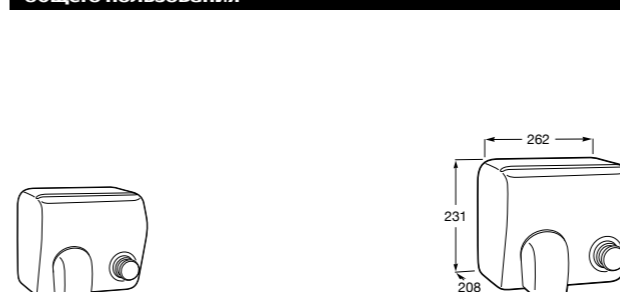

817405001 Диспенсер для жидкого мыла с нажимной кнопкой. 1,25 л. Глянцевая отделка. ©

817405002 Диспенсер для жидкого мыла с нажимной кнопкой. 1,25 л. Отделка сталь-сатин.

Общественные пространства / аксессуары для зон общего пользования**Public**