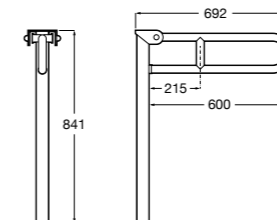

Доступность / аксессуары / поручень и держатель для бумаги

Access Pro

1. **816911009** Держатель для туалетной бумаги, с антибактериальным покрытием. Поручень не входит в комплект.

Access Comfort

1. **816910009** COMFORT - Поручень напольный, складной.