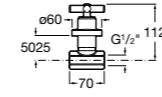

Be Fresh One

5B9D30C00 Комплект гигиенического душа. Включает: душевую лейку, настенный держатель с предохранительным клапаном и металлический гибкий шланг.

Be Fresh Go

5B9230C00 Комплект гигиенического душа. Включает: душевую лейку, настенный держатель с предохранительным клапаном и металлический гибкий шланг.

Be Fresh One

5B9M30C00 Комплект гигиенического душа (1 режим). Включает: душевую лейку, настенный держатель с предохранительным клапаном, угловой запорный кран и металлический гибкий шланг.

Вентили

Brava

5A8030C00 Угловой вентиль для стиральной и посудомоечной машин.

Be Fresh One

5B9N30C00 Комплект гигиенического душа (2 выхода). Включает: душевую лейку, настенный держатель с предохранительным клапаном и металлический гибкий шланг.

Carmen

5A154BC00 Встраиваемый вентиль.

Be Fresh Go

5B9130C00 Комплект гигиенического душа. Включает: душевую лейку, настенный пластиковый держатель и металлический гибкий шланг.

5B9130B00 Комплект гигиенического душа. Включает: душевую лейку, настенный пластиковый держатель и пластиковый гибкий шланг. Белый.

5B9130..0 Комплект гигиенического душа. Включает: душевую лейку, настенный пластиковый держатель и металлический гибкий шланг. Покрытие Everlux.

Loft

5A1543C00 Встраиваемый вентиль. 1/2". F-указатель (холодная).

5A1843C00 Встраиваемый вентиль. 1/2". C-указатель (горячая).

Loft

5A1643C00 Встраиваемый вентиль. 3/4". F-указатель (холодная).

5A1943C00 Встраиваемый вентиль. 3/4". C-указатель (горячая).

Brava

5A1530C00 Встраиваемый вентиль. 1/2". Синий указатель (холодная).

5A0530C00 Встраиваемый вентиль. 1/2". Красный указатель (горячая).

Угловые запорные краны для смесителей

Brava