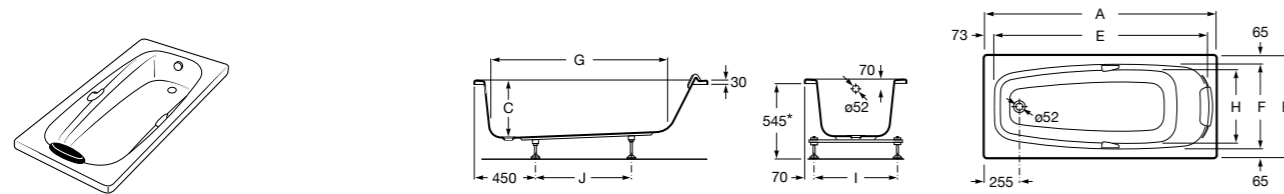

Sureste-N

Прямоугольная акриловая ванна с гидромассажем Total и набором для слива.

	A	B	C	E	F	G	H	I	J	Объем, л
248044001	1700	750	420	1540	620	1155	530	610	700	218
248042001	1700	700	420	1540	570	1155	465	560	700	198
248043001	1600	750	420	1440	620	1055	530	610	600	202
248041001	1600	700	420	1440	570	1055	465	560	600	183

Прямоугольная акриловая ванна с гидромассажем Tonis и набором для слива.

	A	B	C	E	F	G	H	I	J	Объем, л
248040001	1700	750	420	1540	620	1155	530	610	700	218
248038001	1700	700	420	1540	570	1155	465	560	700	198
248039001	1600	750	420	1440	620	1055	530	610	600	202
248037001	1600	700	420	1440	570	1055	465	560	600	183
248036001	1500	700	400	1340	570	965	465	560	500	160
248035001	1400	700	400	1240	570	865	465	560	400	145

Прямоугольная акриловая ванна с ручками.

	A	B	C	E	F	G	H	I	J	Объем, л
248001001	1700	750	420	1540	620	1155	530	610	700	218
248002001	1600	750	420	1440	620	1055	530	610	600	202
248006001	1400	700	400	1240	570	865	465	560	400	145

Размеры в мм