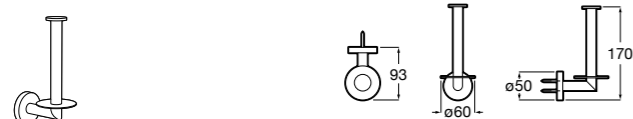

Compas
817366001 Держатель для туалетной бумаги без крышки.