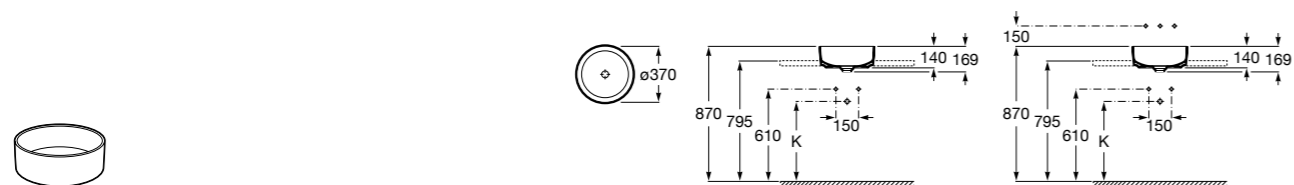

Inspira Round

327523..0 ROUND - Накладная раковина из материала FINECERAMIC® с фиксированным открытым керамическим выпуском. Смеситель не входит в комплект.

Размеры в мм