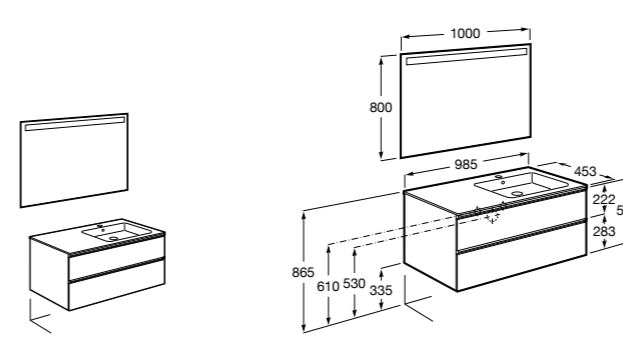

The Gap раковина справа

851482XXX UNIK - Комплект мебели с 2 ящиками и раковины.

851515XXX PASC - Комплект мебели с 2 ящиками, раковины и зеркала Eidos.

816826339 Набор из 2 ножек 335 мм для мебели UNIK с 2 ящиками.

816826458 Набор из 2 ножек 335 мм для мебели UNIK с 2 ящиками.