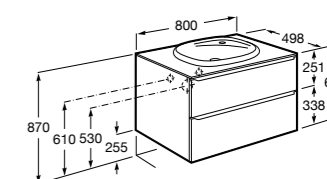

Мебельные модули для одной раковины 800 мм

Beyond ®

1. **851453XXX** UNIK - Комплект мебели с двумя ящиками с ручками и раковиной из материала FINECERAMIC®.