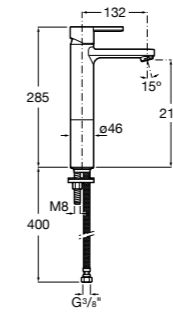

Naia

5A3796C00 Смеситель для раковины, гладкий корпус, с высоким изливом, с донным клапаном с системой click-clack, гибкой подводкой. Cold start.

5A3B96..0 Смеситель для раковины, гладкий корпус, с высоким изливом, с гибкой подводкой. Cold start. Покрытие Everlux.