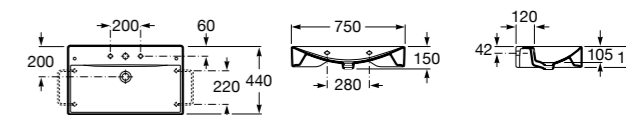

Diverta

327110000 Настенная или накладная керамическая раковина. Смеситель не входит в комплект.