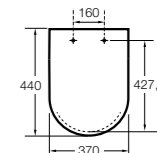

Dama

801782..4 Сиденье и крышка с механизмом «мягкое закрытие» для унитаза.
801780..4 Сиденье и крышка для унитаза.

Dama compacto

80178B..4 Сиденье и крышка для укороченного унитаза.
80178C..4 Сиденье и крышка с механизмом «мягкое закрытие».