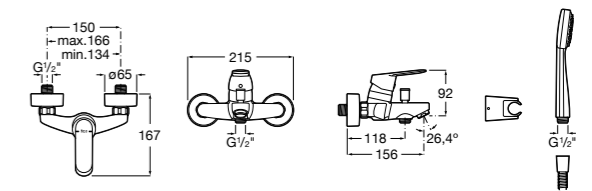

Alfa ©

5A0425C00 Монтируемый на стену смеситель для ванны-душа с автоматическим переключателем потока, с ручным душем, шлангом 1,7 м и регулируемым настенным держателем.