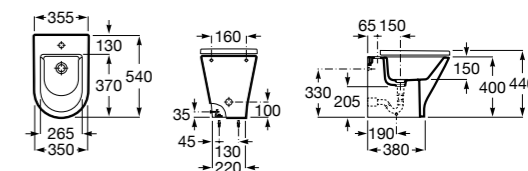

The Gap Round

3570N7000 Биде керамическое без крышки.

806D12001 Крышка для биде с механизмом «мягкое закрывание».

806D10001 Крышка для биде.