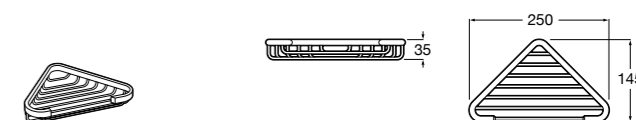

Hotel's Classic
815414001 Угловой контейнер решетчатый.