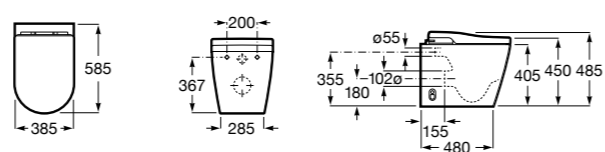

In-Wash® Inspira подвесной

803060001 In-Wash® - Smart-унитаз Rimless подвесной с выпуском в стену. Включает: крышку и сиденье с функцией мытья и сушки. Требуется подключение к сети. Для установки рекомендуется использовать систему Duplo WC Smart (890090800), оснащенную механизмом двойного смыва и шлангом для подвода воды в Smart-унитазов.

Inspira In-Wash® In-Tank приставной для высокорасполагаемого бачка ©

803063001 In-Wash® - Smart-унитаз приставной Rimless, для высокорасполагаемого бачка. Включает: крышку и сиденье с функцией мытья и сушки. Требуется подключение к сети. Для установки рекомендуются системы инсталляции Basic Tank.

Размеры в мм