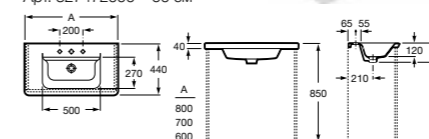

Раковина The Gap Original

Стр. 126

Арт. 327470000 80 см
Арт. 327471000 70 см
Арт. 327472000 60 см