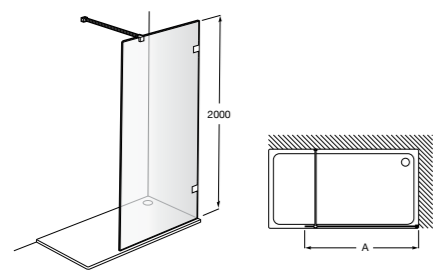

Mistral Standard DF

Фиксированное стеклянное ограждение для душа без полотенцедержателя. Включает обработку Maxiclean.

	Ширина (A)
AM25710012M	1000
AM25712012M	1200
AM25714012M	1400