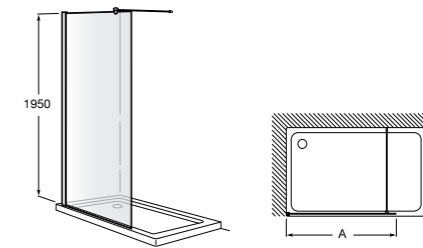

Easy DF

Фиксированная панель.

DF (A)	От 600 до 800	
	От 801 до 1000	
	От 1001 до 1200