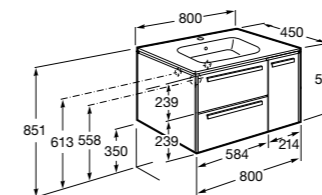

Lago

857296806	Мебельный модуль белый глянцев.
857296444	Мебельный модуль светлый дуб.
32799C000	Раковина Victoria Unik 800.