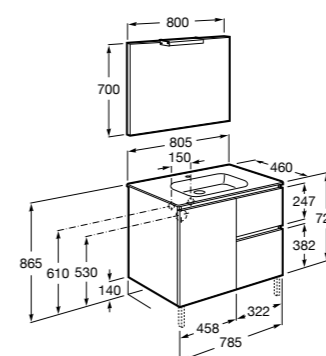

Anima

851030XXX UNIK - Комплект мебели и раковины. Компактный сифон. Ножки и смеситель не входят в комплект.

851034XXX ПАК - Комплект мебели, раковины, зеркала и LED-светильника. Компактный сифон. Ножки и смеситель не входят в комплект.

816757339 Комплект из 2-х ножек.

The Gap раковина слева ®

851479XXX UNIK - Комплект мебели с 2 ящиками и раковины.

851512XXX ПАК - Комплект мебели с 2 ящиками, раковины и зеркала Eidos.

816826339 Набор из 2 ножек 335 мм для мебели UNIK с 2 ящиками.

816826458 Набор из 2 ножек 335 мм для мебели UNIK с 2 ящиками.