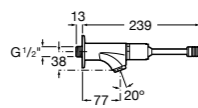

Instant Care

5A7977C00 CARE - Монтируемый на стену кран для раковины. С аэратором.

Loft-E

5A3543C00 Встраиваемый электронный смеситель для раковины с сенсором приближения. Питание от четырех щелочных батареек 1,5 V LRG (AA). С блоком предварительного смешивания горячей и холодной воды.

5A3643C00 Встраиваемый электронный смеситель для раковины с сенсором приближения. Питание от сети 230 V. Включает источник питания. С блоком предварительного смешивания горячей и холодной воды.

5A5643C00 Встраиваемый электронный смеситель для раковины с сенсором приближения. Питание от четырех щелочных батареек 1,5 V LRG (AA). Подвод одной воды.

5A5743C00 Встраиваемый электронный смеситель для раковины с сенсором приближения. Питание от сети 230 V. Включает источник питания. Подвод одной воды.