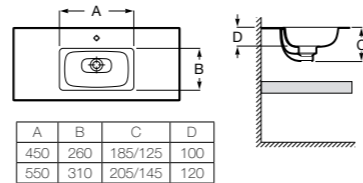

Модели чаш

	B
Мин	315
Макс	2485

Комбинируемость чаш по высоте столешницы

Размер чаши (мм)	Ширина столешницы (мм)		Минимальная длина столешницы (мм)			
	450	500	1 чаша	2 чаши	3 чаши	4 чаши
ø 370	НЕТ	ДА	○	○	○	○
Modo	450 x 260	ДА	ДА	○	○	○
	550 x 310	ДА	ДА	○	○	○
Beyond	500 x 420	НЕТ	ДА	○	○	○