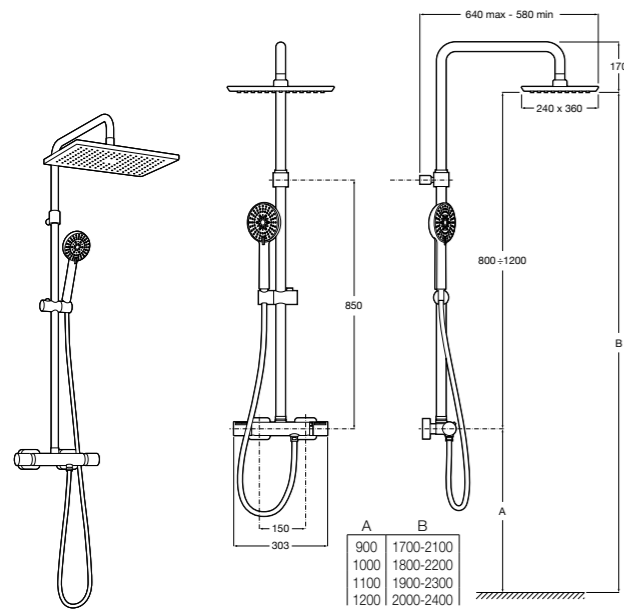

Even-T Square

5A2080C00* SQUARE - Душевая стойка со смесителем-термостатом. Регулируемая высота. Включает: верхний душ размером 360x240 мм, ручной душ диаметром 100 мм с тремя режимами потока, гибкий шланг 1,75 м и держатель с возможностью регулировки высоты и наклона.