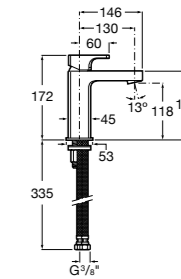

L90C

5A3C01C00 Смеситель для раковины компактный, гладкий корпус, с донным клапаном системы click-clack и гибкой подводкой. Cold start.