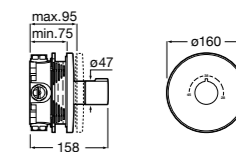

5A9A4AC00 Встраиваемый центральный термостат для душа высокой пропускной способности. Для установки с RosaBox Арт. 525869403