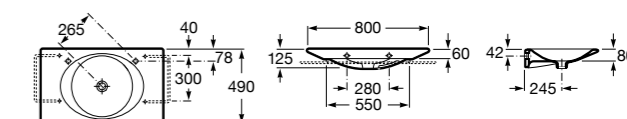

Inspira

32752B..0 Настенная или накладная керамическая раковина из материала FINECERAMIC®. Смеситель не входит в комплект.