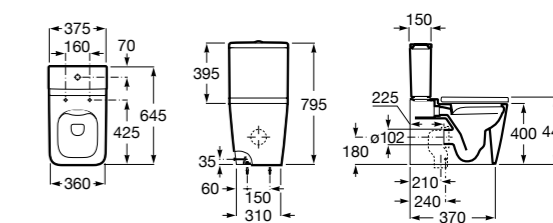

Inspira Square

342536..0 SQUARE - Чаша унитаза приставная с двойным выпуском. В комплект включен выпускной патрубок и установочный комплект.

341520..0 Бачок с механизмом двойного смыва 4,5/3 литра с нижним подводом воды. Включен установочный комплект, механизм для подвода воды и механизм смыва.

801532..B SQUARE - Сиденье и крышка с механизмом «мягкое закрывание» для унитаза. Материал SUPRALIT®.