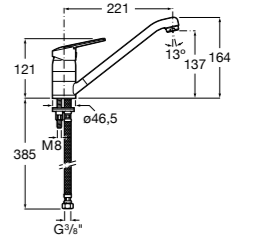

Victoria

5A8925C00 Смеситель для кухни с поворотным изливом, аэратором и гибкой подводкой.