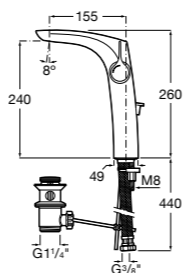

Insignia

5A343AC00 Смеситель для раковины с высоким изливом, с донным клапаном и гибкой подводкой. Cold start.