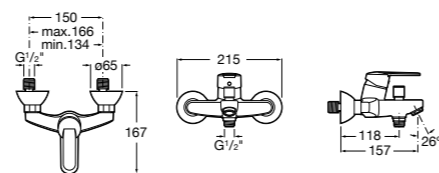

Victoria

5A0225C0M Монтируемый на стену смеситель для ванны и душа с автоматическим переключателем потока.