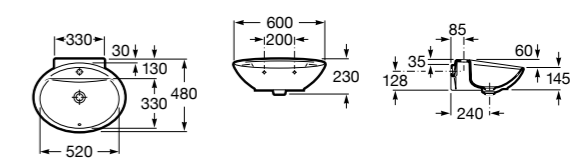

Fontana

1. **327877000** Настенная или накладная керамическая раковина. Смеситель не входит в комплект.