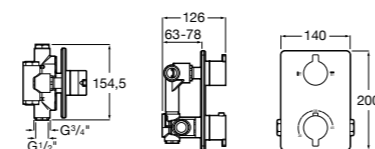

5A0196C00 Встраиваемый термостат для ванны и душа с переключателем потока.