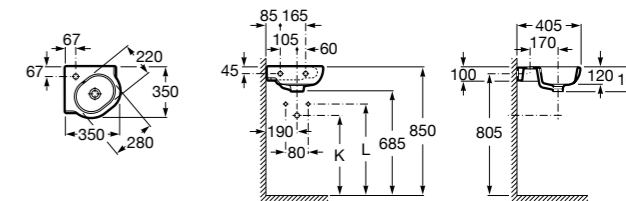

Hall

327623000 Настенная керамическая раковина. Смеситель не входит в комплект.

Размеры в мм

Meridian

32724C000 Настенная керамическая раковина. Смеситель не входит в комплект.

Раковины накладные

Hall

32762G000 Настенная или накладная керамическая раковина. Смеситель не входит в комплект.