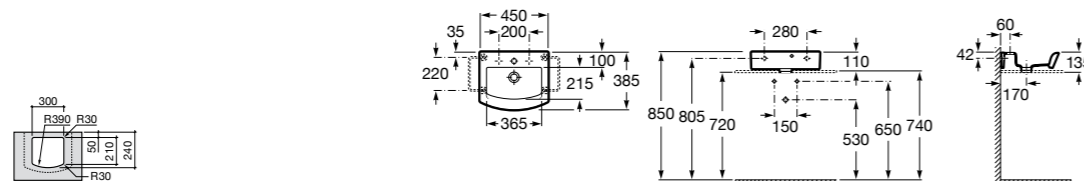

Hall

327624000 Настенная или накладная керамическая раковина. Смеситель не входит в комплект.

337471000 Полуьедестал