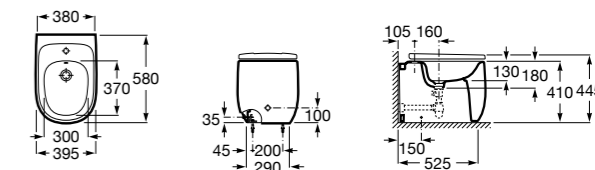

Размеры в мм

Гофра для унитазов и систем инсталляции Duplo

Tubo flexible

890068000 Гофра для унитазов и систем инсталляции Duplo.

Биде напольные

Beyond

3570B8..0 Керамическое биде. Включает: крышку, сифон и установочный комплект.