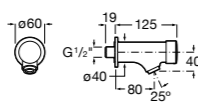

Fluent

5A7A24C00 Монтируемый на стену кран для раковины.

Sentronic-E

5A4702C00 Электронный смеситель для раковины, монтируемый на стену. Питание от сети 230 V. Включает источник питания. Необходимо укомплектовать с 525874603. Подвод одной воды.

525874603 Внутренняя часть электронного смесителя для раковины, монтируемого в стену. Питание от сети 230 V.