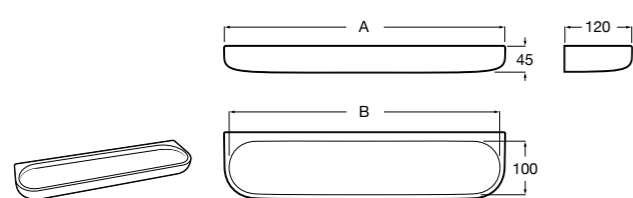

Размеры в мм

Hotel's
816372001 Полочка. Крепления в комплекте.

Twin
816708001 Полочка. Крепления в комплекте.

Victoria
816661001 Полочка. Крепление на болты или клей в комплекте.

Onda ©
Полочка.

	A	B
3870Z0000	500	485
3870Z1000	350	285