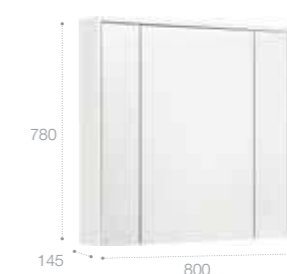

Зеркальный шкаф

Светодиодная подсветка сверху, блок с розеткой и выключателем-кнопкой с диммером (расположен внутри зеркального шкафа сверху)

Стр. 252

Арт. ZRU9302970 80 см, белый глянец/антрацит
Арт. ZRU9303009 80 см, бетон/белый матовый