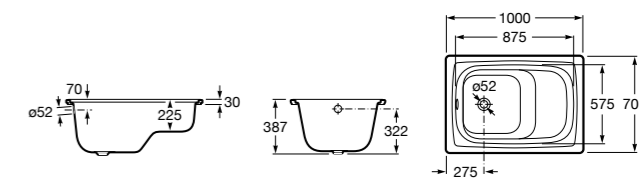

Contesa

Прямоугольная стальная ванна.

	A	B	C	D	E	F	G	Объем, л
7235860000	1700	1525	400	300	310	1255	500	195
7235960000	1600	1425	400	300	310	1157	500	180
7236060000	1500	1325	400	300	310	1057	500	165
7236160000	1400	1225	400	300	310	1000	500	150
7212D06001	1200	1045	415	345	290	825	500	130
7212D07001	1000	875	372	300	275	800	500	90