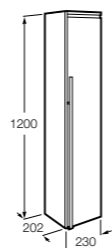

Lander

857269XXX Реверсивная шкаф-колонна с регулируемыми по высоте полочками. По центру колонны открытый модуль для хранения, который облегчает открытие дверей.

Natura

851074392 Колонна из натурального дерева с открытыми полочками и дверцей.

Anima

856931XXX Реверсивная шкаф-колонна с регулируемыми по высоте полочками.

Aneto

857431806 Шкаф-колонна левая.
857467806 Шкаф-колонна правая.

The Gap ©

857554XXX Шкаф-колонна.

Lago

857297806 Шкаф-колонна белый глянец.
857297444 Шкаф-колонна светлый дуб.

The Gap Original

ZRU9302739 Шкаф-колонна левая с металлическими полочками, белый матовый.
ZRU9302738 Шкаф-колонна правая с металлическими полочками, белый матовый.
ZRU9302884 Шкаф-колонна левая с металлическими полочками, белый глянец.
ZRU9302883 Шкаф-колонна правая с металлическими полочками, белый глянец.
ZRU9302747 Шкаф-колонна левая с металлическими полочками, фиолетовый.
ZRU9302746 Шкаф-колонна правая с металлическими полочками, фиолетовый.

Victoria Ice/Black Edition

ZRU9302729 Шкаф-колонна реверсивная белый глянец.
ZRU9000095 Шкаф-колонна реверсивная черный глянец.

Victoria Nord

ZRU9000026 Шкаф-колонна реверсивная белый глянец.
ZRU9000025 Шкаф-колонна реверсивная венге.

Up

ZRU9303013 Шкаф-колонна левая.
ZRU9303014 Шкаф-колонна правая.

Luna

856842XXX Открытый шкафчик.

Мебельная фурнитура

Органайзеры

Органайзеры.

816819409 90 x 90
816820409 100 x 208

Ronda

ZRU9303005 Шкаф-колонна левая, бетон/белый матовый.
ZRU9303006 Шкаф-колонна правая, бетон/белый матовый.
ZRU9302966 Шкаф-колонна левая, белый глянец/антрацит.
ZRU9302967 Шкаф-колонна правая, белый глянец/антрацит.

Крючки для полотенец для мебели

816761001 Набор из 2 крючков для полотенец для мебели.

Etna