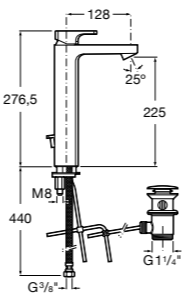

L90

5A3G01C00 Смеситель для раковины с высоким изливом, донным клапаном и гибкой подводкой, Cold start.