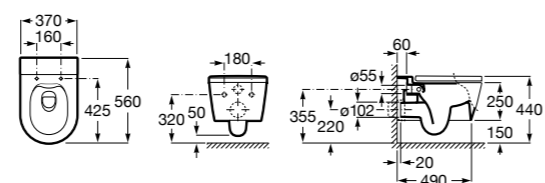

Inspira Square

346537..0 SQUARE - Подвесная чаша Rimless с горизонтальным выпуском. Включает: крепежный комплект. Для установки выберите систему инсталляции Rosa для подвесных унитазов.

801532..B SQUARE - Сиденье и крышка с механизмом «мягкое закрытие» для унитаза. Материал SUPRALIT®.

Inspira Round

346527..0 ROUND - Подвесная чаша Rimless с горизонтальным выпуском. Включает: крепежный комплект. Для установки выберите систему инсталляции Rosa для подвесных унитазов.

801522..B ROUND - Сиденье и крышка с механизмом «мягкое закрытие» для унитаза. Материал SUPRALIT®.

Размеры в мм