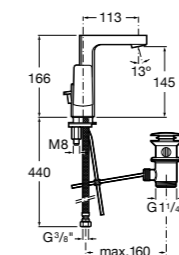

L90

5A4001C00 Смеситель для раковины с рычагом сбоку, донным клапаном и гибкой подводкой.