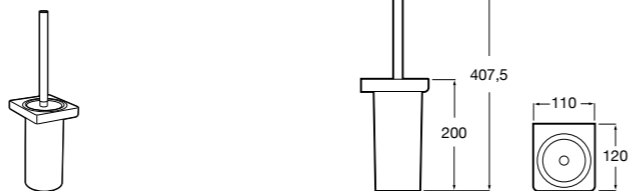

Tempo
817036001 Настенный держатель для щетки. Хром.
817036022 Настенный держатель для щетки. Покрытие Everlux титановый черный.