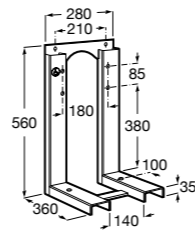

Каркас

822091001 Каркасная рама для подвесных унитазов и биде с межосевым расстоянием 180 мм. Стальной профиль с максимальной нагрузкой 400 кг.

Системы инсталляции / писсуары

Duplo Urinario Universal

890094100 DUPLO URINAL UNIVERSAL - Инсталляционная система для писсуаров. Минимальная глубина 130 мм. Металлический профиль с максимальной нагрузкой 130 кг, регулируемые ножки 0-200 мм. Регулируемое по высоте гидравлическое соединение.

Системы инсталляции / поручни

Duplo Handicapped

890090600 DUPLO HANDICAPPED - Встраиваемый каркас для установки поручня. Подходит для установки сбоку систем Duplo. Металлический профиль с максимальной нагрузкой 100 кг, регулируемые ножки 0-200 мм.

Системы инсталляции / аксессуары

Silent in wall

890063000 SILENT IN WALL - звукоизоляционная прокладка для подвесного унитаза или подвесного биде. Предназначена для поглощения звука во время смыва.

Патрубок

892027000 Патрубок-адаптер для подвесного унитаза с выпуском в пол.

Панели смыва / одинарные

PL1 Single

890095100 PL1 SINGLE - Одинарный смыв.

PL2 Single

890096100 PL2 SINGLE - Одинарный смыв.

PL3 Single

890097100 PL3 SINGLE - Антивандальная панель смыва из нержавеющей стали, одинарный смыв.