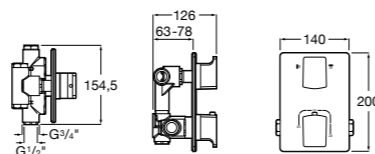

5A0101C00 Встраиваемый термостат для ванны и душа с переключателем потока.