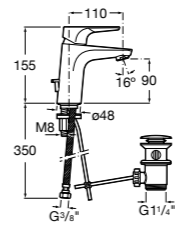

Atlas

5A3090C0M Смеситель для раковины с аэратором, донным клапаном и гибкой подводкой.

5A3090C00 Смеситель для раковины с аэратором, донным клапаном и гибкой подводкой. Cold start.