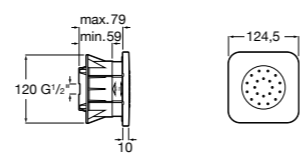

Fit

5B6661C00 Антивандальная душевая насадка.

Душевые форсунки

Форсунка Square

5B3778C00 SQUARE - Душевая форсунка с изменяемым углом потока. Хром.

Форсунка Round

5B3878C00 ROUND - Душевая форсунка с изменяемым углом потока. Хром.