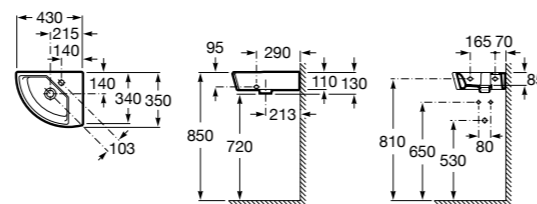

Hall

327623000 Настенная керамическая раковина. Смеситель не входит в комплект.

Размеры в мм

Meridian

32724C000 Настенная керамическая раковина. Смеситель не входит в комплект.

Раковины накладные

Hall

32762G000 Настенная или накладная керамическая раковина. Смеситель не входит в комплект.