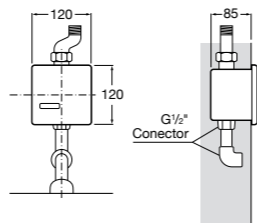

Смывные краны для писсуаров / встраиваемые / электронные

Sentronic-S

5A8102C00 Электронный смывной кран для писсуара. Наружная панель. Хром.

5A8102CM0 Электронный смывной кран для писсуара. Наружная панель. Матовый.

5A8102B00 Электронный смывной кран для писсуара. Наружная панель. Белый.

525165203 Питание от четырех щелочных батареек 1,5 В. Батарейки не включены в комплект. Встраиваемый блок.

525165303 Питание от сети 230 В. Встраиваемый блок.