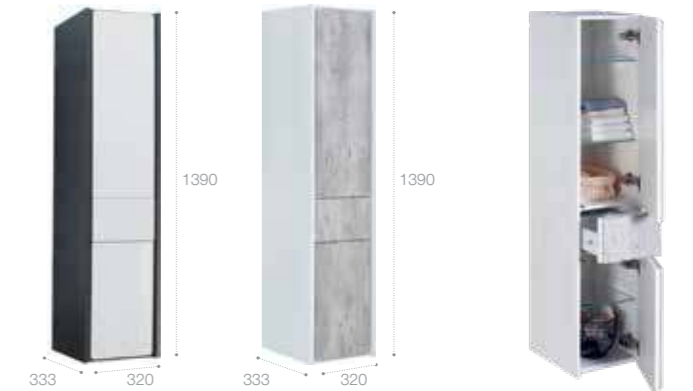

Раковина The Gap Original

Стр. 126

Арт. 327470000 80 см
Арт. 327471000 70 см
Арт. 327472000 60 см

Шкаф-колонна

Стр. 248

Арт. ZRU9302967 правая, белый глянец/антрацит
Арт. ZRU9302966 левая, белый глянец/антрацит
Арт. ZRU9303006 правая, бетон/белый матовый
Арт. ZRU9303005 левая, бетон/белый матовый