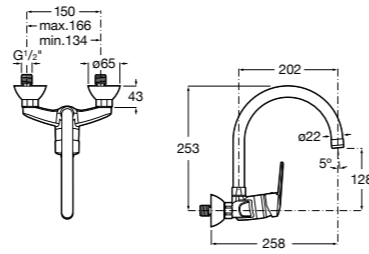

Смесители для кухни / монтируемые на край раковины / двухвентильные

Carmen

5A844BC00 Смеситель для кухни с поворотным изливом, аэратором и гибкой подводкой.

Victoria

5A7G25C00 Монтируемый в стену смеситель для кухни с верхним поворотным изливом и аэратором.

Victoria

5A7725C00 Монтируемый в стену смеситель для кухни с верхним поворотным изливом и аэратором.

Brava

5A8430C00 Смеситель для кухни с высоким поворотным изливом, аэратором и гибкой подводкой.

Смесители для кухни / монтируемые на стену / двухвентильные

Brava

5A7430C00 Монтируемый в стену смеситель для кухни с верхним поворотным изливом и аэратором.

Смесители для кухни / монтируемые на стену / однорычажные

L20

5A7609C00 Монтируемый на стену смеситель для кухни с поворотным изливом и аэратором.

Brava

5A7730C00 Монтируемый на стену смеситель для кухни с верхним поворотным изливом и аэратором.

Brava

5A7630C00 Монтируемый на стену смеситель для кухни с нижним поворотным изливом и аэратором.

Brava

5A7830C00 Настенный кран (синий указатель).

5A7930C00 Настенный кран (красный указатель).

Краны для раковины / настенные

Brava

5A8530C00 Кран вентиляльный для кухни с поворотным изливом и аэратором.

Brava

5A8730C00 Кран вентиляльный для кухни с поворотным изливом и аэратором.