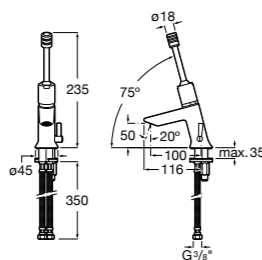

Доступность / смесители, монтируемые на край / порционно-нажимные

Instant Care

5A3277C00 CARE - Самозакрывающийся смеситель, монтируемый на край, с длинным рычагом управления.