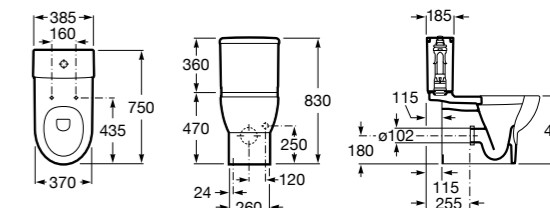

Специальные изделия

Доступность / унитазы

Meridian

34224H000	Чаша унитаза с горизонтальным выпуском для комплектации с низким бачком для людей с ограниченными возможностями. Включен установочный комплект.
34124H000	Бачок с механизмом двойного смыва 4,5/3 литра с нижним подводом воды. Включен установочный комплект, механизм для подвода воды и механизм смыва.
801230004	Крышка и не цельное сиденье с креплениями из нержавеющей стали.
80123D004	Не цельное сиденье с креплениями из нержавеющей стали.