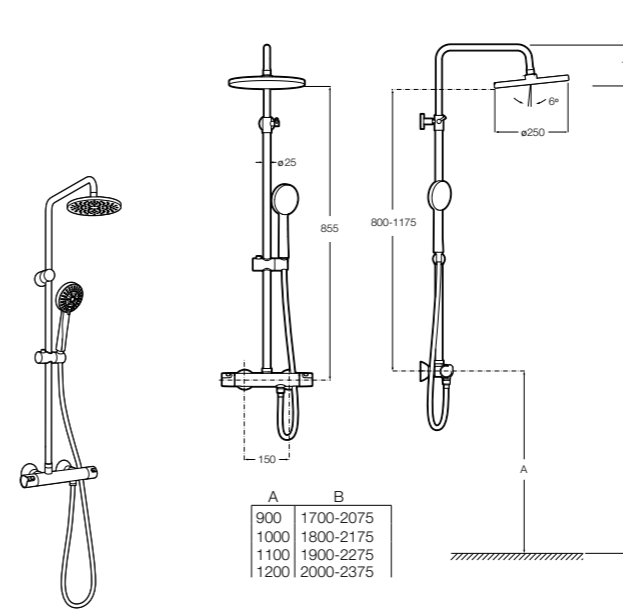

Victoria-T Basic

5A9F18C00 Душевая стойка со смесителем-термостатом. Включает верхний душ диаметром 250 мм, ручной душ диаметром 100 мм с одним режимом напора воды, гибкий металлический шланг 1,7 м и держатель с возможностью регулировки наклона и высоты.