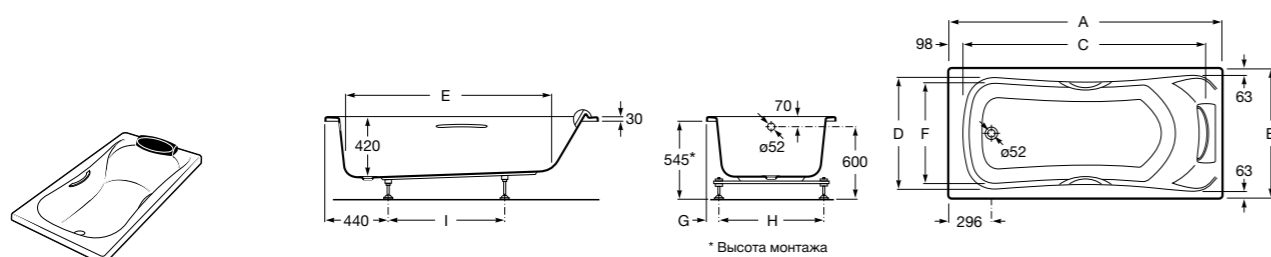

BeCool

Прямоугольная акриловая ванна с гидромассажем Total и набором для слива.

	A	B	C	D	E	F	G	H	I	Объем, л
248046001	1900	900	1695	774	1435	695	85	730	810	300
248048001	1800	800	1595	674	1335	590	80	640	810	240
248050001	1700	800	1495	674	1235	590	80	640	700	255
248342001	1700	700	1495	574	1235	485	70	560	700	200

Прямоугольная акриловая ванна с ручками.

	A	B	C	D	E	F	G	H	I	Объем, л
248340001	1700	700	1495	574	1235	485	70	560	700	200