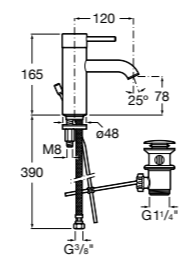

Lanta

5A3011C00 Смеситель для раковины с аэратором, с донным клапаном и гибкой подводкой. Cold start.