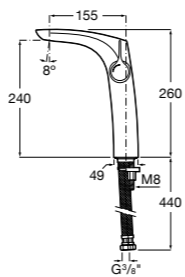

Carmen

5A444BC00 Монтируемый на раковину смеситель с центральным поворотным изливом, донным клапаном и гибкой подводкой.

Смесители для раковин / монтаж на бортик / высокий излив / однорычажные

Insignia

5A343AC00 Смеситель для раковины с высоким изливом, с донным клапаном и гибкой подводкой. Cold start.

Carmen

5A3A4BC00 Смеситель для раковины, гладкий корпус, с донным клапаном click-clack и гибкой подводкой.

5A3B4BC00 Смеситель для раковины, гладкий корпус, с гибкой подводкой.

Insignia

5A3A3AC00 Смеситель для раковины с высоким изливом, гладкий корпус, с донным клапаном с системой click-clack и гибкой подводкой. Cold start.

5A3C3A..0 Смеситель для раковины с высоким изливом, гладкий корпус, с гибкой подводкой. Cold start. Покрытие Everlux.

Brava

5A3130C00 Смеситель для раковины с держателем для цепочки и гибкой подводкой.

L90

5A3G01C00 Смеситель для раковины с высоким изливом, донным клапаном и гибкой подводкой, Cold start.

Pals ©

5A376DC00 Смеситель для раковины с высоким изливом, с ручкой-джойстиком, гладкий корпус, с донным клапаном с системой click-clack и гибкой подводкой.

Lanta

5A3411C00 Смеситель для раковины с высоким изливом, гладкий корпус, с донным клапаном с системой click-clack и гибкой подводкой. Cold start.

Naia

5A3496C00 Смеситель для раковины с высоким изливом, с донным клапаном и гибкой подводкой. Cold start.

Atlas

5A3790COM Смеситель для раковины с высоким изливом, гладкий корпус, с гибкой подводкой.

5A3790C00 Смеситель для раковины с высоким изливом, гладкий корпус, с гибкой подводкой. Cold start.

Naia

5A3796C00 Смеситель для раковины, гладкий корпус, с высоким изливом, с донным клапаном с системой click-clack, гибкой подводкой. Cold start.