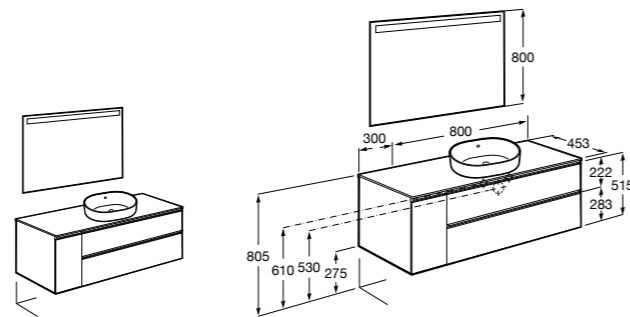

The Gap раковина слева

851505XXX UNIK - мебельный модуль для раковины слева. Базовый набор включает 2 ящика, 1 дверцу и столешницу, обработанную защитой от влаги.

851536XXX PASC - мебельный модуль для раковины слева. Базовый набор включает 2 ящика, 1 дверцу, столешницу, обработанную защитой от влаги и зеркало Eidos.

816829339 Набор из 2 ножек 275 мм для мебели со столешницей.

816829458 Набор из 2 ножек 275 мм для мебели со столешницей.

Мебельные модули для одной раковины 1000 мм

Beyond

851454XXX UNIK - Комплект мебели с двумя ящиками с ручками и раковиной из материала FINECERAMIC®.

Beyond

851358XXX UNIK - Комплект мебели с двумя ящиками и раковиной из материала FINECERAMIC®. Ножки и смеситель не входят в комплект.

Beyond раковина справа

851390XXX UNIK - Комплект мебели с двумя ящиками и модулем с дверцей, раковина из материала SURFEX®. Ножки и смеситель не входят в комплект.

Beyond раковина слева

851389XXX UNIK - Комплект мебели с двумя ящиками и модулем с дверцей, раковина из материала SURFEX®. Ножки и смеситель не входят в комплект.

Beyond раковина справа

851397XXX Мебельный модуль для накладной раковины 455 (см. совместимость). Раковина и смеситель не входят в комплект.

Beyond раковина слева

851396XXX Мебельный модуль для накладной раковины 455 (см. совместимость). Раковина и смеситель не входят в комплект.

Beyond раковина справа

851409XXX Мебельный модуль для врезной раковины 450 (см. совместимость). Раковина и смеситель не входят в комплект.

Beyond раковина слева

851408XXX Мебельный модуль для врезной раковины 450 (см. совместимость). Раковина и смеситель не входят в комплект.

Inspira

851077XXX UNIK - Комплект мебели и раковины. Компактный сифон. Ножки и смеситель не входят в комплект.

816815339 Комплект из 2-х ножек.