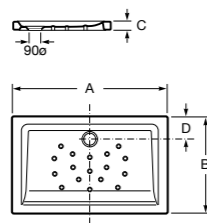

Italia

Квадратный керамический душевой поддон.

	A	B
3740NH000	900	900
3740NJ000	800	800
3740NK000	700	700

Malta

Угловой керамический душевой поддон.

	A	B	Rad
37450A000	1000	1000	504
37450B000	900	900	504

Italia