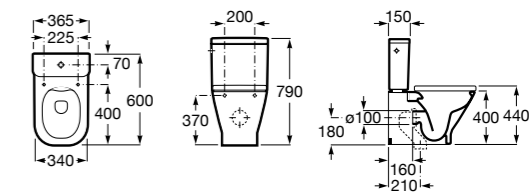

The Gap Square

34273700H Чаша унитаза укороченная Rimless приставная с двойным выпуском.

341731000 Бачок с механизмом двойного смыва 4/2 литра с боковым подводом воды. Включен установочный комплект, механизм для подвода воды и механизм смыва.

341730000 Бачок с механизмом двойного смыва 4/2 литра с нижним подводом воды. Включен установочный комплект, механизм для подвода воды и механизм смыва.

801732004 Сиденье и крышка с механизмом «мягкое закрывание».

801730004 Сиденье и крышка для укороченного унитаза.