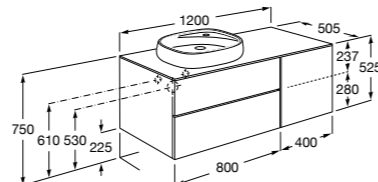

Beyond раковина слева

851400XXX Мебельный модуль для размещения накладной раковины 585 мм слева. Раковины и смесители не входят в комплект.