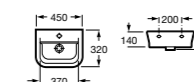

Раковина

Стр. 111

Арт. 327477000 45 см