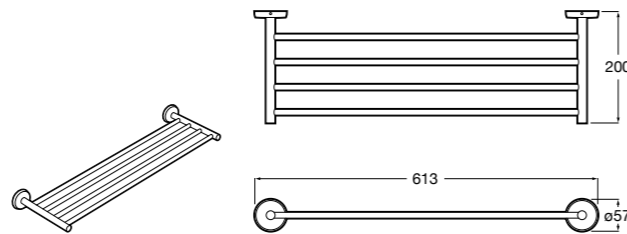

Twin

1. 816707001 Решетка для полотенец, Крепление на болты или клей.

Victoria

1. 816660001 Решетка для полотенец, Крепление на болты или клей.

Compas

1. 817361001 Решетка для полотенец.

Размеры в мм