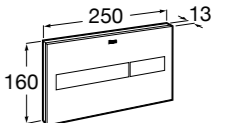

PL7 Dual

8900882.. PL7 DUAL - Двойной смыв.