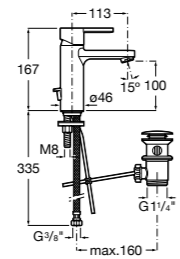

Naia

5A3096C00 Смеситель для раковины с донным клапаном с системой click-clack и гибкой подводкой, Cold start.