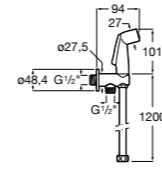

Be Fresh Go

5B9230C00 Комплект гигиенического душа. Включает: душевую лейку, настенный держатель с предохранительным клапаном и металлический гибкий шланг.