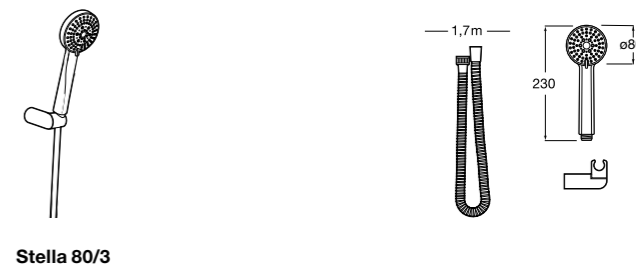

Stella 80/3

5B1303C00 Душевой комплект. Включает в себя: ручной душ 80 мм с 3 функциями, настенный держатель для ручного душа и гибкий шланг 1,70 м.