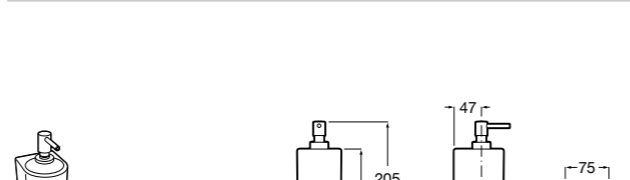

Onda ☹
3870ZC000 Настенный диспенсер.

Compas
817433001 Настенный диспенсер.

Cubica
816828001 Настенный диспенсер.

Classica
816817001 Настенный диспенсер.

Onda ☹
3870ZK000 Стакан на столешницу.

Аксессуары / стаканы на столешницу