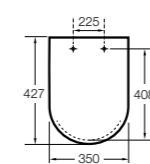

801732..4 Сиденье и крышка с механизмом «мягкое закрытие».

**Access Comfort**

801B60001 Детские сиденья для унитаза и сиденье на ножках.

**Happening infantil**

801116..4 Сиденье и крышка с механизмом «мягкое закрытие» для унитаза.