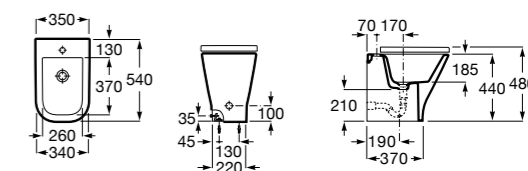

The Gap Square

35747C000 Биде приставное к стене, без крышки. Смеситель не входит в комплект.

806472004 Крышка для биде с механизмом «мягкое закрывание».

806470004 Крышка для биде.