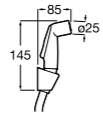

Loft

5A1543C00 Встраиваемый вентиль. 1/2". F-указатель (холодная).

5A1843C00 Встраиваемый вентиль. 1/2". C-указатель (горячая).