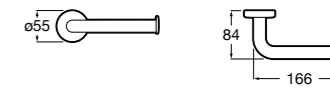

Hotel's

816725001 Резервный держатель для туалетной бумаги.