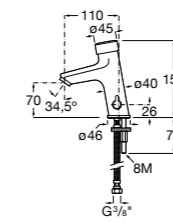

Fluent

1. **5A3B24C00** Смеситель для раковины с аэратором и гибкой подводкой. Ограничитель расхода 2 л/мин.