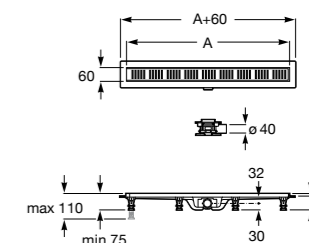

Malta

Керамический душевой поддон.

	A	B	C	D
373516000	1200	800	65	180
373517000	1000	800	65	180
373505000	1200	750	65	175
373506000	1000	750	65	170
37450C000	1200	700	65	175
37450D000	1000	700	65	170
37450E000	900	700	65	170
373513000	1200	700	80	175
373512000	1000	700	80	170
373519000	900	700	80	170

Italia

Прямоугольный керамический душевой поддон.

	A	B	C	D
3740HP000	1200	800	80	170
3740HS000	1000	800	80	170
3740HG000	1400	700	80	170
3740HR000	1200	700	80	170
3740HT000	1000	700	80	170
3740HU000	900	720	80	170

Italia

Квадратный керамический душевой поддон.

	A	B
3740NH000	900	900
3740NJ000	800	800
3740NK000	700	700

Malta

Угловой керамический душевой поддон.

	A	B	Rad
37450A000	1000	1000	504
37450B000	900	900	504

Italia

Угловой керамический душевой поддон.

	A	B	C	D	Rad
3740HL000	900	900	80	625	550
3740HM000	800	800	80	525	550

Сливы для керамических душевых поддонов

Сливы ультраплоские

27L026000	высота: 60 мм
27L018000	высота: 80 мм

Сливы

506404400	Слив Ø 90 для душевых поддонов.
P0005900R	Слив Ø 65 для душевых поддонов.
506404500	Слив Ø 52 для душевых поддонов.

Сливные системы In-Drain

In-Drain Channel

IN-DRAIN CHANNEL - Сливной комплект с прокладкой из геотекстиля.

	A	B
276091000	950 x 50	990 950
276153000	850 x 50	890 850
276090000	750 x 50	790 750
276089000	650 x 50	690 650

In-Drain X3

IN-DRAIN X3 - Сливной комплект с прокладкой из геотекстиля. Реверсивная керамическая панель (не входит в комплект).

	A	B
276131000	950 x 50	990 950
276130000	850 x 50	890 850
276129000	750 x 50	790 750
276128000	650 x 50	690 650

Plate X1

PLATE X1 - Крышка сливного отверстия, совместима с In-Drain Channel.

	A	B
276095000	950 x 50	990 950
276155000	850 x 50	890 850
276094000	750 x 50	790 750
276093000	650 x 50	690 650

Plate X2

PLATE X2 - Крышка с решёткой для сливного отверстия, совместима с In-Drain Channel.