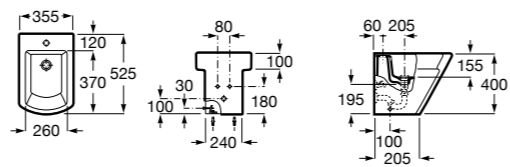

Биде напольные укороченные