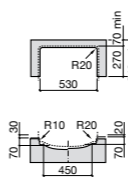

Inspira

32753S..0 Полувстраиваемая раковина из материала FINECERAMIC®. Смеситель не входит в комплект.