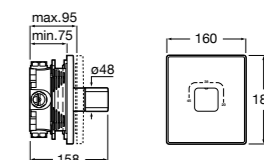

Центральные термостаты

5A9B4AC00 Встраиваемый центральный термостат для душа высокой пропускной способности. Для установки с RosaBox Арт. 525869403