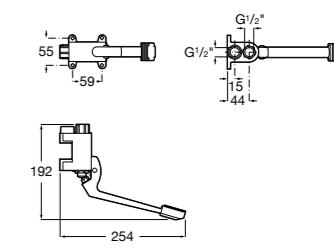

Instant Foot

505127900 Педальный кран. Установка на стене. Подвод одной воды.