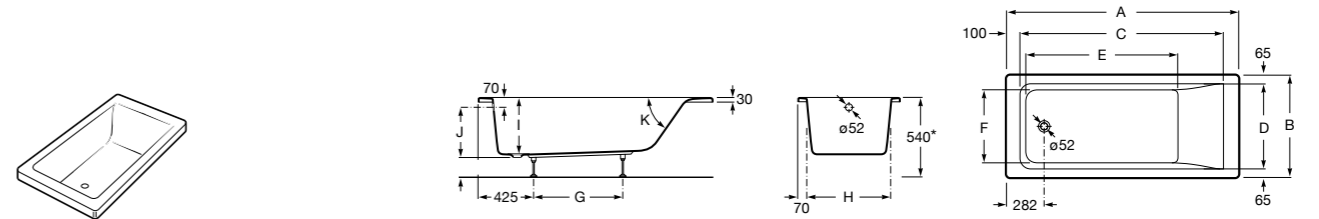

Easy

Прямоугольная акриловая ванна с гидромассажем Tonis.

	A	B	C	D	E	F	G	H	I	J	K	Объем, л
248155001	1700	750	1418	618	1110	540	650	309	420	341	55°	197
248156001	1700	700	1418	568	1110	490	490	284	420	341	55°	180
248171001	1600	750	1318	618	1010	540	650	309	420	341	55°	183
248157001	1600	700	1318	568	1010	490	490	284	420	341	55°	167
248172001	1500	700	1218	568	910	490	470	284	400	341	62°	161
248173001	1400	700	1118	568	810	490	470	284	400	341	62°	146

Прямоугольная акриловая ванна с гидромассажем Basic.

	A	B	C	D	E	F	G	H	I	J	K	Объем, л
248519001 ©	1700	750	1418	618	1110	540	650	309	420	341	55°	197
248520001 ©	1700	700	1418	568	110	490	470	284	420	341	55°	180
248521001 ©	1600	750	1318	618	1010	540	650	309	420	341	55°	183
248522001 ©	1600	700	1318	568	1010	490	490	284	420	341	55°	167
248523001 ©	1500	700	1218	568	910	490	470	284	400	341	62°	161
248524001 ©	1400	700	1118	568	810	490	470	284	400	341	62°	146

Прямоугольная акриловая ванна.

	A	B	C	D	E	F	G	H	I	J	K	Объем, л
248178000	1600	750	1318	618	1010	540	650	309	420	341	55°	183
248151000	1600	700	1318	568	1010	490	490	284	420	341	55°	167
248180000	1400	700	1118	568	810	490	410	284	400	341	62°	146

Easy Угловая

248188001 Симметричная угловая акриловая ванна с гидромассажем Tonis.

248189000 Симметричная угловая акриловая ванна.

259861000 Панель для акриловой ванны.

Размеры в мм