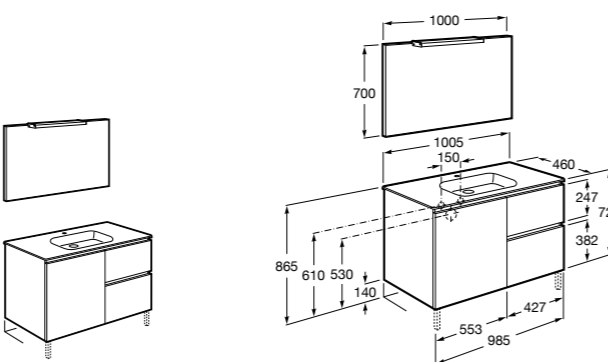

Anima

851031XXX UNIK - Комплект мебели и раковины. Компактный сифон. Ножки и смеситель не входят в комплект.

851035XXX PASC - Комплект мебели, раковины, зеркала и LED-светильника. Компактный сифон. Ножки и смеситель не входят в комплект.

816757339 Комплект из 2-х ножек.