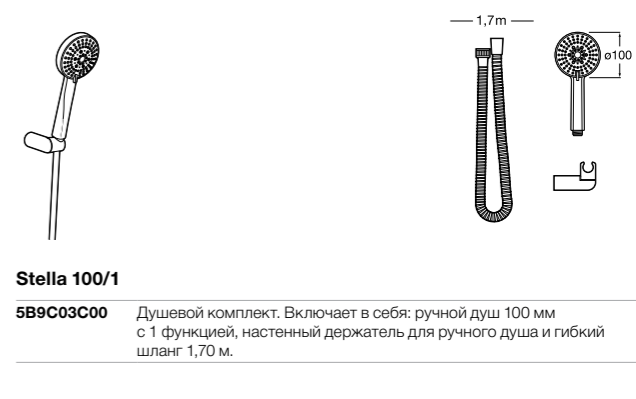

Stella 100/1

5B9C03C00 Душевой комплект. Включает в себя: ручной душ 100 мм с 1 функцией, настенный держатель для ручного душа и гибкий шланг 1,70 м.