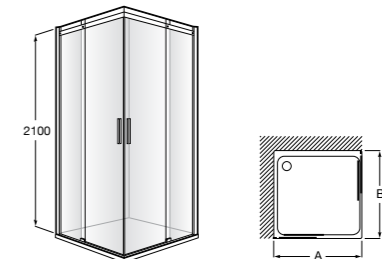

Душевые ограждения / 2 стены / вход с угла / раздвижные двери

Aerea 2L2

Угловой душ с 2 раздвижными элементами + 2 фиксированных элемента.

2L2 (A и B)	От 670 до 1000
	От 1001 до 1200
	От 1201 до 1400