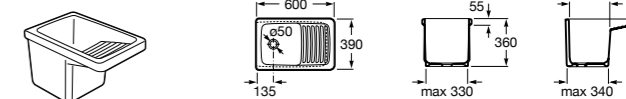

Henares

- **368951001** Хозяйственная мойка.