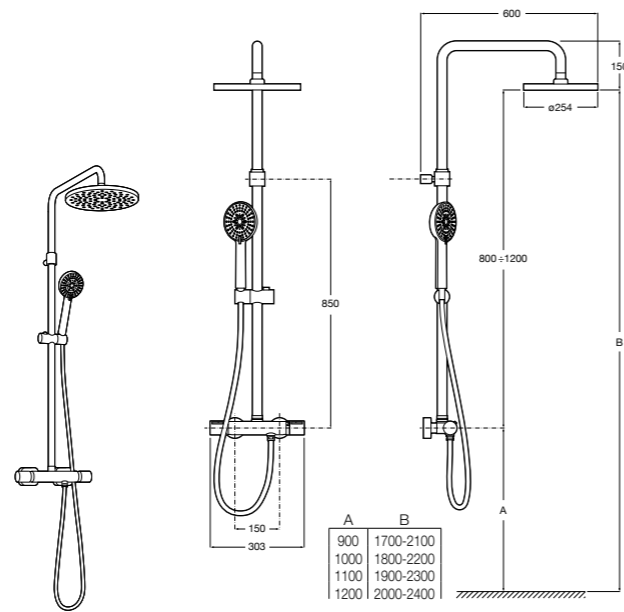

Even-T Round

5A9780C00* ROUND - Душевая стойка со смесителем-термостатом. Регулируемая высота. Включает: верхний душ диаметром 250 мм, ручной душ диаметром 100 мм с тремя режимами напора воды, гибкий шланг 1,75 м и держатель с возможностью регулировки наклона.