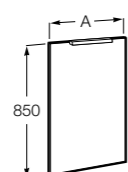

The Gap Original

Прямоугольное зеркало с LED-светильником.

	A
ZRU9000090	450

Iridia

Прямоугольное зеркало с LED-подсветкой по периметру зеркала и системой антизапотевания. Интенсивность подсветки регулируется; система антизапотевания работает от сенсорного выключателя.

	A
812347000	1400
812346000	1200
812342000	1000
812341000	800
812340000	600
812339000	400

Aneto

Прямоугольное зеркало с LED-подсветкой по периметру (кроме верхней стороны), системой антизапотевания и сенсорным выключателем.

	A
812363000	800
812362000	600