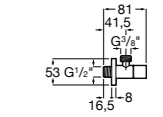

Запорный кран

525168000 Керамический угловой запорный кран 1/2" x 3/8".

525170800 Керамический угловой запорный кран 1/2" x 1/2".

Запорный кран

- 525168100** Керамический угловой запорный кран 1/2" x 3/8".
525170900 Керамический угловой запорный кран 1/2" x 1/2".