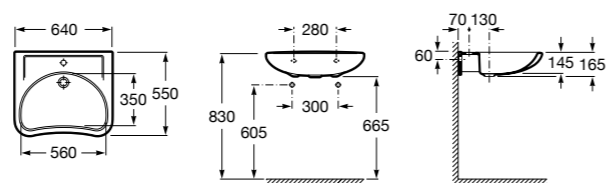

Доступность / раковины и регулируемый каркас для раковин

Access

1. **327230000** Настенная керамическая раковина. Смеситель не входит в комплект.
2. **506403207** Выпуск с внутренним переливом и встроенным сифоном.
3. **892814000** Выпуск со встроенным гибким сифоном.