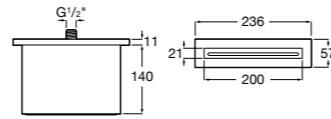

Изливы для ванн / настенный

Flowdream

5A0603C00 Излив, монтируемый на стену.