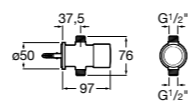

Sprint

5A9124C00 Наружный смывной кран для писсуара.

5A9317C00 Внешняя трубка для писсуара.