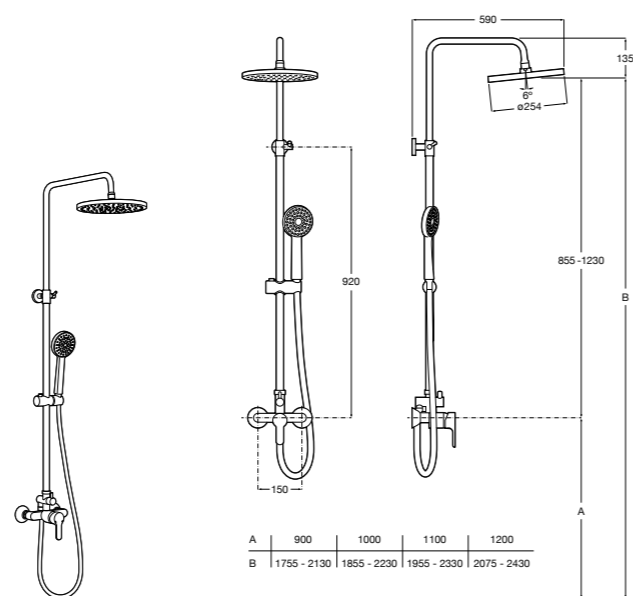

L20

5A9709C00 Душевая стойка с однорычажным управлением, высота стойки регулируется от 855 до 1230 мм. Включает: верхний душ диаметром 254 мм, ручной душ диаметром 100 мм, с 1 режимом потока, гибкий металлический шланг 1,5 м и держатель с возможностью регулировки наклона.