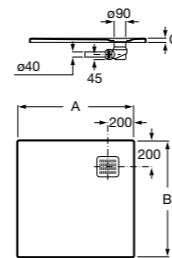

Terran

Ультралоский душевой поддон, материал STONEX®. Противоскользящая поверхность с текстурой под камень. Включает слив gran saudal. Сифон и решетка в комплекте.

	A	B	C
AP1017D057801..0	2000	1400	33,5
AP10164057801..0	1600	1400	31,6
AP1017D03E801..0	2000	1000	31
AP1017083E801..0	1800	1000	31
AP1016403E801..0	1600	1000	31
AP1015783E801..0	1400	1000	31
AP1014B03E801..0	1200	1000	31
AP10170838401..0	1800	900	31
AP10164038401..0	1600	900	31
AP10157838401..0	1400	900	31
AP1014B038401..0	1200	900	28
AP1013E838401..0	1000	900	26
AP10170832001..0	1800	800	31
AP10164032001..0	1600	800	31
AP10157832001..0	1400	800	31
AP1014B032001..0	1200	800	28
AP1013E832001..0	1000	800	26
AP1017082EE01..0	1800	750	31
AP1016402EE01..0	1600	750	31
AP1015782EE01..0	1400	750	31
AP1014B02EE01..0	1200	750	28
AP1013E82EE01..0	1000	750	26
AP1017082BC01..0	1800	700	31
AP1016402BC01..0	1600	700	31
AP1015782BC01..0	1400	700	31
AP1014B02BC01..0	1200	700	28
P013E82BC01..0	1000	700	26

Terran (с рамкой)

Ультралоский душевой поддон, материал STONEX®, с рамкой.

	A	B	C
P10270838441..0	1800	900	41
P10264038441..0	1600	900	41
P10257838441..0	1400	900	41
P1024B038441..0	1200	900	38
P1023E838441..0	1000	900	36
P10270832041..0	1800	800	41
P10264032041..0	1600	800	41
P10257832041..0	1400	800	41
P1024B032041..0	1200	800	38
P1023E832041..0	1000	800	36
P1027082EE41..0	1800	750	41
P1026402EE41..0	1600	750	41
P1025782EE41..0	1400	750	41
P1024B02EE41..0	1200	750	38
P1023E82EE41..0	1000	750	36
P1027082BC41..0	1800	700	41
P1026402BC41..0	1600	700	41
P1025782BC41..0	1400	700	41
P1024B02BC41..0	1200	700	38
P1023E82BC41..0	1000	700	36

Terran

Ультралоский душевой поддон, материал STONEX®. Противоскользящая поверхность с текстурой под камень. Включает слив gran saudal.