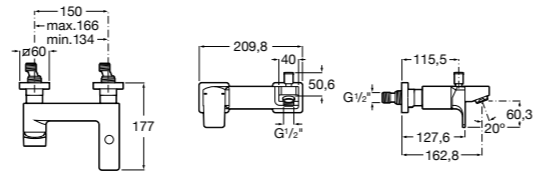

Смесители для ванны и душа / настенные / однорычажные

L90

5A0D01C00 Монтируемый на стену смеситель для ванны-душа с автоматическим переключателем потока.