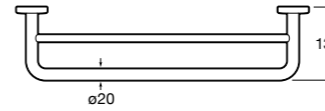

Cubica

816823001 Полотенцедержатель.