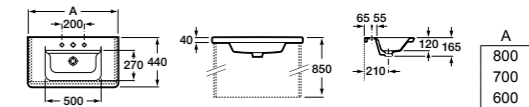

Раковина The Gap Original

Стр. 126

Арт. 327470000 80 см
Арт. 327471000 70 см
Арт. 327472000 60 см