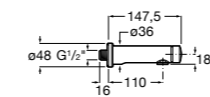

Avant

5A7879C00 Кран для раковины, встраиваемый в стену, с длинным изливом, 150 мм. С аэратором.

Смесители для раковины / встраиваемые / электронные