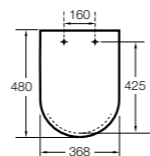

Inspira Round

801522..B ROUND - Сиденье и крышка с механизмом «мягкое закрытие» для унитаза. Материал SUPRALIT®.

Meridian-N ограниченная подвижность

801230..4 Крышка и не цельное сиденье с креплениями из нержавеющей стали.

80123D..4 Не цельное сиденье с креплениями из нержавеющей стали.