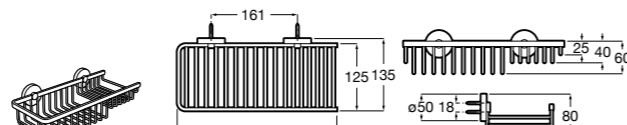

Compas
817365001 Контейнер решетчатый.