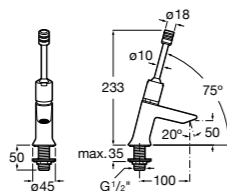

Instant Care

5A4377C00 Самозакрывающийся кран, монтируемый на край, для раковины с длинным рычагом управления.