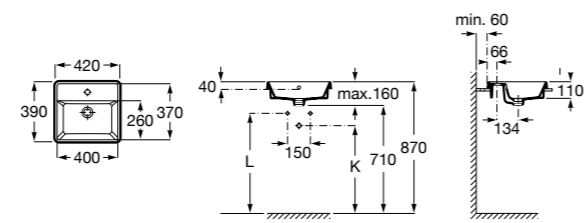

**The Gap Square ©**

3270Y9000 Раковина керамическая врезная. Смеситель не входит в комплект.

Размеры в мм

**The Gap Round ©**

3270Y4000 Раковина керамическая врезная. Смеситель не входит в комплект.

**Foro**