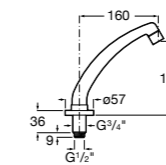

Fluent

5A4A24C00 Кран для раковины с аэратором. Подвод одной воды. Ограничитель расхода 5 л/мин.

Avant

5A7979C00 Кран для раковины, встраиваемый в стену, с длинным изливом, 190 мм. С аэратором.

Fluent

5A4B24C00 Кран для раковины с аэратором. Подвод одной воды. Ограничитель расхода 5 л/мин.

Avant

5A7879C00 Кран для раковины, встраиваемый в стену, с длинным изливом, 150 мм. С аэратором.

Смесители для раковины / встраиваемые / электронные

Avant

5A4279C00 Кран для раковины с аэратором. Подвод одной воды.

Sentronic-E

5A4602C00 Электронный смеситель для раковины, монтируемый на стену. Питание от сети 230 V. Включает источник питания. Необходимо укомплектовать 525874603.

525874603 Внутренняя часть электронного смесителя для раковины, монтируемого в стену. Питание от сети 230 V.

Краны для раковины / монтируемые на стену / порционно-нажимные

Instant

5A7877C00 Монтируемый на стену кран для раковины. С аэратором.

Смесители для раковины / встраиваемые / электронные

Instant Care

5A7977C00 CARE - Монтируемый на стену кран для раковины. С аэратором.

Loft-E

5A3543C00 Встраиваемый электронный смеситель для раковины с сенсором приближения. Питание от четырех щелочных батареек 1,5 V LRG (AA). С блоком предварительного смешивания горячей и холодной воды.

5A3643C00 Встраиваемый электронный смеситель для раковины с сенсором приближения. Питание от сети 230 V. Включает источник питания. С блоком предварительного смешивания горячей и холодной воды.

5A5643C00 Встраиваемый электронный смеситель для раковины с сенсором приближения. Питание от четырех щелочных батареек 1,5 V LRG (AA). Подвод одной воды.