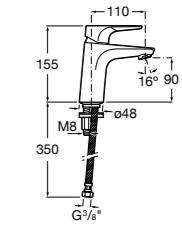

Pals ©

5A306DC00 Смеситель для раковины с ручкой-джойстиком, донным клапаном и гибкой подводкой.

Naia

5A3296C00 Смеситель для раковины, гладкий корпус, с донным клапаном с системой click-clack и гибкой подводкой. Cold start.

5A3A96.0 Смеситель для раковины, гладкий корпус, с гибкой подводкой. Cold start. Покрытие Everlux.

Pals ©

5A326DC00 Смеситель для раковины с ручкой-джойстиком, гладкий корпус, с донным клапаном системы click-clack и гибкой подводкой.

Naia

5A3996C00 Смеситель для раковины, гладкий корпус, Mezzo, с донным клапаном с системой click-clack и гибкой подводкой. Cold start.

Carmen

5A304BC00 Смеситель для раковины, гладкий корпус, с донным клапаном с системой click-clack и гибкой подводкой.

5A314BC00 Смеситель для раковины, гладкий корпус, без донного клапана и с гибкой подводкой.

Naia

5A3D96C00 Смеситель для раковины с аэратором, гладкий корпус, Mezzo Plus, с донным клапаном с системой click-clack и гибкой подводкой. Cold start.

Naia

5A3096C00 Смеситель для раковины с донным клапаном с системой click-clack и гибкой подводкой, Cold start.

Lanta

5A3011C00 Смеситель для раковины с аэратором, с донным клапаном и гибкой подводкой. Cold start.

Lanta

5A3111C00 Смеситель для раковины с аэратором, цепочкой и гибкой подводкой. Cold start.

Atlas

5A3290C0M Смеситель для раковины, гладкий корпус, с аэратором, гибкой подводкой.

5A3290C00 Смеситель для раковины, гладкий корпус, с аэратором, гибкой подводкой. Cold start.

Lanta

5A3A11C00 Смеситель для раковины с аэратором, гладкий корпус, с донным клапаном с системой click-clack и гибкой подводкой. Cold start.

Atlas

5A3990C00 Смеситель для раковины, гладкий корпус, Mezzo, с аэратором и гибкой подводкой. Cold start.

Lanta