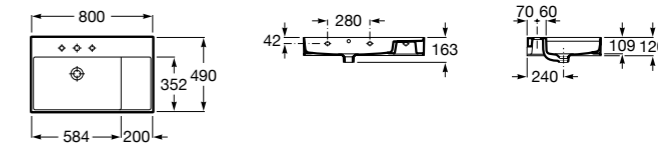

Prisma

327543000 Настенная или накладная керамическая раковина. Смеситель не входит в комплект.

Prisma

327544000 Настенная или накладная керамическая раковина. Смеситель не входит в комплект.

Dama

32781000 Настенная керамическая раковина. Смеситель не входит в комплект.

337470000 Пьедестал для керамической раковины.

337471000 Полупьедестал для керамической раковины.

Meridian

32724D000 Настенная керамическая раковина. Смеситель не входит в комплект.

335240000 Пьедестал для керамической раковины.

337241000 Полупьедестал для керамической раковины.

Carmen

3270A0..0 Настенная керамическая раковина под пьедестал с установочным комплектом и одним отверстием под смеситель. Смеситель и пьедестал не входят в комплект.

3270A0..3 Настенная керамическая раковина под пьедестал с установочным комплектом и тремя отверстиями под смеситель. Смеситель и пьедестал не входят в комплект.

3370A0..0 Керамический пьедестал для раковины. Монтажный комплект не входит.

Размеры в мм

Inspira

32752B..0 Настенная или накладная керамическая раковина из материала FINECERAMIC®. Смеситель не входит в комплект.

Kalahari

32787800H Настенная или накладная керамическая раковина. Смеситель не входит в комплект.

327878000 Настенная или накладная керамическая раковина без отверстия под смеситель.

The Gap

3270M0000 Настенная или накладная керамическая раковина. Смеситель не входит в комплект.

Prisma

327545000 Настенная или накладная керамическая раковина. Смеситель не входит в комплект.

Hall

32762G000 Настенная или накладная керамическая раковина. Смеситель не входит в комплект.

337621000 Полупьедестал для керамической раковины.

Diverta

327110000 Настенная или накладная керамическая раковина. Смеситель не входит в комплект.