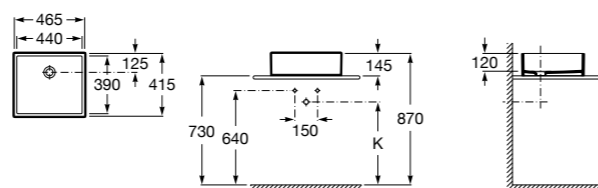

**Diverta**

327111000 Настенная или накладная керамическая раковина. Смеситель не входит в комплект.

Размеры в мм

**Sofia**

327720000 Накладная керамическая раковина. Смеситель не входит в комплект.

**Beyond**