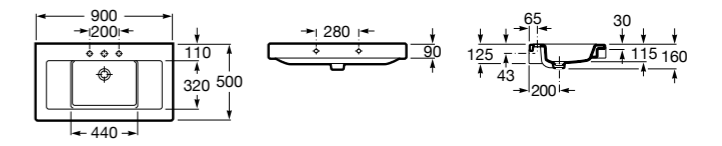

Stratum

327632000 Настенная или накладная керамическая раковина. Смеситель не входит в комплект.

Размеры в мм