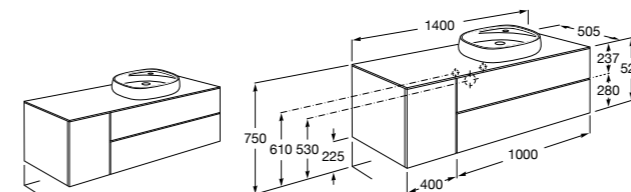

Beyond раковина справа

851403XXX Мебельный модуль для размещения накладной раковины 455 мм справа. Раковины и смесители не входят в комплект.