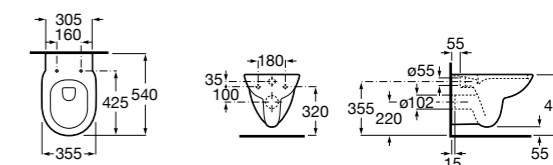

Dama Senso

346517000 Подвесная чаша с горизонтальным выпуском.

ZRU9000040 Сиденье и крышка с механизмом «мягкое закрывание» и быстрого снятия для унитаза.

ZRU9302991 Сиденье и крышка тонкие с механизмом «мягкое закрывание» и быстрого снятия для унитаза.

The Gap Square

346477000 Подвесная чаша с горизонтальным выпуском. Для установки выберите систему инсталляции Роса для подвесных унитазов.

801472004 Сиденье и крышка с механизмом «мягкое закрывание» для унитаза.

801470004 Сиденье и крышка для унитаза.

801472001 Сиденье и крышка тонкие с механизмом «мягкое закрывание» и быстрого снятия для унитаза.

The Gap Square

34647L000 Подвесная чаша Rimless со скрытым креплением. Включает: крепежный комплект. Для установки выберите систему инсталляции Роса для подвесных унитазов.

801472004 Сиденье и крышка с механизмом «мягкое закрывание» для унитаза.

801470004 Сиденье и крышка для унитаза.

801472001 Сиденье и крышка тонкие с механизмом «мягкое закрывание» и быстрого снятия для унитаза.

801472003 Сиденье и крышка для унитаза.

The Gap Round

3460NL000 Подвесная чаша Rimless со скрытым креплением. Включает: крепежный комплект. Для установки выберите систему инсталляции Роса для подвесных унитазов.

801D12001 Сиденье и крышка с механизмом «мягкое закрывание» для унитаза.

801D10001 Сиденье и крышка для унитаза.

801D12003 Сиденье и крышка для унитаза.

801D12007 Сиденье и крышка для унитаза.

Размеры в мм

Debba Square

34699L00Y Подвесная чаша Rimless с горизонтальным выпуском.

8019D2003 Сиденье и крышка тонкие с механизмом «мягкое закрывание» и быстрого снятия для унитаза.

ZRU9302826 Сиденье и крышка с механизмом «мягкое закрывание» и быстрого снятия для унитаза.

Debba Square