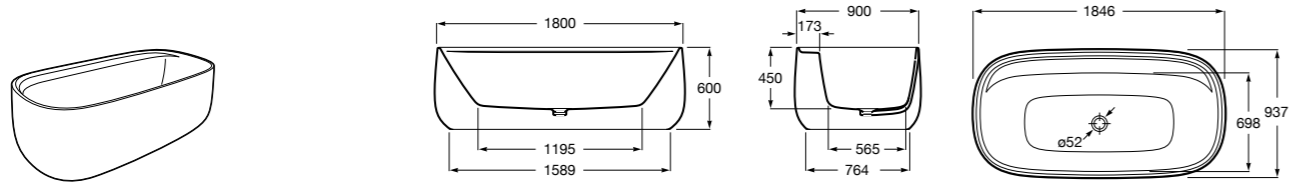

Ванны

Ванны из материала Surfex®

Beyond

248452000 Овальная ванна SURFEX®. Интегрированный слив-перелив, донный клапан с системой click-clack, с крышкой Surfex®. Без отверстий для смесителя.

248453000 Овальная ванна SURFEX®. Интегрированный слив-перелив, донный клапан с системой click-clack, с крышкой Surfex®. С отверстиями для смесителя.