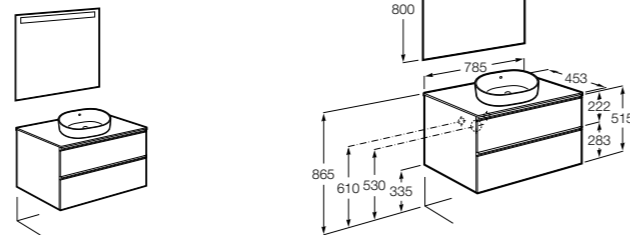

The Gap ®

851501XXX	UNIK - Мебельный модуль для раковины с рабочей поверхностью. Раковина и смеситель не входят в комплект. Столешница дополнительно обработана защитой от влаги.
851532XXX	РАСК - Мебельный модуль для раковины с рабочей поверхностью и зеркалом Eidos. Раковина и смеситель не входят в комплект. Столешница дополнительно обработана защитой от влаги.
816829339	Набор из 2 ножек 275 мм для мебели со столешницей.
816829458	Набор из 2 ножек 275 мм для мебели со столешницей.