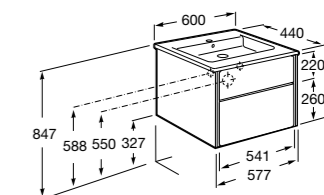

Ronda

ZRU9303002	Мебельный модуль бетон/белый матовый.
ZRU9302963	Мебельный модуль белый глянец/антрацит.
327472000	Раковина The Gap Original 600.