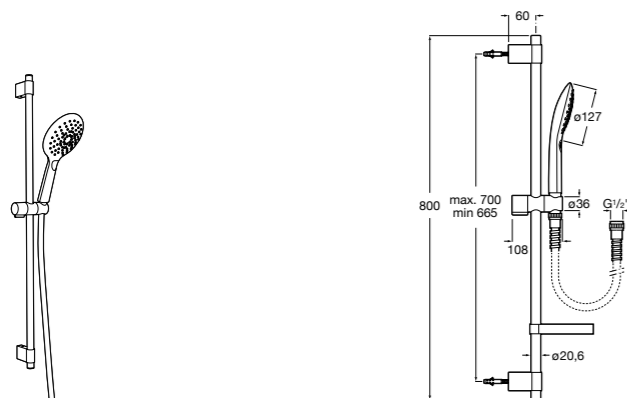

Plenum Go 120/3

5B1P11C00 GO ROUND - Душевой комплект. Включает в себя: ручной душ 120 мм с 3 функциями (rain, rainstorm и pulse), штангу 800 мм, регулируемый держатель для ручного душа, мыльницу и гибкий шланг 1,70 м. Хром.

5B1P11CB0 GO ROUND - Душевой комплект. Включает в себя: ручной душ 120 мм с 3 функциями (rain, rainstorm и pulse), штангу 800 мм, регулируемый держатель для ручного душа, мыльницу и гибкий шланг 1,70 м. Хром, белый.