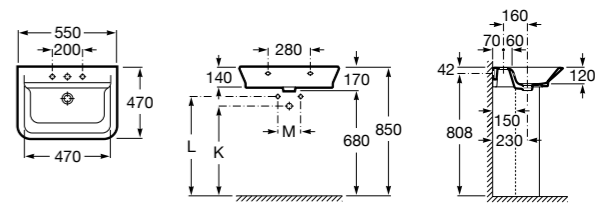

Hall

327881000 Настенная или накладная керамическая раковина. Смеситель не входит в комплект.

337621000 Полупьедестал для керамической раковины.