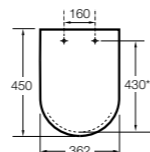

The Gap Square compacto

801730..4 Сиденье и крышка для укороченного унитаза.

801732..4 Сиденье и крышка с механизмом «мягкое закрытие».