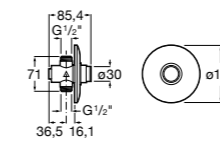

Смывные краны для писсуаров / встраиваемые / порционно-нажимные

Instant

5A9077C00 Встраиваемый смывной кран для писсуара.