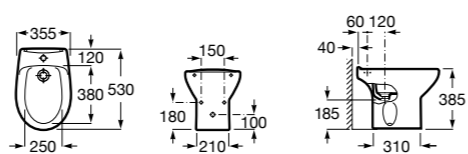

Debba Round ©

355998000 Биде без крышки. Включает: установочный комплект. Смеситель не входит в комплект.
806B2000B Крышка для биде с креплениями из нержавеющей стали. Материал SUPRALIT®.

Victoria

355394..0 Биде без крышки. Включает: установочный комплект. Смеситель не входит в комплект.
806390..4 Крышка для биде с креплениями из нержавеющей стали.