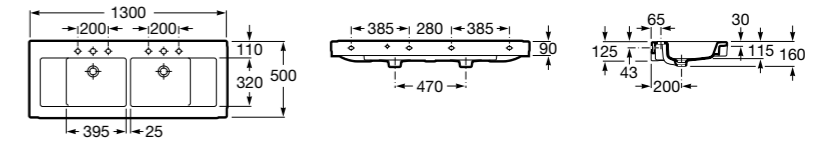

Раковины подвесные двойные

Stratum

327630000 Настенная или накладная керамическая раковина. Смеситель не входит в комплект.