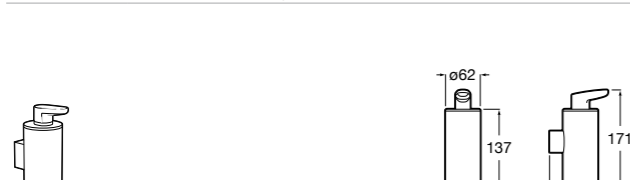

Hotel's
816722001 Настенный диспенсер.