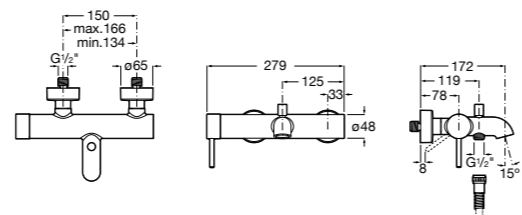

Lanta

5A0211C00 Монтируемый на стену смеситель для ванны-душа с автоматическим переключателем потока.