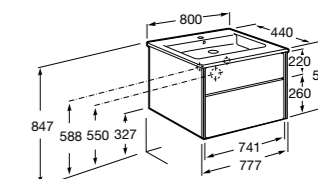

Ronda

ZRU9303004	Мебельный модуль бетон/белый матовый.
ZRU9302965	Мебельный модуль белый глянцев/антрацит.
327470000	Раковина The Gap Original 800.