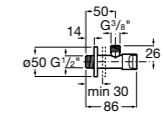

Запорный кран

525164400 Угловой запорный кран 1/2" - 3/8" (керамический механизм, металлическая ручка).

525164500 Угловой запорный кран 1/2" - 1/2" (керамический механизм, металлическая ручка).