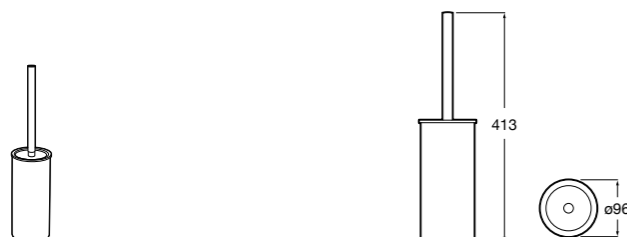

Аксессуары / напольные держатели для щеток

Tempo
817038001 Напольный держатель для щеток. Хром.
817038022 Напольный держатель для щеток. Покрытие Everlux титановый черный.