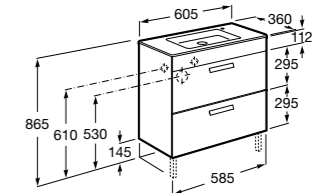

Debba Compact

1. **ZRU9302708** Мебельный модуль белый глянец.
   32799H00Y Раковина Debba Unik 600.