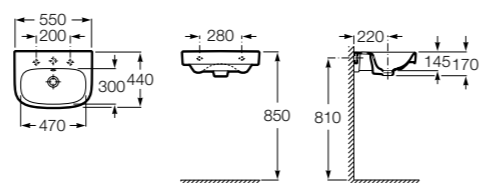

Размеры в мм

Debba

32799500Y Настенная керамическая раковина 550. Смеситель не входит в комплект.

33799000Y Пьедестал для керамической раковины.

33799100Y Полуьпедестал для керамической раковины.

Meridian

32724Y000 Настенная керамическая раковина. Смеситель не входит в комплект.