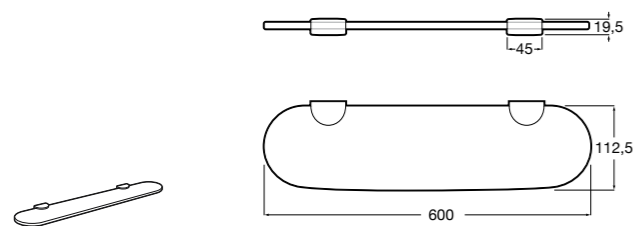

Hotel's
816372001 Полочка. Крепления в комплекте.