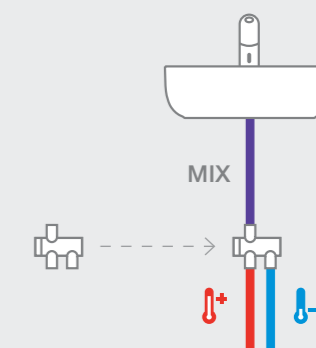

Установка термостата для подвода смешанной воды в смеситель (холодная + горячая вода)