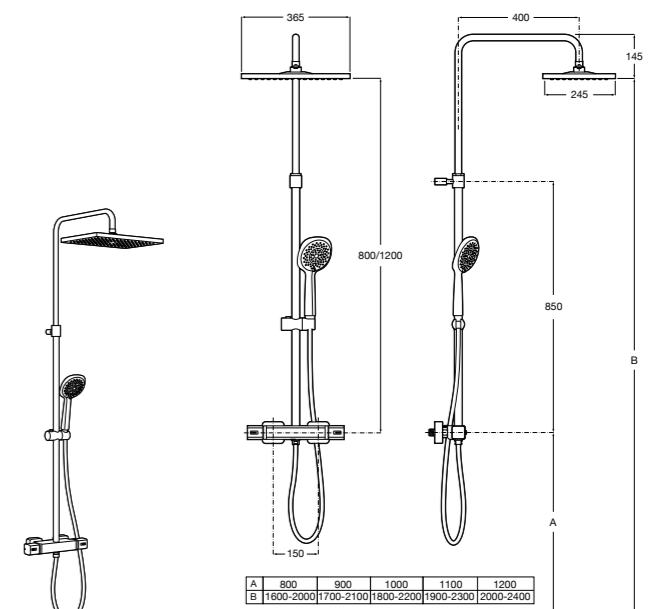

Level-T

5A201AC00 Душевая стойка со смесителем-термостатом. Регулируемая высота. Включает: верхний душ 365x245 мм, ручной душ диаметром 130 мм с тремя режимами напора воды, гибкий шланг 1,75 м и держатель с возможностью регулировки наклона и высоты.