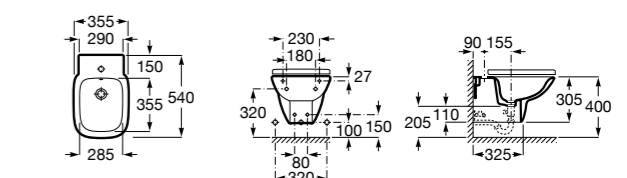

Debba Square

355995000 Подвесное биде без крышки. Смеситель не входит в комплект.

8069D2004 Крышка для биде с механизмом «мягкое закрывание».

8069D0004 Крышка для биде.

8069D200B Крышка для биде с механизмом «мягкое закрывание».

8069D000B Крышка для биде.