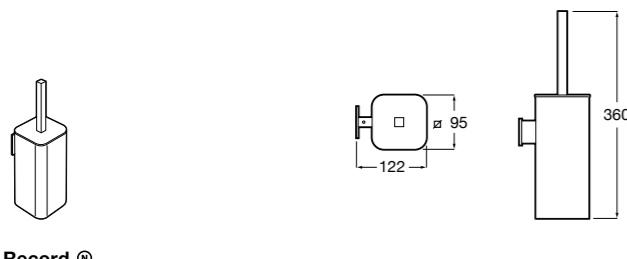

Record
817667001 Настенный держатель для щетки.