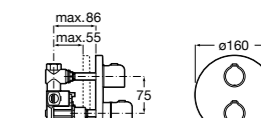

5A2A88C00 Монтируемый на стену термостат для душа с полочкой из закаленного стекла.

5A141AC00 Монтируемый на стену термостат для душа.

5A1409C00* Монтируемый на стену термостат для душа.

5A1409CN0* Монтируемый на стену термостат для душа. Покрытие Everlux титановый черный.

5A1318C00* Монтируемый на стену термостат для душа.

Смесители для душа / термостатические / встраиваемые

5A2C3AC00 Встраиваемый термостат для душа. Установка с RocaBox Арт. 525869403.

5A2C3A..0 Встраиваемый термостат для душа. Покрытие Everlux. Установка с RocaBox Арт. 525869403.

5A0743C00 Встраиваемый термостат для душа.

Размеры в мм
*до окончания складских запасов

5A2C88C00 Встраиваемый термостат для душа. Установка с RocaBox Арт. 525869403.

5A2C1AC00 Встраиваемый термостат для душа. Установка с RocaBox Арт. 525869403.

5A2C09C00* Встраиваемый термостат для душа. Установка с RocaBox Арт. 525869403.

5A2C09CN0* Встраиваемый термостат для душа. Покрытие Everlux титановый черный. Установка с RocaBox Арт. 525869403.

5A2B18C00* Встраиваемый термостат для душа.

Смесители для душа / термостатические / встраиваемые / 3-поточный переключатель

Размеры в мм
5A2B05C00 Встраиваемый термостат для душа. 3-поточный переключатель, душевая лейка и фиксированный держатель.