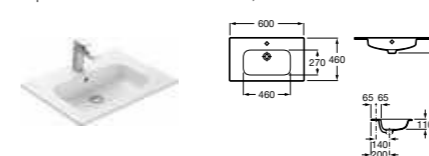

Раковина

Арт. 32799E000 Victoria-N Unik, 60 см