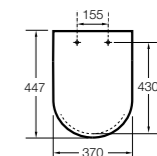

Beyond

801B82..B Сиденье и крышка с механизмом «мягкое закрытие» для унитаза. Материал SUPRALIT®