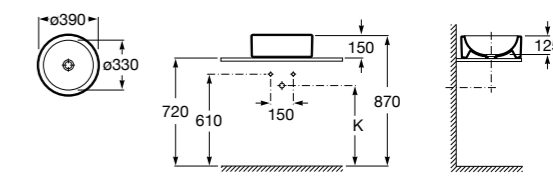

**The Gap Square**

3270ML000 Накладная керамическая раковина. Смеситель не входит в комплект.

**The Gap Round**

3270MJ000 Накладная керамическая раковина. Смеситель не входит в комплект.

**Terra**

32722D000 Накладная керамическая раковина. Смеситель не входит в комплект.