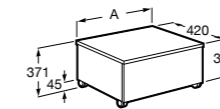

Тумбы

Suma

Тумба с возможностью крепления к стене, с ножками/колесами. В комплект входит система крепления к стене и набор ножек. Колеса не входят в комплект.

	A
857077XXX	800
857076XXX	600

4 колеса - опционально.

816821000