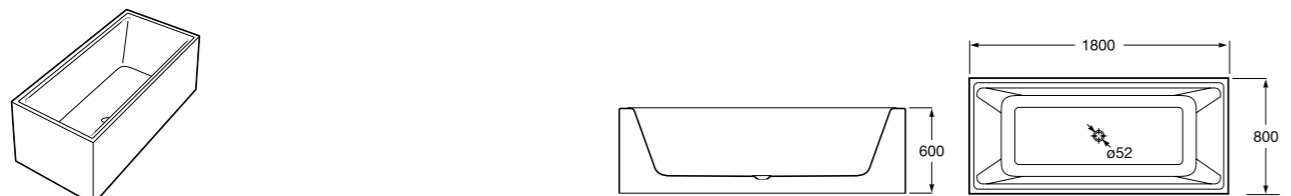

Modo

AB10070832000000 Прямоугольная ванна SURFEX®, интегрированный слив-перелив, донный клапан с системой click-clack, с крышкой Surfex®.