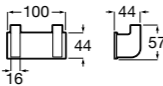

**Record ®**

A817661001 Двойной крючок.

**Record ®**

817660001 Крючок.

**Nuova**

Полотенцедержатель.

	A
816527001	600
816526001	400
816525001	300

Размеры в мм