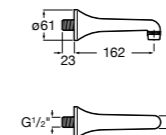

Instant Foot

505326900 Излив настенный.