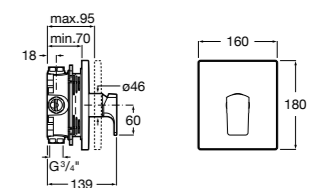

L90

5A2B01C00 Встраиваемый смеситель 1/2\"/>