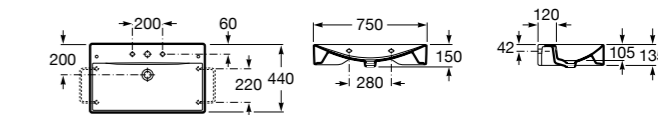

**Diverta**

327110000 Настенная или накладная керамическая раковина. Смеситель не входит в комплект.

Размеры в мм

**Dama Retro**

320321001 Настенная керамическая раковина. Пьедестал и смеситель не входят в комплект.