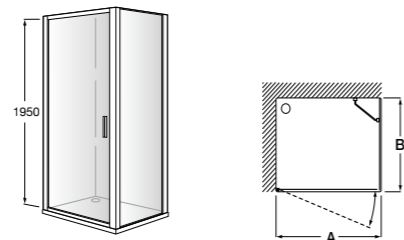

Душевые ограждения / 2 стены / фронтальное расположение / распашные двери

Ura Standard PE + LF

Угловой душ с 1 распашным элементом + 1 фиксированный + 1 боковой фиксированный элемент. Включает обработку Maxiclean.

	Ширина (A)	Открытие (C)
PE (A)		
AM16708012M	800	650
AM16709012M	900	750
AM16710012M	1000	850
LF (B)		
AM16807012M	700	
AM16807512M	750	
AM16808012M	800	
AM16809012M	900	
AM99003602