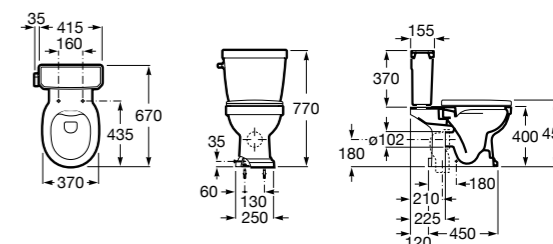

Carmen

3420A7..0 Чаша унитаза Rimless с двойным выпуском. В комплект включен выпускной патрубок и установочный комплект.

3410A1..0 Бачок с механизмом двойного смыва 4,5/3 литра с нижним подводом воды. Включен установочный комплект, механизм для подвода воды и механизм смыва.

801B52..B Сиденье и крышка с механизмом «мягкое закрывание» для унитаза. Материал SUPRALIT®.