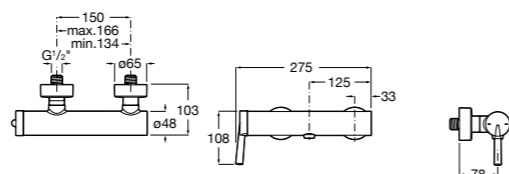

Pals ©

5A216DC00 Монтируемый на стену смеситель для душа.