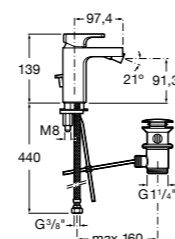

L90

5A6001C00 Смеситель для биде с регулятором направления потока, донным клапаном и гибкой подводкой.