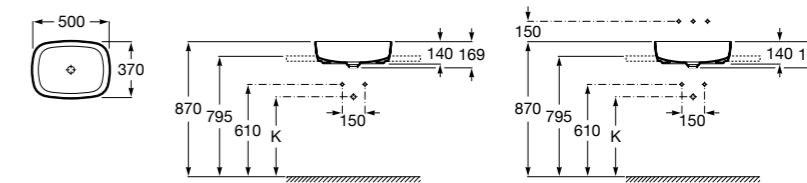

Inspira Soft

327500..0 SOFT - Накладная раковина из материала FINECERAMIC® с фиксированным открытым керамическим выпуском. Смеситель не входит в комплект.