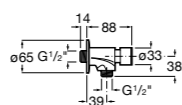

Смывные краны для писсуаров / монтируемые на стену / порционно-нажимные

Instant

5A9277C00 Наружный смывной кран для писсуара.

5A9317C00 Внешняя трубка для писсуара.