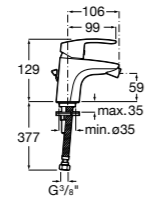

Monodin-N

5A6198C00 Смеситель для биде с цепочкой, регулятором направления потока и гибкой подводкой.

Alfa

5A6F25C00 Смеситель для биде с регулятором направления потока, донным клапаном и гибкой подводкой.