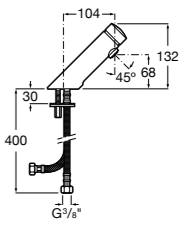

Avant

1. **5A3279C00** Смеситель для раковины, с аэратором и гибкой подводкой. Встроенный регулятор температуры воды.