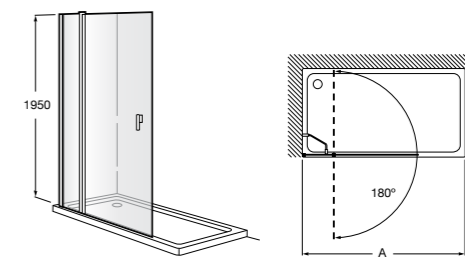

Easy D1HF

Фиксированная панель + 1 распашной элемент.

D1HF (A)	От 800 до 880	
	От 881 до 1200	
	От 1201 до 1400	

**Easy D1H**

Панель распашная.

D1H (A)	От 600 до 800
	От 801 до 1000

Душевые панели / 2 фиксированные панели**Line D1HF + LF**