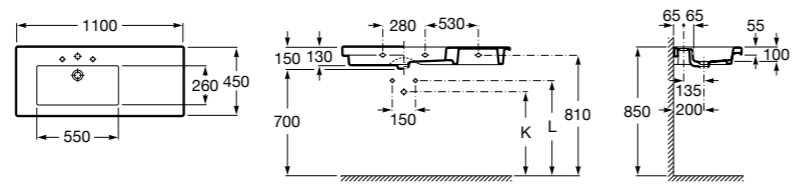

Prisma

327541000 Настенная или накладная керамическая раковина. Смеситель не входит в комплект.