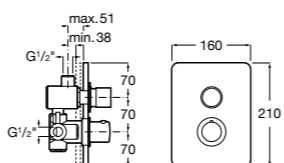

Смесители для душа/ встраиваемые / с термостатом

Avant

- **5A0679C00** Встраиваемый смеситель-термостат для душа.