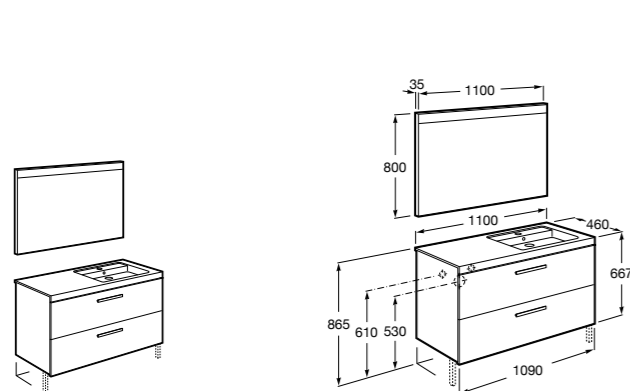

Prisma раковина справа

855956XXX UNIK - Комплект мебели и раковины. Компактный сифон. Ножки и смеситель не входят в комплект.

855940XXX PASC - Комплект мебели, раковины и зеркала Prisma Basic со встроенной LED-подсветкой. Компактный сифон. Ножки и смеситель не входят в комплект.

816764339 Комплект из 2-х ножек.