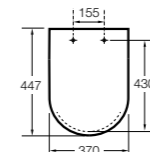

The Gap Comfort

801472..4 Сиденье и крышка с механизмом «мягкое закрытие» для унитаза.

801470..4 Сиденье и крышка для унитаза.