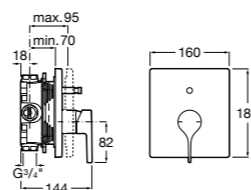

Смесители для ванны и душа / встраиваемые (установка с RocaBox)

Insignia

5A0B3AC00 Встраиваемый смеситель для ванны-душа с переключателем потока. Установка с RocaBox Арт. 525869403.

5A0B3A..0 Встраиваемый смеситель для ванны-душа с переключателем потока. Покрытие Everlux. Установка с RocaBox Арт. 525869403.

Размеры в мм