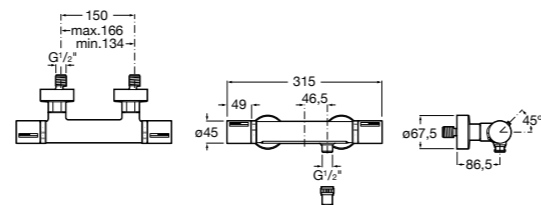

5A1409C00* Монтируемый на стену термостат для душа.

5A1409CN0* Монтируемый на стену термостат для душа. Покрытие Everlux титановый черный.