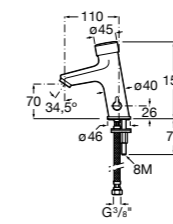

Fluent

1. **5A3A24C00** Смеситель для раковины с аэратором и гибкой подводкой. Ограничитель расхода 5 л/мин