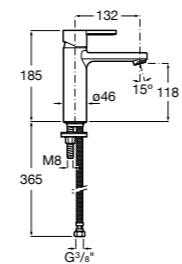

Naia

5A3996C00 Смеситель для раковины, гладкий корпус, Mezzo, с донным клапаном с системой click-clack и гибкой подводкой. Cold start.