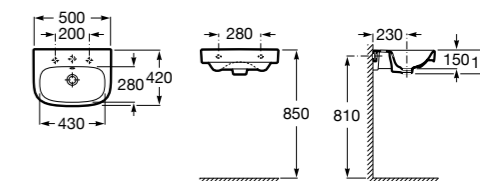

Debba

32799600Y Настенная керамическая раковина. Смеситель не входит в комплект.

33799000Y Пьедестал для керамической раковины.

33799100Y Полуьпедестал для керамической раковины.