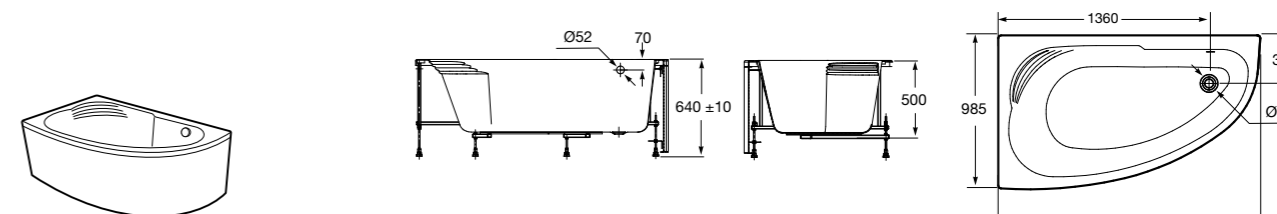

**Merida**

Акриловая ванна асимметричная, глубина 48 см. Монтажный комплект заказывается отдельно.

		A	B	Объем, л
248644000	Левая	1360	985	310
248645000	Правая	1360	985	310

24F187000	Монтажный комплект (каркас, комплект креплений к стене, система слив-перелив полуавтомат).
259135000	Фронтальная панель левая.