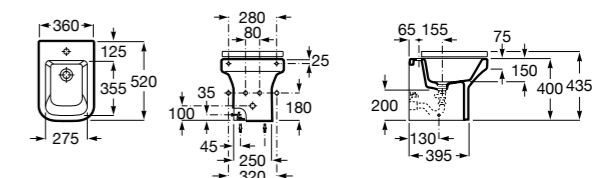

Debba Round ©

355998000 Биде без крышки. Включает: установочный комплект. Смеситель не входит в комплект.
806B2000B Крышка для биде с креплениями из нержавеющей стали. Материал SUPRALIT®.

Victoria

355394..0 Биде без крышки. Включает: установочный комплект. Смеситель не входит в комплект.
806390..4 Крышка для биде с креплениями из нержавеющей стали.

Биде напольные укороченные

Hall

357624000 Биде укороченное приставное без крышки. Включает: установочный комплект. Смеситель не входит в комплект.
806620004 Крышка для укороченного биде с металлическими креплениями.

Meridian

357247000 Биде укороченное приставное без крышки. Включает: установочный комплект. Смеситель не входит в комплект.
8062AC..B Крышка для укороченного биде с механизмом «мягкое закрывание». Материал SUPRALIT®. ©
8062AB..B Крышка для биде с креплениями из нержавеющей стали. Материал SUPRALIT®. ©

Размеры в мм

Dama

357787000 Биде укороченное приставное к стене, без крышки. Смеситель не входит в комплект.
80678C004 Крышка для укороченного биде с механизмом «мягкое закрывание».
80678B004 Крышка для укороченного биде.

Debba Square

355997000 Биде укороченное приставное к стене, без крышки. Смеситель не входит в комплект.

Биде подвесные

Beyond

3570B6..0 Подвесное биде без крышки. Включает: установочный комплект.
806B82..B Крышка для биде с механизмом «мягкое закрывание». Материал SUPRALIT®.

Hall

35762K000 Подвесное биде без крышки. Смеситель не входит в комплект. Для установки подвесных биде необходима совместимая система инсталляции Rosa.
80662B004 Крышка для биде с металлическими креплениями.

Inspira Square