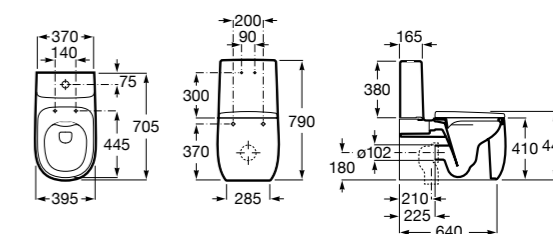

Унитазы напольные

Beyond

3420B9..0 Чаша унитаза Rimless приставная с двойным выпуском. Включен установочный комплект.

3410B1..0 Бачок с механизмом двойного смыва 4,5/3 литра с нижним подводом воды. Включен установочный комплект, механизм для подвода воды и механизм смыва.

801B82..B Сиденье и крышка с механизмом «мягкое закрывание» для унитаза. Материал SUPRALIT®.