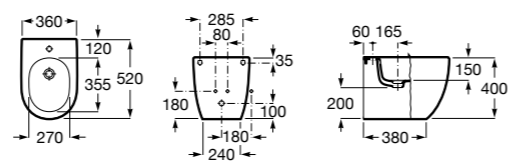

Hall

357624000 Биде укороченное приставное без крышки. Включает: установочный комплект. Смеситель не входит в комплект.
806620004 Крышка для укороченного биде с металлическими креплениями.

Meridian

357247000 Биде укороченное приставное без крышки. Включает: установочный комплект. Смеситель не входит в комплект.
8062AC..B Крышка для укороченного биде с механизмом «мягкое закрывание». Материал SUPRALIT®. ©
8062AB..B Крышка для биде с креплениями из нержавеющей стали. Материал SUPRALIT®. ©

Размеры в мм