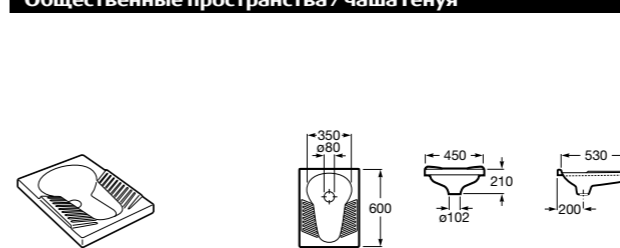

Общественные пространства / чаша Генуя

Oriental

345090001 Чаша Генуя.