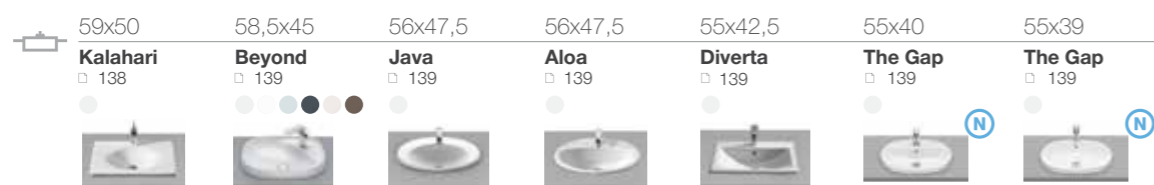

Раковины

ОБЗОР ПРОДУКЦИИ

длина x ширина

Раковины для установки на столешницу

65-75

60-64

55-59

55-59

50-54