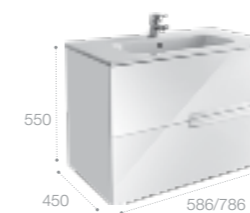

Полочки зеркального шкафа и шкафа-колонны можно регулировать по высоте, подстраивая под решение конкретных задач.

Victoria Nord Ice Edition, 80 см, белый глянец.

Ассортимент

Модуль для раковины

Арт. ZRU9302730 60 см, подвесной, белый глянец
Арт. ZRU9302731 80 см, подвесной, белый глянец
Стр. 220