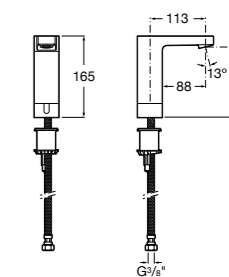

L90-E

1. **5A5601C00** Электронный кран для раковины для подвода одной воды. Ограничитель потока воды 5,7 л/мин, гибкая подводка. Питание от четырех щелочных батареек 1,5V LRG (AA). Батарейки не включены в комплект.
2. **5A5701C00** Электронный кран для раковины для подвода одной воды. Ограничитель потока воды 5,7 л/мин, гибкая подводка. Питание от сети 230 V. Источник питания включен в комплект.