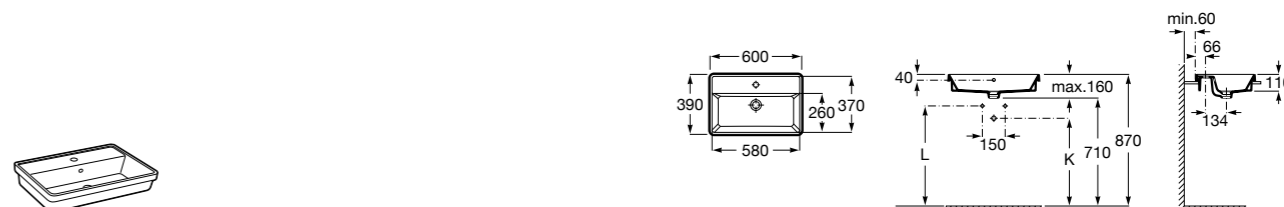

**The Gap Square ®**

3270YA000 Раковина керамическая врезная. Смеситель не входит в комплект.

**The Gap Square ®**

3270Y8000 Раковина керамическая врезная. Смеситель не входит в комплект.

Размеры в мм

**Meridian**