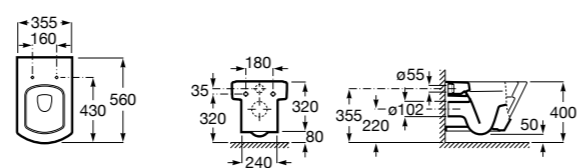

Beyond

3460B7..0 Подвесная чаша Rimless с горизонтальным выпуском, со скрытым креплением. Включает: крепежный комплект. Для установки выберите систему инсталляции Rosa для подвесных унитазов.

801B82..B Сиденье и крышка с механизмом «мягкое закрытие» для унитаза. Материал SUPRALIT®.