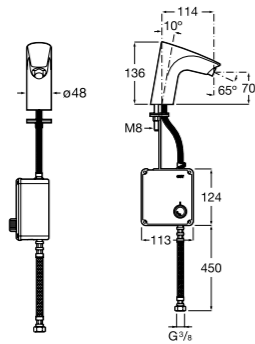

Atlas-E

1. **5A5690C00** Электронный кран для раковины с высоким изливом для подвода одной воды. Сенсор приближения. Питание от четырех щелочных батареек 1,5V LRG (AA). Батарейки не включены в комплект.
2. **5A5790C00** Электронный кран для раковины с высоким изливом для подвода одной воды. Сенсор приближения. Питание от сети 230 V. Источник питания включен в комплект.