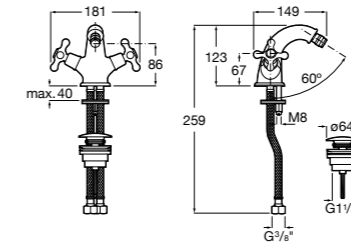

**Carmen**

5A6A4BC00 Смеситель для биде с регулятором направления потока, донным клапаном click-clack и гибкой подводкой воды.

**Brava**

5A6130C00 Смеситель для биде с регулятором направления потока и гибкой подводкой.