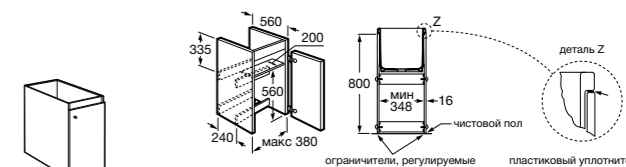

Henares

- **856897806** Шкафчик.