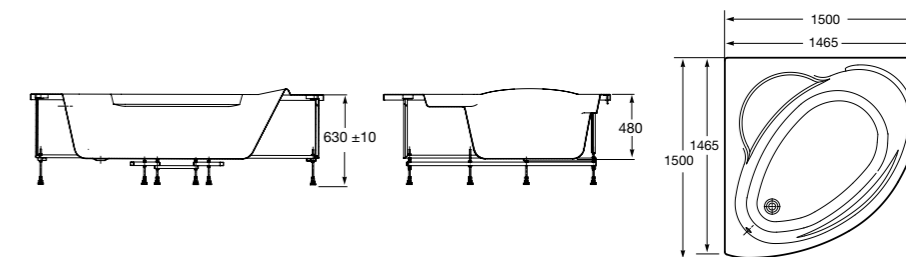

Genova, Genova-N

Акриловая ванна прямоугольная, глубина 45 см. Монтажный комплект заказывается отдельно.

	A	B	C	Объем, л
ZRU9302894	1500	750	1390	235
ZRU9302973	1600	700	1490	230

ZRU9302895	Монтажный комплект 1500 (каркас, комплект креплений к стене, система слив-перелив полуавтомат).
ZRU9302974	Монтажный комплект 1600 (каркас, комплект креплений к стене, система слив-перелив полуавтомат).
ZRU9302896	Фронтальная панель 1500.
ZRU9302975	Фронтальная панель 1600.
ZRU9302897	Боковая панель 750, левая.
ZRU9302898	Боковая панель 750, правая.
ZRU9302976	Боковая панель 700, левая.
ZRU9302977	Боковая панель 700, правая.

Easy

Акриловая ванна прямоугольная, глубина 45 см. Монтажный комплект заказывается отдельно.

	A	B	C	D	Объем, л
ZRU9302904	1500	700	1390	620	190
ZRU9302905	1700	700	1590	620	250
ZRU9302899	1700	750	1590	670	260
248618000	1800	800	1690	690	275

ZRU9302906	Монтажный комплект 1500 (каркас, комплект креплений к стене, система слив-перелив полуавтомат).
ZRU9302907	Монтажный комплект 1700x700 (каркас, комплект креплений к стене, система слив-перелив полуавтомат).
ZRU9302900	Монтажный комплект 1700x750 (каркас, комплект креплений к стене, система слив-перелив полуавтомат).
25P028000	Монтажный комплект 1800x750 (каркас, комплект креплений к стене, система слив-перелив полуавтомат).
ZRU9302908	Фронтальная панель 1500.
ZRU9302901	Фронтальная панель 1700.
259121000	Фронтальная панель 1800.
ZRU9302909	Боковая панель 700, левая.
ZRU9302910	Боковая панель 700, правая.
ZRU9302902	Боковая панель 750, левая.
ZRU9302903	Боковая панель 750, правая.
259123000	Боковая панель 800, левая.
259122000	Боковая панель 800, правая.

Размеры в мм

Bali