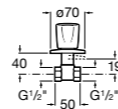

Brava

5A1530C00 Встраиваемый вентиль. 1/2". Синий указатель (холодная).

5A0530C00 Встраиваемый вентиль. 1/2". Красный указатель (горячая).