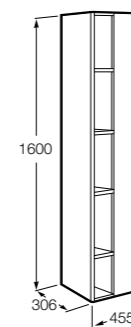

**Крючки для полотенец для мебели**

816761001 Набор из 2 крючков для полотенец для мебели.

**Etna**

857303806 Шкаф-колонна белый глянец.
857303445 Шкаф-колонна дуб верона.

**Полотенцедержатель для мебели**