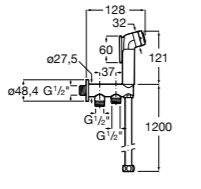

Carmen

5A154BC00 Встраиваемый вентиль.