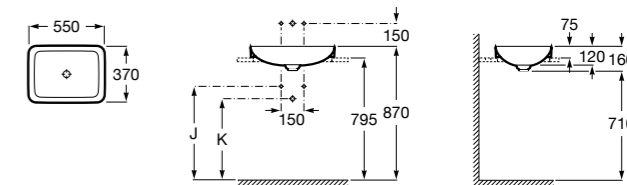

Inspira Square

327534..0 SQUARE - Полуистраиваемая раковина из материала FINECERAMIC® с фиксированным открытым керамическим выпуском и монтажным креплением. Смеситель не входит в комплект.