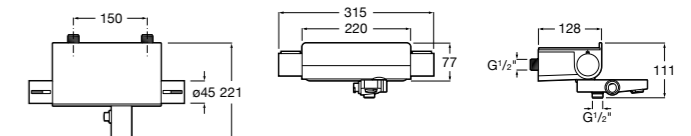

T-2000

5A1288C00 Монтируемый на стену термостат для ванны и душа с изливом и полочкой из закаленного стекла.