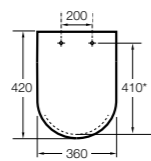

801470..4 Сиденье и крышка для унитаза.

**Hall**

801620..4 Сиденье и крышка с креплениями из нержавеющей стали для укороченного унитаза.

801622..4 Сиденье и крышка с механизмом «мягкое закрытие».

**Inspira Round compacto**