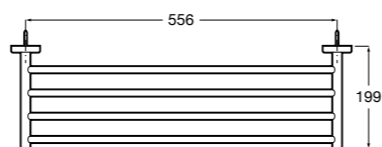

Compas

1. 817361001 Решетка для полотенец.

Размеры в мм