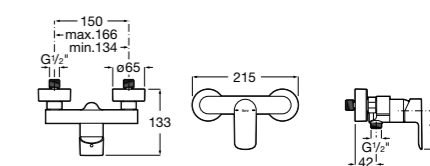

Cala ©

5A216EC00 Монтируемый на стену смеситель для душа.

L20

5A2009C0M* Монтируемый на стену смеситель для душа с гибким душевым шлангом 1,50 м, душевой лейкой Stella 80/1 и поворотным настенным держателем.

5A2109C0M Монтируемый на стену смеситель для душа.