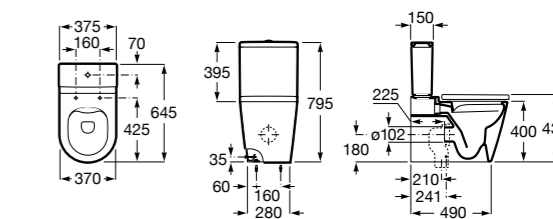

Inspira Round

342526..0 ROUND - Чаша унитаза приставная с двойным выпуском. В комплект включен выпускной патрубок и установочный комплект.

341520..0 Бачок с механизмом двойного смыва 4,5/3 литра с нижним подводом воды. Включен установочный комплект, механизм для подвода воды и механизм смыва.

801522..B ROUND - Сиденье и крышка с механизмом «мягкое закрывание» для унитаза. Материал SUPRALIT®.