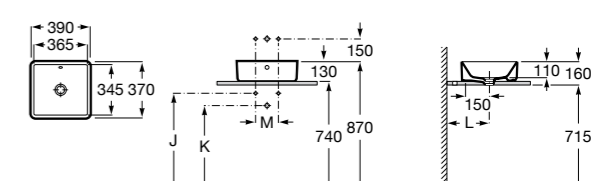

The Gap Square

3270ML000 Накладная керамическая раковина. Смеситель не входит в комплект.