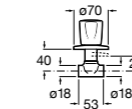

Brava

5A1830C00 Встраиваемый вентиль для сварки 18 мм. Синий указатель (холодная).

5A0830C00 Встраиваемый вентиль для сварки 18 мм. Красный указатель (горячая).