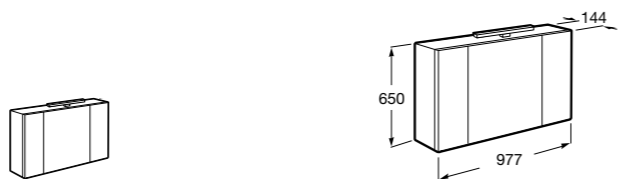

Etna

Зеркальный шкаф с LED-светильником и регулируемыми по высоте стеклянными полочками.

857304806	Белый глянец.
857304445	Дуб верона.

Etna

Зеркальный шкаф с LED-светильником и регулируемыми по высоте стеклянными полочками.