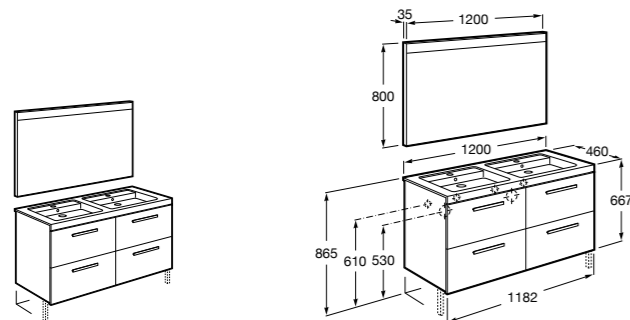

Prisma

855957XXX UNIK - Комплект из мебельного модуля и раковины с двумя чашами. Включает: компактный сифон. Ножки и смеситель не входят в комплект.

855941XXX PASC - Комплект из мебельного модуля, раковины с двумя чашами и зеркала Prisma Basic со светодиодной подсветкой, встроенной на внешнюю часть. Включает: компактный сифон. Ножки и смеситель не входят в комплект.

816764339 Комплект из 2-х ножек.