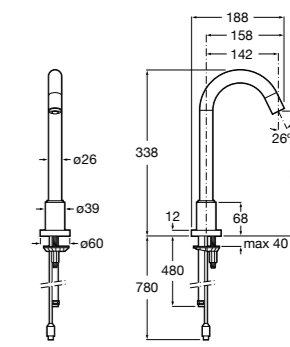

Loft-E

1. **5A3143C00** Электронный смеситель для раковины с высоким изливом для подвода одной воды. Ограничитель потока воды 5,7 л/мин. Сенсор приближения. Питание от четырех щелочных батареек 1,5V LRG (AA). Батарейки не включены в комплект.
2. **5A3943C00** Электронный смеситель для раковины с высоким изливом для подвода одной воды. Ограничитель потока воды 5,7 л/мин. Сенсор приближения. Питание от сети 230 V. Источник питания включен в комплект.