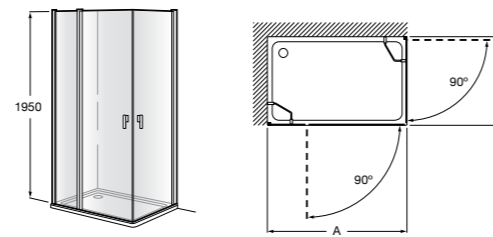

Easy PLF + PL

Фронтальное расположение. 1 распашной элемент + 1 фиксированный элемент + 1 фиксированный элемент сбоку.

		Минимальное открытие (C)
PLF (A)	От 970 до 1100	615
	От 1101 до 1200	640
	От 1201 до 1400	645
PL (B)	От 600 до 800	-
	От 801 до 1000	-