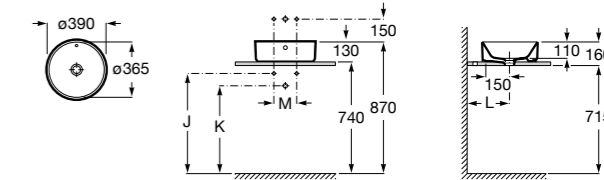

The Gap Round

3270MJ000 Накладная керамическая раковина. Смеситель не входит в комплект.