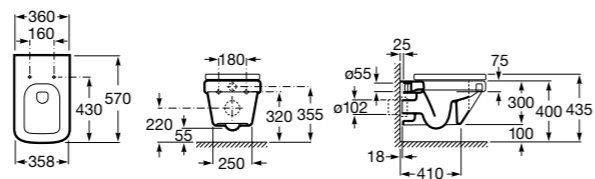

Dama

357785000 Подвесное биде без крышки. Смеситель не входит в комплект. Для установки подвесных биде необходима совместимая система инсталляции Rosa.

806782004 Крышка для биде с механизмом «мягкое закрывание».

806780004 Крышка для биде.

Размеры в мм