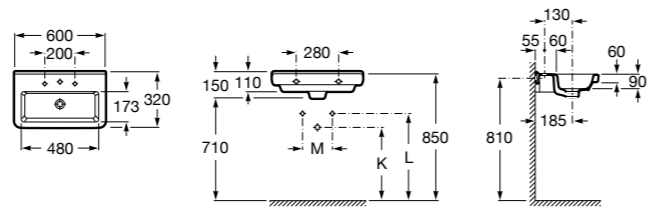

Prisma

327546000 Настенная или накладная керамическая раковина. Смеситель не входит в комплект.