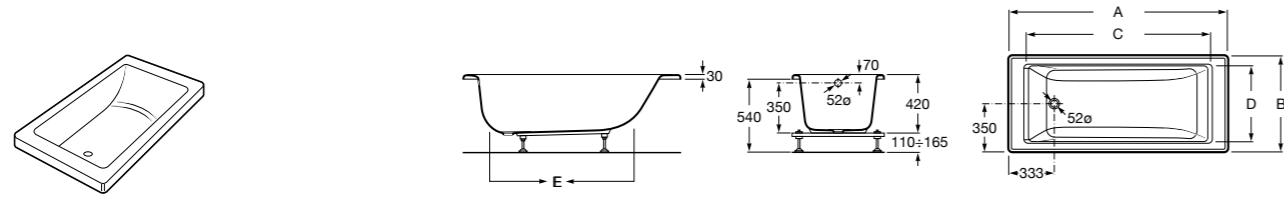

Vythos

Прямоугольная акриловая ванна с гидромассажем Total и набором для слива.

	A	B	C	D	E	Объем, л
248059001	1700	700	1450	560	1185	185
248058001	1600	700	1350	560	1085	170

Прямоугольная акриловая ванна с гидромассажем Tonis и набором для слива.

	A	B	C	D	E	Объем, л
248056001	1700	700	1450	560	1185	185
248055001	1600	700	1350	560	1085	170

Прямоугольная акриловая ванна.

	A	B	C	D	E	Объем, л
247844000	1700	700	1450	560	1185	185
247942000	1600	700	1350	560	1085	170

Подголовник (белый).

291066000