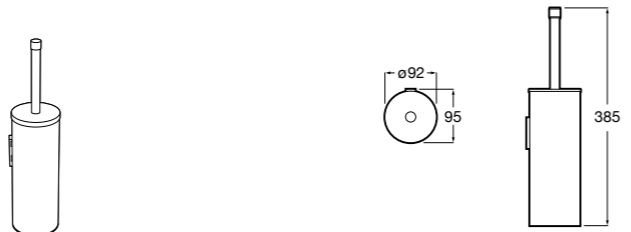

Superinox
817305002 Настенный держатель для щетки.