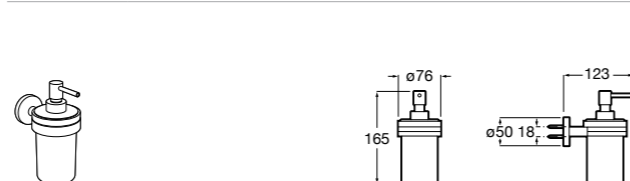

Onda ☹
3870ZC000 Настенный диспенсер.

Compas
817433001 Настенный диспенсер.

Cubica
816828001 Настенный диспенсер.

Classica
816817001 Настенный диспенсер.

Onda ☹
3870ZK000 Стакан на столешницу.

Аксессуары / стаканы на столешницу