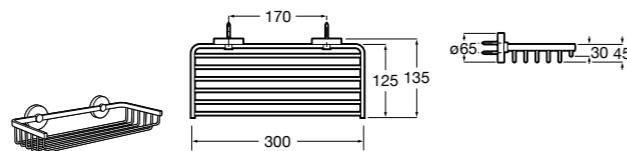

Compas
817440001 Контейнер решетчатый.