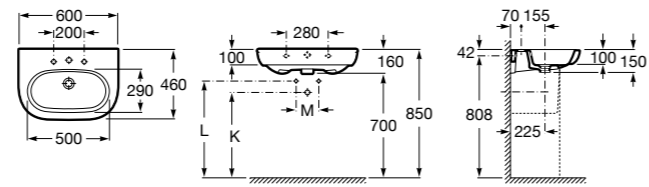

Dama

- 327784000** Настенная керамическая раковина. Смеситель не входит в комплект.
337470000 Пьедестал для керамической раковины.
337471000 Полупьедестал для керамической раковины.

Размеры в мм

**Meridian**