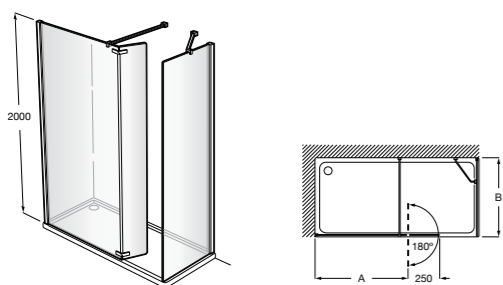

Easy D1HF

Фиксированная панель + 1 распашной элемент.

D1HF (A)	От 800 до 880	
	От 881 до 1200	
	От 1201 до 1400	

**Easy D1H**

Панель распашная.

D1H (A)	От 600 до 800
	От 801 до 1000

Душевые панели / 2 фиксированные панели**Line D1HF + LF**