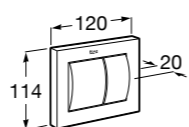

Доступность / панель смыва

PL-N1 Dual

1. **890066000** PL-N1 - Вспомогательная панель, двойной смыв, пневматическое управление для людей с ограниченной подвижностью. Устанавливается вместе с любой механической панелью управления Роса. Максимальное расстояние 1500 мм.