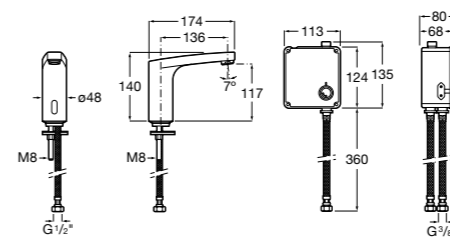

L70-E

1. **5A5A09C00** Электронный смеситель для раковины, ограничитель потока воды 5 л/мин. С блоком предварительного смешивания горячей и холодной воды. Питание от четырех щелочных батареек 1,5V LRG (AA). Батарейки не включены в комплект.
2. **5A5B09C00** Электронный смеситель для раковины, ограничитель потока воды 5 л/мин. С блоком предварительного смешивания горячей и холодной воды. Питание от сети 230 V. Источник питания включен в комплект.