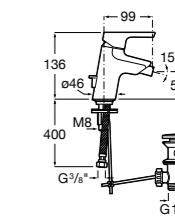

Malva

5A603BC00 Смеситель для биде с регулятором направления потока, донным клапаном и гибкой подводкой.