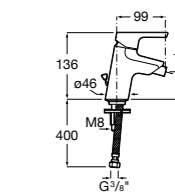

Malva

5A613BC00 Смеситель для биде с регулятором направления потока, цепочкой и гибкой подводкой.