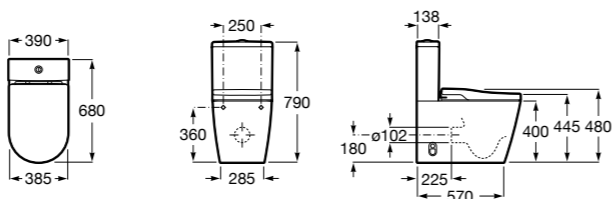

Inspira In-Wash® In-Tank подвесной ©

803094001 In-Wash® - Smart-унитаз подвесной Rimless, с интегрированным в корпус бачком. Включает: крышку и сиденье с функцией мытья и сушки. Требуется подключение к сети. Для установки рекомендуется использовать инсталляцию (822091001).