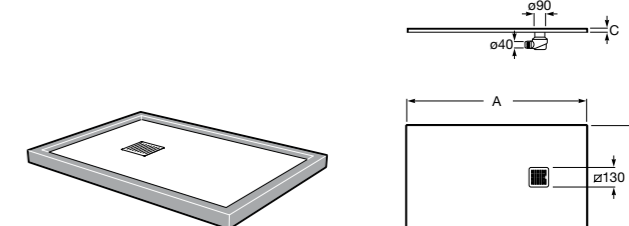

Terran (с рамкой)

Ультралюсший душевой поддон, материал STONEX®, с рамкой.

	A	B	C
До 1800 x 900 x 41	1800	900	41
До 1600 x 900 x 41	1600	900	41
До 1400 x 900 x 41	1400	900	41
До 1200 x 900 x 38	1200	900	38
До 1000 x 900 x 36	1000	900	36
До 1800 x 800 x 41	1800	800	41
До 1600 x 800 x 41	1600	800	41
До 1400 x 800 x 41	1400	800	41
До 1200 x 800 x 38	1200	800	38
До 1000 x 800 x 36	1000	800	36
До 1800 x 750 x 41	1800	750	41
До 1600 x 750 x 41	1600	750	41
До 1400 x 750 x 41	1400	750	41
До 1200 x 750 x 38	1200	750	38
До 1000 x 750 x 36	1000	750	36
До 1800 x 700 x 41	1800	700	41
До 1600 x 700 x 41	1600	700	41
До 1400 x 700 x 41	1400	700	41
До 1200 x 700 x 38	1200	700	38
До 1000 x 700 x 36	1000	700	36

Размеры в мм