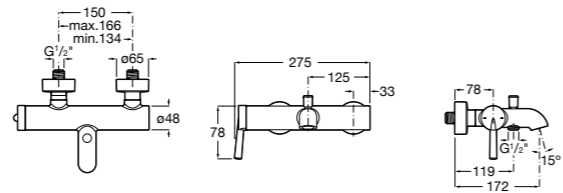

Pals ©

5A026DC00 Монтируемый на стену смеситель для ванны-душа с автоматическим переключателем потока.