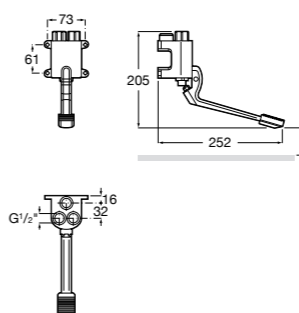

Смесители для раковин / педаль монтируемая в стену

Instant Foot

505128900 Педальный смеситель с прогрессивным смешиванием. Установка на стене.