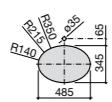

Berna

327871001 Раковина керамическая, встраиваемая снизу. Смеситель не входит в комплект.