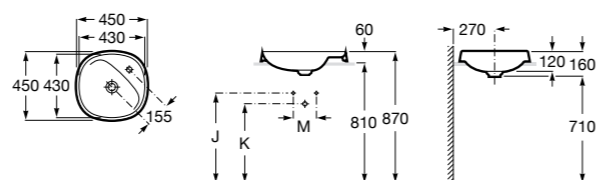

Debba

32799M000 Раковина керамическая врезная. Смеситель не входит в комплект.