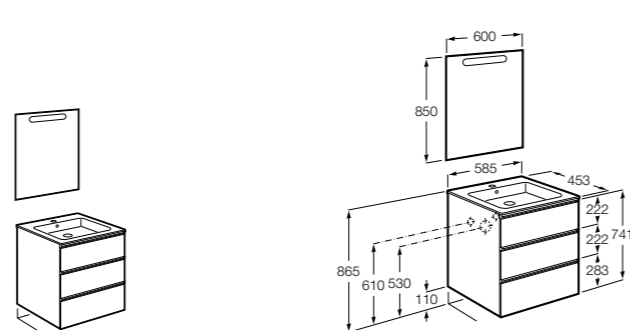

The Gap ®

857552806	Мебельный модуль.
3279A8000	Раковина The Gap 600.
ZRU9302688	Зеркало The Gap Original 600.
ZRU9302885	Зеркальный шкаф The Gap Original 600.
Также возможна комплектация раковинами	
3270M1004	Раковина мебельная The Gap Plus 600x460.
32799E000	Victoria Unik 600.
851484XXX	Комплект. Включает в себя: мебельный модуль и раковину.
851517XXX	Готовое решение. Включает в себя: мебельный модуль, раковину и зеркало Eidos.
Дополнительно:	
816827339	Ножки (4 шт.) Алюминий.
816827458	Ножки (4 шт.) Никель.