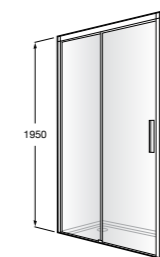

Fusion-N L2-E

Фронтальное расположение. Один раздвижной элемент + 1 фиксированный элемент.

	Минимальное открытие (С)	
L2-E (A)	От 970 до 1300	408
	От 1301 до 1600	533
	От 1601 до 2000	783