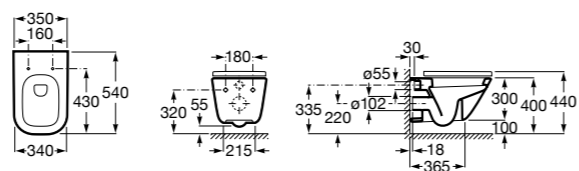

Dama Senso

346517000 Подвесная чаша с горизонтальным выпуском.

ZRU9000040 Сиденье и крышка с механизмом «мягкое закрывание» и быстрого снятия для унитаза.

ZRU9302991 Сиденье и крышка тонкие с механизмом «мягкое закрывание» и быстрого снятия для унитаза.