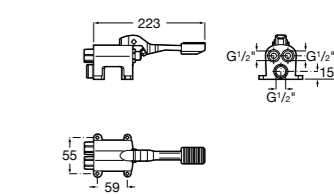

Instant Foot

505128800 Педальный смеситель с прогрессивным смешиванием. Установка на полу.