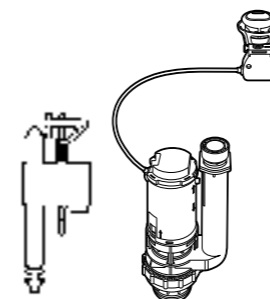

Комплект арматуры с нижним подводом воды

822504200 Комплект сливного механизма с нижним подводом с металлической резьбой и механизмом двойного смыва. См. таблицу совместимости.

Размеры в мм

Арматура двойного смыва ©

822505500 Механизм двойного смыва D8D (6/3 или 4,5/3 литра). Комплект из 2 смывных клавиш (короткая и длинная, ø40 и ø50).