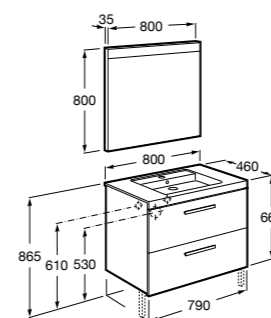

Prisma

855952XXX UNIK - Комплект мебели и раковины. Компактный сифон. Ножки и смеситель не входят в комплект.

855936XXX ПАК - Комплект мебели, раковины и зеркала Prisma Basic со встроенной LED-подсветкой. Компактный сифон. Ножки и смеситель не входят в комплект.

816764339 Комплект из 2-х ножек.

Lander

851425XXX UNIK - Комплект мебели, раковины и зеркала с подсветкой LED Smartlight. Компактный сифон. Раковина, ножки и смеситель не входят в комплект. Модуль дополнительно обработан защитой от влаги.

851430XXX ПАК - Комплект мебели, раковины и зеркала Eidos. Ножки и смеситель не входят в комплект. Встроенная розетка. Модуль дополнительно обработан защитой от влаги.

816824339 Комплект из 2-х ножек.