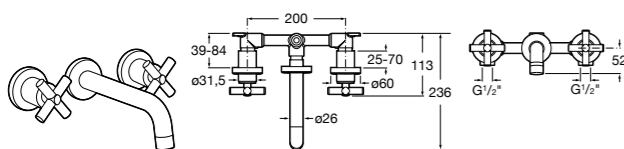

Insignia
5A453AC00 Встраиваемый смеситель для раковины.

Loft
5A4743C00 Встраиваемый в стену смеситель для раковины с изливом 190 мм.

Carmen
5A474BC00 Встраиваемый в стену смеситель для раковины.

Смесители для биде / монтаж на бортик / однорычажные