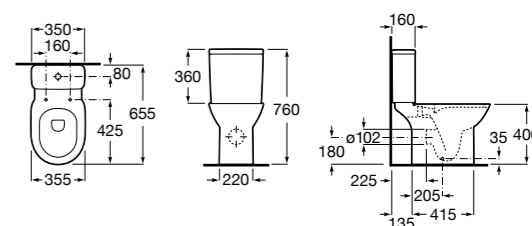

Debba Square

342998000	Чаша унитаза с вертикальным выпуском. Включен установочный комплект (A).
34299700Y	Чаша унитаза с горизонтальным выпуском. Включен установочный комплект (B).
341990000	Бачок с механизмом двойного смыва 4,5/3 литра с боковым подводом воды. Включен установочный комплект, механизм для подвода воды и механизм смыва.
34199100Y	Бачок с механизмом двойного смыва 4,5/3 литра с нижним подводом воды. Включен установочный комплект, механизм для подвода воды и механизм смыва.
8019D0004	Сиденье и крышка с креплениями из нержавеющей стали для унитаза.
8019D0004	Сиденье и крышка с креплениями из нержавеющей стали для унитаза.
8019D2003	Сиденье и крышка тонкие с механизмом «мягкое закрывание» и быстрое снятие для унитаза.
ZRU930282B	Сиденье и крышка с механизмом «мягкое закрывание» и быстрое снятие для унитаза.
8019D2005	Сиденье и крышка для унитаза.