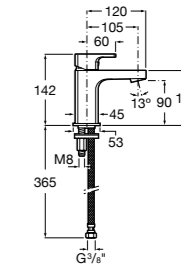

L90C

5A3B01C00 Смеситель для раковины компактный, гладкий корпус, с донным клапаном системы click-clack и гибкой подводкой. Cold start.