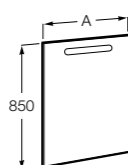

Зеркала

The Gap Original

Прямоугольное зеркало с LED-подсветкой, системой антизапотевания и сенсорным выключателем.

	A
ZRU9302809	1000
ZRU9302689	800
ZRU9302688	600

Eidos

Прямоугольное зеркало с LED-подсветкой для прямого подключения к общему выключателю ванной комнаты.

	A
812358000	1200
812361000 ©	1100
812357000	1000
812360000 ©	900
812356000	800
812359000	700
812355000	600
812354000	500