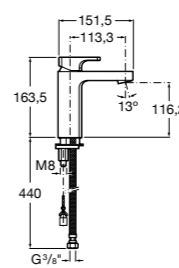

L90

5A3F01C00 Смеситель для раковины с донным клапаном с системой click-clack и гибкой подводкой, Cold start.