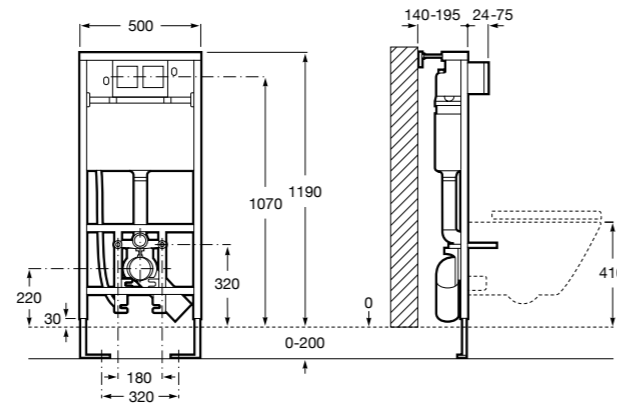

Duplo WC Smart

890090800 Встраиваемый каркас с бачком двойного смыва, гибкой подводкой для Smart-унитазов, гибким шлангом и установочным комплектом. Минимальная глубина 140 мм, высота 1190 мм. Межосевое расстояние 180 мм. Патрубок Ø 90 и 110. Рекомендуется для установки подвесного унитаза In-Wash® Inspira. Может быть укомплектован совместимой панелью смыва Roca (в комплект не входит).