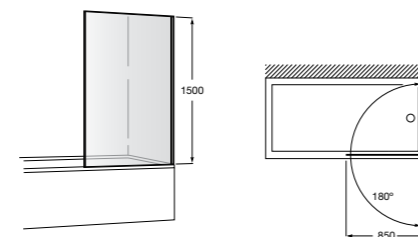

Victoria Standard B1H

B1HF - Фронтальное расположение. 1 распашной элемент. Прозрачное стекло. Компенсация 25 мм.

	Ширина
AM19408512	850