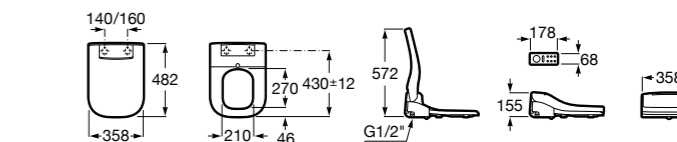

Premium Square

804007001 Сиденье для унитаза с функцией мытья и сушки, совместим с унитазами Роса квадратной формы. Для установки и работы необходимо подключение к сети электропитания и подачи воды.