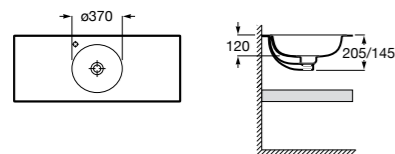

Модели чаш

	B
Мин	315
Макс	2485

Комбинируемость чаш по высоте столешницы

Размер чаши (мм)	Ширина столешницы (мм)		Минимальная длина столешницы (мм)			
	450	500	1 чаша	2 чаши	3 чаши	4 чаши
ø 370	НЕТ	ДА	○	○	○	○
Modo	450 x 260	ДА	ДА	○	○	○
	550 x 310	ДА	ДА	○	○	○
Beyond	500 x 420	НЕТ	ДА	○	○	○