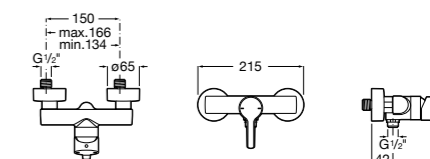

**Atlas**

5A2190C0M Монтируемый на стену смеситель для душа.

5B4961TP0 Опционально полочка-мыльница.

Размеры в мм

**Malva**

5A213BC0M Монтируемый на стену смеситель для душа.

**Monodin-N**

5A2198C0M Монтируемый на стену смеситель для душа.