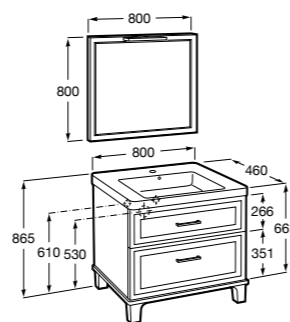

The Gap Original

1. **ZRU9302733** Мебельный модуль белый матовый.
   ZRU9302878 Мебельный модуль белый глянцевый.
   ZRU9302741 Мебельный модуль фиолетовый.
   327471000 Раковина The Gap Original 700.