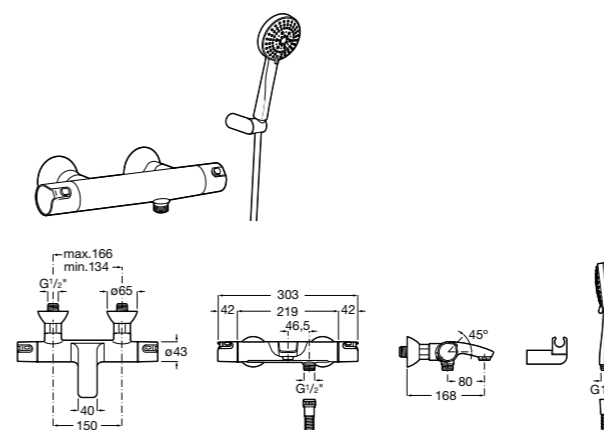

T-500

5D1118C00

Комплект состоит из внешнего термостатического смесителя для душа и набора для душа с ручным душем 100 мм с 3 режимами потока, держателя для ручного душа и гибкого шланга 1,70 м.

Смесители для ванны и душа / встраиваемые комплекты

T-500

5D0618C00

Комплект встраиваемый с термостатическим смесителем.

Monodin-N

5D0518C00

Комплект встраиваемый с однорычажным смесителем.

T-1000 Round

5D1009C00

Комплект встраиваемый с термостатическим смесителем.

T-2000

5D1088C00

Комплект встраиваемый с термостатическим смесителем.

Душевые комплекты

Plenum Square 140/3

5B1A10C00

SQUARE - Душевой комплект. Включает в себя: ручной душ 140 мм с 3 функциями, штангу 800 мм, регулируемый держатель для ручного душа, мыльницу и гибкий шланг 1,70 м. Хром.

5B1A10CB0

SQUARE - Душевой комплект. Включает в себя: ручной душ 140 мм с 3 функциями, штангу 800 мм, регулируемый держатель для ручного душа, мыльницу и гибкий шланг 1,70 м. Хром, белый.

Plenum Round 140/3

5B1411C00

ROUND - Душевой комплект. Включает в себя: ручной душ 140 мм с 3 функциями, штангу 800 мм, регулируемый держатель для ручного душа, мыльницу и гибкий шланг 1,70 м. Хром.

5B1411CB0

ROUND - Душевой комплект. Включает в себя: ручной душ 140 мм с 3 функциями, штангу 800 мм, регулируемый держатель для ручного душа, мыльницу и гибкий шланг 1,70 м. Хром, белый.