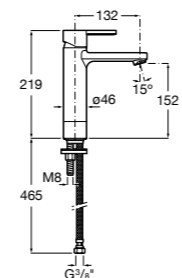

Naia

5A3D96C00 Смеситель для раковины с аэратором, гладкий корпус, Mezzo Plus, с донным клапаном с системой click-clack и гибкой подводкой. Cold start.