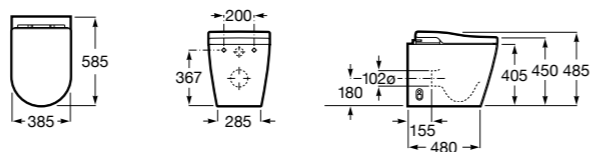

Smart-унитазы

In-Wash®