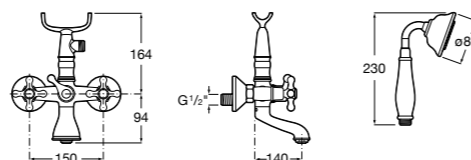

Loft

5A0143C00 Монтируемый на стену смеситель для ванны и душа с автоматическим переключателем с фиксатором, гибким душевым шлангом 1,75 м, душевой лейкой и поворотным держателем.