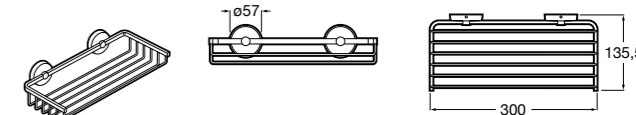

Twin
816714001 Контейнер. Крепление на болты или клей.