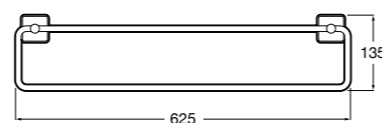

Victoria

1. 816660001 Решетка для полотенец, Крепление на болты или клей.