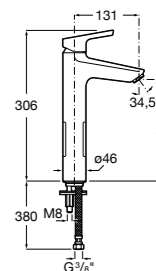

Malva

5A373BC0M Смеситель для раковины с высоким изливом, гладкий корпус, с гибкой подводкой.

5A373BC00 Смеситель для раковины, гладкий корпус, с высоким изливом, с гибкой подводкой. Cold start.