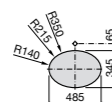

Grand Berna

327899000 Раковина керамическая, встраиваемая снизу. Смеситель не входит в комплект.

Inspira

327535..0 Раковина из материала FINECERAMIC®, встраиваемая снизу с монтажным креплением.