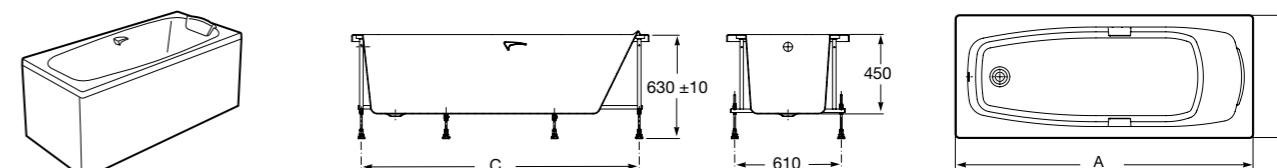

Sureste

Акриловая ванна прямоугольная, глубина 45 см. Монтажный комплект заказывается отдельно.

	A	B	C	Объем, л
ZRU9302778	1500	700	1390	200
ZRU9302787	1600	700	1470	220
ZRU9302769	1700	700	1590	240

ZRU9302779	Монтажный комплект 1500 (ручки хромированные, каркас, комплект креплений к стене, система слив-перелив полуавтомат).			
ZRU9302788	Монтажный комплект 1600 (ручки хромированные, каркас, комплект креплений к стене, система слив-перелив полуавтомат).			
ZRU9302771	Монтажный комплект 1700 (ручки хромированные, каркас, комплект креплений к стене, система слив-перелив полуавтомат).			
ZRU9302780	Фронтальная панель 1500.			
ZRU9302789	Фронтальная панель 1600.			
ZRU9302773	Фронтальная панель 1700.			
ZRU9302774	Боковая панель 700, левая.			
ZRU9302775	Боковая панель 700, правая.			
247990000	Полиуретановый подголовник.