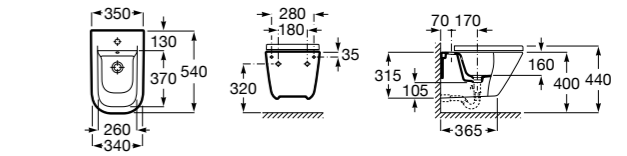

806782004 Крышка для биде с механизмом «мягкое закрывание».

806780004 Крышка для биде.

Размеры в мм

The Gap Square

357476000 Подвесное биде без крышки. Включает: комплект скрытого крепления. Смеситель не входит в комплект.