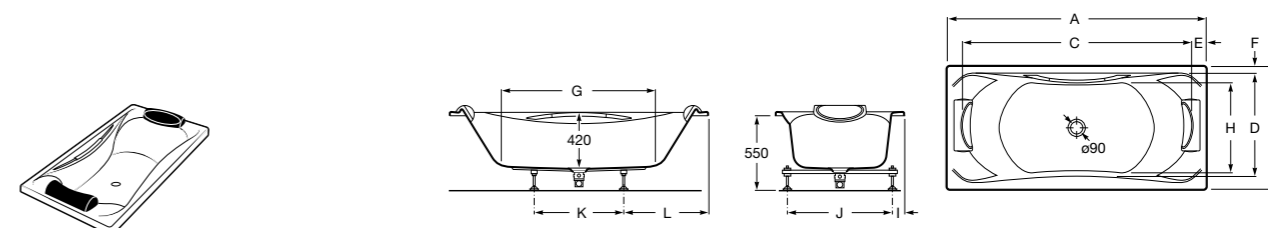

BeCool Biplaza

Прямоугольная акриловая ванна с гидромассажем Total Premium и набором для слива.

	A	B	C	D	E	F	G	H	I	J	K	L	Объем, л
248145001	1900	1100	1685	880	107,5	70	1230	720	85	930	700	600	285
248144001	1800	900	1585	755	107,5	50	1130	630	85	730	620	590	220

Прямоугольная акриловая ванна с гидромассажем Total и набором для слива.

	A	B	C	D	E	F	G	H	I	J	K	L	Объем, л
248052001	1900	1100	1685	880	107,5	70	1230	720	85	930	700	600	285
248054001	1800	900	1585	755	107,5	50	1130	630	85	730	620	590	220

Прямоугольная акриловая ванна с ручками и набором для слива.

	A	B	C	D	E	F	G	H	I	J	K	L	Объем, л
247989001	1900	1100	1685	880	107,5	70	1230	720	85	930	700	600	285
248013001	1800	900	1585	755	107,5	50	1130	630	85	730	620	590	220

Размеры в мм