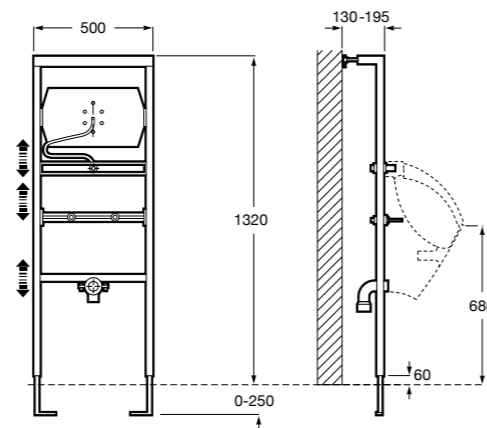

Каркас

822091001 Каркасная рама для подвесных унитазов и биде с межосевым расстоянием 180 мм. Стальной профиль с максимальной нагрузкой 400 кг.

Системы инсталляции / писсуары

Duplo Urinario Universal

890094100 DUPLO URINAL UNIVERSAL - Инсталляционная система для писсуаров. Минимальная глубина 130 мм. Металлический профиль с максимальной нагрузкой 130 кг, регулируемые ножки 0-200 мм. Регулируемое по высоте гидравлическое соединение.

Системы инсталляции / поручни