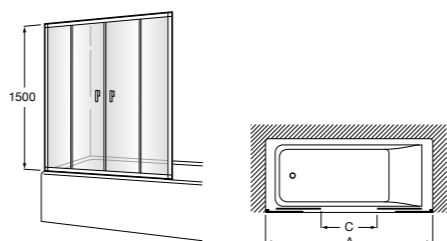

Душевое ограждение для ванны / 3 стены / фронтальное / раздвижные двери

Easy BL4-E

Фронтальное ограждение для ванны. 2 раздвижные створки + 2 фиксированные.

		Минимальное открытие (C)
BL4-E (A)	От 1170 до 1400	390
	От 1401 до 1600	490
	От 1601 до 2000	590