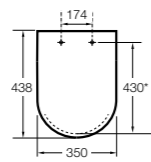

Debba Square ©

8019D200B SQUARE - Сиденье и крышка с механизмом «мягкое закрытие» для унитаза. Материал SUPRALIT®.

8019D000B SQUARE - Сиденье и крышка с креплениями из нержавеющей стали для унитаза. Материал SUPRALIT®.

Inspira Square

801532..B SQUARE - Сиденье и крышка с механизмом «мягкое закрытие» для унитаза. Материал SUPRALIT®.

Meridian-N Comfort ©

8012AC..B Сиденье и крышка с креплениями из нержавеющей стали и механизмом «мягкое закрытие» для укороченного унитаза.

8012AB..B Сиденье и крышка с креплениями из нержавеющей стали для укороченного унитаза. Материал SUPRALIT®.

The Gap Round compacto

801D22..1 Сиденье и крышка с механизмом «мягкое закрытие» для унитаза.

801D20..1 Сиденье и крышка для унитаза.

Debba Round ©

801B2200B Сиденье и крышка с механизмом «мягкое закрытие» для унитаза. Материал SUPRALIT®.

801B2000B Сиденье и крышка с креплениями из нержавеющей стали для унитаза. Материал SUPRALIT®.

Inspira Round

801522..B ROUND - Сиденье и крышка с механизмом «мягкое закрытие» для унитаза. Материал SUPRALIT®.

Meridian-N ограниченная подвижность

801230..4 Крышка и не цельное сиденье с креплениями из нержавеющей стали.

80123D..4 Не цельное сиденье с креплениями из нержавеющей стали.

The Gap Comfort

801472..4 Сиденье и крышка с механизмом «мягкое закрытие» для унитаза.

801470..4 Сиденье и крышка для унитаза.

Hall

801620..4 Сиденье и крышка с креплениями из нержавеющей стали для укороченного унитаза.

801622..4 Сиденье и крышка с механизмом «мягкое закрытие».

Inspira Round compacto

80152C..B ROUND - Сиденье и крышка с механизмом «мягкое закрытие» для унитаза-компакт. Материал SUPRALIT®.

The Gap Square

801470..4 Сиденье и крышка для унитаза.

801472..4 Сиденье и крышка с механизмом «мягкое закрытие» для унитаза.