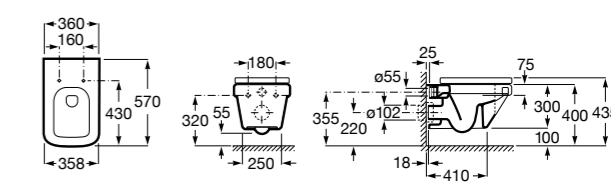

Dama

346787000 Подвесная чаша с горизонтальным выпуском. Для установки выберите систему инсталляции Rosa для подвесных унитазов.

801782004 Сиденье и крышка с механизмом «мягкое закрытие» для унитаза.

801780004 Сиденье и крышка для унитаза.

Размеры в мм