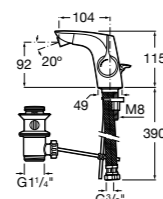

**Смесители для раковин / встраиваемые /
двухвентильные**

Insignia

5A453AC00 Встраиваемый смеситель для раковины.

Loft

5A4743C00 Встраиваемый в стену смеситель для раковины с изливом 190 мм.

Carmen

5A474BC00 Встраиваемый в стену смеситель для раковины.

Смесители для биде / монтаж на бортик / однорычажные

Insignia

5A603AC00 Смеситель для биде с регулятором направления потока, донным клапаном и гибкой подводкой.

5A6A3A..0 Смеситель для биде с регулятором направления потока и гибкой подводкой. Не включает донный клапан. Покрытие Everlux.

Pais

5A606DC00 Смеситель для биде с ручкой-джойстиком, регулятором направления потока, донным клапаном и гибкой подводкой.

L90

5A6001C00 Смеситель для биде с регулятором направления потока, донным клапаном и гибкой подводкой.

L90

5A6301C00 Смеситель для биде с рычагом сбоку, регулятором направления потока, донным клапаном и гибкой подводкой. Cold start.

L90C

5A6A01C00 Смеситель для биде с регулятором направления потока, донным клапаном и гибкой подводкой. Cold start.

Carmen

5A604BC00 Смеситель для биде с регулятором направления потока, гладким корпусом, донным клапаном click-clack и гибкой подводкой.

Naia

5A6096C00 Смеситель для биде с регулятором направления потока, донным клапаном и гибкой подводкой.

5A6A96..0 Смеситель для биде с регулятором направления потока и гибкой подводкой. Не включает донный клапан. Покрытие Everlux.

Lanta

5A6011C00 Смеситель для биде с регулятором направления потока, донным клапаном и гибкой подводкой.

Lanta

5A6111C00 Смеситель для биде с регулятором направления потока, цепочкой и гибкой подводкой.

Atlas

5A6090C00 Смеситель для биде с регулятором направления потока, донным клапаном и гибкой подводкой.

Atlas