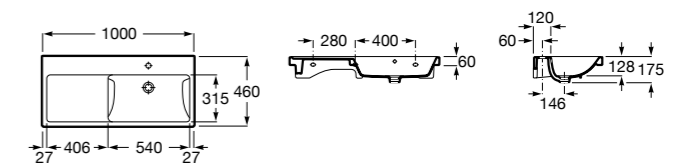

**The Gap**

3270MA000 Настенная или накладная керамическая раковина. Смеситель не входит в комплект.

Размеры в мм

**The Gap**

3270ME000 Настенная или накладная керамическая раковина. Смеситель не входит в комплект.