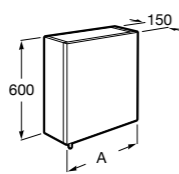

Luna

Зеркальный шкафчик.

	A
856840XXX	500
856839XXX	400