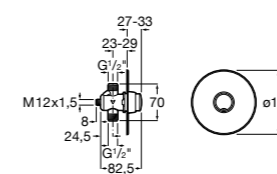

Fluent

5A9C24C00 Встраиваемый смывной кран для писсуара.