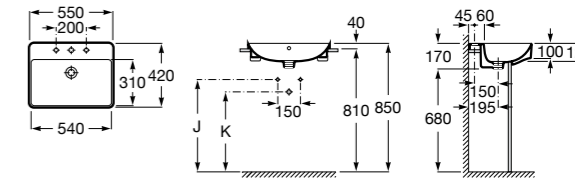

Inspira

32753S..0 Полувстраиваемая раковина из материала FINECERAMIC®. Смеситель не входит в комплект.