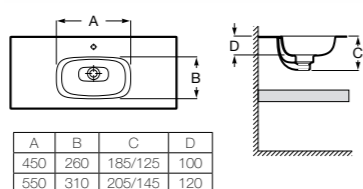

Модели чаш

	B
Мин	315
Макс	2485

Комбинируемость чаш по высоте столешницы

Размер чаши (мм)	Ширина столешницы (мм)		Минимальная длина столешницы (мм)			
	450	500	1 чаша	2 чаши	3 чаши	4 чаши
ø 370	НЕТ	ДА	○	○	○	○
Modo	450 x 260	ДА	ДА	○	○	○
	550 x 310	ДА	ДА	○	○	○
Beyond	500 x 420	НЕТ	ДА	○	○	○