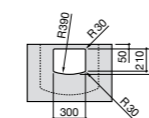

Hall

32762G000 Настенная или накладная керамическая раковина. Смеситель не входит в комплект.