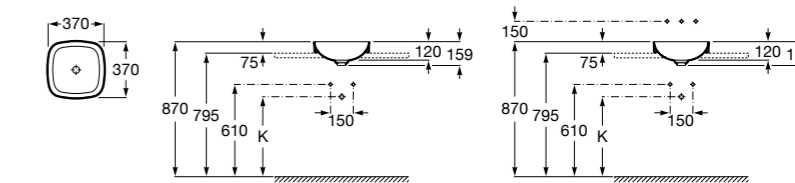

Inspira Square

32753R.0 SQUARE - Полувстраиваемая раковина из материала FINECERAMIC® с фиксированным открытым керамическим выпуском. Смеситель не входит в комплект.