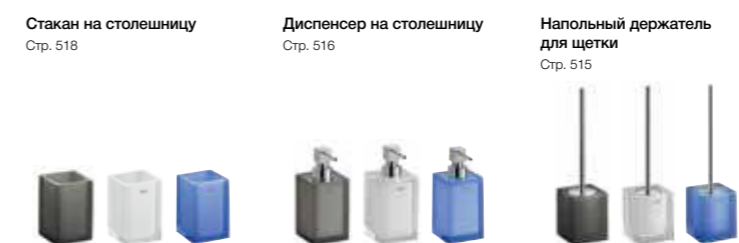

Ассортимент продукции