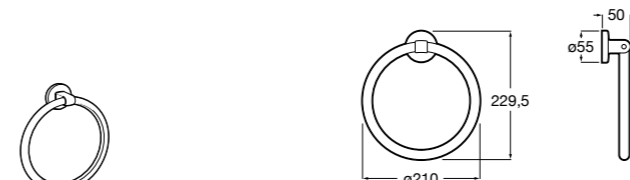

Hotel's
816724001 Полотенцедержатель в форме кольца.