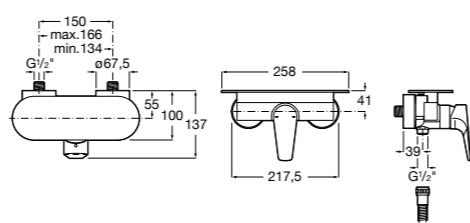

**Atlas**

5A2190C0M Монтируемый на стену смеситель для душа.

5B4961TP0 Опционально полочка-мыльница.

Размеры в мм

**Malva**

5A213BC0M Монтируемый на стену смеситель для душа.

**Monodin-N**

5A2198C0M Монтируемый на стену смеситель для душа.