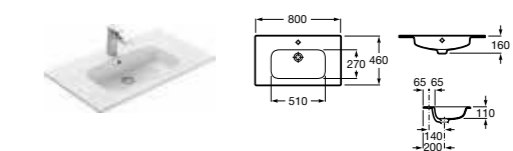

Раковина

Арт. 32799C000 Victoria-N Unik, 80 см