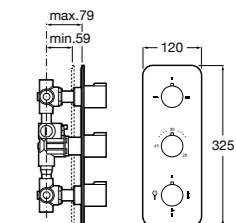

Смесители для душа / термостатические / встраиваемые / 5-поточный переключатель

5A2978C00 Встраиваемый термостат для душа. 5-поточный переключатель.