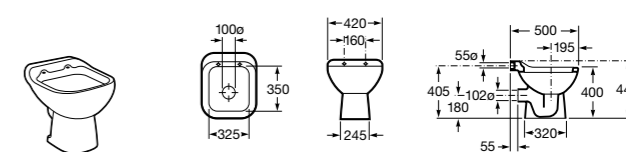

Слив

Garda

- **371055000** Слив. Включает в комплект: керамическую решетку, резиновое выпускное соединение и установочный комплект.
- **526005510** Решетка из нержавеющей стали с резиновой вставкой.