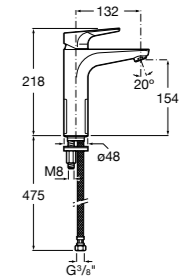

Atlas

5A3D90C00 Смеситель для раковины, гладкий корпус, Mezzo Plus, с гибкой подводкой. Cold start.