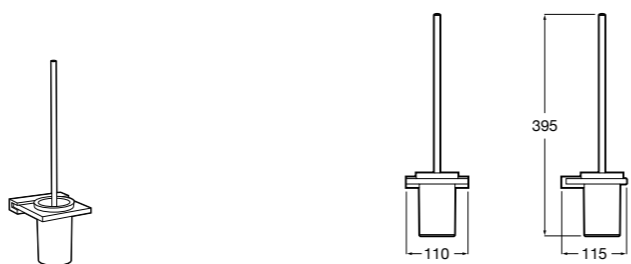

Nuova
816530001 Настенный держатель для щетки.

Размеры в мм

Hotel's
816726001 Настенный держатель для щетки.

Hotel's Classic
815480001 Настенный держатель для щетки.

Rubik
816851001 Настенный держатель для щетки. Хром.
816851024 Настенный держатель для щетки. Черный цвет.