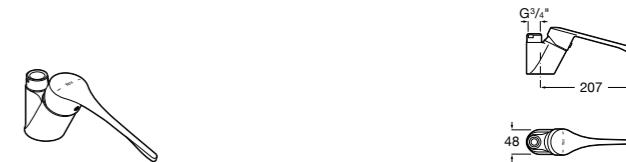

Instant Pro

- **5A8064C00** PRO - Однорычажный кухонный смеситель для промышленного излива 1200 мм. Излив в комплект не входит (см. информацию о совместимости).