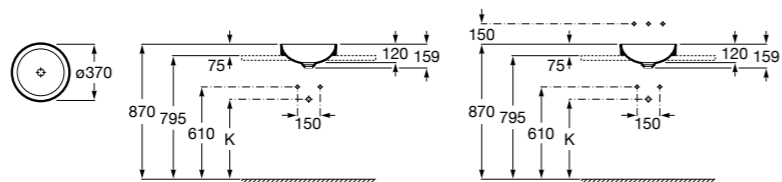

Inspira Round

32752R..0 ROUND - Полувстраиваемая раковина из материала FINECERAMIC® с фиксированным открытым керамическим выпуском. Смеситель не входит в комплект.