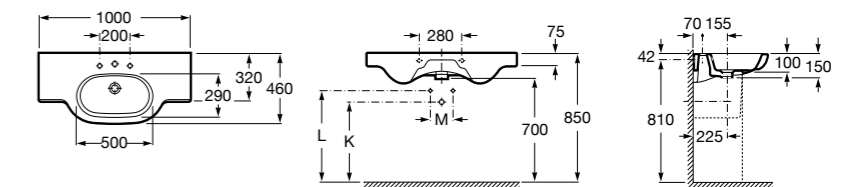

Dama

327780000 Настенная керамическая раковина. Смеситель не входит в комплект.

337470000 Пьедестал для керамической раковины.

337471000 Полупьедестал для керамической раковины.

Meridian

32724B000 Настенная керамическая раковина. Смеситель не входит в комплект.

335240000 Пьедестал для керамической раковины.

337241000 Полупьедестал для керамической раковины.