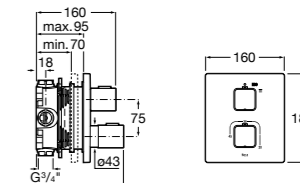

5A2C1AC00 Встраиваемый термостат для душа. Установка с RocaBox Арт. 525869403.