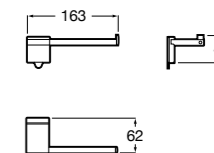

**Rubik**

816850001 Держатель для туалетной бумаги без крышки. Хром. Крепление на болты или клей.
816850024 Держатель для туалетной бумаги без крышки. Черный цвет. Крепление на болты или клей. Ⓜ

**Twin**