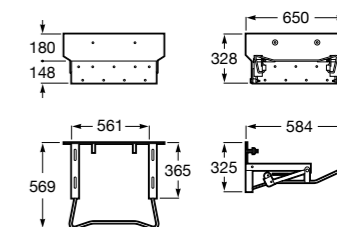

Access

1. **816323000** Регулируемый каркас для настенной раковины.