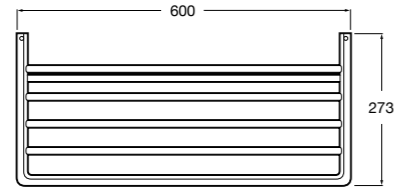

Аксессуары / решетки для полотенец

Tempo

1. 817032001 Решетка для полотенец, Хром.
   817032022 Решетка для полотенец, Покрытие Everlux титановый черный.