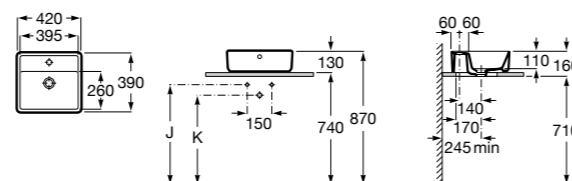

The Gap Square

3270MM000 Накладная или встраиваемая керамическая раковина с отверстием под смеситель. Смеситель не входит в комплект.