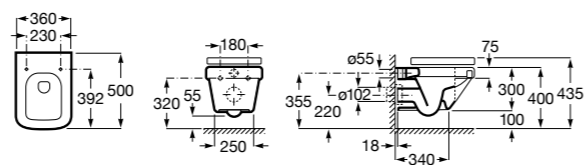

Dama

346788000 Подвесная чаша укороченная с горизонтальным выпуском. Для установки выберите систему инсталляции Роса для подвесных унитазов.

80178C004 Сиденье и крышка с механизмом «мягкое закрывание».

80178B004 Сиденье и крышка для укороченного унитаза.

Размеры в мм