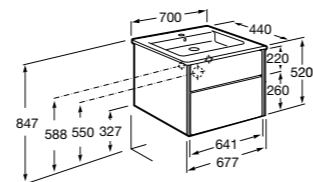

Ronda

1. **ZRU9303003** Мебельный модуль бетон/белый матовый.
   ZRU9302964 Мебельный модуль белый глянцевый/антрацит.
   327471000 Раковина The Gap Original 700.