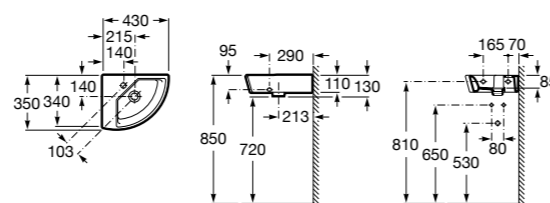

Hall

327623000 Настенная керамическая раковина. Смеситель не входит в комплект.

Размеры в мм

Meridian

32724C000 Настенная керамическая раковина. Смеситель не входит в комплект.

Раковины накладные

Hall

32762G000 Настенная или накладная керамическая раковина. Смеситель не входит в комплект.