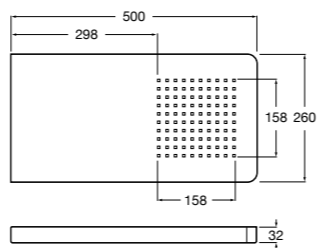

Fit

5B6661C00 Антивандальная душевая насадка.

Душевые форсунки

Форсунка Square

5B3778C00 SQUARE - Душевая форсунка с изменяемым углом потока. Хром.

Форсунка Round

5B3878C00 ROUND - Душевая форсунка с изменяемым углом потока. Хром.