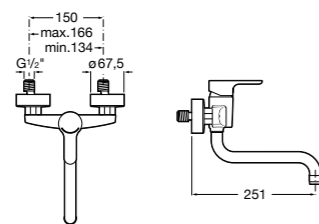

Brava

5A7730C00 Монтируемый на стену смеситель для кухни с верхним поворотным изливом и аэратором.