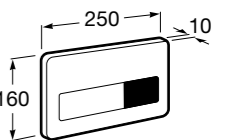

Панели смыва Duplo / двойной смыв, электронные