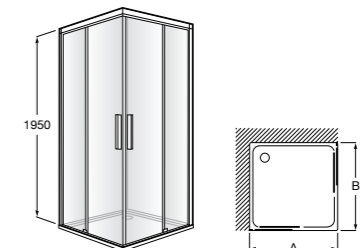

Fusion-N 2L2

Угловой душ с 2 раздвижными элементами + 2 фиксированных элемента.

2L2 (A и B)	От 670 до 1000
	От 1001 до 1200
	От 1201 до 1400