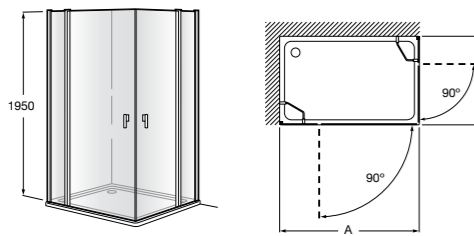

Easy 2PLF

Угловой душ с 2 распашными элементами + 2 фиксированных элемента.

		Минимальное открытие (C)
2PLF (A-B)	От 970 до 1100	615
	От 1101 до 1200	640
	От 1201 до 1400	645