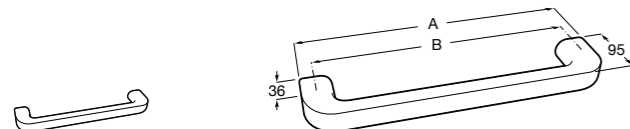

Onda ®
Полотенцедержатель.

	A	B
3870ZH000	600	560
3870ZG000	450	420
3870ZJ000	300	260

Victoria
816658001 Двойной вращающийся полотенцедержатель.

Аксессуары / Настенные полотенцедержатели

Аксессуары / полотенцедержатели в форме кольца