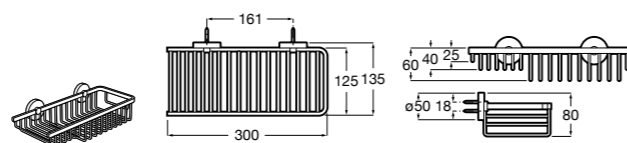

Compas
817442001 Контейнер решетчатый.