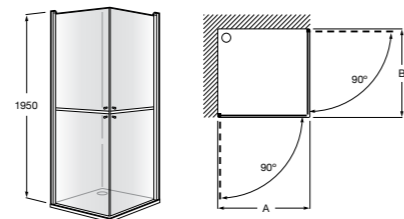

Access 2PL

Угловой душ с 2 распашными элементами, разделенными на 2 части.

2PL (A и B)	От 600 до 800	
	От 801 до 1000