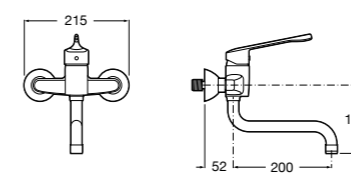

Victoria Pro

5A7623C00 PRO - Однорычажный смеситель с вращающимся изливом для раковины. Специальный рычаг управления для людей с ограниченными возможностями.

Доступность / аксессуары / прямые поручни

Access Pro

PRO - Прямой поручень для ванны для людей с ограниченными возможностями, крепления входят в комплект. Цвет: белый винил.

	A	B	C
816955009	980	900	32/33
816954009	780	700	32/33
816953009	680	600	32/33
816952009	480	400	32/33
816951009	380	300	32/33

PRO - Прямой поручень для ванны для людей с ограниченными возможностями, крепления входят в комплект. Антибактериальное покрытие.

	A	B	C
816980009	980	900	32/33
816979009	780	700	32/33
816978009	680	600	32/33
816977009	480	400	32/33
816976009	380	300	32/33