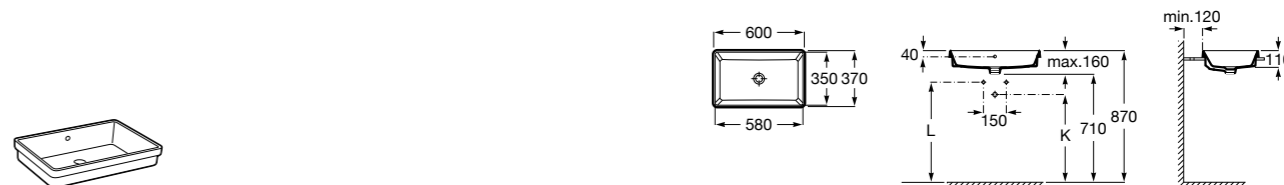

**The Gap Square ®**

3270YA000 Раковина керамическая врезная. Смеситель не входит в комплект.

**The Gap Square ®**

3270Y8000 Раковина керамическая врезная. Смеситель не входит в комплект.

Размеры в мм

**Meridian**