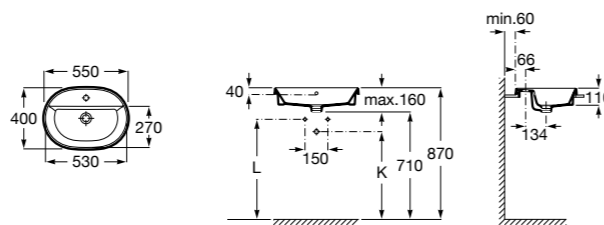

The Gap Round ®

3270Y6000 Раковина керамическая врезная. Смеситель не входит в комплект.