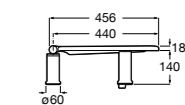

801732..4 Сиденье и крышка с механизмом «мягкое закрытие».

**Access Comfort**

801B60001 Детские сиденья для унитаза и сиденье на ножках.

**Happening infantil**

801116..4 Сиденье и крышка с механизмом «мягкое закрытие» для унитаза.