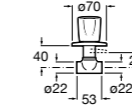

Brava

5A1930C00 Встраиваемый вентиль для сварки 22 мм. Синий указатель (холодная).

5A0930C00 Встраиваемый вентиль для сварки 22 мм. Красный указатель (горячая).