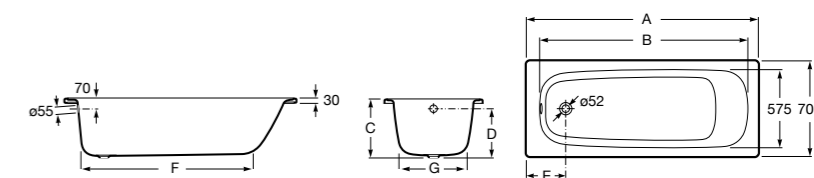

Duo Plus

221670000 Прямоугольная стальная ванна с противоскользящим покрытием дна (стальной лист 3 мм).

Contesa Plus

Прямоугольная стальная ванна с противоскользящим покрытием дна (стальной лист 3,5 мм).

	A	B
237760000	1700	1255
237360000	1600	1157

Princess-N

Прямоугольная стальная ванна с противоскользящим покрытием дна и отверстиями для ручек.

	A	B	C	D	E	F	G	Объем, л
2202E0000	1700	750	1517	620	415	1180	500	215
2203E0000	1600	750	1417	620	415	1135	500	205
2204E0000	1500	750	1317	620	415	1035	500	190
2209E0000	1700	700	1517	575	430	1180	450	190

291053100	Подголовник (черный).
291110000	Хромированные ручки.

Contesa

Прямоугольная стальная ванна.

	A	B	C	D	E	F	G	Объем, л
7235860000	1700	1525	400	300	310	1255	500	195
7235960000	1600	1425	400	300	310	1157	500	180
7236060000	1500	1325	400	300	310	1057	500	165
7236160000	1400	1225	400	300	310	1000	500	150
7212D06001	1200	1045	415	345	290	825	500	130
7212D07001	1000	875	372	300	275	800	500	90

Contesa-Banaseo

213100001 Прямоугольная стальная ванна.