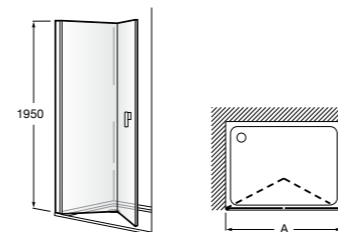

Душевые ограждения / 3 стены / фронтальное расположение / складные двери**Easy PP-E**

Фронтальное расположение с 2 складными элементами.

PP-E (A)	От 600 до 800
	От 801 до 1000

Душевые ограждения / 2 стены / раздвижные двери**Aerea L4 + LF**