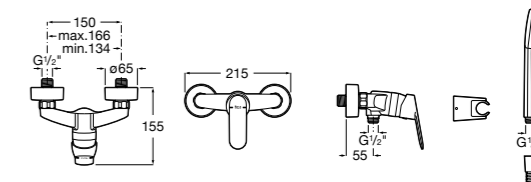

Alfa ©

5A2325C00 Монтируемый на стену смеситель для душа с гибким душевым шлангом 1,50 м, душевой лейкой и поворотным настенным держателем.