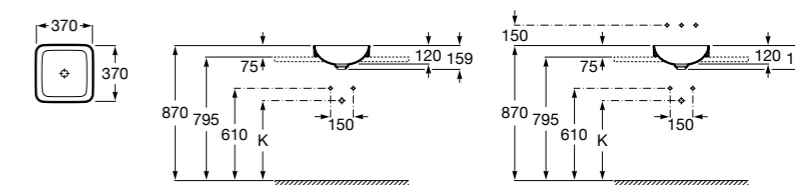

The Gap Round ©

3270Y3000 Раковина керамическая врезная. Смеситель не входит в комплект.