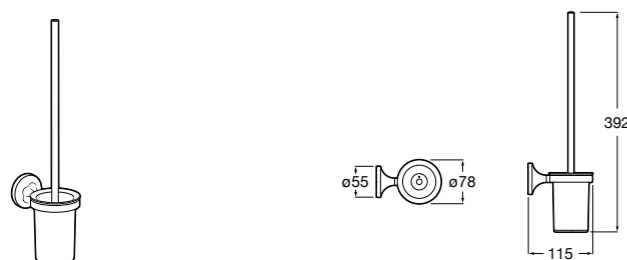

Classica
816818001 Настенный держатель для щетки.