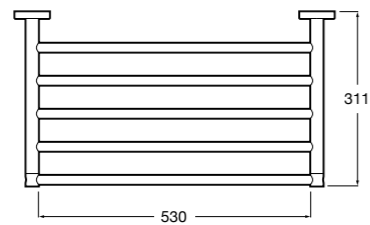

Superinox

1. 817302002 Решетка для полотенец.