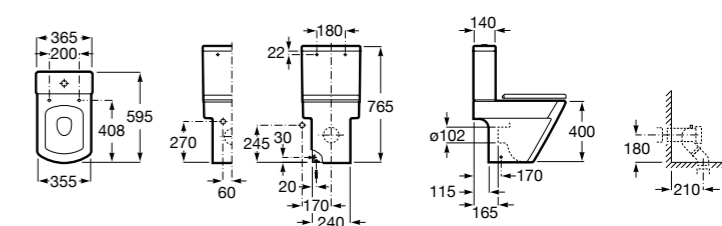

Hall

1. **342628000** Чаша унитаза укороченная приставная с двойным выпуском. Включен патрубок с крепежом к стене и установочный комплект.
   342629000 Чаша унитаза укороченная приставная с двойным выпуском.
   341620000 Бачок с механизмом двойного смыва 6/3 литра с нижним подводом воды. Включен установочный комплект, механизм для подвода воды и механизм смыва.
   801622004 Сиденье и крышка с механизмом «мягкое закрывание».
   801620004 Сиденье и крышка с креплениями из нержавеющей стали для укороченного унитаза.

Hall

1. **342627000** Чаша унитаза укороченная с двойным выпуском. Включен патрубок и установочный комплект.
   341620000 Бачок с механизмом двойного смыва 6/3 литра с нижним подводом воды. Включен установочный комплект, механизм для подвода воды и механизм смыва.
   801622004 Сиденье и крышка с механизмом «мягкое закрывание».
   801620004 Сиденье и крышка с креплениями из нержавеющей стали для укороченного унитаза.