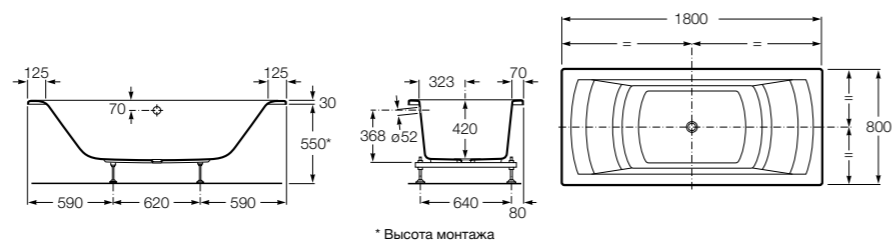

BeCool

Прямоугольная акриловая ванна с гидромассажем Total и набором для слива.

	A	B	C	D	E	F	G	H	I	Объем, л
248046001	1900	900	1695	774	1435	695	85	730	810	300
248048001	1800	800	1595	674	1335	590	80	640	810	240
248050001	1700	800	1495	674	1235	590	80	640	700	255
248342001	1700	700	1495	574	1235	485	70	560	700	200

Прямоугольная акриловая ванна с ручками.

	A	B	C	D	E	F	G	H	I	Объем, л
248340001	1700	700	1495	574	1235	485	70	560	700	200

Hall Biplaza

248170001 Прямоугольная акриловая ванна с гидромассажем Total и набором для слива.

248163000 Прямоугольная акриловая ванна.

Hall

248168001 Прямоугольная акриловая ванна с гидромассажем Total и набором для слива.

Размеры в мм

Hall

248186001 Левая асимметричная угловая акриловая ванна с гидромассажем Total и набором для слива.

248187001 Правая асимметричная угловая акриловая ванна с гидромассажем Total и набором для слива.

259852000 Панель для левой акриловой ванны.

259853000 Панель для правой акриловой ванны.

Vythos

Прямоугольная акриловая ванна с гидромассажем Total и набором для слива.

	A	B	C	D	E	Объем, л
248062001	1800	900	1520	760	1100	250
248060001	1700	800	1430	660	1002	216

Прямоугольная акриловая ванна с гидромассажем Topic и набором для слива.

	A	B	C	D	E	Объем, л
248061001	1800	900	1520	760	1100	250
248057001	1700	800	1430	660	1002	216

Прямоугольная акриловая ванна.

	A	B	C	D	E	Объем, л
247592000	1800	900	1520	760	1100	250
247701000	1700	800	1430	660	1002	216

Подголовник (белый).

291066000

Размеры в мм