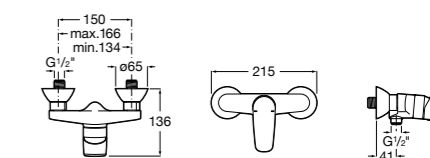

Monodin-N

5A2198C0M Монтируемый на стену смеситель для душа.