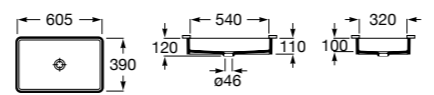

Inspira Round

32752R..0 ROUND - Полувстраиваемая раковина из материала FINECERAMIC® с фиксированным открытым керамическим выпуском. Смеситель не входит в комплект.

Foro

327880000 Раковина керамическая врезная. Смеситель не входит в комплект.

Раковины, встраиваемые снизу

Grand Berna

327899000 Раковина керамическая, встраиваемая снизу. Смеситель не входит в комплект.

Inspira

327535..0 Раковина из материала FINECERAMIC®, встраиваемая снизу с монтажным креплением.

Berna

327871001 Раковина керамическая, встраиваемая снизу. Смеситель не входит в комплект.

Neo Selene

322307000 Раковина керамическая врезная или встраиваемая снизу. Смеситель не входит в комплект.

Размеры в мм

Diverta

327114000 Раковина керамическая врезная или встраиваемая снизу. Смеситель не входит в комплект.

Inspira

327536..0 Раковина из материала FINECERAMIC®, встраиваемая снизу, с монтажным креплением.

Foro

327884000 Раковина керамическая, встраиваемая снизу. Смеситель не входит в комплект.

Раковины полувстраиваемые

Senso Square

32751S000 Раковина керамическая, полувстраиваемая. Смеситель не входит в комплект.

Inspira

32753S..0 Полувстраиваемая раковина из материала FINECERAMIC®. Смеситель не входит в комплект.

The Gap Original

32747S000 Раковина керамическая, полувстраиваемая. Смеситель не входит в комплект.

Размеры в мм