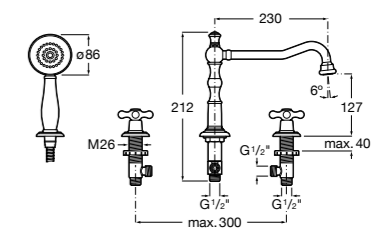

Loft

5A0943C00 Монтируемый на край ванны смеситель с высоким изливом для ванны и душа с переключателем, душевой лейкой и гибким душевым шлангом 1,75 м.