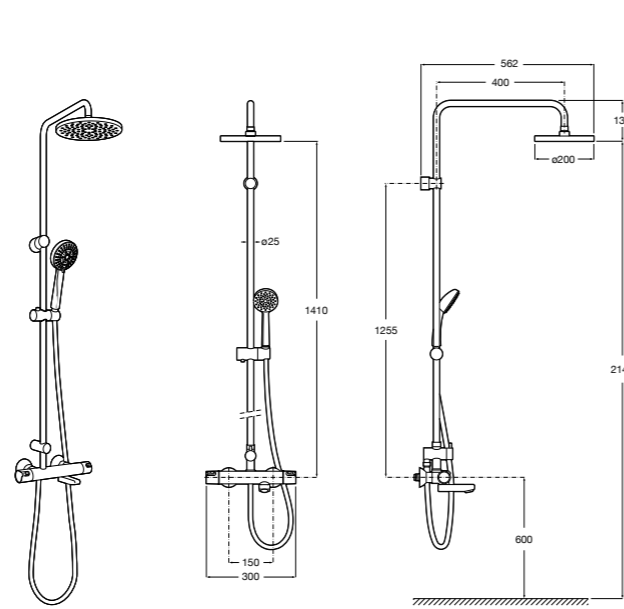

Victoria-T

5A2718C00* Душевая стойка со смесителем и термостатом для ванны и душа. С поворотным изливом. Включает: верхний душ диаметром 200 мм, ручной душ диаметром 100 мм с одним режимом напора воды, гибкий металлический шланг 1,7 м и держатель с возможностью регулировки наклона и высоты.