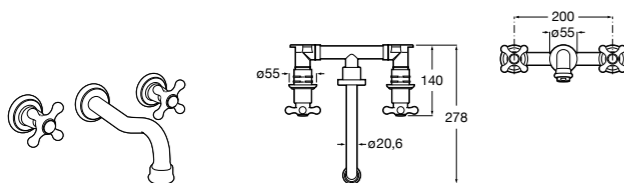

Insignia
5A453AC00 Встраиваемый смеситель для раковины.

Loft
5A4743C00 Встраиваемый в стену смеситель для раковины с изливом 190 мм.

Carmen
5A474BC00 Встраиваемый в стену смеситель для раковины.

Смесители для биде / монтаж на бортик / однорычажные