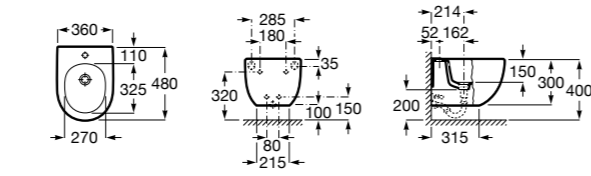

Hall

357625000 Подвесное укороченное биде без крышки. Смеситель не входит в комплект.

806620004 Крышка для укороченного биде с металлическими креплениями.