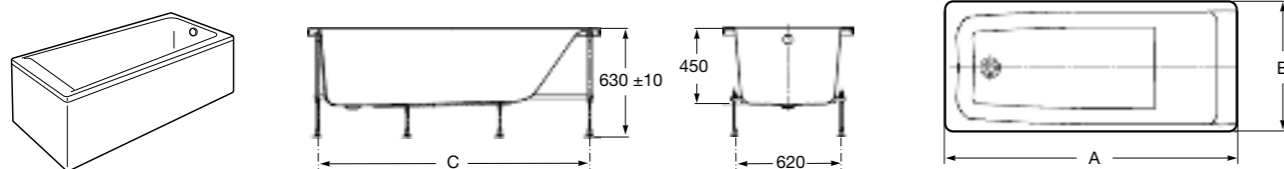

Elba

Акриловая ванна прямоугольная, глубина 45 см. Монтажный комплект заказывается отдельно.

	A	B	C	Объем, л
7248509000	1500	750	1390	220
7248619000	1600	750	1490	230
7248507000	1700	750	1590	250

7248514000	Монтажный комплект 1500 (каркас, комплект креплений к стене, система слив-перелив полуавтомат).			
725P029000	Монтажный комплект 1600 (каркас, комплект креплений к стене, система слив-перелив полуавтомат).			
7248513000	Монтажный комплект 1700 (каркас, комплект креплений к стене, система слив-перелив полуавтомат).			
7248510000	Фронтальная панель 1500.			
7259124000	Фронтальная панель 1600.			
7248508000	Фронтальная панель 1700.			
7248511000	Боковая панель 750, левая.			
7248512000	Боковая панель 750, правая.