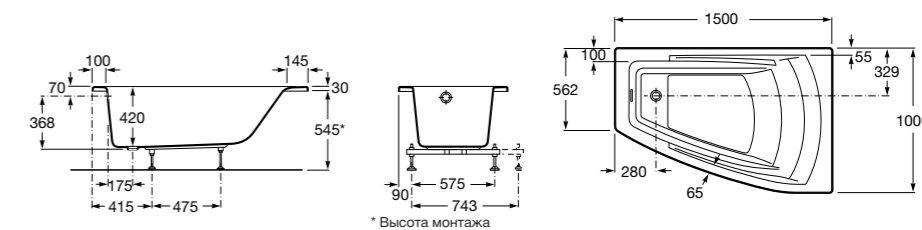

248163000 Прямоугольная акриловая ванна.

**Hall**

248168001 Прямоугольная акриловая ванна с гидромассажем Total и набором для слива.

Размеры в мм

**Hall**

248186001 Левая асимметричная угловая акриловая ванна с гидромассажем Total и набором для слива.