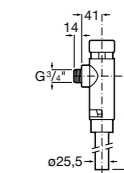

Aqualine Plus

5A9577C00 Смывной кран 3/4" для унитаза. Механизм двойного слива 6/3 литра.