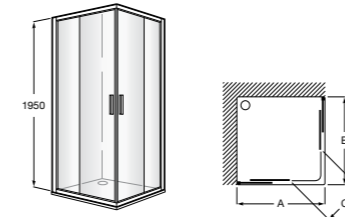

Ura Standard 2L2

L2 - Боковой душ с 1 раздвижным элементом + 1 фиксируемая панель. Для установки еще одного элемента L2, создавая прямой угол 2L2. Прозрачное стекло, профиль цвета – блестящий хром. Предел до стены в открытом виде 25 мм.

Для создания угла Ura 2L2 необходимо заказать 2 элемента Ura L2. Элементы возможно комбинировать между собой или другими совместимыми с Naray L2.

	Ширина (A и B)
AM16507012M	700
AM16507512M	750
AM16508012M	800
AM16509012M	900
AM16510012M	1000
AM16512012M	1200