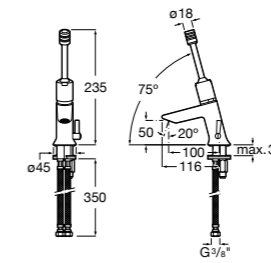

Instant Care

1. **5A3277C00** CARE - Смеситель для раковины с аэратором.