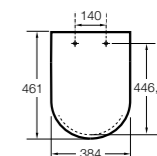

Carmen

801B52..B Сиденье и крышка с механизмом «мягкое закрытие» для унитаза. Материал SUPRALIT®