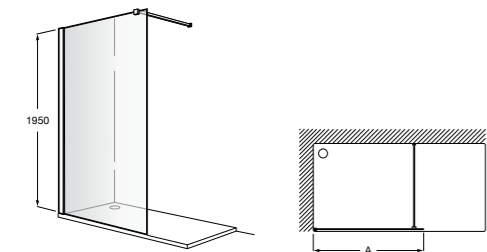

Ura Standard DF

DF - Фиксированное стеклянное ограждение для душа. Прозрачное стекло, профиль цвета – блестящий хром. Предел до стены 25 мм. Включает обработку Maxiclean.

	Ширина (A)
AM16910012M	1000
AM16912012M	1200
AM16914012M	1400