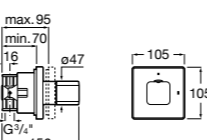

Aqualine Square

5A094AC00 SQUARE - Встраиваемый запорный клапан. Установка с Арт. 525166703.

525166703 Скрытый монтажный блок для запорного клапана на 1 выход 3/4".

Aqualine Soft

5A0A4AC00 SOFT - Встраиваемый запорный клапан. Установка с Арт. 525166703.