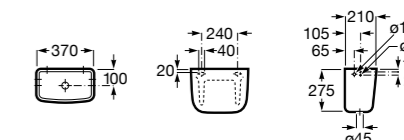

Высокорасполагаемые бачки

Universal

343900001	Бачок унитаза без крышки.