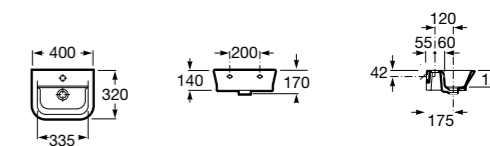

The Gap Original

327478000 Настенная керамическая раковина. Смеситель не входит в комплект.

337472000 Полуьпедестал для керамической раковины компакт.