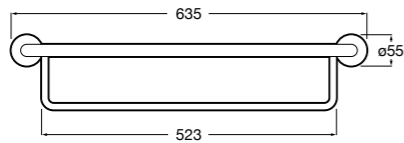

Hotel's

1. 816379001 Решетка для полотенец.