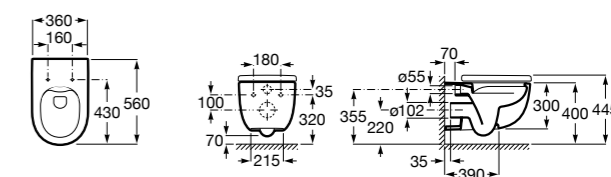

Meridian

34624L000 Подвесная чаша Rimless со скрытым креплением. Включает: крепежный комплект. Для установки выберите систему инсталляции Rosa для подвесных унитазов.

8012A2..B Сиденье и крышка с механизмом «мягкое закрытие» для унитаза. Материал SUPRALIT®.

8012A0..B Сиденье и крышка с креплениями из нержавеющей стали для унитаза. Материал SUPRALIT®.

801D12003 Сиденье и крышка для унитаза.