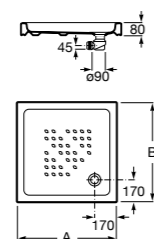

Сливы

506404400	Слив Ø 90 для душевых поддонов.
P0005900R	Слив Ø 65 для душевых поддонов.
506404500	Слив Ø 52 для душевых поддонов.