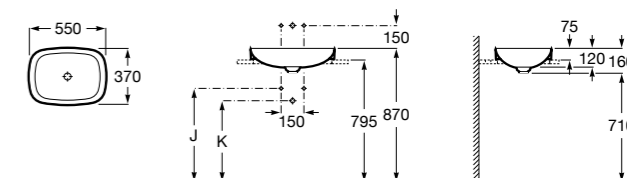

Inspira Soft

327504..0 SOFT - Полуистраиваемая раковина из материала FINECERAMIC® с фиксированным открытым керамическим выпуском и монтажным креплением. Смеситель не входит в комплект.