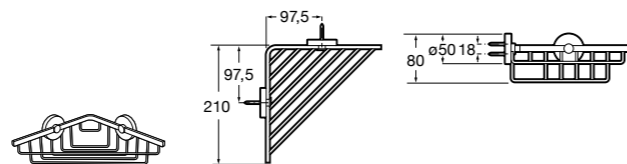

Compas
817364001 Контейнер решетчатый.