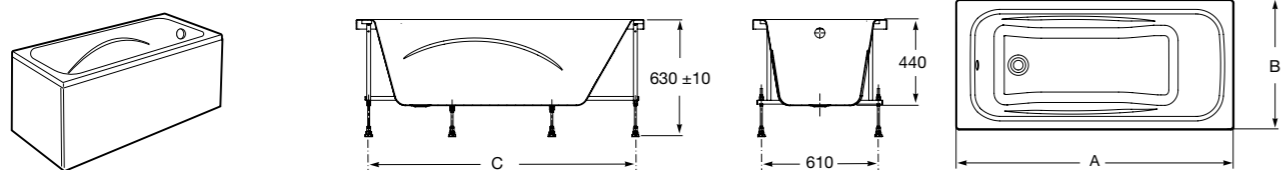

Line

Акриловая ванна прямоугольная, глубина 44 см. Монтажный комплект заказывается отдельно.

	A	B	C	Объем, л
ZRU9302982	1500	700	1390	200
ZRU9302985	1600	700	1490	210
ZRU9302924	1700	700	1590	220

ZRU9302983	Монтажный комплект 1500 (каркас, комплект креплений к стене, система слив-перелив полуавтомат).			
ZRU9302986	Монтажный комплект 1600 (каркас, комплект креплений к стене, система слив-перелив полуавтомат).			
ZRU9302925	Монтажный комплект 1700 (каркас, комплект креплений к стене, система слив-перелив полуавтомат).			
ZRU9302984	Фронтальная панель 1500.			
ZRU9302987	Фронтальная панель 1600.			
ZRU9302926	Фронтальная панель 1700.			
ZRU9302927	Боковая панель 700, левая.			
ZRU9302928	Боковая панель 700, правая.