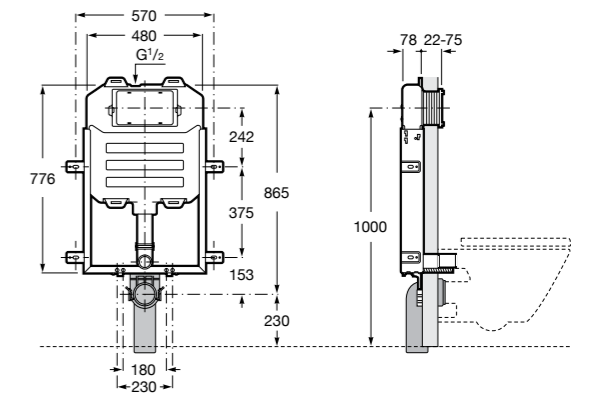

Basic WC

890090120 Каркас со встроенным бачком двойного смыва для подвесного унитаза. Минимальная глубина 140 мм. Патрубок Ø 90 и 110. Межосевое расстояние 180 мм. или 230 мм. Верхнее или заднее гидравлическое соединение. Может быть укомплектован совместимой панелью смыва Roca (в комплект не входит).