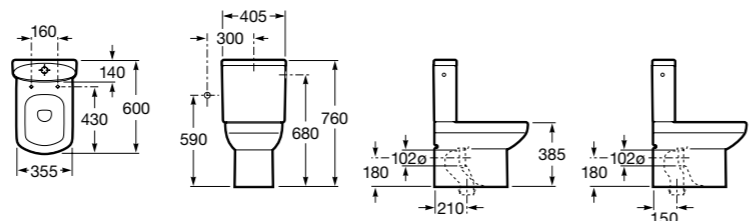

Dama Senso

342518000 Чаша унитаза укороченная приставная с двойным выпуском.

34151B000 Бачок с механизмом двойного смыва 6/3 литра с нижним подводом воды и механизмом для двойного смыва.

ZRU9000040 Сиденье и крышка с функцией быстрого снятия.

ZRU9000041 Сиденье и крышка с механизмом «мягкое закрывание» и быстрого снятия для унитаза.

ZRU9302820 Сиденье и крышка с механизмом «мягкое закрывание» и быстрого снятия для унитаза.

ZRU9302991 Сиденье и крышка тонкие с механизмом «мягкое закрывание» и быстрого снятия для унитаза.

Размеры в мм