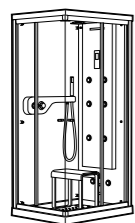

Душевые ограждения

Кабины с гидромассажем