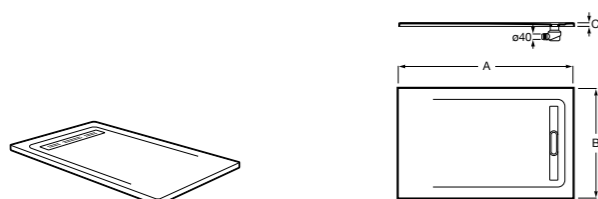

Aquos

Ультралюсший душевой поддон, материал STONEX®. Противоскользящая поверхность с текстурой под камень. Включает слив с высокой пропускной способностью. Возможен заказ с крышкой для сливного отверстия из материала Stonex® или с металлической решеткой.

	A	B	C
AP6017D03E801..0	2000	1000	35
AP6017083E801..0	1800	1000	33
AP6016403E801..0	1600	1000	31
AP6015783E801..0	1400	1000	31
AP6014B03E801..0	1200	1000	28
AP6017D038401..0	2000	900	35
AP60170838401..0	1800	900	33
AP60164038401..0	1600	900	31
AP60157838401..0	1400	900	31
AP6014B038401..0	1200	900	28
AP6013E838401..0	1000	900	28
AP6017D032001..0	2000	800	35
AP60170832001..0	1800	800	33
AP60164032001..0	1600	800	31
AP60157832001..0	1400	800	31
AP6014B032001..0	1200	800	28
AP6013E832001..0	1000	800	28
AP6017D02BC01..0	2000	700	35
AP6017082BC01..0	1800	700	33
AP6016402BC01..0	1600	700	31
AP6015782BC01..0	1400	700	31
AP6014B02BC01..0	1200	700	28
AP6013E82BC01..0	1000	700	28

Крышка Aquos

Крышка для сливного отверстия из материала STONEX® для душевого поддона Aquos (см. информацию о совместимости).

	Ширина поддона
276358..0	1000
276357..0	900
276356..0	800
276355..0	700

Решетка Aquos

Решетка металлическая для сливного отверстия для душевого поддона Aquos (см. информацию о совместимости).

	Ширина поддона
276362000	1000
276361000	900
276360000	800
276359000	700

Размеры в мм