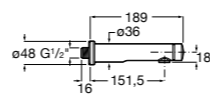

Avant

5A7979C00 Кран для раковины, встраиваемый в стену, с длинным изливом, 190 мм. С аэратором.