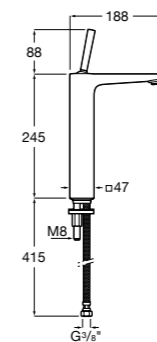

Pals ©

5A376DC00 Смеситель для раковины с высоким изливом, с ручкой-джойстиком, гладкий корпус, с донным клапаном с системой click-clack и гибкой подводкой.