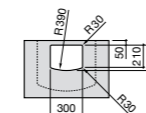

Prisma

327545000 Настенная или накладная керамическая раковина. Смеситель не входит в комплект.