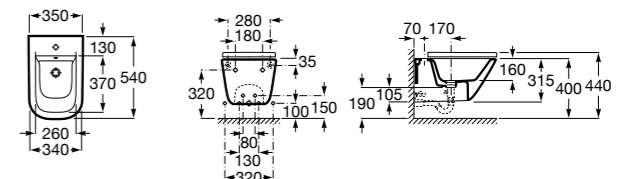

The Gap Square

357475000 Подвесное биде без крышки. Смеситель не входит в комплект. Для установки подвесных биде необходима совместимая система инсталляции Rosa.

806472004 Крышка для биде с механизмом «мягкое закрывание».

806470004 Крышка для биде.