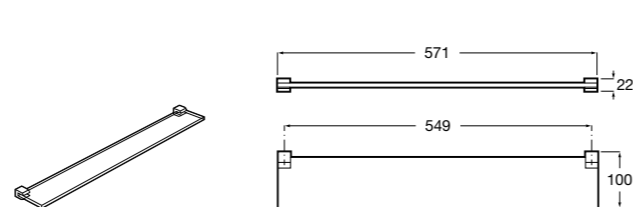

Cubica
816835001 Полочка.