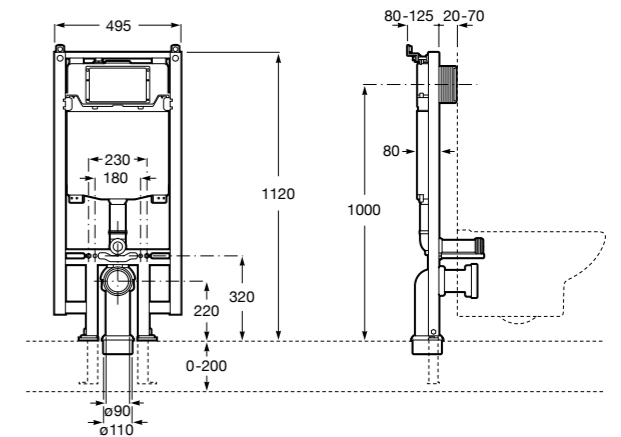

Duplo WC One Compact ®

890073020 Каркас с компактным бачком с двойной системой смыва для подвесного унитаза, минимальная глубина 90 мм. Осевое расстояние 180 и 230 мм. Патрубок 90 ø / 110 ø. Максимальная нагрузка 400 кг. Регулируемые ножки 0-200 мм с тормозной системой. Верхнее гидравлическое соединение. Может быть укомплектован совместимой панелью смыва Roca (в комплект не входит).