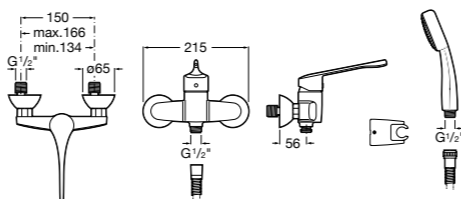

Victoria Pro

5A2023C02 PRO - Однорычажный смеситель для душа с ручным душем, гибкий шланг 1,50 м, регулируемый держатель для душа. Специальный рычаг управления для людей с ограниченными возможностями.