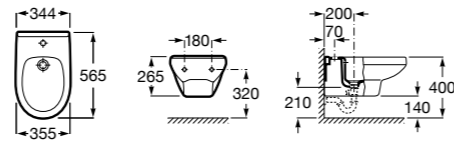

Victoria

355305..S Подвесное биде без крышки. Смеситель не входит в комплект. Для установки подвесных биде необходима совместимая система инсталляции Rosa.