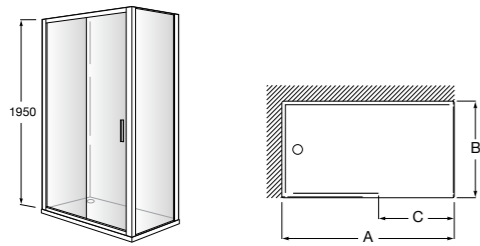

Ura Standard L2-E + LF-C

L2-E - Фронтальное расположение. 1 раздвижной элемент + 1 фиксированный элемент для установки между стенами или 1 боковым фиксированным элементом LF. Прозрачное стекло, цвет профиля: блестящее серебро. Предел до стены в открытом виде 25 мм.

LF - Фиксированный боковой элемент для установки с элементами L2-E или L4-E. Прозрачное стекло.

	Ширина (A)	Открытие (C)
L2-E	A	
AM16210012M	1000	370
AM16211012M	1100	420
AM16212012M	1200	470
AM16213012M	1300	520
AM16214012M	1400	570
AM16215012M	1500	620
AM16216012M	1600	670
LF (B)	B	
AM16407012M	700	
AM16407512M	750	
AM16408012M	800	
AM16409012M	900