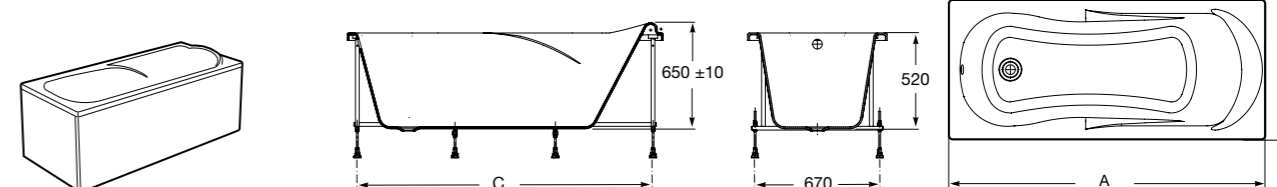

Uno

Акриловая ванна прямоугольная, глубина 50,5 см. Монтажный комплект заказывается отдельно.

	A	B	C	Объем, л
ZRU9302869	1600	750	1490	240
ZRU9302870	1700	750	1590	280

ZRU9302875	Монтажный комплект 1600 (каркас, комплект креплений к стене, система слив-перелив полуавтомат).			
ZRU9302876	Монтажный комплект 1700 (каркас, комплект креплений к стене, система слив-перелив полуавтомат).			
ZRU9303038	Фронтальная панель 1600.			
ZRU9303039	Фронтальная панель 1700.			
ZRU9303040	Боковая панель 750, левая.			
ZRU9303041	Боковая панель 750, правая.