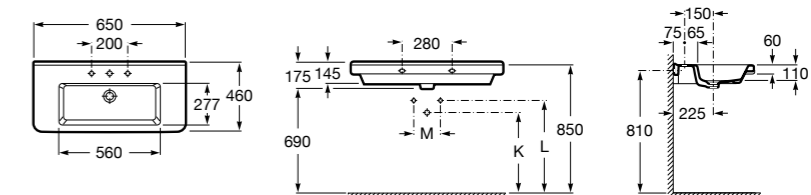

**Dama**

327783000 Настенная керамическая раковина. Смеситель не входит в комплект.

337470000 Пьедестал для керамической раковины.

337471000 Полупьедестал для керамической раковины.

Размеры в мм

Meridian

- 325241000** Настенная керамическая раковина. Смеситель не входит в комплект.
335240000 Пьедестал для керамической раковины.
337241000 Полупьедестал для керамической раковины.