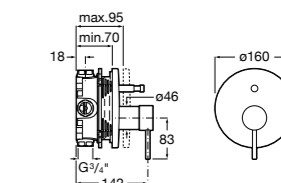

Naia

5A0B96C00 Встраиваемый смеситель для ванны-душа с переключателем потока. Установка с RocaBox Арт. 525869403.

5A0B96..0 Встраиваемый смеситель для ванны-душа с переключателем потока. Покрытие Everlux. Установка с RocaBox Арт. 525869403.