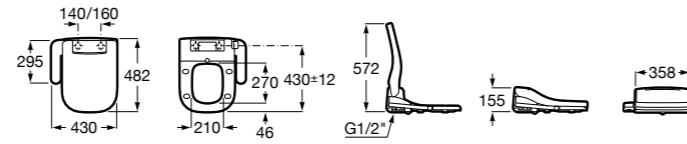

Advance Soft

804004001 Сиденье для унитаза с функцией мытья и сушки, совместим с унитазами Роса формы «soft» (слегка закругленная форма). Для установки и работы необходимо подключение к сети электропитания и подачи воды.