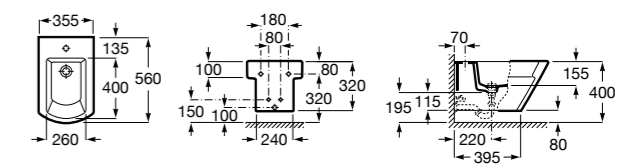

Beyond

3570B6..0 Подвесное биде без крышки. Включает: установочный комплект.
806B82..B Крышка для биде с механизмом «мягкое закрывание». Материал SUPRALIT®.