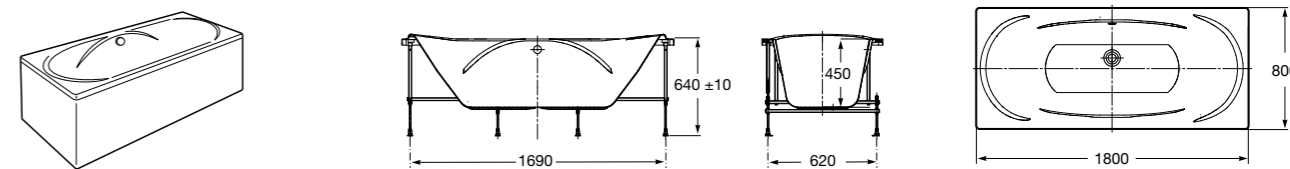

Madeira

Акриловая ванна прямоугольная, глубина 45 см. Монтажный комплект заказывается отдельно.

	A	B	C	Объем, л
248525000	1800	800	1690	210
24F177000	Монтажный комплект (каркас, комплект креплений к стене, система слив-перелив полуавтомат).			
259971000	Фронтальная панель.			
259972000	Боковая панель 800, левая.			
259973000	Боковая панель 800, правая.