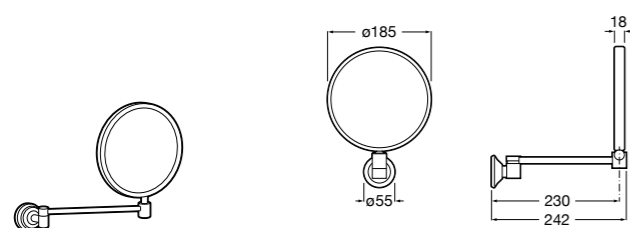

Hotel's Classic

815486001 Настенное двухстороннее увеличительное зеркало. Крепление включено в комплект.