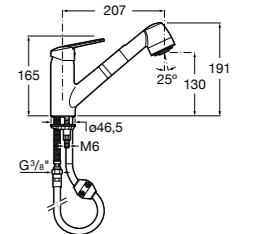

Victoria

5A8125C00 Смеситель для кухни с поворотным изливом, выдвижным душем и гибкой подводкой.