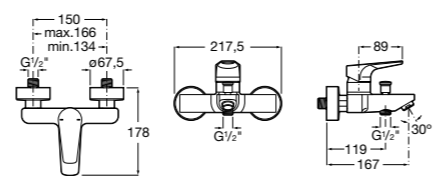

Размеры в мм

**Malva**

5A023BC0M Монтируемый на стену смеситель для ванны-душа с автоматическим переключателем потока.

**Monodin-N**

5A0298C0M Монтируемый на стену смеситель для ванны-душа с автоматическим переключателем потока.