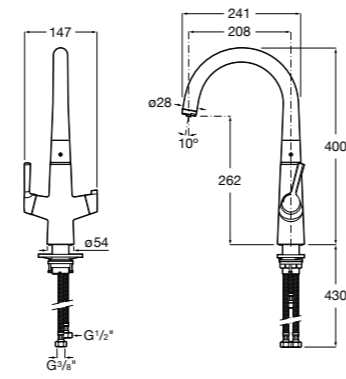

Смесители для кухни

Смесители для кухни / монтируемые на край раковины / однорычажные

Syra

5A812AC00 Смеситель для кухни с поворотным изливом, выдвижным душем, аэратором и гибкой подводкой. Cold start.

Syra

5A832AC00 Смеситель для кухни с высоким поворотным изливом, аэратором и гибкой подводкой. Cold start.

Syra

5A842AC00 Смеситель для кухни с высоким поворотным изливом, аэратором и гибкой подводкой. Cold start.

Syra-E ®

5A8A2AC00 Электронный смеситель для кухни с поворотным изливом, выдвижным душем, аэратором и гибкой подводкой. Питание от сети 230 V. Включает источник питания. Cold start.

Syra

5A8C2AC00 Смеситель для кухни с поворотным изливом, функцией подключения к фильтру питьевой воды и гибкой подводкой. Cold start.

Syra-F ®

5A8C2AC00 Смеситель для кухни с поворотным изливом, функцией подключения к фильтру питьевой воды и гибкой подводкой. Cold start.

5A8B2AC00 Смеситель для кухни с поворотным изливом, функцией подключения к фильтру питьевой воды и гибкой подводкой. Cold start.

Картридж

525898107 Сменный картридж для фильтра (рекомендуется менять каждые 6 месяцев).

Glera ®

5A854DC00 Смеситель для кухни с поворотным изливом с выдвижным душем с 2 функциями и гибкой подводкой. Cold start.

Glera ®

5A814DC00 Смеситель для кухни с поворотным изливом с выдвижным душем с 2 функциями и гибкой подводкой. Cold start.

Glera ®

5A834DC00 Смеситель для кухни с прямым поворотным изливом, аэратором и гибкой подводкой. Cold start.

Glera ®

5A844DC00 Смеситель для кухни с поворотным изливом, аэратором и гибкой подводкой. Cold start.

L90

5A8301C00 Смеситель для кухни с поворотным изливом, аэратором и гибкой подводкой. Cold start.