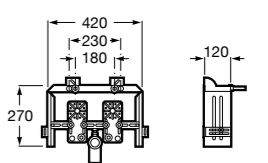

Duplo Bide

890091200 DUPLO BIDE - Встраиваемый каркас для подвесного биде. Металлический профиль с максимальной нагрузкой 400 кг. Минимальная глубина 80 мм. Межосевое расстояние 180 мм или 230 мм. Регулируемые ножки 0-200 мм. Верхнее гидравлическое соединение.