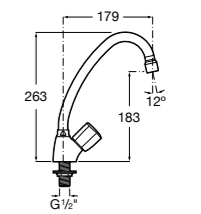

Brava

5A8630C00 Кран вентиляционный для кухни с одним подводом воды, с поворотным изливом и аэратором.