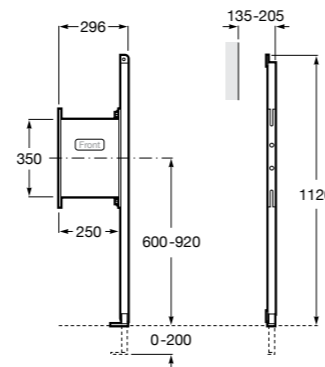

Duplo Handicapped

890090600 DUPLO HANDICAPPED - Встраиваемый каркас для установки поручня. Подходит для установки сбоку систем Duplo. Металлический профиль с максимальной нагрузкой 100 кг, регулируемые ножки 0-200 мм.

Системы инсталляции / аксессуары

Silent in wall

890063000 SILENT IN WALL - звукоизоляционная прокладка для подвесного унитаза или подвесного биде. Предназначена для поглощения звука во время смыва.

Патрубок

892027000 Патрубок-адаптер для подвесного унитаза с выпуском в пол.

Панели смыва / одинарные

PL1 Single

890095100 PL1 SINGLE - Одинарный смыв.

PL2 Single

890096100 PL2 SINGLE - Одинарный смыв.

PL3 Single

890097100 PL3 SINGLE - Антивандальная панель смыва из нержавеющей стали, одинарный смыв.