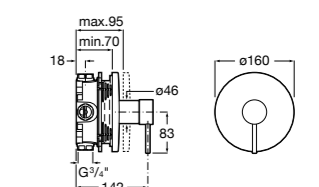

Lanta

5A2B11C00 Встраиваемый смеситель для ванны или душа. Установка с RocaBox Арт. 525869403.