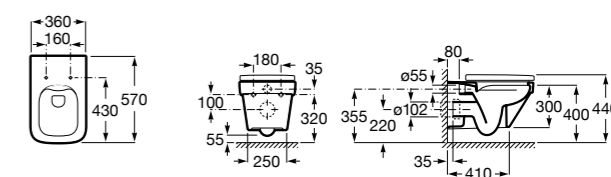

Dama

34678L000 Подвесная чаша Rimless со скрытым креплением. Включает: крепежный комплект. Для установки выберите систему инсталляции Rosa для подвесных унитазов.

801782004 Сиденье и крышка с механизмом «мягкое закрытие» для унитаза.

801780004 Сиденье и крышка для унитаза.