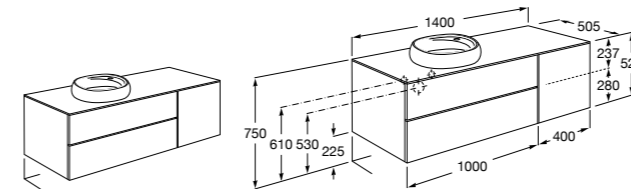

Beyond раковина слева

851404XXX Мебельный модуль для размещения накладной раковины 585 мм слева. Раковины и смесители не входят в комплект.