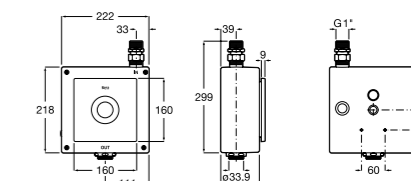

Краны для унитазов / встраиваемые краны / электронные

Sentronic-R

5A9102C00 Электронный смывной кран для унитаза. Слив с регулировкой 6 л или 3 л.