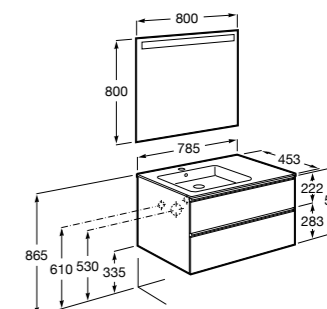

Beyond

851357XXX UNIK - Комплект мебели с двумя ящиками и раковиной из материала FINECERAMIC®. Ножки и смеситель не входят в комплект.

Inspira

851088XXX Мебельный модуль, совместим с полустраиваемыми раковинами формы ROUND / SOFT. Раковина и смеситель не входят в комплект. Влагостойкая столешница.

851096XXX Мебельный модуль, совместим с полустраиваемыми раковинами формы SQUARE. Раковина и смеситель не входят в комплект. Влагостойкая столешница.

816815339 Комплект из 2-х ножек.

Carmen

857135XXX Модуль для раковины.

3270A0000 Раковина с одним отверстием для смесителя.

3270A0003 Раковина с тремя отверстиями под смеситель.

Heima

851002XXX Мебельный модуль для раковины с рабочей поверхностью. Раковина и смеситель не входят в комплект. Модуль дополнительно обработан защитой от влаги.

851040XXX ПАК - Комплект мебели, раковины и зеркала с подсветкой LED Smartlight. Компактный сифон. Раковина, ножки и смеситель не входят в комплект. Модуль дополнительно обработан защитой от влаги.

856925331 Комплект из 2-х ножек.

Inspira

851076XXX UNIK - Комплект мебели и раковины. Компактный сифон. Ножки и смеситель не входят в комплект.

816815339 Комплект из 2-х ножек.

Prisma

855945XXX UNIK - Комплект мебели и раковины. Компактный сифон. Ножки и смеситель не входят в комплект.

855929XXX ПАК - Комплект мебели, раковины и зеркала Prisma Basic со встроенной LED-подсветкой. Компактный сифон. Ножки и смеситель не входят в комплект.

Inspira

851080XXX Мебельный модуль для накладной раковины. Раковина и смеситель не входят в комплект. Влагостойкая столешница.

816815339 Комплект из 2-х ножек.

Prisma

855952XXX UNIK - Комплект мебели и раковины. Компактный сифон. Ножки и смеситель не входят в комплект.