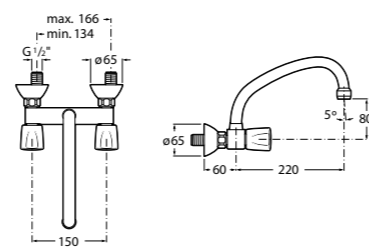

Brava

5A7630C00 Монтируемый на стену смеситель для кухни с нижним поворотным изливом и аэратором.