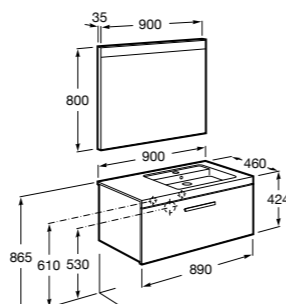

Prisma раковина справа

1. **855947XXX** UNIK - Комплект мебели и раковины. Компактный сифон. Ножки и смеситель не входят в комплект.
   855931XXX PACK - Комплект мебели, раковины и зеркала Prisma Basic со встроенной LED-подсветкой. Компактный сифон. Ножки и смеситель не входят в комплект.