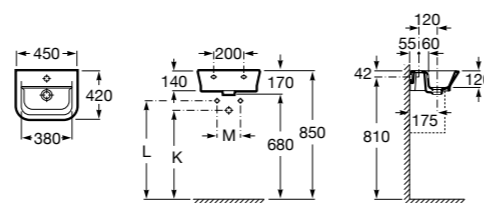

The Gap Original

327477000 Настенная или накладная керамическая раковина. Смеситель не входит в комплект.