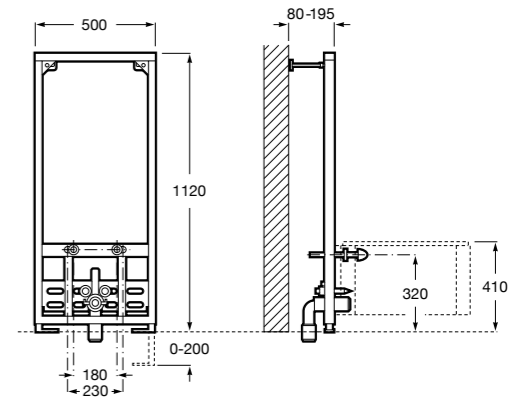

Системы инсталляции / подвесное биде

Duplo Bide

890091200 DUPLO BIDE - Встраиваемый каркас для подвесного биде. Металлический профиль с максимальной нагрузкой 400 кг. Минимальная глубина 80 мм. Межосевое расстояние 180 мм или 230 мм. Регулируемые ножки 0-200 мм. Верхнее гидравлическое соединение.

Basic Bide

890091100 BASIC BIDE - Встраиваемый каркас для подвесного биде. Максимальная нагрузка 400 кг. Минимальная глубина 120 мм. Межосевое расстояние 180 мм или 230 мм. Верхнее гидравлическое соединение.