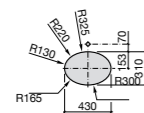

Neo Selene

322307000 Раковина керамическая врезная или встраиваемая снизу. Смеситель не входит в комплект.

Размеры в мм