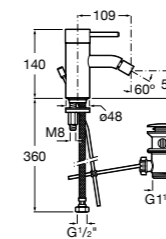

Lanta

5A6011C00 Смеситель для биде с регулятором направления потока, донным клапаном и гибкой подводкой.