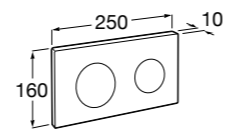

PL10 Dual ©

8901890.. PL10 DUAL - Двойной смыв.
8901892.. PL10 DUAL - Двойной смыв. Матовая отделка.
8901893.. PL10 DUAL - Двойной смыв. Глянцевая отделка.
890189304 PL10 Антивандальный - Двойной смыв. Отделка из нержавеющей стали.