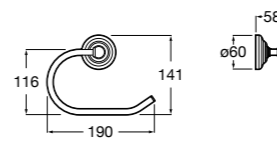

Carmen

817004001 Держатель для туалетной бумаги без крышки.