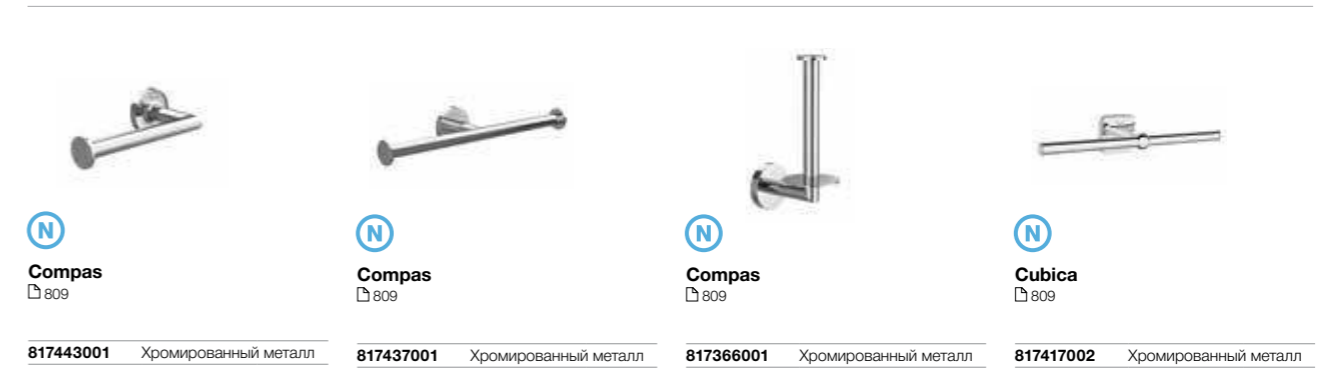

Record
808

817665001 Хромированный металл

**Аксессуары /
держатели
для туалетной
бумаги и для
дополнительных
рулонов
туалетной бумаги**

Tempo
808

817034... Металл

Аксессуары /
настенные
держатели
для щетки