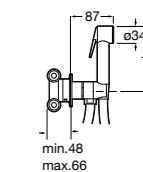

Be Fresh

5B9361C00	Комплект гигиенического душа со смесителем, встраиваемый. Включает: душевую лейку и гибкий шланг.