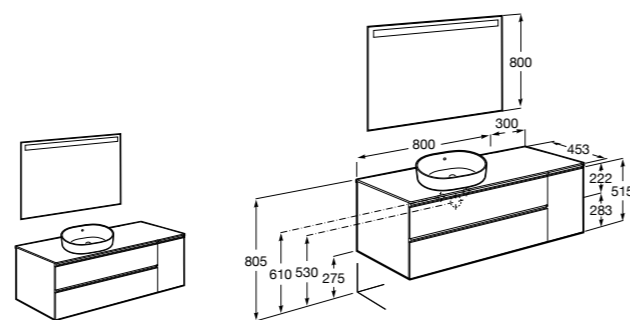

The Gap раковина справа

851504XXX UNIK - мебельный модуль для раковины справа. Базовый набор включает 2 ящика, 1 дверцу и столешницу, обработанную защитой от влаги.

851535XXX PASC - мебельный модуль для раковины справа. Базовый набор включает 2 ящика, 1 дверцу, столешницу, обработанную защитой от влаги и зеркало Eidos.

816829339 Набор из 2 ножек 275 мм для мебели со столешницей.

816829458 Набор из 2 ножек 275 мм для мебели со столешницей.