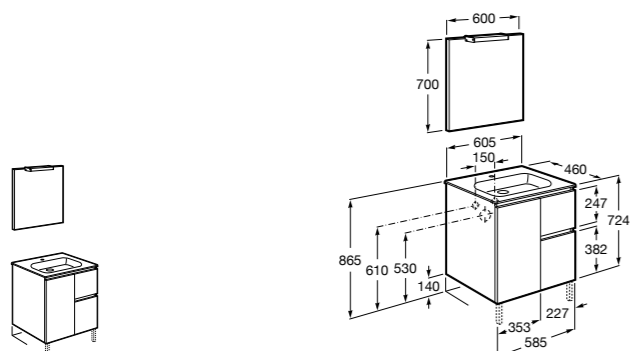

Anima

851029XXX	UNIK - Комплект мебели и раковины. Компактный сифон. Ножки и смеситель не входят в комплект.
851033XXX	РАСК - Комплект мебели, раковины, зеркала и настенного LED-светильника. Сифон не включен в комплект. Ножки и смеситель не входят в комплект.
816757339	Комплект из 2-х ножек.