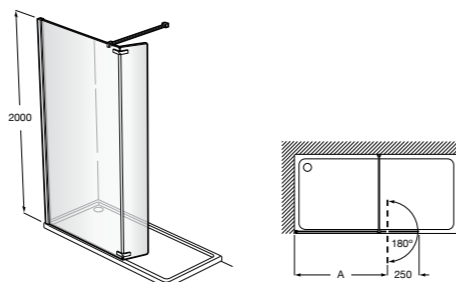

Душевые панели / 1 фиксированная панель

Line D1HF Walk-in

Фиксированная панель + 1 распашной элемент.

D1HF (A)	От 700 до 900 + 250
	От 901 до 1200 + 250