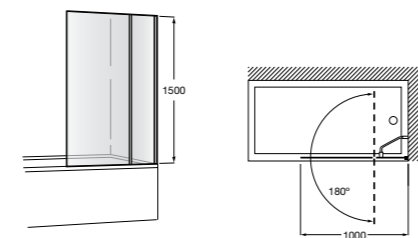

Душевое ограждение для ванны / 2 стены / фронтальное / фиксированное / распашное

Victoria Standard B1HF

B1HF - Фронтальное расположение. 1 элемент распашной + 1 фиксированный элемент. Прозрачное стекло. Компенсация 25 мм.

	Ширина	Открытие (C)
AM19510012	1000 (325+675)	650