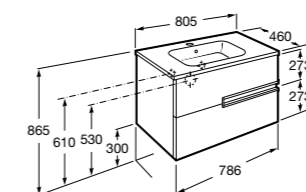

Victoria Ice/Black Edition 2 ящика

ZRU9302731	Мебельный модуль белый глянцев.
ZRU9000097	Мебельный модуль черный глянцев.
32799C000	Раковина Victoria Unik 800.