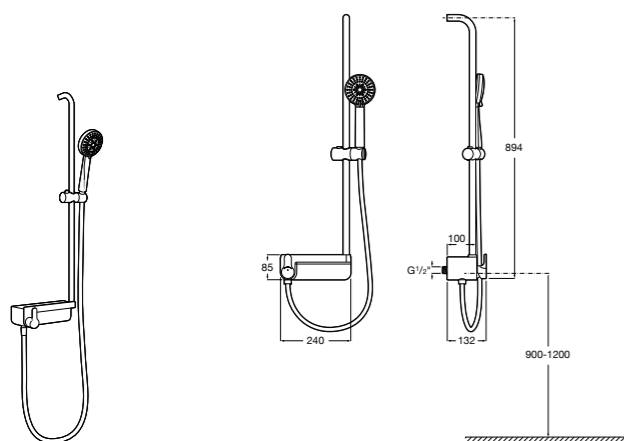

Deck-M

5A9A88C00

Смеситель для душа с интегрированной стойкой, полочкой и однорычажным управлением. Включает: ручной душ диаметром 100 мм, с 3 режимами потока, гибкий пластиковый шланг 1,75 м и держатель с возможностью регулировки наклона и высоты.