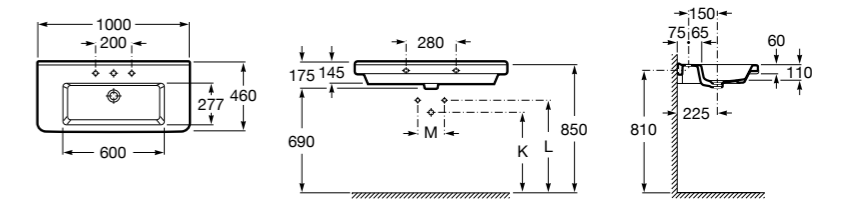

The Gap

3270MB000 Настенная или накладная керамическая раковина. Смеситель не входит в комплект.