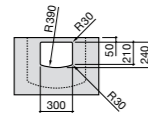

Victoria

325391.0 Настенная керамическая раковина. Смеситель не входит в комплект.

337390000 Пьедестал для керамической раковины.

33739200Y Полупьедестал для керамической раковины.

Hall

327621000 Настенная или накладная керамическая раковина. Смеситель не входит в комплект.

337621000 Полупьедестал для керамической раковины.

Размеры в мм