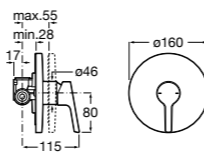

5A2290C00 Встраиваемый смеситель для ванны или душа.

**Malva**

5A223BC00 Встраиваемый смеситель для ванны или душа.

**Monodin-N**

5A2298C00 Встраиваемый смеситель для ванны или душа.

Размеры в мм

**Cala**

5A226EC00 Встраиваемый смеситель для ванны или душа.