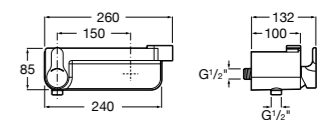

5A2088C00 Монтируемый на стену смеситель для душа с полочкой и встроенной душевой стойкой. Без душевых принадлежностей.