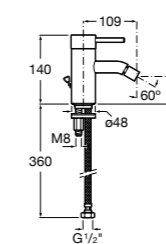

Lanta

5A6111C00 Смеситель для биде с регулятором направления потока, цепочкой и гибкой подводкой.