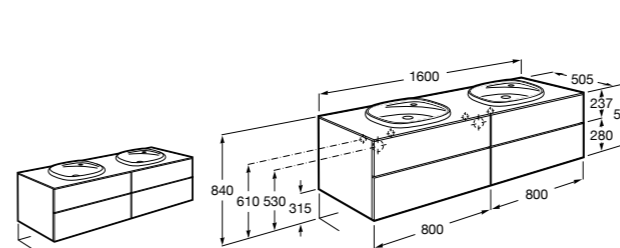

Мебель для ванных комнат, зеркала и светильники

Мебельные модули для двух раковин

Beyond

851395XXX UNIK - Комплект из мебельного модуля с 4 ящиками и двойной раковины из материала Surfex®. Ножки и смеситель не входят в комплект.