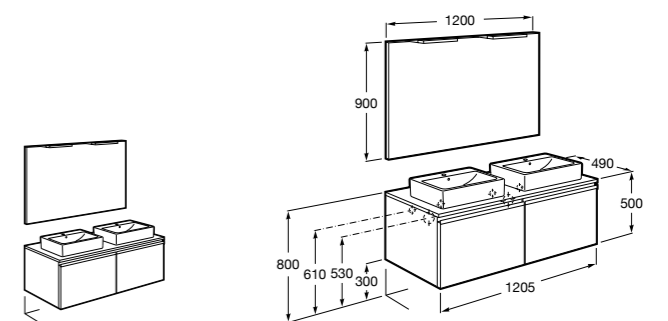

Heima

851007XXX Мебельный модуль для двух накладных или встраиваемых раковин. Раковины и смесители не входят в комплект.

851045XXX PASC - Комплект из мебельного модуля, раковины с двумя чашами и зеркала со светодиодной подсветкой для двоих с регулируемой интенсивностью света и индикатором температуры. Включает: пульт управления и компактный сифон. Раковины, смеситель и ножки не входят в комплект.

856925331 Комплект из 2-х ножек.