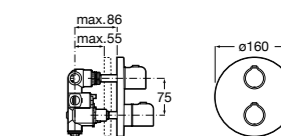

5A2A18C00 Встраиваемый термостат для ванны и душа с переключателем потока.