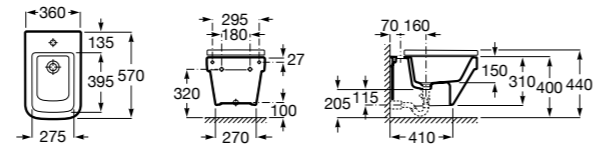

Meridian

357245000 Подвесное биде без крышки. Смеситель не входит в комплект.

8062A2..B Крышка для биде с механизмом «мягкое закрывание». Материал SUPRALIT®. ©

8062A0..B Крышка для биде с креплениями из нержавеющей стали. Материал SUPRALIT®. ©

Dama

357788000 Подвесное биде со скрытым креплением.

806782004 Крышка для биде с механизмом «мягкое закрывание».

806780004 Крышка для биде.