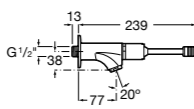

Instant Care

5A7977C00 CARE - Самозакрывающийся смеситель для раковины.