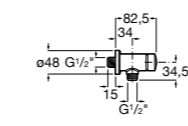

Avant

5A9279C00 Наружный смывной кран для писсуара.

5A9317C00 Внешняя трубка для писсуара.

Avant

505326203 Установочный комплект для Micro-T. Гибкий шланг и подсоединения.

Смывные краны для писсуаров / встраиваемые / электронные

Sentronic-S

5A8102C00 Электронный смывной кран для писсуара. Наружная панель. Хром.

5A8102CM0 Электронный смывной кран для писсуара. Наружная панель. Матовый.

5A8102B00 Электронный смывной кран для писсуара. Наружная панель. Белый.

525165203 Питание от четырех щелочных батареек 1,5 В. Батарейки не включены в комплект. Встраиваемый блок.

525165303 Питание от сети 230 В. Встраиваемый блок.