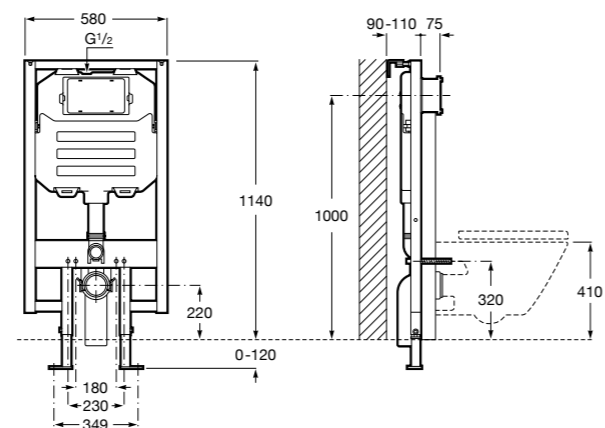

Duplo WC Compact

890080020 Каркас со встроенным бачком и системой двойного смыва для подвесного унитаза. Осевое расстояние 180 и 230 мм. Патрубок Ø 90 и 110. Максимальная нагрузка 400 кг, регулируемые ножки 0-200 мм. Верхнее гидравлическое соединение. Может быть укомплектован совместимой панелью смыва Roca (в комплект не входит).