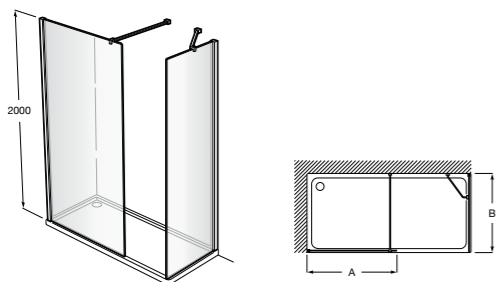

Line DF + LF

Фиксированная панель + 1 фиксированная сторона.

D1HF (A)	От 700 до 900
	От 901 до 1200
LF (B)	От 700 до 900
	От 901 до 1000