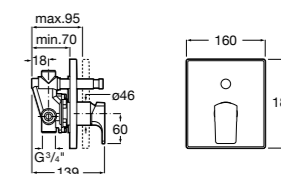

Victoria

5A0225C0M Монтируемый на стену смеситель для ванны и душа с автоматическим переключателем потока.

Смесители для ванны и душа / настенные / двухвентильные

Loft

5A0143C00 Монтируемый на стену смеситель для ванны и душа с автоматическим переключателем с фиксатором, гибким душевым шлангом 1,75 м, душевой лейкой и поворотным держателем.

Carmen

5A014BC00 Монтируемый на стену смеситель для ванны и душа с ручным переключателем, гибким душевым шлангом 1,50 м, душевой лейкой и поворотным держателем.

Brava

5A0130C02 Монтируемый на стену смеситель для ванны и душа с автоматическим переключателем с фиксатором, гибким душевым шлангом 1,50 м, душевой лейкой и поворотным держателем.

Смесители для ванны и душа / встраиваемые (установка с RocaBox)

Insignia

5A0B3AC00 Встраиваемый смеситель для ванны-душа с переключателем потока. Установка с RocaBox Арт. 525869403.

5A0B3A..0 Встраиваемый смеситель для ванны-душа с переключателем потока. Покрытие Everlux. Установка с RocaBox Арт. 525869403.

Размеры в мм

L90

5A0B01C00 Встраиваемый смеситель 1/2" для ванны-душа с переключателем потока. Установка с RocaBox Арт. 525869403.

Pals

5A0B6DC00 Встраиваемый смеситель для ванны-душа с переключателем потока. Установка с RocaBox Арт. 525869403.

Naia

5A0B96C00 Встраиваемый смеситель для ванны-душа с переключателем потока. Установка с RocaBox Арт. 525869403.

5A0B96..0 Встраиваемый смеситель для ванны-душа с переключателем потока. Покрытие Everlux. Установка с RocaBox Арт. 525869403.

Lanta

5A0B11C00 Встраиваемый смеситель для ванны-душа с переключателем потока. Установка с RocaBox Арт. 525869403.

Atlas

5A0B90C00 Встраиваемый смеситель для ванны-душа с переключателем потока. Установка с RocaBox Арт. 525869403.

Размеры в мм