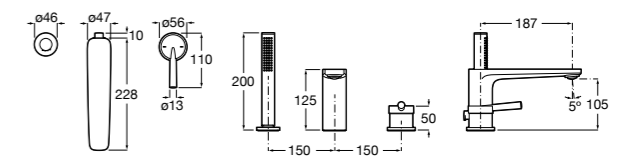

L90

5A1801C00 Монтируемый на край ванны двухвентильный смеситель для ванны-душа с изливом 130 мм, с душевой лейкой и гибким шлангом.