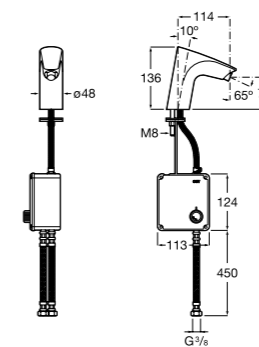

Atlas-E

1. **5A5390C00** Электронный смеситель для раковины, ограничитель потока воды 5 л/мин. С блоком предварительного смешивания горячей и холодной воды. Питание от четырех щелочных батареек 1,5V LRG (AA). Батарейки не включены в комплект.
2. **5A5590C00** Электронный смеситель для раковины, ограничитель потока воды 5 л/мин. С блоком предварительного смешивания горячей и холодной воды. Питание от сети 230 V. Источник питания включен в комплект.