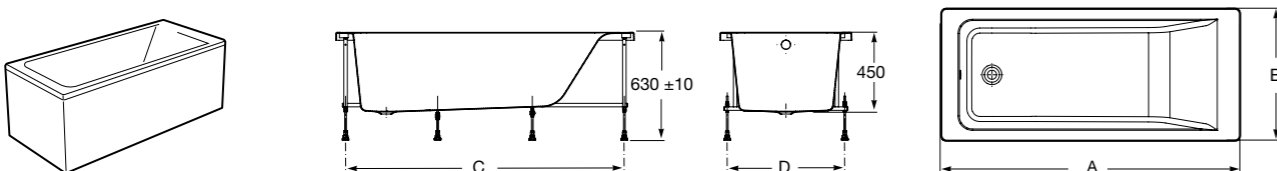

Easy

Акриловая ванна прямоугольная, глубина 45 см. Монтажный комплект заказывается отдельно.

	A	B	C	D	Объем, л
ZRU9302904	1500	700	1390	620	190
ZRU9302905	1700	700	1590	620	250
ZRU9302899	1700	750	1590	670	260
248618000	1800	800	1690	690	275

ZRU9302906	Монтажный комплект 1500 (каркас, комплект креплений к стене, система слив-перелив полуавтомат).
ZRU9302907	Монтажный комплект 1700x700 (каркас, комплект креплений к стене, система слив-перелив полуавтомат).
ZRU9302900	Монтажный комплект 1700x750 (каркас, комплект креплений к стене, система слив-перелив полуавтомат).
25P028000	Монтажный комплект 1800x750 (каркас, комплект креплений к стене, система слив-перелив полуавтомат).
ZRU9302908	Фронтальная панель 1500.
ZRU9302901	Фронтальная панель 1700.
259121000	Фронтальная панель 1800.
ZRU9302909	Боковая панель 700, левая.
ZRU9302910	Боковая панель 700, правая.
ZRU9302902	Боковая панель 750, левая.
ZRU9302903	Боковая панель 750, правая.
259123000	Боковая панель 800, левая.
259122000	Боковая панель 800, правая.

Размеры в мм

Bali

Акриловая ванна асимметричная, глубина 48 см. Монтажный комплект заказывается отдельно.

	A	B	Объем, л
7248639000	1500	1500	400

724F184000	Монтажный комплект.
7259134000	Фронтальная панель.