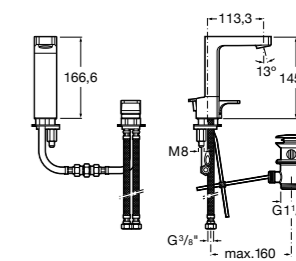

L90

5A3801C00 Смеситель для раковины на два отверстия, с донным клапаном и гибкой подводкой.