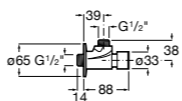

Смесители для душа / настенные / порционно-нажимные

Instant

- **5A2777C00** Наружный угловой кран для душа.