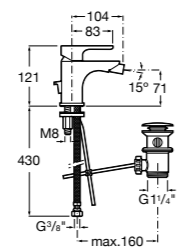

L20

5A6A09C0M Смеситель для биде с регулятором направления потока, донным клапаном и гибкой подводкой.

Victoria

5A6125C0M Смеситель для биде с регулятором направления потока, держателем для цепочки и гибкой подводкой.