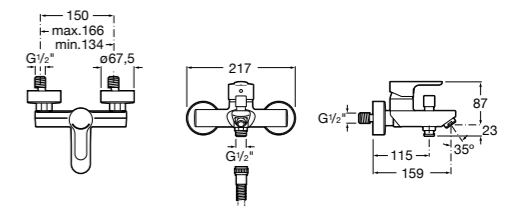

L20

5A0209C0M Монтируемый на стену смеситель для ванны и душа с автоматическим переключателем потока.