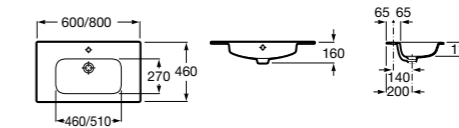

Раковина

Арт. 32799E000 60 x 46 см

Арт. 32799C000 80 x 46 см