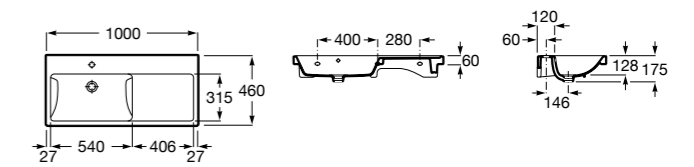

The Gap

3270ME000 Настенная или накладная керамическая раковина. Смеситель не входит в комплект.