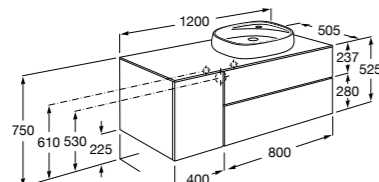

Beyond раковина справа

851401XXX Мебельный модуль для размещения накладной раковины 585 мм справа. Раковина и смесители не входят в комплект.