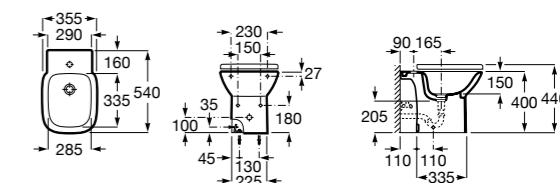

Debba Square

357994000 Биде без крышки. Включает: установочный комплект. Смеситель не входит в комплект.

8069D200B Крышка для биде с механизмом «мягкое закрывание». ©

8069D000B Крышка для биде. ©

8069D2004 Крышка для биде с механизмом «мягкое закрывание».

8069D0004 Крышка для биде.

Размеры в мм