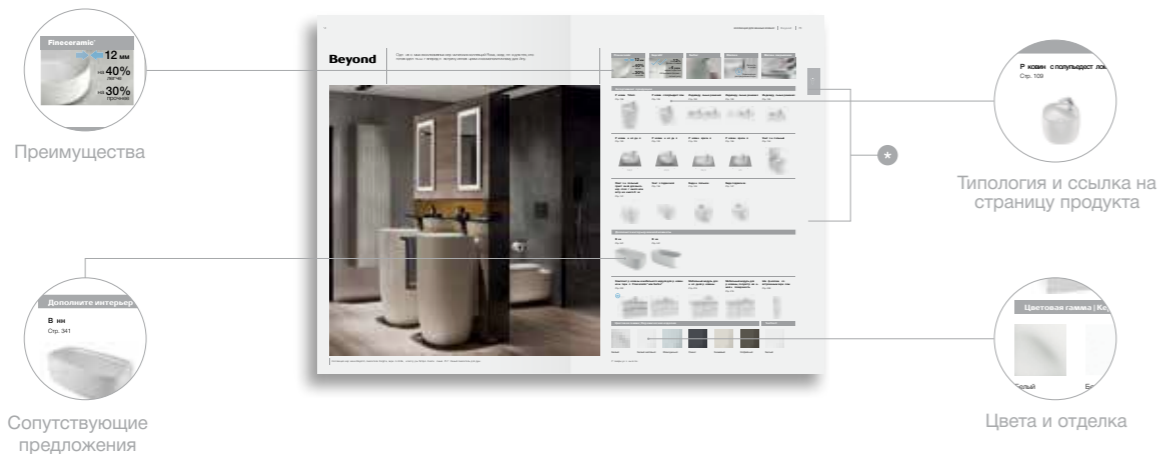

Путеводитель

ПРЕДСТАВЛЕНИЕ ПРОДУКТОВ ПО КОЛЛЕКЦИЯМ

Краткое описание характеристик каждой коллекции, оттенков и текстур.