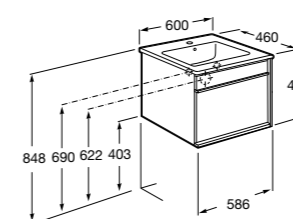

Aneto

857429806	Мебельный модуль белый глянец/черный матовый.
32799E000	Раковина Victoria Unik 600.