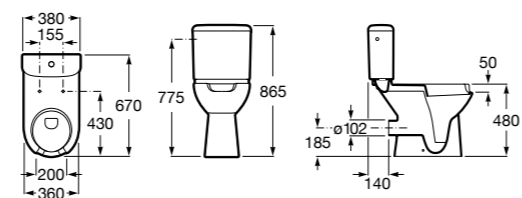

Access

1. **342239000** Чаша унитаза с горизонтальным выпуском для комплектации с низким бачком для людей с ограниченными возможностями. Включен установочный комплект.
2. **341230000** Бачок с механизмом двойного смыва 6/3 литра с боковым подводом воды. Включен установочный комплект, механизм для подвода воды и механизм смыва.
3. **341231000** Бачок с механизмом двойного смыва 6/3 литра с нижним подводом воды. Включен установочный комплект, механизм для подвода воды и механизм смыва.
4. **80123C004** Сиденье и крышка с механизмом «мягкое закрывание» для унитаза.

Access

1. **346237000** Подвесная чаша с горизонтальным выпуском. Включает крепежный комплект. Для установки выберите систему инсталляции Роса для подвесных унитазов.
2. **801232004** Сиденье и крышка с механизмом «мягкое закрывание» для унитаза.
3. **801230004** Крышка и не цельное сиденье с креплениями из нержавеющей стали.
4. **80123A004** Крышка и не цельное сиденье креплениями из нержавеющей стали.
5. **80123D004** Не цельное сиденье с креплениями из нержавеющей стали.

Доступность / панель смыва

PL-N1 Dual

1. **890066000** PL-N1 - Вспомогательная панель, двойной смыв, пневматическое управление для людей с ограниченной подвижностью. Устанавливается вместе с любой механической панелью управления Роса. Максимальное расстояние 1500 мм.

Доступность / раковины и регулируемый каркас для раковин

Access

1. **327230000** Настенная керамическая раковина. Смеситель не входит в комплект.
2. **506403207** Выпуск с внутренним переливом и встроенным сифоном.
3. **892814000** Выпуск со встроенным гибким сифоном.

Meridian

1. **32724H000** Настенная керамическая раковина. Смеситель не входит в комплект.
2. **506403207** Выпуск с внутренним переливом и встроенным сифоном.
3. **892814000** Выпуск со встроенным гибким сифоном.

Access