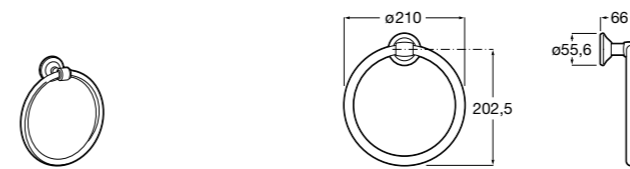

Hotel's Classic
815425001 Полотенцедержатель в форме кольца.