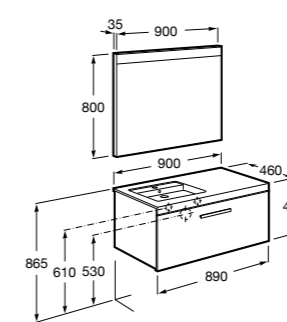

Prisma раковина слева

1. **855946XXX** UNIK - Комплект мебели и раковины. Компактный сифон. Ножки и смеситель не входят в комплект.
   855930XXX PACK - Комплект мебели, раковины и зеркала Prisma Basic со встроенной LED-подсветкой. Компактный сифон. Ножки и смеситель не входят в комплект.