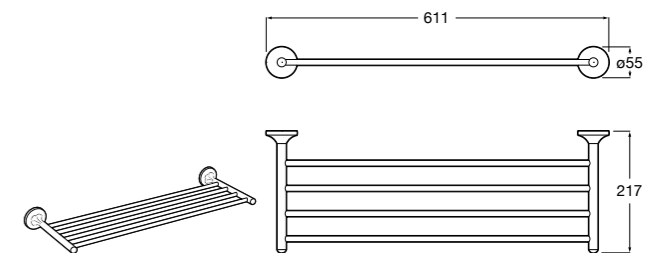

- 817416002 Решетка для полотенец с полотенцедержателем.

**Cubica**

- 816825001 Решетка для полотенец.

**Classica**

- 816814001 Решетка для полотенец.

Размеры в мм

Аксессуары / держатель для туалетной бумаги с крышкой