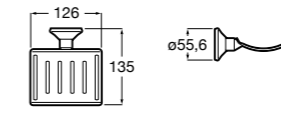

815410001 Настенная мыльница.

**Classica**

816809001 Настенная мыльница.

**Twin**

816701001 Настенная мыльница. Крепление на болты или клей.

**Аксессуары / полочки****Tempo**

Полочка. Хром.

	A
817027001	600
817040001	300