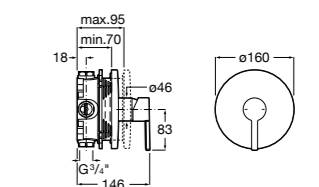

Naia

5A2B96C00 Встраиваемый смеситель для ванны или душа. Установка с RocaBox Арт. 525869403.

5A2B96..0 Встраиваемый смеситель для ванны или душа. Покрытие Everlux. Установка с RocaBox Арт. 525869403.