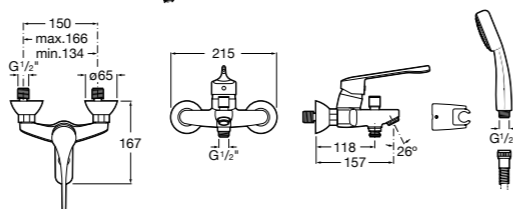

Доступность / настенные смесители / порционно-нажимные

Instant Care

5A7977C00 CARE - Самозакрывающийся смеситель для раковины.

Доступность / смесители для ванны-душа / монтируемые на стену

Victoria Pro

5A0123C02 PRO - Однорычажный смеситель для ванны и душа с автоматическим переключателем, ручной душ, гибкий шланг 1,70 м, регулируемый держатель для душа. Специальный рычаг для людей с ограниченными возможностями.