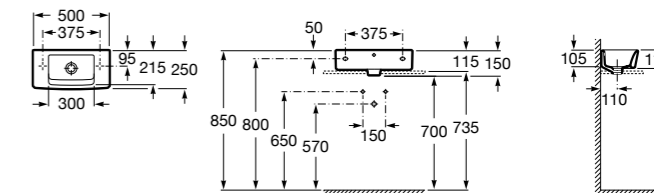

Hall

325883000 Настенная или накладная керамическая раковина. Смеситель не входит в комплект.