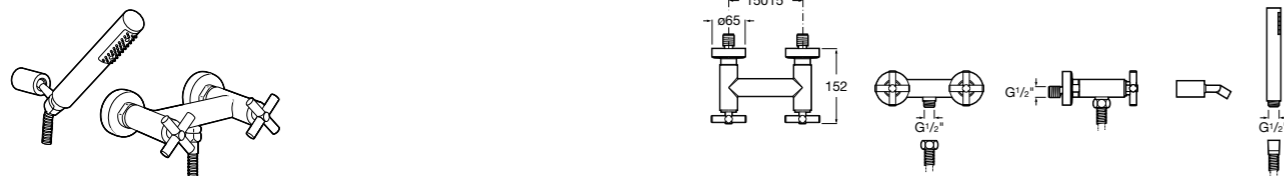

**Victoria**

5A2025C0M* Монтируемый на стену смеситель для душа, душевой лейкой Natura, гибким шлангом 1,50 м и поворотным настенным держателем.

5A2125C0M Монтируемый на стену смеситель для душа.

Смесители для душа / настенные / двухвентильные**Loft**