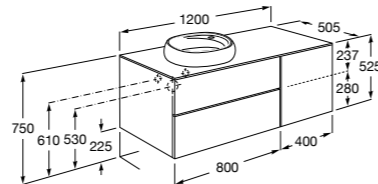

Beyond раковина слева

851398XXX Мебельный модуль для размещения накладной раковины 455 мм слева. Раковины и смесители не входят в комплект.