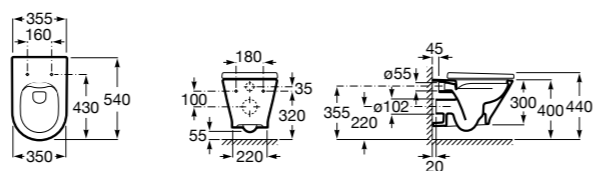

The Gap Round

3460NL000 Подвесная чаша Rimless со скрытым креплением. Включает: крепежный комплект. Для установки выберите систему инсталляции Роса для подвесных унитазов.

801D12001 Сиденье и крышка с механизмом «мягкое закрывание» для унитаза.

801D10001 Сиденье и крышка для унитаза.

801D12003 Сиденье и крышка для унитаза.

801D12007 Сиденье и крышка для унитаза.

Размеры в мм