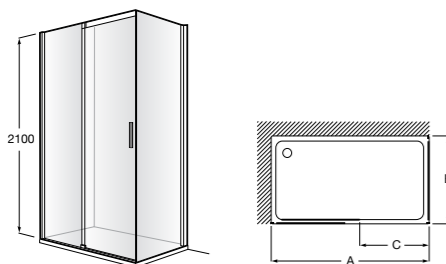

Aerea L2 + LF

Фронтальное расположение. 1 раздвижной элемент + 1 фиксированный элемент + 1 фиксированный элемент сбоку.

		Минимальное открытие (С)
L2 (A)	От 1170 до 1600	467
	От 1601 до 2000	683
LF (B)	От 670 до 800	-
	От 801 до 1000	-