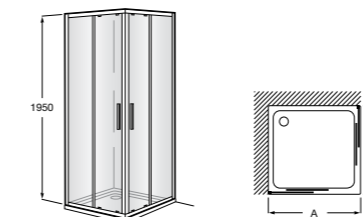

Victoria Standard 2L2

L2 - Боковой душ с 1 раздвижным элементом + 1 фиксируемая панель.

	Ширина (A и B)
AM18807012	700
AM18807512	750
AM18808012	800
AM18809012	900
AM18810012	1000
AM18812012	1200