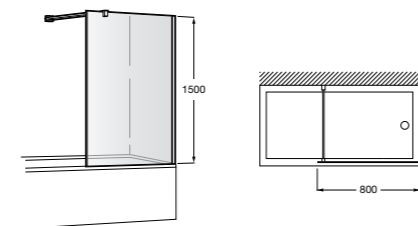

Victoria Standard BF

BF - Душевое ограждение для ванны. Прозрачное стекло. Компенсация 25 мм.

	Ширина
AM19308012	800

Дополнительные профили

Дополнительные профили

AM15119502	Дополнительный профиль для перегородок Ura Standard.
AM19619502	Боковой дополнительный профиль.
AM9900350Y	Угловой горизонтальный дополнительный профиль.
AM9900280Y	Горизонтальный угловой профиль.
AM9900070Y	Дополнительный профиль для горизонтального и вертикального выравнивания.
AM9900090Y	Дополнительный профиль для горизонтального и вертикального выравнивания.

Аксессуары

Аксессуары / крючки

Tempo

817020001 Крючок. Хром.

817020022 Крючок. Покрытие Everlux титановый черный. Ⓜ

Carmen

817001001 Крючок.

Superinox

817300002 Крючок.

Nuova

816520001 Крючок.

Hotel's

816721001 Крючок.

Hotel's Classic

815491001 Крючок двойной.

Rubik

816840001 Крючок. Хром. Крепление на болты или клей.

816840024 Крючок. Покрытие Everlux титановый черный. Крепление на болты или клей. Ⓜ

Twin

816700001 Крючок. Крепление на болты или клей.

Carmen

817001001 Крючок.

Superinox

817300002 Крючок.

Nuova

816520001 Крючок.

Hotel's

816721001 Крючок.

Hotel's Classic

815491001 Крючок двойной.

Rubik

816840001 Крючок. Хром. Крепление на болты или клей.

816840024 Крючок. Покрытие Everlux титановый черный. Крепление на болты или клей. Ⓜ