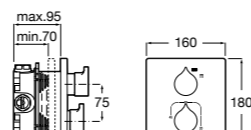

Смесители для душа / термостатические / встраиваемые

5A2C3AC00 Встраиваемый термостат для душа. Установка с RocaBox Арт. 525869403.

5A2C3A..0 Встраиваемый термостат для душа. Покрытие Everlux. Установка с RocaBox Арт. 525869403.