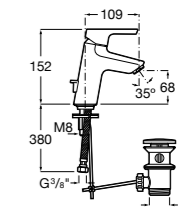

Malva

5A303BC0M Смеситель для раковины с донным клапаном и гибкой подводкой.

5A303BC00 Смеситель для раковины с донным клапаном и гибкой подводкой. Cold start.