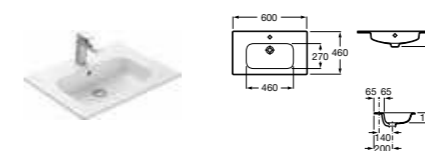

Раковина

Арт. 32799E000 Victoria-N Unik, 60 см