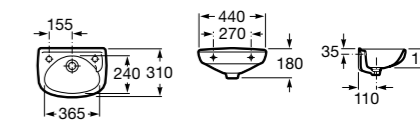

Hall

327624000 Настенная или накладная керамическая раковина. Смеситель не входит в комплект.

Meridian

327248000 Настенная керамическая раковина. Смеситель не входит в комплект.

Размеры в мм

Ibis

320841001 Настенная керамическая раковина. Смеситель не входит в комплект.