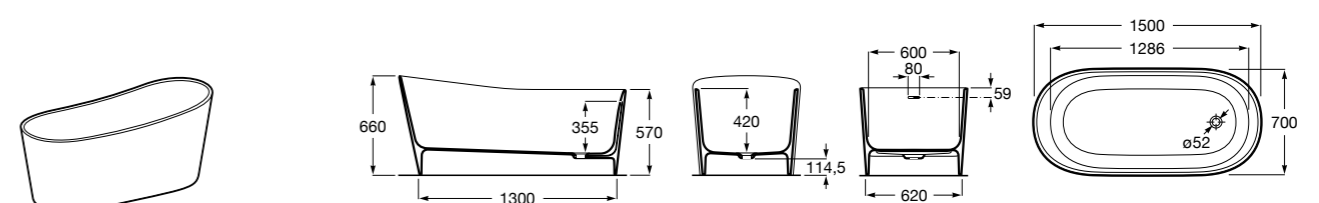

Maui Round ©

248499000 Овальная ванна STONEX®, интегрированный слив-перелив, донный клапан с системой click-clack.