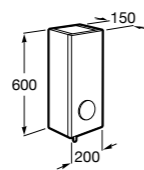

Luna

856841XXX Шкаф-зеркало с эффектом увеличения. Открытие слева.
856843XXX Шкаф-зеркало с эффектом увеличения. Открытие справа.

Moonlight

813083000 LED-подсветка 6 Вт.
813087000 LED-подсветка 6 Вт с держателем.