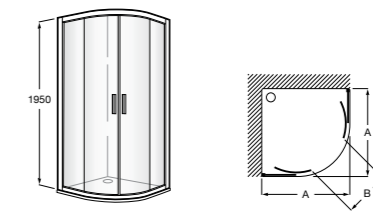

Душевые ограждения / 2 стены / угловые / раздвижные двери

Ura Standard MR

MR - Угловой душ с 2 раздвижными элементами + 2 фиксируемых элемента. Прозрачное стекло, профиль цвета – блестящий хром. Предел до стены в открытом виде 25 мм. Включает обработку Maxiclean.

	Ширина (A)	Открытие (B)
AM16608012M	800 (R.500)	435
AM16609012M	900 (R.500)	465