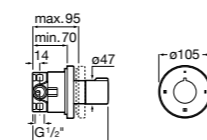

Aqualine Square

5A094AC00 SQUARE - Встраиваемый запорный клапан. Установка с Арт. 525166703.

525166703 Скрытый монтажный блок для запорного клапана на 1 выход 3/4".

Aqualine Soft

5A0A4AC00 SOFT - Встраиваемый запорный клапан. Установка с Арт. 525166703.