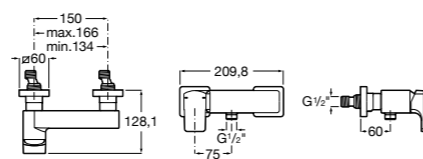

L90

5A2D01C00 Монтируемый на стену смеситель для душа.