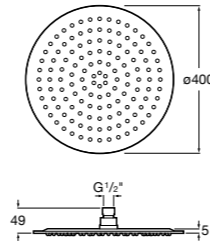

Душевые насадки / встраиваемые

Raindream

5B2650C00 Круглая душевая насадка. Хромированная нержавеющая сталь. Кронштейн покупается отдельно.

Raindream

5B2750C00 Квадратная душевая насадка. Хромированная нержавеющая сталь. Кронштейн покупается отдельно.

Raindream

5B3250C00 Квадратная душевая насадка. Хромированная нержавеющая сталь. Крепится к потолку.

Raindream

5B2550C00 Круглая душевая насадка. Хромированная нержавеющая сталь. Кронштейн покупается отдельно.

Raindream

5B2850C00 Квадратная душевая насадка. Хромированная нержавеющая сталь. Кронштейн покупается отдельно.

Raindream

5B2450C00 Квадратная душевая насадка. Хромированная нержавеющая сталь. Кронштейн покупается отдельно.

Rainsense

5B3950.0 Круглая душевая насадка. Покрытие Everflux. Кронштейн покупается отдельно.

Rainsense

5B4050.0 Квадратная душевая насадка. Покрытие Everflux. Кронштейн покупается отдельно.

Rainsense

5B3050C00 Прямоугольная душевая насадка. Хромированный ABS-пластик. Кронштейн покупается отдельно.

Rainsense

5B2250C00 Круглая душевая насадка. Хромированный ABS-пластик. Кронштейн покупается отдельно.

Rainsense

5B2350C00 Квадратная душевая насадка. Хромированный ABS-пластик. Кронштейн покупается отдельно.

Rainsense

5B2950C00 Круглая душевая насадка. Хромированная нержавеющая сталь. Кронштейн покупается отдельно.

5B2150C00 Круглая душевая насадка. Хромированный ABS-пластик. Кронштейн покупается отдельно.

Rainsense

5B3350C00 Круглая душевая насадка. Хромированный ABS-пластик.

Stella

5B103C00 Душевая насадка с тремя функциями (Rain, Soft и Pulse).

5B103C00 Душевая насадка с одной функцией (Rain).