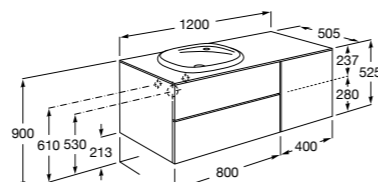

Beyond раковина слева

851412XXX Мебельный модуль для размещения накладной раковины 585 мм слева. Раковины и смесители не входят в комплект.