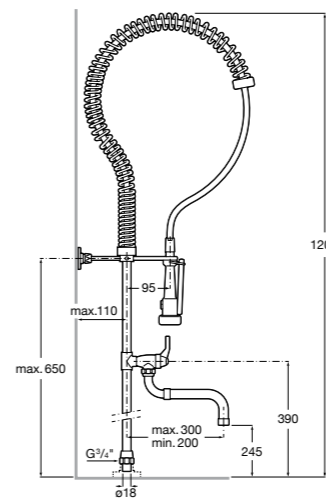

Смывные краны для унитазов / дополнения для кранов

Дополнения для смывных кранов

- **AG0094703R** Дополнительная сливная труба. Прямой сливной кран.
- **505521600** Изогнутая труба.
- **525936100** Обратный клапан для смывного крана.
- **V0016200R** Вставка смывного крана для подвесного унитаза.

Смывные краны для унитазов / встраиваемые краны

Aqua

- **5A9779C00** Встраиваемый смывной кран 3/4" для унитаза. Механизм двойного слива 6/3 литра.

Aqualine

- **5A9777C00** Встраиваемый смывной кран. Механизм двойного слива 6/3 литра.

Aqualine

- **5A9677C00** Встраиваемый смывной кран. Механизм слива 6 литров.

Смесители для душа / настенные / порционно-нажимные

Instant

- **5A2777C00** Наружный угловой кран для душа.

Смесители для душа/ встраиваемые / порционно-нажимные

Instant

- **5A2677C00** Встраиваемый кран для душа.

Avant

- **5A2217C00** Встраиваемый смеситель для душа.

Смесители для душа/ встраиваемые / с термостатом

Avant

- **5A0679C00** Встраиваемый смеситель-термостат для душа.

Профессионал / аксессуары для кухонных смесителей

Instant Pro

- **5A8564C00** Промышленный излив 1200 мм с 1 выходом.

Instant Pro

- **5A8664C00** Промышленный излив 1200 мм с 2 выходами.

Instant Pro

- **5A8764C00** Адаптер для установки промышленного спирального излива 1200 мм (см. информацию о совместимости).

Instant Pro

- **5A8064C00** PRO - Однорычажный кухонный смеситель для промышленного излива 1200 мм. Излив в комплект не входит (см. информацию о совместимости).