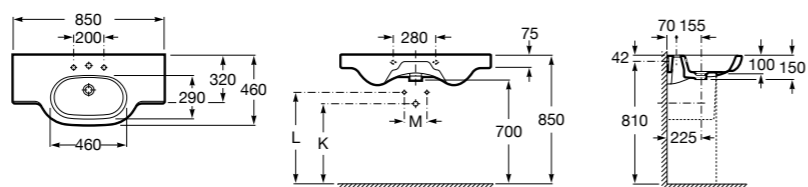

Dama

32781000 Настенная керамическая раковина. Смеситель не входит в комплект.

337470000 Пьедестал для керамической раковины.

337471000 Полупьедестал для керамической раковины.

Meridian

32724D000 Настенная керамическая раковина. Смеситель не входит в комплект.

335240000 Пьедестал для керамической раковины.

337241000 Полупьедестал для керамической раковины.