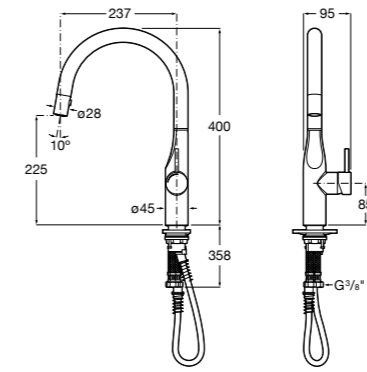

Glera ®

5A814DC00 Смеситель для кухни с поворотным изливом с выдвижным душем с 2 функциями и гибкой подводкой. Cold start.