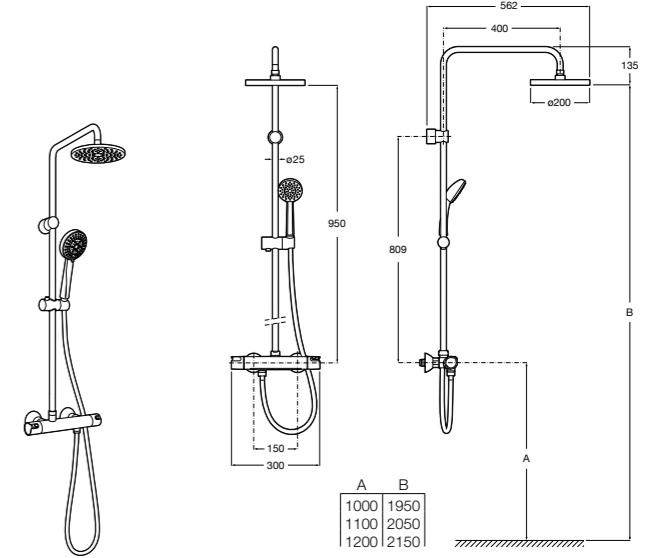

Victoria-T Basic

5A9718C00* Душевая стойка со смесителем-термостатом. Включает: верхний душ диаметром 200 мм, ручной душ диаметром 100 мм с одним режимом напора воды, гибкий металлический шланг 1,7 м и держатель с возможностью регулировки наклона и высоты.