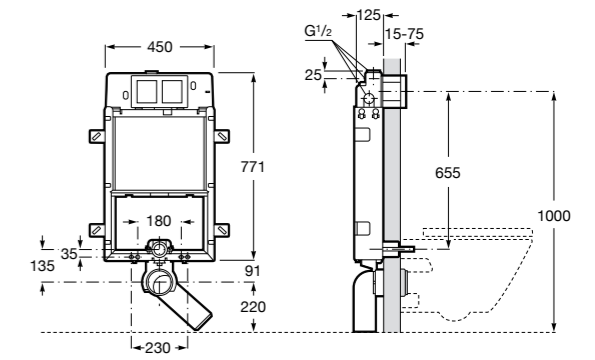

Duplo WC Fluxor Single Flush

890092300 DUPLO WC Fluxor Single Flush - Каркас со встроенным бачком, клапаном смыва и установочными крепежами. Минимальная глубина 140 мм. Осевое расстояние 180 мм. Металлический профиль с сопротивлением 400 кг. 0-200 мм регулируемые ножки. Патрубок Ø 90 / Ø 110.

Duplo WC Smart

890090800 Встраиваемый каркас с бачком двойного смыва, гибкой подводкой для Smart-унитазов, гибким шлангом и установочным комплектом. Минимальная глубина 140 мм, высота 1190 мм. Межосевое расстояние 180 мм. Патрубок Ø 90 и 110. Рекомендуется для установки подвесного унитаза In-Wash® Inspira. Может быть укомплектован совместимой панелью смыва Roca (в комплект не входит).

Duplo WC под окно

890121010 Каркас со встроенным бачком двойного смыва для подвесного унитаза. Минимальная глубина 160 мм. Боковое гидравлическое соединение. Позволяет установить панель смыва фронтально или сбоку. Патрубок Ø 90 и 110. Межосевое расстояние 180 мм или 230 мм. Металлический профиль с максимальной нагрузкой 400 кг, регулируемые ножки 0-200 мм. Может быть укомплектован совместимой панелью смыва Roca (в комплект не входит).

Basic WC

890090120 Каркас со встроенным бачком двойного смыва для подвесного унитаза. Минимальная глубина 140 мм. Патрубок Ø 90 и 110. Межосевое расстояние 180 мм. или 230 мм. Верхнее или заднее гидравлическое соединение. Может быть укомплектован совместимой панелью смыва Roca (в комплект не входит).

Basic WC Compact

890080120 Каркас со встроенным бачком двойного смыва для подвесного унитаза. Патрубок Ø 90 и 110. Межосевое расстояние 180 мм или 230 мм. Верхнее гидравлическое соединение. Может быть укомплектован совместимой панелью смыва Roca (в комплект не входит).

Каркас