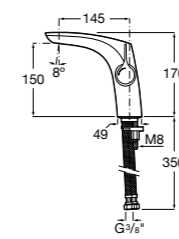

Смесители

Insignia

5A323AC00 Смеситель для раковины, гладкий корпус, с донным клапаном с системой click-clack и гибкой подводкой. Cold start.
5A3B3A..0 Смеситель для раковины, гладкий корпус, с гибкой подводкой. Покрытие Everlux.