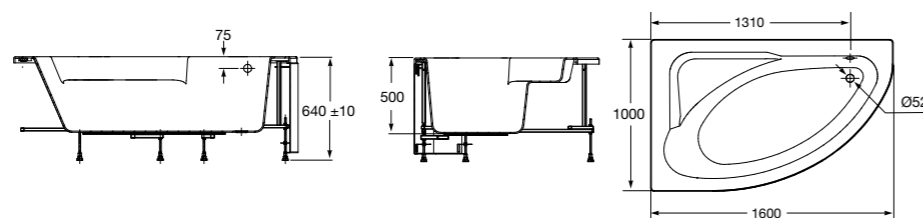

Luna

Акриловая ванна асимметричная, глубина 48 см. Монтажный комплект заказывается отдельно.

	A	B	Объем, л	
7248640000	Левая	1700	1150	350
7248641000	Правая	1700	1150	350

724F185000	Монтажный комплект (каркас, комплект креплений к стене, система слив-перелив полуавтомат).
7259132000	Фронтальная панель левая.
7259133000	Фронтальная панель правая.

Welna

Акриловая ванна асимметричная, глубина 48 см. Монтажный комплект заказывается отдельно.

	A	B	Объем, л	
7248642000	Левая	1600	1000	280
7248643000	Правая	1600	1000	280

724F186000	Монтажный комплект.
7259137000	Фронтальная панель левая.
7259138000	Фронтальная панель правая.