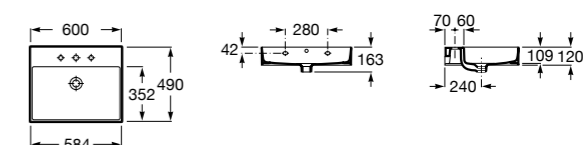

Inspira

1. **32752C..0** Настенная или накладная керамическая раковина из материала FINECERAMIC®. Смеситель не входит в комплект.