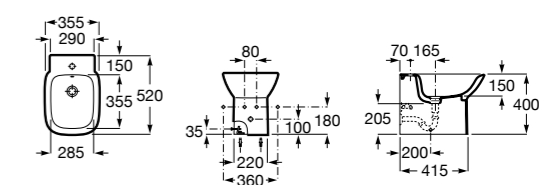

Размеры в мм

Dama

357787000 Биде укороченное приставное к стене, без крышки. Смеситель не входит в комплект.
80678C004 Крышка для укороченного биде с механизмом «мягкое закрывание».
80678B004 Крышка для укороченного биде.