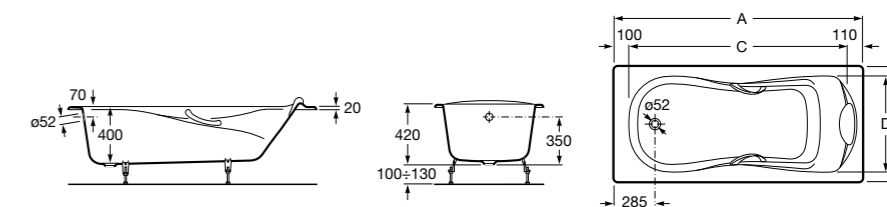

Belice

Прямоугольная чугунная эмалированная ванна с противоскользящим покрытием дна, с ручками и подголовником.