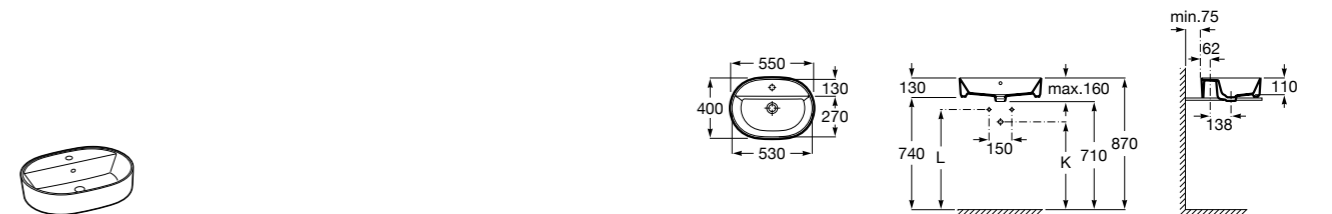

The Gap Round ©

3270Y0000 Накладная керамическая раковина. Смеситель не входит в комплект.