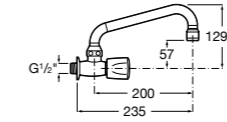

Brava

5A8530C00 Кран вентиляльный для кухни с поворотным изливом и аэратором.