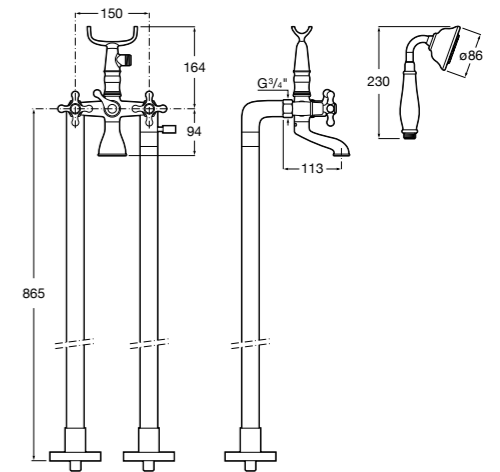

Размеры в мм

**Carmen**

5A274BC00 Напольный смеситель для ванны и душа с ручным переключателем, гибким душевым шлангом 1,50 м, душевой лейкой, встроенным держателем.

**Atlas** ®

5A2790C00 Напольный однорычажный смеситель с автоматическим переключателем, душевой лейкой, встроенным держателем для душа и гибким шлангом.