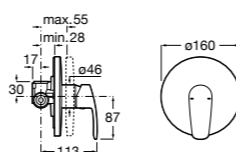

5A2290C00 Встраиваемый смеситель для ванны или душа.

**Malva**

5A223BC00 Встраиваемый смеситель для ванны или душа.

**Monodin-N**

5A2298C00 Встраиваемый смеситель для ванны или душа.

Размеры в мм

**Cala**

5A226EC00 Встраиваемый смеситель для ванны или душа.