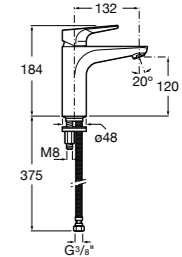

Atlas

5A3990C00 Смеситель для раковины, гладкий корпус, Mezzo, с аэратором и гибкой подводкой. Cold start.