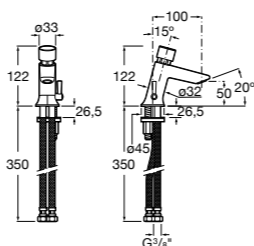

Instant

1. **5A3177C00** Смеситель для раковины с аэратором и гибкой подводкой. Ограничитель расхода 6 л/мин. Автоматическое закрытие через 15 секунд.