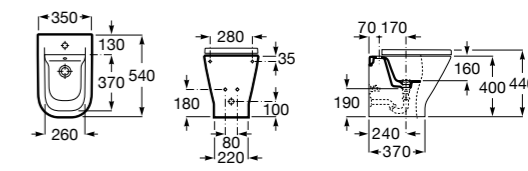

The Gap Square

357477000 Биде приставное к стене, без крышки. Смеситель не входит в комплект.

806472004 Крышка для биде с механизмом «мягкое закрывание».

806470004 Крышка для биде.