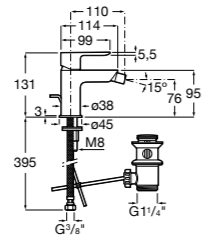

Cala

5A606EC00 Смеситель для биде с регулятором направления потока, донным клапаном и гибкой подводкой.

Victoria

5A6N25C0M Смеситель для биде с регулятором направления потока, донным клапаном и гибкой подводкой.