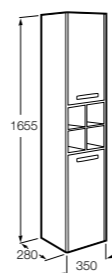

Lander

857269XXX Реверсивная шкаф-колонна с регулируемыми по высоте полочками. По центру колонны открытый модуль для хранения, который облегчает открытие дверей.

Natura

851074392 Колонна из натурального дерева с открытыми полочками и дверцей.

Anima

856931XXX Реверсивная шкаф-колонна с регулируемыми по высоте полочками.

Aneto

857431806 Шкаф-колонна левая.
857467806 Шкаф-колонна правая.

The Gap ©

857554XXX Шкаф-колонна.

Lago

857297806 Шкаф-колонна белый глянец.
857297444 Шкаф-колонна светлый дуб.

The Gap Original

ZRU9302739 Шкаф-колонна левая с металлическими полочками, белый матовый.
ZRU9302738 Шкаф-колонна правая с металлическими полочками, белый матовый.
ZRU9302884 Шкаф-колонна левая с металлическими полочками, белый глянец.
ZRU9302883 Шкаф-колонна правая с металлическими полочками, белый глянец.
ZRU9302747 Шкаф-колонна левая с металлическими полочками, фиолетовый.
ZRU9302746 Шкаф-колонна правая с металлическими полочками, фиолетовый.

Victoria Ice/Black Edition

ZRU9302729 Шкаф-колонна реверсивная белый глянец.
ZRU9000095 Шкаф-колонна реверсивная черный глянец.

Victoria Nord

ZRU9000026 Шкаф-колонна реверсивная белый глянец.
ZRU9000025 Шкаф-колонна реверсивная венге.

Up

ZRU9303013 Шкаф-колонна левая.
ZRU9303014 Шкаф-колонна правая.

Luna

856842XXX Открытый шкафчик.

Мебельная фурнитура

Органайзеры

Органайзеры.

816819409 90 x 90
816820409 100 x 208

Ronda

ZRU9303005 Шкаф-колонна левая, бетон/белый матовый.
ZRU9303006 Шкаф-колонна правая, бетон/белый матовый.
ZRU9302966 Шкаф-колонна левая, белый глянец/антрацит.
ZRU9302967 Шкаф-колонна правая, белый глянец/антрацит.

Крючки для полотенец для мебели

816761001 Набор из 2 крючков для полотенец для мебели.

Etna