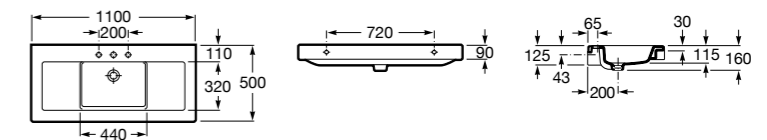

Раковины подвесные

Stratum

327631000 Настенная или накладная керамическая раковина. Смеситель не входит в комплект.