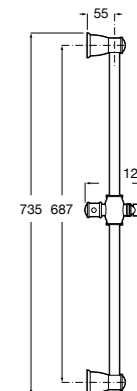

Мыльница

5B5150TP0 Прозрачная мыльница для душа.

5B0250C00 Хромированная мыльница для душа.

Аксессуары для душа / шланги

Neo-Flex

5B2016C00	Пластиковый гибкий душевой шланг 2 м. Сатин. Система против закручивания шланга Antitwist.
5B2116C00	Пластиковый гибкий душевой шланг 1,75 м. Сатин. Система против закручивания шланга Antitwist.
5B2216C00	Пластиковый гибкий душевой шланг 1,50 м. Сатин. Система против закручивания шланга Antitwist.