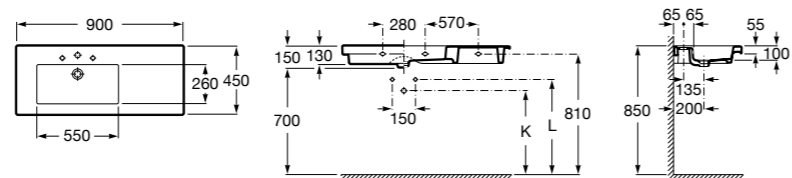

Prisma

327543000 Настенная или накладная керамическая раковина. Смеситель не входит в комплект.