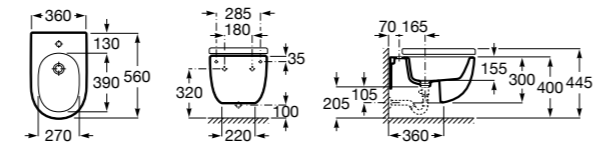

Inspira Round

357525..0 ROUND - Подвесное биде без крышки. Включает: комплект для крепления. Смеситель не входит в комплект.

806522..B ROUND - Крышка для биде с механизмом «мягкое закрывание». Материал SUPRALIT®.