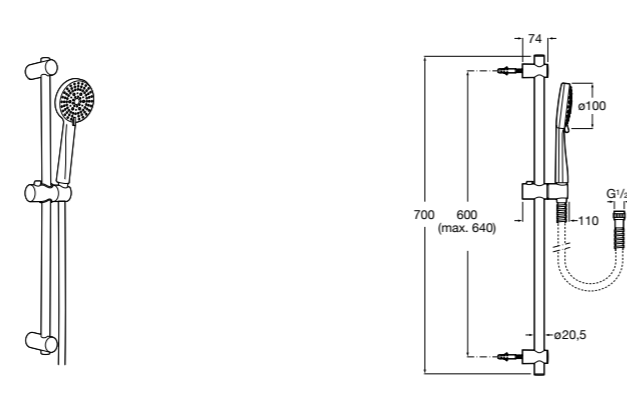

**Stella 100/3**

5B1D03C00 Душевой комплект. Включает в себя: ручной душ 100 мм с 3 функциями, штангу 700 мм, регулируемый держатель для ручного душа и гибкий шланг 1,70 м.

**Sensum Square 130/4**

5B1408C00 SQUARE - Душевой комплект. Включает в себя: ручной душ 130 мм с 4 функциями, штангу 800 мм, регулируемый держатель для ручного душа, мыльницу и гибкий шланг 1,70 м.