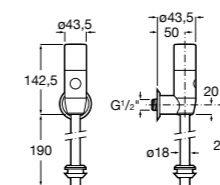

Instant Foot

505127800 Педальный кран. Установка на полу. Подвод одной воды.

Fluent

5A9B24C00 Наружный смывной кран для писсуара.

Fluent

5A9D24C00 Наружный смывной кран для писсуара. Есо.

Смесители для раковин / термостаты Micro-T

Avant

5A0279C00 Термостат Micro-T для смесителя (холодная вода + предварительно смешанная).

Sprint

5A9124C00 Наружный смывной кран для писсуара.

5A9317C00 Внешняя трубка для писсуара.

Avant

5A0179C00 Термостат Micro-T для смесителя с одним подводом воды.

Avant

5A9279C00 Наружный смывной кран для писсуара.

5A9317C00 Внешняя трубка для писсуара.

Avant

505326203 Установочный комплект для Micro-T. Гибкий шланг и подсоединения.

Смывные краны для писсуаров / встраиваемые / электронные

Sentronic-S

5A8102C00 Электронный смывной кран для писсуара. Наружная панель. Хром.

5A8102CM0 Электронный смывной кран для писсуара. Наружная панель. Матовый.

5A8102B00 Электронный смывной кран для писсуара. Наружная панель. Белый.

525165203 Питание от четырех щелочных батареек 1,5 В. Батарейки не включены в комплект. Встраиваемый блок.

525165303 Питание от сети 230 В. Встраиваемый блок.

Смывные краны для писсуаров / монтируемые на стену / порционно-нажимные

Instant

5A9277C00 Наружный смывной кран для писсуара.

5A9317C00 Внешняя трубка для писсуара.

Смывные краны для писсуаров / встраиваемые / порционно-нажимные

Instant

5A9077C00 Встраиваемый смывной кран для писсуара.

Fluent

5A9C24C00 Встраиваемый смывной кран для писсуара.

Avant

5A9079C00 Встраиваемый смывной кран для писсуара.

Смывные краны для писсуаров / настенные краны

Sentronic-V

5A9A79C00 Электронный смывной клапан для писсуара. Питание от одной щелочной батареи 9 В.