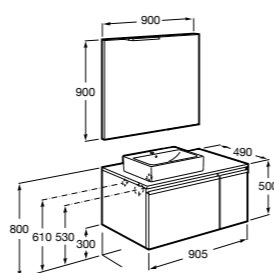

Heima раковина слева

1. **851004XXX** Мебельный модуль для раковины с рабочей поверхностью. Раковина и смеситель не входят в комплект. Модуль дополнительно обработан защитой от влаги.
   851042XXX PACK - Комплект мебели, раковины и зеркала с подсветкой LED Smartlight. Компактный сифон. Раковина, ножки и смеситель не входят в комплект. Модуль дополнительно обработан защитой от влаги.
   856925331 Комплект из 2-х ножек.