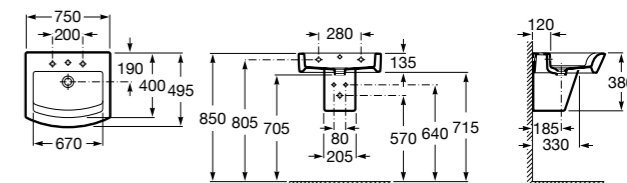

Prisma

327545000 Настенная или накладная керамическая раковина. Смеситель не входит в комплект.