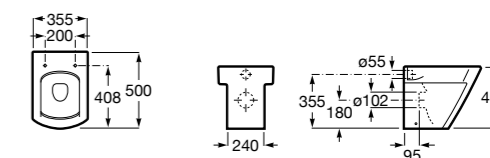

Унитазы напольные для высокорасполагаемого или встраиваемого бачка укороченные

Hall

347627000	Чаша унитаза укороченная с двойным выпуском. В комплект включен выпускной патрубок, крепление для патрубка и установочный комплект.
801622004	Сиденье и крышка с механизмом «мягкое закрывание».
801620004	Сиденье и крышка с креплениями из нержавеющей стали для укороченного унитаза.