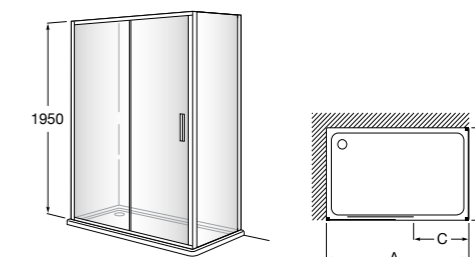

Naray Standard L2-E + LF

L2-E - Фронтальное расположение. 1 раздвижной элемент + 1 фиксированный элемент для установки между стенами или 1 боковым фиксированным элементом LF. Прозрачное стекло, цвет профиля: блестящее серебро. Предел до стены в открытом виде 100 мм. Включает обработку Maxiclean.

LF - Фиксированный боковой элемент, совместим с перегородкой.

	Ширина (A)	Открытие (C)
L2-E	A	
AM14510012M	1000	360
AM14511012M	1100	410
AM14512012M	1200	460
AM14513012M	1300	510
AM14514012M	1400	560
AM14515012M	1500	610
AM14516012M	1600	660
AM14517012M ©	1700	710
AM14518012M ©	1800	760
LF (B)	B	
AM14707012M	700	
AM14708012M	800	
AM14709012M	900	

Размеры в мм