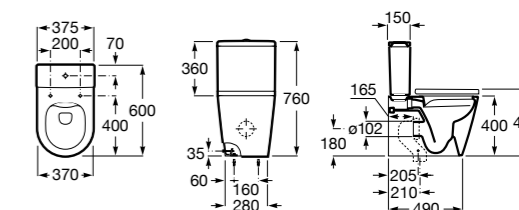

Inspira Round

1. **342529..0** Чаша унитаза Rimless с двойным выпуском.
   341520..0 Бачок с механизмом двойного смыва 4,5/3 литра с нижним подводом воды. Включен установочный комплект, механизм для подвода воды и механизм смыва.
   80152C..B ROUND - Сиденье и крышка с механизмом «мягкое закрывание» для укороченного унитаза. Материал SUPRALIT®.