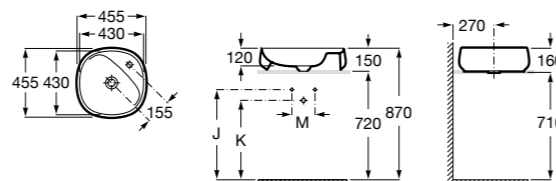

Beyond

3270B9..0 Накладная раковина из материала FINECERAMIC®. Универсальный выпуск с керамической крышкой Ø 72 мм. Смеситель не входит в комплект.