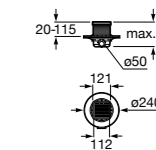

Malta

Керамический душевой поддон.

	A	B	C	D
373516000	1200	800	65	180
373517000	1000	800	65	180
373505000	1200	750	65	175
373506000	1000	750	65	170
37450C000	1200	700	65	175
37450D000	1000	700	65	170
37450E000	900	700	65	170
373513000	1200	700	80	175
373512000	1000	700	80	170
373519000	900	700	80	170

Italia

Прямоугольный керамический душевой поддон.

	A	B	C	D
3740HP000	1200	800	80	170
3740HS000	1000	800	80	170
3740HG000	1400	700	80	170
3740HR000	1200	700	80	170
3740HT000	1000	700	80	170
3740HU000	900	720	80	170

Italia

Квадратный керамический душевой поддон.

	A	B
3740NH000	900	900
3740NJ000	800	800
3740NK000	700	700

Malta

Угловой керамический душевой поддон.

	A	B	Rad
37450A000	1000	1000	504
37450B000	900	900	504

Italia

Угловой керамический душевой поддон.

	A	B	C	D	Rad
3740HL000	900	900	80	625	550
3740HM000	800	800	80	525	550

Сливы для керамических душевых поддонов

Сливы ультраплоские

27L026000	высота: 60 мм
27L018000	высота: 80 мм

Сливы

506404400	Слив Ø 90 для душевых поддонов.
P0005900R	Слив Ø 65 для душевых поддонов.
506404500	Слив Ø 52 для душевых поддонов.

Сливные системы In-Drain

In-Drain Channel

IN-DRAIN CHANNEL - Сливной комплект с прокладкой из геотекстиля.

	A	B
276091000	950 x 50	990 950
276153000	850 x 50	890 850
276090000	750 x 50	790 750
276089000	650 x 50	690 650

In-Drain X3

IN-DRAIN X3 - Сливной комплект с прокладкой из геотекстиля. Реверсивная керамическая панель (не входит в комплект).

	A	B
276131000	950 x 50	990 950
276130000	850 x 50	890 850
276129000	750 x 50	790 750
276128000	650 x 50	690 650

Plate X1

PLATE X1 - Крышка сливного отверстия, совместима с In-Drain Channel.

	A	B
276095000	950 x 50	990 950
276155000	850 x 50	890 850
276094000	750 x 50	790 750
276093000	650 x 50	690 650

Plate X2

PLATE X2 - Крышка с решёткой для сливного отверстия, совместима с In-Drain Channel.