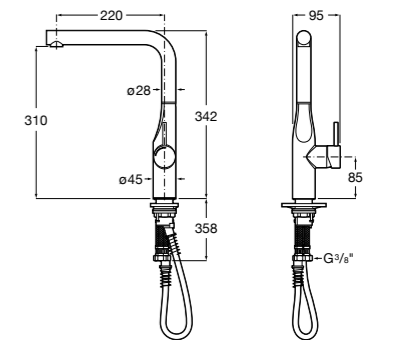

Glera ®

5A834DC00 Смеситель для кухни с прямым поворотным изливом, аэратором и гибкой подводкой. Cold start.