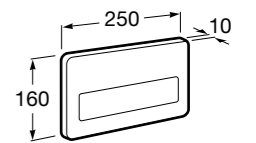

PL3 Single

890097100 PL3 SINGLE - Антивандальная панель смыва из нержавеющей стали, одинарный смыв.