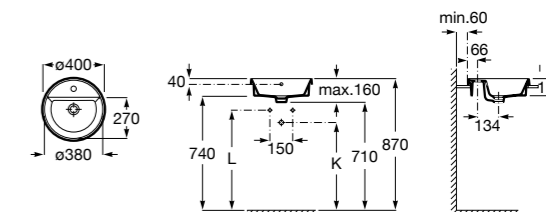

**The Gap Square ©**

3270Y9000 Раковина керамическая врезная. Смеситель не входит в комплект.

Размеры в мм

**The Gap Round ©**

3270Y4000 Раковина керамическая врезная. Смеситель не входит в комплект.

**Foro**