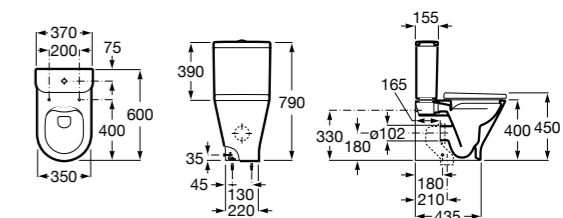

The Gap Round

3420N7000 Чаша унитаза Rimless укороченная приставная с двойным выпуском.

3410N1000 Бачок с механизмом двойного смыва 4,5/3 литра с боковым подводом воды и механизмом для двойного смыва.

3410N0000 Бачок с механизмом двойного смыва 4,5/3 литра с нижним подводом воды и механизмом для двойного смыва.

801D22001 Сиденье и крышка с механизмом «мягкое закрывание» для унитаза.

801D20001 Сиденье и крышка для унитаза.

Размеры в мм