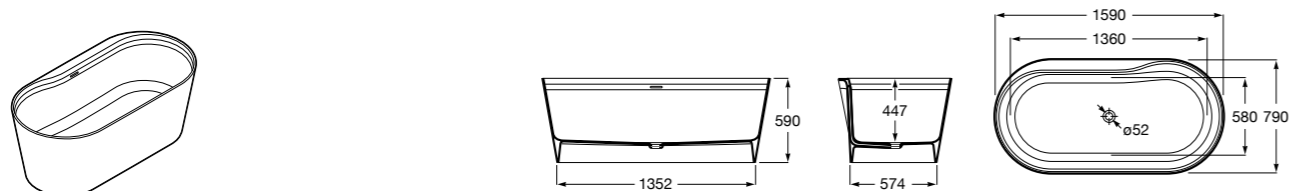

Alena

248467000 Овальная ванна SURFEX®. Интегрированный слив-перелив, донный клапан с системой click-clack, с крышкой Surfex®.