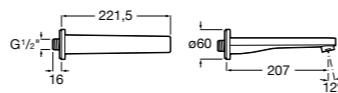

Lanta

5A0803C00 Излив, монтируемый на стену.

Round

525310800 Излив, монтируемый на стену.

Square

525308900 Излив, монтируемый на стену.

5253089.. Излив, монтируемый на стену. Покрытие Everlux.

Smart Shower