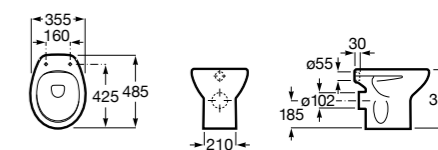

Victoria

344397..0	Чаша унитаза с горизонтальным выпуском. Включает: крепежный комплект.
801B62..B	Сиденье и крышка с механизмом «мягкое закрывание» для унитаза. Материал SUPRALIT®.
801B60..B	Сиденье и крышка с креплениями из нержавеющей стали для унитаза. Материал SUPRALIT®.
801B66..B	Сиденье и крышка с креплениями из пластика. Материал SUPRALIT®.
V0007800R	Манжет прямой.