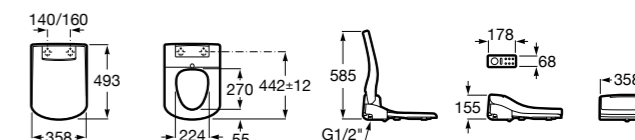

Размеры в мм

Multiclean® Premium

Premium Round

804006001 Сиденье для унитаза с функцией мытья и сушки, совместим с унитазами Роса круглой формы. Для установки и работы необходимо подключение к сети электропитания и подачи воды.