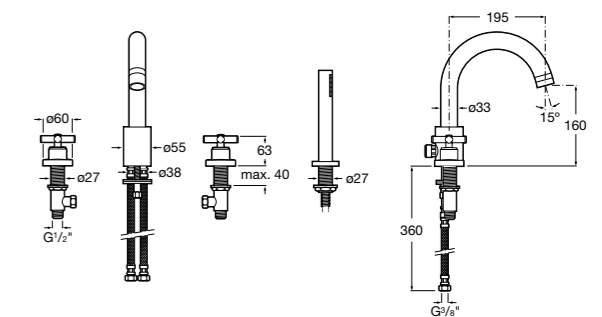

Pals ©

5A986DC00 Монтируемый на край ванны смеситель для ванны-душа с центральным изливом, с переключателем и душевой лейкой.