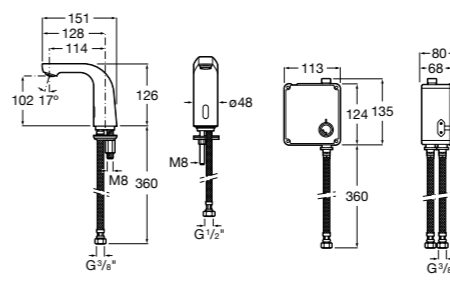

L20-E

1. **5A5309C00** Электронный смеситель для раковины с гибкой подводкой. С блоком предварительного смешивания горячей и холодной воды. Питание от четырех щелочных батареек 1,5V LRG (AA). Батарейки не включены в комплект.
2. **5A5509C00** Электронный смеситель для раковины с гибкой подводкой. С блоком предварительного смешивания горячей и холодной воды. Питание от сети 230 V. Источник питания включен в комплект.