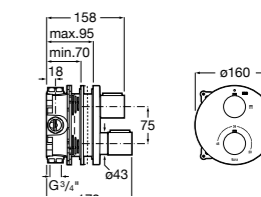

5A2C09C00* Встраиваемый термостат для душа. Установка с RocaBox Арт. 525869403.

5A2C09CN0* Встраиваемый термостат для душа. Покрытие Everlux титановый черный. Установка с RocaBox Арт. 525869403.