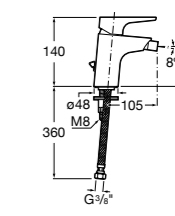

Atlas

5A6190C00 Смеситель для биде с регулятором направления потока, цепочкой и гибкой подводкой.