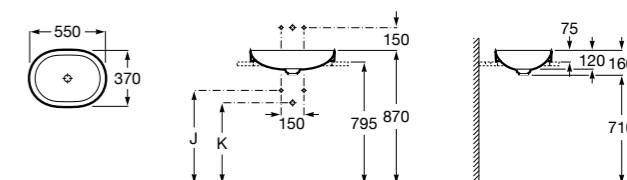

Inspira Round

327527..0 ROUND - Полуистраиваемая раковина из материала FINECERAMIC® с фиксированным открытым керамическим выпуском и монтажным креплением. Смеситель не входит в комплект.