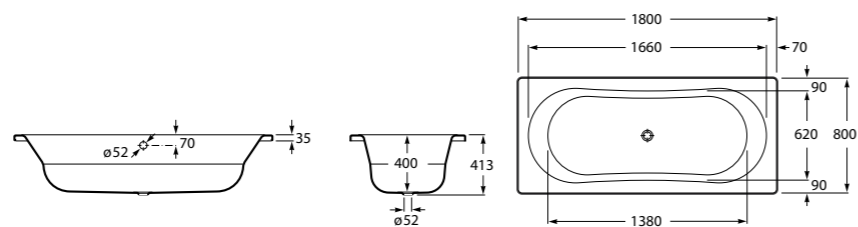

Duo Plus

221670000 Прямоугольная стальная ванна с противоскользящим покрытием дна (стальной лист 3 мм).

Contesa Plus

Прямоугольная стальная ванна с противоскользящим покрытием дна (стальной лист 3,5 мм).

	A	B
237760000	1700	1255
237360000	1600	1157

Princess-N

Прямоугольная стальная ванна с противоскользящим покрытием дна и отверстиями для ручек.

	A	B	C	D	E	F	G	Объем, л
2202E0000	1700	750	1517	620	415	1180	500	215
2203E0000	1600	750	1417	620	415	1135	500	205
2204E0000	1500	750	1317	620	415	1035	500	190
2209E0000	1700	700	1517	575	430	1180	450	190

291053100	Подголовник (черный).
291110000	Хромированные ручки.

Contesa

Прямоугольная стальная ванна.

	A	B	C	D	E	F	G	Объем, л
7235860000	1700	1525	400	300	310	1255	500	195
7235960000	1600	1425	400	300	310	1157	500	180
7236060000	1500	1325	400	300	310	1057	500	165
7236160000	1400	1225	400	300	310	1000	500	150
7212D06001	1200	1045	415	345	290	825	500	130
7212D07001	1000	875	372	300	275	800	500	90

Contesa-Banaseo

213100001 Прямоугольная стальная ванна.