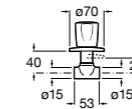

Brava

5A1330C00 Встраиваемый вентиль для сварки 15 мм. Синий указатель (холодная).

5A2330C00 Встраиваемый вентиль для сварки 15 мм. Красный указатель (горячая).