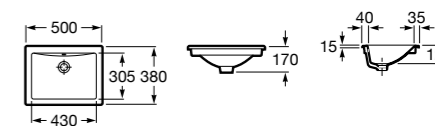

Diverta

327114000 Раковина керамическая врезная или встраиваемая снизу. Смеситель не входит в комплект.