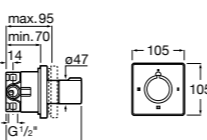

Aqualine Round 3 положения

5A184AC00 ROUND - Встраиваемый переключатель (3 положения) для ванны или душа. Установка с Арт. 525166803.

525166903 Скрытый монтажный блок для дивертора на 3 выхода 1/2".