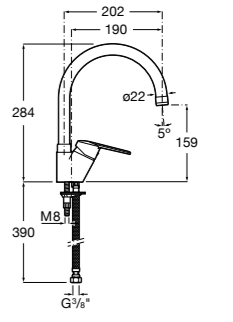

Victoria

5A8E25C00 Смеситель для кухни с высоким поворотным изливом, аэратором и гибкой подводкой.