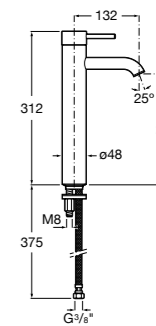

Lanta

5A3411C00 Смеситель для раковины с высоким изливом, гладкий корпус, с донным клапаном с системой click-clack и гибкой подводкой. Cold start.