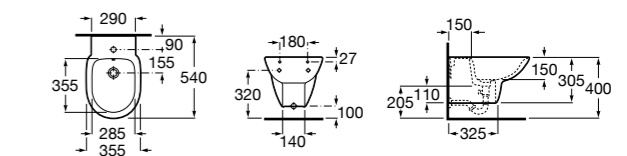

Debba Round ©

357999000 Подвесное биде без крышки. Смеситель не входит в комплект. Для установки подвесных биде необходима совместимая система инсталляции Rosa.

806B2000B Крышка для биде с креплениями из нержавеющей стали. Материал SUPRALIT®.

Размеры в мм