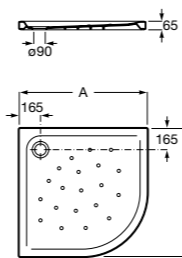

Italia

Угловой керамический душевой поддон.

	A	B	C	D	Rad
3740HL000	900	900	80	625	550
3740HM000	800	800	80	525	550