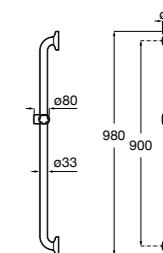

Доступность / аксессуары / поручни для душа

Access Pro

1. **816956009** PRO - вертикальный поручень с креплением для душевой лейки. Комплект включает крепления.
2. **816981009** PRO - вертикальный поручень с креплением для душевой лейки. Комплект включает крепления. Антибактериальное покрытие.