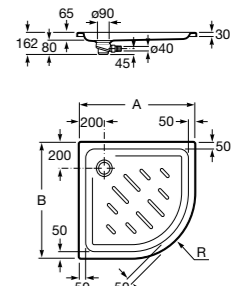

Керамические душевые поддоны**Malta Walk-In**

Керамический душевой поддон с противоскользящим покрытием и с платформой венге.

373524000

Malta

Керамический душевой поддон.

	A	B	C	D
373516000	1200	800	65	180
373517000	1000	800	65	180
373505000	1200	750	65	175
373506000	1000	750	65	170
37450C000	1200	700	65	175
37450D000	1000	700	65	170
37450E000	900	700	65	170
373513000	1200	700	80	175
373512000	1000	700	80	170
373519000	900	700	80	170