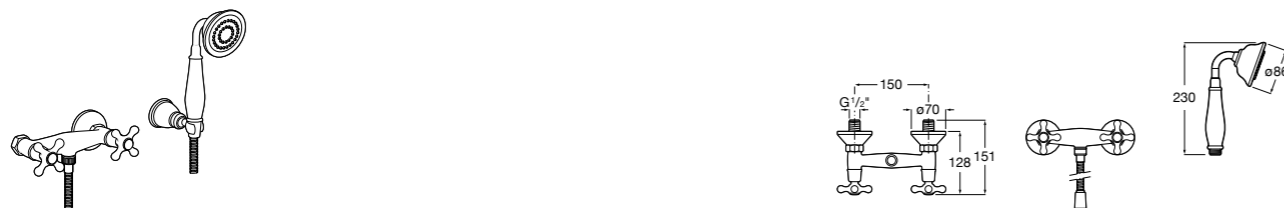

Carmen

5A204BC00 Монтируемый на стену смеситель для душа с гибким душевым шлангом 1,50 м, душевой лейкой и поворотным держателем.