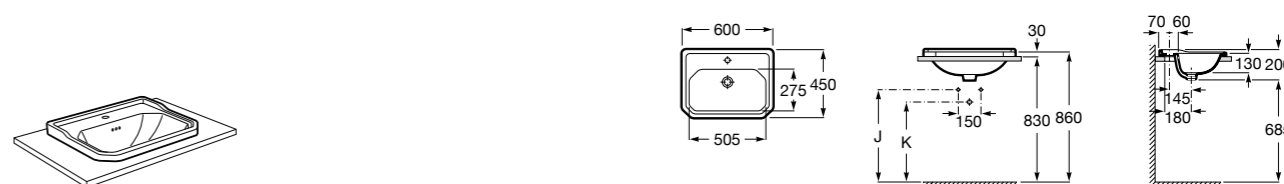

Раковины врезные

Carmen

3270A5..0 Раковина керамическая врезная, 1 отверстие под смеситель. Смеситель не входит в комплект.

3270A5..3 Раковина керамическая врезная, 3 отверстия под смеситель. Смеситель не входит в комплект.