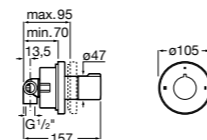

Aqualine Round 2 положения

5A154AC00 ROUND - Встраиваемый переключатель (2 положения) для ванны или душа. Установка с Арт. 525166803.

525166803 Скрытый монтажный блок для дивертора на 2 выхода 1/2".

Aqualine Square 3 положения

5A194AC00 SQUARE - Встраиваемый переключатель (3 положения) для ванны или душа. Установка с Арт. 525166803.

525166903 Скрытый монтажный блок для дивертора на 3 выхода 1/2".