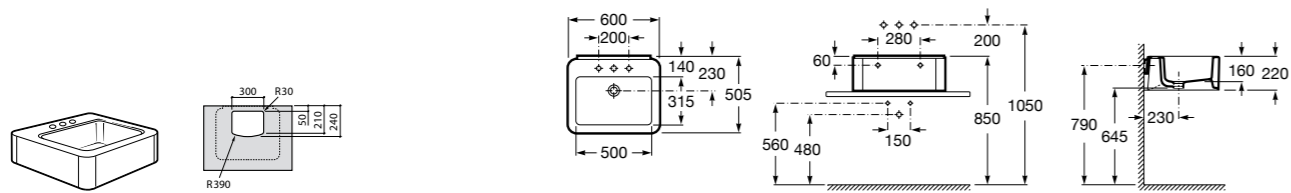

Размеры в мм

**Hall**

327620000 Настенная или накладная керамическая раковина. Смеситель не входит в комплект.

**Element**

327570000 Настенная или накладная керамическая раковина. Смеситель не входит в комплект.