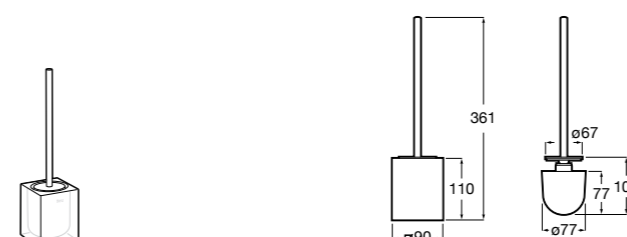

Onda
3870ZF000 Напольный держатель для щеток.

Hotel's
816390001 Диспенсер на столешницу.

Ice
816863012 Напольный держатель для щеток. Черный цвет.
816863009 Напольный держатель для щеток. Белый цвет.
816863013 Напольный держатель для щеток. Синий цвет.