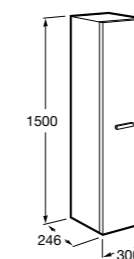

Victoria Nord

ZRU9000026 Шкаф-колонна реверсивная белый глянец.
ZRU9000025 Шкаф-колонна реверсивная венге.

Up

ZRU9303013 Шкаф-колонна левая.
ZRU9303014 Шкаф-колонна правая.