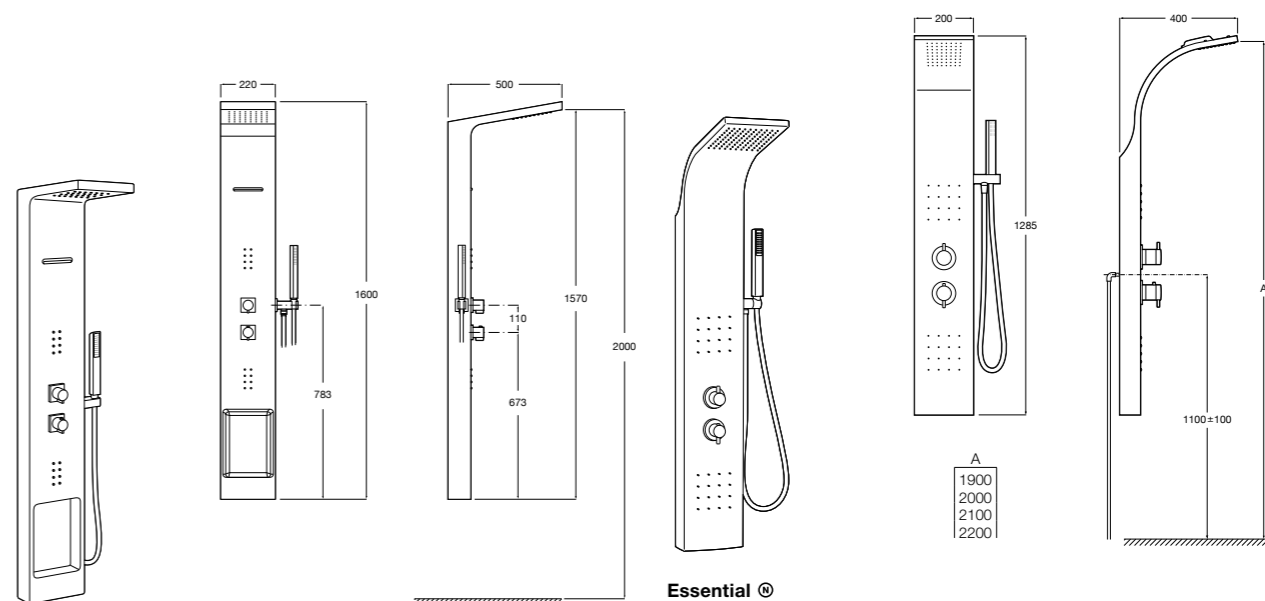

Aqualine Round 2 положения

5A154AC00 ROUND - Встраиваемый переключатель (2 положения) для ванны или душа. Установка с Арт. 525166803.

525166803 Скрытый монтажный блок для дивертора на 2 выхода 1/2".

Aqualine Square 3 положения

5A194AC00 SQUARE - Встраиваемый переключатель (3 положения) для ванны или душа. Установка с Арт. 525166803.

525166903 Скрытый монтажный блок для дивертора на 3 выхода 1/2".

Aqualine Soft 3 положения

5A1B4AC00 SOFT - Встраиваемый переключатель (3 положения) для ванны или душа. Установка с Арт. 525166803.

525166903 Скрытый монтажный блок для дивертора на 3 выхода 1/2".

Aqualine Round 3 положения

5A184AC00 ROUND - Встраиваемый переключатель (3 положения) для ванны или душа. Установка с Арт. 525166803.

525166903 Скрытый монтажный блок для дивертора на 3 выхода 1/2".

Aqualine Square

5A094AC00 SQUARE - Встраиваемый запорный клапан. Установка с Арт. 525166703.

525166703 Скрытый монтажный блок для запорного клапана на 1 выход 3/4".

Aqualine Soft

5A0A4AC00 SOFT - Встраиваемый запорный клапан. Установка с Арт. 525166703.

525166703 Скрытый монтажный блок для запорного клапана на 1 выход 3/4".

Aqualine Round

5A084AC00 ROUND - Встраиваемый запорный клапан. Установка с Арт. 525166703.

525166703 Скрытый монтажный блок для запорного клапана на 1 выход 3/4".

Настенная душевая панель с гидромассажем

Eternal

5A978BC00 Гидромассажная панель из материала SURFEX®.

Essential ®

5A9A8BC00 Гидромассажная панель.

525994103 Дополнительный монтажный комплект для угловой установки панели Essential.

5B4863TP0 Полочка. Для установки с гидромассажной душевой панелью Essential или Evolution.