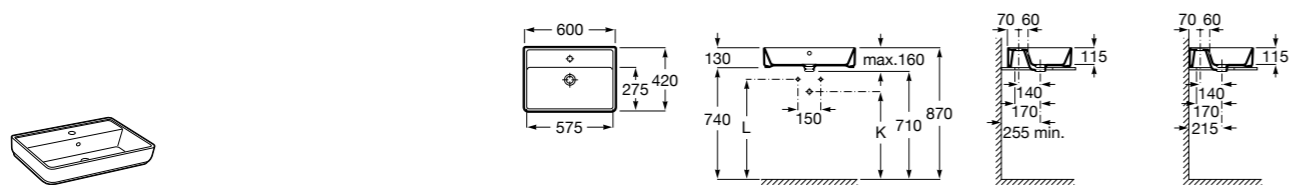

The Gap Square ©

3270MN000 Накладная керамическая раковина. Смеситель не входит в комплект.

Размеры в мм