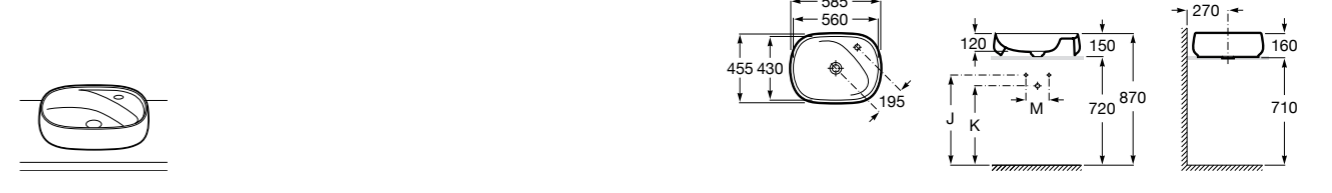

Beyond

3270B8..0 Накладная раковина из материала FINECERAMIC®. Универсальный выпуск с керамической крышкой Ø 72 мм. Смеситель не входит в комплект.