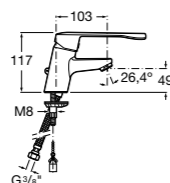

Доступность / смесители, монтируемые на край раковины

Victoria Pro

5A3123C00 PRO - Однорычажный смеситель для раковины с локтевым рычагом управления для людей с ограниченными возможностями, крючком для цепочки и гибкой подводкой.