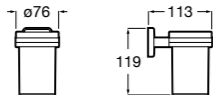

Victoria

816681001 Настенный стакан. Крепление на болты или клей.

Twin

816702001 Мыльница на столешницу.