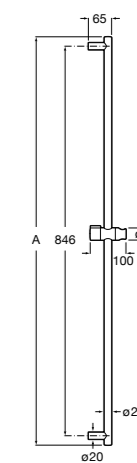

Мыльница

5B5150TP0 Прозрачная мыльница для душа.

5B0250C00 Хромированная мыльница для душа.

Аксессуары для душа / шланги

Neo-Flex

5B2016C00	Пластиковый гибкий душевой шланг 2 м. Сатин. Система против закручивания шланга Antitwist.
5B2116C00	Пластиковый гибкий душевой шланг 1,75 м. Сатин. Система против закручивания шланга Antitwist.
5B2216C00	Пластиковый гибкий душевой шланг 1,50 м. Сатин. Система против закручивания шланга Antitwist.