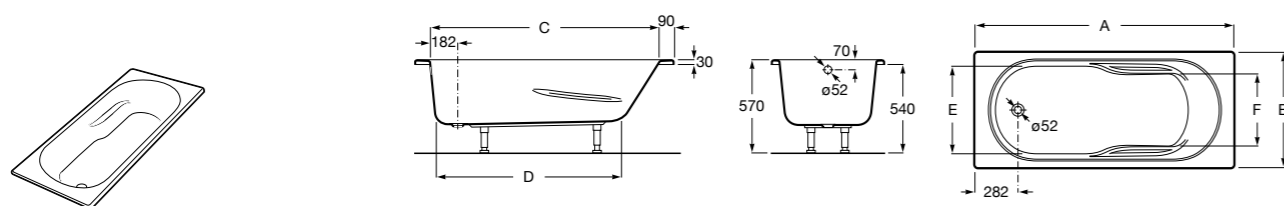

Easy Угловая

248188001 Симметричная угловая акриловая ванна с гидромассажем Tonis.

248189000 Симметричная угловая акриловая ванна.

259861000 Панель для акриловой ванны.

Размеры в мм

**Genova-N**

Прямоугольная акриловая ванна с гидромассажем Basic.