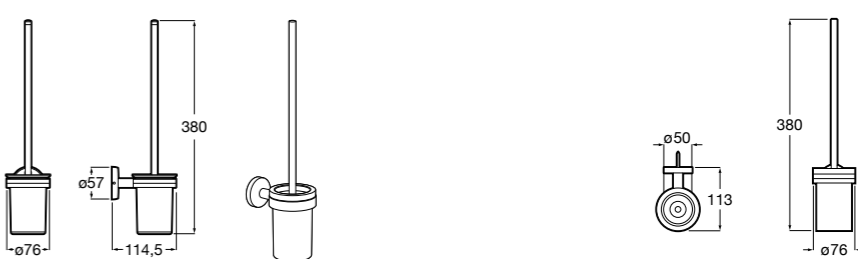

Twin
816715001 Настенный держатель для щетки. Крепление на болты или клей.

Compas
817434001 Настенный держатель для щетки.