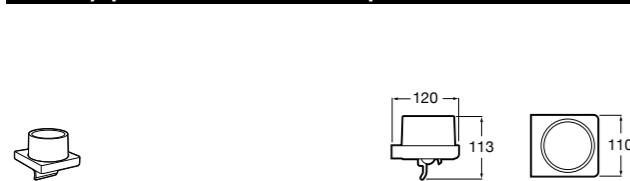

Аксессуары / настенные диспенсеры

Tempo
817037001 Настенный диспенсер. Хром.
817037022 Настенный диспенсер. Покрытие Everlux титановый черный.