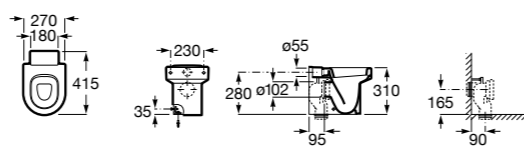

Детские унитазы