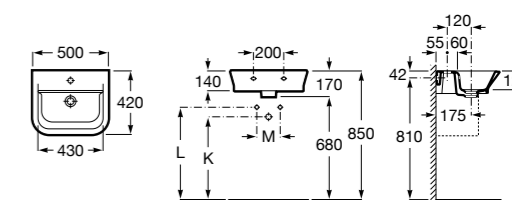

The Gap Original

327476000 Настенная или накладная керамическая раковина. Смеситель не входит в комплект.

337470000 Пьедестал для керамической раковины.

337471000 Полуьпедестал для керамической раковины.