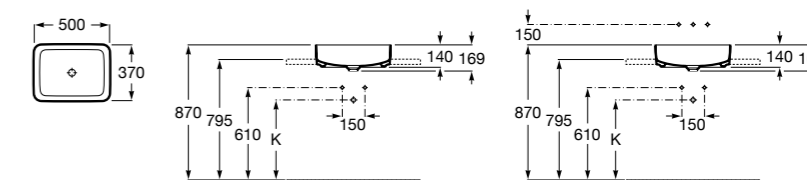

Inspira Square

327530..0 SQUARE - Накладная раковина из материала FINECERAMIC® с фиксированным открытым керамическим выпуском. Смеситель не входит в комплект.