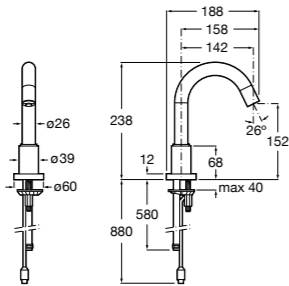

Смесители для раковины / монтируемые на край раковины / порционно-нажимные

Loft-E

1. **5A4243C00** Электронный кран для раковины с высоким изливом для подвода одной воды. Сенсор приближения. Питание от четырех щелочных батареек 1,5V LRG (AA). Батарейки не включены в комплект.
2. **5A4343C00** Электронный кран для раковины с высоким изливом для подвода одной воды. Сенсор приближения. Питание от сети 230 V. Источник питания включен в комплект.