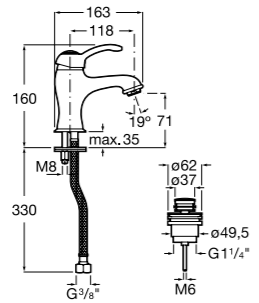

Carmen

5A304BC00 Смеситель для раковины, гладкий корпус, с донным клапаном с системой click-clack и гибкой подводкой.

5A314BC00 Смеситель для раковины, гладкий корпус, без донного клапана и с гибкой подводкой.