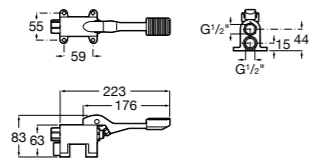

Instant Foot

505127800 Педальный кран. Установка на полу. Подвод одной воды.

Fluent

5A9B24C00 Наружный смывной кран для писсуара.