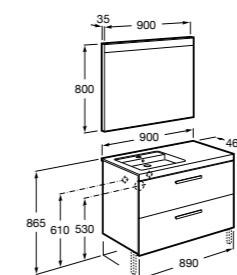

Prisma раковина слева

1. **855953XXX** UNIK - Комплект мебели и раковины. Компактный сифон. Ножки и смеситель не входят в комплект.
   855937XXX PACK - Комплект мебели, раковины и зеркала Prisma Basic со встроенной LED-подсветкой. Компактный сифон. Ножки и смеситель не входят в комплект.
   816764339 Комплект из 2-х ножек.