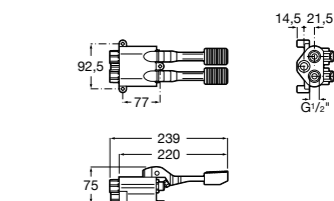

Смесители для раковин / педаль монтируемая в пол

Instant Foot

505128600 Педальный смеситель. Установка на полу.