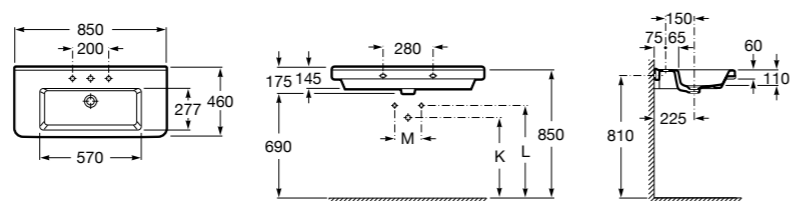

Prisma

327544000 Настенная или накладная керамическая раковина. Смеситель не входит в комплект.