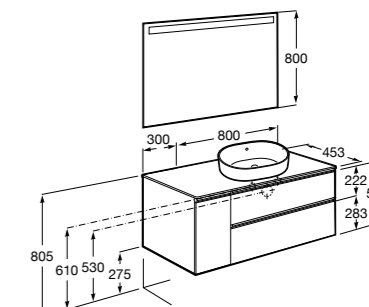

The Gap раковина слева ®

1. **851503XXX** UNIK - мебельный модуль для раковины слева. Базовый набор включает 2 ящика, 1 дверцу и столешницу, обработанную защитой от влаги.
   851534XXX PACK - мебельный модуль для раковины слева. Базовый набор включает 2 ящика, 1 дверцу и столешницу, обработанную защитой от влаги и зеркало Eidos.
   816829339 Набор из 2 ножек 275 мм для мебели со столешницей.
   816829458 Набор из 2 ножек 275 мм для мебели со столешницей.