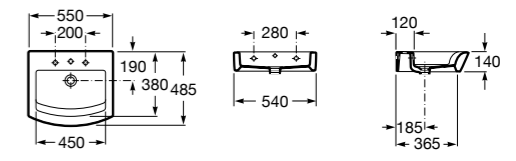

Размеры в мм

**Victoria**

32739300Y Настенная керамическая раковина. Смеситель не входит в комплект.

337390000 Пьедестал для керамической раковины.

33739200Y Полупьедестал для керамической раковины.

**Hall**