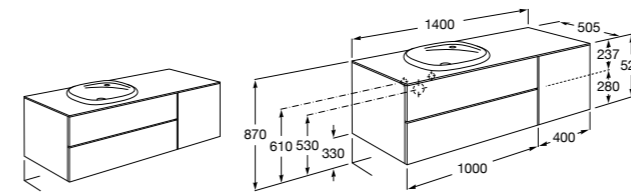

Beyond раковина слева

851393XXX UNIK - Комплект мебели из двух ящиков и шкафа с одной дверцей и раковины слева. Материал раковины Surfex®. Раковины и смесители не входят в комплект.