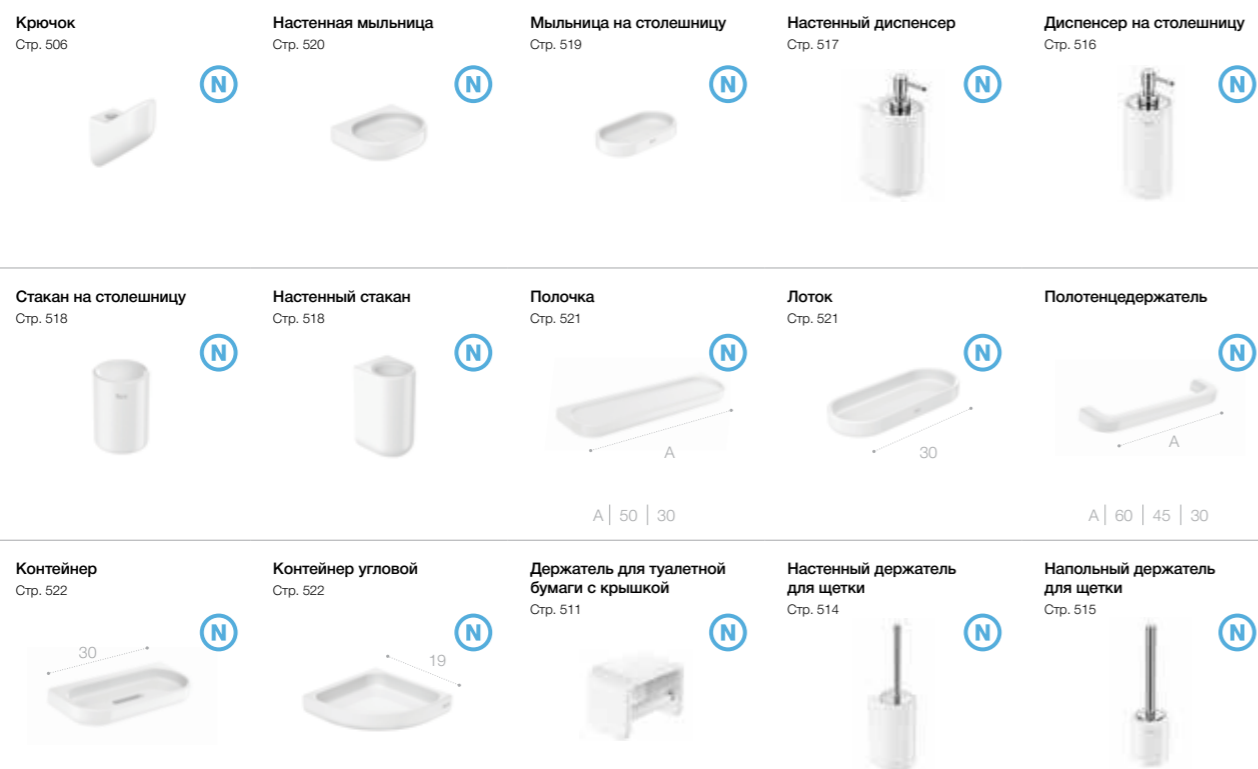

Ассортимент продукции