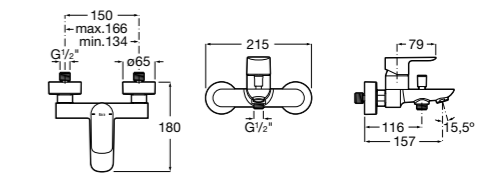

Cala

5A026EC00 Монтируемый на стену смеситель для ванны-душа с автоматическим переключателем потока.