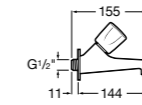

Смесители для кухни / монтируемые на край раковины / двухвентильные

Carmen

5A844BC00 Смеситель для кухни с поворотным изливом, аэратором и гибкой подводкой.

Victoria

5A7G25C00 Монтируемый в стену смеситель для кухни с верхним поворотным изливом и аэратором.

Victoria

5A7725C00 Монтируемый в стену смеситель для кухни с верхним поворотным изливом и аэратором.

Brava

5A8430C00 Смеситель для кухни с высоким поворотным изливом, аэратором и гибкой подводкой.

Смесители для кухни / монтируемые на стену / двухвентильные

Brava

5A7430C00 Монтируемый в стену смеситель для кухни с верхним поворотным изливом и аэратором.

Смесители для кухни / монтируемые на стену / однорычажные

L20

5A7609C00 Монтируемый на стену смеситель для кухни с поворотным изливом и аэратором.

Brava

5A7730C00 Монтируемый на стену смеситель для кухни с верхним поворотным изливом и аэратором.

Brava

5A7630C00 Монтируемый на стену смеситель для кухни с нижним поворотным изливом и аэратором.

Brava

5A7830C00 Настенный кран (синий указатель).

5A7930C00 Настенный кран (красный указатель).

Краны для раковины / настенные

Brava

5A8530C00 Кран вентиляльный для кухни с поворотным изливом и аэратором.

Brava

5A8730C00 Кран вентиляльный для кухни с поворотным изливом и аэратором.