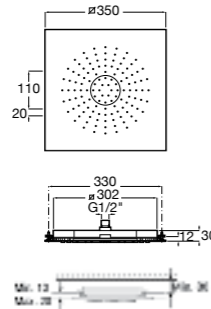

Raindream

5B2750C00 Квадратная душевая насадка. Хромированная нержавеющая сталь. Кронштейн покупается отдельно.