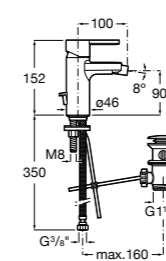

Naia

5A6096C00 Смеситель для биде с регулятором направления потока, донным клапаном и гибкой подводкой.

5A6A96..0 Смеситель для биде с регулятором направления потока и гибкой подводкой. Не включает донный клапан. Покрытие Everlux.