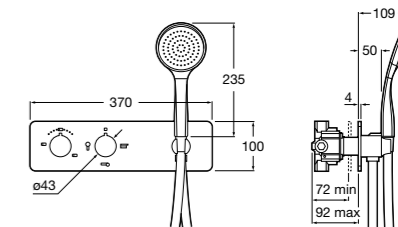

**Puzzle-T****5A2778C00** Встраиваемый термостат для душа. 3-поточный переключатель.**Insignia****5A213AC00** Встраиваемый термостат для душа. 3-поточный переключатель.**L90****5A2101C00** Встраиваемый термостат для душа. 3-поточный переключатель.**Naia****5A2196C00** Встраиваемый термостат для душа. 3-поточный переключатель.**Atlas****5A2190C00** Встраиваемый термостат для душа. 3-поточный переключатель.**Смесители для душа / термостатические / встраиваемые / 4-поточный переключатель****Puzzle-T****5A2878C00** Встраиваемый термостат для душа. 4-поточный переключатель.**Смесители для душа / термостатические / встраиваемые / 5-поточный переключатель****Puzzle-T****5A2978C00** Встраиваемый термостат для душа. 5-поточный переключатель.**Центральные термостаты****Gran Caudal Square****5A9B4AC00** Встраиваемый центральный термостат для душа высокой пропускной способности. Для установки с RosaBox Арт. 525869403**Gran Caudal Round****5A9A4AC00** Встраиваемый центральный термостат для душа высокой пропускной способности. Для установки с RosaBox Арт. 525869403**Переключатели и вентили****Aqualine Square 2 положения****5A164AC00** SQUARE - Встраиваемый переключатель (2 положения) для ванны или душа. Установка с Арт. 525166803.**525166803** Скрытый монтажный блок для дивертора на 2 выхода 1/2\"/>
**Aqualine Soft 2 положения****5A1A4AC00** SOFT - Встраиваемый переключатель (2 положения) для ванны или душа. Установка с Арт. 525166803.**525166803** Скрытый монтажный блок для дивертора на 2 выхода 1/2\"/>