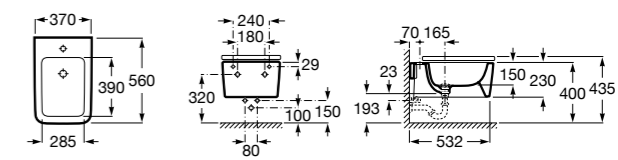

Hall

35762K000 Подвесное биде без крышки. Смеситель не входит в комплект. Для установки подвесных биде необходима совместимая система инсталляции Rosa.
80662B004 Крышка для биде с металлическими креплениями.