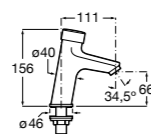

Fluent

5A4B24C00 Кран для раковины с аэратором. Подвод одной воды. Ограничитель расхода 5 л/мин.