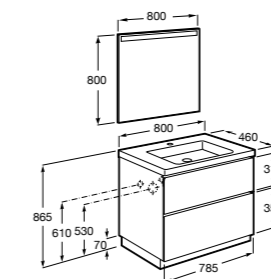

851430XXX ПАК - Комплект мебели, раковины и зеркала Eidos. Ножки и смеситель не входят в комплект. Встроенная розетка. Модуль дополнительно обработан защитой от влаги.

816824339 Комплект из 2-х ножек.

**The Gap ®**