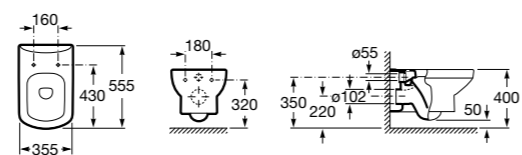

801782004 Сиденье и крышка с механизмом «мягкое закрытие» для унитаза.

801780004 Сиденье и крышка для унитаза.

Размеры в мм

Dama Senso

346517000 Подвесная чаша с горизонтальным выпуском.

ZRU9000040 Сиденье и крышка с механизмом «мягкое закрывание» и быстрого снятия для унитаза.