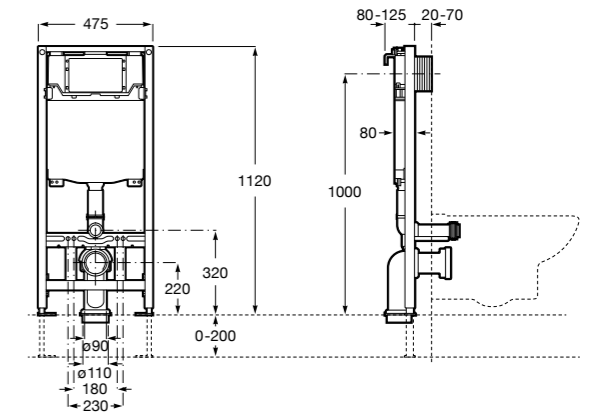

Аксессуары / комплекты

Cubica

816831001 Комплект из 5 предметов, коллекция Cubica. Включает в себя: крючок, полотенцедержатель, полотенцедержатель в форме кольца, мыльницу и держатель для туалетной бумаги.

Classica

816830001 Комплект из 5 предметов, коллекция Classica. Включает в себя: крючок, полотенцедержатель, полотенцедержатель в форме кольца, мыльницу и держатель для туалетной бумаги.

Compas

817560001 Комплект из 5 предметов, коллекция Compas. Включает в себя: крючок, полотенцедержатель, полотенцедержатель в форме кольца, мыльницу и держатель для туалетной бумаги.

Системы инсталляции

Системы инсталляции Duplo One / подвесной унитаз

Duplo WC One ®

890070020 Каркас с компактным бачком с двойной системой смыва для подвесного унитаза, минимальная глубина 107 мм. Осевое расстояние 180 и 230 мм. Патрубок 90 ø / 110 ø. Максимальная нагрузка 400 кг. Регулируемые ножки 0-200 мм с тормозной системой. Верхнее гидравлическое соединение. Может быть укомплектован совместимой панелью смыва Roca (в комплект не входит).