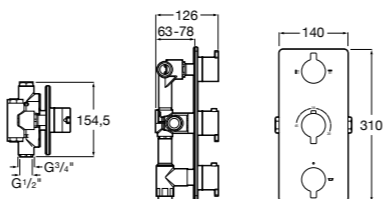

5A2196C00 Встраиваемый термостат для душа. 3-поточный переключатель.