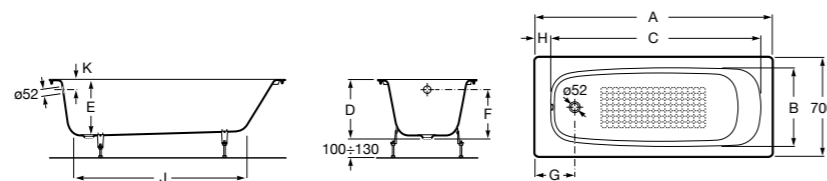

Continental

Прямоугольная чугунная эмалированная ванна.

	A	B	C	D	E	F	G	H	K	J	Объем, л
21291100R	1700	570	1530	420	400	350	285	100	70	1235	182
21291200R	1600	570	1430	420	400	350	285	100	70	1180	170
21291300R	1500	570	1330	420	400	350	285	100	70	1120	161
212914001	1400	560	1230	420	400	350	285	100	70	1020	144
211506001	1200	550	1050	390	370	330	260	75	60	900	117
211507001	1000	550	850	390	370	330	260	75	60	730	95
21290100R	1700	700	1530	420	400	350	285	100	70	1235	182
21290200R	1600	700	1430	420	400	350	285	100	70	1180	170
21290300R	1500	700	1330	420	400	350	285	100	70	1120	161
212904001	1400	700	1230	420	400	350	285	100	70	1020	144