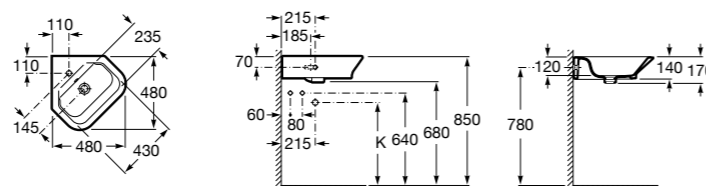

Раковины подвесные угловые

The Gap Original

32747R000 Настенная керамическая раковина. Смеситель не входит в комплект.