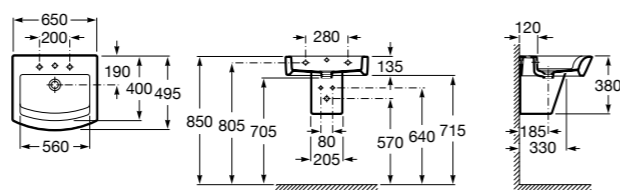

Victoria

325391.0 Настенная керамическая раковина. Смеситель не входит в комплект.

337390000 Пьедестал для керамической раковины.

33739200Y Полупьедестал для керамической раковины.

Hall

327621000 Настенная или накладная керамическая раковина. Смеситель не входит в комплект.

337621000 Полупьедестал для керамической раковины.

Размеры в мм