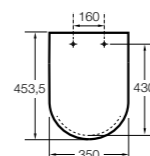

Victoria

801B60..B Сиденье и крышка с креплениями из нержавеющей стали для унитаза. Материал SUPRALIT®.

801B66..B Сиденье и крышка с креплениями из пластика. Материал SUPRALIT®.

801B62..B Сиденье и крышка с механизмом «мягкое закрытие» для унитаза. Материал SUPRALIT®.

801398004 Сиденье и крышка для унитаза, пластик.