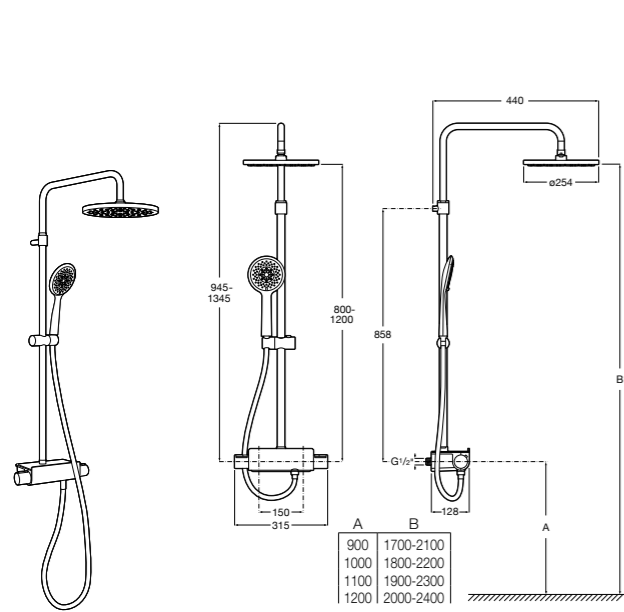

Deck-T Round

5A9788C00 ROUND - Душевая стойка со смесителем-термостатом и полочкой. Регулируемая высота. Включает: верхний душ диаметром 250 мм, ручной душ диаметром 130 мм с 4 режимами потока, гибкий шланг 1,75 м и держатель с возможностью регулировки наклона.