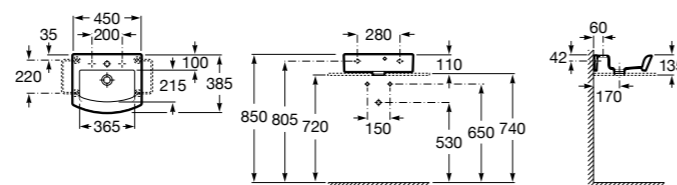

Hall

327624000 Настенная или накладная керамическая раковина. Смеситель не входит в комплект.

Meridian

327248000 Настенная керамическая раковина. Смеситель не входит в комплект.

Размеры в мм

Ibis

320841001 Настенная керамическая раковина. Смеситель не входит в комплект.