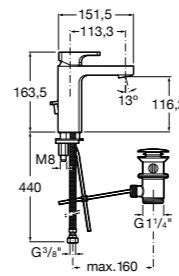

L90

5A3E01C00 Смеситель для раковины с донным клапаном и гибкой подводкой, Cold start.