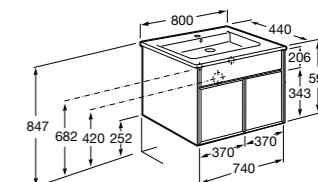

Up

ZRU9303012	Мебельный модуль белый глянцев.
327470000	Раковина The Gap Original 800.