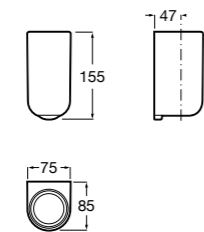

Onda ©

3870ZL000 Настенный держатель для щетки.

Onda ©

3870Z5000 Мыльница на столешницу.