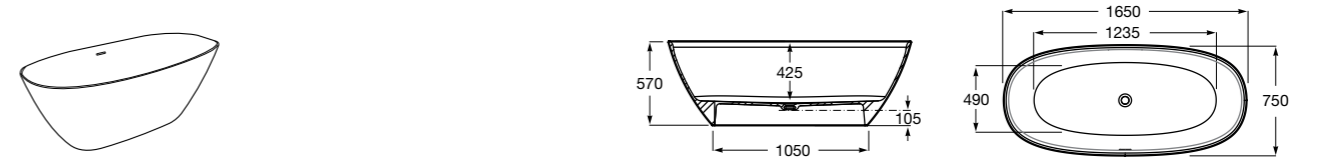

Ванны из материала Stonex®

Ariane

248470000 Свободнстоящая ванна STONEX®, объем 240 л. Интегрированный слив-перелив, донный клапан с системой click-clack.