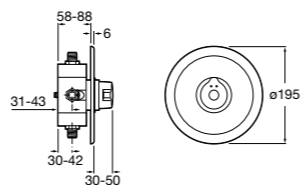

Avant

- **5A2217C00** Встраиваемый смеситель для душа.