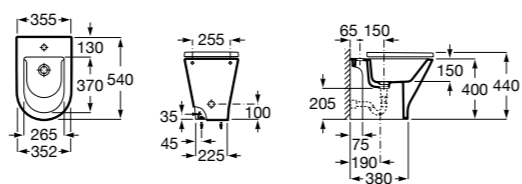

The Gap Round ©

3570N4000 Биде керамическое без крышки.

806D12001 Крышка для биде с механизмом «мягкое закрывание».

806D10001 Крышка для биде.

Размеры в мм