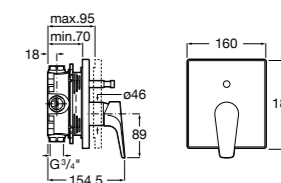

Lanta

5A0B11C00 Встраиваемый смеситель для ванны-душа с переключателем потока. Установка с RocaBox Арт. 525869403.