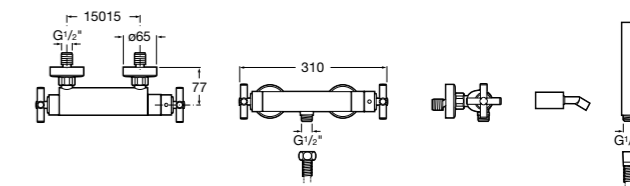

5A1343C00 Монтируемый на стену термостат для душа с гибким душевым шлангом 1,50 м, душевой лейкой и поворотным держателем.