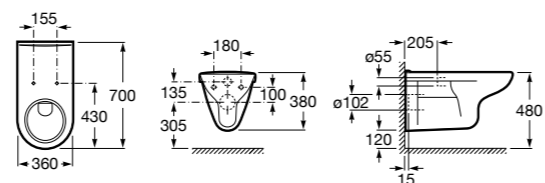

Access

1. **342239000** Чаша унитаза с горизонтальным выпуском для комплектации с низким бачком для людей с ограниченными возможностями. Включен установочный комплект.
2. **341230000** Бачок с механизмом двойного смыва 6/3 литра с боковым подводом воды. Включен установочный комплект, механизм для подвода воды и механизм смыва.
3. **341231000** Бачок с механизмом двойного смыва 6/3 литра с нижним подводом воды. Включен установочный комплект, механизм для подвода воды и механизм смыва.
4. **80123C004** Сиденье и крышка с механизмом «мягкое закрывание» для унитаза.

Access

1. **346237000** Подвесная чаша с горизонтальным выпуском. Включает крепежный комплект. Для установки выберите систему инсталляции Роса для подвесных унитазов.
2. **801232004** Сиденье и крышка с механизмом «мягкое закрывание» для унитаза.
3. **801230004** Крышка и не цельное сиденье с креплениями из нержавеющей стали.
4. **80123A004** Крышка и не цельное сиденье креплениями из нержавеющей стали.
5. **80123D004** Не цельное сиденье с креплениями из нержавеющей стали.

Доступность / панель смыва

PL-N1 Dual

1. **890066000** PL-N1 - Вспомогательная панель, двойной смыв, пневматическое управление для людей с ограниченной подвижностью. Устанавливается вместе с любой механической панелью управления Роса. Максимальное расстояние 1500 мм.