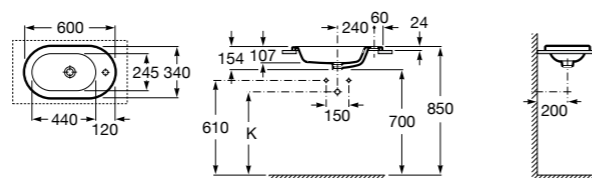

Meridian

32724E000 Раковина керамическая врезная. Смеситель не входит в комплект.