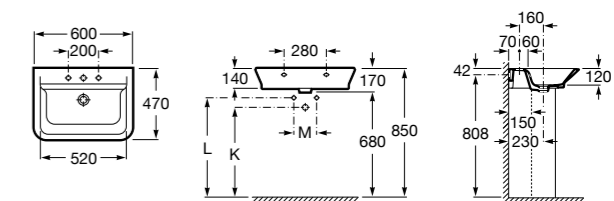

The Gap Original

1. **327474000** Настенная или накладная керамическая раковина. Смеситель не входит в комплект.
   337470000 Пьедестал для керамической раковины.
   337471000 Полупьедестал для керамической раковины.