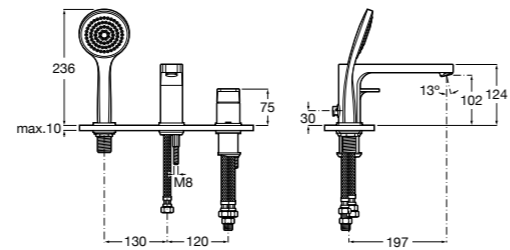

Insignia

5A183AC00 Монтируемый на край ванны двухвентильный смеситель для ванны-душа с изливом 130 мм, с душевой лейкой и гибким шлангом.