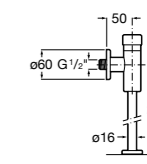

**Aqualine Confort**

5A9177C00 Нажимной смывной кран для писсуара

**Смывные краны для унитазов / настенные краны****Gem**

526900610 Смывной кран для унитаза. Изогнутая сливная труба 1".

**Aqualine Plus**

5A9577C00 Смывной кран 3/4" для унитаза. Механизм двойного слива 6/3 литра.