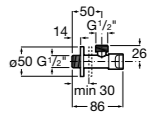

Запорный кран

525164400 Угловой запорный кран 1/2" - 3/8" (керамический механизм, металлическая ручка).

525164500 Угловой запорный кран 1/2" - 1/2" (керамический механизм, металлическая ручка).