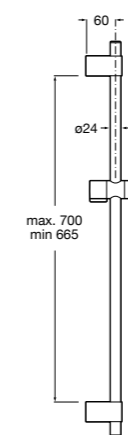

Аксессуары для душа / Штанги

Sensum

5B0405C00 Штанга 800 мм с регулируемым держателем для душа.

5B0405..0 Штанга 800 мм с регулируемым держателем для душа. Покрытие Everlux. ©