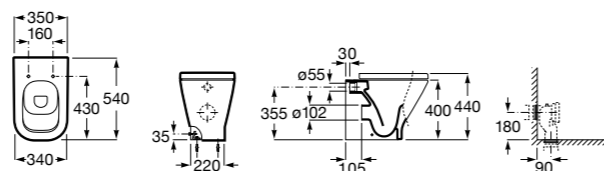

The Gap Square

347477000	Чаша унитаза с двойным выпуском.
801472004	Сиденье и крышка с механизмом «мягкое закрывание» для унитаза.
801470004	Сиденье и крышка для унитаза.
801472001	Сиденье и крышка тонкие с механизмом «мягкое закрывание» и быстрого снятия для унитаза.
801472003	Сиденье и крышка для унитаза.