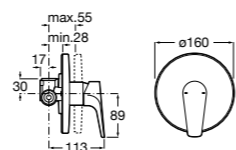

Смесители для душа / встраиваемые (с внутренней частью в комплекте)

Atlas

5A2290C00 Встраиваемый смеситель для ванны или душа.