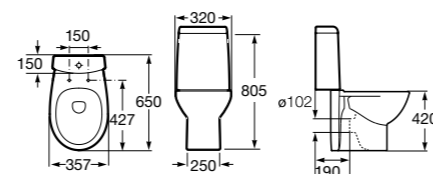

Victoria Nord

1. **342ND7000** Чаша SH.
   341ND0000 Бачок AI.
   ZRU9000023 Сиденье с крышкой.
   ZRU9302627 Сиденье с крышкой: черная крышка/белое сиденье.
   ZRU9000101 Сиденье с крышкой: черная крышка/белое сиденье.
   ZRU9000103 Сиденье с крышкой черное.
   ZRU9000102 Сиденье с крышкой черное.
   ZRU9302919 Сиденье с крышкой тонкое.