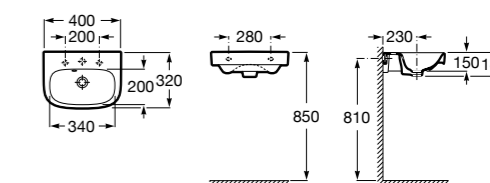

Debba

325998000 Настенная керамическая раковина. Смеситель не входит в комплект.