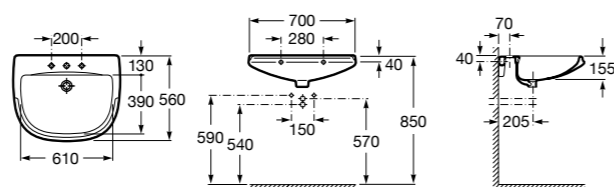

**Diverta**

327110000 Настенная или накладная керамическая раковина. Смеситель не входит в комплект.

Размеры в мм

**Dama Retro**

320321001 Настенная керамическая раковина. Пьедестал и смеситель не входят в комплект.