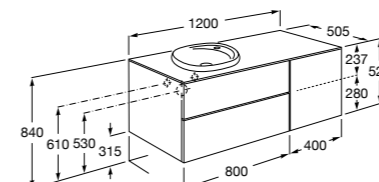

Beyond раковина слева

851410XXX Мебельный модуль для размещения накладной раковины 450 мм слева. Раковины и смесители не входят в комплект.

Heima раковина справа

851005XXX Мебельный модуль для раковины с рабочей поверхностью. Раковина и смеситель не входят в комплект. Модуль дополнительно обработан защитой от влаги.