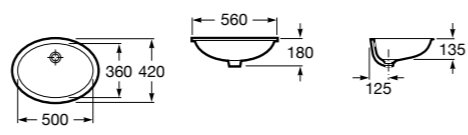

Berna

327871001 Раковина керамическая, встраиваемая снизу. Смеситель не входит в комплект.