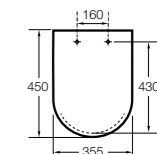

Dama

801782..4 Сиденье и крышка с механизмом «мягкое закрытие» для унитаза.
801780..4 Сиденье и крышка для унитаза.

Dama compacto

80178B..4 Сиденье и крышка для укороченного унитаза.
80178C..4 Сиденье и крышка с механизмом «мягкое закрытие».