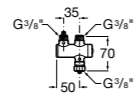

Смесители для раковин / термостаты Micro-T

Avant

5A0279C00 Термостат Micro-T для смесителя (холодная вода + предварительно смешанная).