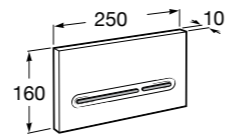

PL5 Dual ©

8901990.. PL5 DUAL - Двойной смыв.