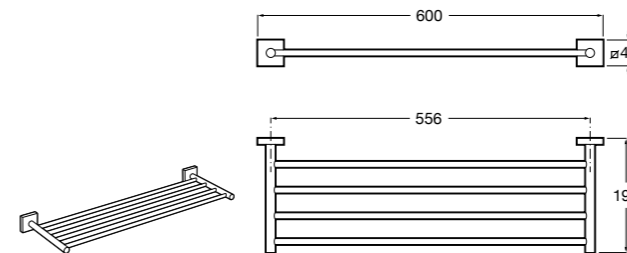

- 817416002 Решетка для полотенец с полотенцедержателем.

**Cubica**

- 816825001 Решетка для полотенец.

**Classica**

- 816814001 Решетка для полотенец.

Размеры в мм

Аксессуары / держатель для туалетной бумаги с крышкой