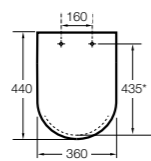

Meridian-N ©

8012A2..B Сиденье и крышка с механизмом «мягкое закрытие» для унитаза.

8012A0..B Сиденье и крышка с креплениями из нержавеющей стали для унитаза.