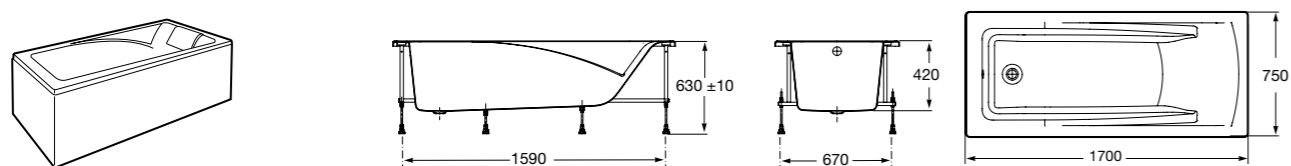

Hall

Акриловая ванна прямоугольная, глубина 42 см. Монтажный комплект заказывается отдельно.

	A	B	C	Объем, л
ZRU9302768	1700	750	1590	220

ZRU9302770	Монтажный комплект (каркас, комплект креплений к стене, система слив-перелив полуавтомат).			
ZRU9302772	Фронтальная панель.			
ZRU9302776	Боковая панель 750, левая.			
ZRU9302777	Боковая панель 750, правая.			
24F061000	Полиуретановый подголовник.