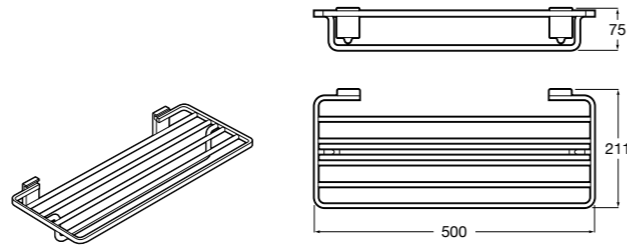

Rubik

1. 816848001 Решетка для полотенец, Хром. Крепление на болты или клей.
   816848024 Решетка для полотенец, Черный цвет. Крепление на болты или клей.