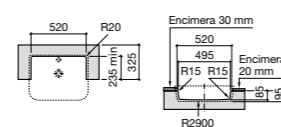

The Gap Original

32747S000 Раковина керамическая, полувстраиваемая. Смеситель не входит в комплект.