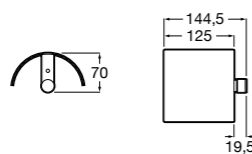

Superinox

817304002 Держатель для туалетной бумаги с крышкой.