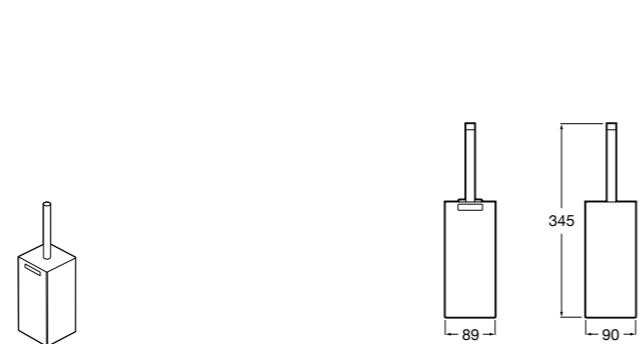

Rubik
816852001 Напольный держатель для щеток. Хром.
816852024 Напольный держатель для щеток. Черный цвет.