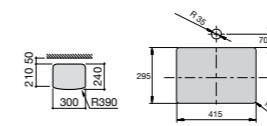

Diverta

327114000 Раковина керамическая врезная или встраиваемая снизу. Смеситель не входит в комплект.

Inspira

327536..0 Раковина из материала FINECERAMIC®, встраиваемая снизу, с монтажным креплением.