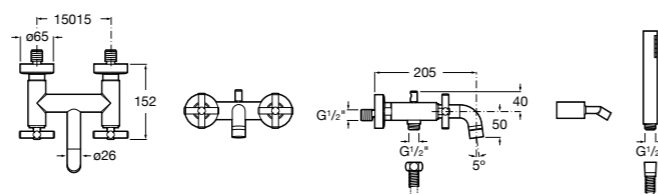

Смесители для ванны и душа / настенные / двухвентильные