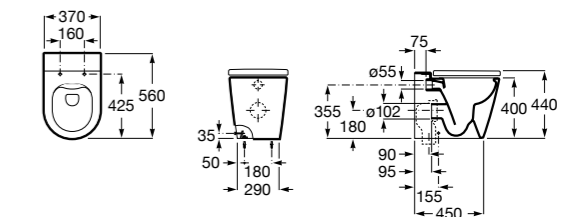

Inspira Square

347537..0 Чаша унитаза Rimless с двойным выпуском. Включает: крепежный комплект.

801532..B SQUARE - Сиденье и крышка с механизмом «мягкое закрывание» для унитаза. Материал SUPRALIT®.

Inspira Round