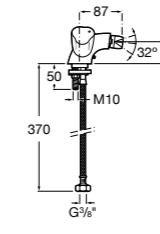

Brava

5A6130C00 Смеситель для биде с регулятором направления потока и гибкой подводкой.

Brava

5A6530C00 Встраиваемый вентиль для биде, синий указатель (холодный).
5A6630C00 Встраиваемый вентиль для биде, красный указатель (горячий).