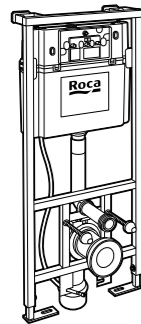

Duplo WC Fluxor Single Flush

890092300 DUPLO WC Fluxor Single Flush - Каркас со встроенным бачком, клапаном смыва и установочными крепежами. Минимальная глубина 140 мм. Осевое расстояние 180 мм. Металлический профиль с сопротивлением 400 кг. 0-200 мм регулируемые ножки. Патрубок Ø 90 / Ø 110.