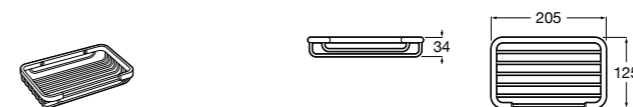

Hotel's Classic
815413001 Контейнер решетчатый.