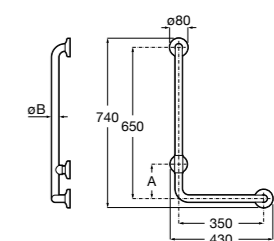

Доступность / смесители, монтируемые на край раковины

Victoria Pro

5A3123C00 PRO - Однорычажный смеситель для раковины с локтевым рычагом управления для людей с ограниченными возможностями, крючком для цепочки и гибкой подводкой.

Доступность / смесители, монтируемые на край / порционно-нажимные

Instant Care

5A3277C00 CARE - Самозакрывающийся смеситель, монтируемый на край, с длинным рычагом управления.

Instant Care

5A4377C00 Самозакрывающийся кран, монтируемый на край, для раковины с длинным рычагом управления.

Доступность / настенные смесители / порционно-нажимные

Instant Care

5A7977C00 CARE - Самозакрывающийся смеситель для раковины.

Доступность / смесители для ванны-душа / монтируемые на стену

Victoria Pro

5A0123C02 PRO - Однорычажный смеситель для ванны и душа с автоматическим переключателем, ручной душ, гибкий шланг 1,70 м, регулируемый держатель для душа. Специальный рычаг для людей с ограниченными возможностями.

Victoria Pro

5A2023C02 PRO - Однорычажный смеситель для душа с ручным душем, гибкий шланг 1,50 м, регулируемый держатель для душа. Специальный рычаг управления для людей с ограниченными возможностями.

Доступность / смесители для кухни / на край мойки

Victoria Pro

5A8423C00 PRO - Однорычажный кухонный смеситель с поворотным изливом, ручкой для людей ограниченными возможностями.

Доступность / смесители для раковины / настенные

Victoria Pro

5A7623C00 PRO - Однорычажный смеситель с вращающимся изливом для раковины. Специальный рычаг управления для людей с ограниченными возможностями.

Доступность / аксессуары / прямые поручни

Access Pro

PRO - Прямой поручень для ванны для людей с ограниченными возможностями, крепления входят в комплект. Цвет: белый винил.