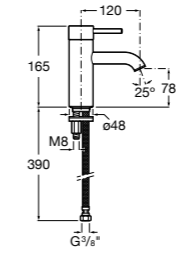

Lanta

5A3A11C00 Смеситель для раковины с аэратором, гладкий корпус, с донным клапаном с системой click-clack и гибкой подводкой. Cold start.