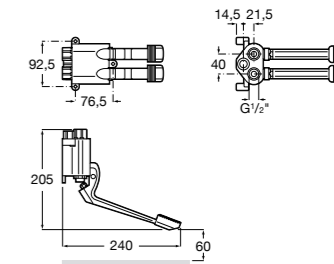

Instant Foot

505128700 Педальный смеситель. Установка на стене.