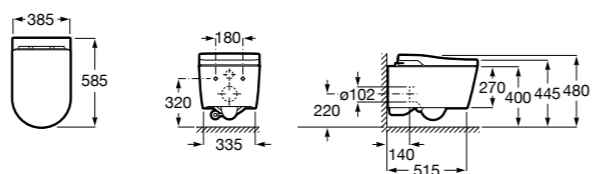

Inspira In-Wash® In-Tank приставной ©

803095001 In-Wash® - Smart-унитаз приставной Rimless, с интегрированным в корпус бачком. Включает: крышку и сиденье с функцией мытья и сушки. Требуется подключение к сети.