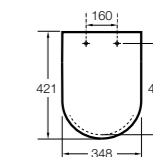

Hall

80162B..4 Сиденье и крышка с креплениями из нержавеющей стали для унитаза.

80162C..4 Сиденье и крышка с механизмом «мягкое закрытие» для унитаза.