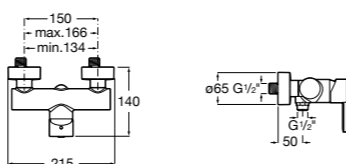

Naia

5A2196C00 Монтируемый на стену смеситель для душа.

5A2196..0 Монтируемый на стену смеситель для душа. Покрытие Everlux.

Lanta

5A2111C00 Монтируемый на стену смеситель для душа.