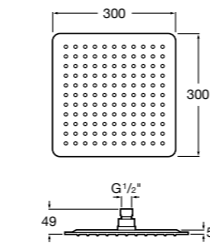

Размеры в мм