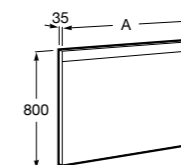

Зеркала

The Gap Original

Прямоугольное зеркало с LED-подсветкой, системой антизапотевания и сенсорным выключателем.

	A
ZRU9302809	1000
ZRU9302689	800
ZRU9302688	600

Eidos

Прямоугольное зеркало с LED-подсветкой для прямого подключения к общему выключателю ванной комнаты.

	A
812358000	1200
812361000 ©	1100
812357000	1000
812360000 ©	900
812356000	800
812359000	700
812355000	600
812354000	500

The Gap Original

Прямоугольное зеркало с LED-светильником.

	A
ZRU9000090	450

Iridia

Прямоугольное зеркало с LED-подсветкой по периметру зеркала и системой антизапотевания. Интенсивность подсветки регулируется; система антизапотевания работает от сенсорного выключателя.

	A
812347000	1400
812346000	1200
812342000	1000
812341000	800
812340000	600
812339000	400

Aneto

Прямоугольное зеркало с LED-подсветкой по периметру (кроме верхней стороны), системой антизапотевания и сенсорным выключателем.

	A
812363000	800
812362000	600

Iridia

Круглое зеркало с LED-подсветкой по периметру зеркала и покрытием, предотвращающим запотевание. Интенсивность подсветки регулируется; система антизапотевания работает от сенсорного выключателя.

	A
812338000	Ø 1000
812337000	Ø 800

Prisma Comfort

COMFORT - Зеркало с верхней LED-подсветкой, встроенной снизу функцией рассеянного света и системой антизапотевания. Бесконтактное включение с помощью датчика движения.

	A
812277000	1300
812268000	1200
812267000	1100
812266000	1000
812265000	900
812264000	800
812263000	600

Victoria Basic

Зеркало.

	A
812330406	1200
812329406	1000
812328406	800
812327406	700
812326406	600

Luna

Зеркало прямоугольное.

	A
812192000	1300
812191000	1200
812190000	1100
812189000	1000
812188000	900
812117000	800
812184000	700
812182000	600

Prisma Basic