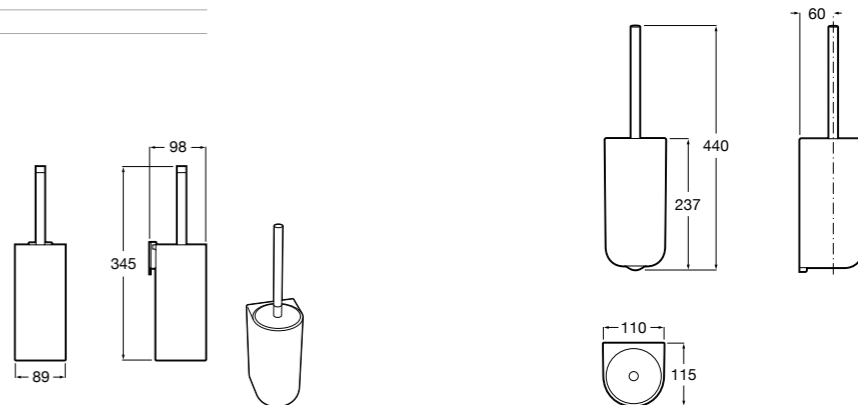

Размеры в мм

**Victoria**  
816666001 Настенный держатель для щетки. Крепление на болты или клей.

**Victoria**  
816667001 Настенный держатель для щетки. Крепление на болты или клей.

**Onda**  
3870ZE000 Настенный держатель для щетки.