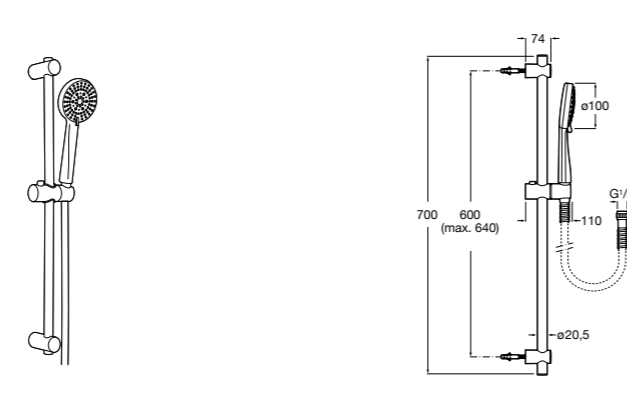

Stella 100/3

5B1D03C00 Душевой комплект. Включает в себя: ручной душ 100 мм с 3 функциями, штангу 700 мм, регулируемый держатель для ручного душа и гибкий шланг 1,70 м.