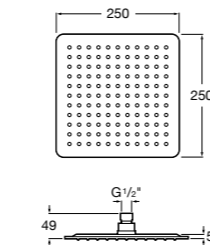

Размеры в мм