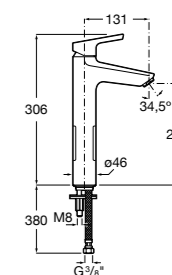

Carmen

5A444BC00 Монтируемый на раковину смеситель с центральным поворотным изливом, донным клапаном и гибкой подводкой.

Смесители для раковин / монтаж на бортик / высокий излив / однорычажные

Insignia

5A343AC00 Смеситель для раковины с высоким изливом, с донным клапаном и гибкой подводкой. Cold start.

Carmen

5A3A4BC00 Смеситель для раковины, гладкий корпус, с донным клапаном click-clack и гибкой подводкой.

5A3B4BC00 Смеситель для раковины, гладкий корпус, с гибкой подводкой.

Insignia

5A3A3AC00 Смеситель для раковины с высоким изливом, гладкий корпус, с донным клапаном с системой click-clack и гибкой подводкой. Cold start.

5A3C3A..0 Смеситель для раковины с высоким изливом, гладкий корпус, с гибкой подводкой. Cold start. Покрытие Everlux.

Brava

5A3130C00 Смеситель для раковины с держателем для цепочки и гибкой подводкой.

L90

5A3G01C00 Смеситель для раковины с высоким изливом, донным клапаном и гибкой подводкой, Cold start.

Pals ©

5A376DC00 Смеситель для раковины с высоким изливом, с ручкой-джойстиком, гладкий корпус, с донным клапаном с системой click-clack и гибкой подводкой.

Lanta

5A3411C00 Смеситель для раковины с высоким изливом, гладкий корпус, с донным клапаном с системой click-clack и гибкой подводкой. Cold start.

Naia

5A3496C00 Смеситель для раковины с высоким изливом, с донным клапаном и гибкой подводкой. Cold start.

Atlas

5A3790COM Смеситель для раковины с высоким изливом, гладкий корпус, с гибкой подводкой.

5A3790C00 Смеситель для раковины с высоким изливом, гладкий корпус, с гибкой подводкой. Cold start.

Naia

5A3796C00 Смеситель для раковины, гладкий корпус, с высоким изливом, с донным клапаном с системой click-clack, гибкой подводкой. Cold start.