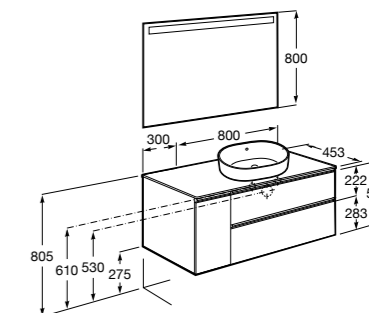

The Gap раковина слева ®

1. **851503XXX** UNIK - мебельный модуль для раковины слева. Базовый набор включает 2 ящика, 1 дверцу и столешницу, обработанную защитой от влаги.
   851534XXX PACK - мебельный модуль для раковины слева. Базовый набор включает 2 ящика, 1 дверцу и столешницу, обработанную защитой от влаги и зеркало Eidos.
   816829339 Набор из 2 ножек 275 мм для мебели со столешницей.
   816829458 Набор из 2 ножек 275 мм для мебели со столешницей.