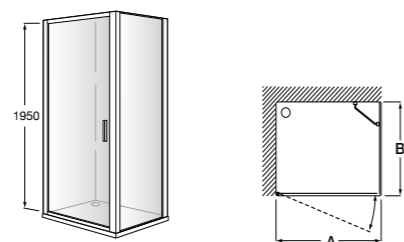

Душевые ограждения / 2 стены / фронтальное расположение / распашные двери

Ura Standard PE + LF

Угловой душ с 1 распашным элементом + 1 фиксированный + 1 боковой фиксированный элемент. Включает обработку Maxiclean.

	Ширина (A)	Открытие (C)
PE (A)		
AM16708012M	800	650
AM16709012M	900	750
AM16710012M	1000	850
LF (B)		
AM16807012M	700	
AM16807512M	750	
AM16808012M	800	
AM16809012M	900	
AM99003602