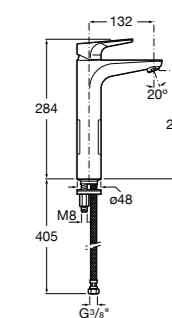

Atlas

5A3790COM Смеситель для раковины с высоким изливом, гладкий корпус, с гибкой подводкой.

5A3790C00 Смеситель для раковины с высоким изливом, гладкий корпус, с гибкой подводкой. Cold start.