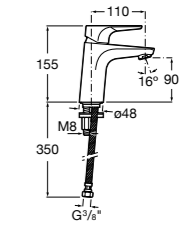

Pais ©

5A306DC00 Смеситель для раковины с ручкой-джойстиком, донным клапаном и гибкой подводкой.

Naia

5A3296C00 Смеситель для раковины, гладкий корпус, с донным клапаном с системой click-clack и гибкой подводкой. Cold start.

5A3A96.0 Смеситель для раковины, гладкий корпус, с гибкой подводкой. Cold start. Покрытие Everlux.

Pais ©

5A326DC00 Смеситель для раковины с ручкой-джойстиком, гладкий корпус, с донным клапаном системы click-clack и гибкой подводкой.

Naia

5A3996C00 Смеситель для раковины, гладкий корпус, Mezzo, с донным клапаном с системой click-clack и гибкой подводкой. Cold start.

Carmen

5A304BC00 Смеситель для раковины, гладкий корпус, с донным клапаном с системой click-clack и гибкой подводкой.

5A314BC00 Смеситель для раковины, гладкий корпус, без донного клапана и с гибкой подводкой.

Naia

5A3D96C00 Смеситель для раковины с аэратором, гладкий корпус, Mezzo Plus, с донным клапаном с системой click-clack и гибкой подводкой. Cold start.

Naia

5A3096C00 Смеситель для раковины с донным клапаном с системой click-clack и гибкой подводкой, Cold start.

Lanta

5A3011C00 Смеситель для раковины с аэратором, с донным клапаном и гибкой подводкой. Cold start.

Lanta

5A3111C00 Смеситель для раковины с аэратором, цепочкой и гибкой подводкой. Cold start.

Atlas

5A3290C0M Смеситель для раковины, гладкий корпус, с аэратором, гибкой подводкой.

5A3290C00 Смеситель для раковины, гладкий корпус, с аэратором, гибкой подводкой. Cold start.

Lanta

5A3A11C00 Смеситель для раковины с аэратором, гладкий корпус, с донным клапаном с системой click-clack и гибкой подводкой. Cold start.

Atlas

5A3990C00 Смеситель для раковины, гладкий корпус, Mezzo, с аэратором и гибкой подводкой. Cold start.

Lanta