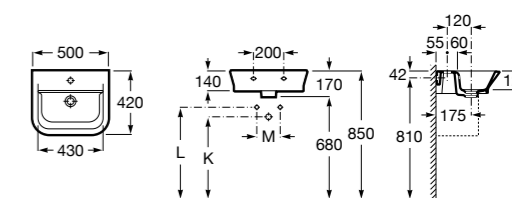

The Gap Original

327476000 Настенная или накладная керамическая раковина. Смеситель не входит в комплект.

337470000 Пьедестал для керамической раковины.

337471000 Полуьпедестал для керамической раковины.