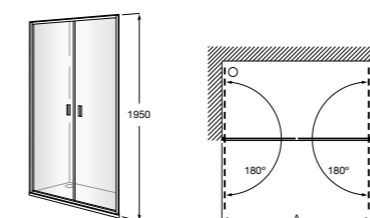

	Ширина (A)	Открытие
<b>AM16708012M</b>	800	650
<b>AM16709012M</b>	900	750
<b>AM16710012M</b>	1000	850

**Victoria Standard 2P**

Фронтальное расположение душа с 2 складными элементами.

	Ширина (A)
<b>AM19208012</b>	800
<b>AM19209012</b>	900