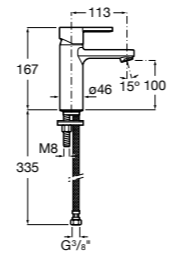

Pais ©

5A306DC00 Смеситель для раковины с ручкой-джойстиком, донным клапаном и гибкой подводкой.

Naia

5A3296C00 Смеситель для раковины, гладкий корпус, с донным клапаном с системой click-clack и гибкой подводкой. Cold start.

5A3A96.0 Смеситель для раковины, гладкий корпус, с гибкой подводкой. Cold start. Покрытие Everlux.

Pais ©

5A326DC00 Смеситель для раковины с ручкой-джойстиком, гладкий корпус, с донным клапаном системы click-clack и гибкой подводкой.

Naia

5A3996C00 Смеситель для раковины, гладкий корпус, Mezzo, с донным клапаном с системой click-clack и гибкой подводкой. Cold start.

Carmen

5A304BC00 Смеситель для раковины, гладкий корпус, с донным клапаном с системой click-clack и гибкой подводкой.

5A314BC00 Смеситель для раковины, гладкий корпус, без донного клапана и с гибкой подводкой.

Naia

5A3D96C00 Смеситель для раковины с аэратором, гладкий корпус, Mezzo Plus, с донным клапаном с системой click-clack и гибкой подводкой. Cold start.

Naia

5A3096C00 Смеситель для раковины с донным клапаном с системой click-clack и гибкой подводкой, Cold start.

Lanta

5A3011C00 Смеситель для раковины с аэратором, с донным клапаном и гибкой подводкой. Cold start.

Lanta

5A3111C00 Смеситель для раковины с аэратором, цепочкой и гибкой подводкой. Cold start.

Atlas

5A3290C0M Смеситель для раковины, гладкий корпус, с аэратором, гибкой подводкой.

5A3290C00 Смеситель для раковины, гладкий корпус, с аэратором, гибкой подводкой. Cold start.

Lanta

5A3A11C00 Смеситель для раковины с аэратором, гладкий корпус, с донным клапаном с системой click-clack и гибкой подводкой. Cold start.

Atlas

5A3990C00 Смеситель для раковины, гладкий корпус, Mezzo, с аэратором и гибкой подводкой. Cold start.

Lanta