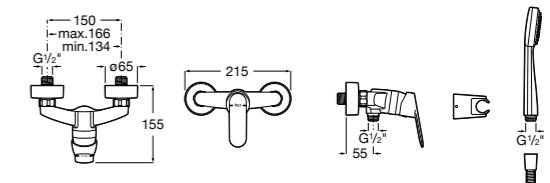

Размеры в мм  
\*до окончания складских запасов

**Victoria**

**5A2025C0M\*** Монтируемый на стену смеситель для душа, душевой лейкой Natura, гибким шлангом 1,50 м и поворотным настенным держателем.

**5A2125C0M** Монтируемый на стену смеситель для душа.