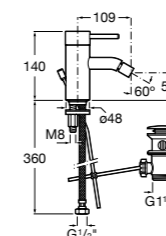

Lanta

5A6011C00 Смеситель для биде с регулятором направления потока, донным клапаном и гибкой подводкой.