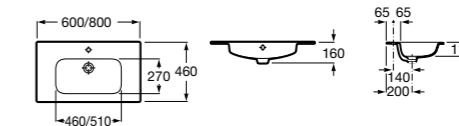

### Раковина

Арт. 32799E000 60 x 46 см

Арт. 32799C000 80 x 46 см