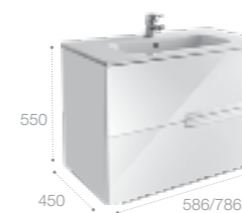

Ассортимент

Модуль для раковины

Арт. ZRU9302730 60 см, подвесной, белый глянец
Арт. ZRU9302731 80 см, подвесной, белый глянец
Стр. 220