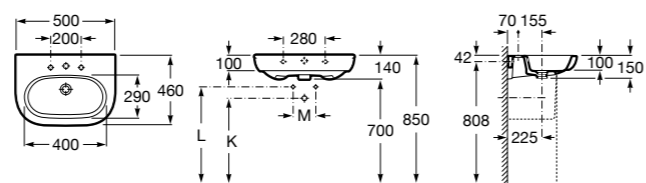

### Meridian

**325244000** Настенная керамическая раковина. Смеситель не входит в комплект.

**335240000** Пьедестал для керамической раковины.

**337241000** Полуьпедестал для керамической раковины.

Размеры в мм