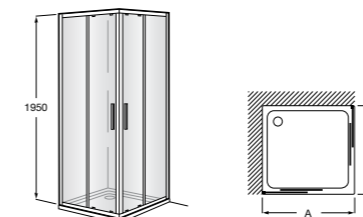

Victoria Standard 2L2

L2 - Боковой душ с 1 раздвижным элементом + 1 фиксируемая панель.

	Ширина (A и B)
AM18807012	700
AM18807512	750
AM18808012	800
AM18809012	900
AM18810012	1000
AM18812012	1200

Размеры в мм