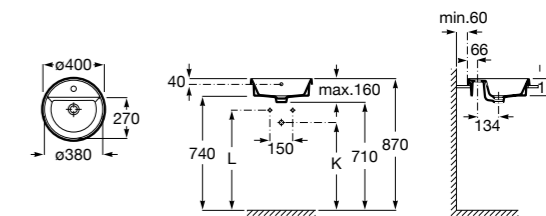

**The Gap Square ©**

**3270Y9000** Раковина керамическая врезная. Смеситель не входит в комплект.

Размеры в мм

**The Gap Round ©**

**3270Y4000** Раковина керамическая врезная. Смеситель не входит в комплект.