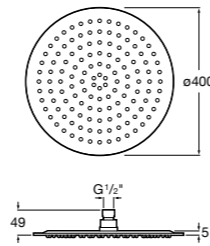

#### Raindream

**5B2450C00** Квадратная душевая насадка. Хромированная нержавеющая сталь. Кронштейн покупается отдельно.

Размеры в мм