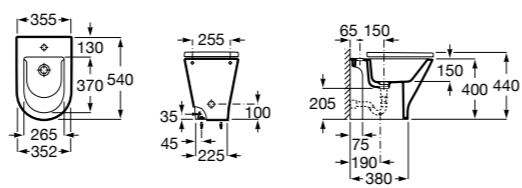

### The Gap Square

**357474000** Биде керамическое без крышки.

**806472004** Крышка для биде с механизмом «мягкое закрывание».

**806470004** Крышка для биде.