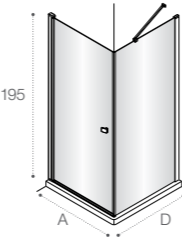

A | 140-160 |
B | 70-80-90-100 |

Capital
□ 446