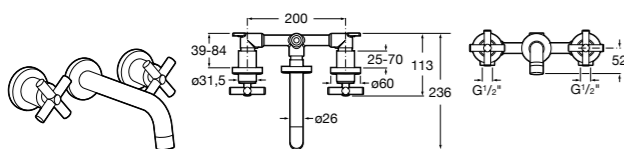

**Смесители для раковин / встраиваемые / двухвентильные**

**Insignia**
**5A453AC00** Встраиваемый смеситель для раковины.

**Loft**
**5A4743C00** Встраиваемый в стену смеситель для раковины с изливом 190 мм.