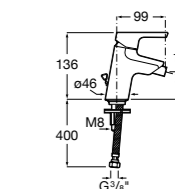

Malva

5A613BC00 Смеситель для биде с регулятором направления потока, цепочкой и гибкой подводкой.