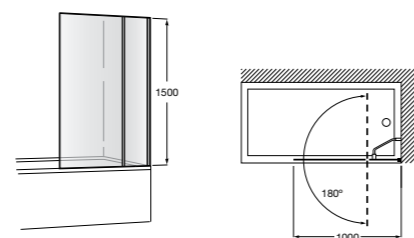

Душевое ограждение для ванны / 2 стены / фронтальное / фиксированное / распашное

Victoria Standard B1HF

B1HF - Фронтальное расположение. 1 элемент распашной + 1 фиксированный элемент. Прозрачное стекло. Компенсация 25 мм.

	Ширина	Открытие (С)
AM19510012	1000 (325+675)	650