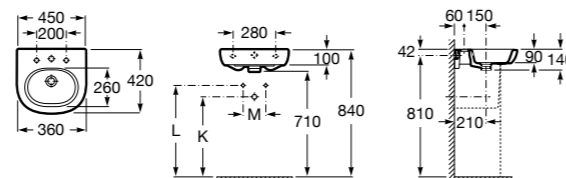

Meridian

325245000 Настенная керамическая раковина. Смеситель не входит в комплект.

335240000 Пьедестал для керамической раковины.

337241000 Полуьпедестал для керамической раковины.