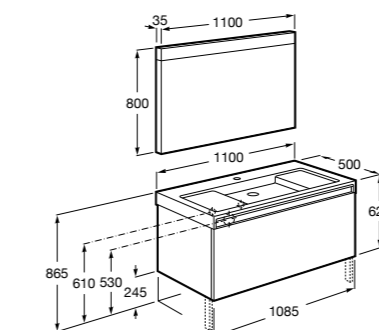

Мебельные модули для одной раковины 1100 мм

Stratum

851068XXX UNIK - Комплект мебели и раковины. Встроенные динамики Bluetooth®, внутреннее освещение (фиксированное или активируемое при открытии ящика). Встроенная розетка. Компактный сифон. Ножки и смеситель не входят в комплект.

851072XXX PACK - Комплект мебели, раковины и зеркала Prisma Comfort с подсветкой и системой антизапотевания, активируемой датчиками движения. Встроенные динамики Bluetooth®, внутреннее освещение (фиксированное или активируемое при открытии ящика). Встроенная розетка. Компактный сифон. Ножки и смеситель не входят в комплект.

816811336 Комплект из 2-х ножек.