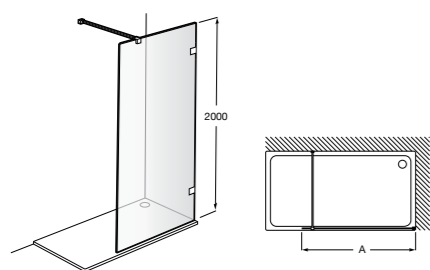

Mistral Standard DF

Фиксированное стеклянное ограждение для душа без полотенцедержателя. Включает обработку Maxiclean.

	Ширина (А)
AM25710012M	1000
AM25712012M	1200
AM25714012M	1400