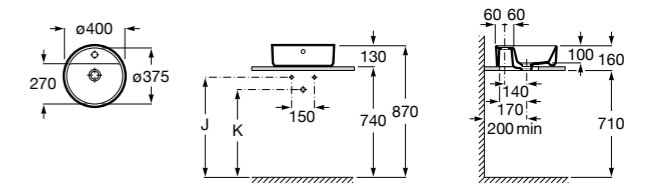

The Gap Round

3270MK000 Накладная или встраиваемая керамическая раковина с отверстием под смеситель. Смеситель не входит в комплект.