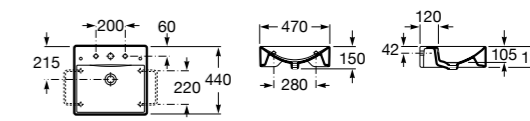

**Diverta**

**327111000** Настенная или накладная керамическая раковина. Смеситель не входит в комплект.

Размеры в мм

**Sofia**

**327720000** Накладная керамическая раковина. Смеситель не входит в комплект.