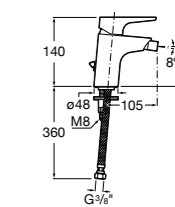

Atlas

5A6190C00 Смеситель для биде с регулятором направления потока, цепочкой и гибкой подводкой.