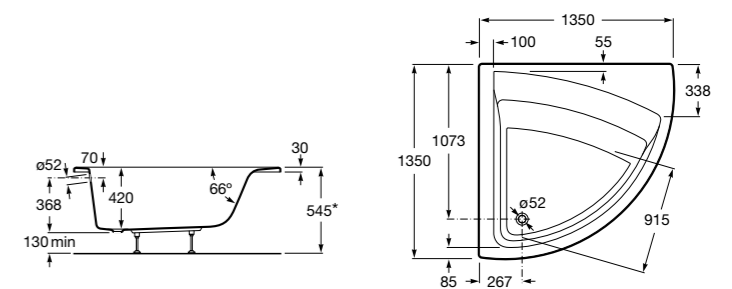

**Easy Угловая**

**248188001** Симметричная угловая акриловая ванна с гидромассажем Tonis.

**248189000** Симметричная угловая акриловая ванна.

**259861000** Панель для акриловой ванны.

Размеры в мм

**Genova-N**