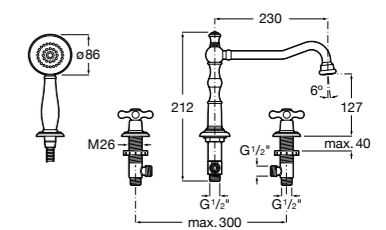

Loft

5A0943C00 Монтируемый на край ванны смеситель с высоким изливом для ванны и душа с переключателем, душевой лейкой и гибким душевым шлангом 1,75 м.