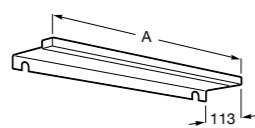

Delight

LED-подсветка 12 Вт.

	A	Power
813055001	800	12W
813054001	500	8,6W
813053001	280	7,2W
813052001	150	4W