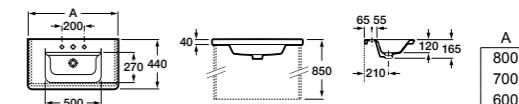

Раковина The Gap Original

Стр. 126

Арт. 327470000 80 см
Арт. 327471000 70 см
Арт. 327472000 60 см