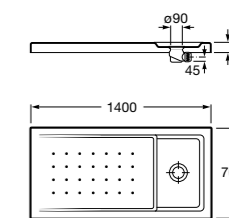

**Керамические душевые поддоны****Malta Walk-In**

Керамический душевой поддон с противоскользящим покрытием и с платформой венге.

373524000