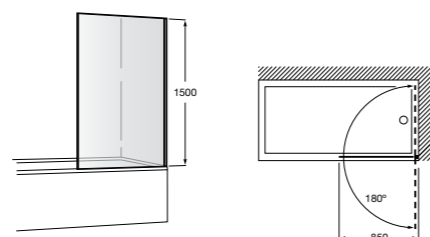

Victoria Standard B1H

B1HF - Фронтальное расположение. 1 распашной элемент. Прозрачное стекло. Компенсация 25 мм.

	Ширина
AM19408512	850