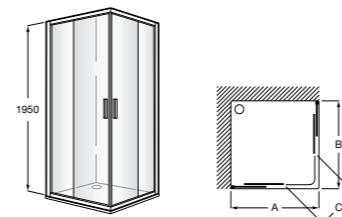

Ura Standard 2L2

L2 - Боковой душ с 1 раздвижным элементом + 1 фиксируемая панель. Для установки еще одного элемента L2, создавая прямой угол 2L2. Прозрачное стекло, профиль цвета – блестящий хром. Предел до стены в открытом виде 25 мм.

Для создания угла Ura 2L2 необходимо заказать 2 элемента Ura L2. Элементы возможно комбинировать между собой или другими совместимыми с Naray L2.

	Ширина (A и B)
AM16507012M	700
AM16507512M	750
AM16508012M	800
AM16509012M	900
AM16510012M	1000
AM16512012M	1200