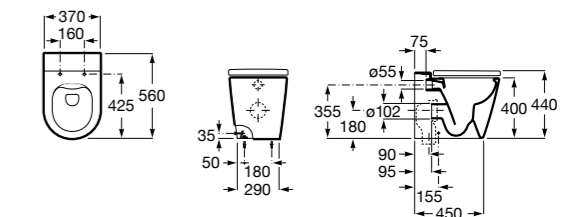

## Inspira Square

**347537..0** Чаша унитаза Rimless с двойным выпуском. Включает: крепежный комплект.

**801532..B** SQUARE - Сиденье и крышка с механизмом «мягкое закрывание» для унитаза. Материал SUPRALIT®.