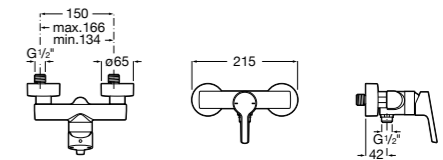

Malva

5A213BC0M Монтируемый на стену смеситель для душа.