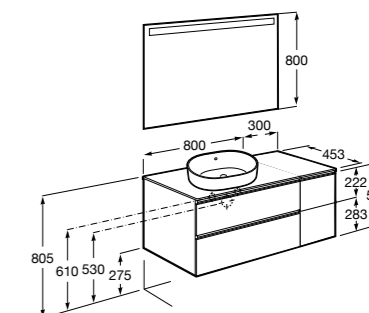

The Gap раковина справа ®

1. **851502XXX** UNIK - мебельный модуль для раковины справа. Базовый набор включает 2 ящика, 1 дверцу и столешницу, обработанную защитой от влаги.
   851533XXX PACK - мебельный модуль для раковины справа. Базовый набор включает 2 ящика, 1 дверцу, столешницу, обработанную защитой от влаги и зеркало Eidos.
   816829339 Набор из 2 ножек 275 мм для мебели со столешницей.
   816829458 Набор из 2 ножек 275 мм для мебели со столешницей.