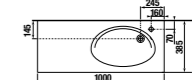

Раковина Etna

Арт. 327009000 100 см