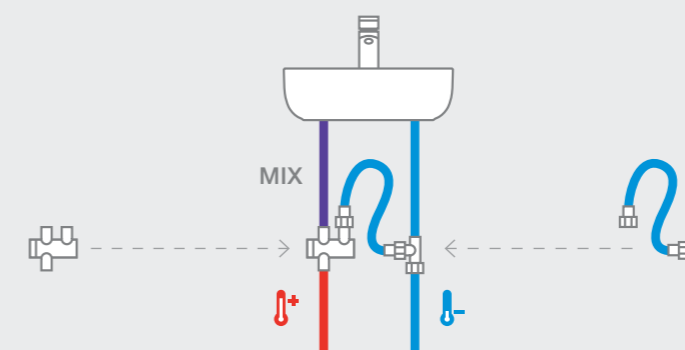

**Смесители для раковин /
педаль, монтируемая
к стене**

505128900

505128700

505127900

один
подвод
воды

**Смесители для раковин /
педаль, монтируемая
в пол**

Instant Foot
855

505128800

Instant Foot
855

505128600

Instant Foot
856

505127800

один
подвод
воды

**Смесители для раковин /
термостаты Micro-T**

5A0279C00

Avant
856

5A0179C00

ПРЕДВАРИТЕЛЬНО
СМЕШАНИЕ

**Установка термостата-смесителя для подачи холодной воды + предварительно
смешанной**