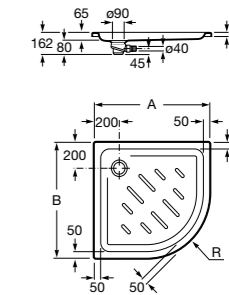

**Керамические душевые поддоны****Malta Walk-In**

Керамический душевой поддон с противоскользящим покрытием и с платформой венге.

373524000