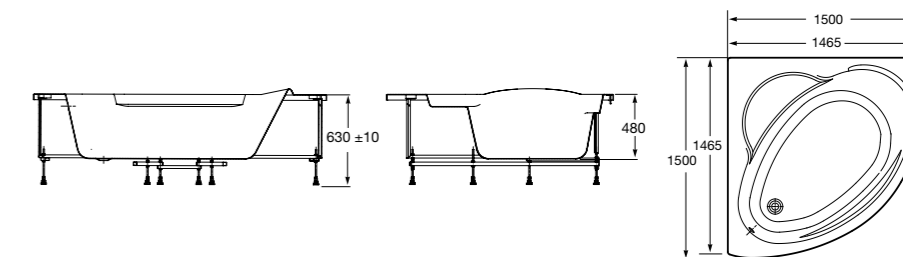

Genova, Genova-N

Акриловая ванна прямоугольная, глубина 45 см. Монтажный комплект заказывается отдельно.

	A	B	C	Объем, л
ZRU9302894	1500	750	1390	235
ZRU9302973	1600	700	1490	230

ZRU9302895	Монтажный комплект 1500 (каркас, комплект креплений к стене, система слив-перелив полуавтомат).			
ZRU9302974	Монтажный комплект 1600 (каркас, комплект креплений к стене, система слив-перелив полуавтомат).			
ZRU9302896	Фронтальная панель 1500.			
ZRU9302975	Фронтальная панель 1600.			
ZRU9302897	Боковая панель 750, левая.			
ZRU9302898	Боковая панель 750, правая.			
ZRU9302976	Боковая панель 700, левая.			
ZRU9302977	Боковая панель 700, правая.			

Easy

Акриловая ванна прямоугольная, глубина 45 см. Монтажный комплект заказывается отдельно.

	A	B	C	D	Объем, л
ZRU9302904	1500	700	1390	620	190
ZRU9302905	1700	700	1590	620	250
ZRU9302899	1700	750	1590	670	260
248618000	1800	800	1690	690	275

ZRU9302906	Монтажный комплект 1500 (каркас, комплект креплений к стене, система слив-перелив полуавтомат).			
ZRU9302907	Монтажный комплект 1700x700 (каркас, комплект креплений к стене, система слив-перелив полуавтомат).			
ZRU9302900	Монтажный комплект 1700x750 (каркас, комплект креплений к стене, система слив-перелив полуавтомат).			
25P028000	Монтажный комплект 1800x750 (каркас, комплект креплений к стене, система слив-перелив полуавтомат).			
ZRU9302908	Фронтальная панель 1500.			
ZRU9302901	Фронтальная панель 1700.			
259121000	Фронтальная панель 1800.			
ZRU9302909	Боковая панель 700, левая.			
ZRU9302910	Боковая панель 700, правая.			
ZRU9302902	Боковая панель 750, левая.			
ZRU9302903	Боковая панель 750, правая.			
259123000	Боковая панель 800, левая.			
259122000	Боковая панель 800, правая.			

Bali