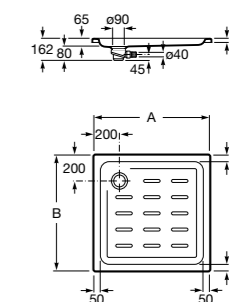

**Керамические душевые поддоны****Malta Walk-In**

Керамический душевой поддон с противоскользящим покрытием и с платформой венге.

373524000