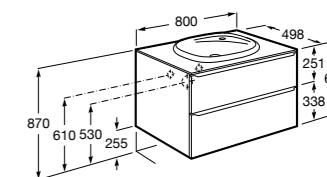

Beyond ®

1. **851453XXX** UNIK - Комплект мебели с двумя ящиками с ручками и раковиной из материала FINECERAMIC®.