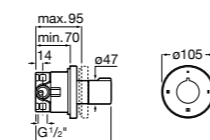

### Aqualine Square

**5A094AC00** SQUARE - Встраиваемый запорный клапан. Установка с Арт. 525166703.

**525166703** Скрытый монтажный блок для запорного клапана на 1 выход 3/4".