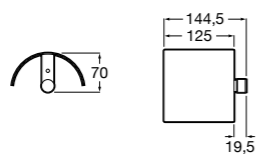

Superinox

817304002 Держатель для туалетной бумаги с крышкой.