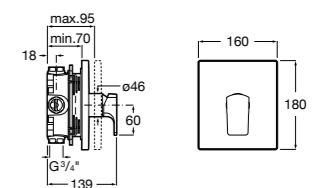

L90

5A2B01C00 Встраиваемый смеситель 1/2" для ванны или душа. Установка с RocaBox Арт. 525869403.