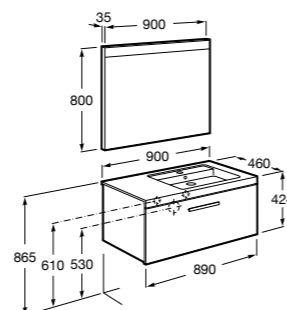

Prisma раковина справа

1. **855947XXX** UNIK - Комплект мебели и раковины. Компактный сифон. Ножки и смеситель не входят в комплект.
   855931XXX PACK - Комплект мебели, раковины и зеркала Prisma Basic со встроенной LED-подсветкой. Компактный сифон. Ножки и смеситель не входят в комплект.