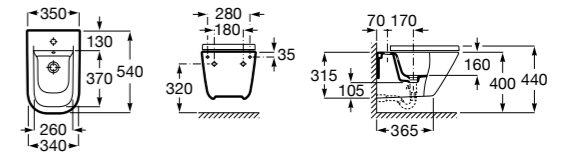

Inspira Round

357525..0 ROUND - Подвесное биде без крышки. Включает: комплект для крепления. Смеситель не входит в комплект.
806522..B ROUND - Крышка для биде с механизмом «мягкое закрывание». Материал SUPRALIT®.

Meridian

357248000 Подвесное биде без крышки. Включает: комплект скрытого крепления. Смеситель не входит в комплект.
8062A2..B Крышка для биде с механизмом «мягкое закрывание». Материал SUPRALIT®. ©
8062A0..B Крышка для биде с креплениями из нержавеющей стали. Материал SUPRALIT®. ©

Meridian

357245000 Подвесное биде без крышки. Смеситель не входит в комплект.
8062A2..B Крышка для биде с механизмом «мягкое закрывание». Материал SUPRALIT®. ©
8062A0..B Крышка для биде с креплениями из нержавеющей стали. Материал SUPRALIT®. ©

Dama

357788000 Подвесное биде со скрытым креплением.
806782004 Крышка для биде с механизмом «мягкое закрывание».
806780004 Крышка для биде.

Dama

357785000 Подвесное биде без крышки. Смеситель не входит в комплект. Для установки подвесных биде необходима совместимая система инсталляции Rosa.
806782004 Крышка для биде с механизмом «мягкое закрывание».
806780004 Крышка для биде.

Размеры в мм

The Gap Square

357476000 Подвесное биде без крышки. Включает: комплект скрытого крепления. Смеситель не входит в комплект.
806472004 Крышка для биде с механизмом «мягкое закрывание».
806470004 Крышка для биде.

The Gap Square

357475000 Подвесное биде без крышки. Смеситель не входит в комплект. Для установки подвесных биде необходима совместимая система инсталляции Rosa.
806472004 Крышка для биде с механизмом «мягкое закрывание».
806470004 Крышка для биде.

The Gap Round