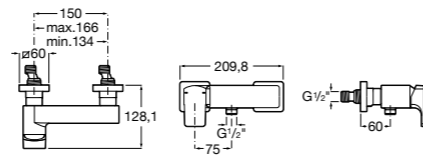

L90

5A2D01C00 Монтируемый на стену смеситель для душа.