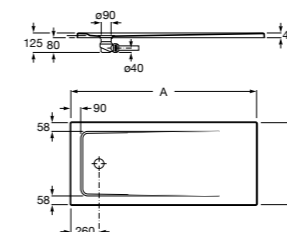

Easy STA

Акриловый душевой поддон с противоскользящим покрытием. Включает сливной комплект.

	A	B
276088000	1000	700
276087000	900	750