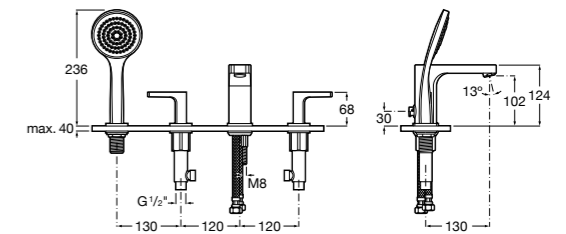

Insignia

5A183AC00 Монтируемый на край ванны двухвентильный смеситель для ванны-душа с изливом 130 мм, с душевой лейкой и гибким шлангом.

L90

5A9801C00 Монтируемый на край ванны двухвентильный смеситель для ванны-душа с изливом 197 мм, с душевой лейкой и гибким шлангом.

L90

5A9901C00 Монтируемый на край ванны двухвентильный смеситель для ванны-душа с изливом 130 мм, с душевой лейкой и гибким шлангом.

L90

5A0901C00 Монтируемый на край ванны однорычажный смеситель для ванны-душа, гибкая душевая лейка L90 1,75 м. Излив 197 мм.

Размеры в мм

L90

5A1801C00 Монтируемый на край ванны двухвентильный смеситель для ванны-душа с изливом 130 мм, с душевой лейкой и гибким шлангом.

Pals ©

5A986DC00 Монтируемый на край ванны смеситель для ванны-душа с центральным изливом, с переключателем и душевой лейкой.

Loft

5A0943C00 Монтируемый на край ванны смеситель с высоким изливом для ванны и душа с переключателем, душевой лейкой и гибким душевым шлангом 1,75 м.

Carmen

5A094BC00 Встраиваемый смеситель для ванны-душа с переключателем потока.

Размеры в мм