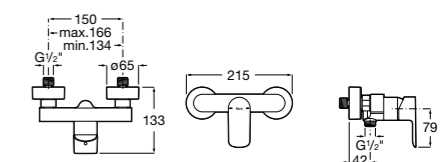

Cala ©

5A216EC00 Монтируемый на стену смеситель для душа.

L20

5A2009C0M* Монтируемый на стену смеситель для душа с гибким душевым шлангом 1,50 м, душевой лейкой Stella 80/1 и поворотным настенным держателем.

5A2109C0M Монтируемый на стену смеситель для душа.