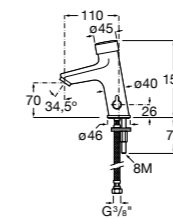

Fluent

1. **5A3B24C00** Смеситель для раковины с аэратором и гибкой подводкой. Ограничитель расхода 2 л/мин.