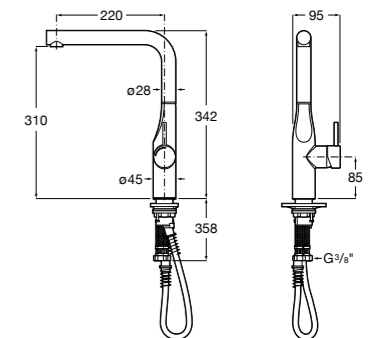

Glera ®

5A834DC00 Смеситель для кухни с прямым поворотным изливом, аэратором и гибкой подводкой. Cold start.