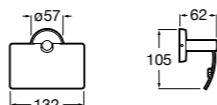

Аксессуары / держатель для туалетной бумаги с крышкой

Tempo

817033001 Держатель для туалетной бумаги с крышкой. Хром.
817033022 Держатель для туалетной бумаги с крышкой. Покрытие Everlux титановый черный.

Twin

816713001 Держатель для туалетной бумаги с крышкой. Крепление на болты или клей.

Superinox

817304002 Держатель для туалетной бумаги с крышкой.

Victoria

816662001 Держатель для туалетной бумаги с крышкой. Крепление на болты или клей.

Nuova

816529001 Держатель для туалетной бумаги с крышкой.

Onda ©

3870ZB000 Держатель для туалетной бумаги с крышкой.

Hotel's

816720001 Держатель для туалетной бумаги с крышкой.

Compas

817358001 Держатель для туалетной бумаги с крышкой.

Hotel's Classic

815437001 Держатель для туалетной бумаги с крышкой.

Cubica

816822001 Держатель для туалетной бумаги с крышкой.

Rubik

816849001 Держатель для туалетной бумаги с крышкой. Хром. Крепление на болты или клей.
816849024 Держатель для туалетной бумаги с крышкой. Черный цвет. Крепление на болты или клей. ©

Classica

816811001 Держатель для туалетной бумаги с крышкой.

Размеры в мм

Record ©

817665001 Держатель для туалетной бумаги с крышкой.

Hotel's

816383001 Держатель для туалетной бумаги без крышки.

Аксессуары / держатели для туалетной бумаги без крышки и резервные

Tempo

817034001 Держатель для туалетной бумаги без крышки. Хром.
817034022 Держатель для туалетной бумаги без крышки. Покрытие Everlux титановый черный.

Tempo

817035001 Резервный держатель для туалетной бумаги. Хром.
817035022 Резервный держатель для туалетной бумаги. Покрытие Everlux титановый черный.

Carmen

817004001 Держатель для туалетной бумаги без крышки.

Superinox

817303002 Резервный держатель для туалетной бумаги.

Nuova