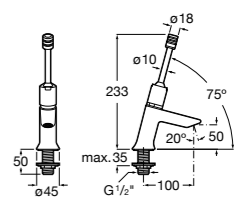

**Instant Care**

- 5A4377C00** Кран для раковины с аэратором. Подвод одной воды.

**Fluent**

**5A4A24C00** Кран для раковины с аэратором. Подвод одной воды. Ограничитель расхода 5 л/мин.

**Avant**

**5A7979C00** Кран для раковины, встраиваемый в стену, с длинным изливом, 190 мм. С аэратором.