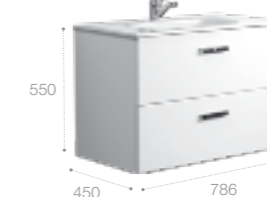

Модуль для раковины

Стр. 237

Арт. ZRU9000031 80 см, подвесной, венге

Арт. ZRU9000032 80 см, подвесной, белый глянец