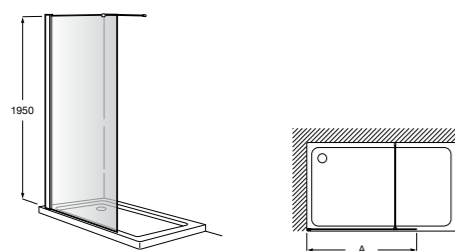

Victoria Standard DF

DF - Фиксированное стеклянное ограждение для душа. Прозрачное стекло, профиль цвета – блестящий хром. Предел до стены 25 мм.

	Ширина (А)
AM18508012	800
AM18509012	900
AM18510012	1000