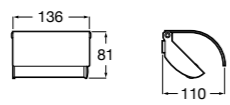

Hotel's Classic

815437001 Держатель для туалетной бумаги с крышкой.