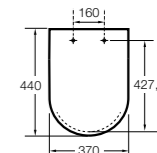

#### Dama

**801782..4** Сиденье и крышка с механизмом «мягкое закрытие» для унитаза.  
**801780..4** Сиденье и крышка для унитаза.