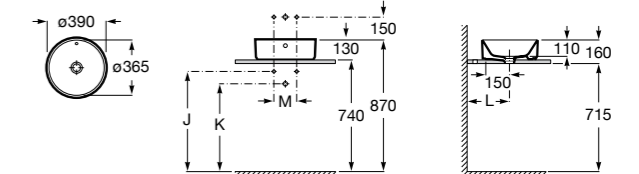

**The Gap Square**

**3270ML000** Накладная керамическая раковина. Смеситель не входит в комплект.

**The Gap Round**

**3270MJ000** Накладная керамическая раковина. Смеситель не входит в комплект.

**Terra**