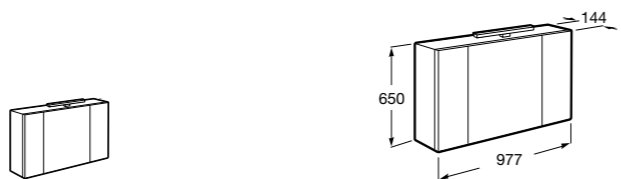

## Etna

Зеркальный шкаф с LED-светильником и регулируемые по высоте стеклянными полочками.

<b>857304806</b>	Белый глянец.
<b>857304445</b>	Дуб верона.