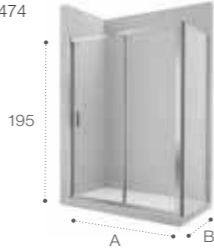

A | 100 | 110 | 120 | 130 | 140 | 150 | 160 | 170 | 180 |
B | 70 | 80 | 90 | 90 |

L2-E+LF-C

Ura
□ 474