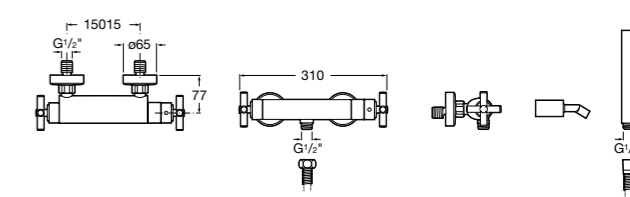

Смесители для душа / термостатические / настенные

5A1343C00 Монтируемый на стену термостат для душа с гибким душевым шлангом 1,50 м, душевой лейкой и поворотным держателем.