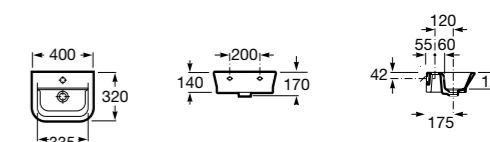

The Gap Original

327478000 Настенная керамическая раковина. Смеситель не входит в комплект.

337472000 Полуьпедестал для керамической раковины компакт.