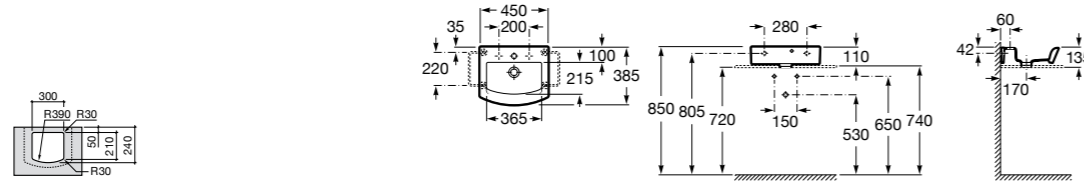

Hall

327624000 Настенная или накладная керамическая раковина. Смеситель не входит в комплект.

337471000 Полуьедестал