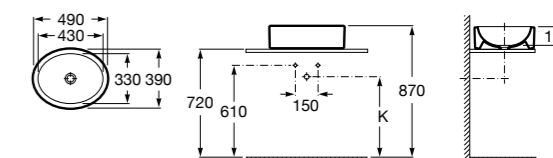

Fuego

32722E000 Накладная керамическая раковина. Смеситель не входит в комплект.