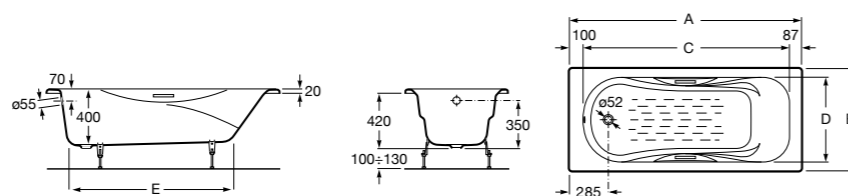

Malibu

Прямоугольная чугунная эмалированная ванна с противоскользящим покрытием дна и отверстиями для ручек.

	A	B	C	D	E	Объем, л
2309G000R	1700	750	1513	630	1175	185
2310G000R	1600	750	1413	630	1075	171
2315G000R	1500	750	1313	630	1040	165
2333G0000	1700	700	1513	580	1175	178
2334G0000	1600	700	1413	580	1075	162

Прямоугольная чугунная эмалированная ванна с противоскользящим покрытием дна.

	A	B	C	D	E	Объем, л
230960000	1700	750	1513	630	1175	185
231060000	1600	750	1413	630	1075	171
231560000	1500	750	1313	630	1040	165
233360000	1700	700	1513	580	1175	178
233460000	1600	700	1413	580	1075	162

291053100	Подголовник (черный).
526803010	Ручки для ванны Malibu, хром.
52680301P	Ручки для ванны Malibu, золото.