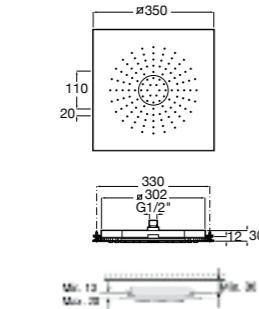

Душевые насадки / встраиваемые

Raindream

5B2650C00 Круглая душевая насадка. Хромированная нержавеющая сталь. Кронштейн покупается отдельно.

Raindream

5B3150C00 Круглая душевая насадка. Хромированная нержавеющая сталь. Крепится к потолку.

Raindream

5B3250C00 Квадратная душевая насадка. Хромированная нержавеющая сталь. Крепится к потолку.

Raindream

5B2750C00 Квадратная душевая насадка. Хромированная нержавеющая сталь. Кронштейн покупается отдельно.

Raindream

5B2550C00 Круглая душевая насадка. Хромированная нержавеющая сталь. Кронштейн покупается отдельно.

Raindream

5B2850C00 Квадратная душевая насадка. Хромированная нержавеющая сталь. Кронштейн покупается отдельно.

Raindream

5B2450C00 Квадратная душевая насадка. Хромированная нержавеющая сталь. Кронштейн покупается отдельно.

Размеры в мм

Rainsense

5B3950.0 Круглая душевая насадка. Покрытие Everflux. Кронштейн покупается отдельно.

Rainsense

5B4050.0 Квадратная душевая насадка. Покрытие Everflux. Кронштейн покупается отдельно.

Rainsense

5B3050C00 Прямоугольная душевая насадка. Хромированный ABS-пластик. Кронштейн покупается отдельно.

Rainsense

5B2250C00 Круглая душевая насадка. Хромированный ABS-пластик. Кронштейн покупается отдельно.

Размеры в мм

Rainsense

5B2350C00 Квадратная душевая насадка. Хромированный ABS-пластик. Кронштейн покупается отдельно.

Rainsense

5B2950C00 Круглая душевая насадка. Хромированная нержавеющая сталь. Кронштейн покупается отдельно.

Rainsense

5B2150C00 Круглая душевая насадка. Хромированный ABS-пластик. Кронштейн покупается отдельно.

Rainsense

5B3350C00 Круглая душевая насадка. Хромированный ABS-пластик.

Stella