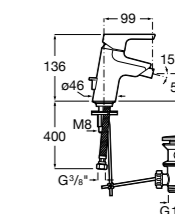

Malva

5A603BC00 Смеситель для биде с регулятором направления потока, донным клапаном и гибкой подводкой.