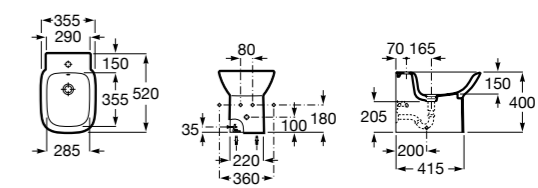

#### Debba Square

**355997000** Биде укороченное приставное к стене, без крышки. Смеситель не входит в комплект.