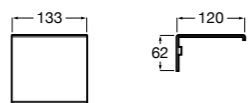

Nuova

816529001 Держатель для туалетной бумаги с крышкой.

Onda ©

3870ZB000 Держатель для туалетной бумаги с крышкой.