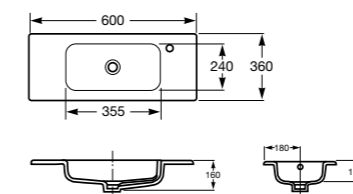

Раковина

Арт. 32799J00Y Debba Unik, 60 см