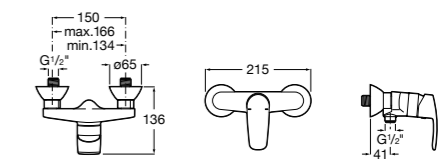

Monodin-N

5A2198C0M Монтируемый на стену смеситель для душа.