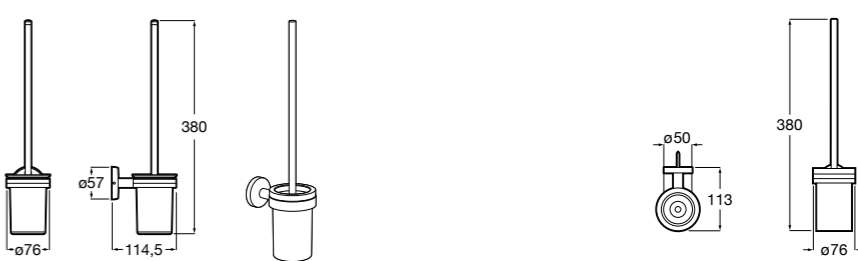

Размеры в мм

**Victoria**  
816666001 Настенный держатель для щетки. Крепление на болты или клей.

**Victoria**  
816667001 Настенный держатель для щетки. Крепление на болты или клей.

**Onda**  
3870ZE000 Настенный держатель для щетки.