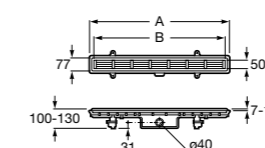

Plate X1

PLATE X1 - Крышка сливного отверстия, совместима с In-Drain Channel.

	A	B
276095000	950 x 50	990 950
276155000	850 x 50	890 850
276094000	750 x 50	790 750
276093000	650 x 50	690 650