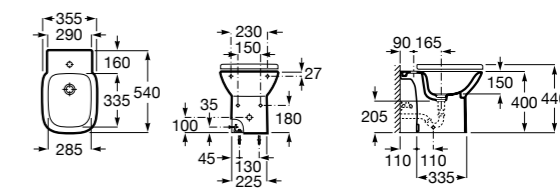

Debba Square

357994000 Биде без крышки. Включает: установочный комплект. Смеситель не входит в комплект.

8069D200B Крышка для биде с механизмом «мягкое закрывание». ©

8069D000B Крышка для биде. ©

8069D2004 Крышка для биде с механизмом «мягкое закрывание».

8069D0004 Крышка для биде.

Размеры в мм