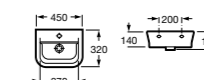

Раковина

- Стр. 111
- Арт. 327477000 45 см