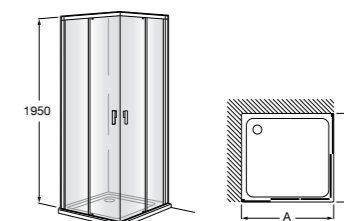

Easy 2L2

Угловой душ с 2 раздвижными элементами + 2 фиксированных элемента.

2L2 (A и B)	От 650 до 1000
	От 1001 до 1179
	От 1180 до 1200
	От 1201 до 1400