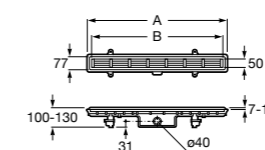

In-Drain X3

IN-DRAIN X3 - Сливной комплект с прокладкой из геотекстиля. Реверсивная керамическая панель (не входит в комплект).

	A	B
276131000	950 x 50	990 950
276130000	850 x 50	890 850
276129000	750 x 50	790 750
276128000	650 x 50	690 650