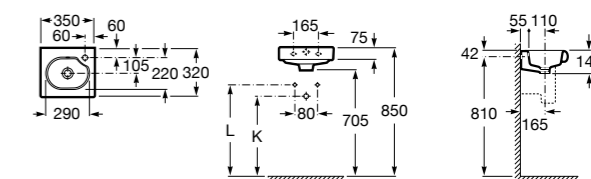

## The Gap Original

**327479000** Настенная керамическая раковина. Смеситель не входит в комплект.

**337472000** Полуьпедестал для керамической раковины компакт.

Размеры в мм