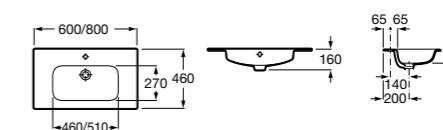

Раковина

Арт. 32799E000 60 x 46 см
Арт. 327827000 60 x 46 см, овал
Арт. 32799C000 80 x 46 см
Арт. 327826000 80 x 46 см, овал