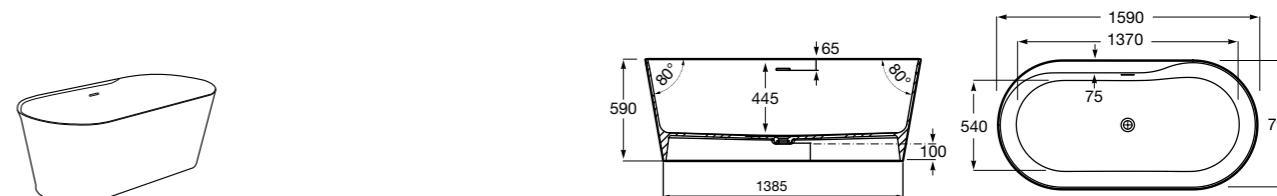

Raina

248466000 Свободнстоящая ванна STONEX®, объем 318 л. Интегрированный слив-перелив, донный клапан с системой click-clack.