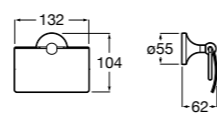

Classica

816811001 Держатель для туалетной бумаги с крышкой.