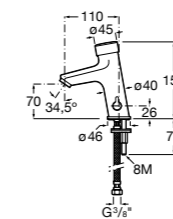

Fluent

1. **5A3A24C00** Смеситель для раковины с аэратором и гибкой подводкой. Ограничитель расхода 5 л/мин