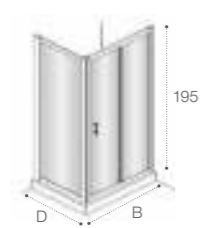

Душевые ограждения ОБЗОР ПРОДУКЦИИ

L2-E+LF-C

Easy
□ 450

A | 97-200 |
B | 20-100 |

L2-E + LF

Naray
□ 474

A | 100 | 110 | 120 | 130 | 140 | 150 | 160 | 170 | 180 |
B | 70 | 80 | 90 | 90 |

L2-E+LF-C

Ura
□ 474

A | 100 | 110 | 120 | 130 | 140 | 150 | 160 |
B | 70 | 75 | 80 | 90 |

L2-E+LF

Victoria
□ 474

A | 100 | 110 | 120 | 130 | 140 | 150 | 160 |
B | 70 | 75 | 80 | 90 |

Area
□ 443

A | 120-140-160 |
B | 80-90-100 |

Town-N
□ 451

B | 100-110-120-130-140 |
D | 70-80-90-100 |

PLF+LF

Vela
□ 452

A | 76-140 |
B | 20-110 |

PLF+LF

Easy
□ 452

A | 97-140 |
B | 67-100 |

PL+LF

Easy
□ 452

A | 60-100 |
B | 67-100 |

PE+LF

Ura
□ 475

A | 80 | 90 | 100 |
B | 70 | 75 | 80 | 90 |

Metropolis
□ 446

A | 80-90-100-120 |
B | 70-80-90-100 |

Metropolis
□ 446

A | 140-160 |
B | 70-80-90-100 |

Capital
□ 446

A | 80-90-100 |
D | 80-90-100 |

Capital
□ 454

B | 80-90-100 |
D | 70-80-90-100 |

Capital
□ 454

C | 80-90-100 |
D | 70-80-90-100 |

Town-N
□ 454

A | 80-90-100 |
D | 70-80-90-100 |

2L2

Aerea
□ 455

A / B | 67-140 |

2L2

Fusion-N
□ 456

A / B | 67-140 |

2L2

Easy
□ 456

A / B | 65-140 |

2L2

Naray
□ 475

A / B | 70 | 75 | 80 | 85 | 90 | 100 | 110 | 120 |

2L2

Ura
□ 476

A / B | 70 | 75 | 80 | 90 | 100 | 120 |

2L2

Victoria
□ 476

A / B | 70 | 75 | 80 | 90 | 100 | 120 |

Town-N
□ 456

80

2PLF

Vela
□ 457

A / B | 76-140 |

2PLF

Easy
□ 457

A / B | 97-140 |

2PL

Easy
□ 458

A / B | 60-100 |

2PL

Access
□ 458

A / B | 60-100 |

PLF+PL

Easy
□ 458

A | 97-140 |
B | 60-100 |

PLF+PL

Access
□ 457

A | 97-140 |
B | 60-100 |

Capital
□ 459

A | 80-90-100 |