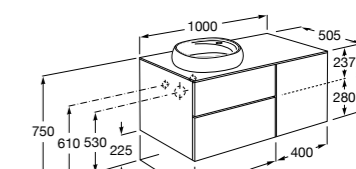

Beyond раковина слева

851396XXX Мебельный модуль для накладной раковины 455 (см. совместимость). Раковина и смеситель не входят в комплект.