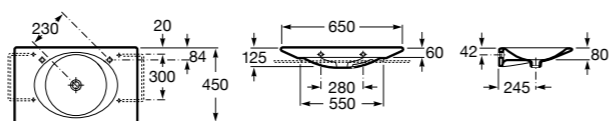

### Hall Asimetrico

- 327620000** Настенная или накладная керамическая раковина. Смеситель не входит в комплект.  
**337621000** Полупьедестал для керамической раковины.