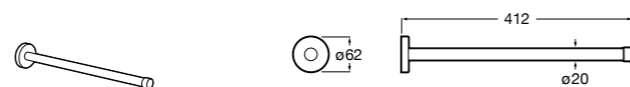

	A
816710001	600
816709001	400

**Superinox**  
817310002 Полотенцедержатель настенный.

**Hotel's**  
816378001 Полотенцедержатель двойной.

**Victoria**  
Полотенцедержатель. Крепление на болты или клей.

	A
816656001	600
816655001	500
816654001	400
816653001	300