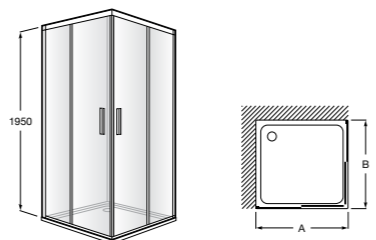

Душевые ограждения / 2 стены / угловые / раздвижные двери

Naray Standard 2L2

L2 - Боковой душ с 1 раздвижным элементом + 1 фиксируемый элемент для установки с еще одним элементом L2, создавая прямой угол (2L2). Прозрачное стекло, профиль цвета – блестящее серебро. Предел до стены в открытом виде 50 мм. Включает обработку Maxiclean.

Для создания угла Naray 2L2 необходимо заказать 2 элемента Naray L2. Элементы возможно комбинировать между собой или другими совместимыми с Naray L2.

	Ширина (A и B)
AM14607012M	700
AM14607512M	750
AM14608012M	800
AM14608512M	850
AM14609012M	900
AM14610012M	1000
AM14611012M	1100
AM14612012M	1200