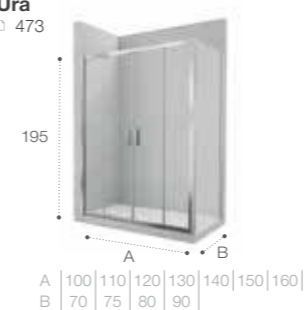

Душевые ограждения

ОБЗОР ПРОДУКЦИИ

Угловые душевые ограждения (2 стены)