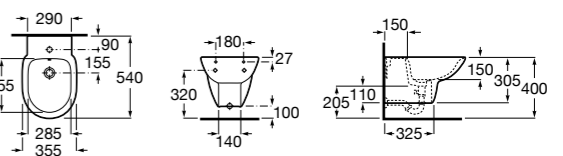

### Debba Square

**355995000** Подвесное биде без крышки. Смеситель не входит в комплект.  
**8069D2004** Крышка для биде с механизмом «мягкое закрывание».  
**8069D0004** Крышка для биде.  
**8069D200B** Крышка для биде с механизмом «мягкое закрывание».  
**8069D000B** Крышка для биде.