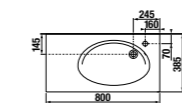

Раковина Etna

Арт. 32700A000 80 см