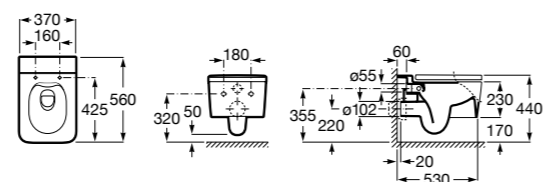

## Inspira Square

**346537..0** SQUARE - Подвесная чаша Rimless с горизонтальным выпуском. Включает: крепежный комплект. Для установки выберите систему инсталляции Rosa для подвесных унитазов.

**801532..B** SQUARE - Сиденье и крышка с механизмом «мягкое закрытие» для унитаза. Материал SUPRALIT®.