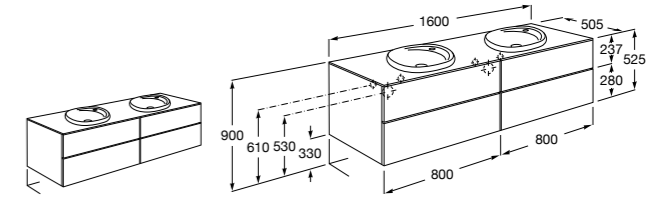

Beyond

851418XXX Мебельный модуль для двух встраиваемых раковин 450 мм. Раковины и смесители не входят в комплект.

Stratum

851069XXX UNIK - Комплект из мебельного модуля и раковины с двумя чашами. В мебельный модуль встроены колонки Bluetooth®, розетка и освещение. Освещение активируется во время открытия ящика. Включает: компактный сифон. Ножки и смесители не входят в комплект.

851073XXX PASC - Комплект из мебельного модуля и раковины с двумя чашами, зеркала Prisma Comfort с подсветкой и функцией антизапотевания. Система антизапотевания работает от сенсора движения. В мебельный модуль встроены колонки Bluetooth®, розетка и внутренняя подсветка. Внутреннее освещение активируется во время открытия ящика. Включает: компактный сифон. Ножки и смесители не входят в комплект.

816811336 Комплект из 2-х ножек.