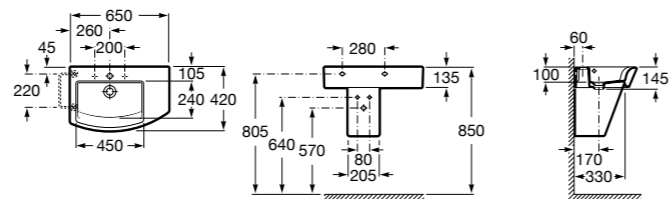

### Hall Asimetrico

- 327620000** Настенная или накладная керамическая раковина. Смеситель не входит в комплект.  
**337621000** Полупьедестал для керамической раковины.