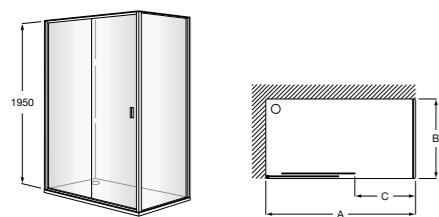

Victoria Standard L2-E + LF

Фронтальное расположение с 1 раздвижной створкой + 1 фиксированной створкой + 1 фиксированный боковой элемент.

	Ширина (A)	Открытие (C)
L2-E	A	
AM18610012	1000	390
AM18611012	1100	415
AM18612012	1200	465
AM18613012	1300	515
AM18614012	1400	565
AM18615012	1500	615
AM18616012	1600	665
LF (B)	B	
AM18707012M	700	
AM18707512M	750	
AM18708012M	800	
AM18709012M	900	

Размеры в мм