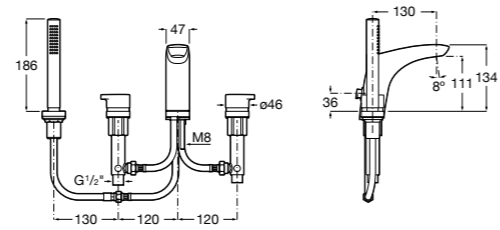

Insignia

5A183AC00 Монтируемый на край ванны двухвентильный смеситель для ванны-душа с изливом 130 мм, с душевой лейкой и гибким шлангом.

L90

5A9801C00 Монтируемый на край ванны двухвентильный смеситель для ванны-душа с изливом 197 мм, с душевой лейкой и гибким шлангом.

L90

5A9901C00 Монтируемый на край ванны двухвентильный смеситель для ванны-душа с изливом 130 мм, с душевой лейкой и гибким шлангом.

L90

5A0901C00 Монтируемый на край ванны однорычажный смеситель для ванны-душа, гибкая душевая лейка L90 1,75 м. Излив 197 мм.

Размеры в мм

L90

5A1801C00 Монтируемый на край ванны двухвентильный смеситель для ванны-душа с изливом 130 мм, с душевой лейкой и гибким шлангом.

Pals ©

5A986DC00 Монтируемый на край ванны смеситель для ванны-душа с центральным изливом, с переключателем и душевой лейкой.

Loft

5A0943C00 Монтируемый на край ванны смеситель с высоким изливом для ванны и душа с переключателем, душевой лейкой и гибким душевым шлангом 1,75 м.

Carmen

5A094BC00 Встраиваемый смеситель для ванны-душа с переключателем потока.

Размеры в мм