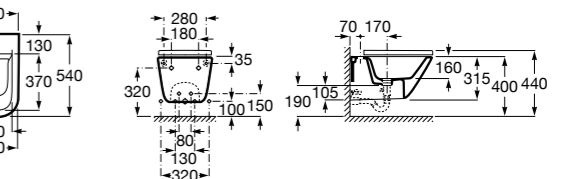

The Gap Square

357476000 Подвесное биде без крышки. Включает: комплект скрытого крепления. Смеситель не входит в комплект.
806472004 Крышка для биде с механизмом «мягкое закрывание».
806470004 Крышка для биде.