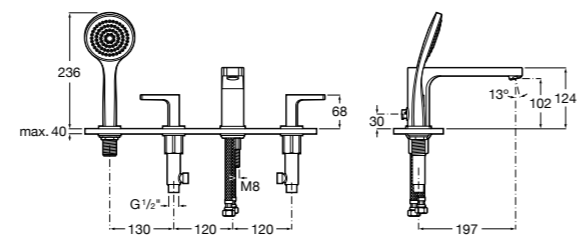

L90

5A9901C00 Монтируемый на край ванны двухвентильный смеситель для ванны-душа с изливом 130 мм, с душевой лейкой и гибким шлангом.

L90

5A0901C00 Монтируемый на край ванны однорычажный смеситель для ванны-душа, гибкая душевая лейка L90 1,75 м. Излив 197 мм.

Размеры в мм