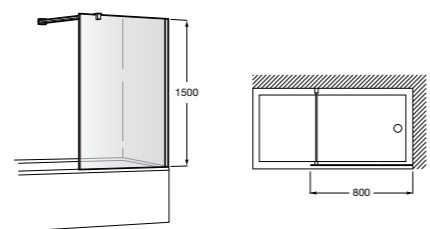

Victoria Standard BF

BF - Душевое ограждение для ванны. Прозрачное стекло. Компенсация 25 мм.

	Ширина
AM19308012	800

Дополнительные профили

Дополнительные профили

AM15119502	Дополнительный профиль для перегородок Ura Standard.
AM19619502	Боковой дополнительный профиль.
AM9900350Y	Угловой горизонтальный дополнительный профиль.
AM9900280Y	Горизонтальный угловой профиль.
AM9900070Y	Дополнительный профиль для горизонтального и вертикального выравнивания.
AM9900090Y	Дополнительный профиль для горизонтального и вертикального выравнивания.

Аксессуары

Аксессуары / крючки

Tempo

817020001 Крючок. Хром.

817020022 Крючок. Покрытие Everlux титановый черный. ☉

Carmen

817001001 Крючок.

Superinox

817300002 Крючок.

Nuova

816520001 Крючок.

Hotel's

816721001 Крючок.

Hotel's Classic

815491001 Крючок двойной.

Rubik

816840001 Крючок. Хром. Крепление на болты или клей.

816840024 Крючок. Покрытие Everlux титановый черный. Крепление на болты или клей. ☉

Twin

816700001 Крючок. Крепление на болты или клей.

Victoria

816652001 Крючок на 4 места. Крепление на болты или клей.

Victoria

816651001 Двойной крючок. Крепление на болты или клей.

Victoria

816650001 Крючок. Крепление на болты или клей.

Onda

3870ZA000 Крючок.

Compas

817430001 Крючок.

Compas

817431001 Крючок.