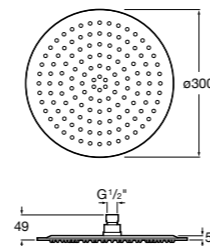

#### Raindream

**5B2450C00** Квадратная душевая насадка. Хромированная нержавеющая сталь. Кронштейн покупается отдельно.

Размеры в мм