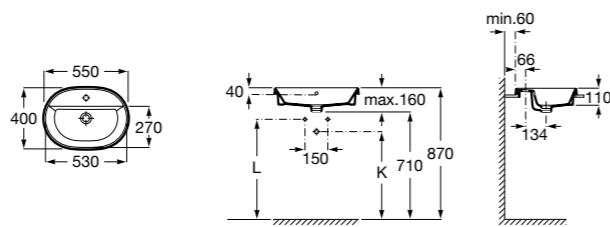

The Gap Round ®

3270Y6000 Раковина керамическая врезная. Смеситель не входит в комплект.