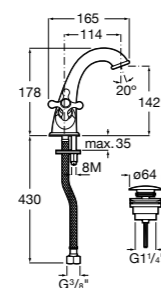

Carmen

5A3A4BC00 Смеситель для раковины, гладкий корпус, с донным клапаном click-clack и гибкой подводкой.

5A3B4BC00 Смеситель для раковины, гладкий корпус, с гибкой подводкой.

Insignia

5A3A3AC00 Смеситель для раковины с высоким изливом, гладкий корпус, с донным клапаном с системой click-clack и гибкой подводкой. Cold start.

5A3C3A..0 Смеситель для раковины с высоким изливом, гладкий корпус, с гибкой подводкой. Cold start. Покрытие Everlux.