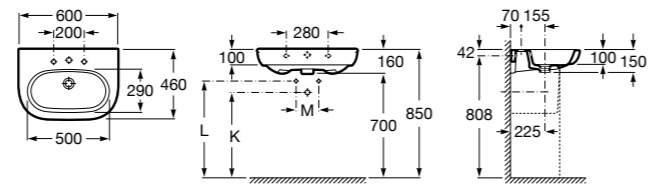

### Dama

- 327784000** Настенная керамическая раковина. Смеситель не входит в комплект.  
**337470000** Пьедестал для керамической раковины.  
**337471000** Полупьедестал для керамической раковины.

Размеры в мм