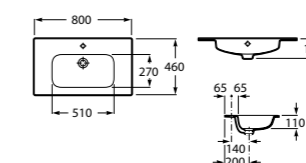

Victoria Nord Black Edition

Коллекция мебели Victoria Nord Black Edition является прекрасным образцом сочетания дизайна и функциональности. Насыщенный черный глянцевый цвет идеально подойдет для создания контрастного цветового решения в ванной комнате.

В зеркальный шкафчик для удобства интегрирована LED-подсветка.

Два вместительных ящика в модуле под раковину оснащены механизмом плавного закрывания.

Фасады тумбы и шкафа-колонны дополнены элегантной врезной ручкой.

Подвесная шкаф-колонна реверсивна, что дает возможность выбрать удобный способ открывания фасадов (фасады могут открываться как в правую, так и в левую сторону).

Ассортимент

Модуль для раковины

Стр. 237

Арт. ZRU9000097 80 см, черный глянец

Раковина

Арт. 32799C000 80 x 46 см

Арт. 327826000 80 x 45 см, овал

Шкаф-колонна

Стр. 248

Арт. ZRU9000095 черный глянец

Общая ширина шкафчика в открытом положении составит 32 см.

Зеркальный шкаф

LED-подсветка сверху, включение от общего выключателя

Арт. ZRU9000100 80 см, черный глянец

Общая ширина зеркального шкафчика в открытом положении составит 105 см.

Цветовая гамма отделки:

Черный глянец

Размеры в описаниях указаны в см, на чертежах – в мм.