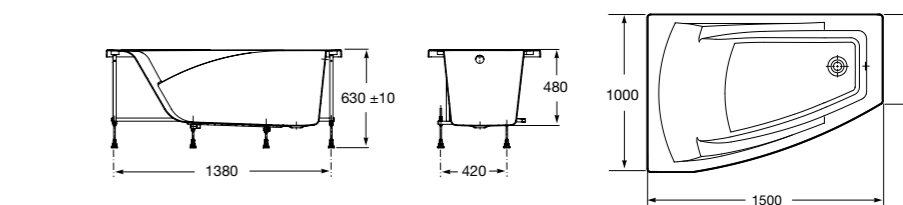

**Merida**

Акриловая ванна асимметричная, глубина 48 см. Монтажный комплект заказывается отдельно.

		A	B	Объем, л
248644000	Левая	1360	985	310
248645000	Правая	1360	985	310

24F187000	Монтажный комплект (каркас, комплект креплений к стене, система слив-перелив полуавтомат).		
259135000	Фронтальная панель левая.		