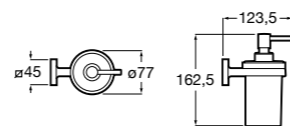

Cubica

816828001 Настенный диспенсер.