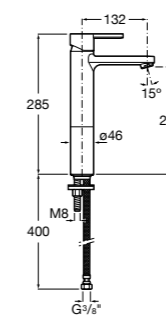

Naia

5A3796C00 Смеситель для раковины, гладкий корпус, с высоким изливом, с донным клапаном с системой click-clack, гибкой подводкой. Cold start.

5A3B96..0 Смеситель для раковины, гладкий корпус, с высоким изливом, с гибкой подводкой. Cold start. Покрытие Everlux.

Malva

5A373BC00 Смеситель для раковины с высоким изливом, гладкий корпус, с гибкой подводкой.

5A373BC00 Смеситель для раковины, гладкий корпус, с высоким изливом, с гибкой подводкой. Cold start.