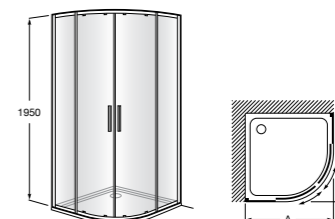

Victoria Standard MR

MR - Угловой душ с 2 раздвижными элементами + 2 фиксируемых элемента. Прозрачное стекло, профиль цвета – блестящий хром. Предел до стены в открытом виде 25 мм.

	Ширина (A)	Открытие (C)
AM18907512	750 (R380)	390
AM18908012	800 (R500)	420
AM19008012	800 (R550)	395
AM18909012	900 (R500)	525
AM19009012	900 (R550)	540
AM18910012	1000 (R500)	540