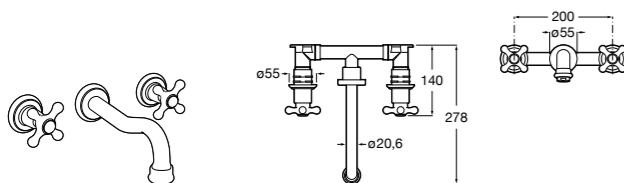

**Смесители для раковин / встраиваемые / двухвентильные**

**Insignia**
**5A453AC00** Встраиваемый смеситель для раковины.

**Loft**
**5A4743C00** Встраиваемый в стену смеситель для раковины с изливом 190 мм.