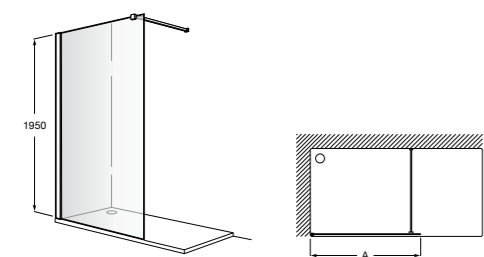

Ura Standard DF

DF - Фиксированное стеклянное ограждение для душа. Прозрачное стекло, профиль цвета – блестящий хром. Предел до стены 25 мм. Включает обработку Maxiclean.

	Ширина (А)
AM16910012M	1000
AM16912012M	1200
AM16914012M	1400