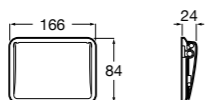

Hotel's

816720001 Держатель для туалетной бумаги с крышкой.