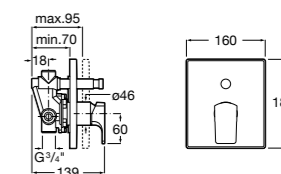

Victoria

5A0225C0M Монтируемый на стену смеситель для ванны и душа с автоматическим переключателем потока.

Смесители для ванны и душа / настенные / двухвентильные

Loft

5A0143C00 Монтируемый на стену смеситель для ванны и душа с автоматическим переключателем с фиксатором, гибким душевым шлангом 1,75 м, душевой лейкой и поворотным держателем.

Carmen

5A014BC00 Монтируемый на стену смеситель для ванны и душа с ручным переключателем, гибким душевым шлангом 1,50 м, душевой лейкой и поворотным держателем.

Brava

5A0130C02 Монтируемый на стену смеситель для ванны и душа с автоматическим переключателем с фиксатором, гибким душевым шлангом 1,50 м, душевой лейкой и поворотным держателем.

Смесители для ванны и душа / встраиваемые (установка с RocaBox)

Insignia

5A0B3AC00 Встраиваемый смеситель для ванны-душа с переключателем потока. Установка с RocaBox Арт. 525869403.

5A0B3A..0 Встраиваемый смеситель для ванны-душа с переключателем потока. Покрытие Everlux. Установка с RocaBox Арт. 525869403.

Размеры в мм

L90

5A0B01C00 Встраиваемый смеситель 1/2" для ванны-душа с переключателем потока. Установка с RocaBox Арт. 525869403.

Pals ©

5A0B6DC00 Встраиваемый смеситель для ванны-душа с переключателем потока. Установка с RocaBox Арт. 525869403.

Naia

5A0B96C00 Встраиваемый смеситель для ванны-душа с переключателем потока. Установка с RocaBox Арт. 525869403.

5A0B96..0 Встраиваемый смеситель для ванны-душа с переключателем потока. Покрытие Everlux. Установка с RocaBox Арт. 525869403.

Lanta

5A0B11C00 Встраиваемый смеситель для ванны-душа с переключателем потока. Установка с RocaBox Арт. 525869403.

Atlas

5A0B90C00 Встраиваемый смеситель для ванны-душа с переключателем потока. Установка с RocaBox Арт. 525869403.

Размеры в мм