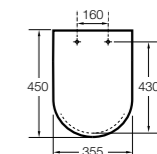

#### Dama

**801782..4** Сиденье и крышка с механизмом «мягкое закрытие» для унитаза.  
**801780..4** Сиденье и крышка для унитаза.