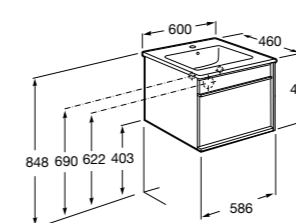

Aneto

857429806	Мебельный модуль белый глянец/черный матовый.
32799E000	Раковина Victoria Unik 600.