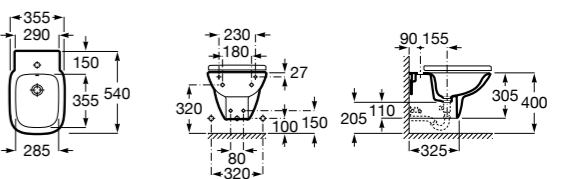

The Gap Round

3570N6000 Подвесное биде без крышки. Включает: комплект скрытого крепления. Смеситель не входит в комплект.
806D12001 Крышка для биде с механизмом «мягкое закрывание».
806D10001 Крышка для биде.