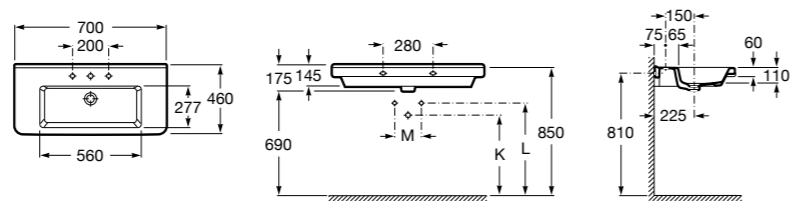

Размеры в мм

**Dama Retro**

**320321001** Настенная керамическая раковина. Пьедестал и смеситель не входят в комплект.

**331325001** Пьедестал для керамической раковины.

**Dama**

**327782000** Настенная керамическая раковина. Смеситель не входит в комплект.