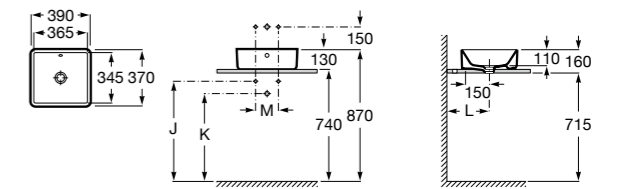

**The Gap Square**

**3270ML000** Накладная керамическая раковина. Смеситель не входит в комплект.

**The Gap Round**

**3270MJ000** Накладная керамическая раковина. Смеситель не входит в комплект.

**Terra**