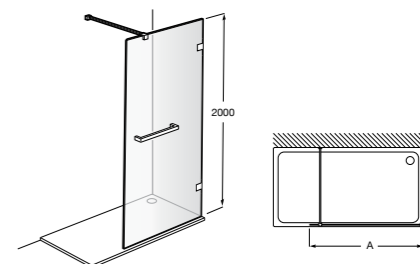

Душевые ограждения / 2 стены / Walk-in

Mistral Standard DF

Фиксированное стеклянное ограждение для душа с держателем для полотенца из нержавеющей стали. Включает обработку Maxiclean.

	Ширина (A)
AM25910012M	1000
AM25912012M	1200
AM25914012M	1400

Размеры в мм