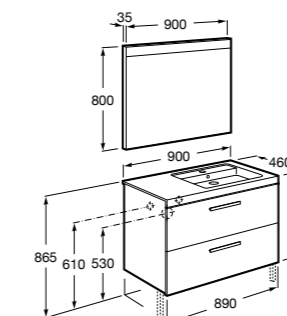

Prisma раковина справа

1. **855954XXX** UNIK - Комплект мебели и раковины. Компактный сифон. Ножки и смеситель не входят в комплект.
   855938XXX PACK - Комплект мебели, раковины и зеркала Prisma Basic со встроенной LED-подсветкой. Компактный сифон. Ножки и смеситель не входят в комплект.
   816764339 Комплект из 2-х ножек.