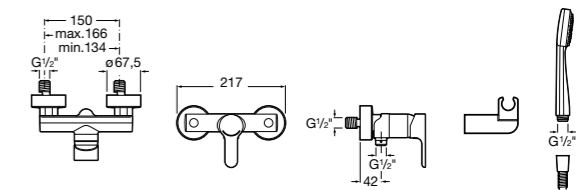

L20

5A2009C0M* Монтируемый на стену смеситель для душа с гибким душевым шлангом 1,50 м, душевой лейкой Stella 80/1 и поворотным настенным держателем.

5A2109C0M Монтируемый на стену смеситель для душа.