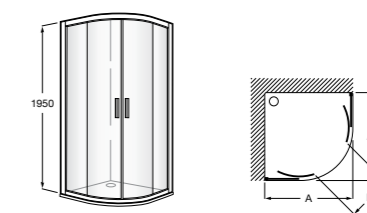

Душевые ограждения / 2 стены / угловые / раздвижные двери

Ura Standard MR

MR - Угловой душ с 2 раздвижными элементами + 2 фиксируемых элемента. Прозрачное стекло, профиль цвета – блестящий хром. Предел до стены в открытом виде 25 мм. Включает обработку Maxiclean.

	Ширина (A)	Открытие (B)
AM16608012M	800 (R.500)	435
AM16609012M	900 (R.500)	465