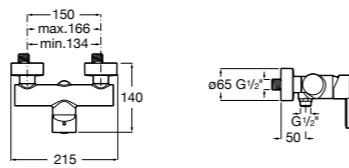

Naia

5A2196C00 Монтируемый на стену смеситель для душа.

5A2196..0 Монтируемый на стену смеситель для душа. Покрытие Everlux.

Lanta

5A2111C00 Монтируемый на стену смеситель для душа.