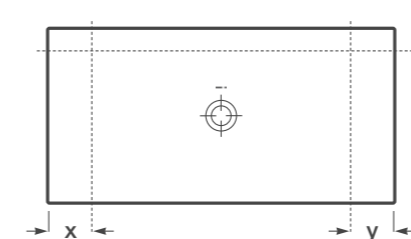

$$z \leq 100 \text{ мм}$$

$$x + y \leq 200 \text{ мм}$$