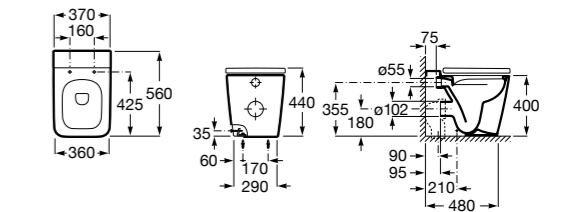

Carmen

3440A9..0 Чаша унитаза Rimless с двойным выпуском. Включает: крепежный комплект.

801B52..B Сиденье и крышка с механизмом «мягкое закрывание» для унитаза. Материал SUPRALIT®.