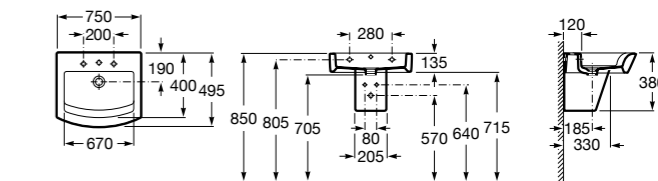

Hall

32762G000 Настенная или накладная керамическая раковина. Смеситель не входит в комплект.

337621000 Полупьедестал для керамической раковины.