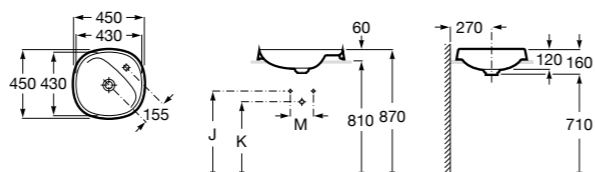

Debba

32799M000 Раковина керамическая врезная. Смеситель не входит в комплект.