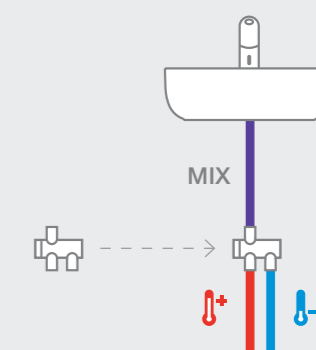

**Установка термостата для подвода
смешанной воды в смеситель
(холодная + горячая вода)**