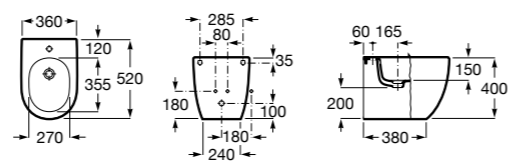

Hall

357624000 Биде укороченное приставное без крышки. Включает: установочный комплект. Смеситель не входит в комплект.
806620004 Крышка для укороченного биде с металлическими креплениями.

Meridian

357247000 Биде укороченное приставное без крышки. Включает: установочный комплект. Смеситель не входит в комплект.
8062AC..B Крышка для укороченного биде с механизмом «мягкое закрывание». Материал SUPRALIT®. ©
8062AB..B Крышка для биде с креплениями из нержавеющей стали. Материал SUPRALIT®. ©

Размеры в мм