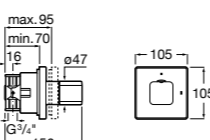

### Aqualine Square

**5A094AC00** SQUARE - Встраиваемый запорный клапан. Установка с Арт. 525166703.

**525166703** Скрытый монтажный блок для запорного клапана на 1 выход 3/4".