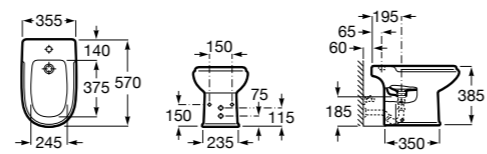

### Dama

**357784000** Биде без крышки. Смеситель не входит в комплект.

**806782004** Крышка для биде с механизмом «мягкое закрывание».

**806780004** Крышка для биде.