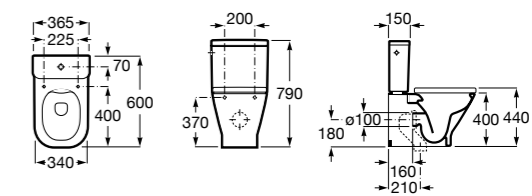

Meridian

34224L000	Чаша унитаза Rimless укороченная приставная с двойным выпуском. Включен установочный комплект.
341241000	Бачок с механизмом двойного смыва 4,5/3 литра с нижним подводом воды для укороченного унитаза. Включен установочный комплект, механизм для подвода воды и механизм смыва.
8012AC..B	Сиденье и крышка с креплениями из нержавеющей стали и механизмом «мягкое закрывание» для укороченного унитаза. Материал SUPRALIT®. ©
8012AB..B	Сиденье и крышка с креплениями из нержавеющей стали для укороченного унитаза. Материал SUPRALIT®. ©
8012B2002	Сиденье и крышка для унитаза.

Meridian

342248000	Чаша унитаза укороченная с двойным выпуском. Включен установочный комплект и крепеж патрубков к стене.
341242000	Бачок с механизмом двойного смыва 4,5/3 литра с нижним подводом воды для укороченного унитаза. Включен установочный комплект, механизм для подвода воды и механизм смыва.
8012AC..B	Сиденье и крышка с креплениями из нержавеющей стали и механизмом «мягкое закрывание» для укороченного унитаза. Материал SUPRALIT®. ©
8012AB..B	Сиденье и крышка с креплениями из нержавеющей стали для укороченного унитаза. Материал SUPRALIT®. ©
8012B2002	Сиденье и крышка для унитаза.

Dama Senso

342518000	Чаша унитаза укороченная приставная с двойным выпуском.
34151B000	Бачок с механизмом двойного смыва 6/3 литра с нижним подводом воды и механизмом для двойного смыва.
ZRU9000040	Сиденье и крышка с функцией быстрого снятия.
ZRU9000041	Сиденье и крышка с механизмом «мягкое закрывание» и быстрого снятия для унитаза.
ZRU9302820	Сиденье и крышка с механизмом «мягкое закрывание» и быстрого снятия для унитаза.
ZRU9302991	Сиденье и крышка тонкие с механизмом «мягкое закрывание» и быстрого снятия для унитаза.

Размеры в мм

The Gap Square