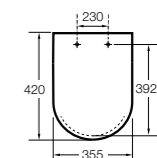

Запасные части

Донные клапаны для раковин

Click-Clack Minimal

505400000 Донный клапан 1 1/4" для раковины / биде с переливом.

Click-Clack Universal

505401100 Универсальный донный клапан 1 1/4", керамическая белая крышка. Ø 65

Click-Clack Universal

505401000 Универсальный донный клапан 1 1/4", хромированная крышка. Ø 65
5054015.. Универсальный донный клапан 1 1/4", покрытие Everlux. Ø 65

Click-Clack Universal

505400900 Универсальный донный клапан 1 1/4", хромированная крышка. Ø 40
5054009CN* Универсальный донный клапан 1 1/4", крышка. Покрытие Everlux титановый черный. Ø 40

Выпуск Universal

50640390C Выпуск 1 1/4" без перелива, с фиксированной открытой керамической белой крышкой Ø 72 мм.
506403900 Выпуск 1 1/4" без перелива, с фиксированной открытой хромированной крышкой Ø 72 мм.
5064039.. Выпуск 1 1/4" без перелива, с фиксированной открытой керамической крышкой Ø 72 мм. Цвета: 62, 63, 64, 65, 66.

Сифоны для раковины и биде

Trap ®

506406600 Сифон для раковины

Basic

506406300 Сифон для раковины 1 1/4" цилиндрический.

Mini

506406400 Сифон для мини-раковины 1 1/4" цилиндрический.

Cuadrado

506406500 Сифон для раковины 1 1/4" квадратный

Totem

506403110 Сифон для раковины 1 1/4". Труба 300 мм.
5064031.. Сифон для раковины 1 1/4". Труба 300 мм. Покрытие Everlux.

Minimal

506403810 Сифон для раковины 1 1/4". Труба 300 мм.

506401614 Сифон для раковины 1 1/4". Труба 250 мм.

506401814 Сифон для биде 1 1/4". Труба 300 мм.

506402210 Сифон для биде 1 1/4". Труба 300 мм.

Крепежные наборы для раковин

Крепежные наборы