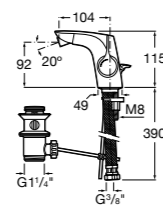

Смесители для раковин / встраиваемые / двухвентильные

Insignia

5A453AC00 Встраиваемый смеситель для раковины.

Loft

5A4743C00 Встраиваемый в стену смеситель для раковины с изливом 190 мм.

Carmen

5A474BC00 Встраиваемый в стену смеситель для раковины.

Смесители для биде / монтаж на бортик / однорычажные

Insignia

5A603AC00 Смеситель для биде с регулятором направления потока, донным клапаном и гибкой подводкой.

5A6A3A..0 Смеситель для биде с регулятором направления потока и гибкой подводкой. Не включает донный клапан. Покрытие Everlux.

Pais

5A606DC00 Смеситель для биде с ручкой-джойстиком, регулятором направления потока, донным клапаном и гибкой подводкой.

L90

5A6001C00 Смеситель для биде с регулятором направления потока, донным клапаном и гибкой подводкой.

L90

5A6301C00 Смеситель для биде с рычагом сбоку, регулятором направления потока, донным клапаном и гибкой подводкой. Cold start.

L90C

5A6A01C00 Смеситель для биде с регулятором направления потока, донным клапаном и гибкой подводкой. Cold start.

Carmen

5A604BC00 Смеситель для биде с регулятором направления потока, гладким корпусом, донным клапаном click-clack и гибкой подводкой.

Naia

5A6096C00 Смеситель для биде с регулятором направления потока, донным клапаном и гибкой подводкой.

5A6A96..0 Смеситель для биде с регулятором направления потока и гибкой подводкой. Не включает донный клапан. Покрытие Everlux.

Lanta

5A6011C00 Смеситель для биде с регулятором направления потока, донным клапаном и гибкой подводкой.

Lanta

5A6111C00 Смеситель для биде с регулятором направления потока, цепочкой и гибкой подводкой.

Atlas

5A6090C00 Смеситель для биде с регулятором направления потока, донным клапаном и гибкой подводкой.

Atlas