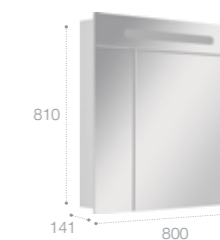

Зеркальный шкаф

LED-подсветка сверху, включение от общего выключателя

Стр. 252

Арт. ZRU9000033 80 см, белый глянец