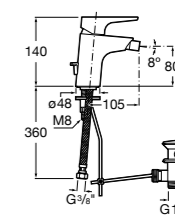

Atlas

5A6090C00 Смеситель для биде с регулятором направления потока, донным клапаном и гибкой подводкой.