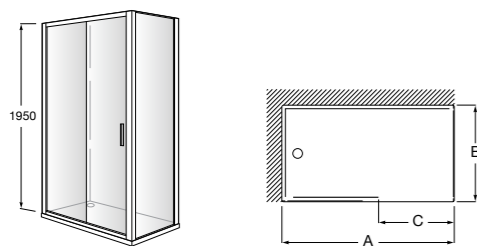

Ura Standard L2-E + LF-C

L2-E - Фронтальное расположение, 1 раздвижной элемент + 1 фиксированный элемент для установки между стенами или 1 боковым фиксированным элементом LF. Прозрачное стекло, цвет профиля: блестящее серебро. Предел до стены в открытом виде 25 мм.

LF - Фиксированный боковой элемент для установки с элементами L2-E или L4-E. Прозрачное стекло.

	Ширина (A)	Открытие (C)
L2-E	A	
AM16210012M	1000	370
AM16211012M	1100	420
AM16212012M	1200	470
AM16213012M	1300	520
AM16214012M	1400	570
AM16215012M	1500	620
AM16216012M	1600	670
LF (B)	B	
AM16407012M	700	
AM16407512M	750	
AM16408012M	800	
AM16409012M	900