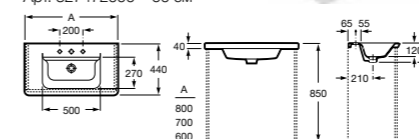

Раковина The Gap Original

- Стр. 126
- Арт. 327470000 80 см
- Арт. 327471000 70 см
- Арт. 327472000 60 см