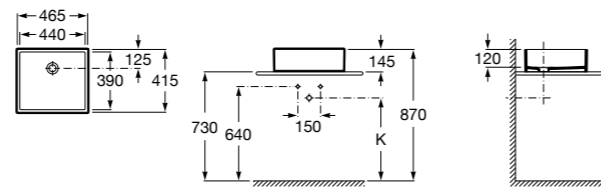

Sofia

327720000 Накладная керамическая раковина. Смеситель не входит в комплект.