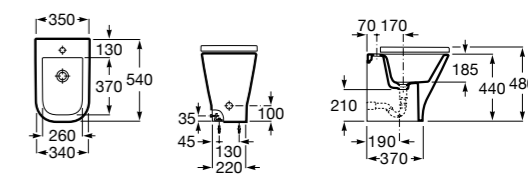

The Gap Square

35747C000 Биде приставное к стене, без крышки. Смеситель не входит в комплект.

806472004 Крышка для биде с механизмом «мягкое закрывание».

806470004 Крышка для биде.