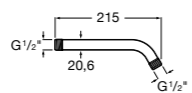

### Настенный держатель

**5B0750C00** Настенный держатель для душевой насадки. Совместим с Stella.