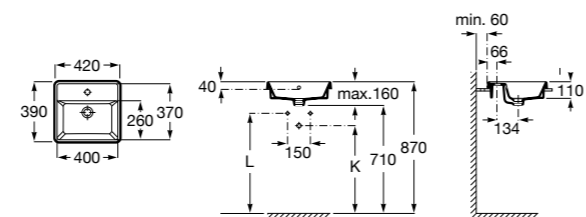

Beyond

3270B7.0 Полувстраиваемая раковина из материала FINECERAMIC®. Универсальный выпуск с керамической крышкой Ø 72мм. Смеситель не входит в комплект.

The Gap Square ©

3270Y9000 Раковина керамическая врезная. Смеситель не входит в комплект.

Размеры в мм