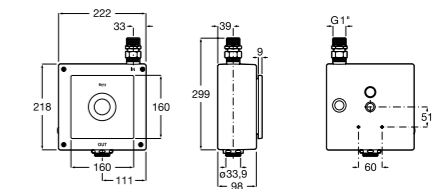

Краны для унитазов / встраиваемые краны / электронные

Sentronic-R

5A9102C00 Электронный смывной кран для унитаза. Слив с регулировкой 6 л или 3 л.