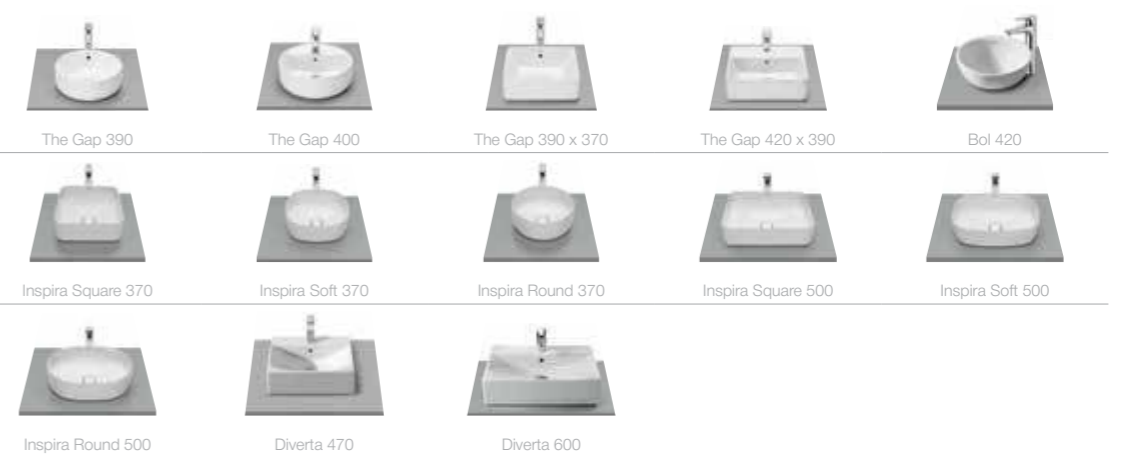

Дополните интерьер ванной комнаты

Примеры накладных раковин. Полный ассортимент смотрите на странице 120.