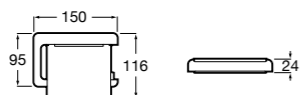

Аксессуары / держатель для туалетной бумаги с крышкой

Tempo

817033001 Держатель для туалетной бумаги с крышкой. Хром.
817033022 Держатель для туалетной бумаги с крышкой. Покрытие Everlux титановый черный.

Twin

816713001 Держатель для туалетной бумаги с крышкой. Крепление на болты или клей.