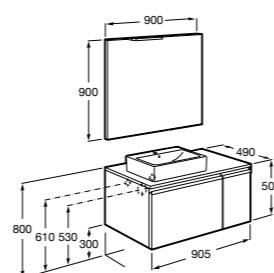

Heima раковина слева

1. **851004XXX** Мебельный модуль для раковины с рабочей поверхностью. Раковина и смеситель не входят в комплект. Модуль дополнительно обработан защитой от влаги.
   851042XXX PACK - Комплект мебели, раковины и зеркала с подсветкой LED Smartlight. Компактный сифон. Раковина, ножки и смеситель не входят в комплект. Модуль дополнительно обработан защитой от влаги.
   856925331 Комплект из 2-х ножек.