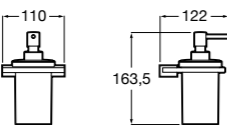

Nuova

816522001 Настенный диспенсер.