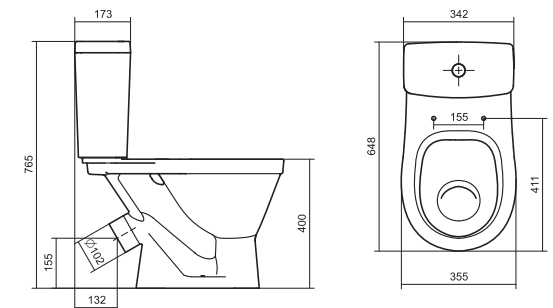

Унитаз-компакт Нео Лайт

габариты, мм тип монтажа

Унитаз-компакт Нео Лайт	габариты, мм			тип монтажа
	длина	высота	ширина	
	646	791	363	открытый

Артикул	Комплектация		
1.WH30.2.408	1.WH30.2.469	чаша унитаза Нео Лайт	1.WH30.2.299 двухрежимная арматура
	1.WH30.2.189	бачок Нео	1.WH30.2.467 дюропластовое сиденье с функцией
	1.WH10.8.693	комплект крепления к полу	быстрого снятия
1.WH30.2.409	1.WH30.2.469	чаша унитаза Нео Лайт	1.WH30.2.299 двухрежимная арматура
	1.WH30.2.189	бачок Нео	1.WH30.2.466 дюропластовое сиденье с функцией
	1.WH10.8.693	комплект крепления к полу	мягкого закрывания и быстрого снятия
1.WH30.2.471	1.WH30.2.469	чаша унитаза Нео Лайт	1.WH30.2.299 двухрежимная арматура
	1.WH30.2.189	бачок Нео	1.WH30.2.449 тонкое дюропластовое сиденье
	1.WH10.8.693	комплект крепления к полу	с функцией мягкого закрывания и быстрого снятия

Унитаз-компакт Юнион

	габариты, мм			тип монтажа
	длина	высота	ширина	
Унитаз-компакт Юнион	680	780	359	скрытый

Артикул	Комплектация		
1.WH30.2.420	1.WH30.2.425	чаша унитаза Юнион	1.WH30.2.492 двухрежимная арматура
	1.WH30.2.426	бачок Юнион	1.WH50.1.634 тонкое дюропластовое сиденье с функцией мягкого закрывания и быстрого снятия
	1.WH30.1.852	комплект крепления к полу	

Унитаз-компакт Уно

	габариты, мм			тип монтажа
	длина	высота	ширина	
Унитаз-компакт Уно	648	765	355	открытый

Артикул	Комплектация		
1.WH50.1.613	1.WH50.1.614	чаша унитаза Уно	1.WH30.2.104 двухрежимная арматура
	1.WH30.1.856	бачок Уно	1.WH50.1.618 полипропиленовое сиденье с функцией мягкого закрывания
	1.WH10.8.693	комплект крепления к полу	