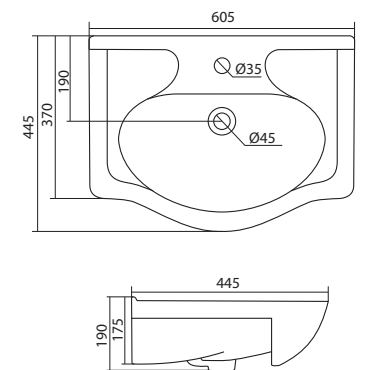

Умывальник Селигер-60

1.WH11.0.268 Умывальник Селигер-60 605x445x190