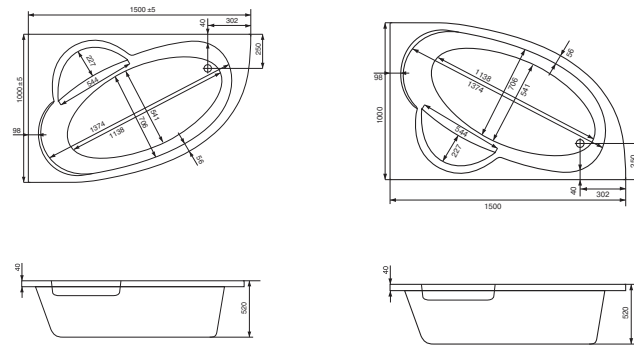

Асимметричная ванна Шри-Ланка 150x100

Артикул	Название	Глубина, мм	Объем, л	Комплектация
1.WH30.2.394	Шри-Ланка 150x100 левосторонняя	520	280	1.WH30.2.396 Монтажный комплект 1.WH50.1.655 Фронтальная панель
1.WH30.2.395	Шри-Ланка 150x100 правосторонняя	520	280	1.WH30.2.396 Монтажный комплект 1.WH50.1.656 Фронтальная панель