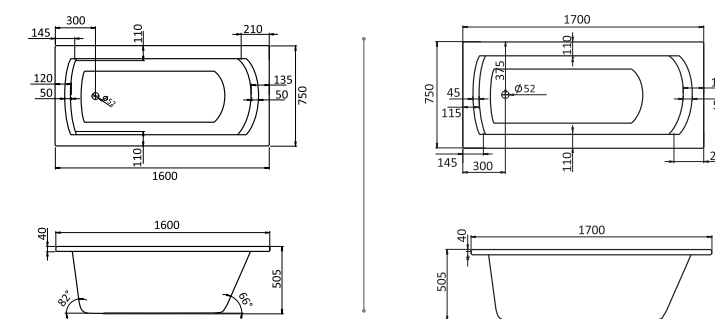

Прямоугольная ванна Монако XL 160x75 / 170x75

Артикул	Название	Глубина, мм	Объем, л	Комплектация
1.WH11.1.978	Монако XL 160x75	505	210	1.WH11.2.422 Монтажный комплект 1.WH50.1.567 Фронтальная панель 1.WH20.7.789 Боковая панель, левая 1.WH20.7.790 Боковая панель, правая
1.WH11.1.980	Монако XL 170x75	505	230	1.WH11.2.423 Монтажный комплект 1.WH50.1.568 Фронтальная панель 1.WH20.7.789 Боковая панель, левая 1.WH20.7.790 Боковая панель, правая

Прямоугольная ванна Тенерифе 150x70 / 160x70 / 170x70