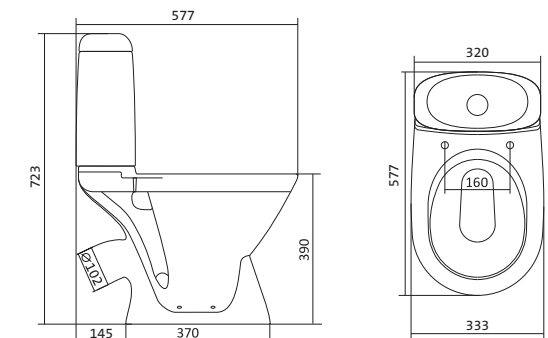

Унитаз-компакт Римини

	габариты, мм			тип монтажа
	длина	высота	ширина	
Унитаз-компакт Римини	577	723	333	открытый

Артикул	Комплектация
1.WH11.1.758	<table border="0"> <tr> <td>1.WH11.0.427</td> <td>чаша унитаза Римини</td> <td>1.WH10.7.275</td> <td>однорежимная арматура</td> </tr> <tr> <td>1.WH11.0.673</td> <td>бачок Римини</td> <td>1.WH30.1.948</td> <td>полипропиленовое сиденье</td> </tr> <tr> <td>1.WH10.8.693</td> <td>комплект креплений к полу</td> <td></td> <td></td> </tr> </table>
1.WH50.1.523	<table border="0"> <tr> <td>1.WH11.0.427</td> <td>чаша унитаза Римини</td> <td>1.WH30.1.957</td> <td>двухрежимная арматура</td> </tr> <tr> <td>1.WH11.0.673</td> <td>бачок Римини</td> <td>1.WH30.1.948</td> <td>полипропиленовое сиденье</td> </tr> <tr> <td>1.WH10.8.693</td> <td>комплект креплений к полу</td> <td></td> <td></td> </tr> </table>
1.WH30.2.130	<table border="0"> <tr> <td>1.WH11.0.427</td> <td>чаша унитаза Римини</td> <td>1.WH30.2.451</td> <td>двухрежимная арматура</td> </tr> <tr> <td>1.WH11.0.673</td> <td>бачок Римини</td> <td>1.WH10.6.924</td> <td>дюропластовое сиденье</td> </tr> <tr> <td>1.WH10.8.693</td> <td>комплект креплений к полу</td> <td></td> <td></td> </tr> </table>