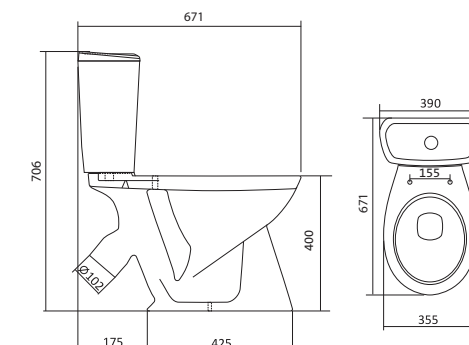

x	y	z	f
500	360	170	148
552	451	198	165
595	488	212	212

Чертеж умывальников Бриз-50, Бриз-55, Бриз-60

Чертеж умывальника Бриз-40

Унитаз-компакт Бриз

	габариты, мм			тип монтажа
	длина	высота	ширина	
Унитаз-компакт Бриз	671	706	390	открытый