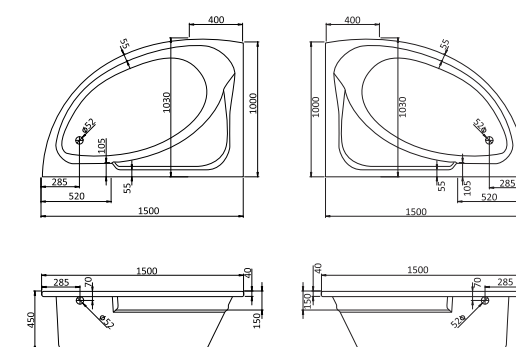

Артикул	Название	Глубина, мм	Объем, л	Комплектация
1.WH11.2.033	Гоа 150x100 левосторонняя	450	240	1.WH11.2.428 Монтажный комплект 1.WH50.1.651 Фронтальная панель
1.WH11.2.032	Гоа 150x100 правосторонняя	450	240	1.WH11.2.428 Монтажный комплект 1.WH50.1.652 Фронтальная панель