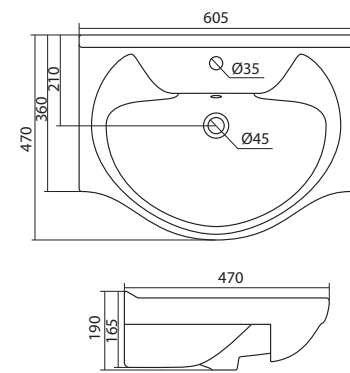

Умывальник Балтика-60

1.WH11.0.246 Умывальник Балтика-60 610x445x184

Умывальник Тигода-55

1.WH30.2.126 Умывальник Тигода-55 550x475x180

Умывальник Нео-60

1.WH30.2.186 Умывальник Нео-60 600x445x170

Умывальник Байкал-60