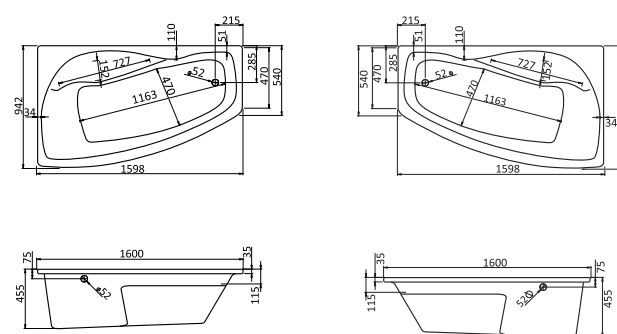

Асимметричная ванна Майорка XL 160x95

Артикул	Название	Глубина, мм	Объем, л	Комплектация
1.WH11.1.991	Майорка XL 160x95 левосторонняя	455	220	1.WH11.2.429 Монтажный комплект 1.WH50.1.649 Фронтальная панель
1.WH11.1.990	Майорка XL 160x95 правосторонняя	455	220	1.WH11.2.429 Монтажный комплект 1.WH50.1.650 Фронтальная панель