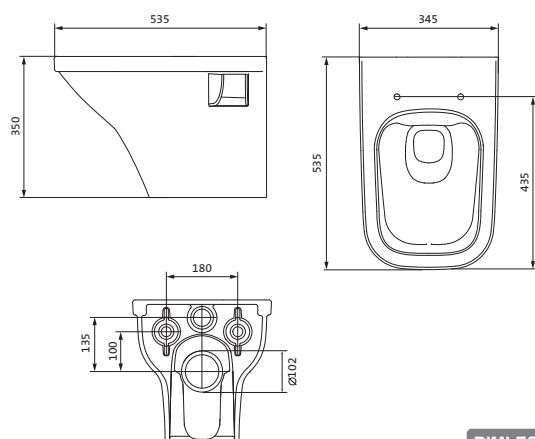

Писсуар Гала

Унитаз подвесной безободковый Лайн rimless

габариты, мм

	длина	высота	ширина
Унитаз подвесной безободковый Лайн rimless	535	350	345

Артикул	Комплектация		
1.WH50.1.574	1.WH50.1.608	чаша подвесного унитаза Лайн rimless	1.WH50.1.575 тонкое дюропластовое сиденье Лайн

Унитаз подвесной безободковый Neo rimless

габариты, мм

	длина	высота	ширина
Унитаз подвесной безободковый Neo rimless	497	380	350

Артикул	Комплектация		
1.WH30.2.411	1.WH30.2.429	чаша унитаза подвесного безободкового Neo rimless	1.WH30.2.450 дюропластовое сиденье с функцией мягкого закрывания и быстрого снятия