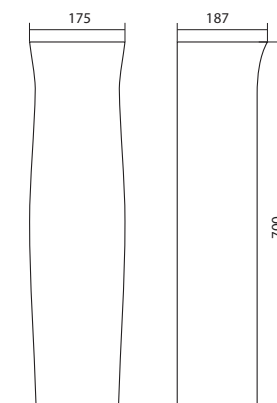

Чертеж умывальника Лонги-45