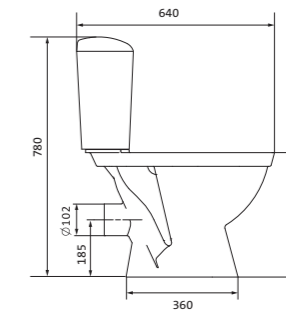

Унитаз-компакт Паллада

	габариты, мм			тип монтажа
	длина	высота	ширина	
Унитаз-компакт Паллада	640	780	370	открытый

Артикул	Комплектация
1.WH30.2.371	1.WH30.2.372 чаша унитаза Паллада 1.WH30.2.373 бачок унитаза Паллада 1.WH10.8.693 комплект крепления к полу 1.WH30.2.382 двухрежимная арматура 1.WH30.2.377 полипропиленовое сиденье
1.WH30.2.376	1.WH30.2.372 чаша унитаза Паллада 1.WH30.2.373 бачок унитаза Паллада 1.WH10.8.693 комплект крепления к полу 1.WH30.2.382 двухрежимная арматура 1.WH30.2.378 дюропластовое сиденье