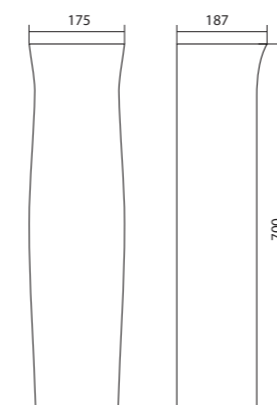

Чертеж умывальника Лонги-45