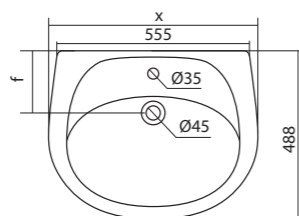

1.WH11.0.442	Умывальник Бриз-40	400x265x153	левое отверстие	
1.WH11.0.445	Умывальник Бриз-40	400x265x153	правое отверстие	
1.WH11.0.439	Умывальник Бриз-40	400x265x153	без отверстия	
1.WH11.0.451	Умывальник Бриз-50	500x360x170	с отверстием	1.WH11.0.595 Постамент БИЦ
1.WH11.0.448	Умывальник Бриз-50	500x360x170	без отверстия	1.WH11.0.595 Постамент БИЦ
1.WH11.0.460	Умывальник Бриз-55	552x451x198	с отверстием	1.WH11.0.595 Постамент БИЦ
1.WH11.0.457	Умывальник Бриз-55	552x451x198	без отверстия	1.WH11.0.595 Постамент БИЦ
1.WH11.0.466	Умывальник Бриз-60	595x488x212	с отверстием	1.WH11.0.595 Постамент БИЦ
1.WH11.0.463	Умывальник Бриз-60	595x488x212	без отверстия	1.WH11.0.595 Постамент БИЦ
1.WH11.0.595	Постамент БИЦ			

x	y	z	f
500	360	170	148
552	451	198	165
595	488	212	212