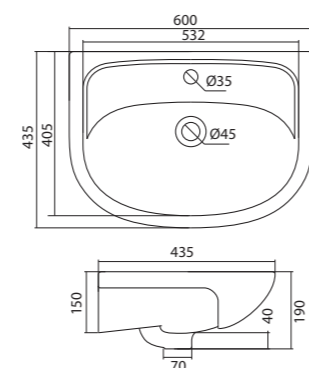

Умывальник Эллада-60

1.WH11.0.198 Умывальник Эллада-60 600x435x190