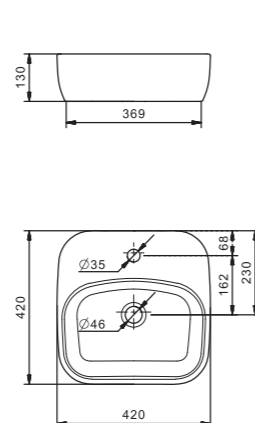

Умывальник Одри 420x420

1.WH50.1.709 Умывальник Одри-42 420x420x130