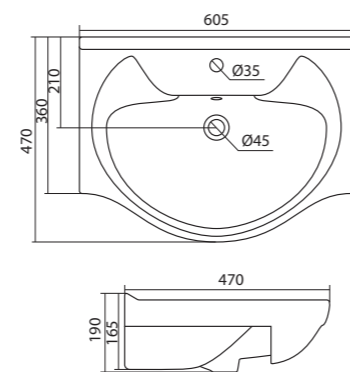

Умывальник Балтика-60

1.WH11.0.246 Умывальник Балтика-60 610x445x184

Умывальник Тигода-55

1.WH30.2.126 Умывальник Тигода-55 550x475x180

Умывальник Нео-60

1.WH30.2.186 Умывальник Нео-60 600x445x170

Умывальник Байкал-60