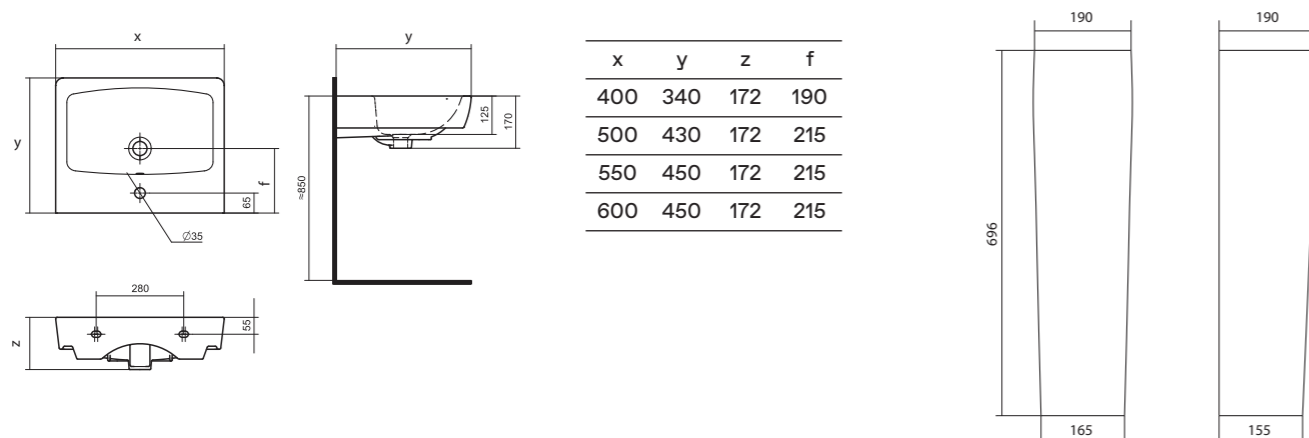

1.WH30.2.183	Умывальник Нео-40	400x340x172	с отверстием	
1.WH30.2.184	Умывальник Нео-50	500x430x172	с отверстием	1.WH30.2.182 Постамент Нео
1.WH30.2.185	Умывальник Нео-55	550x450x172	с отверстием	1.WH30.2.182 Постамент Нео
1.WH30.2.186	Умывальник Нео-60	600x450x172	с отверстием	1.WH30.2.182 Постамент Нео
1.WH30.2.182	Постамент Нео