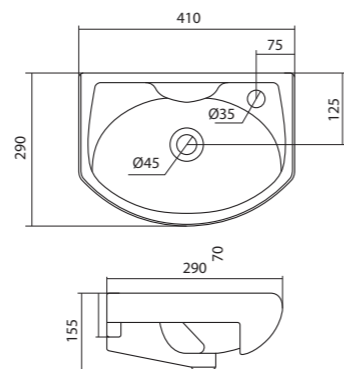

Умывальник Азов-40

1.WH11.0.254 Умывальник Азов-40 410x290x155