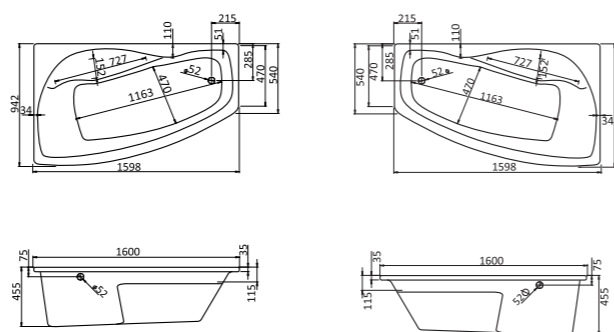

Асимметричная ванна Майорка XL 160x95

Артикул	Название	Глубина, мм	Объем, л	Комплектация
1.WH11.1.991	Майорка XL 160x95 левосторонняя	455	220	1.WH11.2.429 Монтажный комплект 1.WH50.1.649 Фронтальная панель
1.WH11.1.990	Майорка XL 160x95 правосторонняя	455	220	1.WH11.2.429 Монтажный комплект 1.WH50.1.650 Фронтальная панель