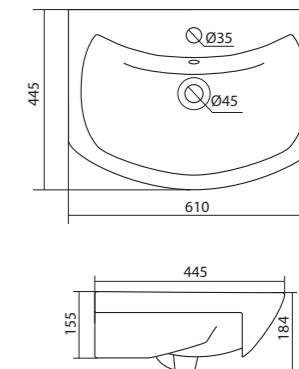

Умывальник Балтика-60

1.WH11.0.246 Умывальник Балтика-60 610x445x184