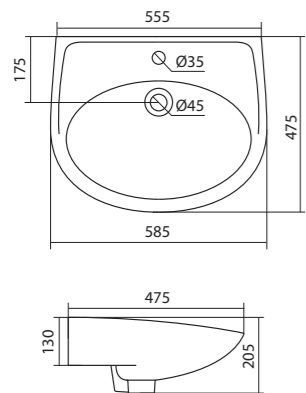

Умывальник Бореаль

1.WH11.0.484	Умывальник Бореаль-60	585x475x205	с отверстием	1.WH11.0.591 Постамент БСК
1.WH11.0.481	Умывальник Бореаль-60	585x475x205	без отверстия	1.WH11.0.591 Постамент БСК
1.WH11.0.591	Постамент БСК			

Унитаз-компакт Бореаль

	габариты, мм			тип монтажа
	длина	высота	ширина	
Унитаз-компакт Бореаль с диагональным выпуском «Антивсплеск»	653	780	370	открытый

Артикул	Комплектация	
1.WH30.1.704	1.WH11.1.553 чаша унитаза Бореаль антивсплеск 1.WH11.0.642 бачок Бореаль 1.WH10.8.693 комплект крепления к полу	1.WH10.7.275 однорежимная арматура 1.WH30.1.949 полипропиленовое сиденье
1.WH30.2.143	1.WH11.1.553 чаша унитаза Бореаль антивсплеск 1.WH11.0.642 бачок Бореаль 1.WH10.8.693 комплект крепления к полу	1.WH50.1.711 двухрежимная арматура 1.WH10.6.915 дюропластовое сиденье
1.WH30.2.146	1.WH11.1.553 чаша унитаза Бореаль антивсплеск 1.WH11.0.642 бачок Бореаль 1.WH10.8.693 комплект крепления к полу	1.WH50.1.711 двухрежимная арматура 1.WH30.2.050 дюропластовое сиденье с функцией мягкого закрывания и быстрого снятия