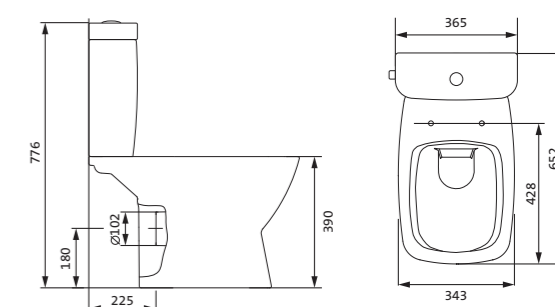

Артикул	Комплектация
1.WH30.2.418	1.WH50.1.604 чаша безободкового унитаза Neo rimless 1.WH30.2.189 бачок Neo 1.WH30.1.852 комплект крепления к полу
	1.WH30.2.299 двухрежимная арматура 1.WH30.2.450 тонкое дюропластовое сиденье с функцией мягкого закрывания и быстрого снятия