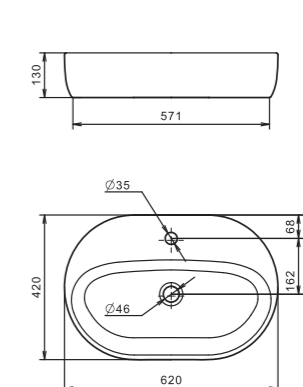

Умывальник Одри 620x420

1.WH50.1.710 Умывальник Одри-62 620x420x130