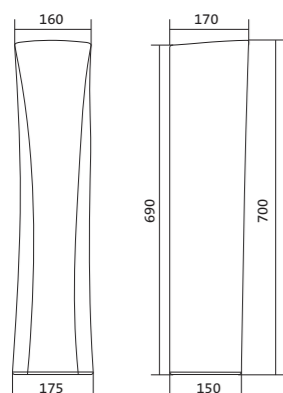

x	y	z	f
500	360	170	148
552	451	198	165
595	488	212	212

Чертеж умывальника Бриз-40