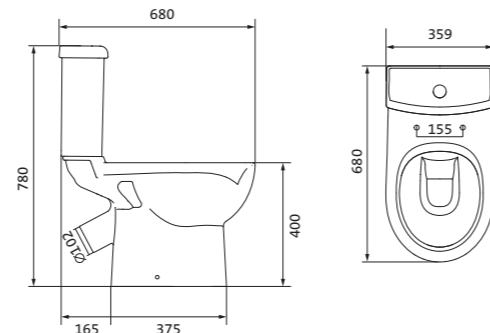

Унитаз-компакт Нео Лайт

габариты, мм тип монтажа

Унитаз-компакт Нео Лайт	габариты, мм			открытый
	длина	высота	ширина	
	646	791	363	

Артикул	Комплектация		
1.WH30.2.408	1.WH30.2.469	чаша унитаза Нео Лайт	1.WH30.2.299 двухрежимная арматура
	1.WH30.2.189	бачок Нео	1.WH30.2.467 дюропластовое сиденье с функцией
	1.WH10.8.693	комплект крепления к полу	быстрого снятия
1.WH30.2.409	1.WH30.2.469	чаша унитаза Нео Лайт	1.WH30.2.299 двухрежимная арматура
	1.WH30.2.189	бачок Нео	1.WH30.2.466 дюропластовое сиденье с функцией
	1.WH10.8.693	комплект крепления к полу	мягкого закрывания и быстрого снятия
1.WH30.2.471	1.WH30.2.469	чаша унитаза Нео Лайт	1.WH30.2.299 двухрежимная арматура
	1.WH30.2.189	бачок Нео	1.WH30.2.449 тонкое дюропластовое сиденье
	1.WH10.8.693	комплект крепления к полу	с функцией мягкого закрывания и быстрого снятия

Унитаз-компакт Юнион

	габариты, мм			тип монтажа
	длина	высота	ширина	
Унитаз-компакт Юнион	680	780	359	скрытый

Артикул	Комплектация		
1.WH30.2.420	1.WH30.2.425	чаша унитаза Юнион	1.WH30.2.492 двухрежимная арматура
	1.WH30.2.426	бачок Юнион	1.WH50.1.634 тонкое дюропластовое сиденье с функцией мягкого закрывания и быстрого снятия
	1.WH30.1.852	комплект крепления к полу	