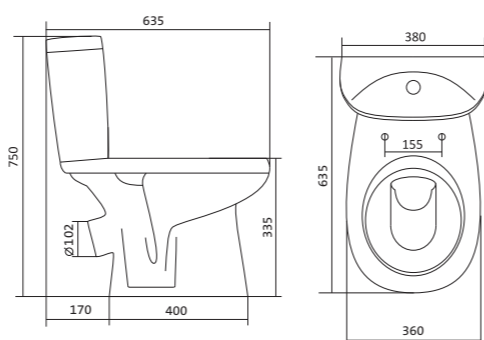

Унитаз-компакт Римини

	габариты, мм			тип монтажа
	длина	высота	ширина	
Унитаз-компакт Римини	577	723	333	открытый

Артикул	Комплектация
1.WH11.1.758	1.WH11.0.427 чаша унитаза Римини 1.WH11.0.673 бачок Римини 1.WH10.8.693 комплект креплений к полу 1.WH10.7.275 однорежимная арматура 1.WH30.1.948 полипропиленовое сиденье
1.WH50.1.523	1.WH11.0.427 чаша унитаза Римини 1.WH11.0.673 бачок Римини 1.WH10.8.693 комплект креплений к полу 1.WH30.1.957 двухрежимная арматура 1.WH30.1.948 полипропиленовое сиденье
1.WH30.2.130	1.WH11.0.427 чаша унитаза Римини 1.WH11.0.673 бачок Римини 1.WH10.8.693 комплект креплений к полу 1.WH30.2.451 двухрежимная арматура 1.WH10.6.924 дюропластовое сиденье

Унитаз-компакт Анимо

	габариты, мм			тип монтажа
	длина	высота	ширина	
Унитаз-компакт Анимо с диагональным выпуском	635	750	380	открытый

Артикул	Комплектация		
1.WH11.0.032	1.WH11.0.393	чаша унитаза Анимо диагональная	1.WH10.7.275 однорежимная арматура
	1.WH11.0.645	бачок Анимо	1.WH30.1.834 полипропиленовое сиденье
	1.WH10.8.693	комплект крепления к полу	
1.WH30.2.134	1.WH11.0.393	чаша унитаза Анимо диагональная	1.WH50.1.712 двухрежимная арматура
	1.WH11.0.645	бачок Анимо	1.WH10.6.914 дюропластовое сиденье
	1.WH10.8.693	комплект крепления к полу	
1.WH30.2.137	1.WH11.0.393	чаша унитаза Анимо диагональная	1.WH50.1.712 двухрежимная арматура
	1.WH11.0.645	бачок Анимо	1.WH10.6.897 дюропластовое сиденье с функцией мягкого закрывания и быстрого снятия
	1.WH10.8.693	комплект крепления к полу	