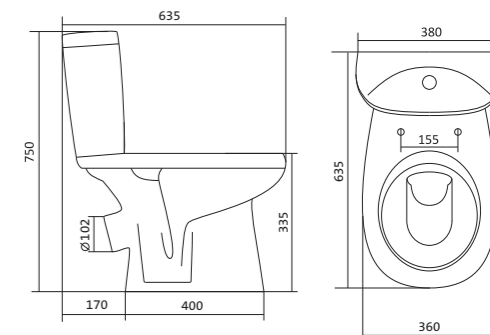

Коллекция АНИМО

Умывальник Анимо

1.WH11.0.490	Умывальник Анимо-40	397x305x160	с отверстием	
1.WH11.0.487	Умывальник Анимо-40	397x305x160	без отверстия	
1.WH11.0.496	Умывальник Анимо-50	500x392x190	с отверстием	1.WH11.0.587 Постамент Анимо
1.WH11.0.493	Умывальник Анимо-50	500x392x190	без отверстия	1.WH11.0.587 Постамент Анимо
1.WH11.0.502	Умывальник Анимо-55	550x440x205	с отверстием	1.WH11.0.587 Постамент Анимо
1.WH11.0.499	Умывальник Анимо-55	550x440x205	без отверстия	1.WH11.0.587 Постамент Анимо
1.WH11.0.508	Умывальник Анимо-60	585x475x202	с отверстием	1.WH11.0.587 Постамент Анимо
1.WH11.0.505	Умывальник Анимо-60	585x475x202	без отверстия	1.WH11.0.587 Постамент Анимо
1.WH11.0.587	Постамент Анимо			

Чертеж умывальника Анимо-40

Чертеж умывальников Анимо-50, Анимо-55, Анимо-60

x	y	z	f
500	392	190	170
550	440	205	200
585	475	202	200

Унитаз-компакт Анимо

	габариты, мм			тип монтажа
	длина	высота	ширина	
Унитаз-компакт Анимо с диагональным выпуском	635	750	380	открытый