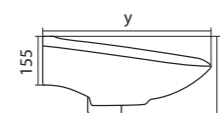

Умывальник Бриз

1.WH11.0.442	Умывальник Бриз-40	400x265x153	левое отверстие	
1.WH11.0.445	Умывальник Бриз-40	400x265x153	правое отверстие	
1.WH11.0.439	Умывальник Бриз-40	400x265x153	без отверстия	
1.WH11.0.451	Умывальник Бриз-50	500x360x170	с отверстием	1.WH11.0.595 Постамент БИЦ
1.WH11.0.448	Умывальник Бриз-50	500x360x170	без отверстия	1.WH11.0.595 Постамент БИЦ
1.WH11.0.460	Умывальник Бриз-55	552x451x198	с отверстием	1.WH11.0.595 Постамент БИЦ
1.WH11.0.457	Умывальник Бриз-55	552x451x198	без отверстия	1.WH11.0.595 Постамент БИЦ
1.WH11.0.466	Умывальник Бриз-60	595x488x212	с отверстием	1.WH11.0.595 Постамент БИЦ
1.WH11.0.463	Умывальник Бриз-60	595x488x212	без отверстия	1.WH11.0.595 Постамент БИЦ
1.WH11.0.595	Постамент БИЦ			

x	y	z	f
500	360	170	148
552	451	198	165
595	488	212	212