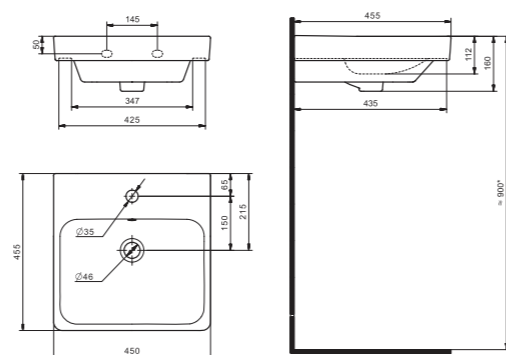

Умывальник Адриана-45

1.WH50.1.630 Умывальник Адриана-45 450x455x160