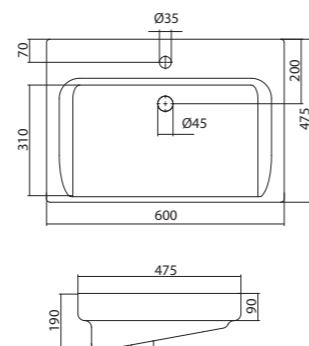

Умывальник Тигода-60

1.WH30.2.082 Умывальник Тигода-60 600x475x190