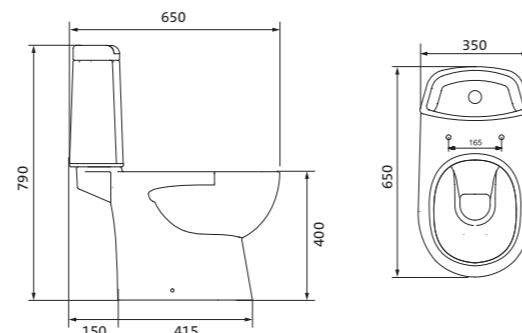

Унитаз-компакт Юнион

	габариты, мм			тип монтажа
	длина	высота	ширина	
Унитаз-компакт Юнион	680	780	359	скрытый

Артикул	Комплектация		
1.WH30.2.420	1.WH30.2.425	чаша унитаза Юнион	1.WH30.2.492 двухрежимная арматура
	1.WH30.2.426	бачок Юнион	1.WH50.1.634 тонкое дюропластовое сиденье с функцией мягкого закрывания и быстрого снятия
	1.WH30.1.852	комплект крепления к полу	

Унитаз-компакт Уно

	габариты, мм			тип монтажа
	длина	высота	ширина	
Унитаз-компакт Уно	648	765	355	открытый

Артикул	Комплектация		
1.WH50.1.613	1.WH50.1.614	чаша унитаза Уно	1.WH30.2.104 двухрежимная арматура
	1.WH30.1.856	бачок Уно	1.WH50.1.618 полипропиленовое сиденье с функцией мягкого закрывания
	1.WH10.8.693	комплект крепления к полу	

Унитаз-компакт Остин

	габариты, мм			тип монтажа
	длина	высота	ширина	
Унитаз-компакт Остин	650	790	350	скрытый

Артикул	Комплектация		
1.WH30.2.419	1.WH30.2.427	чаша унитаза Остин	1.WH30.2.486 двухрежимная арматура
	1.WH30.2.428	бачок Остин	1.WH30.2.485 тонкое дюропластовое сиденье с функцией мягкого закрывания и быстрого снятия
	1.WH30.1.852	комплект крепления к полу	