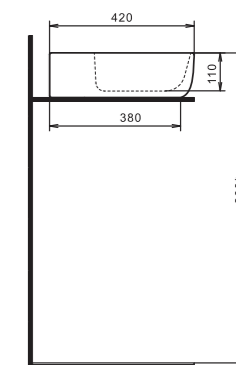

Умывальник Одри 620x420

1.WH50.1.710 Умывальник Одри-62 620x420x130