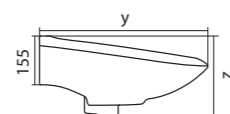

Чертеж умывальников Бриз-50, Бриз-55, Бриз-60