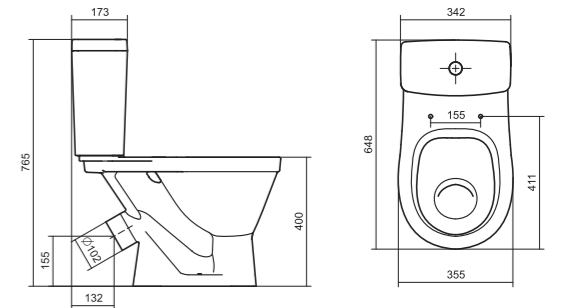

Унитаз-компакт Нео Лайт

габариты, мм тип монтажа

Унитаз-компакт Нео Лайт	габариты, мм			открытый
	длина	высота	ширина	
	646	791	363	

Артикул	Комплектация		
1.WH30.2.408	1.WH30.2.469	чаша унитаза Нео Лайт	1.WH30.2.299 двухрежимная арматура
	1.WH30.2.189	бачок Нео	1.WH30.2.467 дюропластовое сиденье с функцией
	1.WH10.8.693	комплект крепления к полу	быстрого снятия
1.WH30.2.409	1.WH30.2.469	чаша унитаза Нео Лайт	1.WH30.2.299 двухрежимная арматура
	1.WH30.2.189	бачок Нео	1.WH30.2.466 дюропластовое сиденье с функцией
	1.WH10.8.693	комплект крепления к полу	мягкого закрывания и быстрого снятия
1.WH30.2.471	1.WH30.2.469	чаша унитаза Нео Лайт	1.WH30.2.299 двухрежимная арматура
	1.WH30.2.189	бачок Нео	1.WH30.2.449 тонкое дюропластовое сиденье
	1.WH10.8.693	комплект крепления к полу	с функцией мягкого закрывания и быстрого снятия

Унитаз-компакт Юнион

	габариты, мм			тип монтажа
	длина	высота	ширина	
Унитаз-компакт Юнион	680	780	359	скрытый

Артикул	Комплектация		
1.WH30.2.420	1.WH30.2.425	чаша унитаза Юнион	1.WH30.2.492 двухрежимная арматура
	1.WH30.2.426	бачок Юнион	1.WH50.1.634 тонкое дюропластовое сиденье с функцией мягкого закрывания и быстрого снятия
	1.WH30.1.852	комплект крепления к полу	

Унитаз-компакт Уно

	габариты, мм			тип монтажа
	длина	высота	ширина	
Унитаз-компакт Уно	648	765	355	открытый

Артикул	Комплектация		
1.WH50.1.613	1.WH50.1.614	чаша унитаза Уно	1.WH30.2.104 двухрежимная арматура
	1.WH30.1.856	бачок Уно	1.WH50.1.618 полипропиленовое сиденье с функцией мягкого закрывания
	1.WH10.8.693	комплект крепления к полу	