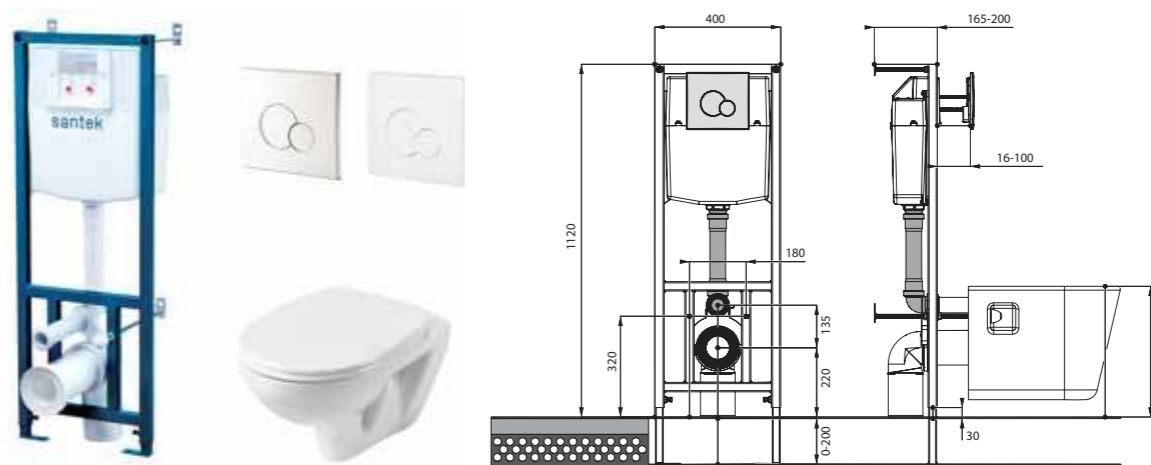

Бореаль

Артикул	Комплектация
1.WH30.2.464	Пэк Бореаль (подвесной унитаз с сиденьем, инсталляция, панель белого цвета)
	1.WH30.2.253 чаша унитаза подвесного Бореаль
	1.WH50.1.688 тонкое сиденье Бореаль с функцией мягкого закрывания и быстрого снятия
1.WH50.1.544	Пэк Бореаль (подвесной унитаз с сиденьем, инсталляция, панель хром глянец)
	1.WH30.2.253 чаша унитаза подвесного Бореаль
	1.WH50.1.688 тонкое сиденье Бореаль с функцией мягкого закрывания и быстрого снятия
	1.WH50.1.761 инсталляция для унитаза Бореаль / Нео, панель хром глянец
	1.WH50.1.762 инсталляция для унитаза Бореаль / Нео, панель хром глянец