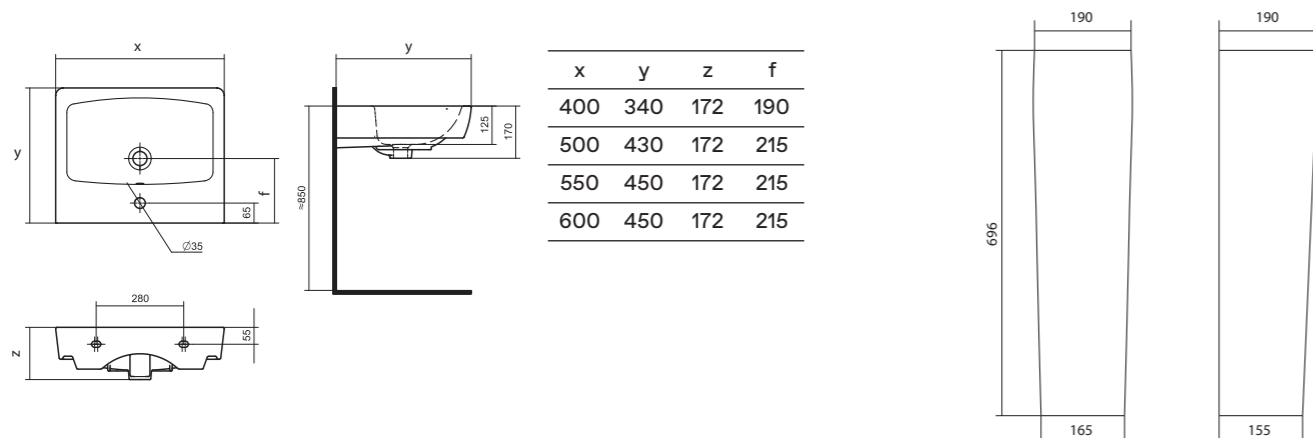

Умывальник Нео

1.WH30.2.183	Умывальник Нео-40	400x340x172	с отверстием	
1.WH30.2.184	Умывальник Нео-50	500x430x172	с отверстием	1.WH30.2.182 Постамент Нео
1.WH30.2.185	Умывальник Нео-55	550x450x172	с отверстием	1.WH30.2.182 Постамент Нео
1.WH30.2.186	Умывальник Нео-60	600x450x172	с отверстием	1.WH30.2.182 Постамент Нео
1.WH30.2.182	Постамент Нео			

Унитаз-компакт безободковый Нео rimless

	габариты, мм			тип монтажа
	длина	высота	ширина	
Унитаз-компакт безободковый Нео rimless	652	776	365	скрытый

Артикул	Комплектация
1.WH30.2.418	1.WH50.1.604 чаша безободкового унитаза Нео rimless 1.WH30.2.189 бачок Нео 1.WH30.1.852 комплект крепления к полу
	1.WH30.2.299 двухрежимная арматура 1.WH30.2.450 тонкое дюропластовое сиденье с функцией мягкого закрывания и быстрого снятия