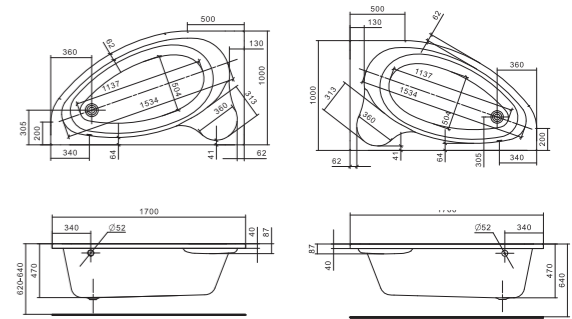

Асимметричная ванна Эдера 170x100

Артикул	Название	Глубина, мм	Объем, л	Комплектация
1.WH50.1.662	Эдера 170x100 левосторонняя	470	255	1.WH50.1.666 Монтажный комплект 1.WH50.1.664 Фронтальная панель
1.WH50.1.663	Эдера 170x100 правосторонняя	470	255	1.WH50.1.666 Монтажный комплект 1.WH50.1.664 Фронтальная панель