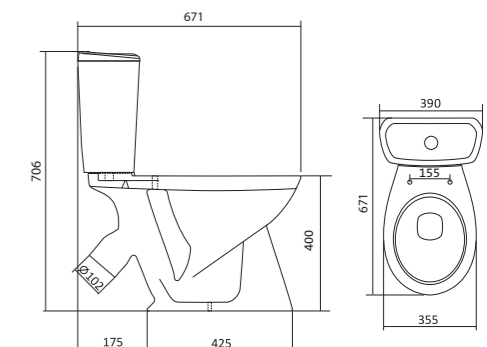

x	y	z	f
500	360	170	148
552	451	198	165
595	488	212	212

Чертеж умывальников Бриз-50, Бриз-55, Бриз-60

Чертеж умывальника Бриз-40

Унитаз-компакт Бриз

	габариты, мм			тип монтажа
	длина	высота	ширина	
Унитаз-компакт Бриз	671	706	390	открытый