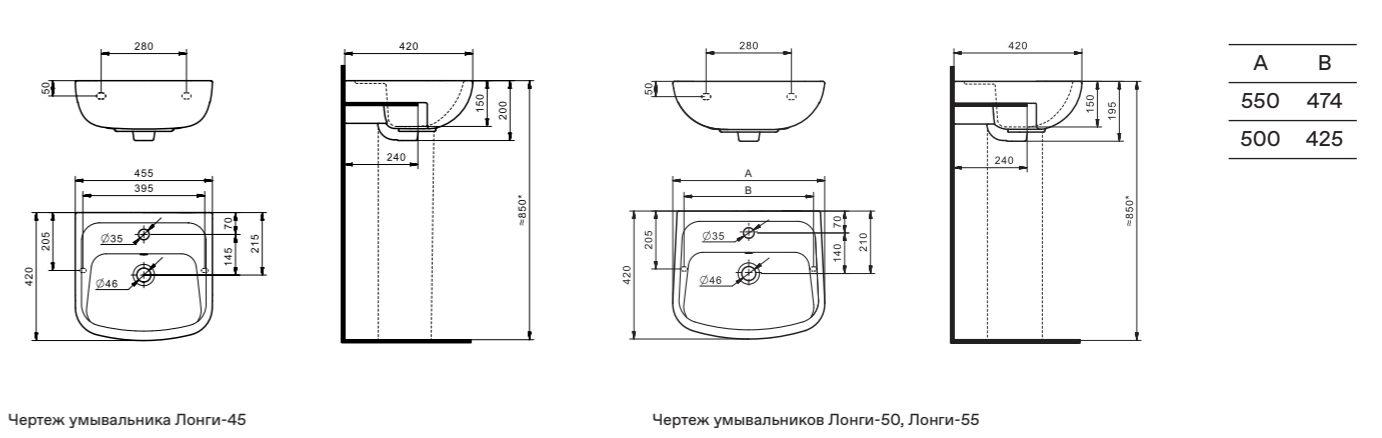

1.WH50.1.753	Умывальник Лонги-45	455x420x200	с отверстием	1.WH11.0.587 Постамент Анимо
1.WH50.1.754	Умывальник Лонги-50	500x420x195	с отверстием	1.WH11.0.587 Постамент Анимо
1.WH50.1.755	Умывальник Лонги-55	550x420x195	с отверстием	1.WH11.0.587 Постамент Анимо
1.WH11.0.587	Постамент Анимо			
1.WH50.1.771	Комплект кронштейнов 250 мм			

Чертеж умывальников Лонги-50, Лонги-55