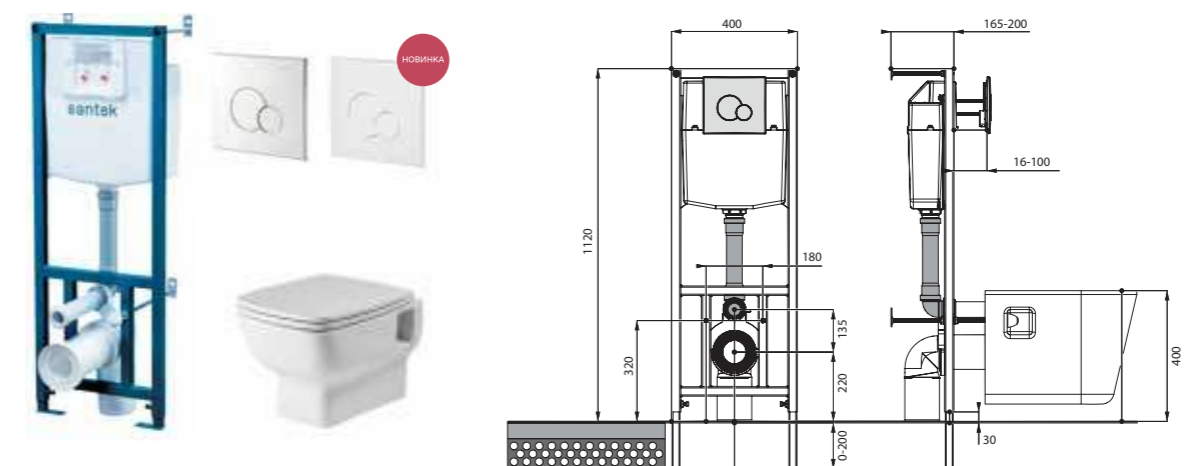

Готовое решение Нео rimless

Артикул	Комплектация	Комплектация	Комплектация
1.WH50.1.758	Пэк Нео rimless (подвесной безободковый унитаз с сиденьем, инсталляция, панель белого цвета)	1.WH50.1.761	инсталляция для унитаза Нео rimless, панель белого цвета
		1.WH50.1.604	чаша подвесного безободкового унитаза Нео rimless
		1.WH30.2.450	тонкое сиденье Нео с функцией мягкого закрывания и быстрого снятия
1.WH50.1.572	ПЭК Нео rimless (подвесной безободковый унитаз с сиденьем, инсталляция, панель хром глянец)	1.WH50.1.762	инсталляция для унитаза Нео rimless, панель хром глянец
		1.WH50.1.604	чаша подвесного безободкового унитаза Нео rimless
		1.WH30.2.450	тонкое сиденье Нео с функцией мягкого закрывания и быстрого снятия