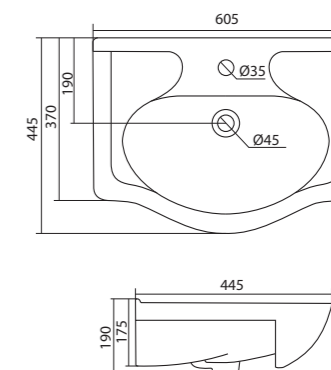

Умывальник Селигер-60

1.WH11.0.268 Умывальник Селигер-60 605x445x190