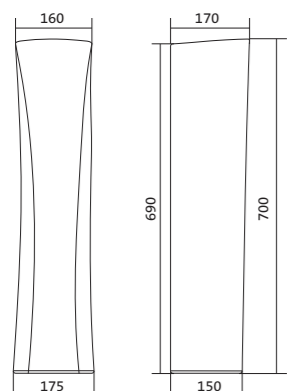

x	y	z	f
500	360	170	148
552	451	198	165
595	488	212	212

Чертеж умывальников Бриз-50, Бриз-55, Бриз-60

Чертеж умывальника Бриз-40

Унитаз-компакт Бриз

	габариты, мм			тип монтажа
	длина	высота	ширина	
Унитаз-компакт Бриз	671	706	390	открытый