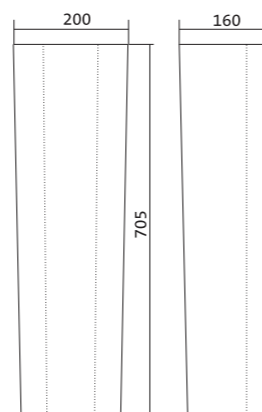

Умывальник Бореаль

1.WH11.0.484	Умывальник Бореаль-60	585x475x205	с отверстием	1.WH11.0.591 Постамент БСК
1.WH11.0.481	Умывальник Бореаль-60	585x475x205	без отверстия	1.WH11.0.591 Постамент БСК
1.WH11.0.591	Постамент БСК			

Унитаз-компакт Бореаль

	габариты, мм			тип монтажа
	длина	высота	ширина	
Унитаз-компакт Бореаль с диагональным выпуском «Антивсплеск»	653	780	370	открытый

Артикул	Комплектация	
1.WH30.1.704	1.WH11.1.553 чаша унитаза Бореаль антивсплеск 1.WH11.0.642 бачок Бореаль 1.WH10.8.693 комплект крепления к полу	1.WH10.7.275 однорежимная арматура 1.WH30.1.949 полипропиленовое сиденье
1.WH30.2.143	1.WH11.1.553 чаша унитаза Бореаль антивсплеск 1.WH11.0.642 бачок Бореаль 1.WH10.8.693 комплект крепления к полу	1.WH50.1.711 двухрежимная арматура 1.WH10.6.915 дюропластовое сиденье
1.WH30.2.146	1.WH11.1.553 чаша унитаза Бореаль антивсплеск 1.WH11.0.642 бачок Бореаль 1.WH10.8.693 комплект крепления к полу	1.WH50.1.711 двухрежимная арматура 1.WH30.2.050 дюропластовое сиденье с функцией мягкого закрывания и быстрого снятия