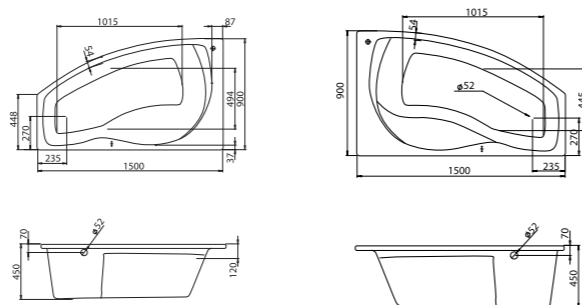

Асимметричная ванна Майорка 150x90

Артикул	Название	Глубина, мм	Объем, л	Комплектация
1.WH11.1.984	Майорка 150x90 левосторонняя	450	200	1.WH11.2.431 Монтажный комплект 1.WH50.1.647 Фронтальная панель
1.WH11.1.985	Майорка 150x90 правосторонняя	450	200	1.WH11.2.431 Монтажный комплект 1.WH50.1.648 Фронтальная панель