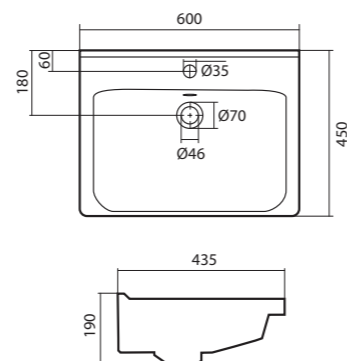

Умывальник Миранда-60

1.WH30.2.421 Умывальник Миранда-60 600x435x190