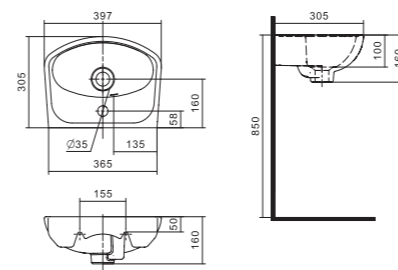

1.WH11.0.490	Умывальник Анимо-40	397x305x160	с отверстием	
1.WH11.0.487	Умывальник Анимо-40	397x305x160	без отверстия	
1.WH11.0.496	Умывальник Анимо-50	500x392x190	с отверстием	1.WH11.0.587 Постамент Анимо
1.WH11.0.493	Умывальник Анимо-50	500x392x190	без отверстия	1.WH11.0.587 Постамент Анимо
1.WH11.0.502	Умывальник Анимо-55	550x440x205	с отверстием	1.WH11.0.587 Постамент Анимо
1.WH11.0.499	Умывальник Анимо-55	550x440x205	без отверстия	1.WH11.0.587 Постамент Анимо
1.WH11.0.508	Умывальник Анимо-60	585x475x202	с отверстием	1.WH11.0.587 Постамент Анимо
1.WH11.0.505	Умывальник Анимо-60	585x475x202	без отверстия	1.WH11.0.587 Постамент Анимо
1.WH11.0.587	Постамент Анимо			

Чертеж умывальника Анимо-40