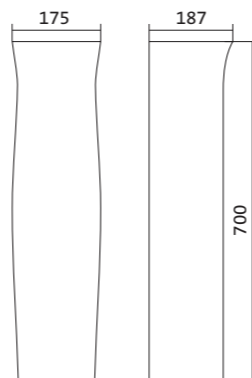

Коллекция АНИМО

Умывальник Анимо

1.WH11.0.490	Умывальник Анимо-40	397x305x160	с отверстием	
1.WH11.0.487	Умывальник Анимо-40	397x305x160	без отверстия	
1.WH11.0.496	Умывальник Анимо-50	500x392x190	с отверстием	1.WH11.0.587 Постамент Анимо
1.WH11.0.493	Умывальник Анимо-50	500x392x190	без отверстия	1.WH11.0.587 Постамент Анимо
1.WH11.0.502	Умывальник Анимо-55	550x440x205	с отверстием	1.WH11.0.587 Постамент Анимо
1.WH11.0.499	Умывальник Анимо-55	550x440x205	без отверстия	1.WH11.0.587 Постамент Анимо
1.WH11.0.508	Умывальник Анимо-60	585x475x202	с отверстием	1.WH11.0.587 Постамент Анимо
1.WH11.0.505	Умывальник Анимо-60	585x475x202	без отверстия	1.WH11.0.587 Постамент Анимо
1.WH11.0.587	Постамент Анимо			

Чертеж умывальника Анимо-40

Чертеж умывальников Анимо-50, Анимо-55, Анимо-60

x	y	z	f
500	392	190	170
550	440	205	200
585	475	202	200

Унитаз-компакт Анимо

	габариты, мм			тип монтажа
	длина	высота	ширина	
Унитаз-компакт Анимо с диагональным выпуском	635	750	380	открытый