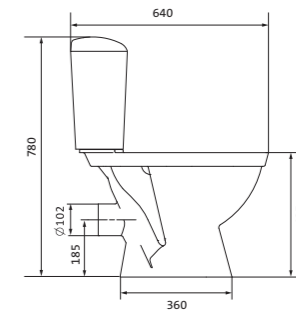

Унитаз-компакт Паллада

	габариты, мм			тип монтажа
	длина	высота	ширина	
Унитаз-компакт Паллада	640	780	370	открытый

Артикул	Комплектация
1.WH30.2.371	1.WH30.2.372 чаша унитаза Паллада
	1.WH30.2.373 бачок унитаза Паллада
	1.WH10.8.693 комплект крепления к полу
1.WH30.2.376	1.WH30.2.372 чаша унитаза Паллада
	1.WH30.2.373 бачок унитаза Паллада
	1.WH10.8.693 комплект крепления к полу
	1.WH30.2.382 двухрежимная арматура
	1.WH30.2.377 полипропиленовое сиденье
	1.WH30.2.382 двухрежимная арматура
	1.WH30.2.378 дюропластовое сиденье