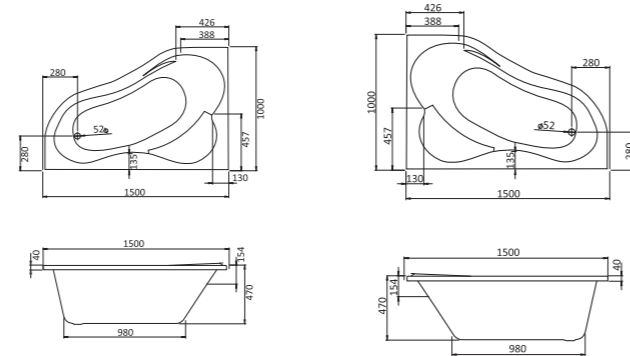

Асимметричная ванна Ибица 150x100

Артикул	Название	Глубина, мм	Объем, л	Комплектация
1.WH11.2.034	Ибица 150x100 левосторонняя	470	230	1.WH11.2.433 Монтажный комплект 1.WH11.2.087 Фронтальная панель
1.WH11.2.035	Ибица 150x100 правосторонняя	470	230	1.WH11.2.433 Монтажный комплект 1.WH11.2.205 Фронтальная панель