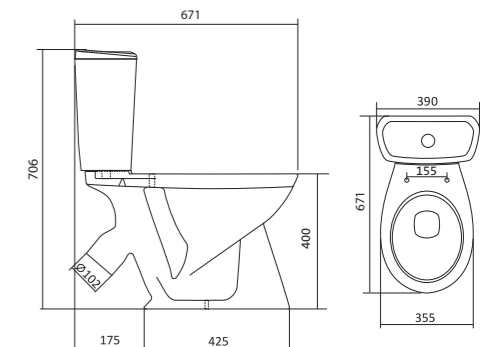

Унитаз-компакт Бриз

	габариты, мм			тип монтажа
	длина	высота	ширина	
Унитаз-компакт Бриз	671	706	390	открытый

Артикул	Комплектация		
1.WH20.2.569	1.WH11.0.384	чаша унитаза Бриз	1.WH10.6.823 однорежимная арматура
	1.WH11.0.639	бачок Бриз	1.WH30.1.947 полипропиленовое сиденье
	1.WH10.8.693	комплект крепления к полу	
1.WH30.2.138	1.WH11.0.384	чаша унитаза Бриз	1.WH30.2.105 двухрежимная арматура
	1.WH11.0.639	бачок Бриз	1.WH10.6.901 дюропластовое сиденье
	1.WH10.8.693	комплект крепления к полу