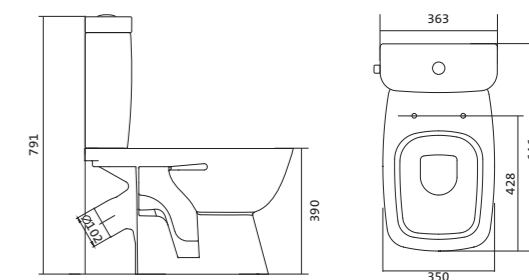

Артикул	Комплектация	
1.WH30.2.408	1.WH30.2.469 чаша унитаза Нео Лайт	1.WH30.2.299 двухрежимная арматура
	1.WH30.2.189 бачок Нео	1.WH30.2.467 дюропластовое сиденье с функцией быстрого снятия
	1.WH10.8.693 комплект крепления к полу	
1.WH30.2.409	1.WH30.2.469 чаша унитаза Нео Лайт	1.WH30.2.299 двухрежимная арматура
	1.WH30.2.189 бачок Нео	1.WH30.2.466 дюропластовое сиденье с функцией мягкого закрывания и быстрого снятия
	1.WH10.8.693 комплект крепления к полу	
1.WH30.2.471	1.WH30.2.469 чаша унитаза Нео Лайт	1.WH30.2.299 двухрежимная арматура
	1.WH30.2.189 бачок Нео	1.WH30.2.449 тонкое дюропластовое сиденье с функцией мягкого закрывания и быстрого снятия
	1.WH10.8.693 комплект крепления к полу