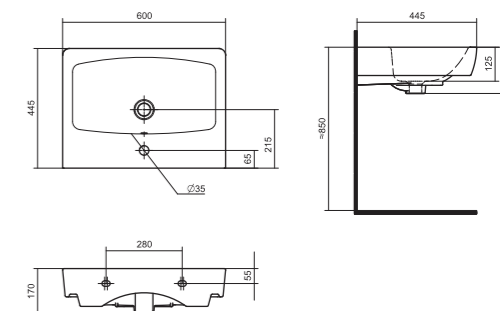

Умывальник Балтика-60

1.WH11.0.246 Умывальник Балтика-60 610x445x184

Умывальник Тигода-55

1.WH30.2.126 Умывальник Тигода-55 550x475x180

Умывальник Нео-60

1.WH30.2.186 Умывальник Нео-60 600x445x170

Умывальник Байкал-60