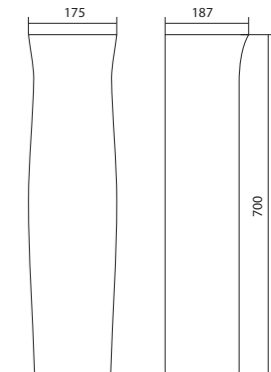

Чертеж умывальника Анимо-40

Чертеж умывальников Анимо-50, Анимо-55, Анимо-60

x	y	z	f
500	392	190	170
550	440	205	200
585	475	202	200

Умывальник Бриз

1.WH11.0.442	Умывальник Бриз-40	400x265x153	левое отверстие	
1.WH11.0.445	Умывальник Бриз-40	400x265x153	правое отверстие	
1.WH11.0.439	Умывальник Бриз-40	400x265x153	без отверстия	
1.WH11.0.451	Умывальник Бриз-50	500x360x170	с отверстием	1.WH11.0.595 Постамент БИЦ
1.WH11.0.448	Умывальник Бриз-50	500x360x170	без отверстия	1.WH11.0.595 Постамент БИЦ
1.WH11.0.460	Умывальник Бриз-55	552x451x198	с отверстием	1.WH11.0.595 Постамент БИЦ
1.WH11.0.457	Умывальник Бриз-55	552x451x198	без отверстия	1.WH11.0.595 Постамент БИЦ
1.WH11.0.466	Умывальник Бриз-60	595x488x212	с отверстием	1.WH11.0.595 Постамент БИЦ
1.WH11.0.463	Умывальник Бриз-60	595x488x212	без отверстия	1.WH11.0.595 Постамент БИЦ
1.WH11.0.595	Постамент БИЦ			