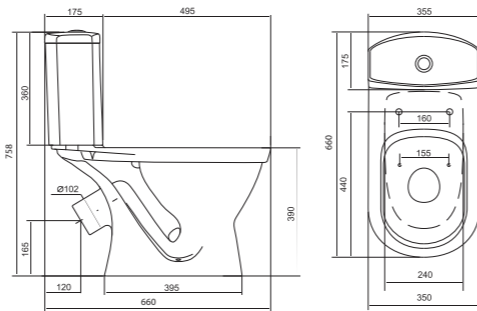

Унитаз-компакт Алькор

	габариты, мм			тип монтажа
	длина	высота	ширина	
Унитаз-компакт Алькор «Антивсплеск»	660	758	355	открытый

Артикул	Комплектация		
1.WH30.2.140	1.WH30.1.859	чаша унитаза Алькор	1.WH30.2.109 двухрежимная арматура
	1.WH30.1.860	бачок унитаза Алькор	1.WH30.1.806 дюропластовое сиденье
	1.WH10.8.693	комплект крепления к полу	
1.WH30.2.196	1.WH30.1.859	чаша унитаза Алькор	1.WH30.2.109 двухрежимная арматура
	1.WH30.1.860	бачок унитаза Алькор	1.WH30.2.198 полипропиленовое сиденье
	1.WH10.8.693	комплект крепления к полу