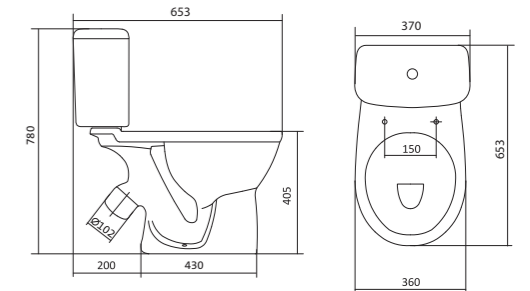

Унитаз-компакт Бореаль

	габариты, мм			тип монтажа
	длина	высота	ширина	
Унитаз-компакт Бореаль с диагональным выпуском «Антивсплеск»	653	780	370	открытый