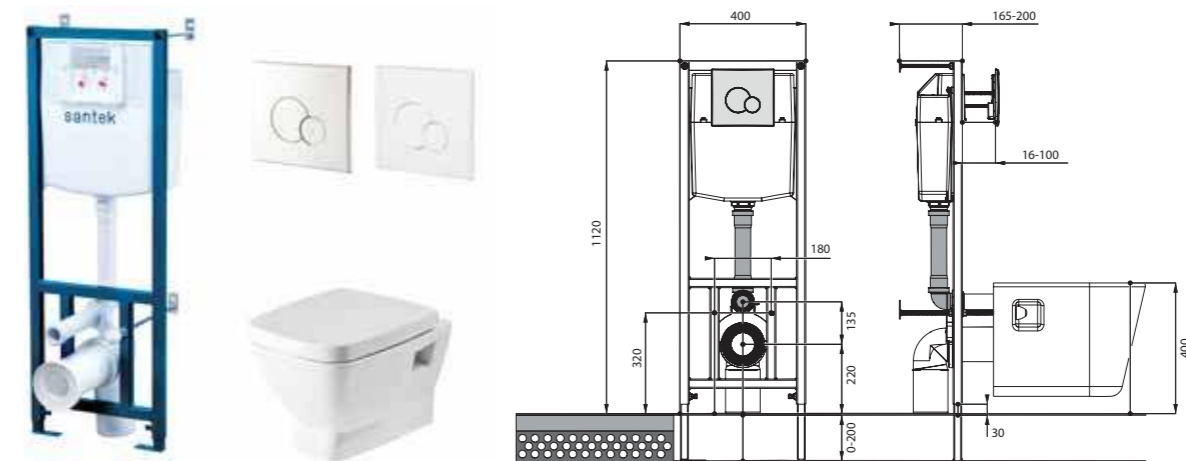

Готовое решение Нео

Артикул	Комплектация	Комплектация	Комплектация
1.WH30.2.463	Пэк Нео (подвесной унитаз с сиденьем, инсталляция, панель белого цвета)	1.WH30.2.430	чаша унитаза подвесного Нео
		1.WH30.2.479	сиденье Нео с функцией мягкого закрывания и быстрого снятия
		1.WH50.1.761	инсталляция для унитаза Бореаль / Нео, панель белого цвета
1.WH50.1.543	Пэк Нео (подвесной унитаз с сиденьем, инсталляция, панель хром глянец)	1.WH30.2.430	чаша унитаза подвесного Нео
		1.WH30.2.479	сиденье Нео с функцией мягкого закрывания и быстрого снятия
		1.WH50.1.762	инсталляция для унитаза Бореаль / Нео, панель хром глянец