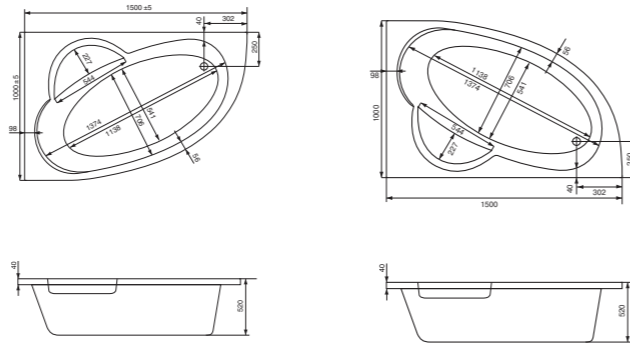

Асимметричная ванна Шри-Ланка 150x100

Артикул	Название	Глубина, мм	Объем, л	Комплектация
1.WH30.2.394	Шри-Ланка 150x100 левосторонняя	520	280	1.WH30.2.396 Монтажный комплект 1.WH50.1.655 Фронтальная панель
1.WH30.2.395	Шри-Ланка 150x100 правосторонняя	520	280	1.WH30.2.396 Монтажный комплект 1.WH50.1.656 Фронтальная панель