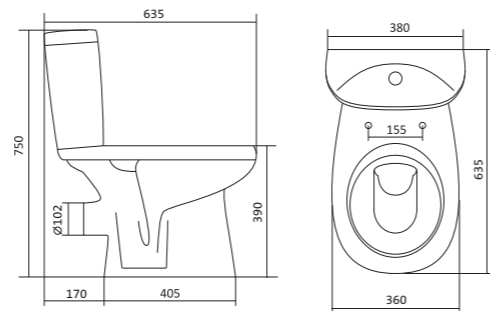

Унитаз-компакт Анимо

	габариты, мм			тип монтажа
	длина	высота	ширина	
Унитаз-компакт Анимо с горизонтальным выпуском	635	750	380	открытый

Артикул	Комплектация
1.WH11.0.035	1.WH11.0.390 чаша унитаза Анимо горизонтальная
	1.WH11.0.645 бачок Анимо
	1.WH10.8.693 комплект крепления к полу
1.WH30.2.132	1.WH11.0.390 чаша унитаза Анимо горизонтальная
	1.WH11.0.645 бачок Анимо
	1.WH10.8.693 комплект крепления к полу
1.WH30.2.135	1.WH11.0.390 чаша унитаза Анимо горизонтальная
	1.WH11.0.645 бачок Анимо
	1.WH10.8.693 комплект крепления к полу
	1.WH10.7.275 однорежимная арматура
	1.WH30.1.834 полипропиленовое сиденье
	1.WH50.1.712 двухрежимная арматура
	1.WH10.6.914 дюропластовое сиденье
	1.WH50.1.712 двухрежимная арматура
	1.WH10.6.897 дюропластовое сиденье с функцией мягкого закрывания и быстрого снятия