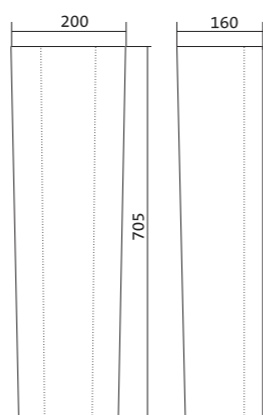

Чертеж умывальника Лонги-45

Чертеж умывальников Лонги-50, Лонги-55

Умывальник Бореаль

1.WH11.0.484	Умывальник Бореаль-60	585x475x205	с отверстием	1.WH11.0.591 Постамент БСК
1.WH11.0.481	Умывальник Бореаль-60	585x475x205	без отверстия	1.WH11.0.591 Постамент БСК
1.WH11.0.591	Постамент БСК			