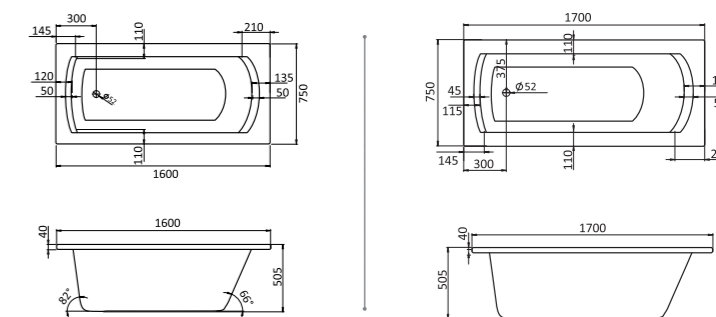

Прямоугольная ванна Монако XL 160x75 / 170x75

Артикул	Название	Глубина, мм	Объем, л	Комплектация
1.WH11.1.978	Монако XL 160x75	505	210	1.WH11.2.422 Монтажный комплект 1.WH50.1.567 Фронтальная панель 1.WH20.7.789 Боковая панель, левая 1.WH20.7.790 Боковая панель, правая
1.WH11.1.980	Монако XL 170x75	505	230	1.WH11.2.423 Монтажный комплект 1.WH50.1.568 Фронтальная панель 1.WH20.7.789 Боковая панель, левая 1.WH20.7.790 Боковая панель, правая

Прямоугольная ванна Тенерифе 150x70 / 160x70 / 170x70