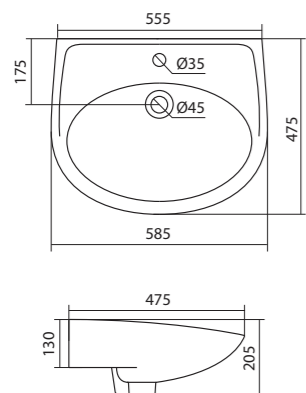

Чертеж умывальника Лонги-45

Чертеж умывальников Лонги-50, Лонги-55

Умывальник Бореаль

1.WH11.0.484	Умывальник Бореаль-60	585x475x205	с отверстием	1.WH11.0.591 Постамент БСК
1.WH11.0.481	Умывальник Бореаль-60	585x475x205	без отверстия	1.WH11.0.591 Постамент БСК
1.WH11.0.591	Постамент БСК			