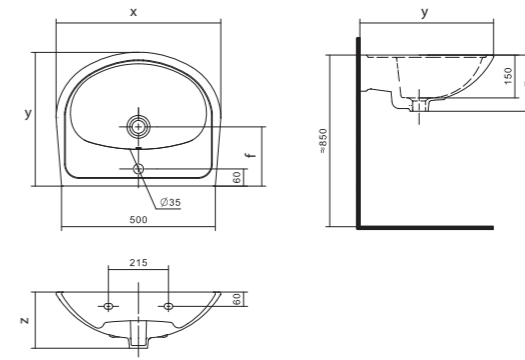

Чертеж умывальников Анимо-50, Анимо-55, Анимо-60

x	y	z	f
500	392	190	170
550	440	205	200
585	475	202	200