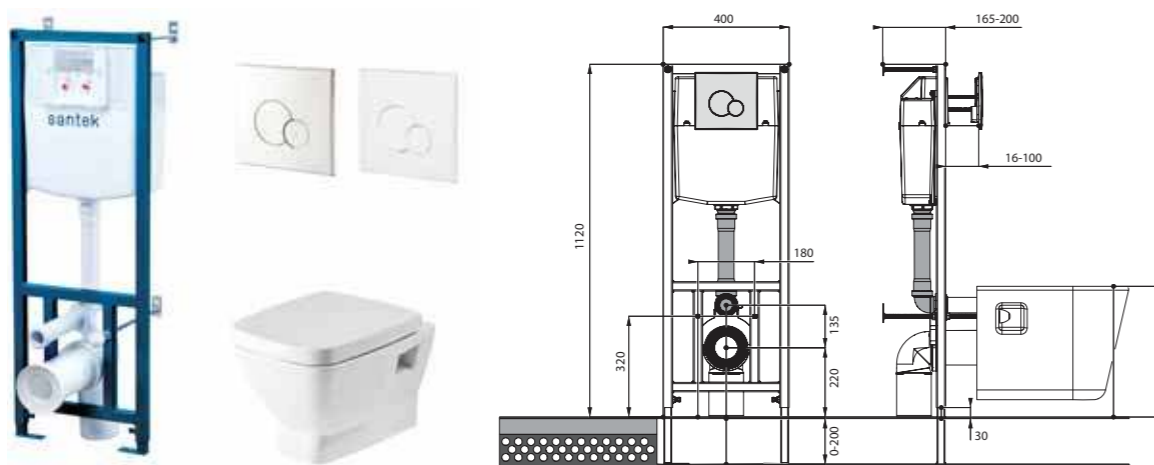

Нео

Артикул	Комплектация
1.WH30.2.463	Пэк Нео (подвесной унитаз с сиденьем, инсталляция, панель белого цвета)
	1.WH30.2.430 чаша унитаза подвесного Нео
	1.WH30.2.479 сиденье Нео с функцией мягкого закрывания и быстрого снятия
1.WH50.1.543	Пэк Нео (подвесной унитаз с сиденьем, инсталляция, панель хром глянец)
	1.WH30.2.430 чаша унитаза подвесного Нео
	1.WH30.2.479 сиденье Нео с функцией мягкого закрывания и быстрого снятия
	1.WH50.1.761 инсталляция для унитаза Бореаль / Нео, панель белого цвета
	1.WH50.1.762 инсталляция для унитаза Бореаль / Нео, панель хром глянец