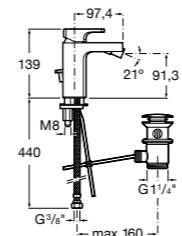

L90

5A6001C00 Смеситель для биде с регулятором направления потока, донным клапаном и гибкой подводкой.