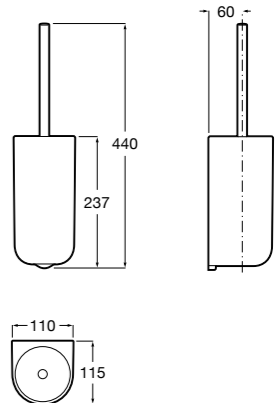

Размеры в мм

**Hotel's****816726001** Настенный держатель для щетки.**Victoria****816666001** Настенный держатель для щетки. Крепление на болты или клей.**Hotel's Classic****815480001** Настенный держатель для щетки.**Victoria****816667001** Настенный держатель для щетки. Крепление на болты или клей.**Rubik****816851001** Настенный держатель для щетки. Хром.**816851024** Настенный держатель для щетки. Черный цвет. ®**Onda ®****3870ZE000** Настенный держатель для щетки.**Twin****816715001** Настенный держатель для щетки. Крепление на болты или клей.**Compas****817434001** Настенный держатель для щетки.