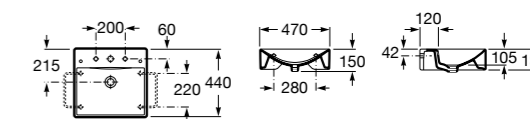

Dama

327788000 Настенная керамическая раковина. Смеситель не входит в комплект.

337782000 Полуьедестал для керамической раковины компакт.

Diverta

327111000 Настенная или накладная керамическая раковина. Смеситель не входит в комплект.