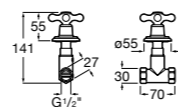

Carmen

5A154BC00 Встраиваемый вентиль.