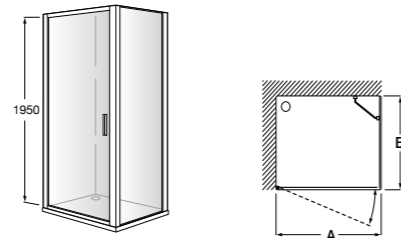

Душевые ограждения / 2 стены / фронтальное расположение / распашные двери

Ura Standard PE + LF

Угловой душ с 1 распашным элементом + 1 фиксированный + 1 боковой фиксированный элемент. Включает обработку Maxiclean.

	Ширина (A)	Открытие (C)
PE (A)		
AM16708012M	800	650
AM16709012M	900	750
AM16710012M	1000	850
LF (B)		
AM16807012M	700	
AM16807512M	750	
AM16808012M	800	
AM16809012M	900	
AM99003602