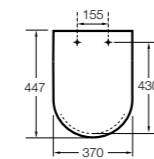

The Gap Comfort

- 801472..4** Сиденье и крышка с механизмом «мягкое закрывание» для унитаза.
- 801470..4** Сиденье и крышка для унитаза.

The Gap Square

- 801470..4** Сиденье и крышка для унитаза.
- 801472..4** Сиденье и крышка с механизмом «мягкое закрывание» для унитаза.