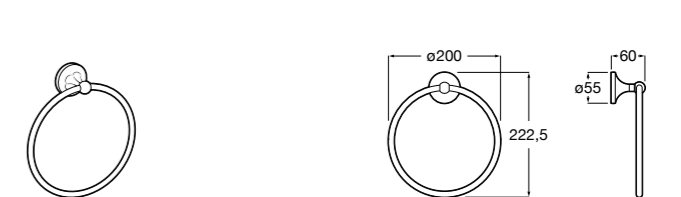

Cubica

816824001 Полотенцедержатель в форме кольца.

Rubik

816847001 Полотенцедержатель в форме кольца. Хром. Крепление на болты или клей.

816847024 Полотенцедержатель в форме кольца. Черный. Крепление на болты или клей. ©