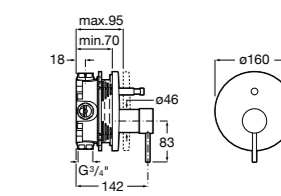

Lanta

5A0B11C00 Встраиваемый смеситель для ванны-душа с переключателем потока. Установка с RocaBox Арт. 525869403.