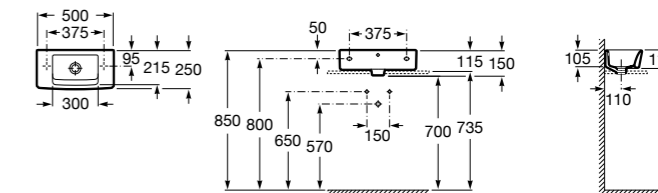

Hall

325883000 Настенная или накладная керамическая раковина. Смеситель не входит в комплект.