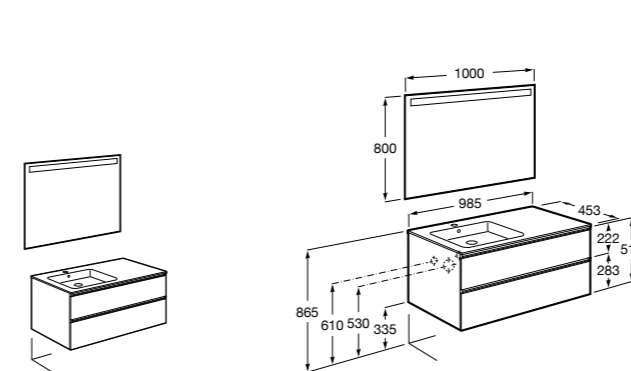

The Gap раковина слева

851481XXX UNIK - Комплект мебели с 2 ящиками и раковины.

851514XXX PACK - Комплект мебели с 2 ящиками, раковины и зеркала Eidos.

816826339 Набор из 2 ножек 335 мм для мебели UNIK с 2 ящиками.

816826458 Набор из 2 ножек 335 мм для мебели UNIK с 2 ящиками.