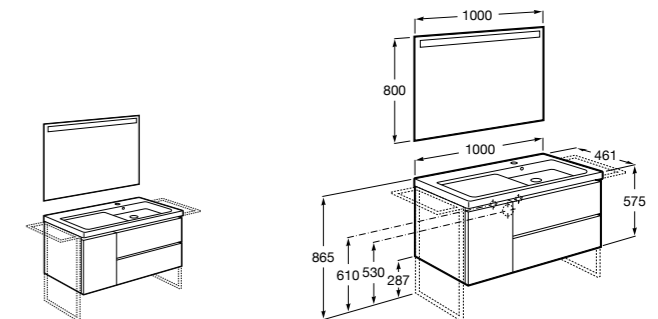

Domi раковина справа

В цвете белый глянец модуль и раковина заказываются отдельно.

857627806 Модуль для раковины справа.

3270ME004 Раковина The Gap Plus правая.

ZRU9302809 Зеркало The Gap Original 1000.

851548XXX Комплект. Включает в себя: мебельный модуль и раковину.

851541XXX Готовое решение. Включает в себя: мебельный модуль, раковину и зеркало Eidos.

Дополнительно:

816830485 Каркас без полотенецдержателя (1 шт.).

816831485 Каркас с полотенецдержателем (1 шт.).