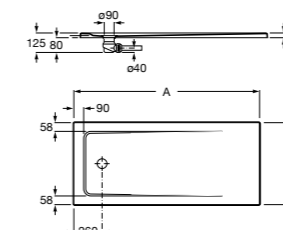

Terran

Ультралоский душевой поддон, материал STONEX®. Противоскользящая поверхность с текстурой под камень. Включает слив gran saudal. Сифон и решетка в комплекте.

	A	B	C
AP1017D057801..0	2000	1400	33,5
AP10164057801..0	1600	1400	31,6
AP1017D03E801..0	2000	1000	31
AP1017083E801..0 ©	1800	1000	31
AP1016403E801..0 ©	1600	1000	31
AP1015783E801..0 ©	1400	1000	31
AP1014B03E801..0 ©	1200	1000	31
AP10170838401..0	1800	900	31
AP10164038401..0	1600	900	31
AP10157838401..0	1400	900	31
AP1014B038401..0	1200	900	28
AP1013E838401..0	1000	900	26
AP10170832001..0	1800	800	31
AP10164032001..0	1600	800	31
AP10157832001..0	1400	800	31
AP1014B032001..0	1200	800	28
AP1013E832001..0	1000	800	26
AP1017082EE01..0	1800	750	31
AP1016402EE01..0	1600	750	31
AP1015782EE01..0	1400	750	31
AP1014B02EE01..0	1200	750	28
AP1013E82EE01..0	1000	750	26
AP1017082BC01..0	1800	700	31
AP1016402BC01..0	1600	700	31
AP1015782BC01..0	1400	700	31
AP1014B02BC01..0	1200	700	28
P013E82BC01..0	1000	700	26

Terran (с рамкой)

Ультралоский душевой поддон, материал STONEX®, с рамкой.

	A	B	C
P10270838441..0	1800	900	41
P10264038441..0	1600	900	41
P10257838441..0	1400	900	41
P1024B038441..0	1200	900	38
P1023E838441..0	1000	900	36
P10270832041..0	1800	800	41
P10264032041..0	1600	800	41
P10257832041..0	1400	800	41
P1024B032041..0	1200	800	38
P1023E832041..0	1000	800	36
P1027082EE41..0	1800	750	41
P1026402EE41..0	1600	750	41
P1025782EE41..0	1400	750	41
P1024B02EE41..0	1200	750	38
P1023E82EE41..0	1000	750	36
P1027082BC41..0	1800	700	41
P1026402BC41..0	1600	700	41
P1025782BC41..0	1400	700	41
P1024B02BC41..0	1200	700	38
P1023E82BC41..0	1000	700	36

Terran