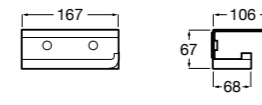

Record ©

817665001 Держатель для туалетной бумаги с крышкой.