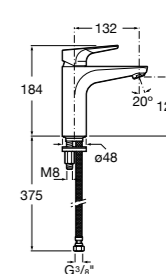

Atlas

5A3990C00 Смеситель для раковины, гладкий корпус, Mezzo, с аэратором и гибкой подводкой. Cold start.