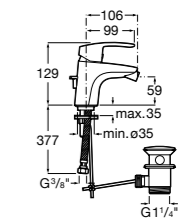

Malva

5A613BC00 Смеситель для биде с регулятором направления потока, цепочкой и гибкой подводкой.

Monodin-N

5A6098C00 Смеситель для биде с регулятором направления потока, донным клапаном и гибкой подводкой.