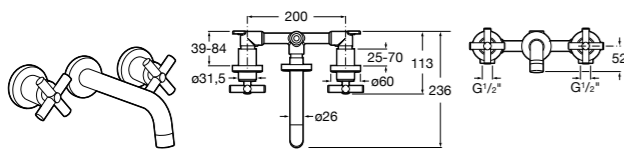

525220603 Универсальный монтажный блок для встраиваемого смесителя для раковины.

Смесители для раковин / встраиваемые / двухвентильные

Insignia

5A453AC00 Встраиваемый смеситель для раковины.

Loft

5A4743C00 Встраиваемый в стену смеситель для раковины с изливом 190 мм.