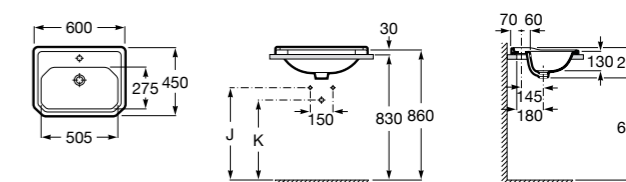

Раковины врезные

Carmen

3270A5..0 Раковина керамическая врезная, 1 отверстие под смеситель. Смеситель не входит в комплект.

3270A5..3 Раковина керамическая врезная, 3 отверстия под смеситель. Смеситель не входит в комплект.