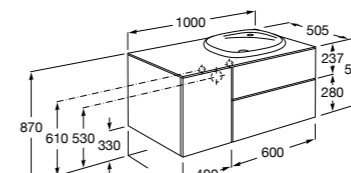

Beyond раковина справа

851390XXX UNIK - Комплект мебели с двумя ящиками и модулем с дверцей, раковина из материала SURFEX®. Ножки и смеситель не входят в комплект.