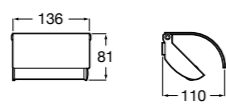

Hotel's Classic

815437001 Держатель для туалетной бумаги с крышкой.

Cubica

816822001 Держатель для туалетной бумаги с крышкой.

Rubik

816849001 Держатель для туалетной бумаги с крышкой. Хром. Крепление на болты или клей.
816849024 Держатель для туалетной бумаги с крышкой. Черный цвет. Крепление на болты или клей. ©