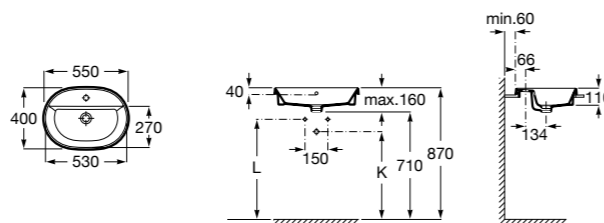

Размеры в мм

**The Gap Round ®**

3270Y5000 Раковина керамическая врезная. Смеситель не входит в комплект.

**Diverta**

32711600Y Раковина керамическая врезная. Смеситель не входит в комплект.

**Inspira Square**