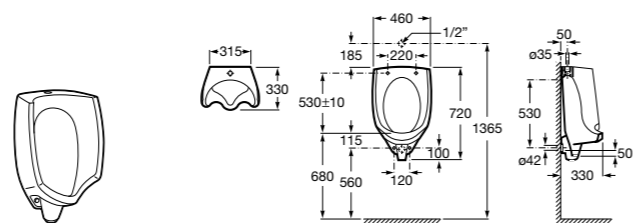

Аксессуары для писсуаров

Mural

353330001 Писсуар настенный с манжетой, пробкой для очистки и крепежным комплектом.

526505114 Связующий локоть Mural. Необходим для сборки писсуара Mural.

526505214 Сливной локоть Mural. Необходим для сборки писсуара Mural.

Аксессуары для слива

Garda

526005510 Решетка из нержавеющей стали с резиновой вставкой.