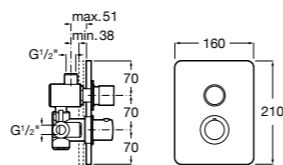

Смесители для душа/ встраиваемые / с термостатом

Avant

- **5A0679C00** Встраиваемый смеситель-термостат для душа.