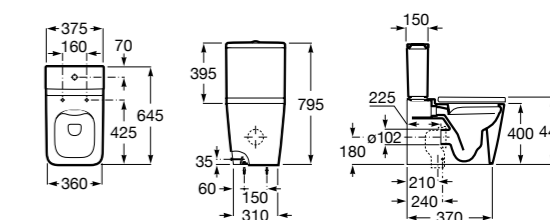

Inspira Square

342536..0 SQUARE - Чаша унитаза приставная с двойным выпуском. В комплект включен выпускной патрубок и установочный комплект.

341520..0 Бачок с механизмом двойного смыва 4,5/3 литра с нижним подводом воды. Включен установочный комплект, механизм для подвода воды и механизм смыва.

801532..B SQUARE - Сиденье и крышка с механизмом «мягкое закрывание» для унитаза. Материал SUPRALIT®.