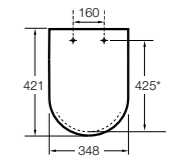

Debbia Square ©

1. **8019D200B** SQUARE - Сиденье и крышка с механизмом «мягкое закрывание» для унитаза. Материал SUPRALIT®.
2. **8019D000B** SQUARE - Сиденье и крышка с креплениями из нержавеющей стали для унитаза. Материал SUPRALIT®.

Inspira Square

1. **801532..B** SQUARE - Сиденье и крышка с механизмом «мягкое закрывание» для унитаза. Материал SUPRALIT®.

Debbia Round ©

1. **801B2200B** Сиденье и крышка с механизмом «мягкое закрывание» для унитаза. Материал SUPRALIT®.
2. **801B2000B** Сиденье и крышка с креплениями из нержавеющей стали для унитаза. Материал SUPRALIT®.

Inspira Round

1. **801522..B** ROUND - Сиденье и крышка с механизмом «мягкое закрывание» для унитаза. Материал SUPRALIT®.

Hall

1. **801620..4** Сиденье и крышка с креплениями из нержавеющей стали для укороченного унитаза.
2. **801622..4** Сиденье и крышка с механизмом «мягкое закрывание».

Inspira Round compacto

1. **80152C..B** ROUND - Сиденье и крышка с механизмом «мягкое закрывание» для унитаза-компакт. Материал SUPRALIT®.

Hall

1. **80162B..4** Сиденье и крышка с креплениями из нержавеющей стали для унитаза.
2. **80162C..4** Сиденье и крышка с механизмом «мягкое закрывание» для унитаза.

Meridian-N ©

1. **8012A2..B** Сиденье и крышка с механизмом «мягкое закрывание» для унитаза.
2. **8012A0..B** Сиденье и крышка с креплениями из нержавеющей стали для унитаза.

Happening infantil

1. **801116..4** Сиденье и крышка с механизмом «мягкое закрывание» для унитаза.

Meridian-N Compacto ©

1. **8012AC..B** Сиденье и крышка с креплениями из нержавеющей стали и механизмом «мягкое закрывание» для укороченного унитаза.
2. **8012AB..B** Сиденье и крышка с креплениями из нержавеющей стали для укороченного унитаза.

Meridian-N Comfort ©