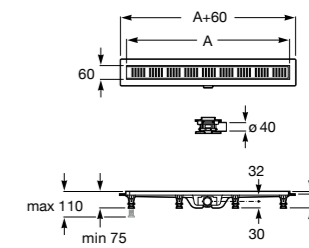

Malta

Керамический душевой поддон.

	A	B	C	D
373516000	1200	800	65	180
373517000	1000	800	65	180
373505000	1200	750	65	175
373506000	1000	750	65	170
37450C000 Ⓞ	1200	700	65	175
37450D000 Ⓞ	1000	700	65	170
37450E000 Ⓞ	900	700	65	170
373513000	1200	700	80	175
373512000	1000	700	80	170
373519000	900	700	80	170

Malta

Угловой керамический душевой поддон.

	A	B	Rad
37450A000	1000	1000	504
37450B000	900	900	504

Italia

Прямоугольный керамический душевой поддон.

	A	B	C	D
3740HP000	1200	800	80	170
3740HS000	1000	800	80	170
3740HG000	1400	700	80	170
3740HR000	1200	700	80	170
3740HT000	1000	700	80	170
3740HU000	900	720	80	170

Italia

Угловой керамический душевой поддон.

	A	B	C	D	Rad
3740HL000	900	900	80	625	550
3740HM000	800	800	80	525	550

Сливы для керамических душевых поддонов

Сливы ультраплоские

27L026000	высота: 60 мм Ⓞ
27L018000	высота: 80 мм

Сливы

506404400	Слив Ø 90 для душевых поддонов.
P0005900R	Слив Ø 65 для душевых поддонов.
506404500	Слив Ø 52 для душевых поддонов.

Italia

Квадратный керамический душевой поддон.

	A	B
3740NH000	900	900
3740NJ000	800	800
3740NK000	700	700

Сливные системы In-Drain

In-Drain Channel

IN-DRAIN CHANNEL - Сливной комплект с прокладкой из геотекстиля.

	A	B
276091000	950 x 50	990 950
276153000	850 x 50	890 850
276090000	750 x 50	790 750
276089000	650 x 50	690 650

In-Drain X3

IN-DRAIN X3 - Сливной комплект с прокладкой из геотекстиля. Реверсивная керамическая панель (не входит в комплект).

	A	B
276131000	950 x 50	990 950
276130000	850 x 50	890 850
276129000	750 x 50	790 750
276128000	650 x 50	690 650

Plate X1

PLATE X1 - Крышка сливного отверстия, совместима с In-Drain Channel.

	A	B
276095000	950 x 50	990 950
276155000	850 x 50	890 850
276094000	750 x 50	790 750
276093000	650 x 50	690 650

Plate X2

PLATE X2 - Крышка с решёткой для сливного отверстия, совместима с In-Drain Channel.