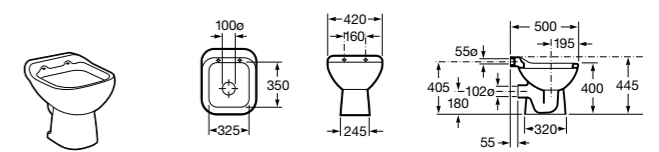

Слив

Garda

- **371055000** Слив. Включает в комплект: керамическую решетку, резиновое выпускное соединение и установочный комплект.
- **526005510** Решетка из нержавеющей стали с резиновой вставкой.