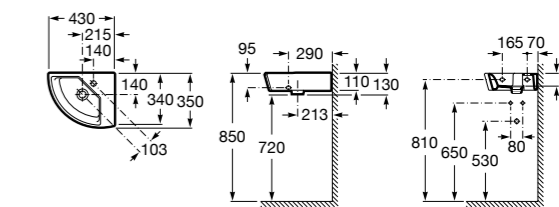

Hall

327622000 Настенная керамическая раковина. Смеситель не входит в комплект.