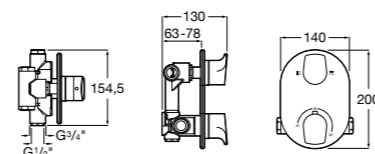

5A0190C00 Встраиваемый термостат для ванны и душа с переключателем потока.