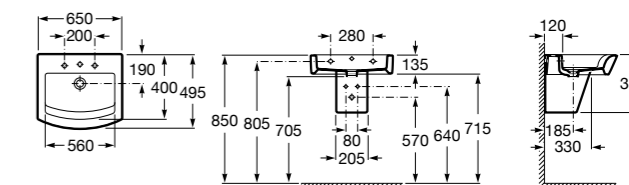

Размеры в мм

**Hall**

327620000 Настенная или накладная керамическая раковина. Смеситель не входит в комплект.

**Element**

327570000 Настенная или накладная керамическая раковина. Смеситель не входит в комплект.