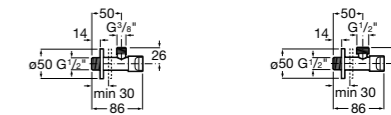

Угловые запорные краны для смесителей

Запорный кран

525164400 Угловой запорный кран 1/2" - 3/8" (керамический механизм, металлическая ручка).
525164500 Угловой запорный кран 1/2" - 1/2" (керамический механизм, металлическая ручка).