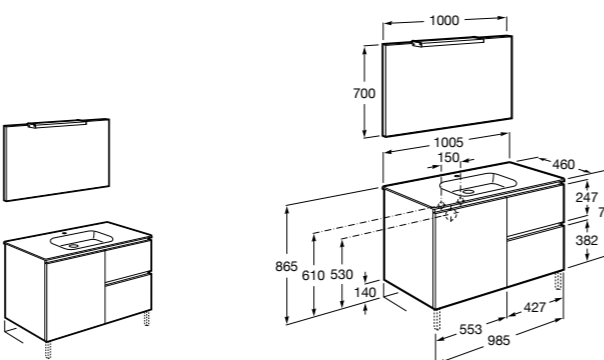

Anima

851031XXX UNIK - Комплект мебели и раковины. Компактный сифон. Ножки и смеситель не входят в комплект.

851035XXX PACK - Комплект мебели, раковины, зеркала и LED-светильника. Компактный сифон. Ножки и смеситель не входят в комплект.

816757339 Комплект из 2-х ножек.