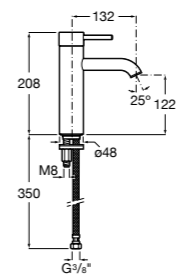

Lanta

5A3C11C00 Смеситель для раковины с аэратором, гладкий корпус, Mezzo, с донным клапаном с системой click-clack и гибкой подводкой. Cold start.