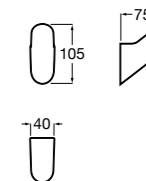

Onda Ⓜ

3870ZA000 Крючок.