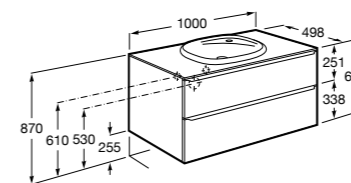

Prisma раковина справа

855949XXX UNIK - Комплект мебели и раковины. Компактный сифон. Ножки и смеситель не входят в комплект.

855933XXX PASC - Комплект мебели, раковины и зеркала Prisma Basic со встроенной LED-подсветкой. Компактный сифон. Ножки и смеситель не входят в комплект.

Prisma раковина слева

855955XXX UNIK - Комплект мебели и раковины. Компактный сифон. Ножки и смеситель не входят в комплект.

855939XXX PASC - Комплект мебели, раковины и зеркала Prisma Basic со встроенной LED-подсветкой. Компактный сифон. Ножки и смеситель не входят в комплект.

816764339 Комплект из 2-х ножек.

Prisma раковина слева

855948XXX UNIK - Комплект мебели и раковины. Компактный сифон. Ножки и смеситель не входят в комплект.

855932XXX PASC - Комплект мебели, раковины и зеркала Prisma Basic со встроенной LED-подсветкой. Компактный сифон. Ножки и смеситель не входят в комплект.

The Gap раковина справа

851504XXX UNIK - мебельный модуль для раковины справа. Базовый набор включает 2 ящика, 1 дверцу и столешницу, обработанную защитой от влаги.

851535XXX PASC - мебельный модуль для раковины справа. Базовый набор включает 2 ящика, 1 дверцу, столешницу, обработанную защитой от влаги и зеркало Eidos.

816829339 Набор из 2 ножек 275 мм для мебели со столешницей.

816829458 Набор из 2 ножек 275 мм для мебели со столешницей.

Prisma раковина справа

855956XXX UNIK - Комплект мебели и раковины. Компактный сифон. Ножки и смеситель не входят в комплект.

855940XXX PASC - Комплект мебели, раковины и зеркала Prisma Basic со встроенной LED-подсветкой. Компактный сифон. Ножки и смеситель не входят в комплект.

816764339 Комплект из 2-х ножек.

The Gap раковина слева