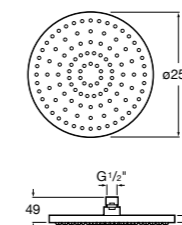

Rainsense

5B2250C00 Круглая душевая насадка. Хромированный ABS-пластик. Кронштейн покупается отдельно.