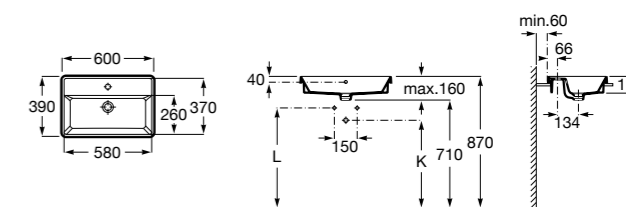

The Gap Square

3270YA000 Раковина керамическая врезная. Смеситель не входит в комплект.