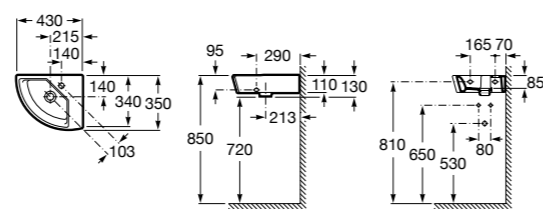

Hall

327623000 Настенная керамическая раковина. Смеситель не входит в комплект.

Размеры в мм

Meridian

32724C000 Настенная керамическая раковина. Смеситель не входит в комплект.

Раковины накладные

Hall

32762G000 Настенная или накладная керамическая раковина. Смеситель не входит в комплект.