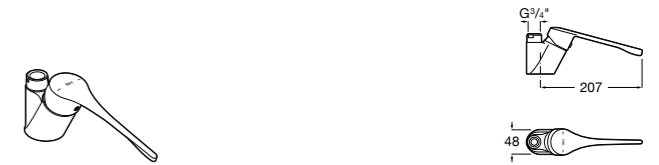

Instant Pro

- **5A8064C00** PRO - Однорычажный кухонный смеситель для промышленного излива 1200 мм. Излив в комплект не входит (см. информацию о совместимости).