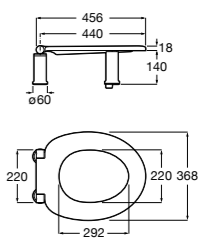

Сиденья и крышки для унитазов, снятых с производства

America

1. **801492..4** Сиденье и крышка с механизмом «мягкое закрывание» для унитаза.
2. **801492M14** Сиденье и крышка с механизмом «мягкое закрывание» для унитаза.
3. **801490..4** Сиденье и крышка для унитаза.
4. **801490M14** Сиденье и крышка для унитаза.