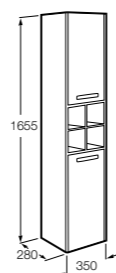

Lander

857269XXX Реверсивная шкаф-колонна с регулируемыми по высоте полочками. По центру колонны открытый модуль для хранения, который облегчает открытие дверей.

Natura

851074392 Колонна из натурального дерева с открытыми полочками и дверцей.

Anima

856931XXX Реверсивная шкаф-колонна с регулируемыми по высоте полочками.

Aneto

857431806 Шкаф-колонна левая.
857467806 Шкаф-колонна правая.

The Gap ©

857554XXX Шкаф-колонна.

Lago

857297806 Шкаф-колонна белый глянец.
857297444 Шкаф-колонна светлый дуб.

The Gap Original

ZRU9302739 Шкаф-колонна левая с металлическими полочками, белый матовый.
ZRU9302738 Шкаф-колонна правая с металлическими полочками, белый матовый.
ZRU9302884 Шкаф-колонна левая с металлическими полочками, белый глянец.
ZRU9302883 Шкаф-колонна правая с металлическими полочками, белый глянец.
ZRU9302747 Шкаф-колонна левая с металлическими полочками, фиолетовый.
ZRU9302746 Шкаф-колонна правая с металлическими полочками, фиолетовый.

Victoria Ice/Black Edition

ZRU9302729 Шкаф-колонна реверсивная белый глянец.
ZRU9000095 Шкаф-колонна реверсивная черный глянец.

Victoria Nord

ZRU9000026 Шкаф-колонна реверсивная белый глянец.
ZRU9000025 Шкаф-колонна реверсивная венге.

Up

ZRU9303013 Шкаф-колонна левая.
ZRU9303014 Шкаф-колонна правая.

Luna

856842XXX Открытый шкафчик.

Мебельная фурнитура

Органайзеры

Органайзеры.

816819409 90 x 90
816820409 100 x 208

Ronda

ZRU9303005 Шкаф-колонна левая, бетон/белый матовый.
ZRU9303006 Шкаф-колонна правая, бетон/белый матовый.
ZRU9302966 Шкаф-колонна левая, белый глянец/антрацит.
ZRU9302967 Шкаф-колонна правая, белый глянец/антрацит.

Крючки для полотенец для мебели

816761001 Набор из 2 крючков для полотенец для мебели.

Etna