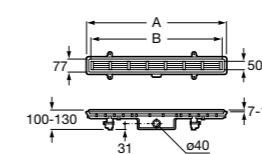

Plate X2

PLATE X2 - Крышка с решёткой для сливного отверстия, совместима с In-Drain Channel.

	A	B
276098000	950 x 50	990 950
276154000	850 x 50	890 850
276097000	750 x 50	790 750
276096000	650 x 50	690 650