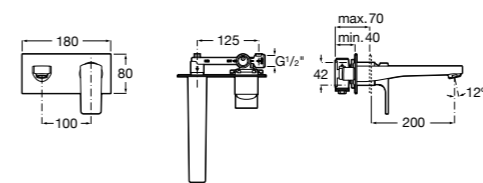

L90

5A3L20C00 Встраиваемый смеситель для раковины. Для установки вместе с арт. 525220603.

525220603 Универсальный монтажный блок для встраиваемого смесителя для раковины.