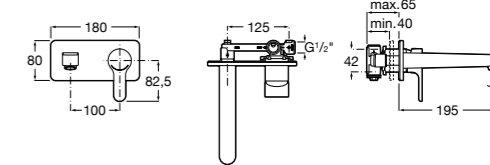

525220603 Универсальный монтажный блок для встраиваемого смесителя для раковины.

Смесители для раковин / встраиваемые / двухвентильные

Insignia

5A453AC00 Встраиваемый смеситель для раковины.

Loft

5A4743C00 Встраиваемый в стену смеситель для раковины с изливом 190 мм.