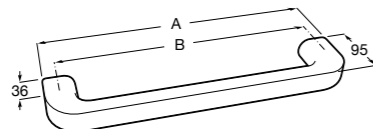

Onda

Полотенцедержатель.

	A	B
3870ZH000	600	560
3870ZG000	450	420
3870ZJ000	300	260

Victoria

816658001 Двойной вращающийся полотенцедержатель.

Аксессуары / Настенные полотенцедержатели

Аксессуары / полотенцедержатели в форме кольца