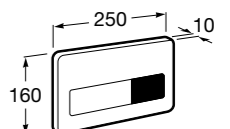

PL3 Dual Electronica ©

890097500 PL3-E - Двойной смыв, электронная, из нержавеющей стали. Автоматический или ручной смыв.