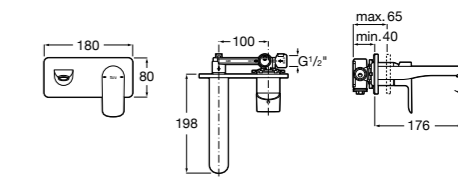

Cala ©

5A356EC00 Встраиваемый смеситель для раковины.

525220603 Универсальный монтажный блок для встраиваемого смесителя для раковины.