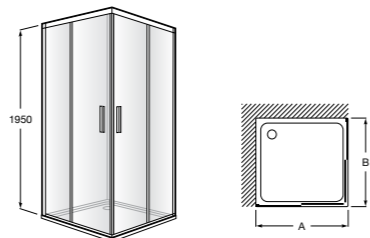

Душевые ограждения / 2 стены / угловые / раздвижные двери

Naray Standard 2L2

L2 - Боковой душ с 1 раздвижным элементом + 1 фиксируемый элемент для установки с еще одним элементом L2, создавая прямой угол (2L2). Прозрачное стекло, профиль цвета – блестящее серебро. Предел до стены в открытом виде 50 мм. Включает обработку Maxiclean.

Для создания угла Naray 2L2 необходимо заказать 2 элемента Naray L2. Элементы возможно комбинировать между собой или другими совместимыми с Naray L2.

	Ширина (A и B)
AM14607012M	700
AM14607512M	750
AM14608012M	800
AM14608512M	850
AM14609012M	900
AM14610012M	1000
AM14611012M	1100
AM14612012M	1200

Размеры в мм