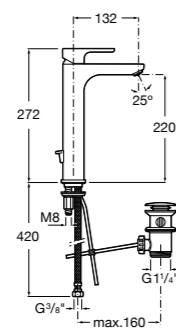

L20

5A3C09C00 Смеситель для раковины с высоким изливом, донным клапаном и гибкой подводкой. Cold start.

5A3H09C00 Смеситель для раковины с высоким изливом, гладкий корпус, с гибкой подводкой.