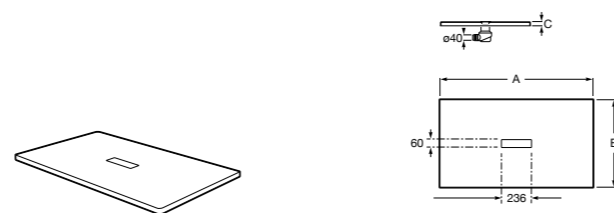

Helios

Ультрагладкий душевой поддон, материал STONEX®. Противоскользящая поверхность с текстурой под дерево. Включает слив.

	A	B	C
AP20164038401..0	1600	900	30
AP20157838401..0	1000	900	25
AP2014B038401..0	1200	800	27
AP2013E838401..0	1400	700	30
AP20164032001..0	1400	900	30
AP20157832001..0	1600	800	30
AP2014B032001..0	1000	800	25
AP2013E832001..0	1200	700	27
AP2016402BC01..0	1200	900	27
AP2015782BC01..0	1400	800	30
AP2014B02BC01..0	1600	700	30
AP2013E82BC01..0	1000	700	25

Размеры в мм