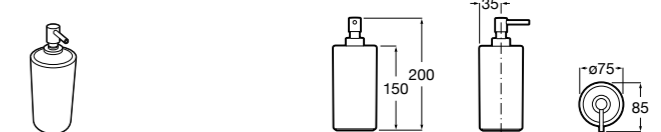

Onda

3870ZD000 Диспенсер на столешницу.