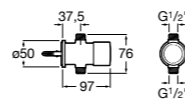

Sprint

5A9124C00 Наружный смывной кран для писсуара.

5A9317C00 Внешняя трубка для писсуара.