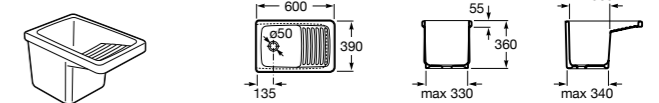

Henares

- **368951001** Хозяйственная мойка.