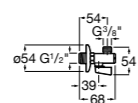

Запорный кран

525168000 Керамический угловой запорный кран 1/2" x 3/8".
525170800 Керамический угловой запорный кран 1/2" x 1/2".

Запорный кран

- 525168100** Керамический угловой запорный кран 1/2" x 3/8".
525170900 Керамический угловой запорный кран 1/2" x 1/2".