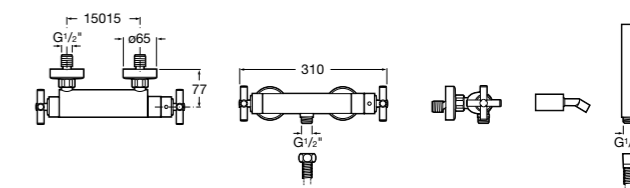

Смесители для душа / термостатические / настенные

5A1343C00 Монтируемый на стену термостат для душа с гибким душевым шлангом 1,50 м, душевой лейкой и поворотным держателем.