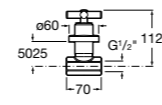

Be Fresh One

5B9D30C00 Комплект гигиенического душа. Включает: душевую лейку, настенный держатель с предохранительным клапаном и металлический гибкий шланг.

Be Fresh Go

5B9230C00 Комплект гигиенического душа. Включает: душевую лейку, настенный держатель с предохранительным клапаном и металлический гибкий шланг.

Be Fresh One

5B9M30C00 Комплект гигиенического душа (1 режим). Включает: душевую лейку, настенный держатель с предохранительным клапаном, угловой запорный кран и металлический гибкий шланг.

Вентили

Brava

5A8030C00 Угловой вентиль для стиральной и посудомоечной машин.

Be Fresh One

5B9N30C00 Комплект гигиенического душа (2 выхода). Включает: душевую лейку, настенный держатель с предохранительным клапаном и металлический гибкий шланг.

Carmen

5A154BC00 Встраиваемый вентиль.

Be Fresh Go

5B9130C00 Комплект гигиенического душа. Включает: душевую лейку, настенный пластиковый держатель и металлический гибкий шланг.
5B9130B00 Комплект гигиенического душа. Включает: душевую лейку, настенный пластиковый держатель и пластиковый гибкий шланг. Белый.
5B9130..0 Комплект гигиенического душа. Включает: душевую лейку, настенный пластиковый держатель и металлический гибкий шланг. Покрытие Everlux.

Loft

5A1543C00 Встраиваемый вентиль. 1/2". F-указатель (холодная).
5A1843C00 Встраиваемый вентиль. 1/2". C-указатель (горячая).

Loft

5A1643C00 Встраиваемый вентиль. 3/4". F-указатель (холодная).
5A1943C00 Встраиваемый вентиль. 3/4". C-указатель (горячая).

Brava

5A1530C00 Встраиваемый вентиль. 1/2". Синий указатель (холодная).
5A0530C00 Встраиваемый вентиль. 1/2". Красный указатель (горячая).

Brava