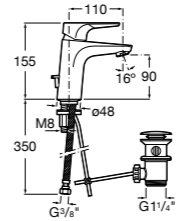

Atlas

5A3090C0M Смеситель для раковины с аэратором, донным клапаном и гибкой подводкой.

5A3090C00 Смеситель для раковины с аэратором, донным клапаном и гибкой подводкой. Cold start.