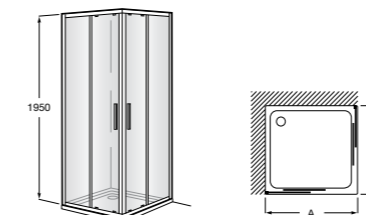

Victoria Standard 2L2

L2 - Боковой душ с 1 раздвижным элементом + 1 фиксируемая панель.

	Ширина (A и B)
AM18807012	700
AM18807512	750
AM18808012	800
AM18809012	900
AM18810012	1000
AM18812012	1200

Размеры в мм