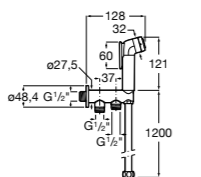

Be Fresh One

5B9D30C00 Комплект гигиенического душа. Включает: душевую лейку, настенный держатель с предохранительным клапаном и металлический гибкий шланг.

Be Fresh Go

5B9230C00 Комплект гигиенического душа. Включает: душевую лейку, настенный держатель с предохранительным клапаном и металлический гибкий шланг.

Be Fresh One

5B9M30C00 Комплект гигиенического душа (1 режим). Включает: душевую лейку, настенный держатель с предохранительным клапаном, угловой запорный кран и металлический гибкий шланг.

Вентили

Brava

5A8030C00 Угловой вентиль для стиральной и посудомоечной машин.

Be Fresh One

5B9N30C00 Комплект гигиенического душа (2 выхода). Включает: душевую лейку, настенный держатель с предохранительным клапаном и металлический гибкий шланг.

Carmen

5A154BC00 Встраиваемый вентиль.

Be Fresh Go

5B9130C00 Комплект гигиенического душа. Включает: душевую лейку, настенный пластиковый держатель и металлический гибкий шланг.
5B9130B00 Комплект гигиенического душа. Включает: душевую лейку, настенный пластиковый держатель и пластиковый гибкий шланг. Белый.
5B9130..0 Комплект гигиенического душа. Включает: душевую лейку, настенный пластиковый держатель и металлический гибкий шланг. Покрытие Everlux.

Loft

5A1543C00 Встраиваемый вентиль. 1/2". F-указатель (холодная).
5A1843C00 Встраиваемый вентиль. 1/2". C-указатель (горячая).

Loft

5A1643C00 Встраиваемый вентиль. 3/4". F-указатель (холодная).
5A1943C00 Встраиваемый вентиль. 3/4". C-указатель (горячая).

Brava

5A1530C00 Встраиваемый вентиль. 1/2". Синий указатель (холодная).
5A0530C00 Встраиваемый вентиль. 1/2". Красный указатель (горячая).

Brava