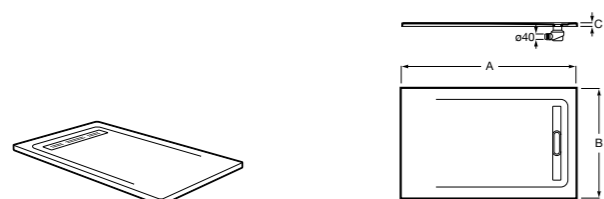

Aquos

Ультрагладкий душевой поддон, материал STONEX®. Противоскользящая поверхность с текстурой под камень. Включает слив с высокой пропускной способностью. Возможен заказ с крышкой для сливного отверстия из материала Stonex® или с металлической решеткой.

	A	B	C
AP6017D03E801..0	2000	1000	35
AP6017083E801..0	1800	1000	33
AP6016403E801..0	1600	1000	31
AP6015783E801..0	1400	1000	31
AP6014B03E801..0	1200	1000	28
AP6017D038401..0	2000	900	35
AP60170838401..0	1800	900	33
AP60164038401..0	1600	900	31
AP60157838401..0	1400	900	31
AP6014B038401..0	1200	900	28
AP6013E838401..0	1000	900	28
AP6017D032001..0	2000	800	35
AP60170832001..0	1800	800	33
AP60164032001..0	1600	800	31
AP60157832001..0	1400	800	31
AP6014B032001..0	1200	800	28
AP6013E832001..0	1000	800	28
AP6017D02BC01..0	2000	700	35
AP6017082BC01..0	1800	700	33
AP6016402BC01..0	1600	700	31
AP6015782BC01..0	1400	700	31
AP6014B02BC01..0	1200	700	28
AP6013E82BC01..0	1000	700	28

Крышка Aquos

Крышка для сливного отверстия из материала STONEX® для душевого поддона Aquos (см. информацию о совместимости).

	Ширина поддона
276358..0	1000
276357..0	900
276356..0	800
276355..0	700

Решетка Aquos

Решетка металлическая для сливного отверстия для душевого поддона Aquos (см. информацию о совместимости).

	Ширина поддона
276362000	1000
276361000	900
276360000	800
276359000	700

Размеры в мм