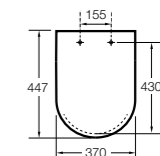

Beyond

801B82..B Сиденье и крышка с механизмом «мягкое закрытие» для унитаза. Материал SUPRALIT®