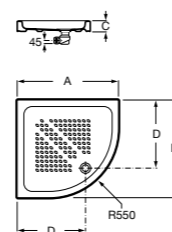

Malta

Керамический душевой поддон.

	A	B	C	D
373516000	1200	800	65	180
373517000	1000	800	65	180
373505000	1200	750	65	175
373506000	1000	750	65	170
37450C000 Ⓞ	1200	700	65	175
37450D000 Ⓞ	1000	700	65	170
37450E000 Ⓞ	900	700	65	170
373513000	1200	700	80	175
373512000	1000	700	80	170
373519000	900	700	80	170

Malta

Угловой керамический душевой поддон.

	A	B	Rad
37450A000	1000	1000	504
37450B000	900	900	504

Italia

Прямоугольный керамический душевой поддон.

	A	B	C	D
3740HP000	1200	800	80	170
3740HS000	1000	800	80	170
3740HG000	1400	700	80	170
3740HR000	1200	700	80	170
3740HT000	1000	700	80	170
3740HU000	900	720	80	170

Italia

Угловой керамический душевой поддон.

	A	B	C	D	Rad
3740HL000	900	900	80	625	550
3740HM000	800	800	80	525	550

Сливы для керамических душевых поддонов

Сливы ультраплоские

27L026000	высота: 60 мм Ⓞ
27L018000	высота: 80 мм

Сливы

506404400	Слив Ø 90 для душевых поддонов.
P0005900R	Слив Ø 65 для душевых поддонов.
506404500	Слив Ø 52 для душевых поддонов.

Italia

Квадратный керамический душевой поддон.

	A	B
3740NH000	900	900
3740NJ000	800	800
3740NK000	700	700

Сливные системы In-Drain

In-Drain Channel

IN-DRAIN CHANNEL - Сливной комплект с прокладкой из геотекстиля.

	A	B
276091000	950 x 50	990 950
276153000	850 x 50	890 850
276090000	750 x 50	790 750
276089000	650 x 50	690 650

In-Drain X3

IN-DRAIN X3 - Сливной комплект с прокладкой из геотекстиля. Реверсивная керамическая панель (не входит в комплект).

	A	B
276131000	950 x 50	990 950
276130000	850 x 50	890 850
276129000	750 x 50	790 750
276128000	650 x 50	690 650

Plate X1

PLATE X1 - Крышка сливного отверстия, совместима с In-Drain Channel.

	A	B
276095000	950 x 50	990 950
276155000	850 x 50	890 850
276094000	750 x 50	790 750
276093000	650 x 50	690 650

Plate X2

PLATE X2 - Крышка с решёткой для сливного отверстия, совместима с In-Drain Channel.