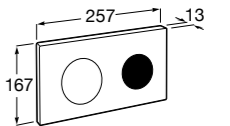

PL10-E PRO Dual Electronic ©

890189500 Электронная панель с двойным смывом.