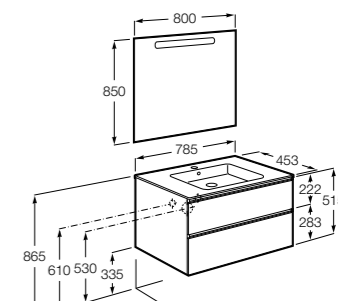

The Gap ®

857551806 Мебельный модуль.

3279A4000 Раковина The Gap 800.

ZRU9302689 Зеркало The Gap Original 800.

ZRU9302887 Зеркальный шкаф The Gap Original 800.

Также возможна комплектация раковинами

3270M0004 Раковина мебельная The Gap Plus 800.

851478XXX Комплект: раковина в центре. Включает в себя: мебельный модуль с раковиной в центре.

851511XXX Готовое решение: раковина в центре. Включает в себя: мебельный модуль, раковину и зеркало Eidos.

32799C000 Victoria Unik 800.

Дополнительно:

816826339 Ножки (2 шт.) Алюминий.

816826458 Ножки (2 шт.) Никель.