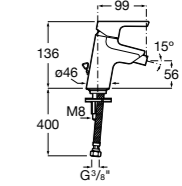

Malva

5A613BC00 Смеситель для биде с регулятором направления потока, цепочкой и гибкой подводкой.

Monodin-N

5A6098C00 Смеситель для биде с регулятором направления потока, донным клапаном и гибкой подводкой.