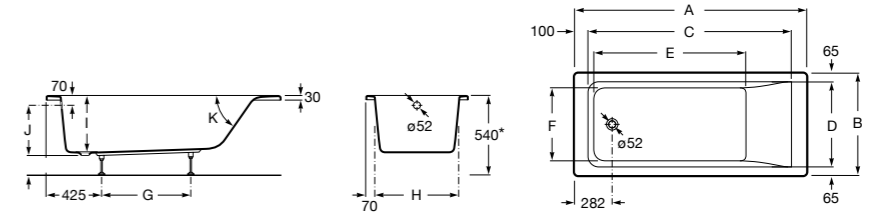

Размеры в мм

Easy

Прямоугольная акриловая ванна с гидромассажем Tonis.

	A	B	C	D	E	F	G	H	I	J	K	Объем, л
248155001	1700	750	1418	618	1110	540	650	309	420	341	55°	197
248156001	1700	700	1418	568	1110	490	490	284	420	341	55°	180
248171001	1600	750	1318	618	1010	540	650	309	420	341	55°	183
248157001	1600	700	1318	568	1010	490	490	284	420	341	55°	167
248172001	1500	700	1218	568	910	490	470	284	400	341	62°	161
248173001	1400	700	1118	568	810	490	470	284	400	341	62°	146