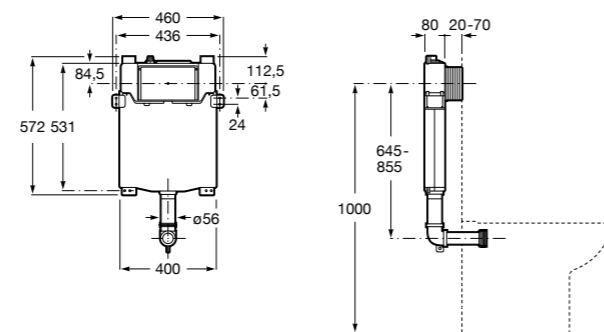

Системы инсталляции Duplo One / для высокорасполагаемых бачков

Basic Tank One Compact ©

890070200 Встроенный компактный бачок с системой двойного смыва для унитаза с высокорасполагаемым бачком, минимальная глубина 80 мм. Патрубок 90 ø / 110 ø. Верхнее и боковое гидравлическое соединение. Может быть укомплектован совместимой панелью смыва Roca (в комплект не входит).

Размеры в мм

Панели смыва для систем Duplo One / одинарные

PL1 Single ©

890195100 PL1 SINGLE - Одинарный смыв.

PL2 Single ©

890196100 PL2 SINGLE - Одинарный смыв.

PL3 Single ©

890197104 PL3 SINGLE - Антивандальная панель смыва. Одинарный смыв.

Панели смыва для систем Duplo One / двойной смыв

PL1 Dual ©

8901950.. PL1 DUAL - Двойной смыв.

PL2 Dual ©

8901960.. PL2 DUAL - Двойной смыв.

PL3 Dual ©

890197004 PL3 DUAL - Антивандальная панель смыва. Двойной смыв.

Размеры в мм