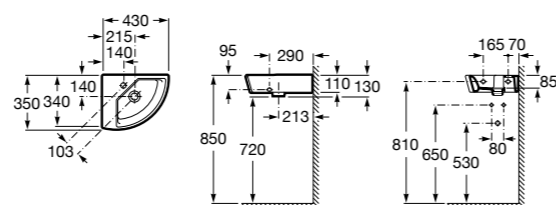

Hall

327623000 Настенная керамическая раковина. Смеситель не входит в комплект.

Размеры в мм

Meridian

32724C000 Настенная керамическая раковина. Смеситель не входит в комплект.

Раковины накладные

Hall

32762G000 Настенная или накладная керамическая раковина. Смеситель не входит в комплект.