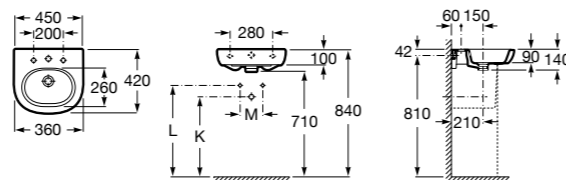

Meridian

325245000 Настенная керамическая раковина. Смеситель не входит в комплект.

335240000 Пьедестал для керамической раковины.

337241000 Полуьпедестал для керамической раковины.