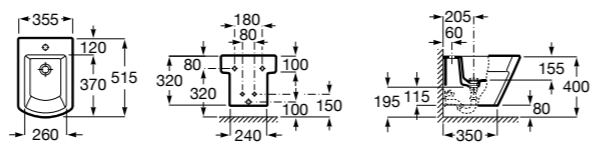

Биде подвесные укороченные