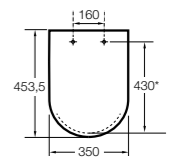

The Gap Comfort

- 801472..4** Сиденье и крышка с механизмом «мягкое закрывание» для унитаза.
- 801470..4** Сиденье и крышка для унитаза.

The Gap Square

- 801470..4** Сиденье и крышка для унитаза.
- 801472..4** Сиденье и крышка с механизмом «мягкое закрывание» для унитаза.