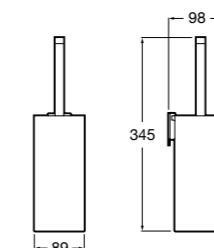

Размеры в мм

**Hotel's****816726001** Настенный держатель для щетки.**Victoria****816666001** Настенный держатель для щетки. Крепление на болты или клей.**Hotel's Classic****815480001** Настенный держатель для щетки.**Victoria****816667001** Настенный держатель для щетки. Крепление на болты или клей.**Rubik****816851001** Настенный держатель для щетки. Хром.**816851024** Настенный держатель для щетки. Черный цвет. ®**Onda ®****3870ZE000** Настенный держатель для щетки.**Twin****816715001** Настенный держатель для щетки. Крепление на болты или клей.**Compas****817434001** Настенный держатель для щетки.