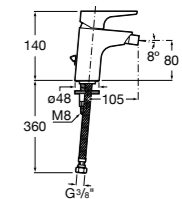

Atlas

5A6190C00 Смеситель для биде с регулятором направления потока, цепочкой и гибкой подводкой.