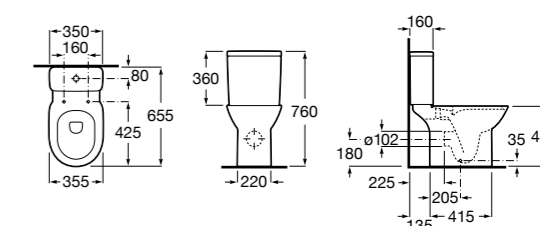

Debba Square

342998000	Чаша унитаза с вертикальным выпуском. Включен установочный комплект (A).
34299700Y	Чаша унитаза с горизонтальным выпуском. Включен установочный комплект (B).
341990000	Бачок с механизмом двойного смыва 4,5/3 литра с боковым подводом воды. Включен установочный комплект, механизм для подвода воды и механизм смыва.
34199100Y	Бачок с механизмом двойного смыва 4,5/3 литра с нижним подводом воды. Включен установочный комплект, механизм для подвода воды и механизм смыва.
8019D0004	Сиденье и крышка с креплениями из нержавеющей стали для унитаза. ©
8019D0004	Сиденье и крышка с креплениями из нержавеющей стали для унитаза.
8019D2003	Сиденье и крышка тонкие с механизмом «мягкое закрывание» и быстрое снятие для унитаза.
ZRU930282B	Сиденье и крышка с механизмом «мягкое закрывание» и быстрое снятие для унитаза.
8019D2005	Сиденье и крышка для унитаза.