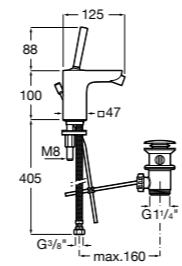

Pais

5A606DC00 Смеситель для биде с ручкой-джойстиком, регулятором направления потока, донным клапаном и гибкой подводкой.