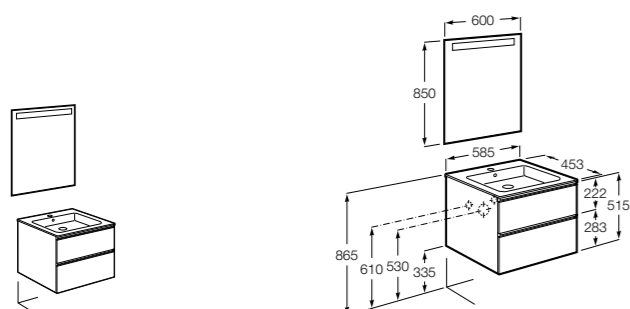

The Gap ®

857550806	Мебельный модуль.
3279A8000	Раковина The Gap 600.
ZRU9302688	Зеркало The Gap Original 600.
ZRU9302885	Зеркальный шкаф The Gap Original 600.
Также возможна комплектация раковинами	
3270M1004	Раковина мебельная The Gap Plus 600x460.
32799E000	Victoria Unik 600.
851476XXX	Комплект. Включает в себя: мебельный модуль и раковину.
851509XXX	Готовое решение. Включает в себя: мебельный модуль, раковину и зеркало Eidos.
Дополнительно:	
816826339	Ножки (2 шт.) Алюминий.
816826458	Ножки (2 шт.) Никель.

The Gap Original

ZRU9302734	Мебельный модуль белый матовый.
ZRU9302879	Мебельный модуль белый глянцевый.
ZRU9302742	Мебельный модуль фиолетовый.
327472000	Раковина The Gap Original 600.

Aneto

857429806	Мебельный модуль белый глянец/черный матовый.
32799E000	Раковина Victoria Unik 600.

Lago

857295806	Мебельный модуль белый глянец.
857295444	Мебельный модуль светлый дуб.
32799E000	Раковина Victoria Unik 600.

Victoria Nord Ice Edition

ZRU9302730	Мебельный модуль белый глянец.
32799E000	Раковина Victoria Unik 600.

Victoria Ice Edition 3 ящика

ZRU9302834	Мебельный модуль белый глянец.
32799E000	Раковина Victoria Unik 600.

Victoria Nord

ZRU9000028	Мебельный модуль белый глянец.
ZRU9000027	Мебельный модуль венге.
32799E000	Раковина Victoria Unik 600.

Ronda

ZRU9303002	Мебельный модуль бетон/белый матовый.
ZRU9302963	Мебельный модуль белый глянец/антрацит.
327472000	Раковина The Gap Original 600.

Up

ZRU9303010	Мебельный модуль белый глянец.
327472000	Раковина The Gap Original 600.