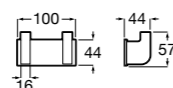

Superinox

Полотенцедержатель.

	A
817308002	600
817307002	400

Record ®

A817661001 Двойной крючок.