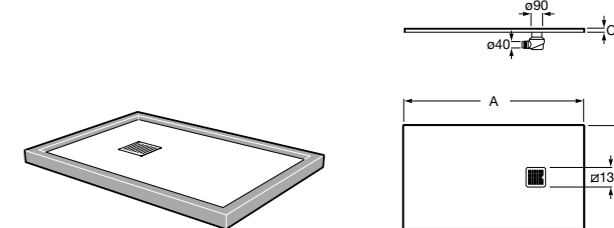

Terran (с рамкой)

Ультрагладкий душевой поддон, материал STONEX®, с рамкой.

	A	B	C
До 1800 x 900 x 41	1800	900	41
До 1600 x 900 x 41	1600	900	41
До 1400 x 900 x 41	1400	900	41
До 1200 x 900 x 38	1200	900	38
До 1000 x 900 x 36	1000	900	36
До 1800 x 800 x 41	1800	800	41
До 1600 x 800 x 41	1600	800	41
До 1400 x 800 x 41	1400	800	41
До 1200 x 800 x 38	1200	800	38
До 1000 x 800 x 36	1000	800	36
До 1800 x 750 x 41	1800	750	41
До 1600 x 750 x 41	1600	750	41
До 1400 x 750 x 41	1400	750	41
До 1200 x 750 x 38	1200	750	38
До 1000 x 750 x 36	1000	750	36
До 1800 x 700 x 41	1800	700	41
До 1600 x 700 x 41	1600	700	41
До 1400 x 700 x 41	1400	700	41
До 1200 x 700 x 38	1200	700	38
До 1000 x 700 x 36	1000	700	36

Размеры в мм