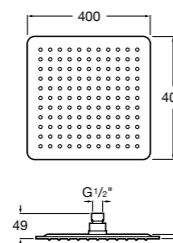

Душевые насадки / крепление к потолочному или настенному держателю

Raindream

5B2850C00 Квадратная душевая насадка. Хромированная нержавеющая сталь. Кронштейн покупается отдельно.

Raindream

5B2450C00 Квадратная душевая насадка. Хромированная нержавеющая сталь. Кронштейн покупается отдельно.