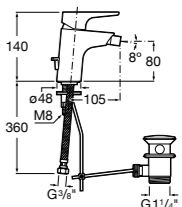

Atlas

5A6090C00 Смеситель для биде с регулятором направления потока, донным клапаном и гибкой подводкой.