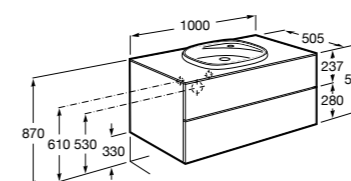

Beyond

851358XXX UNIK - Комплект мебели с двумя ящиками и раковиной из материала FINECERAMIC®. Ножки и смеситель не входят в комплект.