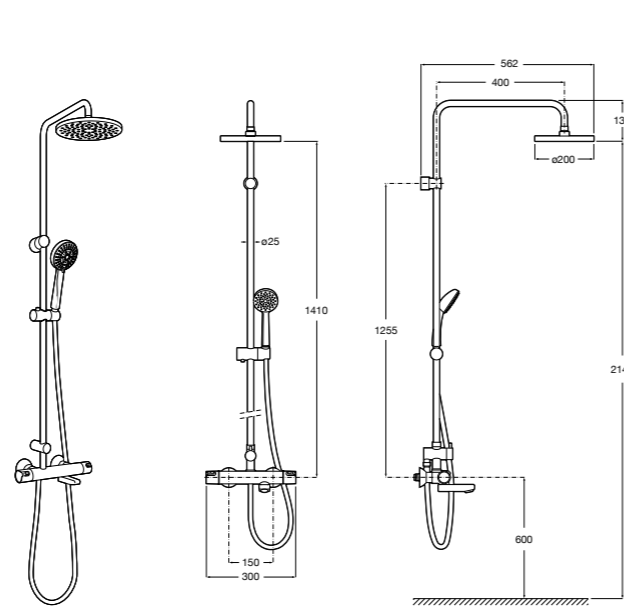

Victoria-T

5A2718C00* Душевая стойка со смесителем и термостатом для ванны и душа. С поворотным изливом. Включает: верхний душ диаметром 200 мм, ручной душ диаметром 100 мм с одним режимом напора воды, гибкий металлический шланг 1,7 м и держатель с возможностью регулировки наклона и высоты.