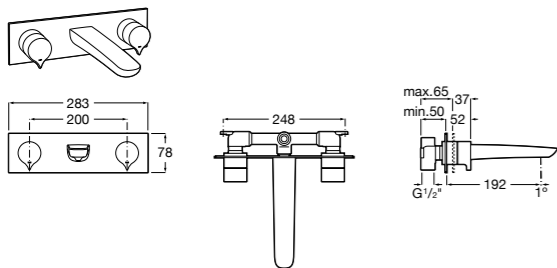

525220603 Универсальный монтажный блок для встраиваемого смесителя для раковины.

Смесители для раковин / встраиваемые / двухвентильные

Insignia

5A453AC00 Встраиваемый смеситель для раковины.

Loft

5A4743C00 Встраиваемый в стену смеситель для раковины с изливом 190 мм.