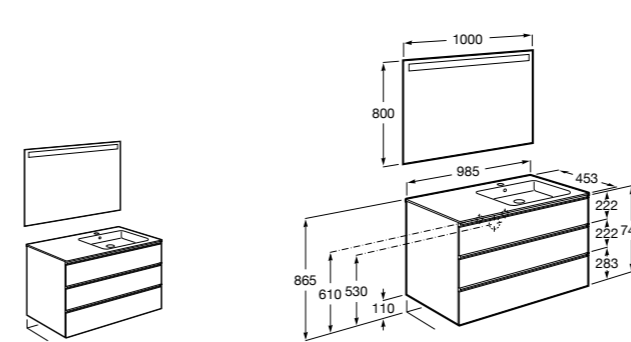

851543XXX Готовое решение. Включает в себя: мебельный модуль, раковину и зеркало Eidos.

Дополнительно:

816830485 Каркас без полотенецдержателя (1 шт.).

816831485 Каркас с полотенецдержателем (1 шт.).

**The Gap раковина справа**