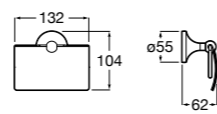

Classica

816811001 Держатель для туалетной бумаги с крышкой.