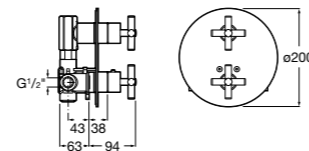

5A0743C00 Встраиваемый термостат для душа.