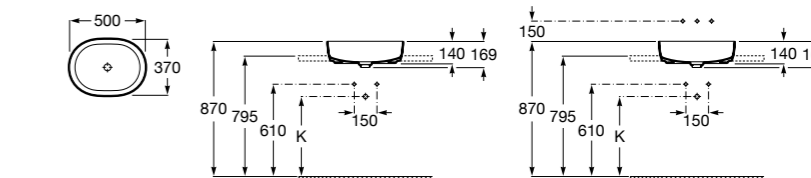

Inspira Round

327520..0 ROUND - Накладная раковина из материала FINECERAMIC® с фиксированным открытым керамическим выпуском. Смеситель не входит в комплект.