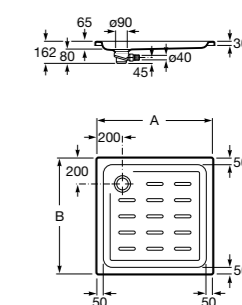

Керамические душевые поддоны**Malta Walk-In**

Керамический душевой поддон с противоскользящим покрытием и с платформой венге.

373524000

**Malta**

Керамический душевой поддон.

	A	B	C	D
373516000	1200	800	65	180
373517000	1000	800	65	180
373505000	1200	750	65	175
373506000	1000	750	65	170
37450C000 Ⓞ	1200	700	65	175
37450D000 Ⓞ	1000	700	65	170
37450E000 Ⓞ	900	700	65	170
373513000	1200	700	80	175
373512000	1000	700	80	170
373519000	900	700	80	170