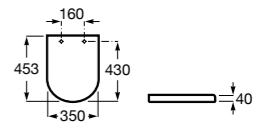

Debbia Square ©

1. **8019D200B** SQUARE - Сиденье и крышка с механизмом «мягкое закрывание» для унитаза. Материал SUPRALIT®.
2. **8019D000B** SQUARE - Сиденье и крышка с креплениями из нержавеющей стали для унитаза. Материал SUPRALIT®.

Inspira Square

1. **801532..B** SQUARE - Сиденье и крышка с механизмом «мягкое закрывание» для унитаза. Материал SUPRALIT®.

Debbia Round ©

1. **801B2200B** Сиденье и крышка с механизмом «мягкое закрывание» для унитаза. Материал SUPRALIT®.
2. **801B2000B** Сиденье и крышка с креплениями из нержавеющей стали для унитаза. Материал SUPRALIT®.

Inspira Round

1. **801522..B** ROUND - Сиденье и крышка с механизмом «мягкое закрывание» для унитаза. Материал SUPRALIT®.

Hall

1. **801620..4** Сиденье и крышка с креплениями из нержавеющей стали для укороченного унитаза.
2. **801622..4** Сиденье и крышка с механизмом «мягкое закрывание».

Inspira Round compacto

1. **80152C..B** ROUND - Сиденье и крышка с механизмом «мягкое закрывание» для унитаза-компакт. Материал SUPRALIT®.

Hall

1. **80162B..4** Сиденье и крышка с креплениями из нержавеющей стали для унитаза.
2. **80162C..4** Сиденье и крышка с механизмом «мягкое закрывание» для унитаза.

Meridian-N ©

1. **8012A2..B** Сиденье и крышка с механизмом «мягкое закрывание» для унитаза.
2. **8012A0..B** Сиденье и крышка с креплениями из нержавеющей стали для унитаза.

Happening infantil

1. **801116..4** Сиденье и крышка с механизмом «мягкое закрывание» для унитаза.

Meridian-N Compacto ©

1. **8012AC..B** Сиденье и крышка с креплениями из нержавеющей стали и механизмом «мягкое закрывание» для укороченного унитаза.
2. **8012AB..B** Сиденье и крышка с креплениями из нержавеющей стали для укороченного унитаза.

Meridian-N Comfort ©