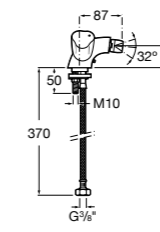

Brava

5A6130C00 Смеситель для биде с регулятором направления потока и гибкой подводкой.

Brava

5A6530C00 Встраиваемый вентиль для биде, синий указатель (холодный).
5A6630C00 Встраиваемый вентиль для биде, красный указатель (горячий).