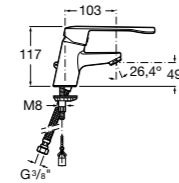

Доступность / смесители, монтируемые на край раковины

Victoria Pro

5A3123C00 PRO - Однорычажный смеситель для раковины с локтевым рычагом управления для людей с ограниченными возможностями, крючком для цепочки и гибкой подводкой.