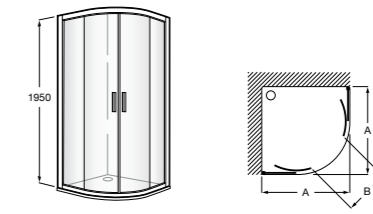

Душевые ограждения / 2 стены / угловые / раздвижные двери

Ura Standard MR

MR - Угловой душ с 2 раздвижными элементами + 2 фиксируемых элемента. Прозрачное стекло, профиль цвета – блестящий хром. Предел до стены в открытом виде 25 мм. Включает обработку Maxiclean.

	Ширина (A)	Открытие (B)
AM16608012M	800 (R.500)	435
AM16609012M	900 (R.500)	465