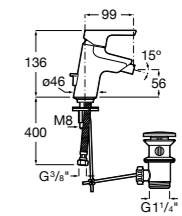

Malva

5A613BC00 Смеситель для биде с регулятором направления потока, цепочкой и гибкой подводкой.

Monodin-N

5A6098C00 Смеситель для биде с регулятором направления потока, донным клапаном и гибкой подводкой.