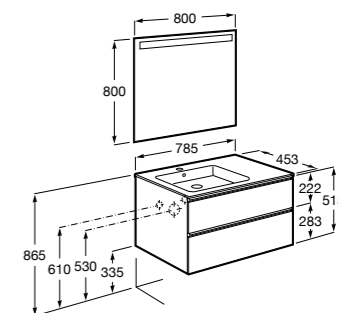

The Gap раковина слева ®

851479XXX UNIK - Комплект мебели с 2 ящиками и раковины.

851512XXX PACK - Комплект мебели с 2 ящиками, раковины и зеркала Eidos.

816826339 Набор из 2 ножек 335 мм для мебели UNIK с 2 ящиками.

816826458 Набор из 2 ножек 335 мм для мебели UNIK с 2 ящиками.