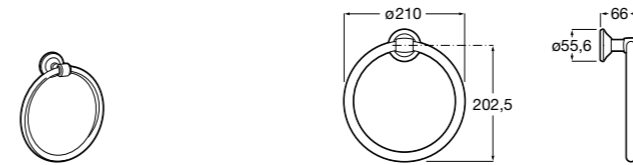

Hotel's Classic

815425001 Полотенцедержатель в форме кольца.