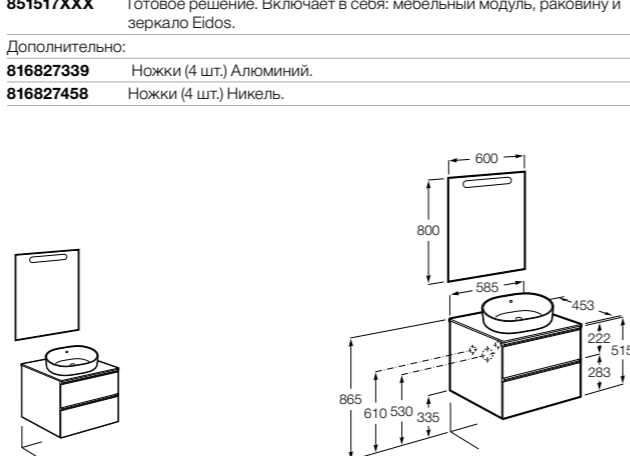

The Gap ®

851500XXX	УНИК - Мебельный модуль для раковины с рабочей поверхностью. Раковина и смеситель не входят в комплект. Столешница дополнительно обработана защитой от влаги.
851531XXX	РАСК - Мебельный модуль для раковины с рабочей поверхностью и зеркалом Eidos. Раковина и смеситель не входят в комплект. Столешница дополнительно обработана защитой от влаги.
816829339	Набор из 2 ножек 275 мм для мебели со столешницей.
816829458	Набор из 2 ножек 275 мм для мебели со столешницей.