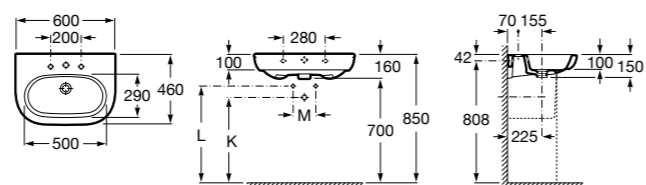

Dama

- 327784000** Настенная керамическая раковина. Смеситель не входит в комплект.
337470000 Пьедестал для керамической раковины.
337471000 Полуьпедестал для керамической раковины.

Размеры в мм

**Meridian**