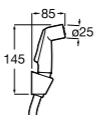

Loft

5A1543C00 Встраиваемый вентиль. 1/2". F-указатель (холодная).
5A1843C00 Встраиваемый вентиль. 1/2". C-указатель (горячая).