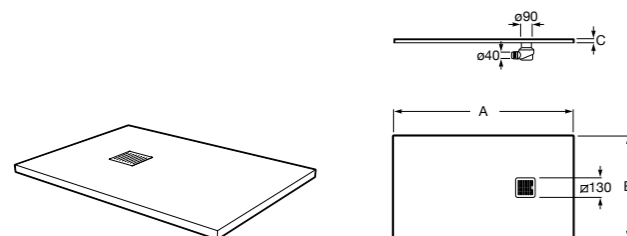

Terran

Ультралоский душевой поддон, материал STONEX®. Противоскользящая поверхность с текстурой под камень. Включает слив gran saudal. Сифон и решетка в комплекте.

	A	B	C
AP1017D057801..0	2000	1400	33,5
AP10164057801..0	1600	1400	31,6
AP1017D03E801..0	2000	1000	31
AP1017083E801..0 ©	1800	1000	31
AP1016403E801..0 ©	1600	1000	31
AP1015783E801..0 ©	1400	1000	31
AP1014B03E801..0 ©	1200	1000	31
AP10170838401..0	1800	900	31
AP10164038401..0	1600	900	31
AP10157838401..0	1400	900	31
AP1014B038401..0	1200	900	28
AP1013E838401..0	1000	900	26
AP10170832001..0	1800	800	31
AP10164032001..0	1600	800	31
AP10157832001..0	1400	800	31
AP1014B032001..0	1200	800	28
AP1013E832001..0	1000	800	26
AP1017082EE01..0	1800	750	31
AP1016402EE01..0	1600	750	31
AP1015782EE01..0	1400	750	31
AP1014B02EE01..0	1200	750	28
AP1013E82EE01..0	1000	750	26
AP1017082BC01..0	1800	700	31
AP1016402BC01..0	1600	700	31
AP1015782BC01..0	1400	700	31
AP1014B02BC01..0	1200	700	28
P013E82BC01..0	1000	700	26