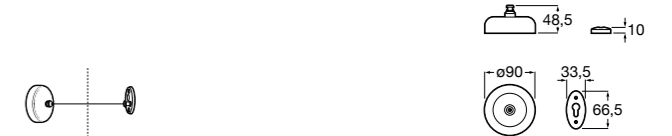

Прочие аксессуары

Hotel's

Раздвижной держатель для одежды.

815493001	Раздвижной держатель для одежды.