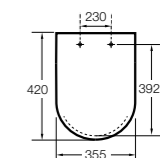

Dama

801782..4 Сиденье и крышка с механизмом «мягкое закрытие» для унитаза.
801780..4 Сиденье и крышка для унитаза.

Dama compacto

80178B..4 Сиденье и крышка для укороченного унитаза.
80178C..4 Сиденье и крышка с механизмом «мягкое закрытие».