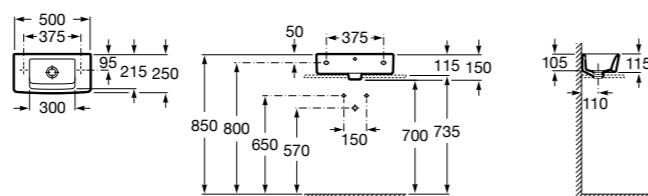

Dama

327789000 Настенная керамическая раковина. Смеситель не входит в комплект.

337782000 Полуьедестал для керамической раковины компакт.

Размеры в мм

Мини-раковины

Hall

325883000 Настенная или накладная керамическая раковина. Смеситель не входит в комплект.