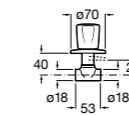

Brava

5A1830C00 Встраиваемый вентиль для сварки 18 мм. Синий указатель (холодная).
5A0830C00 Встраиваемый вентиль для сварки 18 мм. Красный указатель (горячая).