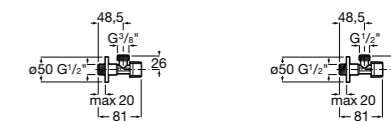

Запорный кран

525165800 Угловой запорный кран 1/2" - 3/8" (шаровый механизм, пластиковая ручка).
525165900 Угловой запорный кран 1/2" - 1/2" (шаровый механизм, пластиковая ручка).