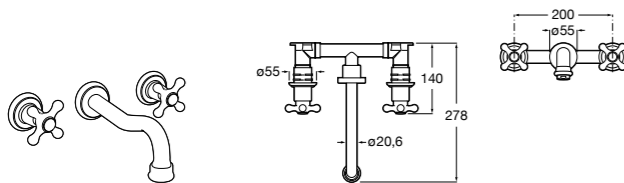

525220603 Универсальный монтажный блок для встраиваемого смесителя для раковины.

Смесители для раковин / встраиваемые / двухвентильные

Insignia

5A453AC00 Встраиваемый смеситель для раковины.

Loft

5A4743C00 Встраиваемый в стену смеситель для раковины с изливом 190 мм.