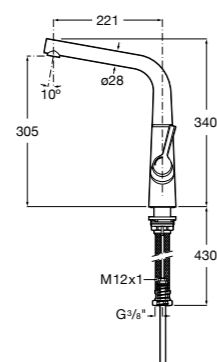

Syra

5A852AC00 Смеситель для кухни с поворотным изливом, выдвижным душем, аэратором и гибкой подводкой. Cold start.