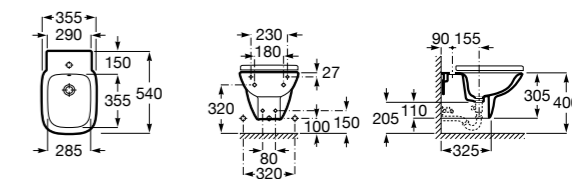

Debba Square

355995000 Подвесное биде без крышки. Смеситель не входит в комплект.

8069D2004 Крышка для биде с механизмом «мягкое закрывание».

8069D0004 Крышка для биде.

8069D200B Крышка для биде с механизмом «мягкое закрывание».

8069D000B Крышка для биде.