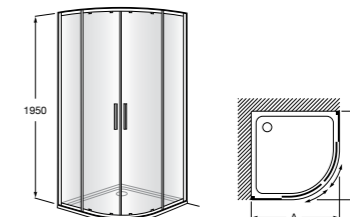

Victoria Standard MR

MR - Угловой душ с 2 раздвижными элементами + 2 фиксируемых элемента. Прозрачное стекло, профиль цвета – блестящий хром. Предел до стены в открытом виде 25 мм.

	Ширина (A)	Открытие (C)
AM18907512	750 (R380)	390
AM18908012	800 (R500)	420
AM19008012	800 (R550)	395
AM18909012	900 (R500)	525
AM19009012	900 (R550)	540
AM18910012	1000 (R500)	540