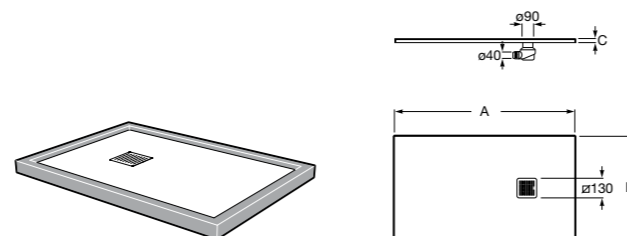

Terran (с рамкой)

Ультралоский душевой поддон, материал STONEX®, с рамкой.

	A	B	C
P10270838441..0	1800	900	41
P10264038441..0	1600	900	41
P10257838441..0	1400	900	41
P1024B038441..0	1200	900	38
P1023E838441..0	1000	900	36
P10270832041..0	1800	800	41
P10264032041..0	1600	800	41
P10257832041..0	1400	800	41
P1024B032041..0	1200	800	38
P1023E832041..0	1000	800	36
P1027082EE41..0	1800	750	41
P1026402EE41..0	1600	750	41
P1025782EE41..0	1400	750	41
P1024B02EE41..0	1200	750	38
P1023E82EE41..0	1000	750	36
P1027082BC41..0	1800	700	41
P1026402BC41..0	1600	700	41
P1025782BC41..0	1400	700	41
P1024B02BC41..0	1200	700	38
P1023E82BC41..0	1000	700	36

Terran

Ультралоский душевой поддон, материал STONEX®. Противоскользящая поверхность с текстурой под камень. Включает слив gran saudal.

	A	B	C
AP1033E83E801..0 ©	1000	1000	31
AP10338438401..0	900	900	28
AP10332032001..0	800	800	26

Terran 1/4 круга

Ультралоский душевой поддон, материал STONEX®. Противоскользящая поверхность с текстурой под камень. Включает слив gran saudal.

	A	B	C
AP10538438401..0	900	900	28

Акриловые душевые поддоны

Neo Daiquiri

Сверхтонкий акриловый душевой поддон, включает слив диаметром 90 с крышкой того же цвета, что и поддон.

	A	B	C
276167..0	1800	800	40
276323..0	1400	800	40
276183..0	1200	800	40
276187..0	1000	800	40
276169..0	1700	750	40
276173..0	1600	750	40
276177..0	1500	750	40
276209..0	1200	750	40
276191..0	900	750	40
276171..0	1700	700	40
276175..0	1600	700	40
276179..0	1500	700	40
276181..0	1400	700	40
276185..0	1200	700	40
276189..0	1000	700	40
276193..0	900	700	40

Easy STA

Акриловый душевой поддон с противоскользящим покрытием. Включает сливной комплект.

	A	B
276088000	1000	700
276087000	900	750