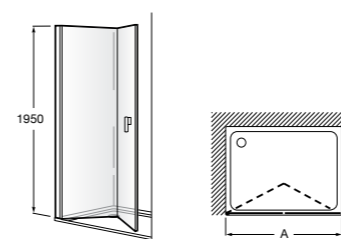

Душевые ограждения / 3 стены / фронтальное расположение / складные двери**Easy PP-E**

Фронтальное расположение с 2 складными элементами.

PP-E (A)	От 600 до 800	
	От 801 до 1000	

Душевые ограждения / 2 стены / раздвижные двери**Aerea L4 + LF**