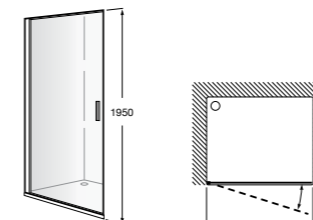

Душевые ограждения / 3 стены / фронтальное расположение / распашные двери

Ura Standard PE

PE - фронтальное расположение душа с 1 распашным элементом для установки между стенами или 1 боковым фиксированным элементом LF. Прозрачное стекло, цвет профиля: блестящее серебро. Предел до стены в открытом виде 25 мм. Для обеспечения надежного крепления элементов PE + LF требуется покупка фиксатора AM99003602. Включает обработку Maxiclean.

	Ширина (A)	Открытие
AM16708012M	800	650
AM16709012M	900	750
AM16710012M	1000	850