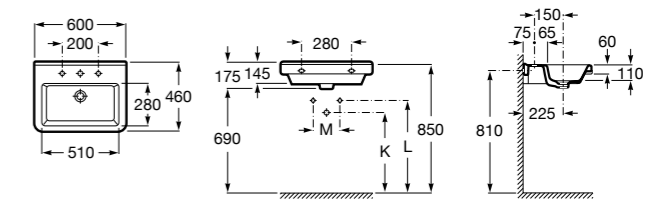

Dama

1. **327784000** Настенная керамическая раковина. Смеситель не входит в комплект.
   337470000 Пьедестал для керамической раковины.
   337471000 Полуьпедестал для керамической раковины.