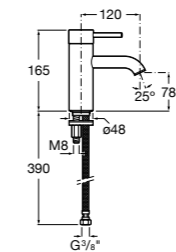

Lanta

5A3A11C00 Смеситель для раковины с аэратором, гладкий корпус, с донным клапаном с системой click-clack и гибкой подводкой. Cold start.