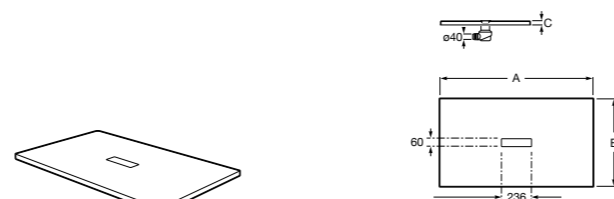

Решетка металлическая для сливного отверстия для душевого поддона Aquos (см. информацию о совместимости).

	Ширина поддона
276362000	1000
276361000	900
276360000	800
276359000	700

Размеры в мм

**Helios**

Ультрагладкий душевой поддон, материал STONEX®. Противоскользящая поверхность с текстурой под дерево. Включает слив.