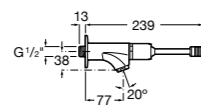

Instant Care

5A7977C00 CARE - Самозакрывающийся смеситель для раковины.