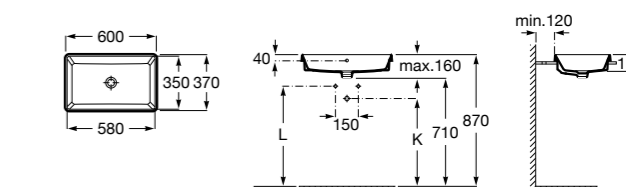

The Gap Square

3270Y8000 Раковина керамическая врезная. Смеситель не входит в комплект.