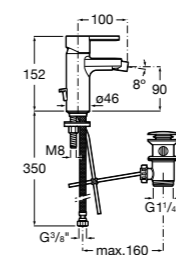

Naia

5A6096C00 Смеситель для биде с регулятором направления потока, донным клапаном и гибкой подводкой.

5A6A96..0 Смеситель для биде с регулятором направления потока и гибкой подводкой. Не включает донный клапан. Покрытие Everlux.