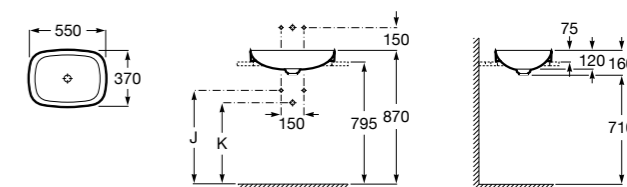

Inspira Soft

327504..0 SOFT - Полуистраиваемая раковина из материала FINECERAMIC® с фиксированным открытым керамическим выпуском и монтажным креплением. Смеситель не входит в комплект.