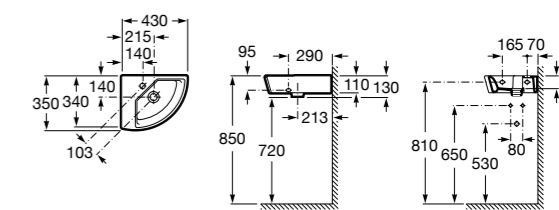

Раковины накладные угловые

Hall

327623000 Настенная керамическая раковина. Смеситель не входит в комплект.