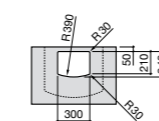

Размеры в мм

**Victoria**

32739300Y Настенная керамическая раковина. Смеситель не входит в комплект.

337390000 Пьедестал для керамической раковины.

33739200Y Полупьедестал для керамической раковины.

**Hall**