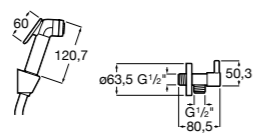

Вентили

Brava

5A8030C00 Угловой вентиль для стиральной и посудомоечной машин.

Be Fresh One

5B9N30C00 Комплект гигиенического душа (2 выхода). Включает: душевую лейку, настенный держатель с предохранительным клапаном и металлический гибкий шланг.