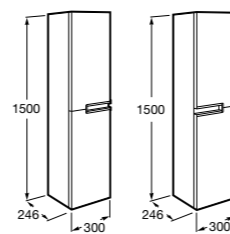

Lander

857269XXX Реверсивная шкаф-колонна с регулируемыми по высоте полочками. По центру колонны открытый модуль для хранения, который облегчает открытие дверей.

Natura

851074392 Колонна из натурального дерева с открытыми полочками и дверцей.

Anima

856931XXX Реверсивная шкаф-колонна с регулируемыми по высоте полочками.

Aneto

857431806 Шкаф-колонна левая.
857467806 Шкаф-колонна правая.

The Gap ©

857554XXX Шкаф-колонна.

Lago

857297806 Шкаф-колонна белый глянец.
857297444 Шкаф-колонна светлый дуб.

The Gap Original

ZRU9302739 Шкаф-колонна левая с металлическими полочками, белый матовый.
ZRU9302738 Шкаф-колонна правая с металлическими полочками, белый матовый.
ZRU9302884 Шкаф-колонна левая с металлическими полочками, белый глянец.
ZRU9302883 Шкаф-колонна правая с металлическими полочками, белый глянец.
ZRU9302747 Шкаф-колонна левая с металлическими полочками, фиолетовый.
ZRU9302746 Шкаф-колонна правая с металлическими полочками, фиолетовый.

Victoria Ice/Black Edition

ZRU9302729 Шкаф-колонна реверсивная белый глянец.
ZRU9000095 Шкаф-колонна реверсивная черный глянец.

Victoria Nord

ZRU9000026 Шкаф-колонна реверсивная белый глянец.
ZRU9000025 Шкаф-колонна реверсивная венге.

Up

ZRU9303013 Шкаф-колонна левая.
ZRU9303014 Шкаф-колонна правая.

Luna

856842XXX Открытый шкафчик.

Мебельная фурнитура

Органайзеры

Органайзеры.

816819409 90 x 90
816820409 100 x 208

Ronda

ZRU9303005 Шкаф-колонна левая, бетон/белый матовый.
ZRU9303006 Шкаф-колонна правая, бетон/белый матовый.
ZRU9302966 Шкаф-колонна левая, белый глянец/антрацит.
ZRU9302967 Шкаф-колонна правая, белый глянец/антрацит.

Крючки для полотенец для мебели

816761001 Набор из 2 крючков для полотенец для мебели.

Etna