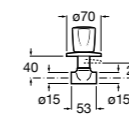

Brava

5A1330C00 Встраиваемый вентиль для сварки 15 мм. Синий указатель (холодная).
5A2330C00 Встраиваемый вентиль для сварки 15 мм. Красный указатель (горячая).