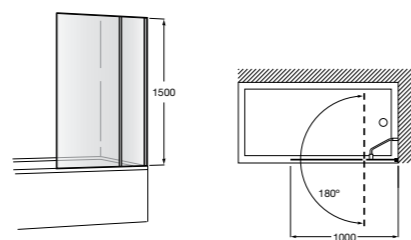

Душевое ограждение для ванны / 2 стены / фронтальное / фиксированное / распашное

Victoria Standard B1HF

B1HF - Фронтальное расположение. 1 элемент распашной + 1 фиксированный элемент. Прозрачное стекло. Компенсация 25 мм.

	Ширина	Открытие (C)
AM19510012	1000 (325+675)	650