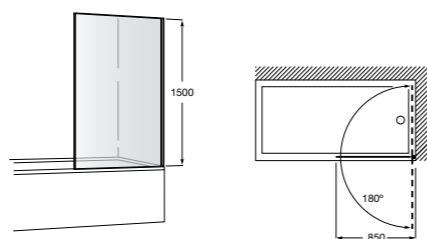

Victoria Standard B1H

B1HF - Фронтальное расположение. 1 распашной элемент. Прозрачное стекло. Компенсация 25 мм.

	Ширина
AM19408512	850