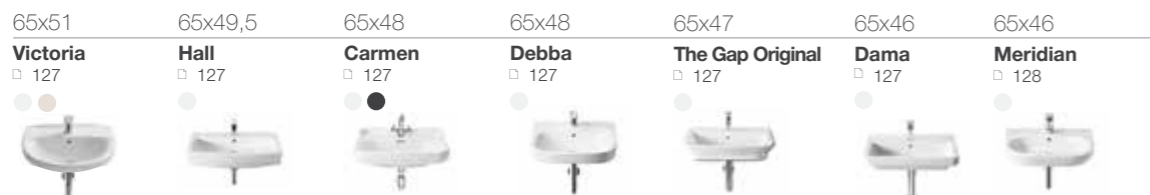

60-69

50-59

35-49

Раковины ОБЗОР ПРОДУКЦИИ

длина x ширина

Раковины для установки на столешницу

65-75

75x49,5 Hall □ 133	75x44 Diverta □ 133	70x38 Element □ 133	65x49,5 Hall □ 133	65x42 Hall □ 133