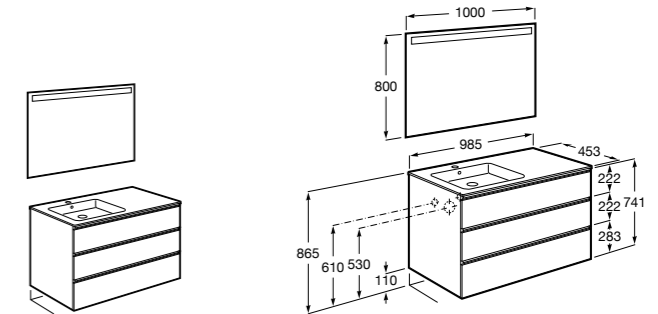

The Gap раковина слева

851491XXX UNIK - Комплект мебели с 3 ящиками и раковины.

851522XXX PACK - Комплект мебели и раковины. Сифон в комплекте. Ножки и смеситель не входят в комплект.

816827339 Набор из 4 ножек 110 мм для мебели UNIK с 3 ящиками.

816827458 Набор из 4 ножек 110 мм для мебели UNIK с 3 ящиками.