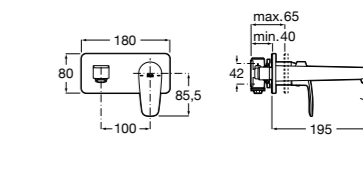

Malva ©

5A3L3BC00 Встраиваемый смеситель для раковины.

525220603 Универсальный монтажный блок для встраиваемого смесителя для раковины.

Monodin ©

5A3L98C00 Встраиваемый смеситель для раковины.

525220603 Универсальный монтажный блок для встраиваемого смесителя для раковины.