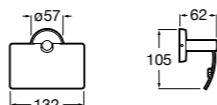

Аксессуары / держатель для туалетной бумаги с крышкой

Tempo

817033001 Держатель для туалетной бумаги с крышкой. Хром.
817033022 Держатель для туалетной бумаги с крышкой. Покрытие Everlux титановый черный.

Twin

816713001 Держатель для туалетной бумаги с крышкой. Крепление на болты или клей.

Superinox

817304002 Держатель для туалетной бумаги с крышкой.

Victoria

816662001 Держатель для туалетной бумаги с крышкой. Крепление на болты или клей.

Nuova

816529001 Держатель для туалетной бумаги с крышкой.

Onda ©

3870ZB000 Держатель для туалетной бумаги с крышкой.

Hotel's

816720001 Держатель для туалетной бумаги с крышкой.

Compas

817358001 Держатель для туалетной бумаги с крышкой.

Hotel's Classic

815437001 Держатель для туалетной бумаги с крышкой.

Cubica

816822001 Держатель для туалетной бумаги с крышкой.

Rubik

816849001 Держатель для туалетной бумаги с крышкой. Хром. Крепление на болты или клей.
816849024 Держатель для туалетной бумаги с крышкой. Черный цвет. Крепление на болты или клей. ©

Classica

816811001 Держатель для туалетной бумаги с крышкой.

Размеры в мм

Record ©

817665001 Держатель для туалетной бумаги с крышкой.

Hotel's

816383001 Держатель для туалетной бумаги без крышки.

Аксессуары / держатели для туалетной бумаги без крышки и резервные

Tempo

817034001 Держатель для туалетной бумаги без крышки. Хром.
817034022 Держатель для туалетной бумаги без крышки. Покрытие Everlux титановый черный.

Hotel's

816725001 Резервный держатель для туалетной бумаги.

Tempo

817035001 Резервный держатель для туалетной бумаги. Хром.
817035022 Резервный держатель для туалетной бумаги. Покрытие Everlux титановый черный.

Hotel's Classic

815436001 Резервный держатель для туалетной бумаги.

Carmen