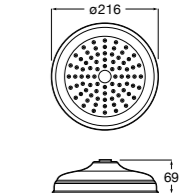

Rainsense

5B3350C00 Круглая душевая насадка. Хромированный ABS-пластик.