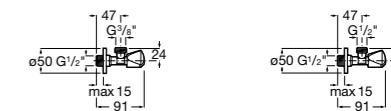

Запорный кран

525166000 Угловой запорный кран 1/2" - 3/8" (шаровый механизм, металлическая ручка).
525166100 Угловой запорный кран 1/2" - 1/2" (шаровый механизм, металлическая ручка).