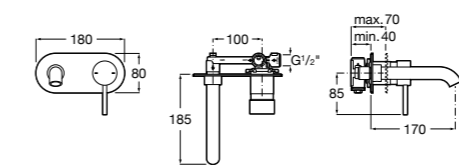

Lanta

5A3511C00 Встраиваемый смеситель для раковины. Для установки вместе с арт. 525220603.

525220603 Универсальный монтажный блок для встраиваемого смесителя для раковины.