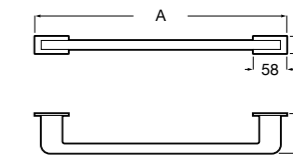

Record ®

Полотенцедержатель.

	A
817664001	400
817663001	300

Размеры в мм