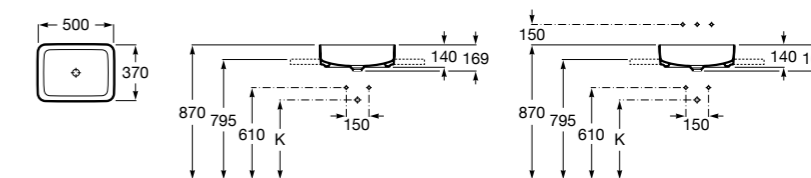

Inspira Square

327530..0 SQUARE - Накладная раковина из материала FINECERAMIC® с фиксированным открытым керамическим выпуском. Смеситель не входит в комплект.