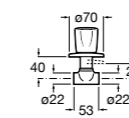

Brava

5A1930C00 Встраиваемый вентиль для сварки 22 мм. Синий указатель (холодная).
5A0930C00 Встраиваемый вентиль для сварки 22 мм. Красный указатель (горячая).