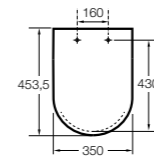

The Gap Comfort

- 801472..4** Сиденье и крышка с механизмом «мягкое закрывание» для унитаза.
- 801470..4** Сиденье и крышка для унитаза.

The Gap Square

- 801470..4** Сиденье и крышка для унитаза.
- 801472..4** Сиденье и крышка с механизмом «мягкое закрывание» для унитаза.