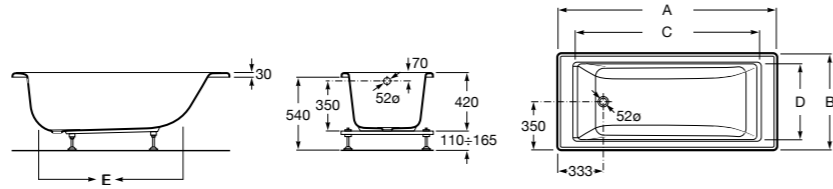

Vythos

Прямоугольная акриловая ванна с гидромассажем Total и набором для слива.

	A	B	C	D	E	Объем, л
248059001	1700	700	1450	560	1185	185
248058001	1600	700	1350	560	1085	170

Прямоугольная акриловая ванна с гидромассажем Tonis и набором для слива.

	A	B	C	D	E	Объем, л
248056001	1700	700	1450	560	1185	185
248055001	1600	700	1350	560	1085	170

Прямоугольная акриловая ванна.

	A	B	C	D	E	Объем, л
247844000	1700	700	1450	560	1185	185
247942000	1600	700	1350	560	1085	170

Подголовник (белый).

291066000