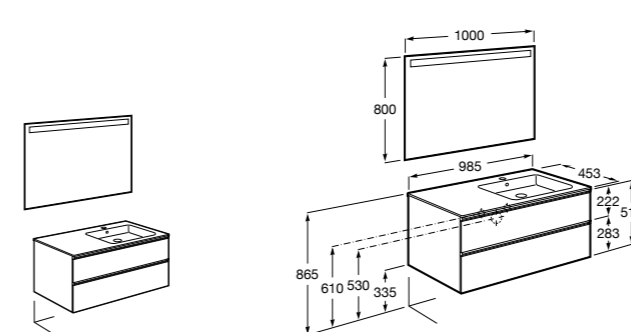

The Gap раковина справа

851482XXX UNIK - Комплект мебели с 2 ящиками и раковины.

851515XXX PACK - Комплект мебели с 2 ящиками, раковины и зеркала Eidos.

816826339 Набор из 2 ножек 335 мм для мебели UNIK с 2 ящиками.

816826458 Набор из 2 ножек 335 мм для мебели UNIK с 2 ящиками.