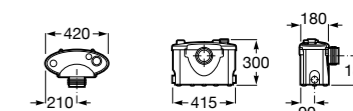

Санитарные измельчители

D-Trit

869000000	Санитарный измельчитель с барабанным фильтром и вращающимися лопастями из нержавеющей стали. Высокая производительность и низкий уровень шума. Совместим с трубами 22, 28, 32 и 40 мм. Подходит для сточных вод с органическими остатками.