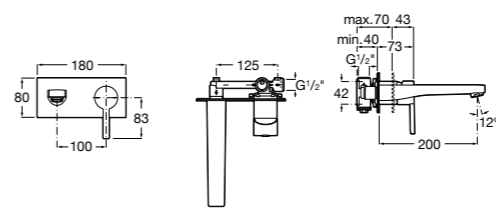

Naia

5A3596C00 Встраиваемый смеситель для раковины. Для установки вместе с арт. 525220603.

5A3596..0 Встраиваемый смеситель для раковины. Покрытие Everlux. Для установки вместе с арт. 5252206...

525220603 Универсальный монтажный блок для встраиваемого смесителя для раковины.

5252206.. Универсальный монтажный блок для встраиваемого смесителя для раковины. Покрытие Everlux.