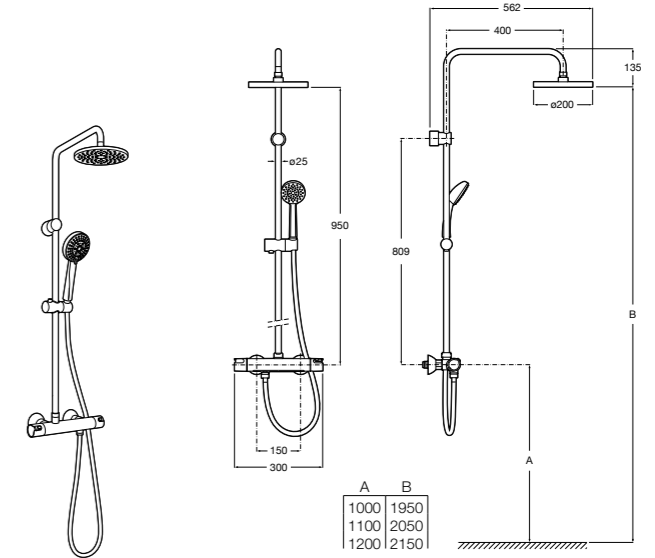

Victoria-T Basic

5A9718C00* Душевая стойка со смесителем-термостатом. Включает: верхний душ диаметром 200 мм, ручной душ диаметром 100 мм с одним режимом напора воды, гибкий металлический шланг 1,7 м и держатель с возможностью регулировки наклона и высоты.