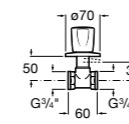

Brava

5A1630C00 Встраиваемый вентиль. 3/4". Синий указатель (холодная).
5A0630C00 Встраиваемый вентиль. 3/4". Красный указатель (горячая).