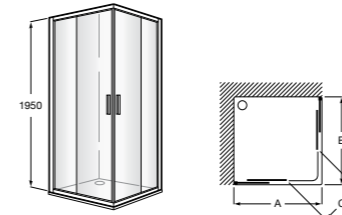

Ura Standard 2L2

L2 - Боковой душ с 1 раздвижным элементом + 1 фиксируемая панель. Для установки еще одного элемента L2, создавая прямой угол 2L2. Прозрачное стекло, профиль цвета – блестящий хром. Предел до стены в открытом виде 25 мм.

Для создания угла Ura 2L2 необходимо заказать 2 элемента Ura L2. Элементы возможно комбинировать между собой или другими совместимыми с Naray L2.

	Ширина (A и B)
AM16507012M	700
AM16507512M	750
AM16508012M	800
AM16509012M	900
AM16510012M	1000
AM16512012M	1200