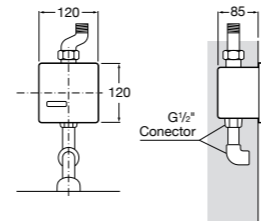

Instant Foot

505127800 Педальный кран. Установка на полу. Подвод одной воды.

Fluent

5A9B24C00 Наружный смывной кран для писсуара.

Fluent

5A9D24C00 Наружный смывной кран для писсуара. Есо.

Смесители для раковин / термостаты Micro-T

Avant

5A0279C00 Термостат Micro-T для смесителя (холодная вода + предварительно смешанная).

Sprint

5A9124C00 Наружный смывной кран для писсуара.

5A9317C00 Внешняя трубка для писсуара.

Avant

5A0179C00 Термостат Micro-T для смесителя с одним подводом воды.

Avant

5A9279C00 Наружный смывной кран для писсуара.

5A9317C00 Внешняя трубка для писсуара.

Avant

505326203 Установочный комплект для Micro-T. Гибкий шланг и подсоединения.

Смывные краны для писсуаров / встраиваемые / электронные

Sentronic-S

5A8102C00 Электронный смывной кран для писсуара. Наружная панель. Хром.

5A8102CM0 Электронный смывной кран для писсуара. Наружная панель. Матовый.

5A8102B00 Электронный смывной кран для писсуара. Наружная панель. Белый.

525165203 Питание от четырех щелочных батареек 1,5 В. Батарейки не включены в комплект. Встраиваемый блок.

525165303 Питание от сети 230 V. Встраиваемый блок.

Смывные краны для писсуаров / монтируемые на стену / порционно-нажимные

Instant

5A9277C00 Наружный смывной кран для писсуара.

5A9317C00 Внешняя трубка для писсуара.

Смывные краны для писсуаров / встраиваемые / порционно-нажимные

Instant

5A9077C00 Встраиваемый смывной кран для писсуара.

Fluent

5A9C24C00 Встраиваемый смывной кран для писсуара.

Avant

5A9079C00 Встраиваемый смывной кран для писсуара.

Смывные краны для писсуаров / настенные краны

Sentronic-V

5A9A79C00 Электронный смывной клапан для писсуара. Питание от одной щелочной батареи 9 V.