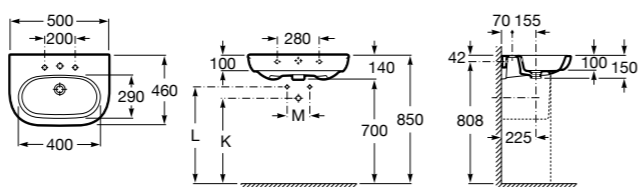

Meridian

325244000 Настенная керамическая раковина. Смеситель не входит в комплект.

335240000 Пьедестал для керамической раковины.

337241000 Полуьедестал для керамической раковины.