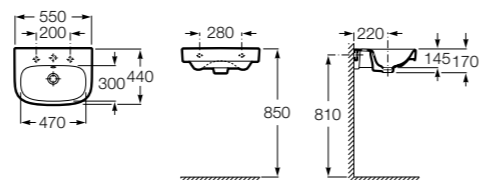

Размеры в мм

Debba

32799500Y Настенная керамическая раковина 550. Смеситель не входит в комплект.

33799000Y Пьедестал для керамической раковины.

33799100Y Полуьедестал для керамической раковины.

Meridian

32724Y000 Настенная керамическая раковина. Смеситель не входит в комплект.