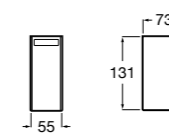

Nuova

816523001 Настенный стакан.