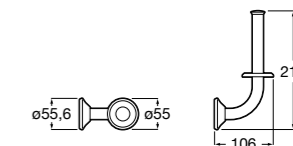

Аксессуары / держатель для туалетной бумаги с крышкой

Tempo

817033001 Держатель для туалетной бумаги с крышкой. Хром.
817033022 Держатель для туалетной бумаги с крышкой. Покрытие Everlux титановый черный.

Twin

816713001 Держатель для туалетной бумаги с крышкой. Крепление на болты или клей.

Superinox

817304002 Держатель для туалетной бумаги с крышкой.

Victoria

816662001 Держатель для туалетной бумаги с крышкой. Крепление на болты или клей.

Nuova

816529001 Держатель для туалетной бумаги с крышкой.

Onda ©

3870ZB000 Держатель для туалетной бумаги с крышкой.

Hotel's

816720001 Держатель для туалетной бумаги с крышкой.

Compas

817358001 Держатель для туалетной бумаги с крышкой.

Hotel's Classic

815437001 Держатель для туалетной бумаги с крышкой.

Cubica

816822001 Держатель для туалетной бумаги с крышкой.

Rubik

816849001 Держатель для туалетной бумаги с крышкой. Хром. Крепление на болты или клей.
816849024 Держатель для туалетной бумаги с крышкой. Черный цвет. Крепление на болты или клей. ©

Classica

816811001 Держатель для туалетной бумаги с крышкой.

Размеры в мм

Record ©

817665001 Держатель для туалетной бумаги с крышкой.

Hotel's

816383001 Держатель для туалетной бумаги без крышки.

Аксессуары / держатели для туалетной бумаги без крышки и резервные

Tempo

817034001 Держатель для туалетной бумаги без крышки. Хром.
817034022 Держатель для туалетной бумаги без крышки. Покрытие Everlux титановый черный.

Hotel's

816725001 Резервный держатель для туалетной бумаги.

Tempo

817035001 Резервный держатель для туалетной бумаги. Хром.
817035022 Резервный держатель для туалетной бумаги. Покрытие Everlux титановый черный.

Hotel's Classic

815436001 Резервный держатель для туалетной бумаги.

Carmen