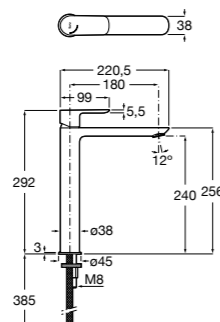

Cala ©

5A346EC00 Смеситель для раковины с высоким изливом, гладкий корпус, с гибкой подводкой. Cold start.