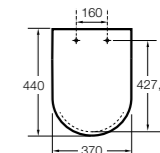

Dama

801782..4 Сиденье и крышка с механизмом «мягкое закрытие» для унитаза.
801780..4 Сиденье и крышка для унитаза.

Dama compacto

80178B..4 Сиденье и крышка для укороченного унитаза.
80178C..4 Сиденье и крышка с механизмом «мягкое закрытие».