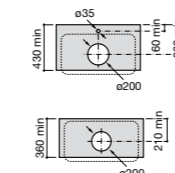

Element

327572000 Накладная керамическая раковина. Смеситель не входит в комплект.