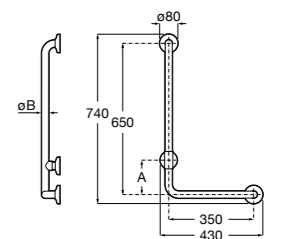

Доступность / смесители, монтируемые на край раковины

Victoria Pro

5A3123C00 PRO - Однорычажный смеситель для раковины с локтевым рычагом управления для людей с ограниченными возможностями, крючком для цепочки и гибкой подводкой.

Доступность / смесители, монтируемые на край / порционно-нажимные

Instant Care

5A3277C00 CARE - Самозакрывающийся смеситель, монтируемый на край, с длинным рычагом управления.

Instant Care

5A4377C00 Самозакрывающийся кран, монтируемый на край, для раковины с длинным рычагом управления.

Доступность / настенные смесители / порционно-нажимные

Instant Care

5A7977C00 CARE - Самозакрывающийся смеситель для раковины.

Доступность / смесители для ванны-душа / монтируемые на стену

Victoria Pro

5A0123C02 PRO - Однорычажный смеситель для ванны и душа с автоматическим переключателем, ручной душ, гибкий шланг 1,70 м, регулируемый держатель для душа. Специальный рычаг для людей с ограниченными возможностями.

Victoria Pro

5A2023C02 PRO - Однорычажный смеситель для душа с ручным душем, гибкий шланг 1,50 м, регулируемый держатель для душа. Специальный рычаг управления для людей с ограниченными возможностями.

Доступность / смесители для кухни / на край мойки

Victoria Pro

5A8423C00 PRO - Однорычажный кухонный смеситель с поворотным изливом, ручкой для людей ограниченными возможностями.

Доступность / смесители для раковины / настенные

Victoria Pro

5A7623C00 PRO - Однорычажный смеситель с вращающимся изливом для раковины. Специальный рычаг управления для людей с ограниченными возможностями.

Доступность / аксессуары / прямые поручни

Access Pro

PRO - Прямой поручень для ванны для людей с ограниченными возможностями, крепления входят в комплект. Цвет: белый винил.