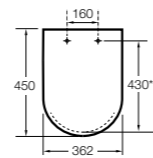

Happening infantil

1. **801116..4** Сиденье и крышка с механизмом «мягкое закрывание» для унитаза.