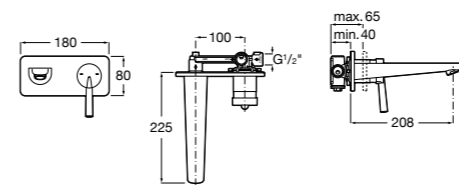

Pals ©

5A356DC00 Встраиваемый смеситель для раковины.

525220603 Универсальный монтажный блок для встраиваемого смесителя для раковины.