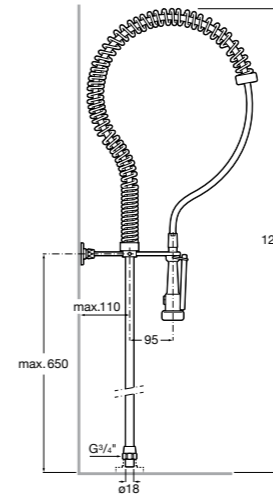

Instant Pro

- **5A8064C00** PRO - Однорычажный кухонный смеситель для промышленного излива 1200 мм. Излив в комплект не входит (см. информацию о совместимости).