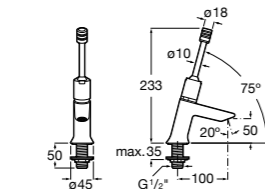

Instant Care

5A4377C00 Самозакрывающийся кран, монтируемый на край, для раковины с длинным рычагом управления.