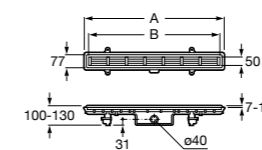

In-Drain X3

IN-DRAIN X3 - Сливной комплект с прокладкой из геотекстиля. Реверсивная керамическая панель (не входит в комплект).

	A	B
276131000	950 x 50	990 950
276130000	850 x 50	890 850
276129000	750 x 50	790 750
276128000	650 x 50	690 650