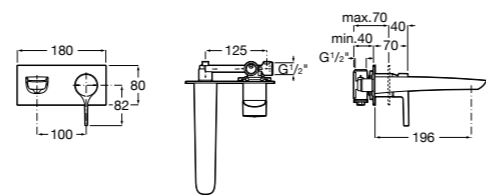

Смесители для раковин / монтаж на бортик / высокий излив / двухвентильные

Cala ©

5A346EC00 Смеситель для раковины с высоким изливом, гладкий корпус, с гибкой подводкой. Cold start.

Loft

5A3043C00 Смеситель для раковины с высоким поворотным изливом, донным клапаном и гибкой подводкой.

L20

5A3C09C00 Смеситель для раковины с высоким изливом, донным клапаном и гибкой подводкой. Cold start.

5A3H09C00 Смеситель для раковины с высоким изливом, гладкий корпус, с гибкой подводкой.

Carmen

5A384BC00 Смеситель для раковины с высоким поворотным изливом, донным клапаном click-clack и гибкой подводкой.

Смесители для раковин / встраиваемые / однорычажные

L20

5A4009C00 Смеситель со средней высотой излива, гибкой подводкой. Cold start.

Insignia

5A353AC00 Встраиваемый смеситель для раковины. Для установки вместе с арт. 525220603.

5A353A..0 Встраиваемый смеситель для раковины. Покрытие Everlux. Для установки вместе с арт. 5252206...

525220603 Универсальный монтажный блок для встраиваемого смесителя для раковины.

5252206.. Универсальный монтажный блок для встраиваемого смесителя для раковины. Покрытие Everlux.

L90

5A3L20C00 Встраиваемый смеситель для раковины. Для установки вместе с арт. 525220603.

525220603 Универсальный монтажный блок для встраиваемого смесителя для раковины.

Pals ©

5A356DC00 Встраиваемый смеситель для раковины.

525220603 Универсальный монтажный блок для встраиваемого смесителя для раковины.

Naia

5A3596C00 Встраиваемый смеситель для раковины. Для установки вместе с арт. 525220603.

5A3596..0 Встраиваемый смеситель для раковины. Покрытие Everlux. Для установки вместе с арт. 5252206...

525220603 Универсальный монтажный блок для встраиваемого смесителя для раковины.