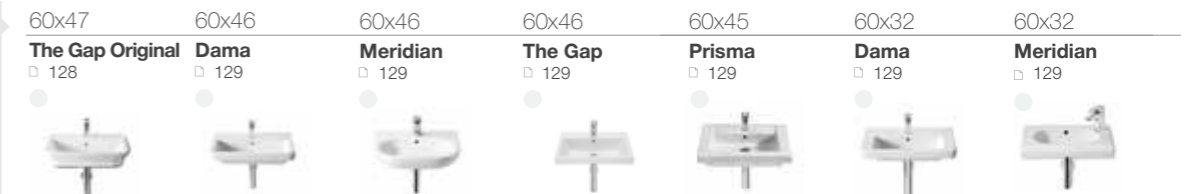

Раковины

ОБЗОР ПРОДУКЦИИ

длина x ширина

Раковины подвесные

100-140

70-99

60-69

60-69

50-59

35-49