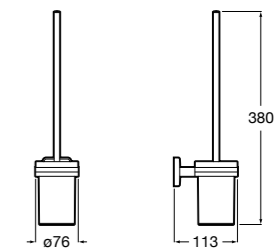

Размеры в мм

**Hotel's****816726001** Настенный держатель для щетки.**Victoria****816666001** Настенный держатель для щетки. Крепление на болты или клей.**Hotel's Classic****815480001** Настенный держатель для щетки.**Victoria****816667001** Настенный держатель для щетки. Крепление на болты или клей.**Rubik****816851001** Настенный держатель для щетки. Хром.**816851024** Настенный держатель для щетки. Черный цвет. ®**Onda ®****3870ZE000** Настенный держатель для щетки.**Twin****816715001** Настенный держатель для щетки. Крепление на болты или клей.**Compas****817434001** Настенный держатель для щетки.