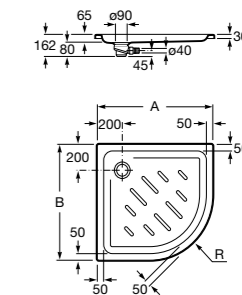

Керамические душевые поддоны**Malta Walk-In**

Керамический душевой поддон с противоскользящим покрытием и с платформой венге.

373524000

**Malta**

Керамический душевой поддон.

	A	B	C	D
373516000	1200	800	65	180
373517000	1000	800	65	180
373505000	1200	750	65	175
373506000	1000	750	65	170
37450C000 Ⓞ	1200	700	65	175
37450D000 Ⓞ	1000	700	65	170
37450E000 Ⓞ	900	700	65	170
373513000	1200	700	80	175
373512000	1000	700	80	170
373519000	900	700	80	170