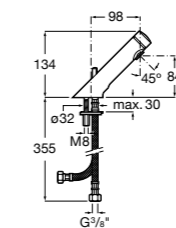

Avant

1. **5A3179C00** Смеситель для раковины, с аэратором и гибкой подводкой. Боковая ручка для регулировки температуры воды.