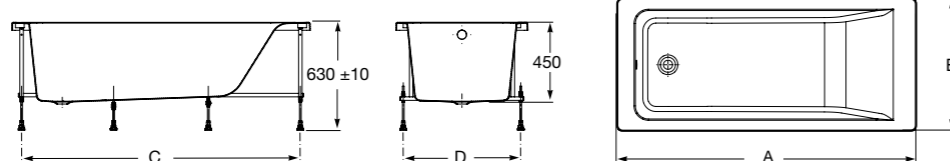

Easy

Акриловая ванна прямоугольная, глубина 45 см. Монтажный комплект заказывается отдельно.

	A	B	C	D	Объем, л
ZRU9302904	1500	700	1390	620	190
ZRU9302905	1700	700	1590	620	250
ZRU9302899	1700	750	1590	670	260
248618000	1800	800	1690	690	275

ZRU9302906	Монтажный комплект 1500 (каркас, комплект креплений к стене, система слив-перелив полуавтомат).
ZRU9302907	Монтажный комплект 1700x700 (каркас, комплект креплений к стене, система слив-перелив полуавтомат).
ZRU9302900	Монтажный комплект 1700x750 (каркас, комплект креплений к стене, система слив-перелив полуавтомат).
25P028000	Монтажный комплект 1800x750 (каркас, комплект креплений к стене, система слив-перелив полуавтомат).
ZRU9302908	Фронтальная панель 1500.
ZRU9302901	Фронтальная панель 1700.
259121000	Фронтальная панель 1800.
ZRU9302909	Боковая панель 700, левая.
ZRU9302910	Боковая панель 700, правая.
ZRU9302902	Боковая панель 750, левая.
ZRU9302903	Боковая панель 750, правая.
259123000	Боковая панель 800, левая.
259122000	Боковая панель 800, правая.