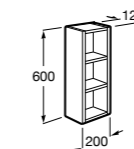

Luna

856842XXX Открытый шкафчик.

Мебельная фурнитура