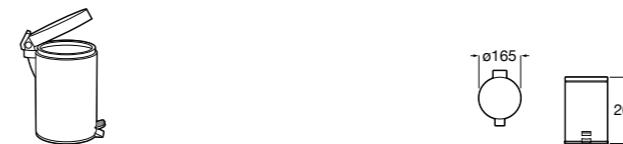

Hotel's

Мусорный контейнер, 3 литра.

815487001	Мусорный контейнер, 3 литра.

Размеры в мм