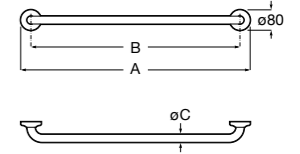

Доступность / смесители, монтируемые на край раковины

Victoria Pro

5A3123C00 PRO - Однорычажный смеситель для раковины с локтевым рычагом управления для людей с ограниченными возможностями, крючком для цепочки и гибкой подводкой.

Доступность / смесители, монтируемые на край / порционно-нажимные

Instant Care

5A3277C00 CARE - Самозакрывающийся смеситель, монтируемый на край, с длинным рычагом управления.

Instant Care

5A4377C00 Самозакрывающийся кран, монтируемый на край, для раковины с длинным рычагом управления.

Доступность / настенные смесители / порционно-нажимные

Instant Care

5A7977C00 CARE - Самозакрывающийся смеситель для раковины.

Доступность / смесители для ванны-душа / монтируемые на стену

Victoria Pro

5A0123C02 PRO - Однорычажный смеситель для ванны и душа с автоматическим переключателем, ручной душ, гибкий шланг 1,70 м, регулируемый держатель для душа. Специальный рычаг для людей с ограниченными возможностями.

Victoria Pro

5A2023C02 PRO - Однорычажный смеситель для душа с ручным душем, гибкий шланг 1,50 м, регулируемый держатель для душа. Специальный рычаг управления для людей с ограниченными возможностями.

Доступность / смесители для кухни / на край мойки

Victoria Pro

5A8423C00 PRO - Однорычажный кухонный смеситель с поворотным изливом, ручкой для людей ограниченными возможностями.

Доступность / смесители для раковины / настенные

Victoria Pro

5A7623C00 PRO - Однорычажный смеситель с вращающимся изливом для раковины. Специальный рычаг управления для людей с ограниченными возможностями.

Доступность / аксессуары / прямые поручни

Access Pro

PRO - Прямой поручень для ванны для людей с ограниченными возможностями, крепления входят в комплект. Цвет: белый винил.