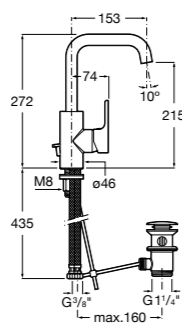

Смесители для раковин / встраиваемые / однорычажные

L20

5A4009C00 Смеситель со средней высотой излива, гибкой подводкой. Cold start.

Insignia

5A353AC00 Встраиваемый смеситель для раковины. Для установки вместе с арт. 525220603.

5A353A..0 Встраиваемый смеситель для раковины. Покрытие Everlux. Для установки вместе с арт. 5252206...

525220603 Универсальный монтажный блок для встраиваемого смесителя для раковины.

5252206.. Универсальный монтажный блок для встраиваемого смесителя для раковины. Покрытие Everlux.