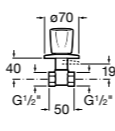

Brava

5A1530C00 Встраиваемый вентиль. 1/2". Синий указатель (холодная).
5A0530C00 Встраиваемый вентиль. 1/2". Красный указатель (горячая).