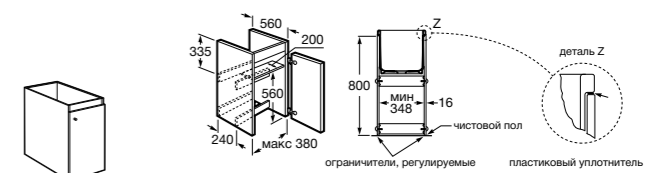

Henares

- **856897806** Шкафчик.