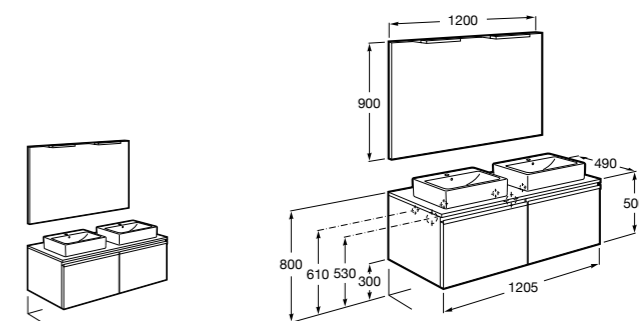

Heima

851007XXX Мебельный модуль для двух накладных или встраиваемых раковин. Раковины и смесители не входят в комплект.

851045XXX PASC - Комплект из мебельного модуля, раковины с двумя чашами и зеркала со светодиодной подсветкой для двоих с регулируемой интенсивностью света и индикатором температуры. Включает: пульт управления и компактный сифон. Раковины, смеситель и ножки не входят в комплект.

856925331 Комплект из 2-х ножек.

Размеры в мм