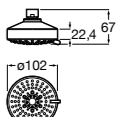

Stella

5B103C00 Душевая насадка с тремя функциями (Rain, Soft и Pulse).

5B103C00 Душевая насадка с одной функцией (Rain).