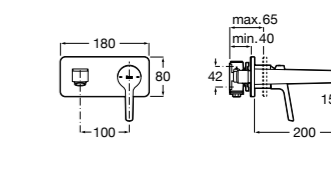

Malva ©

5A3L3BC00 Встраиваемый смеситель для раковины.

525220603 Универсальный монтажный блок для встраиваемого смесителя для раковины.