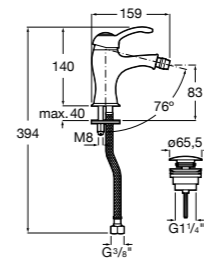

Carmen

5A604BC00 Смеситель для биде с регулятором направления потока, гладким корпусом, донным клапаном click-clack и гибкой подводкой.