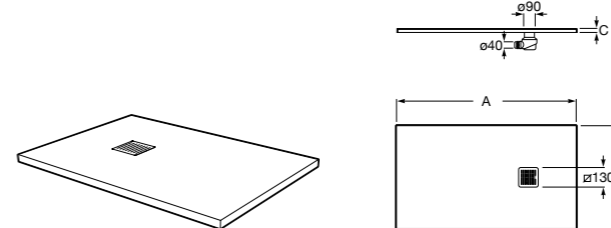

Terran

Ультрагладкий душевой поддон, материал STONEX®. Противоскользящая поверхность с текстурой под камень. Включает слив gran caudal.

	A	B	C
До 2000 x 1400 x 33,5 Extra King size	2000	1400	33,5
До 1600 x 1400 x 31,6 Extra King size	1600	1400	31,6
До 2000 x 1000 x 31 King size	2000	1000	31
До 1800 x 1000 x 31	1800	1000	31
До 1600 x 1000 x 31	1600	1000	31
До 1400 x 1000 x 31	1400	1000	31
До 1200 x 1000 x 31	1200	1000	31
До 1800 x 900 x 31	1800	900	31
До 1600 x 900 x 31	1600	900	31
До 1400 x 900 x 31	1400	900	31
До 1200 x 900 x 28	1200	900	28
До 1000 x 900 x 26	1000	900	26
До 1800 x 800 x 31	1800	800	31
До 1600 x 800 x 31	1600	800	31
До 1400 x 800 x 31	1400	800	31
До 1200 x 800 x 28	1200	800	28
До 1000 x 800 x 26	1000	800	26
До 1800 x 750 x 31	1800	750	31
До 1600 x 750 x 31	1600	750	31
До 1400 x 750 x 31	1400	750	31
До 1200 x 750 x 28	1200	750	28
До 1000 x 750 x 26	1000	750	26
До 1800 x 700 x 31	1800	700	31
До 1600 x 700 x 31	1600	700	31
До 1400 x 700 x 31	1400	700	31
До 1200 x 700 x 28	1200	700	28
До 1000 x 700 x 26	1000	700	26

Размеры в мм