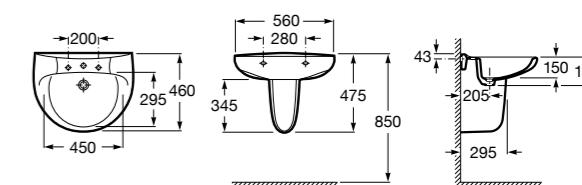

Размеры в мм

**Victoria**

32739300Y Настенная керамическая раковина. Смеситель не входит в комплект.

337390000 Пьедестал для керамической раковины.

33739200Y Полупьедестал для керамической раковины.

**Hall**