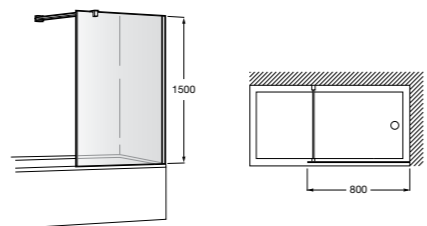

Victoria Standard BF

BF - Душевое ограждение для ванны. Прозрачное стекло. Компенсация 25 мм.

	Ширина
AM19308012	800

Дополнительные профили

Дополнительные профили

AM15119502	Дополнительный профиль для перегородок Ura Standard.
AM19619502	Боковой дополнительный профиль.
AM9900350Y	Угловой горизонтальный дополнительный профиль.
AM9900280Y	Горизонтальный угловой профиль.
AM9900070Y	Дополнительный профиль для горизонтального и вертикального выравнивания.
AM9900090Y	Дополнительный профиль для горизонтального и вертикального выравнивания.

Размеры в мм

Аксессуары

Аксессуары / крючки

Tempo

817020001 Крючок. Хром.

817020022 Крючок. Покрытие Everlux титановый черный. Ⓜ

Carmen

817001001 Крючок.

Superinox

817300002 Крючок.

Nuova

816520001 Крючок.

Hotel's

816721001 Крючок.

Hotel's Classic

815491001 Крючок двойной.

Rubik

816840001 Крючок. Хром. Крепление на болты или клей.

816840024 Крючок. Покрытие Everlux титановый черный. Крепление на болты или клей. Ⓜ

Twin

816700001 Крючок. Крепление на болты или клей.

Victoria

816652001 Крючок на 4 места. Крепление на болты или клей.

Victoria

816651001 Двойной крючок. Крепление на болты или клей.

Victoria

816650001 Крючок. Крепление на болты или клей.

Onda Ⓜ

3870ZA000 Крючок.

Compas

817430001 Крючок.

Compas

817431001 Крючок.

Размеры в мм