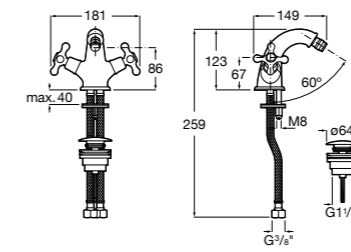

**Carmen**

5A6A4BC00 Смеситель для биде с регулятором направления потока, донным клапаном click-clack и гибкой подводкой воды.

**Brava**

5A6130C00 Смеситель для биде с регулятором направления потока и гибкой подводкой.