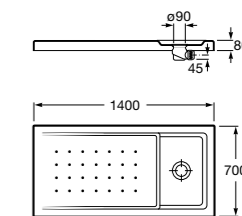

Керамические душевые поддоны**Malta Walk-In**

Керамический душевой поддон с противоскользящим покрытием и с платформой венге.

373524000

**Malta**

Керамический душевой поддон.

	A	B	C	D
373516000	1200	800	65	180
373517000	1000	800	65	180
373505000	1200	750	65	175
373506000	1000	750	65	170
37450C000 Ⓞ	1200	700	65	175
37450D000 Ⓞ	1000	700	65	170
37450E000 Ⓞ	900	700	65	170
373513000	1200	700	80	175
373512000	1000	700	80	170
373519000	900	700	80	170