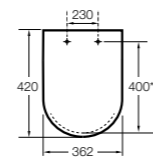

Meridian-N Comfort ©

1. **8012AC..B** Сиденье и крышка с креплениями из нержавеющей стали и механизмом «мягкое закрывание» для укороченного унитаза.
2. **8012AB..B** Сиденье и крышка с креплениями из нержавеющей стали для укороченного унитаза. Материал SUPRALIT®.