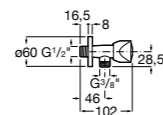

Запорный кран

525168000 Керамический угловой запорный кран 1/2" x 3/8".
525170800 Керамический угловой запорный кран 1/2" x 1/2".

Запорный кран

- 525168100** Керамический угловой запорный кран 1/2" x 3/8".
525170900 Керамический угловой запорный кран 1/2" x 1/2".