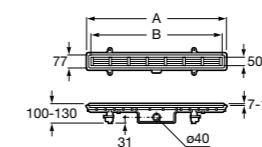

Malta

Керамический душевой поддон.

	A	B	C	D
373516000	1200	800	65	180
373517000	1000	800	65	180
373505000	1200	750	65	175
373506000	1000	750	65	170
37450C000 Ⓞ	1200	700	65	175
37450D000 Ⓞ	1000	700	65	170
37450E000 Ⓞ	900	700	65	170
373513000	1200	700	80	175
373512000	1000	700	80	170
373519000	900	700	80	170

Malta

Угловой керамический душевой поддон.

	A	B	Rad
37450A000	1000	1000	504
37450B000	900	900	504

Italia

Прямоугольный керамический душевой поддон.

	A	B	C	D
3740HP000	1200	800	80	170
3740HS000	1000	800	80	170
3740HG000	1400	700	80	170
3740HR000	1200	700	80	170
3740HT000	1000	700	80	170
3740HU000	900	720	80	170

Italia

Угловой керамический душевой поддон.

	A	B	C	D	Rad
3740HL000	900	900	80	625	550
3740HM000	800	800	80	525	550

Сливы для керамических душевых поддонов

Сливы ультраплоские

27L026000	высота: 60 мм Ⓞ
27L018000	высота: 80 мм

Сливы

506404400	Слив Ø 90 для душевых поддонов.
P0005900R	Слив Ø 65 для душевых поддонов.
506404500	Слив Ø 52 для душевых поддонов.

Italia

Квадратный керамический душевой поддон.

	A	B
3740NH000	900	900
3740NJ000	800	800
3740NK000	700	700

Сливные системы In-Drain

In-Drain Channel

IN-DRAIN CHANNEL - Сливной комплект с прокладкой из геотекстиля.

	A	B
276091000	950 x 50	990 950
276153000	850 x 50	890 850
276090000	750 x 50	790 750
276089000	650 x 50	690 650

In-Drain X3

IN-DRAIN X3 - Сливной комплект с прокладкой из геотекстиля. Реверсивная керамическая панель (не входит в комплект).

	A	B
276131000	950 x 50	990 950
276130000	850 x 50	890 850
276129000	750 x 50	790 750
276128000	650 x 50	690 650

Plate X1

PLATE X1 - Крышка сливного отверстия, совместима с In-Drain Channel.

	A	B
276095000	950 x 50	990 950
276155000	850 x 50	890 850
276094000	750 x 50	790 750
276093000	650 x 50	690 650

Plate X2

PLATE X2 - Крышка с решёткой для сливного отверстия, совместима с In-Drain Channel.