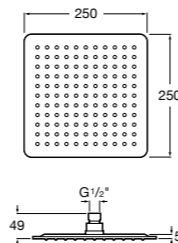

Душевые насадки / встраиваемые

Raindream

5B2650C00 Круглая душевая насадка. Хромированная нержавеющая сталь. Кронштейн покупается отдельно.

Raindream

5B3150C00 Круглая душевая насадка. Хромированная нержавеющая сталь. Крепится к потолку.

Raindream

5B2750C00 Квадратная душевая насадка. Хромированная нержавеющая сталь. Кронштейн покупается отдельно.

Raindream

5B3250C00 Квадратная душевая насадка. Хромированная нержавеющая сталь. Крепится к потолку.

Raindream

5B2550C00 Круглая душевая насадка. Хромированная нержавеющая сталь. Кронштейн покупается отдельно.

Душевые насадки / крепление к потолочному или настенному держателю

Raindream

5B2850C00 Квадратная душевая насадка. Хромированная нержавеющая сталь. Кронштейн покупается отдельно.

Raindream

5B2450C00 Квадратная душевая насадка. Хромированная нержавеющая сталь. Кронштейн покупается отдельно.

Rainsense

5B3950.0 Круглая душевая насадка. Покрытие Everflux. Кронштейн покупается отдельно.

Rainsense

5B4050.0 Квадратная душевая насадка. Покрытие Everflux. Кронштейн покупается отдельно.

Rainsense

5B3050C00 Прямоугольная душевая насадка. Хромированный ABS-пластик. Кронштейн покупается отдельно.

Rainsense

5B2250C00 Круглая душевая насадка. Хромированный ABS-пластик. Кронштейн покупается отдельно.

Rainsense

5B2350C00 Квадратная душевая насадка. Хромированный ABS-пластик. Кронштейн покупается отдельно.

Rainsense

5B2950C00 Круглая душевая насадка. Хромированная нержавеющая сталь. Кронштейн покупается отдельно.

Rainsense

5B2150C00 Круглая душевая насадка. Хромированный ABS-пластик. Кронштейн покупается отдельно.

Rainsense

5B3350C00 Круглая душевая насадка. Хромированный ABS-пластик.

Rainsense