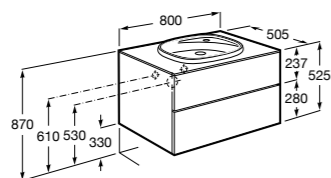

Beyond

851357XXX UNIK - Комплект мебели с двумя ящиками и раковиной из материала FINECERAMIC®. Ножки и смеситель не входят в комплект.