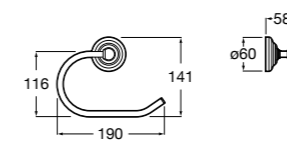

Carmen

817004001 Держатель для туалетной бумаги без крышки.

Rubik

816850001 Держатель для туалетной бумаги без крышки. Хром. Крепление на болты или клей.
816850024 Держатель для туалетной бумаги без крышки. Черный цвет. Крепление на болты или клей. ©

Superinox

817303002 Резервный держатель для туалетной бумаги.

Twin

816712001 Держатель для туалетной бумаги без крышки. Крепление на болты или клей.