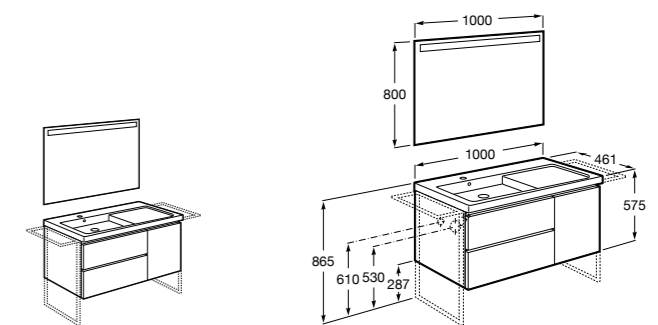

Domi раковина слева

В цвете белый глянец модуль и раковина заказываются отдельно.

857626806 Модуль для раковины слева.

3270MB004 Раковина The Gap Plus левая.

ZRU9302809 Зеркало The Gap Original 1000.

851547XXX Комплект. Включает в себя: мебельный модуль и раковину.

851543XXX Готовое решение. Включает в себя: мебельный модуль, раковину и зеркало Eidos.

Дополнительно:

816830485 Каркас без полотенецдержателя (1 шт.).

816831485 Каркас с полотенецдержателем (1 шт.).