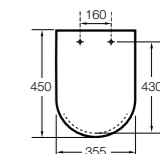

Dama

801782..4 Сиденье и крышка с механизмом «мягкое закрытие» для унитаза.
801780..4 Сиденье и крышка для унитаза.

Dama compacto

80178B..4 Сиденье и крышка для укороченного унитаза.
80178C..4 Сиденье и крышка с механизмом «мягкое закрытие».