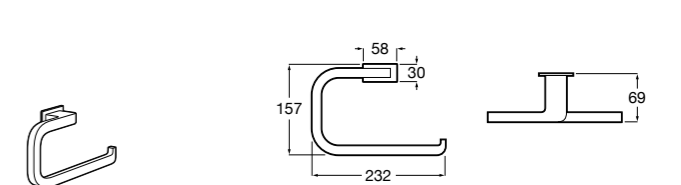

Record

817662001 Полотенцедержатель.