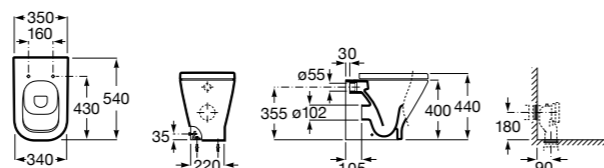

The Gap Square

347477000	Чаша унитаза с двойным выпуском.
801472004	Сиденье и крышка с механизмом «мягкое закрывание» для унитаза.
801470004	Сиденье и крышка для унитаза.
801472001	Сиденье и крышка тонкие с механизмом «мягкое закрывание» и быстрого снятия для унитаза.
801472003	Сиденье и крышка для унитаза.