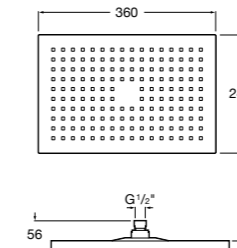

Rainsense

5B3050C00 Прямоугольная душевая насадка. Хромированный ABS-пластик. Кронштейн покупается отдельно.