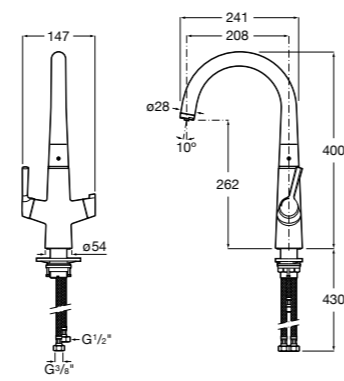

Syra-F ®

5A8C2AC00 Смеситель для кухни с поворотным изливом, функцией подключения к фильтру питьевой воды и гибкой подводкой. В комплекте фильтр с картриджем. Cold start.