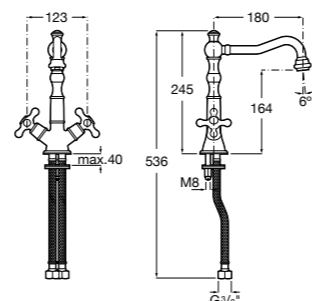

Carmen

5A384BC00 Смеситель для раковины с высоким поворотным изливом, донным клапаном click-clack и гибкой подводкой.