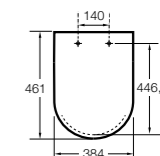

Carmen

801B52..B Сиденье и крышка с механизмом «мягкое закрытие» для унитаза. Материал SUPRALIT®