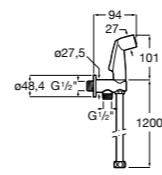

Be Fresh One

5B9M30C00 Комплект гигиенического душа (1 режим). Включает: душевую лейку, настенный держатель с предохранительным клапаном, угловой запорный кран и металлический гибкий шланг.