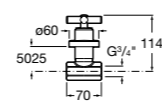

Loft

5A1643C00 Встраиваемый вентиль. 3/4". F-указатель (холодная).
5A1943C00 Встраиваемый вентиль. 3/4". C-указатель (горячая).