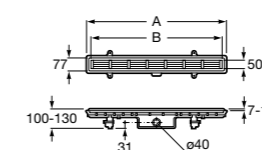

Plate X1

PLATE X1 - Крышка сливного отверстия, совместима с In-Drain Channel.

	A	B
276095000	950 x 50	990 950
276155000	850 x 50	890 850
276094000	750 x 50	790 750
276093000	650 x 50	690 650