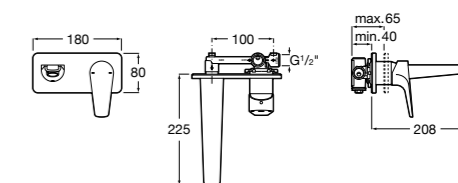

Atlas

5A3590C00 Встраиваемый смеситель для раковины. Для установки вместе с арт. 525220603.

525220603 Универсальный монтажный блок для встраиваемого смесителя для раковины.