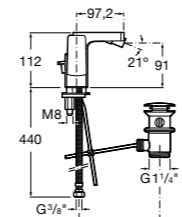

L90

5A6301C00 Смеситель для биде с рычагом сбоку, регулятором направления потока, донным клапаном и гибкой подводкой. Cold start.