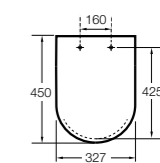

Dama Retro

801327..4 Сиденье и крышка со съемными креплениями.

Размеры в мм
* до окончания складских запасов.