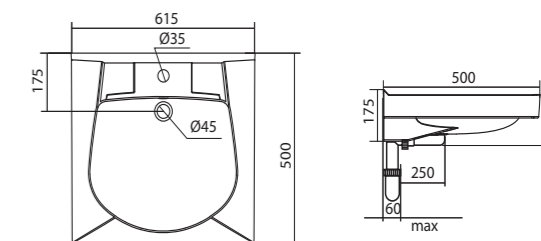

Умывальник Ирис-36

1.WH11.0.514	Умывальник Ирис-36	360x354x150	угловой, с отверстием под смеситель
--------------	--------------------	-------------	-------------------------------------

Умывальник Пилот-50