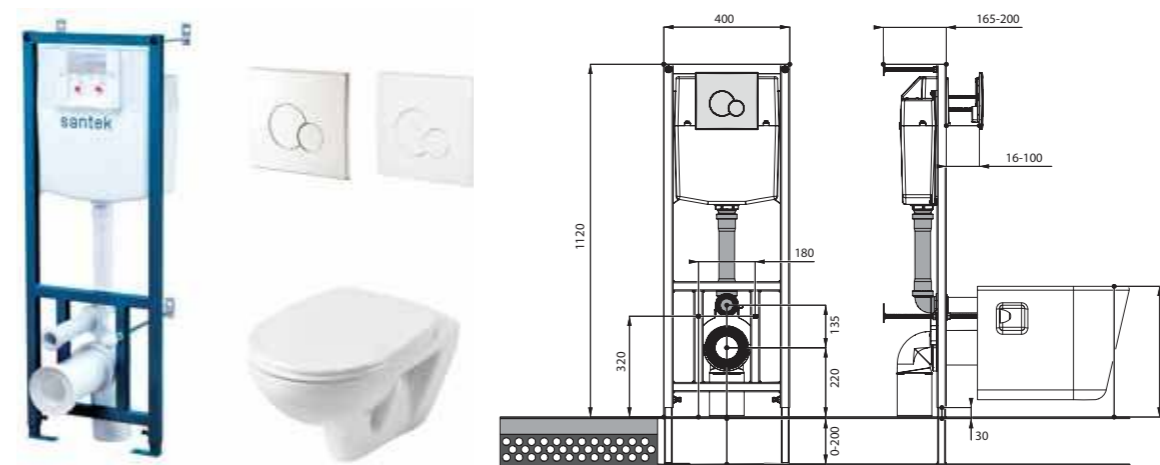

Бореаль

Артикул	Комплектация
1.WH30.2.464	Пэк Бореаль (подвесной унитаз с сиденьем, инсталляция, панель белого цвета)
	1.WH30.2.253 чаша унитаза подвесного Бореаль
	1.WH50.1.688 тонкое сиденье Бореаль с функцией мягкого закрывания и быстрого снятия
1.WH50.1.544	Пэк Бореаль (подвесной унитаз с сиденьем, инсталляция, панель хром глянец)
	1.WH30.2.253 чаша унитаза подвесного Бореаль
	1.WH50.1.688 тонкое сиденье Бореаль с функцией мягкого закрывания и быстрого снятия
	1.WH50.1.761 инсталляция для унитаза Бореаль / Нео, панель хром глянец
	1.WH50.1.762 инсталляция для унитаза Бореаль / Нео, панель хром глянец