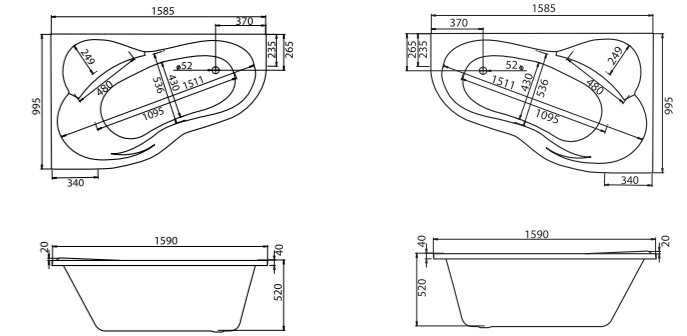

Асимметричная ванна Ибица XL 160x100

Артикул	Название	Глубина, мм	Объем, л	Комплектация
1.WH11.2.036	Ибица XL 160x100 левосторонняя	520	300	1.WH11.2.427 Монтажный комплект 1.WH11.2.088 Фронтальная панель
1.WH11.2.037	Ибица XL 160x100 правосторонняя	520	300	1.WH11.2.427 Монтажный комплект 1.WH11.2.206 Фронтальная панель