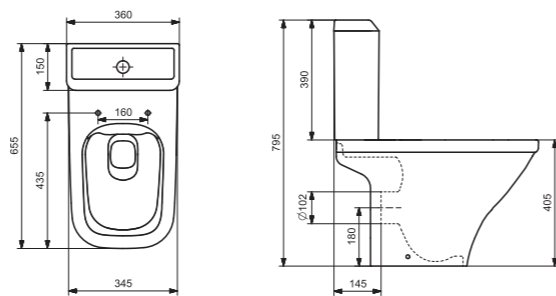

Унитаз-компакт безободковый Лайн rimless

	габариты, мм			тип монтажа
	длина	высота	ширина	
Унитаз-компакт безободковый Лайн rimless	650	795	360	скрытый

Артикул	Комплектация
1.WH50.1.573	1.WH50.1.579 чаша безободкового унитаза Лайн rimless 1.WH50.1.580 бачок Лайн 1.WH30.1.852 комплект крепления к полу
	1.WH30.2.299 двухрежимная арматура 1.WH50.1.622 тонкое дюропластовое сиденье с функцией мягкого закрывания и быстрого снятия