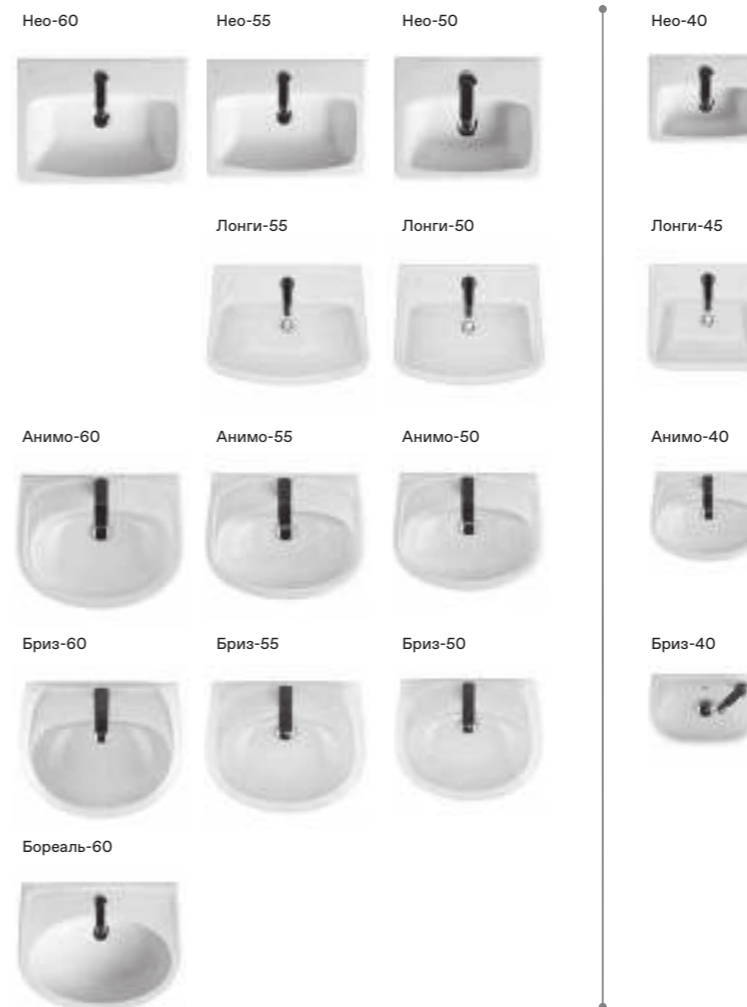

Комфорт и эстетика

Если габариты помещения не позволяют установить мебельную тумбу под умывальник, то скрыть коммуникации позволит раковина с постаментом. Постамент выполняет не только функцию опоры, но и является декоративным элементом в интерьере. Мы предлагаем современные коллекционные решения для типовых размеров ванных комнат. В коллекциях представлены умывальники с шириной от 60 до 40 см.

Маленькие умывальники с шириной 40 см не рекомендуем устанавливать на постамент.