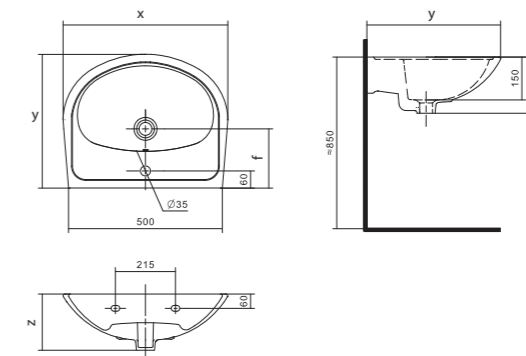

Чертеж умывальников Анимо-50, Анимо-55, Анимо-60

x	y	z	f
500	392	190	170
550	440	205	200
585	475	202	200