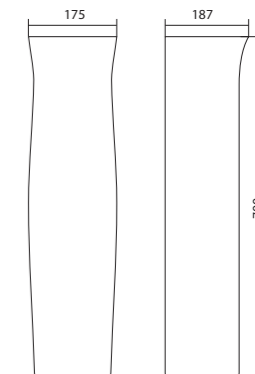

Чертеж умывальника Анимо-40

Чертеж умывальников Анимо-50, Анимо-55, Анимо-60

x	y	z	f
500	392	190	170
550	440	205	200
585	475	202	200

Умывальник Бриз

1.WH11.0.442	Умывальник Бриз-40	400x265x153	левое отверстие	
1.WH11.0.445	Умывальник Бриз-40	400x265x153	правое отверстие	
1.WH11.0.439	Умывальник Бриз-40	400x265x153	без отверстия	
1.WH11.0.451	Умывальник Бриз-50	500x360x170	с отверстием	1.WH11.0.595 Постамент БИЦ
1.WH11.0.448	Умывальник Бриз-50	500x360x170	без отверстия	1.WH11.0.595 Постамент БИЦ
1.WH11.0.460	Умывальник Бриз-55	552x451x198	с отверстием	1.WH11.0.595 Постамент БИЦ
1.WH11.0.457	Умывальник Бриз-55	552x451x198	без отверстия	1.WH11.0.595 Постамент БИЦ
1.WH11.0.466	Умывальник Бриз-60	595x488x212	с отверстием	1.WH11.0.595 Постамент БИЦ
1.WH11.0.463	Умывальник Бриз-60	595x488x212	без отверстия	1.WH11.0.595 Постамент БИЦ
1.WH11.0.595	Постамент БИЦ			