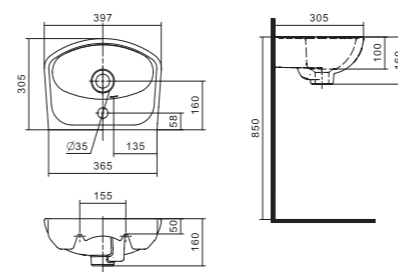

1.WH11.0.490	Умывальник Анимо-40	397x305x160	с отверстием	
1.WH11.0.487	Умывальник Анимо-40	397x305x160	без отверстия	
1.WH11.0.496	Умывальник Анимо-50	500x392x190	с отверстием	1.WH11.0.587 Постамент Анимо
1.WH11.0.493	Умывальник Анимо-50	500x392x190	без отверстия	1.WH11.0.587 Постамент Анимо
1.WH11.0.502	Умывальник Анимо-55	550x440x205	с отверстием	1.WH11.0.587 Постамент Анимо
1.WH11.0.499	Умывальник Анимо-55	550x440x205	без отверстия	1.WH11.0.587 Постамент Анимо
1.WH11.0.508	Умывальник Анимо-60	585x475x202	с отверстием	1.WH11.0.587 Постамент Анимо
1.WH11.0.505	Умывальник Анимо-60	585x475x202	без отверстия	1.WH11.0.587 Постамент Анимо
1.WH11.0.587	Постамент Анимо			

Чертеж умывальника Анимо-40