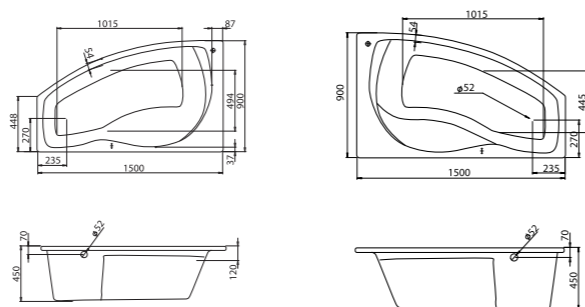

Асимметричная ванна Майорка 150x90

Артикул	Название	Глубина, мм	Объем, л	Комплектация
1.WH11.1.984	Майорка 150x90 левосторонняя	450	200	1.WH11.2.431 Монтажный комплект 1.WH50.1.647 Фронтальная панель
1.WH11.1.985	Майорка 150x90 правосторонняя	450	200	1.WH11.2.431 Монтажный комплект 1.WH50.1.648 Фронтальная панель