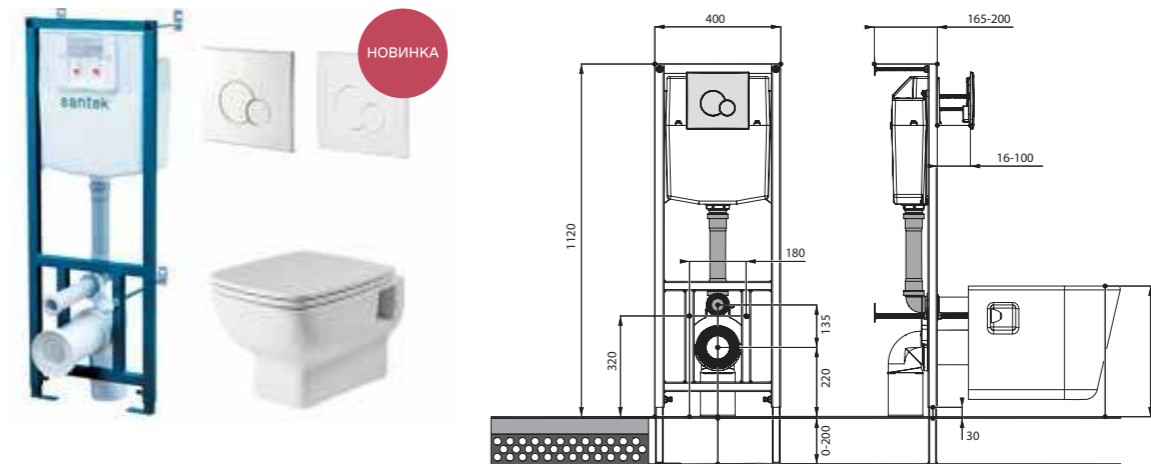

Нео rimless

Артикул	Комплектация
1.WH50.1.758	Пэк Нео rimless (подвесной безободковый унитаз с сиденьем, инсталляция, панель белого цвета)
	1.WH50.1.761 инсталляция для унитаза Нео rimless, панель белого цвета
	1.WH50.1.604 чаша подвесного безободкового унитаза Нео rimless
1.WH50.1.572	ПЭК Нео rimless (подвесной безободковый унитаз с сиденьем, инсталляция, панель хром глянец)
	1.WH50.1.762 инсталляция для унитаза Нео rimless, панель хром глянец
	1.WH50.1.604 чаша подвесного безободкового унитаза Нео rimless
	1.WH30.2.450 тонкое сиденье Нео с функцией мягкого закрывания и быстрого снятия
	1.WH30.2.450 тонкое сиденье Нео с функцией мягкого закрывания и быстрого снятия