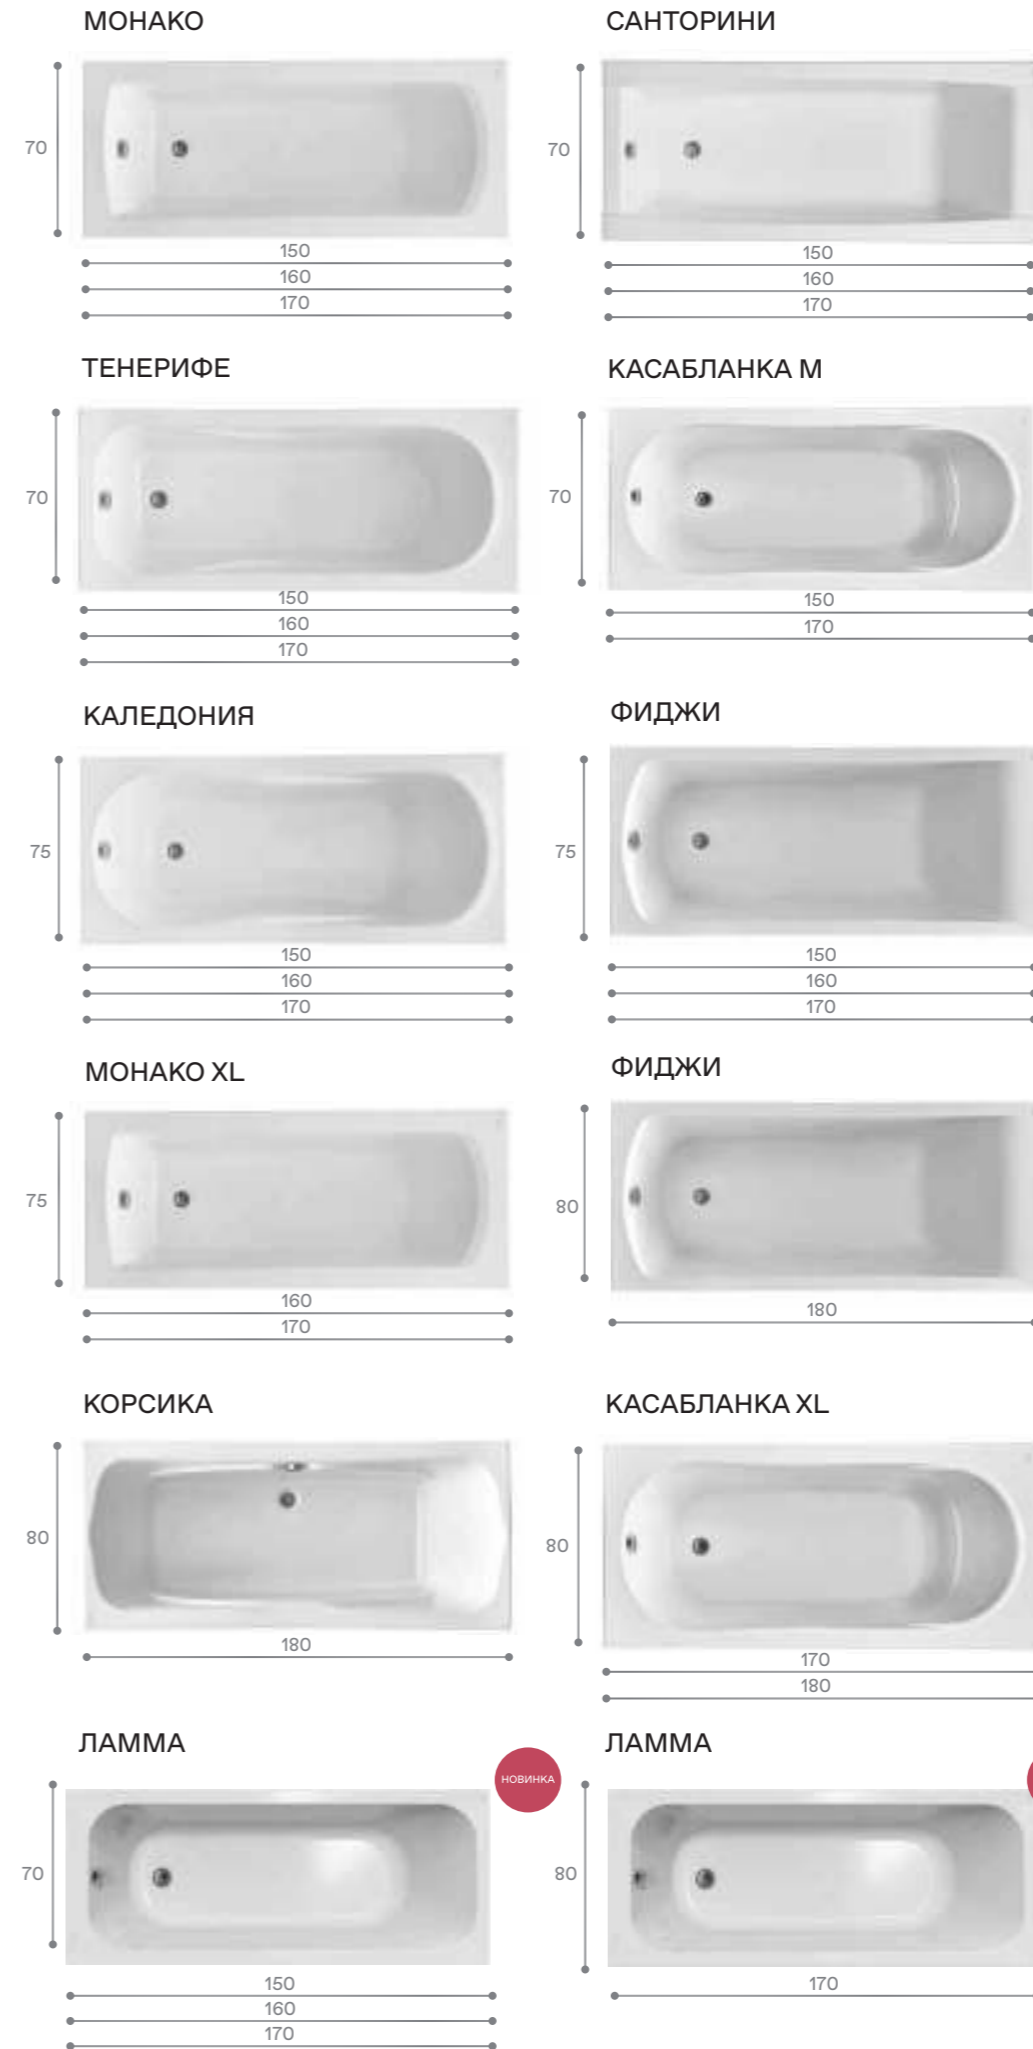

Каркас для симметричной ванны

Упрощенный каркас для прямоугольной ванны

Прямоугольные ванны

Элегантность и функциональность

Дизайн ванн Santek создается на основе изучения потребительских предпочтений и пожеланий.