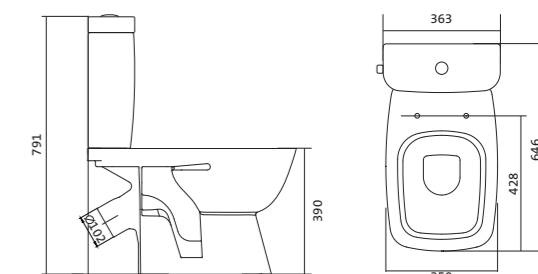

Унитаз-компакт Нео

габариты, мм тип монтажа

Унитаз-компакт Нео	габариты, мм			скрытый
	длина	высота	ширина	
	648	785	365	

Артикул	Комплектация		
1.WH30.2.187	1.WH30.2.188	чаша унитаза Нео	1.WH30.2.299 двухрежимная арматура
	1.WH30.2.189	бачок Нео	1.WH30.2.192 дюропластовое сиденье
	1.WH30.1.852	комплект крепления к полу	
1.WH30.2.194	1.WH30.2.188	чаша унитаза Нео	1.WH30.2.299 двухрежимная арматура
	1.WH30.2.189	бачок Нео	1.WH30.2.193 дюропластовое сиденье с функцией
	1.WH30.1.852	комплект крепления к полу	мягкого закрывания и быстрого снятия
1.WH30.2.470	1.WH30.2.188	чаша унитаза Нео	1.WH30.2.299 двухрежимная арматура 1.WH30.2.450
	1.WH30.2.189	бачок Нео	тонкое дюропластовое сиденье
	1.WH30.1.852	комплект крепления к полу	с функцией мягкого закрывания и быстрого снятия

Унитаз-компакт Нео Лайт

габариты, мм тип монтажа

Унитаз-компакт Нео Лайт	габариты, мм			открытый
	длина	высота	ширина	
	646	791	363	

Артикул	Комплектация		
1.WH30.2.408	1.WH30.2.469	чаша унитаза Нео Лайт	1.WH30.2.299 двухрежимная арматура
	1.WH30.2.189	бачок Нео	1.WH30.2.467 дюропластовое сиденье с функцией
	1.WH10.8.693	комплект крепления к полу	быстрого снятия
1.WH30.2.409	1.WH30.2.469	чаша унитаза Нео Лайт	1.WH30.2.299 двухрежимная арматура
	1.WH30.2.189	бачок Нео	1.WH30.2.466 дюропластовое сиденье с функцией
	1.WH10.8.693	комплект крепления к полу	мягкого закрывания и быстрого снятия
1.WH30.2.471	1.WH30.2.469	чаша унитаза Нео Лайт	1.WH30.2.299 двухрежимная арматура
	1.WH30.2.189	бачок Нео	1.WH30.2.449 тонкое дюропластовое сиденье
	1.WH10.8.693	комплект крепления к полу	с функцией мягкого закрывания и быстрого снятия