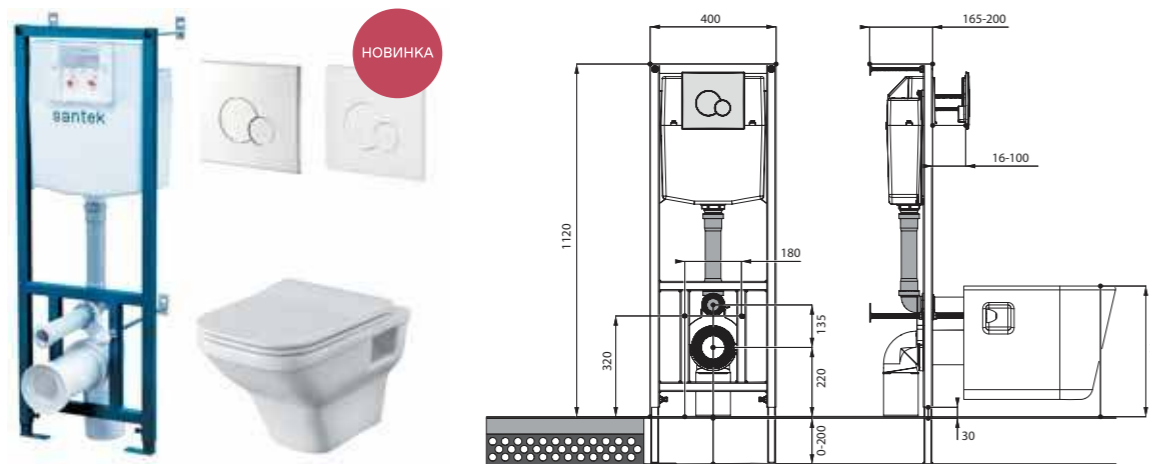

Лайн rimless

Артикул	Комплектация
1.WH50.1.750	Пэк Лайн rimless (подвесной унитаз с сиденьем, инсталляция, панель белого цвета)
	1.WH50.1.761 инсталляция для унитаза Бореаль / Нео, панель белого цвета
	1.WH50.1.608 чаша унитаза подвесного Лайн rimless
1.WH50.1.729	Пэк Лайн rimless (подвесной унитаз с сиденьем, инсталляция, панель хром глянец)
	1.WH50.1.762 инсталляция для унитаза Бореаль / Нео, панель хром глянец
	1.WH50.1.608 чаша унитаза подвесного Лайн rimless
	1.WH50.1.575 тонкое сиденье Лайн с функцией мягкого закрывания и быстрого снятия
	1.WH50.1.575 тонкое сиденье Лайн с функцией мягкого закрывания и быстрого снятия