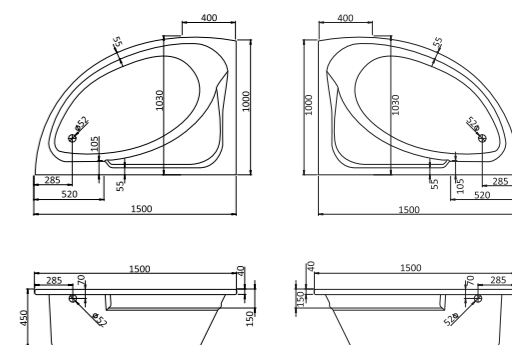

Артикул	Название	Глубина, мм	Объем, л	Комплектация
1.WH11.2.033	Гоа 150x100 левосторонняя	450	240	1.WH11.2.428 Монтажный комплект 1.WH50.1.651 Фронтальная панель
1.WH11.2.032	Гоа 150x100 правосторонняя	450	240	1.WH11.2.428 Монтажный комплект 1.WH50.1.652 Фронтальная панель