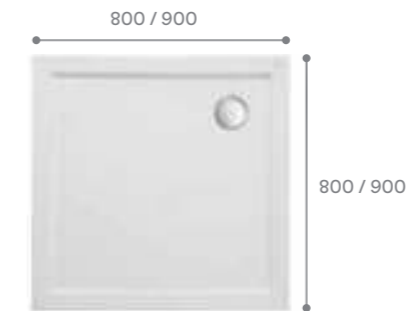

Душевые ПОДДОНЫ

Надежность и лаконичность

Душевые поддоны — новая товарная категория в ассортименте Santek, которая за короткое время успела завоевать популярность потребителей. Выполнены из 100% литьевого акрила. Лаконичные современные формы, продуманная высота и функциональность отвечают запросам современного жилья. Мы позаботились, чтобы все необходимое для установки было в одной коробке! Ножки, регулируемые по высоте, и надежный сифон поставляются в комплекте с поддоном.

ПАЛЕРМО