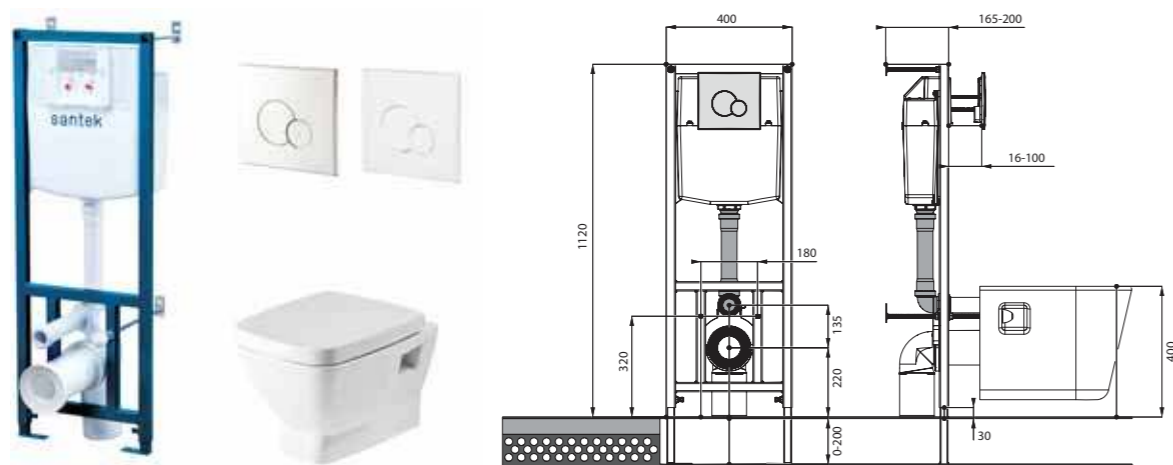

Нео

Артикул	Комплектация
1.WH30.2.463	Пэк Нео (подвесной унитаз с сиденьем, инсталляция, панель белого цвета)
	1.WH30.2.430 чаша унитаза подвесного Нео
	1.WH30.2.479 сиденье Нео с функцией мягкого закрывания и быстрого снятия
1.WH50.1.543	Пэк Нео (подвесной унитаз с сиденьем, инсталляция, панель хром глянец)
	1.WH30.2.430 чаша унитаза подвесного Нео
	1.WH30.2.479 сиденье Нео с функцией мягкого закрывания и быстрого снятия
	1.WH50.1.761 инсталляция для унитаза Бореаль / Нео, панель белого цвета
	1.WH50.1.762 инсталляция для унитаза Бореаль / Нео, панель хром глянец