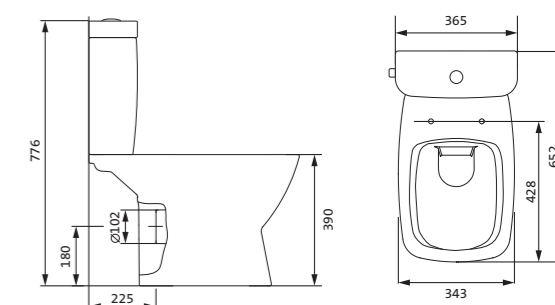

Артикул	Комплектация
1.WH30.2.418	1.WH50.1.604 чаша безободкового унитаза Нео rimless 1.WH30.2.189 бачок Нео 1.WH30.1.852 комплект крепления к полу
	1.WH30.2.299 двухрежимная арматура 1.WH30.2.450 тонкое дюропластовое сиденье с функцией мягкого закрывания и быстрого снятия