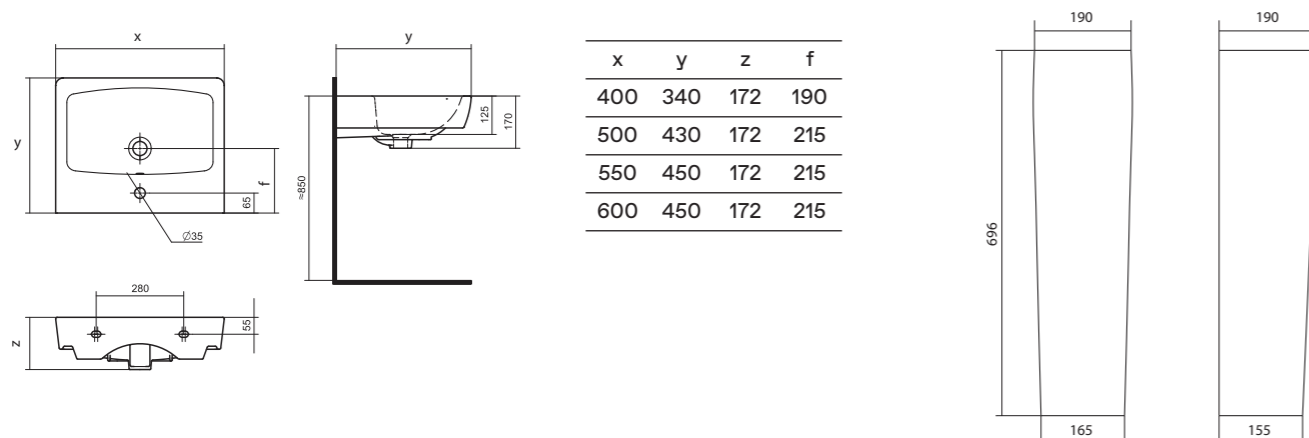

1.WH30.2.183	Умывальник Нео-40	400x340x172	с отверстием	
1.WH30.2.184	Умывальник Нео-50	500x430x172	с отверстием	1.WH30.2.182 Постамент Нео
1.WH30.2.185	Умывальник Нео-55	550x450x172	с отверстием	1.WH30.2.182 Постамент Нео
1.WH30.2.186	Умывальник Нео-60	600x450x172	с отверстием	1.WH30.2.182 Постамент Нео
1.WH30.2.182	Постамент Нео