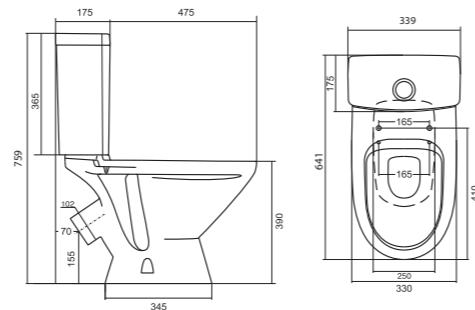

Унитаз-компакт Бриз

	габариты, мм			тип монтажа
	длина	высота	ширина	
Унитаз-компакт Бриз	671	706	390	открытый

Артикул	Комплектация		
1.WH20.2.569	1.WH11.0.384	чаша унитаза Бриз	1.WH10.6.823 однорежимная арматура
	1.WH11.0.639	бачок Бриз	1.WH30.1.947 полипропиленовое сиденье
	1.WH10.8.693	комплект крепления к полу	
1.WH30.2.138	1.WH11.0.384	чаша унитаза Бриз	1.WH30.2.105 двухрежимная арматура
	1.WH11.0.639	бачок Бриз	1.WH10.6.901 дюропластовое сиденье
	1.WH10.8.693	комплект крепления к полу	

Унитаз-компакт Лига

	габариты, мм			тип монтажа
	длина	высота	ширина	
Унитаз-компакт Лига	641	759	339	открытый

Артикул	Комплектация		
1.WH30.2.141	1.WH30.1.855	чаша Лига	1.WH30.2.104 двухрежимная арматура
	1.WH30.1.856	бачок Лига	1.WH10.6.906 дюропластовое сиденье
	1.WH10.8.693	комплект крепления к полу	
1.WH30.2.197	1.WH30.1.855	чаша Лига	1.WH30.2.104 двухрежимная арматура
	1.WH30.1.856	бачок Лига	1.WH30.2.199 полипропиленовое сиденье
	1.WH10.8.693	комплект крепления к полу	