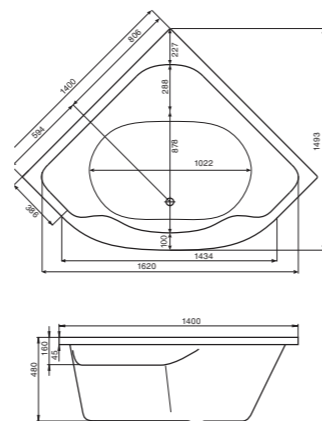

Симметричная Мелвилл 140x140

Артикул	Название	Глубина, мм	Объем, л	Комплектация
1.WH30.2.402	Мелвилл 140x140	480	350	1.WH30.2.403 Монтажный комплект 1.WH30.2.404 Фронтальная панель