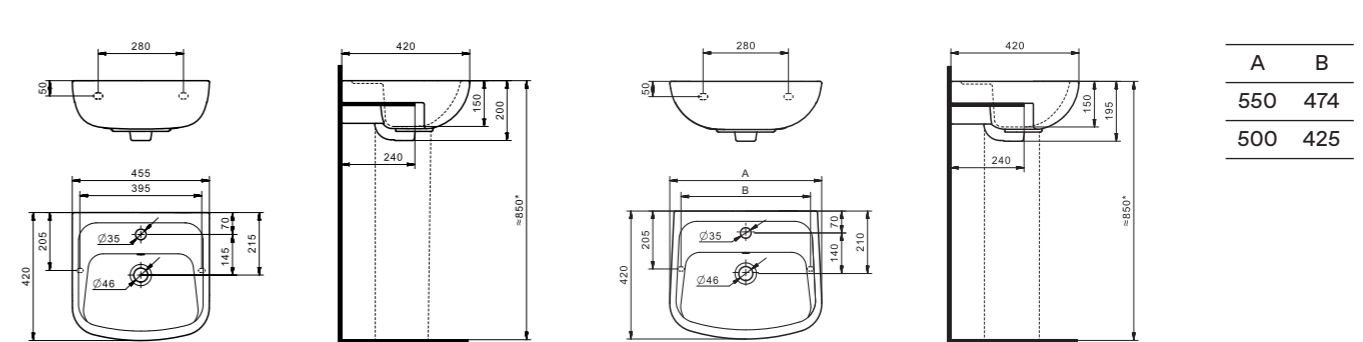

1.WH50.1.753	Умывальник Лонги-45	455x420x200	с отверстием	1.WH11.0.587 Постамент Анимо
1.WH50.1.754	Умывальник Лонги-50	500x420x195	с отверстием	1.WH11.0.587 Постамент Анимо
1.WH50.1.755	Умывальник Лонги-55	550x420x195	с отверстием	1.WH11.0.587 Постамент Анимо
1.WH11.0.587	Постамент Анимо			
1.WH50.1.771	Комплект кронштейнов 250 мм			

Чертеж умывальника Лонги-45

Чертеж умывальников Лонги-50, Лонги-55