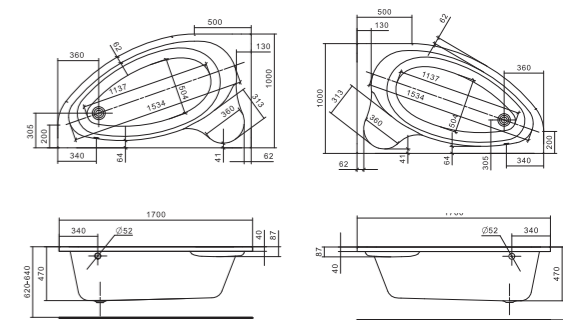

Асимметричная ванна Эдера 170x100

Артикул	Название	Глубина, мм	Объем, л	Комплектация
1.WH50.1.662	Эдера 170x100 левосторонняя	470	255	1.WH50.1.666 Монтажный комплект 1.WH50.1.664 Фронтальная панель
1.WH50.1.663	Эдера 170x100 правосторонняя	470	255	1.WH50.1.666 Монтажный комплект 1.WH50.1.664 Фронтальная панель