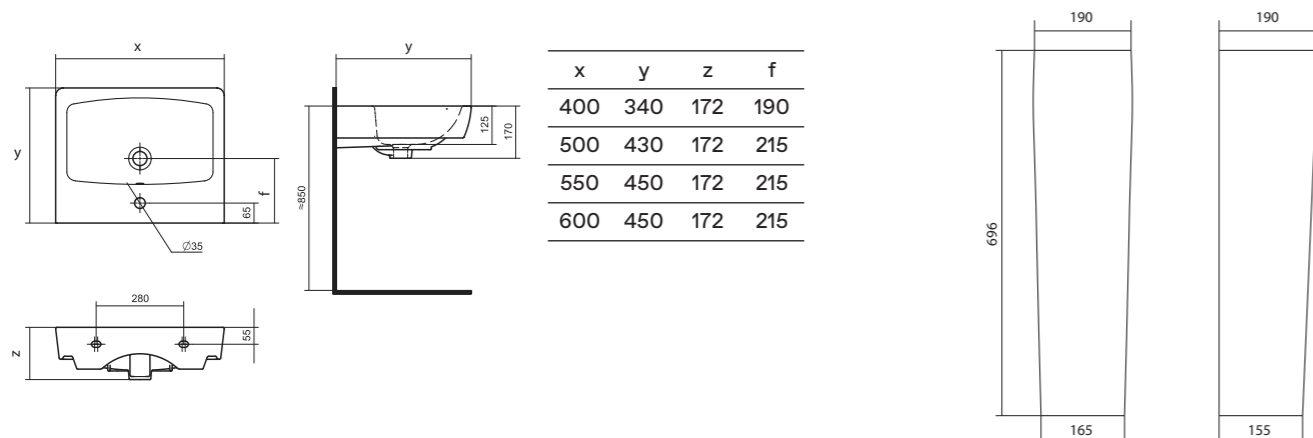

Умывальник Нео

1.WH30.2.183	Умывальник Нео-40	400x340x172	с отверстием	
1.WH30.2.184	Умывальник Нео-50	500x430x172	с отверстием	1.WH30.2.182 Постамент Нео
1.WH30.2.185	Умывальник Нео-55	550x450x172	с отверстием	1.WH30.2.182 Постамент Нео
1.WH30.2.186	Умывальник Нео-60	600x450x172	с отверстием	1.WH30.2.182 Постамент Нео
1.WH30.2.182	Постамент Нео			

Унитаз-компакт безободковый Нео rimless

	габариты, мм			тип монтажа
	длина	высота	ширина	
Унитаз-компакт безободковый Нео rimless	652	776	365	скрытый

Артикул	Комплектация
1.WH30.2.418	1.WH50.1.604 чаша безободкового унитаза Нео rimless 1.WH30.2.189 бачок Нео 1.WH30.1.852 комплект крепления к полу
	1.WH30.2.299 двухрежимная арматура 1.WH30.2.450 тонкое дюропластовое сиденье с функцией мягкого закрывания и быстрого снятия