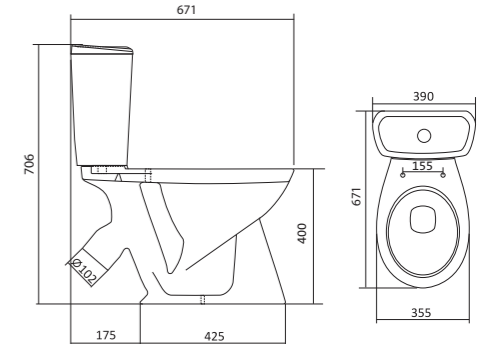

x	y	z	f
500	360	170	148
552	451	198	165
595	488	212	212

Чертеж умывальника Бриз-40

Чертеж умывальников Бриз-50, Бриз-55, Бриз-60

Унитаз-компакт Бриз

	габариты, мм			тип монтажа
	длина	высота	ширина	
Унитаз-компакт Бриз	671	706	390	открытый