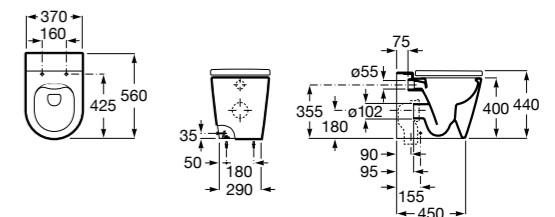

## Inspira Square

**347537..0** Чаша унитаза Rimless с двойным выпуском. Включает: крепежный комплект.

**801532..B** SQUARE - Сиденье и крышка с механизмом «мягкое закрывание» для унитаза. Материал SUPRALIT®.