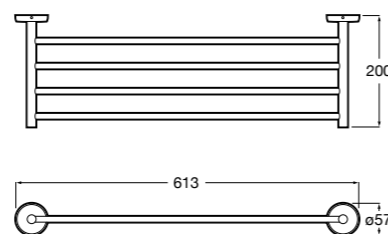

Rubik

1. 816848001 Решетка для полотенец, Хром. Крепление на болты или клей.
   816848024 Решетка для полотенец, Черный цвет. Крепление на болты или клей.