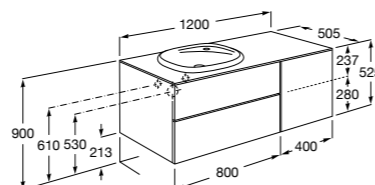

Beyond раковина слева

851412XXX Мебельный модуль для размещения накладной раковины 585 мм слева. Раковины и смесители не входят в комплект.