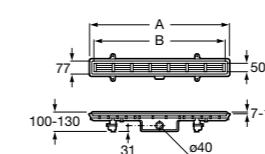

Plate X2

PLATE X2 - Крышка с решёткой для сливного отверстия, совместима с In-Drain Channel.

	A	B
276098000	950 x 50	990
276154000	850 x 50	890
276097000	750 x 50	790
276096000	650 x 50	690