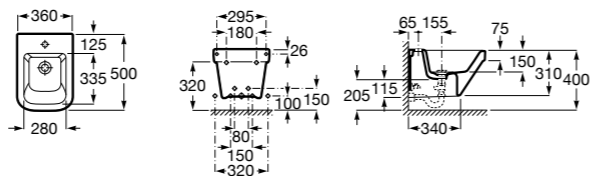

**Dama**

**357786000** Подвесное укороченное биде без крышки. Смеситель не входит в комплект.

Размеры в мм

**Мебель для ванных комнат, зеркала и светильники****Мебельные модули для двух раковин****Beyond**