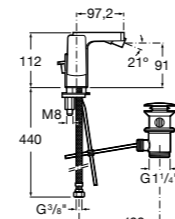

L90

5A6301C00 Смеситель для биде с рычагом сбоку, регулятором направления потока, донным клапаном и гибкой подводкой. Cold start.