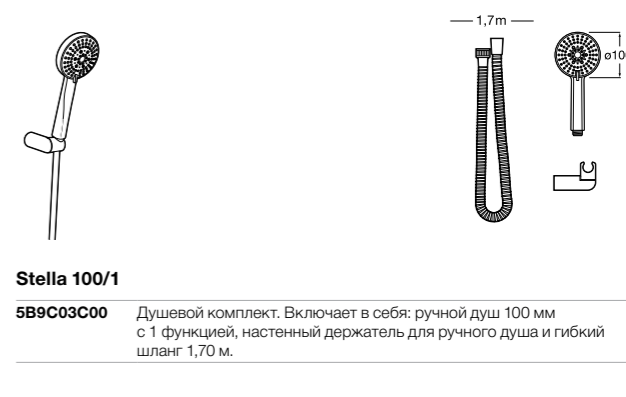

**Stella 100/1**

**5B9C03C00** Душевой комплект. Включает в себя: ручной душ 100 мм с 1 функцией, настенный держатель для ручного душа и гибкий шланг 1,70 м.

**Душевые комплекты****Sensum Square 130/4**