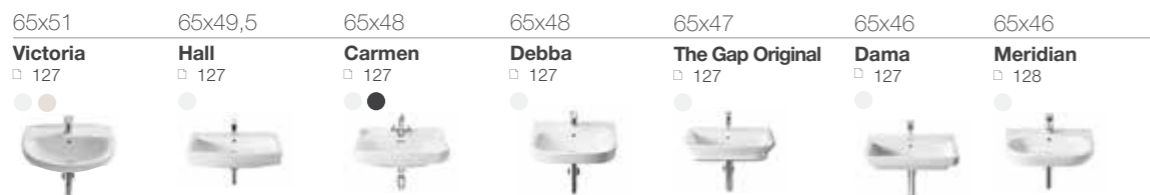

## Раковины подвесные

100-140

70-99

60-69

60-69

50-59

35-49