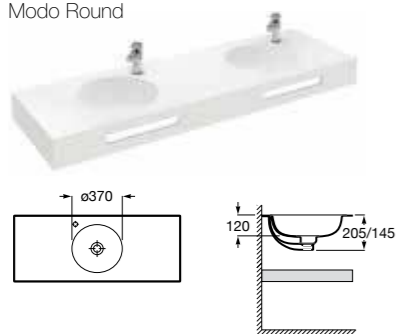

Модели чаш

Modo Round