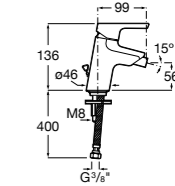

Malva

5A613BC00 Смеситель для биде с регулятором направления потока, цепочкой и гибкой подводкой.