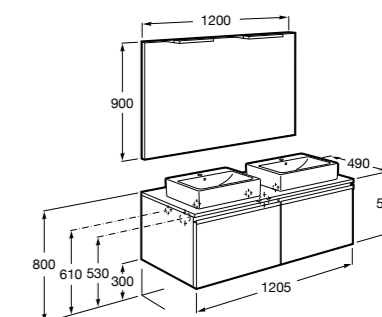

Heima

851007XXX Мебельный модуль для двух накладных или встраиваемых раковин. Раковины и смесители не входят в комплект.

851045XXX PASC - Комплект из мебельного модуля, раковины с двумя чашами и зеркала со светодиодной подсветкой для двоих с регулируемой интенсивностью света и индикатором температуры. Включает: пульт управления и компактный сифон. Раковины, смеситель и ножки не входят в комплект.

856925331 Комплект из 2-х ножек.

Размеры в мм