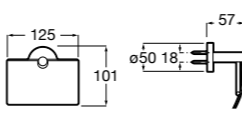

Compas

817358001 Держатель для туалетной бумаги с крышкой.