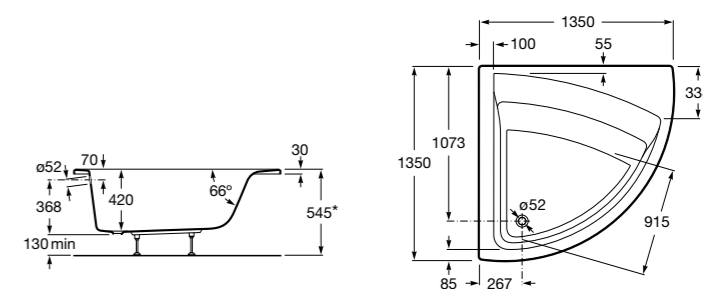

**Easy Угловая**

**248188001** Симметричная угловая акриловая ванна с гидромассажем Tonis.

**248189000** Симметричная угловая акриловая ванна.

**259861000** Панель для акриловой ванны.

Размеры в мм

**Genova-N**