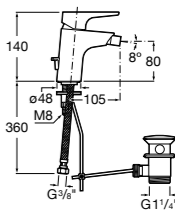

Atlas

5A6090C00 Смеситель для биде с регулятором направления потока, донным клапаном и гибкой подводкой.