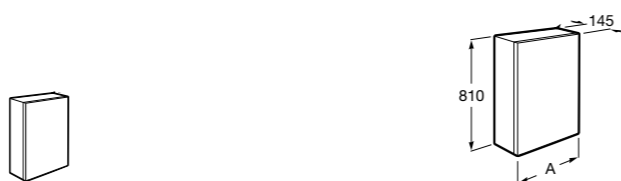

Up

Зеркальный шкаф с LED-подсветкой, сенсорным выключателем с диммером и розеткой.

	A
ZRU9303015	600 Левый.
ZRU9303025	600 Правый.