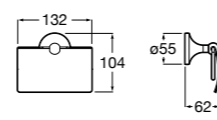

**816811001** Держатель для туалетной бумаги с крышкой.

Размеры в мм

**Record**

**817665001** Держатель для туалетной бумаги с крышкой.

**Hotel's**

**816383001** Держатель для туалетной бумаги без крышки.