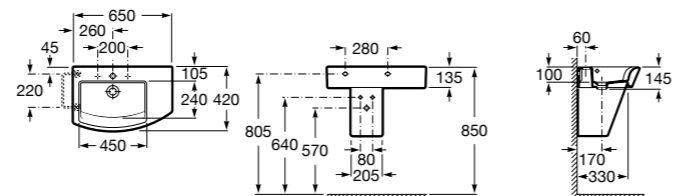

Hall Asimetrico

1. **327620000** Настенная или накладная керамическая раковина. Смеситель не входит в комплект.
   337621000 Полуьпедестал для керамической раковины.