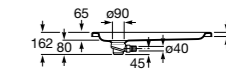

**Керамические душевые поддоны****Malta Walk-In**

Керамический душевой поддон с противоскользящим покрытием и с платформой венге.

373524000