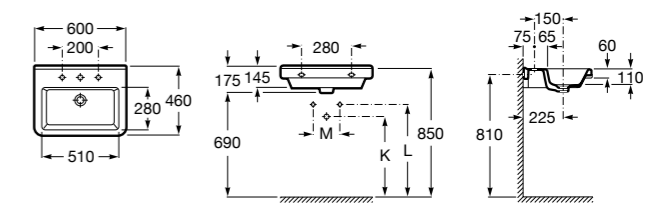

**Dama**

- 327784000** Настенная керамическая раковина. Смеситель не входит в комплект.  
**337470000** Пьедестал для керамической раковины.  
**337471000** Полуьпедестал для керамической раковины.

Размеры в мм