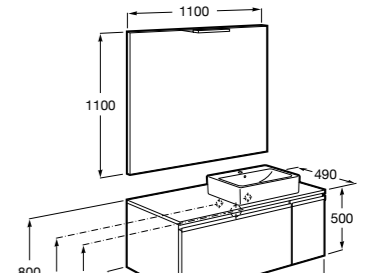

#### Heima раковина справа

**851005XXX** Мебельный модуль для раковины с рабочей поверхностью. Раковина и смеситель не входят в комплект. Модуль дополнительно обработан защитой от влаги.

**851043XXX** PASC - Комплект мебели, раковины и зеркала с подсветкой LED Smartlight. Компактный сифон. Раковина, ножки и смеситель не входят в комплект. Модуль дополнительно обработан защитой от влаги.