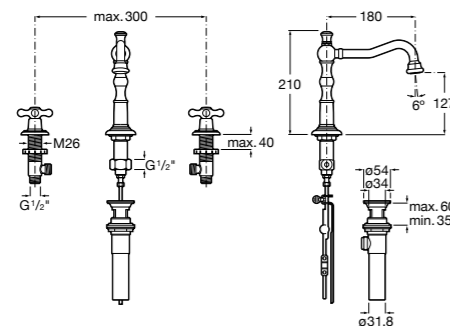

Carmen

5A444BC00 Монтируемый на раковину смеситель с центральным поворотным изливом, донным клапаном и гибкой подводкой.

Смесители для раковин / монтаж на бортик / высокий излив / однорычажные

Insignia

5A343AC00 Смеситель для раковины с высоким изливом, с донным клапаном и гибкой подводкой. Cold start.

Carmen

5A3A4BC00 Смеситель для раковины, гладкий корпус, с донным клапаном click-clack и гибкой подводкой.

5A3B4BC00 Смеситель для раковины, гладкий корпус, с гибкой подводкой.

Insignia

5A3A3AC00 Смеситель для раковины с высоким изливом, гладкий корпус, с донным клапаном с системой click-clack и гибкой подводкой. Cold start.

5A3C3A..0 Смеситель для раковины с высоким изливом, гладкий корпус, с гибкой подводкой. Cold start. Покрытие Everlux.

Brava

5A3130C00 Смеситель для раковины с держателем для цепочки и гибкой подводкой.

L90

5A3G01C00 Смеситель для раковины с высоким изливом, донным клапаном и гибкой подводкой, Cold start.

Pals ©

5A376DC00 Смеситель для раковины с высоким изливом, с ручкой-джойстиком, гладкий корпус, с донным клапаном с системой click-clack и гибкой подводкой.

Lanta

5A3411C00 Смеситель для раковины с высоким изливом, гладкий корпус, с донным клапаном с системой click-clack и гибкой подводкой. Cold start.

Naia

5A3496C00 Смеситель для раковины с высоким изливом, с донным клапаном и гибкой подводкой. Cold start.

Atlas

5A3790COM Смеситель для раковины с высоким изливом, гладкий корпус, с гибкой подводкой.

5A3790C00 Смеситель для раковины с высоким изливом, гладкий корпус, с гибкой подводкой. Cold start.

Naia

5A3796C00 Смеситель для раковины, гладкий корпус, с высоким изливом, с донным клапаном с системой click-clack, гибкой подводкой. Cold start.

5A3B96..0 Смеситель для раковины, гладкий корпус, с высоким изливом, с гибкой подводкой. Cold start. Покрытие Everlux.

Malva

5A373BC0M Смеситель для раковины с высоким изливом, гладкий корпус, с гибкой подводкой.

5A373BC00 Смеситель для раковины, гладкий корпус, с высоким изливом, с гибкой подводкой. Cold start.