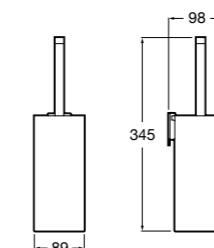

Rubik

816851001 Настенный держатель для щетки. Хром.
816851024 Настенный держатель для щетки. Черный цвет. ®