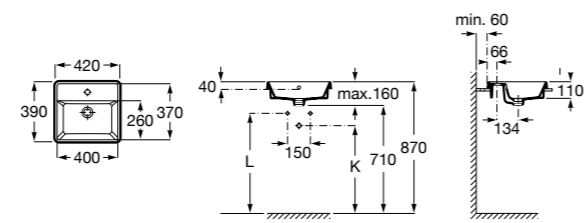

Beyond

3270B7.0 Полувстраиваемая раковина из материала FINECERAMIC®. Универсальный выпуск с керамической крышкой Ø 72мм. Смеситель не входит в комплект.

The Gap Square

3270Y9000 Раковина керамическая врезная. Смеситель не входит в комплект.

Размеры в мм