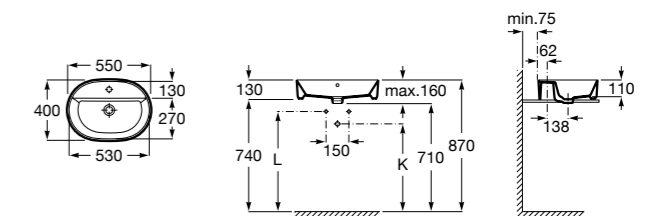

The Gap Round ©

3270Y0000 Накладная керамическая раковина. Смеситель не входит в комплект.