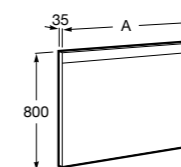

Prisma Comfort

COMFORT - Зеркало с верхней LED-подсветкой, встроенной снизу функцией рассеянного света и системой антизапотевания. Бесконтактное включение с помощью датчика движения.

	A
812277000	1300
812268000	1200
812267000	1100
812266000	1000
812265000	900
812264000	800
812263000	600

Victoria Basic

Зеркало.

	A
812330406	1200
812329406	1000
812328406	800
812327406	700
812326406	600