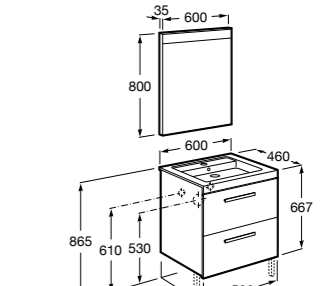

Prisma

1. **855951XXX** UNIK - Комплект мебели и раковины. Компактный сифон. Ножки и смеситель не входят в комплект.
   855935XXX PACK - Комплект мебели, раковины и зеркала Prisma Basic со встроенной LED-подсветкой. Компактный сифон. Ножки и смеситель не входят в комплект.
   816764339 Комплект из 2-х ножек.