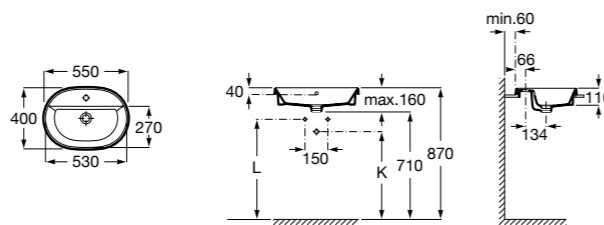

Размеры в мм

**The Gap Round ®**

**3270Y5000** Раковина керамическая врезная. Смеситель не входит в комплект.

**Diverta**

**32711600Y** Раковина керамическая врезная. Смеситель не входит в комплект.

**Inspira Square**