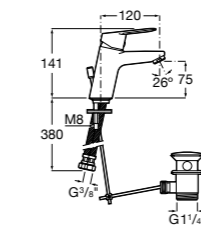

**Alfa** ®

- 5A3L25C00** Смеситель для раковины, гладкий корпус, с гибкой подводкой. Cold start.

**Victoria**

- 5A3J25C0M** Смеситель для раковины, с донным клапаном и гибкой подводкой.

**Victoria**

- 5A3H25C0M** Смеситель для раковины, гладкий корпус, с гибкой подводкой.