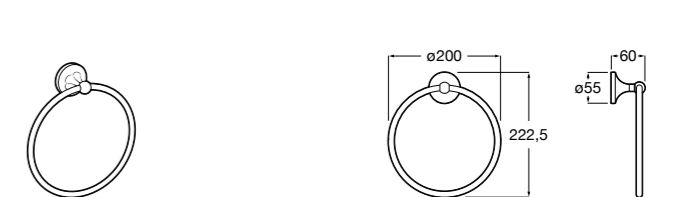

815425001 Полотенцедержатель в форме кольца.

**Cubica**

816824001 Полотенцедержатель в форме кольца.

**Rubik**

816847001 Полотенцедержатель в форме кольца. Хром. Крепление на болты или клей.  
816847024 Полотенцедержатель в форме кольца. Черный. Крепление на болты или клей. ®