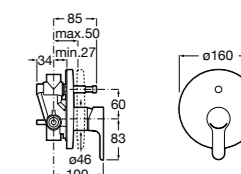

L20

1. **5A0A09C00** Встраиваемый смеситель для ванны-душа с переключателем потока.