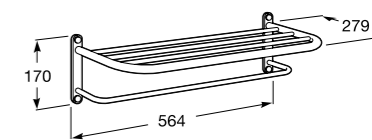

Cubica

1. 817416002 Решетка для полотенец с полотенцедержателем.