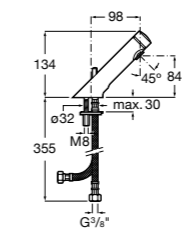

Avant

1. **5A3179C00** Смеситель для раковины, с аэратором и гибкой подводкой. Боковая ручка для регулировки температуры воды.

Instant Care

1. **5A4377C00** Кран для раковины с аэратором. Подвод одной воды.