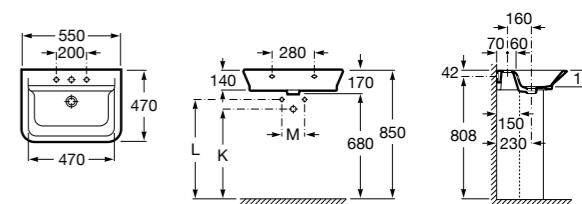

The Gap Original

1. **327475000** Настенная или накладная керамическая раковина. Смеситель не входит в комплект.
   337470000 Пьедестал для керамической раковины.
   337471000 Полупьедестал для керамической раковины.