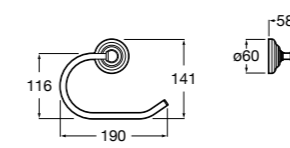

Carmen

817004001 Держатель для туалетной бумаги без крышки.