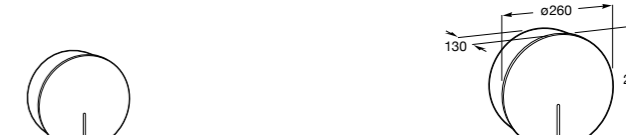

Public

817406001 Диспенсер для туалетной бумаги Ø260 мм. Глянцевая отделка.

817406002 Диспенсер для туалетной бумаги Ø260 мм. Отделка сталь-сатин.

817407001 Диспенсер для туалетной бумаги Ø310 мм. Глянцевая отделка. ☉

817407002 Диспенсер для туалетной бумаги Ø310 мм. Отделка сталь-сатин.