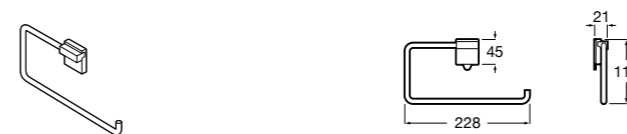

Rubik

816847001 Полотенцедержатель в форме кольца. Хром. Крепление на болты или клей.
816847024 Полотенцедержатель в форме кольца. Черный. Крепление на болты или клей. ®