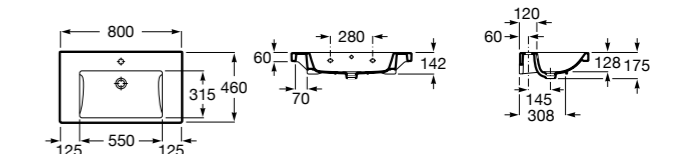

Kalahari

32787800H Настенная или накладная керамическая раковина. Смеситель не входит в комплект.

327878000 Настенная или накладная керамическая раковина без отверстия под смеситель.