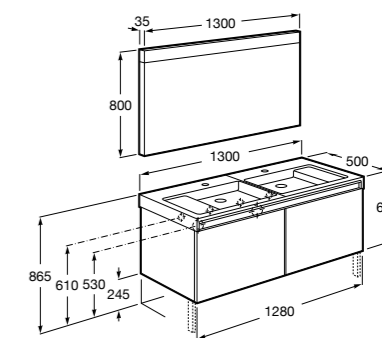

Stratum

851069XXX UNIK - Комплект из мебельного модуля и раковины с двумя чашами. В мебельный модуль встроены колонки Bluetooth®, розетка и освещение. Освещение активируется во время открытия ящика. Включает: компактный сифон. Ножки и смесители не входят в комплект.

851073XXX PASC - Комплект из мебельного модуля и раковины с двумя чашами, зеркала Prisma Comfort с подсветкой и функцией антизапотевания. Система антизапотевания работает от сенсора движения. В мебельный модуль встроены колонки Bluetooth®, розетка и внутренняя подсветка. Внутреннее освещение активируется во время открытия ящика. Включает: компактный сифон. Ножки и смесители не входят в комплект.

816811336 Комплект из 2-х ножек.