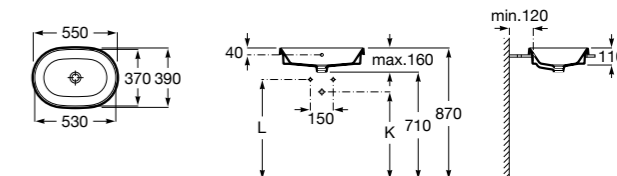

Размеры в мм

**The Gap Round ®**

**3270Y5000** Раковина керамическая врезная. Смеситель не входит в комплект.

**Diverta**

**32711600Y** Раковина керамическая врезная. Смеситель не входит в комплект.

**Inspira Square**