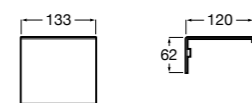

Nuova

816529001 Держатель для туалетной бумаги с крышкой.

Onda

3870ZB000 Держатель для туалетной бумаги с крышкой.