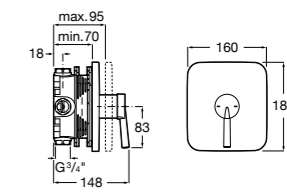

L90

5A2B01C00 Встраиваемый смеситель 1/2" для ванны или душа. Установка с RocaBox Арт. 525869403.