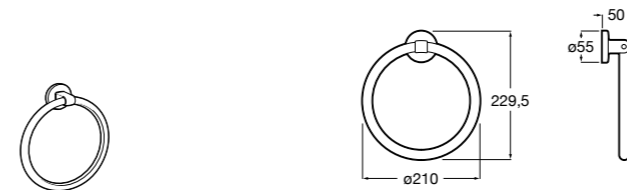

Hotel's

816724001 Полотенцедержатель в форме кольца.