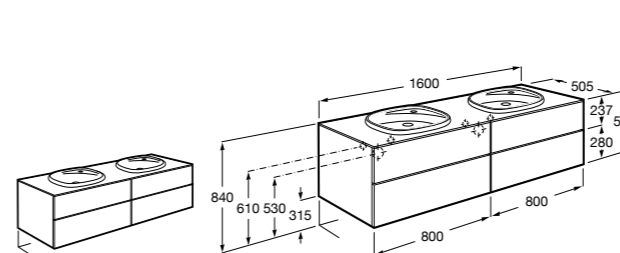

**Dama**

**357786000** Подвесное укороченное биде без крышки. Смеситель не входит в комплект.

Размеры в мм

**Мебель для ванных комнат, зеркала и светильники****Мебельные модули для двух раковин****Beyond**