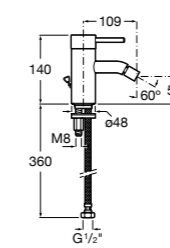

Lanta

5A6111C00 Смеситель для биде с регулятором направления потока, цепочкой и гибкой подводкой.