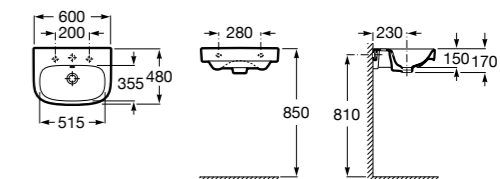

Debba

1. **32799400Y** Настенная керамическая раковина. Смеситель не входит в комплект.
   33799000Y Пьедестал для керамической раковины.
   33799100Y Полуьпедестал для керамической раковины.