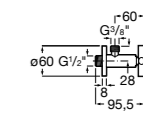

#### Запорный кран

- 525168100** Керамический угловой запорный кран 1/2" x 3/8".  
**525170900** Керамический угловой запорный кран 1/2" x 1/2".