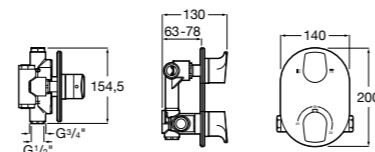

5A0190C00 Встраиваемый термостат для ванны и душа с переключателем потока.