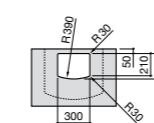

Hall

1. **327881000** Настенная или накладная керамическая раковина. Смеситель не входит в комплект.
   337621000 Полупьедестал для керамической раковины.