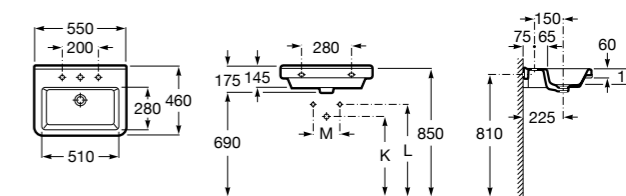

### Dama

- 327850000** Настенная керамическая раковина. Смеситель не входит в комплект.  
**337820000** Полупьедестал для керамической раковины компакт.