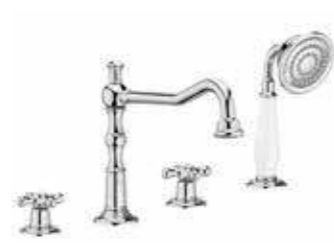

Carmen
719
5A094BC00

Смесители для ванны и душа / монтаж в пол