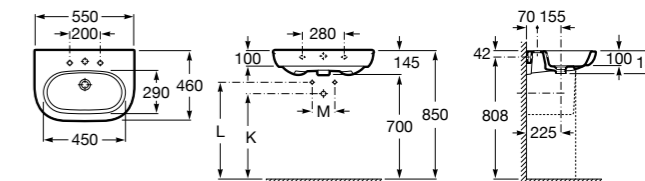

Meridian

1. **325243000** Настенная керамическая раковина. Смеситель не входит в комплект.
   335240000 Пьедестал для керамической раковины.
   337241000 Полупьедестал для керамической раковины.