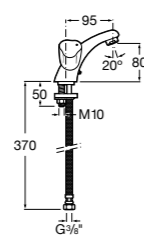

Carmen

5A444BC00 Монтируемый на раковину смеситель с центральным поворотным изливом, донным клапаном и гибкой подводкой.

Смесители для раковин / монтаж на бортик / высокий излив / однорычажные

Insignia

5A343AC00 Смеситель для раковины с высоким изливом, с донным клапаном и гибкой подводкой. Cold start.

Carmen

5A3A4BC00 Смеситель для раковины, гладкий корпус, с донным клапаном click-clack и гибкой подводкой.

5A3B4BC00 Смеситель для раковины, гладкий корпус, с гибкой подводкой.

Insignia

5A3A3AC00 Смеситель для раковины с высоким изливом, гладкий корпус, с донным клапаном с системой click-clack и гибкой подводкой. Cold start.

5A3C3A..0 Смеситель для раковины с высоким изливом, гладкий корпус, с гибкой подводкой. Cold start. Покрытие Everlux.

Brava

5A3130C00 Смеситель для раковины с держателем для цепочки и гибкой подводкой.

L90

5A3G01C00 Смеситель для раковины с высоким изливом, донным клапаном и гибкой подводкой, Cold start.

Pals ©

5A376DC00 Смеситель для раковины с высоким изливом, с ручкой-джойстиком, гладкий корпус, с донным клапаном с системой click-clack и гибкой подводкой.

Lanta

5A3411C00 Смеситель для раковины с высоким изливом, гладкий корпус, с донным клапаном с системой click-clack и гибкой подводкой. Cold start.

Naia

5A3496C00 Смеситель для раковины с высоким изливом, с донным клапаном и гибкой подводкой. Cold start.

Atlas

5A3790COM Смеситель для раковины с высоким изливом, гладкий корпус, с гибкой подводкой.

5A3790C00 Смеситель для раковины с высоким изливом, гладкий корпус, с гибкой подводкой. Cold start.

Naia

5A3796C00 Смеситель для раковины, гладкий корпус, с высоким изливом, с донным клапаном с системой click-clack, гибкой подводкой. Cold start.