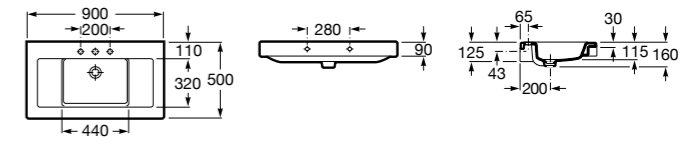

Stratum

327632000 Настенная или накладная керамическая раковина. Смеситель не входит в комплект.

Размеры в мм