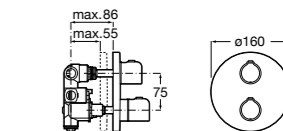

5A2A18C00 Встраиваемый термостат для ванны и душа с переключателем потока.