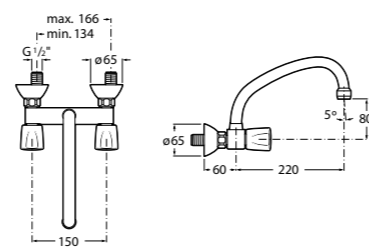

L20

5A7609C00 Монтируемый на стену смеситель для кухни с поворотным изливом и аэратором.