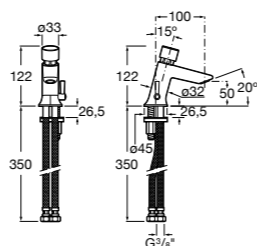

Instant

1. **5A3177C00** Смеситель для раковины с аэратором и гибкой подводкой. Ограничитель расхода 6 л/мин. Автоматическое закрытие через 15 секунд.