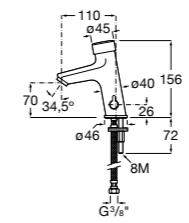

Fluent

1. **5A3B24C00** Смеситель для раковины с аэратором и гибкой подводкой. Ограничитель расхода 2 л/мин.