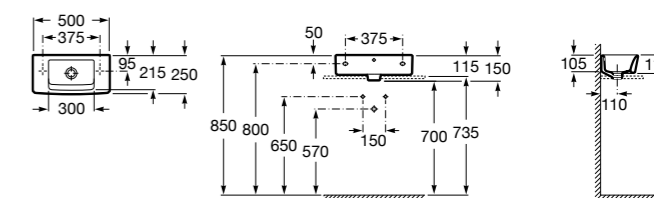

Hall

325883000 Настенная или накладная керамическая раковина. Смеситель не входит в комплект.