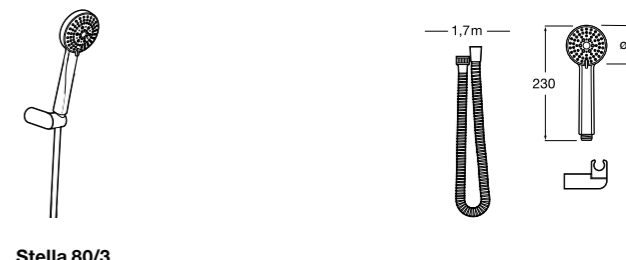

**5B1308C00** SQUARE - Душевой комплект. Включает в себя: ручной душ 130 мм с 4 функциями, настенный держатель для ручного душа и гибкий шланг 1,70 м.

**Stella 80/3**

**5B1303C00** Душевой комплект. Включает в себя: ручной душ 80 мм с 3 функциями, настенный держатель для ручного душа и гибкий шланг 1,70 м.