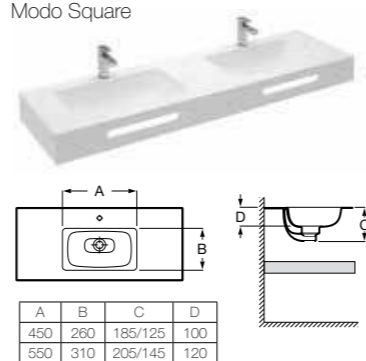

**Дополнительная полочка**  
 Доступна шириной 385 мм и высотой 50 мм

**Модели чаш**

Modo Round

Modo Soft

Modo Square

Beyond

**Комбинируемость чаш по высоте столешницы**

Размер чаши (мм)	Ширина столешницы (мм)		Минимальная длина столешницы (мм)			
	450	500	1 чаша	2 чаши	3 чаши	4 чаши
ø 370	НЕТ	ДА	○	○	○	○
<b>Modo</b>	450 x 260	ДА	ДА	○	○	○
	550 x 310	ДА	ДА	○	○	○
<b>Beyond</b>	500 x 420	НЕТ	ДА	○	○	○