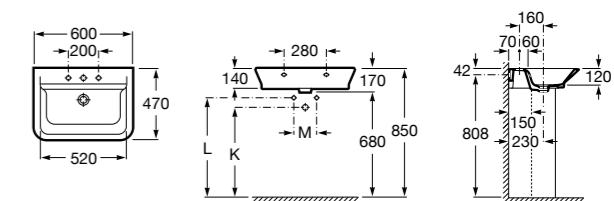

**Dama**

- 327784000** Настенная керамическая раковина. Смеситель не входит в комплект.  
**337470000** Пьедестал для керамической раковины.  
**337471000** Полуьпедестал для керамической раковины.

Размеры в мм