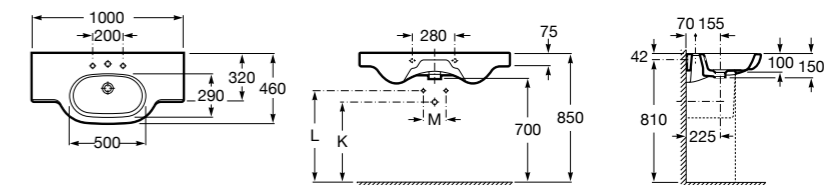

Dama

327780000 Настенная керамическая раковина. Смеситель не входит в комплект.

337470000 Пьедестал для керамической раковины.

337471000 Полупьедестал для керамической раковины.

Meridian

32724B000 Настенная керамическая раковина. Смеситель не входит в комплект.

335240000 Пьедестал для керамической раковины.

337241000 Полупьедестал для керамической раковины.