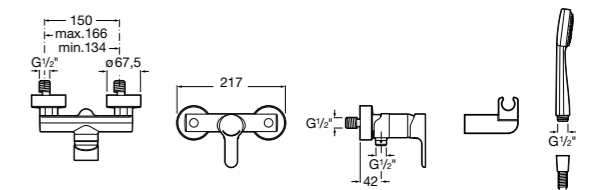

L20

5A2009C0M* Монтируемый на стену смеситель для душа с гибким душевым шлангом 1,50 м, душевой лейкой Stella 80/1 и поворотным настенным держателем.

5A2109C0M Монтируемый на стену смеситель для душа.