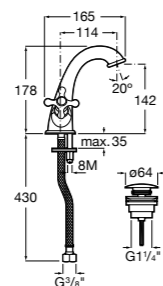

Insignia

5A343AC00 Смеситель для раковины с высоким изливом, с донным клапаном и гибкой подводкой. Cold start.