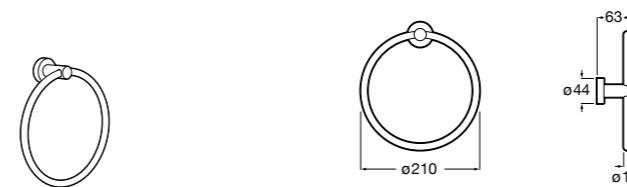

Superinox

817309002 Полотенцедержатель в форме кольца.