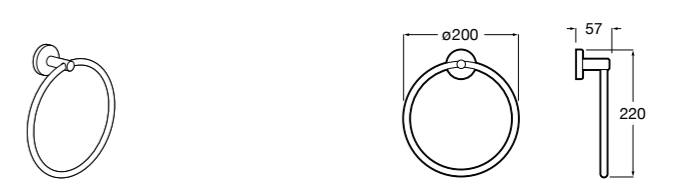

Compas

817362001 Полотенцедержатель в форме кольца.