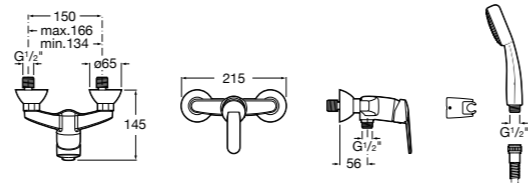

Размеры в мм  
\*до окончания складских запасов

**Victoria**

**5A2025C0M\*** Монтируемый на стену смеситель для душа, душевой лейкой Natura, гибким шлангом 1,50 м и поворотным настенным держателем.  
**5A2125C0M** Монтируемый на стену смеситель для душа.