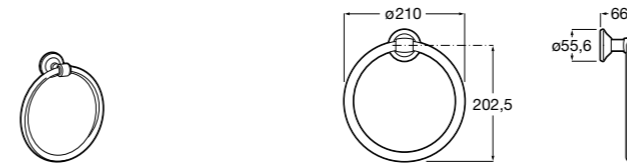

Hotel's Classic

815425001 Полотенцедержатель в форме кольца.