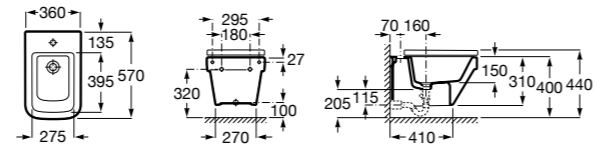

Meridian

357245000 Подвесное биде без крышки. Смеситель не входит в комплект.

8062A2..B Крышка для биде с механизмом «мягкое закрывание». Материал SUPRALIT®. ©

8062A0..B Крышка для биде с креплениями из нержавеющей стали. Материал SUPRALIT®. ©

Dama

357788000 Подвесное биде со скрытым креплением.

806782004 Крышка для биде с механизмом «мягкое закрывание».

806780004 Крышка для биде.