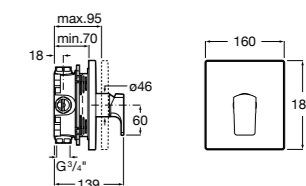

Insignia

5A2B3AC00 Встраиваемый смеситель для ванны или душа. Установка с RocaBox Арт. 525869403.

5A2B3A..0 Встраиваемый смеситель для ванны или душа. Покрытие Everlux. Установка с RocaBox Арт. 525869403.