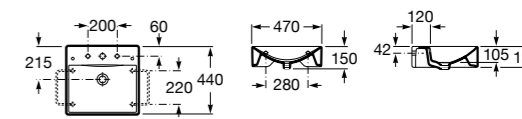

**Diverta**

**327111000** Настенная или накладная керамическая раковина. Смеситель не входит в комплект.

Размеры в мм

**Terra**

**32722T000** Накладная керамическая раковина. Смеситель не входит в комплект.