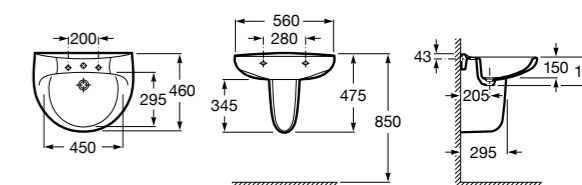

Victoria

1. **32739300Y** Настенная керамическая раковина. Смеситель не входит в комплект.
   337390000 Пьедестал для керамической раковины.
   33739200Y Полупьедестал для керамической раковины.