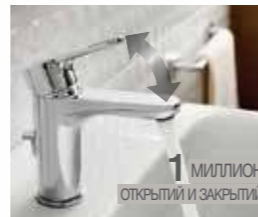

Экономия

Технология Cold Start позволяет уменьшить потребление энергии.