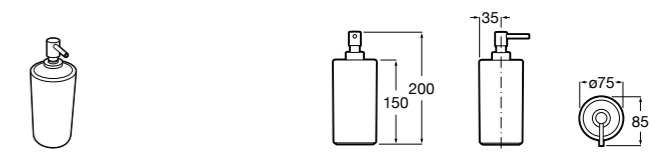

Onda

3870ZD000 Диспенсер на столешницу.