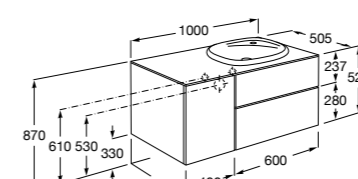

Beyond раковина справа

851390XXX UNIK - Комплект мебели с двумя ящиками и модулем с дверцей, раковина из материала SURFEX®. Ножки и смеситель не входят в комплект.