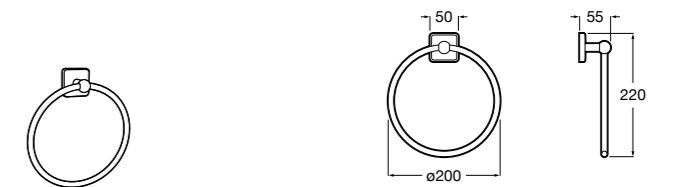

Victoria

816659001 Полотенцедержатель в форме кольца. Крепление на болты или клей.