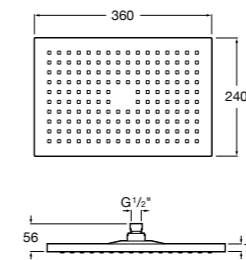

Rainsense

5B3050C00 Прямоугольная душевая насадка. Хромированный ABS-пластик. Кронштейн покупается отдельно.