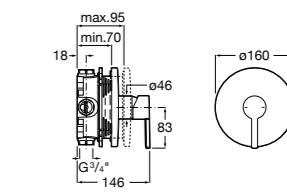

Pals

5A2B6DC00 Встраиваемый смеситель для ванны или душа. Установка с RocaBox Арт. 525869403.