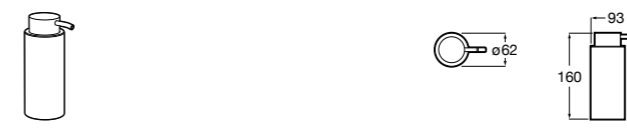

Victoria

816679001 Диспенсер на столешницу.

Superinox

817312002 Диспенсер на столешницу.