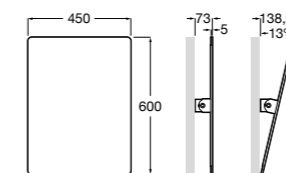

Доступность / аксессуары / откидные зеркала