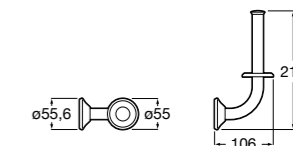

Аксессуары / держатель для туалетной бумаги с крышкой

Tempo

817033001 Держатель для туалетной бумаги с крышкой. Хром.
817033022 Держатель для туалетной бумаги с крышкой. Покрытие Everlux титановый черный.

Twin

816713001 Держатель для туалетной бумаги с крышкой. Крепление на болты или клей.

Superinox

817304002 Держатель для туалетной бумаги с крышкой.

Victoria

816662001 Держатель для туалетной бумаги с крышкой. Крепление на болты или клей.

Nuova

816529001 Держатель для туалетной бумаги с крышкой.

Onda

3870ZB000 Держатель для туалетной бумаги с крышкой.

Hotel's

816720001 Держатель для туалетной бумаги с крышкой.

Compas

817358001 Держатель для туалетной бумаги с крышкой.

Hotel's Classic

815437001 Держатель для туалетной бумаги с крышкой.

Cubica

816822001 Держатель для туалетной бумаги с крышкой.

Rubik

816849001 Держатель для туалетной бумаги с крышкой. Хром. Крепление на болты или клей.
816849024 Держатель для туалетной бумаги с крышкой. Черный цвет. Крепление на болты или клей. Ⓜ

Classica

816811001 Держатель для туалетной бумаги с крышкой.

Размеры в мм

Record

817665001 Держатель для туалетной бумаги с крышкой.

Hotel's

816383001 Держатель для туалетной бумаги без крышки.

Аксессуары / держатели для туалетной бумаги без крышки и резервные

Tempo

817034001 Держатель для туалетной бумаги без крышки. Хром.
817034022 Держатель для туалетной бумаги без крышки. Покрытие Everlux титановый черный.

Hotel's

816725001 Резервный держатель для туалетной бумаги.

Tempo

817035001 Резервный держатель для туалетной бумаги. Хром.
817035022 Резервный держатель для туалетной бумаги. Покрытие Everlux титановый черный.

Hotel's Classic

815436001 Резервный держатель для туалетной бумаги.

Carmen