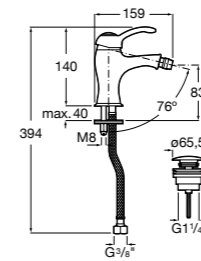

#### Carmen

**5A604BC00** Смеситель для биде с регулятором направления потока, гладким корпусом, донным клапаном click-clack и гибкой подводкой.