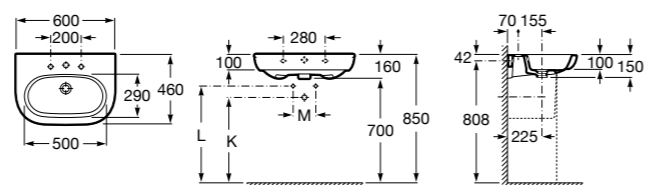

**Dama**

- 327784000** Настенная керамическая раковина. Смеситель не входит в комплект.  
**337470000** Пьедестал для керамической раковины.  
**337471000** Полуьпедестал для керамической раковины.

Размеры в мм