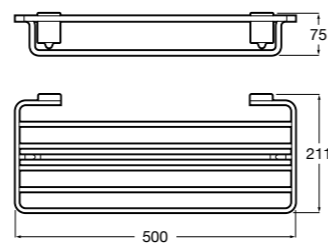

Аксессуары / решетки для полотенец

Tempo

1. 817032001 Решетка для полотенец, Хром.
   817032022 Решетка для полотенец, Покрытие Everlux титановый черный.

Superinox

1. 817302002 Решетка для полотенец.

Hotel's

1. 816379001 Решетка для полотенец.

Rubik

1. 816848001 Решетка для полотенец, Хром. Крепление на болты или клей.
   816848024 Решетка для полотенец, Черный цвет. Крепление на болты или клей.

Twin

1. 816707001 Решетка для полотенец, Крепление на болты или клей.

Victoria

1. 816660001 Решетка для полотенец, Крепление на болты или клей.

Compas

1. 817361001 Решетка для полотенец.

Compas

1. 817438001 Решетка для полотенец.

Cubica

1. 817416002 Решетка для полотенец с полотенцедержателем.

Cubica

1. 816825001 Решетка для полотенец.

Classica

1. 816814001 Решетка для полотенец.