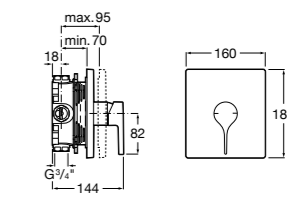

Смесители для душа / встраиваемые (установка с RocaBox)