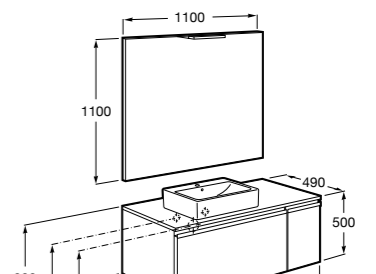

Heima раковина слева

851006XXX Мебельный модуль для раковины с рабочей поверхностью. Раковина и смеситель не входят в комплект. Модуль дополнительно обработан защитой от влаги.

851044XXX PASC - Комплект мебели, раковины и зеркала с подсветкой LED Smartlight. Компактный сифон. Раковина, ножки и смеситель не входят в комплект. Модуль дополнительно обработан защитой от влаги.

856925331 Комплект из 2-х ножек.