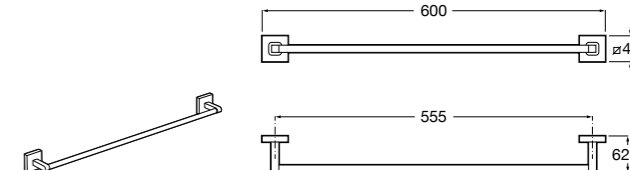

Hotel's

816386001 Полотенцедержатель двойной.

Cubica

816823001 Полотенцедержатель.