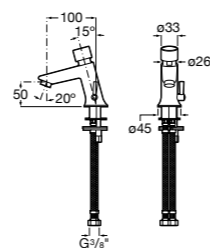

Instant

1. **5A3377C00** Смеситель для раковины с аэратором и гибкой подводкой. Ограничитель расхода 2 л/мин. Автоматическое закрытие через 15 секунд.