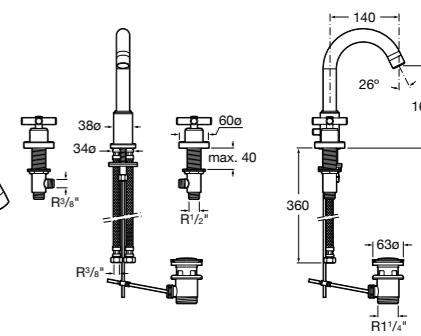

Loft

1. **5A443C00** Монтируемый на раковину смеситель с центральным поворотным изливом, донным клапаном и гибкой подводкой.