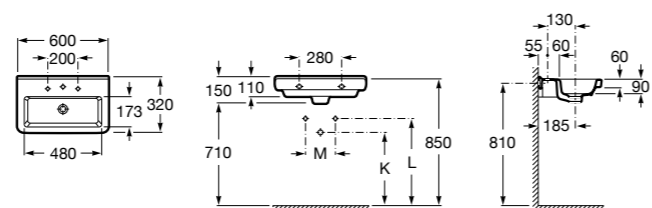

Dama

1. **327850000** Настенная керамическая раковина. Смеситель не входит в комплект.
   337820000 Полупьедестал для керамической раковины компакт.