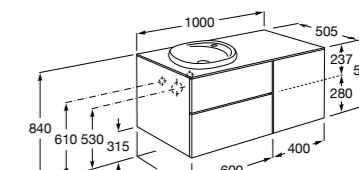

**Beyond раковина слева**

**851408XXX** Мебельный модуль для врезной раковины 450 (см. совместимость). Раковина и смеситель не входят в комплект.

**Inspira**

**851077XXX** UNIK - Комплект мебели и раковины. Компактный сифон. Ножки и смеситель не входят в комплект.