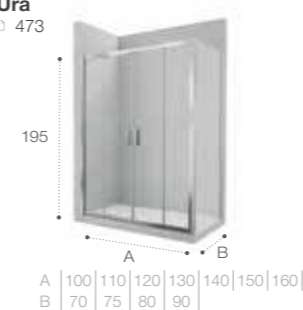

L3-E+LF-C Easy
□ 449

L4-E+LF-C Ura
□ 473