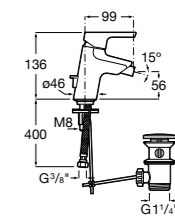

Malva

5A603BC00 Смеситель для биде с регулятором направления потока, донным клапаном и гибкой подводкой.