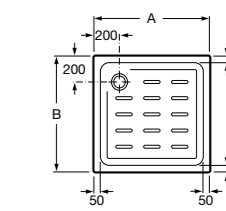

**Керамические душевые поддоны****Malta Walk-In**

Керамический душевой поддон с противоскользящим покрытием и с платформой венге.

373524000