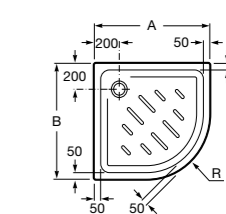

**Керамические душевые поддоны****Malta Walk-In**

Керамический душевой поддон с противоскользящим покрытием и с платформой венге.

373524000