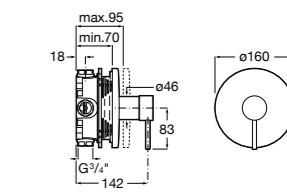

Naia

5A2B96C00 Встраиваемый смеситель для ванны или душа. Установка с RocaBox Арт. 525869403.

5A2B96..0 Встраиваемый смеситель для ванны или душа. Покрытие Everlux. Установка с RocaBox Арт. 525869403.