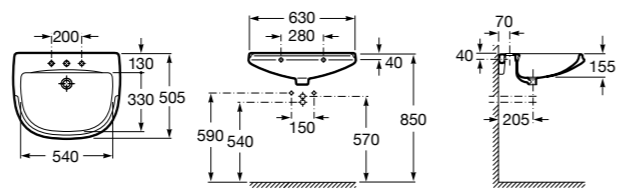

Dama Retro

1. **320322001** Настенная керамическая раковина. Пьедестал и смеситель не входят в комплект.
   331325001 Пьедестал для керамической раковины.