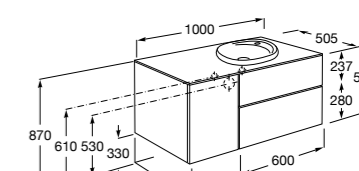

**Beyond раковина слева**

**851408XXX** Мебельный модуль для врезной раковины 450 (см. совместимость). Раковина и смеситель не входят в комплект.

**Inspira**

**851077XXX** UNIK - Комплект мебели и раковины. Компактный сифон. Ножки и смеситель не входят в комплект.