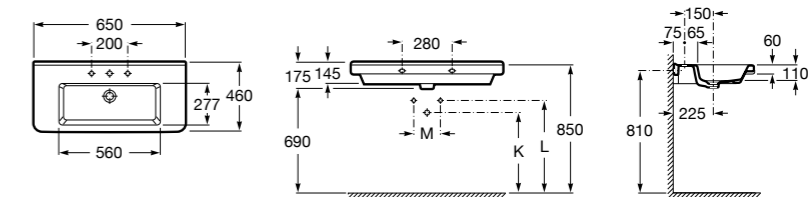

### Dama

**327783000** Настенная керамическая раковина. Смеситель не входит в комплект.

**337470000** Пьедестал для керамической раковины.

**337471000** Полупьедестал для керамической раковины.

Размеры в мм