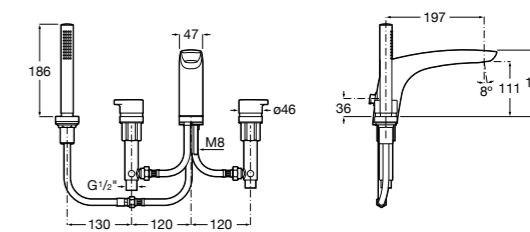

Смесители для ванны и душа / монтаж на бортик

Insignia

1. **5A093AC00** Монтируемый на край ванны двухвентильный смеситель для ванны-душа с изливом 197 мм, с душевой лейкой и гибким шлангом.