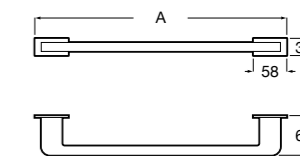

Rubik

Полотенцедержатель. Хром. Крепление на болты или клей.

	A
816845001	600
816846001	400

Record ®

Полотенцедержатель.

	A
817664001	400
817663001	300

Размеры в мм