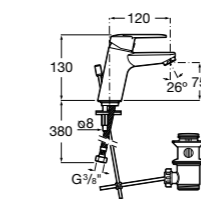

**Alfa** ®

- 5A3L25C00** Смеситель для раковины, гладкий корпус, с гибкой подводкой. Cold start.

**Victoria**

- 5A3J25C0M** Смеситель для раковины, с донным клапаном и гибкой подводкой.

**Victoria**

- 5A3H25C0M** Смеситель для раковины, гладкий корпус, с гибкой подводкой.