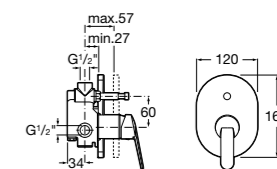

Victoria

1. **5A0625C00** Встраиваемый смеситель для ванны-душа с переключателем потока.