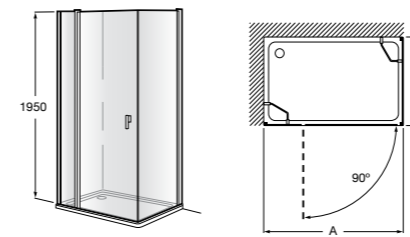

Easy PLF + LF

Фронтальное расположение. 1 распашной элемент + 1 фиксированный элемент + 1 фиксированный элемент сбоку.

		Минимальное открытие (C)
PLF (A)	От 970 до 1100	615
	От 1101 до 1200	640
	От 1201 до 1400	645
LF (B)	От 670 до 800	-
	От 801 до 900	-
	От 901 до 1000	-