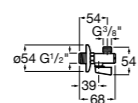

#### Запорный кран

- 525168100** Керамический угловой запорный кран 1/2" x 3/8".  
**525170900** Керамический угловой запорный кран 1/2" x 1/2".