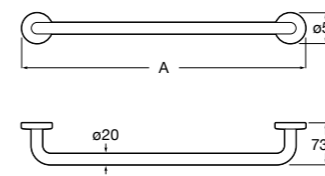

**Record ®**

817660001 Крючок.

Размеры в мм

**Hotel's**

Полотенцедержатель.

	A
816376001	750
816729001	600
816728001	450
816727001	300

**Compas**

Полотенцедержатель.