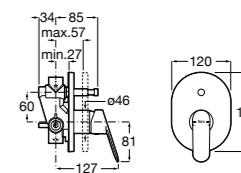

Alfa

1. **5A0A25C00** Встраиваемый смеситель для ванны-душа с переключателем потока.