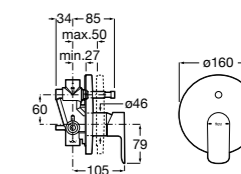

Cala

1. **5A066EC00** Встраиваемый смеситель для ванны-душа с переключателем потока.