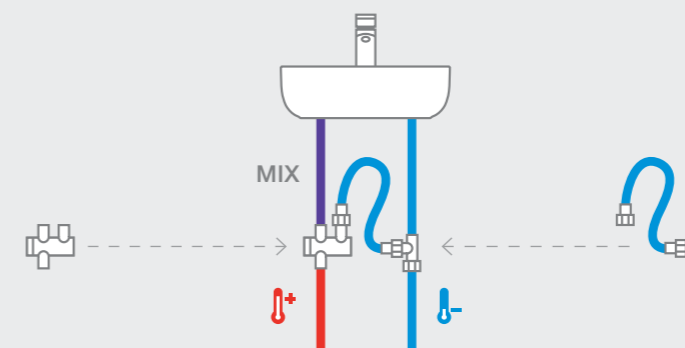

**Смесители для раковин /
педаль, монтируемая
к стене**

505128900

505128700

505127900

Один
подвод
воды

**Смесители для раковин /
педаль, монтируемая
в пол**

Instant Foot
855

505128800

Instant Foot
855

505128600

Instant Foot
856

505127800

Один
подвод
воды

☐ Более подробную информацию см. на указанной странице / Размеры в мм.

**Смесители для раковин /
термостаты Micro-T**

5A0279C00

Avant
856

5A0179C00

ПРЕДВАРИТЕЛЬНО
СМЕШАНИЕ

**Установка термостата-смесителя для подачи холодной воды + предварительно
смешанной**