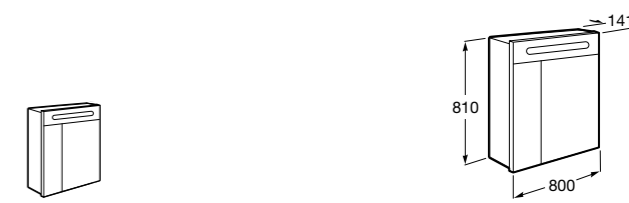

Victoria Nord

Зеркальный шкаф с LED-светильником и регулируемые по высоте стеклянными полочками.

ZRU9000033	Зеркальный шкаф.