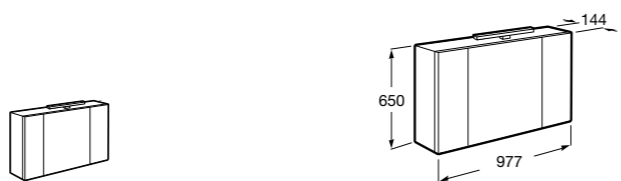

## Etna

Зеркальный шкаф с LED-светильником и регулируемые по высоте стеклянными полочками.

<b>857304806</b>	Белый глянец.
<b>857304445</b>	Дуб верона.