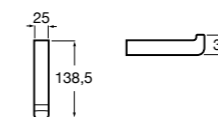

Tempo

817035001 Резервный держатель для туалетной бумаги. Хром.
817035022 Резервный держатель для туалетной бумаги. Покрытие Everlux титановый черный.

Hotel's Classic

815436001 Резервный держатель для туалетной бумаги.