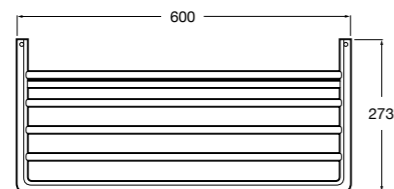

Аксессуары / решетки для полотенец

Tempo

1. 817032001 Решетка для полотенец, Хром.
   817032022 Решетка для полотенец, Покрытие Everlux титановый черный.

Superinox

1. 817302002 Решетка для полотенец.

Hotel's

1. 816379001 Решетка для полотенец.