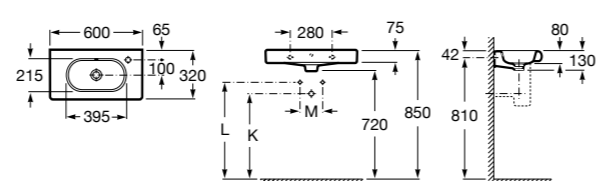

Meridian

1. **32724T000** Настенная керамическая раковина. Смеситель не входит в комплект.
   32724X000 Настенная керамическая раковина. Смеситель не входит в комплект.
   337242000 Полупьедестал для керамической раковины компакт.