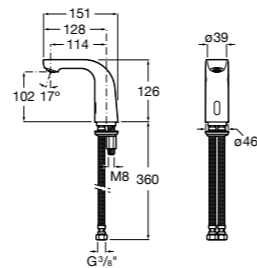

L20-E

1. **5A5609C00** Электронный кран для раковины для подвода одной воды. Ограничитель потока воды 5,7 л/мин, гибкая подводка. Питание от четырех щелочных батареек 1,5V LRG (AA). Батарейки не включены в комплект.
2. **5A5709C00** Электронный кран для раковины для подвода одной воды. Ограничитель потока воды 5,7 л/мин, гибкая подводка. Питание от сети 230 V. Источник питания включен в комплект.