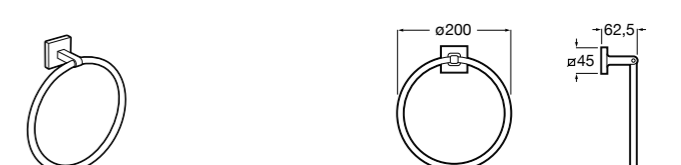

Cubica

816824001 Полотенцедержатель в форме кольца.