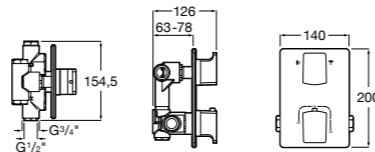

5A0101C00 Встраиваемый термостат для ванны и душа с переключателем потока.