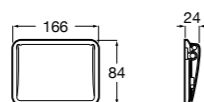

Hotel's

816720001 Держатель для туалетной бумаги с крышкой.