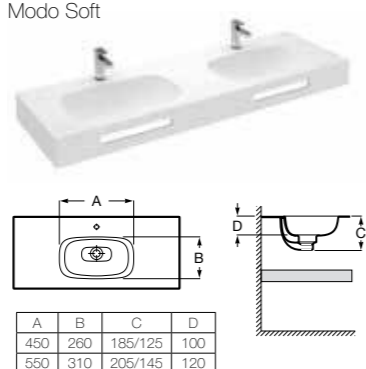

Раковины индивидуального размера Modo и Beyond

Возможные модификации

Форма чаши
Modo Round ø 370 мм
Modo Soft 450 и 550 мм
Modo Square 450 и 550 мм
Beyond 500 мм

Возможность размещения до 4 чаш на одной столешнице

Возможны различные варианты расположения отверстий под смесители и слива-перелива

Доступна в белом цвете

Столешница
Доступная ширина: 450 и 500 мм

Передний бортик - опционально
Без переднего бортика высота 12 мм
С передним бортиком 50 или 125 мм

Полотенцедержатель - опционально
Для раковин с передним бортиком 125 мм

Дополнительная полочка
Доступна шириной 385 мм и высотой 50 мм

Модели чаш

Modo Soft

Комбинируемость чаш по высоте столешницы

Размер чаши (мм)	Ширина столешницы (мм)		Минимальная длина столешницы (мм)			
	450	500	1 чаша	2 чаши	3 чаши	4 чаши
ø 370	НЕТ	ДА	○	○	○	○
Modo	450 x 260	ДА	ДА	○	○	○
	550 x 310	ДА	ДА	○	○	○
Beyond	500 x 420	НЕТ	ДА	○	○	○

Выберите столешницу

Длина, мм	Столешница	
	Ширина 450 мм	Ширина 500 мм
580 - 800	○	○
801 - 1000	○	○
1001 - 1100	○	○
1101 - 1200	○	○
1201 - 1400	○	○
1401 - 1600	○	○
1601 - 1800	○	○
1801 - 2000	○	○
2001 - 2200	○	○
2201 - 2400	○	○
2401 - 2600	○	○
2601 - 2800	○	○

Выберите чашу

Укажите количество чаш.

Чаша	Модель	
	Modo	Beyond
Без перелива, без слива. Не включает крышку.	○	○
Без перелива, фиксированный открытый сток. Включает крышку Surfex®.	○	○
Со скрытым переливом, без слива. Включает крышку Surfex®.	○	○
Со скрытым переливом, донный клапан с системой click-clack. Включает крышку Surfex®.	○	○
Со скрытым переливом, фиксированный открытый слив. Включает крышку Surfex®.	○	○

Передний бортик - опционально

Без переднего бортика высота столешницы составляет 12 мм.

Для раковин с передним бортиком 125 мм возможно исполнение с полотенцедержателем или без него.