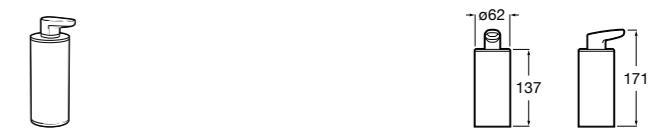

Hotel's

816390001 Диспенсер на столешницу.