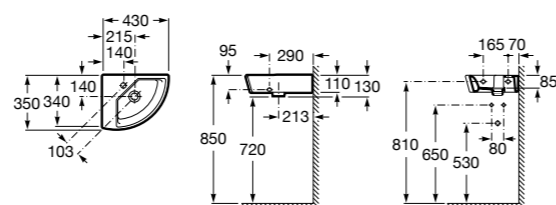

### Hall

**327623000** Настенная керамическая раковина. Смеситель не входит в комплект.

Размеры в мм