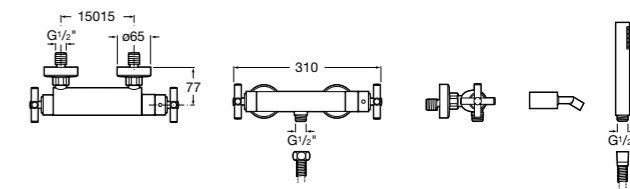

Смесители для душа / термостатические / настенные

5A1343C00 Монтируемый на стену термостат для душа с гибким душевым шлангом 1,50 м, душевой лейкой и поворотным держателем.