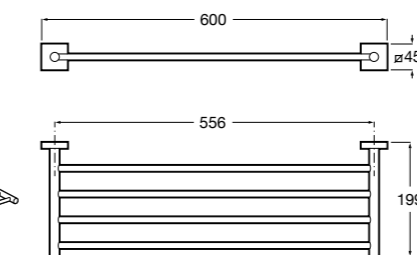

Cubica

1. 816825001 Решетка для полотенец.