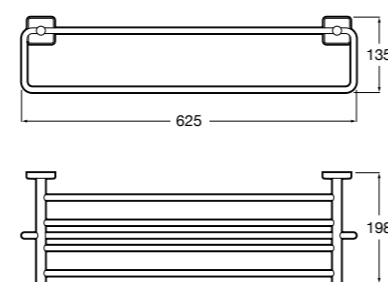

Twin

1. 816707001 Решетка для полотенец, Крепление на болты или клей.