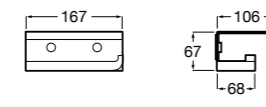

**816811001** Держатель для туалетной бумаги с крышкой.

Размеры в мм

**Record**

**817665001** Держатель для туалетной бумаги с крышкой.

**Hotel's**

**816383001** Держатель для туалетной бумаги без крышки.