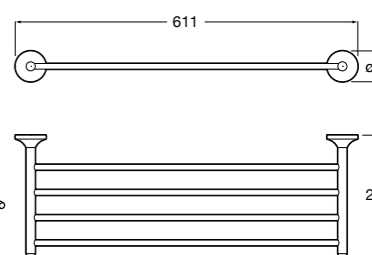

Classica

1. 816814001 Решетка для полотенец.