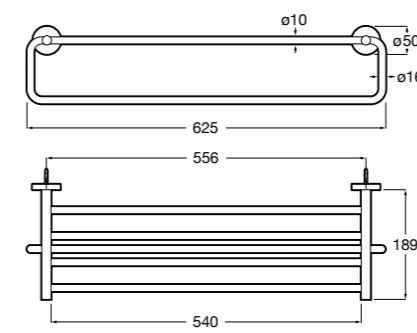

Compas

1. 817438001 Решетка для полотенец.