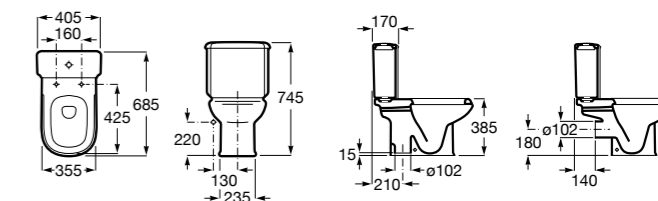

Размеры в мм

**Dama Retro**

<b>342321001</b>	Чаша унитаза с вертикальным выпуском. Включен установочный комплект.
<b>342320001</b>	Чаша унитаза с горизонтальным выпуском. Включен установочный комплект.
<b>341325000</b>	Бачок с механизмом двойного смыва 6/3 литра с нижним подводом воды. Включен установочный комплект, механизм для подвода воды и механизм смыва.
<b>801327004</b>	Сиденье и крышка со съемными креплениями.
<b>V0007800R</b>	Манжет прямой.