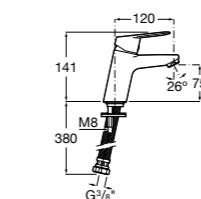

**Alfa** ®

- 5A3L25C00** Смеситель для раковины, гладкий корпус, с гибкой подводкой. Cold start.

**Victoria**

- 5A3J25C0M** Смеситель для раковины, с донным клапаном и гибкой подводкой.

**Victoria**

- 5A3H25C0M** Смеситель для раковины, гладкий корпус, с гибкой подводкой.