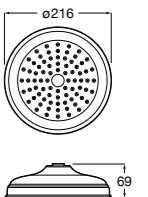

Rainsense

5B3350C00 Круглая душевая насадка. Хромированный ABS-пластик.

Stella

5B103C00 Душевая насадка с тремя функциями (Rain, Soft и Pulse).
5B103C00 Душевая насадка с одной функцией (Rain).