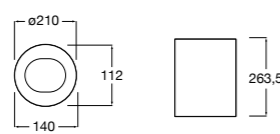

## Public

- 817415002** Урна для мусора без крышки, отделка сталь-сатин. 6 литров.