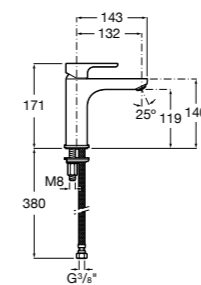

L20

1. **5A3B09C00** Смеситель для раковины, гладкий корпус, Mezzo, с гибкой подводкой. Cold start.
   5A3F09C00 Смеситель для раковины, Mezzo, с донным клапаном и гибкой подводкой.