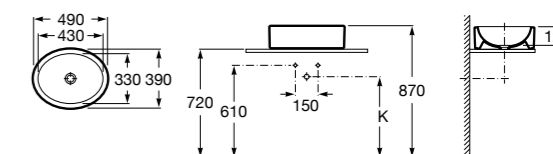

Fuego

32722E000 Накладная керамическая раковина. Смеситель не входит в комплект.