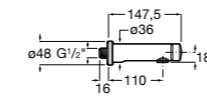

Avant

5A7879C00 Кран для раковины, встраиваемый в стену, с длинным изливом, 150 мм. С аэратором.

Смесители для раковины / встраиваемые / электронные