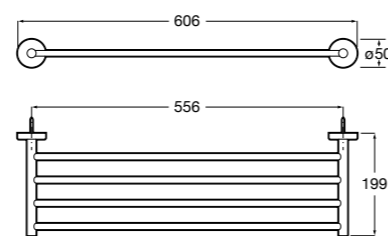

Victoria

1. 816660001 Решетка для полотенец, Крепление на болты или клей.