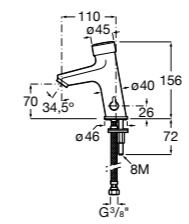

Fluent

1. **5A3A24C00** Смеситель для раковины с аэратором и гибкой подводкой. Ограничитель расхода 5 л/мин