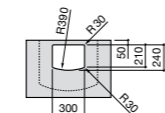

### Hall

**327621000** Настенная или накладная керамическая раковина. Смеситель не входит в комплект.

Размеры в мм

**Hall**

**327620000** Настенная или накладная керамическая раковина. Смеситель не входит в комплект.