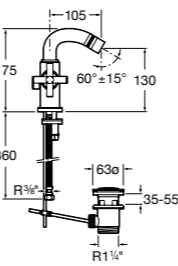

Monodin-N

5A6198C00 Смеситель для биде с цепочкой, регулятором направления потока и гибкой подводкой.

Alfa

5A6F25C00 Смеситель для биде с регулятором направления потока, донным клапаном и гибкой подводкой.

Cala

5A606EC00 Смеситель для биде с регулятором направления потока, донным клапаном и гибкой подводкой.

Victoria

5A6N25C0M Смеситель для биде с регулятором направления потока, донным клапаном и гибкой подводкой.

L20

5A6A09C0M Смеситель для биде с регулятором направления потока, донным клапаном и гибкой подводкой.

Victoria

5A6125C0M Смеситель для биде с регулятором направления потока, держателем для цепочки и гибкой подводкой.

Смесители для биде / монтаж на бортик / двухвентильные

L20

5A6B09C00 Смеситель для биде с регулятором направления потока, держателем для цепочки и гибкой подводкой.

Loft

5A6043C00 Смеситель для биде с регулятором направления потока, донным клапаном и гибкой подводкой.

Carmen

5A6A4BC00 Смеситель для биде с регулятором направления потока, донным клапаном click-clack и гибкой подводкой воды.

Brava

5A6130C00 Смеситель для биде с регулятором направления потока и гибкой подводкой.

Brava

5A6530C00 Встраиваемый вентиль для биде, синий указатель (холодный).
5A6630C00 Встраиваемый вентиль для биде, красный указатель (горячий).