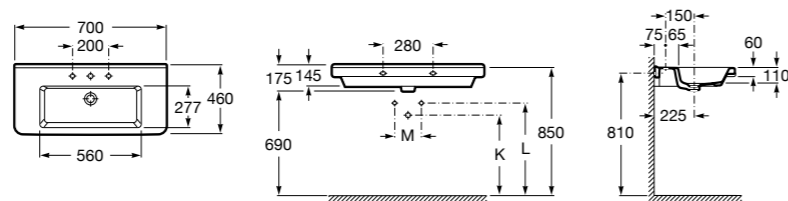

### Dama Retro

**320321001** Настенная керамическая раковина. Пьедестал и смеситель не входят в комплект.

**331325001** Пьедестал для керамической раковины.