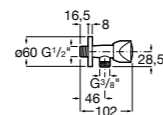

#### Запорный кран

- 525168100** Керамический угловой запорный кран 1/2" x 3/8".  
**525170900** Керамический угловой запорный кран 1/2" x 1/2".