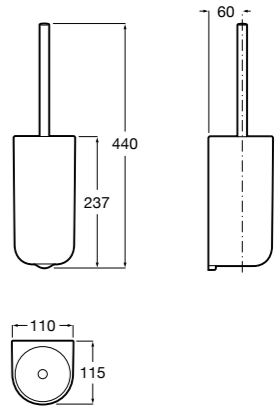

Onda ®

3870ZE000 Настенный держатель для щетки.