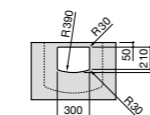

Prisma

327545000 Настенная или накладная керамическая раковина. Смеситель не входит в комплект.