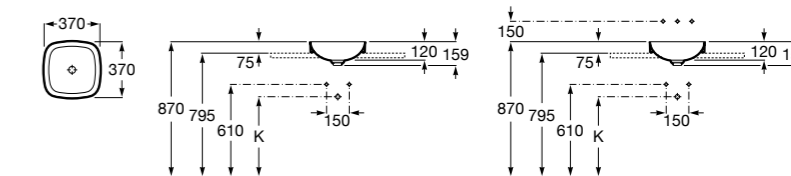

Inspira Square

32753R.0 SQUARE - Полувстраиваемая раковина из материала FINECERAMIC® с фиксированным открытым керамическим выпуском. Смеситель не входит в комплект.