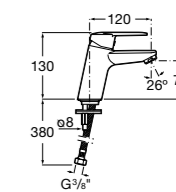

Victoria

1. **5A3H25C0M** Смеситель для раковины, гладкий корпус, с гибкой подводкой.