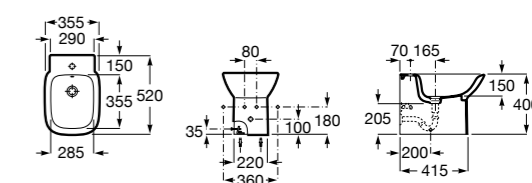

#### Debba Square

**355997000** Биде укороченное приставное к стене, без крышки. Смеситель не входит в комплект.