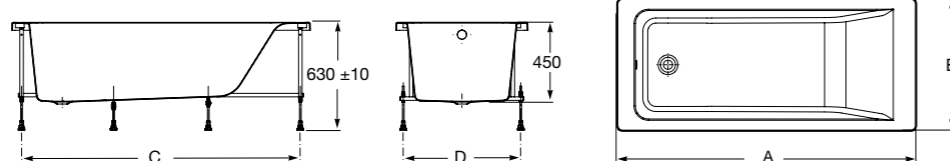

Easy

Акриловая ванна прямоугольная, глубина 45 см. Монтажный комплект заказывается отдельно.

	A	B	C	D	Объем, л
ZRU9302904	1500	700	1390	620	190
ZRU9302905	1700	700	1590	620	250
ZRU9302899	1700	750	1590	670	260
248618000	1800	800	1690	690	275

ZRU9302906	Монтажный комплект 1500 (каркас, комплект креплений к стене, система слив-перелив полуавтомат).
ZRU9302907	Монтажный комплект 1700x700 (каркас, комплект креплений к стене, система слив-перелив полуавтомат).
ZRU9302900	Монтажный комплект 1700x750 (каркас, комплект креплений к стене, система слив-перелив полуавтомат).
25P028000	Монтажный комплект 1800x750 (каркас, комплект креплений к стене, система слив-перелив полуавтомат).
ZRU9302908	Фронтальная панель 1500.
ZRU9302901	Фронтальная панель 1700.
259121000	Фронтальная панель 1800.
ZRU9302909	Боковая панель 700, левая.
ZRU9302910	Боковая панель 700, правая.
ZRU9302902	Боковая панель 750, левая.
ZRU9302903	Боковая панель 750, правая.
259123000	Боковая панель 800, левая.
259122000	Боковая панель 800, правая.

Размеры в мм