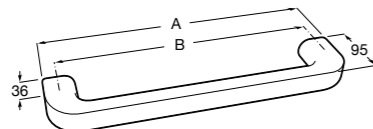

	A	B
3870ZH000	600	560
3870ZG000	450	420
3870ZJ000	300	260

**Victoria**

816658001 Двойной вращающийся полотенцедержатель.

**Аксессуары / Настенные полотенцедержатели**

**Аксессуары / полотенцедержатели в форме кольца**