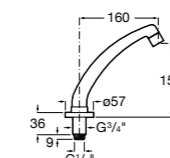

Fluent

5A4A24C00 Кран для раковины с аэратором. Подвод одной воды. Ограничитель расхода 5 л/мин.

Avant

5A7979C00 Кран для раковины, встраиваемый в стену, с длинным изливом, 190 мм. С аэратором.

Fluent

5A4B24C00 Кран для раковины с аэратором. Подвод одной воды. Ограничитель расхода 5 л/мин.

Avant

5A7879C00 Кран для раковины, встраиваемый в стену, с длинным изливом, 150 мм. С аэратором.

Смесители для раковины / встраиваемые / электронные

Avant

5A4279C00 Кран для раковины с аэратором. Подвод одной воды.

Sentronic-E

5A4602C00 Электронный смеситель для раковины, монтируемый на стену. Питание от сети 230 V. Включает источник питания. Необходимо укомплектовать 525874603.

525874603 Внутренняя часть электронного смесителя для раковины, монтируемого в стену. Питание от сети 230 V.

Краны для раковины / монтируемые на стену / порционно-нажимные

Instant

5A7877C00 Монтируемый на стену кран для раковины. С аэратором.

Смесители для раковины / встраиваемые / электронные

Instant Care

5A7977C00 CARE - Монтируемый на стену кран для раковины. С аэратором.

Loft-E

5A3543C00 Встраиваемый электронный смеситель для раковины с сенсором приближения. Питание от четырех щелочных батареек 1,5 V LRG (AA). С блоком предварительного смешивания горячей и холодной воды.

5A3643C00 Встраиваемый электронный смеситель для раковины с сенсором приближения. Питание от сети 230 V. Включает источник питания. С блоком предварительного смешивания горячей и холодной воды.

5A5643C00 Встраиваемый электронный смеситель для раковины с сенсором приближения. Питание от четырех щелочных батареек 1,5 V LRG (AA). Подвод одной воды.