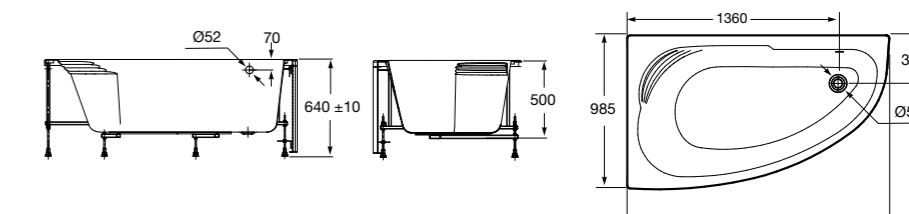

### Merida

Акриловая ванна асимметричная, глубина 48 см. Монтажный комплект заказывается отдельно.

		A	B	Объем, л
248644000	Левая	1360	985	310
248645000	Правая	1360	985	310

24F187000	Монтажный комплект (каркас, комплект креплений к стене, система слив-перелив полуавтомат).
259135000	Фронтальная панель левая.