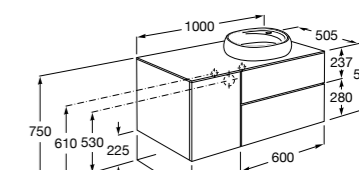

Beyond раковина справа

851397XXX Мебельный модуль для накладной раковины 455 (см. совместимость). Раковина и смеситель не входят в комплект.