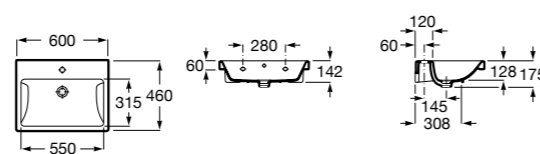

The Gap

1. **3270M1000** Настенная или накладная керамическая раковина. Смеситель не входит в комплект.