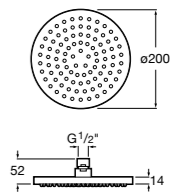

Rainsense

5B2950C00 Круглая душевая насадка. Хромированная нержавеющая сталь. Кронштейн покупается отдельно.
5B2150C00 Круглая душевая насадка. Хромированный ABS-пластик. Кронштейн покупается отдельно.