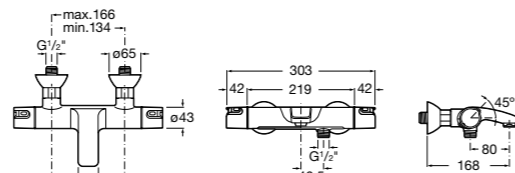

5A1118C00 Монтируемый на стену термостат для ванны и душа с переключателем потока.