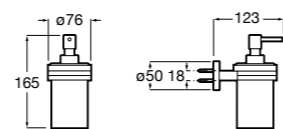

Compas

817433001 Настенный диспенсер.