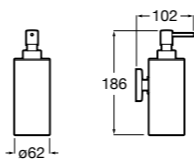

Victoria

816677001 Настенный диспенсер. Крепление на болты или клей.