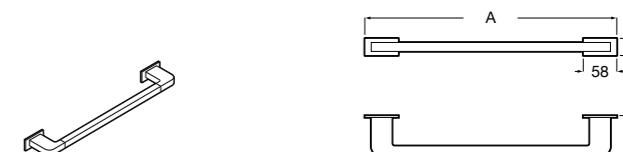

Rubik

Полотенцедержатель. Хром. Крепление на болты или клей.

	A
816845001	600
816846001	400

Полотенцедержатель. Покрытие Everlux титановый черный. Крепление на болты или клей.

	A
816845024 ®	600
816846024 ®	400

Record ®

Полотенцедержатель.

	A
817664001	400
817663001	300