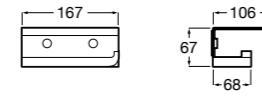

Record Ⓞ

817665001 Держатель для туалетной бумаги с крышкой.