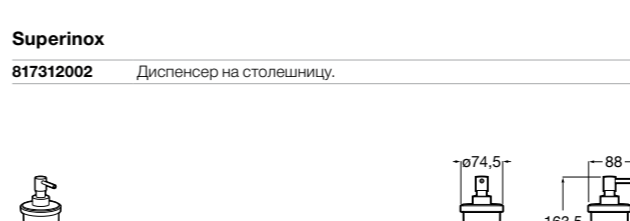

Nuova

816532001 Диспенсер на столешницу.