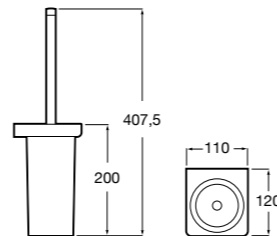

Аксессуары / настенные держатели для щеток

Victoria

816665001 Резервный держатель для туалетной бумаги. Крепление на болты или клей.

Compas

817357001 Держатель для туалетной бумаги без крышки.

Compas

817443001 Держатель для туалетной бумаги без крышки.

Compas

817437001 Держатель для туалетной бумаги без крышки.

Compas

817366001 Держатель для туалетной бумаги без крышки.

Cubica

817417002 Двойной держатель для туалетной бумаги без крышки.

Record ®

817666001 Держатель для туалетной бумаги без крышки.

Tempo

817036001 Настенный держатель для щетки. Хром.
817036022 Настенный держатель для щетки. Покрытие Everlux титановый черный.

Carmen

817008001 Настенный держатель для щетки.

Superinox

817305002 Настенный держатель для щетки.

Nuova

816530001 Настенный держатель для щетки.

Размеры в мм

Hotel's

816726001 Настенный держатель для щетки.

Victoria

816666001 Настенный держатель для щетки. Крепление на болты или клей.

Hotel's Classic

815480001 Настенный держатель для щетки.

Victoria

816667001 Настенный держатель для щетки. Крепление на болты или клей.

Rubik

816851001 Настенный держатель для щетки. Хром.
816851024 Настенный держатель для щетки. Черный цвет. ®

Onda ®

3870ZE000 Настенный держатель для щетки.

Twin

816715001 Настенный держатель для щетки. Крепление на болты или клей.

Compas

817434001 Настенный держатель для щетки.

Размеры в мм