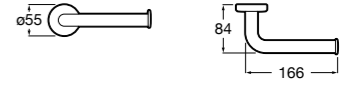

Hotel's

816725001 Резервный держатель для туалетной бумаги.