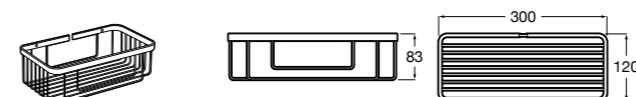

Hotel's
816730001 Контейнер решетчатый.