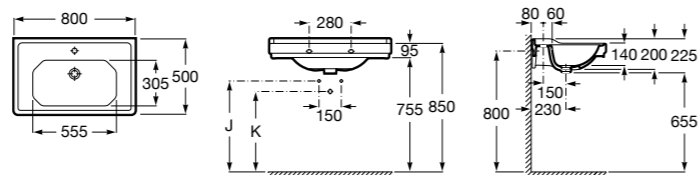

Carmen

3270A0..0 Настенная керамическая раковина под пьедестал с установочным комплектом и одним отверстием под смеситель. Смеситель и пьедестал не входят в комплект.

3270A0..3 Настенная керамическая раковина под пьедестал с установочным комплектом и тремя отверстиями под смеситель. Смеситель и пьедестал не входят в комплект.

3370A0..0 Керамический пьедестал для раковины. Монтажный комплект не входит.