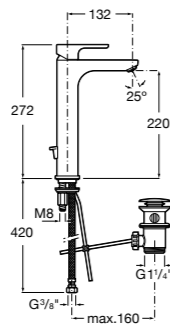

L20

5A3C09C00 Смеситель для раковины с высоким изливом, донным клапаном и гибкой подводкой. Cold start.
5A3H09C00 Смеситель для раковины с высоким изливом, гладкий корпус, с гибкой подводкой.

Carmen

5A384BC00 Смеситель для раковины с высоким поворотным изливом, донным клапаном click-clack и гибкой подводкой.