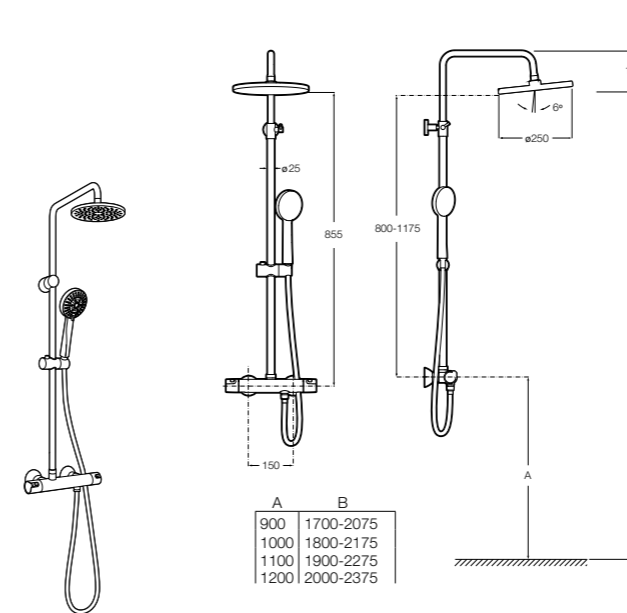

Victoria-T Basic

5A9F18C00 Душевая стойка со смесителем-термостатом. Включает верхний душ диаметром 250 мм, ручной душ диаметром 100 мм с одним режимом напора воды, гибкий металлический шланг 1,7 м и держатель с возможностью регулировки наклона и высоты.