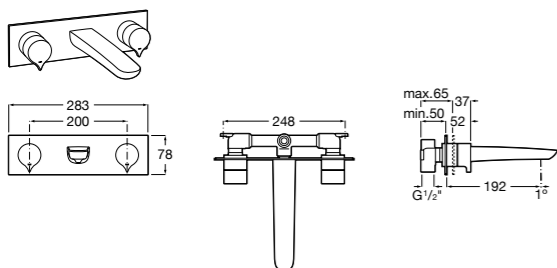

**Смесители для раковин / встраиваемые /  
двухвентильные**

**Insignia**
**5A453AC00** Встраиваемый смеситель для раковины.

**Loft**
**5A4743C00** Встраиваемый в стену смеситель для раковины с изливом 190 мм.