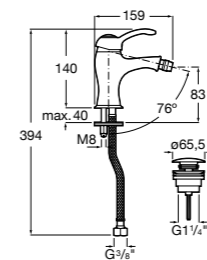

Carmen

5A604BC00 Смеситель для биде с регулятором направления потока, гладким корпусом, донным клапаном click-clack и гибкой подводкой.