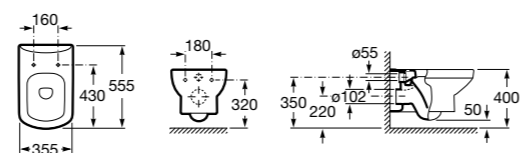

**801780004** Сиденье и крышка для унитаза.

Размеры в мм