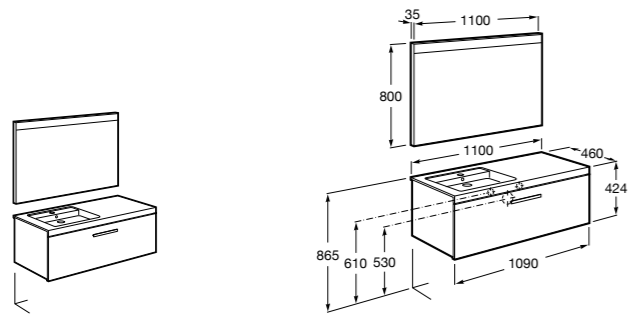

Prisma раковина слева

855948XXX UNIK - Комплект мебели и раковины. Компактный сифон. Ножки и смеситель не входят в комплект.

855932XXX PASC - Комплект мебели, раковины и зеркала Prisma Basic со встроенной LED-подсветкой. Компактный сифон. Ножки и смеситель не входят в комплект.