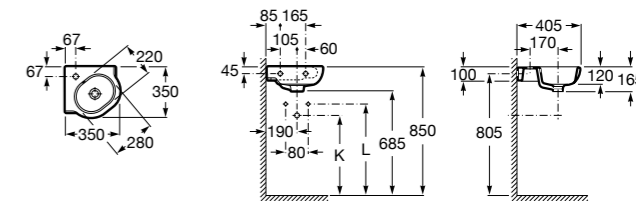

Meridian

32724C000 Настенная керамическая раковина. Смеситель не входит в комплект.