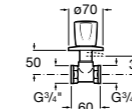

Brava

5A1630C00 Встраиваемый вентиль. 3/4". Синий указатель (холодная).
5A0630C00 Встраиваемый вентиль. 3/4". Красный указатель (горячая).