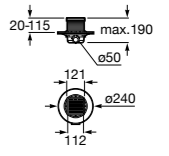

In-Drain Shower SQ

IN-DRAIN SHOWER SQ - Сливной комплект с прокладкой из геотекстиля и крышкой.

276092000	113 x 113

In-Drain Basic

IN-DRAIN BASIC - сливной комплект с прокладкой и с крышкой.

	A
276308000	950 x 60 950
276307000	850 x 60 850
276306000	750 x 60 750
276305000	650 x 60 650