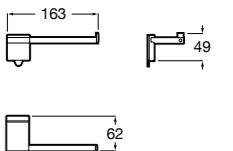

Rubik

816850001 Держатель для туалетной бумаги без крышки. Хром. Крепление на болты или клей.
816850024 Держатель для туалетной бумаги без крышки. Черный цвет. Крепление на болты или клей. Ⓞ