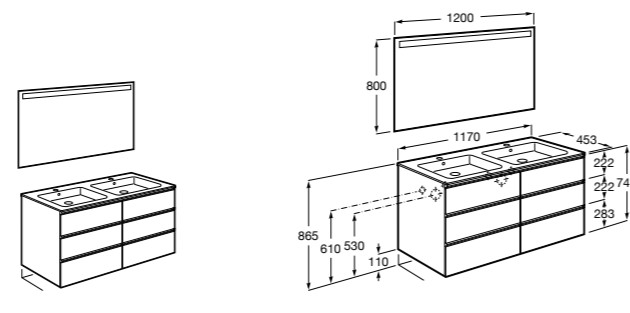

The Gap

851493XXX UNIK - Комплект из мебельного модуля с 6 ящиками и двойной раковины.

851524XXX PASC - Комплект из мебельного модуля с 6 ящиками, двойной раковины и зеркала Eidos.

816827339 Набор из 4 ножек 110 мм для мебели UNIK с 3 ящиками.

816827458 Набор из 4 ножек 110 мм для мебели UNIK с 3 ящиками.