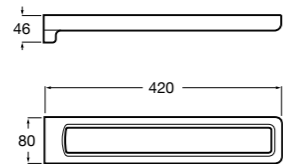

Аксессуары / Настенные полотенцедержатели

Tempo
817031001 Полотенцедержатель двойной. Хром.
817031022 Полотенцедержатель двойной. Покрытие Everlux титановый черный. ®