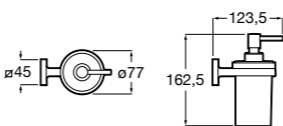

Размеры в мм

**Classica**

**816817001** Настенный диспенсер.

**Onda ©**

**3870ZK000** Стакан на столешницу.