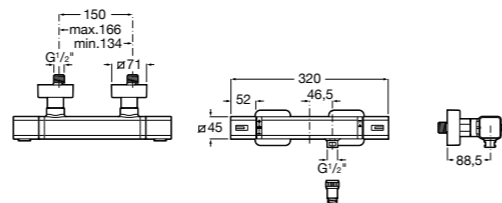

5A2A88C00 Монтируемый на стену термостат для душа с полочкой из закаленного стекла.

5A141AC00 Монтируемый на стену термостат для душа.