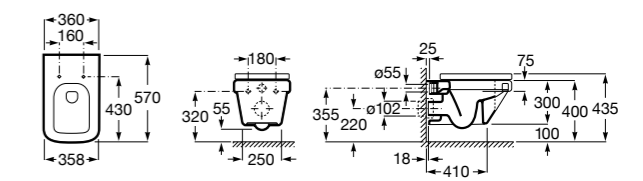

Dama

346787000 Подвесная чаша с горизонтальным выпуском. Для установки выберите систему инсталляции Rosa для подвесных унитазов.

801782004 Сиденье и крышка с механизмом «мягкое закрывание» для унитаза.

801780004 Сиденье и крышка для унитаза.

Размеры в мм