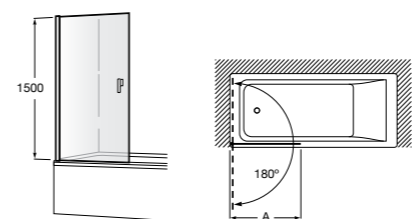

Easy B1H

Фронтальное ограждение для ванны. 1 распашная створка.

B1H (A)	От 600 до 800
	От 801 до 1000