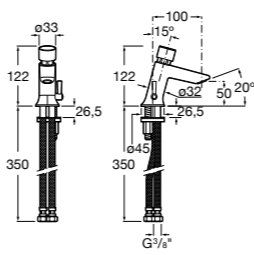

Instant

1. **5A3177C00** Смеситель для раковины с аэратором и гибкой подводкой. Ограничитель расхода 6 л/мин. Автоматическое закрытие через 15 секунд.