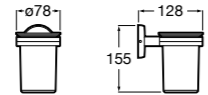

Twin

816705001 Настенный стакан. Крепление на болты или клей.

Tempo

817024001 Мыльница на столешницу. Хром.
817024022 Мыльница на столешницу. Покрытие Everlux титановый черный.