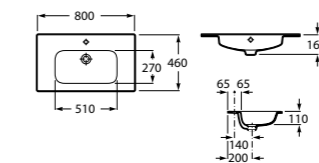

Victoria Nord Black Edition

Коллекция мебели Victoria Nord Black Edition является прекрасным образцом сочетания дизайна и функциональности. Насыщенный черный глянцевый цвет идеально подойдет для создания контрастного цветового решения в ванной комнате.

В зеркальный шкафчик для удобства интегрирована LED-подсветка.

Два вместительных ящика в модуле под раковину оснащены механизмом плавного закрывания.

Фасады тумбы и шкафа-колонны дополнены элегантной врезной ручкой.

Подвесная шкаф-колонна реверсивна, что дает возможность выбрать удобный способ открывания фасадов (фасады могут открываться как в правую, так и в левую сторону).

Ассортимент

Модуль для раковины

Стр. 237

Арт. ZRU9000097 80 см, черный глянец

Раковина

Арт. 32799C000 80 x 46 см

Арт. 327826000 80 x 45 см, овал

Шкаф-колонна

Стр. 248

Арт. ZRU9000095 черный глянец

Общая ширина шкафчика в открытом положении составит 32 см.

Зеркальный шкаф

LED-подсветка сверху, включение от общего выключателя

Арт. ZRU9000100 80 см, черный глянец

Общая ширина зеркального шкафчика в открытом положении составит 105 см.

Цветовая гамма отделки:

Черный глянец

Размеры в описаниях указаны в см, на чертежах – в мм.