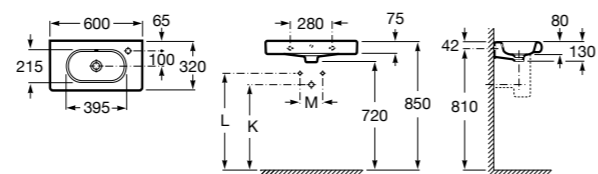

Meridian

1. **32724T000** Настенная керамическая раковина. Смеситель не входит в комплект.
   32724X000 Настенная керамическая раковина. Смеситель не входит в комплект.
   337242000 Полупьедестал для керамической раковины компакт.