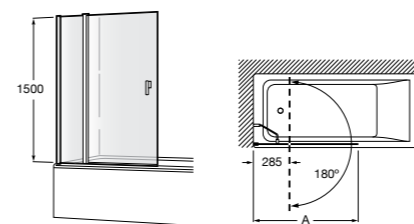

Easy B1HF

Фронтальное ограждение для ванны. 1 распашная створка + 1 фиксированная.

B1HF (A)	От 800 до 880
	От 881 до 1200
	От 1201 до 1400