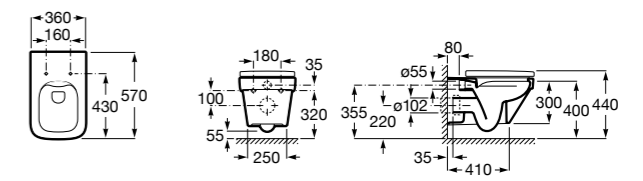

Dama

34678L000 Подвесная чаша Rimless со скрытым креплением. Включает: крепежный комплект. Для установки выберите систему инсталляции Rosa для подвесных унитазов.

801782004 Сиденье и крышка с механизмом «мягкое закрывание» для унитаза.

801780004 Сиденье и крышка для унитаза.