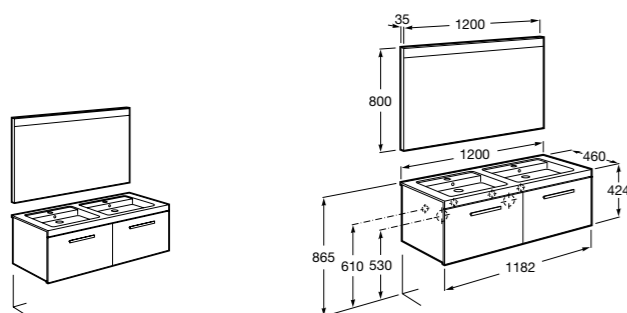

Prisma

855950XXX UNIK - Комплект из мебельного модуля и раковины с двумя чашами. Включает: компактный сифон. Ножки и смеситель не входят в комплект.

855934XXX PASC - Комплект из мебельного модуля, раковины с двумя чашами и зеркала Prisma Basic со светодиодной подсветкой, встроенной на внешнюю часть. Включает: компактный сифон. Ножки и смеситель не входят в комплект.