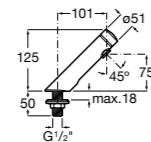

Avant

5A4279C00 Кран для раковины с аэратором. Подвод одной воды.