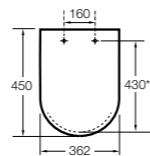

The Gap Square compacto

1. **801730..4** Сиденье и крышка для укороченного унитаза.
2. **801732..4** Сиденье и крышка с механизмом «мягкое закрытие».