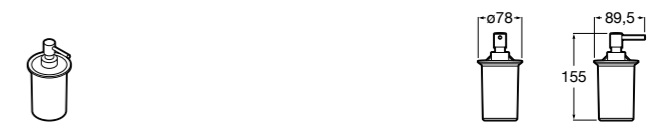

Twin

816704001 Диспенсер на столешницу.