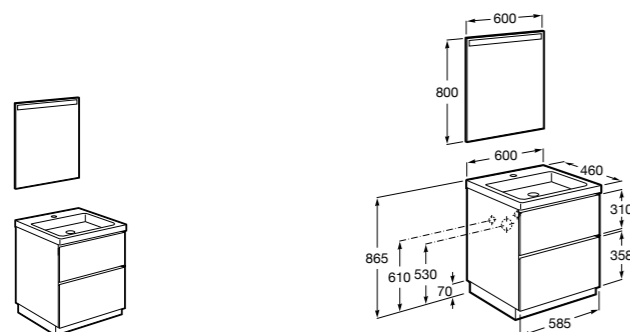

Lander

851424XXX	UNIK - Комплект мебели и раковины. Ножки и смеситель не входят в комплект. Встроенная розетка. Модуль дополнительно обработан защитой от влаги.
851429XXX	РАСК - Комплект мебели, раковины и зеркала Eidos. Ножки и смеситель не входят в комплект. Встроенная розетка. Модуль дополнительно обработан защитой от влаги.
816824339	Комплект из 2-х ножек.