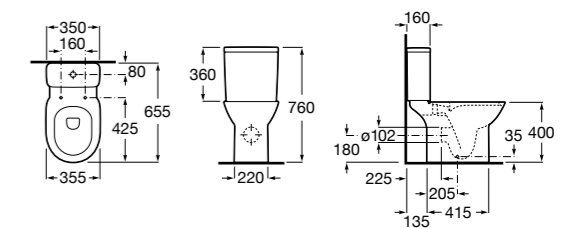

Debba Square

342998000	Чаша унитаза с вертикальным выпуском. Включен установочный комплект (A).
34299700Y	Чаша унитаза с горизонтальным выпуском. Включен установочный комплект (B).
341990000	Бачок с механизмом двойного смыва 4,5/3 литра с боковым подводом воды. Включен установочный комплект, механизм для подвода воды и механизм смыва.
34199100Y	Бачок с механизмом двойного смыва 4,5/3 литра с нижним подводом воды. Включен установочный комплект, механизм для подвода воды и механизм смыва.
8019D0004	Сиденье и крышка с креплениями из нержавеющей стали для унитаза. ©
8019D0004	Сиденье и крышка с креплениями из нержавеющей стали для унитаза.
8019D2003	Сиденье и крышка тонкие с механизмом «мягкое закрывание» и быстрое снятие для унитаза.
ZRU930282B	Сиденье и крышка с механизмом «мягкое закрывание» и быстрое снятие для унитаза.
8019D2005	Сиденье и крышка для унитаза.