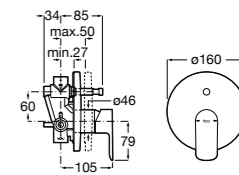

Cala

1. **5A066EC00** Встраиваемый смеситель для ванны-душа с переключателем потока.