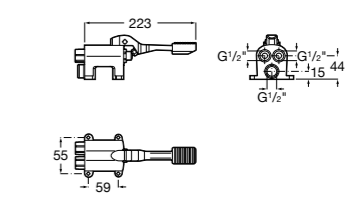

Instant Foot

505128800 Педальный смеситель с прогрессивным смешиванием. Установка на полу.