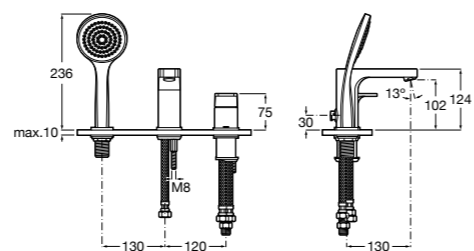

L90

5A9801C00 Монтируемый на край ванны двухвентильный смеситель для ванны-душа с изливом 197 мм, с душевой лейкой и гибким шлангом.