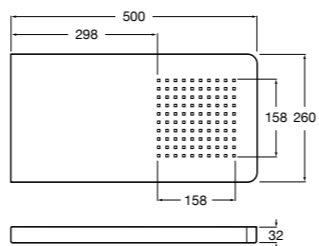

Puzzle

5A9878C00 Монтируемая к стене душевая насадка из нержавеющей стали.