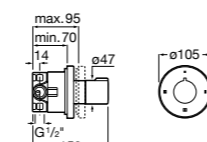

### Aqualine Square

**5A094AC00** SQUARE - Встраиваемый запорный клапан. Установка с Арт. 525166703.

**525166703** Скрытый монтажный блок для запорного клапана на 1 выход 3/4".