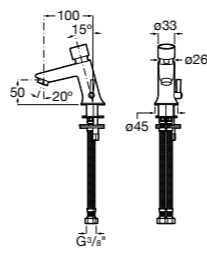

Instant

1. **5A3377C00** Смеситель для раковины с аэратором и гибкой подводкой. Ограничитель расхода 2 л/мин. Автоматическое закрытие через 15 секунд.