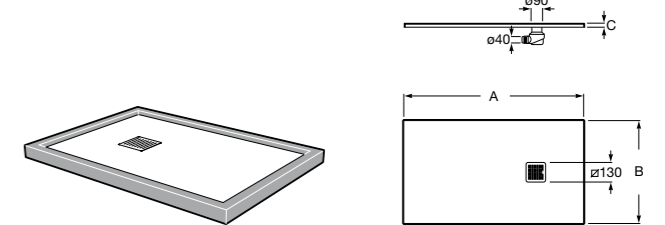

Terran (с рамкой)

Ультралюсший душевой поддон, материал STONEX®, с рамкой.

	A	B	C
До 1800 x 900 x 41	1800	900	41
До 1600 x 900 x 41	1600	900	41
До 1400 x 900 x 41	1400	900	41
До 1200 x 900 x 38	1200	900	38
До 1000 x 900 x 36	1000	900	36
До 1800 x 800 x 41	1800	800	41
До 1600 x 800 x 41	1600	800	41
До 1400 x 800 x 41	1400	800	41
До 1200 x 800 x 38	1200	800	38
До 1000 x 800 x 36	1000	800	36
До 1800 x 750 x 41	1800	750	41
До 1600 x 750 x 41	1600	750	41
До 1400 x 750 x 41	1400	750	41
До 1200 x 750 x 38	1200	750	38
До 1000 x 750 x 36	1000	750	36
До 1800 x 700 x 41	1800	700	41
До 1600 x 700 x 41	1600	700	41
До 1400 x 700 x 41	1400	700	41
До 1200 x 700 x 38	1200	700	38
До 1000 x 700 x 36	1000	700	36

Размеры в мм