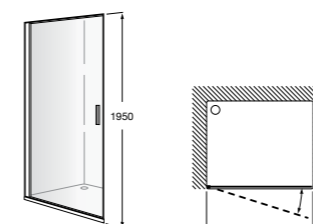

Душевые ограждения / 3 стены / фронтальное расположение / распашные двери

Ura Standard PE

PE - фронтальное расположение душа с 1 распашным элементом для установки между стенами или 1 боковым фиксированным элементом LF. Прозрачное стекло, цвет профиля: блестящее серебро. Предел до стены в открытом виде 25 мм. Для обеспечения надежного крепления элементов PE + LF требуется покупка фиксатора AM99003602. Включает обработку Maxiclean.

	Ширина (A)	Открытие
AM16708012M	800	650
AM16709012M	900	750
AM16710012M	1000	850