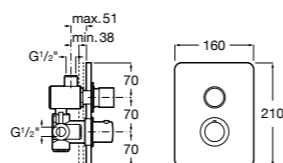

Смесители для душа/ встраиваемые / с термостатом

Avant

1. **5A0679C00** Встраиваемый смеситель-термостат для душа.