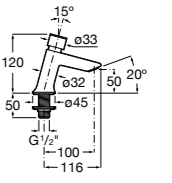

Instant

1. **5A4477C00** Кран для раковины с аэратором. Подвод одной воды. Ограничитель расхода 2 л/мин. Автоматическое закрытие через 15 секунд.