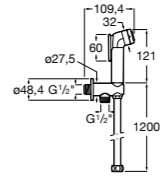

Be Fresh One ®

5B9D30C00 Комплект гигиенического душа. Включает: душевую лейку, настенный держатель с предохранительным клапаном и металлический гибкий шланг.