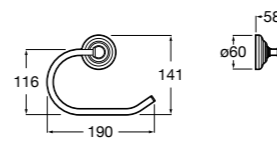

Carmen

817004001 Держатель для туалетной бумаги без крышки.