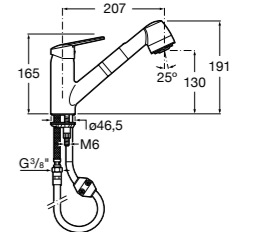

Victoria

5A8125C00 Смеситель для кухни с поворотным изливом, выдвижным душем и гибкой подводкой.