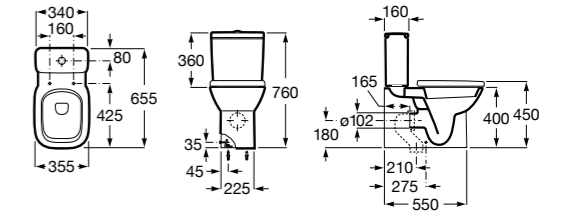

The Gap Square

342479000	Чаша унитаза Rimless с двойным выпуском.
341471000	Бачок с механизмом двойного смыва 4,5/3 литра с боковым подводом воды. Включен установочный комплект, механизм для подвода воды и механизм смыва.
34147000Y	Бачок с механизмом двойного смыва 4,5/3 литра с нижним подводом воды. Включен установочный комплект, механизм для подвода воды и механизм смыва.
801472004	Сиденье и крышка с механизмом «мягкое закрывание» для унитаза.
801470004	Сиденье и крышка для унитаза.
801472003	Сиденье и крышка для унитаза.
801472001	Сиденье и крышка тонкие с механизмом «мягкое закрывание» и быстрое снятие для унитаза.

The Gap Square

342477000	Чаша унитаза с горизонтальным выпуском.
342478000	Чаша унитаза с вертикальным выпуском.
341471000	Бачок с механизмом двойного смыва 4,5/3 литра с боковым подводом воды. Включен установочный комплект, механизм для подвода воды и механизм смыва.
34147000Y	Бачок с механизмом двойного смыва 4,5/3 литра с нижним подводом воды. Включен установочный комплект, механизм для подвода воды и механизм смыва.
801472004	Сиденье и крышка с механизмом «мягкое закрывание» для унитаза.
801470004	Сиденье и крышка для унитаза.
801472003	Сиденье и крышка для унитаза.
801472001	Сиденье и крышка тонкие с механизмом «мягкое закрывание» и быстрое снятие для унитаза.

The Gap Round

3420N8000	Чаша унитаза Rimless с двойным выпуском.
3410N1000	Бачок с механизмом двойного смыва 4,5/3 литра с боковым подводом воды и механизмом для двойного смыва.
3410N0000	Бачок с механизмом двойного смыва 4,5/3 литра с нижним подводом воды и механизмом для двойного смыва.
801D12001	Сиденье и крышка с механизмом «мягкое закрывание» для унитаза.
801D10001	Сиденье и крышка для унитаза.
801D12003	Сиденье и крышка для унитаза.