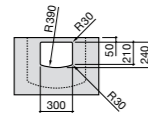

### Hall

**327621000** Настенная или накладная керамическая раковина. Смеситель не входит в комплект.

**337621000** Полупьедестал для керамической раковины.

Размеры в мм