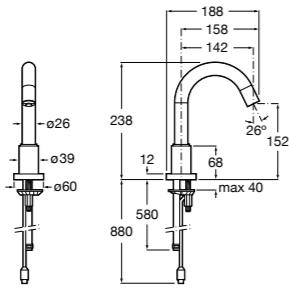

Смесители для раковины / монтируемые на край раковины / порционно-нажимные

Loft-E

1. **5A4243C00** Электронный кран для раковины с высоким изливом для подвода одной воды. Сенсор приближения. Питание от четырех щелочных батареек 1,5V LRG (AA). Батарейки не включены в комплект.
2. **5A4343C00** Электронный кран для раковины с высоким изливом для подвода одной воды. Сенсор приближения. Питание от сети 230 V. Источник питания включен в комплект.