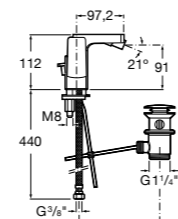

L90

5A6301C00 Смеситель для биде с рычагом сбоку, регулятором направления потока, донным клапаном и гибкой подводкой. Cold start.