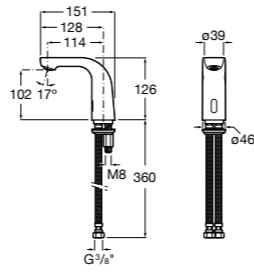

L20-E

1. **5A5609C00** Электронный кран для раковины для подвода одной воды. Ограничитель потока воды 5,7 л/мин, гибкая подводка. Питание от четырех щелочных батареек 1,5V LRG (AA). Батарейки не включены в комплект.
2. **5A5709C00** Электронный кран для раковины для подвода одной воды. Ограничитель потока воды 5,7 л/мин, гибкая подводка. Питание от сети 230 V. Источник питания включен в комплект.