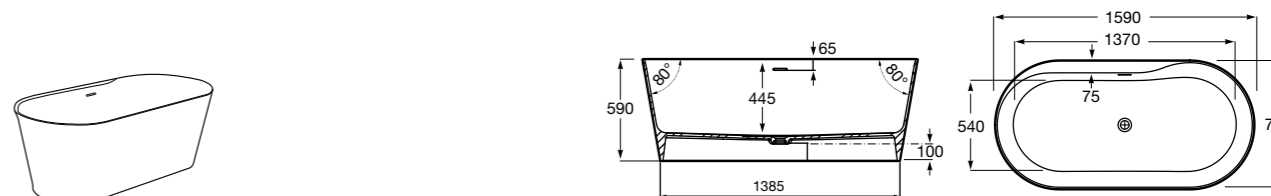

Raina

248466000 Свободнстоящая ванна STONEX®, объем 318 л. Интегрированный слив-перелив, донный клапан с системой click-clack.