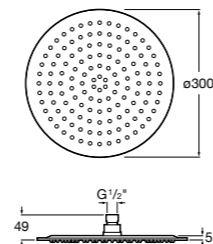

Raindream

5B2550C00 Круглая душевая насадка. Хромированная нержавеющая сталь. Кронштейн покупается отдельно.