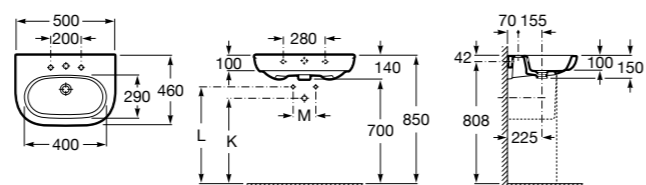

### Meridian

**325244000** Настенная керамическая раковина. Смеситель не входит в комплект.

**335240000** Пьедестал для керамической раковины.

**337241000** Полуьпедестал для керамической раковины.

Размеры в мм