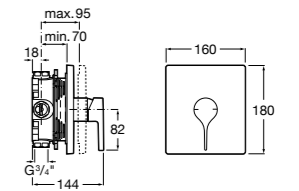

Victoria

5A2025C0M* Монтируемый на стену смеситель для душа, душевой лейкой Natura, гибким шлангом 1,50 м и поворотным настенным держателем.

5A2125C0M Монтируемый на стену смеситель для душа.

Смесители для душа / настенные / двухвентильные

Loft

5A2043C00 Монтируемый на стену смеситель для душа с гибким душевым шлангом 1,50 м, душевой лейкой и поворотным держателем.

Carmen

5A204BC00 Монтируемый на стену смеситель для душа с гибким душевым шлангом 1,50 м, душевой лейкой и поворотным держателем.

Brava

5A2030C02 Монтируемый на стену смеситель для ванны и душа с автоматическим переключателем с фиксатором, гибким душевым шлангом 1,50 м, душевой лейкой и поворотным держателем.

Размеры в мм
*до окончания складских запасов

Смесители для душа / встраиваемые (установка с RocaBox)

Insignia

5A2B3AC00 Встраиваемый смеситель для ванны или душа. Установка с RocaBox Арт. 525869403.

5A2B3A..0 Встраиваемый смеситель для ванны или душа. Покрытие Everlux. Установка с RocaBox Арт. 525869403.

L90

5A2B01C00 Встраиваемый смеситель 1/2\"/>

Pals

5A2B6DC00 Встраиваемый смеситель для ванны или душа. Установка с RocaBox Арт. 525869403.

Naia

5A2B96C00 Встраиваемый смеситель для ванны или душа. Установка с RocaBox Арт. 525869403.

5A2B96..0 Встраиваемый смеситель для ванны или душа. Покрытие Everlux. Установка с RocaBox Арт. 525869403.

Lanta

5A2B11C00 Встраиваемый смеситель для ванны или душа. Установка с RocaBox Арт. 525869403.

Размеры в мм