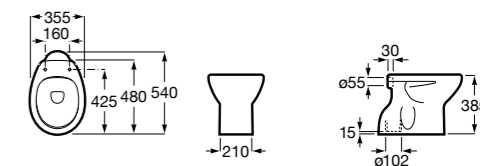

Victoria

344398..0	Чаша унитаза с вертикальным выпуском. Включает: крепежный комплект.
801B62..B	Сиденье и крышка с механизмом «мягкое закрывание» для унитаза. Материал SUPRALIT®.
801B60..B	Сиденье и крышка с креплениями из нержавеющей стали для унитаза. Материал SUPRALIT®.
801B66..B	Сиденье и крышка с креплениями из пластика. Материал SUPRALIT®.
V0007800R	Манжет прямой.