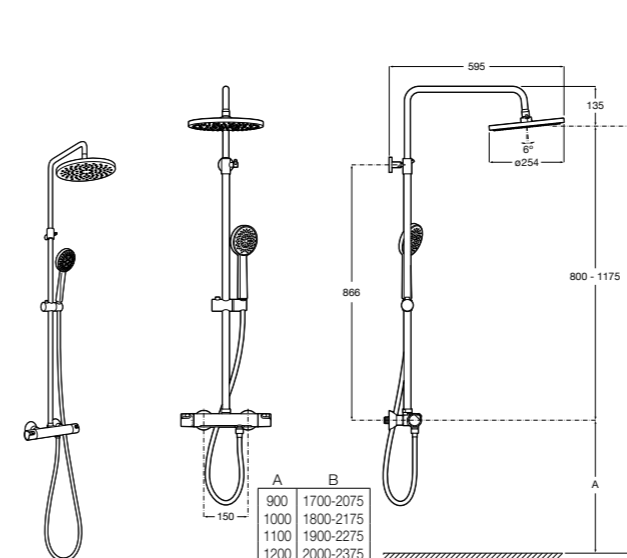

Victoria-T Plus

5A2C18C00* Душевая стойка со смесителем-термостатом, регулируемая высота (800-1200). Включает: верхний душ диаметром 254 мм, ручной душ диаметром 100 мм с одним режимом напора воды, гибкий металлический шланг 1,7 м и держатель с возможностью регулировки наклона и высоты.