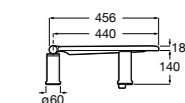

Сиденья и крышки для унитазов, снятых с производства

America

1. **801492..4** Сиденье и крышка с механизмом «мягкое закрытие» для унитаза.
2. **801492M14** Сиденье и крышка с механизмом «мягкое закрытие» для унитаза.
3. **801490..4** Сиденье и крышка для унитаза.
4. **801490M14** Сиденье и крышка для унитаза.