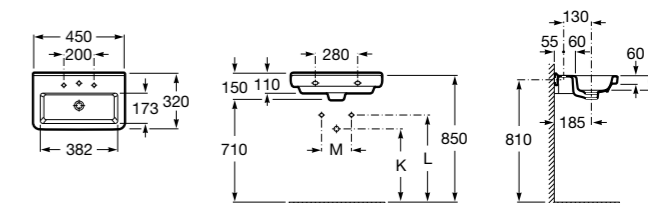

### Dama

**327789000** Настенная керамическая раковина. Смеситель не входит в комплект.

**337782000** Полуьпедестал для керамической раковины компакт.

Размеры в мм