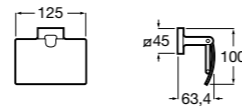

Cubica

816822001 Держатель для туалетной бумаги с крышкой.