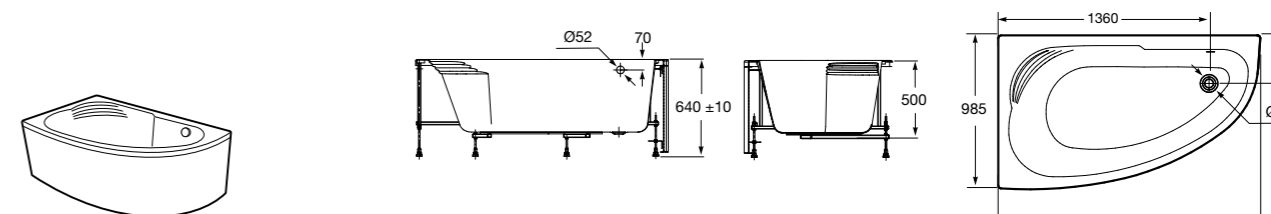

**Merida**

Акриловая ванна асимметричная, глубина 48 см. Монтажный комплект заказывается отдельно.

		A	B	Объем, л
<b>248644000</b>	Левая	1360	985	310
<b>248645000</b>	Правая	1360	985	310

<b>24F187000</b>	Монтажный комплект (каркас, комплект креплений к стене, система слив-перелив полуавтомат).
<b>259135000</b>	Фронтальная панель левая.