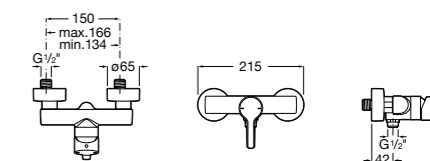

Malva

5A213BC0M Монтируемый на стену смеситель для душа.