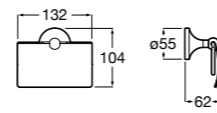

Classica

816811001 Держатель для туалетной бумаги с крышкой.