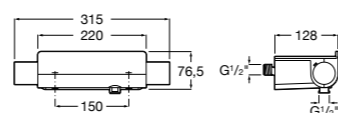

5A2A88C00 Монтируемый на стену термостат для душа с полочкой из закаленного стекла.