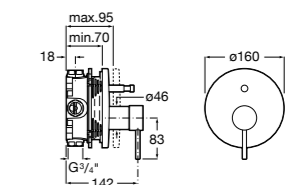

Naia

5A0B96C00 Встраиваемый смеситель для ванны-душа с переключателем потока. Установка с RocaBox Арт. 525869403.

5A0B96..0 Встраиваемый смеситель для ванны-душа с переключателем потока. Покрытие Everlux. Установка с RocaBox Арт. 525869403.