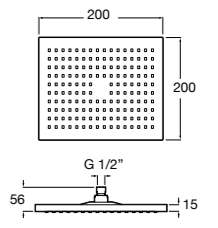

Rainsense

5B2350C00 Квадратная душевая насадка. Хромированный ABS-пластик. Кронштейн покупается отдельно.