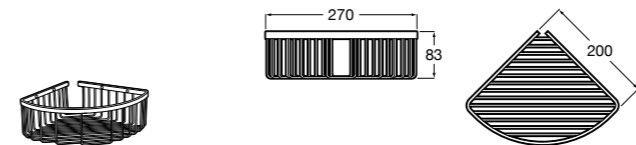

Hotel's
816731001 Угловой контейнер решетчатый.