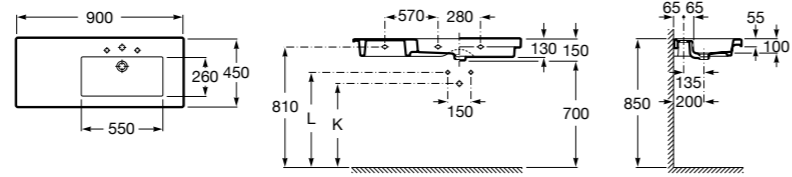

Prisma

327543000 Настенная или накладная керамическая раковина. Смеситель не входит в комплект.