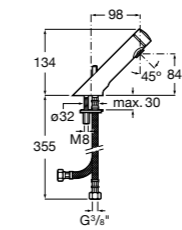

Avant

1. **5A3179C00** Смеситель для раковины, с аэратором и гибкой подводкой. Боковая ручка для регулировки температуры воды.

Instant Care

1. **5A4377C00** Кран для раковины с аэратором. Подвод одной воды.