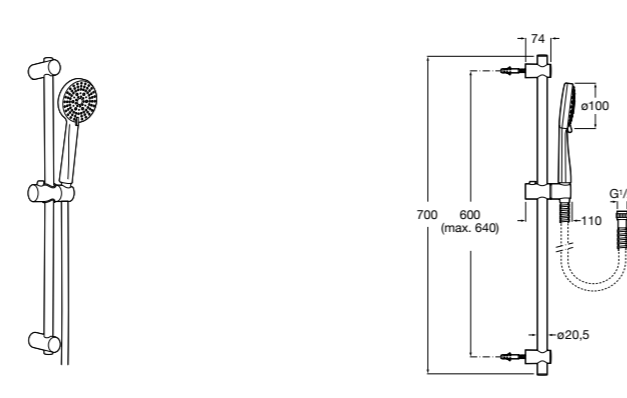

Stella 100/3

5B1D03C00 Душевой комплект. Включает в себя: ручной душ 100 мм с 3 функциями, штангу 700 мм, регулируемый держатель для ручного душа и гибкий шланг 1,70 м.