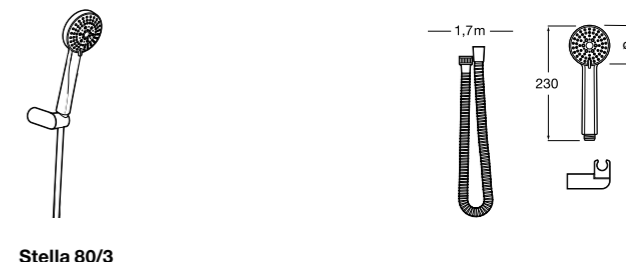

**5B1308C00** SQUARE - Душевой комплект. Включает в себя: ручной душ 130 мм с 4 функциями, настенный держатель для ручного душа и гибкий шланг 1,70 м.

**Stella 80/3**

**5B1303C00** Душевой комплект. Включает в себя: ручной душ 80 мм с 3 функциями, настенный держатель для ручного душа и гибкий шланг 1,70 м.