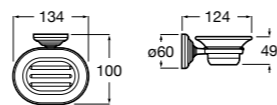

Tempo

817023001 Настенная мыльница. Хром.
817023022 Настенная мыльница. Покрытие Everlux титановый черный.

Cubica

816821001 Настенный стакан.

Carmen

817005001 Настенная мыльница.

Размеры в мм