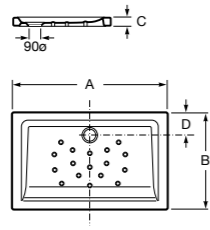

Malta

Керамический душевой поддон.

	A	B	C	D
373516000	1200	800	65	180
373517000	1000	800	65	180
373505000	1200	750	65	175
373506000	1000	750	65	170
37450C000	1200	700	65	175
37450D000	1000	700	65	170
37450E000	900	700	65	170
373513000	1200	700	80	175
373512000	1000	700	80	170
373519000	900	700	80	170

Malta

Угловой керамический душевой поддон.

	A	B	Rad
37450A000	1000	1000	504
37450B000	900	900	504