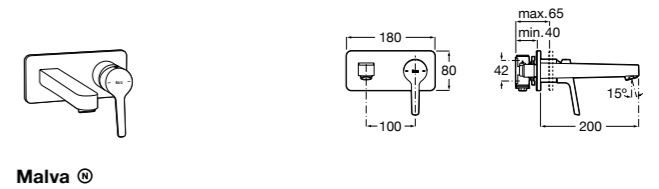

Malva ©

5A3L3BC00 Встраиваемый смеситель для раковины.
525220603 Универсальный монтажный блок для встраиваемого смесителя для раковины.