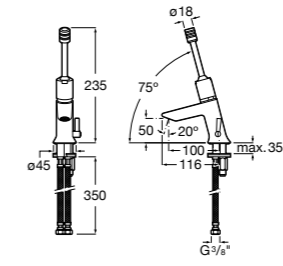

Instant Care

1. **5A3277C00** CARE - Смеситель для раковины с аэратором.

Avant

1. **5A3279C00** Смеситель для раковины, с аэратором и гибкой подводкой. Встроенный регулятор температуры воды.