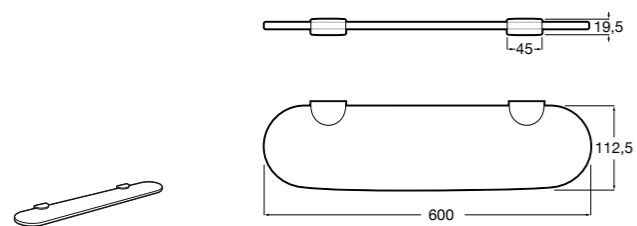

	A
<b>817027022</b>	600
<b>817040022</b>	300

**Victoria**

**816683001** Настенная мыльница. Крепление на болты или клей.

**Onda ©**

**3870Z4000** Настенная мыльница.

**Nuova**

**816524001** Полочка.

Размеры в мм