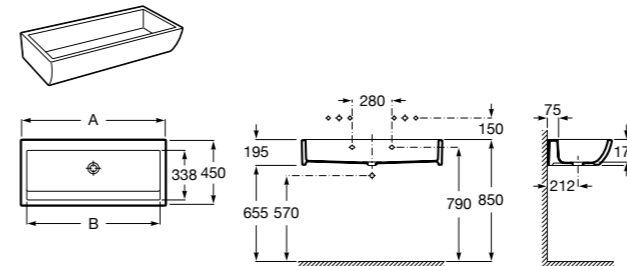

**Voylet**  
818001000 Физиологическая подставка для ног.

**Общественные пространства / раковины**

**Access**  
Настенная раковина без отверстий под смеситель.

	A	B
368PB8000	1000	928
368PB9000	600	528

**Общественные пространства / писсуары**