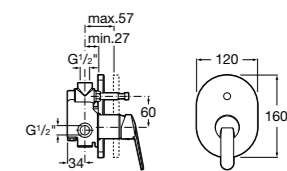

Victoria

1. **5A0625C00** Встраиваемый смеситель для ванны-душа с переключателем потока.