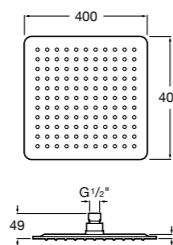

Душевые насадки / крепление к потолочному или настенному держателю

Raindream

5B2850C00 Квадратная душевая насадка. Хромированная нержавеющая сталь. Кронштейн покупается отдельно.