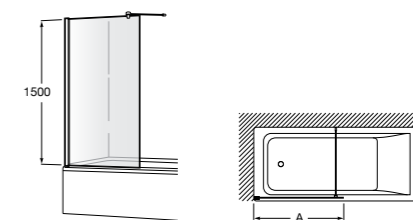

Душевое ограждение для ванны / 2 стены / фронтальное / фиксированная панель

Easy BF

Фиксированная панель для ванны.

BF (A)	От 600 до 800
	От 801 до 1000