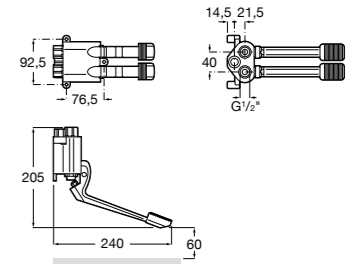

Instant Foot

505128700 Педальный смеситель. Установка на стене.