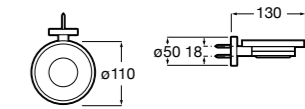

Nuova

816521001 Настенная мыльница.