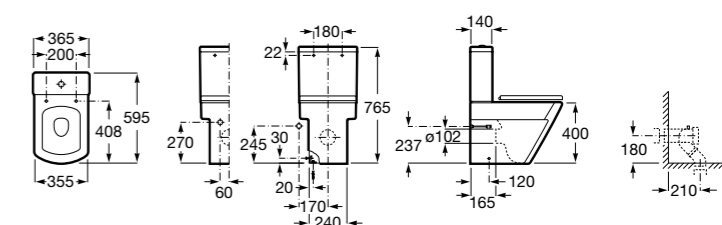

Leon

1. **342649000** Чаша унитаза с универсальным выпуском. Включен установочный комплект.
   341649000 Бачок с механизмом двойного смыва 6/3 литра с нижним подводом воды.
   ZRU9302943 Сиденье с крышкой тонкое.

Giralda

1. **342466000** Чаша SH.
   341469000 Бачок AI.
   ZRU9000046 Сиденье с крышкой.
   ZRU9000047 Сиденье с крышкой.

Унитазы напольные укороченные

Victoria

1. **342394..0** Чаша унитаза с вертикальным выпуском. Включен установочный комплект (B).
   34239U000 Чаша унитаза с косым выпуском. Включен установочный комплект (A).
   342399000 Чаша унитаза с горизонтальным выпуском. Включен установочный комплект (A).
   34139H..0 Бачок с механизмом двойного смыва 6/3 литра с боковым подводом воды. Включен установочный комплект, механизм для подвода воды и механизм смыва.
   34139Z000 Бачок с механизмом двойного смыва 6/3 литра с нижним подводом воды. Включен установочный комплект, механизм для подвода воды и механизм смыва.
   801B62..B Сиденье и крышка с механизмом «мягкое закрывание» для унитаза. Материал SUPRALIT®.
   801B60..B Сиденье и крышка с креплениями из нержавеющей стали для унитаза. Материал SUPRALIT®.
   801B66..B Сиденье и крышка с креплениями из пластика. Материал SUPRALIT®.
   ZRU8013900 Сиденье и крышка с креплениями из нержавеющей стали для унитаза.
   ZRU8013920 Сиденье и крышка с механизмом «мягкое закрывание» быстрого снятия для унитаза.

Hall