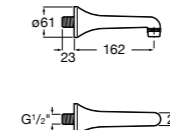

Instant Foot

505326900 Излив настенный.