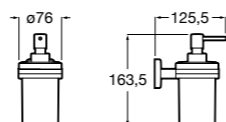

Victoria

816678001 Настенный диспенсер. Крепление на болты или клей.