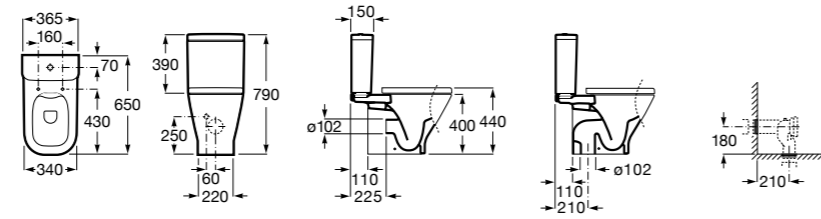

The Gap Square

342479000	Чаша унитаза Rimless с двойным выпуском.
341471000	Бачок с механизмом двойного смыва 4,5/3 литра с боковым подводом воды. Включен установочный комплект, механизм для подвода воды и механизм смыва.
34147000Y	Бачок с механизмом двойного смыва 4,5/3 литра с нижним подводом воды. Включен установочный комплект, механизм для подвода воды и механизм смыва.
801472004	Сиденье и крышка с механизмом «мягкое закрывание» для унитаза.
801470004	Сиденье и крышка для унитаза.
801472003	Сиденье и крышка для унитаза.
801472001	Сиденье и крышка тонкие с механизмом «мягкое закрывание» и быстрое снятие для унитаза.