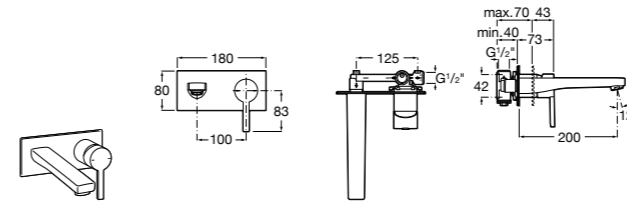

Naia

5A3596C00 Встраиваемый смеситель для раковины. Для установки вместе с арт. 525220603.
5A3596..0 Встраиваемый смеситель для раковины. Покрытие Everlux. Для установки вместе с арт. 5252206...
525220603 Универсальный монтажный блок для встраиваемого смесителя для раковины.
5252206.. Универсальный монтажный блок для встраиваемого смесителя для раковины. Покрытие Everlux.