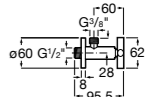

### Запорный кран

- 525168100** Керамический угловой запорный кран 1/2" x 3/8".  
**525170900** Керамический угловой запорный кран 1/2" x 1/2".