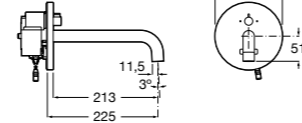

Sentronic-E

5A4602C00 Электронный смеситель для раковины, монтируемый на стену. Питание от сети 230 V. Включает источник питания. Необходимо укомплектовать 525874603.