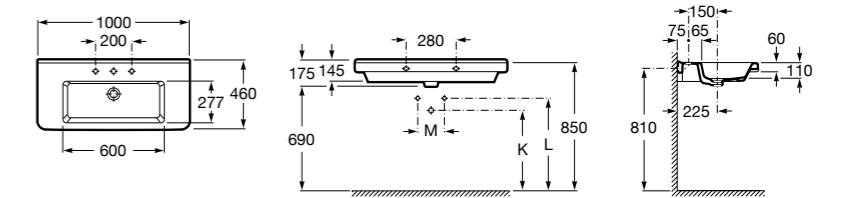

The Gap

3270MB000 Настенная или накладная керамическая раковина. Смеситель не входит в комплект.