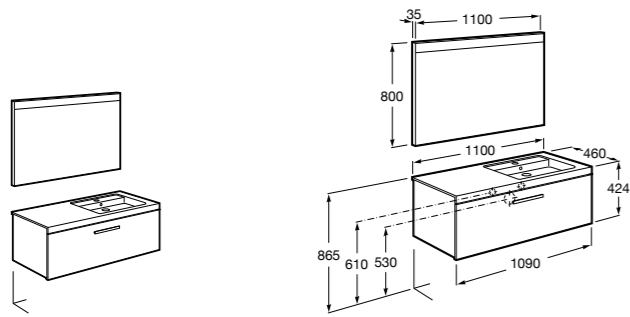

Prisma раковина справа

855949XXX UNIK - Комплект мебели и раковины. Компактный сифон. Ножки и смеситель не входят в комплект.

855933XXX PASC - Комплект мебели, раковины и зеркала Prisma Basic со встроенной LED-подсветкой. Компактный сифон. Ножки и смеситель не входят в комплект.