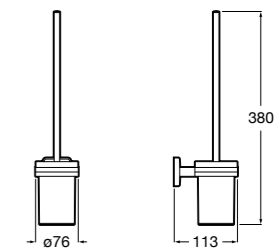

Размеры в мм

**Hotel's****816726001** Настенный держатель для щетки.**Victoria****816666001** Настенный держатель для щетки. Крепление на болты или клей.**Hotel's Classic****815480001** Настенный держатель для щетки.**Victoria****816667001** Настенный держатель для щетки. Крепление на болты или клей.**Rubik****816851001** Настенный держатель для щетки. Хром.  
**816851024** Настенный держатель для щетки. Черный цвет. ®**Onda ®****3870ZE000** Настенный держатель для щетки.**Twin****816715001** Настенный держатель для щетки. Крепление на болты или клей.**Compas****817434001** Настенный держатель для щетки.