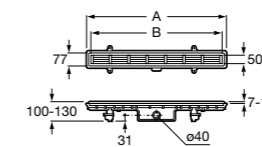

Malta

Керамический душевой поддон.

	A	B	C	D
373516000	1200	800	65	180
373517000	1000	800	65	180
373505000	1200	750	65	175
373506000	1000	750	65	170
37450C000	1200	700	65	175
37450D000	1000	700	65	170
37450E000	900	700	65	170
373513000	1200	700	80	175
373512000	1000	700	80	170
373519000	900	700	80	170

Malta

Угловой керамический душевой поддон.

	A	B	Rad
37450A000	1000	1000	504
37450B000	900	900	504

Italia

Прямоугольный керамический душевой поддон.

	A	B	C	D
3740HP000	1200	800	80	170
3740HS000	1000	800	80	170
3740HG000	1400	700	80	170
3740HR000	1200	700	80	170
3740HT000	1000	700	80	170
3740HU000	900	720	80	170

Italia

Угловой керамический душевой поддон.

	A	B	C	D	Rad
3740HL000	900	900	80	625	550
3740HM000	800	800	80	525	550

Сливы для керамических душевых поддонов

Сливы ультраплоские

27L026000	высота: 60 мм
27L018000	высота: 80 мм

Сливы

506404400	Слив Ø 90 для душевых поддонов.
P0005900R	Слив Ø 65 для душевых поддонов.
506404500	Слив Ø 52 для душевых поддонов.

Italia

Квадратный керамический душевой поддон.

	A	B
3740NH000	900	900
3740NJ000	800	800
3740NK000	700	700

Сливные системы In-Drain

In-Drain Channel

IN-DRAIN CHANNEL - Сливной комплект с прокладкой из геотекстиля.

	A	B
276091000	950 x 50	990 950
276153000	850 x 50	890 850
276090000	750 x 50	790 750
276089000	650 x 50	690 650

In-Drain X3

IN-DRAIN X3 - Сливной комплект с прокладкой из геотекстиля. Реверсивная керамическая панель (не входит в комплект).

	A	B
276131000	950 x 50	990 950
276130000	850 x 50	890 850
276129000	750 x 50	790 750
276128000	650 x 50	690 650

Plate X1

PLATE X1 - Крышка сливного отверстия, совместима с In-Drain Channel.

	A	B
276095000	950 x 50	990 950
276155000	850 x 50	890 850
276094000	750 x 50	790 750
276093000	650 x 50	690 650

Plate X2

PLATE X2 - Крышка с решёткой для сливного отверстия, совместима с In-Drain Channel.