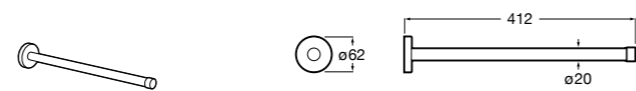

Superinox
817310002 Полотенцедержатель настенный.