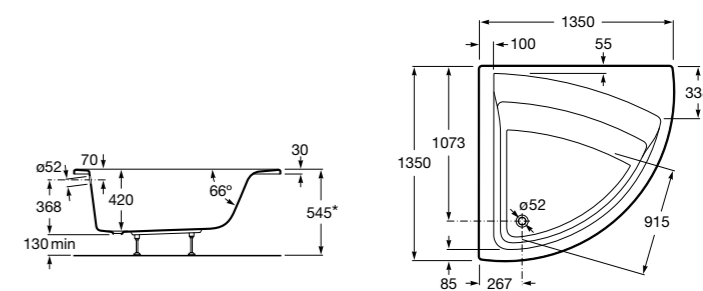

**Easy Угловая**

**248188001** Симметричная угловая акриловая ванна с гидромассажем Tonis.

**248189000** Симметричная угловая акриловая ванна.

**259861000** Панель для акриловой ванны.

Размеры в мм

**Genova-N**