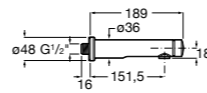

Avant

5A7979C00 Кран для раковины, встраиваемый в стену, с длинным изливом, 190 мм. С аэратором.

Fluent

5A4B24C00 Кран для раковины с аэратором. Подвод одной воды. Ограничитель расхода 5 л/мин.