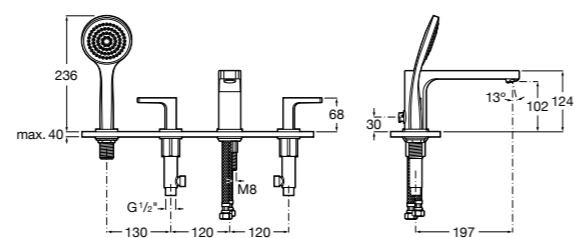

L90

5A9901C00 Монтируемый на край ванны двухвентильный смеситель для ванны-душа с изливом 130 мм, с душевой лейкой и гибким шлангом.

L90

5A0901C00 Монтируемый на край ванны однорычажный смеситель для ванны-душа, гибкая душевая лейка L90 1,75 м. Излив 197 мм.

Размеры в мм