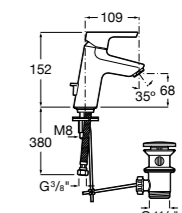

Malva

5A303BC0M Смеситель для раковины с донным клапаном и гибкой подводкой.

5A303BC00 Смеситель для раковины с донным клапаном и гибкой подводкой. Cold start.