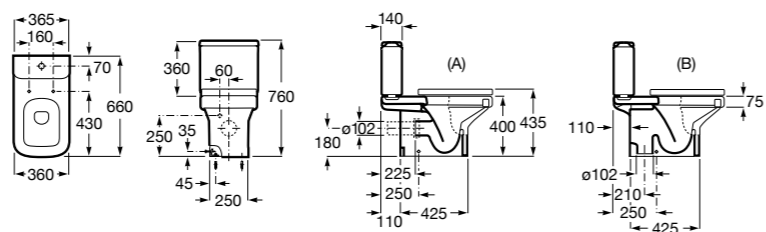

Meridian

342247000	Чаша унитаза с двойным выпуском для унитаза с низким бачком. Включен установочный комплект.
341241000	Бачок с механизмом двойного смыва 4,5/3 литра с нижним подводом воды. Включен установочный комплект, механизм для подвода воды и механизм смыва.
8012A2..B	Сиденье и крышка с механизмом «мягкое закрытие» для унитаза. Материал SUPRALIT®. ©
8012A0..B	Сиденье и крышка с креплениями из нержавеющей стали для унитаза. Материал SUPRALIT®. ©
801D12003	Сиденье и крышка с креплениями из нержавеющей стали для унитаза.
V0007900R	Патрубок для вертикального выпуска. Расстояние до стены в собранном виде 120 мм.

Dama

342787000	Чаша унитаза с горизонтальным выпуском. Включен установочный комплект (A).
342788000	Чаша унитаза с вертикальным выпуском. Включен установочный комплект (B).
341782000	Бачок с механизмом двойного смыва 4,5/3 литра с боковым подводом воды. Включен установочный комплект, механизм для подвода воды и механизм смыва.
341786000	Бачок с механизмом двойного смыва 4,5/3 литра с нижним подводом воды. Включен установочный комплект, механизм для подвода воды и механизм смыва.
341784000	Бачок-моноблок (без крышки) с механизмом двойного смыва 4,5/3 литра с нижним подводом воды для укороченного унитаза. Включен установочный комплект, механизмы для подвода воды и смыва.
801782004	Сиденье и крышка с механизмом «мягкое закрытие» для унитаза.
801780004	Сиденье и крышка для унитаза.

Размеры в мм