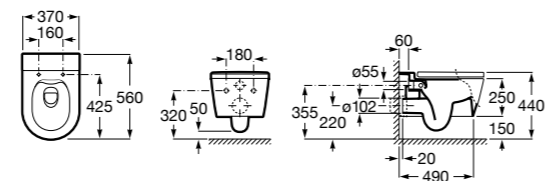

Inspira Square

346537..0 SQUARE - Подвесная чаша Rimless с горизонтальным выпуском. Включает: крепежный комплект. Для установки выберите систему инсталляции Rosa для подвесных унитазов.

801532..B SQUARE - Сиденье и крышка с механизмом «мягкое закрывание» для унитаза. Материал SUPRALIT®.

Inspira Round

346527..0 ROUND - Подвесная чаша Rimless с горизонтальным выпуском. Включает: крепежный комплект. Для установки выберите систему инсталляции Rosa для подвесных унитазов.

801522..B ROUND - Сиденье и крышка с механизмом «мягкое закрывание» для унитаза. Материал SUPRALIT®.

Размеры в мм