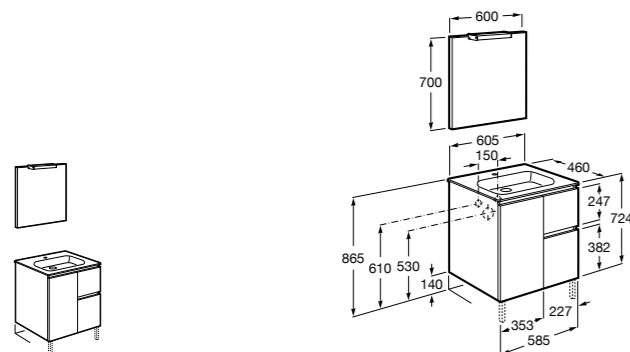

Anima

851029XXX	UNIK - Комплект мебели и раковины. Компактный сифон. Ножки и смеситель не входят в комплект.
851033XXX	РАСК - Комплект мебели, раковины, зеркала и настенного LED-светильника. Сифон не включен в комплект. Ножки и смеситель не входят в комплект.
816757339	Комплект из 2-х ножек.