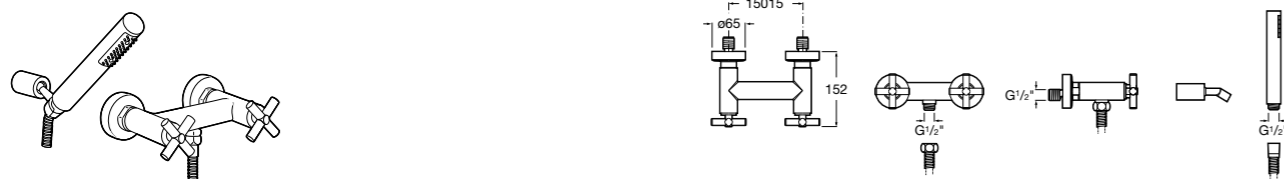

Смесители для душа / настенные / двухвентильные

Loft

5A2043C00 Монтируемый на стену смеситель для душа с гибким душевым шлангом 1,50 м, душевой лейкой и поворотным держателем.