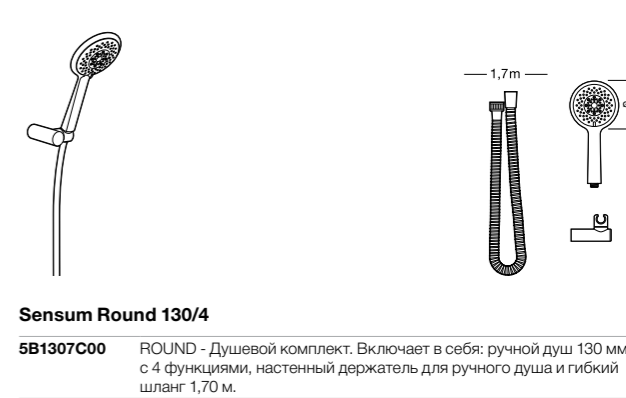

Sensum Round 130/4

5B1307C00 ROUND - Душевой комплект. Включает в себя: ручной душ 130 мм с 4 функциями, настенный держатель для ручного душа и гибкий шланг 1,70 м.