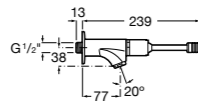

Instant Care

5A7977C00 CARE - Монтируемый на стену кран для раковины. С аэратором.