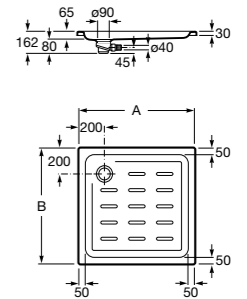

**Malta Walk-In**

Керамический душевой поддон с противоскользящим покрытием и с платформой венге.

373524000