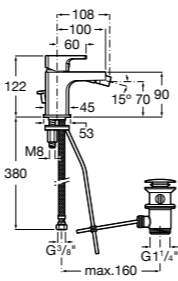

L90C

5A6A01C00 Смеситель для биде с регулятором направления потока, донным клапаном и гибкой подводкой. Cold start.