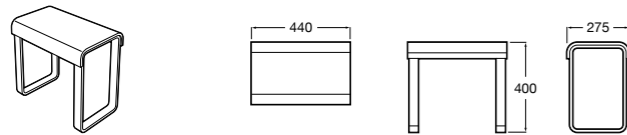

Zen
2H0432000 Сиденье.