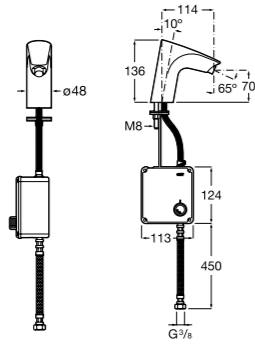

Atlas-E

1. **5A5690C00** Электронный кран для раковины с высоким изливом для подвода одной воды. Сенсор приближения. Питание от четырех щелочных батареек 1,5V LRG (AA). Батарейки не включены в комплект.
2. **5A5790C00** Электронный кран для раковины с высоким изливом для подвода одной воды. Сенсор приближения. Питание от сети 230 V. Источник питания включен в комплект.