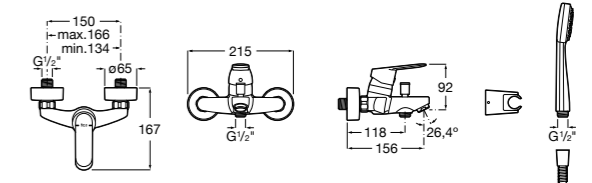

L20

5A0209C0M Монтируемый на стену смеситель для ванны и душа с автоматическим переключателем потока.