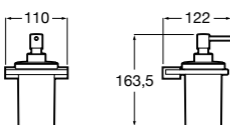

Nuova

816522001 Настенный диспенсер.