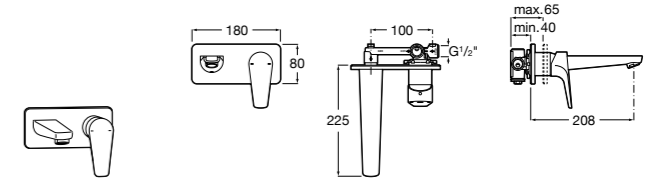

Atlas

5A3590C00 Встраиваемый смеситель для раковины. Для установки вместе с арт. 525220603.
525220603 Универсальный монтажный блок для встраиваемого смесителя для раковины.