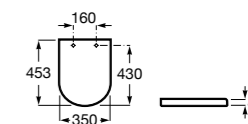

Debba Square ©

1. **8019D200B** SQUARE - Сиденье и крышка с механизмом «мягкое закрытие» для унитаза. Материал SUPRALIT®.
2. **8019D000B** SQUARE - Сиденье и крышка с креплениями из нержавеющей стали для унитаза. Материал SUPRALIT®.

Inspira Square

1. **801532..B** SQUARE - Сиденье и крышка с механизмом «мягкое закрытие» для унитаза. Материал SUPRALIT®.

Meridian-N Comfort ©

1. **8012AC..B** Сиденье и крышка с креплениями из нержавеющей стали и механизмом «мягкое закрытие» для укороченного унитаза.
2. **8012AB..B** Сиденье и крышка с креплениями из нержавеющей стали для укороченного унитаза. Материал SUPRALIT®.

The Gap Round compacto

1. **801D22..1** Сиденье и крышка с механизмом «мягкое закрытие» для унитаза.
2. **801D20..1** Сиденье и крышка для унитаза.

Debba Round ©

1. **801B2200B** Сиденье и крышка с механизмом «мягкое закрытие» для унитаза. Материал SUPRALIT®.
2. **801B2000B** Сиденье и крышка с креплениями из нержавеющей стали для унитаза. Материал SUPRALIT®.

Inspira Round

1. **801522..B** ROUND - Сиденье и крышка с механизмом «мягкое закрытие» для унитаза. Материал SUPRALIT®.

Meridian-N ограниченная подвижность

1. **801230..4** Крышка и не цельное сиденье с креплениями из нержавеющей стали.
2. **80123D..4** Не цельное сиденье с креплениями из нержавеющей стали.

The Gap Comfort

1. **801472..4** Сиденье и крышка с механизмом «мягкое закрытие» для унитаза.
2. **801470..4** Сиденье и крышка для унитаза.

Hall

1. **801620..4** Сиденье и крышка с креплениями из нержавеющей стали для укороченного унитаза.
2. **801622..4** Сиденье и крышка с механизмом «мягкое закрытие».

Inspira Round compacto

1. **80152C..B** ROUND - Сиденье и крышка с механизмом «мягкое закрытие» для унитаза-компакт. Материал SUPRALIT®.

The Gap Square

1. **801470..4** Сиденье и крышка для унитаза.
2. **801472..4** Сиденье и крышка с механизмом «мягкое закрытие» для унитаза.