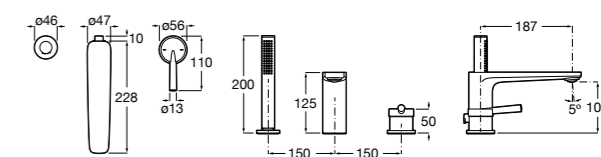

L90

5A1801C00 Монтируемый на край ванны двухвентильный смеситель для ванны-душа с изливом 130 мм, с душевой лейкой и гибким шлангом.