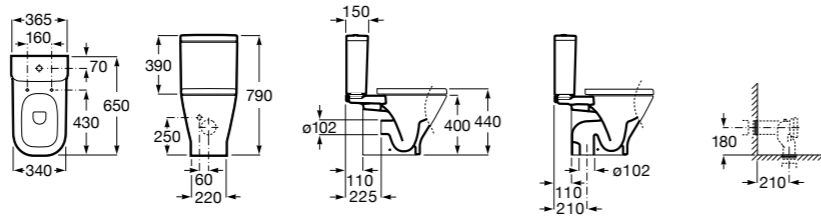

The Gap Square

342477000	Чаша унитаза с горизонтальным выпуском.
342478000	Чаша унитаза с вертикальным выпуском.
341471000	Бачок с механизмом двойного смыва 4,5/3 литра с боковым подводом воды. Включен установочный комплект, механизм для подвода воды и механизм смыва.
34147000Y	Бачок с механизмом двойного смыва 4,5/3 литра с нижним подводом воды. Включен установочный комплект, механизм для подвода воды и механизм смыва.
801472004	Сиденье и крышка с механизмом «мягкое закрывание» для унитаза.
801470004	Сиденье и крышка для унитаза.
801472003	Сиденье и крышка для унитаза.
801472001	Сиденье и крышка тонкие с механизмом «мягкое закрывание» и быстрое снятие для унитаза.