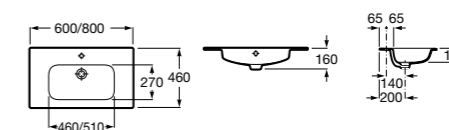

### Раковина

Арт. 32799E000 60 x 46 см

Арт. 32799C000 80 x 46 см