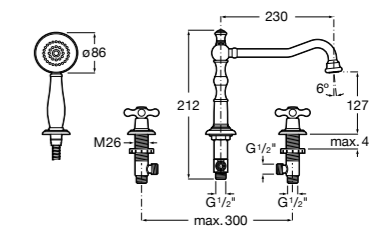

Loft

5A0943C00 Монтируемый на край ванны смеситель с высоким изливом для ванны и душа с переключателем, душевой лейкой и гибким душевым шлангом 1,75 м.