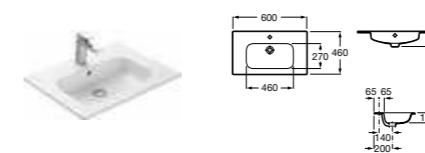

### Раковина

Арт. 32799E000 Victoria-N Unik, 60 см