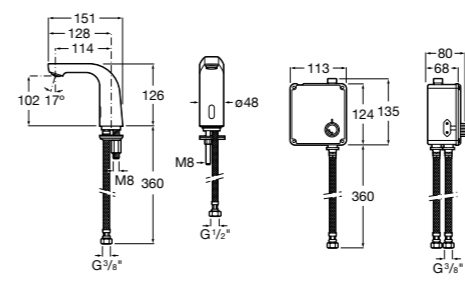

L20-E

1. **5A5309C00** Электронный смеситель для раковины с гибкой подводкой. С блоком предварительного смешивания горячей и холодной воды. Питание от четырех щелочных батареек 1,5V LRG (AA). Батарейки не включены в комплект.
2. **5A5509C00** Электронный смеситель для раковины с гибкой подводкой. С блоком предварительного смешивания горячей и холодной воды. Ограничитель потока воды 5,7 л/мин. Питание от сети 230 V. Источник питания включен в комплект.