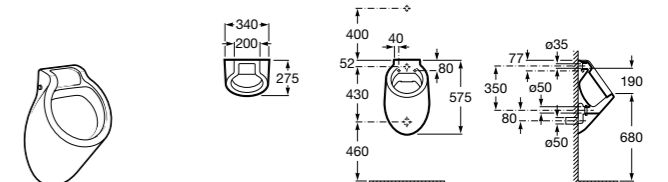

Spun
353148000 Писсуар с задним подводом воды с крышкой. Включает в себя: систему крепления, сливной сифон и шланг 1/2" с заглушкой.
353147000 Писсуар с задним подводом воды без крышки. Включает в себя: систему крепления, сливной сифон и шланг 1/2" с заглушкой.
353149000 Писсуар с верхним подводом воды без крышки. Включает в себя: систему крепления, сливной сифон и шланг 1/2" с заглушкой.