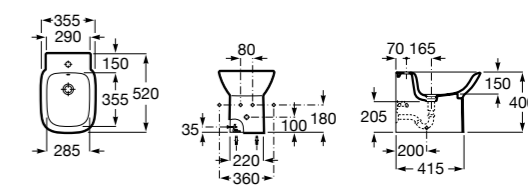

#### Debba Square

**355997000** Биде укороченное приставное к стене, без крышки. Смеситель не входит в комплект.