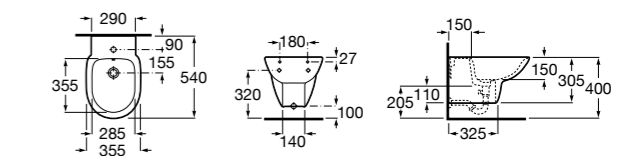

### Debba Square

**355995000** Подвесное биде без крышки. Смеситель не входит в комплект.  
**8069D2004** Крышка для биде с механизмом «мягкое закрывание».  
**8069D0004** Крышка для биде.  
**8069D200B** Крышка для биде с механизмом «мягкое закрывание».  
**8069D000B** Крышка для биде.