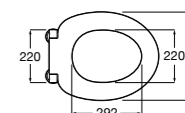

Сиденья и крышки для унитазов, снятых с производства

America

1. **801492..4** Сиденье и крышка с механизмом «мягкое закрытие» для унитаза.
2. **801492M14** Сиденье и крышка с механизмом «мягкое закрытие» для унитаза.
3. **801490..4** Сиденье и крышка для унитаза.
4. **801490M14** Сиденье и крышка для унитаза.