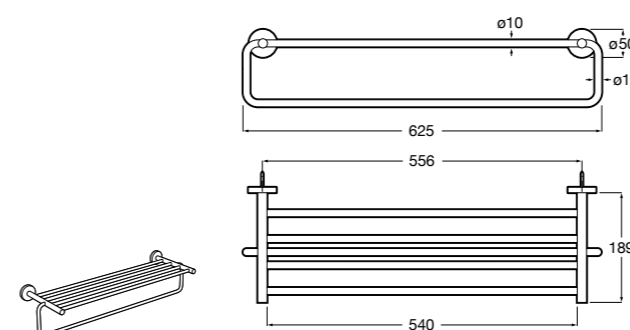

Compas

1. 817438001 Решетка для полотенец.