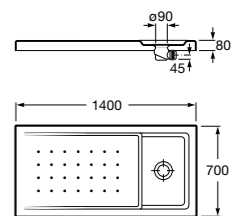

**Malta Walk-In**

Керамический душевой поддон с противоскользящим покрытием и с платформой венге.

373524000