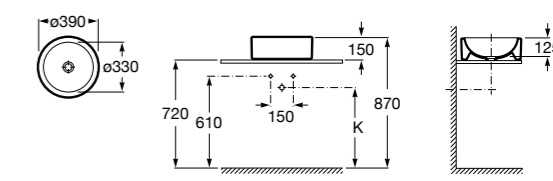

Terra

32722D000 Накладная керамическая раковина. Смеситель не входит в комплект.