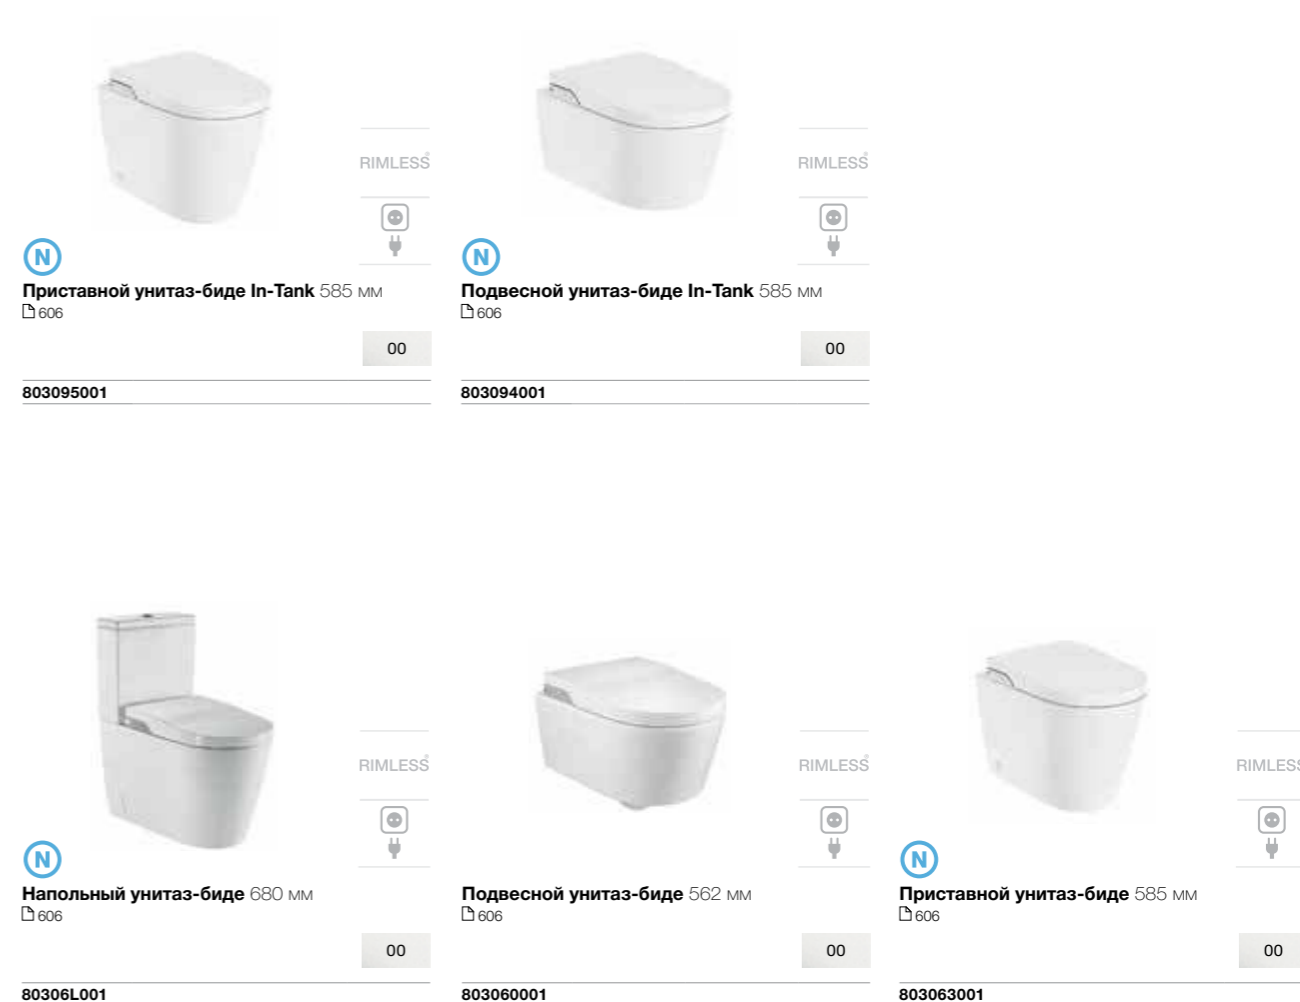

N

Приставной унитаз-биде In-Tank 585 мм
□ 606

RIMLESS

00

803095001

N

Подвесной унитаз-биде In-Tank 585 мм
□ 606

RIMLESS

00

803094001

N

Напольный унитаз-биде 680 мм
□ 606

RIMLESS

00

80306L001

N

Подвесной унитаз-биде 562 мм
□ 606

RIMLESS

00

803060001

N

Приставной унитаз-биде 585 мм
□ 606

RIMLESS

00

803063001

Омывание	Анальная зона	ДА	Пульт управления	Дистанционный	ДА		
	Дамский душ	ДА		Прямой доступ к функциям	ДА		
	Колебательное	ДА		Боковая вспомогательная панель	ДА		
	Подогрев воды	ДА		Разрядка ТОЛЬКО для модели IN-TANK	Бачок интегрирован в чашу	ДА	
	Регулировка температуры воды	3 уровня			Объем смыва	4,5/3 л	
	Регулировка интенсивности (давления) воды	3 уровня			Смыв без электричества	2/3 использования	
	Регулировка положения форсунки	5 позиций			Гигиена	Съемное сиденье и крышка	ДА
	Съемная форсунка	ДА		Самоочищающийся распылитель		ДА	
Количество форсунок	1	Съемный распылитель	ДА				
Сушка	Регулировка температуры	3 уровня	Технология Rimless	ДА			
	Сиденье	Обнаружение пользователя	ДА	Скрытые крепления	ДА		
		Система «Мягкое закрывание»	ДА	Энергосбережение	Функция энергосбережения	ДА	
		Цветовая гамма	Белый		Кнопка ON/OFF	ДА	
Подсветка		ДА					
Антибактериальный материал	ДА						
Широкая и комфортная поверхность	ДА						

□ См. указанную страницу для получения дополнительной информации. Размеры указаны в мм.