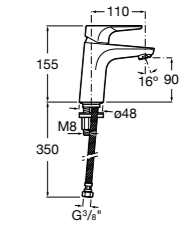

Pais ©

5A306DC00 Смеситель для раковины с ручкой-джойстиком, донным клапаном и гибкой подводкой.

Naia

5A3296C00 Смеситель для раковины, гладкий корпус, с донным клапаном с системой click-clack и гибкой подводкой. Cold start.

5A3A96.0 Смеситель для раковины, гладкий корпус, с гибкой подводкой. Cold start. Покрытие Everlux.

Pais ©

5A326DC00 Смеситель для раковины с ручкой-джойстиком, гладкий корпус, с донным клапаном системы click-clack и гибкой подводкой.

Naia

5A3996C00 Смеситель для раковины, гладкий корпус, Mezzo, с донным клапаном с системой click-clack и гибкой подводкой. Cold start.

Carmen

5A304BC00 Смеситель для раковины, гладкий корпус, с донным клапаном с системой click-clack и гибкой подводкой.

5A314BC00 Смеситель для раковины, гладкий корпус, без донного клапана и с гибкой подводкой.

Naia

5A3D96C00 Смеситель для раковины с аэратором, гладкий корпус, Mezzo Plus, с донным клапаном с системой click-clack и гибкой подводкой. Cold start.

Naia

5A3096C00 Смеситель для раковины с донным клапаном с системой click-clack и гибкой подводкой, Cold start.

Lanta

5A3011C00 Смеситель для раковины с аэратором, с донным клапаном и гибкой подводкой. Cold start.

Lanta

5A3111C00 Смеситель для раковины с аэратором, цепочкой и гибкой подводкой. Cold start.

Atlas

5A3290C0M Смеситель для раковины, гладкий корпус, с аэратором, гибкой подводкой.

5A3290C00 Смеситель для раковины, гладкий корпус, с аэратором, гибкой подводкой. Cold start.

Lanta

5A3A11C00 Смеситель для раковины с аэратором, гладкий корпус, с донным клапаном с системой click-clack и гибкой подводкой. Cold start.

Atlas

5A3990C00 Смеситель для раковины, гладкий корпус, Mezzo, с аэратором и гибкой подводкой. Cold start.

Lanta