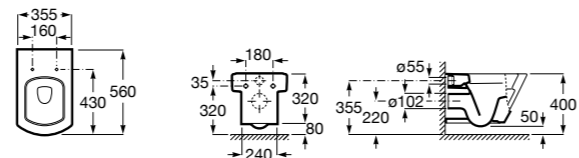

Beyond

3460B7..0 Подвесная чаша Rimless с горизонтальным выпуском, со скрытым креплением. Включает: крепежный комплект. Для установки выберите систему инсталляции Rosa для подвесных унитазов.

801B82..B Сиденье и крышка с механизмом «мягкое закрывание» для унитаза. Материал SUPRALIT®.