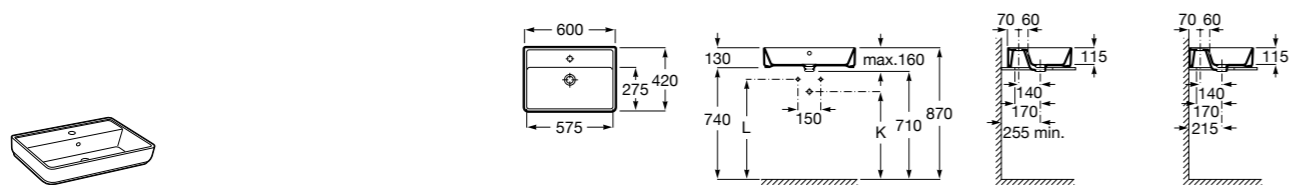

**Diverta**

**32711G000** Накладная керамическая раковина. Смеситель не входит в комплект.

**The Gap Square ©**

**3270MN000** Накладная керамическая раковина. Смеситель не входит в комплект.

Размеры в мм

**The Gap Square ©**