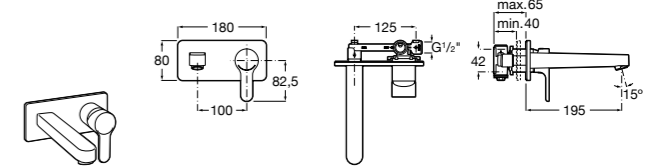

L20

5A3L09C00 Встраиваемый смеситель для раковины. Для установки вместе с арт. 525220603.
525220603 Универсальный монтажный блок для встраиваемого смесителя для раковины.