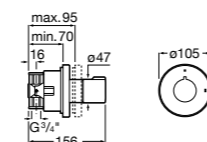

Aqualine Round

5A084AC00 ROUND - Встраиваемый запорный клапан. Установка с Арт. 525166703.

525166703 Скрытый монтажный блок для запорного клапана на 1 выход 3/4".