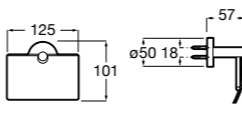

Compas

817358001 Держатель для туалетной бумаги с крышкой.