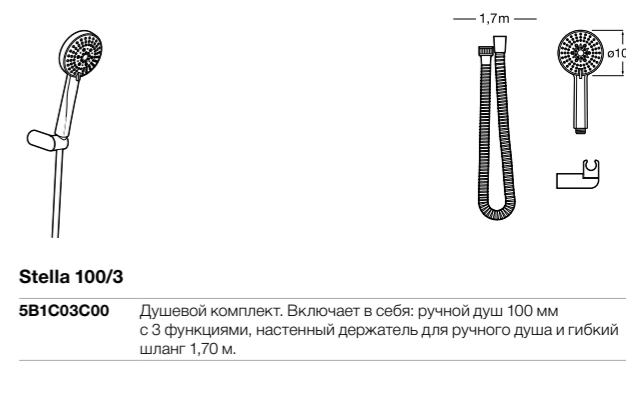

Stella 100/3

5B1C03C00 Душевой комплект. Включает в себя: ручной душ 100 мм с 3 функциями, настенный держатель для ручного душа и гибкий шланг 1,70 м.