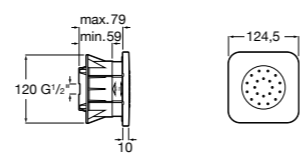

### Форсунка Square

**5B3778C00** SQUARE - Душевая форсунка с изменяемым углом потока. Хром.