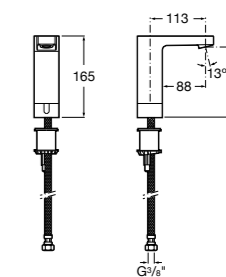

Краны для раковины / монтируемые на край раковины / электронные

L90-E

1. **5A5601C00** Электронный кран для раковины для подвода одной воды. Ограничитель потока воды 5,7 л/мин, гибкая подводка. Питание от четырех щелочных батареек 1,5V LRG (AA). Батарейки не включены в комплект.
2. **5A5701C00** Электронный кран для раковины для подвода одной воды. Ограничитель потока воды 5,7 л/мин, гибкая подводка. Питание от сети 230 V. Источник питания включен в комплект.