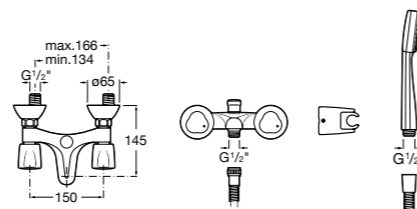

Carmen

5A014BC00 Монтируемый на стену смеситель для ванны и душа с ручным переключателем, гибким душевым шлангом 1,50 м, душевой лейкой и поворотным держателем.