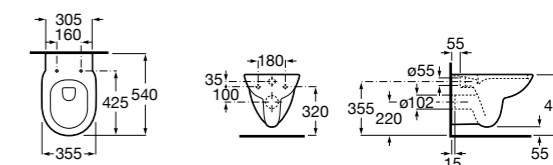

Dama Senso

346517000 Подвесная чаша с горизонтальным выпуском.

ZRU9000040 Сиденье и крышка с механизмом «мягкое закрывание» и быстрого снятия для унитаза.

ZRU9302991 Сиденье и крышка тонкие с механизмом «мягкое закрывание» и быстрого снятия для унитаза.

The Gap Square

346477000 Подвесная чаша с горизонтальным выпуском. Для установки выберите систему инсталляции Rosa для подвесных унитазов.

801472004 Сиденье и крышка с механизмом «мягкое закрывание» для унитаза.

801470004 Сиденье и крышка для унитаза.

801472001 Сиденье и крышка тонкие с механизмом «мягкое закрывание» и быстрого снятия для унитаза.

The Gap Square

34647L000 Подвесная чаша Rimless со скрытым креплением. Включает: крепежный комплект. Для установки выберите систему инсталляции Rosa для подвесных унитазов.

801472004 Сиденье и крышка с механизмом «мягкое закрывание» для унитаза.

801470004 Сиденье и крышка для унитаза.

801472001 Сиденье и крышка тонкие с механизмом «мягкое закрывание» и быстрого снятия для унитаза.

801472003 Сиденье и крышка для унитаза.

The Gap Round

3460NL000 Подвесная чаша Rimless со скрытым креплением. Включает: крепежный комплект. Для установки выберите систему инсталляции Rosa для подвесных унитазов.

801D12001 Сиденье и крышка с механизмом «мягкое закрывание» для унитаза.

801D10001 Сиденье и крышка для унитаза.

801D12003 Сиденье и крышка для унитаза.

801D12007 Сиденье и крышка для унитаза.

Размеры в мм

Debba Square

34699L00Y Подвесная чаша Rimless с горизонтальным выпуском.

8019D2003 Сиденье и крышка тонкие с механизмом «мягкое закрывание» и быстрого снятия для унитаза.

ZRU9302826 Сиденье и крышка с механизмом «мягкое закрывание» и быстрого снятия для унитаза.

Debba Square