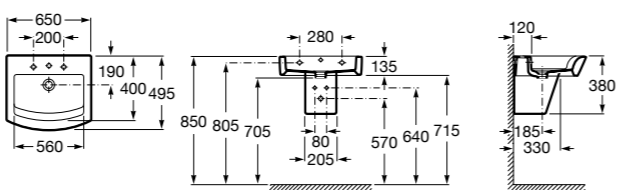

Victoria

325391.0 Настенная керамическая раковина. Смеситель не входит в комплект.

337390000 Пьедестал для керамической раковины.

33739200Y Полупьедестал для керамической раковины.

Hall

327621000 Настенная или накладная керамическая раковина. Смеситель не входит в комплект.

337621000 Полупьедестал для керамической раковины.

Размеры в мм