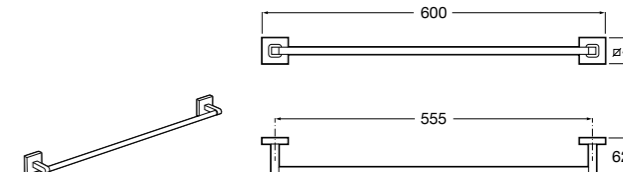

Hotel's

816386001 Полотенцедержатель двойной.