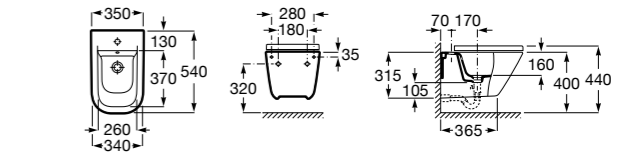

Inspira Round

357525..0 ROUND - Подвесное биде без крышки. Включает: комплект для крепления. Смеситель не входит в комплект.
806522..B ROUND - Крышка для биде с механизмом «мягкое закрывание». Материал SUPRALIT®.

Meridian

357248000 Подвесное биде без крышки. Включает: комплект скрытого крепления. Смеситель не входит в комплект.
8062A2..B Крышка для биде с механизмом «мягкое закрывание». Материал SUPRALIT®. ©
8062A0..B Крышка для биде с креплениями из нержавеющей стали. Материал SUPRALIT®. ©

Meridian

357245000 Подвесное биде без крышки. Смеситель не входит в комплект.
8062A2..B Крышка для биде с механизмом «мягкое закрывание». Материал SUPRALIT®. ©
8062A0..B Крышка для биде с креплениями из нержавеющей стали. Материал SUPRALIT®. ©

Dama

357788000 Подвесное биде со скрытым креплением.
806782004 Крышка для биде с механизмом «мягкое закрывание».
806780004 Крышка для биде.

Dama

357785000 Подвесное биде без крышки. Смеситель не входит в комплект. Для установки подвесных биде необходима совместимая система инсталляции Rosa.
806782004 Крышка для биде с механизмом «мягкое закрывание».
806780004 Крышка для биде.

Размеры в мм

The Gap Square

357476000 Подвесное биде без крышки. Включает: комплект скрытого крепления. Смеситель не входит в комплект.
806472004 Крышка для биде с механизмом «мягкое закрывание».
806470004 Крышка для биде.

The Gap Square

357475000 Подвесное биде без крышки. Смеситель не входит в комплект. Для установки подвесных биде необходима совместимая система инсталляции Rosa.
806472004 Крышка для биде с механизмом «мягкое закрывание».
806470004 Крышка для биде.

The Gap Round