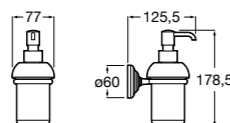

Carmen

817006001 Настенный диспенсер.