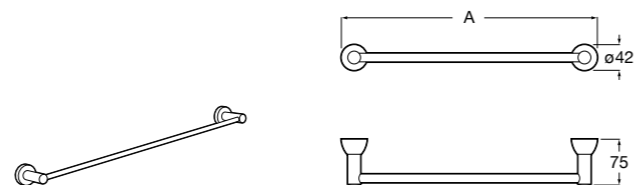

Carmen

817003001 Полотенцедержатель.