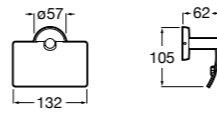

Twin

816713001 Держатель для туалетной бумаги с крышкой. Крепление на болты или клей.