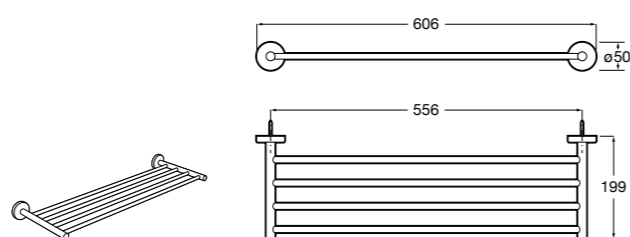

## Victoria

- 816660001 Решетка для полотенец, Крепление на болты или клей.