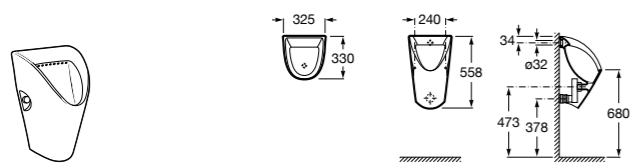

Pack Chic + Fluent ©

35T45L000 Готовое решение, состоящее из писсуара Chic, крана Fluent, внешней трубки, комплекта для фиксации писсуара и сифона.