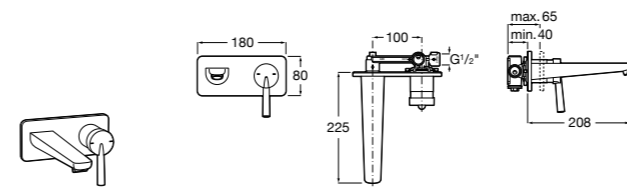

Pals ©

5A356DC00 Встраиваемый смеситель для раковины.
525220603 Универсальный монтажный блок для встраиваемого смесителя для раковины.