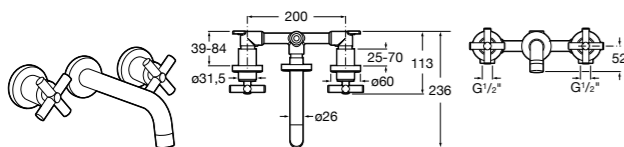

**Смесители для раковин / встраиваемые /  
двухвентильные**

**Insignia**
**5A453AC00** Встраиваемый смеситель для раковины.

**Loft**
**5A4743C00** Встраиваемый в стену смеситель для раковины с изливом 190 мм.