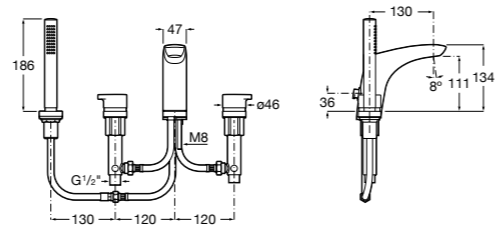

Insignia

5A183AC00 Монтируемый на край ванны двухвентильный смеситель для ванны-душа с изливом 130 мм, с душевой лейкой и гибким шлангом.

L90

5A9801C00 Монтируемый на край ванны двухвентильный смеситель для ванны-душа с изливом 197 мм, с душевой лейкой и гибким шлангом.

L90

5A9901C00 Монтируемый на край ванны двухвентильный смеситель для ванны-душа с изливом 130 мм, с душевой лейкой и гибким шлангом.

L90

5A0901C00 Монтируемый на край ванны однорычажный смеситель для ванны-душа, гибкая душевая лейка L90 1,75 м. Излив 197 мм.

Размеры в мм

L90

5A1801C00 Монтируемый на край ванны двухвентильный смеситель для ванны-душа с изливом 130 мм, с душевой лейкой и гибким шлангом.

Pals

5A986DC00 Монтируемый на край ванны смеситель для ванны-душа с центральным изливом, с переключателем и душевой лейкой.

Loft

5A0943C00 Монтируемый на край ванны смеситель с высоким изливом для ванны и душа с переключателем, душевой лейкой и гибким душевым шлангом 1,75 м.

Carmen

5A094BC00 Встраиваемый смеситель для ванны-душа с переключателем потока.

Размеры в мм