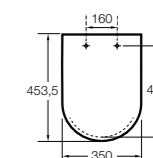

Hall

1. **801620..4** Сиденье и крышка с креплениями из нержавеющей стали для укороченного унитаза.
2. **801622..4** Сиденье и крышка с механизмом «мягкое закрытие».