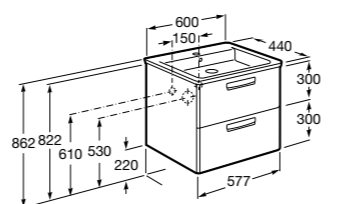

The Gap Original

ZRU9302734	Мебельный модуль белый матовый.
ZRU9302879	Мебельный модуль белый глянцевый.
ZRU9302742	Мебельный модуль фиолетовый.
327472000	Раковина The Gap Original 600.