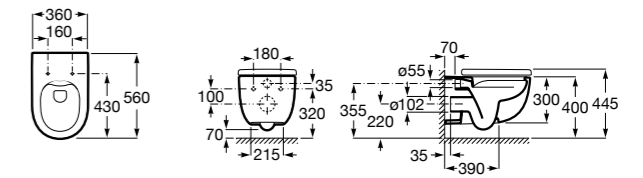

Meridian

34624L000 Подвесная чаша Rimless со скрытым креплением. Включает: крепежный комплект. Для установки выберите систему инсталляции Rosa для подвесных унитазов.

8012A2..B Сиденье и крышка с механизмом «мягкое закрывание» для унитаза. Материал SUPRALIT®.

8012A0..B Сиденье и крышка с креплениями из нержавеющей стали для унитаза. Материал SUPRALIT®.

801D12003 Сиденье и крышка для унитаза.