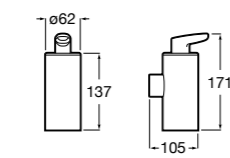

Hotel's

816722001 Настенный диспенсер.