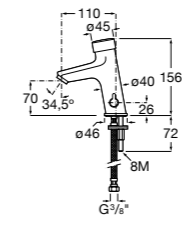

Fluent

1. **5A3B24C00** Смеситель для раковины с аэратором и гибкой подводкой. Ограничитель расхода 2 л/мин.