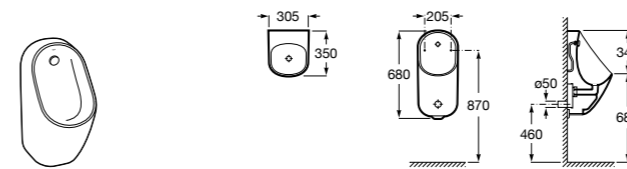

**Voylet**  
818001000 Физиологическая подставка для ног.

**Общественные пространства / раковины**

**Access**  
Настенная раковина без отверстий под смеситель.

	A	B
368PB8000	1000	928
368PB9000	600	528

**Общественные пространства / писсуары**