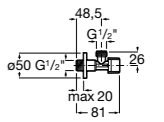

Запорный кран

525165800 Угловой запорный кран 1/2" - 3/8" (шаровый механизм, пластиковая ручка).
525165900 Угловой запорный кран 1/2" - 1/2" (шаровый механизм, пластиковая ручка).