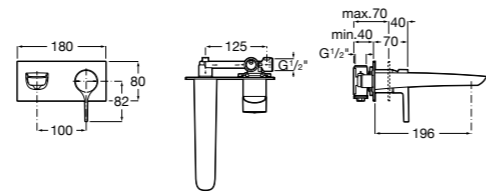

Cala ©

5A346EC00 Смеситель для раковины с высоким изливом, гладкий корпус, с гибкой подводкой. Cold start.

Loft

5A3043C00 Смеситель для раковины с высоким поворотным изливом, донным клапаном и гибкой подводкой.

L20

5A3C09C00 Смеситель для раковины с высоким изливом, донным клапаном и гибкой подводкой. Cold start.
5A3H09C00 Смеситель для раковины с высоким изливом, гладкий корпус, с гибкой подводкой.

Carmen

5A384BC00 Смеситель для раковины с высоким поворотным изливом, донным клапаном click-clack и гибкой подводкой.

L20

5A4009C00 Смеситель со средней высотой излива, гибкой подводкой. Cold start.

Insignia

5A353AC00 Встраиваемый смеситель для раковины. Для установки вместе с арт. 525220603.
5A353A..0 Встраиваемый смеситель для раковины. Покрытие Everlux. Для установки вместе с арт. 5252206...
525220603 Универсальный монтажный блок для встраиваемого смесителя для раковины.
5252206.. Универсальный монтажный блок для встраиваемого смесителя для раковины. Покрытие Everlux.

Смесители для раковин / монтаж на бортик / высокий излив / двухвентильные

L90

5A3L20C00 Встраиваемый смеситель для раковины. Для установки вместе с арт. 525220603.
525220603 Универсальный монтажный блок для встраиваемого смесителя для раковины.

Atlas

5A3590C00 Встраиваемый смеситель для раковины. Для установки вместе с арт. 525220603.
525220603 Универсальный монтажный блок для встраиваемого смесителя для раковины.

Pals ©

5A356DC00 Встраиваемый смеситель для раковины.
525220603 Универсальный монтажный блок для встраиваемого смесителя для раковины.

Malva ©

5A3L3BC00 Встраиваемый смеситель для раковины.
525220603 Универсальный монтажный блок для встраиваемого смесителя для раковины.

Naia