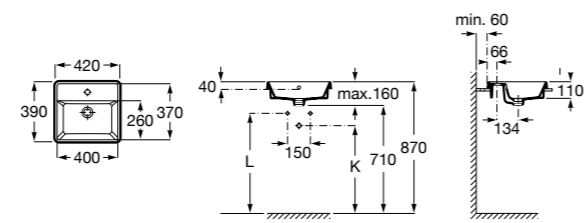

**The Gap Square ©**

**3270Y9000** Раковина керамическая врезная. Смеситель не входит в комплект.

Размеры в мм

**The Gap Round ©**

**3270Y4000** Раковина керамическая врезная. Смеситель не входит в комплект.