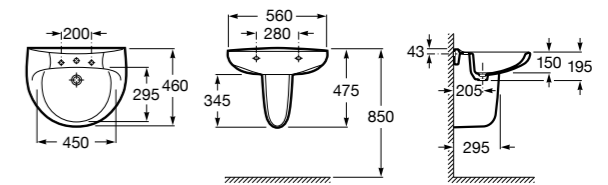

Victoria

1. **32739300Y** Настенная керамическая раковина. Смеситель не входит в комплект.
   337390000 Пьедестал для керамической раковины.
   33739200Y Полупьедестал для керамической раковины.