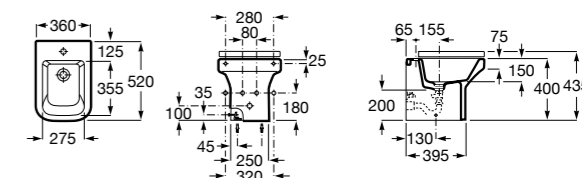

Debba Round ©

355998000 Биде без крышки. Включает: установочный комплект. Смеситель не входит в комплект.
806B2000B Крышка для биде с креплениями из нержавеющей стали. Материал SUPRALIT®.

Victoria

355394..0 Биде без крышки. Включает: установочный комплект. Смеситель не входит в комплект.
806390..4 Крышка для биде с креплениями из нержавеющей стали.

Биде напольные укороченные

Hall

357624000 Биде укороченное приставное без крышки. Включает: установочный комплект. Смеситель не входит в комплект.
806620004 Крышка для укороченного биде с металлическими креплениями.

Meridian

357247000 Биде укороченное приставное без крышки. Включает: установочный комплект. Смеситель не входит в комплект.
8062AC..B Крышка для укороченного биде с механизмом «мягкое закрывание». Материал SUPRALIT®. ©
8062AB..B Крышка для биде с креплениями из нержавеющей стали. Материал SUPRALIT®. ©

Размеры в мм

Dama

357787000 Биде укороченное приставное к стене, без крышки. Смеситель не входит в комплект.
80678C004 Крышка для укороченного биде с механизмом «мягкое закрывание».
80678B004 Крышка для укороченного биде.

Debba Square

355997000 Биде укороченное приставное к стене, без крышки. Смеситель не входит в комплект.

Биде подвесные

Beyond

3570B6..0 Подвесное биде без крышки. Включает: установочный комплект.
806B82..B Крышка для биде с механизмом «мягкое закрывание». Материал SUPRALIT®.

Hall

35762K000 Подвесное биде без крышки. Смеситель не входит в комплект. Для установки подвесных биде необходима совместимая система инсталляции Rosa.
80662B004 Крышка для биде с металлическими креплениями.

Inspira Square