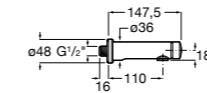

Avant

5A7879C00 Кран для раковины, встраиваемый в стену, с длинным изливом, 150 мм. С аэратором.

Смесители для раковины / встраиваемые / электронные