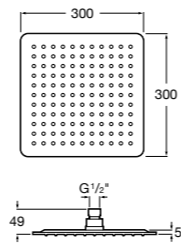

Raindream

5B2750C00 Квадратная душевая насадка. Хромированная нержавеющая сталь. Кронштейн покупается отдельно.