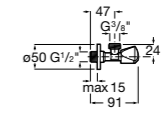

Запорный кран

525166000 Угловой запорный кран 1/2" - 3/8" (шаровый механизм, металлическая ручка).
525166100 Угловой запорный кран 1/2" - 1/2" (шаровый механизм, металлическая ручка).