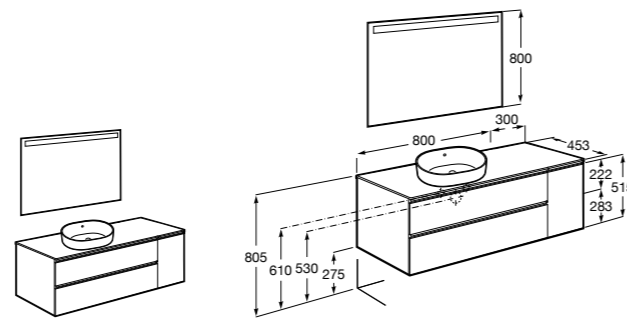

The Gap раковина справа

851504XXX UNIK - мебельный модуль для раковины справа. Базовый набор включает 2 ящика, 1 дверцу и столешницу, обработанную защитой от влаги.

851535XXX PASC - мебельный модуль для раковины справа. Базовый набор включает 2 ящика, 1 дверцу, столешницу, обработанную защитой от влаги и зеркало Eidos.

816829339 Набор из 2 ножек 275 мм для мебели со столешницей.

816829458 Набор из 2 ножек 275 мм для мебели со столешницей.