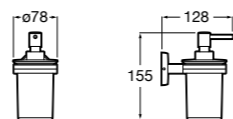

Twin

816703001 Настенный диспенсер. Крепление на болты или клей.