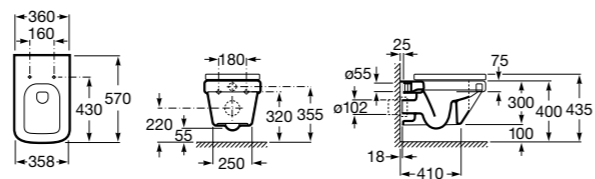

Dama

357788000 Подвесное биде со скрытым креплением.
806782004 Крышка для биде с механизмом «мягкое закрывание».
806780004 Крышка для биде.

Dama

357785000 Подвесное биде без крышки. Смеситель не входит в комплект. Для установки подвесных биде необходима совместимая система инсталляции Rosa.
806782004 Крышка для биде с механизмом «мягкое закрывание».
806780004 Крышка для биде.

Размеры в мм