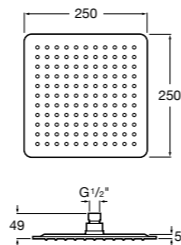

Размеры в мм