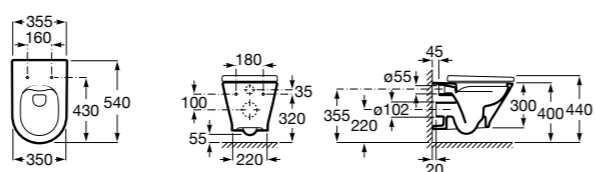

The Gap Round

3460NL000 Подвесная чаша Rimless со скрытым креплением. Включает: крепежный комплект. Для установки выберите систему инсталляции Rosa для подвесных унитазов.

801D12001 Сиденье и крышка с механизмом «мягкое закрывание» для унитаза.

801D10001 Сиденье и крышка для унитаза.

801D12003 Сиденье и крышка для унитаза.

801D12007 Сиденье и крышка для унитаза.

Размеры в мм