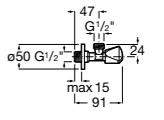

Запорный кран

525166000 Угловой запорный кран 1/2" - 3/8" (шаровый механизм, металлическая ручка).
525166100 Угловой запорный кран 1/2" - 1/2" (шаровый механизм, металлическая ручка).