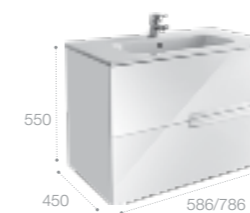

Ассортимент

Модуль для раковины

Арт. ZRU9302730 60 см, подвесной, белый глянец
Арт. ZRU9302731 80 см, подвесной, белый глянец
Стр. 220