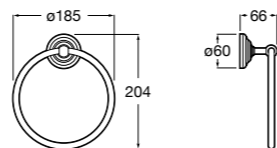

Carmen
817002001 Полотенцедержатель в форме кольца.