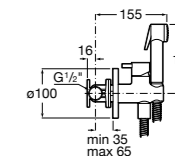

Be Fresh

5B9461C00	Комплект гигиенического душа со смесителем, встраиваемый. Включает: душевую лейку и металлический гибкий шланг.