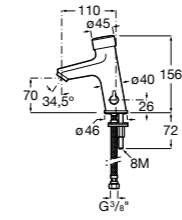

Fluent

1. **5A3A24C00** Смеситель для раковины с аэратором и гибкой подводкой. Ограничитель расхода 5 л/мин