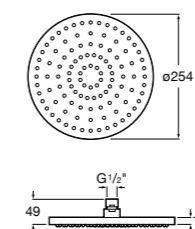

Rainsense

5B2250C00 Круглая душевая насадка. Хромированный ABS-пластик. Кронштейн покупается отдельно.