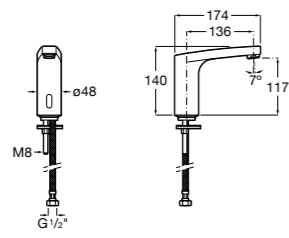

L70-E ®

1. **5A5C09C00** Электронный кран для раковины для подвода одной воды. Ограничитель потока воды 5 л/мин, гибкая подводка. Питание от четырех щелочных батареек 1,5V LRG (AA). Батарейки не включены в комплект.
2. **5A5D09C00** Электронный кран для раковины для подвода одной воды. Ограничитель потока воды 5 л/мин, гибкая подводка. Питание от сети 230 V. Источник питания включен в комплект.