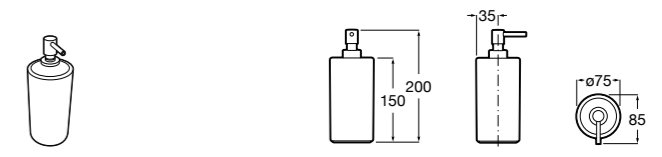

Onda

3870ZD000 Диспенсер на столешницу.

Ice

816861012 Диспенсер на столешницу. Черный цвет.
816861009 Диспенсер на столешницу. Белый цвет.
816861013 Диспенсер на столешницу. Синий цвет.

Размеры в мм