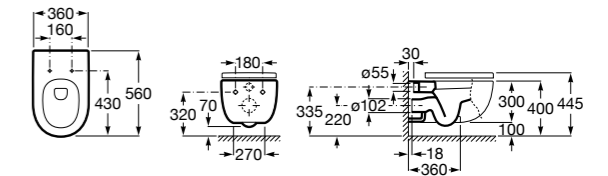

Meridian

346247000 Подвесная чаша с горизонтальным выпуском. Для установки выберите систему инсталляции Rosa для подвесных унитазов.

8012A2..B Сиденье и крышка с механизмом «мягкое закрывание» для унитаза. Материал SUPRALIT®.

8012A0..B Сиденье и крышка с креплениями из нержавеющей стали для унитаза. Материал SUPRALIT®.

801D12003 Сиденье и крышка для унитаза.