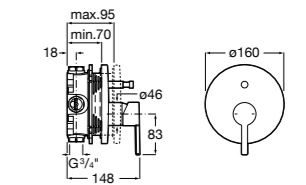

Pals

5A0B6DC00 Встраиваемый смеситель для ванны-душа с переключателем потока. Установка с RocaBox Арт. 525869403.