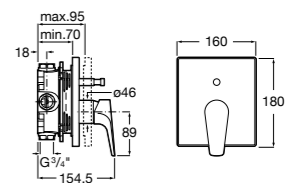

Lanta

5A0B11C00 Встраиваемый смеситель для ванны-душа с переключателем потока. Установка с RocaBox Арт. 525869403.