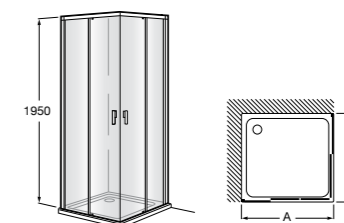

Easy 2L2

Угловой душ с 2 раздвижными элементами + 2 фиксированных элемента.

2L2 (A и B)	От 650 до 1000	
	От 1001 до 1179	
	От 1180 до 1200	
	От 1201 до 1400