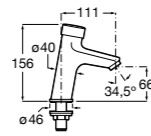

Fluent

5A4A24C00 Кран для раковины с аэратором. Подвод одной воды. Ограничитель расхода 5 л/мин.