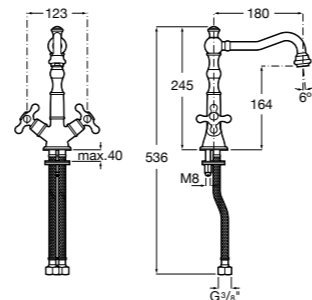

Cala ©

5A346EC00 Смеситель для раковины с высоким изливом, гладкий корпус, с гибкой подводкой. Cold start.

Loft

5A3043C00 Смеситель для раковины с высоким поворотным изливом, донным клапаном и гибкой подводкой.

L20

5A3C09C00 Смеситель для раковины с высоким изливом, донным клапаном и гибкой подводкой. Cold start.
5A3H09C00 Смеситель для раковины с высоким изливом, гладкий корпус, с гибкой подводкой.

Carmen

5A384BC00 Смеситель для раковины с высоким поворотным изливом, донным клапаном click-clack и гибкой подводкой.

L20

5A4009C00 Смеситель со средней высотой излива, гибкой подводкой. Cold start.

Insignia

5A353AC00 Встраиваемый смеситель для раковины. Для установки вместе с арт. 525220603.
5A353A..0 Встраиваемый смеситель для раковины. Покрытие Everlux. Для установки вместе с арт. 5252206...
525220603 Универсальный монтажный блок для встраиваемого смесителя для раковины.
5252206.. Универсальный монтажный блок для встраиваемого смесителя для раковины. Покрытие Everlux.

Смесители для раковин / монтаж на бортик / высокий излив / двухвентильные

L90

5A3L20C00 Встраиваемый смеситель для раковины. Для установки вместе с арт. 525220603.
525220603 Универсальный монтажный блок для встраиваемого смесителя для раковины.

Atlas

5A3590C00 Встраиваемый смеситель для раковины. Для установки вместе с арт. 525220603.
525220603 Универсальный монтажный блок для встраиваемого смесителя для раковины.

Pals ©

5A356DC00 Встраиваемый смеситель для раковины.
525220603 Универсальный монтажный блок для встраиваемого смесителя для раковины.

Malva ©

5A3L3BC00 Встраиваемый смеситель для раковины.
525220603 Универсальный монтажный блок для встраиваемого смесителя для раковины.

Naia