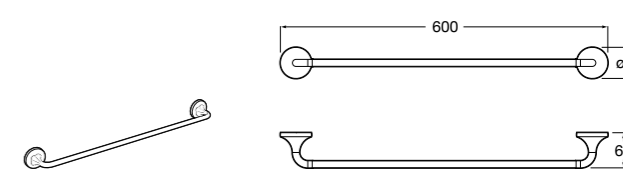

Hotel's Classic

Полотенцедержатель.

	A
815422001	600
815420001	450