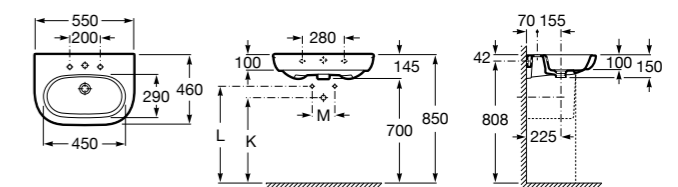

Meridian

1. **325243000** Настенная керамическая раковина. Смеситель не входит в комплект.
   335240000 Пьедестал для керамической раковины.
   337241000 Полупьедестал для керамической раковины.