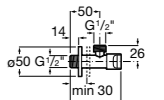

Угловые запорные краны для смесителей

Запорный кран

525164400 Угловой запорный кран 1/2" - 3/8" (керамический механизм, металлическая ручка).
525164500 Угловой запорный кран 1/2" - 1/2" (керамический механизм, металлическая ручка).