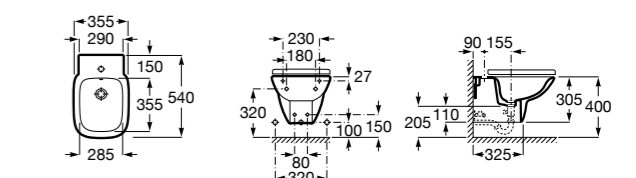

The Gap Round

3570N6000 Подвесное биде без крышки. Включает: комплект скрытого крепления. Смеситель не входит в комплект.
806D12001 Крышка для биде с механизмом «мягкое закрывание».
806D10001 Крышка для биде.