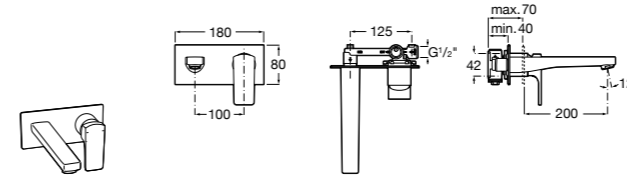

Смесители для раковин / монтаж на бортик / высокий излив / двухвентильные

L90

5A3L20C00 Встраиваемый смеситель для раковины. Для установки вместе с арт. 525220603.
525220603 Универсальный монтажный блок для встраиваемого смесителя для раковины.