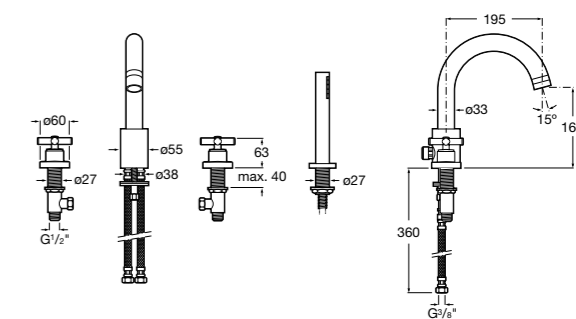

Pals

5A986DC00 Монтируемый на край ванны смеситель для ванны-душа с центральным изливом, с переключателем и душевой лейкой.