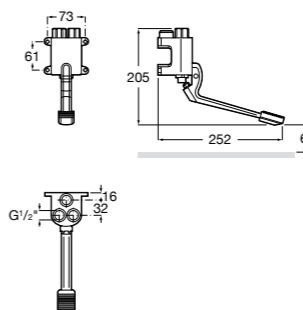

Смесители для раковин / педаль монтируемая в стену

Instant Foot

505128900 Педальный смеситель с прогрессивным смешиванием. Установка на стене.