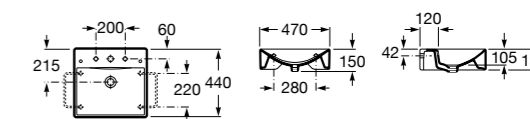

Diverta

327111000 Настенная или накладная керамическая раковина. Смеситель не входит в комплект.