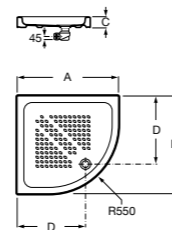

Malta

Керамический душевой поддон.

	A	B	C	D
373516000	1200	800	65	180
373517000	1000	800	65	180
373505000	1200	750	65	175
373506000	1000	750	65	170
37450C000	1200	700	65	175
37450D000	1000	700	65	170
37450E000	900	700	65	170
373513000	1200	700	80	175
373512000	1000	700	80	170
373519000	900	700	80	170

Malta

Угловой керамический душевой поддон.

	A	B	Rad
37450A000	1000	1000	504
37450B000	900	900	504

Italia

Прямоугольный керамический душевой поддон.

	A	B	C	D
3740HP000	1200	800	80	170
3740HS000	1000	800	80	170
3740HG000	1400	700	80	170
3740HR000	1200	700	80	170
3740HT000	1000	700	80	170
3740HU000	900	720	80	170

Italia

Угловой керамический душевой поддон.

	A	B	C	D	Rad
3740HL000	900	900	80	625	550
3740HM000	800	800	80	525	550

Сливы для керамических душевых поддонов

Сливы ультраплоские

27L026000	высота: 60 мм
27L018000	высота: 80 мм

Сливы

506404400	Слив Ø 90 для душевых поддонов.
P0005900R	Слив Ø 65 для душевых поддонов.
506404500	Слив Ø 52 для душевых поддонов.

Italia

Квадратный керамический душевой поддон.

	A	B
3740NH000	900	900
3740NJ000	800	800
3740NK000	700	700

Сливные системы In-Drain

In-Drain Channel

IN-DRAIN CHANNEL - Сливной комплект с прокладкой из геотекстиля.

	A	B
276091000	950 x 50	990 950
276153000	850 x 50	890 850
276090000	750 x 50	790 750
276089000	650 x 50	690 650

In-Drain X3

IN-DRAIN X3 - Сливной комплект с прокладкой из геотекстиля. Реверсивная керамическая панель (не входит в комплект).

	A	B
276131000	950 x 50	990 950
276130000	850 x 50	890 850
276129000	750 x 50	790 750
276128000	650 x 50	690 650

Plate X1

PLATE X1 - Крышка сливного отверстия, совместима с In-Drain Channel.

	A	B
276095000	950 x 50	990 950
276155000	850 x 50	890 850
276094000	750 x 50	790 750
276093000	650 x 50	690 650

Plate X2

PLATE X2 - Крышка с решёткой для сливного отверстия, совместима с In-Drain Channel.