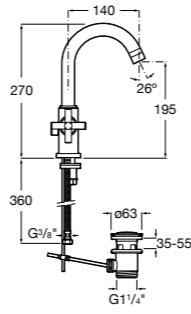

Cala ©

5A346EC00 Смеситель для раковины с высоким изливом, гладкий корпус, с гибкой подводкой. Cold start.

Loft

5A3043C00 Смеситель для раковины с высоким поворотным изливом, донным клапаном и гибкой подводкой.

L20

5A3C09C00 Смеситель для раковины с высоким изливом, донным клапаном и гибкой подводкой. Cold start.
5A3H09C00 Смеситель для раковины с высоким изливом, гладкий корпус, с гибкой подводкой.

Carmen

5A384BC00 Смеситель для раковины с высоким поворотным изливом, донным клапаном click-clack и гибкой подводкой.

L20

5A4009C00 Смеситель со средней высотой излива, гибкой подводкой. Cold start.

Insignia

5A353AC00 Встраиваемый смеситель для раковины. Для установки вместе с арт. 525220603.
5A353A..0 Встраиваемый смеситель для раковины. Покрытие Everlux. Для установки вместе с арт. 5252206...
525220603 Универсальный монтажный блок для встраиваемого смесителя для раковины.
5252206.. Универсальный монтажный блок для встраиваемого смесителя для раковины. Покрытие Everlux.

Смесители для раковин / монтаж на бортик / высокий излив / двухвентильные

L90

5A3L20C00 Встраиваемый смеситель для раковины. Для установки вместе с арт. 525220603.
525220603 Универсальный монтажный блок для встраиваемого смесителя для раковины.

Atlas

5A3590C00 Встраиваемый смеситель для раковины. Для установки вместе с арт. 525220603.
525220603 Универсальный монтажный блок для встраиваемого смесителя для раковины.

Pals ©

5A356DC00 Встраиваемый смеситель для раковины.
525220603 Универсальный монтажный блок для встраиваемого смесителя для раковины.

Malva ©

5A3L3BC00 Встраиваемый смеситель для раковины.
525220603 Универсальный монтажный блок для встраиваемого смесителя для раковины.

Naia