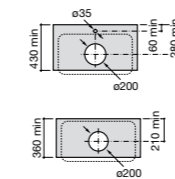

Element

327572000 Накладная керамическая раковина. Смеситель не входит в комплект.