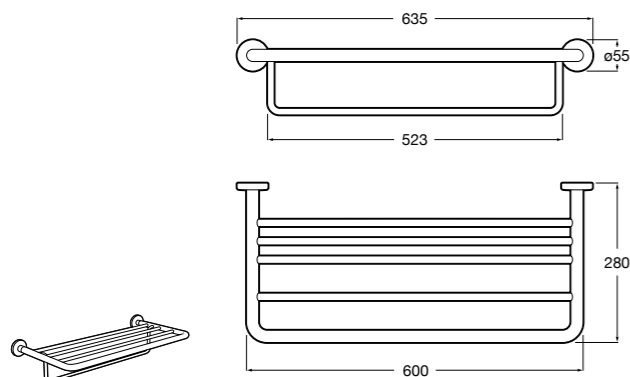

Hotel's

1. 816379001 Решетка для полотенец.