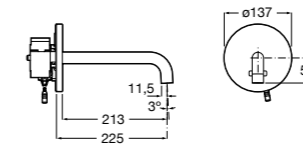

Sentronic-E

5A4702C00 Электронный смеситель для раковины, монтируемый на стену. Питание от сети 230 V. Включает источник питания. Необходимо укомплектовать с 525874603. Подвод одной воды.