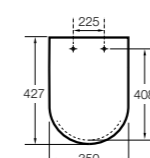

Access Comfort

1. **801B60001** Детские сиденья для унитаза и сиденье на ножках.