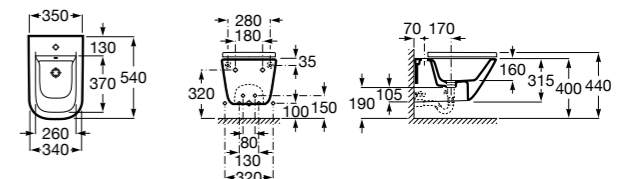

The Gap Square

357476000 Подвесное биде без крышки. Включает: комплект скрытого крепления. Смеситель не входит в комплект.
806472004 Крышка для биде с механизмом «мягкое закрывание».
806470004 Крышка для биде.