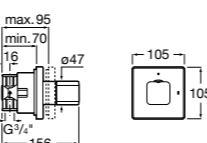

### Aqualine Square

**5A094AC00** SQUARE - Встраиваемый запорный клапан. Установка с Арт. 525166703.

**525166703** Скрытый монтажный блок для запорного клапана на 1 выход 3/4".