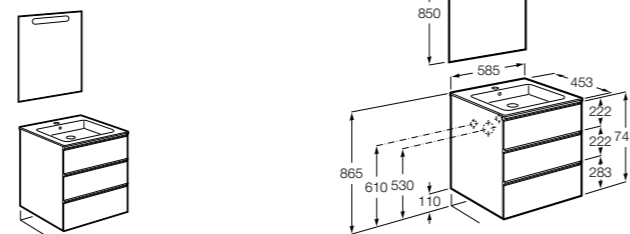

The Gap ®

857552806	Мебельный модуль.
3279A8000	Раковина The Gap 600.
ZRU9302688	Зеркало The Gap Original 600.
ZRU9302885	Зеркальный шкаф The Gap Original 600.
Также возможна комплектация раковинами	
3270M1004	Раковина мебельная The Gap Plus 600x460.
32799E000	Victoria Unik 600.
851484XXX	Комплект. Включает в себя: мебельный модуль и раковину.
851517XXX	Готовое решение. Включает в себя: мебельный модуль, раковину и зеркало Eidos.
Дополнительно:	
816827339	Ножки (4 шт.) Алюминий.
816827458	Ножки (4 шт.) Никель.