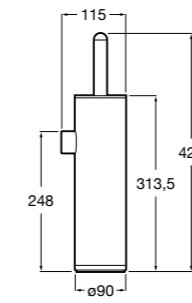

Размеры в мм

**Hotel's****816726001** Настенный держатель для щетки.**Victoria****816666001** Настенный держатель для щетки. Крепление на болты или клей.**Hotel's Classic****815480001** Настенный держатель для щетки.**Victoria****816667001** Настенный держатель для щетки. Крепление на болты или клей.**Rubik****816851001** Настенный держатель для щетки. Хром.  
**816851024** Настенный держатель для щетки. Черный цвет. ®**Onda ®****3870ZE000** Настенный держатель для щетки.**Twin****816715001** Настенный держатель для щетки. Крепление на болты или клей.**Compas****817434001** Настенный держатель для щетки.