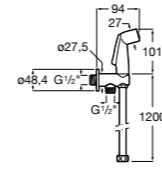

Be Fresh Go ®

5B9230C00 Комплект гигиенического душа. Включает: душевую лейку, настенный держатель с предохранительным клапаном и металлический гибкий шланг.