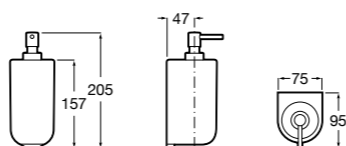

Onda ©

3870ZC000 Настенный диспенсер.