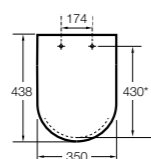

Debba Round ©

1. **801B2200B** Сиденье и крышка с механизмом «мягкое закрытие» для унитаза. Материал SUPRALIT®.
2. **801B2000B** Сиденье и крышка с креплениями из нержавеющей стали для унитаза. Материал SUPRALIT®.

Inspira Round

1. **801522..B** ROUND - Сиденье и крышка с механизмом «мягкое закрытие» для унитаза. Материал SUPRALIT®.