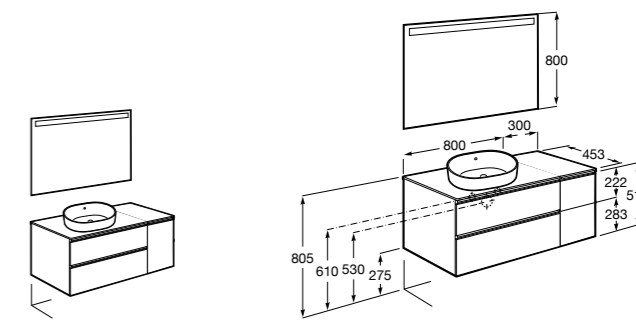

The Gap раковина справа ®

1. **851502XXX** UNIK - мебельный модуль для раковины справа. Базовый набор включает 2 ящика, 1 дверцу и столешницу, обработанную защитой от влаги.
   851533XXX PACK - мебельный модуль для раковины справа. Базовый набор включает 2 ящика, 1 дверцу, столешницу, обработанную защитой от влаги и зеркало Eidos.
   816829339 Набор из 2 ножек 275 мм для мебели со столешницей.
   816829458 Набор из 2 ножек 275 мм для мебели со столешницей.