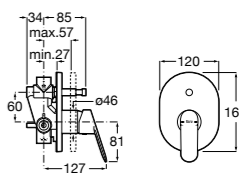

Alfa

1. **5A0A25C00** Встраиваемый смеситель для ванны-душа с переключателем потока.