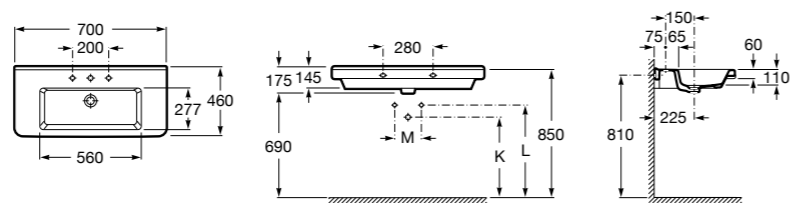

### Dama Retro

**320321001** Настенная керамическая раковина. Пьедестал и смеситель не входят в комплект.

**331325001** Пьедестал для керамической раковины.