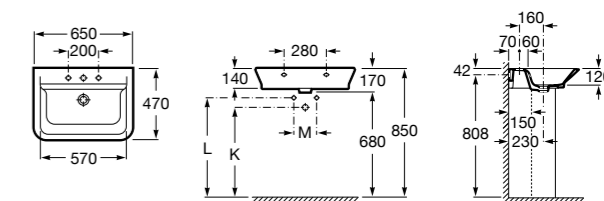

Dama Retro

320321001 Настенная керамическая раковина. Пьедестал и смеситель не входят в комплект.

331325001 Пьедестал для керамической раковины.

Dama

327782000 Настенная керамическая раковина. Смеситель не входит в комплект.

337470000 Пьедестал для керамической раковины.

337471000 Полупьедестал для керамической раковины.

Meridian

327240000 Настенная керамическая раковина. Смеситель не входит в комплект.

335240000 Пьедестал для керамической раковины.

337241000 Полупьедестал для керамической раковины.

Victoria

325391.0 Настенная керамическая раковина. Смеситель не входит в комплект.

337390000 Пьедестал для керамической раковины.

33739200Y Полупьедестал для керамической раковины.

Hall

327621000 Настенная или накладная керамическая раковина. Смеситель не входит в комплект.

337621000 Полупьедестал для керамической раковины.

Размеры в мм

Carmen

3270A1.0 Настенная керамическая раковина под пьедестал с установочным комплектом и одним отверстием под смеситель. Смеситель и пьедестал не входят в комплект.

3270A1.3 Настенная керамическая раковина под пьедестал с установочным комплектом и тремя отверстиями под смеситель. Смеситель и пьедестал не входят в комплект.

3370A0.0 Керамический пьедестал для раковины. Монтажный комплект не входит.

Debba

325993000 Настенная керамическая раковина. Смеситель не входит в комплект.

33799000Y Пьедестал для керамической раковины.

33799100Y Полупьедестал для керамической раковины.

The Gap Original

327473000 Настенная керамическая раковина. Смеситель не входит в комплект.

337470000 Пьедестал для керамической раковины.

337471000 Полупьедестал для керамической раковины.

Dama

327783000 Настенная керамическая раковина. Смеситель не входит в комплект.