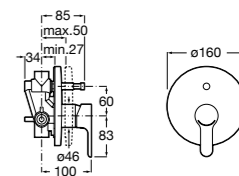

L20

1. **5A0A09C00** Встраиваемый смеситель для ванны-душа с переключателем потока.