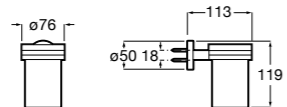

Аксессуары / настенные мыльницы