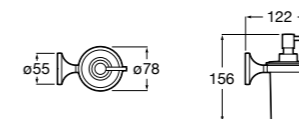

Размеры в мм

**Classica**

**816817001** Настенный диспенсер.

**Onda ©**

**3870ZK000** Стакан на столешницу.