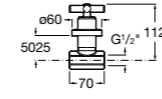

Loft

5A1543C00 Встраиваемый вентиль. 1/2". F-указатель (холодная).
5A1843C00 Встраиваемый вентиль. 1/2". C-указатель (горячая).