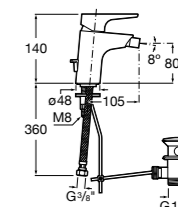

Atlas

5A6090C00 Смеситель для биде с регулятором направления потока, донным клапаном и гибкой подводкой.