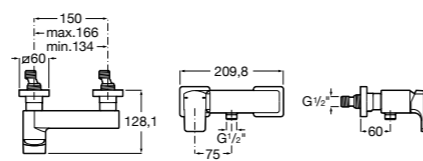

L90

5A2D01C00 Монтируемый на стену смеситель для душа.