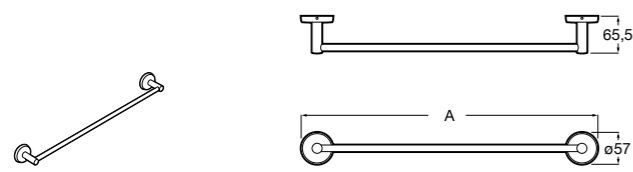

Twin
Полотенцедержатель. Крепление на болты или клей.

	A
816710001	600
816709001	400