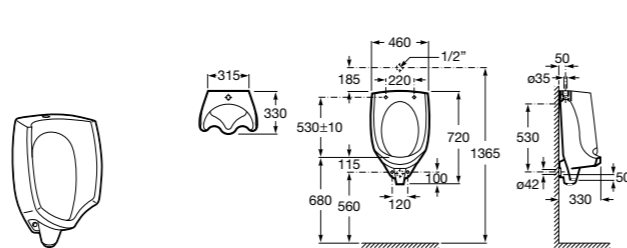

Euret

353330001 Писсуар настенный с манжетой, пробкой для очистки и крепежным комплектом.

526505114 Связующий локоть Mural. Необходим для сборки писсуара Mural.

526505214 Сливной локоть Mural. Необходим для сборки писсуара Mural.