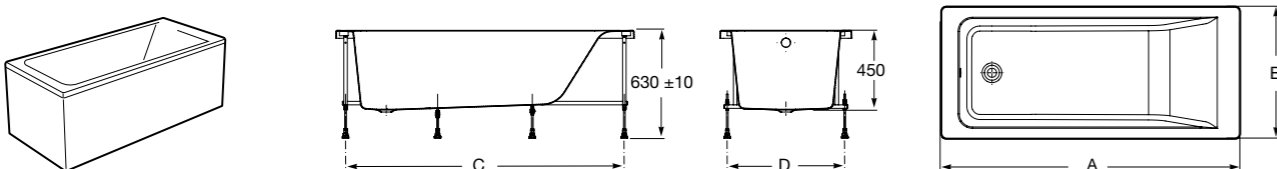

Easy

Акриловая ванна прямоугольная, глубина 45 см. Монтажный комплект заказывается отдельно.

	A	B	C	D	Объем, л
ZRU9302904	1500	700	1390	620	190
ZRU9302905	1700	700	1590	620	250
ZRU9302899	1700	750	1590	670	260
248618000	1800	800	1690	690	275

ZRU9302906	Монтажный комплект 1500 (каркас, комплект креплений к стене, система слив-перелив полуавтомат).
ZRU9302907	Монтажный комплект 1700x700 (каркас, комплект креплений к стене, система слив-перелив полуавтомат).
ZRU9302900	Монтажный комплект 1700x750 (каркас, комплект креплений к стене, система слив-перелив полуавтомат).
25P028000	Монтажный комплект 1800x750 (каркас, комплект креплений к стене, система слив-перелив полуавтомат).
ZRU9302908	Фронтальная панель 1500.
ZRU9302901	Фронтальная панель 1700.
259121000	Фронтальная панель 1800.
ZRU9302909	Боковая панель 700, левая.
ZRU9302910	Боковая панель 700, правая.
ZRU9302902	Боковая панель 750, левая.
ZRU9302903	Боковая панель 750, правая.
259123000	Боковая панель 800, левая.
259122000	Боковая панель 800, правая.

Bali

Акриловая ванна асимметричная, глубина 48 см. Монтажный комплект заказывается отдельно.

	A	B	Объем, л
7248639000	1500	1500	400

724F184000	Монтажный комплект.
7259134000	Фронтальная панель.