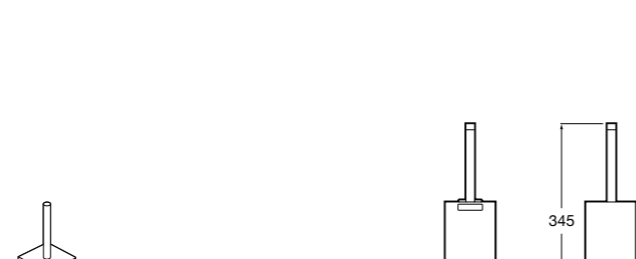

Rubik

816852001 Напольный держатель для щеток. Хром.
816852024 Напольный держатель для щеток. Черный цвет. ®