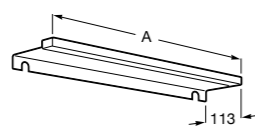

Delight

LED-подсветка 12 Вт.

		A
813055001	12W	800
813054001	8,6W	500
813053001	7,2W	280
813052001	4W	150