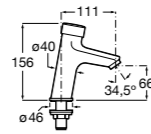

Fluent

5A4B24C00 Кран для раковины с аэратором. Подвод одной воды. Ограничитель расхода 5 л/мин.