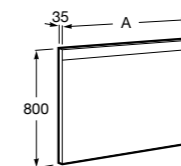

Prisma Comfort

COMFORT - Зеркало с верхней LED-подсветкой, встроенной снизу функцией рассеянного света и системой антизапотевания. Бесконтактное включение с помощью датчика движения.

	A
812277000	1300
812268000	1200
812267000	1100
812266000	1000
812265000	900
812264000	800
812263000	600