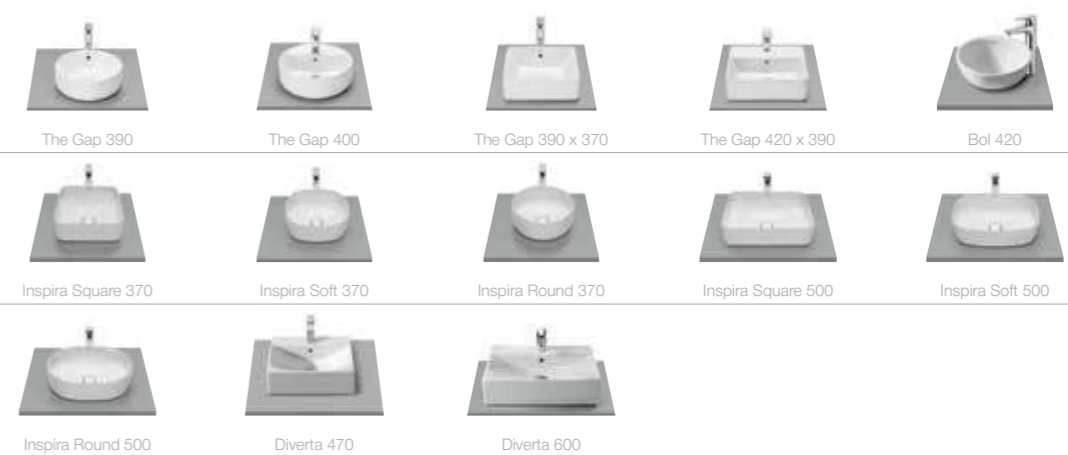

Дополните интерьер ванной комнаты

Примеры накладных раковин. Полный ассортимент смотрите на странице 120.