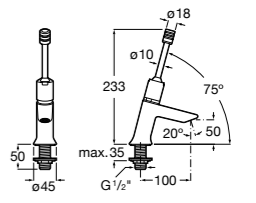

Atlas-E

1. **5A5690C00** Электронный кран для раковины с высоким изливом для подвода одной воды. Сенсор приближения. Питание от четырех щелочных батареек 1,5V LRG (AA). Батарейки не включены в комплект.
2. **5A5790C00** Электронный кран для раковины с высоким изливом для подвода одной воды. Сенсор приближения. Питание от сети 230 V. Источник питания включен в комплект.

L20-E

1. **5A5609C00** Электронный кран для раковины для подвода одной воды. Ограничитель потока воды 5,7 л/мин, гибкая подводка. Питание от четырех щелочных батареек 1,5V LRG (AA). Батарейки не включены в комплект.
2. **5A5709C00** Электронный кран для раковины для подвода одной воды. Ограничитель потока воды 5,7 л/мин, гибкая подводка. Питание от сети 230 V. Источник питания включен в комплект.

Смесители для раковины / монтируемые на край раковины / порционно-нажимные

Loft-E

1. **5A4243C00** Электронный кран для раковины с высоким изливом для подвода одной воды. Сенсор приближения. Питание от четырех щелочных батареек 1,5V LRG (AA). Батарейки не включены в комплект.
2. **5A4343C00** Электронный кран для раковины с высоким изливом для подвода одной воды. Сенсор приближения. Питание от сети 230 V. Источник питания включен в комплект.

Instant

1. **5A3177C00** Смеситель для раковины с аэратором и гибкой подводкой. Ограничитель расхода 6 л/мин. Автоматическое закрытие через 15 секунд.

L70-E ®

1. **5A5C09C00** Электронный кран для раковины для подвода одной воды. Ограничитель потока воды 5 л/мин, гибкая подводка. Питание от четырех щелочных батареек 1,5V LRG (AA). Батарейки не включены в комплект.
2. **5A5D09C00** Электронный кран для раковины для подвода одной воды. Ограничитель потока воды 5 л/мин, гибкая подводка. Питание от сети 230 V. Источник питания включен в комплект.

Instant