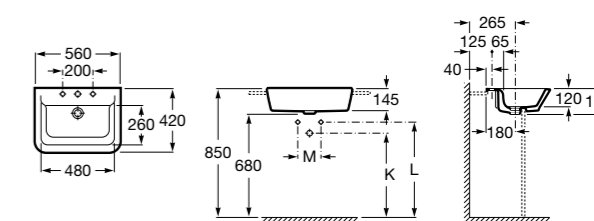

### The Gap Original

**32747S000** Раковина керамическая, полувстраиваемая. Смеситель не входит в комплект.

Размеры в мм

**Diverta**

**32711S000** Раковина керамическая, полувстраиваемая. Смеситель не входит в комплект.