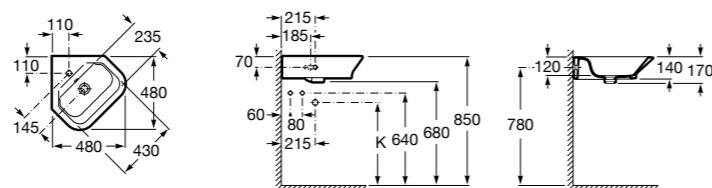

Раковины подвесные угловые

The Gap Original

32747R000 Настенная керамическая раковина. Смеситель не входит в комплект.