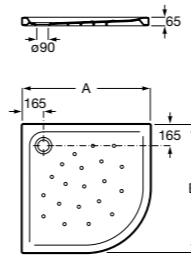

Italia

Прямоугольный керамический душевой поддон.

	A	B	C	D
3740HP000	1200	800	80	170
3740HS000	1000	800	80	170
3740HG000	1400	700	80	170
3740HR000	1200	700	80	170
3740HT000	1000	700	80	170
3740HU000	900	720	80	170