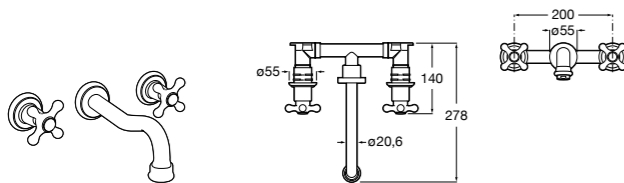

**Смесители для раковин / встраиваемые /  
двухвентильные**

**Insignia**
**5A453AC00** Встраиваемый смеситель для раковины.

**Loft**
**5A4743C00** Встраиваемый в стену смеситель для раковины с изливом 190 мм.