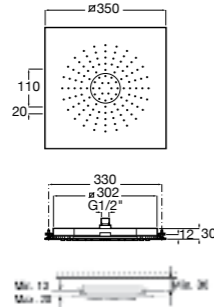

Raindream

5B2750C00 Квадратная душевая насадка. Хромированная нержавеющая сталь. Кронштейн покупается отдельно.