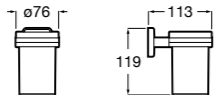

Tempo

817024001 Мыльница на столешницу. Хром.
817024022 Мыльница на столешницу. Покрытие Everlux титановый черный.

Victoria

816681001 Настенный стакан. Крепление на болты или клей.

Twin

816702001 Мыльница на столешницу.