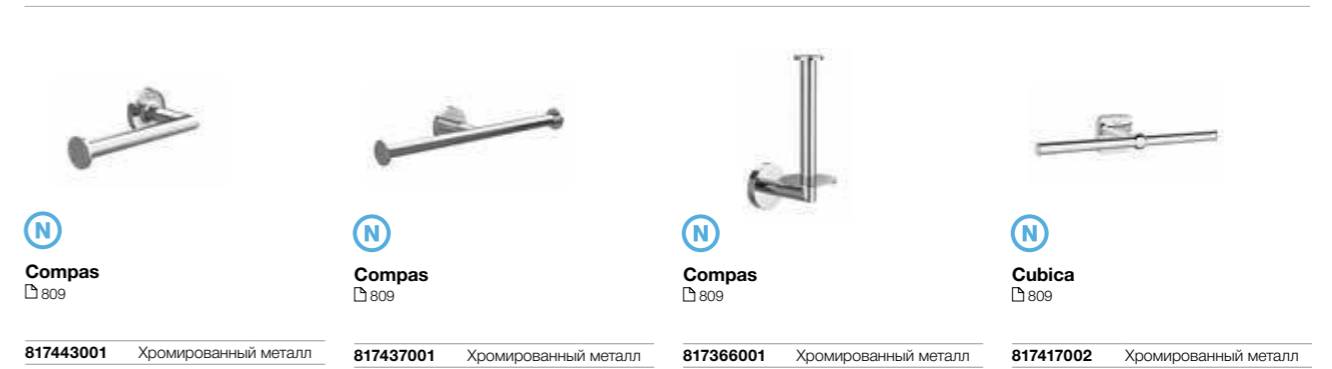

**817665001** Хромированный металл

**Аксессуары /  
держатели  
для туалетной  
бумаги и для  
дополнительных  
рулонов  
туалетной бумаги**

**Tempo**  
808

**817034...** Металл

Аксессуары /  
настенные  
держатели  
для щетки