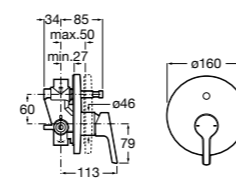

Malva

1. **5A063BC00** Встраиваемый смеситель для ванны-душа с переключателем потока.