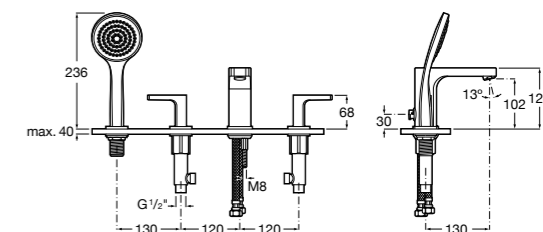

Insignia

5A183AC00 Монтируемый на край ванны двухвентильный смеситель для ванны-душа с изливом 130 мм, с душевой лейкой и гибким шлангом.

L90

5A9801C00 Монтируемый на край ванны двухвентильный смеситель для ванны-душа с изливом 197 мм, с душевой лейкой и гибким шлангом.

L90

5A9901C00 Монтируемый на край ванны двухвентильный смеситель для ванны-душа с изливом 130 мм, с душевой лейкой и гибким шлангом.

L90

5A0901C00 Монтируемый на край ванны однорычажный смеситель для ванны-душа, гибкая душевая лейка L90 1,75 м. Излив 197 мм.

Размеры в мм

L90

5A1801C00 Монтируемый на край ванны двухвентильный смеситель для ванны-душа с изливом 130 мм, с душевой лейкой и гибким шлангом.

Pals

5A986DC00 Монтируемый на край ванны смеситель для ванны-душа с центральным изливом, с переключателем и душевой лейкой.

Loft

5A0943C00 Монтируемый на край ванны смеситель с высоким изливом для ванны и душа с переключателем, душевой лейкой и гибким душевым шлангом 1,75 м.

Carmen

5A094BC00 Встраиваемый смеситель для ванны-душа с переключателем потока.

Размеры в мм