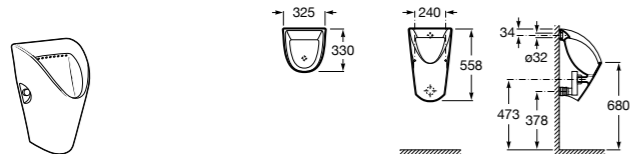

Общественные пространства / писсуары / разделители

Chic

35945J000 Писсуар с задним подводом воды. Включает в комплект: систему крепления, сифон и сливную крышку.

35945L000 Писсуар с верхним подводом воды. Включает в комплект: систему крепления, сифон и сливную крышку.