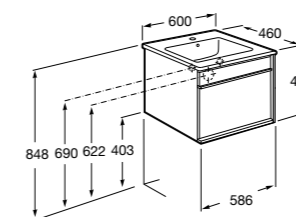

Aneto

857429806	Мебельный модуль белый глянец/черный матовый.
32799E000	Раковина Victoria Unik 600.