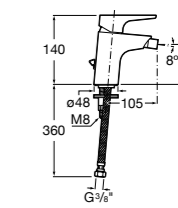

Atlas

5A6190C00 Смеситель для биде с регулятором направления потока, цепочкой и гибкой подводкой.