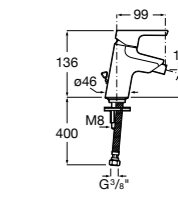

Malva

5A613BC00 Смеситель для биде с регулятором направления потока, цепочкой и гибкой подводкой.