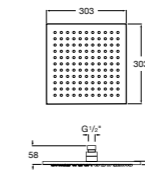

Rainsense

5B4050.0 Квадратная душевая насадка. Покрытие Everflux. Кронштейн покупается отдельно.