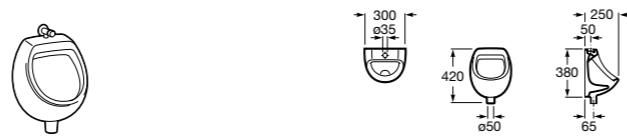

Pack Mini + Instant

35T145000 Готовое решение, состоящее из писсуара Mini, сливного клапана Instant, внешней трубки, комплекта для фиксации писсуара и сифона.