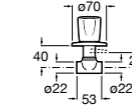

Brava

5A1930C00 Встраиваемый вентиль для сварки 22 мм. Синий указатель (холодная).
5A0930C00 Встраиваемый вентиль для сварки 22 мм. Красный указатель (горячая).