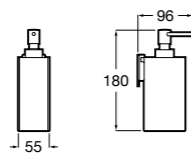

Rubik

816842001 Настенный диспенсер. Хром. Крепление на болты или клей.
816842024 Настенный диспенсер. Черный цвет. Крепление на болты или клей. ©