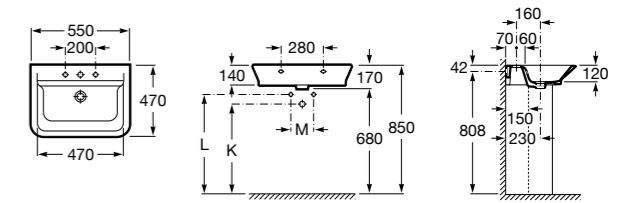

The Gap Original

1. **327475000** Настенная или накладная керамическая раковина. Смеситель не входит в комплект.
   337470000 Пьедестал для керамической раковины.
   337471000 Полупьедестал для керамической раковины.