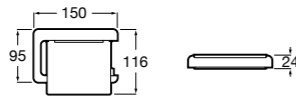

Аксессуары / держатель для туалетной бумаги с крышкой

Tempo

817033001 Держатель для туалетной бумаги с крышкой. Хром.
817033022 Держатель для туалетной бумаги с крышкой. Покрытие Everlux титановый черный.