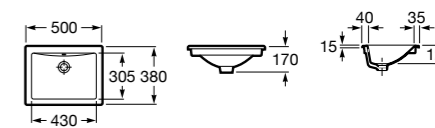

Diverta

327114000 Раковина керамическая врезная или встраиваемая снизу. Смеситель не входит в комплект.