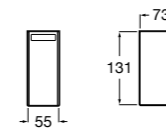

Nuova

816523001 Настенный стакан.