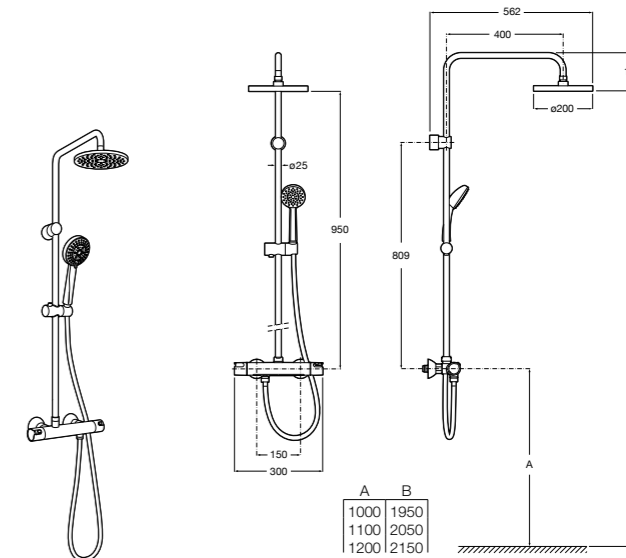

Victoria-T Basic

5A9718C00* Душевая стойка со смесителем-термостатом. Включает: верхний душ диаметром 200 мм, ручной душ диаметром 100 мм с одним режимом напора воды, гибкий металлический шланг 1,7 м и держатель с возможностью регулировки наклона и высоты.