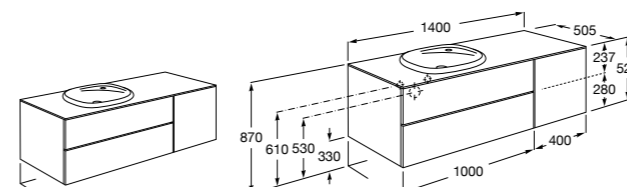

Beyond раковина слева

851393XXX UNIK - Комплект мебели из двух ящиков и шкафа с одной дверцей и раковины слева. Материал раковины Surfex®. Раковины и смесители не входят в комплект.