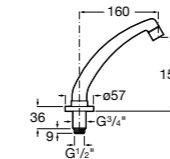

Fluent

5A4A24C00 Кран для раковины с аэратором. Подвод одной воды. Ограничитель расхода 5 л/мин.

Avant

5A7979C00 Кран для раковины, встраиваемый в стену, с длинным изливом, 190 мм. С аэратором.

Fluent

5A4B24C00 Кран для раковины с аэратором. Подвод одной воды. Ограничитель расхода 5 л/мин.

Avant

5A7879C00 Кран для раковины, встраиваемый в стену, с длинным изливом, 150 мм. С аэратором.

Смесители для раковины / встраиваемые / электронные

Avant

5A4279C00 Кран для раковины с аэратором. Подвод одной воды.

Sentronic-E

5A4602C00 Электронный смеситель для раковины, монтируемый на стену. Питание от сети 230 V. Включает источник питания. Необходимо укомплектовать 525874603.

525874603 Внутренняя часть электронного смесителя для раковины, монтируемого в стену. Питание от сети 230 V.

Краны для раковины / монтируемые на стену / порционно-нажимные

Instant

5A7877C00 Монтируемый на стену кран для раковины. С аэратором.

Смесители для раковины / встраиваемые / электронные

Instant Care

5A7977C00 CARE - Монтируемый на стену кран для раковины. С аэратором.

Loft-E

5A3543C00 Встраиваемый электронный смеситель для раковины с сенсором приближения. Питание от четырех щелочных батареек 1,5 V LRG (AA). С блоком предварительного смешивания горячей и холодной воды.

5A3643C00 Встраиваемый электронный смеситель для раковины с сенсором приближения. Питание от сети 230 V. Включает источник питания. С блоком предварительного смешивания горячей и холодной воды.

5A5643C00 Встраиваемый электронный смеситель для раковины с сенсором приближения. Питание от четырех щелочных батареек 1,5 V LRG (AA). Подвод одной воды.