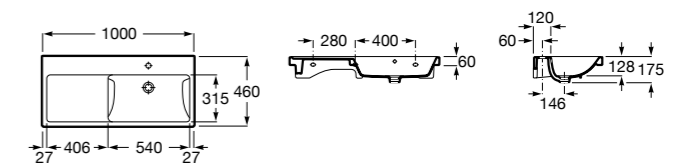

**The Gap**

**3270MA000** Настенная или накладная керамическая раковина. Смеситель не входит в комплект.

Размеры в мм

**The Gap**

**3270ME000** Настенная или накладная керамическая раковина. Смеситель не входит в комплект.