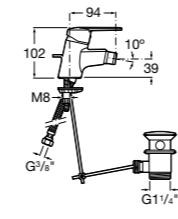

**Victoria**

**5A6N25C0M** Смеситель для биде с регулятором направления потока, донным клапаном и гибкой подводкой.

**L20**

**5A6A09C0M** Смеситель для биде с регулятором направления потока, донным клапаном и гибкой подводкой.