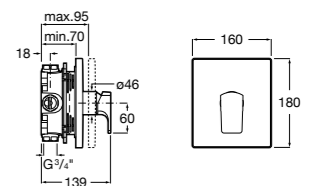

L90

5A2B01C00 Встраиваемый смеситель 1/2\"/>