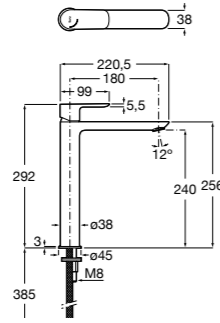

Loft

5A3043C00 Смеситель для раковины с высоким поворотным изливом, донным клапаном и гибкой подводкой.