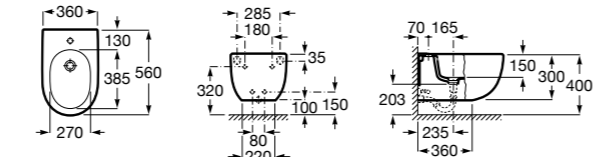

Meridian

357248000 Подвесное биде без крышки. Включает: комплект скрытого крепления. Смеситель не входит в комплект.
8062A2..B Крышка для биде с механизмом «мягкое закрывание». Материал SUPRALIT®. ©
8062A0..B Крышка для биде с креплениями из нержавеющей стали. Материал SUPRALIT®. ©