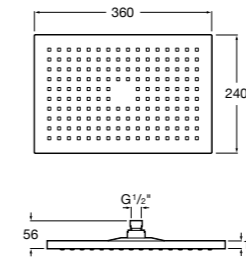

Rainsense

5B3050C00 Прямоугольная душевая насадка. Хромированный ABS-пластик. Кронштейн покупается отдельно.