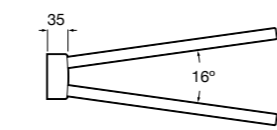

**Hotel's Classic**  
815429001 Полотенцедержатель настенный.

**Onda** ®  
Полотенцедержатель.

	A	B
3870ZH000	600	560
3870ZG000	450	420
3870ZJ000	300	260

**Victoria**  
816658001 Двойной вращающийся полотенцедержатель.