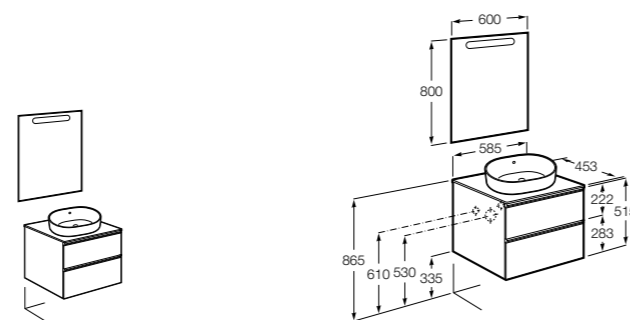

The Gap ®

851500XXX	UNIK - Мебельный модуль для раковины с рабочей поверхностью. Раковина и смеситель не входят в комплект. Столешница дополнительно обработана защитой от влаги.
851531XXX	РАСК - Мебельный модуль для раковины с рабочей поверхностью и зеркалом Eidos. Раковина и смеситель не входят в комплект. Столешница дополнительно обработана защитой от влаги.
816829339	Набор из 2 ножек 275 мм для мебели со столешницей.
816829458	Набор из 2 ножек 275 мм для мебели со столешницей.