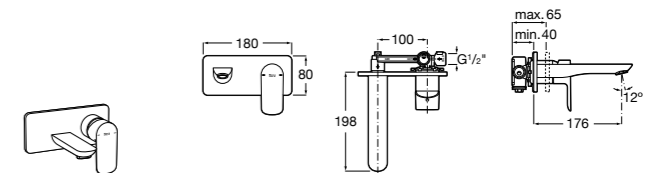

Cala ©

5A356EC00 Встраиваемый смеситель для раковины.
525220603 Универсальный монтажный блок для встраиваемого смесителя для раковины.