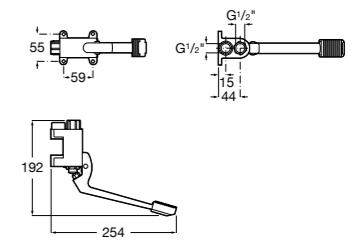

Instant Foot

505127900 Педальный кран. Установка на стене. Подвод одной воды.