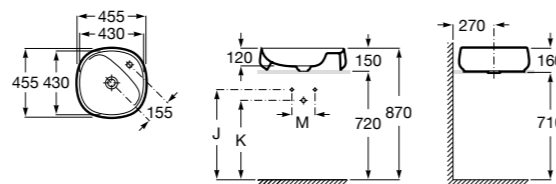

Beyond

3270B9..0 Накладная раковина из материала FINECERAMIC®. Универсальный выпуск с керамической крышкой Ø 72 мм. Смеситель не входит в комплект.