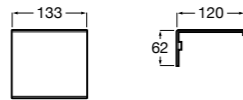

Nuova

816529001 Держатель для туалетной бумаги с крышкой.