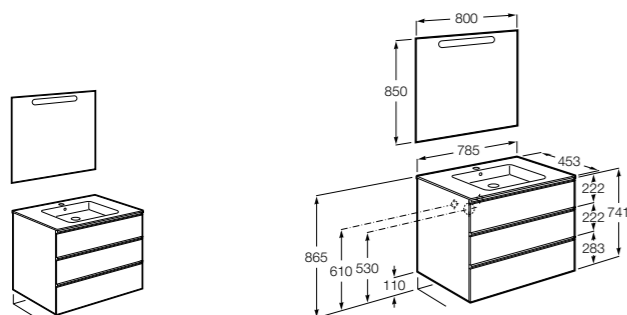

The Gap ®

857553806	Мебельный модуль.
3279A4000	Раковина The Gap 800.
ZRU9302689	Зеркало The Gap Original 800.
ZRU9302887	Зеркальный шкаф The Gap Original 800.
Также возможна комплектация раковинами	
3270M0004	Раковина мебельная The Gap Plus 800.
32799C000	Victoria Unik 800.
851486XXX	Комплект: раковина в центре. Включает в себя: мебельный модуль с раковиной в центре.
851519XXX	Готовое решение: раковина в центре. Включает в себя: мебельный модуль, раковину и зеркало Eidos.
Дополнительно:	
816827339	Ножки (4 шт.) Алюминий.
816827458	Ножки (4 шт.) Никель.