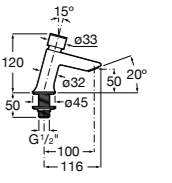

Instant

1. **5A4277C00** Смеситель для раковины с аэратором. Подвод одной воды. Ограничитель расхода 6 л/мин. Автоматическое закрытие через 15 секунд.
2. **5A4577C00** Смеситель для раковины с аэратором. Подвод одной воды. Ограничитель расхода 6 л/мин. Автоматическое закрытие через 15 секунд. С антиблокировочной системой.