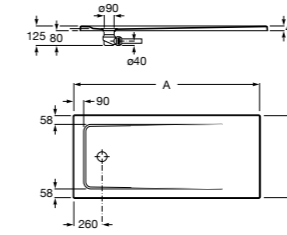

Easy STA

Акриловый душевой поддон с противоскользящим покрытием. Включает сливной комплект.

	A	B
276088000	1000	700
276087000	900	750

Easy STA

Акриловый душевой поддон с противоскользящим покрытием. Включает сливной комплект.

	A	B
276081000	900	900
276080000	800	800
276079000	750	750

Easy STA

Угловой акриловый душевой поддон с противоскользящим покрытием. Включает сливной комплект.

	A	B	R
276085000	900	900	504
276084000	800	800	504
276083000	750	750	373

Malta Walk-In

Керамический душевой поддон с противоскользящим покрытием и с платформой венге.

373524000