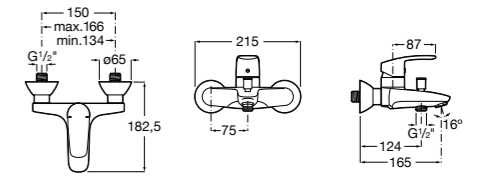

Размеры в мм

**Malva**

**5A023BC0M** Монтируемый на стену смеситель для ванны-душа с автоматическим переключателем потока.

**Monodin-N**

**5A0298C0M** Монтируемый на стену смеситель для ванны-душа с автоматическим переключателем потока.