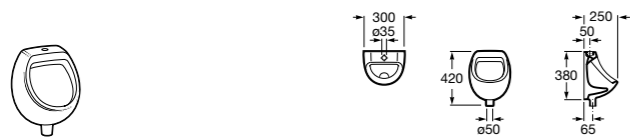

Mini

353145000 Писсуар с верхним подводом воды. Включает в комплект: разъем электропитания.