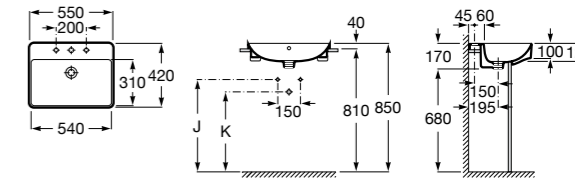

### The Gap Original

**32747S000** Раковина керамическая, полувстраиваемая. Смеситель не входит в комплект.

Размеры в мм

**Diverta**

**32711S000** Раковина керамическая, полувстраиваемая. Смеситель не входит в комплект.