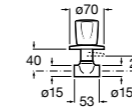

Brava

5A1330C00 Встраиваемый вентиль для сварки 15 мм. Синий указатель (холодная).
5A2330C00 Встраиваемый вентиль для сварки 15 мм. Красный указатель (горячая).