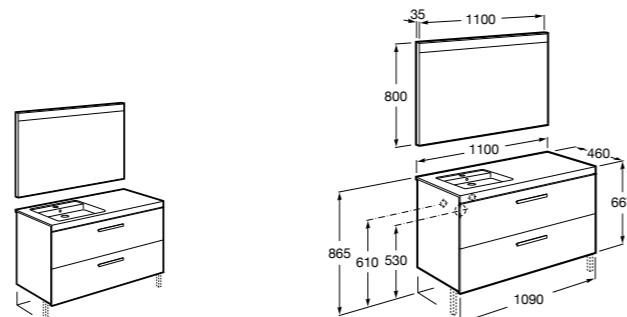

Prisma раковина слева

855955XXX UNIK - Комплект мебели и раковины. Компактный сифон. Ножки и смеситель не входят в комплект.

855939XXX PASC - Комплект мебели, раковины и зеркала Prisma Basic со встроенной LED-подсветкой. Компактный сифон. Ножки и смеситель не входят в комплект.

816764339 Комплект из 2-х ножек.