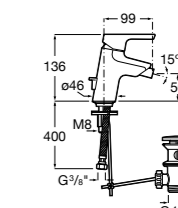

Malva

5A603BC00 Смеситель для биде с регулятором направления потока, донным клапаном и гибкой подводкой.