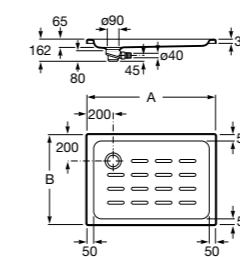

Easy STA

Акриловый душевой поддон с противоскользящим покрытием. Включает сливной комплект.

	A	B
276088000	1000	700
276087000	900	750

Easy STA

Акриловый душевой поддон с противоскользящим покрытием. Включает сливной комплект.

	A	B
276081000	900	900
276080000	800	800
276079000	750	750

Easy STA

Угловой акриловый душевой поддон с противоскользящим покрытием. Включает сливной комплект.

	A	B	R
276085000	900	900	504
276084000	800	800	504
276083000	750	750	373

Malta Walk-In

Керамический душевой поддон с противоскользящим покрытием и с платформой венге.

373524000