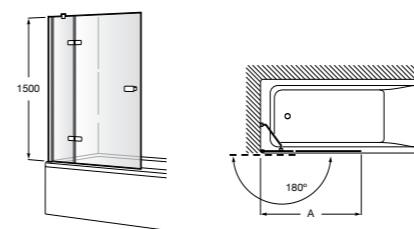

Душевое ограждение для ванны / 3 стены / фронтальное / распашные двери

Vela B1HF

Фронтальное ограждение для ванны. 1 распашная створка + 1 фиксированная.

B1HF (A)	От 1000 до 1200
	От 1201 до 1400