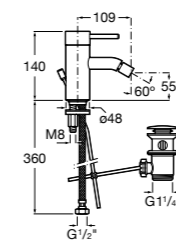

Lanta

5A6011C00 Смеситель для биде с регулятором направления потока, донным клапаном и гибкой подводкой.