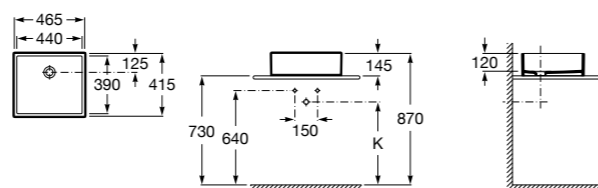

Sofia

32720000 Накладная керамическая раковина. Смеситель не входит в комплект.