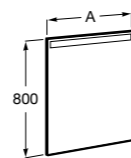

Prisma Comfort

COMFORT - Зеркало с верхней LED-подсветкой, встроенной снизу функцией рассеянного света и системой антизапотевания. Бесконтактное включение с помощью датчика движения.

	A
812277000	1300
812268000	1200
812267000	1100
812266000	1000
812265000	900
812264000	800
812263000	600