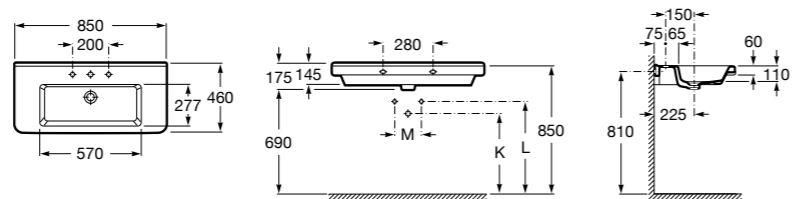

Dama

32781000 Настенная керамическая раковина. Смеситель не входит в комплект.

337470000 Пьедестал для керамической раковины.

337471000 Полупьедестал для керамической раковины.