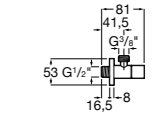

Запорный кран Square

525167900 Керамический угловой запорный кран 1/2" x 3/8".
5251679.. Керамический угловой запорный кран 1/2" x 3/8". Покрытие Everlux. ®
525170700 Керамический угловой запорный кран 1/2" x 1/2".
5251707.. Керамический угловой запорный кран 1/2" x 1/2". Покрытие Everlux. ®