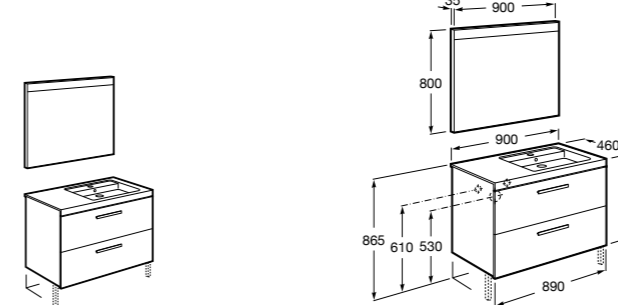

Prisma раковина слева

1. **855954XXX** UNIK - Комплект мебели и раковины. Компактный сифон. Ножки и смеситель не входят в комплект.
   855938XXX PACK - Комплект мебели, раковины и зеркала Prisma Basic со встроенной LED-подсветкой. Компактный сифон. Ножки и смеситель не входят в комплект.
   816764339 Комплект из 2-х ножек.