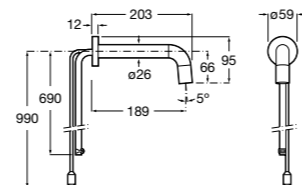

Loft-E

5A3543C00 Встраиваемый электронный смеситель для раковины с сенсором приближения. Питание от четырех щелочных батареек 1,5 V LRG (AA). С блоком предварительного смешивания горячей и холодной воды.