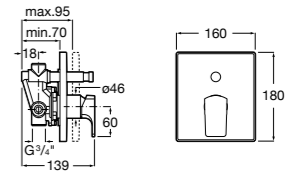

Victoria

5A0225C0M Монтируемый на стену смеситель для ванны и душа с автоматическим переключателем потока.

Смесители для ванны и душа / настенные / двухвентильные

Loft

5A0143C00 Монтируемый на стену смеситель для ванны и душа с автоматическим переключателем с фиксатором, гибким душевым шлангом 1,75 м, душевой лейкой и поворотным держателем.

Carmen

5A014BC00 Монтируемый на стену смеситель для ванны и душа с ручным переключателем, гибким душевым шлангом 1,50 м, душевой лейкой и поворотным держателем.

Brava

5A0130C02 Монтируемый на стену смеситель для ванны и душа с автоматическим переключателем с фиксатором, гибким душевым шлангом 1,50 м, душевой лейкой и поворотным держателем.

Смесители для ванны и душа / встраиваемые (установка с RocaBox)

Insignia

5A0B3AC00 Встраиваемый смеситель для ванны-душа с переключателем потока. Установка с RocaBox Арт. 525869403.

5A0B3A..0 Встраиваемый смеситель для ванны-душа с переключателем потока. Покрытие Everlux. Установка с RocaBox Арт. 525869403.

Размеры в мм

L90

5A0B01C00 Встраиваемый смеситель 1/2" для ванны-душа с переключателем потока. Установка с RocaBox Арт. 525869403.

Pals

5A0B6DC00 Встраиваемый смеситель для ванны-душа с переключателем потока. Установка с RocaBox Арт. 525869403.

Naia

5A0B96C00 Встраиваемый смеситель для ванны-душа с переключателем потока. Установка с RocaBox Арт. 525869403.

5A0B96..0 Встраиваемый смеситель для ванны-душа с переключателем потока. Покрытие Everlux. Установка с RocaBox Арт. 525869403.

Lanta

5A0B11C00 Встраиваемый смеситель для ванны-душа с переключателем потока. Установка с RocaBox Арт. 525869403.

Atlas

5A0B90C00 Встраиваемый смеситель для ванны-душа с переключателем потока. Установка с RocaBox Арт. 525869403.

Размеры в мм