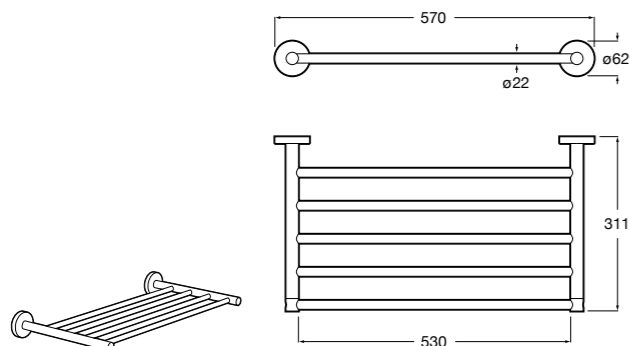

Аксессуары / решетки для полотенец

Tempo

1. 817032001 Решетка для полотенец, Хром.
   817032022 Решетка для полотенец, Покрытие Everlux титановый черный.

Superinox

1. 817302002 Решетка для полотенец.