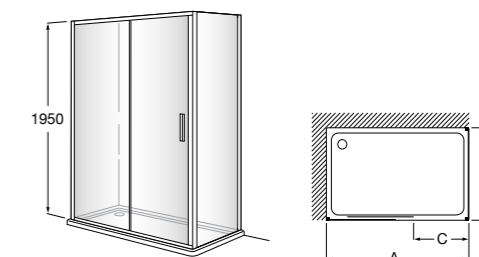

Naray Standard L2-E + LF

L2-E - Фронтальное расположение. 1 раздвижной элемент + 1 фиксированный элемент для установки между стенами или 1 боковым фиксированным элементом LF. Прозрачное стекло, цвет профиля: блестящее серебро. Предел до стены в открытом виде 100 мм. Включает обработку Maxiclean.

LF - Фиксированный боковой элемент, совместим с перегородкой.

	Ширина (A)	Открытие (C)
L2-E	A	
AM14510012M	1000	360
AM14511012M	1100	410
AM14512012M	1200	460
AM14513012M	1300	510
AM14514012M	1400	560
AM14515012M	1500	610
AM14516012M	1600	660
AM14517012M ©	1700	710
AM14518012M ©	1800	760
LF (B)	B	
AM14707012M	700	
AM14708012M	800	
AM14709012M	900	

Размеры в мм