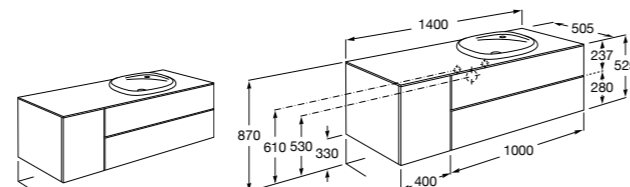

Beyond раковина справа

851394XXX UNIK - Комплект мебели из двух ящиков и шкафа с одной дверцей и раковины справа. Материал раковины Surfex®. Ножки и смеситель не входят в комплект.