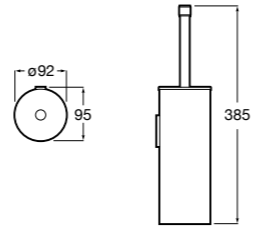

Carmen

817008001 Настенный держатель для щетки.