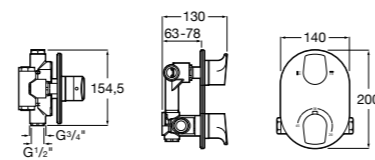

5A0190C00 Встраиваемый термостат для ванны и душа с переключателем потока.