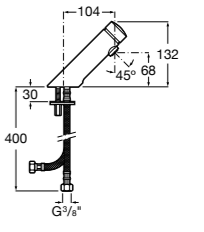

Atlas-E

1. **5A5690C00** Электронный кран для раковины с высоким изливом для подвода одной воды. Сенсор приближения. Питание от четырех щелочных батареек 1,5V LRG (AA). Батарейки не включены в комплект.
2. **5A5790C00** Электронный кран для раковины с высоким изливом для подвода одной воды. Сенсор приближения. Питание от сети 230 V. Источник питания включен в комплект.

L20-E

1. **5A5609C00** Электронный кран для раковины для подвода одной воды. Ограничитель потока воды 5,7 л/мин, гибкая подводка. Питание от четырех щелочных батареек 1,5V LRG (AA). Батарейки не включены в комплект.
2. **5A5709C00** Электронный кран для раковины для подвода одной воды. Ограничитель потока воды 5,7 л/мин, гибкая подводка. Питание от сети 230 V. Источник питания включен в комплект.

Смесители для раковины / монтируемые на край раковины / порционно-нажимные

Loft-E

1. **5A4243C00** Электронный кран для раковины с высоким изливом для подвода одной воды. Сенсор приближения. Питание от четырех щелочных батареек 1,5V LRG (AA). Батарейки не включены в комплект.
2. **5A4343C00** Электронный кран для раковины с высоким изливом для подвода одной воды. Сенсор приближения. Питание от сети 230 V. Источник питания включен в комплект.

Instant

1. **5A3177C00** Смеситель для раковины с аэратором и гибкой подводкой. Ограничитель расхода 6 л/мин. Автоматическое закрытие через 15 секунд.

L70-E ®

1. **5A5C09C00** Электронный кран для раковины для подвода одной воды. Ограничитель потока воды 5 л/мин, гибкая подводка. Питание от четырех щелочных батареек 1,5V LRG (AA). Батарейки не включены в комплект.
2. **5A5D09C00** Электронный кран для раковины для подвода одной воды. Ограничитель потока воды 5 л/мин, гибкая подводка. Питание от сети 230 V. Источник питания включен в комплект.

Instant