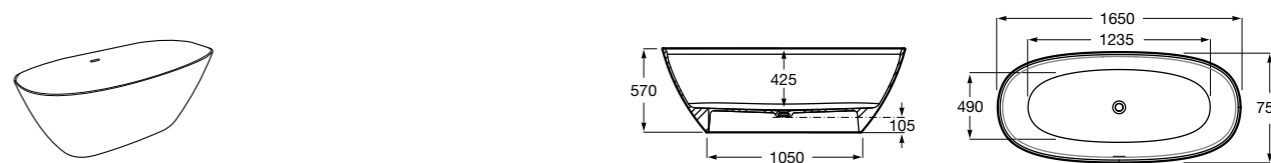

Ванны из материала Stonex®

Ariane

248470000 Свободнстоящая ванна STONEX®, объем 240 л. Интегрированный слив-перелив, донный клапан с системой click-clack.