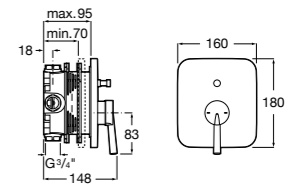

L90

5A0B01C00 Встраиваемый смеситель 1/2" для ванны-душа с переключателем потока. Установка с RocaBox Арт. 525869403.