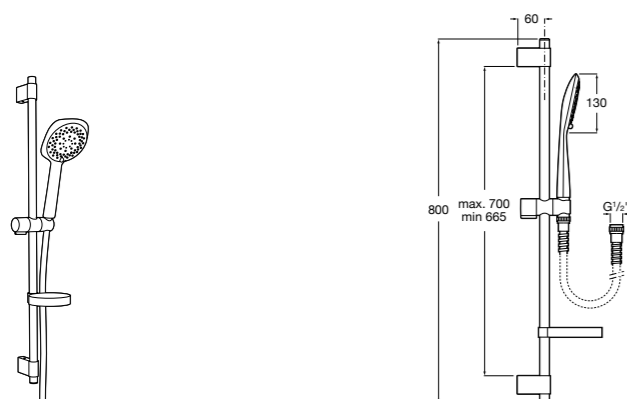

**Stella 100/3**

**5B1D03C00** Душевой комплект. Включает в себя: ручной душ 100 мм с 3 функциями, штангу 700 мм, регулируемый держатель для ручного душа и гибкий шланг 1,70 м.

**Sensum Square 130/4**

**5B1408C00** SQUARE - Душевой комплект. Включает в себя: ручной душ 130 мм с 4 функциями, штангу 800 мм, регулируемый держатель для ручного душа, мыльницу и гибкий шланг 1,70 м.