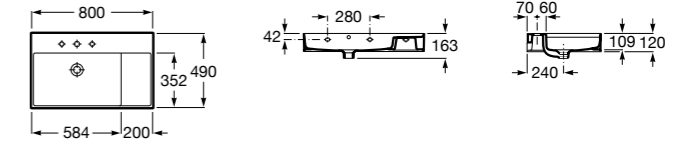

Inspira

32752B..0 Настенная или накладная керамическая раковина из материала FINECERAMIC®. Смеситель не входит в комплект.