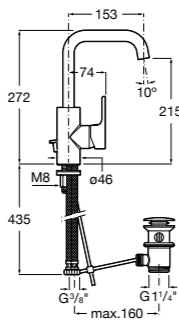

L20

5A4009C00 Смеситель со средней высотой излива, гибкой подводкой. Cold start.

Insignia

5A353AC00 Встраиваемый смеситель для раковины. Для установки вместе с арт. 525220603.
5A353A..0 Встраиваемый смеситель для раковины. Покрытие Everlux. Для установки вместе с арт. 5252206...
525220603 Универсальный монтажный блок для встраиваемого смесителя для раковины.
5252206.. Универсальный монтажный блок для встраиваемого смесителя для раковины. Покрытие Everlux.