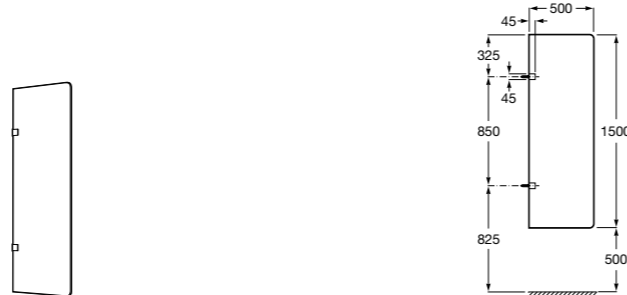

Track ©

M25015052 Разделитель для писсуаров, стекло, высота 1500.