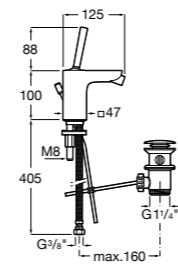

Pais ®

5A606DC00 Смеситель для биде с ручкой-джойстиком, регулятором направления потока, донным клапаном и гибкой подводкой.