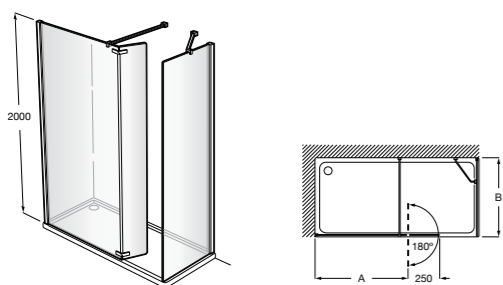

Душевые панели / 2 фиксированные панели

Line D1HF + LF

Фиксированная панель + распашная панель + 1 фиксированная сторона.

D1HF (A)	От 700 до 900 + 250
	От 901 до 1200 + 250
LF (B)	От 700 до 900
	От 901 до 1000