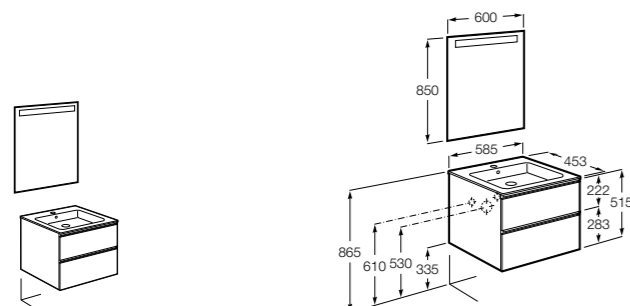

The Gap ®

857550806	Мебельный модуль.
3279A8000	Раковина The Gap 600.
ZRU9302688	Зеркало The Gap Original 600.
ZRU9302885	Зеркальный шкаф The Gap Original 600.
Также возможна комплектация раковинами	
3270M1004	Раковина мебельная The Gap Plus 600x460.
32799E000	Victoria Unik 600.
851476XXX	Комплект. Включает в себя: мебельный модуль и раковину.
851509XXX	Готовое решение. Включает в себя: мебельный модуль, раковину и зеркало Eidos.
Дополнительно:	
816826339	Ножки (2 шт.) Алюминий.
816826458	Ножки (2 шт.) Никель.

The Gap Original

ZRU9302734	Мебельный модуль белый матовый.
ZRU9302879	Мебельный модуль белый глянцевый.
ZRU9302742	Мебельный модуль фиолетовый.
327472000	Раковина The Gap Original 600.

Aneto

857429806	Мебельный модуль белый глянец/черный матовый.
32799E000	Раковина Victoria Unik 600.

Lago

857295806	Мебельный модуль белый глянец.
857295444	Мебельный модуль светлый дуб.
32799E000	Раковина Victoria Unik 600.

Victoria Nord Ice Edition

ZRU9302730	Мебельный модуль белый глянец.
32799E000	Раковина Victoria Unik 600.

Victoria Ice Edition 3 ящика

ZRU9302834	Мебельный модуль белый глянец.
32799E000	Раковина Victoria Unik 600.

Victoria Nord

ZRU9000028	Мебельный модуль белый глянец.
ZRU9000027	Мебельный модуль венге.
32799E000	Раковина Victoria Unik 600.

Ronda

ZRU9303002	Мебельный модуль бетон/белый матовый.
ZRU9302963	Мебельный модуль белый глянец/антрацит.
327472000	Раковина The Gap Original 600.

Up

ZRU9303010	Мебельный модуль белый глянец.
327472000	Раковина The Gap Original 600.