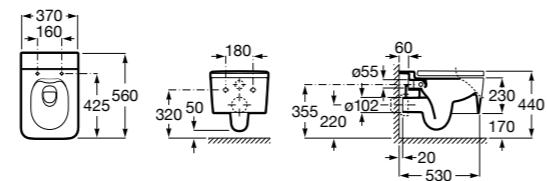

Hall

34662E000 Подвесная чаша с горизонтальным выпуском. Для установки выберите систему инсталляции Rosa для подвесных унитазов.

80162C004 Сиденье и крышка с механизмом «мягкое закрывание» для унитаза.

80162B004 Сиденье и крышка с креплениями из нержавеющей стали для унитаза.