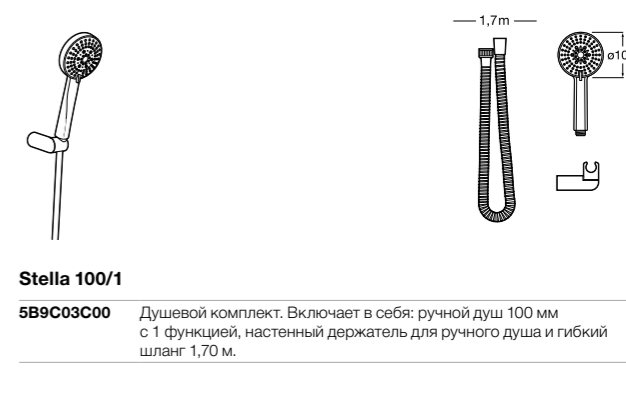

**Stella 100/1**

**5B9C03C00** Душевой комплект. Включает в себя: ручной душ 100 мм с 1 функцией, настенный держатель для ручного душа и гибкий шланг 1,70 м.

**Душевые комплекты****Sensum Square 130/4**