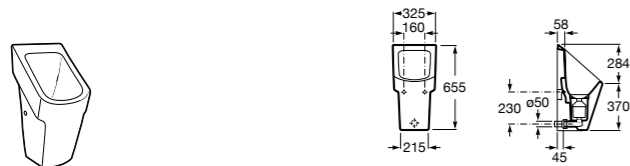

Общественные пространства / писсуары / запасные части

Hall Waterless

353621000 Писсуар Waterless. Включает в комплект: систему крепления, безводный сифон, картридж Waterless и выпускное соединение.

V0017200R Сменный картридж для писсуара Waterless.