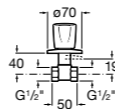

Brava

5A1530C00 Встраиваемый вентиль. 1/2". Синий указатель (холодная).
5A0530C00 Встраиваемый вентиль. 1/2". Красный указатель (горячая).