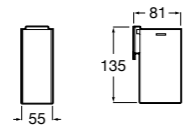

Rubik

816843001 Настенный стакан. Хром. Крепление на болты или клей.
816843024 Настенный стакан. Черный цвет. Крепление на болты или клей. ©

Classica

816810001 Настенный стакан.