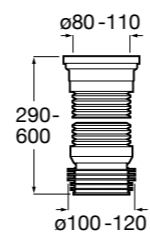

#### Tubo flexible

**890068000** Гофра для унитазов и систем инсталляции Duplo.