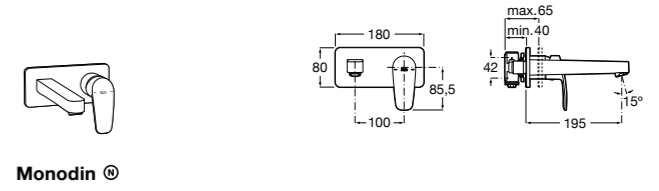

Monodin ©

5A3L98C00 Встраиваемый смеситель для раковины.
525220603 Универсальный монтажный блок для встраиваемого смесителя для раковины.