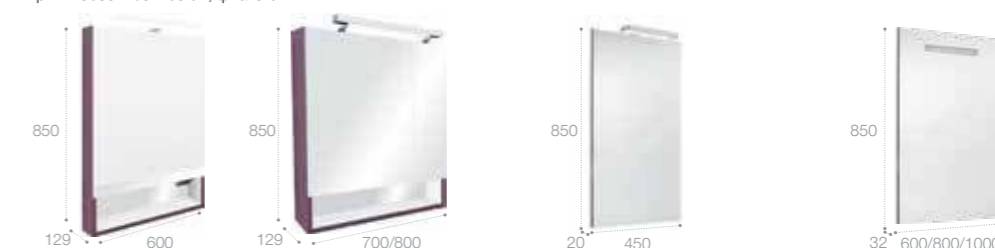

### Зеркальный шкаф

LED-светильник, блок с розеткой, включение от общего выключателя  
 Стр. 252

Арт. ZRU9302748 60 см, белый матовый  
 Арт. ZRU9302885 60 см, белый глянец  
 Арт. ZRU9302751 60 см, фиолетовый  
 Арт. ZRU9302749 70 см, белый матовый  
 Арт. ZRU9302886 70 см, белый глянец  
 Арт. ZRU9302752 70 см, фиолетовый  
 Арт. ZRU9302750 80 см, белый матовый  
 Арт. ZRU9302887 80 см, белый глянец  
 Арт. ZRU9302753 80 см, фиолетовый