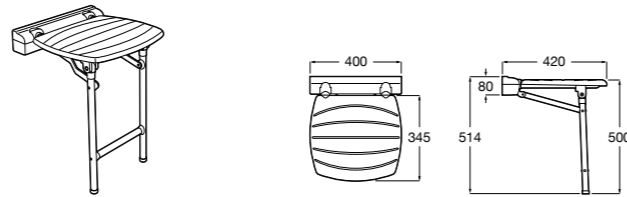

Access Comfort
816913009 COMFORT - Складное сиденье с ножками.