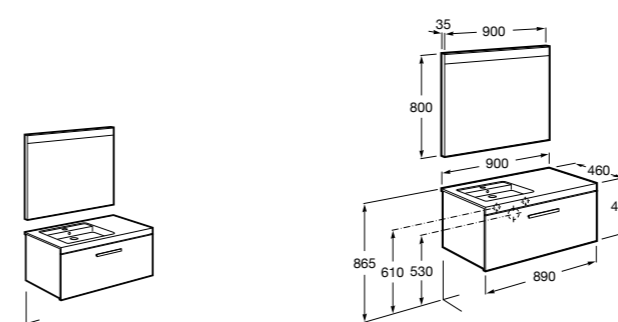

Prisma раковина слева

1. **855946XXX** UNIK - Комплект мебели и раковины. Компактный сифон. Ножки и смеситель не входят в комплект.
   855930XXX PACK - Комплект мебели, раковины и зеркала Prisma Basic со встроенной LED-подсветкой. Компактный сифон. Ножки и смеситель не входят в комплект.