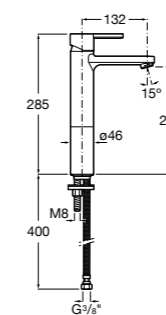

Naia

5A3796C00 Смеситель для раковины, гладкий корпус, с высоким изливом, с донным клапаном с системой click-clack, гибкой подводкой. Cold start.

5A3B96..0 Смеситель для раковины, гладкий корпус, с высоким изливом, с гибкой подводкой. Cold start. Покрытие Everlux.

Malva

5A373BC00 Смеситель для раковины с высоким изливом, гладкий корпус, с гибкой подводкой.

5A373BC00 Смеситель для раковины, гладкий корпус, с высоким изливом, с гибкой подводкой. Cold start.