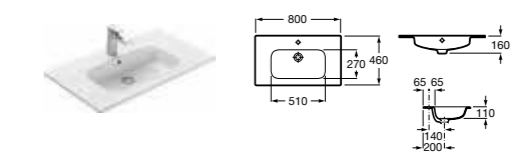

Раковина

Арт. 32799C000 Victoria-N Unik, 80 см