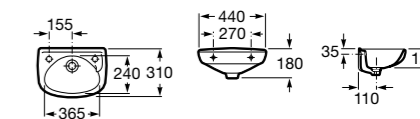

Ibis

320841001 Настенная керамическая раковина. Смеситель не входит в комплект.