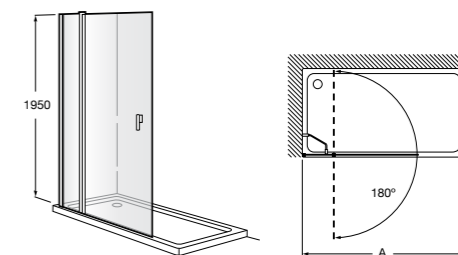

Душевые панели / распашные

Easy D1HF

Фиксированная панель + 1 распашной элемент.

D1HF (A)	От 800 до 880
	От 881 до 1200
	От 1201 до 1400