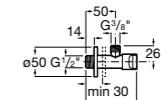

Угловые запорные краны для смесителей

Запорный кран

525164400 Угловой запорный кран 1/2" - 3/8" (керамический механизм, металлическая ручка).
525164500 Угловой запорный кран 1/2" - 1/2" (керамический механизм, металлическая ручка).