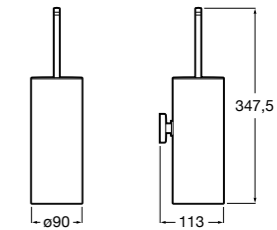

Размеры в мм

**Hotel's****816726001** Настенный держатель для щетки.**Victoria****816666001** Настенный держатель для щетки. Крепление на болты или клей.**Hotel's Classic****815480001** Настенный держатель для щетки.**Victoria****816667001** Настенный держатель для щетки. Крепление на болты или клей.**Rubik****816851001** Настенный держатель для щетки. Хром.  
**816851024** Настенный держатель для щетки. Черный цвет. ®**Onda ®****3870ZE000** Настенный держатель для щетки.**Twin****816715001** Настенный держатель для щетки. Крепление на болты или клей.**Compas****817434001** Настенный держатель для щетки.