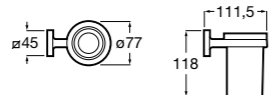

Tempo

817023001 Настенная мыльница. Хром.
817023022 Настенная мыльница. Покрытие Everlux титановый черный.

Cubica

816821001 Настенный стакан.

Carmen

817005001 Настенная мыльница.

Размеры в мм