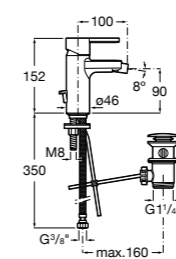

Naia

5A6096C00 Смеситель для биде с регулятором направления потока, донным клапаном и гибкой подводкой.

5A6A96..0 Смеситель для биде с регулятором направления потока и гибкой подводкой. Не включает донный клапан. Покрытие Everlux.