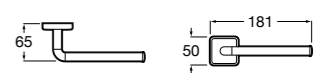

Victoria

816663001 Держатель для туалетной бумаги без крышки. Крепление на болты или клей.