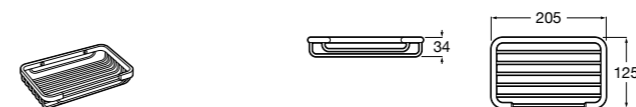

Hotel's Classic
815413001 Контейнер решетчатый.