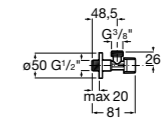

Запорный кран

525165800 Угловой запорный кран 1/2" - 3/8" (шаровый механизм, пластиковая ручка).
525165900 Угловой запорный кран 1/2" - 1/2" (шаровый механизм, пластиковая ручка).