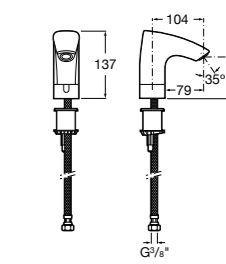

M3-E

1. **5A5602C00** Электронный кран для раковины для подвода одной воды. Ограничитель потока воды 5,7 л/мин, гибкая подводка. Питание от четырех щелочных батареек 1,5V LRG (AA). Батарейки не включены в комплект.
2. **5A5702C00** Электронный кран для раковины для подвода одной воды. Гибкая подводка. Питание от сети 230 V. Источник питания включен в комплект.