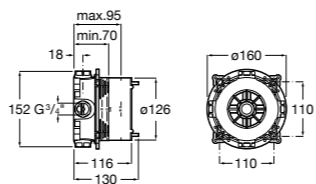

RocaBox Universal

1. **525869403** RocaBox - Универсальный монтажный блок для встраиваемых смесителей. Установка с монтируемым на стену термостатом или смесителем для ванны или душа. Смеситель не входит в комплект.
2. **525564303** Набор для удлинения на 20 мм. Подходит для удлинения встраиваемого механизма с максимальной глубиной 95 мм, с последующим удлинением до 115 мм.
3. **525564600** ROUND - Набор круглой формы для внешнего удлинения встраиваемого механизма на 20 мм. Подходит для встраиваемого механизма с максимальной глубиной 50 мм, с последующим удлинением до 70 мм.
4. **525564700** SQUARE - Набор для внешнего удлинения встраиваемого механизма на 20 мм. Подходит для встраиваемого механизма с максимальной глубиной 50 мм, с последующим удлинением до 70 мм.