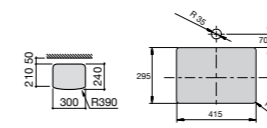

Diverta

327114000 Раковина керамическая врезная или встраиваемая снизу. Смеситель не входит в комплект.

Inspira

327536..0 Раковина из материала FINECERAMIC®, встраиваемая снизу, с монтажным креплением.