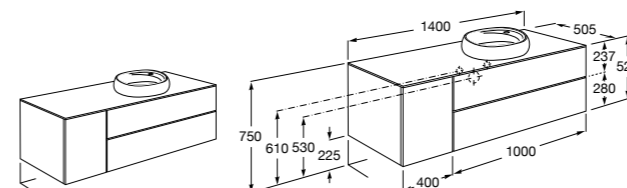

Beyond раковина справа

851405XXX Мебельный модуль для размещения накладной раковины 585 мм справа. Раковина и смесители не входят в комплект.