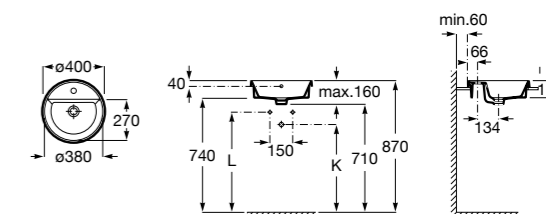

**The Gap Square ©**

**3270Y9000** Раковина керамическая врезная. Смеситель не входит в комплект.

Размеры в мм

**The Gap Round ©**

**3270Y4000** Раковина керамическая врезная. Смеситель не входит в комплект.