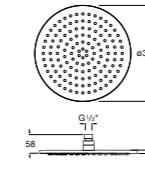

Rainsense

5B3950.0 Круглая душевая насадка. Покрытие Everflux. Кронштейн покупается отдельно.