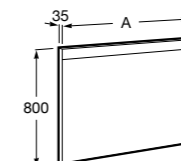

Prisma Basic

BASIC - Зеркало с LED-подсветкой для прямого подключения к общему выключателю ванной комнаты. Система антизапотевания не входит в комплект.

	A
812262000	1200
812261000	1100
812260000	1000
812259000	900
812258000	800
812257000	600

Romea ©

Зеркало.

	A
812384XXX	1000
812383XXX	800
812382XXX	600