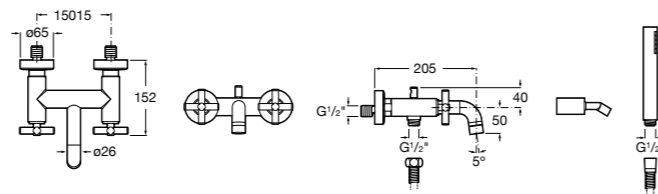

Смесители для ванны и душа / настенные / двухвентильные