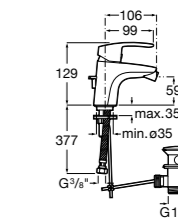

Monodin-N

5A6098C00 Смеситель для биде с регулятором направления потока, донным клапаном и гибкой подводкой.