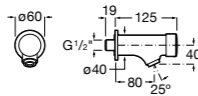

Fluent

5A7A24C00 Монтируемый на стену кран для раковины.