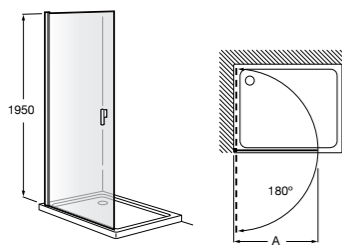

Easy D1H

Панель распашная.

D1H (A)	От 600 до 800
	От 801 до 1000