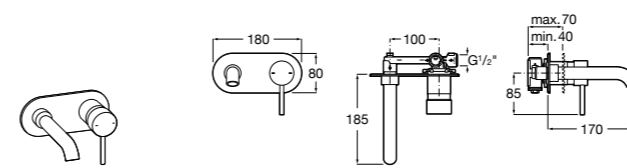

Lanta

5A3511C00 Встраиваемый смеситель для раковины. Для установки вместе с арт. 525220603.
525220603 Универсальный монтажный блок для встраиваемого смесителя для раковины.