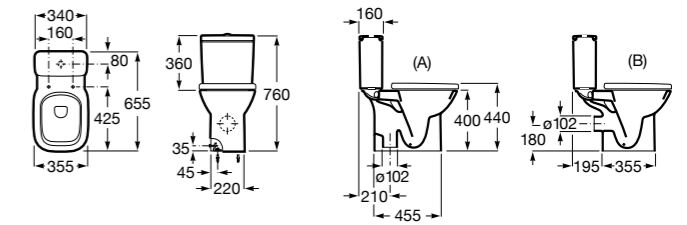

Debba Square

34299B00U	Чаша унитаза приставная с двойным выпуском.
341992000	Бачок с механизмом двойного смыва 4,5/3 литра с боковым подводом воды. Включен установочный комплект, механизм для подвода воды и механизм смыва.
341993000	Бачок с механизмом двойного смыва 4,5/3 литра с нижним подводом воды. Включен установочный комплект, механизм для подвода воды и механизм смыва.
8019D200B	Сиденье и крышка с механизмом «мягкое закрывание» для унитаза. ©
8019D000B	Сиденье и крышка с креплениями из нержавеющей стали для унитаза. ©
8019D0004	Сиденье и крышка с креплениями из нержавеющей стали для унитаза.