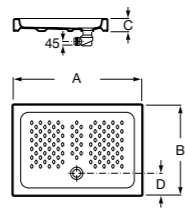

Italia

Угловой керамический душевой поддон.

	A	B	C	D	Rad
3740HL000	900	900	80	625	550
3740HM000	800	800	80	525	550