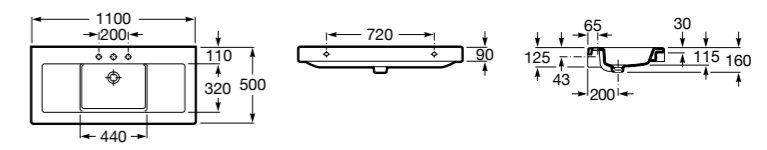

Раковины подвесные

Stratum

327631000 Настенная или накладная керамическая раковина. Смеситель не входит в комплект.