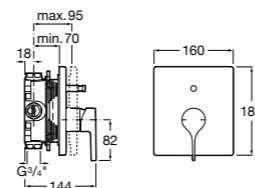

Смесители для ванны и душа / встраиваемые (установка с RocaBox)

Insignia

5A0B3AC00 Встраиваемый смеситель для ванны-душа с переключателем потока. Установка с RocaBox Арт. 525869403.

5A0B3A..0 Встраиваемый смеситель для ванны-душа с переключателем потока. Покрытие Everlux. Установка с RocaBox Арт. 525869403.

Размеры в мм