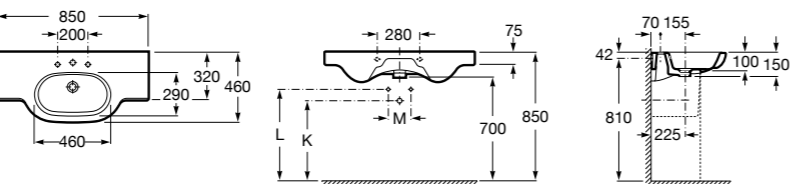

Meridian

32724D000 Настенная керамическая раковина. Смеситель не входит в комплект.

335240000 Пьедестал для керамической раковины.

337241000 Полупьедестал для керамической раковины.