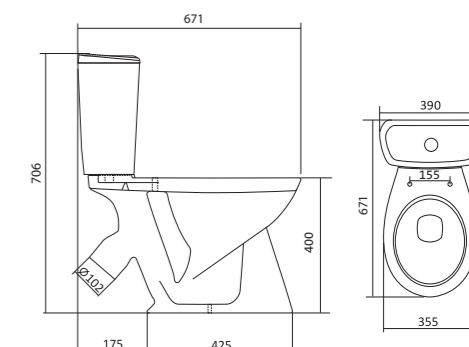

x	y	z	f
500	360	170	148
552	451	198	165
595	488	212	212

Чертеж умывальников Бриз-50, Бриз-55, Бриз-60

Чертеж умывальника Бриз-40

Унитаз-компакт Бриз

	габариты, мм			тип монтажа
	длина	высота	ширина	
Унитаз-компакт Бриз	671	706	390	открытый