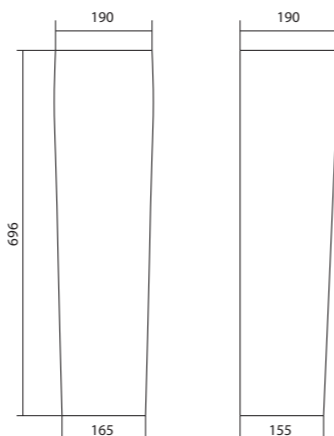

x	y	z	f
400	340	172	190
500	430	172	215
550	450	172	215
600	450	172	215

Унитаз-компакт безободковый Нео rimless

	габариты, мм			тип монтажа
	длина	высота	ширина	
Унитаз-компакт безободковый Нео rimless	652	776	365	скрытый