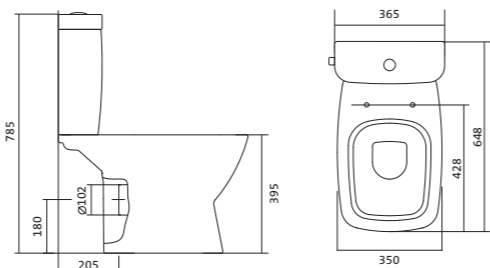

Артикул	Комплектация		
1.WH30.2.187	1.WH30.2.188	чаша унитаза Нео	1.WH30.2.299 двухрежимная арматура
	1.WH30.2.189	бачок Нео	1.WH30.2.192 дюропластовое сиденье
	1.WH30.1.852	комплект крепления к полу	
1.WH30.2.194	1.WH30.2.188	чаша унитаза Нео	1.WH30.2.299 двухрежимная арматура
	1.WH30.2.189	бачок Нео	1.WH30.2.193 дюропластовое сиденье с функцией мягкого закрывания и быстрого снятия
	1.WH30.1.852	комплект крепления к полу	
1.WH30.2.470	1.WH30.2.188	чаша унитаза Нео	1.WH30.2.299 двухрежимная арматура
	1.WH30.2.189	бачок Нео	1.WH30.2.450 тонкое дюропластовое сиденье с функцией мягкого закрывания и быстрого снятия
	1.WH30.1.852	комплект крепления к полу