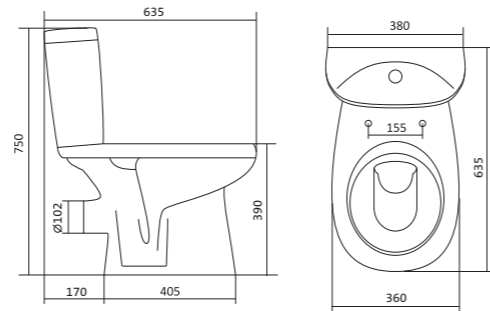

Унитаз-компакт Анимо

	габариты, мм			тип монтажа
	длина	высота	ширина	
Унитаз-компакт Анимо с вертикальным выпуском	625	765	380	открытый

Артикул	Комплектация		
1.WH11.0.038	1.WH11.0.396	чаша унитаза Анимо вертикальная	1.WH10.7.275 однорежимная арматура
	1.WH11.0.645	бачок Анимо	1.WH30.1.834 полипропиленовое сиденье
	1.WH10.8.693	комплект крепления к полу	
1.WH30.2.133	1.WH11.0.396	чаша унитаза Анимо вертикальная	1.WH50.1.712 двухрежимная арматура
	1.WH11.0.645	бачок Анимо	1.WH10.6.914 дюропластовое сиденье
	1.WH10.8.693	комплект крепления к полу	
1.WH30.2.136	1.WH11.0.396	чаша унитаза Анимо вертикальная	1.WH50.1.712 двухрежимная арматура
	1.WH11.0.645	бачок Анимо	1.WH10.6.897 дюропластовое сиденье с функцией мягкого закрывания и быстрого снятия
	1.WH10.8.693	комплект крепления к полу	

Унитаз-компакт Анимо

	габариты, мм			тип монтажа
	длина	высота	ширина	
Унитаз-компакт Анимо с горизонтальным выпуском	635	750	380	открытый

Артикул	Комплектация
1.WH11.0.035	1.WH11.0.390 чаша унитаза Анимо горизонтальная 1.WH11.0.645 бачок Анимо 1.WH10.8.693 комплект крепления к полу 1.WH10.7.275 однорежимная арматура 1.WH30.1.834 полипропиленовое сиденье
1.WH30.2.132	1.WH11.0.390 чаша унитаза Анимо горизонтальная 1.WH11.0.645 бачок Анимо 1.WH10.8.693 комплект крепления к полу 1.WH50.1.712 двухрежимная арматура 1.WH10.6.914 дюропластовое сиденье
1.WH30.2.135	1.WH11.0.390 чаша унитаза Анимо горизонтальная 1.WH11.0.645 бачок Анимо 1.WH10.8.693 комплект крепления к полу 1.WH50.1.712 двухрежимная арматура 1.WH10.6.897 дюропластовое сиденье с функцией мягкого закрывания и быстрого снятия