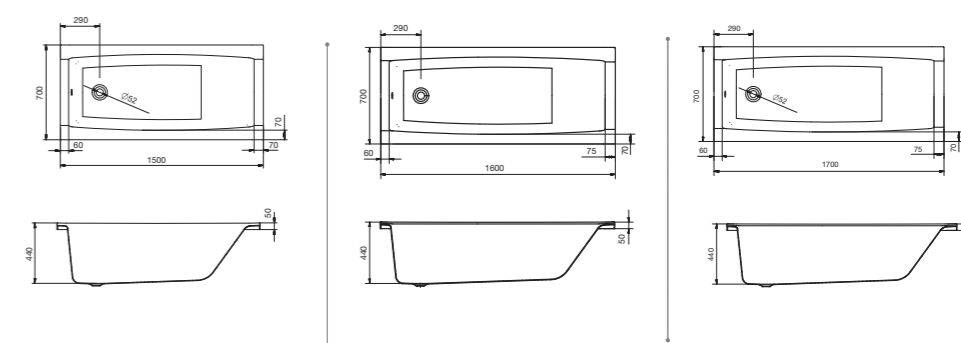

Прямоугольная ванна Санторини 150x70 / 160x70 / 170x70

Артикул	Название	Глубина, мм	Объем, л	Комплектация
1.WH30.2.497	Санторини 150x70	440	180	1.WH30.2.499 Монтажный комплект 1.WH30.2.498 Фронтальная панель 1.WH30.2.490 Боковая панель, левая 1.WH30.2.491 Боковая панель, правая
11.WH30.2.494	Санторини 160x70	440	200	1.WH30.2.496 Монтажный комплект 1.WH30.2.495 Фронтальная панель 1.WH30.2.490 Боковая панель, левая 1.WH30.2.491 Боковая панель, правая
1.WH30.2.487	Санторини 170x70	440	220	1.WH30.2.488 Монтажный комплект 1.WH30.2.489 Фронтальная панель 1.WH30.2.49 Боковая панель, левая 1.WH30.2.491 Боковая панель, правая