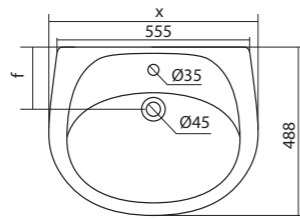

Чертеж умывальника Анимо-40

Чертеж умывальников Анимо-50, Анимо-55, Анимо-60

x	y	z	f
500	392	190	170
550	440	205	200
585	475	202	200

Умывальник Бриз

1.WH11.0.442	Умывальник Бриз-40	400x265x153	левое отверстие	
1.WH11.0.445	Умывальник Бриз-40	400x265x153	правое отверстие	
1.WH11.0.439	Умывальник Бриз-40	400x265x153	без отверстия	
1.WH11.0.451	Умывальник Бриз-50	500x360x170	с отверстием	1.WH11.0.595 Постамент БИЦ
1.WH11.0.448	Умывальник Бриз-50	500x360x170	без отверстия	1.WH11.0.595 Постамент БИЦ
1.WH11.0.460	Умывальник Бриз-55	552x451x198	с отверстием	1.WH11.0.595 Постамент БИЦ
1.WH11.0.457	Умывальник Бриз-55	552x451x198	без отверстия	1.WH11.0.595 Постамент БИЦ
1.WH11.0.466	Умывальник Бриз-60	595x488x212	с отверстием	1.WH11.0.595 Постамент БИЦ
1.WH11.0.463	Умывальник Бриз-60	595x488x212	без отверстия	1.WH11.0.595 Постамент БИЦ
1.WH11.0.595	Постамент БИЦ			