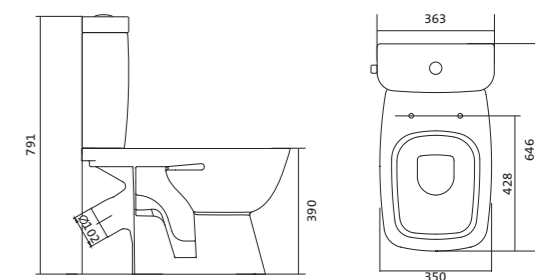

Артикул	Комплектация		
1.WH30.2.408	1.WH30.2.469	чаша унитаза Нео Лайт	1.WH30.2.299 двухрежимная арматура
	1.WH30.2.189	бачок Нео	1.WH30.2.467 дюропластовое сиденье с функцией быстрого снятия
	1.WH10.8.693	комплект крепления к полу	
1.WH30.2.409	1.WH30.2.469	чаша унитаза Нео Лайт	1.WH30.2.299 двухрежимная арматура
	1.WH30.2.189	бачок Нео	1.WH30.2.466 дюропластовое сиденье с функцией мягкого закрывания и быстрого снятия
	1.WH10.8.693	комплект крепления к полу	
1.WH30.2.471	1.WH30.2.469	чаша унитаза Нео Лайт	1.WH30.2.299 двухрежимная арматура
	1.WH30.2.189	бачок Нео	1.WH30.2.449 тонкое дюропластовое сиденье с функцией мягкого закрывания и быстрого снятия
	1.WH10.8.693	комплект крепления к полу