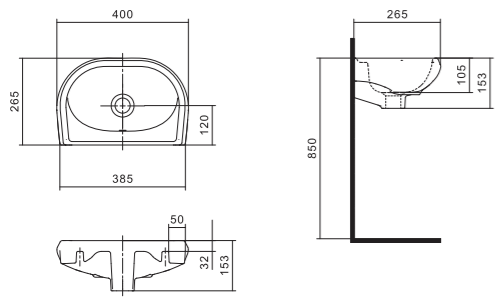

Чертеж умывальника Анимо-40

Чертеж умывальников Анимо-50, Анимо-55, Анимо-60

x	y	z	f
500	392	190	170
550	440	205	200
585	475	202	200

Умывальник Бриз

1.WH11.0.442	Умывальник Бриз-40	400x265x153	левое отверстие	
1.WH11.0.445	Умывальник Бриз-40	400x265x153	правое отверстие	
1.WH11.0.439	Умывальник Бриз-40	400x265x153	без отверстия	
1.WH11.0.451	Умывальник Бриз-50	500x360x170	с отверстием	1.WH11.0.595 Постамент БИЦ
1.WH11.0.448	Умывальник Бриз-50	500x360x170	без отверстия	1.WH11.0.595 Постамент БИЦ
1.WH11.0.460	Умывальник Бриз-55	552x451x198	с отверстием	1.WH11.0.595 Постамент БИЦ
1.WH11.0.457	Умывальник Бриз-55	552x451x198	без отверстия	1.WH11.0.595 Постамент БИЦ
1.WH11.0.466	Умывальник Бриз-60	595x488x212	с отверстием	1.WH11.0.595 Постамент БИЦ
1.WH11.0.463	Умывальник Бриз-60	595x488x212	без отверстия	1.WH11.0.595 Постамент БИЦ
1.WH11.0.595	Постамент БИЦ			