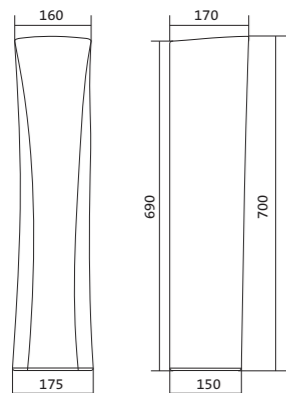

x	y	z	f
500	360	170	148
552	451	198	165
595	488	212	212

Чертеж умывальника Бриз-40