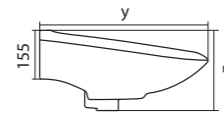

Умывальник Бриз

1.WH11.0.442	Умывальник Бриз-40	400x265x153	левое отверстие	
1.WH11.0.445	Умывальник Бриз-40	400x265x153	правое отверстие	
1.WH11.0.439	Умывальник Бриз-40	400x265x153	без отверстия	
1.WH11.0.451	Умывальник Бриз-50	500x360x170	с отверстием	1.WH11.0.595 Постамент БИЦ
1.WH11.0.448	Умывальник Бриз-50	500x360x170	без отверстия	1.WH11.0.595 Постамент БИЦ
1.WH11.0.460	Умывальник Бриз-55	552x451x198	с отверстием	1.WH11.0.595 Постамент БИЦ
1.WH11.0.457	Умывальник Бриз-55	552x451x198	без отверстия	1.WH11.0.595 Постамент БИЦ
1.WH11.0.466	Умывальник Бриз-60	595x488x212	с отверстием	1.WH11.0.595 Постамент БИЦ
1.WH11.0.463	Умывальник Бриз-60	595x488x212	без отверстия	1.WH11.0.595 Постамент БИЦ
1.WH11.0.595	Постамент БИЦ			

x	y	z	f
500	360	170	148
552	451	198	165
595	488	212	212