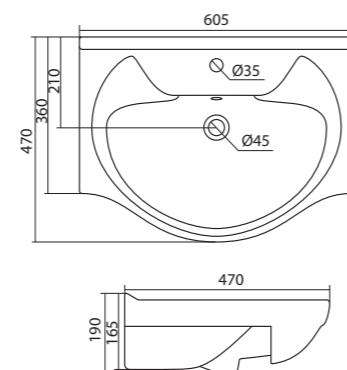

Умывальник Балтика-60

1.WH11.0.246 Умывальник Балтика-60 610x445x184

Умывальник Тигода-55

1.WH30.2.126 Умывальник Тигода-55 550x475x180

Умывальник Нео-60

1.WH30.2.186 Умывальник Нео-60 600x445x170

Умывальник Байкал-60