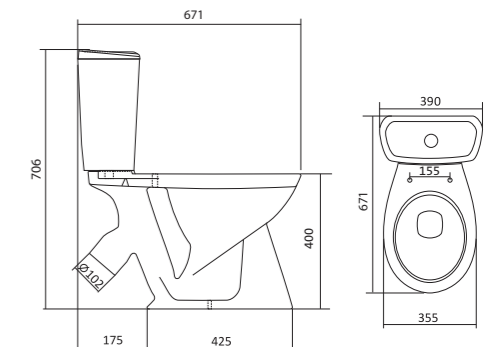

Унитаз-компакт Бриз

	габариты, мм			тип монтажа
	длина	высота	ширина	
Унитаз-компакт Бриз	671	706	390	открытый

Артикул	Комплектация		
1.WH20.2.569	1.WH11.0.384	чаша унитаза Бриз	1.WH10.6.823 однорежимная арматура
	1.WH11.0.639	бачок Бриз	1.WH30.1.947 полипропиленовое сиденье
	1.WH10.8.693	комплект крепления к полу	
1.WH30.2.138	1.WH11.0.384	чаша унитаза Бриз	1.WH30.2.105 двухрежимная арматура
	1.WH11.0.639	бачок Бриз	1.WH10.6.901 дюропластовое сиденье
	1.WH10.8.693	комплект крепления к полу