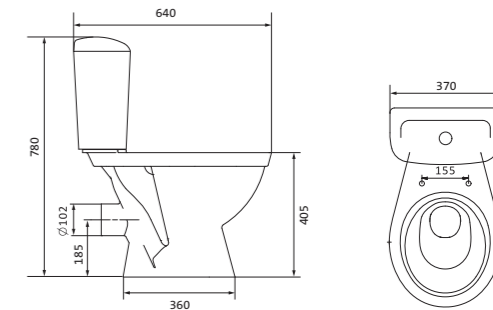

Унитаз-компакт Паллада

	габариты, мм			тип монтажа
	длина	высота	ширина	
Унитаз-компакт Паллада	640	780	370	открытый

Артикул	Комплектация
1.WH30.2.371	1.WH30.2.372 чаша унитаза Паллада 1.WH30.2.373 бачок унитаза Паллада 1.WH10.8.693 комплект крепления к полу 1.WH30.2.382 двухрежимная арматура 1.WH30.2.377 полипропиленовое сиденье
1.WH30.2.376	1.WH30.2.372 чаша унитаза Паллада 1.WH30.2.373 бачок унитаза Паллада 1.WH10.8.693 комплект крепления к полу 1.WH30.2.382 двухрежимная арматура 1.WH30.2.378 дюропластовое сиденье