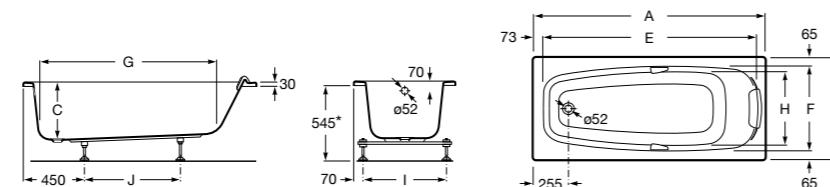

Sureste-N

Прямоугольная акриловая ванна с гидромассажем Total и набором для слива.

	A	B	C	E	F	G	H	I	J	Объем, л
248044001	1700	750	420	1540	620	1155	530	610	700	218
248042001	1700	700	420	1540	570	1155	465	560	700	198
248043001	1600	750	420	1440	620	1055	530	610	600	202
248041001	1600	700	420	1440	570	1055	465	560	600	183

Прямоугольная акриловая ванна с гидромассажем Tonis и набором для слива.

	A	B	C	E	F	G	H	I	J	Объем, л
248040001	1700	750	420	1540	620	1155	530	610	700	218
248038001	1700	700	420	1540	570	1155	465	560	700	198
248039001	1600	750	420	1440	620	1055	530	610	600	202
248037001	1600	700	420	1440	570	1055	465	560	600	183
248036001	1500	700	400	1340	570	965	465	560	500	160
248035001	1400	700	400	1240	570	865	465	560	400	145

Прямоугольная акриловая ванна с ручками.

	A	B	C	E	F	G	H	I	J	Объем, л
248001001	1700	750	420	1540	620	1155	530	610	700	218
248002001	1600	750	420	1440	620	1055	530	610	600	202
248006001	1400	700	400	1240	570	865	465	560	400	145

Размеры в мм