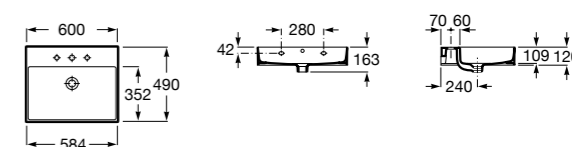

Inspira

1. **32752C..0** Настенная или накладная керамическая раковина из материала FINECERAMIC®. Смеситель не входит в комплект.