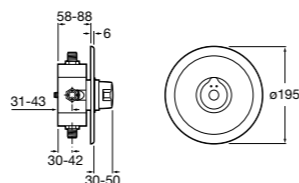

Смывные краны для унитазов / дополнения для кранов

Дополнения для смывных кранов

1. **AG0094703R** Дополнительная сливная труба. Прямой сливной кран.
   505521600 Изогнутая труба.
   525936100 Обратный клапан для смывного крана.
   V0016200R Вставка смывного крана для подвешенного унитаза.

Смывные краны для унитазов / встраиваемые краны

Aqua

1. **5A9779C00** Встраиваемый смывной кран 3/4" для унитаза. Механизм двойного слива 6/3 литра.

Aqualine

1. **5A9777C00** Встраиваемый смывной кран. Механизм двойного слива 6/3 литра.

Aqualine

1. **5A9677C00** Встраиваемый смывной кран. Механизм слива 6 литров.

Смесители для душа / настенные / порционно-нажимные

Instant

1. **5A2777C00** Наружный угловой кран для душа.

Смесители для душа/ встраиваемые / порционно-нажимные

Instant

1. **5A2677C00** Встраиваемый кран для душа.

Avant

1. **5A2217C00** Встраиваемый смеситель для душа.

Avant

1. **5A0679C00** Встраиваемый смеситель-термостат для душа.