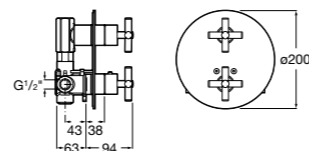

5A0743C00 Встраиваемый термостат для душа.