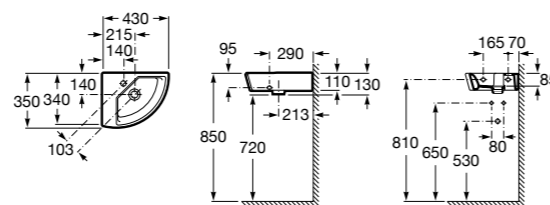

Hall

327623000 Настенная керамическая раковина. Смеситель не входит в комплект.

Размеры в мм

Meridian

32724C000 Настенная керамическая раковина. Смеситель не входит в комплект.

Раковины накладные

Hall

32762G000 Настенная или накладная керамическая раковина. Смеситель не входит в комплект.