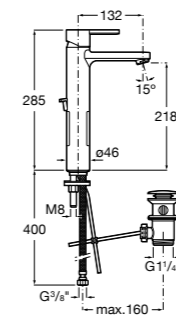

Naia

5A3496C00 Смеситель для раковины с высоким изливом, с донным клапаном и гибкой подводкой. Cold start.