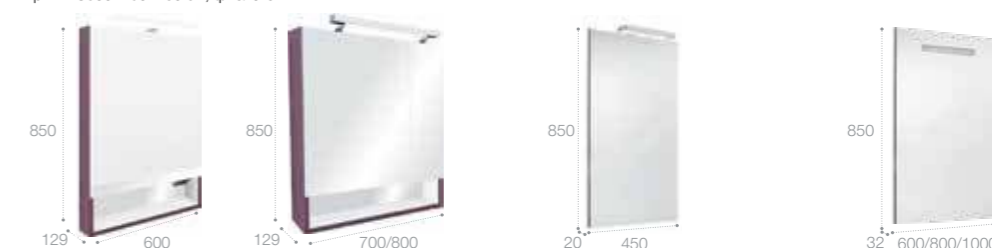

Зеркальный шкаф

Стр. 252

Арт. ZRU9302748 60 см, белый матовый
 Арт. ZRU9302885 60 см, белый глянец
 Арт. ZRU9302751 60 см, фиолетовый
 Арт. ZRU9302749 70 см, белый матовый
 Арт. ZRU9302886 70 см, белый глянец
 Арт. ZRU9302752 70 см, фиолетовый
 Арт. ZRU9302750 80 см, белый матовый
 Арт. ZRU9302887 80 см, белый глянец
 Арт. ZRU9302753 80 см, фиолетовый