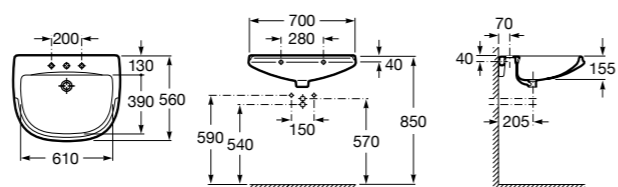

Diverta

327110000 Настенная или накладная керамическая раковина. Смеситель не входит в комплект.

Размеры в мм

**Dama Retro**

320321001 Настенная керамическая раковина. Пьедестал и смеситель не входят в комплект.