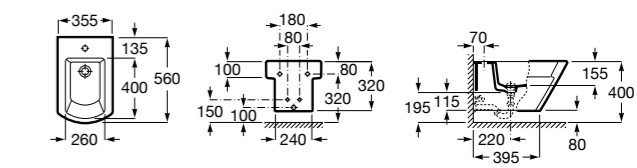

Beyond

3570B6..0 Подвесное биде без крышки. Включает: установочный комплект.
806B82..B Крышка для биде с механизмом «мягкое закрывание». Материал SUPRALIT®.