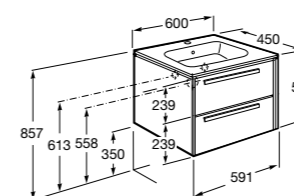

Lander

851424XXX	UNIK - Комплект мебели и раковины. Ножки и смеситель не входят в комплект. Встроенная розетка. Модуль дополнительно обработан защитой от влаги.
851429XXX	РАСК - Комплект мебели, раковины и зеркала Eidos. Ножки и смеситель не входят в комплект. Встроенная розетка. Модуль дополнительно обработан защитой от влаги.
816824339	Комплект из 2-х ножек.

The Gap ®

857552806	Мебельный модуль.
3279A8000	Раковина The Gap 600.
ZRU9302688	Зеркало The Gap Original 600.
ZRU9302885	Зеркальный шкаф The Gap Original 600.
Также возможна комплектация раковинами	
3270M1004	Раковина мебельная The Gap Plus 600x460.
32799E000	Victoria Unik 600.
851484XXX	Комплект. Включает в себя: мебельный модуль и раковину.
851517XXX	Готовое решение. Включает в себя: мебельный модуль, раковину и зеркало Eidos.
Дополнительно:	
816827339	Ножки (4 шт.) Алюминий.
816827458	Ножки (4 шт.) Никель.

Anima

851029XXX	UNIK - Комплект мебели и раковины. Компактный сифон. Ножки и смеситель не входят в комплект.
851033XXX	РАСК - Комплект мебели, раковины, зеркала и настенного LED-светильника. Сифон не включен в комплект. Ножки и смеситель не входят в комплект.
816757339	Комплект из 2-х ножек.

The Gap ®

851500XXX	UNIK - Мебельный модуль для раковины с рабочей поверхностью. Раковина и смеситель не входят в комплект. Столешница дополнительно обработана защитой от влаги.
851531XXX	РАСК - Мебельный модуль для раковины с рабочей поверхностью и зеркалом Eidos. Раковина и смеситель не входят в комплект. Столешница дополнительно обработана защитой от влаги.
816829339	Набор из 2 ножек 275 мм для мебели со столешницей.
816829458	Набор из 2 ножек 275 мм для мебели со столешницей.

The Gap ®