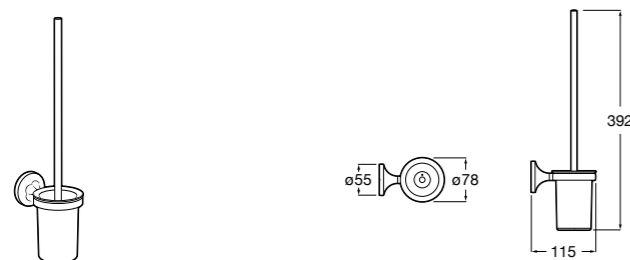

Onda ®
3870ZE000 Настенный держатель для щетки.

Compas
817434001 Настенный держатель для щетки.

**Cubica**

816829001 Настенный держатель для щетки.

**Superinox**

817306002 Напольный держатель для щеток.

**Classica**