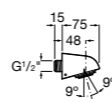

Держатели для душевых насадок

Потолочный держатель

Потолочный держатель для душевой насадки. Совместим с RainDream и RainSense.

	A	
5B0650C00	300	
5B0550C00	200	
5B0450C00	100	
5B0550..0 Ⓞ	200	Покрытие Everlux.

Потолочный держатель

Потолочный держатель для душевой насадки 100 мм. Совместим с RainDream и RainSense.

5B1050C00	

Настенный держатель

Настенный держатель для душевой насадки. Совместим с RainDream и RainSense.

	A	
5B0350C00	500	
5B0250C00	400	
5B0150C00	300	
5B0250..0	400	Покрытие Everlux.

Настенный держатель

5B0750C00 Настенный держатель для душевой насадки. Совместим с Stella.

Настенный держатель

5B0950C00 Настенный держатель для душевой насадки 400 мм. Совместим с RainDream и RainSense.

Душевые насадки, монтаж к стене

Puzzle

5A9978C00 Монтируемая к стене душевая насадка из нержавеющей стали с функцией каскадного потока.

Puzzle

5A9878C00 Монтируемая к стене душевая насадка из нержавеющей стали.

Fit

5B6661C00 Антивандальная душевая насадка.

Душевые форсунки

Форсунка Square

5B3778C00 SQUARE - Душевая форсунка с изменяемым углом потока. Хром.

Форсунка Round

5B3878C00 ROUND - Душевая форсунка с изменяемым углом потока. Хром.

Аксессуары для душа / Штанги

Sensum

5B0405C00 Штанга 800 мм с регулируемым держателем для душа.

5B0405..0 Штанга 800 мм с регулируемым держателем для душа. Покрытие Everlux. Ⓞ

Stella

Душевая штанга с регулируемым держателем для ручного душа.

	A	B
5B0305C00	900	846
5B0205C00	700	646

Minimal

Душевая штанга с регулируемым держателем для ручного душа.

	A
5B0605C00	900
5B0505C00	700

Clasica

5B3450C00 Классическая душевая штанга 700 мм с регулируемым держателем для ручного душа. Хром.

Мыльница

5B5150TP0 Прозрачная мыльница для душа.

5B5150C00 Хромированная мыльница для душа.