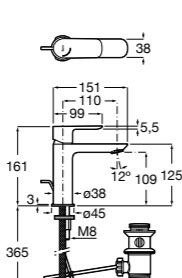

Cala ®

1. **5A306EC00** Смеситель для раковины с донным клапаном и гибкой подводкой. Cold start.