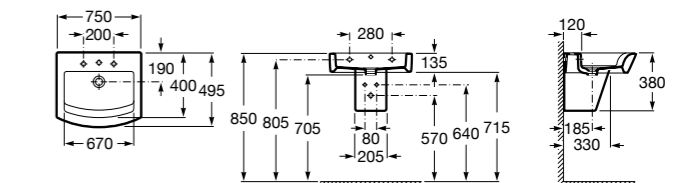

Diverta

327110000 Настенная или накладная керамическая раковина. Смеситель не входит в комплект.

Размеры в мм

**Dama Retro**

320321001 Настенная керамическая раковина. Пьедестал и смеситель не входят в комплект.