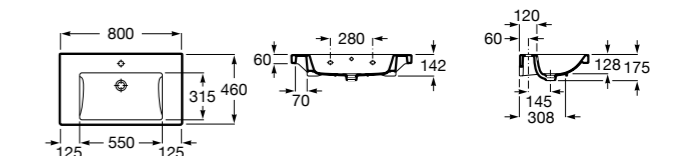

The Gap

3270M0000 Настенная или накладная керамическая раковина. Смеситель не входит в комплект.