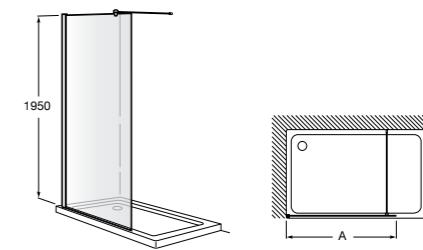

Easy DF

Фиксированная панель.

DF (A)	От 600 до 800
	От 801 до 1000
	От 1001 до 1200