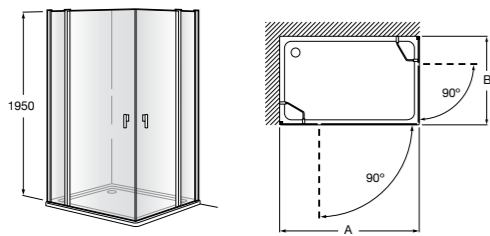

Easy 2PLF

Угловой душ с 2 распашными элементами + 2 фиксированных элемента.

		Минимальное открытие (С)
2PLF (A-B)	От 970 до 1100	615
	От 1101 до 1200	640
	От 1201 до 1400	645