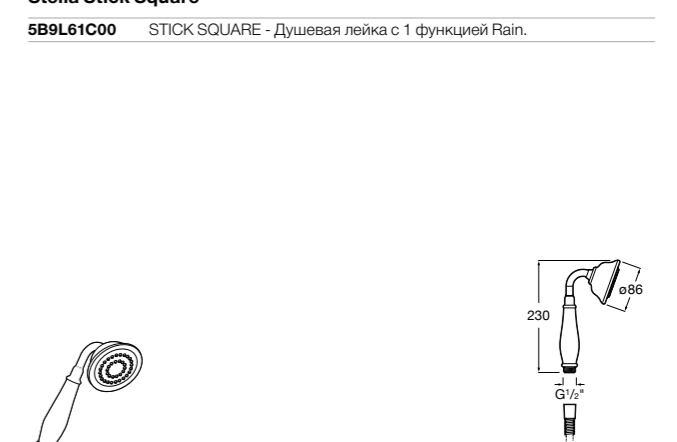

Carmen 83/1

5B114BC00 Душевая лейка с 1 функцией Rain.