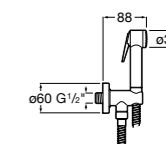

Be Fresh

5B9161C00	Комплект гигиенического душа. Включает: душевую лейку, настенный держатель с предохранительным клапаном и металлический гибкий шланг.