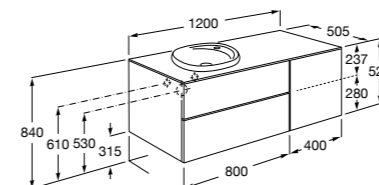

Beyond раковина слева

851410XXX Мебельный модуль для размещения накладной раковины 450 мм слева. Раковины и смесители не входят в комплект.

Heima раковина справа

851005XXX Мебельный модуль для раковины с рабочей поверхностью. Раковина и смеситель не входят в комплект. Модуль дополнительно обработан защитой от влаги.