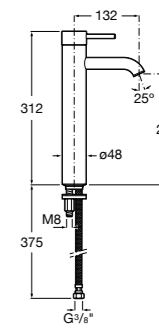

Lanta

5A3411C00 Смеситель для раковины с высоким изливом, гладкий корпус, с донным клапаном с системой click-clack и гибкой подводкой. Cold start.