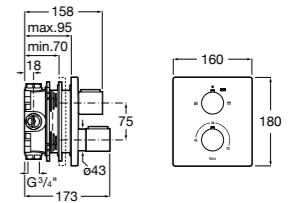

Размеры в мм

5A0C88C00 Встраиваемый термостат для ванны и душа с переключателем потока. Установка с RocaBox Арт. 525869403.