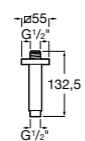

Настенный держатель

Настенный держатель для душевой насадки. Совместим с RainDream и RainSense.

	A	
5B0350C00	500	
5B0250C00	400	
5B0150C00	300	
5B0250..0	400	Покрытие Everlux.