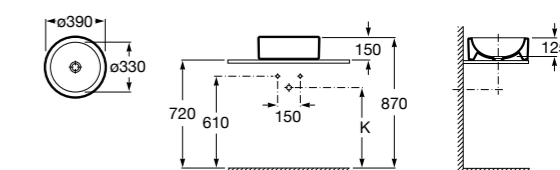

**The Gap Square**

3270ML000 Накладная керамическая раковина. Смеситель не входит в комплект.

**The Gap Round**

3270MJ000 Накладная керамическая раковина. Смеситель не входит в комплект.

**Terra**

32722D000 Накладная керамическая раковина. Смеситель не входит в комплект.