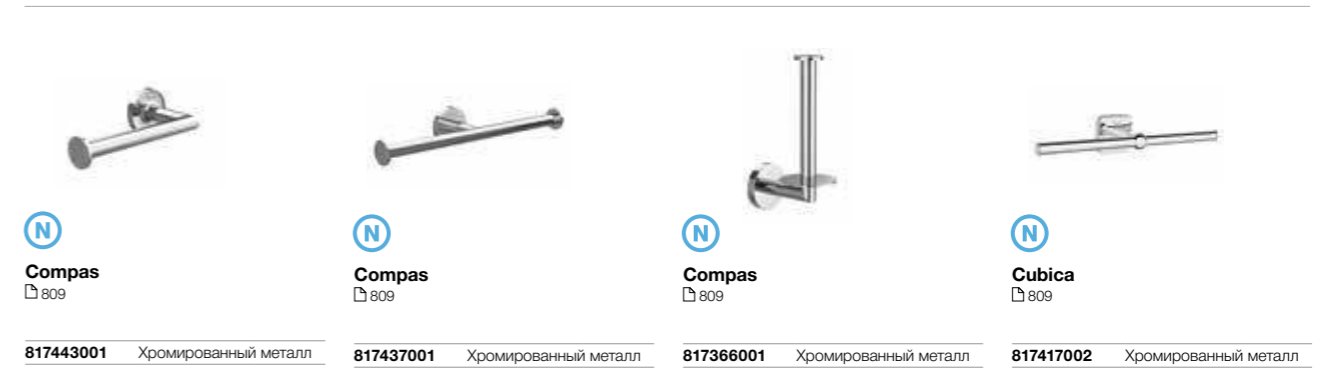

Tempo
808

817034... Металл

Аксессуары /
настенные
держатели
для щетки

Rubik
810

816851001 Металл, пластик. Хром
816851024 Тонированный черный

Twin
810

816715001 Металл, стекло. Хром

Victoria
811