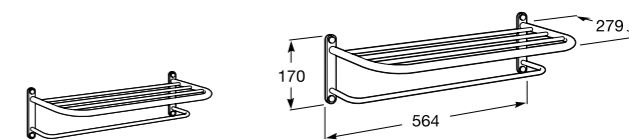

- 816379001 Решетка для полотенец.

**Compas**

- 817361001 Решетка для полотенец.

Размеры в мм

**Compas**

- 817438001 Решетка для полотенец.

**Cubica**

- 817416002 Решетка для полотенец с полотенцедержателем.