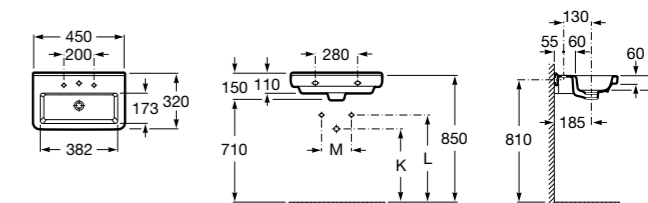

Dama

327789000 Настенная керамическая раковина. Смеситель не входит в комплект.

337782000 Полуьпедестал для керамической раковины компакт.

Размеры в мм

Мини-раковины

Hall

325883000 Настенная или накладная керамическая раковина. Смеситель не входит в комплект.