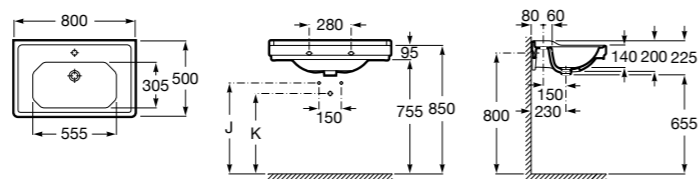

Carmen

3270A0..0 Настенная керамическая раковина под пьедестал с установочным комплектом и одним отверстием под смеситель. Смеситель и пьедестал не входят в комплект.

3270A0..3 Настенная керамическая раковина под пьедестал с установочным комплектом и тремя отверстиями под смеситель. Смеситель и пьедестал не входят в комплект.

3370A0..0 Керамический пьедестал для раковины. Монтажный комплект не входит.