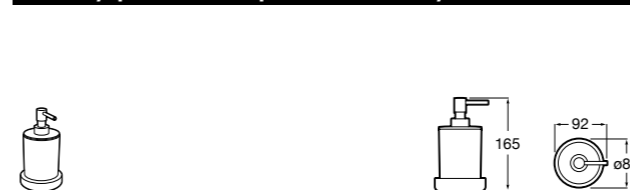

816668001 Напольный держатель для щеток.

Размеры в мм

**Onda**

3870ZF000 Напольный держатель для щеток.

**Hotel's**

816390001 Диспенсер на столешницу.

**Ice**816863012 Напольный держатель для щеток. Черный цвет.
816863009 Напольный держатель для щеток. Белый цвет.
816863013 Напольный держатель для щеток. Синий цвет.**Rubik**816841001 Диспенсер на столешницу. Хром.
816841024 Диспенсер на столешницу. Черный цвет. ®**Аксессуары / диспенсеры на столешницу****Tempo**817026001 Диспенсер на столешницу. Хром.
817026022 Диспенсер на столешницу. Покрытие Everlux титановый черный.**Twin**