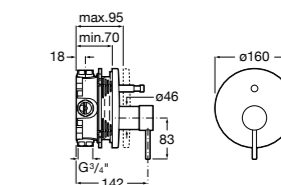

Naia

5A0B96C00 Встраиваемый смеситель для ванны-душа с переключателем потока. Установка с RocaBox Арт. 525869403.

5A0B96..0 Встраиваемый смеситель для ванны-душа с переключателем потока. Покрытие Everlux. Установка с RocaBox Арт. 525869403.