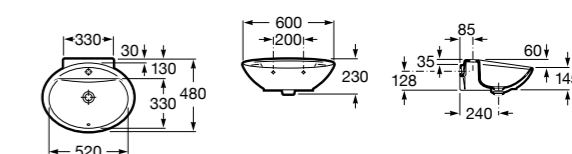

Fontana

1. **327877000** Настенная или накладная керамическая раковина. Смеситель не входит в комплект.