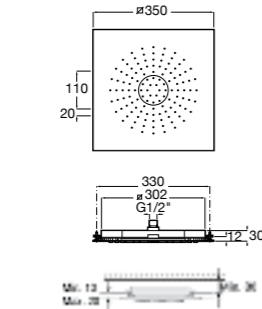

Душевые насадки / встраиваемые

Raindream

5B2650C00 Круглая душевая насадка. Хромированная нержавеющая сталь. Кронштейн покупается отдельно.

Raindream

5B3150C00 Круглая душевая насадка. Хромированная нержавеющая сталь. Крепится к потолку.

Raindream

5B3250C00 Квадратная душевая насадка. Хромированная нержавеющая сталь. Крепится к потолку.

Raindream

5B2750C00 Квадратная душевая насадка. Хромированная нержавеющая сталь. Кронштейн покупается отдельно.

Raindream

5B2550C00 Круглая душевая насадка. Хромированная нержавеющая сталь. Кронштейн покупается отдельно.

Raindream

5B2850C00 Квадратная душевая насадка. Хромированная нержавеющая сталь. Кронштейн покупается отдельно.

Raindream

5B2450C00 Квадратная душевая насадка. Хромированная нержавеющая сталь. Кронштейн покупается отдельно.

Rainsense

5B3950.0 Круглая душевая насадка. Покрытие Everflux. Кронштейн покупается отдельно.

Rainsense

5B4050.0 Квадратная душевая насадка. Покрытие Everflux. Кронштейн покупается отдельно.

Rainsense

5B3050C00 Прямоугольная душевая насадка. Хромированный ABS-пластик. Кронштейн покупается отдельно.

Rainsense

5B2250C00 Круглая душевая насадка. Хромированный ABS-пластик. Кронштейн покупается отдельно.

Rainsense

5B2350C00 Квадратная душевая насадка. Хромированный ABS-пластик. Кронштейн покупается отдельно.

Rainsense

5B2950C00 Круглая душевая насадка. Хромированная нержавеющая сталь. Кронштейн покупается отдельно.

Rainsense

5B2150C00 Круглая душевая насадка. Хромированный ABS-пластик. Кронштейн покупается отдельно.

Rainsense

5B3350C00 Круглая душевая насадка. Хромированный ABS-пластик.

Stella