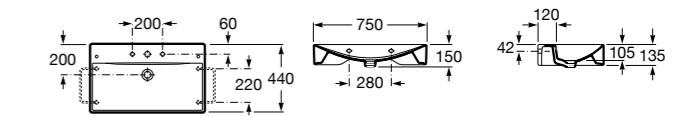

Diverta

327110000 Настенная или накладная керамическая раковина. Смеситель не входит в комплект.

Размеры в мм

**Dama Retro**

320321001 Настенная керамическая раковина. Пьедестал и смеситель не входят в комплект.