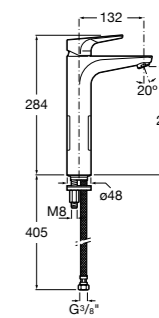

Atlas

5A3790COM Смеситель для раковины с высоким изливом, гладкий корпус, с гибкой подводкой.

5A3790C00 Смеситель для раковины с высоким изливом, гладкий корпус, с гибкой подводкой. Cold start.