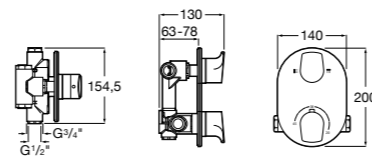

5A0I90C00 Встраиваемый термостат для ванны и душа с переключателем потока.