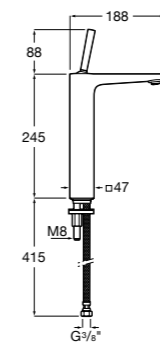

Pals ©

5A376DC00 Смеситель для раковины с высоким изливом, с ручкой-джойстиком, гладкий корпус, с донным клапаном с системой click-clack и гибкой подводкой.