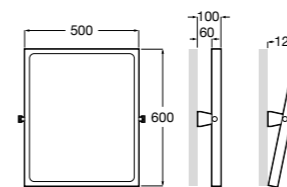

Access Comfort

1. **816915009** COMFORT - Зеркало регулируемое.