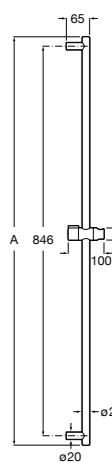

Мыльница

5B5150TP0 Прозрачная мыльница для душа.

5B5150C00 Хромированная мыльница для душа.

Аксессуары для душа / шланги

Neo-Flex

5B2016C00	Пластиковый гибкий душевой шланг 2 м. Сатин. Система против закручивания шланга Antitwist.
5B2116C00	Пластиковый гибкий душевой шланг 1,75 м. Сатин. Система против закручивания шланга Antitwist.
5B2216C00	Пластиковый гибкий душевой шланг 1,50 м. Сатин. Система против закручивания шланга Antitwist.