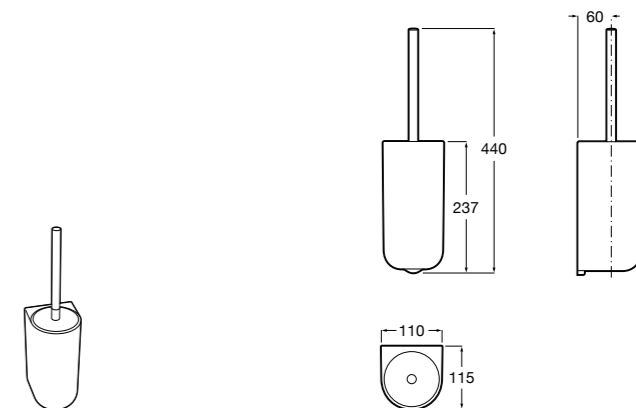

Onda ®
3870ZE000 Настенный держатель для щетки.