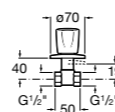

Brava

5A1530C00 Встраиваемый вентиль. 1/2". Синий указатель (холодная).

5A0530C00 Встраиваемый вентиль. 1/2". Красный указатель (горячая).