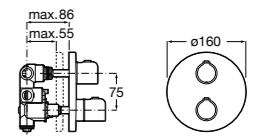

5A2A18C00 Встраиваемый термостат для ванны и душа с переключателем потока.