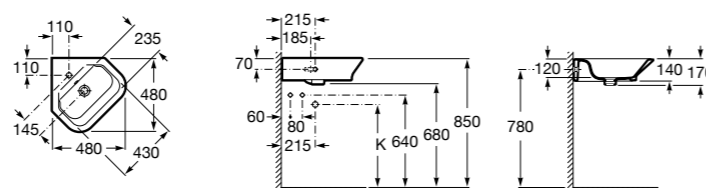

Раковины подвесные угловые

The Gap Original

32747R000 Настенная керамическая раковина. Смеситель не входит в комплект.