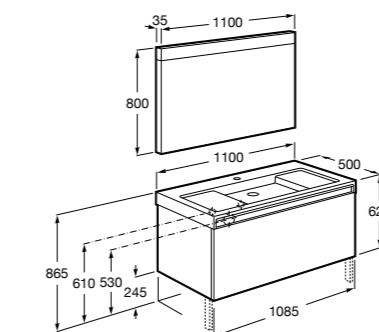

Мебельные модули для одной раковины 1100 мм

Stratum

851068XXX UNIK - Комплект мебели и раковины. Встроенные динамики Bluetooth®, внутреннее освещение (фиксированное или активируемое при открытии ящика). Встроенная розетка. Компактный сифон. Ножки и смеситель не входят в комплект.

851072XXX PACK - Комплект мебели, раковины и зеркала Prisma Comfort с подсветкой и системой антизапотевания, активируемой датчиками движения. Встроенные динамики Bluetooth®, внутреннее освещение (фиксированное или активируемое при открытии ящика). Встроенная розетка. Компактный сифон. Ножки и смеситель не входят в комплект.

816811336 Комплект из 2-х ножек.