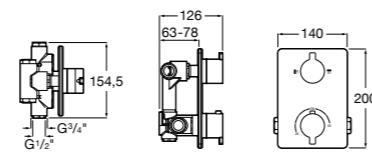

5A0I96C00 Встраиваемый термостат для ванны и душа с переключателем потока.