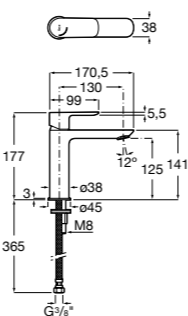

Cala ®

1. **5A336EC00** Смеситель для раковины, гладкий корпус, Mezzo, с гибкой подводкой. Cold start.