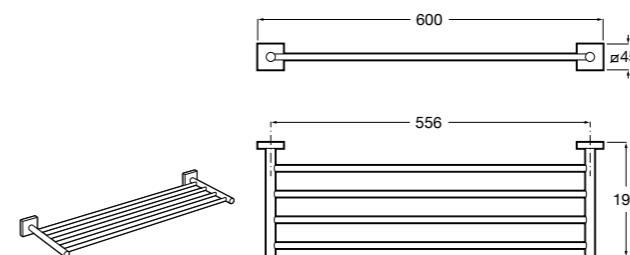

**Cubica**

- 816825001 Решетка для полотенец.

**Classica**

- 816814001 Решетка для полотенец.

Размеры в мм

Аксессуары / держатель для туалетной бумаги с крышкой

**Tempo**

817033001 Держатель для туалетной бумаги с крышкой. Хром.
817033022 Держатель для туалетной бумаги с крышкой. Покрытие Everlux титановый черный.