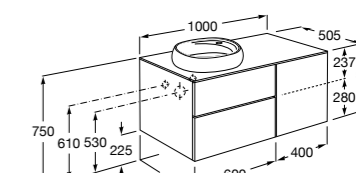

Beyond раковина слева

851396XXX Мебельный модуль для накладной раковины 455 (см. совместимость). Раковина и смеситель не входят в комплект.