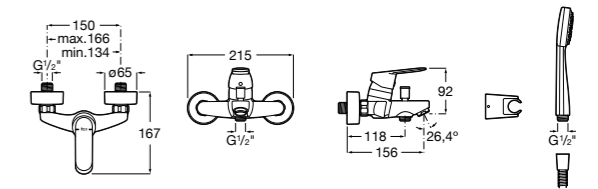

L20

5A0209C0M Монтируемый на стену смеситель для ванны и душа с автоматическим переключателем потока.