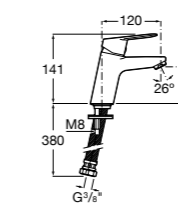

Alfa ®

1. **5A3L25C00** Смеситель для раковины, гладкий корпус, с гибкой подводкой. Cold start.