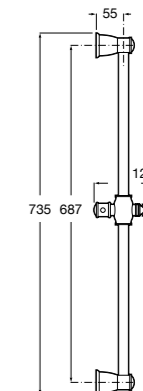

Мыльница

5B5150TP0 Прозрачная мыльница для душа.

5B5150C00 Хромированная мыльница для душа.

Аксессуары для душа / шланги

Neo-Flex

5B2016C00	Пластиковый гибкий душевой шланг 2 м. Сатин. Система против закручивания шланга Antitwist.
5B2116C00	Пластиковый гибкий душевой шланг 1,75 м. Сатин. Система против закручивания шланга Antitwist.
5B2216C00	Пластиковый гибкий душевой шланг 1,50 м. Сатин. Система против закручивания шланга Antitwist.