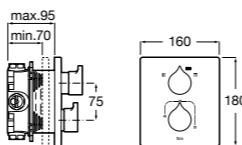

Смесители для ванны и душа / термостатические / встраиваемые

5A0C3AC00 Встраиваемый термостат для ванны и душа с переключателем потока. Установка с RocaBox Арт. 525869403.

5A0C3A..0 Встраиваемый термостат для ванны и душа с переключателем потока. Покрытие Everlux. Установка с RocaBox Арт. 525869403.