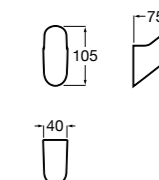

Onda

3870ZA000 Крючок.