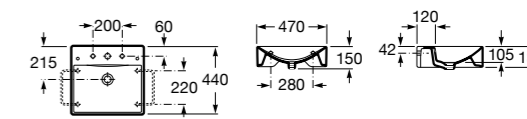

**Diverta**

327111000 Настенная или накладная керамическая раковина. Смеситель не входит в комплект.

Размеры в мм

**Sofia**

32720000 Накладная керамическая раковина. Смеситель не входит в комплект.

**Beyond**