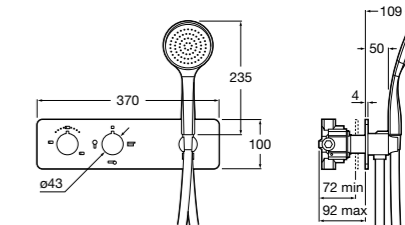

Размеры в мм
5A2B05C00 Встраиваемый термостат для душа. 3-поточный переключатель, душевая лейка и фиксированный держатель.