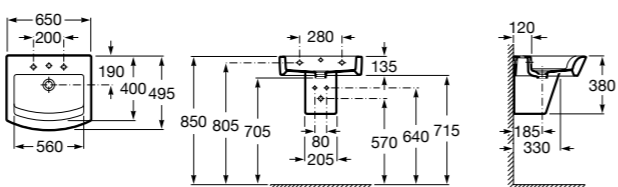

Victoria

325391.0 Настенная керамическая раковина. Смеситель не входит в комплект.

337390000 Пьедестал для керамической раковины.

33739200Y Полупьедестал для керамической раковины.

Hall

327621000 Настенная или накладная керамическая раковина. Смеситель не входит в комплект.

337621000 Полупьедестал для керамической раковины.

Размеры в мм