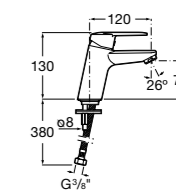

- 5A3J25C0M** Смеситель для раковины, с донным клапаном и гибкой подводкой.

Размеры в мм

**Victoria**

- 5A3H25C0M** Смеситель для раковины, гладкий корпус, с гибкой подводкой.

**Brava**

- 5A4230C00** Кран для раковины (синий указатель).
5A4330C00 Кран для раковины (красный указатель).