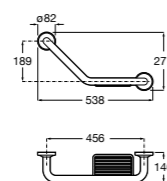

Access Comfort

1. **816934001** COMFORT - Поручень откидной с держателем для туалетной бумаги. Поверхность из полированной нержавеющей стали.
2. **816935001** COMFORT - Поручень откидной с держателем для туалетной бумаги. Поверхность из полированной нержавеющей стали.
3. **816934002** COMFORT - Поручень откидной с держателем для туалетной бумаги. Поверхность из нержавеющей стали, сатин.
4. **816935002** COMFORT - Поручень откидной с держателем для туалетной бумаги. Поверхность из нержавеющей стали, сатин.
5. **816916009** COMFORT - Поручень откидной с держателем для туалетной бумаги. Цвет: белый винил.
6. **816935009** COMFORT - Поручень откидной с держателем для туалетной бумаги. Цвет: белый винил.