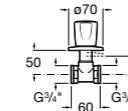

Brava

5A1630C00 Встраиваемый вентиль. 3/4". Синий указатель (холодная).

5A0630C00 Встраиваемый вентиль. 3/4". Красный указатель (горячая).