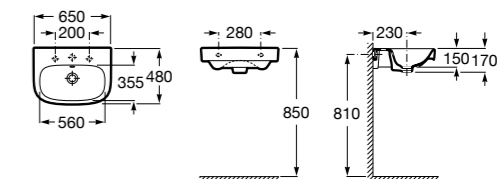

Carmen

3270A1.0 Настенная керамическая раковина под пьедестал с установочным комплектом и одним отверстием под смеситель. Смеситель и пьедестал не входят в комплект.

3270A1.3 Настенная керамическая раковина под пьедестал с установочным комплектом и тремя отверстиями под смеситель. Смеситель и пьедестал не входят в комплект.

3370A0.0 Керамический пьедестал для раковины. Монтажный комплект не входит.