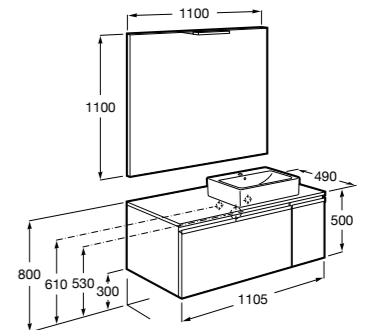

Heima раковина справа

851005XXX Мебельный модуль для раковины с рабочей поверхностью. Раковина и смеситель не входят в комплект. Модуль дополнительно обработан защитой от влаги.

851043XXX PACK - Комплект мебели, раковины и зеркала с подсветкой LED Smartlight. Компактный сифон. Раковина, ножки и смеситель не входят в комплект. Модуль дополнительно обработан защитой от влаги.

856925331 Комплект из 2-х ножек.