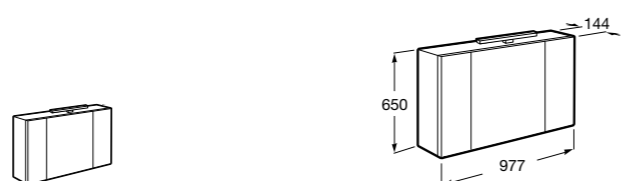

Etna

Зеркальный шкаф с LED-светильником и регулируемые по высоте стеклянными полочками.

857304806	Белый глянец.
857304445	Дуб верона.

Etna

Зеркальный шкаф с LED-светильником и регулируемые по высоте стеклянными полочками.