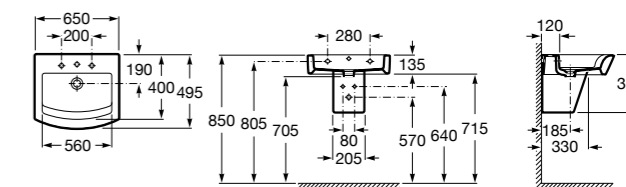

Размеры в мм

**Hall**

327620000 Настенная или накладная керамическая раковина. Смеситель не входит в комплект.

**Element**

327570000 Настенная или накладная керамическая раковина. Смеситель не входит в комплект.