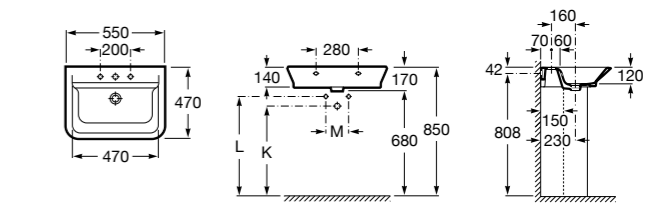

The Gap Original

327475000 Настенная или накладная керамическая раковина. Смеситель не входит в комплект.

337470000 Пьедестал для керамической раковины.

337471000 Полупьедестал для керамической раковины.