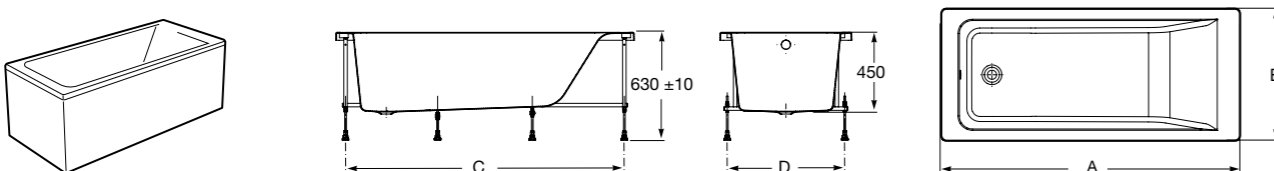

Easy

Акриловая ванна прямоугольная, глубина 45 см. Монтажный комплект заказывается отдельно.

	A	B	C	D	Объем, л
ZRU9302904	1500	700	1390	620	190
ZRU9302905	1700	700	1590	620	250
ZRU9302899	1700	750	1590	670	260
248618000	1800	800	1690	690	275

ZRU9302906	Монтажный комплект 1500 (каркас, комплект креплений к стене, система слив-перелив полуавтомат).
ZRU9302907	Монтажный комплект 1700x700 (каркас, комплект креплений к стене, система слив-перелив полуавтомат).
ZRU9302900	Монтажный комплект 1700x750 (каркас, комплект креплений к стене, система слив-перелив полуавтомат).
25P028000	Монтажный комплект 1800x750 (каркас, комплект креплений к стене, система слив-перелив полуавтомат).
ZRU9302908	Фронтальная панель 1500.
ZRU9302901	Фронтальная панель 1700.
259121000	Фронтальная панель 1800.
ZRU9302909	Боковая панель 700, левая.
ZRU9302910	Боковая панель 700, правая.
ZRU9302902	Боковая панель 750, левая.
ZRU9302903	Боковая панель 750, правая.
259123000	Боковая панель 800, левая.
259122000	Боковая панель 800, правая.

Bali

Акриловая ванна асимметричная, глубина 48 см. Монтажный комплект заказывается отдельно.

	A	B	Объем, л
7248639000	1500	1500	400

724F184000	Монтажный комплект.
7259134000	Фронтальная панель.