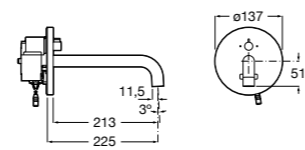

Fluent

5A4A24C00 Кран для раковины с аэратором. Подвод одной воды. Ограничитель расхода 5 л/мин.

Avant

5A7979C00 Кран для раковины, встраиваемый в стену, с длинным изливом, 190 мм. С аэратором.

Fluent

5A4B24C00 Кран для раковины с аэратором. Подвод одной воды. Ограничитель расхода 5 л/мин.

Avant

5A7879C00 Кран для раковины, встраиваемый в стену, с длинным изливом, 150 мм. С аэратором.

Смесители для раковины / встраиваемые / электронные

Avant

5A4279C00 Кран для раковины с аэратором. Подвод одной воды.

Sentronic-E

5A4602C00 Электронный смеситель для раковины, монтируемый на стену. Питание от сети 230 V. Включает источник питания. Необходимо укомплектовать 525874603.

525874603 Внутренняя часть электронного смесителя для раковины, монтируемого в стену. Питание от сети 230 V.

Краны для раковины / монтируемые на стену / порционно-нажимные

Instant

5A7877C00 Монтируемый на стену кран для раковины. С аэратором.

Смесители для раковины / встраиваемые / электронные

Instant Care

5A7977C00 CARE - Монтируемый на стену кран для раковины. С аэратором.

Loft-E

5A3543C00 Встраиваемый электронный смеситель для раковины с сенсором приближения. Питание от четырех щелочных батареек 1,5 V LRG (AA). С блоком предварительного смешивания горячей и холодной воды.

5A3643C00 Встраиваемый электронный смеситель для раковины с сенсором приближения. Питание от сети 230 V. Включает источник питания. С блоком предварительного смешивания горячей и холодной воды.

5A5643C00 Встраиваемый электронный смеситель для раковины с сенсором приближения. Питание от четырех щелочных батареек 1,5 V LRG (AA). Подвод одной воды.