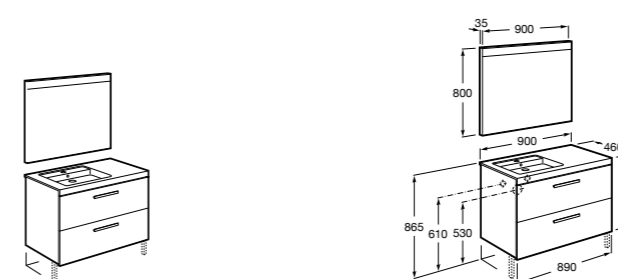

Мебельные модули для одной раковины 800 мм

Prisma раковина слева

1. **855953XXX** UNIK - Комплект мебели и раковины. Компактный сифон. Ножки и смеситель не входят в комплект.
   855937XXX PACK - Комплект мебели, раковины и зеркала Prisma Basic со встроенной LED-подсветкой. Компактный сифон. Ножки и смеситель не входят в комплект.
   816764339 Комплект из 2-х ножек.