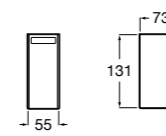

**Hotel's**

816388001 Стакан на столешницу.

**Carmen**

817007001 Настенный стакан.

**Rubik**

816844001 Стакан на столешницу. Хром.
816844024 Стакан на столешницу. Черный цвет. ©

**Nuova**

816523001 Настенный стакан.