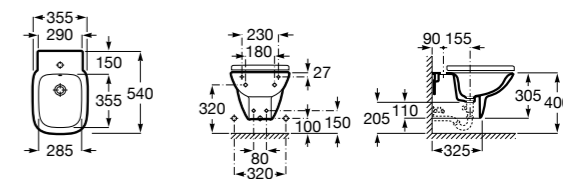

Debba Square

355995000 Подвесное биде без крышки. Смеситель не входит в комплект.

8069D2004 Крышка для биде с механизмом «мягкое закрывание».

8069D0004 Крышка для биде.

8069D200B Крышка для биде с механизмом «мягкое закрывание».

8069D000B Крышка для биде.