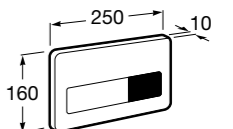

PL3 Dual Electronica ©

890097500 PL3-E - Двойной смыв, электронная, из нержавеющей стали. Автоматический или ручной смыв.