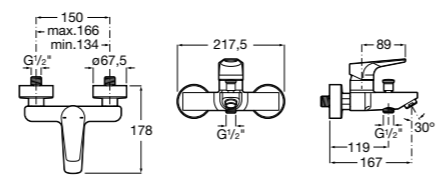

Lanta

5A0211C00 Монтируемый на стену смеситель для ванны-душа с автоматическим переключателем потока.

Atlas

5A0290C0M Монтируемый на стену смеситель для ванны-душа с автоматическим переключателем потока.

Размеры в мм