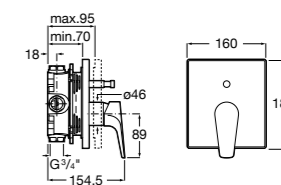

Lanta

5A0B11C00 Встраиваемый смеситель для ванны-душа с переключателем потока. Установка с RocaBox Арт. 525869403.