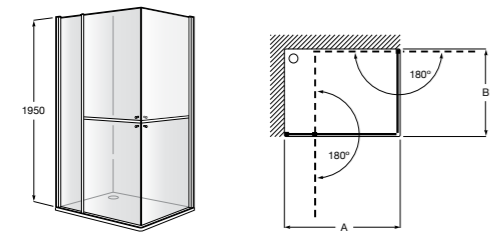

Access PLF + PL

Угловой душ. 1 распашной элемент из 2-х частей + 1 неподвижный фронтальный элемент с 1 створкой из 2-х частей.

PLF (A)	От 970 до 1100
	От 1101 до 1200
	От 1201 до 1400
PL (B)	От 600 до 800
	От 801 до 1000