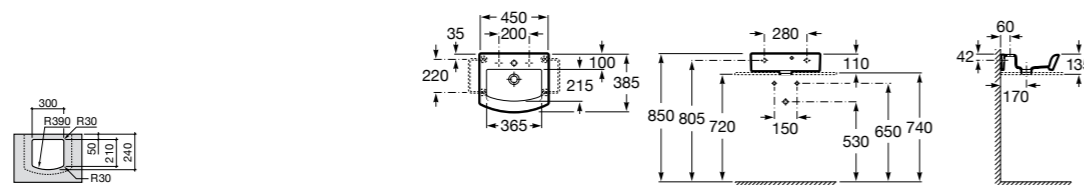

Hall

327624000 Настенная или накладная керамическая раковина. Смеситель не входит в комплект.

337471000 Полуьедестал