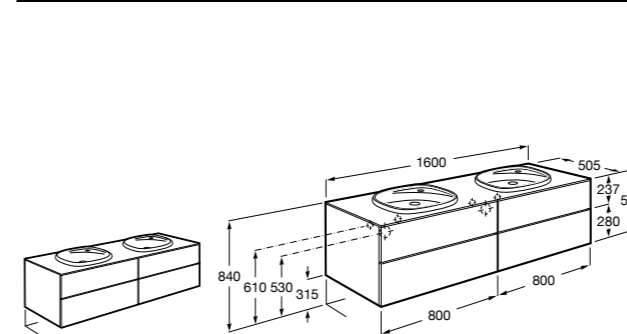

**Dama**

357786000 Подвесное укороченное биде без крышки. Смеситель не входит в комплект.

Мебель для ванных комнат, зеркала и светильники**Мебельные модули для двух раковин****Beyond**

851395XXX UNIK - Комплект из мебельного модуля с 4 ящиками и двойной раковины из материала Surfex®. Ножки и смеситель не входят в комплект.