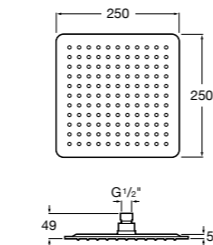

Душевые насадки / встраиваемые

Raindream

5B2650C00 Круглая душевая насадка. Хромированная нержавеющая сталь. Кронштейн покупается отдельно.

Raindream

5B3150C00 Круглая душевая насадка. Хромированная нержавеющая сталь. Крепится к потолку.

Raindream

5B3250C00 Квадратная душевая насадка. Хромированная нержавеющая сталь. Крепится к потолку.

Raindream

5B2750C00 Квадратная душевая насадка. Хромированная нержавеющая сталь. Кронштейн покупается отдельно.

Raindream

5B2550C00 Круглая душевая насадка. Хромированная нержавеющая сталь. Кронштейн покупается отдельно.

Raindream

5B2850C00 Квадратная душевая насадка. Хромированная нержавеющая сталь. Кронштейн покупается отдельно.

Raindream

5B2450C00 Квадратная душевая насадка. Хромированная нержавеющая сталь. Кронштейн покупается отдельно.

Rainsense

5B3950.0 Круглая душевая насадка. Покрытие Everflux. Кронштейн покупается отдельно.

Rainsense

5B4050.0 Квадратная душевая насадка. Покрытие Everflux. Кронштейн покупается отдельно.

Rainsense

5B3050C00 Прямоугольная душевая насадка. Хромированный ABS-пластик. Кронштейн покупается отдельно.

Rainsense

5B2250C00 Круглая душевая насадка. Хромированный ABS-пластик. Кронштейн покупается отдельно.

Rainsense

5B2350C00 Квадратная душевая насадка. Хромированный ABS-пластик. Кронштейн покупается отдельно.

Rainsense

5B2950C00 Круглая душевая насадка. Хромированная нержавеющая сталь. Кронштейн покупается отдельно.

Rainsense

5B2150C00 Круглая душевая насадка. Хромированный ABS-пластик. Кронштейн покупается отдельно.

Rainsense

5B3350C00 Круглая душевая насадка. Хромированный ABS-пластик.

Stella