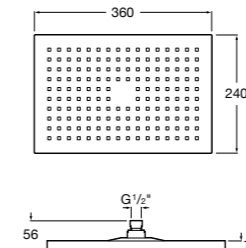

Rainsense

5B3050C00 Прямоугольная душевая насадка. Хромированный ABS-пластик. Кронштейн покупается отдельно.