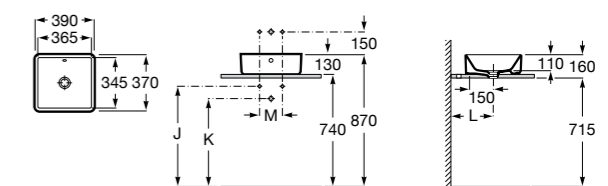

The Gap Square

3270ML000 Накладная керамическая раковина. Смеситель не входит в комплект.