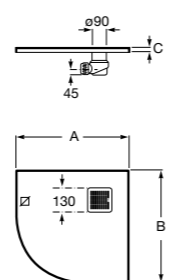

**Terran 1/4 круга**

Ультратонкий душевой поддон, материал STONEX®. Противоскользящая поверхность с текстурой под камень. Включает слив gran saudal.

	A	B	C
AP10538438401..0	900	900	28

**Акриловые душевые поддоны****Neo Daiquiri**