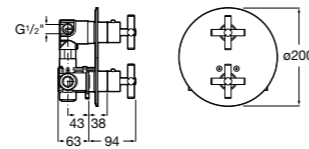

5A0643C00 Встраиваемый термостат для ванны и душа с переключателем потока. Установка с RocaBox Арт. 525869403.