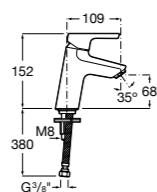

Malva

1. **5A323BC0M** Смеситель для раковины, гладкий корпус, с гибкой подводкой.
   5A323BC00 Смеситель для раковины, гладкий корпус, с гибкой подводкой. Cold start.