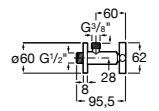

Запорный кран

525168000 Керамический угловой запорный кран 1/2" x 3/8".

525170800 Керамический угловой запорный кран 1/2" x 1/2".

Запорный кран

- 525168100** Керамический угловой запорный кран 1/2" x 3/8".
525170900 Керамический угловой запорный кран 1/2" x 1/2".