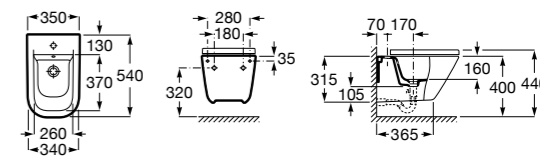

806782004 Крышка для биде с механизмом «мягкое закрывание».

806780004 Крышка для биде.

Размеры в мм

The Gap Square

357476000 Подвесное биде без крышки. Включает: комплект скрытого крепления. Смеситель не входит в комплект.