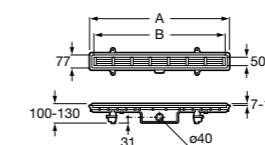

Malta

Керамический душевой поддон.

	A	B	C	D
373516000	1200	800	65	180
373517000	1000	800	65	180
373505000	1200	750	65	175
373506000	1000	750	65	170
37450C000	1200	700	65	175
37450D000	1000	700	65	170
37450E000	900	700	65	170
373513000	1200	700	80	175
373512000	1000	700	80	170
373519000	900	700	80	170

Malta

Угловой керамический душевой поддон.

	A	B	Rad
37450A000	1000	1000	504
37450B000	900	900	504

Italia

Прямоугольный керамический душевой поддон.

	A	B	C	D
3740HP000	1200	800	80	170
3740HS000	1000	800	80	170
3740HG000	1400	700	80	170
3740HR000	1200	700	80	170
3740HT000	1000	700	80	170
3740HU000	900	720	80	170

Italia

Угловой керамический душевой поддон.

	A	B	C	D	Rad
3740HL000	900	900	80	625	550
3740HM000	800	800	80	525	550

Сливы для керамических душевых поддонов

Сливы ультраплоские

27L026000	высота: 60 мм
27L018000	высота: 80 мм

Сливы

506404400	Слив Ø 90 для душевых поддонов.
P0005900R	Слив Ø 65 для душевых поддонов.
506404500	Слив Ø 52 для душевых поддонов.

Italia

Квадратный керамический душевой поддон.

	A	B
3740NH000	900	900
3740NJ000	800	800
3740NK000	700	700

Сливные системы In-Drain

In-Drain Channel

IN-DRAIN CHANNEL - Сливной комплект с прокладкой из геотекстиля.

	A	B
276091000	950 x 50	990 950
276153000	850 x 50	890 850
276090000	750 x 50	790 750
276089000	650 x 50	690 650

In-Drain X3

IN-DRAIN X3 - Сливной комплект с прокладкой из геотекстиля. Реверсивная керамическая панель (не входит в комплект).

	A	B
276131000	950 x 50	990 950
276130000	850 x 50	890 850
276129000	750 x 50	790 750
276128000	650 x 50	690 650

Plate X1

PLATE X1 - Крышка сливного отверстия, совместима с In-Drain Channel.

	A	B
276095000	950 x 50	990 950
276155000	850 x 50	890 850
276094000	750 x 50	790 750
276093000	650 x 50	690 650

Plate X2

PLATE X2 - Крышка с решёткой для сливного отверстия, совместима с In-Drain Channel.