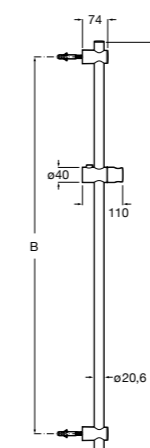

Stella

Душевая штанга с регулируемым держателем для ручного душа.

	A	B
5B0305C00	900	846
5B0205C00	700	646