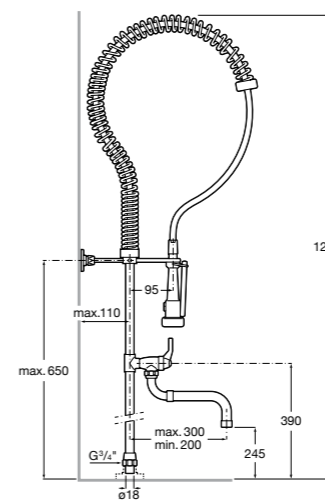

Смывные краны для унитазов / дополнения для кранов

Дополнения для смывных кранов

1. **AG0094703R** Дополнительная сливная труба. Прямой сливной кран.
   505521600 Изогнутая труба.
   525936100 Обратный клапан для смывного крана.
   V0016200R Вставка смывного крана для подвешенного унитаза.

Смывные краны для унитазов / встраиваемые краны

Aqua

1. **5A9779C00** Встраиваемый смывной кран 3/4" для унитаза. Механизм двойного слива 6/3 литра.

Aqualine

1. **5A9777C00** Встраиваемый смывной кран. Механизм двойного слива 6/3 литра.

Aqualine

1. **5A9677C00** Встраиваемый смывной кран. Механизм слива 6 литров.

Смесители для душа / настенные / порционно-нажимные

Instant

1. **5A2777C00** Наружный угловой кран для душа.

Смесители для душа/ встраиваемые / порционно-нажимные

Instant

1. **5A2677C00** Встраиваемый кран для душа.

Avant

1. **5A2217C00** Встраиваемый смеситель для душа.

Avant

1. **5A0679C00** Встраиваемый смеситель-термостат для душа.

Профессионал / аксессуары для кухонных смесителей

Instant Pro

1. **5A8564C00** Промышленный излив 1200 мм с 1 выходом.

Instant Pro

1. **5A8664C00** Промышленный излив 1200 мм с 2 выходами.

Instant Pro

1. **5A8764C00** Адаптер для установки промышленного спирального излива 1200 мм (см. информацию о совместимости).