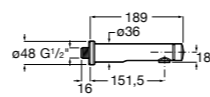

**Fluent**

5A4A24C00 Кран для раковины с аэратором. Подвод одной воды. Ограничитель расхода 5 л/мин.

**Avant**

5A7979C00 Кран для раковины, встраиваемый в стену, с длинным изливом, 190 мм. С аэратором.

**Fluent**