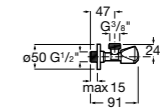

Запорный кран

525166000 Угловой запорный кран 1/2" - 3/8" (шаровый механизм, металлическая ручка).

525166100 Угловой запорный кран 1/2" - 1/2" (шаровый механизм, металлическая ручка).