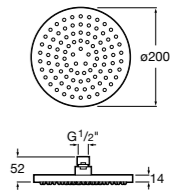

Rainsense

5B2950C00 Круглая душевая насадка. Хромированная нержавеющая сталь. Кронштейн покупается отдельно.