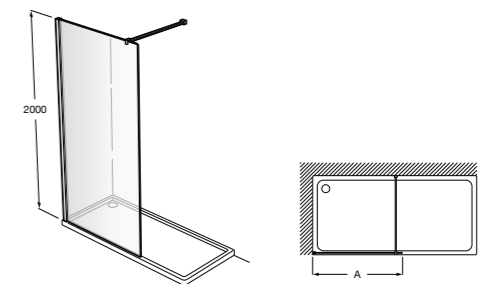

Душевые панели / фиксированные

Line DF

Фиксированная панель.

DF (A)	От 700 до 900
	От 901 до 1200