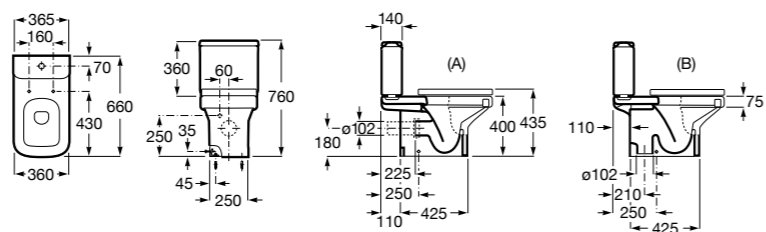

Meridian

342247000	Чаша унитаза с двойным выпуском для унитаза с низким бачком. Включен установочный комплект.
341241000	Бачок с механизмом двойного смыва 4,5/3 литра с нижним подводом воды. Включен установочный комплект, механизм для подвода воды и механизм смыва.
8012A2..B	Сиденье и крышка с механизмом «мягкое закрывание» для унитаза. Материал SUPRALIT®. ©
8012A0..B	Сиденье и крышка с креплениями из нержавеющей стали для унитаза. Материал SUPRALIT®. ©
801D12003	Сиденье и крышка с креплениями из нержавеющей стали для унитаза.
V0007900R	Патрубок для вертикального выпуска. Расстояние до стены в собранном виде 120 мм.

Dama

342787000	Чаша унитаза с горизонтальным выпуском. Включен установочный комплект (A).
342788000	Чаша унитаза с вертикальным выпуском. Включен установочный комплект (B).
341782000	Бачок с механизмом двойного смыва 4,5/3 литра с боковым подводом воды. Включен установочный комплект, механизм для подвода воды и механизм смыва.
341786000	Бачок с механизмом двойного смыва 4,5/3 литра с нижним подводом воды. Включен установочный комплект, механизм для подвода воды и механизм смыва.
341784000	Бачок-моноблок (без крышки) с механизмом двойного смыва 4,5/3 литра с нижним подводом воды для укороченного унитаза. Включен установочный комплект, механизмы для подвода воды и смыва.
801782004	Сиденье и крышка с механизмом «мягкое закрывание» для унитаза.
801780004	Сиденье и крышка для унитаза.

Размеры в мм