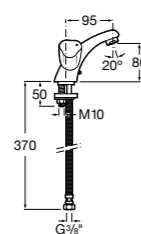

Brava

5A3130C00 Смеситель для раковины с держателем для цепочки и гибкой подводкой.