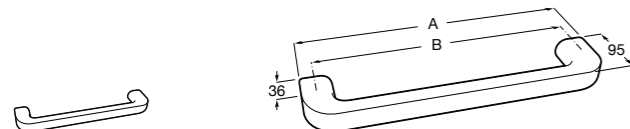

	A
816656001	600
816655001	500
816654001	400
816653001	300

Hotel's Classic
815429001 Полотенцедержатель настенный.

Onda ©
Полотенцедержатель.

	A	B
3870ZH000	600	560
3870ZG000	450	420
3870ZJ000	300	260

Victoria
816658001 Двойной вращающийся полотенцедержатель.