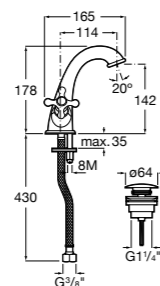

Carmen

5A3A4BC00 Смеситель для раковины, гладкий корпус, с донным клапаном click-clack и гибкой подводкой.

5A3B4BC00 Смеситель для раковины, гладкий корпус, с гибкой подводкой.

Insignia

5A3A3AC00 Смеситель для раковины с высоким изливом, гладкий корпус, с донным клапаном с системой click-clack и гибкой подводкой. Cold start.

5A3C3A..0 Смеситель для раковины с высоким изливом, гладкий корпус, с гибкой подводкой. Cold start. Покрытие Everlux.