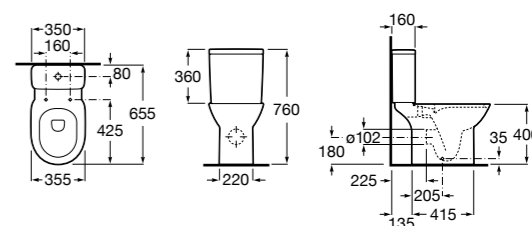

Debba Square

342998000	Чаша унитаза с вертикальным выпуском. Включен установочный комплект (A).
34299700Y	Чаша унитаза с горизонтальным выпуском. Включен установочный комплект (B).
341990000	Бачок с механизмом двойного смыва 4,5/3 литра с боковым подводом воды. Включен установочный комплект, механизм для подвода воды и механизм смыва.
34199100Y	Бачок с механизмом двойного смыва 4,5/3 литра с нижним подводом воды. Включен установочный комплект, механизм для подвода воды и механизм смыва.
8019D0004	Сиденье и крышка с креплениями из нержавеющей стали для унитаза. Ⓞ
8019D0004	Сиденье и крышка с креплениями из нержавеющей стали для унитаза.
8019D2003	Сиденье и крышка тонкие с механизмом «мягкое закрывание» и быстрое снятие для унитаза.
ZRU930282B	Сиденье и крышка с механизмом «мягкое закрывание» и быстрое снятие для унитаза.
8019D2005	Сиденье и крышка для унитаза.