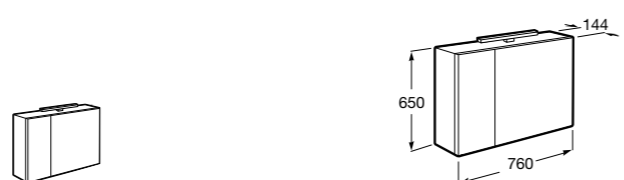

Etna

Зеркальный шкаф с LED-светильником и регулируемые по высоте стеклянными полочками.

857304806	Белый глянец.
857304445	Дуб верона.

Etna

Зеркальный шкаф с LED-светильником и регулируемые по высоте стеклянными полочками.