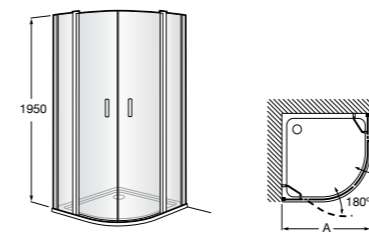

Easy MRF

Угловой душ с 2 распашными элементами + 2 фиксированных элемента.

		Минимальное открытие (С)
MRF (A)	От 750 до 900	650
	От 901 до 1100	650