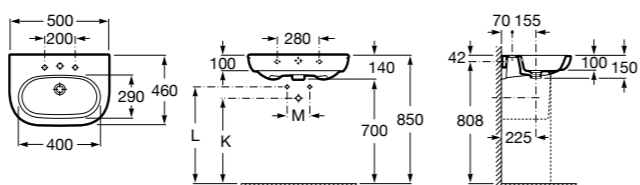

Meridian

325244000 Настенная керамическая раковина. Смеситель не входит в комплект.

335240000 Пьедестал для керамической раковины.

337241000 Полуьпедестал для керамической раковины.