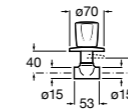

Brava

5A1330C00 Встраиваемый вентиль для сварки 15 мм. Синий указатель (холодная).

5A2330C00 Встраиваемый вентиль для сварки 15 мм. Красный указатель (горячая).