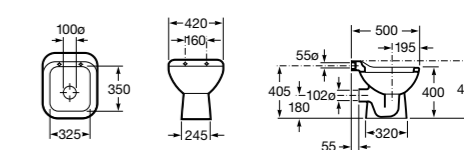

Слив

Garda

1. **371055000** Слив. Включает в комплект: керамическую решетку, резиновое выпускное соединение и установочный комплект.
   526005510 Решетка из нержавеющей стали с резиновой вставкой.