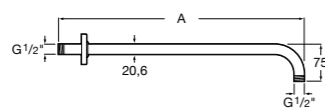

Держатели для душевых насадок

Потолочный держатель

Потолочный держатель для душевой насадки. Совместим с RainDream и RainSense.

	A	
5B0650C00	300	
5B0550C00	200	
5B0450C00	100	
5B0550..0 Ⓞ	200	Покрытие Everlux.

Потолочный держатель

Потолочный держатель для душевой насадки 100 мм. Совместим с RainDream и RainSense.

5B1050C00	

Настенный держатель

Настенный держатель для душевой насадки. Совместим с RainDream и RainSense.

	A	
5B0350C00	500	
5B0250C00	400	
5B0150C00	300	
5B0250..0	400	Покрытие Everlux.