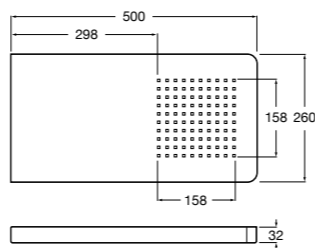

Fit

5B6661C00 Антивандальная душевая насадка.

Душевые форсунки

Форсунка Square

5B3778C00 SQUARE - Душевая форсунка с изменяемым углом потока. Хром.

Форсунка Round

5B3878C00 ROUND - Душевая форсунка с изменяемым углом потока. Хром.