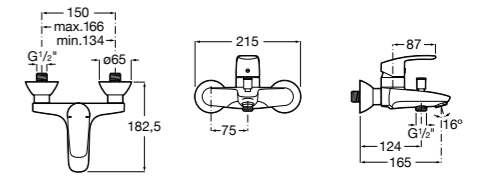

Размеры в мм

**Malva**

5A023BC0M Монтируемый на стену смеситель для ванны-душа с автоматическим переключателем потока.

**Monodin-N**

5A0298C0M Монтируемый на стену смеситель для ванны-душа с автоматическим переключателем потока.