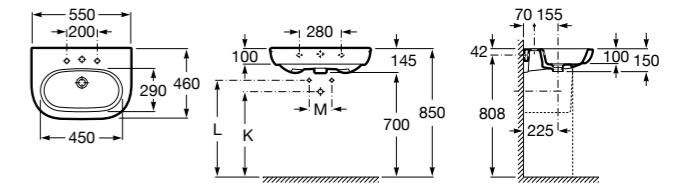

Dama

327786000 Настенная керамическая раковина. Смеситель не входит в комплект.

337470000 Пьедестал для керамической раковины.

337471000 Полупьедестал для керамической раковины.