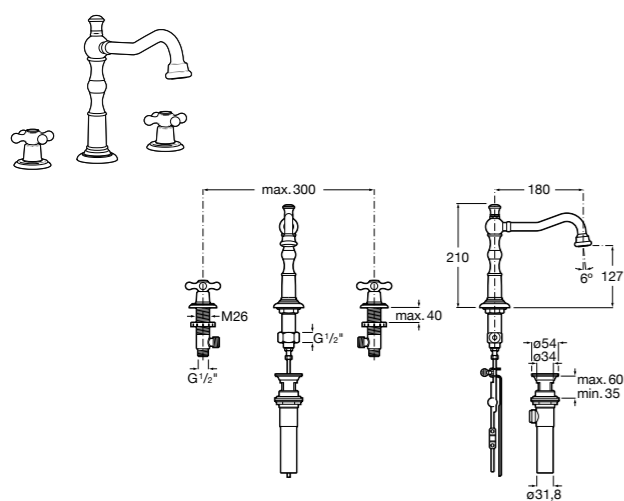

Carmen

5A444BC00 Монтируемый на раковину смеситель с центральным поворотным изливом, донным клапаном и гибкой подводкой.

Смесители для раковин / монтаж на бортик / высокий излив / однорычажные

Insignia

5A343AC00 Смеситель для раковины с высоким изливом, с донным клапаном и гибкой подводкой. Cold start.

Carmen

5A3A4BC00 Смеситель для раковины, гладкий корпус, с донным клапаном click-clack и гибкой подводкой.

5A3B4BC00 Смеситель для раковины, гладкий корпус, с гибкой подводкой.

Insignia

5A3A3AC00 Смеситель для раковины с высоким изливом, гладкий корпус, с донным клапаном с системой click-clack и гибкой подводкой. Cold start.

5A3C3A..0 Смеситель для раковины с высоким изливом, гладкий корпус, с гибкой подводкой. Cold start. Покрытие Everlux.

Brava

5A3130C00 Смеситель для раковины с держателем для цепочки и гибкой подводкой.

L90

5A3G01C00 Смеситель для раковины с высоким изливом, донным клапаном и гибкой подводкой, Cold start.

Pals ©

5A376DC00 Смеситель для раковины с высоким изливом, с ручкой-джойстиком, гладкий корпус, с донным клапаном с системой click-clack и гибкой подводкой.

Lanta

5A3411C00 Смеситель для раковины с высоким изливом, гладкий корпус, с донным клапаном с системой click-clack и гибкой подводкой. Cold start.

Naia

5A3496C00 Смеситель для раковины с высоким изливом, с донным клапаном и гибкой подводкой. Cold start.

Atlas

5A3790COM Смеситель для раковины с высоким изливом, гладкий корпус, с гибкой подводкой.

5A3790C00 Смеситель для раковины с высоким изливом, гладкий корпус, с гибкой подводкой. Cold start.

Naia

5A3796C00 Смеситель для раковины, гладкий корпус, с высоким изливом, с донным клапаном с системой click-clack, гибкой подводкой. Cold start.

5A3B96..0 Смеситель для раковины, гладкий корпус, с высоким изливом, с гибкой подводкой. Cold start. Покрытие Everlux.

Malva

5A373BC0M Смеситель для раковины с высоким изливом, гладкий корпус, с гибкой подводкой.

5A373BC00 Смеситель для раковины, гладкий корпус, с высоким изливом, с гибкой подводкой. Cold start.