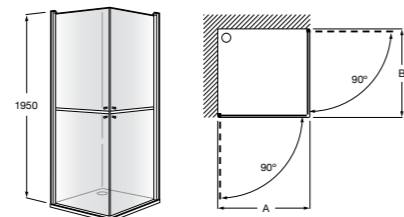

Access 2PL

Угловой душ с 2 распашными элементами, разделенными на 2 части.

2PL (A и B)	От 600 до 800
	От 801 до 1000