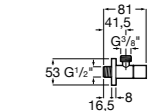

Запорный кран

525168000 Керамический угловой запорный кран 1/2" x 3/8".

525170800 Керамический угловой запорный кран 1/2" x 1/2".

Запорный кран

- 525168100** Керамический угловой запорный кран 1/2" x 3/8".
525170900 Керамический угловой запорный кран 1/2" x 1/2".