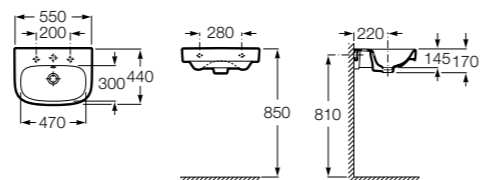

Размеры в мм

Debba

32799500Y Настенная керамическая раковина 550. Смеситель не входит в комплект.

33799000Y Пьедестал для керамической раковины.

33799100Y Полуьпедестал для керамической раковины.

Meridian

32724Y000 Настенная керамическая раковина. Смеситель не входит в комплект.