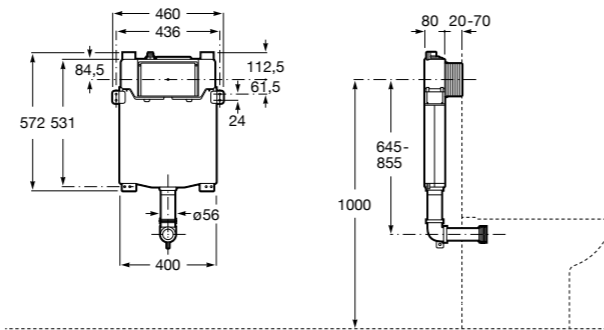

Системы инсталляции Duplo One / для высокорасполагаемых бачков

Basic Tank One Compact ©

890070200 Встроенный компактный бачок с системой двойного смыва для унитаза с высокорасполагаемым бачком, минимальная глубина 80 мм. Патрубок 90 ø / 110 ø. Верхнее и боковое гидравлическое соединение. Может быть укомплектован совместимой панелью смыва Roca (в комплект не входит).

Размеры в мм

Панели смыва для систем Duplo One / одинарные

PL1 Single ©

890195100 PL1 SINGLE - Одинарный смыв.

PL2 Single ©

890196100 PL2 SINGLE - Одинарный смыв.

PL3 Single ©

890197104 PL3 SINGLE - Антивандальная панель смыва. Одинарный смыв.

Панели смыва для систем Duplo One / двойной смыв

PL1 Dual ©

8901950.. PL1 DUAL - Двойной смыв.

PL2 Dual ©

8901960.. PL2 DUAL - Двойной смыв.

PL3 Dual ©

890197004 PL3 DUAL - Антивандальная панель смыва. Двойной смыв.

Размеры в мм