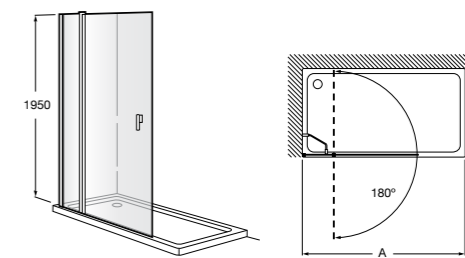

Easy D1HF

Фиксированная панель + 1 распашной элемент.

D1HF (A)	От 800 до 880
	От 881 до 1200
	От 1201 до 1400

**Easy D1H**

Панель распашная.

D1H (A)	От 600 до 800
	От 801 до 1000

Душевые панели / 2 фиксированные панели**Line D1HF + LF**