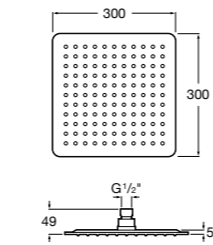

Душевые насадки / встраиваемые

Raindream

5B2650C00 Круглая душевая насадка. Хромированная нержавеющая сталь. Кронштейн покупается отдельно.

Raindream

5B3150C00 Круглая душевая насадка. Хромированная нержавеющая сталь. Крепится к потолку.

Raindream

5B3250C00 Квадратная душевая насадка. Хромированная нержавеющая сталь. Крепится к потолку.

Raindream

5B2750C00 Квадратная душевая насадка. Хромированная нержавеющая сталь. Кронштейн покупается отдельно.

Raindream

5B2550C00 Круглая душевая насадка. Хромированная нержавеющая сталь. Кронштейн покупается отдельно.

Raindream

5B2850C00 Квадратная душевая насадка. Хромированная нержавеющая сталь. Кронштейн покупается отдельно.

Raindream

5B2450C00 Квадратная душевая насадка. Хромированная нержавеющая сталь. Кронштейн покупается отдельно.

Rainsense

5B3950.0 Круглая душевая насадка. Покрытие Everflux. Кронштейн покупается отдельно.

Rainsense

5B4050.0 Квадратная душевая насадка. Покрытие Everflux. Кронштейн покупается отдельно.

Rainsense

5B3050C00 Прямоугольная душевая насадка. Хромированный ABS-пластик. Кронштейн покупается отдельно.

Rainsense

5B2250C00 Круглая душевая насадка. Хромированный ABS-пластик. Кронштейн покупается отдельно.

Rainsense

5B2350C00 Квадратная душевая насадка. Хромированный ABS-пластик. Кронштейн покупается отдельно.

Rainsense

5B2950C00 Круглая душевая насадка. Хромированная нержавеющая сталь. Кронштейн покупается отдельно.

Rainsense

5B2150C00 Круглая душевая насадка. Хромированный ABS-пластик. Кронштейн покупается отдельно.

Rainsense

5B3350C00 Круглая душевая насадка. Хромированный ABS-пластик.

Stella