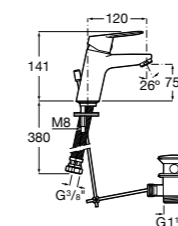

Alfa ®

1. **5A3P25C00** Смеситель для раковины с донным клапаном и гибкой подводкой. Cold start.