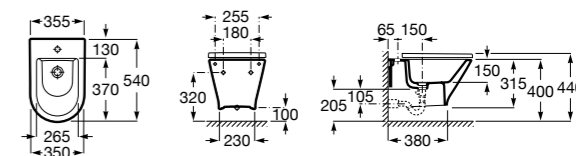

The Gap Round

3570N6000 Подвесное биде без крышки. Включает: комплект скрытого крепления. Смеситель не входит в комплект.

806D12001 Крышка для биде с механизмом «мягкое закрывание».

806D10001 Крышка для биде.