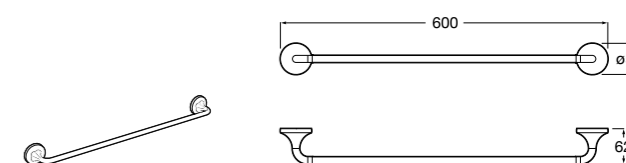

	A
817360001	800
817359001	600
817444001	400

Hotel's

816386001 Полотенцедержатель двойной.

Hotel's Classic

Полотенцедержатель.

	A
815422001	600
815420001	450

Rubik

Полотенцедержатель. Хром. Крепление на болты или клей.