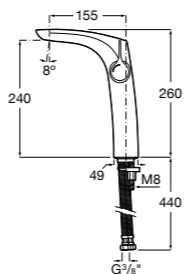

Carmen

5A444BC00 Монтируемый на раковину смеситель с центральным поворотным изливом, донным клапаном и гибкой подводкой.

Смесители для раковин / монтаж на бортик / высокий излив / однорычажные

Insignia

5A343AC00 Смеситель для раковины с высоким изливом, с донным клапаном и гибкой подводкой. Cold start.

Carmen

5A3A4BC00 Смеситель для раковины, гладкий корпус, с донным клапаном click-clack и гибкой подводкой.

5A3B4BC00 Смеситель для раковины, гладкий корпус, с гибкой подводкой.

Insignia

5A3A3AC00 Смеситель для раковины с высоким изливом, гладкий корпус, с донным клапаном с системой click-clack и гибкой подводкой. Cold start.

5A3C3A..0 Смеситель для раковины с высоким изливом, гладкий корпус, с гибкой подводкой. Cold start. Покрытие Everlux.

Brava

5A3130C00 Смеситель для раковины с держателем для цепочки и гибкой подводкой.

L90

5A3G01C00 Смеситель для раковины с высоким изливом, донным клапаном и гибкой подводкой, Cold start.

Pals ©

5A376DC00 Смеситель для раковины с высоким изливом, с ручкой-джойстиком, гладкий корпус, с донным клапаном с системой click-clack и гибкой подводкой.

Lanta

5A3411C00 Смеситель для раковины с высоким изливом, гладкий корпус, с донным клапаном с системой click-clack и гибкой подводкой. Cold start.

Naia

5A3496C00 Смеситель для раковины с высоким изливом, с донным клапаном и гибкой подводкой. Cold start.

Atlas

5A3790COM Смеситель для раковины с высоким изливом, гладкий корпус, с гибкой подводкой.

5A3790C00 Смеситель для раковины с высоким изливом, гладкий корпус, с гибкой подводкой. Cold start.

Naia

5A3796C00 Смеситель для раковины, гладкий корпус, с высоким изливом, с донным клапаном с системой click-clack, гибкой подводкой. Cold start.