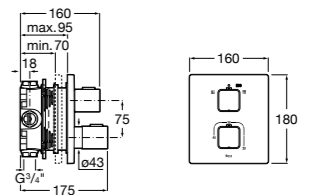

5A0C1AC00 Встраиваемый термостат для ванны и душа с переключателем потока. Установка с RocaBox Арт. 525869403.