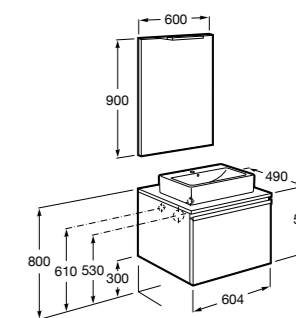

Heima

1. **856925331** Комплект из 2-х ножек.