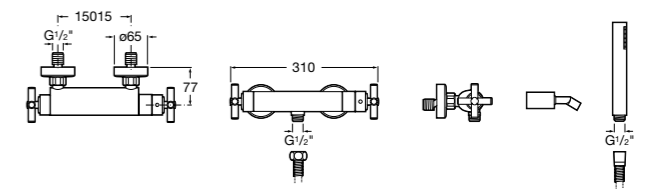

Смесители для душа / термостатические / настенные

5A1343C00 Монтируемый на стену термостат для душа с гибким душевым шлангом 1,50 м, душевой лейкой и поворотным держателем.