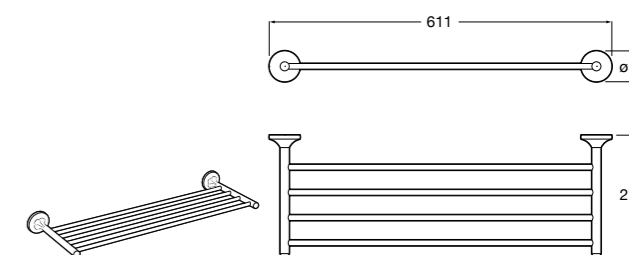

**Cubica**

- 816825001 Решетка для полотенец.

**Classica**

- 816814001 Решетка для полотенец.

Размеры в мм

Аксессуары / держатель для туалетной бумаги с крышкой

**Tempo**

817033001 Держатель для туалетной бумаги с крышкой. Хром.
817033022 Держатель для туалетной бумаги с крышкой. Покрытие Everlux титановый черный.