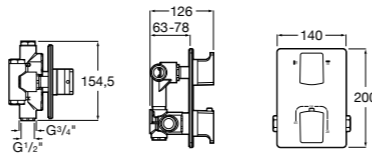

5A0I01C00 Встраиваемый термостат для ванны и душа с переключателем потока.