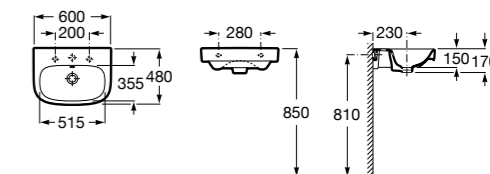

Debba

1. **32799400Y** Настенная керамическая раковина. Смеситель не входит в комплект.
   33799000Y Пьедестал для керамической раковины.
   33799100Y Полупьедестал для керамической раковины.