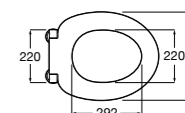

The Gap Square compacto

- 801730..4** Сиденье и крышка для укороченного унитаза.
- 801732..4** Сиденье и крышка с механизмом «мягкое закрытие».

Access Comfort

- 801B60001** Детские сиденья для унитаза и сиденье на ножках.