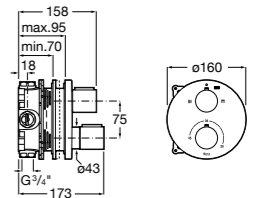

5A0C09C00 Встраиваемый термостат для ванны и душа с переключателем потока. Установка с RocaBox Арт. 525869403.

5A0C09CNO Встраиваемый термостат для ванны и душа с переключателем потока. Покрытие Everlux титановый черный. Для установки с RocaBox Арт. 525869403