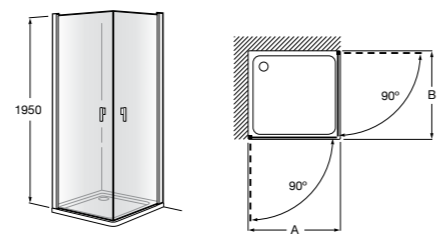

Easy 2PL

Угловой душ с 2 распашными элементами.

2PL (A и B)	От 600 до 800
	От 801 до 1000