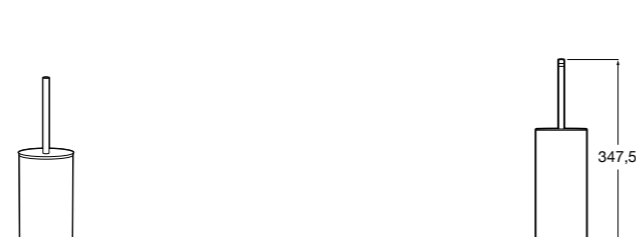

Victoria

816668001 Напольный держатель для щеток.

Размеры в мм