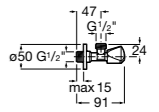

Запорный кран

525166000 Угловой запорный кран 1/2" - 3/8" (шаровый механизм, металлическая ручка).

525166100 Угловой запорный кран 1/2" - 1/2" (шаровый механизм, металлическая ручка).