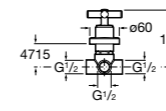

Встраиваемые переключатели

Loft

5A9043C00 1/2" встраиваемый переключатель (2 положения) для ванны или душа.

5A9143C00 1/2" встраиваемый переключатель (3 положения) для ванны или душа.