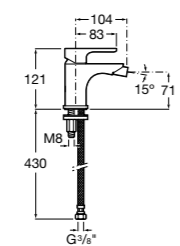

**Смесители для биде / монтаж на бортик /
двухвентильные**

L20

5A6B09C00 Смеситель для биде с регулятором направления потока, держателем для цепочки и гибкой подводкой.

Loft

5A6043C00 Смеситель для биде с регулятором направления потока, донным клапаном и гибкой подводкой.