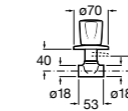

Brava

5A1830C00 Встраиваемый вентиль для сварки 18 мм. Синий указатель (холодная).

5A0830C00 Встраиваемый вентиль для сварки 18 мм. Красный указатель (горячая).