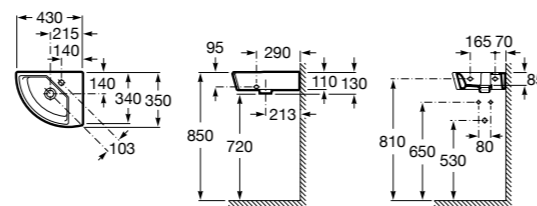

Hall

327623000 Настенная керамическая раковина. Смеситель не входит в комплект.

Размеры в мм

Meridian

32724C000 Настенная керамическая раковина. Смеситель не входит в комплект.

Раковины накладные

Hall

32762G000 Настенная или накладная керамическая раковина. Смеситель не входит в комплект.