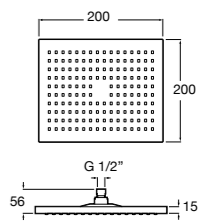

Rainsense

5B2350C00 Квадратная душевая насадка. Хромированный ABS-пластик. Кронштейн покупается отдельно.