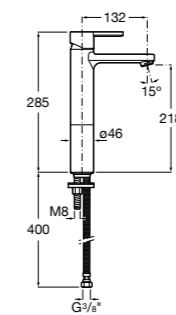

Naia

5A3796C00 Смеситель для раковины, гладкий корпус, с высоким изливом, с донным клапаном с системой click-clack, гибкой подводкой. Cold start.

5A3B96..0 Смеситель для раковины, гладкий корпус, с высоким изливом, с гибкой подводкой. Cold start. Покрытие Everlux.