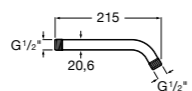

Настенный держатель

5B0750C00 Настенный держатель для душевой насадки. Совместим с Stella.

Настенный держатель

5B0950C00 Настенный держатель для душевой насадки 400 мм. Совместим с RainDream и RainSense.