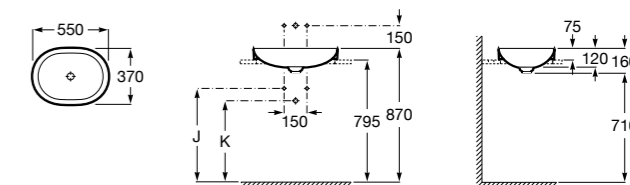

Inspira Round

327527..0 ROUND - Полуистраиваемая раковина из материала FINECERAMIC® с фиксированным открытым керамическим выпуском и монтажным креплением. Смеситель не входит в комплект.