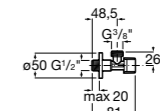

Запорный кран

525165800 Угловой запорный кран 1/2" - 3/8" (шаровый механизм, пластиковая ручка).

525165900 Угловой запорный кран 1/2" - 1/2" (шаровый механизм, пластиковая ручка).