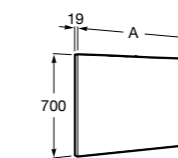

Victoria-N

Зеркало.

	A
812336406	1200
812335406	1000
812334406	900
812333406	800
812332406	700
812331406	600
812345406	500

Luna

Зеркало круглое.

	A
812194000	Ø 750
812193000	Ø 550