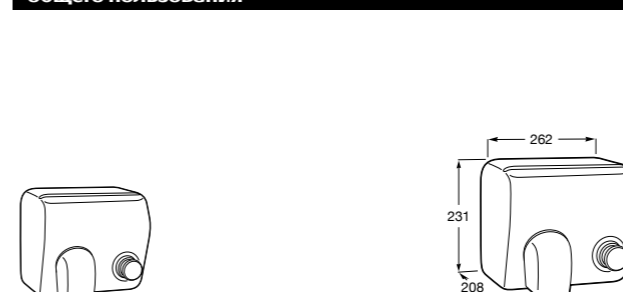

Общественные пространства / аксессуары для зон общего пользования**Public**

817400001 Сушилка для рук с насадкой. Глянцевая отделка. ☹

817400002 Сушилка для рук с насадкой. Отделка сталь-сатин.

**Public**