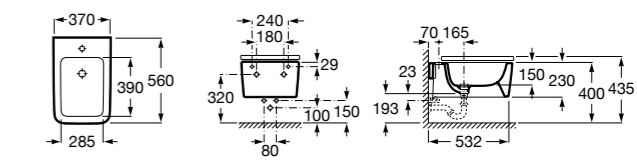

Hall

35762K000 Подвесное биде без крышки. Смеситель не входит в комплект. Для установки подвесных биде необходима совместимая система инсталляции Rosa.
80662B004 Крышка для биде с металлическими креплениями.