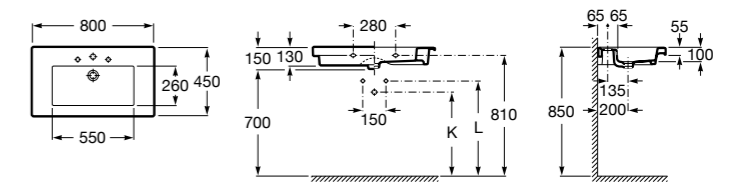

Prisma

327545000 Настенная или накладная керамическая раковина. Смеситель не входит в комплект.