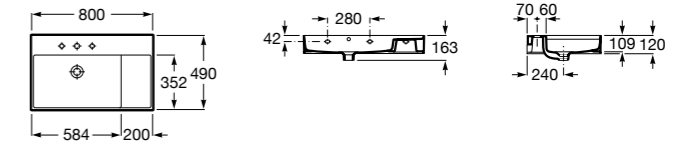

Inspira

32752B..0 Настенная или накладная керамическая раковина из материала FINECERAMIC®. Смеситель не входит в комплект.