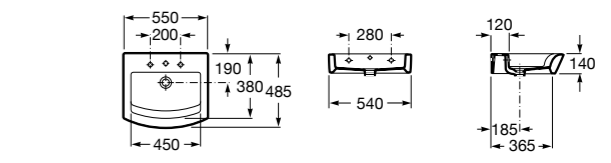

Meridian

325242000 Настенная керамическая раковина. Смеситель не входит в комплект.

335240000 Пьедестал для керамической раковины.

337241000 Полупьедестал для керамической раковины.

The Gap

3270M1000 Настенная или накладная керамическая раковина. Смеситель не входит в комплект.

Prisma

327546000 Настенная или накладная керамическая раковина. Смеситель не входит в комплект.

Dama

327850000 Настенная керамическая раковина. Смеситель не входит в комплект.

337820000 Полупьедестал для керамической раковины компакт.

Meridian

32724T000 Настенная керамическая раковина. Смеситель не входит в комплект.

32724X000 Настенная керамическая раковина. Смеситель не входит в комплект.

337242000 Полупьедестал для керамической раковины компакт.

Размеры в мм

Victoria

32739300Y Настенная керамическая раковина. Смеситель не входит в комплект.

337390000 Пьедестал для керамической раковины.

33739200Y Полупьедестал для керамической раковины.

Hall

327881000 Настенная или накладная керамическая раковина. Смеситель не входит в комплект.

337621000 Полупьедестал для керамической раковины.

The Gap Original

327475000 Настенная или накладная керамическая раковина. Смеситель не входит в комплект.

337470000 Пьедестал для керамической раковины.

337471000 Полупьедестал для керамической раковины.

Dama

327786000 Настенная керамическая раковина. Смеситель не входит в комплект.

337470000 Пьедестал для керамической раковины.

337471000 Полупьедестал для керамической раковины.

Meridian

325243000 Настенная керамическая раковина. Смеситель не входит в комплект.

335240000 Пьедестал для керамической раковины.

337241000 Полупьедестал для керамической раковины.

Размеры в мм