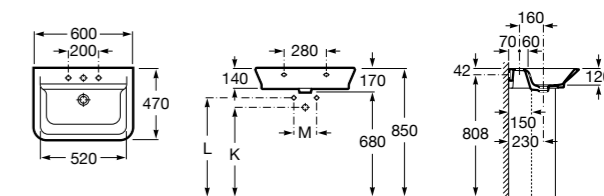

The Gap Original

1. **327474000** Настенная или накладная керамическая раковина. Смеситель не входит в комплект.
   337470000 Пьедестал для керамической раковины.
   337471000 Полупьедестал для керамической раковины.