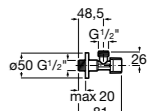

Запорный кран

525165800 Угловой запорный кран 1/2" - 3/8" (шаровый механизм, пластиковая ручка).

525165900 Угловой запорный кран 1/2" - 1/2" (шаровый механизм, пластиковая ручка).