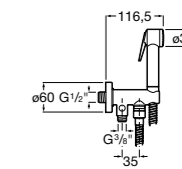

Be Fresh

5B9261C00	Комплект гигиенического душа. Включает: душевую лейку, настенный держатель с предохранительным клапаном и металлический гибкий шланг. Дополнительный выход воды.