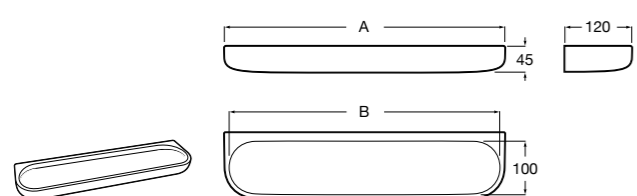

Onda ©
Полочка.

	A	B
3870Z0000	500	485
3870Z1000	350	285