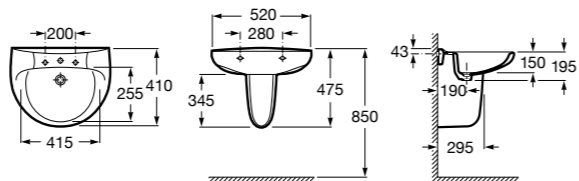

Victoria

325394..0 Настенная керамическая раковина. Смеситель не входит в комплект.

337390000 Пьедестал для керамической раковины.

33739200Y Полуьпедестал для керамической раковины.