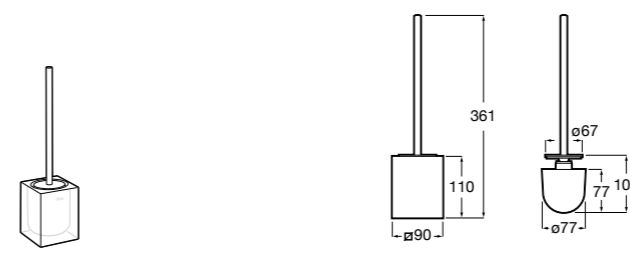

816668001 Напольный держатель для щеток.

Размеры в мм

**Onda**

3870ZF000 Напольный держатель для щеток.

**Hotel's**

816390001 Диспенсер на столешницу.

**Ice**816863012 Напольный держатель для щеток. Черный цвет.
816863009 Напольный держатель для щеток. Белый цвет.
816863013 Напольный держатель для щеток. Синий цвет.**Rubik**816841001 Диспенсер на столешницу. Хром.
816841024 Диспенсер на столешницу. Черный цвет. ®**Аксессуары / диспенсеры на столешницу****Tempo**817026001 Диспенсер на столешницу. Хром.
817026022 Диспенсер на столешницу. Покрытие Everlux титановый черный.**Twin**