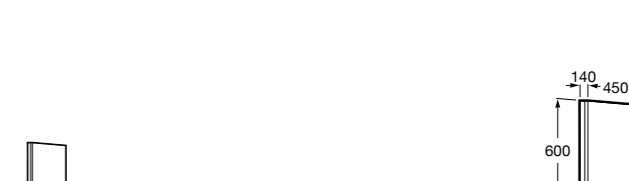

The Gap Original

Зеркальный шкаф с LED-подсветкой и розеткой.

	A	Цвет
ZRU9302750	800	Белый матовый.
ZRU9302887	800	Белый глянцевый.
ZRU9302753	800	Фиолетовый.
ZRU9302749	700	Белый матовый.
ZRU9302886	700	Белый глянцевый.
ZRU9302752	700	Фиолетовый.