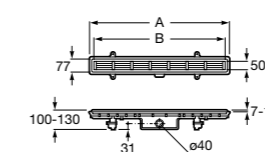

Plate X2

PLATE X2 - Крышка с решёткой для сливного отверстия, совместима с In-Drain Channel.

	A	B
276098000	950 x 50	990 950
276154000	850 x 50	890 850
276097000	750 x 50	790 750
276096000	650 x 50	690 650