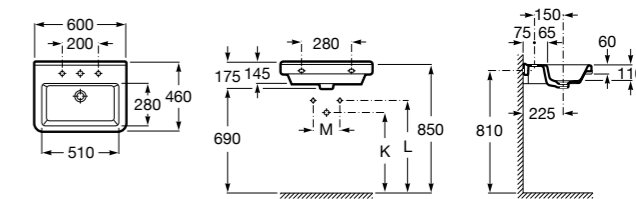

Dama

1. **327784000** Настенная керамическая раковина. Смеситель не входит в комплект.
   337470000 Пьедестал для керамической раковины.
   337471000 Полупьедестал для керамической раковины.