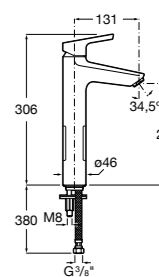

Carmen

5A444BC00 Монтируемый на раковину смеситель с центральным поворотным изливом, донным клапаном и гибкой подводкой.

Смесители для раковин / монтаж на бортик / высокий излив / однорычажные

Insignia

5A343AC00 Смеситель для раковины с высоким изливом, с донным клапаном и гибкой подводкой. Cold start.

Carmen

5A3A4BC00 Смеситель для раковины, гладкий корпус, с донным клапаном click-clack и гибкой подводкой.

5A3B4BC00 Смеситель для раковины, гладкий корпус, с гибкой подводкой.

Insignia

5A3A3AC00 Смеситель для раковины с высоким изливом, гладкий корпус, с донным клапаном с системой click-clack и гибкой подводкой. Cold start.

5A3C3A..0 Смеситель для раковины с высоким изливом, гладкий корпус, с гибкой подводкой. Cold start. Покрытие Everlux.

Brava

5A3130C00 Смеситель для раковины с держателем для цепочки и гибкой подводкой.

L90

5A3G01C00 Смеситель для раковины с высоким изливом, донным клапаном и гибкой подводкой, Cold start.

Pals ©

5A376DC00 Смеситель для раковины с высоким изливом, с ручкой-джойстиком, гладкий корпус, с донным клапаном с системой click-clack и гибкой подводкой.

Lanta

5A3411C00 Смеситель для раковины с высоким изливом, гладкий корпус, с донным клапаном с системой click-clack и гибкой подводкой. Cold start.

Naia

5A3496C00 Смеситель для раковины с высоким изливом, с донным клапаном и гибкой подводкой. Cold start.

Atlas

5A3790COM Смеситель для раковины с высоким изливом, гладкий корпус, с гибкой подводкой.

5A3790C00 Смеситель для раковины с высоким изливом, гладкий корпус, с гибкой подводкой. Cold start.

Naia

5A3796C00 Смеситель для раковины, гладкий корпус, с высоким изливом, с донным клапаном с системой click-clack, гибкой подводкой. Cold start.