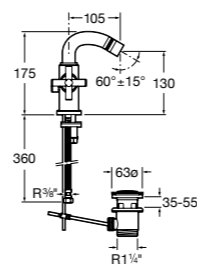

Monodin-N

5A6198C00 Смеситель для биде с цепочкой, регулятором направления потока и гибкой подводкой.

Alfa

5A6F25C00 Смеситель для биде с регулятором направления потока, донным клапаном и гибкой подводкой.

Cala

5A606EC00 Смеситель для биде с регулятором направления потока, донным клапаном и гибкой подводкой.

Victoria

5A6N25C0M Смеситель для биде с регулятором направления потока, донным клапаном и гибкой подводкой.

L20

5A6A09C0M Смеситель для биде с регулятором направления потока, донным клапаном и гибкой подводкой.

Victoria

5A6125C0M Смеситель для биде с регулятором направления потока, держателем для цепочки и гибкой подводкой.

**Смесители для биде / монтаж на бортик /
двухвентильные**

L20

5A6B09C00 Смеситель для биде с регулятором направления потока, держателем для цепочки и гибкой подводкой.

Loft

5A6043C00 Смеситель для биде с регулятором направления потока, донным клапаном и гибкой подводкой.

Carmen

5A6A4BC00 Смеситель для биде с регулятором направления потока, донным клапаном click-clack и гибкой подводкой воды.

Brava

5A6130C00 Смеситель для биде с регулятором направления потока и гибкой подводкой.

Brava

5A6530C00 Встраиваемый вентиль для биде, синий указатель (холодный).
5A6630C00 Встраиваемый вентиль для биде, красный указатель (горячий).