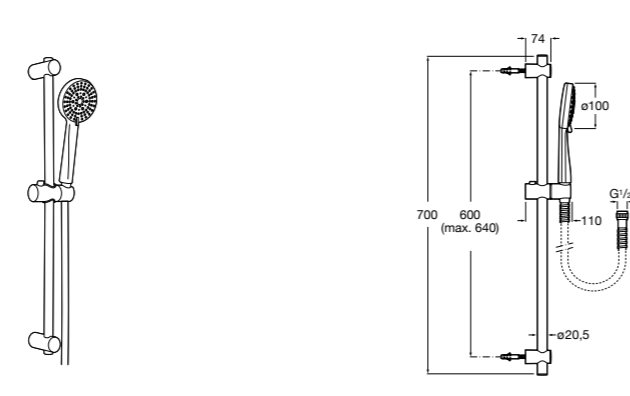

**Stella 100/3**

5B1D03C00 Душевой комплект. Включает в себя: ручной душ 100 мм с 3 функциями, штангу 700 мм, регулируемый держатель для ручного душа и гибкий шланг 1,70 м.

**Sensum Square 130/4**

5B1408C00 SQUARE - Душевой комплект. Включает в себя: ручной душ 130 мм с 4 функциями, штангу 800 мм, регулируемый держатель для ручного душа, мыльницу и гибкий шланг 1,70 м.