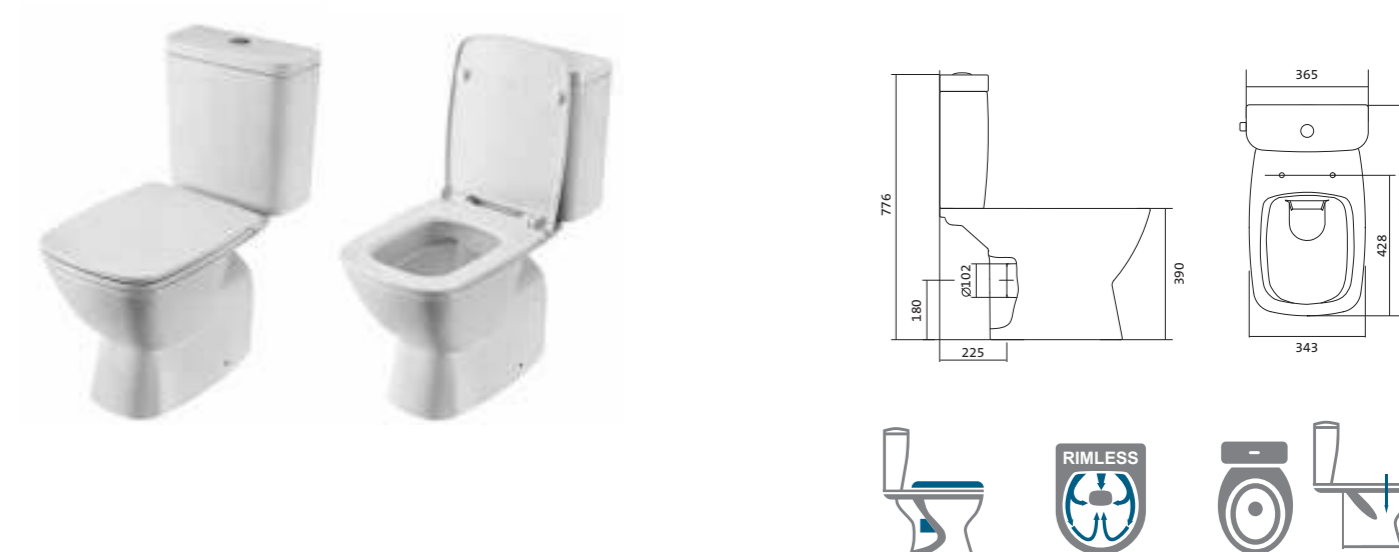

Артикул	Комплектация
1.WH30.2.418	1.WH50.1.604 чаша безободкового унитаза Нео rimless
	1.WH30.2.189 бачок Нео
	1.WH30.1.852 комплект крепления к полу
	1.WH30.2.299 двухрежимная арматура
	1.WH30.2.450 тонкое дюропластовое сиденье с функцией мягкого закрывания и быстрого снятия