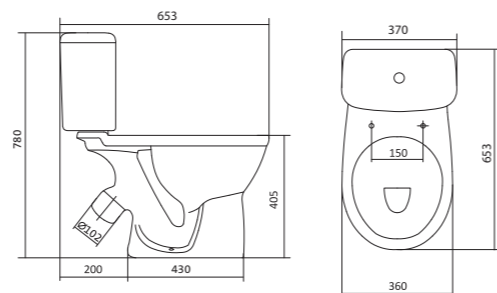

## Унитаз-компакт Остин

	габариты, мм			тип монтажа
	длина	высота	ширина	
Унитаз-компакт Остин	650	790	350	скрытый

Артикул	Комплектация
1.WH30.2.419	1.WH30.2.427 чаша унитаза Остин
	1.WH30.2.428 бачок Остин
	1.WH30.1.852 комплект крепления к полу
	1.WH30.2.486 двухрежимная арматура
	1.WH30.2.485 тонкое дюропластовое сиденье с функцией мягкого закрывания и быстрого снятия

## Унитаз-компакт Бореаль

	габариты, мм			тип монтажа
	длина	высота	ширина	
Унитаз-компакт Бореаль с диагональным выпуском «Антивсплеск»	653	780	370	открытый

Артикул	Комплектация
1.WH30.1.704	1.WH11.1.553 чаша унитаза Бореаль антивсплеск 1.WH11.0.642 бачок Бореаль 1.WH10.8.693 комплект крепления к полу 1.WH10.7.275 однорежимная арматура 1.WH30.1.949 полипропиленовое сиденье
1.WH30.2.143	1.WH11.1.553 чаша унитаза Бореаль антивсплеск 1.WH11.0.642 бачок Бореаль 1.WH10.8.693 комплект крепления к полу 1.WH50.1.711 двухрежимная арматура 1.WH10.6.915 дюропластовое сиденье
1.WH30.2.146	1.WH11.1.553 чаша унитаза Бореаль антивсплеск 1.WH11.0.642 бачок Бореаль 1.WH10.8.693 комплект крепления к полу 1.WH50.1.711 двухрежимная арматура 1.WH30.2.050 дюропластовое сиденье с функцией мягкого закрывания и быстрого снятия