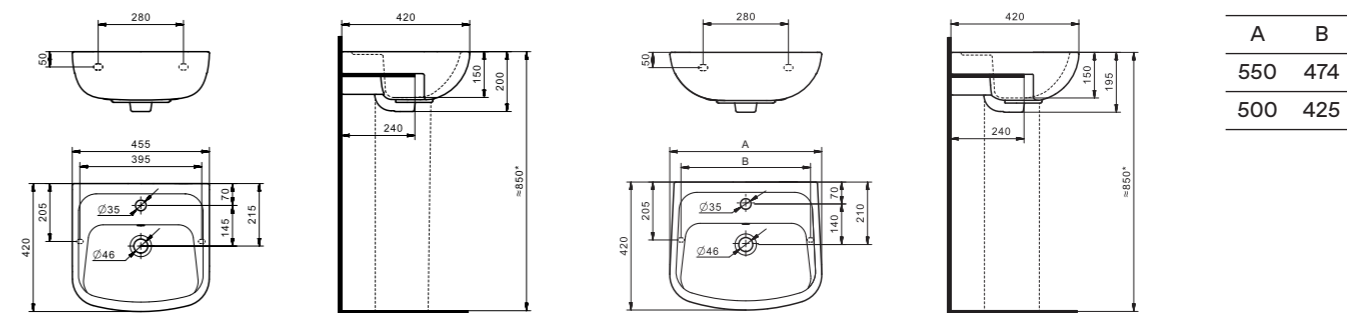

1.WH50.1.753	Умывальник Лонги-45	455x420x200	с отверстием	1.WH11.0.587 Постамент Анимо
1.WH50.1.754	Умывальник Лонги-50	500x420x195	с отверстием	1.WH11.0.587 Постамент Анимо
1.WH50.1.755	Умывальник Лонги-55	550x420x195	с отверстием	1.WH11.0.587 Постамент Анимо
1.WH11.0.587	Постамент Анимо			
1.WH50.1.771	Комплект кронштейнов 250 мм			

Чертеж умывальника Лонги-45

Чертеж умывальников Лонги-50, Лонги-55