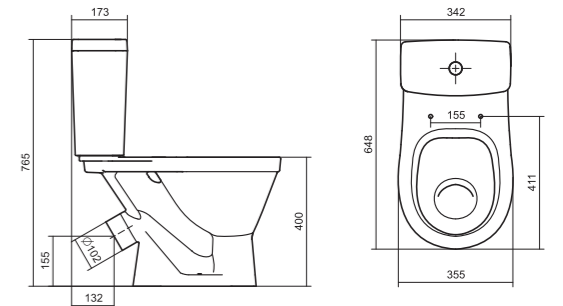

Унитаз-компакт Уно

	габариты, мм			тип монтажа
	длина	высота	ширина	
Унитаз-компакт Уно	648	765	355	открытый