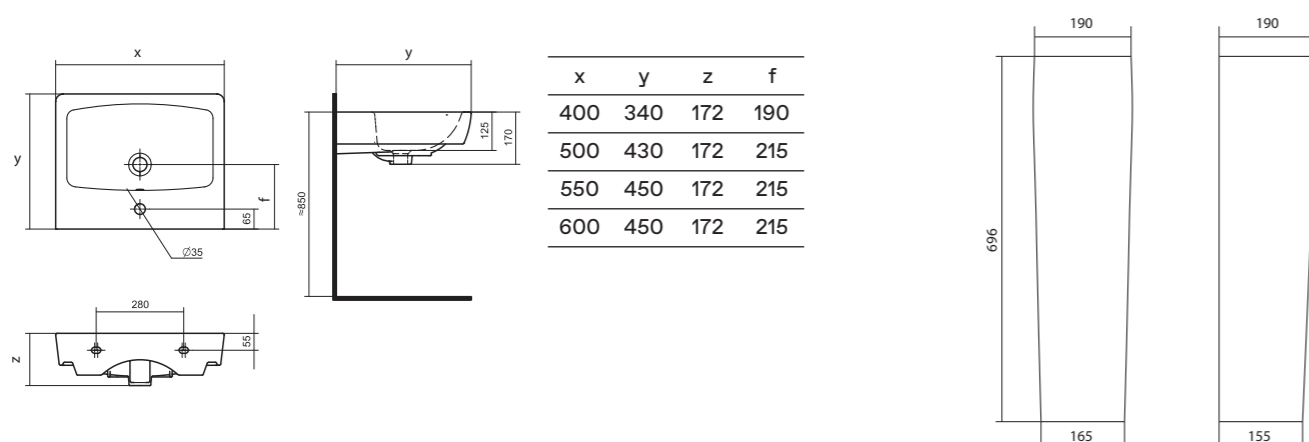

Умывальник Нео

1.WH30.2.183	Умывальник Нео-40	400x340x172	с отверстием	
1.WH30.2.184	Умывальник Нео-50	500x430x172	с отверстием	1.WH30.2.182 Постамент Нео
1.WH30.2.185	Умывальник Нео-55	550x450x172	с отверстием	1.WH30.2.182 Постамент Нео
1.WH30.2.186	Умывальник Нео-60	600x450x172	с отверстием	1.WH30.2.182 Постамент Нео
1.WH30.2.182	Постамент Нео			

Унитаз-компакт безободковый Нео rimless

	габариты, мм			тип монтажа
	длина	высота	ширина	
Унитаз-компакт безободковый Нео rimless	652	776	365	скрытый

Артикул	Комплектация
1.WH30.2.418	1.WH50.1.604 чаша безободкового унитаза Нео rimless
	1.WH30.2.189 бачок Нео
	1.WH30.1.852 комплект крепления к полу
	1.WH30.2.299 двухрежимная арматура
	1.WH30.2.450 тонкое дюропластовое сиденье с функцией мягкого закрывания и быстрого снятия