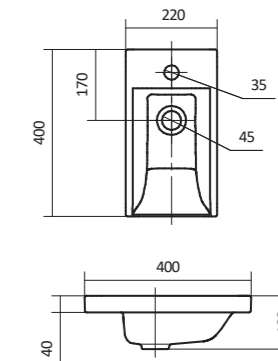

Умывальник Миранда-40

1.WH30.2.500 Умывальник Миранда-40 400x220x130