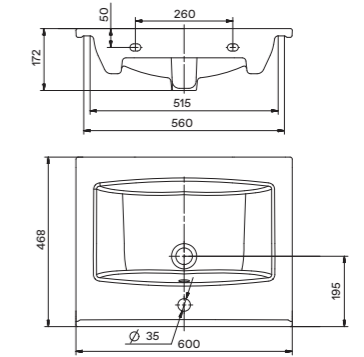

Умывальник Элина-60

1.WH50.1.606 Умывальник Элина-60 600x468x172