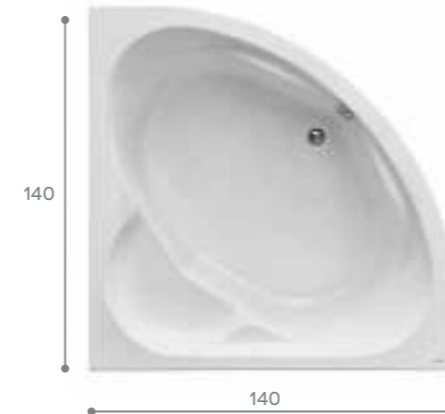

Симметричные ванны

Индивидуальность

Угловая ванна поможет придать вашей ванной комнате индивидуальность. Симметричные модели подойдут для просторных помещений. Такие размеры позволяют чувствовать себя очень комфортно, даже если вы принимаете ее вдвоем. Элегантность и эргономичность ванн Santek позволяют говорить о процессе принятия ванны, как об истинном удовольствии, доступном широкому кругу потребителей.

КАРИБЫ