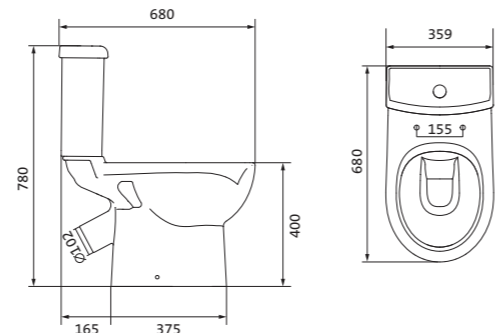

## Унитаз-компакт Нео Лайт

габариты, мм тип монтажа

Унитаз-компакт Нео Лайт	габариты, мм			открытый
	длина	высота	ширина	
	646	791	363	

Артикул	Комплектация		
1.WH30.2.408	1.WH30.2.469	чаша унитаза Нео Лайт	1.WH30.2.299 двухрежимная арматура
	1.WH30.2.189	бачок Нео	1.WH30.2.467 дюропластовое сиденье с функцией
	1.WH10.8.693	комплект крепления к полу	быстрого снятия
1.WH30.2.409	1.WH30.2.469	чаша унитаза Нео Лайт	1.WH30.2.299 двухрежимная арматура
	1.WH30.2.189	бачок Нео	1.WH30.2.466 дюропластовое сиденье с функцией
	1.WH10.8.693	комплект крепления к полу	мягкого закрывания и быстрого снятия
1.WH30.2.471	1.WH30.2.469	чаша унитаза Нео Лайт	1.WH30.2.299 двухрежимная арматура
	1.WH30.2.189	бачок Нео	1.WH30.2.449 тонкое дюропластовое сиденье
	1.WH10.8.693	комплект крепления к полу	с функцией мягкого закрывания и быстрого снятия

## Унитаз-компакт Юнион

	габариты, мм			тип монтажа
	длина	высота	ширина	
Унитаз-компакт Юнион	680	780	359	скрытый

Артикул	Комплектация
1.WH30.2.420	1.WH30.2.425 чаша унитаза Юнион
	1.WH30.2.426 бачок Юнион
	1.WH30.1.852 комплект крепления к полу
	1.WH30.2.492 двухрежимная арматура
	1.WH50.1.634 тонкое дюропластовое сиденье с функцией мягкого закрывания и быстрого снятия