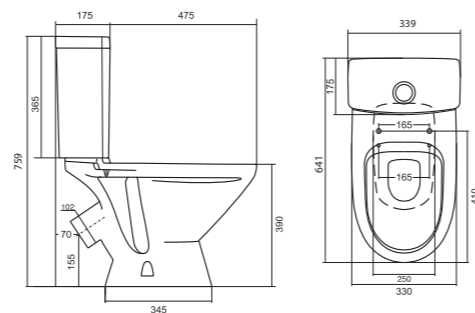

## Унитаз-компакт Бриз

	габариты, мм			тип монтажа
	длина	высота	ширина	
Унитаз-компакт Бриз	671	706	390	открытый

Артикул	Комплектация		
1.WH20.2.569	1.WH11.0.384	чаша унитаза Бриз	1.WH10.6.823 однорежимная арматура
	1.WH11.0.639	бачок Бриз	1.WH30.1.947 полипропиленовое сиденье
	1.WH10.8.693	комплект крепления к полу	
1.WH30.2.138	1.WH11.0.384	чаша унитаза Бриз	1.WH30.2.105 двухрежимная арматура
	1.WH11.0.639	бачок Бриз	1.WH10.6.901 дюропластовое сиденье
	1.WH10.8.693	комплект крепления к полу	

## Унитаз-компакт Лига

	габариты, мм			тип монтажа
	длина	высота	ширина	
Унитаз-компакт Лига	641	759	339	открытый

Артикул	Комплектация		
1.WH30.2.141	1.WH30.1.855	чаша Лига	1.WH30.2.104 двухрежимная арматура
	1.WH30.1.856	бачок Лига	1.WH10.6.906 дюропластовое сиденье
	1.WH10.8.693	комплект крепления к полу	
1.WH30.2.197	1.WH30.1.855	чаша Лига	1.WH30.2.104 двухрежимная арматура
	1.WH30.1.856	бачок Лига	1.WH30.2.199 полипропиленовое сиденье
	1.WH10.8.693	комплект крепления к полу	