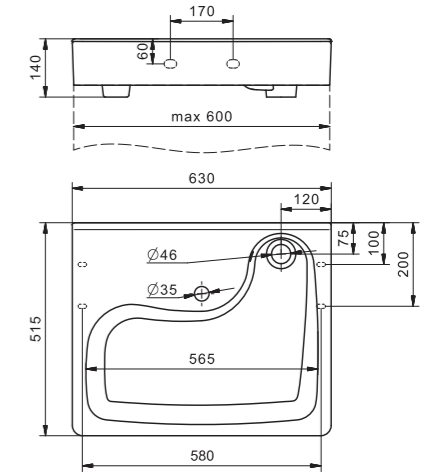

Специальные умывальники

Умывальник Клио-50

1.WH50.1769	Умывальник Клио-50	630x515x140	
1.WH50.1770	Умывальник Клио-50	630x515x140	с кронштейном