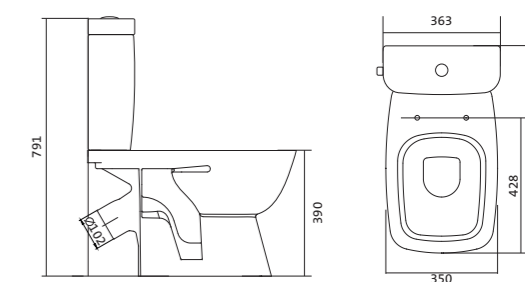

## Унитаз-компакт Нео

габариты, мм тип монтажа

Унитаз-компакт Нео	габариты, мм			скрытый
	длина	высота	ширина	
	648	785	365	

Артикул	Комплектация		
1.WH30.2.187	1.WH30.2.188	чаша унитаза Нео	1.WH30.2.299 двухрежимная арматура
	1.WH30.2.189	бачок Нео	1.WH30.2.192 дюропластовое сиденье
	1.WH30.1.852	комплект крепления к полу	
1.WH30.2.194	1.WH30.2.188	чаша унитаза Нео	1.WH30.2.299 двухрежимная арматура
	1.WH30.2.189	бачок Нео	1.WH30.2.193 дюропластовое сиденье с функцией
	1.WH30.1.852	комплект крепления к полу	мягкого закрывания и быстрого снятия
1.WH30.2.470	1.WH30.2.188	чаша унитаза Нео	1.WH30.2.299 двухрежимная арматура 1.WH30.2.450
	1.WH30.2.189	бачок Нео	тонкое дюропластовое сиденье
	1.WH30.1.852	комплект крепления к полу	с функцией мягкого закрывания и быстрого снятия

## Унитаз-компакт Нео Лайт

габариты, мм тип монтажа

Унитаз-компакт Нео Лайт	габариты, мм			открытый
	длина	высота	ширина	
	646	791	363	

Артикул	Комплектация		
1.WH30.2.408	1.WH30.2.469	чаша унитаза Нео Лайт	1.WH30.2.299 двухрежимная арматура
	1.WH30.2.189	бачок Нео	1.WH30.2.467 дюропластовое сиденье с функцией
	1.WH10.8.693	комплект крепления к полу	быстрого снятия
1.WH30.2.409	1.WH30.2.469	чаша унитаза Нео Лайт	1.WH30.2.299 двухрежимная арматура
	1.WH30.2.189	бачок Нео	1.WH30.2.466 дюропластовое сиденье с функцией
	1.WH10.8.693	комплект крепления к полу	мягкого закрывания и быстрого снятия
1.WH30.2.471	1.WH30.2.469	чаша унитаза Нео Лайт	1.WH30.2.299 двухрежимная арматура
	1.WH30.2.189	бачок Нео	1.WH30.2.449 тонкое дюропластовое сиденье
	1.WH10.8.693	комплект крепления к полу	с функцией мягкого закрывания и быстрого снятия