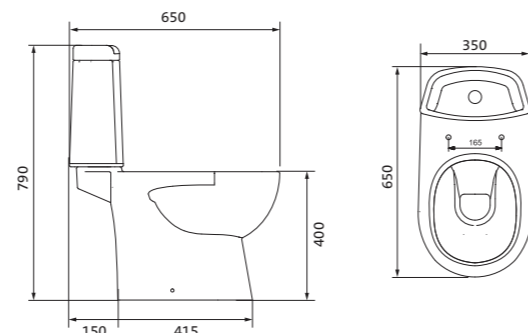

## Унитаз-компакт Юнион

	габариты, мм			тип монтажа
	длина	высота	ширина	
Унитаз-компакт Юнион	680	780	359	скрытый

Артикул	Комплектация
1.WH30.2.420	1.WH30.2.425 чаша унитаза Юнион
	1.WH30.2.426 бачок Юнион
	1.WH30.1.852 комплект крепления к полу
	1.WH30.2.492 двухрежимная арматура
	1.WH50.1.634 тонкое дюропластовое сиденье с функцией мягкого закрывания и быстрого снятия

## Унитаз-компакт Уно

	габариты, мм			тип монтажа
	длина	высота	ширина	
Унитаз-компакт Уно	648	765	355	открытый

Артикул	Комплектация
1.WH50.1.613	1.WH50.1.614 чаша унитаза Уно
	1.WH30.1.856 бачок Уно
	1.WH10.8.693 комплект крепления к полу
	1.WH30.2.104 двухрежимная арматура
	1.WH50.1.618 полипропиленовое сиденье с функцией мягкого закрывания

## Унитаз-компакт Остин

	габариты, мм			тип монтажа
	длина	высота	ширина	
Унитаз-компакт Остин	650	790	350	скрытый

Артикул	Комплектация
1.WH30.2.419	1.WH30.2.427 чаша унитаза Остин
	1.WH30.2.428 бачок Остин
	1.WH30.1.852 комплект крепления к полу
	1.WH30.2.486 двухрежимная арматура
	1.WH30.2.485 тонкое дюропластовое сиденье с функцией мягкого закрывания и быстрого снятия