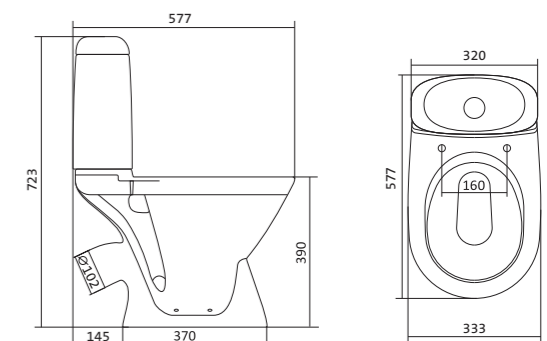

## Унитаз-компакт Бореаль

	габариты, мм			тип монтажа
	длина	высота	ширина	
Унитаз-компакт Бореаль с диагональным выпуском «Антивсплеск»	653	780	370	открытый

Артикул	Комплектация
1.WH30.1.704	1.WH11.1.553 чаша унитаза Бореаль антивсплеск 1.WH11.0.642 бачок Бореаль 1.WH10.8.693 комплект крепления к полу 1.WH10.7.275 однорежимная арматура 1.WH30.1.949 полипропиленовое сиденье
1.WH30.2.143	1.WH11.1.553 чаша унитаза Бореаль антивсплеск 1.WH11.0.642 бачок Бореаль 1.WH10.8.693 комплект крепления к полу 1.WH50.1.711 двухрежимная арматура 1.WH10.6.915 дюропластовое сиденье
1.WH30.2.146	1.WH11.1.553 чаша унитаза Бореаль антивсплеск 1.WH11.0.642 бачок Бореаль 1.WH10.8.693 комплект крепления к полу 1.WH50.1.711 двухрежимная арматура 1.WH30.2.050 дюропластовое сиденье с функцией мягкого закрывания и быстрого снятия

## Унитаз-компакт Римини

	габариты, мм			тип монтажа
	длина	высота	ширина	
Унитаз-компакт Римини	577	723	333	открытый

Артикул	Комплектация
1.WH11.1.758	1.WH11.0.427 чаша унитаза Римини 1.WH11.0.673 бачок Римини 1.WH10.8.693 комплект креплений к полу 1.WH10.7.275 однорежимная арматура 1.WH30.1.948 полипропиленовое сиденье
1.WH50.1.523	1.WH11.0.427 чаша унитаза Римини 1.WH11.0.673 бачок Римини 1.WH10.8.693 комплект креплений к полу 1.WH30.1.957 двухрежимная арматура 1.WH30.1.948 полипропиленовое сиденье
1.WH30.2.130	1.WH11.0.427 чаша унитаза Римини 1.WH11.0.673 бачок Римини 1.WH10.8.693 комплект креплений к полу 1.WH30.2.451 двухрежимная арматура 1.WH10.6.924 дюропластовое сиденье