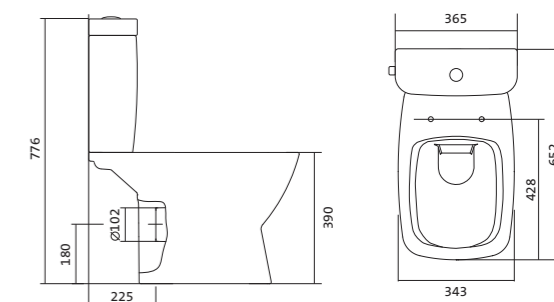

Артикул	Комплектация	
1.WH30.2.418	1.WH50.1.604 чаша безободкового унитаза Нео rimless	1.WH30.2.299 двухрежимная арматура
	1.WH30.2.189 бачок Нео	1.WH30.2.450 тонкое дюропластовое сиденье с функцией мягкого закрывания и быстрого снятия
	1.WH30.1.852 комплект крепления к полу