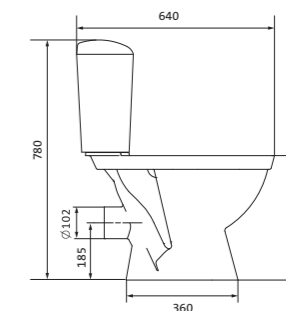

Унитаз-компакт Паллада

	габариты, мм			тип монтажа
	длина	высота	ширина	
Унитаз-компакт Паллада	640	780	370	открытый

Артикул	Комплектация		
1.WH30.2.371	1.WH30.2.372	чаша унитаза Паллада	1.WH30.2.382 двухрежимная арматура
	1.WH30.2.373	бачок унитаза Паллада	1.WH30.2.377 полипропиленовое сиденье
	1.WH10.8.693	комплект крепления к полу	
1.WH30.2.376	1.WH30.2.372	чаша унитаза Паллада	1.WH30.2.382 двухрежимная арматура
	1.WH30.2.373	бачок унитаза Паллада	1.WH30.2.378 дюропластовое сиденье
	1.WH10.8.693	комплект крепления к полу