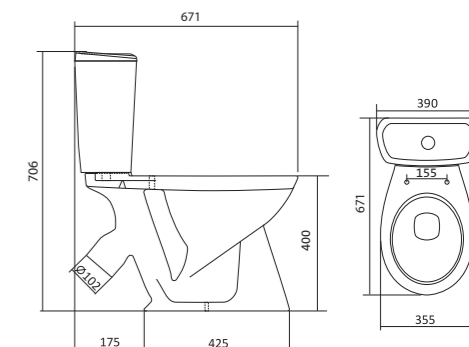

Унитаз-компакт Бриз

	габариты, мм			тип монтажа
	длина	высота	ширина	
Унитаз-компакт Бриз	671	706	390	открытый

Артикул	Комплектация		
1.WH20.2.569	1.WH11.0.384	чаша унитаза Бриз	1.WH10.6.823 однорежимная арматура
	1.WH11.0.639	бачок Бриз	1.WH30.1.947 полипропиленовое сиденье
	1.WH10.8.693	комплект крепления к полу	
1.WH30.2.138	1.WH11.0.384	чаша унитаза Бриз	1.WH30.2.105 двухрежимная арматура
	1.WH11.0.639	бачок Бриз	1.WH10.6.901 дюропластовое сиденье
	1.WH10.8.693	комплект крепления к полу