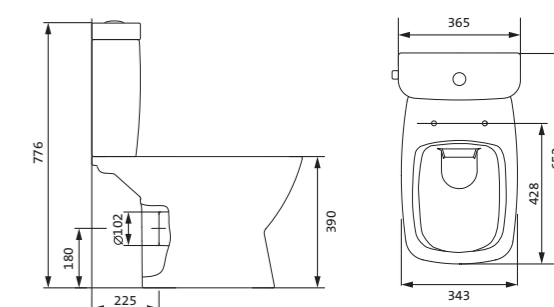

Артикул	Комплектация		
1.WH30.2.418	1.WH50.1.604	чаша безободкового унитаза Нео rimless	1.WH30.2.299 двухрежимная арматура
	1.WH30.2.189	бачок Нео	1.WH30.2.450 тонкое дюропластовое сиденье с функцией мягкого закрывания и быстрого снятия
	1.WH30.1.852	комплект крепления к полу