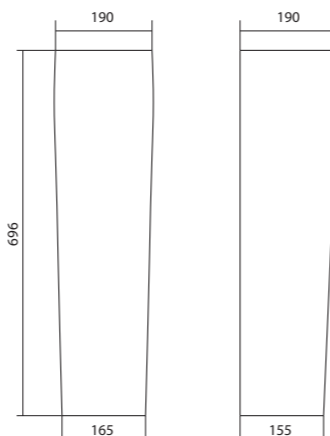

x	y	z	f
400	340	172	190
500	430	172	215
550	450	172	215
600	450	172	215

Унитаз-компакт безободковый Нео rimless

	габариты, мм			тип монтажа
	длина	высота	ширина	
Унитаз-компакт безободковый Нео rimless	652	776	365	скрытый