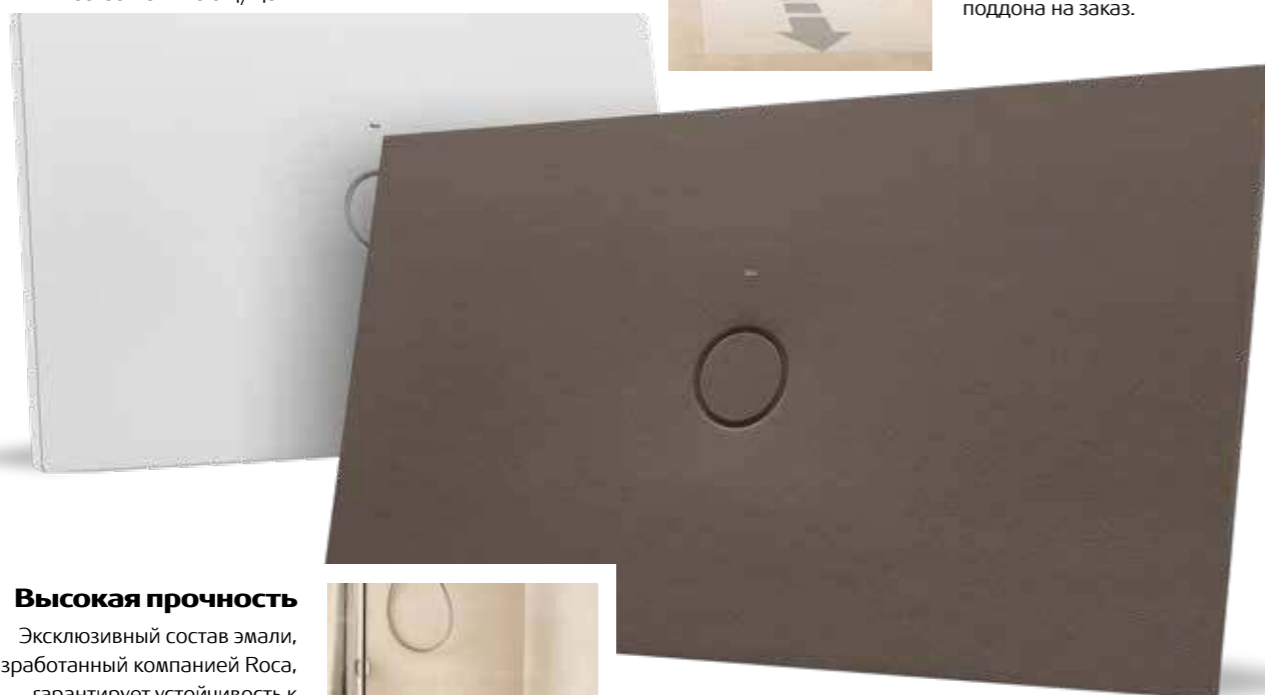

Senceramic®

Душевые поддоны

Противоскользящая поверхность

Текстурная поверхность гарантирует практически полное отсутствие скольжения, при этом она приятна на ощупь и дарит естественные ощущения.

Подрезка по размеру

Легко адаптировать к любому пространству ванной комнаты, благодаря возможности индивидуальной подрезки поддона на заказ.

Высокая прочность

Эксклюзивный состав эмали, разработанный компанией Rosa, гарантирует устойчивость к абразивным моющим средствам, экстремальным температурам и ультрафиолетовому излучению.

Ультратонкий

Возможность установки поддона на уровне пола, что обеспечивает его идеальную интеграцию в душевую зону.

SENCERAMIC®

ПРОТИВОСКОльзящая ПОВЕРХНОСТЬ

ВОЗМОЖНА УСТАНОВКА В УРОВЕНЬ С ПОЛОМ

SENCERAMIC®

ПРОТИВОСКОльзящая ПОВЕРХНОСТЬ

ВОЗМОЖНА УСТАНОВКА В УРОВЕНЬ С ПОЛОМ

Cratos

757

62 63 64 65 66

Подрезка по размеру: до	Размер
1800 x 800 x 35	1800 x 800 x 35
1600 x 800 x 35	1600 x 800 x 35
1400 x 800 x 35	1400 x 800 x 35
1200 x 800 x 35	1200 x 800 x 35
1000 x 800 x 35	1000 x 800 x 35
1800 x 700 x 35	1800 x 700 x 35
1600 x 700 x 35	1600 x 700 x 35
1400 x 700 x 35	1400 x 700 x 35
1200 x 700 x 35	1200 x 700 x 35
1000 x 700 x 35	1000 x 700 x 35

Артикулы генерируются автоматически при оформлении заказа в конфигураторе. Минимальный размер 800 x 600 мм. Невозможен возврат поддона, подрезанного под размер.

Cratos

757

62 63 64 65 66

3740L0..0	1800 x 800 x 35
3740L2..0	1600 x 800 x 35
3740L4..0	1400 x 800 x 35
3740L6..0	1200 x 800 x 35
3740L8..0	1000 x 800 x 35
3740L1..0	1800 x 700 x 35
3740L3..0	1600 x 700 x 35
3740L5..0	1400 x 700 x 35
3740L7..0	1200 x 700 x 35
3740L9..0	1000 x 700 x 35

Варианты подрезки поддонов

Подрезка сторон	Положение слива	Виды установки
1 сторона	Смещенный от центра	В угол / 1 стена / 3 стены / заподлицо
2 противоположные стороны	По центру	3 стены / заподлицо
2 смежные стороны	Смещенный от центра	В угол / 3 стены / заподлицо
3 стороны	Смещенный от центра	3 стены / заподлицо

* Подрезанные стороны должны примыкать к стене или устанавливаться заподлицо в уровень с полом. Возможность подрезки: см. чертеж.

Артикулы генерируются автоматически при оформлении заказа в конфигураторе.

$$z \leq 100 \text{ мм}$$

$$x + y \leq 200 \text{ мм}$$