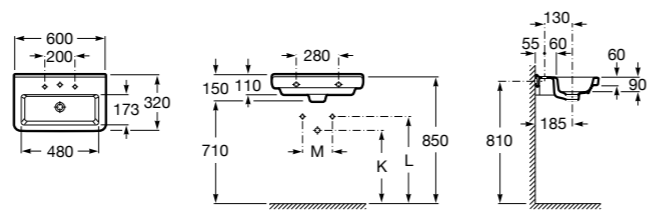

Prisma

327546000 Настенная или накладная керамическая раковина. Смеситель не входит в комплект.