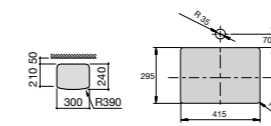

Diverta

327114000 Раковина керамическая врезная или встраиваемая снизу. Смеситель не входит в комплект.

Inspira

327536..0 Раковина из материала FINECERAMIC®, встраиваемая снизу, с монтажным креплением.