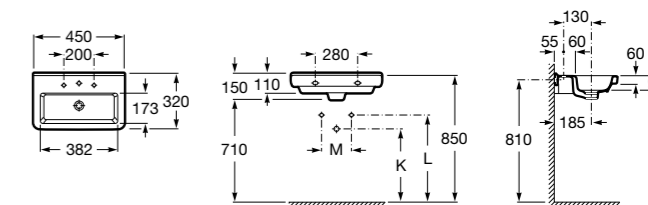

Dama

327789000 Настенная керамическая раковина. Смеситель не входит в комплект.

337782000 Полуьпедестал для керамической раковины компакт.

Размеры в мм

Мини-раковины

Hall

325883000 Настенная или накладная керамическая раковина. Смеситель не входит в комплект.