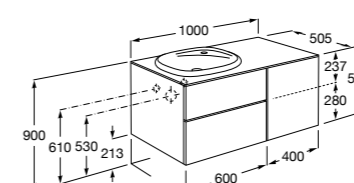

Beyond раковина слева

851389XXX UNIK - Комплект мебели с двумя ящиками и модулем с дверцей, раковина из материала SURFEX®. Ножки и смеситель не входят в комплект.