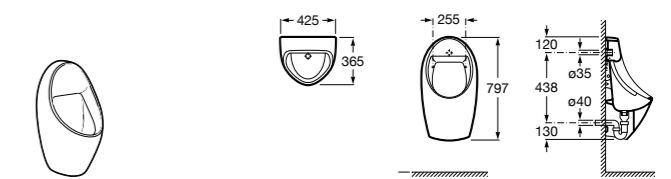

Euret

35945F000 Писсуар с задним подводом воды. Включает в комплект: патрубок, сифон, крепежный комплект и сливную пробку.

35945H000 Писсуар с верхним подводом воды. Включает в комплект: патрубок, сифон, крепежный комплект и сливную пробку.