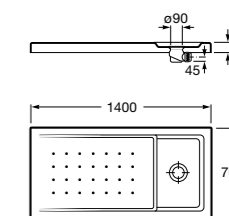

Керамические душевые поддоны**Malta Walk-In**

Керамический душевой поддон с противоскользящим покрытием и с платформой венге.

373524000

Malta

Керамический душевой поддон.

	A	B	C	D
373516000	1200	800	65	180
373517000	1000	800	65	180
373505000	1200	750	65	175
373506000	1000	750	65	170
37450C000	1200	700	65	175
37450D000	1000	700	65	170
37450E000	900	700	65	170
373513000	1200	700	80	175
373512000	1000	700	80	170
373519000	900	700	80	170