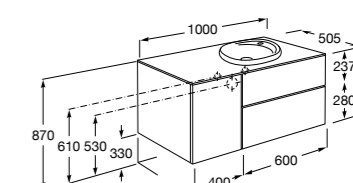

Beyond раковина справа

851409XXX Мебельный модуль для врезной раковины 450 (см. совместимость). Раковина и смеситель не входят в комплект.