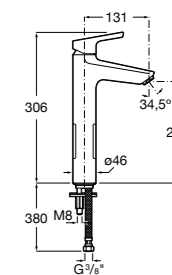

Carmen

5A444BC00 Монтируемый на раковину смеситель с центральным поворотным изливом, донным клапаном и гибкой подводкой.

Смесители для раковин / монтаж на бортик / высокий излив / однорычажные

Insignia

5A343AC00 Смеситель для раковины с высоким изливом, с донным клапаном и гибкой подводкой. Cold start.

Carmen

5A3A4BC00 Смеситель для раковины, гладкий корпус, с донным клапаном click-clack и гибкой подводкой.

5A3B4BC00 Смеситель для раковины, гладкий корпус, с гибкой подводкой.

Insignia

5A3A3AC00 Смеситель для раковины с высоким изливом, гладкий корпус, с донным клапаном с системой click-clack и гибкой подводкой. Cold start.

5A3C3A..0 Смеситель для раковины с высоким изливом, гладкий корпус, с гибкой подводкой. Cold start. Покрытие Everlux.

Brava

5A3130C00 Смеситель для раковины с держателем для цепочки и гибкой подводкой.

L90

5A3G01C00 Смеситель для раковины с высоким изливом, донным клапаном и гибкой подводкой, Cold start.

Pals ©

5A376DC00 Смеситель для раковины с высоким изливом, с ручкой-джойстиком, гладкий корпус, с донным клапаном с системой click-clack и гибкой подводкой.

Lanta

5A3411C00 Смеситель для раковины с высоким изливом, гладкий корпус, с донным клапаном с системой click-clack и гибкой подводкой. Cold start.

Naia

5A3496C00 Смеситель для раковины с высоким изливом, с донным клапаном и гибкой подводкой. Cold start.

Atlas

5A3790C0M Смеситель для раковины с высоким изливом, гладкий корпус, с гибкой подводкой.

5A3790C00 Смеситель для раковины с высоким изливом, гладкий корпус, с гибкой подводкой. Cold start.

Naia

5A3796C00 Смеситель для раковины, гладкий корпус, с высоким изливом, с донным клапаном с системой click-clack, гибкой подводкой. Cold start.