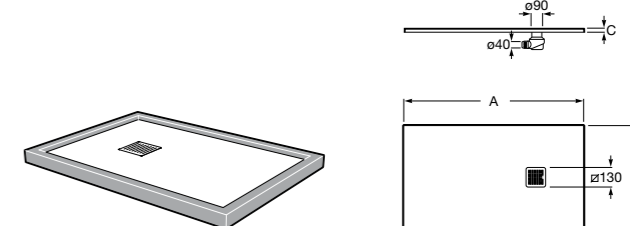

Terran (с рамкой)

Ультралюсший душевой поддон, материал STONEX®, с рамкой.

	A	B	C
До 1800 x 900 x 41	1800	900	41
До 1600 x 900 x 41	1600	900	41
До 1400 x 900 x 41	1400	900	41
До 1200 x 900 x 38	1200	900	38
До 1000 x 900 x 36	1000	900	36
До 1800 x 800 x 41	1800	800	41
До 1600 x 800 x 41	1600	800	41
До 1400 x 800 x 41	1400	800	41
До 1200 x 800 x 38	1200	800	38
До 1000 x 800 x 36	1000	800	36
До 1800 x 750 x 41	1800	750	41
До 1600 x 750 x 41	1600	750	41
До 1400 x 750 x 41	1400	750	41
До 1200 x 750 x 38	1200	750	38
До 1000 x 750 x 36	1000	750	36
До 1800 x 700 x 41	1800	700	41
До 1600 x 700 x 41	1600	700	41
До 1400 x 700 x 41	1400	700	41
До 1200 x 700 x 38	1200	700	38
До 1000 x 700 x 36	1000	700	36

Размеры в мм