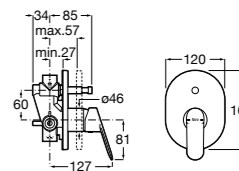

**Alfa**

- 5A0A25C00** Встраиваемый смеситель для ванны-душа с переключателем потока.

**Victoria**

- 5A0625C00** Встраиваемый смеситель для ванны-душа с переключателем потока.

**Смесители для ванны и душа / монтаж на бортик****Insignia**