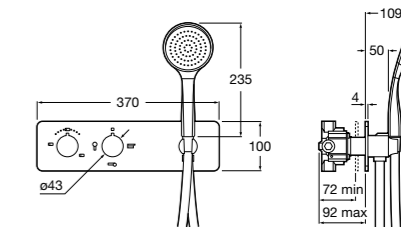

**Puzzle-T****5A2778C00** Встраиваемый термостат для душа. 3-поточный переключатель.**Insignia****5A213AC00** Встраиваемый термостат для душа. 3-поточный переключатель.**L90****5A2101C00** Встраиваемый термостат для душа. 3-поточный переключатель.**Naia****5A2196C00** Встраиваемый термостат для душа. 3-поточный переключатель.**Atlas****5A2190C00** Встраиваемый термостат для душа. 3-поточный переключатель.**Смесители для душа / термостатические / встраиваемые / 4-поточный переключатель****Puzzle-T****5A2878C00** Встраиваемый термостат для душа. 4-поточный переключатель.**Смесители для душа / термостатические / встраиваемые / 5-поточный переключатель****Puzzle-T****5A2978C00** Встраиваемый термостат для душа. 5-поточный переключатель.**Центральные термостаты****Gran Caudal Square****5A9B4AC00** Встраиваемый центральный термостат для душа высокой пропускной способности. Для установки с RosaBox Арт. 525869403**Gran Caudal Round****5A9A4AC00** Встраиваемый центральный термостат для душа высокой пропускной способности. Для установки с RosaBox Арт. 525869403**Переключатели и вентили****Aqualine Square 2 положения****5A164AC00** SQUARE - Встраиваемый переключатель (2 положения) для ванны или душа. Установка с Арт. 525166803.**525166803** Скрытый монтажный блок для дивертора на 2 выхода 1/2".**Aqualine Soft 2 положения****5A1A4AC00** SOFT - Встраиваемый переключатель (2 положения) для ванны или душа. Установка с Арт. 525166803.**525166803** Скрытый монтажный блок для дивертора на 2 выхода 1/2".