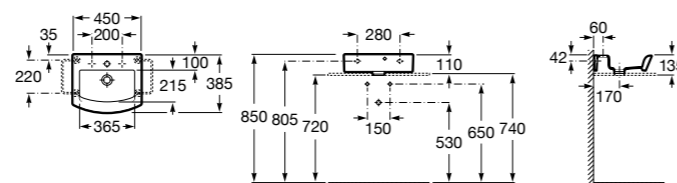

Hall

327624000 Настенная или накладная керамическая раковина. Смеситель не входит в комплект.

Meridian

327248000 Настенная керамическая раковина. Смеситель не входит в комплект.

Размеры в мм

Ibis

320841001 Настенная керамическая раковина. Смеситель не входит в комплект.