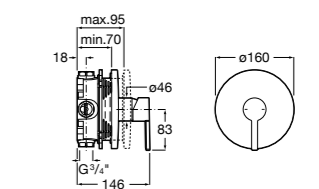

Naia

5A2B96C00 Встраиваемый смеситель для ванны или душа. Установка с RocaBox Арт. 525869403.

5A2B96..0 Встраиваемый смеситель для ванны или душа. Покрытие Everlux. Установка с RocaBox Арт. 525869403.