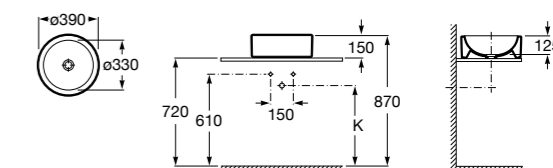

**The Gap Square**

3270ML000 Накладная керамическая раковина. Смеситель не входит в комплект.

**The Gap Round**

3270MJ000 Накладная керамическая раковина. Смеситель не входит в комплект.

**Terra**

32722D000 Накладная керамическая раковина. Смеситель не входит в комплект.