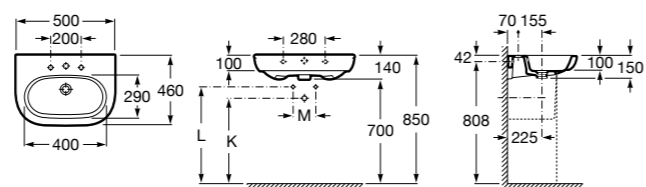

Meridian

325244000 Настенная керамическая раковина. Смеситель не входит в комплект.

335240000 Пьедестал для керамической раковины.

337241000 Полуьпедестал для керамической раковины.