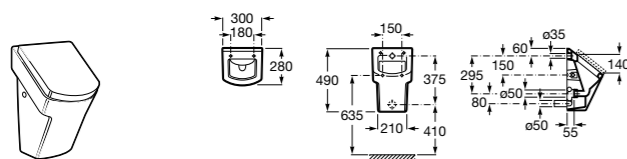

Hall

35362E000 Писсуар с задним подводом воды с крышкой. Включает в себя: систему крепления и втулку для подключения питания. Необходим сифон V0020700R.

353623000 Писсуар с задним подводом воды без крышки. Включает в себя: систему крепления и втулку для подключения питания. Необходим сифон V0020700R.

V0020700R Сифон.