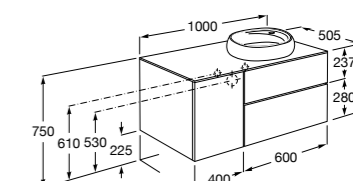

Beyond раковина справа

851397XXX Мебельный модуль для накладной раковины 455 (см. совместимость). Раковина и смеситель не входят в комплект.