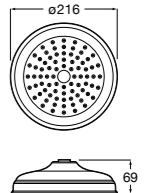

Rainsense

5B3350C00 Круглая душевая насадка. Хромированный ABS-пластик.