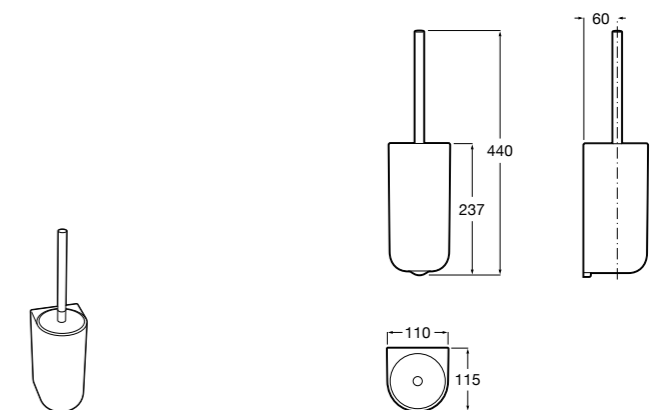

Onda
3870ZE000 Настенный держатель для щетки.