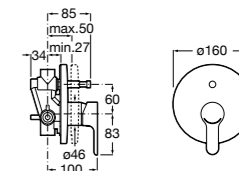

**Alfa**

- 5A0A25C00** Встраиваемый смеситель для ванны-душа с переключателем потока.

**Victoria**

- 5A0625C00** Встраиваемый смеситель для ванны-душа с переключателем потока.

**Смесители для ванны и душа / монтаж на бортик****Insignia**