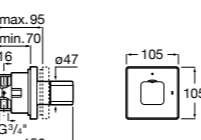

- 5A184AC00** ROUND - Встраиваемый переключатель (3 положения) для ванны или душа. Установка с Арт. 525166803.
525166903 Скрытый монтажный блок для дивертора на 3 выхода 1/2".

Aqualine Square

- 5A094AC00** SQUARE - Встраиваемый запорный клапан. Установка с Арт. 525166703.
525166703 Скрытый монтажный блок для запорного клапана на 1 выход 3/4".