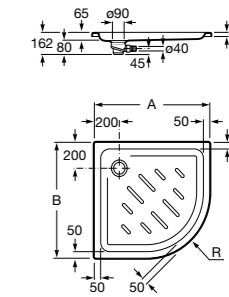

Керамические душевые поддоны**Malta Walk-In**

Керамический душевой поддон с противоскользящим покрытием и с платформой венге.

373524000

Malta

Керамический душевой поддон.

	A	B	C	D
373516000	1200	800	65	180
373517000	1000	800	65	180
373505000	1200	750	65	175
373506000	1000	750	65	170
37450C000	1200	700	65	175
37450D000	1000	700	65	170
37450E000	900	700	65	170
373513000	1200	700	80	175
373512000	1000	700	80	170
373519000	900	700	80	170