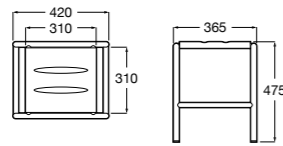

Access Comfort

816913009 COMFORT - Складное сиденье с ножками.