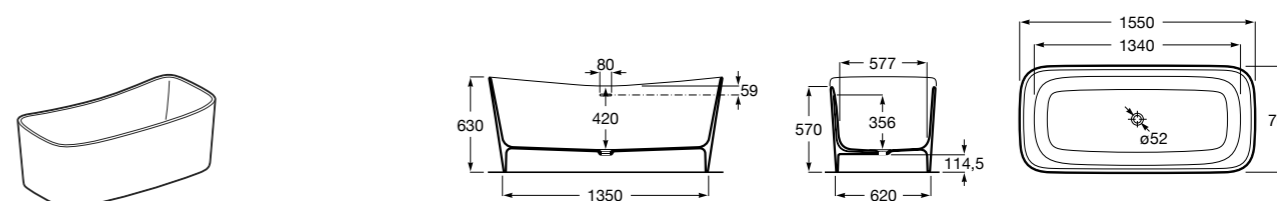

Maui Square ©

248502000 Прямоугольная ванна STONEX®, интегрированный слив-перелив, донный клапан с системой click-clack.