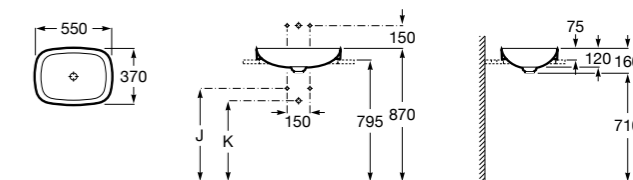

Inspira Soft

327504..0 SOFT - Полуистраиваемая раковина из материала FINECERAMIC® с фиксированным открытым керамическим выпуском и монтажным креплением. Смеситель не входит в комплект.