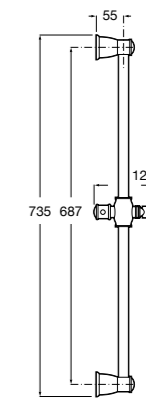

Мыльница

5B5150TP0 Прозрачная мыльница для душа.

5B0250C00 Хромированная мыльница для душа.

Аксессуары для душа / шланги

Neo-Flex

5B2016C00	Пластиковый гибкий душевой шланг 2 м. Сатин. Система против закручивания шланга Antitwist.
5B2116C00	Пластиковый гибкий душевой шланг 1,75 м. Сатин. Система против закручивания шланга Antitwist.
5B2216C00	Пластиковый гибкий душевой шланг 1,50 м. Сатин. Система против закручивания шланга Antitwist.