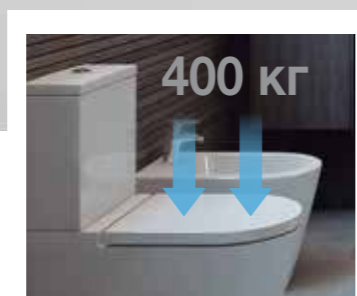

Керамика Rosa

Легко чистить

Инновационный дизайн Rimless (безободковый) с гладкой и полностью доступной внутренней поверхностью значительно упрощает ее очистку.

Максимальная гигиена

Поверхность с нулевой пористостью препятствует впитыванию воды и, следовательно, накоплению влаги и бактерий.

Стойкий блеск

Эксклюзивная эмаль, которая позволяет поддерживать яркость и состояние нового изделия независимо от срока использования.

Прочность

Необычайная прочность, доказанная испытаниями при нагрузке весом до 400 кг.

Надежность

Детали обладают невероятной прочностью и надежностью благодаря эксклюзивному составу минералов и контролю обжига.

Износостойкость

Свойства глазури гарантируют устойчивость лицевых поверхностей к абразивам, высоким температурам и ультрафиолету.

Материал

Fineceramic®

Невероятная легкость

Толщина стенок всего 5 мм, что делает раковины на 40% более легкими.

Невероятная прочность

Инновационная формула позволяет создавать раковины на 30% прочнее, чем традиционные керамические изделия.