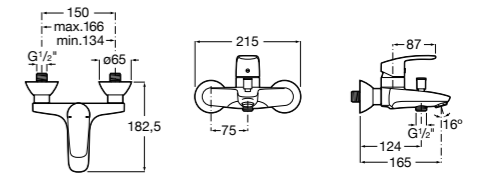

Размеры в мм

**Malva**

5A023BC0M Монтируемый на стену смеситель для ванны-душа с автоматическим переключателем потока.

**Monodin-N**

5A0298C0M Монтируемый на стену смеситель для ванны-душа с автоматическим переключателем потока.