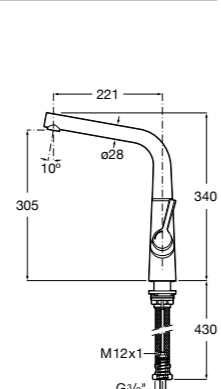

Syra

5A852AC00 Смеситель для кухни с поворотным изливом, выдвижным душем, аэратором и гибкой подводкой. Cold start.