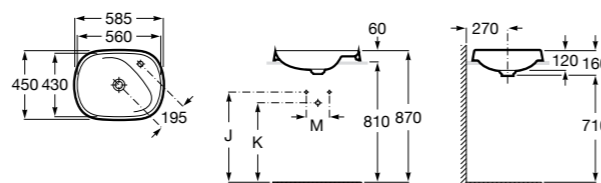

Beyond

3270B6..0 Полуистраиваемая раковина из материала FINECERAMIC®. Универсальный выпуск с керамической крышкой Ø 72мм. Смеситель не входит в комплект.