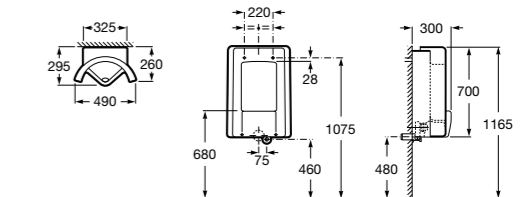

Site

359605000 Писсуар с задним подводом воды. В комплект входит: сифон, патрубок и сливная крышка.

359607001 Писсуар с верхним подводом воды. В комплект входит: сифон, патрубок и сливная крышка. Может использоваться с настенным сливом Mural.

359607000 Писсуар с верхним подводом воды. В комплект входит: сифон, патрубок и сливная крышка.