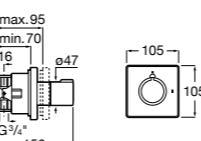

Aqualine Soft

1. **5A0A4AC00** SOFT - Встраиваемый запорный клапан. Установка с Арт. 525166703.
   525166703 Скрытый монтажный блок для запорного клапана на 1 выход 3/4".