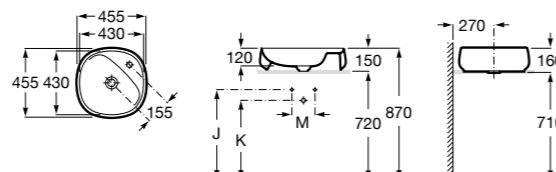

Beyond

3270B9..0 Накладная раковина из материала FINECERAMIC®. Универсальный выпуск с керамической крышкой Ø 72 мм. Смеситель не входит в комплект.