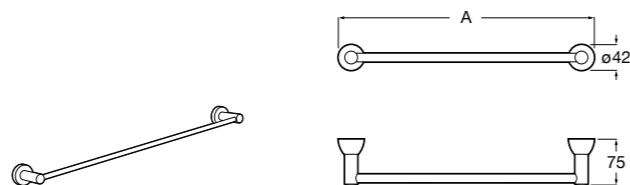

	A
817029022	450
817030022	600
817039022	300

Carmen

817003001 Полотенцедержатель.

Classica

816808001 Крючок.

Superinox

Полотенцедержатель.

	A
817308002	600
817307002	400