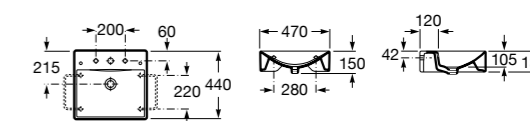

Dama

327789000 Настенная керамическая раковина. Смеситель не входит в комплект.

337782000 Полуьпедестал для керамической раковины компакт.

Размеры в мм

Мини-раковины

Hall

325883000 Настенная или накладная керамическая раковина. Смеситель не входит в комплект.