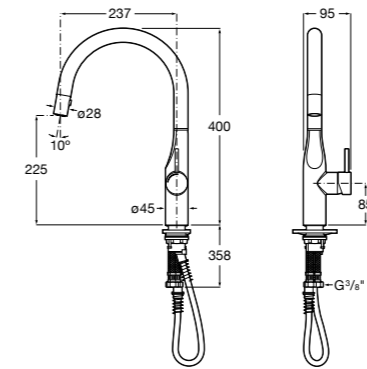

Glera ®

5A814DC00 Смеситель для кухни с поворотным изливом с выдвижным душем с 2 функциями и гибкой подводкой. Cold start.