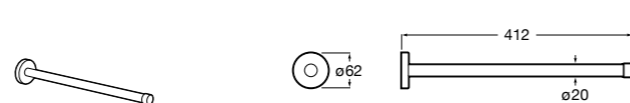

	A
816710001	600
816709001	400

Superinox

817310002 Полотенцедержатель настенный.

Hotel's

816378001 Полотенцедержатель двойной.

Victoria

Полотенцедержатель. Крепление на болты или клей.

	A
816656001	600
816655001	500
816654001	400
816653001	300