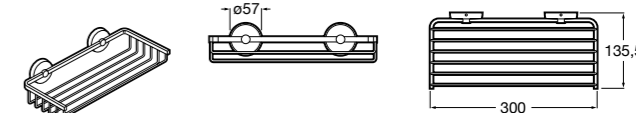

Twin
816714001 Контейнер. Крепление на болты или клей.