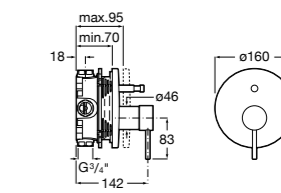

Lanta

5A0B11C00 Встраиваемый смеситель для ванны-душа с переключателем потока. Установка с RocaBox Арт. 525869403.