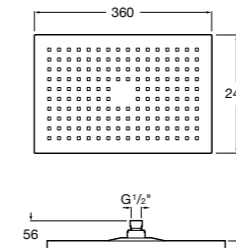

Rainsense

5B3050C00 Прямоугольная душевая насадка. Хромированный ABS-пластик. Кронштейн покупается отдельно.