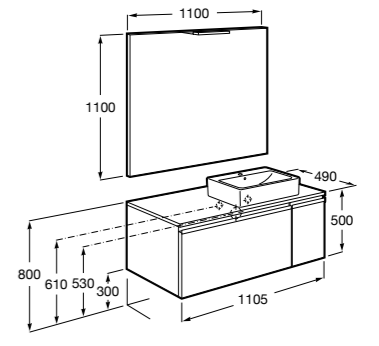

Heima раковина справа

851005XXX Мебельный модуль для раковины с рабочей поверхностью. Раковина и смеситель не входят в комплект. Модуль дополнительно обработан защитой от влаги.

851043XXX PACK - Комплект мебели, раковины и зеркала с подсветкой LED Smartlight. Компактный сифон. Раковина, ножки и смеситель не входят в комплект. Модуль дополнительно обработан защитой от влаги.