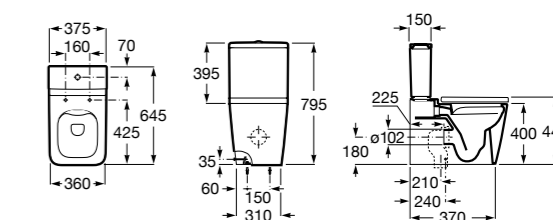

Inspira Square

342536..0 SQUARE - Чаша унитаза приставная с двойным выпуском. В комплект включен выпускной патрубок и установочный комплект.

341520..0 Бачок с механизмом двойного смыва 4,5/3 литра с нижним подводом воды. Включен установочный комплект, механизм для подвода воды и механизм смыва.

801532..B SQUARE - Сиденье и крышка с механизмом «мягкое закрывание» для унитаза. Материал SUPRALIT®.