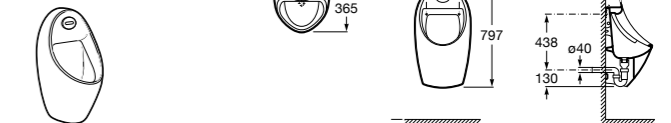

Euret

35945E000 Электронный писсуар с задним подводом воды, питание от 4 щелочных батареек 1,5 V LRG (AA). Включает: запорный кран, комплект для фиксации сифона, сливную пробку, гибкий источник питания и электронный приемник-передатчик.

35945M000 Электронный писсуар с задним подводом воды, питание от сети 230 V. Включает: запорный кран, сифон, крепежный комплект, сливную пробку, гибкий источник питания и электронный приемник-передатчик.