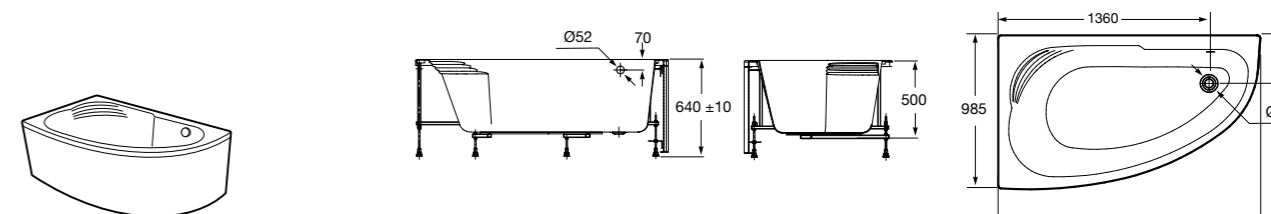

**Merida**

Акриловая ванна асимметричная, глубина 48 см. Монтажный комплект заказывается отдельно.

		A	B	Объем, л
248644000	Левая	1360	985	310
248645000	Правая	1360	985	310

24F187000	Монтажный комплект (каркас, комплект креплений к стене, система слив-перелив полуавтомат).		
259135000	Фронтальная панель левая.		