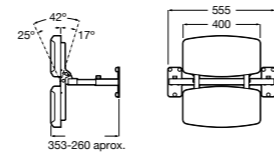

Access Comfort

816912009 COMFORT - Сиденье откидное для душа.