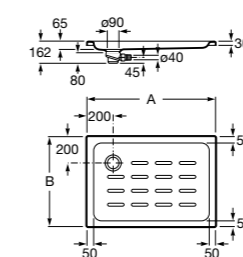

Easy STA

Акриловый душевой поддон с противоскользящим покрытием. Включает сливной комплект.

	A	B
276081000	900	900
276080000	800	800
276079000	750	750

Easy STA

Угловой акриловый душевой поддон с противоскользящим покрытием. Включает сливной комплект.

	A	B	R
276085000	900	900	504
276084000	800	800	504
276083000	750	750	373

Керамические душевые поддоны

Malta Walk-In

Керамический душевой поддон с противоскользящим покрытием и с платформой венге.

373524000