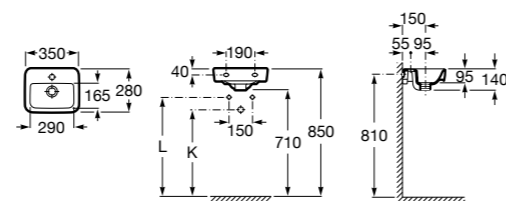

Senso Square

32751D000 Настенная или накладная керамическая раковина. Смеситель не входит в комплект.