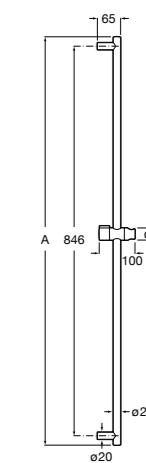

Мыльница

5B5150TP0 Прозрачная мыльница для душа.

5B0250C00 Хромированная мыльница для душа.

Аксессуары для душа / шланги

Neo-Flex

5B2016C00	Пластиковый гибкий душевой шланг 2 м. Сатин. Система против закручивания шланга Antitwist.
5B2116C00	Пластиковый гибкий душевой шланг 1,75 м. Сатин. Система против закручивания шланга Antitwist.
5B2216C00	Пластиковый гибкий душевой шланг 1,50 м. Сатин. Система против закручивания шланга Antitwist.