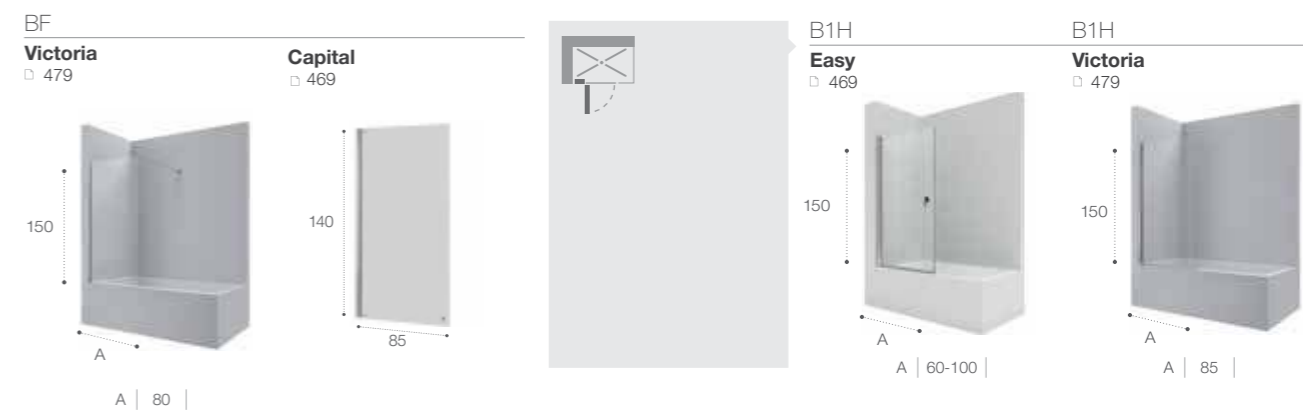

Размеры указаны в см.

Ограждения для ванны

A | 117-200 | A | 97-200 | A | 60-100 |

A | 80 | A | 85 |

A | 100-140 | A | 80-140 | A | 100 | 115 | 100 |

Аксессуары

ОБЗОР ПРОДУКЦИИ

Аксессуары