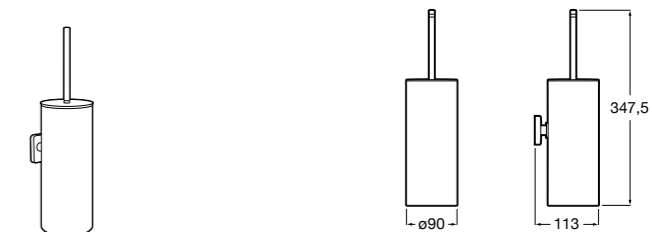

Victoria
816666001 Настенный держатель для щетки. Крепление на болты или клей.