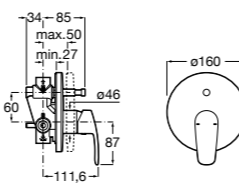

Monodin-N

1. **5A0698C00** Встраиваемый смеситель для ванны-душа с переключателем потока.