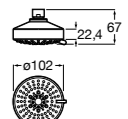

Stella

5B103C00 Душевая насадка с тремя функциями (Rain, Soft и Pulse).
5B103C00 Душевая насадка с одной функцией (Rain).