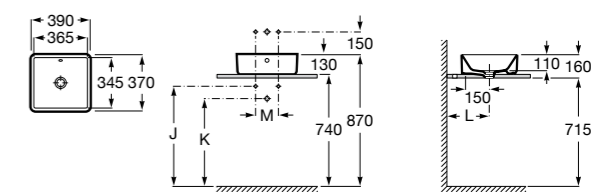

The Gap Square

3270ML000 Накладная керамическая раковина. Смеситель не входит в комплект.