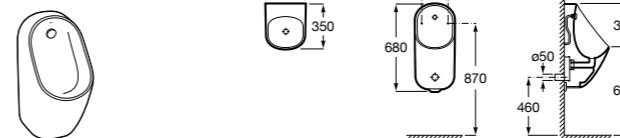

**Voylet**

818001000 Физиологическая подставка для ног.

**Общественные пространства / раковины****Access**

Настенная раковина без отверстий под смеситель.

	A	B
368PB8000	1000	928
368PB9000	600	528

Общественные пространства / писсуары**Proton ®**