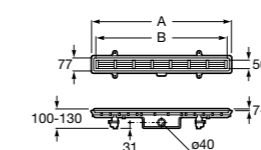

Plate X1

PLATE X1 - Крышка сливного отверстия, совместима с In-Drain Channel.

	A	B
276095000	950 x 50	990 950
276155000	850 x 50	890 850
276094000	750 x 50	790 750
276093000	650 x 50	690 650