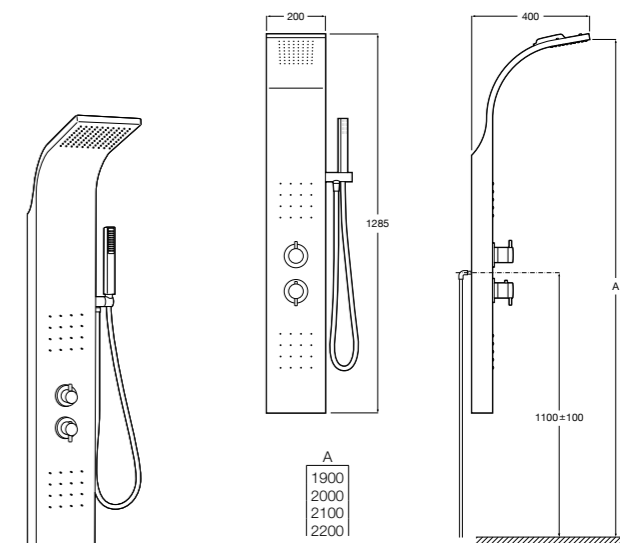

Essential ®

1. **5A9A8BC00** Гидромассажная панель.
   525994103 Дополнительный монтажный комплект для угловой установки панели Essential.
   5B4863TP0 Полочка. Для установки с гидромассажной душевой панелью Essential или Evolution.