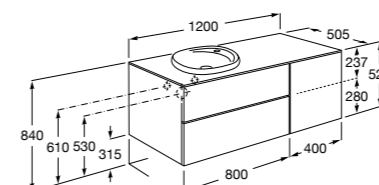

Beyond раковина слева

851410XXX Мебельный модуль для размещения накладной раковины 450 мм слева. Раковины и смесители не входят в комплект.