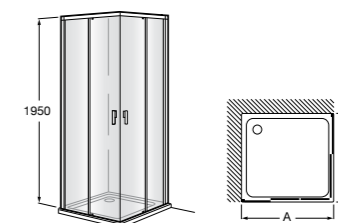

Easy 2L2

Угловой душ с 2 раздвижными элементами + 2 фиксированных элемента.

2L2 (A и B)	От 650 до 1000
	От 1001 до 1179
	От 1180 до 1200
	От 1201 до 1400