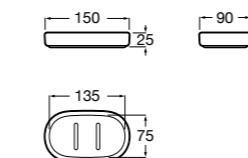

Rubik

816843001 Настенный стакан. Хром. Крепление на болты или клей.
816843024 Настенный стакан. Черный цвет. Крепление на болты или клей. ©

Classica

816810001 Настенный стакан.

Аксессуары / мыльницы на столешницу

Twin

816705001 Настенный стакан. Крепление на болты или клей.

Tempo

817024001 Мыльница на столешницу. Хром.
817024022 Мыльница на столешницу. Покрытие Everlux титановый черный.

Victoria

816681001 Настенный стакан. Крепление на болты или клей.

Twin

816702001 Мыльница на столешницу.

Onda ©

3870ZL000 Настенный держатель для щетки.

Onda ©

3870Z5000 Мыльница на столешницу.

Аксессуары / настенные мыльницы

Compas

817435001 Настенный стакан.

Tempo

817023001 Настенная мыльница. Хром.
817023022 Настенная мыльница. Покрытие Everlux титановый черный.

Cubica

816821001 Настенный стакан.

Carmen

817005001 Настенная мыльница.

Размеры в мм

Nuova

816521001 Настенная мыльница.

Compas

817432001 Настенная мыльница.

Hotel's

816371001 Настенная мыльница.

Cubica

816820001 Настенная мыльница.

Hotel's Classic

815410001 Настенная мыльница.

Classica

816809001 Настенная мыльница.

Twin

816701001 Настенная мыльница. Крепление на болты или клей.

Аксессуары / полочки

Tempo

Полочка. Хром.

	A
817027001	600
817040001	300

Полочка. Покрытие Everlux титановый черный.

	A
817027022	600
817040022	300

Victoria

816683001 Настенная мыльница. Крепление на болты или клей.

Onda ©

3870Z4000 Настенная мыльница.

Nuova

816524001 Полочка.

Размеры в мм