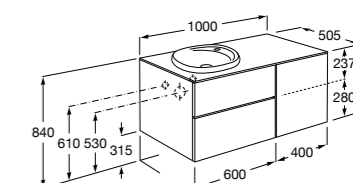

Beyond раковина слева

851408XXX Мебельный модуль для врезной раковины 450 (см. совместимость). Раковина и смеситель не входят в комплект.