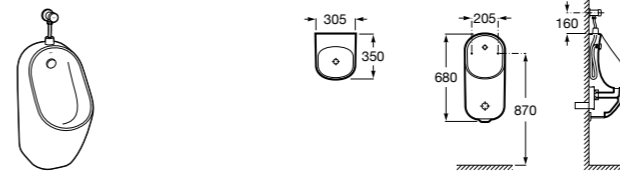

Proton

3590J2000 Электронный писсуар с задним подводом воды, безободковый, питание от сети, 230V.