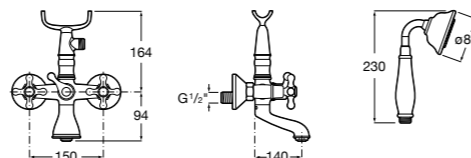

Carmen

5A014BC00 Монтируемый на стену смеситель для ванны и душа с ручным переключателем, гибким душевым шлангом 1,50 м, душевой лейкой и поворотным держателем.