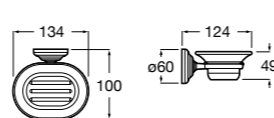

Размеры в мм