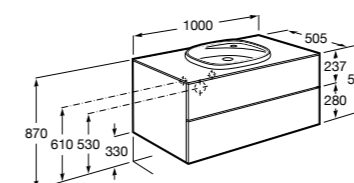

Beyond

851358XXX UNIK - Комплект мебели с двумя ящиками и раковиной из материала FINECERAMIC®. Ножки и смеситель не входят в комплект.