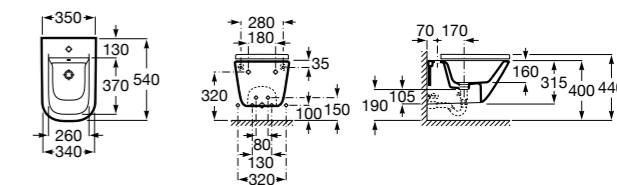

The Gap Square

357475000 Подвесное биде без крышки. Смеситель не входит в комплект. Для установки подвесных биде необходима совместимая система инсталляции Rosa.

806472004 Крышка для биде с механизмом «мягкое закрывание».

806470004 Крышка для биде.