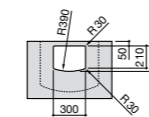

Раковины накладные