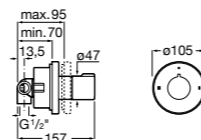

Aqualine Round 2 положения

1. **5A154AC00** ROUND - Встраиваемый переключатель (2 положения) для ванны или душа. Установка с Арт. 525166803.
   525166803 Скрытый монтажный блок для дивертора на 2 выхода 1/2".