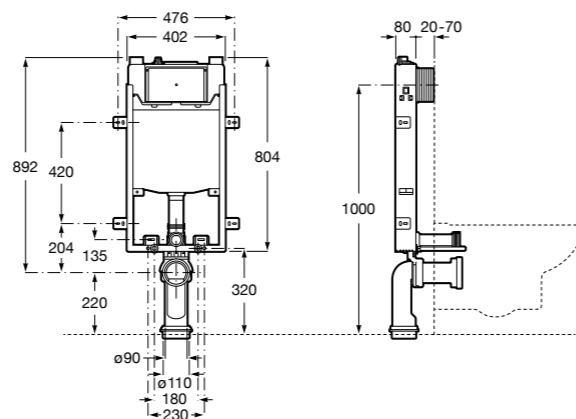

Duplo WC One Smart ©

890078020 Каркас с компактным бачком с двойной системой смыва, шланг подачи воды для Smart-унитазов, гофрированная труба и монтажные принадлежности. Минимальная глубина 107 мм, высота 1190 мм, патрубок 90/110 ø. Осевое расстояние 180 и 230 мм. Рекомендуется для установки с подвесным унитазом In-Wash* Inspira. Регулируемые ножки 0-200 мм с тормозной системой. Верхнее гидравлическое соединение. Может быть укомплектован совместимой панелью смыва Roca (в комплект не входит).