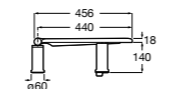

Access Pro

816962009 Сиденье откидное для душа.

816987009 Сиденье откидное для душа. Антибактериальное покрытие.