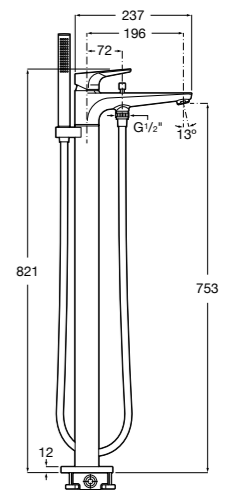

Размеры в мм

Carmen

5A274BC00 Напольный смеситель для ванны и душа с ручным переключателем, гибким душевым шлангом 1,50 м, душевой лейкой, встроенным держателем.

Atlas ©

5A2790C00 Напольный однорычажный смеситель с автоматическим переключателем, душевой лейкой, встроенным держателем для душа и гибким шлангом.