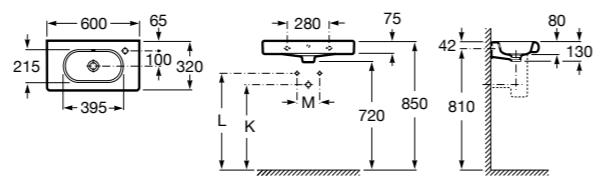

Dama

327785000 Настенная керамическая раковина. Смеситель не входит в комплект.

337782000 Полупьедестал для керамической раковины компакт.

Meridian

32724T000 Настенная керамическая раковина. Смеситель не входит в комплект.

32724X000 Настенная керамическая раковина. Смеситель не входит в комплект.

337242000 Полупьедестал для керамической раковины компакт.

Размеры в мм