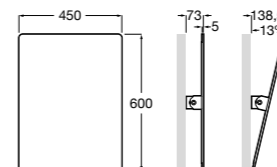

Access Comfort / Pro

1. **816931001** COMFORT - Угловой поручень для ванны 135° для людей с ограниченными возможностями. Крепления входят в комплект. Цвет: нержавеющая сталь.
2. **816931002** COMFORT - Угловой поручень для ванны 135° для людей с ограниченными возможностями. Крепления входят в комплект. Цвет: нержавеющая сталь, сатин.
3. **816905009** COMFORT - Угловой поручень для ванны 135° для людей с ограниченными возможностями. Крепления входят в комплект. Цвет: белый винил.
4. **816982009** PRO - Угловой поручень для ванны 135° с антибактериальным покрытием для людей с ограниченными возможностями. Крепления входят в комплект. Цвет: нержавеющая сталь.
5. **816957009** PRO - Угловой поручень для ванны 135° с антибактериальным покрытием для людей с ограниченными возможностями. Крепления входят в комплект. Цвет: белый винил.

Access Comfort / Pro

1. **816906009** COMFORT - Левый угловой поручень для ванны 90° для людей с ограниченными возможностями. Крепления входят в комплект. Цвет: белый винил.
2. **816907009** COMFORT - Правый угловой поручень для ванны 90° для людей с ограниченными возможностями. Крепления входят в комплект. Цвет: белый винил.
3. **816958009** PRO - Левый угловой поручень для ванны 90° для людей с ограниченными возможностями. Крепления входят в комплект.
4. **816959009** PRO - Правый угловой поручень для ванны 90° для людей с ограниченными возможностями. Крепления входят в комплект.

Доступность / аксессуары / поручни откидные

Access Comfort / Pro