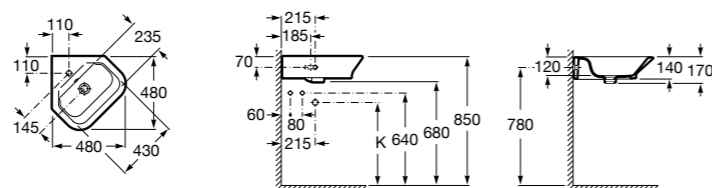

337472000 Полуьпедестал для керамической раковины компакт.

Размеры в мм

Senso Square

32751D000 Настенная или накладная керамическая раковина. Смеситель не входит в комплект.

Раковины подвесные угловые

The Gap Original