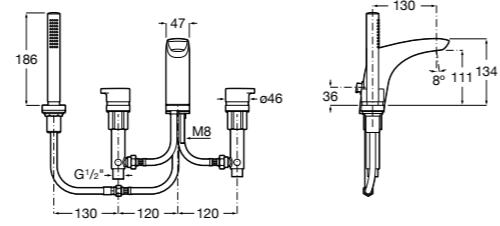

Insignia

5A183AC00 Монтируемый на край ванны двухвентильный смеситель для ванны-душа с изливом 130 мм, с душевой лейкой и гибким шлангом.

L90

5A9801C00 Монтируемый на край ванны двухвентильный смеситель для ванны-душа с изливом 197 мм, с душевой лейкой и гибким шлангом.

L90

5A9901C00 Монтируемый на край ванны двухвентильный смеситель для ванны-душа с изливом 130 мм, с душевой лейкой и гибким шлангом.

L90

5A0901C00 Монтируемый на край ванны однорычажный смеситель для ванны-душа, гибкая душевая лейка L90 1,75 м. Излив 197 мм.

Размеры в мм

L90

5A1801C00 Монтируемый на край ванны двухвентильный смеситель для ванны-душа с изливом 130 мм, с душевой лейкой и гибким шлангом.

Pals

5A986DC00 Монтируемый на край ванны смеситель для ванны-душа с центральным изливом, с переключателем и душевой лейкой.

Loft

5A0943C00 Монтируемый на край ванны смеситель с высоким изливом для ванны и душа с переключателем, душевой лейкой и гибким душевым шлангом 1,75 м.

Carmen

5A094BC00 Встраиваемый смеситель для ванны-душа с переключателем потока.

Размеры в мм