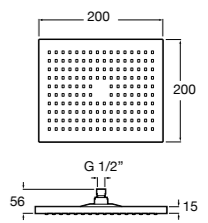

Rainsense

5B2350C00 Квадратная душевая насадка. Хромированный ABS-пластик. Кронштейн покупается отдельно.