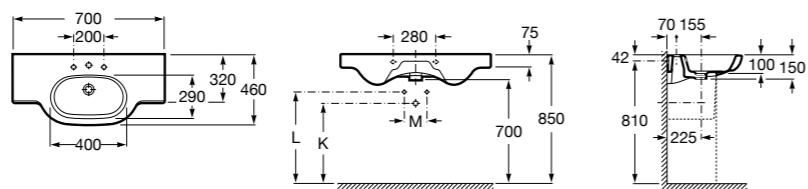

Dama

327782000 Настенная керамическая раковина. Смеситель не входит в комплект.

337470000 Пьедестал для керамической раковины.

337471000 Полупьедестал для керамической раковины.

Meridian

327240000 Настенная керамическая раковина. Смеситель не входит в комплект.

335240000 Пьедестал для керамической раковины.

337241000 Полупьедестал для керамической раковины.