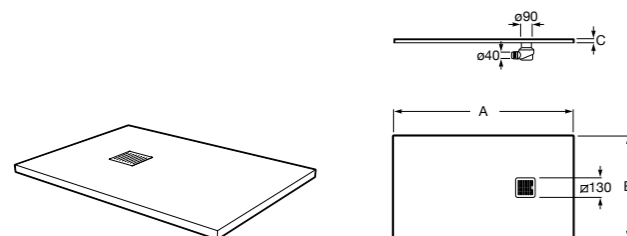

Размеры в мм

**Terran**

Ультратонкий душевой поддон, материал STONEX®. Противоскользящая поверхность с текстурой под камень. Включает слив gran saudal. Сифон и решетка в комплекте.

	A	B	C
AP1017D057801..0	2000	1400	33,5
AP10164057801..0	1600	1400	31,6
AP1017D03E801..0	2000	1000	31
AP1017083E801..0	1800	1000	31
AP1016403E801..0	1600	1000	31
AP1015783E801..0	1400	1000	31
AP1014B03E801..0	1200	1000	31
AP10170838401..0	1800	900	31
AP10164038401..0	1600	900	31
AP10157838401..0	1400	900	31
AP1014B038401..0	1200	900	28
AP1013E838401..0	1000	900	26
AP10170832001..0	1800	800	31
AP10164032001..0	1600	800	31
AP10157832001..0	1400	800	31
AP1014B032001..0	1200	800	28
AP1013E832001..0	1000	800	26
AP1017082EE01..0	1800	750	31
AP1016402EE01..0	1600	750	31
AP1015782EE01..0	1400	750	31
AP1014B02EE01..0	1200	750	28
AP1013E82EE01..0	1000	750	26
AP1017082BC01..0	1800	700	31
AP1016402BC01..0	1600	700	31
AP1015782BC01..0	1400	700	31
AP1014B02BC01..0	1200	700	28
PO13E82BC01..0	1000	700	26