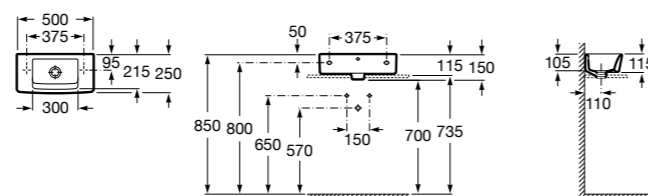

Dama

327789000 Настенная керамическая раковина. Смеситель не входит в комплект.

337782000 Полуьпедестал для керамической раковины компакт.

Размеры в мм

Мини-раковины

Hall

325883000 Настенная или накладная керамическая раковина. Смеситель не входит в комплект.