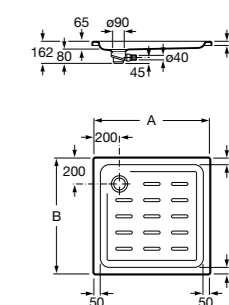

Керамические душевые поддоны**Malta Walk-In**

Керамический душевой поддон с противоскользящим покрытием и с платформой венге.

373524000

Malta

Керамический душевой поддон.

	A	B	C	D
373516000	1200	800	65	180
373517000	1000	800	65	180
373505000	1200	750	65	175
373506000	1000	750	65	170
37450C000	1200	700	65	175
37450D000	1000	700	65	170
37450E000	900	700	65	170
373513000	1200	700	80	175
373512000	1000	700	80	170
373519000	900	700	80	170