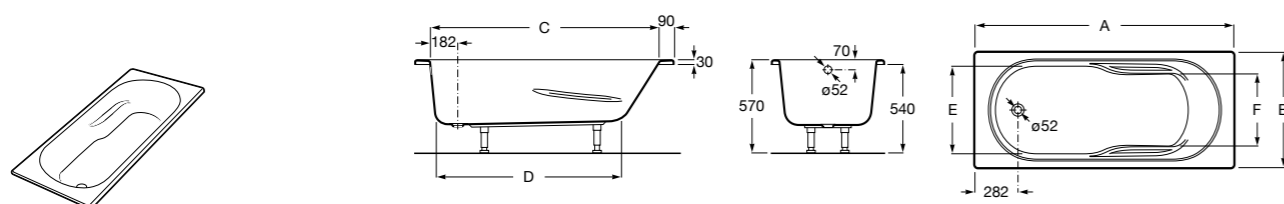

Easy Угловая

248188001 Симметричная угловая акриловая ванна с гидромассажем Tonis.

248189000 Симметричная угловая акриловая ванна.

259861000 Панель для акриловой ванны.

Размеры в мм

**Genova-N**

Прямоугольная акриловая ванна с гидромассажем Basic.