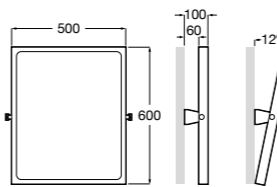

Access Pro

1. **816965009** PRO - Регулируемое зеркало под наклоном.

Access Comfort

1. **816915009** COMFORT - Зеркало регулируемое.