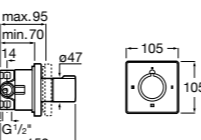

Aqualine Soft 3 положения

1. **5A1B4AC00** SOFT - Встраиваемый переключатель (3 положения) для ванны или душа. Установка с Арт. 525166803.
   525166903 Скрытый монтажный блок для дивертора на 3 выхода 1/2".