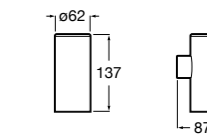

**Rubik**

816843001 Настенный стакан. Хром. Крепление на болты или клей.
816843024 Настенный стакан. Черный цвет. Крепление на болты или клей. ©

**Classica**

816810001 Настенный стакан.

**Аксессуары / мыльницы на столешницу****Twin**