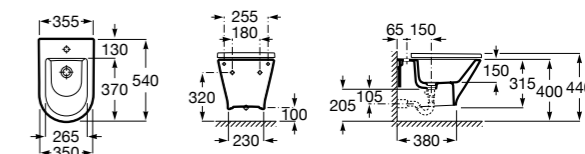

The Gap Round

3570N6000 Подвесное биде без крышки. Включает: комплект скрытого крепления. Смеситель не входит в комплект.

806D12001 Крышка для биде с механизмом «мягкое закрывание».

806D10001 Крышка для биде.