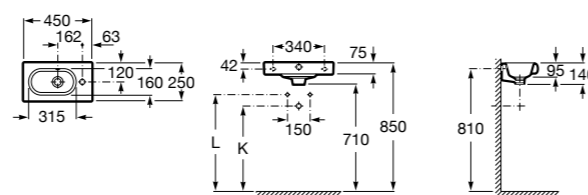

Hall

327624000 Настенная или накладная керамическая раковина. Смеситель не входит в комплект.

Meridian

327248000 Настенная керамическая раковина. Смеситель не входит в комплект.

Размеры в мм

Ibis

320841001 Настенная керамическая раковина. Смеситель не входит в комплект.