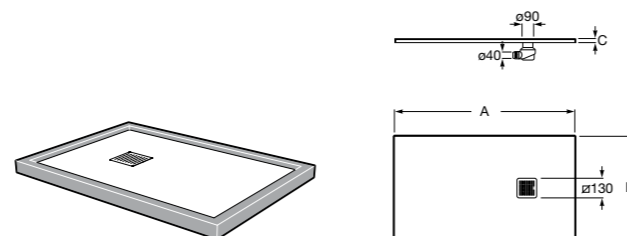

Terran (с рамкой)

Ультратонкий душевой поддон, материал STONEX®, с рамкой.

	A	B	C
P10270838441..0	1800	900	41
P10264038441..0	1600	900	41
P10257838441..0	1400	900	41
P1024B038441..0	1200	900	38
P1023E838441..0	1000	900	36
P10270832041..0	1800	800	41
P10264032041..0	1600	800	41
P10257832041..0	1400	800	41
P1024B032041..0	1200	800	38
P1023E832041..0	1000	800	36
P1027082EE41..0	1800	750	41
P1026402EE41..0	1600	750	41
P1025782EE41..0	1400	750	41
P1024B02EE41..0	1200	750	38
P1023E82EE41..0	1000	750	36
P1027082BC41..0	1800	700	41
P1026402BC41..0	1600	700	41
P1025782BC41..0	1400	700	41
P1024B02BC41..0	1200	700	38
P1023E82BC41..0	1000	700	36

Terran

Ультратонкий душевой поддон, материал STONEX®. Противоскользящая поверхность с текстурой под камень. Включает слив gran saudal.

	A	B	C
AP1033E83E801..0	1000	1000	31
AP10338438401..0	900	900	28
AP10332032001..0	800	800	26

Terran 1/4 круга

Ультратонкий душевой поддон, материал STONEX®. Противоскользящая поверхность с текстурой под камень. Включает слив gran saudal.

	A	B	C
AP10538438401..0	900	900	28

Акриловые душевые поддоны

Neo Daiquiri

Сверхтонкий акриловый душевой поддон, включает слив диаметром 90 с крышкой того же цвета, что и поддон.

	A	B	C
276167..0	1800	800	40
276323..0	1400	800	40
276183..0	1200	800	40
276187..0	1000	800	40
276169..0	1700	750	40
276173..0	1600	750	40
276177..0	1500	750	40
276209..0	1200	750	40
276191..0	900	750	40
276171..0	1700	700	40
276175..0	1600	700	40
276179..0	1500	700	40
276181..0	1400	700	40
276185..0	1200	700	40
276189..0	1000	700	40
276193..0	900	700	40

Easy STA

Акриловый душевой поддон с противоскользящим покрытием. Включает сливной комплект.

	A	B
276088000	1000	700
276087000	900	750