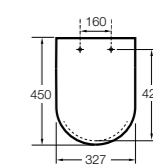

Dama Retro

801327..4 Сиденье и крышка со съемными креплениями.

Размеры в мм
* до окончания складских запасов.