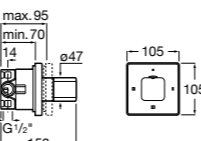

Aqualine Square 3 положения

1. **5A194AC00** SQUARE - Встраиваемый переключатель (3 положения) для ванны или душа. Установка с Арт. 525166803.
   525166903 Скрытый монтажный блок для дивертора на 3 выхода 1/2".