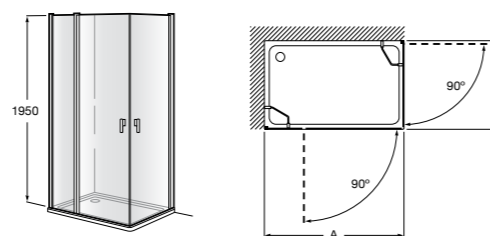

Easy PLF + PL

Фронтальное расположение. 1 распашной элемент + 1 фиксированный элемент + 1 фиксированный элемент сбоку.

		Минимальное открытие (C)
PLF (A)	От 970 до 1100	615
	От 1101 до 1200	640
	От 1201 до 1400	645
PL (B)	От 600 до 800	-
	От 801 до 1000	-