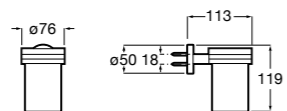

Аксессуары / настенные мыльницы

Compas

817435001 Настенный стакан.

Tempo

817023001 Настенная мыльница. Хром.
817023022 Настенная мыльница. Покрытие Everlux титановый черный.