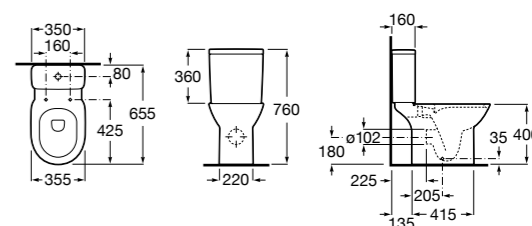

Debba Square

342998000	Чаша унитаза с вертикальным выпуском. Включен установочный комплект (A).
34299700Y	Чаша унитаза с горизонтальным выпуском. Включен установочный комплект (B).
341990000	Бачок с механизмом двойного смыва 4,5/3 литра с боковым подводом воды. Включен установочный комплект, механизм для подвода воды и механизм смыва.
34199100Y	Бачок с механизмом двойного смыва 4,5/3 литра с нижним подводом воды. Включен установочный комплект, механизм для подвода воды и механизм смыва.
8019D0004	Сиденье и крышка с креплениями из нержавеющей стали для унитаза. Ⓢ
8019D0004	Сиденье и крышка с креплениями из нержавеющей стали для унитаза.
8019D2003	Сиденье и крышка тонкие с механизмом «мягкое закрывание» и быстрое снятие для унитаза.
ZRU930282B	Сиденье и крышка с механизмом «мягкое закрывание» и быстрое снятие для унитаза.
8019D2005	Сиденье и крышка для унитаза.