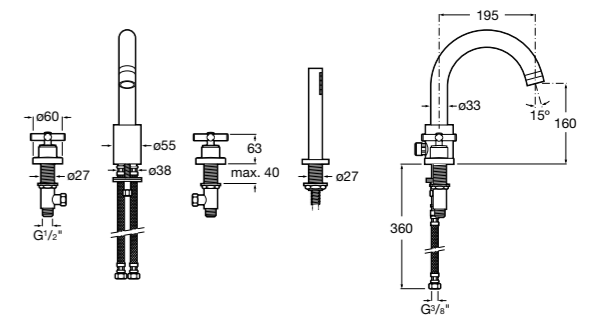

Pals

5A986DC00 Монтируемый на край ванны смеситель для ванны-душа с центральным изливом, с переключателем и душевой лейкой.