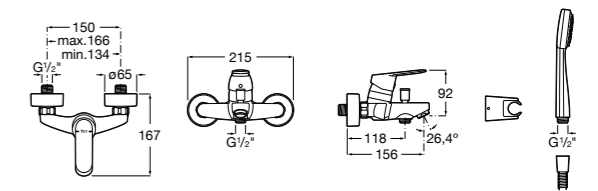

L20

5A0209C0M Монтируемый на стену смеситель для ванны и душа с автоматическим переключателем потока.