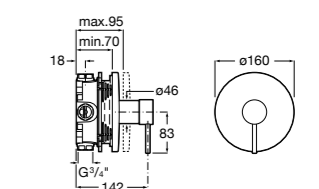

Lanta

5A2B11C00 Встраиваемый смеситель для ванны или душа. Установка с RocaBox Арт. 525869403.