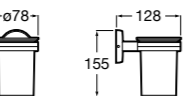

Tempo

817024001 Мыльница на столешницу. Хром.
817024022 Мыльница на столешницу. Покрытие Everlux титановый черный.