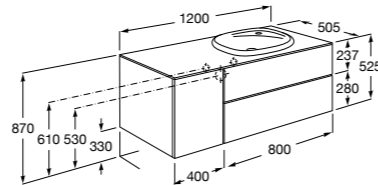

Beyond раковина справа

851413XXX Мебельный модуль для размещения встраиваемой раковины 585 мм справа. Раковины и смесители не входят в комплект.