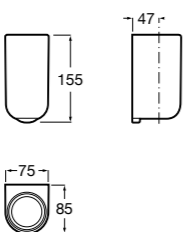

Onda ©

3870ZL000 Настенный держатель для щетки.

Onda ©

3870Z5000 Мыльница на столешницу.