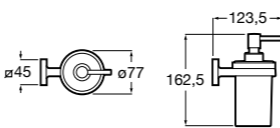

**Cubica**

816828001 Настенный диспенсер.

**Classica**

816817001 Настенный диспенсер.

**Onda ©**

3870ZK000 Стакан на столешницу.

Аксессуары / стаканы на столешницу

**Tempo**