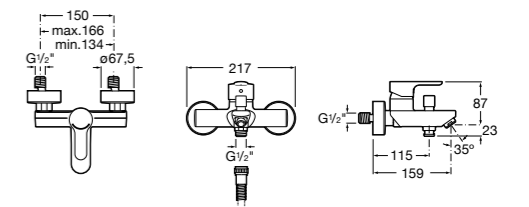

Cala

5A026EC00 Монтируемый на стену смеситель для ванны-душа с автоматическим переключателем потока.