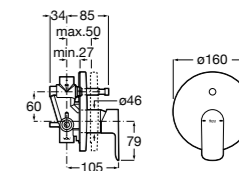

Cala

1. **5A066EC00** Встраиваемый смеситель для ванны-душа с переключателем потока.