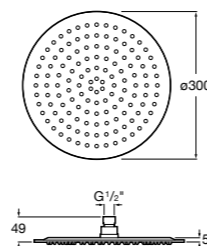

Душевые насадки / встраиваемые

Raindream

5B2650C00 Круглая душевая насадка. Хромированная нержавеющая сталь. Кронштейн покупается отдельно.

Raindream

5B3150C00 Круглая душевая насадка. Хромированная нержавеющая сталь. Крепится к потолку.

Raindream

5B3250C00 Квадратная душевая насадка. Хромированная нержавеющая сталь. Крепится к потолку.

Душевые насадки / крепление к потолочному или настенному держателю

Raindream

5B2850C00 Квадратная душевая насадка. Хромированная нержавеющая сталь. Кронштейн покупается отдельно.

Raindream

5B2450C00 Квадратная душевая насадка. Хромированная нержавеющая сталь. Кронштейн покупается отдельно.

Raindream

5B2750C00 Квадратная душевая насадка. Хромированная нержавеющая сталь. Кронштейн покупается отдельно.

Raindream

5B2550C00 Круглая душевая насадка. Хромированная нержавеющая сталь. Кронштейн покупается отдельно.

Rainsense

5B3950.0 Круглая душевая насадка. Покрытие Everflux. Кронштейн покупается отдельно.

Rainsense

5B4050.0 Квадратная душевая насадка. Покрытие Everflux. Кронштейн покупается отдельно.

Rainsense

5B3050C00 Прямоугольная душевая насадка. Хромированный ABS-пластик. Кронштейн покупается отдельно.

Rainsense

5B2250C00 Круглая душевая насадка. Хромированный ABS-пластик. Кронштейн покупается отдельно.

Rainsense

5B2350C00 Квадратная душевая насадка. Хромированный ABS-пластик. Кронштейн покупается отдельно.

Rainsense

5B2950C00 Круглая душевая насадка. Хромированная нержавеющая сталь. Кронштейн покупается отдельно.

Rainsense

5B2150C00 Круглая душевая насадка. Хромированный ABS-пластик. Кронштейн покупается отдельно.

Rainsense

5B3350C00 Круглая душевая насадка. Хромированный ABS-пластик.

Stella