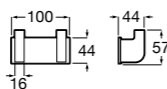

Superinox

Полотенцедержатель.

	A
817308002	600
817307002	400