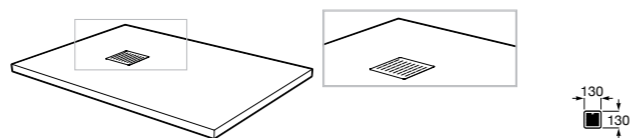

Аксессуары для душевых поддонов

Решетка Terran

P0006100R Решетка-сток Terran.

Аксессуары для ванн

Дополнительные подголовники

291051100 Подголовник (черный).

291053100 Подголовник (черный).

291066000 Подголовник (белый).

247518000 Подголовник для ванны Georgia.

Ручки для ванн

24F023000 Набор ручек BeCool (biplaza).

24F040000 Набор ручек BeCool (одноместная).

526804210 Haiti 2 ручки, хром.

526803010 Malibu 2 ручки, хром.

52680421P Haiti 2 ручки, золото.

52680301P Malibu 2 ручки, золото.

526804310 Набор ручек Princess-N.

24F038001 Набор ручек Sureste-N.