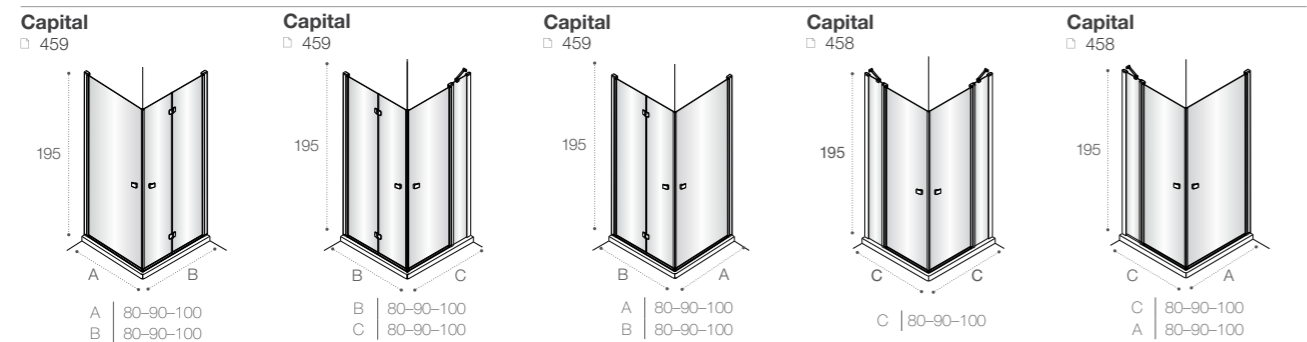

A | 80-90-100 | B | 80-90-100 | A | 80-90-100 | B | 80-90-100 | C | 80-90-100 | C | 80-90-100 | C | 80-90-100 | A | 80-90-100