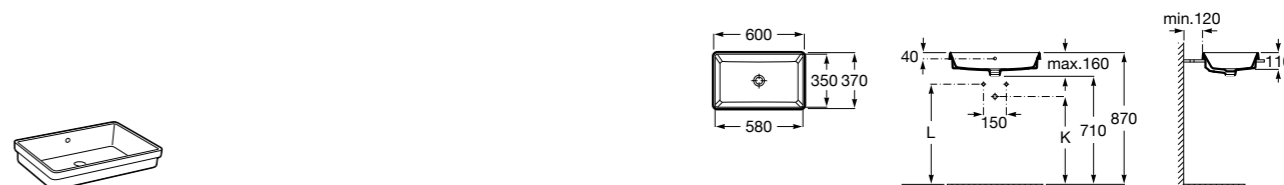

**The Gap Square ®**

3270YA000 Раковина керамическая врезная. Смеситель не входит в комплект.

**The Gap Square ®**

3270Y8000 Раковина керамическая врезная. Смеситель не входит в комплект.

Размеры в мм

**Meridian**