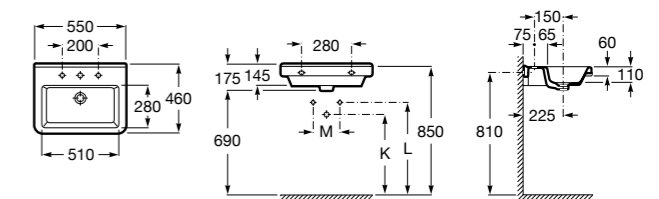

The Gap Original

327475000 Настенная или накладная керамическая раковина. Смеситель не входит в комплект.

337470000 Пьедестал для керамической раковины.

337471000 Полупьедестал для керамической раковины.