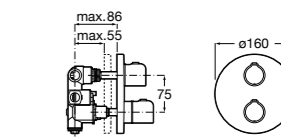

5A2A18C00 Встраиваемый термостат для ванны и душа с переключателем потока.