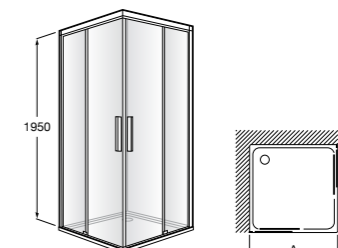

Fusion-N 2L2

Угловой душ с 2 раздвижными элементами + 2 фиксированных элемента.

2L2 (A и B)	От 670 до 1000
	От 1001 до 1200
	От 1201 до 1400