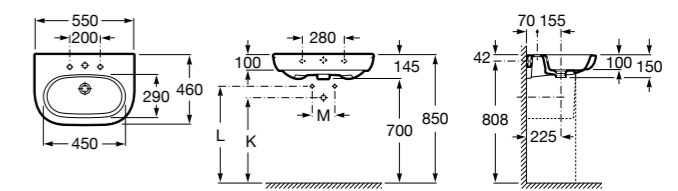

Dama

327786000 Настенная керамическая раковина. Смеситель не входит в комплект.

337470000 Пьедестал для керамической раковины.

337471000 Полупьедестал для керамической раковины.