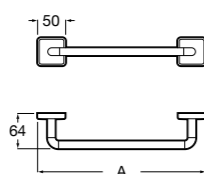

	A
816710001	600
816709001	400

Superinox

817310002 Полотенцедержатель настенный.

Hotel's

816378001 Полотенцедержатель двойной.

Victoria

Полотенцедержатель. Крепление на болты или клей.

	A
816656001	600
816655001	500
816654001	400
816653001	300