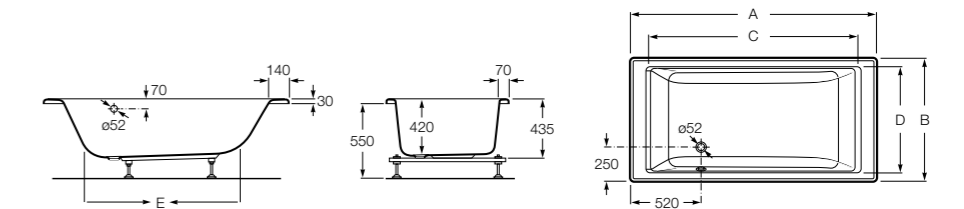

Hall

248186001 Левая асимметричная угловая акриловая ванна с гидромассажем Total и набором для слива.

248187001 Правая асимметричная угловая акриловая ванна с гидромассажем Total и набором для слива.

259852000 Панель для левой акриловой ванны.

259853000 Панель для правой акриловой ванны.