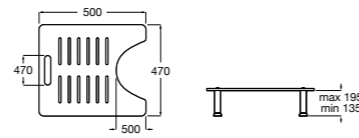

Access Comfort

816919009 COMFORT - Подставка для ног.

Access Comfort

816322000 Складное сиденье для душа из нержавеющей стали.

Voylet

818001000 Физиологическая подставка для ног.