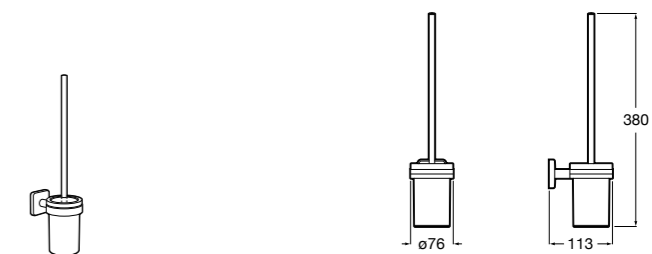

Victoria
816667001 Настенный держатель для щетки. Крепление на болты или клей.