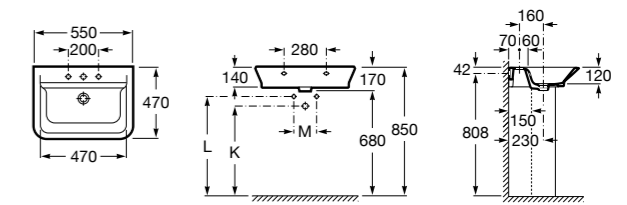

Hall

327881000 Настенная или накладная керамическая раковина. Смеситель не входит в комплект.

337621000 Полупьедестал для керамической раковины.