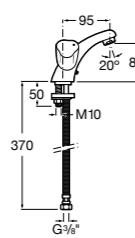

Brava

5A3130C00 Смеситель для раковины с держателем для цепочки и гибкой подводкой.