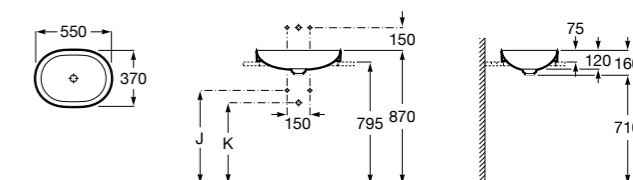

Inspira Round

327527..0 ROUND - Полуистраиваемая раковина из материала FINECERAMIC® с фиксированным открытым керамическим выпуском и монтажным креплением. Смеситель не входит в комплект.