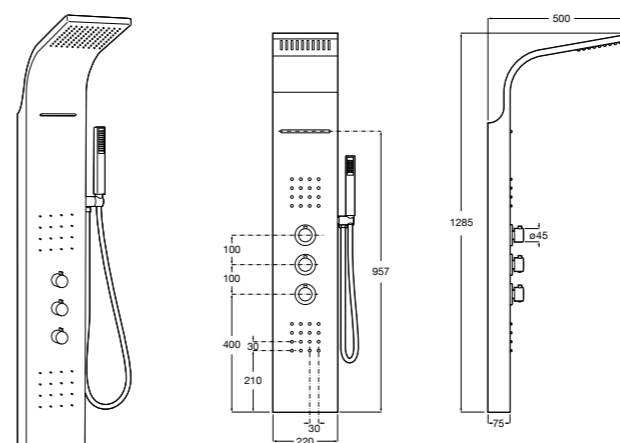

Душевые стойки / смеситель-термостат

Evolution ®

1. **5A9B8BC00** Гидромассажная панель с каскадным режимом.
   525994103 Дополнительный монтажный комплект для угловой установки панели Evolution.
   5B4863TP0 Полочка. Для установки с гидромассажной душевой панелью Essential или Evolution.