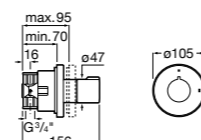

Aqualine Round

1. **5A084AC00** ROUND - Встраиваемый запорный клапан. Установка с Арт. 525166703.
   525166703 Скрытый монтажный блок для запорного клапана на 1 выход 3/4".