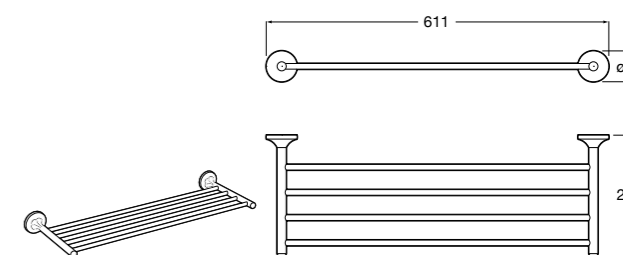

Classica

1. 816814001 Решетка для полотенец.

Размеры в мм