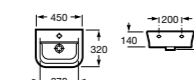

Раковина

Стр. 111

Арт. 327477000 45 см