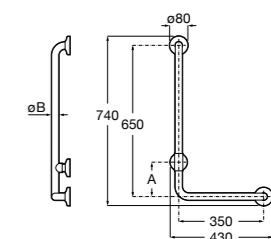

Доступность / смесители, монтируемые на край раковины

Victoria Pro

5A3123C00 PRO - Однорычажный смеситель для раковины с локтевым рычагом управления для людей с ограниченными возможностями, крючком для цепочки и гибкой подводкой.

Доступность / смесители, монтируемые на край / порционно-нажимные

Instant Care

5A3277C00 CARE - Самозакрывающийся смеситель, монтируемый на край, с длинным рычагом управления.

Instant Care

5A4377C00 Самозакрывающийся кран, монтируемый на край, для раковины с длинным рычагом управления.

Доступность / настенные смесители / порционно-нажимные

Instant Care

5A7977C00 CARE - Самозакрывающийся смеситель для раковины.

Доступность / смесители для ванны-душа / монтируемые на стену

Victoria Pro

5A0123C02 PRO - Однорычажный смеситель для ванны и душа с автоматическим переключателем, ручной душ, гибкий шланг 1,70 м, регулируемый держатель для душа. Специальный рычаг для людей с ограниченными возможностями.

Victoria Pro

5A2023C02 PRO - Однорычажный смеситель для душа с ручным душем, гибкий шланг 1,50 м, регулируемый держатель для душа. Специальный рычаг управления для людей с ограниченными возможностями.

Доступность / смесители для кухни / на край мойки

Victoria Pro

5A8423C00 PRO - Однорычажный кухонный смеситель с поворотным изливом, ручкой для людей ограниченными возможностями.

Доступность / смесители для раковины / настенные

Victoria Pro

5A7623C00 PRO - Однорычажный смеситель с вращающимся изливом для раковины. Специальный рычаг управления для людей с ограниченными возможностями.

Доступность / аксессуары / прямые поручни

Access Pro

PRO - Прямой поручень для ванны для людей с ограниченными возможностями, крепления входят в комплект. Цвет: белый винил.