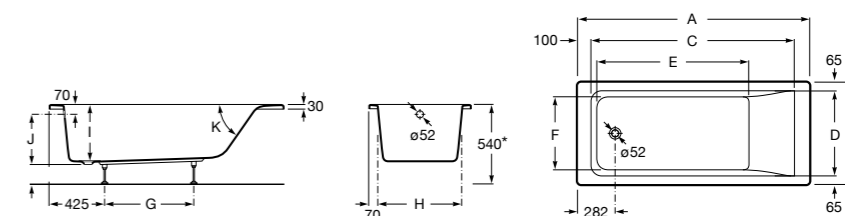

Размеры в мм

Easy

Прямоугольная акриловая ванна с гидромассажем Tonis.

	A	B	C	D	E	F	G	H	I	J	K	Объем, л
248155001	1700	750	1418	618	1110	540	650	309	420	341	55°	197
248156001	1700	700	1418	568	1110	490	490	284	420	341	55°	180
248171001	1600	750	1318	618	1010	540	650	309	420	341	55°	183
248157001	1600	700	1318	568	1010	490	490	284	420	341	55°	167
248172001	1500	700	1218	568	910	490	470	284	400	341	62°	161
248173001	1400	700	1118	568	810	490	470	284	400	341	62°	146