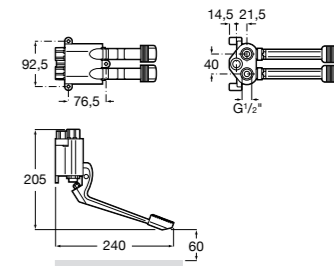

Instant Foot

505128700 Педальный смеситель. Установка на стене.