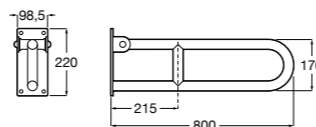

Доступность / аксессуары / поручни откидные

Access Comfort / Pro

1. **816933001** COMFORT - Поручень откидной для людей с ограниченными возможностями. Цвет: нержавеющая сталь.
2. **816909009** COMFORT - Поручень откидной для людей с ограниченными возможностями. Цвет: белый винил.
3. **816933002** COMFORT - Поручень откидной для людей с ограниченными возможностями. Цвет: нержавеющая сталь, сатин.
4. **816961009** PRO - Поручень откидной для людей с ограниченными возможностями. Цвет: белый винил.
5. **816986009** PRO - Поручень откидной для людей с ограниченными возможностями, антибактериальное покрытие.