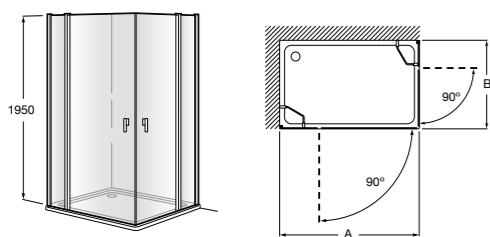

Easy 2PLF

Угловой душ с 2 распашными элементами + 2 фиксированных элемента.

		Минимальное открытие (C)
2PLF (A-B)	От 970 до 1100	615
	От 1101 до 1200	640
	От 1201 до 1400	645