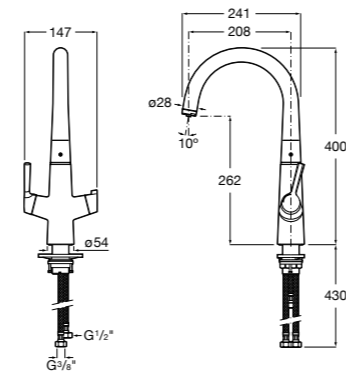

Syra-F ®

5A8C2AC00 Смеситель для кухни с поворотным изливом, функцией подключения к фильтру питьевой воды и гибкой подводкой. В комплекте фильтр с картриджем. Cold start.