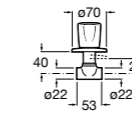

Brava

5A1930C00 Встраиваемый вентиль для сварки 22 мм. Синий указатель (холодная).

5A0930C00 Встраиваемый вентиль для сварки 22 мм. Красный указатель (горячая).