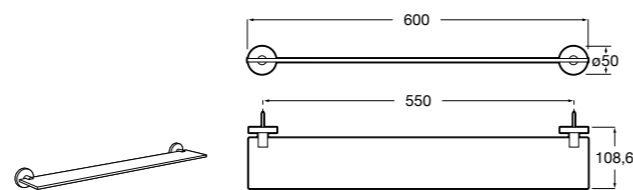

Compas
817436001 Полочка.