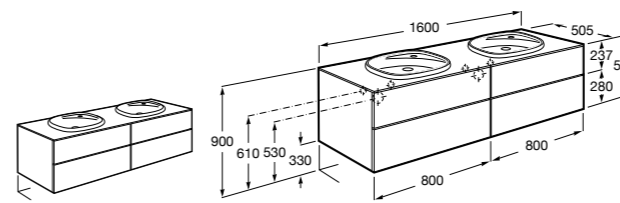

Beyond

851419XXX Мебельный модуль для двух встраиваемых раковин 585 мм. Раковины и смесители не входят в комплект.

Размеры в мм