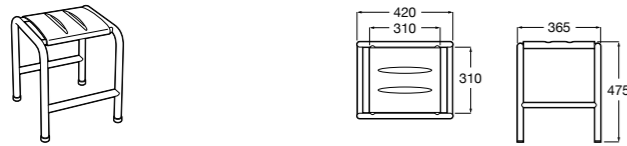

Access Comfort

816914009 COMFORT - Табурет для ванны.