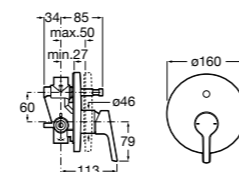

Malva

1. **5A063BC00** Встраиваемый смеситель для ванны-душа с переключателем потока.