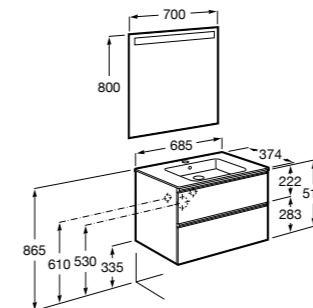

The Gap Compact ®

1. **851496XXX** UNIK - Комплект мебели с 2 ящиками и раковиной (смеситель располагается по центру).
   851527XXX PACK - Комплект мебели с 2 ящиками и раковиной (смеситель располагается по центру) и зеркала Eidos.
   816826339 Набор из 2 ножек 335 мм для мебели UNIK с 2 ящиками.
   816826458 Набор из 2 ножек 335 мм для мебели UNIK с 2 ящиками.