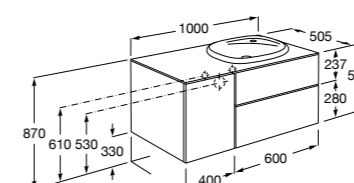

Beyond раковина справа

851390XXX UNIK - Комплект мебели с двумя ящиками и модулем с дверцей, раковина из материала SURFEX®. Ножки и смеситель не входят в комплект.