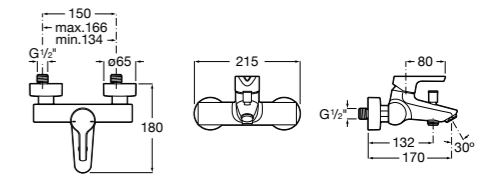

Размеры в мм

**Malva**

5A023BC0M Монтируемый на стену смеситель для ванны-душа с автоматическим переключателем потока.

**Monodin-N**

5A0298C0M Монтируемый на стену смеситель для ванны-душа с автоматическим переключателем потока.