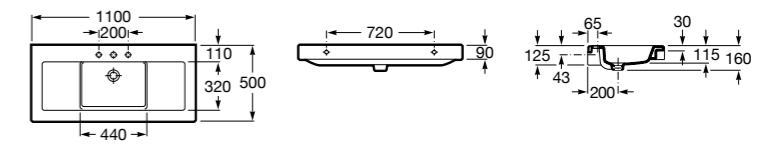

Раковины подвесные

Stratum

327631000 Настенная или накладная керамическая раковина. Смеситель не входит в комплект.