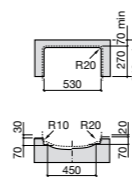

Inspira

32753S..0 Полувстраиваемая раковина из материала FINECERAMIC®. Смеситель не входит в комплект.