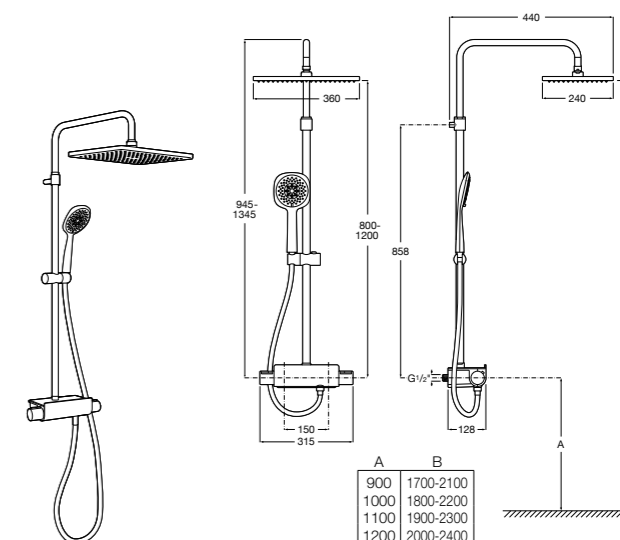

Deck-T Square

1. **5A9C8BC00** SQUARE - Душевая стойка со смесителем-термостатом и полочкой. Включает: верхний душ размером 360x240 мм, ручной душ диаметром 130 мм с 4 режимами потока, гибкий шланг 1,75 м и держатель с возможностью регулировки наклона.