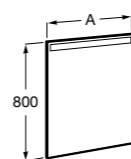

Prisma Comfort

COMFORT - Зеркало с верхней LED-подсветкой, встроенной снизу функцией рассеянного света и системой антизапотевания. Бесконтактное включение с помощью датчика движения.

	A
812277000	1300
812268000	1200
812267000	1100
812266000	1000
812265000	900
812264000	800
812263000	600