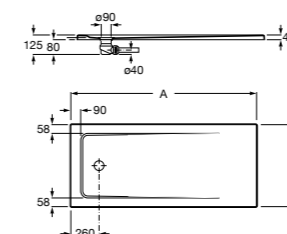

Easy STA

Акриловый душевой поддон с противоскользящим покрытием. Включает сливной комплект.

	A	B
276088000	1000	700
276087000	900	750

Easy STA

Акриловый душевой поддон с противоскользящим покрытием. Включает сливной комплект.

	A	B
276081000	900	900
276080000	800	800
276079000	750	750

Easy STA

Угловой акриловый душевой поддон с противоскользящим покрытием. Включает сливной комплект.

	A	B	R
276085000	900	900	504
276084000	800	800	504
276083000	750	750	373

Керамические душевые поддоны

Malta Walk-In

Керамический душевой поддон с противоскользящим покрытием и с платформой венге.

373524000