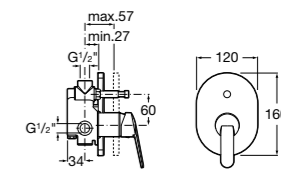

**Alfa**

- 5A0A25C00** Встраиваемый смеситель для ванны-душа с переключателем потока.

**Victoria**

- 5A0625C00** Встраиваемый смеситель для ванны-душа с переключателем потока.

**Смесители для ванны и душа / монтаж на бортик****Insignia**