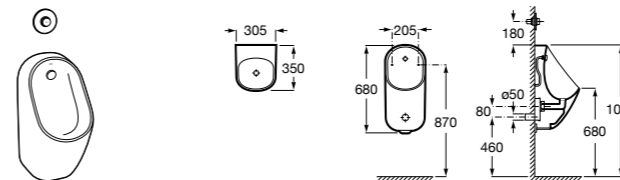

Proton ®

3590J3000 Электронный писсуар с задним подводом воды, безободковый, питание от батареек.