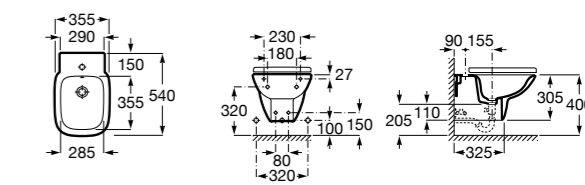

Debba Square

355995000 Подвесное биде без крышки. Смеситель не входит в комплект.

8069D2004 Крышка для биде с механизмом «мягкое закрывание».

8069D0004 Крышка для биде.

8069D200B Крышка для биде с механизмом «мягкое закрывание».

8069D000B Крышка для биде.