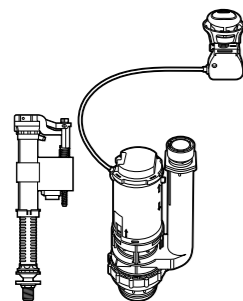

Комплект кабельной арматуры ©

822505800 Впускной клапан A4L_т, нижний подвод с металлической резьбой, механизм двойного смыва с кабелем, кнопкой, прокладкой и креплениями.