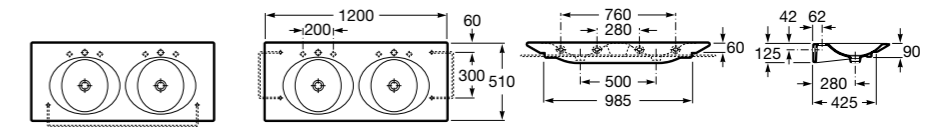

Kalahari

327896000 Настенная или накладная керамическая раковина. Смеситель не входит в комплект.