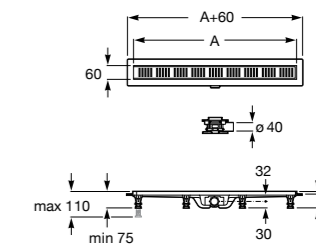

Malta

Керамический душевой поддон.

	A	B	C	D
373516000	1200	800	65	180
373517000	1000	800	65	180
373505000	1200	750	65	175
373506000	1000	750	65	170
37450C000	1200	700	65	175
37450D000	1000	700	65	170
37450E000	900	700	65	170
373513000	1200	700	80	175
373512000	1000	700	80	170
373519000	900	700	80	170

Malta

Угловой керамический душевой поддон.

	A	B	Rad
37450A000	1000	1000	504
37450B000	900	900	504

Italia

Прямоугольный керамический душевой поддон.

	A	B	C	D
3740HP000	1200	800	80	170
3740HS000	1000	800	80	170
3740HG000	1400	700	80	170
3740HR000	1200	700	80	170
3740HT000	1000	700	80	170
3740HU000	900	720	80	170

Italia

Угловой керамический душевой поддон.

	A	B	C	D	Rad
3740HL000	900	900	80	625	550
3740HM000	800	800	80	525	550

Сливы для керамических душевых поддонов

Сливы ультраплоские

27L026000	высота: 60 мм
27L018000	высота: 80 мм

Сливы

506404400	Слив Ø 90 для душевых поддонов.
P0005900R	Слив Ø 65 для душевых поддонов.
506404500	Слив Ø 52 для душевых поддонов.

Italia

Квадратный керамический душевой поддон.

	A	B
3740NH000	900	900
3740NJ000	800	800
3740NK000	700	700

Сливные системы In-Drain

In-Drain Channel

IN-DRAIN CHANNEL - Сливной комплект с прокладкой из геотекстиля.

	A	B
276091000	950 x 50	990 950
276153000	850 x 50	890 850
276090000	750 x 50	790 750
276089000	650 x 50	690 650

In-Drain X3

IN-DRAIN X3 - Сливной комплект с прокладкой из геотекстиля. Реверсивная керамическая панель (не входит в комплект).

	A	B
276131000	950 x 50	990 950
276130000	850 x 50	890 850
276129000	750 x 50	790 750
276128000	650 x 50	690 650

Plate X1

PLATE X1 - Крышка сливного отверстия, совместима с In-Drain Channel.

	A	B
276095000	950 x 50	990 950
276155000	850 x 50	890 850
276094000	750 x 50	790 750
276093000	650 x 50	690 650

Plate X2

PLATE X2 - Крышка с решёткой для сливного отверстия, совместима с In-Drain Channel.