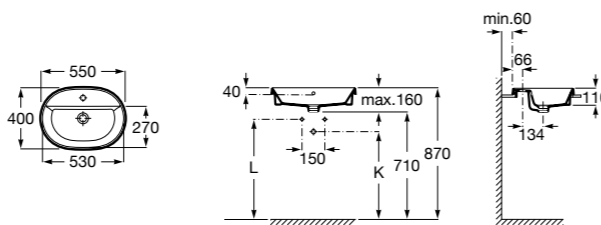

The Gap Round ®

3270Y6000 Раковина керамическая врезная. Смеситель не входит в комплект.