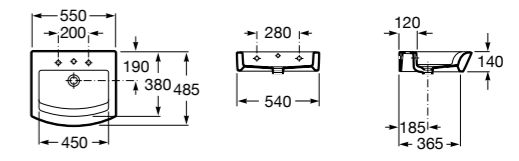

Размеры в мм

**Victoria**

32739300Y Настенная керамическая раковина. Смеситель не входит в комплект.

337390000 Пьедестал для керамической раковины.

33739200Y Полупьедестал для керамической раковины.

**Hall**