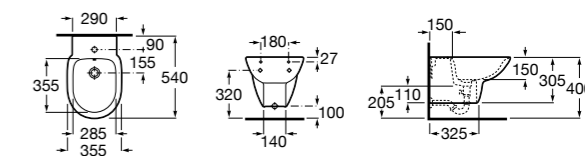

Debba Round ©

357999000 Подвесное биде без крышки. Смеситель не входит в комплект. Для установки подвесных биде необходима совместимая система инсталляции Rosa.

806B2000B Крышка для биде с креплениями из нержавеющей стали. Материал SUPRALIT®.

Размеры в мм