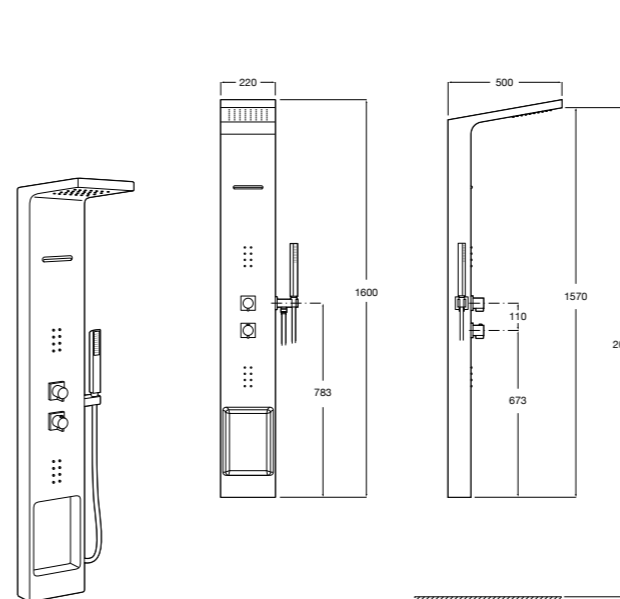

Aqualine Round 2 положения

1. **5A154AC00** ROUND - Встраиваемый переключатель (2 положения) для ванны или душа. Установка с Арт. 525166803.
   525166803 Скрытый монтажный блок для дивертора на 2 выхода 1/2".

Aqualine Square 3 положения

1. **5A194AC00** SQUARE - Встраиваемый переключатель (3 положения) для ванны или душа. Установка с Арт. 525166803.
   525166903 Скрытый монтажный блок для дивертора на 3 выхода 1/2".

Aqualine Soft 3 положения

1. **5A1B4AC00** SOFT - Встраиваемый переключатель (3 положения) для ванны или душа. Установка с Арт. 525166803.
   525166903 Скрытый монтажный блок для дивертора на 3 выхода 1/2".

Aqualine Round 3 положения

1. **5A184AC00** ROUND - Встраиваемый переключатель (3 положения) для ванны или душа. Установка с Арт. 525166803.
   525166903 Скрытый монтажный блок для дивертора на 3 выхода 1/2".

Aqualine Square

1. **5A094AC00** SQUARE - Встраиваемый запорный клапан. Установка с Арт. 525166703.
   525166703 Скрытый монтажный блок для запорного клапана на 1 выход 3/4".

Aqualine Soft

1. **5A0A4AC00** SOFT - Встраиваемый запорный клапан. Установка с Арт. 525166703.
   525166703 Скрытый монтажный блок для запорного клапана на 1 выход 3/4".

Aqualine Round

1. **5A084AC00** ROUND - Встраиваемый запорный клапан. Установка с Арт. 525166703.
   525166703 Скрытый монтажный блок для запорного клапана на 1 выход 3/4".

Настенная душевая панель с гидромассажем

Eternal

1. **5A978BC00** Гидромассажная панель из материала SURFEX®.