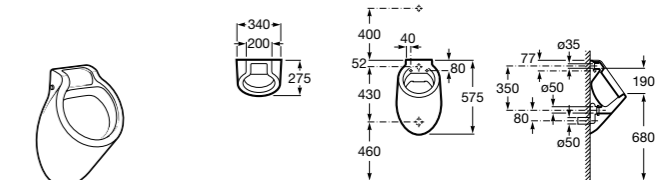

Spun

353148000 Писсуар с задним подводом воды с крышкой. Включает в себя: систему крепления, сливной сифон и шланг 1/2" с заглушкой.

353147000 Писсуар с задним подводом воды без крышки. Включает в себя: систему крепления, сливной сифон и шланг 1/2" с заглушкой.

353149000 Писсуар с верхним подводом воды без крышки. Включает в себя: систему крепления, сливной сифон и шланг 1/2" с заглушкой.