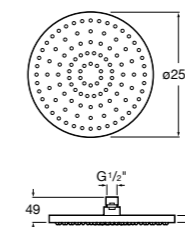

Rainsense

5B2250C00 Круглая душевая насадка. Хромированный ABS-пластик. Кронштейн покупается отдельно.