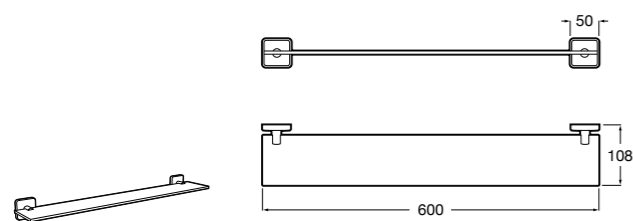

Victoria
816661001 Полочка. Крепление на болты или клей в комплекте.