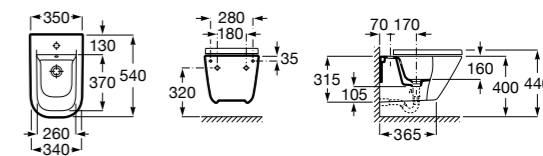

The Gap Square

357476000 Подвесное биде без крышки. Включает: комплект скрытого крепления. Смеситель не входит в комплект.

806472004 Крышка для биде с механизмом «мягкое закрывание».

806470004 Крышка для биде.