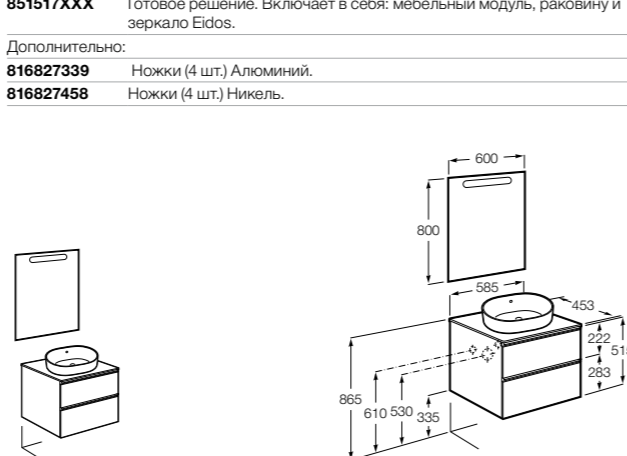

The Gap ®

851500XXX	UNIK - Мебельный модуль для раковины с рабочей поверхностью. Раковина и смеситель не входят в комплект. Столешница дополнительно обработана защитой от влаги.
851531XXX	РАСК - Мебельный модуль для раковины с рабочей поверхностью и зеркалом Eidos. Раковина и смеситель не входят в комплект. Столешница дополнительно обработана защитой от влаги.
816829339	Набор из 2 ножек 275 мм для мебели со столешницей.
816829458	Набор из 2 ножек 275 мм для мебели со столешницей.