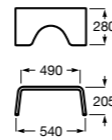

**Voylet**

818001000 Физиологическая подставка для ног.

**Общественные пространства / раковины****Access**

Настенная раковина без отверстий под смеситель.

	A	B
368PB8000	1000	928
368PB9000	600	528

Общественные пространства / писсуары**Proton ®**