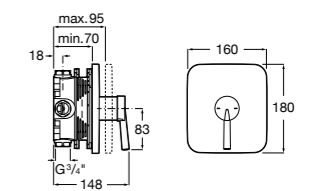

Pals

5A2B6DC00 Встраиваемый смеситель для ванны или душа. Установка с RocaBox Арт. 525869403.