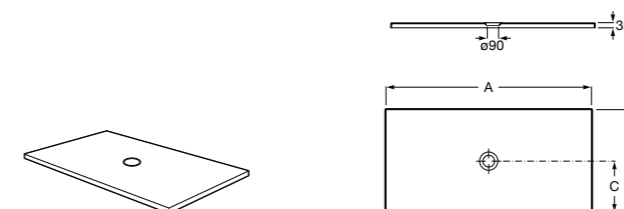

Душевые поддоны Stonex®

Cratos

Ультралюсший душевой поддон из керамики. Противоскользящая текстура. Включает: слив с высокой пропускной способностью и керамическую крышку для сливного отверстия.

	A	B	C
3740L0..0	1800	800	350
3740L2..0	1800	700	350
3740L4..0	1600	800	350
3740L6..0	1600	700	350
3740L8..0	1400	800	350
3740L1..0	1400	700	350
3740L3..0	1200	800	350
3740L5..0	1200	700	350
3740L7..0	1000	800	350
3740L9..0	1000	700	350