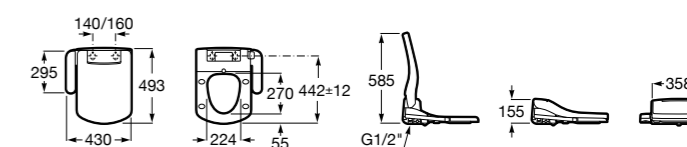

Advance Round

804001001 Сиденье для унитаза с функцией мытья и сушки, совместим с унитазами Роса круглой формы. Для установки и работы необходимо подключение к сети электропитания и подачи воды.