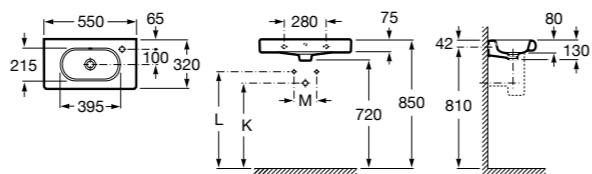

Meridian

32724Y000 Настенная керамическая раковина. Смеситель не входит в комплект.

32724Z000 Настенная керамическая раковина. Смеситель не входит в комплект.

337242000 Полуьпедестал для керамической раковины компакт.