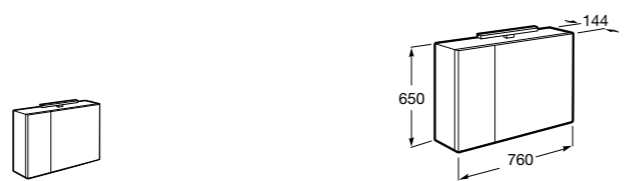

Etna

Зеркальный шкаф с LED-светильником и регулируемыми по высоте стеклянными полочками.

857304806	Белый глянец.
857304445	Дуб верона.

Etna

Зеркальный шкаф с LED-светильником и регулируемыми по высоте стеклянными полочками.