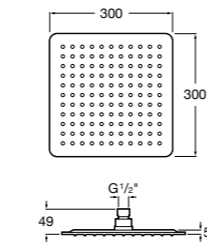

Душевые насадки / встраиваемые

Raindream

5B2650C00 Круглая душевая насадка. Хромированная нержавеющая сталь. Кронштейн покупается отдельно.

Raindream

5B3150C00 Круглая душевая насадка. Хромированная нержавеющая сталь. Крепится к потолку.

Raindream

5B3250C00 Квадратная душевая насадка. Хромированная нержавеющая сталь. Крепится к потолку.

Душевые насадки / крепление к потолочному или настенному держателю

Raindream

5B2850C00 Квадратная душевая насадка. Хромированная нержавеющая сталь. Кронштейн покупается отдельно.

Raindream

5B2450C00 Квадратная душевая насадка. Хромированная нержавеющая сталь. Кронштейн покупается отдельно.

Raindream

5B2750C00 Квадратная душевая насадка. Хромированная нержавеющая сталь. Кронштейн покупается отдельно.

Raindream

5B2550C00 Круглая душевая насадка. Хромированная нержавеющая сталь. Кронштейн покупается отдельно.

Rainsense

5B3950.0 Круглая душевая насадка. Покрытие Everflux. Кронштейн покупается отдельно.

Rainsense

5B4050.0 Квадратная душевая насадка. Покрытие Everflux. Кронштейн покупается отдельно.

Rainsense

5B3050C00 Прямоугольная душевая насадка. Хромированный ABS-пластик. Кронштейн покупается отдельно.

Rainsense

5B2250C00 Круглая душевая насадка. Хромированный ABS-пластик. Кронштейн покупается отдельно.

Rainsense

5B2350C00 Квадратная душевая насадка. Хромированный ABS-пластик. Кронштейн покупается отдельно.

Rainsense

5B2950C00 Круглая душевая насадка. Хромированная нержавеющая сталь. Кронштейн покупается отдельно.

Rainsense

5B2150C00 Круглая душевая насадка. Хромированный ABS-пластик. Кронштейн покупается отдельно.

Rainsense

5B3350C00 Круглая душевая насадка. Хромированный ABS-пластик.

Stella