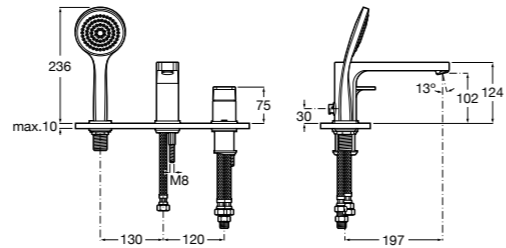

Insignia

5A183AC00 Монтируемый на край ванны двухвентильный смеситель для ванны-душа с изливом 130 мм, с душевой лейкой и гибким шлангом.