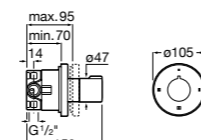

- 5A184AC00** ROUND - Встраиваемый переключатель (3 положения) для ванны или душа. Установка с Арт. 525166803.
525166903 Скрытый монтажный блок для дивертора на 3 выхода 1/2".

Aqualine Square

- 5A094AC00** SQUARE - Встраиваемый запорный клапан. Установка с Арт. 525166703.
525166703 Скрытый монтажный блок для запорного клапана на 1 выход 3/4".