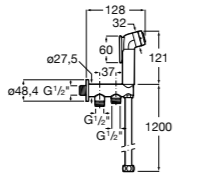

Be Fresh One

5B9N30C00 Комплект гигиенического душа (2 выхода). Включает: душевую лейку, настенный держатель с предохранительным клапаном и металлический гибкий шланг.