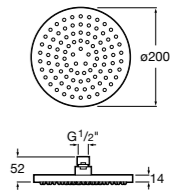

Rainsense

5B2950C00 Круглая душевая насадка. Хромированная нержавеющая сталь. Кронштейн покупается отдельно.