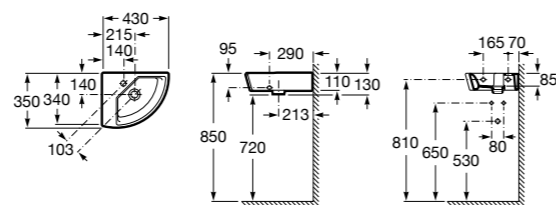

Hall

327623000 Настенная керамическая раковина. Смеситель не входит в комплект.

Размеры в мм

Meridian

32724C000 Настенная керамическая раковина. Смеситель не входит в комплект.

Раковины накладные

Hall

32762G000 Настенная или накладная керамическая раковина. Смеситель не входит в комплект.