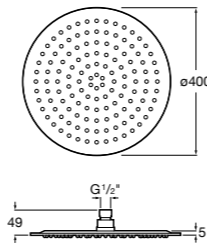

Raindream

5B2750C00 Квадратная душевая насадка. Хромированная нержавеющая сталь. Кронштейн покупается отдельно.

Raindream

5B2550C00 Круглая душевая насадка. Хромированная нержавеющая сталь. Кронштейн покупается отдельно.