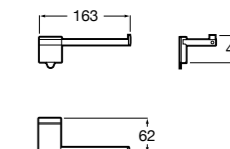

**Twin**

816712001 Держатель для туалетной бумаги без крышки. Крепление на болты или клей.

**Victoria**

816663001 Держатель для туалетной бумаги без крышки. Крепление на болты или клей.

Размеры в мм

Аксессуары / настенные держатели для щеток