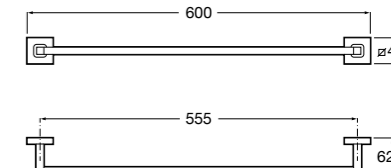

Cubica

816823001 Полотенцедержатель.

Hotel's Classic

Полотенцедержатель.

	A
815422001	600
815420001	450

Classica

816812001 Полотенцедержатель.

Rubik