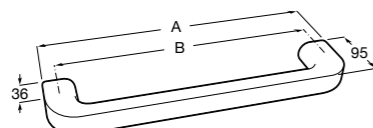

Hotel's Classic

815429001 Полотенцедержатель настенный.

Onda

Полотенцедержатель.

	A	B
3870ZH000	600	560
3870ZG000	450	420
3870ZJ000	300	260

Victoria

816658001 Двойной вращающийся полотенцедержатель.

Аксессуары / Настенные полотенцедержатели