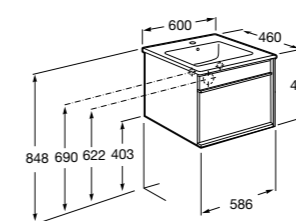

Aneto

857429806	Мебельный модуль белый глянец/черный матовый.
32799E000	Раковина Victoria Unik 600.