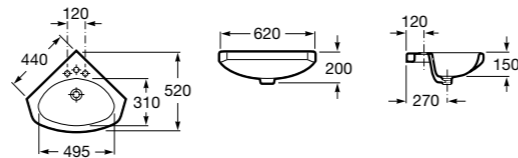

The Gap Original

32747R000 Настенная керамическая раковина. Смеситель не входит в комплект.