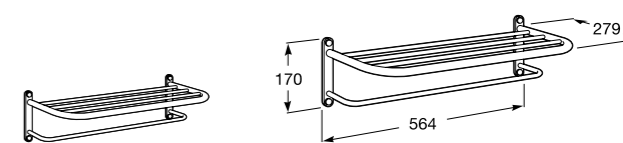

Cubica

1. 817416002 Решетка для полотенец с полотенцедержателем.