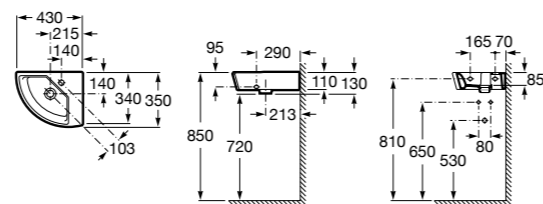

Estudio Angular

325200001 Настенная керамическая раковина. Смеситель не входит в комплект.