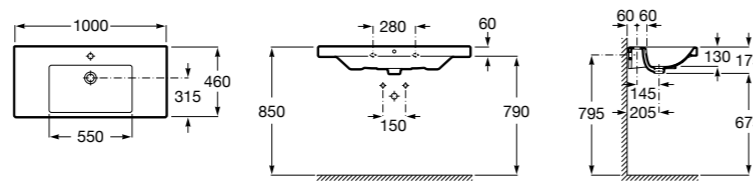

Inspira

32752A.0 Настенная или накладная керамическая раковина из материала FINECERAMIC®. Смеситель не входит в комплект.

The Gap

3270MA000 Настенная или накладная керамическая раковина. Смеситель не входит в комплект.

Размеры в мм