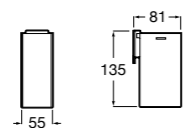

**Rubik**

816843001 Настенный стакан. Хром. Крепление на болты или клей.
816843024 Настенный стакан. Черный цвет. Крепление на болты или клей. ©

**Classica**

816810001 Настенный стакан.

**Аксессуары / мыльницы на столешницу****Twin**