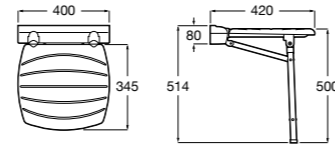

Zen

2H0432000 Сиденье.