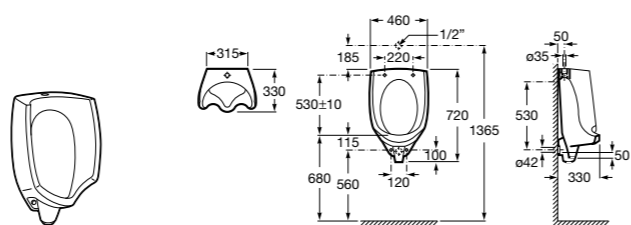

Аксессуары для писсуаров

Mural

353330001 Писсуар настенный с манжетой, пробкой для очистки и крепежным комплектом.

526505114 Связующий локоть Mural. Необходим для сборки писсуара Mural.

526505214 Сливной локоть Mural. Необходим для сборки писсуара Mural.

Аксессуары для слива

Garda

526005510 Решетка из нержавеющей стали с резиновой вставкой.