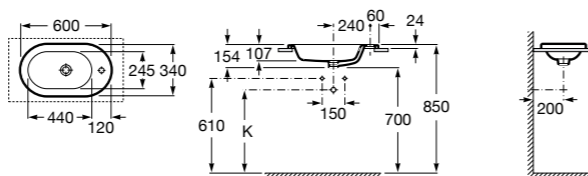

Meridian

32724E000 Раковина керамическая врезная. Смеситель не входит в комплект.