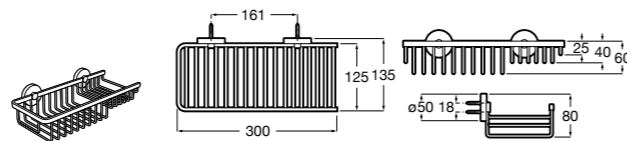

Compas
817365001 Контейнер решетчатый.