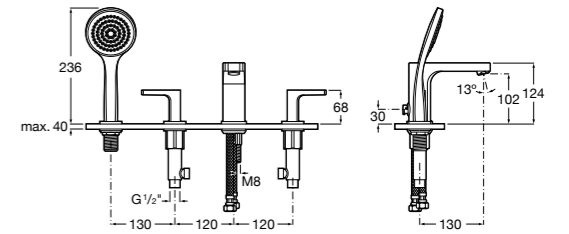

L90

5A1801C00 Монтируемый на край ванны двухвентильный смеситель для ванны-душа с изливом 130 мм, с душевой лейкой и гибким шлангом.