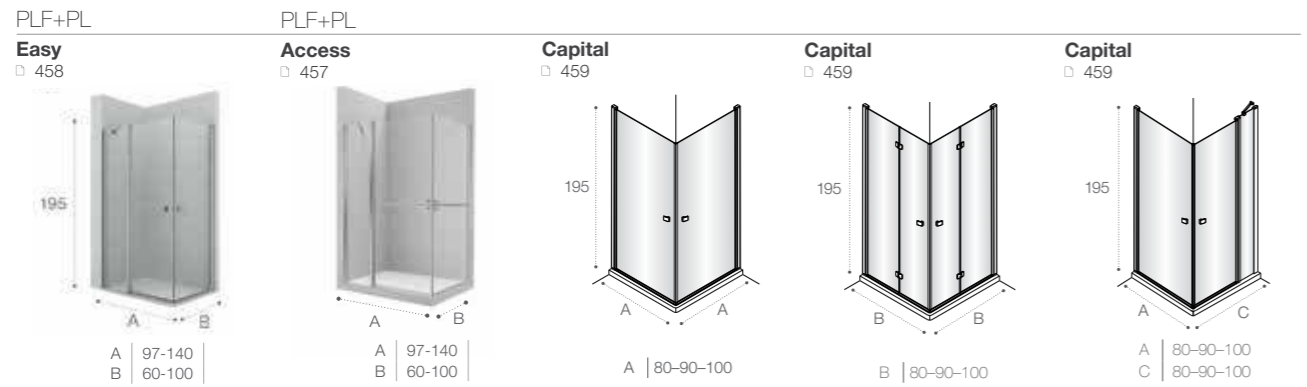

A | 97-140 | B | 60-100 | A | 97-140 | B | 60-100 | A | 80-90-100 | B | 80-90-100 | A | 80-90-100 | B | 80-90-100 | C | 80-90-100 | C | 80-90-100