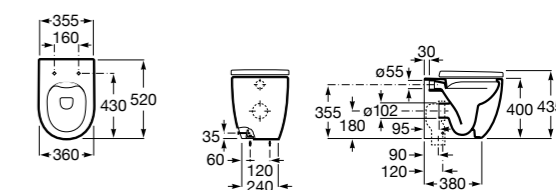

Meridian

347246000	Чаша унитаза укороченная с двойным выпуском. Включает: крепежный комплект.
8012A2..B	Сиденье и крышка с механизмом «мягкое закрывание» для унитаза. Материал SUPRALIT®. ©
8012A0..B	Сиденье и крышка с креплениями из нержавеющей стали для унитаза. Материал SUPRALIT®. ©
801D12003	Сиденье и крышка для унитаза.
V0007900R	Патрубок для вертикального выпуска. Расстояние до стены в собранном виде 120 мм.
V0007700R	Патрубок для вертикального выпуска. Расстояние до стены 150 мм.
V0013100R	Настенный установочный комплект для патрубка.