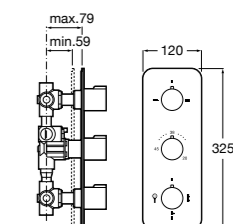

Смесители для душа / термостатические / встраиваемые / 5-поточный переключатель

5A2978C00 Встраиваемый термостат для душа. 5-поточный переключатель.