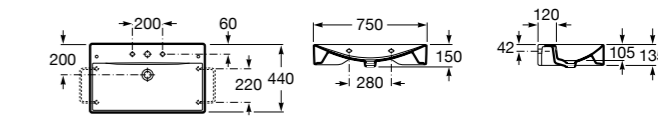

**Diverta**

327110000 Настенная или накладная керамическая раковина. Смеситель не входит в комплект.

Размеры в мм

**Dama Retro**

320321001 Настенная керамическая раковина. Пьедестал и смеситель не входят в комплект.