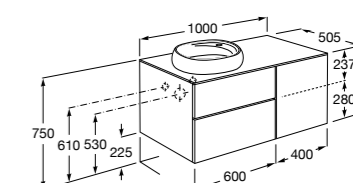

Beyond раковина слева

851396XXX Мебельный модуль для накладной раковины 455 (см. совместимость). Раковина и смеситель не входят в комплект.