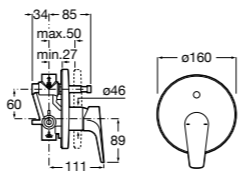

Смесители для ванны и душа / встраиваемые (с внутренней частью в комплекте)

Atlas

1. **5A0690C00** Встраиваемый смеситель для ванны-душа с переключателем потока.